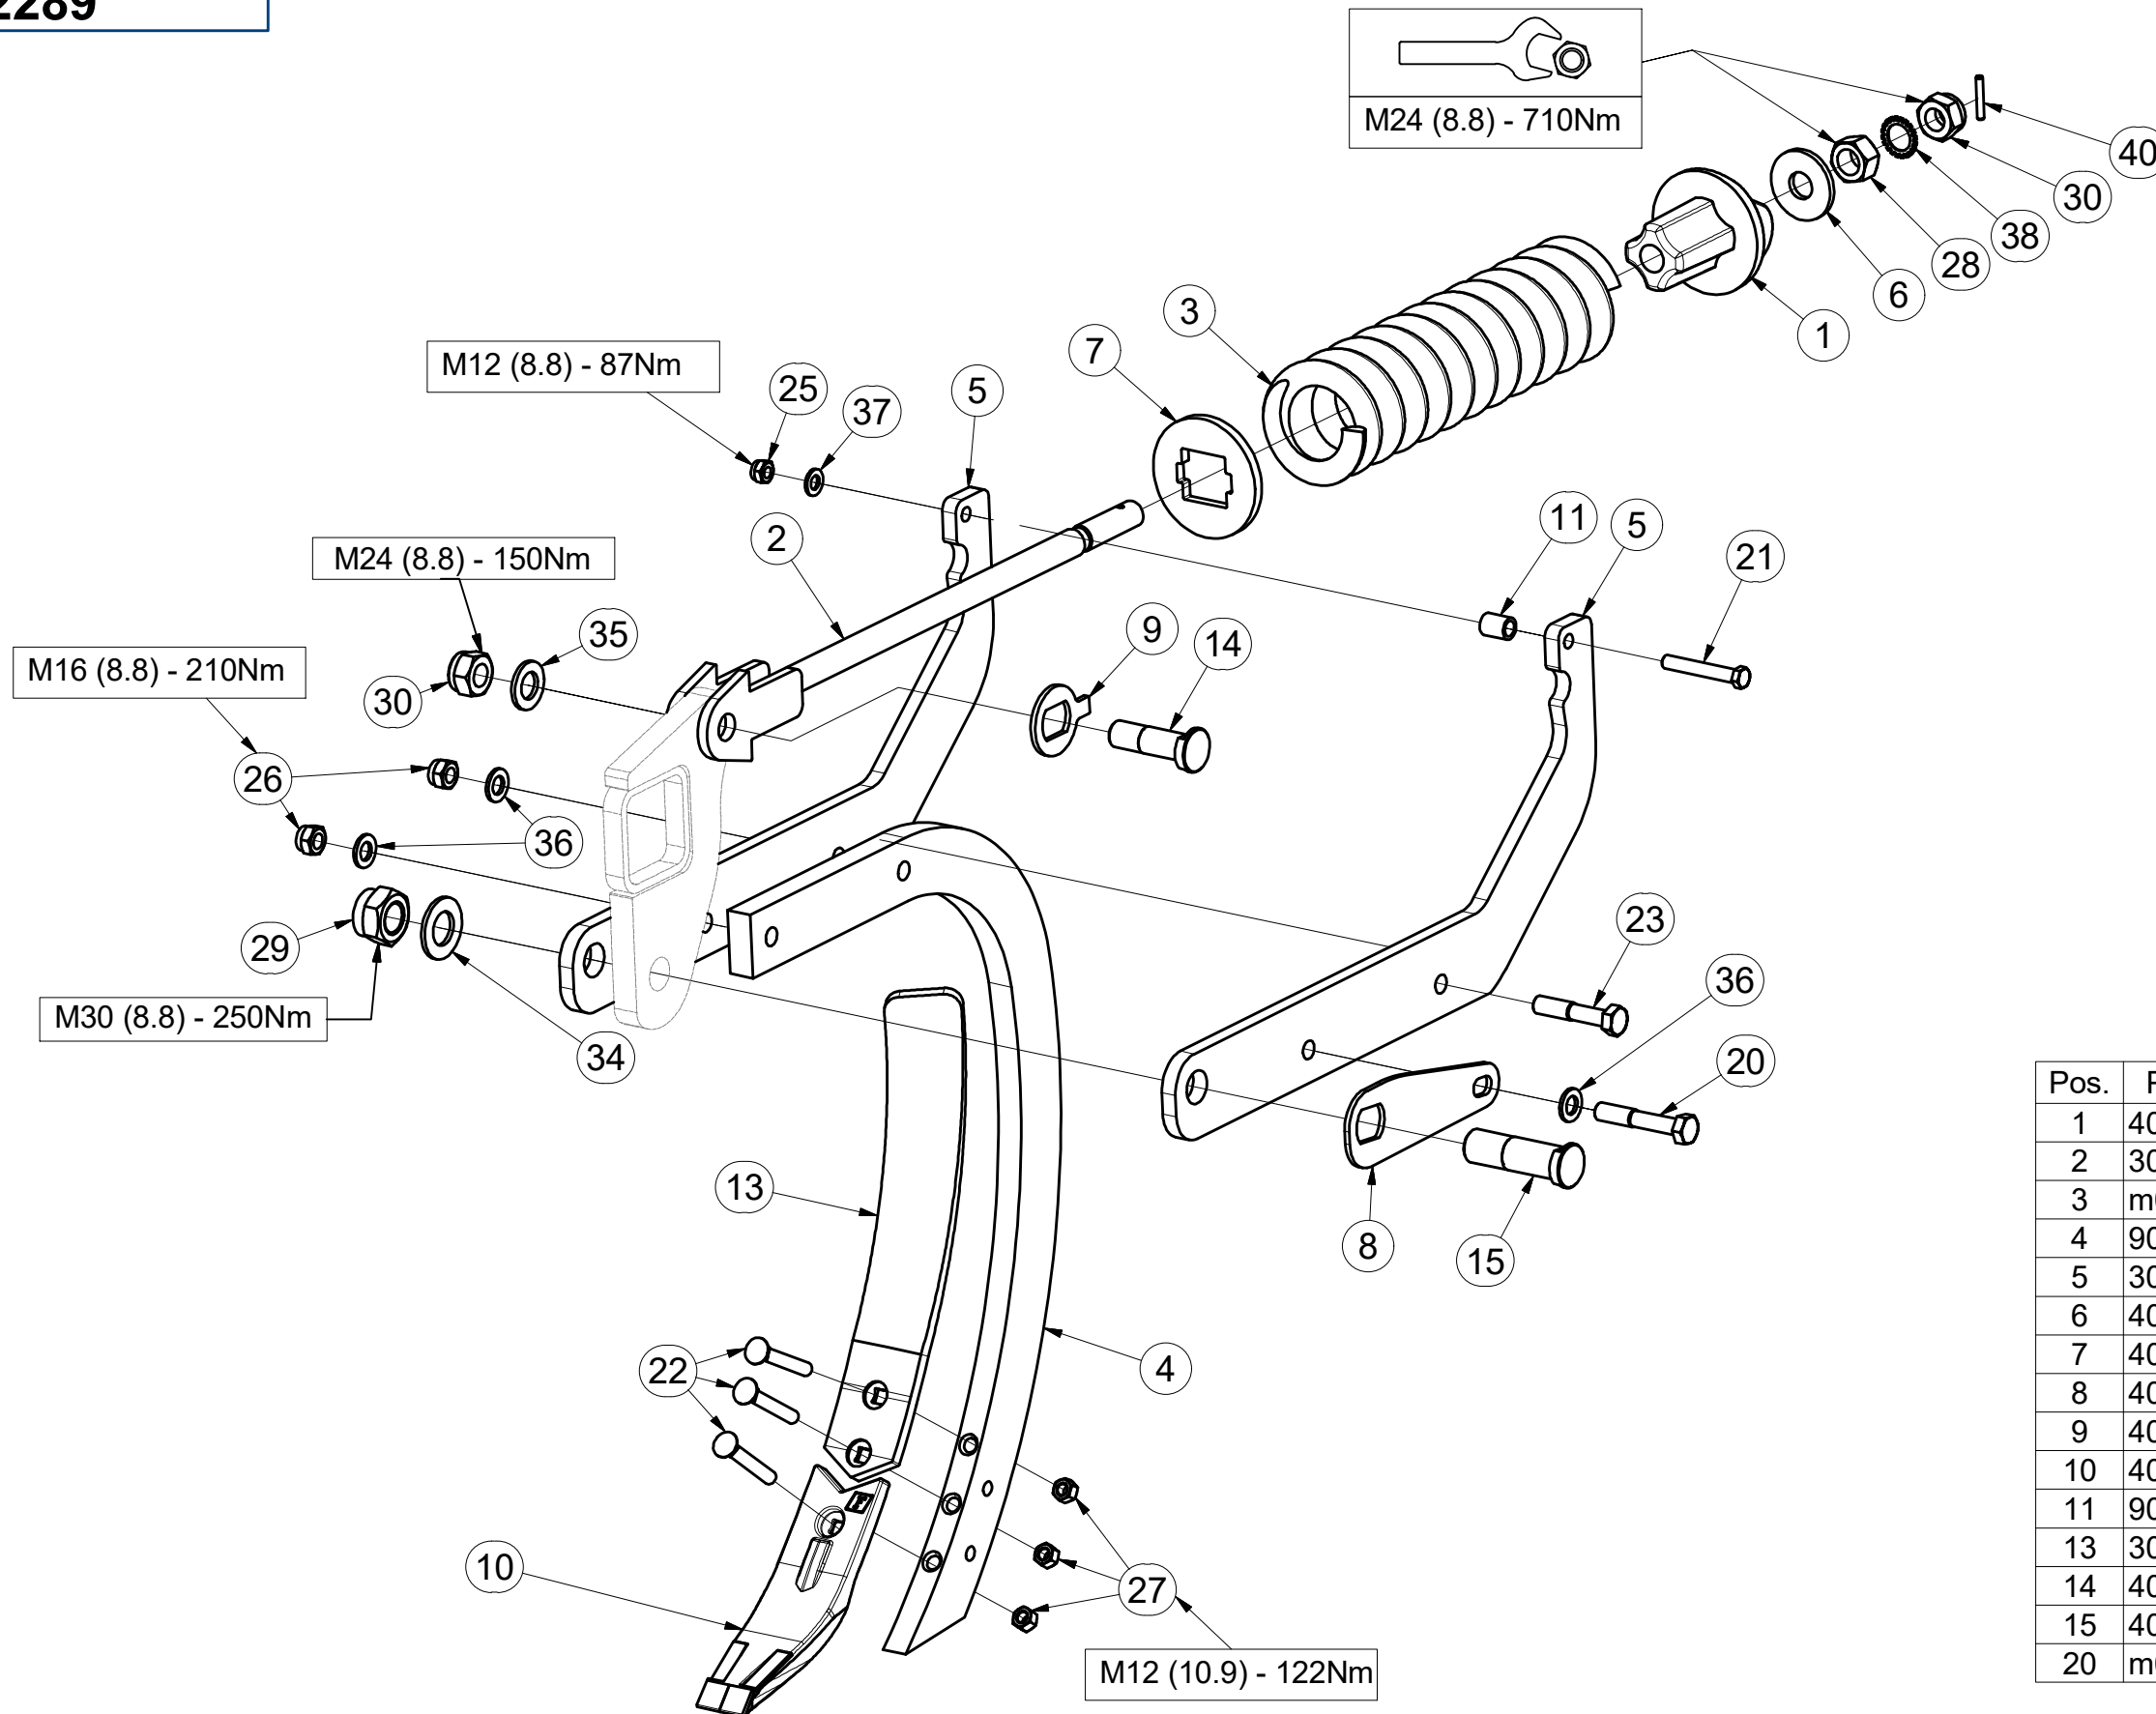

3002289

Pos.	Part Number	Pcs.	Pos.	Part Number	Pcs.
1	4003691	1	21	m07787	1
2	3002198	1	22	m08764	3
3	m08022	1	23	m03767	1
4	9002430	1	25	m04301	1
5	3002194	2	26	m03683	2
6	4003544	1	27	m10439	3
7	4003539	1	28	m01308	1
8	4003688	1	29	m08036	1
9	4003687	1	30	m07147	2
10	4015946	1	34	m02866	1
11	9001720	1	35	m03718	1
13	3002396	1	36	m01219	3
14	4003685	1	37	m01214	1
15	4003686	1	38	m08765	1
20	m03215	1	40	m07048	1