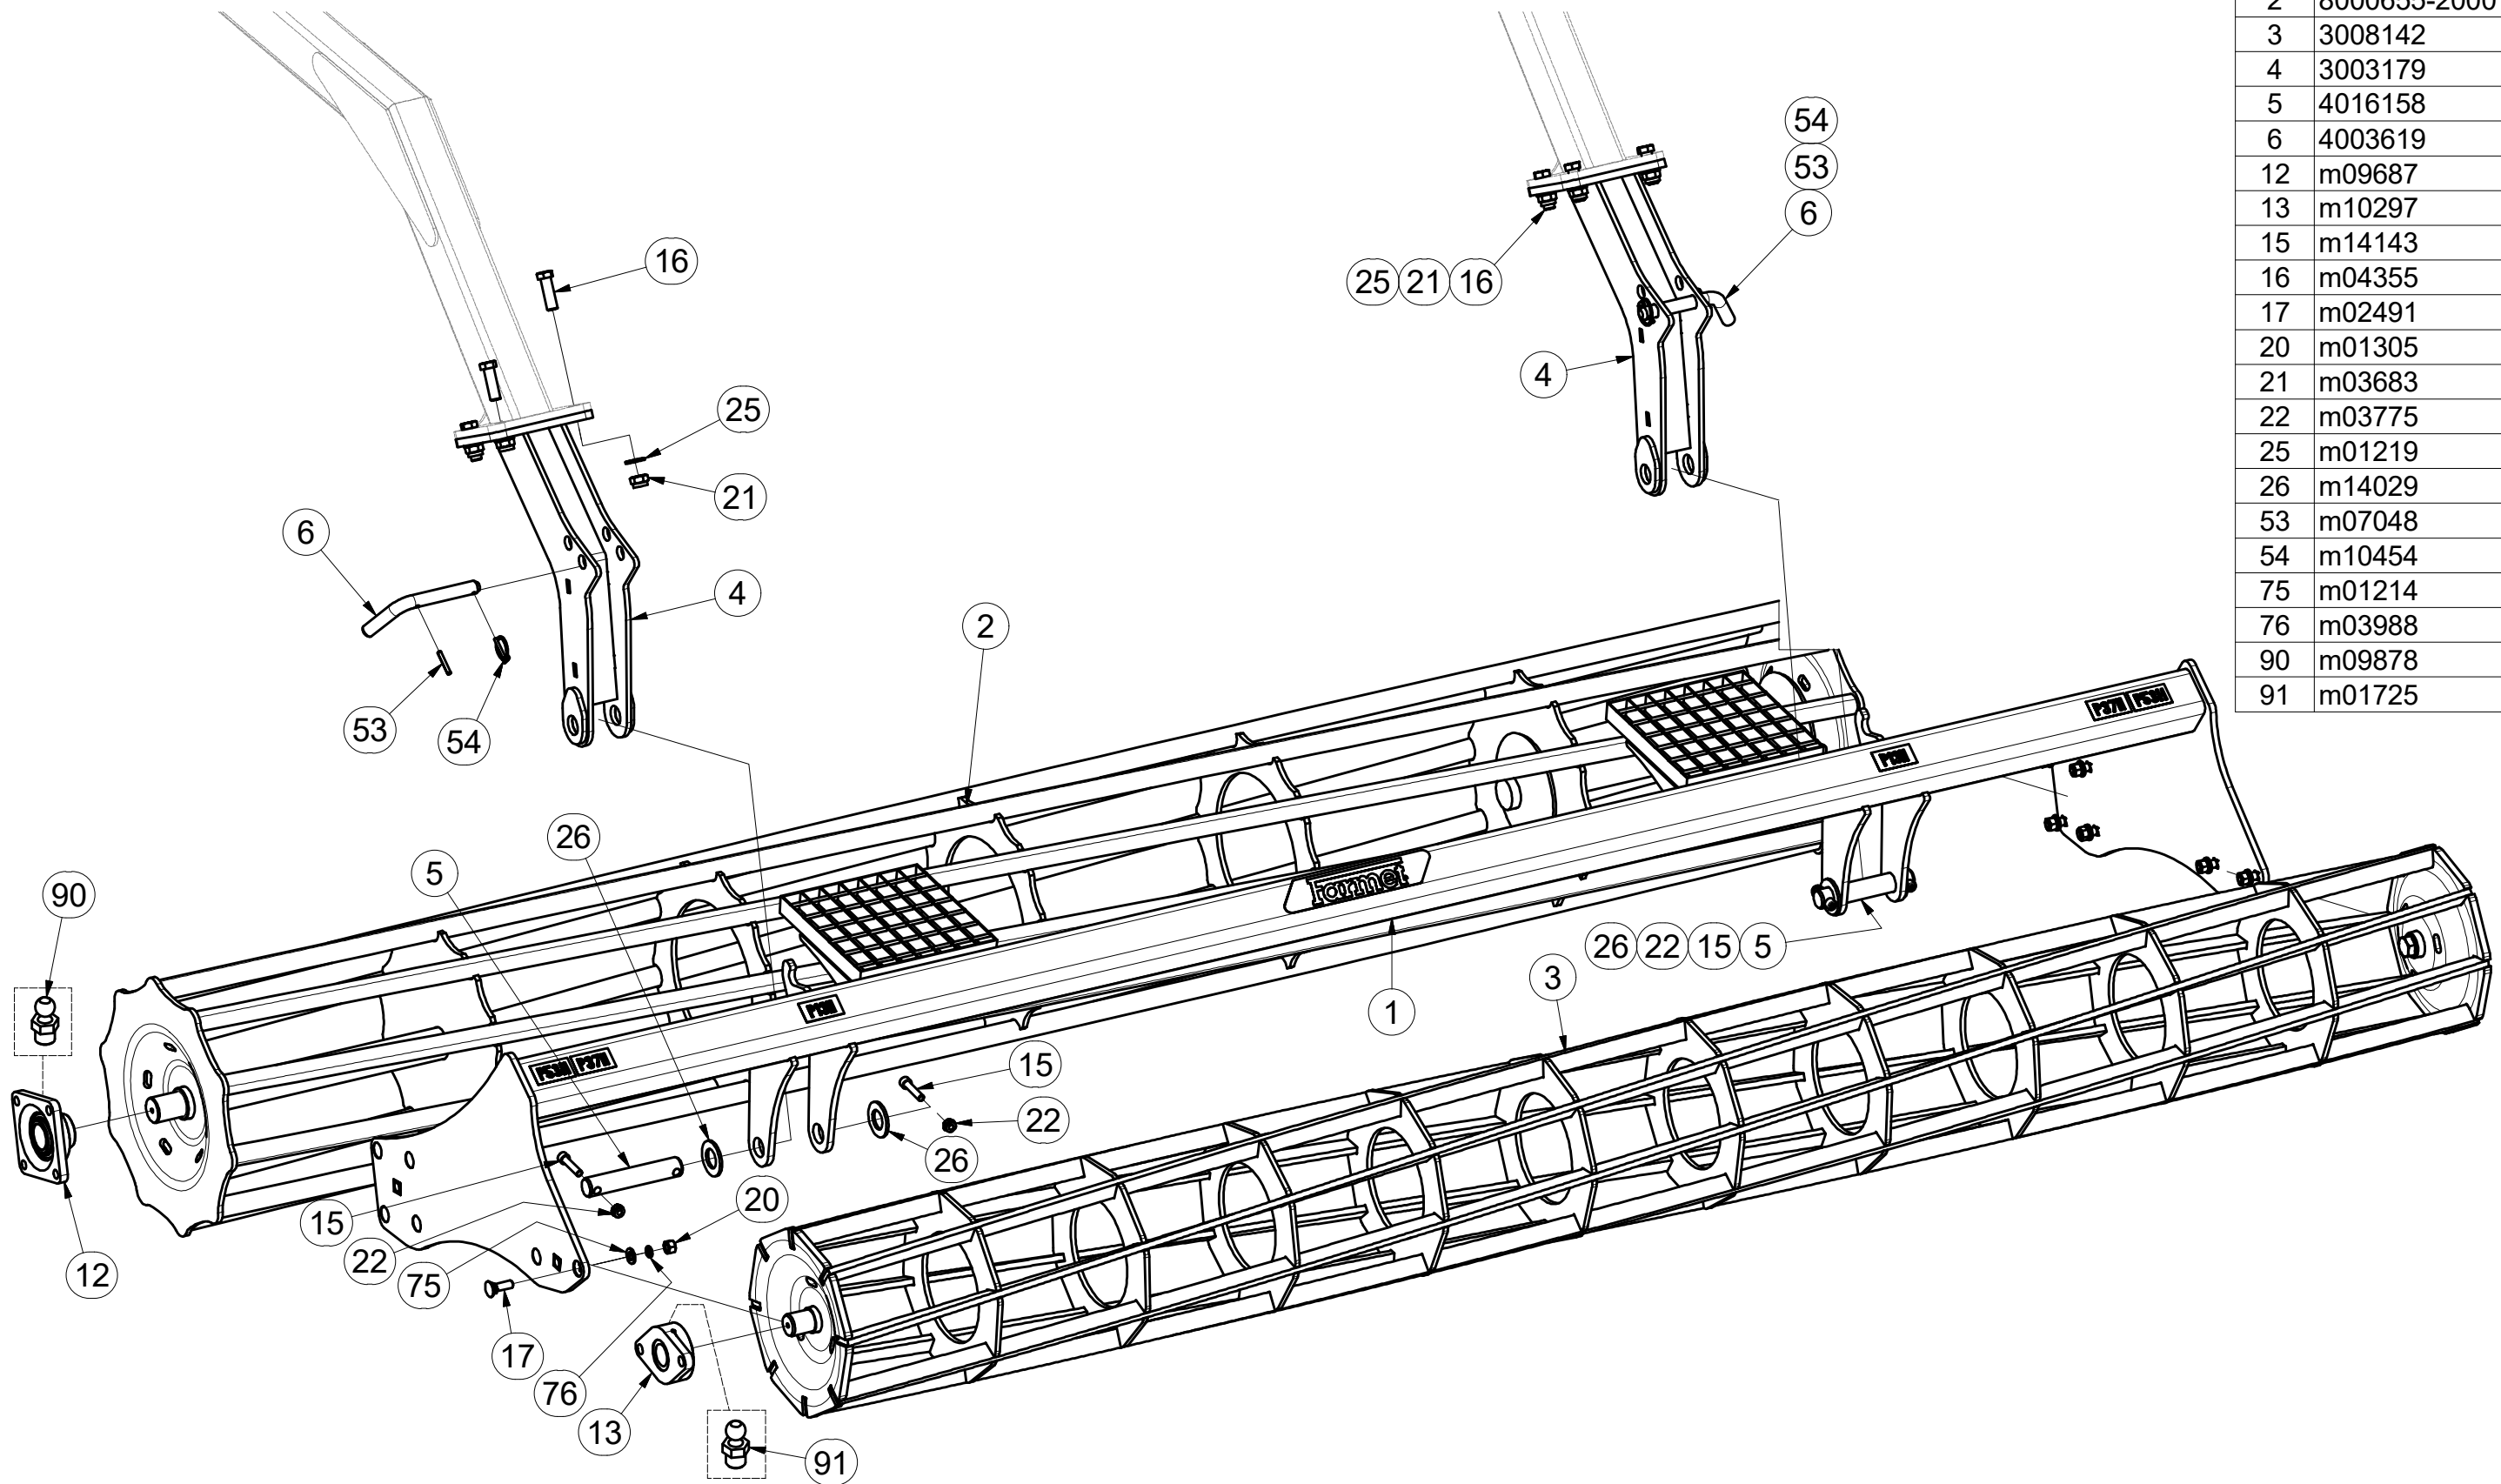

Ⓟ ZESTAW TYLNYCH WAŁÓW

**3003279**

Pos.	Part Number	Pcs.
1	3003278	1
2	8000655-20001	1
3	3008142	1
4	3003179	2
5	4016158	2
6	4003619	2
12	m09687	2
13	m10297	2
15	m14143	4
16	m04355	8
17	m02491	12
20	m01305	12
21	m03683	8
22	m03775	4
25	m01219	8
26	m14029	4
53	m07048	2
54	m10454	2
75	m01214	12
76	m03988	12
90	m09878	2
91	m01725	2