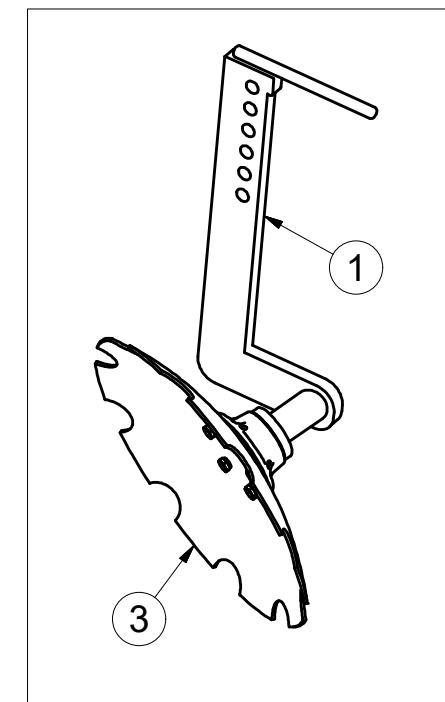

(CZ) DISK PRAVÝ
(D) SCHEIBE, RECHTE
(F) DISQUE DROITE

(GB) RIGHT DISC
(RU) ДИСК ПРАВЫЙ
(PL) TALERZ PRAWY

3008588

Pos.	Part Number	Pcs.
1	3008589	1
2	3008166	1
3	3003144	1
10	m11160	2
11	m04250	1
12	m03705	1
13	m14552	1
14	m11159	1
15	m00120	5
16	m01208	5