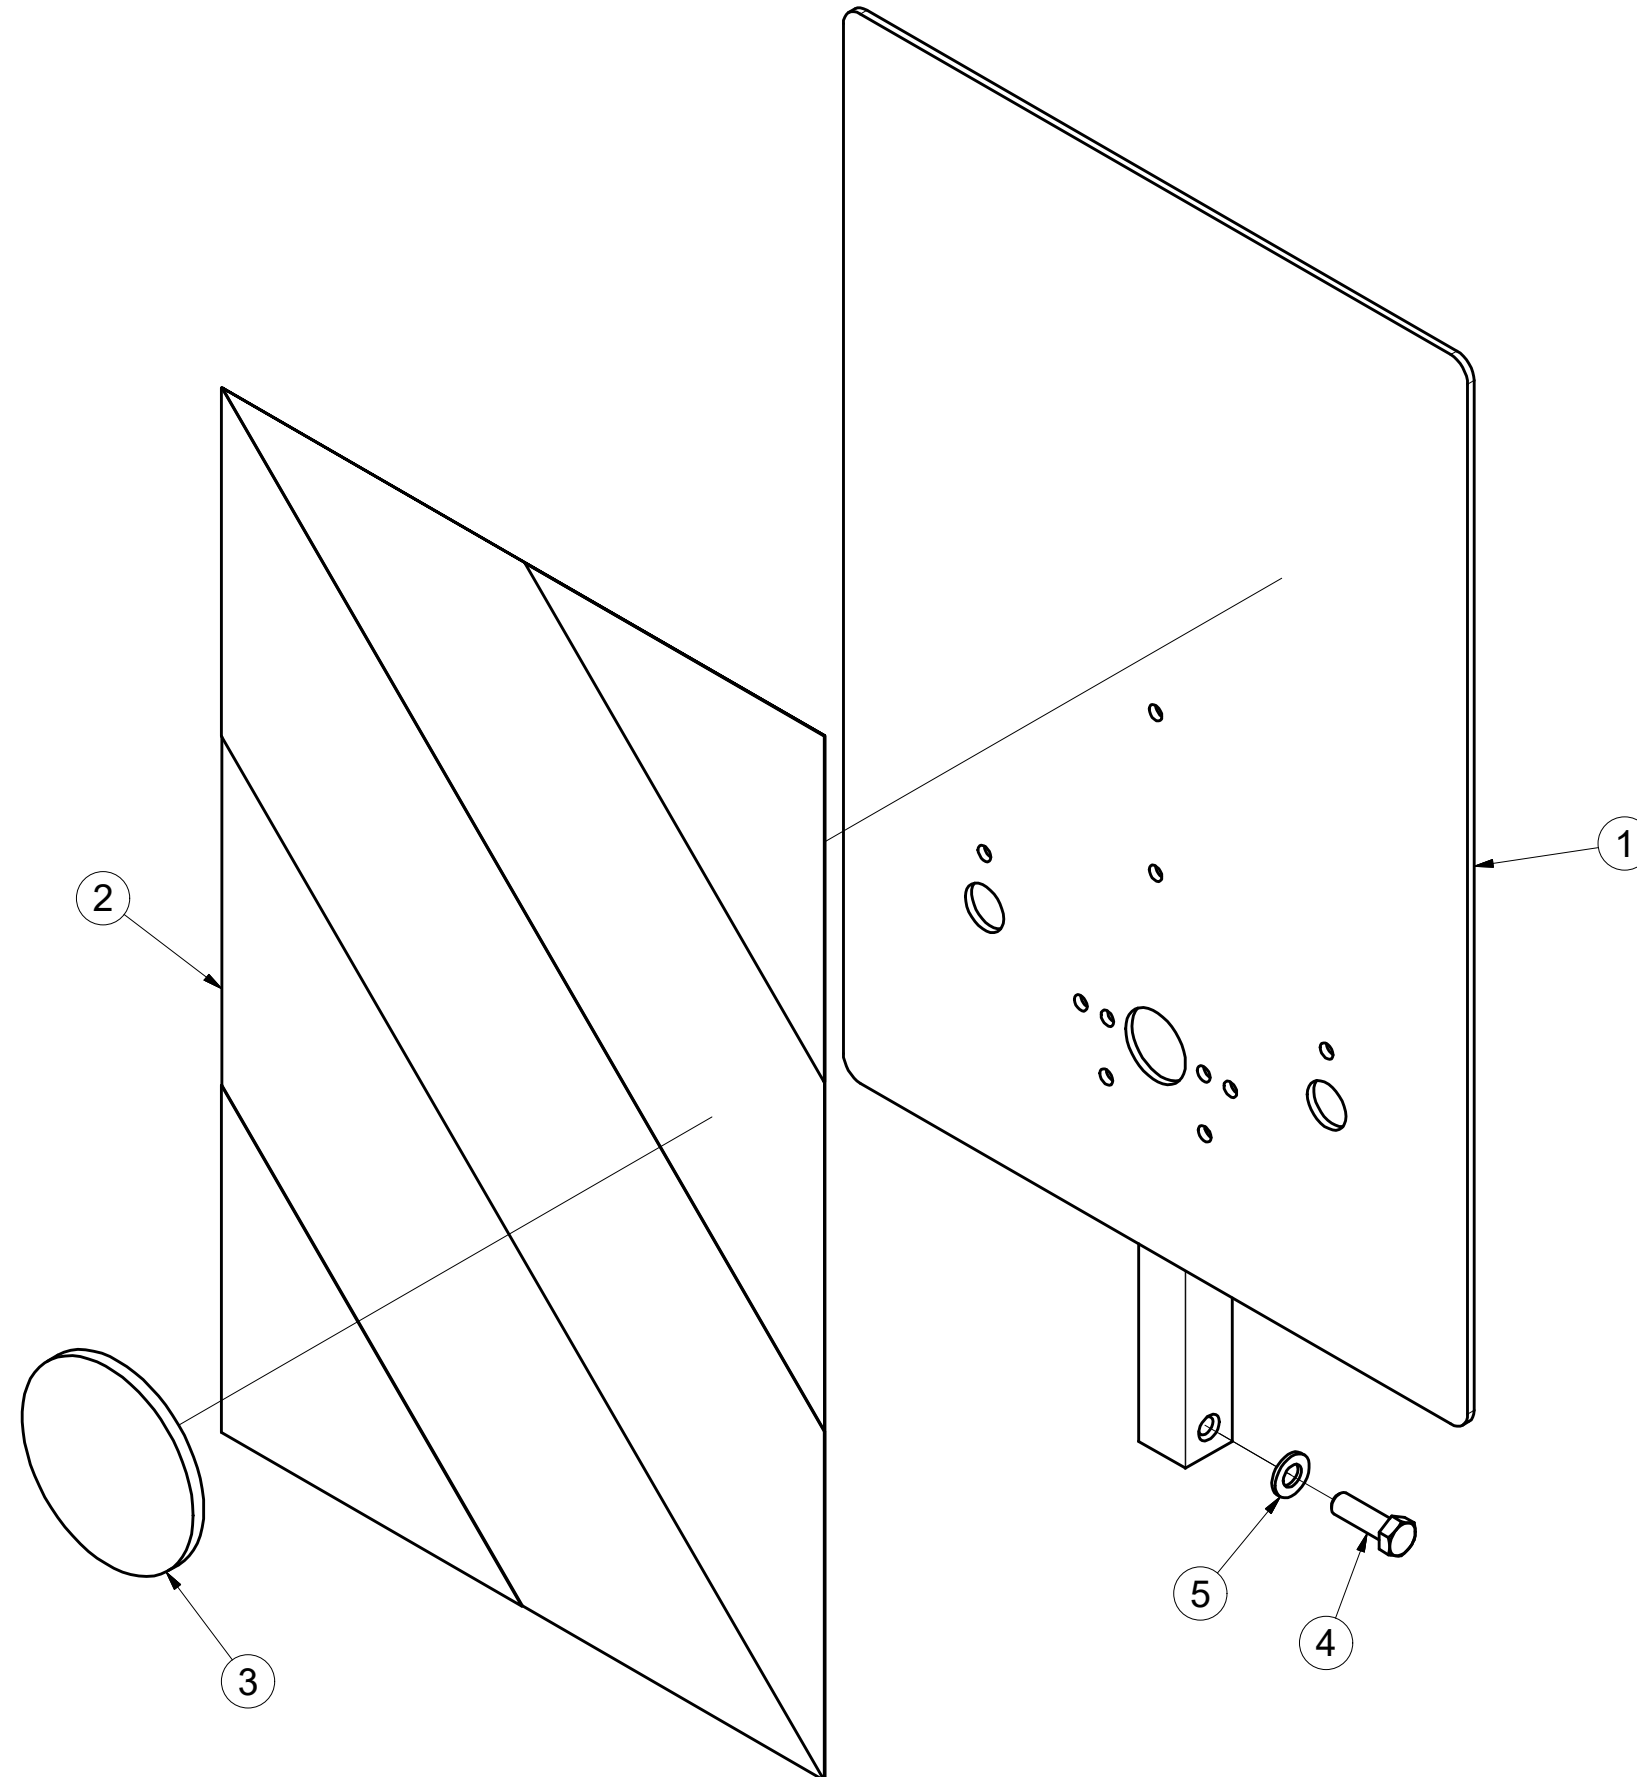

ⒸZ TERČ PŘEDNÍ LEVÝ

Ⓓ SCHILD, VORDERES, LINKES

Ⓕ CIBLE AVANT GAUCHE

ⒸB LEFT FRONT DISC

ⒸU ЩИТОК ПЕРЕДНИЙ ЛЕВЫЙ

ⒸL TARCZA PRZEDNIA LEWA

Farmet

4006274

Pos.	Part Number	Pcs.
1	4006252	1
2	m12620	1
3	m02498	1
4	m01092	1
5	m01203	1