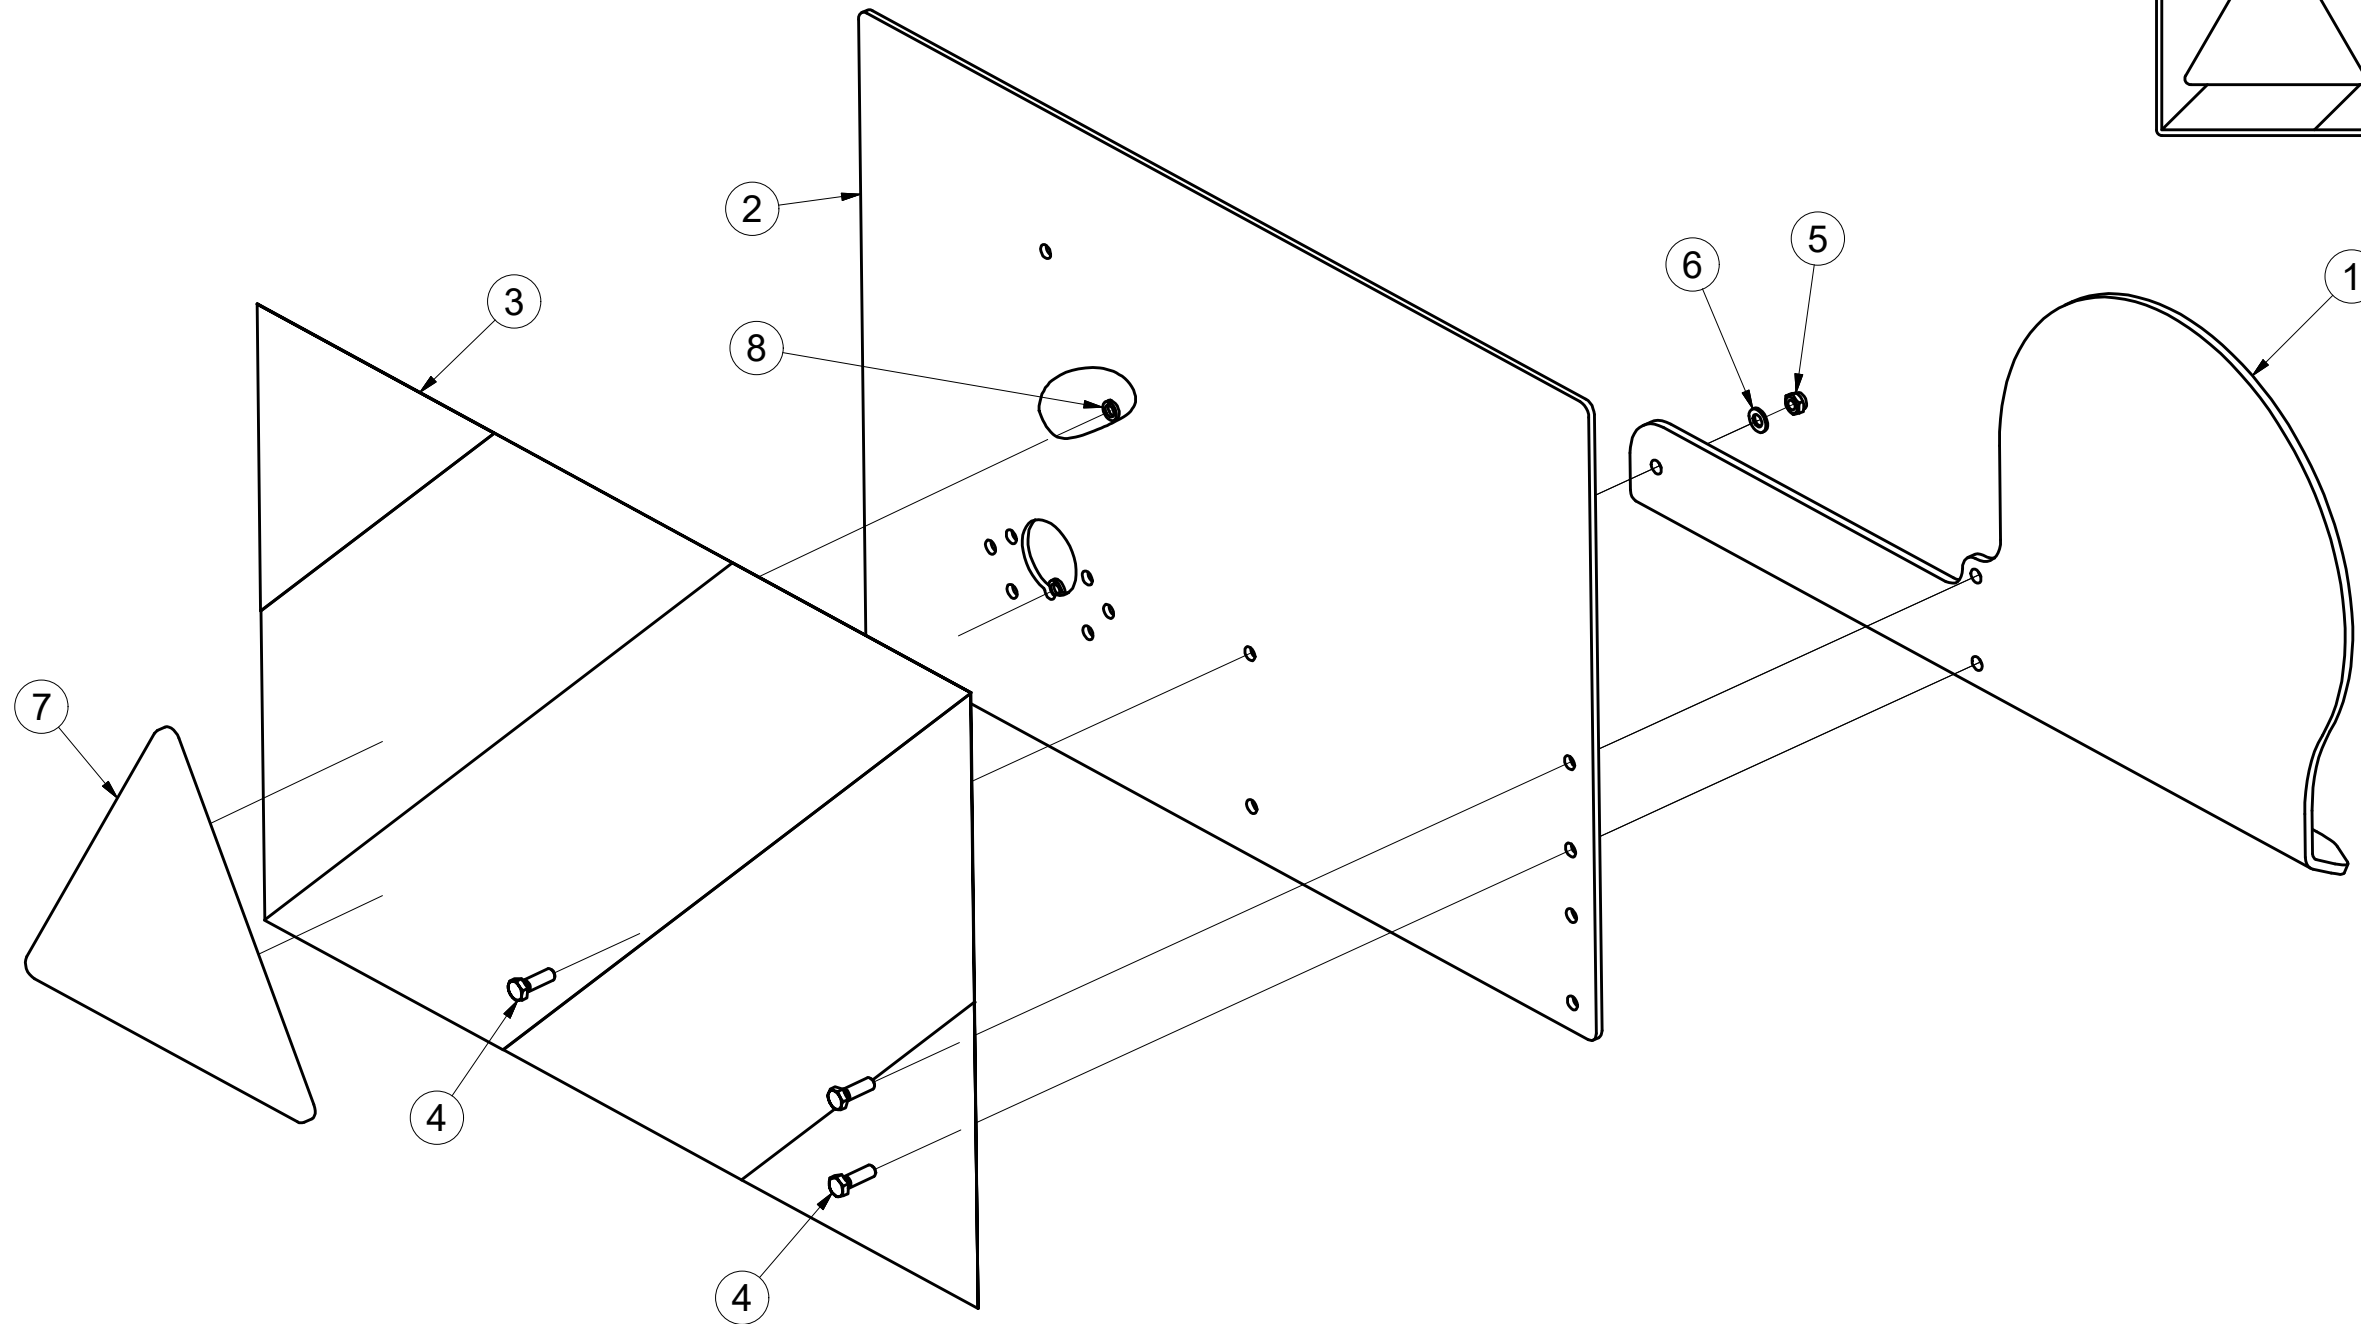

ⒺЩИТОК ЗАДНИЙ ЛЕВЫЙ

ⒽL TARCZA TYLNA LEWA

**Farmet**

Pos.	Part Number	Pcs.
1	3003375	1
2	4010667	1
3	m12620	1
4	m06444	3
5	m06236	3
6	m04164	3
7	m02497	1
8	m01197	2

ⒸZ TERČ ZADNÍ PRAVÝ

Ⓓ SCHILD, HINTERES, RECHTES