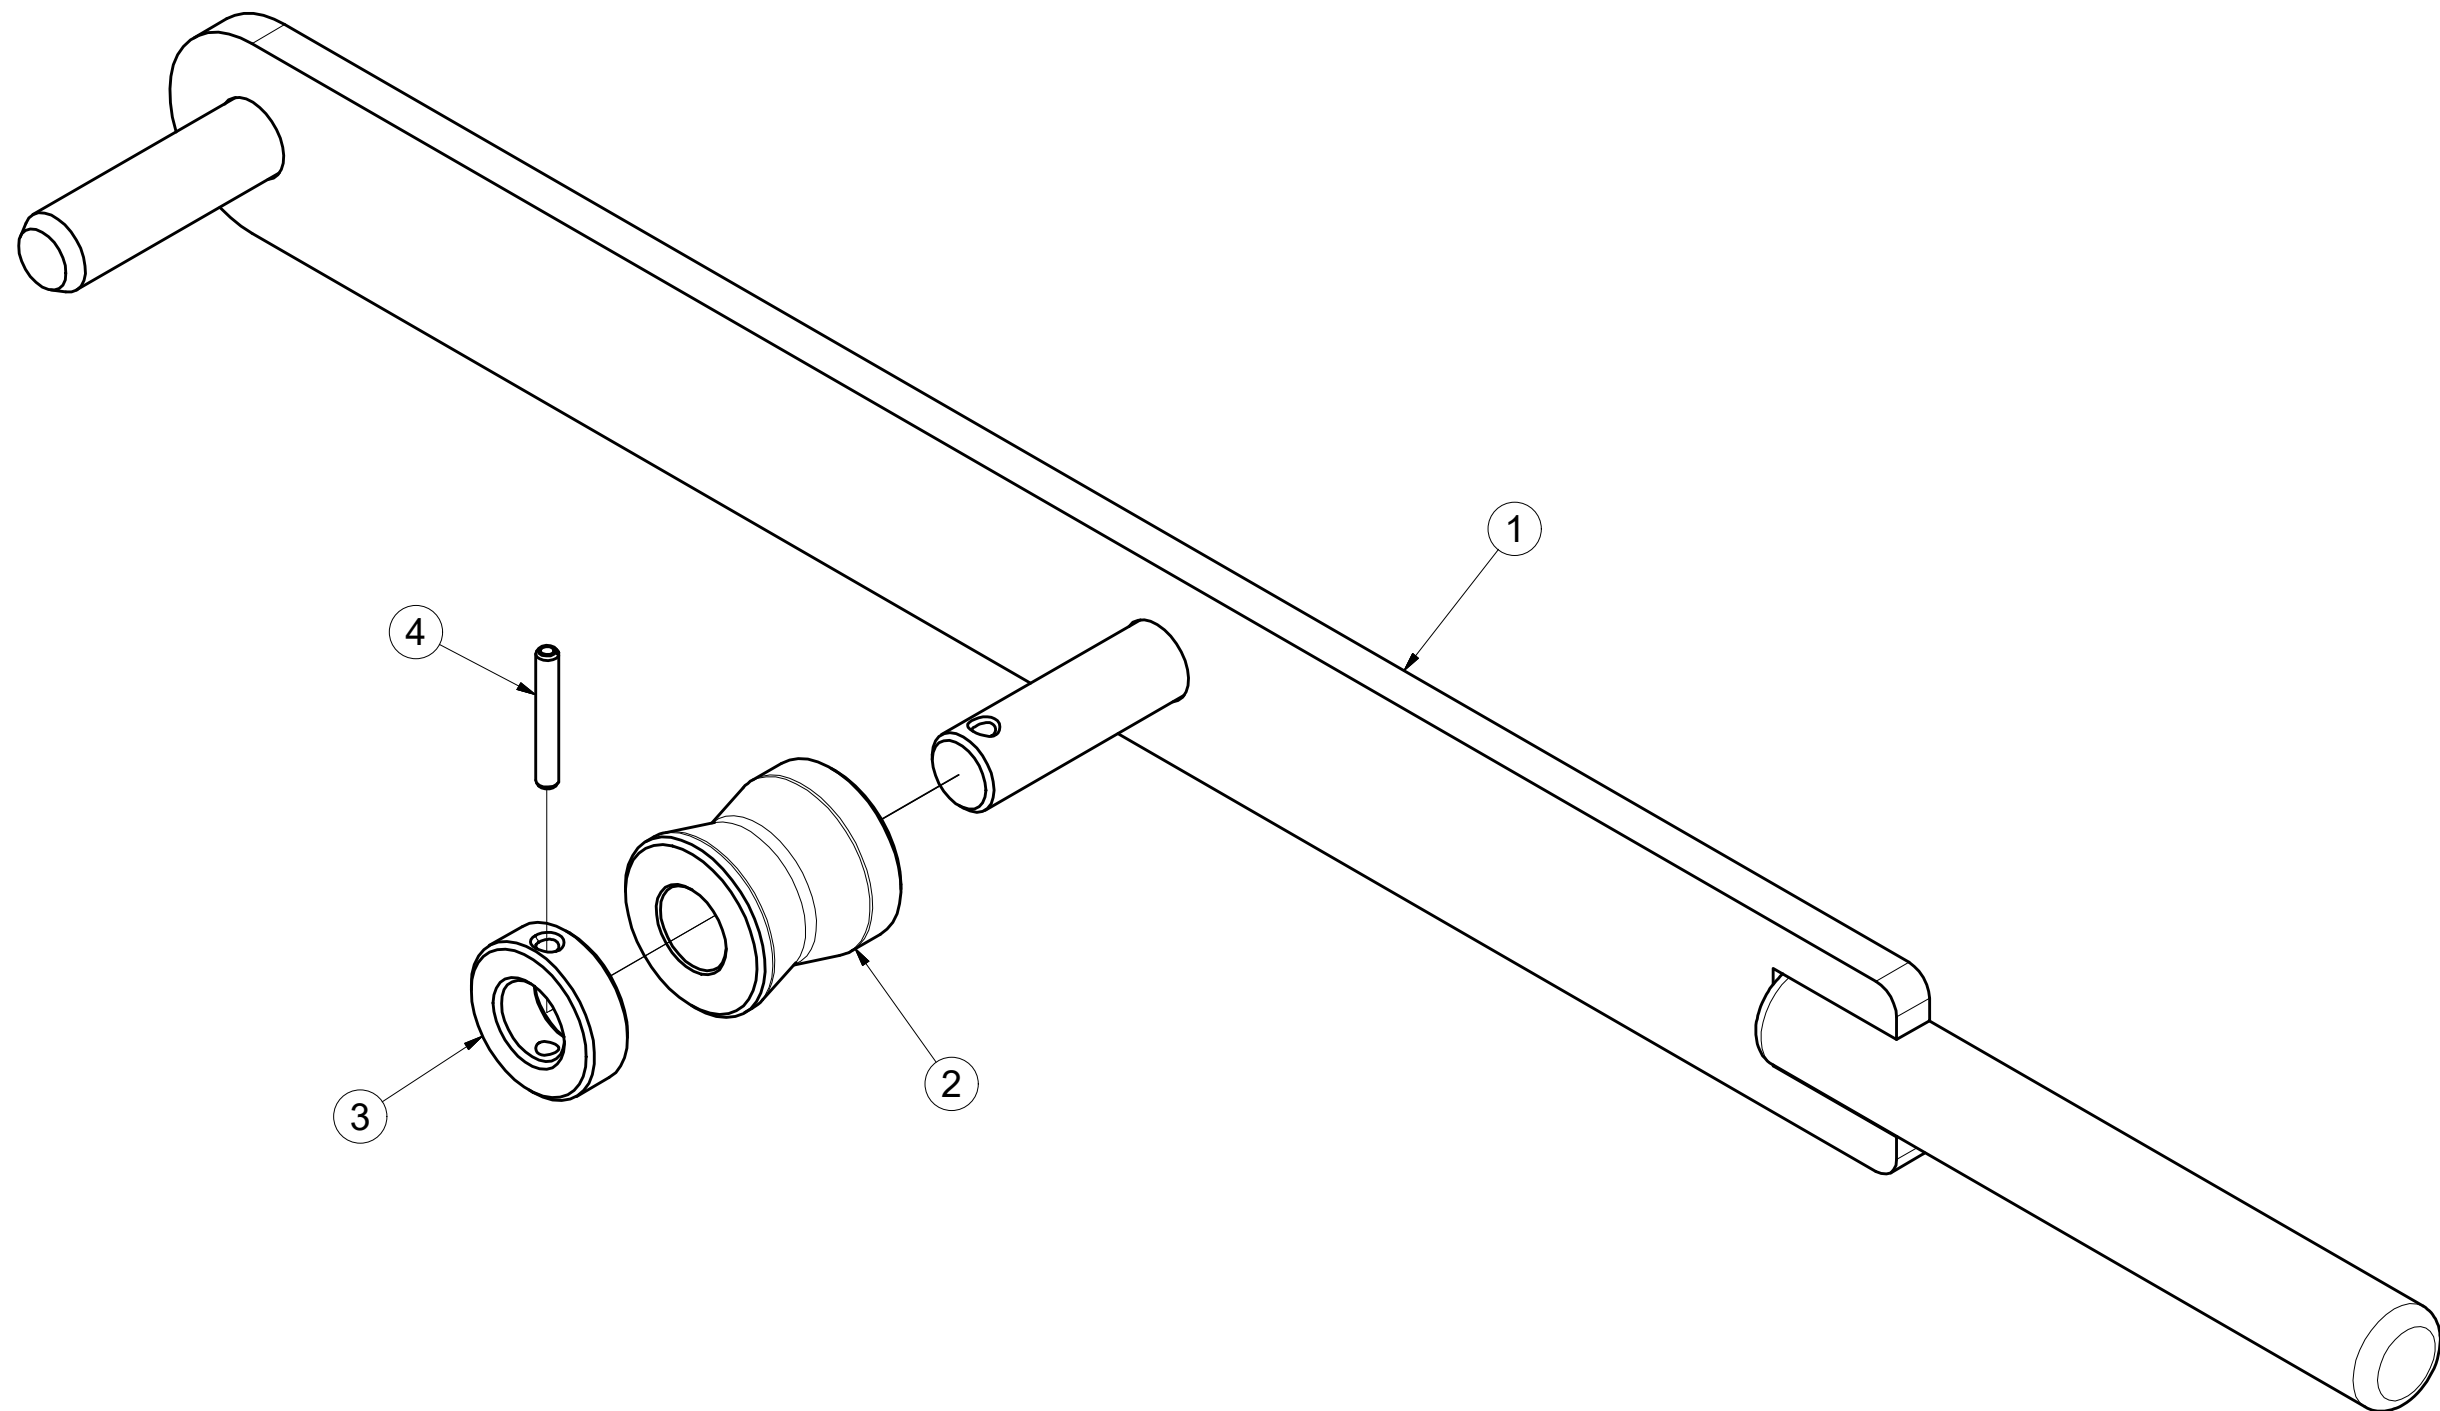

☉ PÁKA NASTAVENÍ

☉ POSITIONIERUNGSHABEL

☉ LEVIER DE RÉGLAGE

**3003304**

☉ SETTING LEVER

☉ РЫЧАГ НАСТРОЙКИ

☉ DŹWIGNIA USTAWCZA

**Farmet**