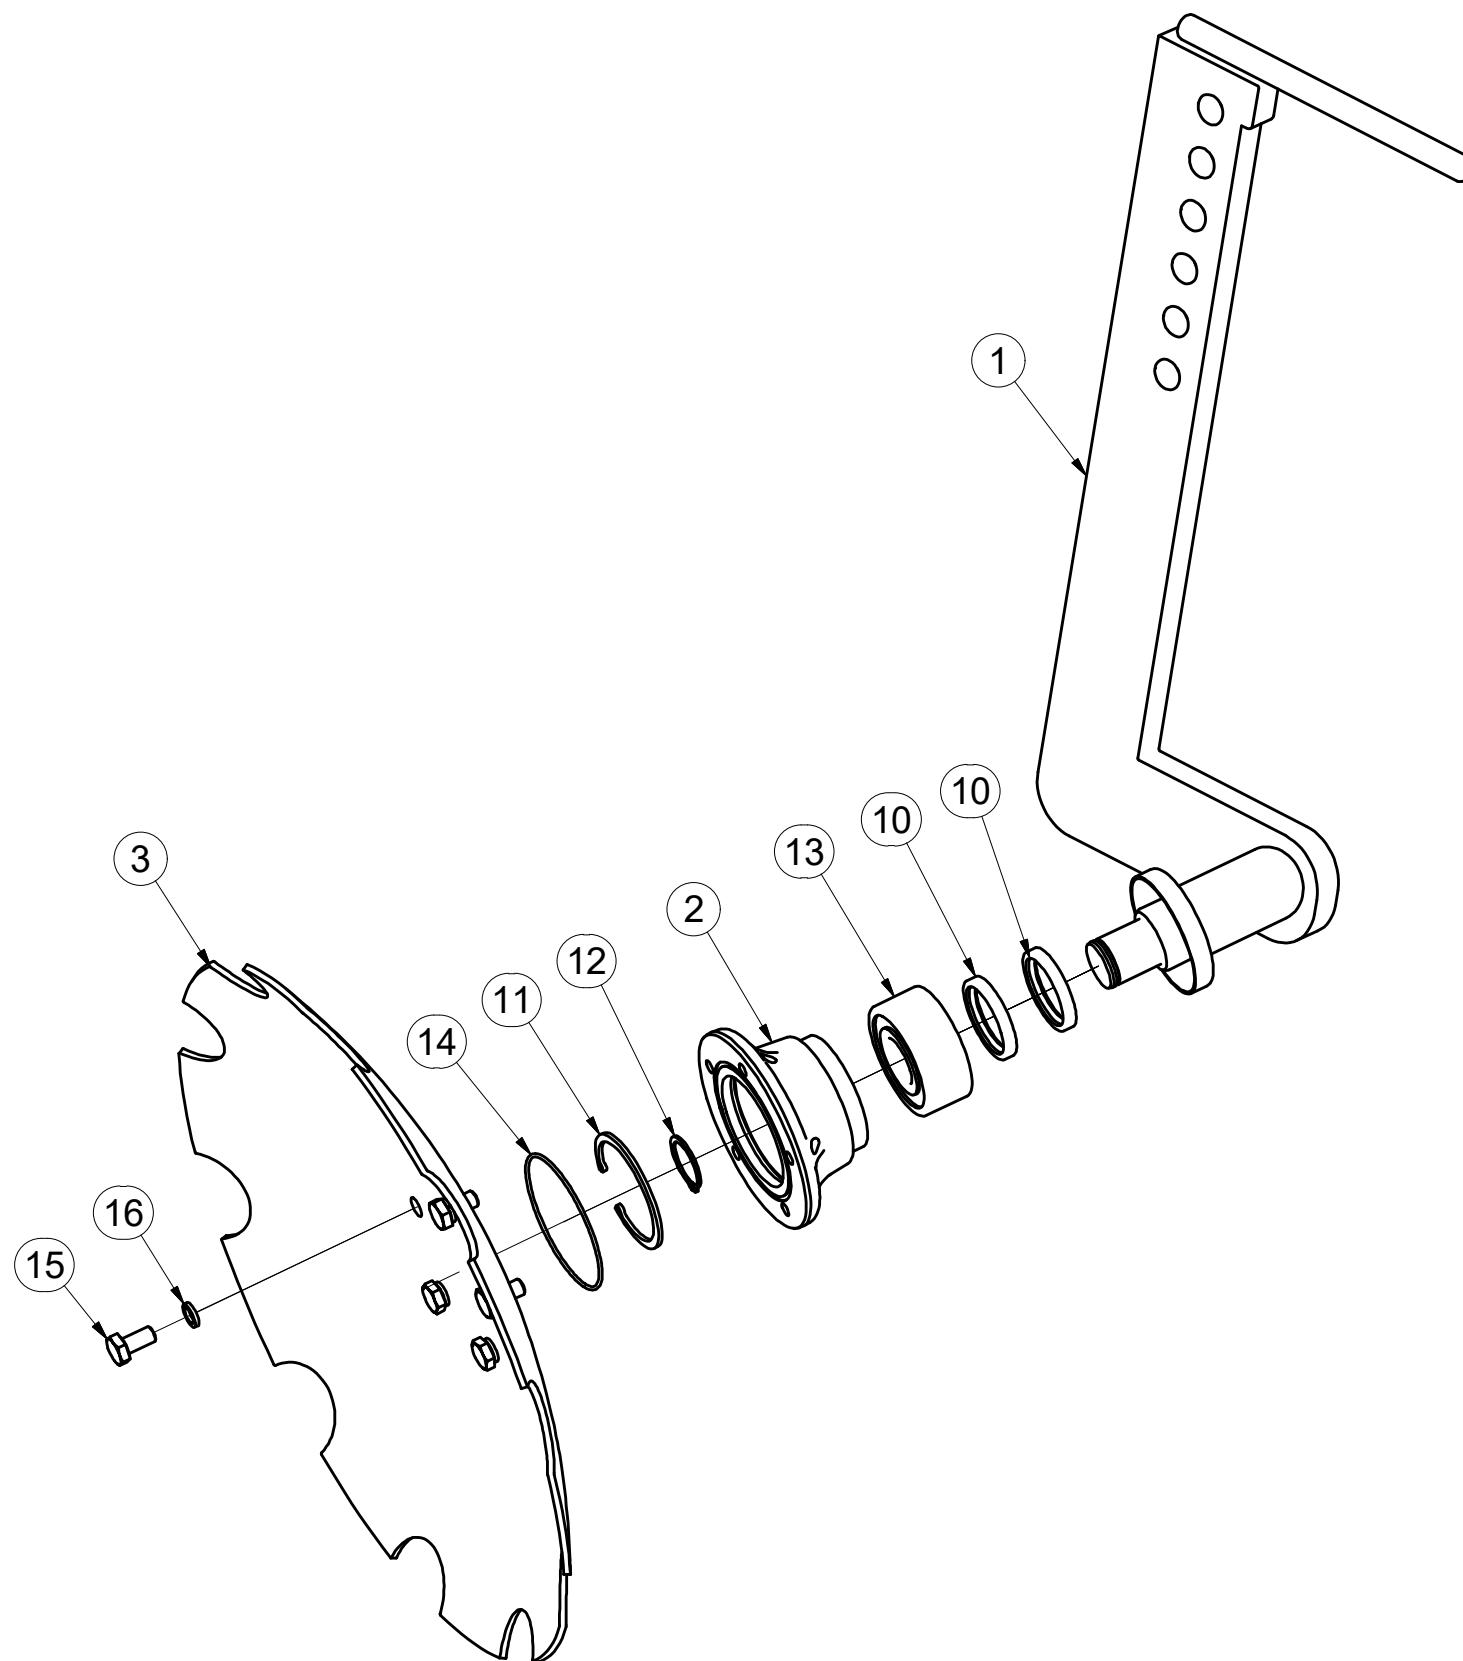

(CZ) DISK PRAVÝ
(D) SCHEIBE, RECHTE
(F) DISQUE DROITE

(GB) RIGHT DISC
(RU) ДИСК ПРАВЫЙ
(PL) TALERZ PRAWY

3008588

Pos.	Part Number	Pcs.
1	3008589	1
2	3008166	1
3	3003144	1
10	m11160	2
11	m04250	1
12	m03705	1
13	m14552	1
14	m11159	1
15	m00120	5
16	m01208	5