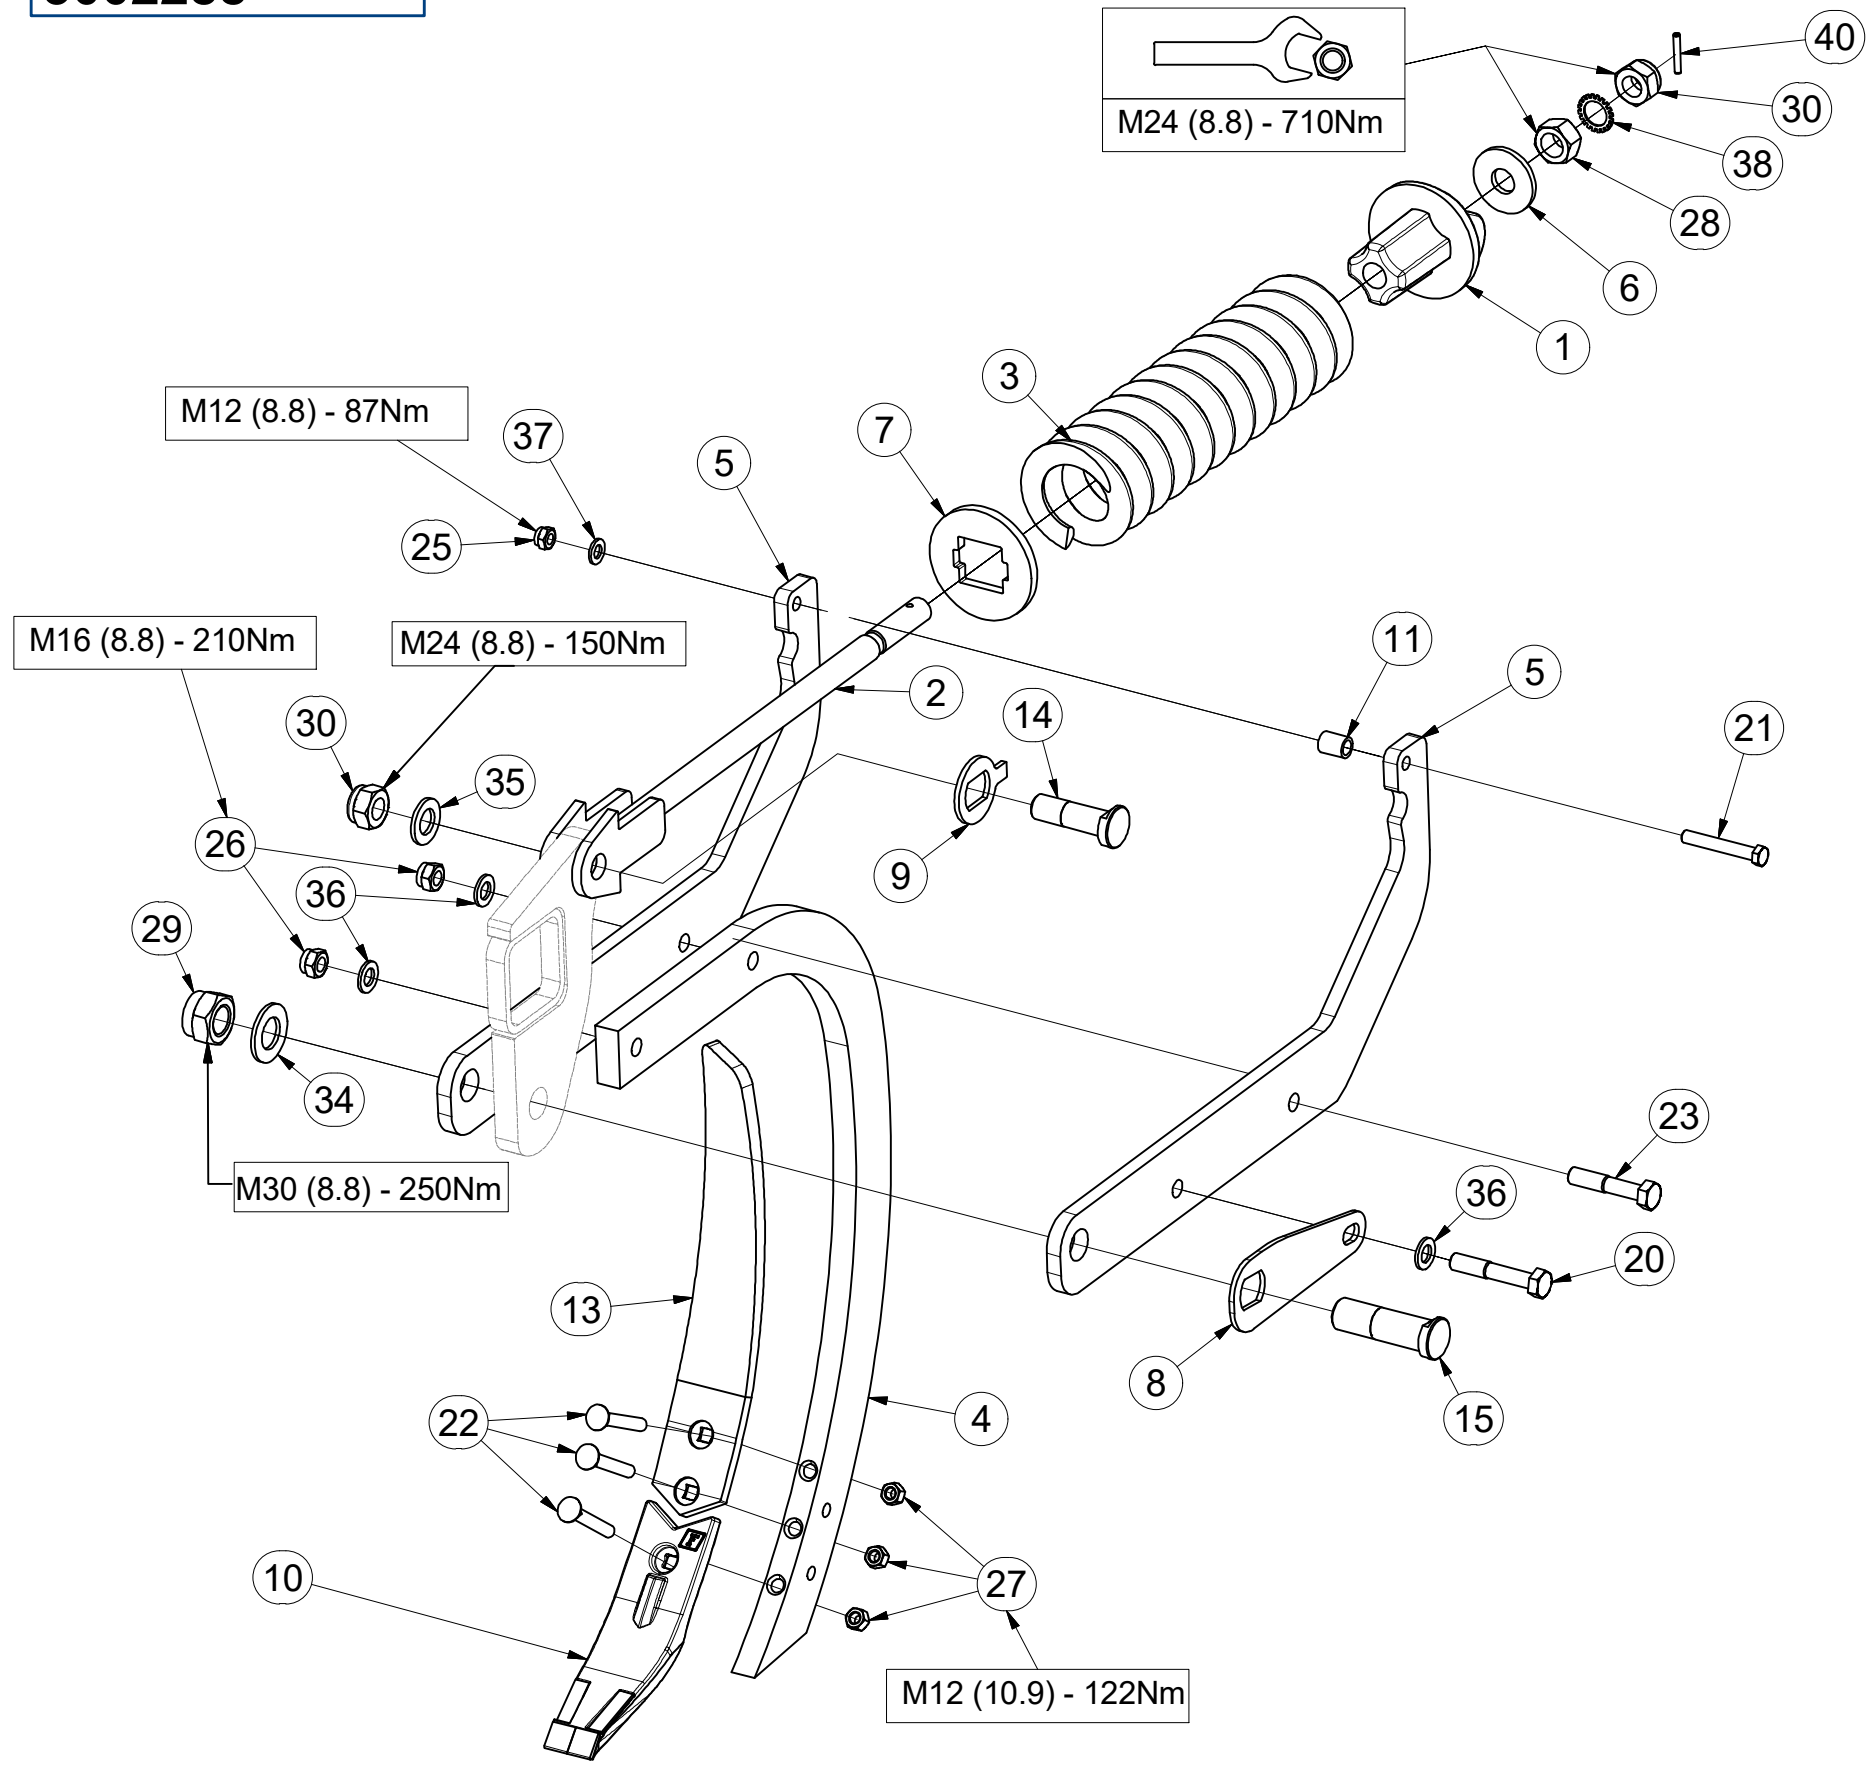

CZ JIŠTĚNÍ LEVÉ
D SICHERUNG LINKE
F PROTECTION GAUCHE

GB LEFT PROTECTION
RU ПРЕДОХРАНЕНИЕ ЛЕВОЕ
PL ZABEZPIECZENIE LEWE

3002288

Pos.	Part Number	Pcs.	Pos.	Part Number	Pcs.
1	4003691	1	21	m07787	1
2	3002198	1	22	m08764	3
3	m08022	1	23	m03767	1
4	9002430	1	25	m04301	1
5	3002194	2	26	m03683	2
6	4003544	1	27	m10439	3
7	4003539	1	28	m01308	1
8	4003688	1	29	m08036	1
9	4003687	1	30	m07147	2
10	4015946	1	34	m02866	1
11	9001720	1	35	m03718	1
13	3002395	1	36	m01219	3
14	4003685	1	37	m01214	1
15	4003686	1	38	m08765	1
20	m03215	1	40	m07048	1