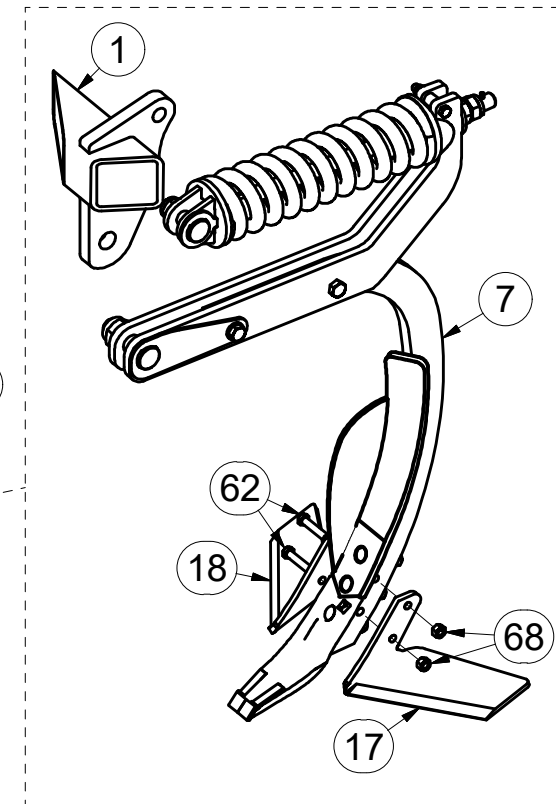

Ⓓ ERSATZTEILE - SEITE

ⒸU ЗАПЧАСТЬ - СТРАНИЦА

Ⓕ PIÈCE DE RECHANGE - PAGE

ⒸL CZĘŚCI ZAMIENNE - STRONA

☉ ZÁKLAD STROJE

☉ UNTERBAU DER MASCHINE

☉ BÂTI DE LA MACHINE

☉ FOOTING OF THE MACHINE

☉ ОСНОВАНИЕ МАШИНЫ

☉ PODSTAWA MASZYNY

1000326

Pos.	Part Number	Pcs.
1	1000325	1
5	3002288	1
6	3002289	2
7	3002858	2
8	3002857	2
17	3003266	7
18	3003267	7
62	m01131	14
68	m06233	14

Ⓒ ZÁKLAD STROJE

Ⓓ UNTERBAU DER MASCHINE