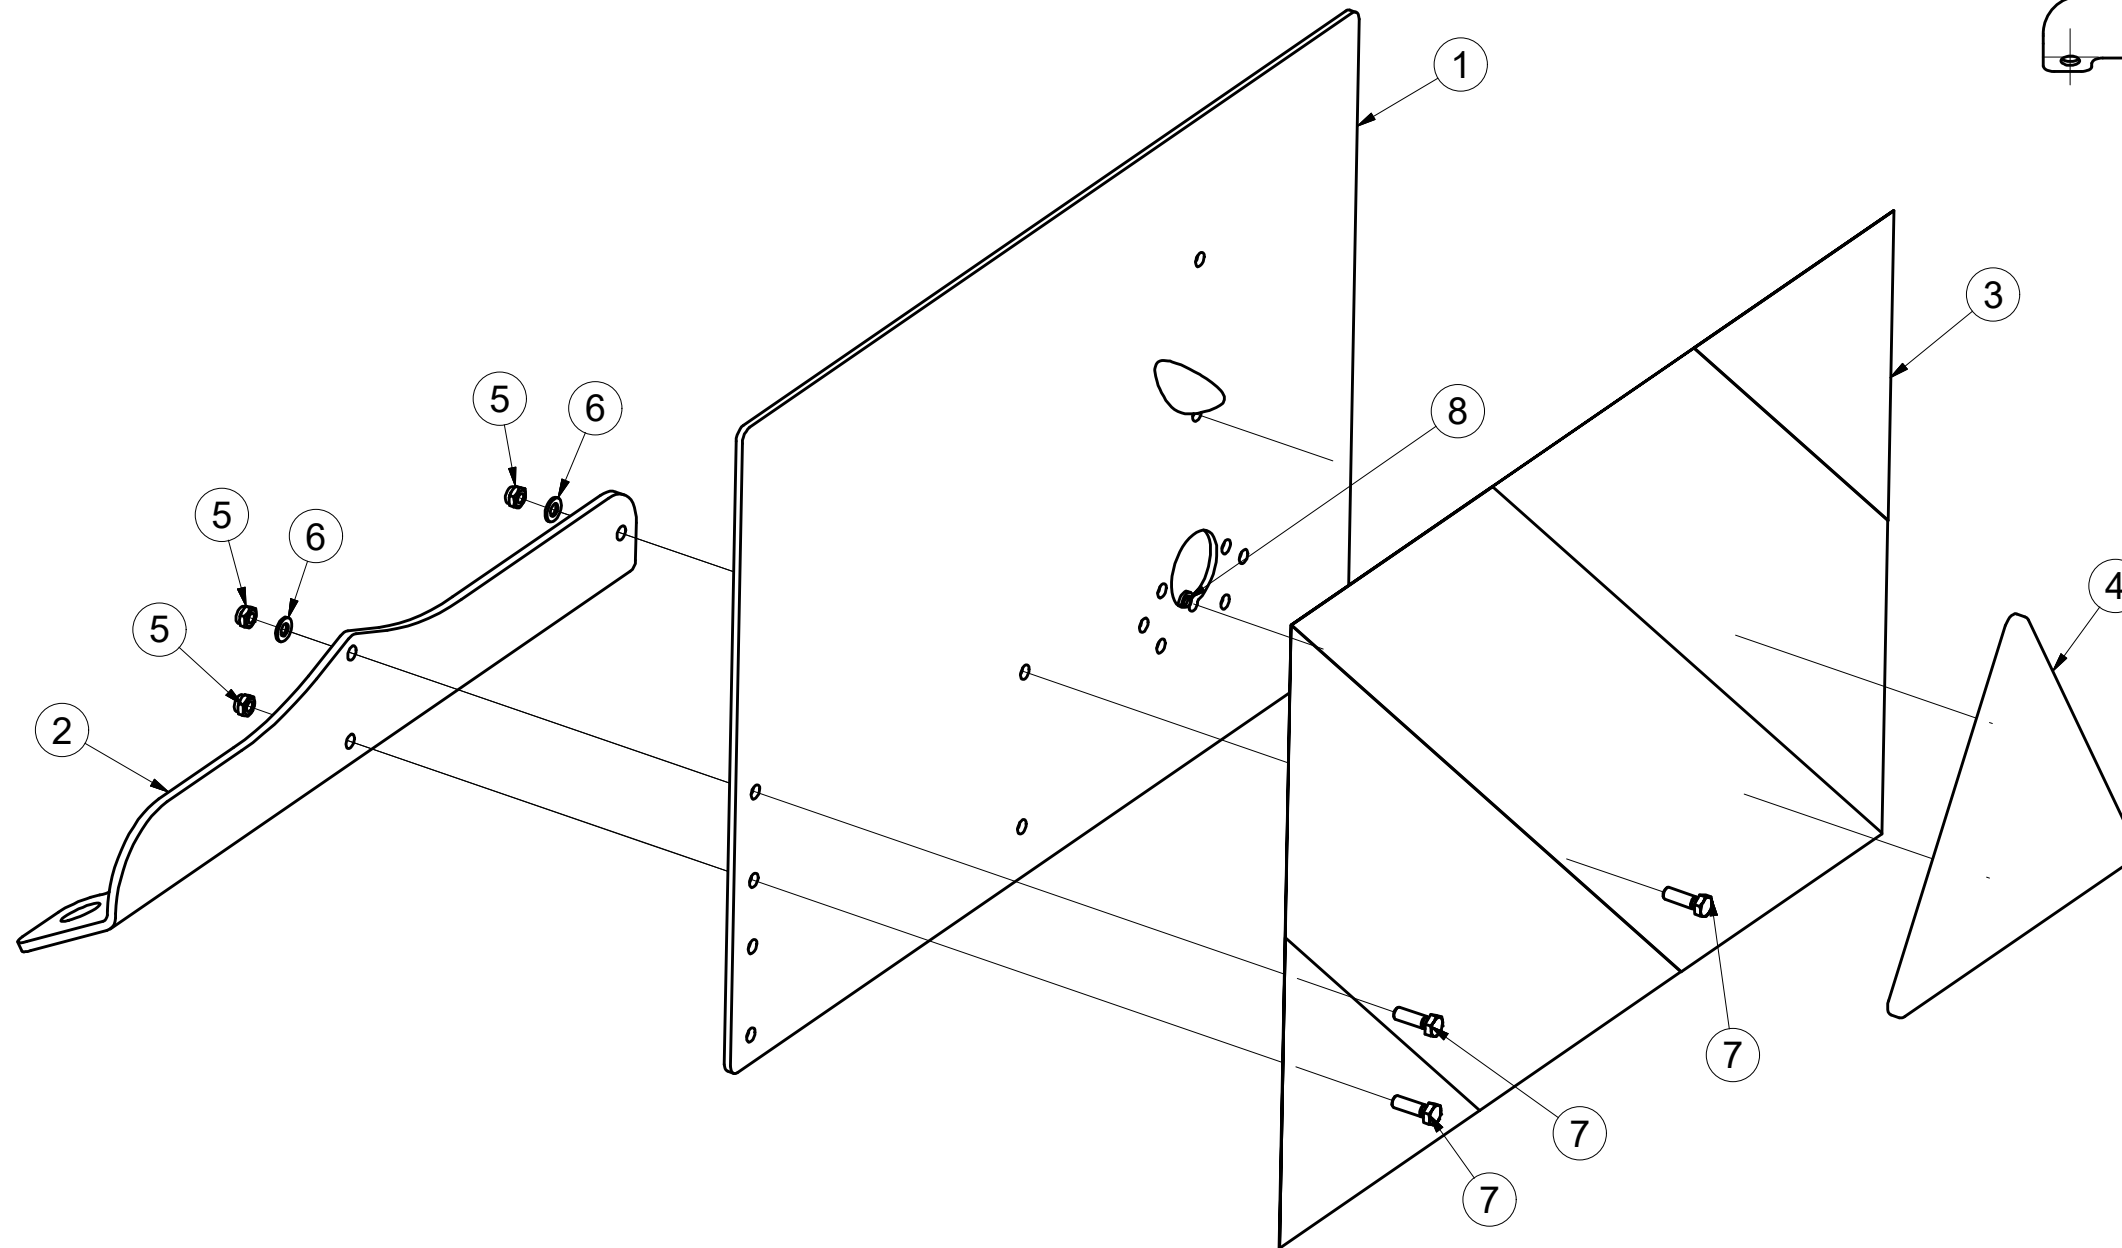

Ⓕ CIBLE ARRIÈRE DROITE

ⒼB RIGHT REAR DISC

ⒶЩИТОК ЗАДНИЙ ПРАВЫЙ

Ⓐ TARCZA TYLNA PRAWA

**Farmet**

**3003374**

Pos.	Part Number	Pcs.
1	4010667	1
2	4006363	1
3	m12619	1
4	m02497	1
5	m06236	3
6	m04164	3
7	m06444	3
8	m01197	2