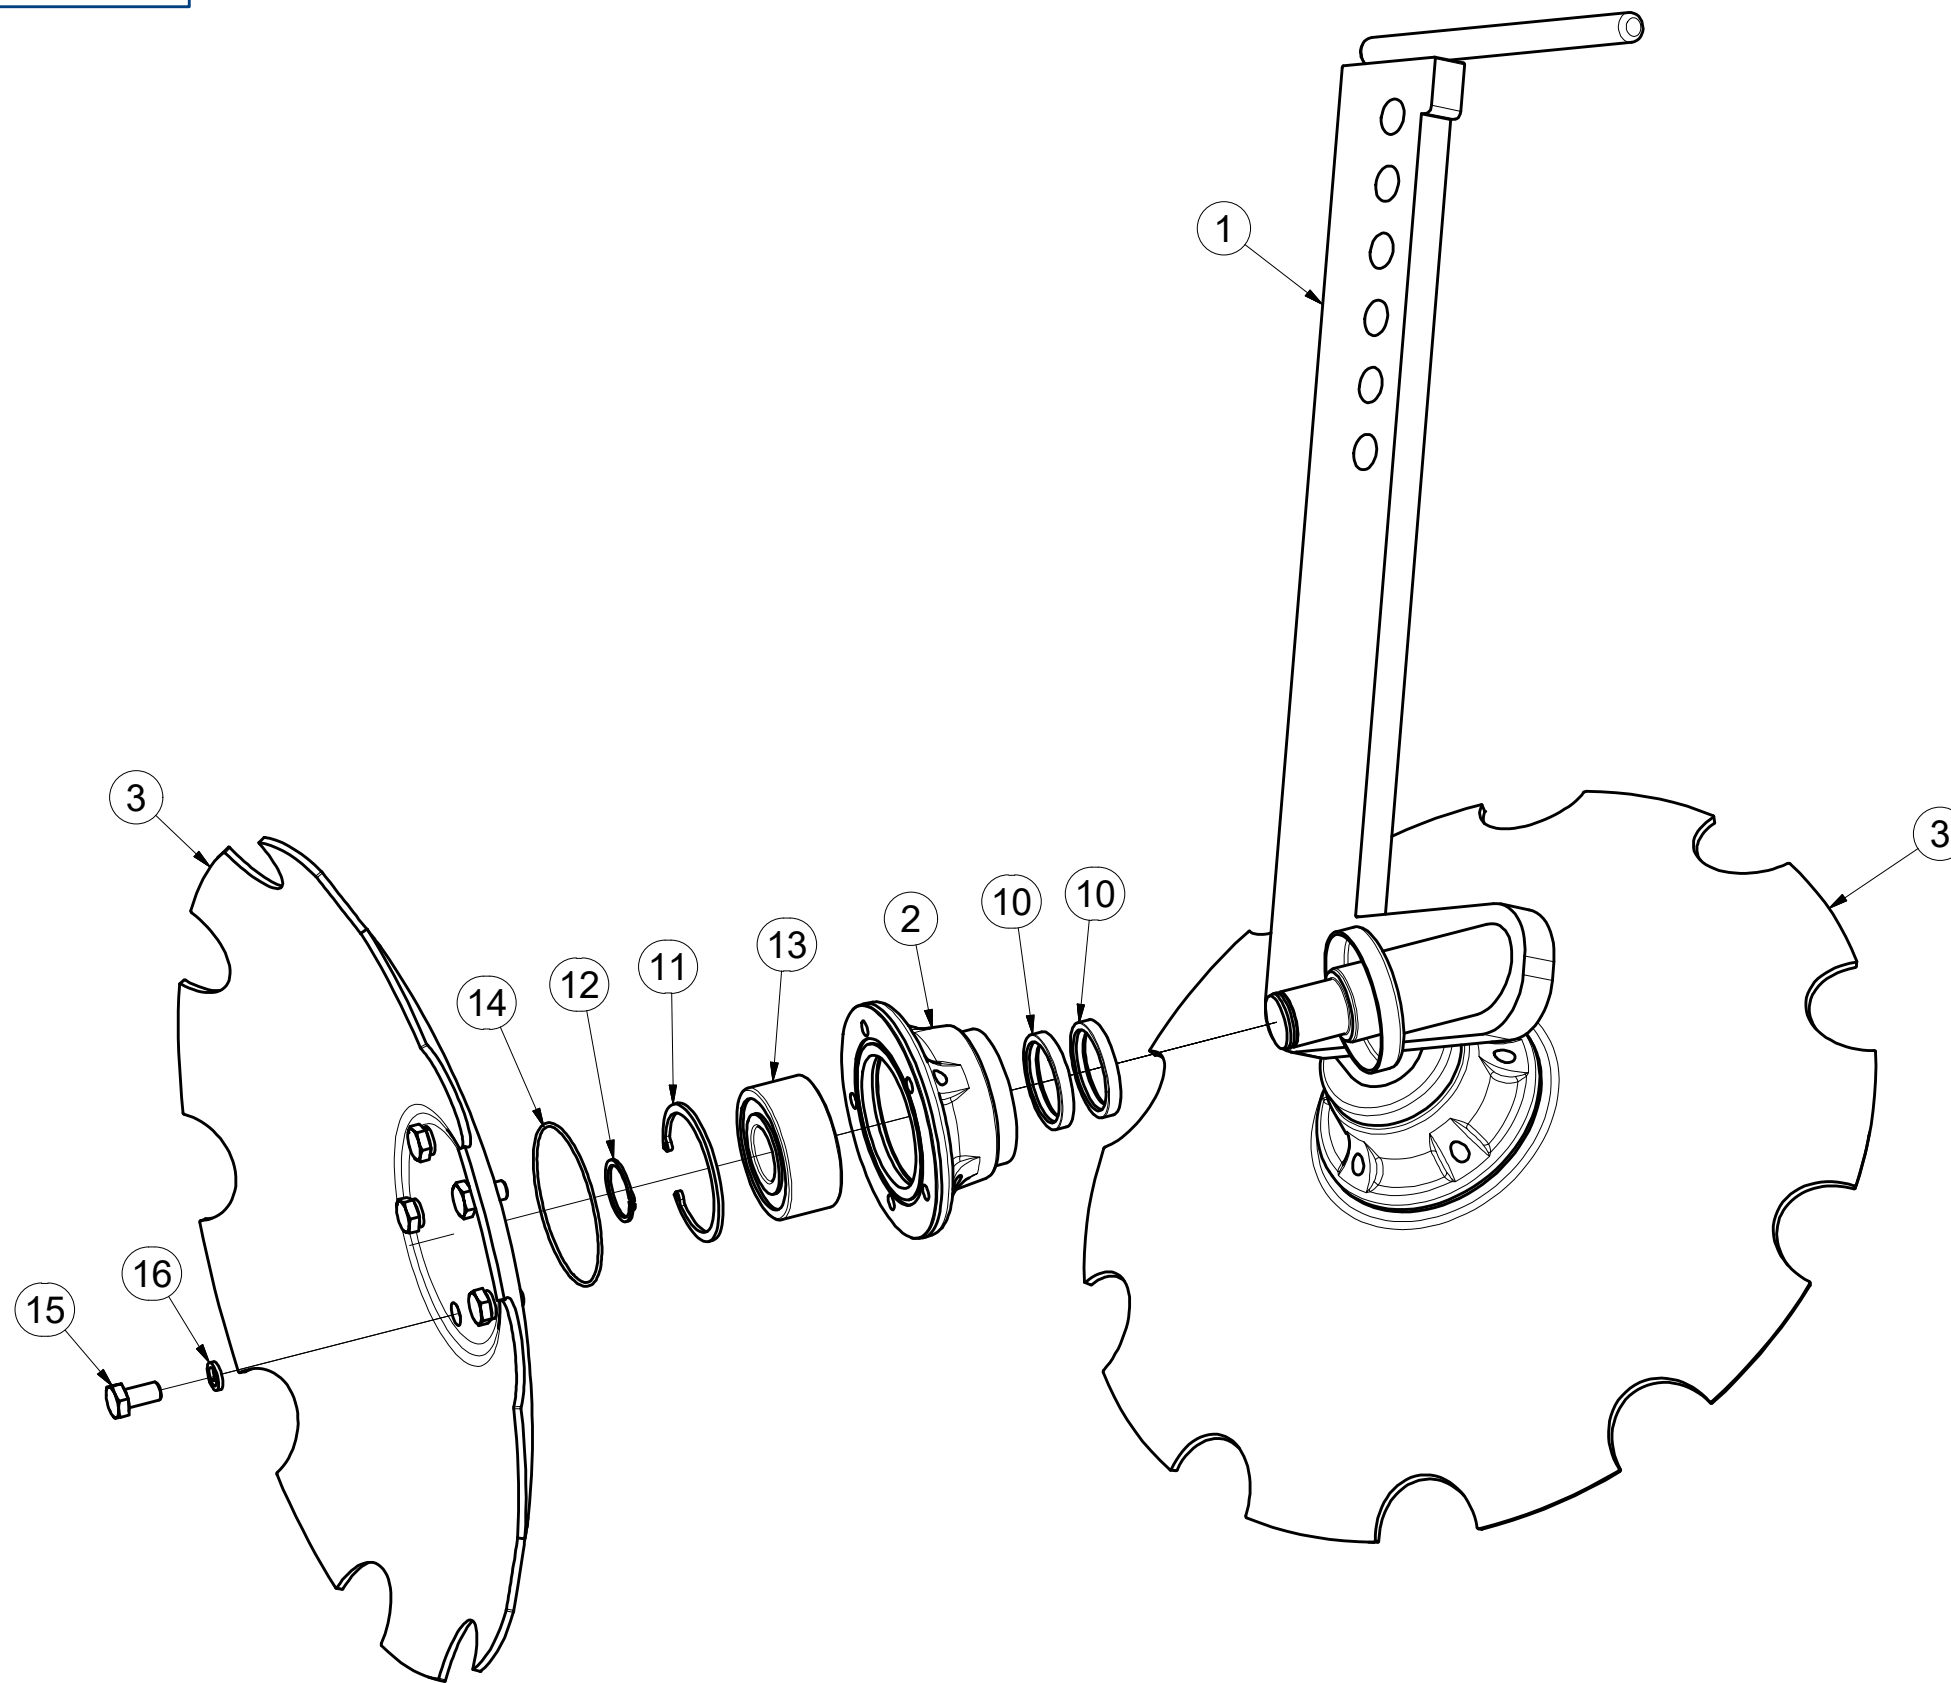

ⒸZ DVOJDISK

Ⓓ DUPLEXSCHEIBE

Ⓕ DISQUE DOUBLE

ⒸGB TWIN DISC

ⒸRU ДВОЙНОЙ ДИСК

ⒸPL TALERZ PODWÓJNY

3008584

Pos.	Part Number	Pcs.
1	3008585	1
2	3008166	2
3	3003144	2
10	m11160	4
11	m04250	2
12	m03705	2
13	m14552	2
14	m11159	2
15	m00120	10
16	m01208	10