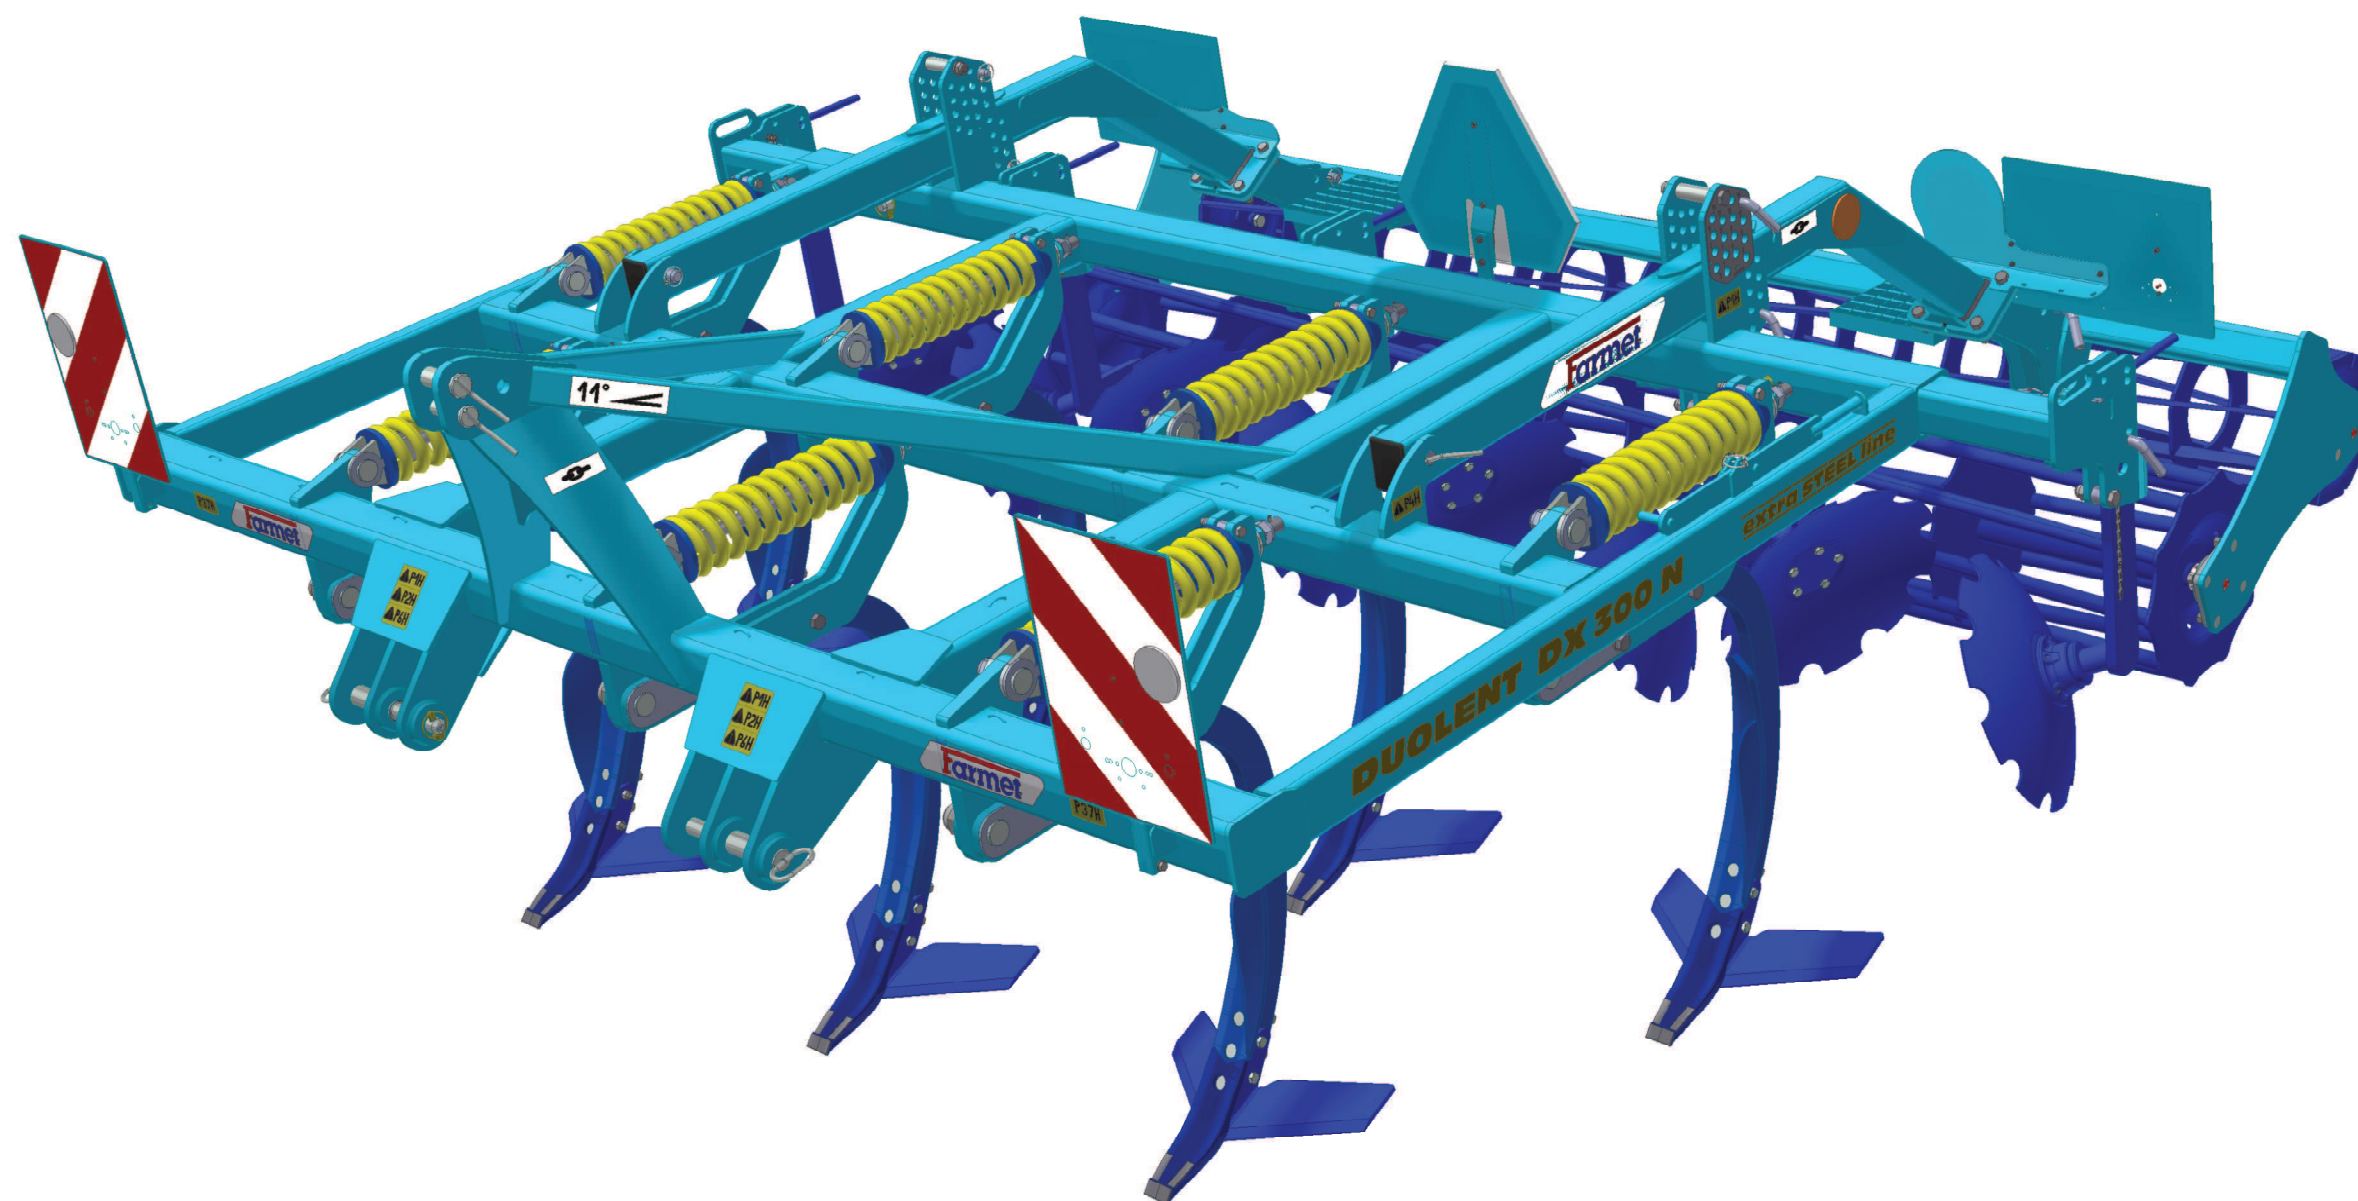

## **DUOLENT DX 300 N**

ⒸZ Platnost pro vrcholové | výrobní číslo stroje ⒸB Validity for the top | serial number of the machine  
ⒸD Gültigkeit für die Haupt- | Herstellungsnummer der Maschine ⒸRU Действительно для главного | заводского номера машины  
ⒸF Validité du numéro de référence | de série de la machine ⒸPL Obowiązuje dla numeru głównego | seryjnego maszyny