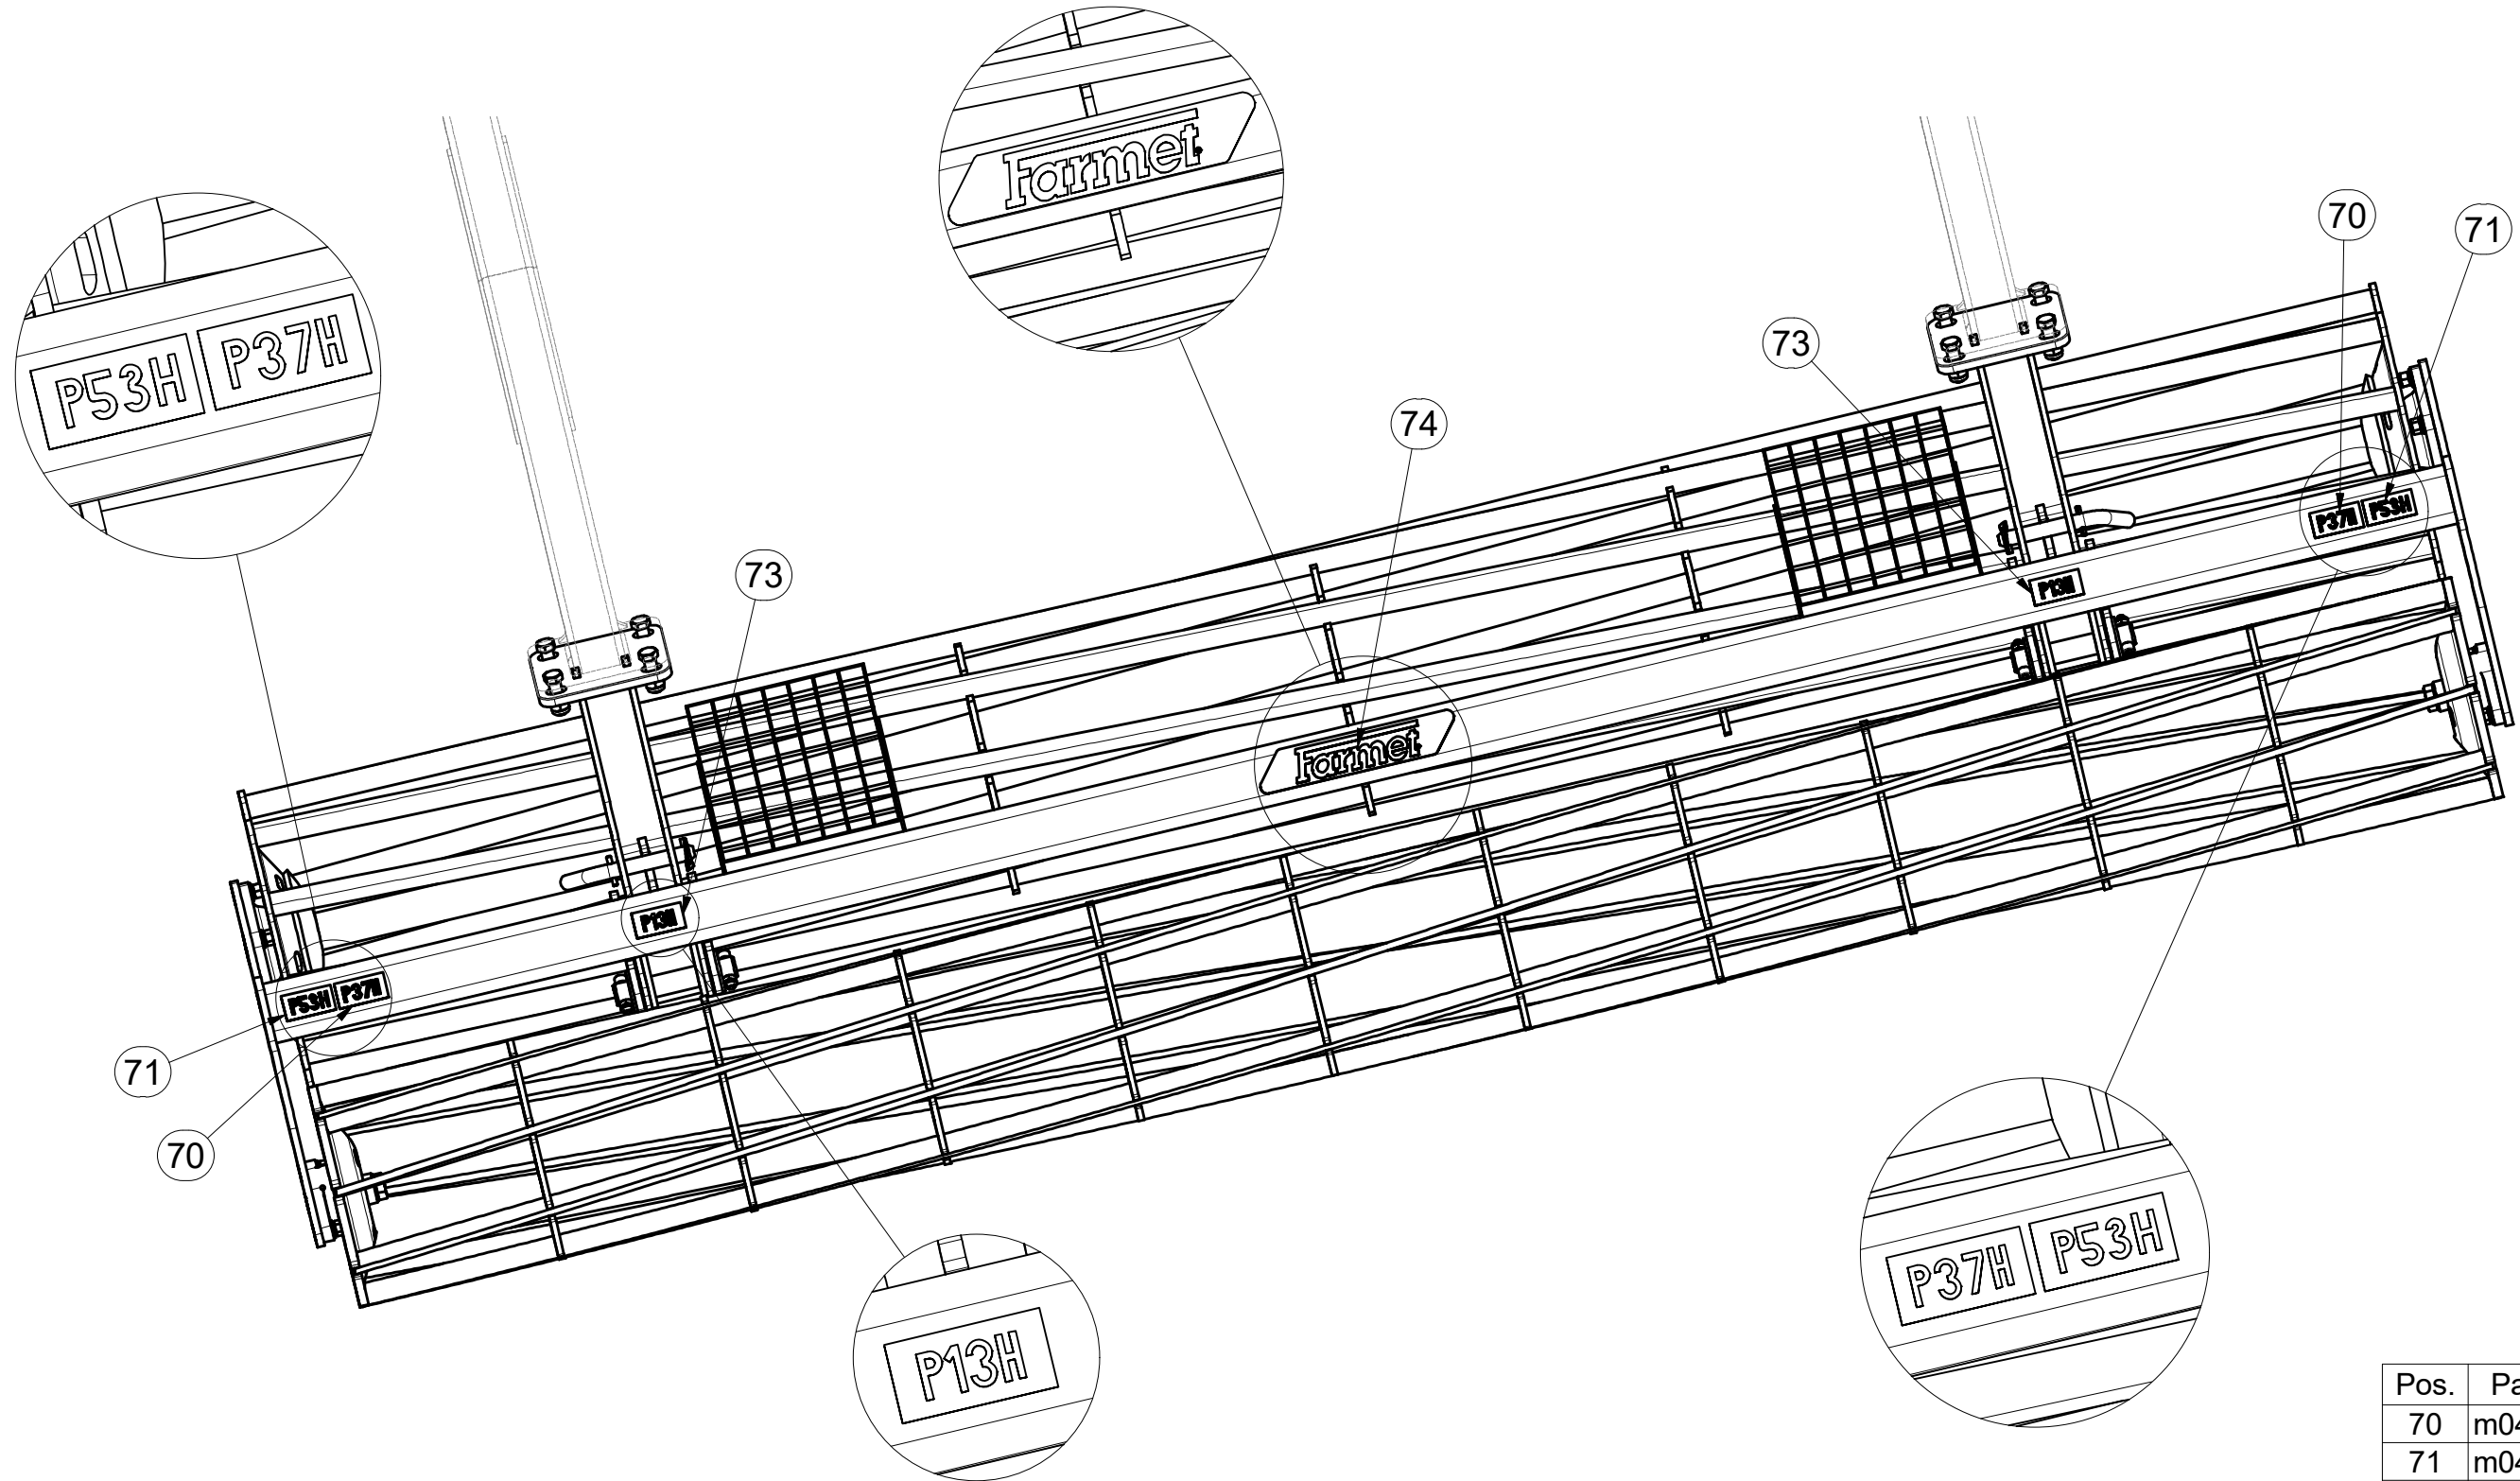

(CZ) SADA ZADNÍCH VÁLČŮ
(D) SATZ HINTERE WALZEN
(F) KIT DE ROULEAUX ARRIÈRE

(GB) SET OF REAR ROLLERS
(RU) КОМПЛЕКТ ЗАДНИХ КАТКОВ
(PL) ZESTAW TYLNYCH WAŁÓW

3003279

Pos.	Part Number	Pcs.
70	m04365	2
71	m04369	2
72	m03320	4
73	m04363	2
74	m13116	1