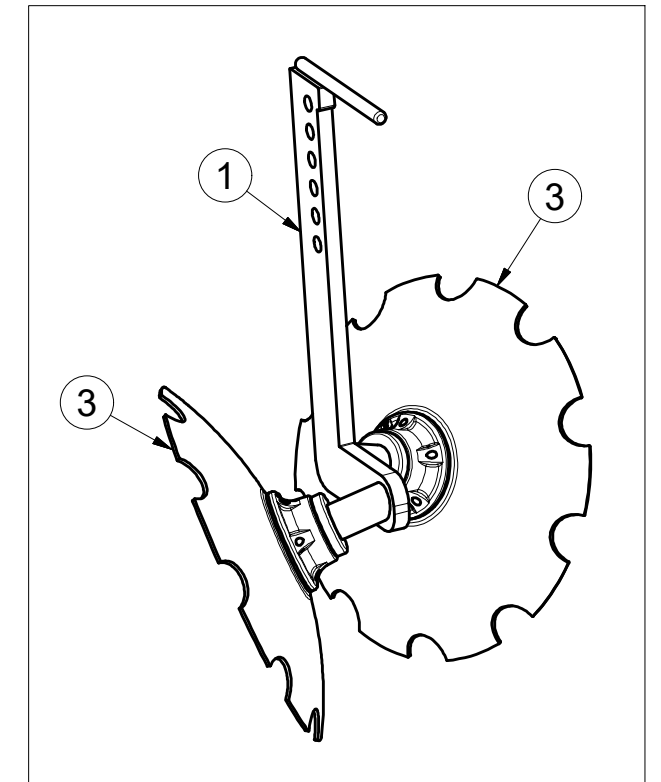

ⒸZ DVOJDISK

Ⓓ DUPLEXSCHEIBE

Ⓕ DISQUE DOUBLE

ⒸGB TWIN DISC

ⒸRU ДВОЙНОЙ ДИСК

ⒸPL TALERZ PODWÓJNY

3008584

Pos.	Part Number	Pcs.
1	3008585	1
2	3008166	2
3	3003144	2
10	m11160	4
11	m04250	2
12	m03705	2
13	m14552	2
14	m11159	2
15	m00120	10
16	m01208	10