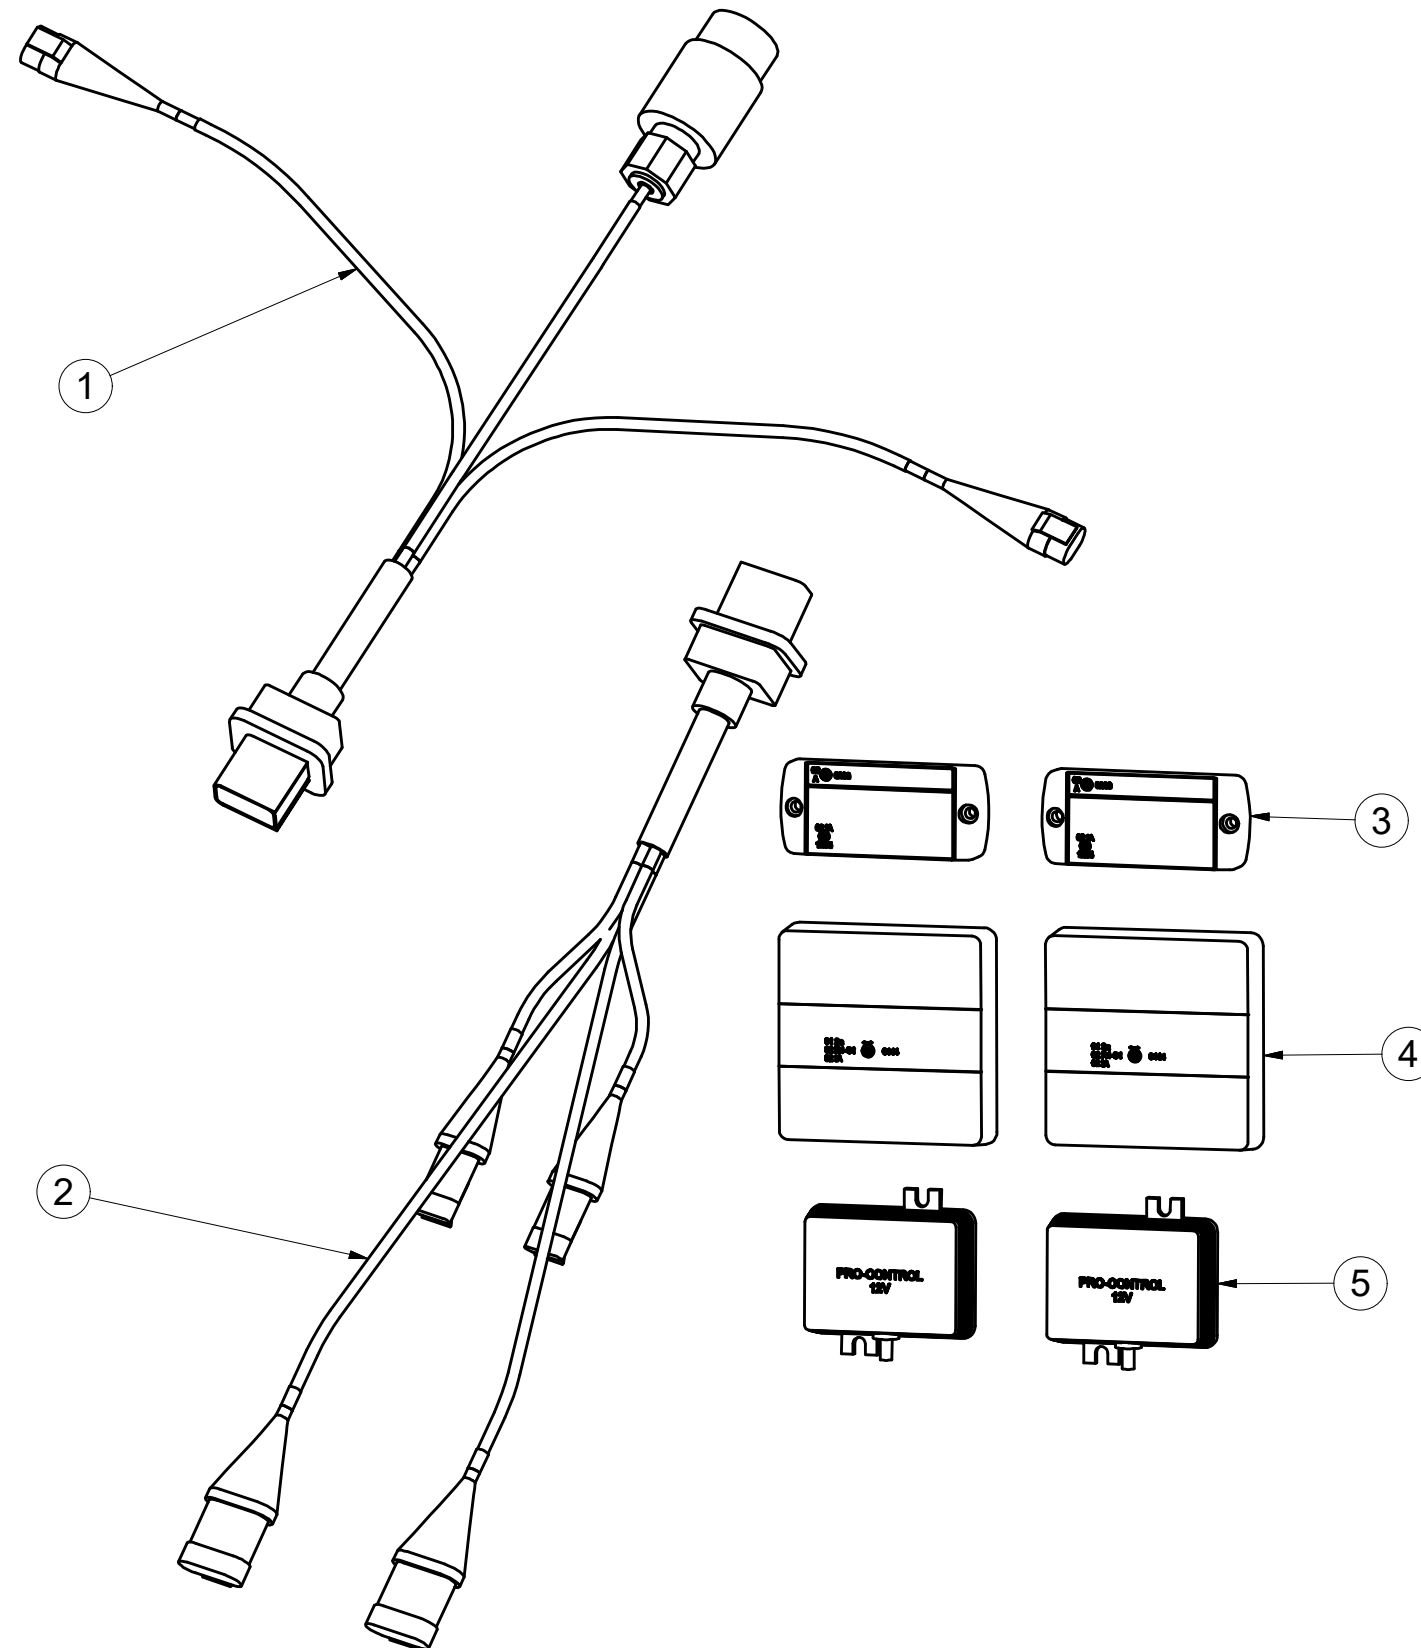

Ⓒ SVĚTELNÁ SADA

Ⓓ LEUCHTENSATZ

Ⓕ KIT LUMINEUX

Ⓖ LIGHTING SET

Ⓡ ОСВЕТИТЕЛЬНЫЙ КОМПЛЕКТ

Ⓟ ZESTAW OŚWIETLENIA

**3008455**

Pos.	Part Number	Pcs.
1	m15239	1
2	m01200	4
3	m05562	8
4	m05597	4
5	m10030	4
6	m05303	4
30	m05566	50

Ⓒ SVĚTELNÁ SADA

Ⓓ LEUCHTENSATZ

Ⓕ KIT LUMINEUX

**m15239**

Ⓒ LIGHTING SET

Ⓔ ОСВЕТИТЕЛЬНЫЙ КОМПЛЕКТ

Ⓗ ZESTAW OŚWIETLENIA

**Farmet**