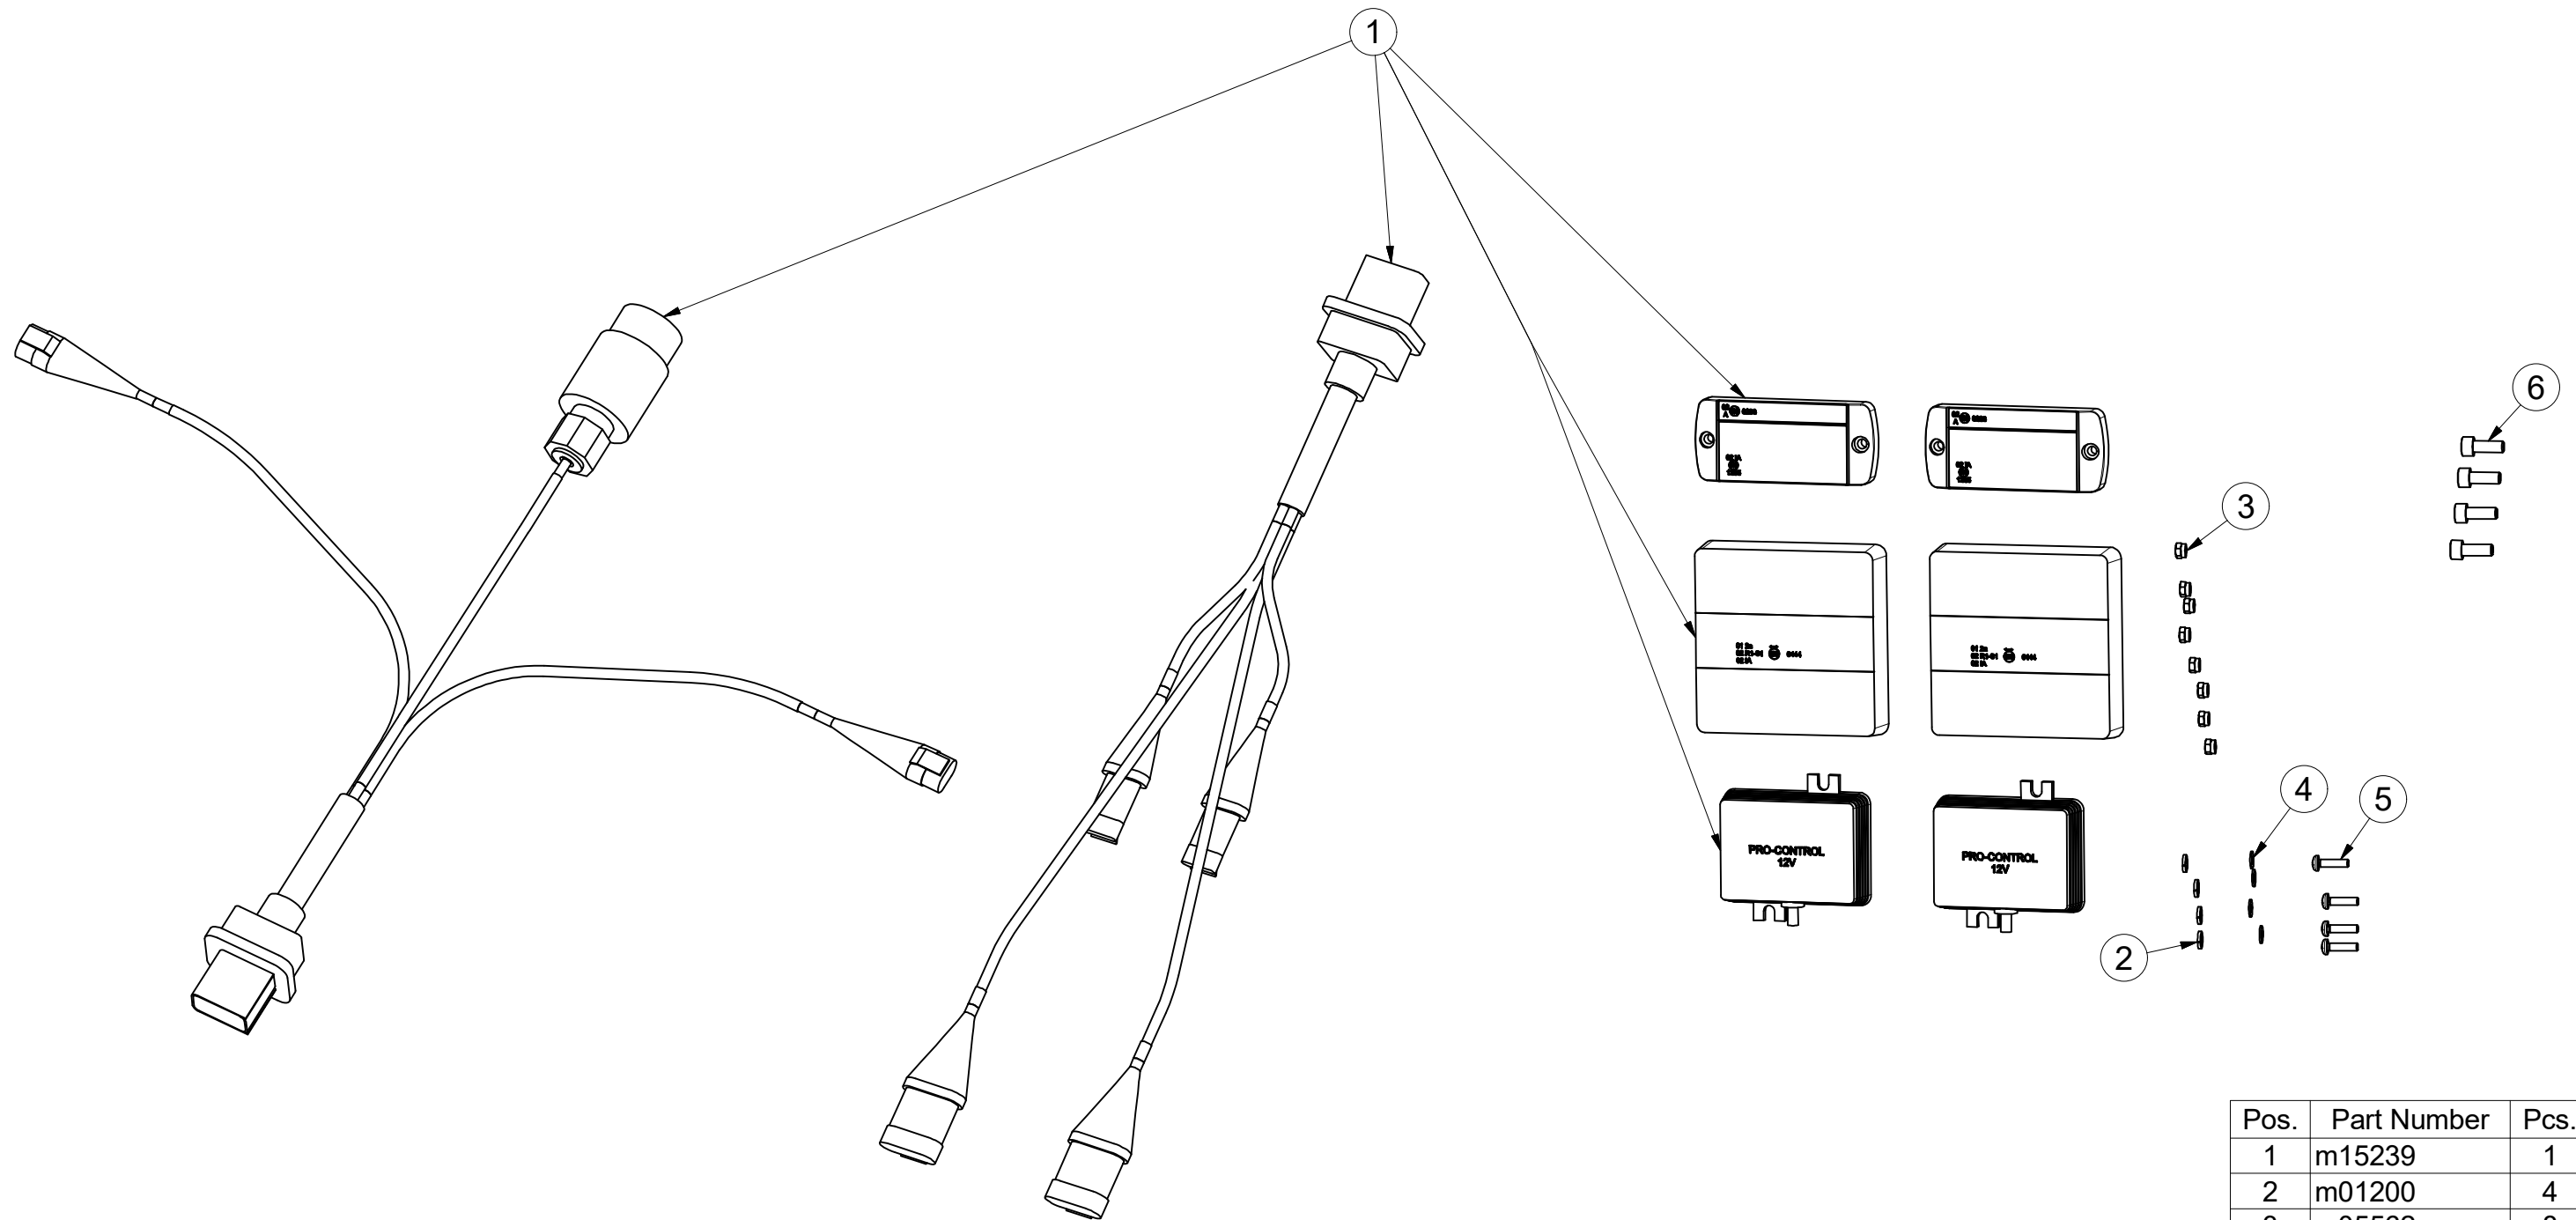

Ⓒ SVĚTELNÁ SADA

Ⓓ LEUCHTENSATZ

Ⓕ KIT LUMINEUX

Ⓖ LIGHTING SET

Ⓡ ОСВЕТИТЕЛЬНЫЙ КОМПЛЕКТ

Ⓟ ZESTAW OŚWIETLENIA

**3008455**

Pos.	Part Number	Pcs.
1	m15239	1
2	m01200	4
3	m05562	8
4	m05597	4
5	m10030	4
6	m05303	4
30	m05566	50