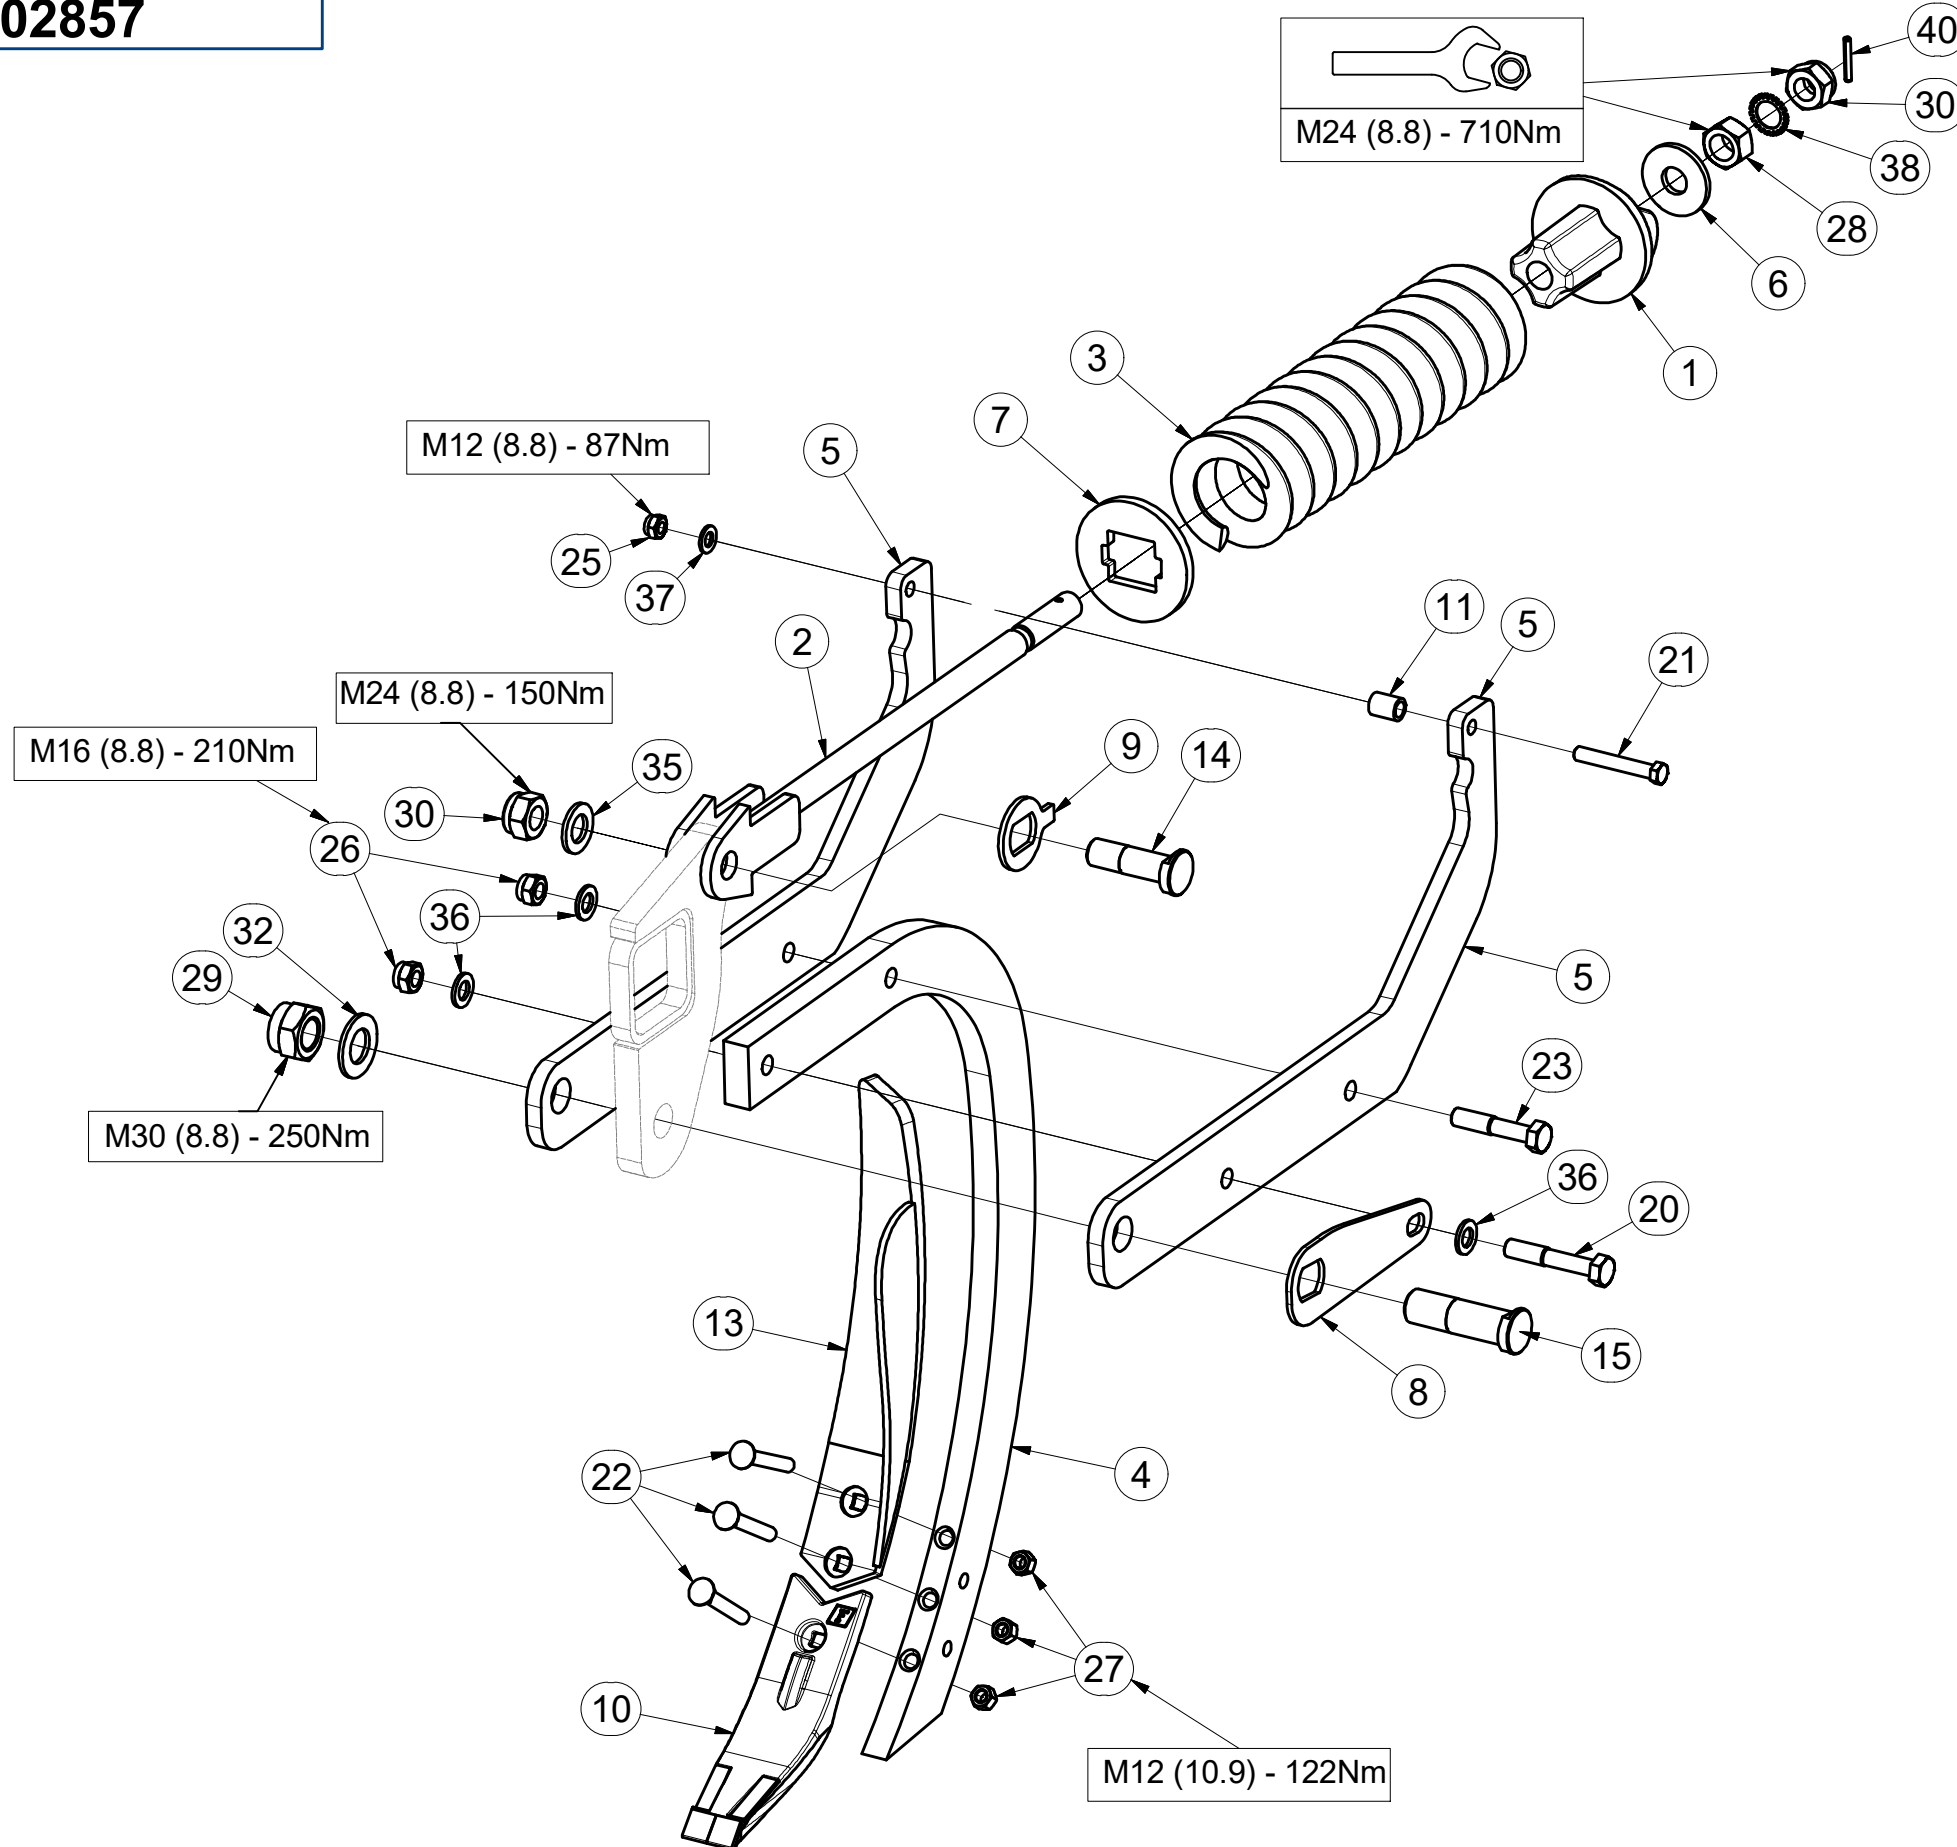

Ⓒ JIŠTĚNÍ LEVÉ-DEFLEKTOR

Ⓓ SICHERUNG LINKE - DEFLEKTOR

Ⓕ PROTECTION GAUCHE - DÉFLECTEUR

Ⓖ LEFT PROTECTION - DEFLECTOR

Ⓔ ПРЕДОХРАНЕНИЕ ЛЕВОЕ - ДЕФЛЕКТОР

Ⓗ ZABEZPIECZENIE LEWE - DEFLEKTOR

**3002857**

Pos.	Part Number	Pcs.	Pos.	Part Number	Pcs.
1	4003691	1	21	m07787	1
2	3002198	1	22	m08764	3
3	m08022	1	23	m03767	1
4	9002430	1	25	m04301	1
5	3002194	2	26	m03683	2
6	4003544	1	27	m10439	3
7	4003539	1	28	m01308	1
8	4003688	1	29	m08036	1
9	4003687	1	30	m07147	2
10	4015946	1	32	m02866	1
11	9001720	1	35	m03718	1
13	4005378	1	36	m01219	3
14	4003685	1	37	m01214	1
15	4003686	1	38	m08765	1
20	m03215	1	40	m07048	1