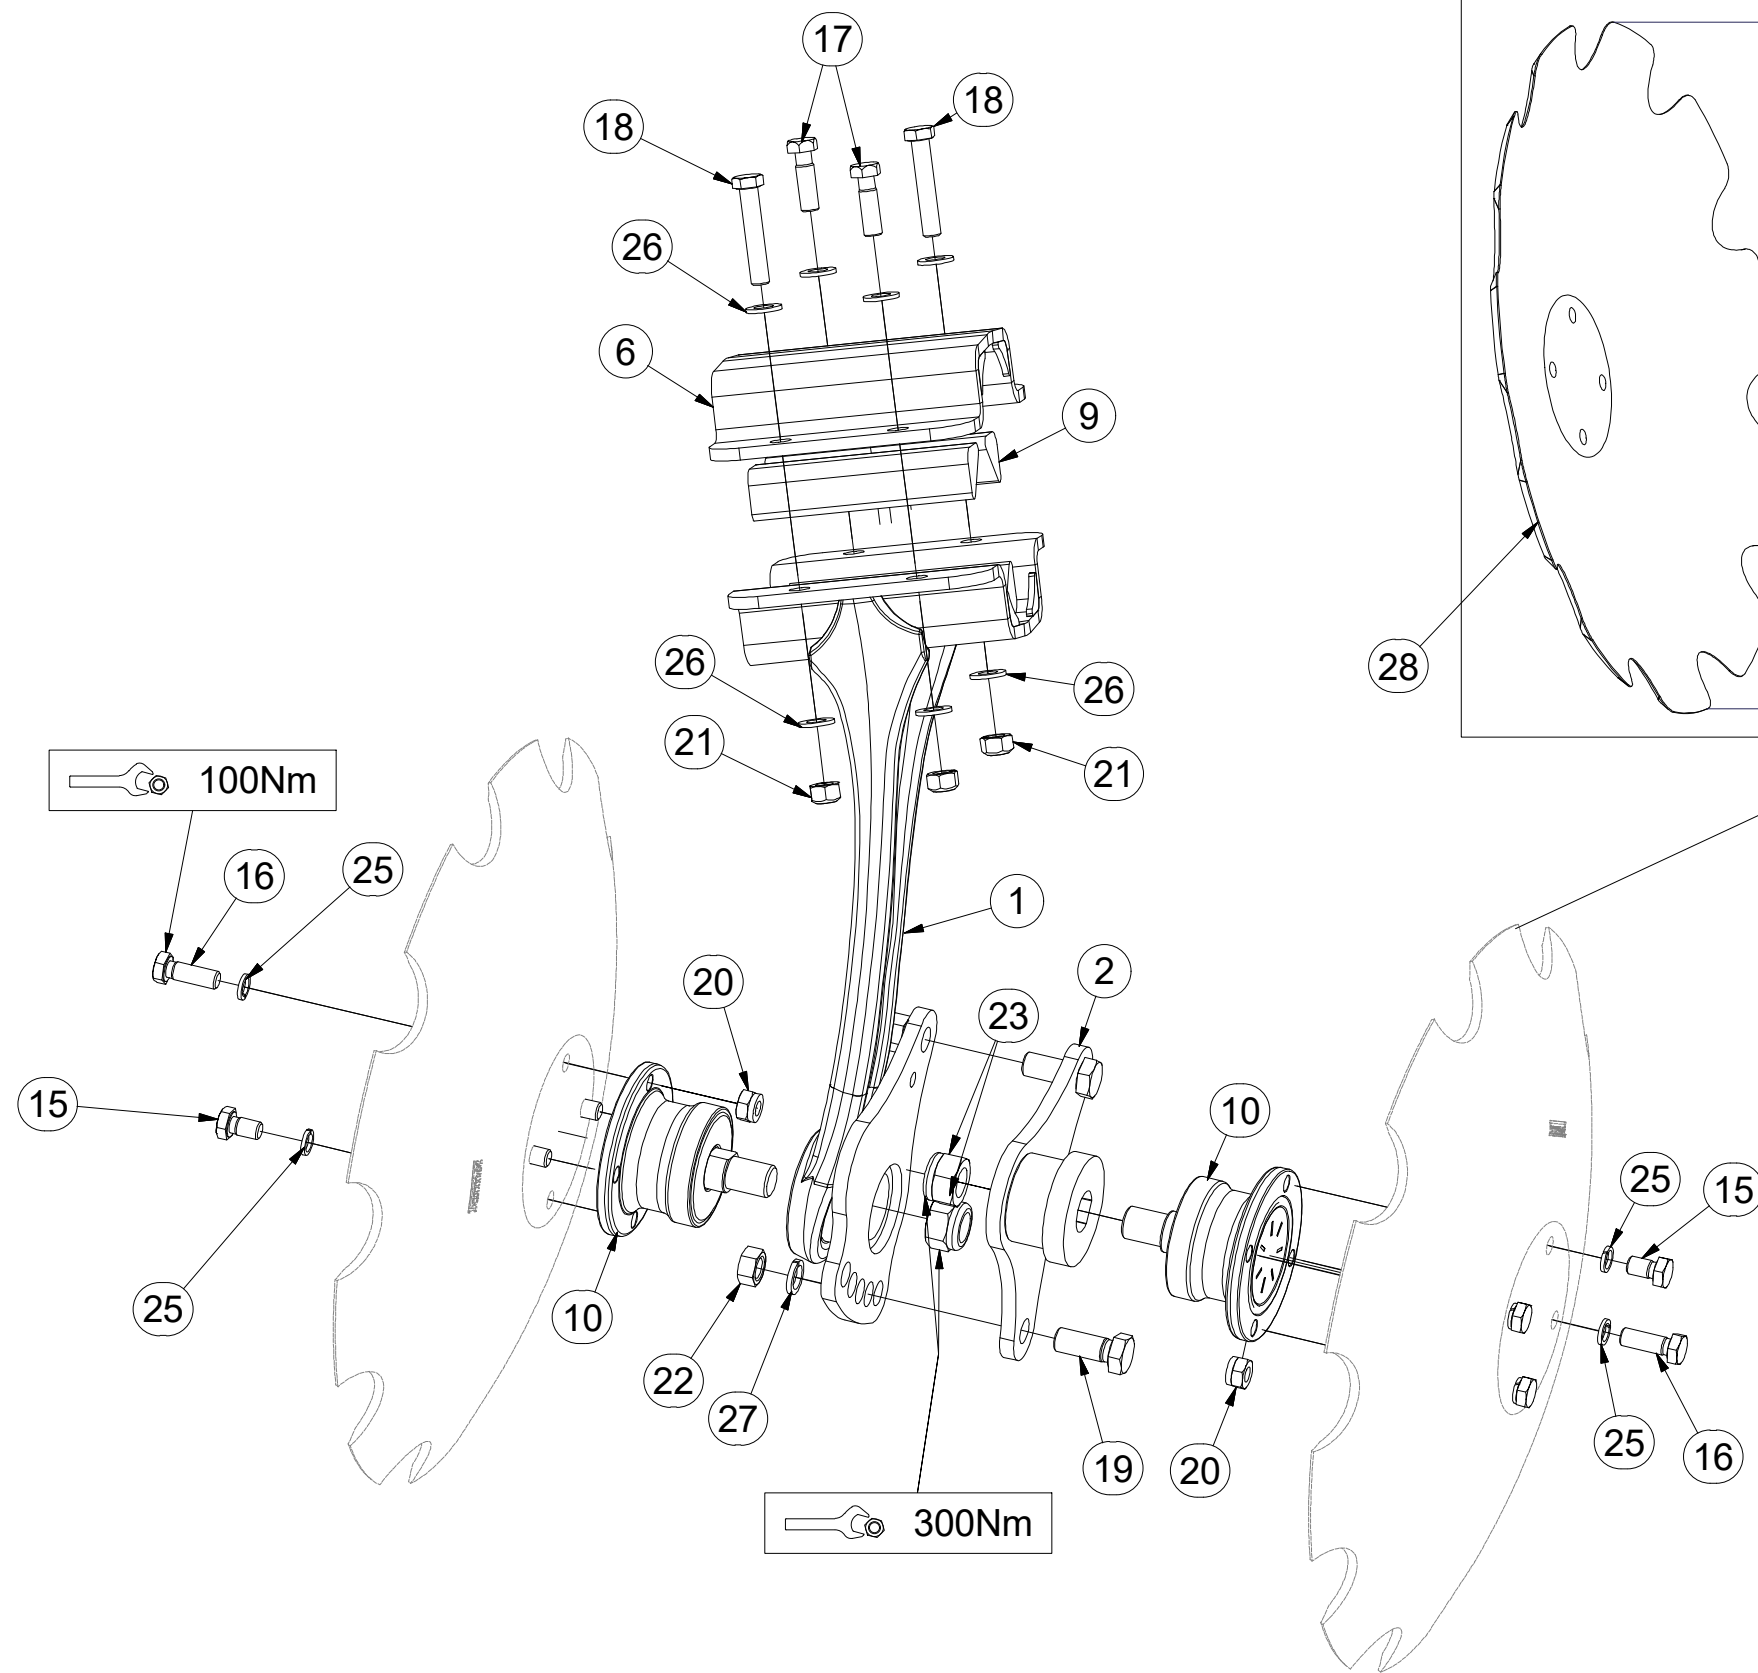

Ⓒ ZADNÍ DVOUDISK

Ⓓ DUPLEXSCHEIBE, HINTERE

Ⓕ ARRIÈRE DISQUE DOUBLE

Ⓖ REAR TWIN DISC

Ⓡ ДВОЙНОЙ ДИСК ЗАДНИЙ

Ⓢ TALERZ PODWÓJNY TYLNY

3008376

Pos.	Part Number	Pcs.
1	3008384	1
2	4014367	1
6	9004269	1
9	4016362	4
10	m11308	2
15	m11309	6
16	m11559	2
17	m09977	2
18	m14423	2
19	m01129	2
20	m11560	2
21	m12134	4
22	m01306	2
23	m11313	2
25	m03988	8
26	m01214	8
27	m02157	2
28	3006559	2
29	3007653	2