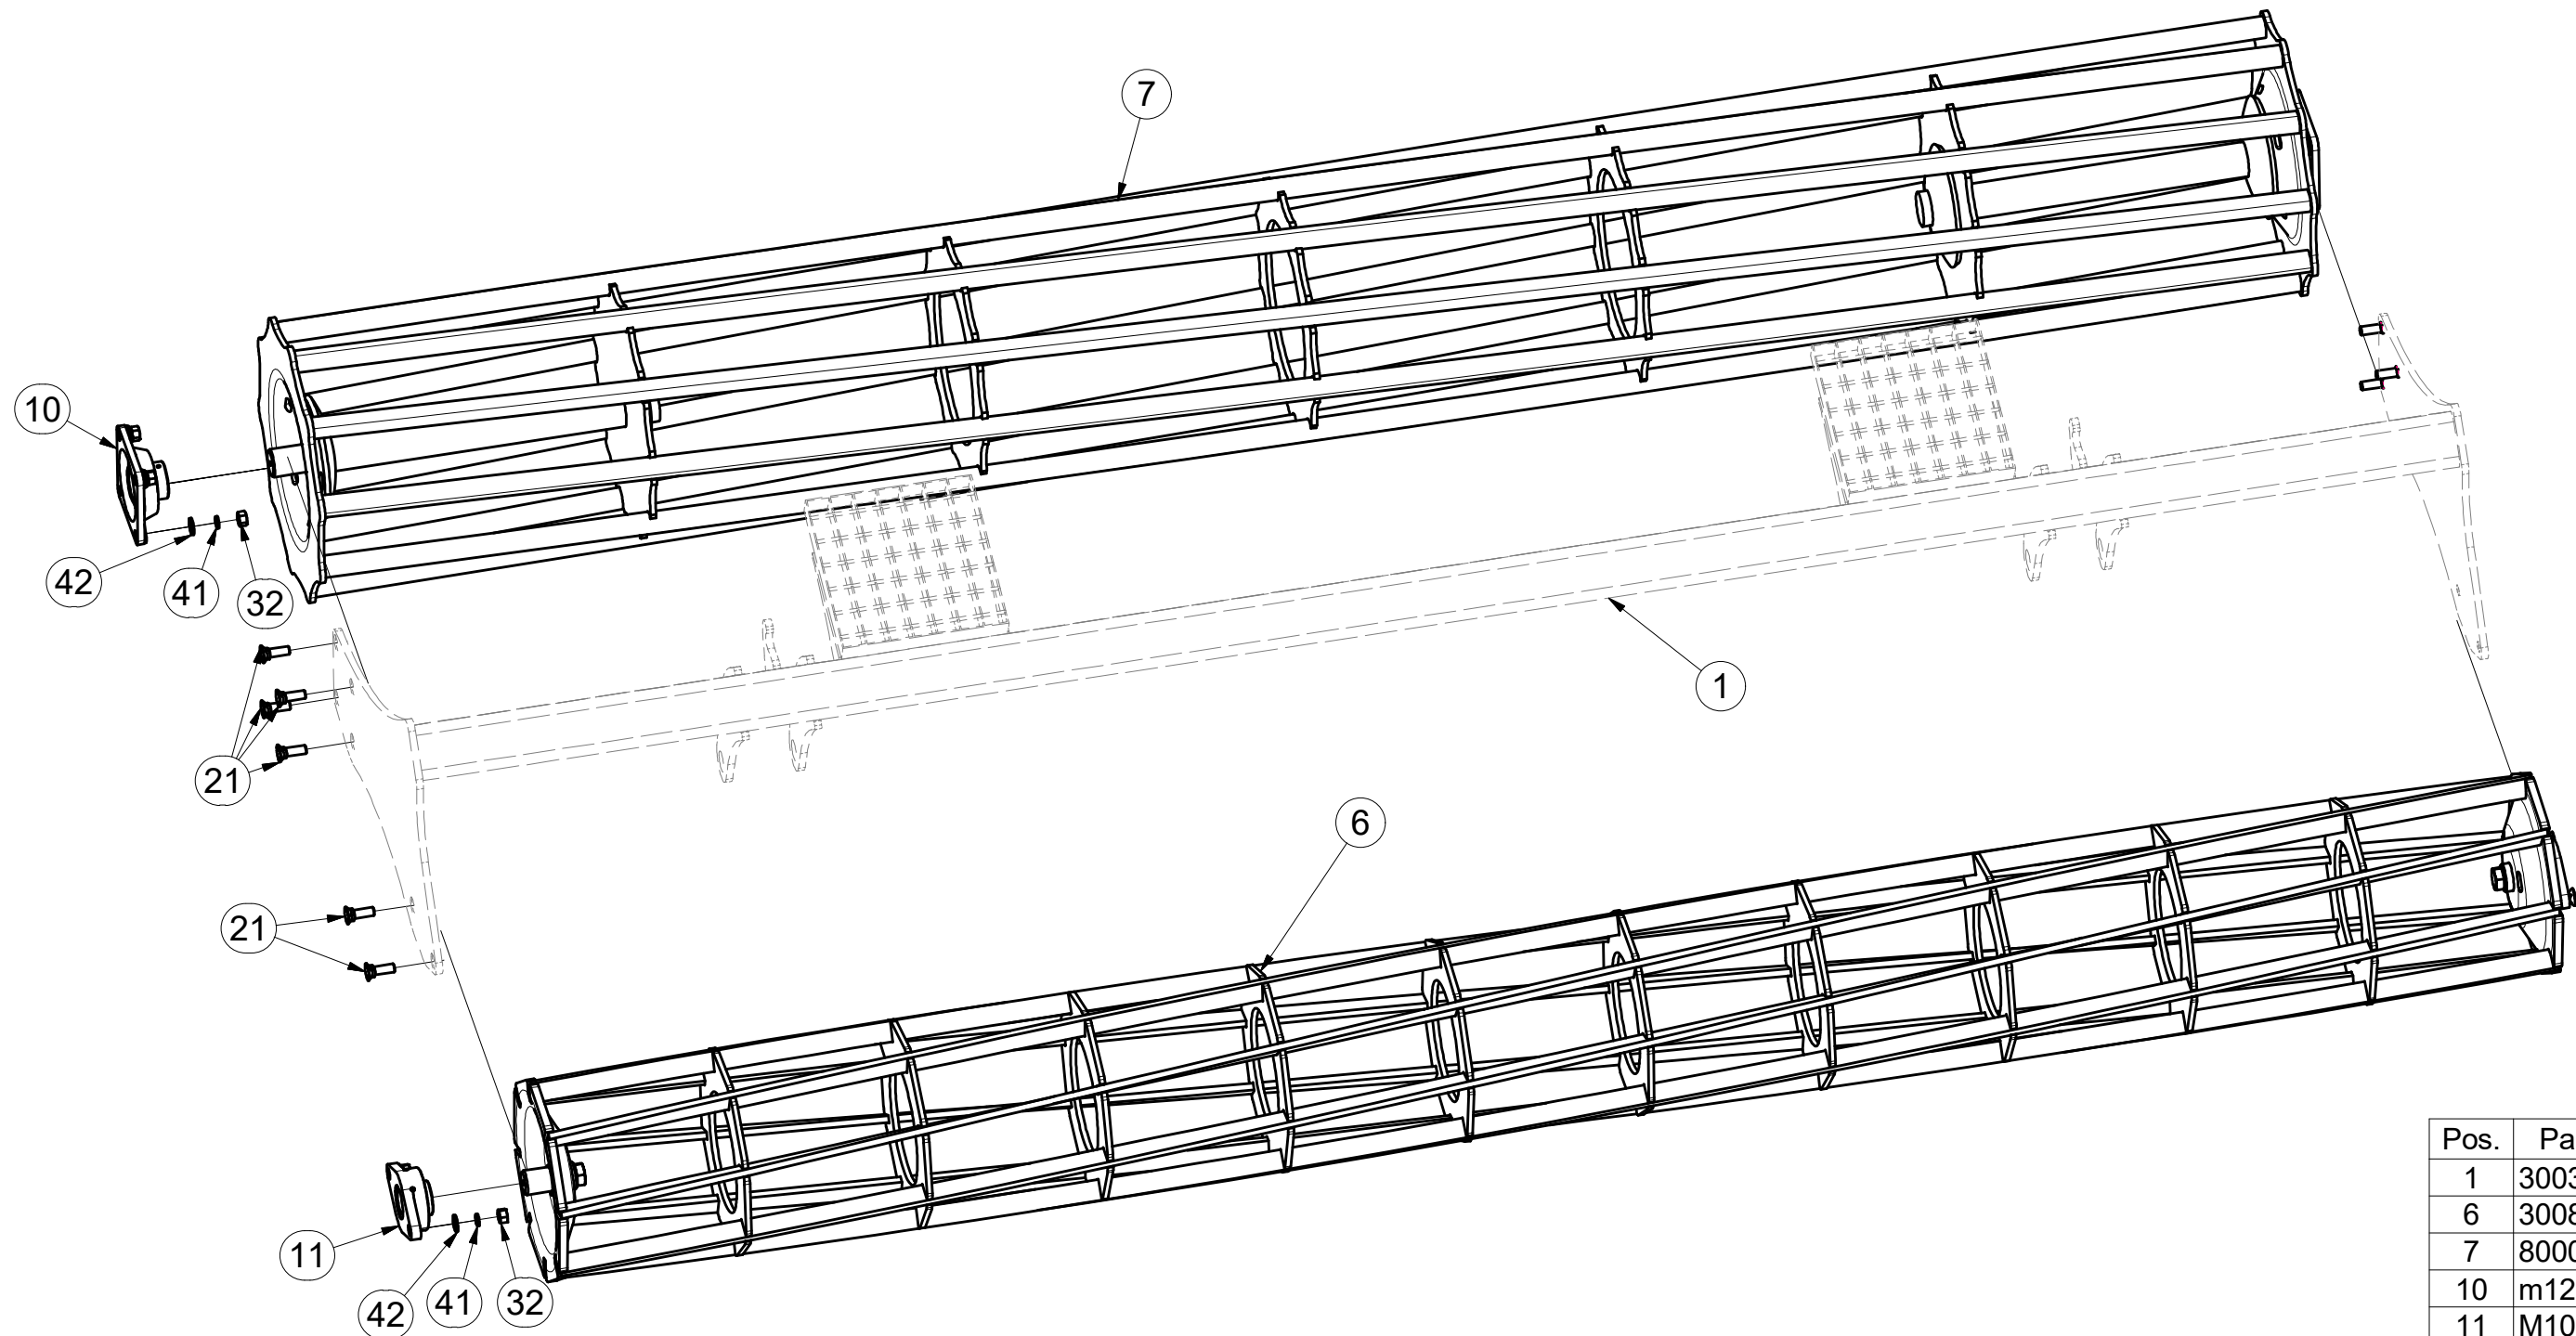

CZ DVOJVÁLEC
D DUPLEXWALZE
F DOUBLE ROULEAU

GB TWIN ROLLER
RU ДВОЙНОЙ КАТОК
PL WAŁ PODWÓJNY

3008626

Pos.	Part Number	Pcs.
1	3003278	1
6	3008142	1
7	8000655-20001	1
10	m12965	2
11	M10297B	2
21	m02491	12
31	m04301	4
32	m01305	12
41	m03988	12
42	m01214	12