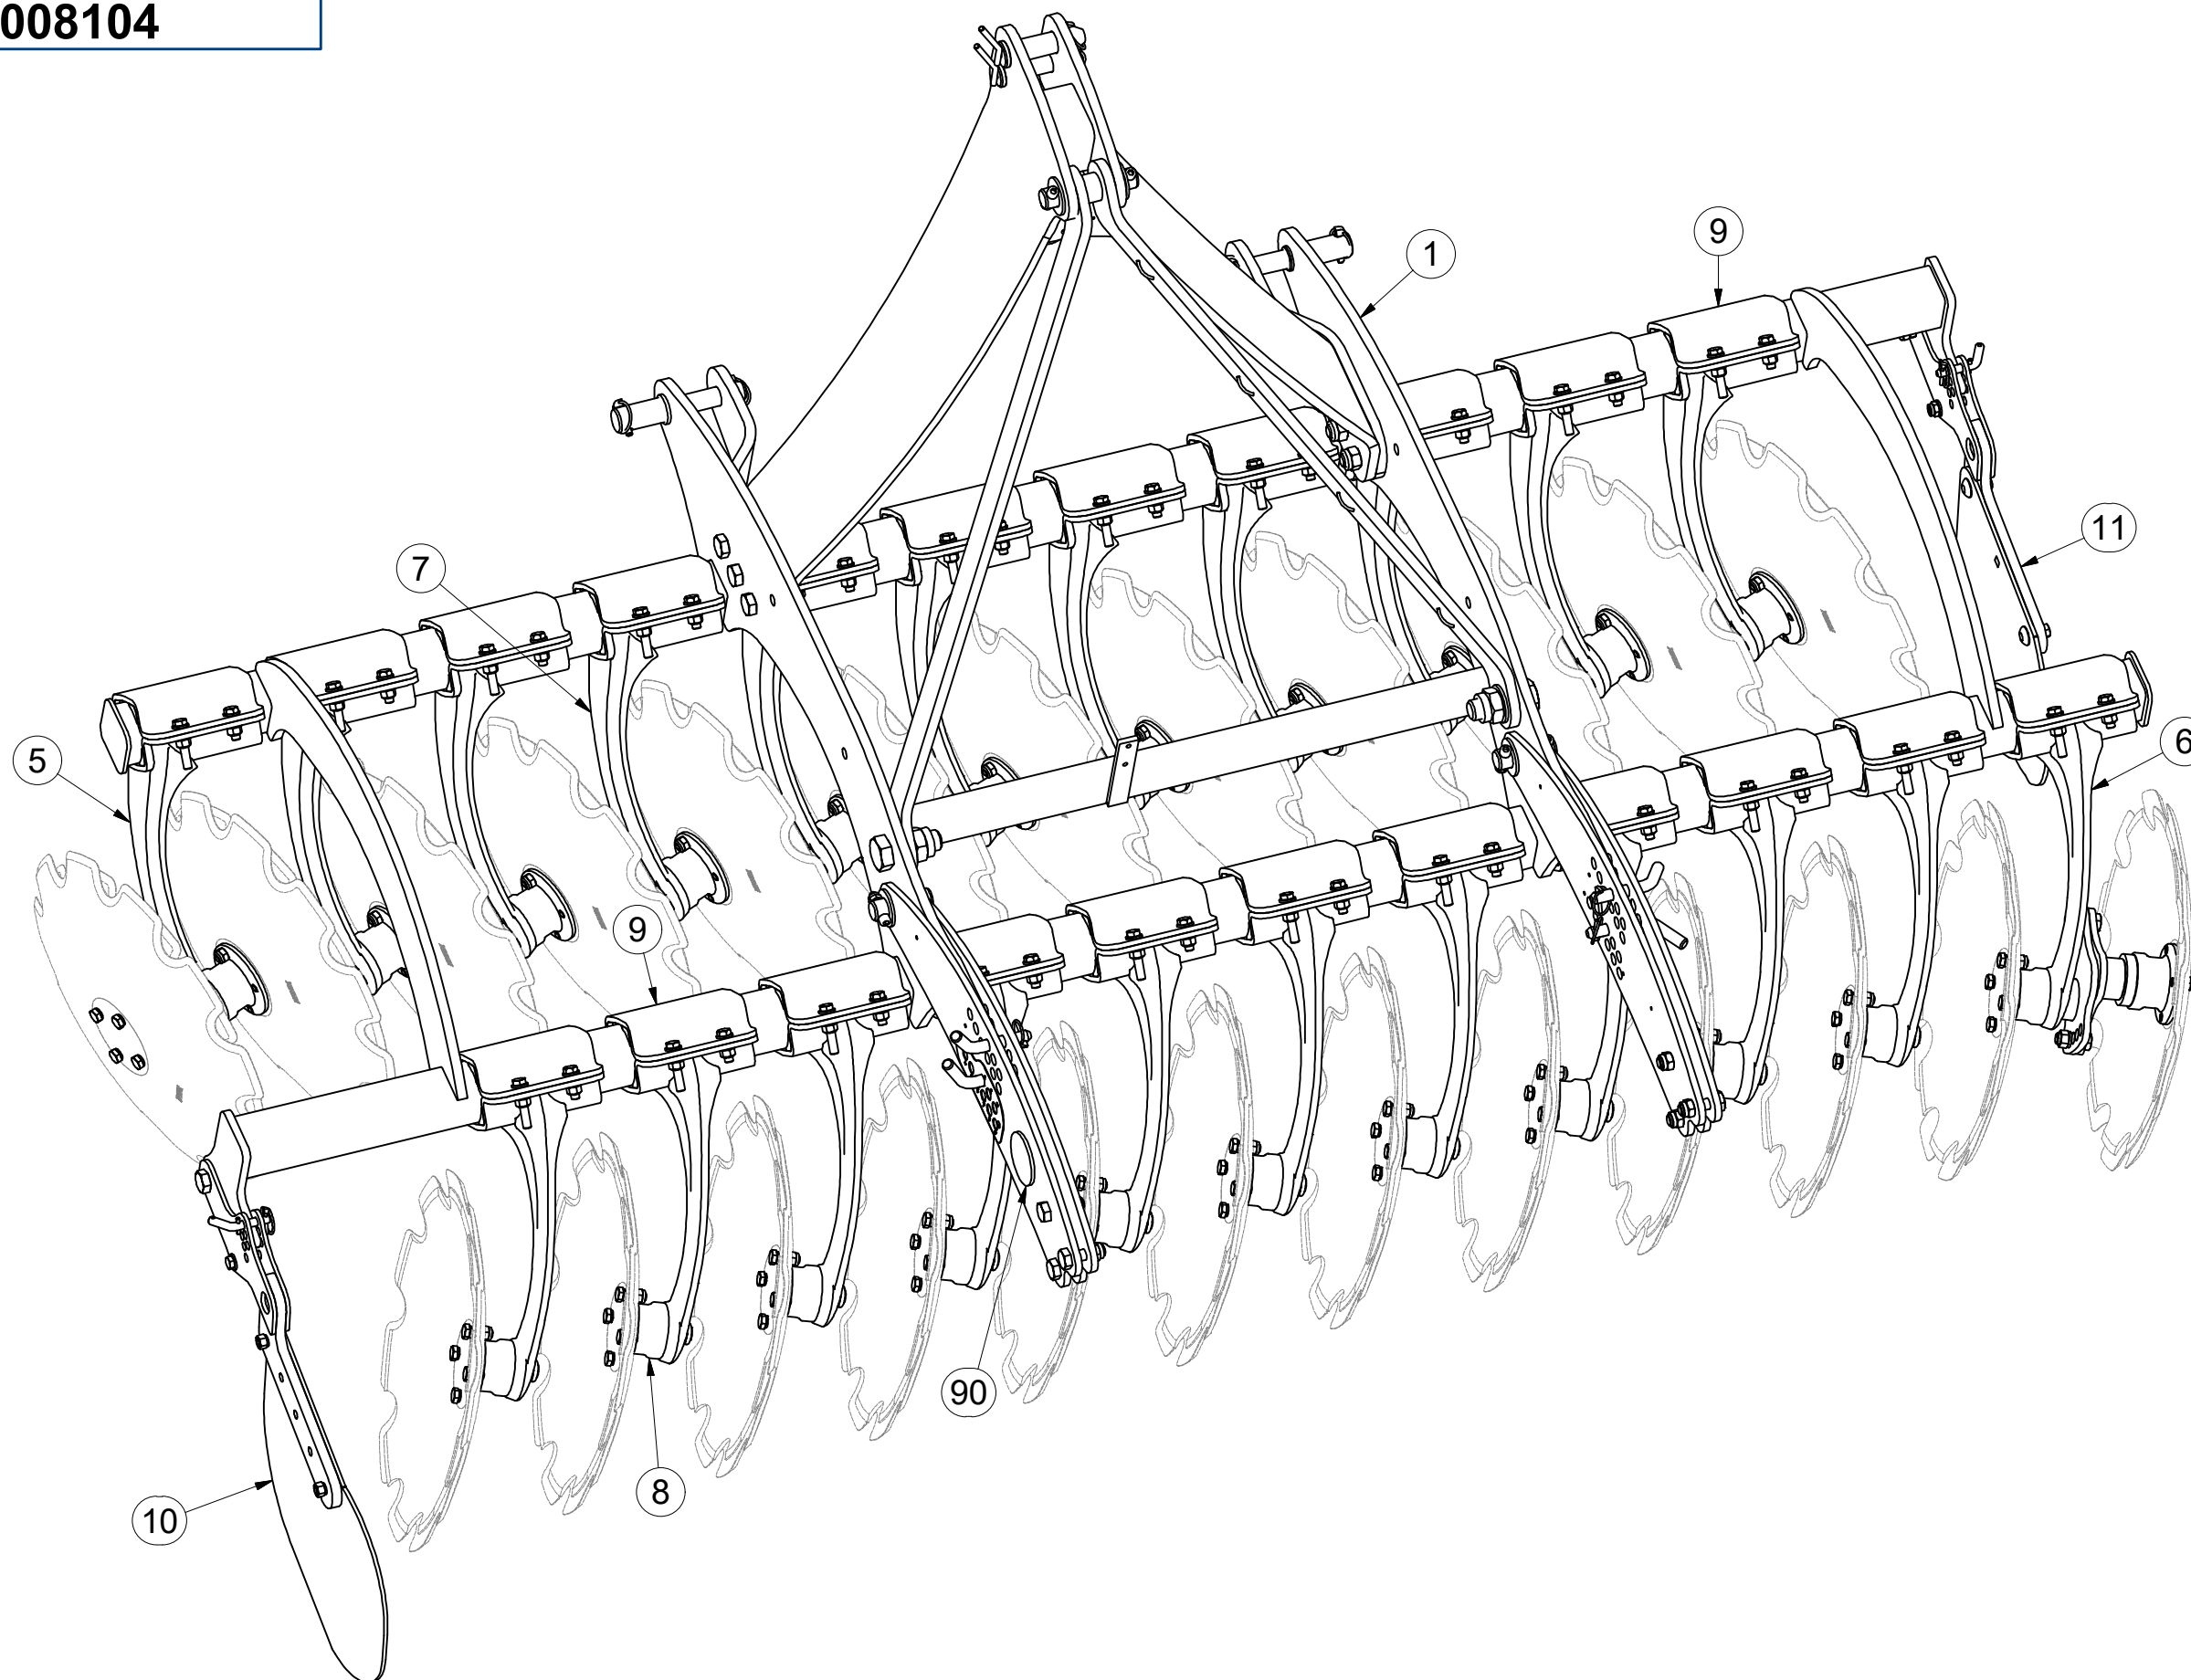

ⒸD ERSATZTEILE - SEITE

ⒸRU ЗАПЧАСТЬ - СТРАНИЦА

ⒸF PIÈCE DE RECHANGE - PAGE

ⒸPL CZĘŚCI ZAMIENNE - STRONA

Ⓒ ZÁKLAD STROJE

Ⓓ UNTERBAU DER MASCHINE

Ⓕ BÂTI DE LA MACHINE

Ⓖ FOOTING OF THE MACHINE

Ⓡ ОСНОВАНИЕ МАШИНЫ

Ⓟ PODSTAWA MASZYNY

**Farmet**

**3008104**

Pos.	Part Number	Pcs.
1	2000743	1
5	3008377	1
6	3008376	1
7	3008374	10
8	3008375	10
9	9004269	20
10	3004585	1
11	3004586	1
90	m02579	2

Ⓒ ZÁKLAD STROJE