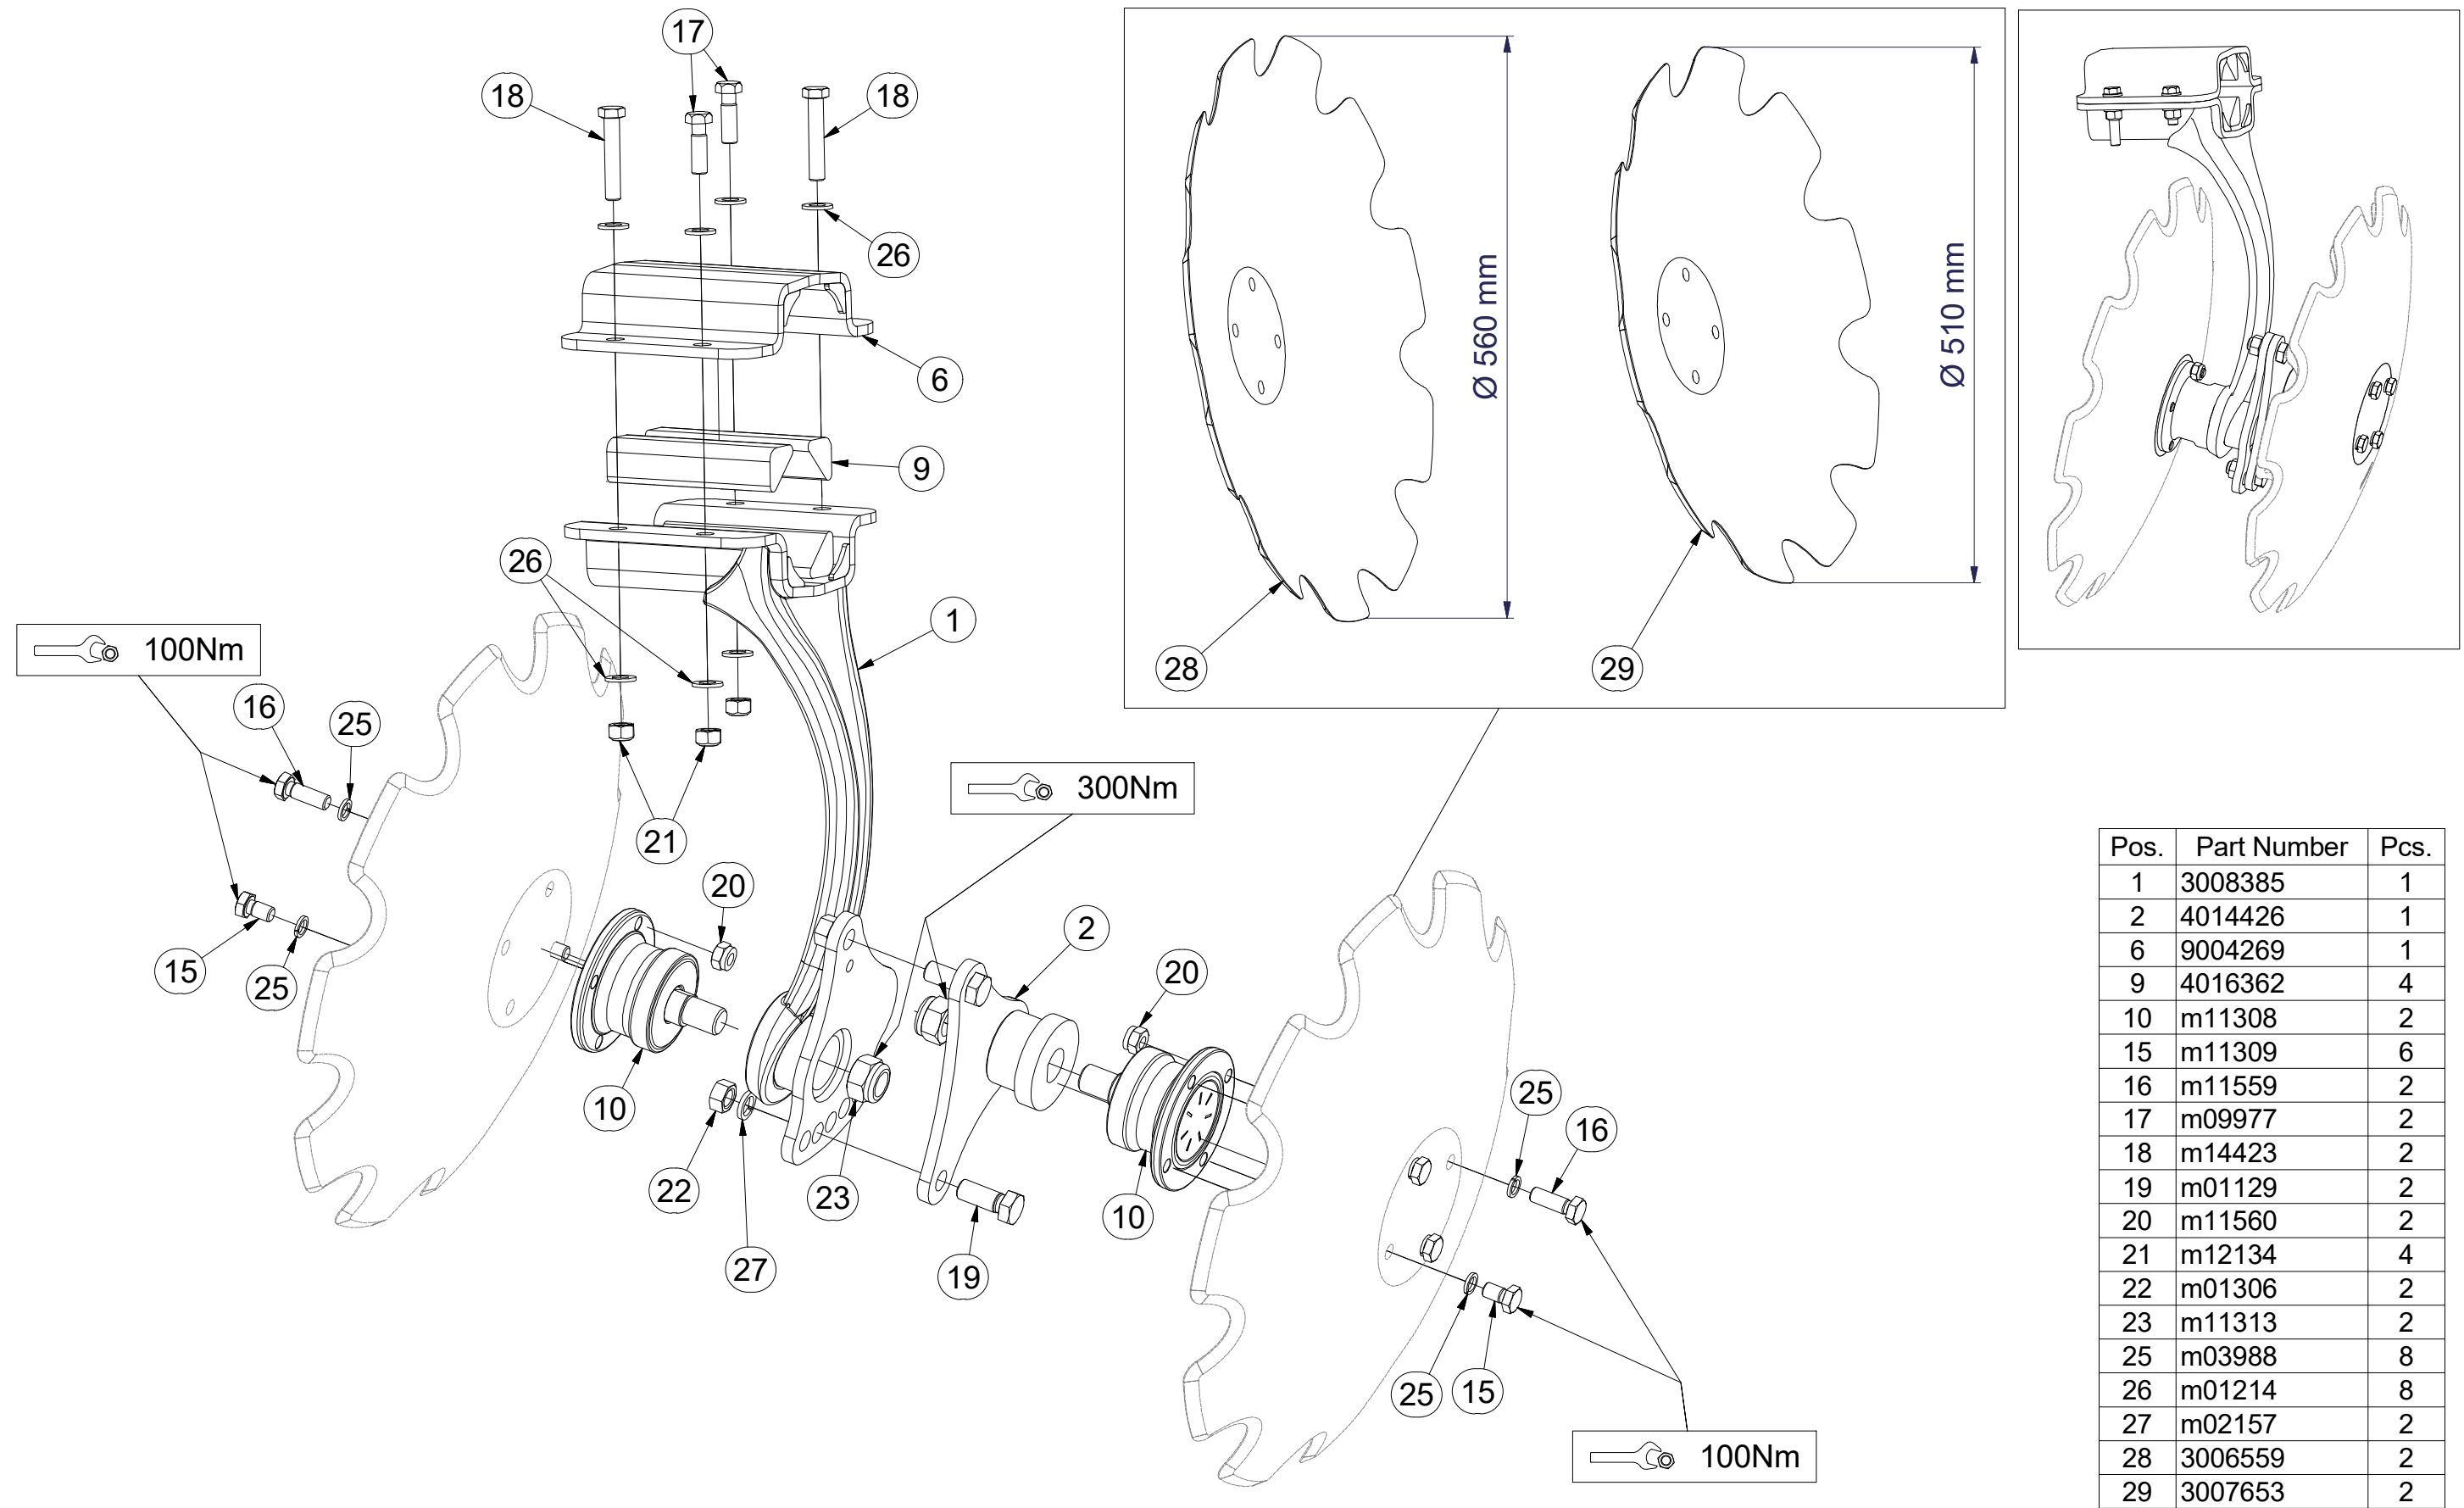

Ⓒ PŘEDNÍ DVOJDISK

Ⓓ DUPLEXSCHEIBE, VORDERE

Ⓕ AVANT DISQUE DOUBLE

Ⓖ FRONT TWIN DISC

Ⓔ ДВОЙНОЙ ДИСК ПЕРЕДНИЙ

Ⓗ TALERZ PODWÓJNY PRZEDNI

3008377