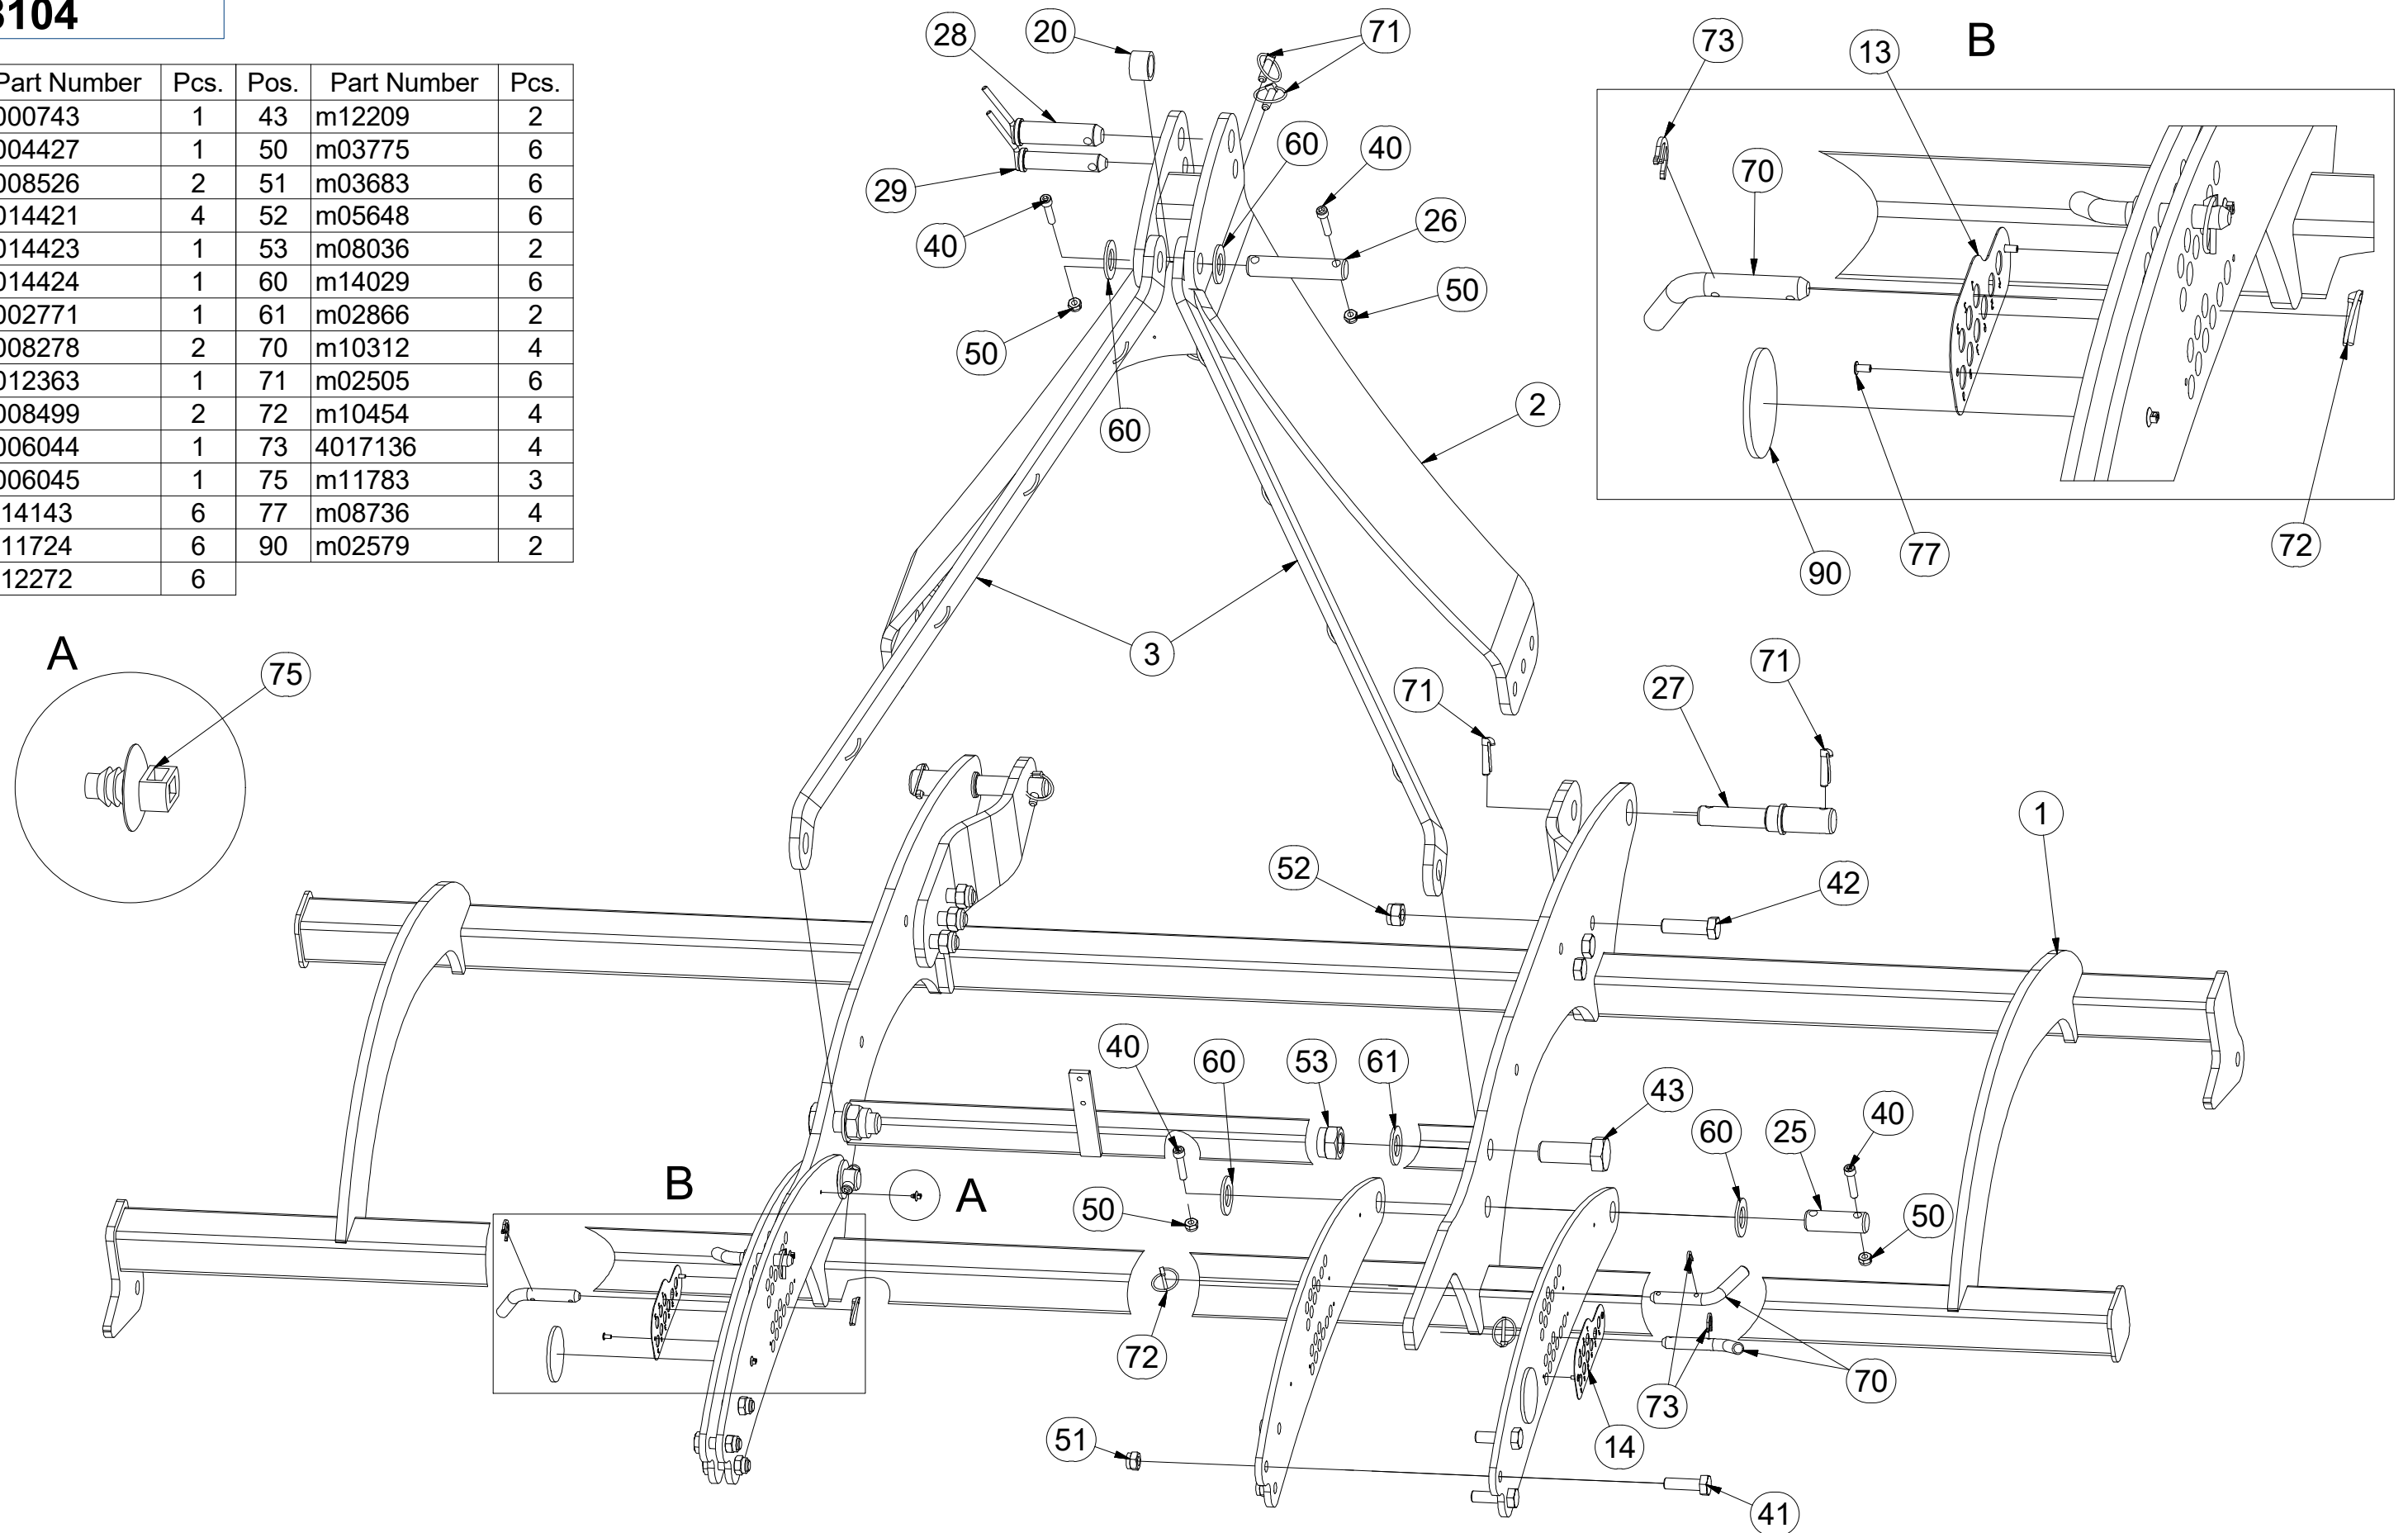

Ⓒ ZÁKLAD STROJE

Ⓓ UNTERBAU DER MASCHINE

Ⓕ BÂTI DE LA MACHINE

Ⓖ FOOTING OF THE MACHINE

Ⓡ ОСНОВАНИЕ МАШИНЫ

Ⓢ PODSTAWA MASZYNY

**3008104**

Pos.	Part Number	Pcs.	Pos.	Part Number	Pcs.
1	2000743	1	43	m12209	2
2	3004427	1	50	m03775	6
3	4008526	2	51	m03683	6
4	4014421	4	52	m05648	6
13	4014423	1	53	m08036	2
14	4014424	1	60	m14029	6
20	9002771	1	61	m02866	2
25	4008278	2	70	m10312	4
26	4012363	1	71	m02505	6
27	4008499	2	72	m10454	4
28	4006044	1	73	4017136	4
29	4006045	1	75	m11783	3
40	m14143	6	77	m08736	4
41	m11724	6	90	m02579	2
42	m12272	6			