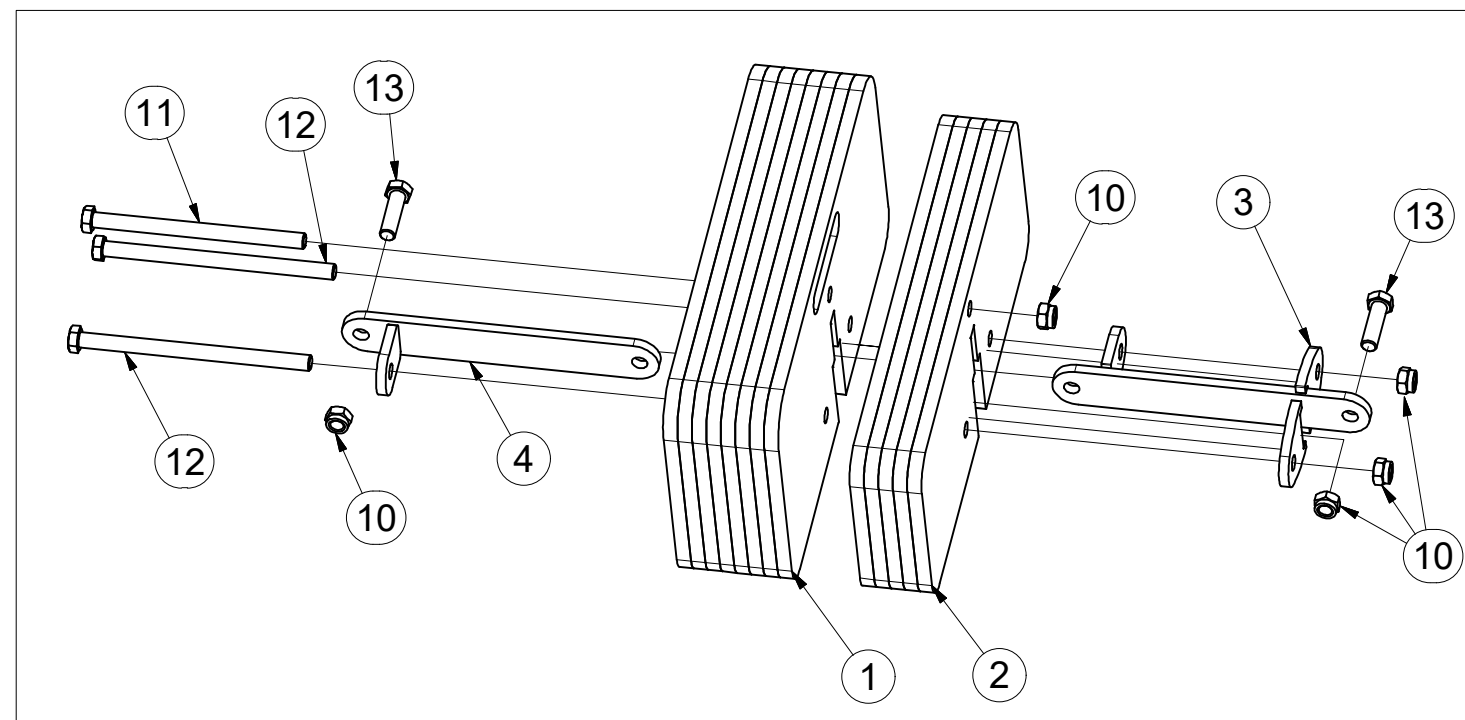

CZ ZÁVAŽÍ
D GEWICHT
F CONTREPOIDS

GB WEIGHT
RU ГРУЗ
PL OBCIĄŻNIK

3004571

Pos.	Part Number	Pcs.
1	4008706	16
2	4008707	10
3	4008708	4
4	4008709	4
10	m03683	10
11	m05929	2
12	m09866	4
13	m10112	4