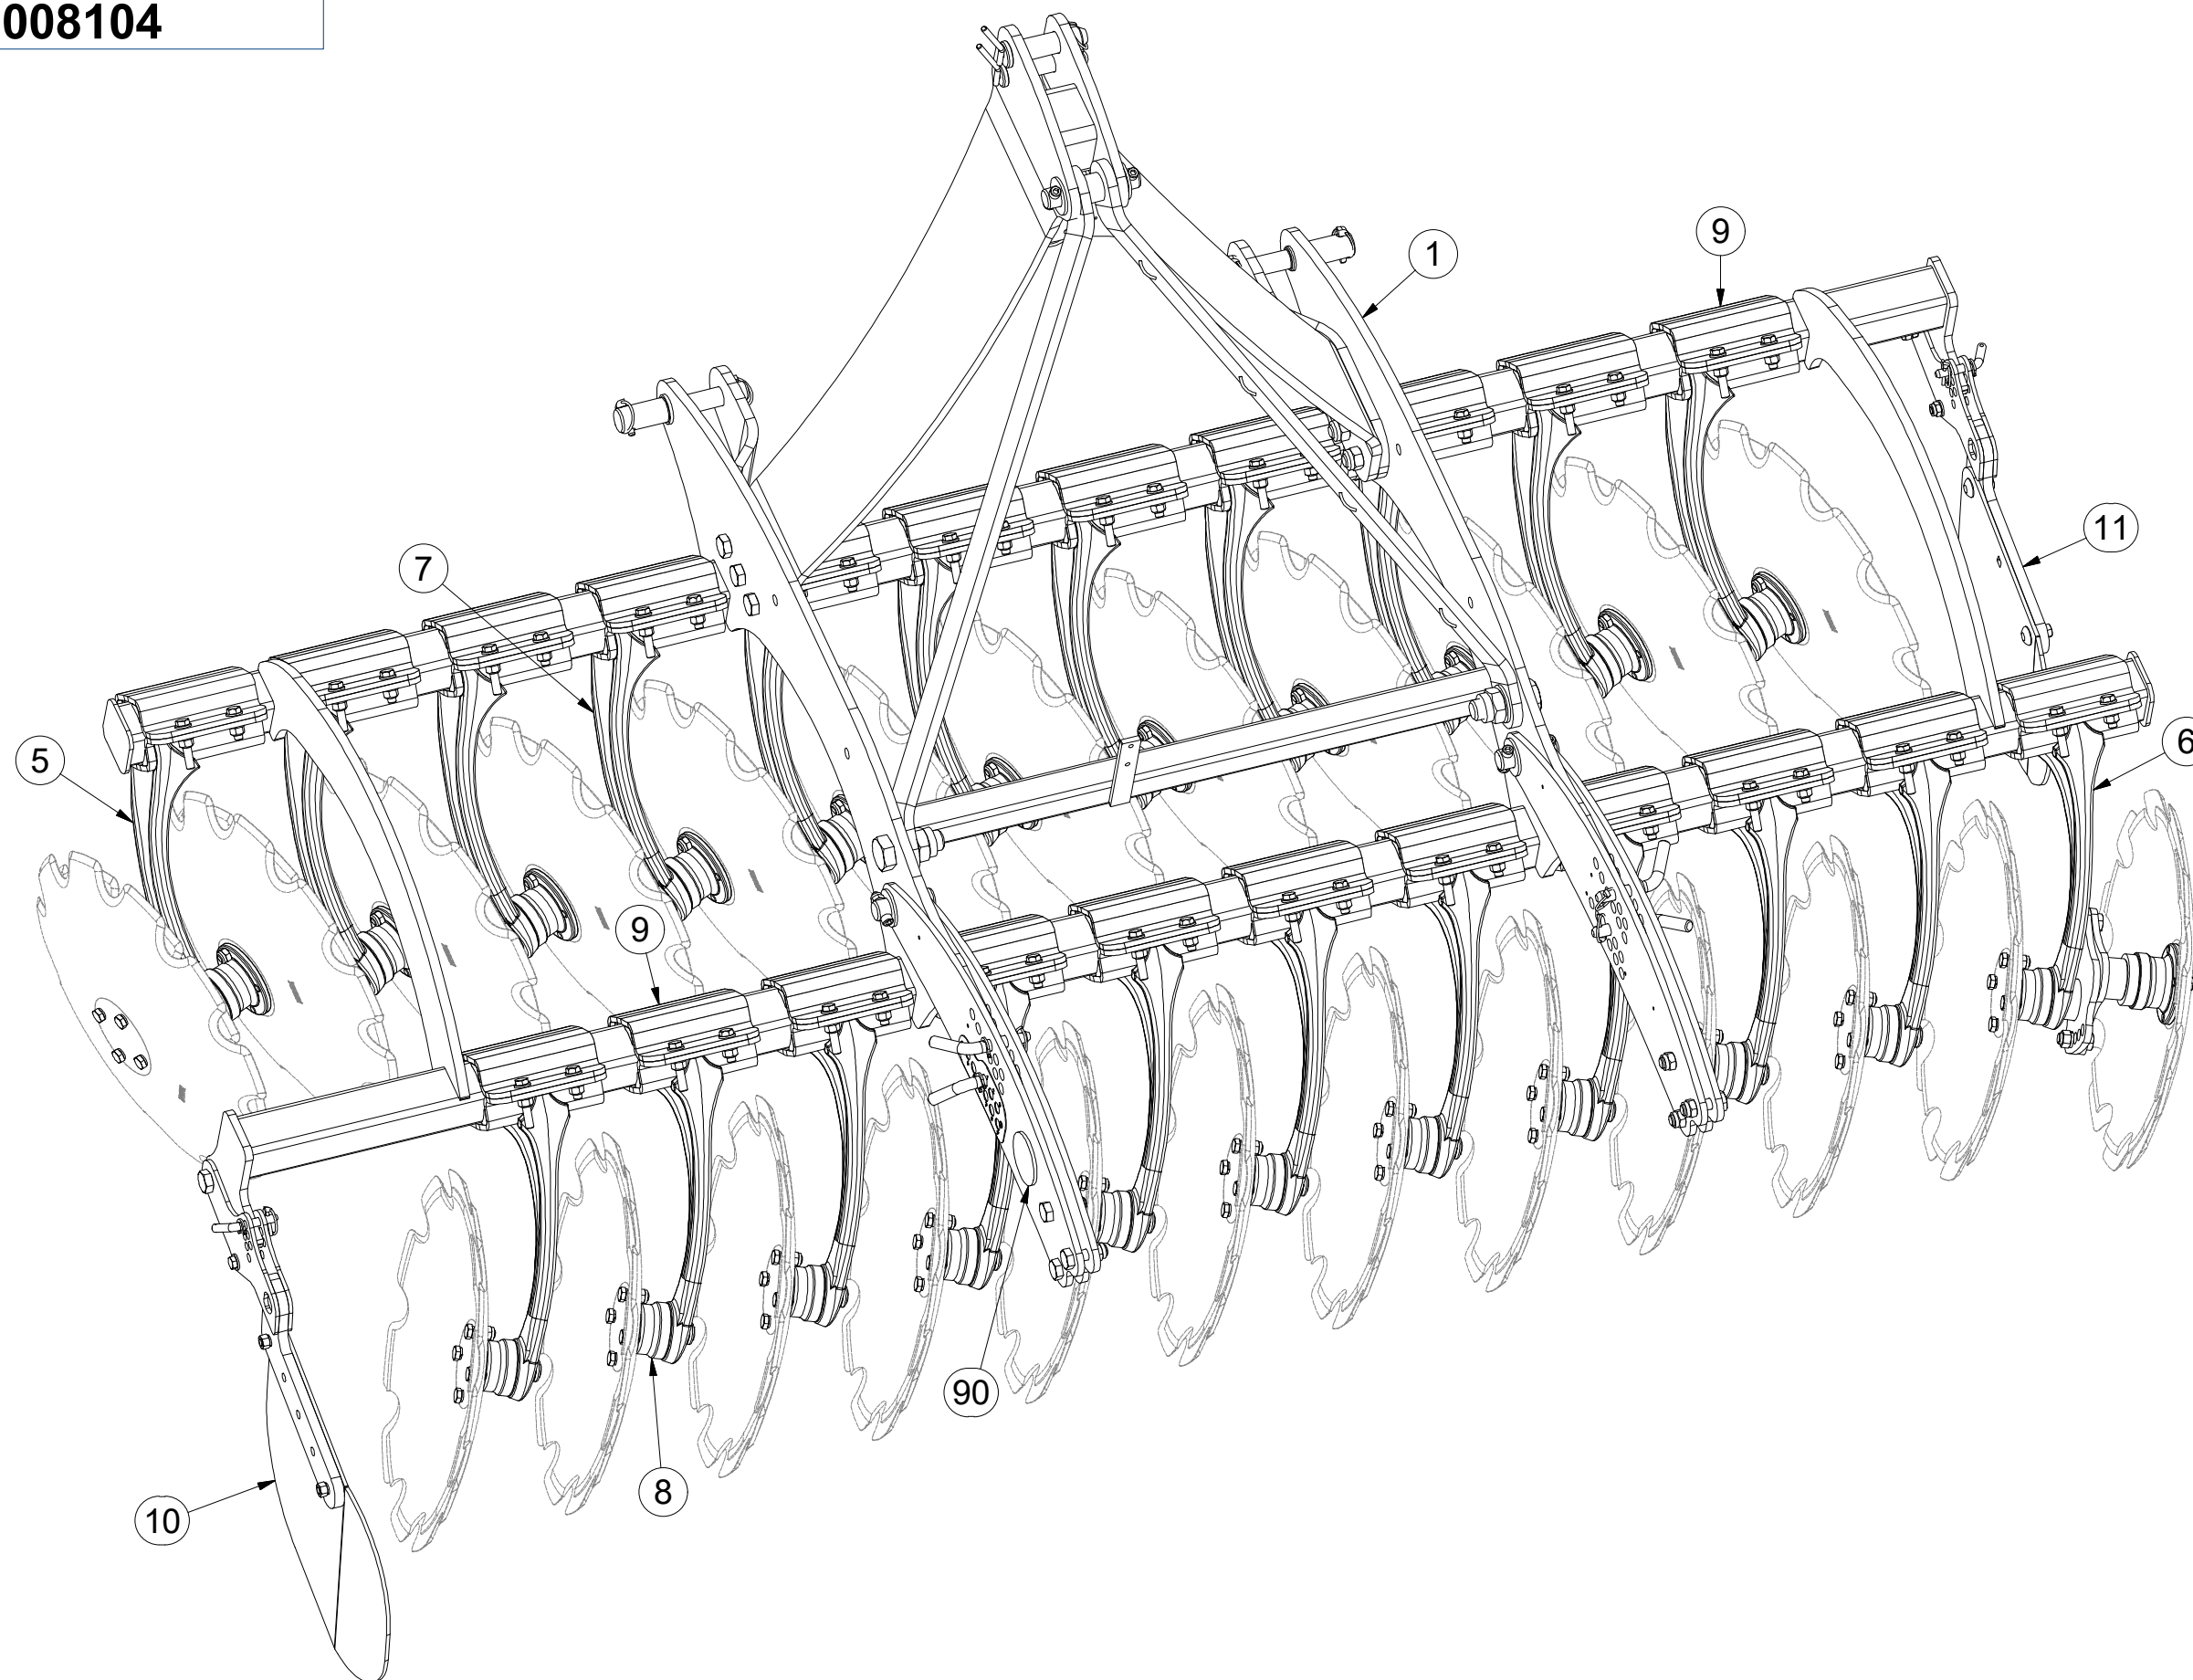

Ⓓ UNTERBAU DER MASCHINE

Ⓕ BÂTI DE LA MACHINE

**3008104**

Ⓖ FOOTING OF THE MACHINE

Ⓡ ОСНОВАНИЕ МАШИНЫ

Ⓢ PODSTAWA MASZYNY

**Farmet**

Pos.	Part Number	Pcs.
1	2000743	1
5	3008377	1
6	3008376	1
7	3008374	10
8	3008375	10
9	9004269	20
10	3004585	1
11	3004586	1
90	m02579	2
73	4017136	4