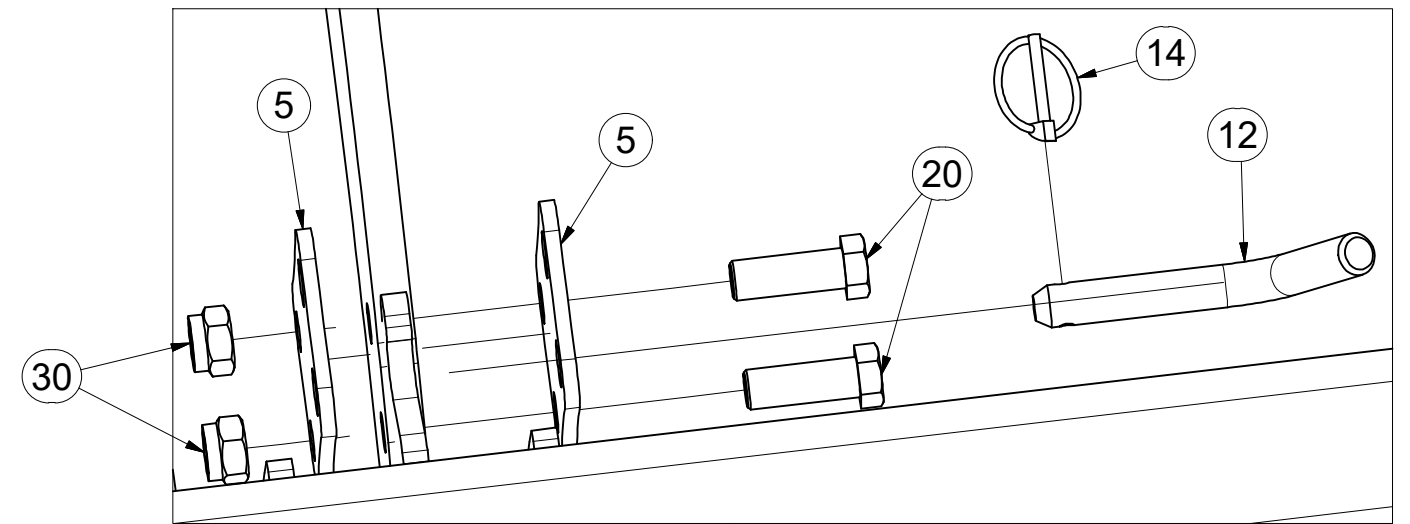

CZ DVOJVÁLEC  
 D DUPLEXWALZE  
 F DOUBLE ROULEAU

GB TWIN ROLLER  
 RU ДВОЙНОЙ КАТОК  
 PL WAŁ PODWÓJNY

**Farmet**

**3008626**

Pos.	Part Number	Pcs.
1	3003278	1
2	3004462	1
3	4011050	2
4	4008496	2
5	4008497	4
8	9002782	4
12	m10312	2
14	m10454	2
20	m02254	4
22	m03926	4
23	m14143	4
30	m03683	4
31	m04301	4
33	m03775	4
40	m02866	8