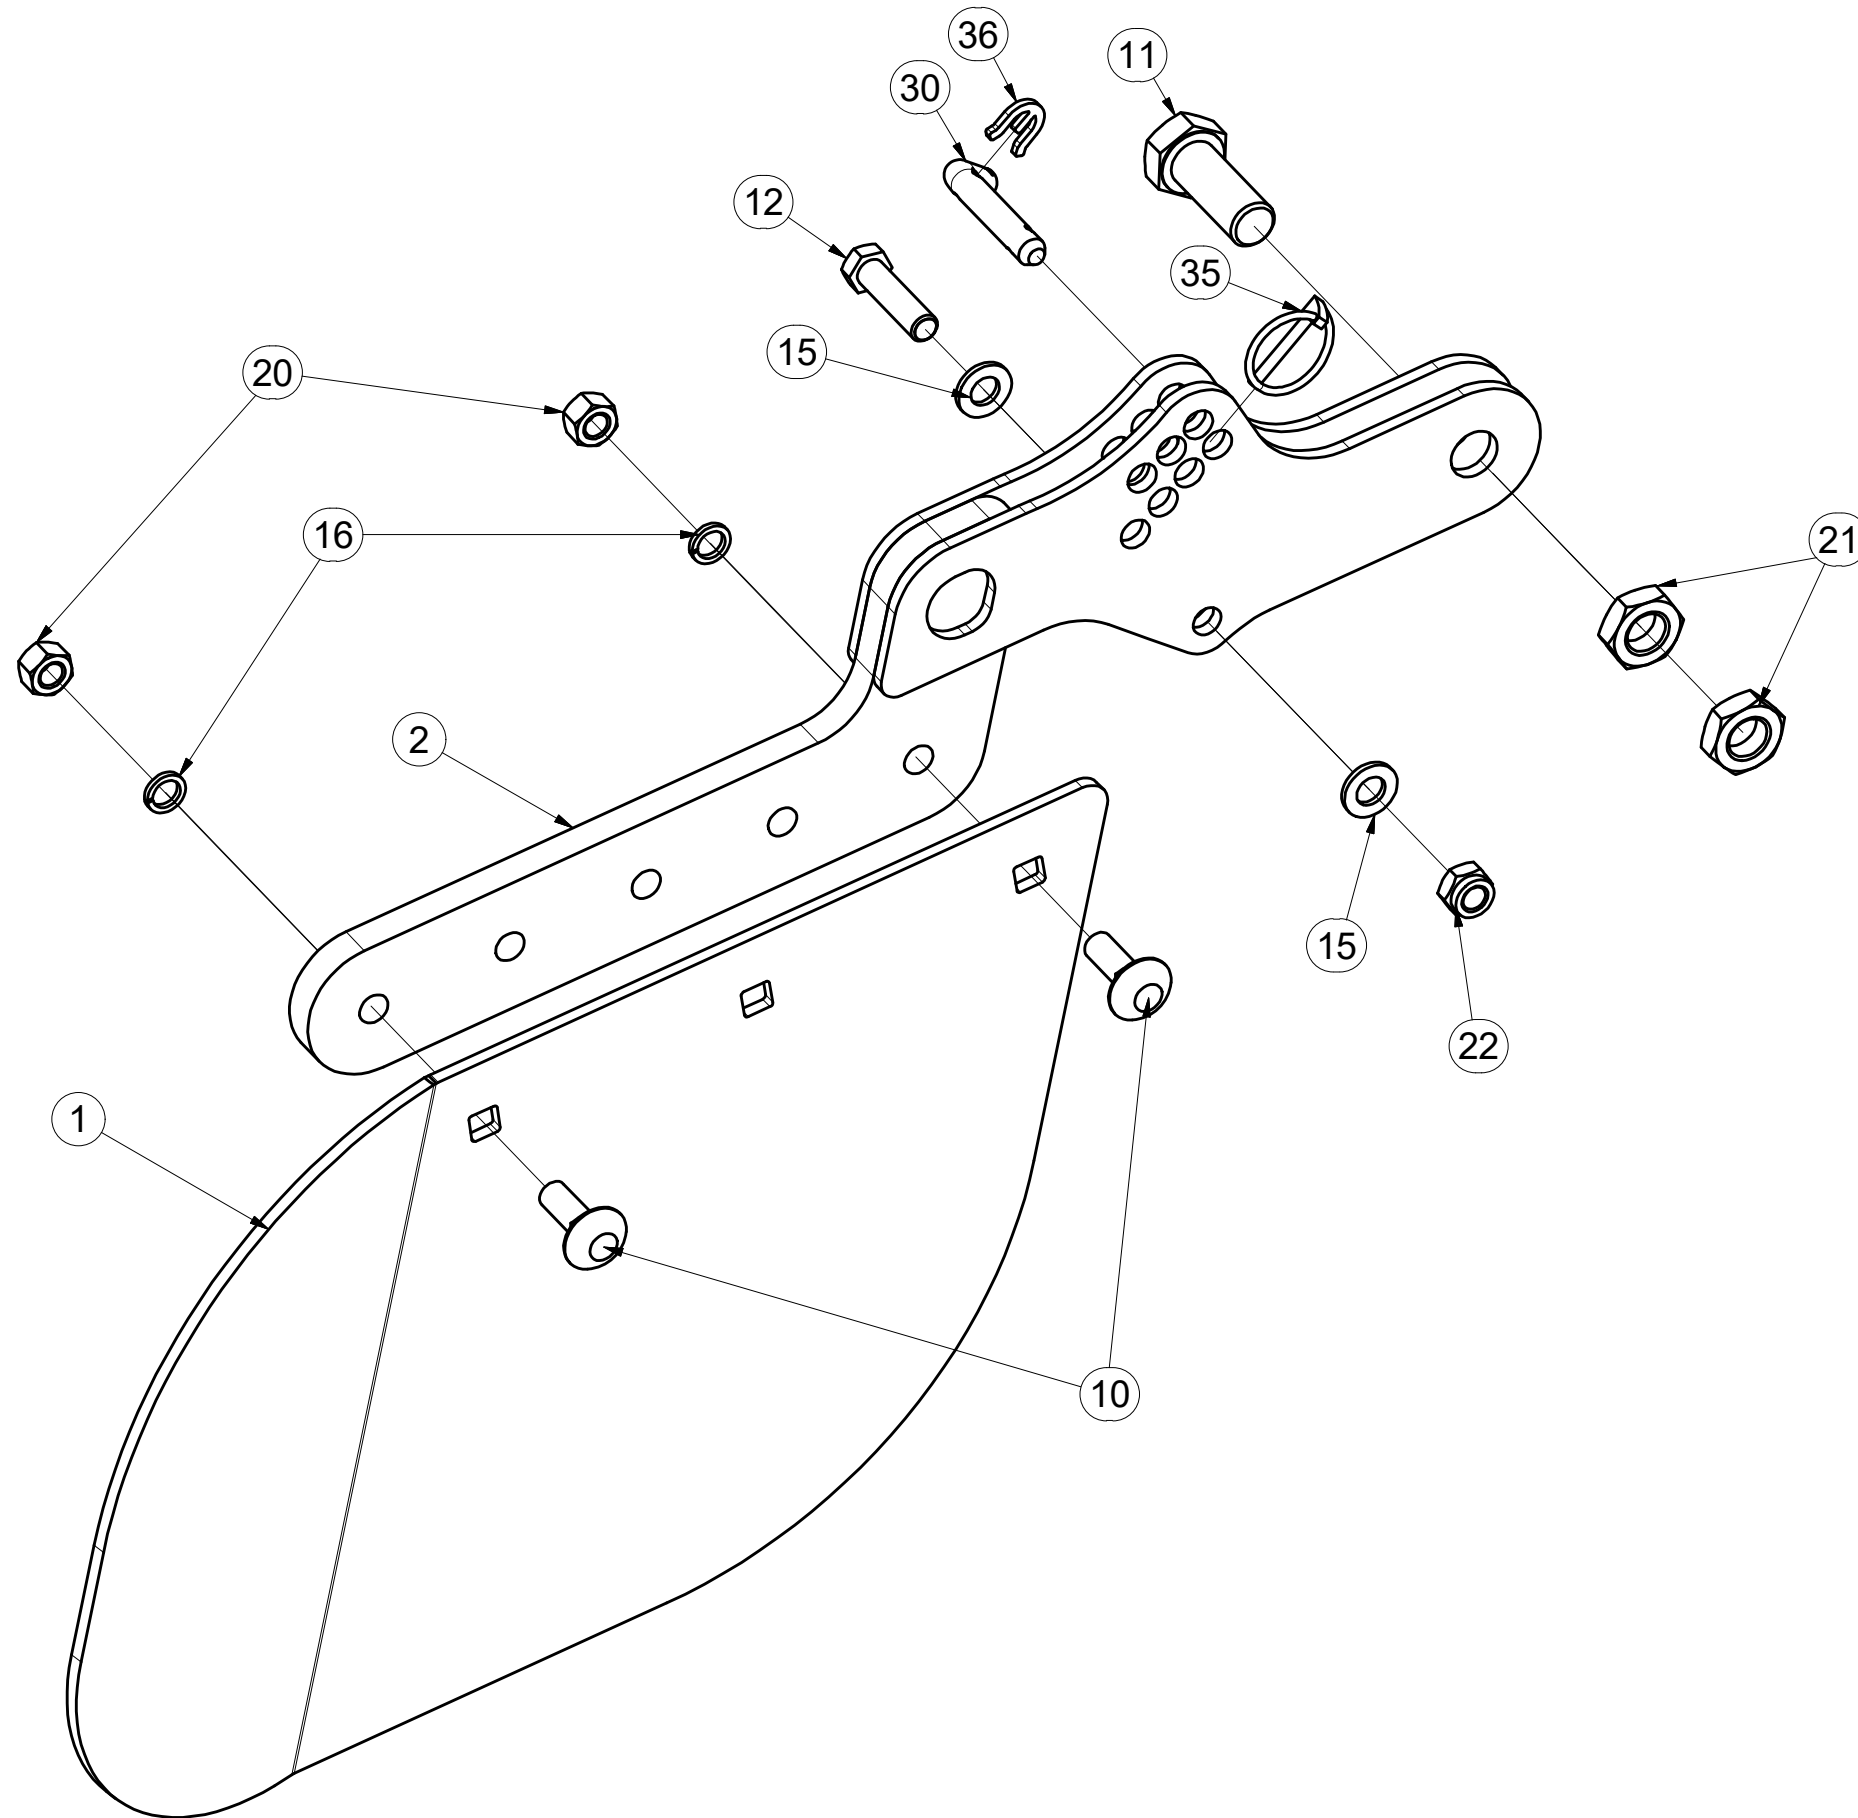

CZ ZADNÍ DEFLEKTOR  
 D DEFLEKTOR, HINTERE  
 F DÉFLECTEUR ARRIÈRE

GB REAR DEFLECTOR  
 RU ЗАДНИЙ ДЕФЛЕКТОР  
 PL DEFLEKTOR TYLNY

**3004585**

Pos	Part Number	Pcs.
1	4007854	1
2	4008743	1
10	m10618	2
11	m08378	1
12	m06077	1
15	m01214	2
16	m03988	2
20	m10439	2
21	m04284	2
22	m04301	1
30	m09141	1
35	m10454	1
36	4016279	1