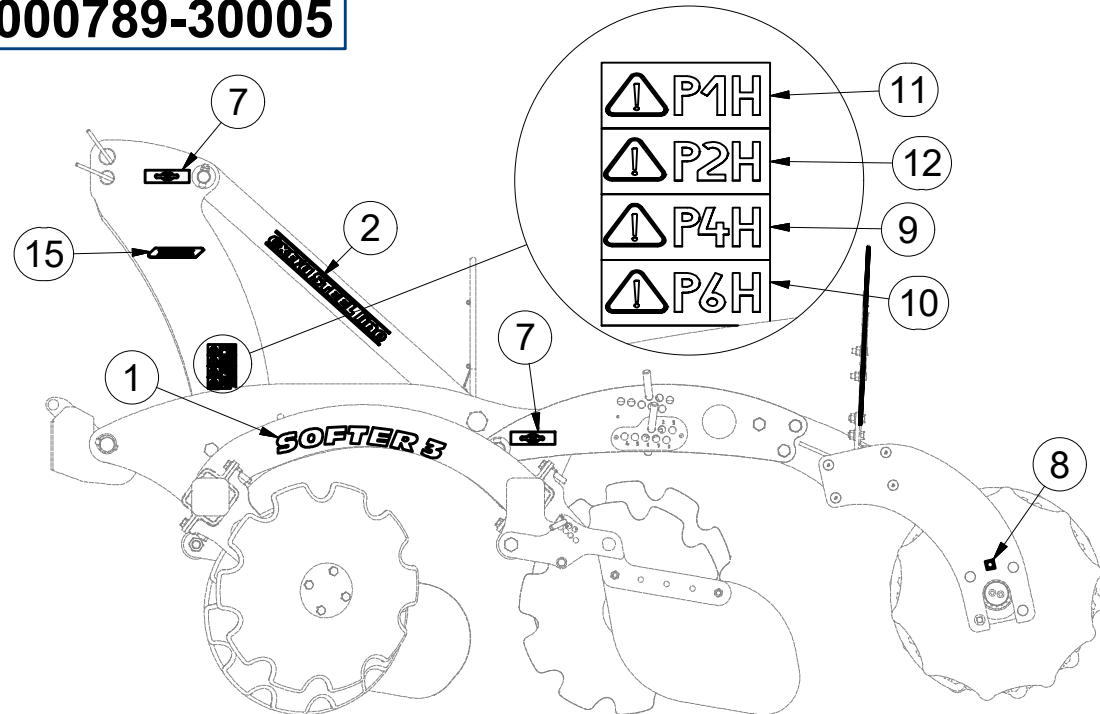

8000789-30005

Pos.	Part Number	Pcs.
1	m11786	2
2	m10353	2
3	m12619	2
4	m12620	2
5	m03820	1
6	m13116	2
7	m03316	4
8	m03320	2
9	m04361	1
10	m04360	1
11	m04359	1
12	m04366	1
13	m11297	2
14	m04363	2
15	m13401	2