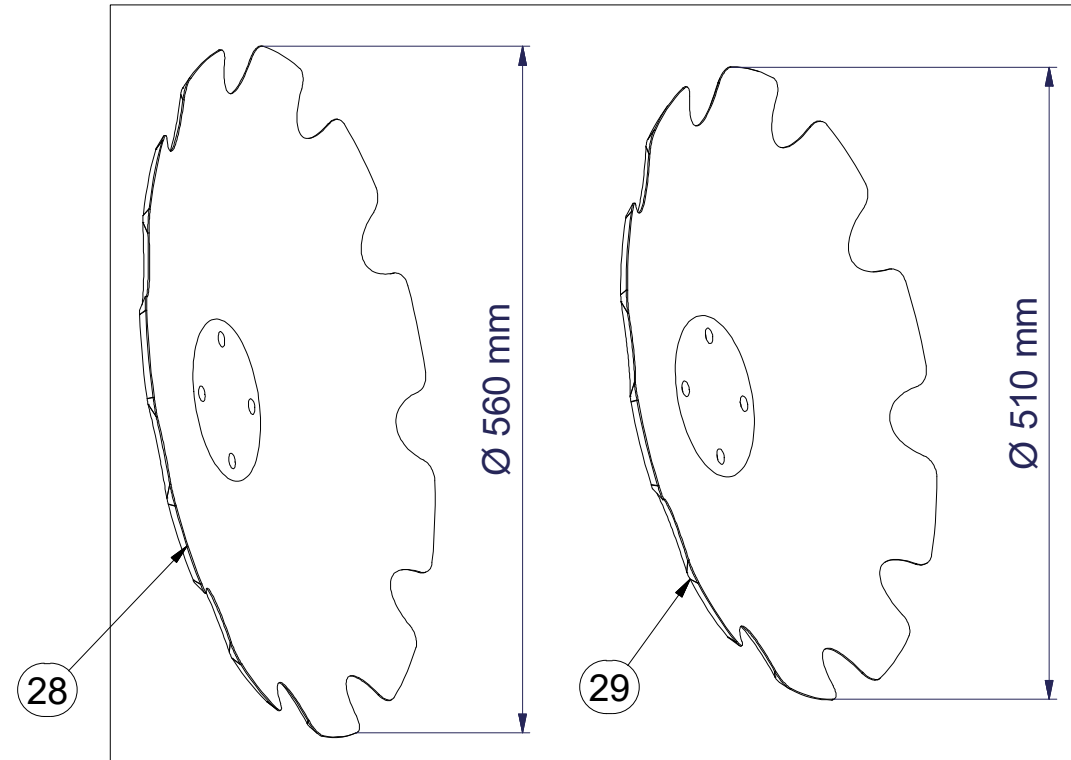

Ⓒ ZADNÍ DVOUDISK

Ⓓ DUPLEXSCHEIBE, HINTERE

Ⓕ ARRIÈRE DISQUE DOUBLE

Ⓖ REAR TWIN DISC

Ⓡ ДВОЙНОЙ ДИСК ЗАДНИЙ

Ⓢ TALERZ PODWÓJNY TYLNY

**3008376**

Pos.	Part Number	Pcs.
1	3008384	1
2	4014367	1
6	9004269	1
9	4016362	4
10	m11308	2
15	m11309	6
16	m11559	2
17	m09977	2
18	m14423	2
19	m01129	2
20	m11560	2
21	m12134	4
22	m01306	2
23	m11313	2
25	m03988	8
26	m01214	8
27	m02157	2
28	3006559	2
29	3007653	2