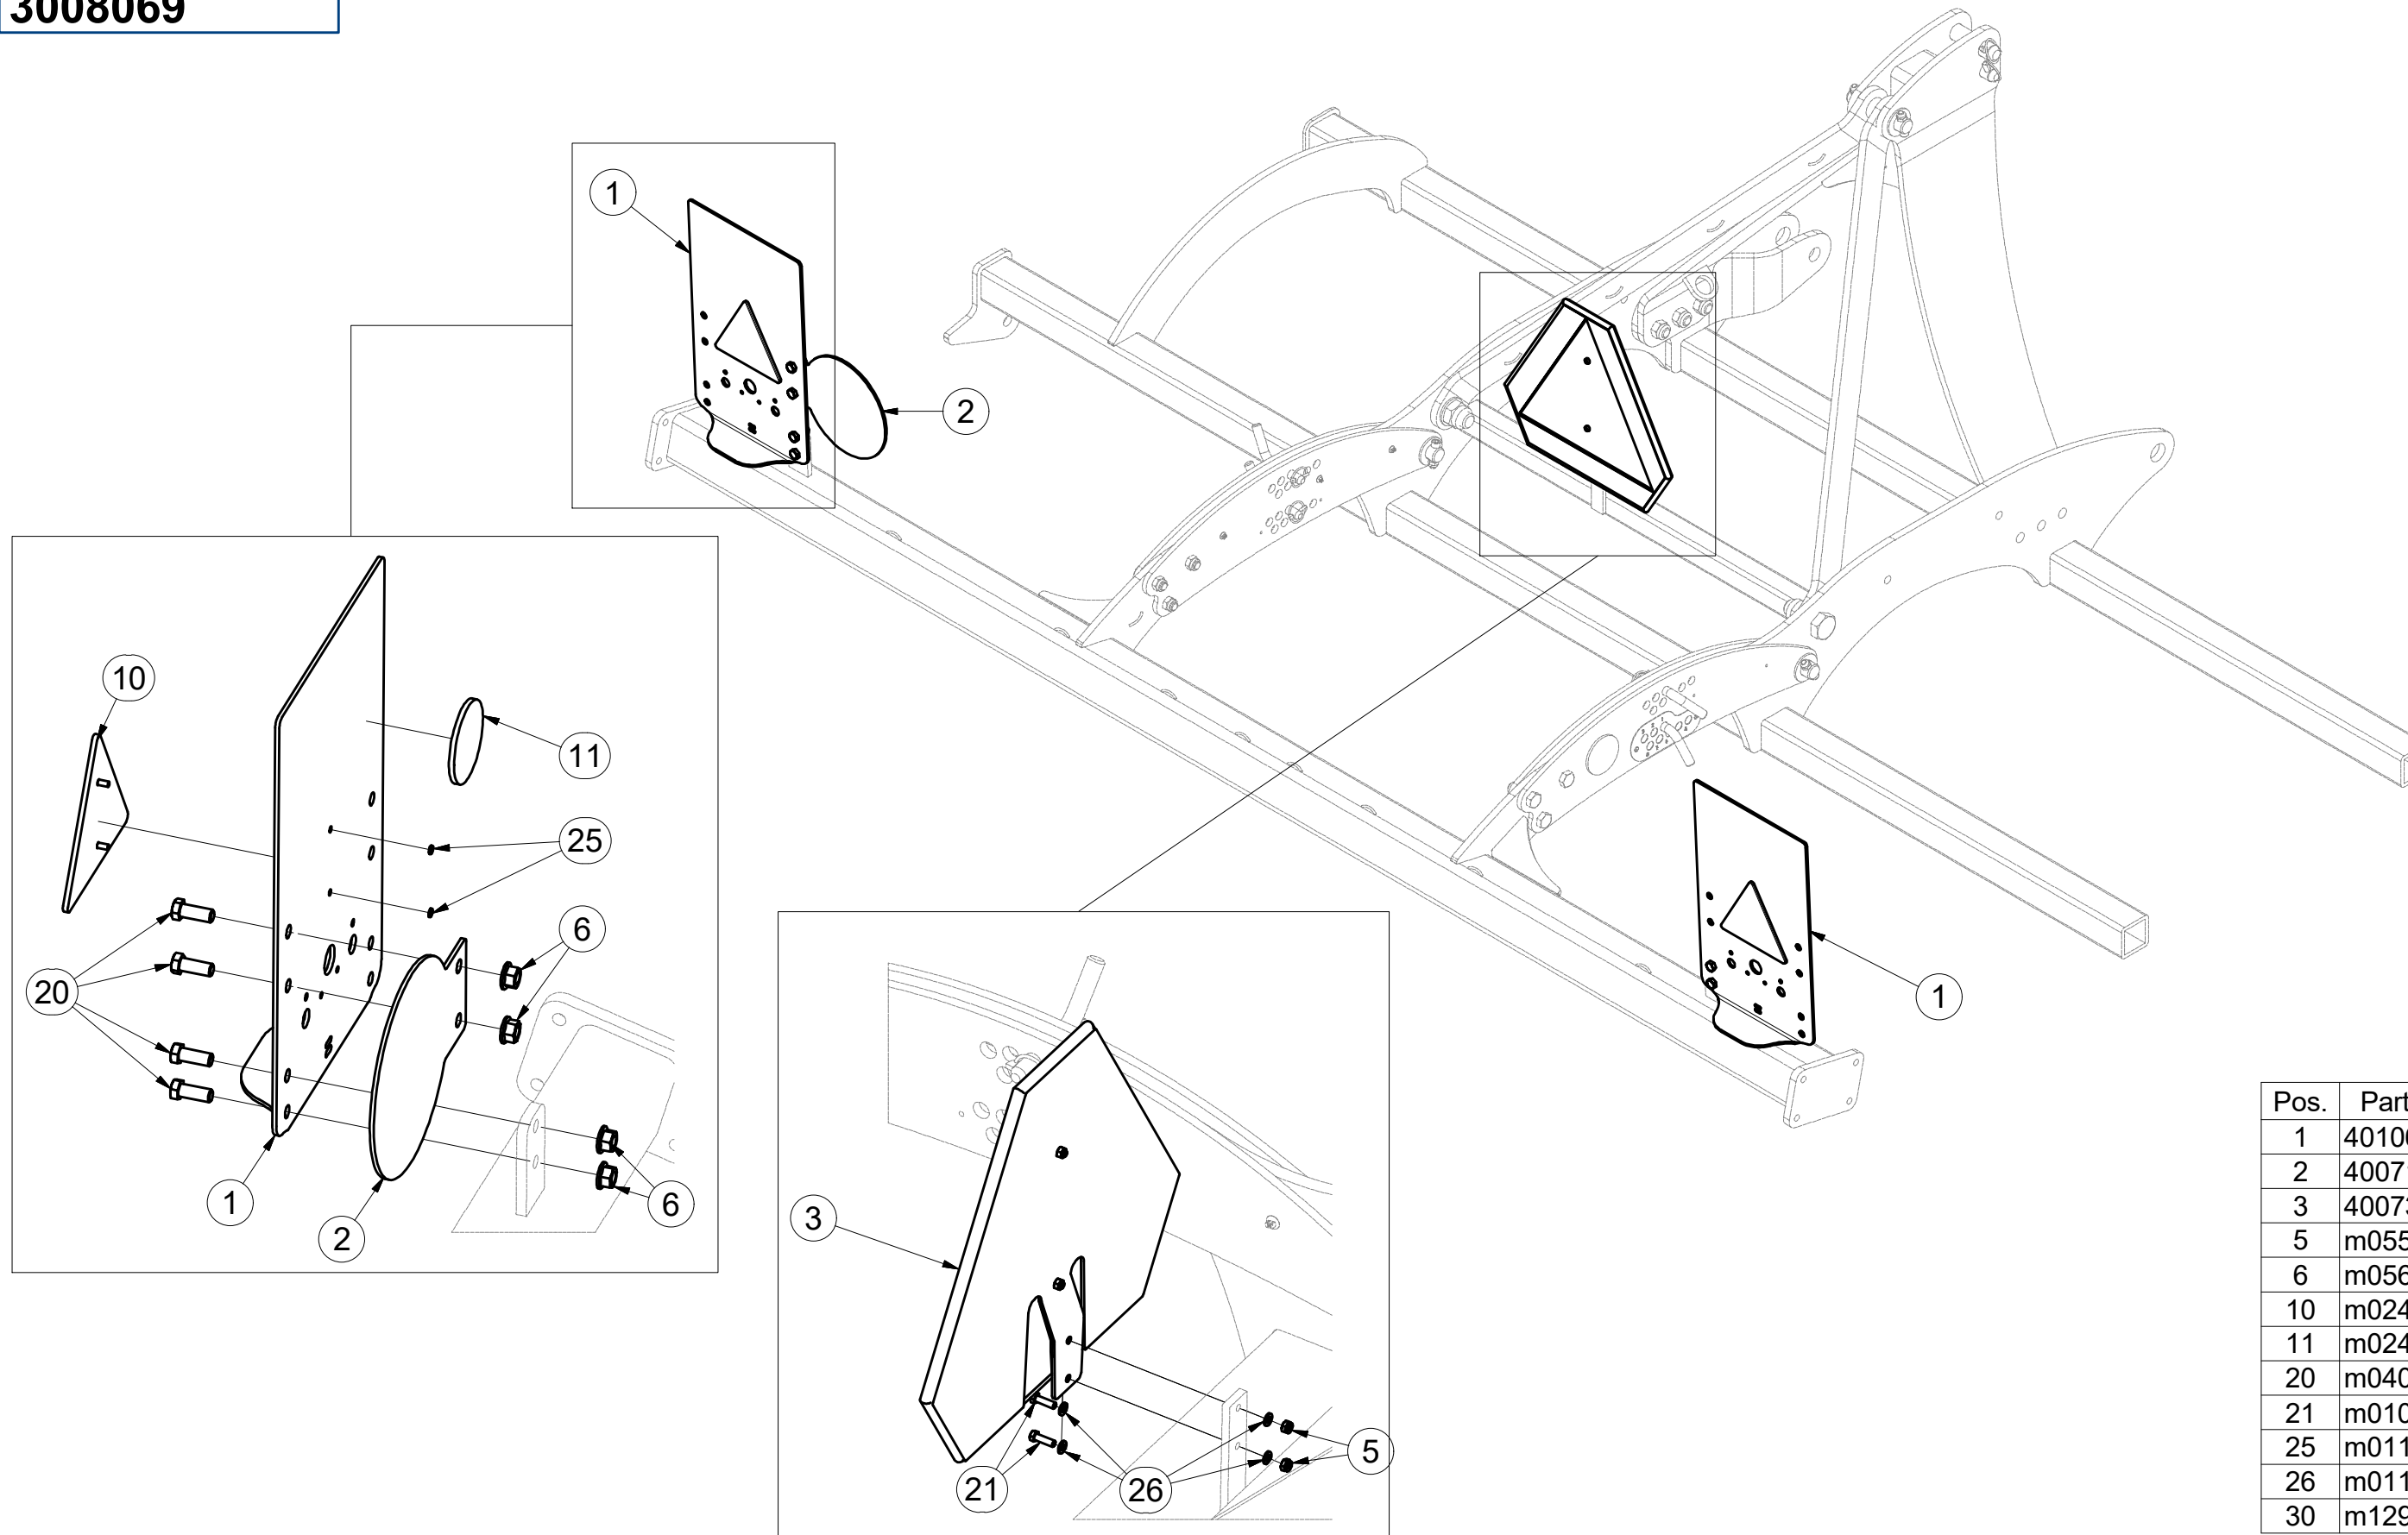

CZ TERČE
D SCHEIBE
F CIBLES

GB DISCS
RU ЩИТКИ
PL TARCZE

3008069

Pos.	Part Number	Pcs.
1	4010618	2
2	4007137	1
3	4007398	1
5	m05560	2
6	m05694	6
10	m02497	2
11	m02498	2
20	m04039	6
21	m01074	2
25	m01197	4
26	m01199	4
30	m12944	1