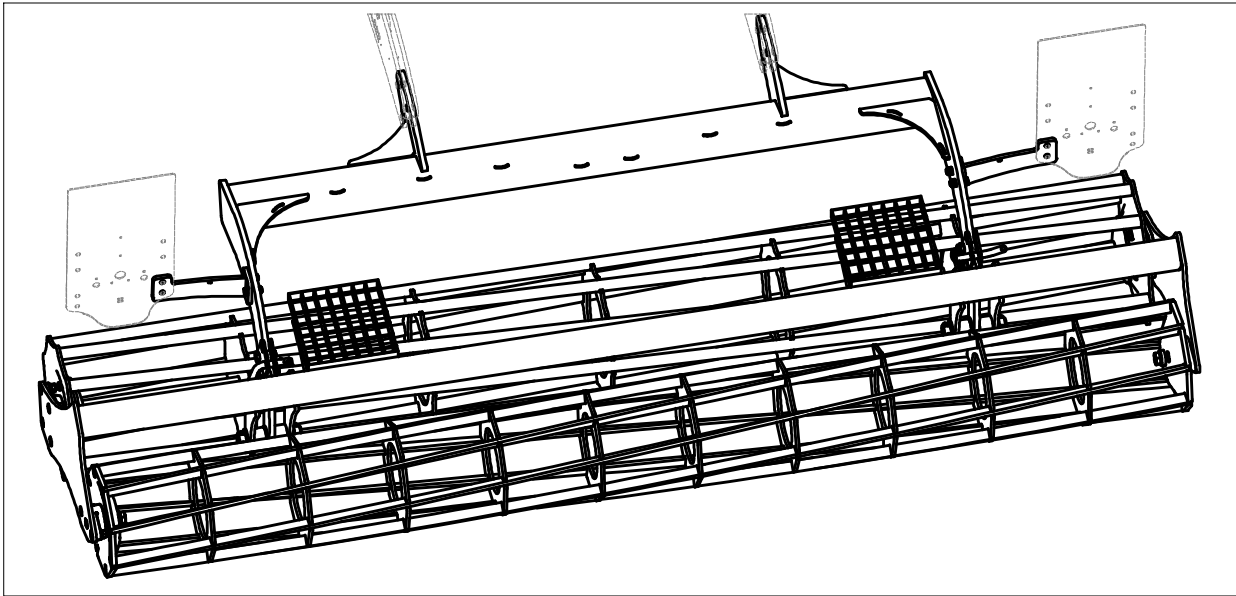

CZ DVOJVÁLEC
D DUPLEXWALZE
F DOUBLE ROULEAU

GB TWIN ROLLER
RU ДВОЙНОЙ КАТОК
PL WAŁ PODWÓJNY

Farmet

3008626

Pos.	Part Number	Pcs.
1	3003278	1
2	3004462	1
3	4011050	2
4	4008496	2
5	4008497	4
8	9002782	4
12	m10312	2
14	m10454	2
20	m02254	4
22	m03926	4
23	m14143	4
30	m03683	4
31	m04301	4
33	m03775	4
40	m02866	8