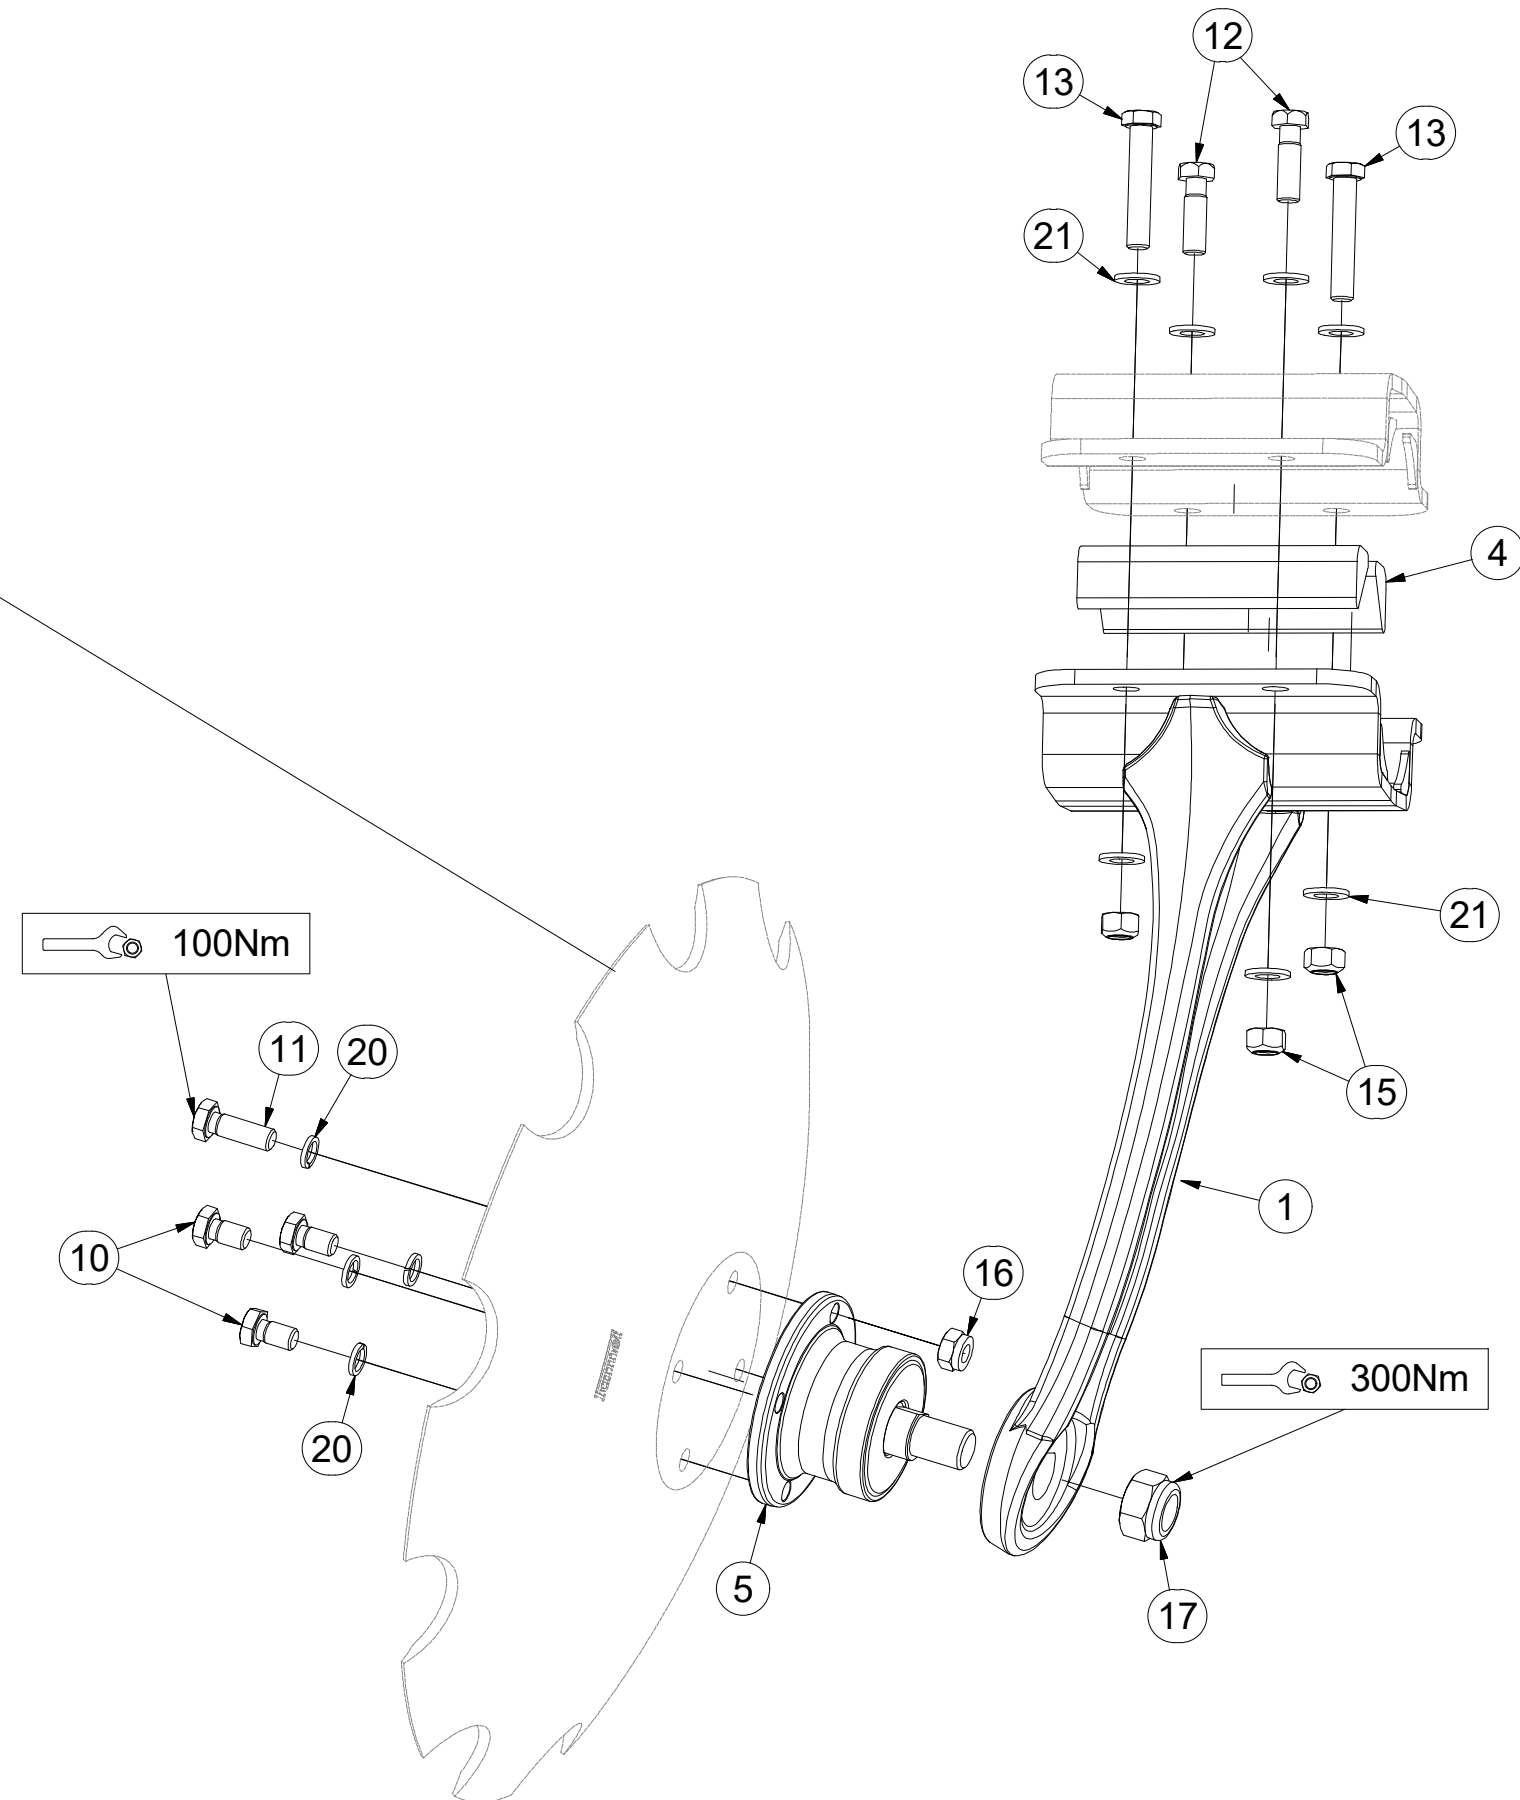

CZ ZADNÍ DISK
D SCHEIBE, HINTERE
F DISQUE ARRIÈRE

GB REAR DISC
RU ДИСК ЗАДНИЙ
PL TALERZ TYLNY

3008375

Pos.	Part Number	Pcs.
1	3008383	1
4	4016362	4
5	m11308	1
10	m11309	3
11	m11559	1
12	m09977	2
13	m14423	2
15	m12134	4
16	m11560	1
17	m11313	1
20	m03988	4
21	m01214	8
22	3006559	1
23	3007653	1