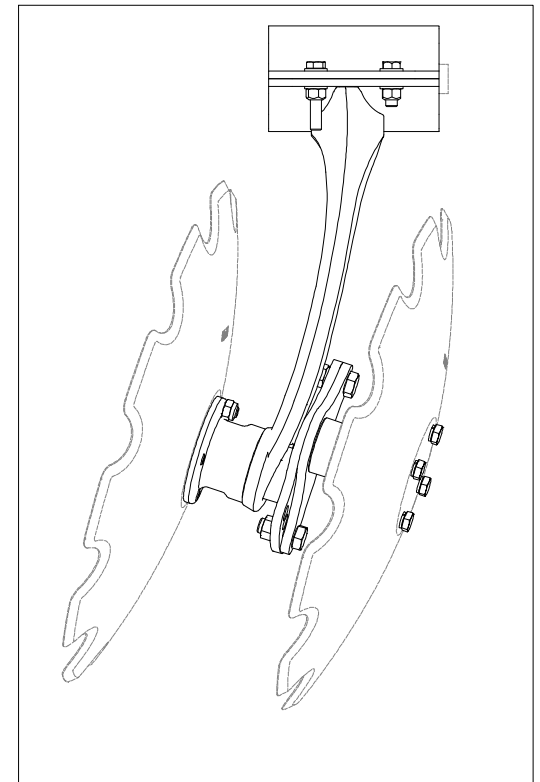

Ⓒ ZADNÍ DVOUDISK

Ⓓ DUPLEXSCHEIBE, HINTERE

Ⓕ ARRIÈRE DISQUE DOUBLE

Ⓖ REAR TWIN DISC

Ⓡ ДВОЙНОЙ ДИСК ЗАДНИЙ

Ⓢ TALERZ PODWÓJNY TYLNY

3008376

Pos.	Part Number	Pcs.
1	3008384	1
2	4014367	1
6	9004269	1
9	4016362	4
10	m11308	2
15	m11309	6
16	m11559	2
17	m09977	2
18	m14423	2
19	m01129	2
20	m11560	2
21	m12134	4
22	m01306	2
23	m11313	2
25	m03988	8
26	m01214	8
27	m02157	2
28	3006559	2
29	3007653	2