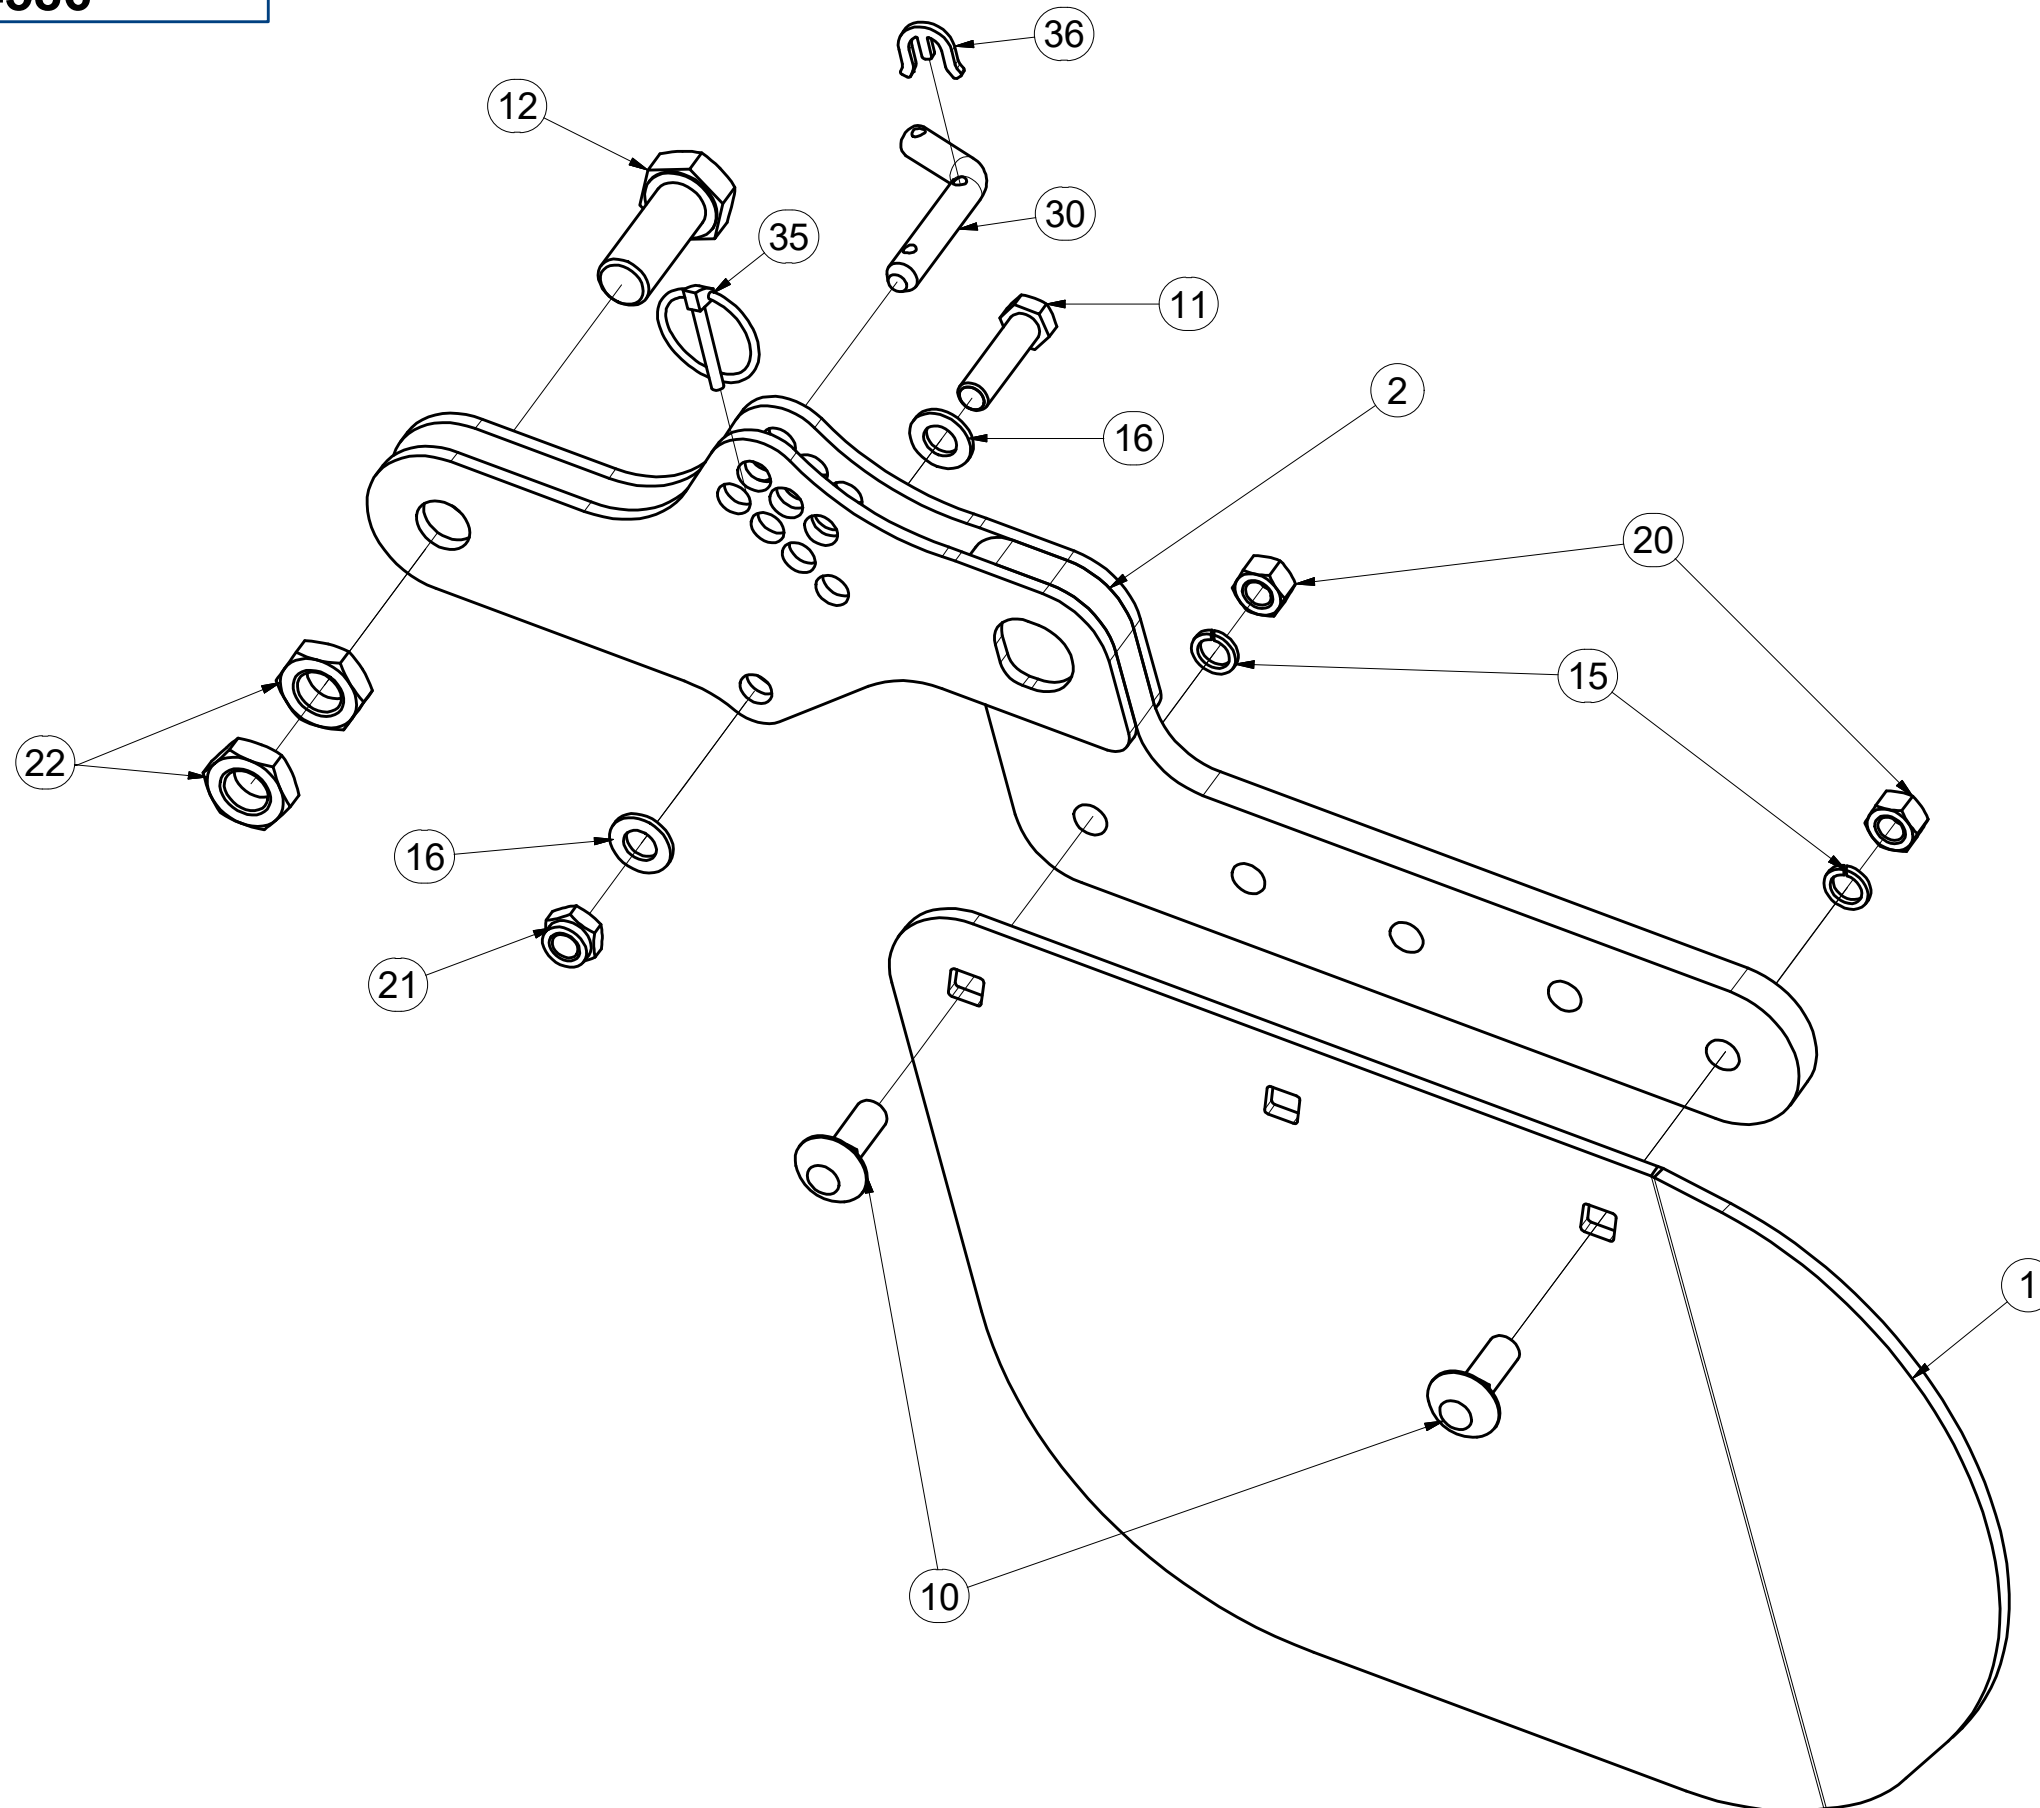

CZ PŘEDNÍ DEFLEKTOR
D DEFLEKTOR, VORDERE
F DÉFLECTEUR AVANT

GB FRONT DEFLECTOR
RU ПЕРЕДНИЙ ДЕФЛЕКТОР
PL DEFLOKTOR PRZEDNI

3004586

Pos	Part Number	Pcs.
1	4008155	1
2	4008743	1
10	m10618	2
11	m06077	1
12	m08378	1
15	m03988	2
16	m01214	2
20	m10439	2
21	m04301	1
22	m04284	2
30	m09141	1
35	m10454	1
36	4016279	1