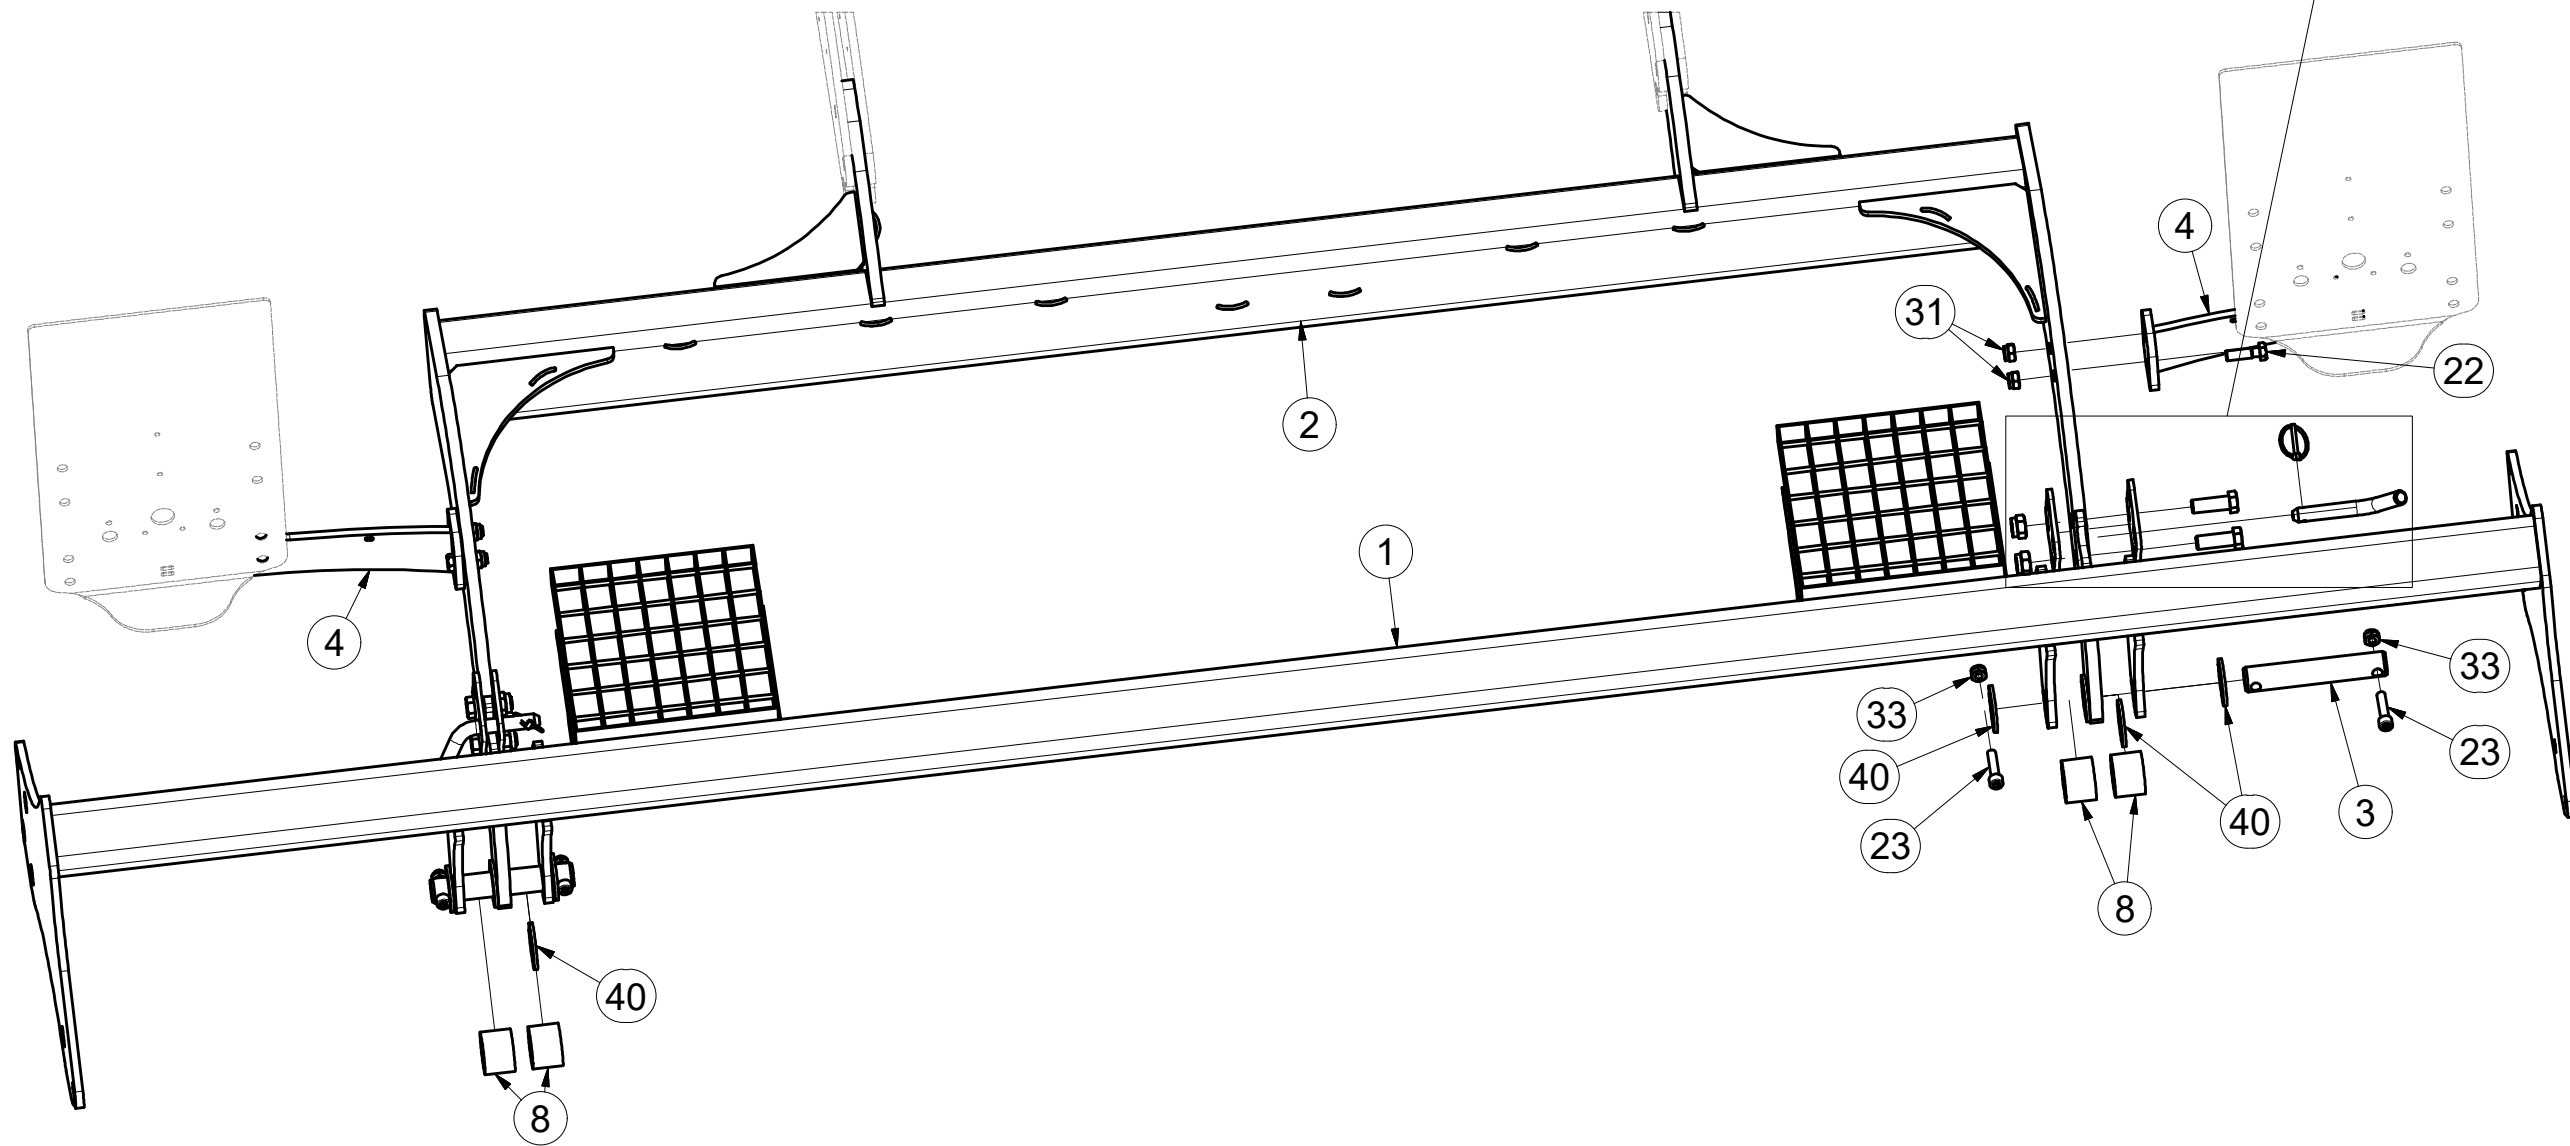

CZ DVOJVÁLEC
D DUPLEXWALZE
F DOUBLE ROULEAU

GB TWIN ROLLER
RU ДВОЙНОЙ КАТОК
PL WAŁ PODWÓJNY

Farmet

3008626

Pos.	Part Number	Pcs.
1	3003278	1
2	3004462	1
3	4011050	2
4	4008496	2
5	4008497	4
8	9002782	4
12	m10312	2
14	m10454	2
20	m02254	4
22	m03926	4
23	m14143	4
30	m03683	4
31	m04301	4
33	m03775	4
40	m02866	8