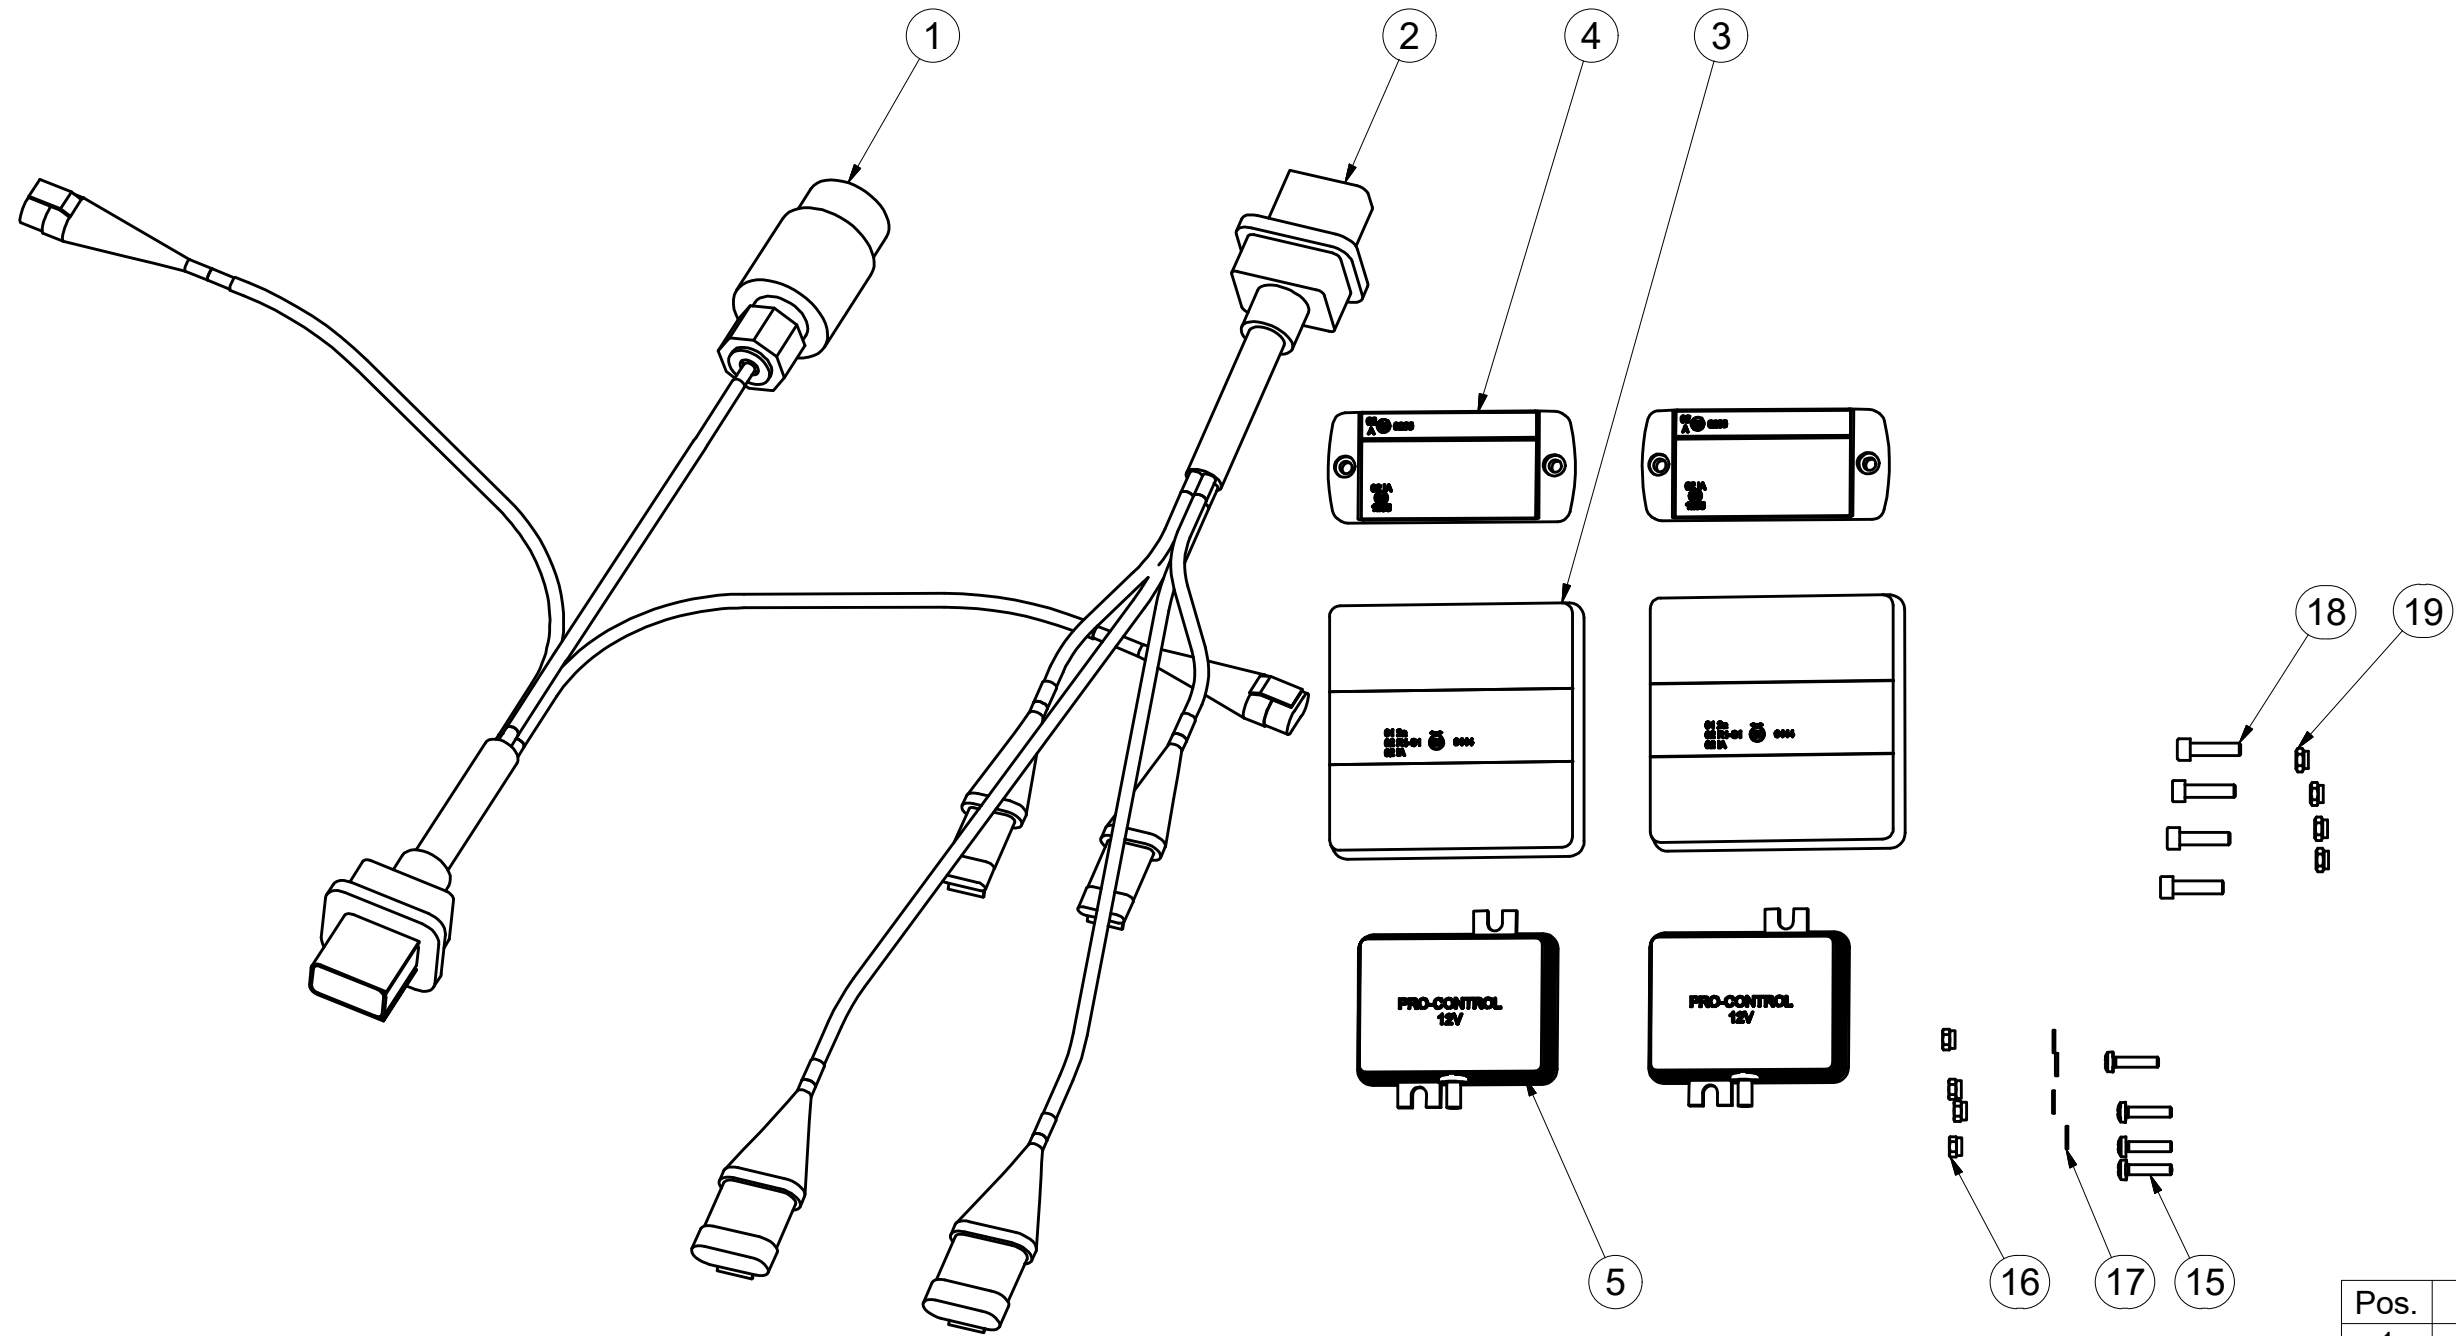

Ⓒ SVĚTELNÁ SADA

Ⓓ LEUCHTENSATZ

Ⓕ KIT LUMINEUX

Ⓖ LIGHTING SET

Ⓡ ОСВЕТИТЕЛЬНЫЙ КОМПЛЕКТ

Ⓟ ZESTAW OŚWIETLENIA

**3008658**

Pos.	Part Number	Pcs.
1	m14779	1
2	m14781	1
3	m14865	2
4	m14776	2
5	m14777	2
15	m15790	4
16	m05562	4
17	m05597	4
18	m10591	4
19	m06236	4