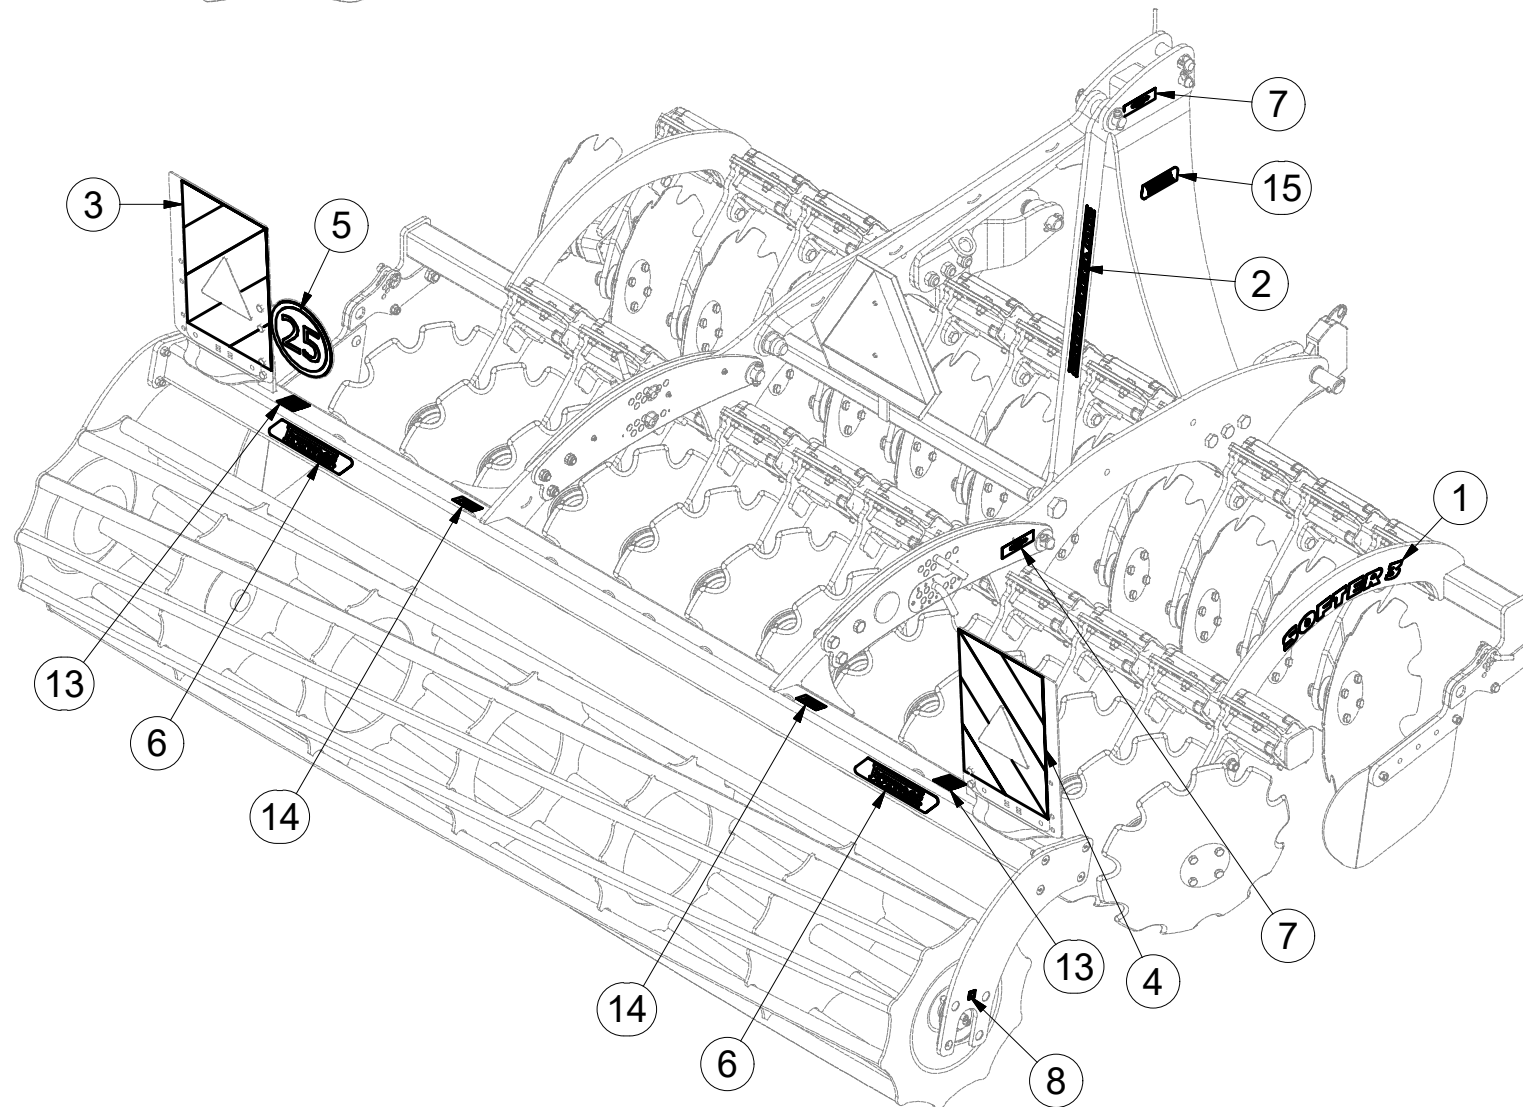

8000789-30005

Pos.	Part Number	Pcs.
1	m11786	2
2	m10353	2
3	m12619	2
4	m12620	2
5	m03820	1
6	m13116	2
7	m03316	4
8	m03320	2
9	m04361	1
10	m04360	1
11	m04359	1
12	m04366	1
13	m11297	2
14	m04363	2
15	m13401	2