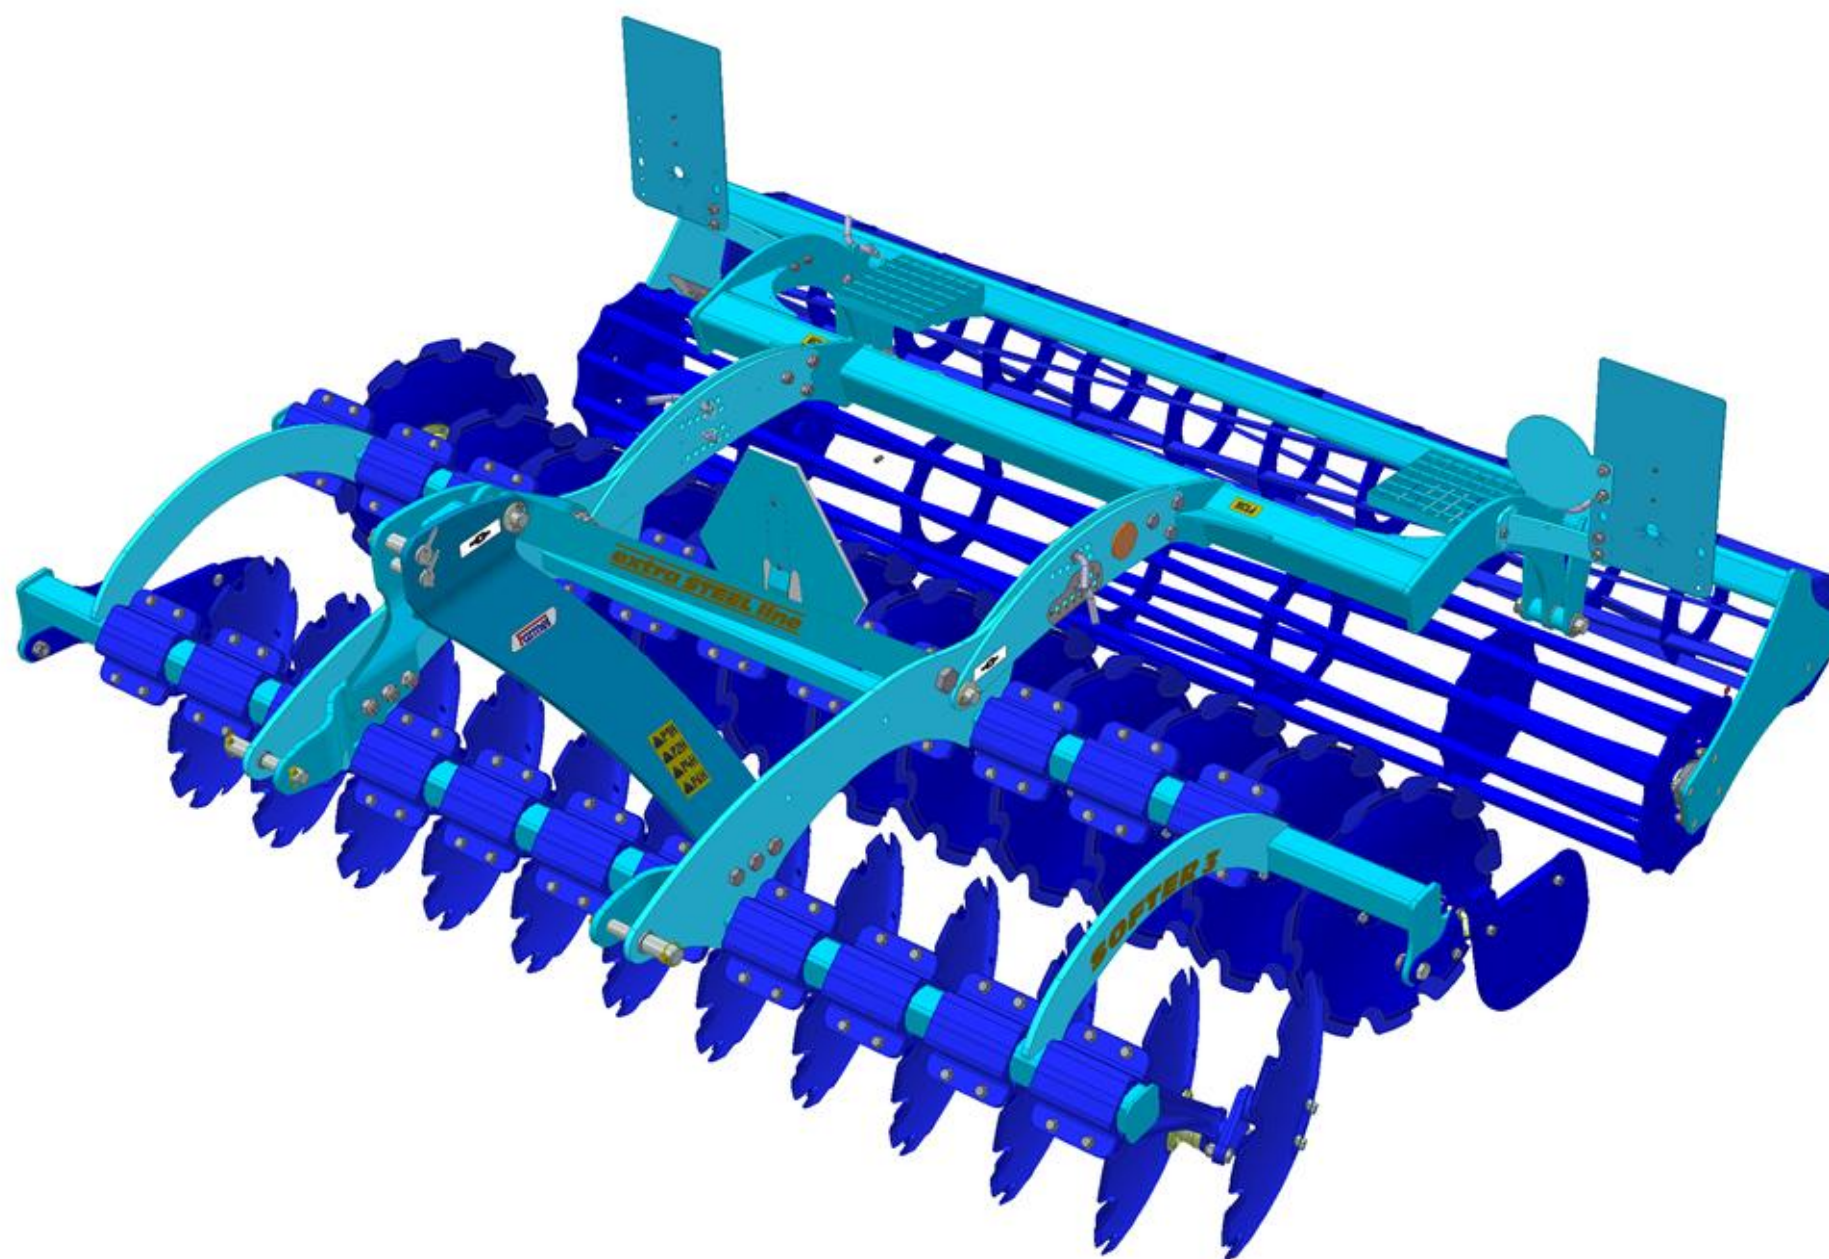

## SOFTER 3 N

ⒸZ Platnost pro vrcholové | výrobní číslo stroje ⒸB Validity for the top | serial number of the machine  
ⒸD Gültigkeit für die Haupt- | Herstellungsnummer der Maschine ⒸRU Действительно для главного | заводского номера машины  
ⒸF Validité du numéro de référence | de série de la machine ⒸPL Obowiązuje dla numeru głównego | seryjnego maszyny