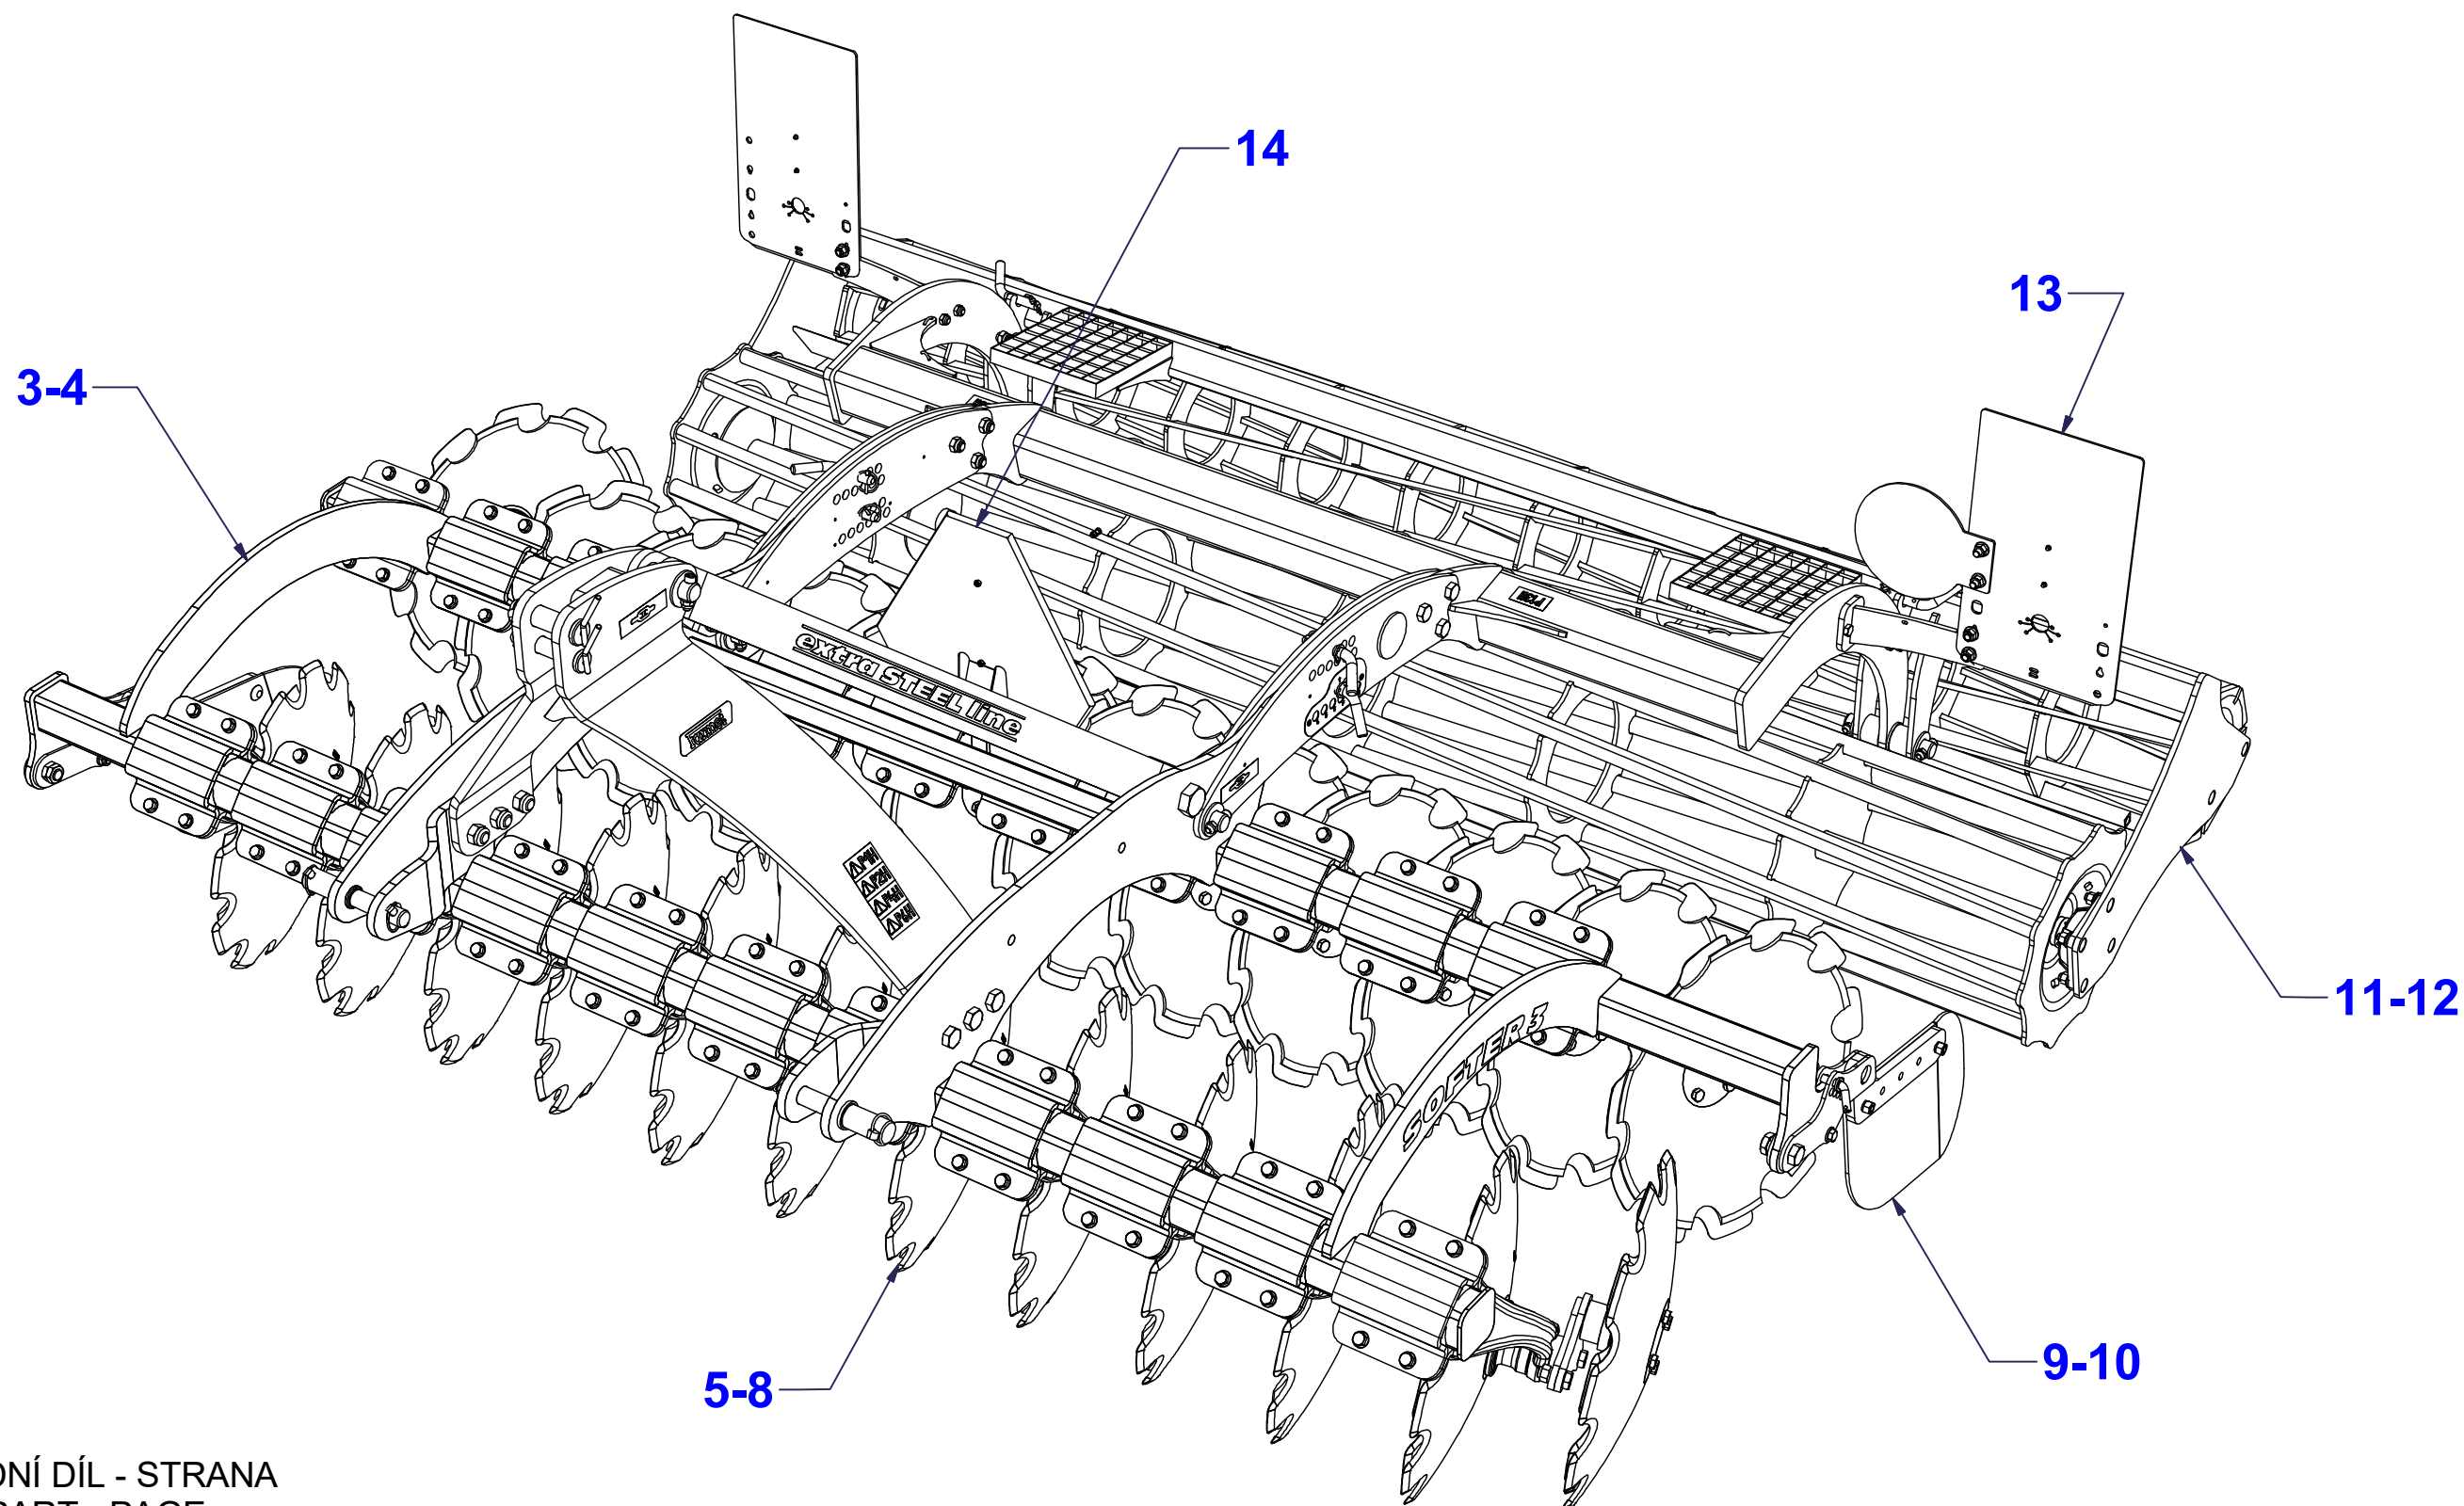

ⒸZ NAVIGACE STROJE

ⒸD NAVIGATION DER MASCHINE

ⒸF NAVIGATION DE LA MACHINE

ⒸGB NAVIGATION OF THE MACHINE

ⒸRU НАВИГАЦИЯ МАШИНЫ

ⒸPL NAWIGACJA MASZYN

ⒸCZ NÁHRADNÍ DÍL - STRANA

ⒸGB SPARE PART - PAGE

ⒸD ERSATZTEILE - SEITE

ⒸRU ЗАПЧАСТЬ - СТРАНИЦА

ⒸF PIÈCE DE RECHANGE - PAGE

ⒸPL CZĘŚCI ZAMIENNE - STRONA