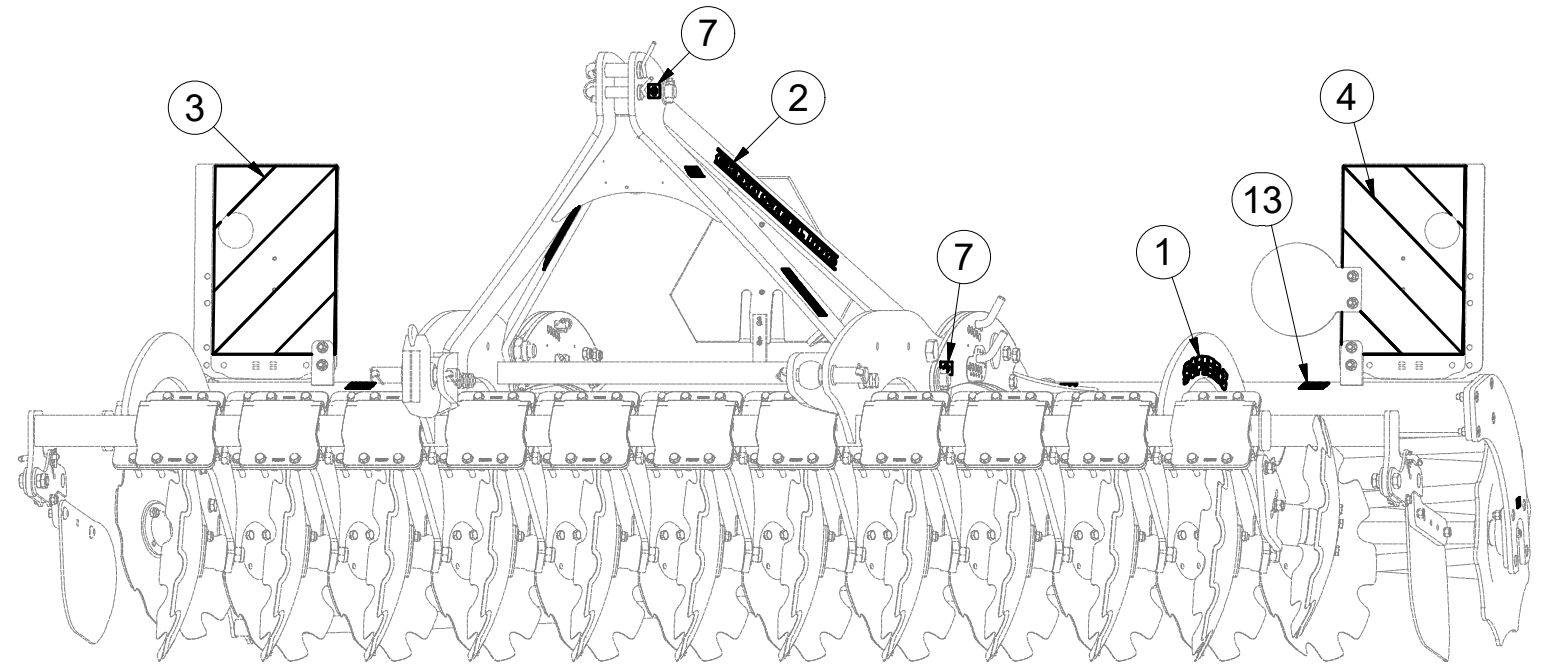

8000789-30005

Pos.	Part Number	Pcs.
1	m11786	2
2	m10353	2
3	m12619	2
4	m12620	2
5	m03820	1
6	m13116	2
7	m03316	4
8	m03320	2
9	m04361	1
10	m04360	1
11	m04359	1
12	m04366	1
13	m11297	2
14	m04363	2
15	m13401	2