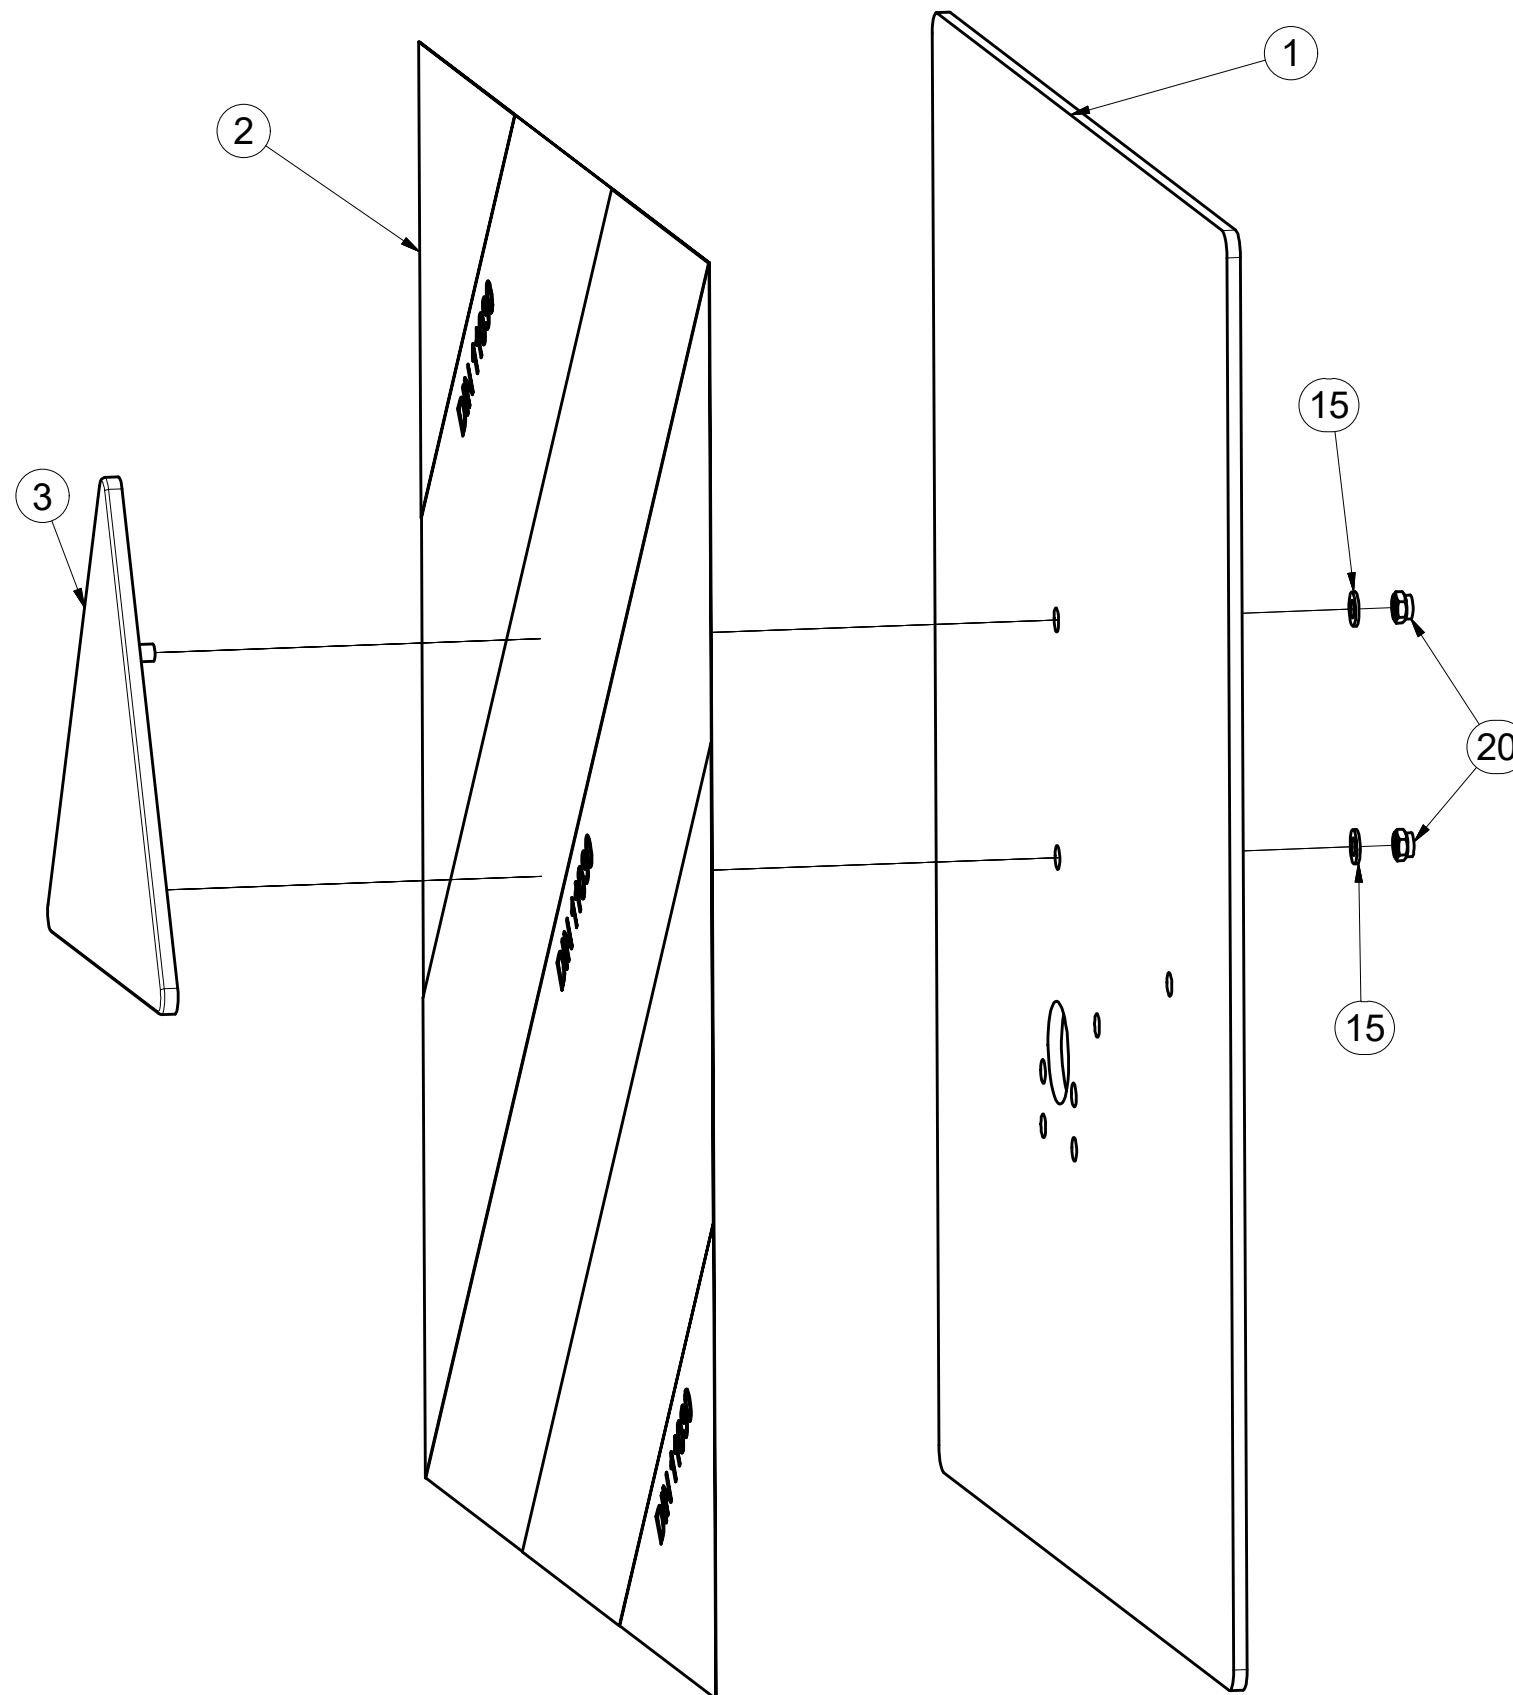

ⒸZ TERČ ZADNÍ LEVÝ

Ⓓ SCHILD, HINTERES, LINKES

Ⓕ CIBLE ARRIÈRE GAUCHE

4006677

ⒼB LEFT REAR DISC

ⒺЩИТОК ЗАДНИЙ ЛЕВЫЙ

ⒽL TARCZA TYLNA LEWA

Pos.	Part Number	Pcs.
1	4011328	1
2	m12401	1
3	m02497	1
15	m04164	2
20	m06236	2