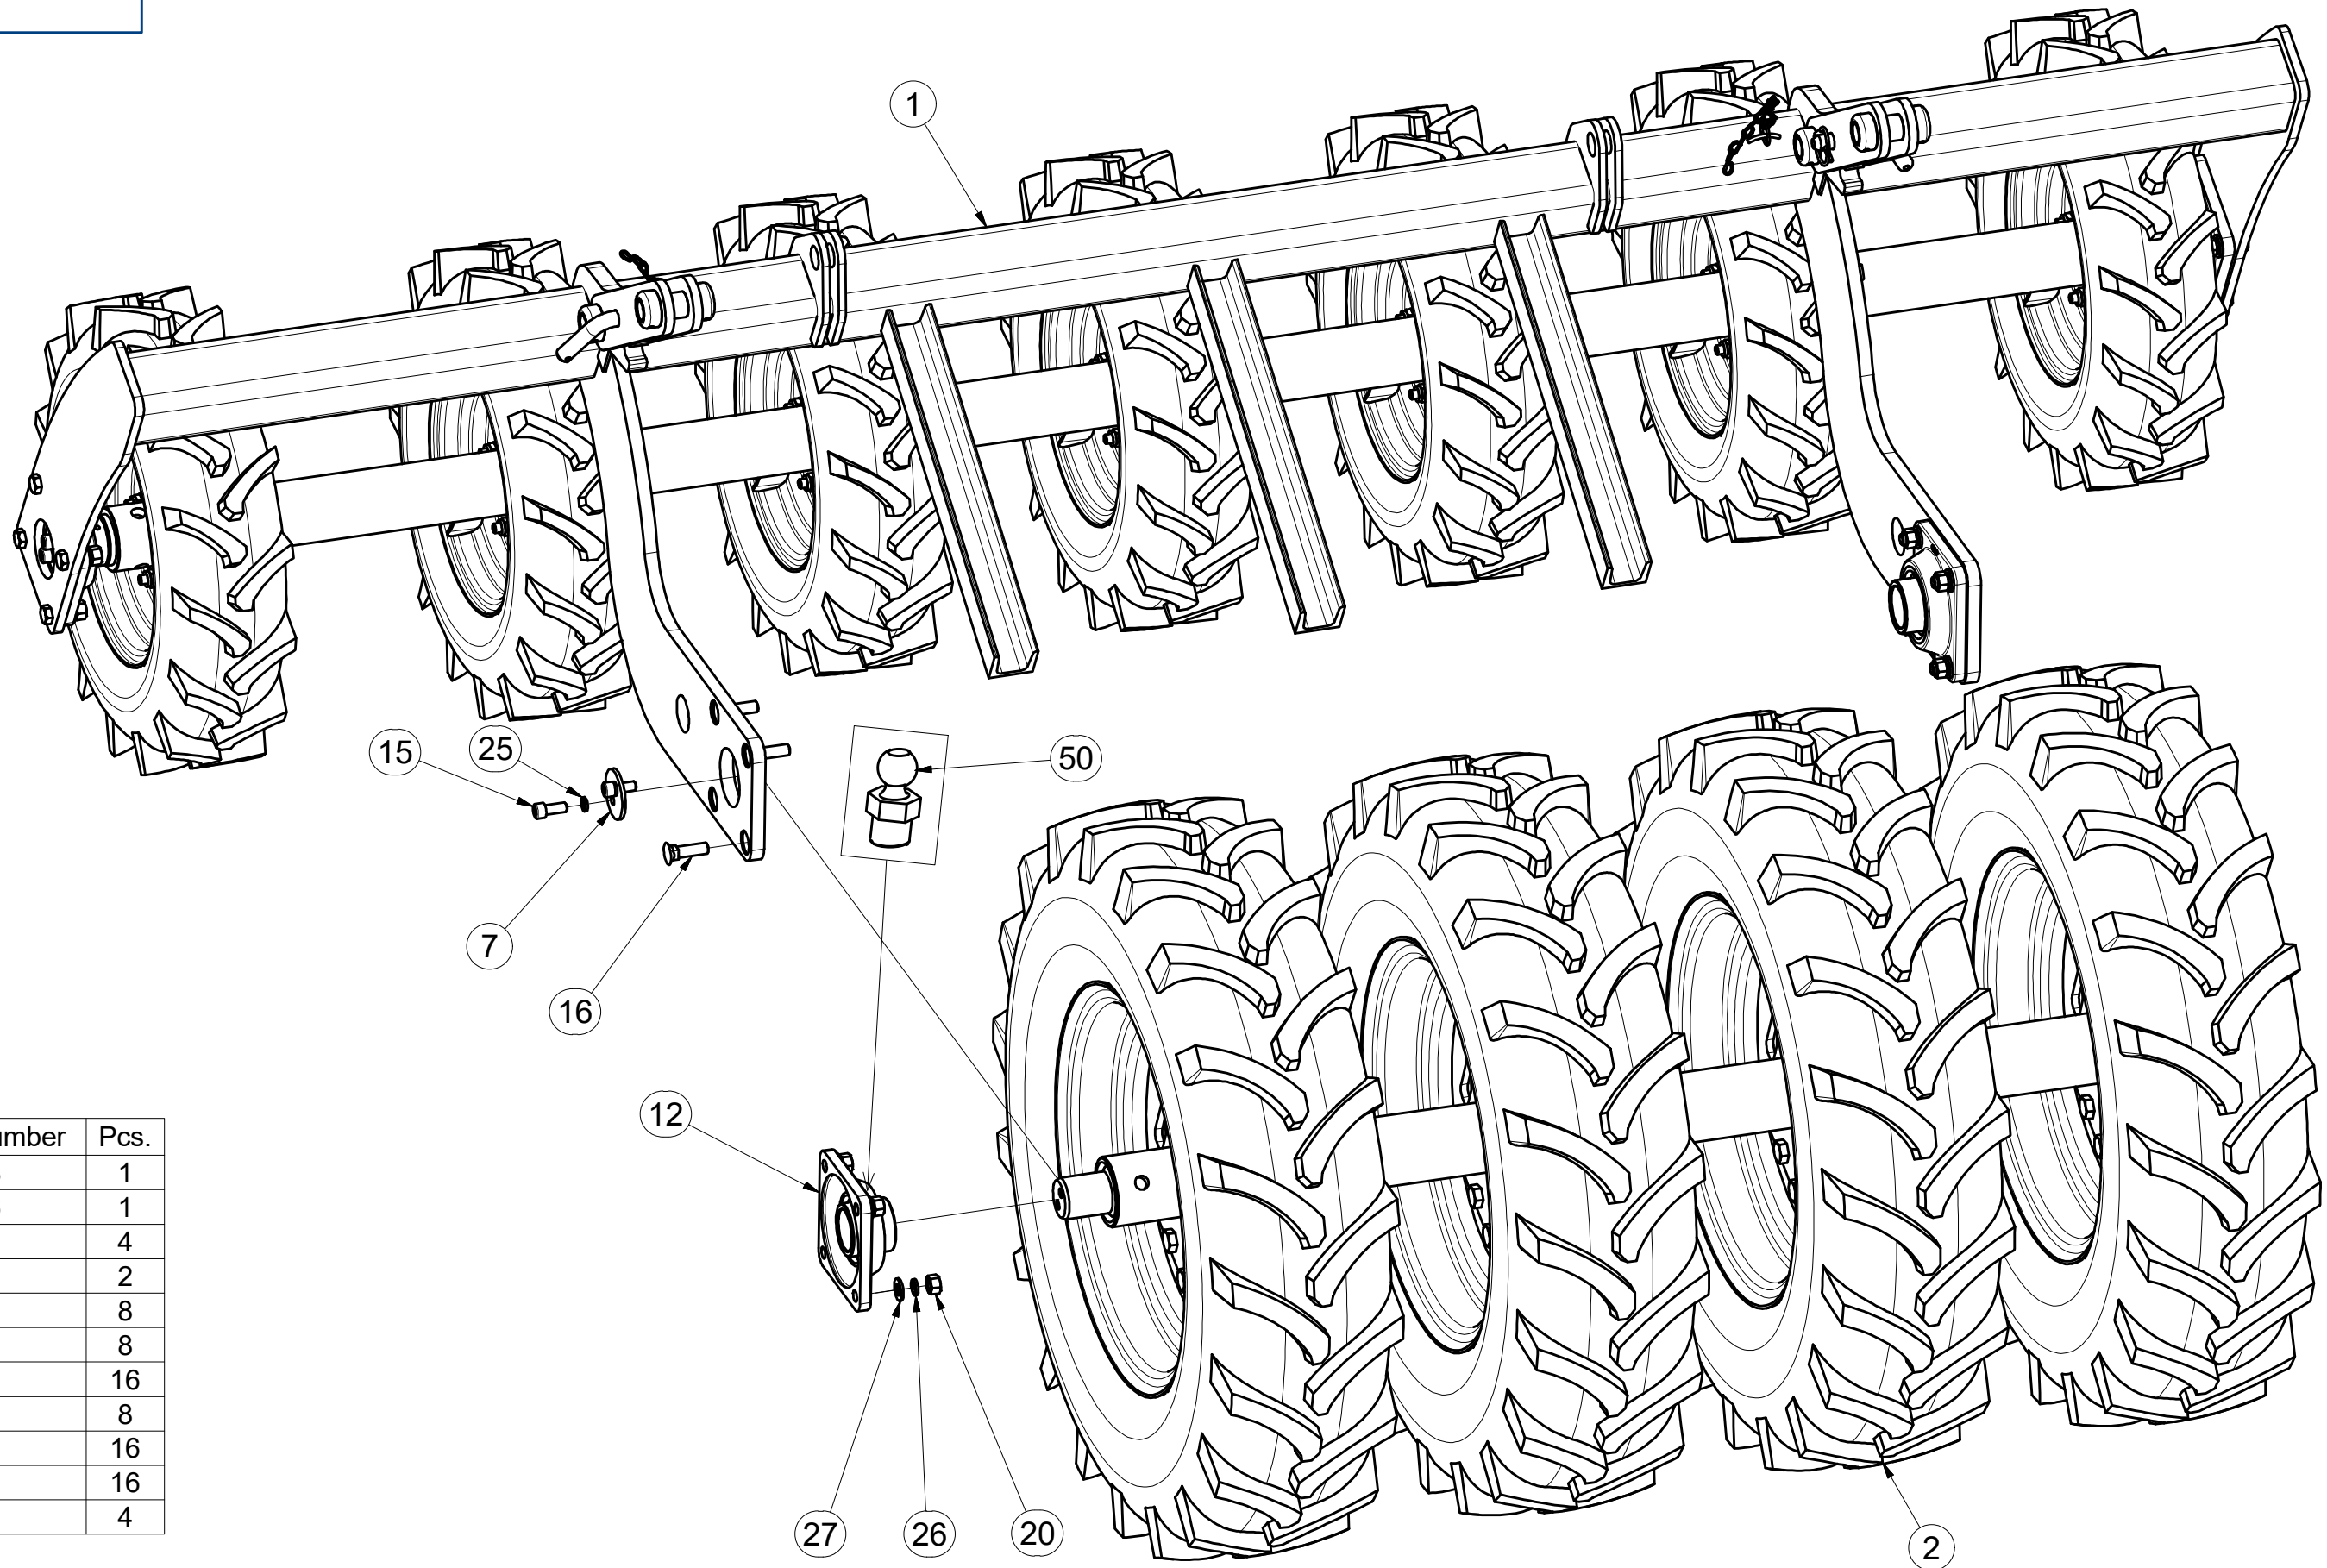

CZ DVOJITÝ PNEUMATIKOVÝ VÁLEC - STŘEDNÍ
D DOPPELTE REIFENWALZE - MITTLERE
F ROULEAU PNEUMATIQUE DOUBLE - CENTRAL

GB DOUBLE RUBBER-TYRED ROLLER - CENTRAL
RU СПАРЕННЫЙ КАТОК С ШИНАМИ - ЦЕНТРАЛЬНЫЙ
PL PODWÓJNY WAŁ OPONOWY - ŚRODKOWY

3003450

Pos.	Part Number	Pcs.
1	2000438	1
2	3003446	1
7	4006554	4
12	m13082	2
15	m04249	8
16	m03519	8
20	m01305	16
25	m01208	8
26	m03988	16
27	m01214	16
50	m04299	4