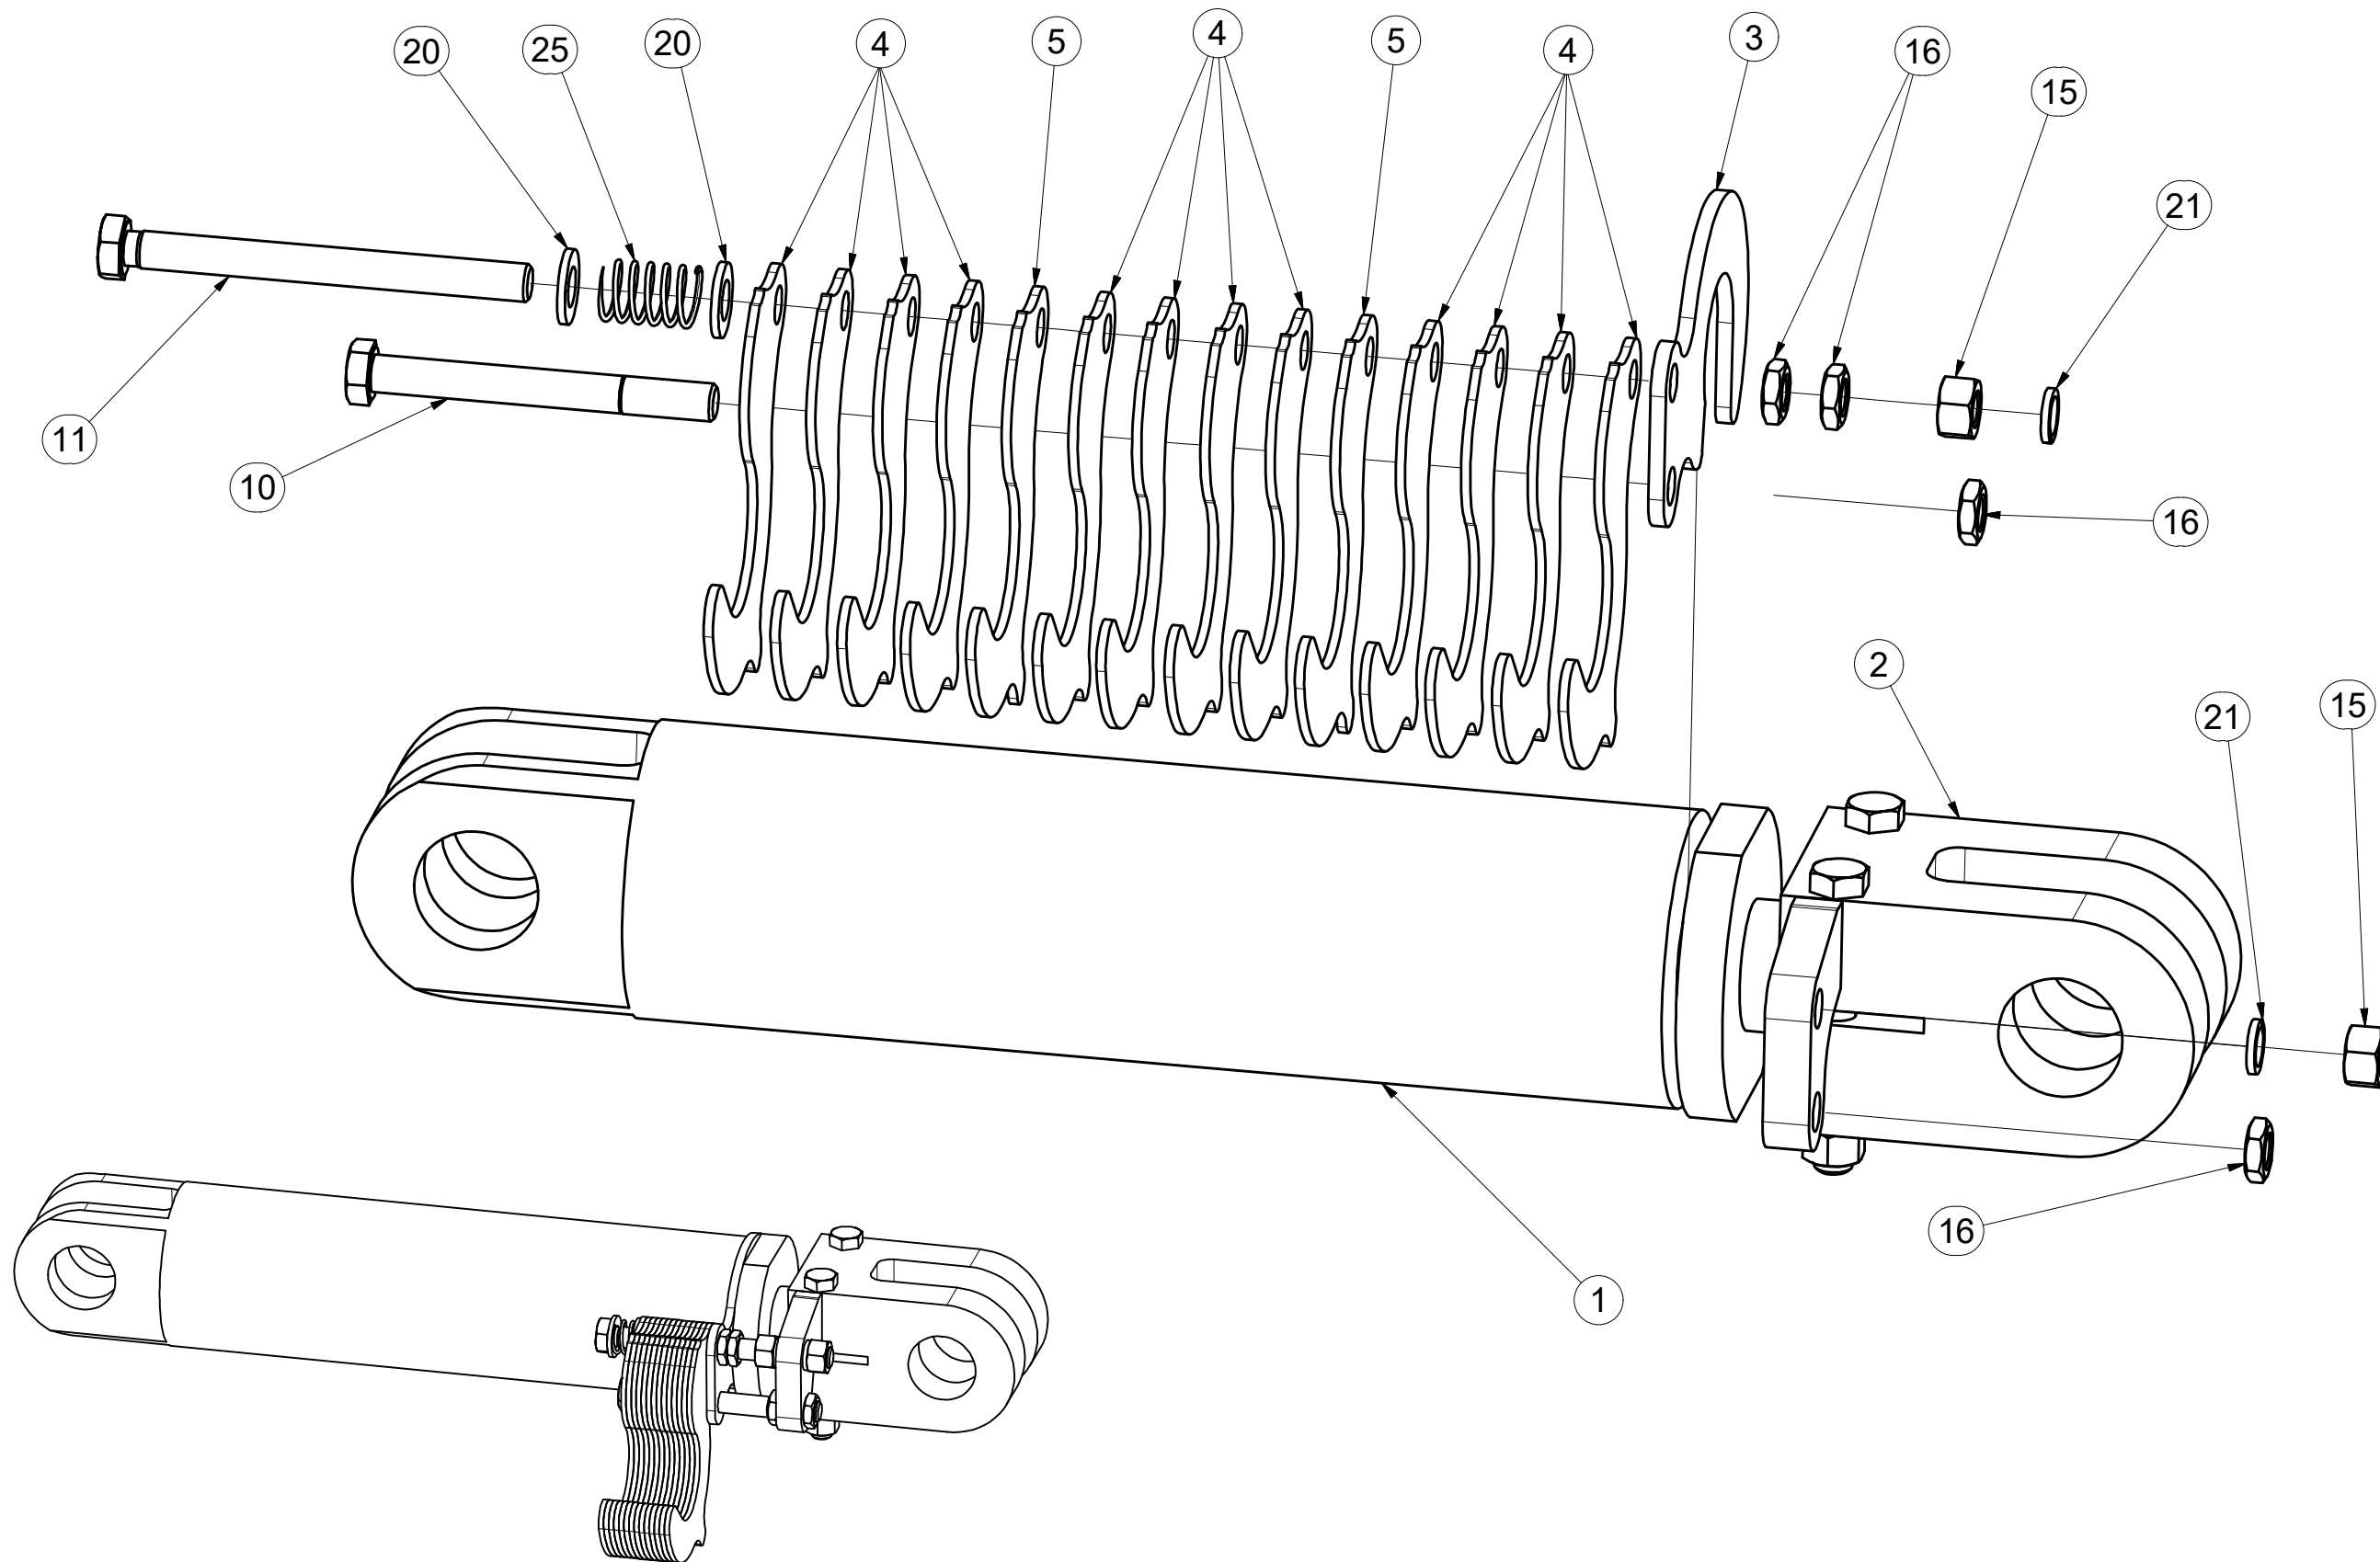

Ⓒ PÍSTNICE 80/45-200

Ⓓ KOLBENSTANGE 80/45-200

Ⓕ TIGE DE PISTON 80/45-200

Ⓖ PISTON ROD 80/45-200

Ⓒ ЦИЛИНДР 80/45-200

Ⓗ TRZPIEŃ TŁOKA 80/45-200

4014326

Pos.	Part Number	Pcs.
1	9003829	1
2	4013783	1
3	4013785	1
4	4013786	12
5	4013787	2
10	m03927	1
11	m14232	1
15	m01305	2
16	m14233	4
20	m01214	2
21	m03988	2
25	m02646	1