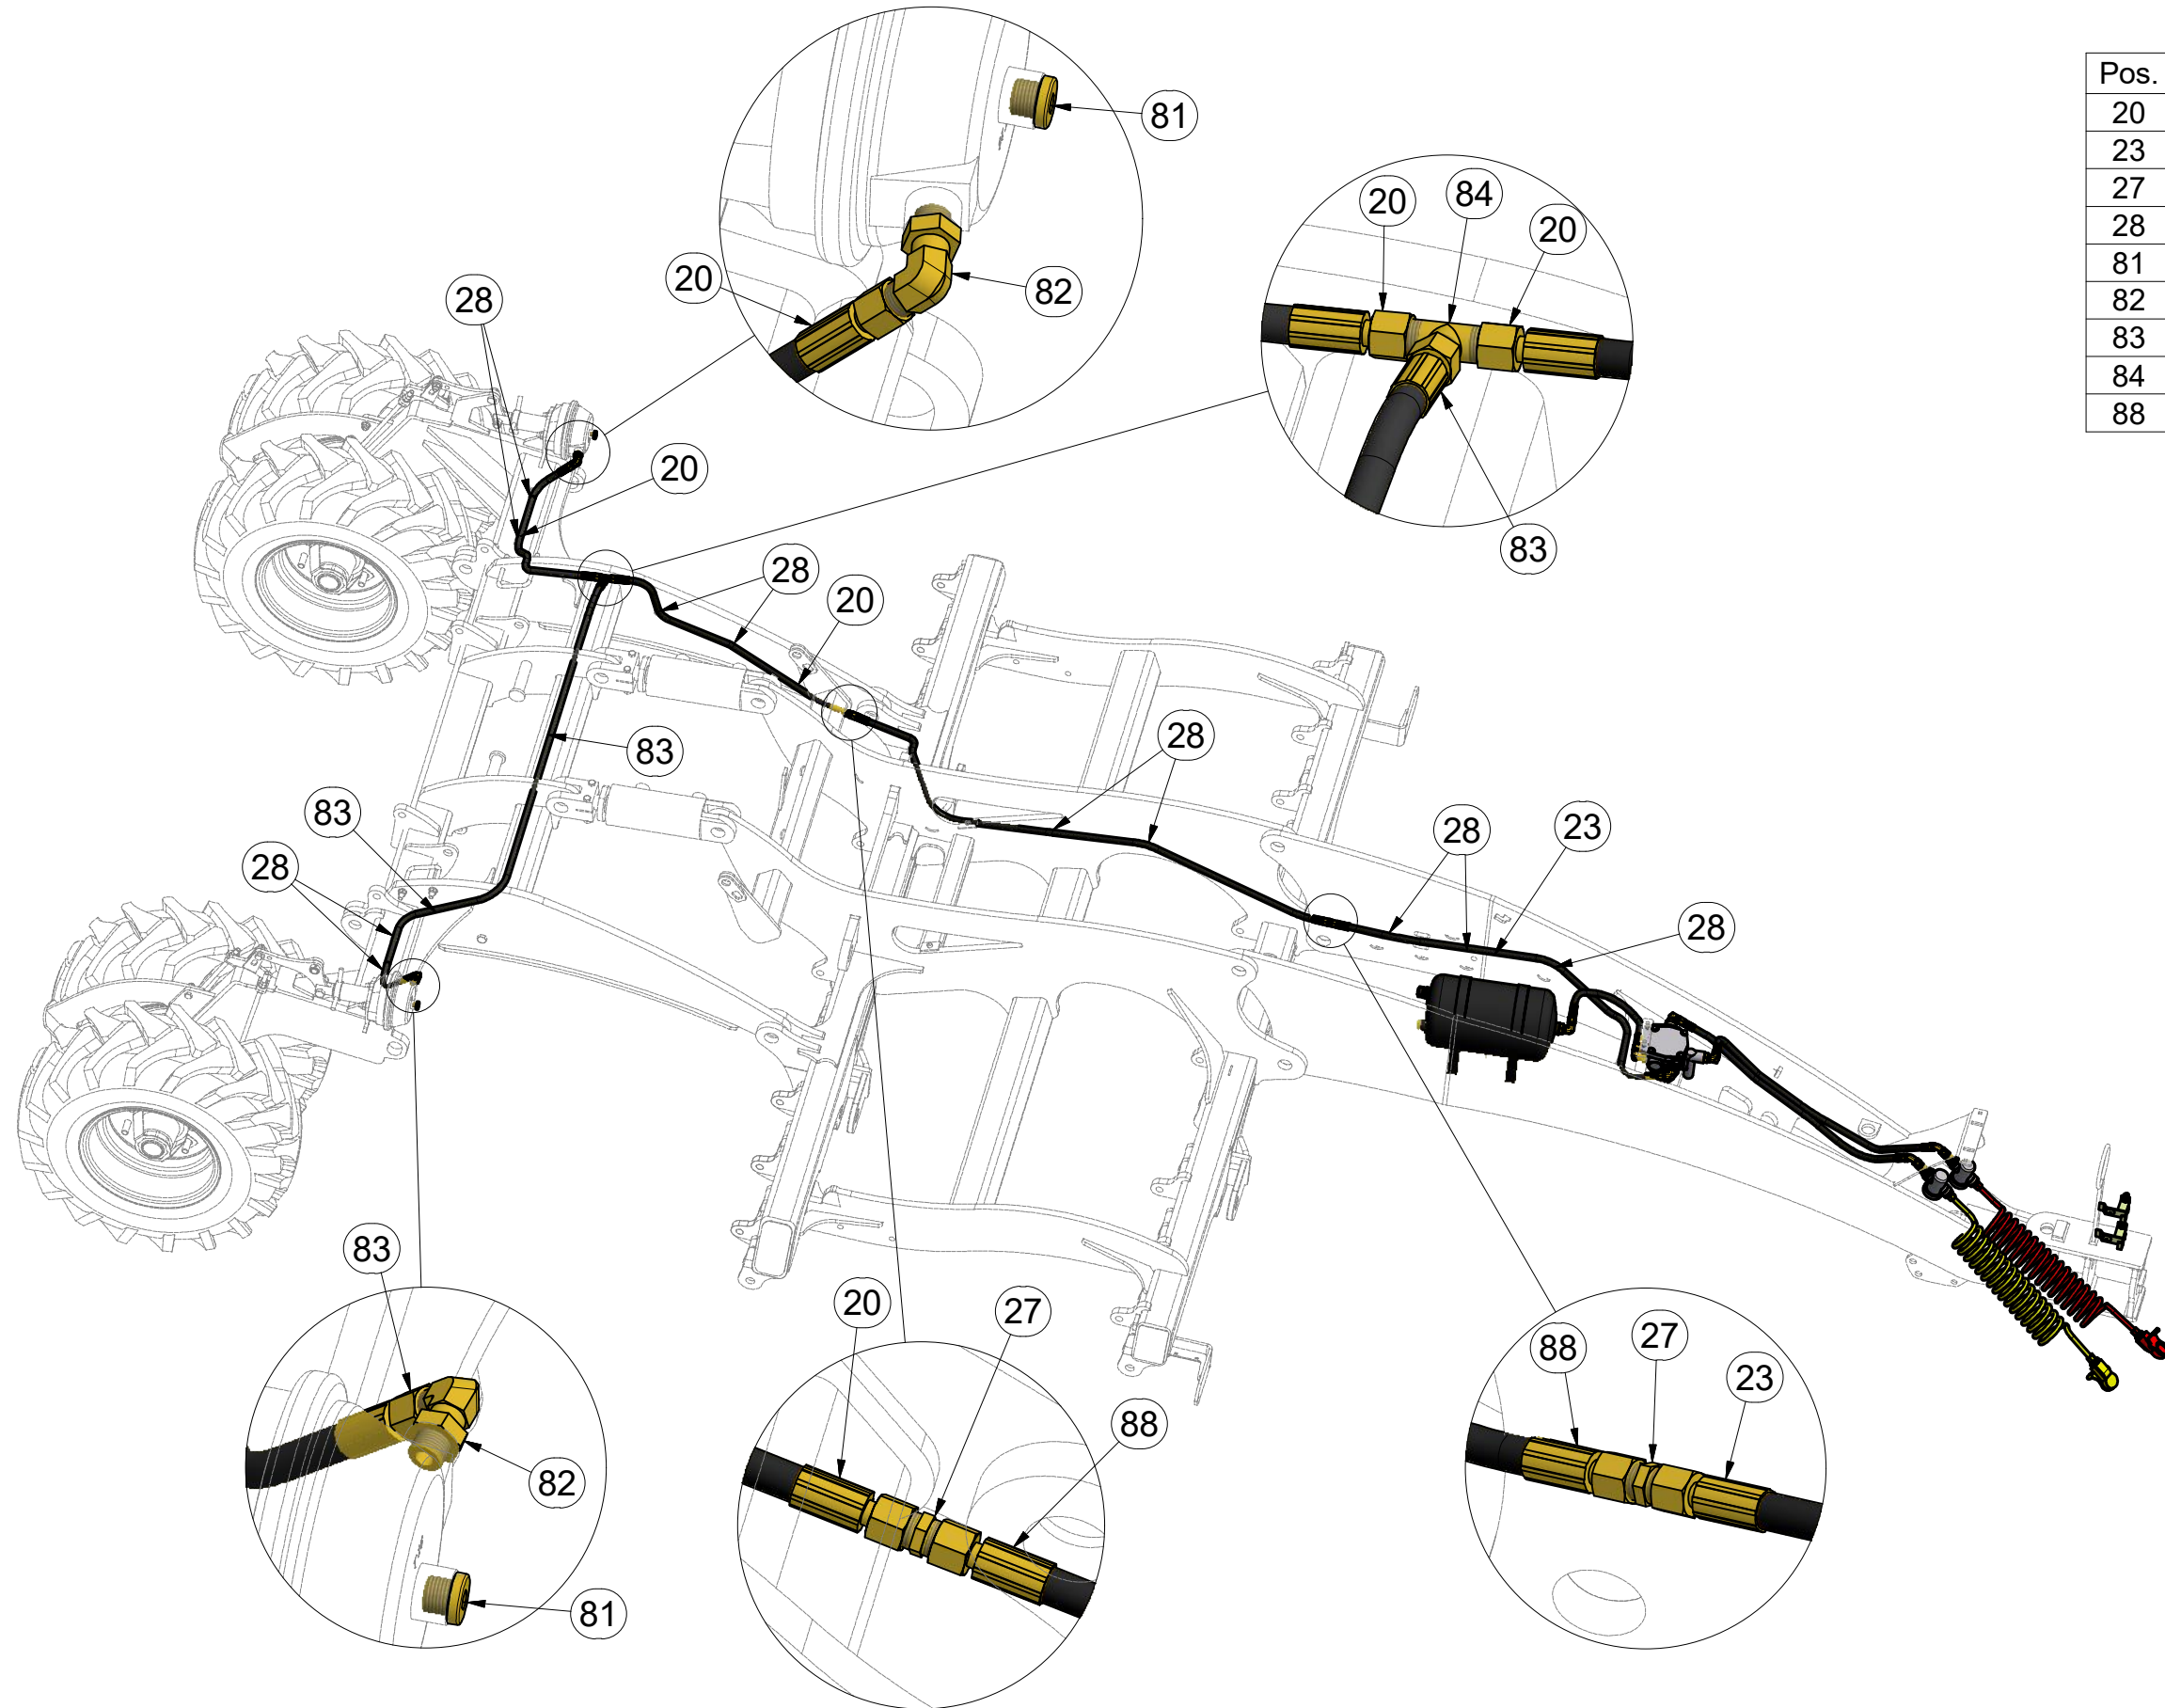

CZ DVOUHADICOVÉ BRZDY
D ZWEISCHLAUCHBREMSSEN
F FREINS À DEUX FLEXIBLES

GB DOUBLE-HOSE BRAKES
RU ДВУХШЛАНГОВЫЕ ТОРМОЗА
PL HAMULCE DWUPRZEWODOWE

3004442

Pos.	Part Number	Pcs.
20	m10623	4
23	m08464	1
27	m03213	2
28	m01637	30
81	m04518	2
82	m07483	2
83	m10624	1
84	m03889	1
88	m11535	1