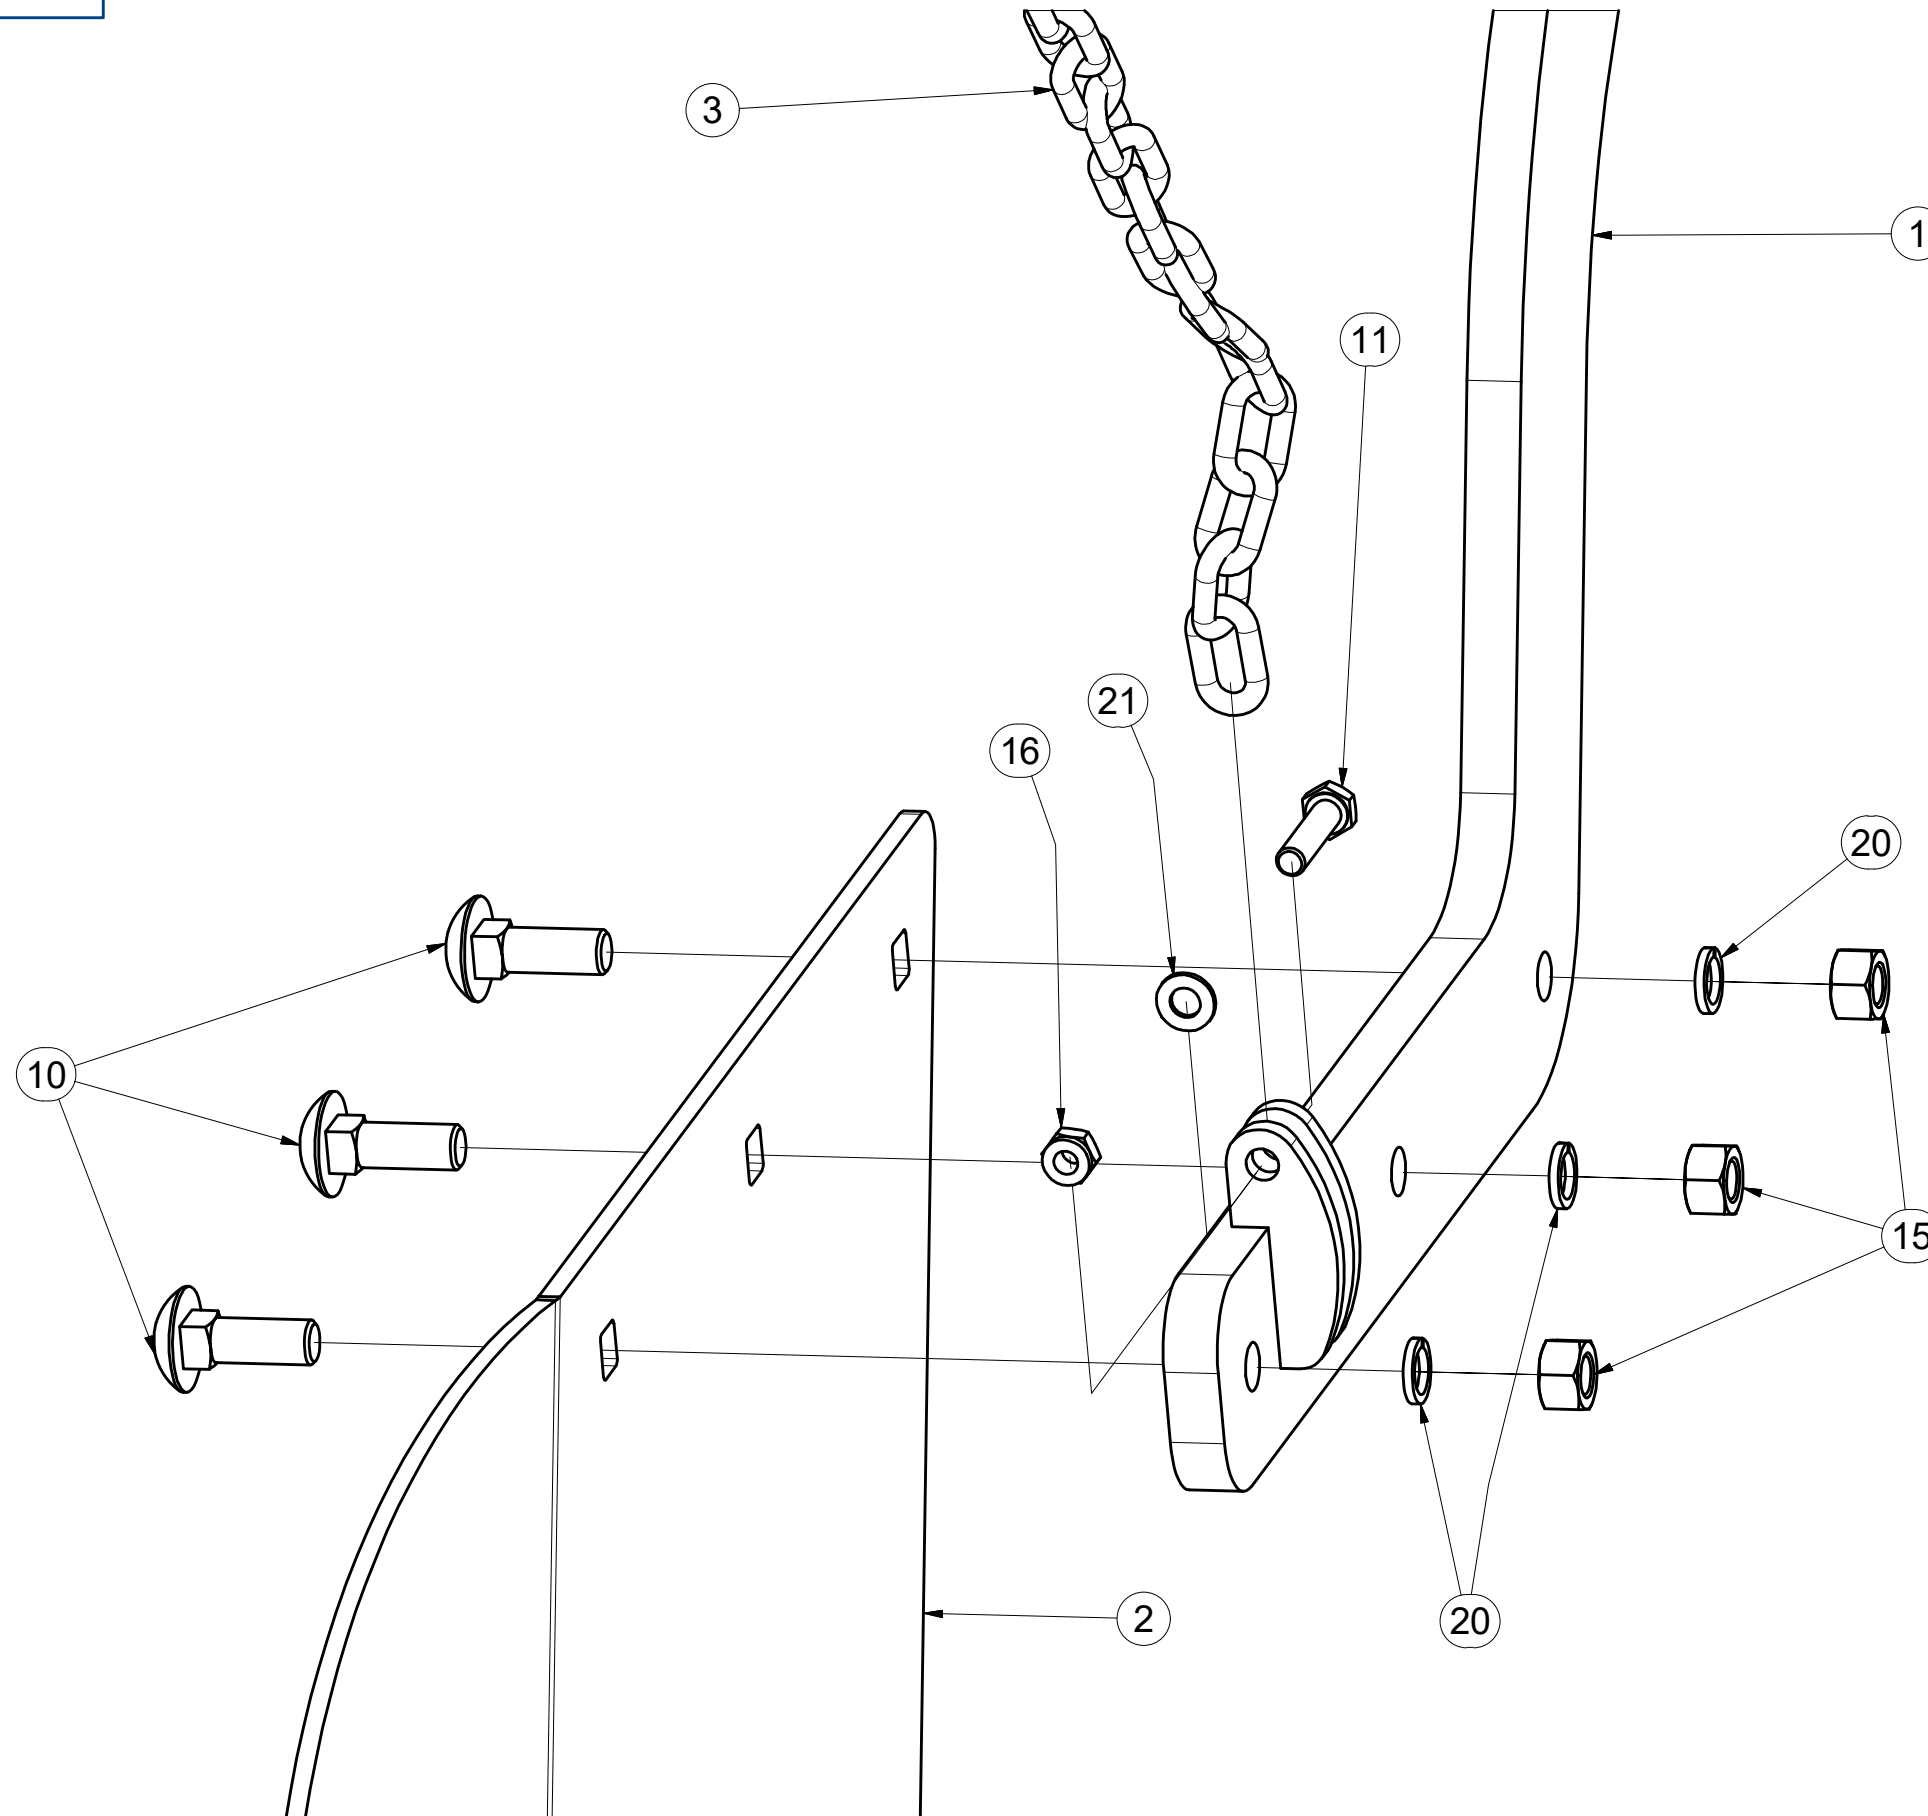

CZ DEFLEKTOR BOČNÍ
D SEITENABWEISER
F DÉFLECTEUR LATÉRAL

GB SIDE DEFLECTOR
RU БОКОВОЙ ДЕФЛЕКТОР
PL DEFLEKTOR BOCZNY

3006899

Pos.	Part Number	Pcs.
1	3006900	1
2	4007296	1
3	4001641	1
10	m10618	3
11	m01096	1
15	m10439	3
16	m04503	1
20	m03988	3
21	m01203	1