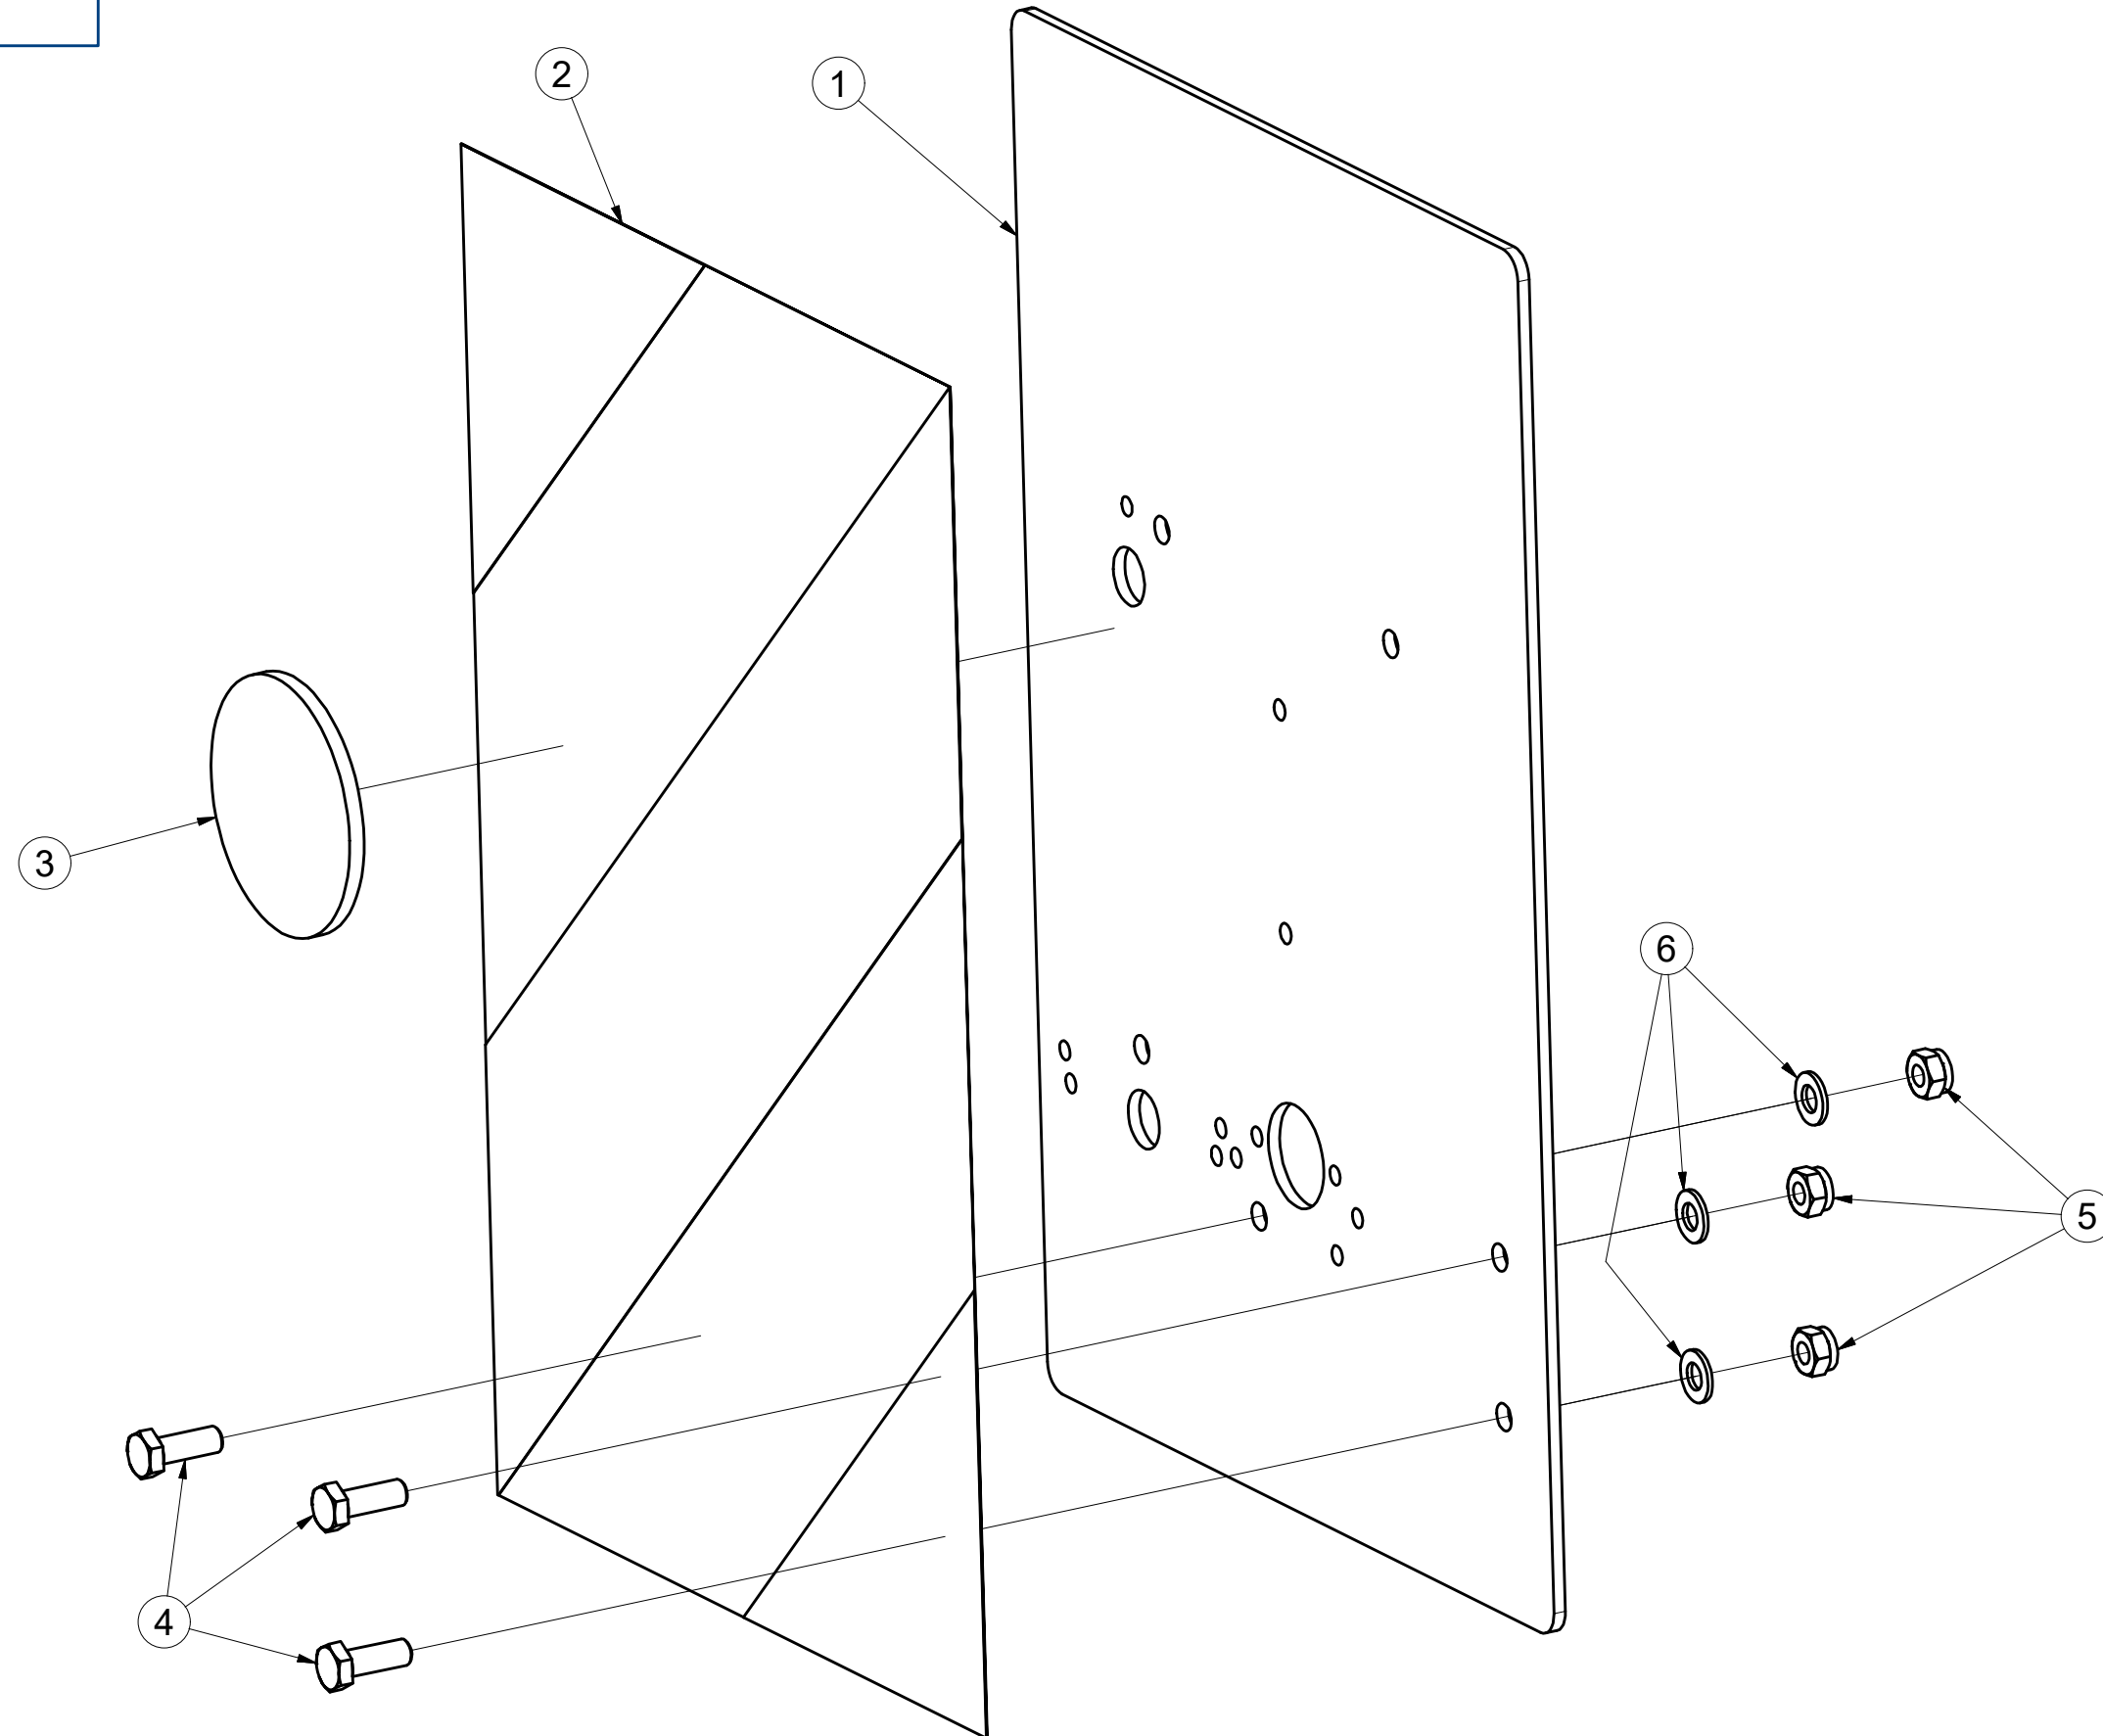

ⒸZ TERČ PŘEDNÍ PRAVÝ

Ⓓ SCHILD, VORDERES, RECHTES

Ⓕ CIBLE AVANT DROITE

ⒸB RIGHT FRONT DISC

ⒸU ЩИТОК ПЕРЕДНИЙ ПРАВЫЙ

ⒸL TARCZA PRZEDNIA PRAWA

4006996

Pos.	Part Number	Pcs.
1	4010574	1
2	m12619	1
3	m02498	1
4	m01090	3
5	m04503	3
6	m01203	3