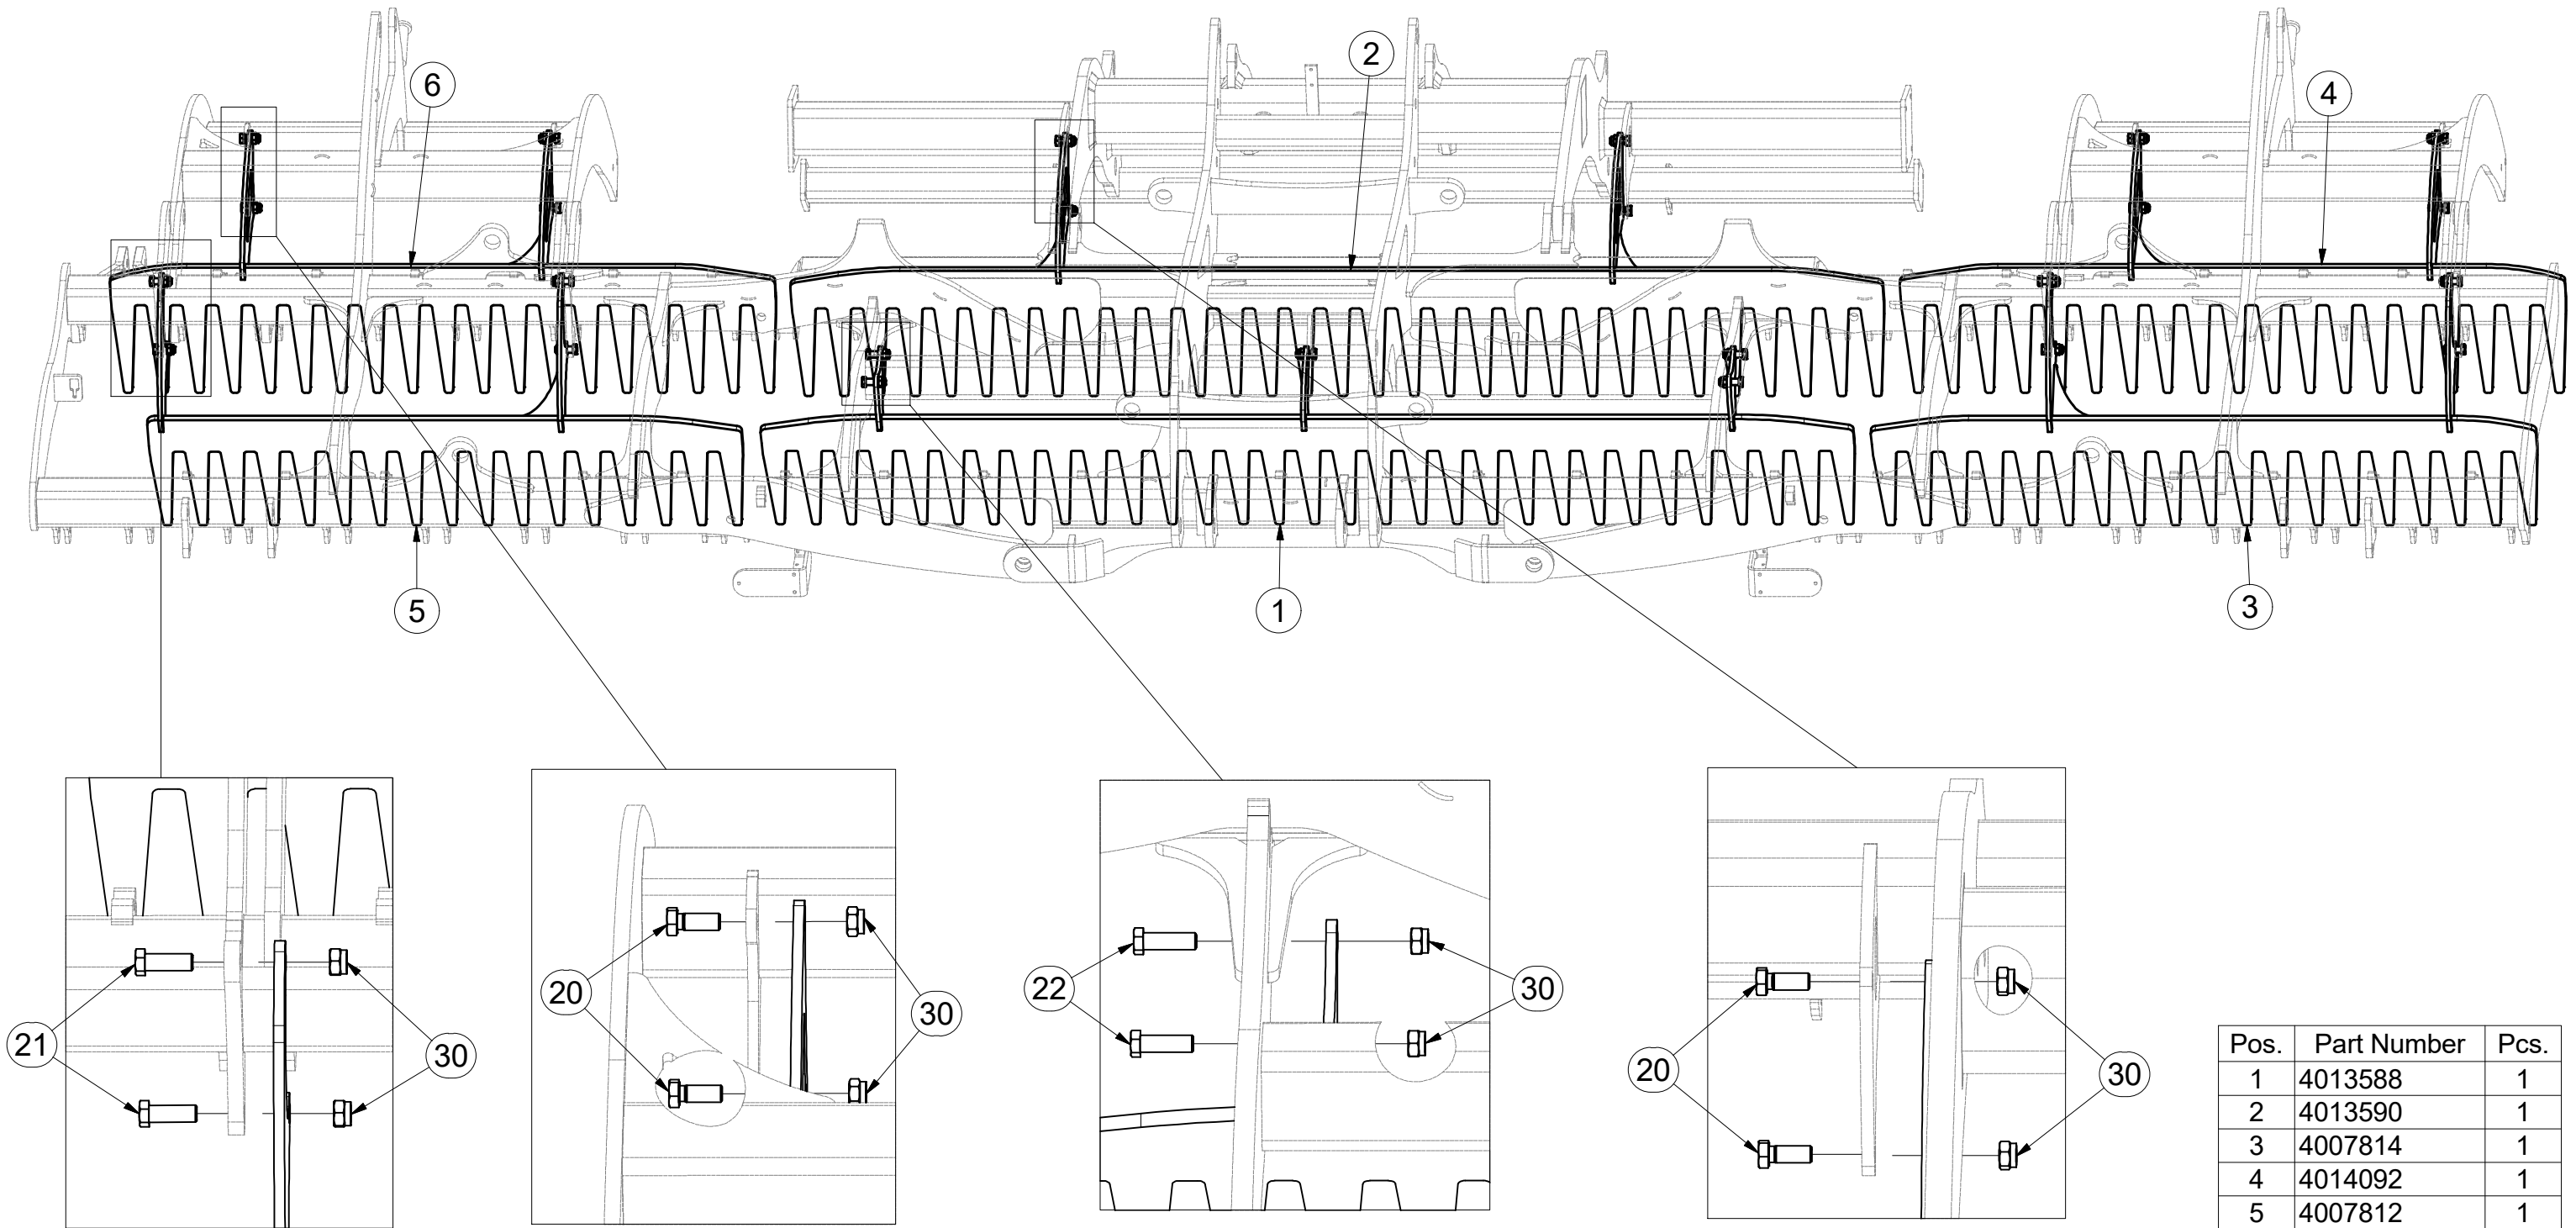

CZ DEFLEKTOR
D DEFLEKTOR
F DÉFLECTEUR

GB DEFLECTOR
RU ДЕФЛЕКТОР
PL DEFLOKTOR

3007336

Pos.	Part Number	Pcs.
1	4013588	1
2	4013590	1
3	4007814	1
4	4014092	1
5	4007812	1
6	4014093	1
20	m01129	13
21	m02254	8
22	m04355	4
30	m03683	25