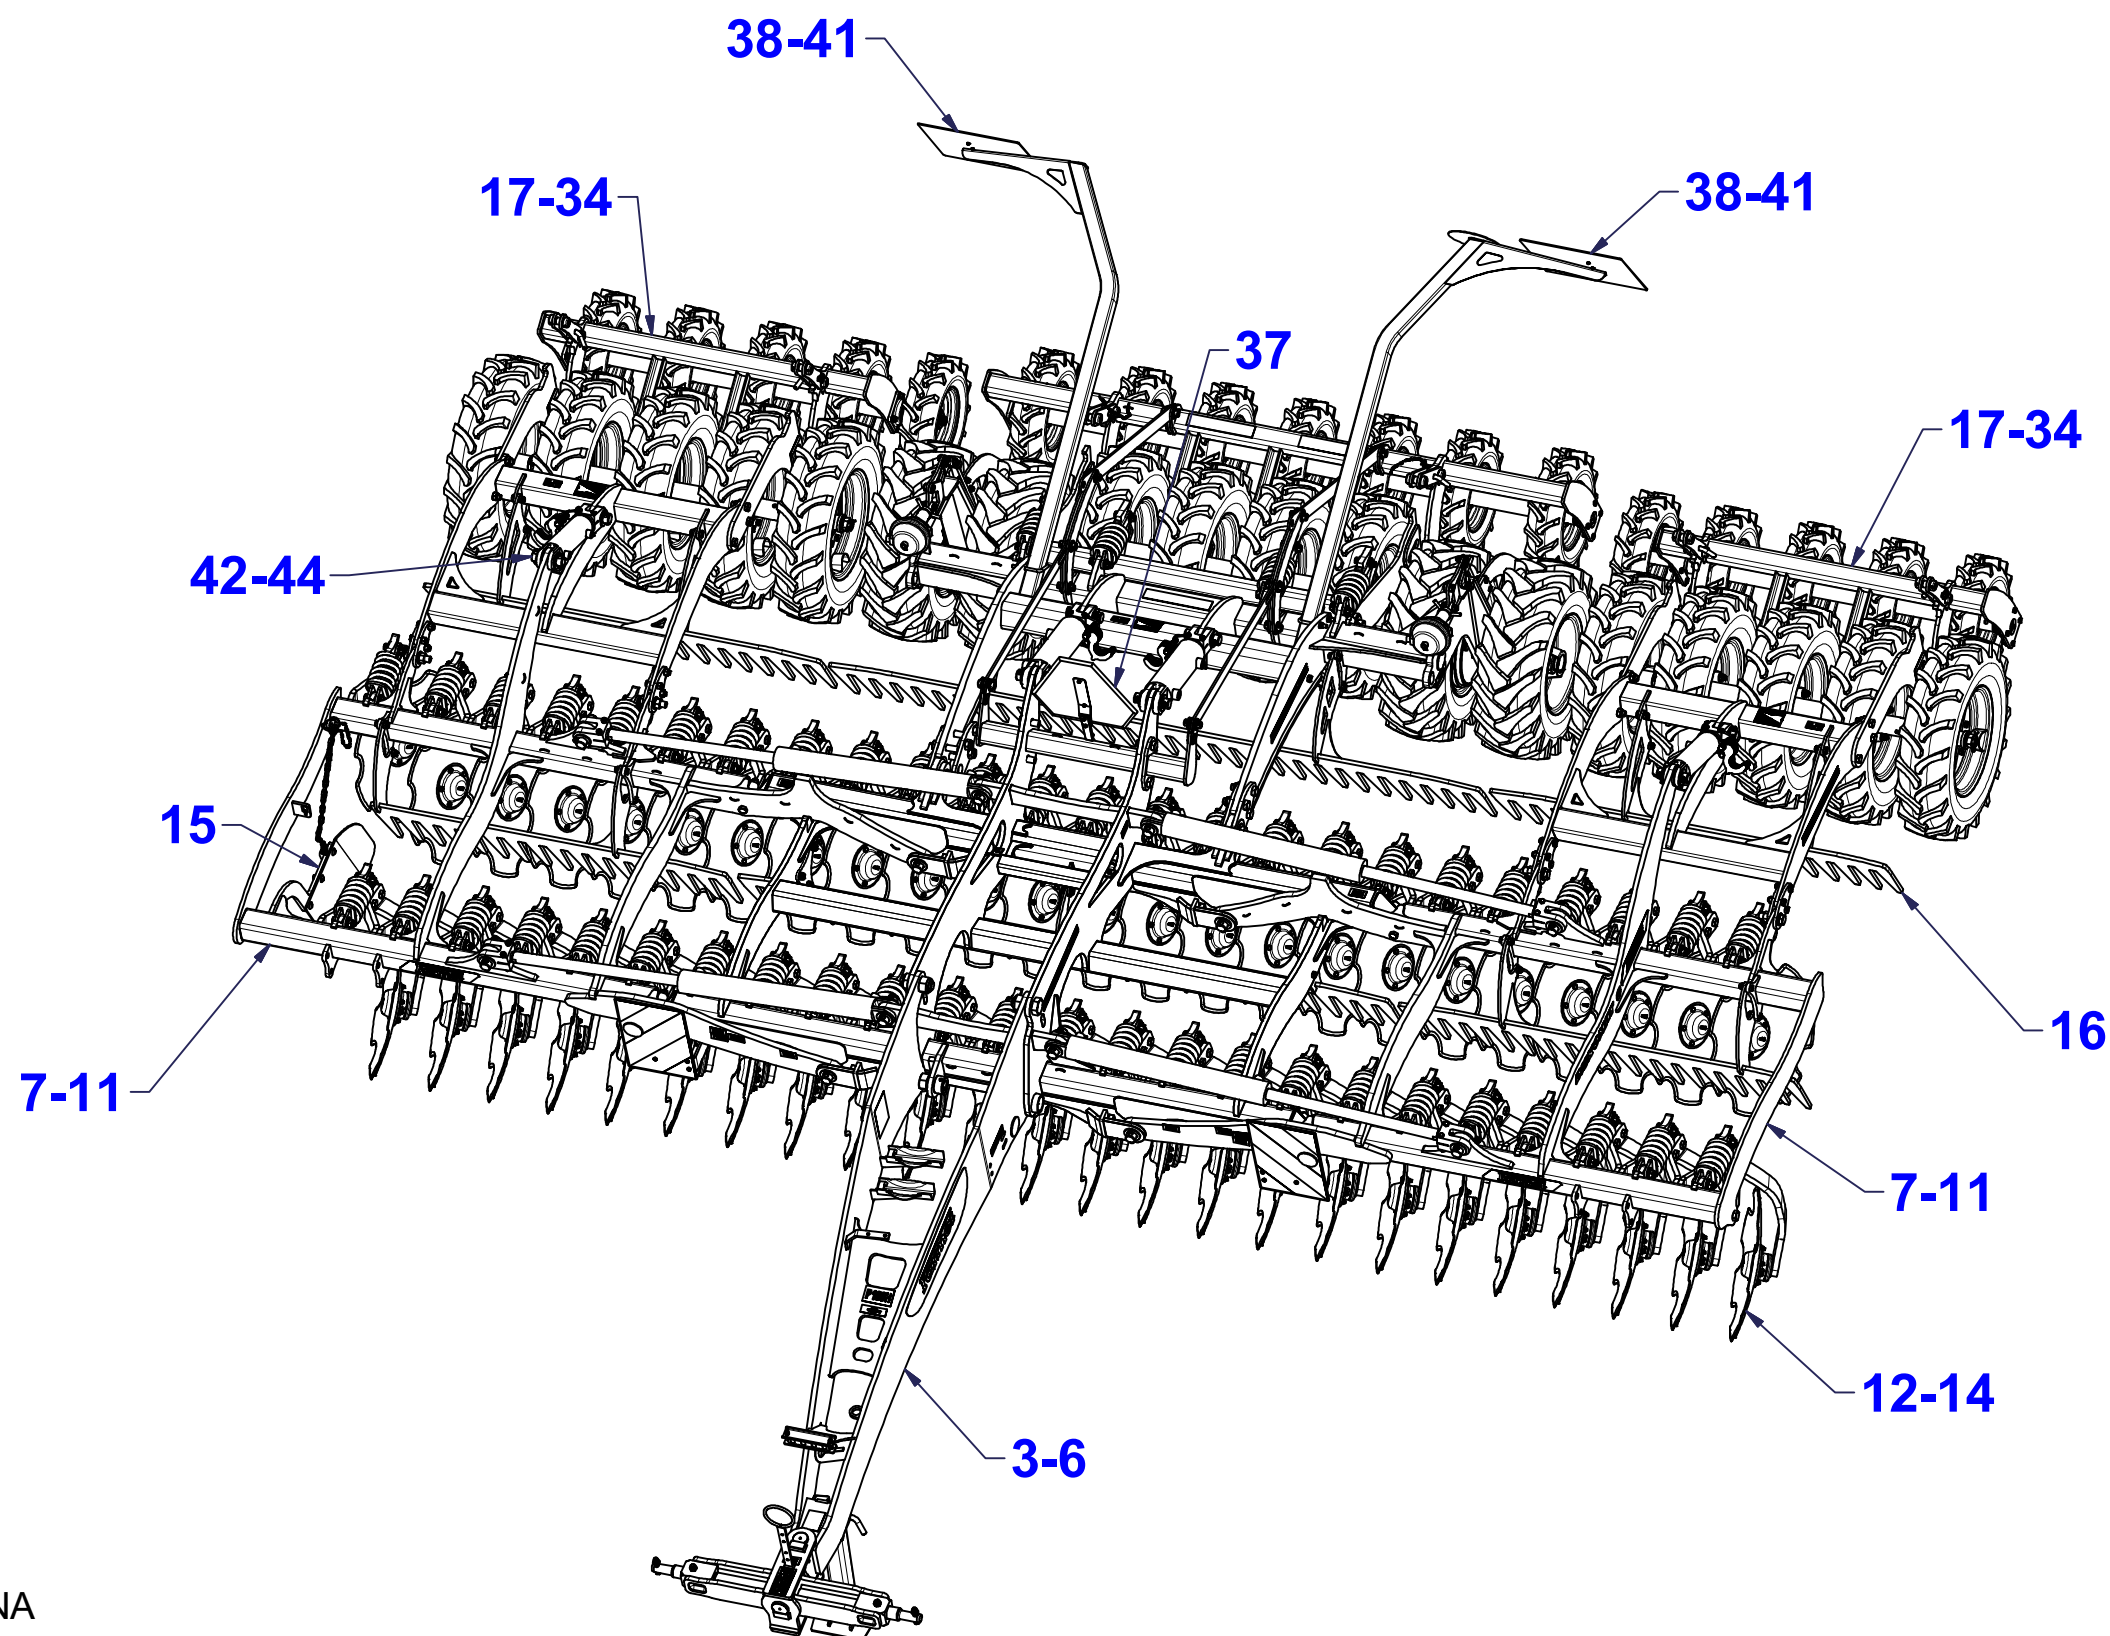

ⒸZ NAVIGACE STROJE

Ⓓ NAVIGATION DER MASCHINE

Ⓕ NAVIGATION DE LA MACHINE

ⒸB NAVIGATION OF THE MACHINE

ⒸU НАВИГАЦИЯ МАШИНЫ

ⒸL NAWIGACJA MASZYNY

ⒸZ NÁHRADNÍ DÍL - STRANA

ⒸB SPARE PART - PAGE

Ⓓ ERSATZTEILE - SEITE

ⒸU ЗАПЧАСТЬ - СТРАНИЦА

Ⓕ PIÈCE DE RECHANGE - PAGE

ⒸL CZĘŚCI ZAMIENNE - STRONA

Ⓒ CZ OJ T3

Ⓓ DEICHSEL T3

Ⓕ TIMON T3

Ⓖ GB TOW BAR T3

Ⓡ RU ДЫШЛО T3

Ⓟ PL DYSZEL T3

3007044

Pos.	Part Number	Pcs.
1	2000705	1
2	3002410	1
3	4008216	1
4	4003744	1
5	4003745	1
30	4007817	1
31	4007818	1
43	m12179	4
53	m02533	2
54	m11337	4
62	m03866	2
73	m04139	2
76	m01725	1