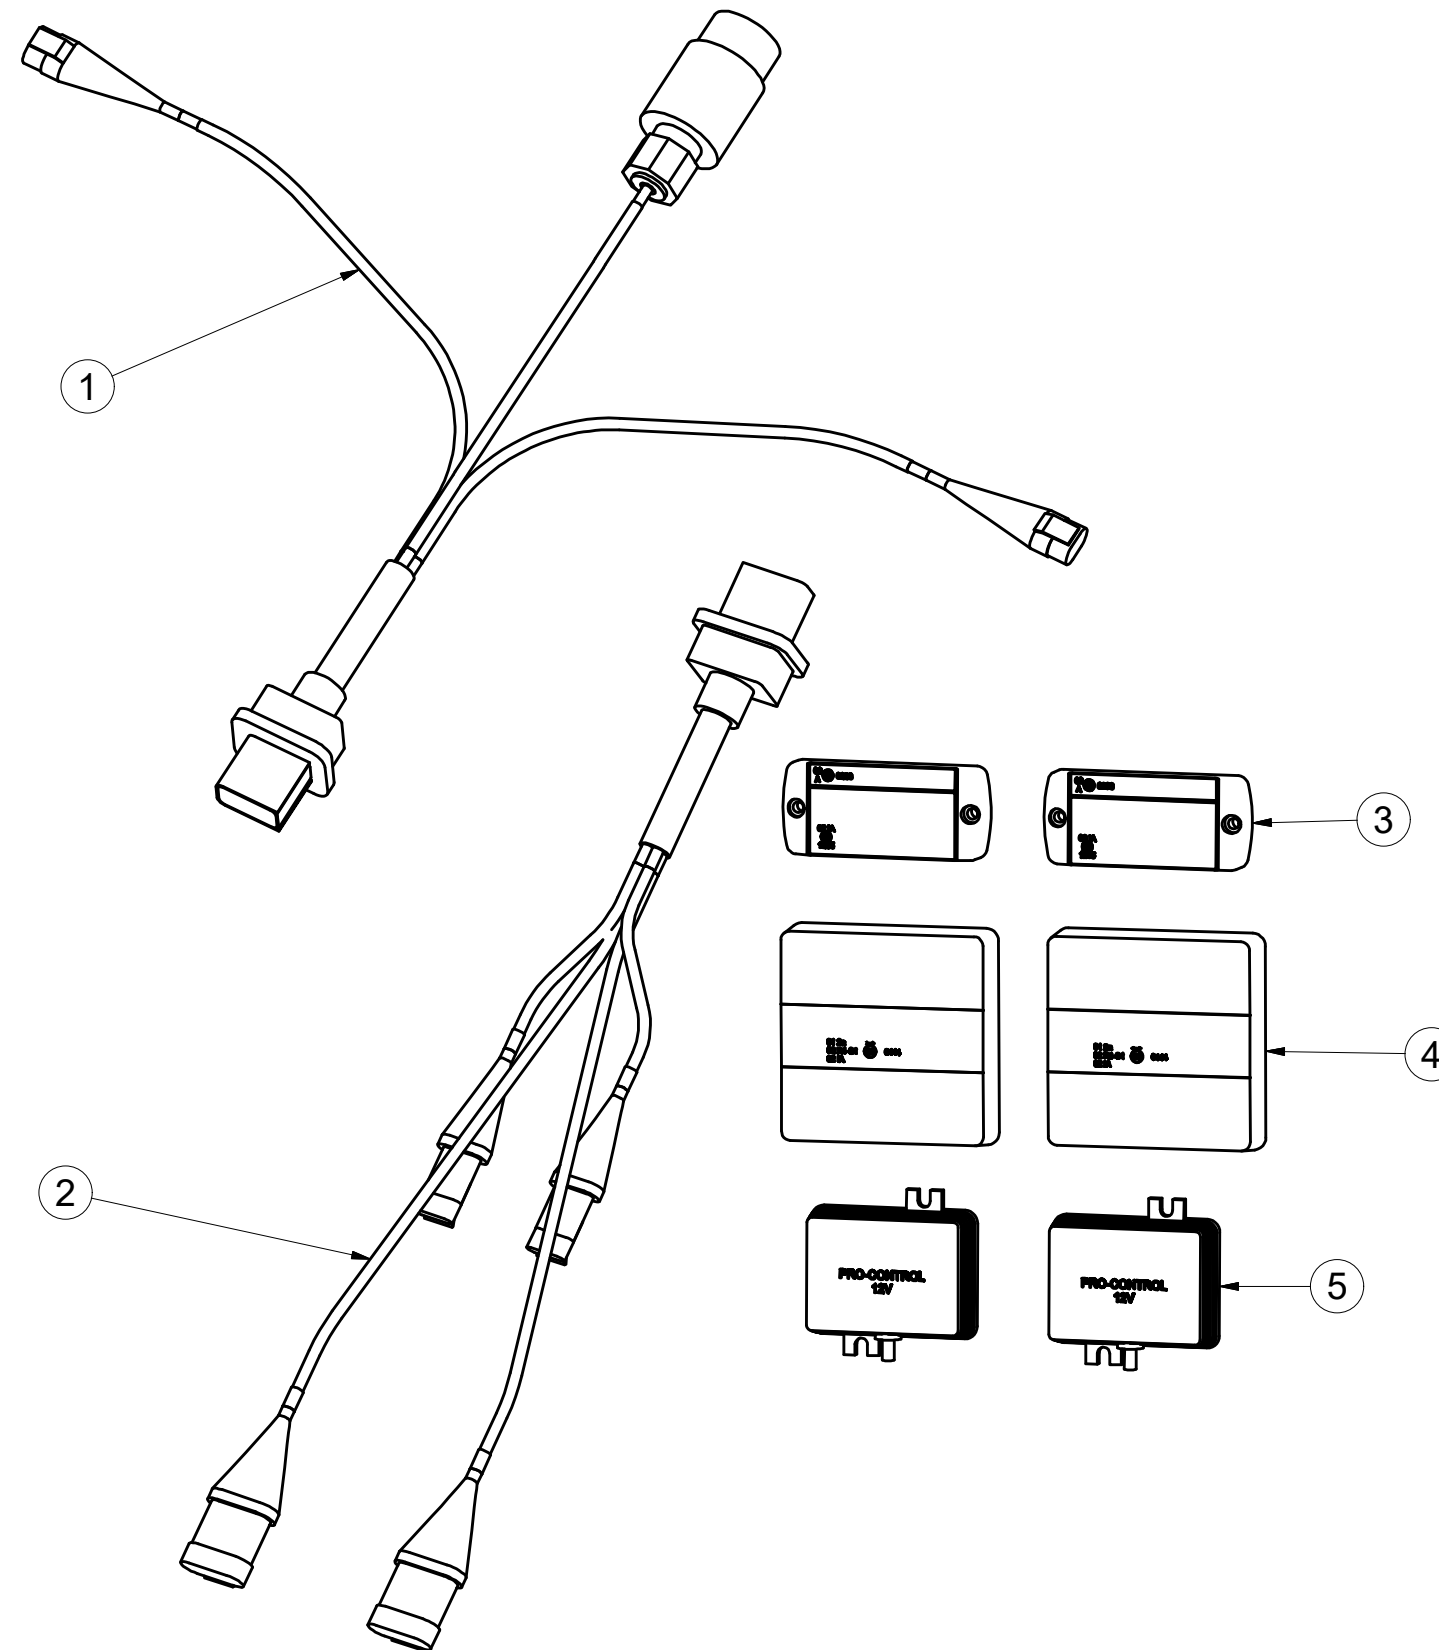

Ⓒ SVĚTELNÁ SADA

Ⓓ LEUCHTENSATZ

Ⓕ KIT LUMINEUX

m15240

Ⓒ LIGHTING SET

Ⓓ ОСВЕТИТЕЛЬНЫЙ КОМПЛЕКТ

Ⓕ ZESTAW OŚWIETLENIA

Farmet

Pos.	Part Number	Pcs.
1	m14779	1
2	m14778	1
3	m14776	2
4	m14865	2
5	m14777	2