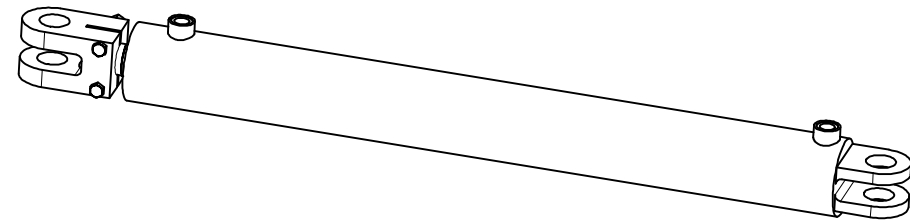

Ⓒ SOUPRAVA TĚSNIVA PÍSTNIC

Ⓓ KOLBENSTANGENDICHTUNGSMITTELSATZ

Ⓕ SET DE GARNITURE DES TIGES DE PISTON

Ⓖ SEALING SET FOR PISTON RODS

Ⓔ КОМПЛЕКТ ПРОКЛАДОК ЦИЛИНДРОВ

Ⓗ ZESTAW USZCZELEK TRZPIENIA TŁOKA

9002937 - Ø80/Ø45-700		
Pos	Part number	Pcs
1	m11595	4