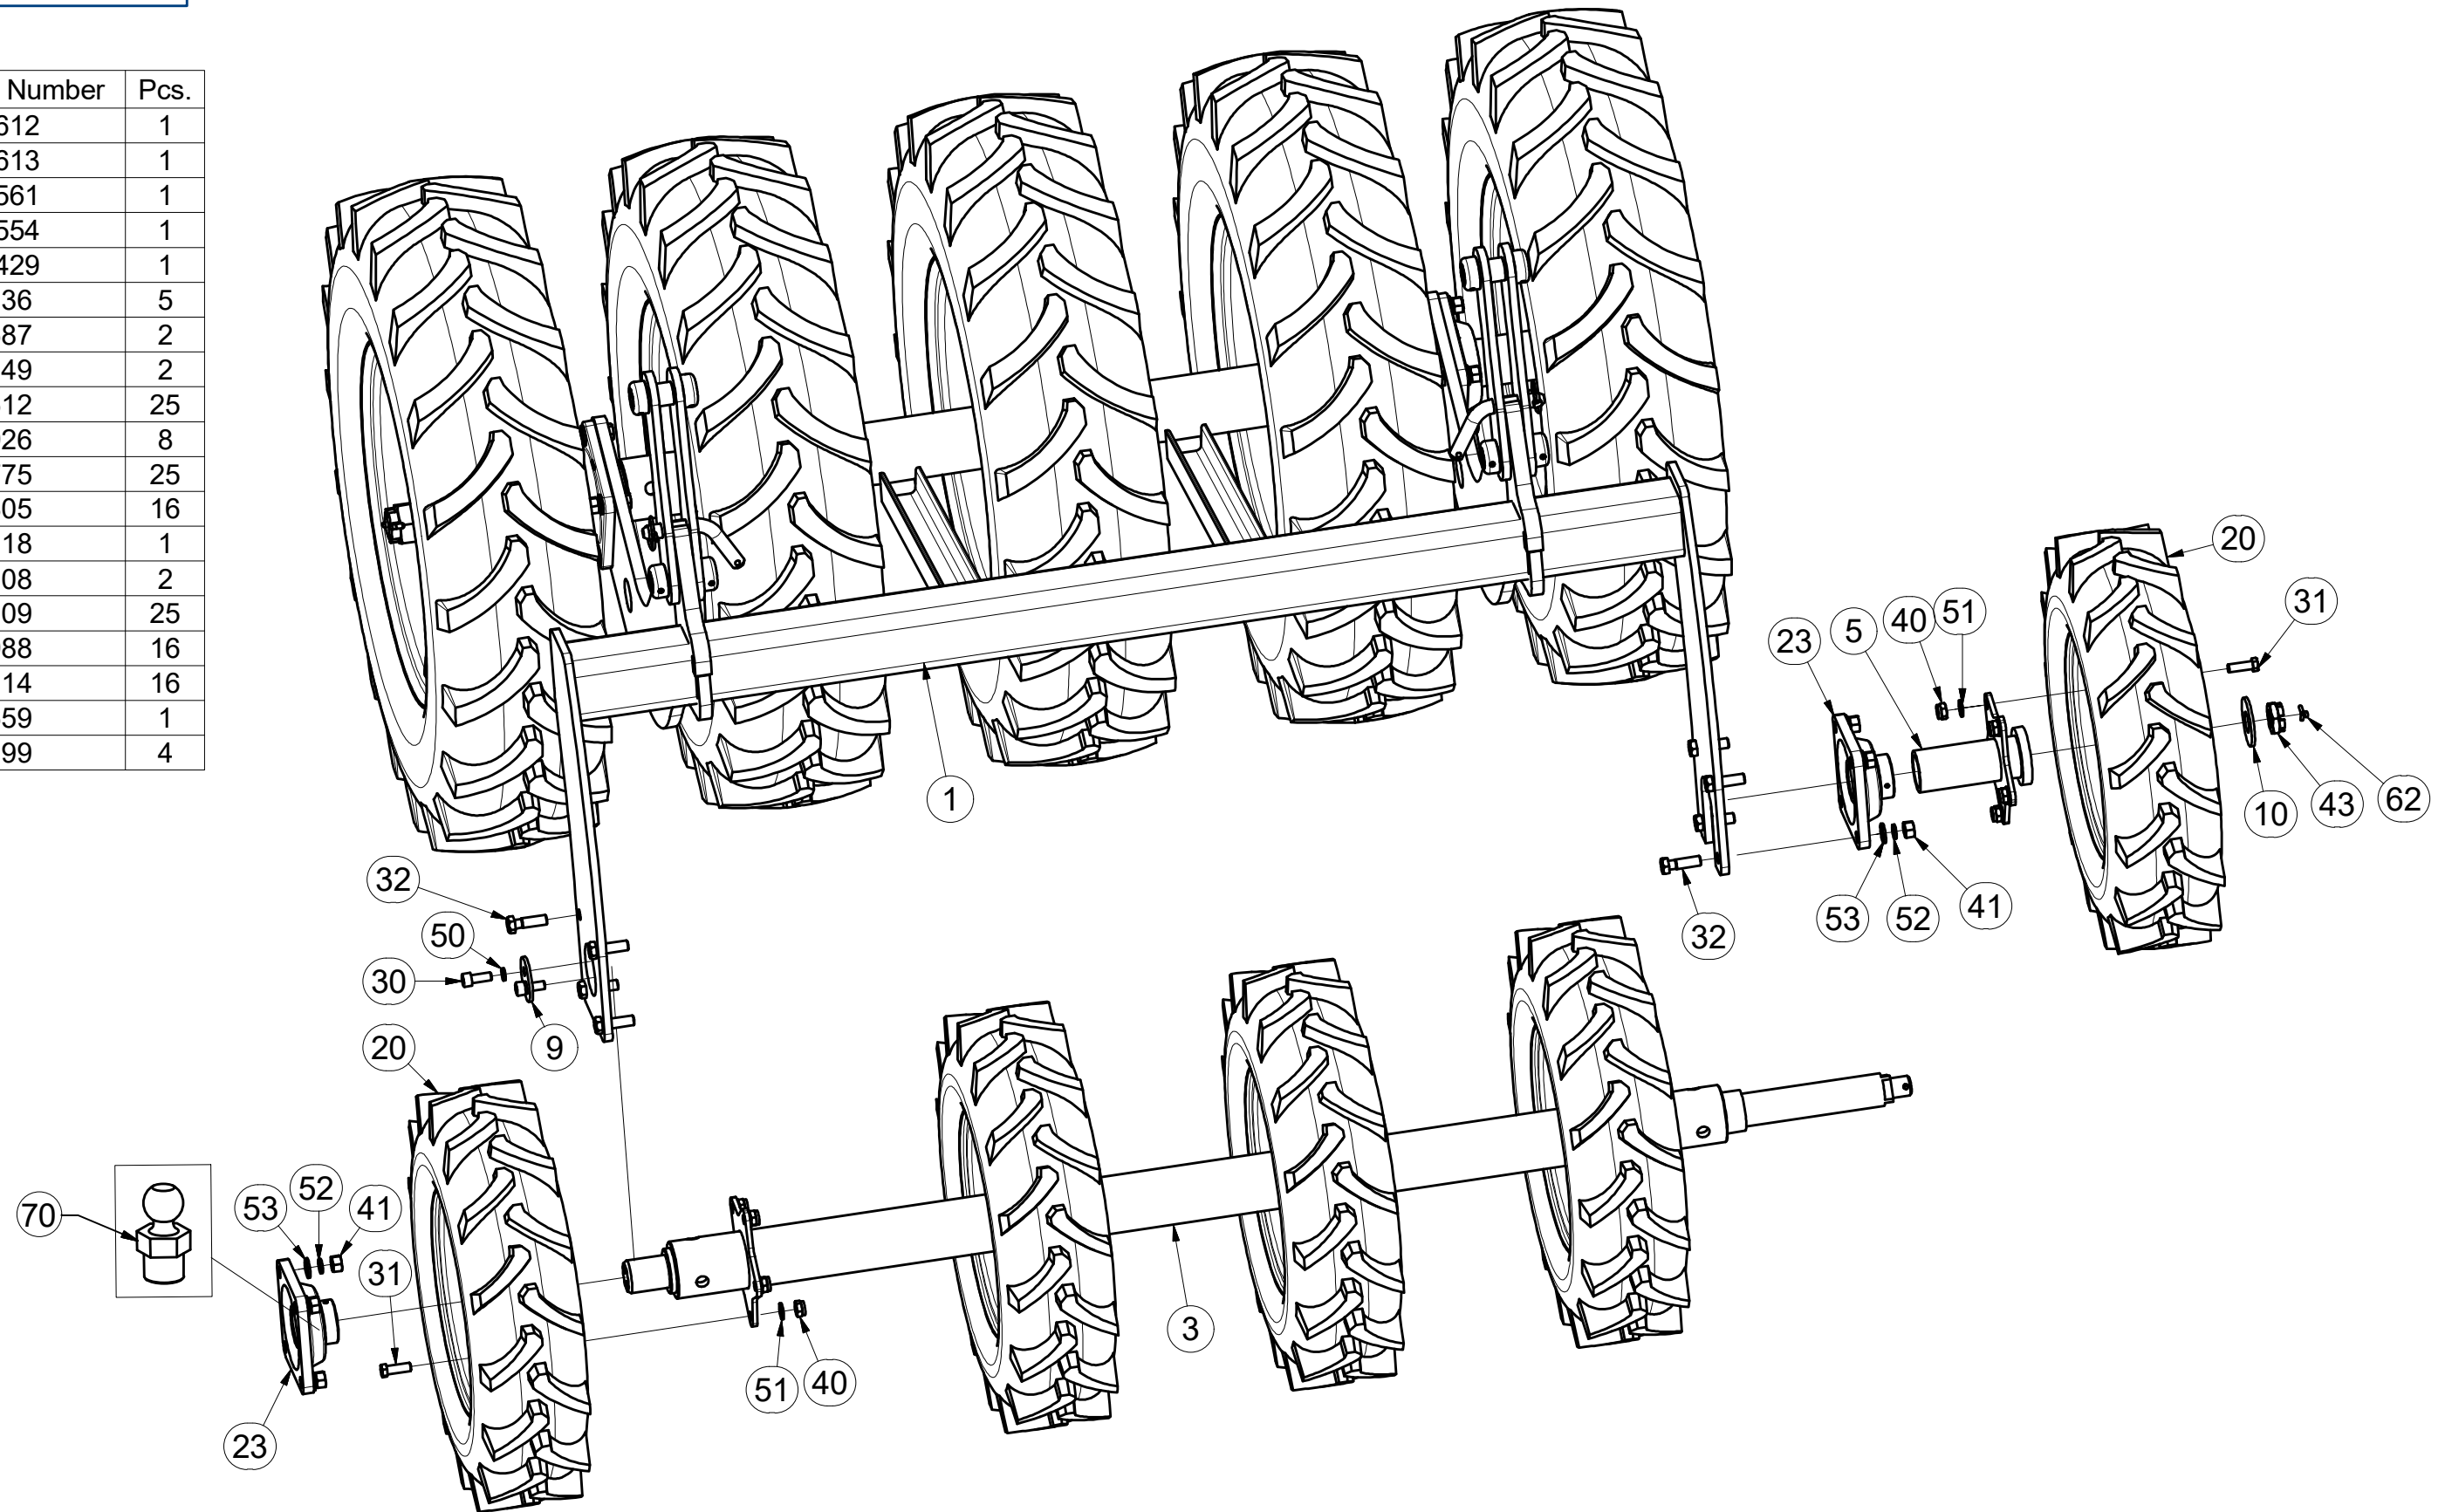

Ⓒ DVOJITÝ PNEUMATIKOVÝ VÁLEC - LEVÝ

Ⓓ DOPPELTE REIFENWALZE - LINKE

Ⓕ ROULEAU PNEUMATIQUE DOUBLE - GAUCHE

Ⓖ DOUBLE RUBBER-TYRED ROLLER - LEFT

Ⓡ СПАРЕННЫЙ КАТОК С ШИНАМИ - ЛЕВЫЙ

Ⓟ PODWÓJNY WAŁ OPONOWY - LEWY

3003611

Pos.	Part Number	Pcs.
1	3003612	1
3	3003613	1
5	4006561	1
9	4006554	1
10	4004429	1
20	m10236	5
23	m09687	2
30	m04249	2
31	m04612	25
32	m03926	8
40	m03775	25
41	m01305	16
43	m03218	1
50	m01208	2
51	m01209	25
52	m03988	16
53	m01214	16
62	m01659	1
70	m04299	4