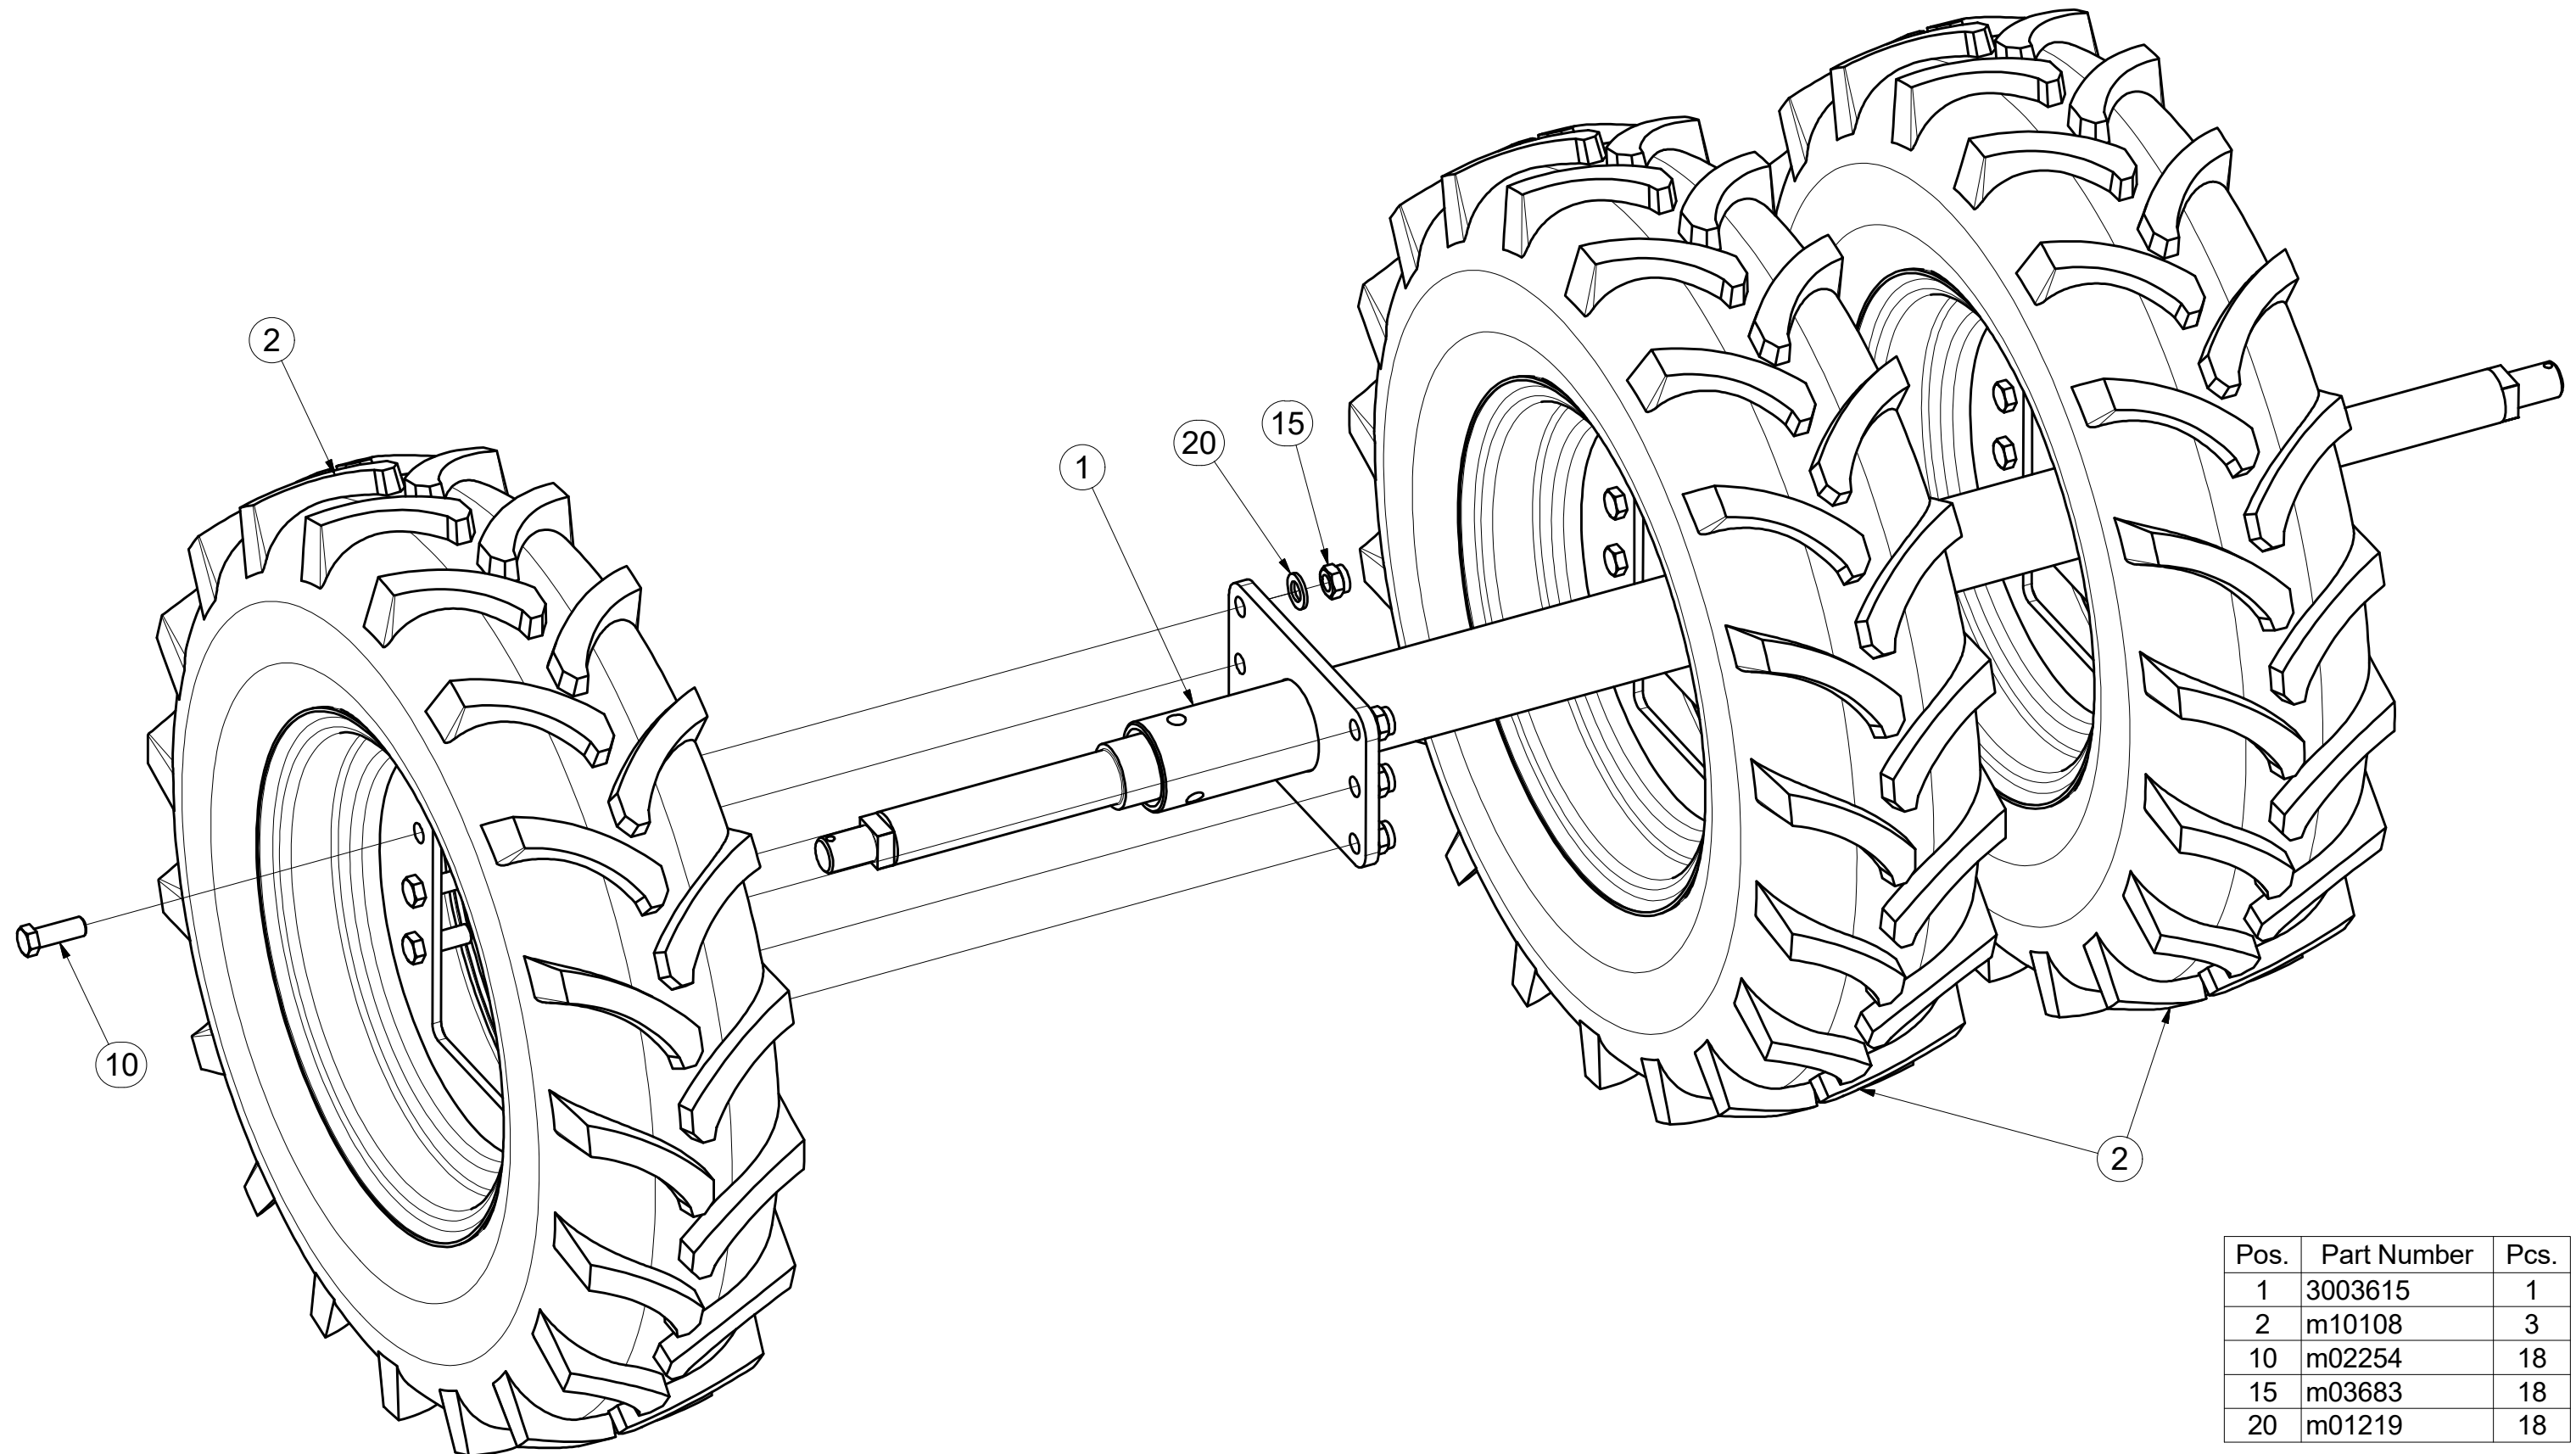

Ⓒ PNEUMATIKOVÝ VÁLEC - LEVÝ

Ⓓ REIFENWALZE - LINKE

Ⓕ ROULEAU PNEUMATIQUE - GAUCHE

Ⓖ RUBBER-TYRED ROLLER - LEFT

Ⓡ КАТОК С ШИНАМИ - ЛЕВЫЙ

Ⓟ WAŁ OPONOWY - LEWY

3003614

Pos.	Part Number	Pcs.
1	3003615	1
2	m10108	3
10	m02254	18
15	m03683	18
20	m01219	18