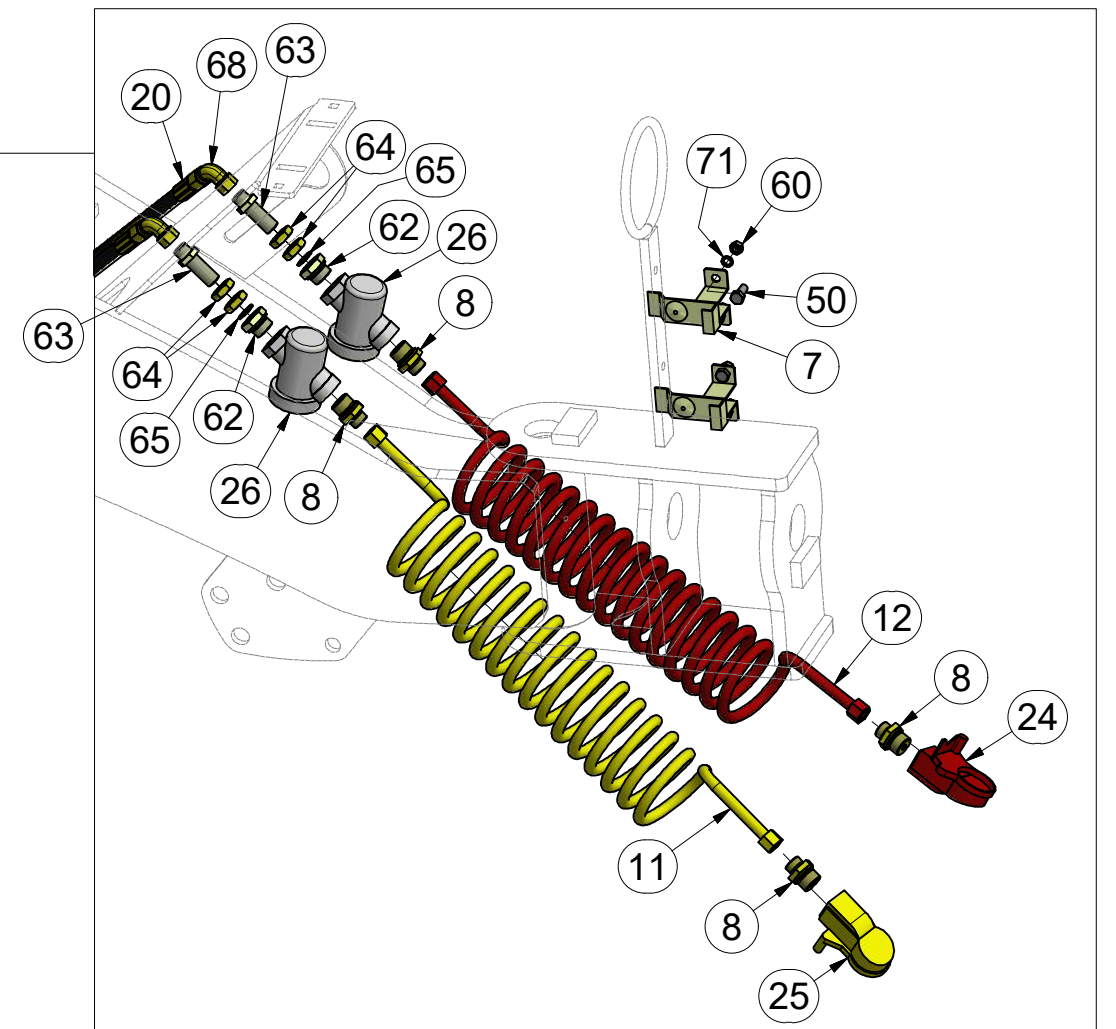

CZ DVOUHADICOVÉ BRZDY
 D ZWEISCHLAUCHBREMSSEN
 F FREINS À DEUX FLEXIBLES

GB DOUBLE-HOSE BRAKES
 RU ДВУХШЛАНГОВЫЕ ТОРМОЗА
 PL HAMULCE DWUPRZEWODOWE

3004442

Pos.	Part Number	Pcs.	Pos.	Part Number	Pcs.
1	m11380	1	23	m08464	1
2	m03890	5	24	m11735	1
3	m09818	4	25	m11734	1
4	m09816	2	26	m11733	2
5	m02473	1	50	m01089	4
6	m09797	1	51	m04613	2
7	m09789	2	60	m01296	4
8	m08261	4	61	m01299	2
9	m04855	1	62	m08462	2
10	m10608	1	63	m11768	2
11	m09948	1	64	m03941	4
12	m09949	1	65	m09817	2
20	m10623	4	68	m06803	2
22	m10003	1	70	m01208	2
			71	m01202	4