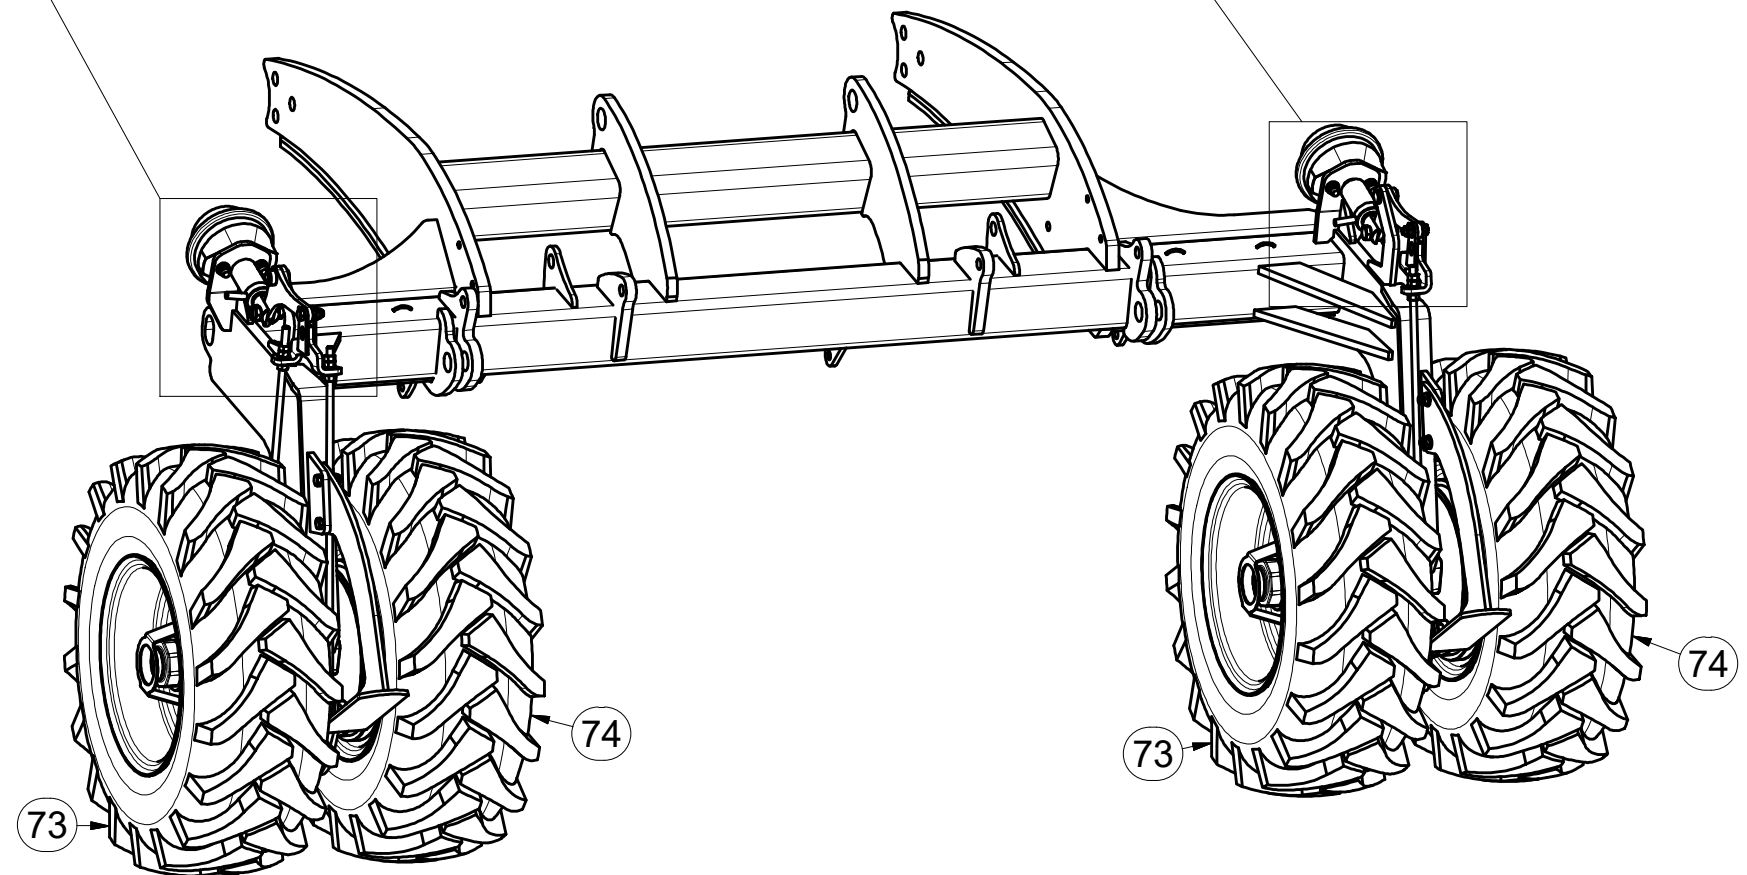

Ⓕ ROULEAU PNEUMATIQUE DOUBLE

Ⓖ DOUBLE RUBBER-TYRED ROLLER

Ⓡ СПАРЕННЫЙ КАТОК С ШИНАМИ

Ⓟ PODWÓJNY WAŁ OPONOWY

3008452

Pos.	Part Number	Pcs.
12	4000250	2
15	4005511	2
16	4005577	2
17	4006069	1
18	4006070	1
19	4006075	4
22	4006086	2
29	4006900	2
47	m01214	34
49	m01305	12
54	m03683	4
57	m03926	18
58	m04301	42
69	m09922	2
70	m10112	2
73	m10473	2
74	m10474	2