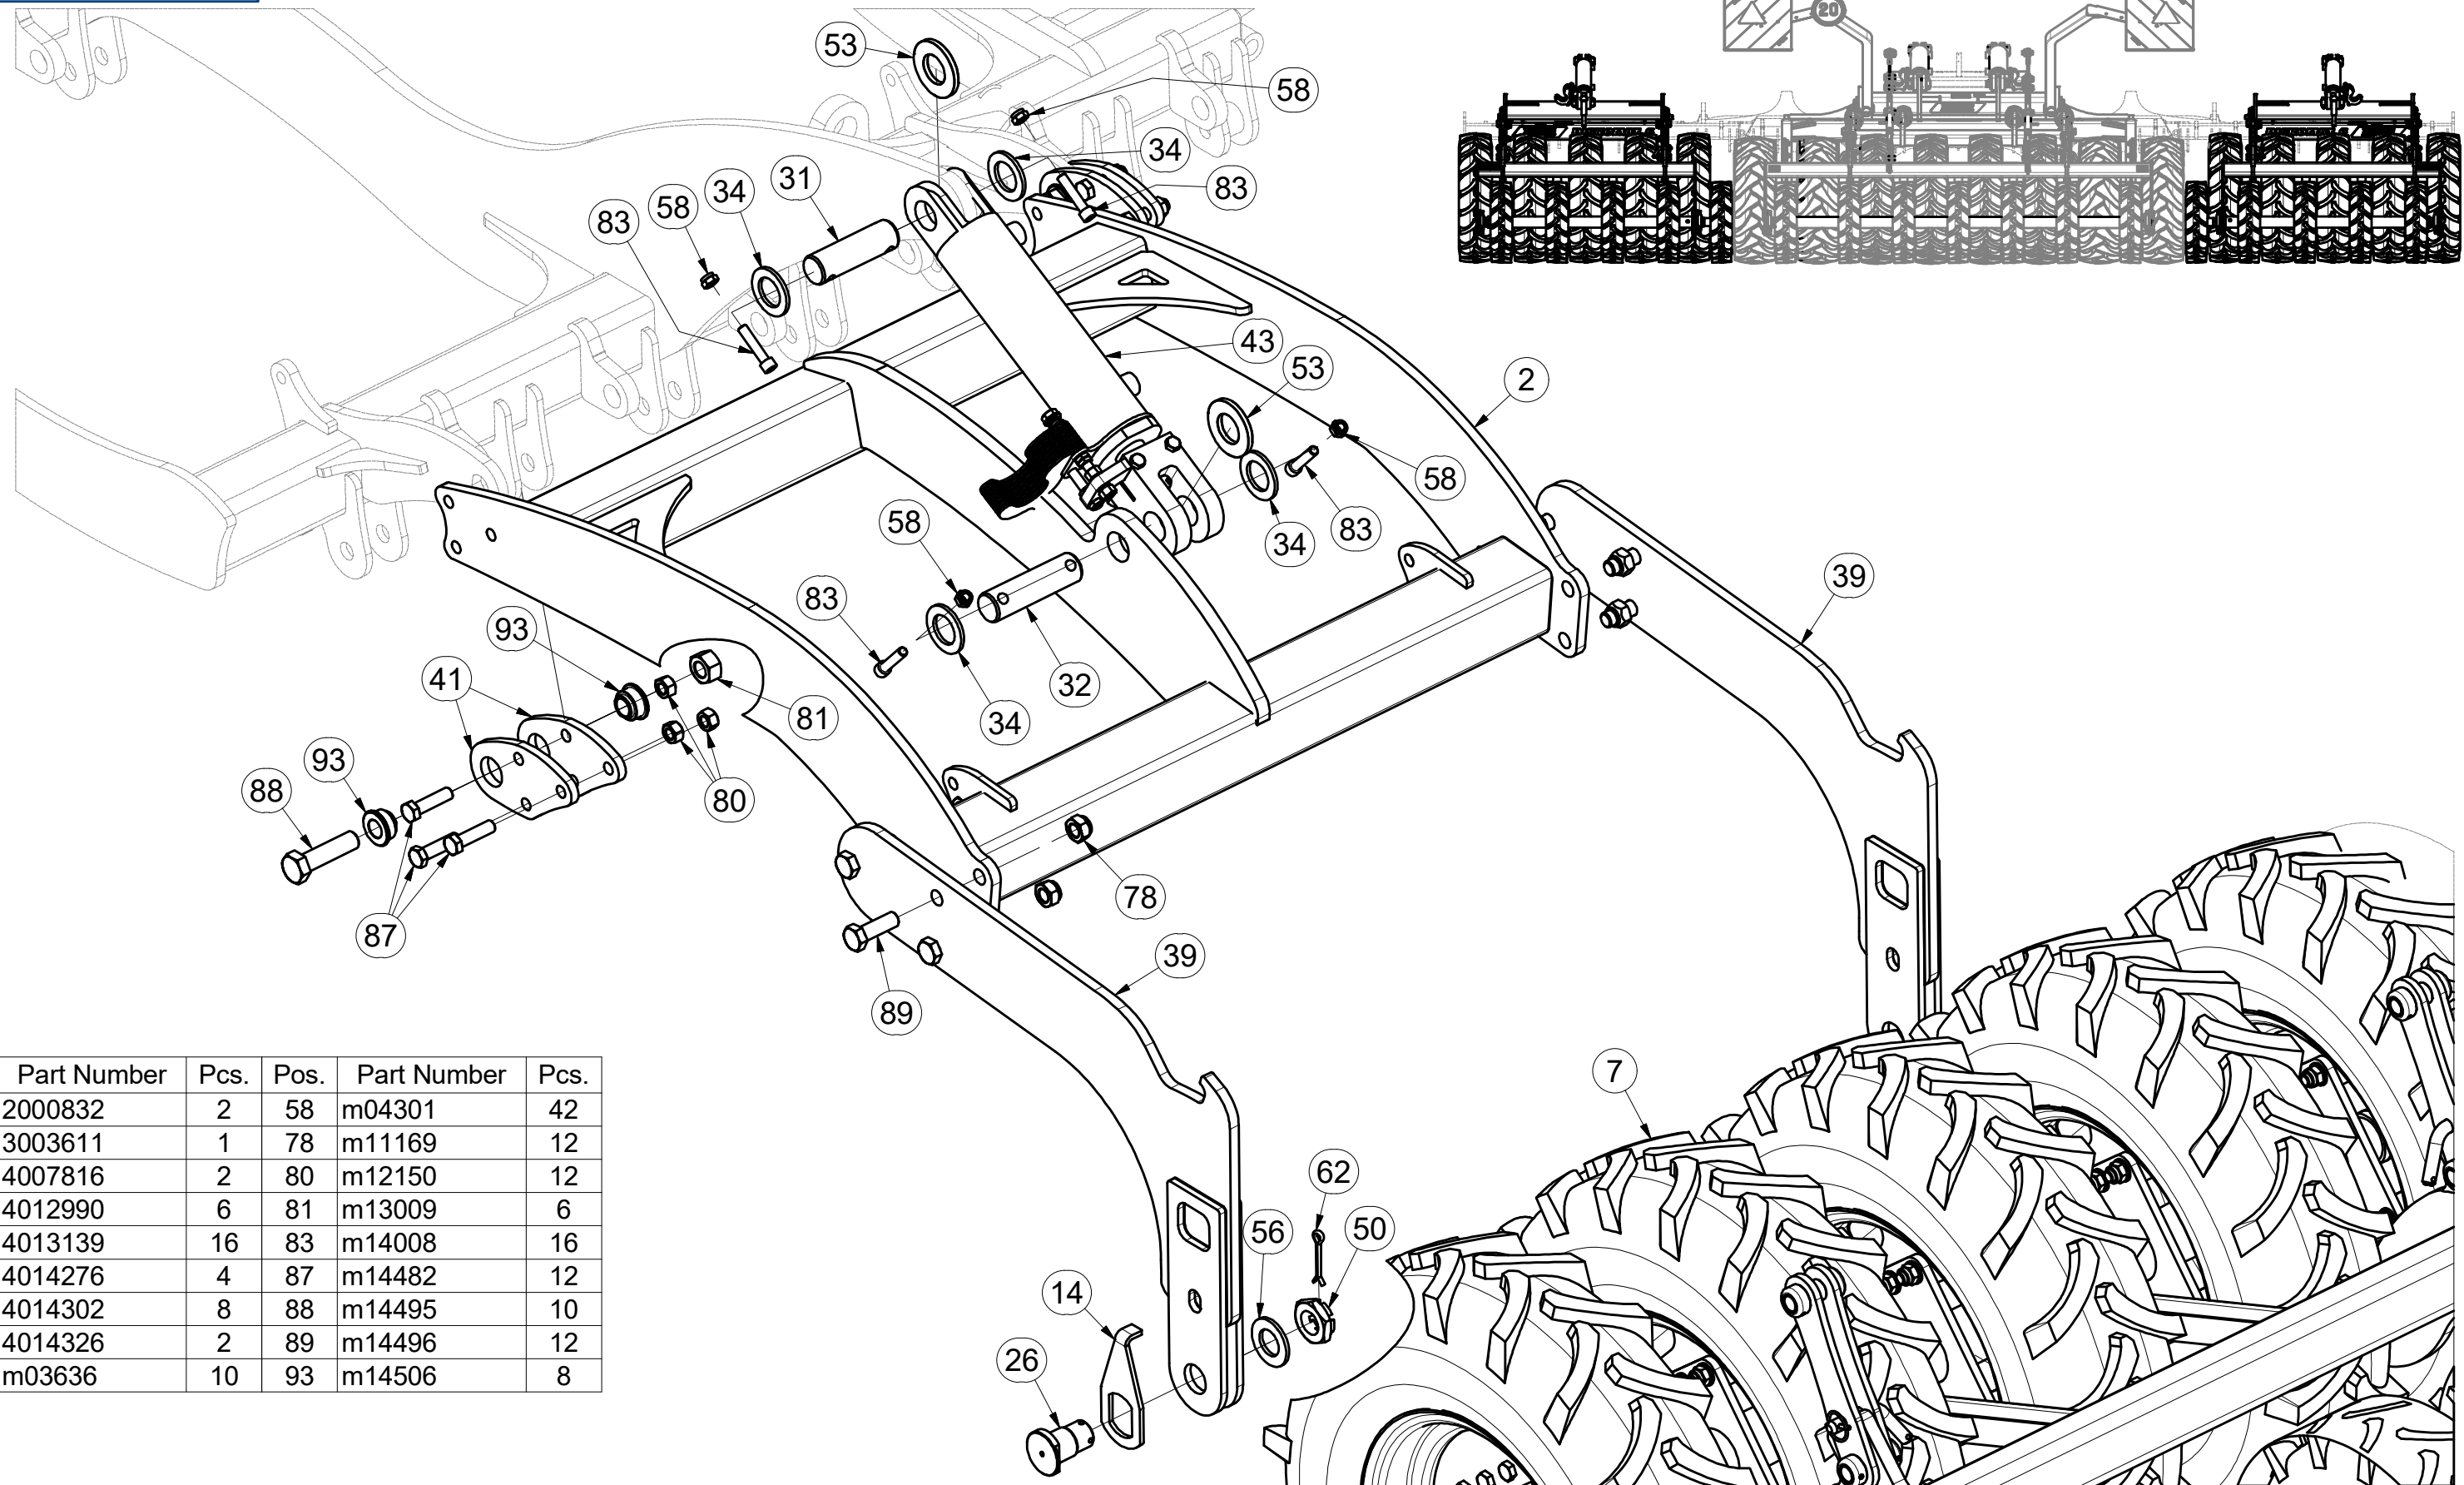

Ⓒ DVOJITÝ PNEUMATIKOVÝ VÁLEC

Ⓓ DOPPELTE REIFENWALZE

Ⓕ ROULEAU PNEUMATIQUE DOUBLE

Ⓖ DOUBLE RUBBER-TYRED ROLLER

Ⓡ СПАРЕННЫЙ КАТОК С ШИНАМИ

Ⓟ PODWÓJNY WAŁ OPONOWY

3008452

Pos.	Part Number	Pcs.	Pos.	Part Number	Pcs.
2	2000832	2	58	m04301	42
7	3003611	1	78	m11169	12
31	4007816	2	80	m12150	12
32	4012990	6	81	m13009	6
34	4013139	16	83	m14008	16
39	4014276	4	87	m14482	12
41	4014302	8	88	m14495	10
43	4014326	2	89	m14496	12
53	m03636	10	93	m14506	8