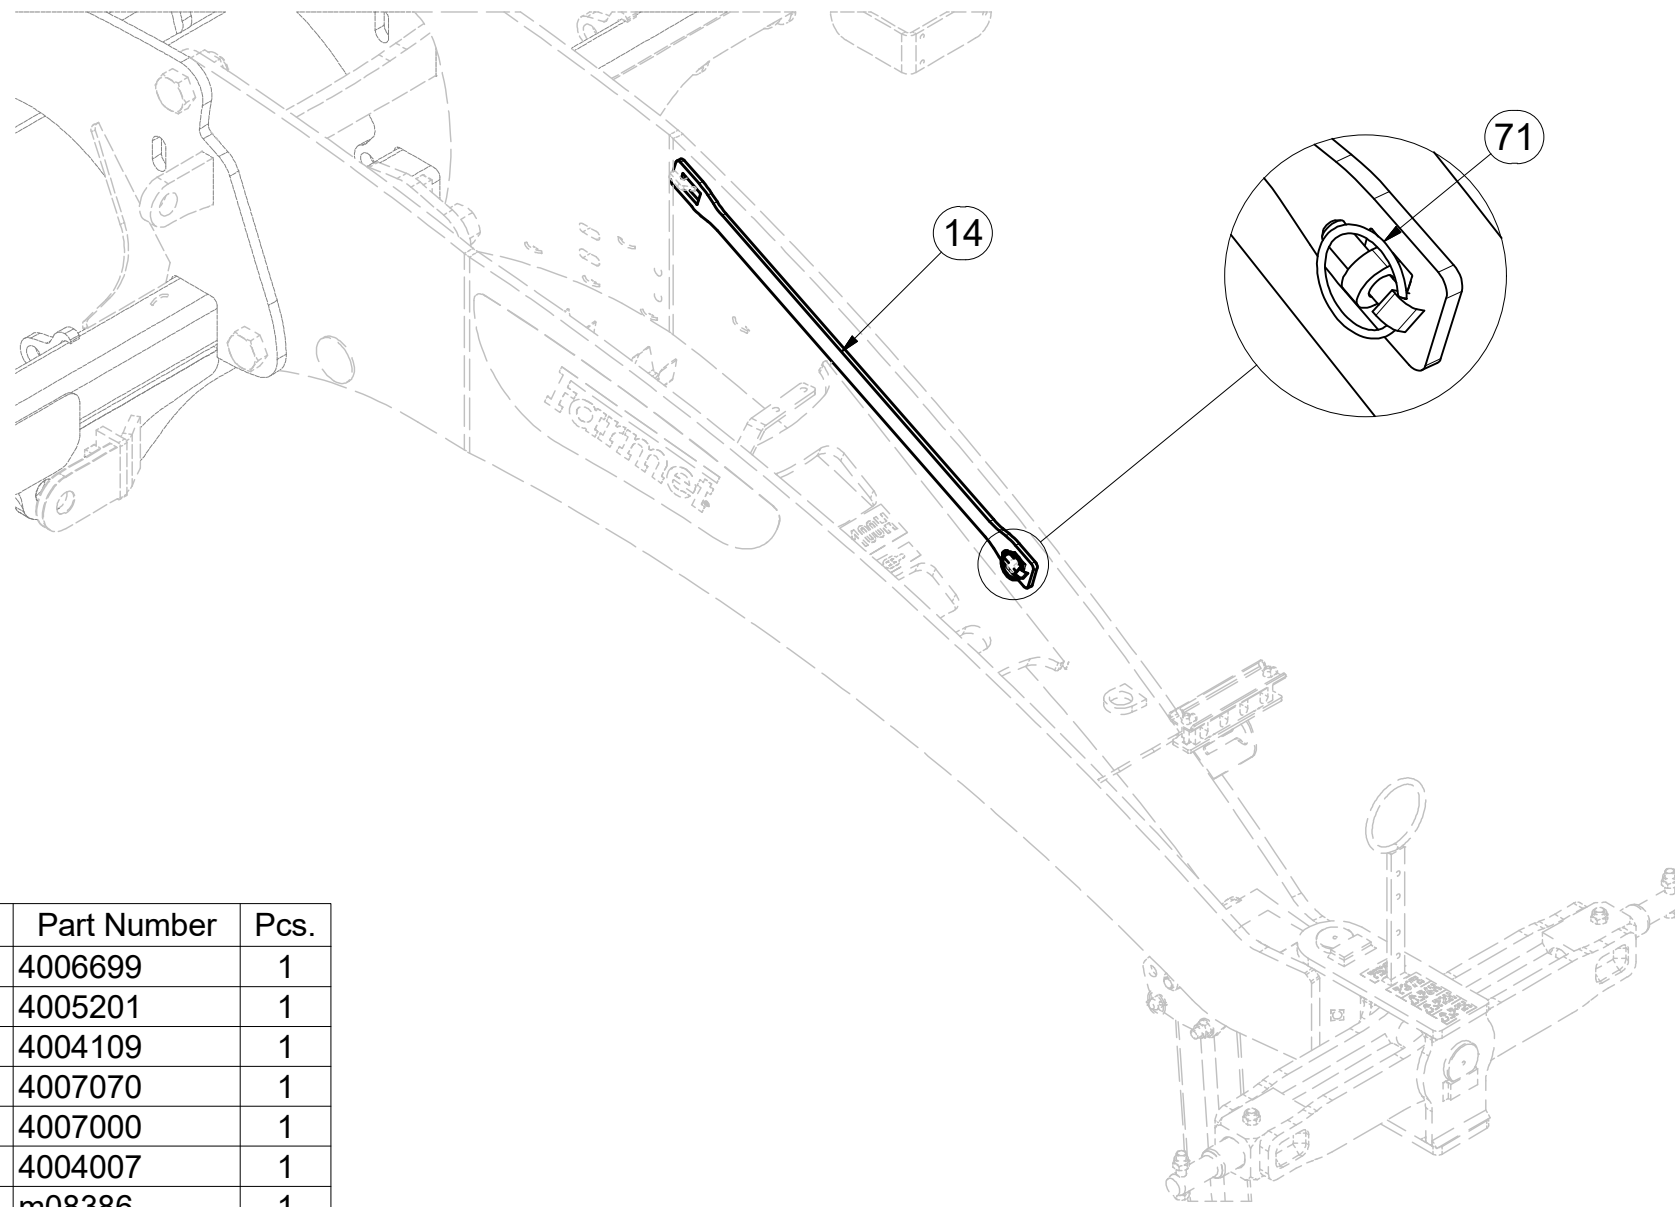

Ⓒ OJ T3

Ⓓ DEICHSEL T3

Ⓕ TIMON T3

Ⓖ TOW BAR T3

Ⓡ ДЫШЛО T3

Ⓟ DYSZEL T3

3007044

Pos.	Part Number	Pcs.
6	4006699	1
10	4005201	1
12	4004109	1
14	4007070	1
15	4007000	1
16	4004007	1
32	m08386	1
40	m09247	2
41	m04404	1
42	m05465	2
50	m01316	2
51	m03683	1
52	m05648	2
60	m01219	1
61	m03768	2
70	m10454	1
71	m02505	1