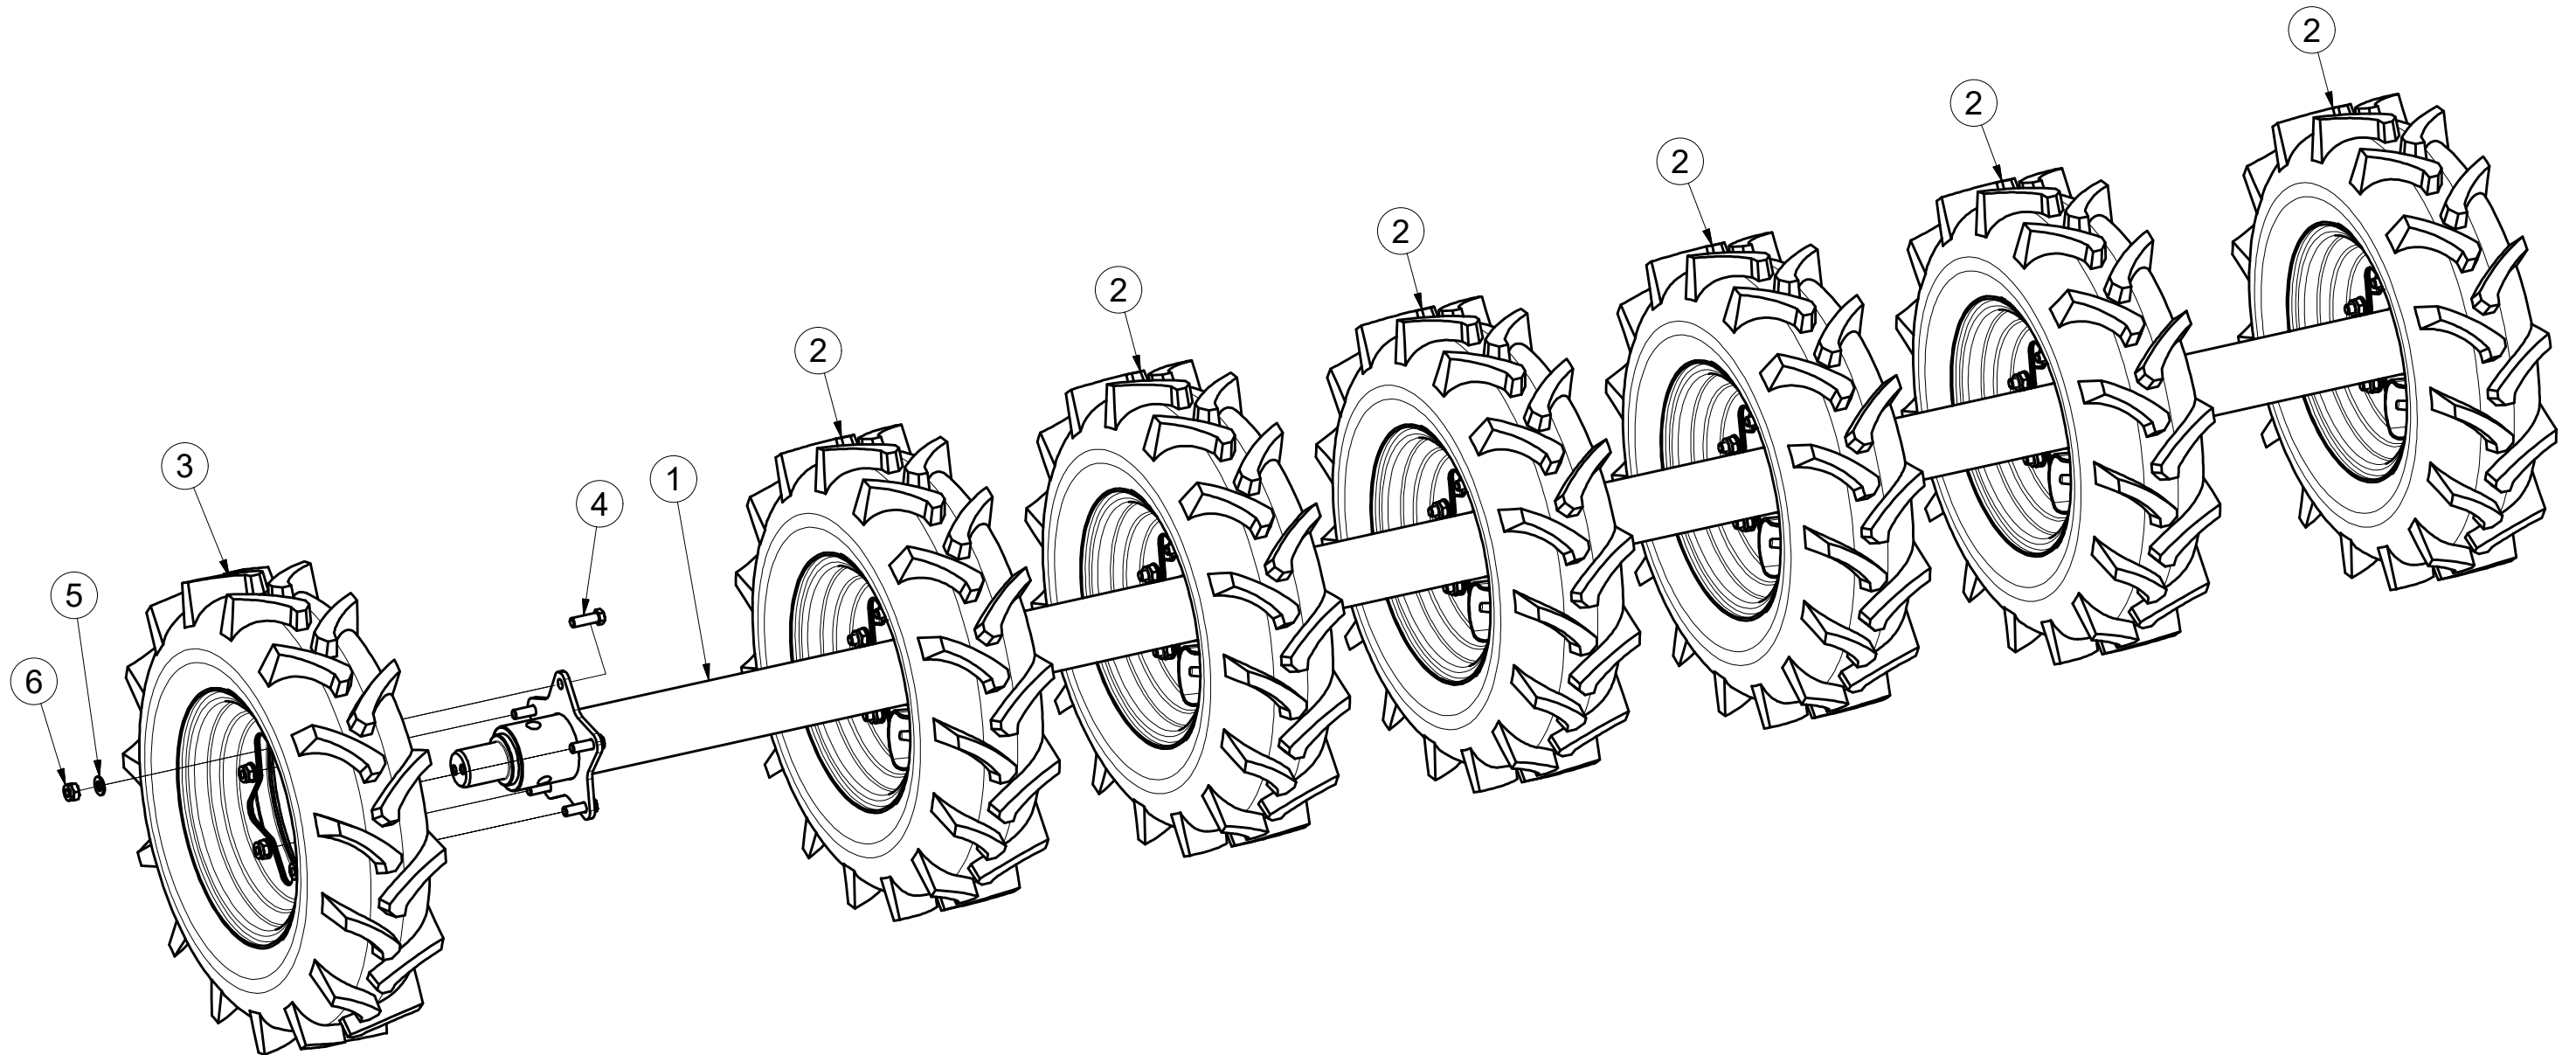

Ⓔ ROULEAU DU CHÂSSIS CENTRAL

Ⓒ CENTRAL AXLE ROLLER

Ⓔ КАТОК ОСИ ЦЕНТРАЛЬНЫЙ

Ⓔ WAŁ OSI ŚRODKOWY

3003449

Pos.	Part Number	Pcs.
1	3003448	1
2	m10236	6
3	m10235	1
4	m04612	35
5	m01209	35
6	m03775	35

CZ VÁLEC NÁPRAVY STŘEDNÍ
 D WALZE DER ACHSE, MITTLERE
 F ROULEAU DU CHÂSSIS CENTRAL