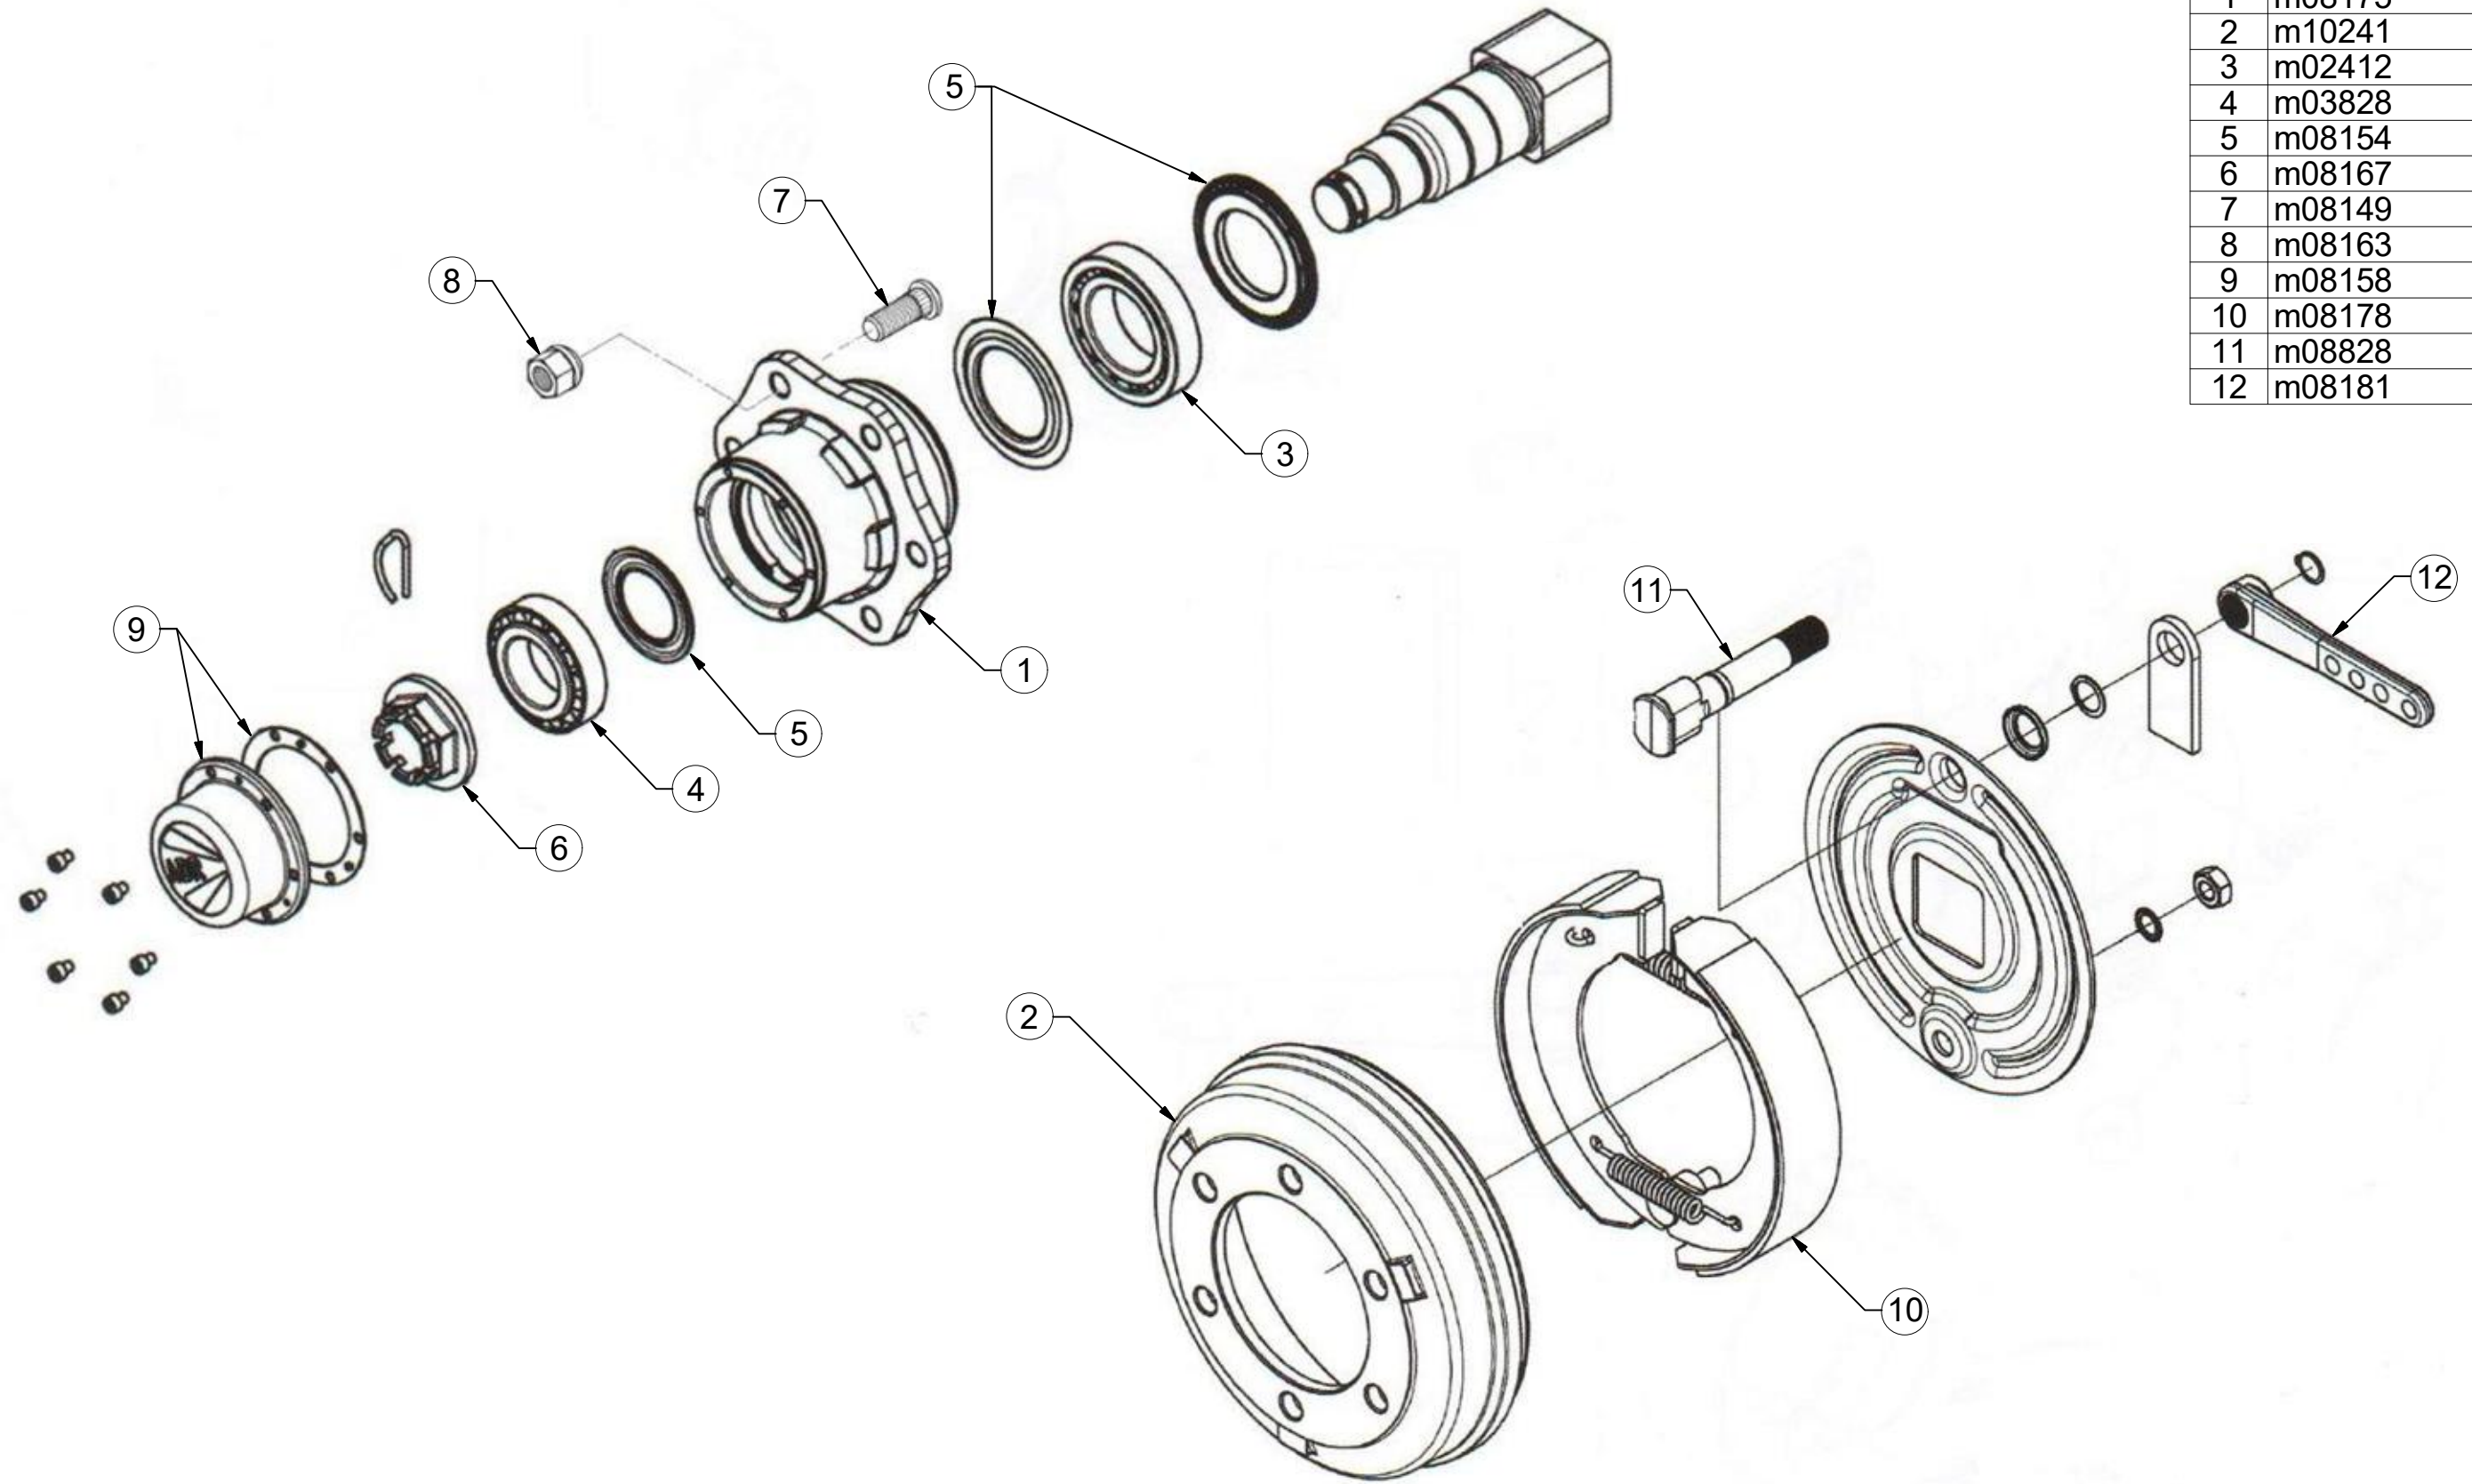

Ⓒ NÁPRAVA

Ⓓ ACHSE

Ⓕ ESSIEU

Ⓒ GB AXLE

Ⓒ RU OCB

Ⓒ PL OS

A70NA06FG

Pos.	Part Number	Pcs.
1	m08175	2
2	m10241	2
3	m02412	2
4	m03828	2
5	m08154	2
6	m08167	2
7	m08149	12
8	m08163	12
9	m08158	2
10	m08178	2
11	m08828	2
12	m08181	2