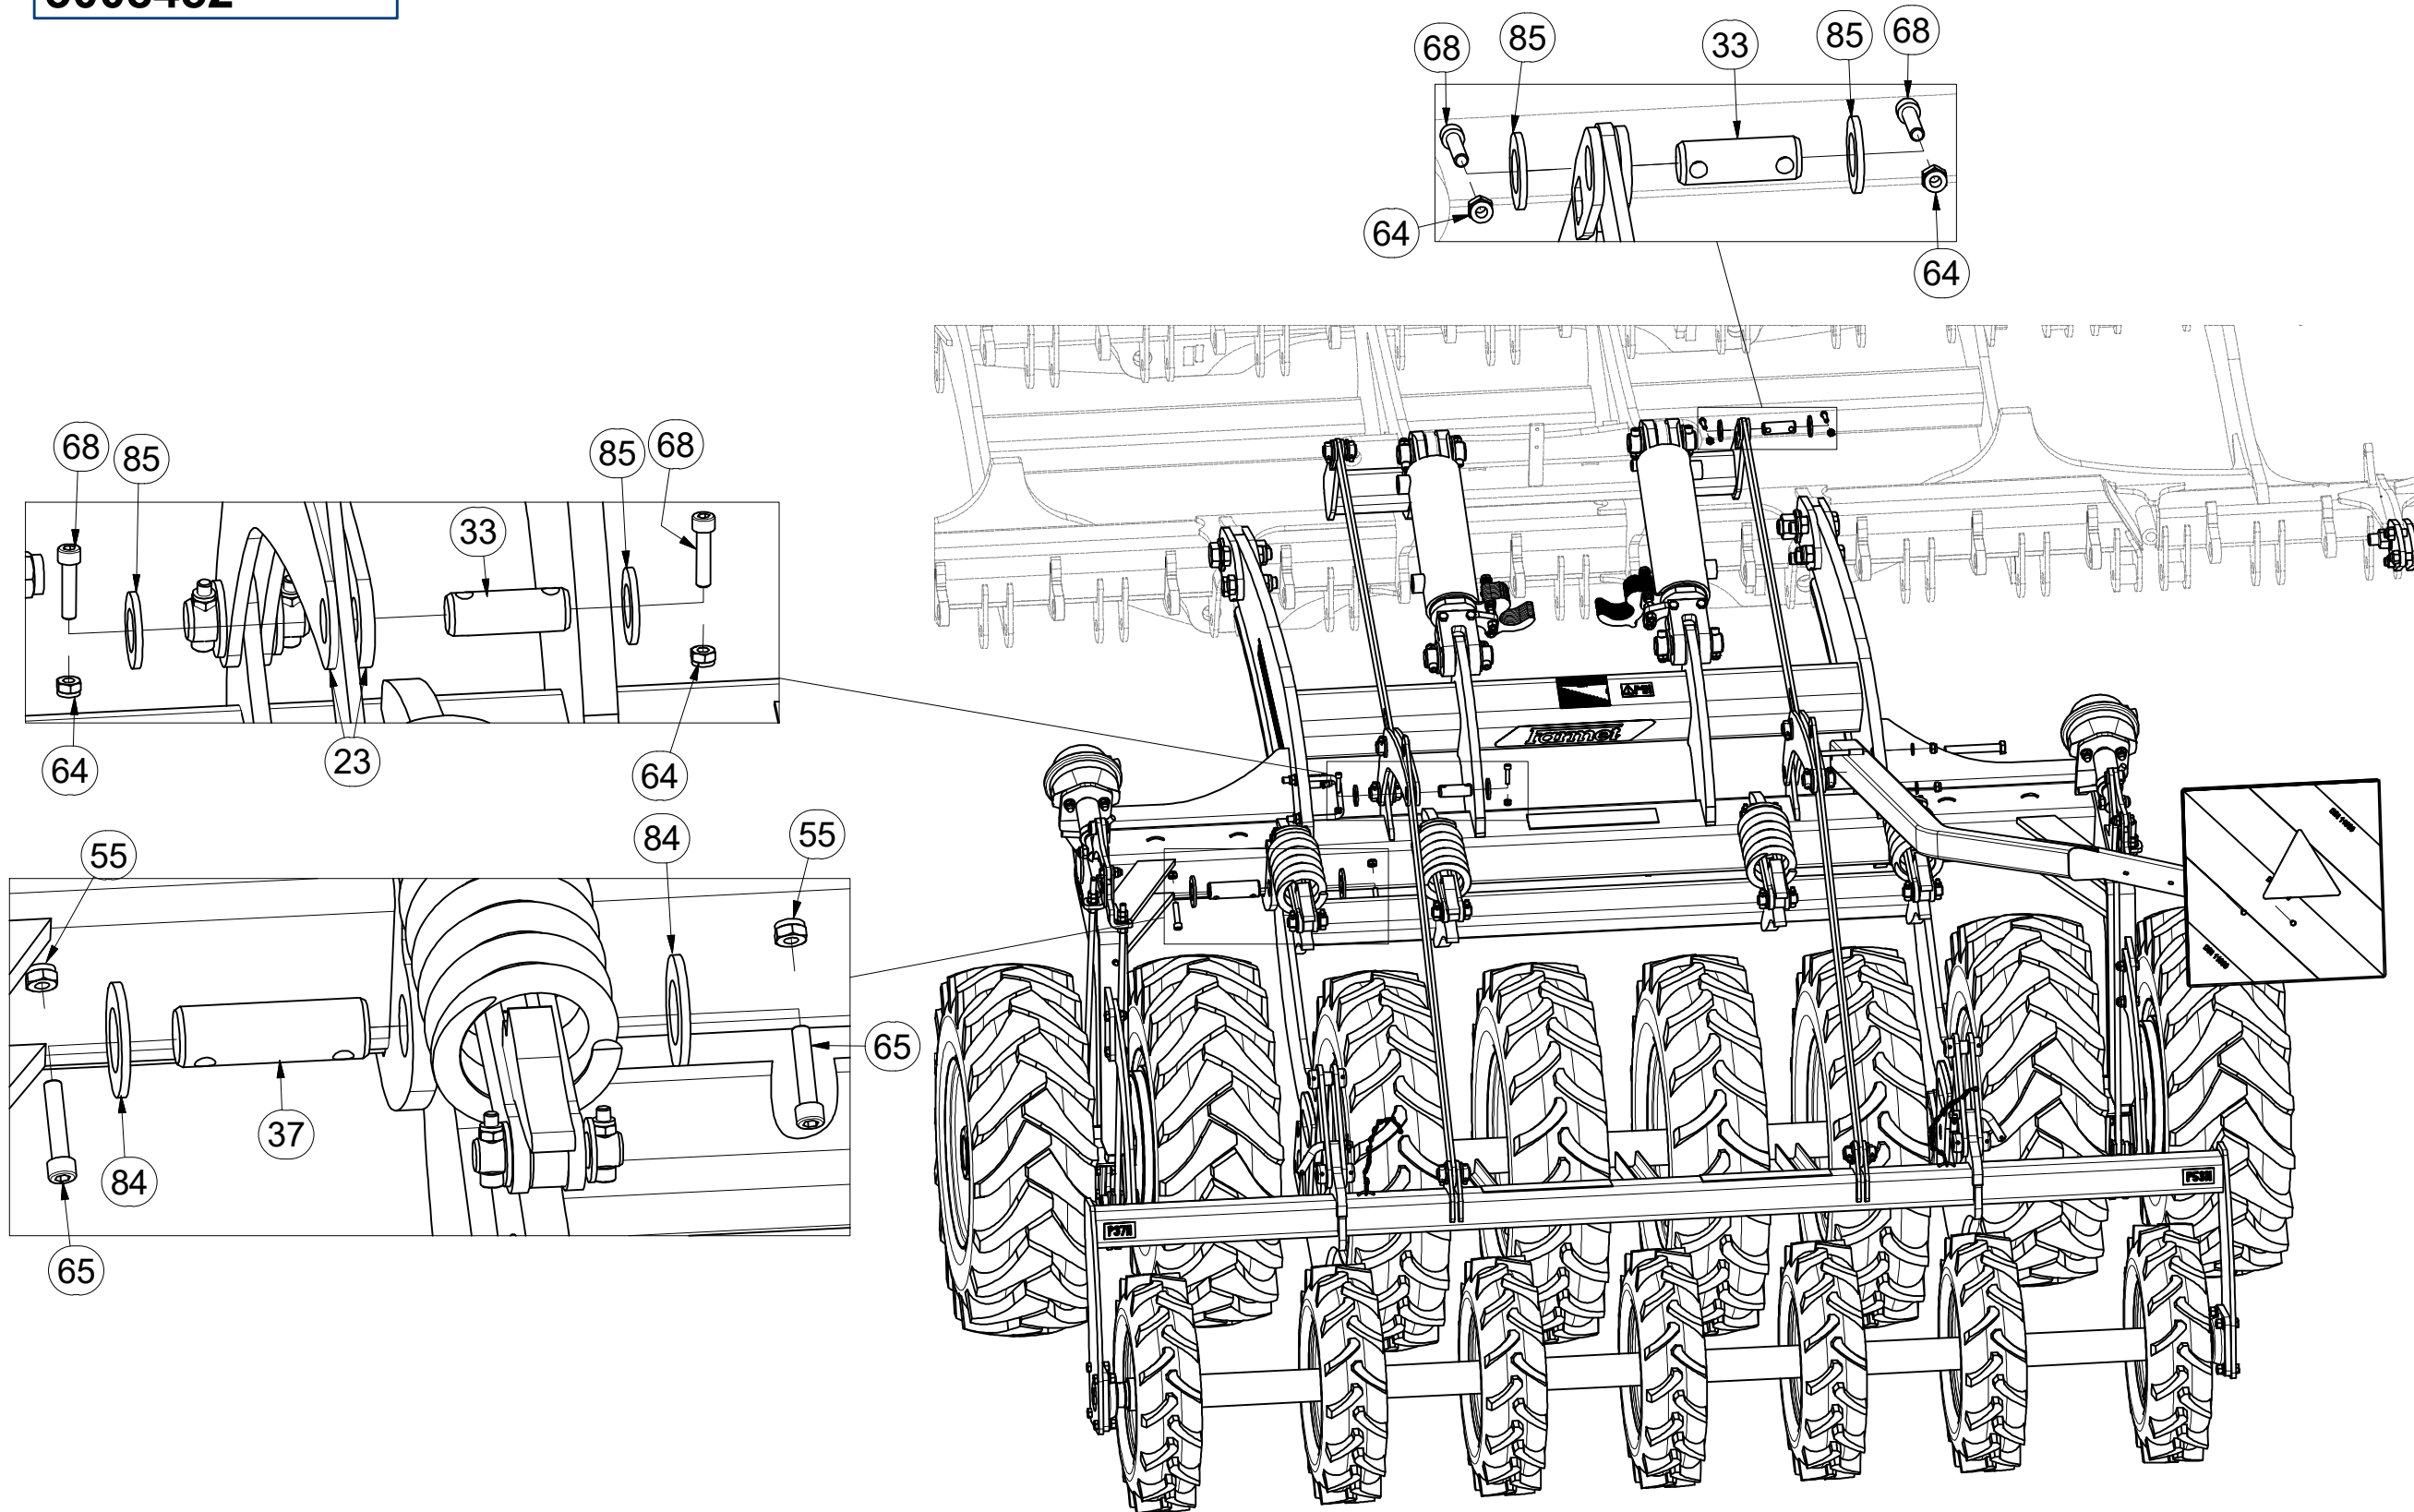

ⒸZ DVOJITÝ PNEUMATIKOVÝ VÁLEC

Ⓓ DOPPELTE REIFENWALZE

Ⓕ ROULEAU PNEUMATIQUE DOUBLE

ⒼB DOUBLE RUBBER-TYRED ROLLER

ⒶRU СПАРЕННЫЙ КАТОК С ШИНАМИ

ⒶPL PODWÓJNY WAŁ OPONOWY

3008452

Pos.	Part Number	Pcs.
4	3003450	1
7	3003611	1
14	4003888	6
23	4006579	4
24	4006615	2
26	4006671	6
33	4012992	10
37	4013777	2
39	4014276	4
44	ZS20270-40001	2
50	m02533	6
55	m03775	4
56	m03866	6
62	m04403	5
64	m04503	36
65	m05513	4
68	m09464	36
84	m14026	4
85	m14028	20