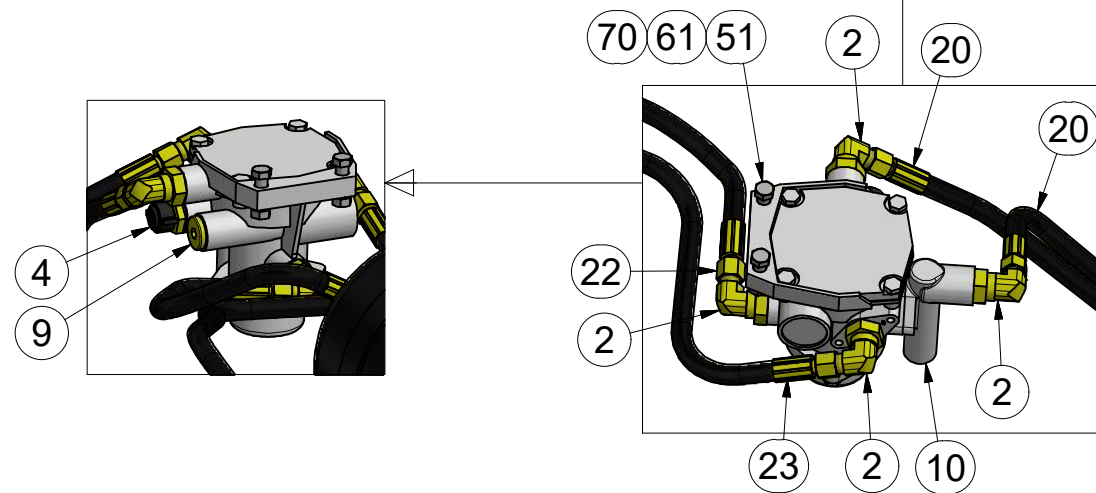

CZ DVOUHADICOVÉ BRZDY
 D ZWEISCHLAUCHBREMSSEN
 F FREINS À DEUX FLEXIBLES

GB DOUBLE-HOSE BRAKES
 RU ДВУХШЛАНГОВЫЕ ТОРМОЗА
 PL HAMULCE DWUPRZEWODOWE

3004442

Pos.	Part Number	Pcs.	Pos.	Part Number	Pcs.
1	m11380	1	23	m08464	1
2	m03890	5	24	m11735	1
3	m09818	4	25	m11734	1
4	m09816	2	26	m11733	2
5	m02473	1	50	m01089	4
6	m09797	1	51	m04613	2
7	m09789	2	60	m01296	4
8	m08261	4	61	m01299	2
9	m04855	1	62	m08462	2
10	m10608	1	63	m11768	2
11	m09948	1	64	m03941	4
12	m09949	1	65	m09817	2
20	m10623	4	68	m06803	2
22	m10003	1	70	m01208	2
			71	m01202	4