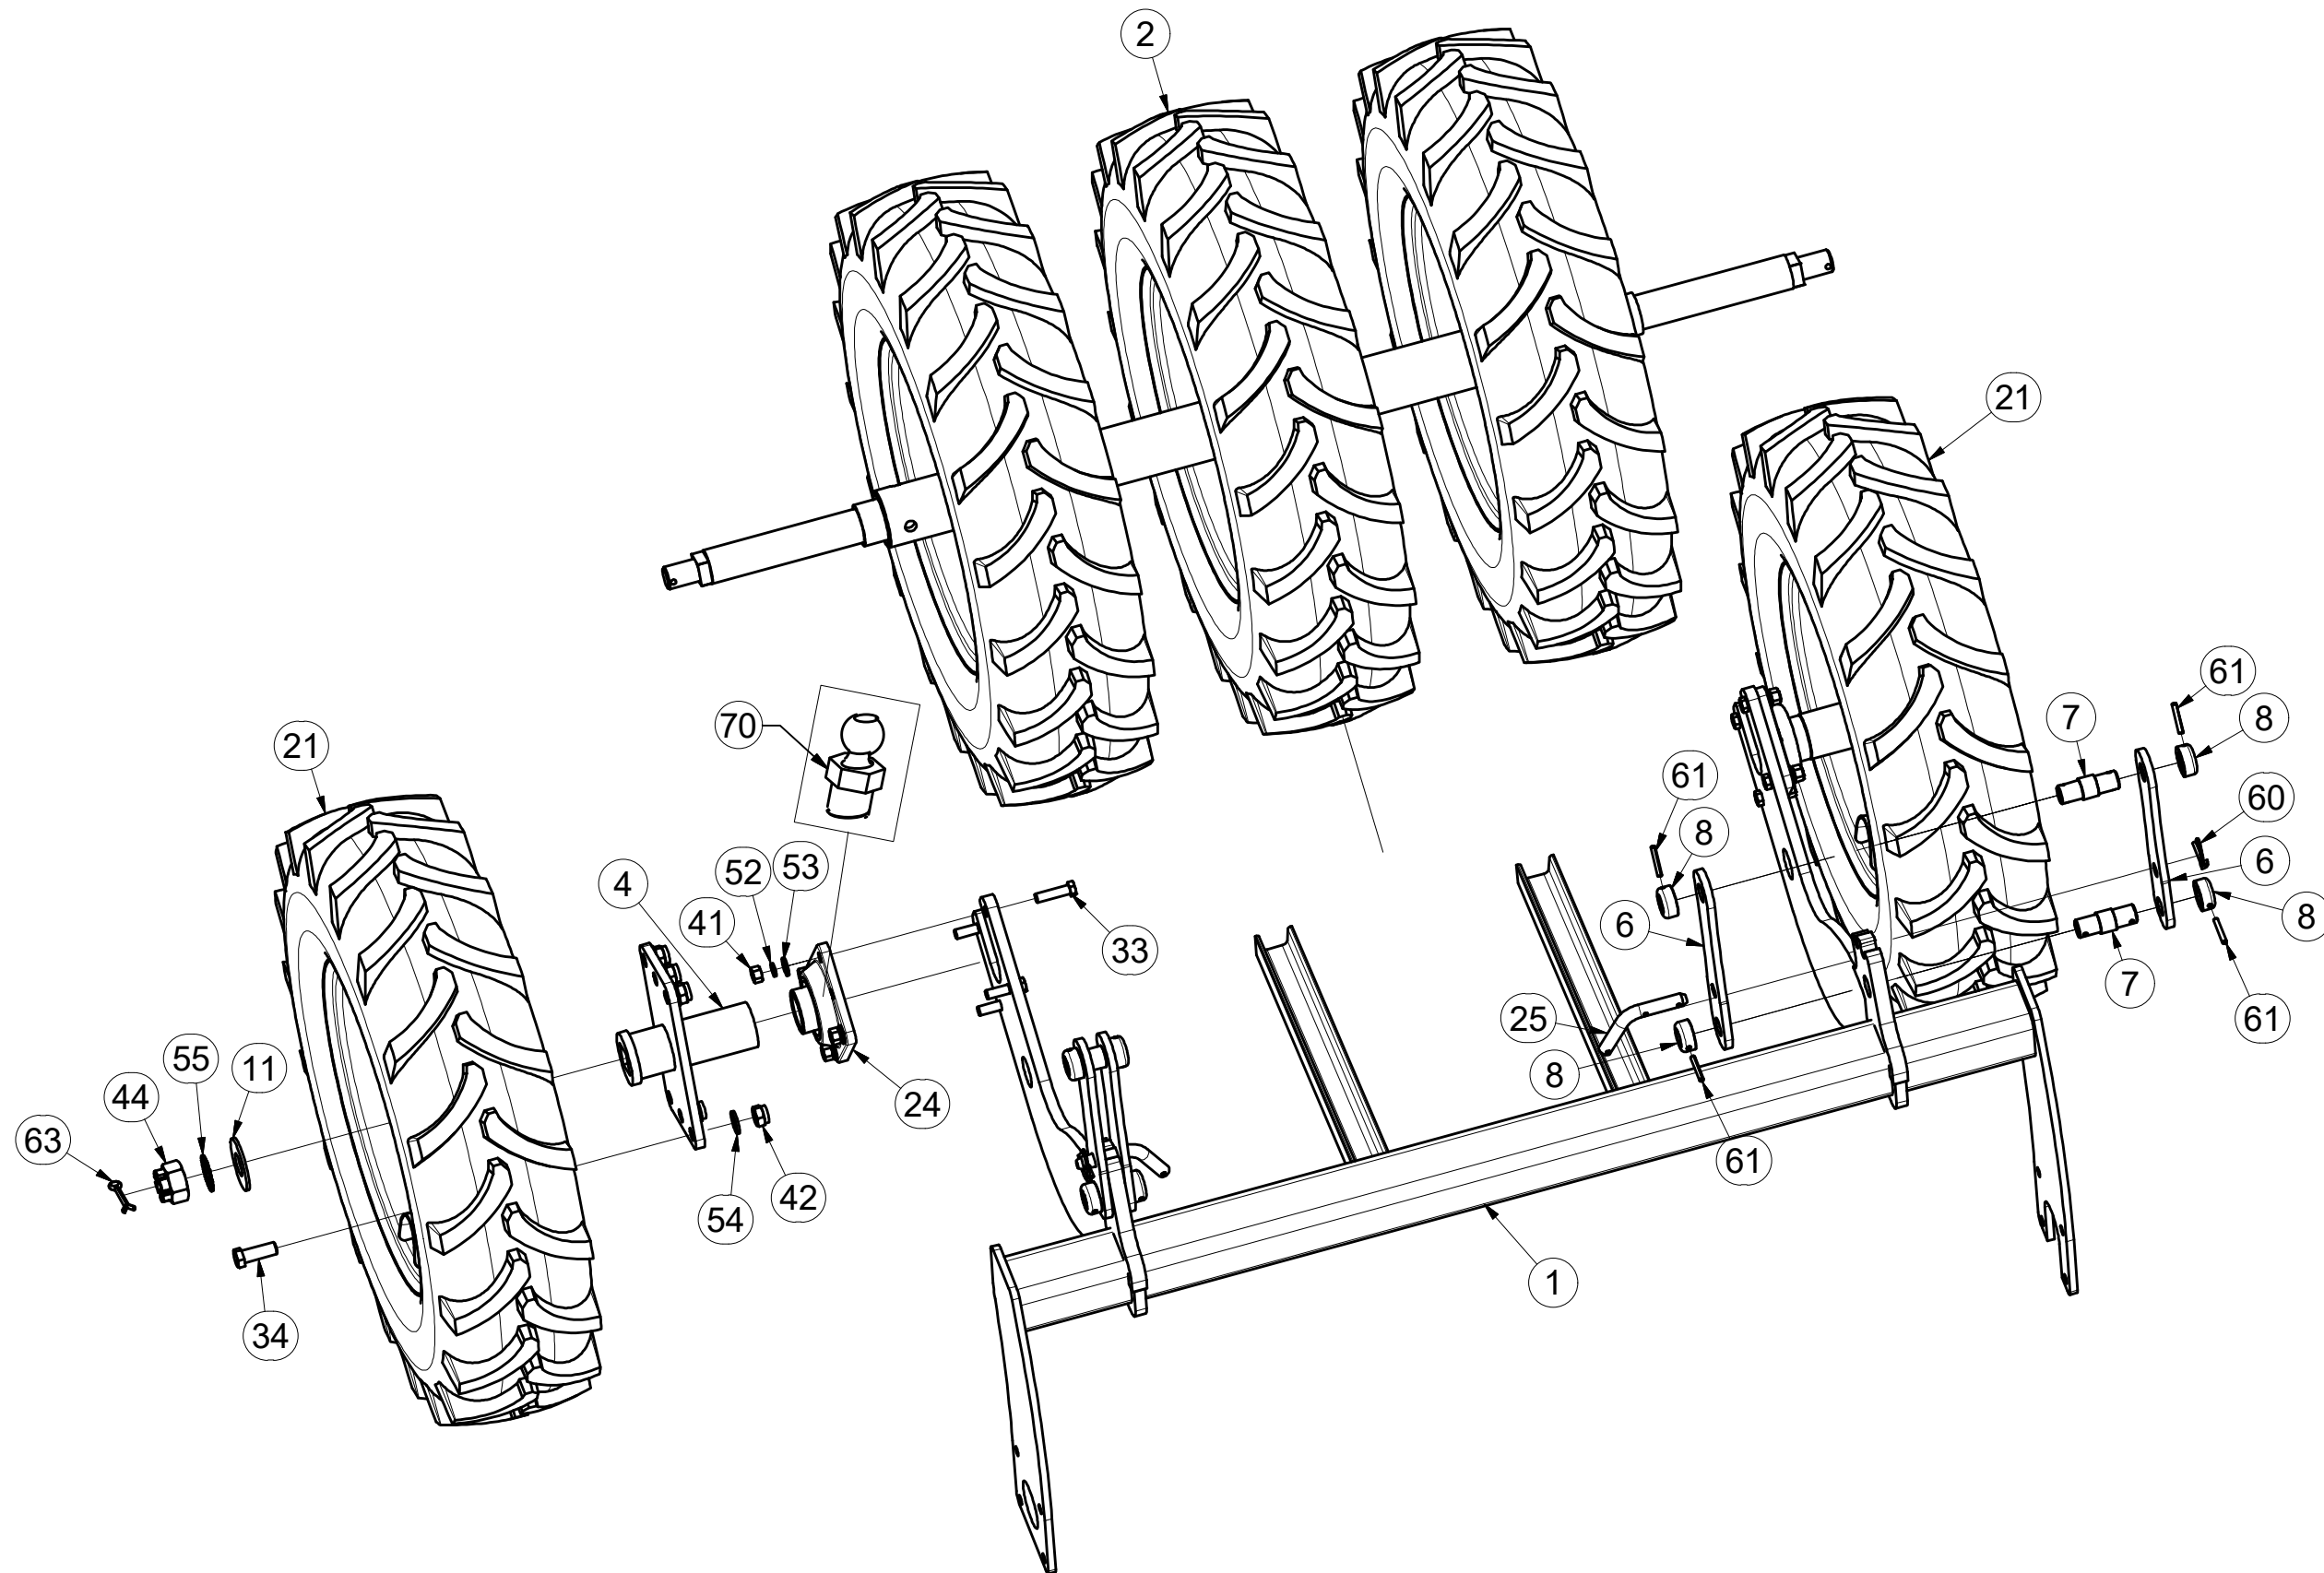

Ⓕ ROULEAU PNEUMATIQUE DOUBLE - GAUCHE

Ⓖ DOUBLE RUBBER-TYRED ROLLER - LEFT

Ⓡ СПАРЕННЫЙ КАТОК С ШИНАМИ - ЛЕВЫЙ

Ⓟ PODWÓJNY WAŁ OPONOWY - LEWY

Farmet

3003611

Pos.	Part Number	Pcs.
1	3003612	1
2	3003614	1
4	4006569	2
6	4007284	4
7	4006540	4
8	4006541	8
11	4005178	2
21	m10108	2
24	m13082	2
25	m09436	2
33	m06077	8
34	m02254	12
41	m01305	16
42	m03683	12
44	m09919	2
52	m03988	16
53	m01214	16
54	m01219	12
55	m09920	2
60	m10454	2
61	m07048	8
63	m04403	2
70	m04299	4