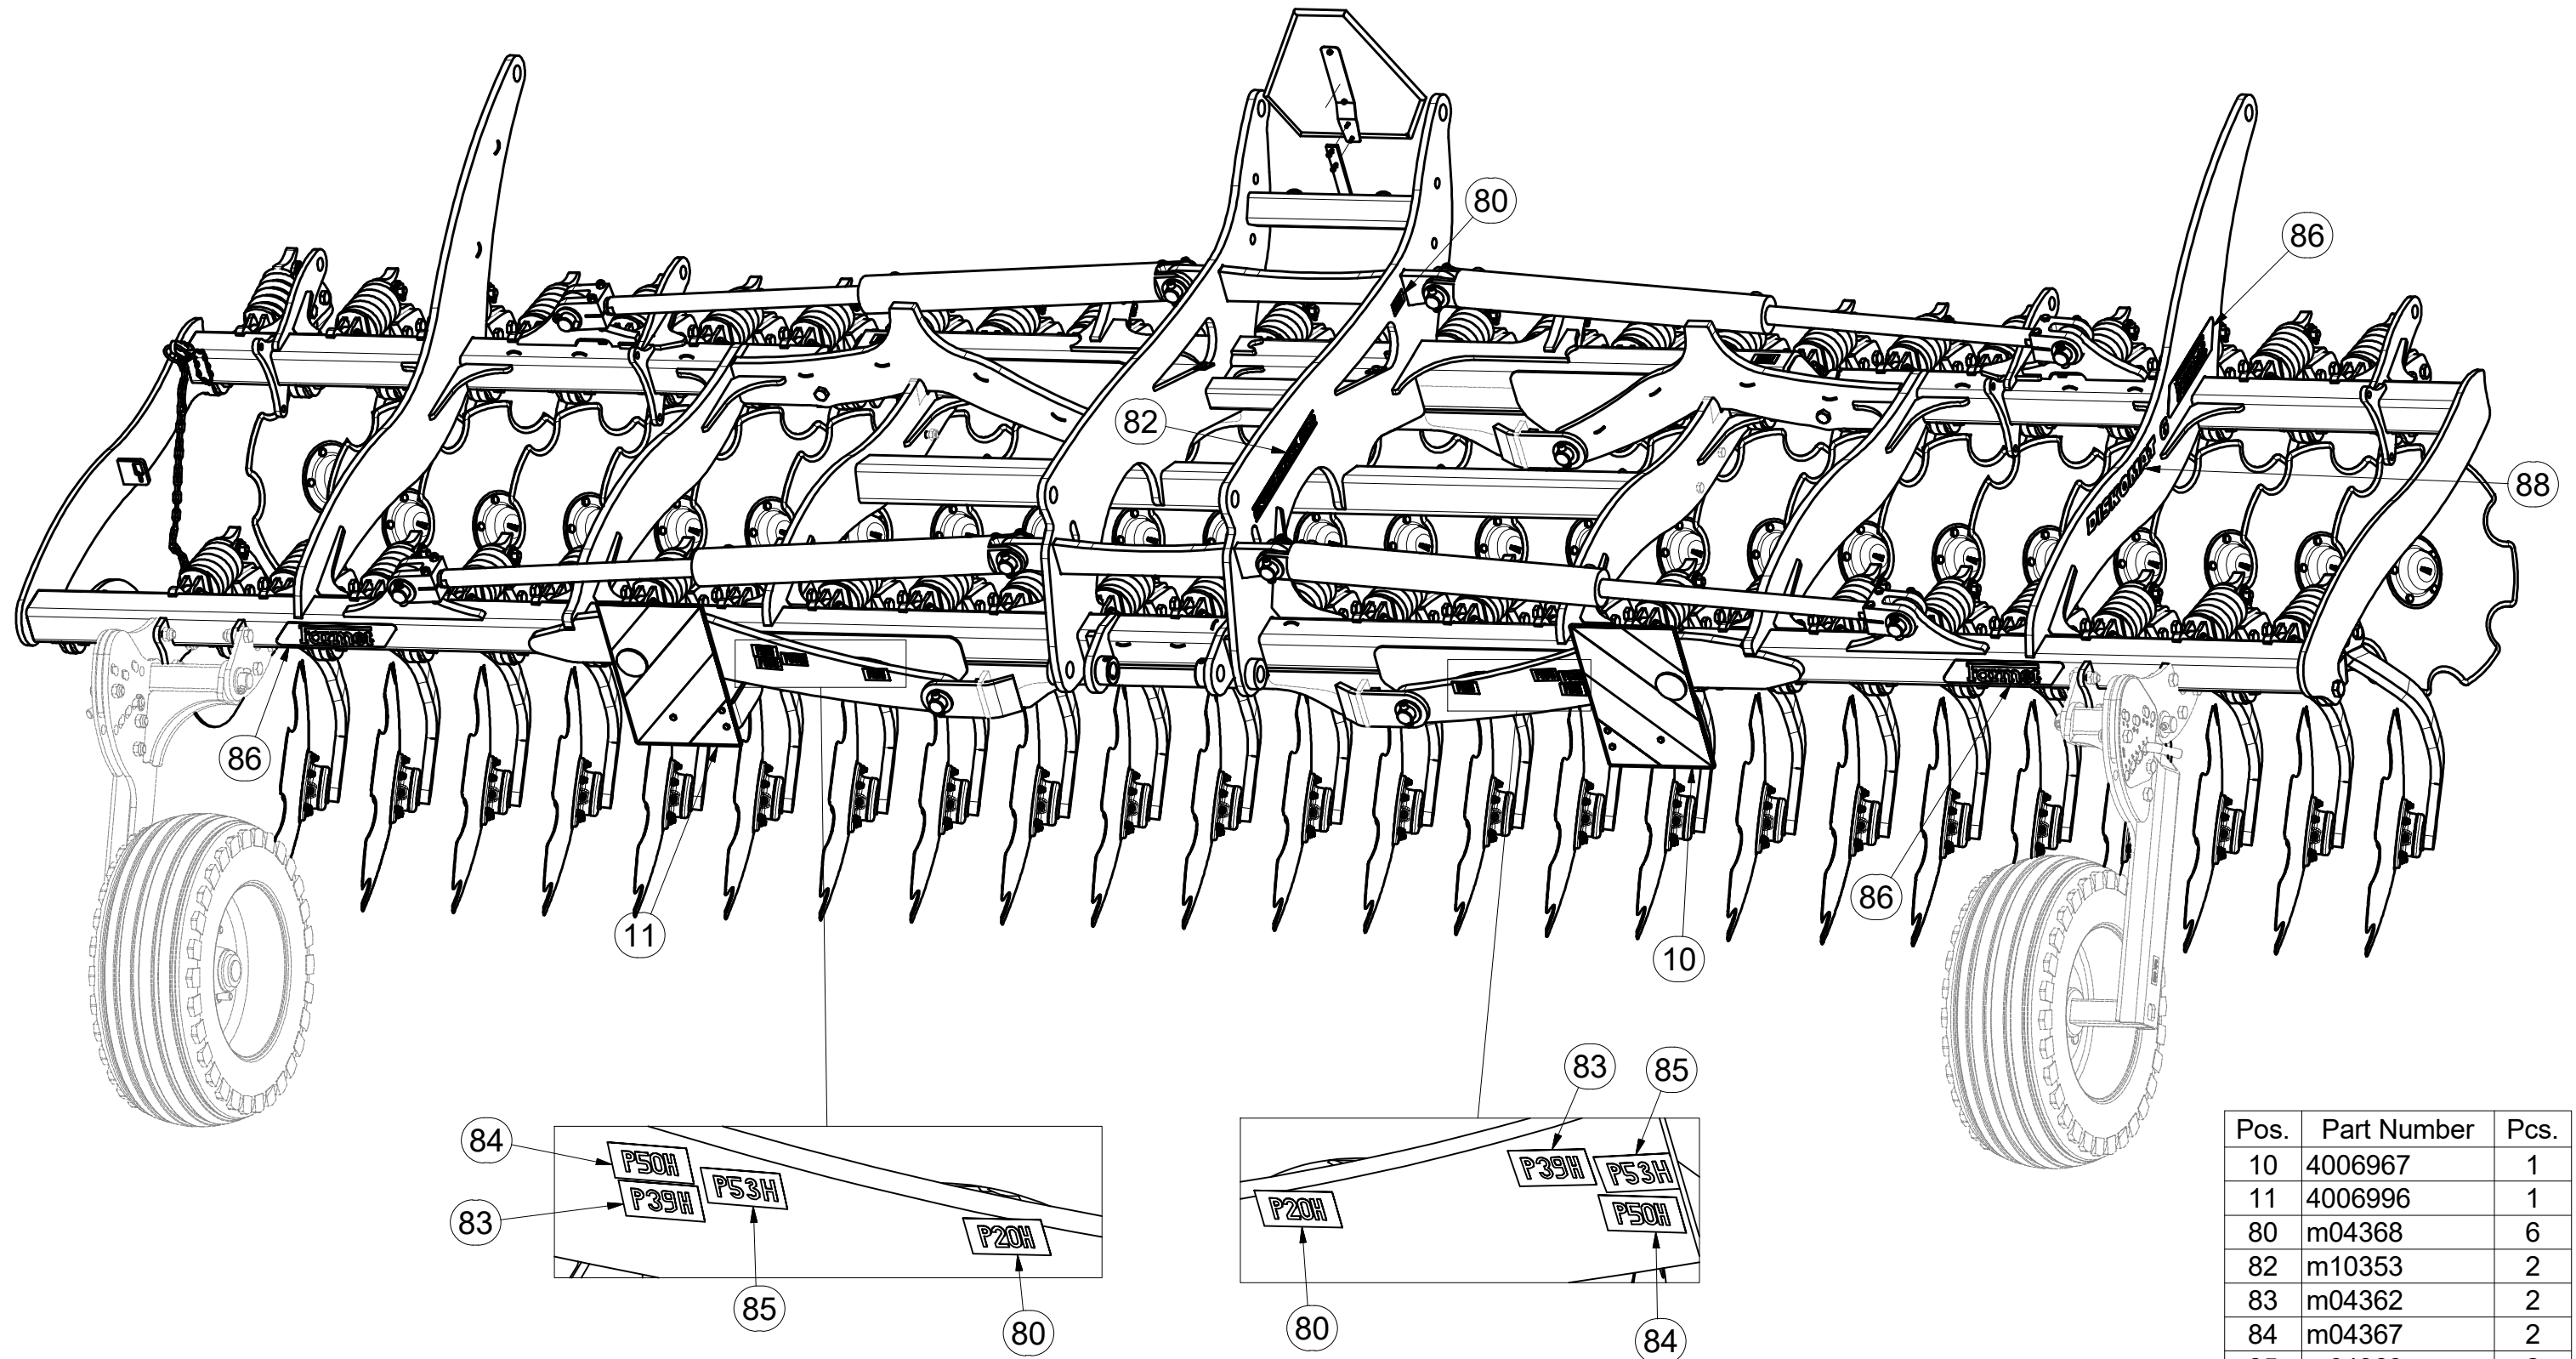

☉ ZÁKLAD STROJE

Ⓧ UNTERBAU DER MASCHINE

Ⓧ BÂTI DE LA MACHINE

Ⓧ FOOTING OF THE MACHINE

Ⓧ ОСНОВАНИЕ МАШИНЫ

Ⓧ PODSTAWA MASZYNY

3007469

Pos.	Part Number	Pcs.
10	4006967	1
11	4006996	1
80	m04368	6
82	m10353	2
83	m04362	2
84	m04367	2
85	m04369	2
86	m13117	4
88	m10838	2