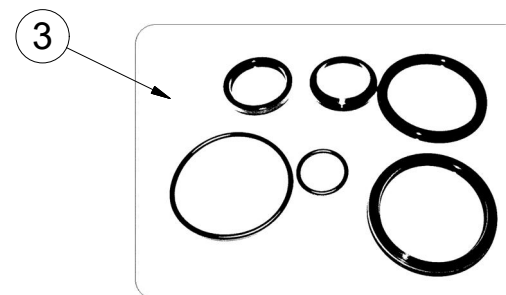

9003829 - Ø80/Ø45-200		
Pos	Part number	Pcs
3	m11595	2