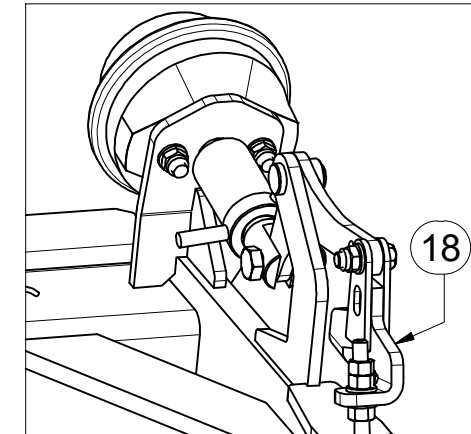

Ⓕ ROULEAU PNEUMATIQUE DOUBLE

Ⓖ DOUBLE RUBBER-TYRED ROLLER

Ⓡ СПАРЕННЫЙ КАТОК С ШИНАМИ

Ⓟ PODWÓJNY WAŁ OPONOWY

3008452

Pos.	Part Number	Pcs.
12	4000250	2
15	4005511	2
16	4005577	2
17	4006069	1
18	4006070	1
19	4006075	4
22	4006086	2
29	4006900	2
47	m01214	34
49	m01305	12
54	m03683	4
57	m03926	18
58	m04301	42
69	m09922	2
70	m10112	2
73	m10473	2
74	m10474	2