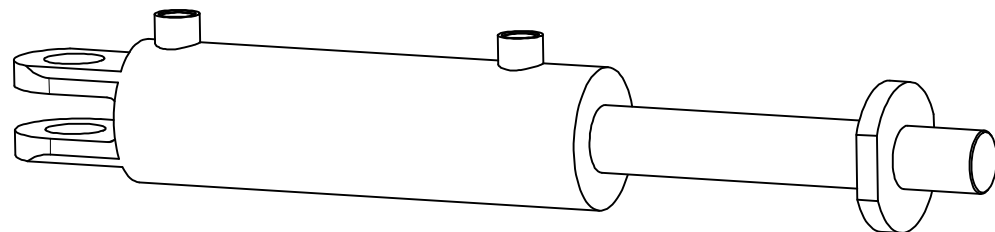

9003945 - Ø100/Ø50-200		
Pos	Part number	Pcs
2	m11594	2

9003829 - Ø80/Ø45-200		
Pos	Part number	Pcs
3	m11595	2

Ⓒ SVĚTELNÁ SADA

Ⓓ LEUCHTENSATZ

Ⓕ KIT LUMINEUX

Ⓖ LIGHTING SET

Ⓡ ОСВЕТИТЕЛЬНЫЙ КОМПЛЕКТ

Ⓢ ZESTAW OŚWIETLENIA