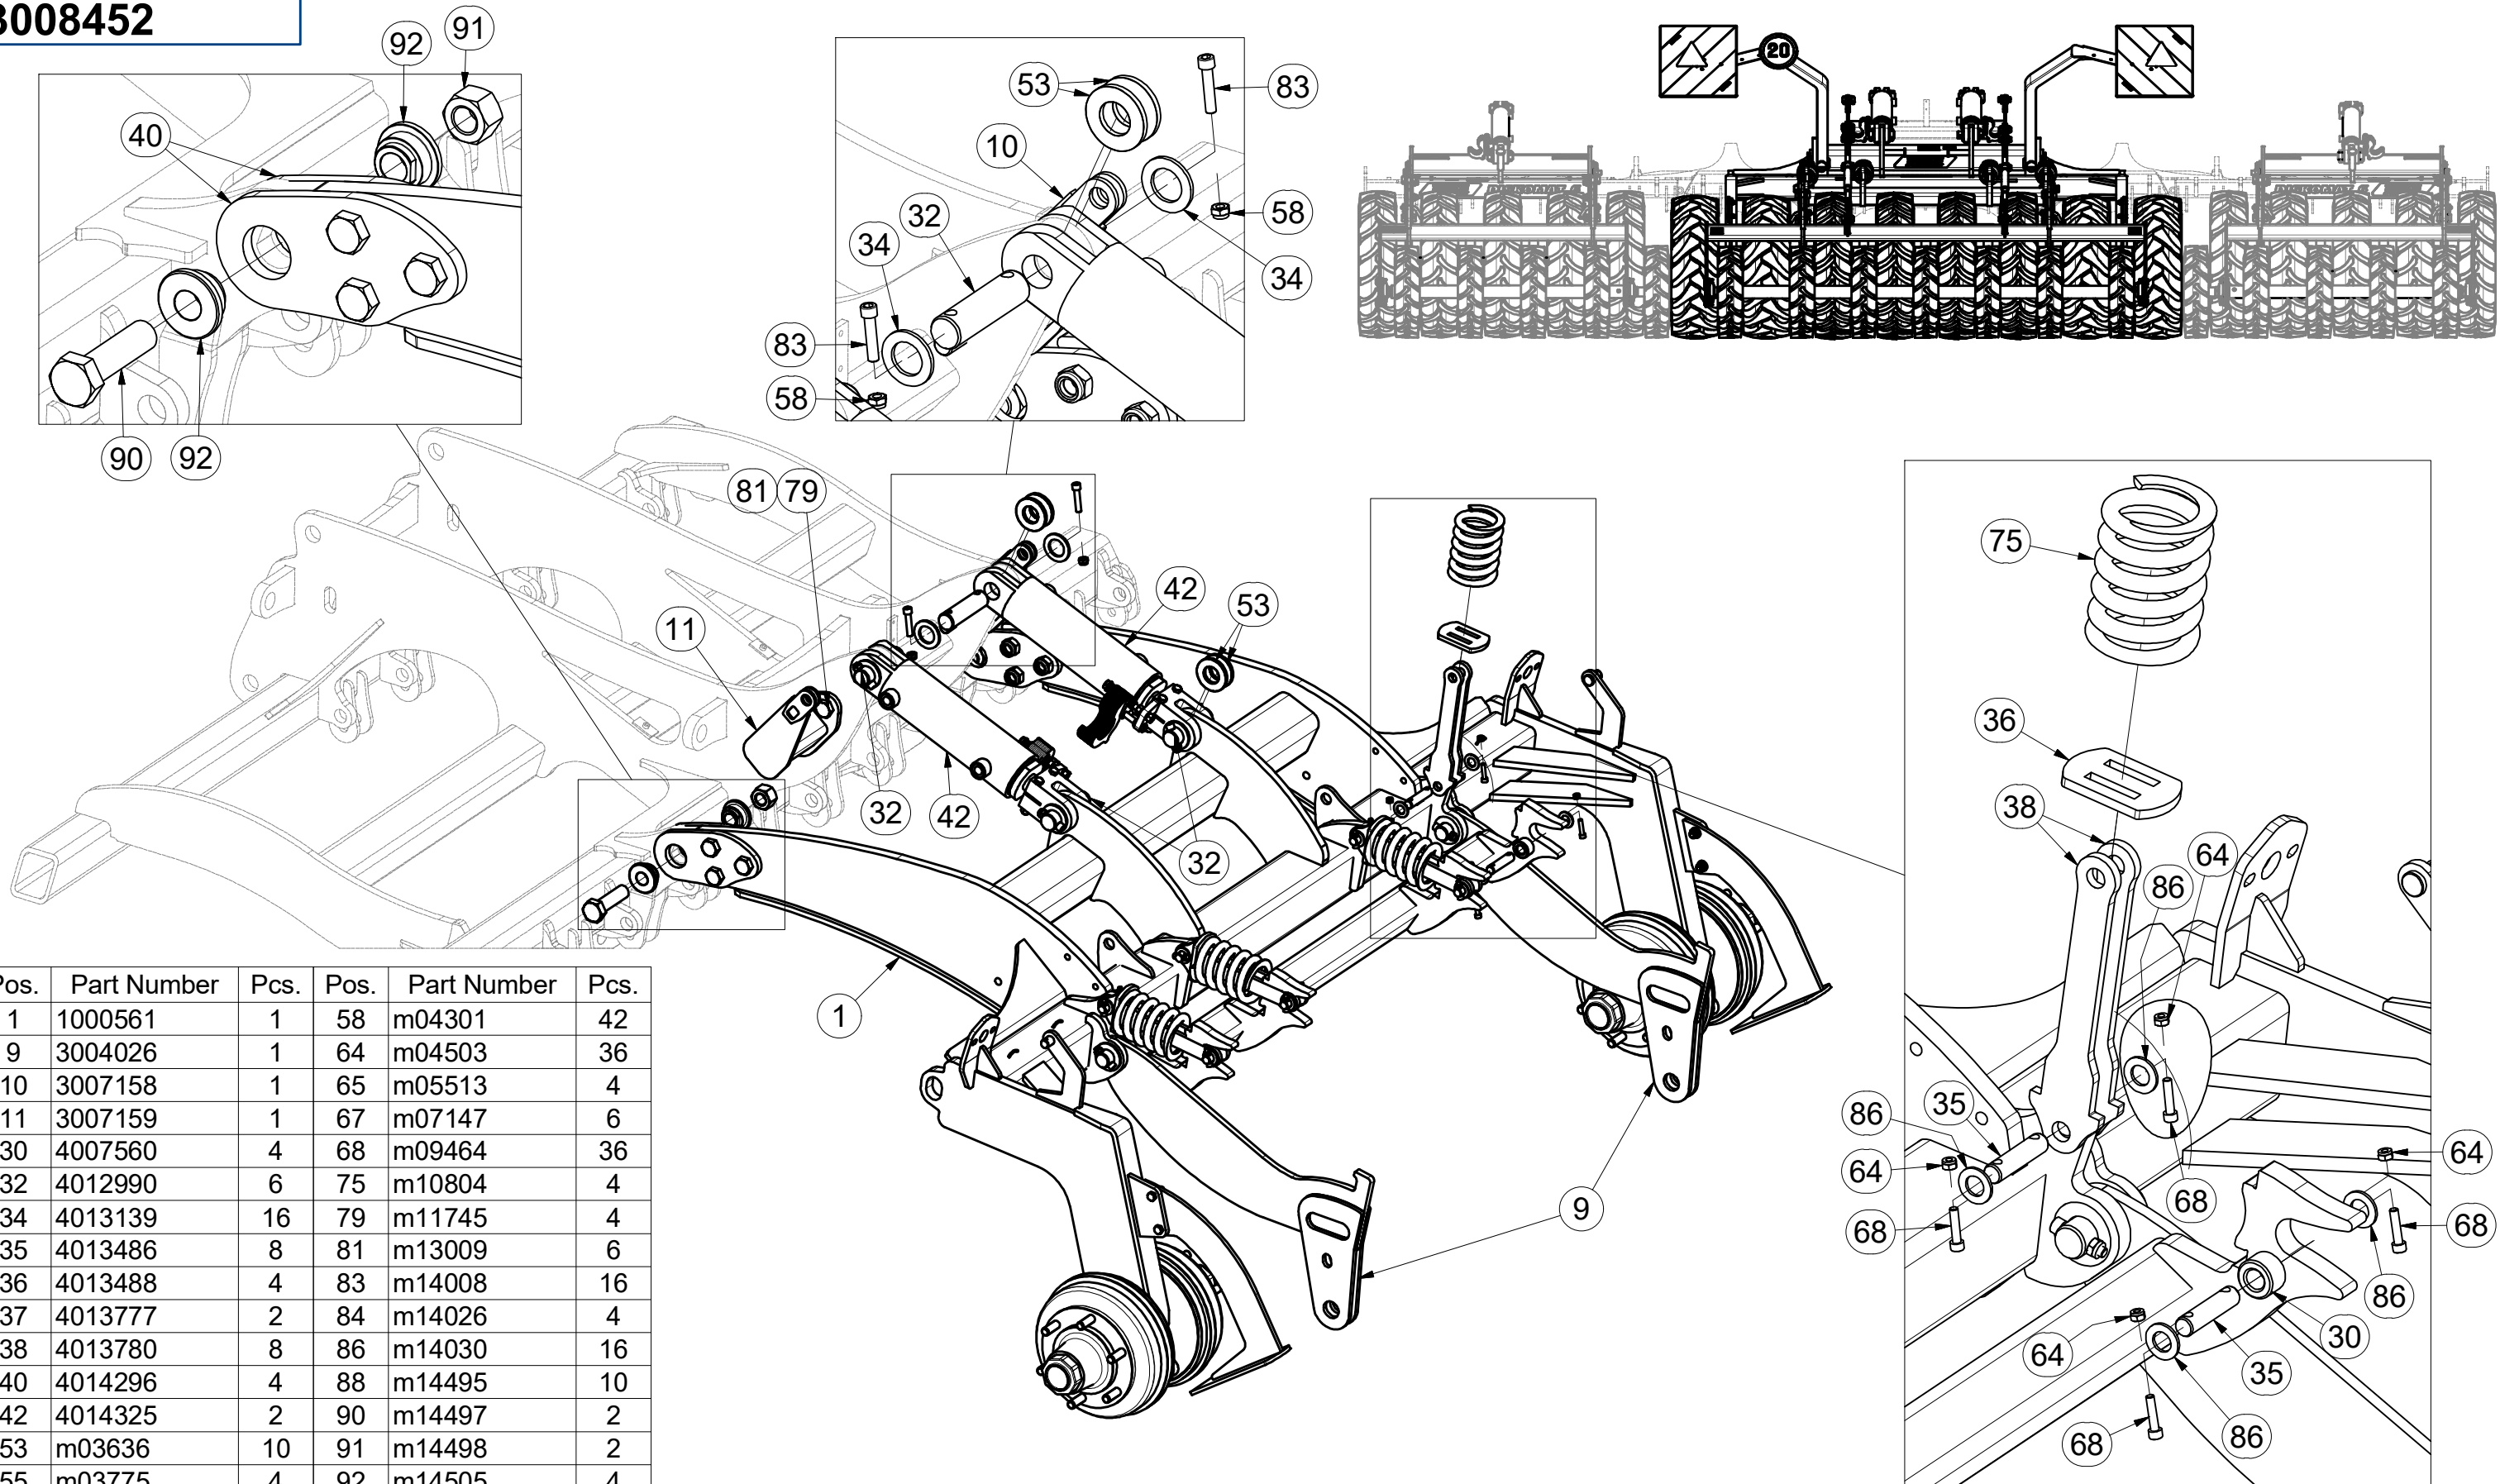

Ⓒ DVOJITÝ PNEUMATIKOVÝ VÁLEC

Ⓓ DOPPELTE REIFENWALZE

Ⓕ ROULEAU PNEUMATIQUE DOUBLE

Ⓖ DOUBLE RUBBER-TYRED ROLLER

Ⓡ СПАРЕННЫЙ КАТОК С ШИНАМИ

Ⓢ PODWÓJNY WAŁ OPONOWY

3008452

Pos.	Part Number	Pcs.	Pos.	Part Number	Pcs.
1	1000561	1	58	m04301	42
9	3004026	1	64	m04503	36
10	3007158	1	65	m05513	4
11	3007159	1	67	m07147	6
30	4007560	4	68	m09464	36
32	4012990	6	75	m10804	4
34	4013139	16	79	m11745	4
35	4013486	8	81	m13009	6
36	4013488	4	83	m14008	16
37	4013777	2	84	m14026	4
38	4013780	8	86	m14030	16
40	4014296	4	88	m14495	10
42	4014325	2	90	m14497	2
53	m03636	10	91	m14498	2
55	m03775	4	92	m14505	4