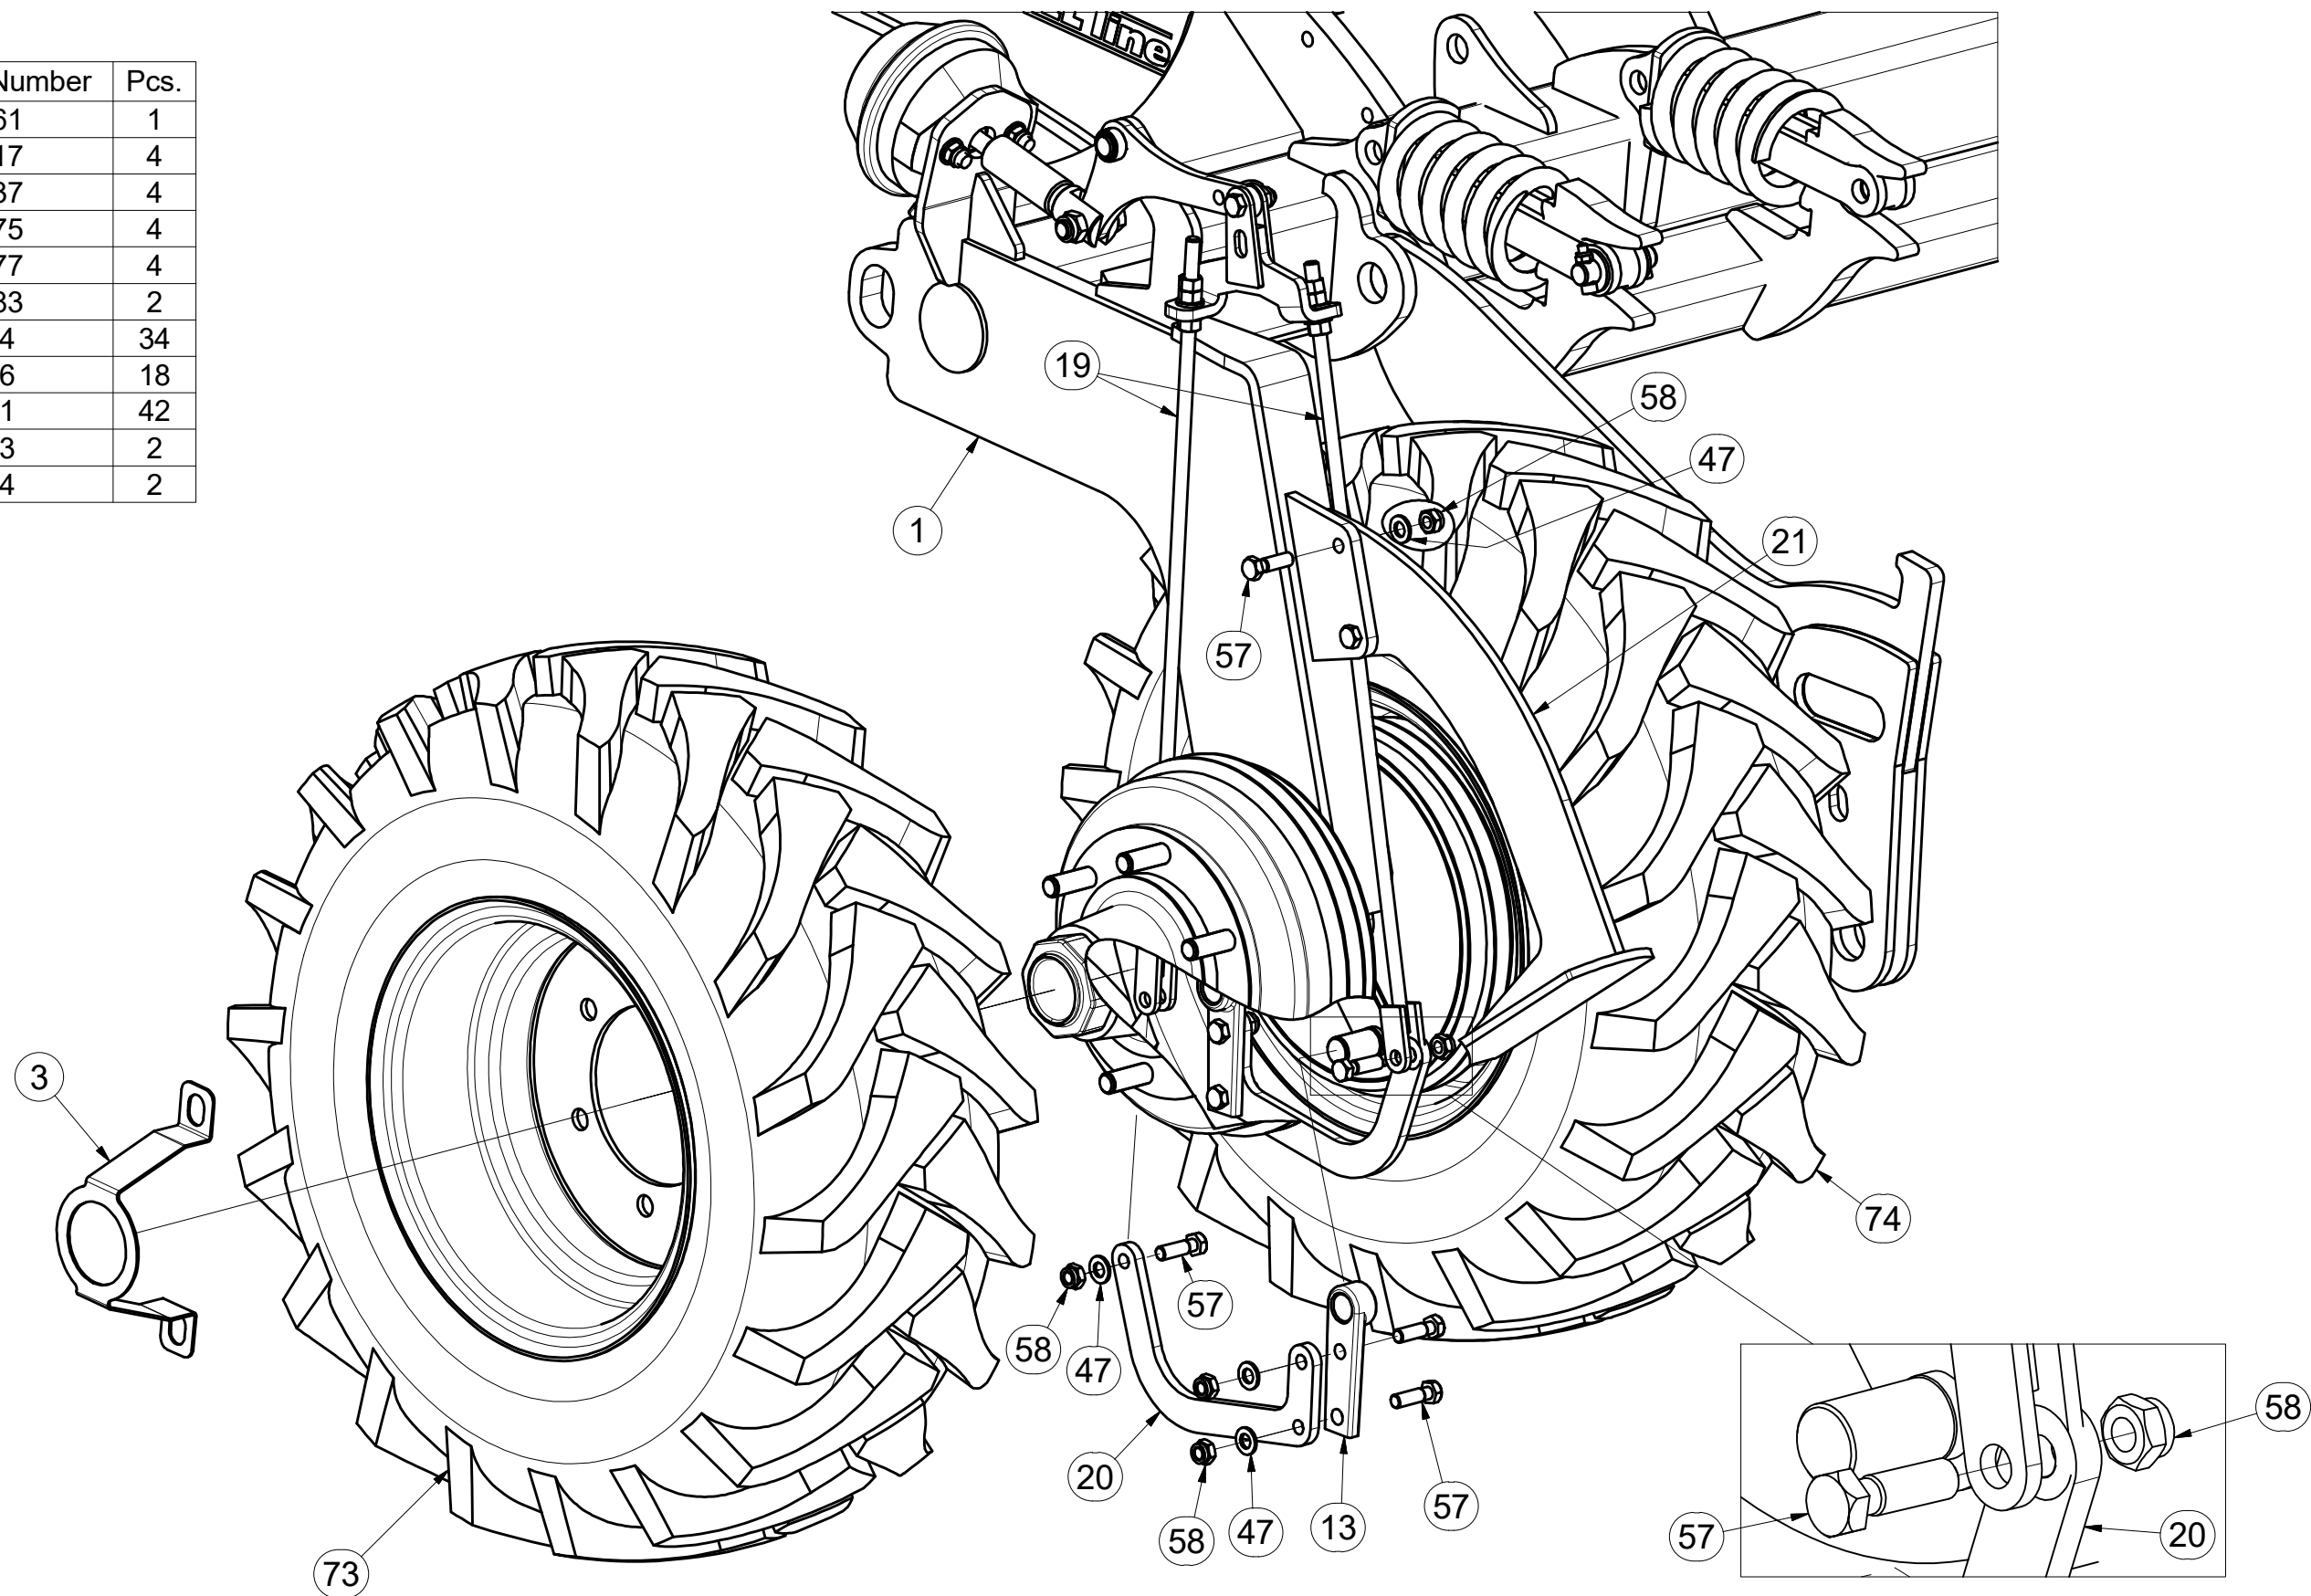

Ⓒ DVOJITÝ PNEUMATIKOVÝ VÁLEC

Ⓓ DOPPELTE REIFENWALZE

Ⓕ ROULEAU PNEUMATIQUE DOUBLE

Ⓖ DOUBLE RUBBER-TYRED ROLLER

Ⓡ СПАРЕННЫЙ КАТОК С ШИНАМИ

Ⓢ PODWÓJNY WAŁ OPONOWY

Farmet

3008452

Pos.	Part Number	Pcs.
1	1000561	1
3	3002417	4
13	4003637	4
19	4006075	4
20	4006077	4
21	4006083	2
47	m01214	34
57	m03926	18
58	m04301	42
73	m10473	2
74	m10474	2