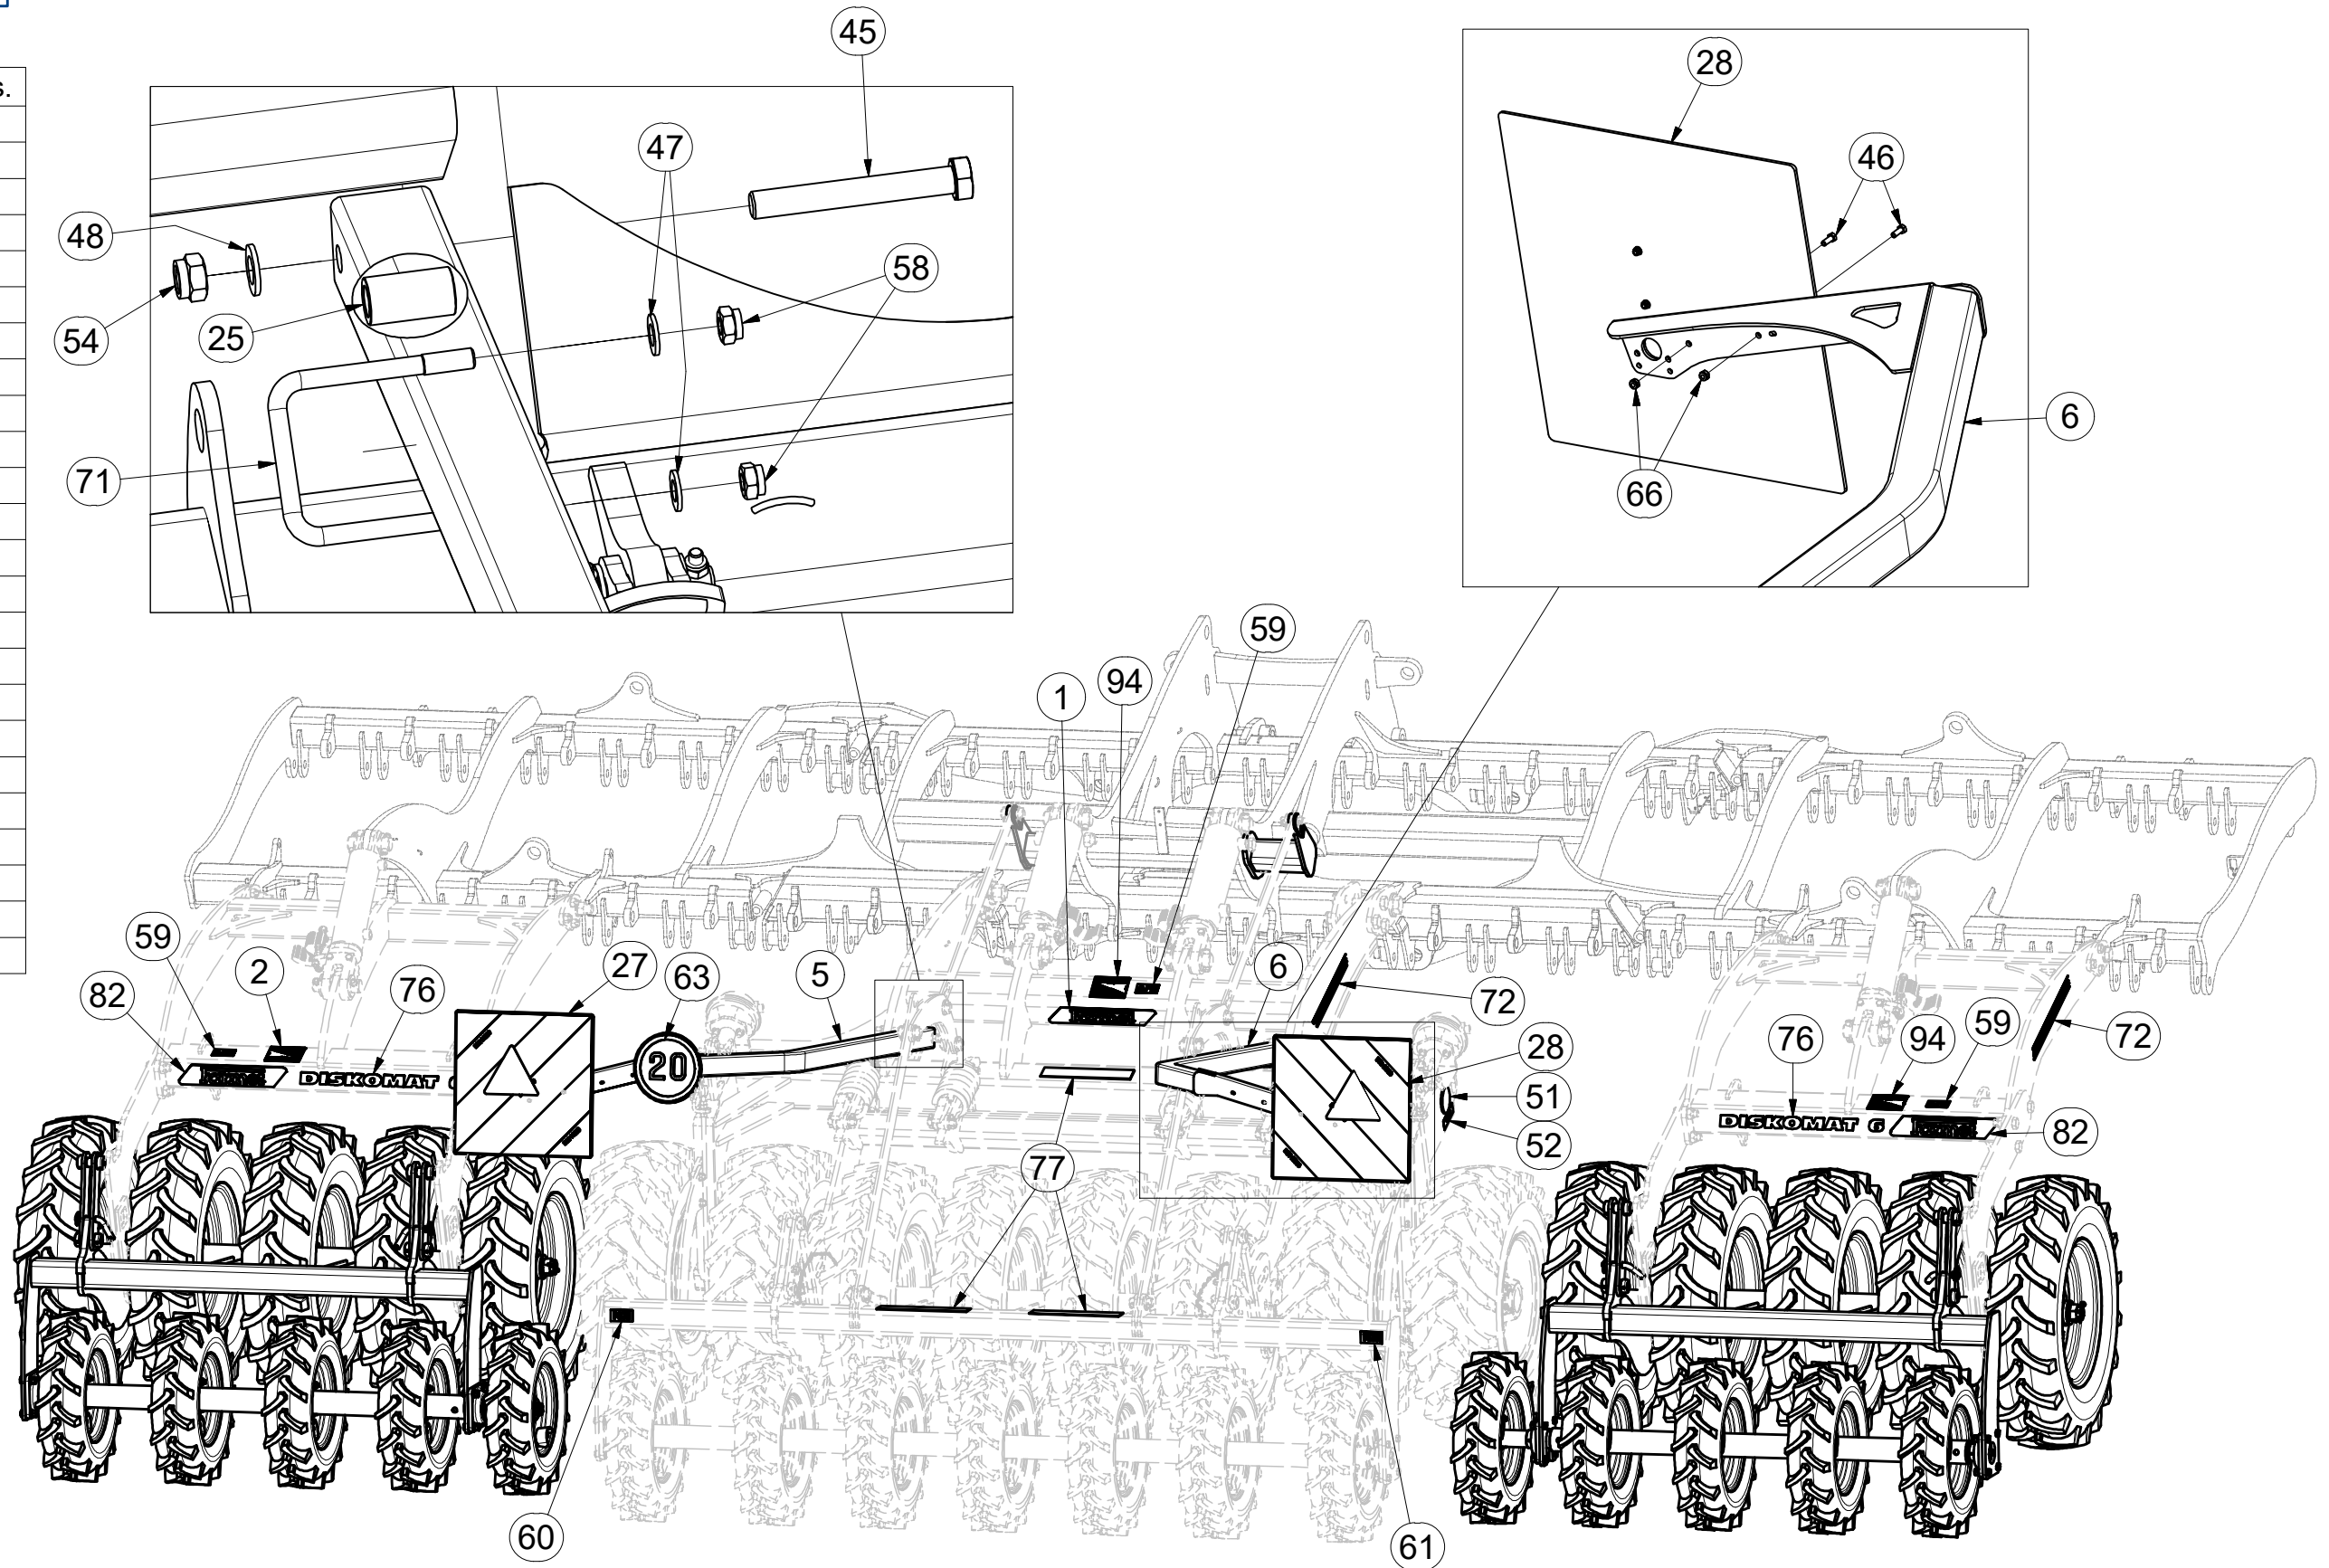

Ⓒ DVOJITÝ PNEUMATIKOVÝ VÁLEC

Ⓓ DOPPELTE REIFENWALZE

Ⓕ ROULEAU PNEUMATIQUE DOUBLE

Ⓖ DOUBLE RUBBER-TYRED ROLLER

Ⓡ СПАРЕННЫЙ КАТОК С ШИНАМИ

Ⓟ PODWÓJNY WAŁ OPONOWY

3008452

Pos.	Part Number	Pcs.
5	3003495	1
6	3003496	1
25	4006649	2
27	4006677	1
28	4006684	1
45	m00144	2
46	m01073	4
47	m01214	34
48	m01219	2
51	m02579	2
52	m03316	2
54	m03683	4
58	m04301	42
59	m04359	3
60	m04365	1
61	m04369	1
63	m04406	1
66	m05560	4
71	m10296	2
72	m10353	4
76	m10839	2
77	m11147	3
82	m13117	3
94	m15126	3