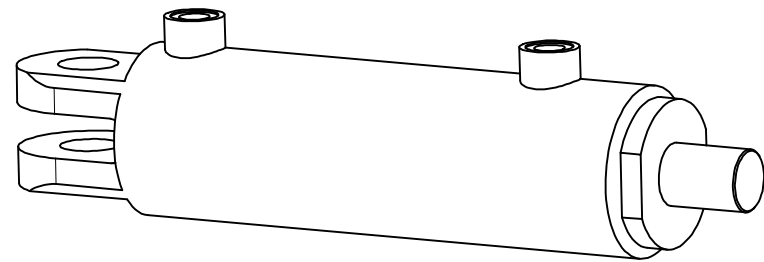

9003945 - Ø100/Ø50-200		
Pos	Part number	Pcs
2	m11594	2

9003829 - Ø80/Ø45-200		
Pos	Part number	Pcs
3	m11595	2

Ⓒ SVĚTELNÁ SADA

Ⓓ LEUCHTENSATZ

Ⓕ KIT LUMINEUX

Ⓖ LIGHTING SET

Ⓡ ОСВЕТИТЕЛЬНЫЙ КОМПЛЕКТ

Ⓢ ZESTAW OŚWIETLENIA