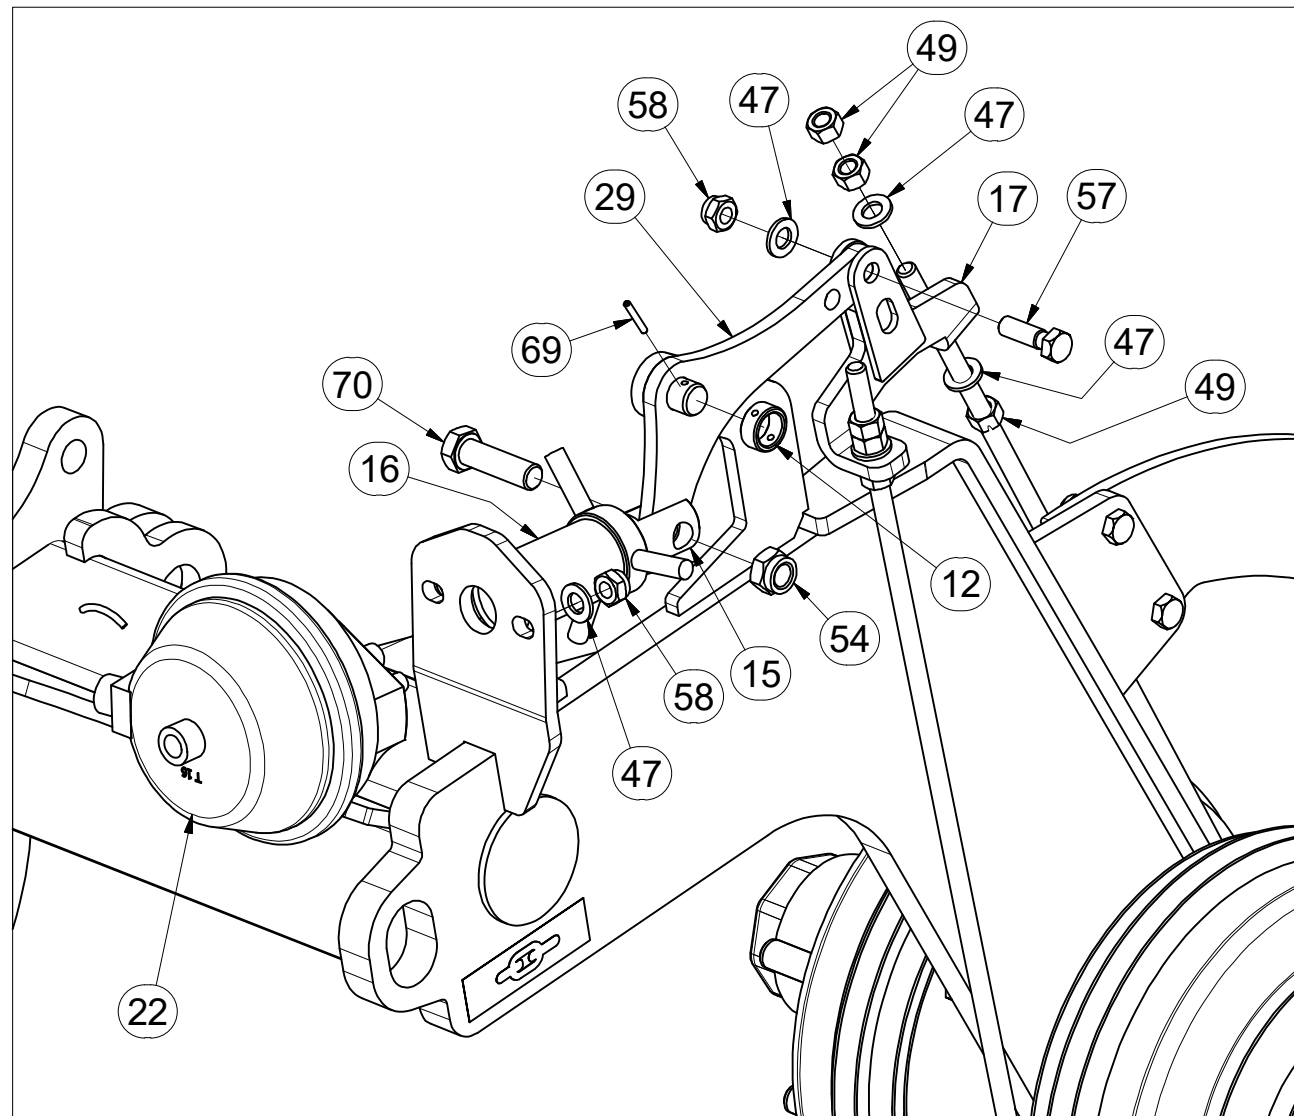

Ⓕ ROULEAU PNEUMATIQUE DOUBLE

Ⓖ DOUBLE RUBBER-TYRED ROLLER

Ⓡ СПАРЕННЫЙ КАТОК С ШИНАМИ

Ⓟ PODWÓJNY WAŁ OPONOWY

3008452

Pos.	Part Number	Pcs.
12	4000250	2
15	4005511	2
16	4005577	2
17	4006069	1
18	4006070	1
19	4006075	4
22	4006086	2
29	4006900	2
47	m01214	34
49	m01305	12
54	m03683	4
57	m03926	18
58	m04301	42
69	m09922	2
70	m10112	2
73	m10473	2
74	m10474	2