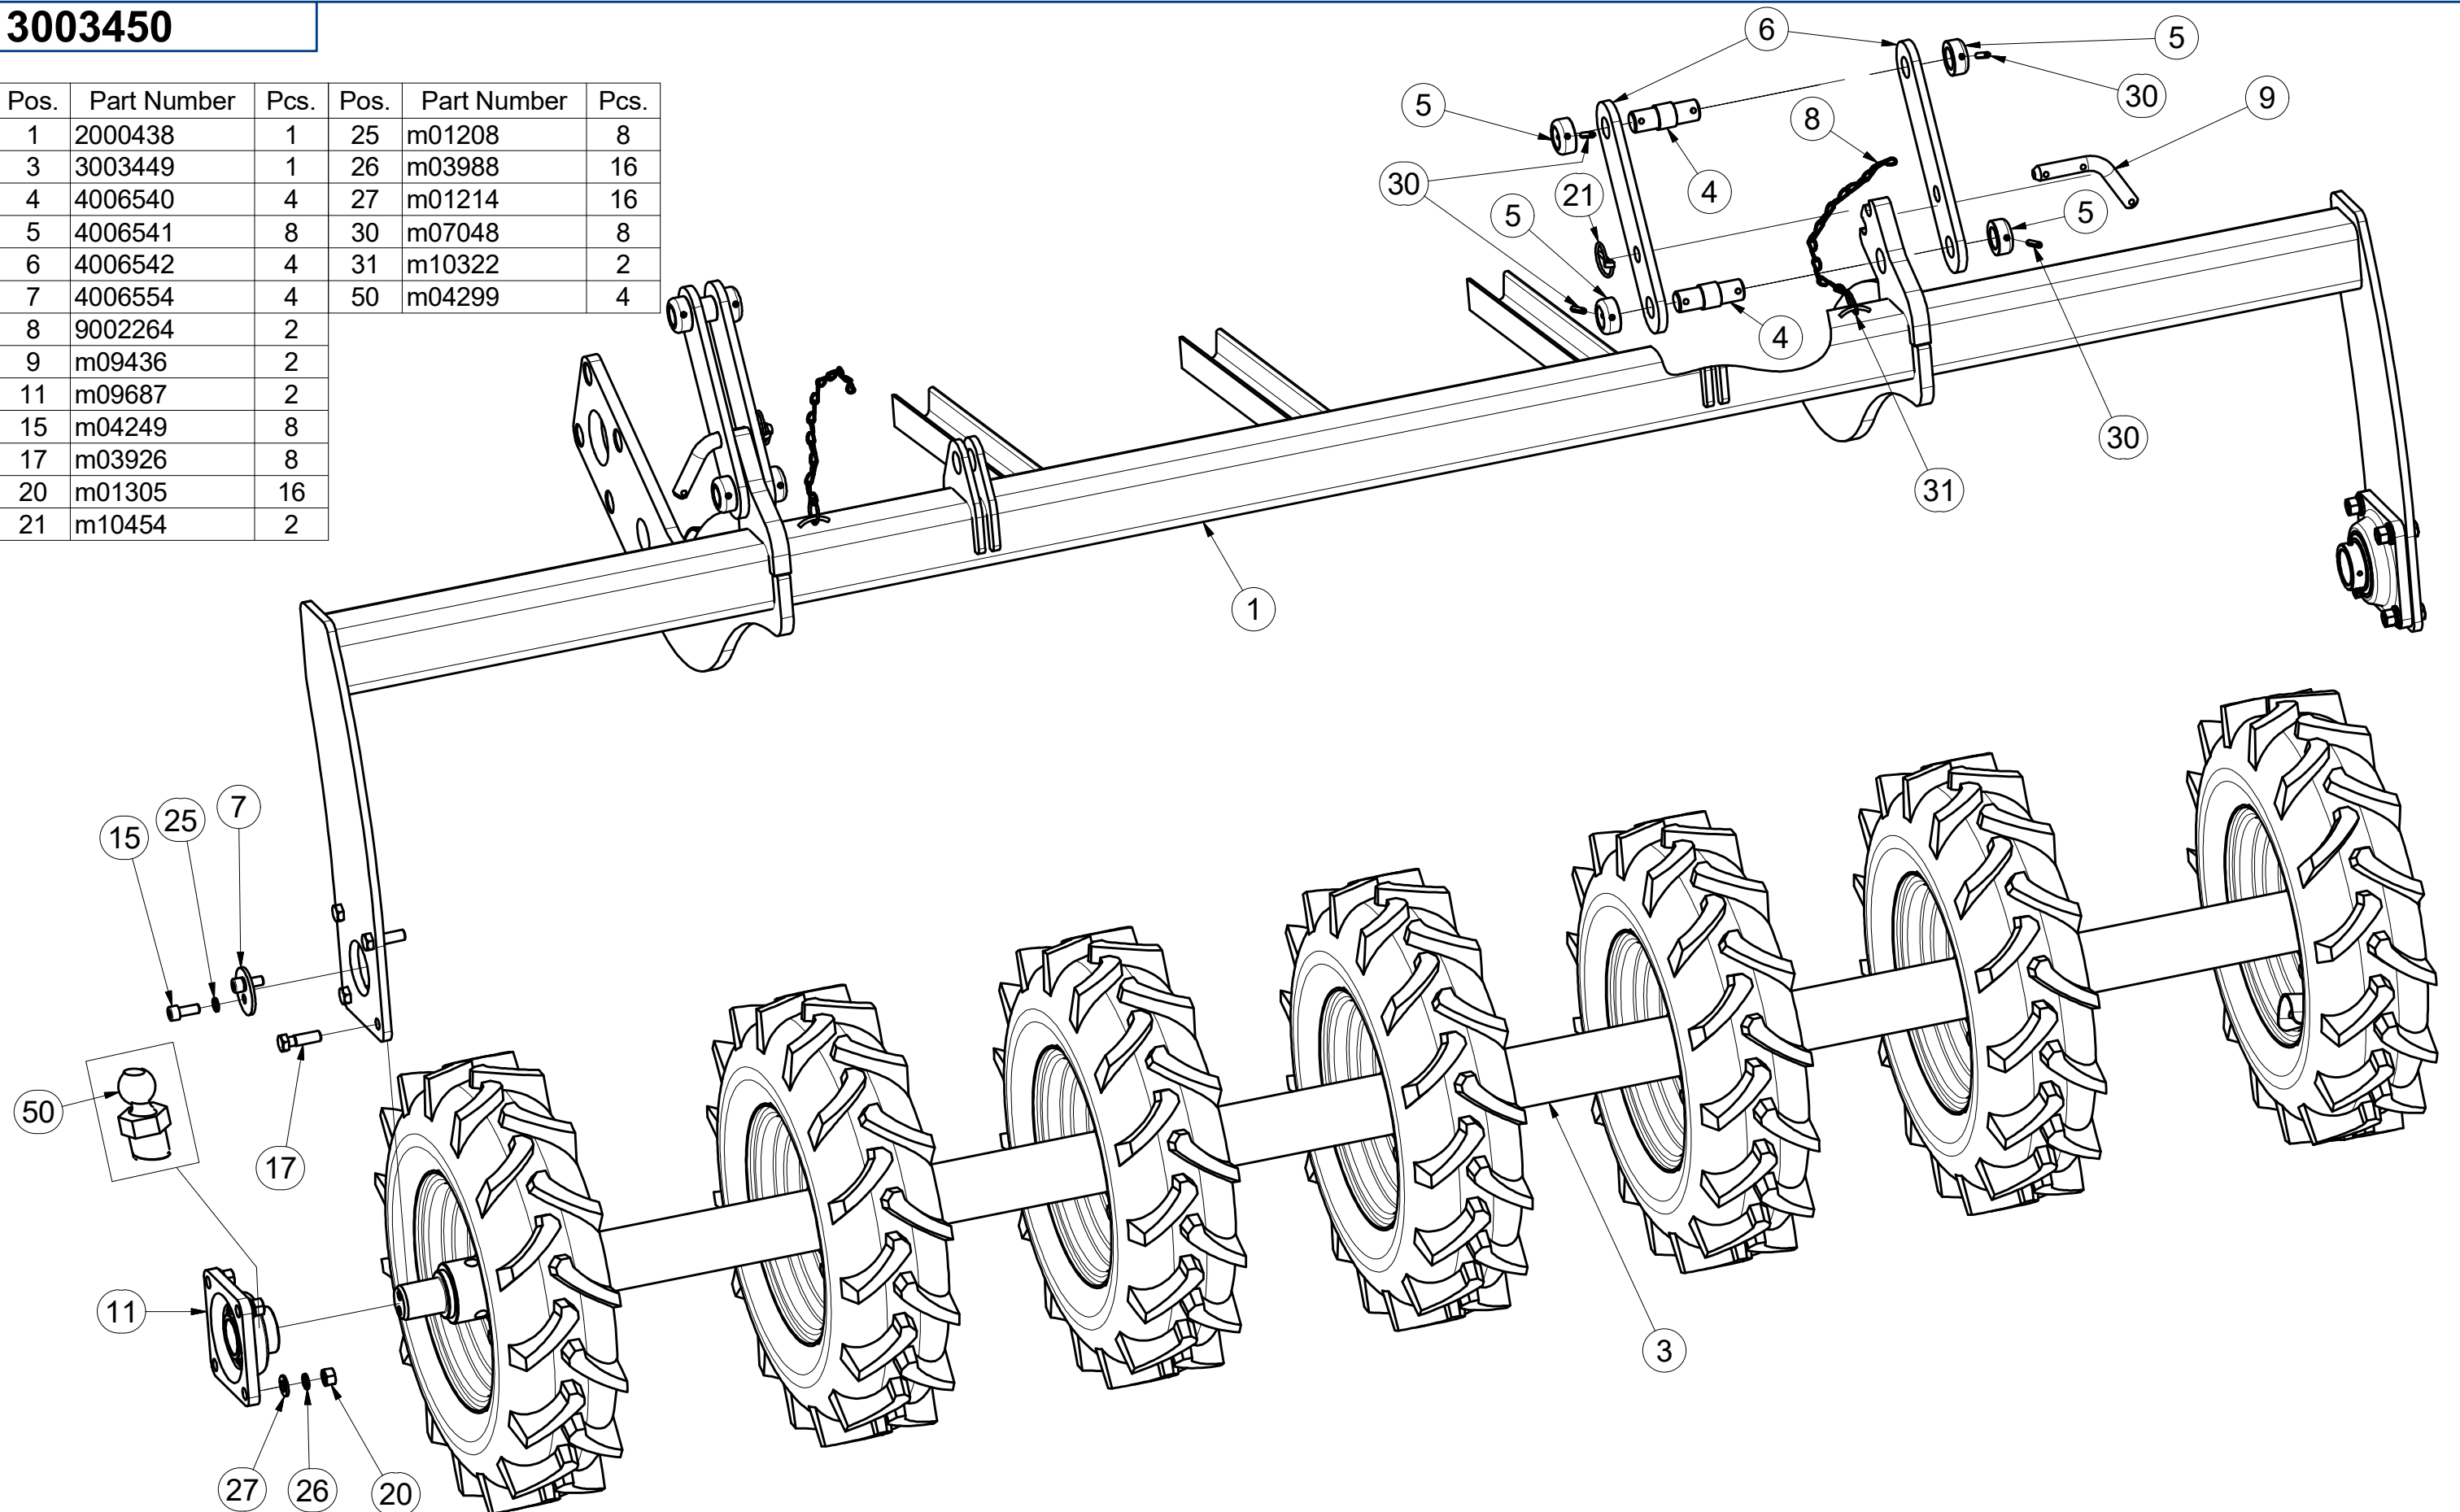

Ⓒ DVOJITÝ PNEUMATIKOVÝ VÁLEC - STŘEDNÍ

Ⓓ DOPPELTE REIFENWALZE - MITTLERE

Ⓕ ROULEAU PNEUMATIQUE DOUBLE - CENTRAL

Ⓖ DOUBLE RUBBER-TYRED ROLLER - CENTRAL

Ⓡ СПАРЕННЫЙ КАТОК С ШИНАМИ - ЦЕНТРАЛЬНЫЙ

Ⓟ PODWÓJNY WAŁ OPONOWY - ŚRODKOWY

Farmet

3003450

Pos.	Part Number	Pcs.	Pos.	Part Number	Pcs.
1	2000438	1	25	m01208	8
3	3003449	1	26	m03988	16
4	4006540	4	27	m01214	16
5	4006541	8	30	m07048	8
6	4006542	4	31	m10322	2
7	4006554	4	50	m04299	4
8	9002264	2			
9	m09436	2			
11	m09687	2			
15	m04249	8			
17	m03926	8			
20	m01305	16			
21	m10454	2