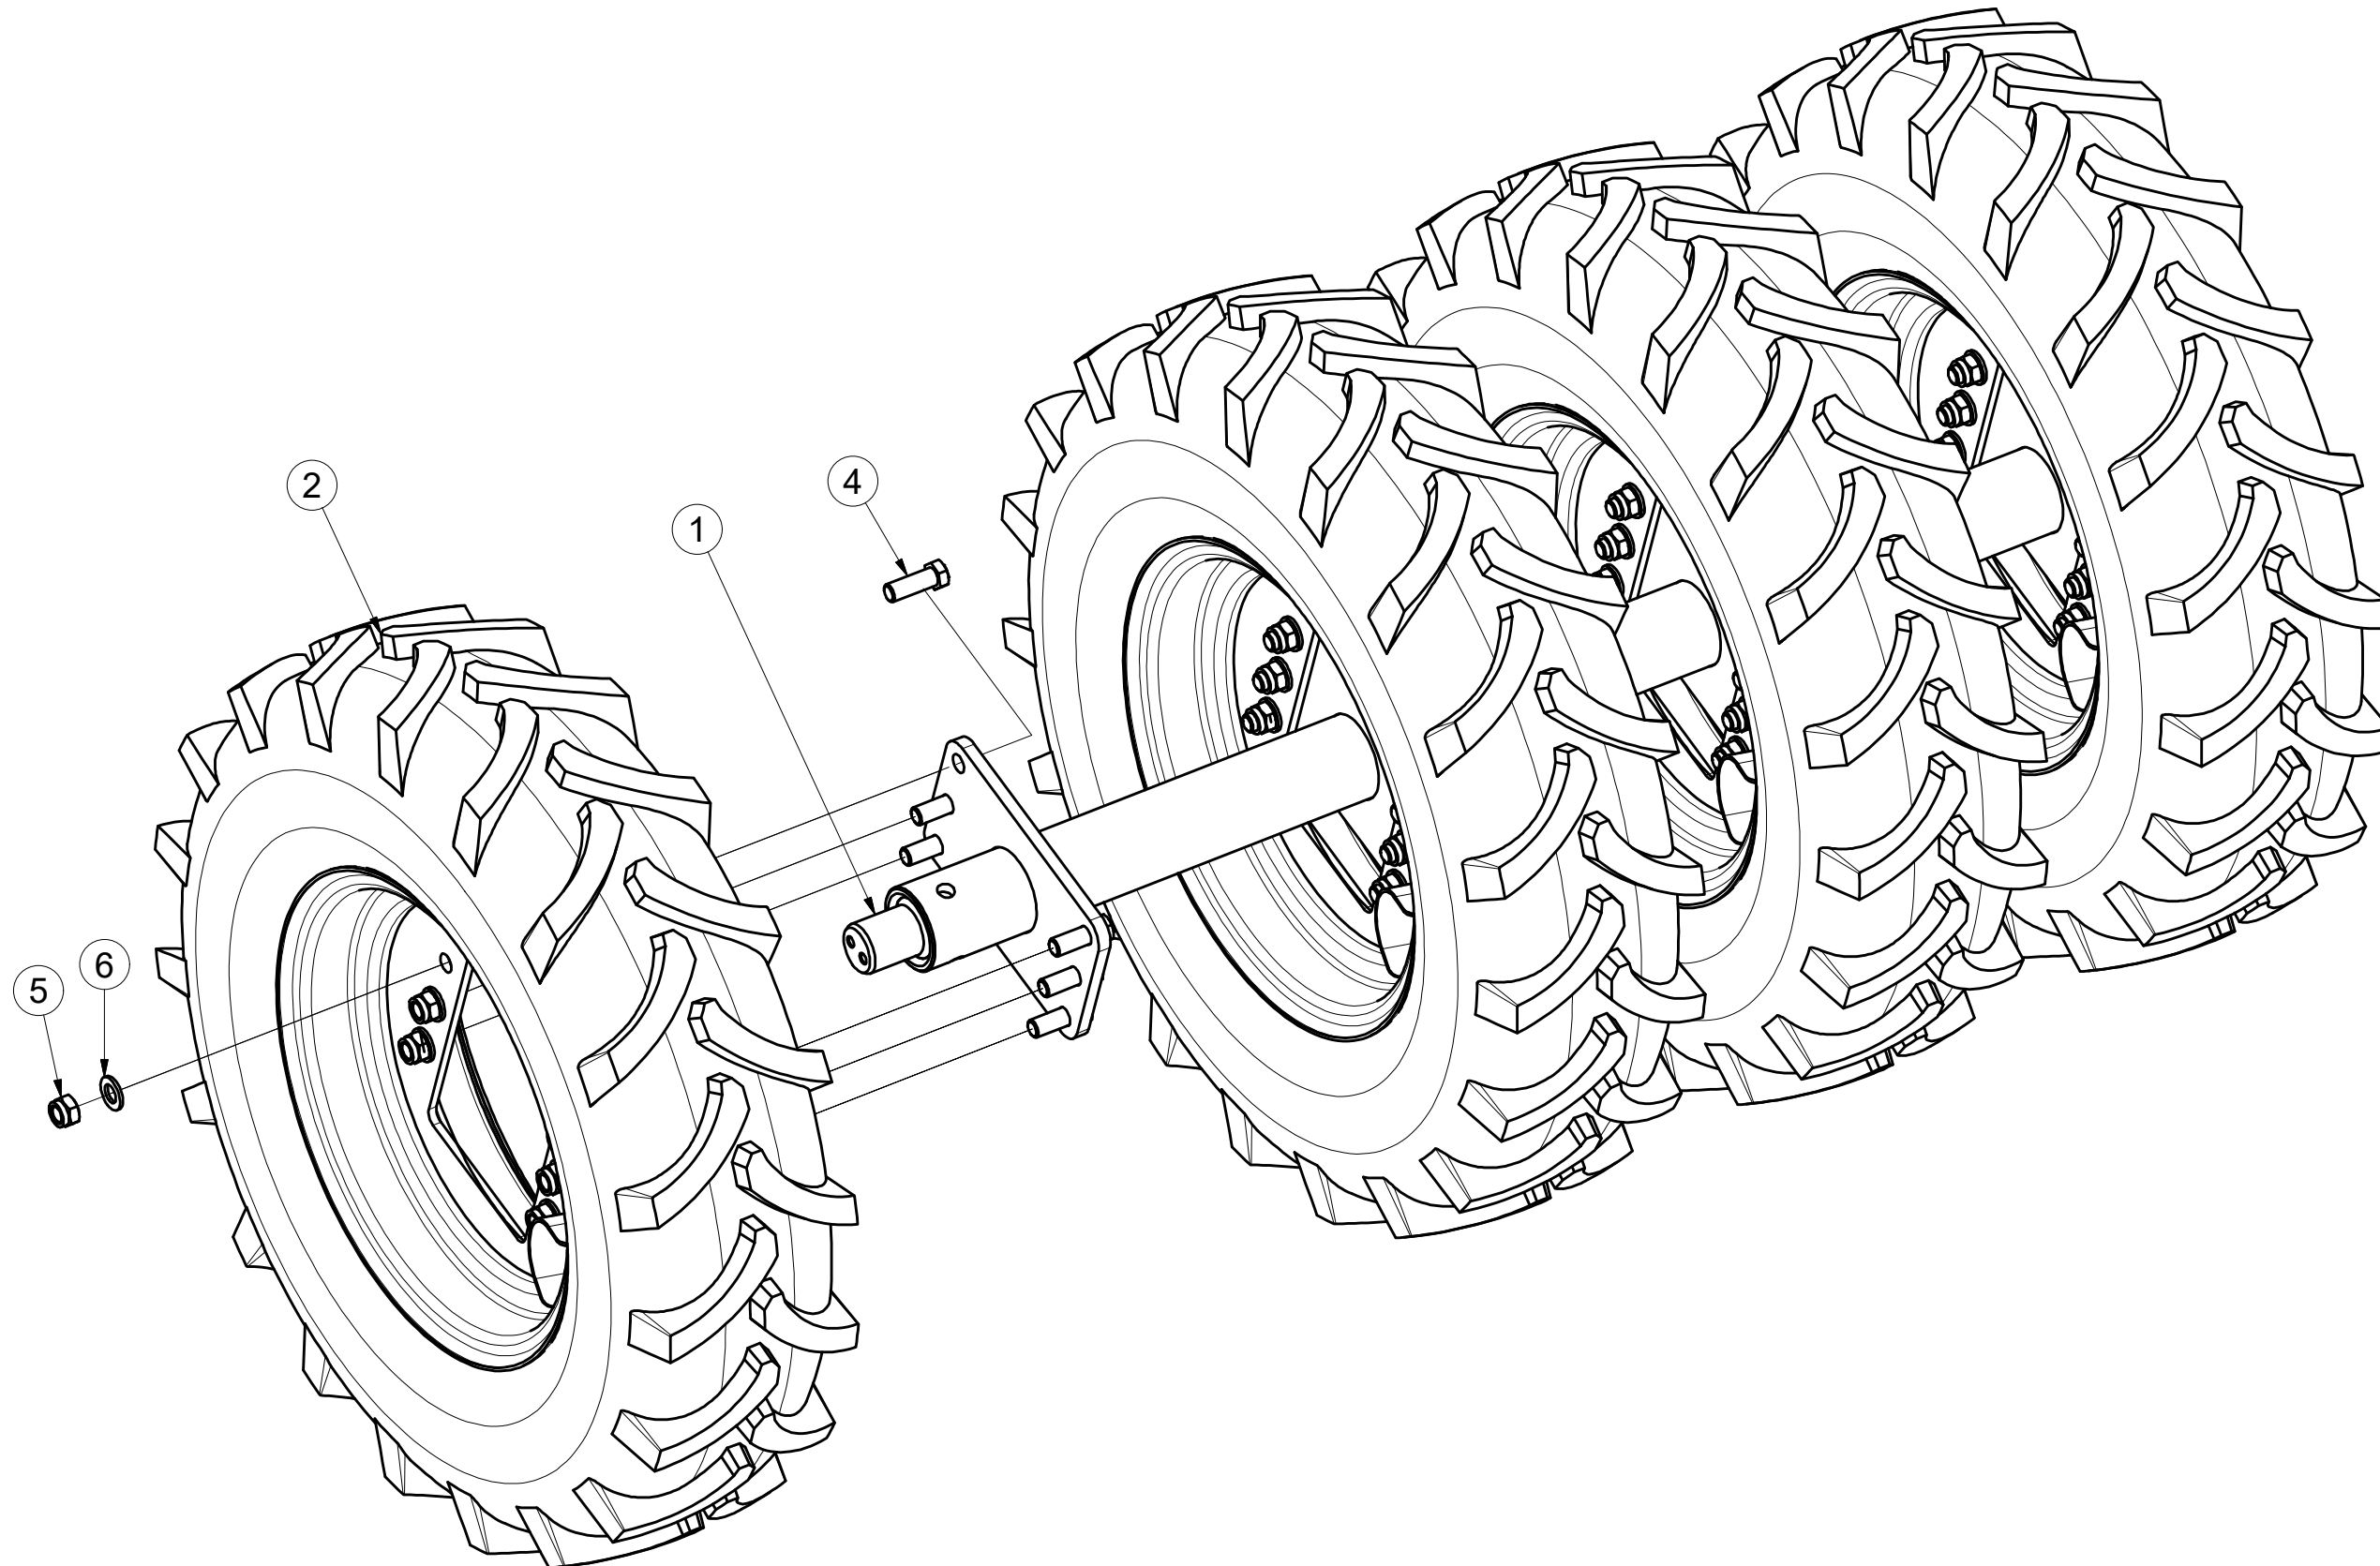

CZ VÁLEC NÁPRAVY STŘEDNÍ
D WALZE DER ACHSE, MITTLERE
F ROULEAU DU CHÂSSIS CENTRAL

GB CENTRAL AXLE ROLLER
RU КАТОК ОСИ ЦЕНТРАЛЬНЫЙ
PL WAŁ OSI ŚRODKOWY

3003446

Pos.	Part Number	Pcs.
1	3003445	1
2	m10108	4
4	m02254	24
5	m03683	24
6	m01219	24