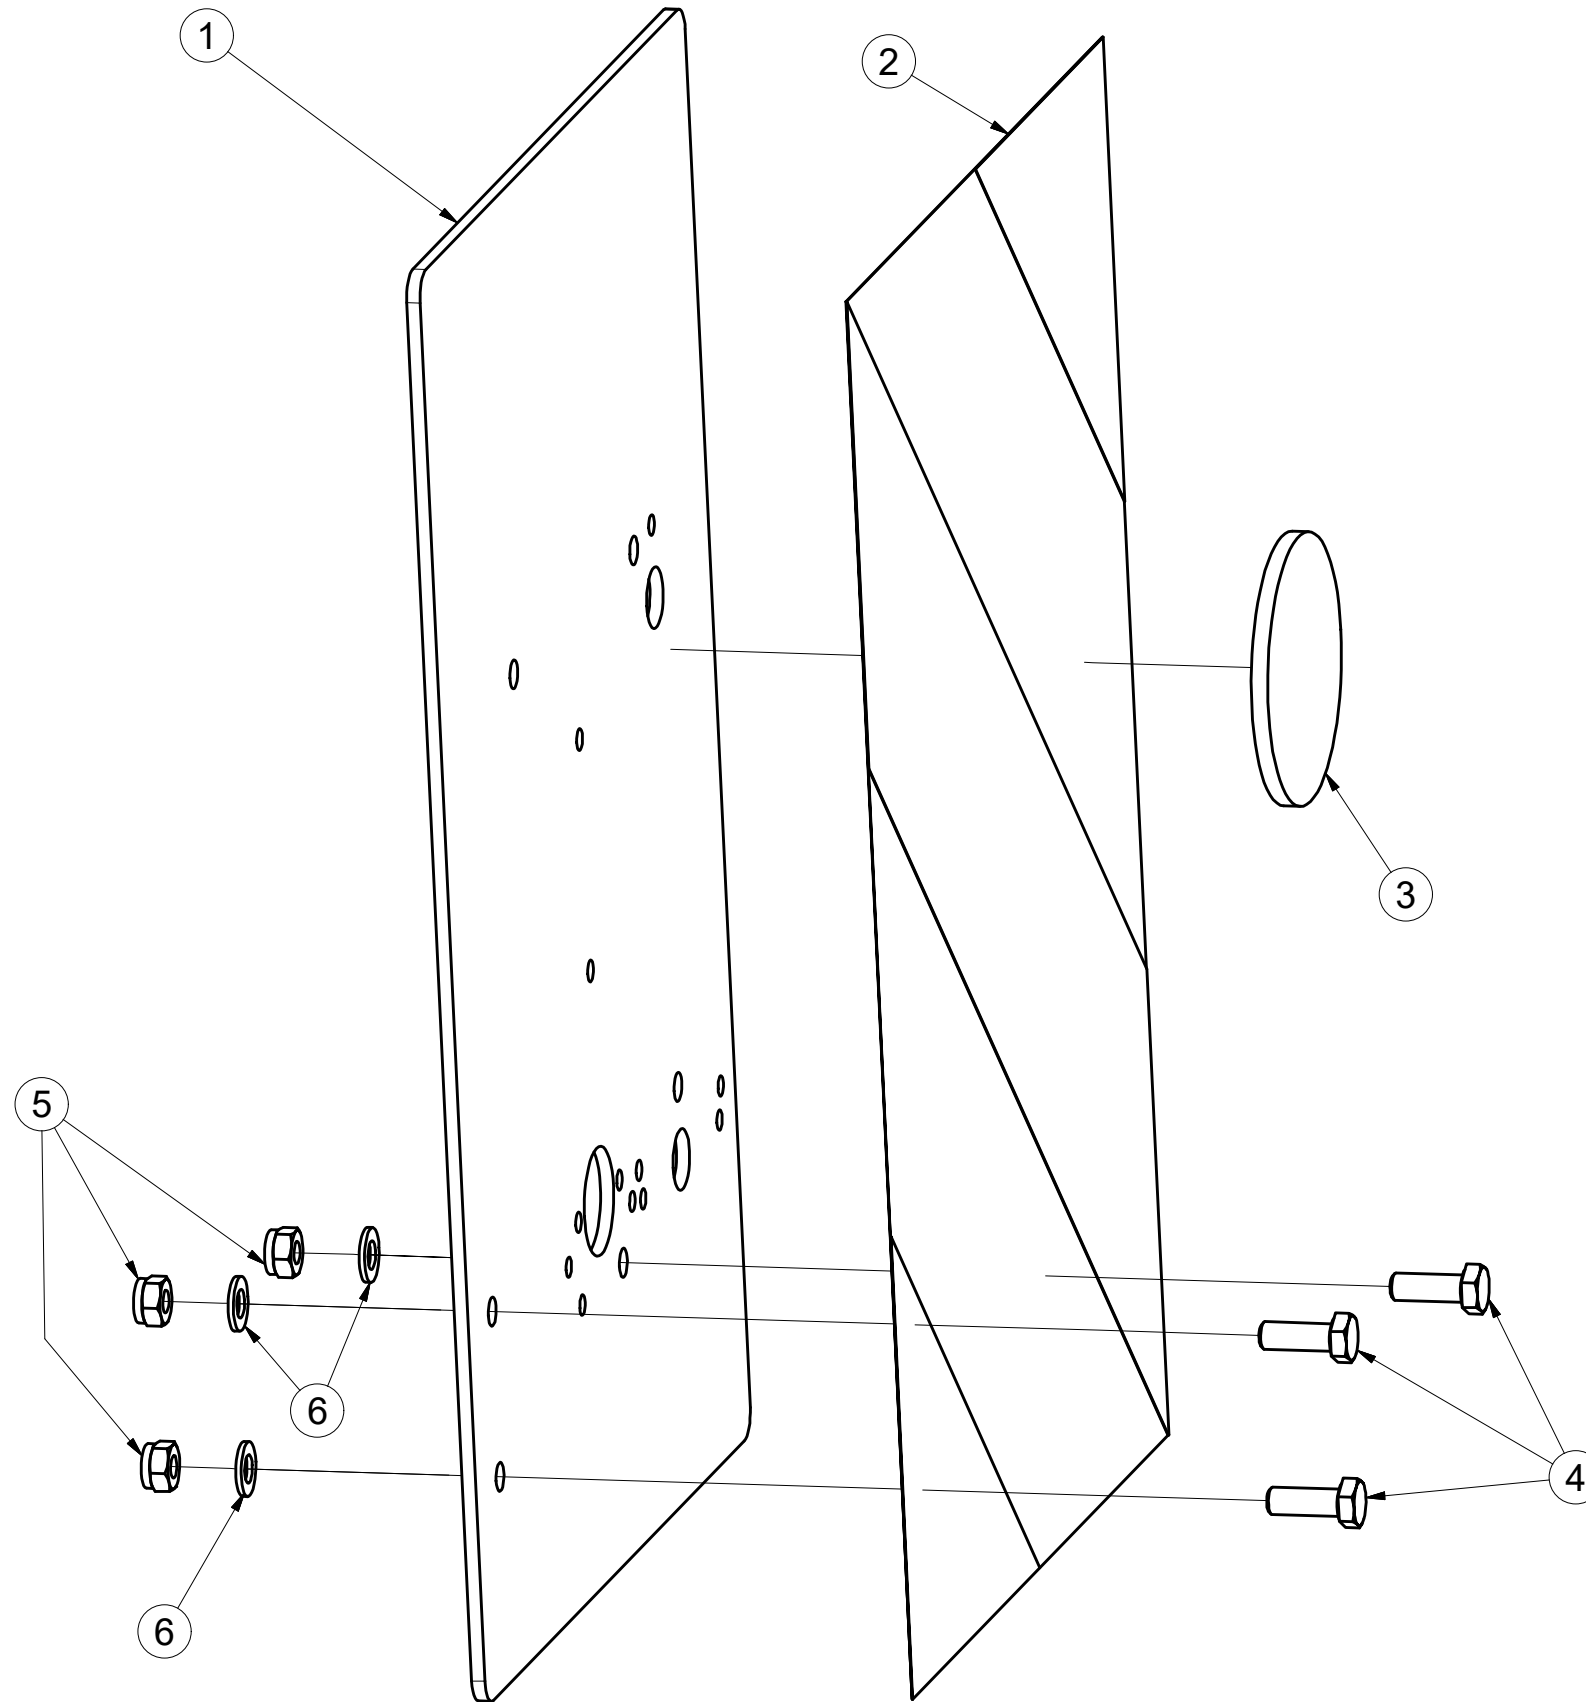

ⒸZ TERČ PŘEDNÍ LEVÝ

Ⓓ SCHILD, VORDERES, LINKES

Ⓕ CIBLE AVANT GAUCHE

ⒼB LEFT FRONT DISC

ⒶЩИТОК ПЕРЕДНИЙ ЛЕВЫЙ

ⒶTARCZA PRZEDNIA LEWA

4006967

Pos.	Part Number	Pcs.
1	4010574	1
2	m12620	1
3	m02498	1
4	m01090	3
5	m04503	3
6	m01203	3