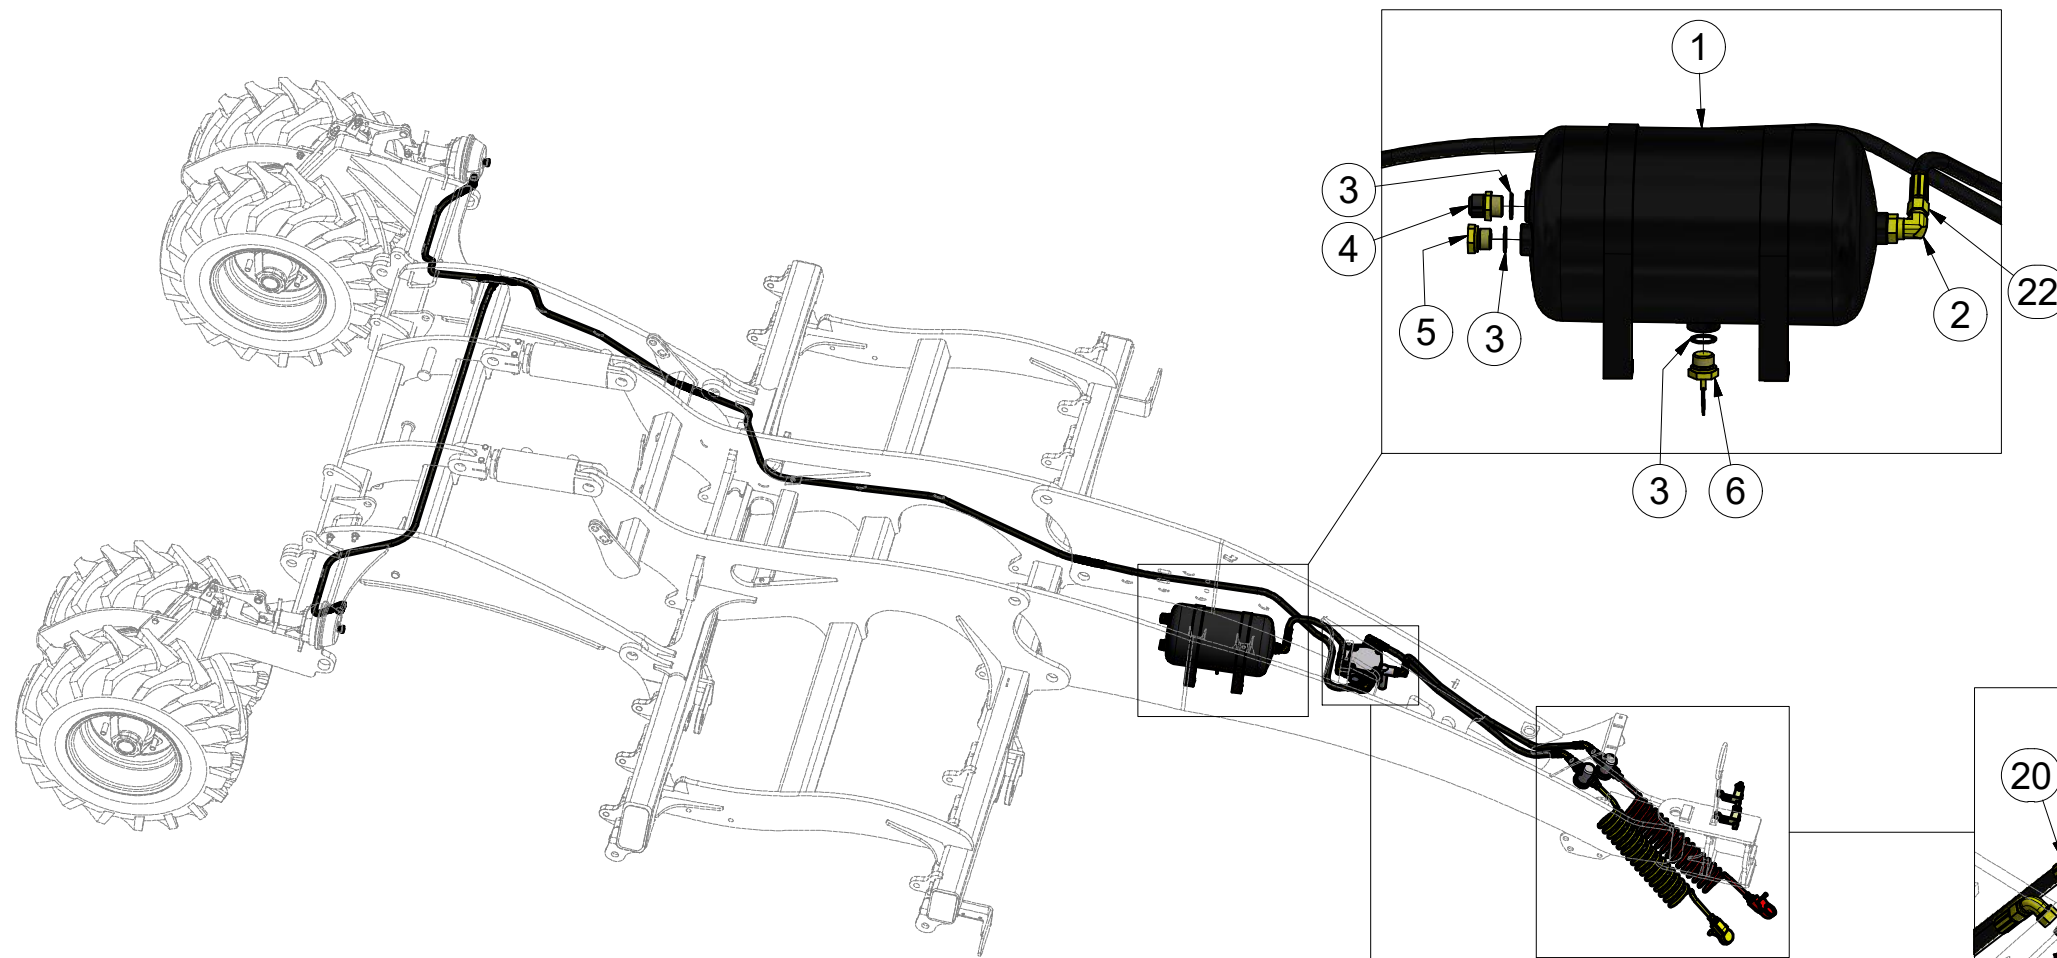

CZ DVOUHADICOVÉ BRZDY
D ZWEISCHLAUCHBREMSSEN
F FREINS À DEUX FLEXIBLES

GB DOUBLE-HOSE BRAKES
RU ДВУХШЛАНГОВЫЕ ТОРМОЗА
PL HAMULCE DWUPRZEWODOWE

3004442

Pos.	Part Number	Pcs.	Pos.	Part Number	Pcs.
1	m11380	1	23	m08464	1
2	m03890	5	24	m11735	1
3	m09818	4	25	m11734	1
4	m09816	2	26	m11733	2
5	m02473	1	50	m01089	4
6	m09797	1	51	m04613	2
7	m09789	2	60	m01296	4
8	m08261	4	61	m01299	2
9	m04855	1	62	m08462	2
10	m10608	1	63	m11768	2
11	m09948	1	64	m03941	4
12	m09949	1	65	m09817	2
20	m10623	4	68	m06803	2
22	m10003	1	70	m01208	2
			71	m01202	4