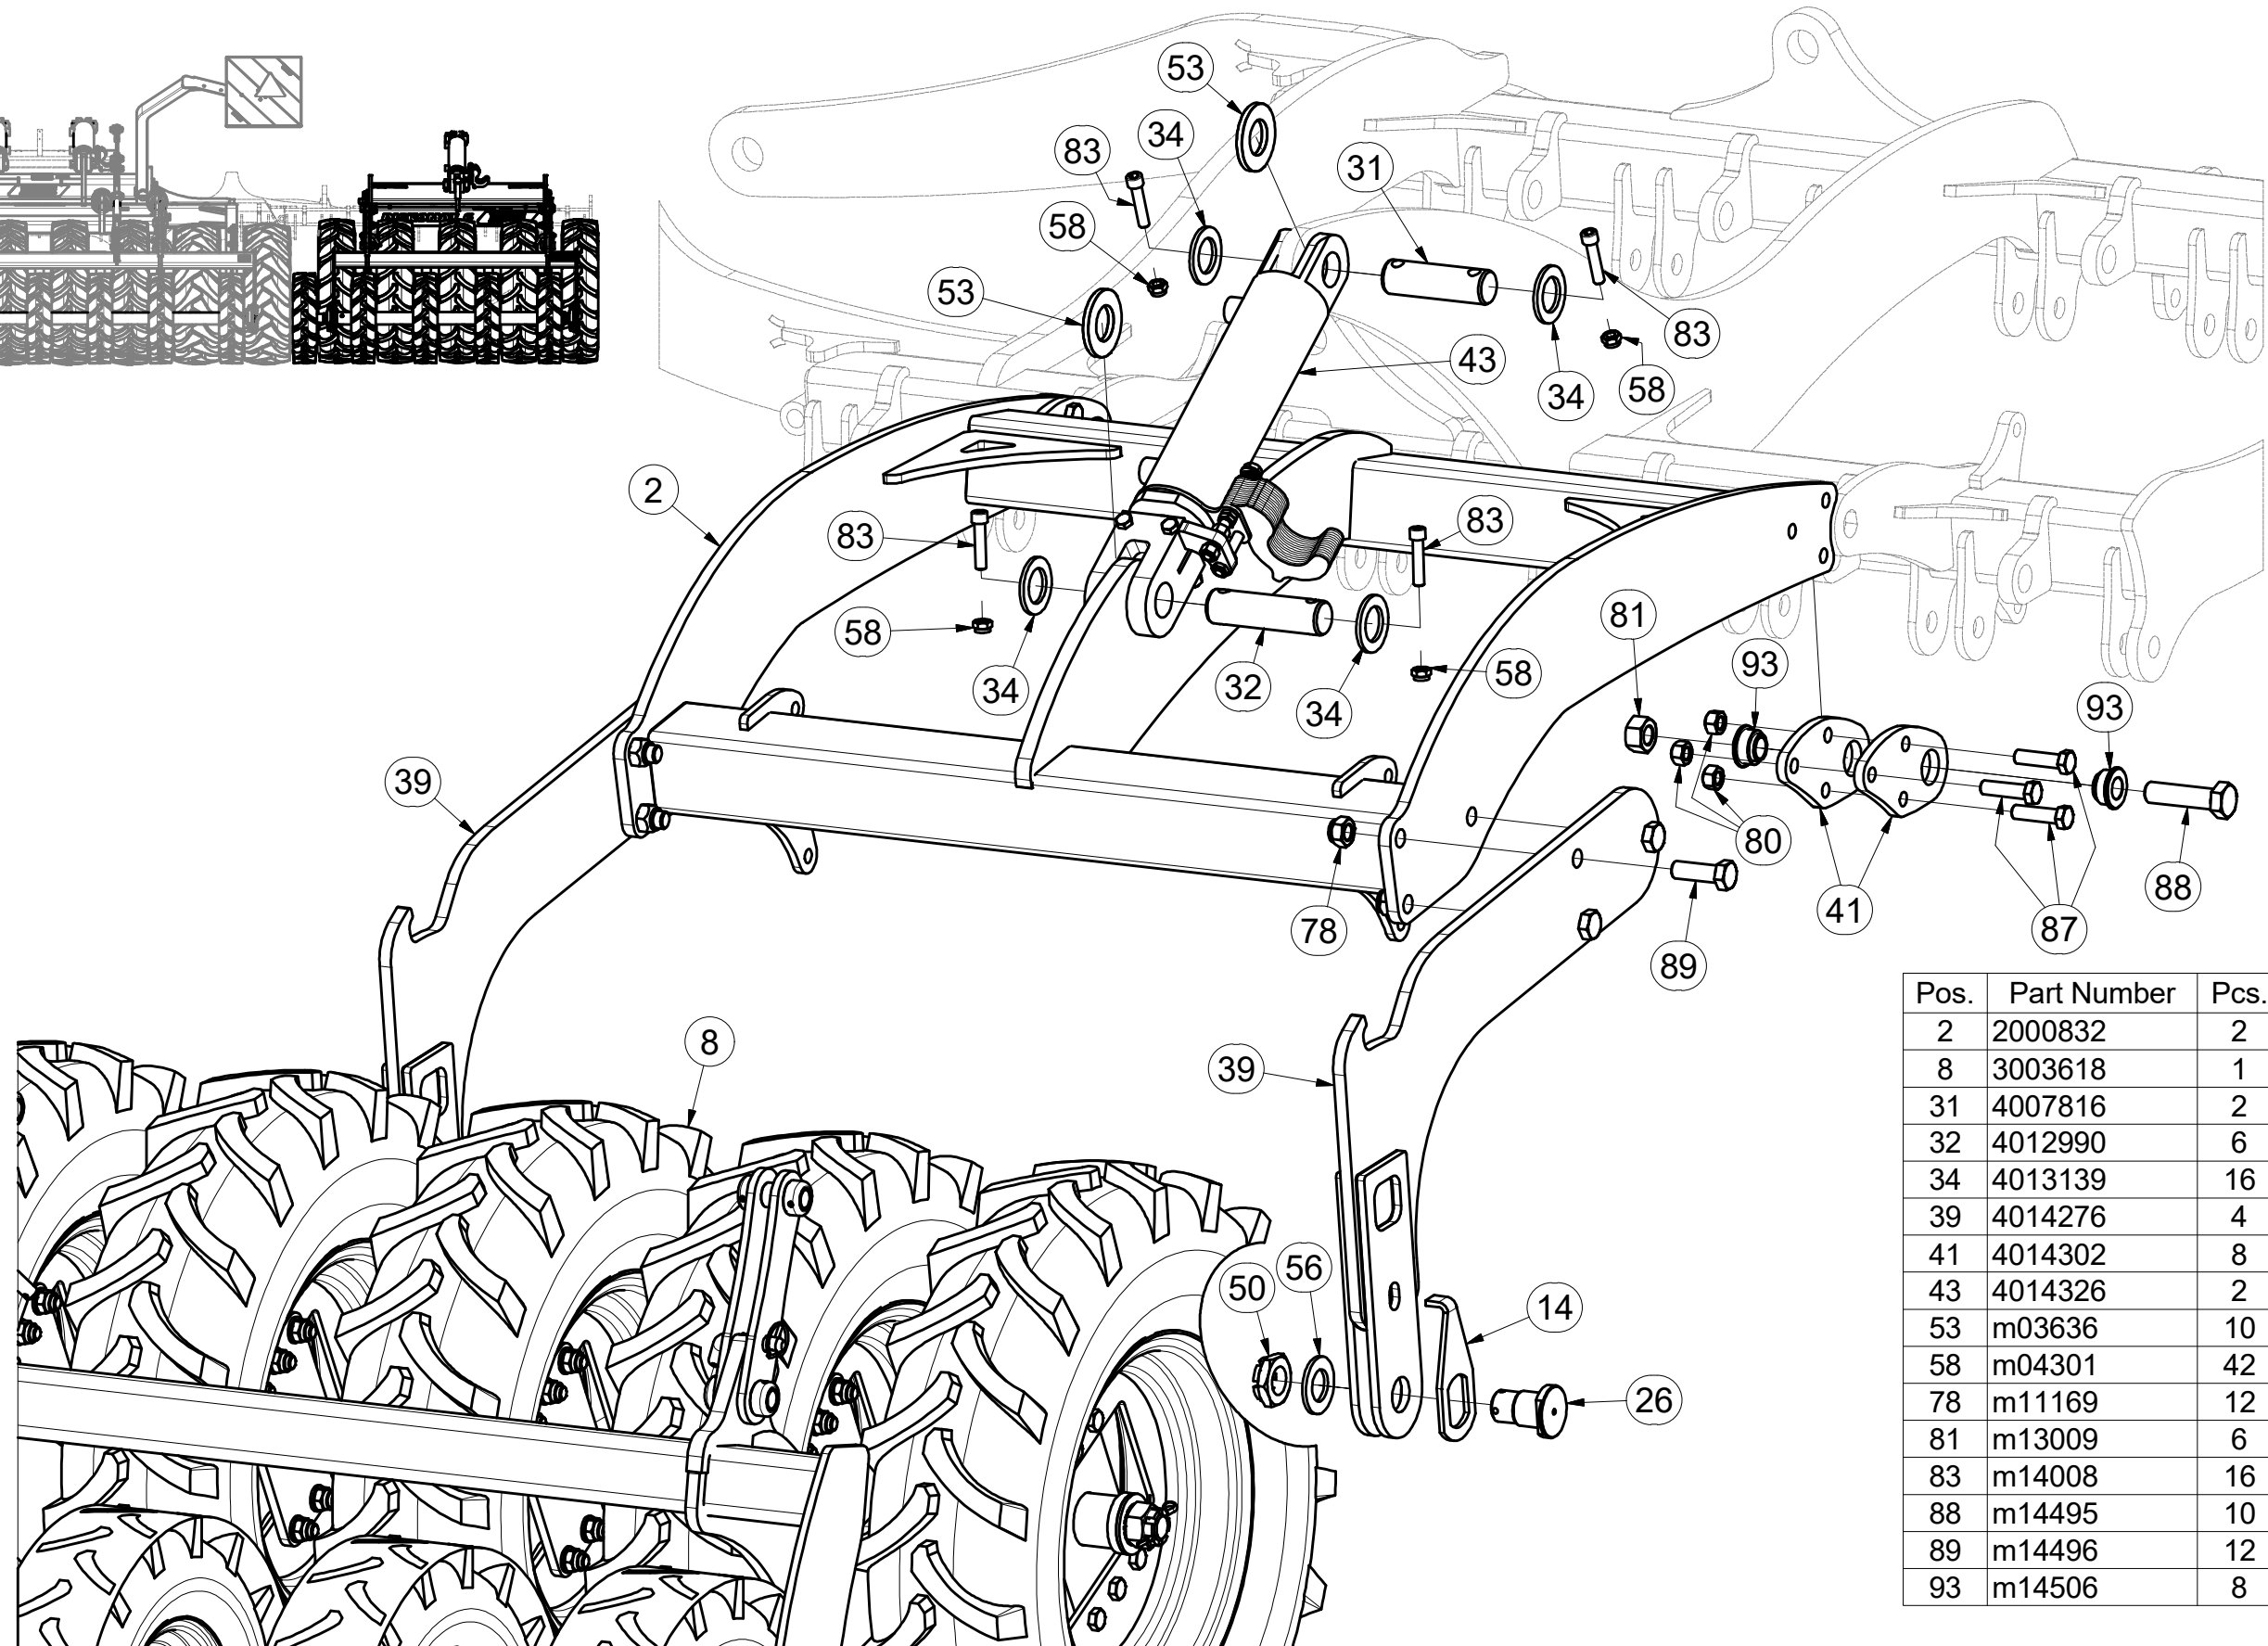

Ⓒ DVOJITÝ PNEUMATIKOVÝ VÁLEC

Ⓓ DOPPELTE REIFENWALZE

Ⓕ ROULEAU PNEUMATIQUE DOUBLE

Ⓖ DOUBLE RUBBER-TYRED ROLLER

Ⓡ СПАРЕННЫЙ КАТОК С ШИНАМИ

Ⓢ PODWÓJNY WAŁ OPONOWY

3008452

Pos.	Part Number	Pcs.
2	2000832	2
8	3003618	1
31	4007816	2
32	4012990	6
34	4013139	16
39	4014276	4
41	4014302	8
43	4014326	2
53	m03636	10
58	m04301	42
78	m11169	12
81	m13009	6
83	m14008	16
88	m14495	10
89	m14496	12
93	m14506	8