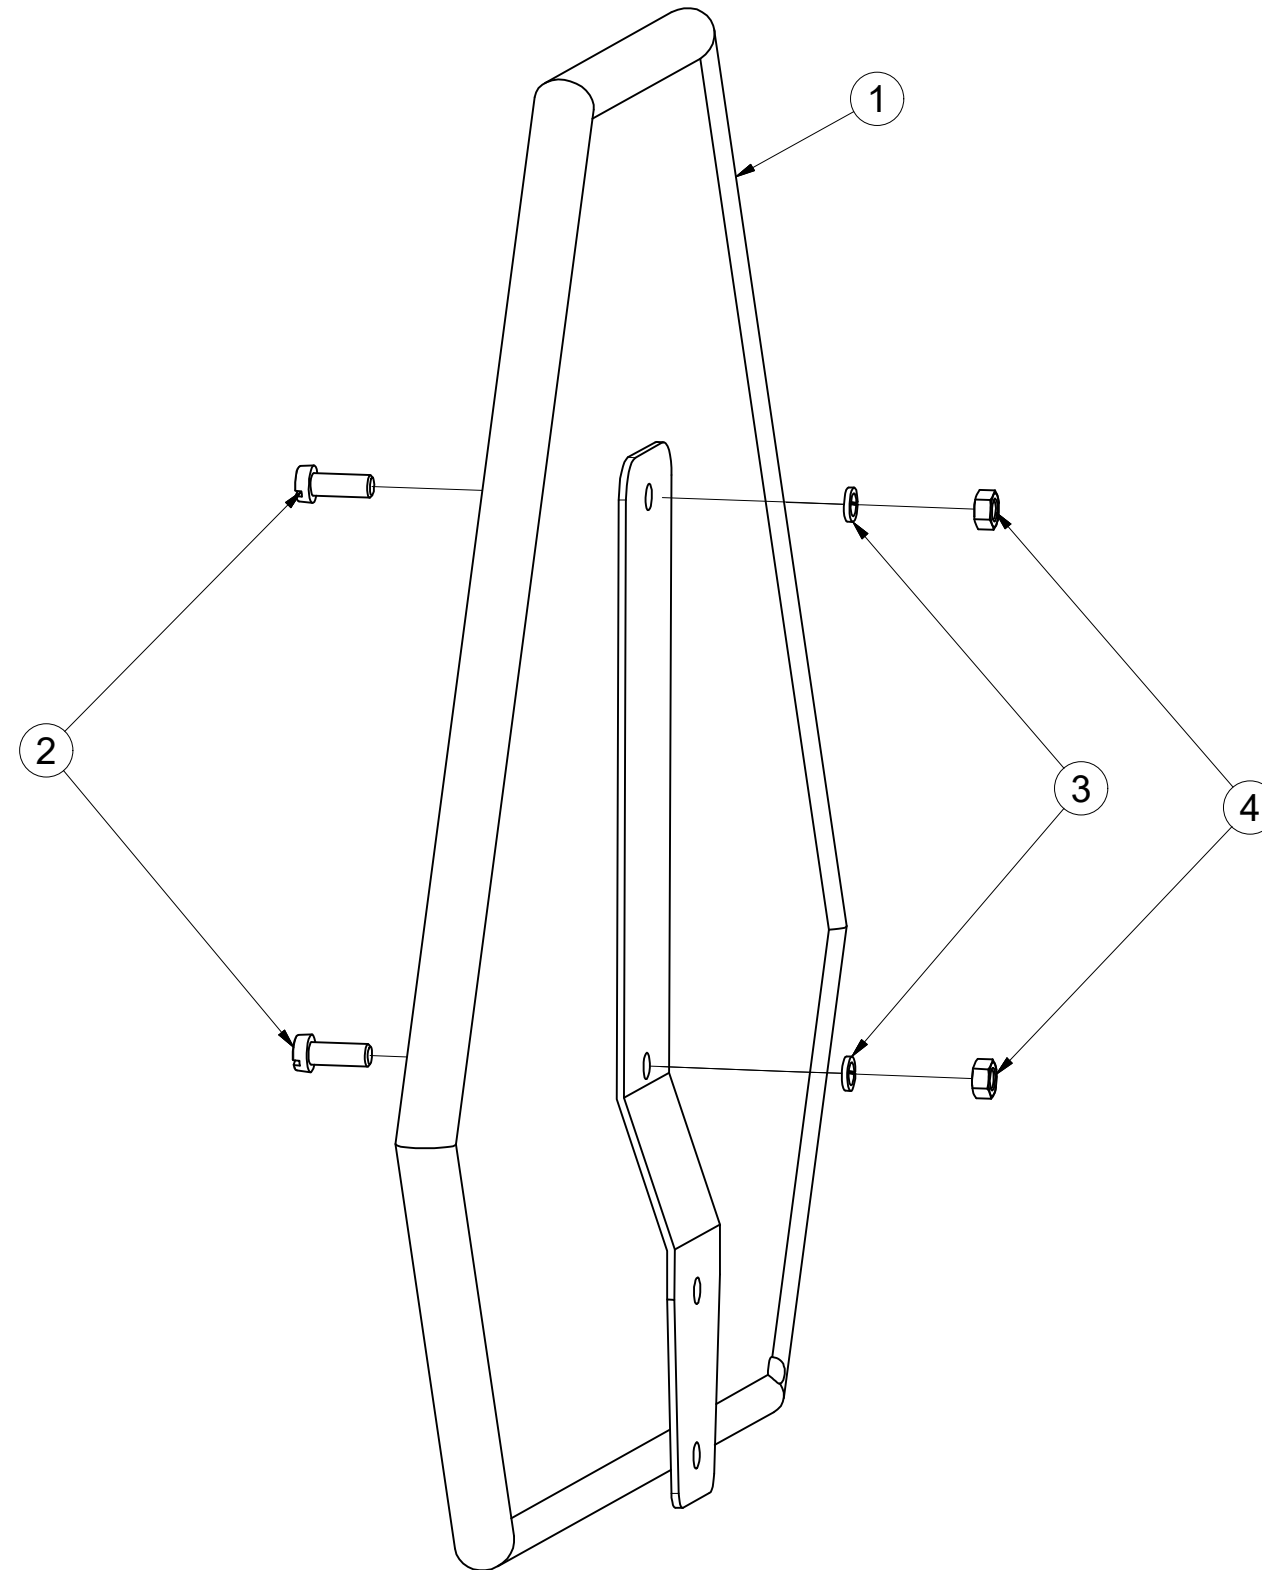

Ⓒ VÝSTRAŽNÝ TROJÚHELNÍK
Ⓓ WARNDREIECK
Ⓕ TRIANGLE D'AVERTISSEMENT

Ⓖ EMERGENCY TRIANGLE
Ⓡ ЗНАК АВАРИЙНОЙ ОСТАНОВКИ
Ⓟ TRÓJKĄT OSTRZEGAWCZY

3001210

Pos.	Part Number	Pcs.
1	m05371	1
2	m11759	2
3	m01200	2
4	m01295	2