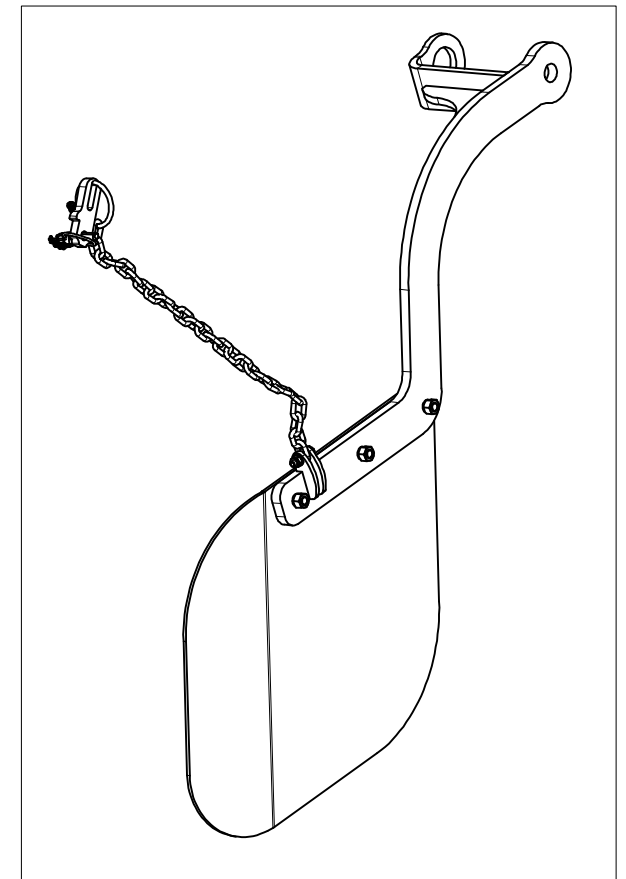

CZ DEFLEKTOR BOČNÍ
D SEITENABWEISER
F DÉFLECTEUR LATÉRAL

GB SIDE DEFLECTOR
RU БОКОВОЙ ДЕФЛЕКТОР
PL DEFLEKTOR BOCZNY

3006899

Pos.	Part Number	Pcs.
1	3006900	1
2	4007296	1
3	4001641	1
10	m10618	3
11	m01096	1
15	m10439	3
16	m04503	1
20	m03988	3
21	m01203	1