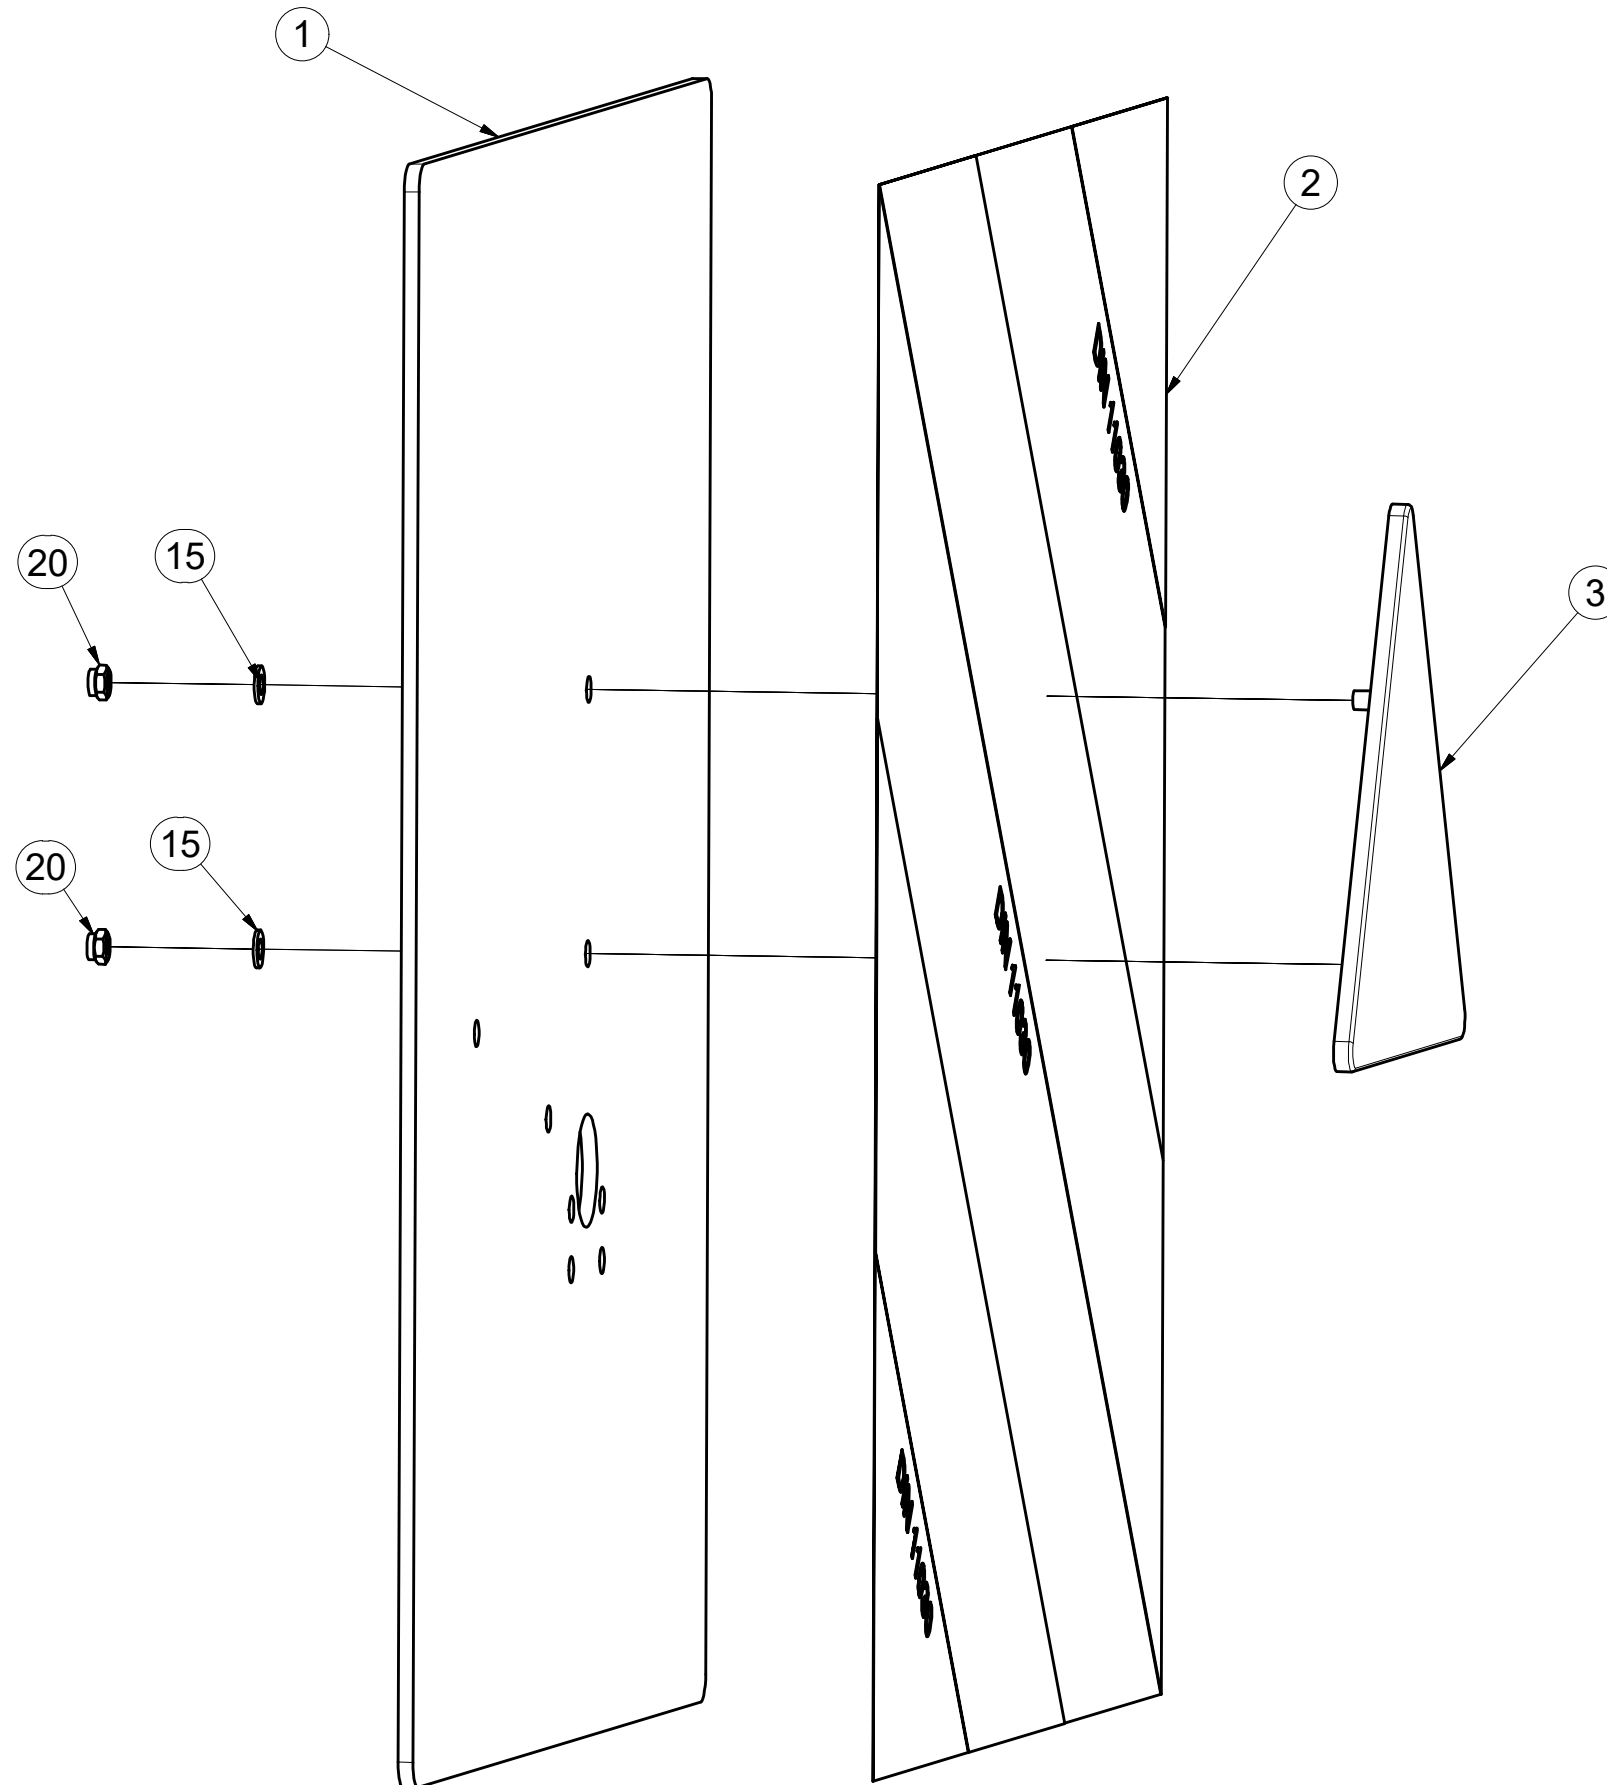

Ⓒ TERČ ZADNÍ PRAVÝ

Ⓓ SCHILD, HINTERES, RECHTES

Ⓕ CIBLE ARRIÈRE DROITE

Ⓖ RIGHT REAR DISC

Ⓡ ЩИТОК ЗАДНИЙ ПРАВЫЙ

Ⓢ TARCZA TYLNA PRAWA

4006684

Pos.	Part Number	Pcs.
1	4011328	1
2	m12401	1
3	m02497	1
15	m04164	2
20	m06236	2