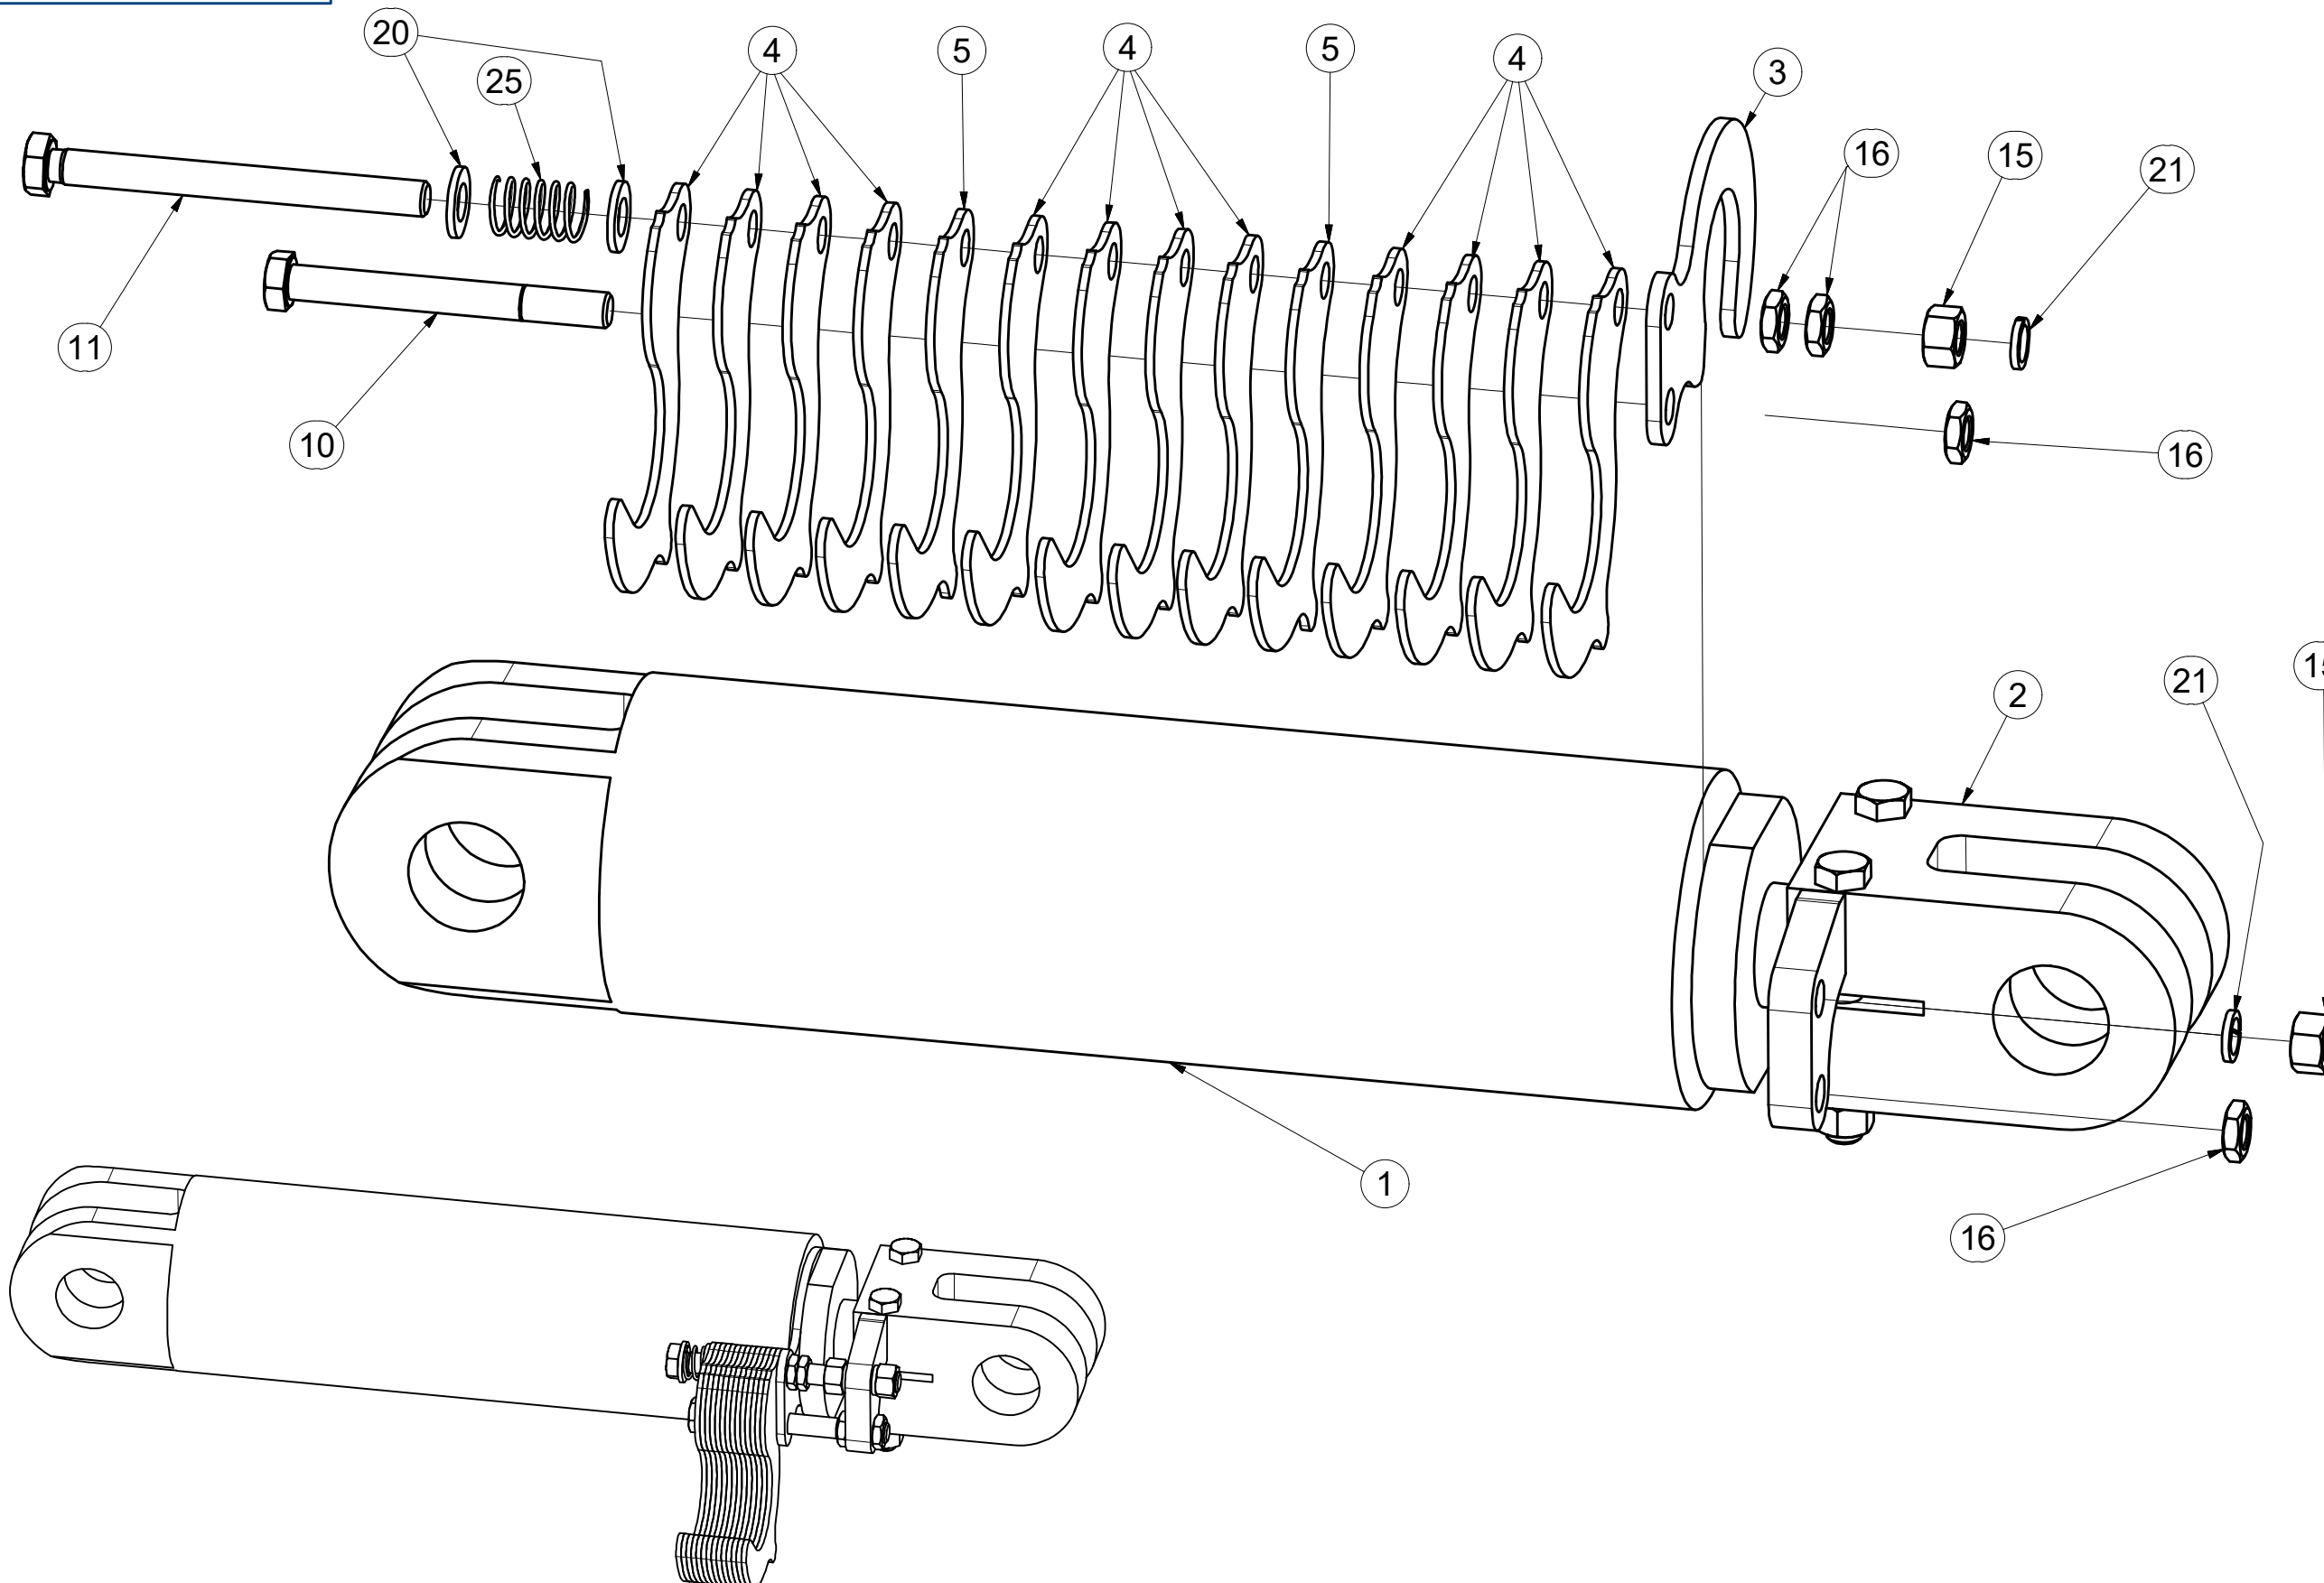

Ⓒ PÍSTNICE 100/50-200

Ⓓ KOLBENSTANGE 100/50-200

Ⓕ TIGE DE PISTON 100/50-200

Ⓖ PISTON ROD 100/50-200

Ⓒ ЦИЛИНДР 100/50-200

Ⓗ TRZPIEŃ TŁOKA 100/50-200

4014325

Pos.	Part Number	Pcs.
1	9003945	1
2	4013783	1
3	4014330	1
4	4014331	12
5	4014334	2
10	m03927	1
11	m14232	1
15	m01305	2
16	m14233	4
20	m01214	2
21	m03988	2
25	m02646	1
26	m09566	0,1