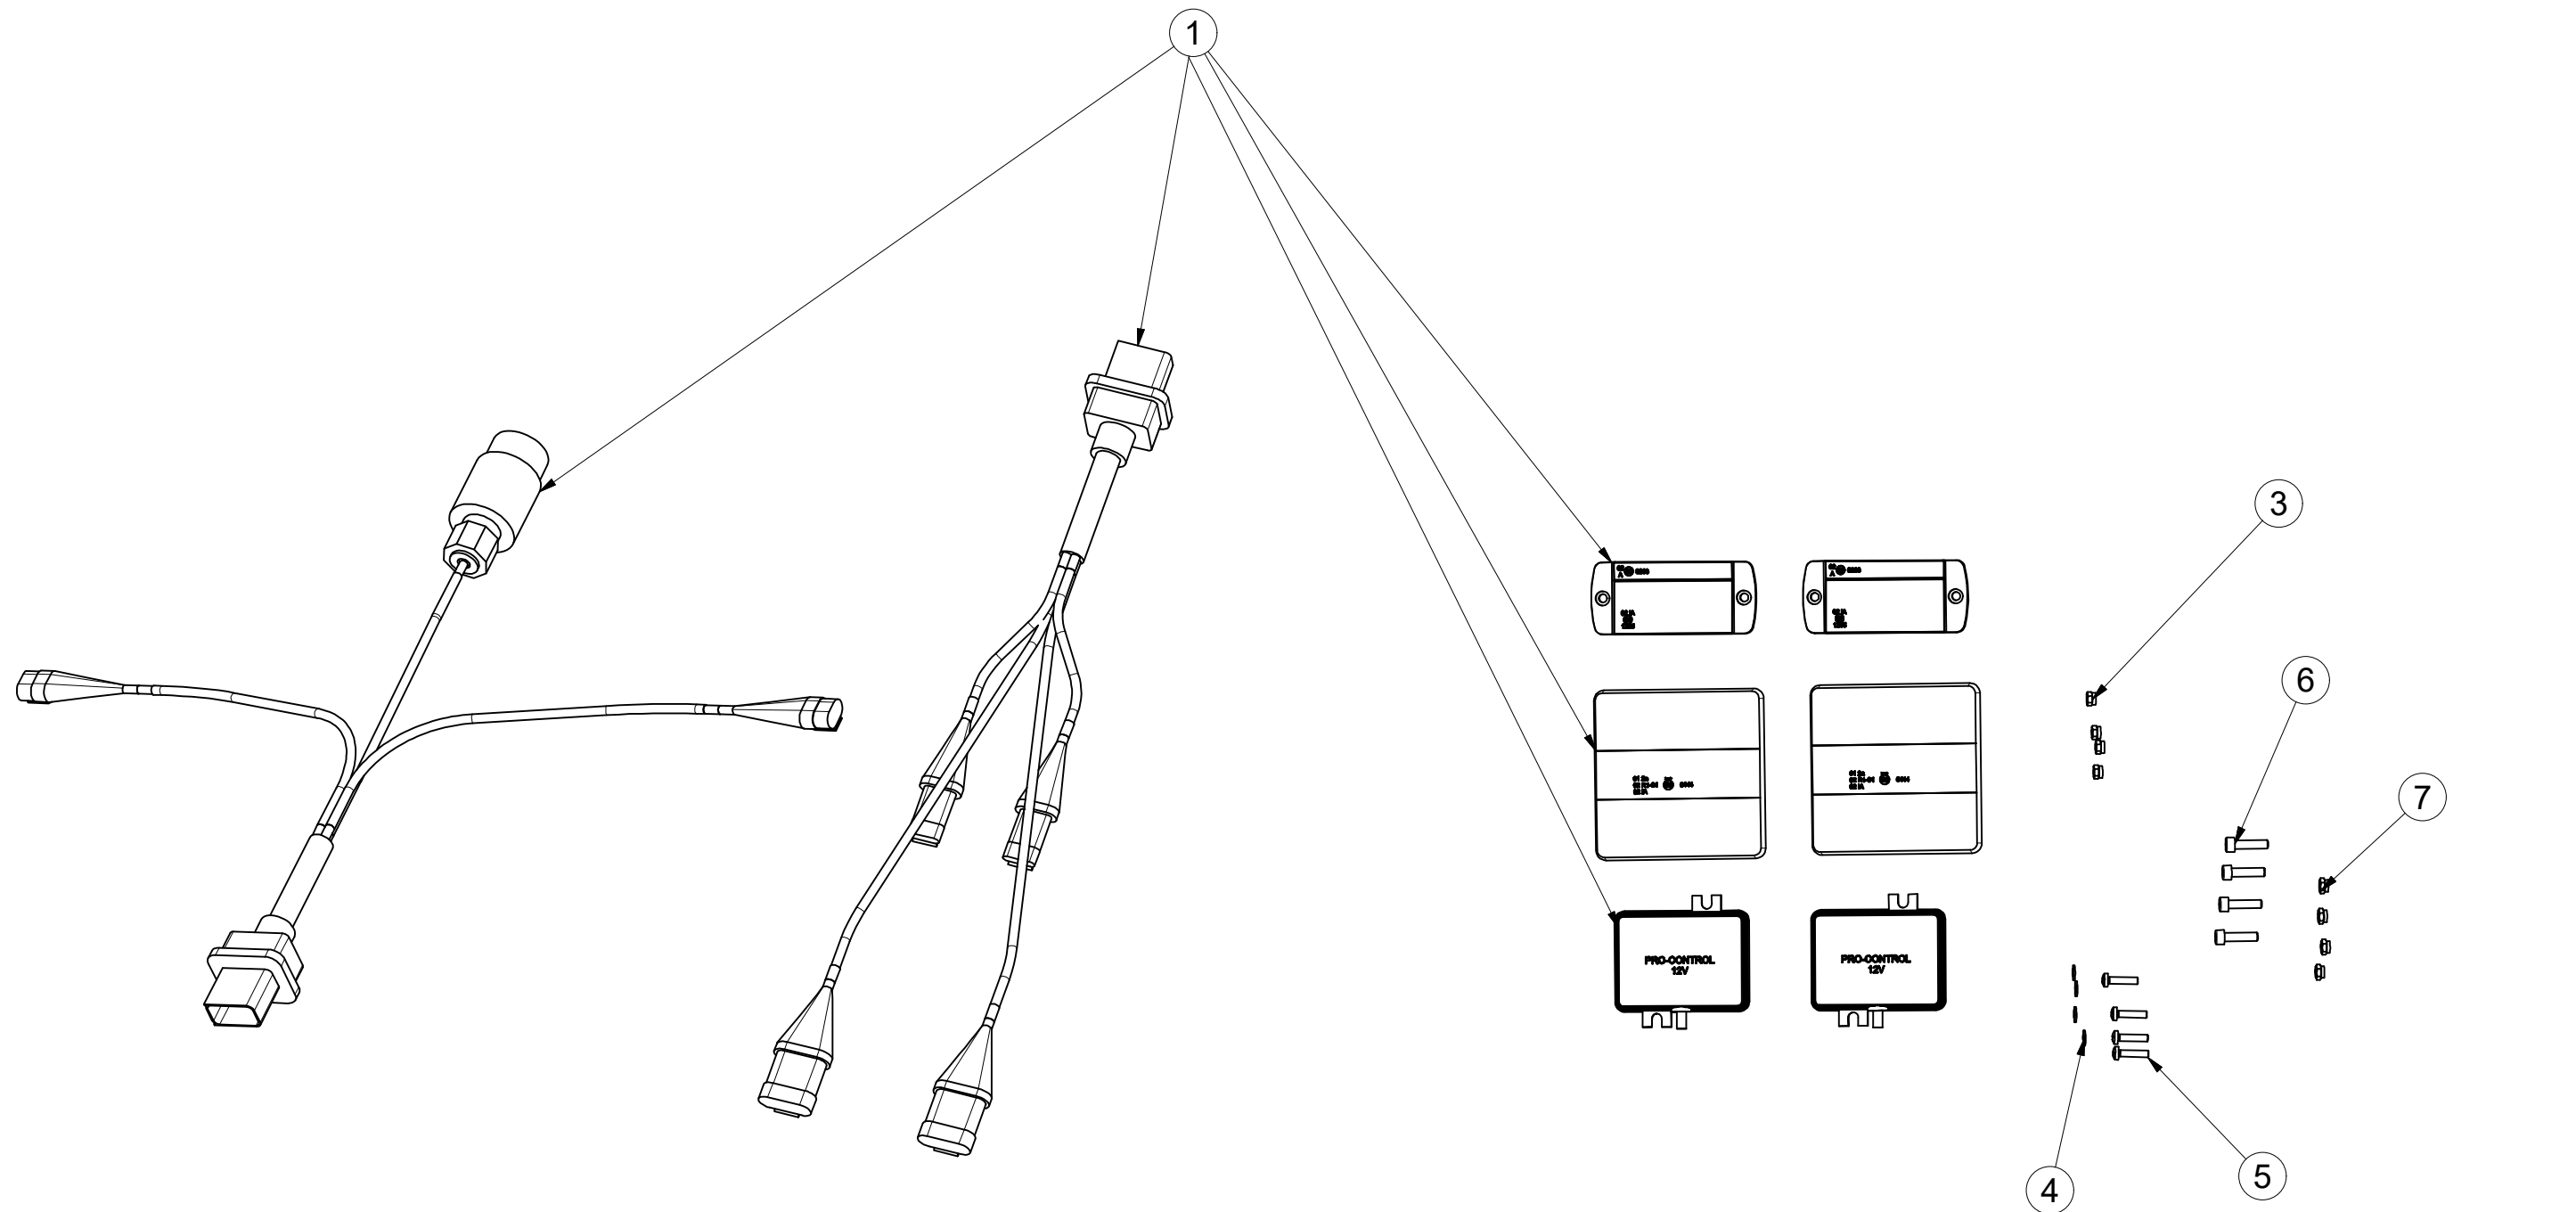

Ⓒ SVĚTELNÁ SADA

Ⓓ LEUCHTENSATZ

Ⓕ KIT LUMINEUX

Ⓖ LIGHTING SET

Ⓡ ОСВЕТИТЕЛЬНЫЙ КОМПЛЕКТ

Ⓢ ZESTAW OŚWIETLENIA

3008454

Pos.	Part Number	Pcs.
1	m15240	1
3	m05562	4
4	m05597	4
30	m05566	50
5	m15790	4
6	m10591	4
7	m06236	4