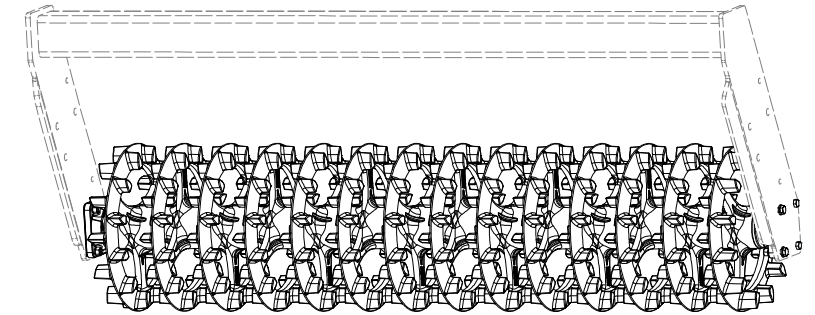

M12 (10.9) - 88Nm
M12 (8.8) - 87Nm

- Ⓒ SADA ZADNÍCH VÁLCŮ
- Ⓓ SATZ HINTERE WALZEN
- Ⓕ KIT DE ROULEAUX ARRIÈRE

- Ⓖ SET OF REAR ROLLERS
- Ⓡ КОМПЛЕКТ ЗАДНИХ КАТКОВ
- Ⓟ ZESTAW TYLNYCH WAŁÓW

3008670

X3

Pos.	Part Number	Pcs.
3	3008655	2
10	4009334	4
11	9002944	66
28	4016996	4
42	4014034	10
43	m15625	10
51	m06077	4
53	m03339	4
57	m13958	20
70	m01305	40
81	m03988	52
82	m01214	4
101	4010992	8
102	4016809	20