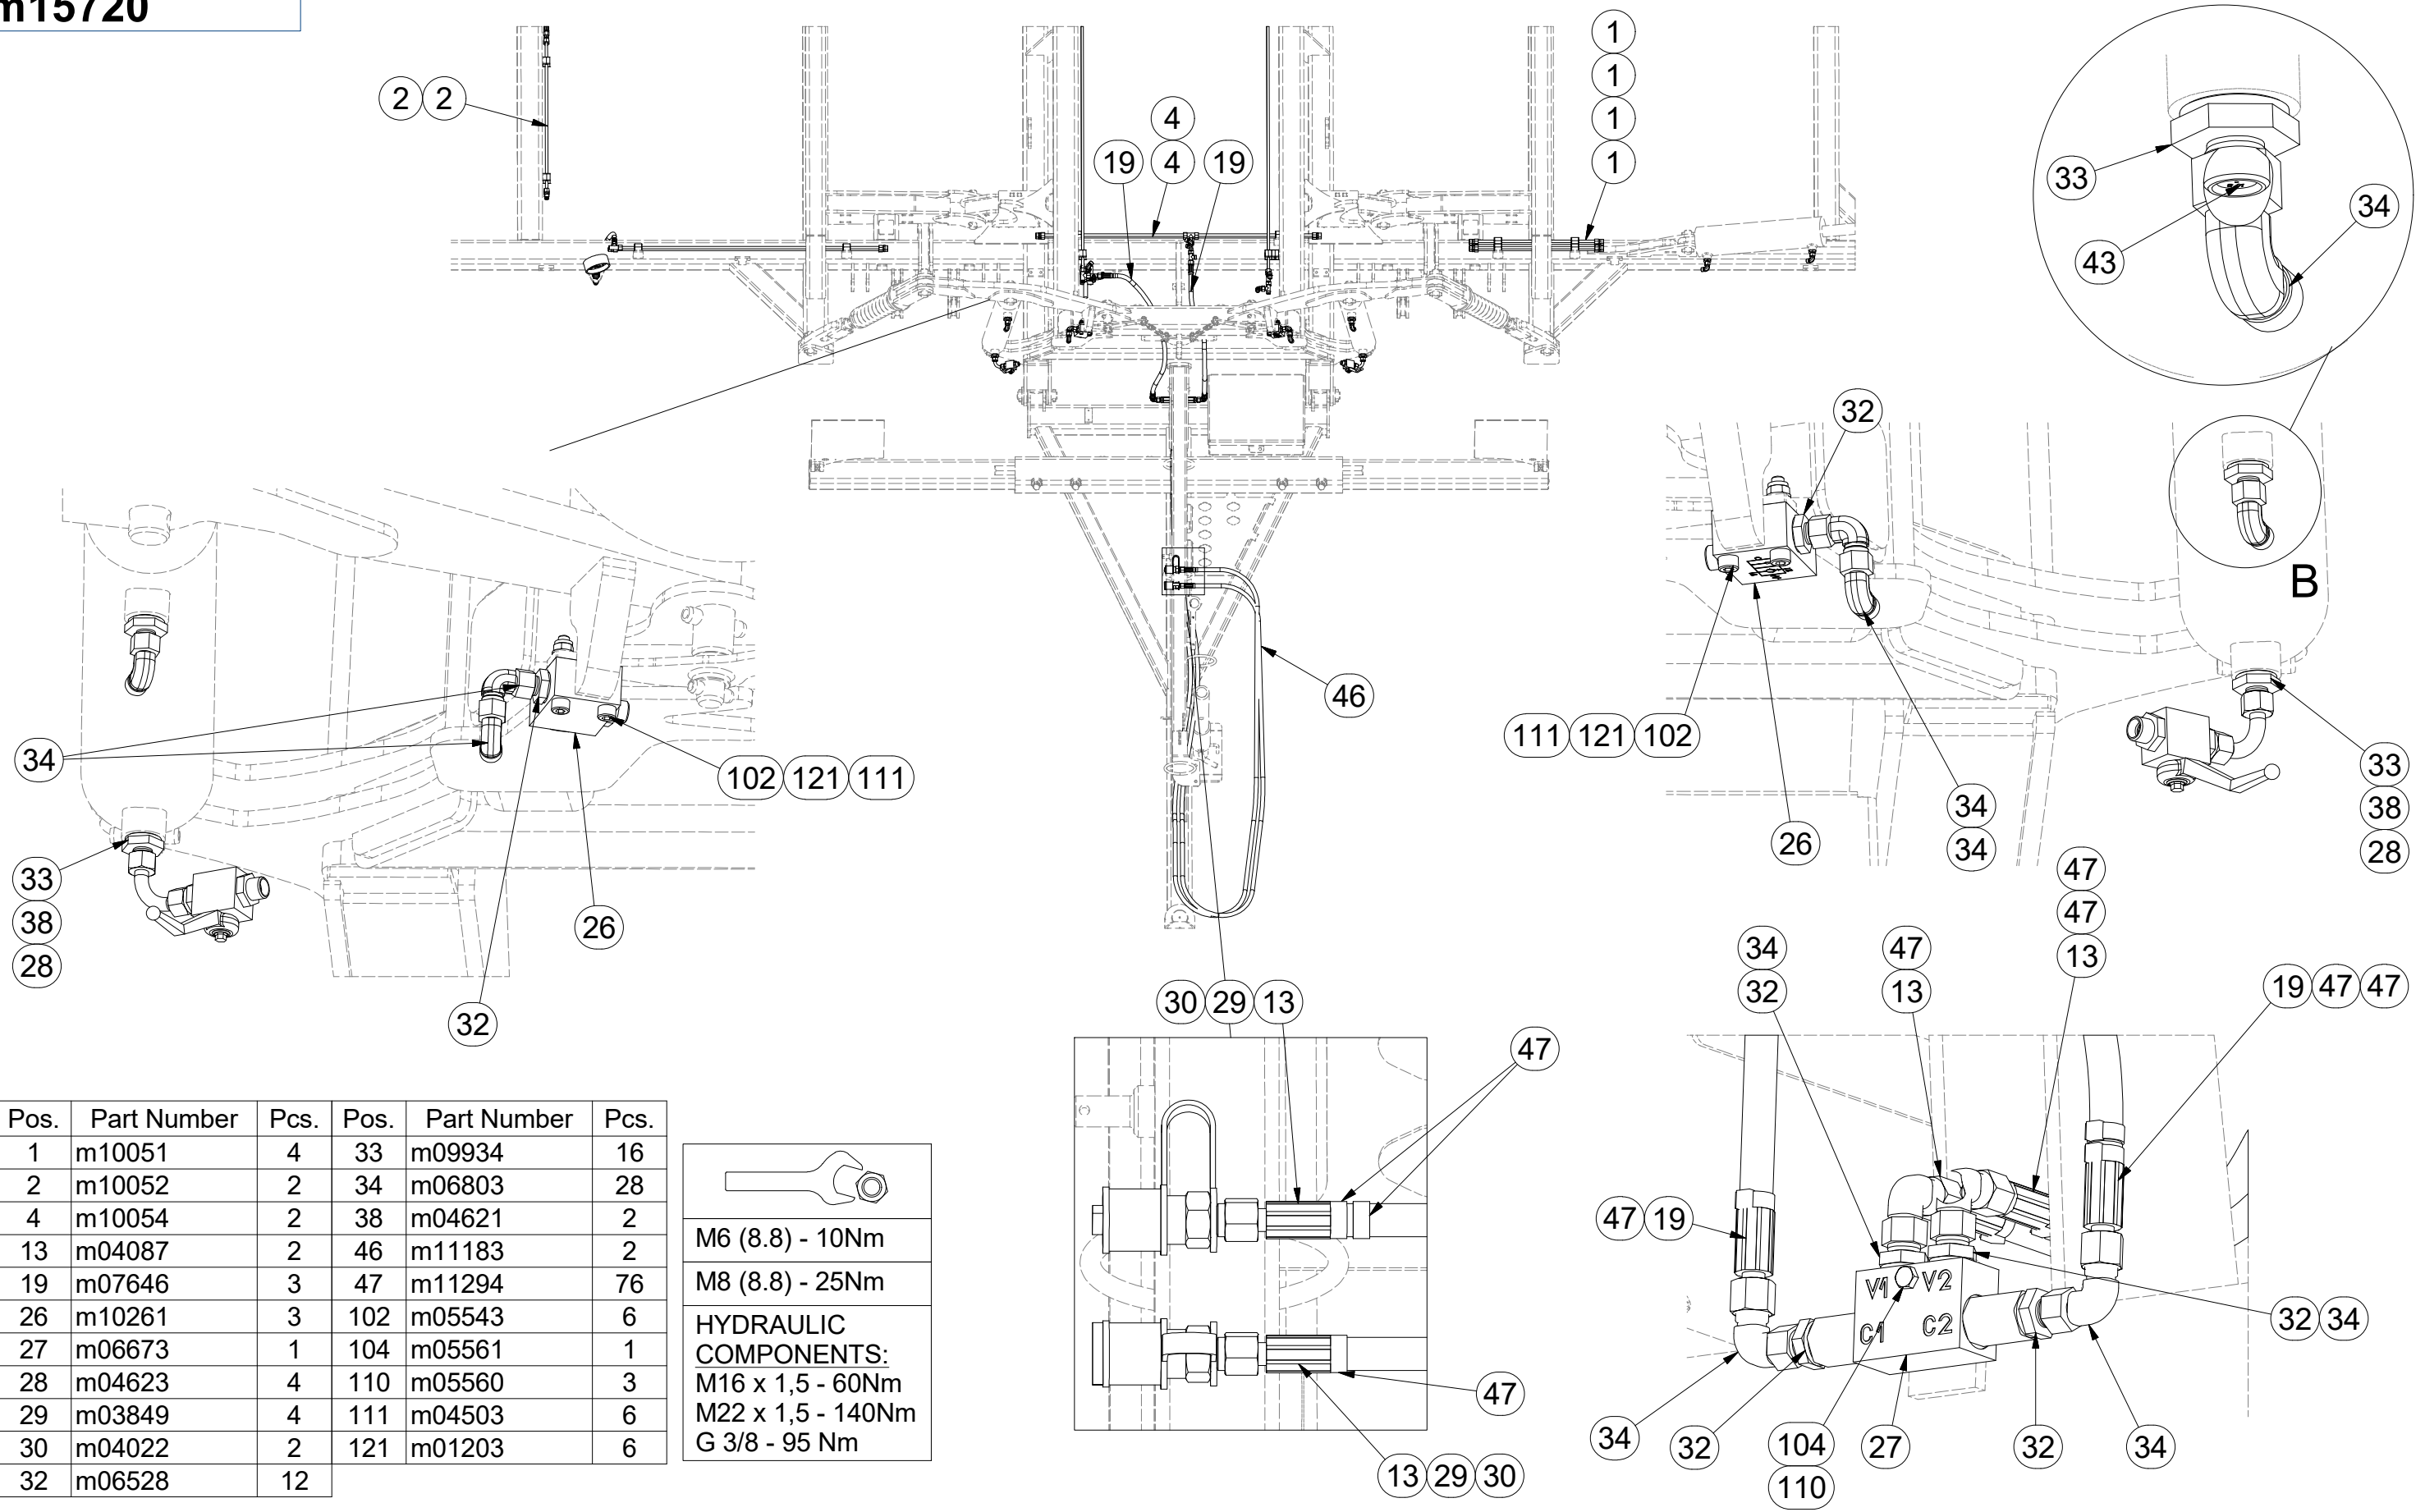

ⒸZ HYDRAULIKA STROJE

Ⓓ HYDRAULIK DER MASCHINE

Ⓕ HYDRAULIQUE DE LA MACHINE

ⒼB MACHINE HYDRAULICS

Ⓔ RU ГИДРАВЛИКА МАШИНЫ

Ⓐ PL HYDRAULIKA MASZYN

m15720

Pos.	Part Number	Pcs.	Pos.	Part Number	Pcs.
1	m10051	4	33	m09934	16
2	m10052	2	34	m06803	28
4	m10054	2	38	m04621	2
13	m04087	2	46	m11183	2
19	m07646	3	47	m11294	76
26	m10261	3	102	m05543	6
27	m06673	1	104	m05561	1
28	m04623	4	110	m05560	3
29	m03849	4	111	m04503	6
30	m04022	2	121	m01203	6
32	m06528	12			

HYDRAULIC COMPONENTS:	
M6 (8.8)	- 10Nm
M8 (8.8)	- 25Nm
M16 x 1,5	- 60Nm
M22 x 1,5	- 140Nm
G 3/8	- 95 Nm