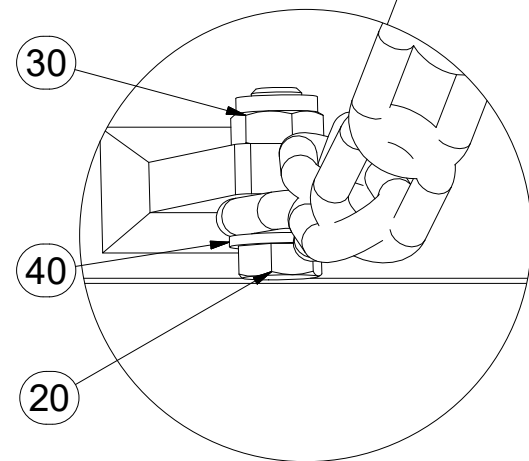

Ⓒ SADA RADLIC

Ⓓ SATZ PFLUGSCHAREN

Ⓕ KIT DE SOCS

Ⓖ SET OF PLOUGHSHARES

Ⓡ КОМПЛЕКТ ЛАП

Ⓢ ZESTAW REDLIC

2000384

M8 (8.8) - 25Nm
M16 (8.8) - 210Nm