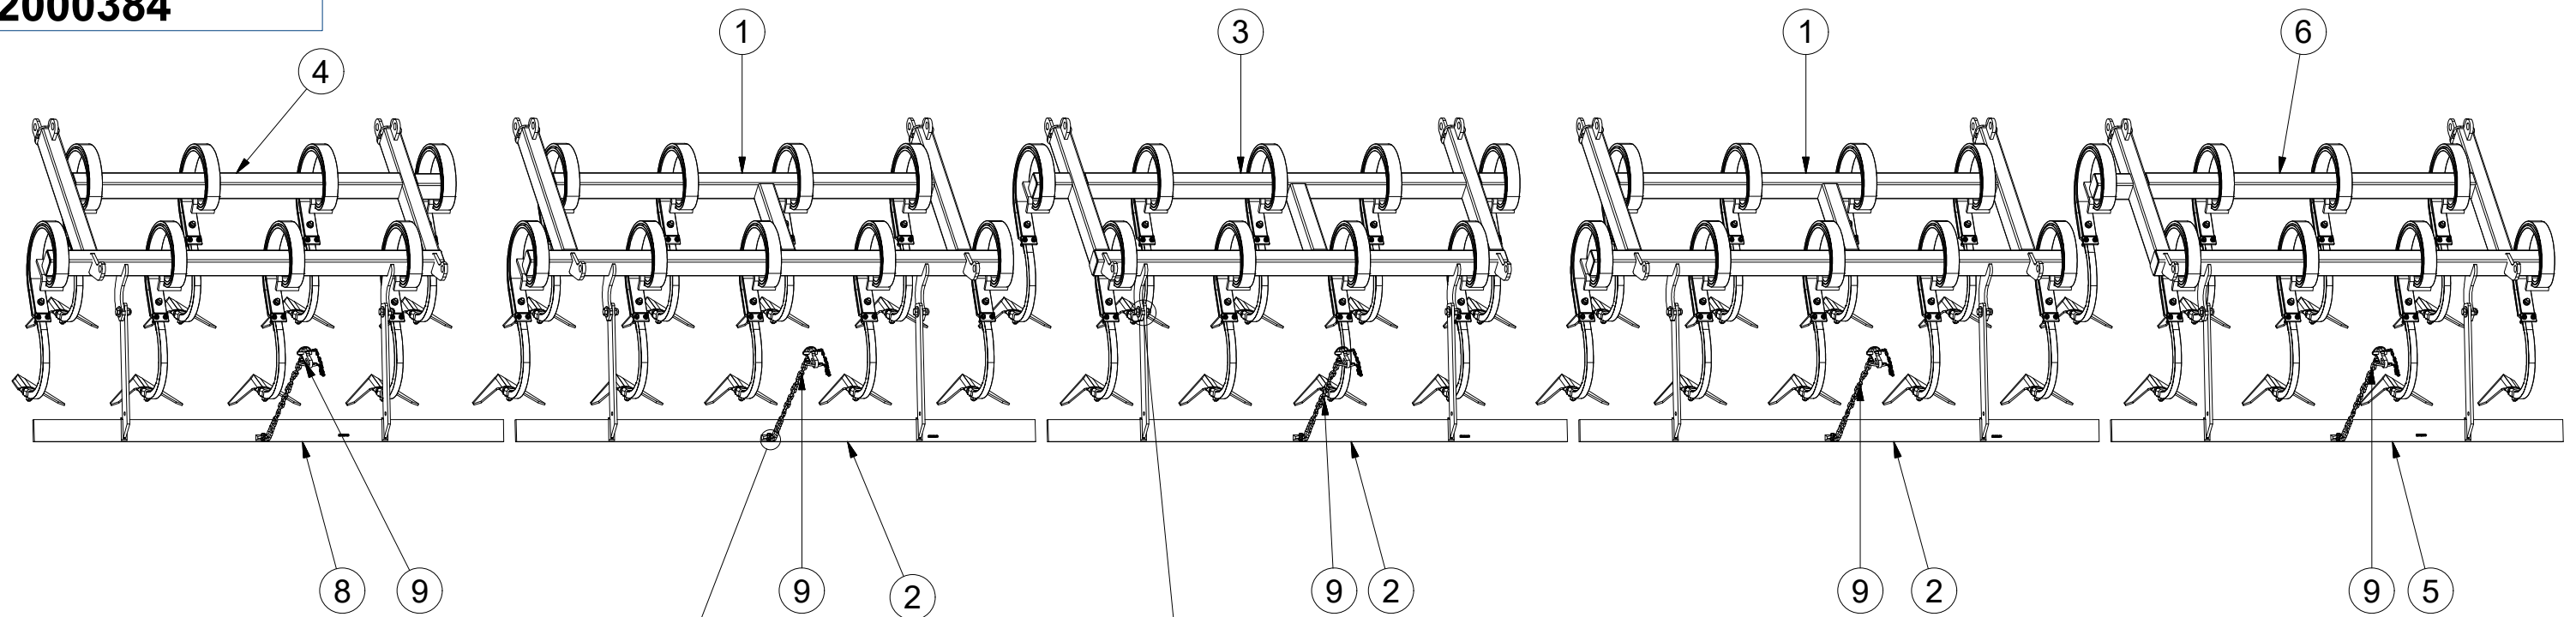

Ⓒ SADA RADLIC

Ⓓ SATZ PFLUGSCHAREN

Ⓕ KIT DE SOCS

Ⓖ SET OF PLOUGHSHARES

Ⓡ КОМПЛЕКТ ЛАП

Ⓢ ZESTAW REDLIC

2000384

M8 (8.8) - 25Nm
M16 (8.8) - 210Nm