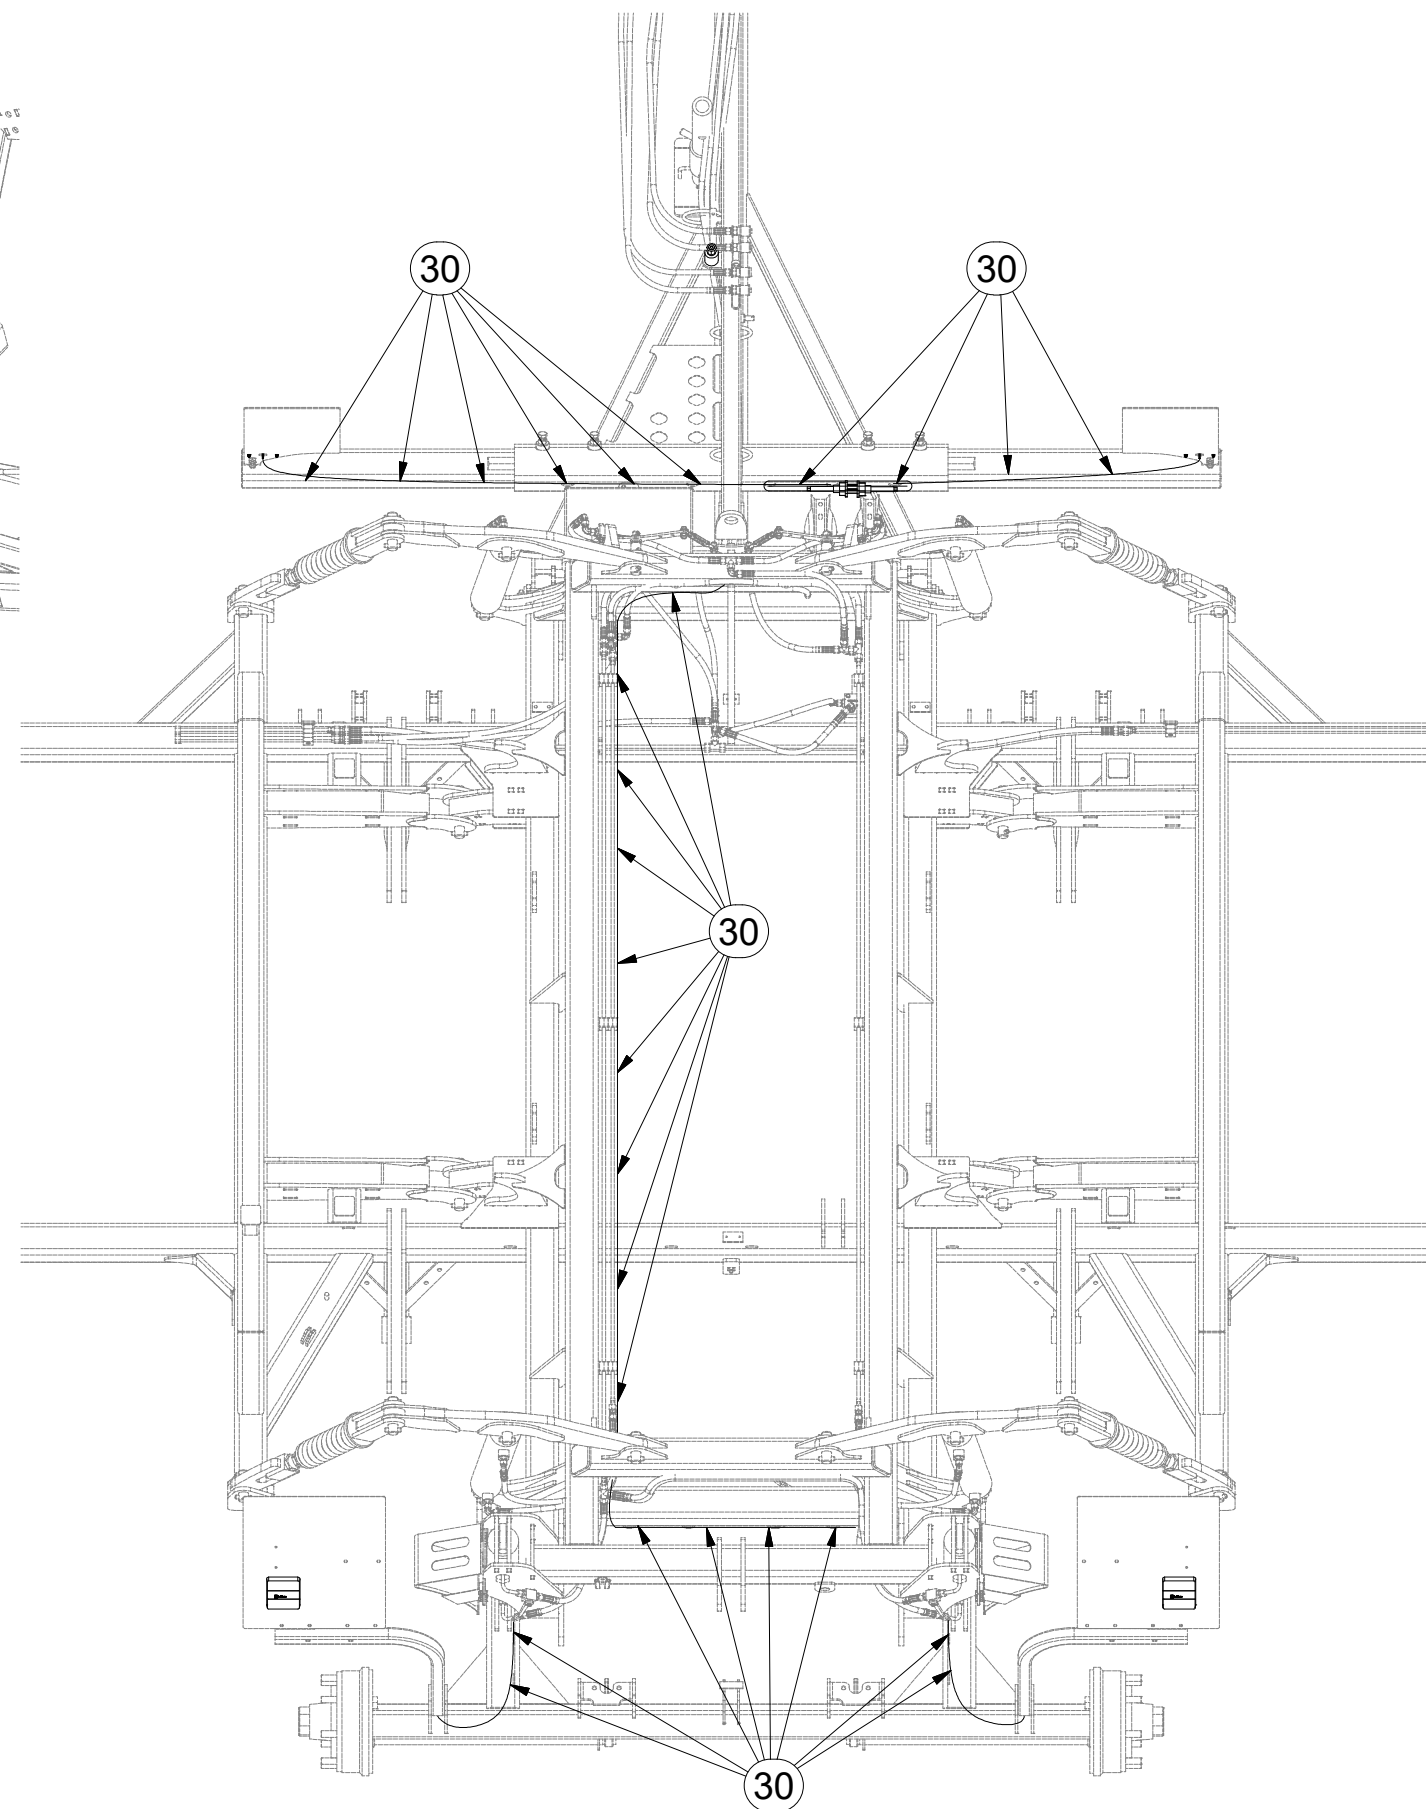

Ⓒ SVĚTELNÁ SADA

Ⓓ LEUCHTENSATZ

Ⓕ KIT LUMINEUX

Ⓖ LIGHTING SET

Ⓡ ОСВЕТИТЕЛЬНЫЙ КОМПЛЕКТ

Ⓢ ZESTAW OŚWIETLENIA

3008454

Pos.	Part Number	Pcs.
1	m15240	1
3	m05562	4
4	m05597	4
5	m15790	4
6	m10591	4
7	m06236	4
30	m05566	50