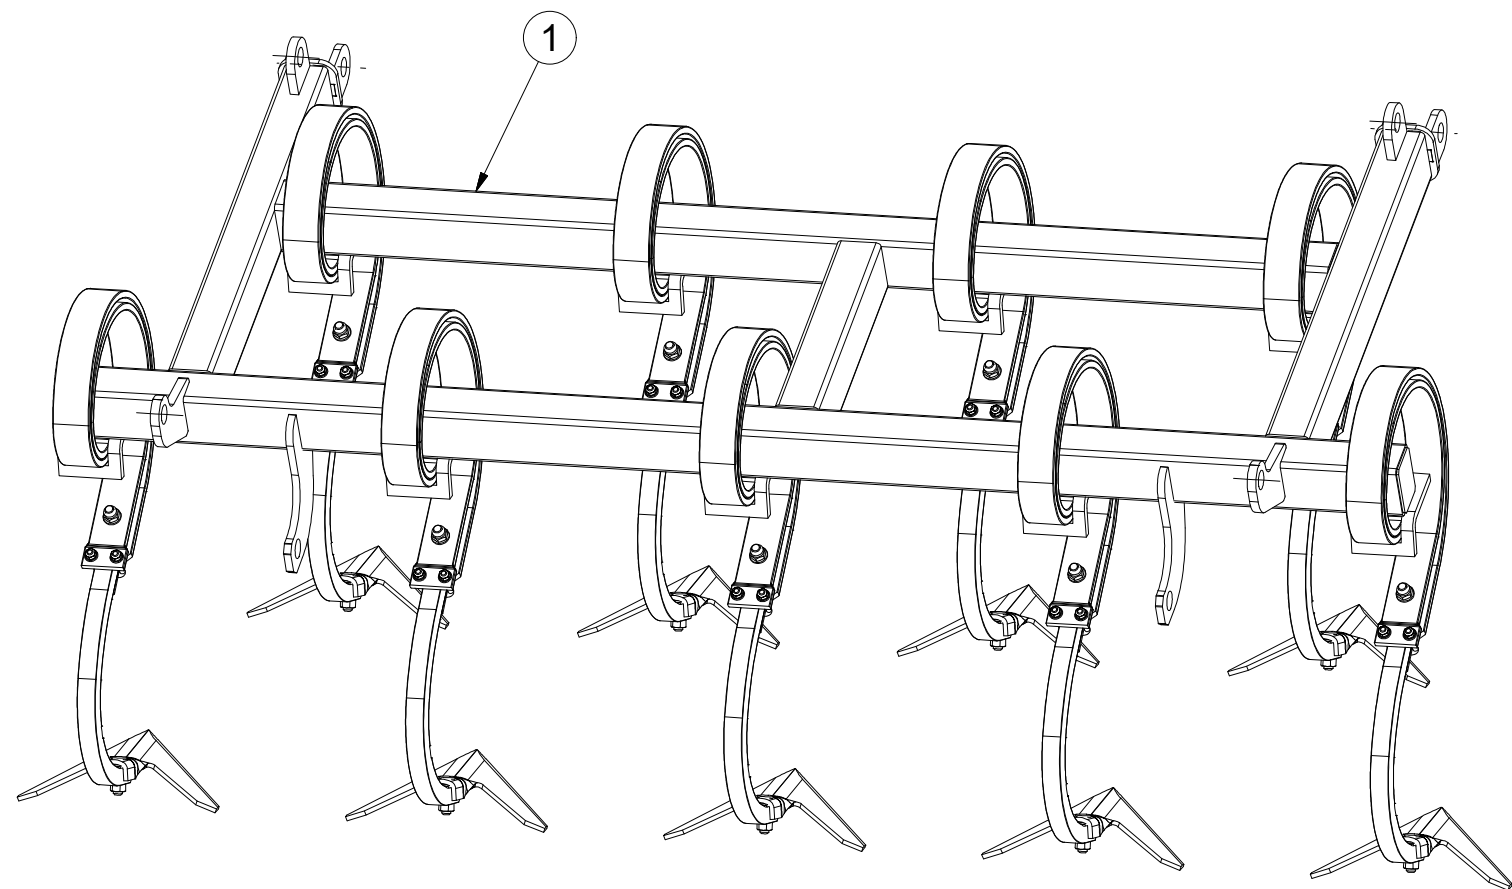

ⒸZ SADA RADLIC

Ⓓ SCHARSATZ

Ⓕ KIT DE SOCS

ⒼB SET OF PLOUGHSHARES

ⒺU КОМПЛЕКТ ЛАП

ⒽL ZESTAW REDLIC

3002834

Pos.	Part Number	Pcs.	Pos.	Part Number	Pcs.
1	2000363	1	16	m11600	9
2	3000300	9	17	m04355	9
3	3000301	9	20	m06156	18
4	3002818	9	21	m10439	9
5	3000236-KOO	9	22	m03683	9
6	m09995	9	23	m04301	9
15	m10440	9	30	m01214	9