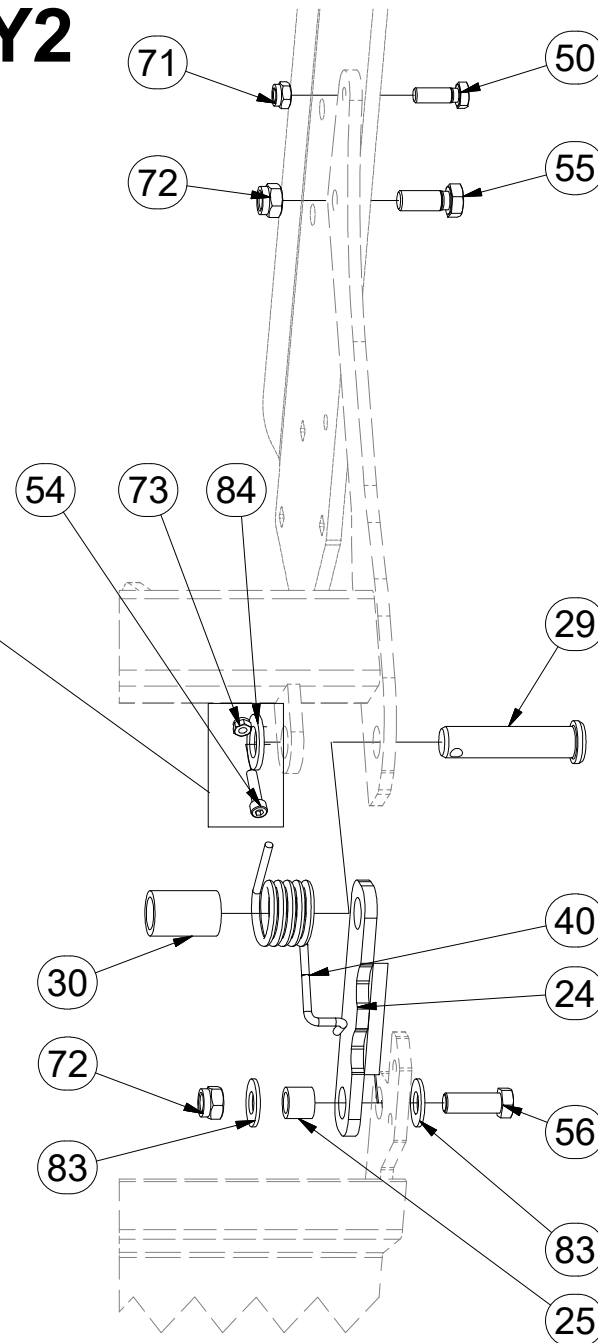

M12 (10.9) - 88Nm
M12 (8.8) - 87Nm

CZ SADA ZADNÍCH VÁLCŮ
 D SATZ HINTERE WALZEN
 F KIT DE ROULEAUX ARRIÈRE

GB SET OF REAR ROLLERS
 RU КОМПЛЕКТ ЗАДНИХ КАТКОВ
 PL ZESTAW TYLNYCH WAŁÓW

3008670

Y1

Y2

Pos.	Part Number	Pcs.
13	3001672	3
14	3003051	2
19	3004896	3
20	3004900	2
24	4002269	10
25	4004451	10
29	4015778	10
30	9002979	10
40	m12303	5
41	m12304	5
50	m04343	10
54	m09464	10
55	m01129	10
56	m02254	10
71	m04301	22
72	m03683	20
73	m04503	10
83	m05651	20
84	m14028	10