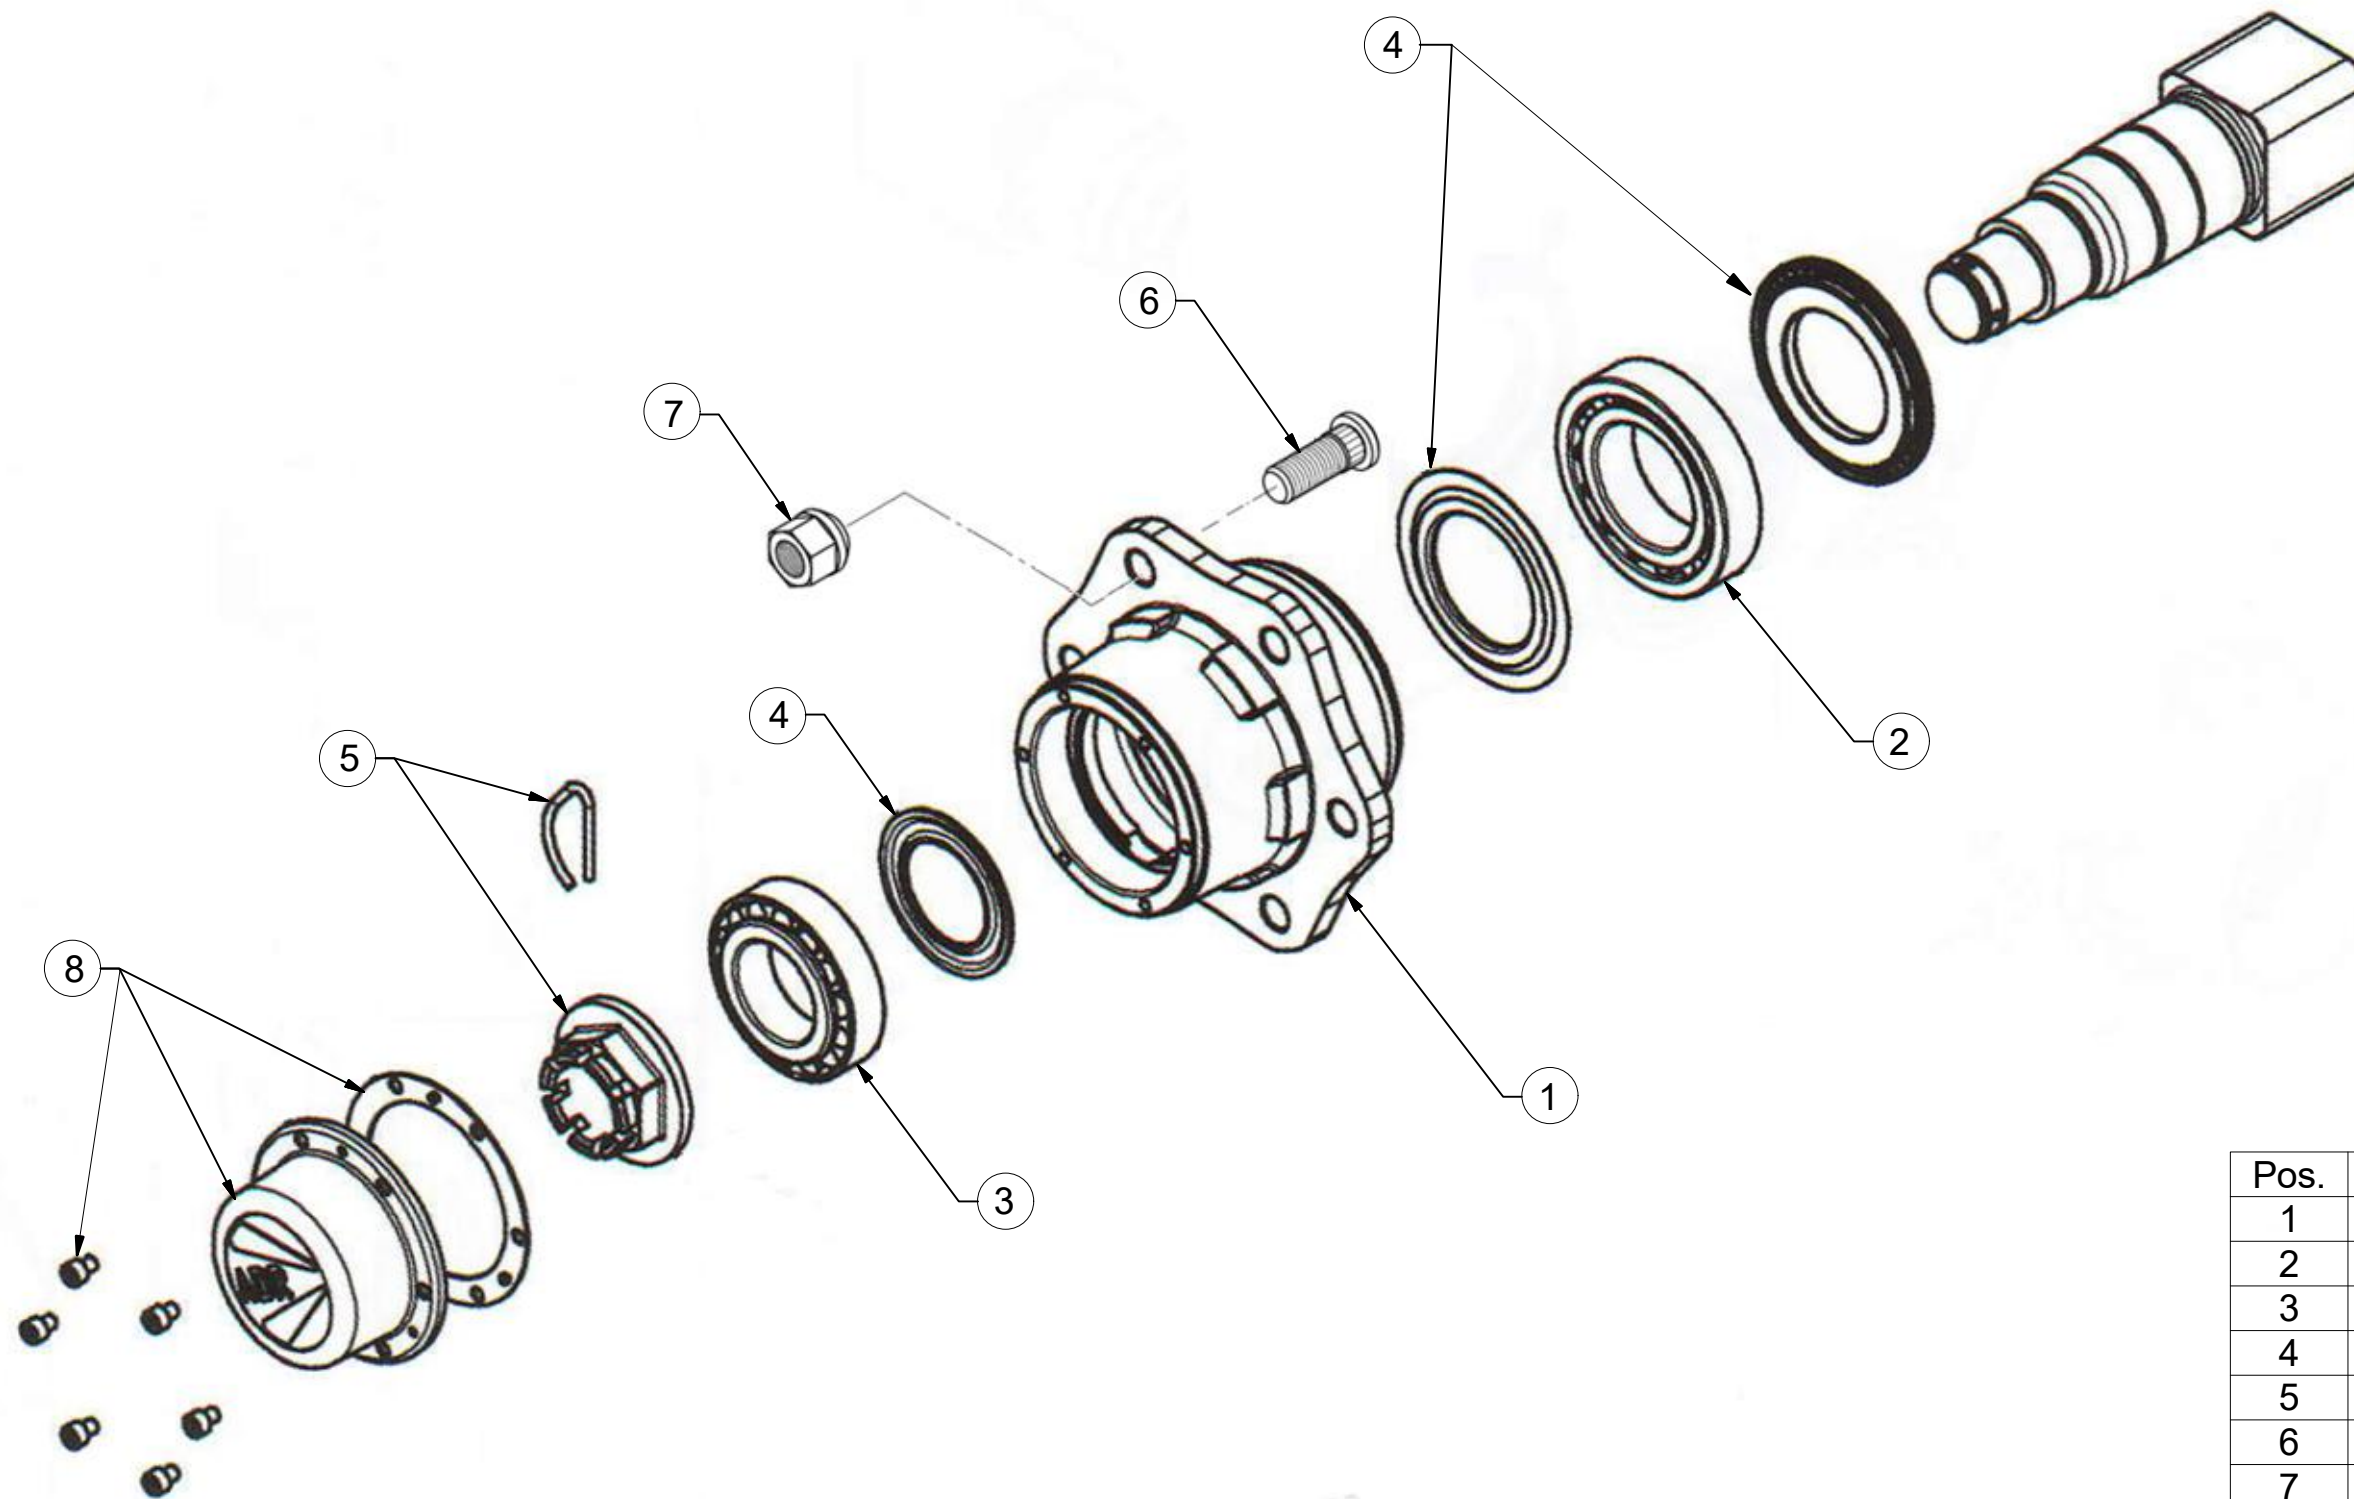

Ⓒ NÁPRAVA

Ⓓ ACHSE

Ⓕ ESSIEU

Ⓖ AXLE

Ⓡ OCB

Ⓟ OS

A80RM600

Pos.	Part Number	Pcs.
1	m12567	1
2	m07153	1
3	m07154	1
4	m12565	1
5	m08168	1
6	m08148	6
7	m08163	6
8	m12566	1