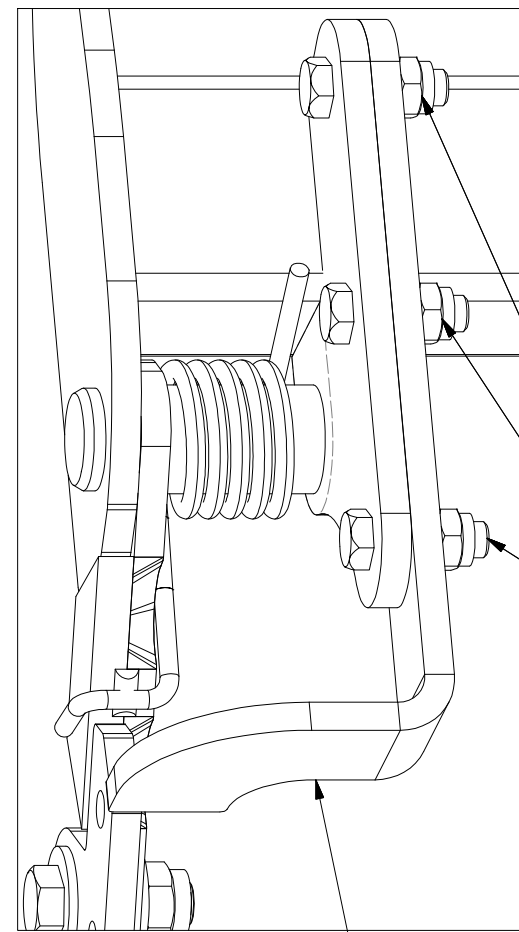

- ⒸZ SADA ZADNÍCH VÁLCŮ
- Ⓓ SATZ HINTERE WALZEN
- Ⓕ KIT DE ROULEAUX ARRIÈRE

- ⒼB SET OF REAR ROLLERS
- Ⓔ RU КОМПЛЕКТ ЗАДНИХ КАТКОВ
- ⒼL ZESTAW TYLNYCH WAŁÓW

3008670

16

58
71

15

16

15

Pos.	Part Number	Pcs.
15	4013192	2
16	4013193	2
58	m03926	12
71	m04301	22