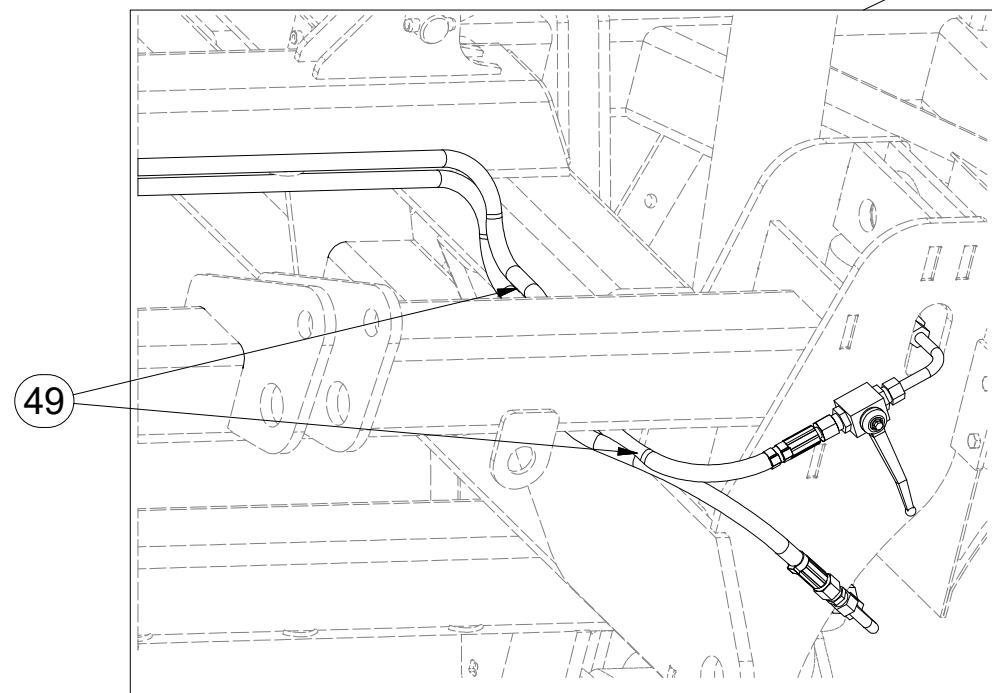

M6 (8.8) - 10Nm
 HYDRAULIC COMPONENTS:
 M16 x 1,5 - 60Nm
 M22 x 1,5 - 140Nm
 G 3/8 - 95 Nm

ⒸZ HYDRAULIKA STROJE

Ⓓ HYDRAULIK DER MASCHINE

Ⓕ HYDRAULIQUE DE LA MACHINE

ⒼB MACHINE HYDRAULICS

Ⓔ RU ГИДРАВЛИКА МАШИНЫ