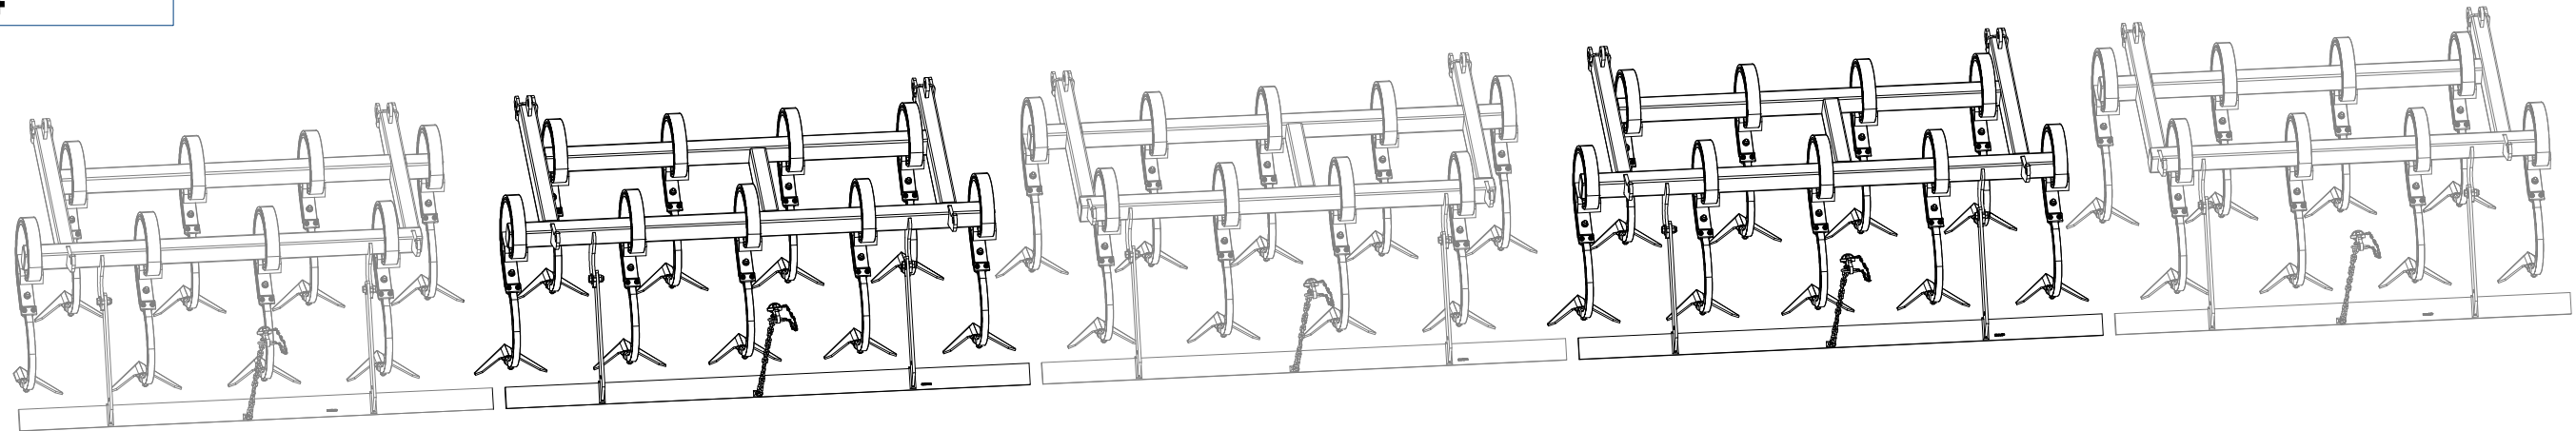

ⒸZ SADA RADLIC

Ⓓ SCHARSATZ

Ⓕ KIT DE SOCS

ⒼB SET OF PLOUGHSHARES

ⒺU КОМПЛЕКТ ЛАП

ⒽL ZESTAW REDLIC

3002834

Pos.	Part Number	Pcs.	Pos.	Part Number	Pcs.
1	2000363	1	16	m11600	9
2	3000300	9	17	m04355	9
3	3000301	9	20	m06156	18
4	3002818	9	21	m10439	9
5	3000236-KOO	9	22	m03683	9
6	m09995	9	23	m04301	9
15	m10440	9	30	m01214	9