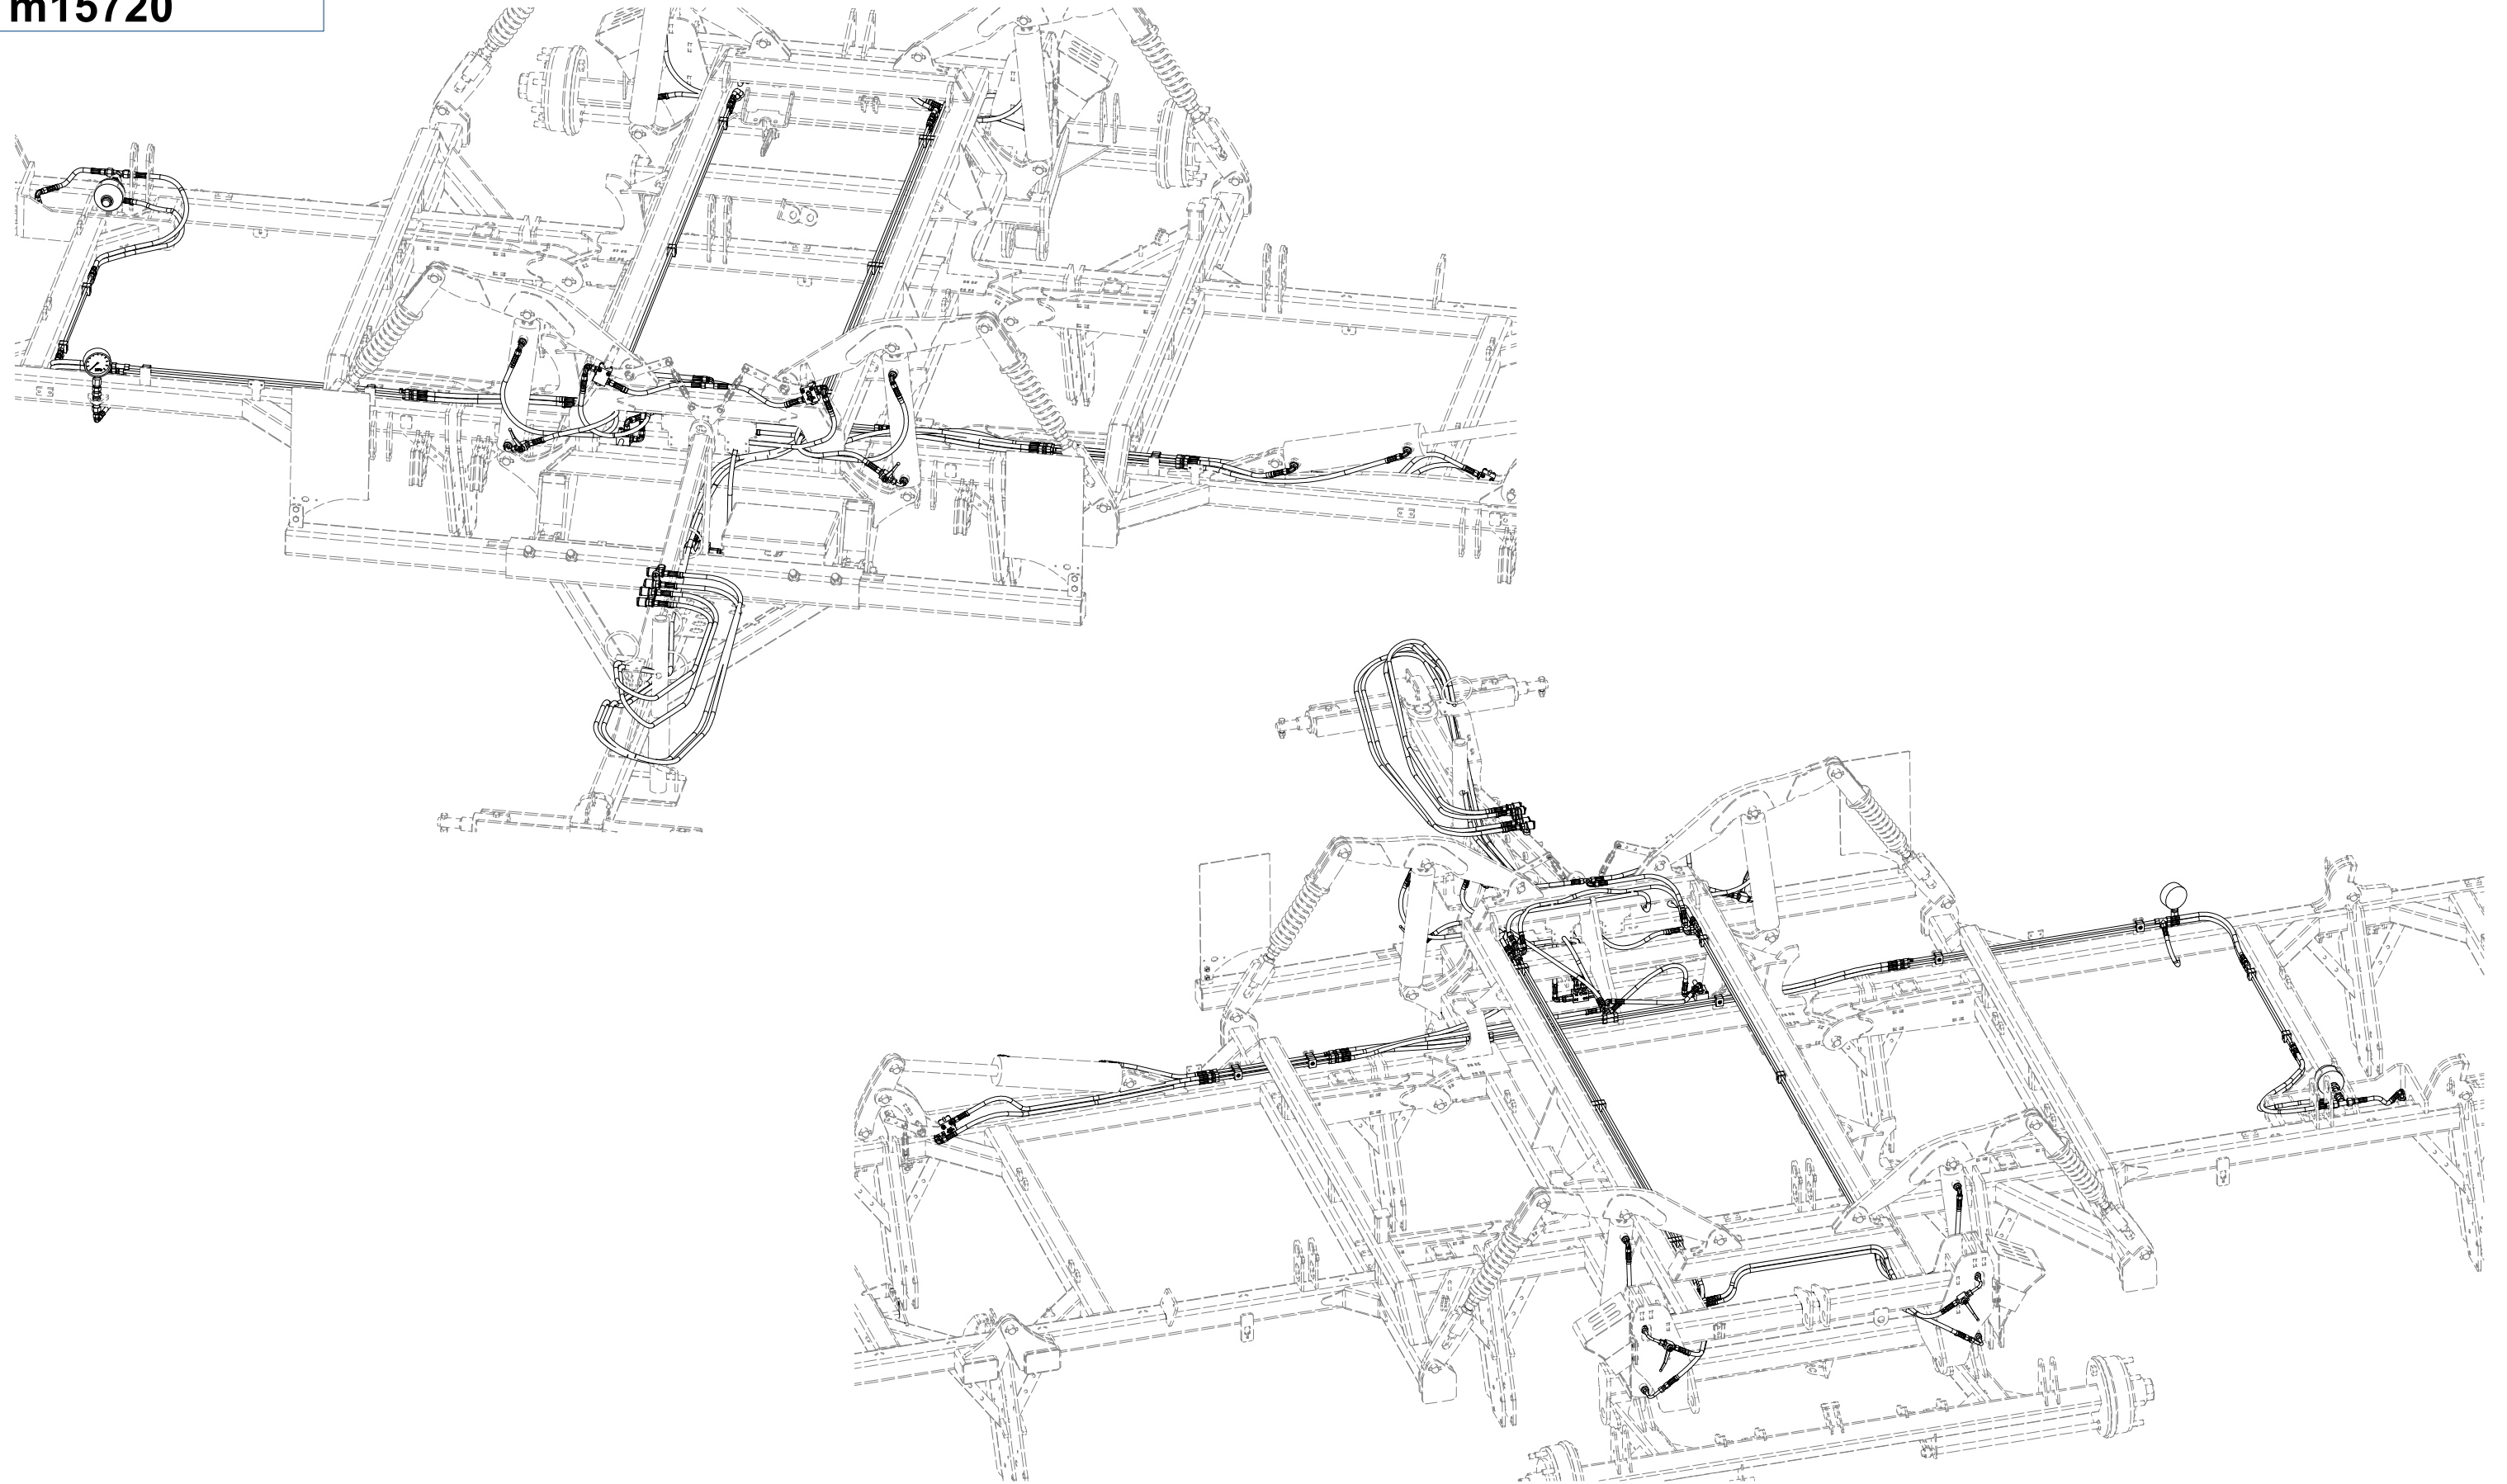

ⒸZ HYDRAULIKA STROJE

Ⓓ HYDRAULIK DER MASCHINE

Ⓕ HYDRAULIQUE DE LA MACHINE

ⒼB MACHINE HYDRAULICS

Ⓔ RU ГИДРАВЛИКА МАШИНЫ

Ⓗ PL HYDRAULIKA MASZYN

m15720