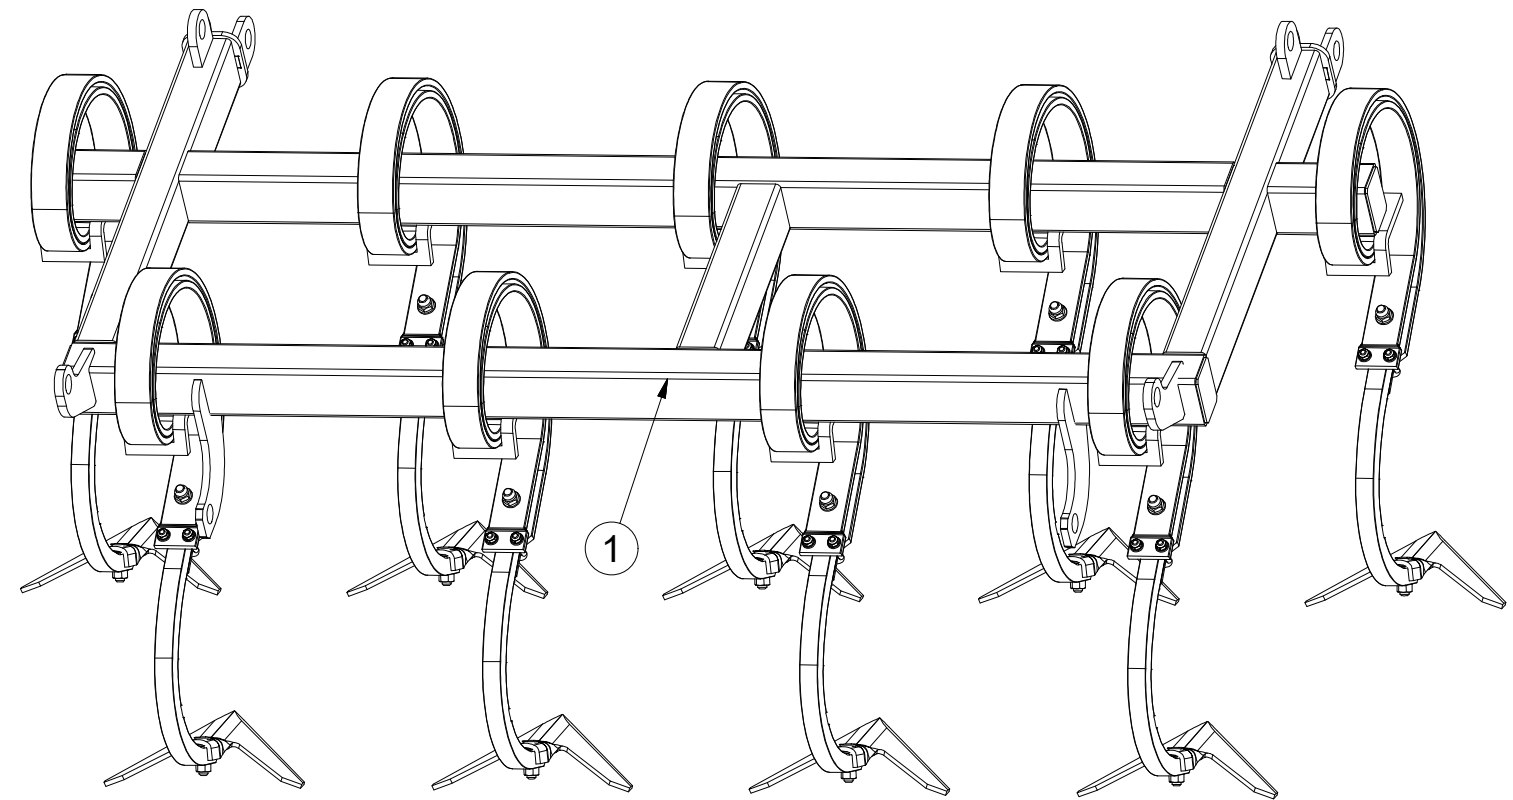

Ⓒ SADA RADLIC

Ⓓ SCHARSATZ

Ⓕ KIT DE SOCS

3002836

Ⓖ SET OF PLOUGHSHARES

Ⓡ КОМПЛЕКТ ЛАП

Ⓢ ZESTAW REDLIC

Pos.	Part Number	Pcs.	Pos.	Part Number	Pcs.
1	2000364	1	16	m11600	9
2	3000300	9	17	m04355	9
3	3000301	9	20	m06156	18
4	3002818	9	21	m10439	9
5	3000236-KOO	9	22	m03683	9
6	m09995	9	23	m04301	9
15	m10440	9	30	m01214	9