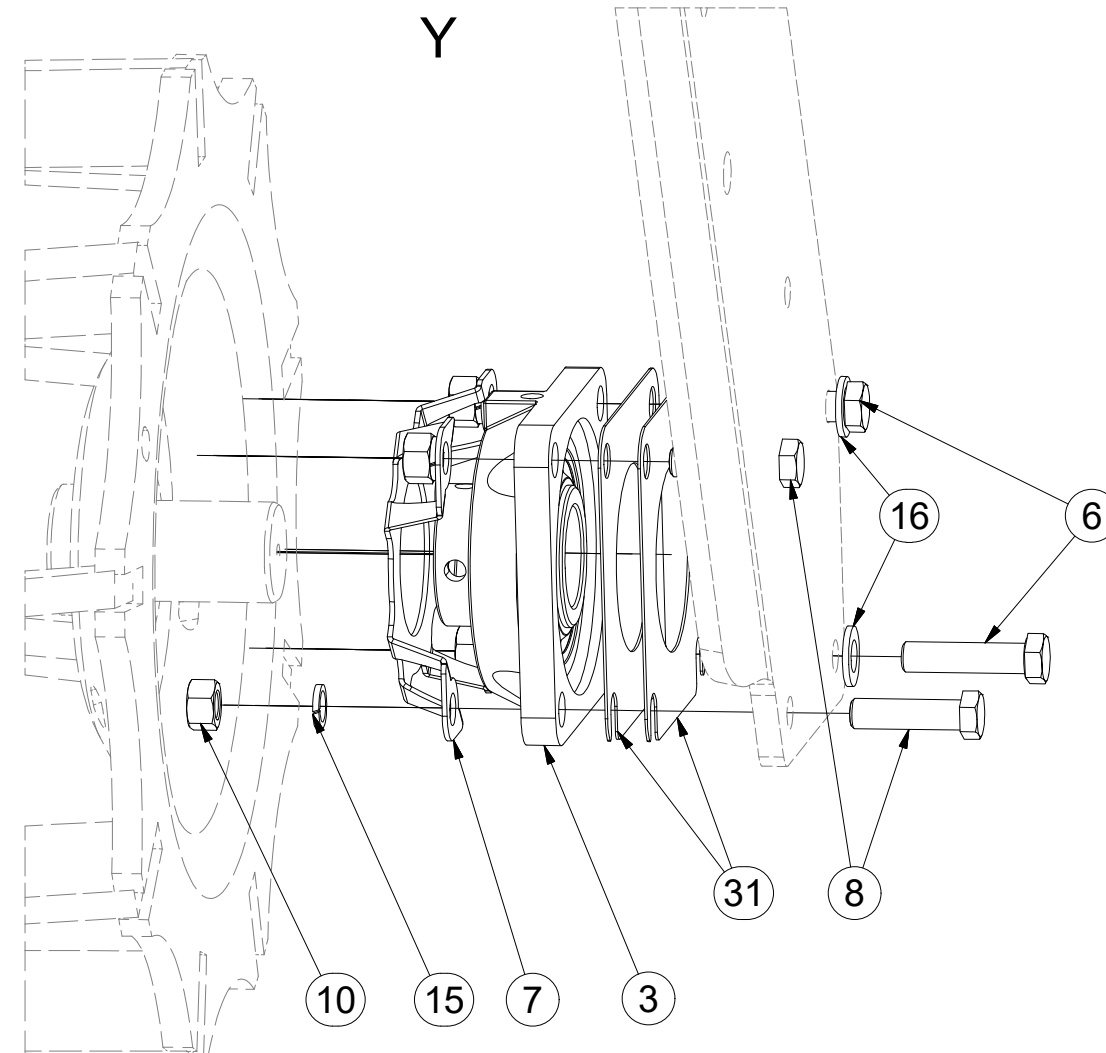

ⒸZ SADA PŘEDNÍCH VÁLCŮ

Ⓓ SATZ VORDERE WALZEN

Ⓕ KIT DE ROULEAUX AVANT

ⒼB SET OF FRONT ROLLERS

ⒺU КОМПЛЕКТ ПЕРЕДНИХ КАТКОВ

ⒼL ZESTAW PRZEDNICH WAŁÓW

3008669

Pos.	Part Number	Pcs.
1	2000539	3
2	2000593	2
3	m15625	10
5	m03519	32
6	m03339	4
7	4014034	10
8	m06077	4
10	m01305	40
15	m03988	40
16	m01214	4
31	4016809	20