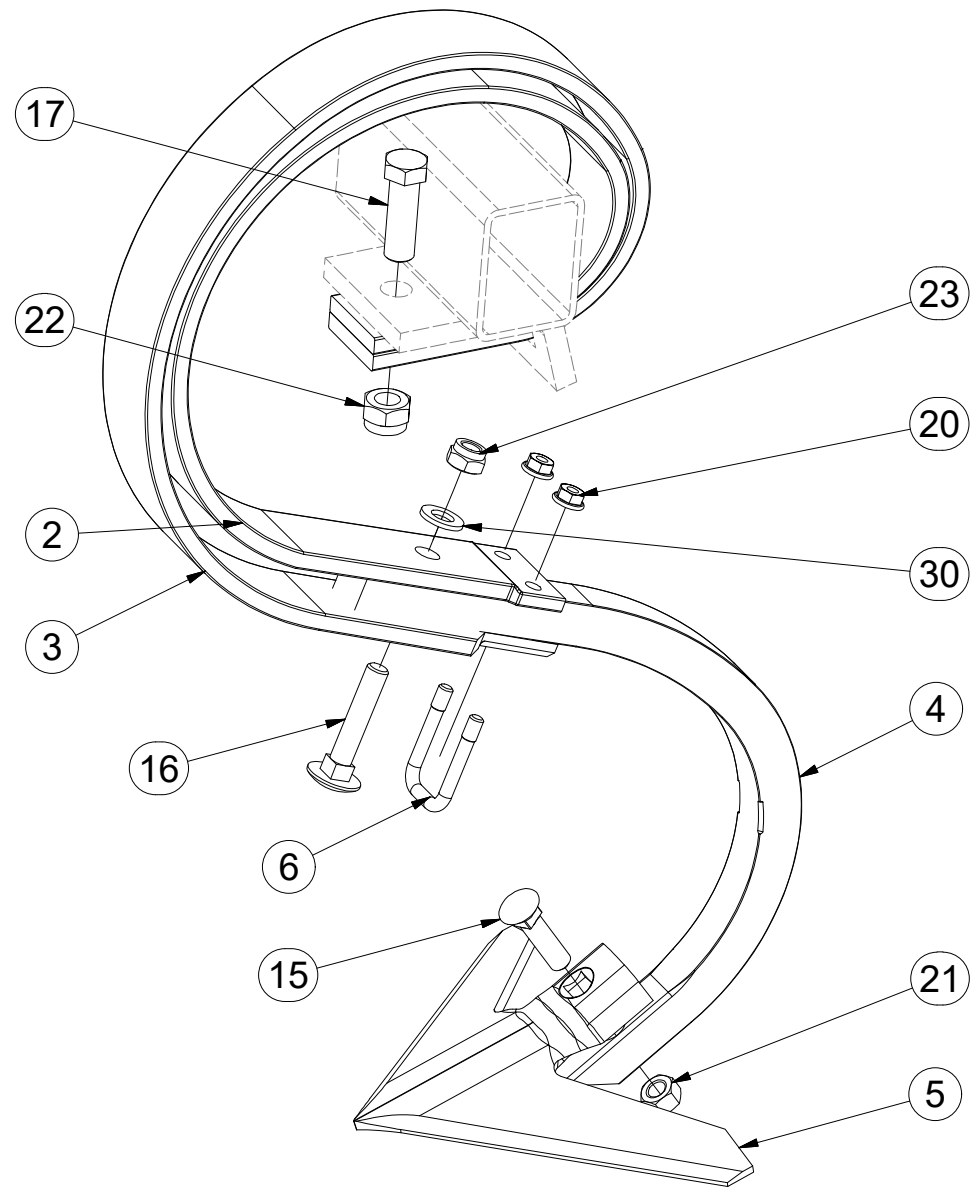

ⒸZ SADA RADLIC

Ⓓ SCHARSATZ

Ⓕ KIT DE SOCS

3003060

ⒼB SET OF PLOUGHSHARES

ⒺU КОМПЛЕКТ ЛАП

ⒼL ZESTAW REDLIC

Pos.	Part Number	Pcs.	Pos.	Part Number	Pcs.
1	3003061	1	16	m11600	8
2	3000300	8	17	m04355	8
3	3000301	8	20	m06156	16
4	3002818	8	21	m10439	8
5	3000236-KOO	8	22	m03683	8
6	m09995	8	23	m04301	8
7	4007280	1	30	m01214	8
15	m10440	8			