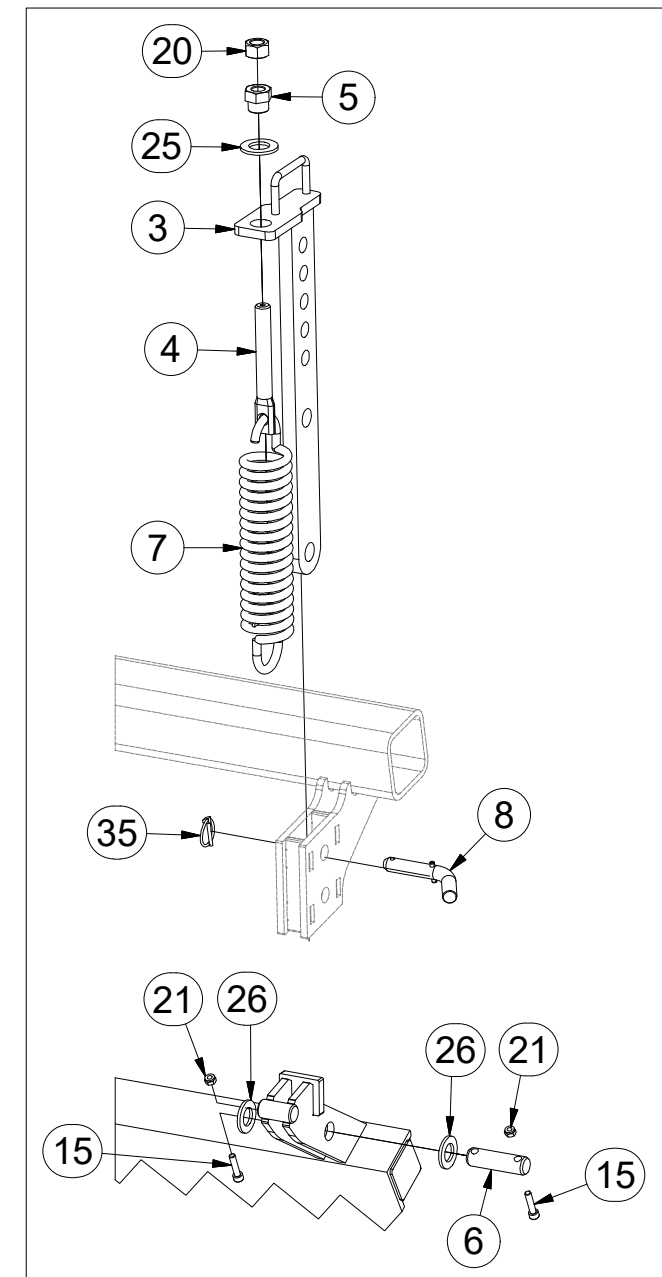

ⒸZ SADA PŘEDNÍCH SMYKŮ

Ⓓ SATZ VORDERE ACKERSCHLEPPEN

Ⓕ KIT DE NIVELEURS AVANT

ⒼB SET OF FRONT LEVELLING BARS

ⒺU КОМПЛЕКТ ПЕРЕДНИХ БОРОН

ⒼL ZESTAW PRZEDNICH WŁÓK

3006165

Pos.	Part Number	Pcs.
3	3008686	10
4	4003401	10
5	4000189	10
6	4010390	10
7	m02597	10
8	4012011	10
15	m09464	20
20	m01307	10
21	m04503	20
25	m01225	10
26	m14028	20
35	m10454	11