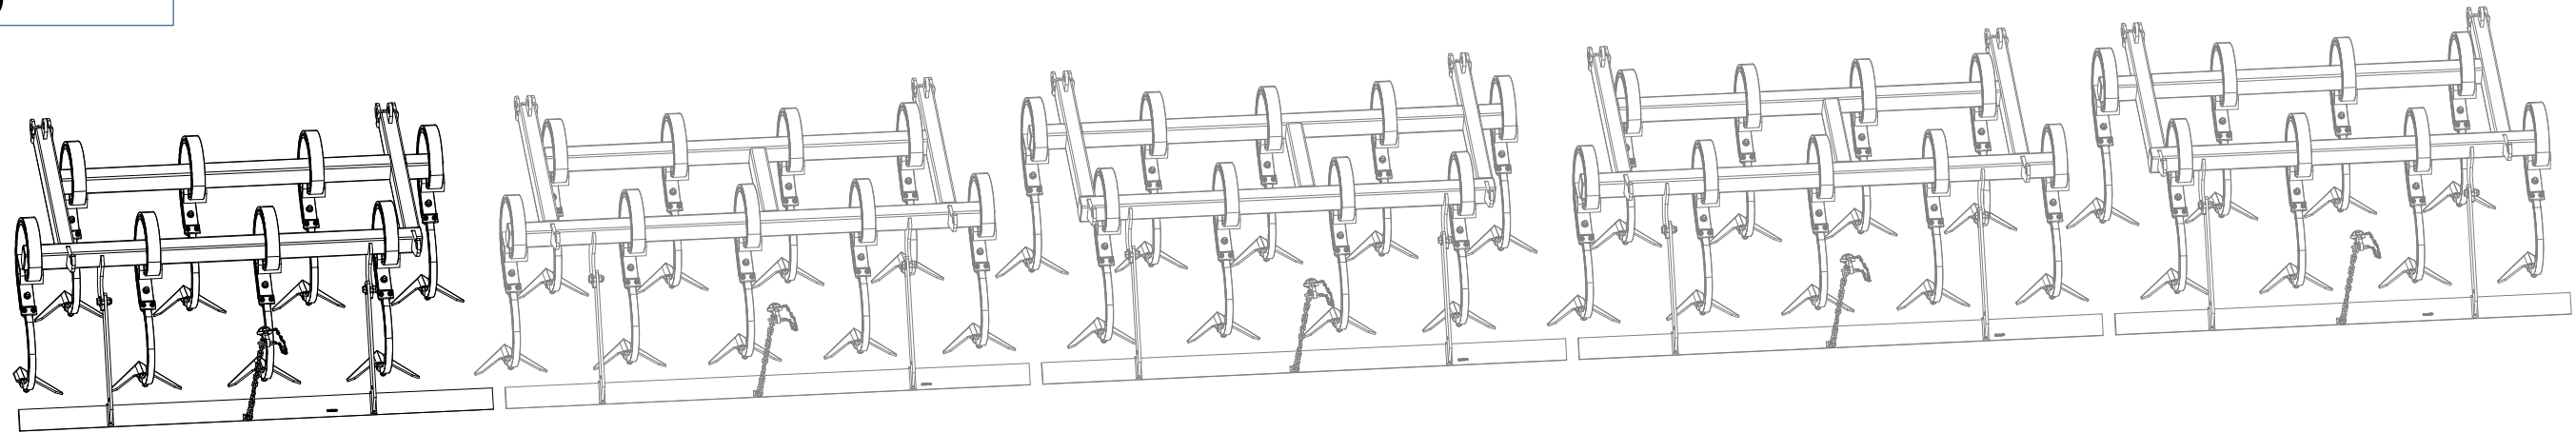

ⒸZ SADA RADLIC

Ⓓ SCHARSATZ

Ⓕ KIT DE SOCS

3003060

ⒼB SET OF PLOUGHSHARES

ⒺU КОМПЛЕКТ ЛАП

ⒼL ZESTAW REDLIC

Pos.	Part Number	Pcs.	Pos.	Part Number	Pcs.
1	3003061	1	16	m11600	8
2	3000300	8	17	m04355	8
3	3000301	8	20	m06156	16
4	3002818	8	21	m10439	8
5	3000236-KOO	8	22	m03683	8
6	m09995	8	23	m04301	8
7	4007280	1	30	m01214	8
15	m10440	8