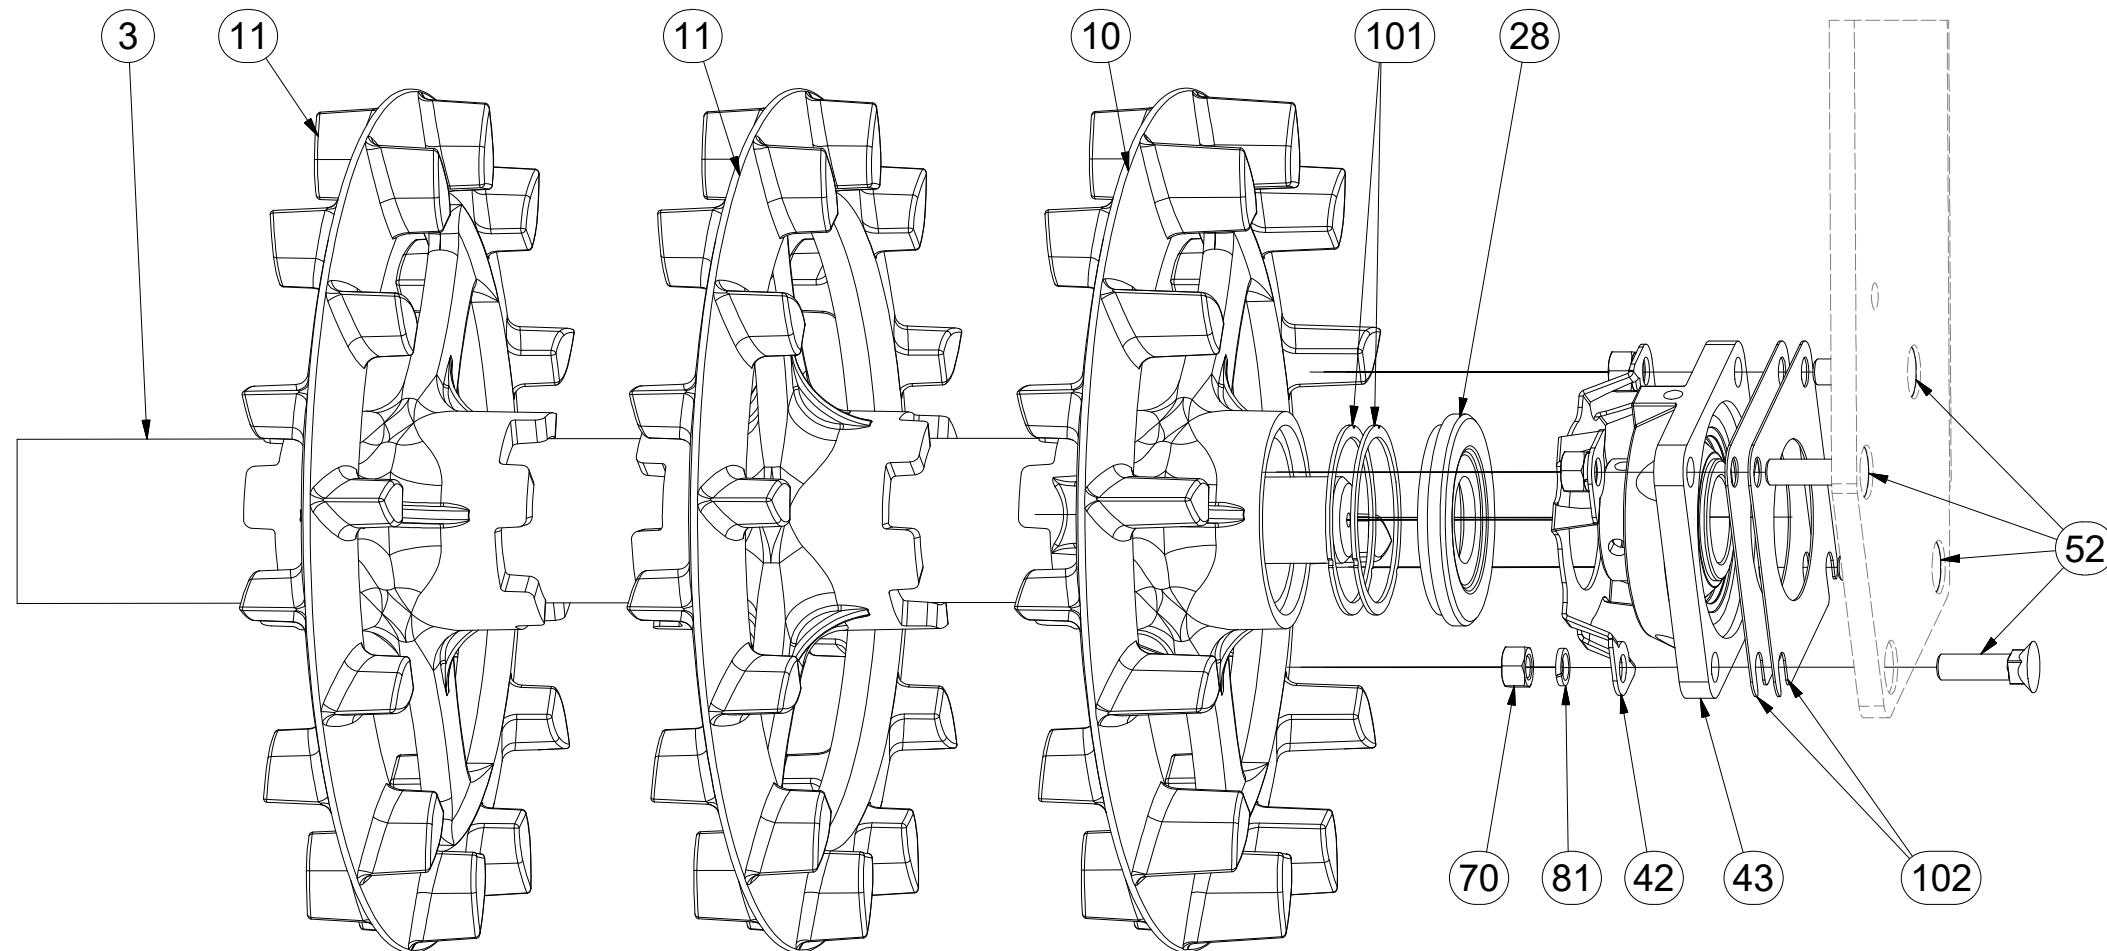

M12 (10.9) - 88Nm

M12 (8.8) - 87Nm

CZ SADA ZADNÍCH VÁLCŮ
 D SATZ HINTERE WALZEN
 F KIT DE ROULEAUX ARRIÈRE

GB SET OF REAR ROLLERS
 RU КОМПЛЕКТ ЗАДНИХ КАТКОВ
 PL ZESTAW TYLNYCH WAŁÓW

3008670

X2

Pos.	Part Number	Pcs.
3	3008655	2
10	4009334	4
11	9002944	66
28	4016996	4
42	4014034	10
43	m15625	10
52	m03519	32
57	m13958	20
70	m01305	40
81	m03988	52
101	4010992	8
102	4016809	20