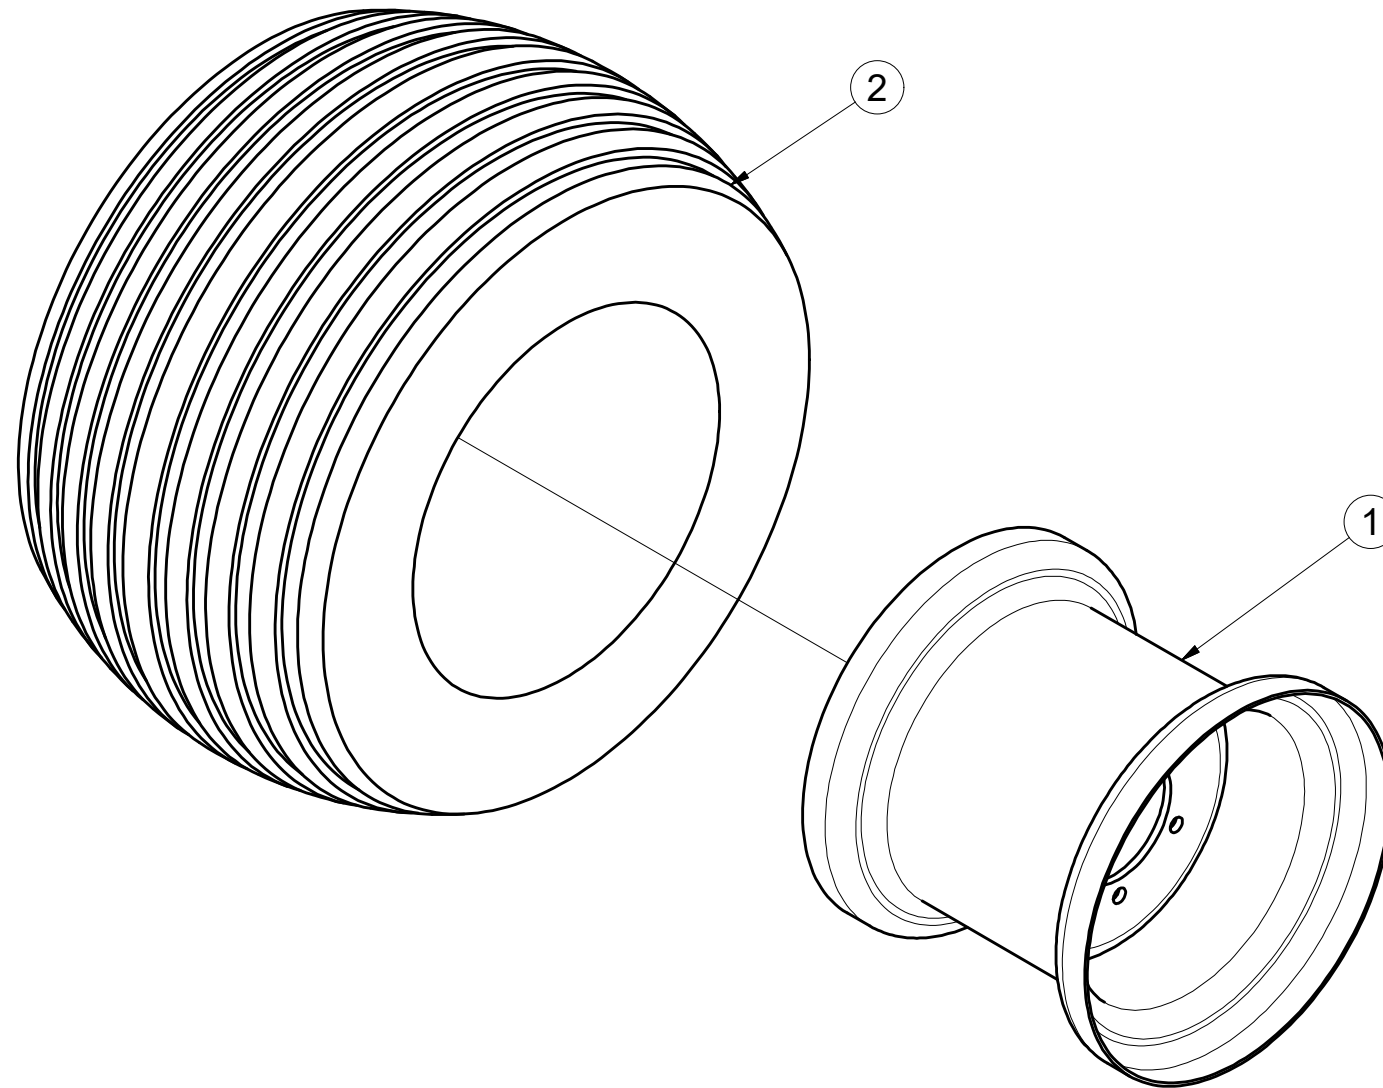

Ⓒ SADA NÁPRAVY

Ⓓ SATZ AUFHÄNGUNG

Ⓕ KIT DE L'ESSIEU

m11625

Ⓖ AXLE SET

Ⓡ КОМПЛЕКТ ОСИ КОЛЁС

Ⓢ ZESTAW OSI

Farmet