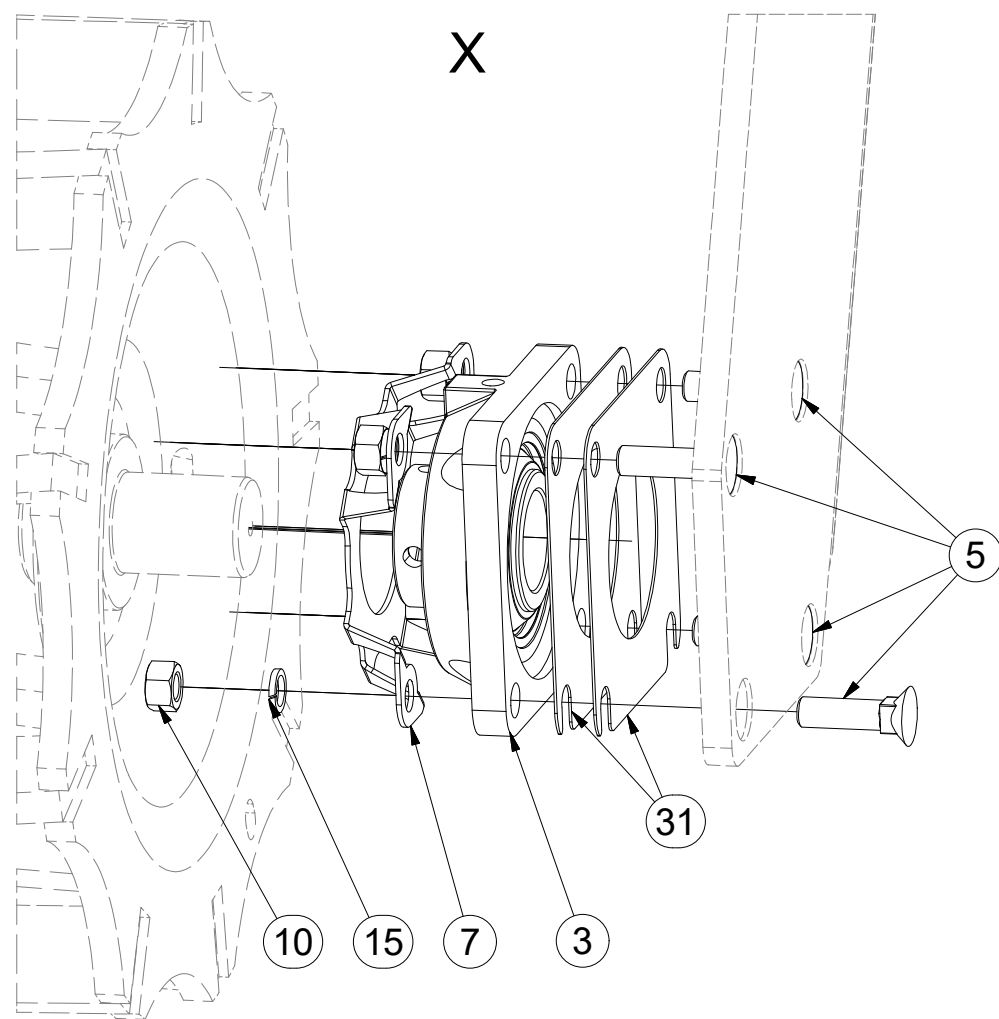

ⒸZ SADA PŘEDNÍCH VÁLCŮ

Ⓓ SATZ VORDERE WALZEN

Ⓕ KIT DE ROULEAUX AVANT

ⒼB SET OF FRONT ROLLERS

ⒺU КОМПЛЕКТ ПЕРЕДНИХ КАТКОВ

ⒼL ZESTAW PRZEDNICH WAŁÓW

3008669

Pos.	Part Number	Pcs.
1	2000539	3
2	2000593	2
3	m15625	10
5	m03519	32
6	m03339	4
7	4014034	10
8	m06077	4
10	m01305	40
15	m03988	40
16	m01214	4
31	4016809	20