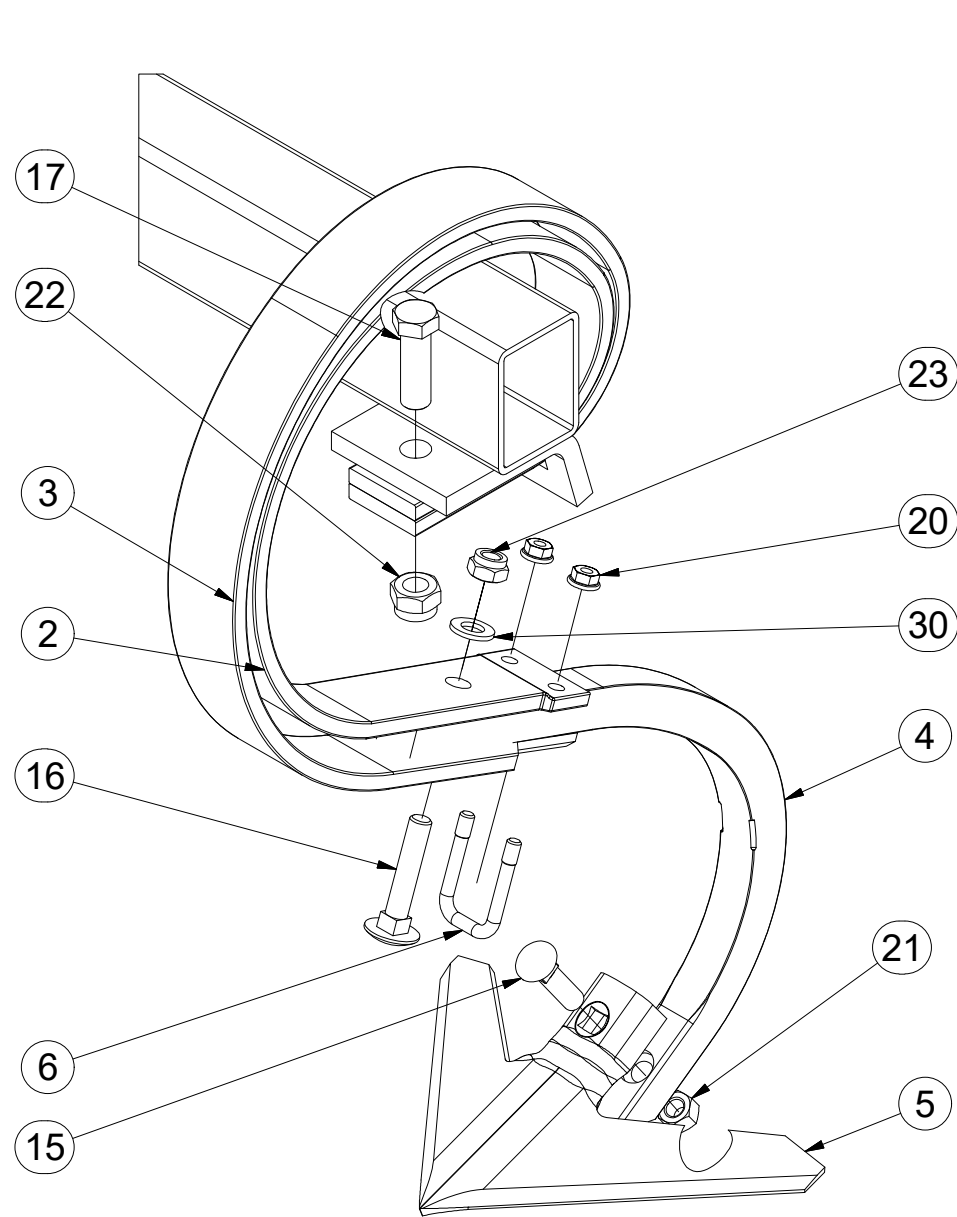

ⒸZ SADA RADLIC

Ⓓ SCHARSATZ

Ⓕ KIT DE SOCS

ⒼB SET OF PLOUGHSHARES

ⒺU КОМПЛЕКТ ЛАП

ⒽL ZESTAW REDLIC

3002834

Pos.	Part Number	Pcs.	Pos.	Part Number	Pcs.
1	2000363	1	16	m11600	9
2	3000300	9	17	m04355	9
3	3000301	9	20	m06156	18
4	3002818	9	21	m10439	9
5	3000236-KOO	9	22	m03683	9
6	m09995	9	23	m04301	9
15	m10440	9	30	m01214	9