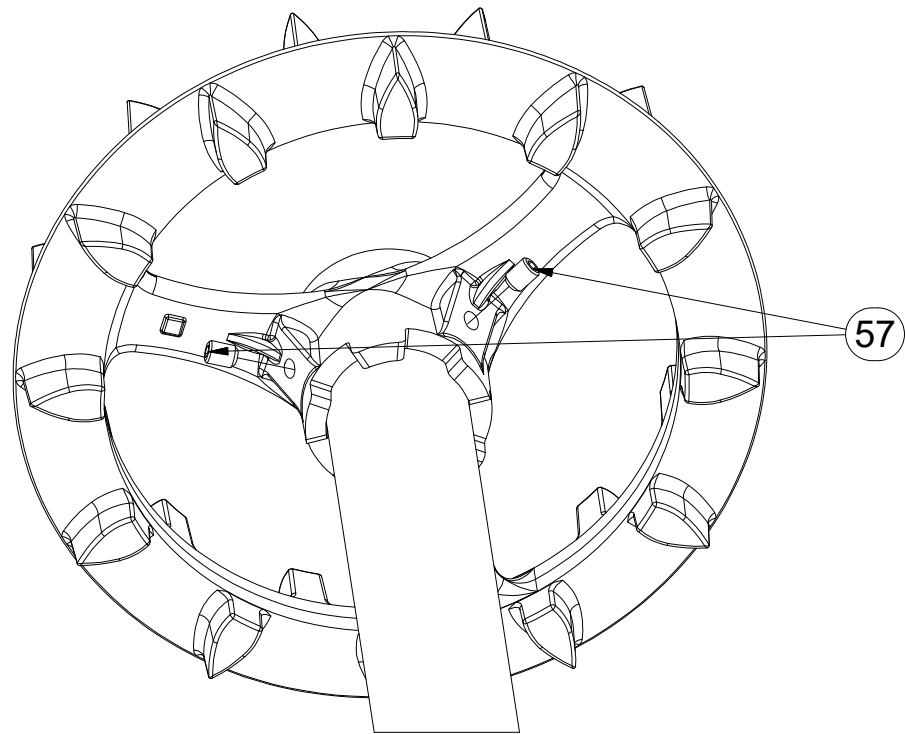

M12 (10.9) - 88Nm
M12 (8.8) - 87Nm

- Ⓒ SADA ZADNÍCH VÁLCŮ
- Ⓓ SATZ HINTERE WALZEN
- Ⓕ KIT DE ROULEAUX ARRIÈRE

- Ⓖ SET OF REAR ROLLERS
- Ⓡ КОМПЛЕКТ ЗАДНИХ КАТКОВ
- Ⓟ ZESTAW TYLNYCH WAŁÓW

3008670

X3

Pos.	Part Number	Pcs.
3	3008655	2
10	4009334	4
11	9002944	66
28	4016996	4
42	4014034	10
43	m15625	10
51	m06077	4
53	m03339	4
57	m13958	20
70	m01305	40
81	m03988	52
82	m01214	4
101	4010992	8
102	4016809	20