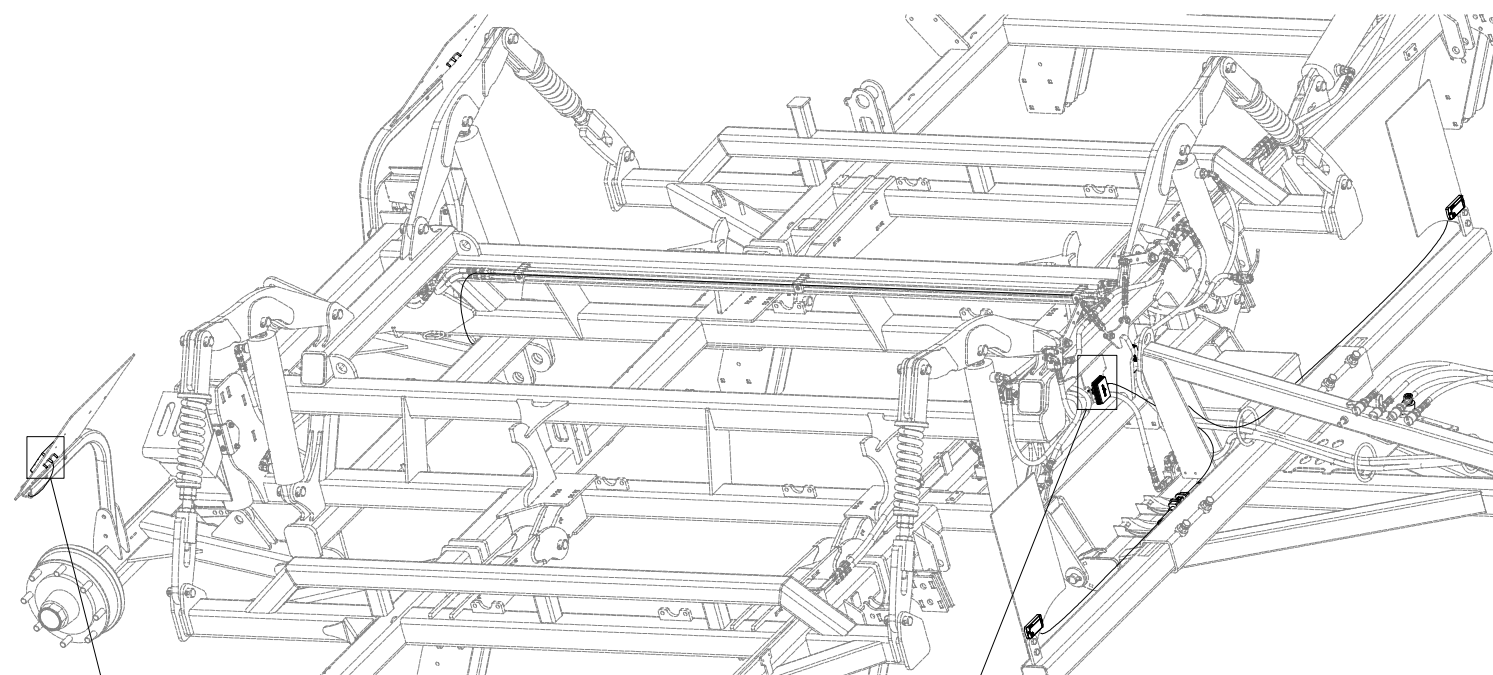

Ⓒ SVĚTELNÁ SADA

Ⓓ LEUCHTENSATZ

Ⓕ KIT LUMINEUX

Ⓖ LIGHTING SET

Ⓡ ОСВЕТИТЕЛЬНЫЙ КОМПЛЕКТ

Ⓢ ZESTAW OŚWIETLENIA

3008454

Pos.	Part Number	Pcs.
1	m15240	1
3	m05562	4
4	m05597	4
5	m15790	4
6	m10591	4
7	m06236	4
30	m05566	50