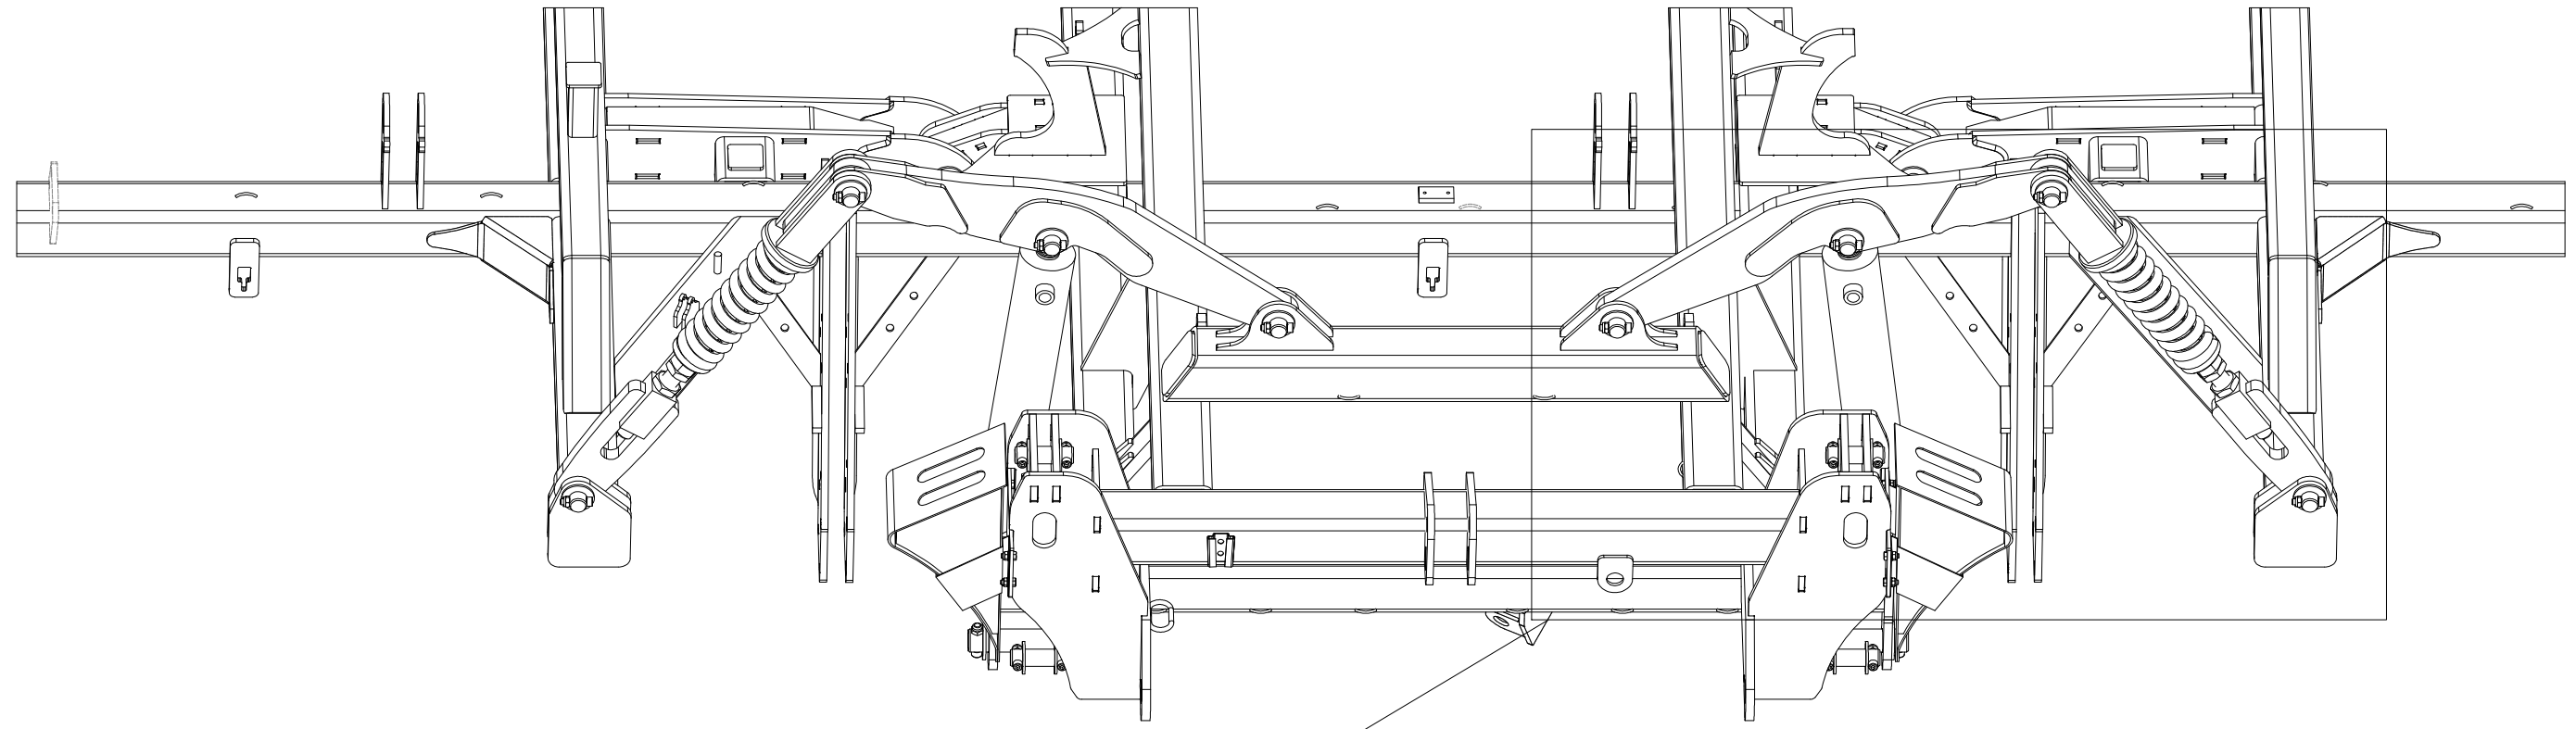

Ⓒ POLOTOVAR STROJE

Ⓓ MASCHINEN-HALBFABRIKAT

Ⓕ MACHINE - SEMI-PRODUIT

Ⓖ SEMIFINISHED MACHINE

Ⓡ ПОЛУФАБРИКАТ МАШИНЫ

Ⓟ PÓLFABRYKAT MASZYN

3007967

M8 (8.8) - 25Nm
M10 (8.8) - 50Nm

Pos.	Part Number	Pcs.
8	3002837	2
11	4005363	4
12	4005366	4
14	4007640	8
15	4014569	4
20	9000248	4
40	4007584	6
45	4008234	13
83	m04043	4