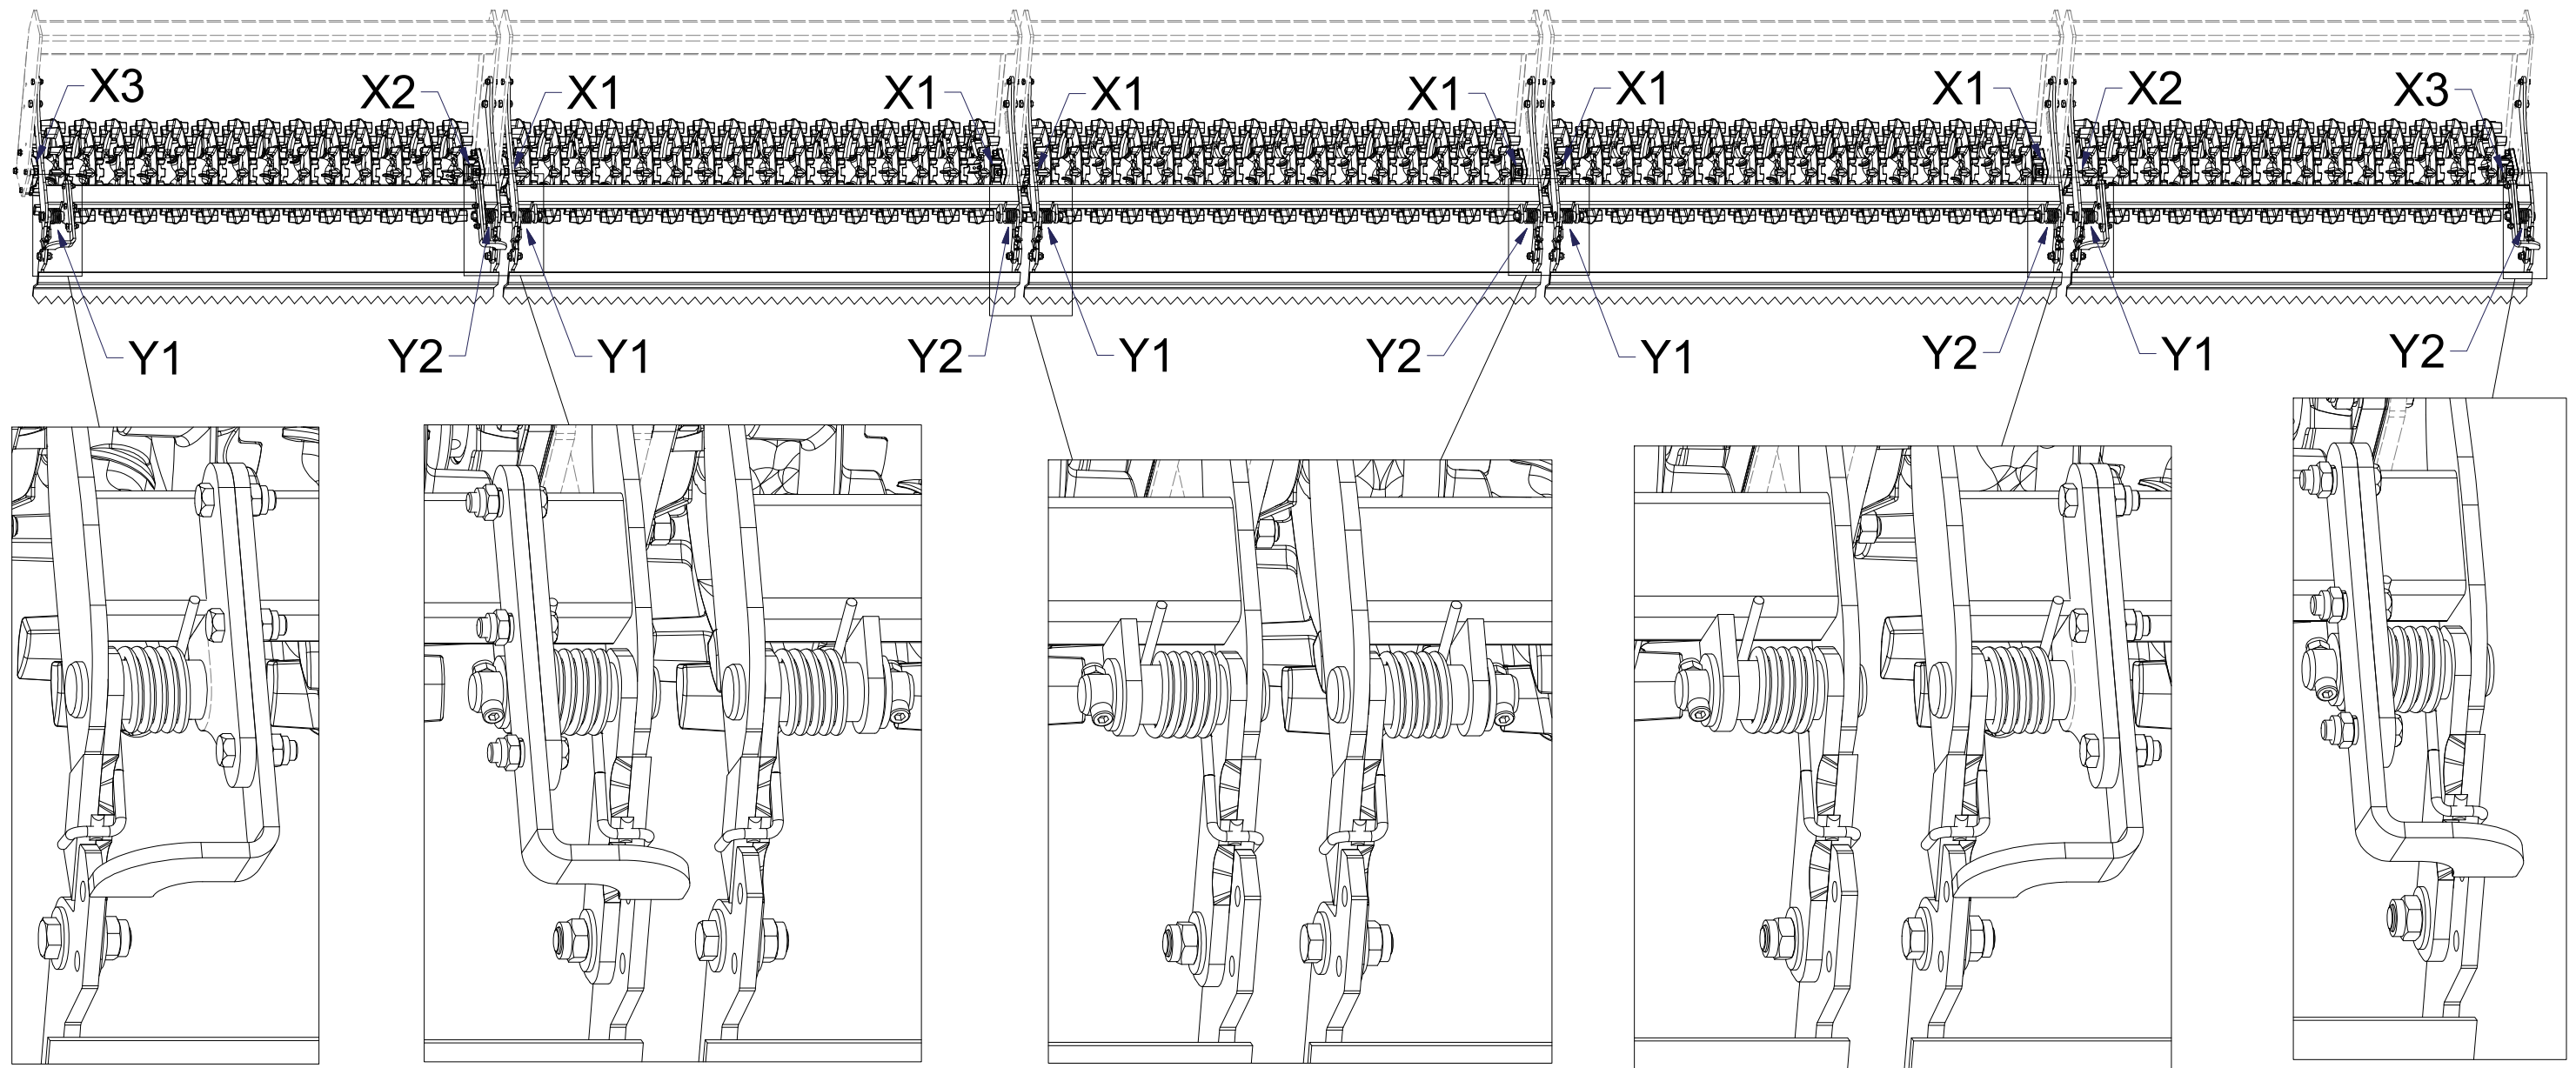

- Ⓒ SADA ZADNÍCH VÁLCŮ
- Ⓓ SATZ HINTERE WALZEN
- Ⓕ KIT DE ROULEAUX ARRIÈRE

- Ⓖ SET OF REAR ROLLERS
- Ⓡ КОМПЛЕКТ ЗАДНИХ КАТКОВ
- Ⓟ ZESTAW TYLNYCH WAŁÓW

3008670