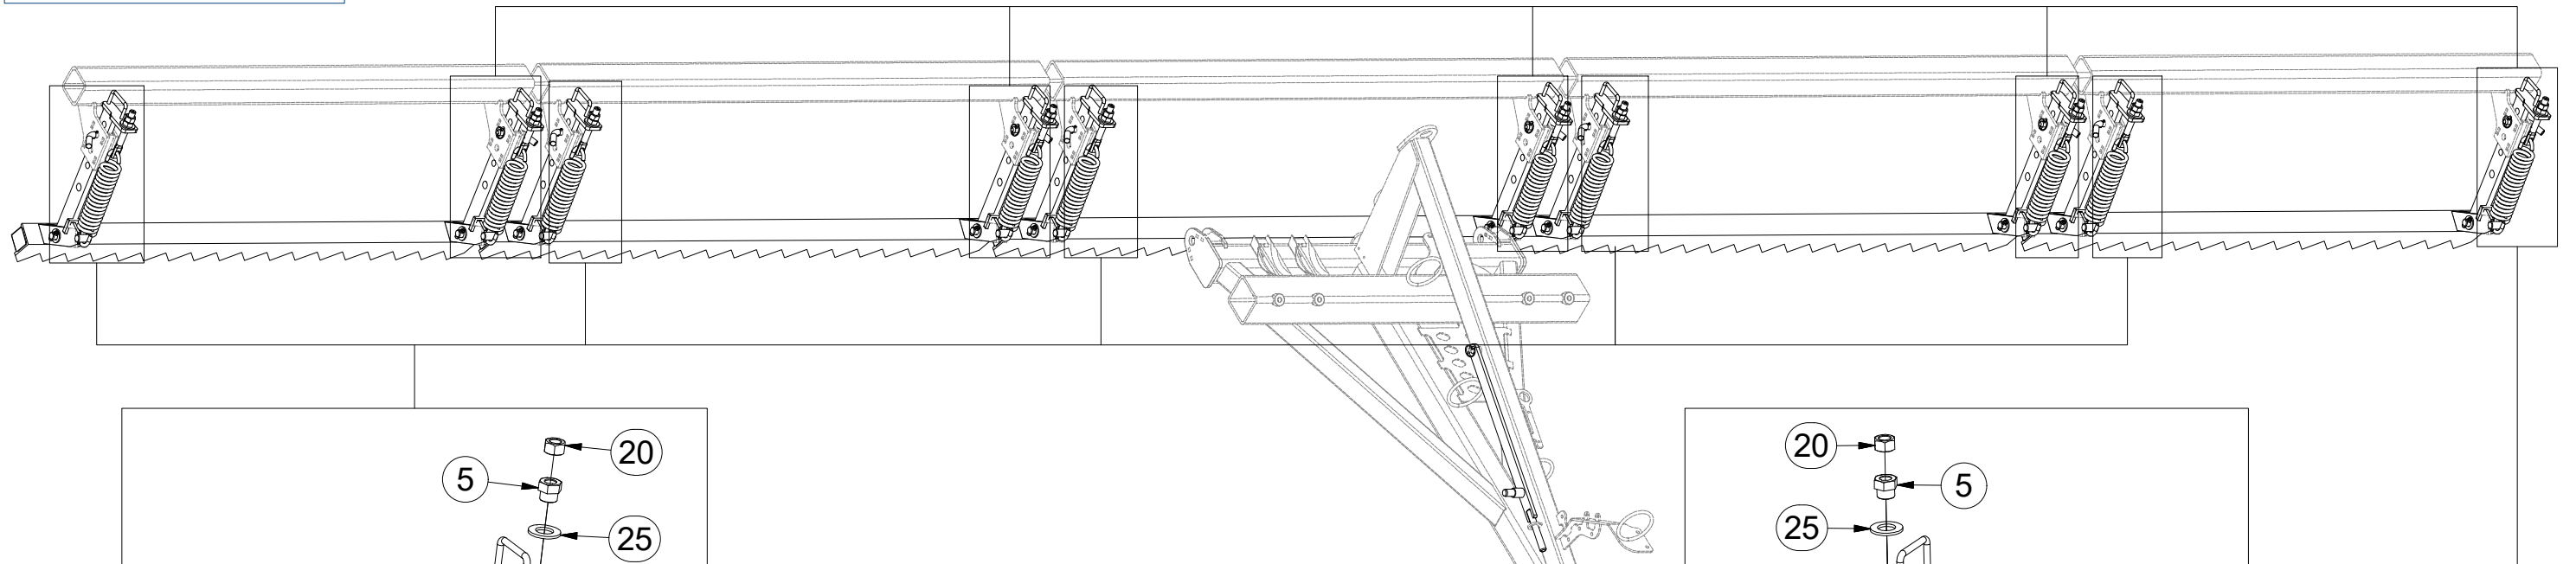

ⒸZ SADA PŘEDNÍCH SMYKŮ

Ⓓ SATZ VORDERE ACKERSCHLEPPEN

Ⓕ KIT DE NIVELEURS AVANT

ⒼB SET OF FRONT LEVELLING BARS

ⒺU КОМПЛЕКТ ПЕРЕДНИХ БОРОН

ⒼL ZESTAW PRZEDNICH WŁÓK

3006165

Pos.	Part Number	Pcs.
3	3008686	10
4	4003401	10
5	4000189	10
6	4010390	10
7	m02597	10
8	4012011	10
15	m09464	20
20	m01307	10
21	m04503	20
25	m01225	10
26	m14028	20
35	m10454	11