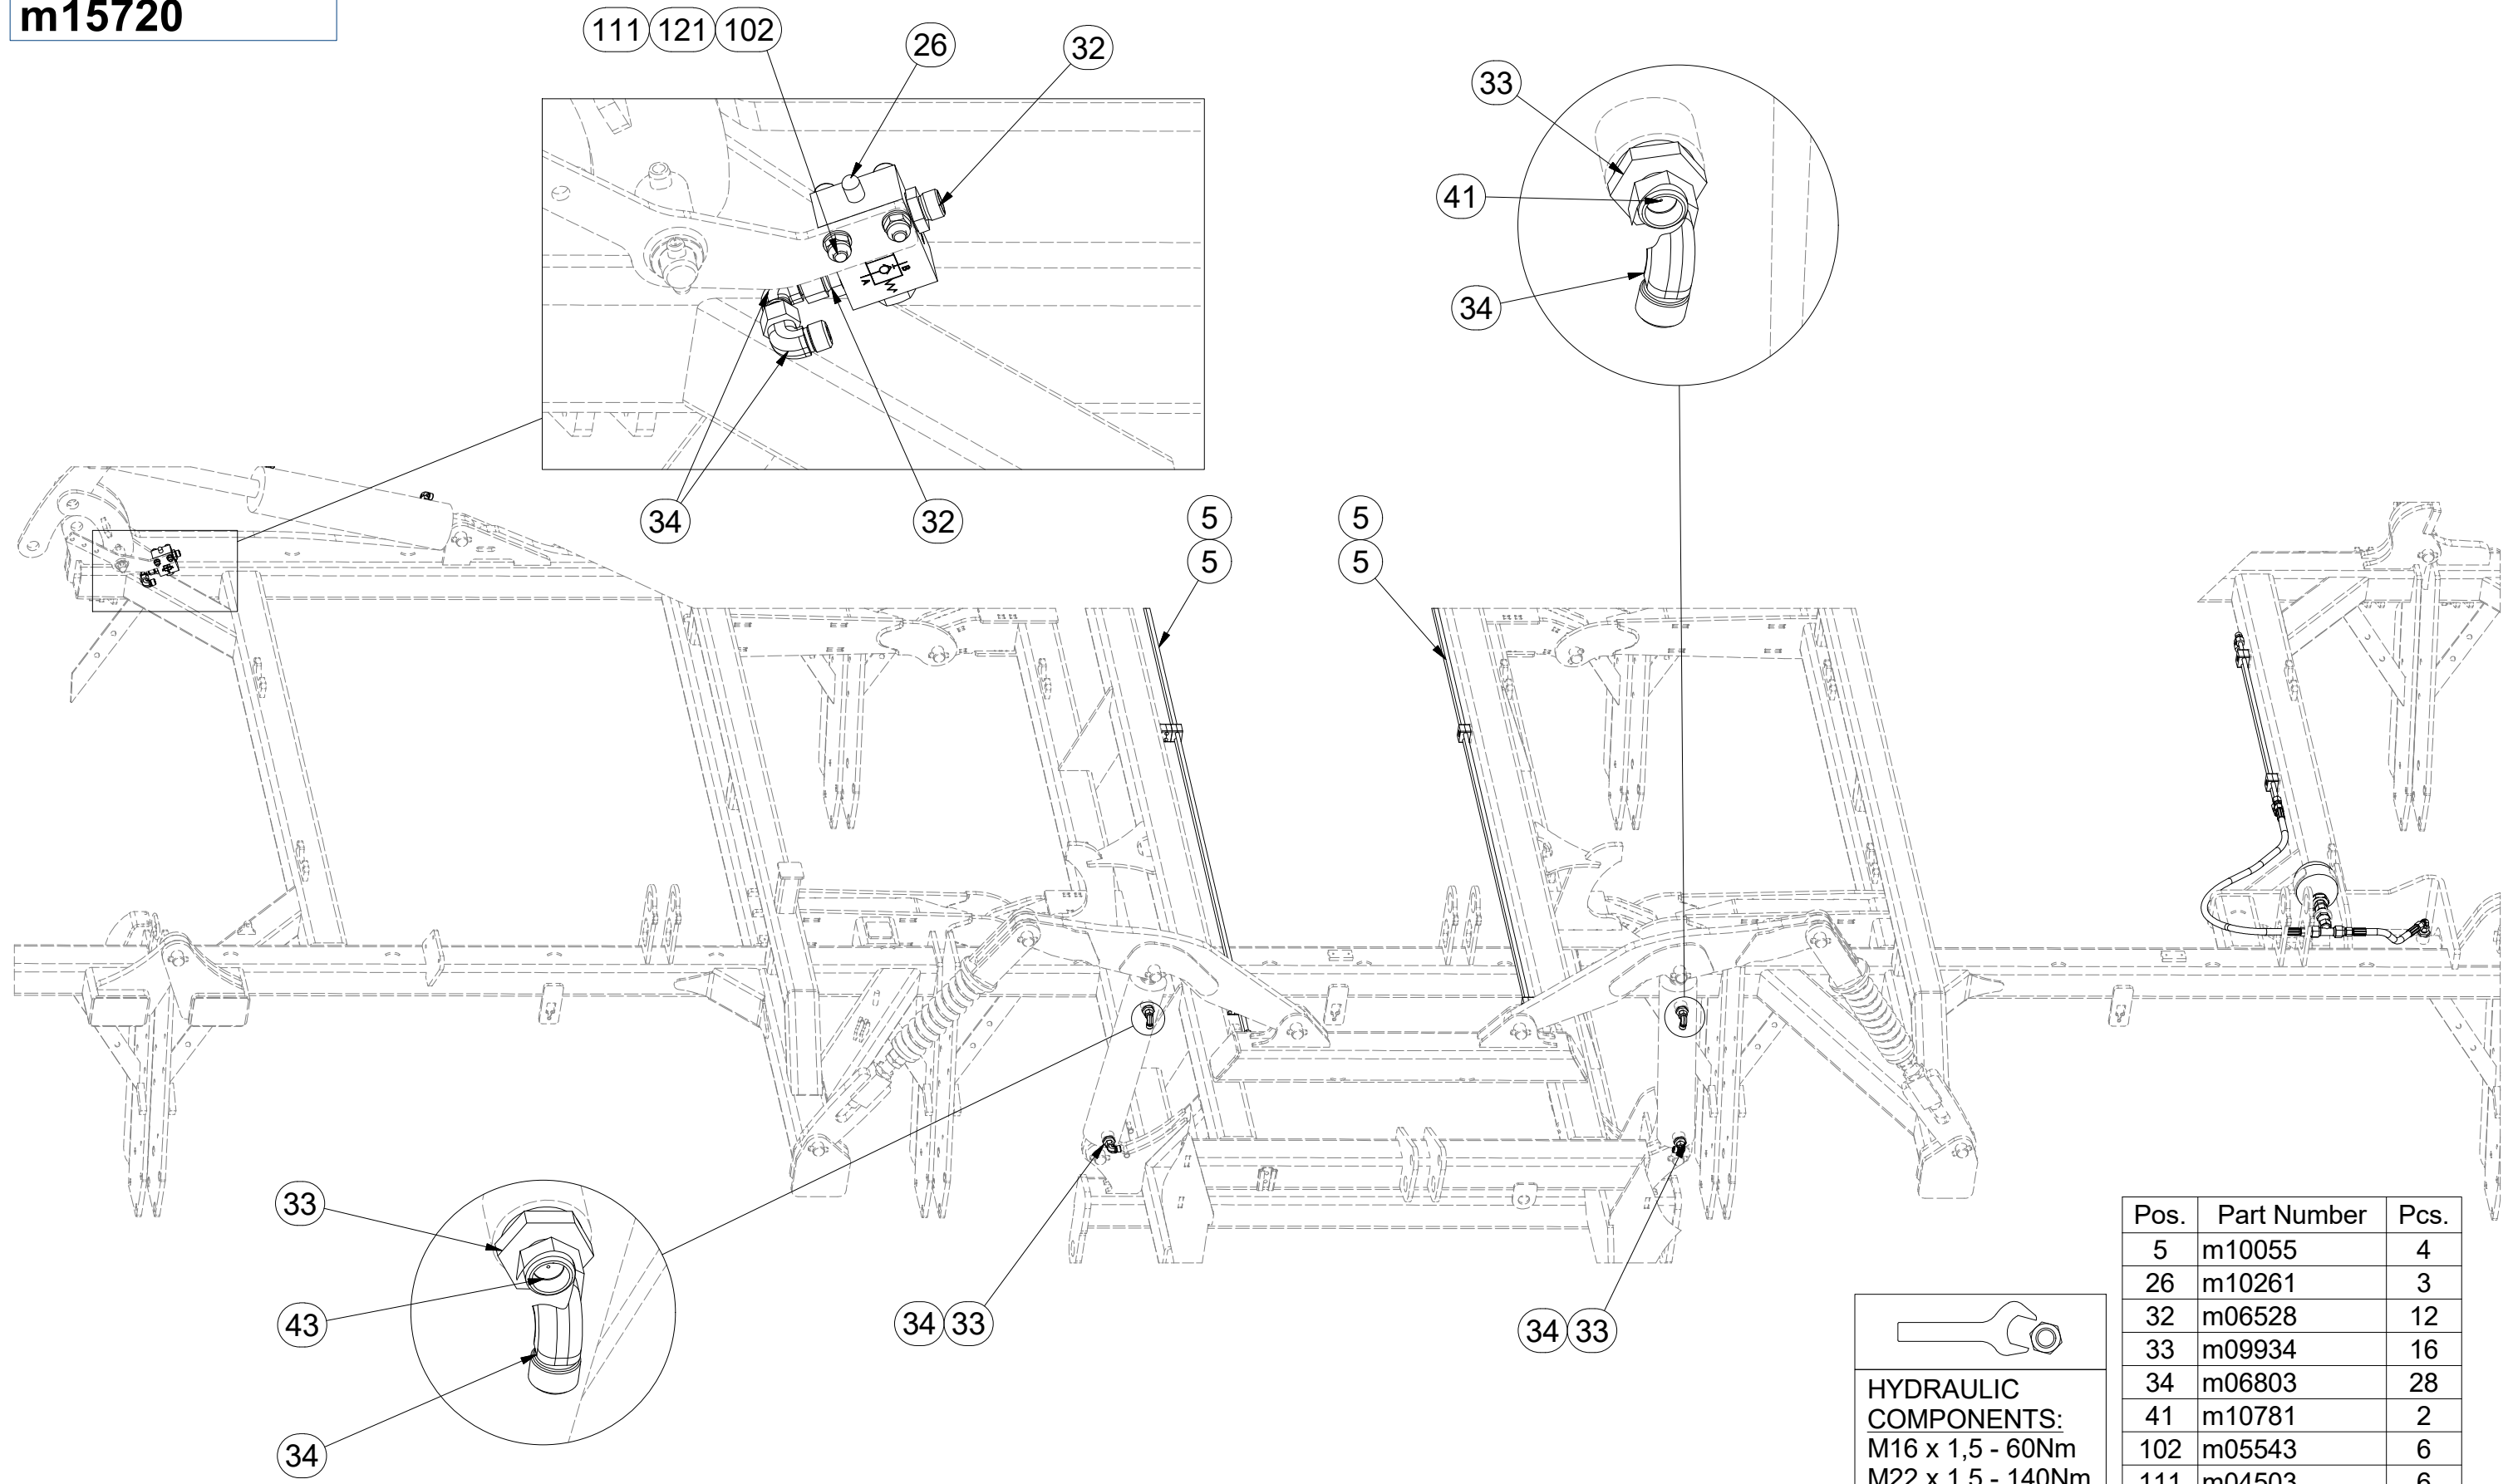

ⒸZ HYDRAULIKA STROJE

Ⓓ HYDRAULIK DER MASCHINE

Ⓕ HYDRAULIQUE DE LA MACHINE

ⒼB MACHINE HYDRAULICS

Ⓔ RU ГИДРАВЛИКА МАШИНЫ

Ⓗ PL HYDRAULIKA MASZYNY

m15720

Pos.	Part Number	Pcs.
5	m10055	4
26	m10261	3
32	m06528	12
33	m09934	16
34	m06803	28
41	m10781	2
102	m05543	6
111	m04503	6
121	m01203	6

HYDRAULIC COMPONENTS:
M16 x 1,5 - 60Nm
M22 x 1,5 - 140Nm
G 3/8 - 95 Nm