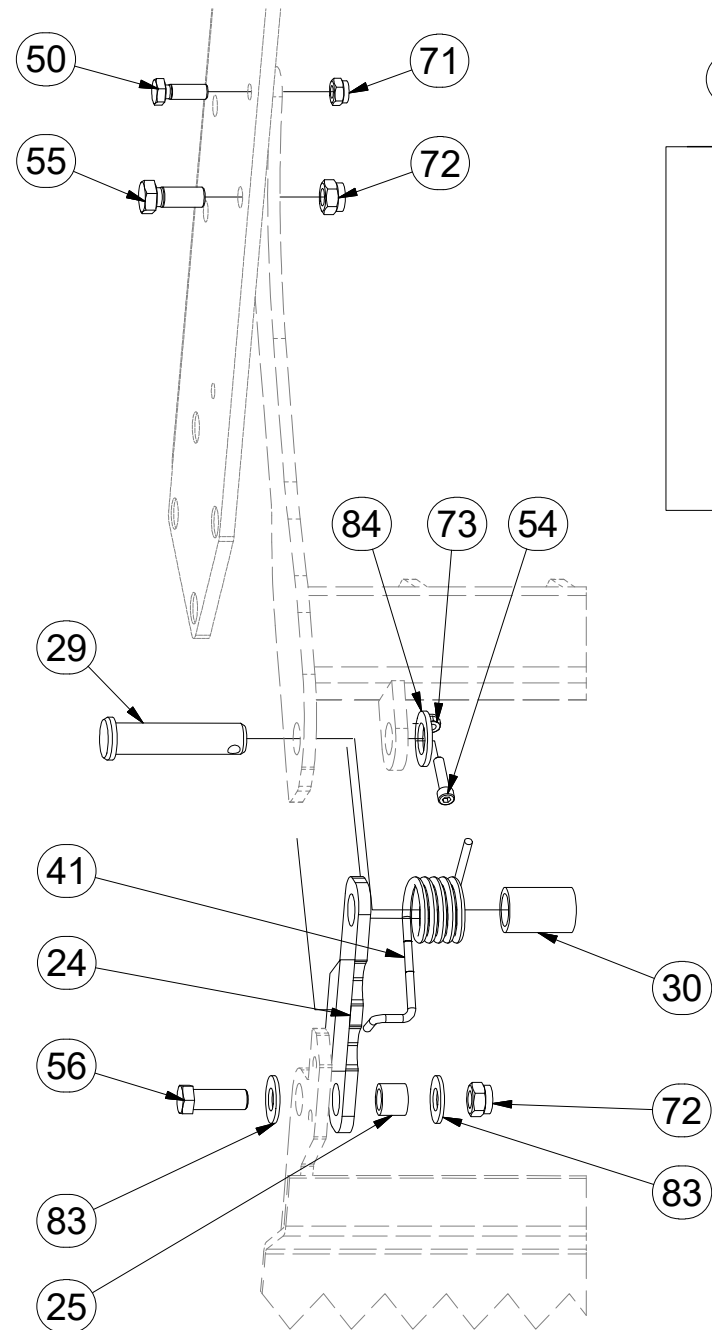

M12 (10.9) - 88Nm
M12 (8.8) - 87Nm

CZ SADA ZADNÍCH VÁLCŮ
 D SATZ HINTERE WALZEN
 F KIT DE ROULEAUX ARRIÈRE

GB SET OF REAR ROLLERS
 RU КОМПЛЕКТ ЗАДНИХ КАТКОВ
 PL ZESTAW TYLNYCH WAŁÓW

3008670

Y1

Y2

Pos.	Part Number	Pcs.
13	3001672	3
14	3003051	2
19	3004896	3
20	3004900	2
24	4002269	10
25	4004451	10
29	4015778	10
30	9002979	10
40	m12303	5
41	m12304	5
50	m04343	10
54	m09464	10
55	m01129	10
56	m02254	10
71	m04301	22
72	m03683	20
73	m04503	10
83	m05651	20
84	m14028	10