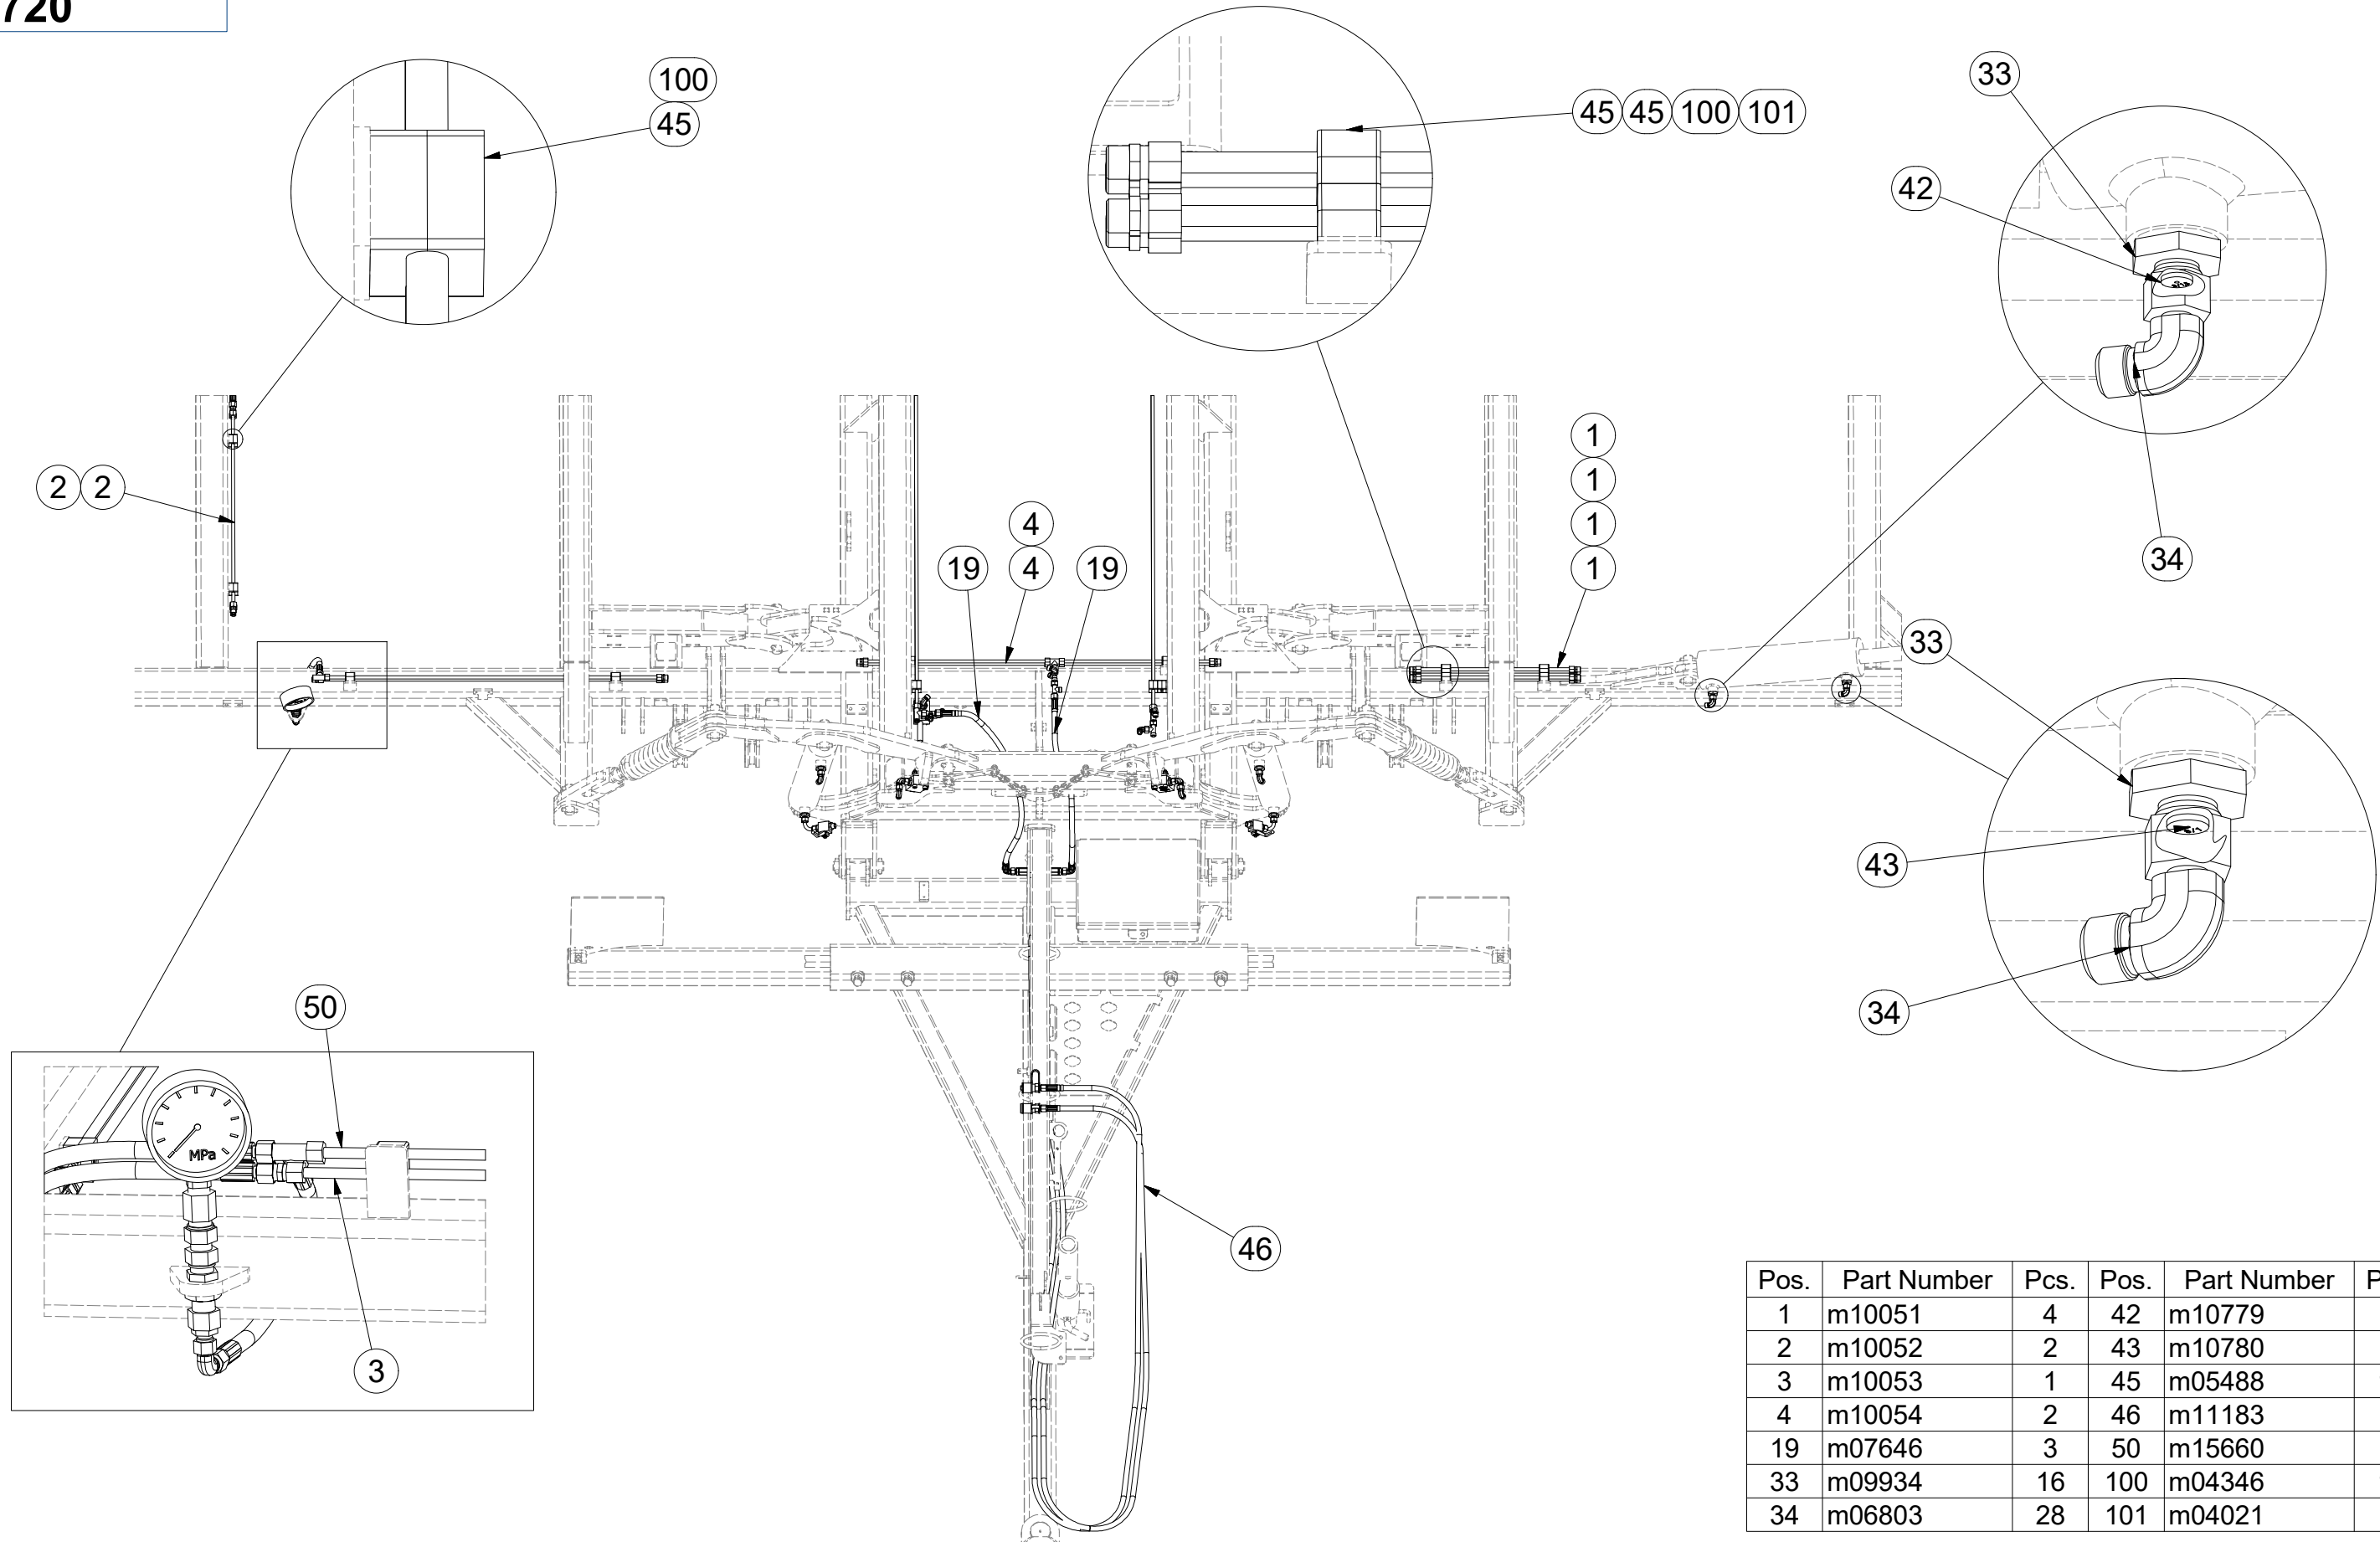

ⒸZ HYDRAULIKA STROJE

Ⓓ HYDRAULIK DER MASCHINE

Ⓕ HYDRAULIQUE DE LA MACHINE

ⒼB MACHINE HYDRAULICS

Ⓔ RU ГИДРАВЛИКА МАШИНЫ

Ⓗ PL HYDRAULIKA MASZYNY

m15720

Pos.	Part Number	Pcs.	Pos.	Part Number	Pcs.
1	m10051	4	42	m10779	2
2	m10052	2	43	m10780	5
3	m10053	1	45	m05488	19
4	m10054	2	46	m11183	2
19	m07646	3	50	m15660	1
33	m09934	16	100	m04346	14
34	m06803	28	101	m04021	5