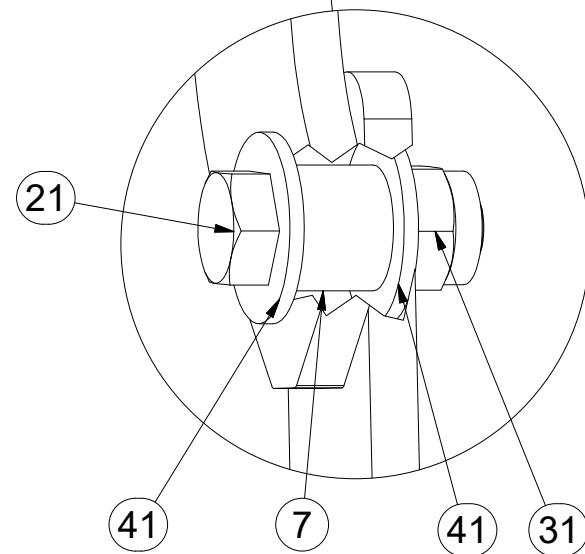

Ⓒ SADA RADLIC

Ⓓ SATZ PFLUGSCHAREN

Ⓕ KIT DE SOCS

Ⓖ SET OF PLOUGHSHARES

Ⓡ КОМПЛЕКТ ЛАП

Ⓢ ZESTAW REDLIC

2000384

M8 (8.8) - 25Nm
M16 (8.8) - 210Nm