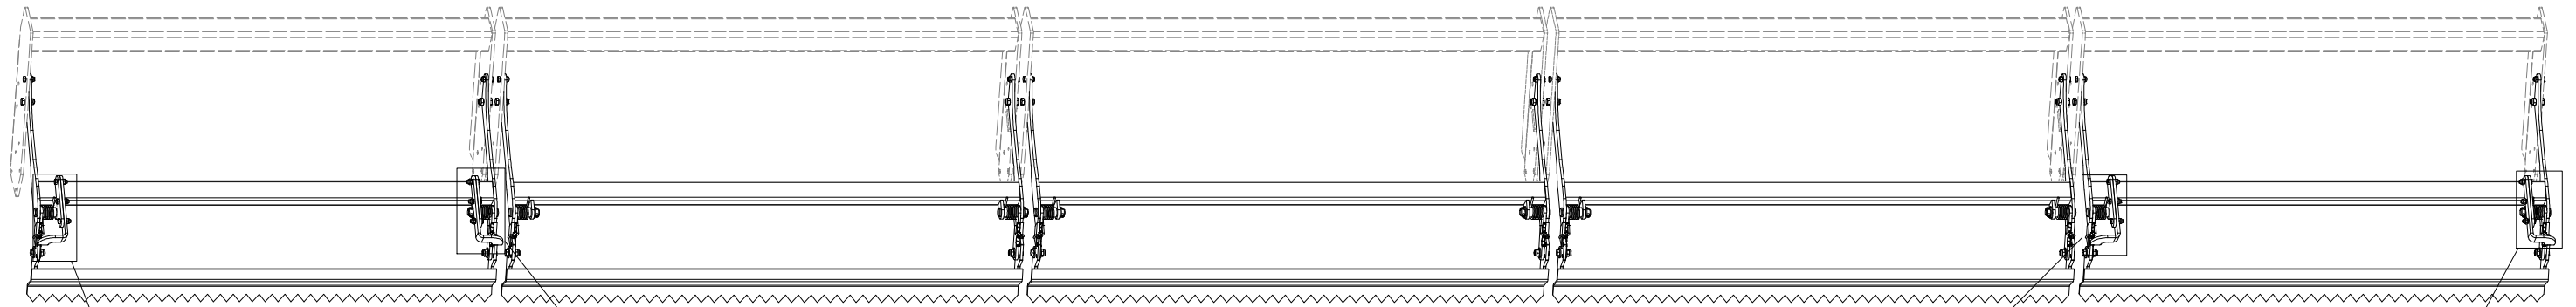

- ⒸZ SADA ZADNÍCH VÁLCŮ
- Ⓓ SATZ HINTERE WALZEN
- Ⓕ KIT DE ROULEAUX ARRIÈRE

- ⒼB SET OF REAR ROLLERS
- Ⓔ RU КОМПЛЕКТ ЗАДНИХ КАТКОВ
- ⒼL ZESTAW TYLNYCH WAŁÓW

3008670

16

58
71

15

16

15

Pos.	Part Number	Pcs.
15	4013192	2
16	4013193	2
58	m03926	12
71	m04301	22