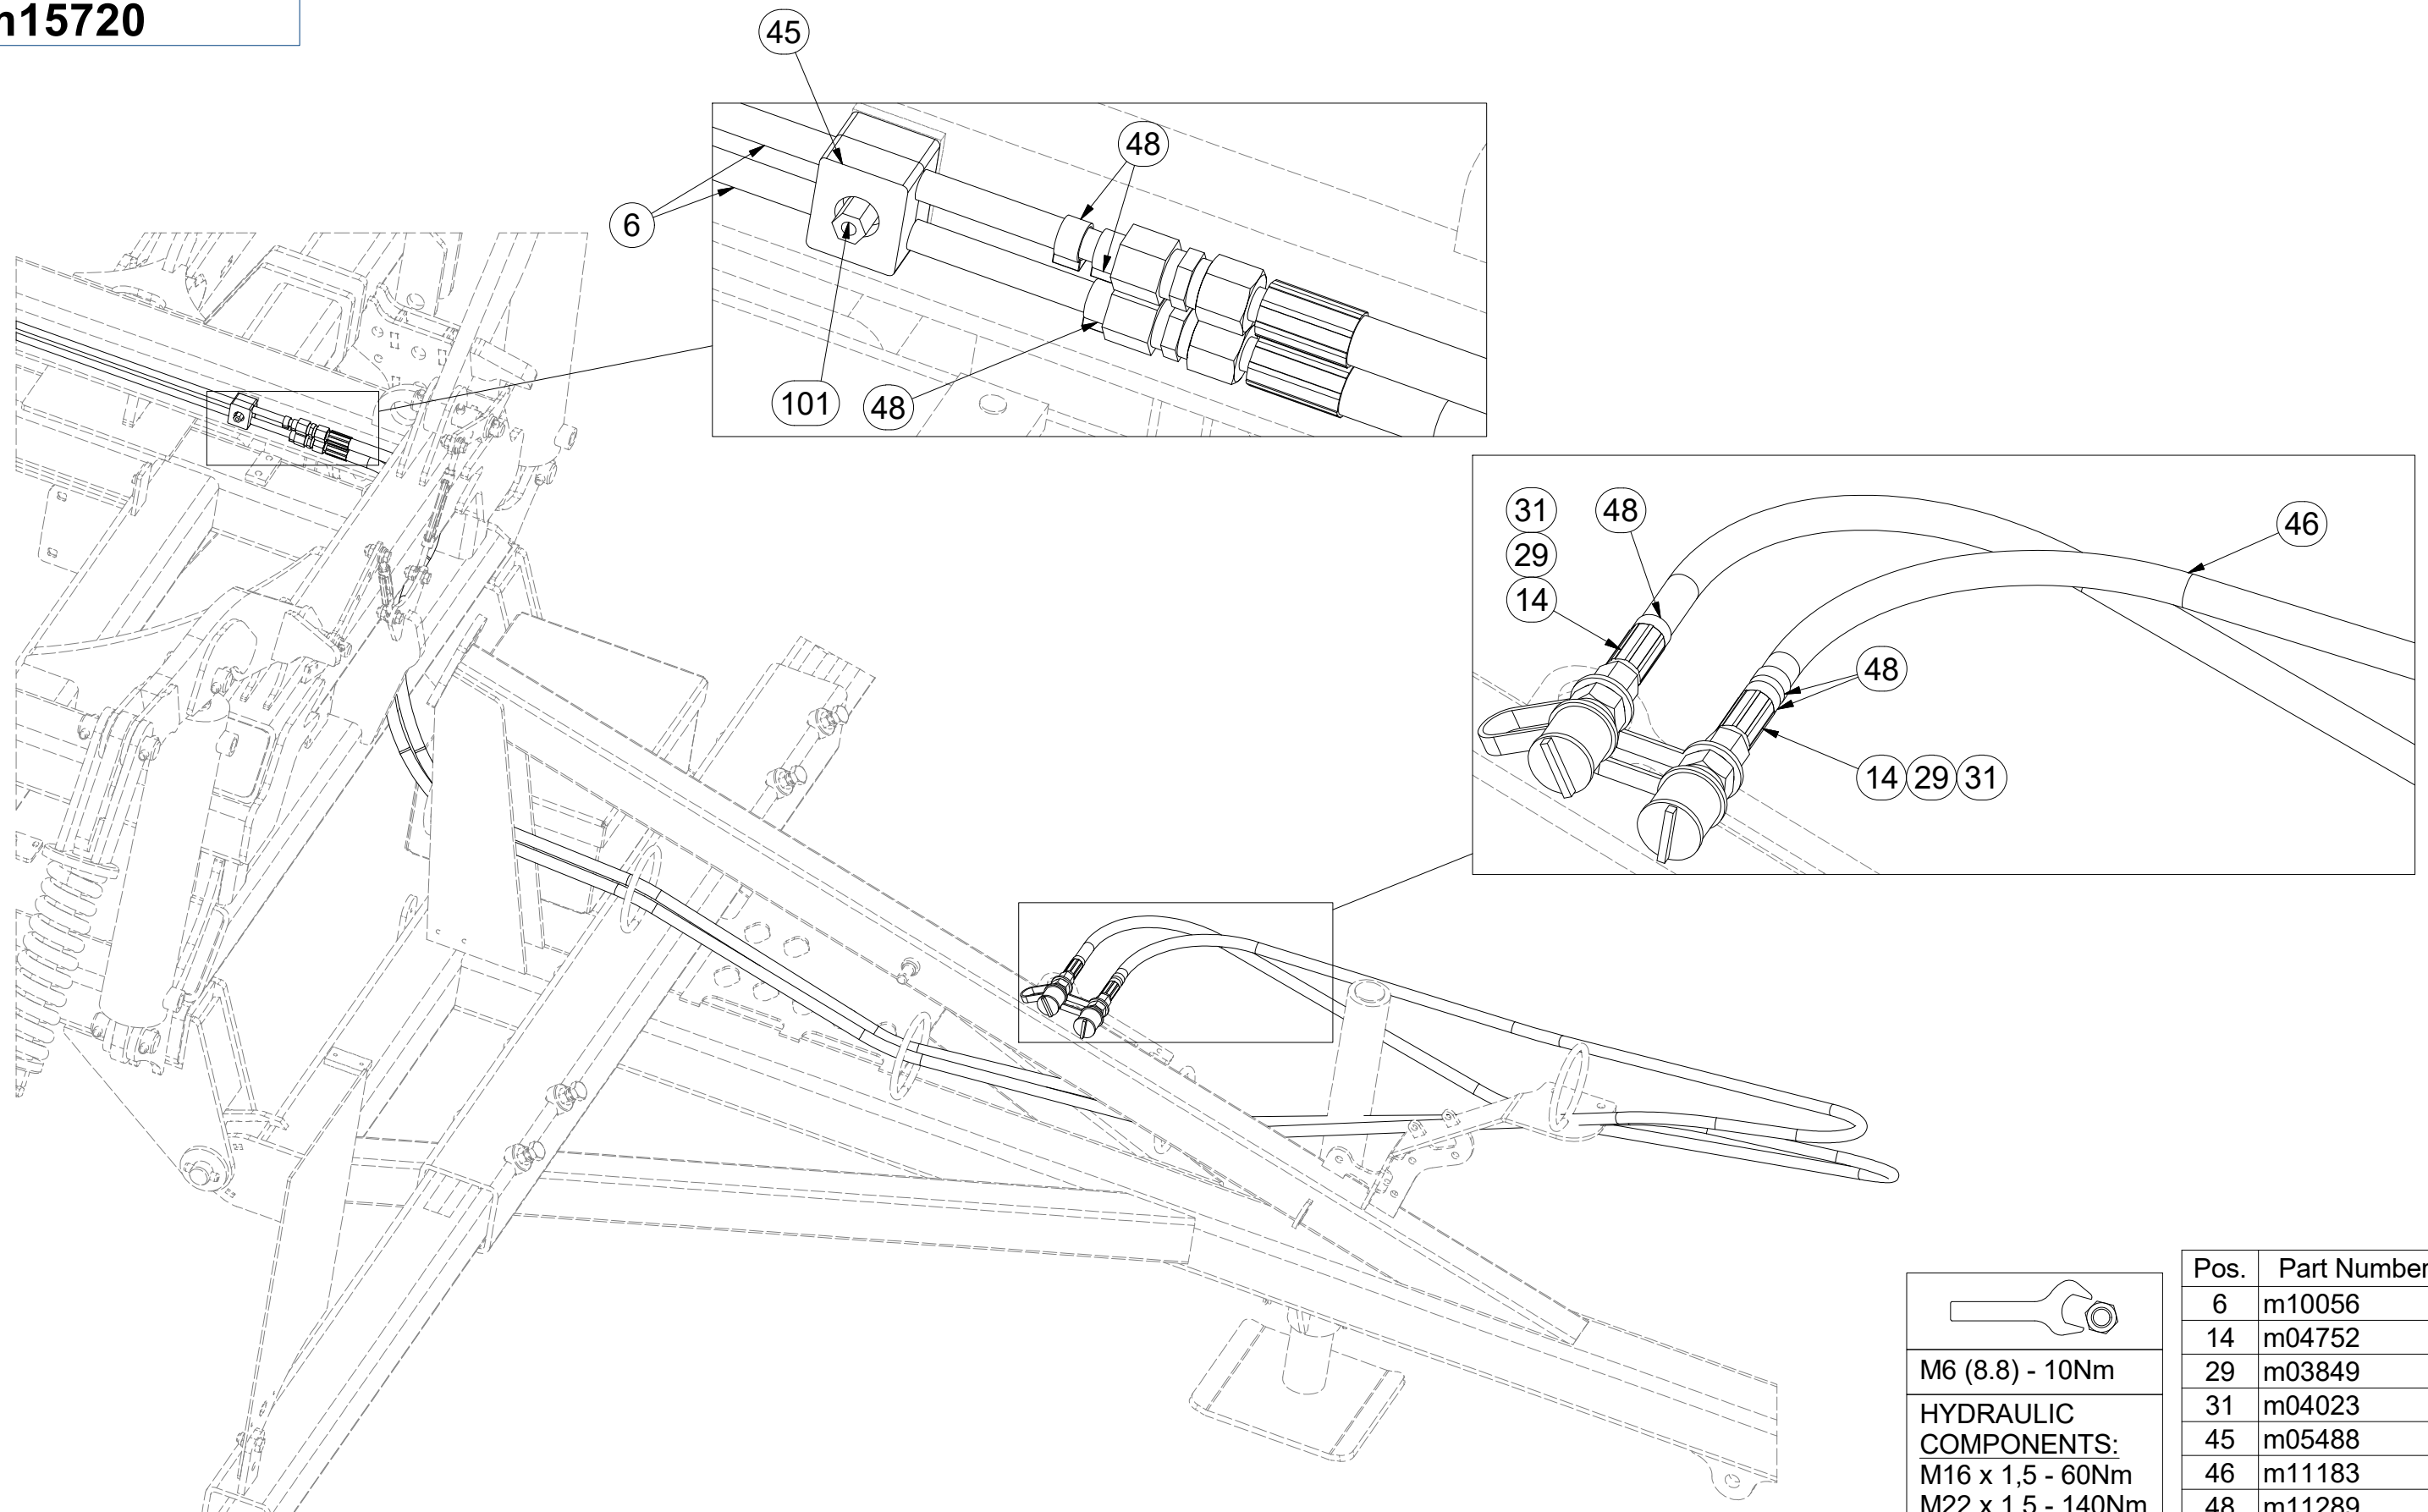

ⒼB MACHINE HYDRAULICS

Ⓔ RU ГИДРАВЛИКА МАШИНЫ

Ⓗ PL HYDRAULIKA MASZYN

m15720

m15720

M6 (8.8) - 10Nm
HYDRAULIC COMPONENTS:
M16 x 1,5 - 60Nm
M22 x 1,5 - 140Nm
G 3/8 - 95 Nm

Pos.	Part Number	Pcs.
6	m10056	2
14	m04752	2
29	m03849	4
31	m04023	2
45	m05488	19
46	m11183	2
48	m11289	18
101	m04021	5