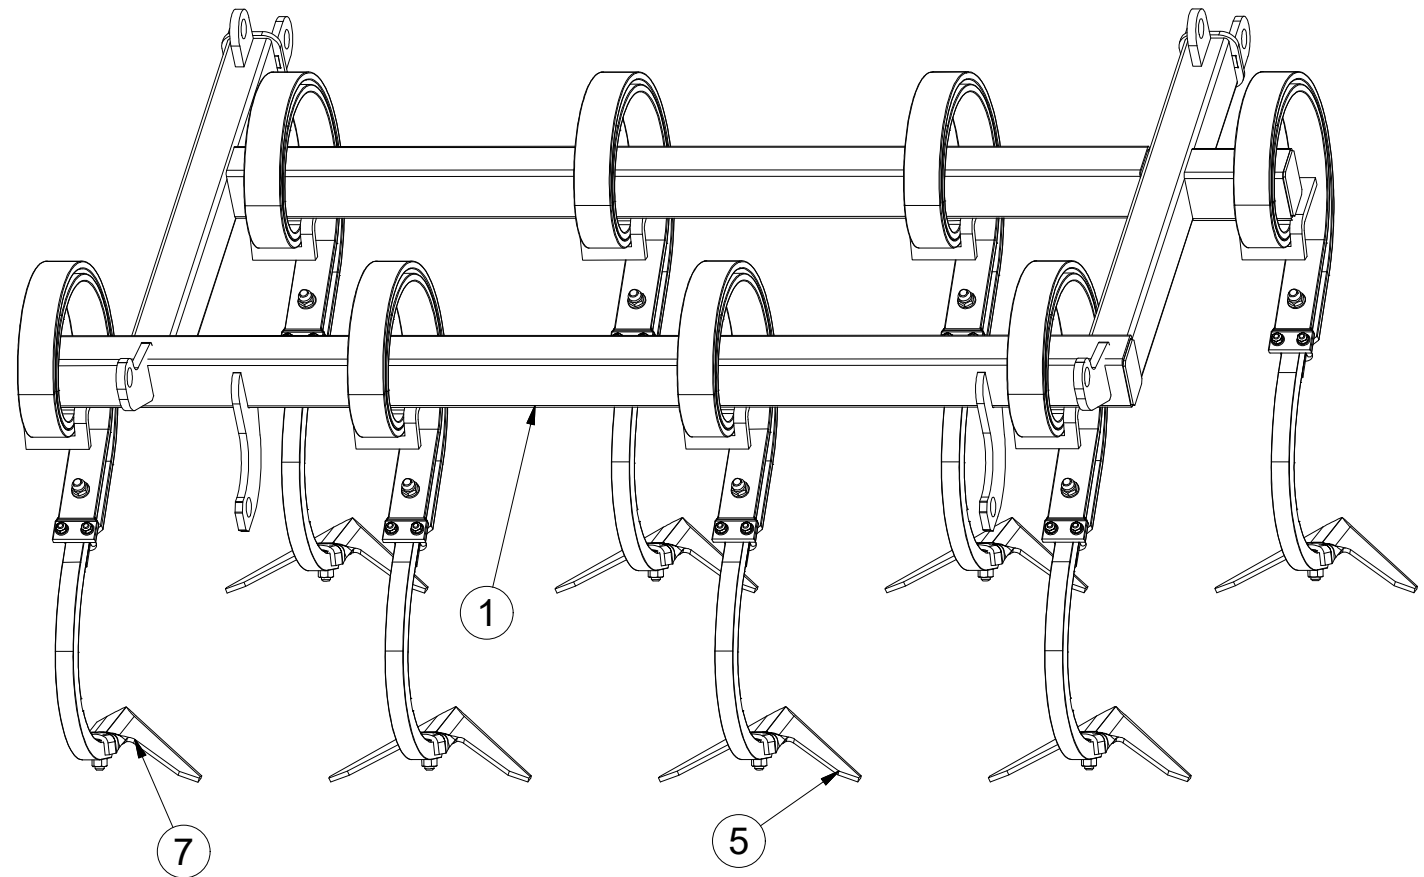

ⒸZ SADA RADLIC

Ⓓ SCHARSATZ

Ⓕ KIT DE SOCS

3003060

ⒼB SET OF PLOUGHSHARES

ⒺU КОМПЛЕКТ ЛАП

ⒼL ZESTAW REDLIC

Pos.	Part Number	Pcs.	Pos.	Part Number	Pcs.
1	3003061	1	16	m11600	8
2	3000300	8	17	m04355	8
3	3000301	8	20	m06156	16
4	3002818	8	21	m10439	8
5	3000236-KOO	8	22	m03683	8
6	m09995	8	23	m04301	8
7	4007280	1	30	m01214	8
15	m10440	8			