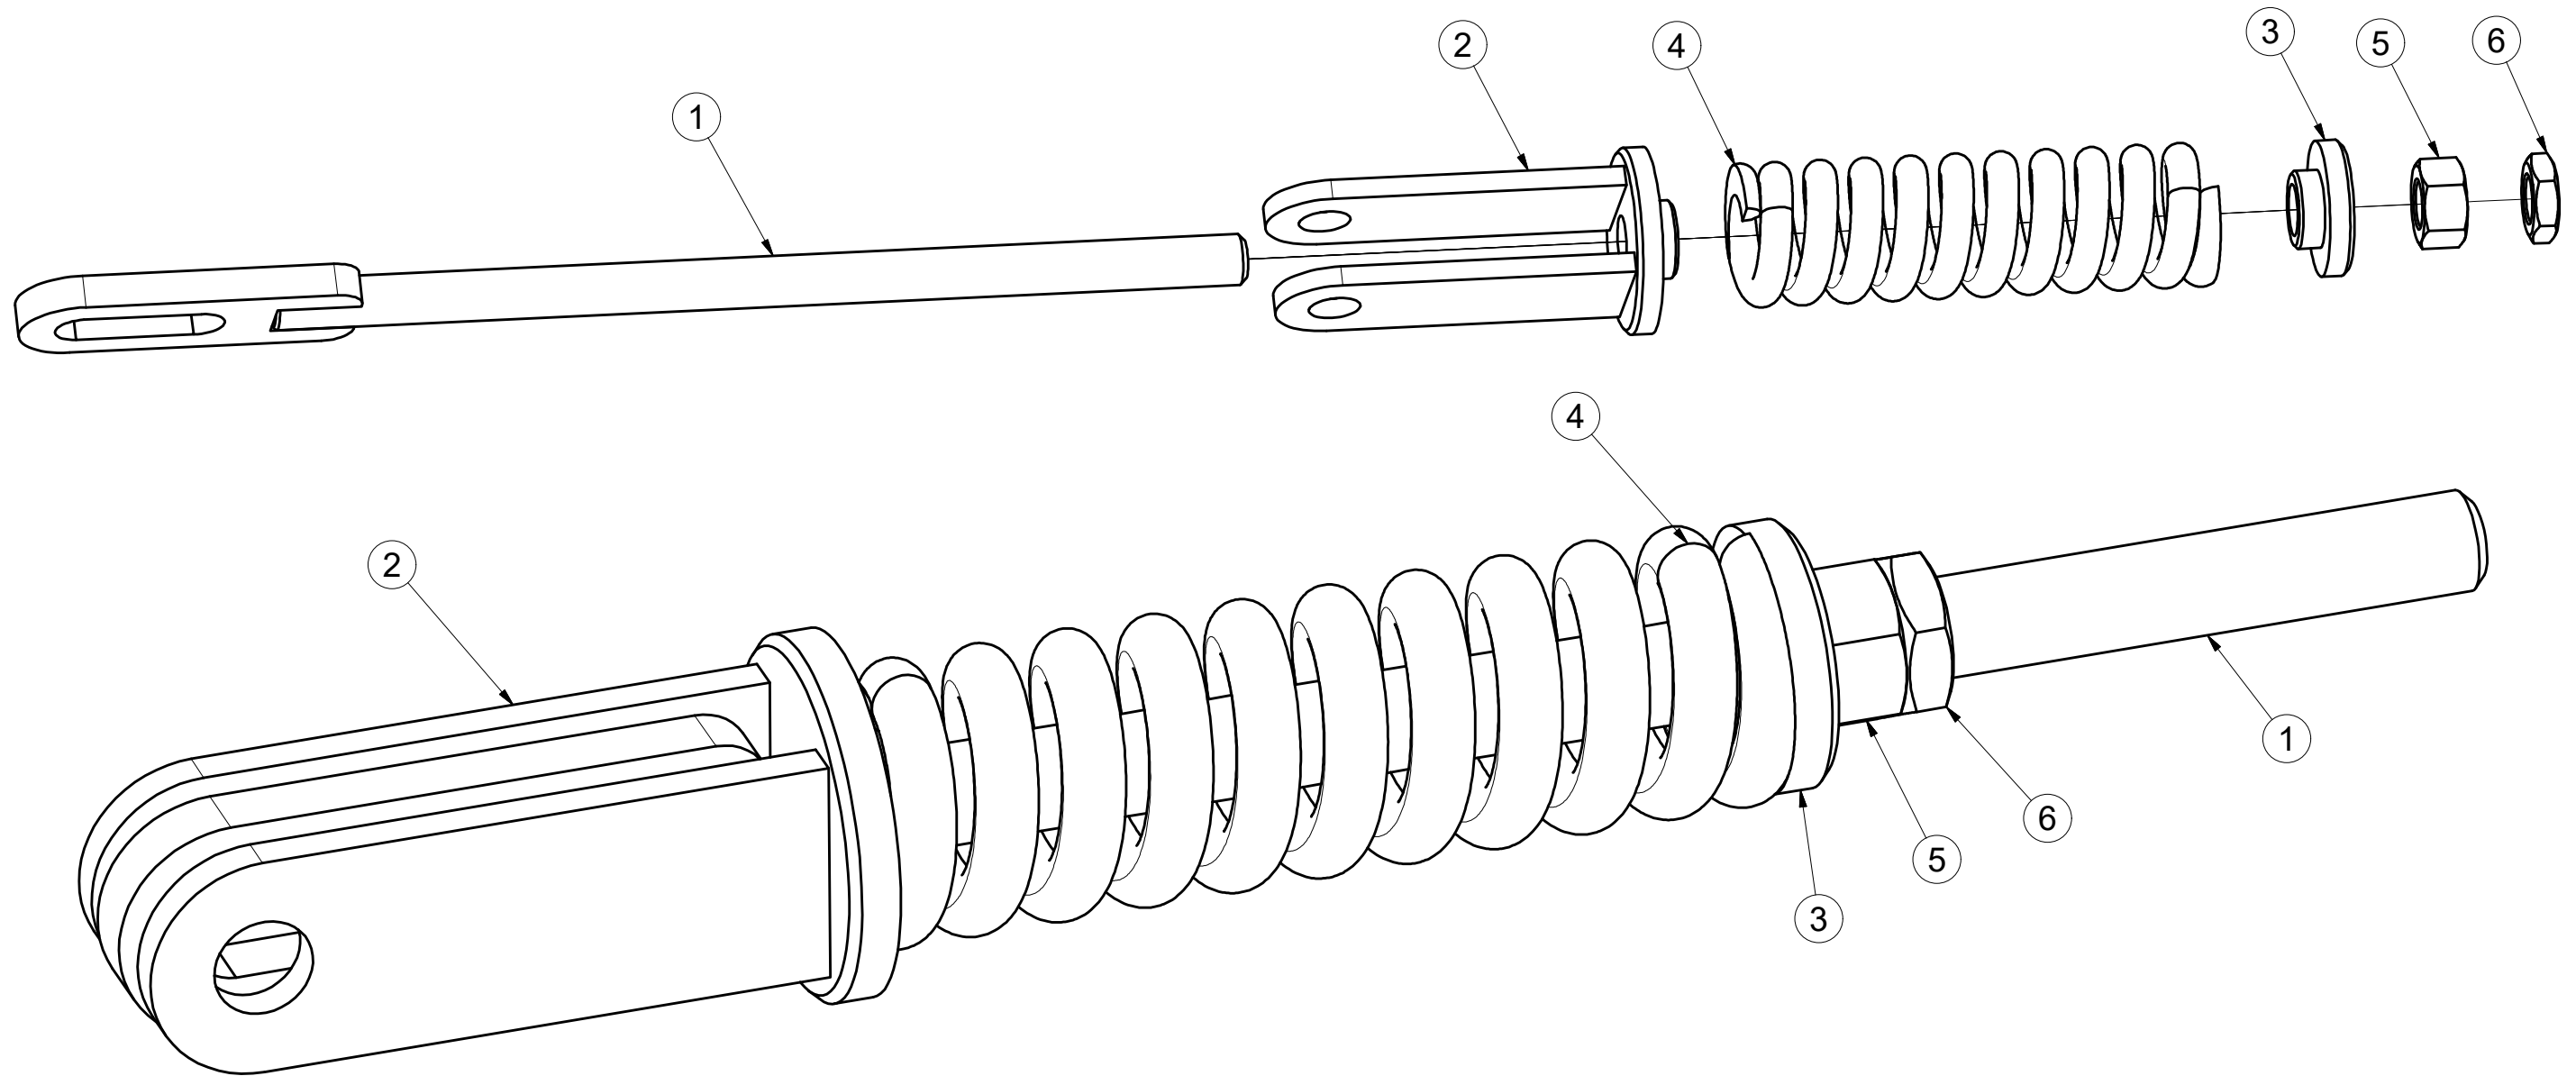

ⒸZ TÁHLO SKLÁPĚNÍ

Ⓓ ZUGSTANGE ZUR KIPPUNG

Ⓕ TIGE DU BASCULEMENT

ⒸB TILTING PULL ROD

ⒸR TЯГA СКЛАДЫВАНИЯ

ⒸL CIĘGŁO PRZECHYLANIA

4005363

Pos	Part Number	Pcs.
1	4005358	1
2	4005361	1
3	4000023	1
5	m01309	1
4	m06482	1
6	m04043	1