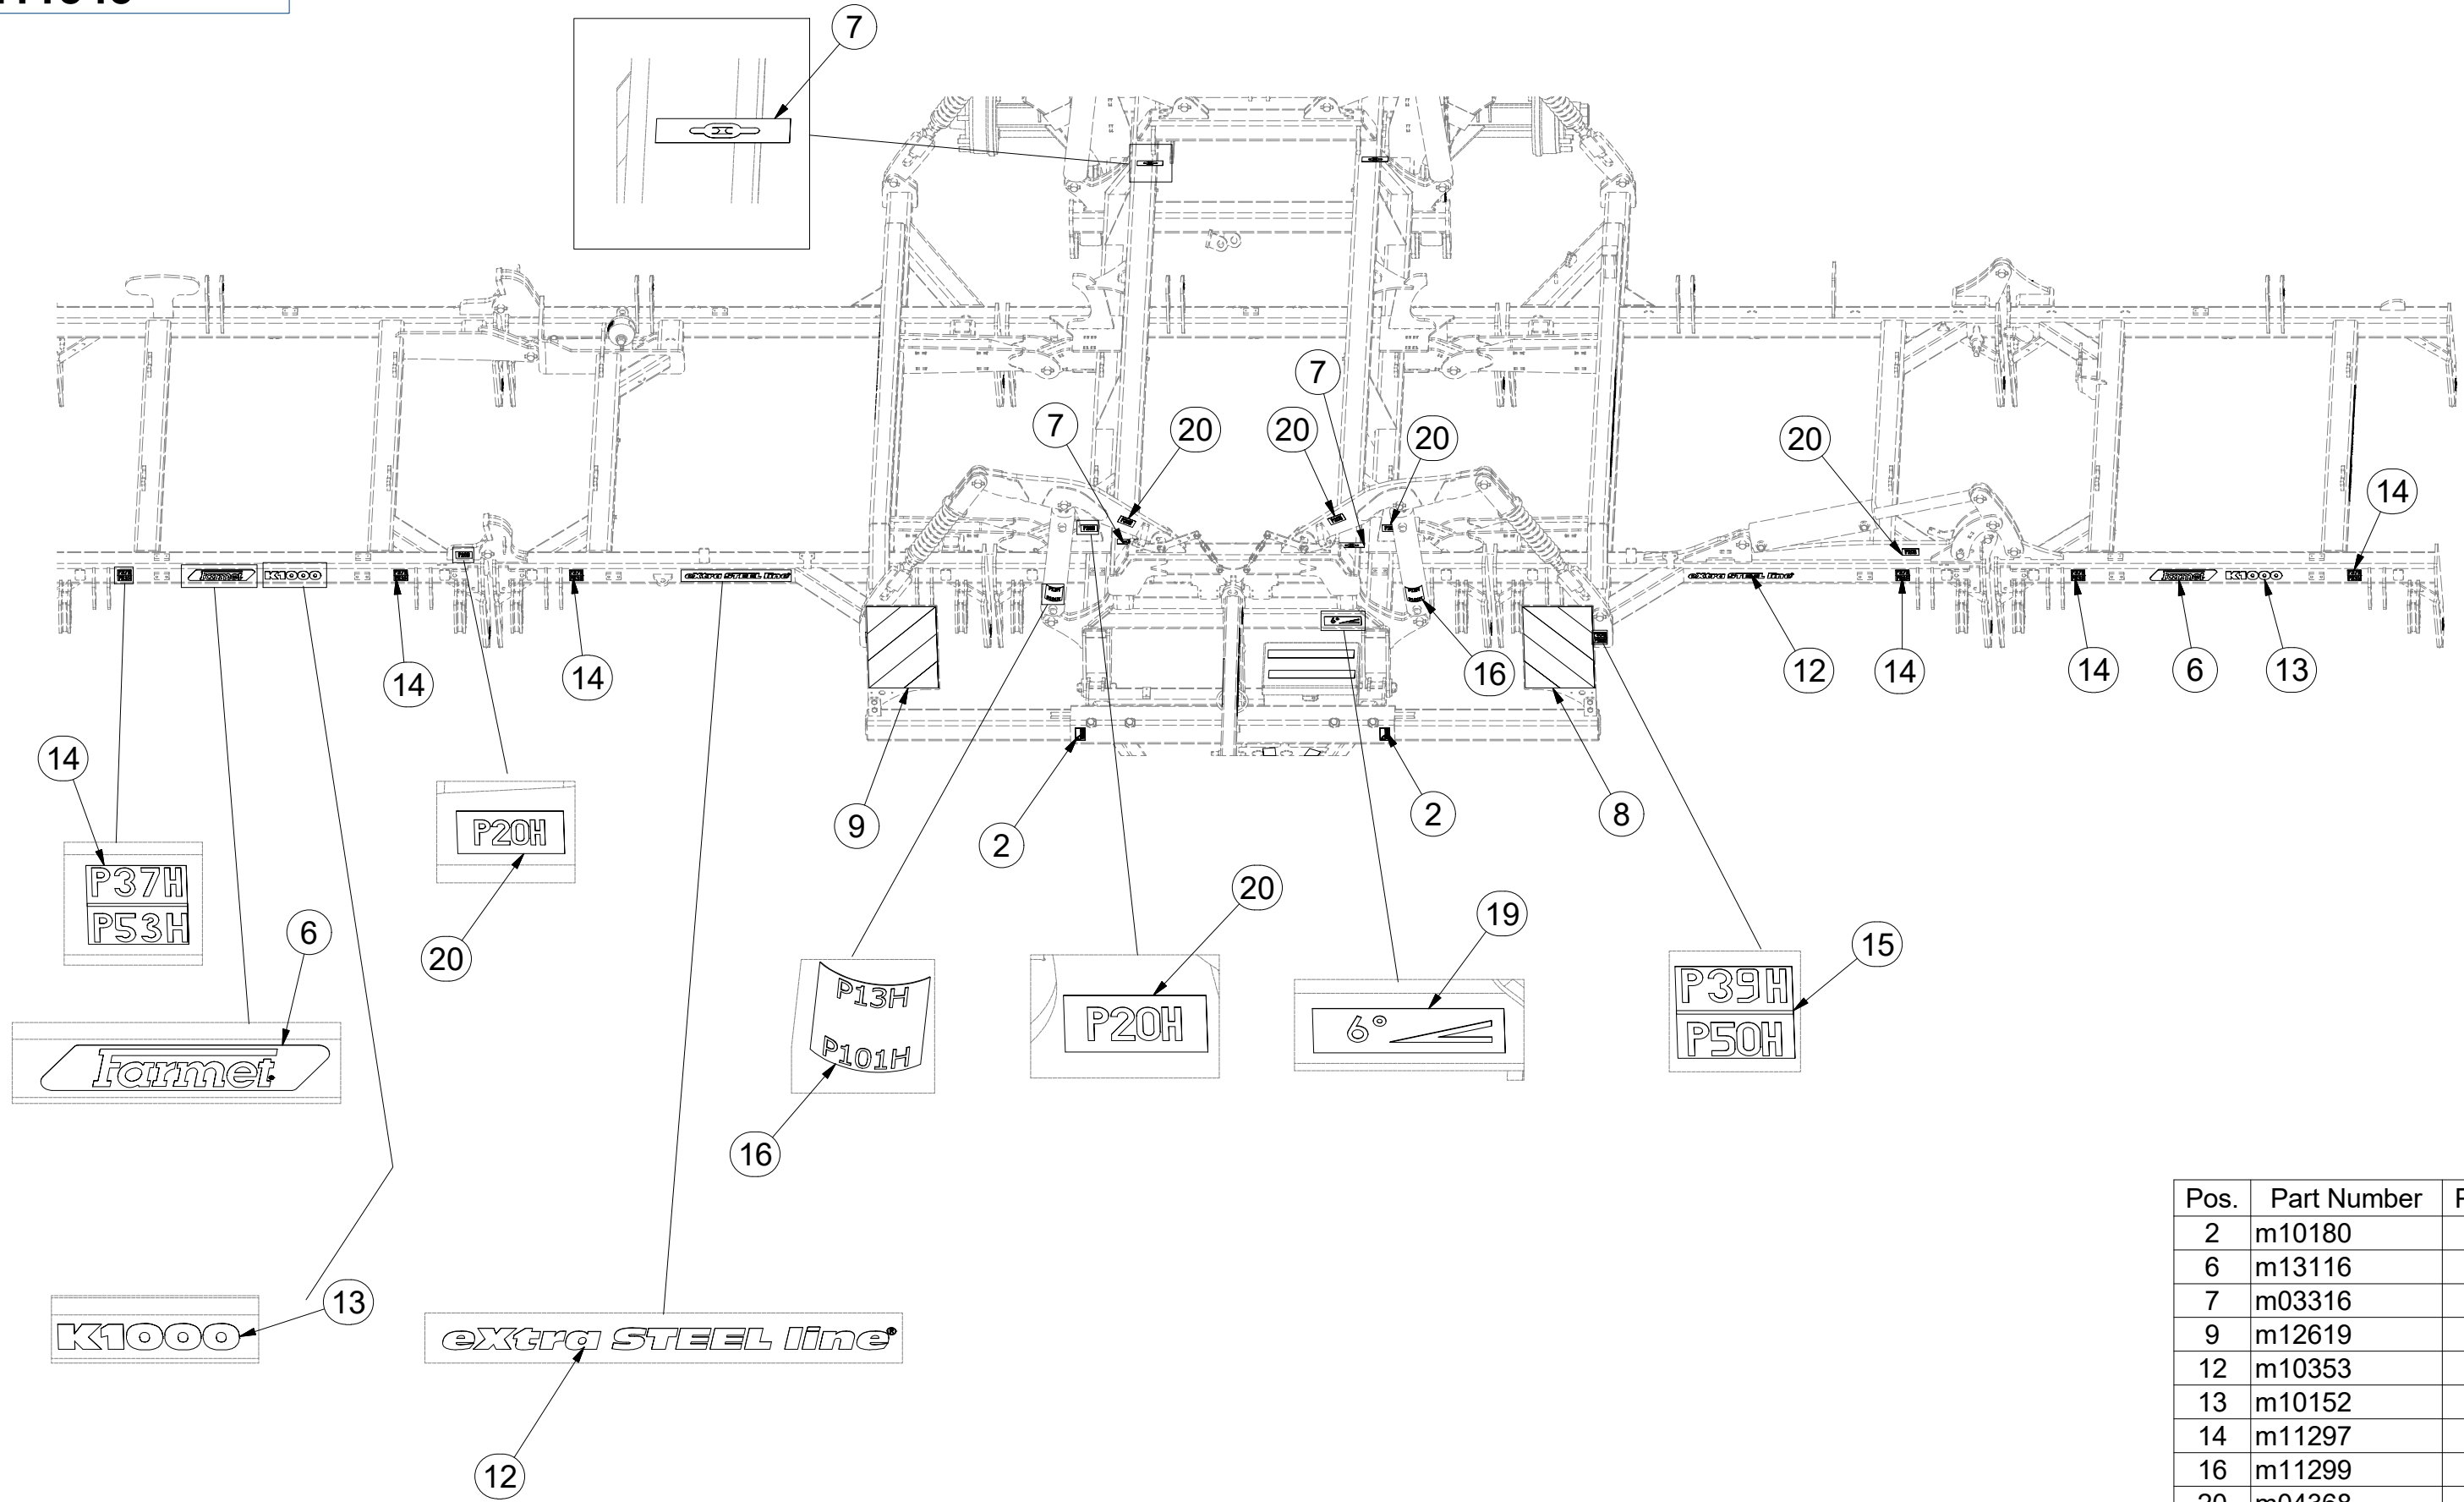

Pos.	Part Number	Pcs.
2	m10180	3
6	m13116	8
7	m03316	6
9	m12619	1
12	m10353	6
13	m10152	4
14	m11297	12
16	m11299	4
20	m04368	12
26	m16026	1

Ⓒ SAMOLEPKY STROJE

Ⓓ AUFKLEBER MASCHINEN

Ⓕ VOITURE MACHINES

Ⓖ STICKERS MACHINES