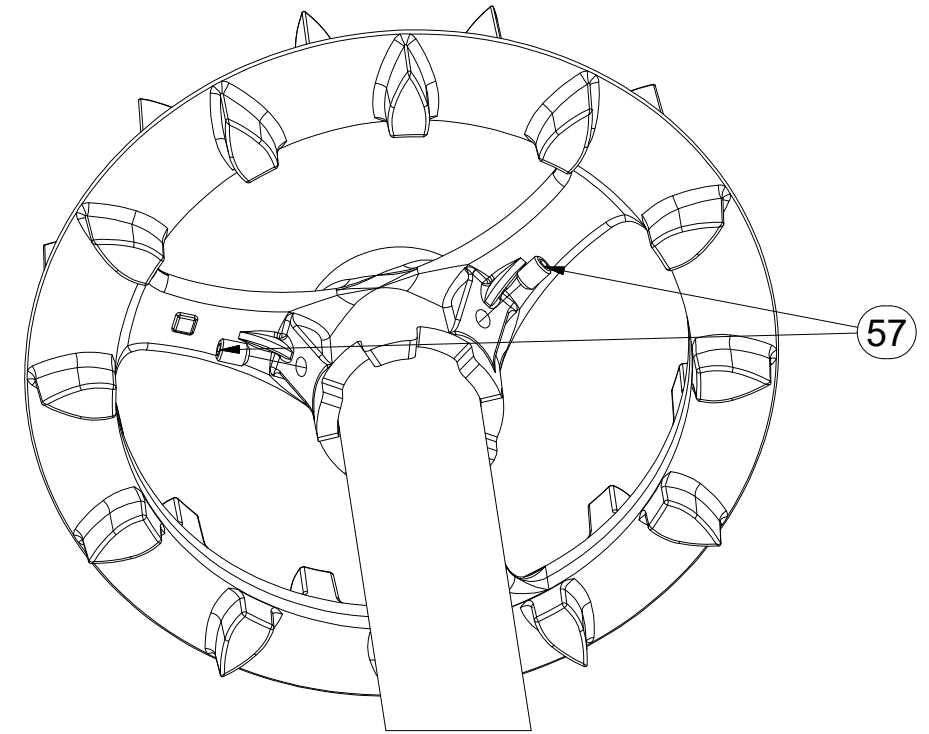

M12 (10.9) - 88Nm

M12 (8.8) - 87Nm

CZ SADA ZADNÍCH VÁLCŮ
 D SATZ HINTERE WALZEN
 F KIT DE ROULEAUX ARRIÈRE

GB SET OF REAR ROLLERS
 RU КОМПЛЕКТ ЗАДНИХ КАТКОВ
 PL ZESTAW TYLNYCH WAŁÓW

3008670

X2

Pos.	Part Number	Pcs.
3	3008655	2
10	4009334	4
11	9002944	66
28	4016996	4
42	4014034	10
43	m15625	10
52	m03519	32
57	m13958	20
70	m01305	40
81	m03988	52
101	4010992	8
102	4016809	20