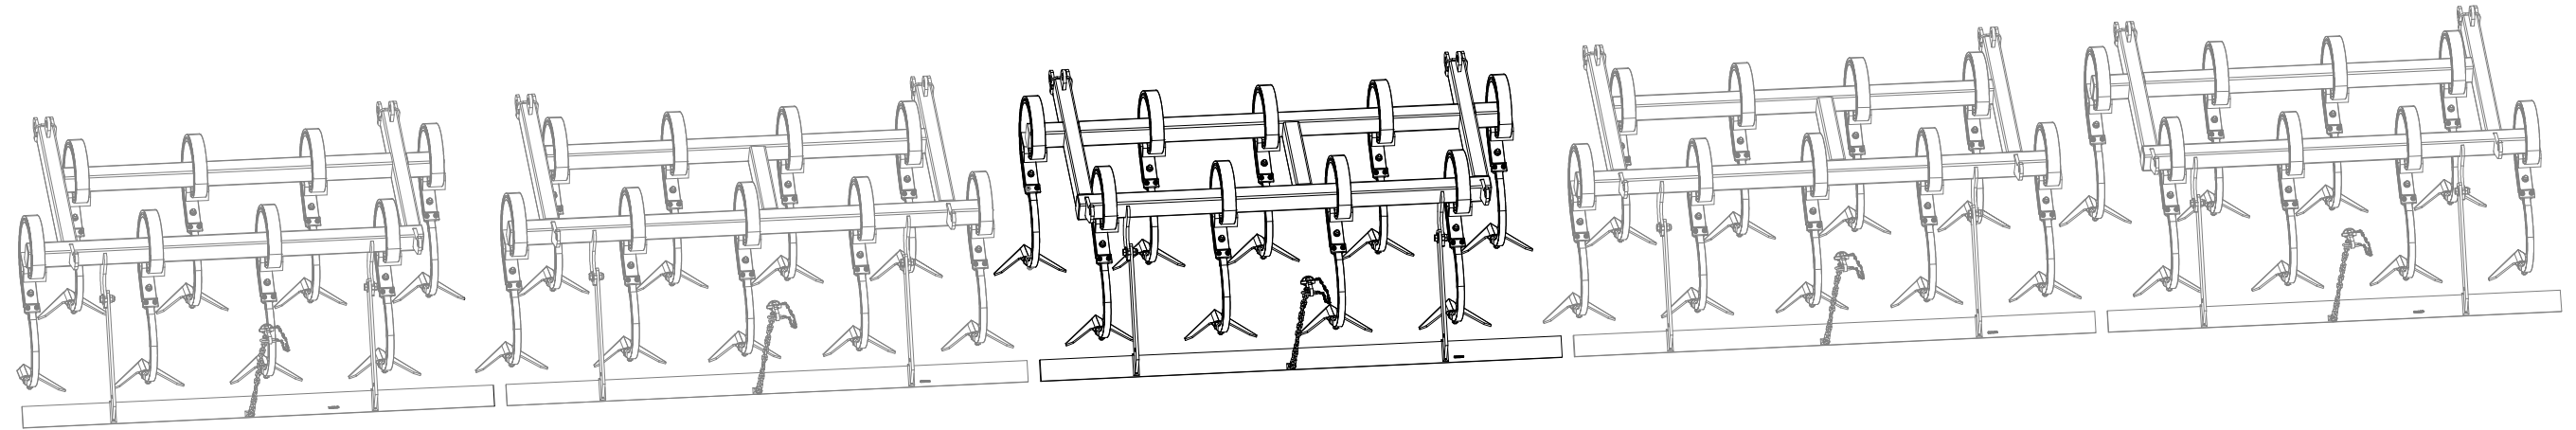

Ⓒ SADA RADLIC

Ⓓ SCHARSATZ

Ⓕ KIT DE SOCS

3002836

Ⓖ SET OF PLOUGHSHARES

Ⓡ КОМПЛЕКТ ЛАП

Ⓢ ZESTAW REDLIC

Pos.	Part Number	Pcs.	Pos.	Part Number	Pcs.
1	2000364	1	16	m11600	9
2	3000300	9	17	m04355	9
3	3000301	9	20	m06156	18
4	3002818	9	21	m10439	9
5	3000236-KOO	9	22	m03683	9
6	m09995	9	23	m04301	9
15	m10440	9	30	m01214	9