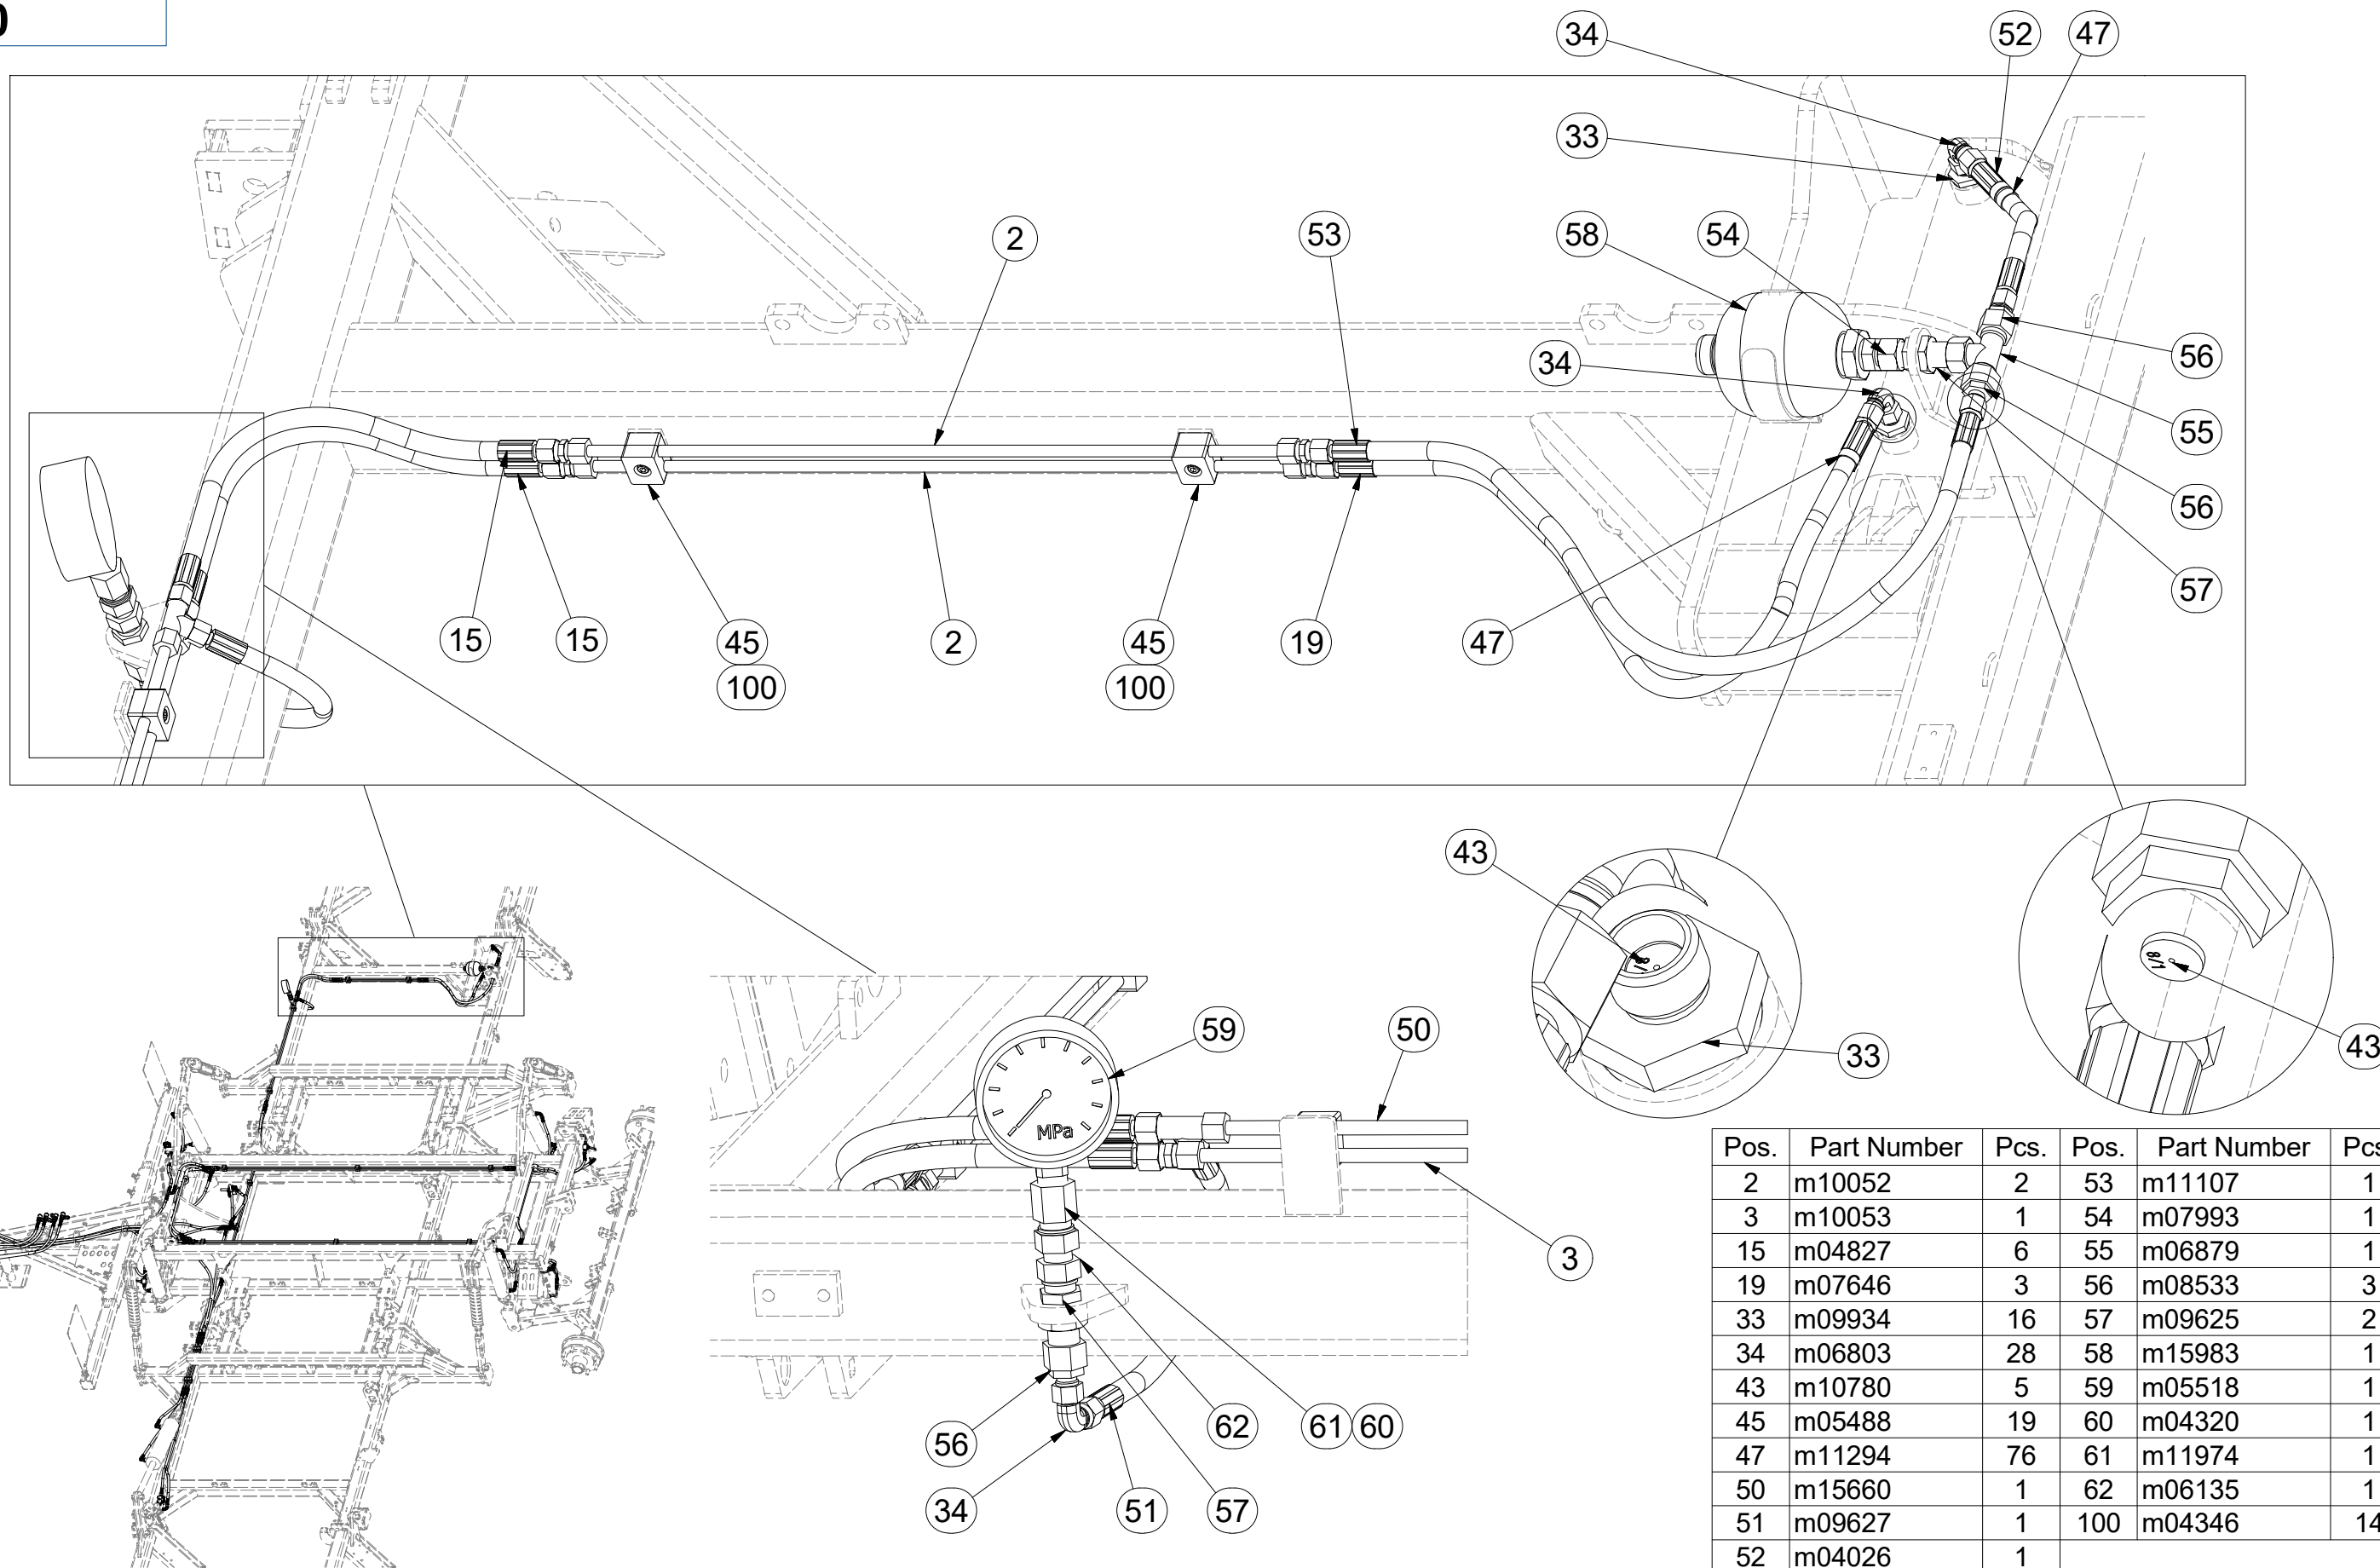

ⒸZ HYDRAULIKA STROJE

Ⓓ HYDRAULIK DER MASCHINE

Ⓕ HYDRAULIQUE DE LA MACHINE

ⒼB MACHINE HYDRAULICS

Ⓔ RU ГИДРАВЛИКА МАШИНЫ

Ⓗ PL HYDRAULIKA MASZYN

m15720

Pos.	Part Number	Pcs.	Pos.	Part Number	Pcs.
2	m10052	2	53	m11107	1
3	m10053	1	54	m07993	1
15	m04827	6	55	m06879	1
19	m07646	3	56	m08533	3
33	m09934	16	57	m09625	2
34	m06803	28	58	m15983	1
43	m10780	5	59	m05518	1
45	m05488	19	60	m04320	1
47	m11294	76	61	m11974	1
50	m15660	1	62	m06135	1
51	m09627	1	100	m04346	14
52	m04026	1