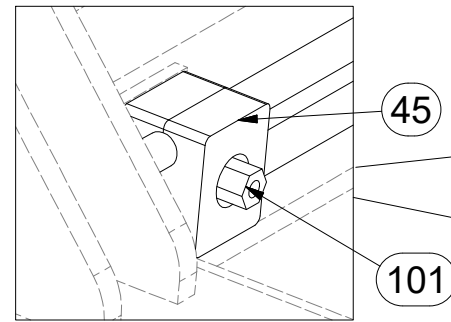

M6 (8.8) - 10Nm
 HYDRAULIC COMPONENTS:
 M16 x 1,5 - 60Nm
 M22 x 1,5 - 140Nm
 G 3/8 - 95 Nm

ⒸZ HYDRAULIKA STROJE

Ⓓ HYDRAULIK DER MASCHINE

Ⓕ HYDRAULIQUE DE LA MACHINE

ⒼB MACHINE HYDRAULICS

Ⓔ RU ГИДРАВЛИКА МАШИНЫ