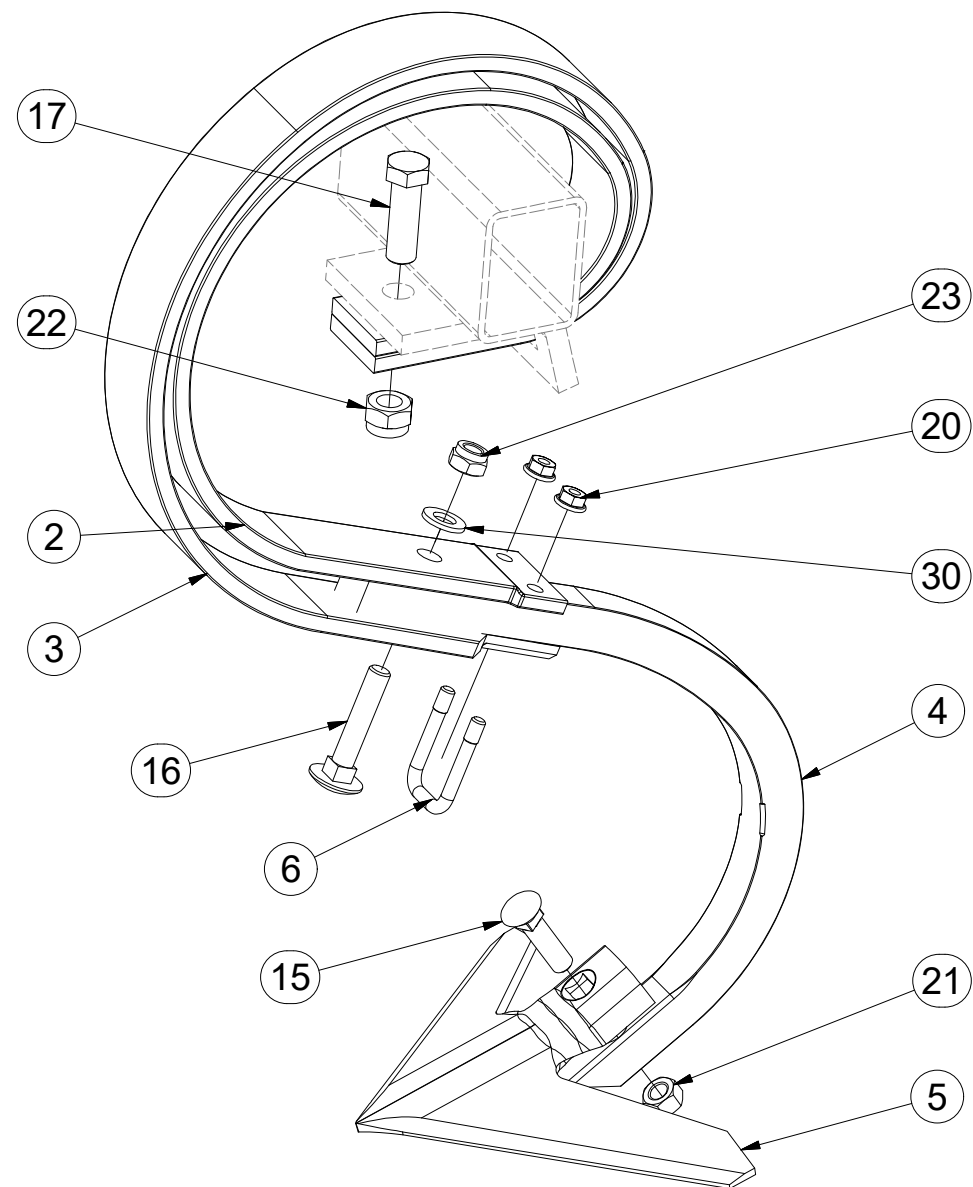

ⒸZ SADA RADLIC

Ⓓ SCHARSATZ

Ⓕ KIT DE SOCS

3003058

ⒼB SET OF PLOUGHSHARES

ⒺU КОМПЛЕКТ ЛАП

ⒼL ZESTAW REDLIC

Pos.	Part Number	Pcs.	Pos.	Part Number	Pcs.
1	3003059	1	16	m11600	8
2	3000300	8	17	m04355	8
3	3000301	8	20	m06156	16
4	3002818	8	21	m10439	8
5	3000236-KOO	8	22	m03683	8
6	m09995	8	23	m04301	8
7	4007281	1	30	m01214	8
15	m10440	8			