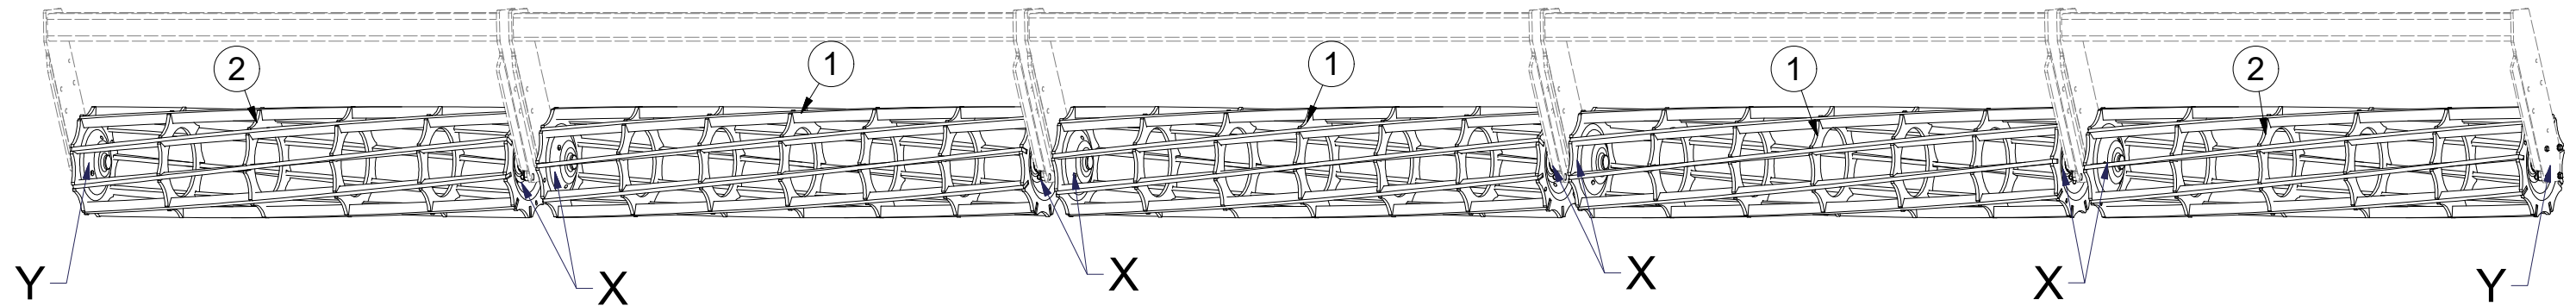

ⒸZ SADA PŘEDNÍCH VÁLCŮ

Ⓓ SATZ VORDERE WALZEN

Ⓕ KIT DE ROULEAUX AVANT

ⒼB SET OF FRONT ROLLERS

ⒺU КОМПЛЕКТ ПЕРЕДНИХ КАТКОВ

ⒼL ZESTAW PRZEDNICH WAŁÓW

3008669

Pos.	Part Number	Pcs.
1	2000539	3
2	2000593	2
3	m15625	10
5	m03519	32
6	m03339	4
7	4014034	10
8	m06077	4
10	m01305	40
15	m03988	40
16	m01214	4
31	4016809	20