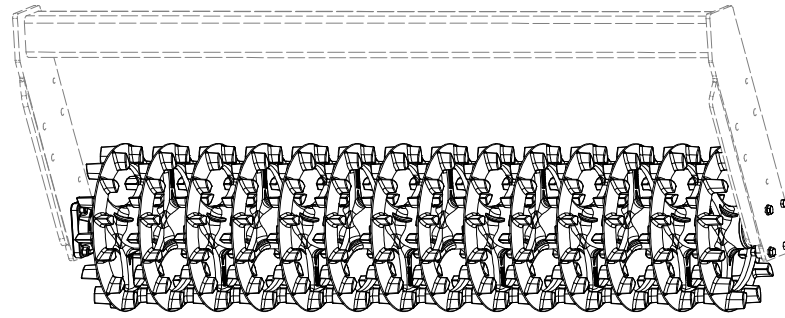

M12 (10.9) - 88Nm

M12 (8.8) - 87Nm

CZ SADA ZADNÍCH VÁLCŮ
 D SATZ HINTERE WALZEN
 F KIT DE ROULEAUX ARRIÈRE

GB SET OF REAR ROLLERS
 RU КОМПЛЕКТ ЗАДНИХ КАТКОВ
 PL ZESTAW TYLNYCH WAŁÓW

3008670

X2

Pos.	Part Number	Pcs.
3	3008655	2
10	4009334	4
11	9002944	66
28	4016996	4
42	4014034	10
43	m15625	10
52	m03519	32
57	m13958	20
70	m01305	40
81	m03988	52
101	4010992	8
102	4016809	20