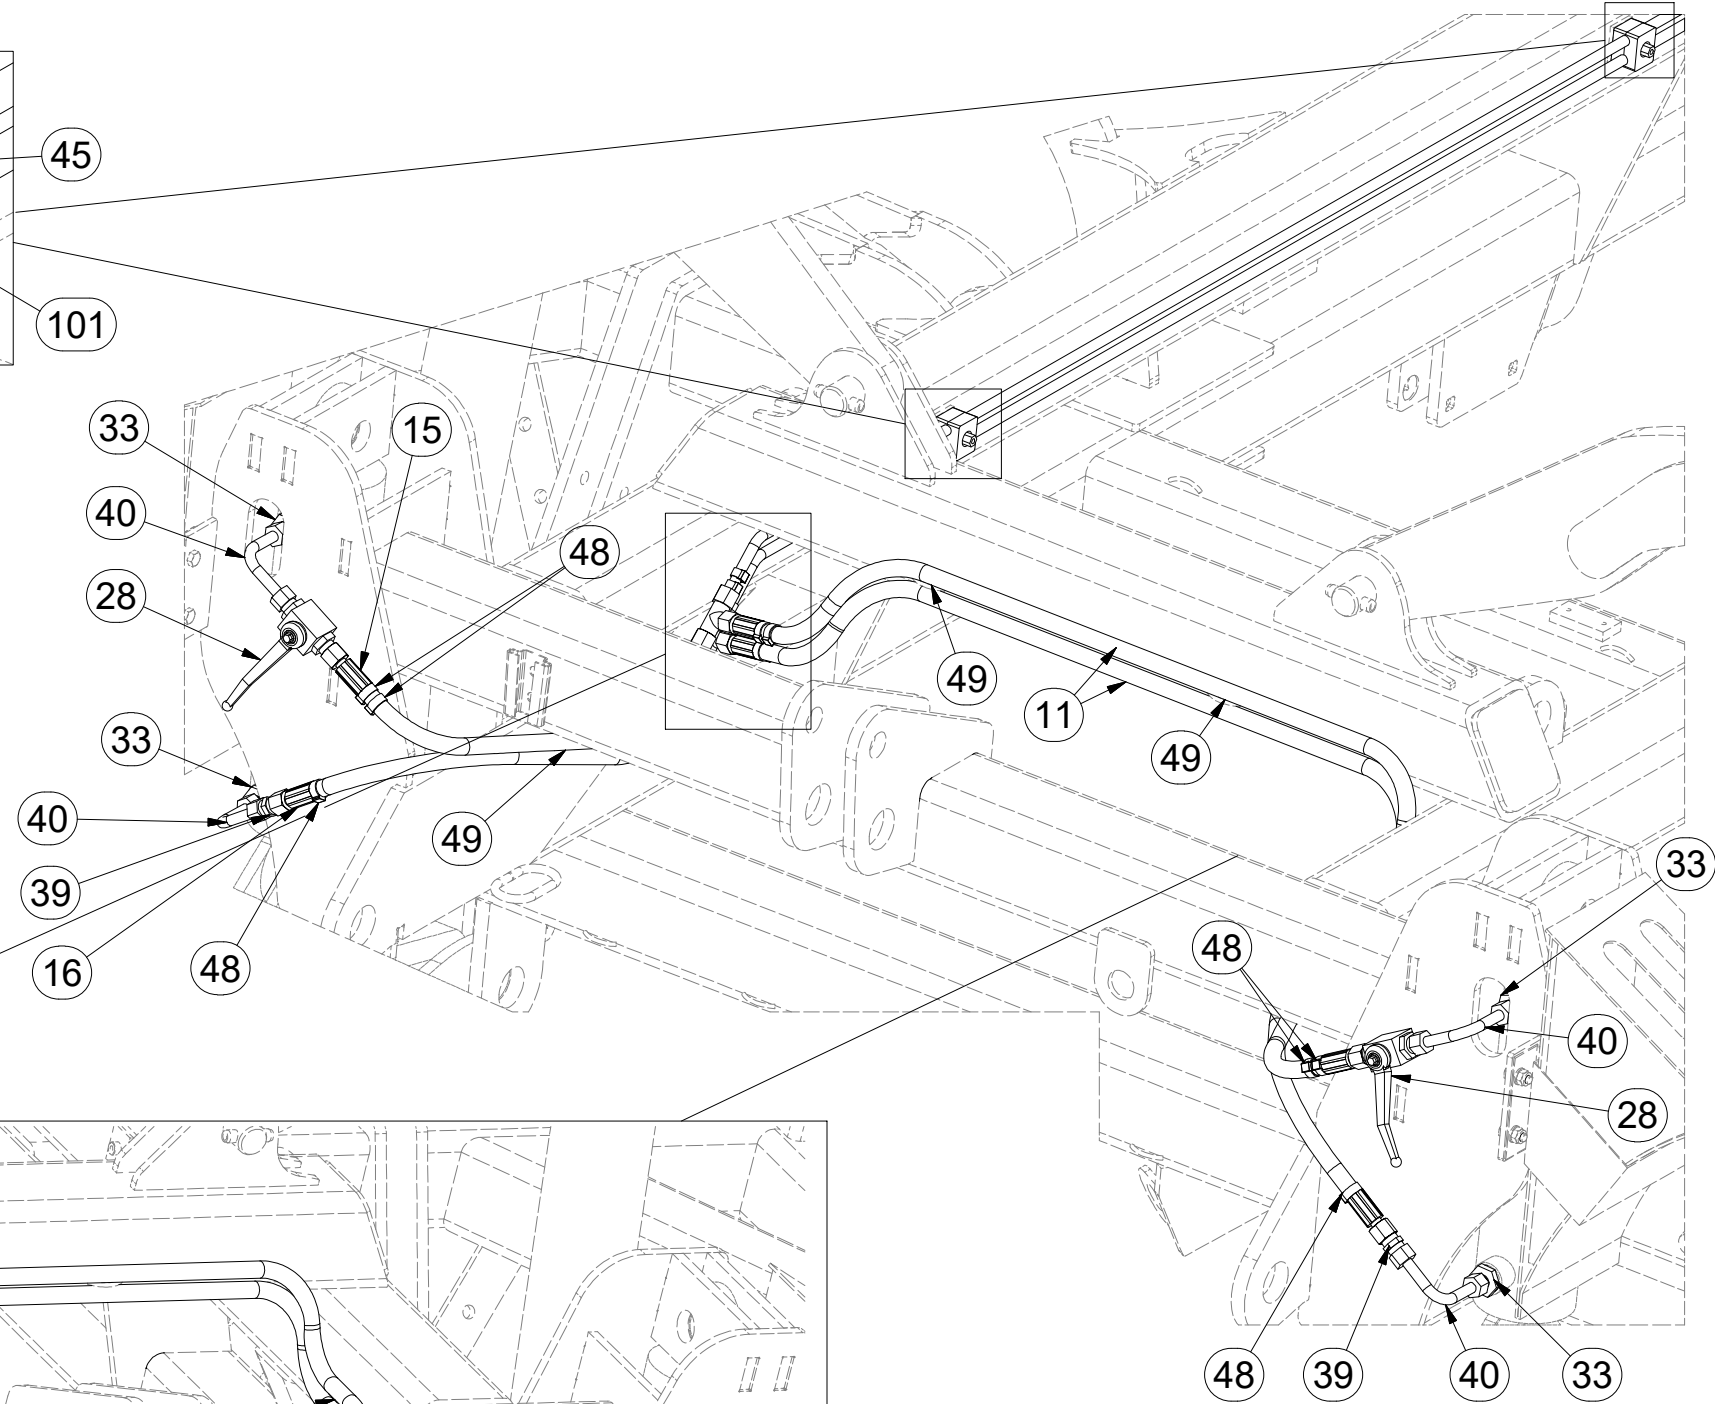

☉ HYDRAULIKA STROJE

☉ HYDRAULIK DER MASCHINE

☉ HYDRAULIQUE DE LA MACHINE

☉ MACHINE HYDRAULICS

☉ ГИДРАВЛИКА МАШИНЫ

☉ HYDRAULIKA MASZYNY

m15720

Pos.	Part Number	Pcs.
6	m10056	2
11	m03952	3
15	m04827	6
16	m09628	2
28	m04623	4
33	m09934	16
39	m03213	2
40	m10493	4
45	m05488	19
48	m11289	18
49	m01637	15
101	m04021	5

M6 (8.8) - 10Nm
HYDRAULIC COMPONENTS:
M16 x 1,5 - 60Nm
M22 x 1,5 - 140Nm
G 3/8 - 95 Nm