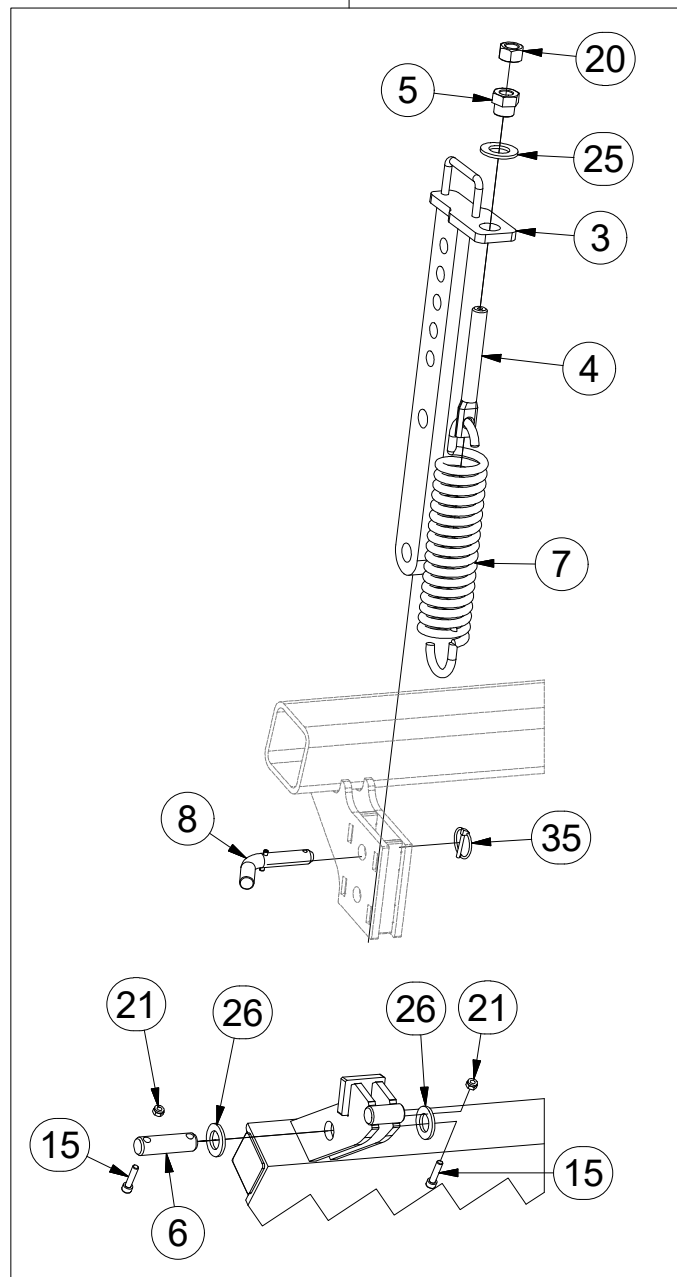

ⒸZ SADA PŘEDNÍCH SMYKŮ

Ⓓ SATZ VORDERE ACKERSCHLEPPEN

Ⓕ KIT DE NIVELEURS AVANT

ⒼB SET OF FRONT LEVELLING BARS

ⒺU КОМПЛЕКТ ПЕРЕДНИХ БОРОН

ⒼL ZESTAW PRZEDNICH WŁÓK

3006165

Pos.	Part Number	Pcs.
3	3008686	10
4	4003401	10
5	4000189	10
6	4010390	10
7	m02597	10
8	4012011	10
15	m09464	20
20	m01307	10
21	m04503	20
25	m01225	10
26	m14028	20
35	m10454	11