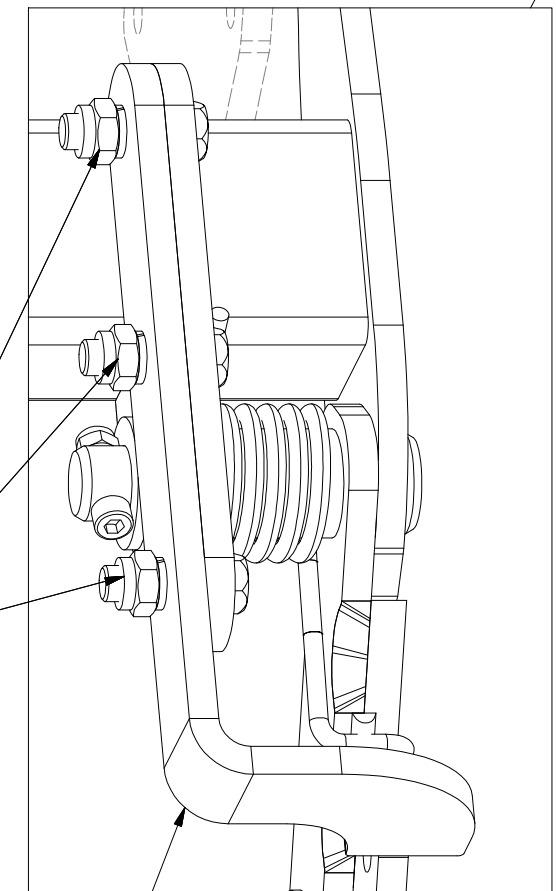

- ⒸZ SADA ZADNÍCH VÁLCŮ
- Ⓓ SATZ HINTERE WALZEN
- Ⓕ KIT DE ROULEAUX ARRIÈRE

- ⒼB SET OF REAR ROLLERS
- Ⓔ RU КОМПЛЕКТ ЗАДНИХ КАТКОВ
- ⒼL ZESTAW TYLNYCH WAŁÓW

3008670

16

58
71

15

16

15

Pos.	Part Number	Pcs.
15	4013192	2
16	4013193	2
58	m03926	12
71	m04301	22