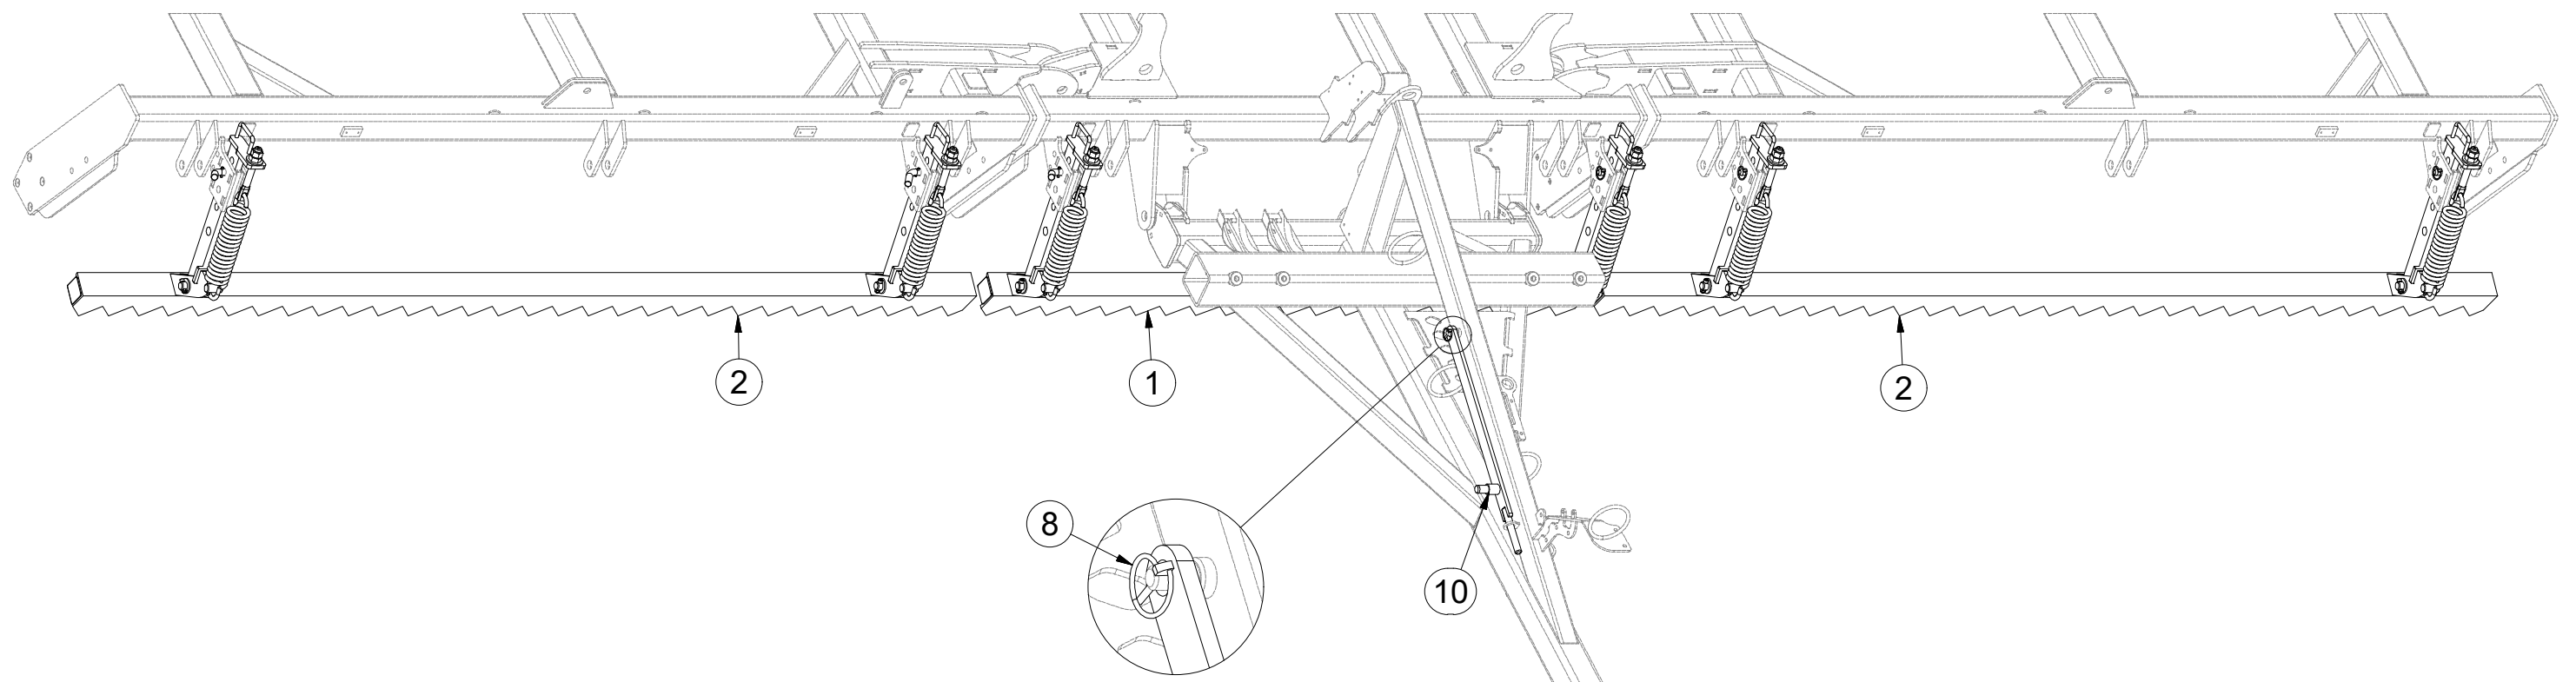

ⒸZ SADA PŘEDNÍCH SMYKŮ

Ⓓ SATZ VORDERE ACKERSCHLEPPEN

Ⓕ KIT DE NIVELEURS AVANT

3006127

ⒸGB SET OF FRONT LEVELLING BARS

ⒸRU КОМПЛЕКТ ПЕРЕДНИХ БОРОН

ⒸPL ZESTAW PRZEDNICH WŁÓK

Pos.	Part Number	Pcs.
1	3000312	1
2	3000360	2
8	m10454	7
10	4006829	1