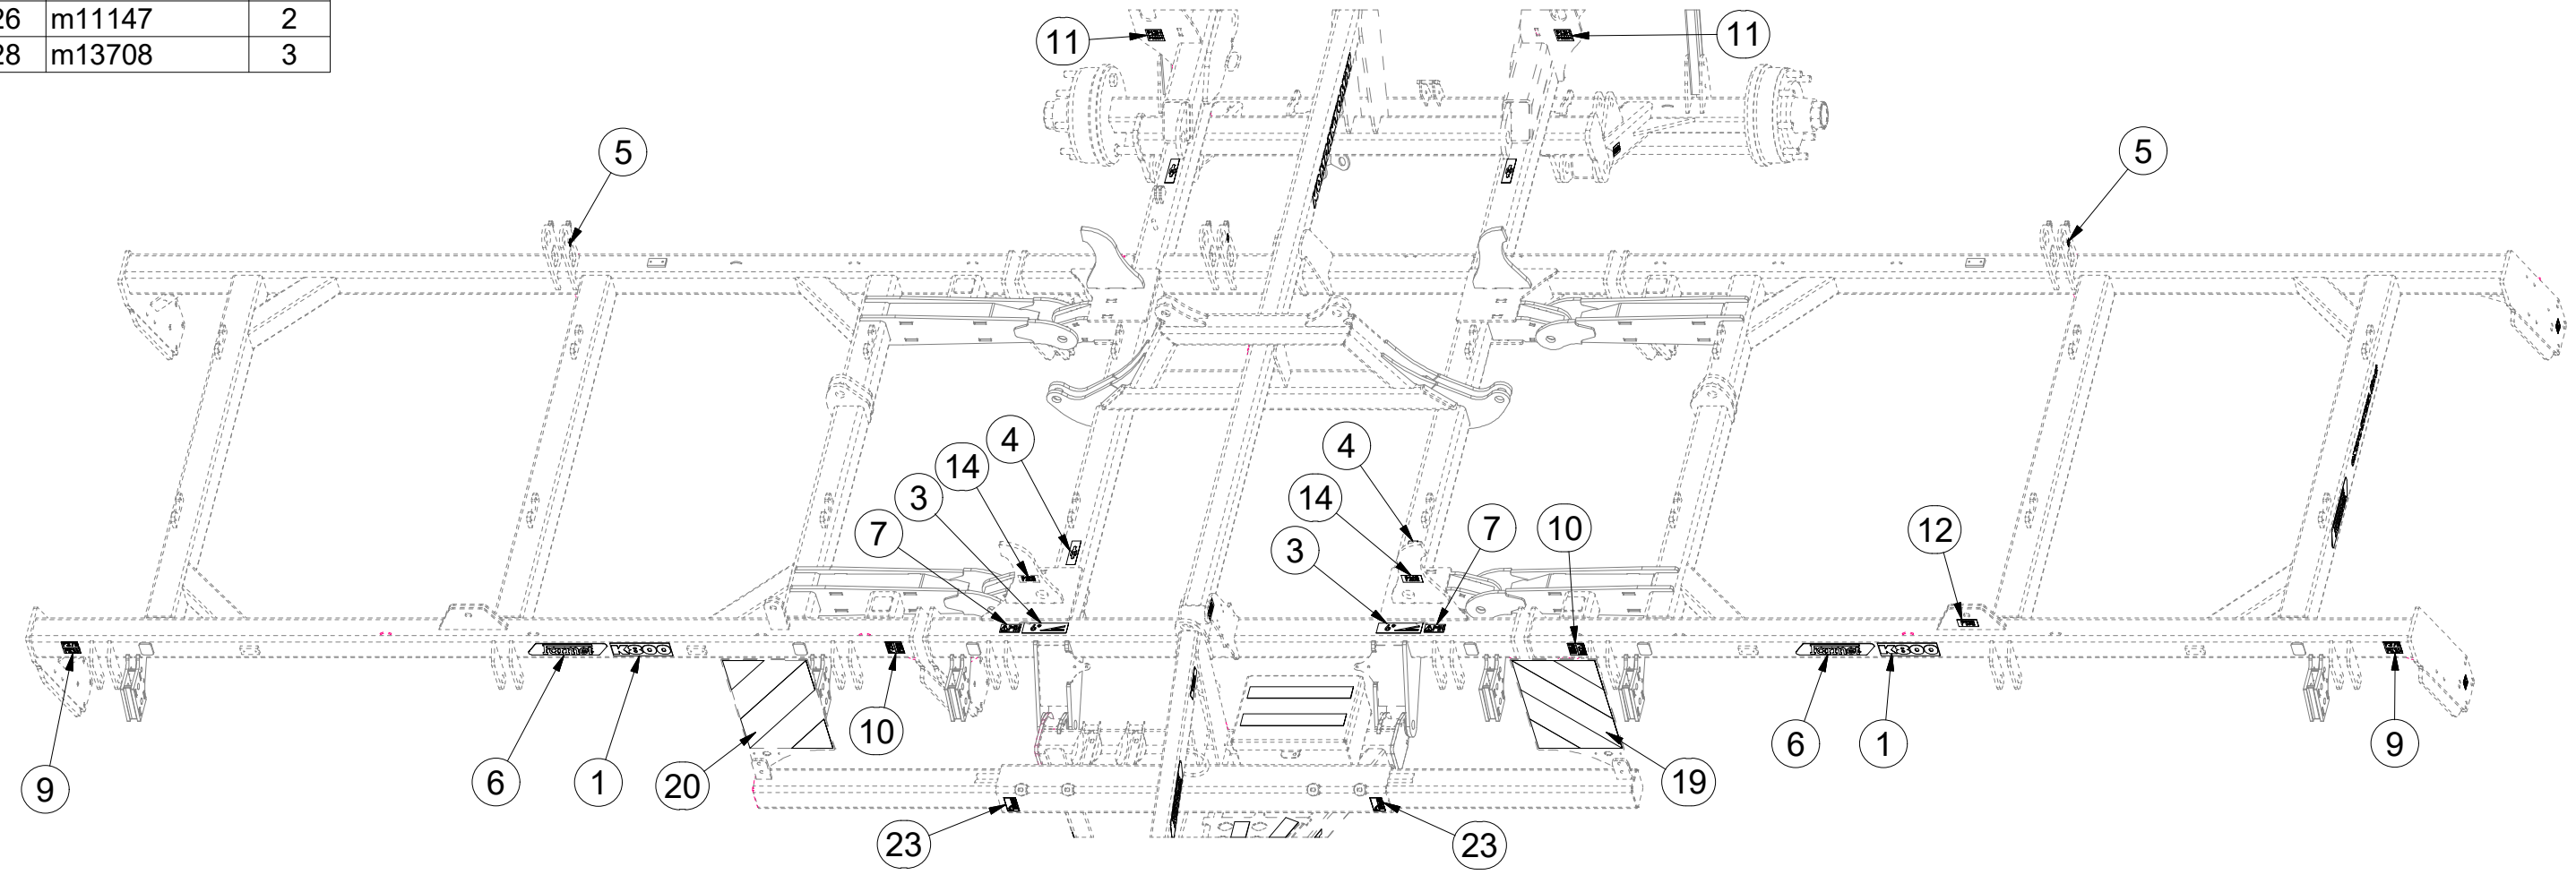

Ⓒ SAMOLEPKY STROJE

Ⓓ AUFKLEBER MASCHINEN

Ⓕ VOITURE MACHINES

Ⓖ STICKERS MACHINES

Ⓔ СТИКЕРЫ МАШИНЫ

Ⓗ NAKLEJKI MASZYNY

m11542

Pos.	Part Number	Pcs.
1	m07696	4
2	m07688	4
3	m03314	2
4	m03316	6
5	m03320	4
6	m13116	8
7	m04359	3
8	m11295	1
9	m11297	4
10	m11296	4
11	m11299	2
12	m04363	1
13	m11291	1
14	m04368	6
19	m12620	1
20	m12619	1
23	m10180	3
25	m11146	2
26	m11147	2
28	m13708	3