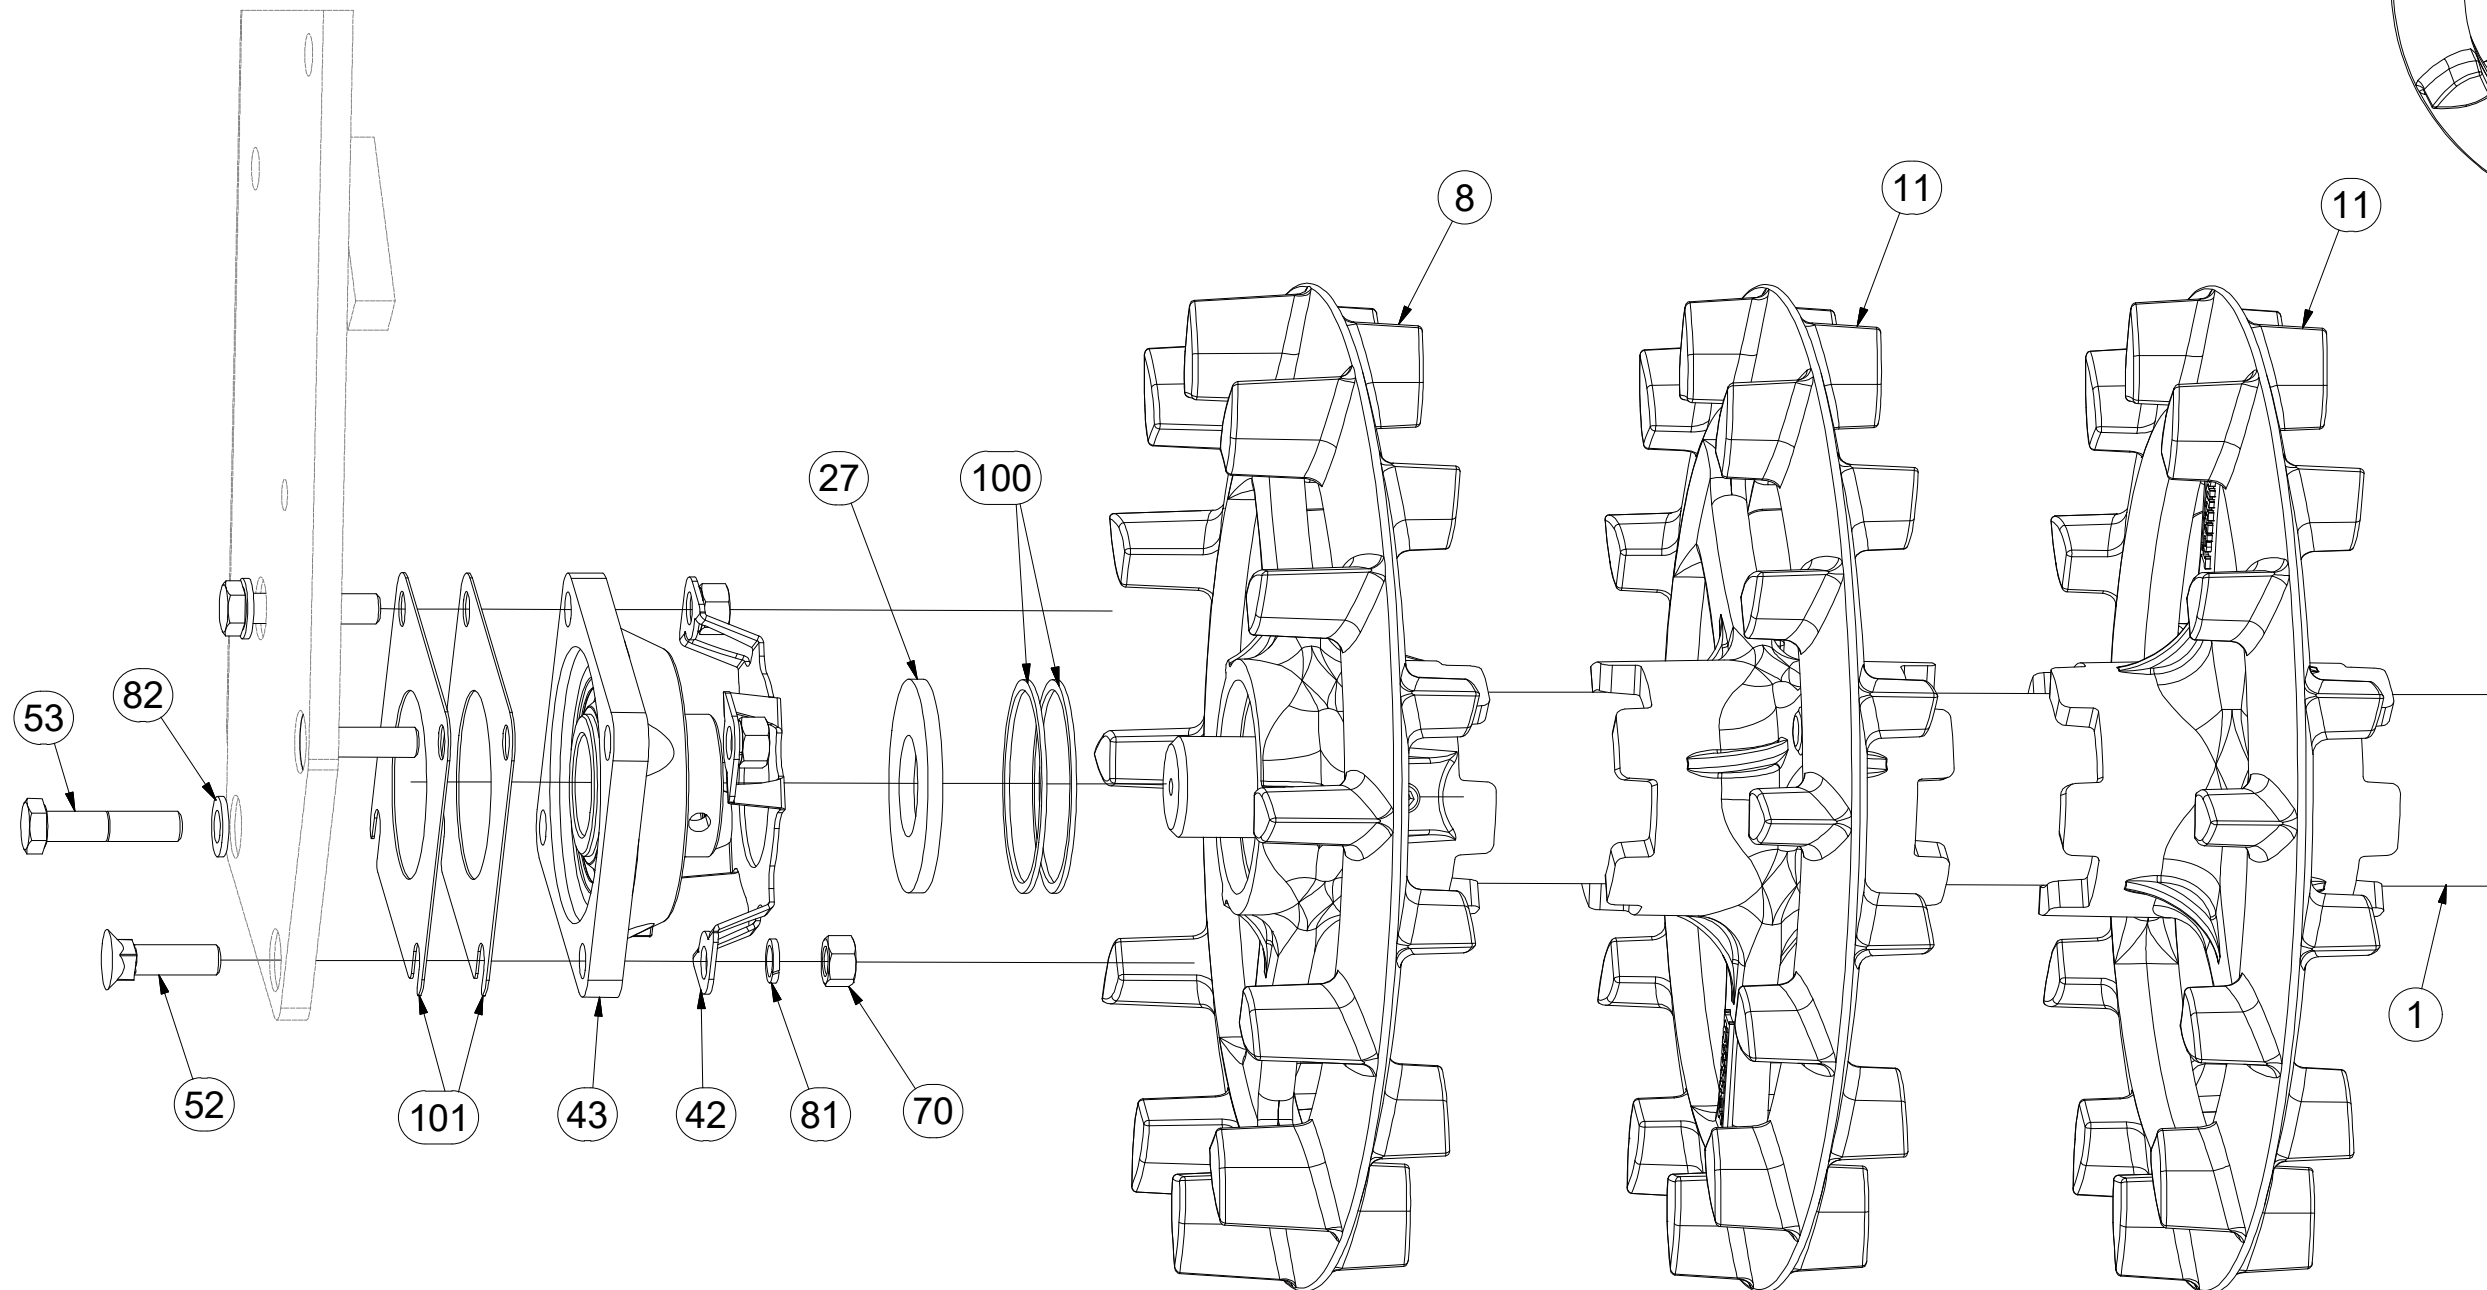

CZ SADA ZADNÍCH VÁLCŮ
D SATZ HINTERE WALZEN
F KIT DE ROULEAUX ARRIÈRE

GB SET OF REAR ROLLERS
RU КОМПЛЕКТ ЗАДНИХ КАТКОВ
PL ZESTAW TYLNYCH WAŁÓW

3008668

Pos.	Part Number	Pcs.
1	3000129	4
8	4009332	8
11	9002944	54
27	4016995	10
42	4014034	10
43	m15625	10
52	m03519	20
53	m04412	4
57	m13958	20
70	m01305	32
81	m03988	32
82	m01214	8
100	4010015	20
101	4016809	20