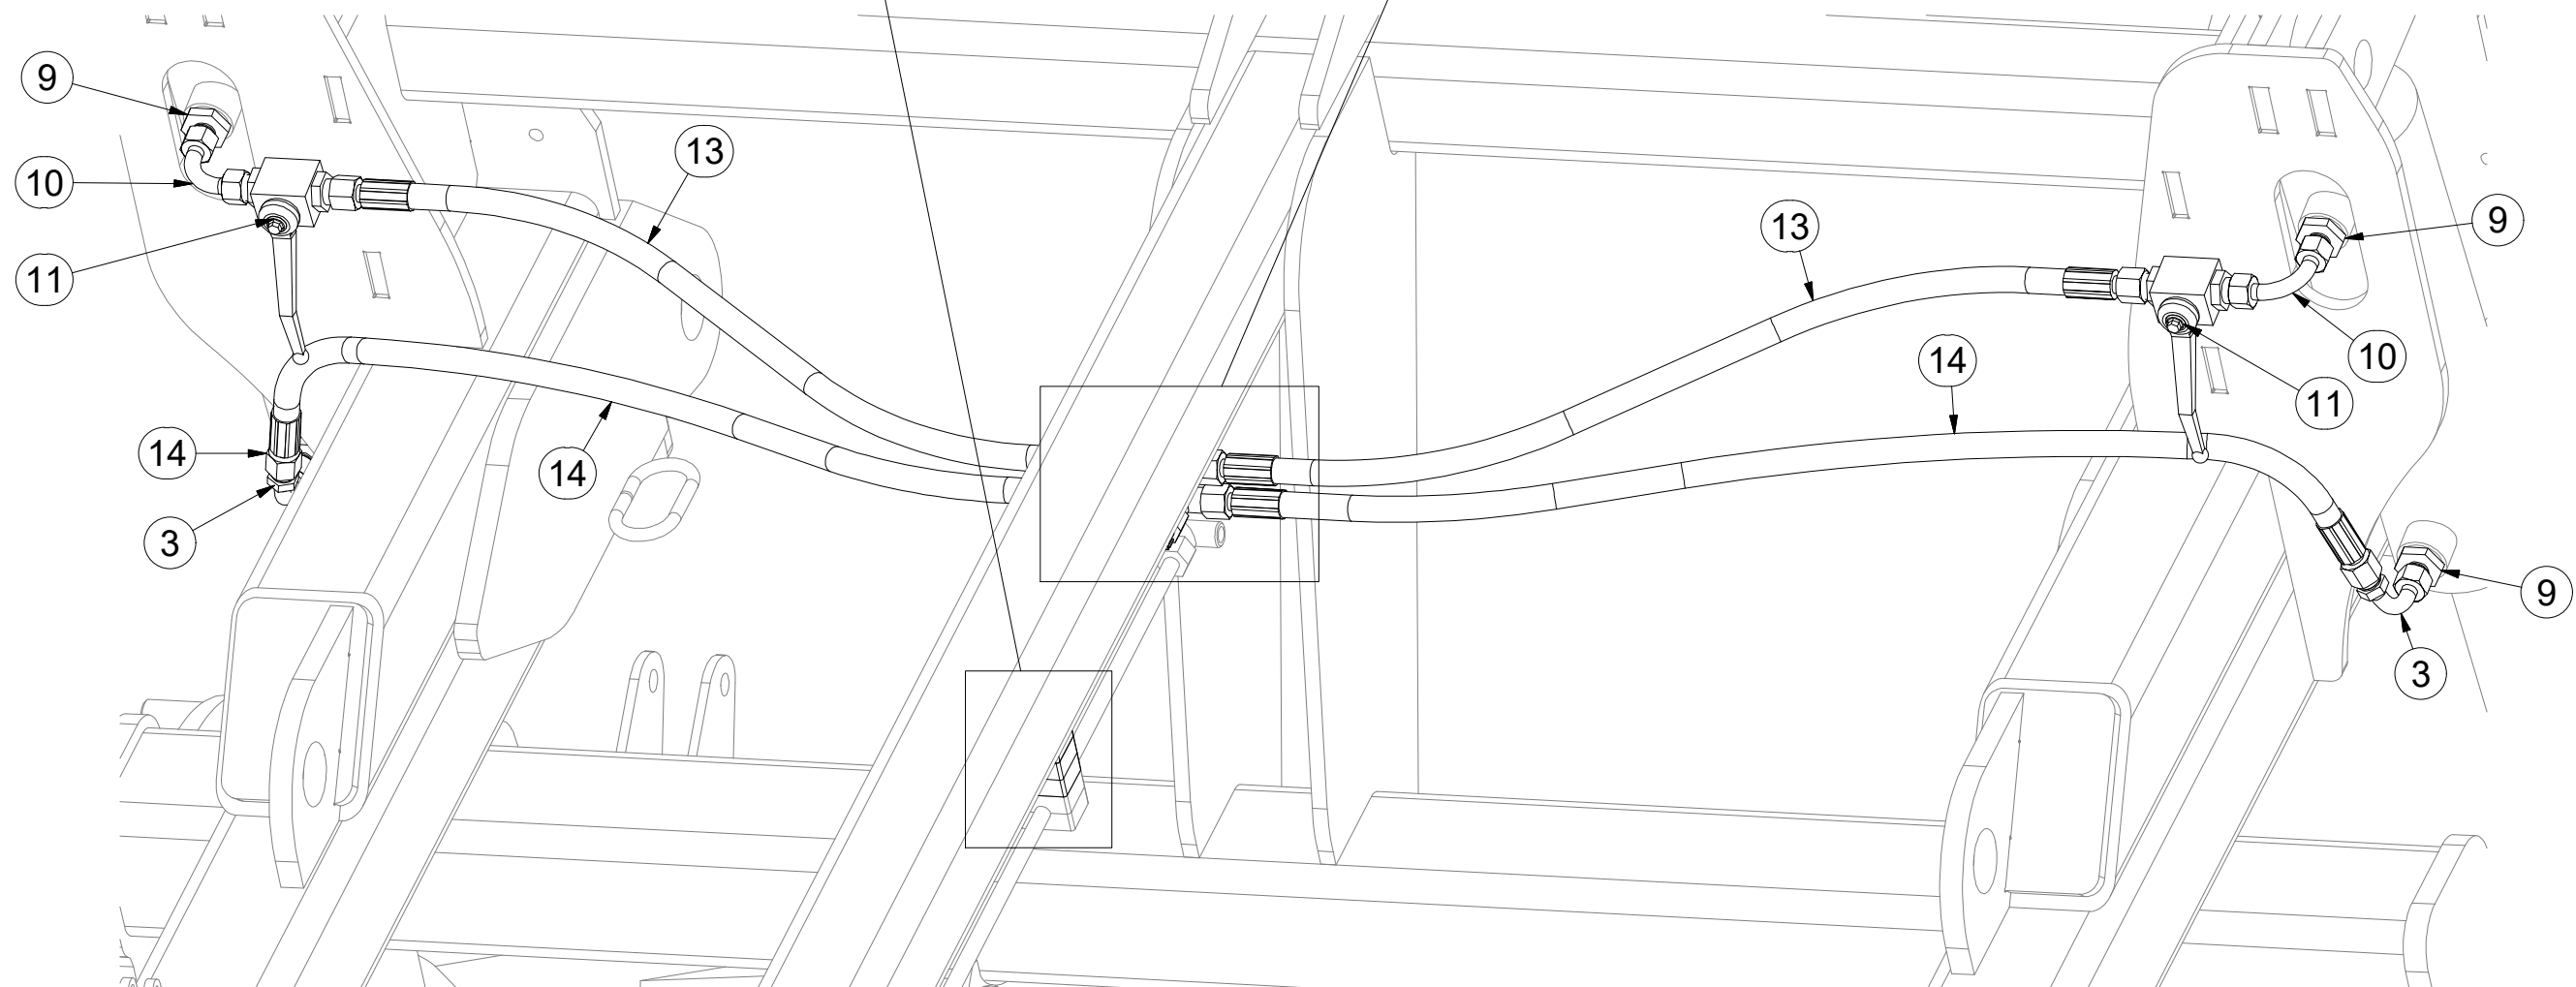

☉ HYDRAULIKA STROJE

☉ HYDRAULIK DER MASCHINE

☉ HYDRAULIQUE DE LA MACHINE

☉ MACHINE HYDRAULICS

☉ ГИДРАВЛИКА МАШИНЫ

☉ HYDRAULIKA MASZYNY

m11151

Pos.	Part Number	Pcs.
3	m04024	2
5	m04803	2
7	m04009	10
8	m03889	4
9	m09934	8
10	m04621	2
11	m04623	2
13	m03713	4
14	m04033	2
27	m11289	9
51	m04346	2
52	m04021	6