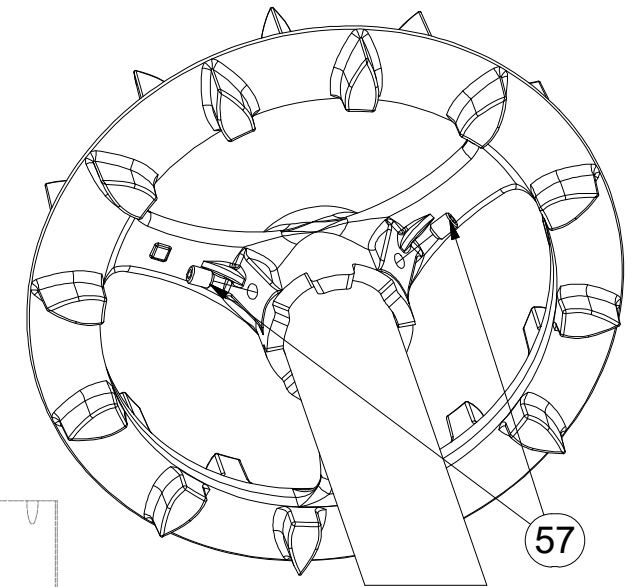

CZ SADA ZADNÍCH VÁLČŮ
D SATZ HINTERE WALZEN
F KIT DE ROULEAUX ARRIÈRE

GB SET OF REAR ROLLERS
RU КОМПЛЕКТ ЗАДНИХ КАТКОВ
PL ZESTAW TYLNYCH WAŁÓW

3008668

M12 (8.8) - 87Nm

Pos.	Part Number	Pcs.
1	3000129	4
8	4009332	8
11	9002944	54
27	4016995	10
42	4014034	10
43	m15625	10
52	m03519	20
57	m13958	20
70	m01305	32
81	m03988	32
100	4010015	20
101	4016809	20