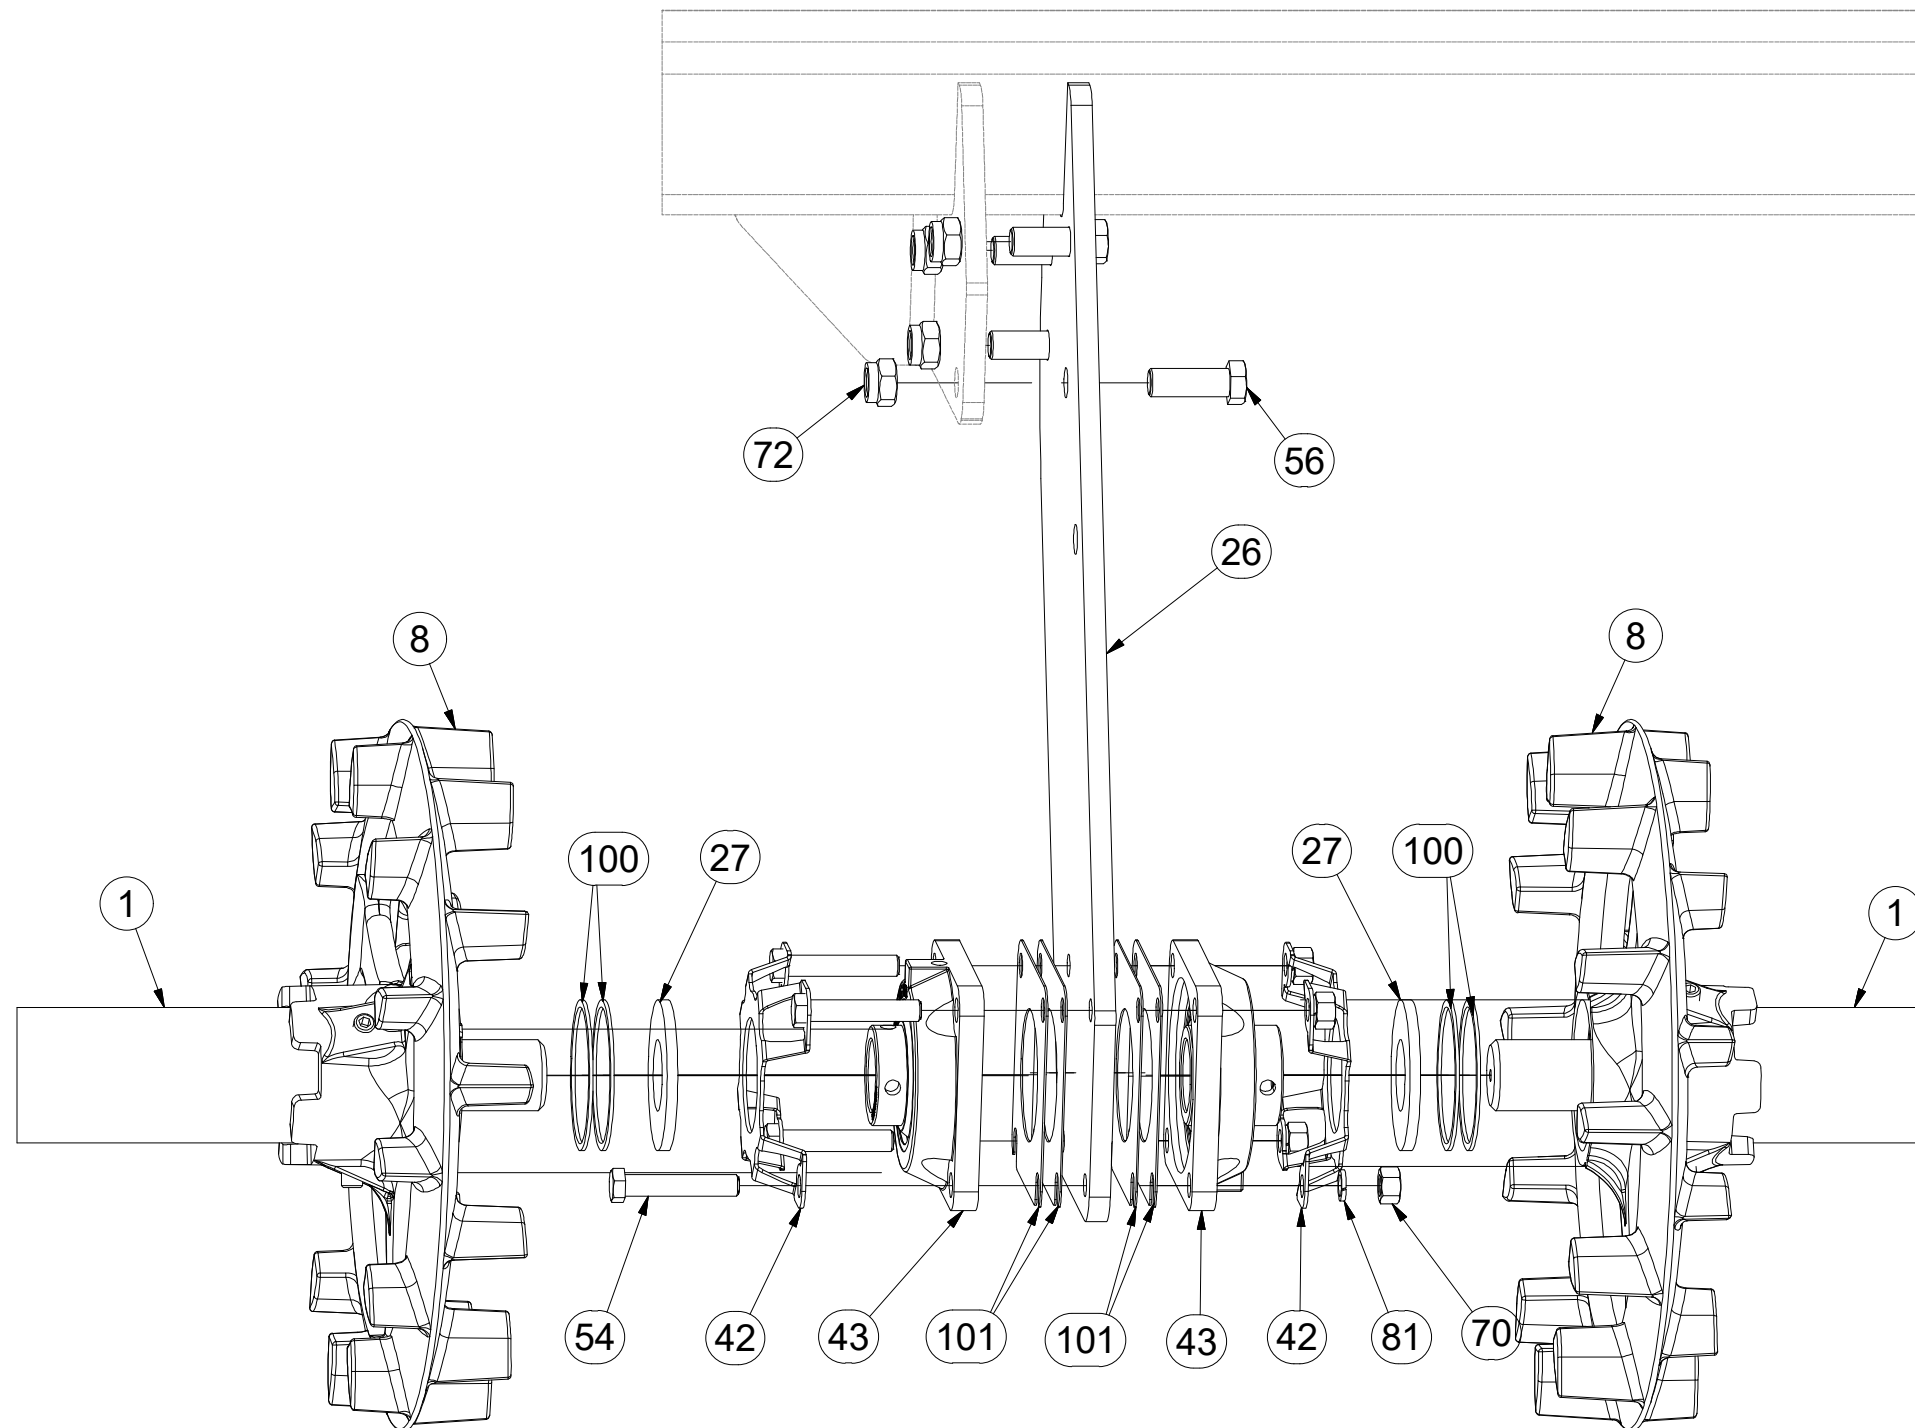

CZ SADA ZADNÍCH VÁLCŮ
D SATZ HINTERE WALZEN
F KIT DE ROULEAUX ARRIÈRE

GB SET OF REAR ROLLERS
RU КОМПЛЕКТ ЗАДНИХ КАТКОВ
PL ZESTAW TYLNYCH WAŁÓW

3008668

Pos.	Part Number	Pcs.
1	3000129	4
8	4009332	8
26	4005384	2
27	4016995	10
42	4014034	10
43	m15625	10
54	m05898	8
56	m02254	18
70	m01305	32
72	m03683	26
81	m03988	32
100	4010015	20
101	4016809	20