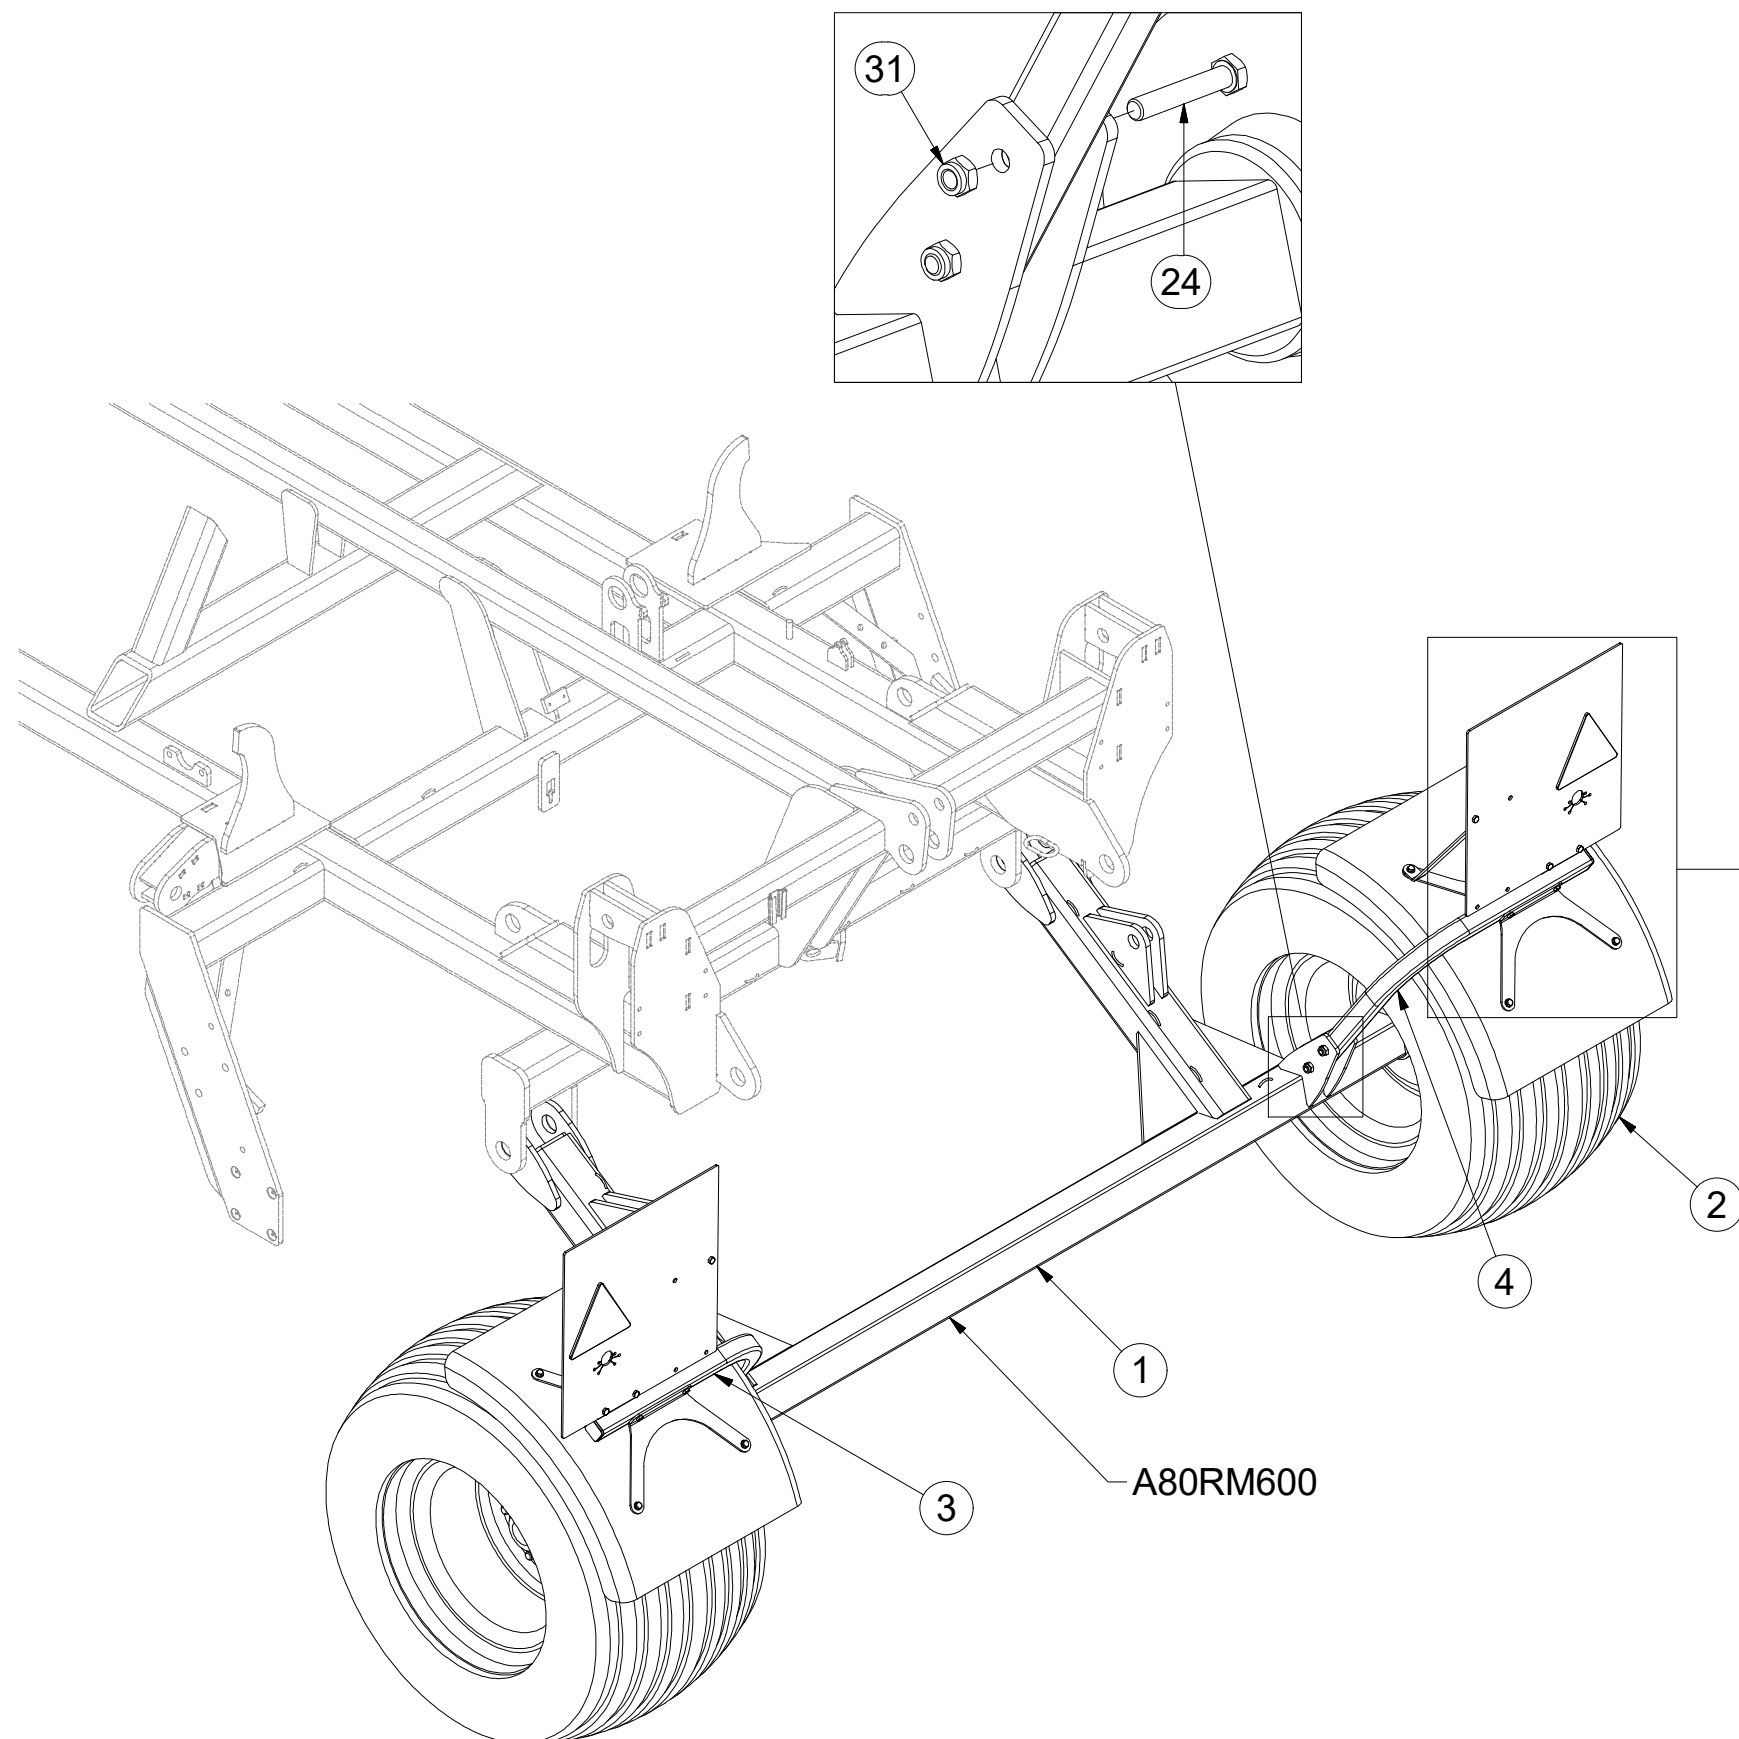

Ⓒ SADA NÁPRAVY

Ⓓ SATZ AUFHÄNGUNG

Ⓕ KIT DE L'ESSIEU

3006154

Ⓖ AXLE SET

Ⓡ КОМПЛЕКТ ОСИ КОЛЁС

Ⓢ ZESTAW OSI

Pos.	Part Number	Pcs.	Pos.	Part Number	Pcs.
1	3004298	1	22	m14355	4
2	m11625	2	23	m04553	2
3	3007289	1	24	m14266	4
4	3007290	1	30	m04503	18
5	4014031	2	31	m04301	4
6	4014027	4	40	m01202	4
7	4014030	2	41	m07936	8
8	m09983	2	42	m01197	4
20	m01090	4	43	m01203	8
21	m01092	8	50	m12689	2
			55	m02497	2