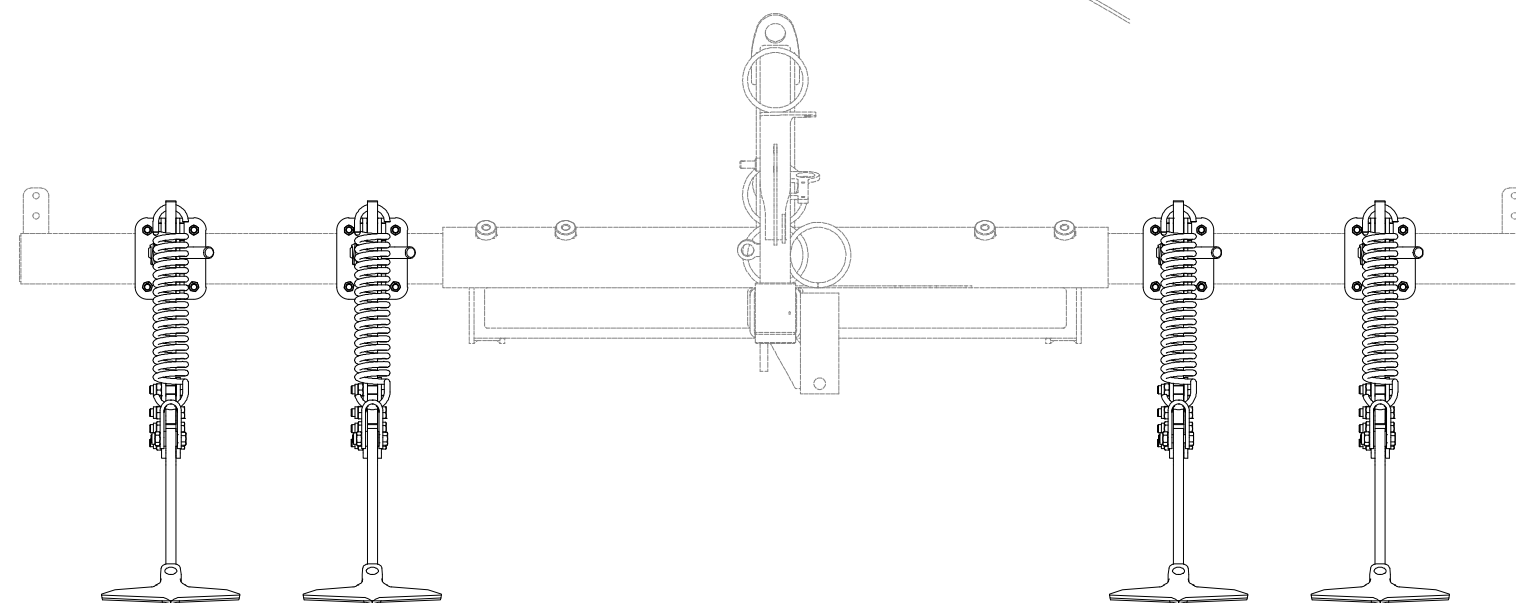

Ⓒ SADA KYPŘIČŮ STOP

Ⓓ SPURENLOCKERERSATZ

Ⓕ KIT DE CULTIVATEURS DE TRACES

Ⓖ SET OF TRACK CULTIVATORS

Ⓡ КОМПЛЕКТ РЫХЛИТЕЛЕЙ КОЛЕИ

Ⓟ ZESTAW SPULCHNIACZY ŚLADÓW

3005535

Pos.	Part Number	Pcs.
1	4013092	4
2	4005583	4
3	4009468	4
4	m08885	4
5	m10454	4
15	m05946	16
20	m01305	16
30	m03988	16