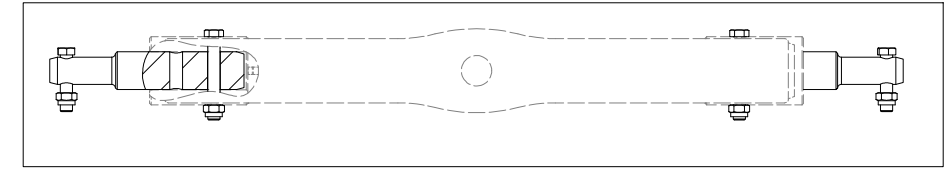

☞ SADA ČEPŮ TBZ 3

☞ BOLZENSATZ TBZ 3

☞ KIT D'EMBOUITS TBZ 3

3005554

☞ SET OF TBZ 3 PINS

☞ КОМПЛЕКТ ПАЛЬЦЕВ TBZ 3

☞ ZESTAW CZOPÓW TBZ 3

Pos.	Part Number	Pcs.
1	4007412	2
19	m01133	2
20	m02970	2
29	m03683	4