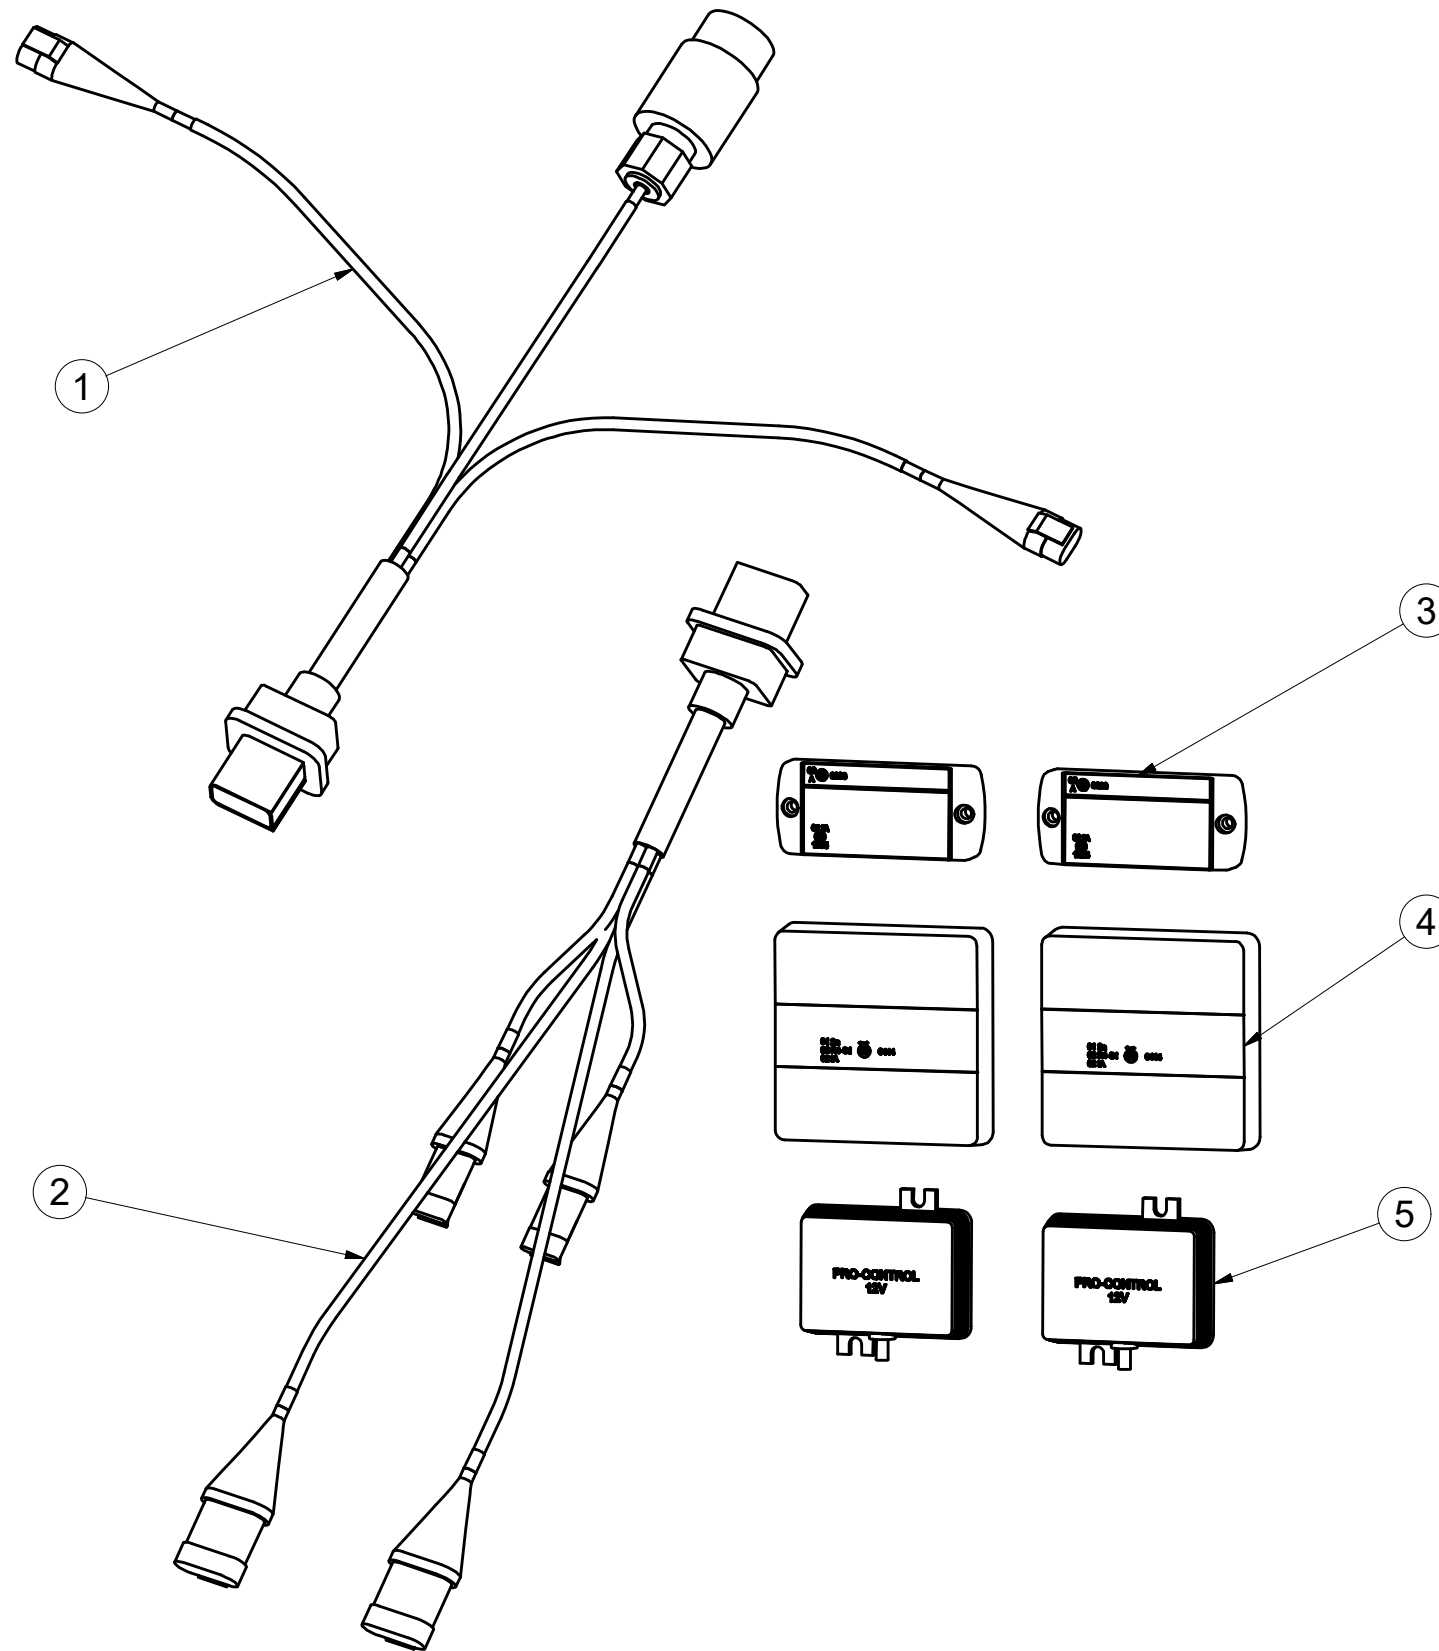

Ⓒ SVĚTELNÁ SADA

Ⓓ LEUCHTENSATZ

Ⓕ KIT LUMINEUX

m15240

Ⓖ LIGHTING SET

Ⓡ ОСВЕТИТЕЛЬНЫЙ КОМПЛЕКТ

Ⓟ ZESTAW OŚWIETLENIA

Pos.	Part Number	Pcs.
1	m14779	1
2	m14778	1
3	m14776	2
4	m14865	2
5	m14777	2