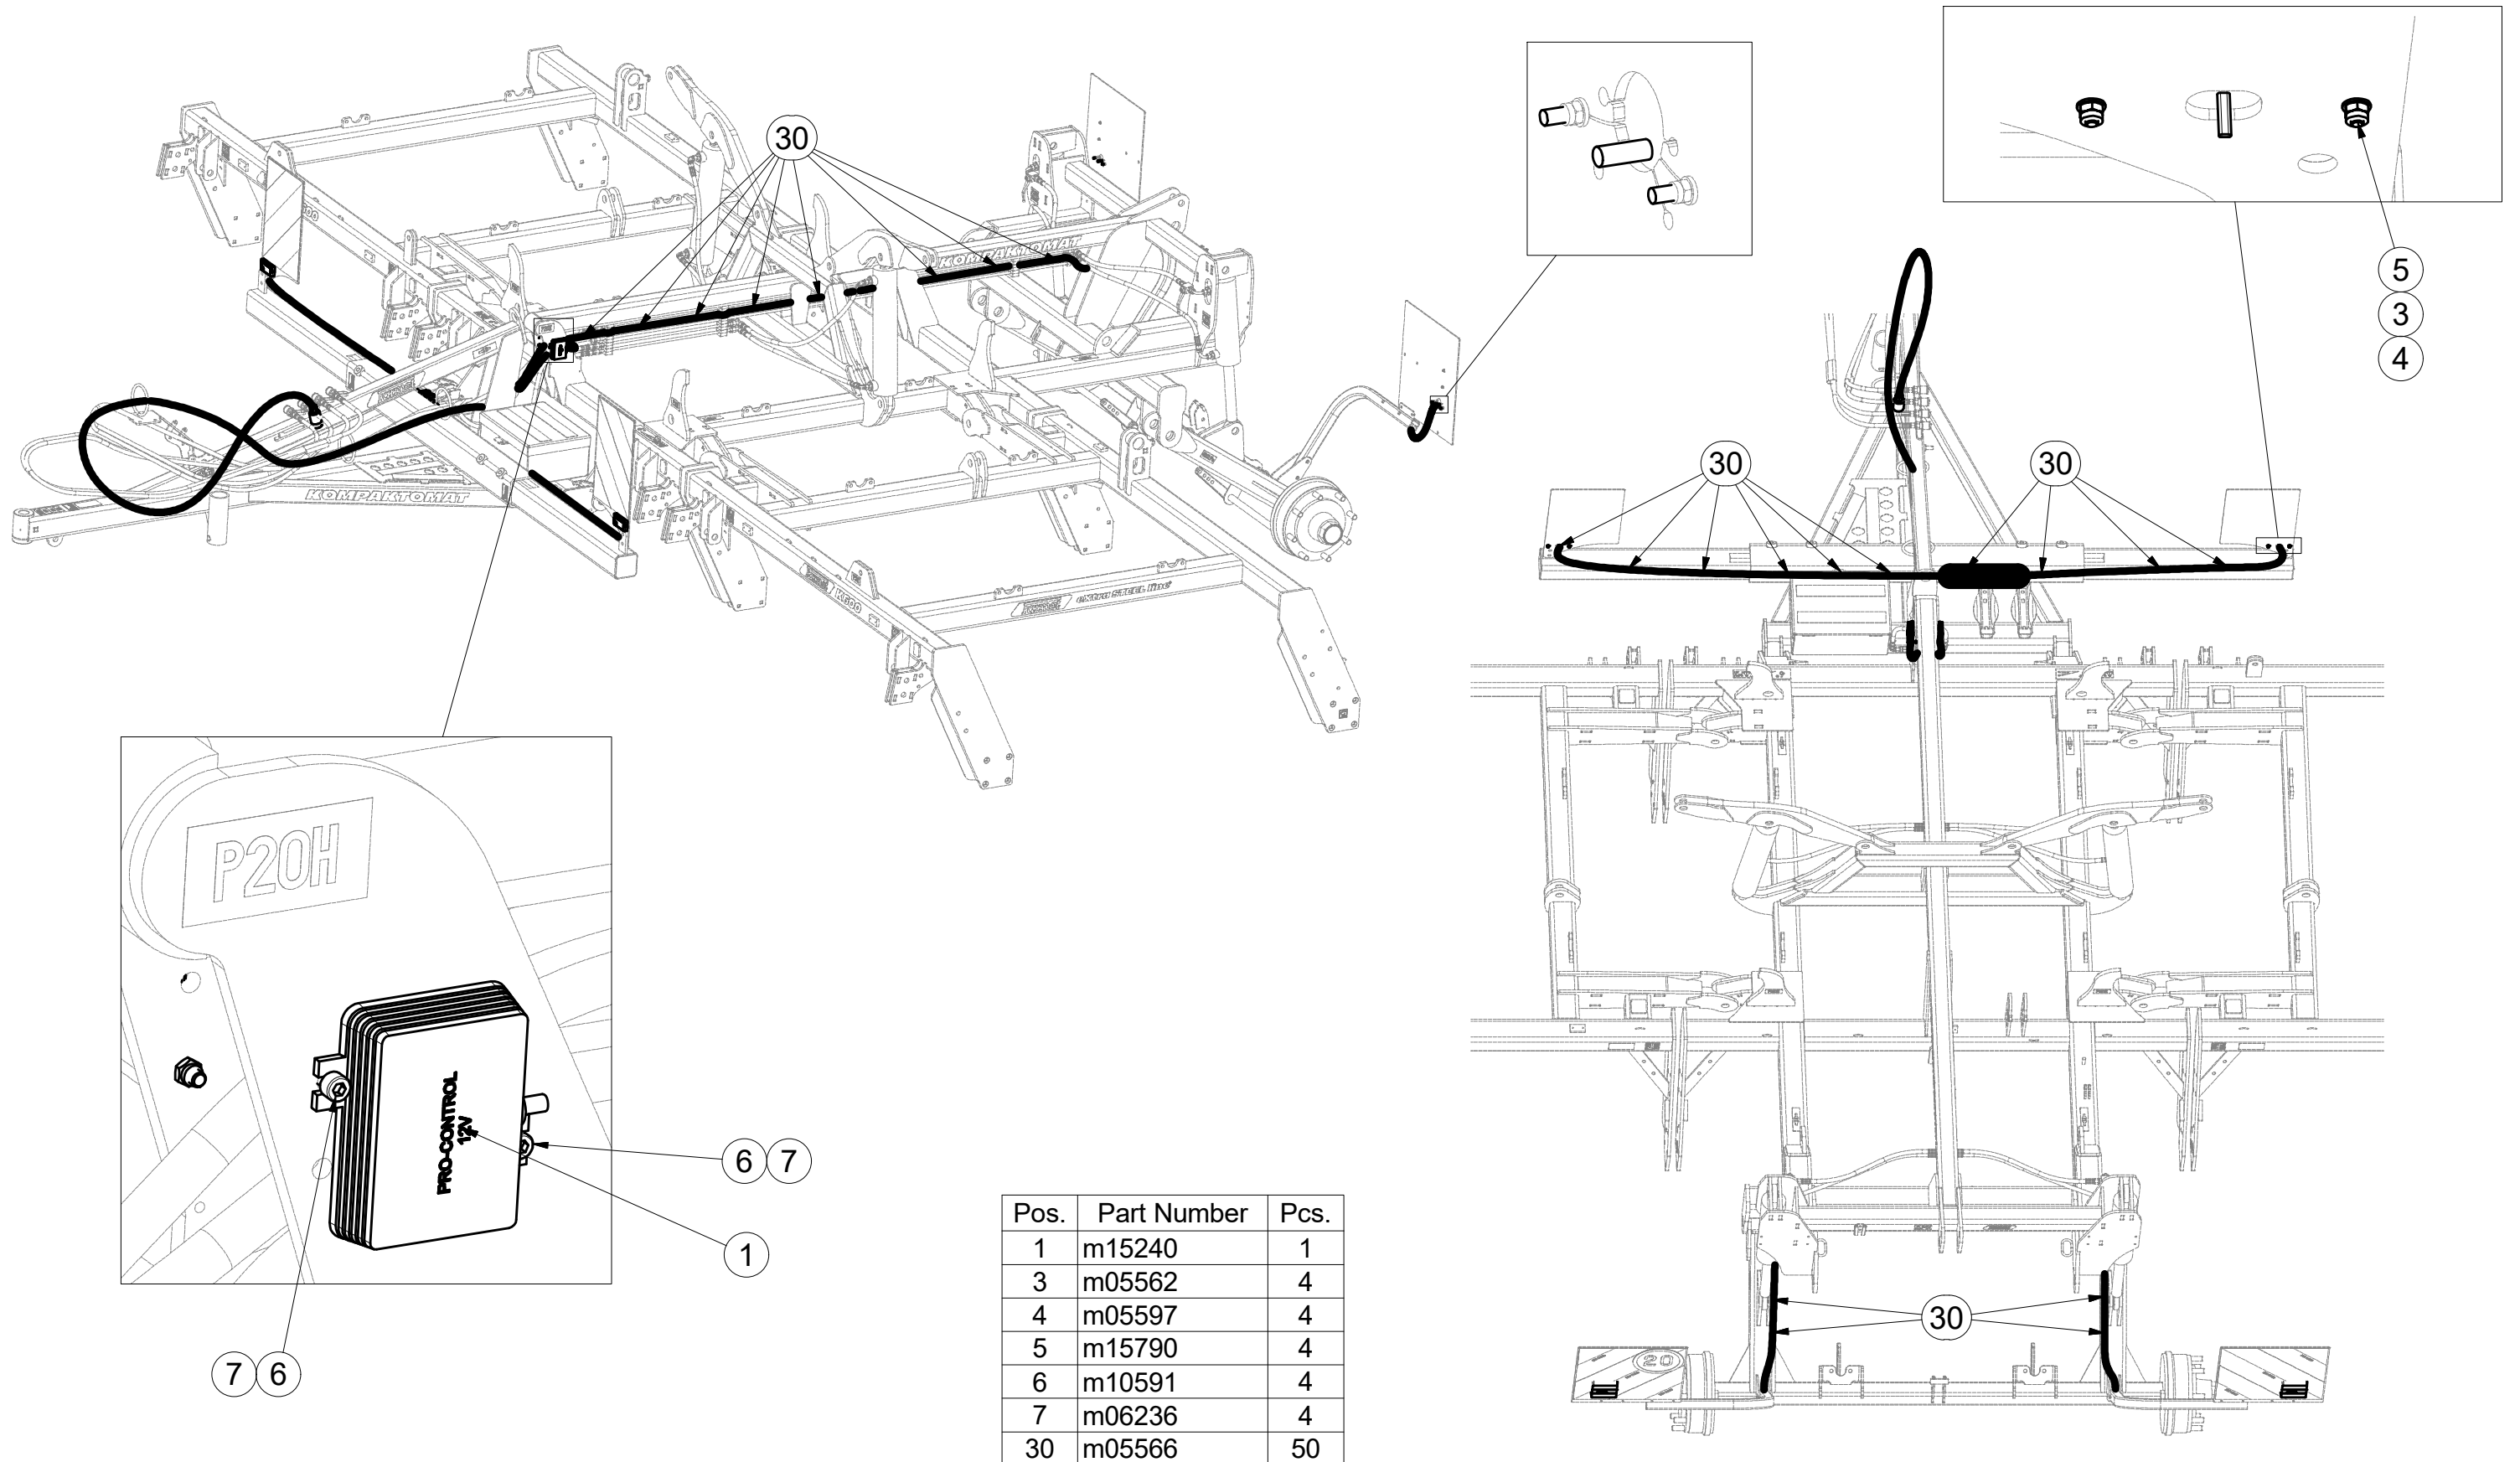

Ⓒ SVĚTELNÁ SADA

Ⓓ LEUCHTENSATZ

Ⓕ KIT LUMINEUX

Ⓖ LIGHTING SET

Ⓡ ОСВЕТИТЕЛЬНЫЙ КОМПЛЕКТ

Ⓢ ZESTAW OŚWIETLENIA

3008454

Pos.	Part Number	Pcs.
1	m15240	1
3	m05562	4
4	m05597	4
5	m15790	4
6	m10591	4
7	m06236	4
30	m05566	50