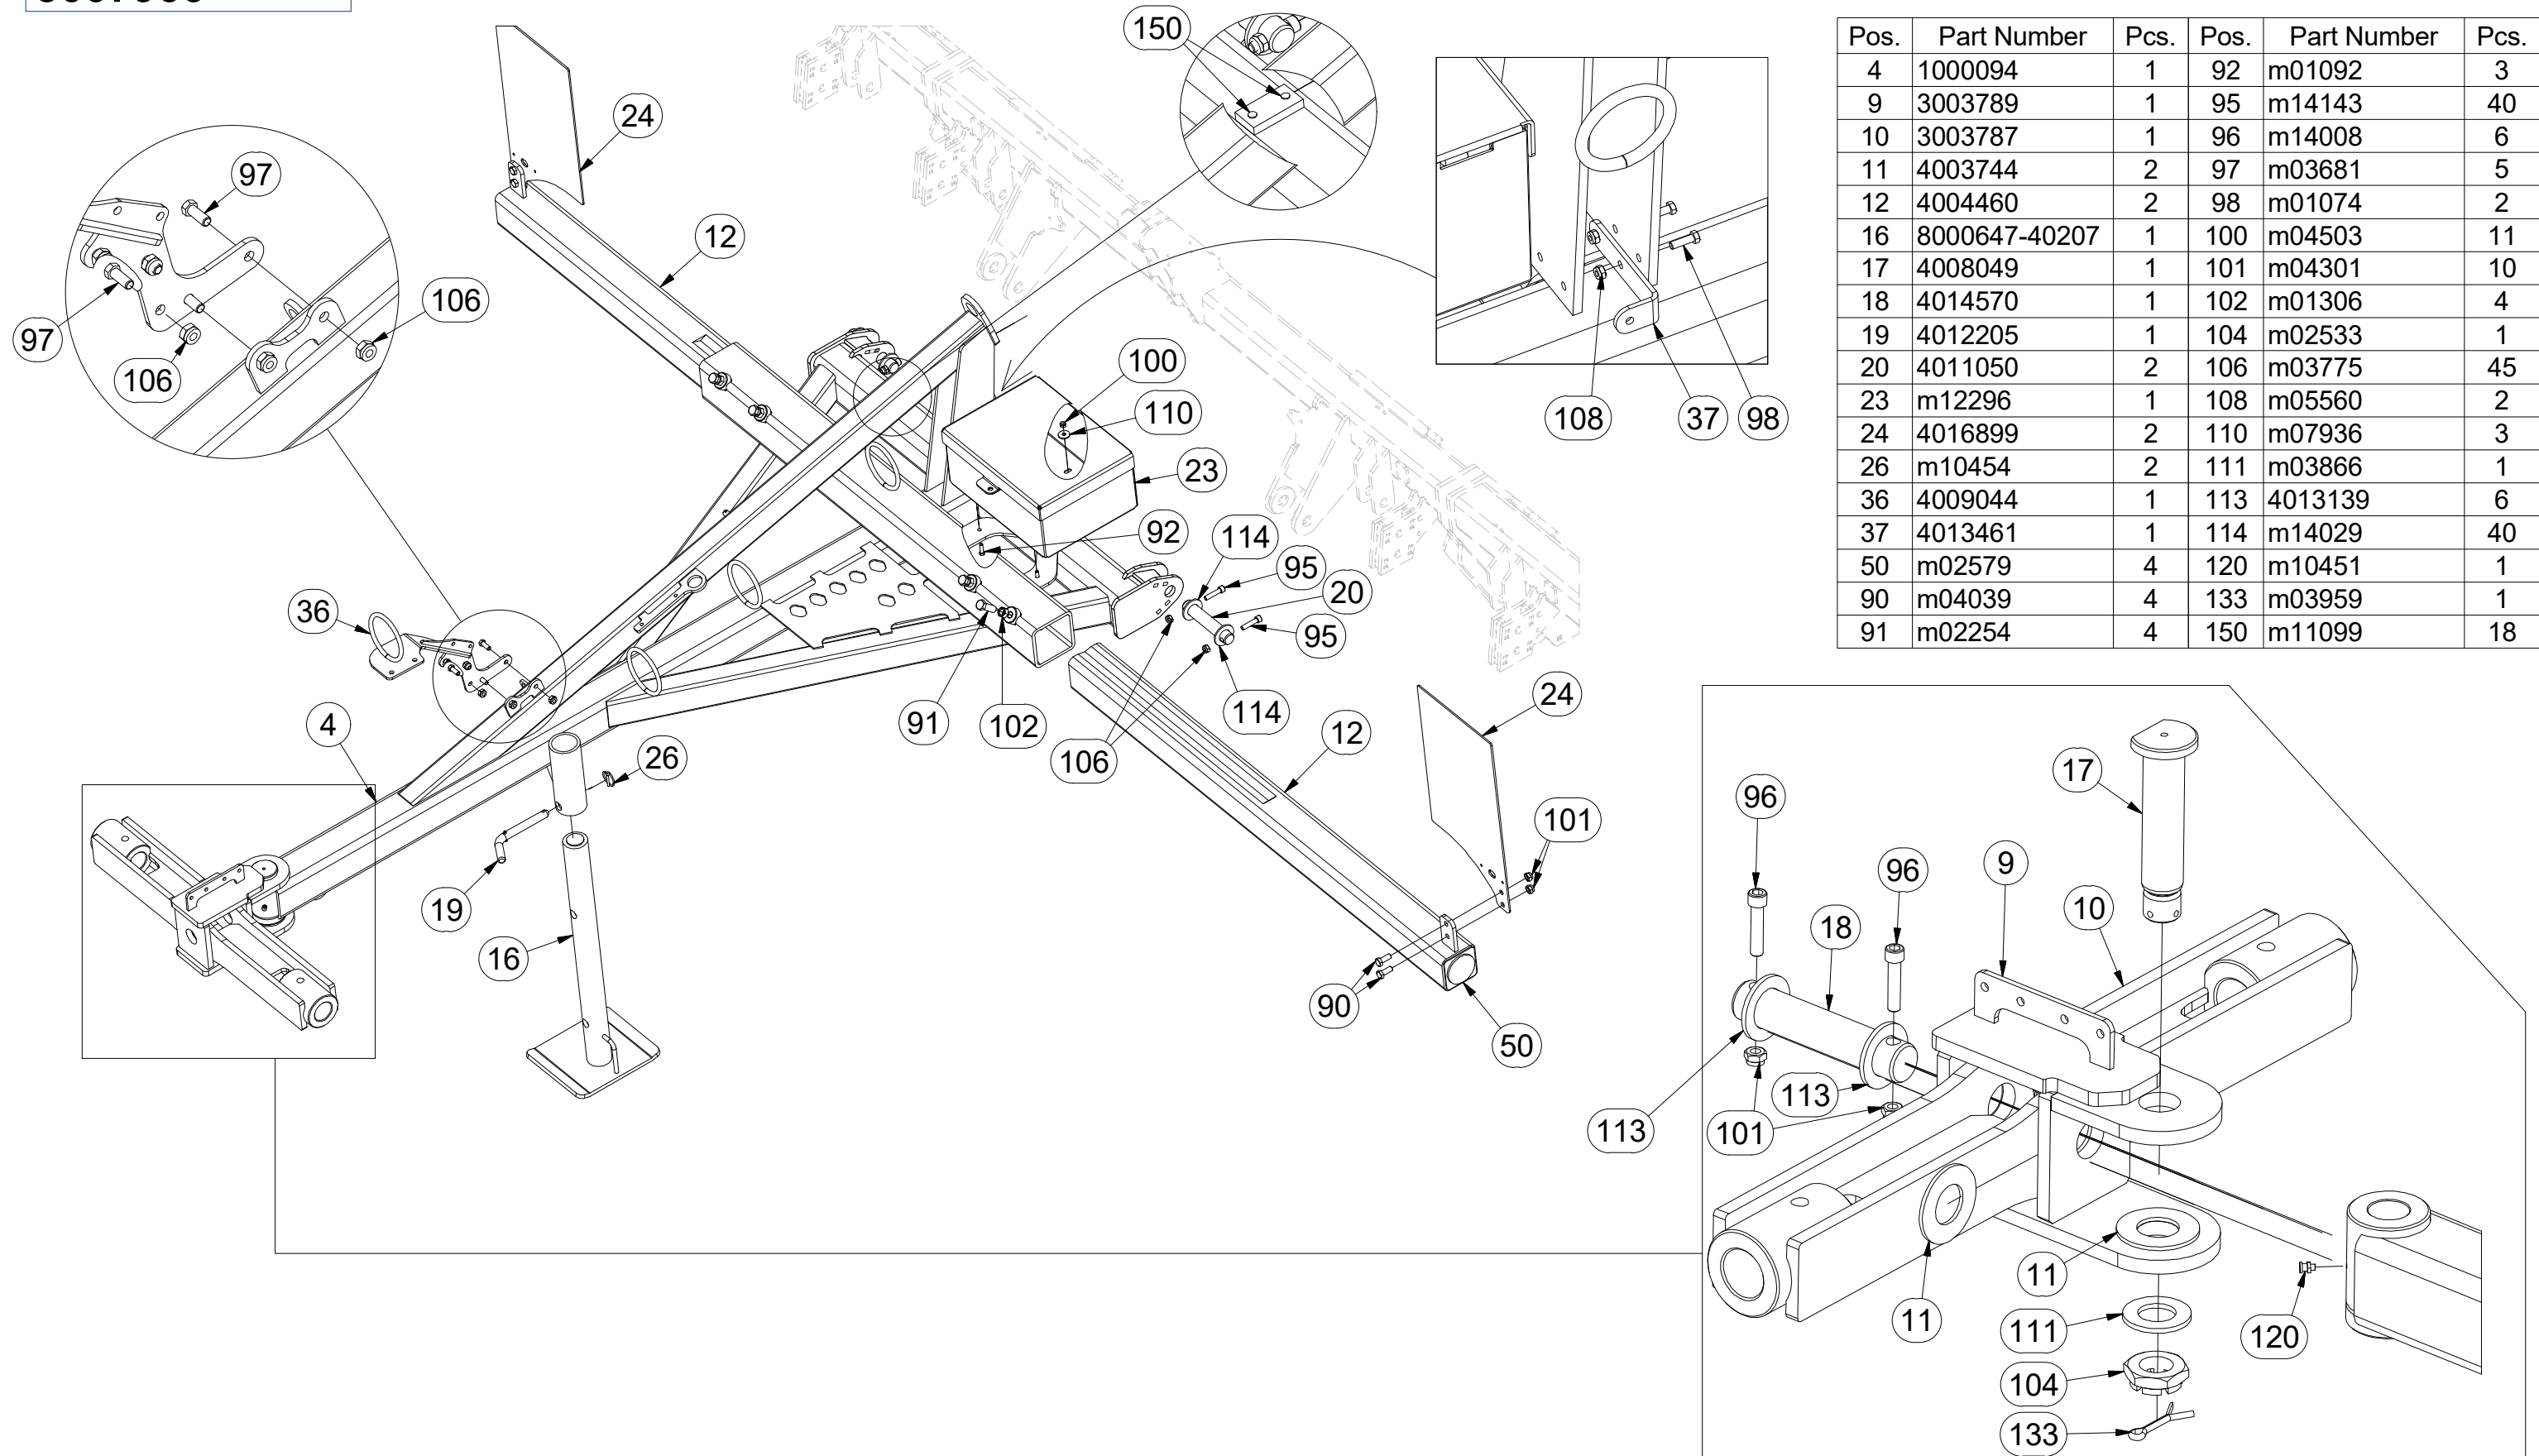

☉ POLOTOVAR STROJE

☉ MASCHINEN-HALBFABRIKAT

☉ MACHINE - SEMI-PRODUIT

☉ SEMIFINISHED MACHINE

☉ ПОЛУФАБРИКАТ МАШИНЫ

☉ PÓLFABRYKAT MASZYNY

3007966

☉ POLOTOVAR STROJE

☉ MASCHINEN-HALBFABRIKAT

☉ MACHINE - SEMI-PRODUIT

☉ SEMIFINISHED MACHINE

☉ ПОЛУФАБРИКАТ МАШИНЫ

☉ PÓLFABRYKAT MASZYNY

3007966

Pos.	Part Number	Pcs.	Pos.	Part Number	Pcs.
5	3002837	2	33	4007640	4
6	4005363	2	34	4007641	4
7	4005366	2	93	m04241	1
13	9002967	2	95	m14143	40
15	4003966	1	103	m05648	1
21	4008234	6	106	m03775	45
22	4014569	2	107	m04043	2
25	4012011	1	114	m14029	40
26	m10454	2	150	m11099	18
32	4007584	2