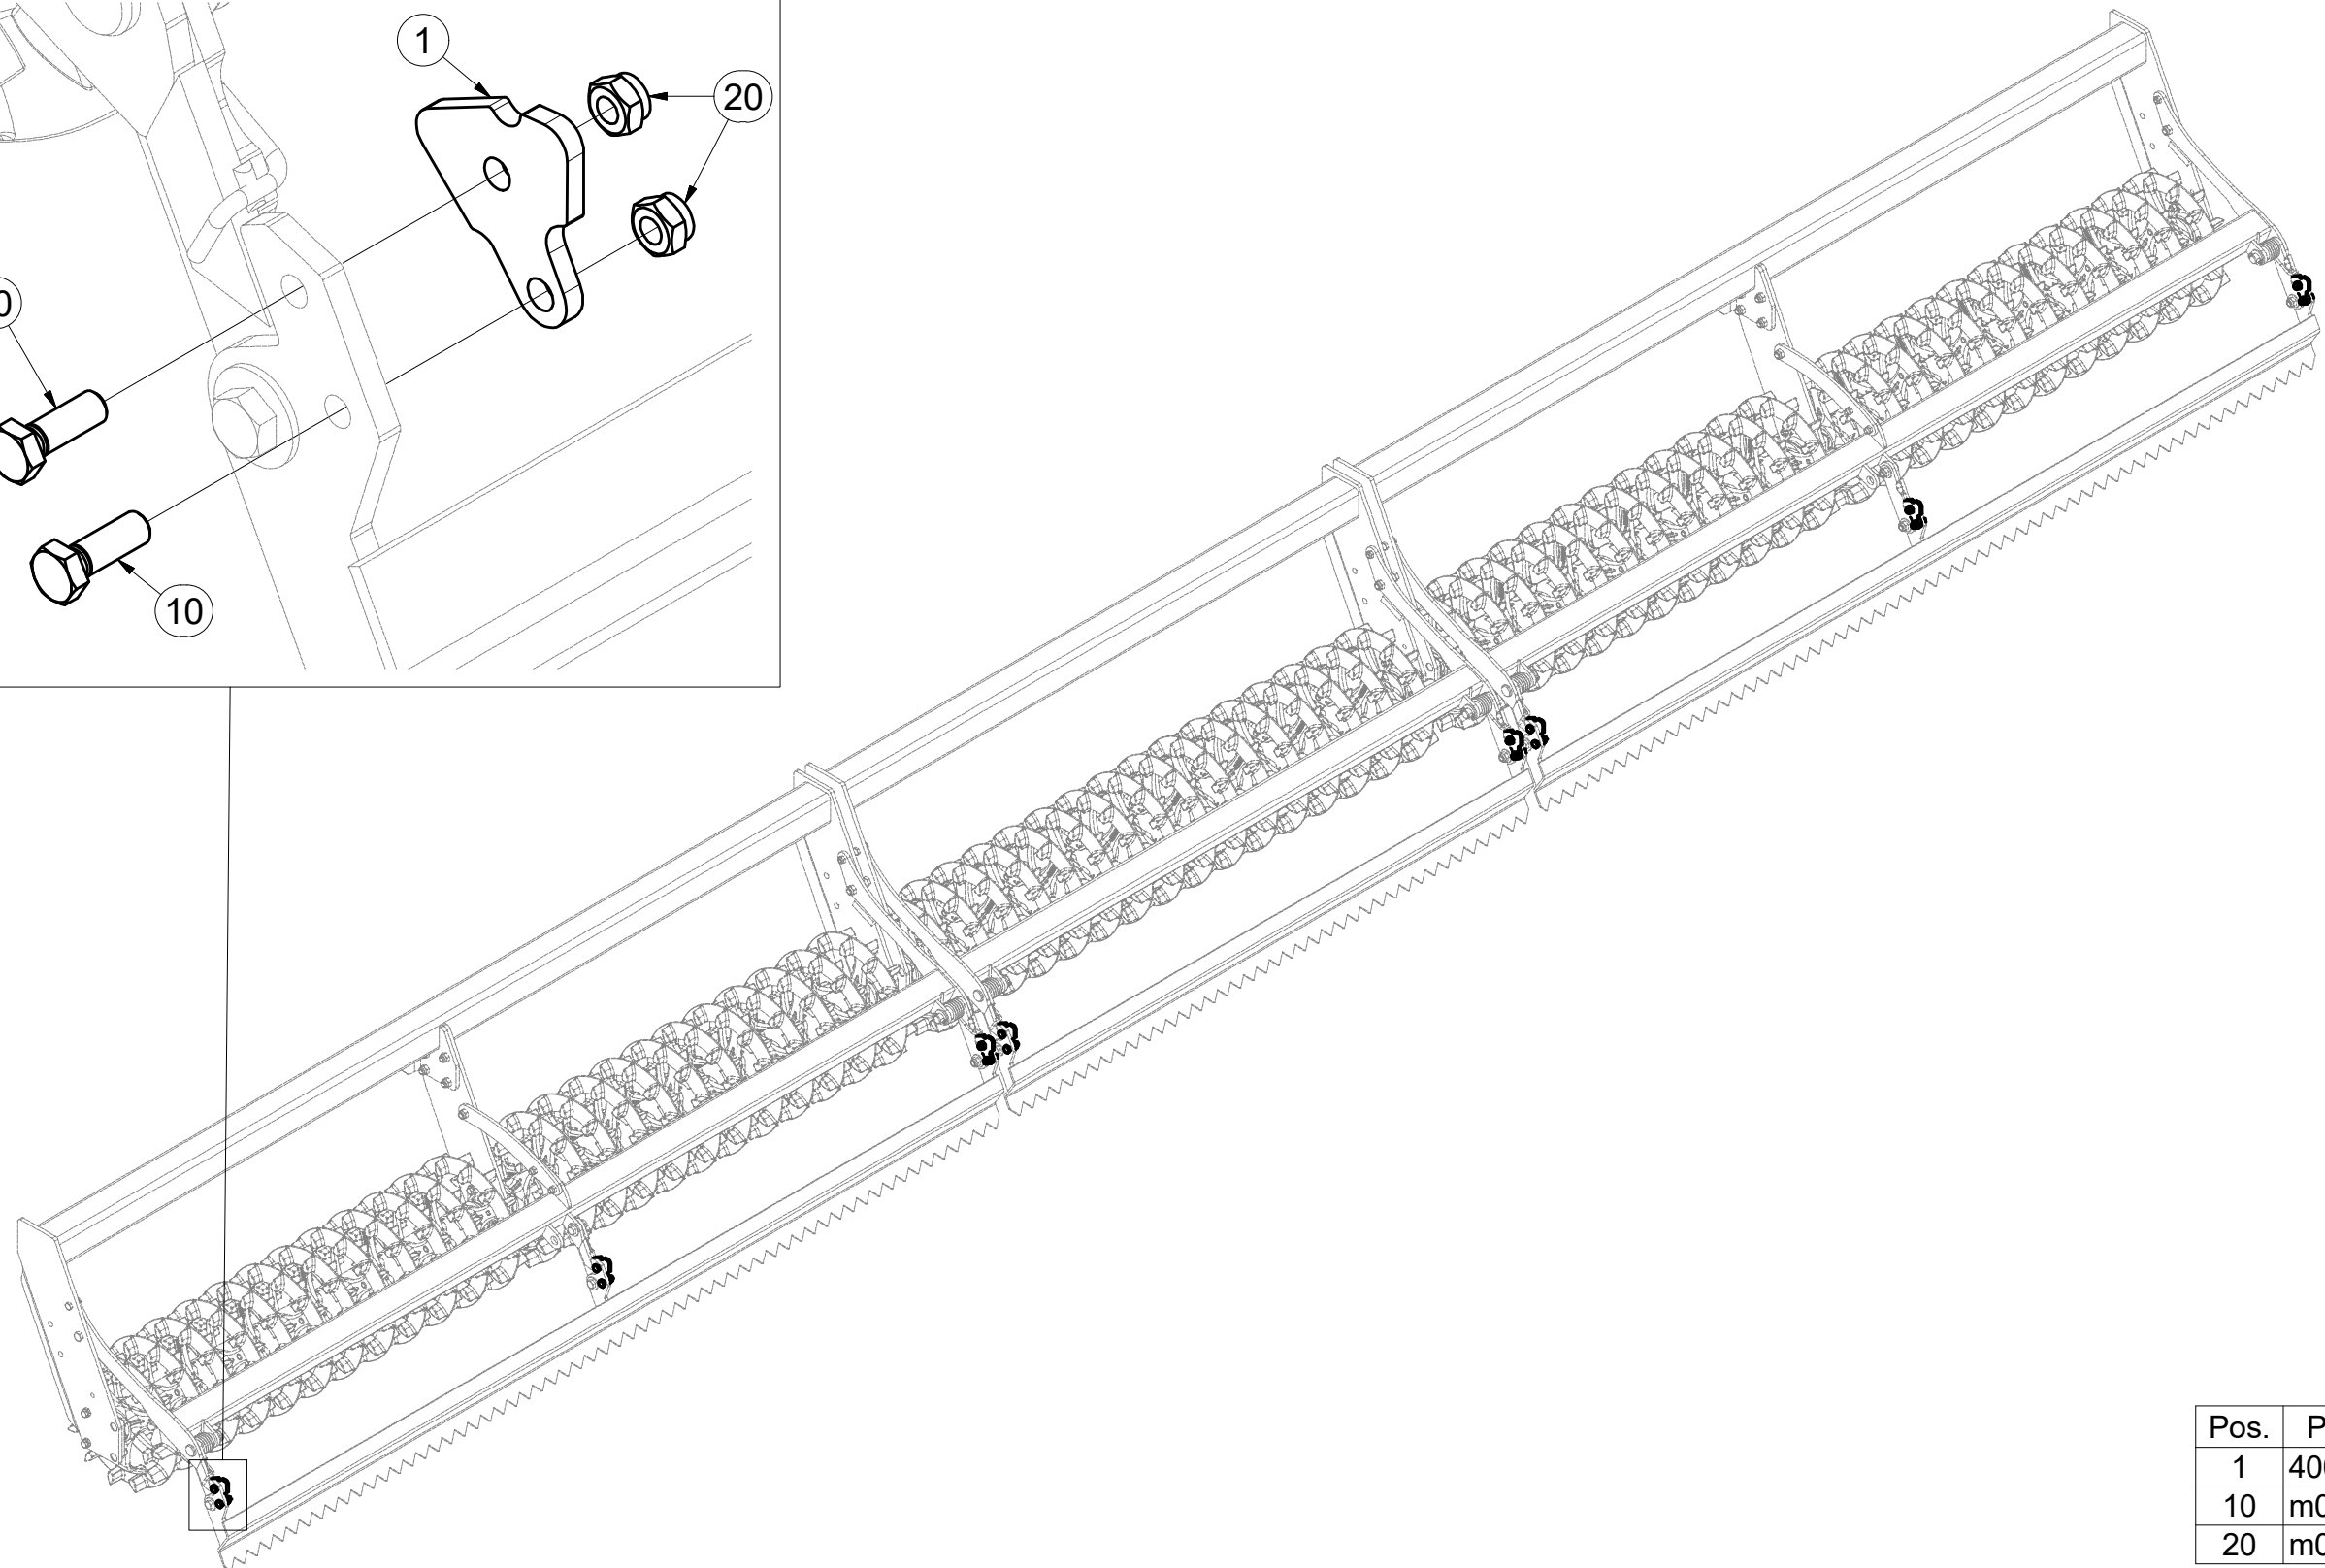

Farmet

Pos.	Part Number	Pcs.
1	4009757	8
10	m04343	16
20	m04301	16

Ⓒ SADA NÁPRAVY

Ⓓ SATZ AUFHÄNGUNG

Ⓕ KIT DE L'ESSIEU

3006154

Ⓖ AXLE SET

Ⓡ КОМПЛЕКТ ОСИ КОЛЁС