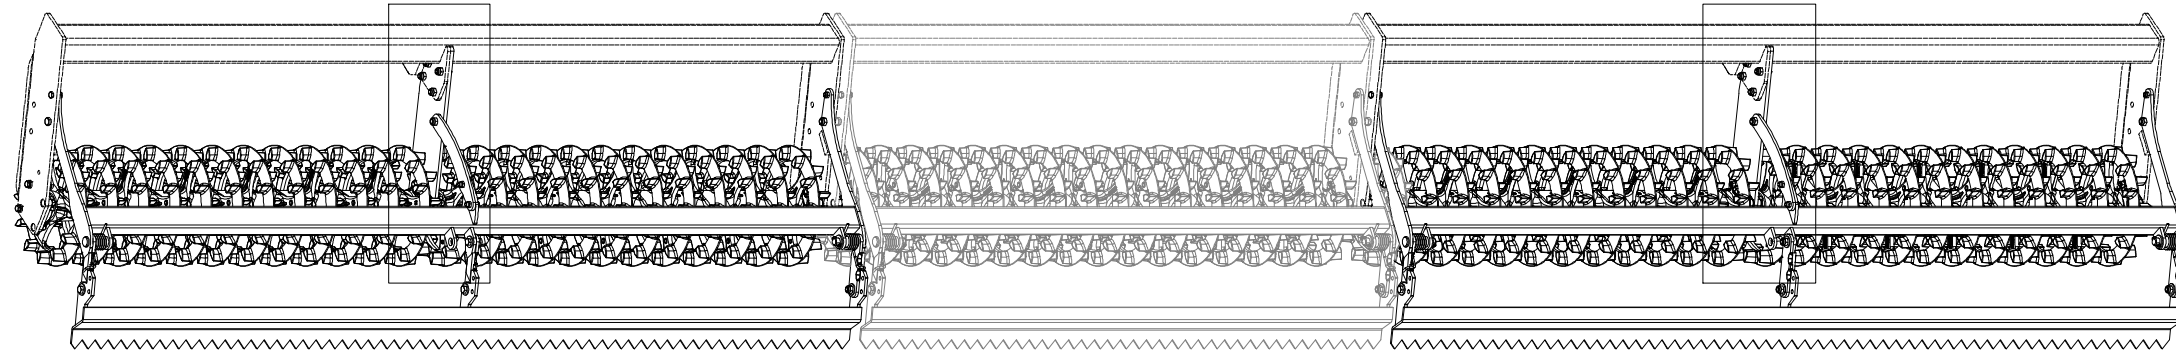

CZ SADA ZADNÍCH VÁLCŮ
D SATZ HINTERE WALZEN
F KIT DE ROULEAUX ARRIÈRE

GB SET OF REAR ROLLERS
RU КОМПЛЕКТ ЗАДНИХ КАТКОВ
PL ZESTAW TYLNYCH WAŁÓW

3008668

Pos.	Part Number	Pcs.
1	3000129	4
8	4009332	8
26	4005384	2
27	4016995	10
42	4014034	10
43	m15625	10
54	m05898	8
56	m02254	18
70	m01305	32
72	m03683	26
81	m03988	32
100	4010015	20
101	4016809	20