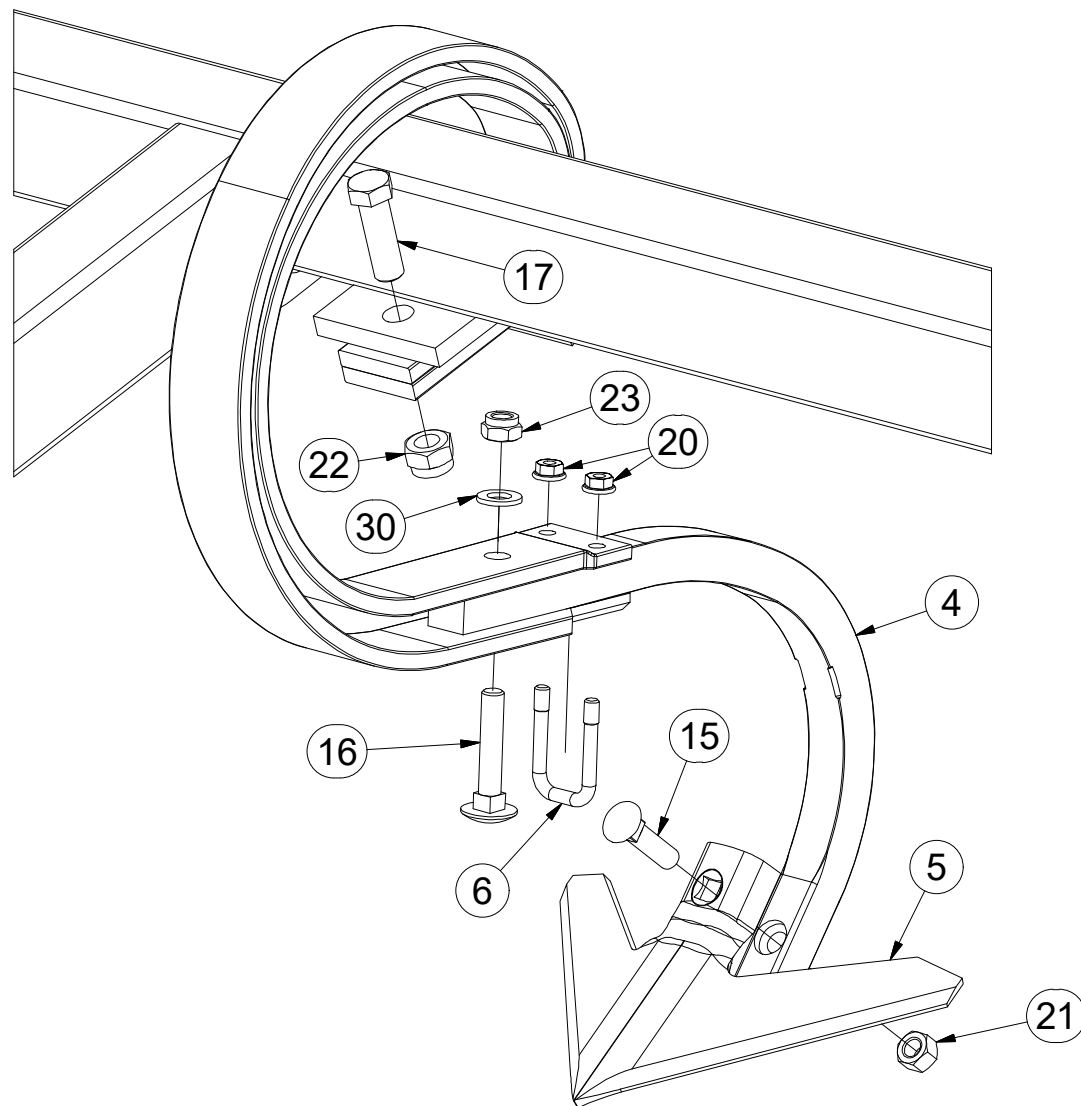

Ⓒ SADA RADLIC

Ⓓ SCHARSATZ

Ⓕ KIT DE SOCS

Ⓖ SET OF PLOUGHSHARES

Ⓡ КОМПЛЕКТ ЛАП

Ⓟ ZESTAW REDLIC

3007746

Pos.	Part Number	Pcs.	Pos.	Part Number	Pcs.
1	2000372	1	16	m11600	13
4	3002818	13	17	m04355	13
5	3000236-KOO	12	20	m06156	26
6	m09995	13	22	m03683	13
7	4007281	1	23	m04301	13
15	m10440	13	30	m01214	13