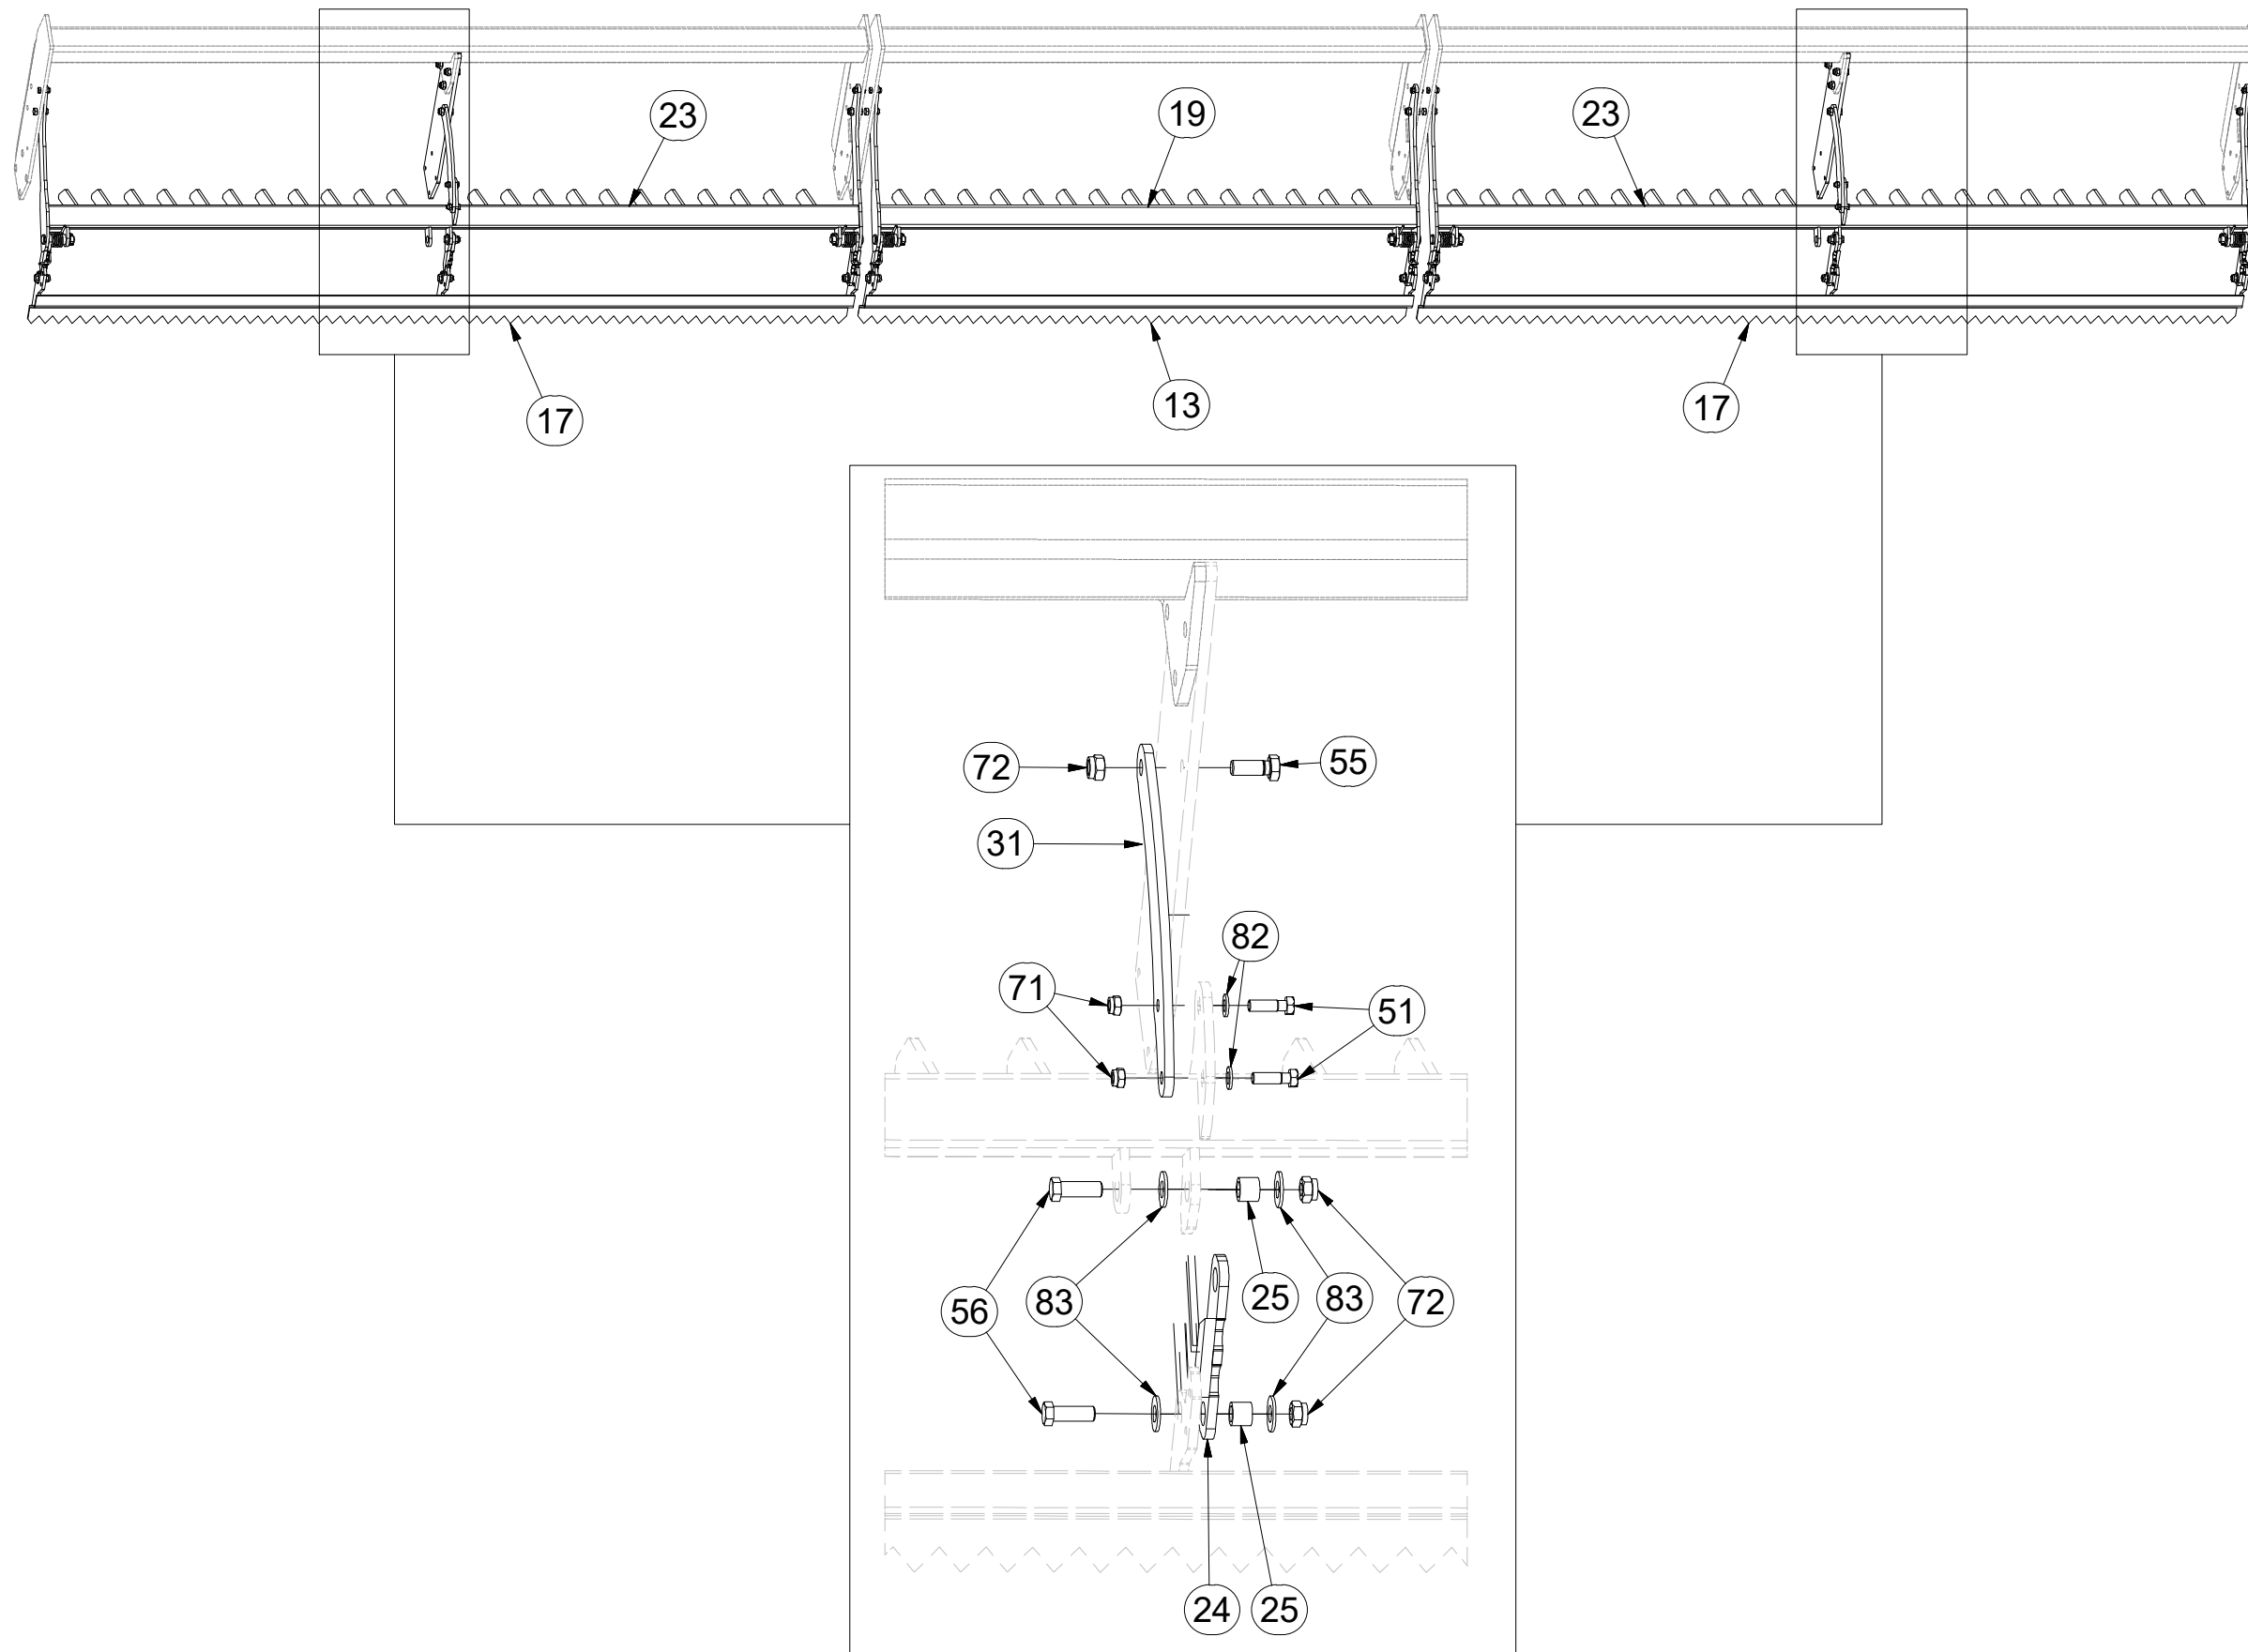

CZ SADA ZADNÍCH VÁLCŮ
D SATZ HINTERE WALZEN
F KIT DE ROULEAUX ARRIÈRE

GB SET OF REAR ROLLERS
RU КОМПЛЕКТ ЗАДНИХ КАТКОВ
PL ZESTAW TYLNYCH WAŁÓW

3008668

Pos.	Part Number	Pcs.
13	3001672	1
17	3002867	2
19	3004896	1
23	3007383	2
24	4002269	8
25	4004451	10
31	4013508	2
51	m03926	4
55	m01129	8
56	m02254	18
58	m09464	6
71	m04301	10
72	m03683	26
82	m01214	8
83	m05651	20