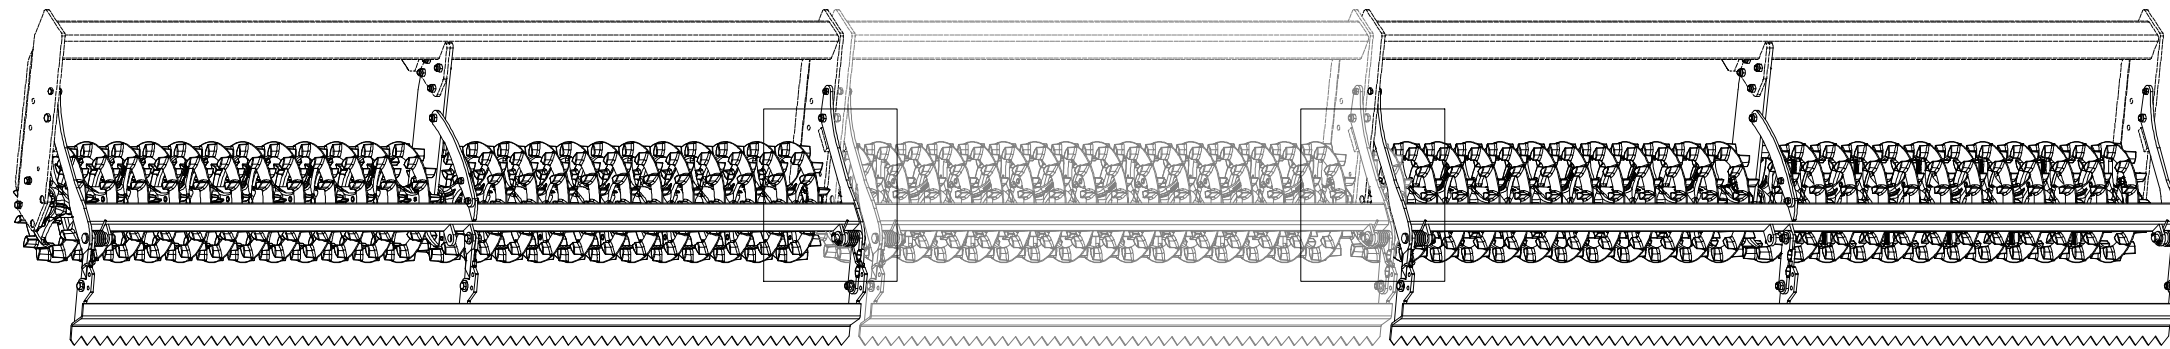

CZ SADA ZADNÍCH VÁLČŮ
D SATZ HINTERE WALZEN
F KIT DE ROULEAUX ARRIÈRE

GB SET OF REAR ROLLERS
RU КОМПЛЕКТ ЗАДНИХ КАТКОВ
PL ZESTAW TYLNYCH WAŁÓW

3008668

M12 (8.8) - 87Nm

Pos.	Part Number	Pcs.
1	3000129	4
8	4009332	8
11	9002944	54
27	4016995	10
42	4014034	10
43	m15625	10
52	m03519	20
57	m13958	20
70	m01305	32
81	m03988	32
100	4010015	20
101	4016809	20