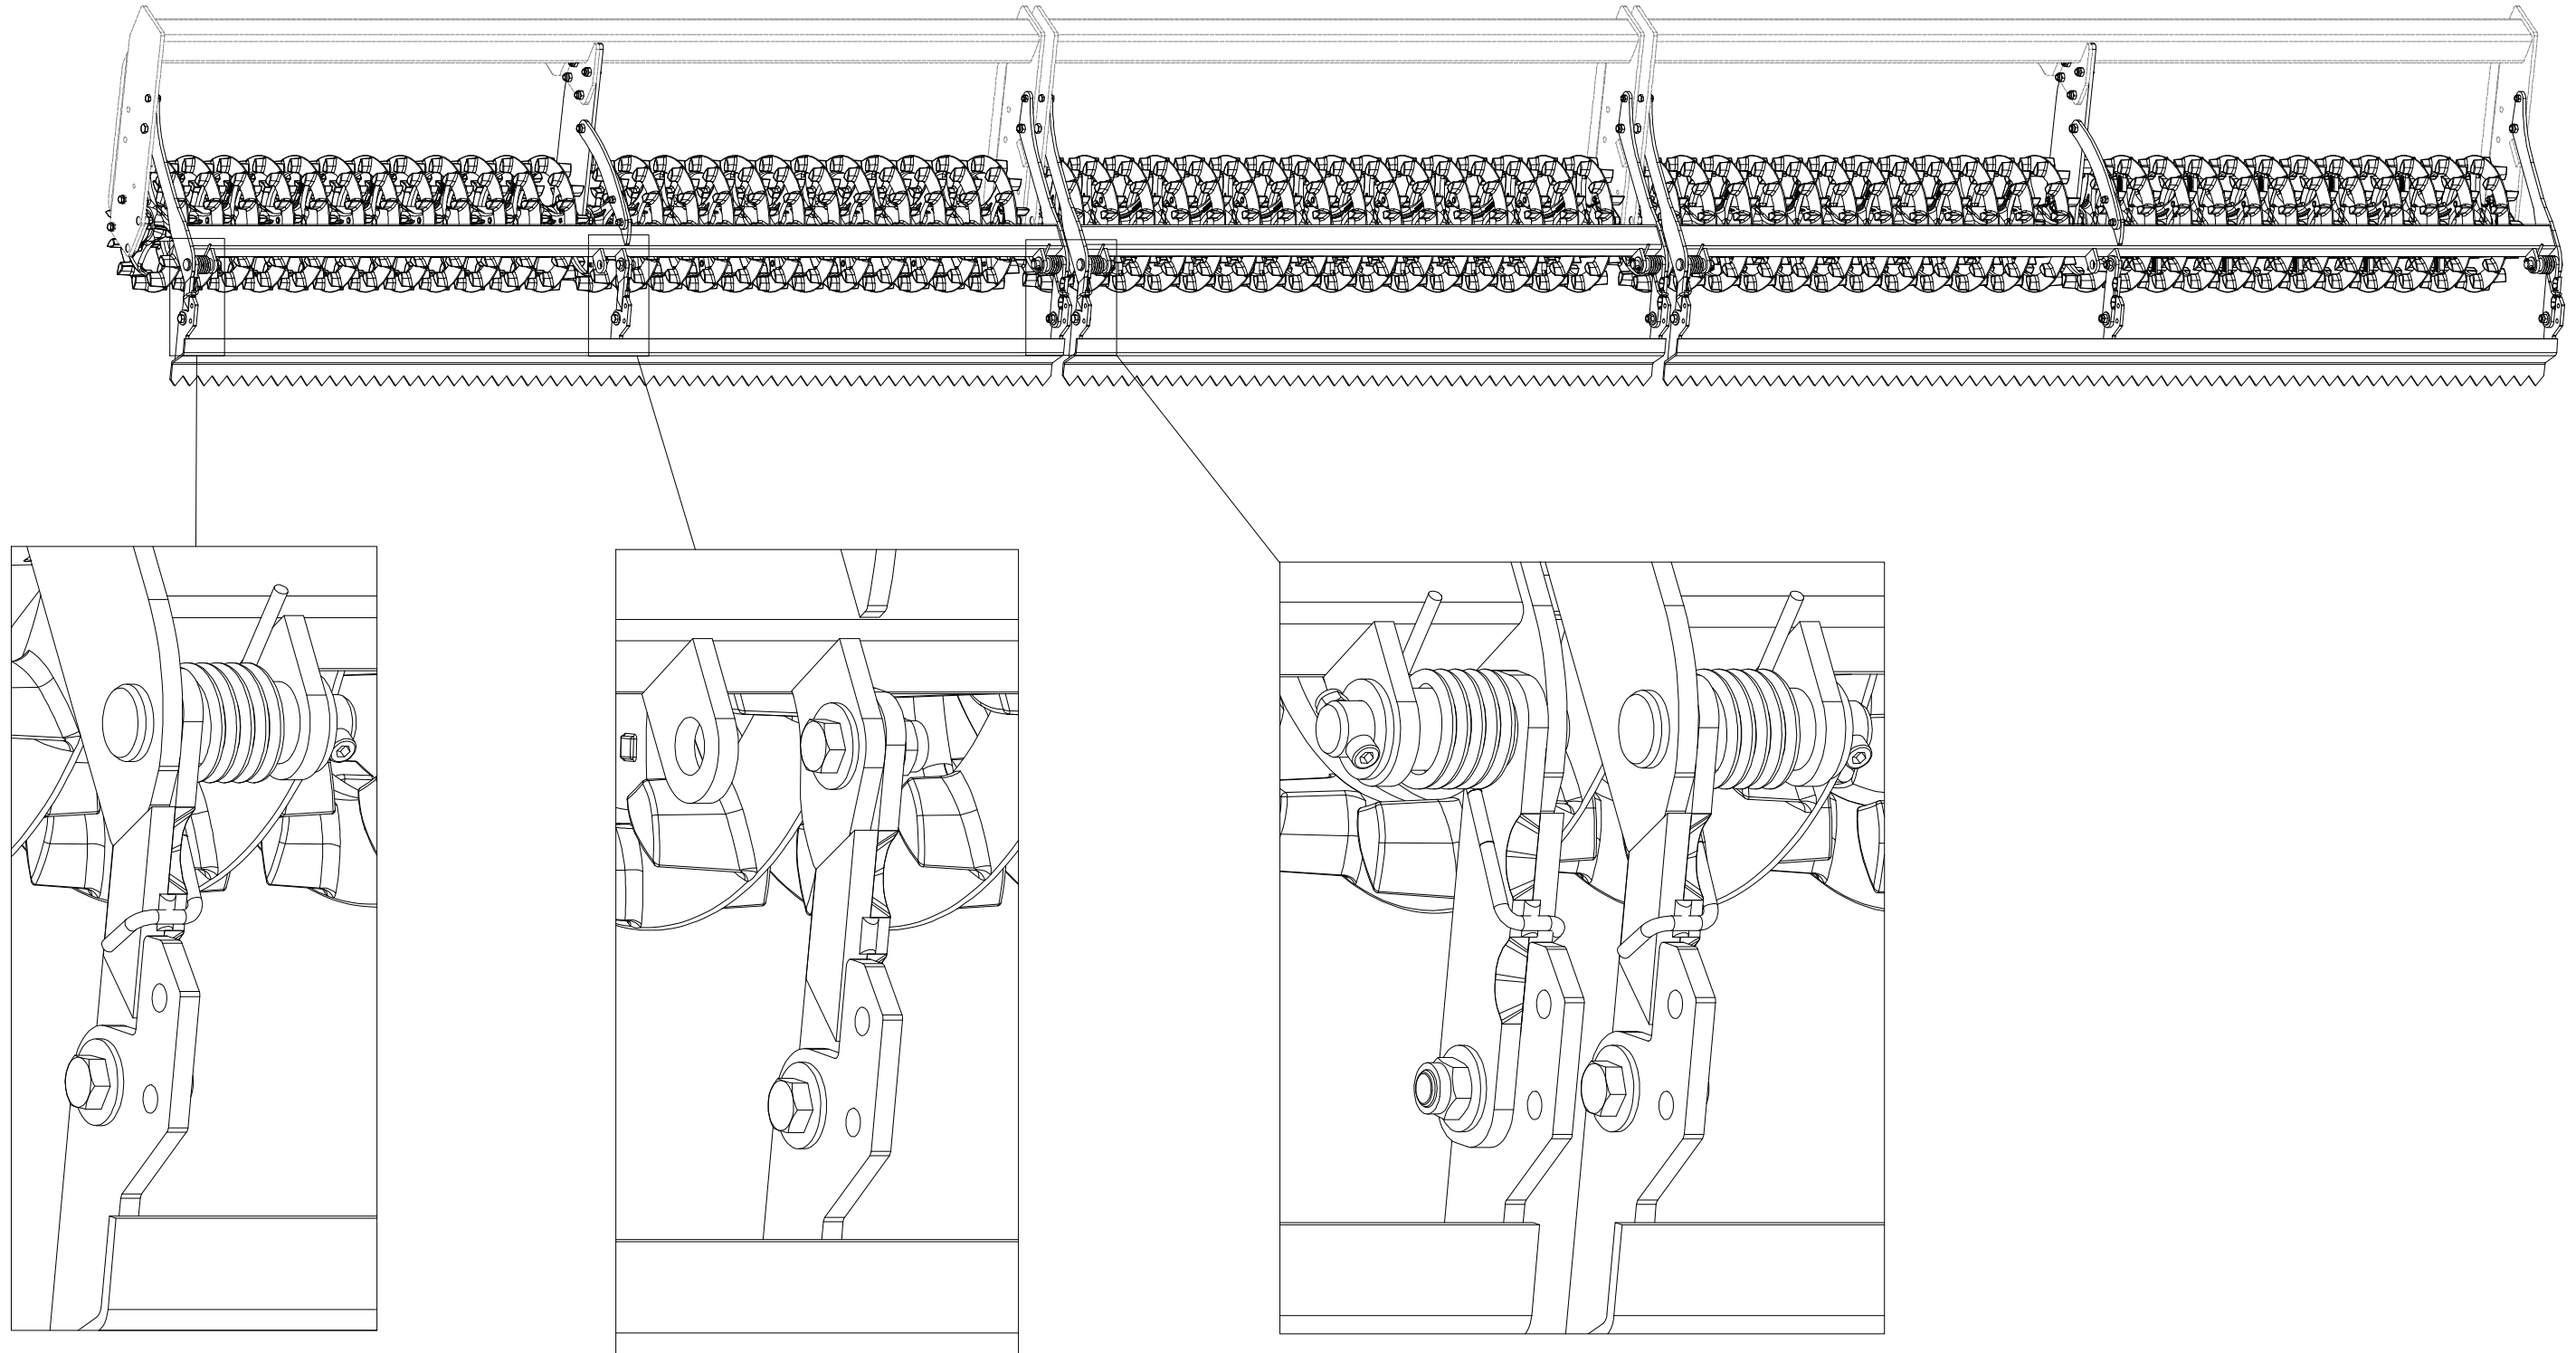

- ⒸZ SADA ZADNÍCH VÁLČŮ
- Ⓓ SATZ HINTERE WALZEN
- Ⓕ KIT DE ROULEAUX ARRIÈRE

- ⒼB SET OF REAR ROLLERS
- ⒺU КОМПЛЕКТ ЗАДНИХ КАТКОВ
- ⒼL ZESTAW TYLNYCH WAŁÓW

3008668