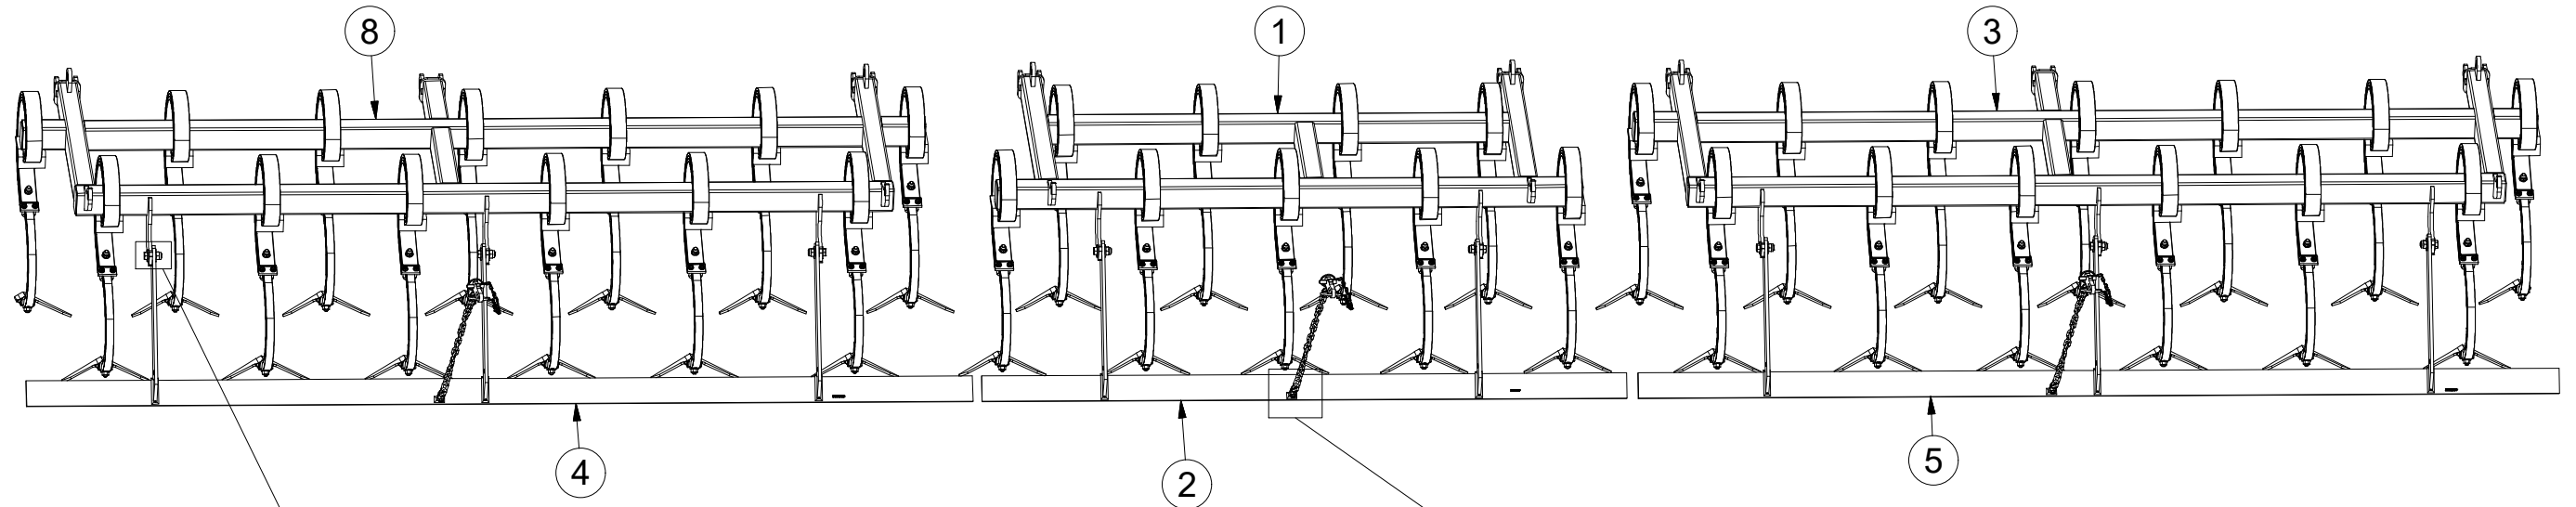

ⒸZ SADA RADLIC

Ⓓ SCHARSATZ

Ⓕ KIT DE SOCS

ⒸB SET OF PLOUGHSHARES

ⒸU КОМПЛЕКТ ЛАП

ⒸL ZESTAW REDLIC

3002847

Pos.	Part Number	Pcs.
1	3002834	1
2	3002557	1
3	3007746	1
4	3002563	1
5	3002562	1
6	4004451	8
7	4001641	3
8	3007745	1
20	m01092	3
21	m02254	8
30	m04503	3
31	m03683	8
40	m01203	3
41	m05651	16