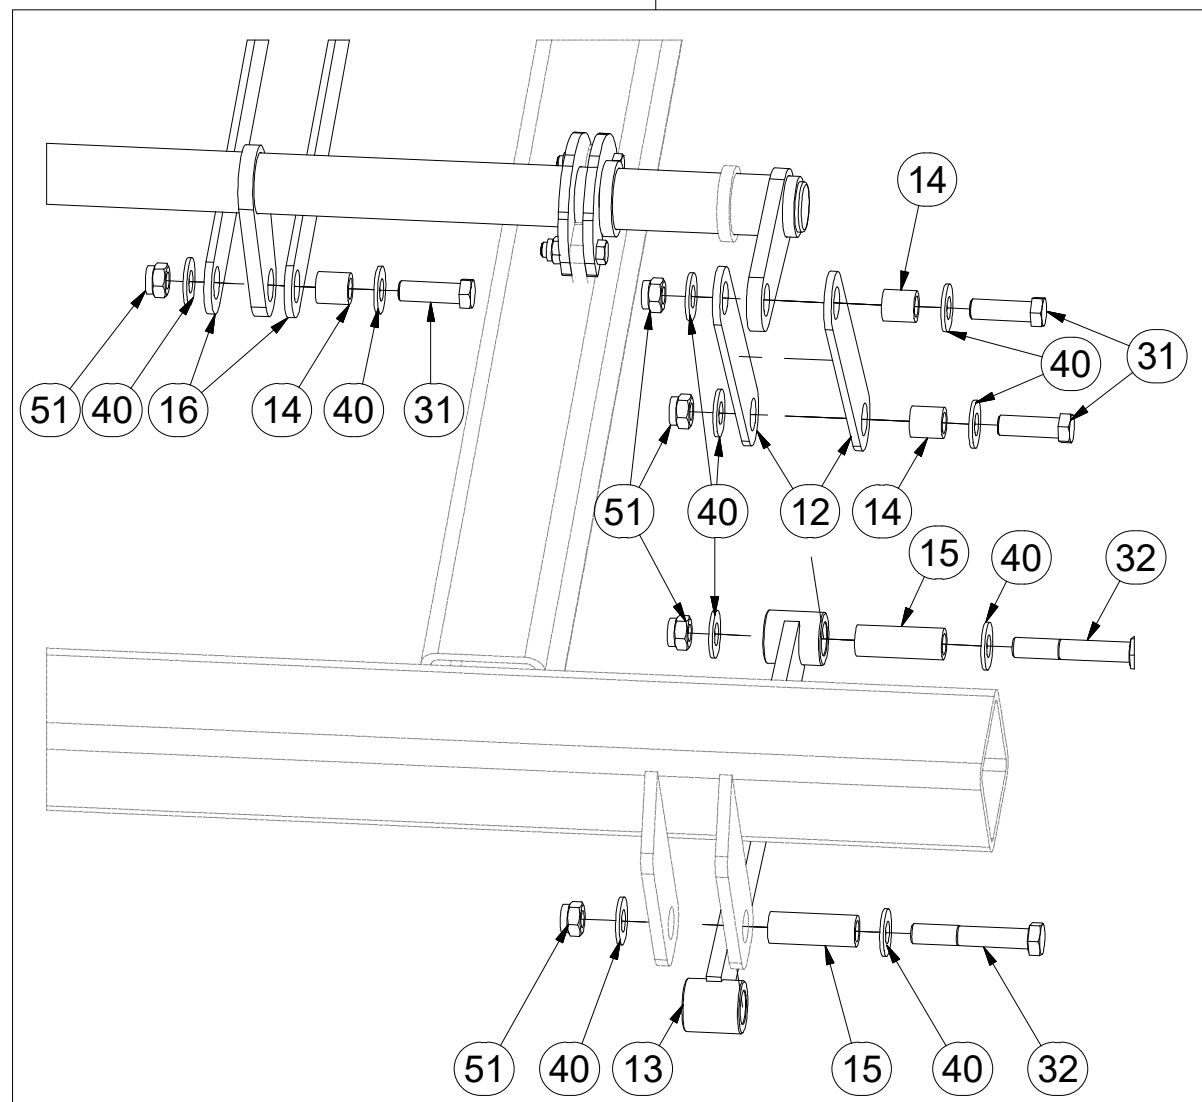

ⒸZ SADA OVLÁDÁNÍ RADLIC

Ⓓ STEUERSATZ PFLUGSCHAREN

Ⓕ KIT DE COMMANDE DES SOCS

ⒸB SET OF PLOUGHSHARE CONTROL

ⒸU КОМПЛЕКТ УПРАВЛЕНИЯ ЛАП

ⒸL ZESTAW STEROWANIA RADLICAMI

3006129

Pos.	Part Number	Pcs.
12	4005333	24
13	4003971	8
14	4002265	30
15	9001426	16
16	4005334	6
31	m04355	30
32	m07673	16
40	m05651	92
51	m03683	46