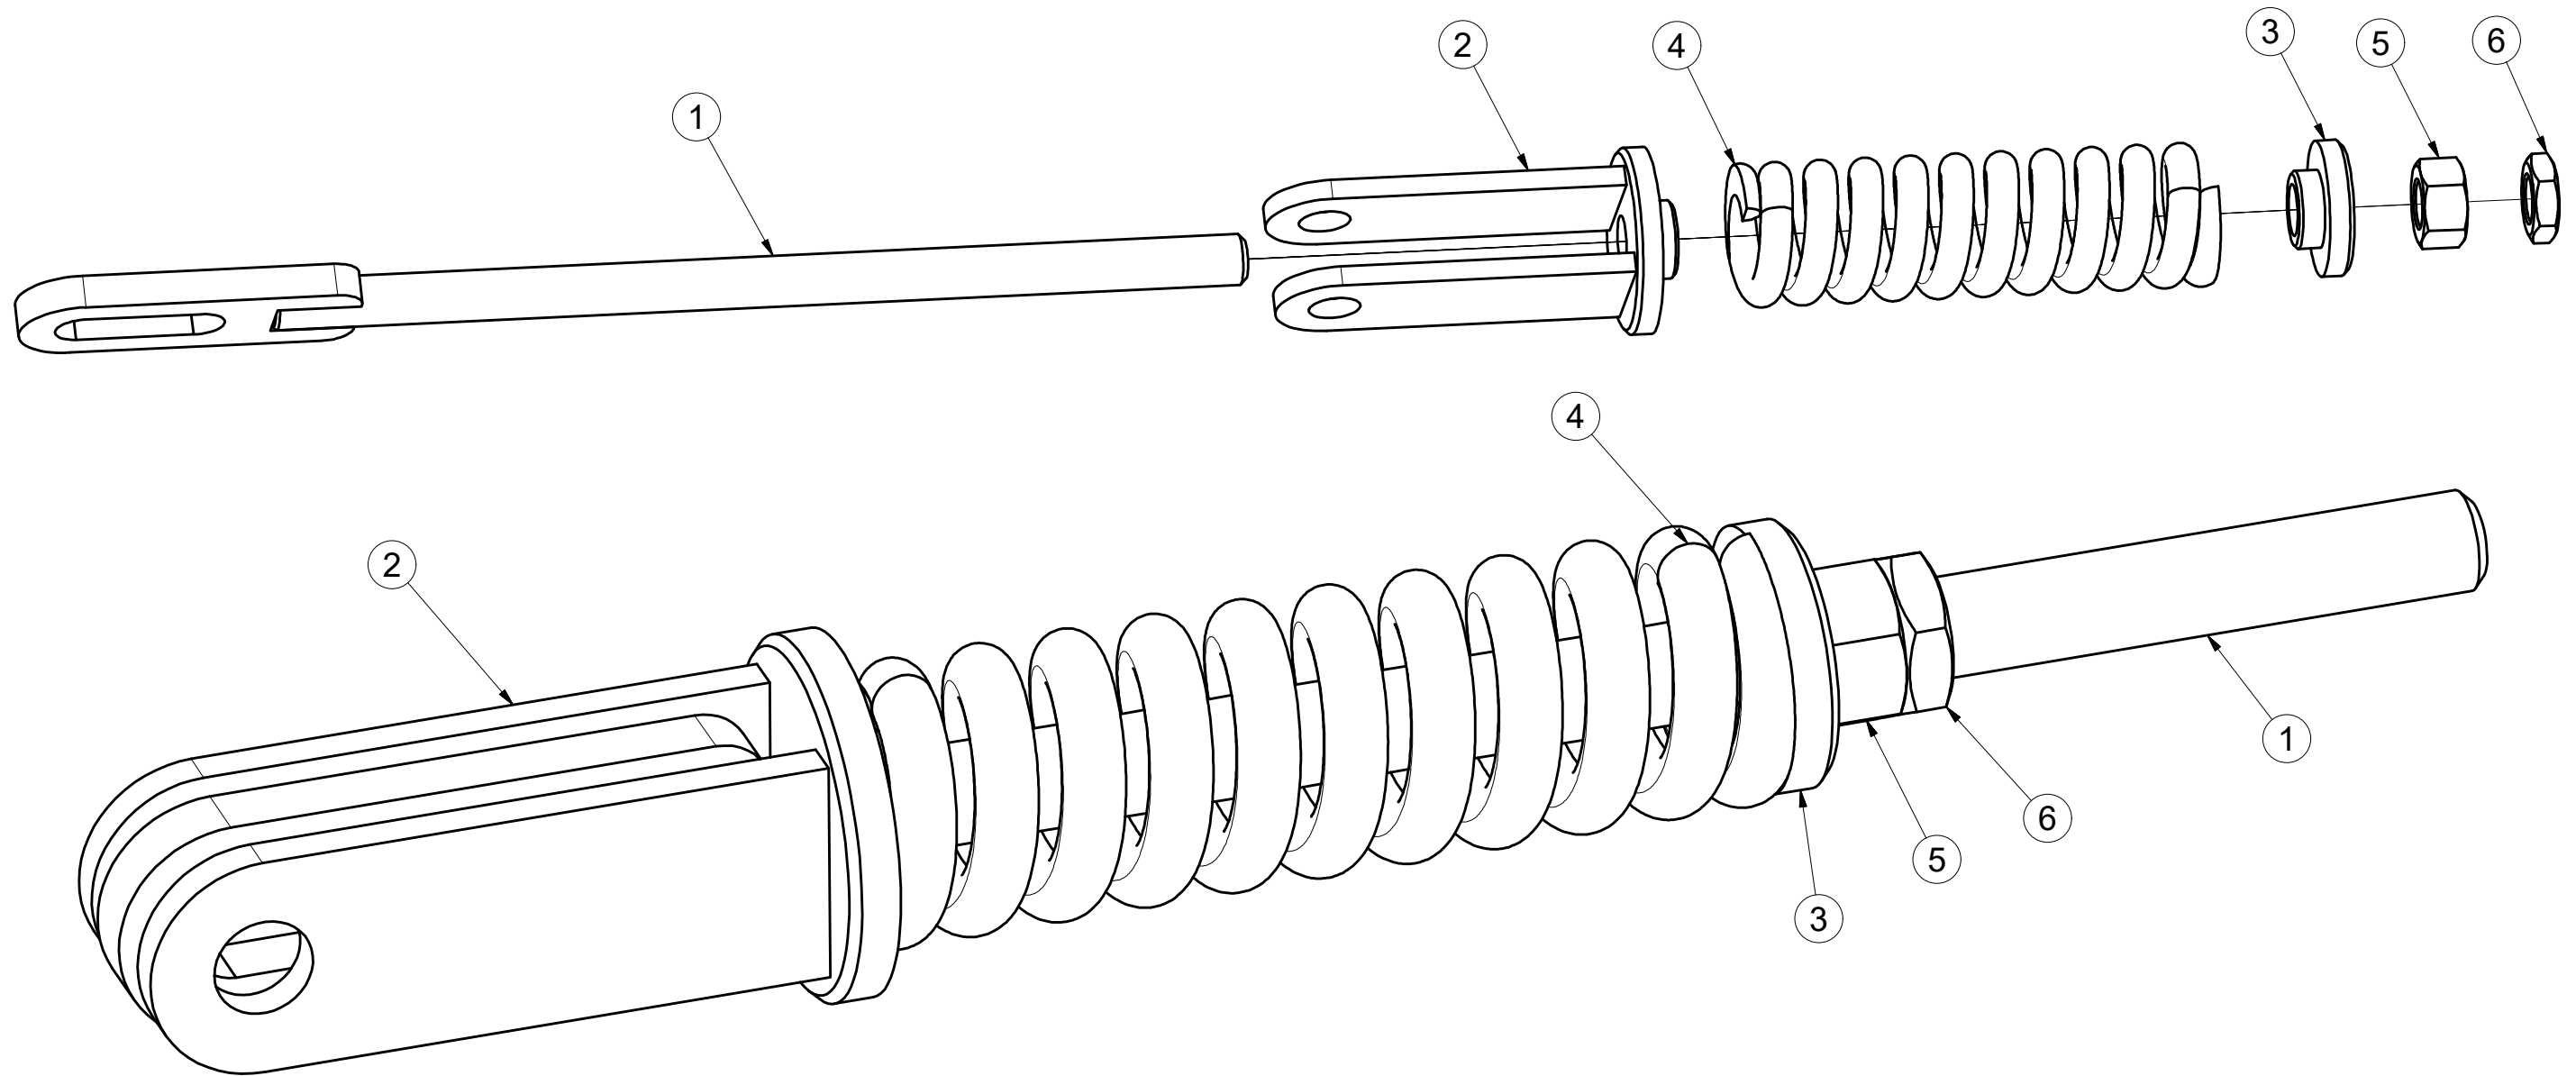

Ⓒ TÁHLO SKLÁPĚNÍ

Ⓓ ZUGSTANGE ZUR KIPPUNG

Ⓕ TIGE DU BASCULEMENT

Ⓒ TILTING PULL ROD

Ⓓ ТЯГА СКЛАДЫВАНИЯ

Ⓒ CIĘGŁO PRZECHYLANIA

4005363

Pos	Part Number	Pcs.
1	4005358	1
2	4005361	1
3	4000023	1
5	m01309	1
4	m06482	1
6	m04043	1