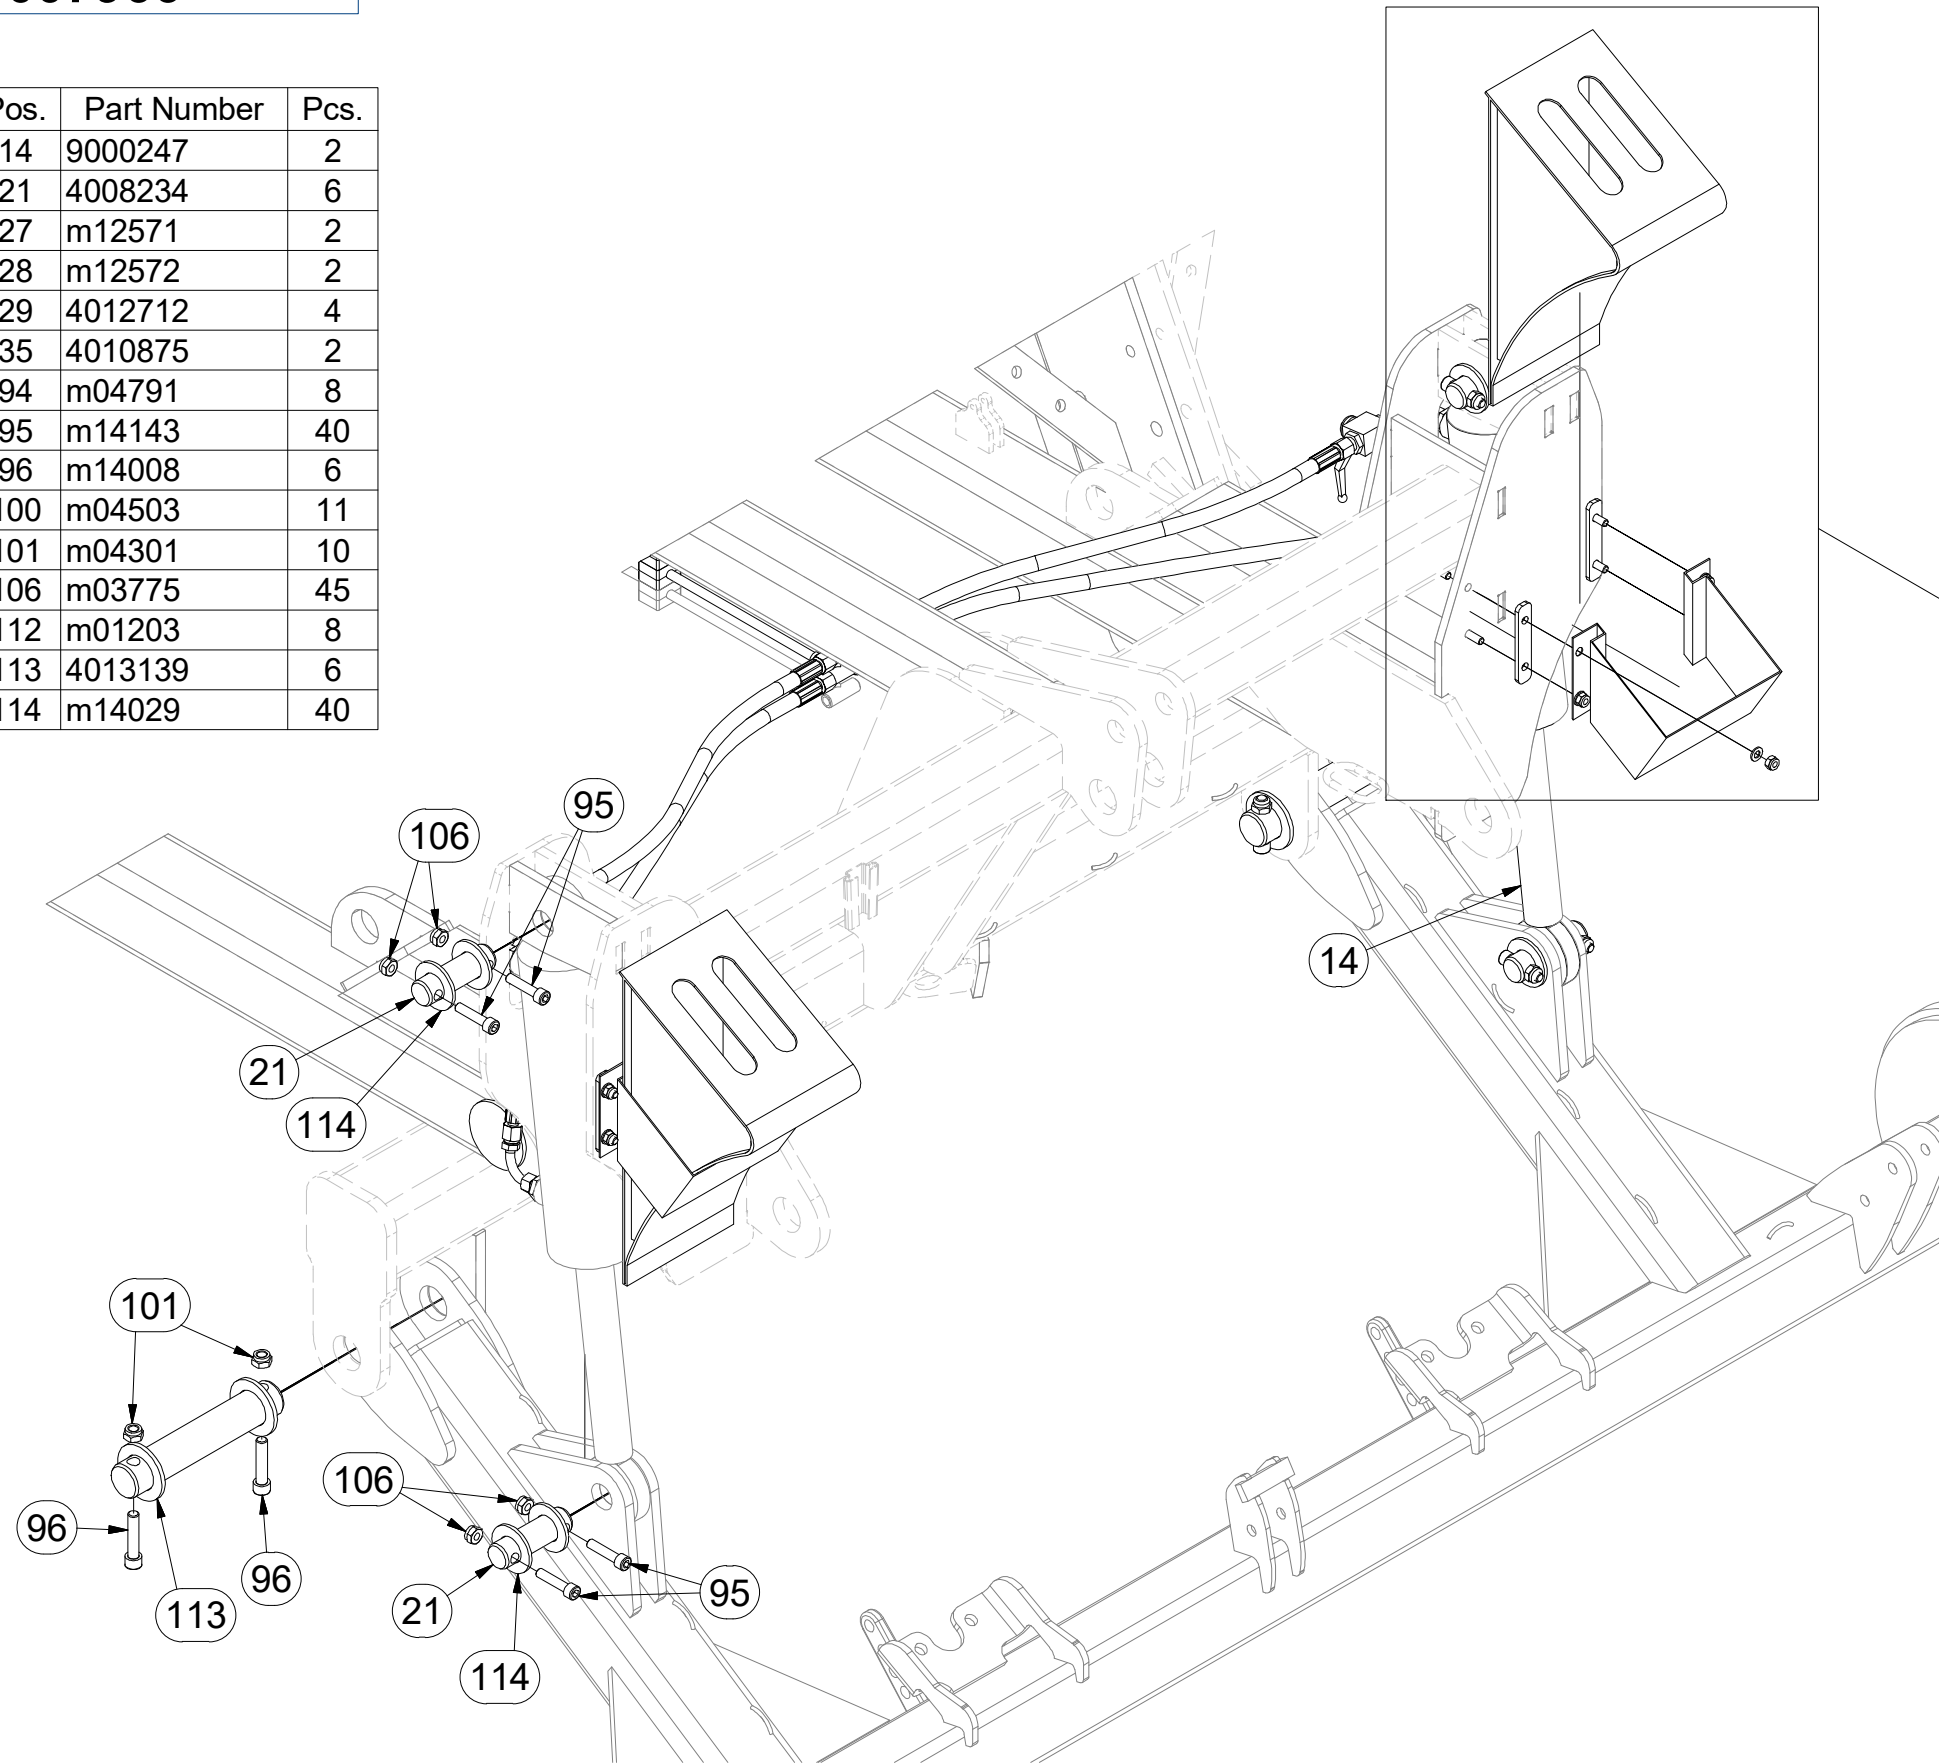

☉ POLOTOVAR STROJE

☎ MASCHINEN-HALBFABRIKAT

☏ MACHINE - SEMI-PRODUIT

☉ SEMIFINISHED MACHINE

☎ ПОЛУФАБРИКАТ МАШИНЫ

☏ PÓLFABRYKAT MASZYNY

3007966

Pos.	Part Number	Pcs.
14	9000247	2
21	4008234	6
27	m12571	2
28	m12572	2
29	4012712	4
35	4010875	2
94	m04791	8
95	m14143	40
96	m14008	6
100	m04503	11
101	m04301	10
106	m03775	45
112	m01203	8
113	4013139	6
114	m14029	40