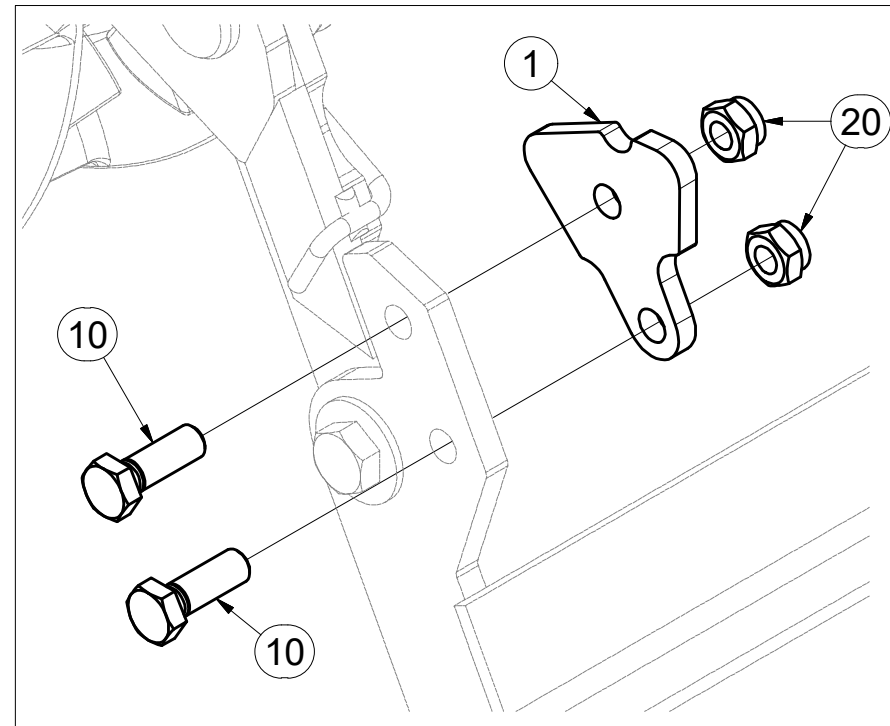

ⒸZ SADA DORAZŮ ZADNÍCH SMYKŮ

Ⓓ ANSCHLAGSATZ FÜR HINTERE ACKERSCHLEPPEN

Ⓕ KIT DE BUTÉES DES NIVELEURS ARRIÈRE

3006131

ⒼB SET OF REAR LEVELLING BAR STOPS

ⒺU КОМПЛЕКТ УПОРОВ ЗАДНИХ БОРОН

ⒽL ZESTAW DOCISKÓW TYLNYCH WŁÓK

Farmet

Pos.	Part Number	Pcs.
1	4009757	8
10	m04343	16
20	m04301	16