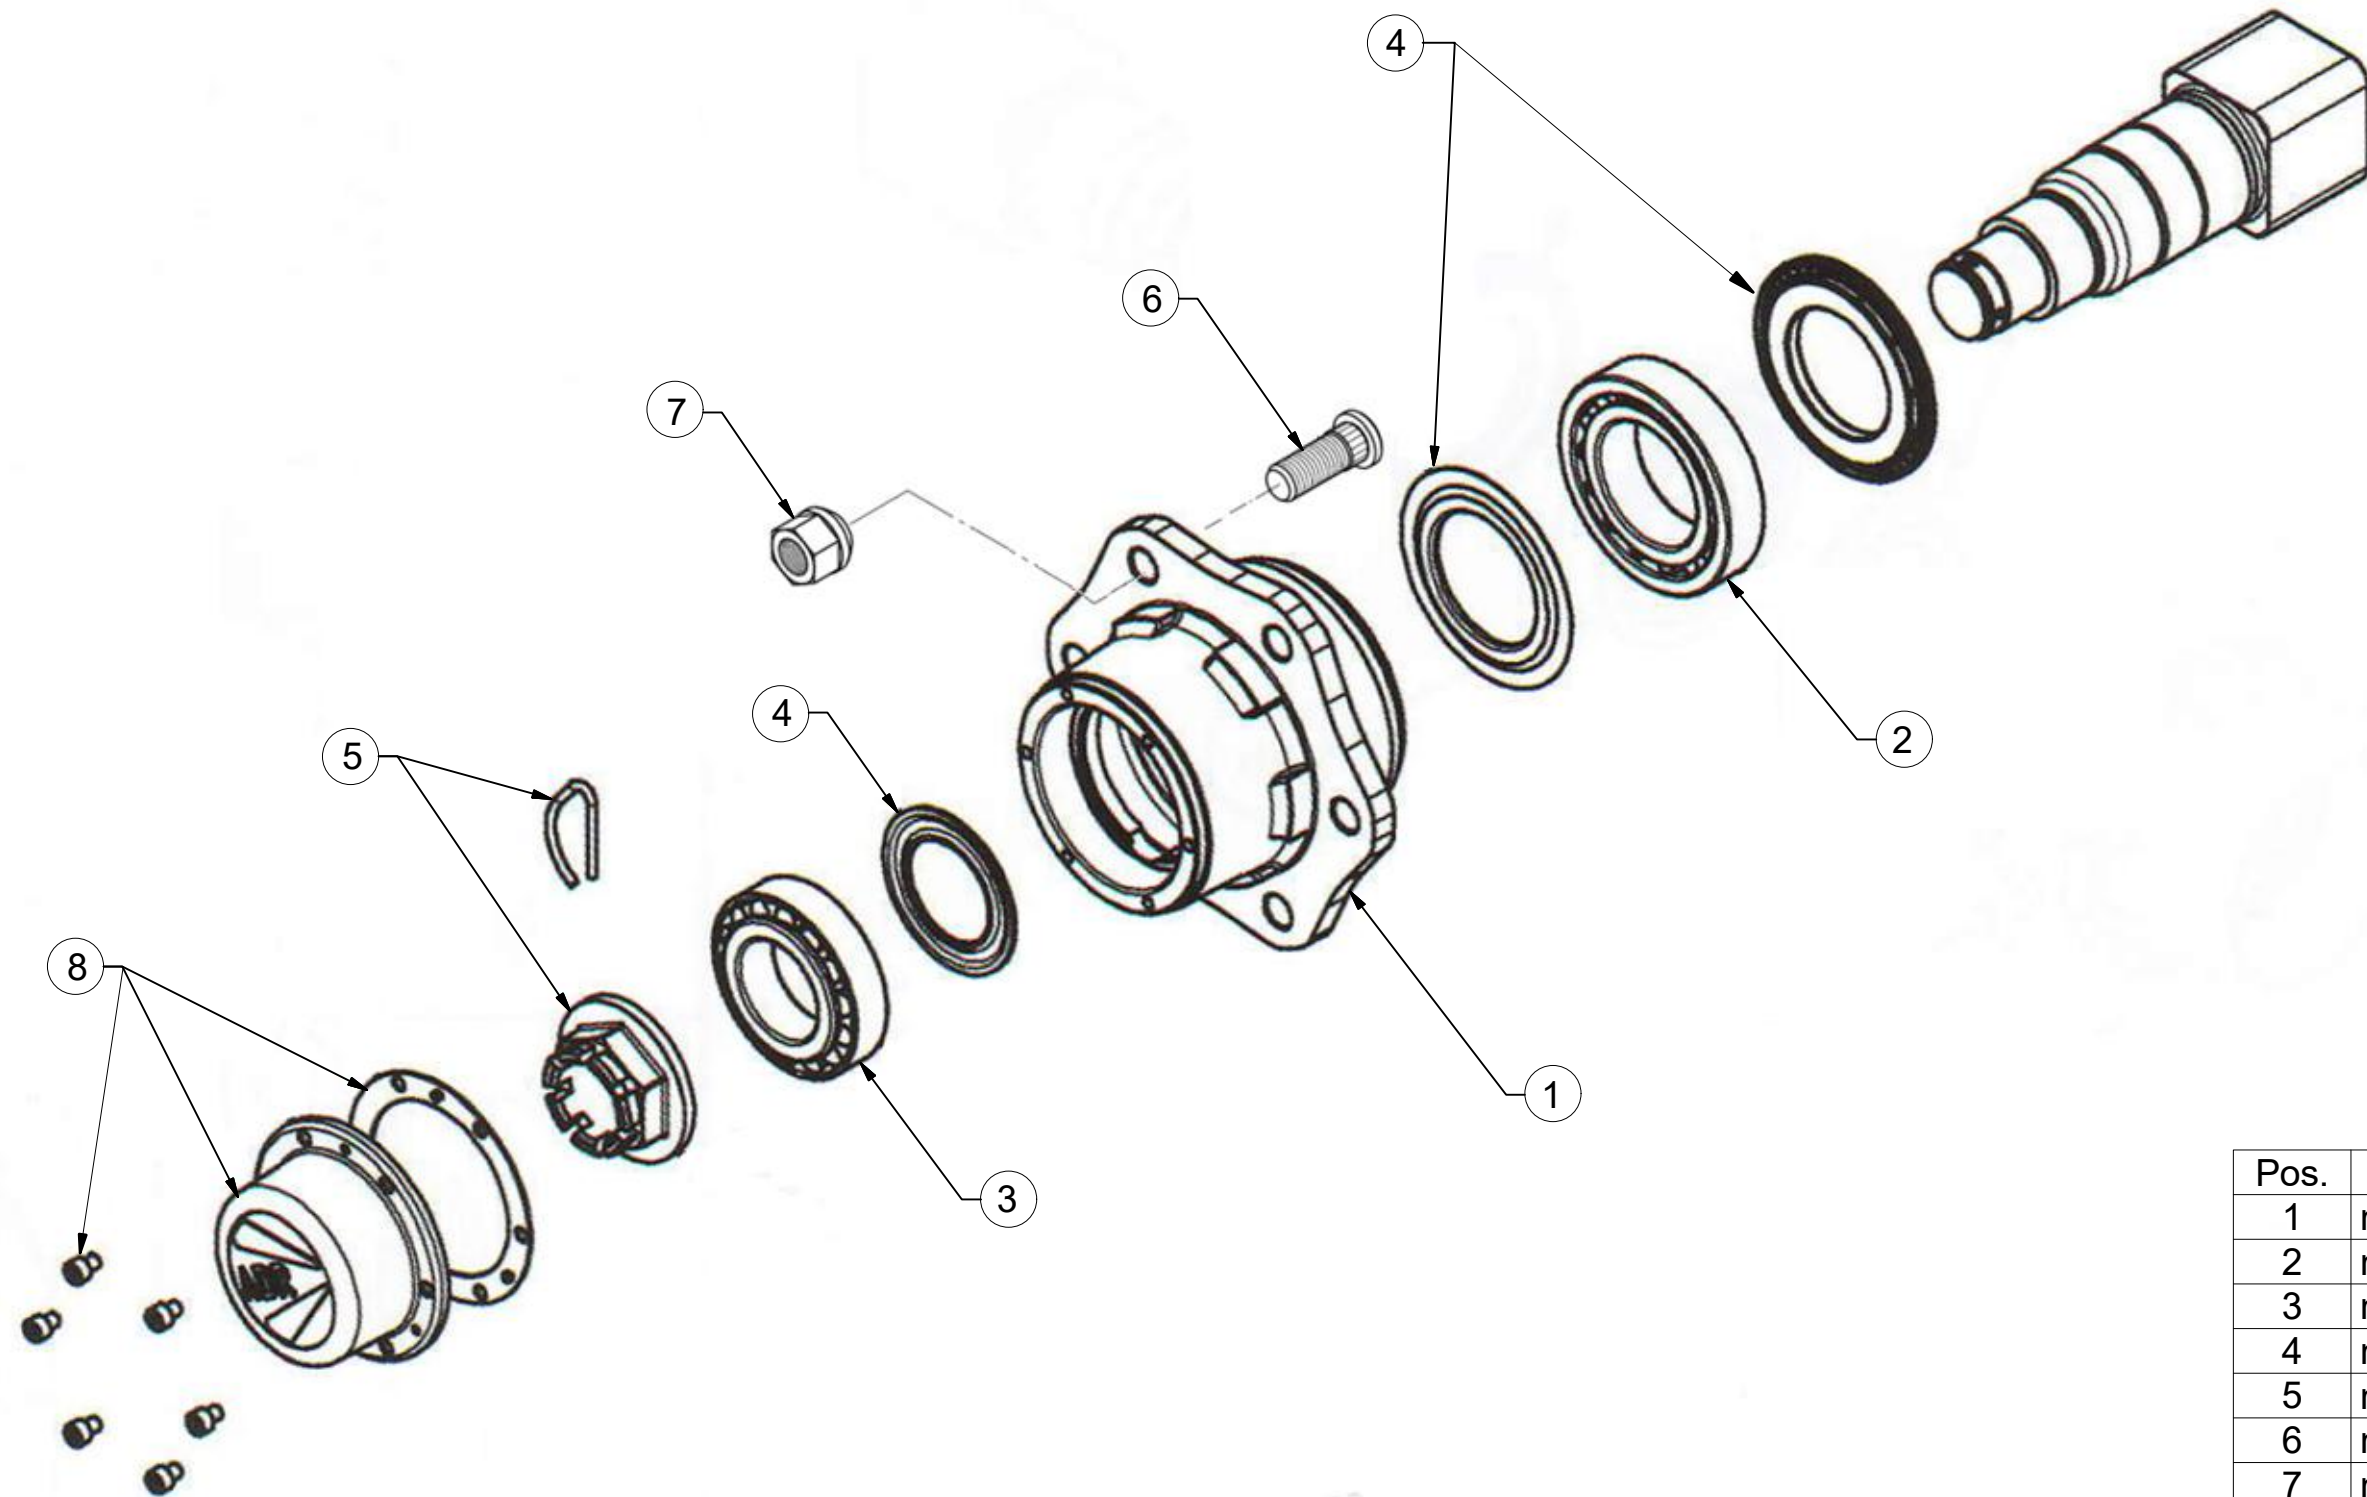

ⒸZ NÁPRAVA

ⒹACHSE

ⒻESSIEU

ⒸB AXLE

ⒹU OCB

ⒼL OS

A80RM600

Pos.	Part Number	Pcs.
1	m12567	1
2	m07153	1
3	m07154	1
4	m12565	1
5	m08168	1
6	m08148	6
7	m08163	6
8	m12566	1