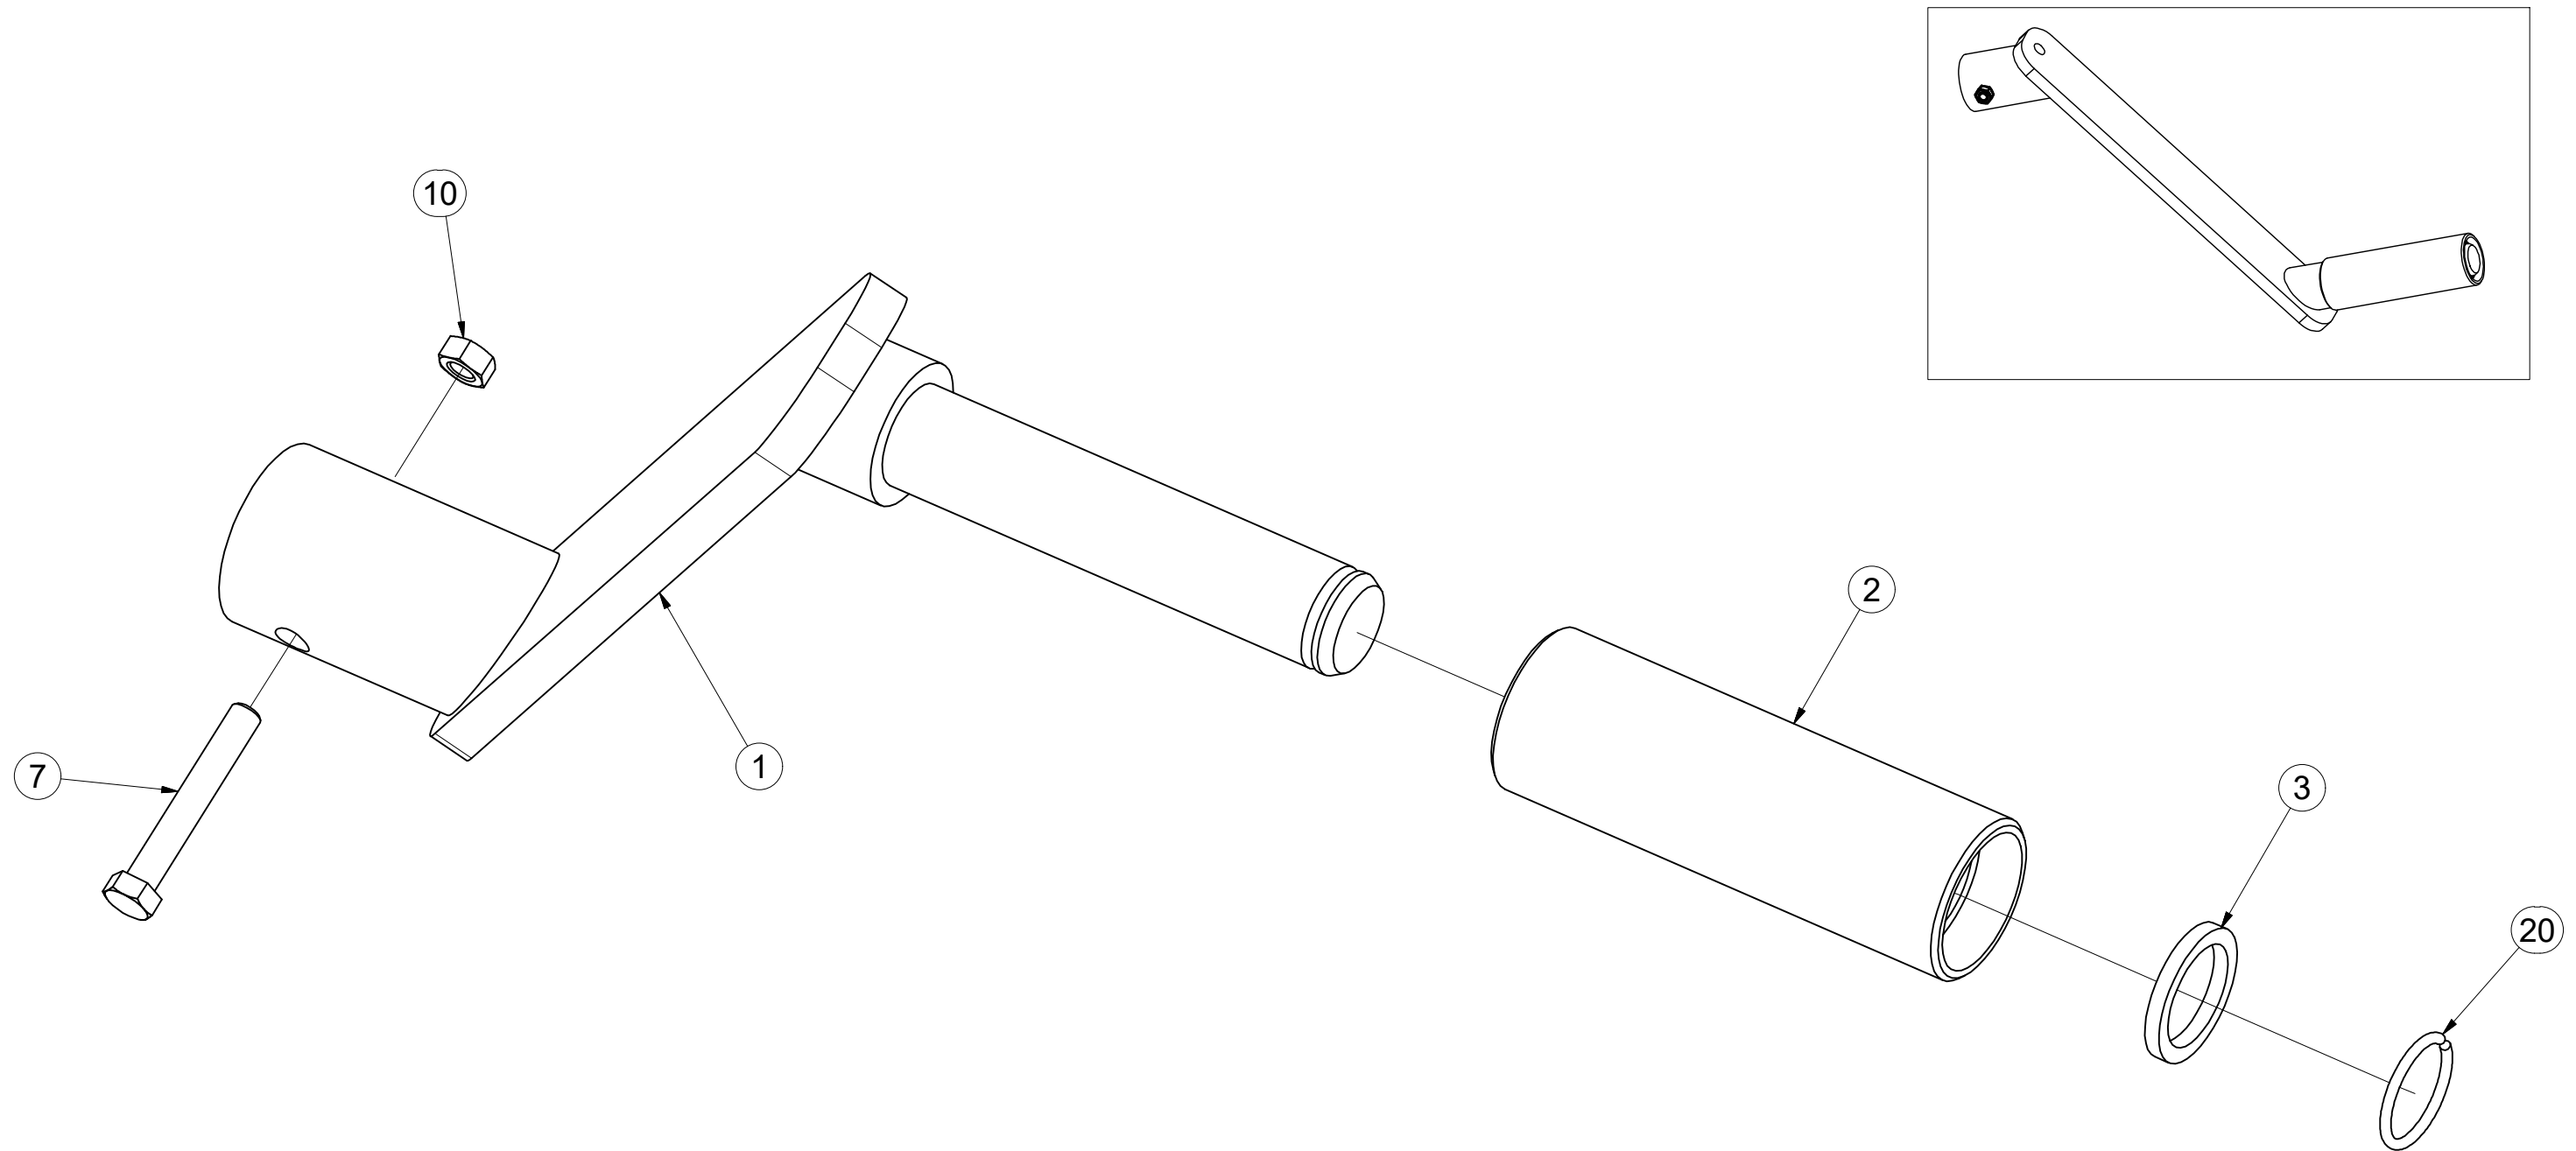

CZ NASAZOVACÍ KLIKA
D EINSTELLKURBEL
F MANIVELLE AMOVIBILE

GB PRESS-ON HANDLE
RU НАСАЖИВАЕМАЯ РУКОЯТКА
PL KLAMKA MOCOWANA

4003087

Pos.	Part Number	Pcs.
1	4003092	1
2	4001533	1
3	4004828	1
7	m04641	1
10	m01295	1
20	m06561	1