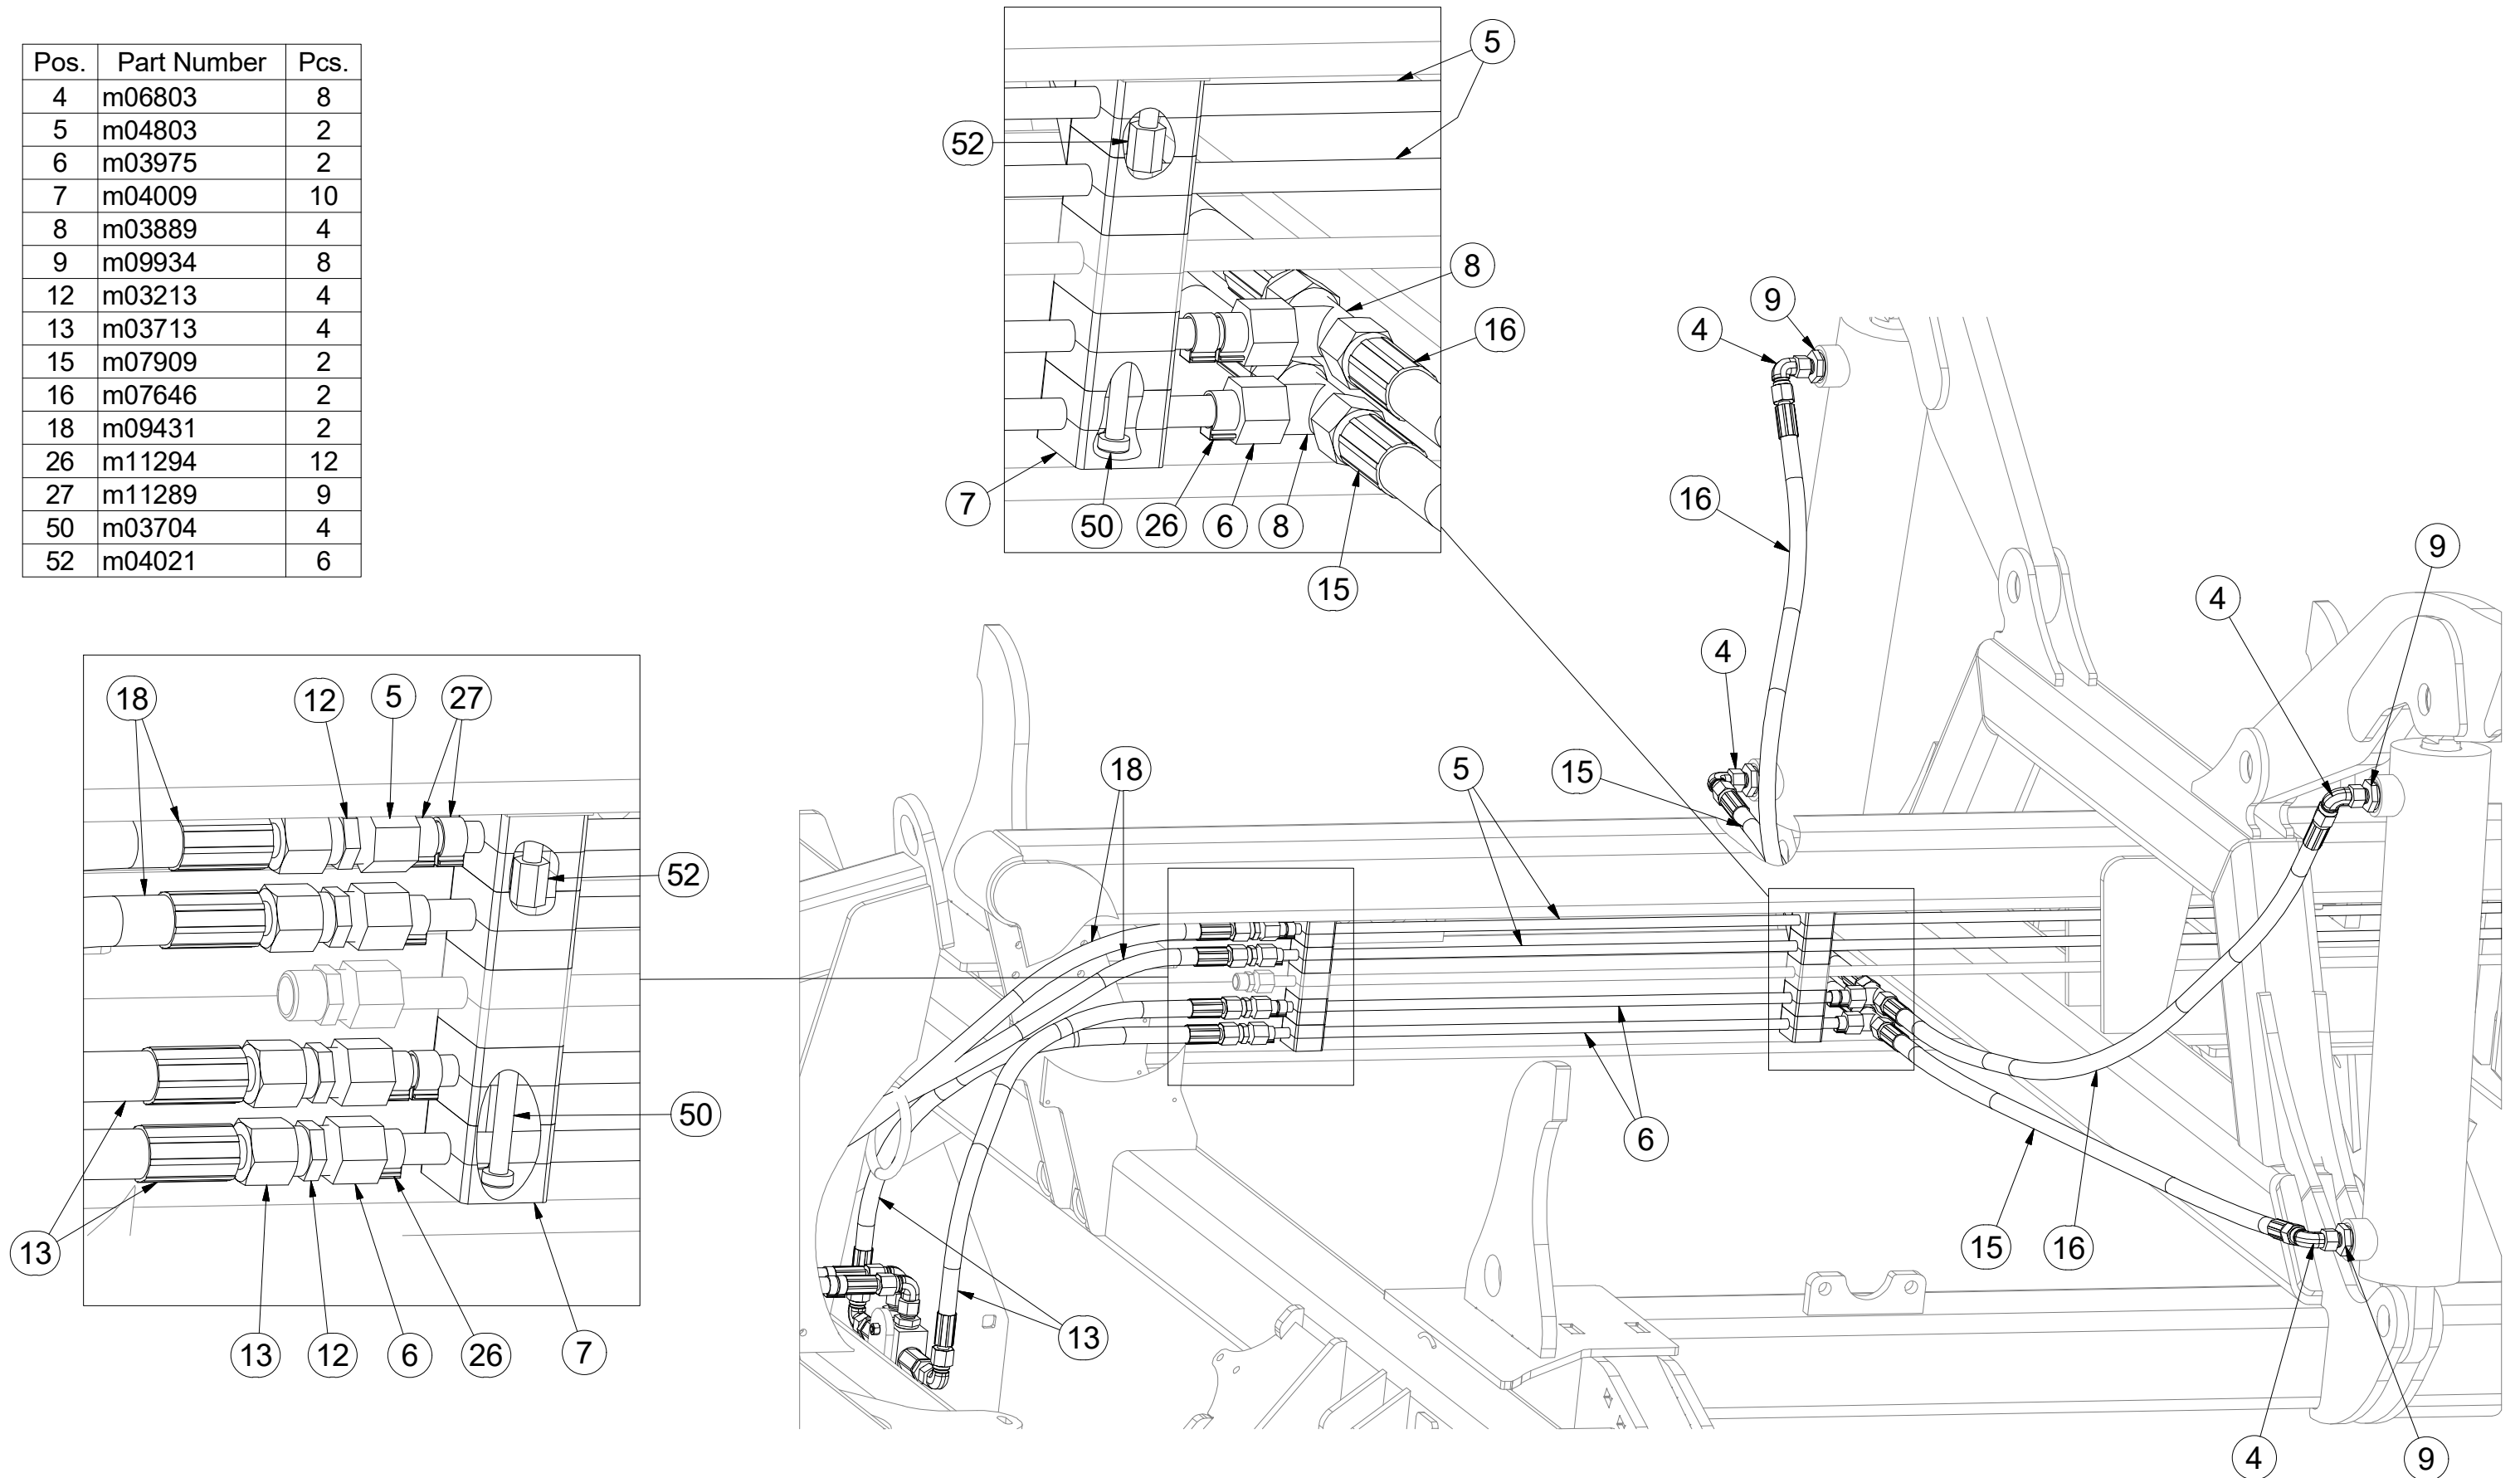

ⒸZ HYDRAULIKA STROJE

Ⓓ HYDRAULIK DER MASCHINE

Ⓕ HYDRAULIQUE DE LA MACHINE

ⒼB MACHINE HYDRAULICS

Ⓐ RU ГИДРАВЛИКА МАШИНЫ

Ⓐ PL HYDRAULIKA MASZYNY

m11151

Pos.	Part Number	Pcs.
4	m06803	8
5	m04803	2
6	m03975	2
7	m04009	10
8	m03889	4
9	m09934	8
12	m03213	4
13	m03713	4
15	m07909	2
16	m07646	2
18	m09431	2
26	m11294	12
27	m11289	9
50	m03704	4
52	m04021	6