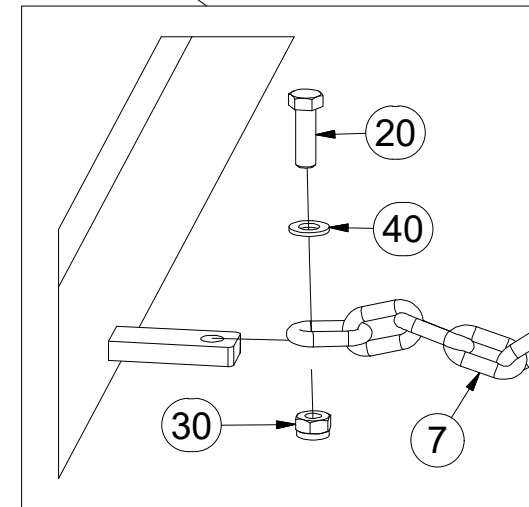

ⒸZ SADA RADLIC

Ⓓ SCHARSATZ

Ⓕ KIT DE SOCS

ⒸB SET OF PLOUGHSHARES

ⒸU КОМПЛЕКТ ЛАП

ⒸL ZESTAW REDLIC

3002847

Pos.	Part Number	Pcs.
1	3002834	1
2	3002557	1
3	3007746	1
4	3002563	1
5	3002562	1
6	4004451	8
7	4001641	3
8	3007745	1
20	m01092	3
21	m02254	8
30	m04503	3
31	m03683	8
40	m01203	3
41	m05651	16