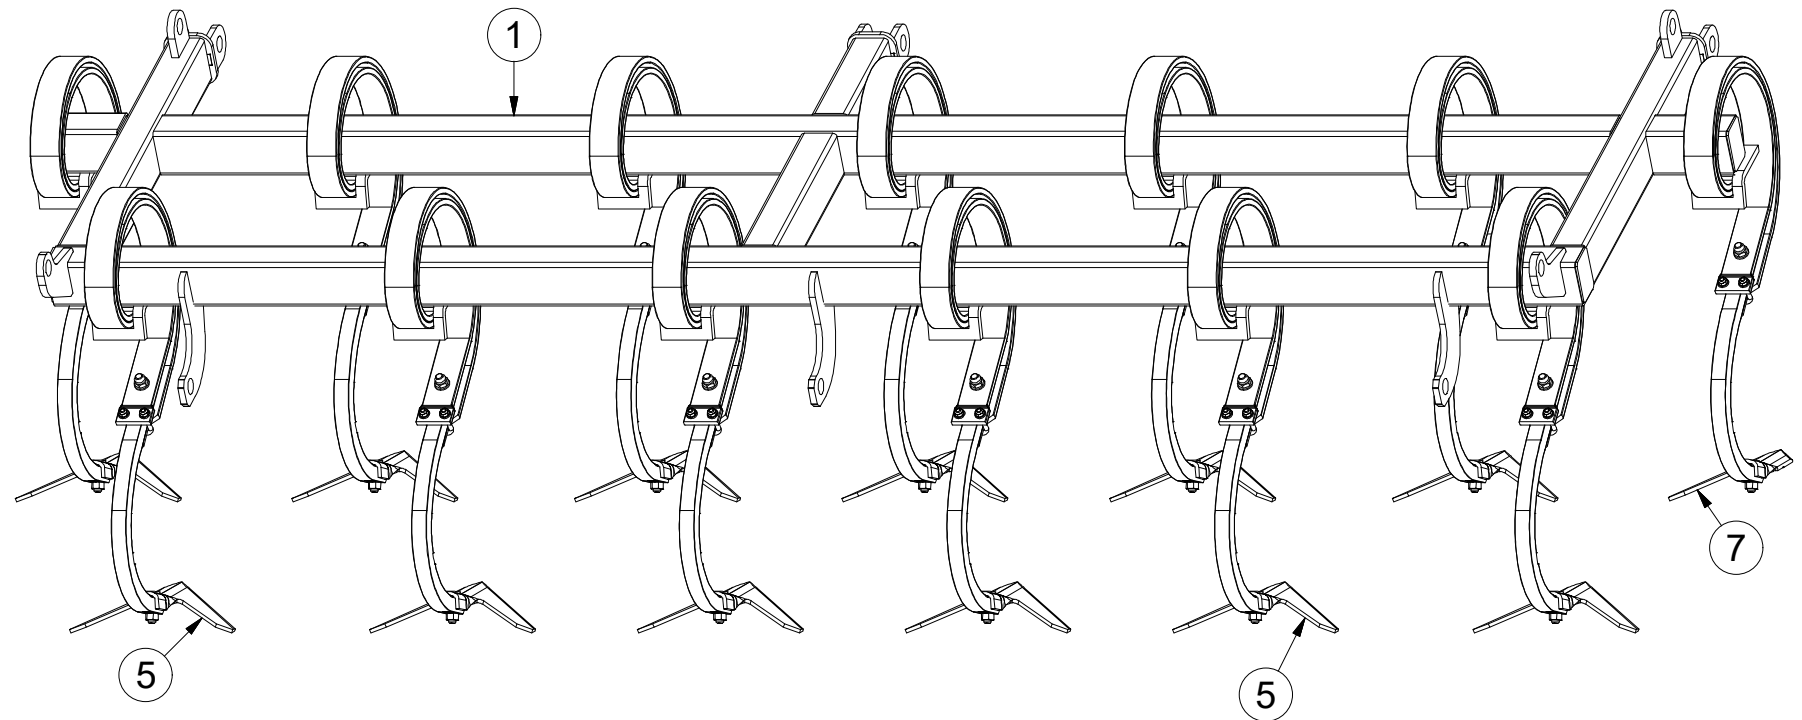

Ⓒ SADA RADLIC

Ⓓ SCHARSATZ

Ⓕ KIT DE SOCS

Ⓖ SET OF PLOUGHSHARES

Ⓡ КОМПЛЕКТ ЛАП

Ⓟ ZESTAW REDLIC

3007746

Pos.	Part Number	Pcs.	Pos.	Part Number	Pcs.
1	2000372	1	16	m11600	13
4	3002818	13	17	m04355	13
5	3000236-KOO	12	20	m06156	26
6	m09995	13	22	m03683	13
7	4007281	1	23	m04301	13
15	m10440	13	30	m01214	13