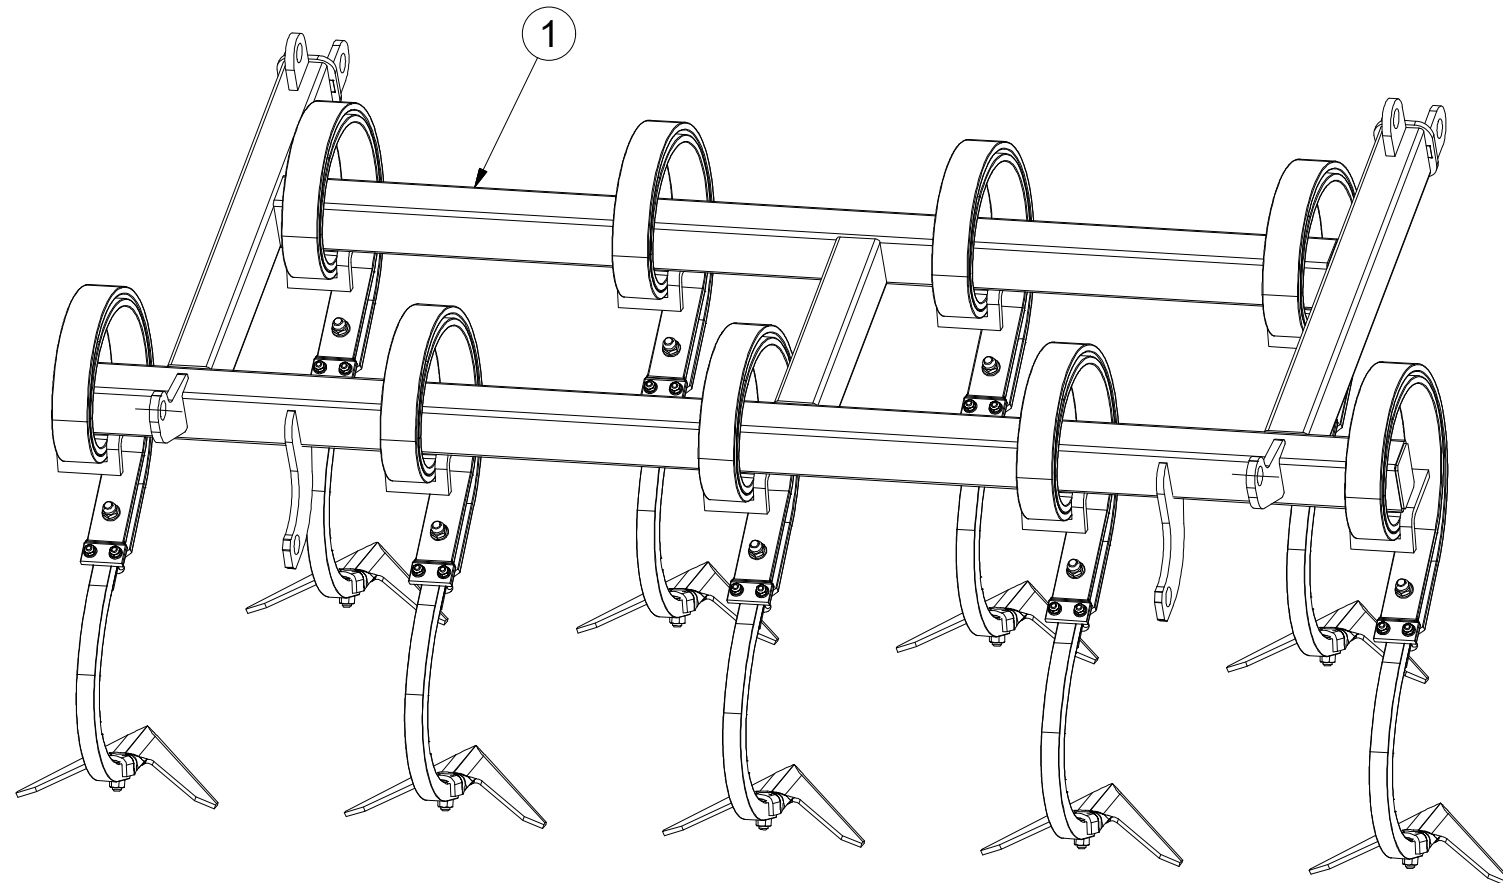

ⒸZ SADA RADLIC

Ⓓ SCHARSATZ

Ⓕ KIT DE SOCS

ⒸB SET OF PLOUGHSHARES

ⒸU КОМПЛЕКТ ЛАП

ⒸL ZESTAW REDLIC

3002834

Pos.	Part Number	Pcs.
1	2000363	1
2	3000300	9
3	3000301	9
4	3002818	9
5	3000236-KOO	9
6	m09995	9
15	m10440	9
16	m11600	9
17	m04355	9
20	m06156	18
21	m10439	9
22	m03683	9
23	m04301	9
30	m01214	9