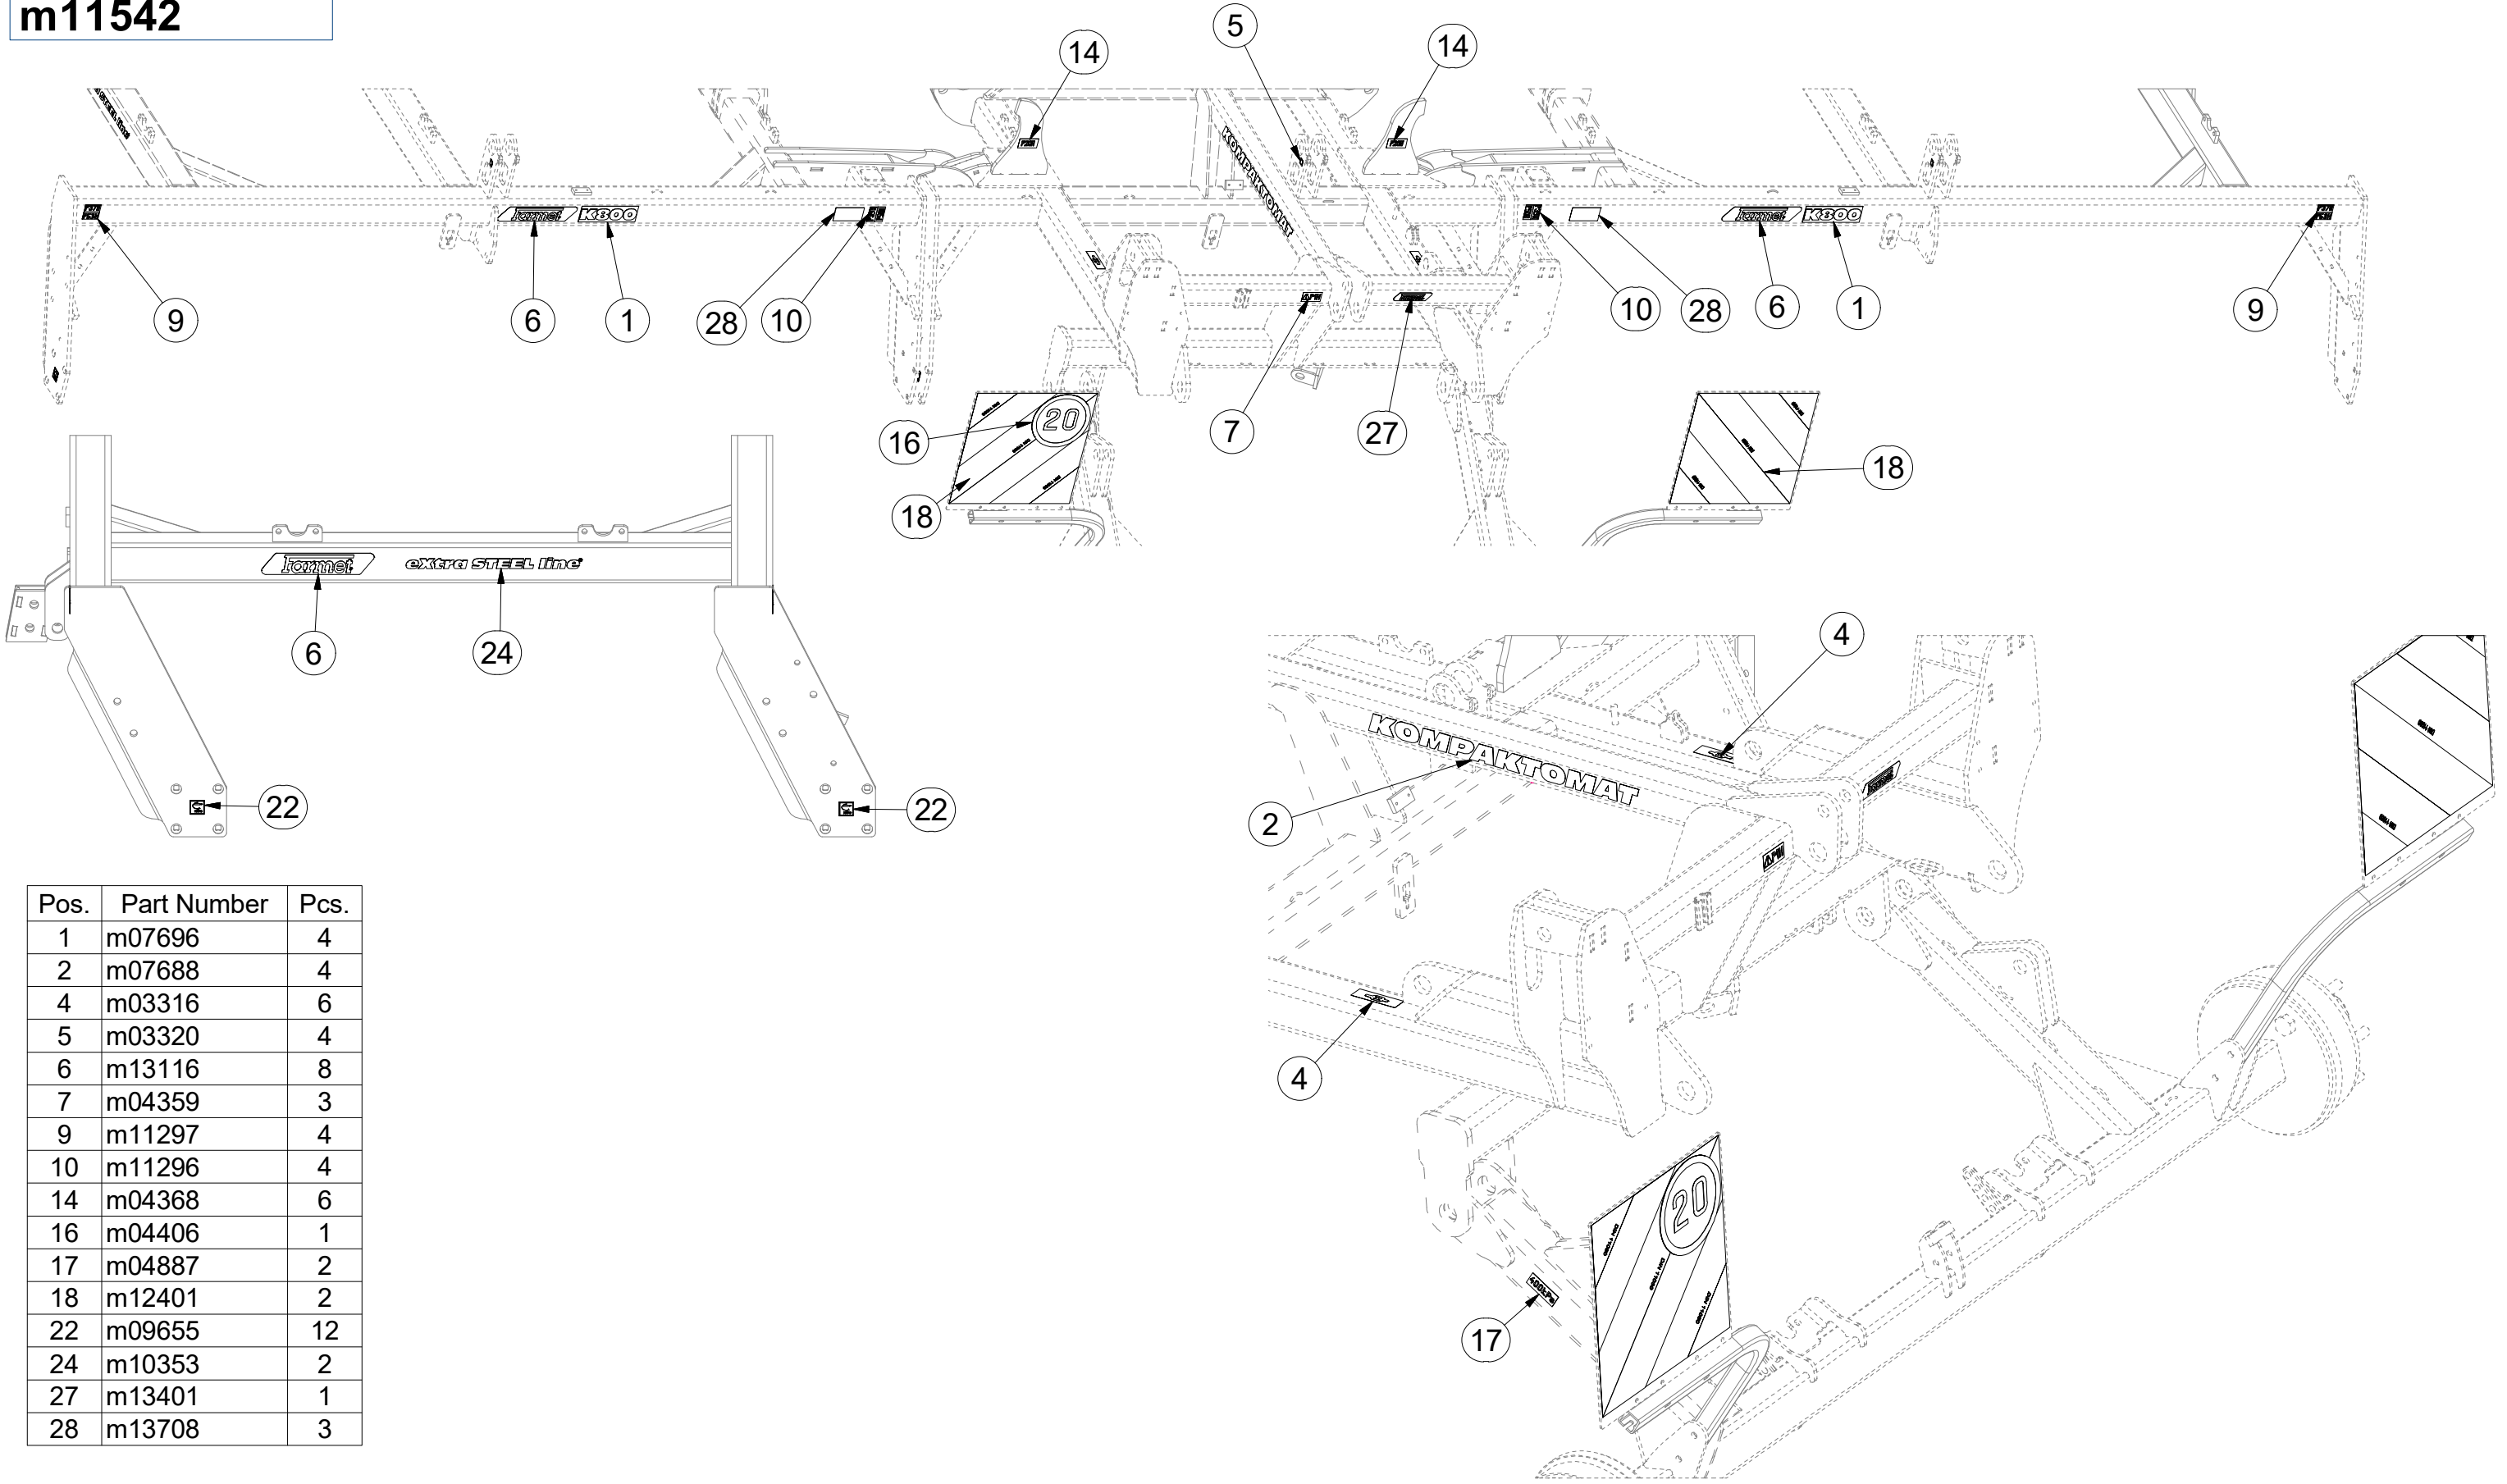

- Ⓒ SAMOLEPKY STROJE
- Ⓓ AUFKLEBER MASCHINEN
- Ⓕ VOITURE MACHINES

- Ⓖ STICKERS MACHINES
- Ⓔ СТИКЕРЫ МАШИНЫ
- Ⓗ NAKLEJKI MASZYNY

m11542

Pos.	Part Number	Pcs.
1	m07696	4
2	m07688	4
4	m03316	6
5	m03320	4
6	m13116	8
7	m04359	3
9	m11297	4
10	m11296	4
14	m04368	6
16	m04406	1
17	m04887	2
18	m12401	2
22	m09655	12
24	m10353	2
27	m13401	1
28	m13708	3