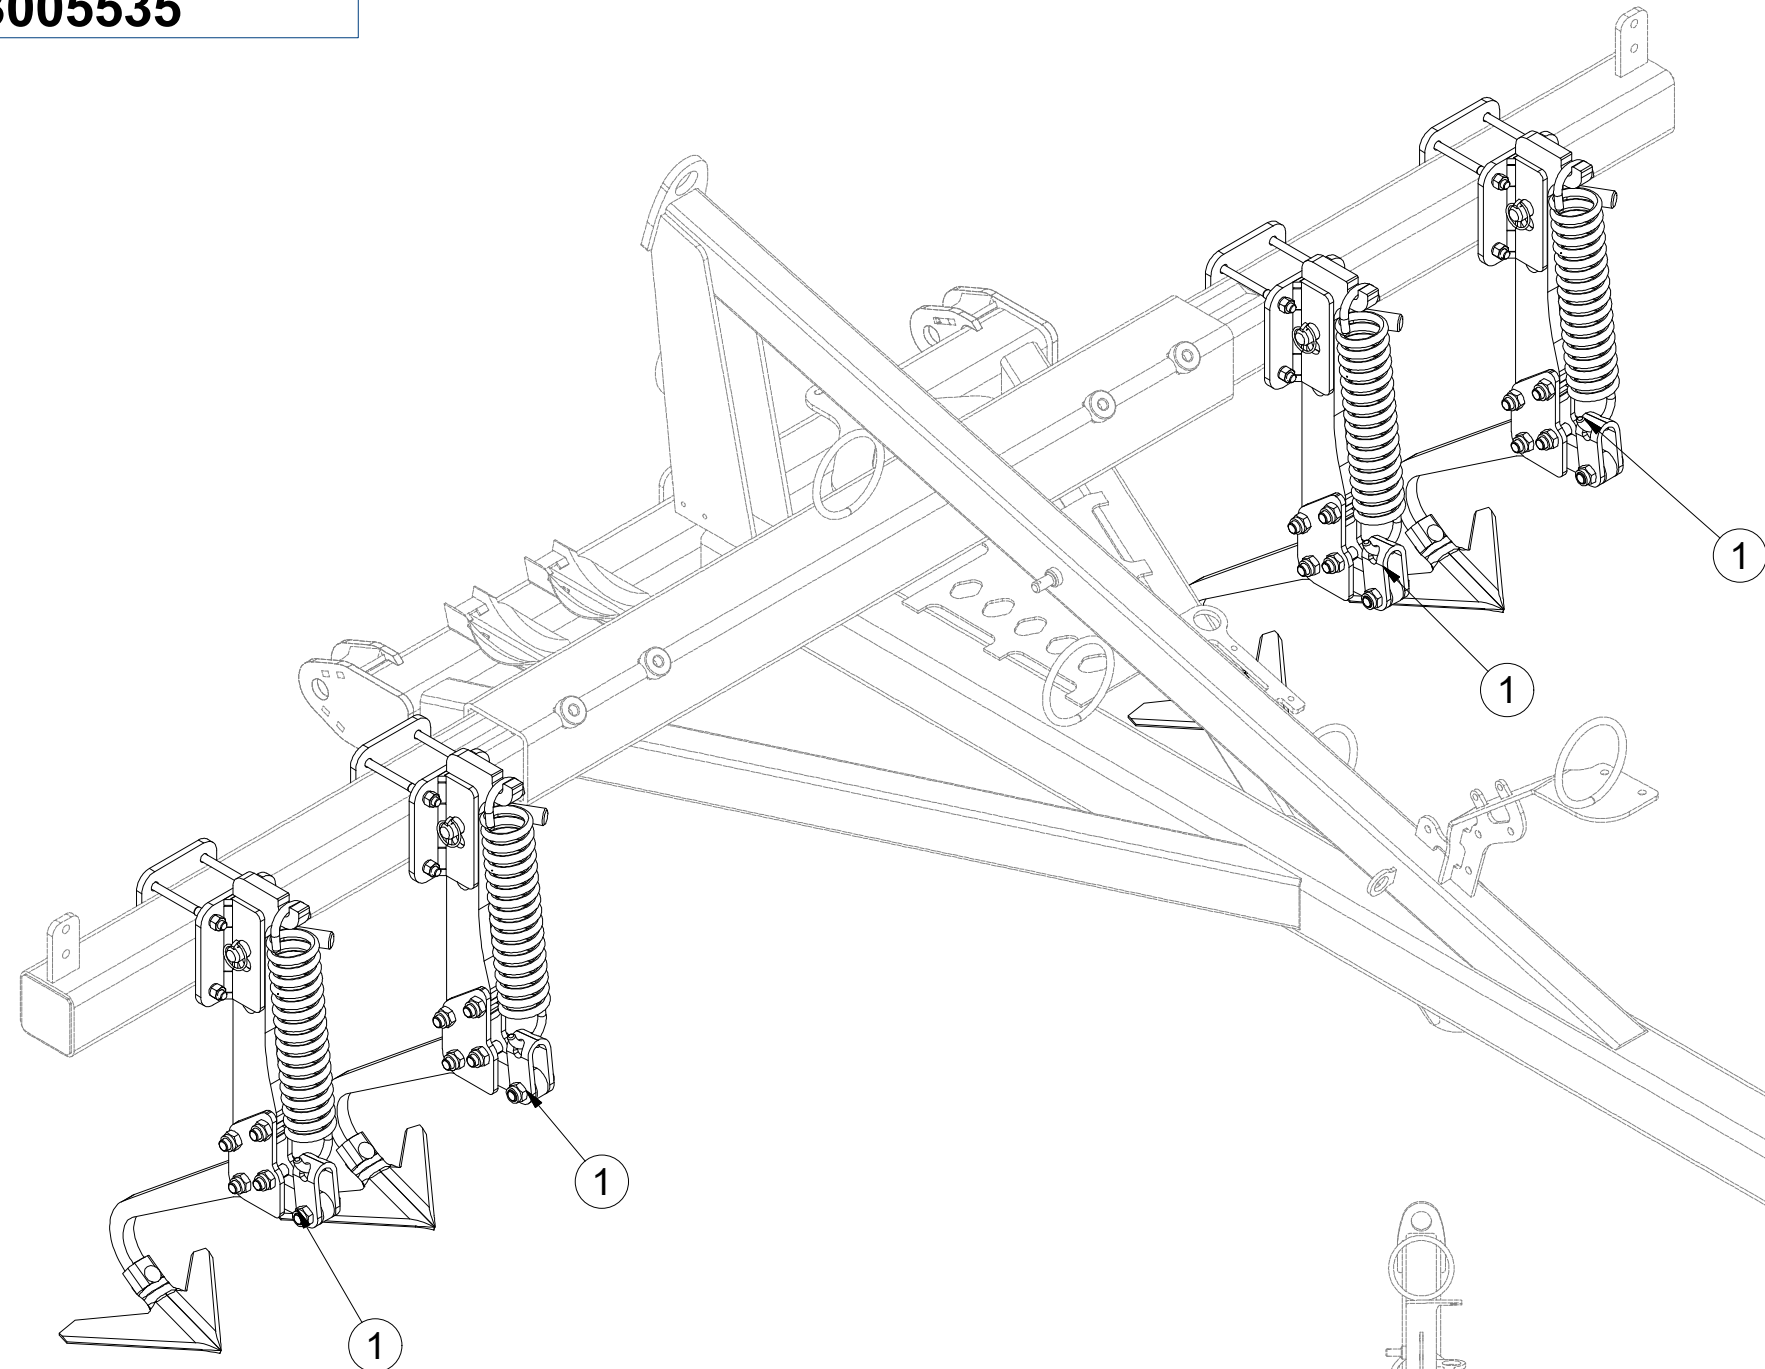

Ⓒ SADA KYPŘIČŮ STOP

Ⓓ SPURENLOCKERERSATZ

Ⓕ KIT DE CULTIVATEURS DE TRACES

Ⓖ SET OF TRACK CULTIVATORS

Ⓡ КОМПЛЕКТ РЫХЛИТЕЛЕЙ КОЛЕИ

Ⓟ ZESTAW SPULCHNIACZY ŚLADÓW

3005535

Pos.	Part Number	Pcs.
1	4013092	4
2	4005583	4
3	4009468	4
4	m08885	4
5	m10454	4
15	m05946	16
20	m01305	16
30	m03988	16