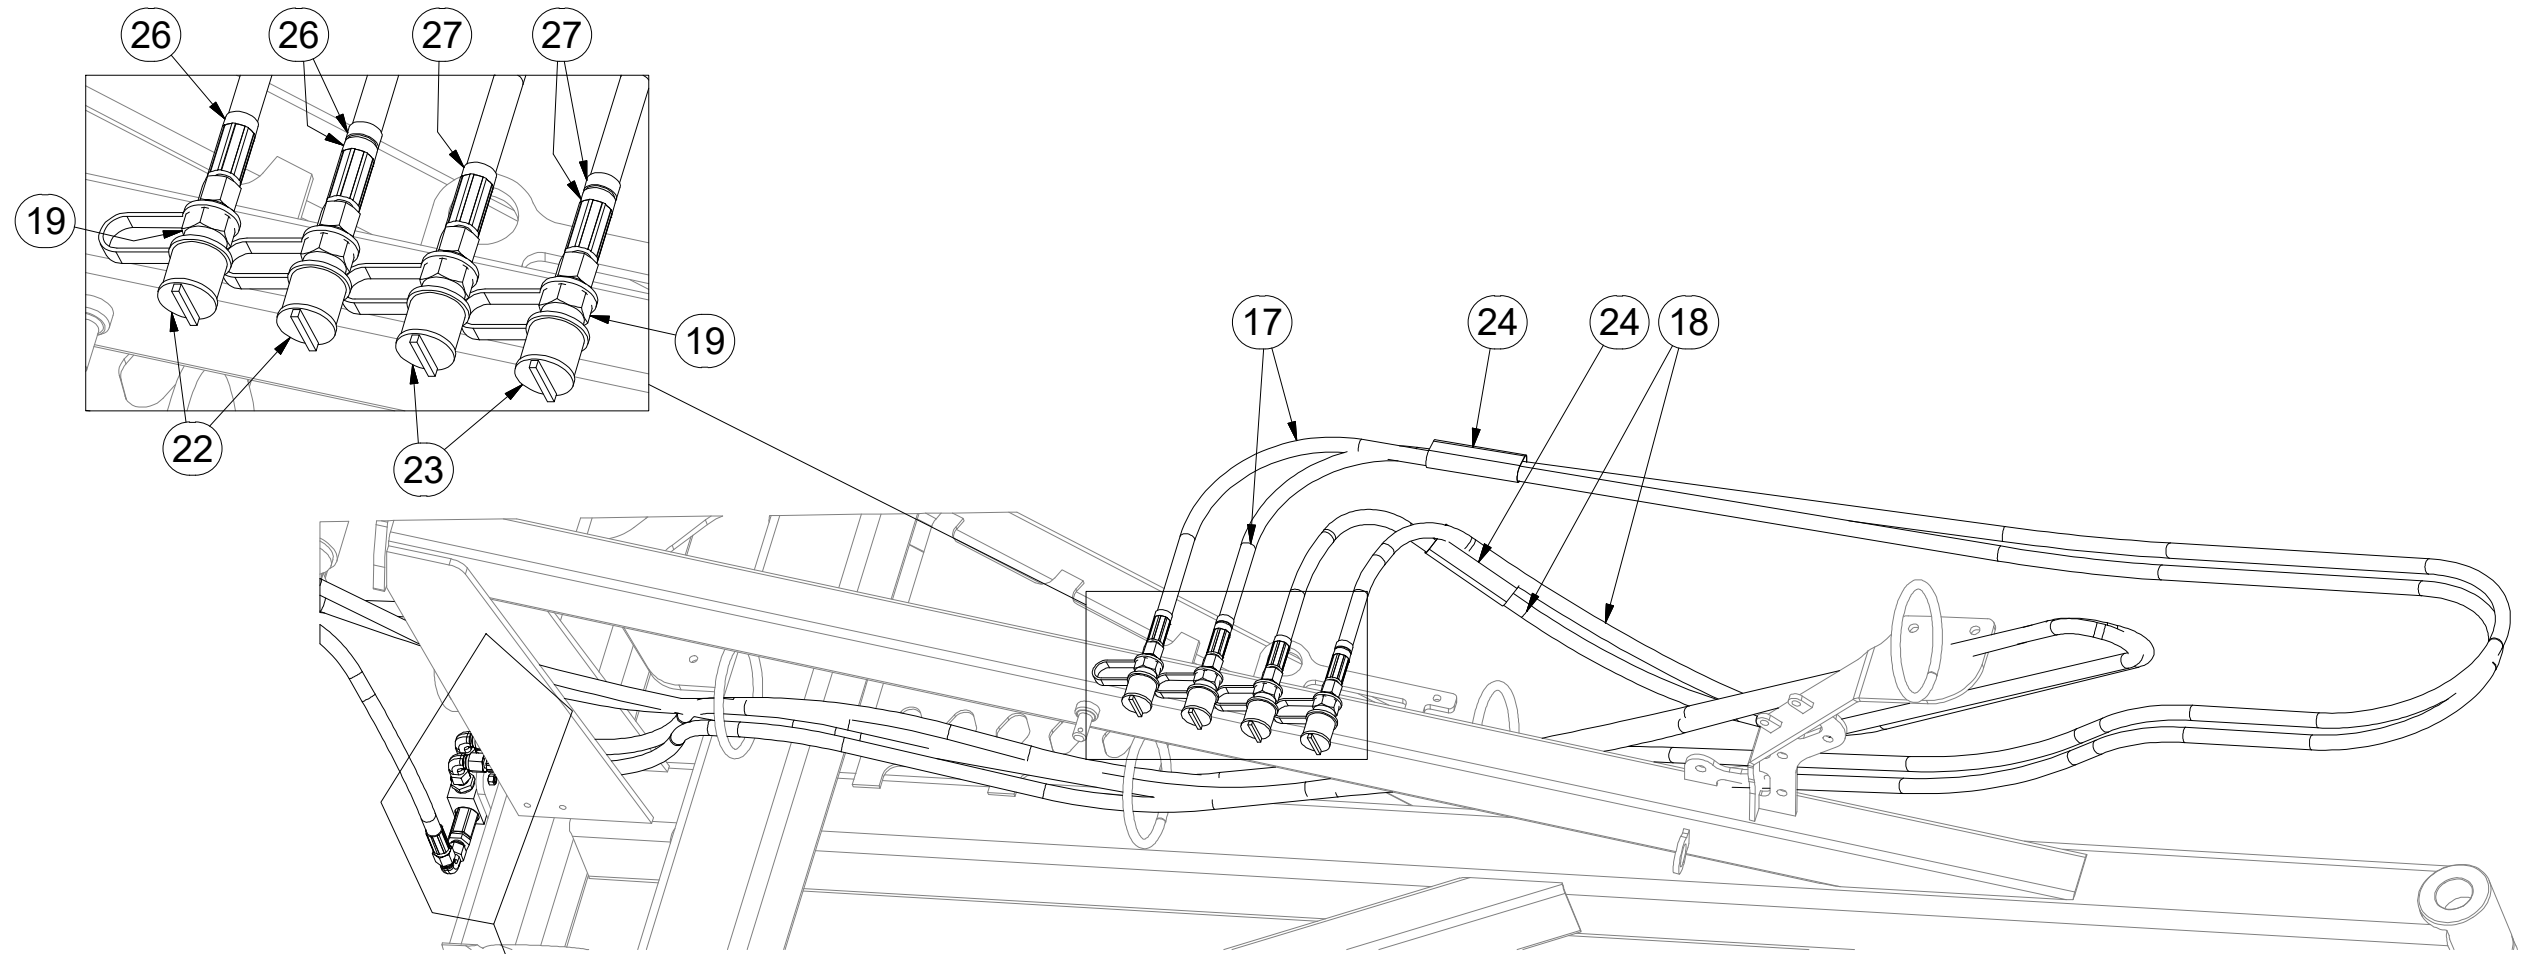

ⒸZ HYDRAULIKA STROJE

Ⓓ HYDRAULIK DER MASCHINE

Ⓕ HYDRAULIQUE DE LA MACHINE

ⒼB MACHINE HYDRAULICS

Ⓔ RU ГИДРАВЛИКА МАШИНЫ

Ⓐ PL HYDRAULIKA MASZYNY

m11151

Pos.	Part Number	Pcs.
1	m06673	1
2	m06528	4
4	m06803	8
13	m03713	4
17	m04087	2
18	m09431	2
19	m03849	4
22	m04022	2
23	m04023	2
24	m11183	2
25	m10780	2
26	m11294	12
27	m11289	9
53	m05561	1
60	m05560	1