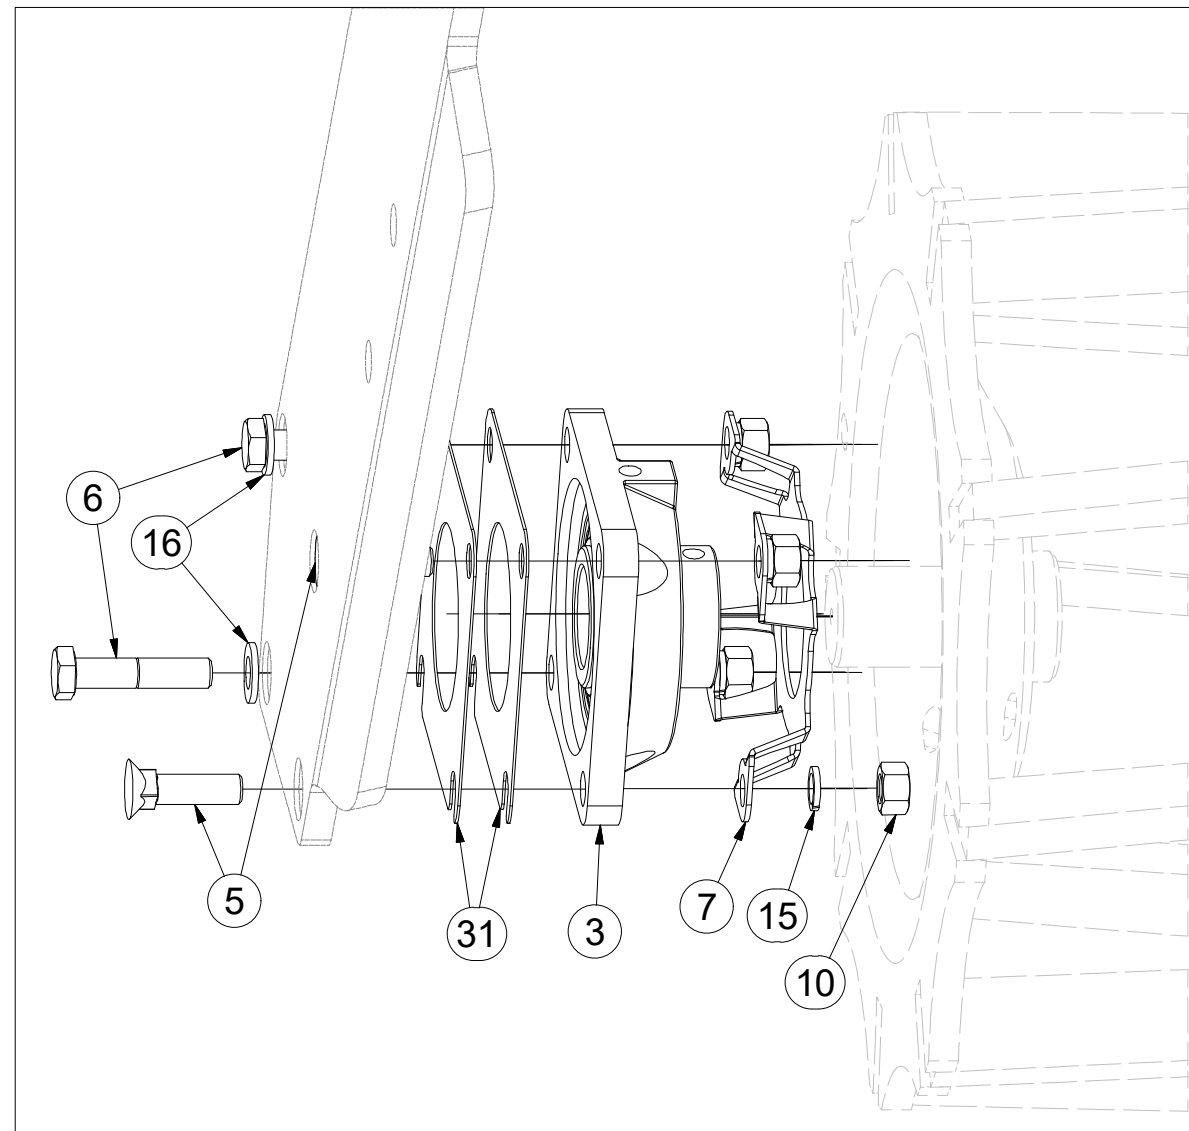

ⒸZ SADA PŘEDNÍCH VÁLCŮ

Ⓓ SATZ VORDERE WALZEN

Ⓕ KIT DE ROULEAUX AVANT

ⒸB SET OF FRONT ROLLERS

Ⓔ КОМПЛЕКТ ПЕРЕДНИХ КАТКОВ

Ⓐ ZESTAW PRZEDNICH WAŁÓW

3008667

Pos.	Part Number	Pcs.
1	2000539	1
2	2000591	2
3	m15625	6
5	m03519	20
6	m04412	4
7	4014034	6
10	m01305	24
15	m03988	24
16	m01214	4
20	m15888	6
31	4016809	12