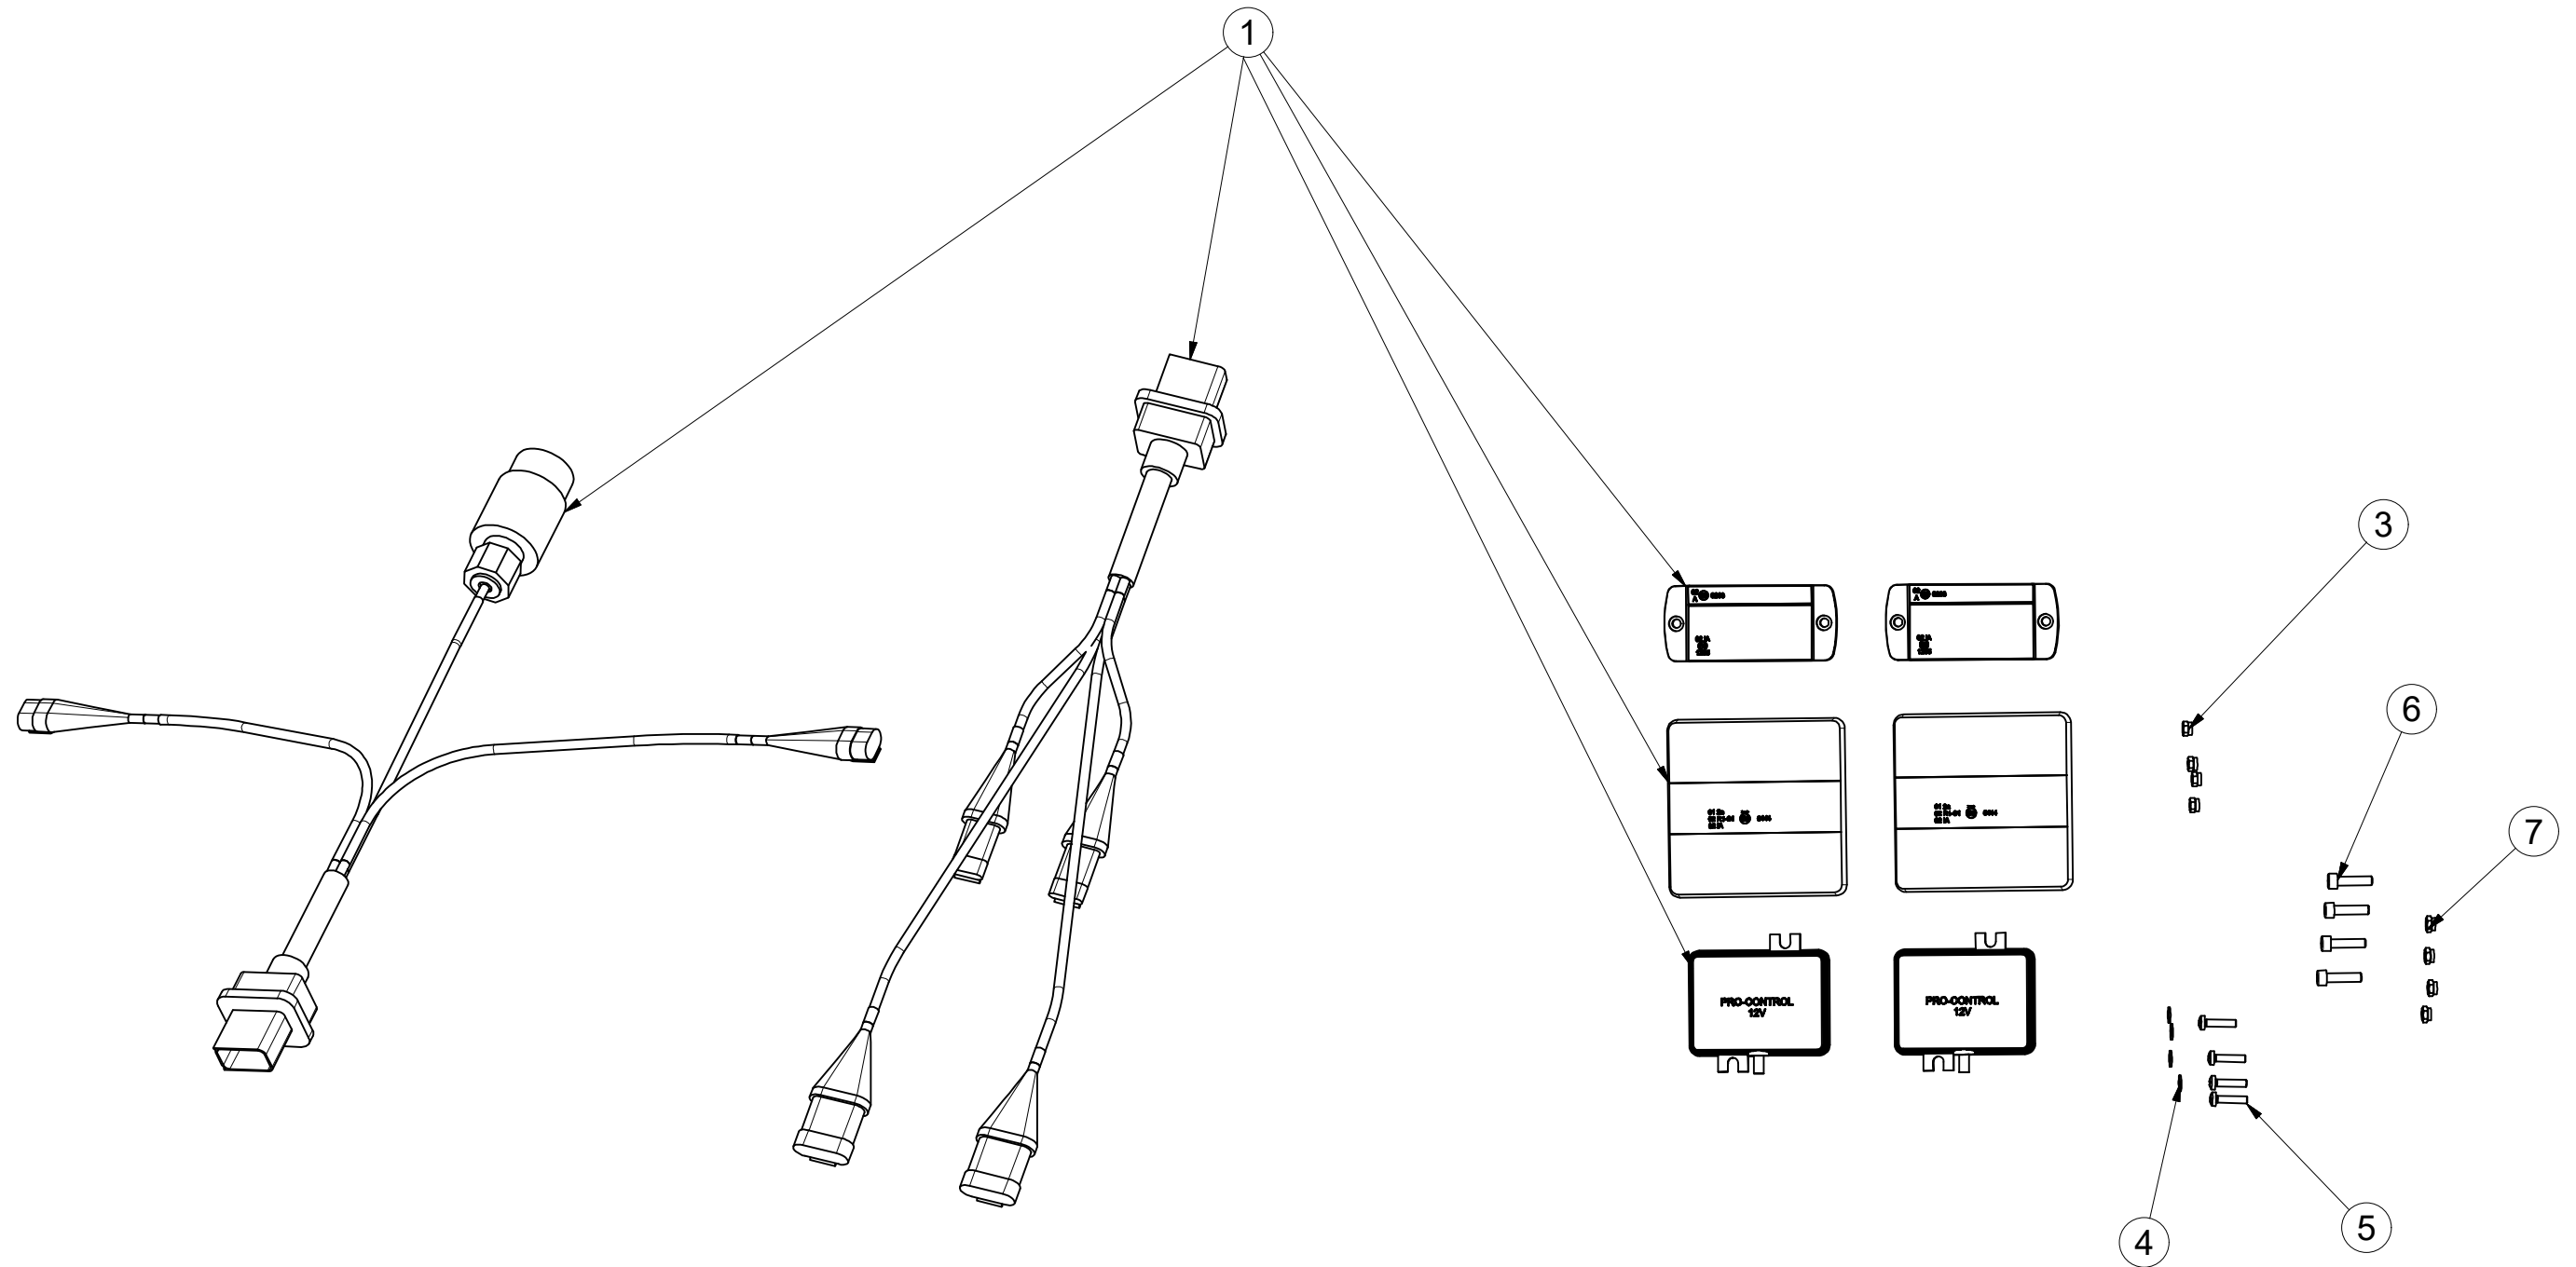

Ⓒ SVĚTELNÁ SADA

Ⓓ LEUCHTENSATZ

Ⓕ KIT LUMINEUX

Ⓖ LIGHTING SET

Ⓡ ОСВЕТИТЕЛЬНЫЙ КОМПЛЕКТ

Ⓟ ZESTAW OŚWIETLENIA

3008454

Pos.	Part Number	Pcs.
1	m15240	1
3	m05562	4
4	m05597	4
5	m15790	4
6	m10591	4
7	m06236	4
30	m05566	50