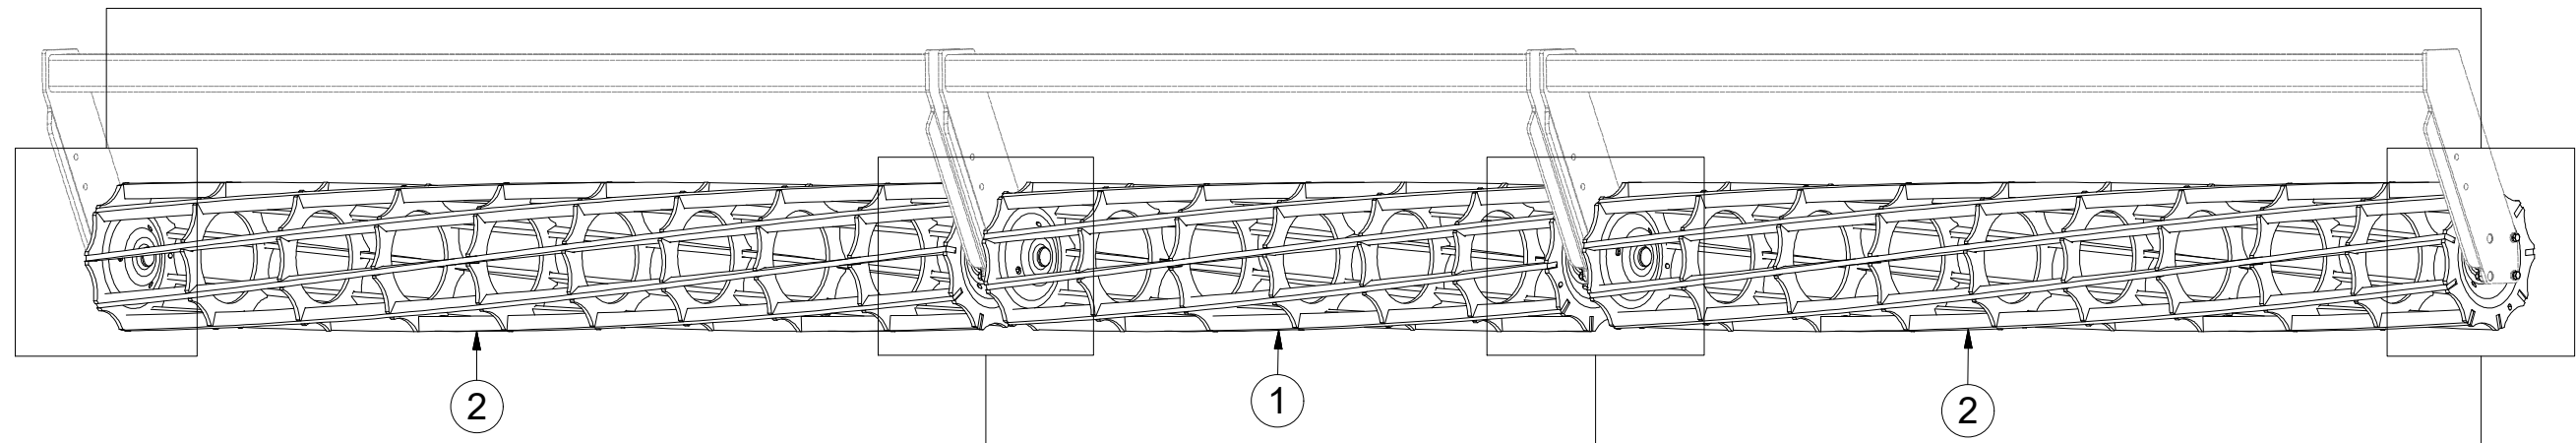

Ⓕ KIT DE ROULEAUX AVANT

ⒸB SET OF FRONT ROLLERS

Ⓔ КОМПЛЕКТ ПЕРЕДНИХ КАТКОВ

Ⓐ ZESTAW PRZEDNICH WAŁÓW

3008667

Pos.	Part Number	Pcs.
1	2000539	1
2	2000591	2
3	m15625	6
5	m03519	20
6	m04412	4
7	4014034	6
10	m01305	24
15	m03988	24
16	m01214	4
20	m15888	6
31	4016809	12