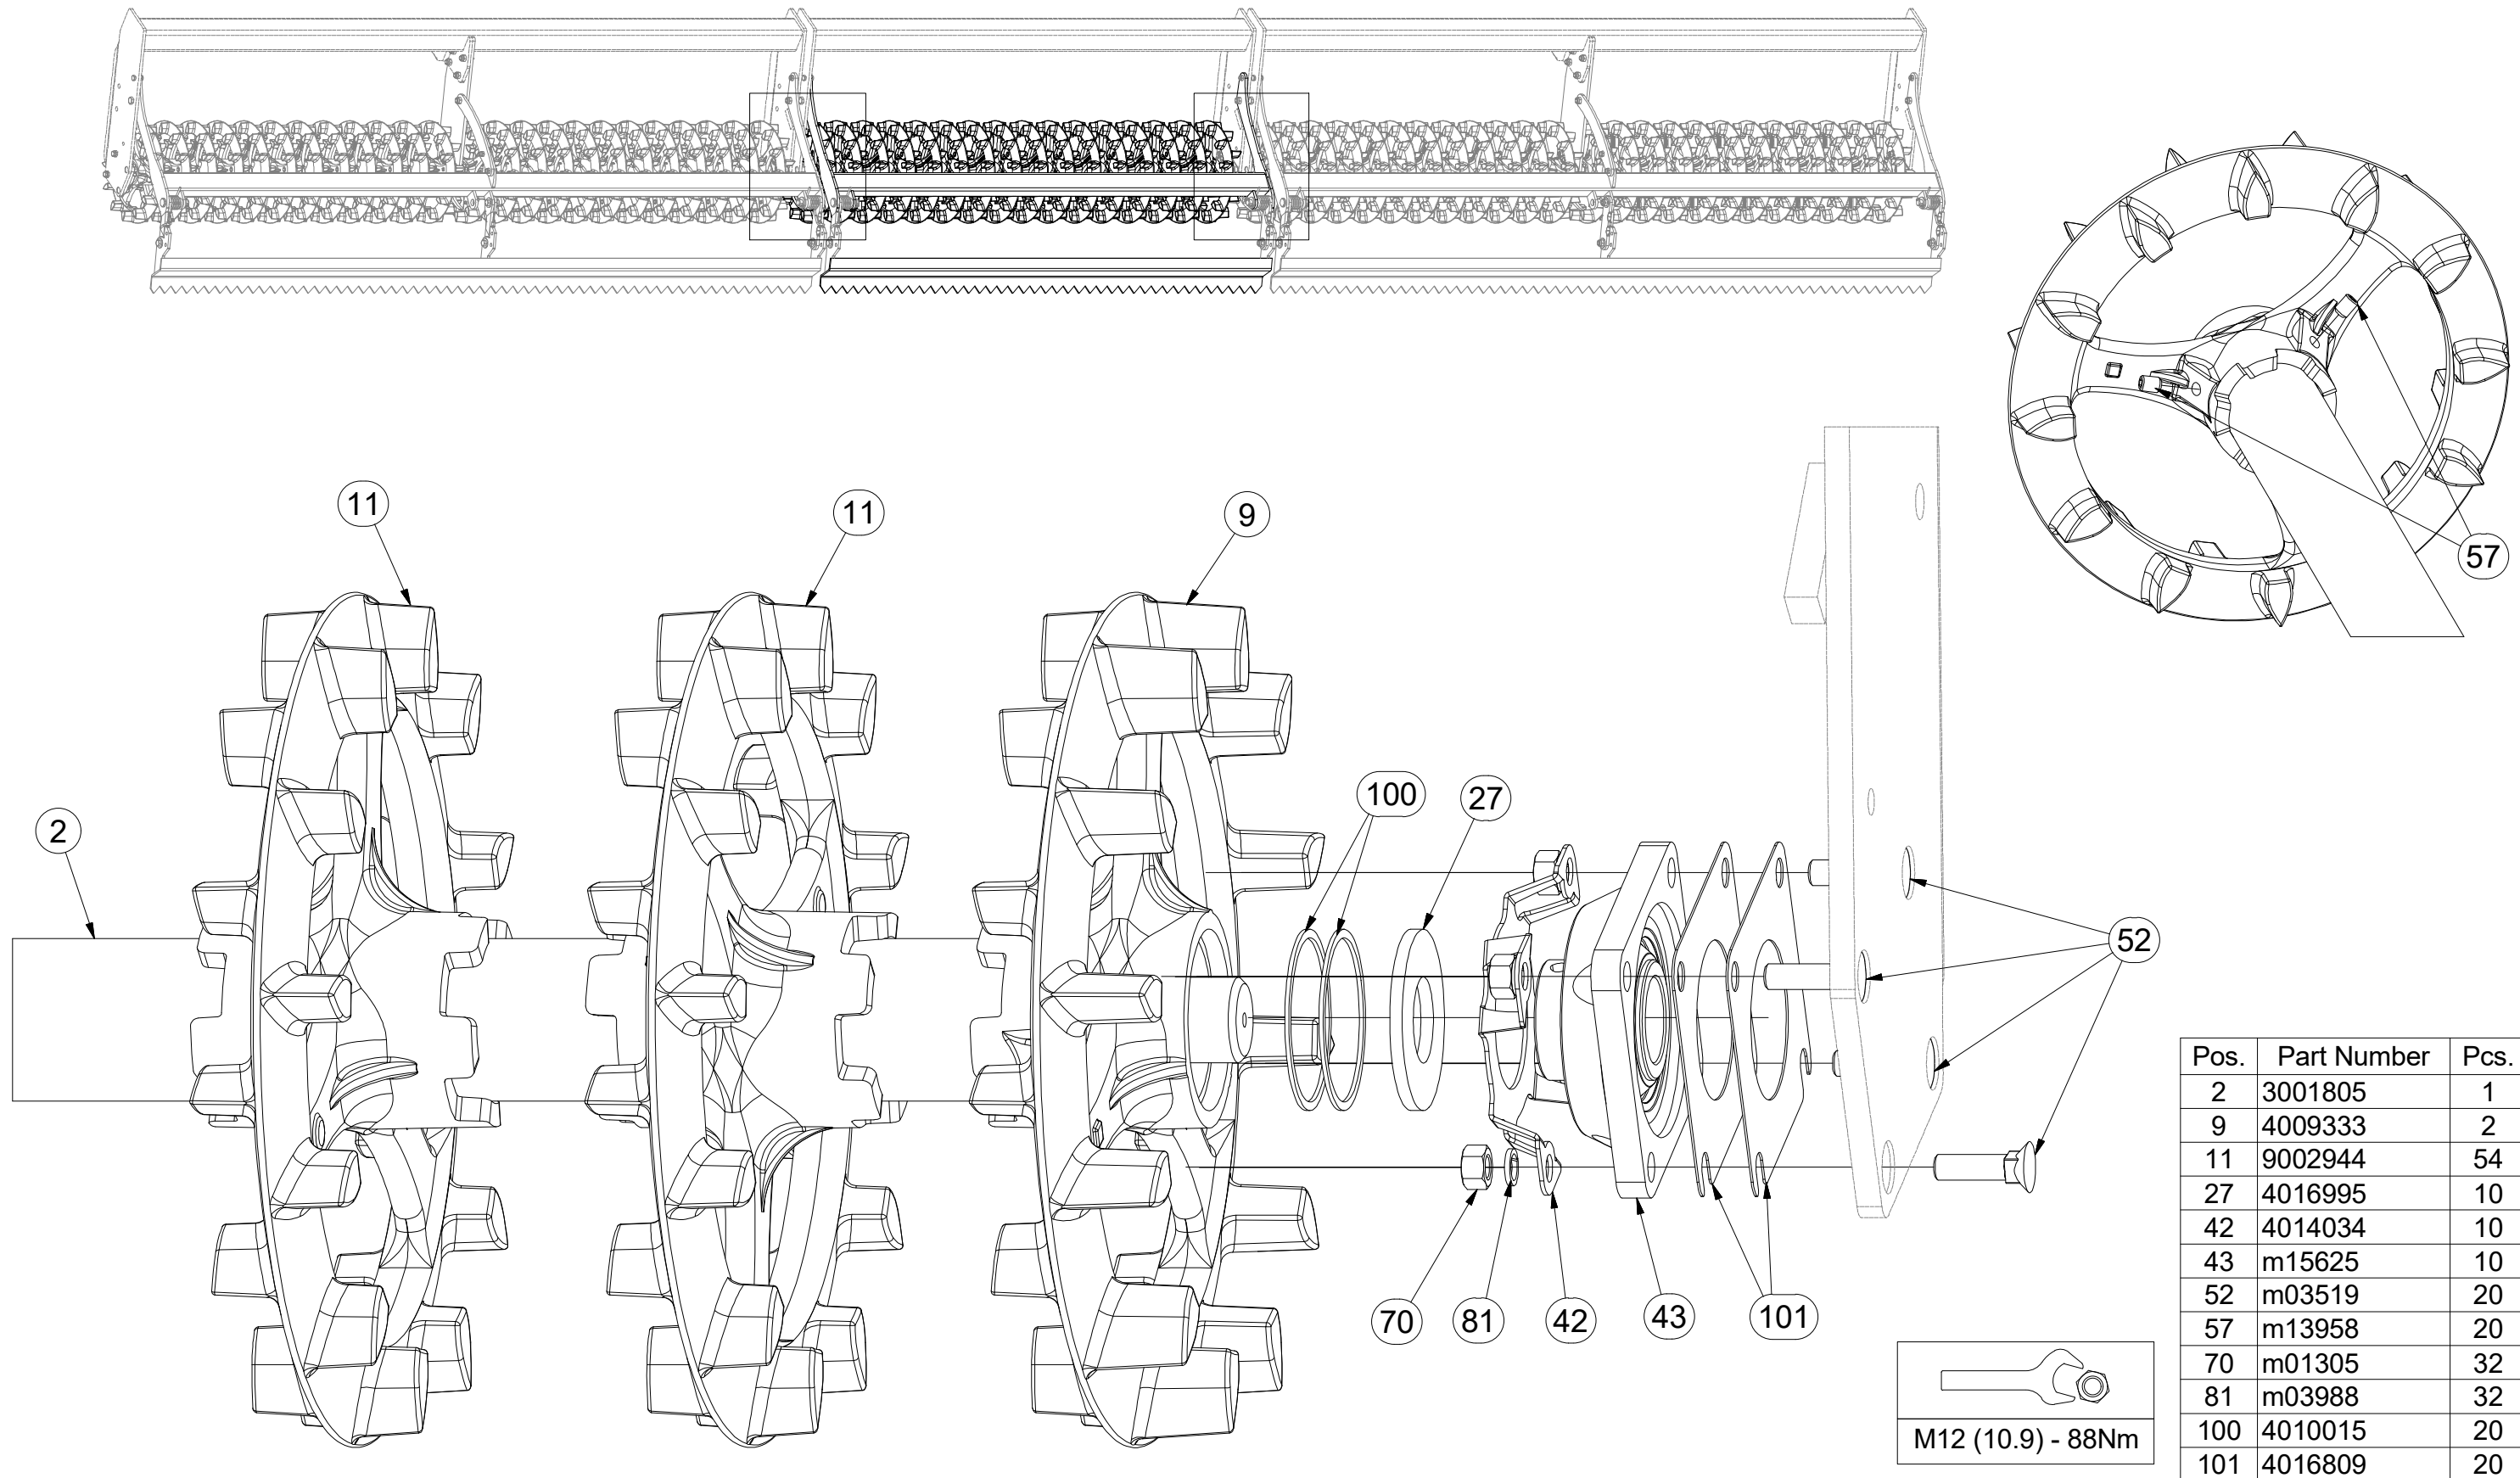

CZ SADA ZADNÍCH VÁLČŮ
D SATZ HINTERE WALZEN
F KIT DE ROULEAUX ARRIÈRE

GB SET OF REAR ROLLERS
RU КОМПЛЕКТ ЗАДНИХ КАТКОВ
PL ZESTAW TYLNYCH WAŁÓW

3008668

Pos.	Part Number	Pcs.
2	3001805	1
9	4009333	2
11	9002944	54
27	4016995	10
42	4014034	10
43	m15625	10
52	m03519	20
57	m13958	20
70	m01305	32
81	m03988	32
100	4010015	20
101	4016809	20