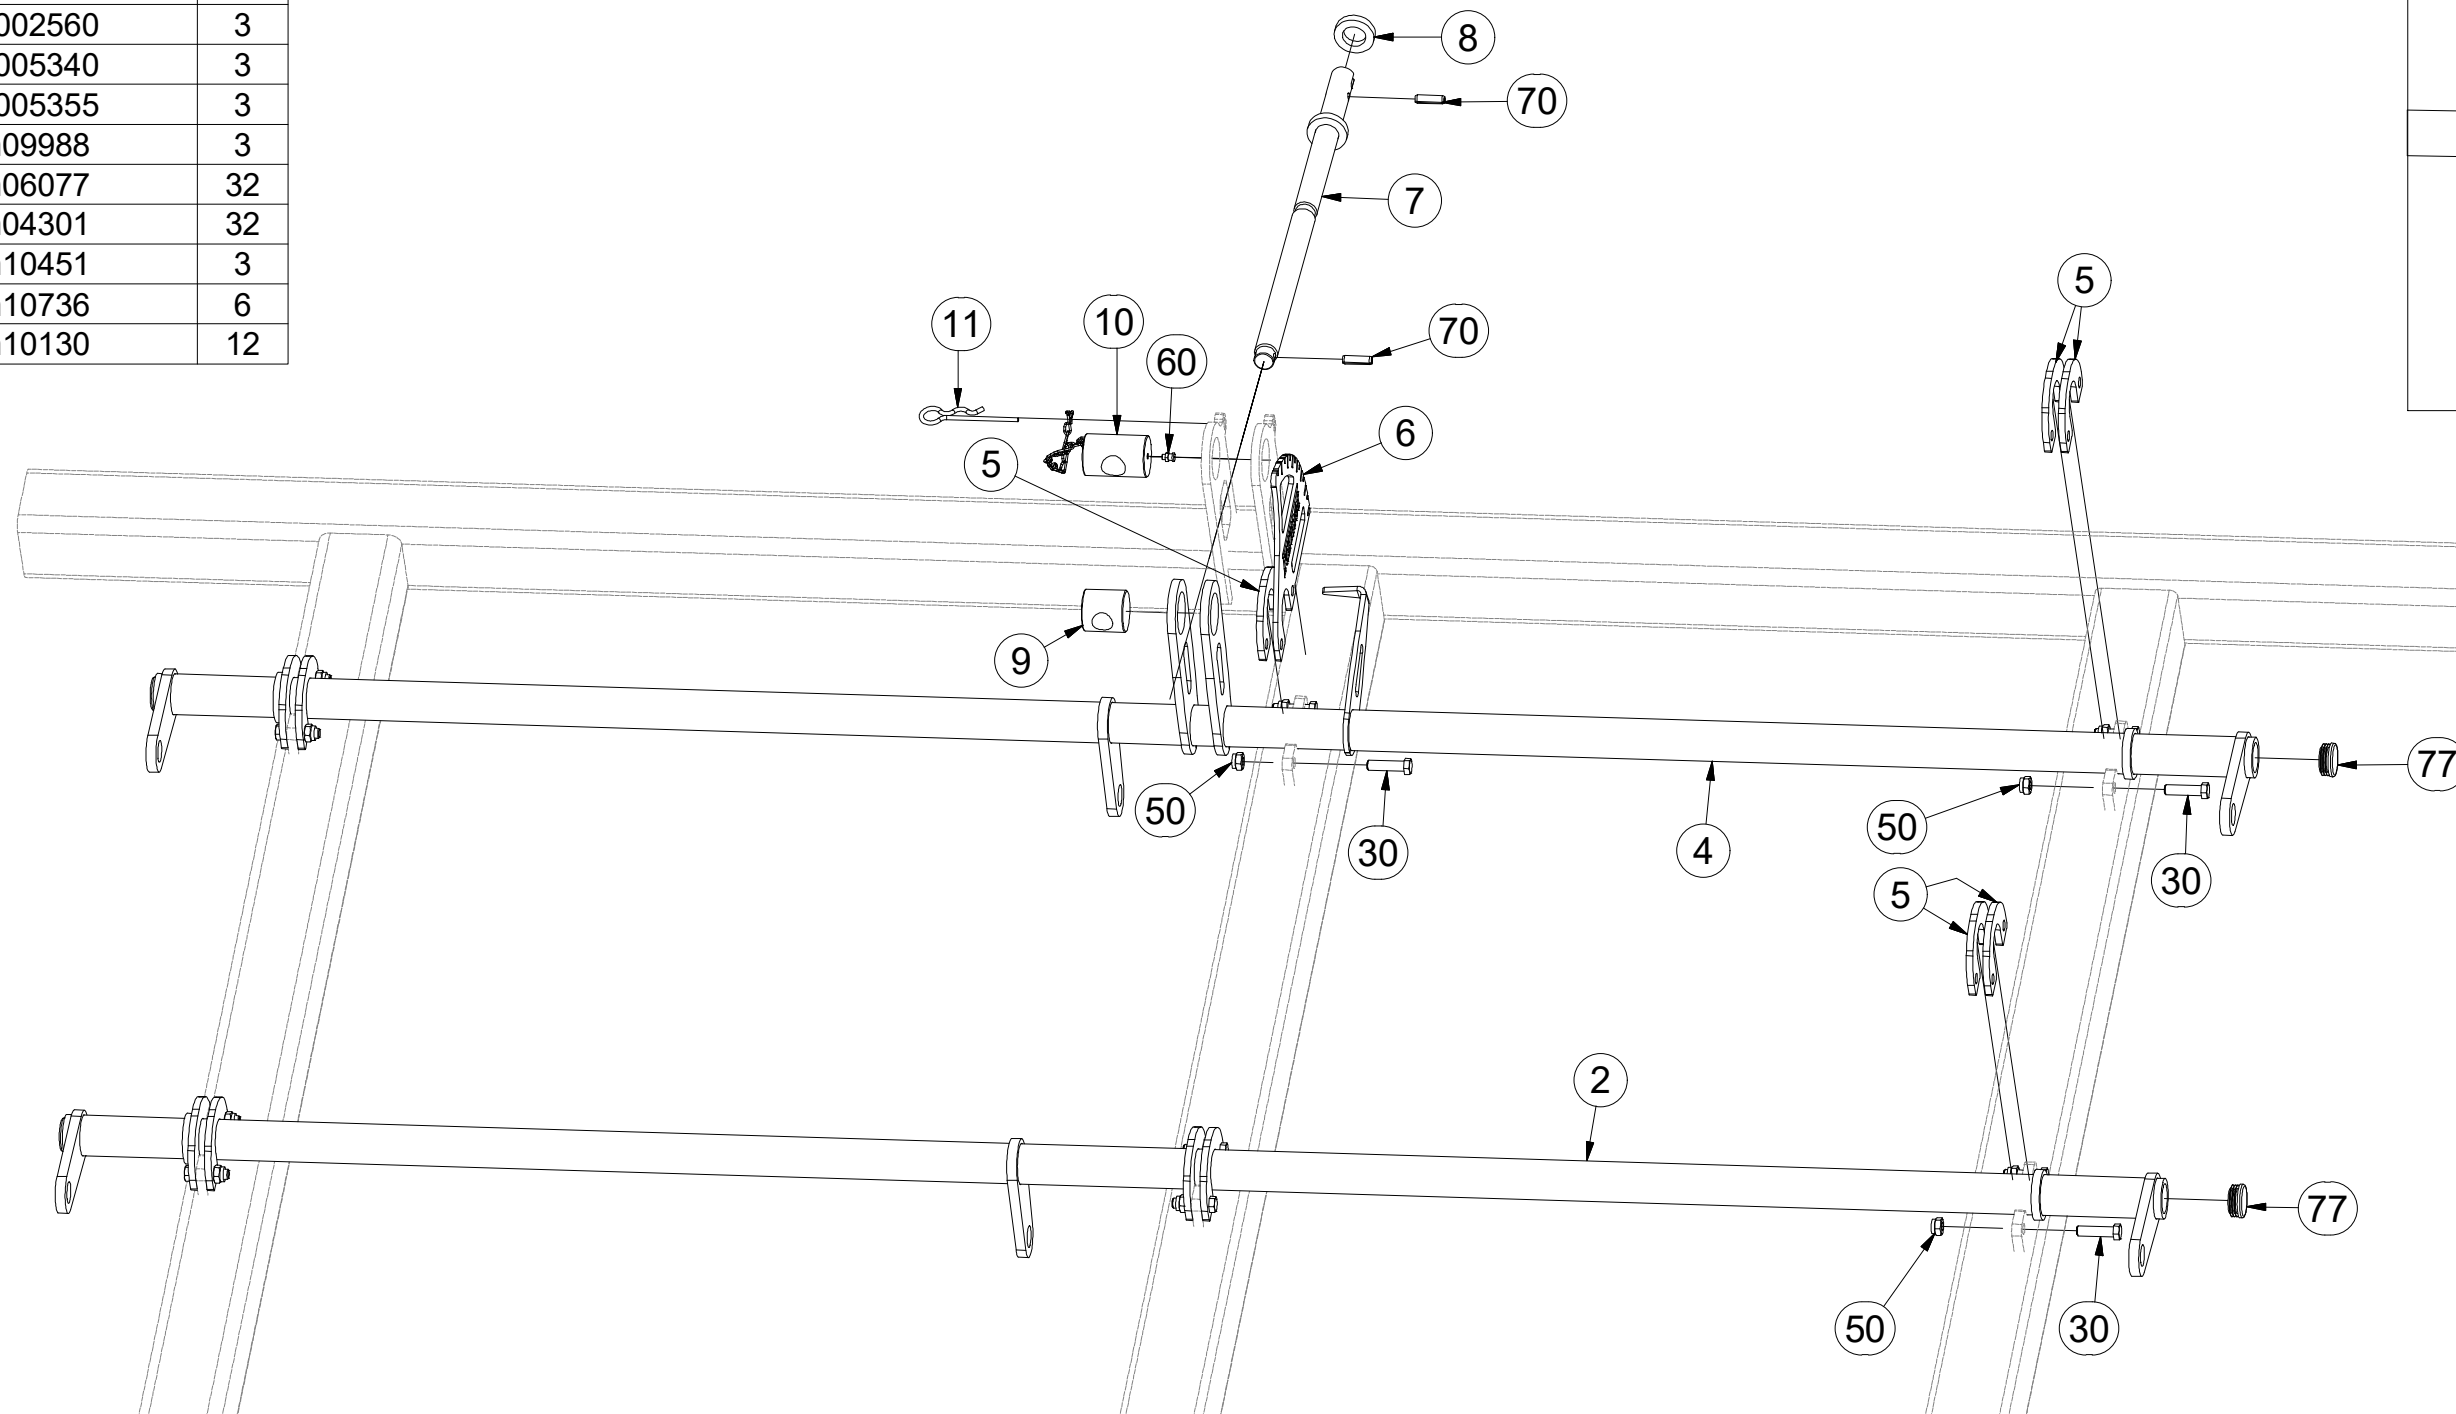

ⒸZ SADA OVLÁDÁNÍ RADLIC

Ⓓ STEUERSATZ PFLUGSCHAREN

Ⓕ KIT DE COMMANDE DES SOCS

ⒸB SET OF PLOUGHSHARE CONTROL

ⒸU КОМПЛЕКТ УПРАВЛЕНИЯ ЛАП

ⒸL ZESTAW STEROWANIA RADLICAMI

3006129

Pos.	Part Number	Pcs.
2	3002863	2
4	3002864	2
5	4005332	29
6	4005335	3
7	4007654	3
8	9002560	3
9	4005340	3
10	4005355	3
11	m09988	3
30	m06077	32
50	m04301	32
60	m10451	3
70	m10736	6
77	m10130	12