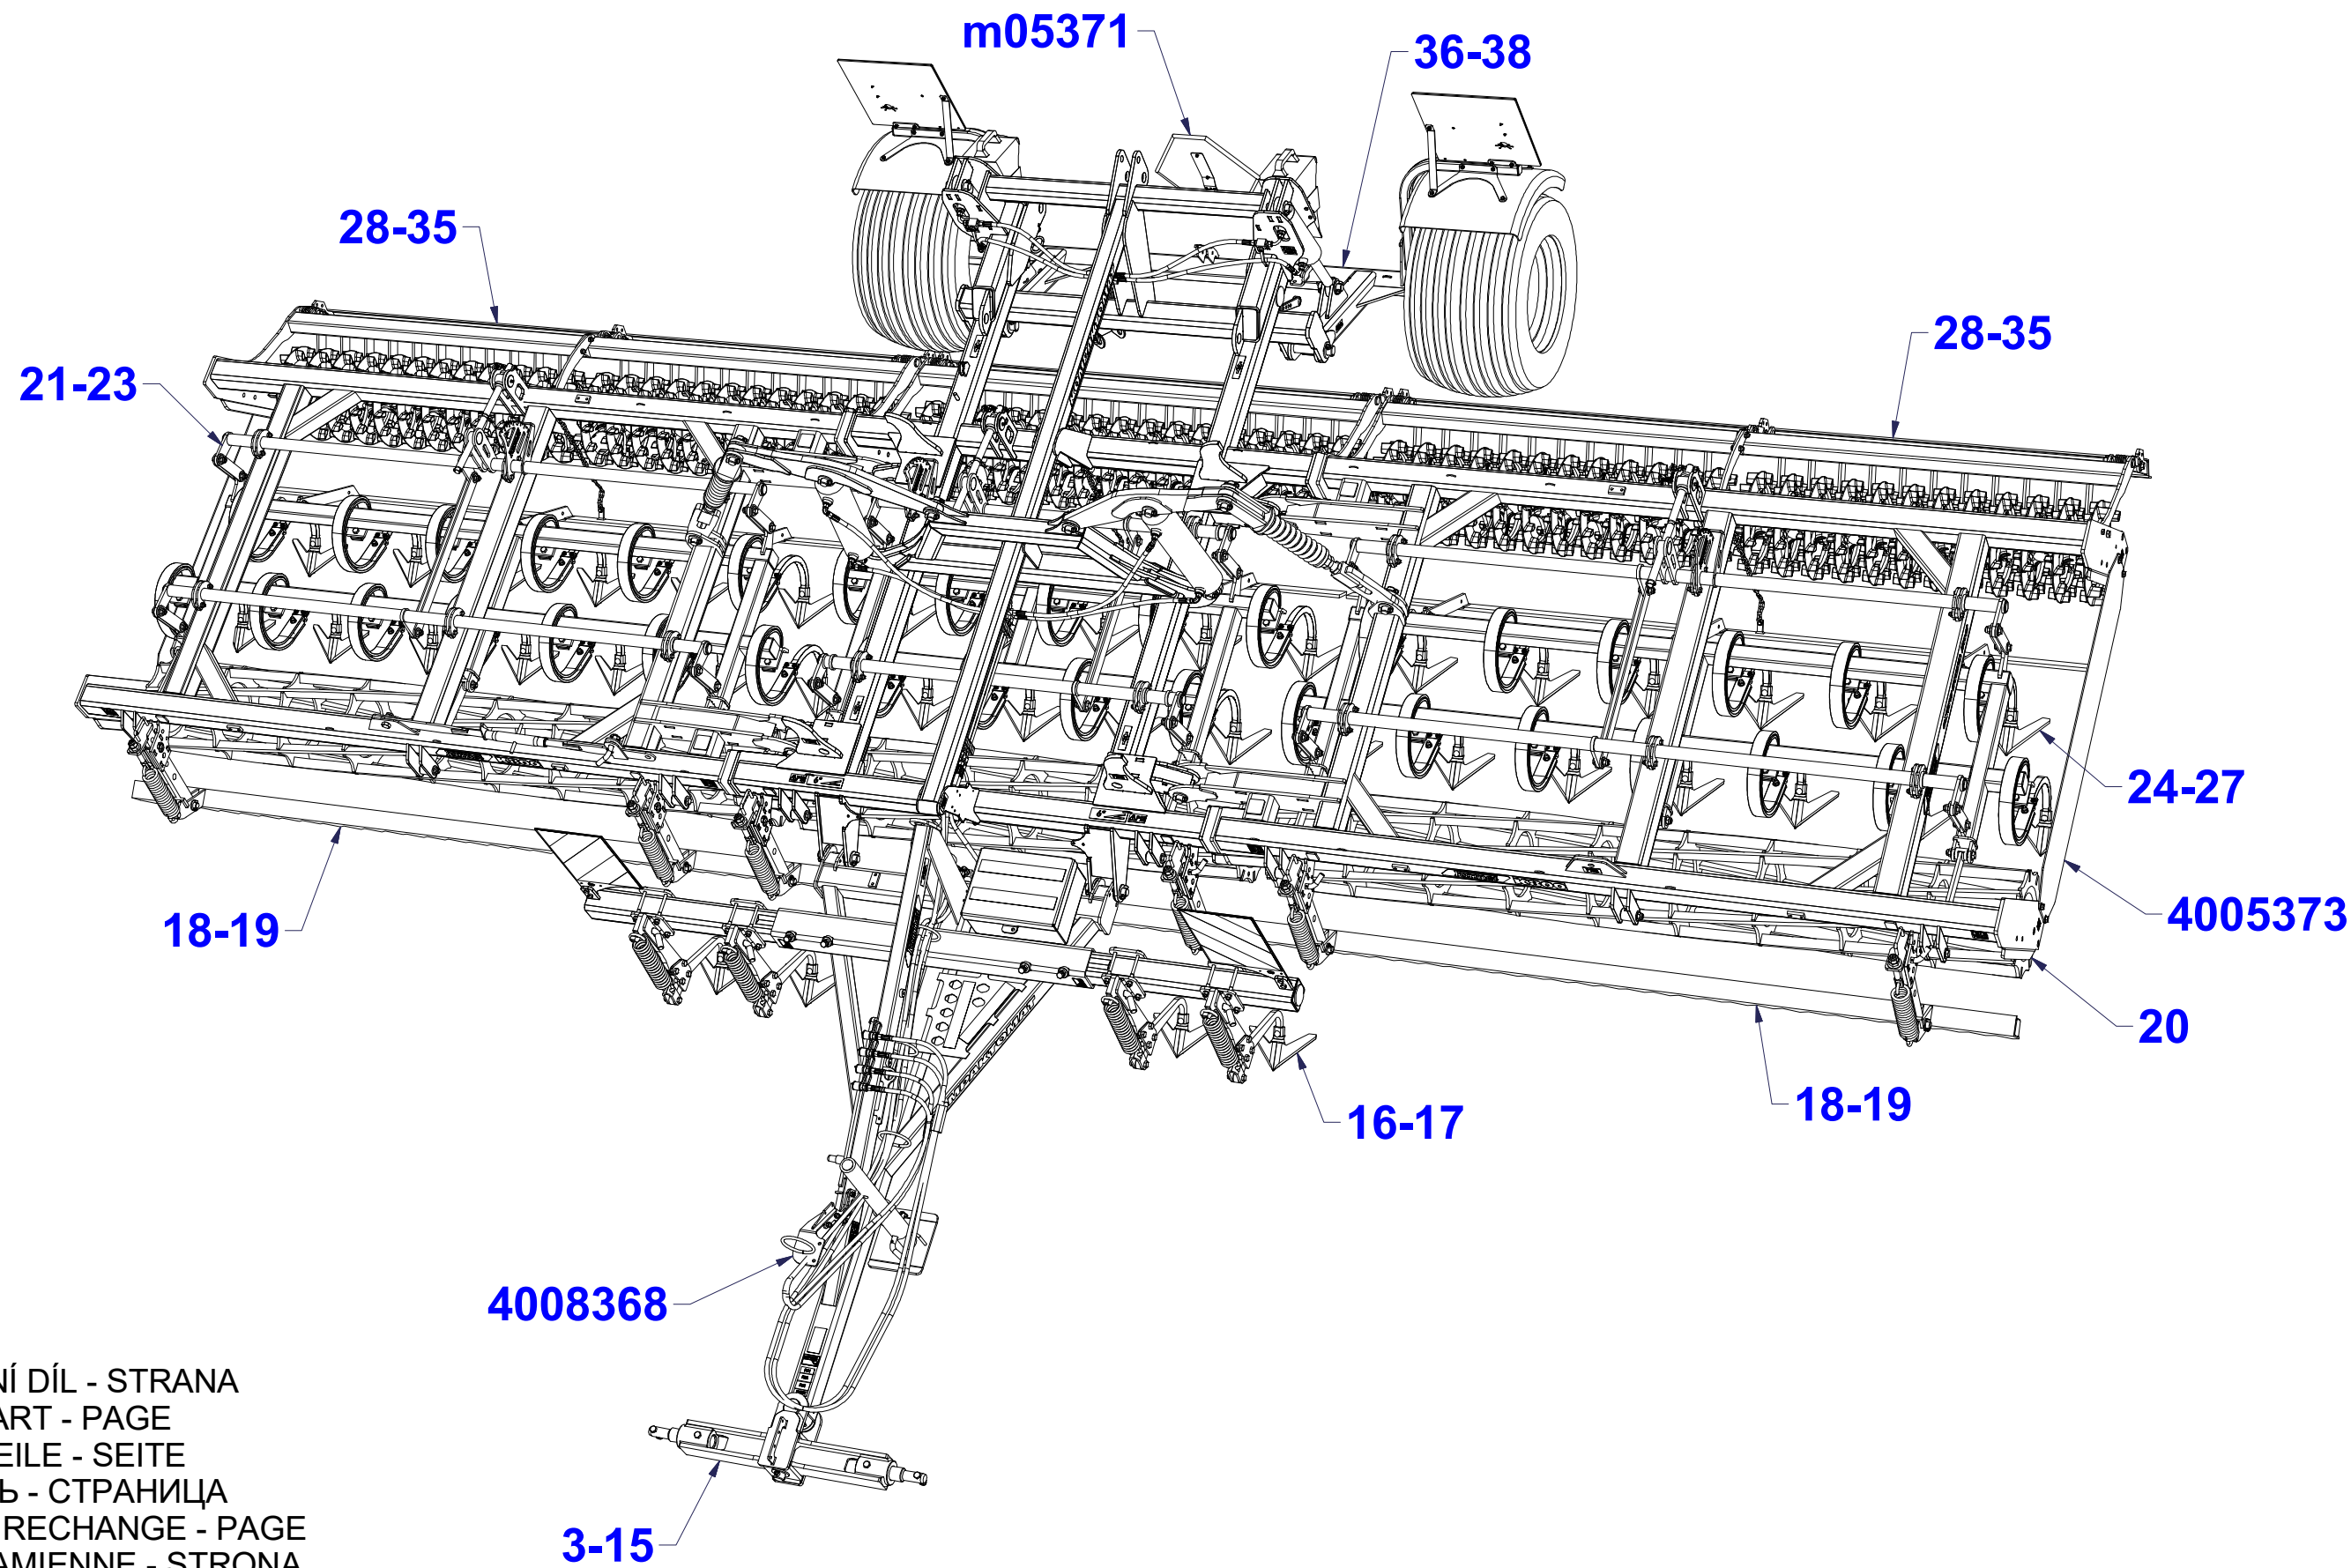

Ⓒ POLOTOVAR STROJE

Ⓓ MASCHINEN-HALBFABRIKAT

Ⓕ MACHINE - SEMI-PRODUIT

Ⓖ SEMIFINISHED MACHINE

Ⓡ ПОЛУФАБРИКАТ МАШИНЫ

Ⓟ PÓLFABRYKAT MASZYNY

3007966

Pos.	Part Number	Pcs.
1	6000462	1
2	6000465	1
3	6000466	1
4	1000094	1
12	4004460	2
30	m11151	1
31	m11542	1
50	m02579	4
150	m11099	18