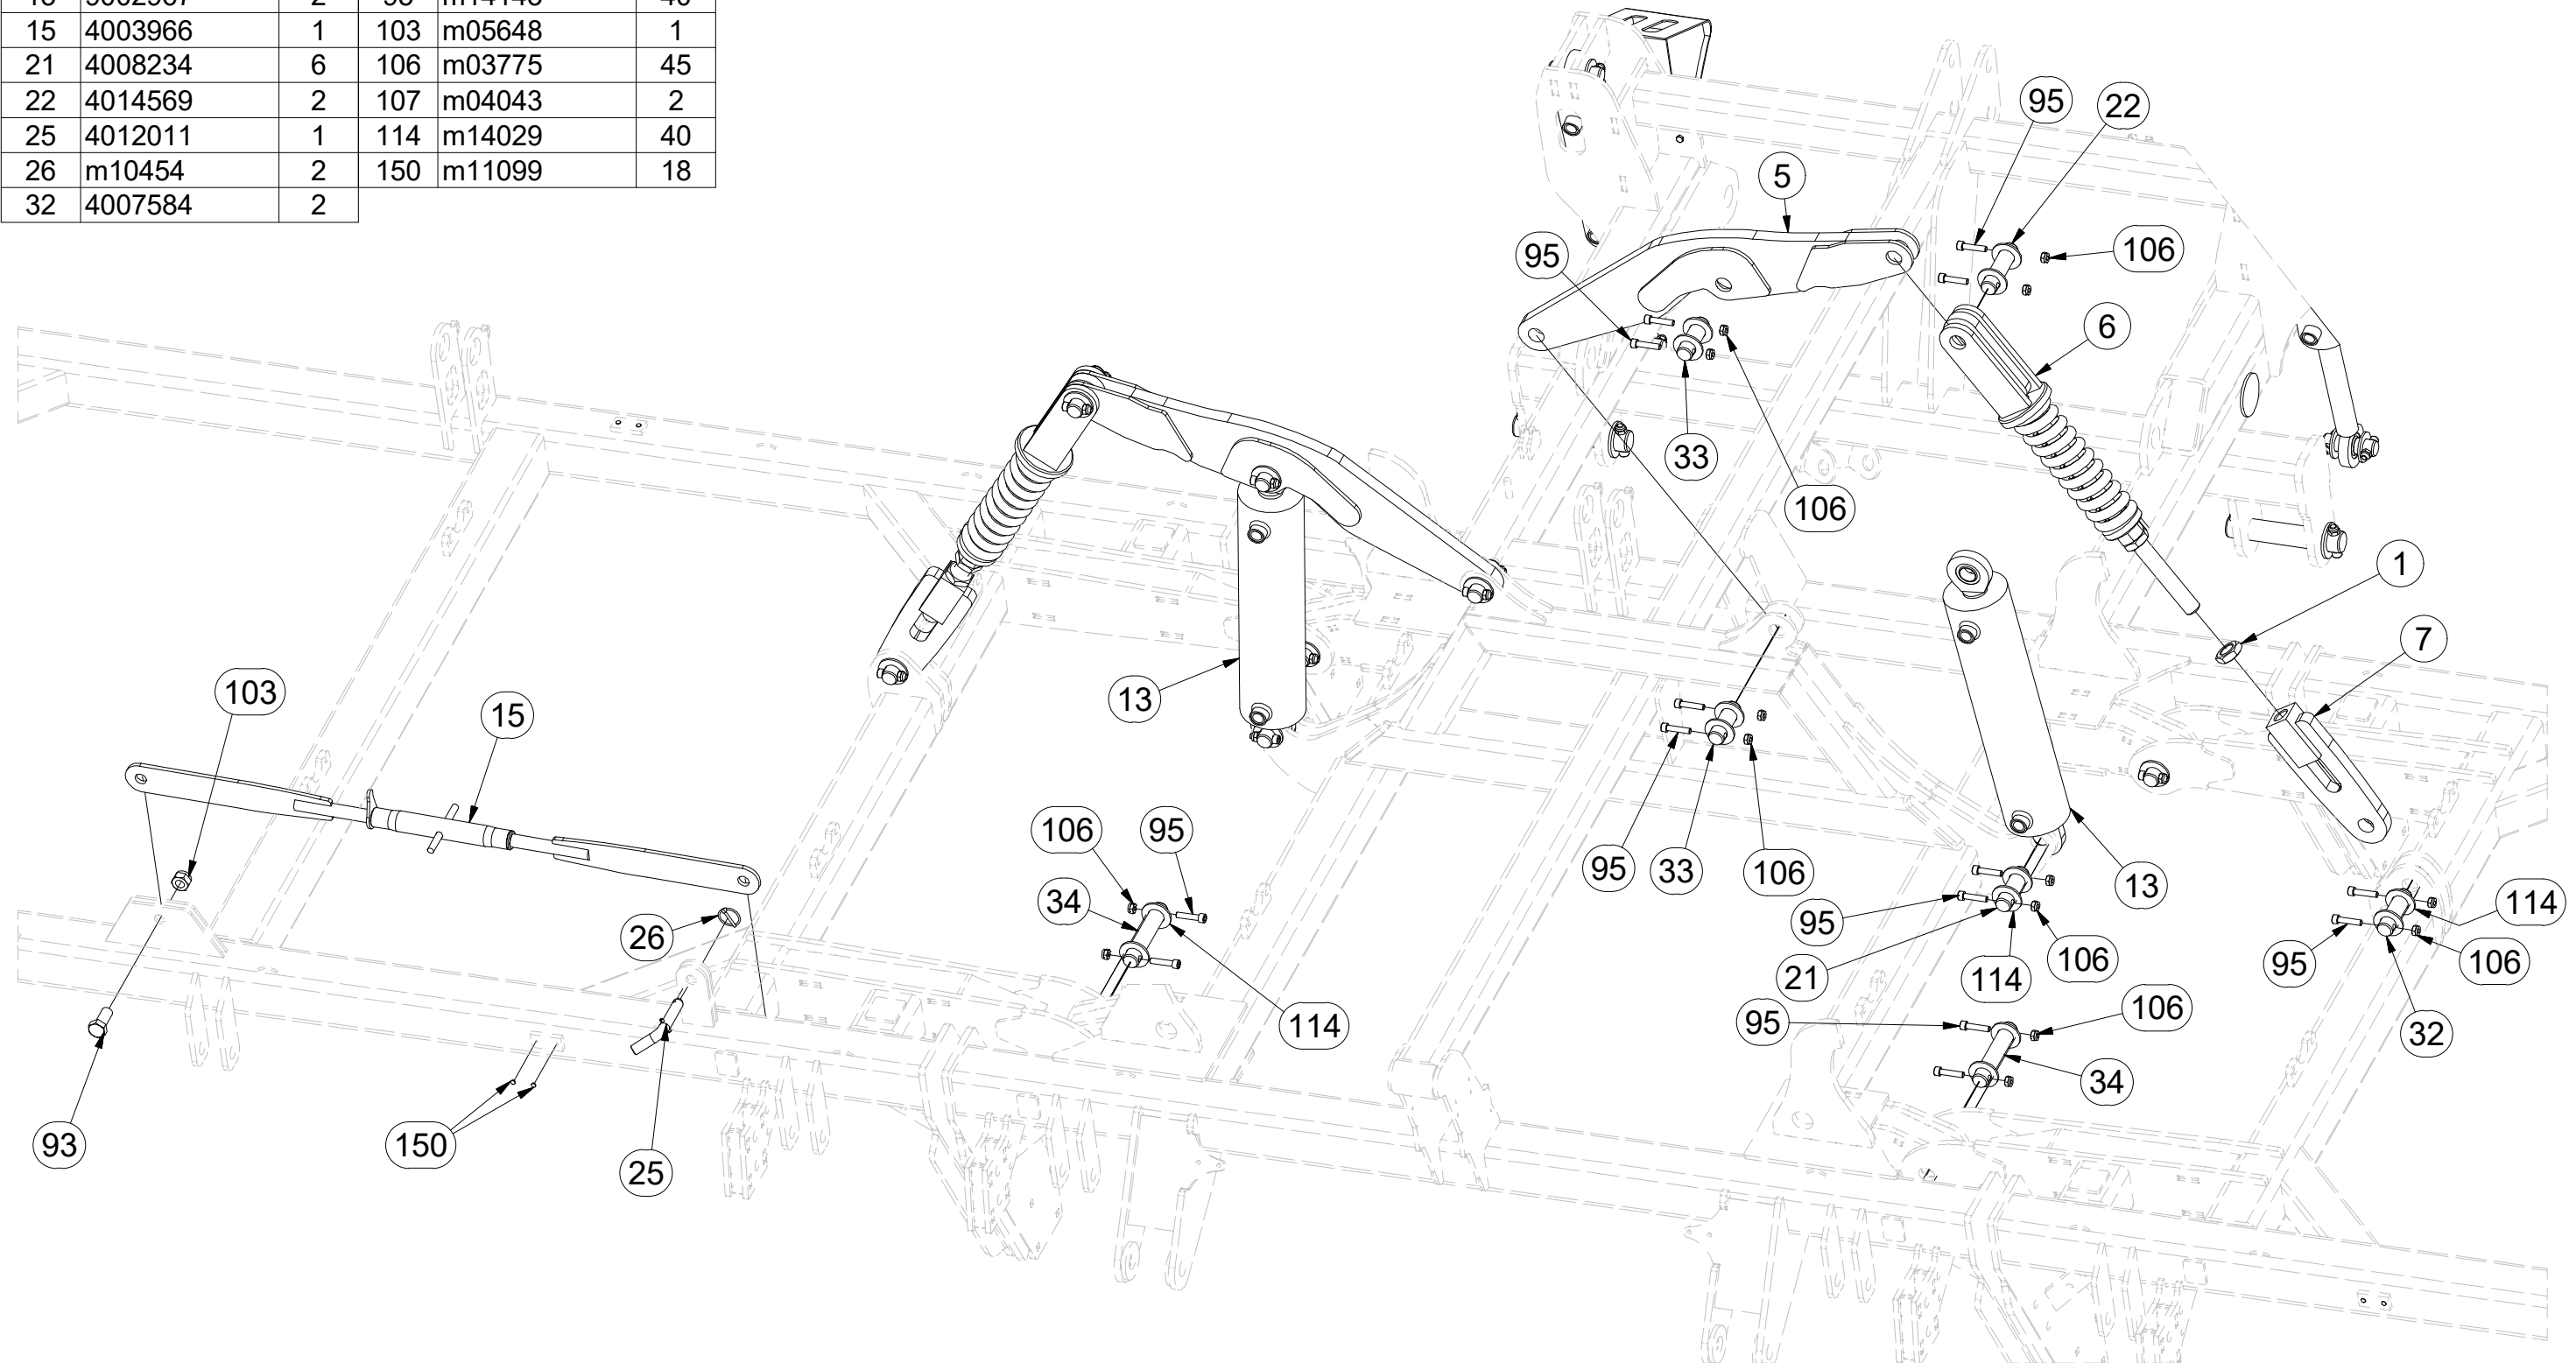

☉ POLOTOVAR STROJE

☉ MASCHINEN-HALBFABRIKAT

☉ MACHINE - SEMI-PRODUIT

☉ SEMIFINISHED MACHINE

☉ ПОЛУФАБРИКАТ МАШИНЫ

☉ PÓLFABRYKAT MASZYNY

3007966

Pos.	Part Number	Pcs.	Pos.	Part Number	Pcs.
5	3002837	2	33	4007640	4
6	4005363	2	34	4007641	4
7	4005366	2	93	m04241	1
13	9002967	2	95	m14143	40
15	4003966	1	103	m05648	1
21	4008234	6	106	m03775	45
22	4014569	2	107	m04043	2
25	4012011	1	114	m14029	40
26	m10454	2	150	m11099	18
32	4007584	2