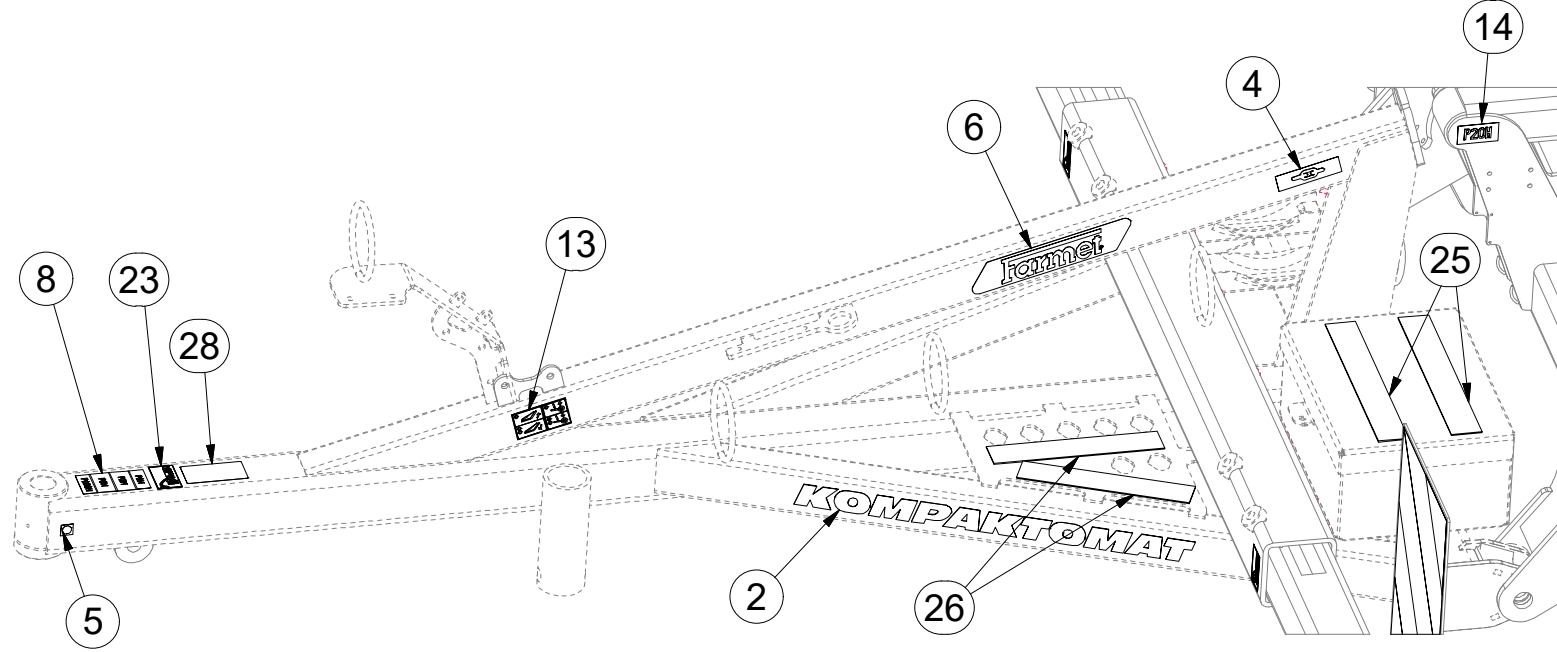

Ⓒ SAMOLEPKY STROJE

Ⓓ AUFKLEBER MASCHINEN

Ⓕ VOITURE MACHINES

Ⓖ STICKERS MACHINES

Ⓔ СТИКЕРЫ МАШИНЫ

Ⓗ NAKLEJKI MASZYNY

m11542

Pos.	Part Number	Pcs.
1	m07696	4
2	m07688	4
3	m03314	2
4	m03316	6
5	m03320	4
6	m13116	8
7	m04359	3
8	m11295	1
9	m11297	4
10	m11296	4
11	m11299	2
12	m04363	1
13	m11291	1
14	m04368	6
19	m12620	1
20	m12619	1
23	m10180	3
25	m11146	2
26	m11147	2
28	m13708	3