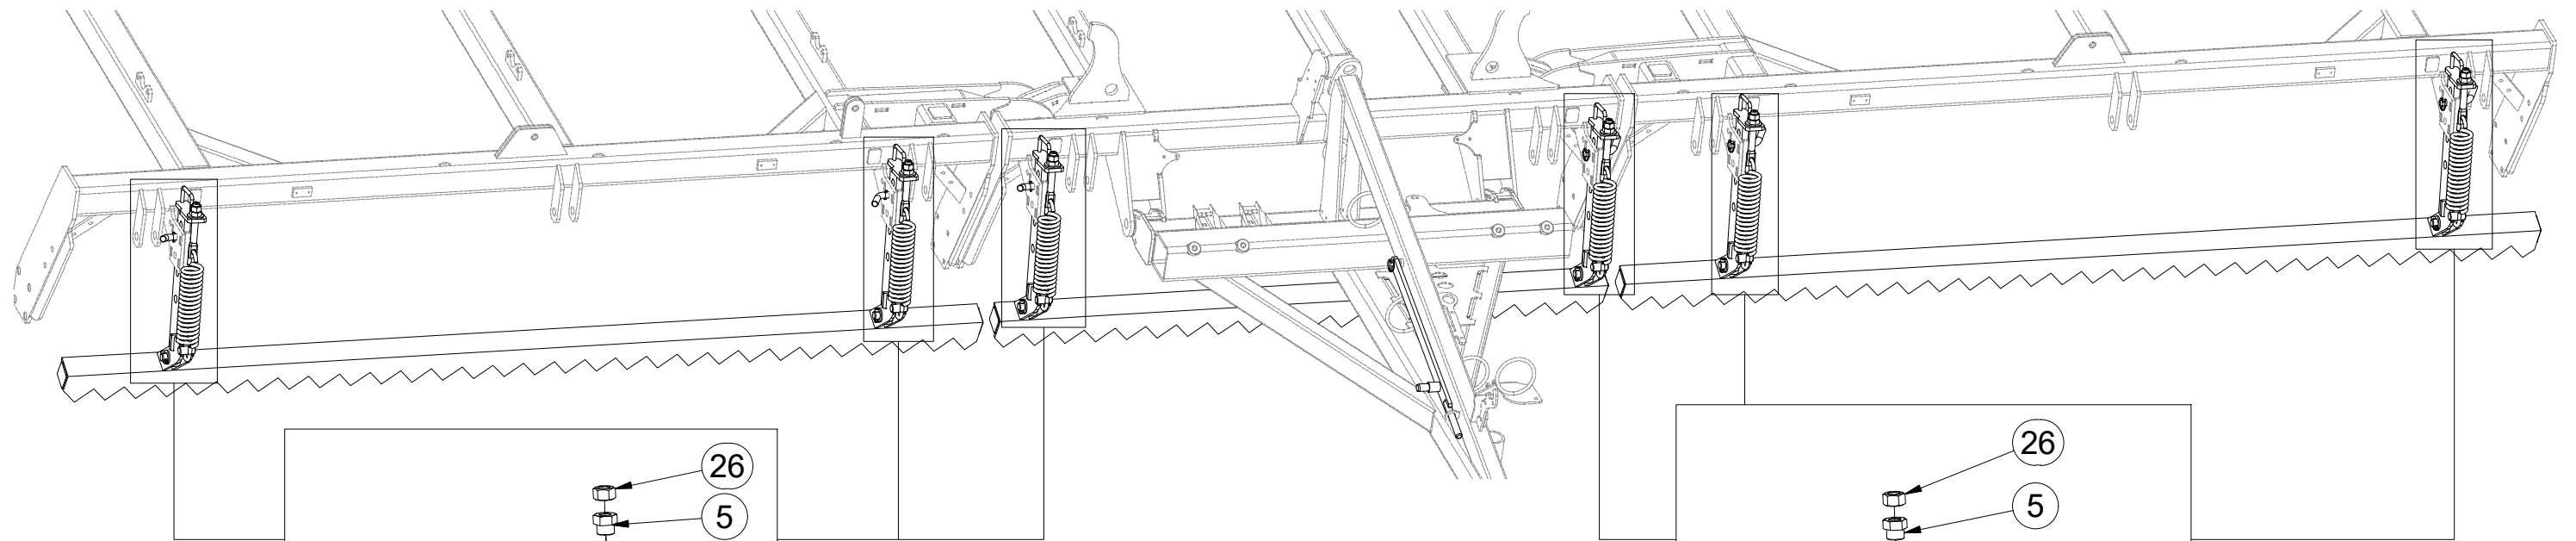

ⒸZ SADA PŘEDNÍCH SMYKŮ

Ⓓ SATZ VORDERE ACKERSCHLEPPEN

Ⓕ KIT DE NIVELEURS AVANT

ⒼB SET OF FRONT LEVELLING BARS

ⒺU КОМПЛЕКТ ПЕРЕДНИХ БОРОН

ⒼL ZESTAW PRZEDNICH WŁÓK

Farmet

3006127