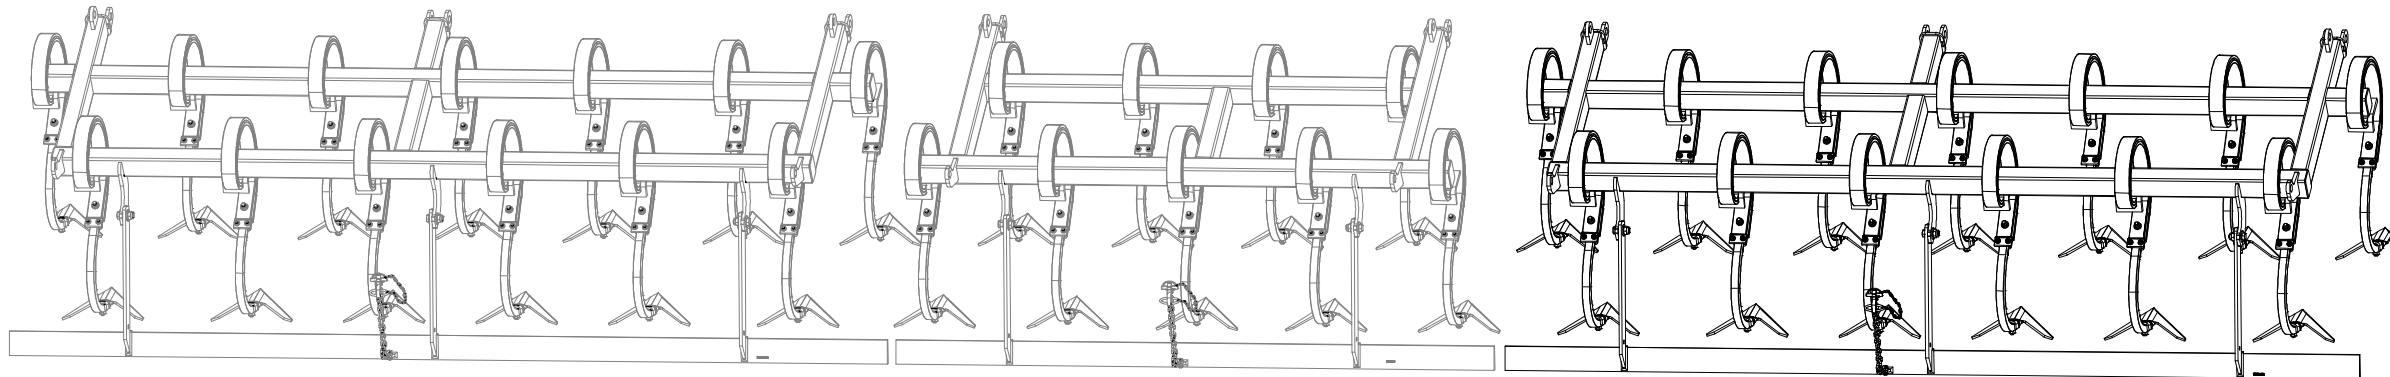

Ⓒ SADA RADLIC

Ⓓ SCHARSATZ

Ⓕ KIT DE SOCS

Ⓖ SET OF PLOUGHSHARES

Ⓡ КОМПЛЕКТ ЛАП

Ⓟ ZESTAW REDLIC

3007746

Pos.	Part Number	Pcs.	Pos.	Part Number	Pcs.
1	2000372	1	16	m11600	13
4	3002818	13	17	m04355	13
5	3000236-KOO	12	20	m06156	26
6	m09995	13	22	m03683	13
7	4007281	1	23	m04301	13
15	m10440	13	30	m01214	13