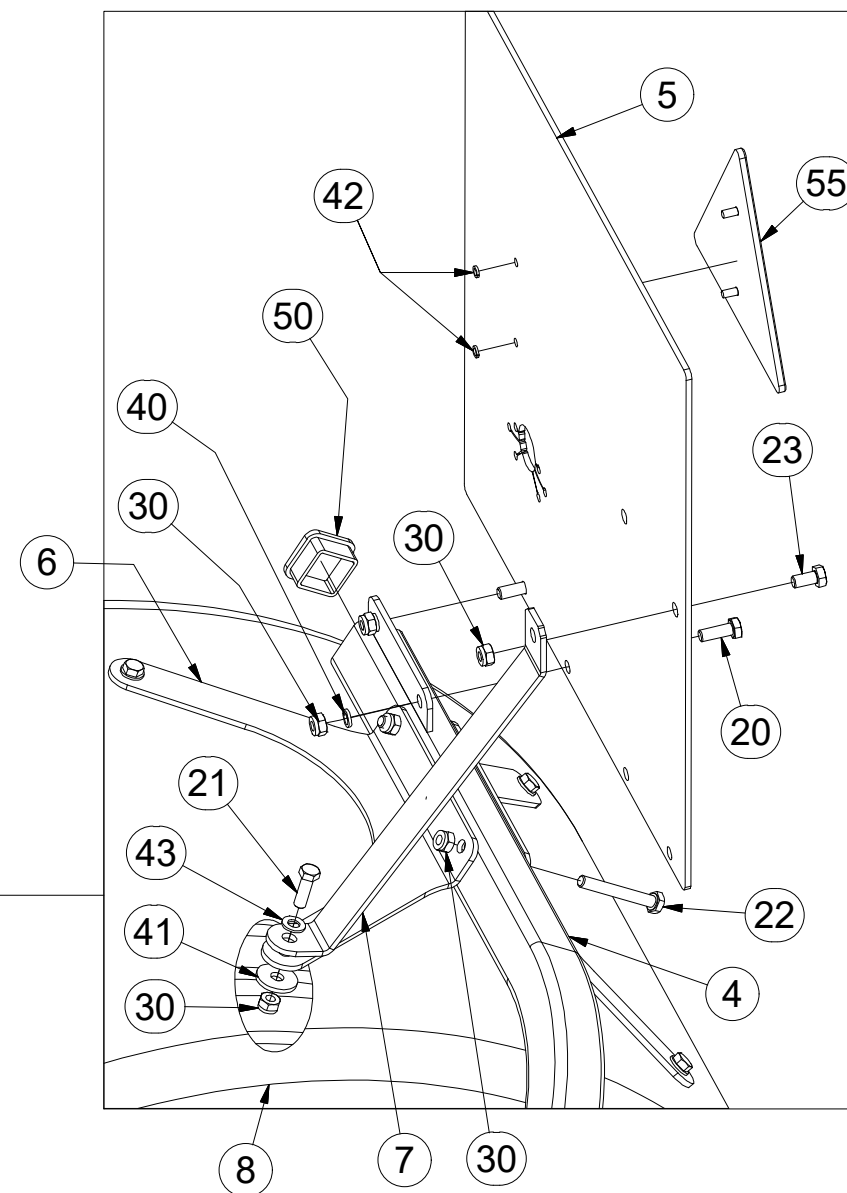

Ⓒ SADA NÁPRAVY

Ⓓ SATZ AUFHÄNGUNG

Ⓕ KIT DE L'ESSIEU

3006154

Ⓖ AXLE SET

Ⓡ КОМПЛЕКТ ОСИ КОЛЁС

Ⓢ ZESTAW OSI

Pos.	Part Number	Pcs.	Pos.	Part Number	Pcs.
1	3004298	1	22	m14355	4
2	m11625	2	23	m04553	2
3	3007289	1	24	m14266	4
4	3007290	1	30	m04503	18
5	4014031	2	31	m04301	4
6	4014027	4	40	m01202	4
7	4014030	2	41	m07936	8
8	m09983	2	42	m01197	4
20	m01090	4	43	m01203	8
21	m01092	8	50	m12689	2
			55	m02497	2