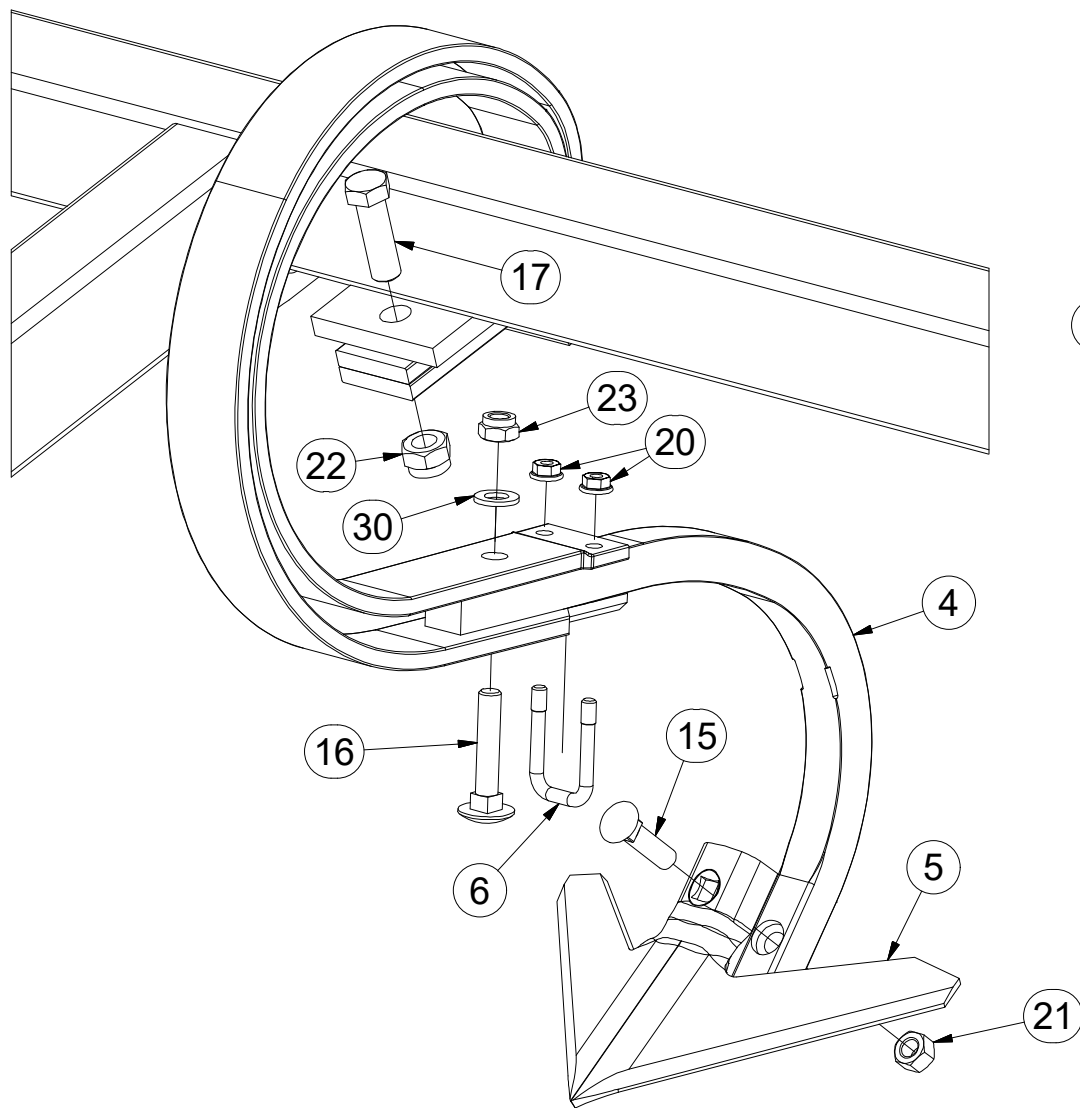

Ⓒ CZ SADA RADLIC

Ⓓ D SCHARSATZ

Ⓕ F KIT DE SOCS

Ⓖ GB SET OF PLOUGHSHARES

Ⓡ RU КОМПЛЕКТ ЛАП

Ⓟ PL ZESTAW REDLIC

3007745

Pos.	Part Number	Pcs.	Pos.	Part Number	Pcs.
1	2000372	1	16	m11600	13
4	3002818	13	17	m04355	13
5	3000236-KOO	12	20	m06156	26
6	m09995	13	22	m03683	13
7	4007280	1	23	m04301	13
15	m10440	13	30	m01214	13