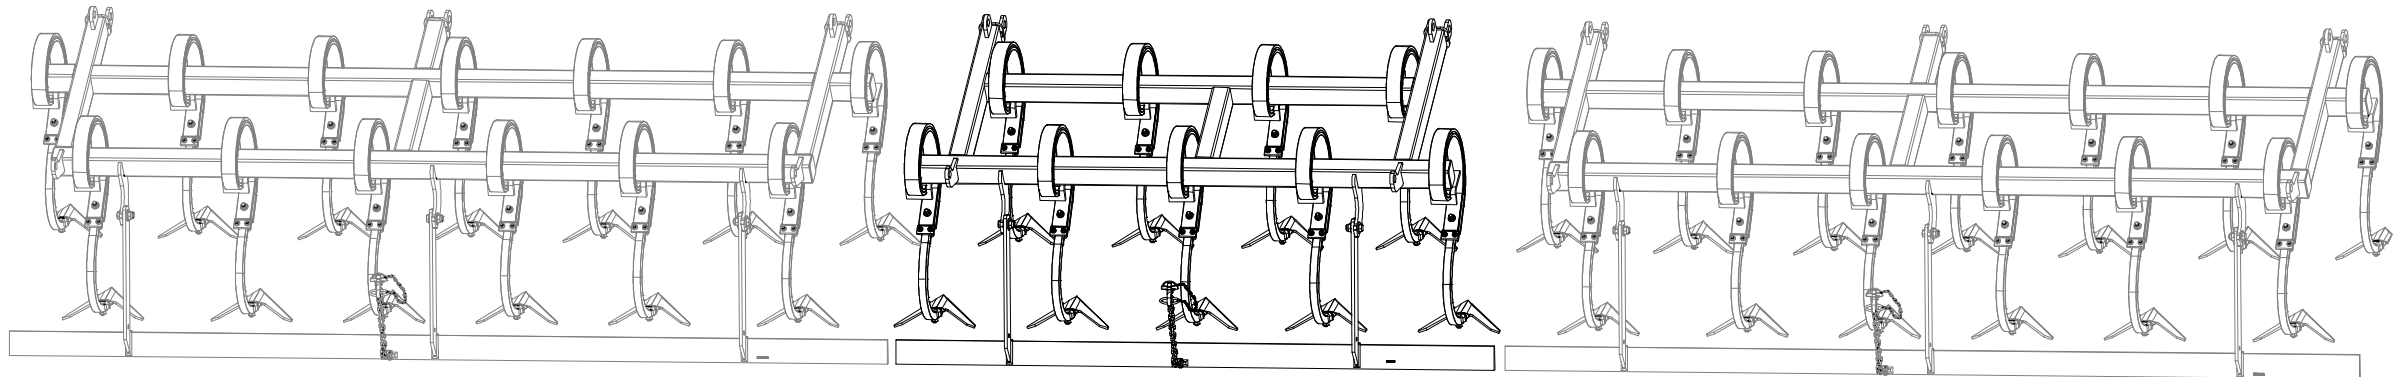

ⒸZ SADA RADLIC

Ⓓ SCHARSATZ

Ⓕ KIT DE SOCS

ⒸB SET OF PLOUGHSHARES

ⒸU КОМПЛЕКТ ЛАП

ⒸL ZESTAW REDLIC

3002834

Pos.	Part Number	Pcs.
1	2000363	1
2	3000300	9
3	3000301	9
4	3002818	9
5	3000236-KOO	9
6	m09995	9
15	m10440	9
16	m11600	9
17	m04355	9
20	m06156	18
21	m10439	9
22	m03683	9
23	m04301	9
30	m01214	9