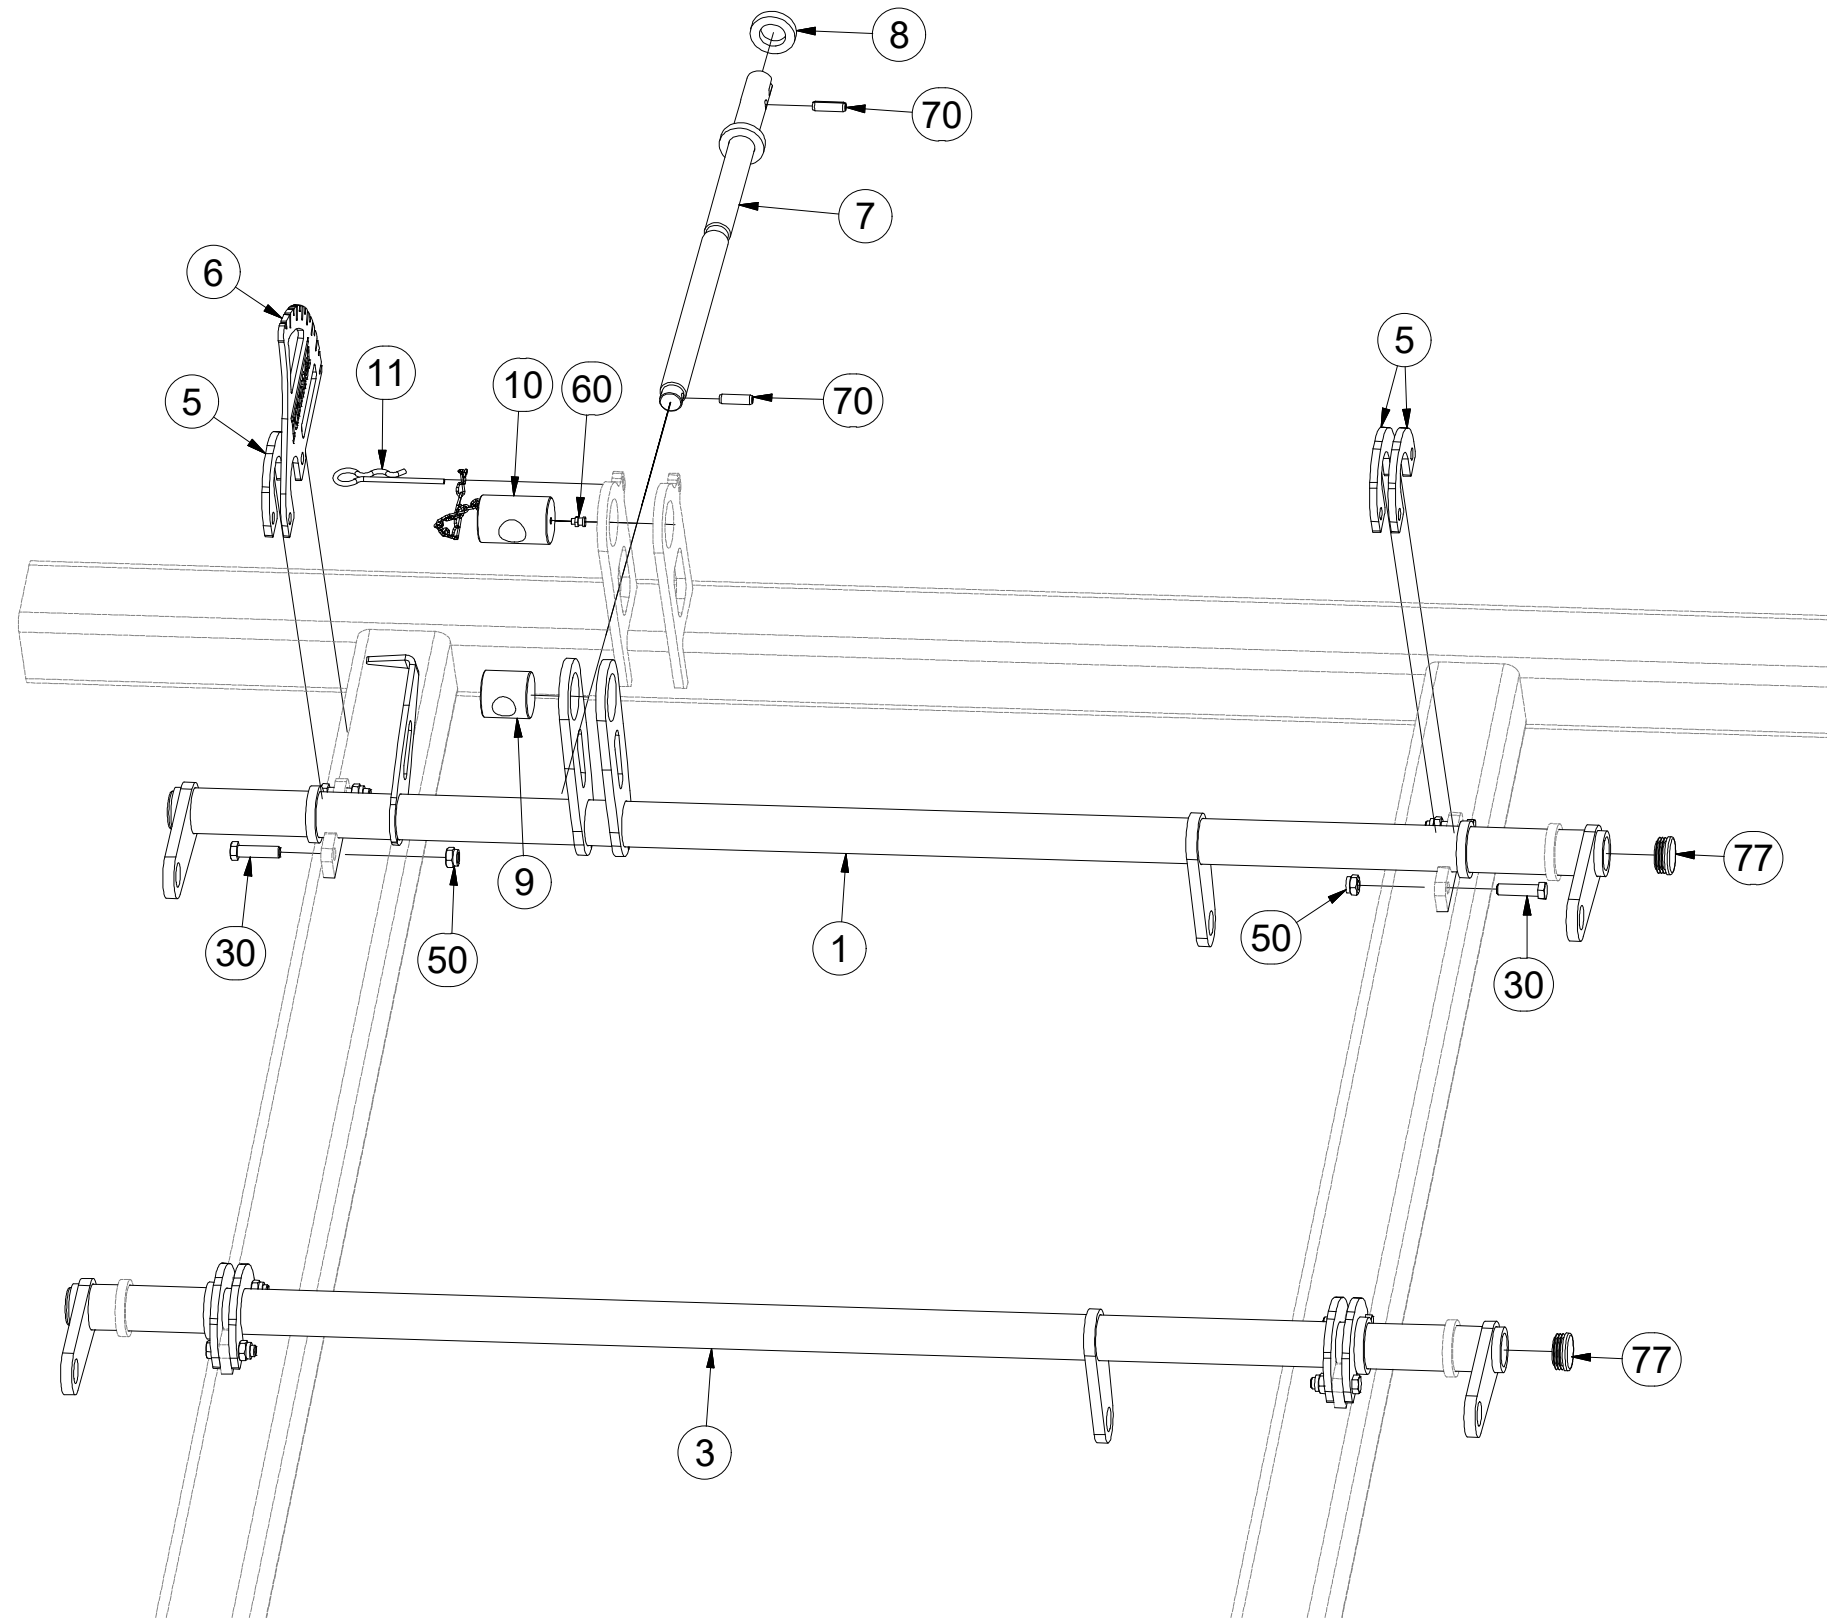

Ⓒ SADA OVLÁDÁNÍ RADLIC

Ⓓ STEUERSATZ PFLUGSCHAREN

Ⓕ KIT DE COMMANDE DES SOCS

Ⓒ SET OF PLOUGHSHARE CONTROL

Ⓓ КОМПЛЕКТ УПРАВЛЕНИЯ ЛАП

Ⓕ ZESTAW STEROWANIA RADLICAMI

3006129

Pos.	Part Number	Pcs.
1	3002831	1
3	3002830	1
5	4005332	29
6	4005335	3
7	4007654	3
8	9002560	3
9	4005340	3
10	4005355	3
11	m09988	3
30	m06077	32
50	m04301	32
60	m10451	3
70	m10736	6
77	m10130	12