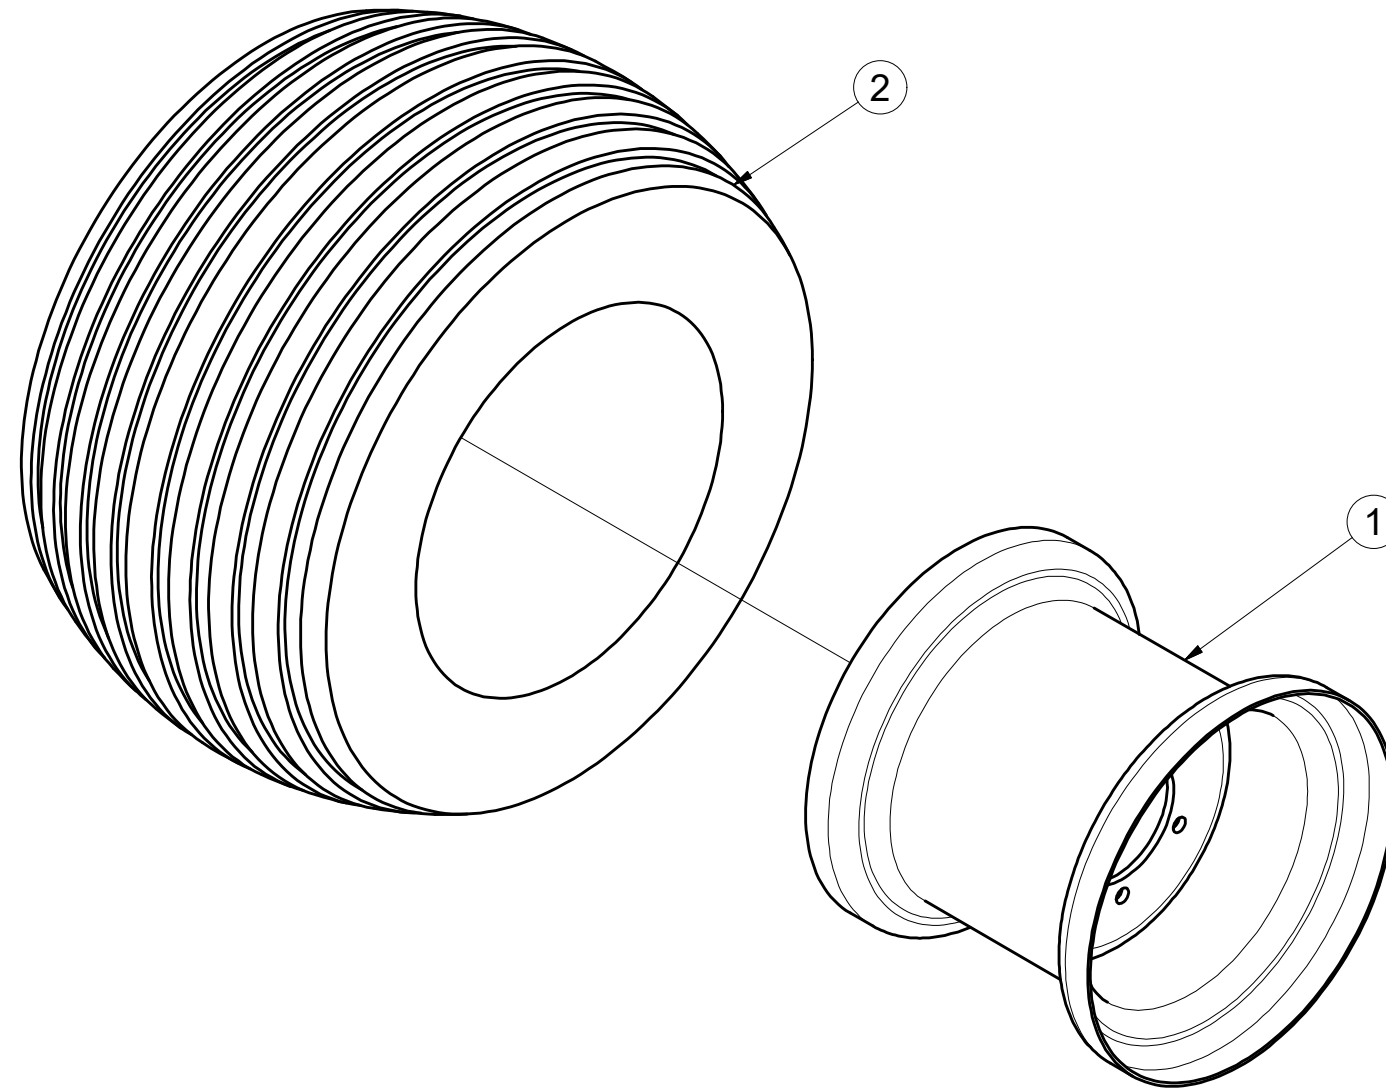

m11625

Pos.	Part Number	Pcs.
1	m08228	1
2	m07707	1