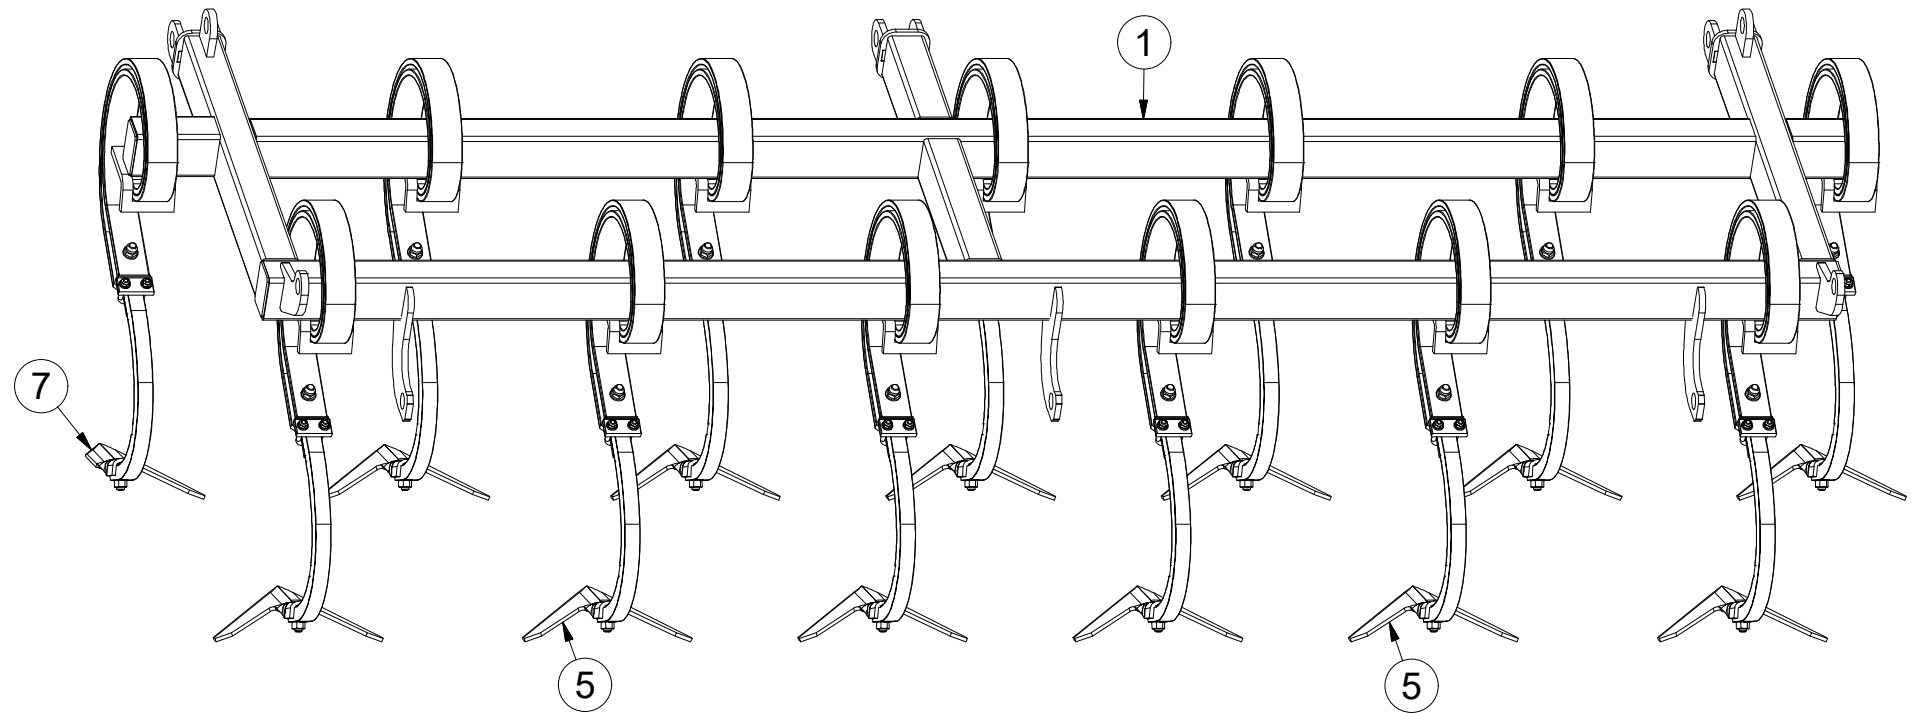

Ⓒ CZ SADA RADLIC

Ⓓ D SCHARSATZ

Ⓕ F KIT DE SOCS

Ⓖ GB SET OF PLOUGHSHARES

Ⓡ RU КОМПЛЕКТ ЛАП

Ⓟ PL ZESTAW REDLIC

3007745

Pos.	Part Number	Pcs.	Pos.	Part Number	Pcs.
1	2000372	1	16	m11600	13
4	3002818	13	17	m04355	13
5	3000236-KOO	12	20	m06156	26
6	m09995	13	22	m03683	13
7	4007280	1	23	m04301	13
15	m10440	13	30	m01214	13