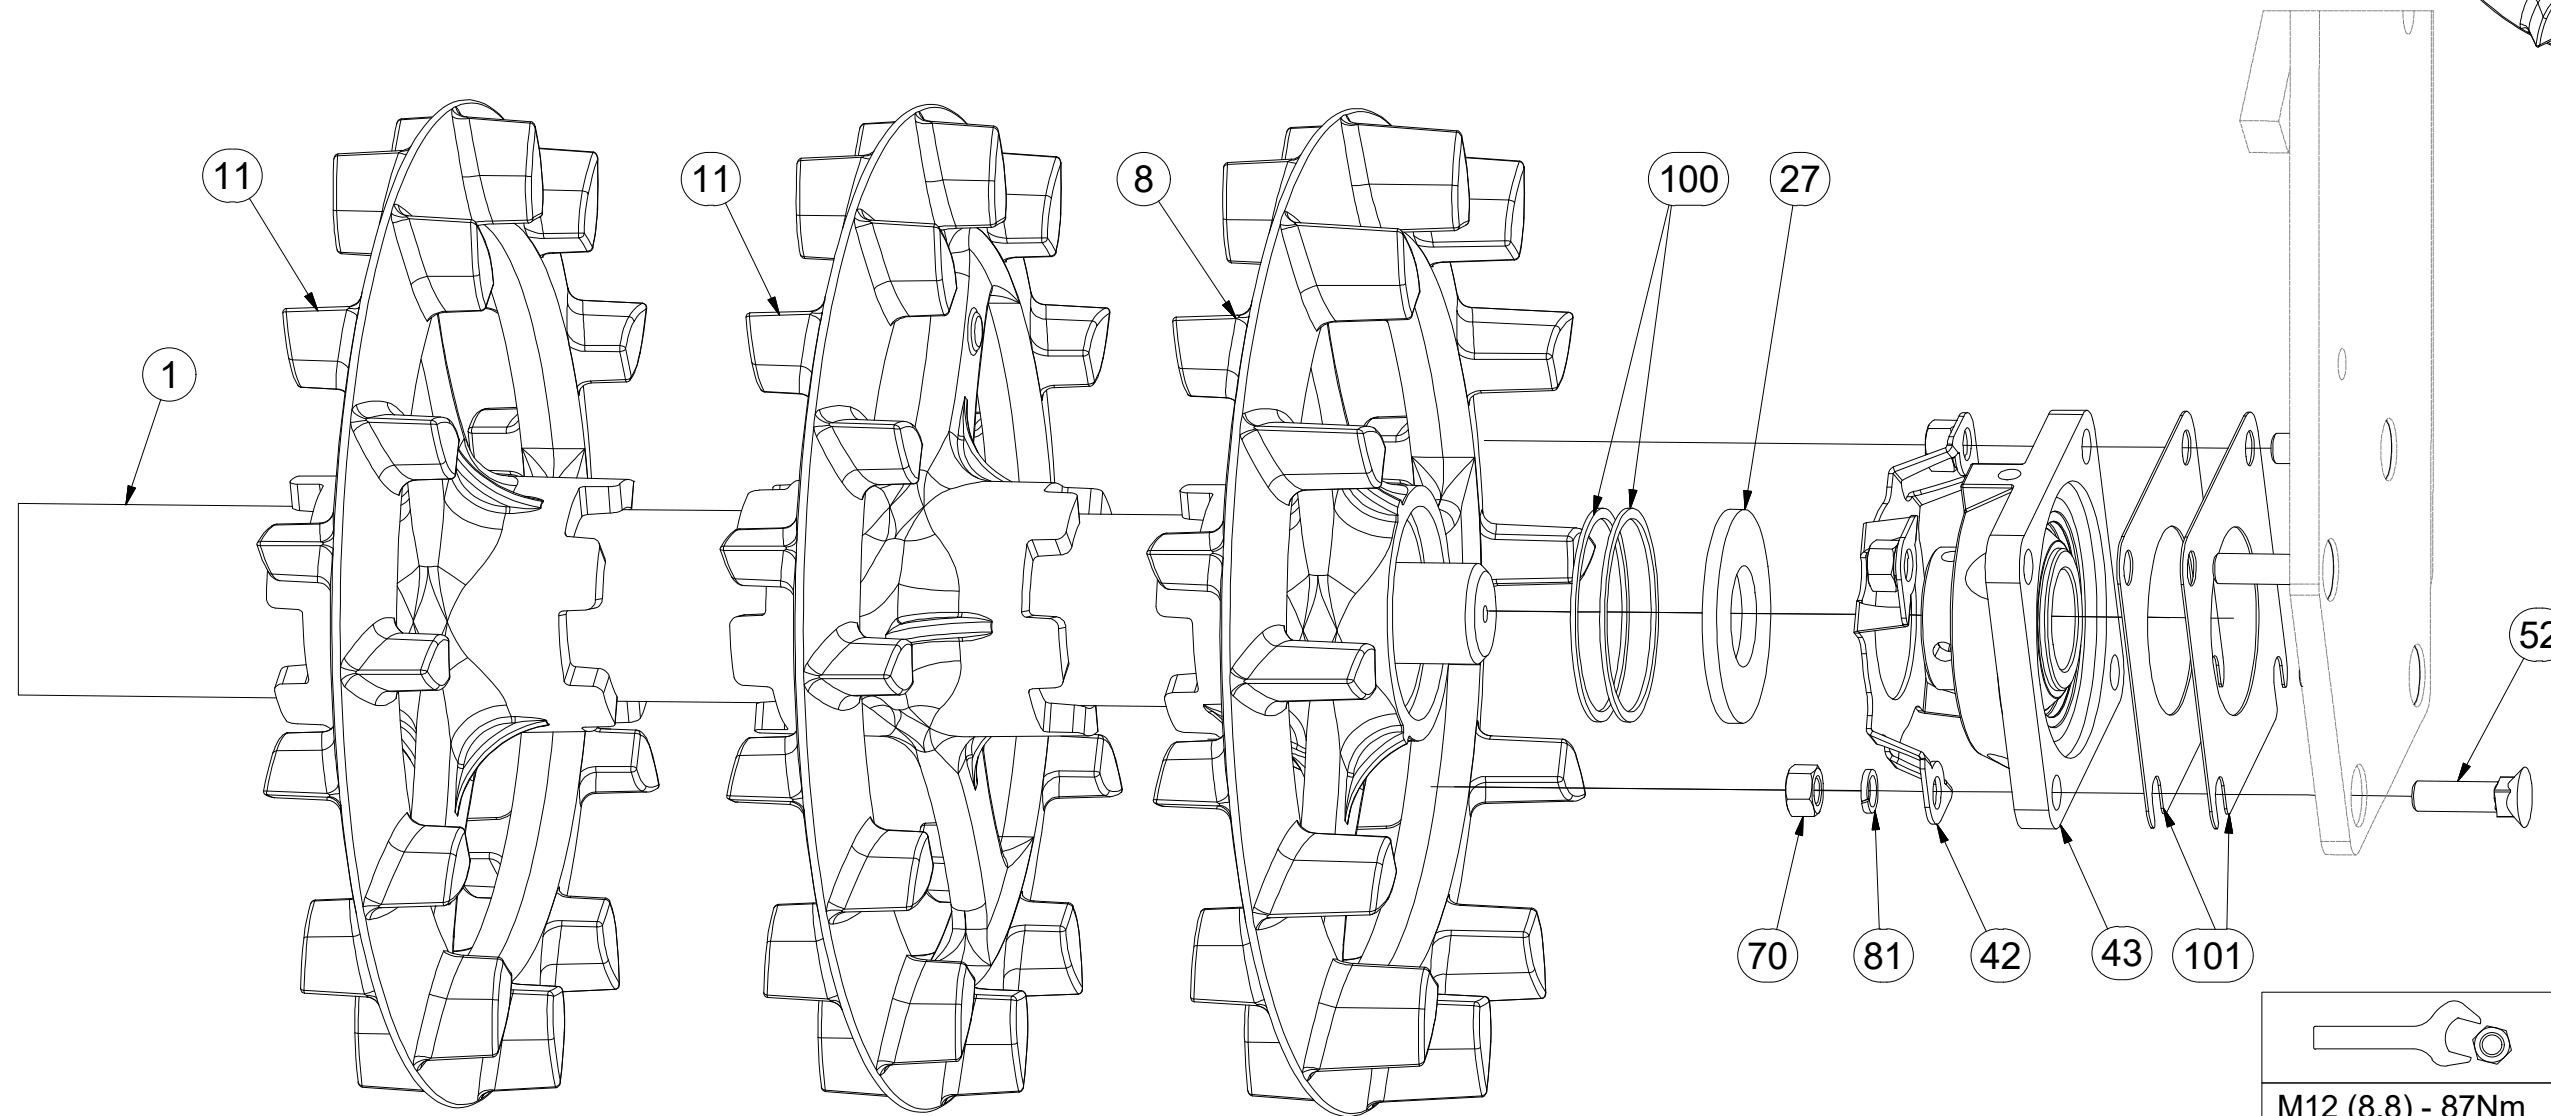

CZ SADA ZADNÍCH VÁLČŮ
D SATZ HINTERE WALZEN
F KIT DE ROULEAUX ARRIÈRE

GB SET OF REAR ROLLERS
RU КОМПЛЕКТ ЗАДНИХ КАТКОВ
PL ZESTAW TYLNYCH WAŁÓW

3008668

M12 (8.8) - 87Nm

Pos.	Part Number	Pcs.
1	3000129	4
8	4009332	8
11	9002944	54
27	4016995	10
42	4014034	10
43	m15625	10
52	m03519	20
57	m13958	20
70	m01305	32
81	m03988	32
100	4010015	20
101	4016809	20