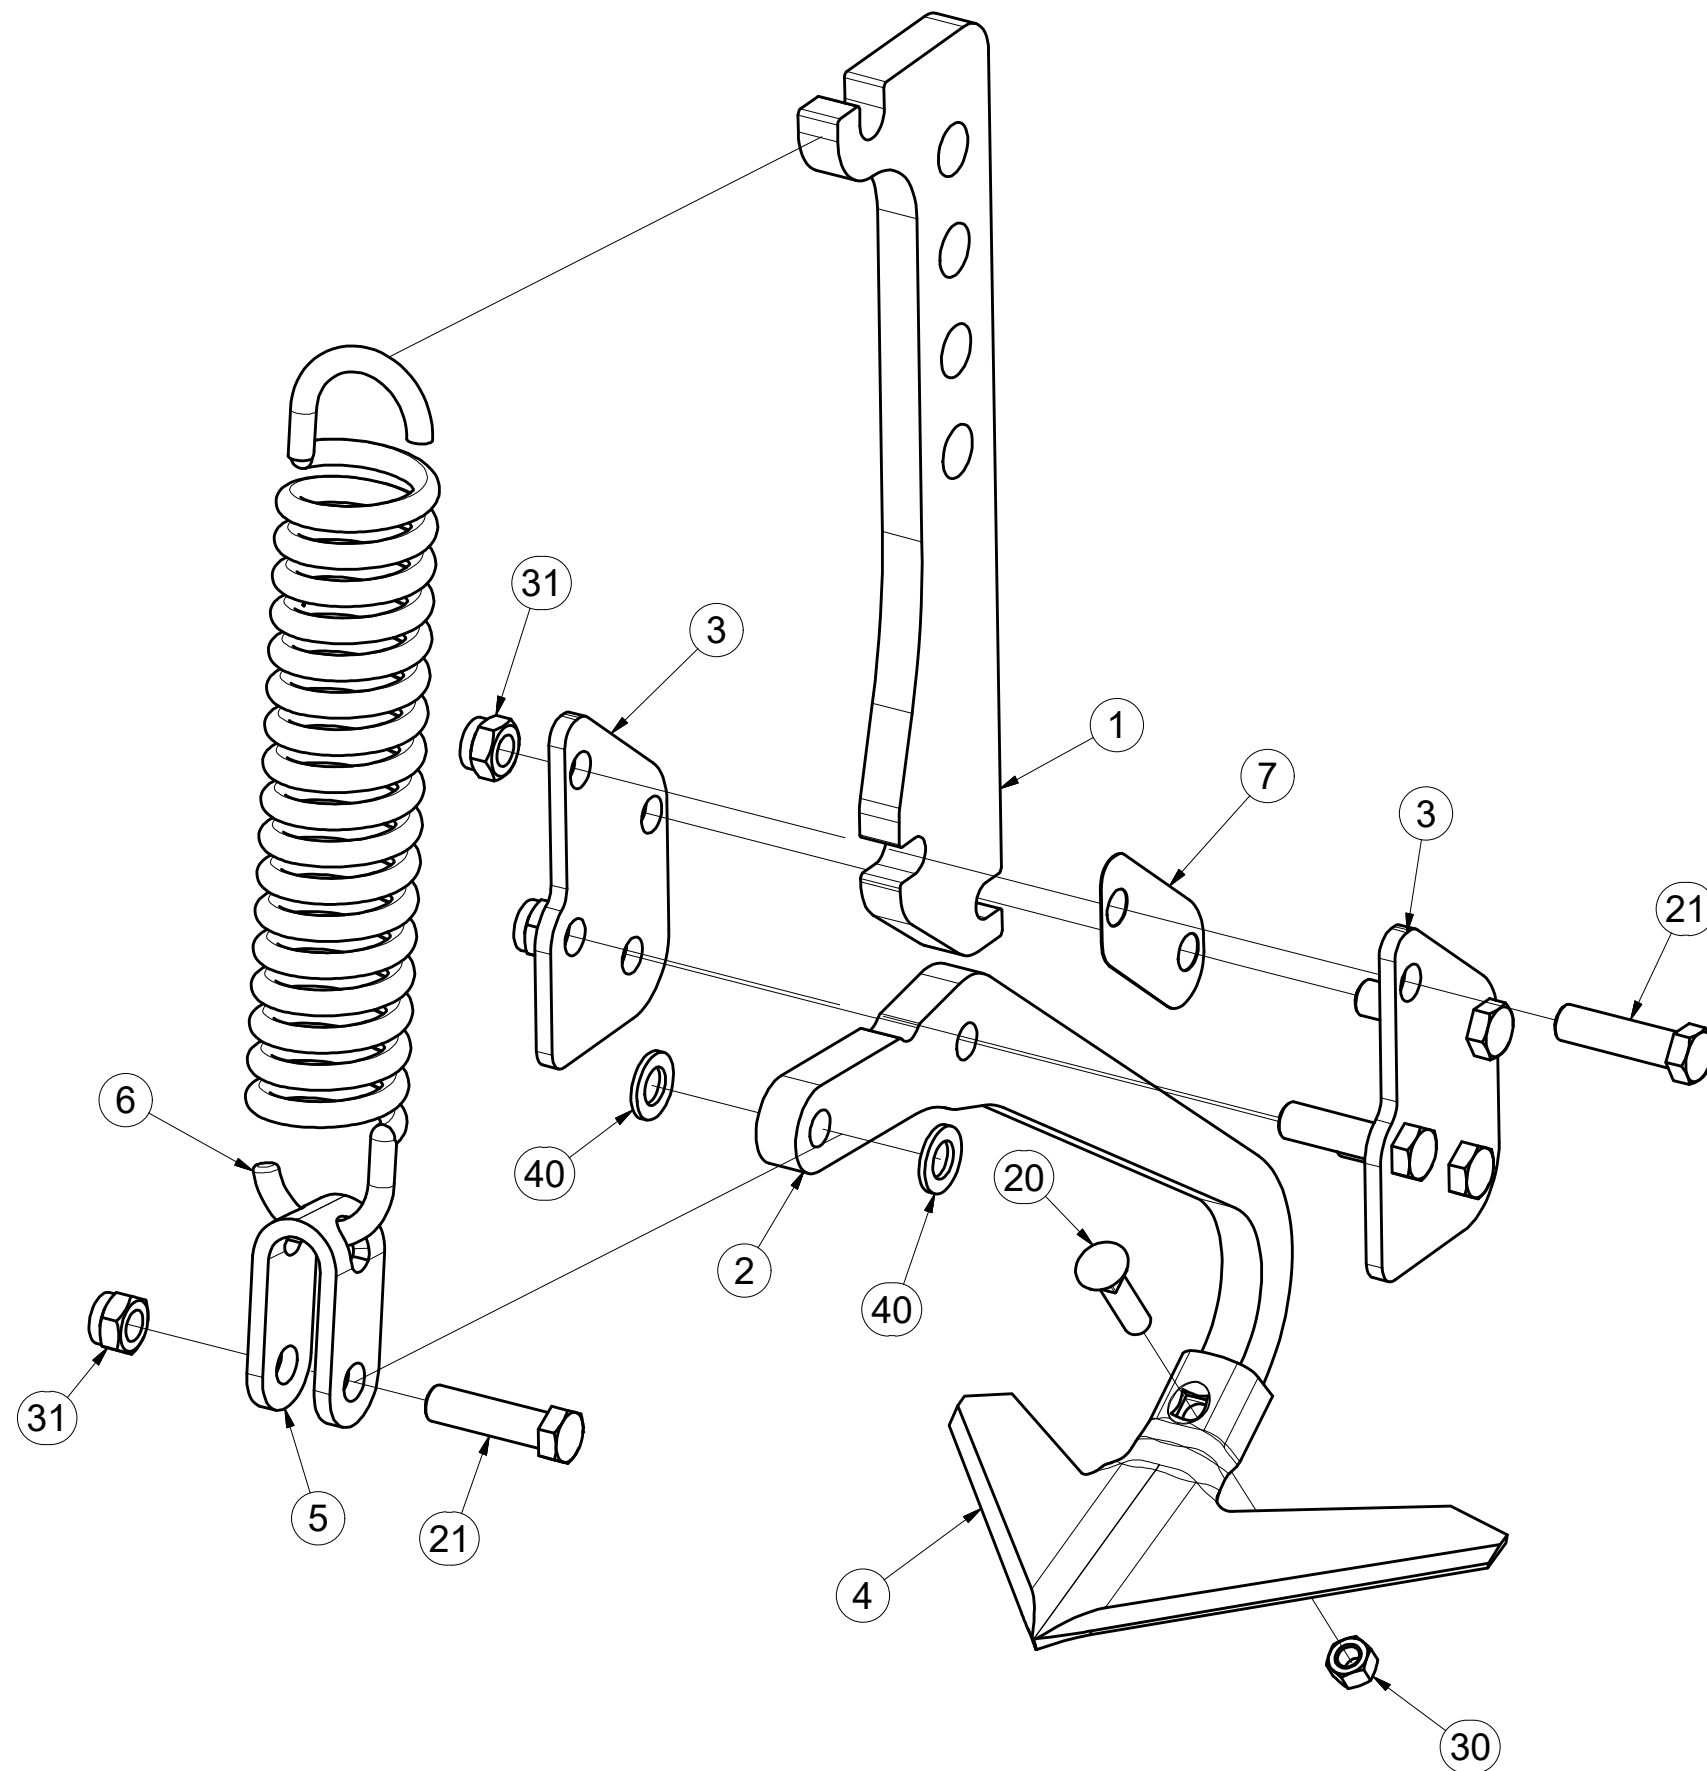

Ⓒ KYPŘIČ STOP

Ⓓ SPURENLOCKERER

Ⓕ CULTIVATEUR DES TRACES

Ⓖ TRACK CULTIVATOR

Ⓡ РЫХЛИТЕЛЬ КОЛЕИ

Ⓟ SPULCHNIARKA STÓP

4013092

Pos.	Part Number	Pcs.
1	4017307	1
2	4007379	1
3	4005582	2
4	3000236-KOO	1
5	4005445	1
6	m02597	1
7	4005591	1
20	m10440	1
21	m00619	5
30	m10439	1
31	m03683	5
40	m01219	2