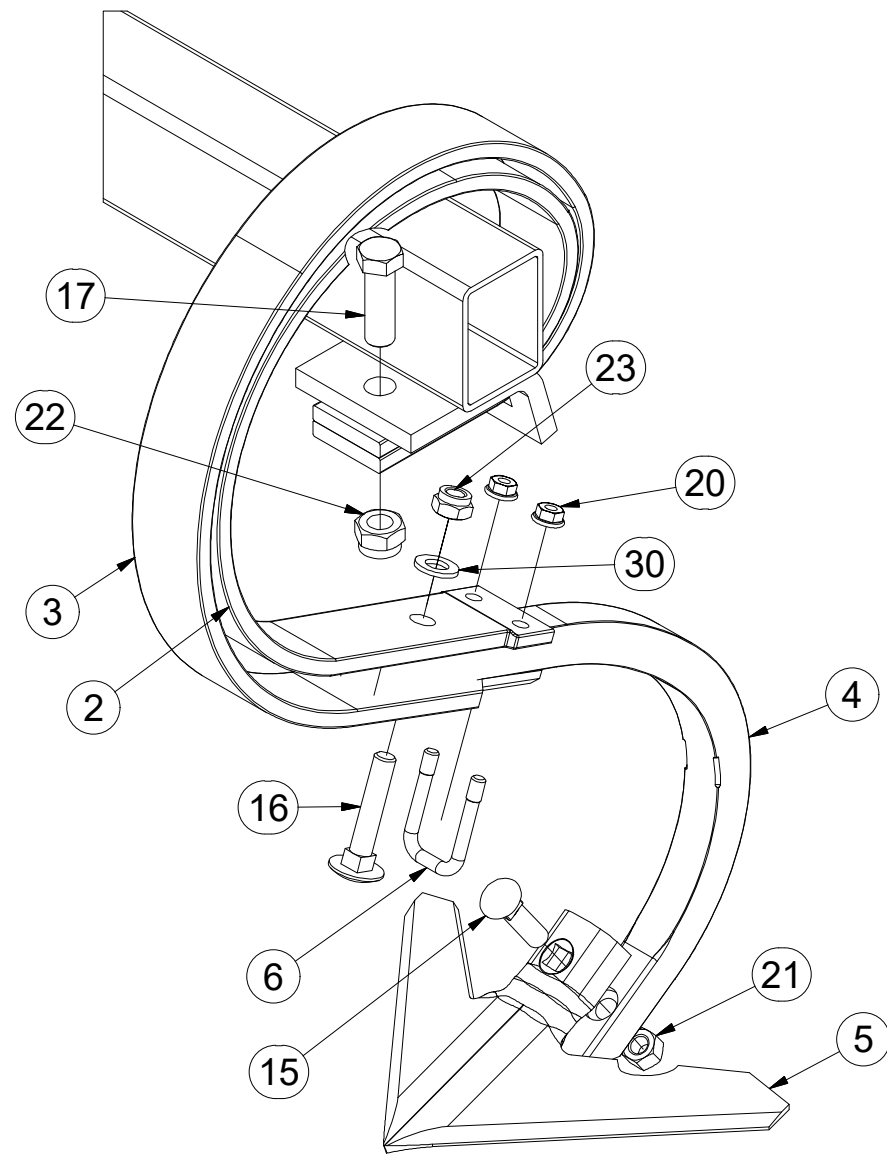

ⒸZ SADA RADLIC

Ⓓ SCHARSATZ

Ⓕ KIT DE SOCS

ⒸB SET OF PLOUGHSHARES

ⒸU КОМПЛЕКТ ЛАП

ⒸL ZESTAW REDLIC

3002834

Pos.	Part Number	Pcs.
1	2000363	1
2	3000300	9
3	3000301	9
4	3002818	9
5	3000236-KOO	9
6	m09995	9
15	m10440	9
16	m11600	9
17	m04355	9
20	m06156	18
21	m10439	9
22	m03683	9
23	m04301	9
30	m01214	9