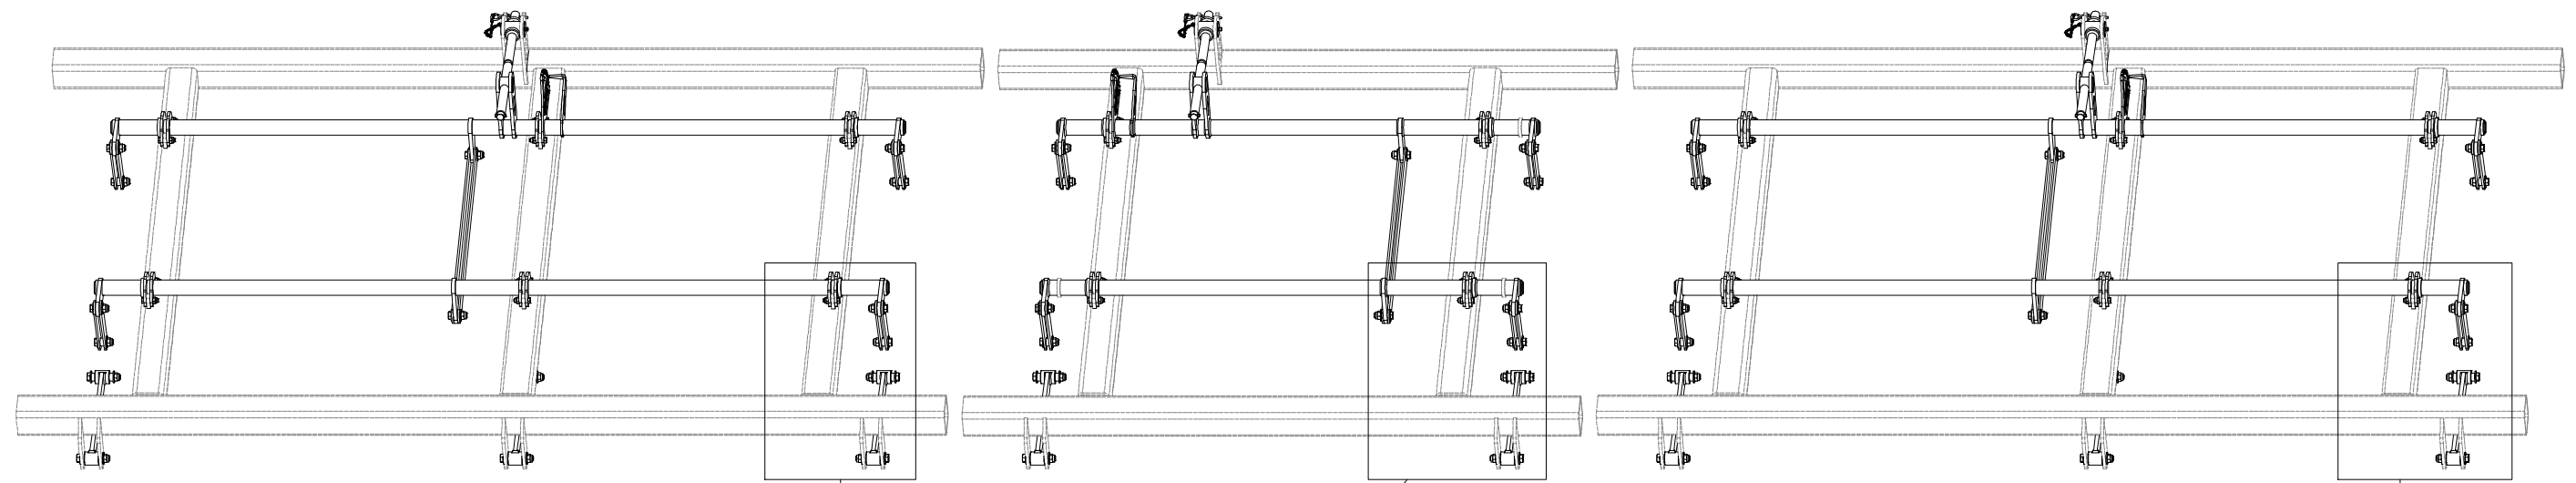

ⒸZ SADA OVLÁDÁNÍ RADLIC

Ⓓ STEUERSATZ PFLUGSCHAREN

Ⓕ KIT DE COMMANDE DES SOCS

ⒸB SET OF PLOUGHSHARE CONTROL

ⒸU КОМПЛЕКТ УПРАВЛЕНИЯ ЛАП

ⒸL ZESTAW STEROWANIA RADLICAMI

3006129

Pos.	Part Number	Pcs.
12	4005333	24
13	4003971	8
14	4002265	30
15	9001426	16
16	4005334	6
31	m04355	30
32	m07673	16
40	m05651	92
51	m03683	46