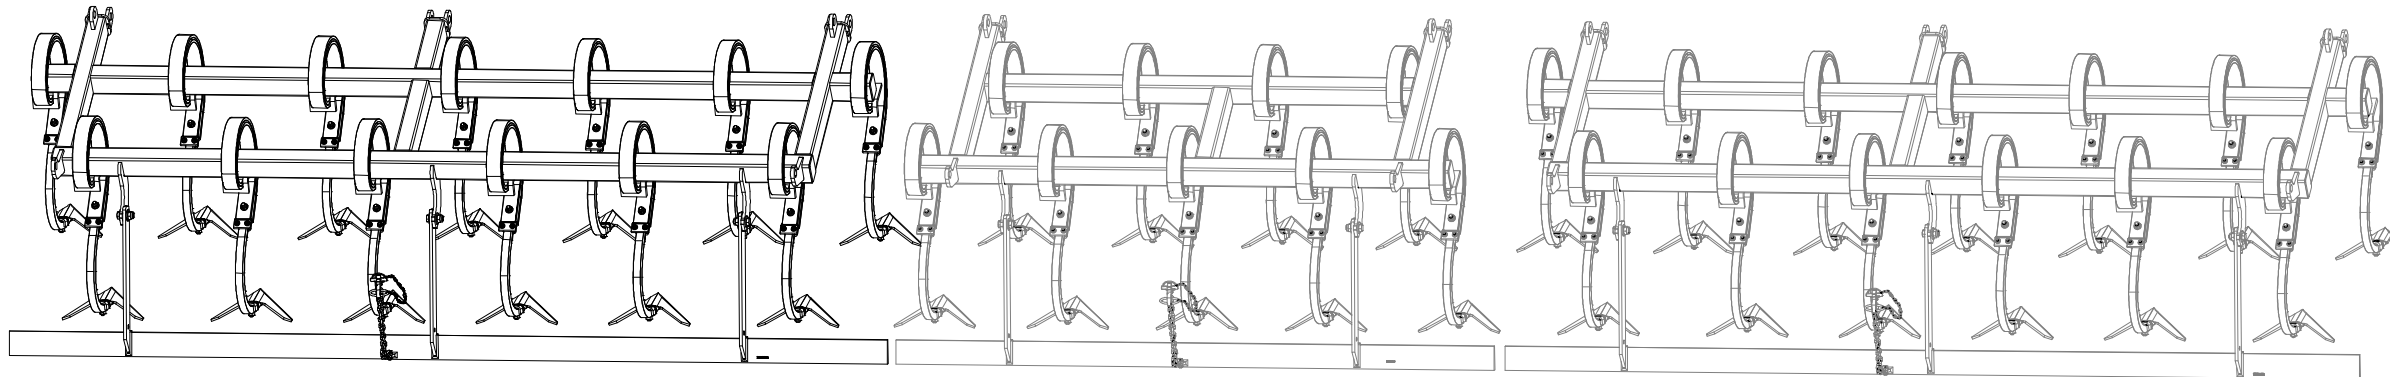

Ⓒ CZ SADA RADLIC

Ⓓ D SCHARSATZ

Ⓕ F KIT DE SOCS

Ⓖ GB SET OF PLOUGHSHARES

Ⓡ RU КОМПЛЕКТ ЛАП

Ⓟ PL ZESTAW REDLIC

3007745

Pos.	Part Number	Pcs.	Pos.	Part Number	Pcs.
1	2000372	1	16	m11600	13
4	3002818	13	17	m04355	13
5	3000236-KOO	12	20	m06156	26
6	m09995	13	22	m03683	13
7	4007280	1	23	m04301	13
15	m10440	13	30	m01214	13