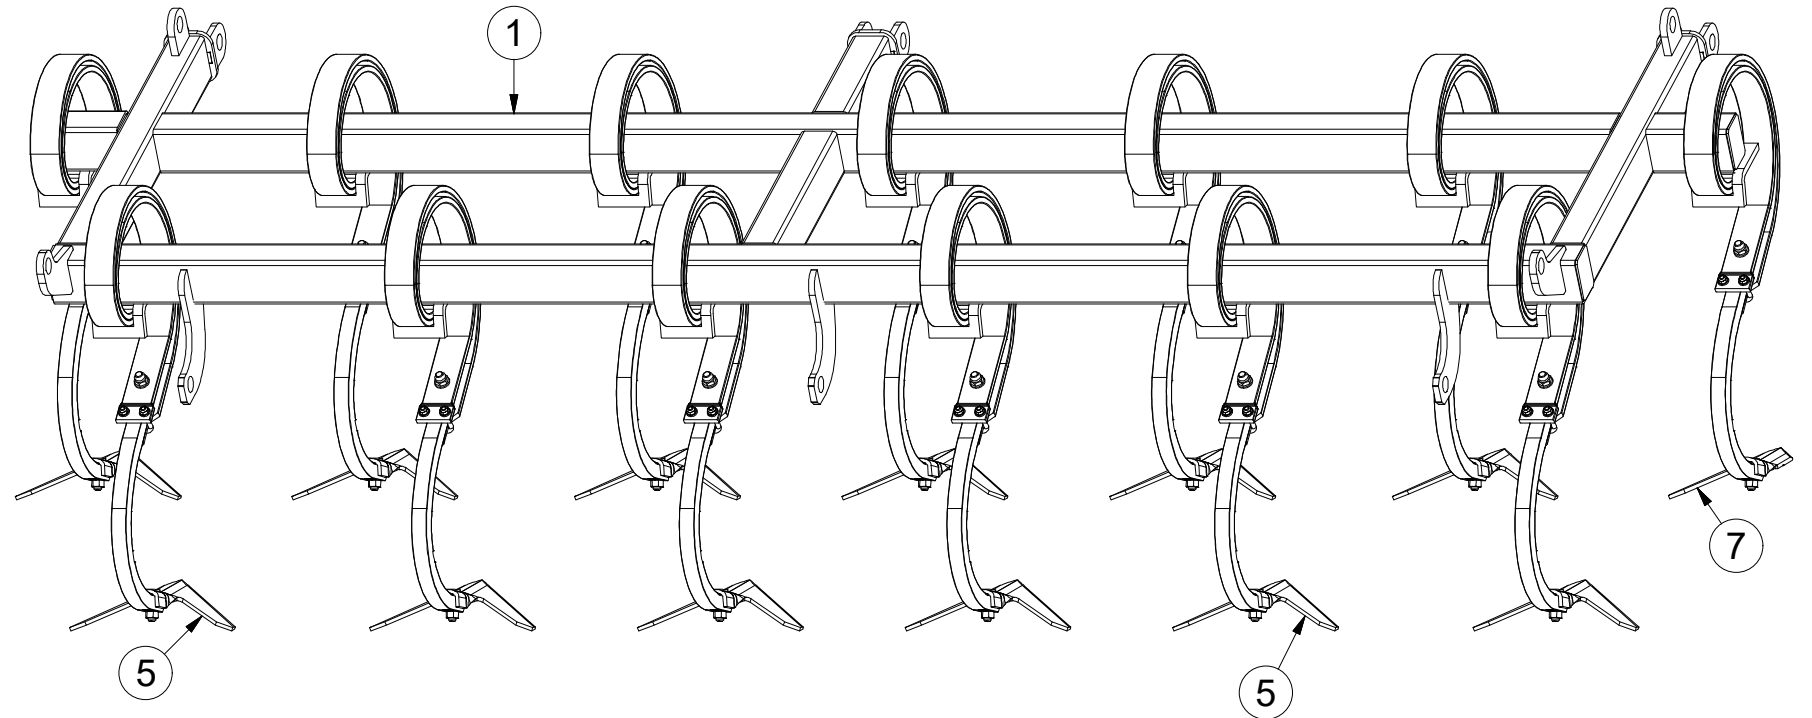

Ⓒ SADA RADLIC

Ⓓ SCHARSATZ

Ⓕ KIT DE SOCS

3007746

Ⓖ SET OF PLOUGHSHARES

Ⓡ КОМПЛЕКТ ЛАП

Ⓢ ZESTAW REDLIC

Pos.	Part Number	Pcs.	Pos.	Part Number	Pcs.
1	2000372	1	16	m11600	13
4	3002818	13	17	m04355	13
5	3000236-KOO	12	20	m06156	26
6	m09995	13	22	m03683	13
7	4007281	1	23	m04301	13
15	m10440	13	30	m01214	13