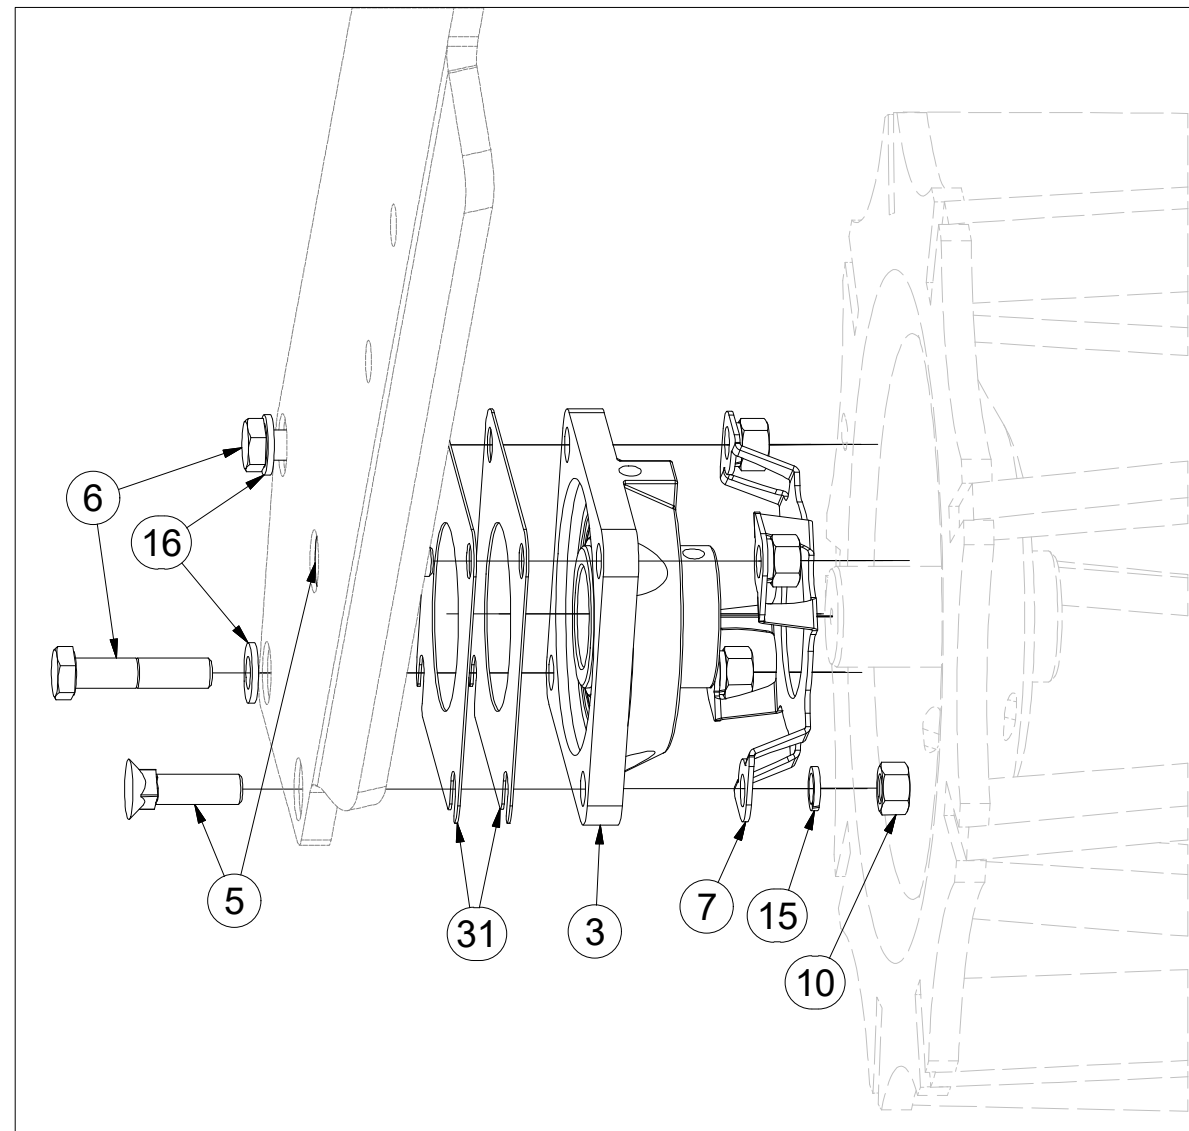

ⒸZ SADA PŘEDNÍCH VÁLCŮ

Ⓓ SATZ VORDERE WALZEN

Ⓕ KIT DE ROULEAUX AVANT

ⒸB SET OF FRONT ROLLERS

ⒹU КОМПЛЕКТ ПЕРЕДНИХ КАТКОВ

ⒹL ZESTAW PRZEDNICH WAŁÓW

3008667

Pos.	Part Number	Pcs.
1	2000539	1
2	2000591	2
3	m15625	6
5	m03519	20
6	m04412	4
7	4014034	6
10	m01305	24
15	m03988	24
16	m01214	4
20	m15888	6
31	4016809	12