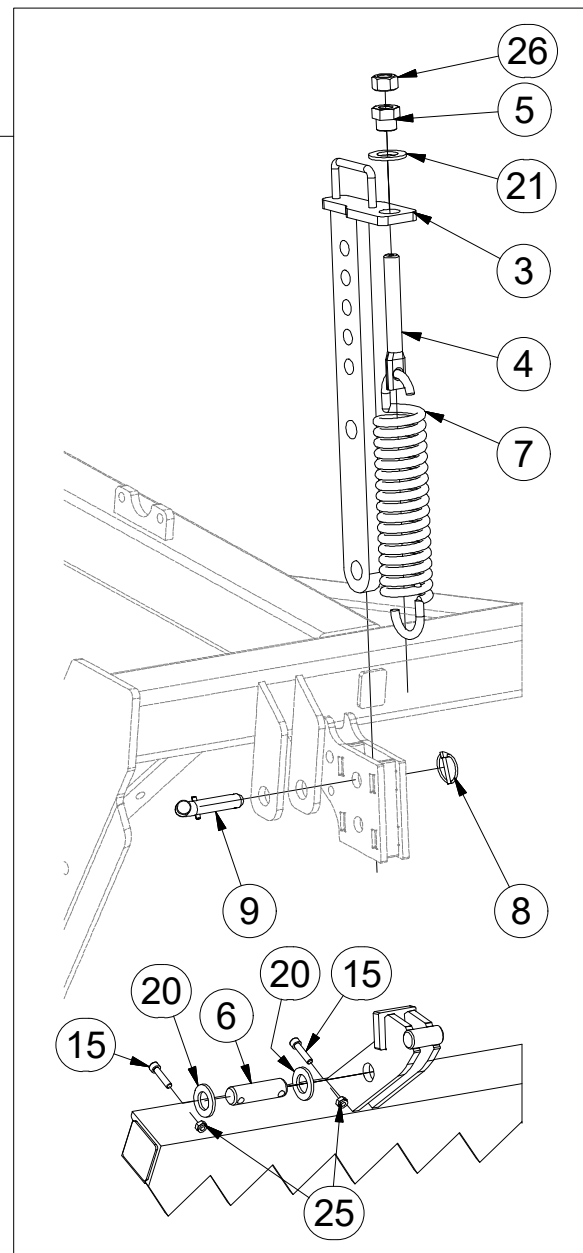

ⒸZ SADA PŘEDNÍCH SMYKŮ

Ⓓ SATZ VORDERE ACKERSCHLEPPEN

Ⓕ KIT DE NIVELEURS AVANT

ⒼB SET OF FRONT LEVELLING BARS

ⒺU КОМПЛЕКТ ПЕРЕДНИХ БОРОН

ⒼL ZESTAW PRZEDNICH WŁÓK

3006127

Pos.	Part Number	Pcs.
3	3008686	6
4	4003401	6
5	4000189	6
6	4010390	6
7	m02597	6
8	m10454	7
9	4012011	6
15	m09464	12
20	m14028	12
21	m01225	6
25	m04503	12
26	m01307	6