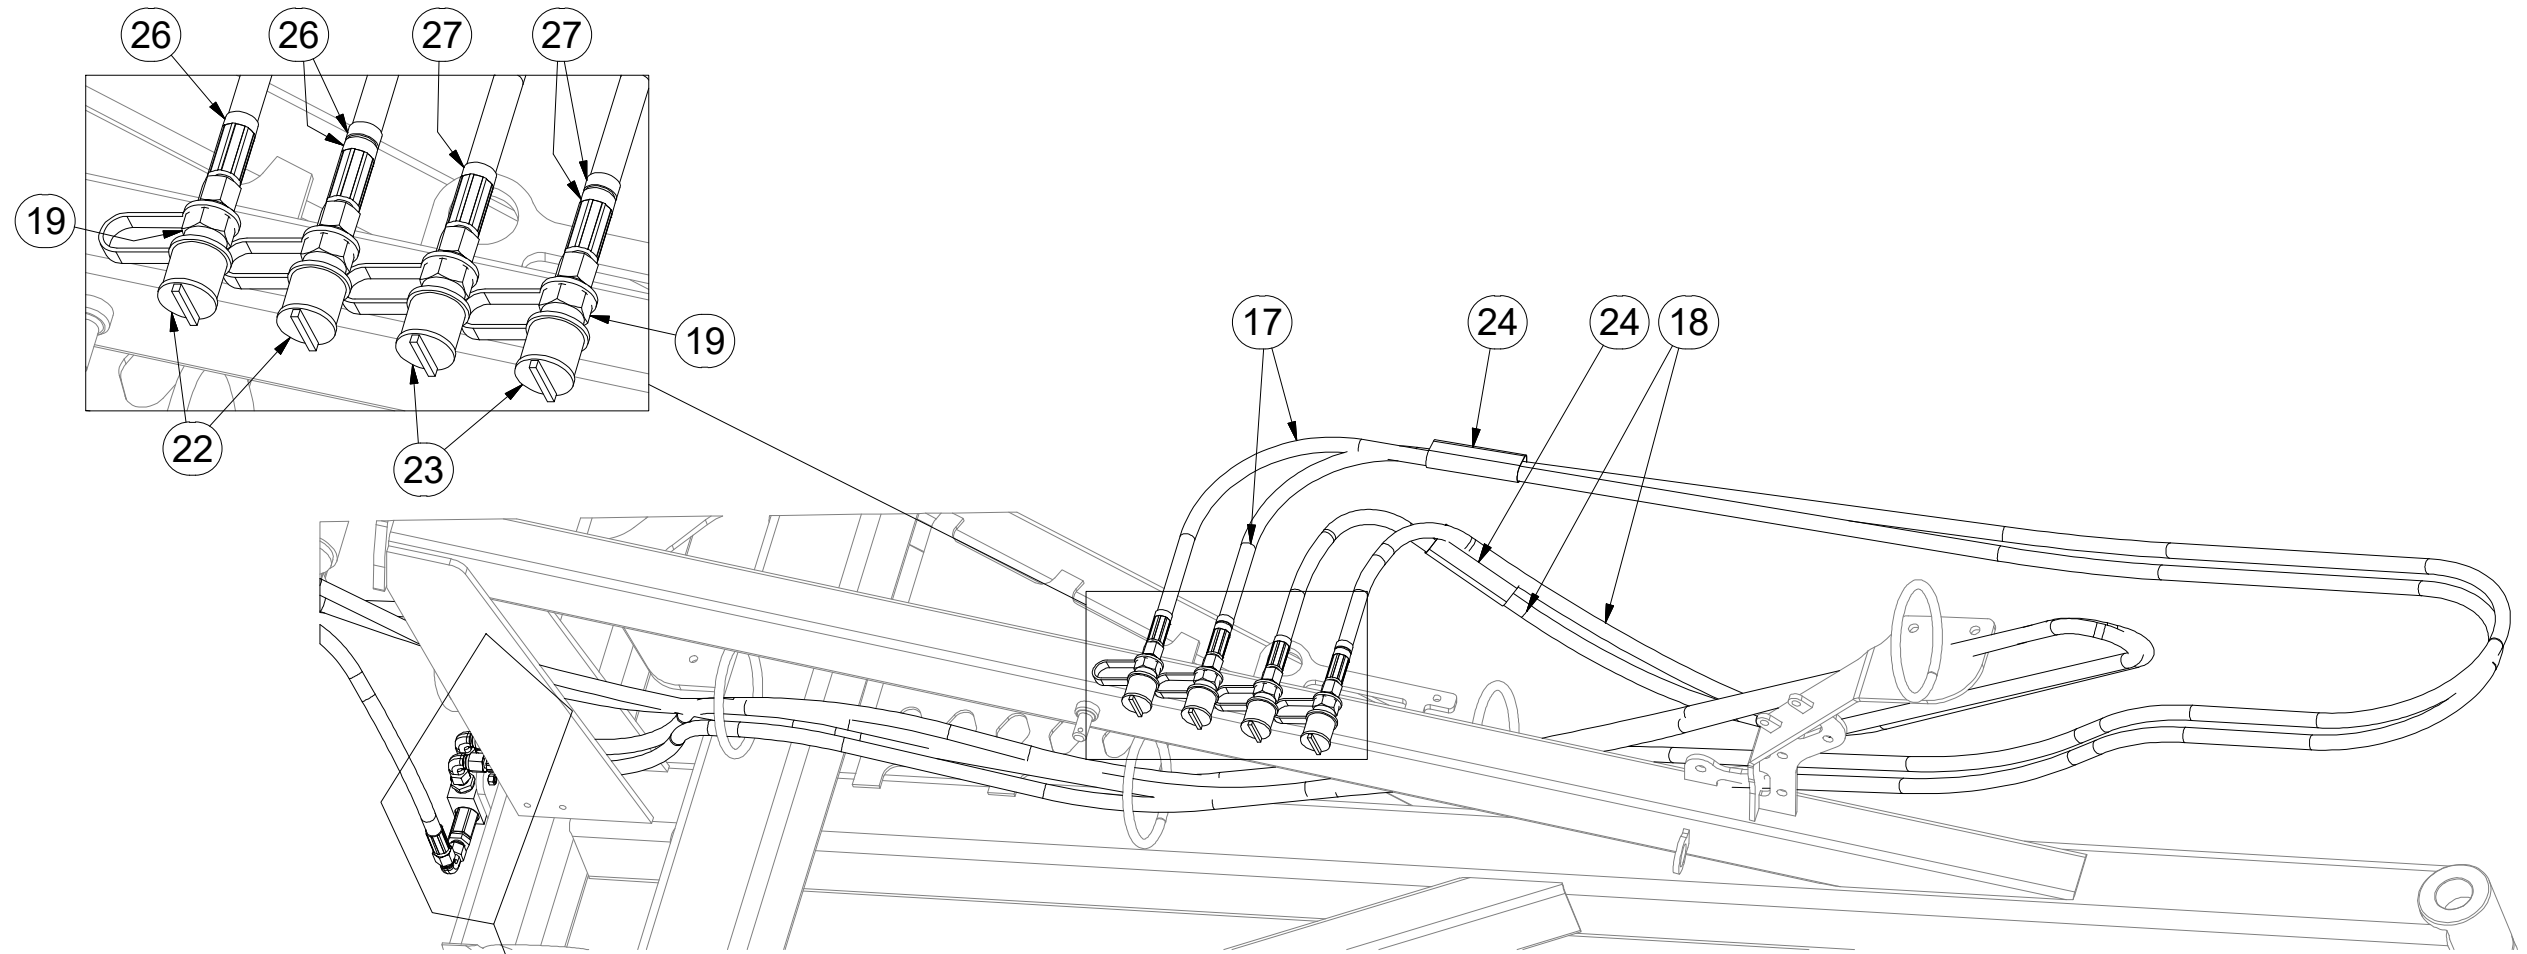

ⒸZ HYDRAULIKA STROJE

Ⓓ HYDRAULIK DER MASCHINE

Ⓕ HYDRAULIQUE DE LA MACHINE

ⒸB MACHINE HYDRAULICS

ⒸR ГИДРАВЛИКА МАШИНЫ

ⒸL HYDRAULIKA MASZYNY

m11151

Pos.	Part Number	Pcs.
1	m06673	1
2	m06528	4
4	m06803	8
13	m03713	4
17	m04087	2
18	m09431	2
19	m03849	4
22	m04022	2
23	m04023	2
24	m11183	2
25	m10780	2
26	m11294	12
27	m11289	9
53	m05561	1
60	m05560	1