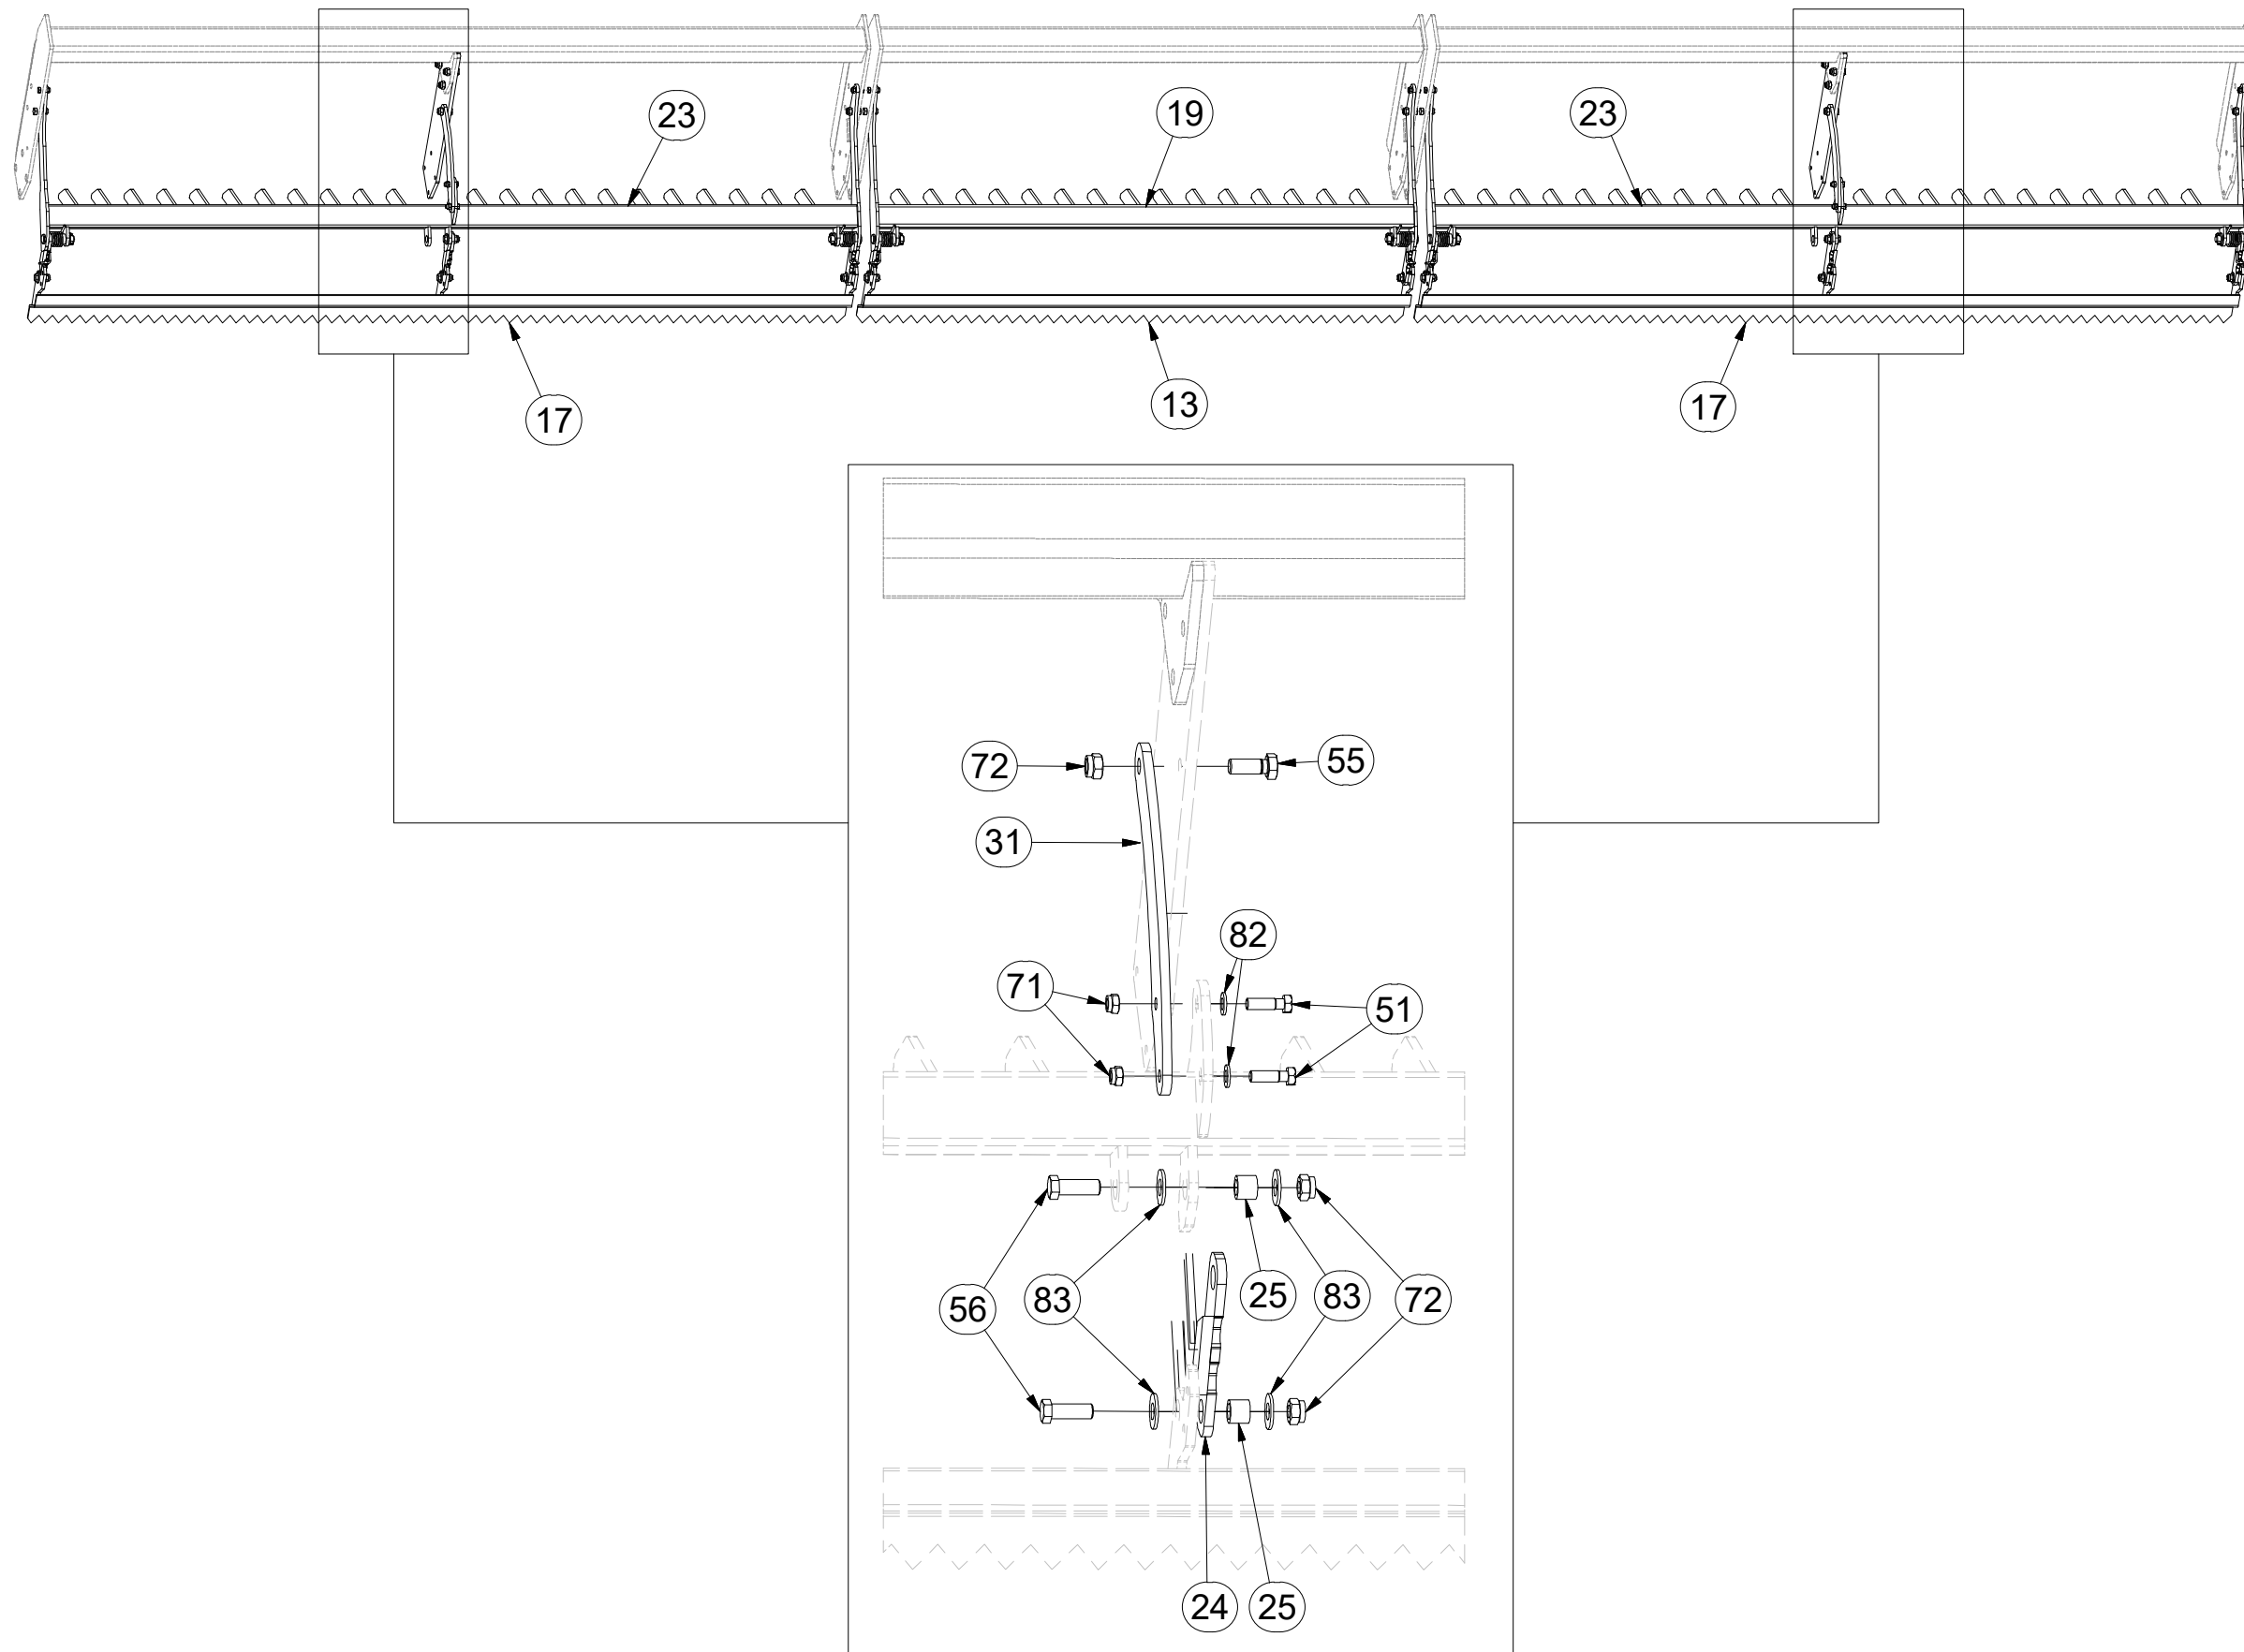

CZ SADA ZADNÍCH VÁLCŮ
D SATZ HINTERE WALZEN
F KIT DE ROULEAUX ARRIÈRE

GB SET OF REAR ROLLERS
RU КОМПЛЕКТ ЗАДНИХ КАТКОВ
PL ZESTAW TYLNYCH WAŁÓW

3008668

Pos.	Part Number	Pcs.
13	3001672	1
17	3002867	2
19	3004896	1
23	3007383	2
24	4002269	8
25	4004451	10
31	4013508	2
51	m03926	4
55	m01129	8
56	m02254	18
58	m09464	6
71	m04301	10
72	m03683	26
82	m01214	8
83	m05651	20