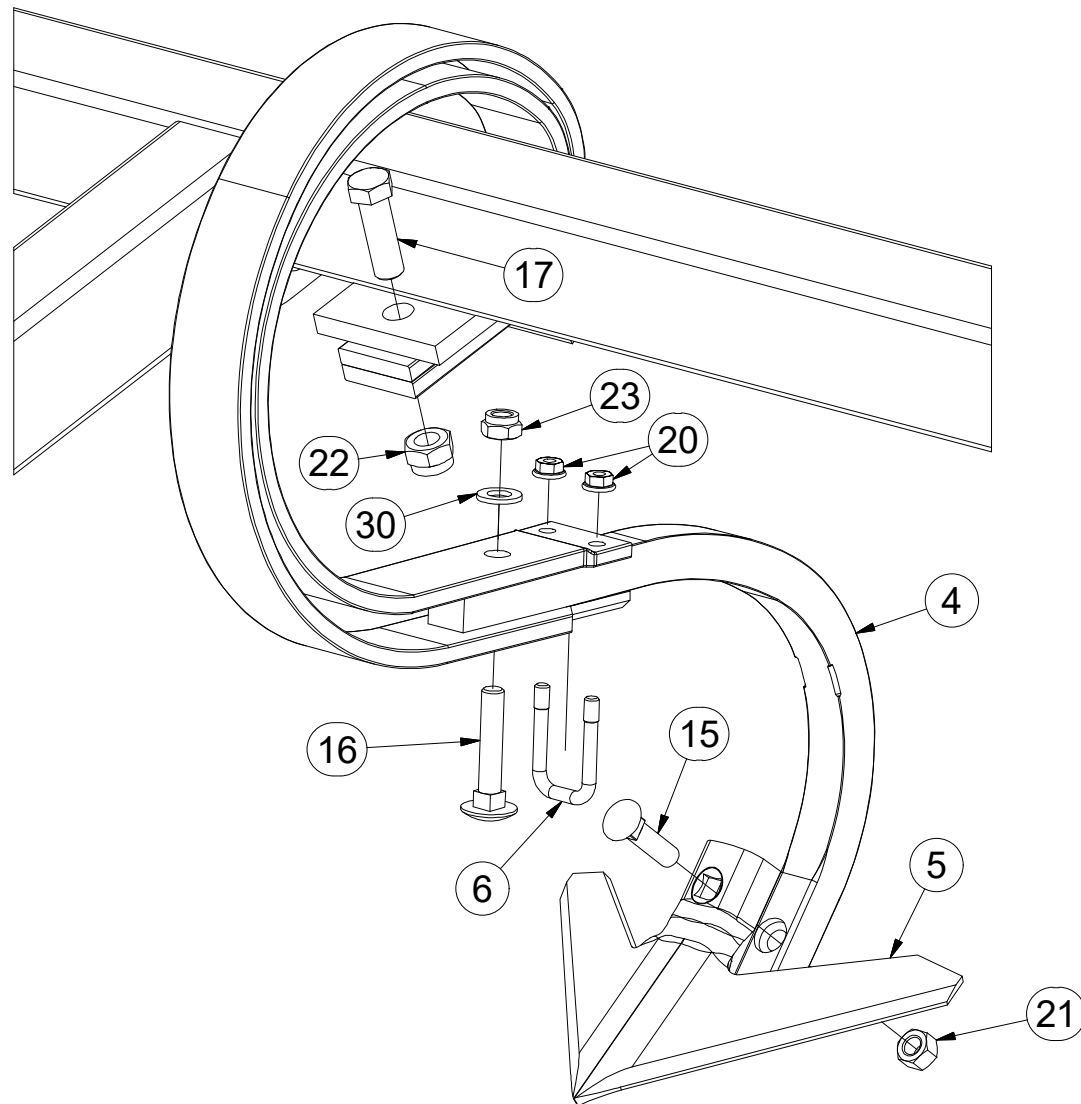

Ⓒ SADA RADLIC

Ⓓ SCHARSATZ

Ⓕ KIT DE SOCS

3007746

Ⓖ SET OF PLOUGHSHARES

Ⓡ КОМПЛЕКТ ЛАП

Ⓢ ZESTAW REDLIC

Pos.	Part Number	Pcs.	Pos.	Part Number	Pcs.
1	2000372	1	16	m11600	13
4	3002818	13	17	m04355	13
5	3000236-KOO	12	20	m06156	26
6	m09995	13	22	m03683	13
7	4007281	1	23	m04301	13
15	m10440	13	30	m01214	13