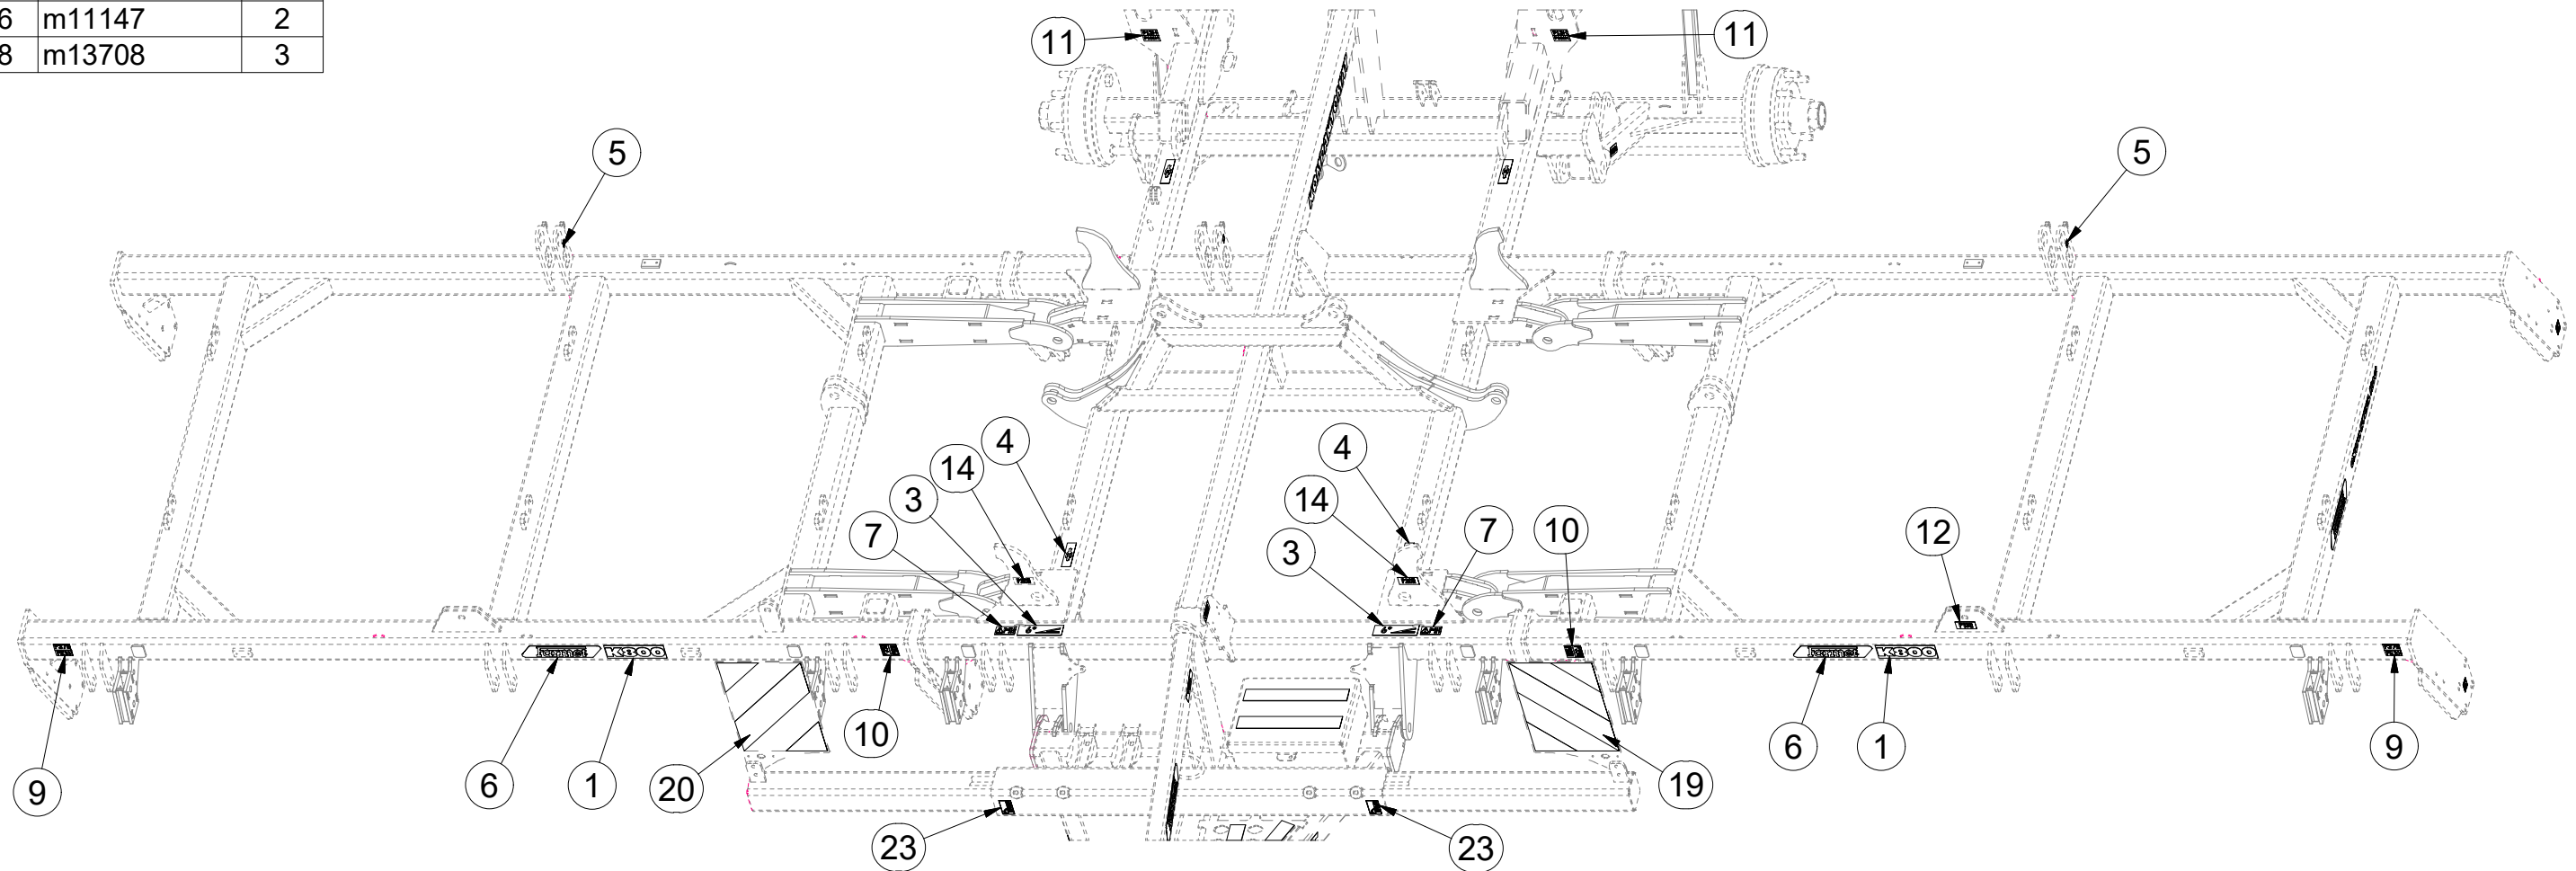

Ⓒ SAMOLEPKY STROJE

Ⓓ AUFKLEBER MASCHINEN

Ⓕ VOITURE MACHINES

Ⓖ STICKERS MACHINES

Ⓔ СТИКЕРЫ МАШИНЫ

Ⓗ NAKLEJKI MASZYNY

m11542

Pos.	Part Number	Pcs.
1	m07696	4
2	m07688	4
3	m03314	2
4	m03316	6
5	m03320	4
6	m13116	8
7	m04359	3
8	m11295	1
9	m11297	4
10	m11296	4
11	m11299	2
12	m04363	1
13	m11291	1
14	m04368	6
19	m12620	1
20	m12619	1
23	m10180	3
25	m11146	2
26	m11147	2
28	m13708	3