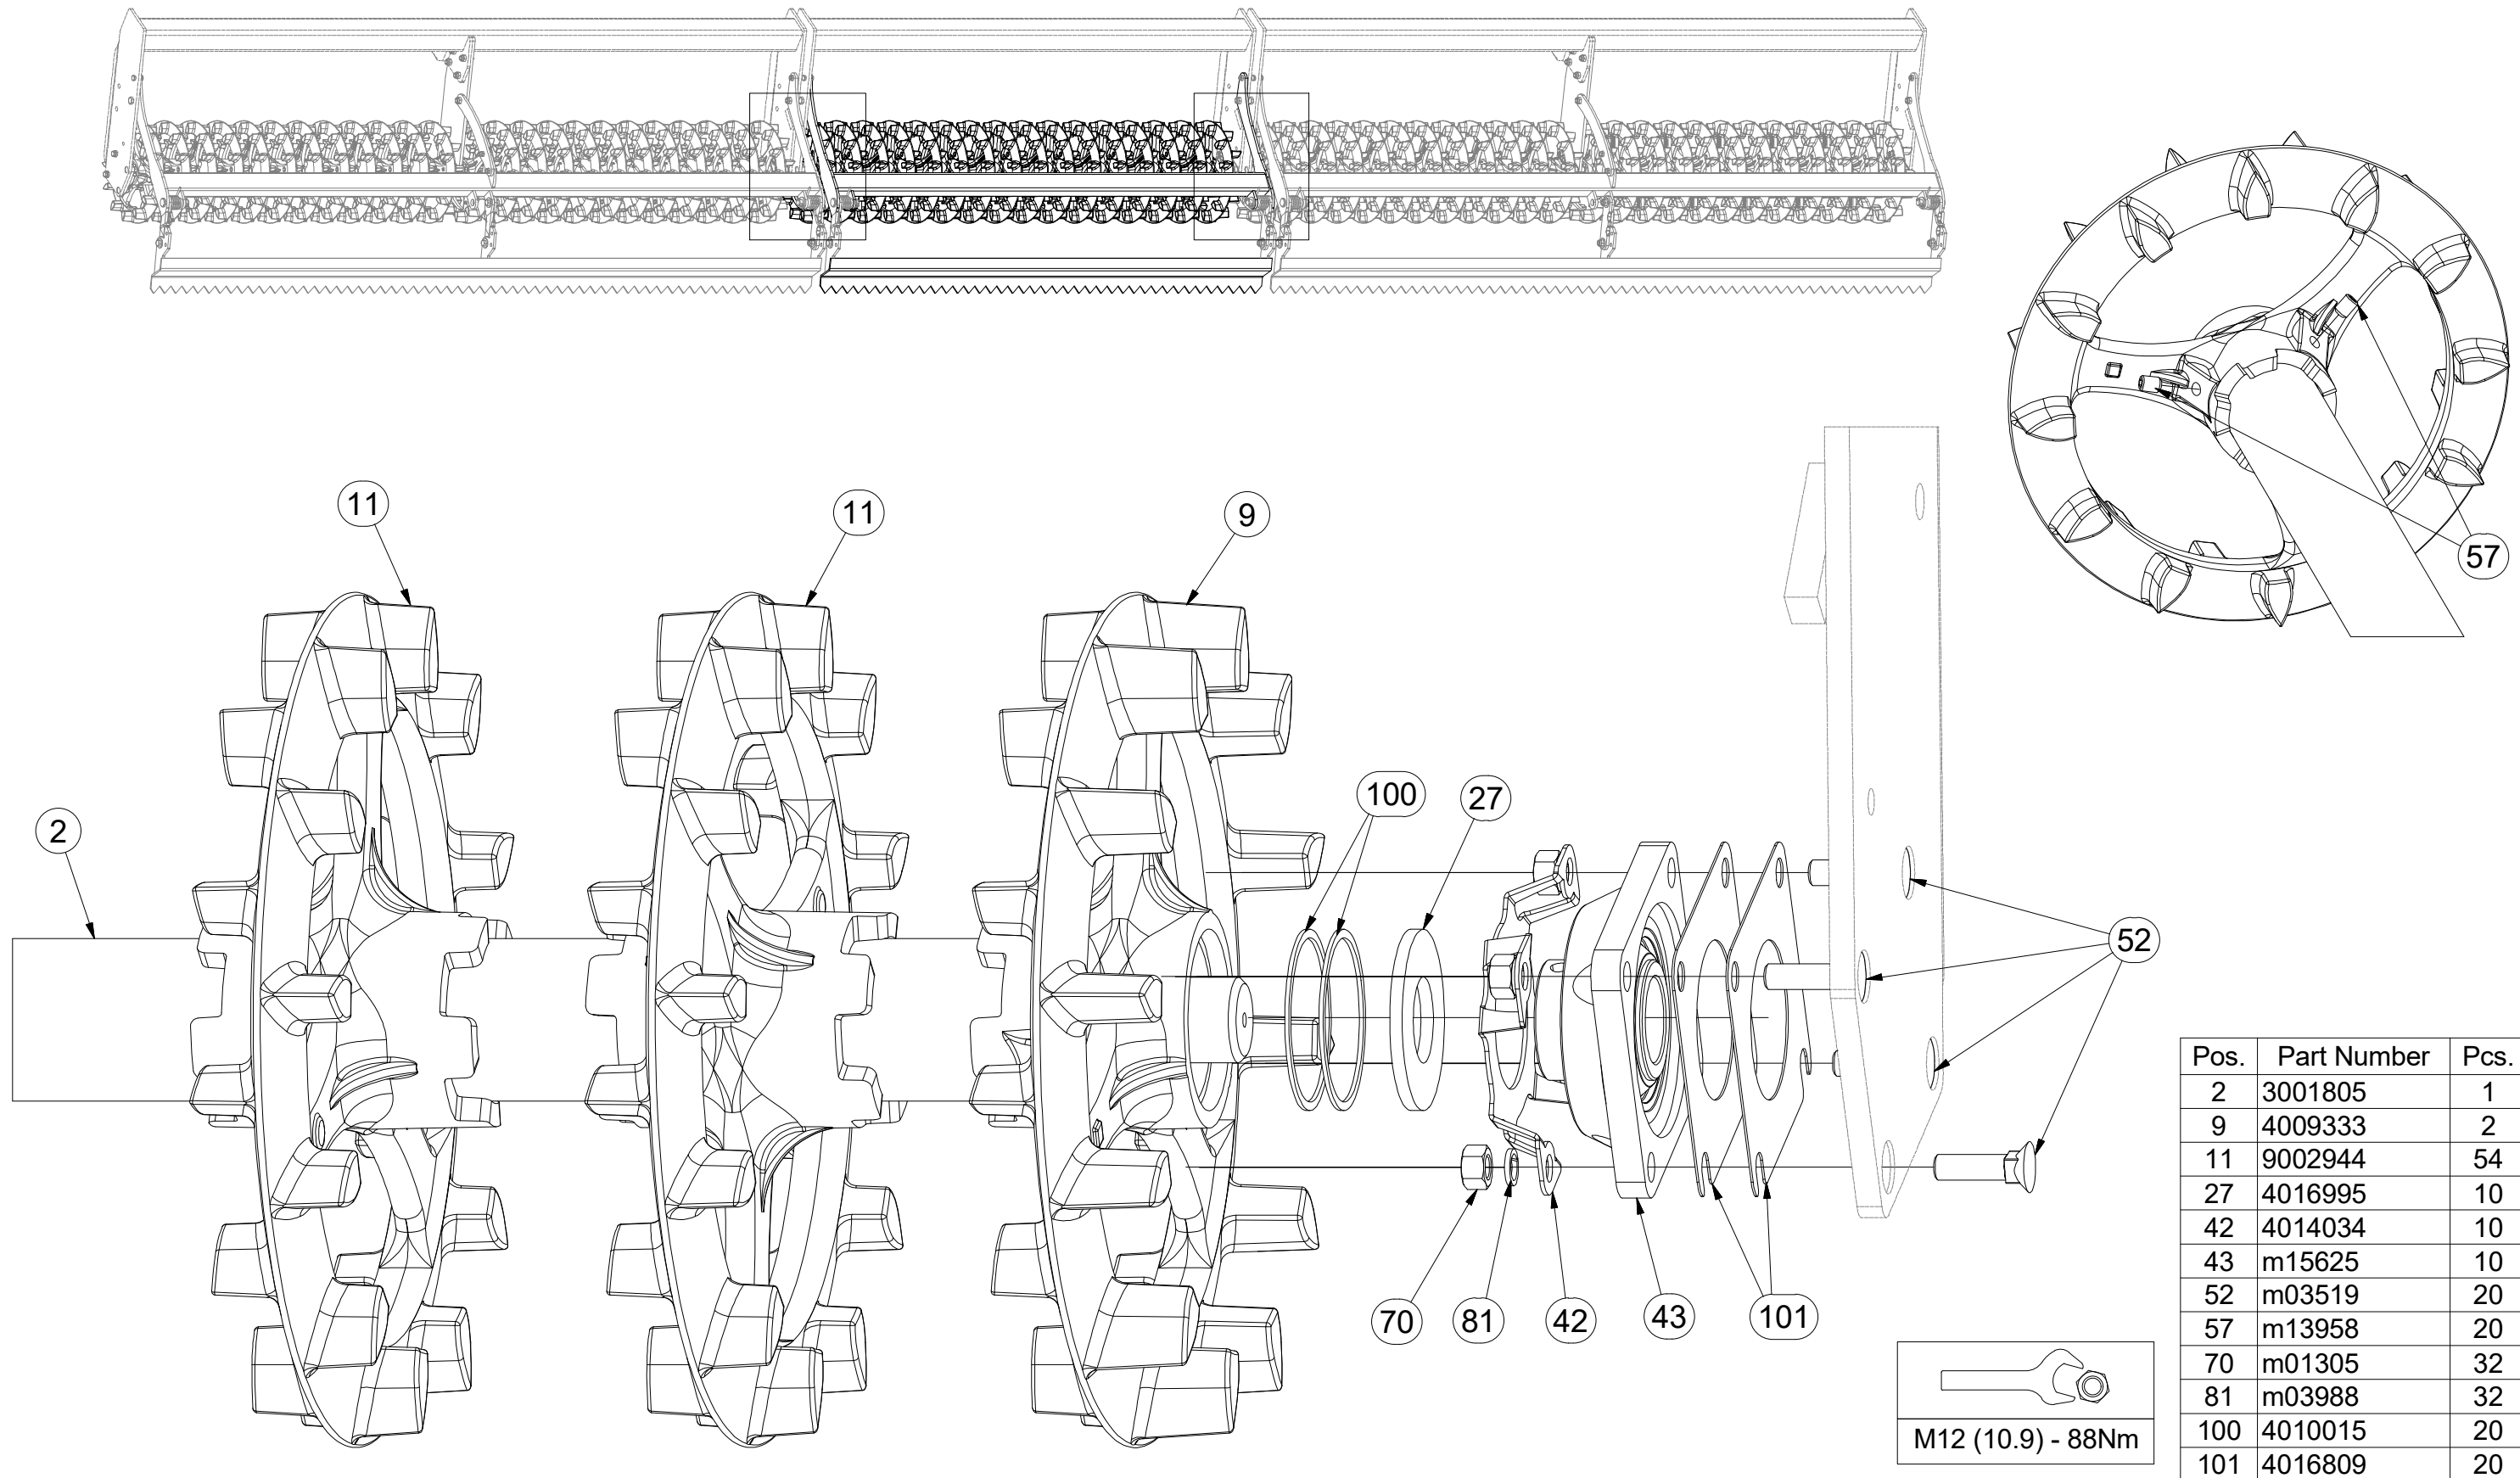

CZ SADA ZADNÍCH VÁLCŮ
D SATZ HINTERE WALZEN
F KIT DE ROULEAUX ARRIÈRE

GB SET OF REAR ROLLERS
RU КОМПЛЕКТ ЗАДНИХ КАТКОВ
PL ZESTAW TYLNYCH WAŁÓW

3008668

Pos.	Part Number	Pcs.
2	3001805	1
9	4009333	2
11	9002944	54
27	4016995	10
42	4014034	10
43	m15625	10
52	m03519	20
57	m13958	20
70	m01305	32
81	m03988	32
100	4010015	20
101	4016809	20