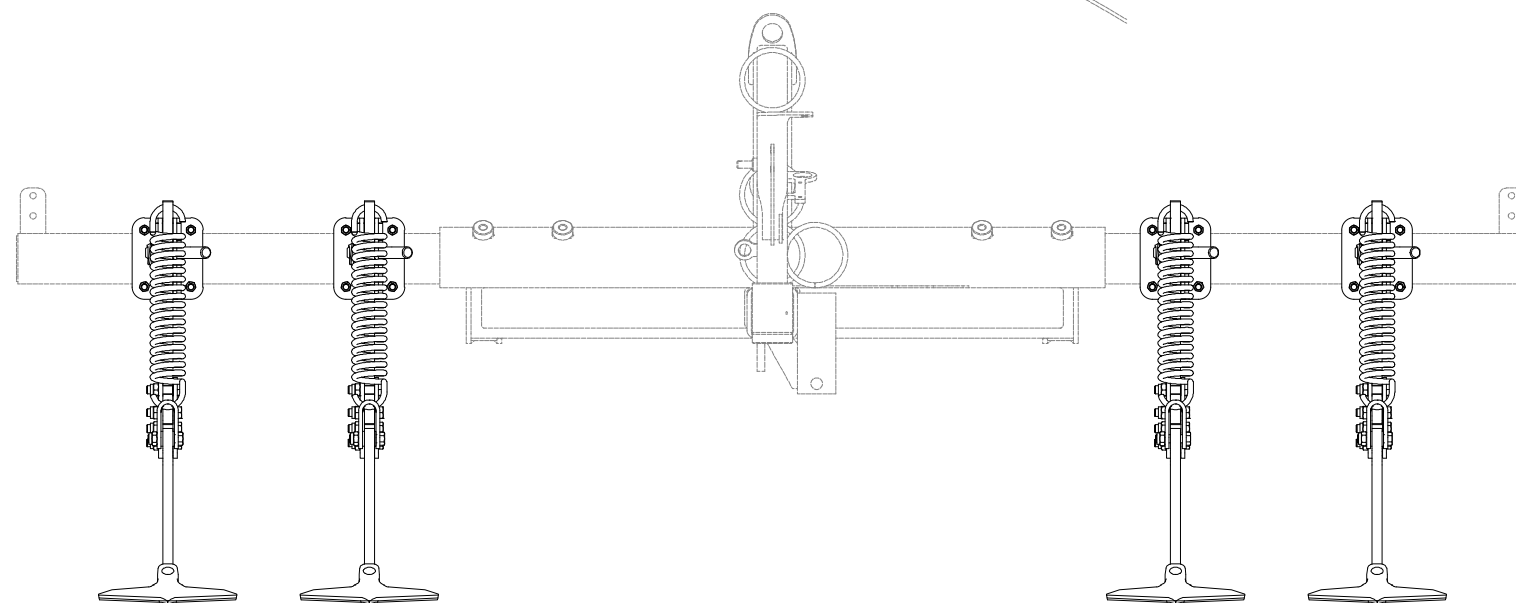

Ⓒ SADA KYPŘIČŮ STOP

Ⓓ SPURENLOCKERERSATZ

Ⓕ KIT DE CULTIVATEURS DE TRACES

Ⓖ SET OF TRACK CULTIVATORS

Ⓡ КОМПЛЕКТ РЫХЛИТЕЛЕЙ КОЛЕИ

Ⓟ ZESTAW SPULCHNIACZY ŚLADÓW

3005535

Pos.	Part Number	Pcs.
1	4013092	4
2	4005583	4
3	4009468	4
4	m08885	4
5	m10454	4
15	m05946	16
20	m01305	16
30	m03988	16