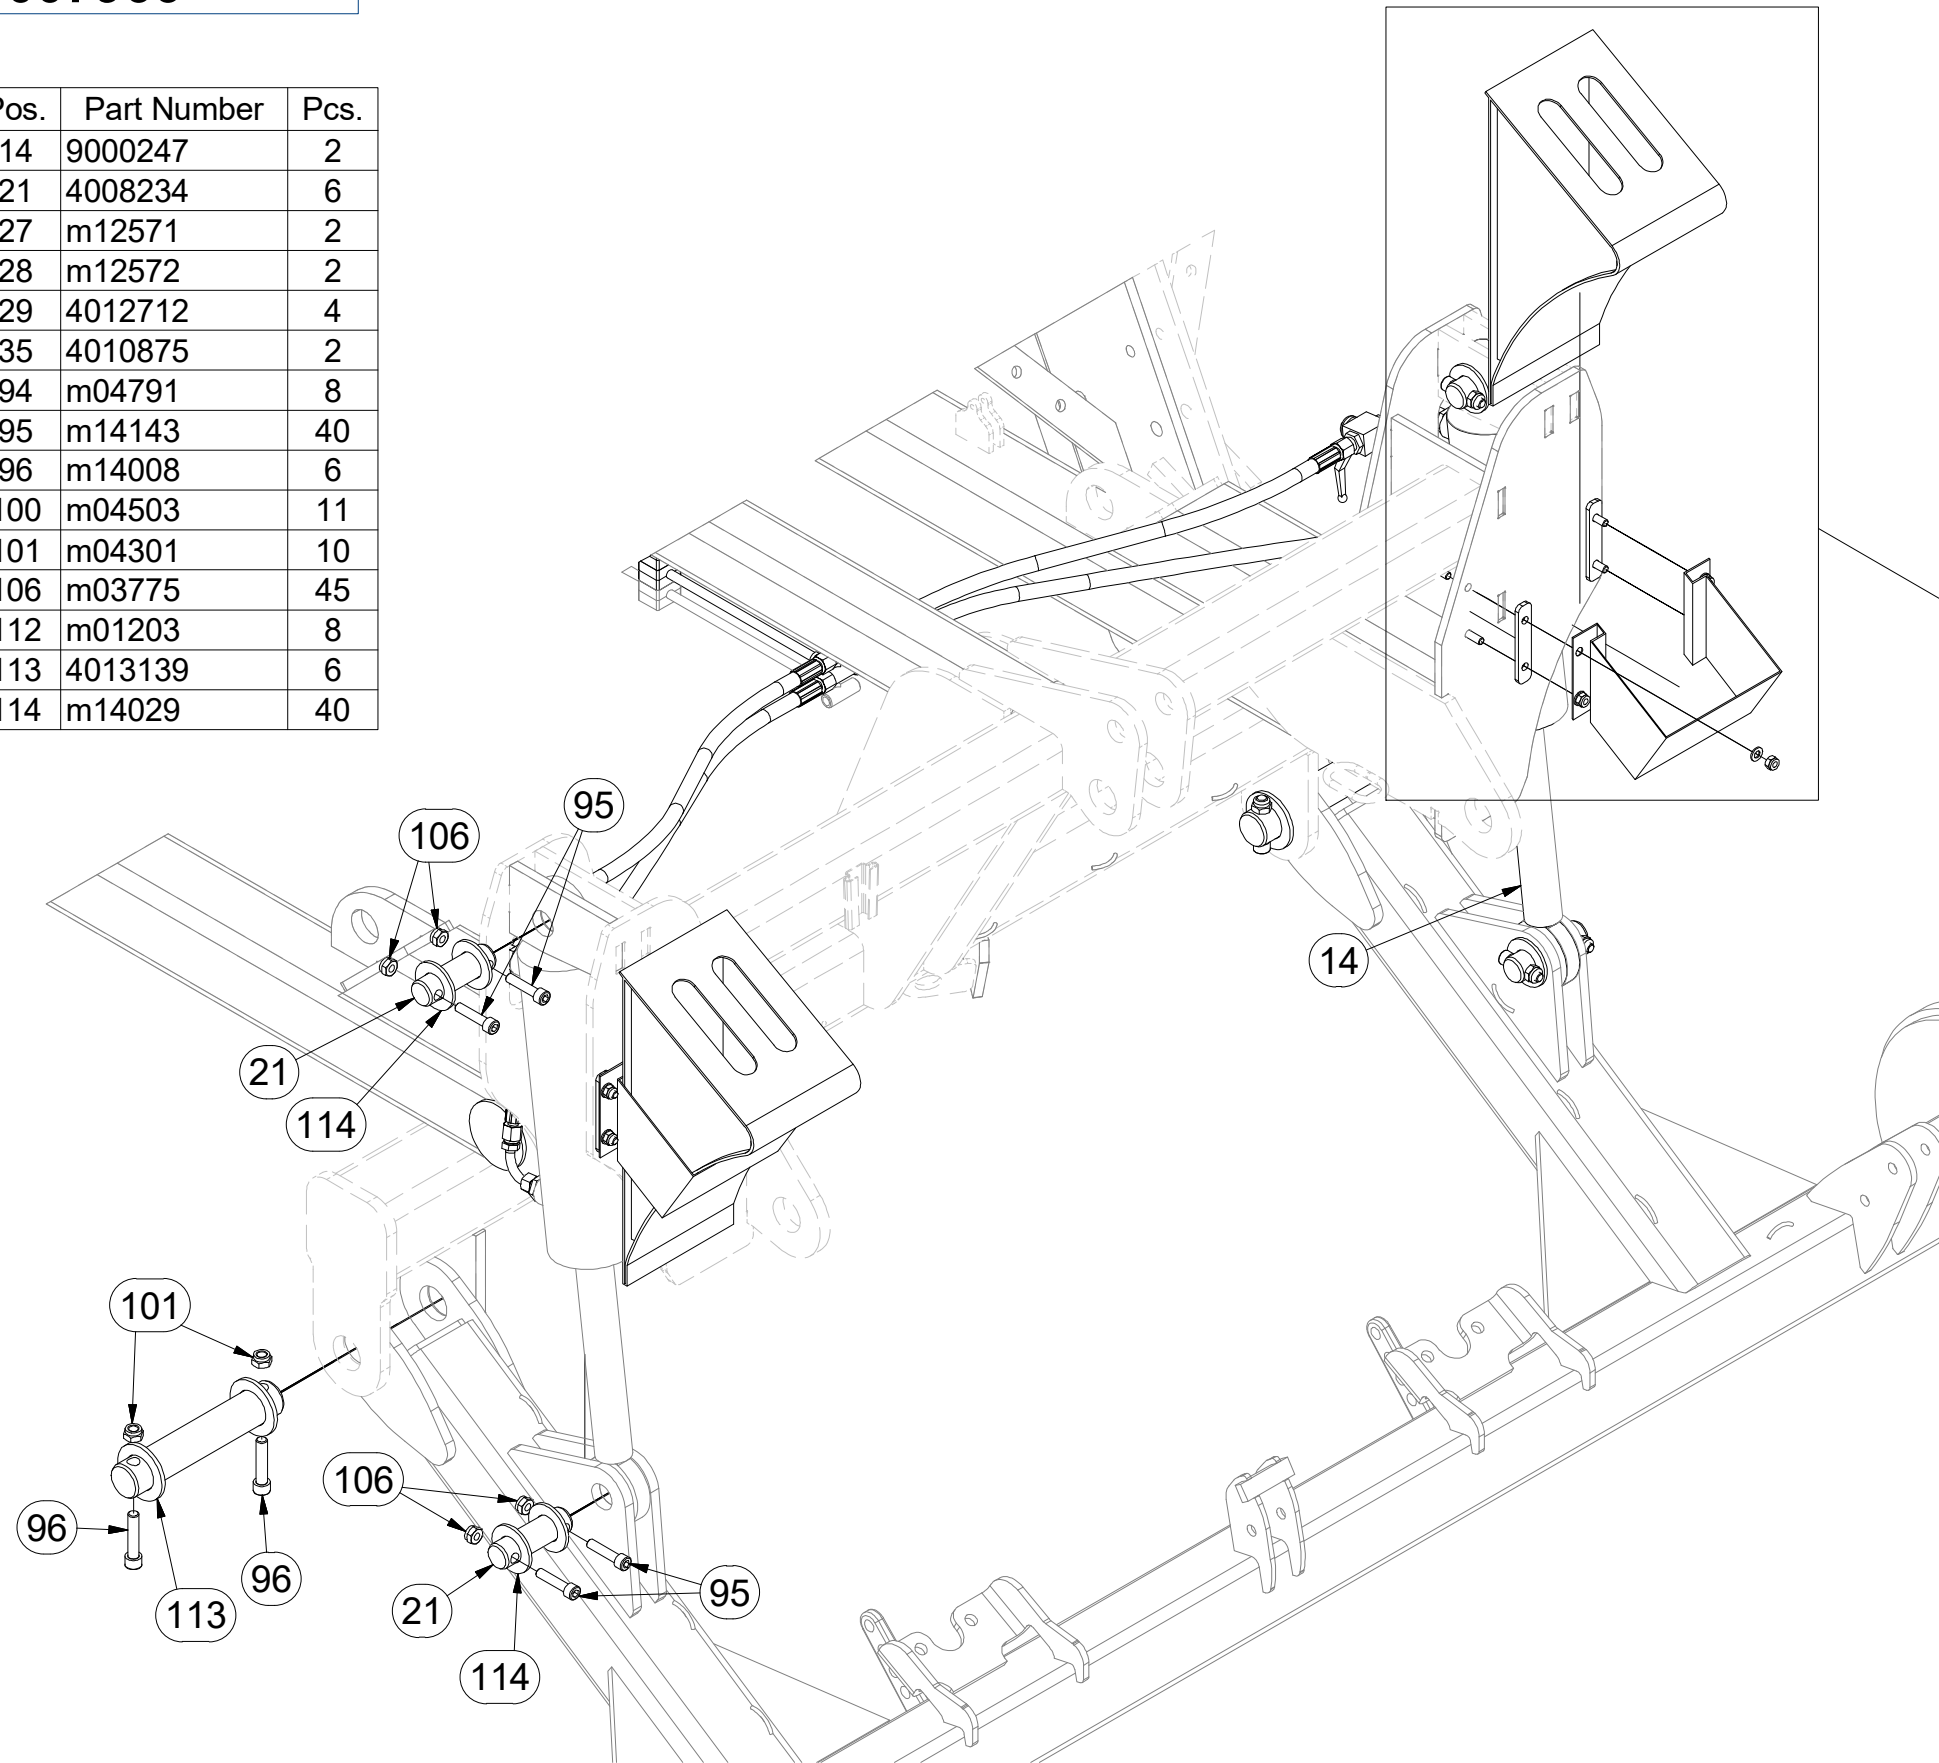

☉ POLOTOVAR STROJE

☎ MASCHINEN-HALBFABRIKAT

☐ MACHINE - SEMI-PRODUIT

☉ SEMIFINISHED MACHINE

☎ ПОЛУФАБРИКАТ МАШИНЫ

☐ PÓLFABRYKAT MASZYNY

3007966

Pos.	Part Number	Pcs.
14	9000247	2
21	4008234	6
27	m12571	2
28	m12572	2
29	4012712	4
35	4010875	2
94	m04791	8
95	m14143	40
96	m14008	6
100	m04503	11
101	m04301	10
106	m03775	45
112	m01203	8
113	4013139	6
114	m14029	40