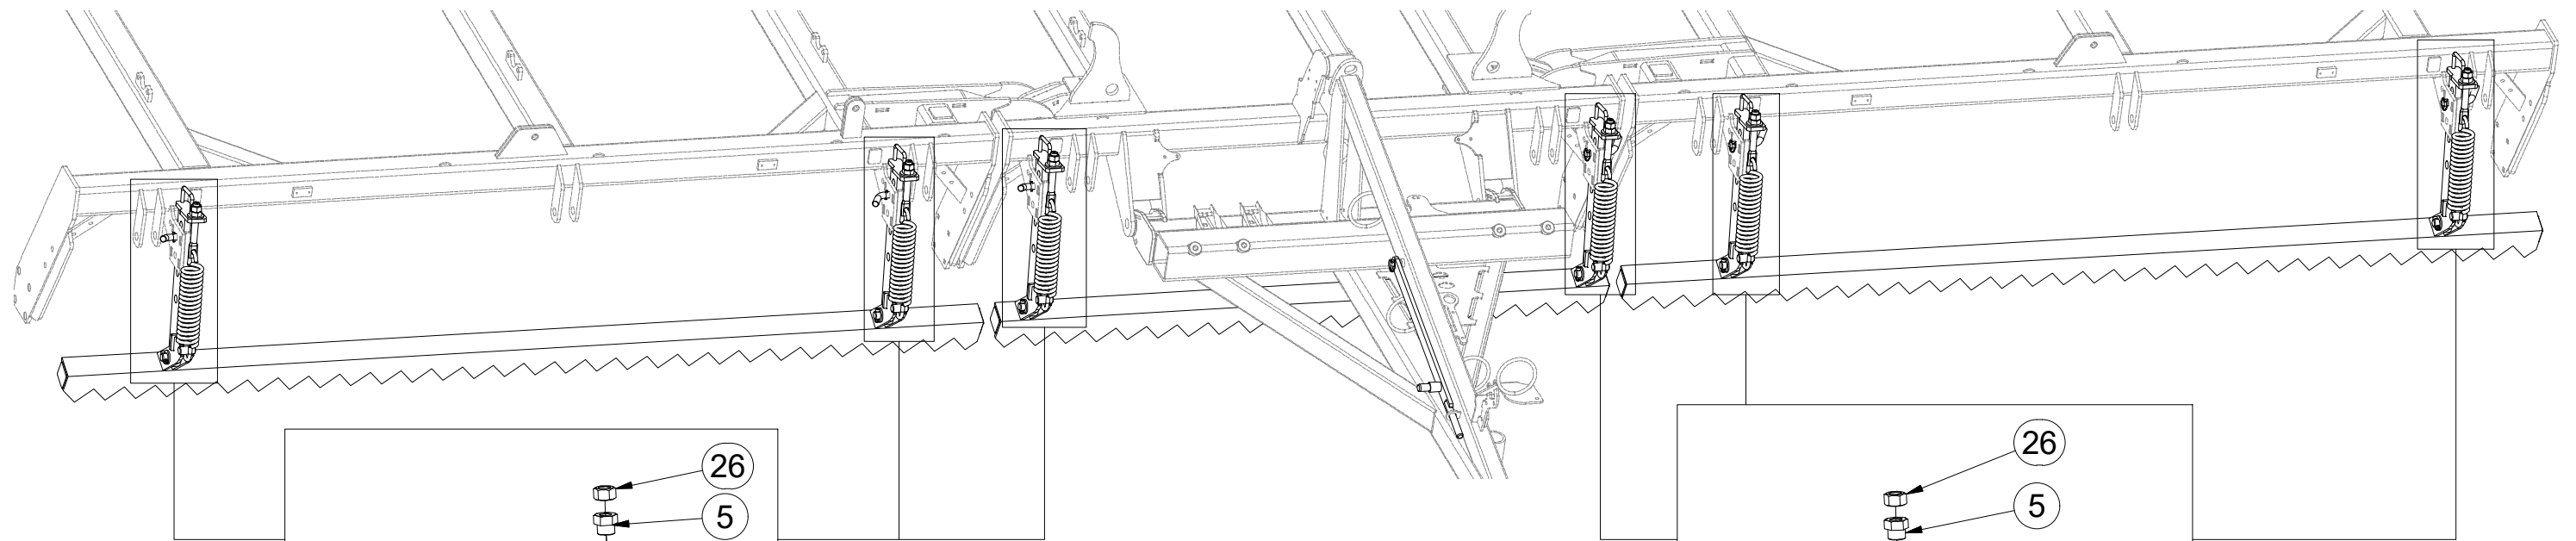

ⒸZ SADA PŘEDNÍCH SMYKŮ

Ⓓ SATZ VORDERE ACKERSCHLEPPEN

Ⓕ KIT DE NIVELEURS AVANT

ⒼB SET OF FRONT LEVELLING BARS

ⒺU КОМПЛЕКТ ПЕРЕДНИХ БОРОН

ⒼL ZESTAW PRZEDNICH WŁÓK

3006127

Pos.	Part Number	Pcs.
3	3008686	6
4	4003401	6
5	4000189	6
6	4010390	6
7	m02597	6
8	m10454	7
9	4012011	6
15	m09464	12
20	m14028	12
21	m01225	6
25	m04503	12
26	m01307	6