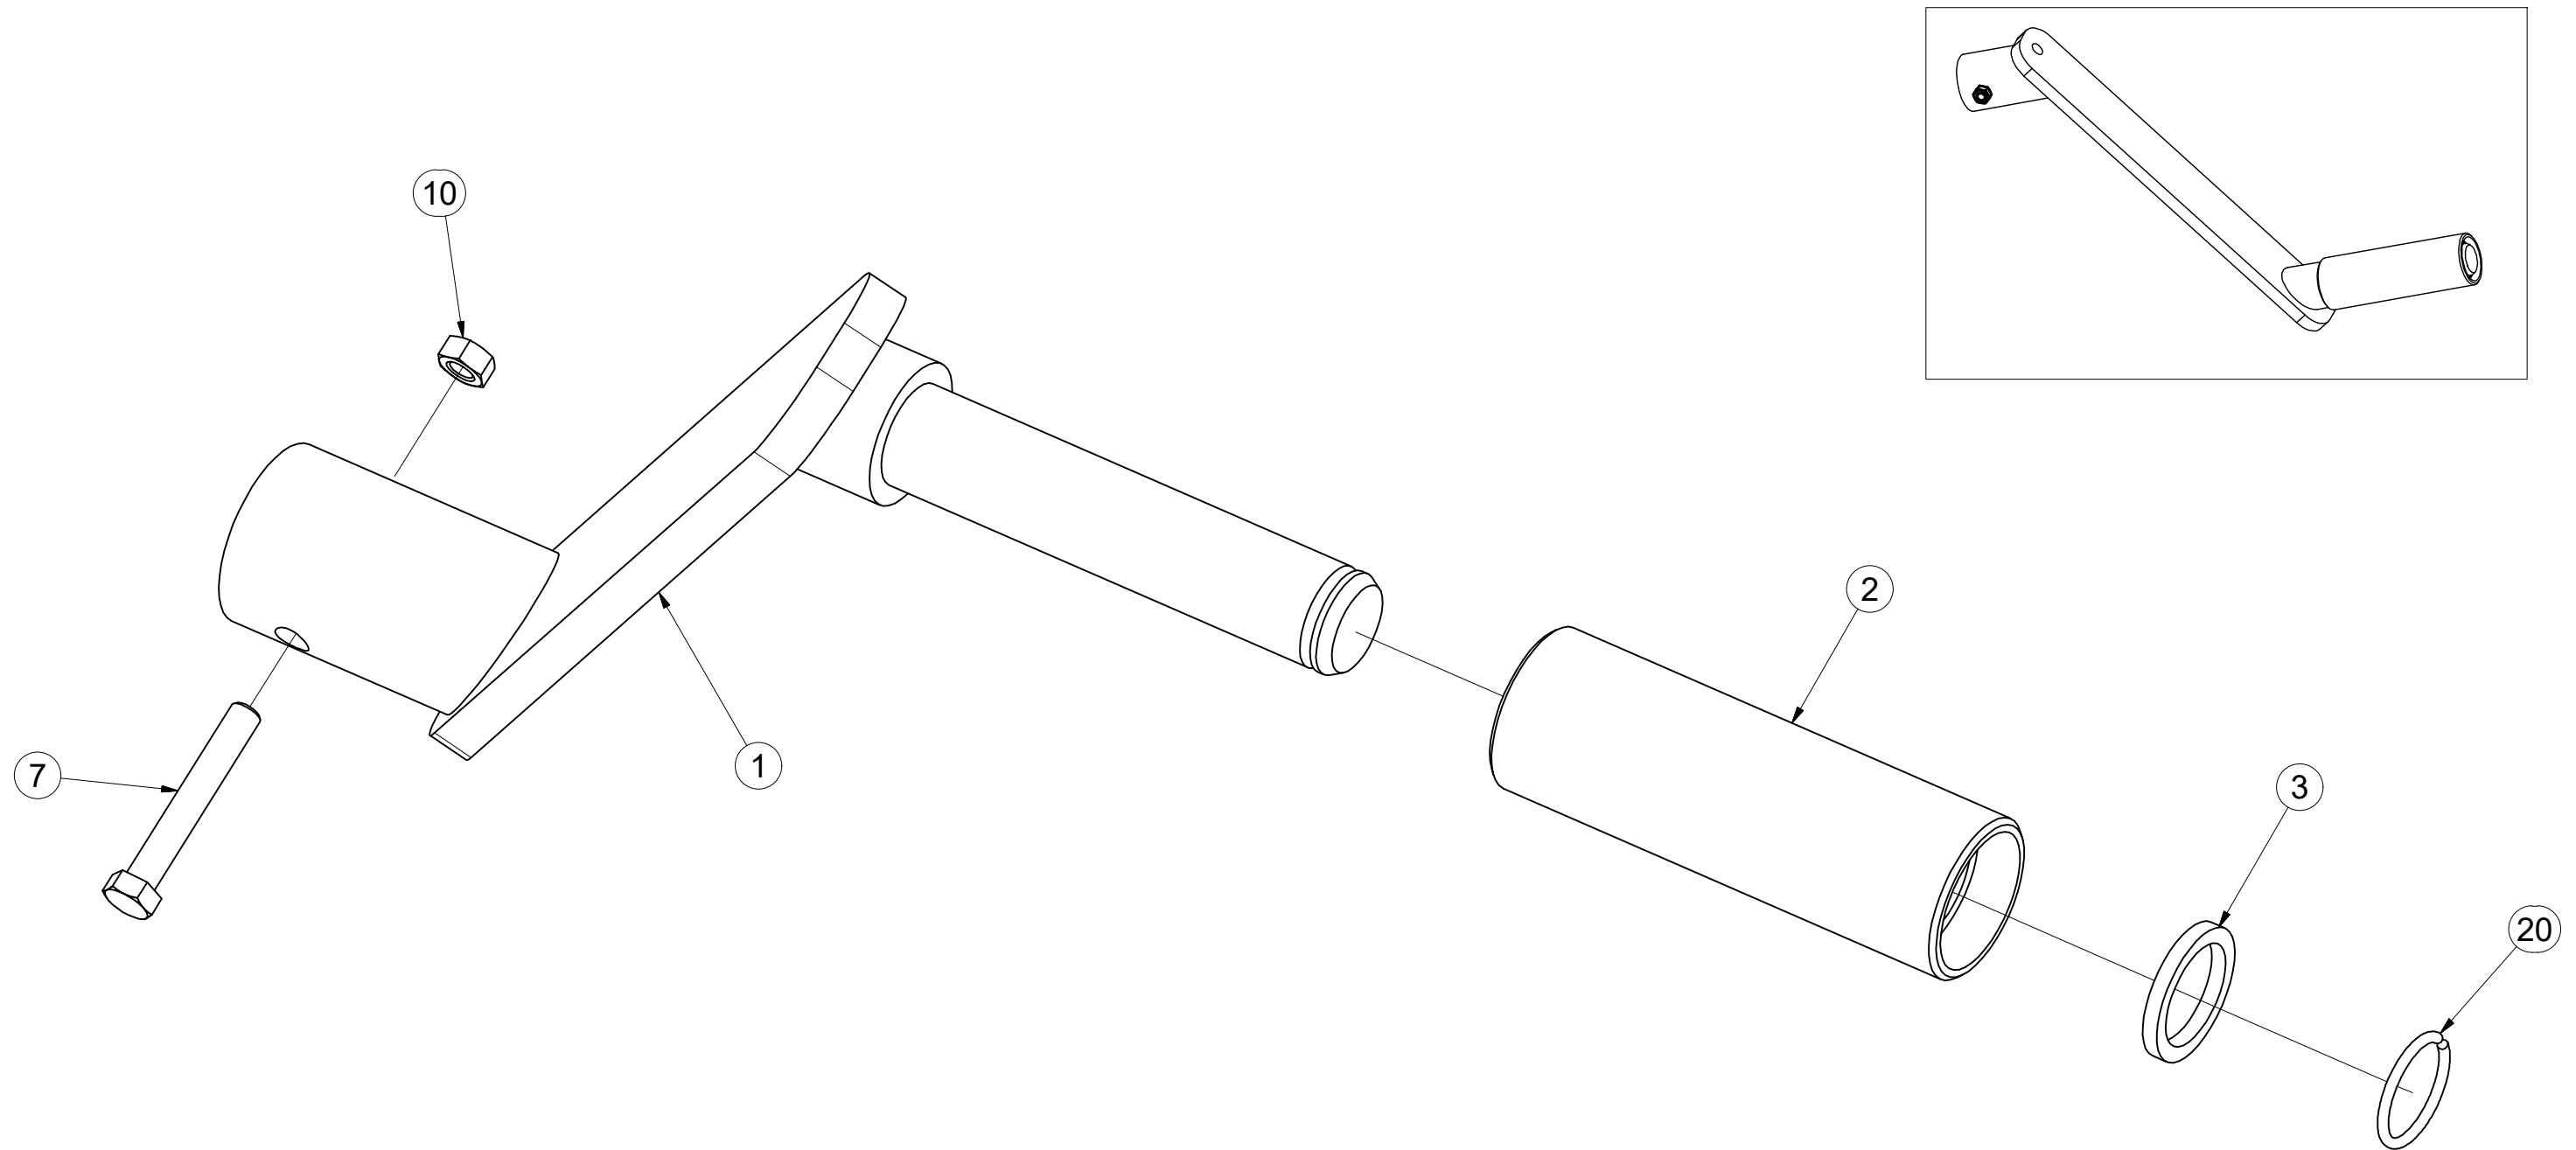

CZ NASAZOVACÍ KLIKA
D EINSTELLKURBEL
F MANIVELLE AMOVIBILE

GB PRESS-ON HANDLE
RU НАСАЖИВАЕМАЯ РУКОЯТКА
PL KLAMKA MOCOWANA

4003087

Pos.	Part Number	Pcs.
1	4003092	1
2	4001533	1
3	4004828	1
7	m04641	1
10	m01295	1
20	m06561	1