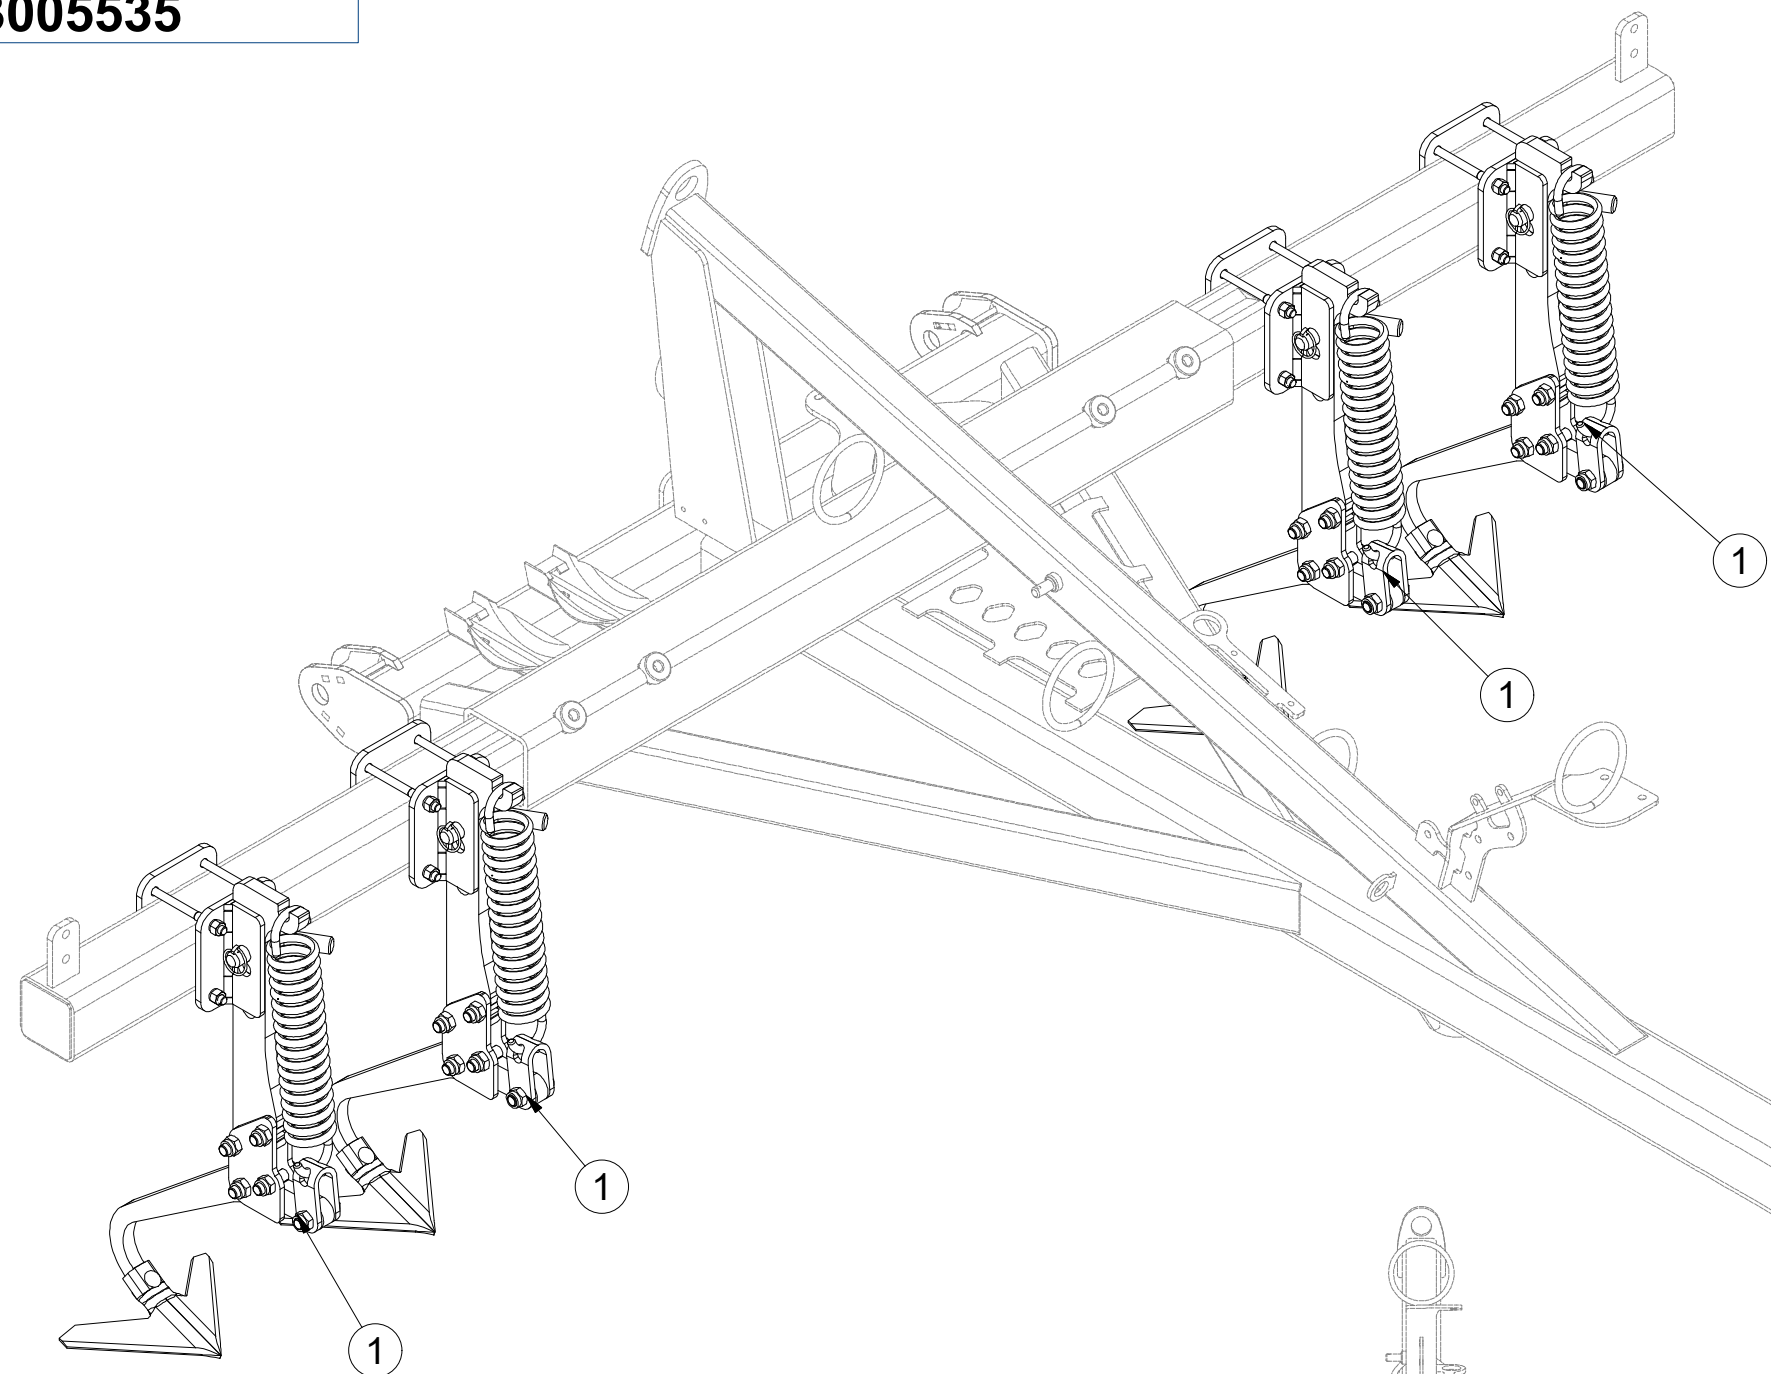

Ⓒ SADA KYPŘIČŮ STOP

Ⓓ SPURENLOCKERERSATZ

Ⓕ KIT DE CULTIVATEURS DE TRACES

Ⓖ SET OF TRACK CULTIVATORS

Ⓡ КОМПЛЕКТ РЫХЛИТЕЛЕЙ КОЛЕИ

Ⓟ ZESTAW SPULCHNIACZY ŚLADÓW

3005535

Pos.	Part Number	Pcs.
1	4013092	4
2	4005583	4
3	4009468	4
4	m08885	4
5	m10454	4
15	m05946	16
20	m01305	16
30	m03988	16