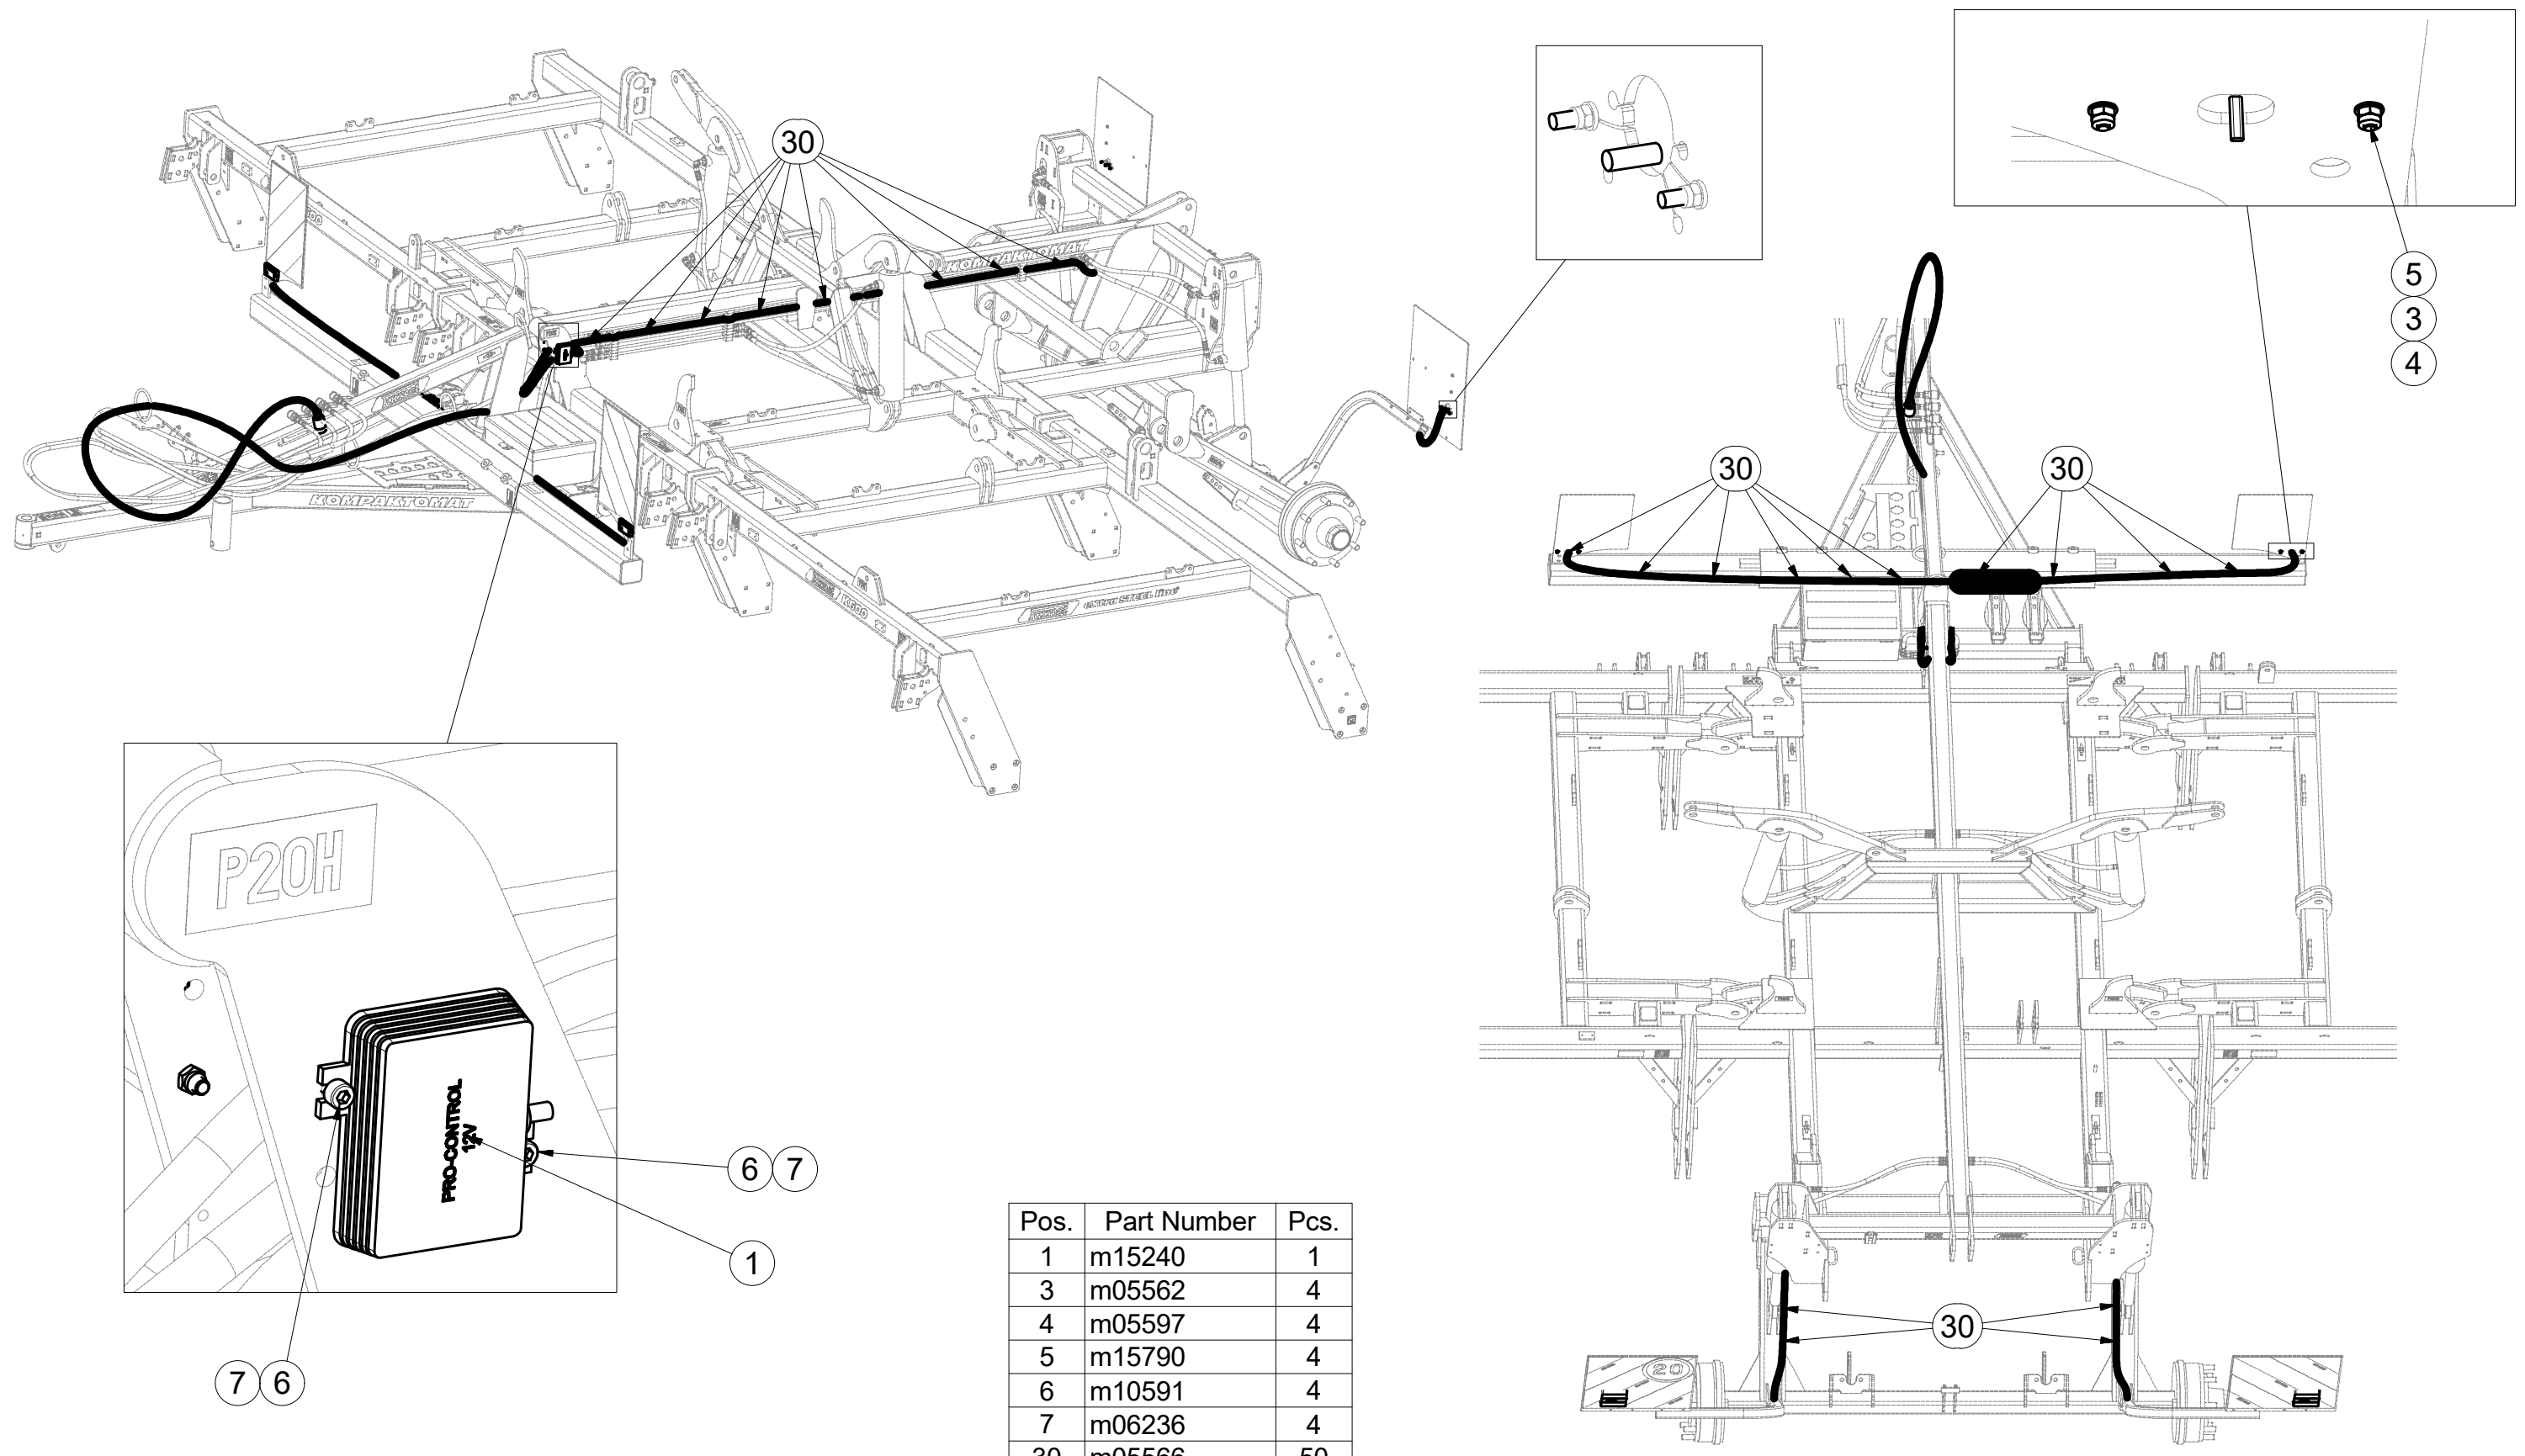

Ⓒ SVĚTELNÁ SADA

Ⓓ LEUCHTENSATZ

Ⓕ KIT LUMINEUX

Ⓖ LIGHTING SET

Ⓡ ОСВЕТИТЕЛЬНЫЙ КОМПЛЕКТ

Ⓢ ZESTAW OŚWIETLENIA

3008454

Pos.	Part Number	Pcs.
1	m15240	1
3	m05562	4
4	m05597	4
5	m15790	4
6	m10591	4
7	m06236	4
30	m05566	50