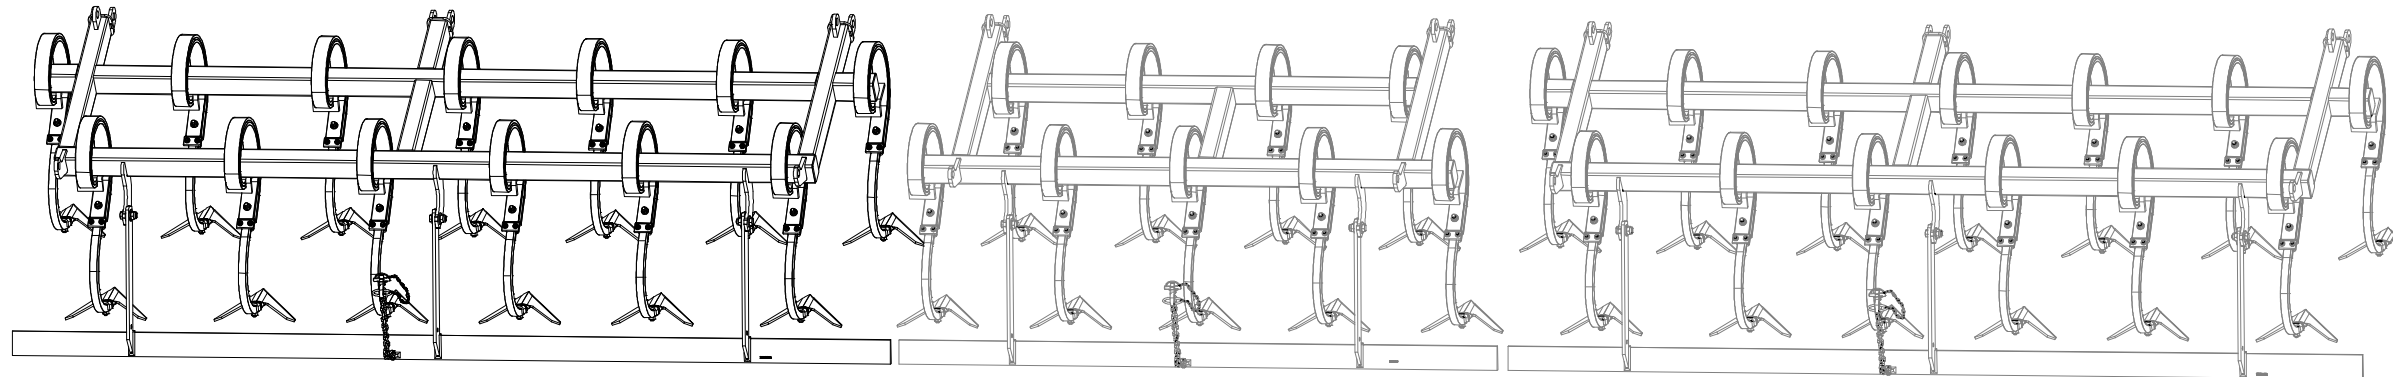

Ⓒ SADA RADLIC

Ⓓ SCHARSATZ

Ⓕ KIT DE SOCS

3007745

Ⓖ SET OF PLOUGHSHARES

Ⓡ КОМПЛЕКТ ЛАП

Ⓢ ZESTAW REDLIC

Pos.	Part Number	Pcs.	Pos.	Part Number	Pcs.
1	2000372	1	16	m11600	13
4	3002818	13	17	m04355	13
5	3000236-KOO	12	20	m06156	26
6	m09995	13	22	m03683	13
7	4007280	1	23	m04301	13
15	m10440	13	30	m01214	13