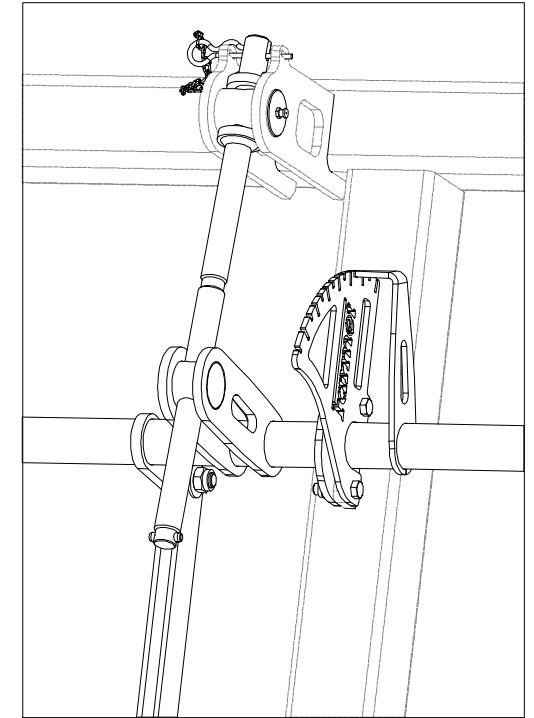

ⒸZ SADA OVLÁDÁNÍ RADLIC

Ⓓ STEUERSATZ PFLUGSCHAREN

Ⓕ KIT DE COMMANDE DES SOCS

ⒸB SET OF PLOUGHSHARE CONTROL

ⒸU КОМПЛЕКТ УПРАВЛЕНИЯ ЛАП

ⒸL ZESTAW STEROWANIA RADLICAMI

3006129

Pos.	Part Number	Pcs.
2	3002863	2
4	3002864	2
5	4005332	29
6	4005335	3
7	4007654	3
8	9002560	3
9	4005340	3
10	4005355	3
11	m09988	3
30	m06077	32
50	m04301	32
60	m10451	3
70	m10736	6
77	m10130	12