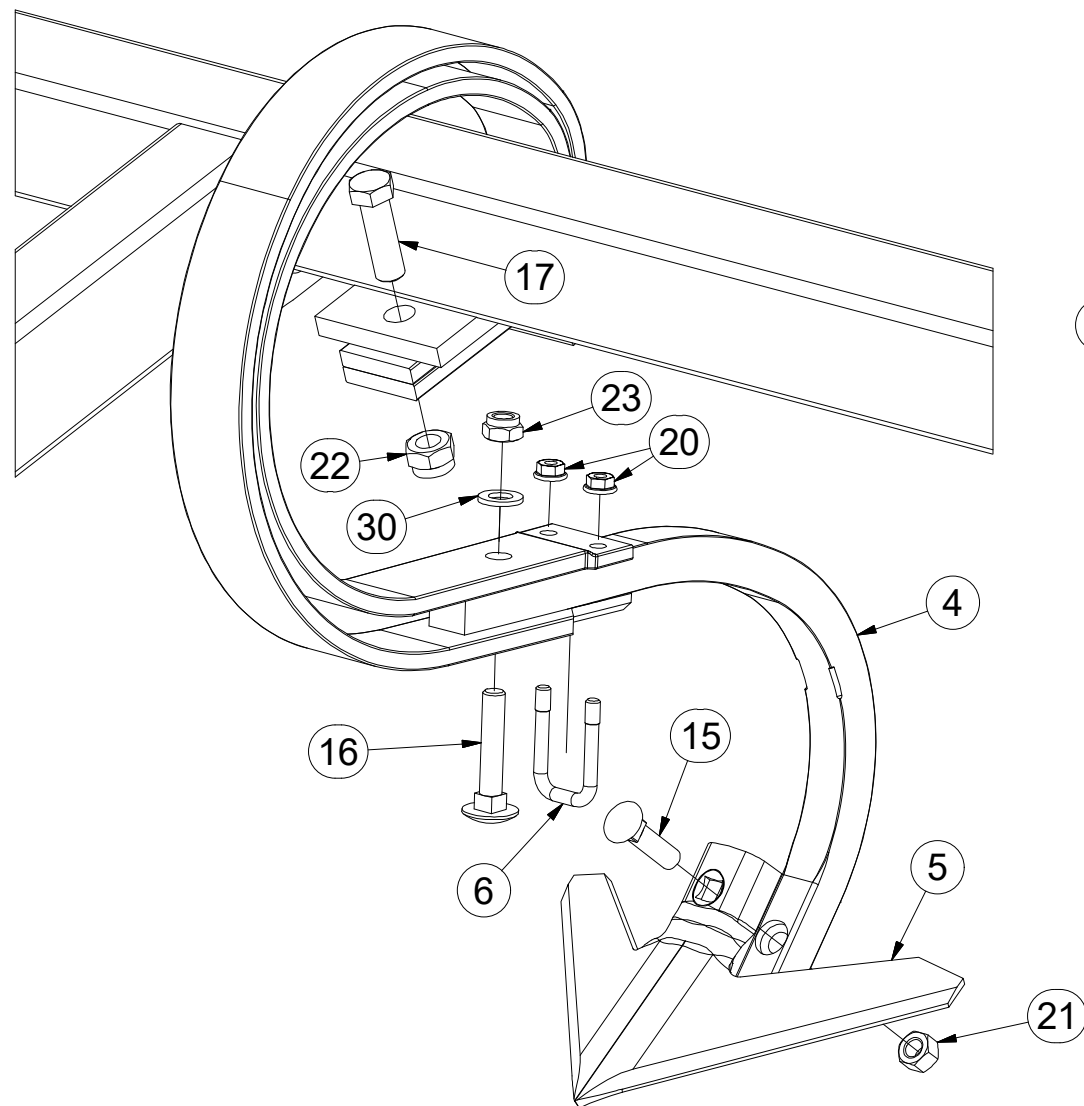

Ⓒ SADA RADLIC

Ⓓ SCHARSATZ

Ⓕ KIT DE SOCS

3007745

Ⓖ SET OF PLOUGHSHARES

Ⓡ КОМПЛЕКТ ЛАП

Ⓢ ZESTAW REDLIC

Pos.	Part Number	Pcs.	Pos.	Part Number	Pcs.
1	2000372	1	16	m11600	13
4	3002818	13	17	m04355	13
5	3000236-KOO	12	20	m06156	26
6	m09995	13	22	m03683	13
7	4007280	1	23	m04301	13
15	m10440	13	30	m01214	13