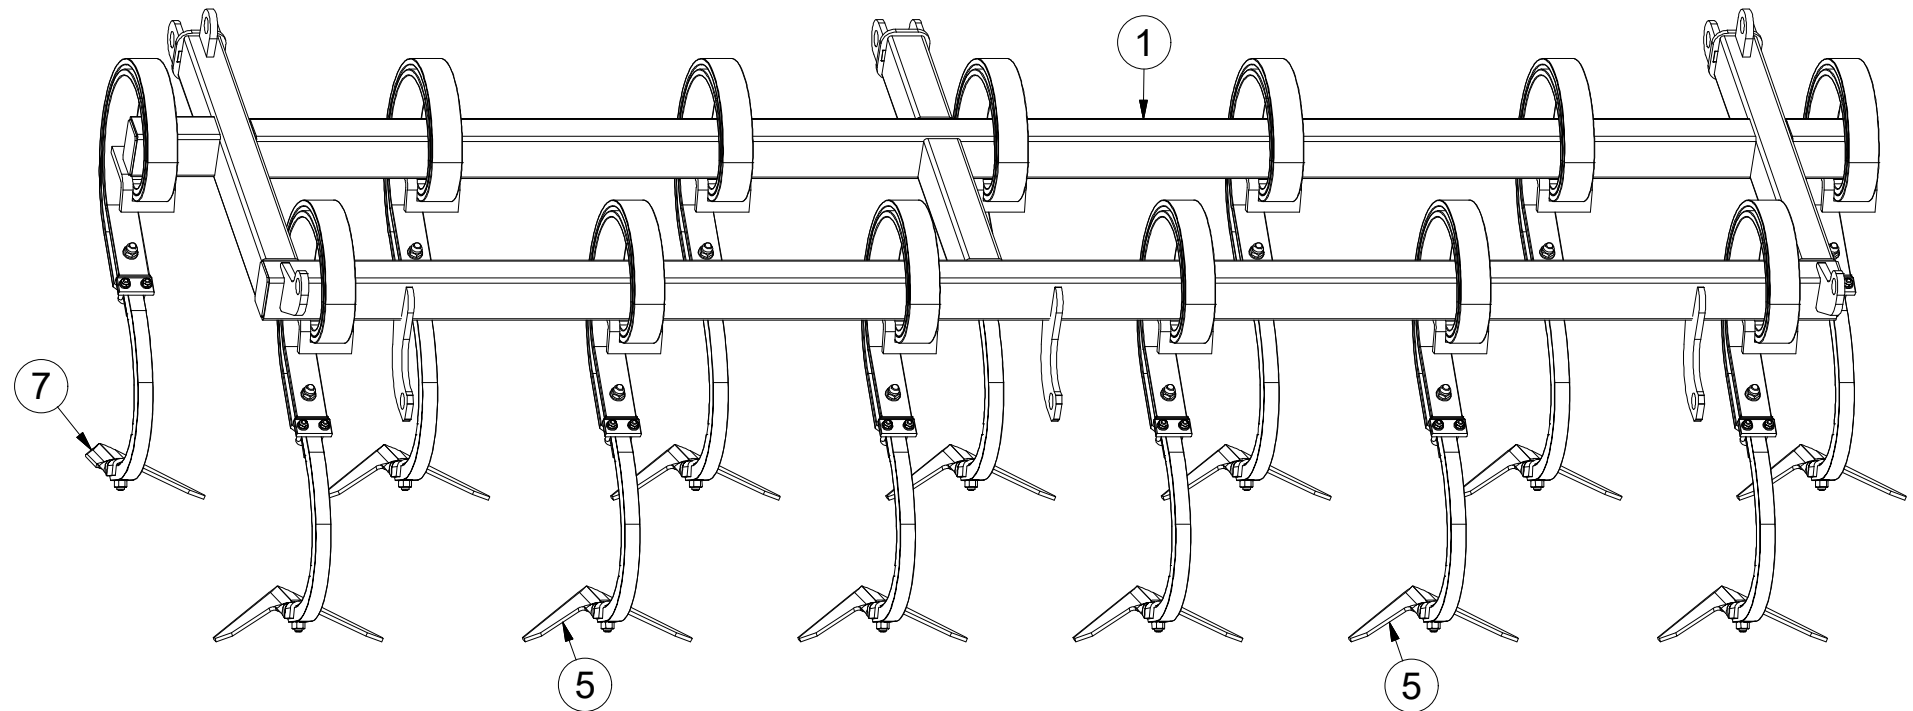

Ⓒ SADA RADLIC

Ⓓ SCHARSATZ

Ⓕ KIT DE SOCS

3007745

Ⓖ SET OF PLOUGHSHARES

Ⓡ КОМПЛЕКТ ЛАП

Ⓢ ZESTAW REDLIC

Pos.	Part Number	Pcs.	Pos.	Part Number	Pcs.
1	2000372	1	16	m11600	13
4	3002818	13	17	m04355	13
5	3000236-KOO	12	20	m06156	26
6	m09995	13	22	m03683	13
7	4007280	1	23	m04301	13
15	m10440	13	30	m01214	13