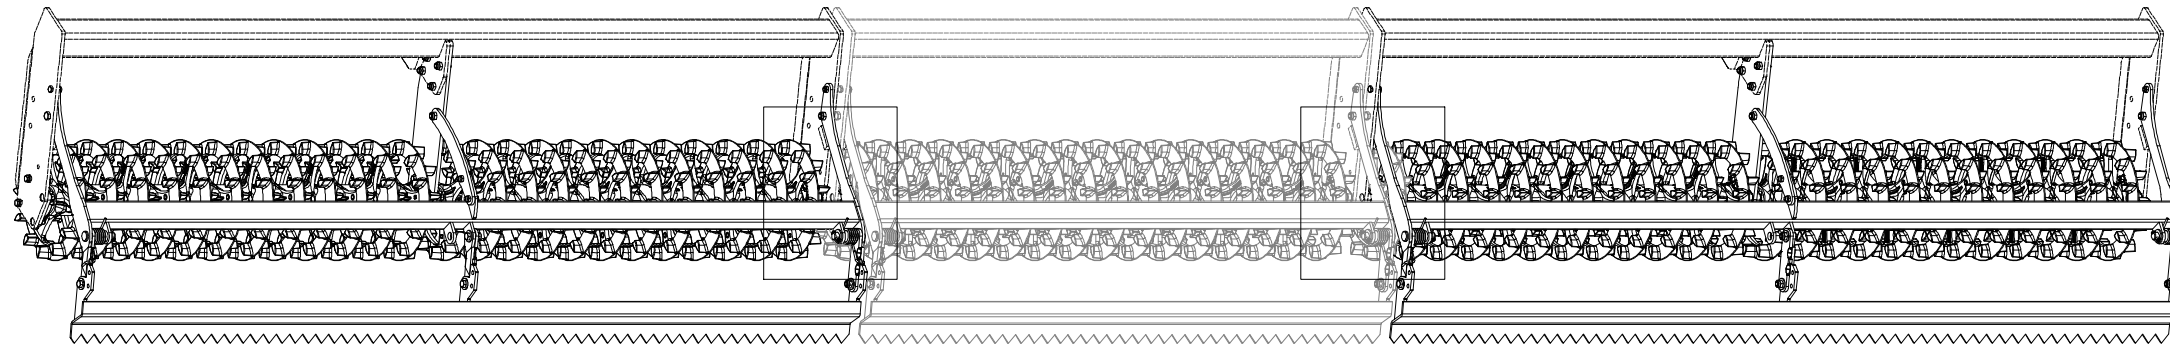

CZ SADA ZADNÍCH VÁLČŮ
D SATZ HINTERE WALZEN
F KIT DE ROULEAUX ARRIÈRE

GB SET OF REAR ROLLERS
RU КОМПЛЕКТ ЗАДНИХ КАТКОВ
PL ZESTAW TYLNYCH WAŁÓW

3008668

M12 (8.8) - 87Nm

Pos.	Part Number	Pcs.
1	3000129	4
8	4009332	8
11	9002944	54
27	4016995	10
42	4014034	10
43	m15625	10
52	m03519	20
57	m13958	20
70	m01305	32
81	m03988	32
100	4010015	20
101	4016809	20