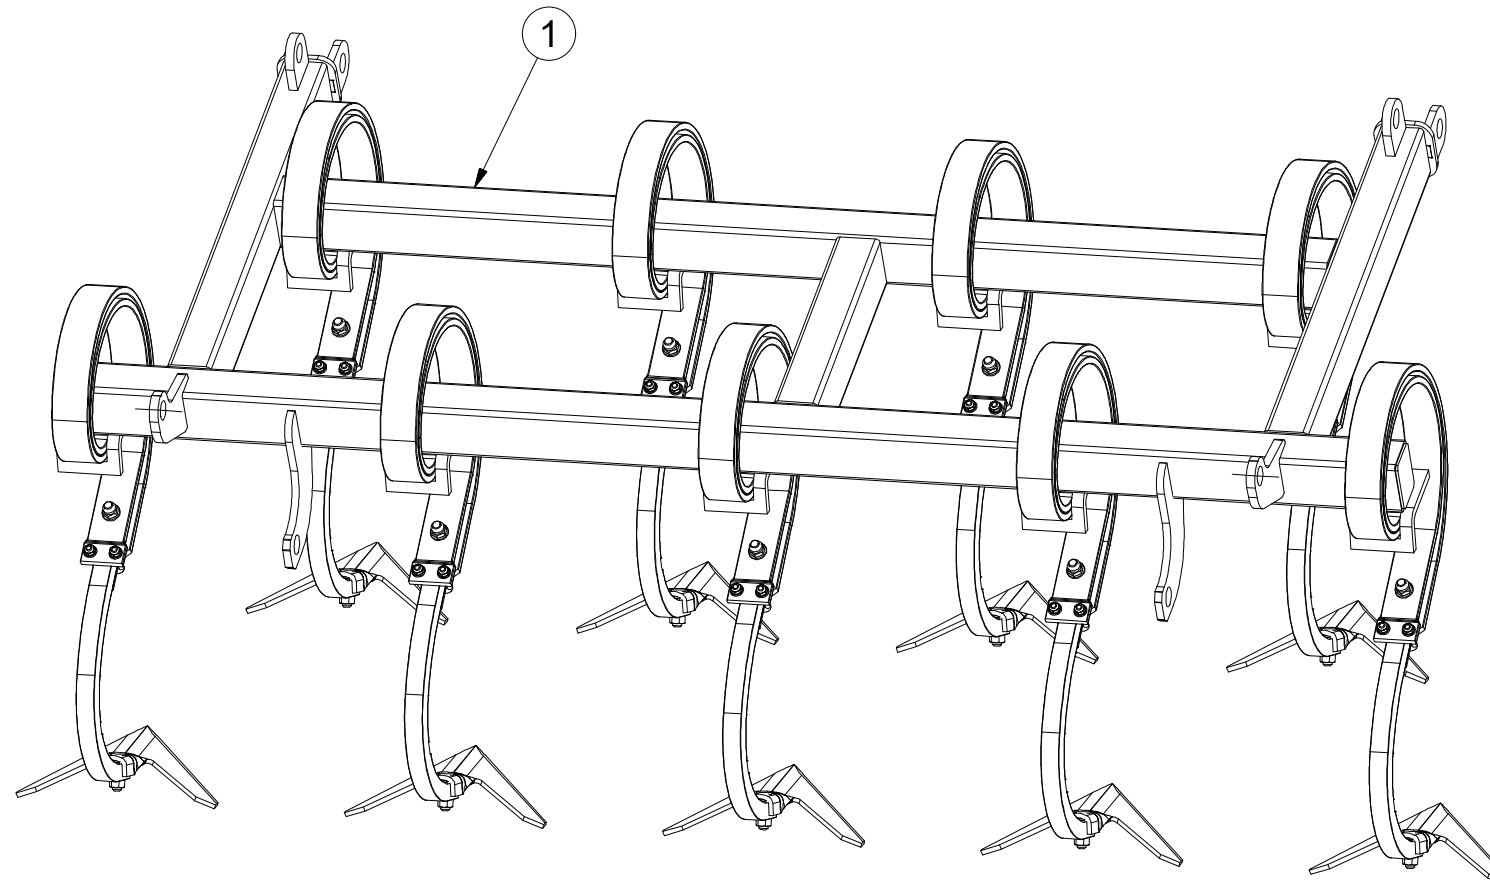

Ⓒ SADA RADLIC

Ⓓ SCHARSATZ

Ⓕ KIT DE SOCS

Ⓖ SET OF PLOUGHSHARES

Ⓡ КОМПЛЕКТ ЛАП

Ⓢ ZESTAW REDLIC

3002834

Pos.	Part Number	Pcs.
1	2000363	1
2	3000300	9
3	3000301	9
4	3002818	9
5	3000236-KOO	9
6	m09995	9
15	m10440	9
16	m11600	9
17	m04355	9
20	m06156	18
21	m10439	9
22	m03683	9
23	m04301	9
30	m01214	9