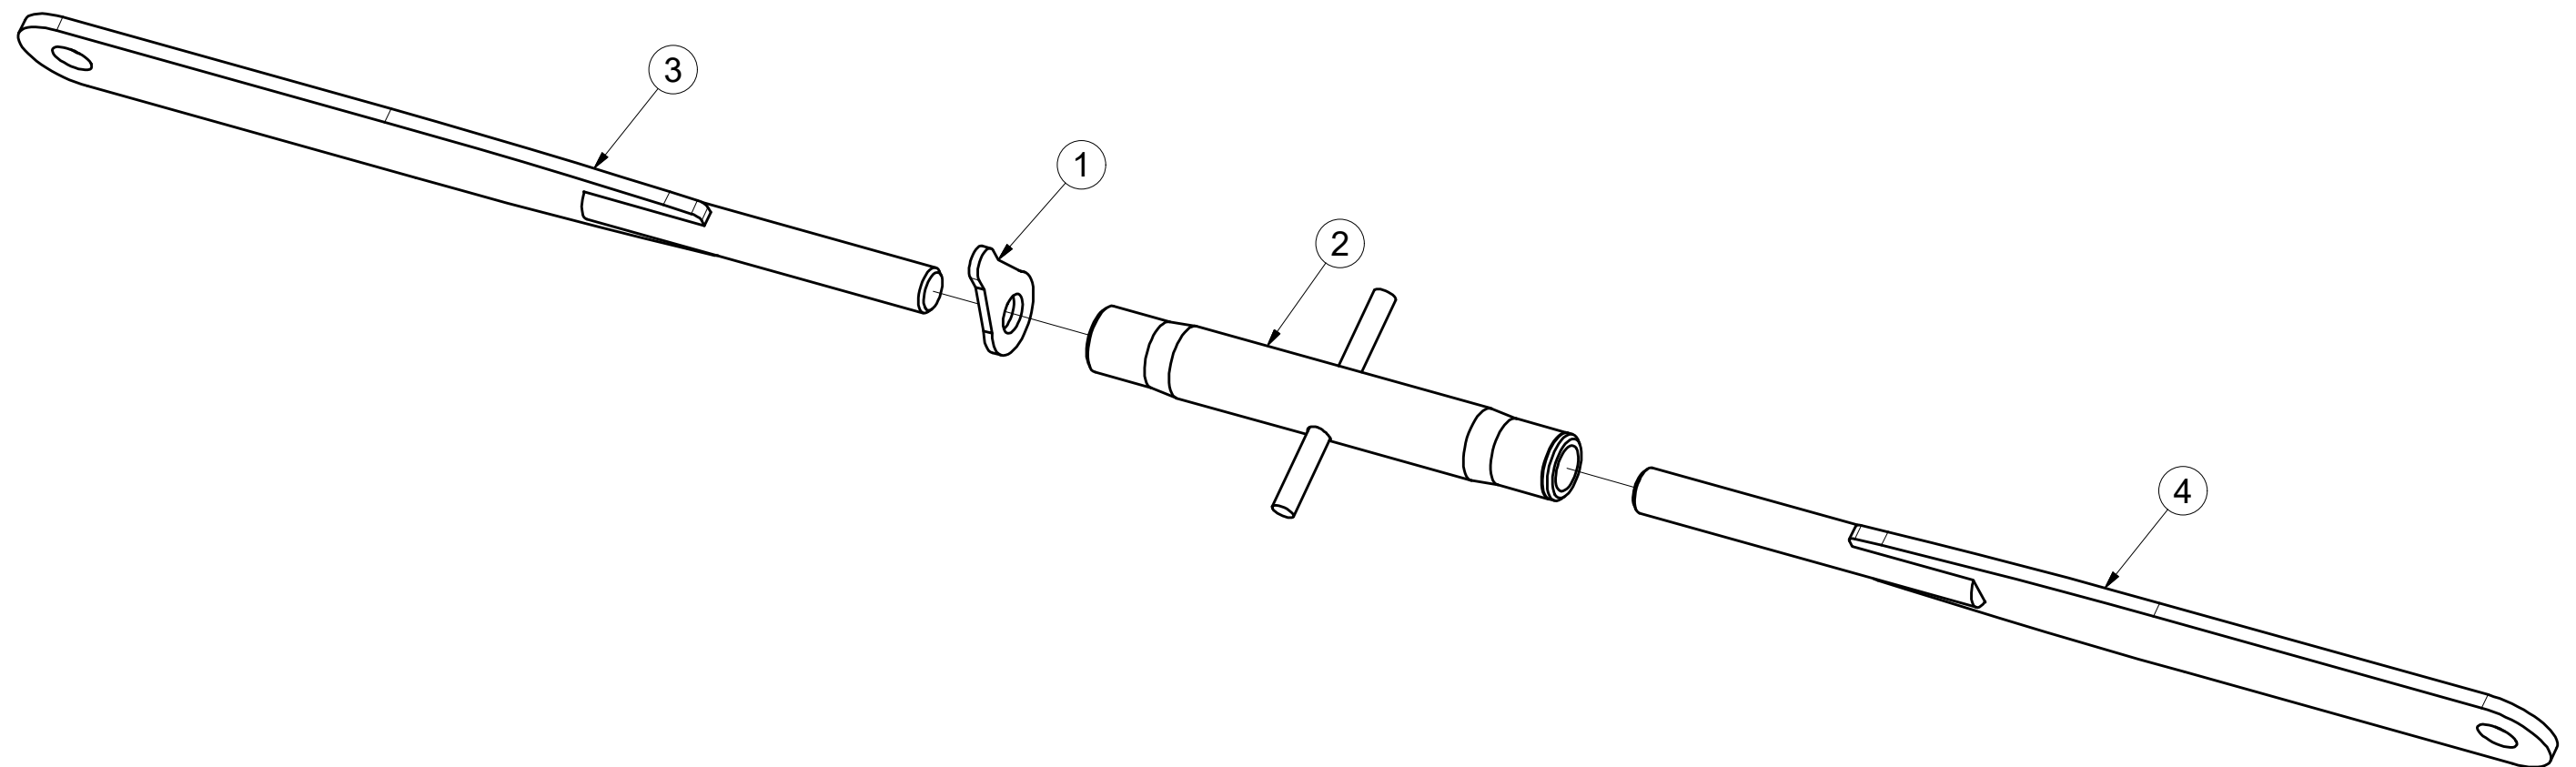

☉ SPOJOVACÍ TÁHLO
☉ VERBINDUNGSSTANGE
☉ TIGE DE RACCORDEMENT

4003966

☉ CONNECTING ROD
☉ СОЕДИНИТЕЛЬНАЯ ТЯГА
☉ KORBOWÓD

Farmet

Pos.	Part Number	Pcs.
1	m08881	1
2	m08880	1
3	4003961	1
4	4003962	1

CZ NASAZOVACÍ KLIKA
 D EINSTELLKURBEL
 F MANIVELLE AMOVIBILE