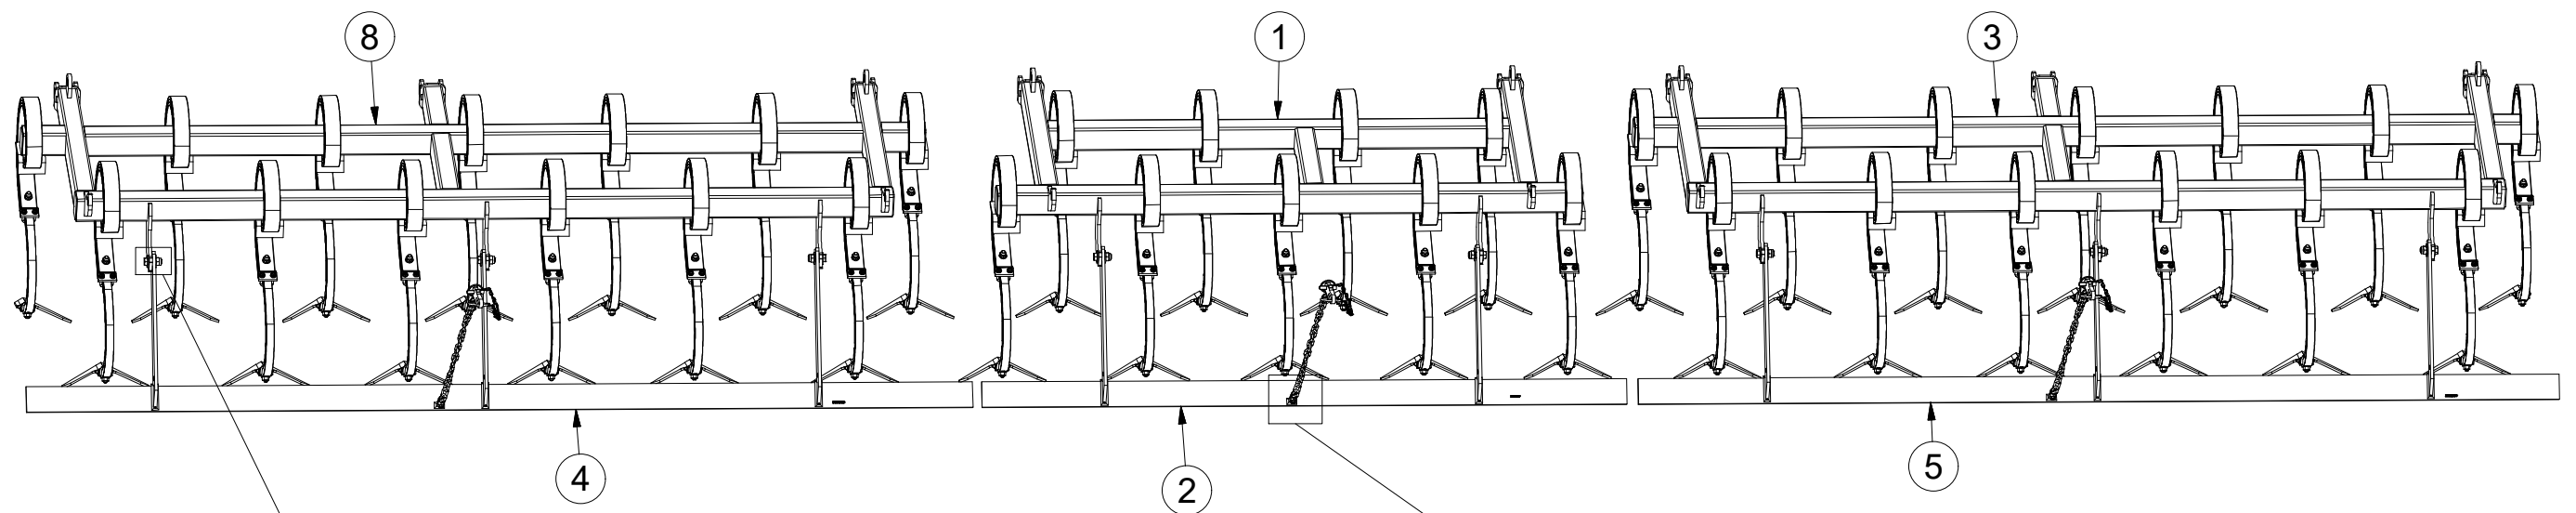

ⒸZ SADA RADLIC

Ⓓ SCHARSATZ

Ⓕ KIT DE SOCS

ⒸB SET OF PLOUGHSHARES

ⒸU КОМПЛЕКТ ЛАП

ⒸL ZESTAW REDLIC

3002847

Pos.	Part Number	Pcs.
1	3002834	1
2	3002557	1
3	3007746	1
4	3002563	1
5	3002562	1
6	4004451	8
7	4001641	3
8	3007745	1
20	m01092	3
21	m02254	8
30	m04503	3
31	m03683	8
40	m01203	3
41	m05651	16