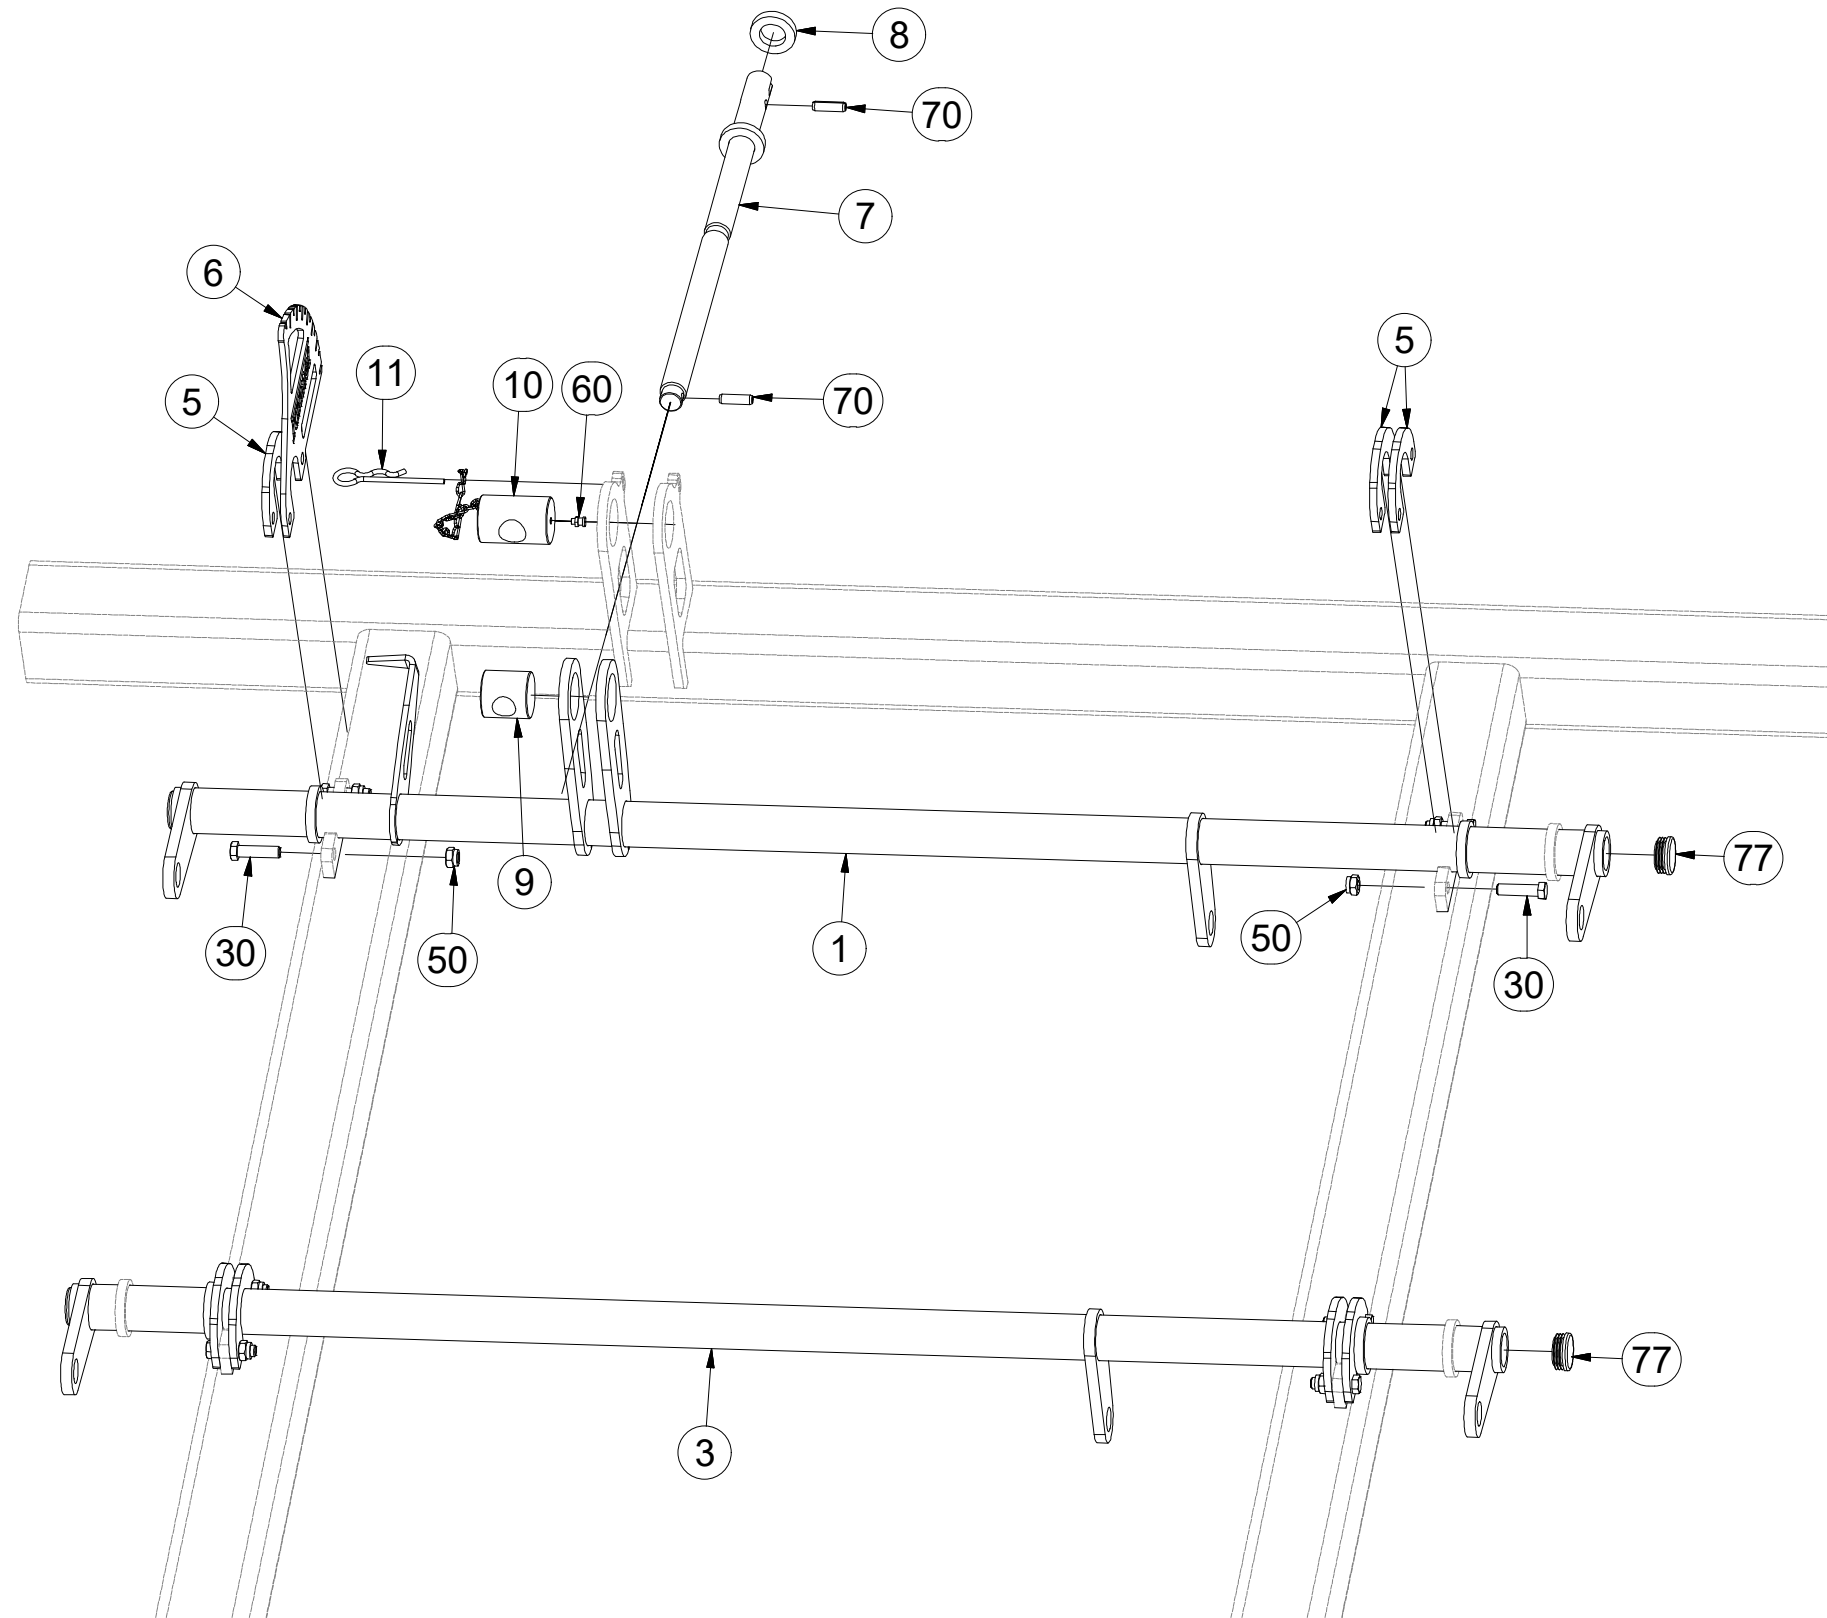

Ⓒ SADA OVLÁDÁNÍ RADLIC

Ⓓ STEUERSATZ PFLUGSCHAREN

Ⓕ KIT DE COMMANDE DES SOCS

Ⓖ SET OF PLOUGHSHARE CONTROL

Ⓡ КОМПЛЕКТ УПРАВЛЕНИЯ ЛАП

Ⓟ ZESTAW STEROWANIA RADLICAMI

3006129

Pos.	Part Number	Pcs.
1	3002831	1
3	3002830	1
5	4005332	29
6	4005335	3
7	4007654	3
8	9002560	3
9	4005340	3
10	4005355	3
11	m09988	3
30	m06077	32
50	m04301	32
60	m10451	3
70	m10736	6
77	m10130	12