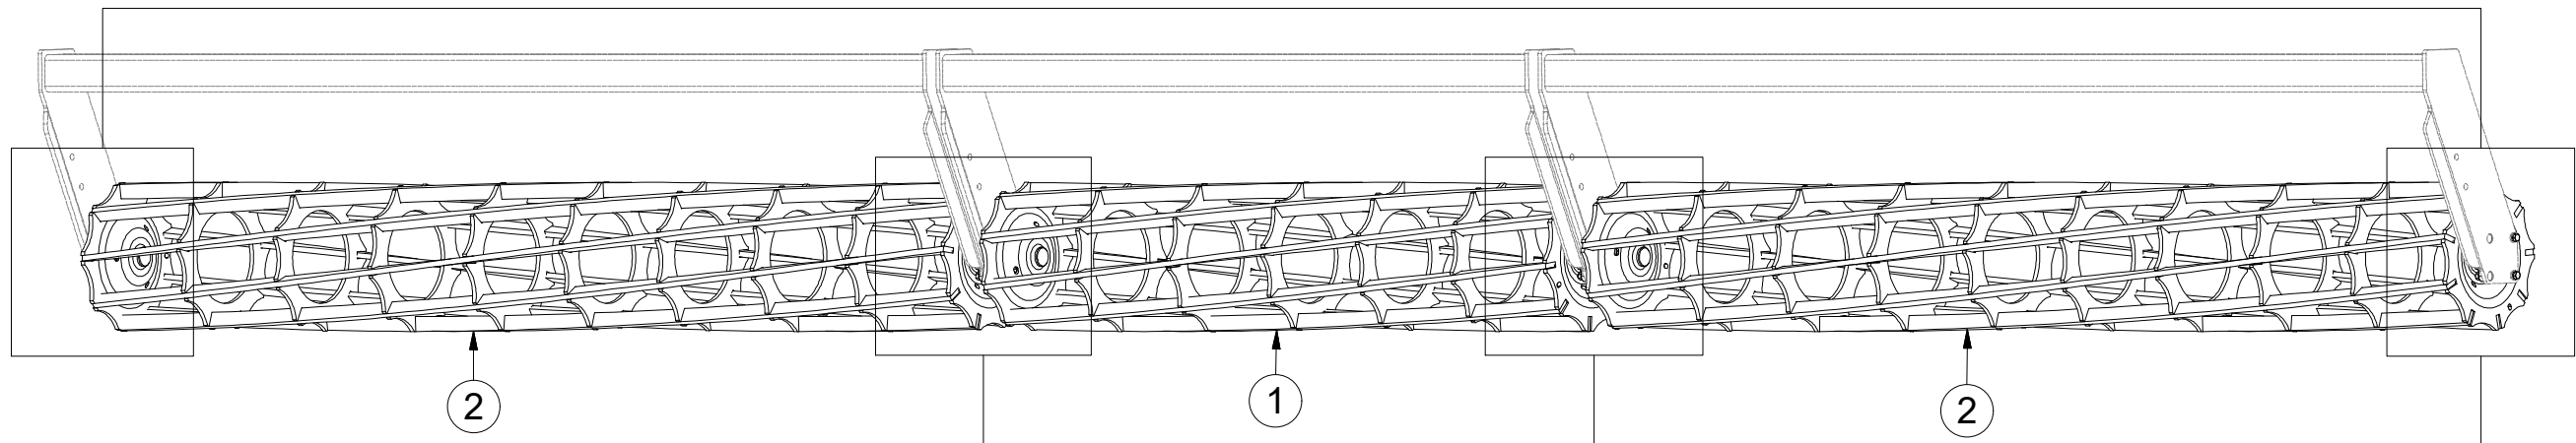

ⒸZ SADA PŘEDNÍCH VÁLCŮ

Ⓓ SATZ VORDERE WALZEN

Ⓕ KIT DE ROULEAUX AVANT

ⒸB SET OF FRONT ROLLERS

ⒹU КОМПЛЕКТ ПЕРЕДНИХ КАТКОВ

ⒹL ZESTAW PRZEDNICH WAŁÓW

3008667

Pos.	Part Number	Pcs.
1	2000539	1
2	2000591	2
3	m15625	6
5	m03519	20
6	m04412	4
7	4014034	6
10	m01305	24
15	m03988	24
16	m01214	4
20	m15888	6
31	4016809	12