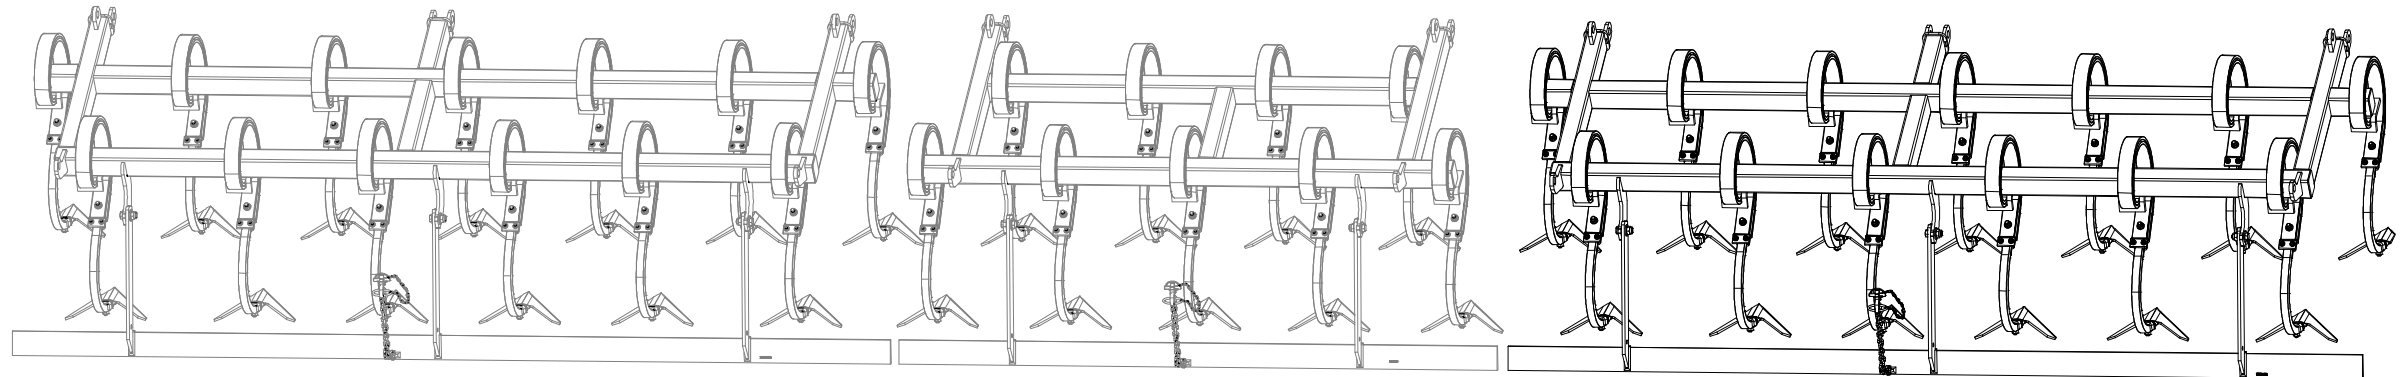

Ⓒ SADA RADLIC

Ⓓ SCHARSATZ

Ⓕ KIT DE SOCS

3007746

Ⓖ SET OF PLOUGHSHARES

Ⓡ КОМПЛЕКТ ЛАП

Ⓢ ZESTAW REDLIC

Pos.	Part Number	Pcs.	Pos.	Part Number	Pcs.
1	2000372	1	16	m11600	13
4	3002818	13	17	m04355	13
5	3000236-KOO	12	20	m06156	26
6	m09995	13	22	m03683	13
7	4007281	1	23	m04301	13
15	m10440	13	30	m01214	13