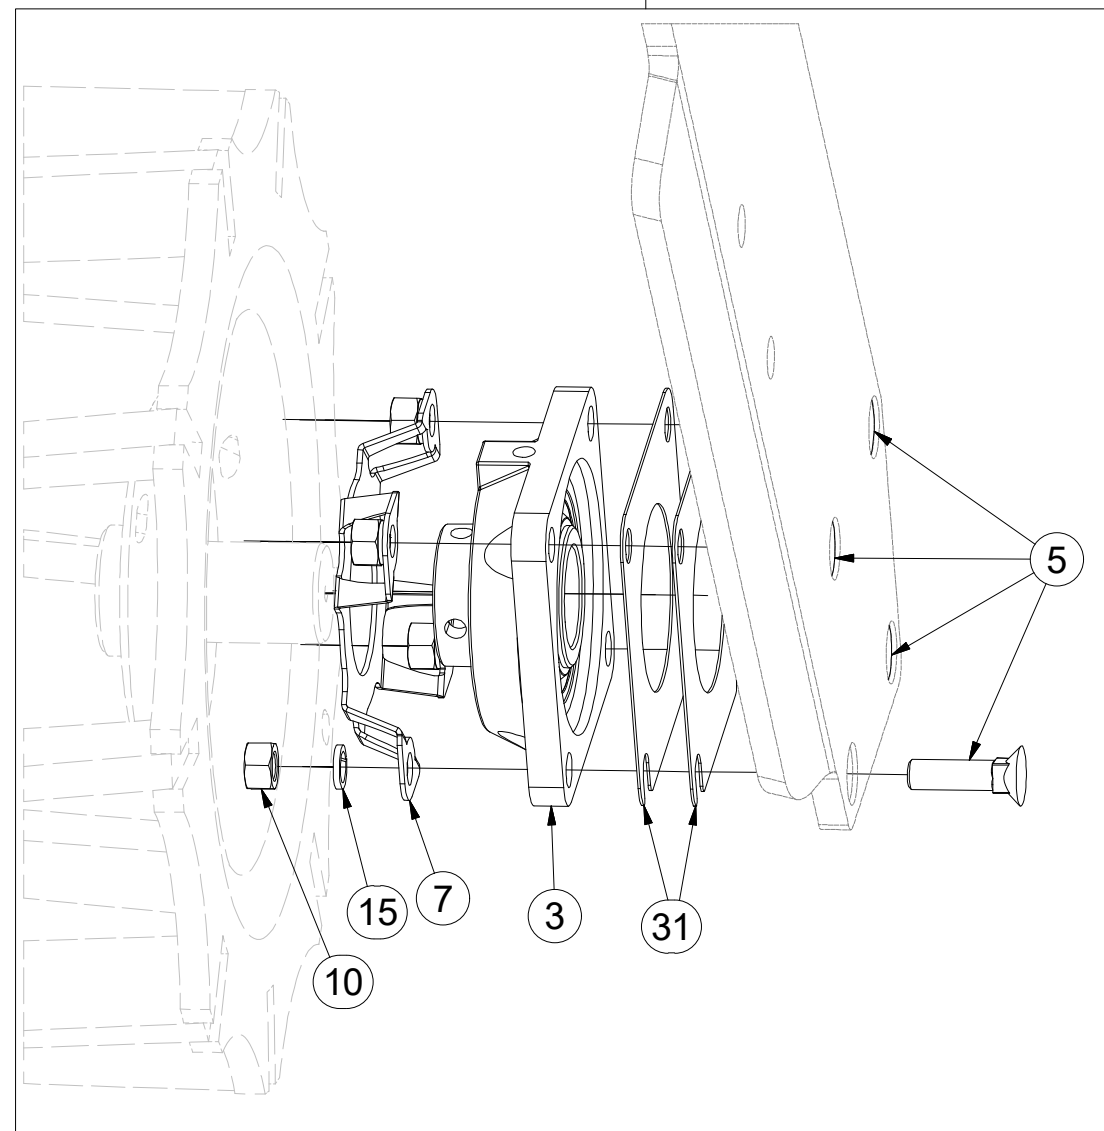

ⒸZ SADA PŘEDNÍCH VÁLCŮ

Ⓓ SATZ VORDERE WALZEN

Ⓕ KIT DE ROULEAUX AVANT

ⒸB SET OF FRONT ROLLERS

ⒹU КОМПЛЕКТ ПЕРЕДНИХ КАТКОВ

ⒹL ZESTAW PRZEDNICH WAŁÓW

3008667

Pos.	Part Number	Pcs.
1	2000539	1
2	2000591	2
3	m15625	6
5	m03519	20
6	m04412	4
7	4014034	6
10	m01305	24
15	m03988	24
16	m01214	4
20	m15888	6
31	4016809	12