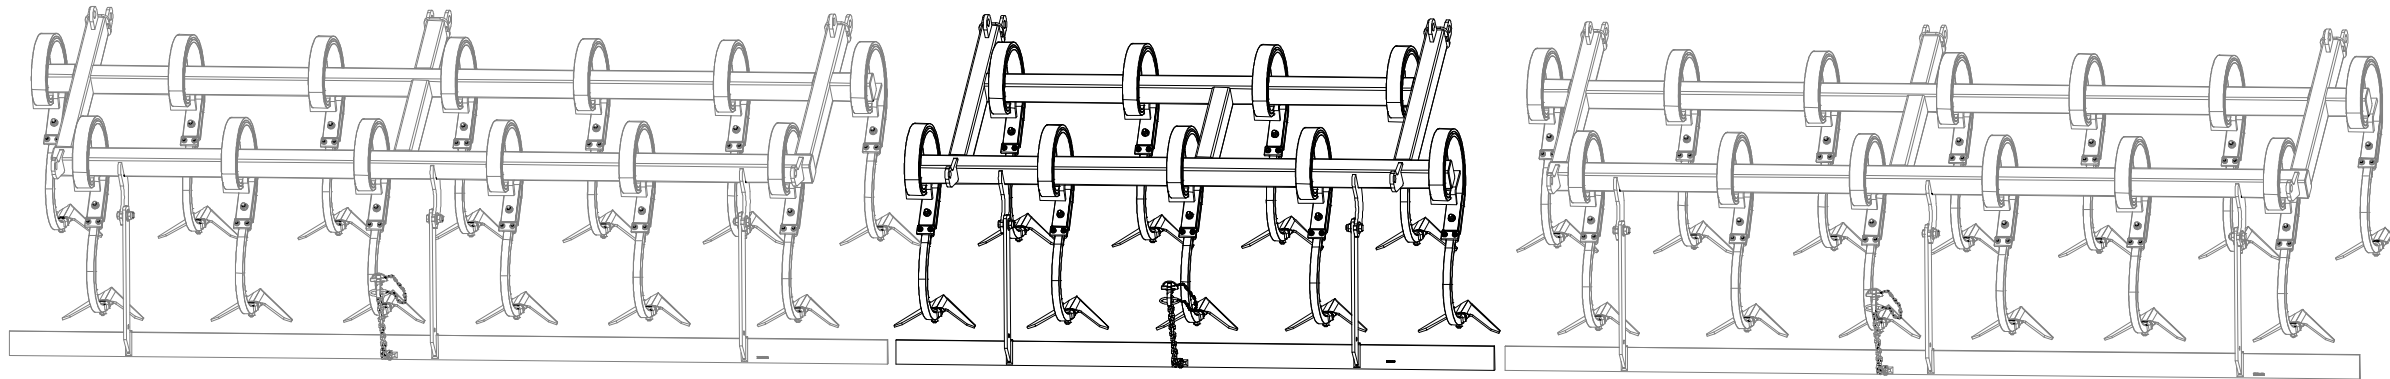

Ⓒ SADA RADLIC

Ⓓ SCHARSATZ

Ⓕ KIT DE SOCS

Ⓖ SET OF PLOUGHSHARES

Ⓡ КОМПЛЕКТ ЛАП

Ⓢ ZESTAW REDLIC

3002834

Pos.	Part Number	Pcs.
1	2000363	1
2	3000300	9
3	3000301	9
4	3002818	9
5	3000236-KOO	9
6	m09995	9
15	m10440	9
16	m11600	9
17	m04355	9
20	m06156	18
21	m10439	9
22	m03683	9
23	m04301	9
30	m01214	9