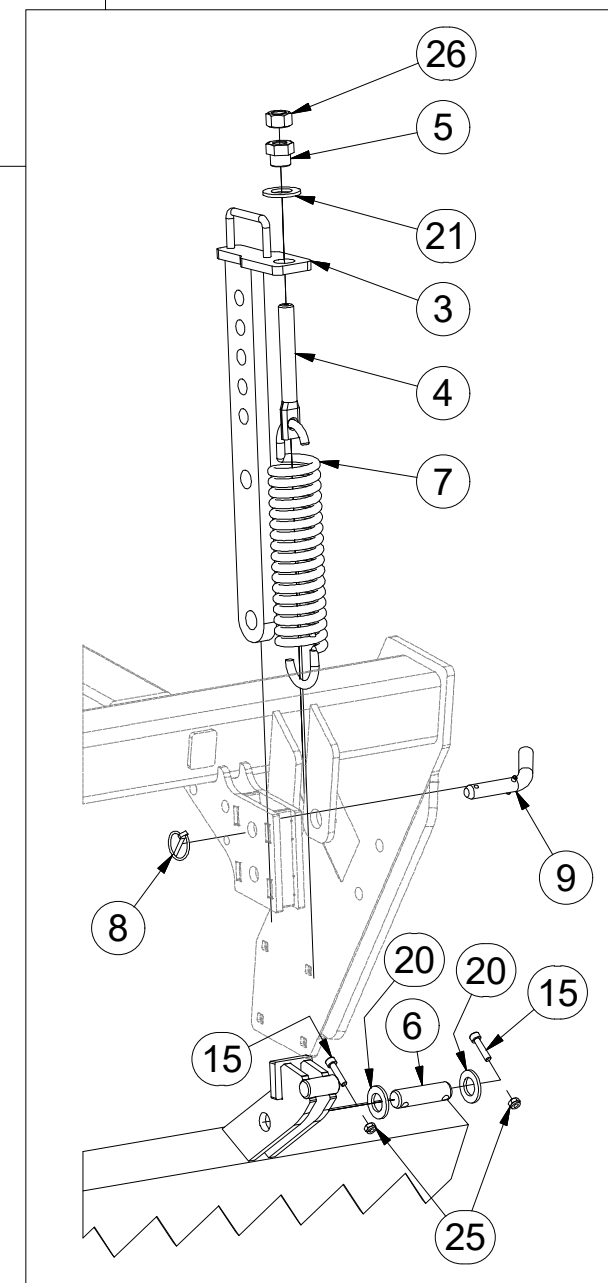

ⒸZ SADA PŘEDNÍCH SMYKŮ

Ⓓ SATZ VORDERE ACKERSCHLEPPEN

Ⓕ KIT DE NIVELEURS AVANT

ⒼB SET OF FRONT LEVELLING BARS

ⒺU КОМПЛЕКТ ПЕРЕДНИХ БОРОН

ⒼL ZESTAW PRZEDNICH WŁÓK

3006127

Pos.	Part Number	Pcs.
3	3008686	6
4	4003401	6
5	4000189	6
6	4010390	6
7	m02597	6
8	m10454	7
9	4012011	6
15	m09464	12
20	m14028	12
21	m01225	6
25	m04503	12
26	m01307	6