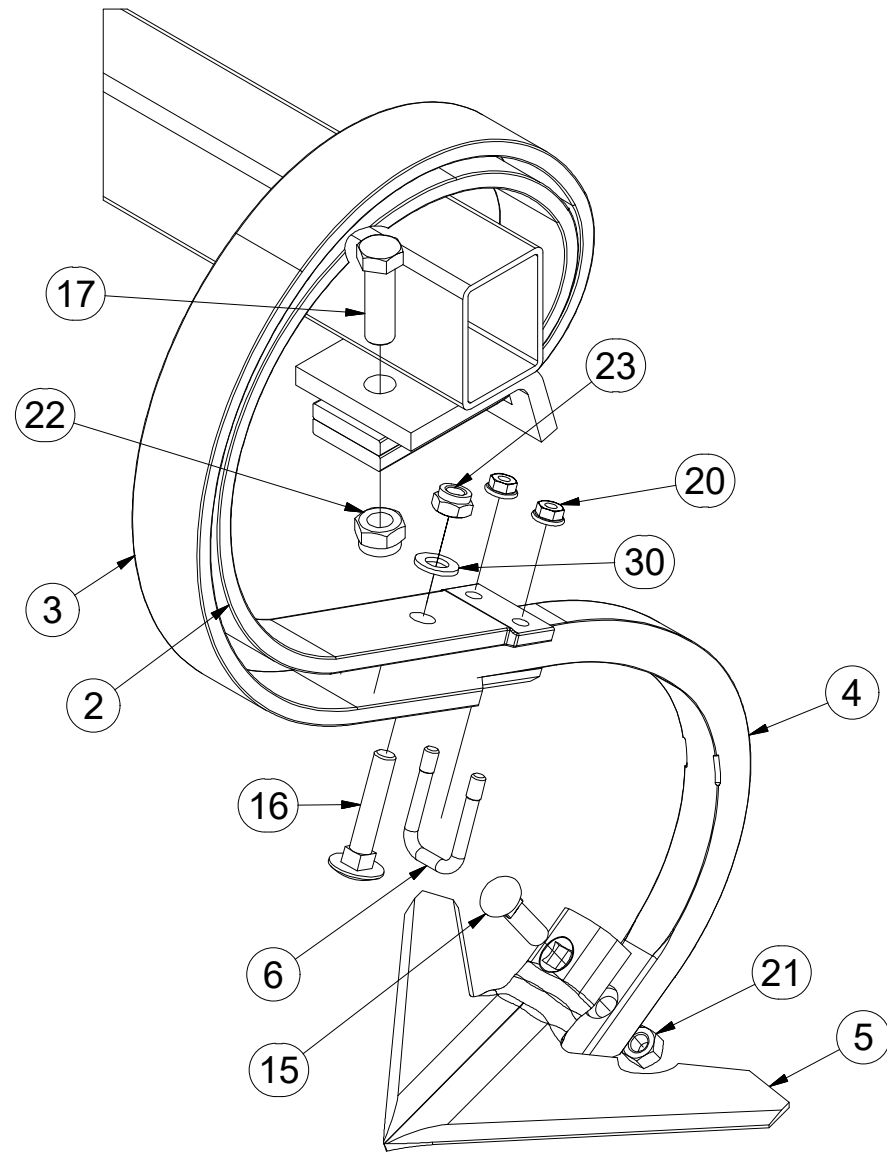

Ⓒ SADA RADLIC

Ⓓ SCHARSATZ

Ⓕ KIT DE SOCS

Ⓖ SET OF PLOUGHSHARES

Ⓡ КОМПЛЕКТ ЛАП

Ⓢ ZESTAW REDLIC

3002834

Pos.	Part Number	Pcs.
1	2000363	1
2	3000300	9
3	3000301	9
4	3002818	9
5	3000236-KOO	9
6	m09995	9
15	m10440	9
16	m11600	9
17	m04355	9
20	m06156	18
21	m10439	9
22	m03683	9
23	m04301	9
30	m01214	9