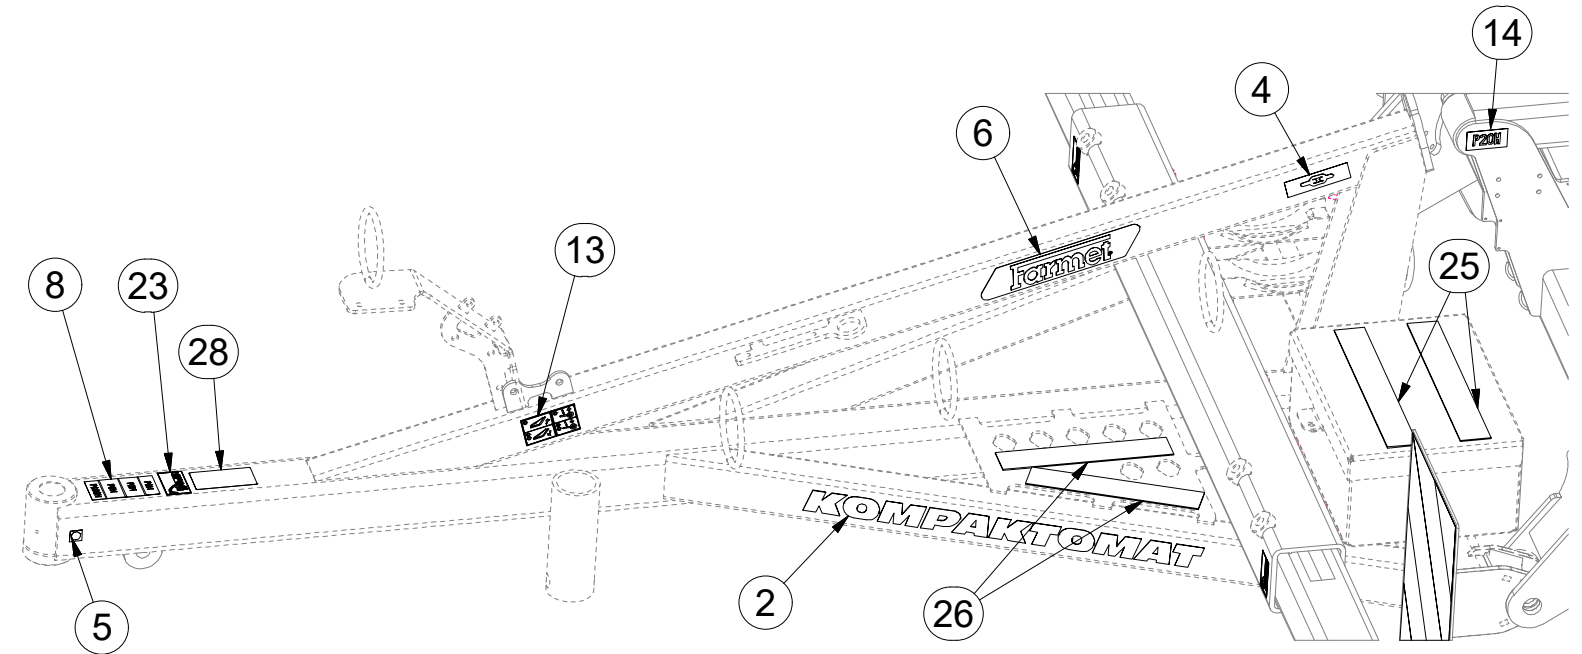

Ⓒ SAMOLEPKY STROJE

Ⓓ AUFKLEBER MASCHINEN

Ⓕ VOITURE MACHINES

Ⓖ STICKERS MACHINES

Ⓔ СТИКЕРЫ МАШИНЫ

Ⓗ NAKLEJKI MASZYNY

m11542

Pos.	Part Number	Pcs.
1	m07696	4
2	m07688	4
3	m03314	2
4	m03316	6
5	m03320	4
6	m13116	8
7	m04359	3
8	m11295	1
9	m11297	4
10	m11296	4
11	m11299	2
12	m04363	1
13	m11291	1
14	m04368	6
19	m12620	1
20	m12619	1
23	m10180	3
25	m11146	2
26	m11147	2
28	m13708	3