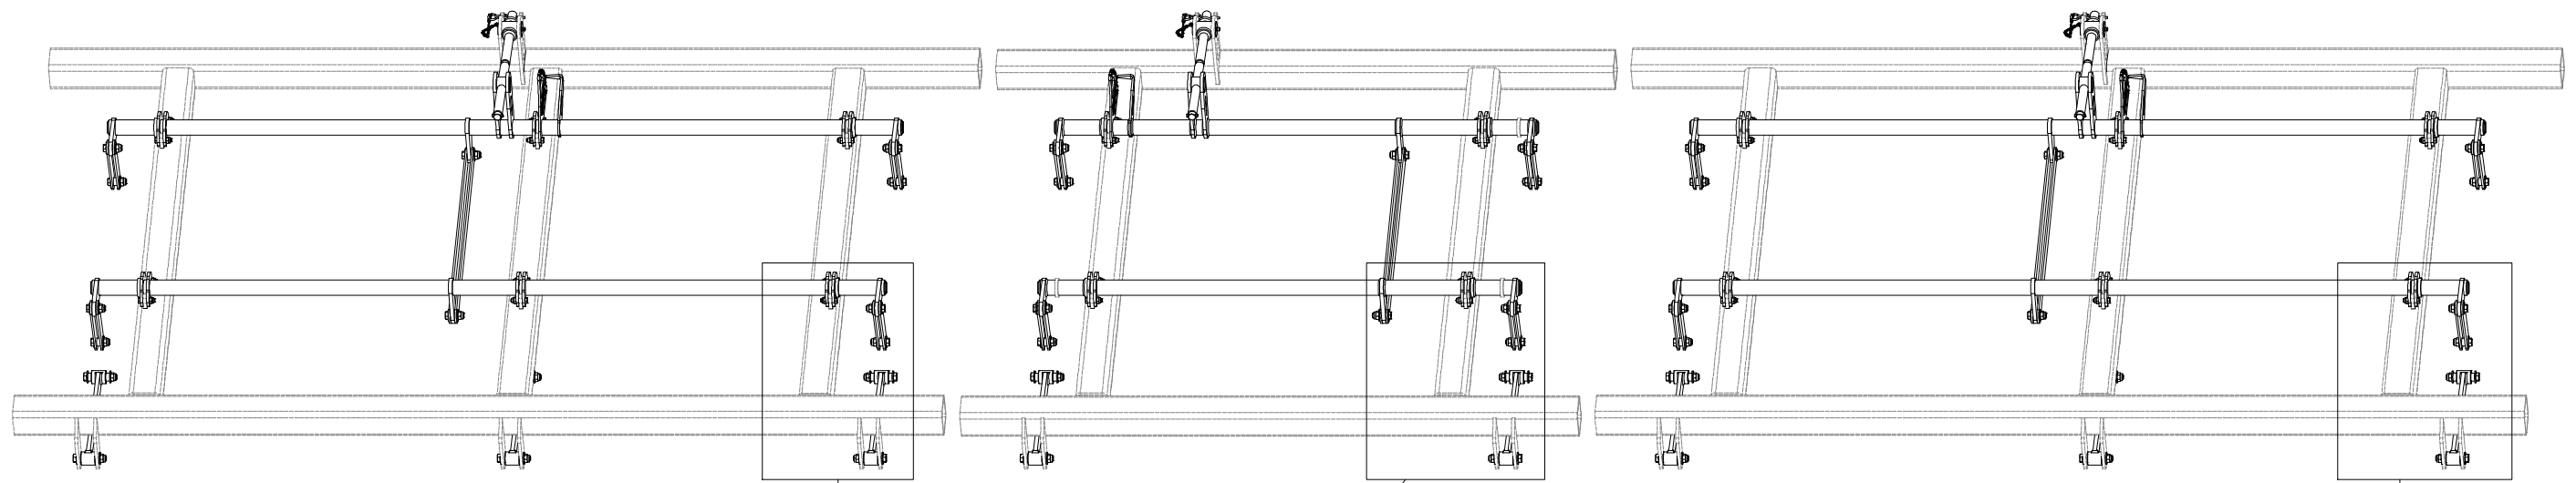

ⒸZ SADA OVLÁDÁNÍ RADLIC

Ⓓ STEUERSATZ PFLUGSCHAREN

Ⓕ KIT DE COMMANDE DES SOCS

ⒸB SET OF PLOUGHSHARE CONTROL

ⒸU КОМПЛЕКТ УПРАВЛЕНИЯ ЛАП

ⒸL ZESTAW STEROWANIA RADLICAMI

3006129

Pos.	Part Number	Pcs.
12	4005333	24
13	4003971	8
14	4002265	30
15	9001426	16
16	4005334	6
31	m04355	30
32	m07673	16
40	m05651	92
51	m03683	46