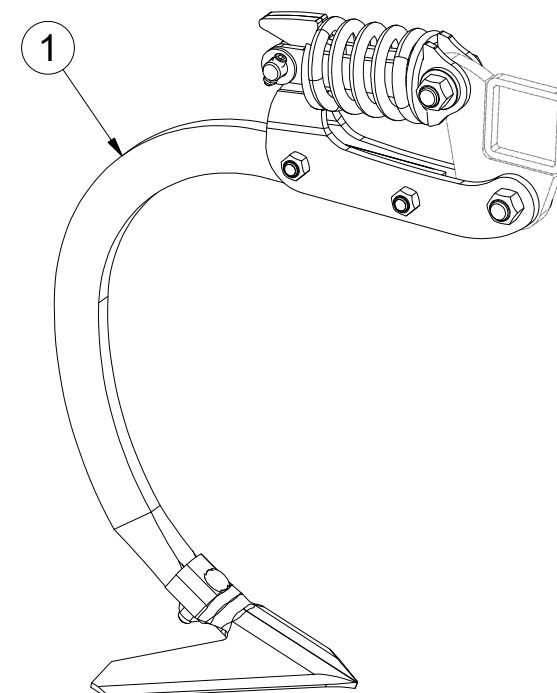

Pos.	Part Number	Pcs.
1	3010175	1
2	4009708_2	11
3	4014549	1

Ⓒ RADLICE KRAJOVÁ / LEVÁ

Ⓓ RANDPFLUGSCHAR / LINKS

Ⓕ SOC D'EXTRÉMITÉ DE LA /GAUCHE

**4014549**

Ⓖ PLOUGHSHARE EDGE / LEFT

Ⓡ БОКОВАЯ ЛАПА / ЛЕВАЯ

Ⓢ REDLICA SKRAJNA / LEWA