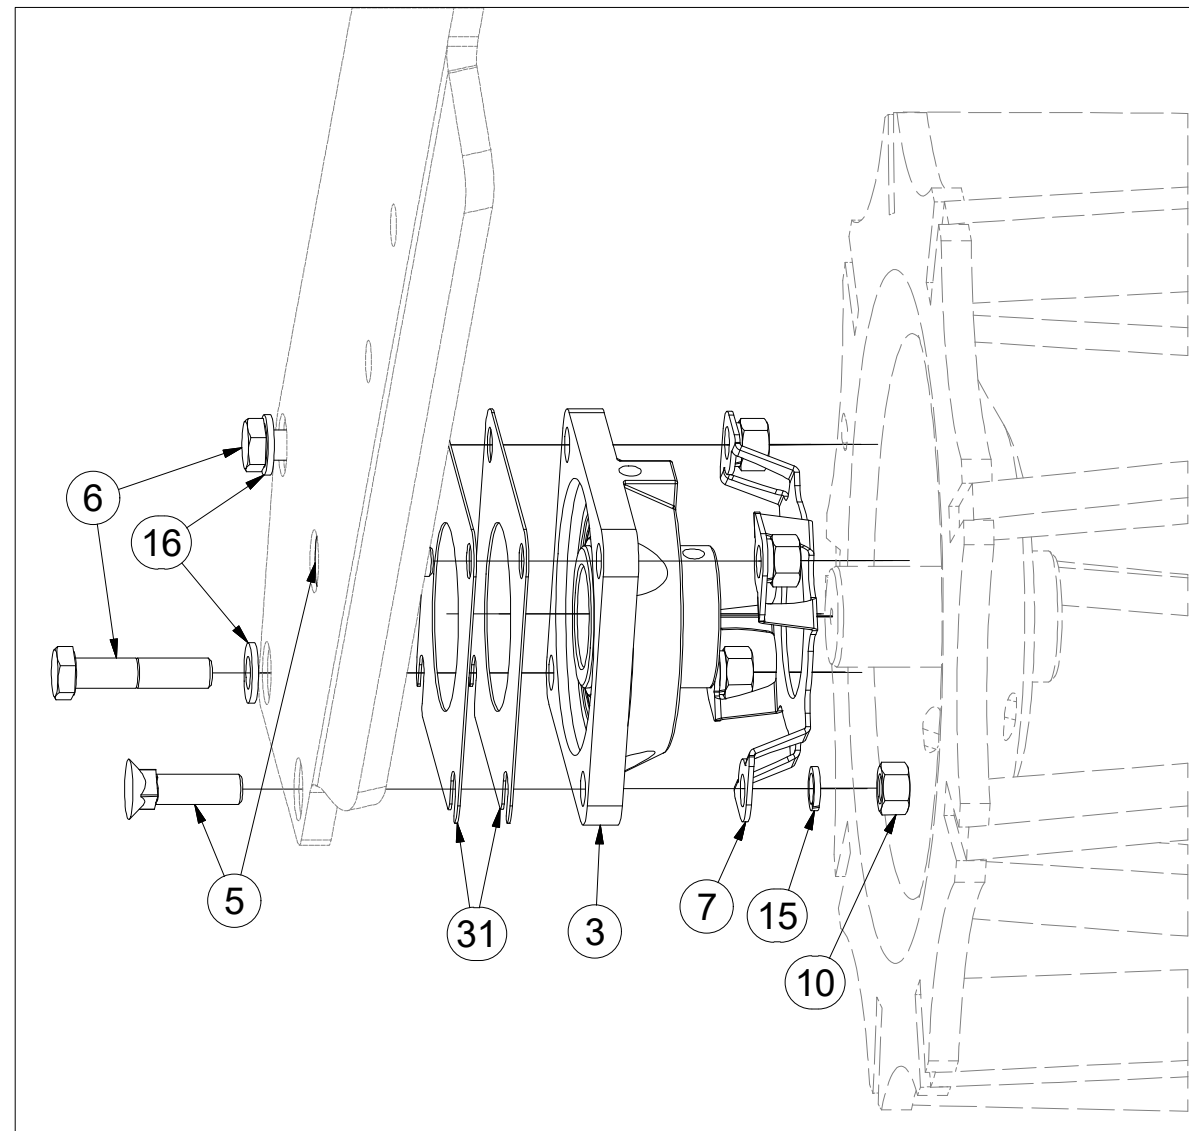

ⒸZ SADA PŘEDNÍCH VÁLCŮ

Ⓓ SATZ VORDERE WALZEN

Ⓕ KIT DE ROULEAUX AVANT

3008667

ⒼB SET OF FRONT ROLLERS

ⒺU КОМПЛЕКТ ПЕРЕДНИХ КАТКОВ

ⒽL ZESTAW PRZEDNICH WAŁÓW

Pos.	Part Number	Pcs.
1	2000539	1
2	2000591	2
3	m15625	6
5	m03519	20
6	m04412	4
7	4014034	6
10	m01305	24
15	m03988	24
16	m01214	4
20	m15888	6
31	4016809	12