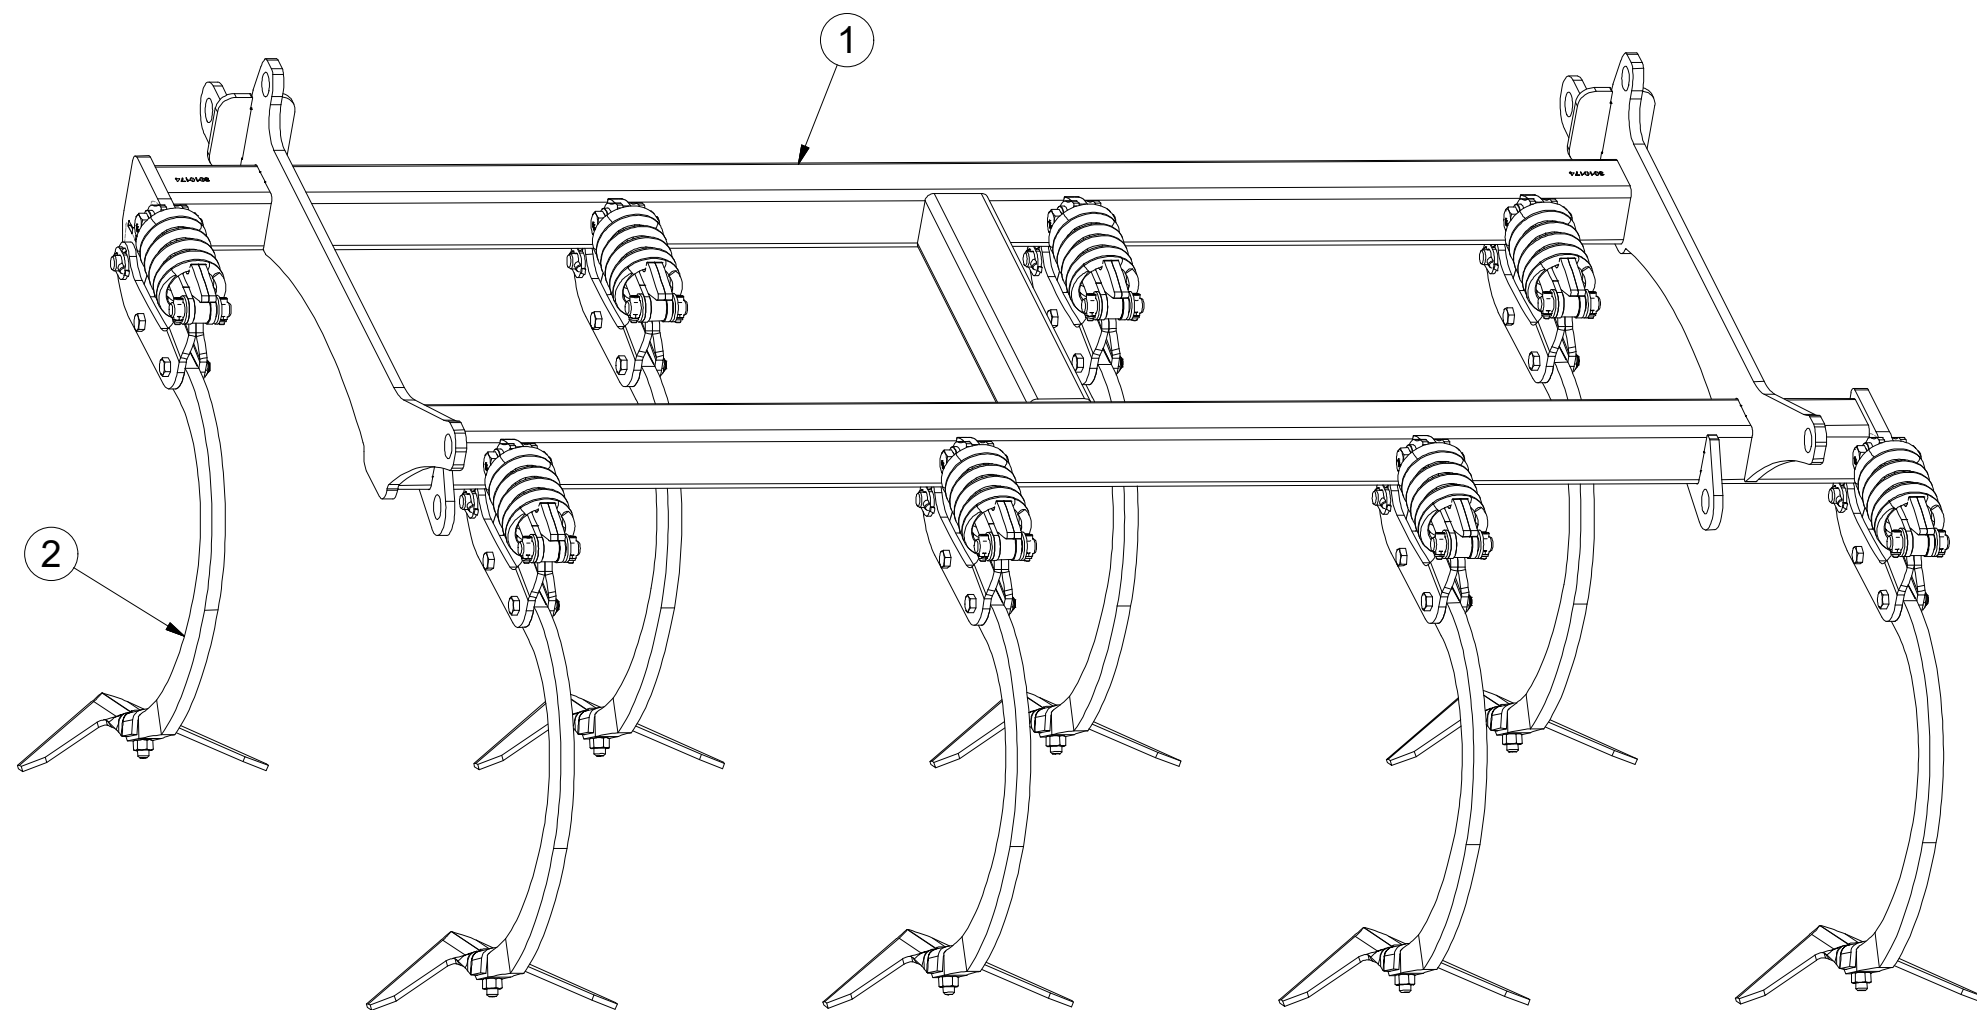

M8 (8.8) - 25Nm  
M16 (8.8) - 210Nm

ⒸZ SADA RADLIC

Ⓓ SCHARSATZ

Ⓕ KIT DE SOCS

**3005054**

ⒼB SET OF PLOUGHSHARES

ⒺU КОМПЛЕКТ ЛАП

ⒶL ZESTAW REDLIC