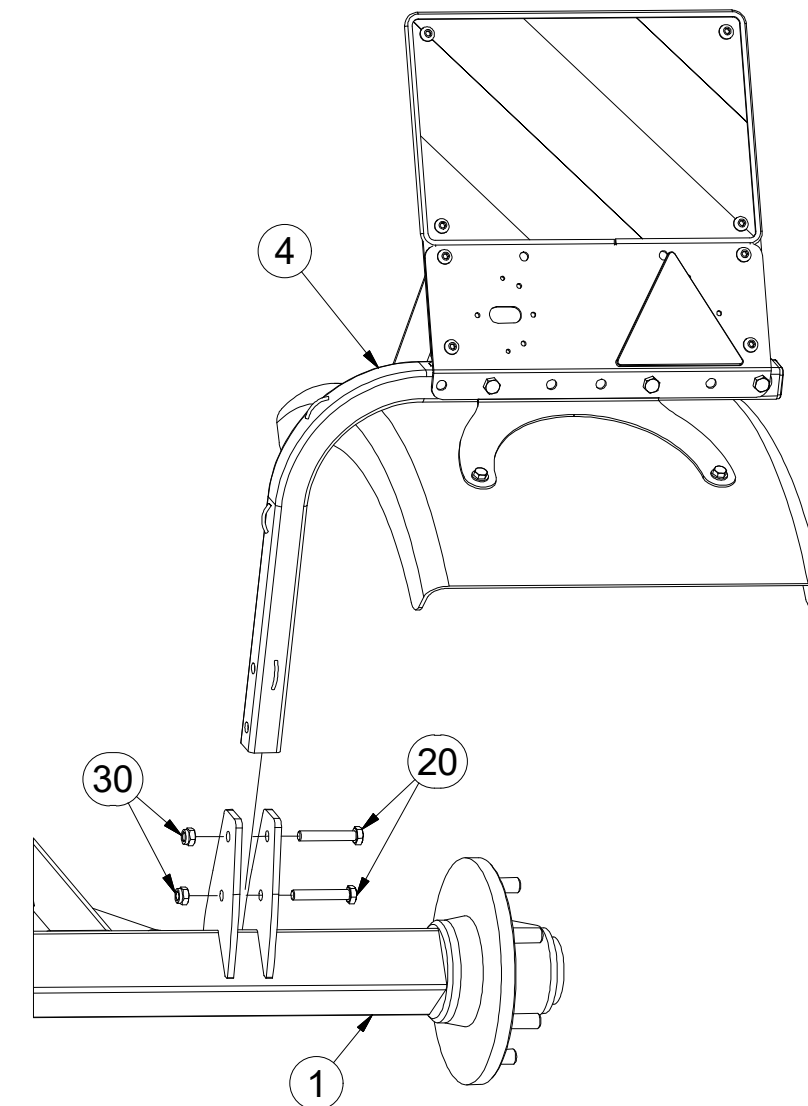

ⒸZ SADA NÁPRAVY

Ⓓ SATZ AUFHÄNGUNG

Ⓕ KIT DE L'ESSIEU

3006154

ⒼB AXLE SET

ⒺU КОМПЛЕКТ ОСИ КОЛЁС

ⒼL ZESTAW OSI

	M12 (8.8) - 87Nm
	M18x1,5-265Nm 400 kPa

Pos.	Part Number	Pcs.
1	3004298	1
2	m11625	2
3	3009523	1
4	3009524	1
20	m14266	4
30	m04301	4