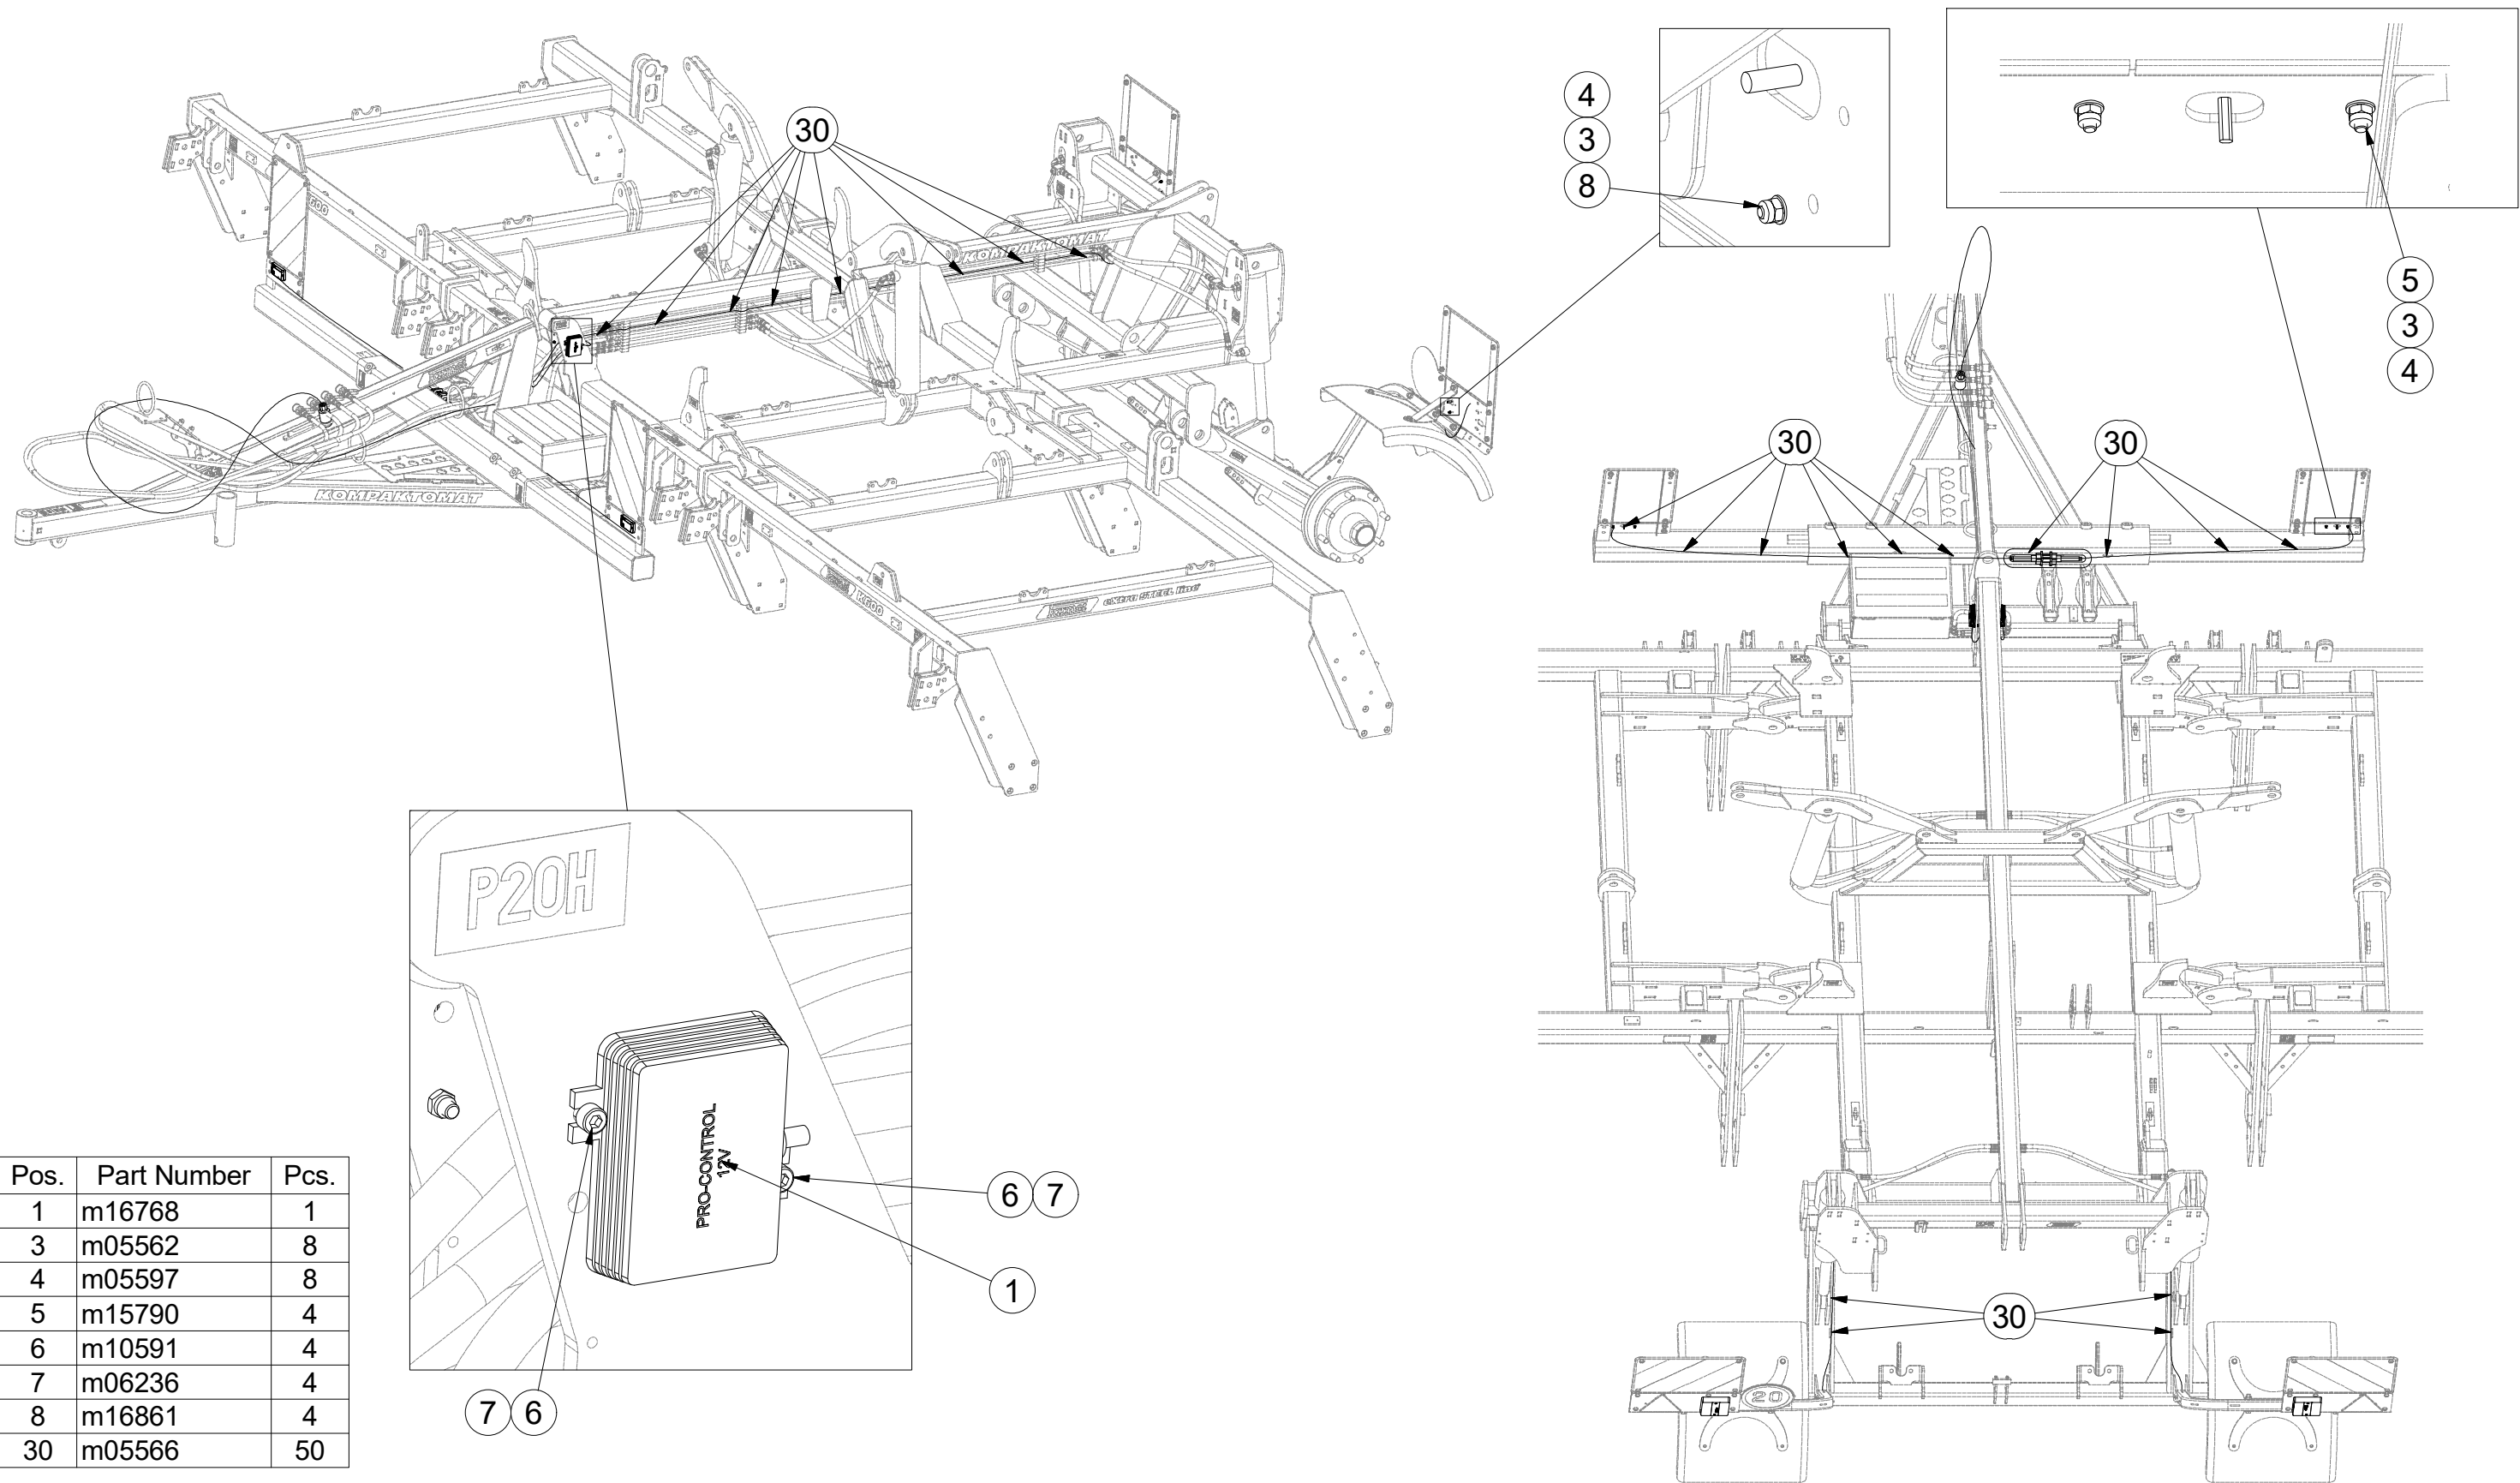

Ⓒ SVĚTELNÁ SADA

Ⓓ LEUCHTENSATZ

Ⓕ KIT LUMINEUX

Ⓖ LIGHTING SET

Ⓡ ОСВЕТИТЕЛЬНЫЙ КОМПЛЕКТ

Ⓢ ZESTAW OŚWIETLENIA

**3008454**

Pos.	Part Number	Pcs.
1	m16768	1
3	m05562	8
4	m05597	8
5	m15790	4
6	m10591	4
7	m06236	4
8	m16861	4
30	m05566	50