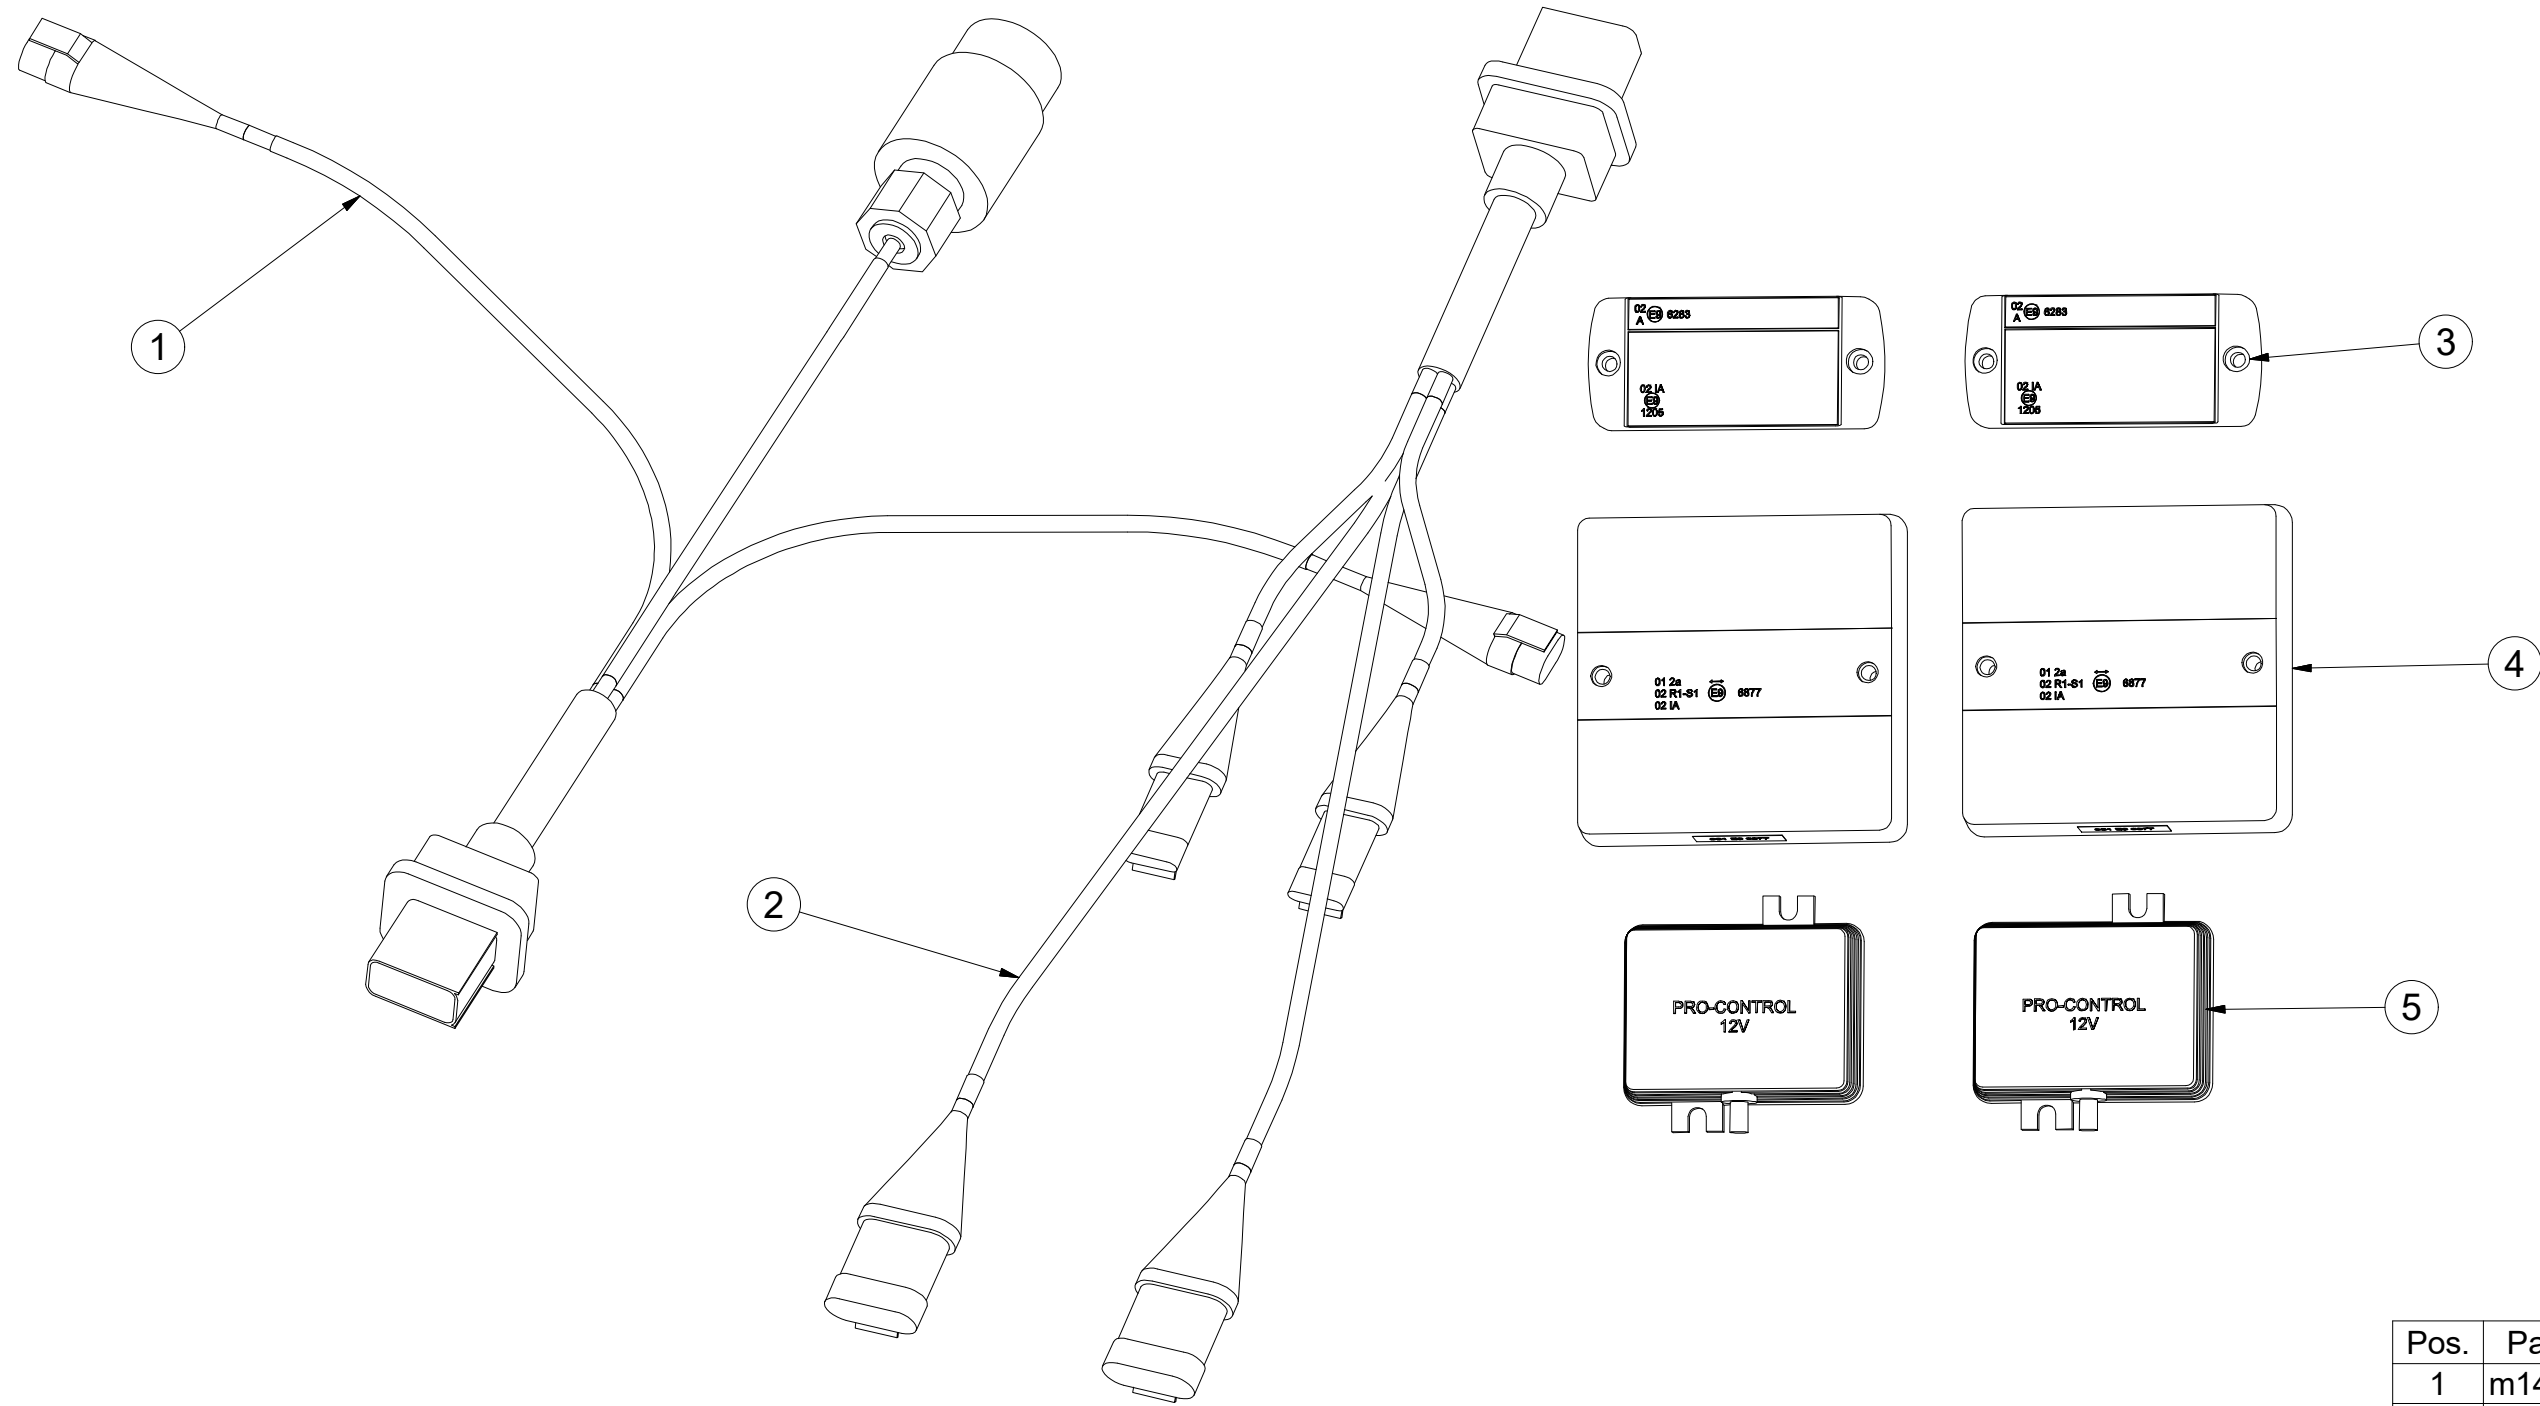

Ⓒ SVĚTELNÁ SADA

Ⓓ LEUCHTENSATZ

Ⓕ KIT LUMINEUX

**m16768**

Ⓖ LIGHTING SET

Ⓡ ОСВЕТИТЕЛЬНЫЙ КОМПЛЕКТ

Ⓟ ZESTAW OŚWIETLENIA

Pos.	Part Number	Pcs.
1	m14779	1
2	m14778	1
3	m14776	2
4	m16781	2
5	m14777	2