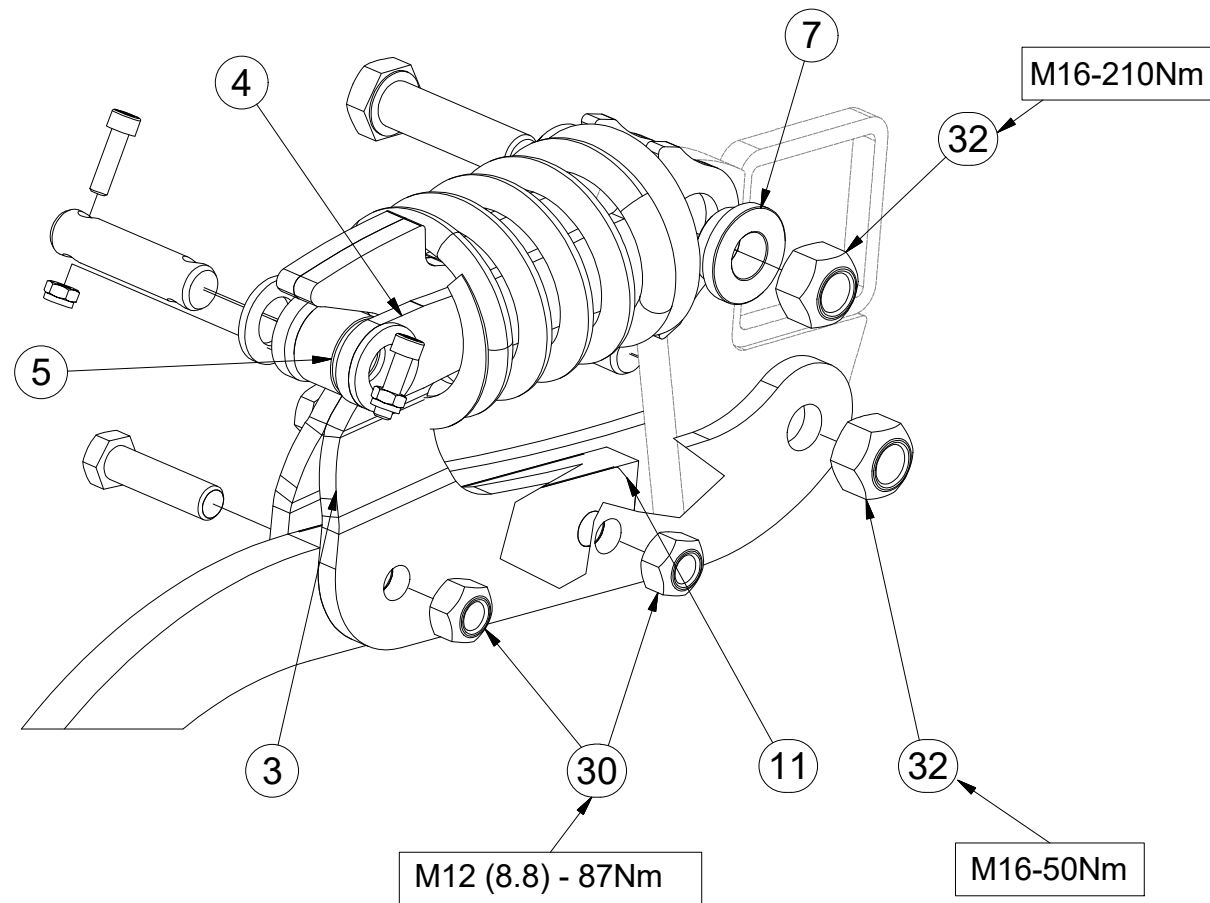

Pos.	Part Number	Pcs.
1	3010175	1
2	4009708_2	11
3	4014549	1

Ⓒ RADLICE KRAJOVÁ / LEVÁ

Ⓓ RANDPFLUGSCHAR / LINKS

Ⓕ SOC D'EXTRÉMITÉ DE LA /GAUCHE

**4014549**

Ⓖ PLOUGHSHARE EDGE / LEFT

Ⓡ БОКОВАЯ ЛАПА / ЛЕВАЯ

Ⓢ REDLICA SKRAJNA / LEWA