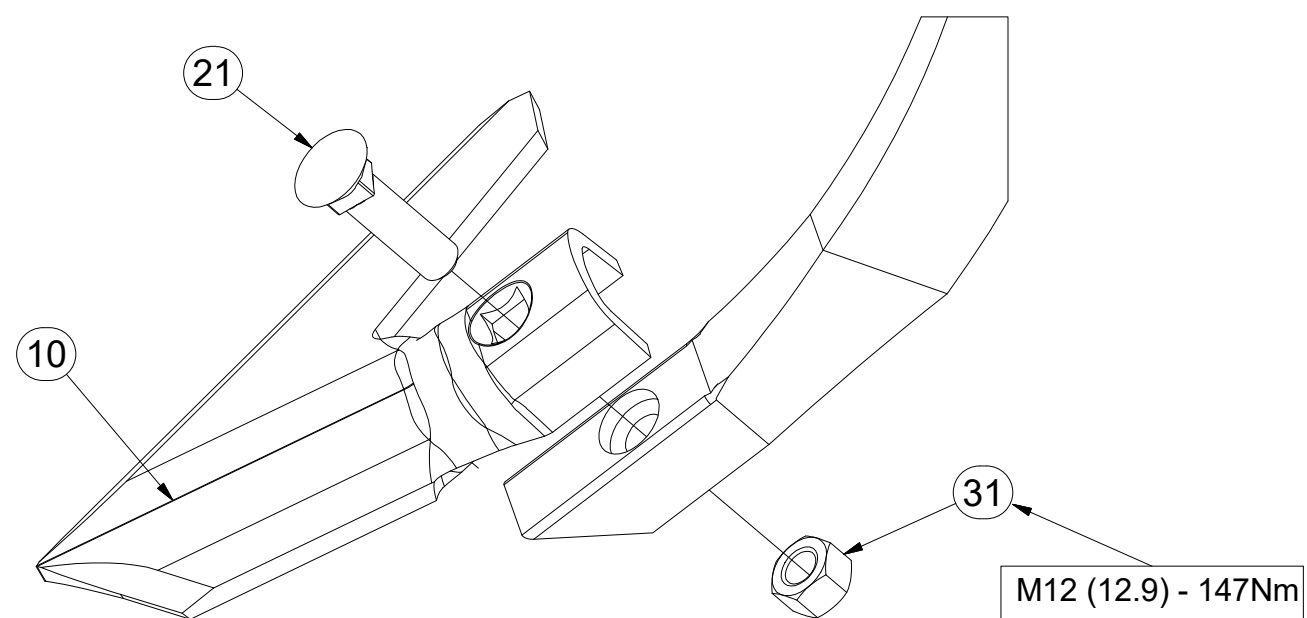

Pos.	Part Number	Pcs.
1	3010175	1
2	4009708_2	11
3	4014549	1

Ⓒ RADLICE KRAJOVÁ / LEVÁ

Ⓓ RANDPFLUGSCHAR / LINKS

Ⓕ SOC D'EXTRÉMITÉ DE LA /GAUCHE

**4014549**

Ⓖ PLOUGHSHARE EDGE / LEFT

Ⓡ БОКОВАЯ ЛАПА / ЛЕВАЯ

Ⓢ REDLICA SKRAJNA / LEWA