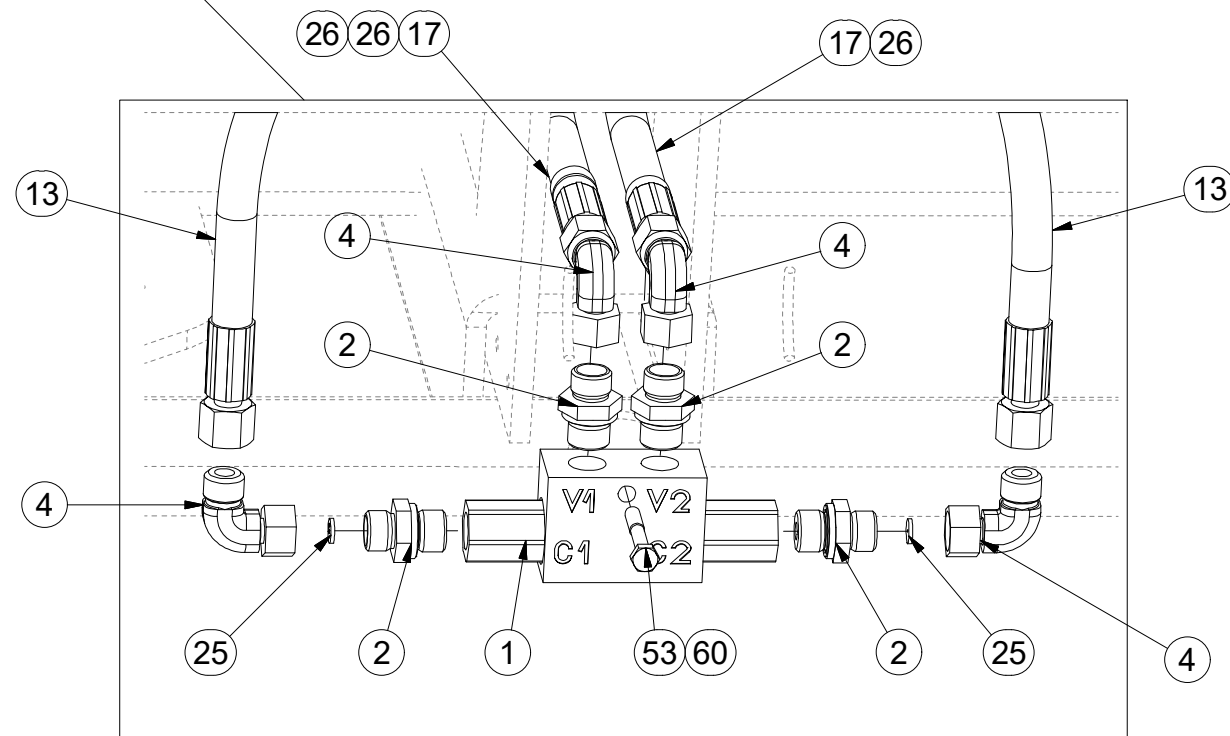

ⒸZ HYDRAULIKA STROJE

Ⓓ HYDRAULIK DER MASCHINE

Ⓕ HYDRAULIQUE DE LA MACHINE

ⒸB MACHINE HYDRAULICS

ⒸR ГИДРАВЛИКА МАШИНЫ

ⒸL HYDRAULIKA MASZYNY

m11151

M6 (8.8) - 10Nm  
 HYDRAULIC COMPONENTS:  
 M16 x 1,5 - 60Nm  
 M22 x 1,5 - 140Nm  
 G 3/8 - 95 Nm