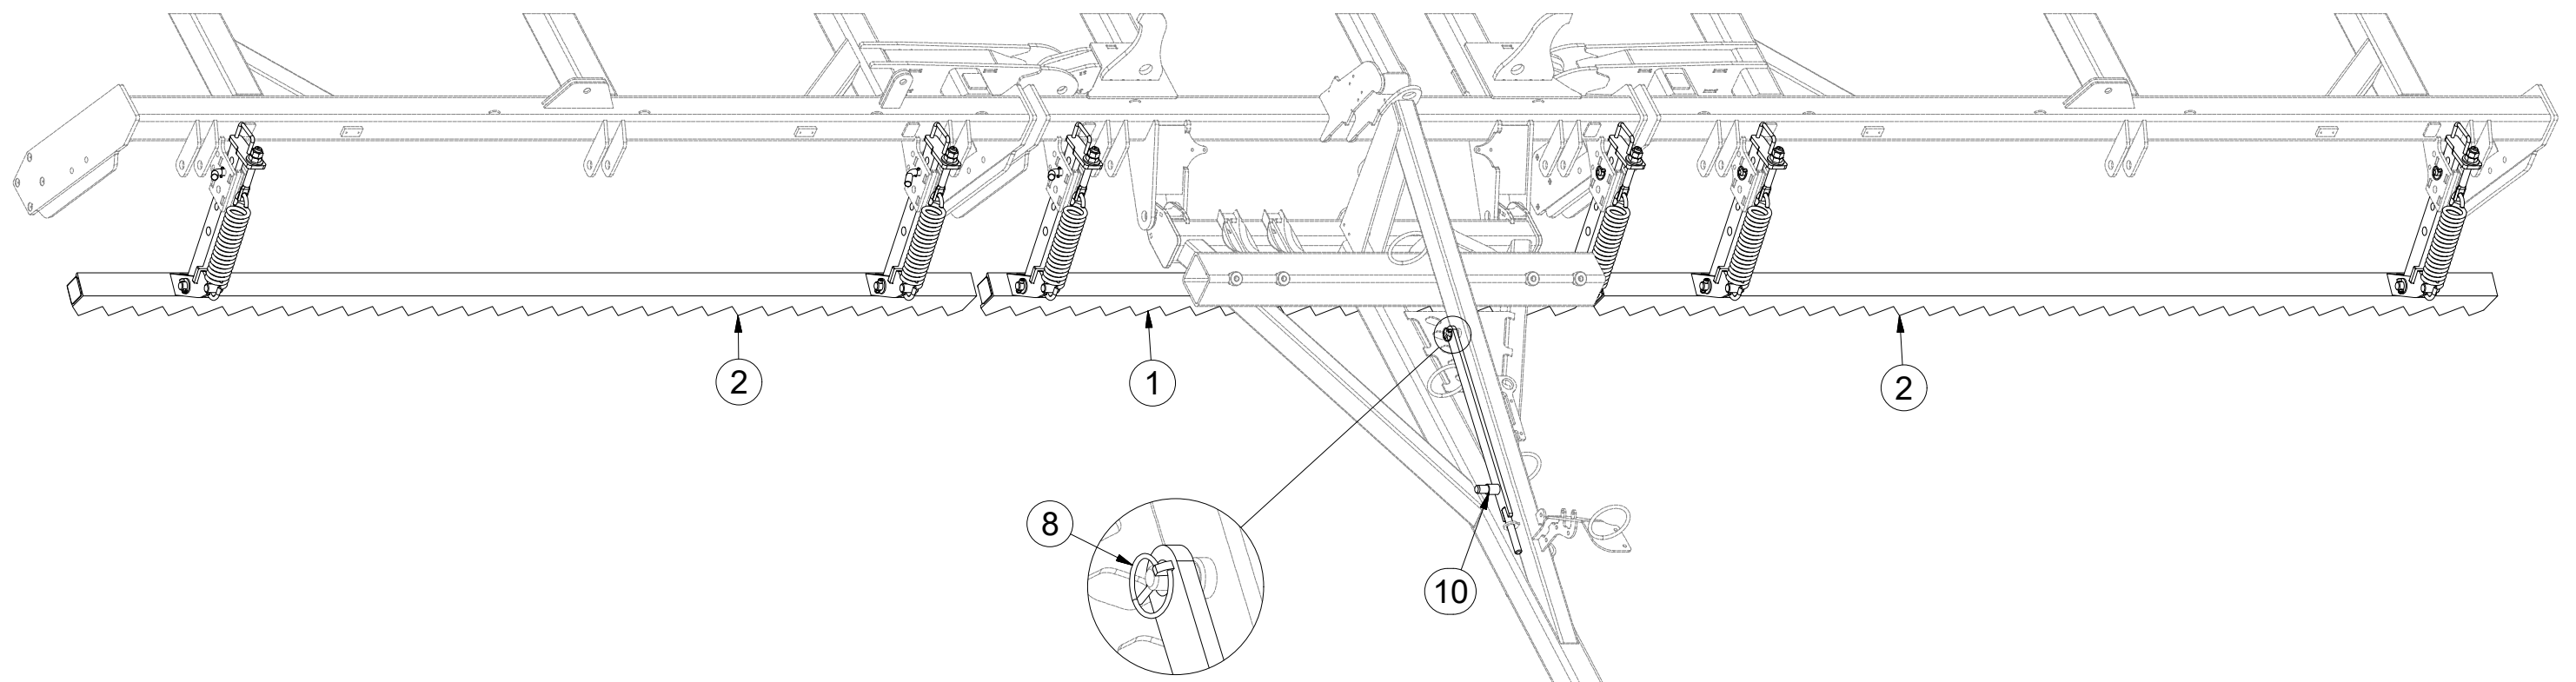

ⒸZ SADA PŘEDNÍCH SMYKŮ

Ⓓ SATZ VORDERE ACKERSCHLEPPEN

Ⓕ KIT DE NIVELEURS AVANT

**3006127**

ⒸGB SET OF FRONT LEVELLING BARS

ⒸRU КОМПЛЕКТ ПЕРЕДНИХ БОРОН

ⒸPL ZESTAW PRZEDNICH WŁÓK

Pos.	Part Number	Pcs.
1	3000312	1
2	3000360	2
8	m10454	7
10	4006829	1