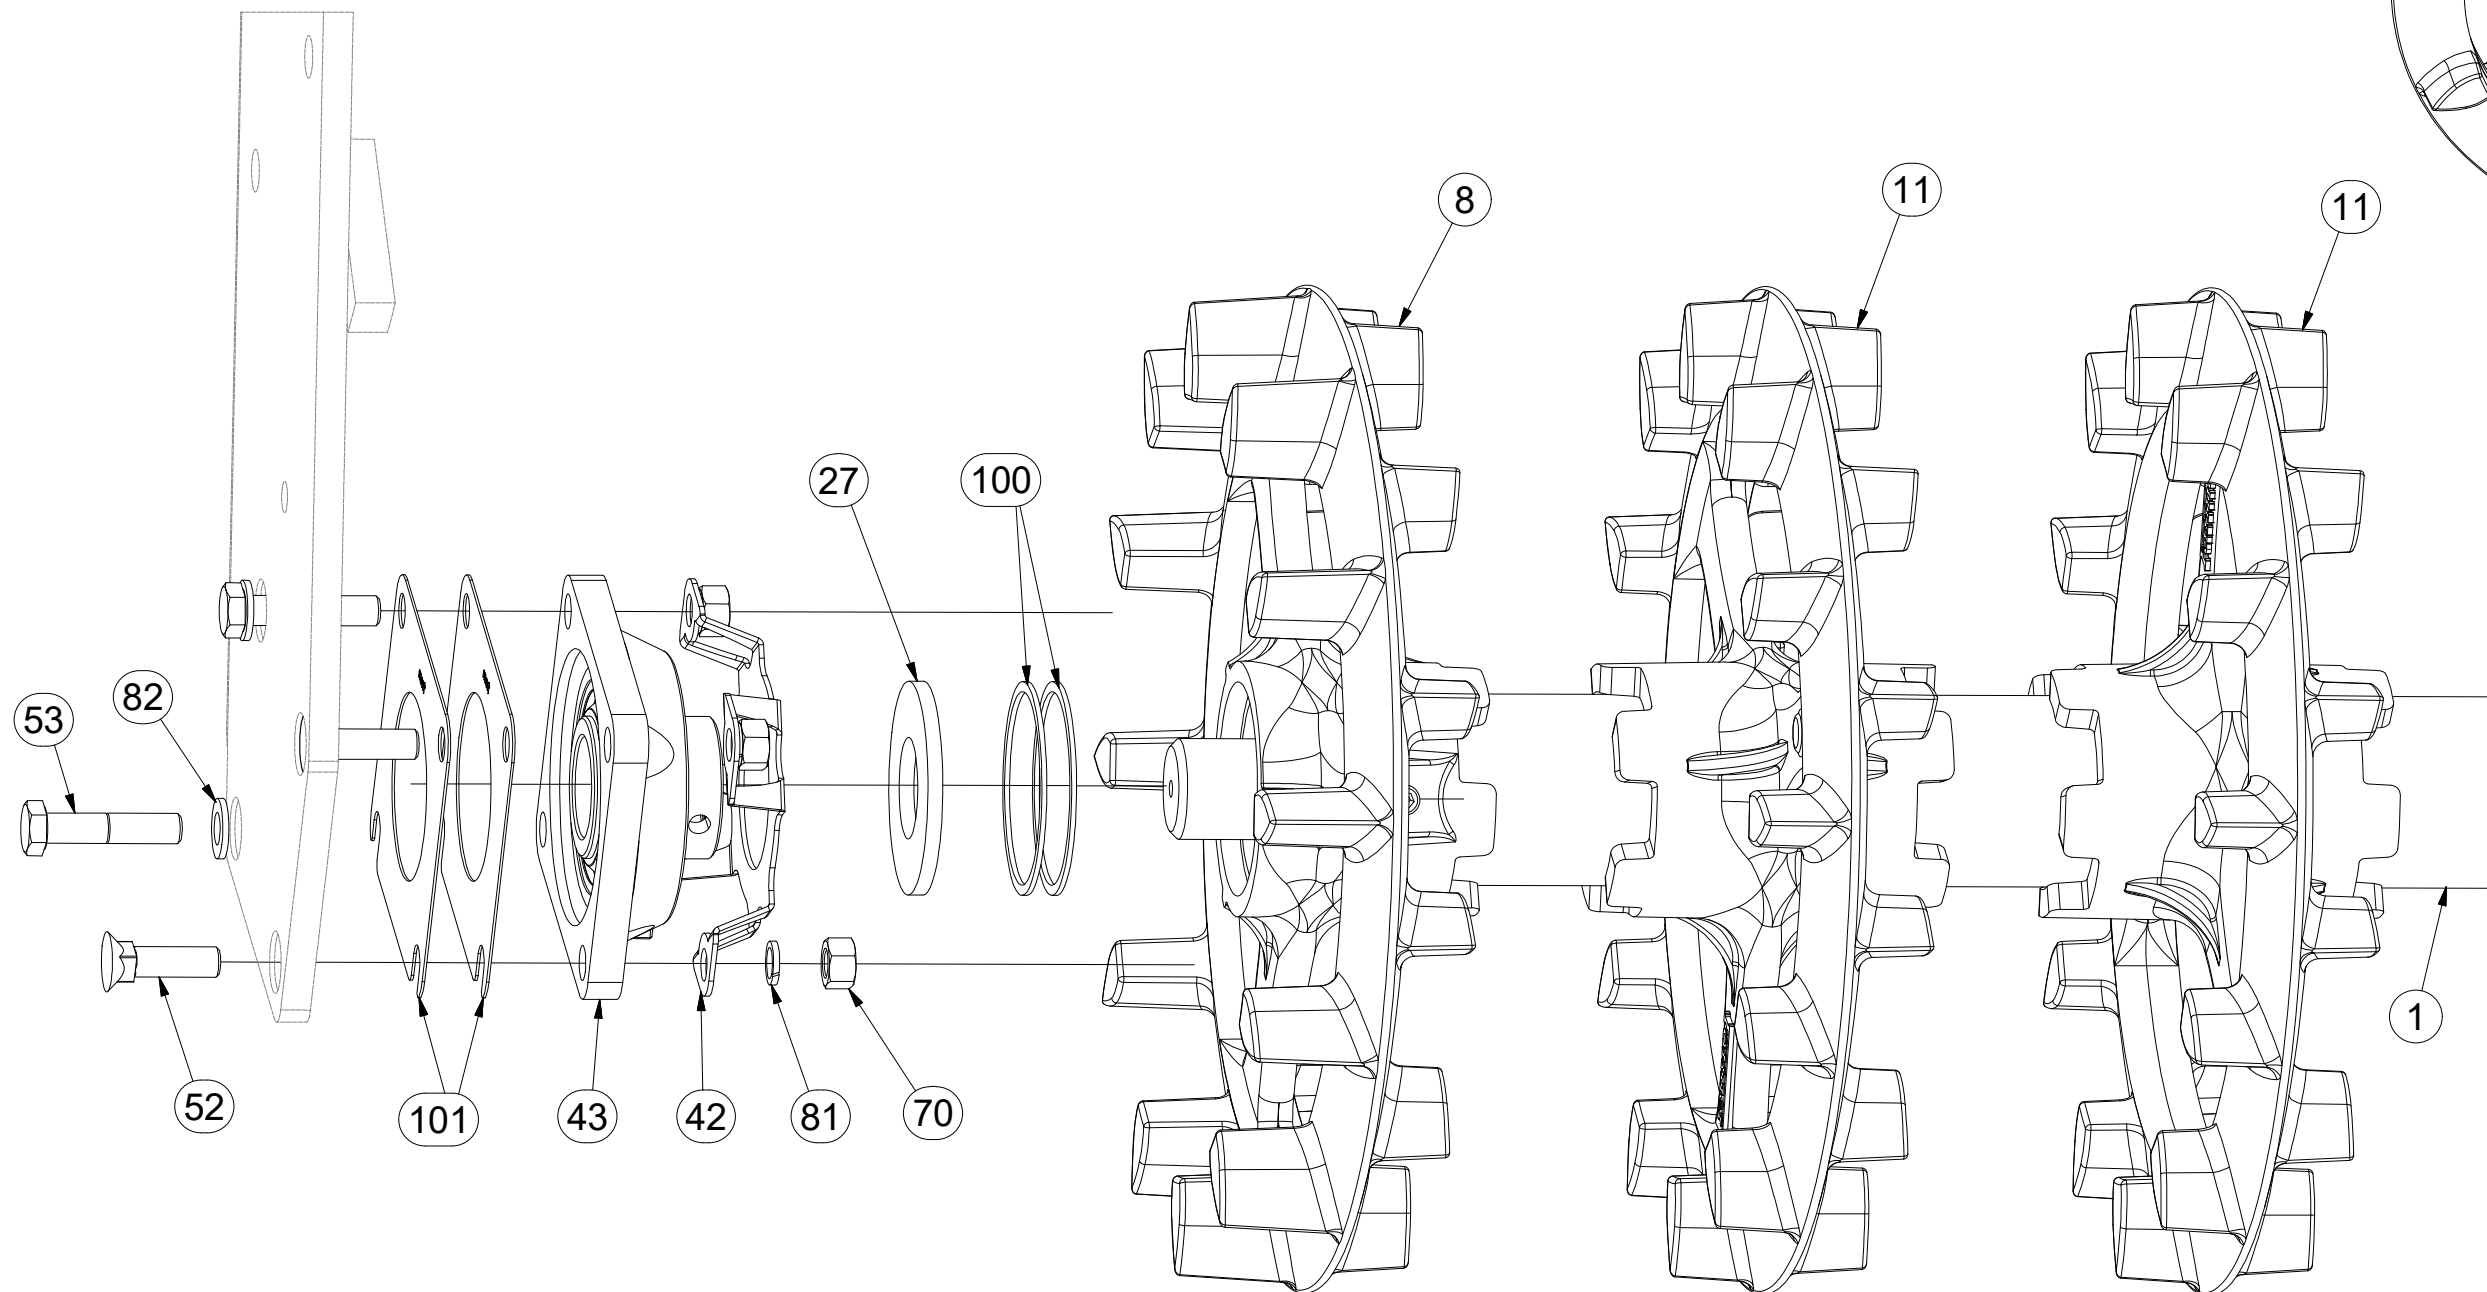

CZ SADA ZADNÍCH VÁLČŮ
D SATZ HINTERE WALZEN
F KIT DE ROULEAUX ARRIÈRE

GB SET OF REAR ROLLERS
RU КОМПЛЕКТ ЗАДНИХ КАТКОВ
PL ZESTAW TYLNYCH WAŁÓW

3008668

Pos.	Part Number	Pcs.
1	3000129	4
8	4009332	8
11	9002944	54
27	4016995	10
42	4014034	10
43	m15625	10
52	m03519	20
53	m04412	4
57	m13958	20
70	m01305	32
81	m03988	32
82	m01214	8
100	4010015	20
101	4016809	20