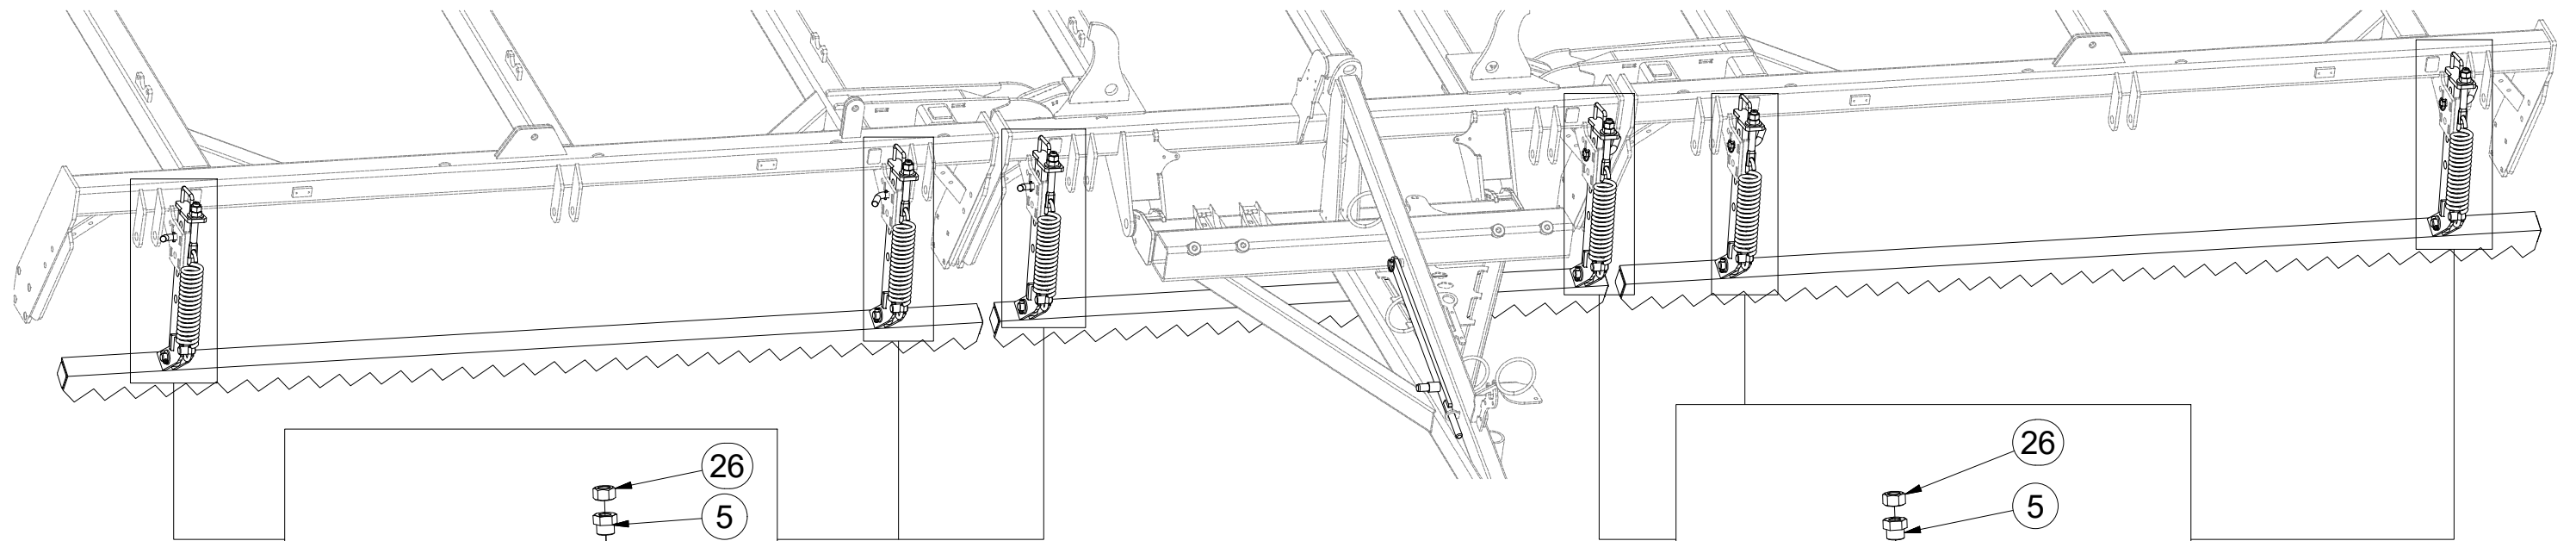

ⒸZ SADA PŘEDNÍCH SMYKŮ

Ⓓ SATZ VORDERE ACKERSCHLEPPEN

Ⓕ KIT DE NIVELEURS AVANT

ⒸB SET OF FRONT LEVELLING BARS

ⒸU КОМПЛЕКТ ПЕРЕДНИХ БОРОН

ⒸL ZESTAW PRZEDNICH WŁÓK

**Farmet**

**3006127**