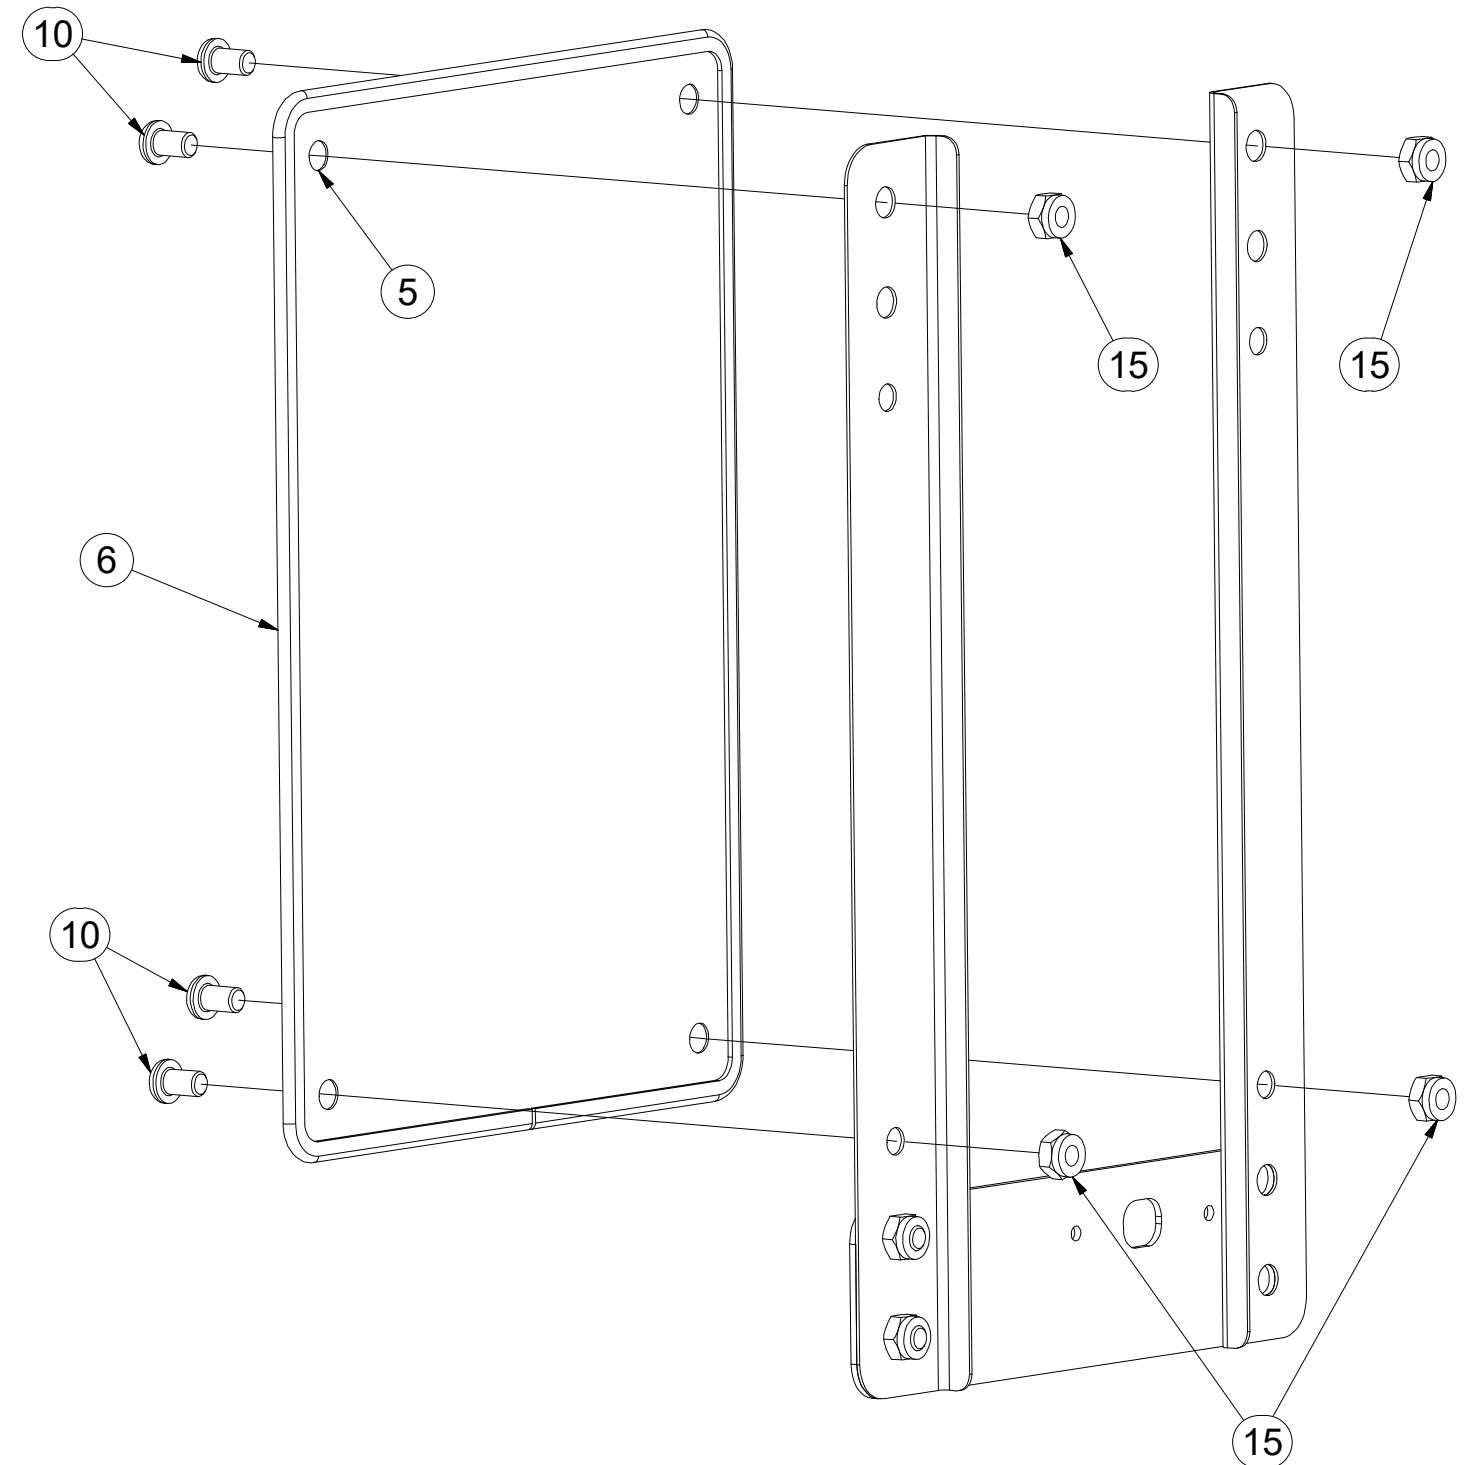

ⒸZ TERČ PŘEDNÍ PRAVÝ

Ⓓ SCHILD, VORDERES, RECHTES

Ⓕ CIBLE AVANT DROITE

4018833

ⒸGB RIGHT FRONT DISC

ⒸRU ЩИТОК ПЕРЕДНИЙ ПРАВЫЙ

ⒸPL TARCZA PRZEDNIA PRAWA

Pos.	Part Number	Pcs.
1	4019247	1
2	4019245	2
5	m16273	1
6	m16628	1,4
10	m16687	6
15	m03775	6