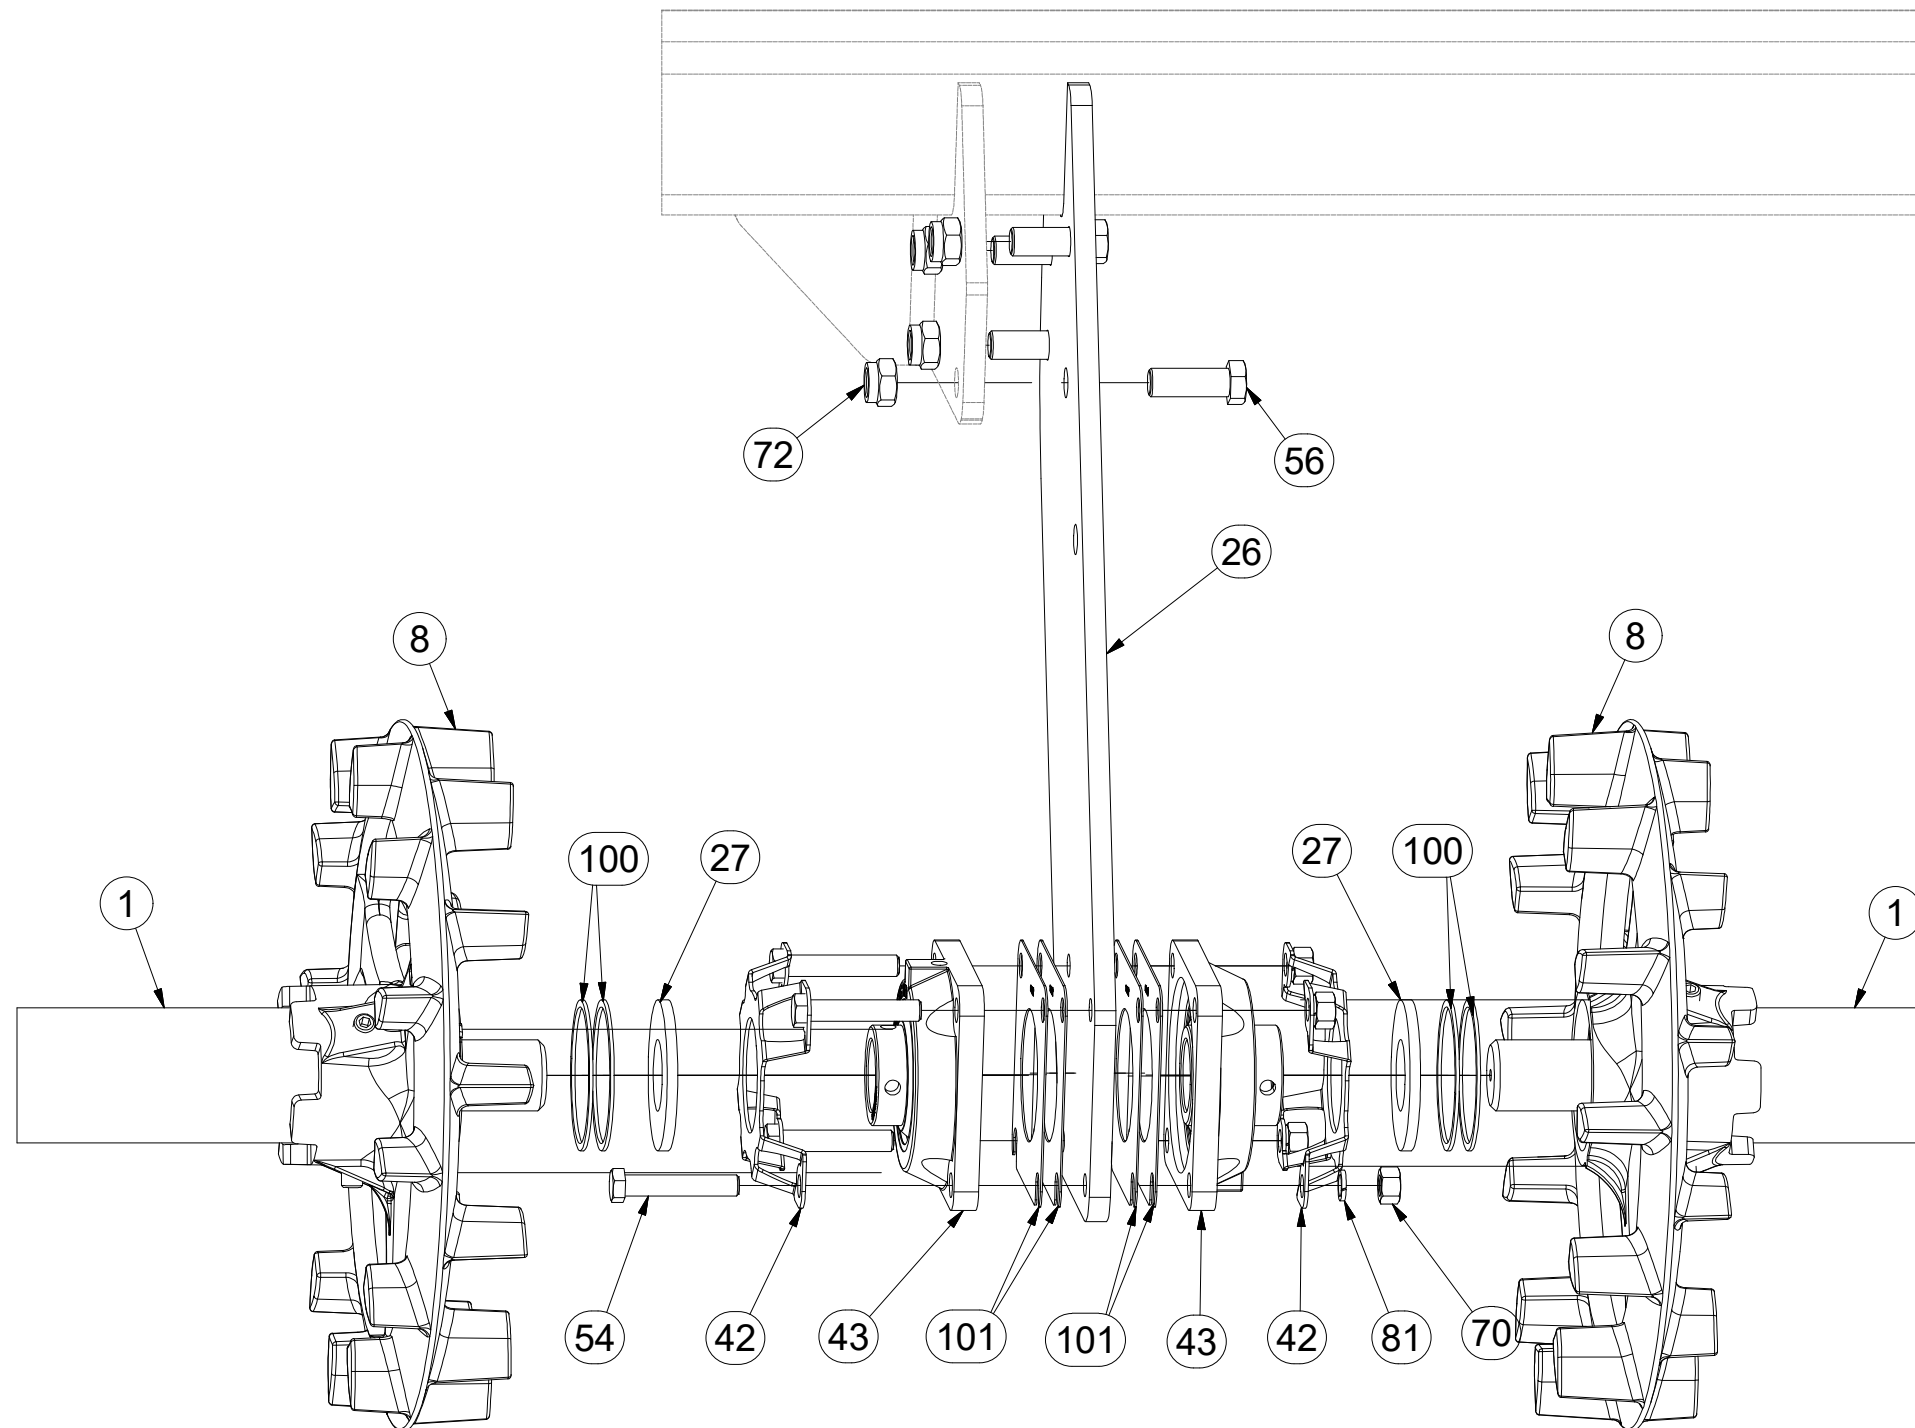

CZ SADA ZADNÍCH VÁLCŮ
D SATZ HINTERE WALZEN
F KIT DE ROULEAUX ARRIÈRE

GB SET OF REAR ROLLERS
RU КОМПЛЕКТ ЗАДНИХ КАТКОВ
PL ZESTAW TYLNYCH WAŁÓW

3008668

Pos.	Part Number	Pcs.
1	3000129	4
8	4009332	8
26	4005384	2
27	4016995	10
42	4014034	10
43	m15625	10
54	m05898	8
56	m02254	18
70	m01305	32
72	m03683	26
81	m03988	32
100	4010015	20
101	4016809	20