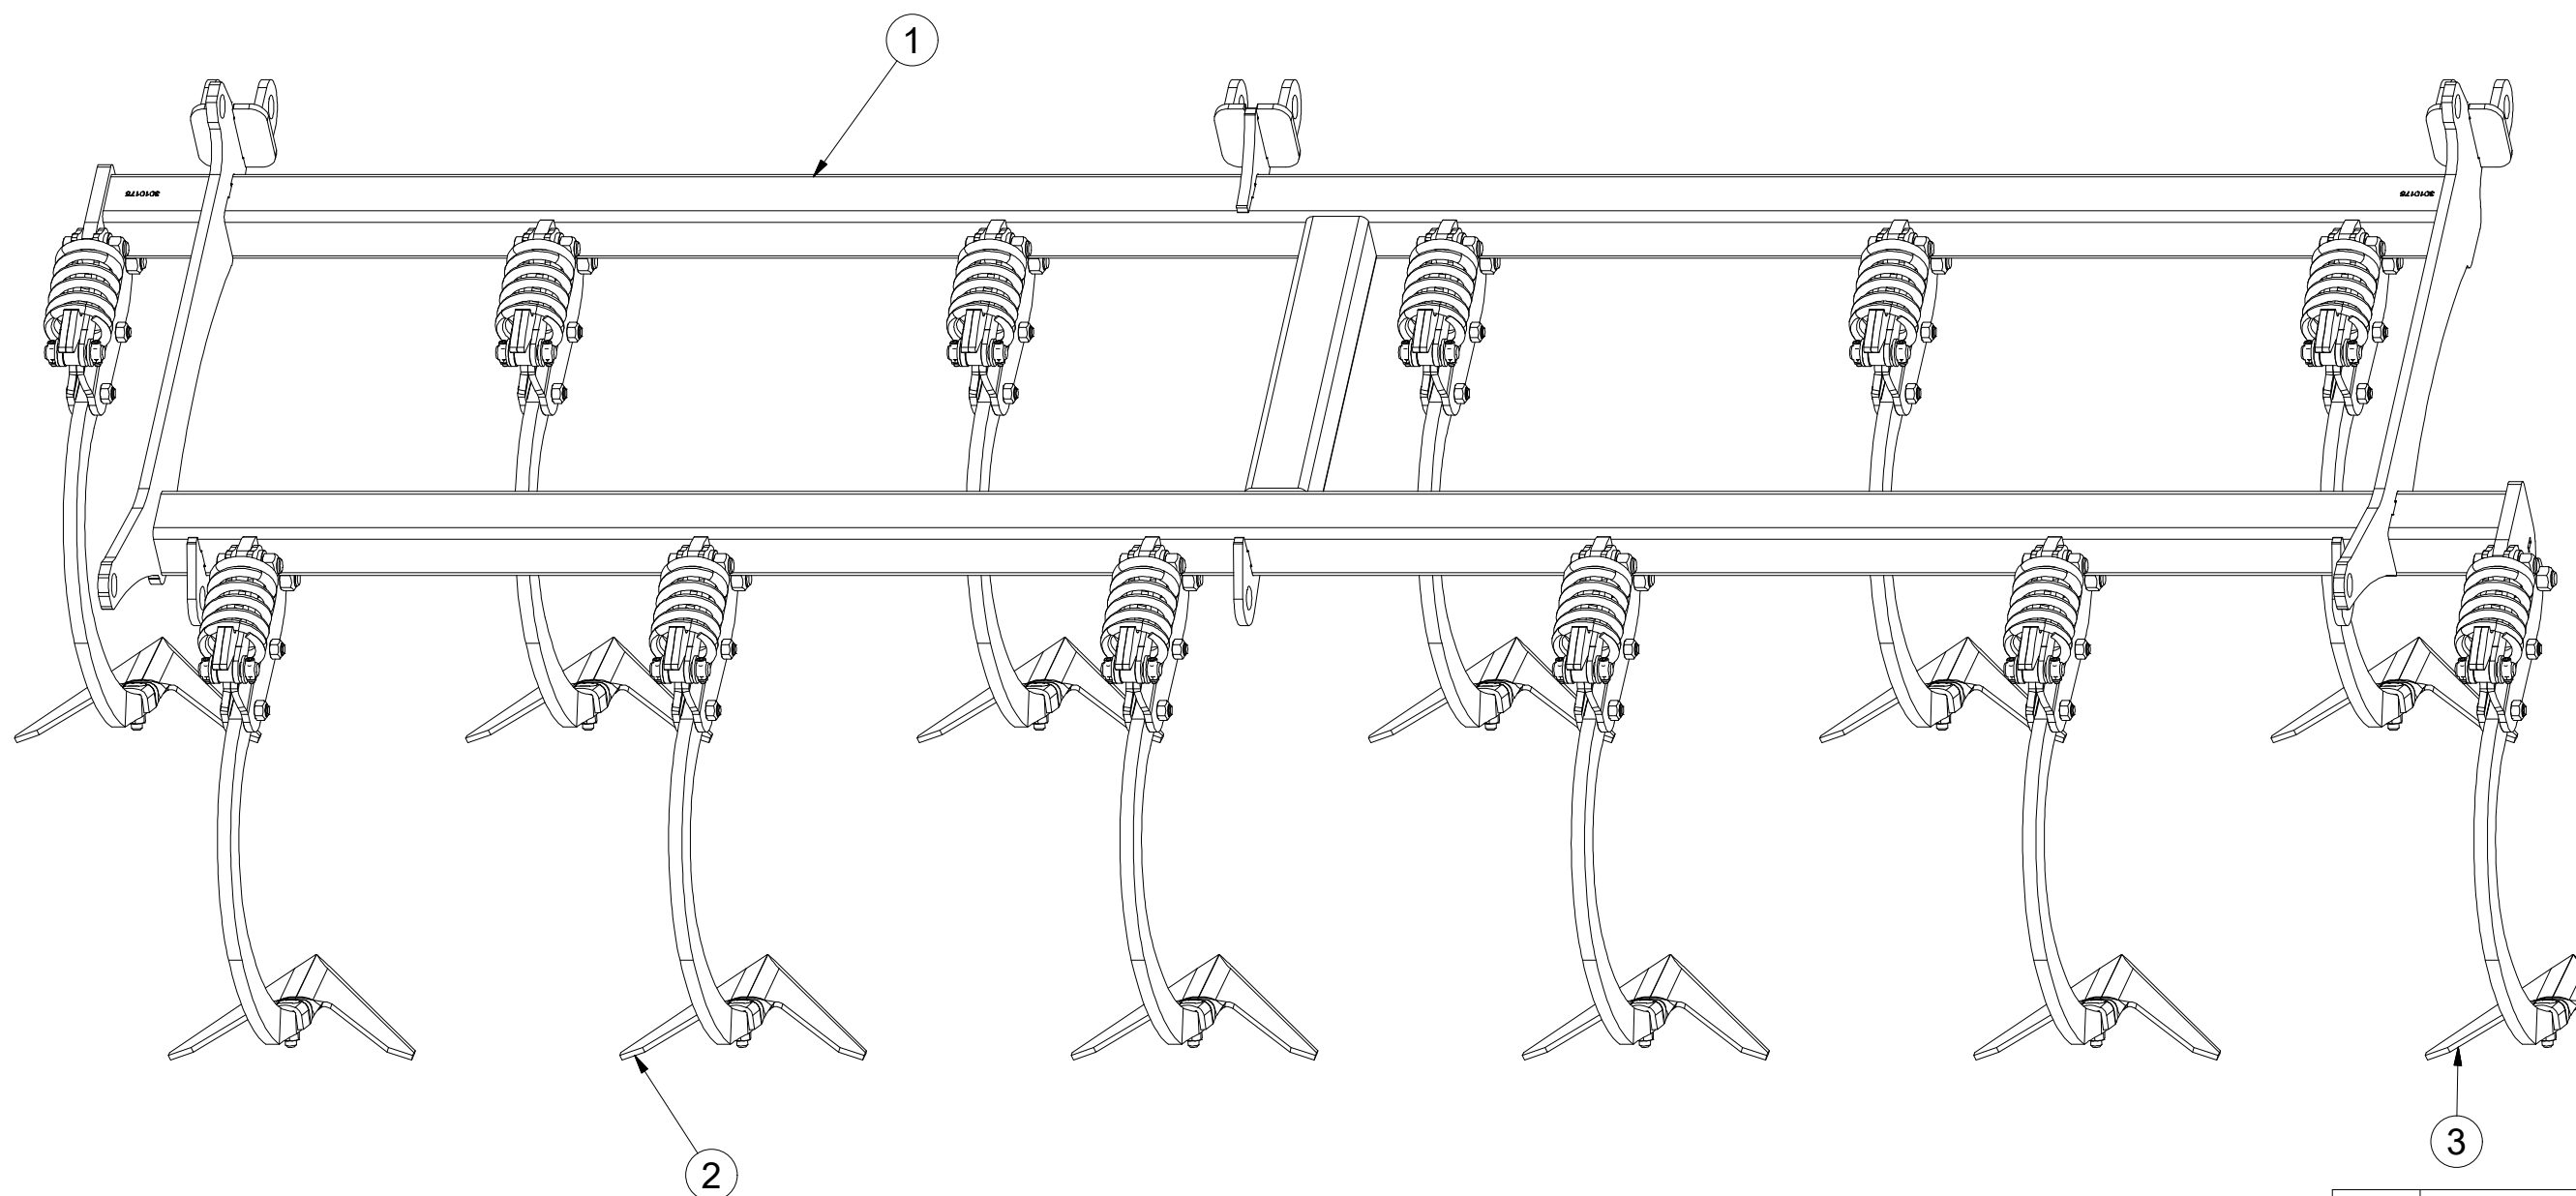

Pos.	Part Number	Pcs.
1	3010174	1
2	4009708_2	8

Ⓒ SADA RADLIC

Ⓓ SCHARSATZ

Ⓕ KIT DE SOCS

Ⓖ SET OF PLOUGHSHARES

Ⓡ КОМПЛЕКТ ЛАП

Ⓟ ZESTAW REDLIC

**3007738**