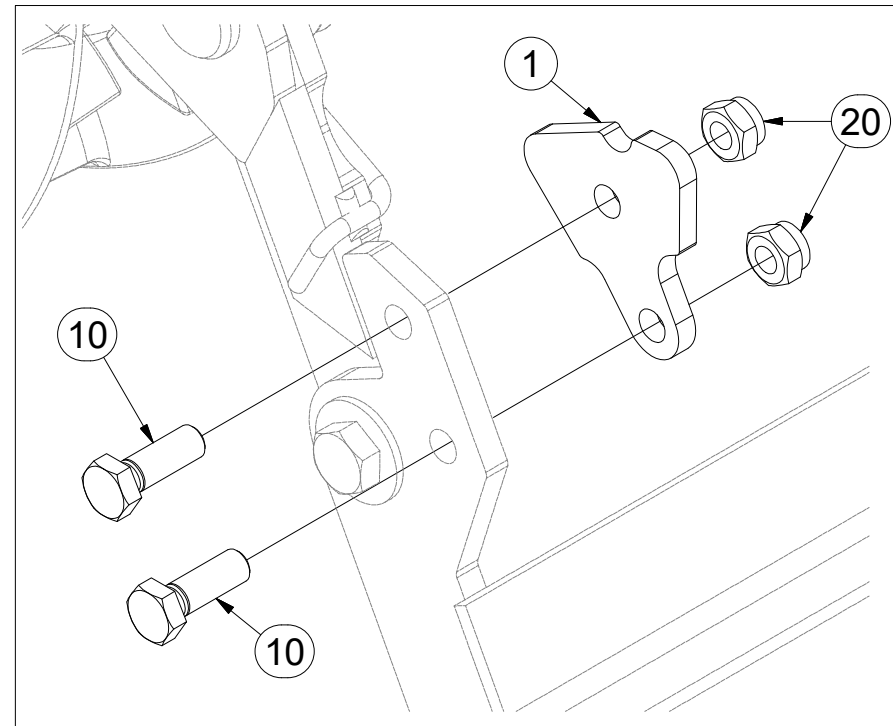

**Farmet**

Pos.	Part Number	Pcs.
1	4009757	8
10	m04343	16
20	m04301	16

ⒸZ SADA NÁPRAVY

Ⓓ SATZ AUFHÄNGUNG

Ⓕ KIT DE L'ESSIEU

**3006154**

ⒼB AXLE SET

ⒺU КОМПЛЕКТ ОСИ КОЛЁС