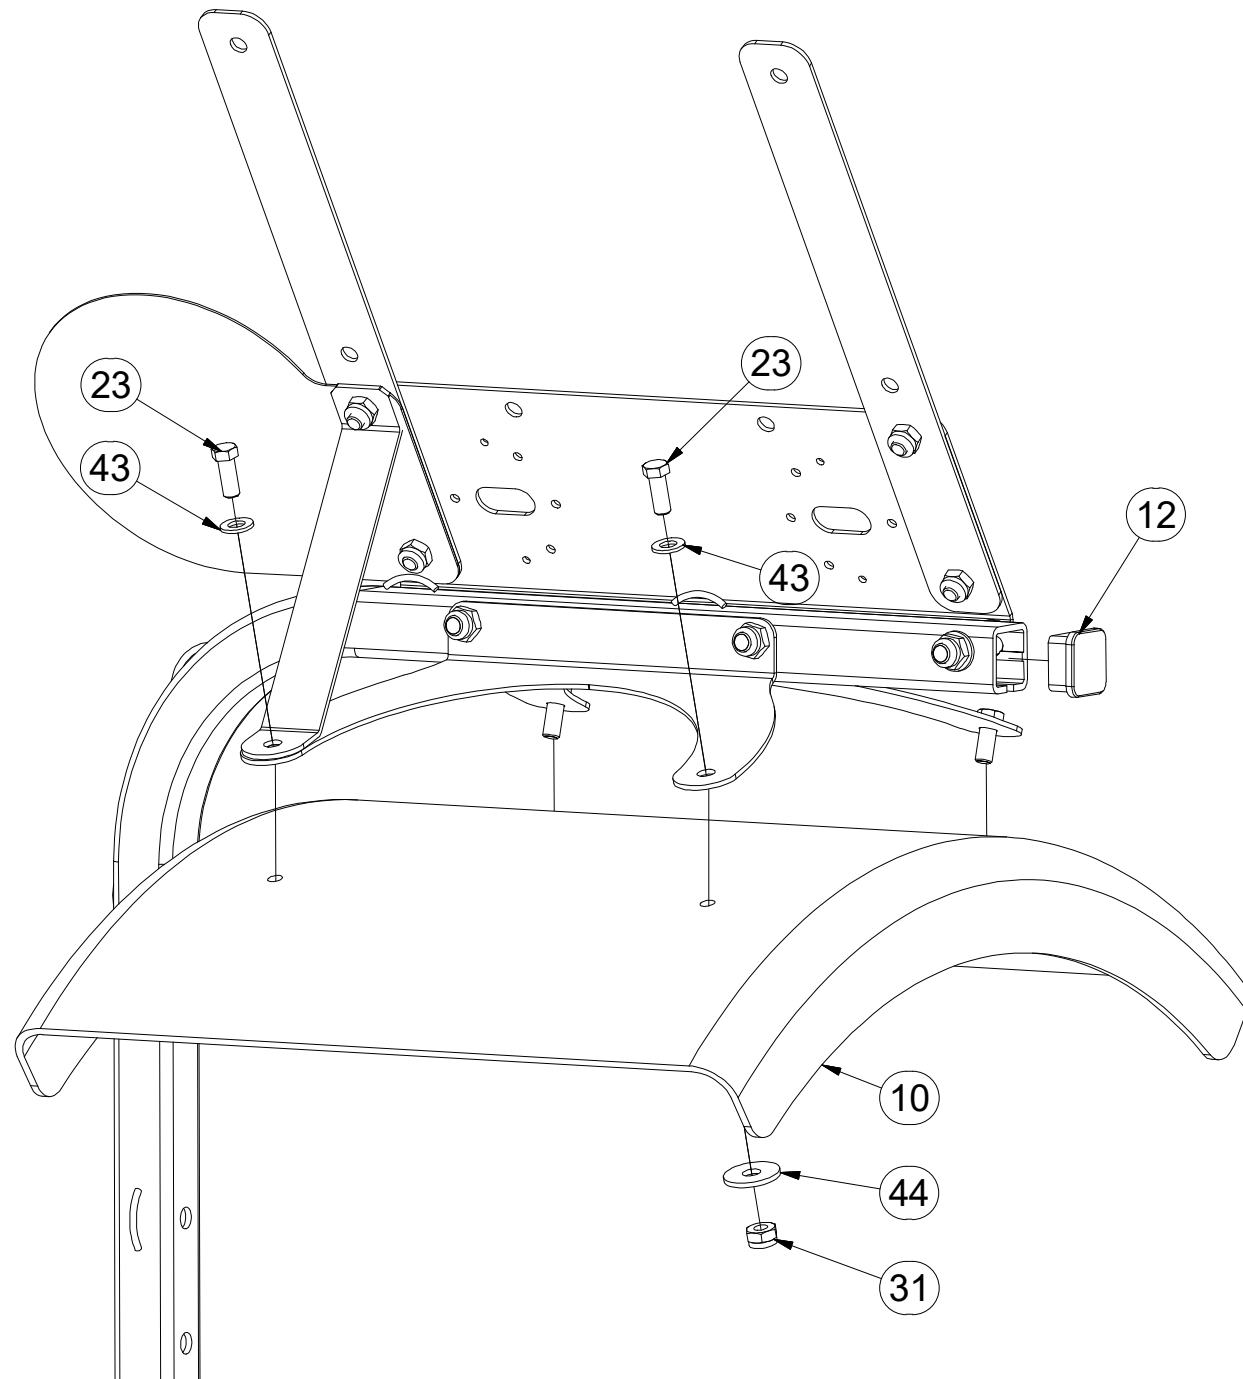

ⒸZ TERČ ZADNÍ LEVÝ

Ⓓ SCHILD, HINTERES, LINKES

Ⓕ CIBLE ARRIÈRE GAUCHE

**3009523**

ⒼB LEFT REAR DISC

ⒺЩИТОК ЗАДНИЙ ЛЕВЫЙ

ⒽL TARCZA TYLNA LEWA

Pos.	Part Number	Pcs.	Pos.	Part Number	Pcs.
10	m09983	1	23	m03681	4
11	m16274	1	31	m03775	12
12	m12689	1	41	m01197	2
13	m02497	1	42	m01219	1
14	m16628	1,4	43	m01209	4
22	m16687	4	44	m16981	4