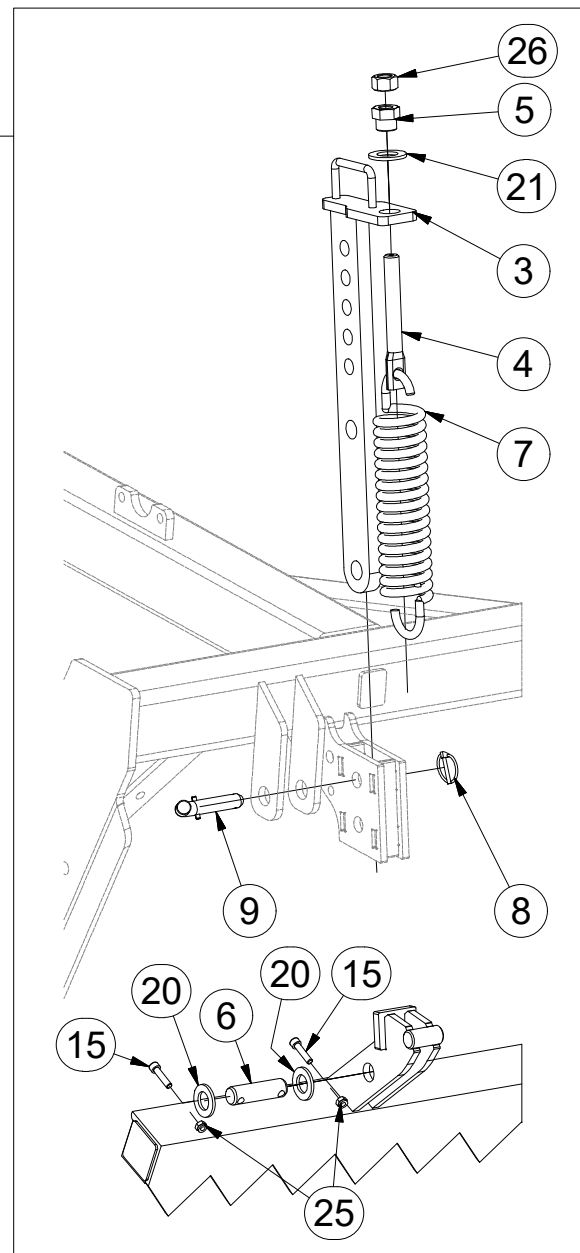

ⒸZ SADA PŘEDNÍCH SMYKŮ

Ⓓ SATZ VORDERE ACKERSCHLEPPEN

Ⓕ KIT DE NIVELEURS AVANT

ⒸB SET OF FRONT LEVELLING BARS

ⒸU КОМПЛЕКТ ПЕРЕДНИХ БОРОН

ⒸL ZESTAW PRZEDNICH WŁÓK

**Farmet**

**3006127**