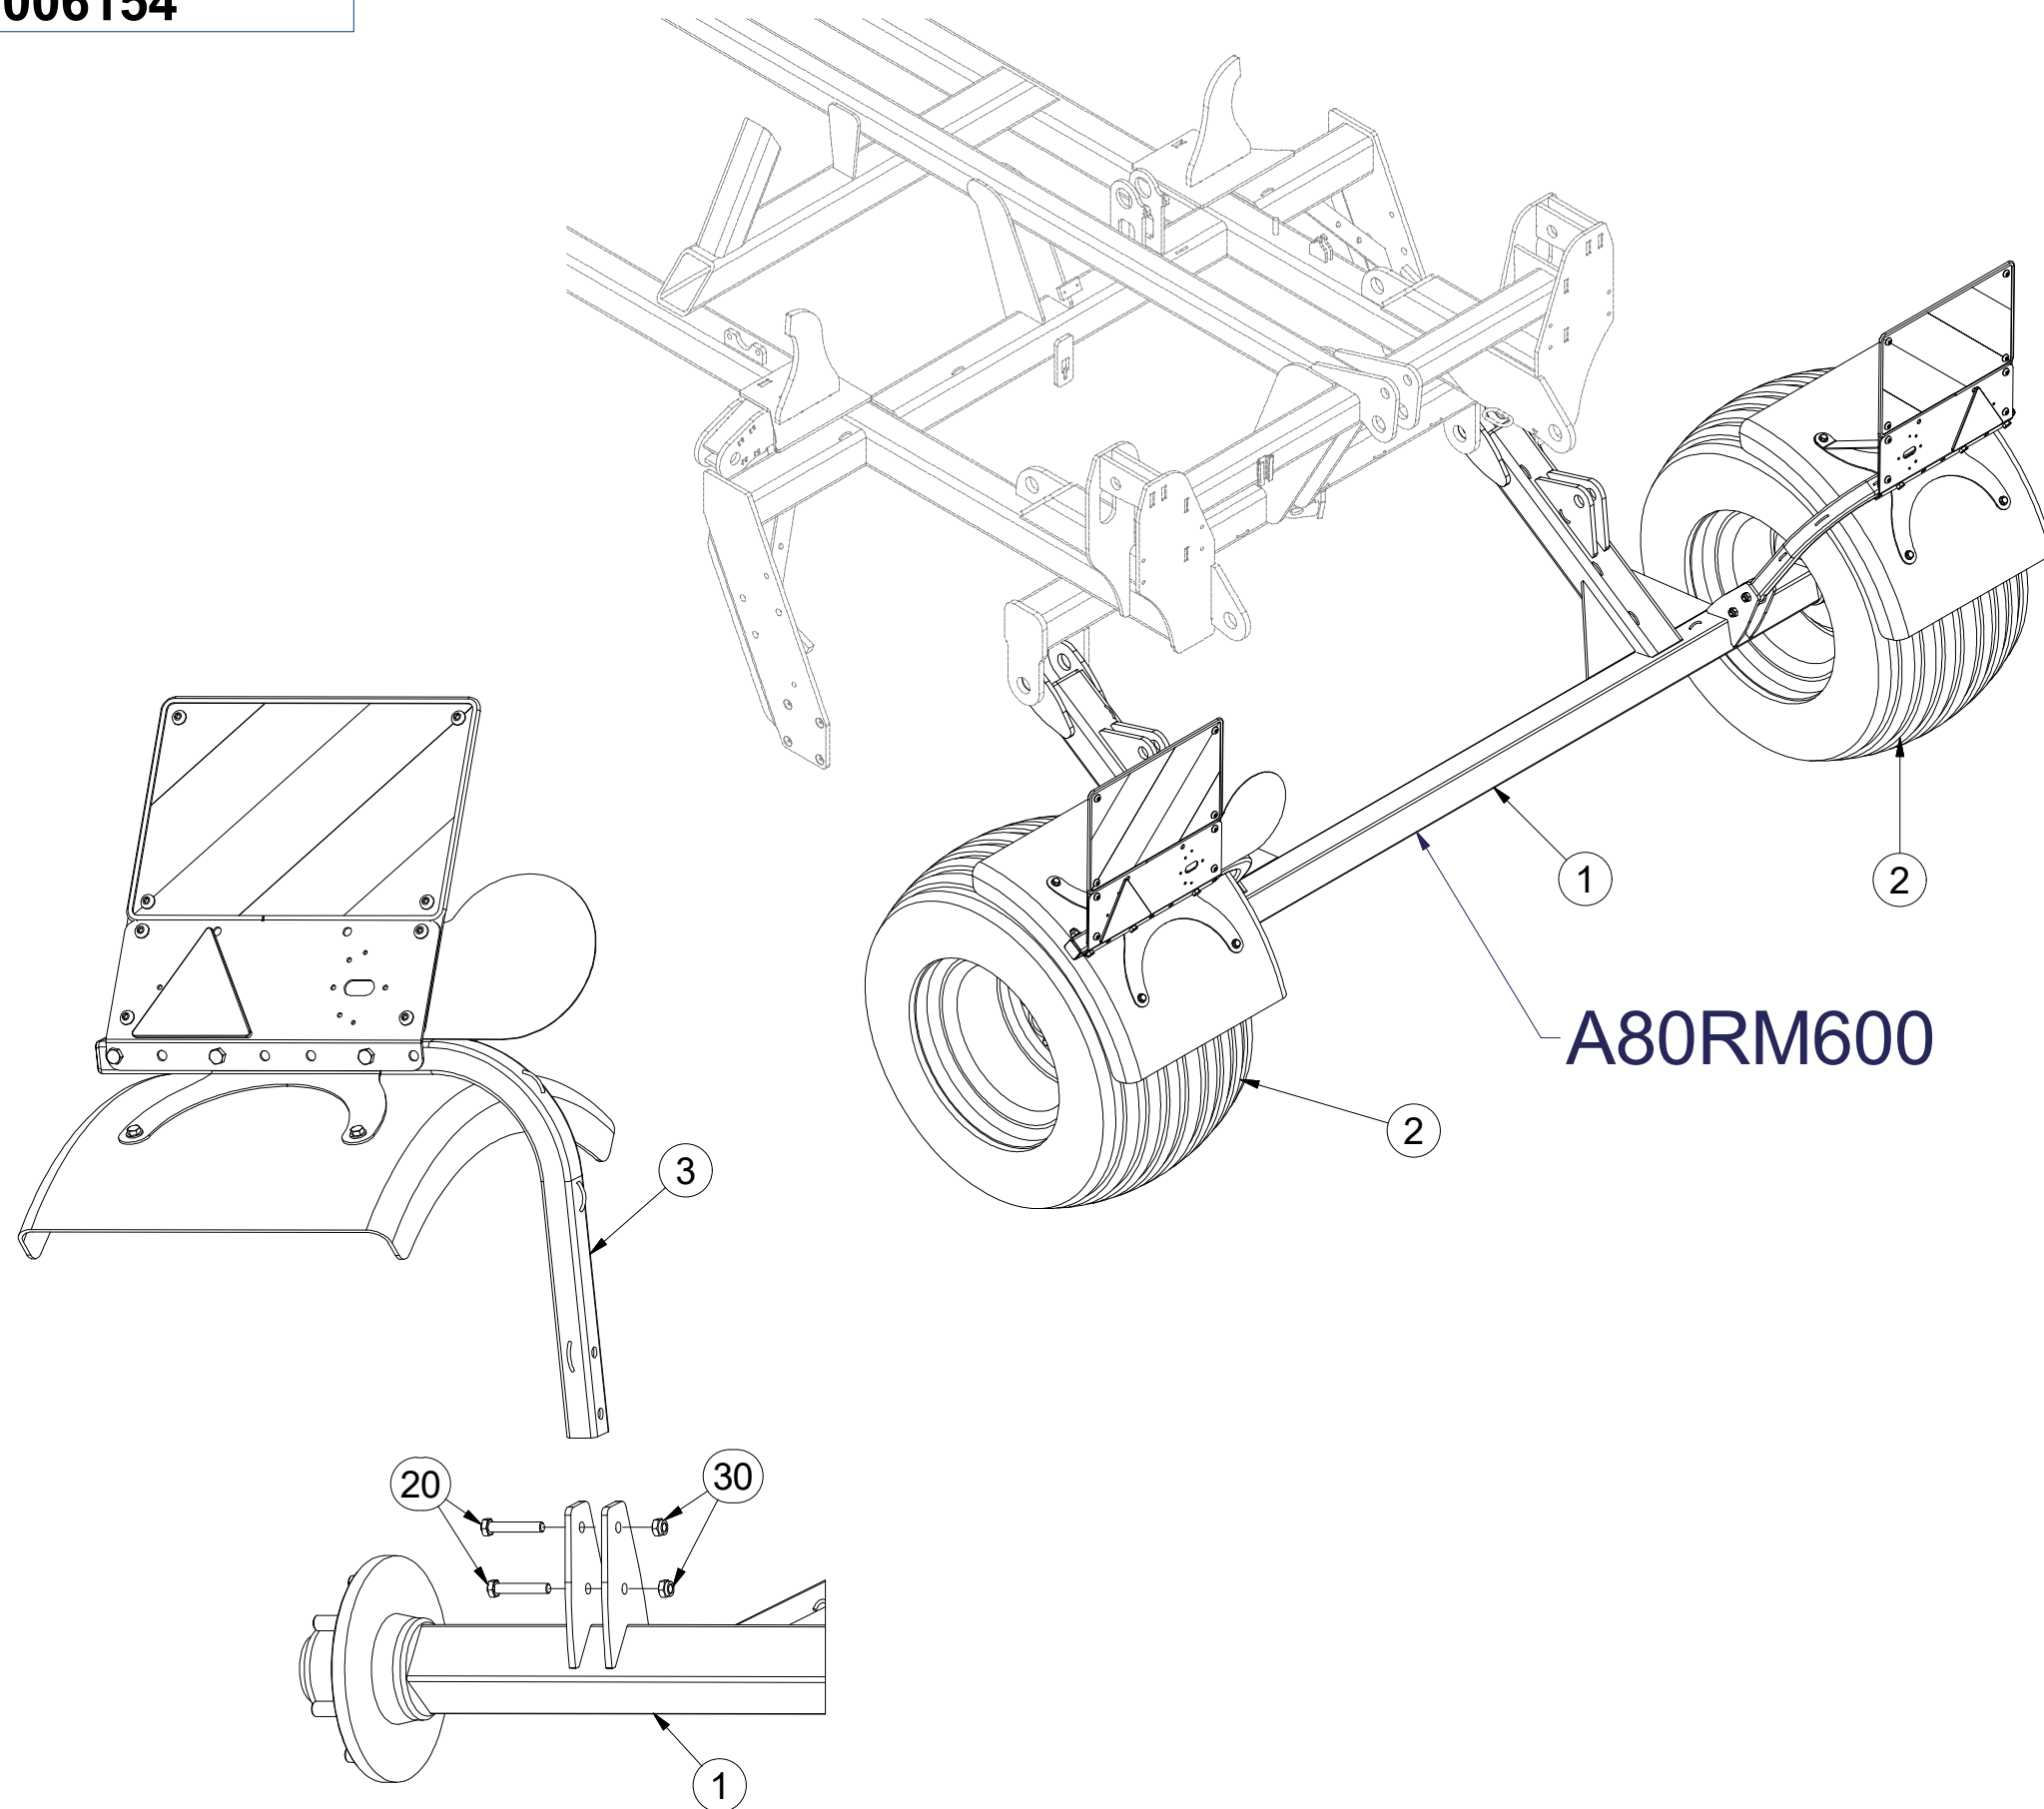

ⒸZ SADA NÁPRAVY

Ⓓ SATZ AUFHÄNGUNG

Ⓕ KIT DE L'ESSIEU

3006154

ⒼB AXLE SET

ⒺU КОМПЛЕКТ ОСИ КОЛЁС

ⒼL ZESTAW OSI

	M12 (8.8) - 87Nm
	M18x1,5-265Nm 400 kPa

Pos.	Part Number	Pcs.
1	3004298	1
2	m11625	2
3	3009523	1
4	3009524	1
20	m14266	4
30	m04301	4