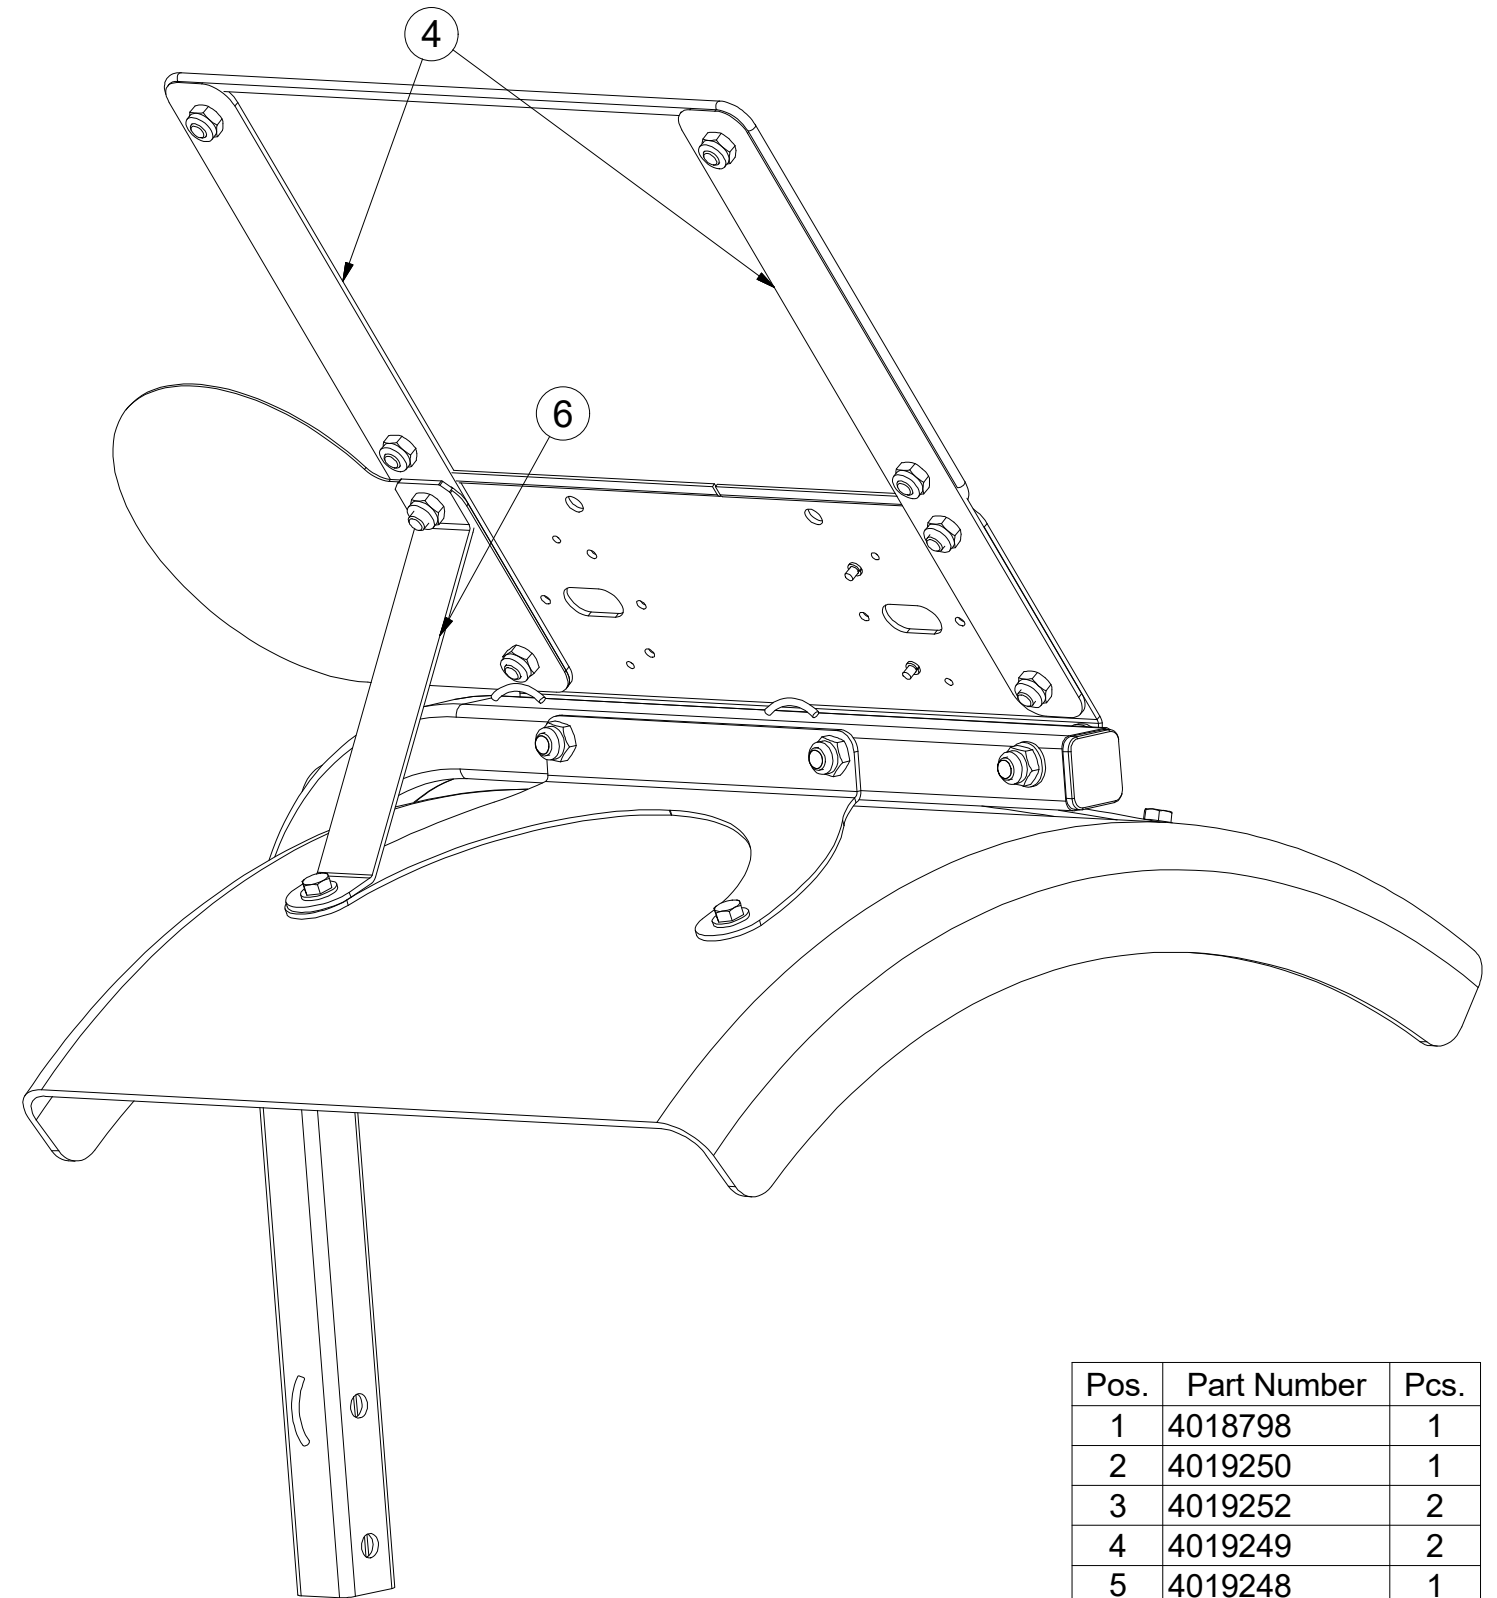

ⒸZ TERČ ZADNÍ LEVÝ

Ⓓ SCHILD, HINTERES, LINKES

Ⓕ CIBLE ARRIÈRE GAUCHE

3009523

ⒼB LEFT REAR DISC

ⒺЩИТОК ЗАДНИЙ ЛЕВЫЙ

ⒽL TARCZA TYLNA LEWA

Farmet

Pos.	Part Number	Pcs.
1	4018798	1
2	4019250	1
3	4019252	2
4	4019249	2
5	4019248	1
6	4019251	1
10	m09983	1
11	m16274	1
13	m02497	1
14	m16628	1,4