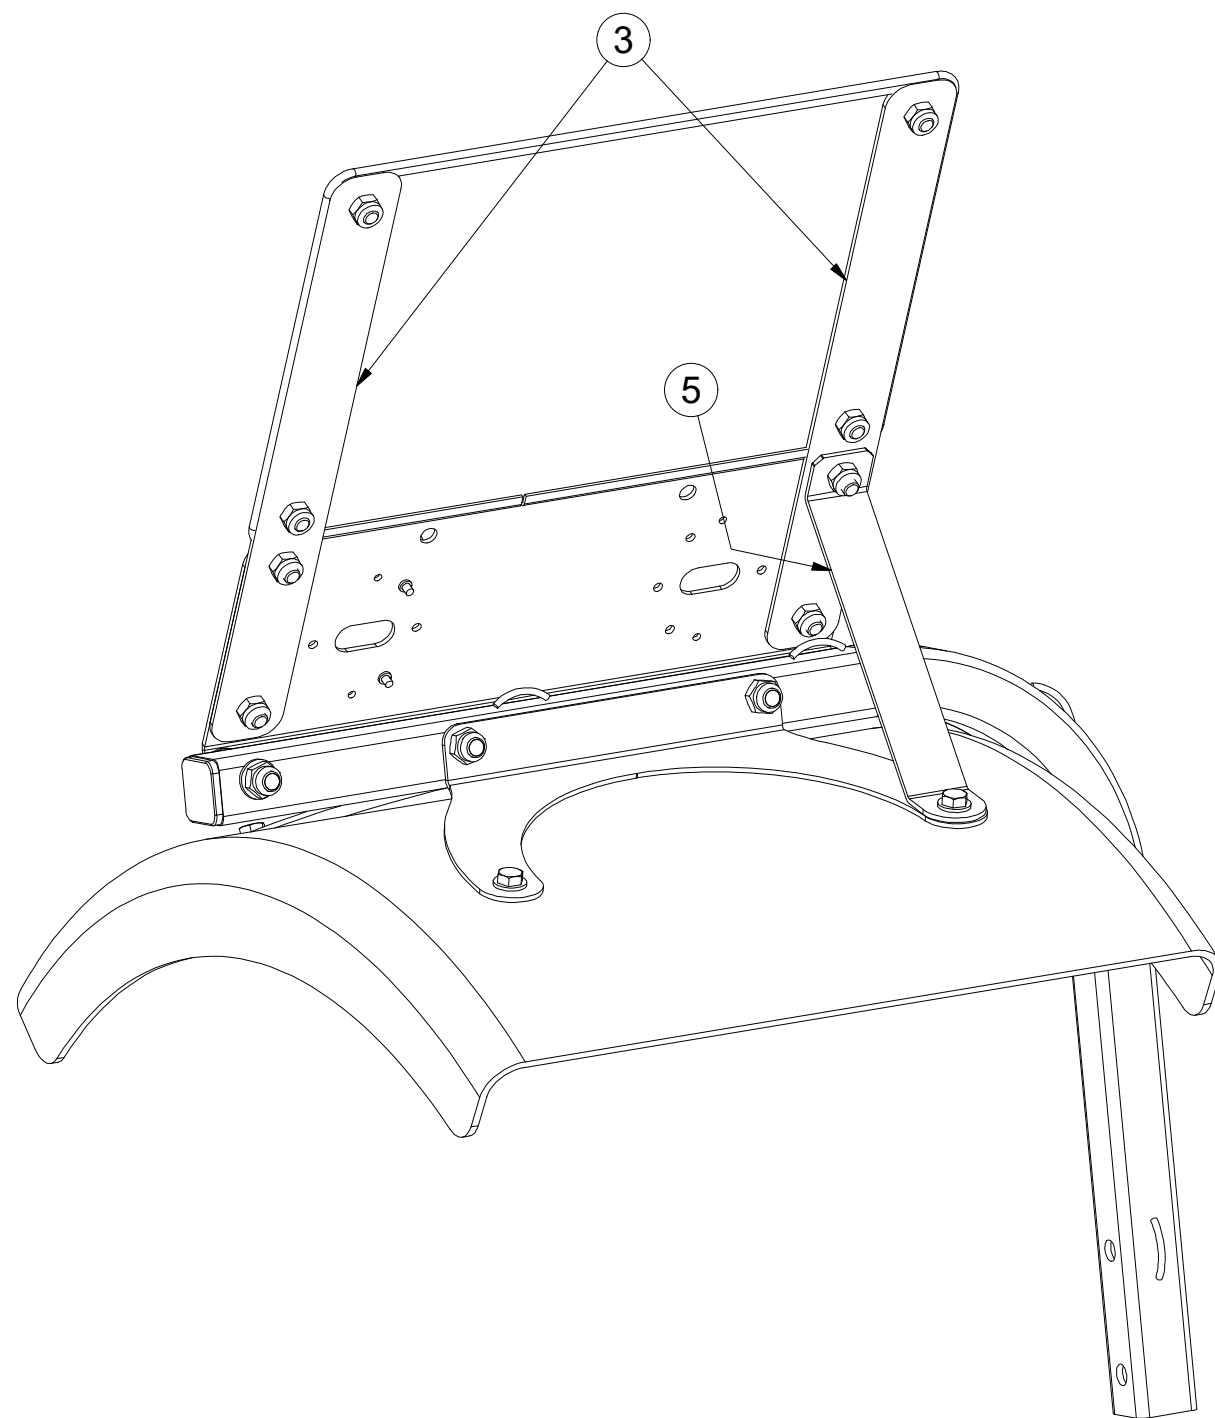

ⒸZ TERČ ZADNÍ PRAVÝ

Ⓓ SCHILD, HINTERES, RECHTES

Ⓕ CIBLE ARRIÈRE DROITE

**3009524**

ⒸGB RIGHT REAR DISC

ⒸRU ЩИТОК ЗАДНИЙ ПРАВЫЙ

ⒸPL TARCZA TYLNA PRAWA

**Farmet**