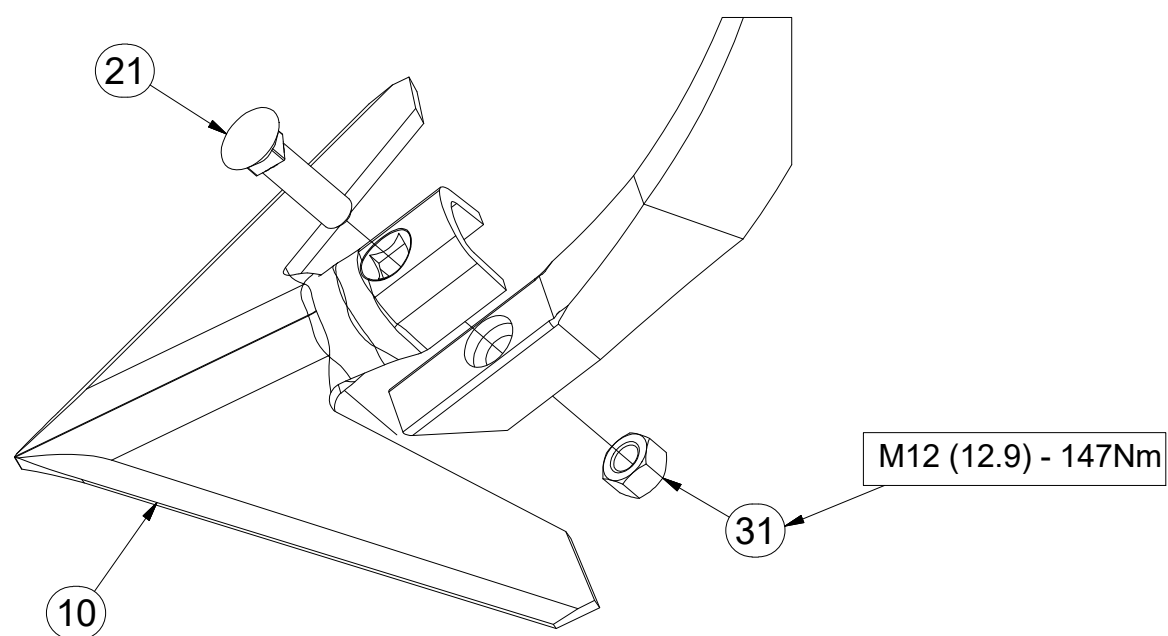

Ⓒ RADLICE

Ⓓ SCHARE

Ⓕ SOC

**4009708\_2**

Ⓖ SHARE

Ⓡ ЛАПА

Ⓟ REDLICE

Pos.	Part Number	Pcs.
1	9003266	1
2	4009710	1
3	3005057	1
4	4014253	2
5	4009624	1
6	m12950	1
7	4014252	2
8	4009647	1
9	4015783	1
10	3000236-KOO	1
11	4014863	2
20	m06077	2
21	m10440	1
23	m14482	1
24	m15215	2
30	m06233	2
31	m10439	1
32	m12150	2
33	m05560	2
41	m12464	1
50	m14971	2