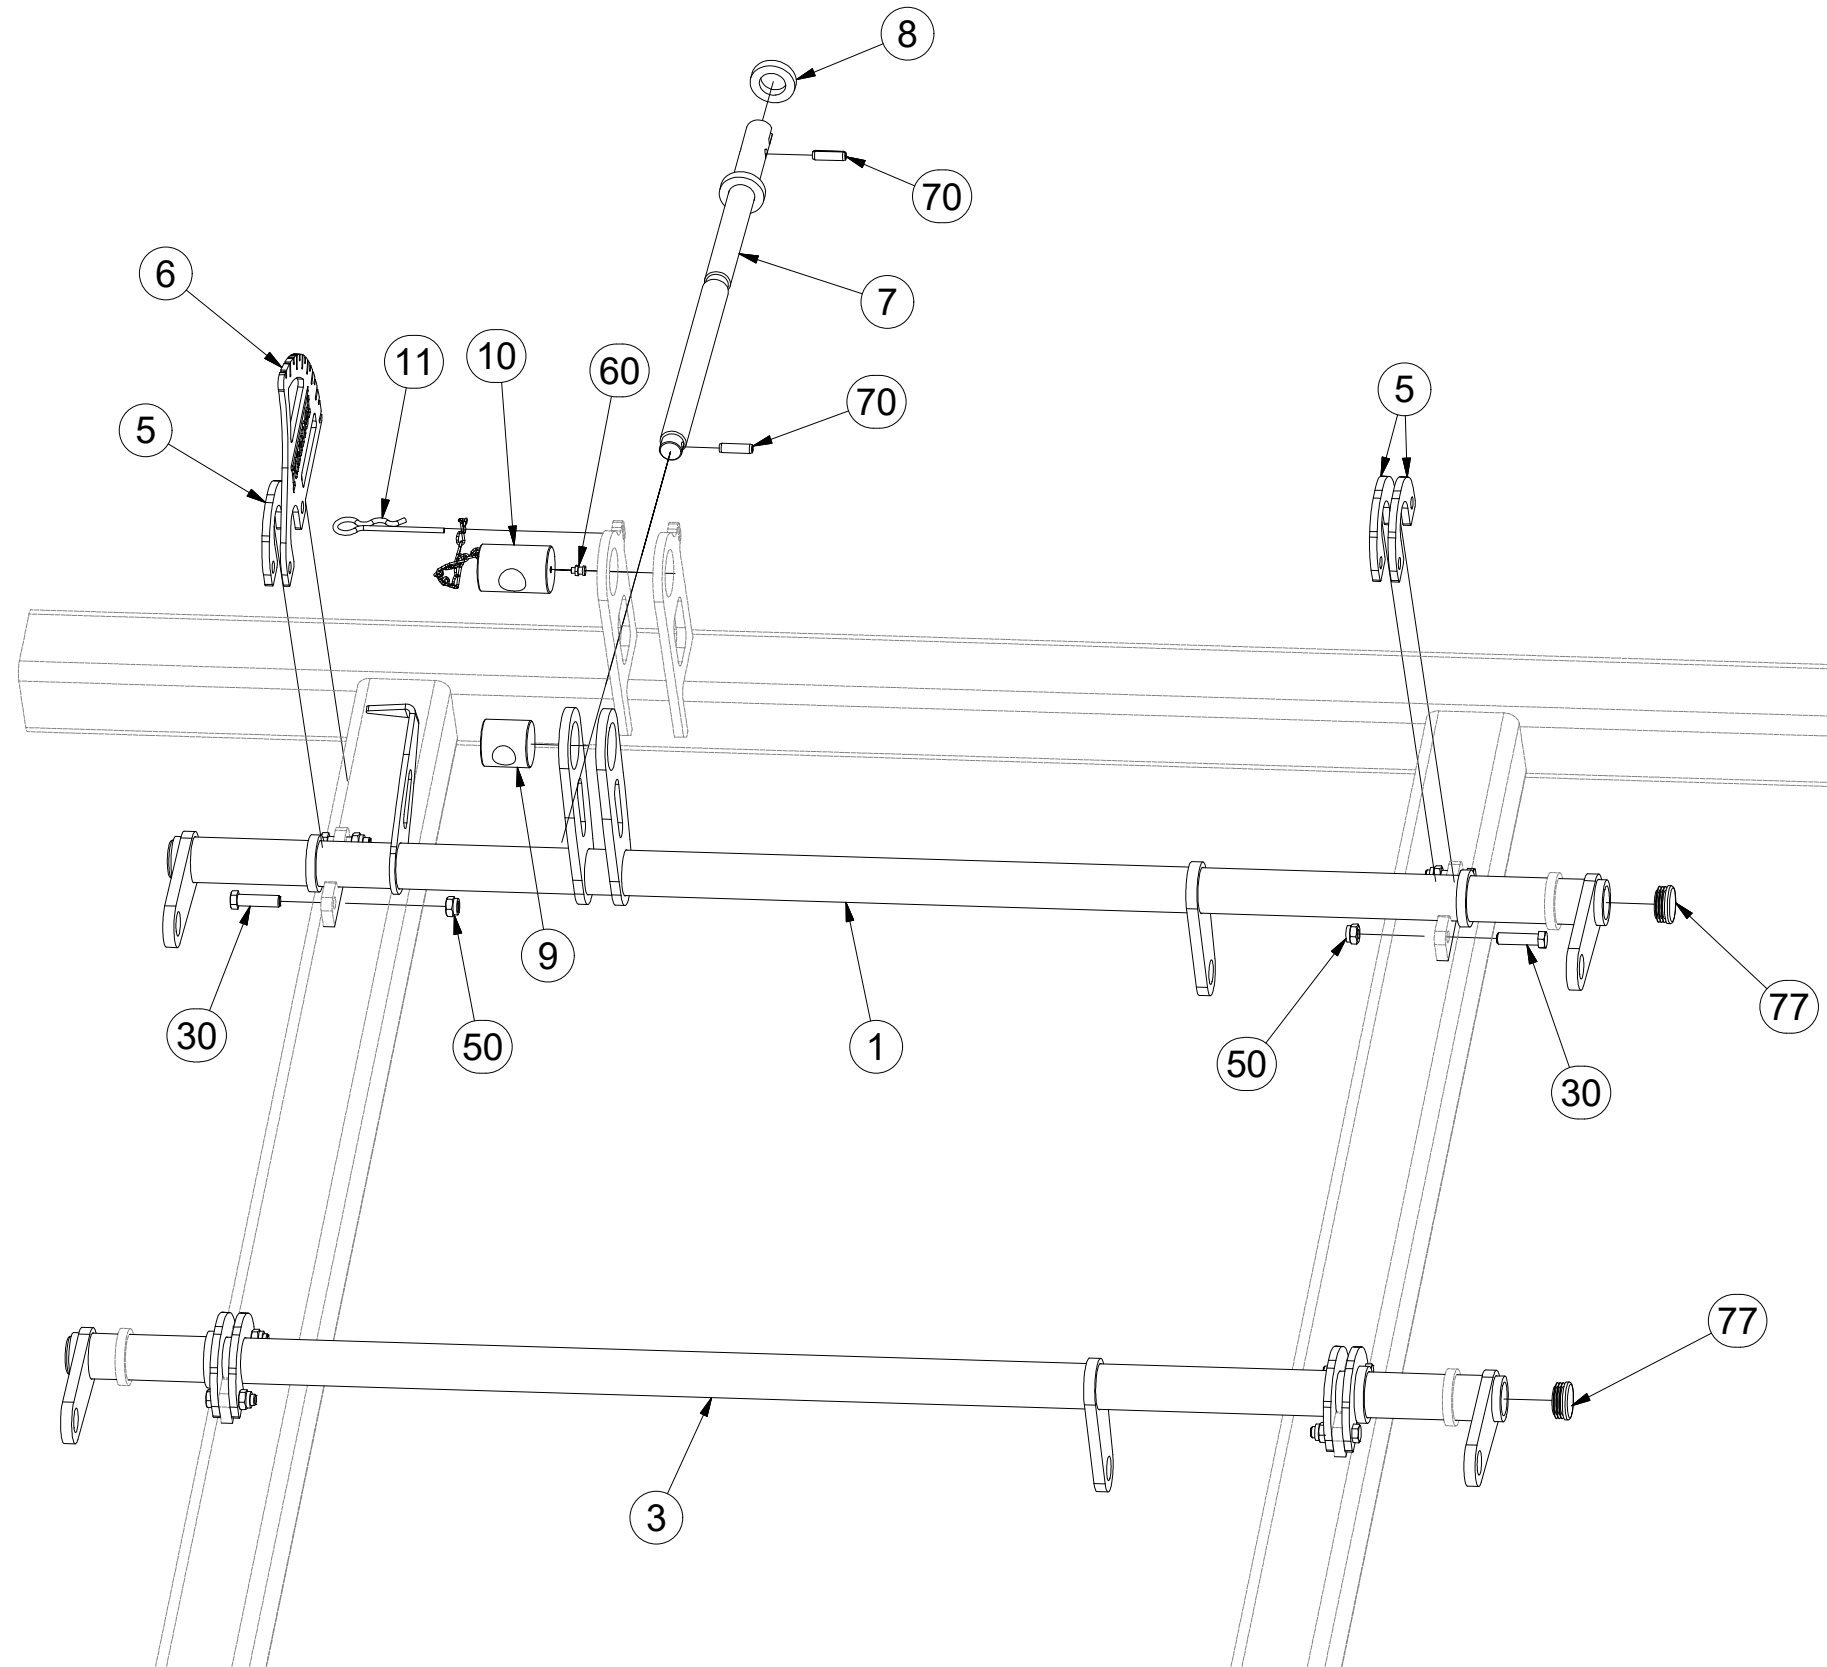

Ⓒ SADA OVLÁDÁNÍ RADLIC

Ⓓ STEUERSATZ PFLUGSCHAREN

Ⓕ KIT DE COMMANDE DES SOCS

Ⓖ SET OF PLOUGHSHARE CONTROL

Ⓔ КОМПЛЕКТ УПРАВЛЕНИЯ ЛАП

Ⓗ ZESTAW STEROWANIA RADLICAMI

**3006129**

Pos.	Part Number	Pcs.
1	3002831	1
3	3002830	1
5	4005332	29
6	4005335	3
7	4007654	3
8	9002560	3
9	4005340	3
10	4005355	3
11	m09988	3
30	m06077	32
50	m04301	32
60	m10451	3
70	m10736	6
77	m10130	12