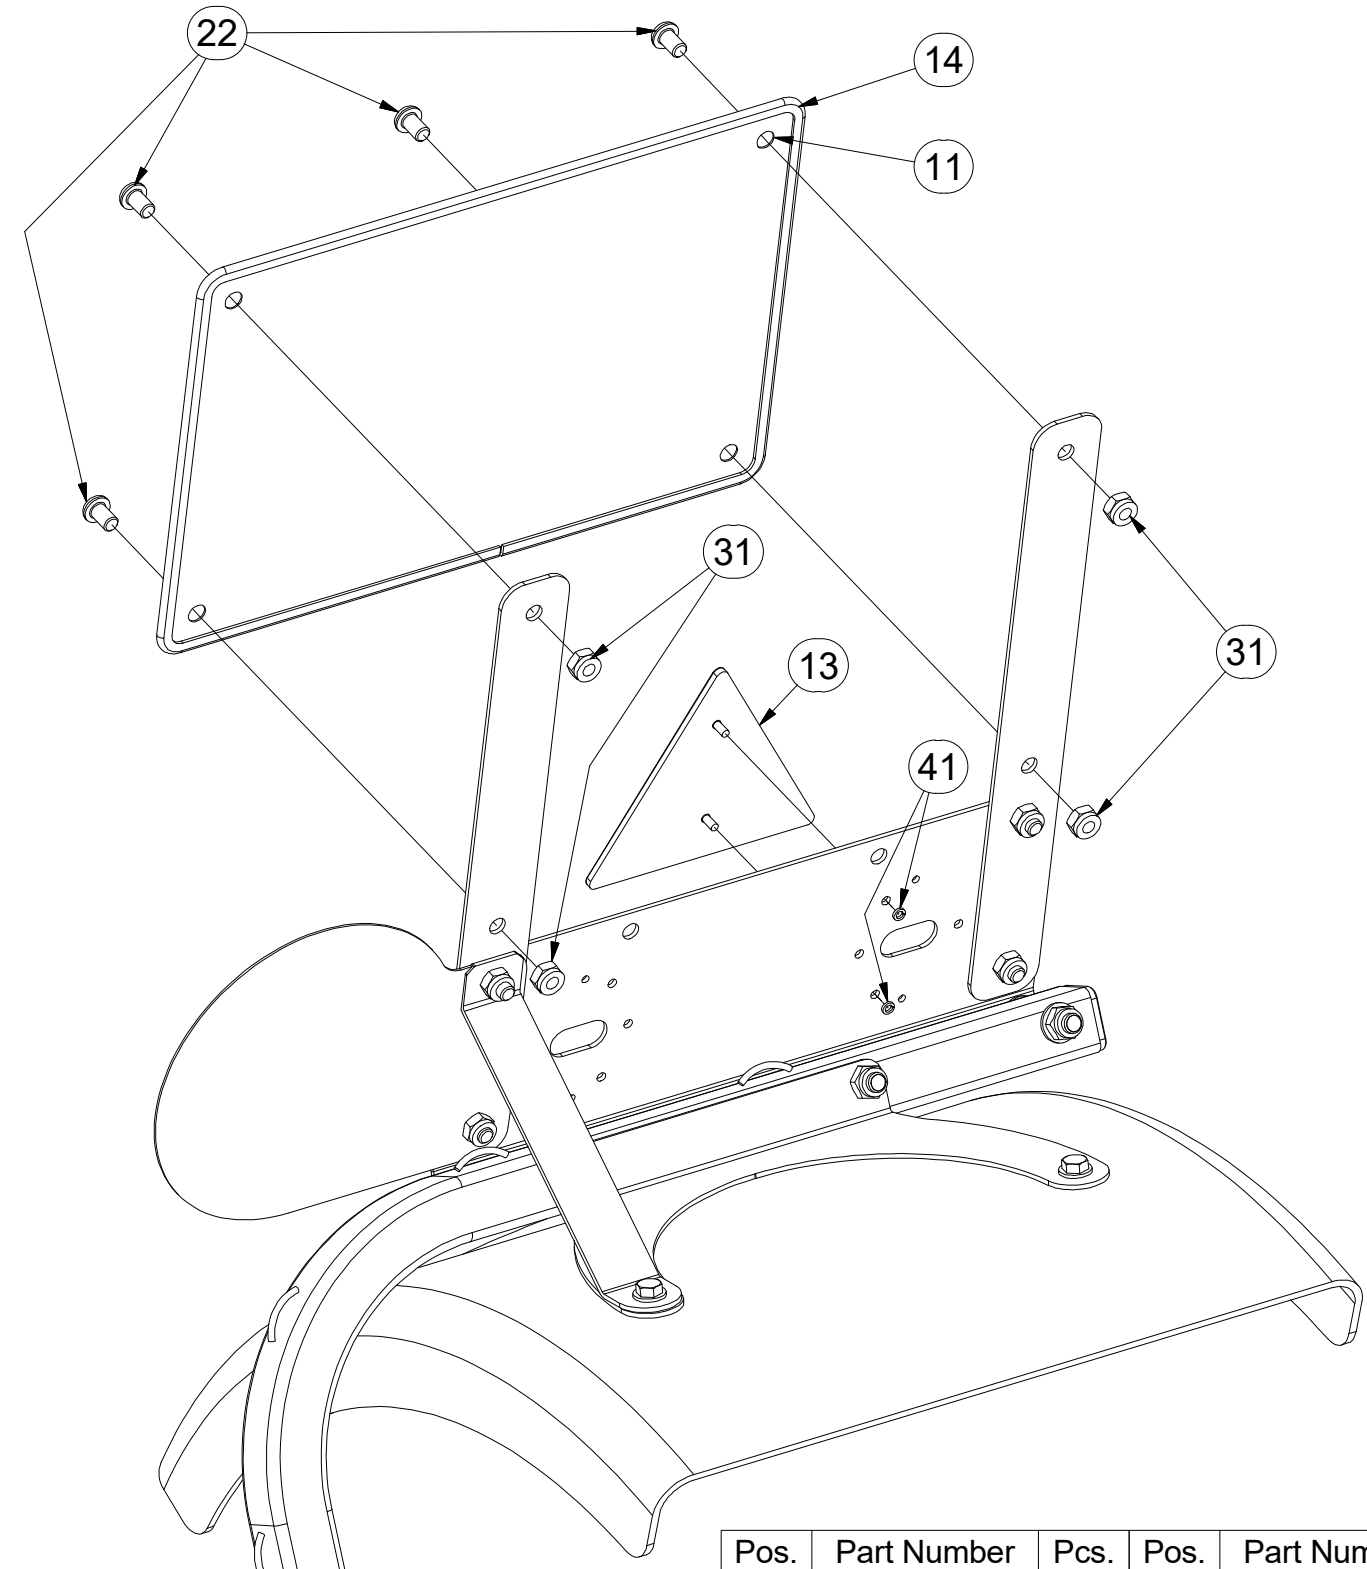

ⒸZ TERČ ZADNÍ LEVÝ

Ⓓ SCHILD, HINTERES, LINKES

Ⓕ CIBLE ARRIÈRE GAUCHE

**3009523**

ⒼB LEFT REAR DISC

ⒺЩИТОК ЗАДНИЙ ЛЕВЫЙ

ⒽL TARCZA TYLNA LEWA

Pos.	Part Number	Pcs.	Pos.	Part Number	Pcs.
10	m09983	1	23	m03681	4
11	m16274	1	31	m03775	12
12	m12689	1	41	m01197	2
13	m02497	1	42	m01219	1
14	m16628	1,4	43	m01209	4
22	m16687	4	44	m16981	4