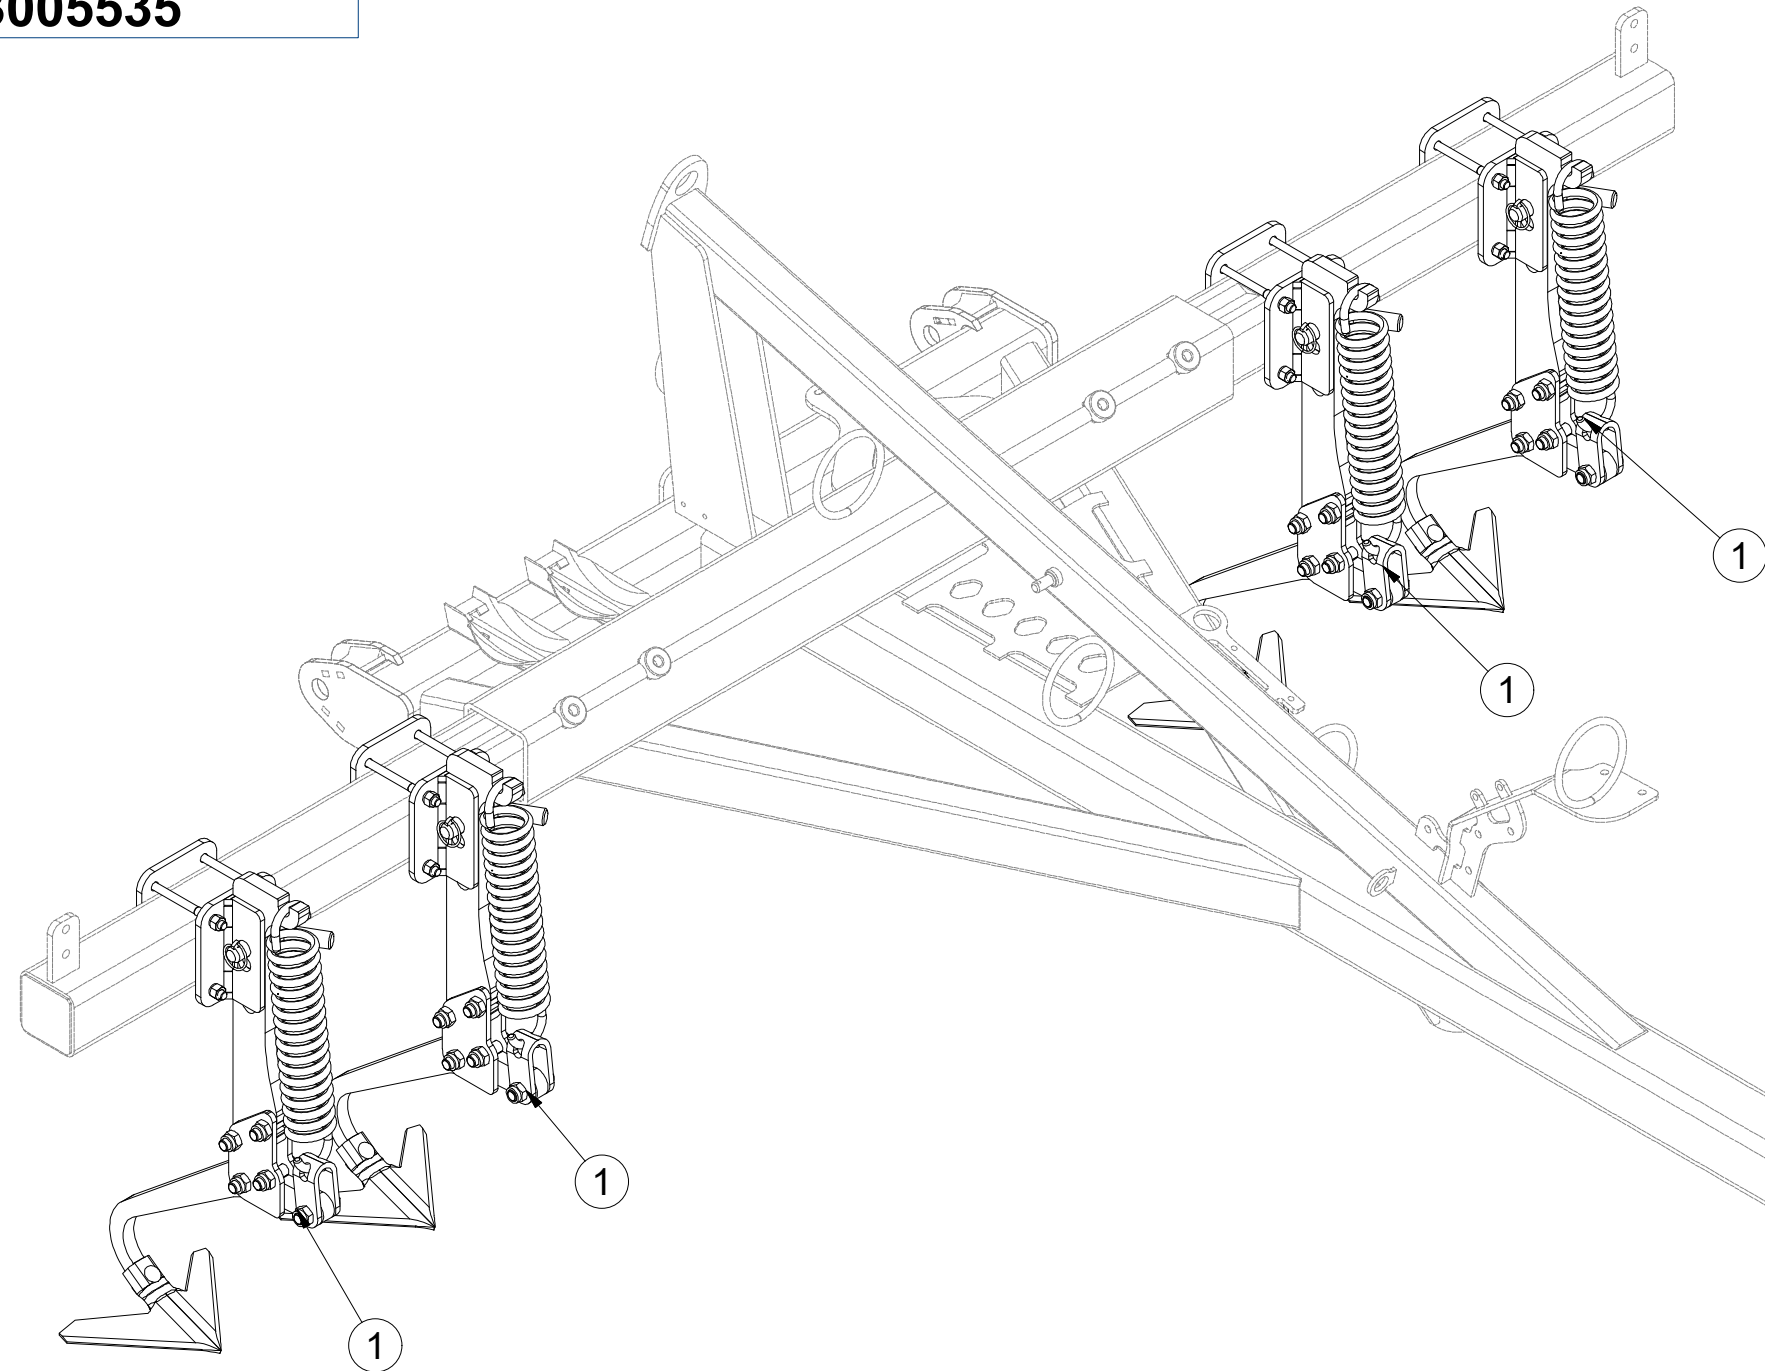

Ⓕ KIT DE CULTIVATEURS DE TRACES

Ⓖ SET OF TRACK CULTIVATORS

Ⓡ КОМПЛЕКТ РЫХЛИТЕЛЕЙ КОЛЕИ

Ⓟ ZESTAW SPULCHNIACZY ŚLADÓW

**3005535**

Pos.	Part Number	Pcs.
1	4013092	4
2	4005583	4
3	4009468	4
4	m08885	4
5	m10454	4
15	m05946	16
20	m01305	16
30	m03988	16