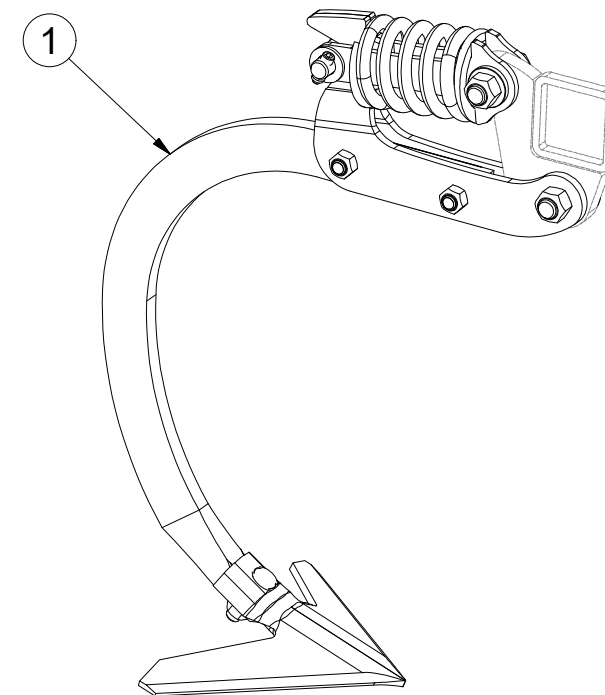

Ⓒ RADLICE

Ⓓ SCHARE

Ⓕ SOC

**4009708\_2**

Ⓖ SHARE

Ⓡ ЛАПА

Ⓟ REDLICE

Pos.	Part Number	Pcs.
1	9003266	1
2	4009710	1
3	3005057	1
4	4014253	2
5	4009624	1
6	m12950	1
7	4014252	2
8	4009647	1
9	4015783	1
10	3000236-KOO	1
11	4014863	2
20	m06077	2
21	m10440	1
23	m14482	1
24	m15215	2
30	m06233	2
31	m10439	1
32	m12150	2
33	m05560	2
41	m12464	1
50	m14971	2