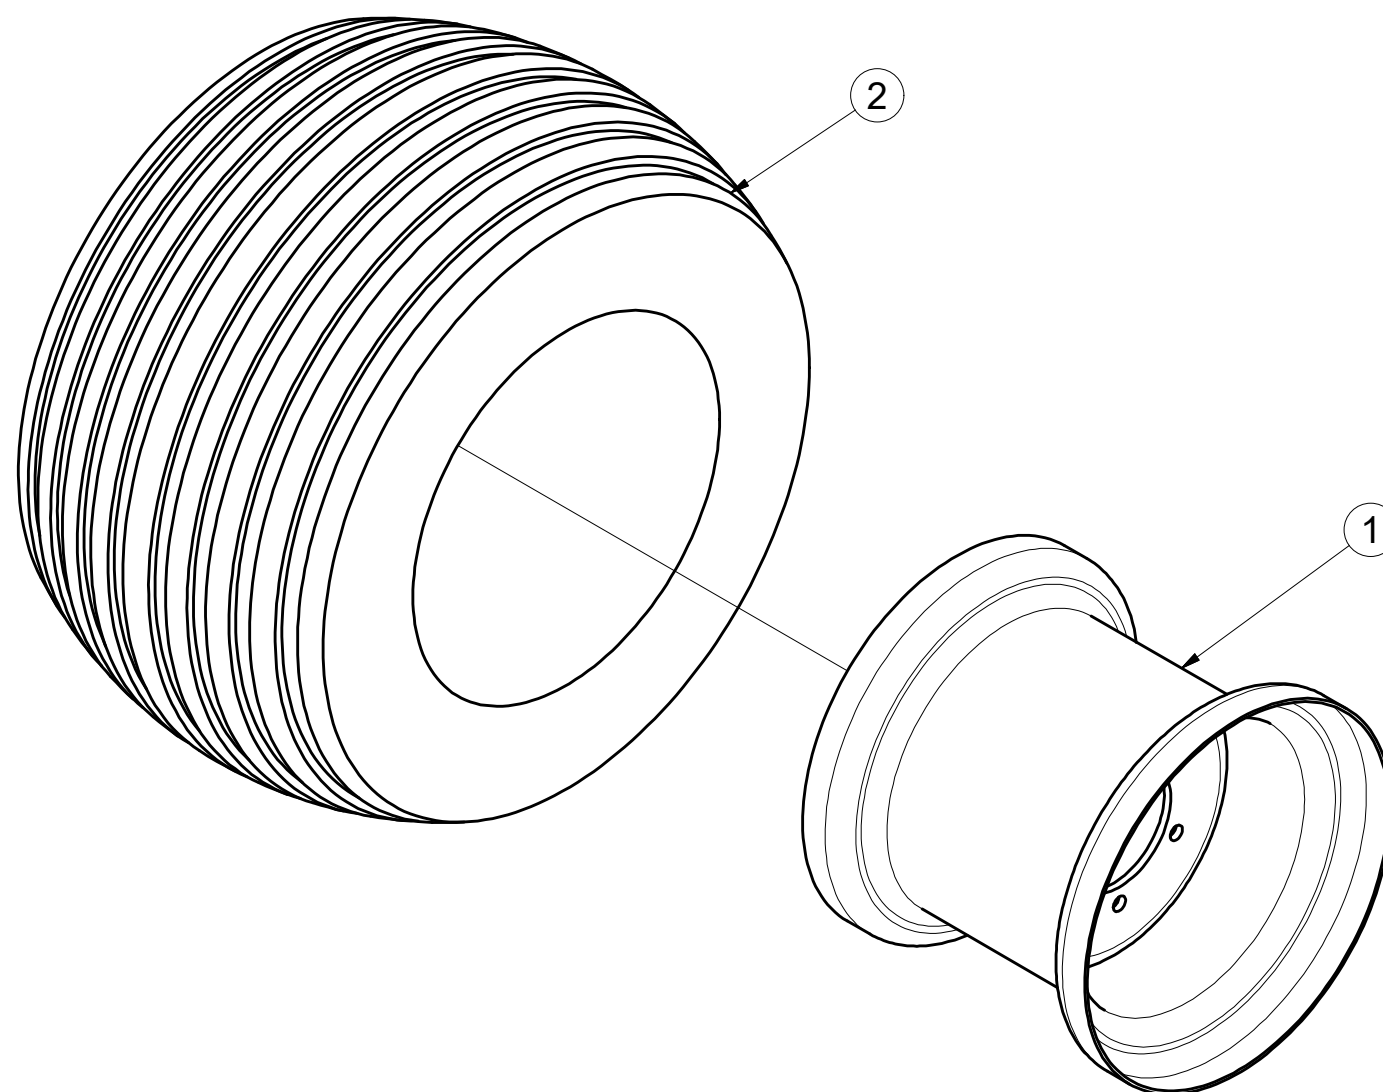

Ⓒ SADA NÁPRAVY

Ⓓ SATZ AUFHÄNGUNG

Ⓕ KIT DE L'ESSIEU

m11625

Ⓖ AXLE SET

Ⓡ КОМПЛЕКТ ОСИ КОЛЁС

Ⓢ ZESTAW OSI

Farmet

Pos.	Part Number	Pcs.
1	m08228	1
2	m07707	1