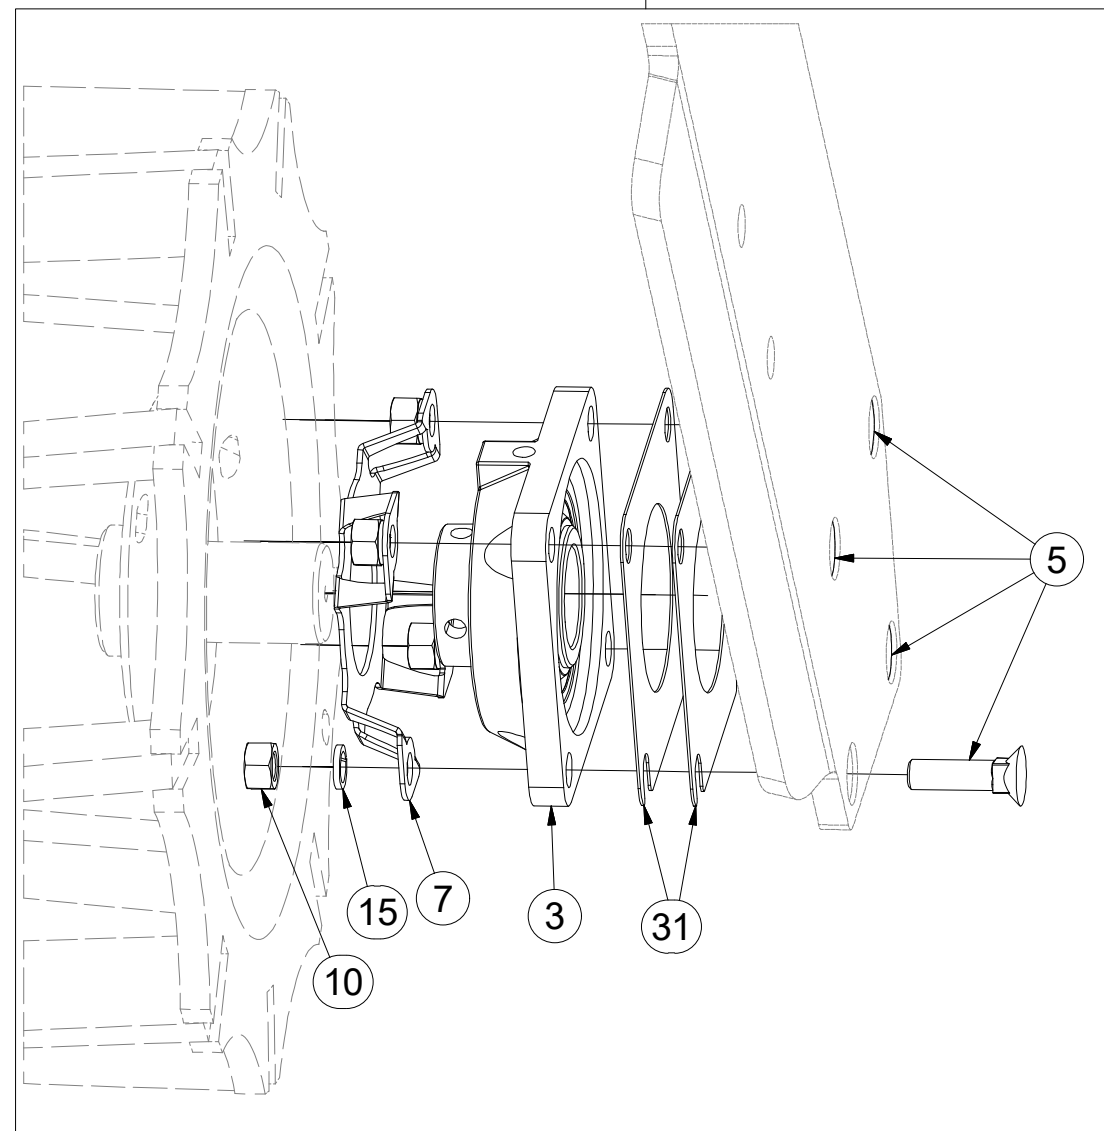

ⒸZ SADA PŘEDNÍCH VÁLCŮ

Ⓓ SATZ VORDERE WALZEN

Ⓕ KIT DE ROULEAUX AVANT

3008667

ⒼB SET OF FRONT ROLLERS

ⒺU КОМПЛЕКТ ПЕРЕДНИХ КАТКОВ

ⒽL ZESTAW PRZEDNICH WAŁÓW

Pos.	Part Number	Pcs.
1	2000539	1
2	2000591	2
3	m15625	6
5	m03519	20
6	m04412	4
7	4014034	6
10	m01305	24
15	m03988	24
16	m01214	4
20	m15888	6
31	4016809	12