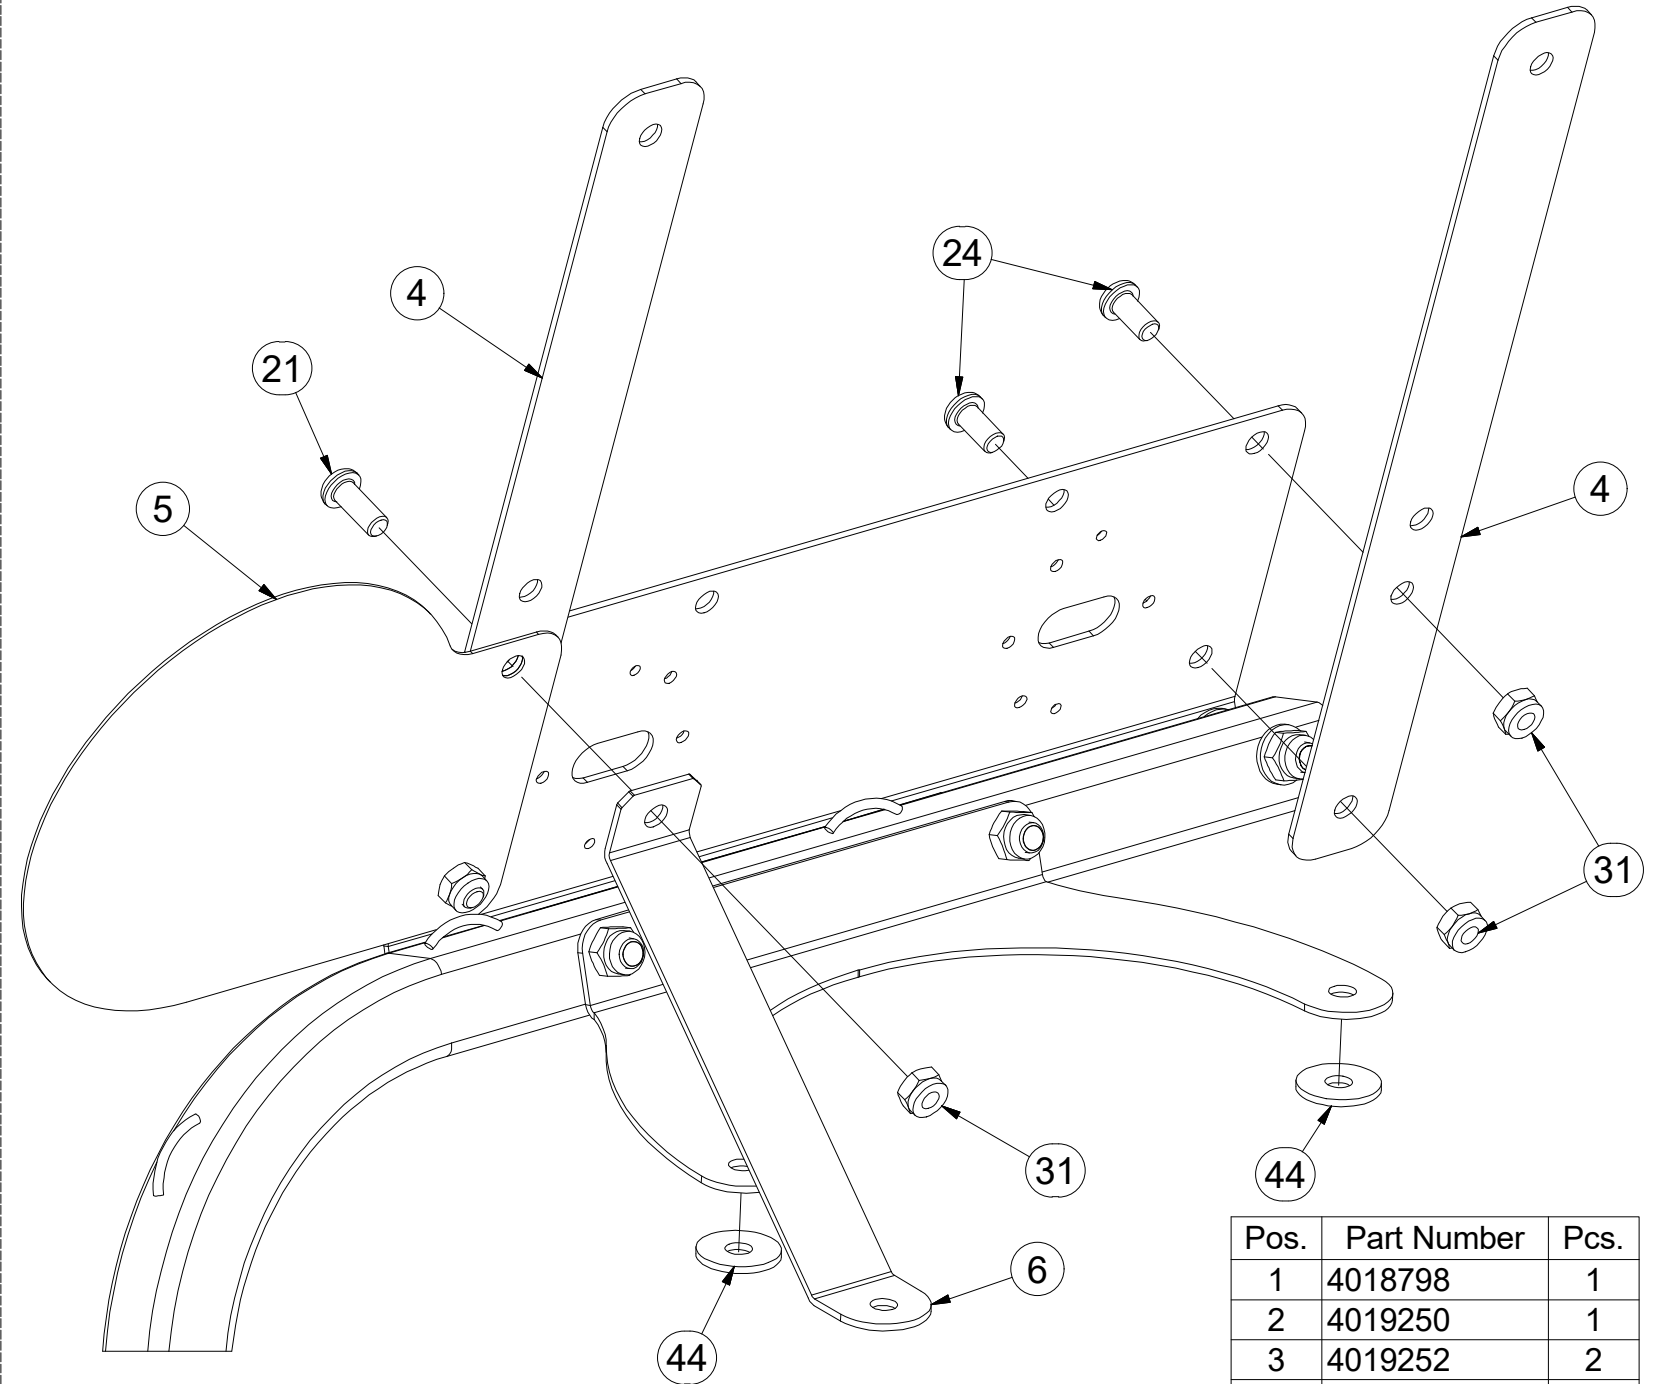

ⒸZ TERČ ZADNÍ LEVÝ

Ⓓ SCHILD, HINTERES, LINKES

Ⓕ CIBLE ARRIÈRE GAUCHE

**3009523**

ⒸGB LEFT REAR DISC

ⒸRU ЩИТОК ЗАДНИЙ ЛЕВЫЙ

ⒸPL TARCZA TYLNA LEWA

Pos.	Part Number	Pcs.
1	4018798	1
2	4019250	1
3	4019252	2
4	4019249	2
5	4019248	1
6	4019251	1
20	m05898	3
21	m16688	1
24	m16637	3
30	m04301	3
31	m03775	12
40	m01214	1
42	m01219	1
44	m16981	4