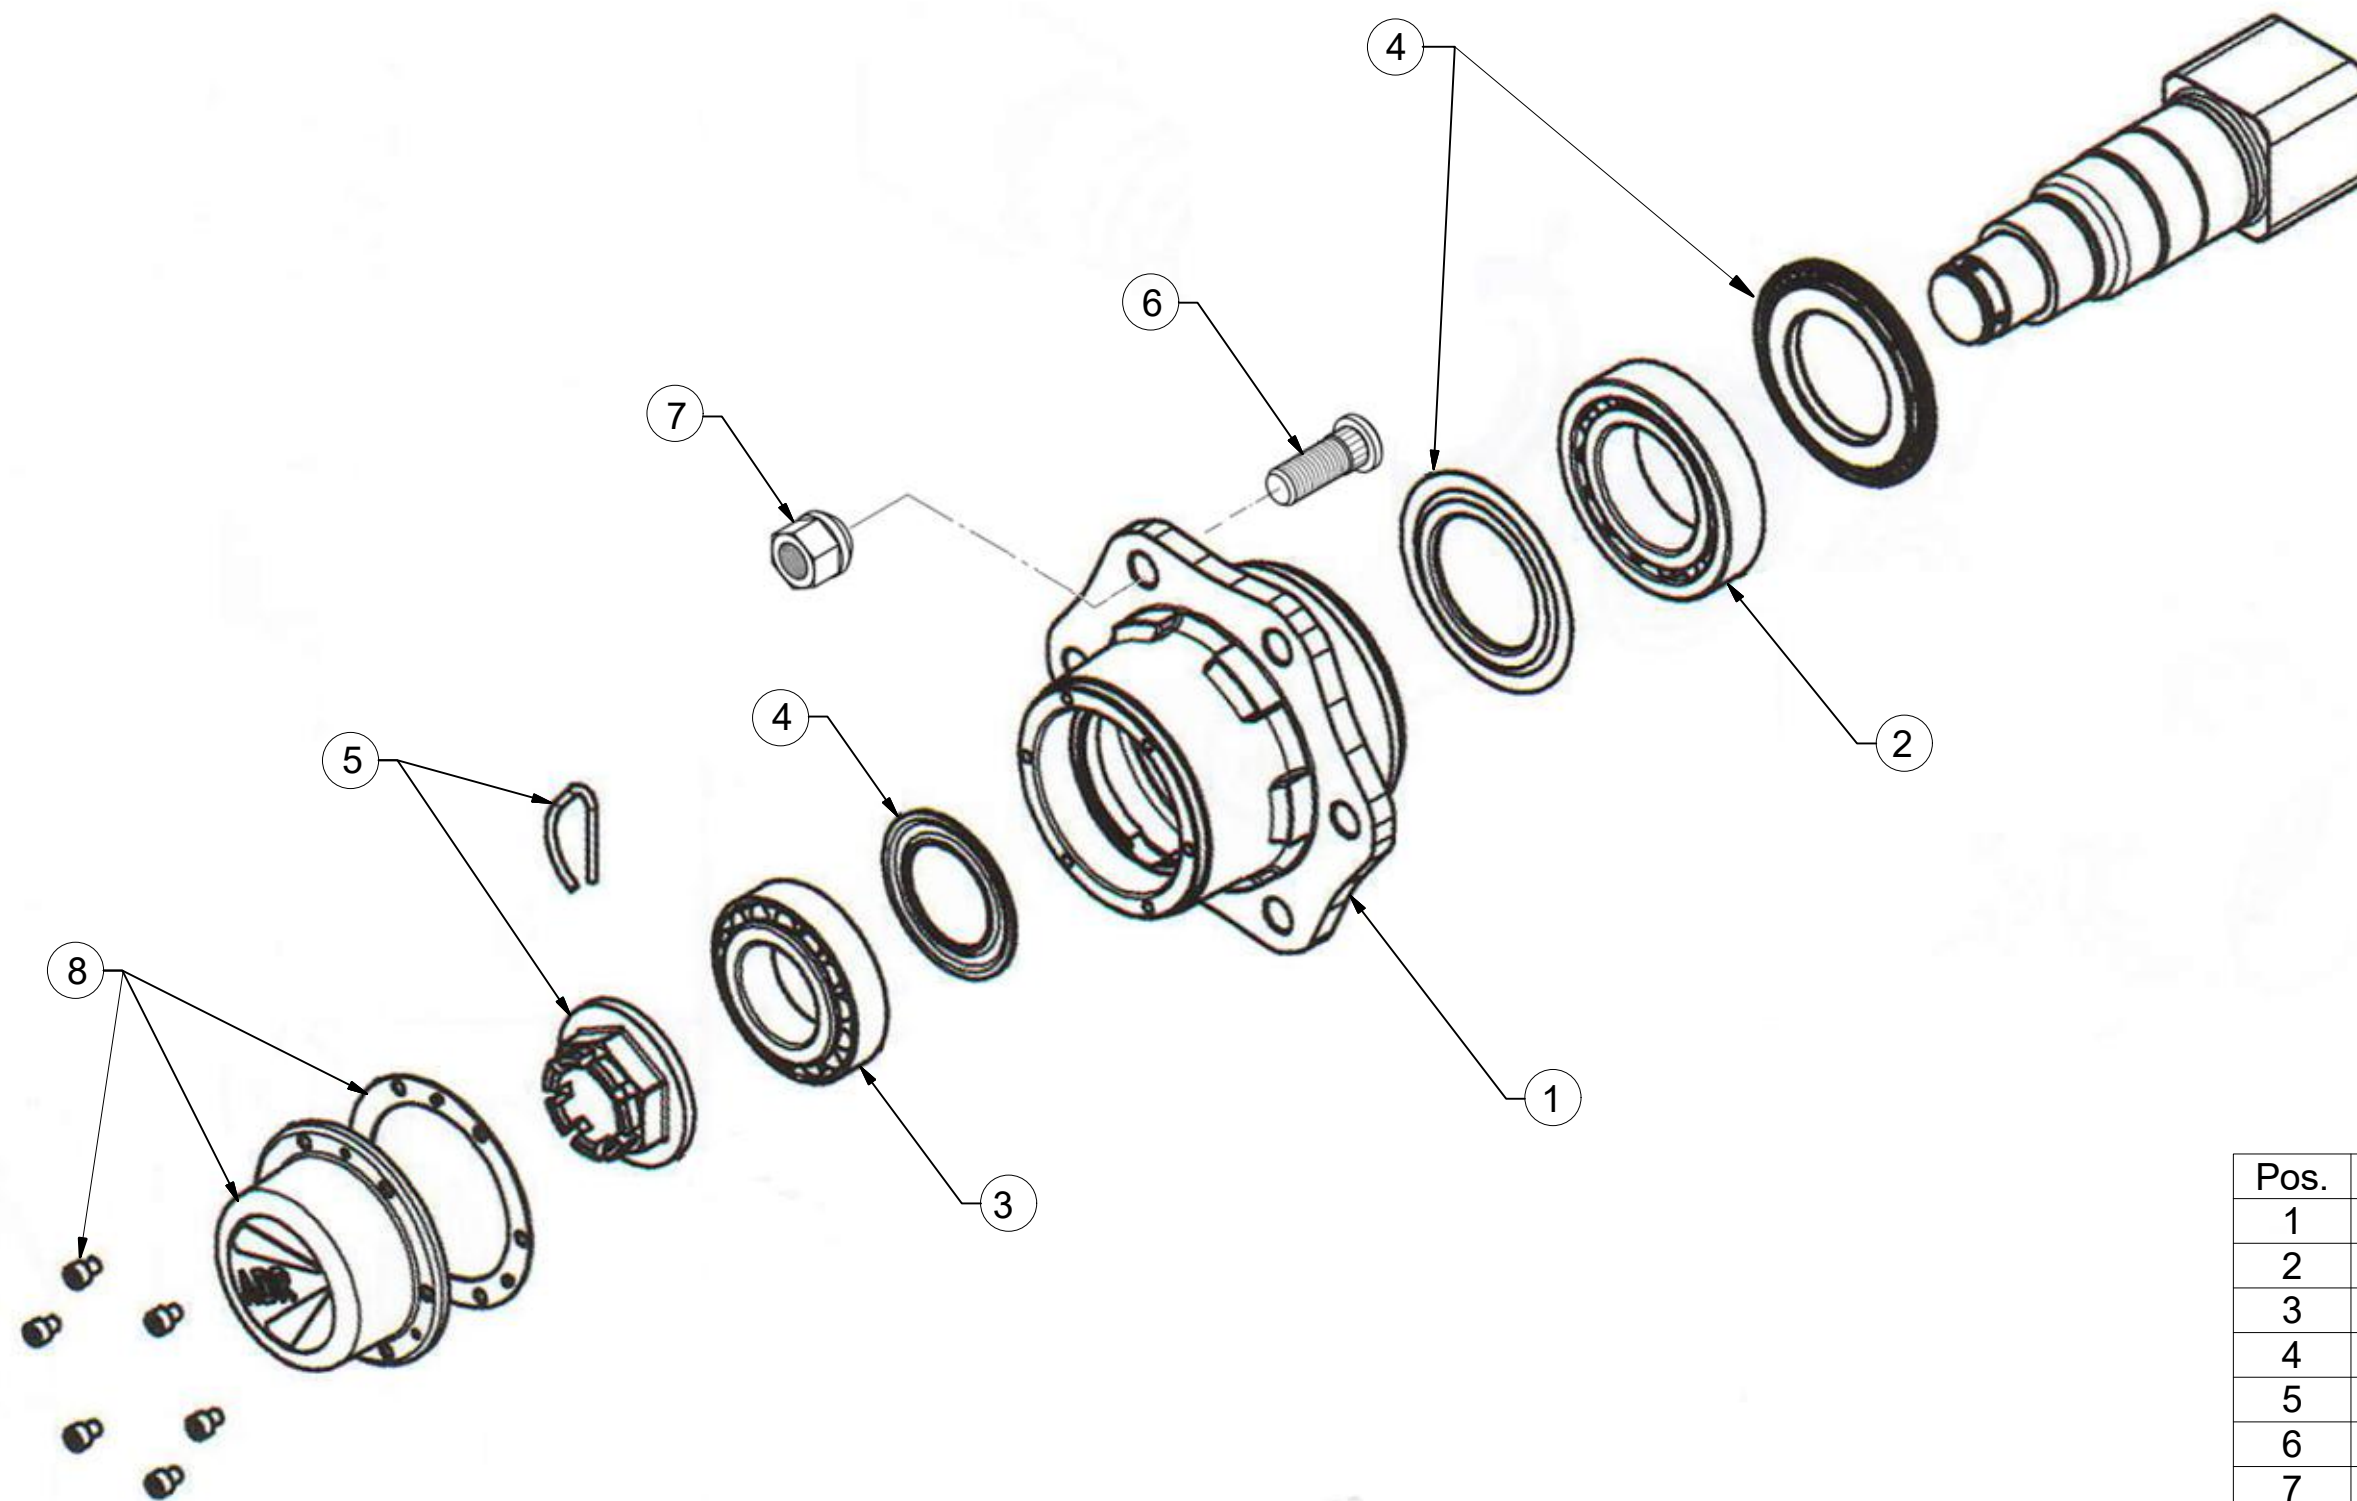

Ⓒ NÁPRAVA

Ⓓ ACHSE

Ⓕ ESSIEU

Ⓒ AXLE

Ⓓ OCB

Ⓕ OS

A80RM600

Pos.	Part Number	Pcs.
1	m12567	2
2	m07153	2
3	m07154	2
4	m12565	2
5	m08168	2
6	m08148	12
7	m08163	12
8	m12566	2