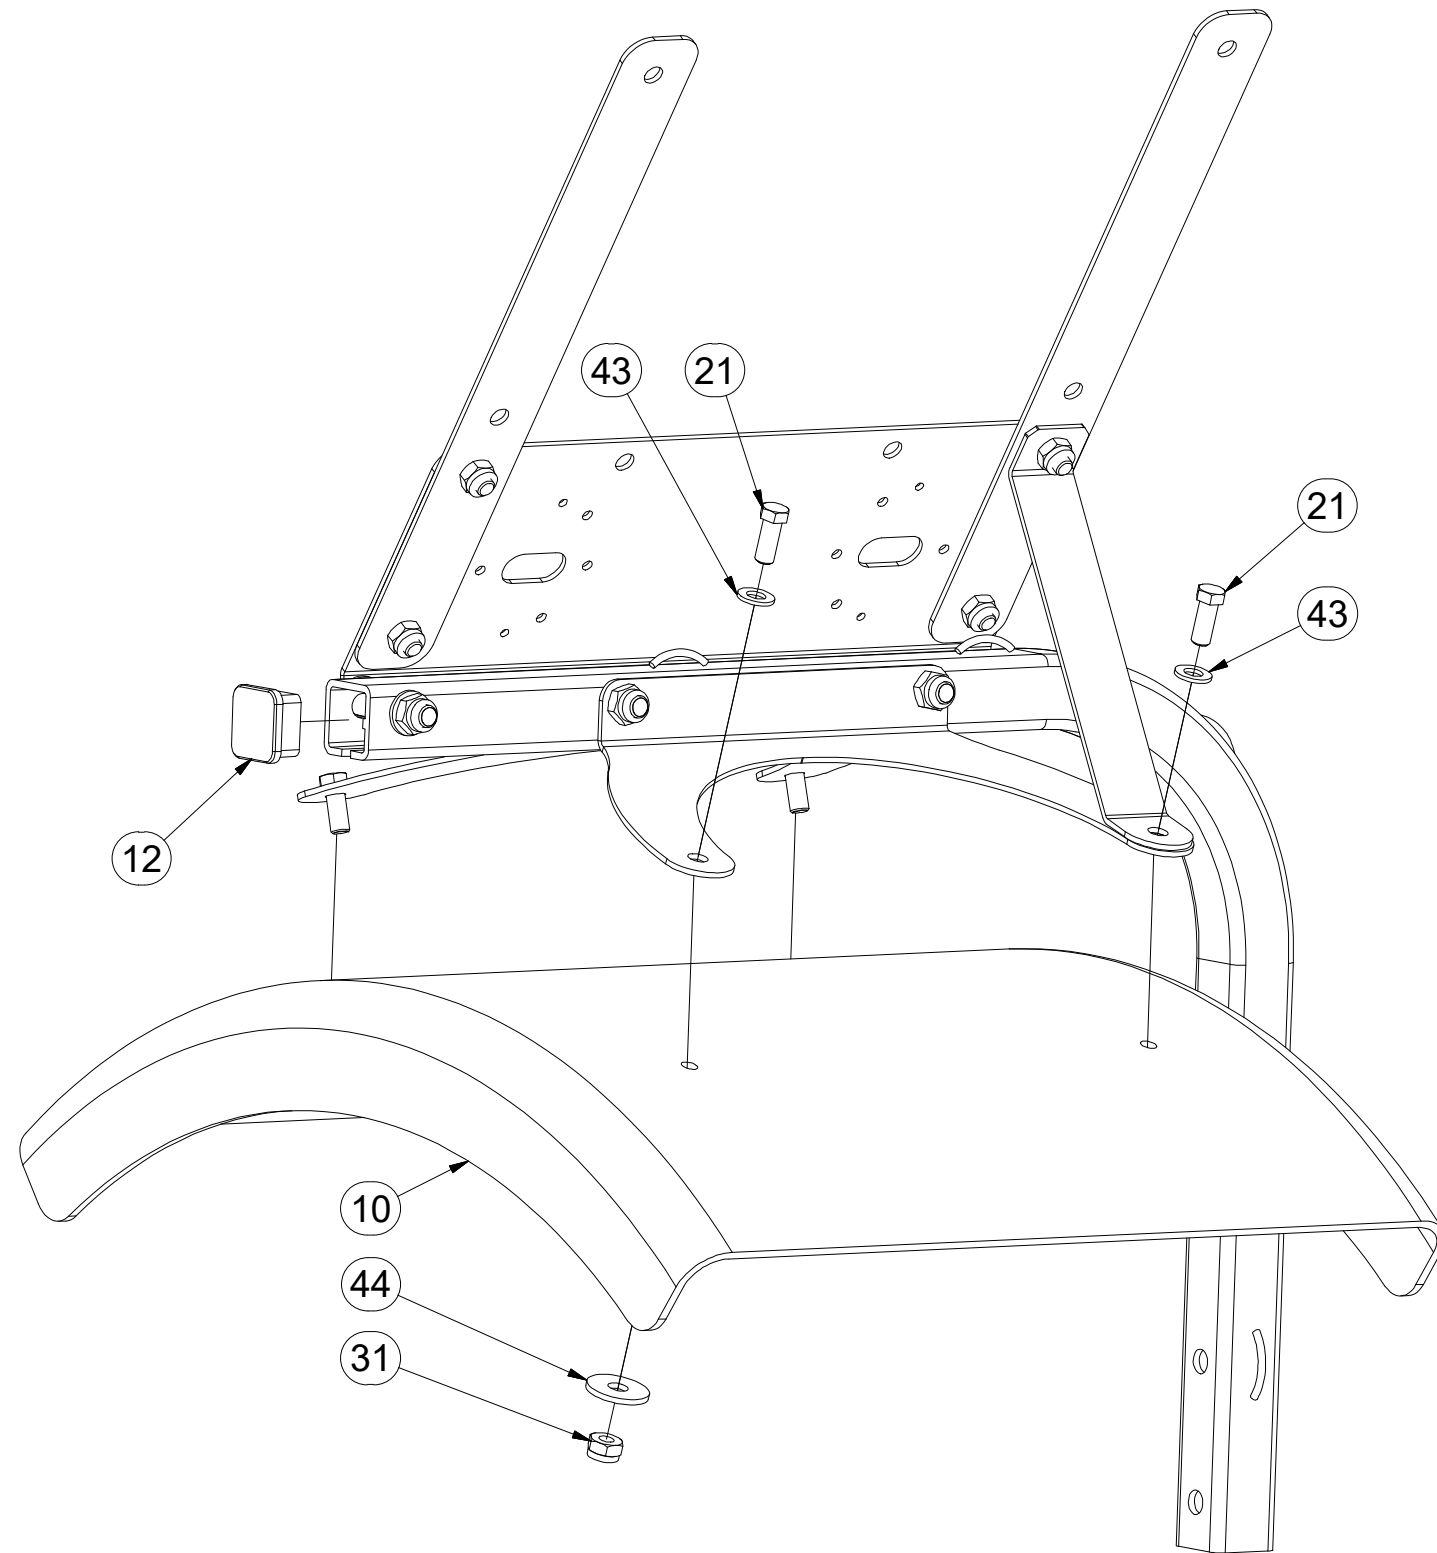

ⒸZ TERČ ZADNÍ PRAVÝ

Ⓓ SCHILD, HINTERES, RECHTES

Ⓕ CIBLE ARRIÈRE DROITE

**3009524**

ⒼB RIGHT REAR DISC

ⒺЩИТОК ЗАДНИЙ ПРАВЫЙ

ⒽL TARCZA TYLNA PRAWA

Pos.	Part Number	Pcs.	Pos.	Part Number	Pcs.
10	m09983	1	23	m16687	4
11	m16273	1	31	m03775	12
12	m12689	1	41	m01197	2
13	m02497	1	42	m01219	1
14	m16628	1,4	43	m01209	4
21	m03681	4	44	m16981	4