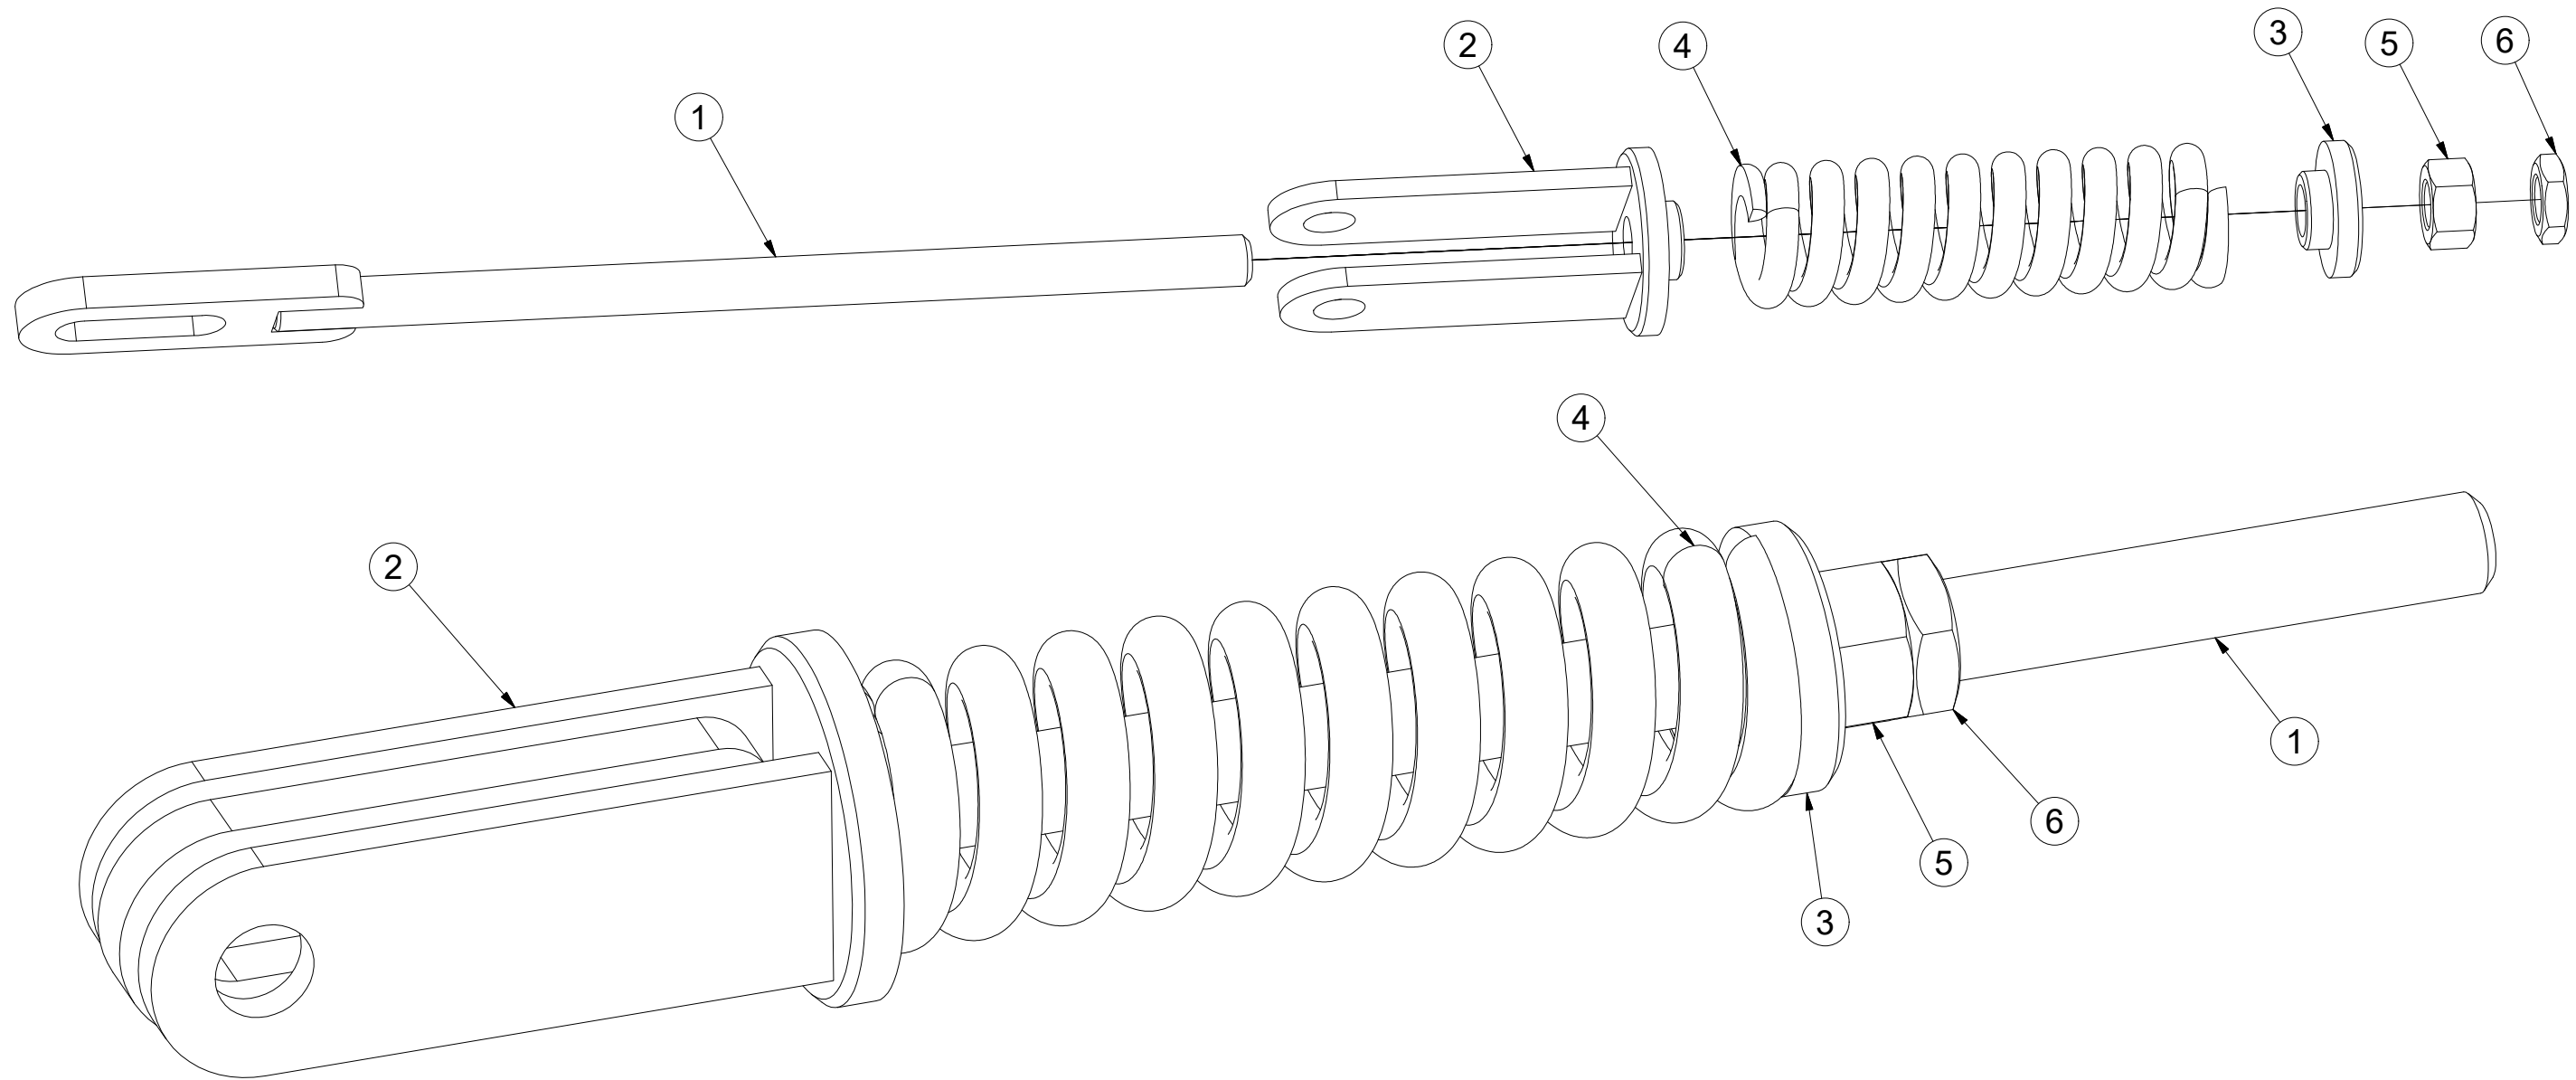

Pos.	Part Number	Pcs.
1	m15900	1
10	m16453	2
15	m16612	4
20	m05560	2

ⒸZ TÁHLO SKLÁPĚNÍ

Ⓓ ZUGSTANGE ZUR KIPPUNG

Ⓕ TIGE DU BASCULEMENT

ⒸB TILTING PULL ROD

ⒸU ТЯГА СКЛАДЫВАНИЯ

ⒸL CIĘGŁO PRZECHYLANIA

**4005363**