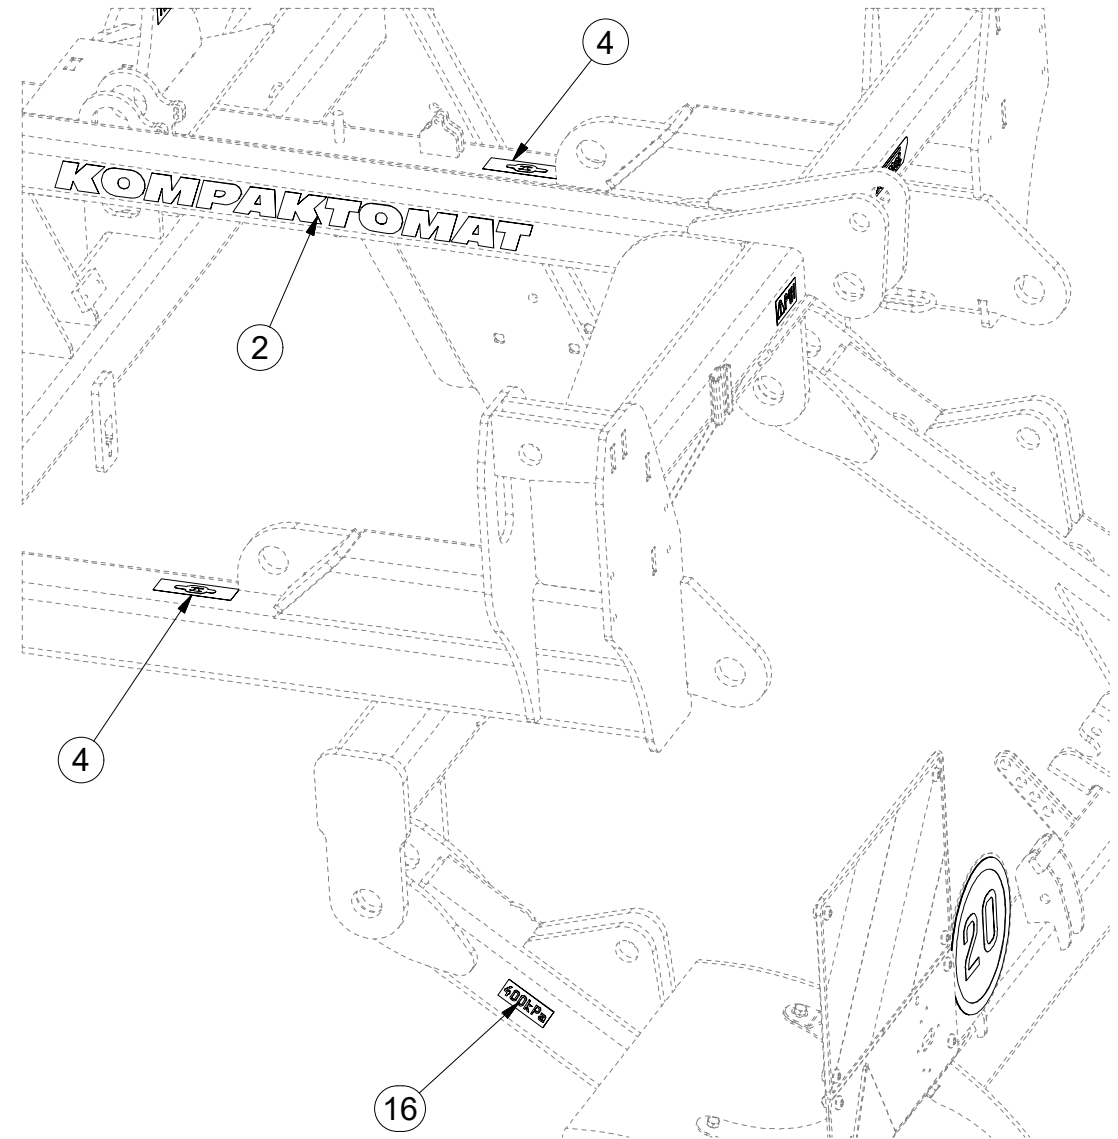

Ⓒ SAMOLEPKY STROJE

Ⓓ AUFKLEBER MASCHINEN

Ⓕ VOITURE MACHINES

Ⓖ STICKERS MACHINES

Ⓡ СТИКЕРЫ МАШИНЫ

Ⓟ NAKLEJKI MASZYNY

**m16694**

Pos.	Part Number	Pcs.	Pos.	Part Number	Pcs.
1	m07696	4	10	m11296	4
2	m07688	4	14	m04368	6
4	m03316	6	15	m04406	1
5	m03320	4	16	m04887	2
6	m13116	8	19	m10353	2
7	m04359	3	22	m13401	1
9	m11297	4	23	m13708	3