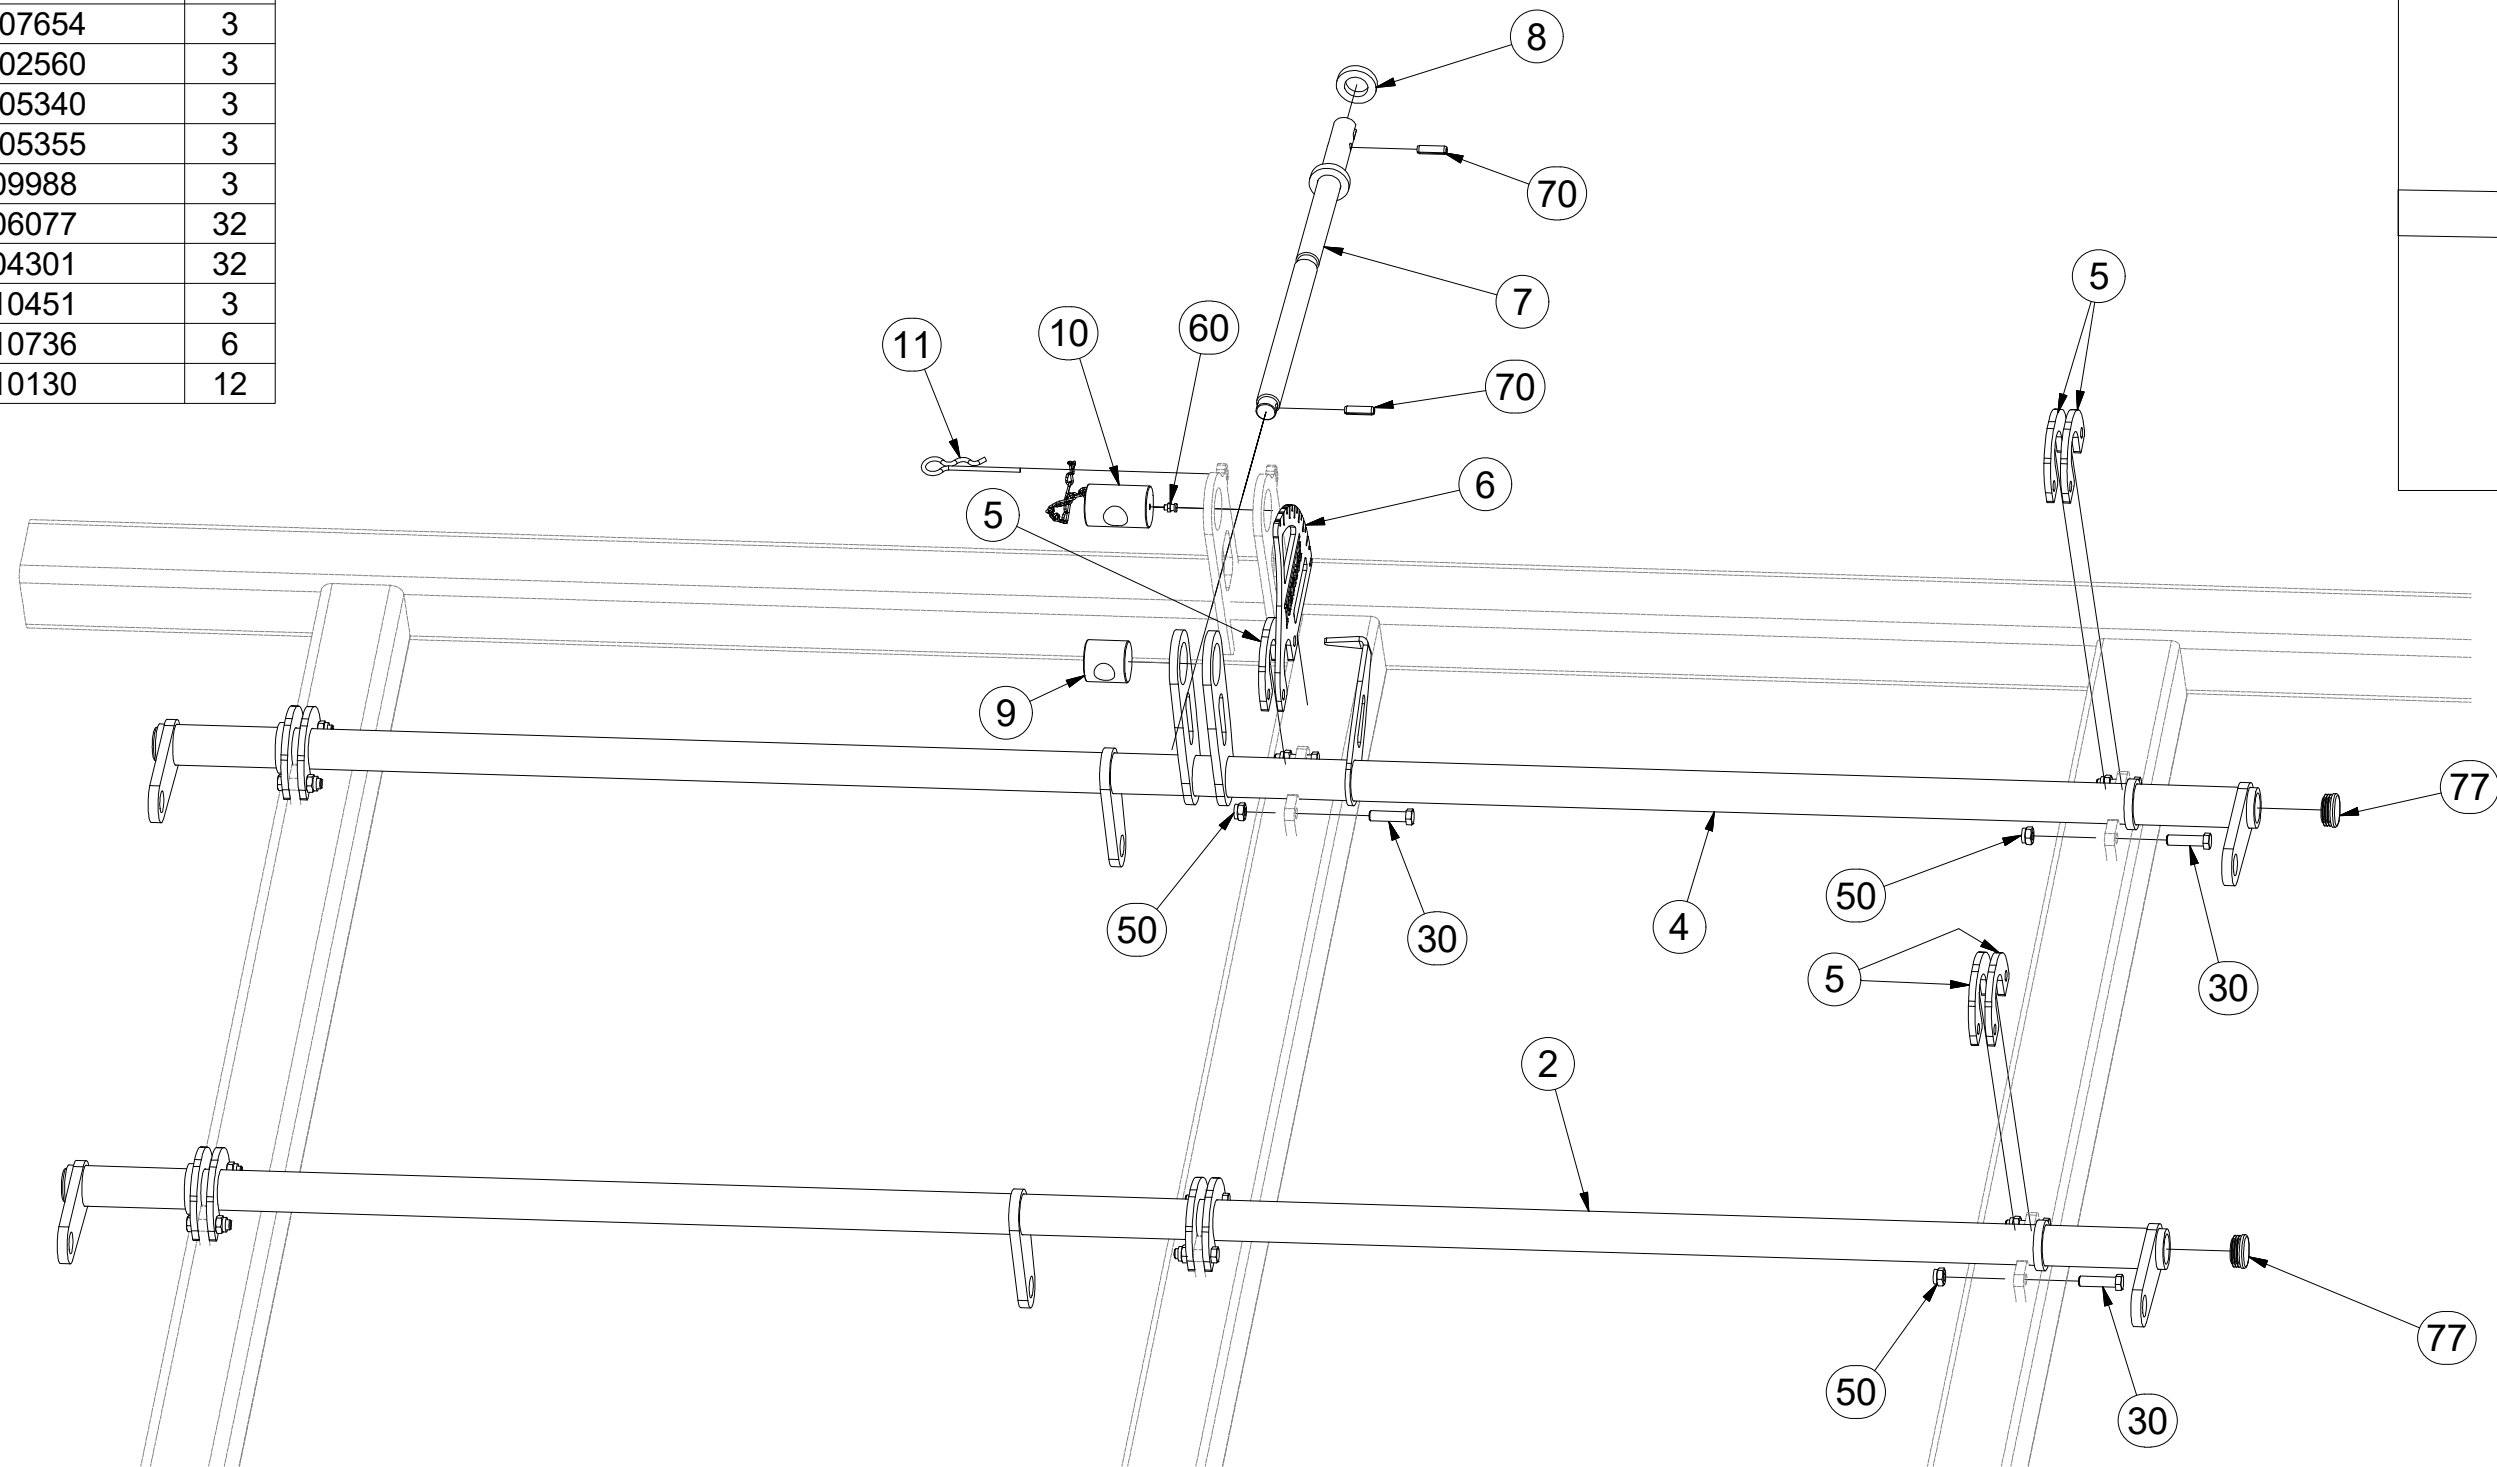

ⒸZ SADA OVLÁDÁNÍ RADLIC

Ⓓ STEUERSATZ PFLUGSCHAREN

Ⓕ KIT DE COMMANDE DES SOCS

ⒼB SET OF PLOUGHSHARE CONTROL

ⒺU КОМПЛЕКТ УПРАВЛЕНИЯ ЛАП

ⒶL ZESTAW STEROWANIA RADLICAMI

**3006129**

Pos.	Part Number	Pcs.
2	3002863	2
4	3002864	2
5	4005332	29
6	4005335	3
7	4007654	3
8	9002560	3
9	4005340	3
10	4005355	3
11	m09988	3
30	m06077	32
50	m04301	32
60	m10451	3
70	m10736	6
77	m10130	12