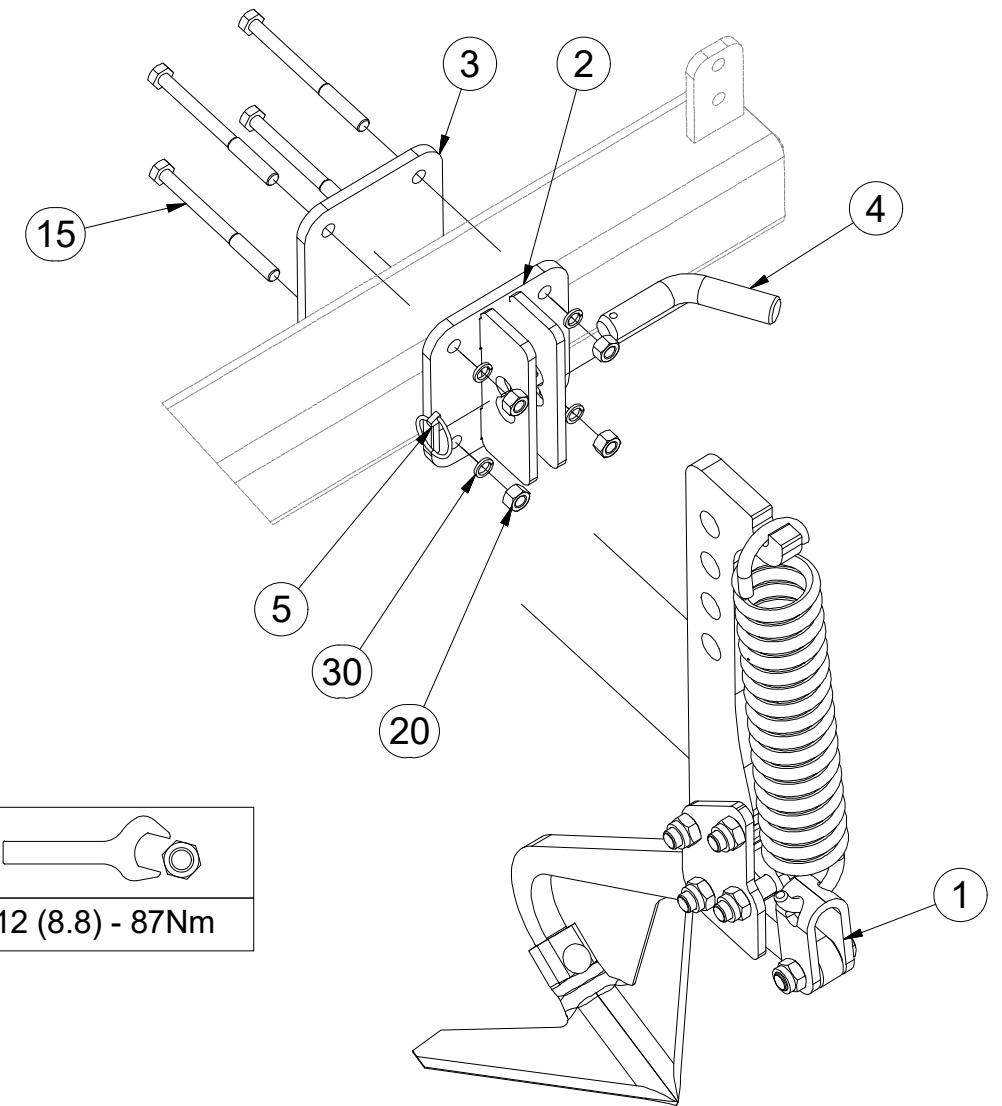

Ⓕ KIT DE CULTIVATEURS DE TRACES

Ⓖ SET OF TRACK CULTIVATORS

Ⓡ КОМПЛЕКТ РЫХЛИТЕЛЕЙ КОЛЕИ

Ⓟ ZESTAW SPULCHNIACZY ŚLADÓW

**3005535**

Pos.	Part Number	Pcs.
1	4013092	4
2	4005583	4
3	4009468	4
4	m08885	4
5	m10454	4
15	m05946	16
20	m01305	16
30	m03988	16