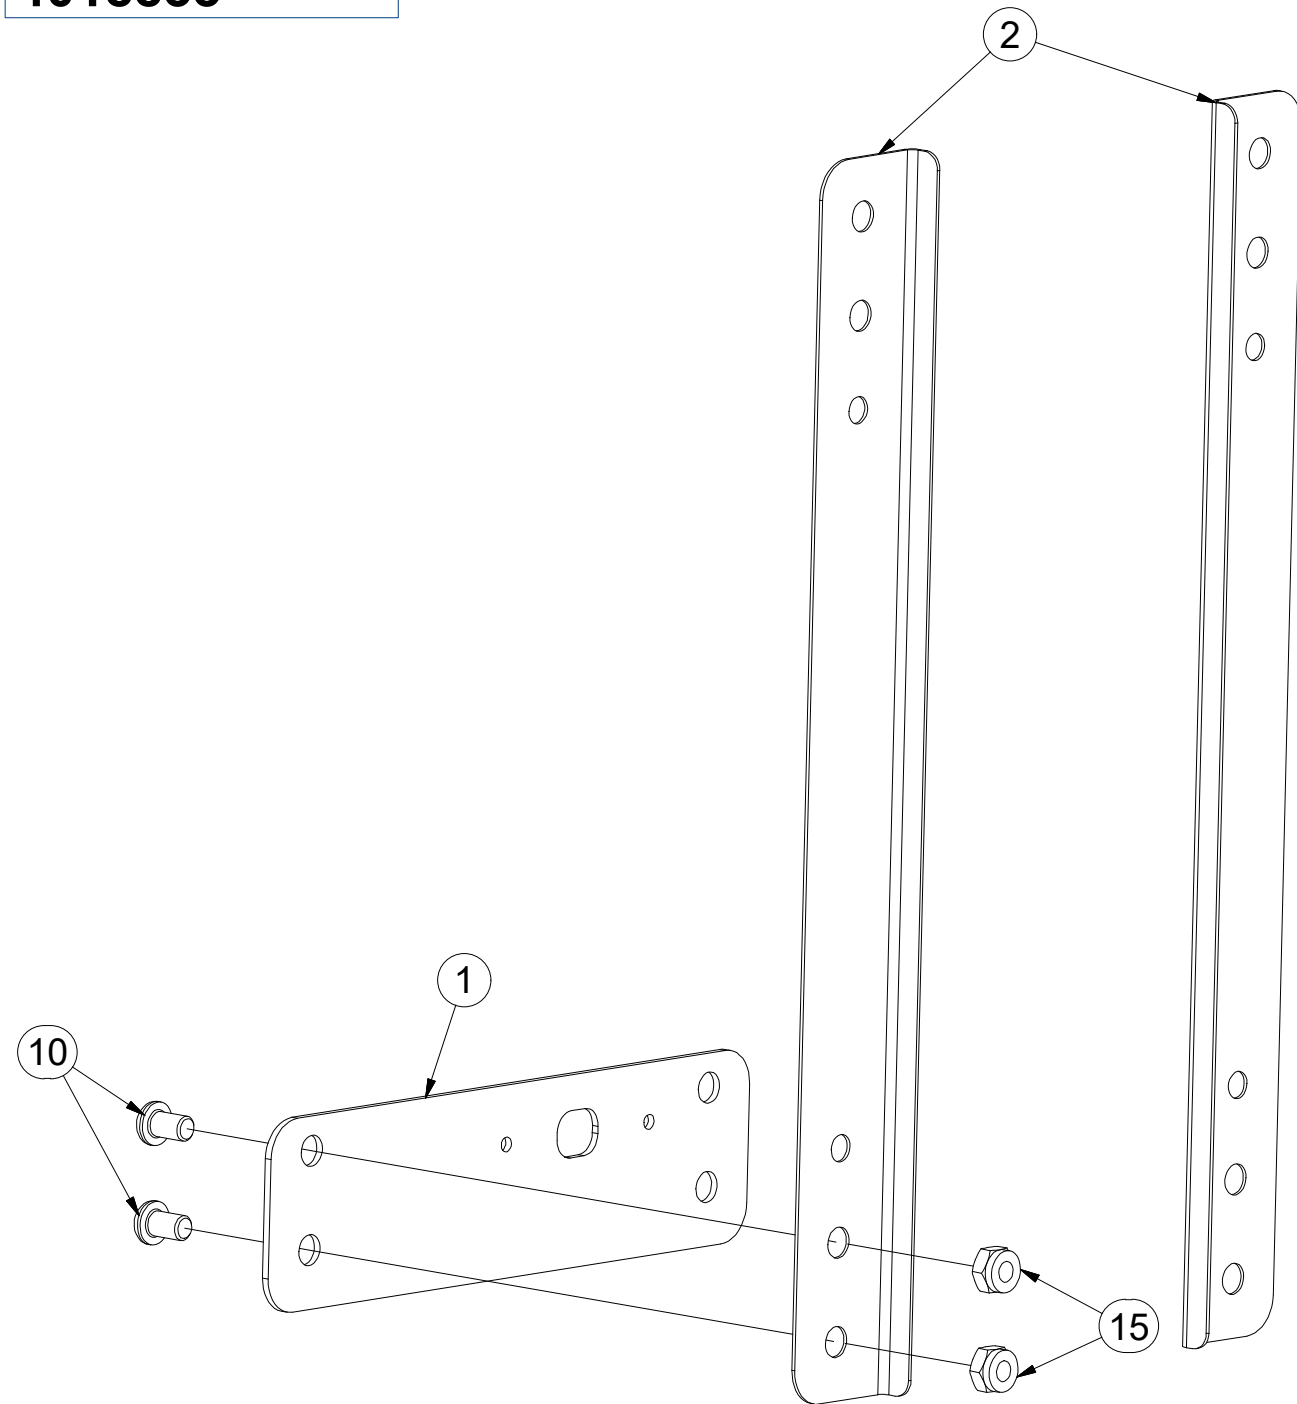

ⒸZ TERČ PŘEDNÍ PRAVÝ

Ⓓ SCHILD, VORDERES, RECHTES

Ⓕ CIBLE AVANT DROITE

4018833

ⒸGB RIGHT FRONT DISC

ⒸRU ЩИТОК ПЕРЕДНИЙ ПРАВЫЙ

ⒸPL TARCZA PRZEDNIA PRAWA

Pos.	Part Number	Pcs.
1	4019247	1
2	4019245	2
5	m16273	1
6	m16628	1,4
10	m16687	6
15	m03775	6