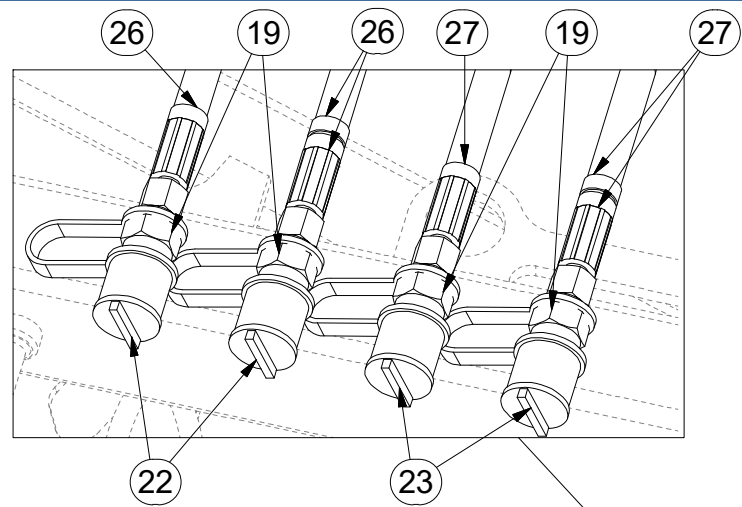

ⒸZ HYDRAULIKA STROJE

Ⓓ HYDRAULIK DER MASCHINE

Ⓕ HYDRAULIQUE DE LA MACHINE

ⒸB MACHINE HYDRAULICS

ⒸR ГИДРАВЛИКА МАШИНЫ

ⒸL HYDRAULIKA MASZYNY

m11151

M6 (8.8) - 10Nm  
 HYDRAULIC COMPONENTS:  
 M16 x 1,5 - 60Nm  
 M22 x 1,5 - 140Nm  
 G 3/8 - 95 Nm