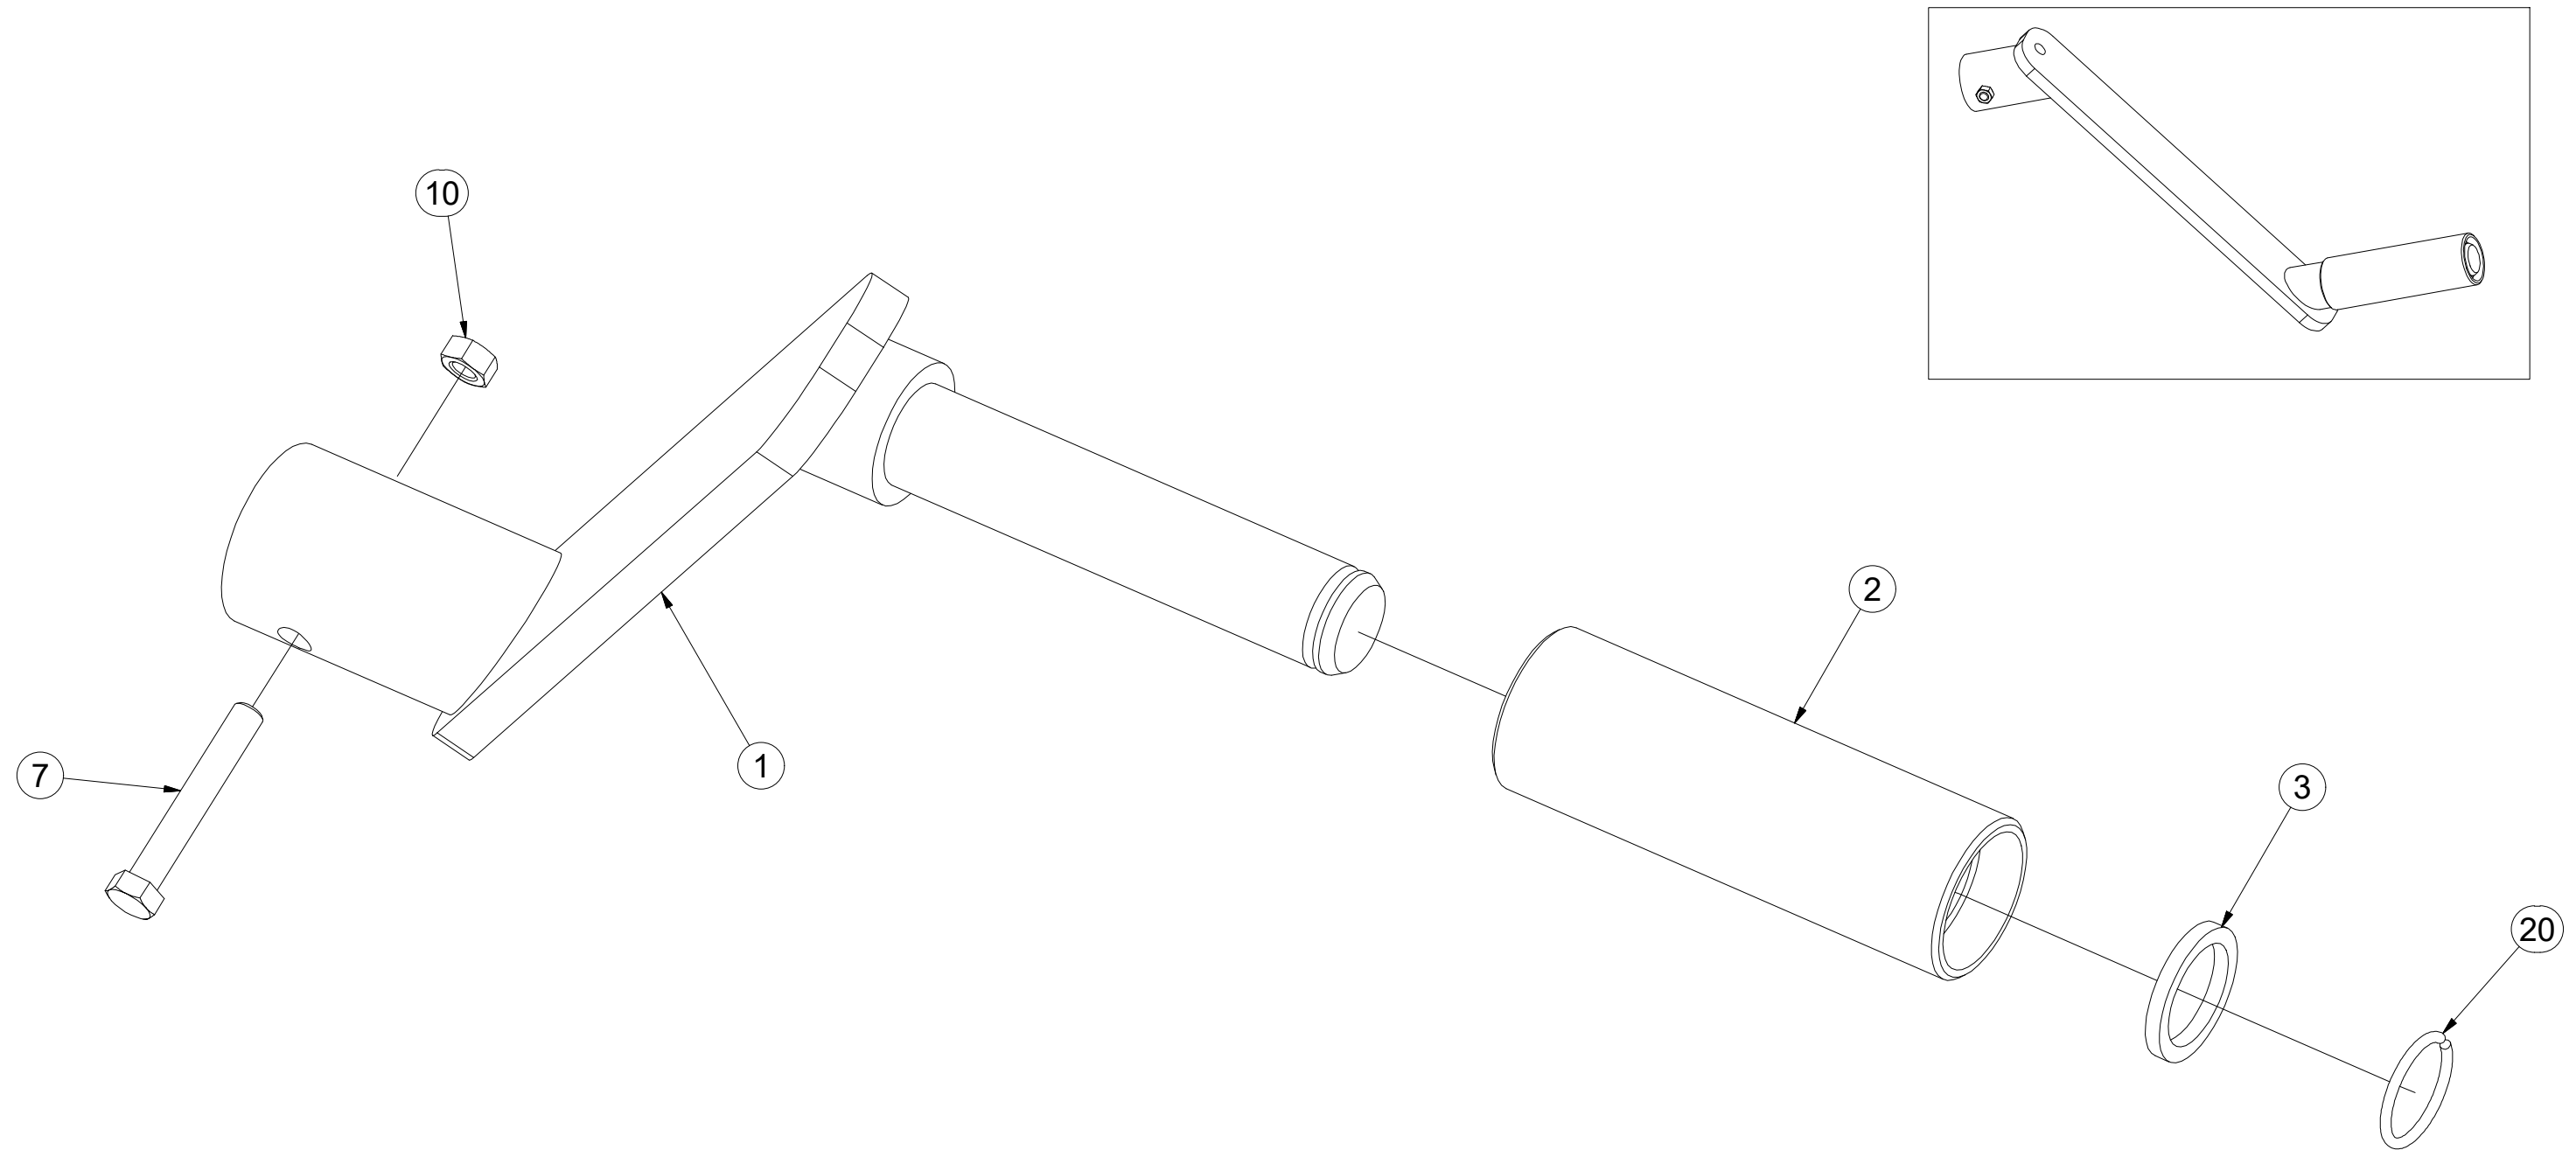

CZ NASAZOVACÍ KLIKA
D EINSTELLKURBEL
F MANIVELLE AMOVIBILE

GB PRESS-ON HANDLE
RU НАСАЖИВАЕМАЯ РУКОЯТКА
PL KLAMKA MOCOWANA

4003087

Pos.	Part Number	Pcs.
1	4003092	1
2	4001533	1
3	4004828	1
7	m04641	1
10	m01295	1
20	m06561	1