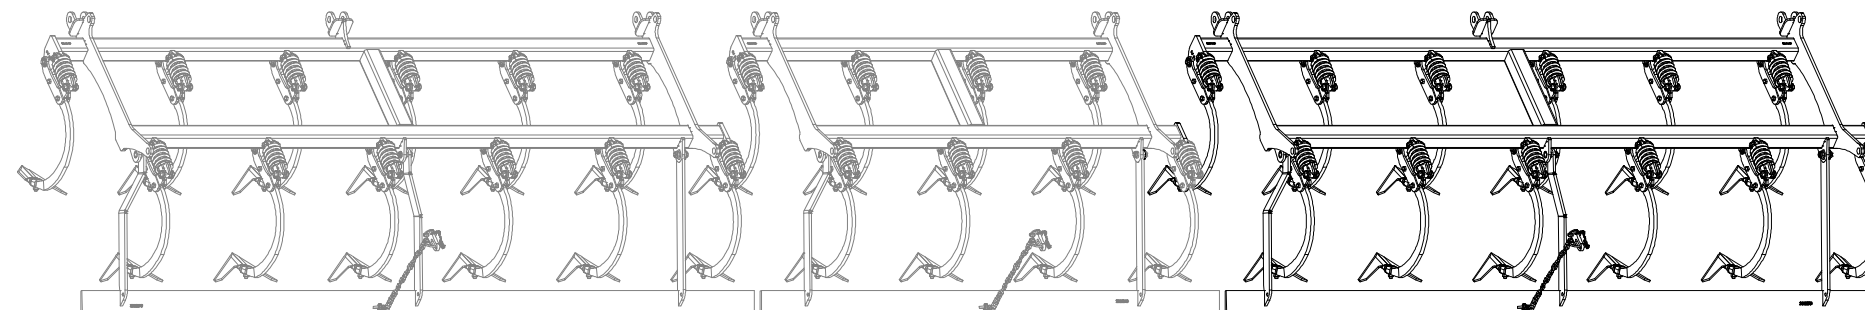

Pos.	Part Number	Pcs.
1	3010174	1
2	4009708_2	8

Ⓒ SADA RADLIC

Ⓓ SCHARSATZ

Ⓕ KIT DE SOCS

Ⓖ SET OF PLOUGHSHARES

Ⓡ КОМПЛЕКТ ЛАП

Ⓟ ZESTAW REDLIC

**3007738**