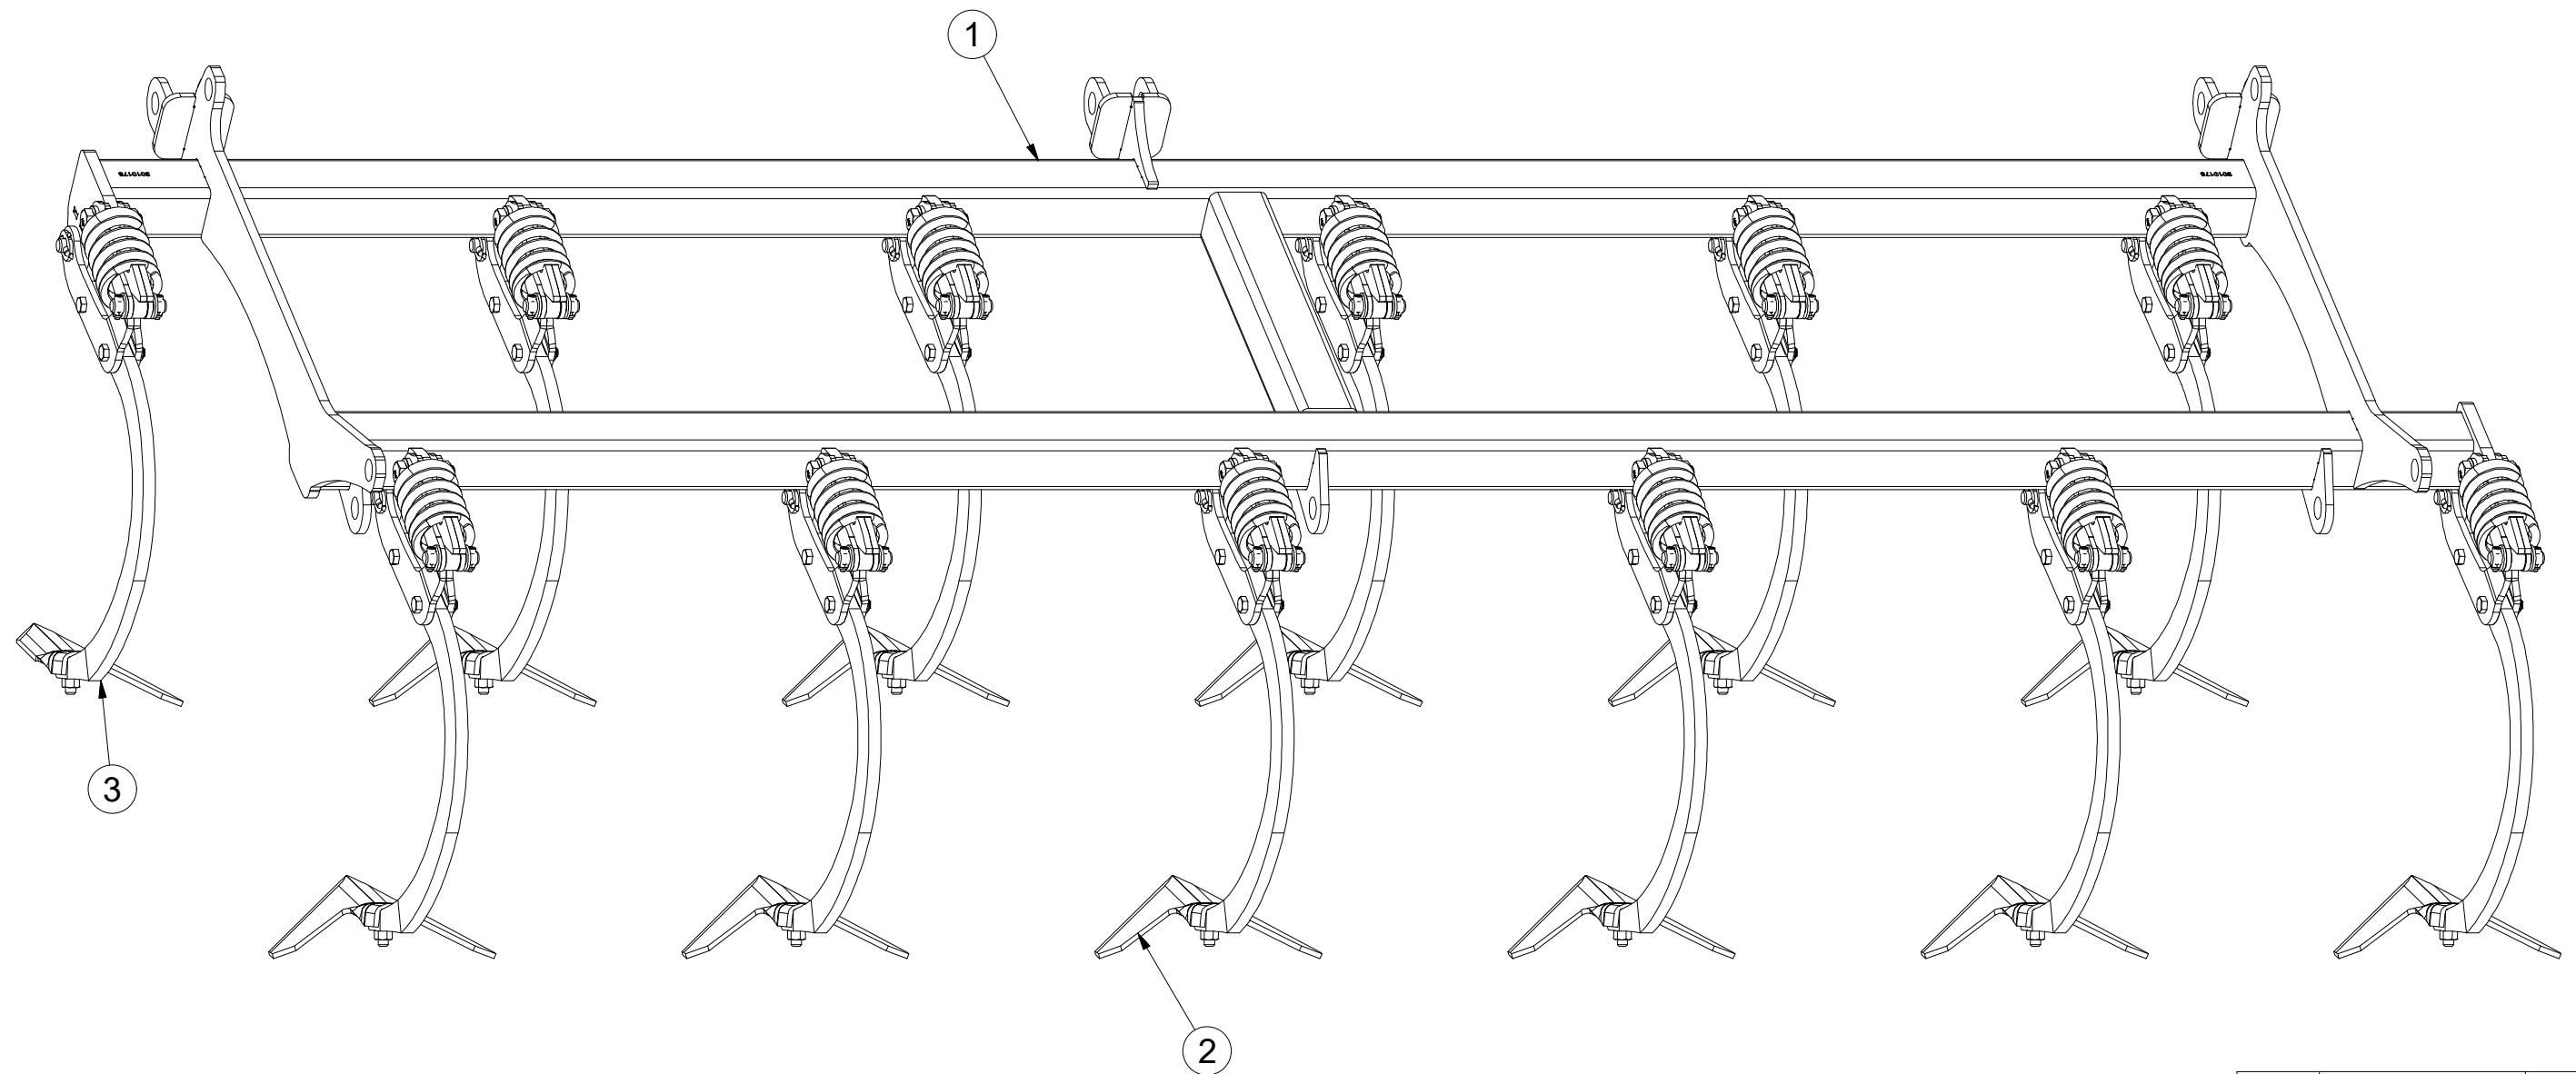

Pos.	Part Number	Pcs.
1	3010175	1
2	4009708_2	11
3	4014550	1

ⒸZ SADA RADLIC

Ⓓ SCHARSATZ

Ⓕ KIT DE SOCS

ⒼB SET OF PLOUGHSHARES

ⒺU КОМПЛЕКТ ЛАП

ⒼL ZESTAW REDLIC

**3007737**