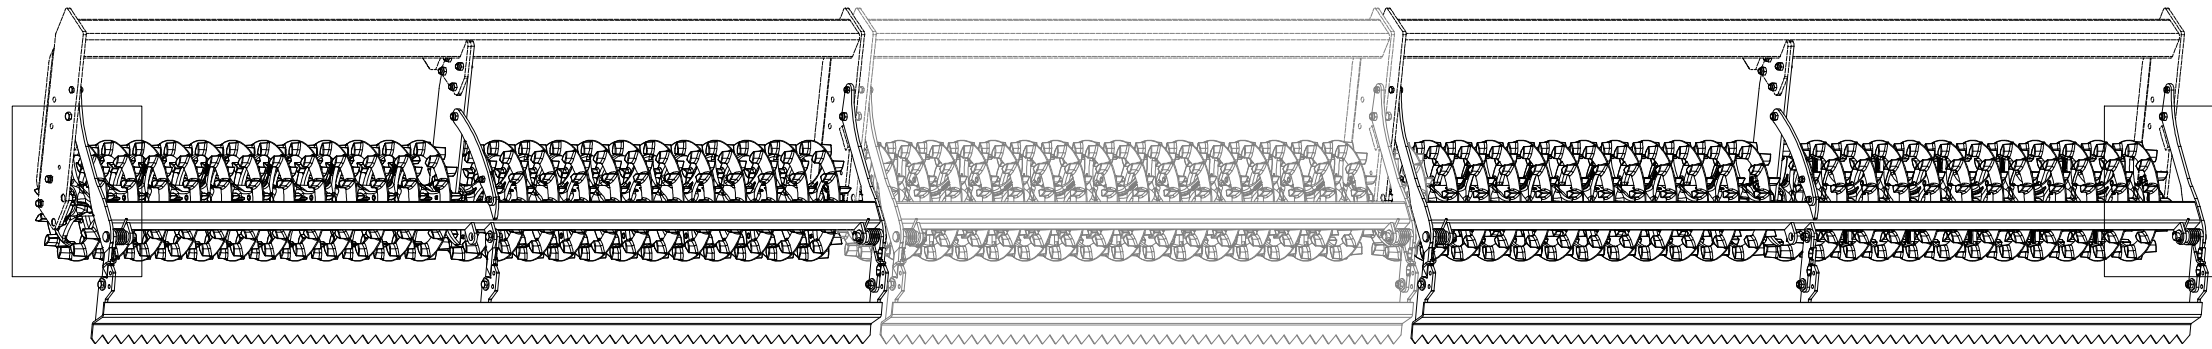

CZ SADA ZADNÍCH VÁLČŮ
D SATZ HINTERE WALZEN
F KIT DE ROULEAUX ARRIÈRE

GB SET OF REAR ROLLERS
RU КОМПЛЕКТ ЗАДНИХ КАТКОВ
PL ZESTAW TYLNYCH WAŁÓW

3008668

Pos.	Part Number	Pcs.
1	3000129	4
8	4009332	8
11	9002944	54
27	4016995	10
42	4014034	10
43	m15625	10
52	m03519	20
53	m04412	4
57	m13958	20
70	m01305	32
81	m03988	32
82	m01214	8
100	4010015	20
101	4016809	20