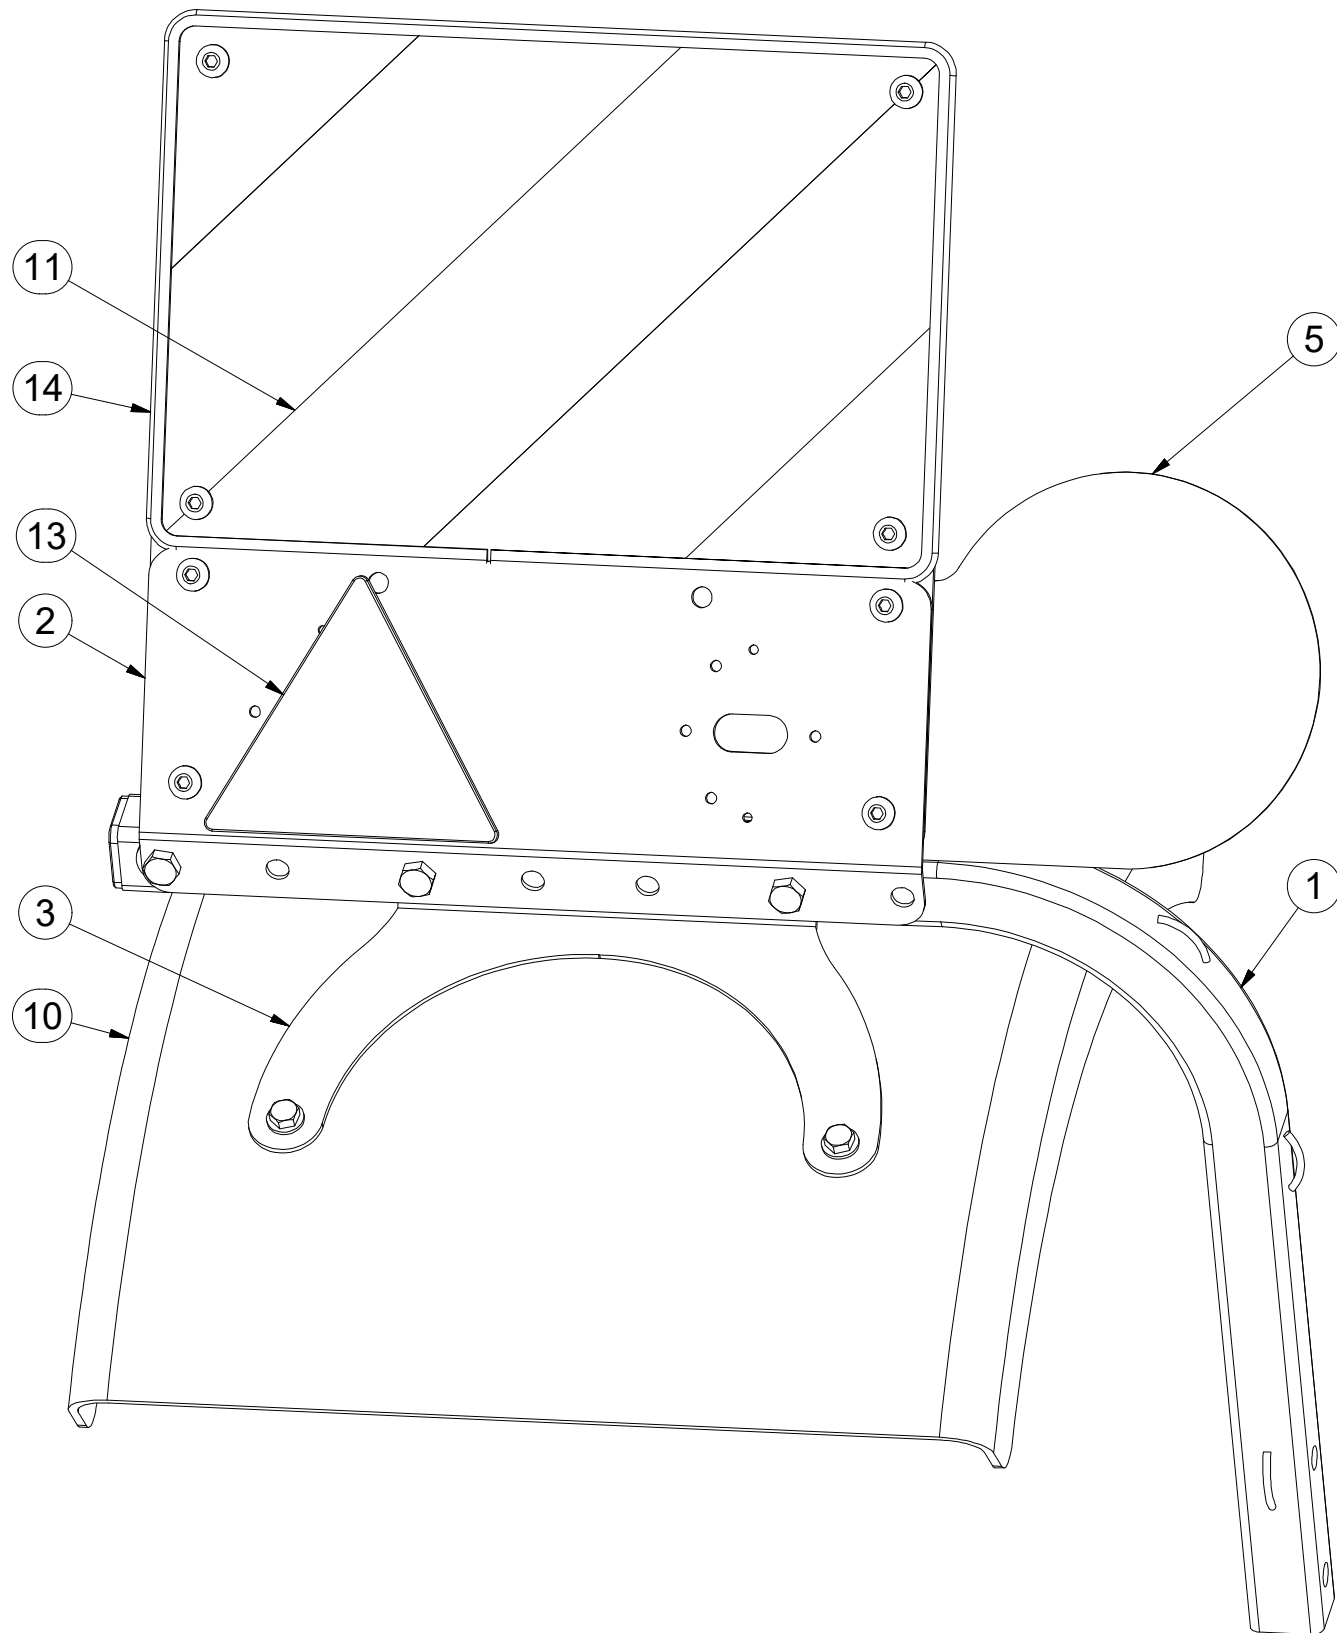

ⒸZ TERČ ZADNÍ LEVÝ

Ⓓ SCHILD, HINTERES, LINKES

Ⓕ CIBLE ARRIÈRE GAUCHE

3009523

ⒼB LEFT REAR DISC

ⒺЩИТОК ЗАДНИЙ ЛЕВЫЙ

ⒽL TARCZA TYLNA LEWA

Farmet

Pos.	Part Number	Pcs.
1	4018798	1
2	4019250	1
3	4019252	2
4	4019249	2
5	4019248	1
6	4019251	1
10	m09983	1
11	m16274	1
13	m02497	1
14	m16628	1,4