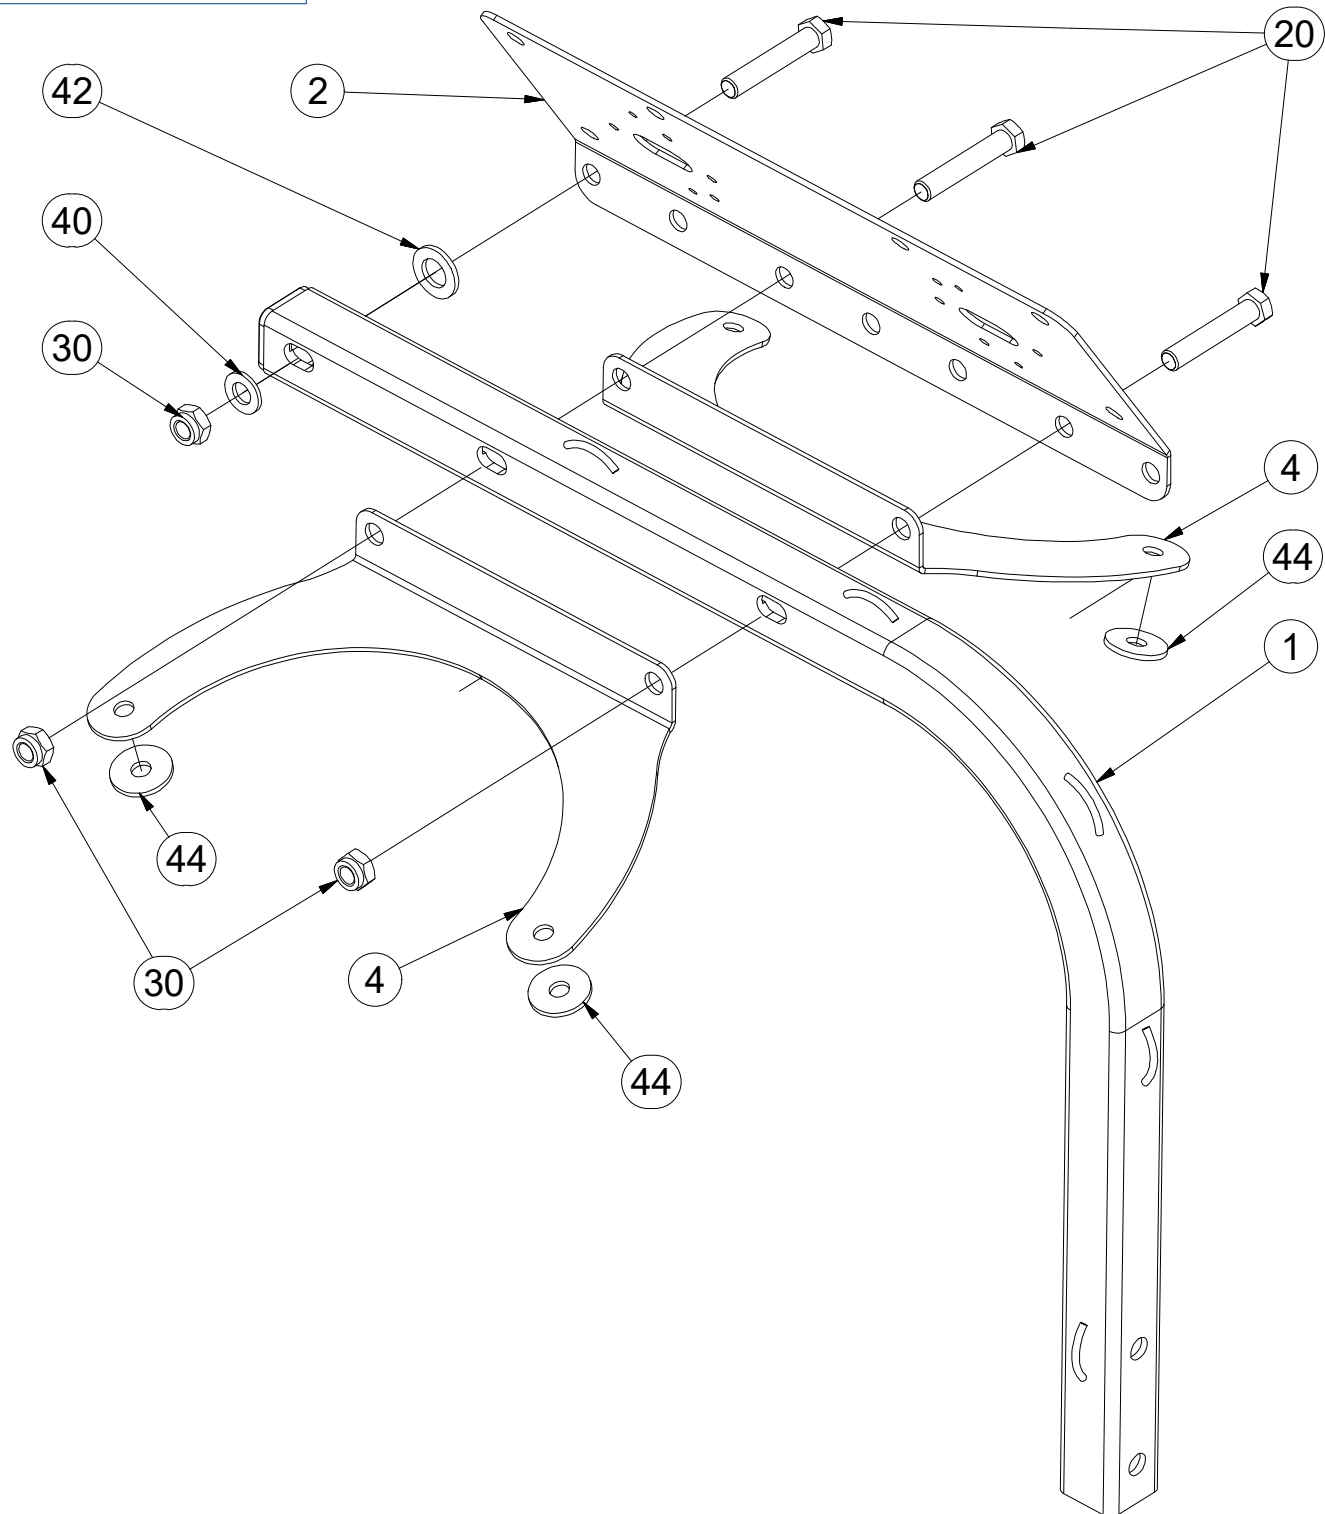

**3009524**

ⒸB RIGHT REAR DISC

Ⓔ ЩИТОК ЗАДНИЙ ПРАВЫЙ

Ⓗ TARCZA TYLNA PRAWA

M10 (8.8) - 50Nm
M12 (8.8) - 87Nm

Pos.	Part Number	Pcs.	Pos.	Part Number	Pcs.
1	4018798	1	24	m16637	3
2	4019250	1	30	m04301	3
3	4019249	2	31	m03775	12
4	4019252	2	40	m01214	1
5	4019251	1	42	m01219	1
20	m05898	3	44	m16981	4
22	m16688	1			