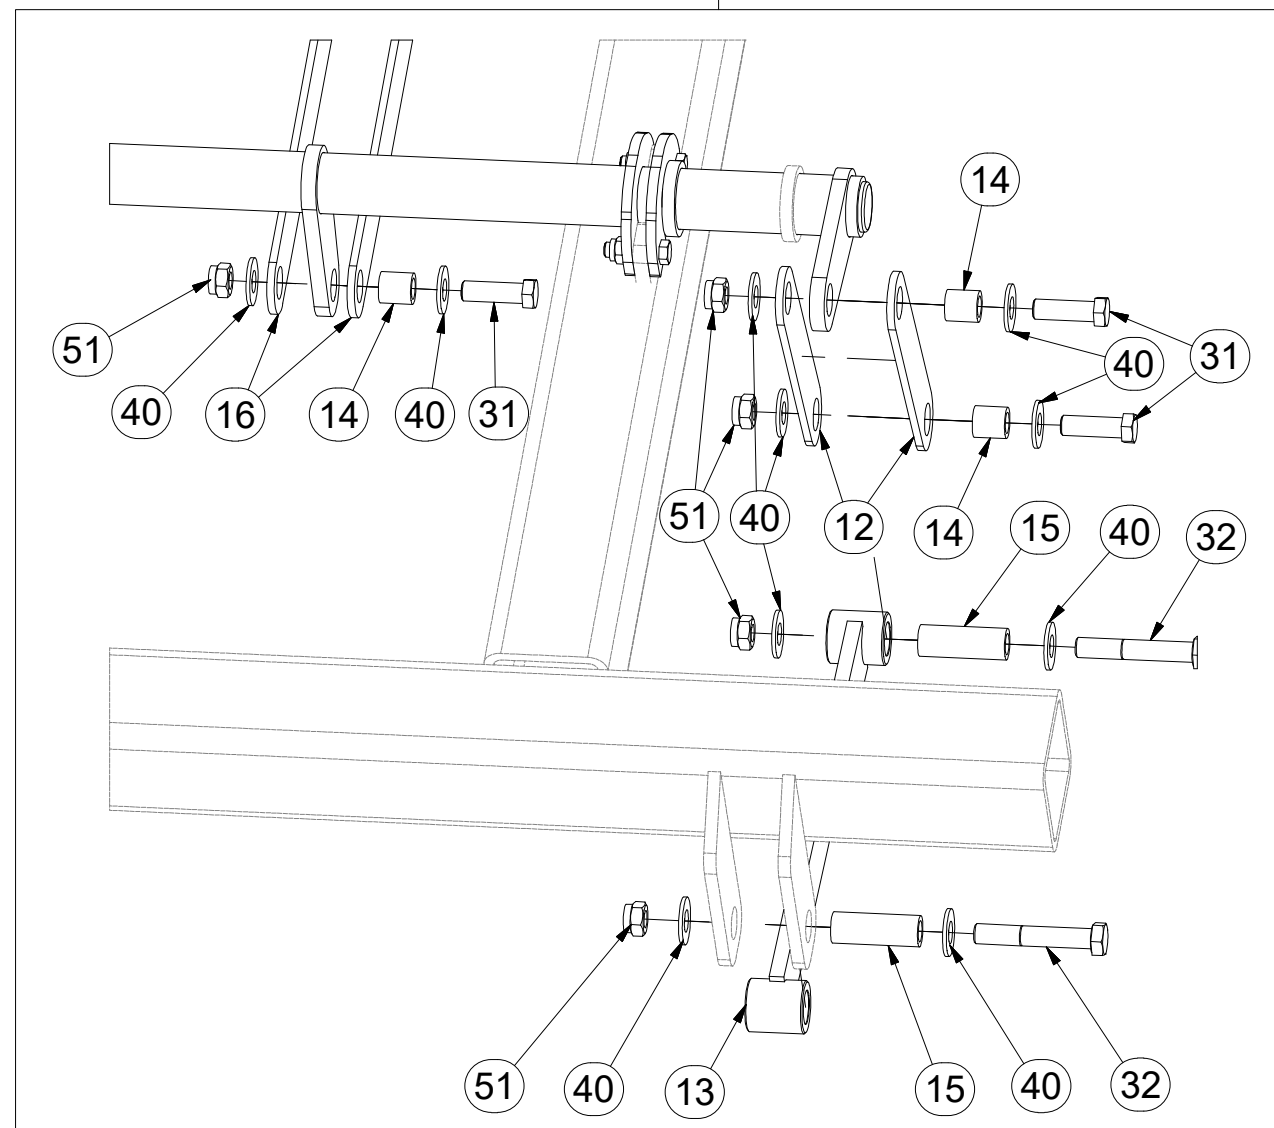

ⒸZ SADA OVLÁDÁNÍ RADLIC

Ⓓ STEUERSATZ PFLUGSCHAREN

Ⓕ KIT DE COMMANDE DES SOCS

ⒸB SET OF PLOUGHSHARE CONTROL

ⒸU КОМПЛЕКТ УПРАВЛЕНИЯ ЛАП

ⒸL ZESTAW STEROWANIA RADLICAMI

**3006129**

Pos.	Part Number	Pcs.
12	4005333	24
13	4003971	8
14	4002265	30
15	9001426	16
16	4005334	6
31	m04355	30
32	m07673	16
40	m05651	92
51	m03683	46