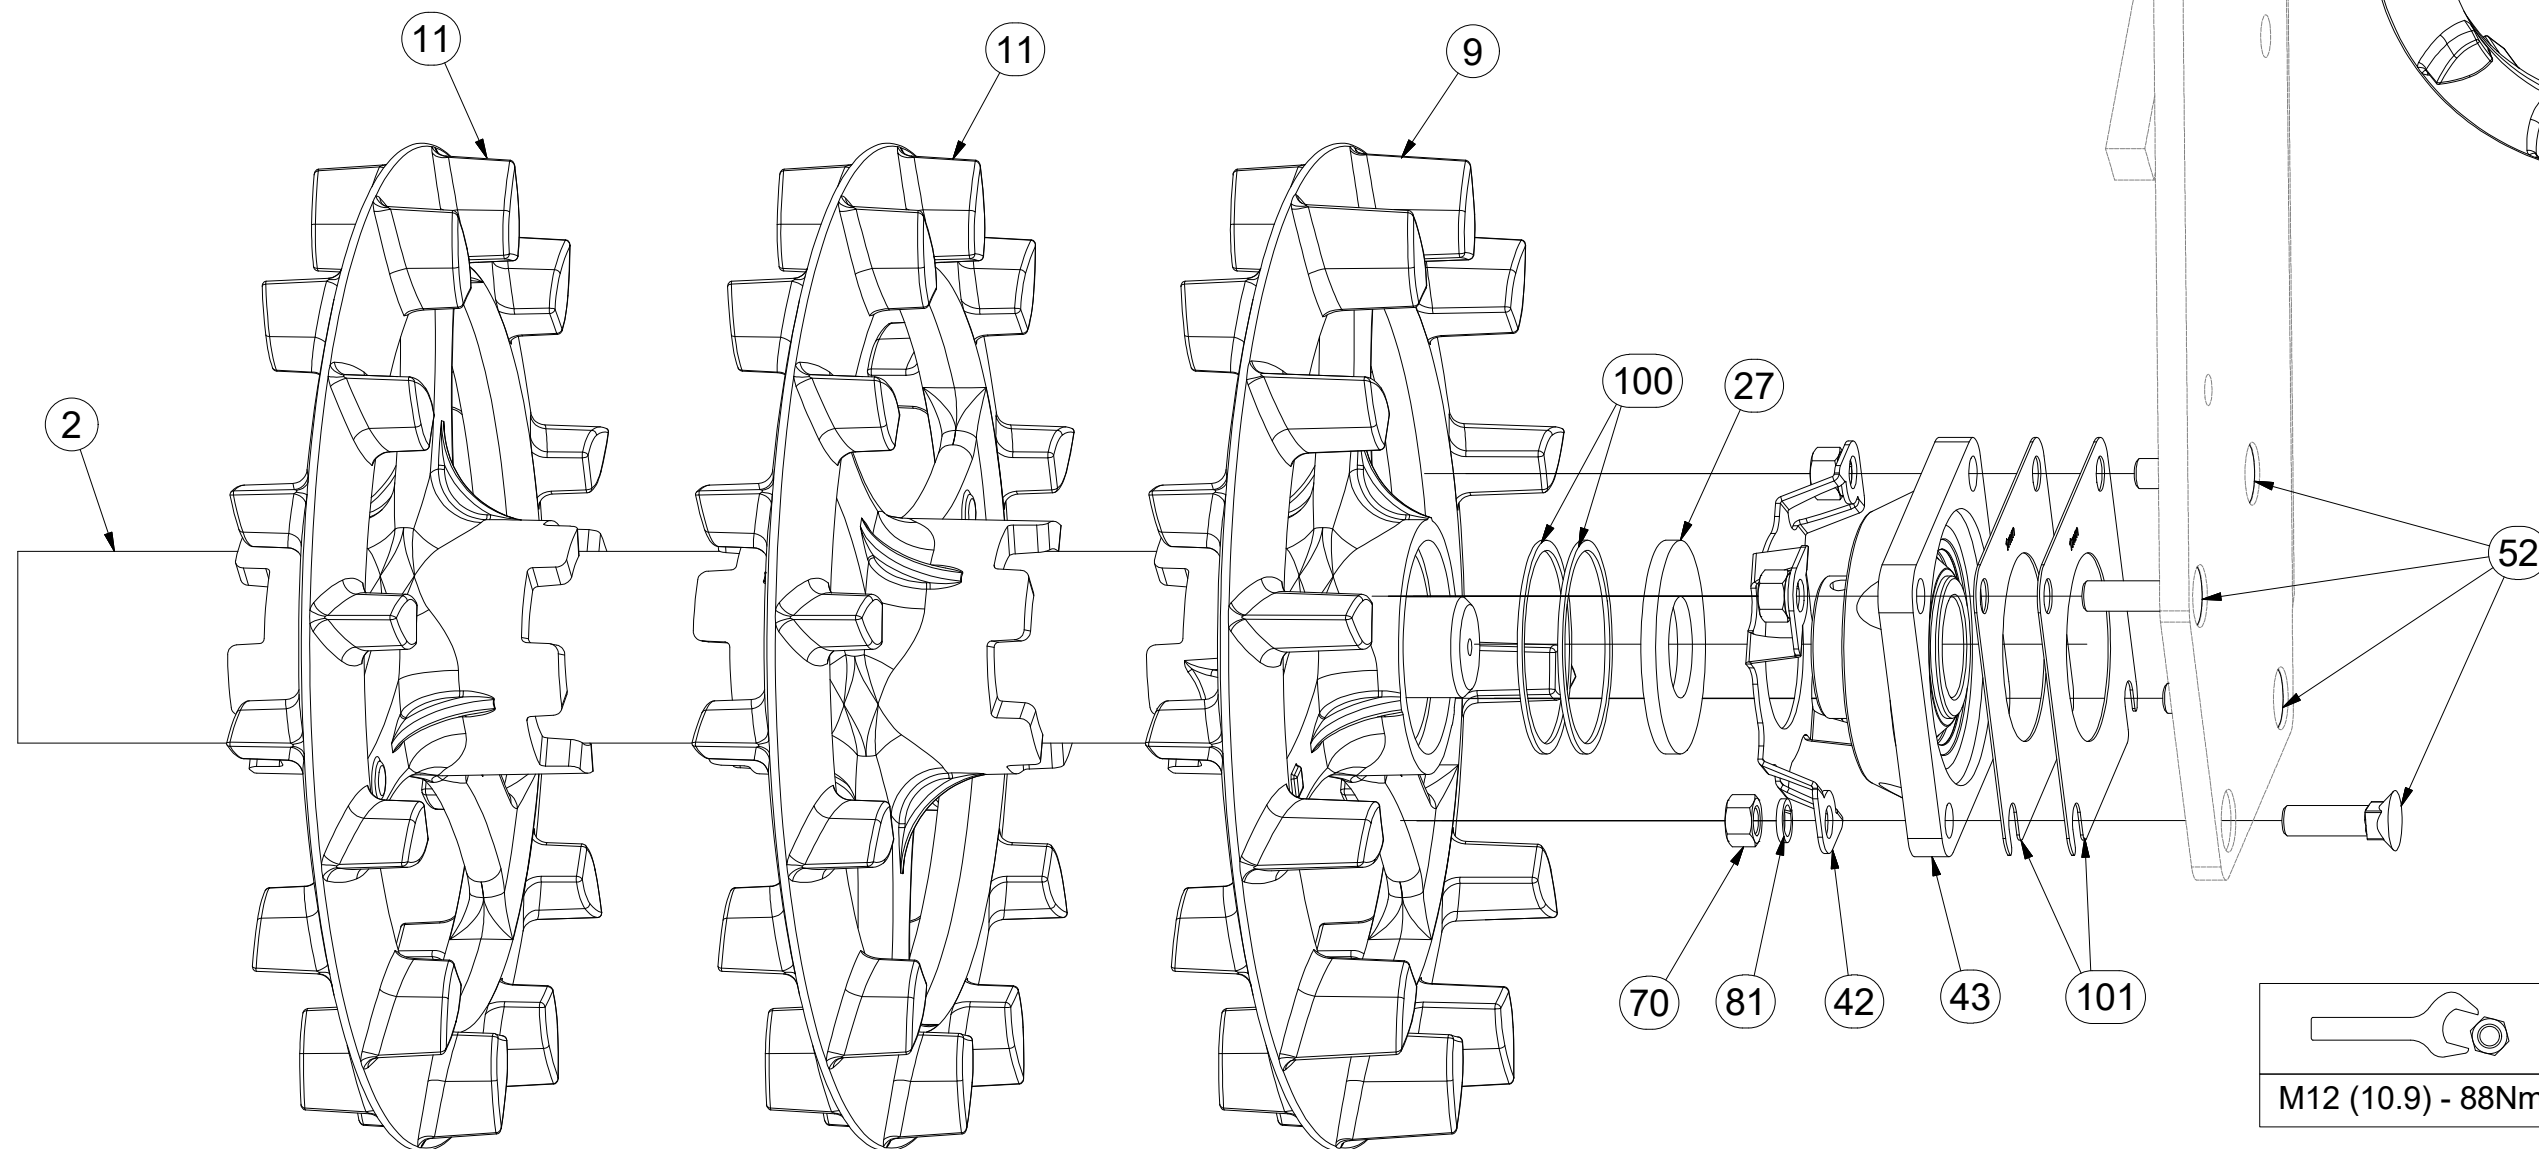

☉ KIT DE ROULEAUX ARRIÈRE

☉ SET OF REAR ROLLERS

☉ КОМПЛЕКТ ЗАДНИХ КАТКОВ

☉ ZESTAW TYLNYCH WAŁÓW

**3008668**

Pos.	Part Number	Pcs.
2	3001805	1
9	4009333	2
11	9002944	54
27	4016995	10
42	4014034	10
43	m15625	10
52	m03519	20
57	m13958	20
70	m01305	32
81	m03988	32
100	4010015	20
101	4016809	20