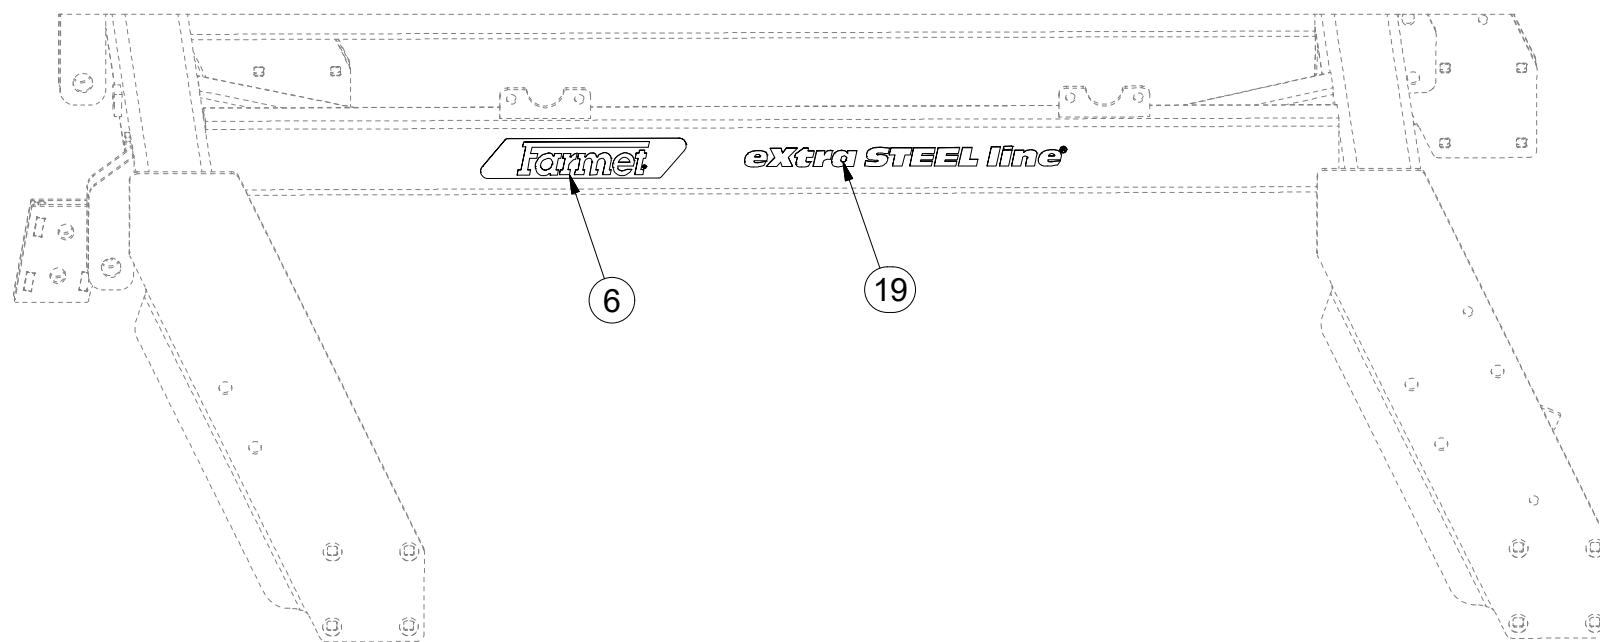

Ⓒ SAMOLEPKY STROJE

Ⓓ AUFKLEBER MASCHINEN

Ⓕ VOITURE MACHINES

Ⓖ STICKERS MACHINES

Ⓡ СТИКЕРЫ МАШИНЫ

Ⓟ NAKLEJKI MASZYNY

**m16694**

Pos.	Part Number	Pcs.	Pos.	Part Number	Pcs.
1	m07696	4	10	m11296	4
2	m07688	4	14	m04368	6
4	m03316	6	15	m04406	1
5	m03320	4	16	m04887	2
6	m13116	8	19	m10353	2
7	m04359	3	22	m13401	1
9	m11297	4	23	m13708	3