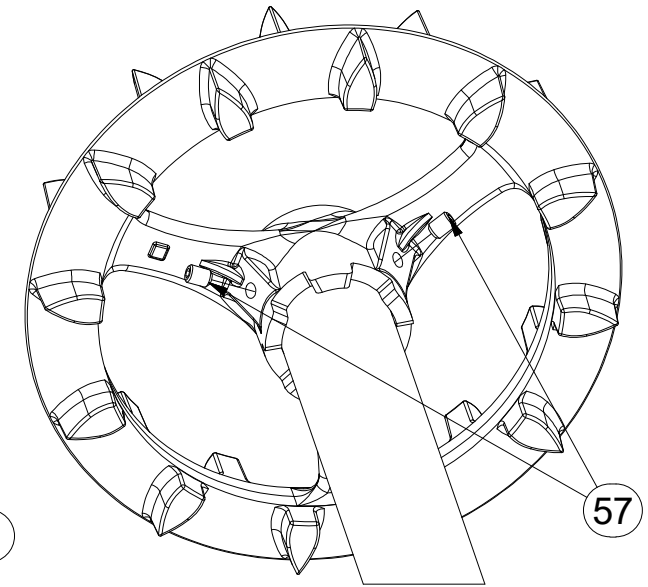

CZ SADA ZADNÍCH VÁLČŮ
D SATZ HINTERE WALZEN
F KIT DE ROULEAUX ARRIÈRE

GB SET OF REAR ROLLERS
RU КОМПЛЕКТ ЗАДНИХ КАТКОВ
PL ZESTAW TYLNYCH WAŁÓW

3008668

Pos.	Part Number	Pcs.
1	3000129	4
8	4009332	8
11	9002944	54
27	4016995	10
42	4014034	10
43	m15625	10
52	m03519	20
53	m04412	4
57	m13958	20
70	m01305	32
81	m03988	32
82	m01214	8
100	4010015	20
101	4016809	20