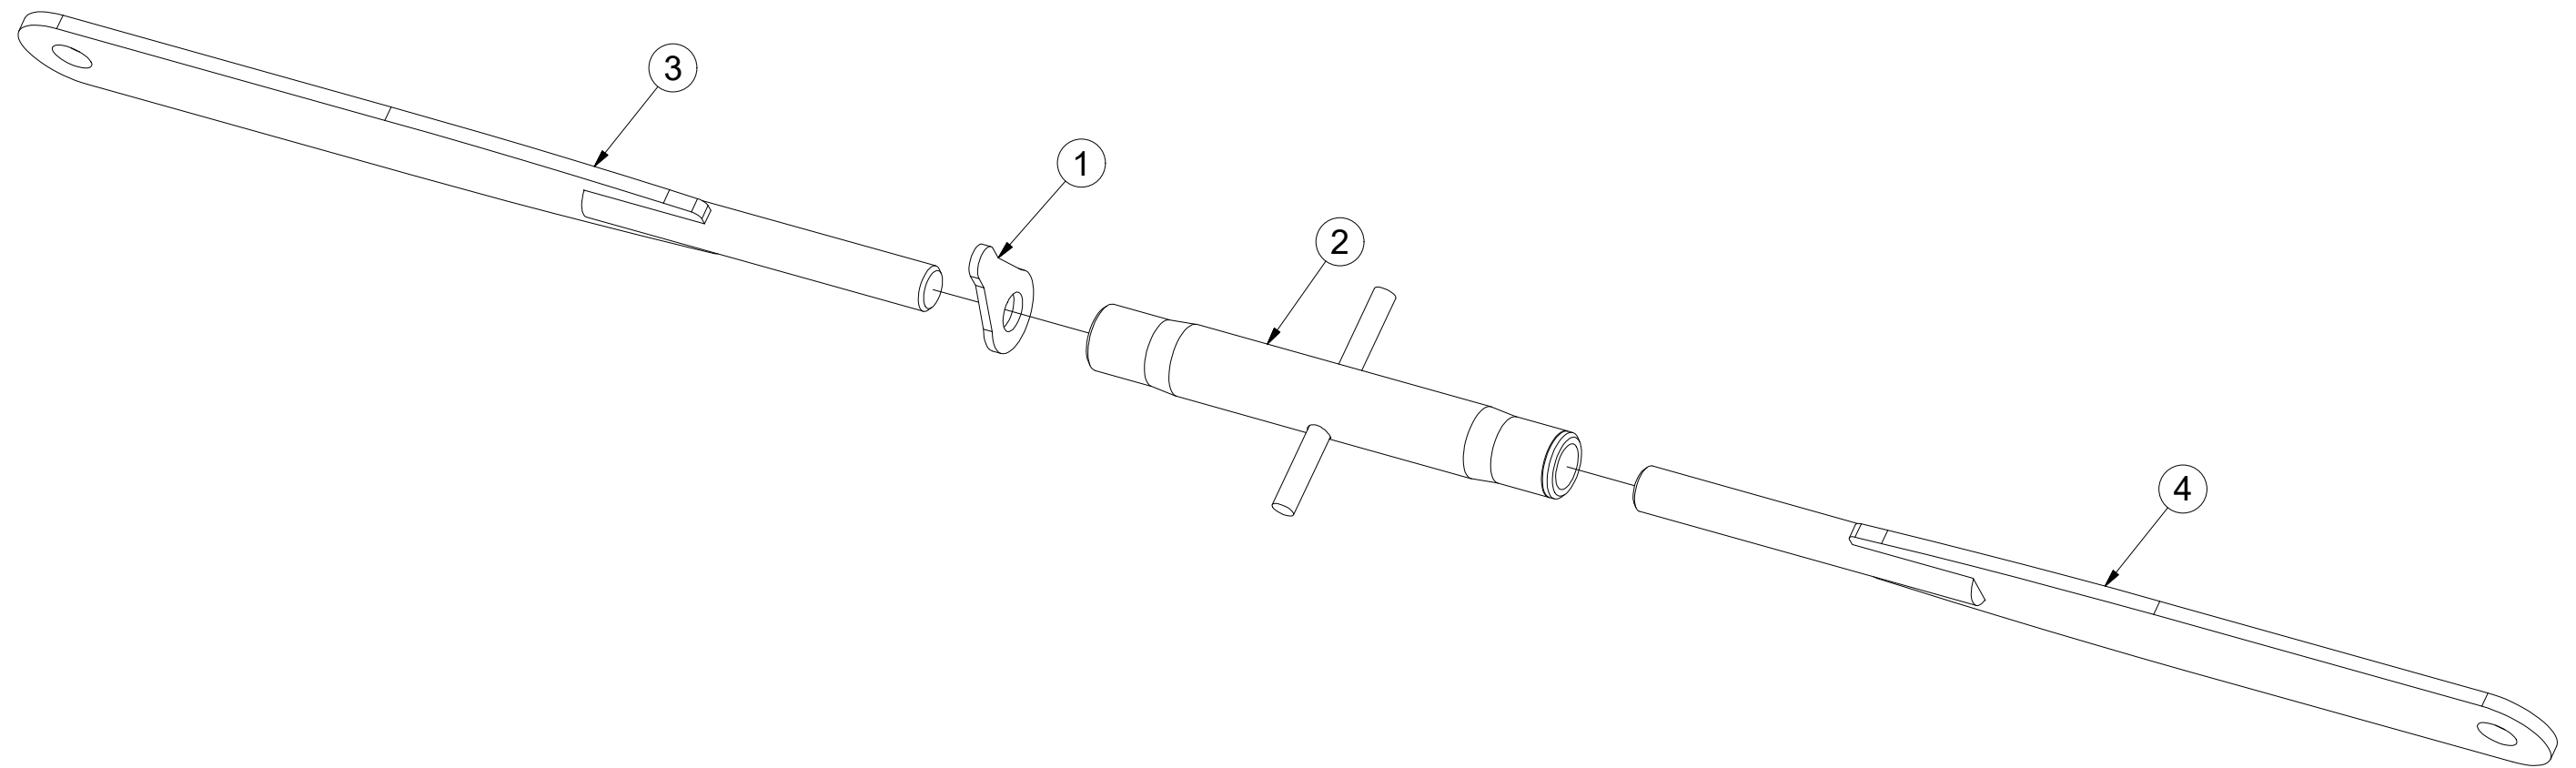

Ⓒ SPOJOVACÍ TÁHLO

Ⓓ VERBINDUNGSSTANGE

Ⓕ TIGE DE RACCORDEMENT

4003966

Ⓖ CONNECTING ROD

Ⓡ СОЕДИНИТЕЛЬНАЯ ТЯГА

Ⓟ KORBOWÓD

Farmet

Poz	Číslo součásti	Ks
1	m08881	1
2	m08880	1
3	4003961	1
4	4003962	1