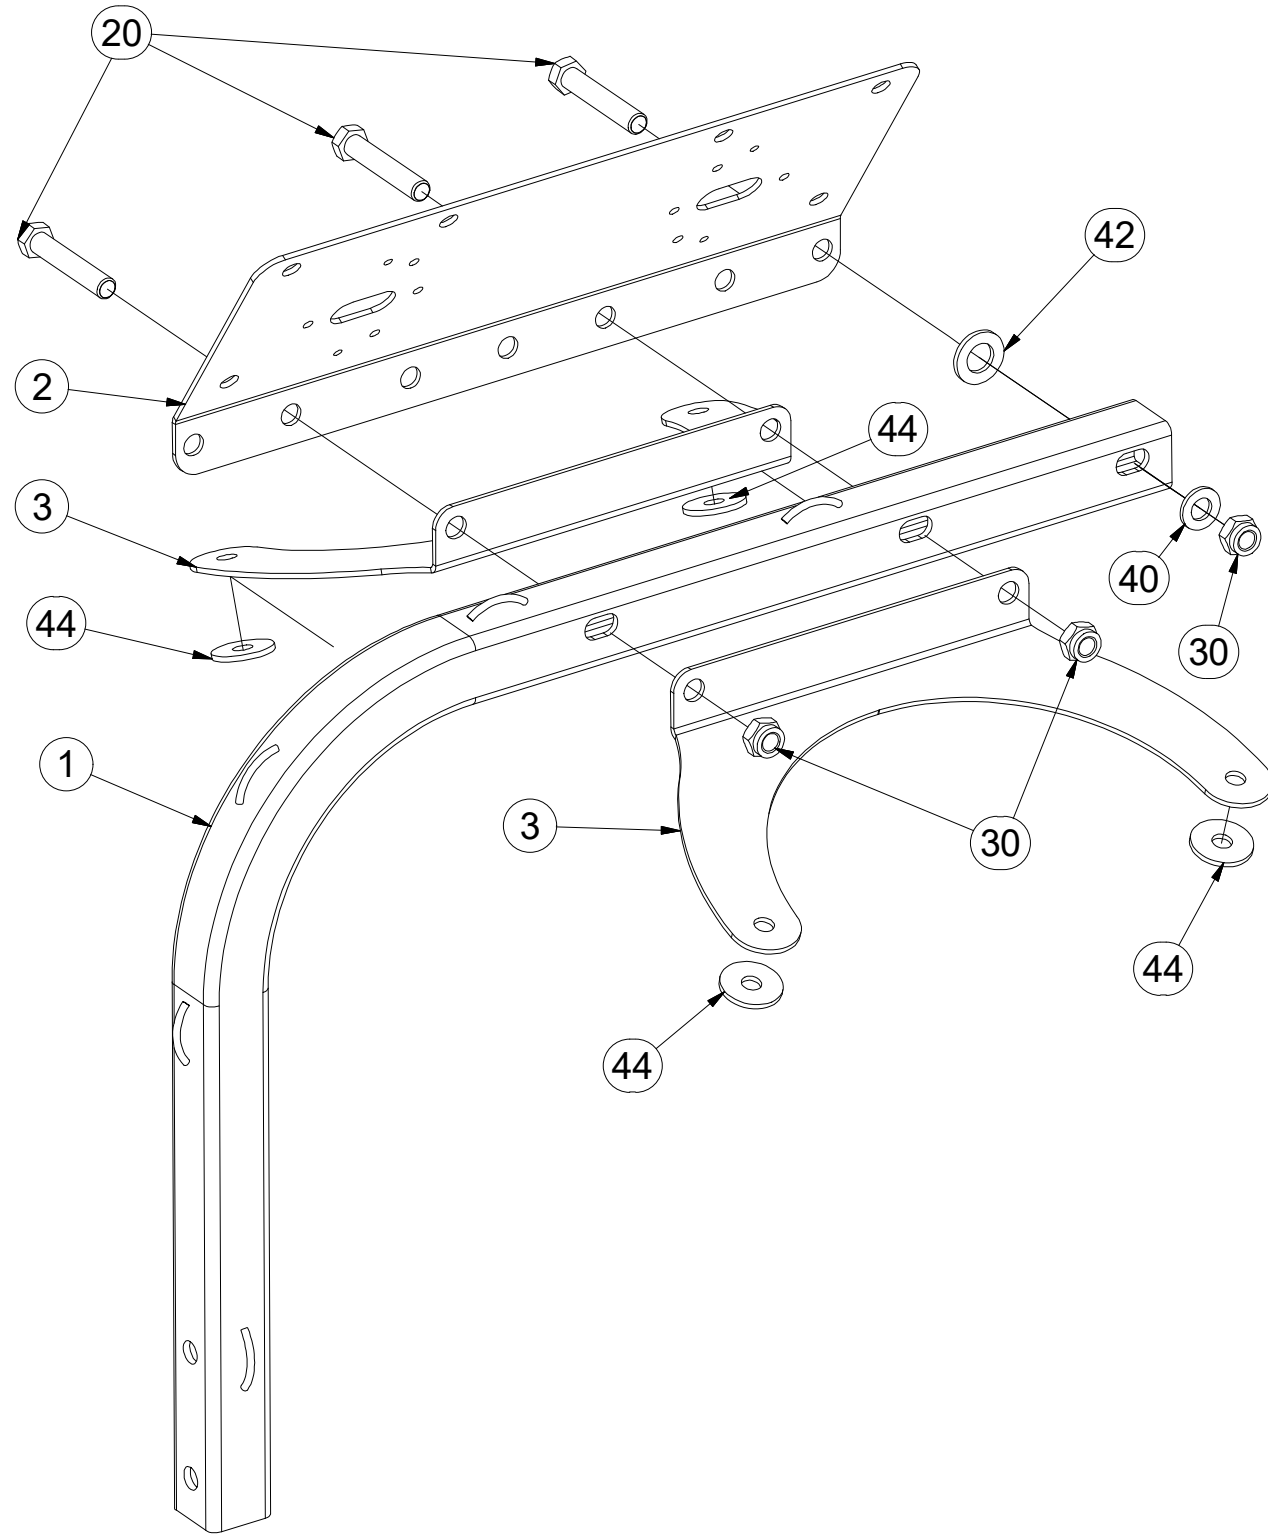

ⒸZ TERČ ZADNÍ LEVÝ

Ⓓ SCHILD, HINTERES, LINKES

Ⓕ CIBLE ARRIÈRE GAUCHE

**3009523**

ⒸGB LEFT REAR DISC

ⒸRU ЩИТОК ЗАДНИЙ ЛЕВЫЙ

ⒸPL TARCZA TYLNA LEWA

Pos.	Part Number	Pcs.
1	4018798	1
2	4019250	1
3	4019252	2
4	4019249	2
5	4019248	1
6	4019251	1
20	m05898	3
21	m16688	1
24	m16637	3
30	m04301	3
31	m03775	12
40	m01214	1
42	m01219	1
44	m16981	4