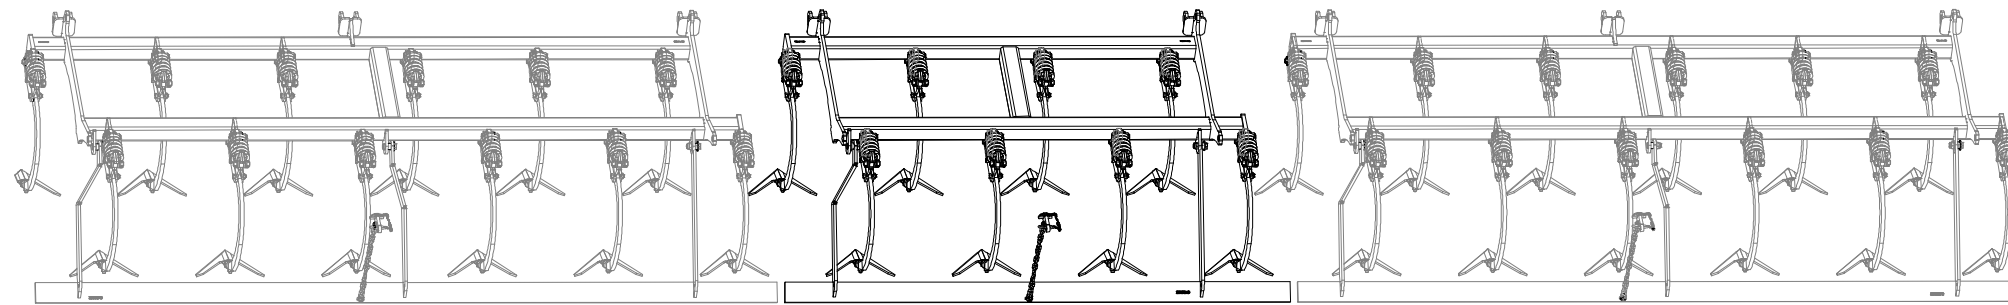

M8 (8.8) - 25Nm  
M16 (8.8) - 210Nm

ⒸZ SADA RADLIC

Ⓓ SCHARSATZ

Ⓕ KIT DE SOCS

**3005054**

ⒼB SET OF PLOUGHSHARES

ⒺU КОМПЛЕКТ ЛАП

ⒶL ZESTAW REDLIC