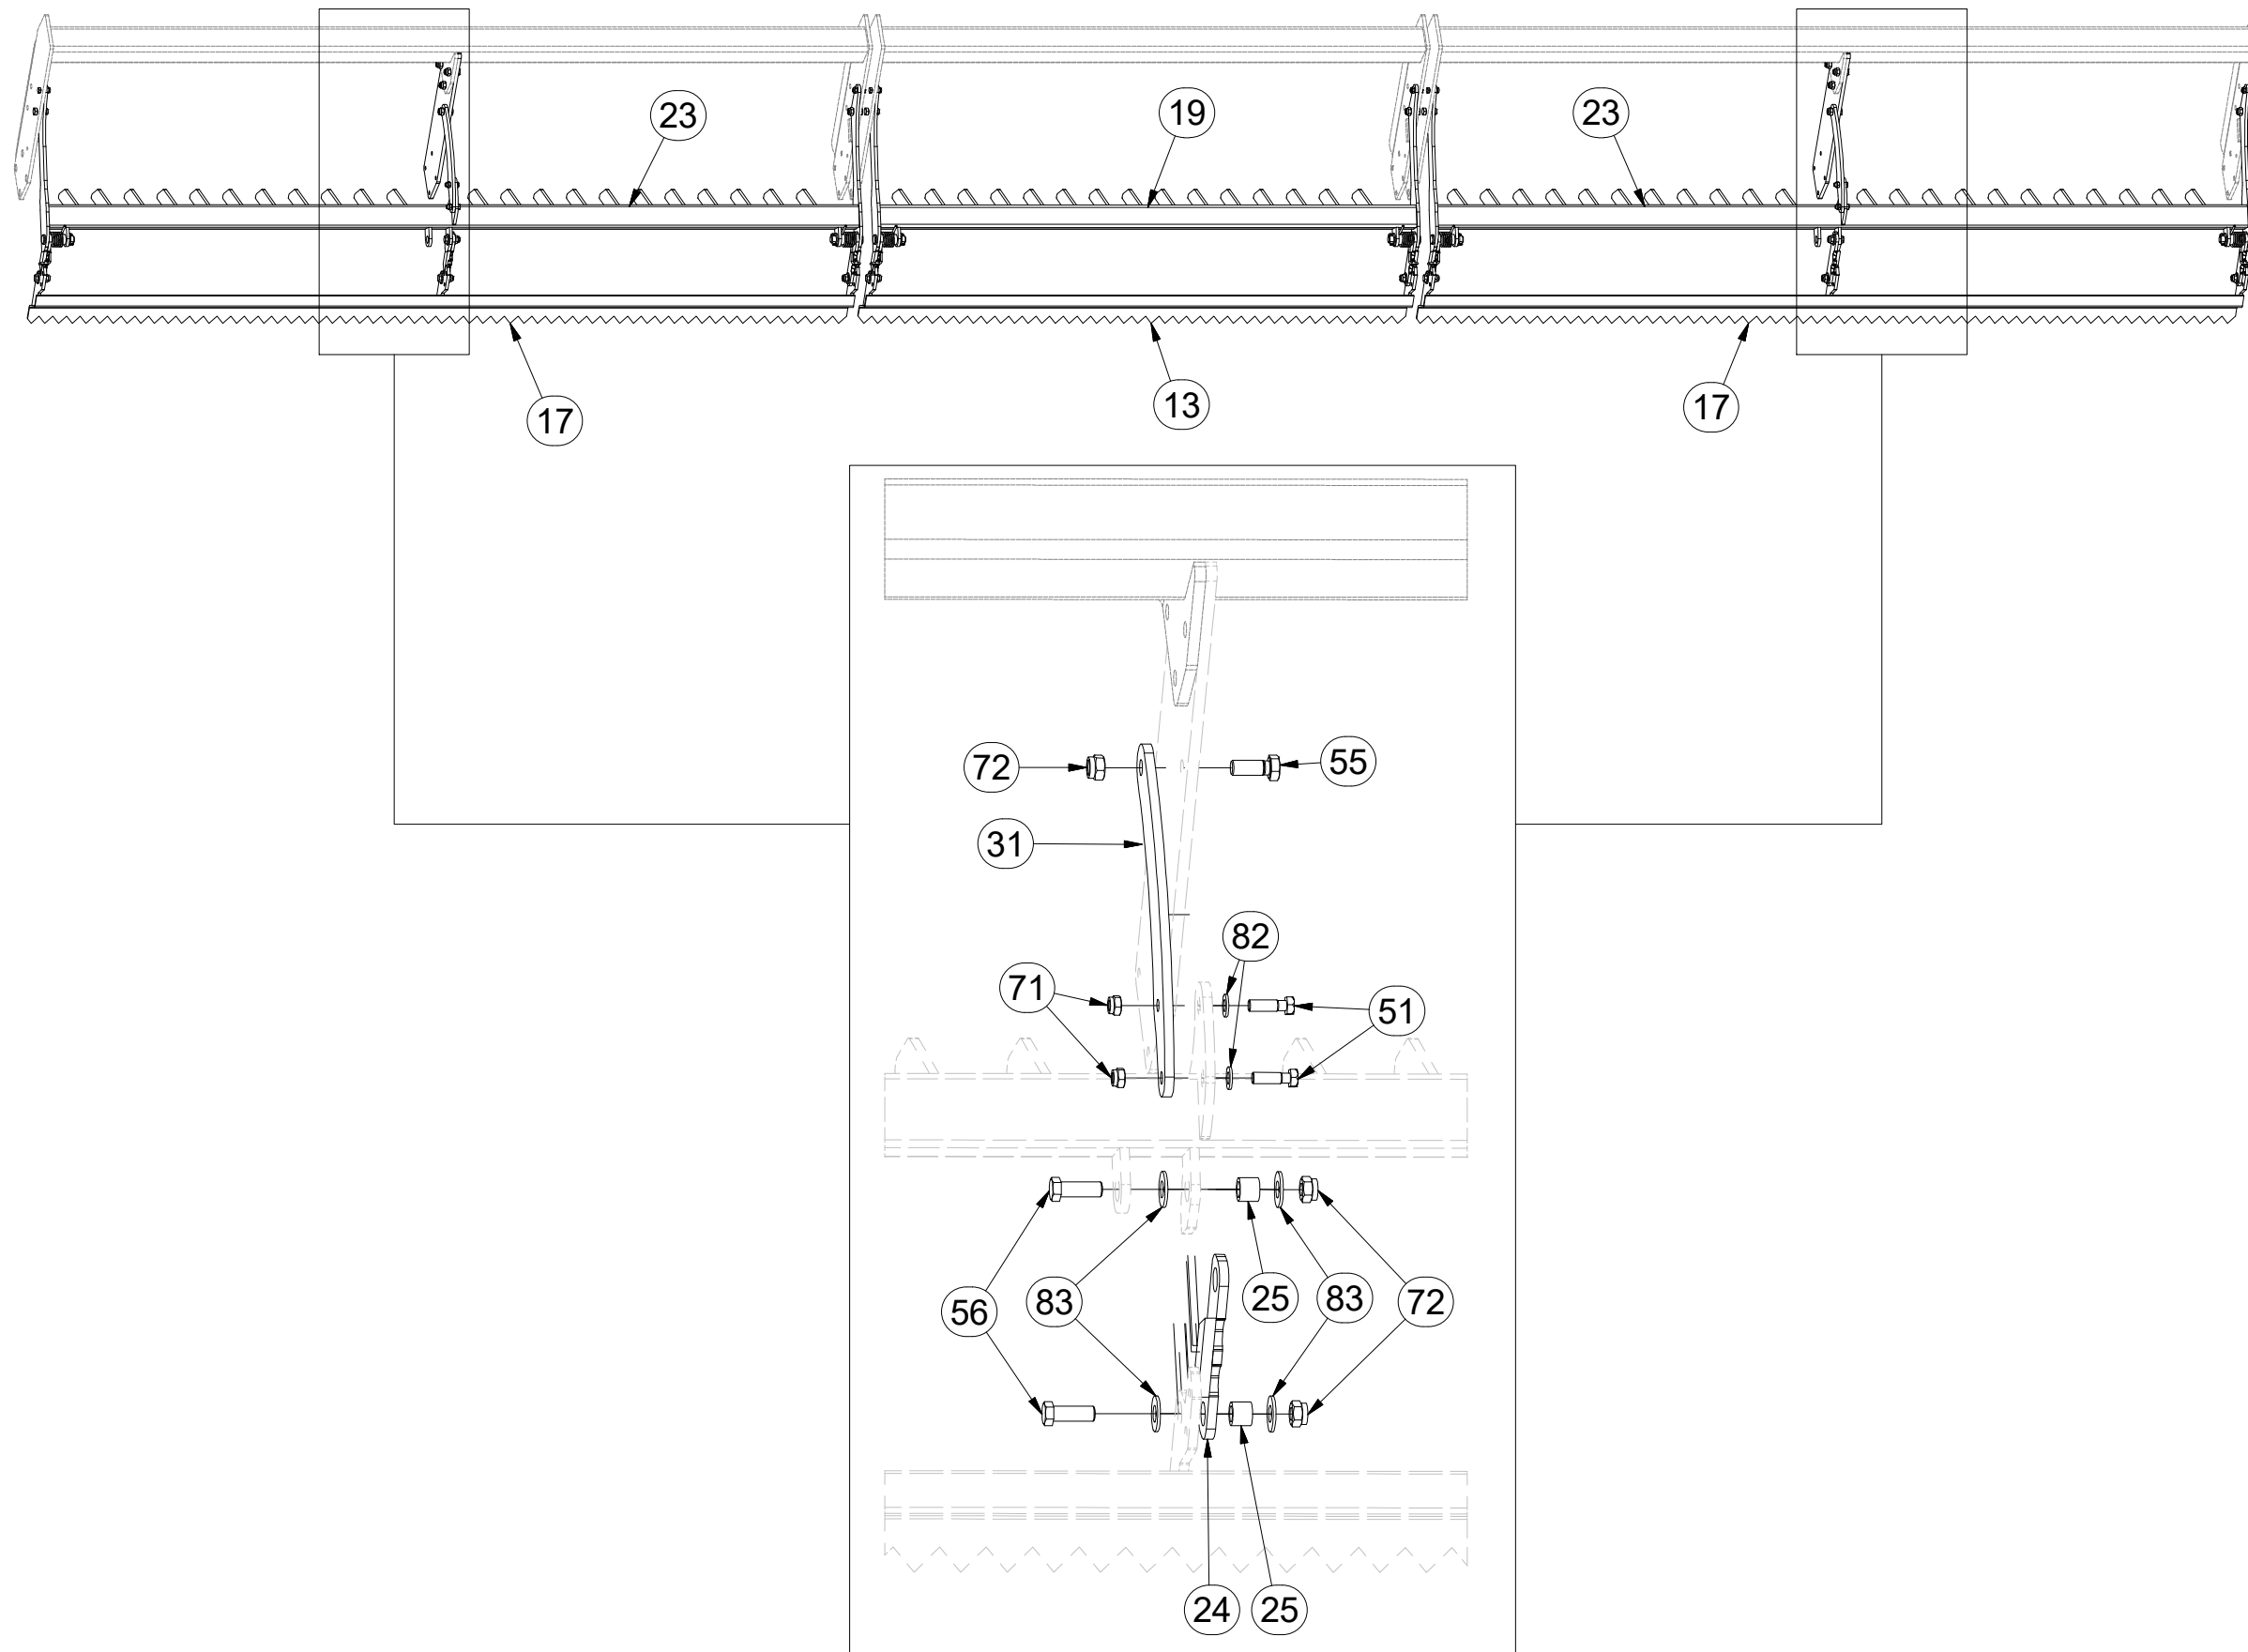

CZ SADA ZADNÍCH VÁLCŮ
D SATZ HINTERE WALZEN
F KIT DE ROULEAUX ARRIÈRE

GB SET OF REAR ROLLERS
RU КОМПЛЕКТ ЗАДНИХ КАТКОВ
PL ZESTAW TYLNYCH WAŁÓW

3008668

Pos.	Part Number	Pcs.
13	3001672	1
17	3002867	2
19	3004896	1
23	3007383	2
24	4002269	8
25	4004451	10
31	4013508	2
51	m03926	4
55	m01129	8
56	m02254	18
58	m09464	6
71	m04301	10
72	m03683	26
82	m01214	8
83	m05651	20