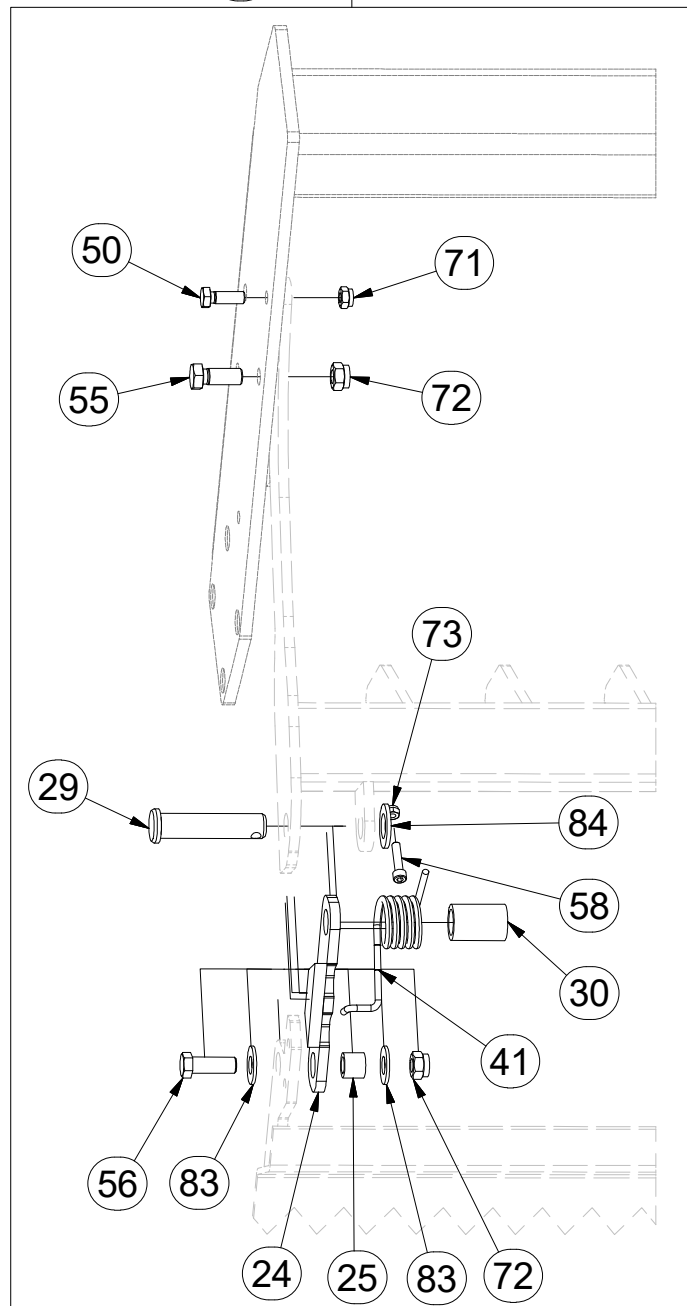

CZ SADA ZADNÍCH VÁLCŮ
D SATZ HINTERE WALZEN
F KIT DE ROULEAUX ARRIÈRE

GB SET OF REAR ROLLERS
RU КОМПЛЕКТ ЗАДНИХ КАТКОВ
PL ZESTAW TYLNYCH WAŁÓW

3008668

Pos.	Part Number	Pcs.
13	3001672	1
17	3002867	2
19	3004896	1
23	3007383	2
24	4002269	8
25	4004451	10
29	4015778	6
30	9002979	6
31	4013508	2
40	m12303	3
41	m12304	3
50	m04343	6
55	m01129	8
56	m02254	18
58	m09464	6
71	m04301	10
72	m03683	26
73	m04503	6
83	m05651	20
84	m14028	6