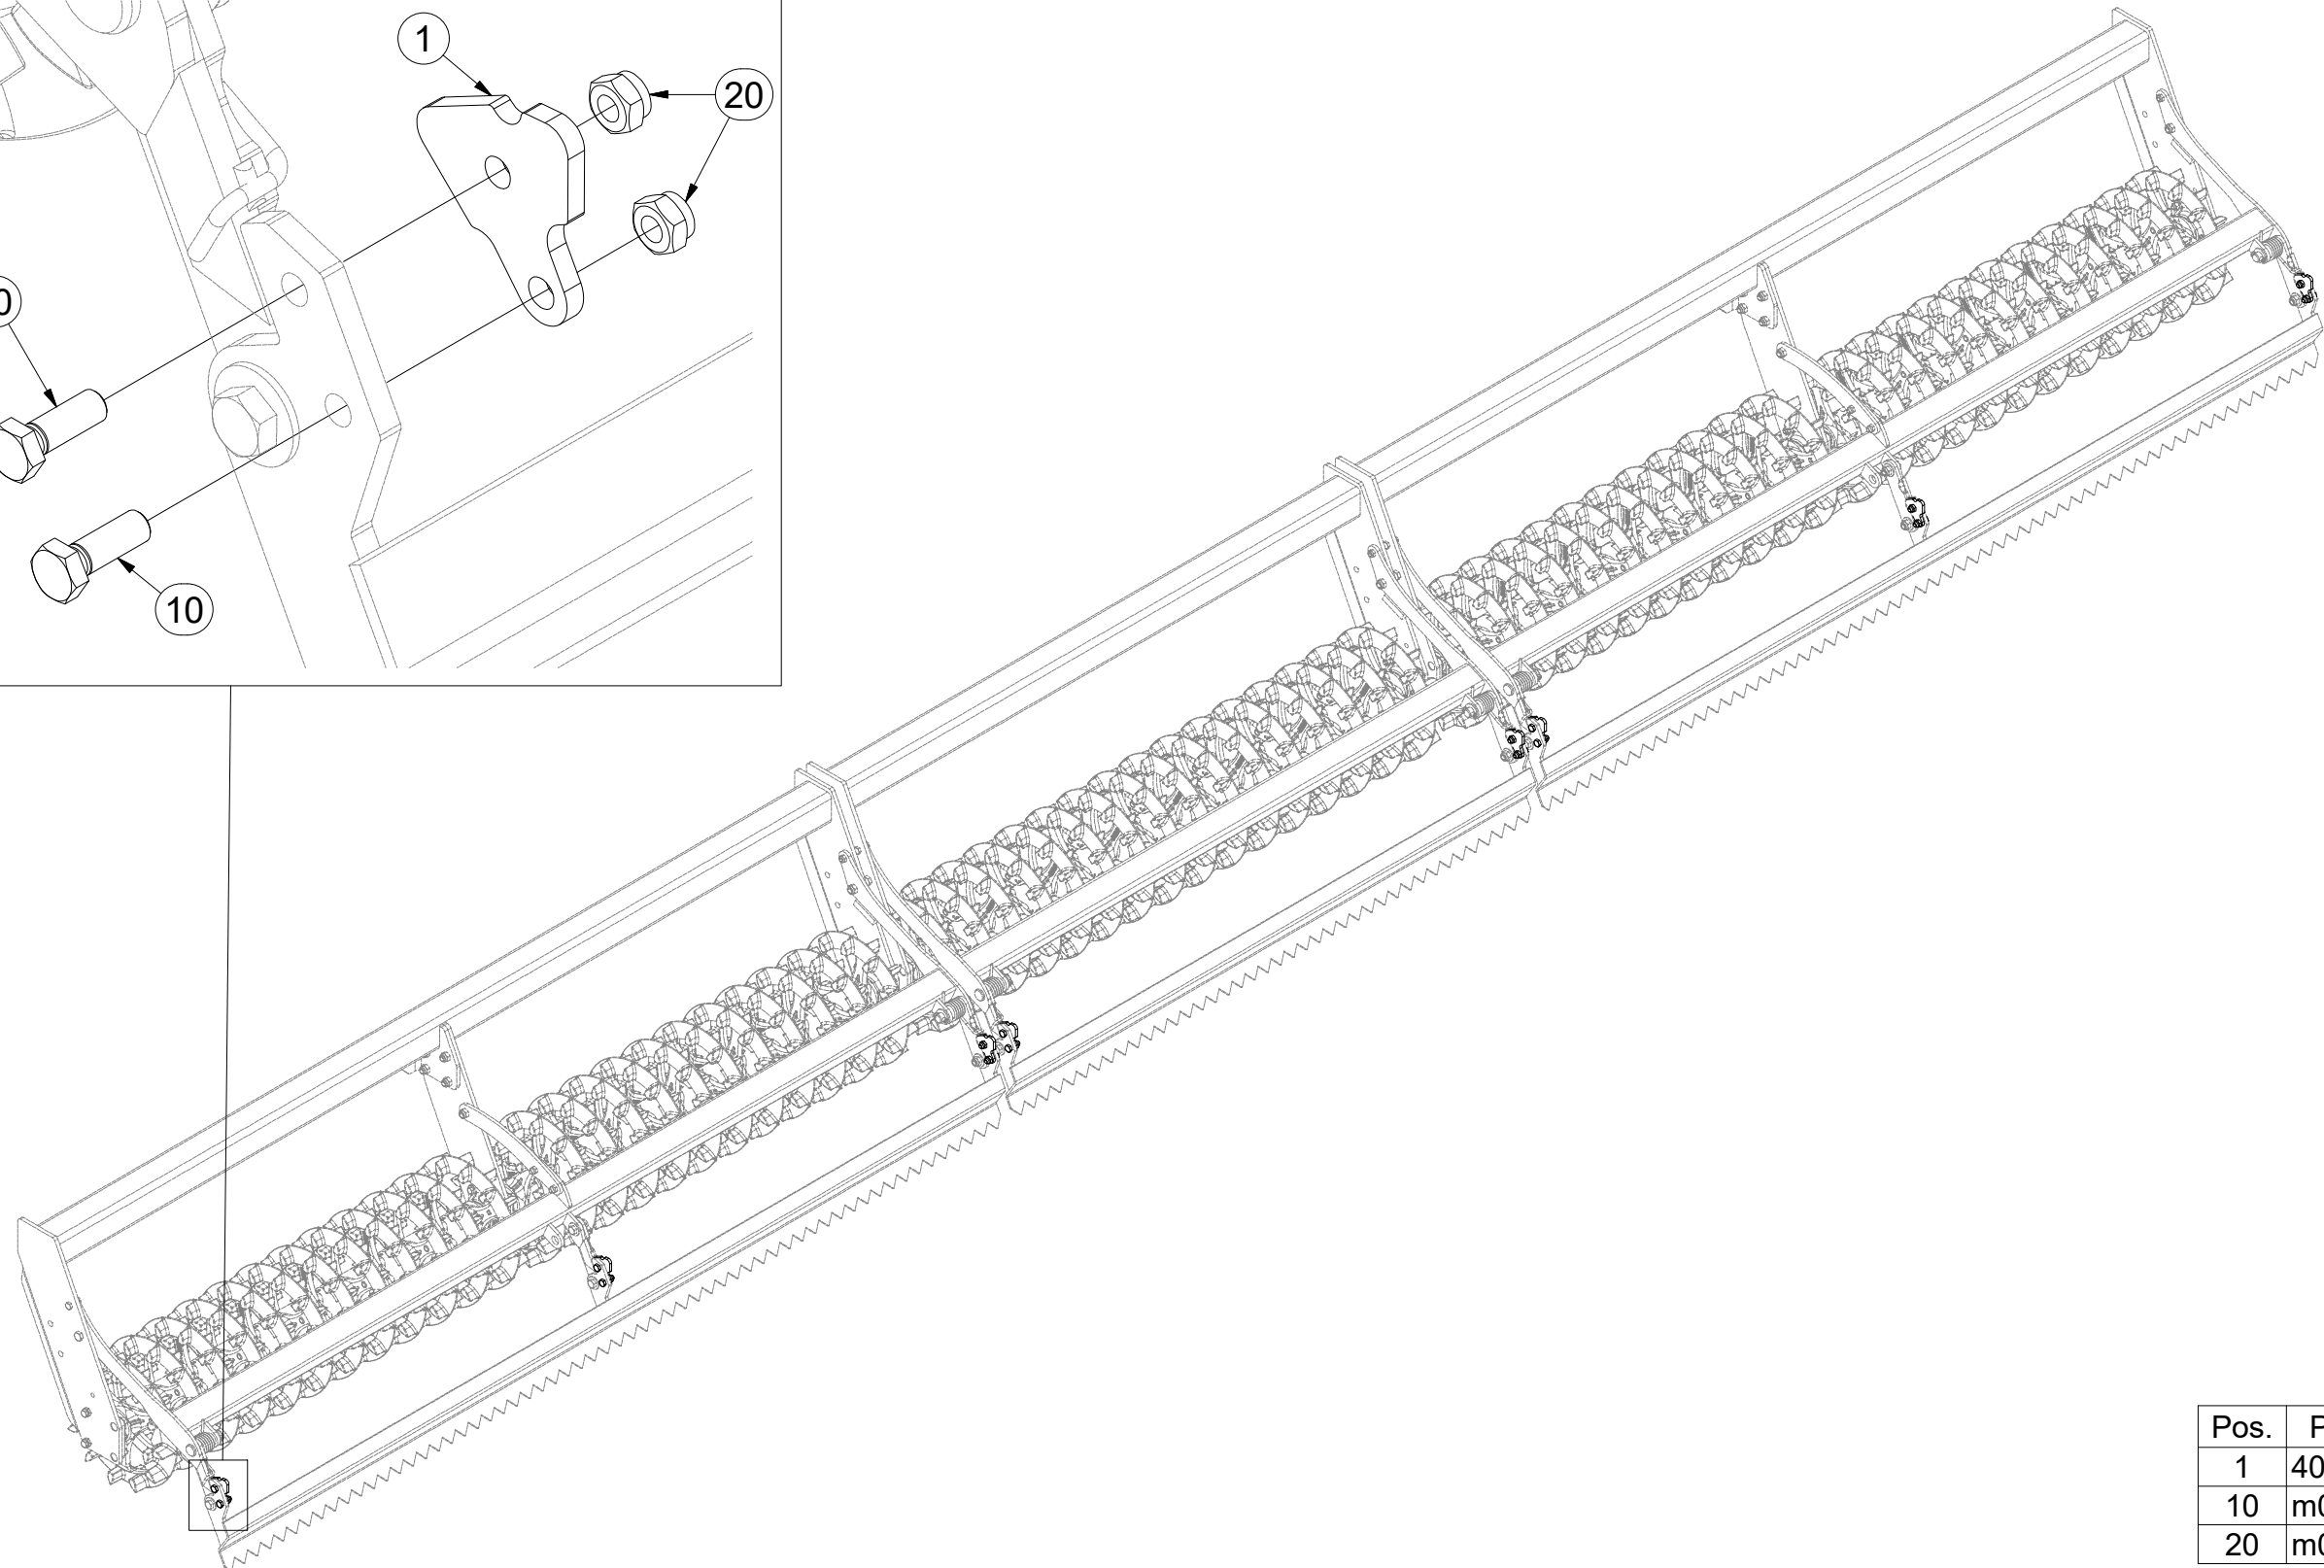

**Farmet**

Pos.	Part Number	Pcs.
1	4009757	8
10	m04343	16
20	m04301	16

ⒸZ SADA NÁPRAVY

Ⓓ SATZ AUFHÄNGUNG

Ⓕ KIT DE L'ESSIEU

**3006154**

ⒼB AXLE SET

ⒺU КОМПЛЕКТ ОСИ КОЛЁС