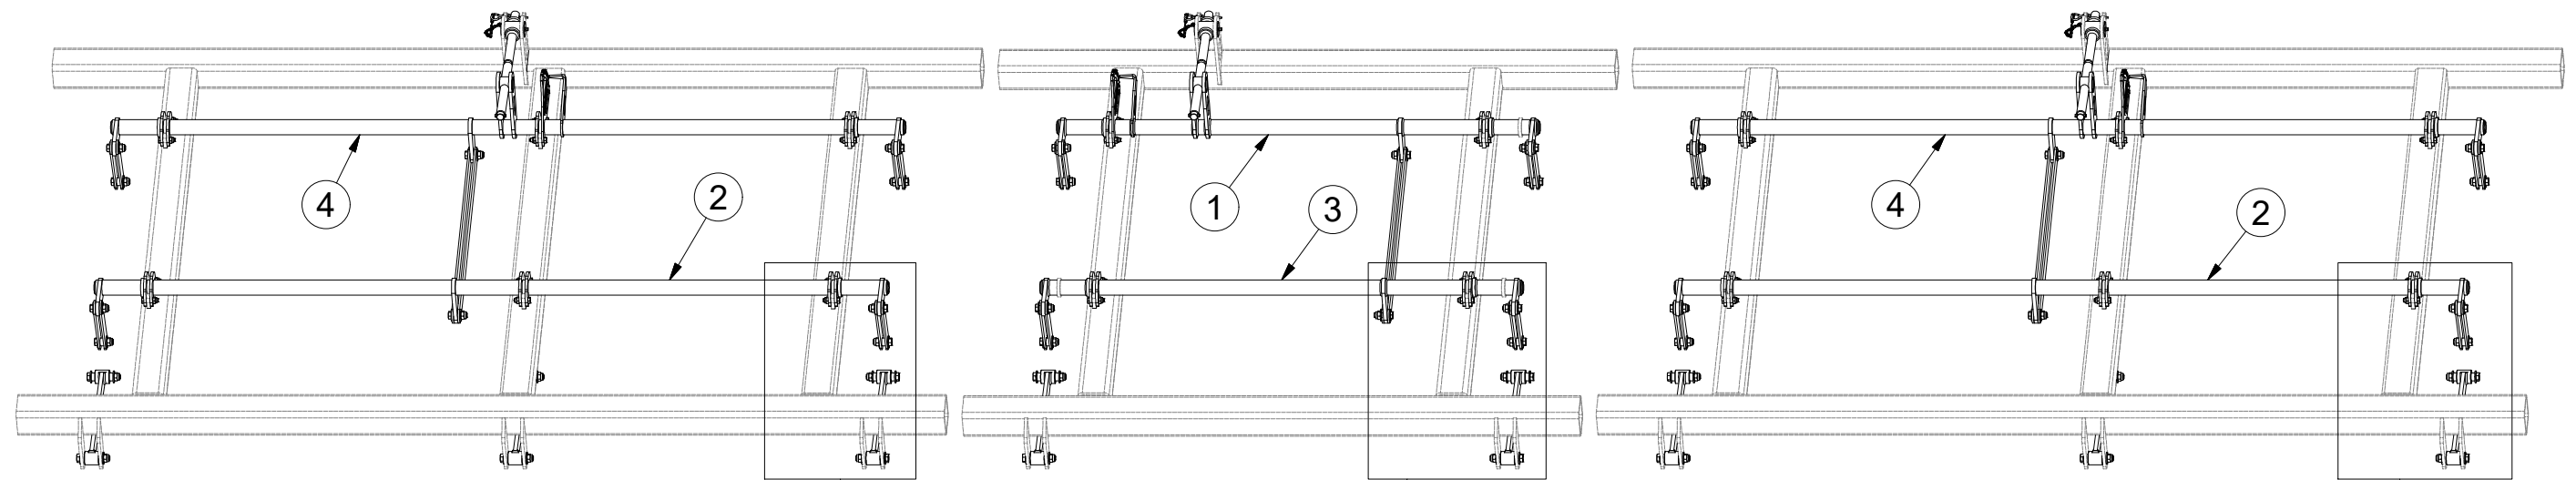

ⒸZ SADA OVLÁDÁNÍ RADLIC

Ⓓ STEUERSATZ PFLUGSCHAREN

Ⓕ KIT DE COMMANDE DES SOCS

ⒸB SET OF PLOUGHSHARE CONTROL

ⒸU КОМПЛЕКТ УПРАВЛЕНИЯ ЛАП

ⒸL ZESTAW STEROWANIA RADLICAMI

**3006129**

Pos.	Part Number	Pcs.
12	4005333	24
13	4003971	8
14	4002265	30
15	9001426	16
16	4005334	6
31	m04355	30
32	m07673	16
40	m05651	92
51	m03683	46