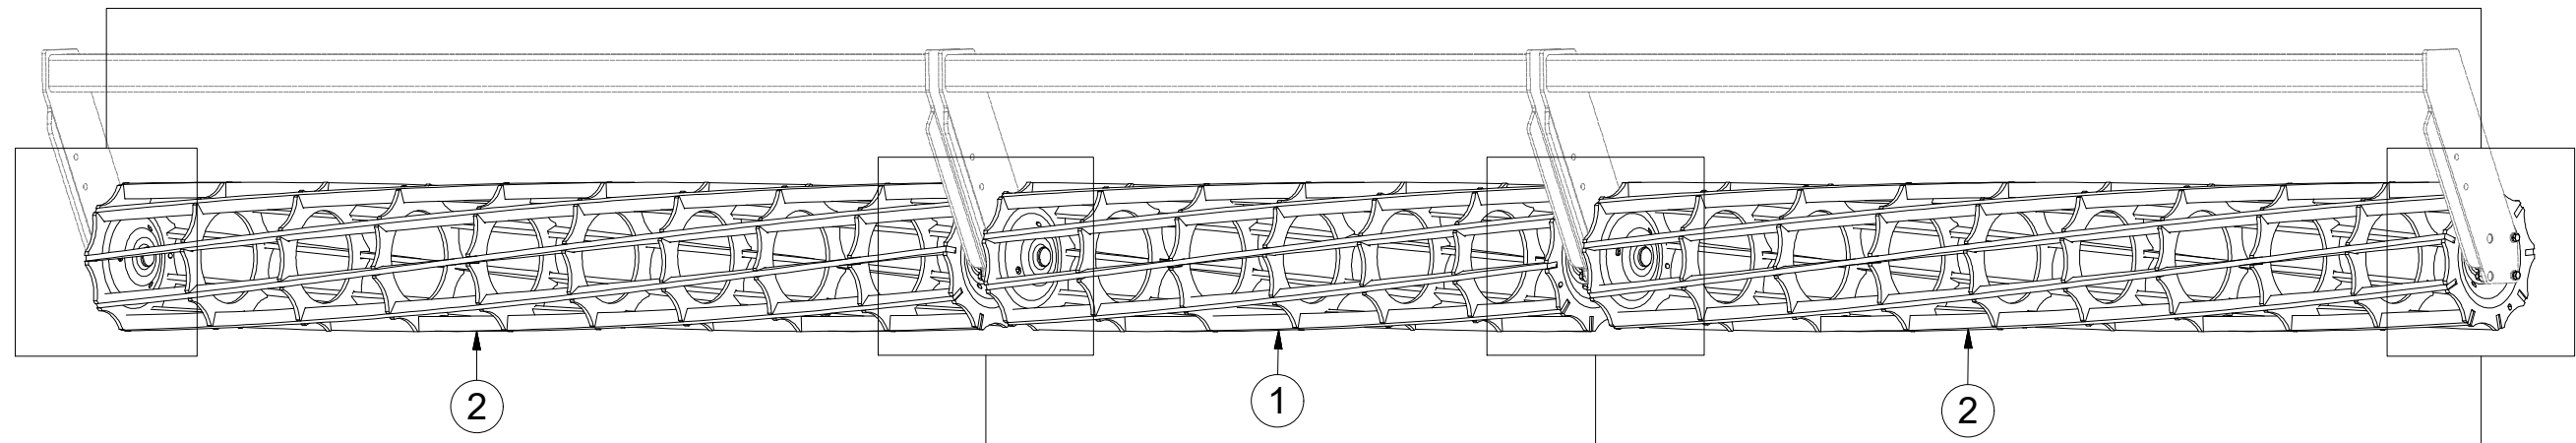

ⒸZ SADA PŘEDNÍCH VÁLCŮ

Ⓓ SATZ VORDERE WALZEN

Ⓕ KIT DE ROULEAUX AVANT

3008667

ⒼB SET OF FRONT ROLLERS

ⒺU КОМПЛЕКТ ПЕРЕДНИХ КАТКОВ

ⒽL ZESTAW PRZEDNICH WAŁÓW

Pos.	Part Number	Pcs.
1	2000539	1
2	2000591	2
3	m15625	6
5	m03519	20
6	m04412	4
7	4014034	6
10	m01305	24
15	m03988	24
16	m01214	4
20	m15888	6
31	4016809	12