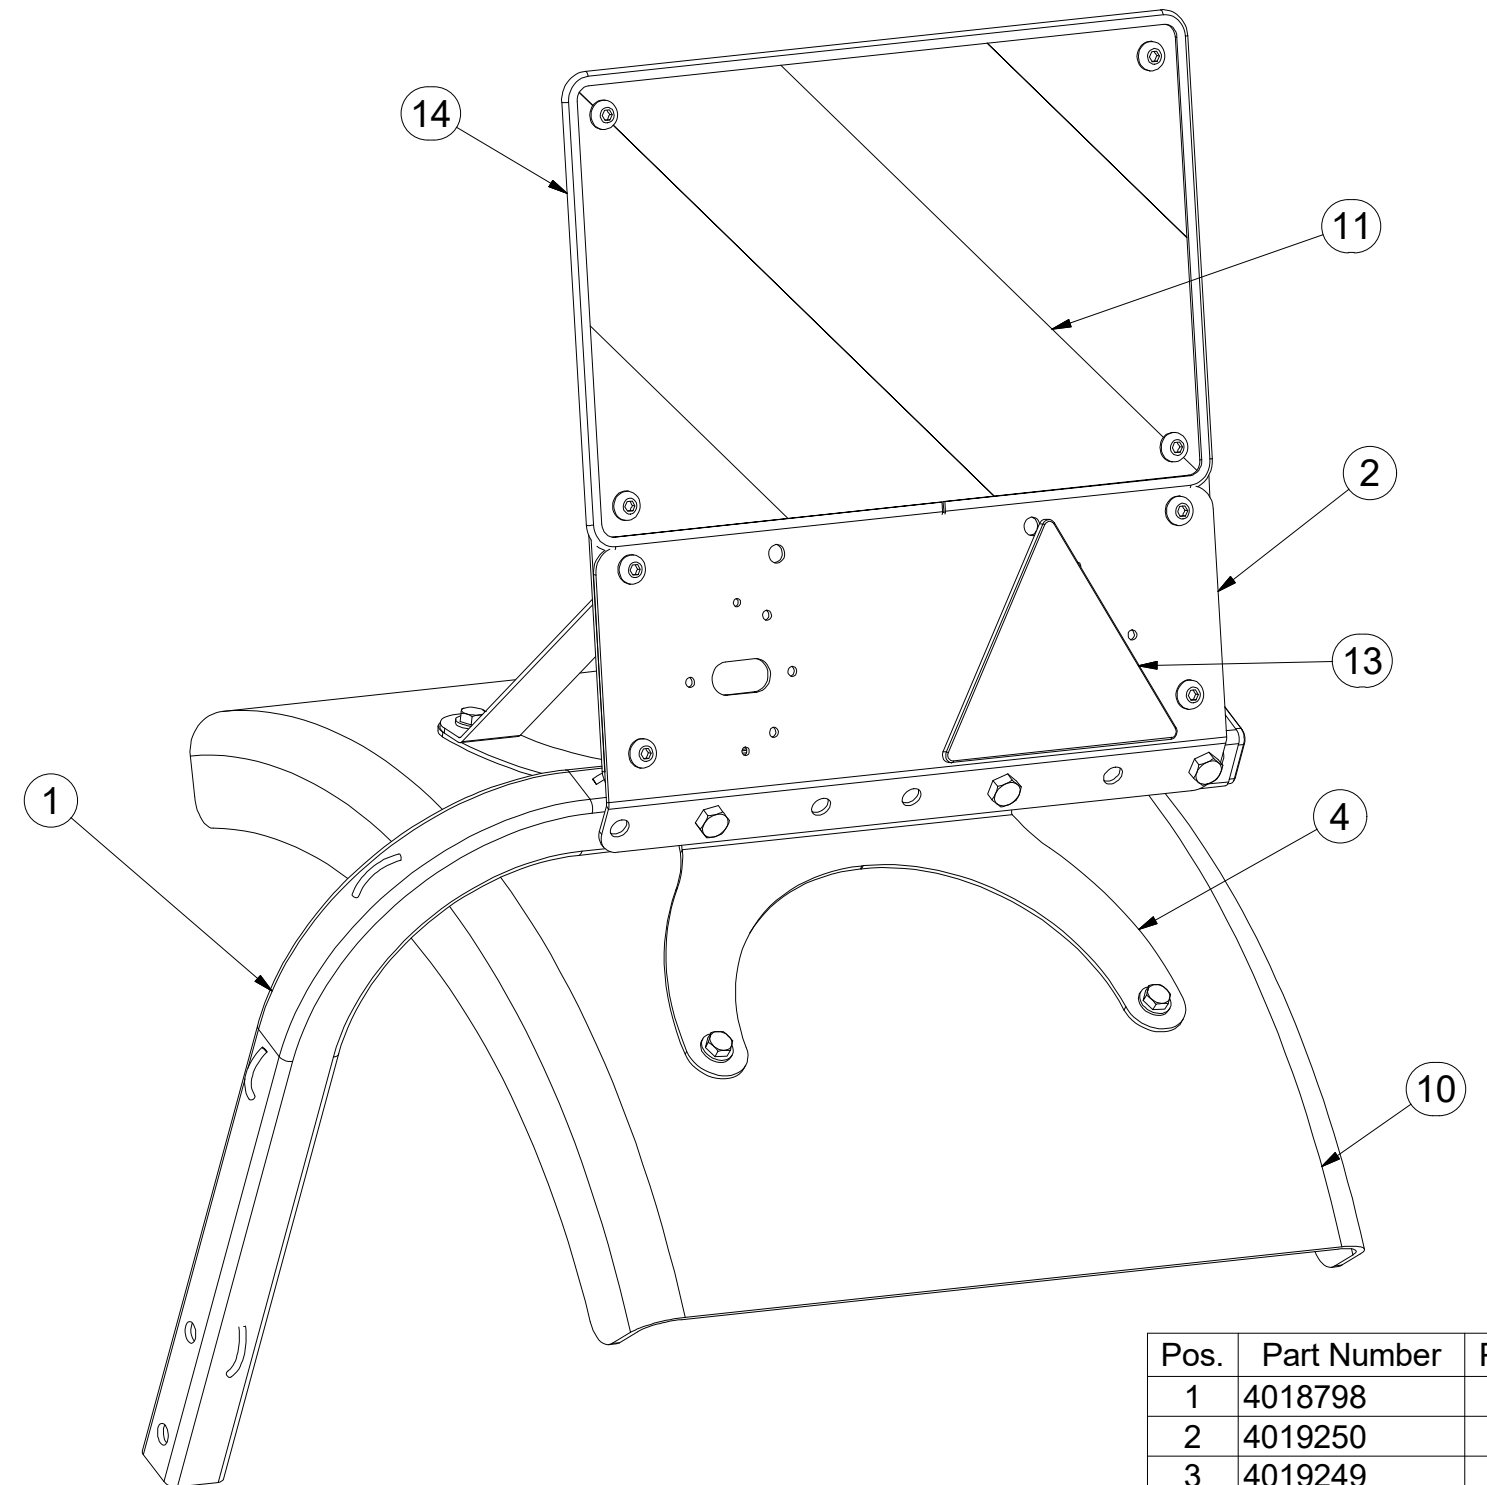

Pos.	Part Number	Pcs.
1	4018798	1
2	4019250	1
3	4019249	2
4	4019252	2
5	4019251	1
10	m09983	1
11	m16273	1
13	m02497	1
14	m16628	1,4
44	m16981	4

ⒸZ TERČ ZADNÍ PRAVÝ

Ⓓ SCHILD, HINTERES, RECHTES

Ⓕ CIBLE ARRIÈRE DROITE