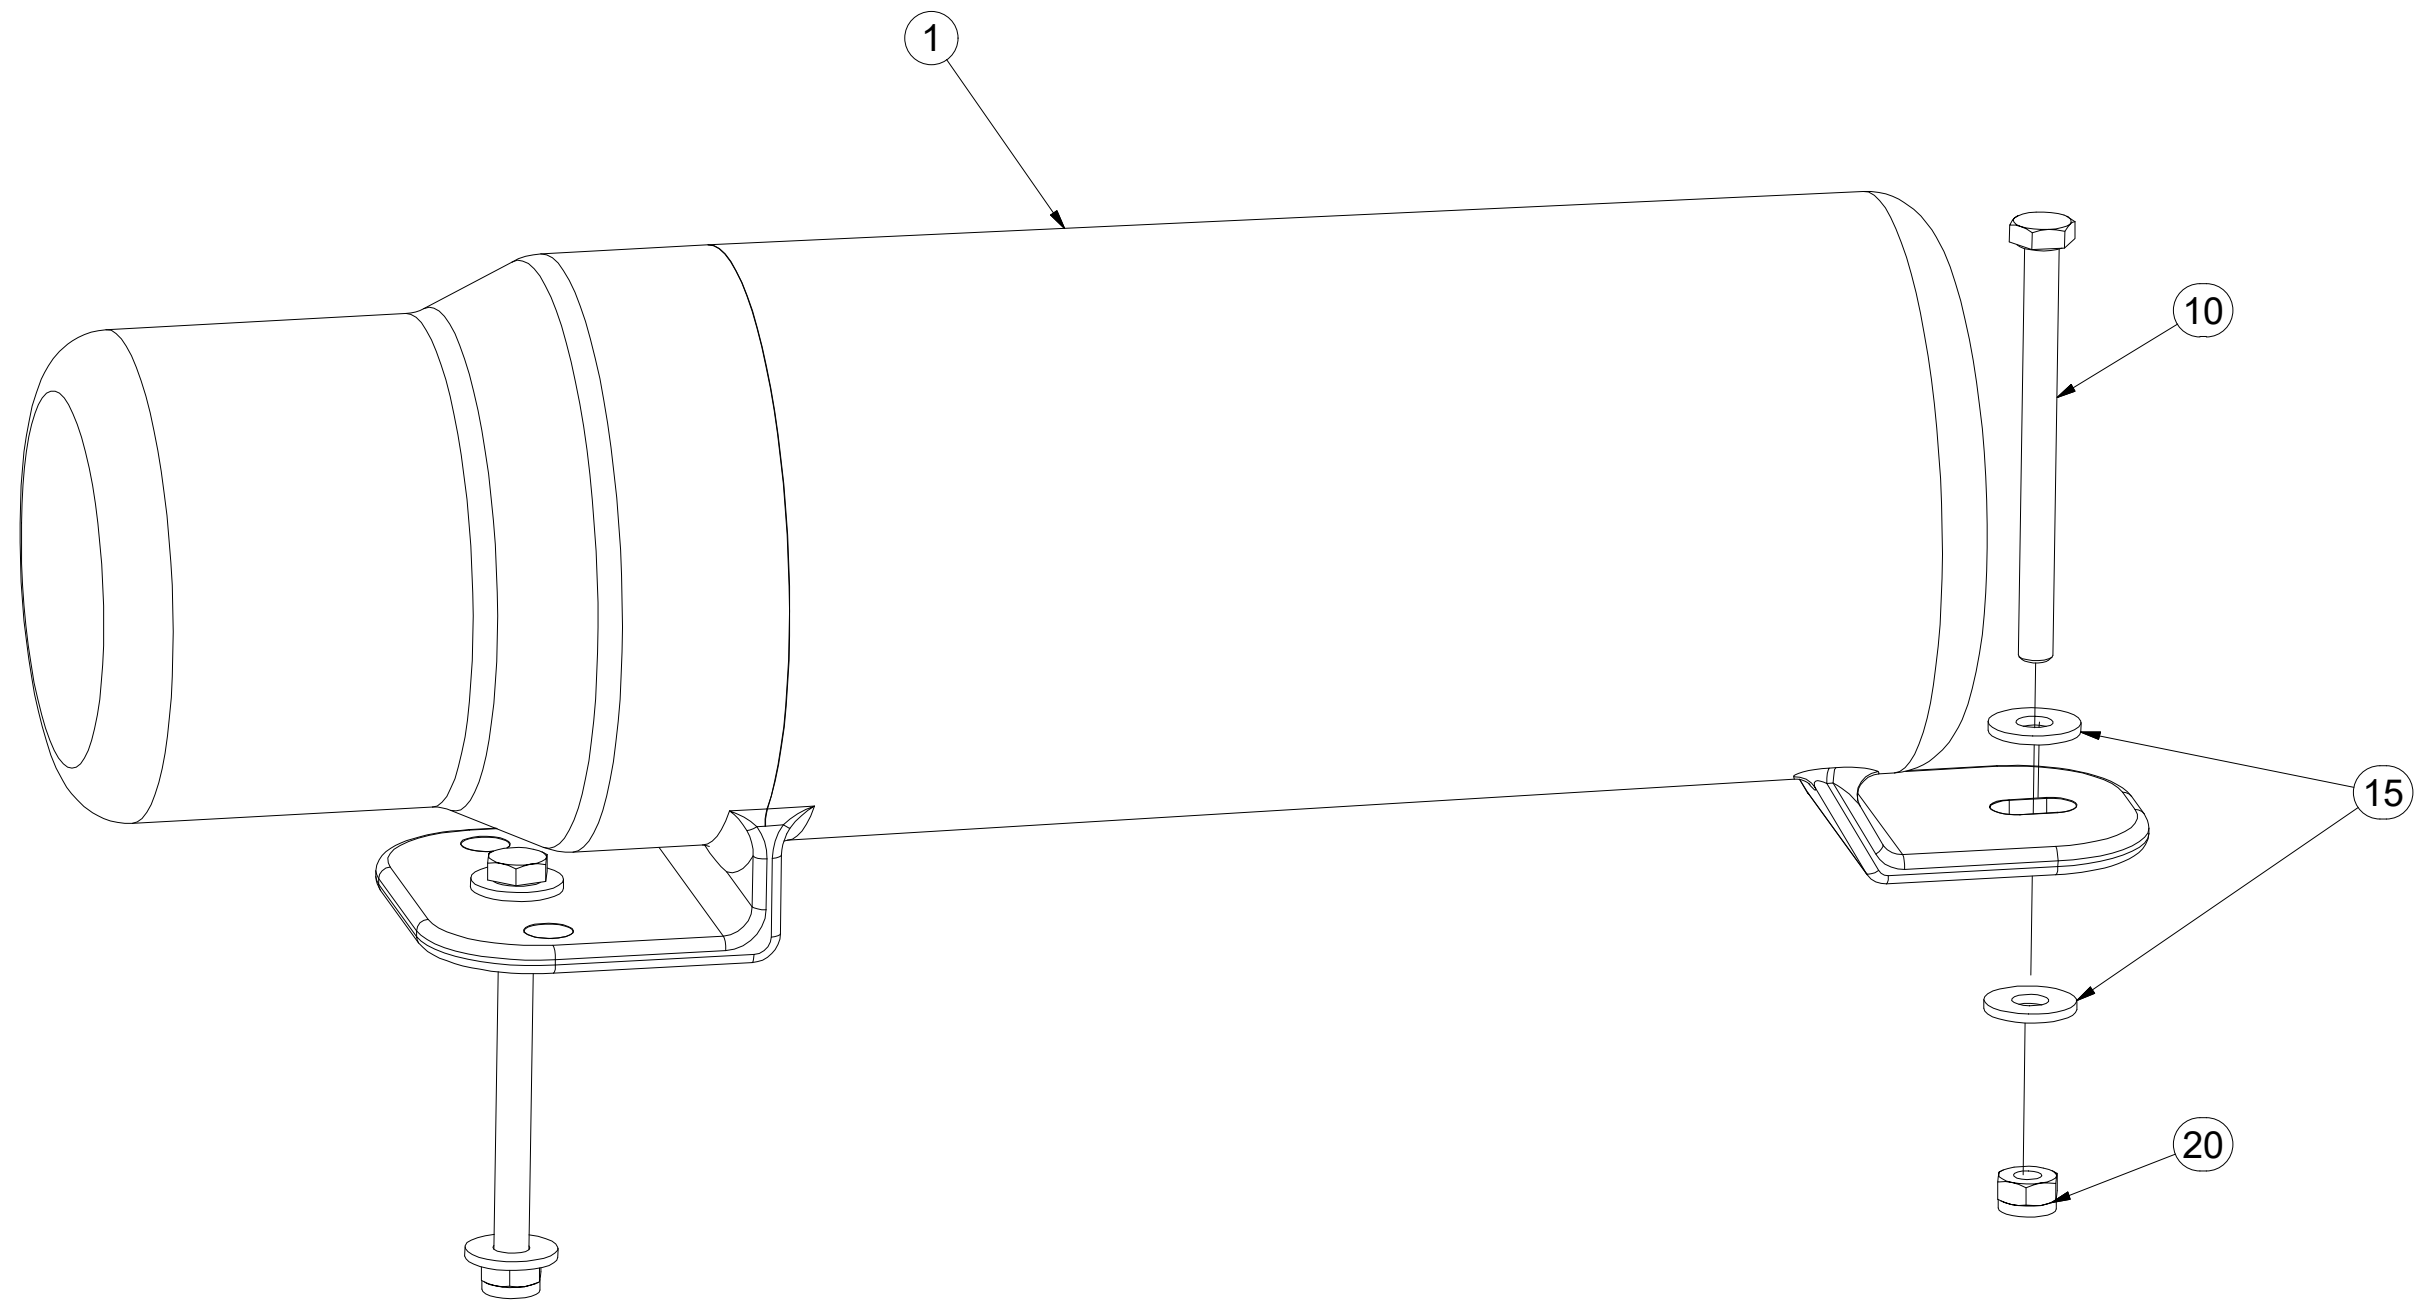

Ⓒ SADA TUBUSU

Ⓓ BÜCHSENSATZ

Ⓕ KIT DU TUBE

**4018541**

Ⓖ TUBE SET

Ⓡ КОМПЛЕКТ ТУБУСА

Ⓟ ZESTAW RUREK

M6 (8.8) - 10Nm