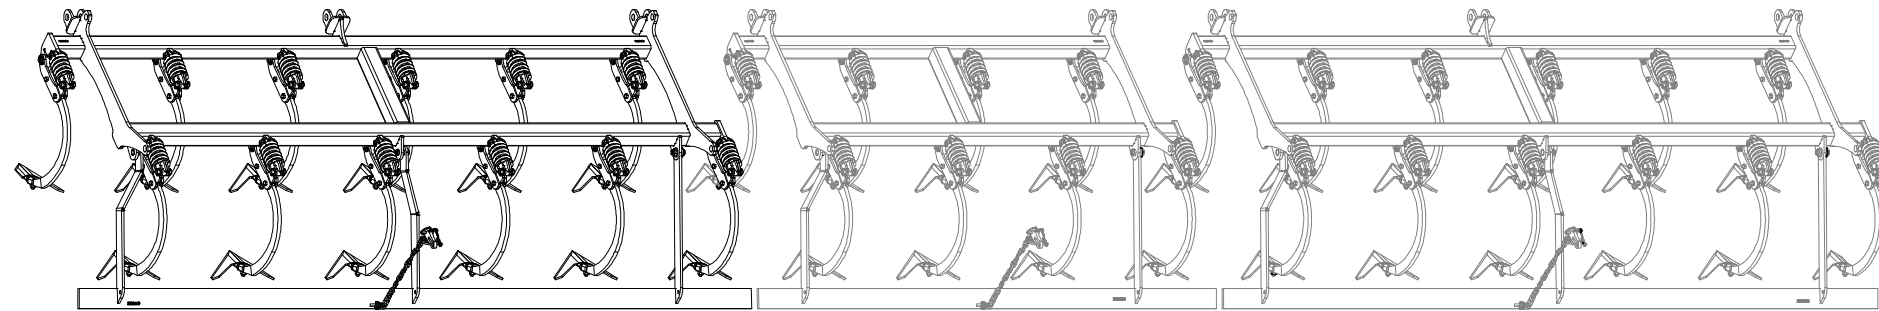

Pos.	Part Number	Pcs.
1	3010175	1
2	4009708_2	11
3	4014549	1

Ⓒ RADLICE KRAJOVÁ / LEVÁ

Ⓓ RANDPFLUGSCHAR / LINKS

Ⓕ SOC D'EXTRÉMITÉ DE LA /GAUCHE

**4014549**

Ⓖ PLOUGHSHARE EDGE / LEFT

Ⓡ БОКОВАЯ ЛАПА / ЛЕВАЯ

Ⓢ REDLICA SKRAJNA / LEWA