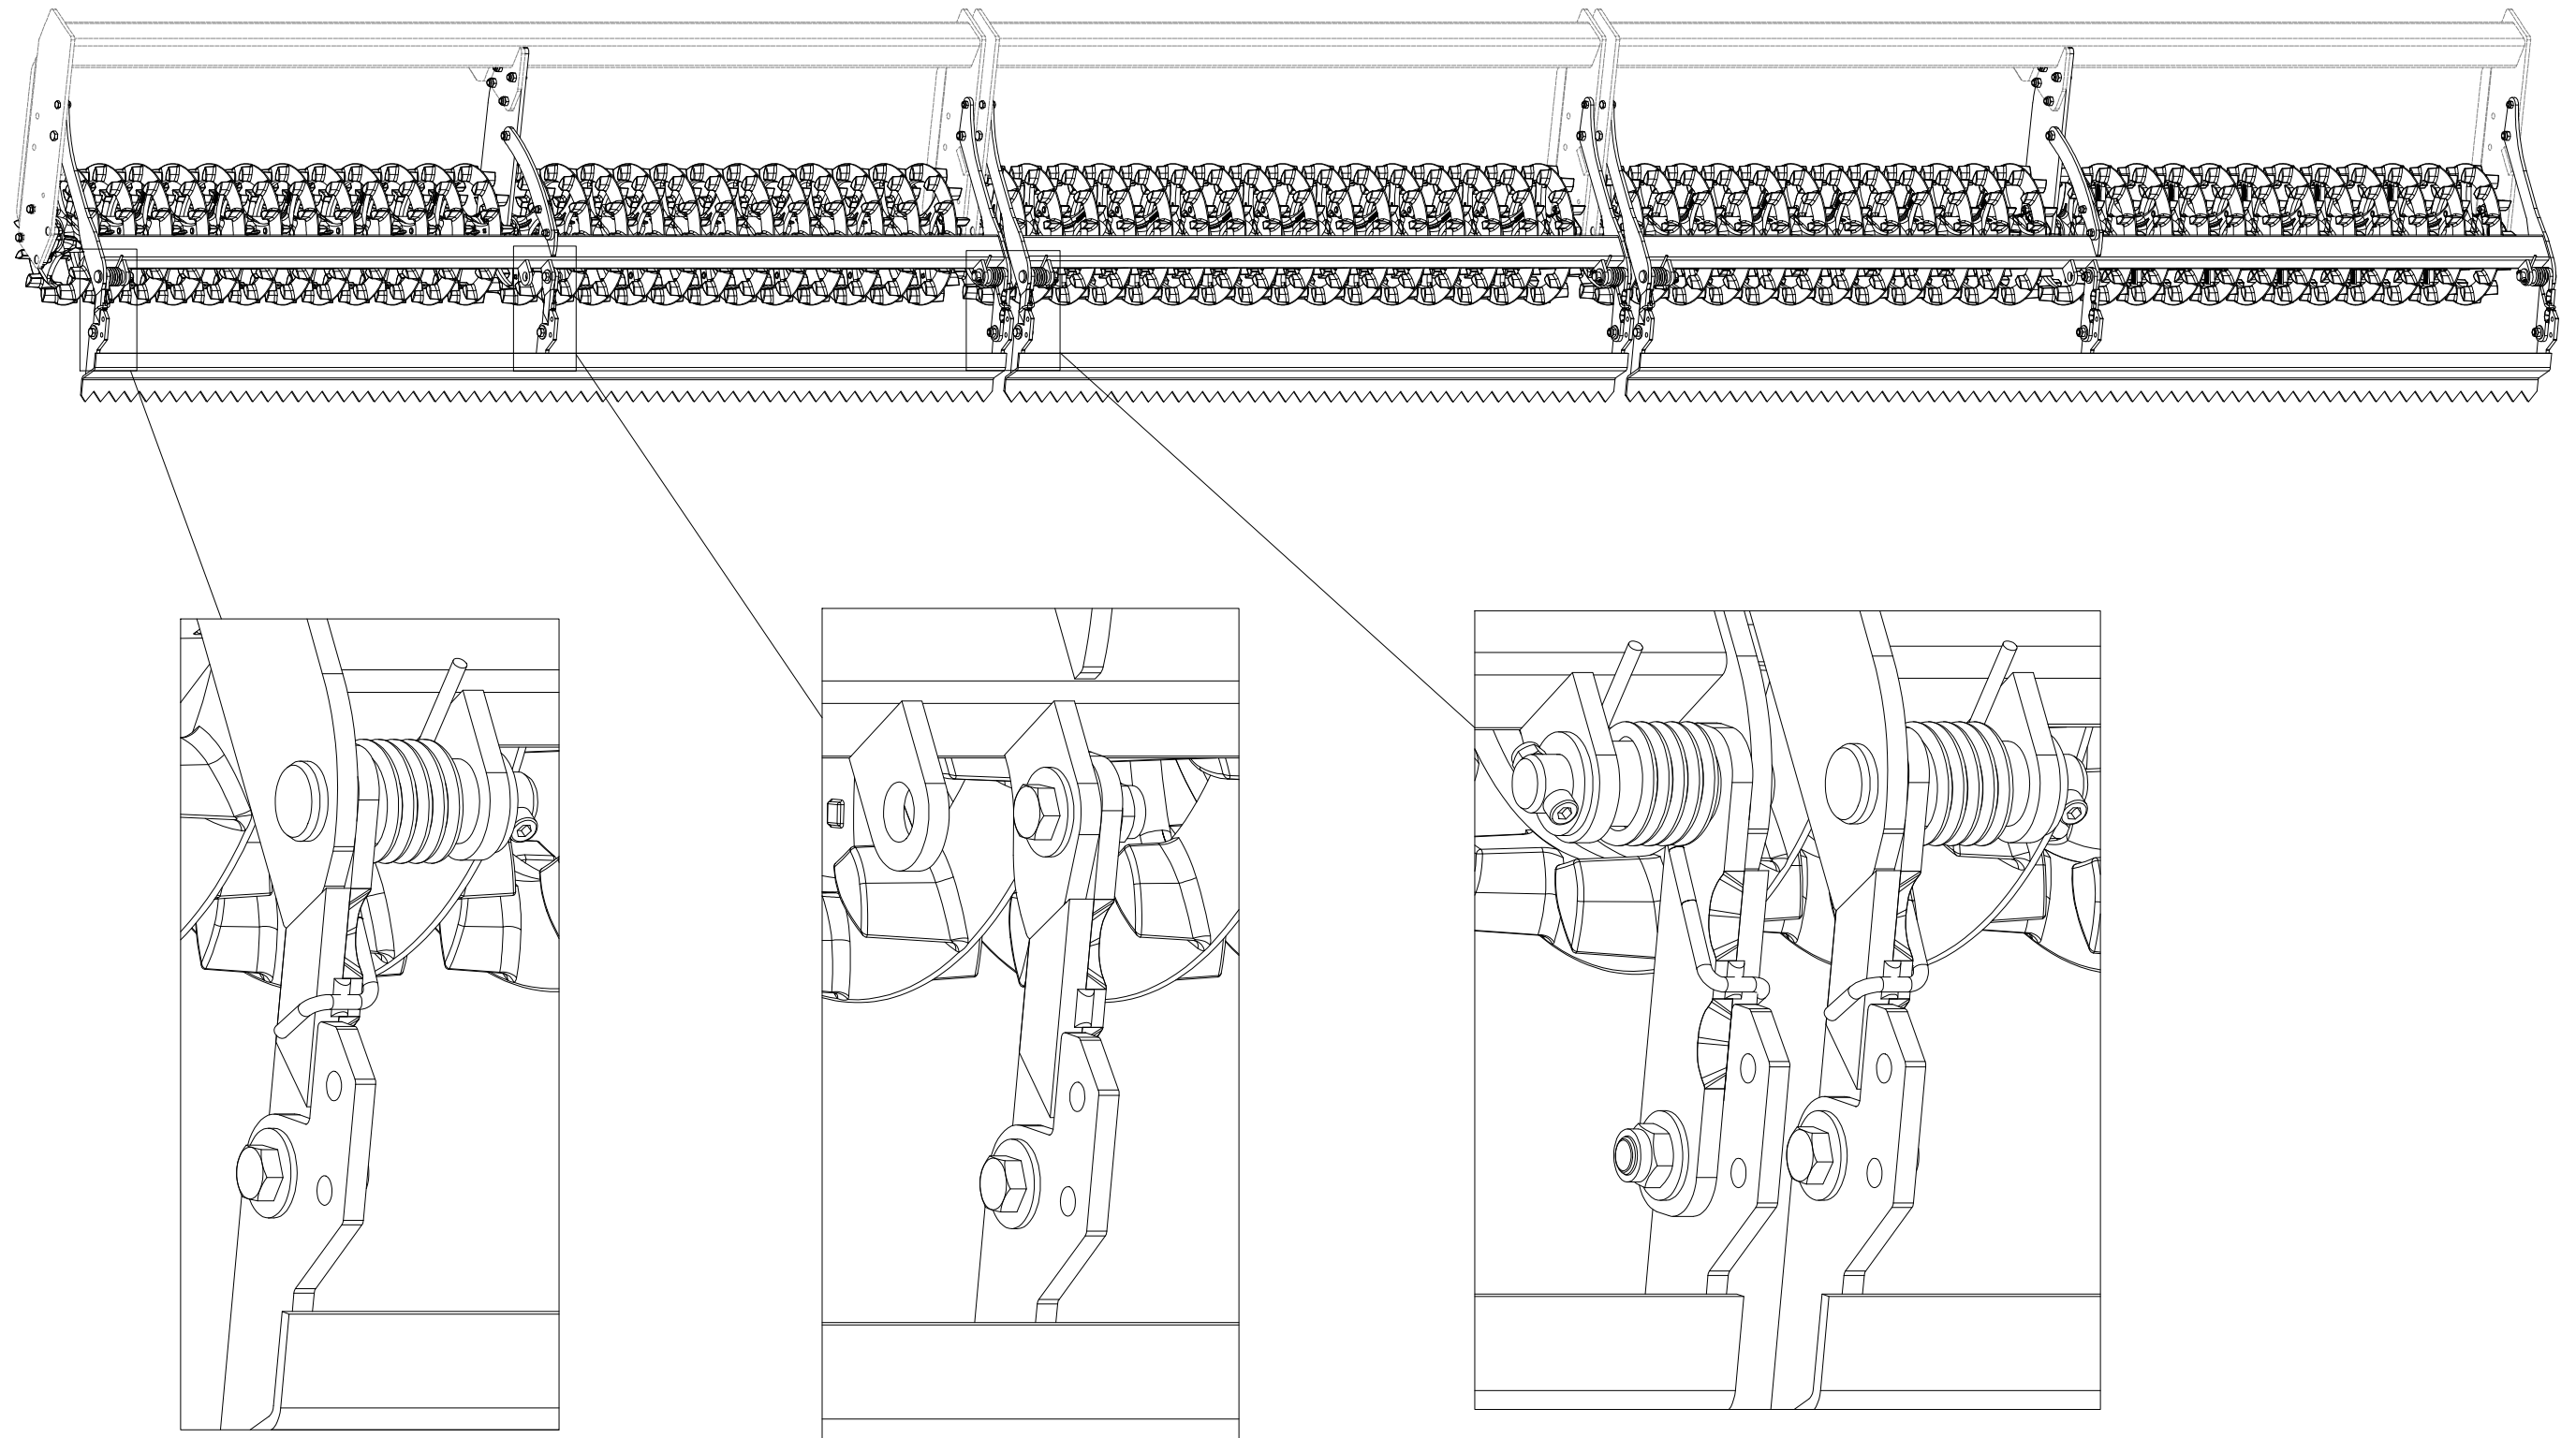

- ⒸZ SADA ZADNÍCH VÁLCŮ
- Ⓓ SATZ HINTERE WALZEN
- Ⓕ KIT DE ROULEAUX ARRIÈRE

3008668

- ⒼB SET OF REAR ROLLERS
- ⒺU КОМПЛЕКТ ЗАДНИХ КАТКОВ
- ⒼL ZESTAW TYLNYCH WAŁÓW