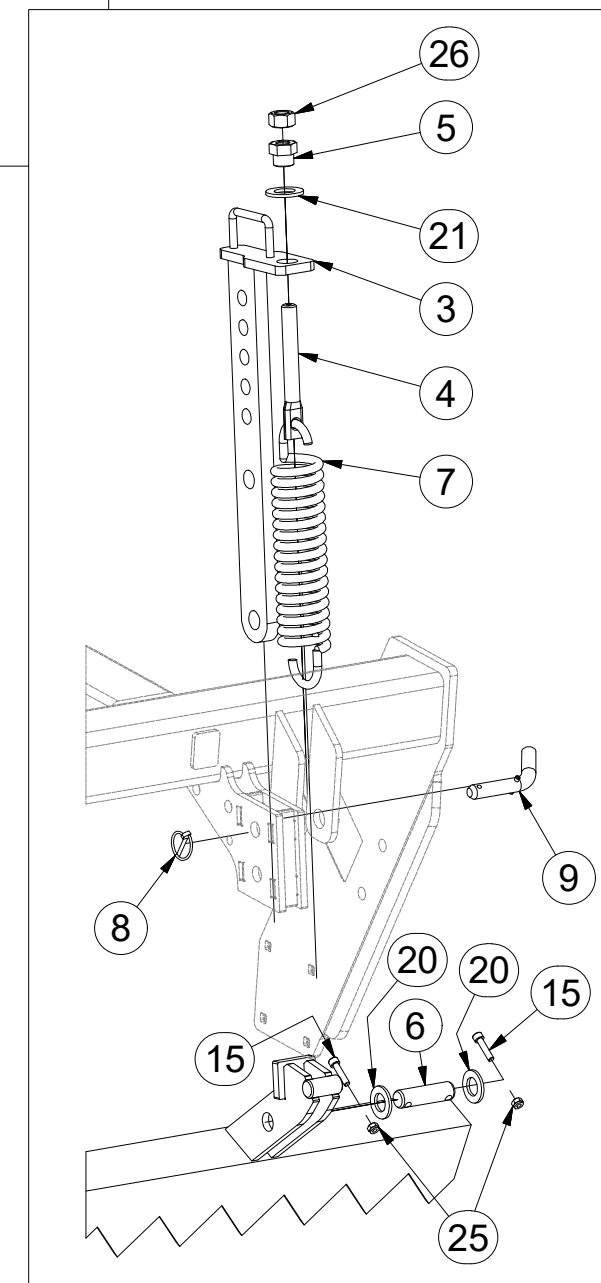

ⒸZ SADA PŘEDNÍCH SMYKŮ

Ⓓ SATZ VORDERE ACKERSCHLEPPEN

Ⓕ KIT DE NIVELEURS AVANT

ⒸB SET OF FRONT LEVELLING BARS

ⒸU КОМПЛЕКТ ПЕРЕДНИХ БОРОН

ⒸL ZESTAW PRZEDNICH WŁÓK

**Farmet**

**3006127**