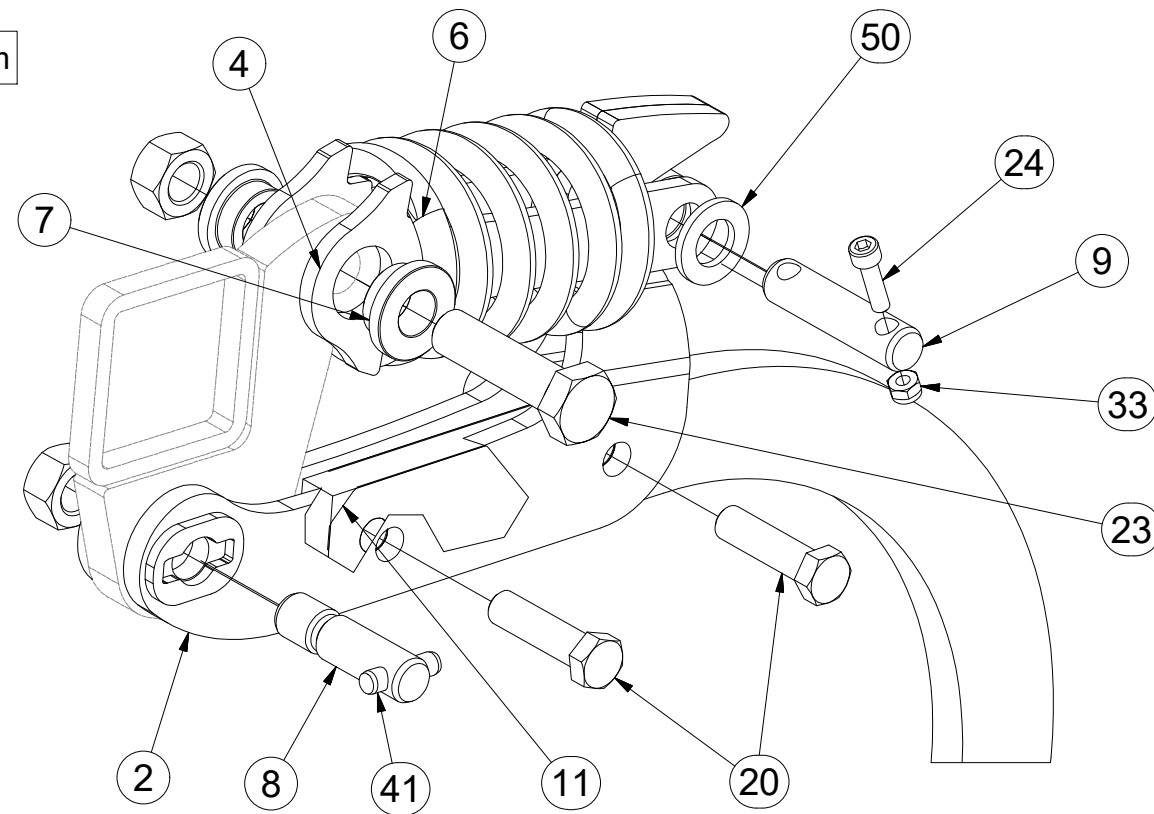

Pos.	Part Number	Pcs.
1	3010175	1
2	4009708_2	11
3	4014549	1

Ⓒ RADLICE KRAJOVÁ / LEVÁ

Ⓓ RANDPFLUGSCHAR / LINKS

Ⓕ SOC D'EXTRÉMITÉ DE LA /GAUCHE

**4014549**

Ⓖ PLOUGHSHARE EDGE / LEFT

Ⓡ БОКОВАЯ ЛАПА / ЛЕВАЯ

Ⓢ REDLICA SKRAJNA / LEWA