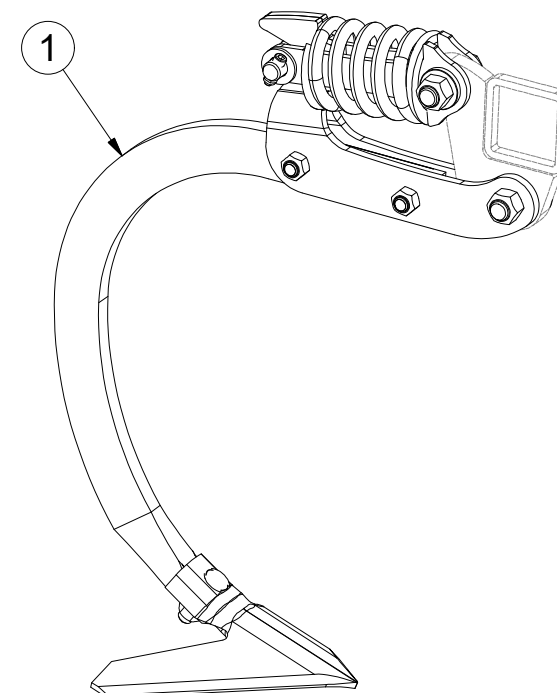

Pos.	Part Number	Pcs.
1	3010175	1
2	4009708_2	11
3	4014549	1

Ⓒ RADLICE KRAJOVÁ / LEVÁ

Ⓓ RANDPFLUGSCHAR / LINKS

Ⓕ SOC D'EXTRÉMITÉ DE LA /GAUCHE

4014549

Ⓖ PLOUGHSHARE EDGE / LEFT

Ⓔ БОКОВАЯ ЛАПА / ЛЕВАЯ

Ⓗ REDLICA SKRAJNA / LEWA