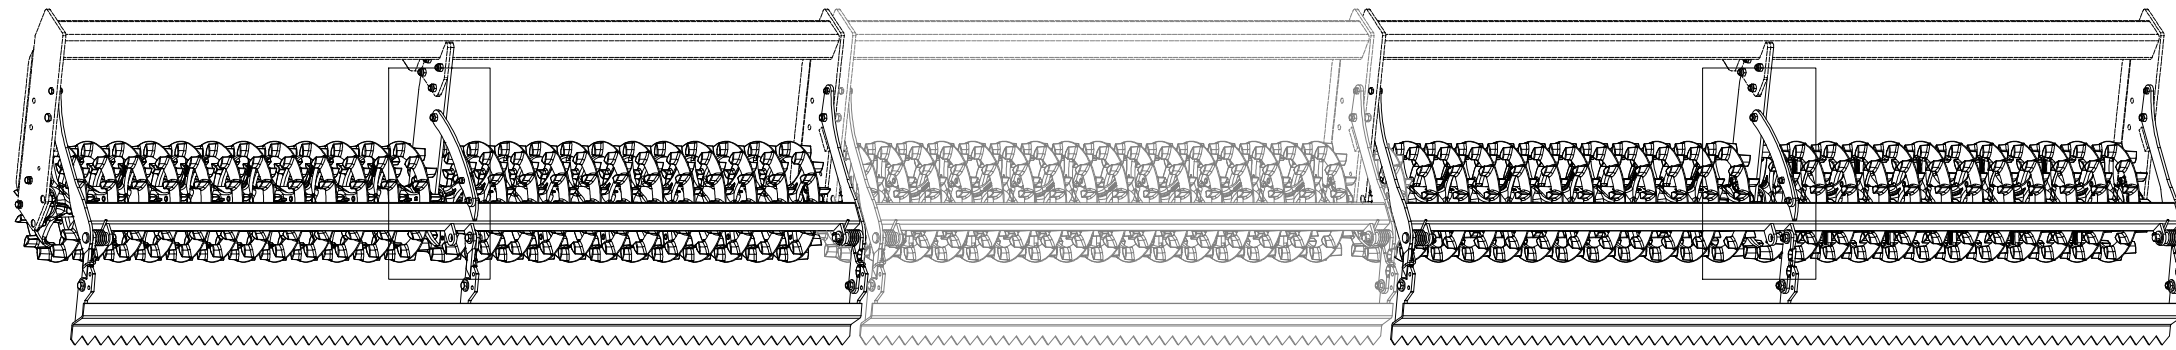

- Ⓒ SADA ZADNÍCH VÁLCŮ
- Ⓓ SATZ HINTERE WALZEN
- Ⓕ KIT DE ROULEAUX ARRIÈRE

- Ⓖ SET OF REAR ROLLERS
- Ⓡ КОМПЛЕКТ ЗАДНИХ КАТКОВ
- Ⓟ ZESTAW TYLNYCH WAŁÓW

3008668

Pos.	Part Number	Pcs.
1	3000129	4
8	4009332	8
26	4005384	2
27	4016995	10
42	4014034	10
43	m15625	10
54	m05898	8
56	m02254	18
70	m01305	32
72	m03683	26
81	m03988	32
100	4010015	20
101	4016809	20