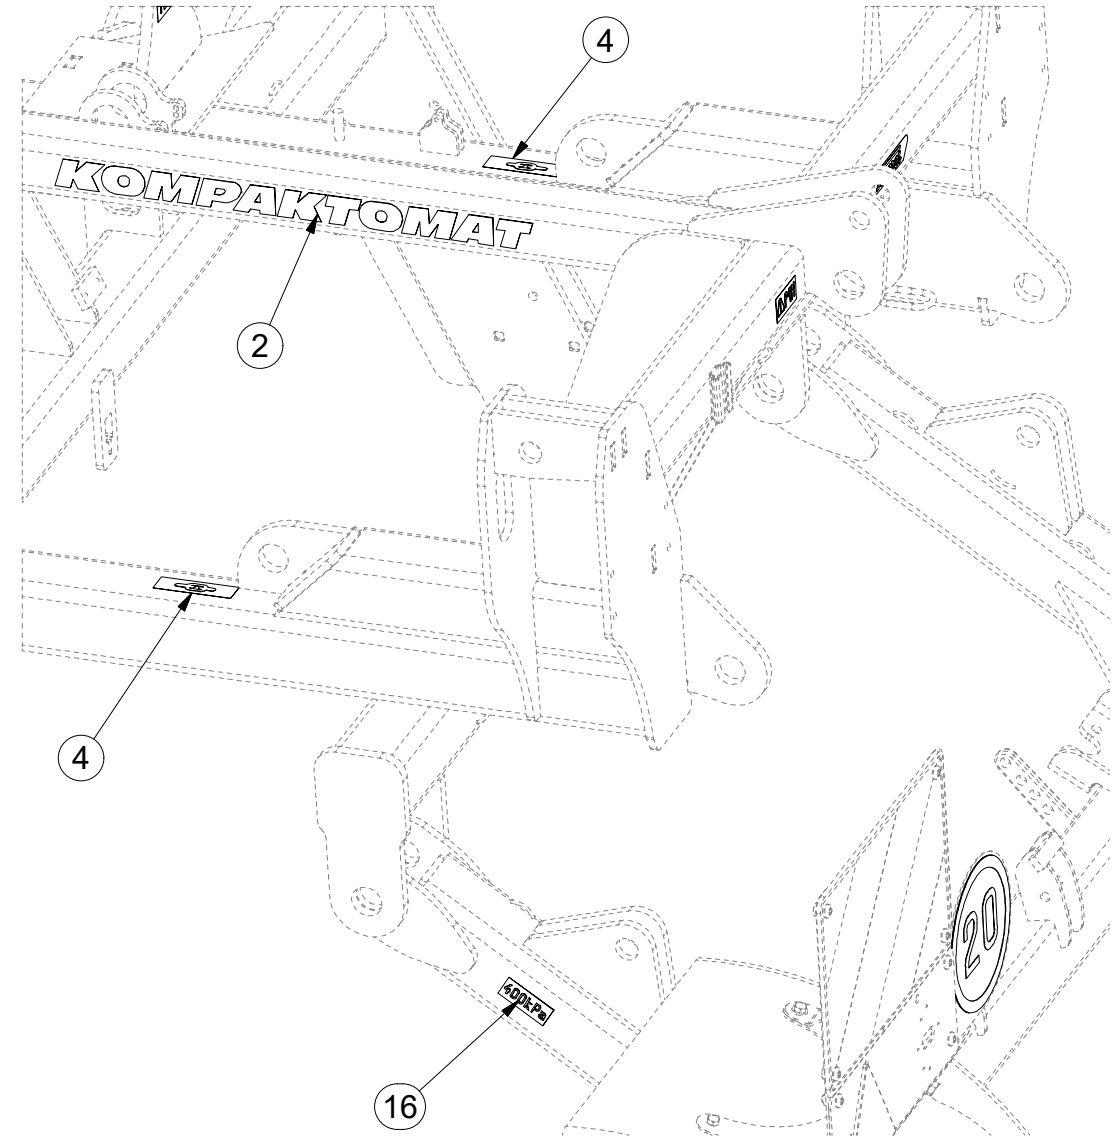

Ⓒ SAMOLEPKY STROJE

Ⓓ AUFKLEBER MASCHINEN

Ⓕ VOITURE MACHINES

Ⓖ STICKERS MACHINES

Ⓡ СТИКЕРЫ МАШИНЫ

Ⓟ NAKLEJKI MASZYNY

m16694

Pos.	Part Number	Pcs.	Pos.	Part Number	Pcs.
1	m07696	4	10	m11296	4
2	m07688	4	14	m04368	6
4	m03316	6	15	m04406	1
5	m03320	4	16	m04887	2
6	m13116	8	19	m10353	2
7	m04359	3	22	m13401	1
9	m11297	4	23	m13708	3