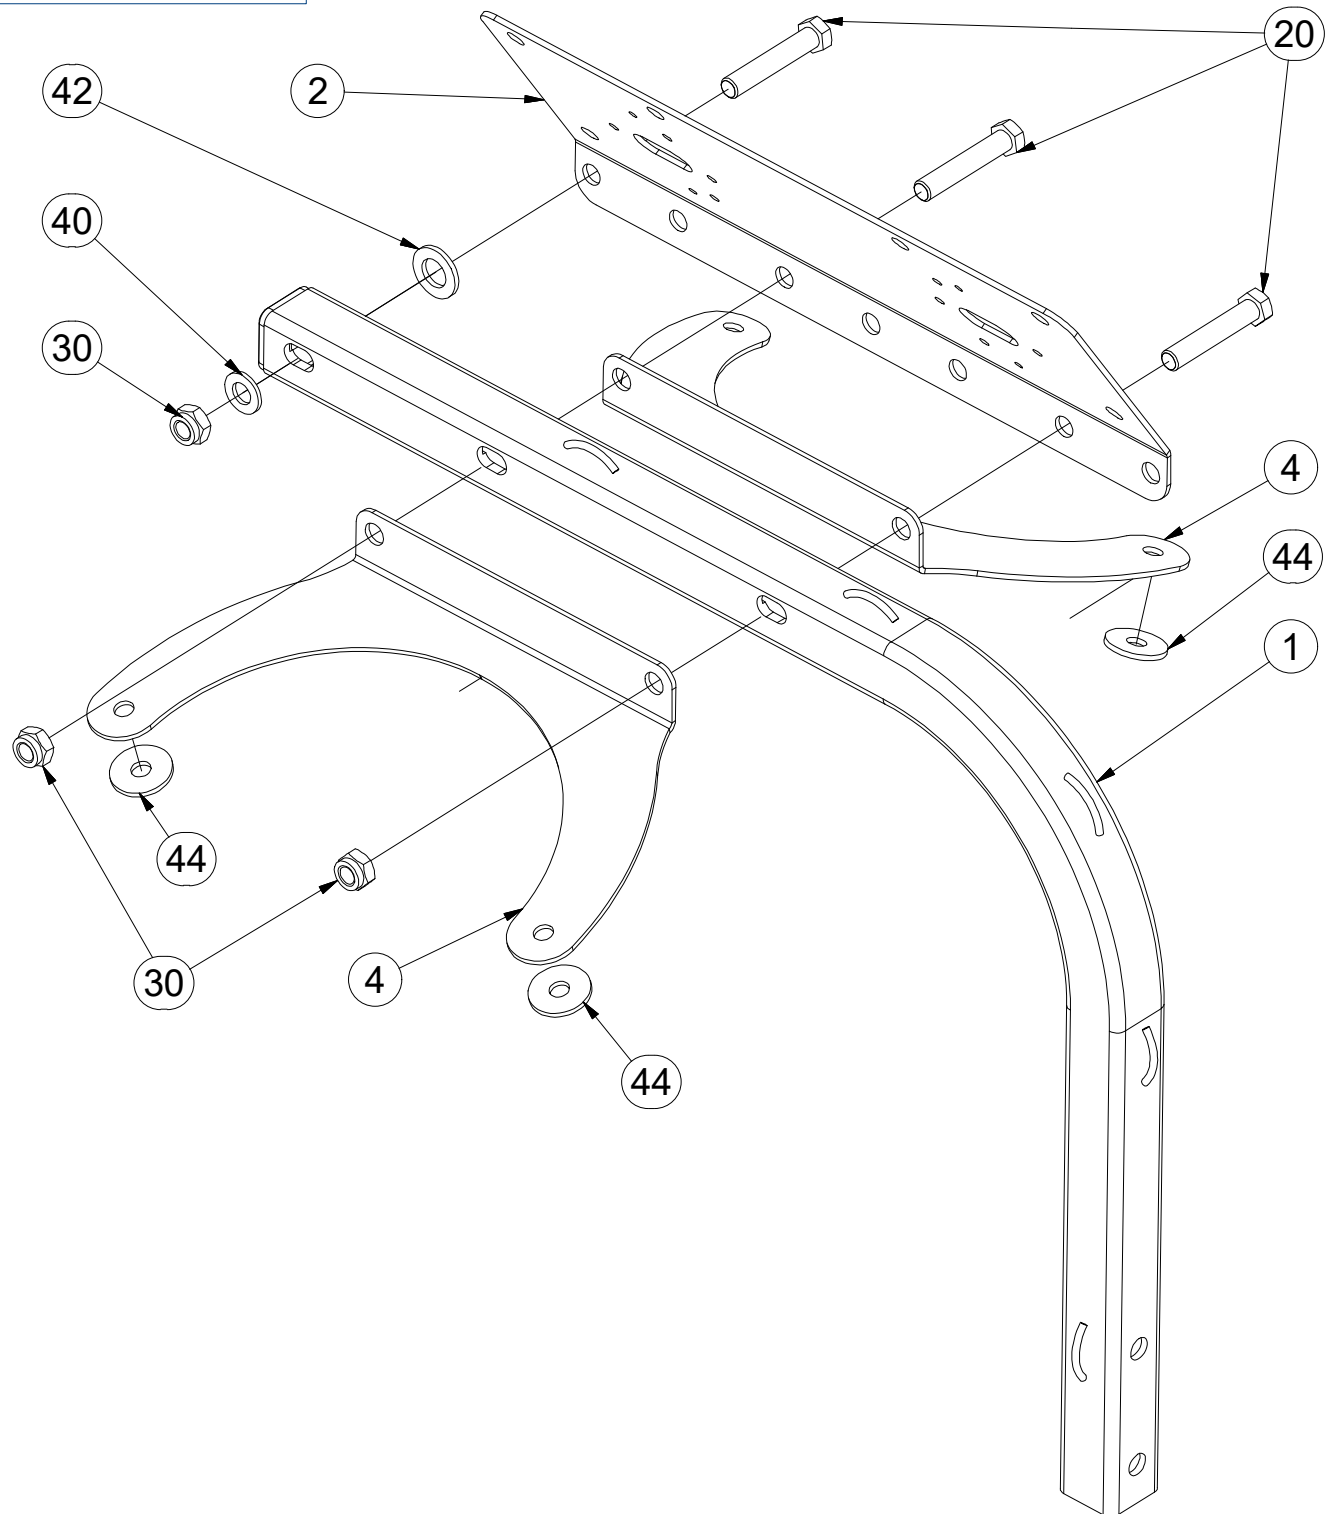

3009524

ⒸB RIGHT REAR DISC

Ⓔ ЩИТОК ЗАДНИЙ ПРАВЫЙ

Ⓗ TARCZA TYLNA PRAWA

M10 (8.8) - 50Nm
M12 (8.8) - 87Nm

Pos.	Part Number	Pcs.	Pos.	Part Number	Pcs.
1	4018798	1	24	m16637	3
2	4019250	1	30	m04301	3
3	4019249	2	31	m03775	12
4	4019252	2	40	m01214	1
5	4019251	1	42	m01219	1
20	m05898	3	44	m16981	4
22	m16688	1			