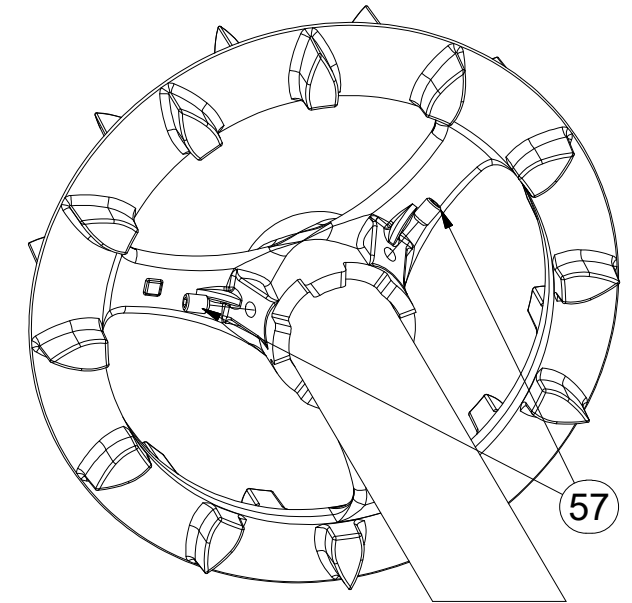

Ⓕ KIT DE ROULEAUX ARRIÈRE

ⒼB SET OF REAR ROLLERS

ⒺU КОМПЛЕКТ ЗАДНИХ КАТКОВ

ⒼL ZESTAW TYLNYCH WAŁÓW

3008668

Pos.	Part Number	Pcs.
2	3001805	1
9	4009333	2
11	9002944	54
27	4016995	10
42	4014034	10
43	m15625	10
52	m03519	20
57	m13958	20
70	m01305	32
81	m03988	32
100	4010015	20
101	4016809	20