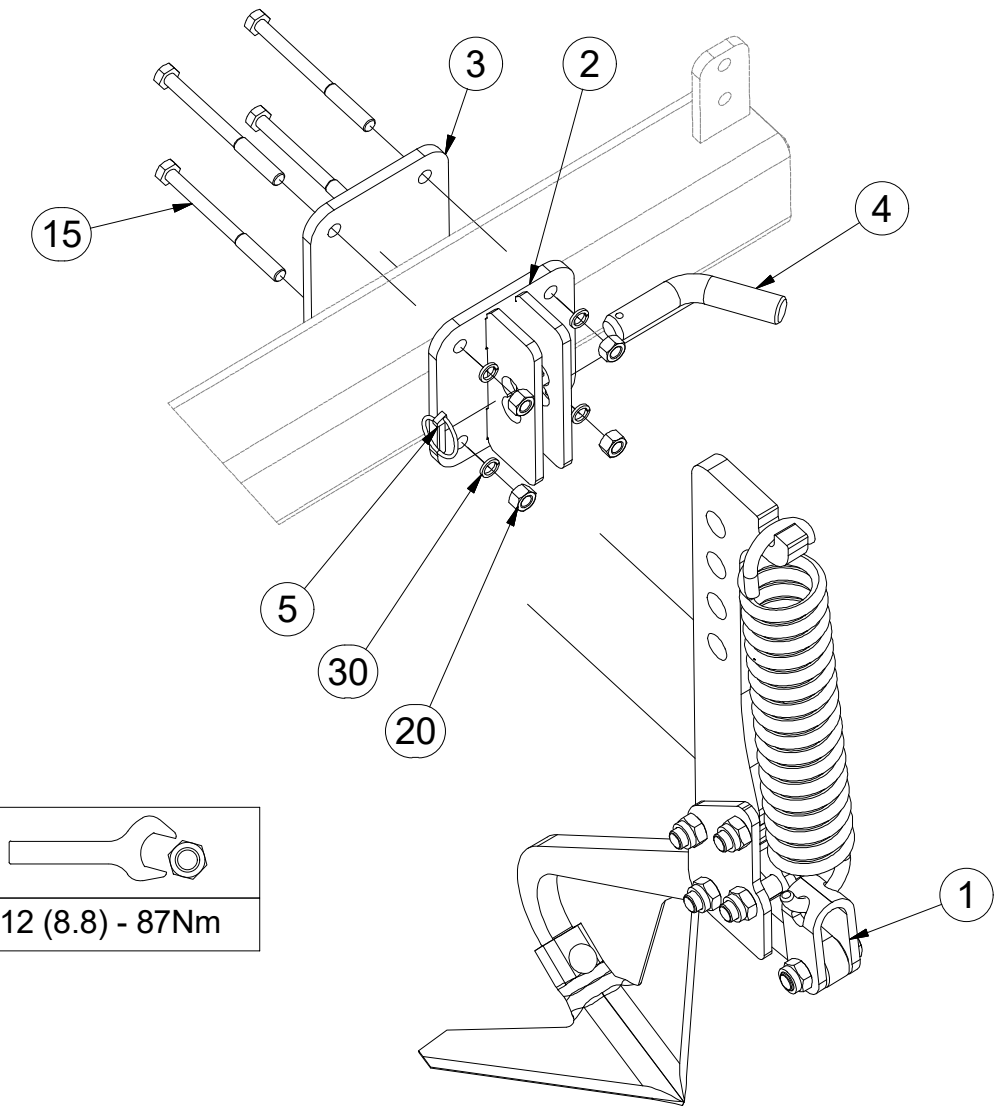

Ⓒ SADA KYPŘIČŮ STOP

Ⓓ SPURENLOCKERERSATZ

Ⓕ KIT DE CULTIVATEURS DE TRACES

Ⓖ SET OF TRACK CULTIVATORS

Ⓡ КОМПЛЕКТ РЫХЛИТЕЛЕЙ КОЛЕИ

Ⓟ ZESTAW SPULCHNIACZY ŚLADÓW

3005535

Pos.	Part Number	Pcs.
1	4013092	4
2	4005583	4
3	4009468	4
4	m08885	4
5	m10454	4
15	m05946	16
20	m01305	16
30	m03988	16