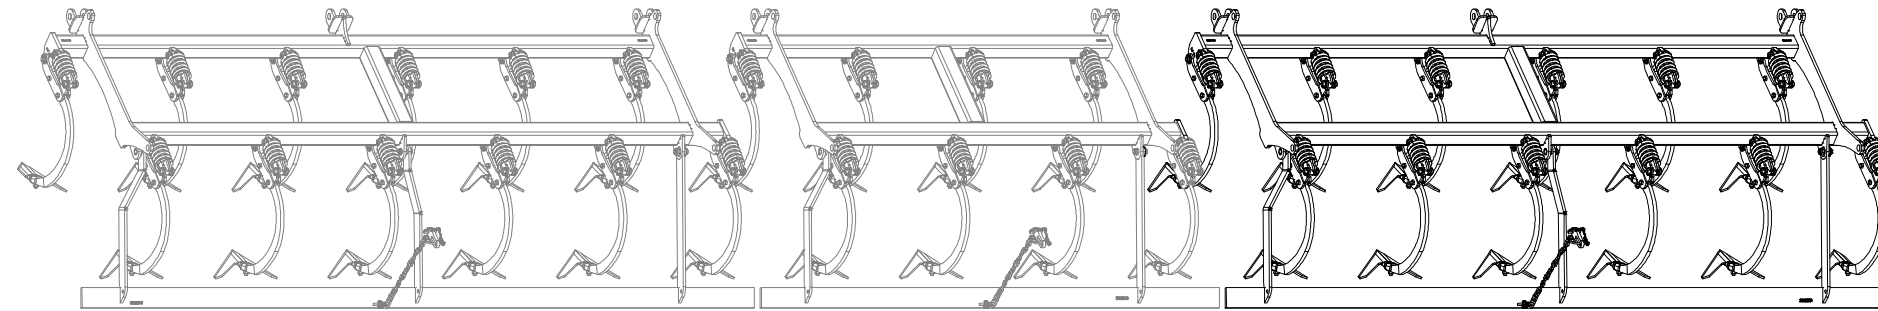

Pos.	Part Number	Pcs.
1	3010174	1
2	4009708_2	8

☉ SADA RADLIC

☉ SCHARSATZ

☉ KIT DE SOCS

☉ SET OF PLOUGHSHARES

☉ КОМПЛЕКТ ЛАП

☉ ZESTAW REDLIC

3007738