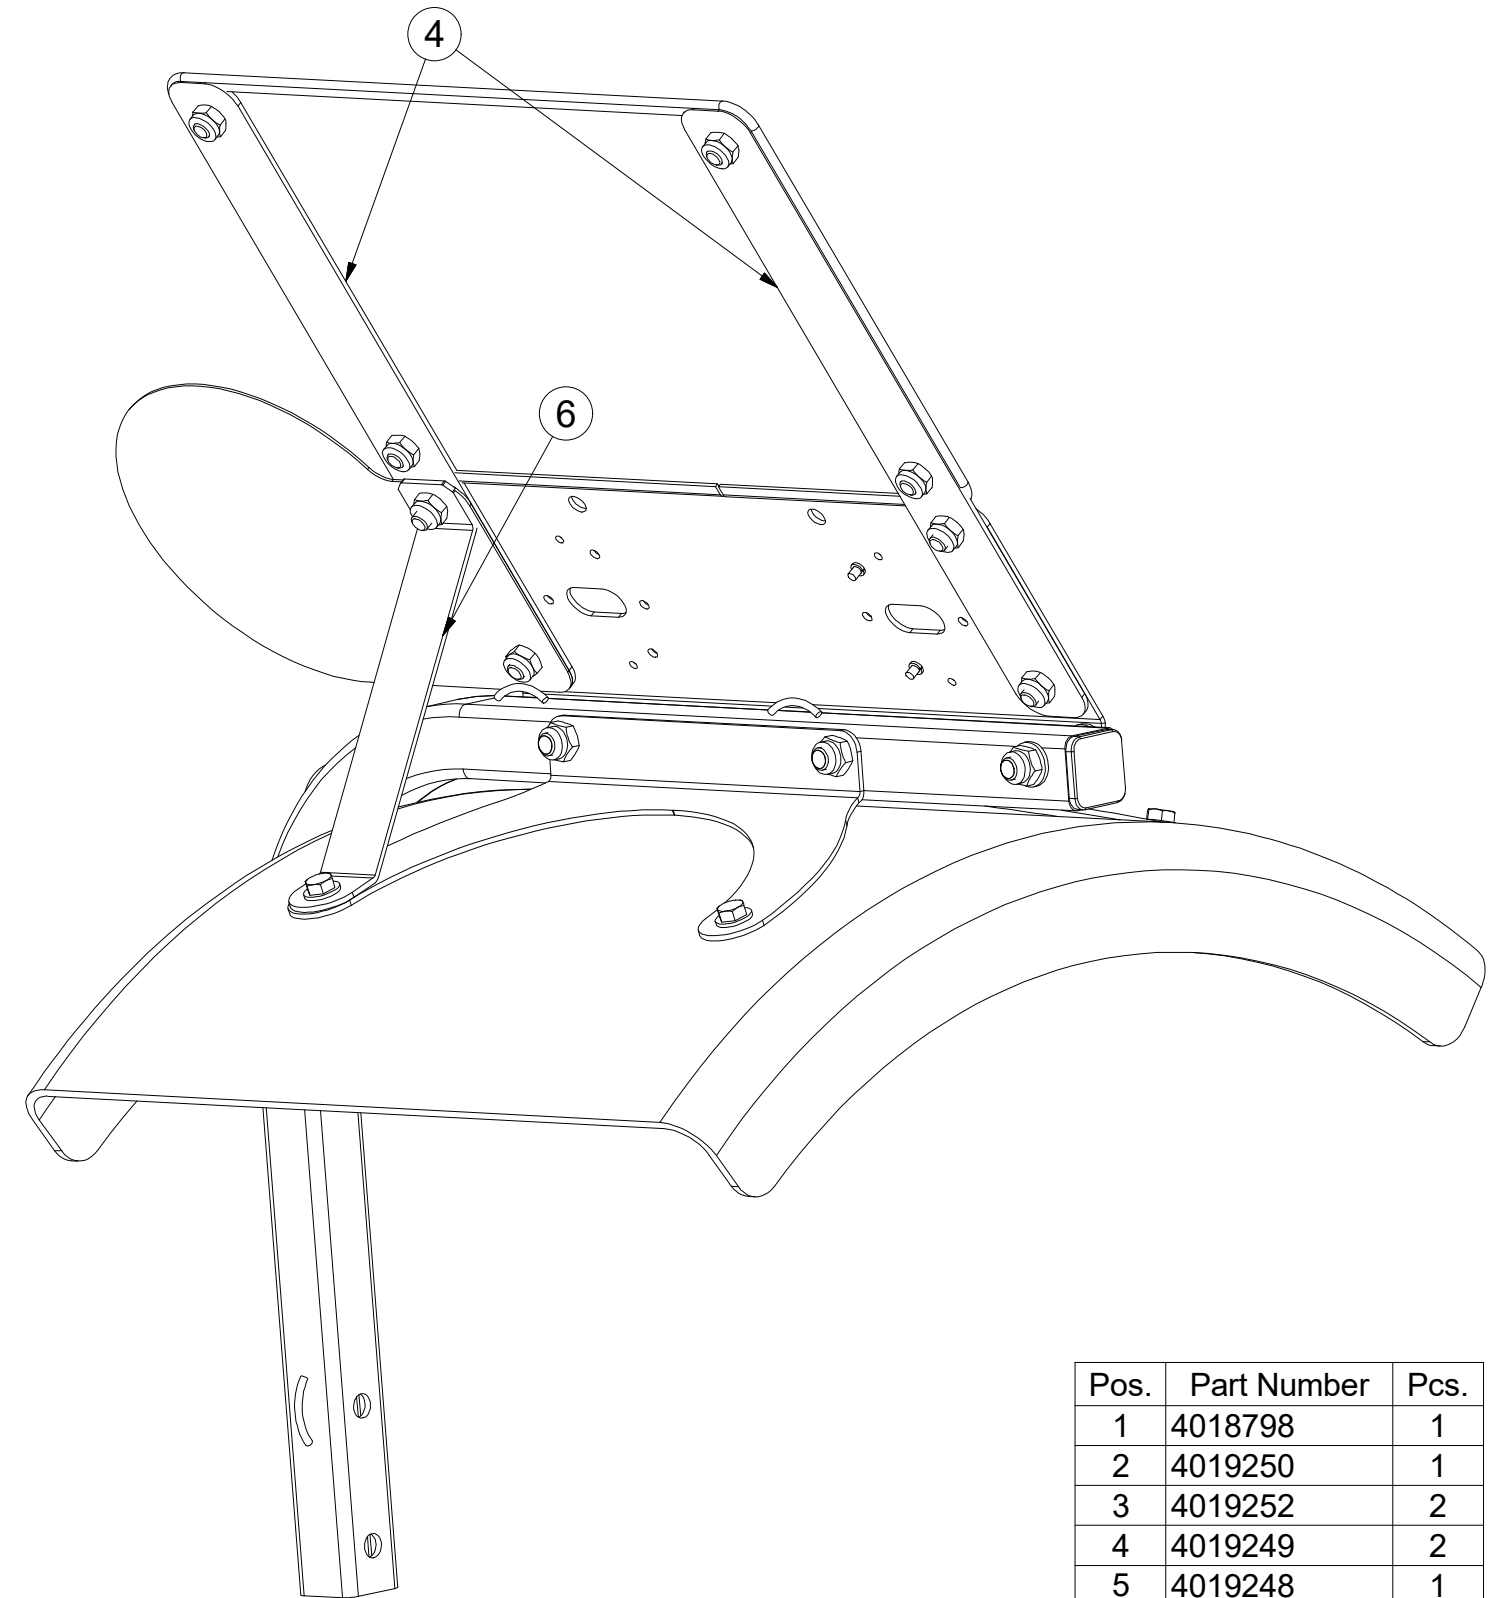

ⒸB LEFT REAR DISC

Ⓔ ЩИТОК ЗАДНИЙ ЛЕВЫЙ

Ⓗ TARCZA TYLNA LEWA

Farmet

Pos.	Part Number	Pcs.
1	4018798	1
2	4019250	1
3	4019252	2
4	4019249	2
5	4019248	1
6	4019251	1
10	m09983	1
11	m16274	1
13	m02497	1
14	m16628	1,4