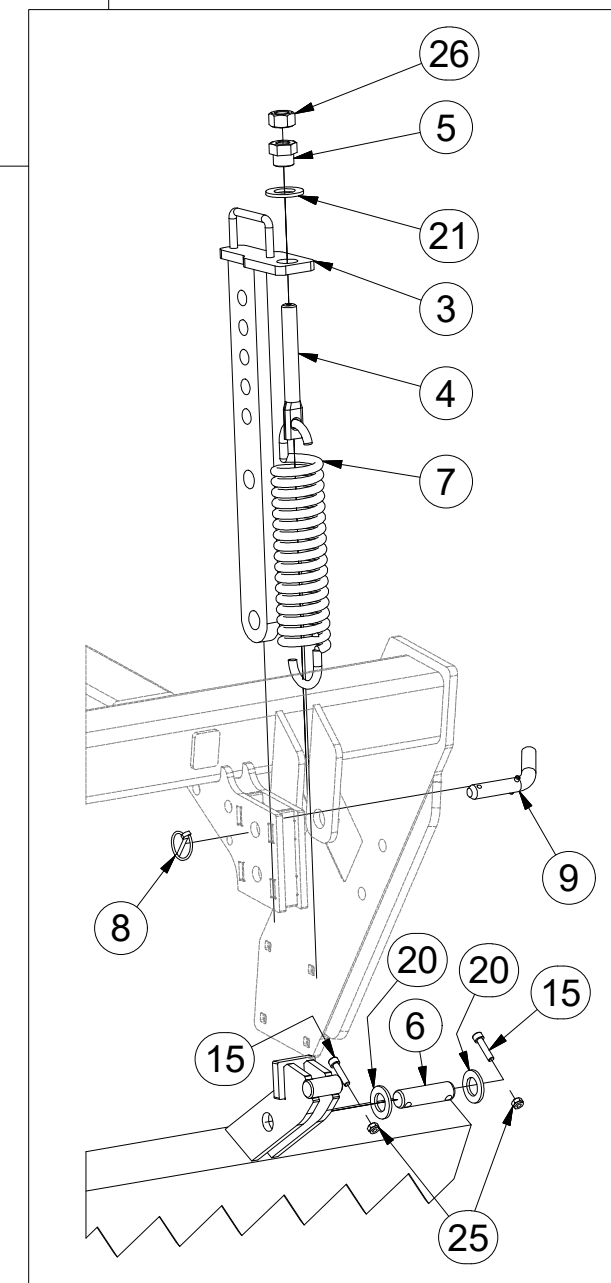

ⒸZ SADA PŘEDNÍCH SMYKŮ

Ⓓ SATZ VORDERE ACKERSCHLEPPEN

Ⓕ KIT DE NIVELEURS AVANT

ⒼB SET OF FRONT LEVELLING BARS

ⒺU КОМПЛЕКТ ПЕРЕДНИХ БОРОН

ⒼL ZESTAW PRZEDNICH WŁÓK

3006127

Pos.	Part Number	Pcs.
3	3008686	6
4	4003401	6
5	4000189	6
6	4010390	6
7	m02597	6
8	m10454	7
9	4012011	6
15	m09464	12
20	m14028	12
21	m01225	6
25	m04503	12
26	m01307	6