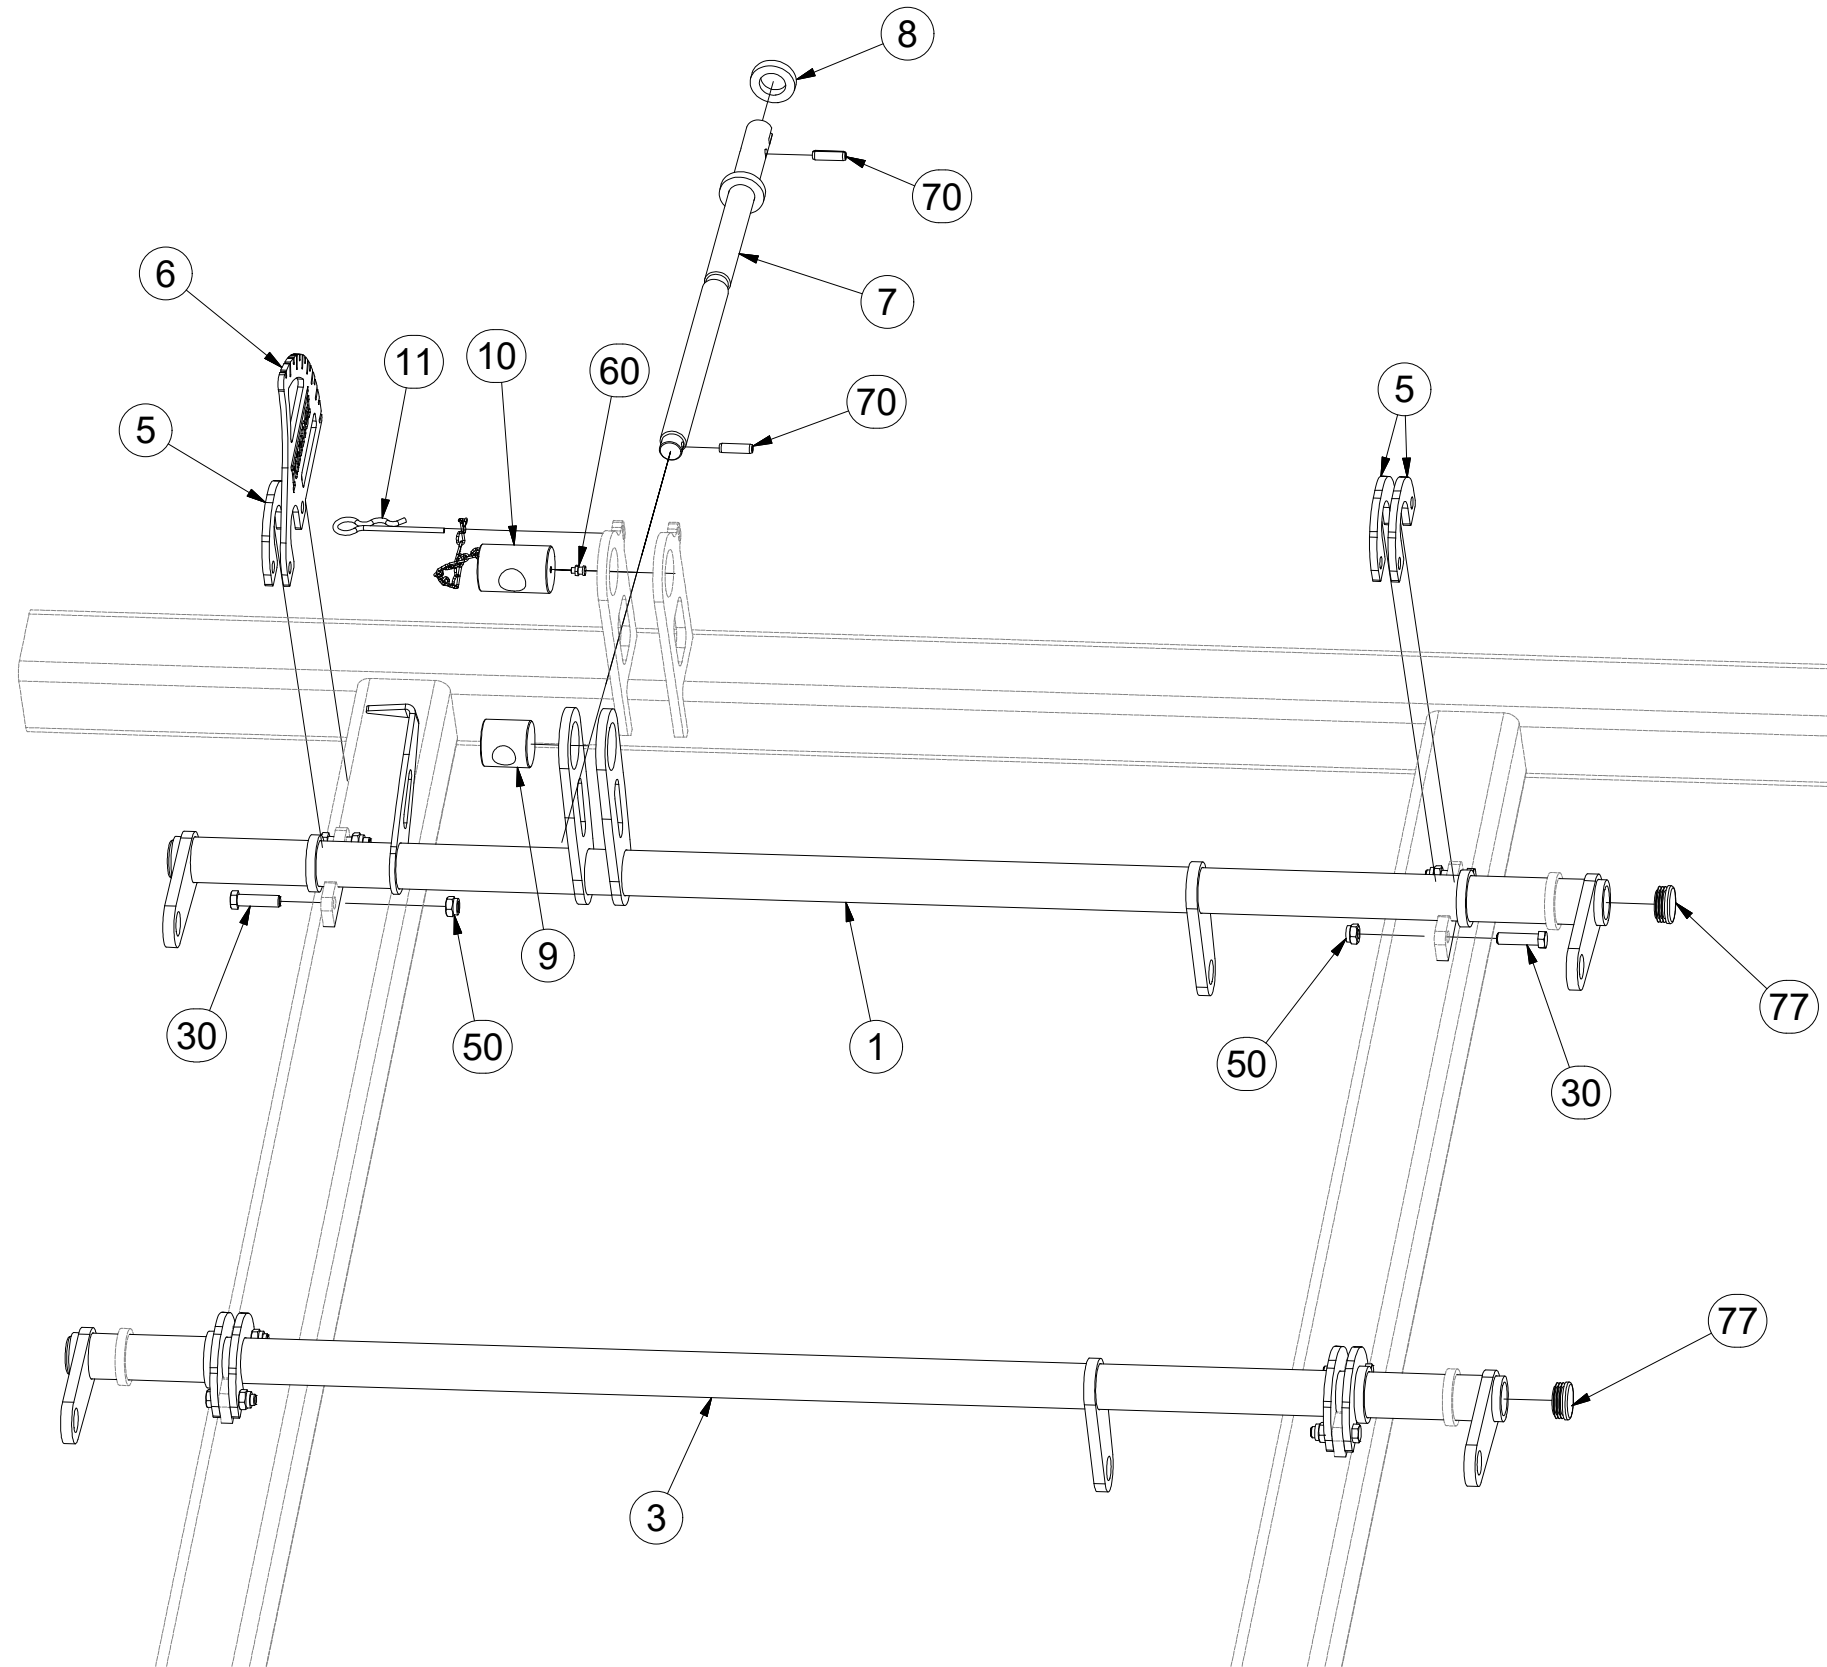

Ⓒ SADA OVLÁDÁNÍ RADLIC

Ⓓ STEUERSATZ PFLUGSCHAREN

Ⓕ KIT DE COMMANDE DES SOCS

Ⓖ SET OF PLOUGHSHARE CONTROL

Ⓔ КОМПЛЕКТ УПРАВЛЕНИЯ ЛАП

Ⓗ ZESTAW STEROWANIA RADLICAMI

3006129

Pos.	Part Number	Pcs.
1	3002831	1
3	3002830	1
5	4005332	29
6	4005335	3
7	4007654	3
8	9002560	3
9	4005340	3
10	4005355	3
11	m09988	3
30	m06077	32
50	m04301	32
60	m10451	3
70	m10736	6
77	m10130	12