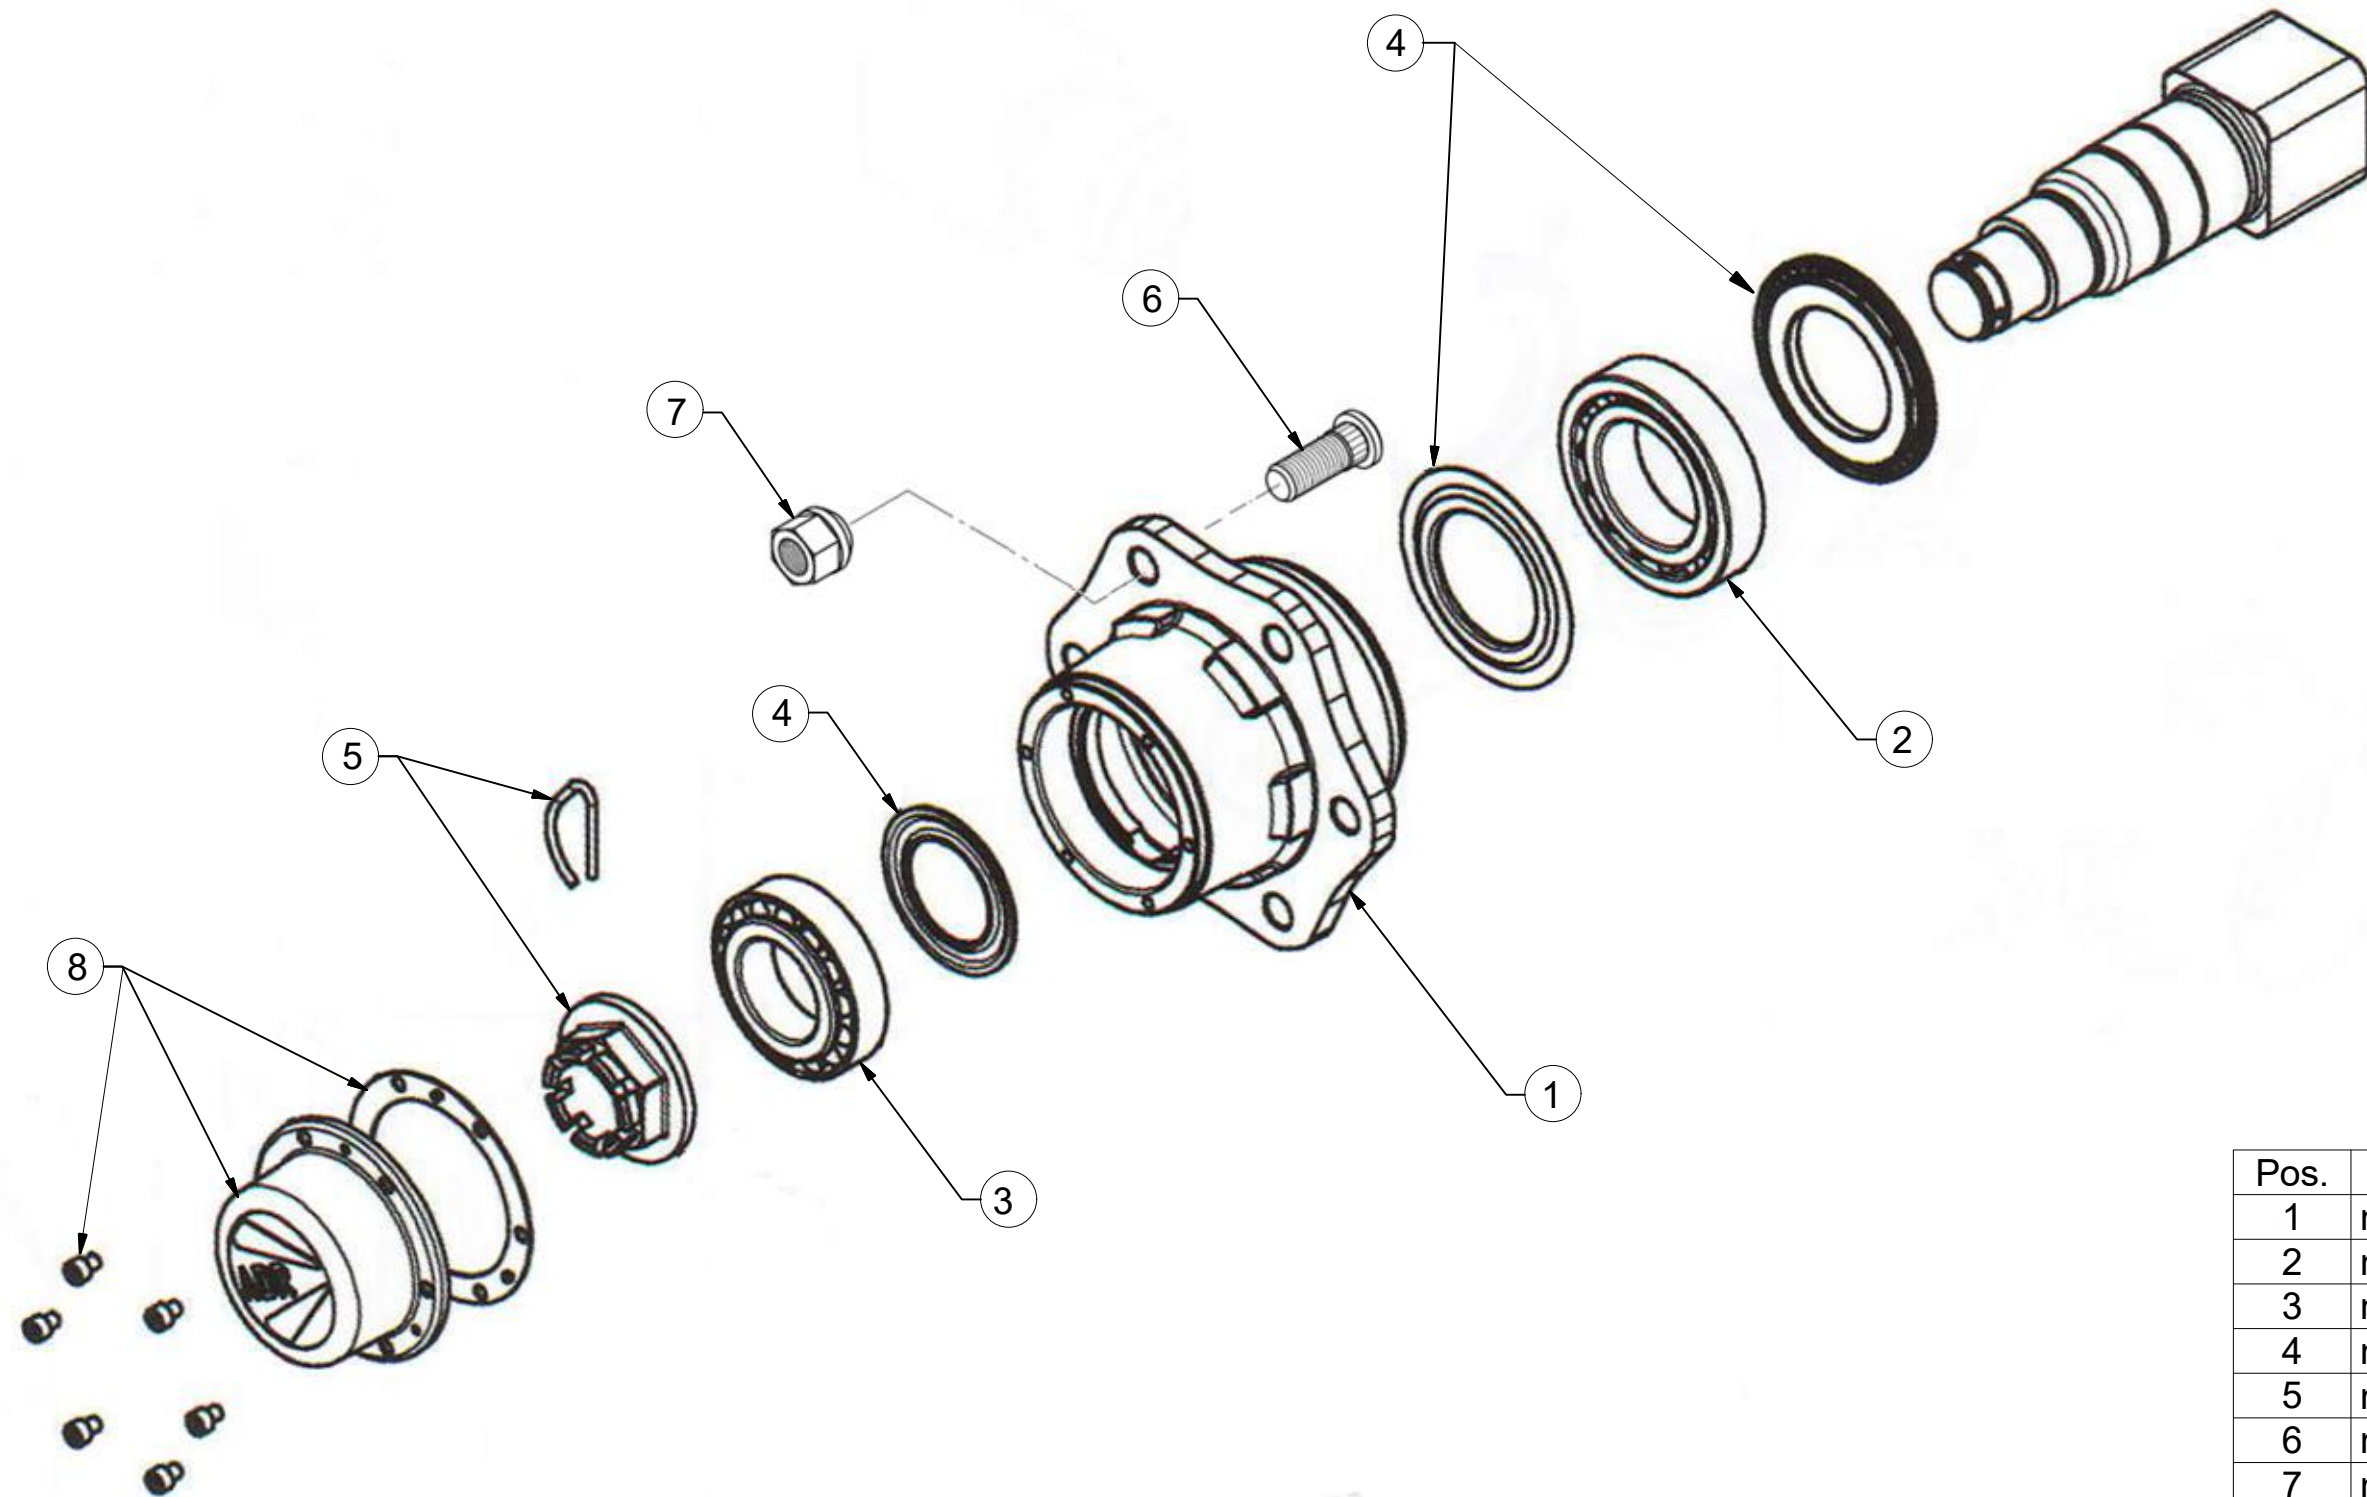

ⒸZ NÁPRAVA

ⒹACHSE

ⒻESSIEU

ⒸB AXLE

ⒸU OCB

ⒸL OS

A80RM600

Pos.	Part Number	Pcs.
1	m12567	2
2	m07153	2
3	m07154	2
4	m12565	2
5	m08168	2
6	m08148	12
7	m08163	12
8	m12566	2