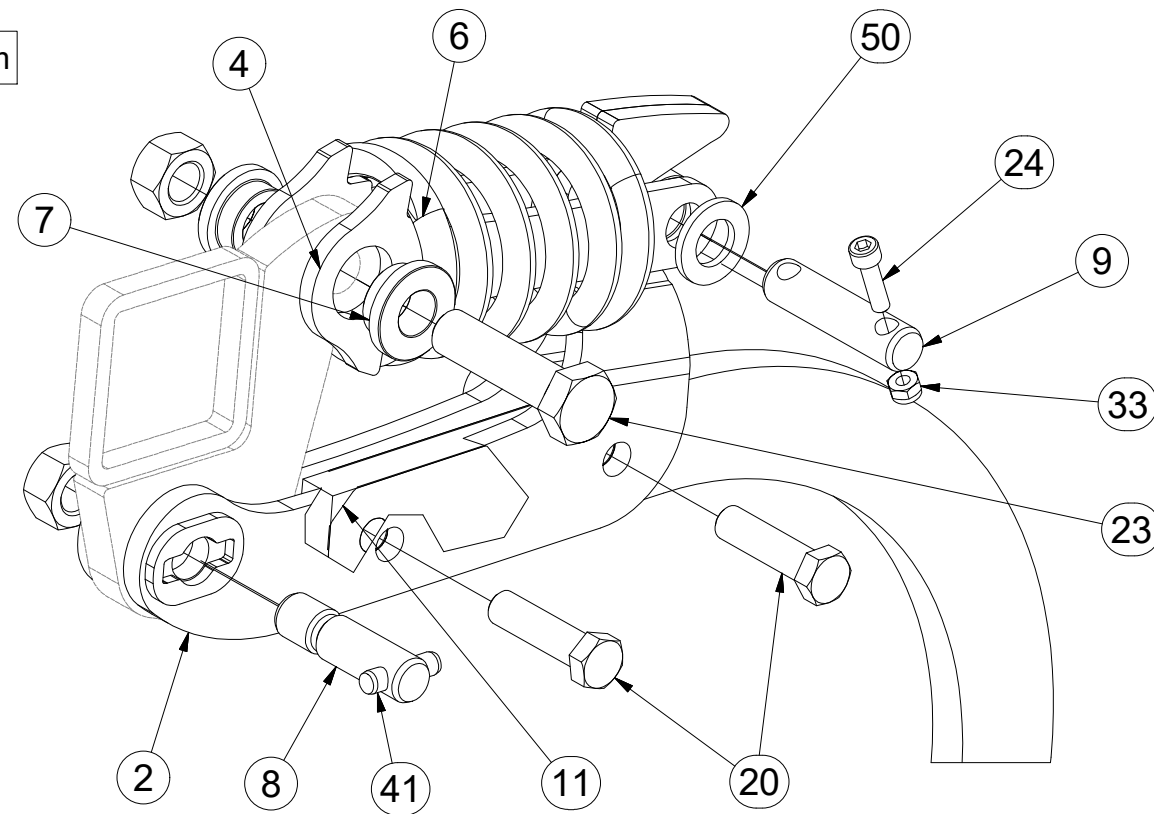

Pos.	Part Number	Pcs.
1	3010175	1
2	4009708_2	11
3	4014549	1

Ⓒ RADLICE KRAJOVÁ / LEVÁ

Ⓓ RANDPFLUGSCHAR / LINKS

Ⓕ SOC D'EXTRÉMITÉ DE LA /GAUCHE

4014549

Ⓖ PLOUGHSHARE EDGE / LEFT

Ⓔ БОКОВАЯ ЛАПА / ЛЕВАЯ

Ⓗ REDLICA SKRAJNA / LEWA