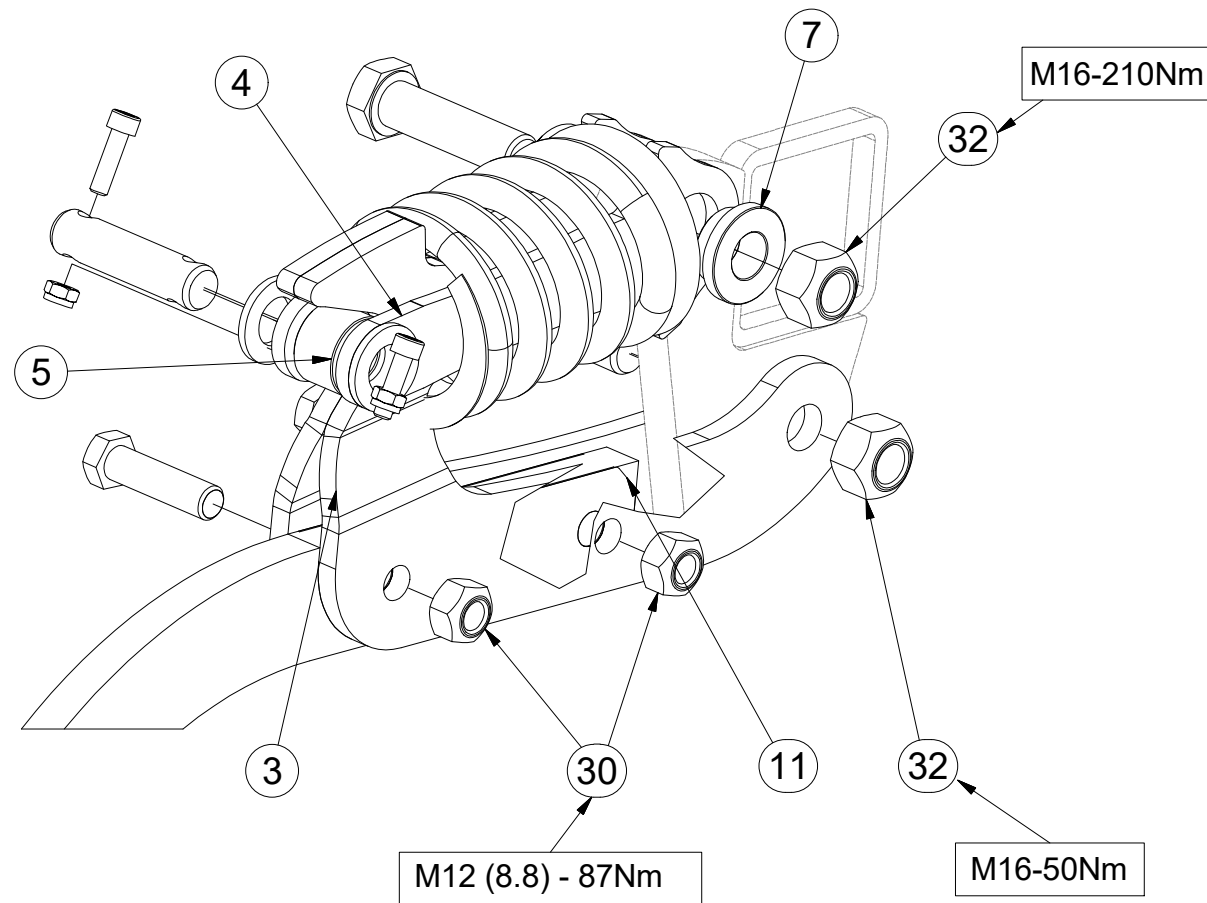

Pos.	Part Number	Pcs.
1	3010175	1
2	4009708_2	11
3	4014549	1

Ⓒ RADLICE KRAJOVÁ / LEVÁ

Ⓓ RANDPFLUGSCHAR / LINKS

Ⓕ SOC D'EXTRÉMITÉ DE LA /GAUCHE

4014549

Ⓖ PLOUGHSHARE EDGE / LEFT

Ⓔ БОКОВАЯ ЛАПА / ЛЕВАЯ

Ⓗ REDLICA SKRAJNA / LEWA