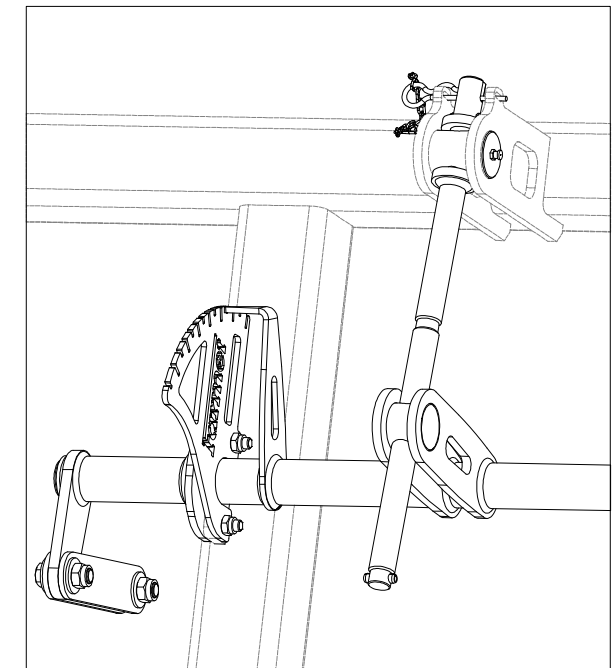

Ⓒ SADA OVLÁDÁNÍ RADLIC

Ⓓ STEUERSATZ PFLUGSCHAREN

Ⓕ KIT DE COMMANDE DES SOCS

Ⓖ SET OF PLOUGHSHARE CONTROL

Ⓔ КОМПЛЕКТ УПРАВЛЕНИЯ ЛАП

Ⓗ ZESTAW STEROWANIA RADLICAMI

3006129

Pos.	Part Number	Pcs.
1	3002831	1
3	3002830	1
5	4005332	29
6	4005335	3
7	4007654	3
8	9002560	3
9	4005340	3
10	4005355	3
11	m09988	3
30	m06077	32
50	m04301	32
60	m10451	3
70	m10736	6
77	m10130	12