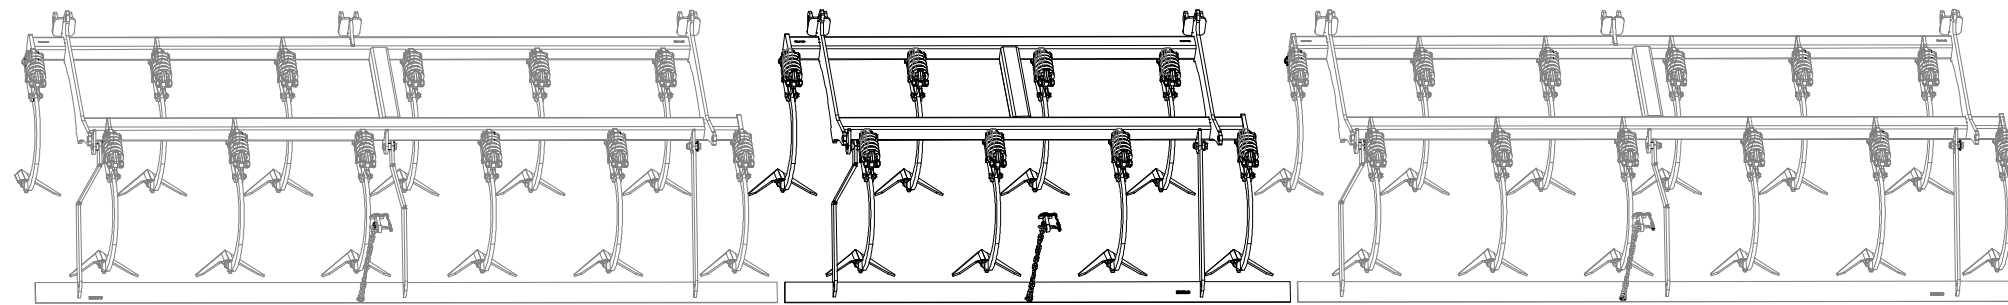

M8 (8.8) - 25Nm
M16 (8.8) - 210Nm

ⒸZ SADA RADLIC

Ⓓ SCHARSATZ

Ⓕ KIT DE SOCS

ⒼB SET OF PLOUGHSHARES

ⒺU КОМПЛЕКТ ЛАП

ⒽL ZESTAW REDLIC

3005054