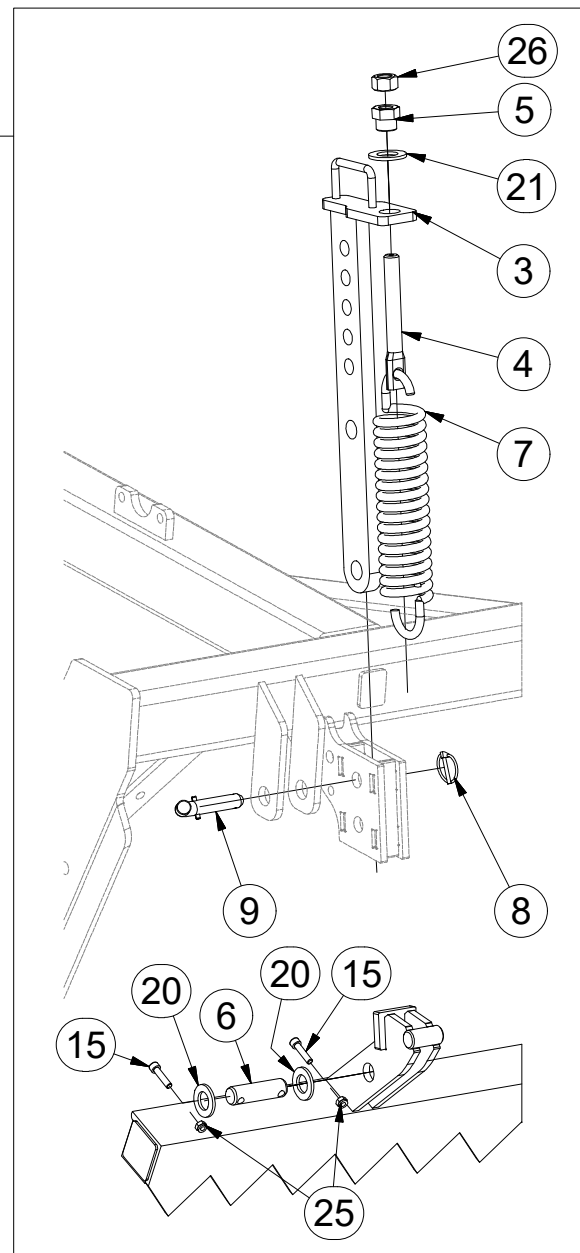

ⒸZ SADA PŘEDNÍCH SMYKŮ

Ⓓ SATZ VORDERE ACKERSCHLEPPEN

Ⓕ KIT DE NIVELEURS AVANT

ⒼB SET OF FRONT LEVELLING BARS

ⒺU КОМПЛЕКТ ПЕРЕДНИХ БОРОН

ⒼL ZESTAW PRZEDNICH WŁÓK

3006127

Pos.	Part Number	Pcs.
3	3008686	6
4	4003401	6
5	4000189	6
6	4010390	6
7	m02597	6
8	m10454	7
9	4012011	6
15	m09464	12
20	m14028	12
21	m01225	6
25	m04503	12
26	m01307	6