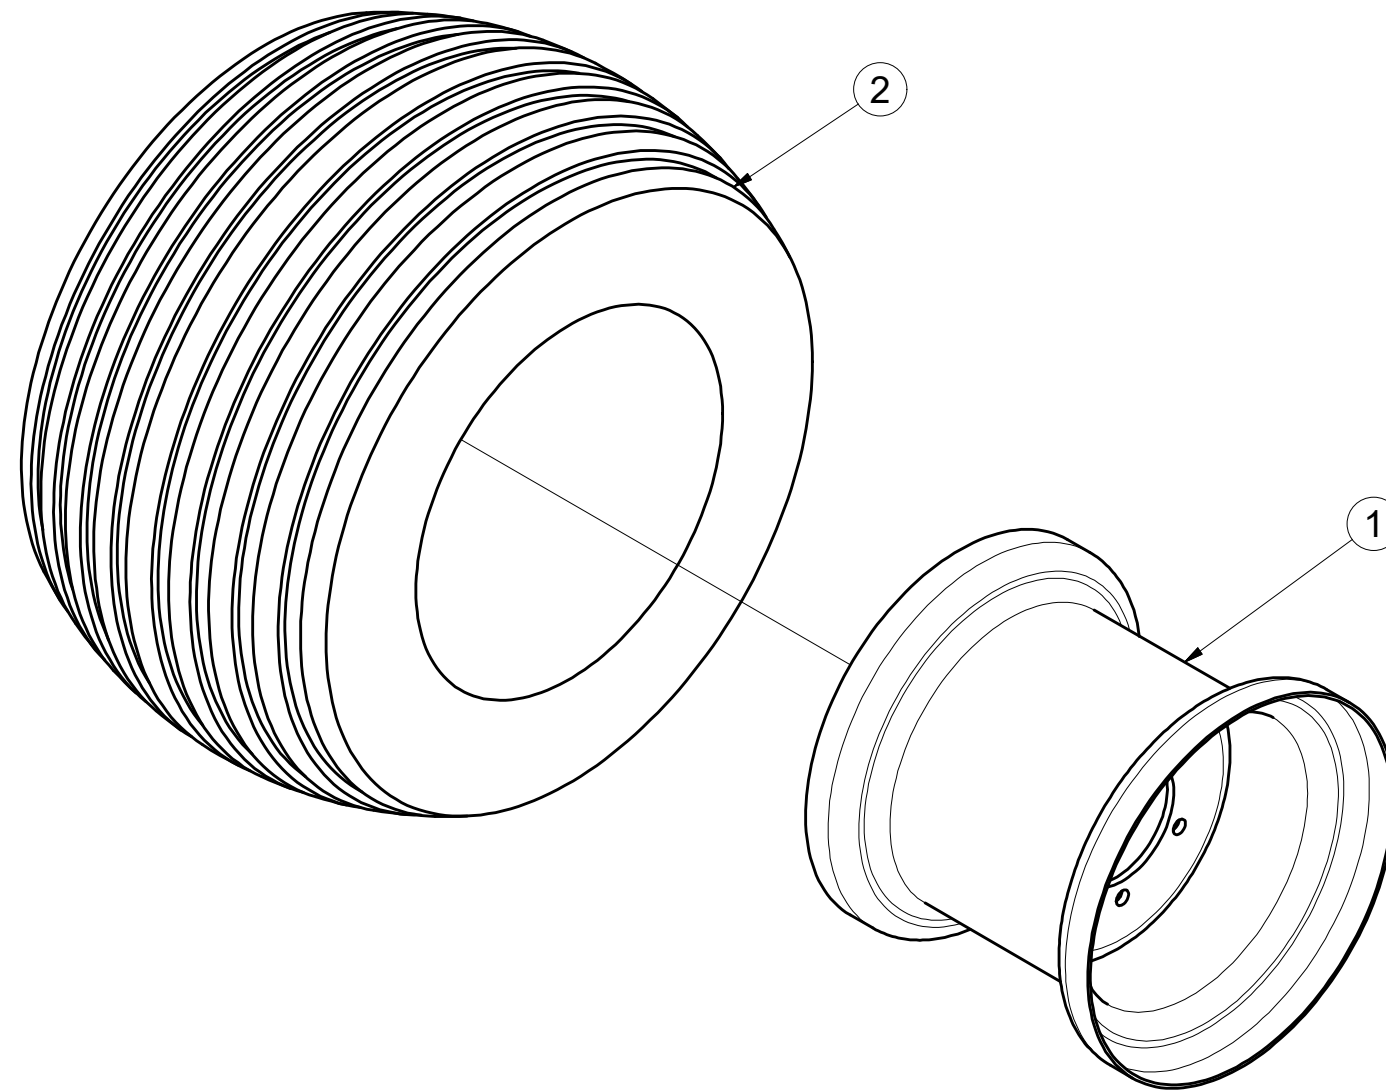

Ⓒ SADA NÁPRAVY

Ⓓ SATZ AUFHÄNGUNG

Ⓕ KIT DE L'ESSIEU

m11625

Ⓖ AXLE SET

Ⓡ КОМПЛЕКТ ОСИ КОЛЁС

Ⓢ ZESTAW OSI

Farmet

Pos.	Part Number	Pcs.
1	m08228	1
2	m07707	1