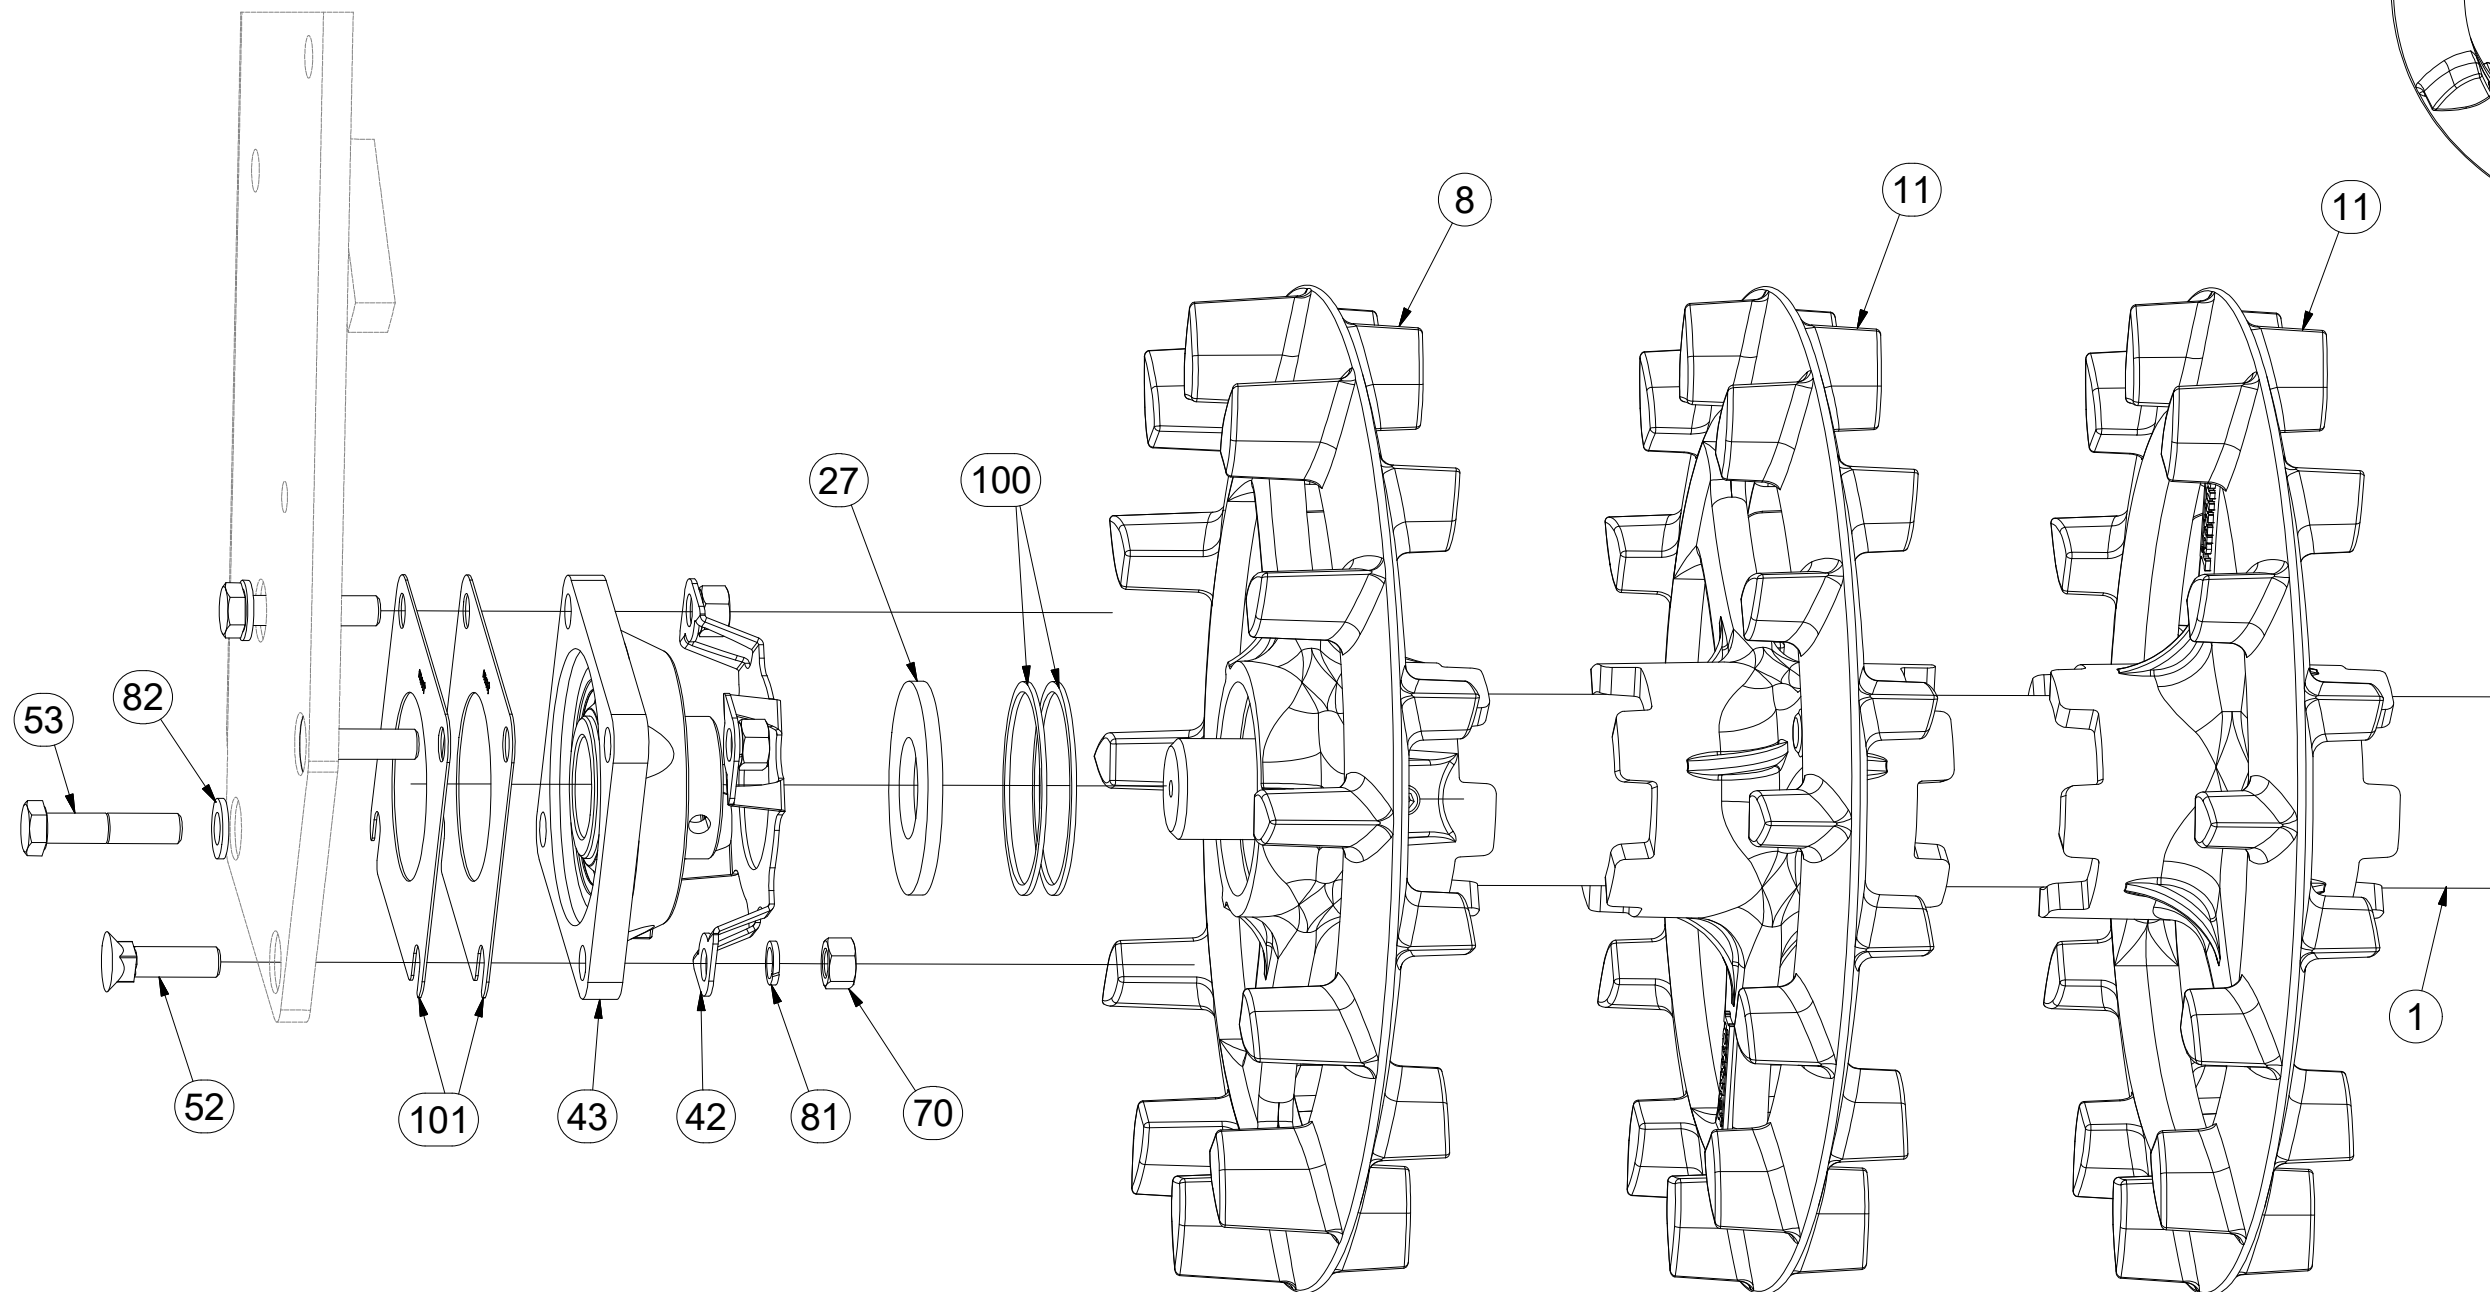

CZ SADA ZADNÍCH VÁLCŮ
D SATZ HINTERE WALZEN
F KIT DE ROULEAUX ARRIÈRE

GB SET OF REAR ROLLERS
RU КОМПЛЕКТ ЗАДНИХ КАТКОВ
PL ZESTAW TYLNYCH WAŁÓW

3008668

Pos.	Part Number	Pcs.
1	3000129	4
8	4009332	8
11	9002944	54
27	4016995	10
42	4014034	10
43	m15625	10
52	m03519	20
53	m04412	4
57	m13958	20
70	m01305	32
81	m03988	32
82	m01214	8
100	4010015	20
101	4016809	20