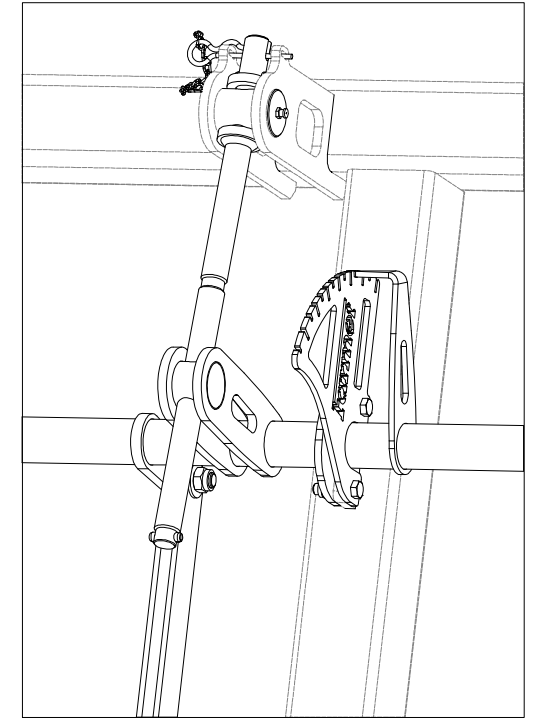

ⒸZ SADA OVLÁDÁNÍ RADLIC

Ⓓ STEUERSATZ PFLUGSCHAREN

Ⓕ KIT DE COMMANDE DES SOCS

ⒼB SET OF PLOUGHSHARE CONTROL

ⒺU КОМПЛЕКТ УПРАВЛЕНИЯ ЛАП

ⒶL ZESTAW STEROWANIA RADLICAMI

3006129

Pos.	Part Number	Pcs.
2	3002863	2
4	3002864	2
5	4005332	29
6	4005335	3
7	4007654	3
8	9002560	3
9	4005340	3
10	4005355	3
11	m09988	3
30	m06077	32
50	m04301	32
60	m10451	3
70	m10736	6
77	m10130	12