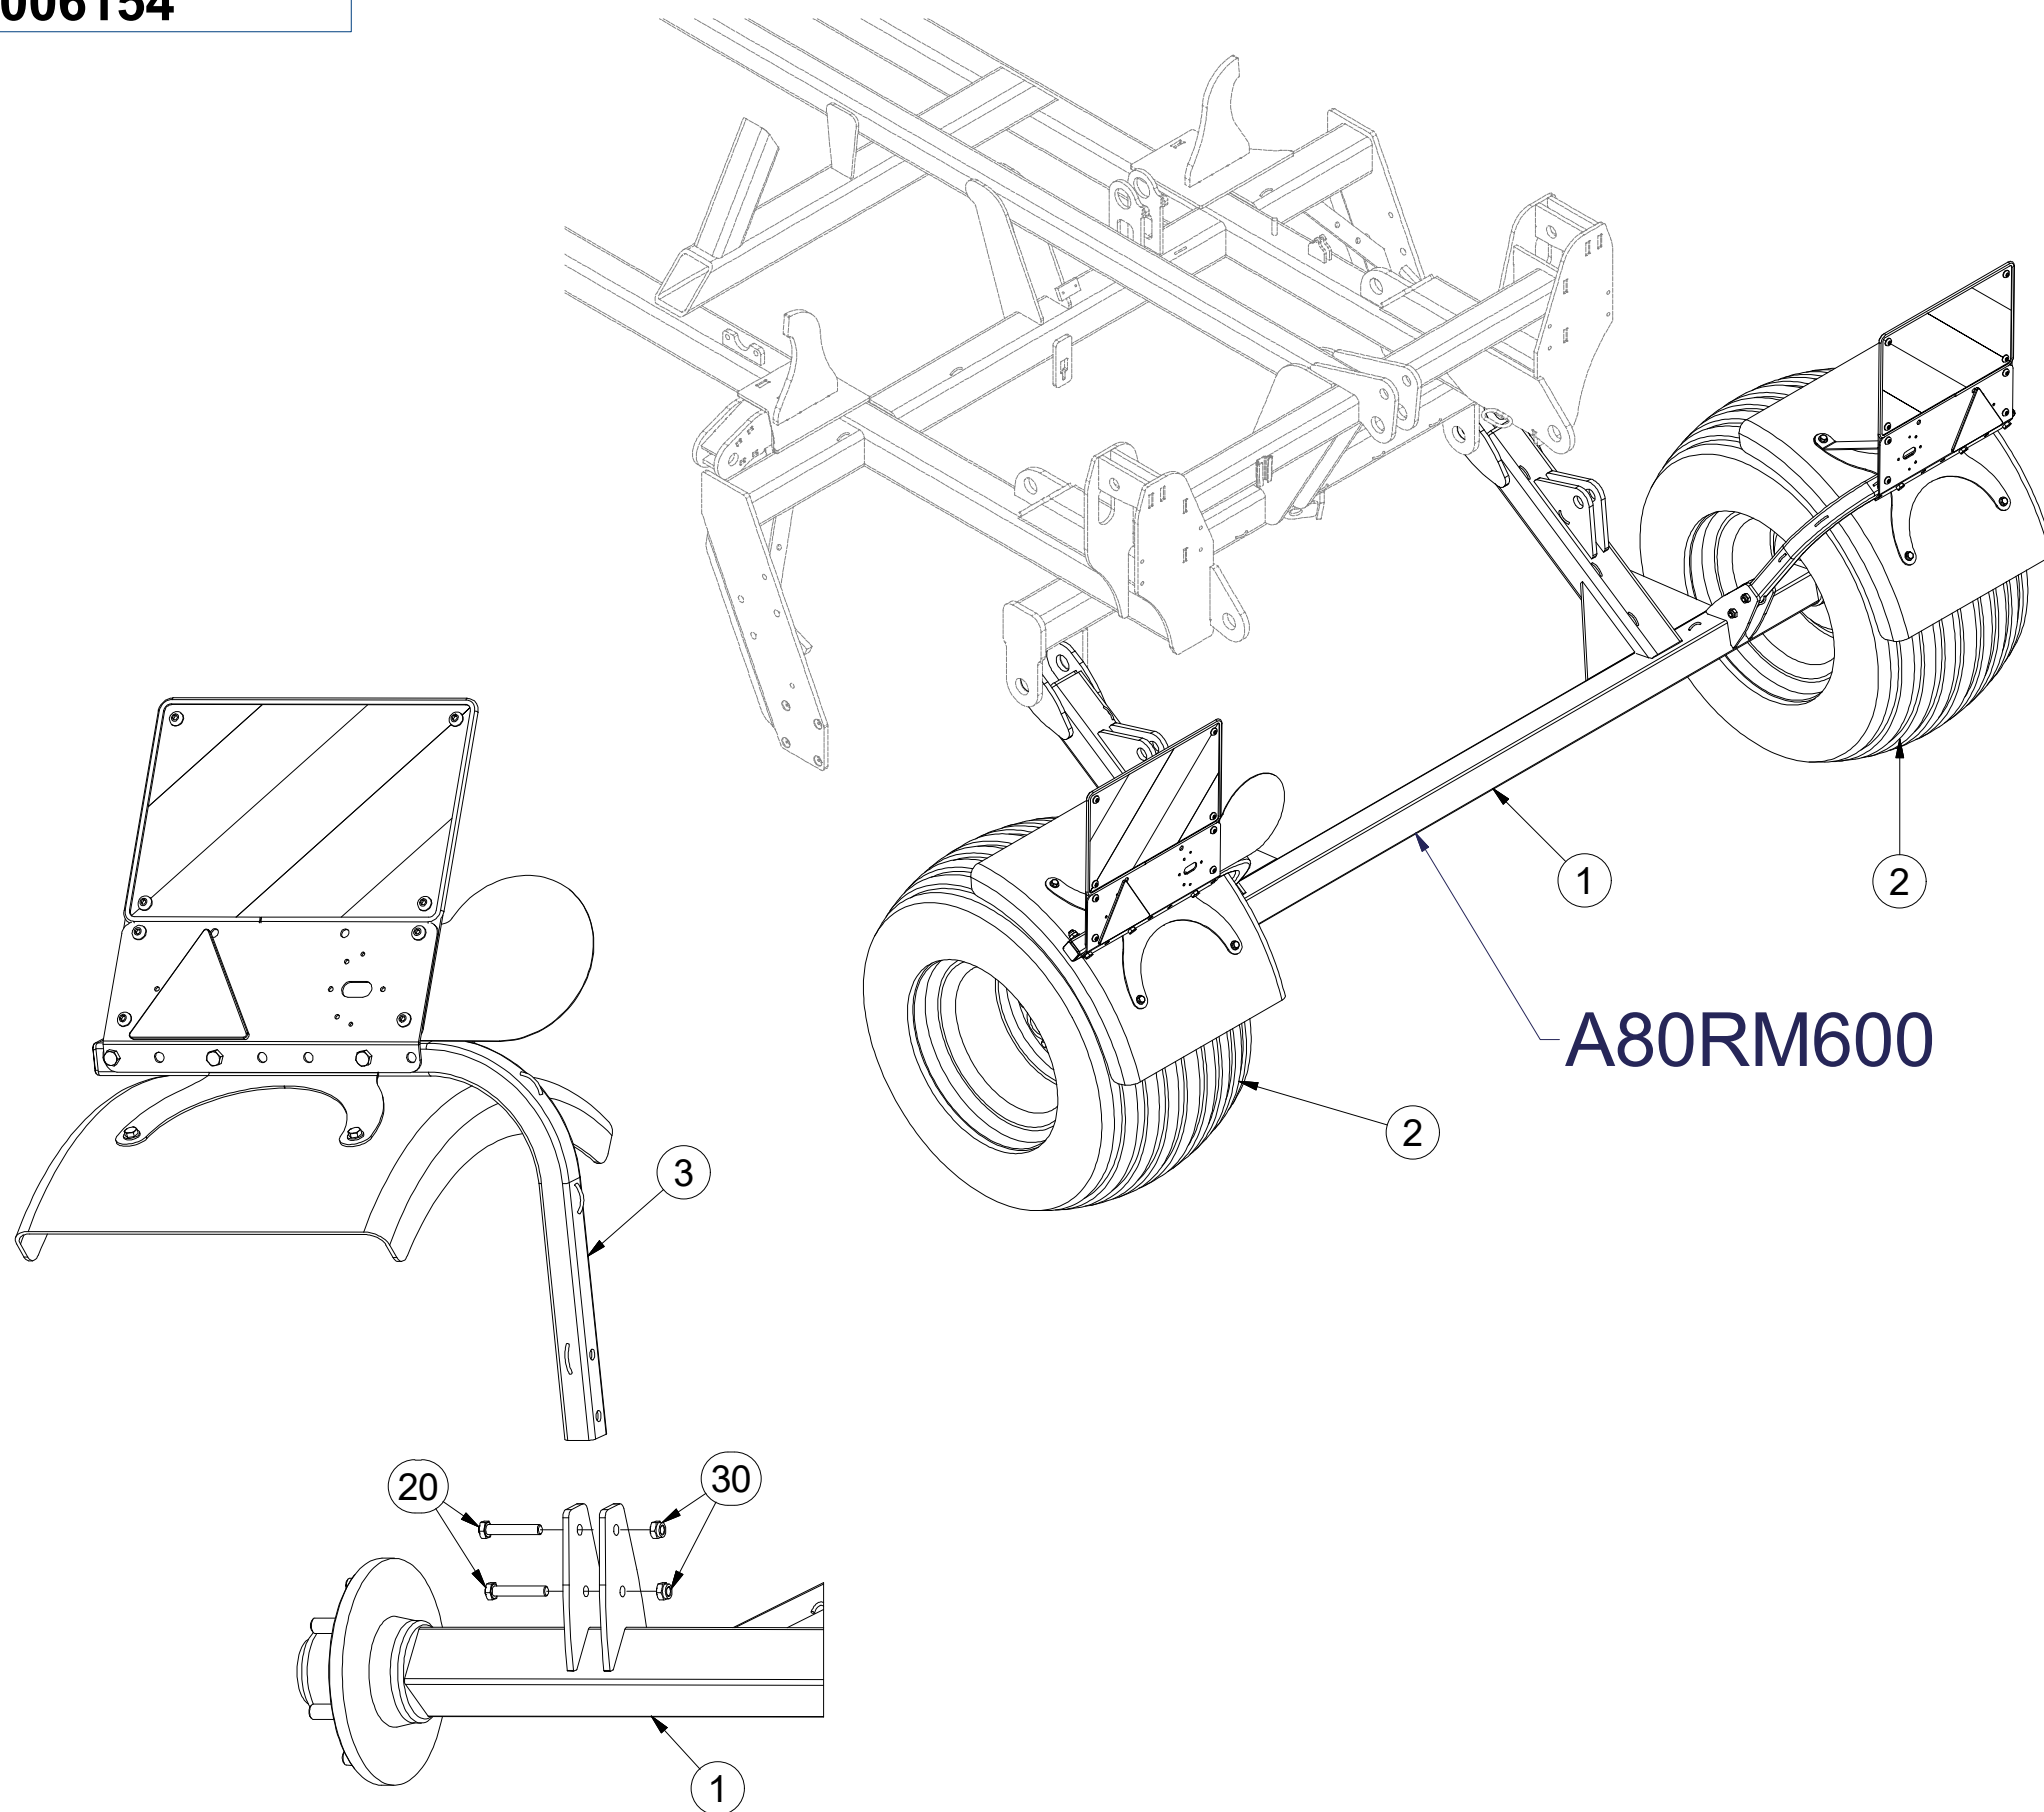

Pos.	Part Number	Pcs.
1	4009757	8
10	m04343	16
20	m04301	16

Ⓒ SADA NÁPRAVY

Ⓓ SATZ AUFHÄNGUNG

Ⓕ KIT DE L'ESSIEU

Ⓖ AXLE SET

Ⓡ КОМПЛЕКТ ОСИ КОЛЁС

Ⓢ ZESTAW OSI

3006154