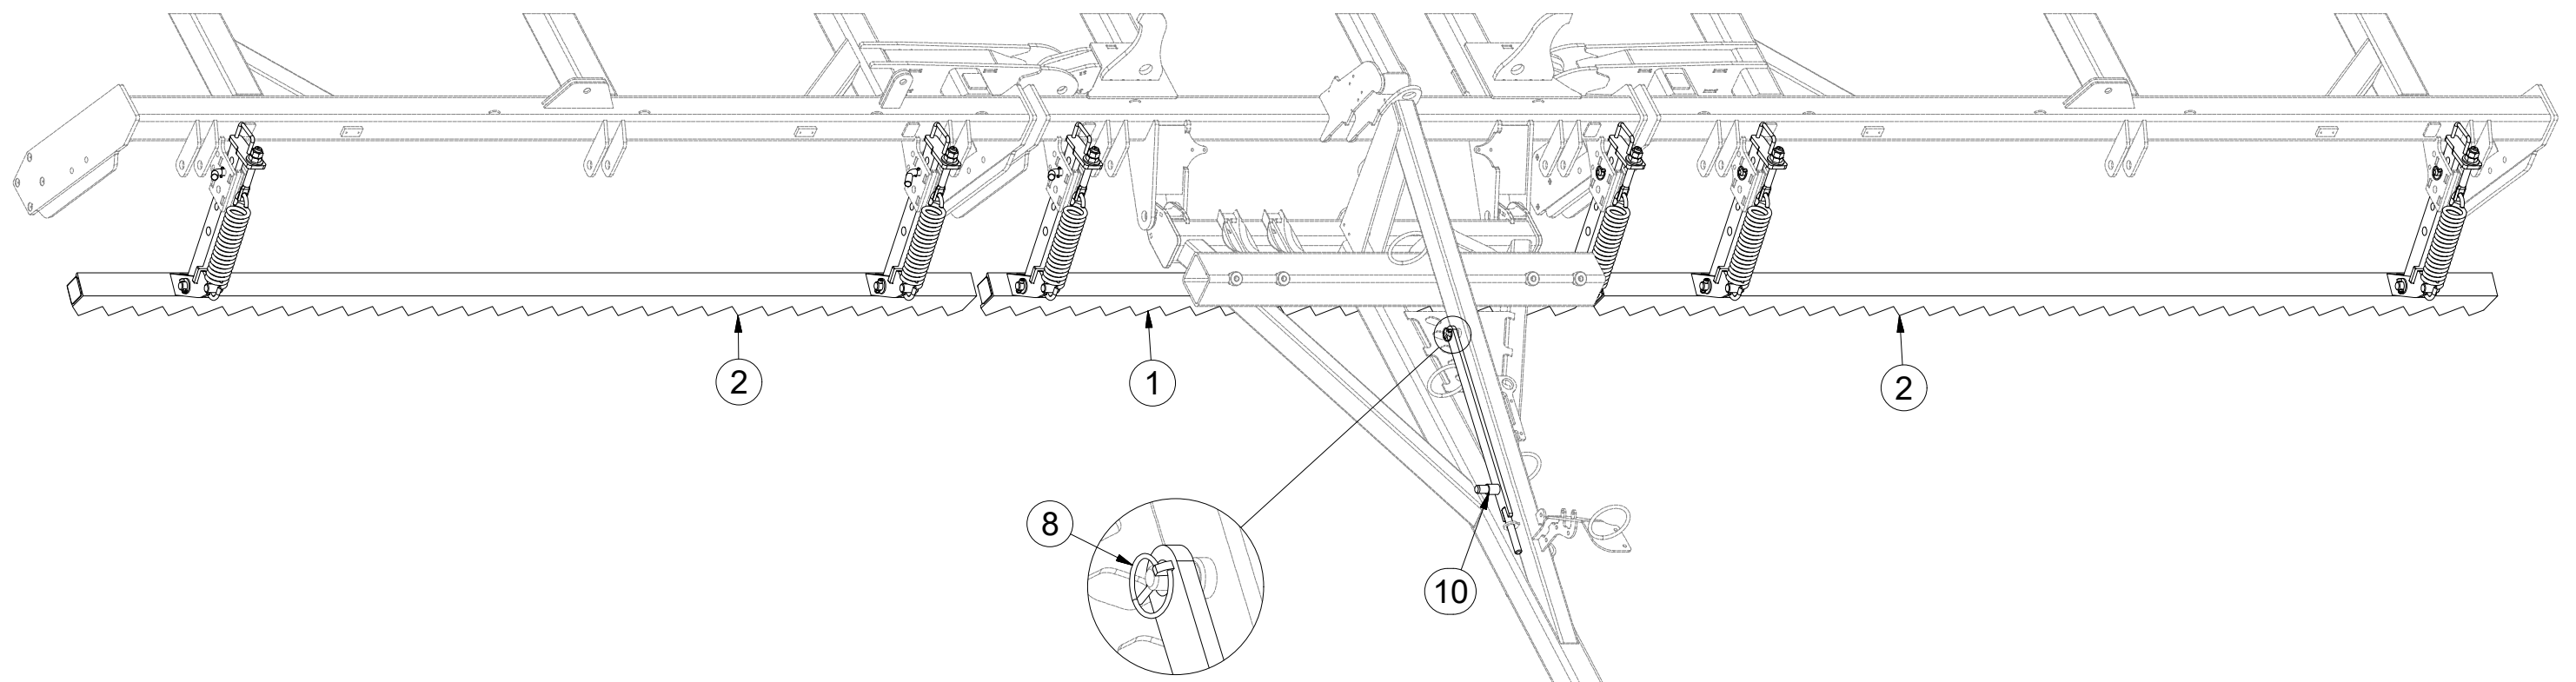

ⒸZ SADA PŘEDNÍCH SMYKŮ

Ⓓ SATZ VORDERE ACKERSCHLEPPEN

Ⓕ KIT DE NIVELEURS AVANT

3006127

ⒸGB SET OF FRONT LEVELLING BARS

ⒸRU КОМПЛЕКТ ПЕРЕДНИХ БОРОН

ⒸPL ZESTAW PRZEDNICH WŁÓK

Pos.	Part Number	Pcs.
1	3000312	1
2	3000360	2
8	m10454	7
10	4006829	1