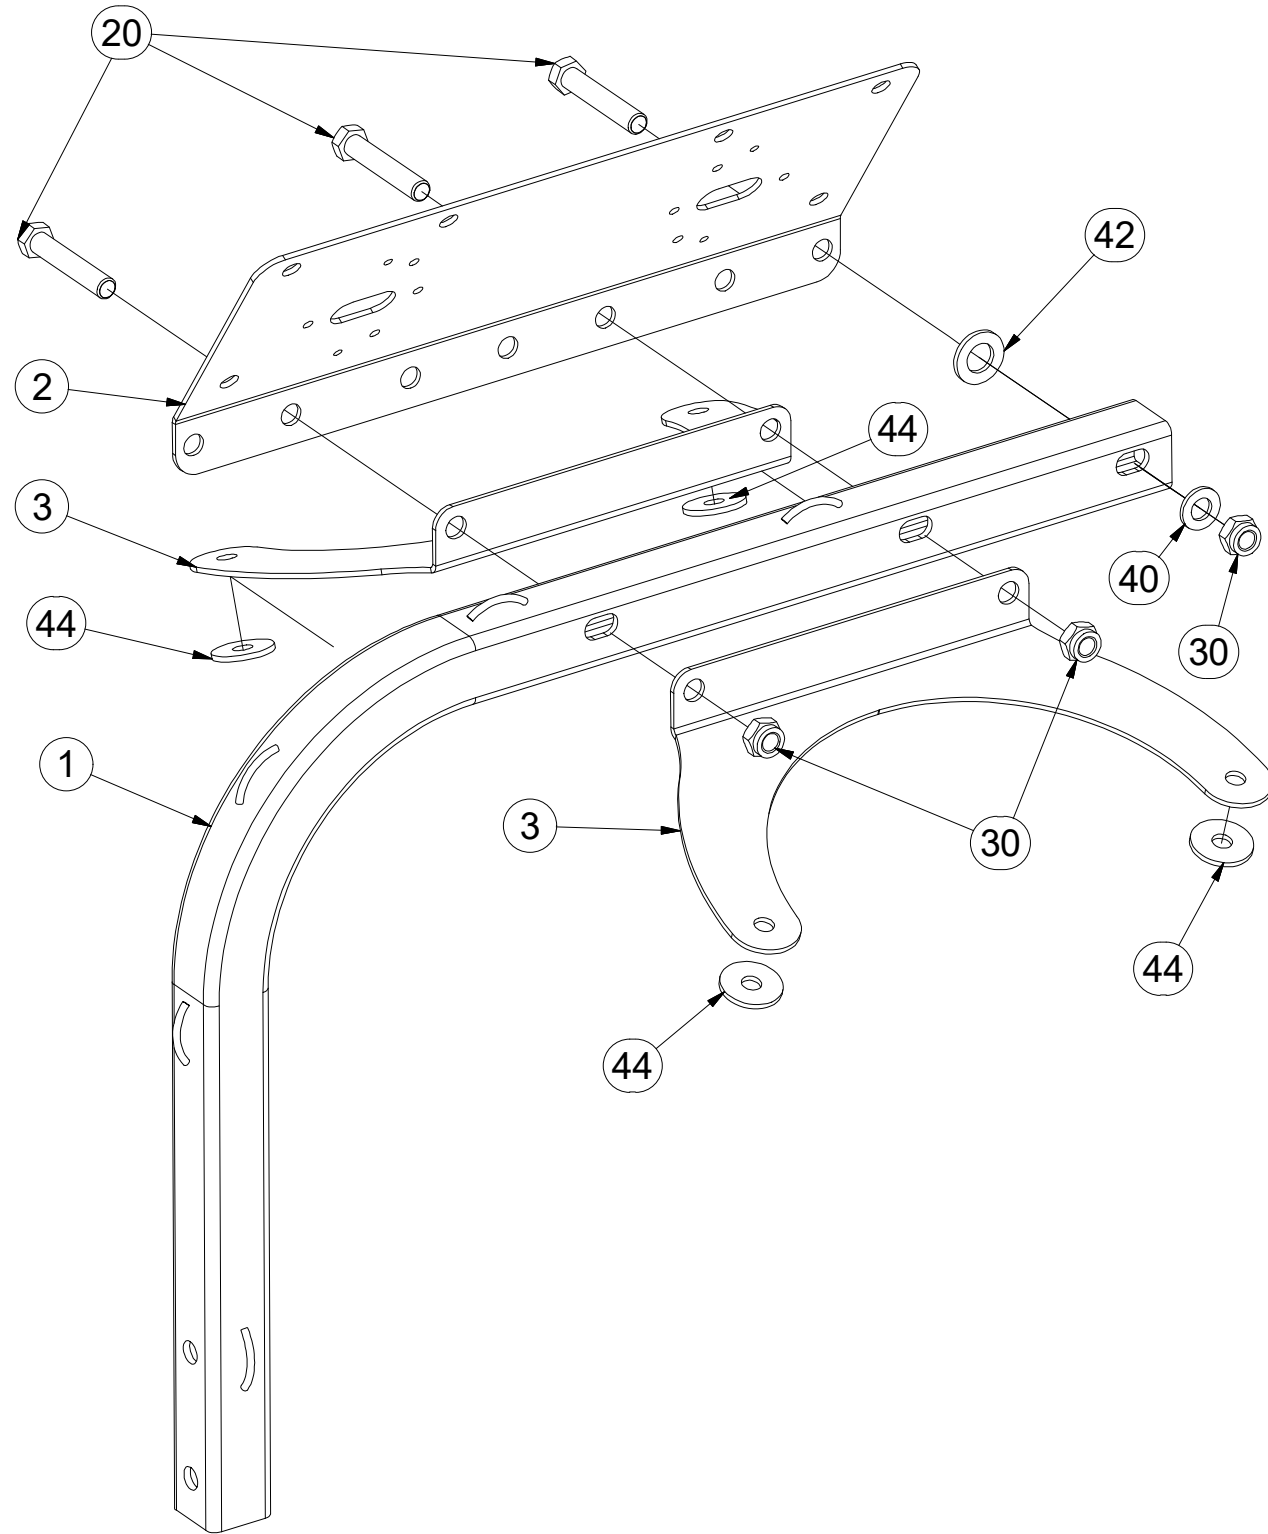

ⒸZ TERČ ZADNÍ LEVÝ

Ⓓ SCHILD, HINTERES, LINKES

Ⓕ CIBLE ARRIÈRE GAUCHE

3009523

ⒸGB LEFT REAR DISC

ⒸRU ЩИТОК ЗАДНИЙ ЛЕВЫЙ

ⒸPL TARCZA TYLNA LEWA

Pos.	Part Number	Pcs.
1	4018798	1
2	4019250	1
3	4019252	2
4	4019249	2
5	4019248	1
6	4019251	1
20	m05898	3
21	m16688	1
24	m16637	3
30	m04301	3
31	m03775	12
40	m01214	1
42	m01219	1
44	m16981	4