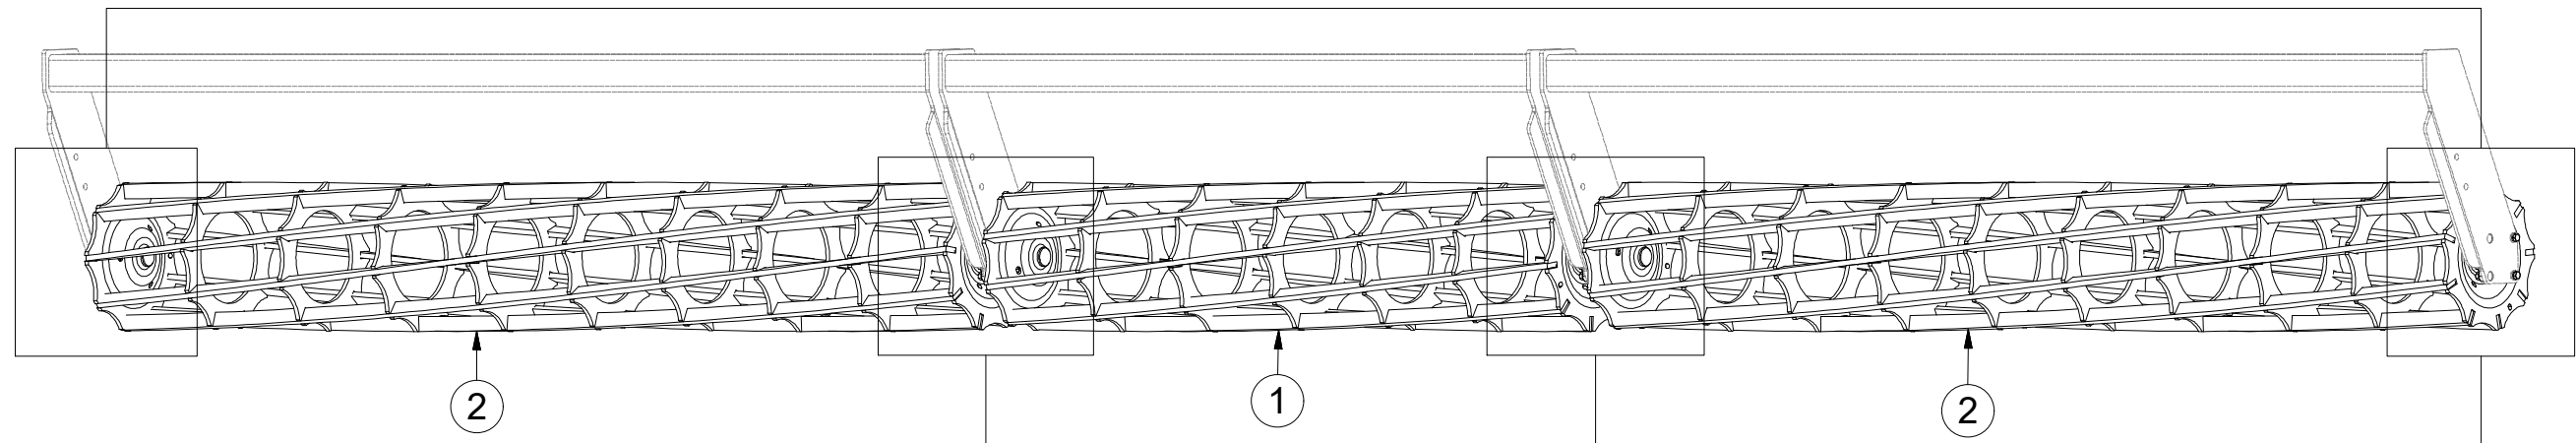

ⒸZ SADA PŘEDNÍCH VÁLCŮ

Ⓓ SATZ VORDERE WALZEN

Ⓕ KIT DE ROULEAUX AVANT

ⒼB SET OF FRONT ROLLERS

ⒺU КОМПЛЕКТ ПЕРЕДНИХ КАТКОВ

ⒻL ZESTAW PRZEDNICH WAŁÓW

3008667

Pos.	Part Number	Pcs.
1	2000539	1
2	2000591	2
3	m15625	6
5	m03519	20
6	m04412	4
7	4014034	6
10	m01305	24
15	m03988	24
16	m01214	4
20	m15888	6
31	4016809	12