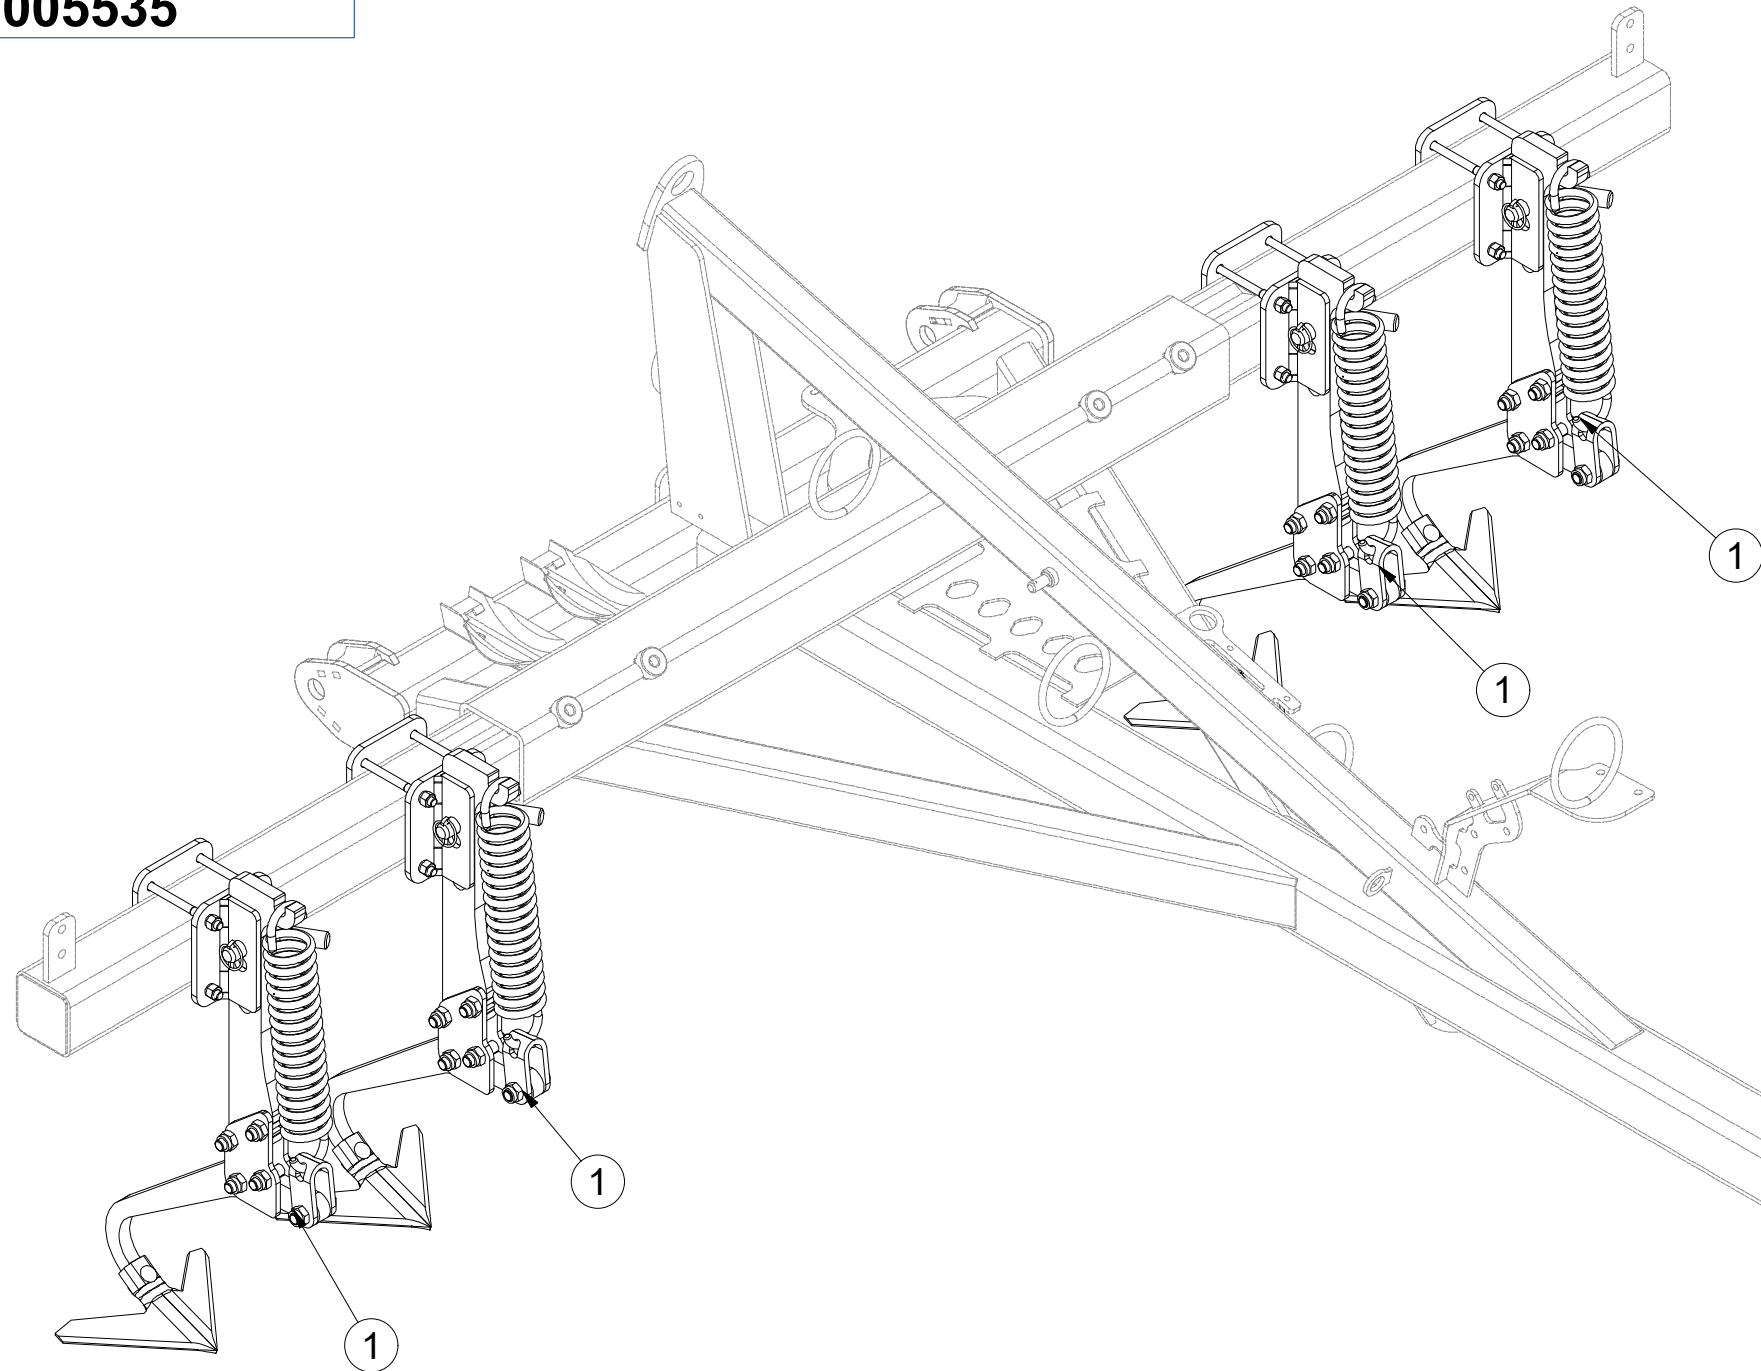

Ⓒ SADA KYPŘIČŮ STOP

Ⓓ SPURENLOCKERERSATZ

Ⓕ KIT DE CULTIVATEURS DE TRACES

Ⓖ SET OF TRACK CULTIVATORS

Ⓡ КОМПЛЕКТ РЫХЛИТЕЛЕЙ КОЛЕИ

Ⓟ ZESTAW SPULCHNIACZY ŚLADÓW

3005535

Pos.	Part Number	Pcs.
1	4013092	4
2	4005583	4
3	4009468	4
4	m08885	4
5	m10454	4
15	m05946	16
20	m01305	16
30	m03988	16