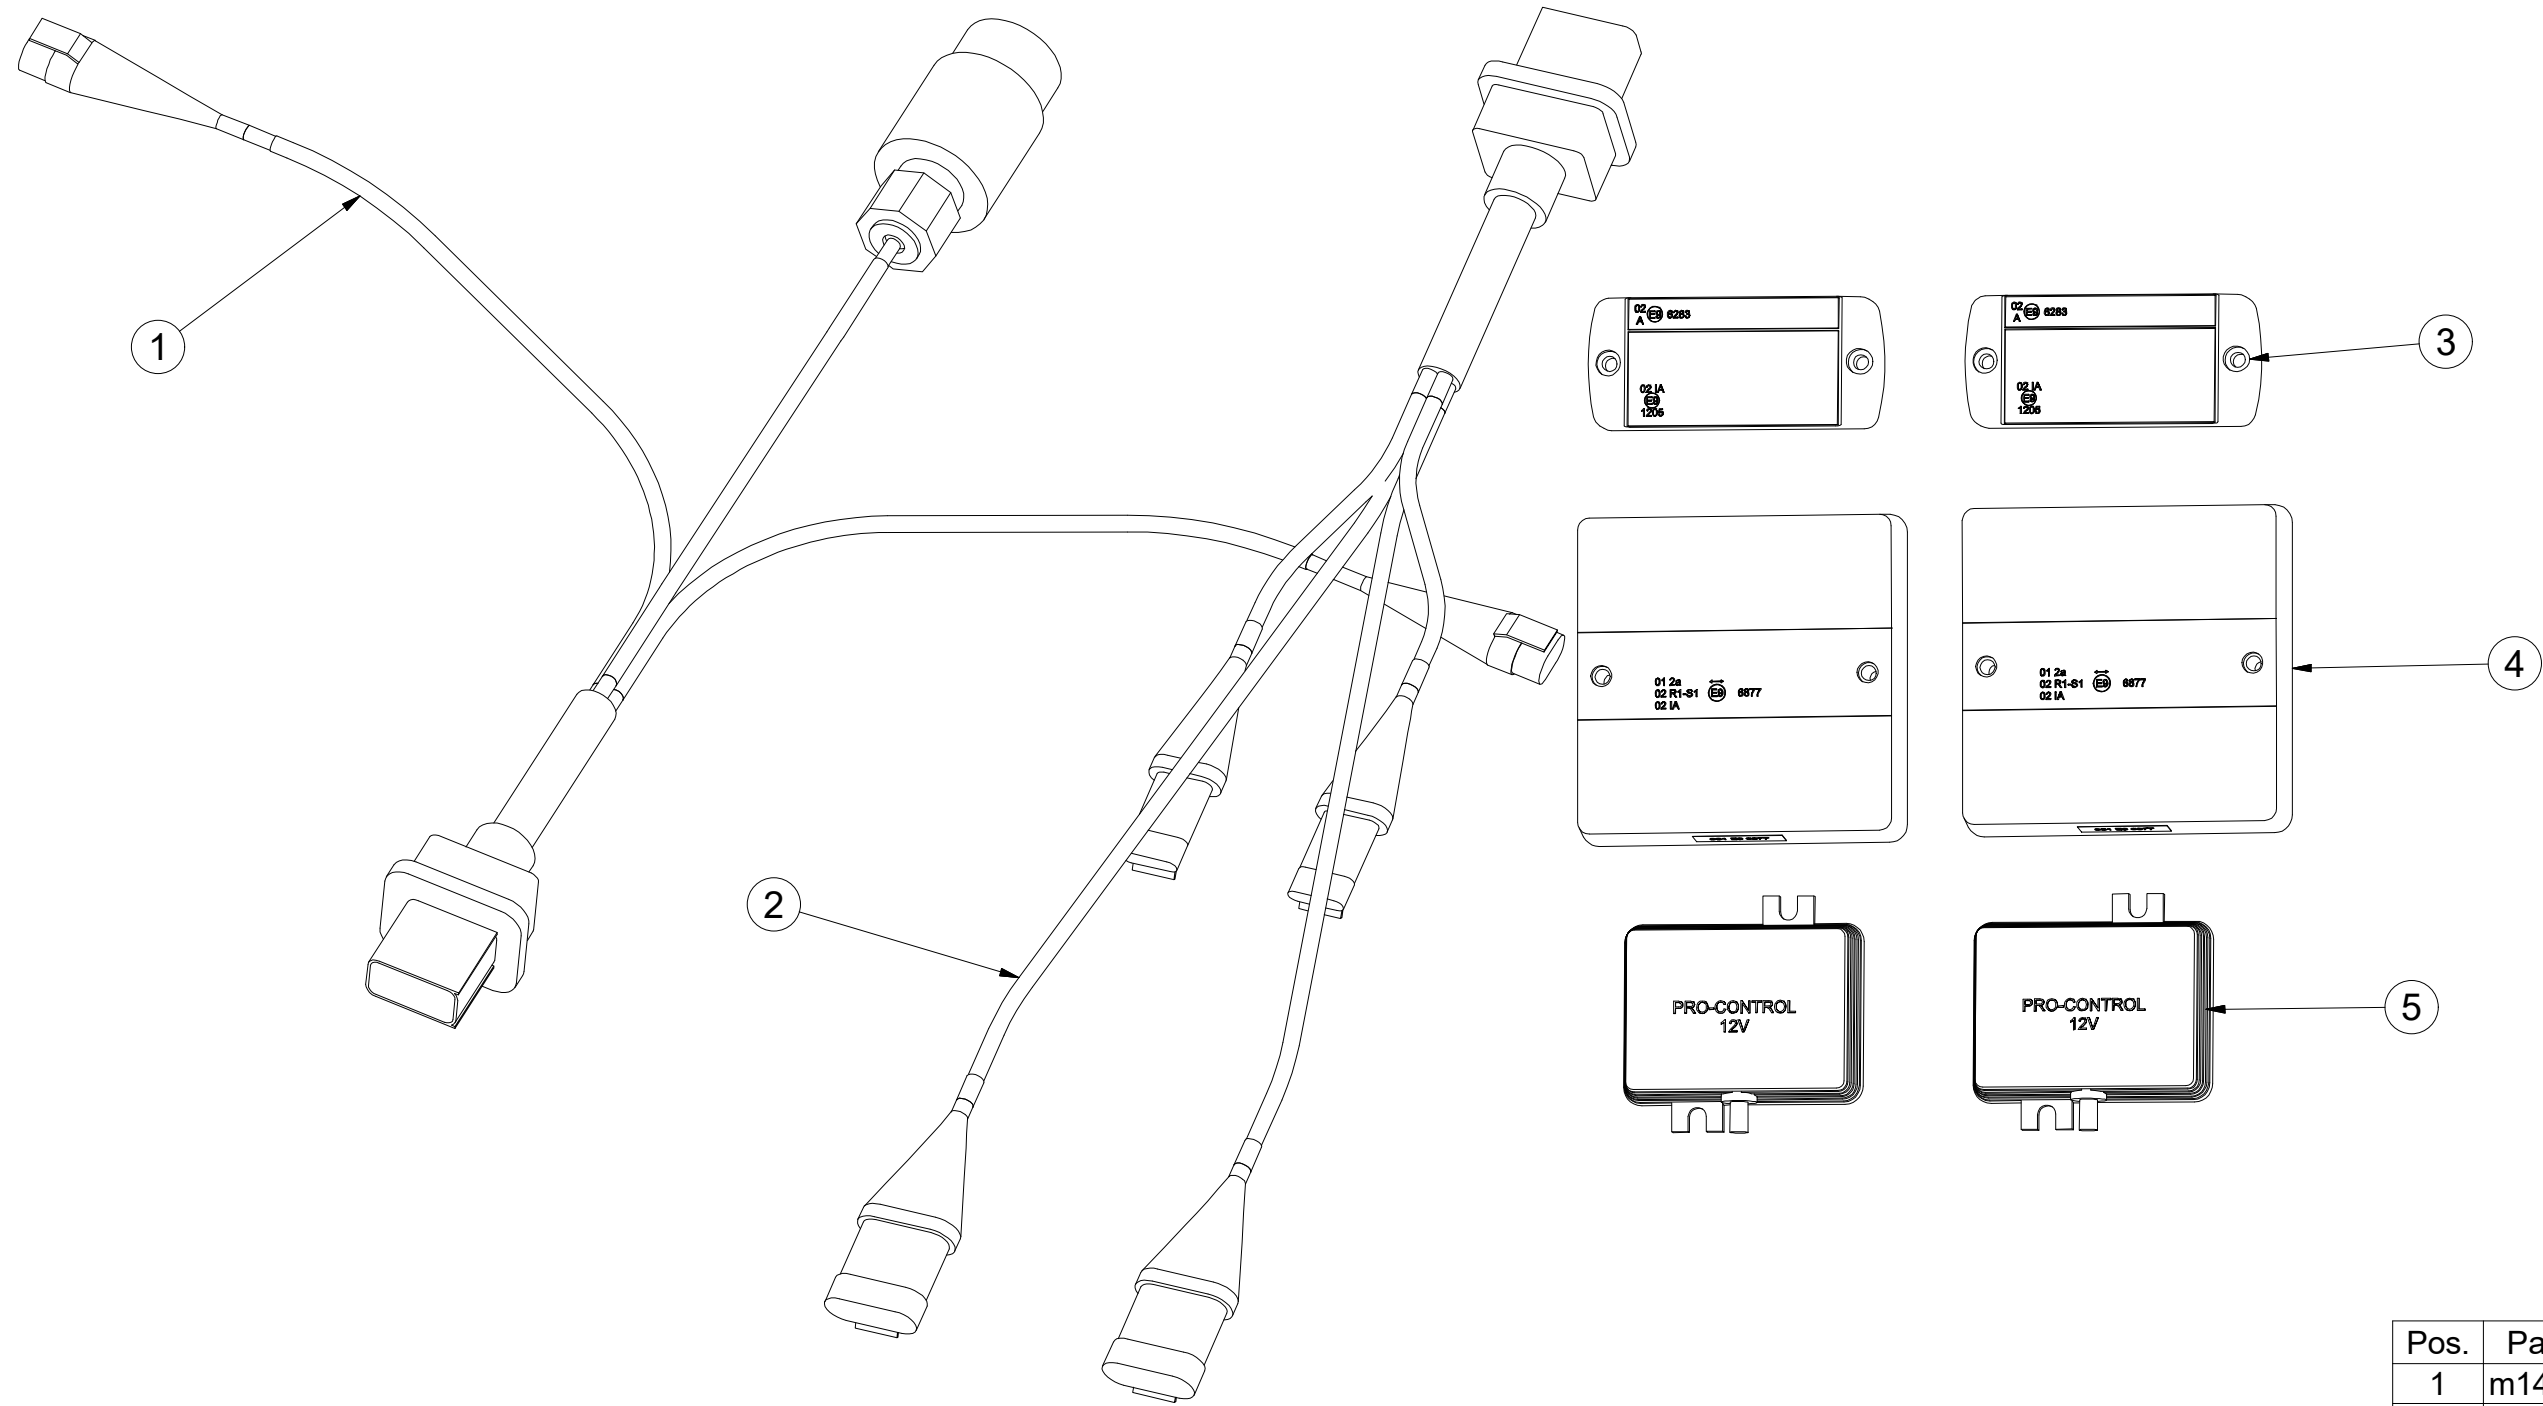

Ⓒ SVĚTELNÁ SADA

Ⓓ LEUCHTENSATZ

Ⓕ KIT LUMINEUX

m16768

Ⓖ LIGHTING SET

Ⓡ ОСВЕТИТЕЛЬНЫЙ КОМПЛЕКТ

Ⓢ ZESTAW OŚWIETLENIA

Pos.	Part Number	Pcs.
1	m14779	1
2	m14778	1
3	m14776	2
4	m16781	2
5	m14777	2