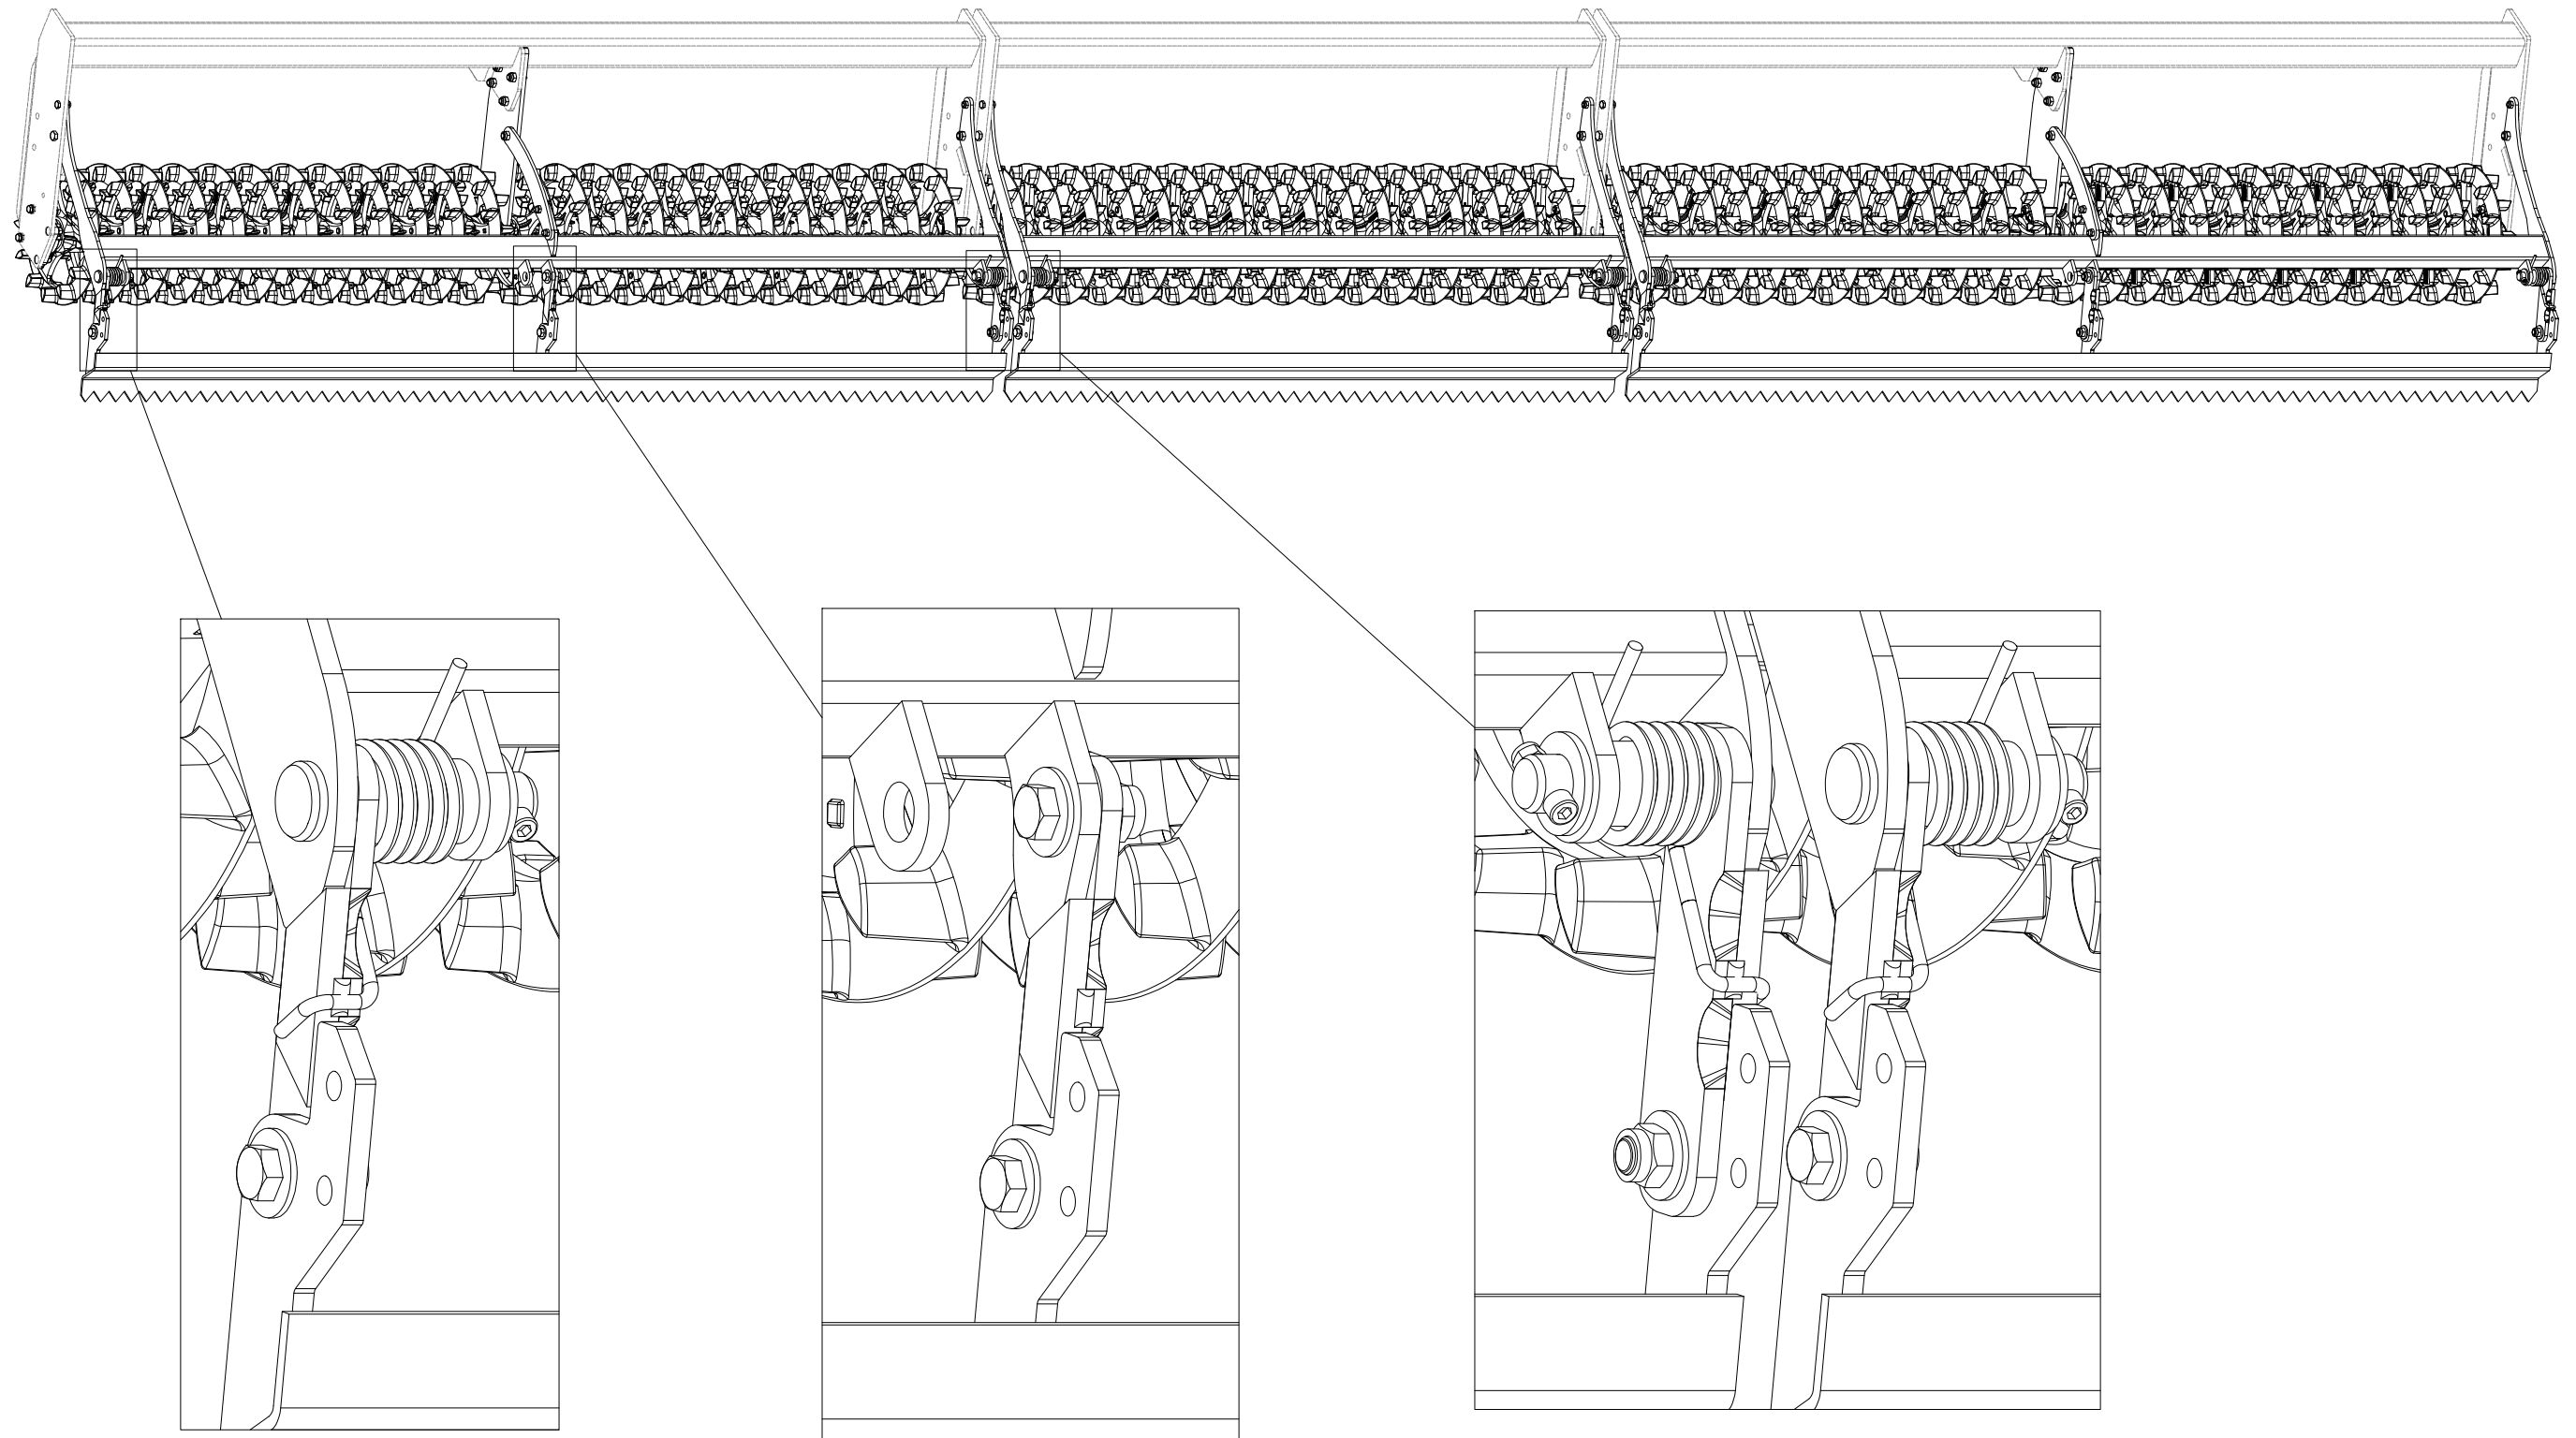

- ⒸZ SADA ZADNÍCH VÁLČŮ
- Ⓓ SATZ HINTERE WALZEN
- Ⓕ KIT DE ROULEAUX ARRIÈRE

3008668

- ⒸB SET OF REAR ROLLERS
- Ⓔ КОМПЛЕКТ ЗАДНИХ КАТКОВ
- Ⓖ ZESTAW TYLNYCH WAŁÓW