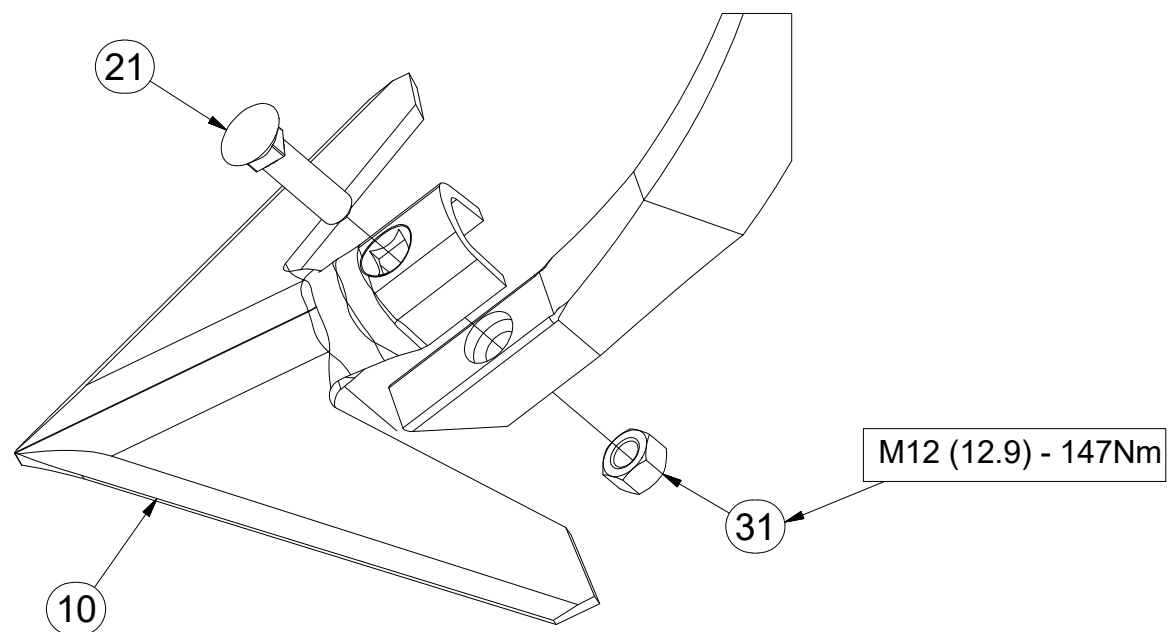

Ⓒ RADLICE

Ⓓ SCHARE

Ⓕ SOC

4009708_2

Ⓖ SHARE

Ⓡ ЛАПА

Ⓟ REDLICE

Pos.	Part Number	Pcs.
1	9003266	1
2	4009710	1
3	3005057	1
4	4014253	2
5	4009624	1
6	m12950	1
7	4014252	2
8	4009647	1
9	4015783	1
10	3000236-KOO	1
11	4014863	2
20	m06077	2
21	m10440	1
23	m14482	1
24	m15215	2
30	m06233	2
31	m10439	1
32	m12150	2
33	m05560	2
41	m12464	1
50	m14971	2