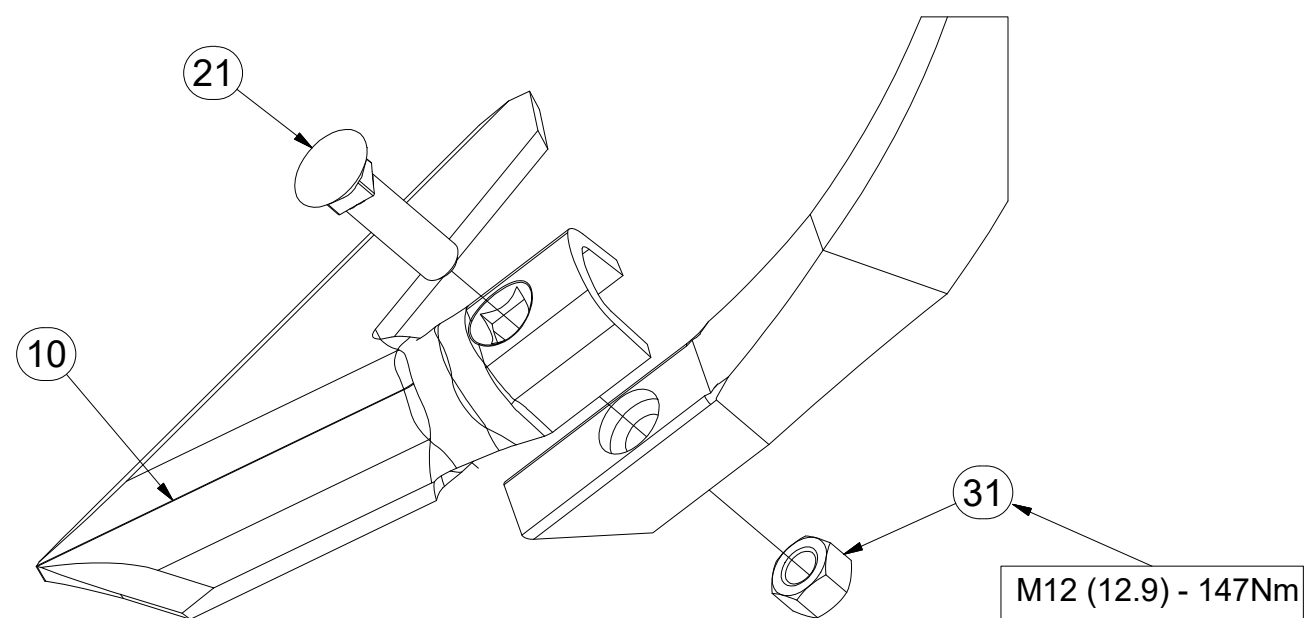

Pos.	Part Number	Pcs.
1	3010175	1
2	4009708_2	11
3	4014549	1

Ⓒ RADLICE KRAJOVÁ / LEVÁ

Ⓓ RANDPFLUGSCHAR / LINKS

Ⓕ SOC D'EXTRÉMITÉ DE LA /GAUCHE

4014549

Ⓖ PLOUGHSHARE EDGE / LEFT

Ⓔ БОКОВАЯ ЛАПА / ЛЕВАЯ

Ⓗ REDLICA SKRAJNA / LEWA