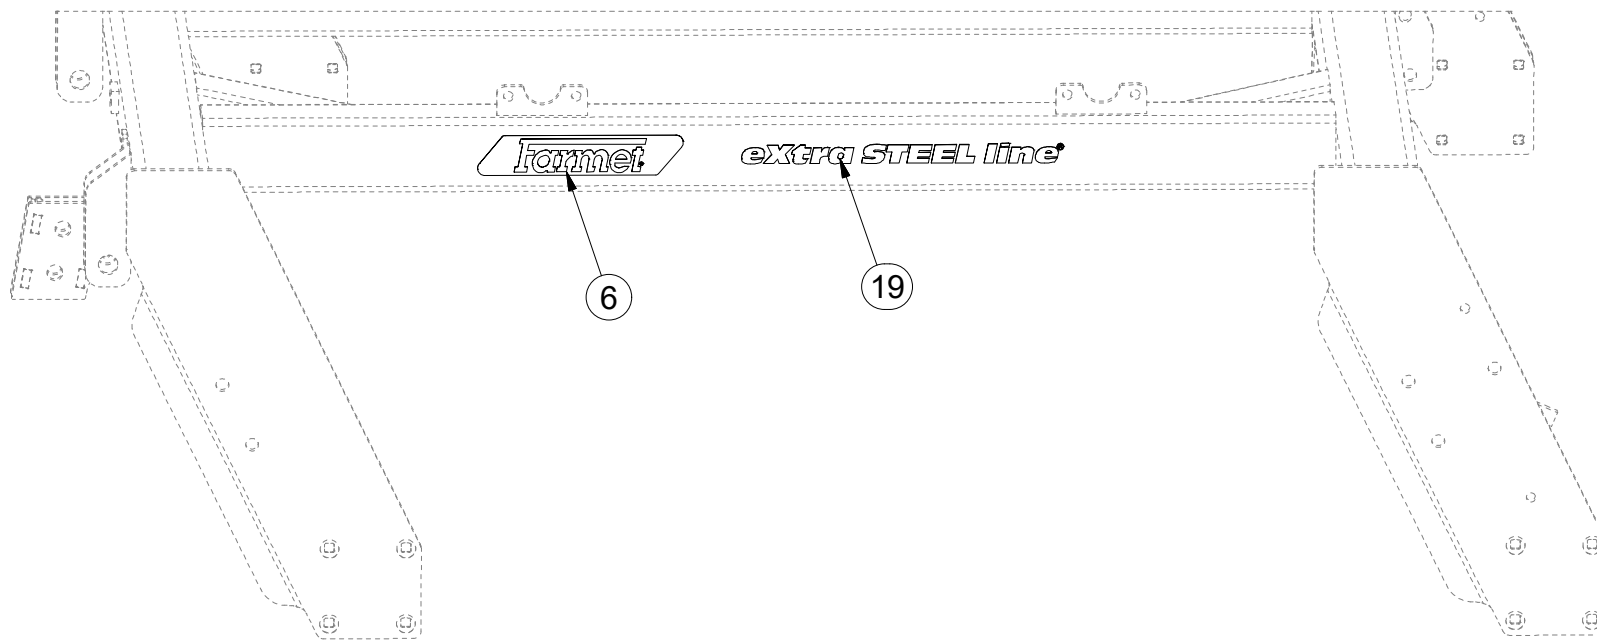

Ⓒ SAMOLEPKY STROJE

Ⓓ AUFKLEBER MASCHINEN

Ⓕ VOITURE MACHINES

Ⓖ STICKERS MACHINES

Ⓡ СТИКЕРЫ МАШИНЫ

Ⓟ NAKLEJKI MASZYNY

m16694

Pos.	Part Number	Pcs.	Pos.	Part Number	Pcs.
1	m07696	4	10	m11296	4
2	m07688	4	14	m04368	6
4	m03316	6	15	m04406	1
5	m03320	4	16	m04887	2
6	m13116	8	19	m10353	2
7	m04359	3	22	m13401	1
9	m11297	4	23	m13708	3