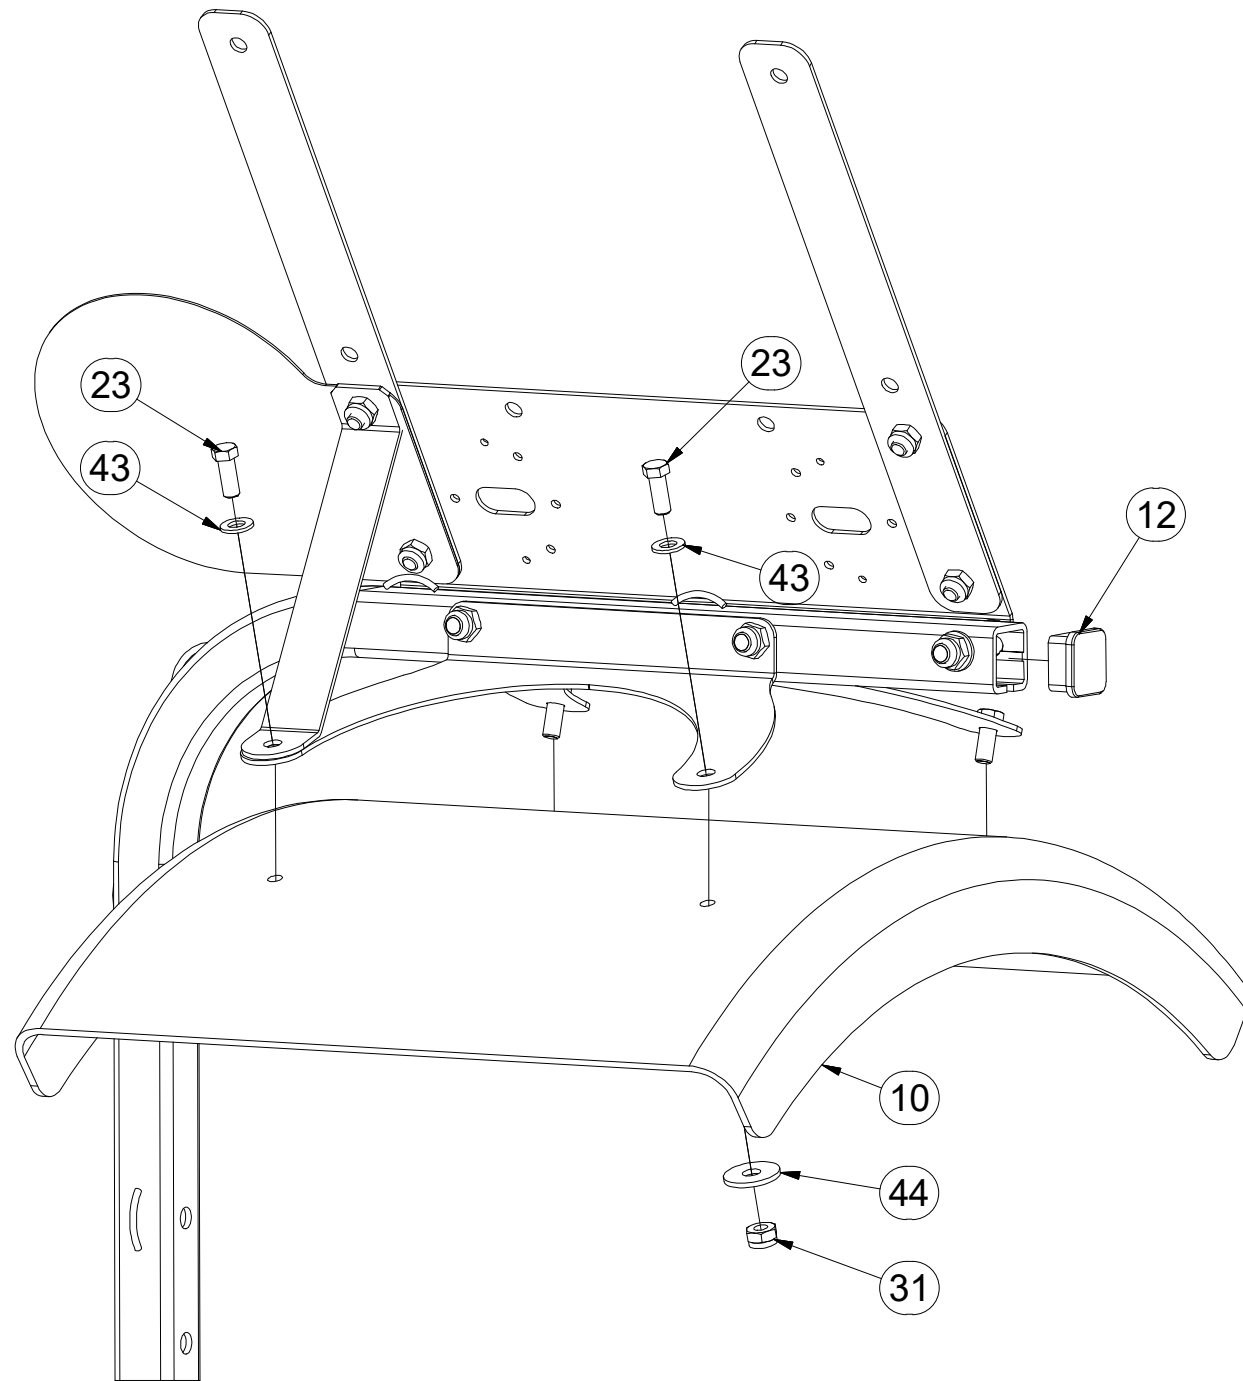

ⒸZ TERČ ZADNÍ LEVÝ

Ⓓ SCHILD, HINTERES, LINKES

Ⓕ CIBLE ARRIÈRE GAUCHE

3009523

ⒼB LEFT REAR DISC

ⒶU ЩИТОК ЗАДНИЙ ЛЕВЫЙ

ⒶL TARCZA TYLNA LEWA

Pos.	Part Number	Pcs.	Pos.	Part Number	Pcs.
10	m09983	1	23	m03681	4
11	m16274	1	31	m03775	12
12	m12689	1	41	m01197	2
13	m02497	1	42	m01219	1
14	m16628	1,4	43	m01209	4
22	m16687	4	44	m16981	4