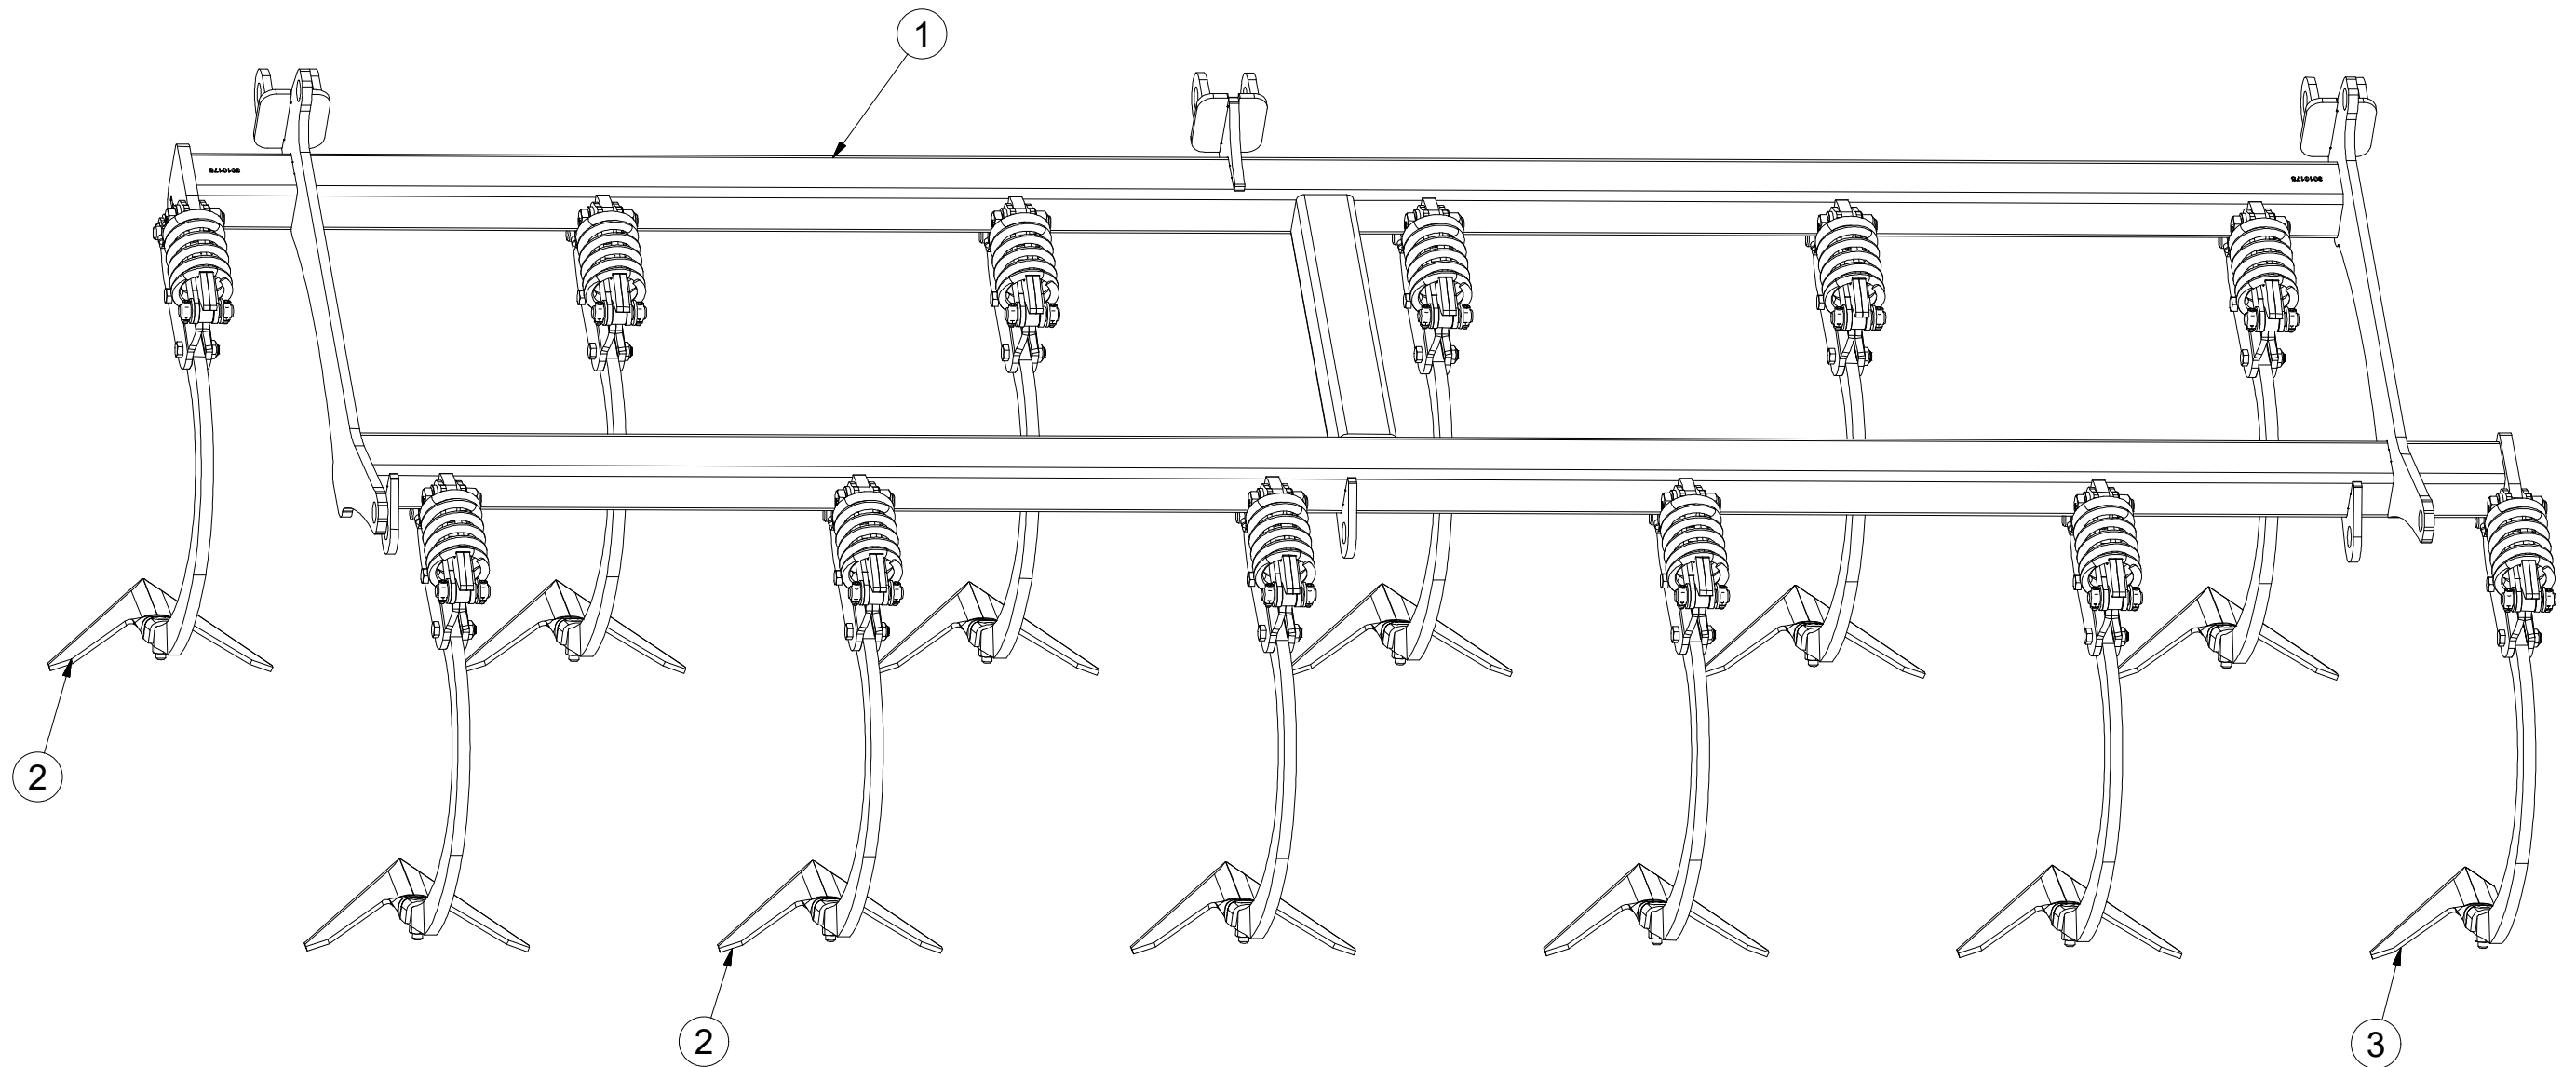

Pos.	Part Number	Pcs.
1	3010174	1
2	4009708_2	8

☉ SADA RADLIC

☉ SCHARSATZ

☉ KIT DE SOCS

☉ SET OF PLOUGHSHARES

☉ КОМПЛЕКТ ЛАП

☉ ZESTAW REDLIC

3007738