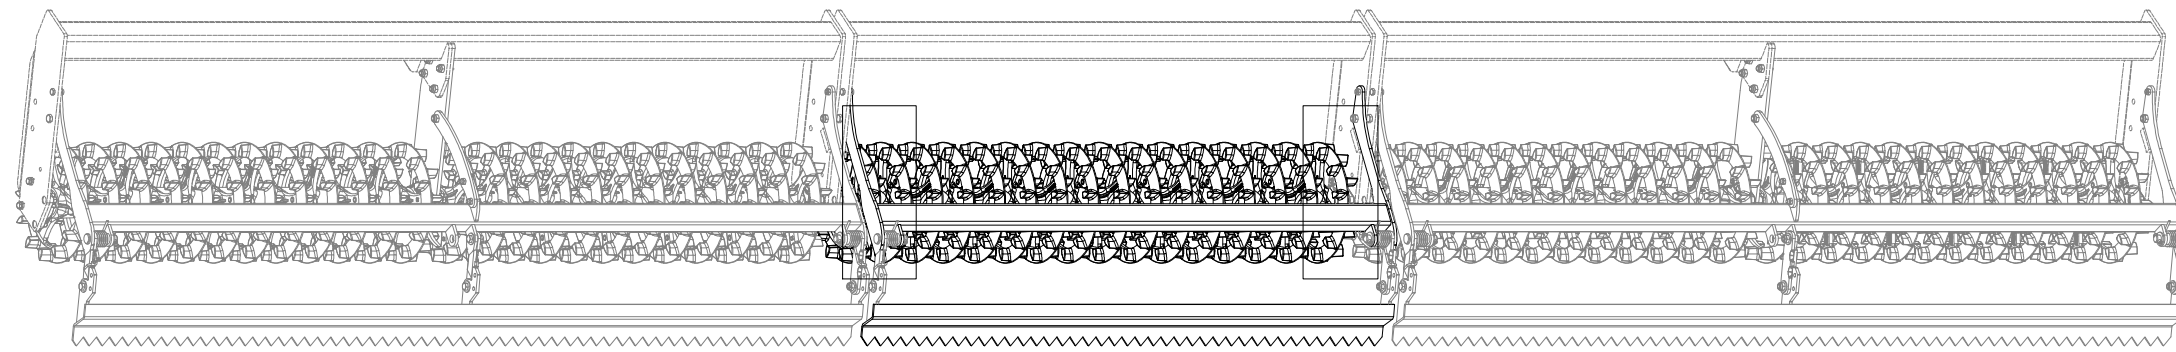

Ⓕ KIT DE ROULEAUX ARRIÈRE

ⒼB SET OF REAR ROLLERS

ⒺU КОМПЛЕКТ ЗАДНИХ КАТКОВ

ⒼL ZESTAW TYLNYCH WAŁÓW

3008668

Pos.	Part Number	Pcs.
2	3001805	1
9	4009333	2
11	9002944	54
27	4016995	10
42	4014034	10
43	m15625	10
52	m03519	20
57	m13958	20
70	m01305	32
81	m03988	32
100	4010015	20
101	4016809	20