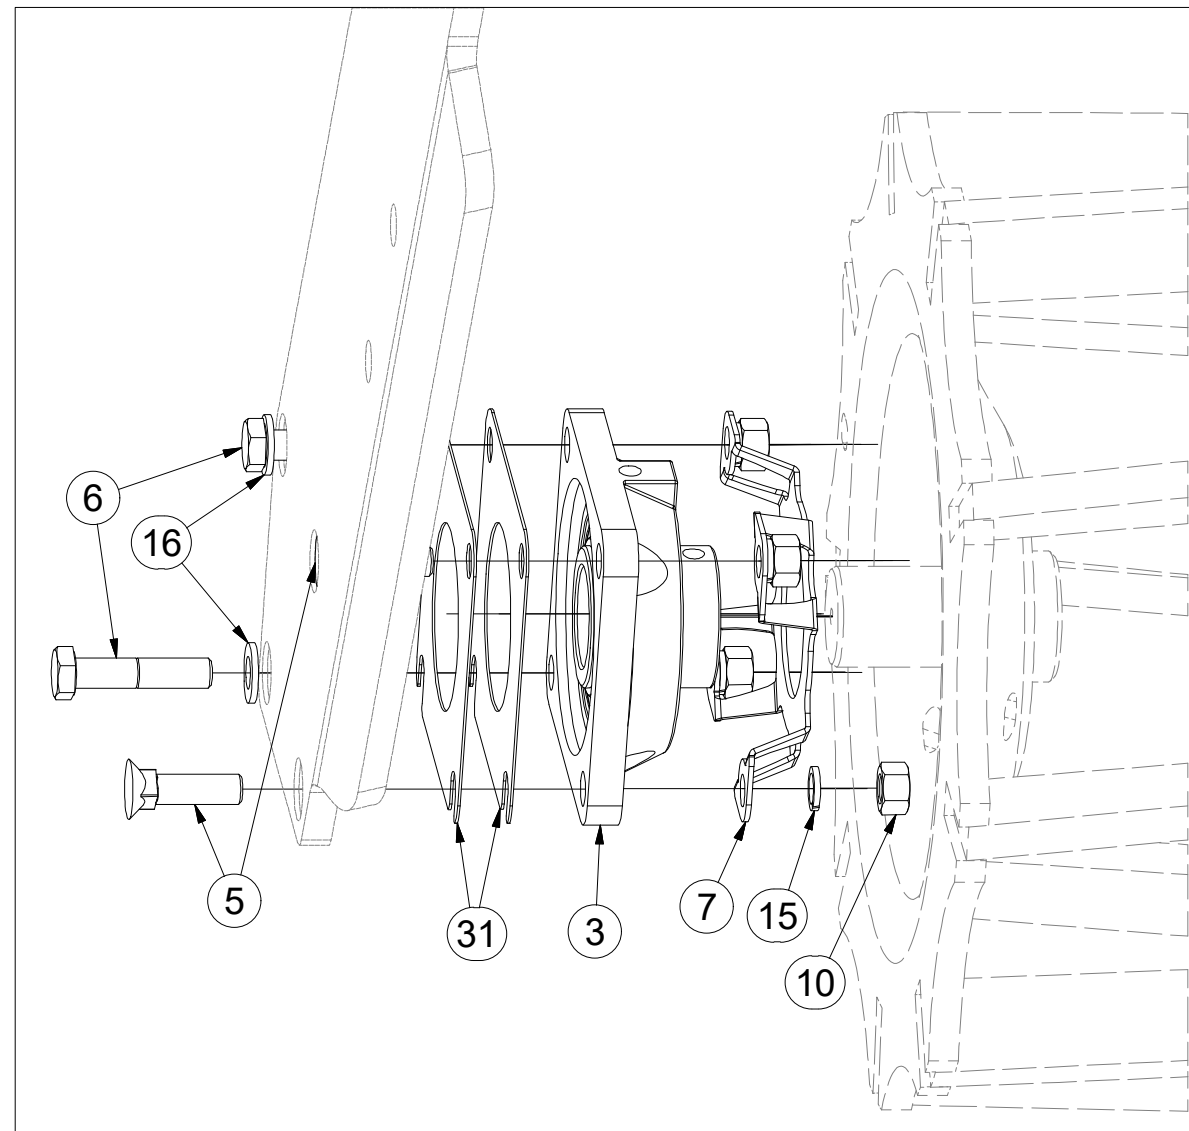

ⒸZ SADA PŘEDNÍCH VÁLCŮ

Ⓓ SATZ VORDERE WALZEN

Ⓕ KIT DE ROULEAUX AVANT

ⒼB SET OF FRONT ROLLERS

ⒺU КОМПЛЕКТ ПЕРЕДНИХ КАТКОВ

ⒻL ZESTAW PRZEDNICH WAŁÓW

3008667

Pos.	Part Number	Pcs.
1	2000539	1
2	2000591	2
3	m15625	6
5	m03519	20
6	m04412	4
7	4014034	6
10	m01305	24
15	m03988	24
16	m01214	4
20	m15888	6
31	4016809	12