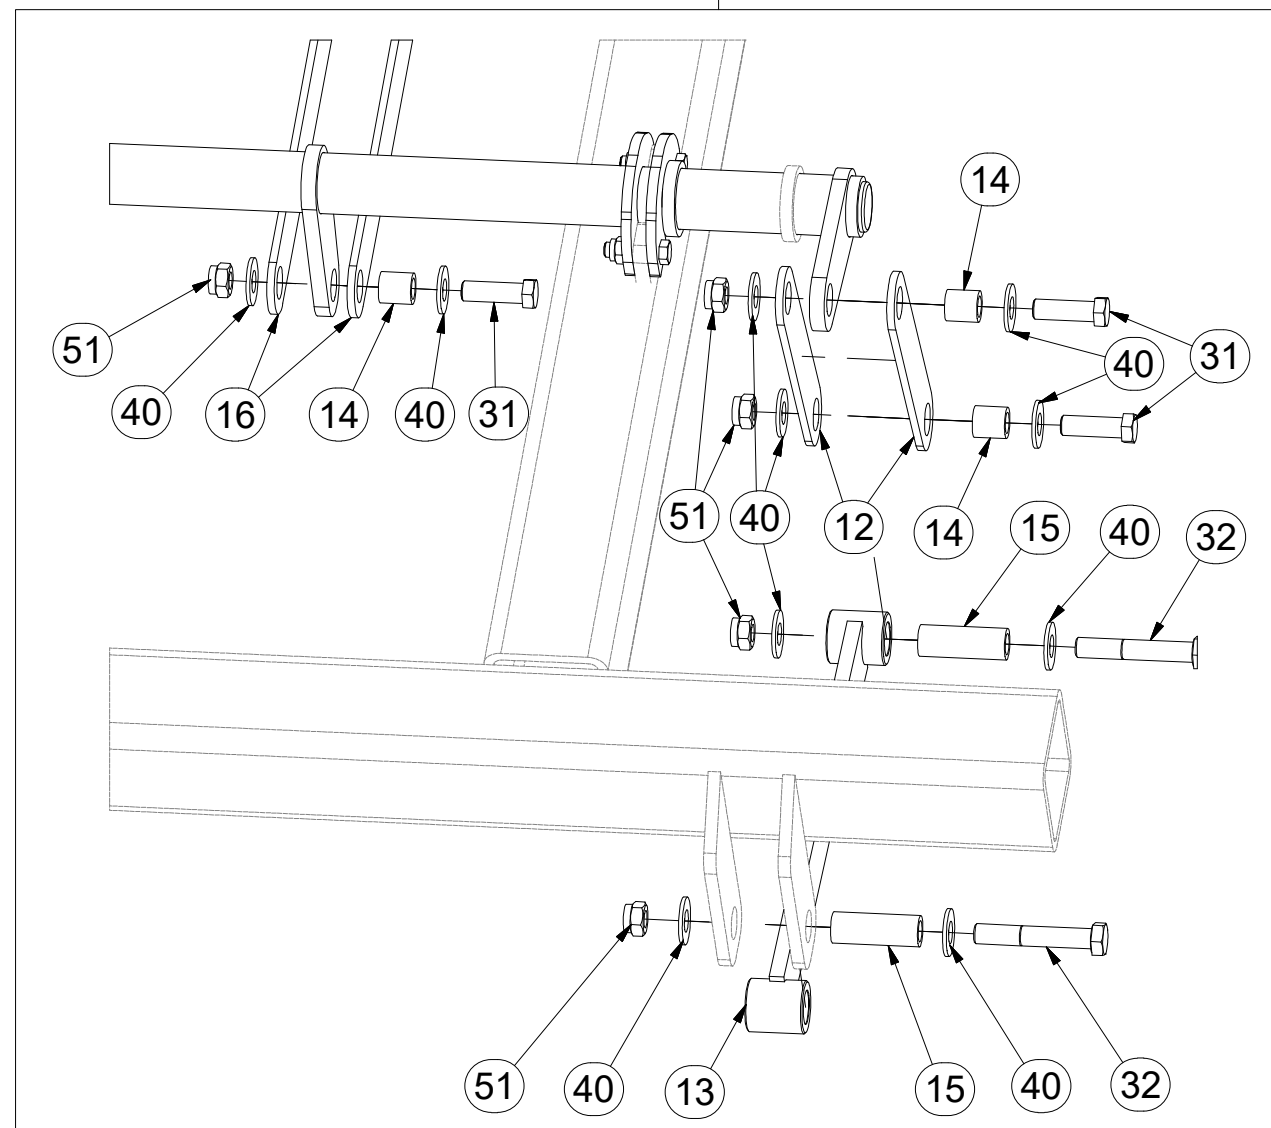

ⒸZ SADA OVLÁDÁNÍ RADLIC

Ⓓ STEUERSATZ PFLUGSCHAREN

Ⓕ KIT DE COMMANDE DES SOCS

ⒸB SET OF PLOUGHSHARE CONTROL

ⒸU КОМПЛЕКТ УПРАВЛЕНИЯ ЛАП

ⒸL ZESTAW STEROWANIA RADLICAMI

3006129

Pos.	Part Number	Pcs.
12	4005333	24
13	4003971	8
14	4002265	30
15	9001426	16
16	4005334	6
31	m04355	30
32	m07673	16
40	m05651	92
51	m03683	46