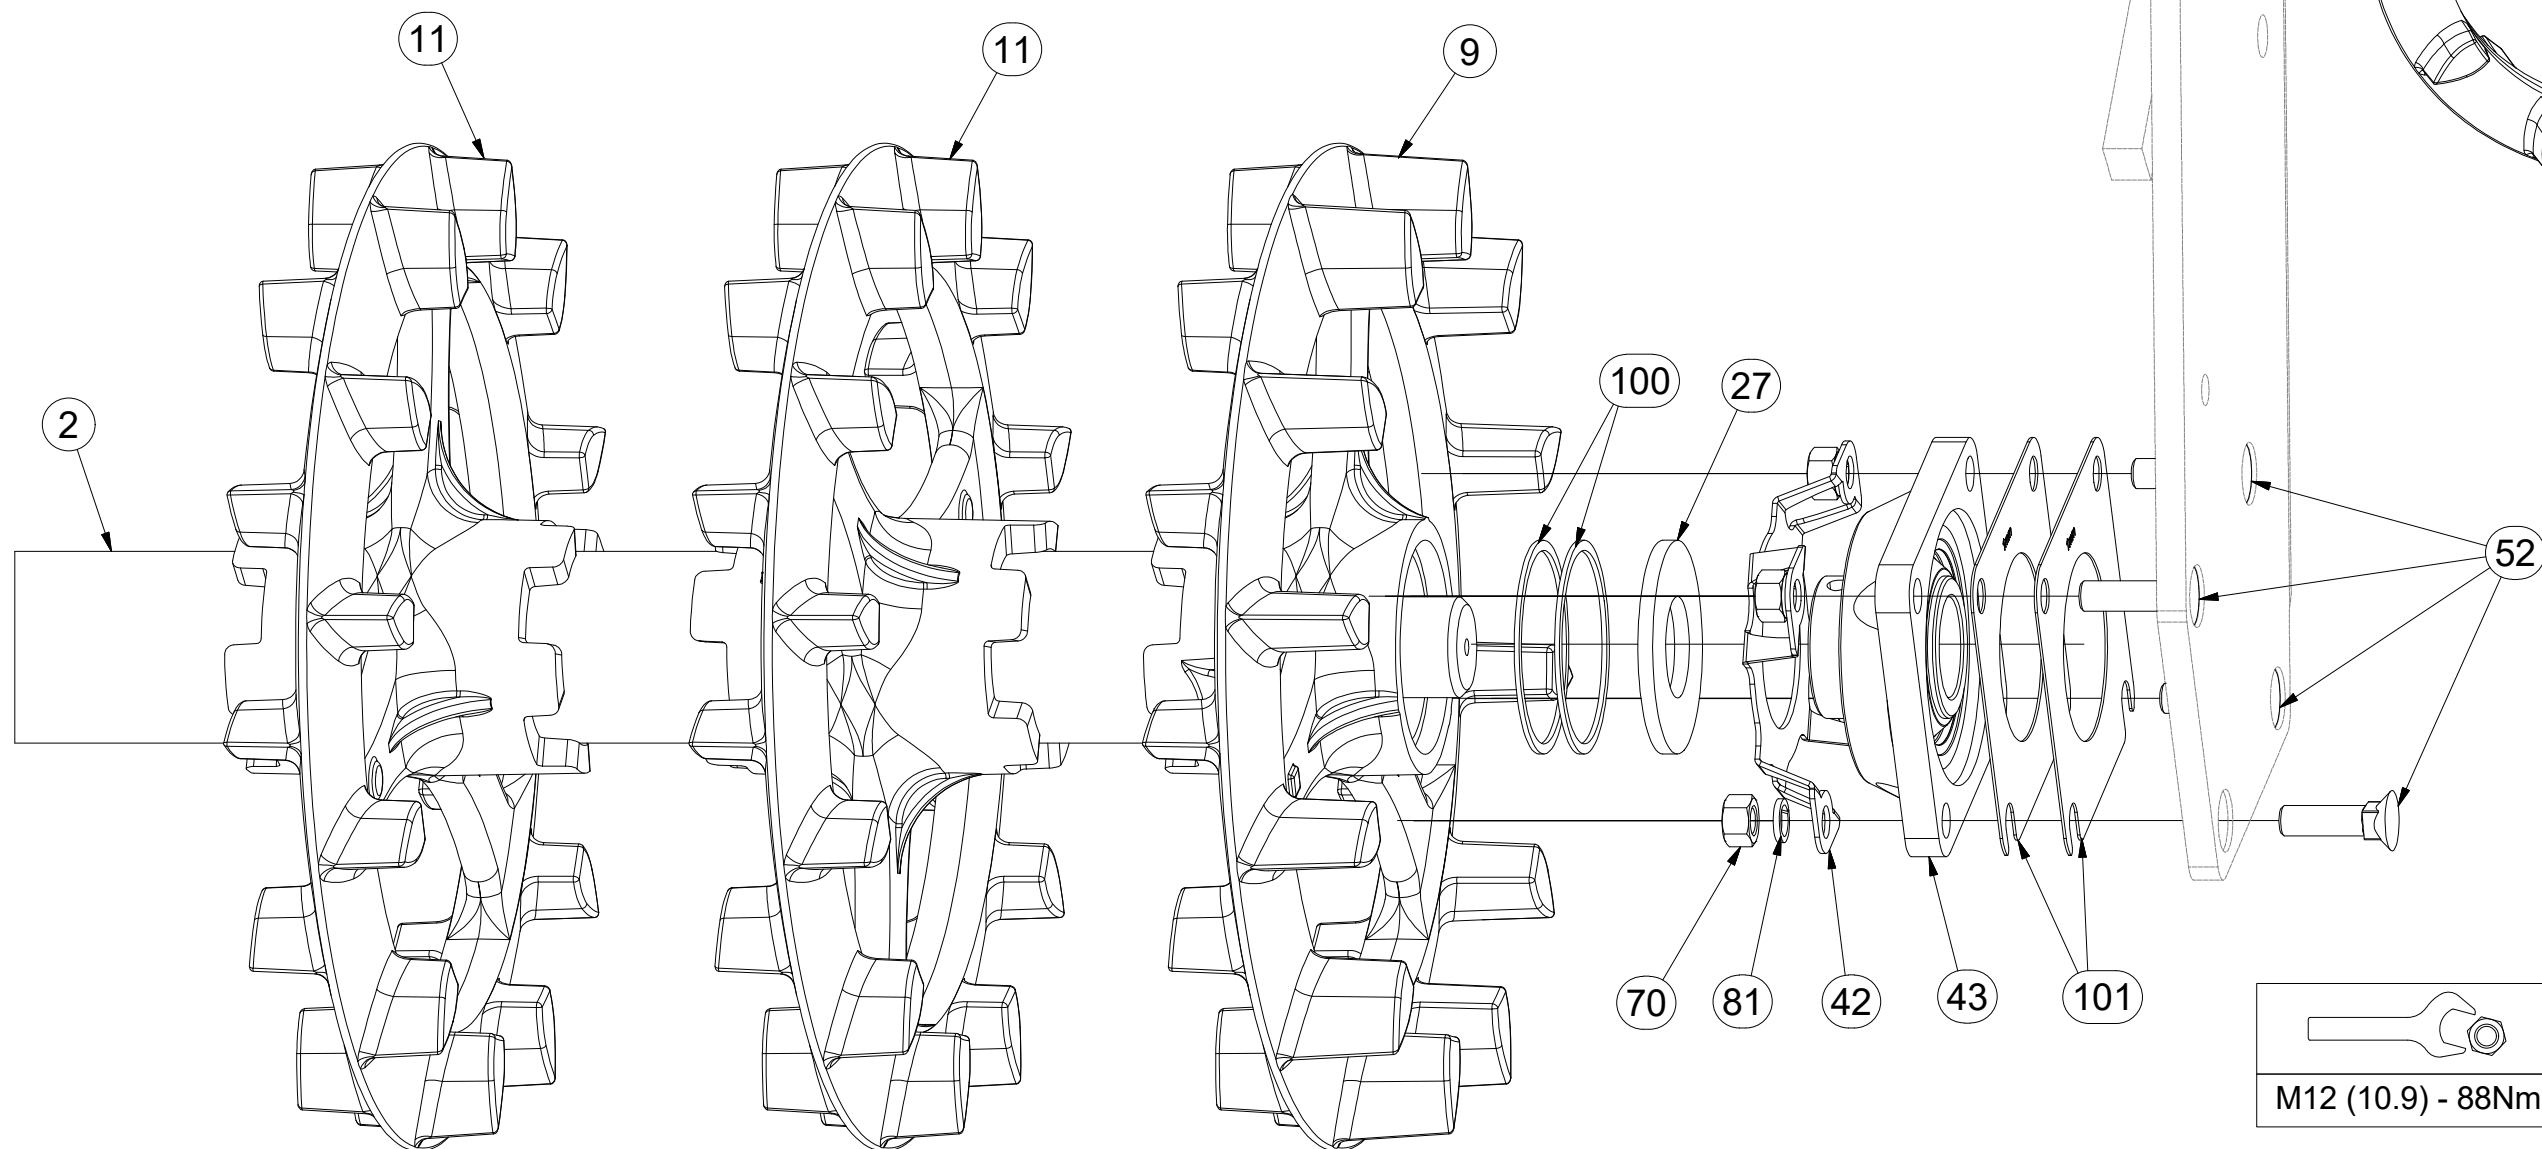

Ⓕ KIT DE ROULEAUX ARRIÈRE

ⒼB SET OF REAR ROLLERS

ⒺU КОМПЛЕКТ ЗАДНИХ КАТКОВ

ⒼL ZESTAW TYLNYCH WAŁÓW

3008668

Pos.	Part Number	Pcs.
2	3001805	1
9	4009333	2
11	9002944	54
27	4016995	10
42	4014034	10
43	m15625	10
52	m03519	20
57	m13958	20
70	m01305	32
81	m03988	32
100	4010015	20
101	4016809	20