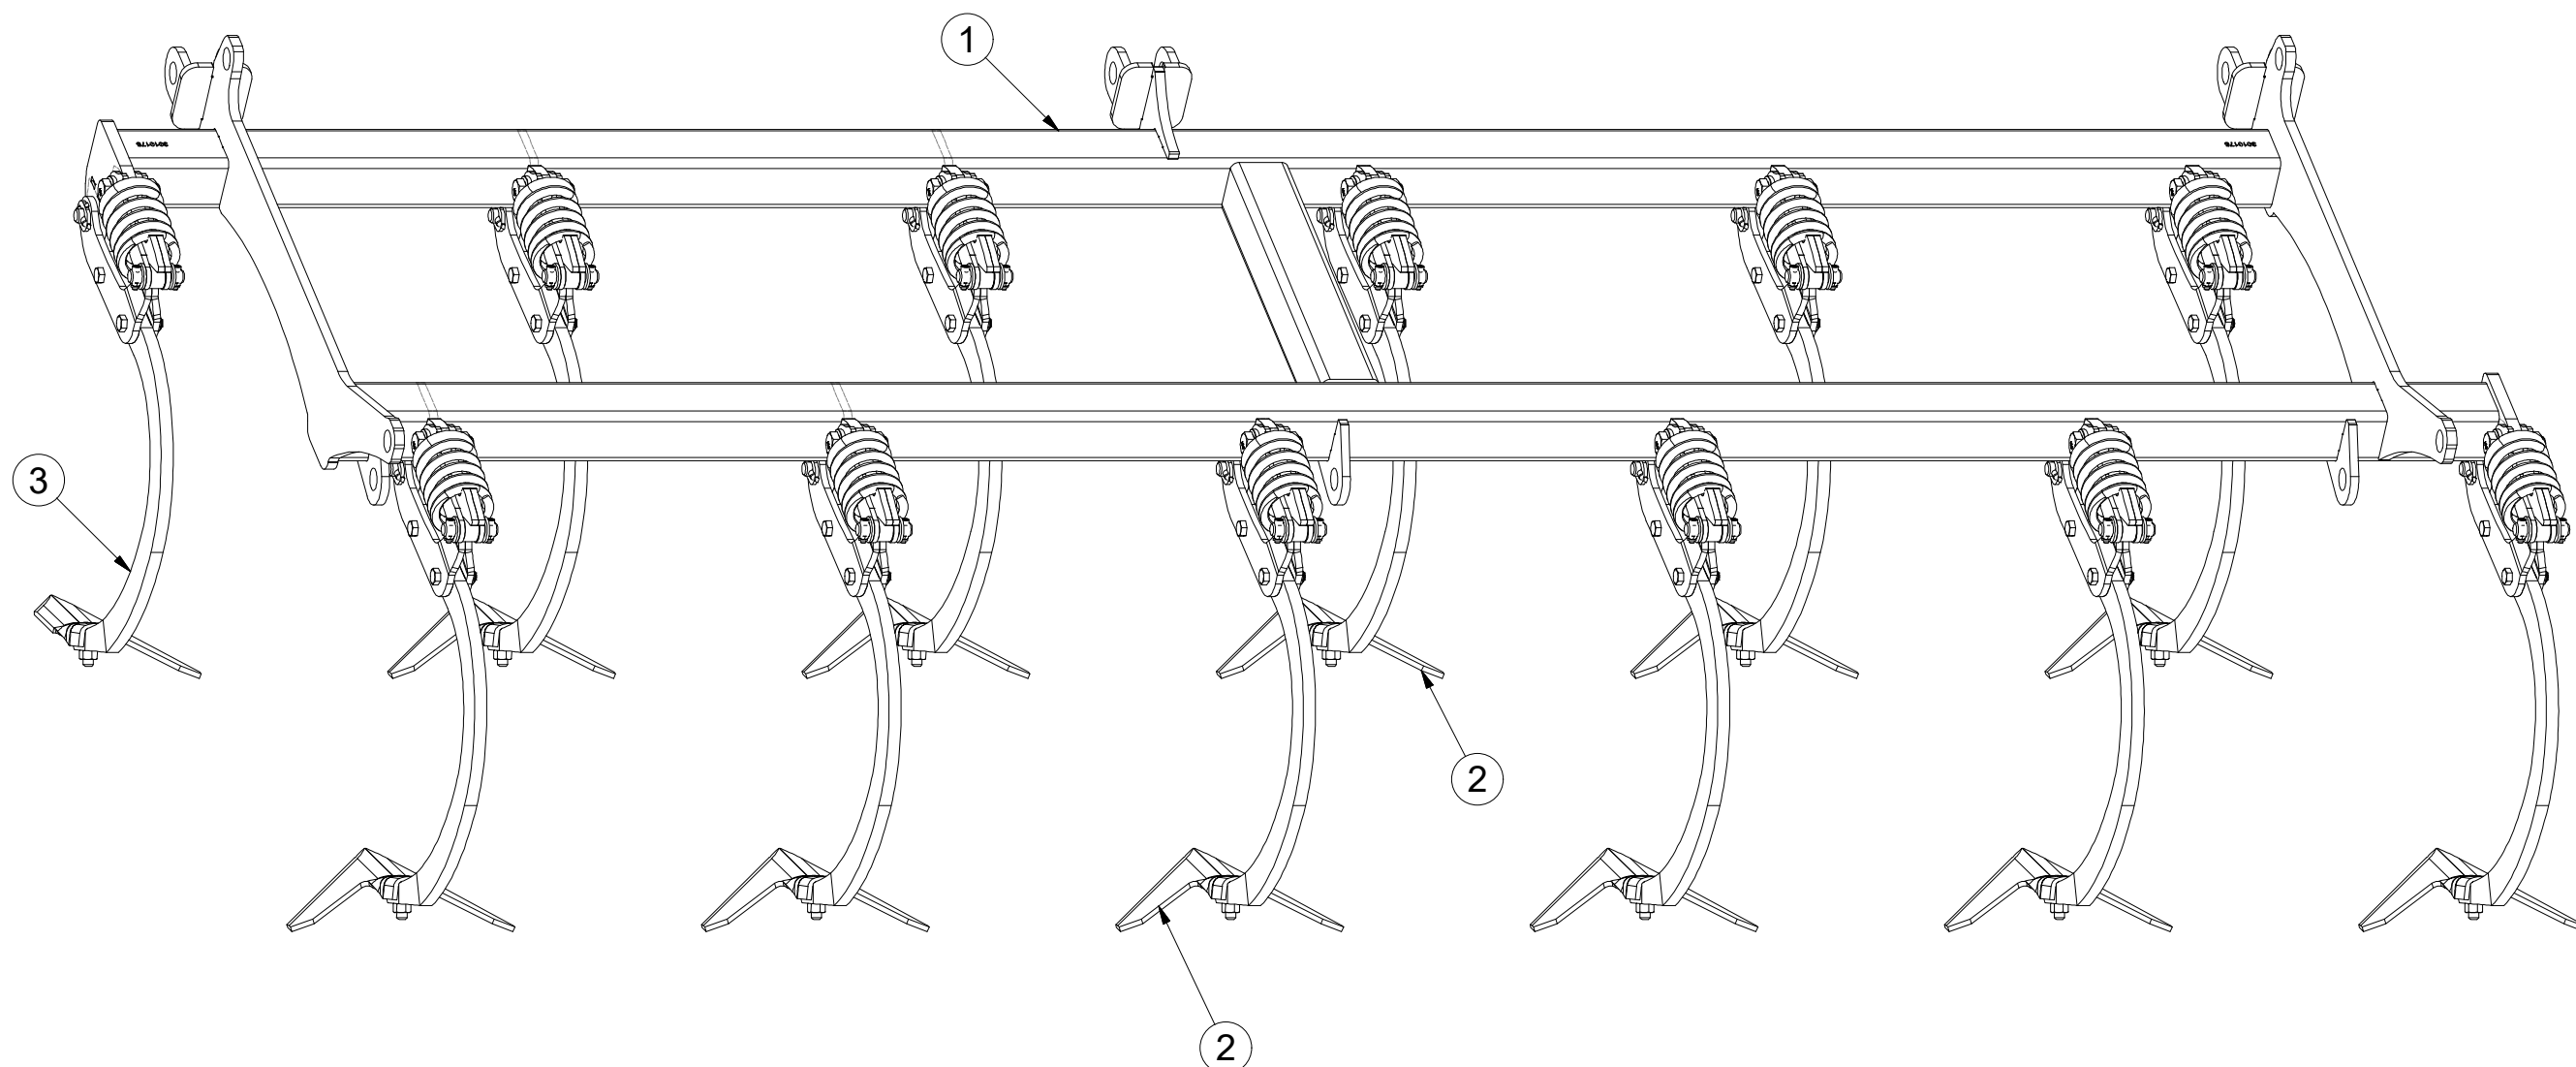

Pos.	Part Number	Pcs.
1	3010175	1
2	4009708_2	11
3	4014549	1

Ⓒ RADLICE KRAJOVÁ / LEVÁ

Ⓓ RANDPFLUGSCHAR / LINKS

Ⓕ SOC D'EXTRÉMITÉ DE LA /GAUCHE

4014549

Ⓖ PLOUGHSHARE EDGE / LEFT

Ⓔ БОКОВАЯ ЛАПА / ЛЕВАЯ

Ⓗ REDLICA SKRAJNA / LEWA