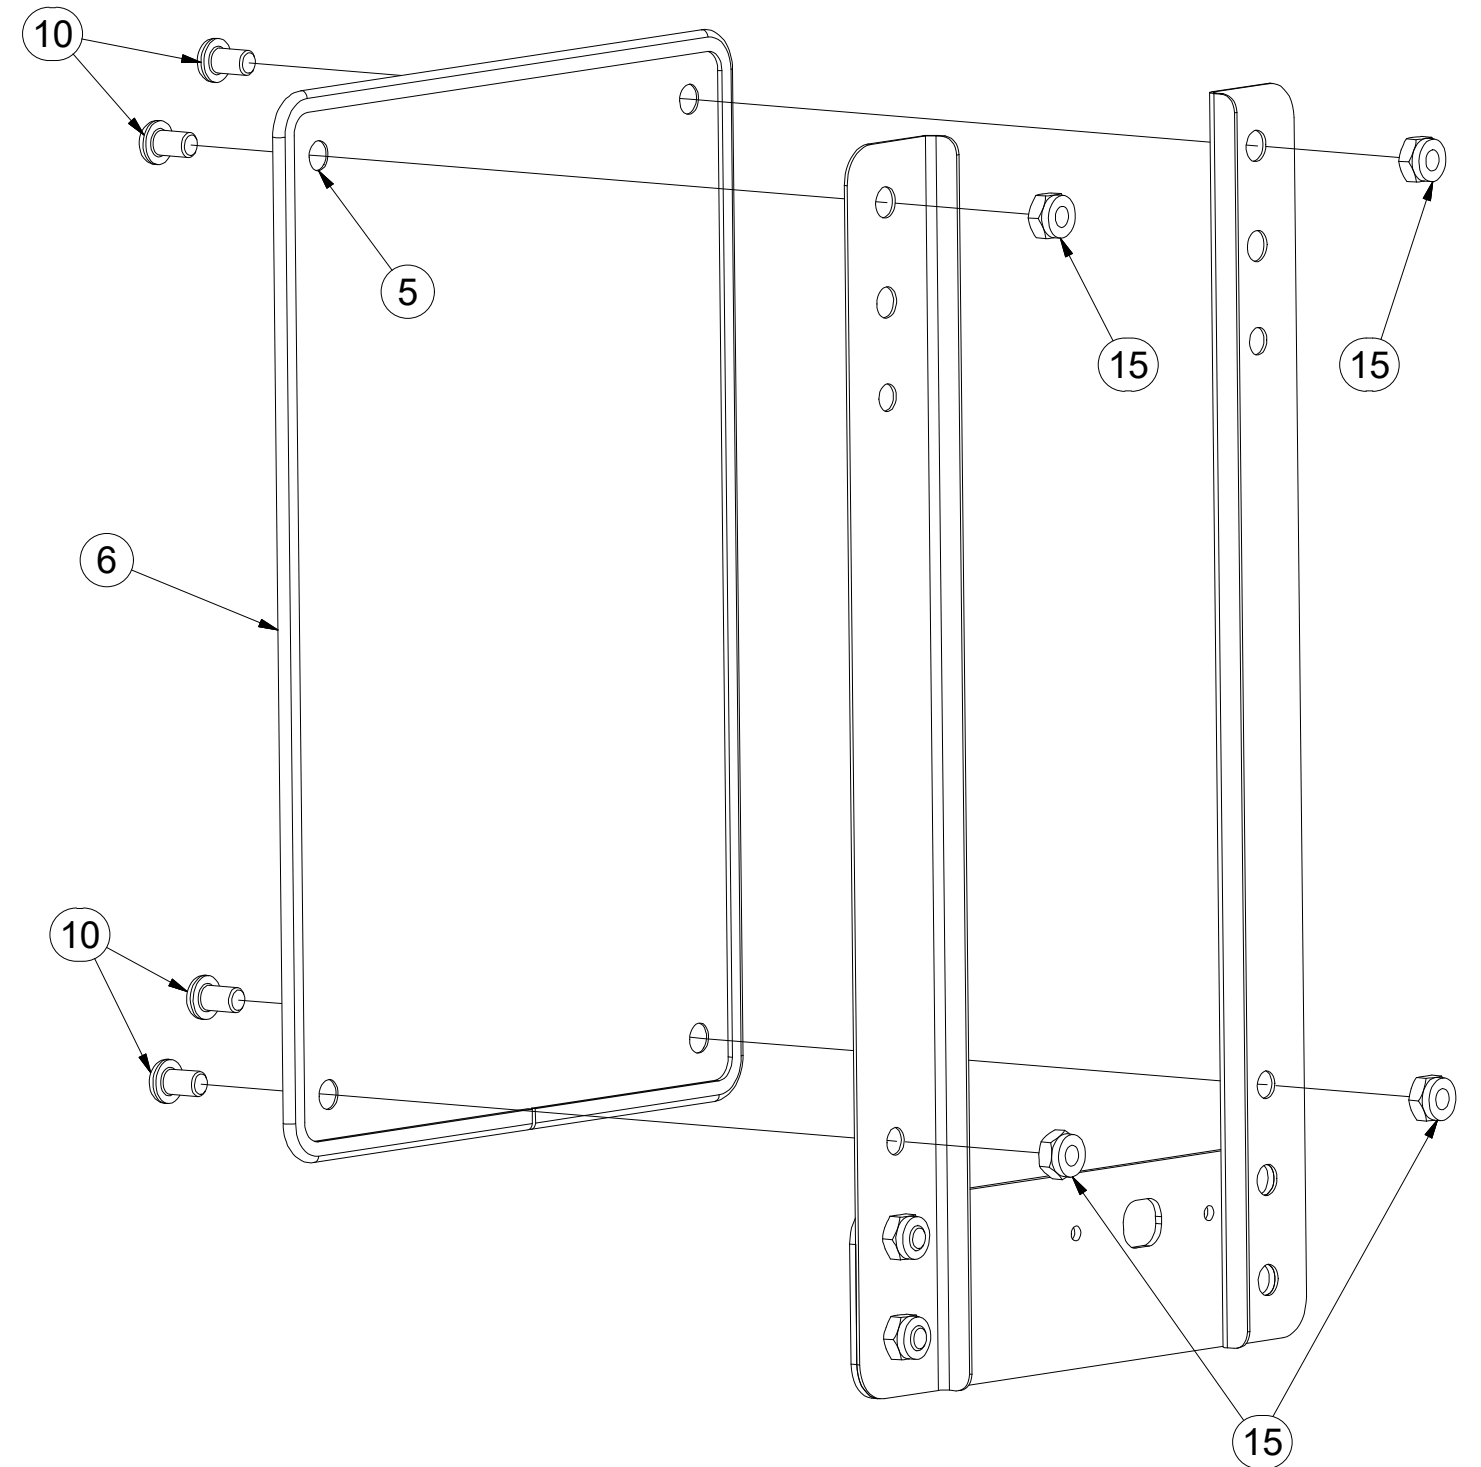

ⒸZ TERČ PŘEDNÍ PRAVÝ

Ⓓ SCHILD, VORDERES, RECHTES

Ⓕ CIBLE AVANT DROITE

ⒸB RIGHT FRONT DISC

ⒸU ЩИТОК ПЕРЕДНИЙ ПРАВЫЙ

ⒸL TARCZA PRZEDNIA PRAWA

4018833

Pos.	Part Number	Pcs.
1	4019247	1
2	4019245	2
5	m16273	1
6	m16628	1,4
10	m16687	6
15	m03775	6