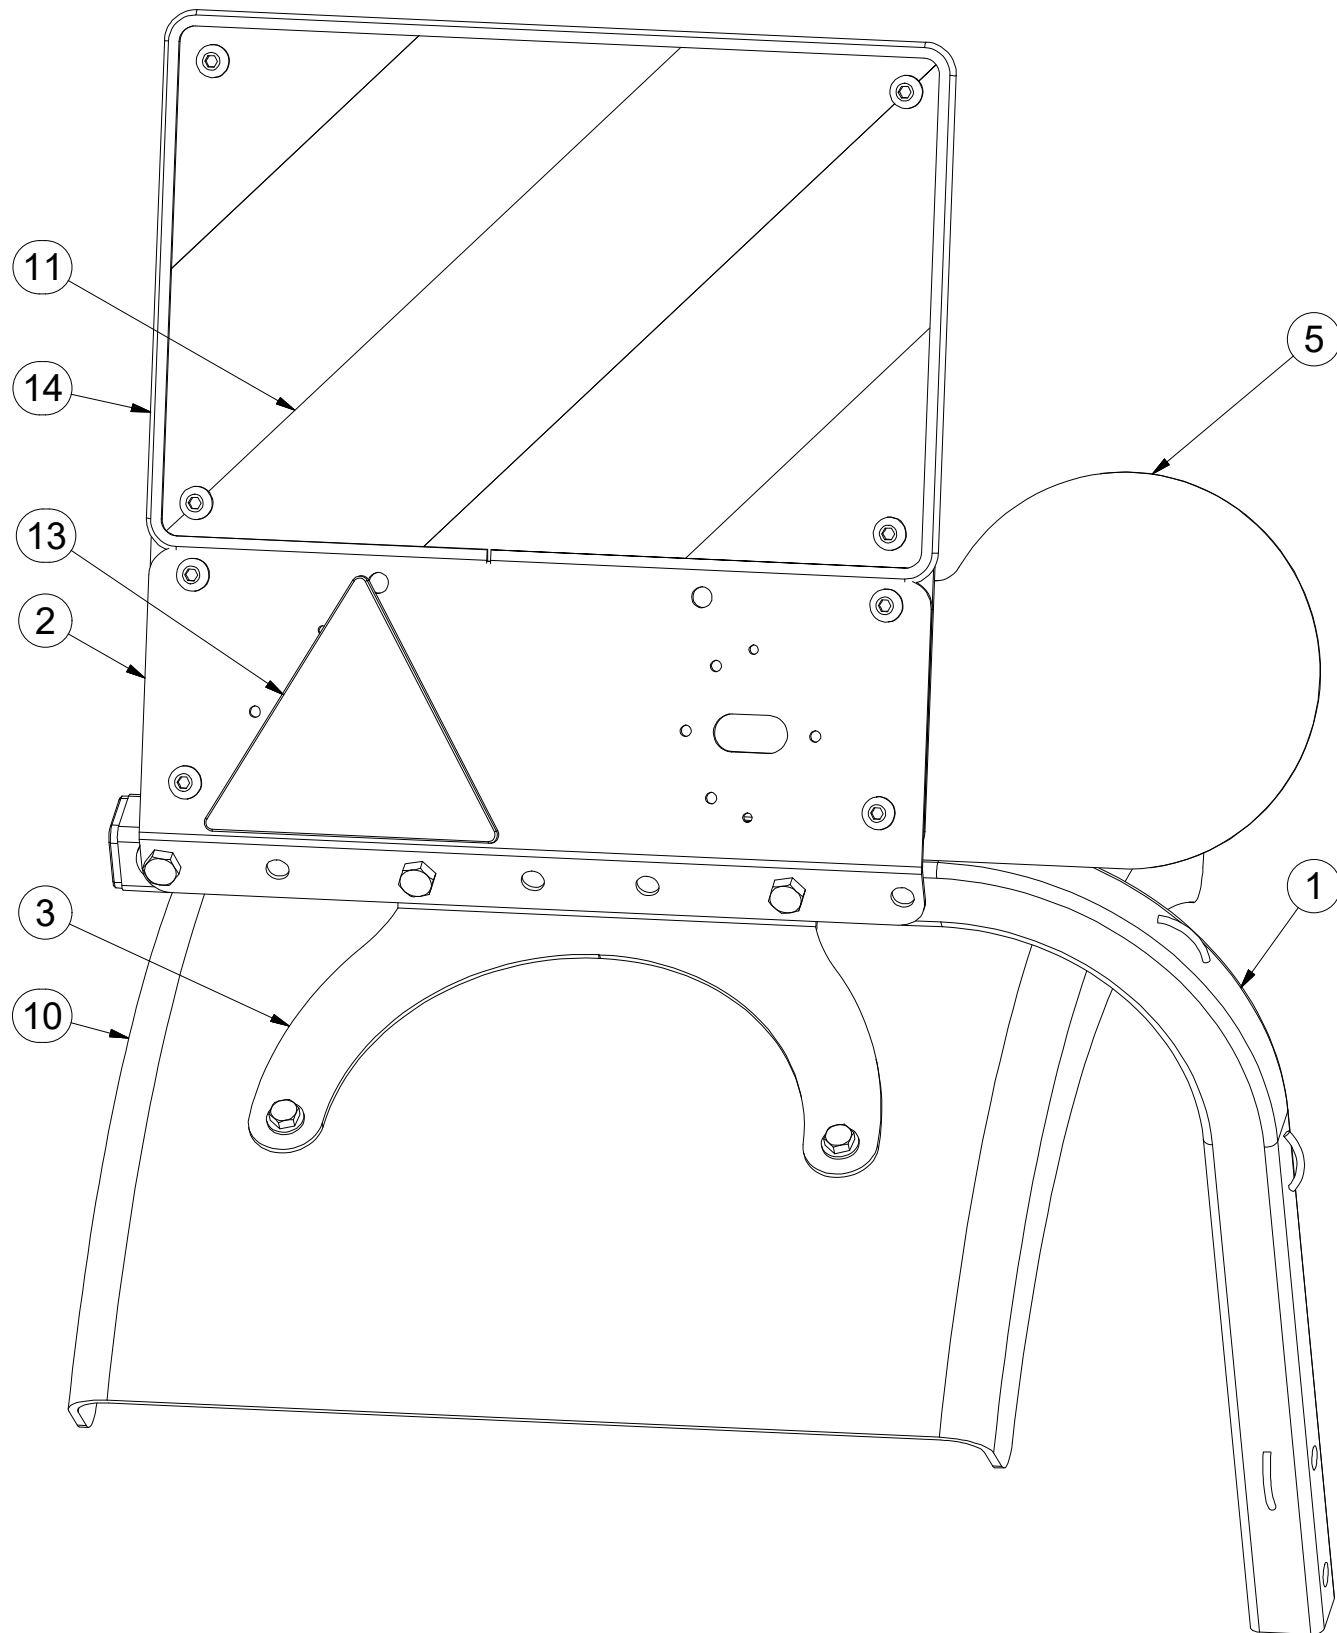

ⒸB LEFT REAR DISC

Ⓔ ЩИТОК ЗАДНИЙ ЛЕВЫЙ

Ⓗ TARCZA TYLNA LEWA

Farmet

Pos.	Part Number	Pcs.
1	4018798	1
2	4019250	1
3	4019252	2
4	4019249	2
5	4019248	1
6	4019251	1
10	m09983	1
11	m16274	1
13	m02497	1
14	m16628	1,4