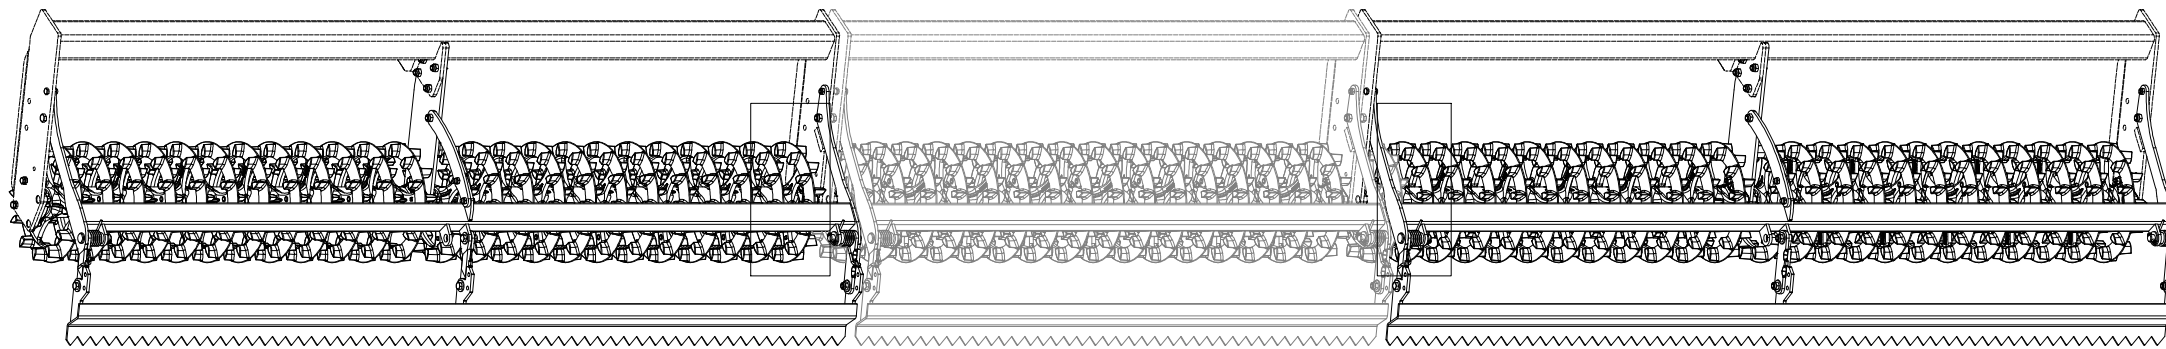

CZ SADA ZADNÍCH VÁLCŮ
D SATZ HINTERE WALZEN
F KIT DE ROULEAUX ARRIÈRE

GB SET OF REAR ROLLERS
RU КОМПЛЕКТ ЗАДНИХ КАТКОВ
PL ZESTAW TYLNYCH WAŁÓW

3008668

M12 (8.8) - 87Nm

Pos.	Part Number	Pcs.
1	3000129	4
8	4009332	8
11	9002944	54
27	4016995	10
42	4014034	10
43	m15625	10
52	m03519	20
57	m13958	20
70	m01305	32
81	m03988	32
100	4010015	20
101	4016809	20