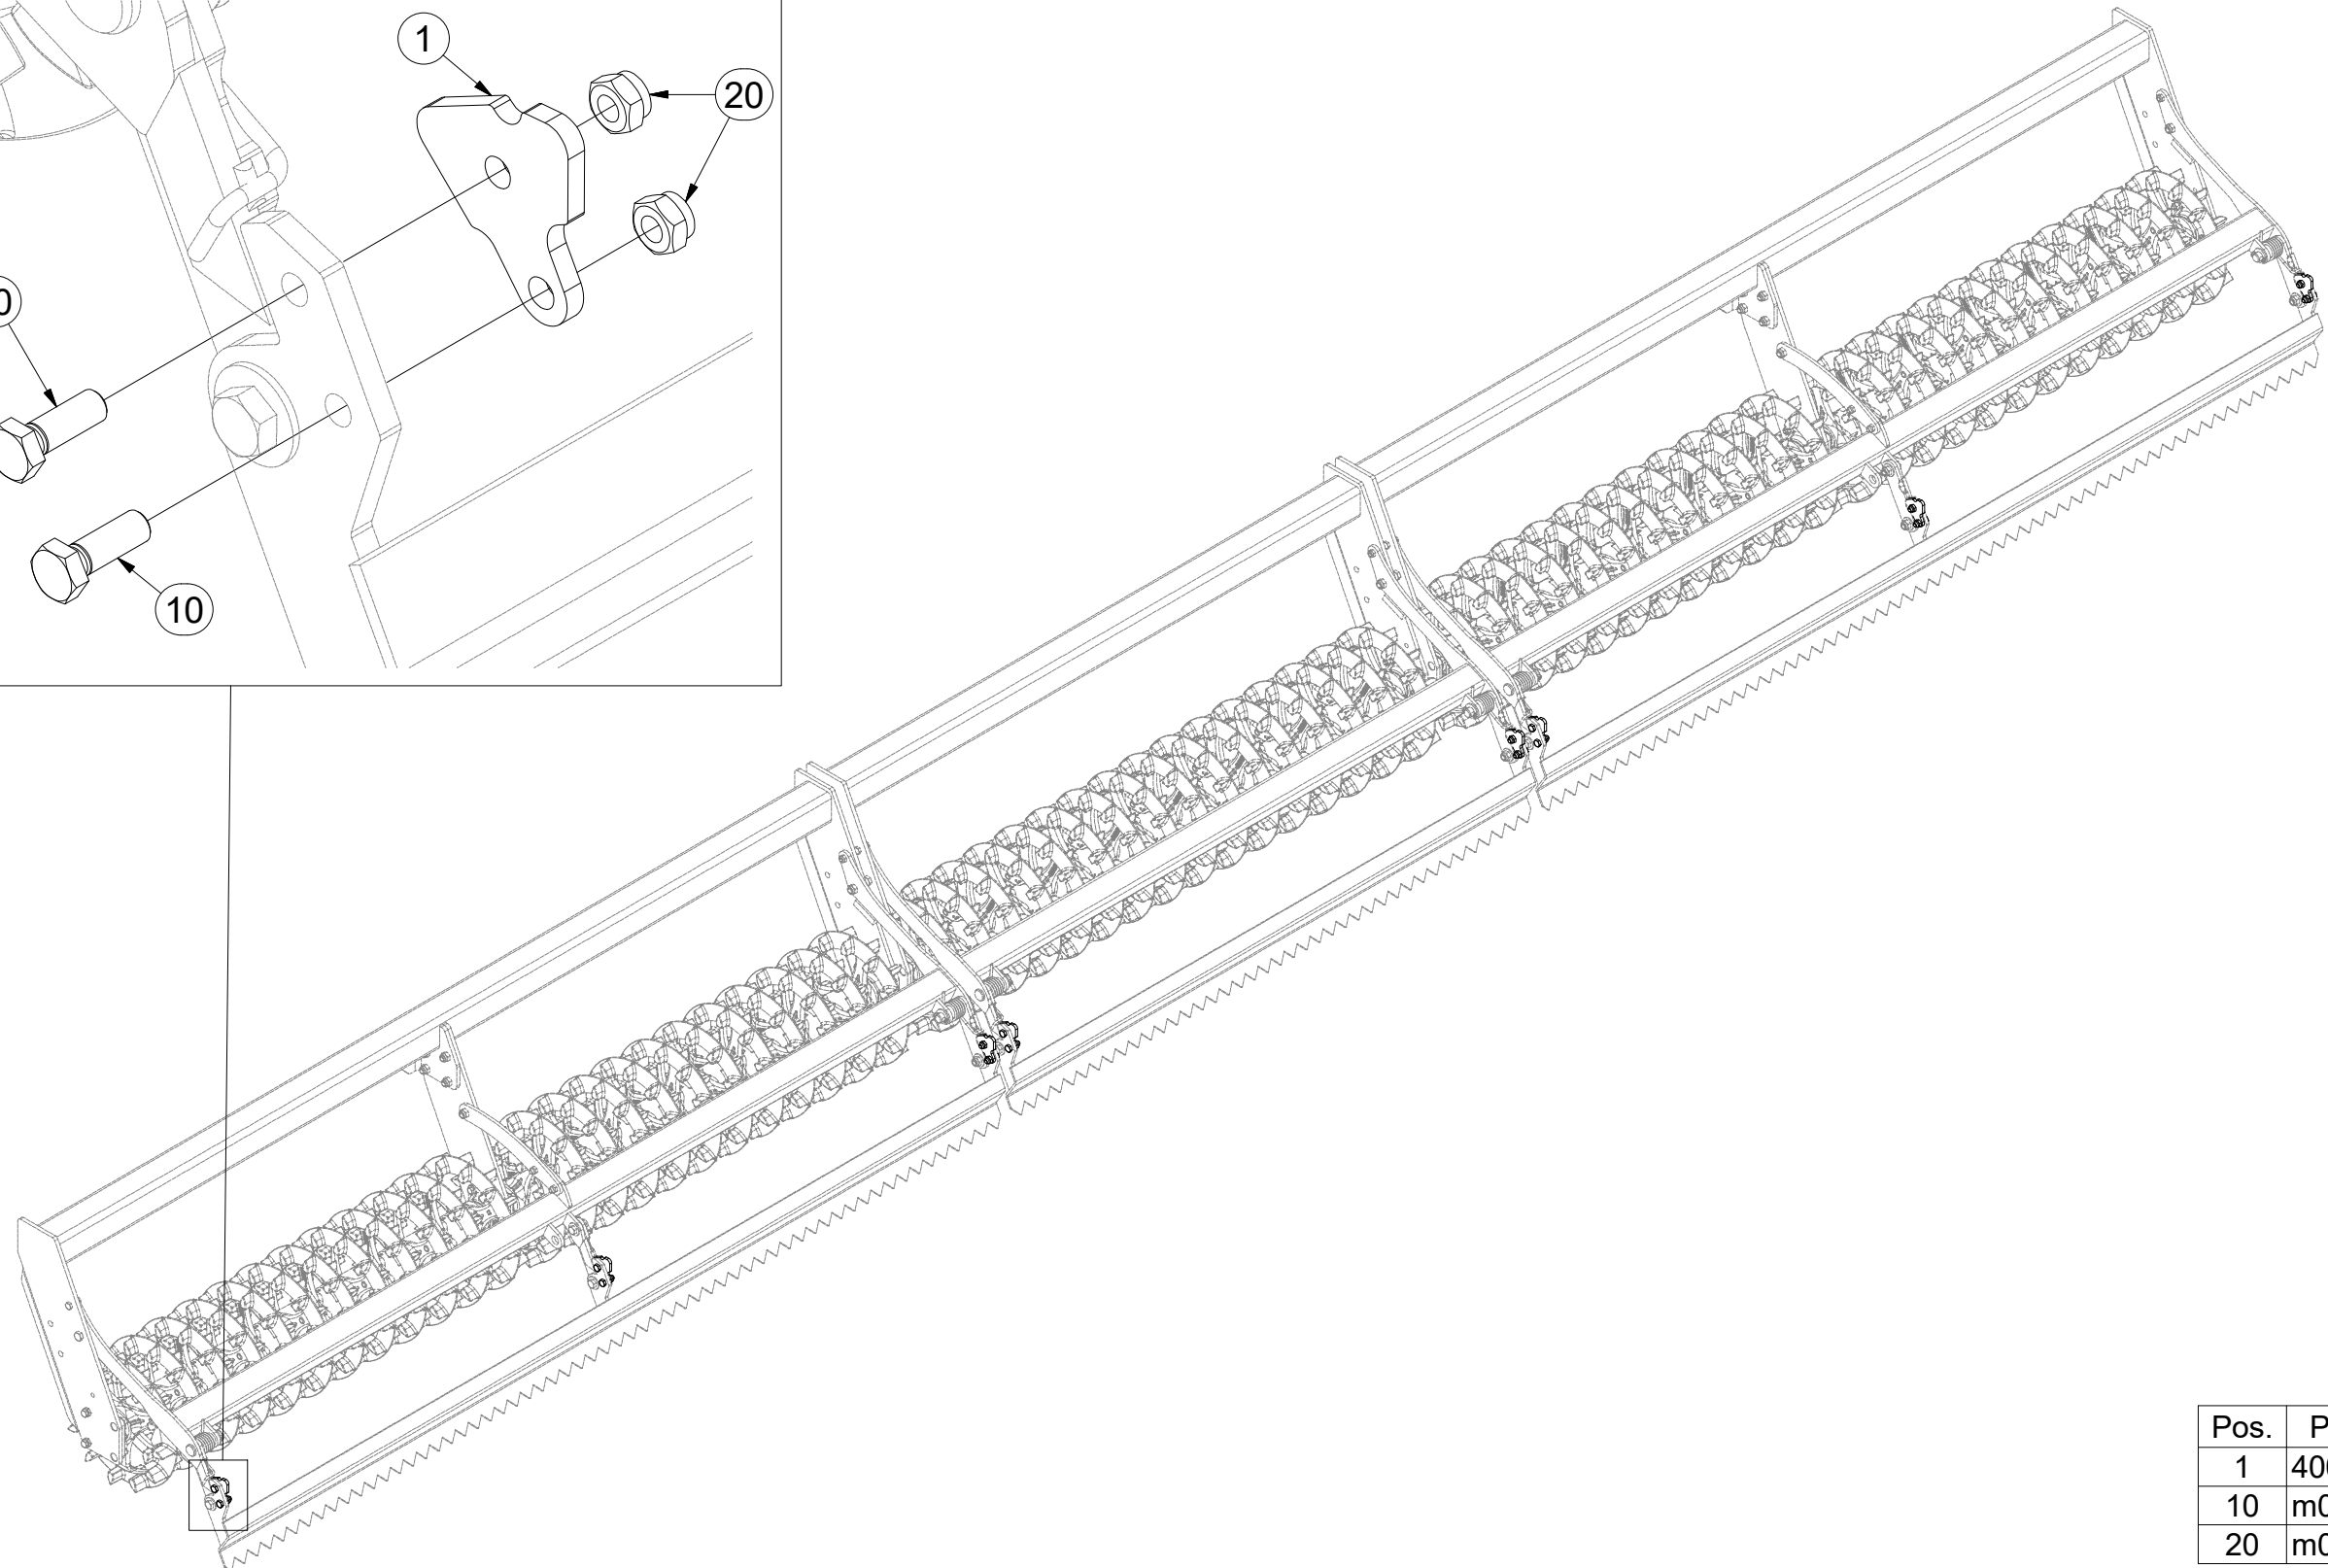

Pos.	Part Number	Pcs.
1	4009757	8
10	m04343	16
20	m04301	16

Ⓒ SADA NÁPRAVY

Ⓓ SATZ AUFHÄNGUNG

Ⓕ KIT DE L'ESSIEU

Ⓖ AXLE SET

Ⓡ КОМПЛЕКТ ОСИ КОЛЁС

Ⓢ ZESTAW OSI

3006154