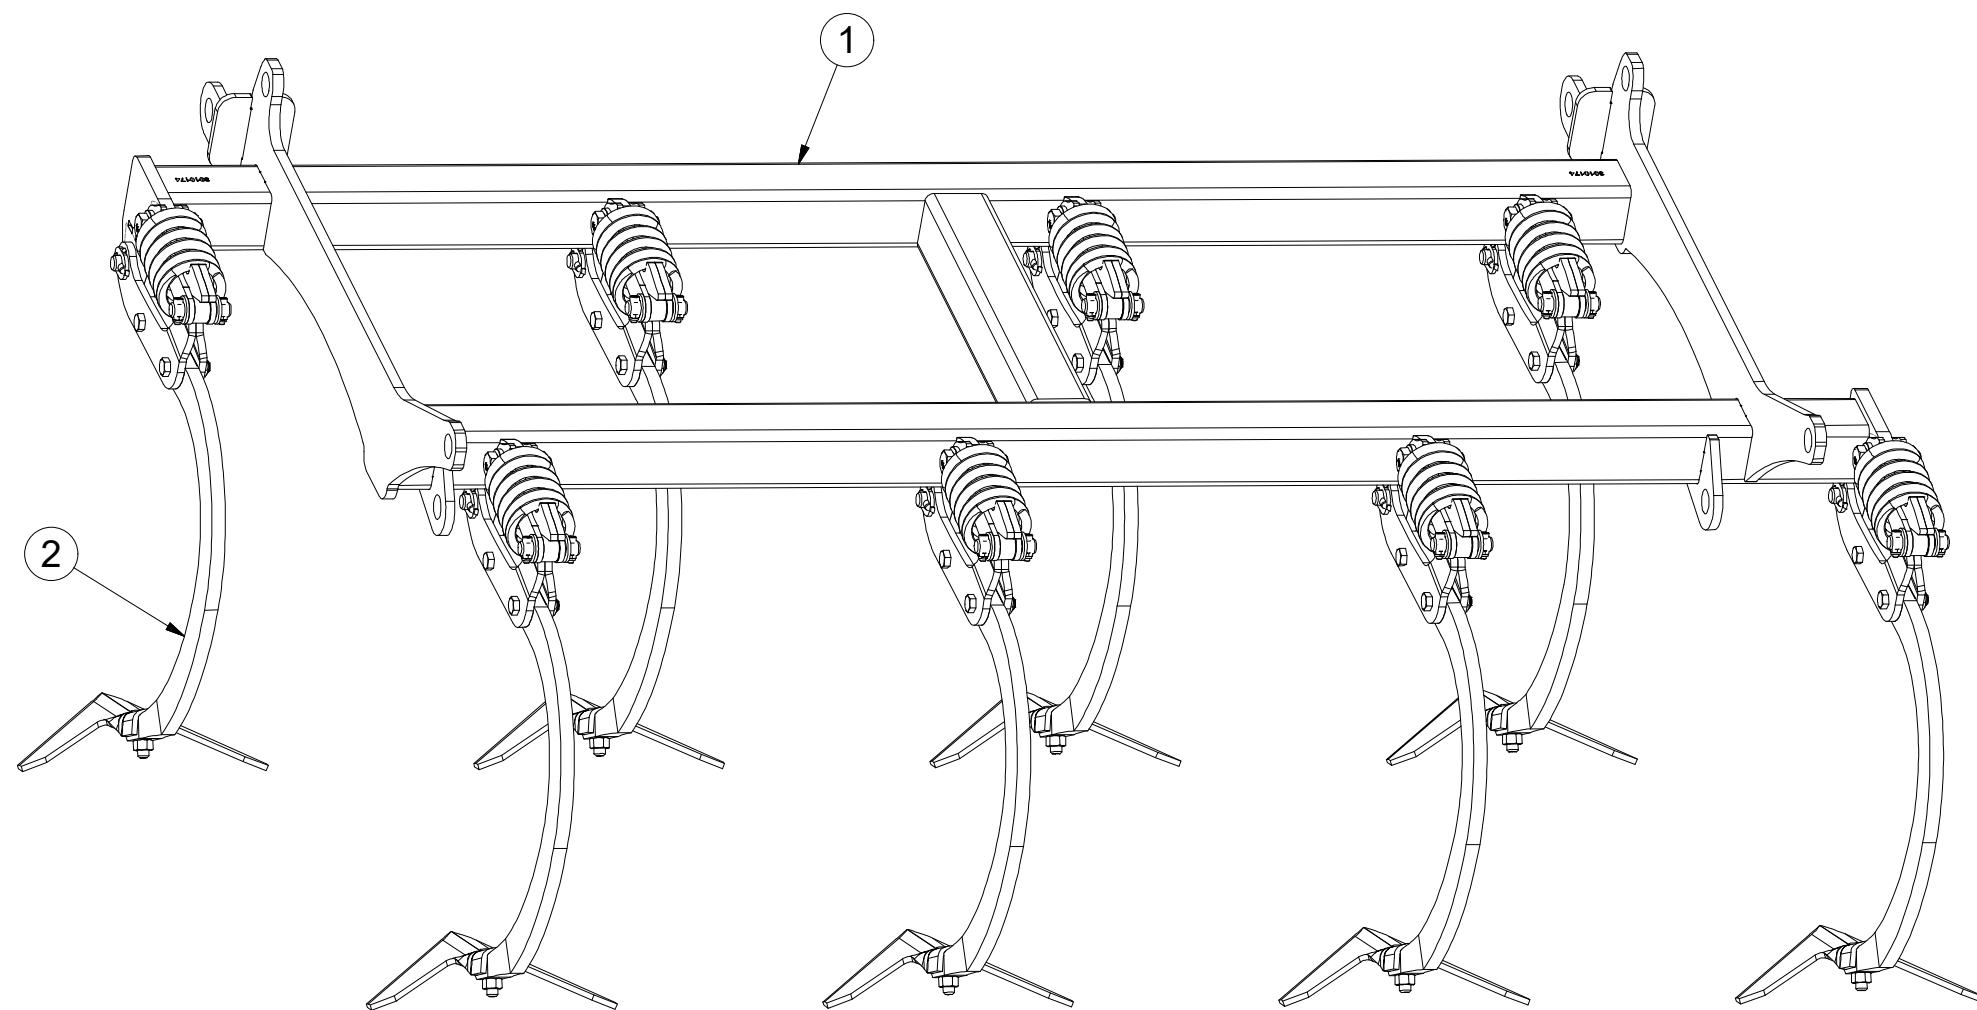

M8 (8.8) - 25Nm
M16 (8.8) - 210Nm

ⒸZ SADA RADLIC

Ⓓ SCHARSATZ

Ⓕ KIT DE SOCS

ⒼB SET OF PLOUGHSHARES

ⒺU КОМПЛЕКТ ЛАП

ⒽL ZESTAW REDLIC

3005054