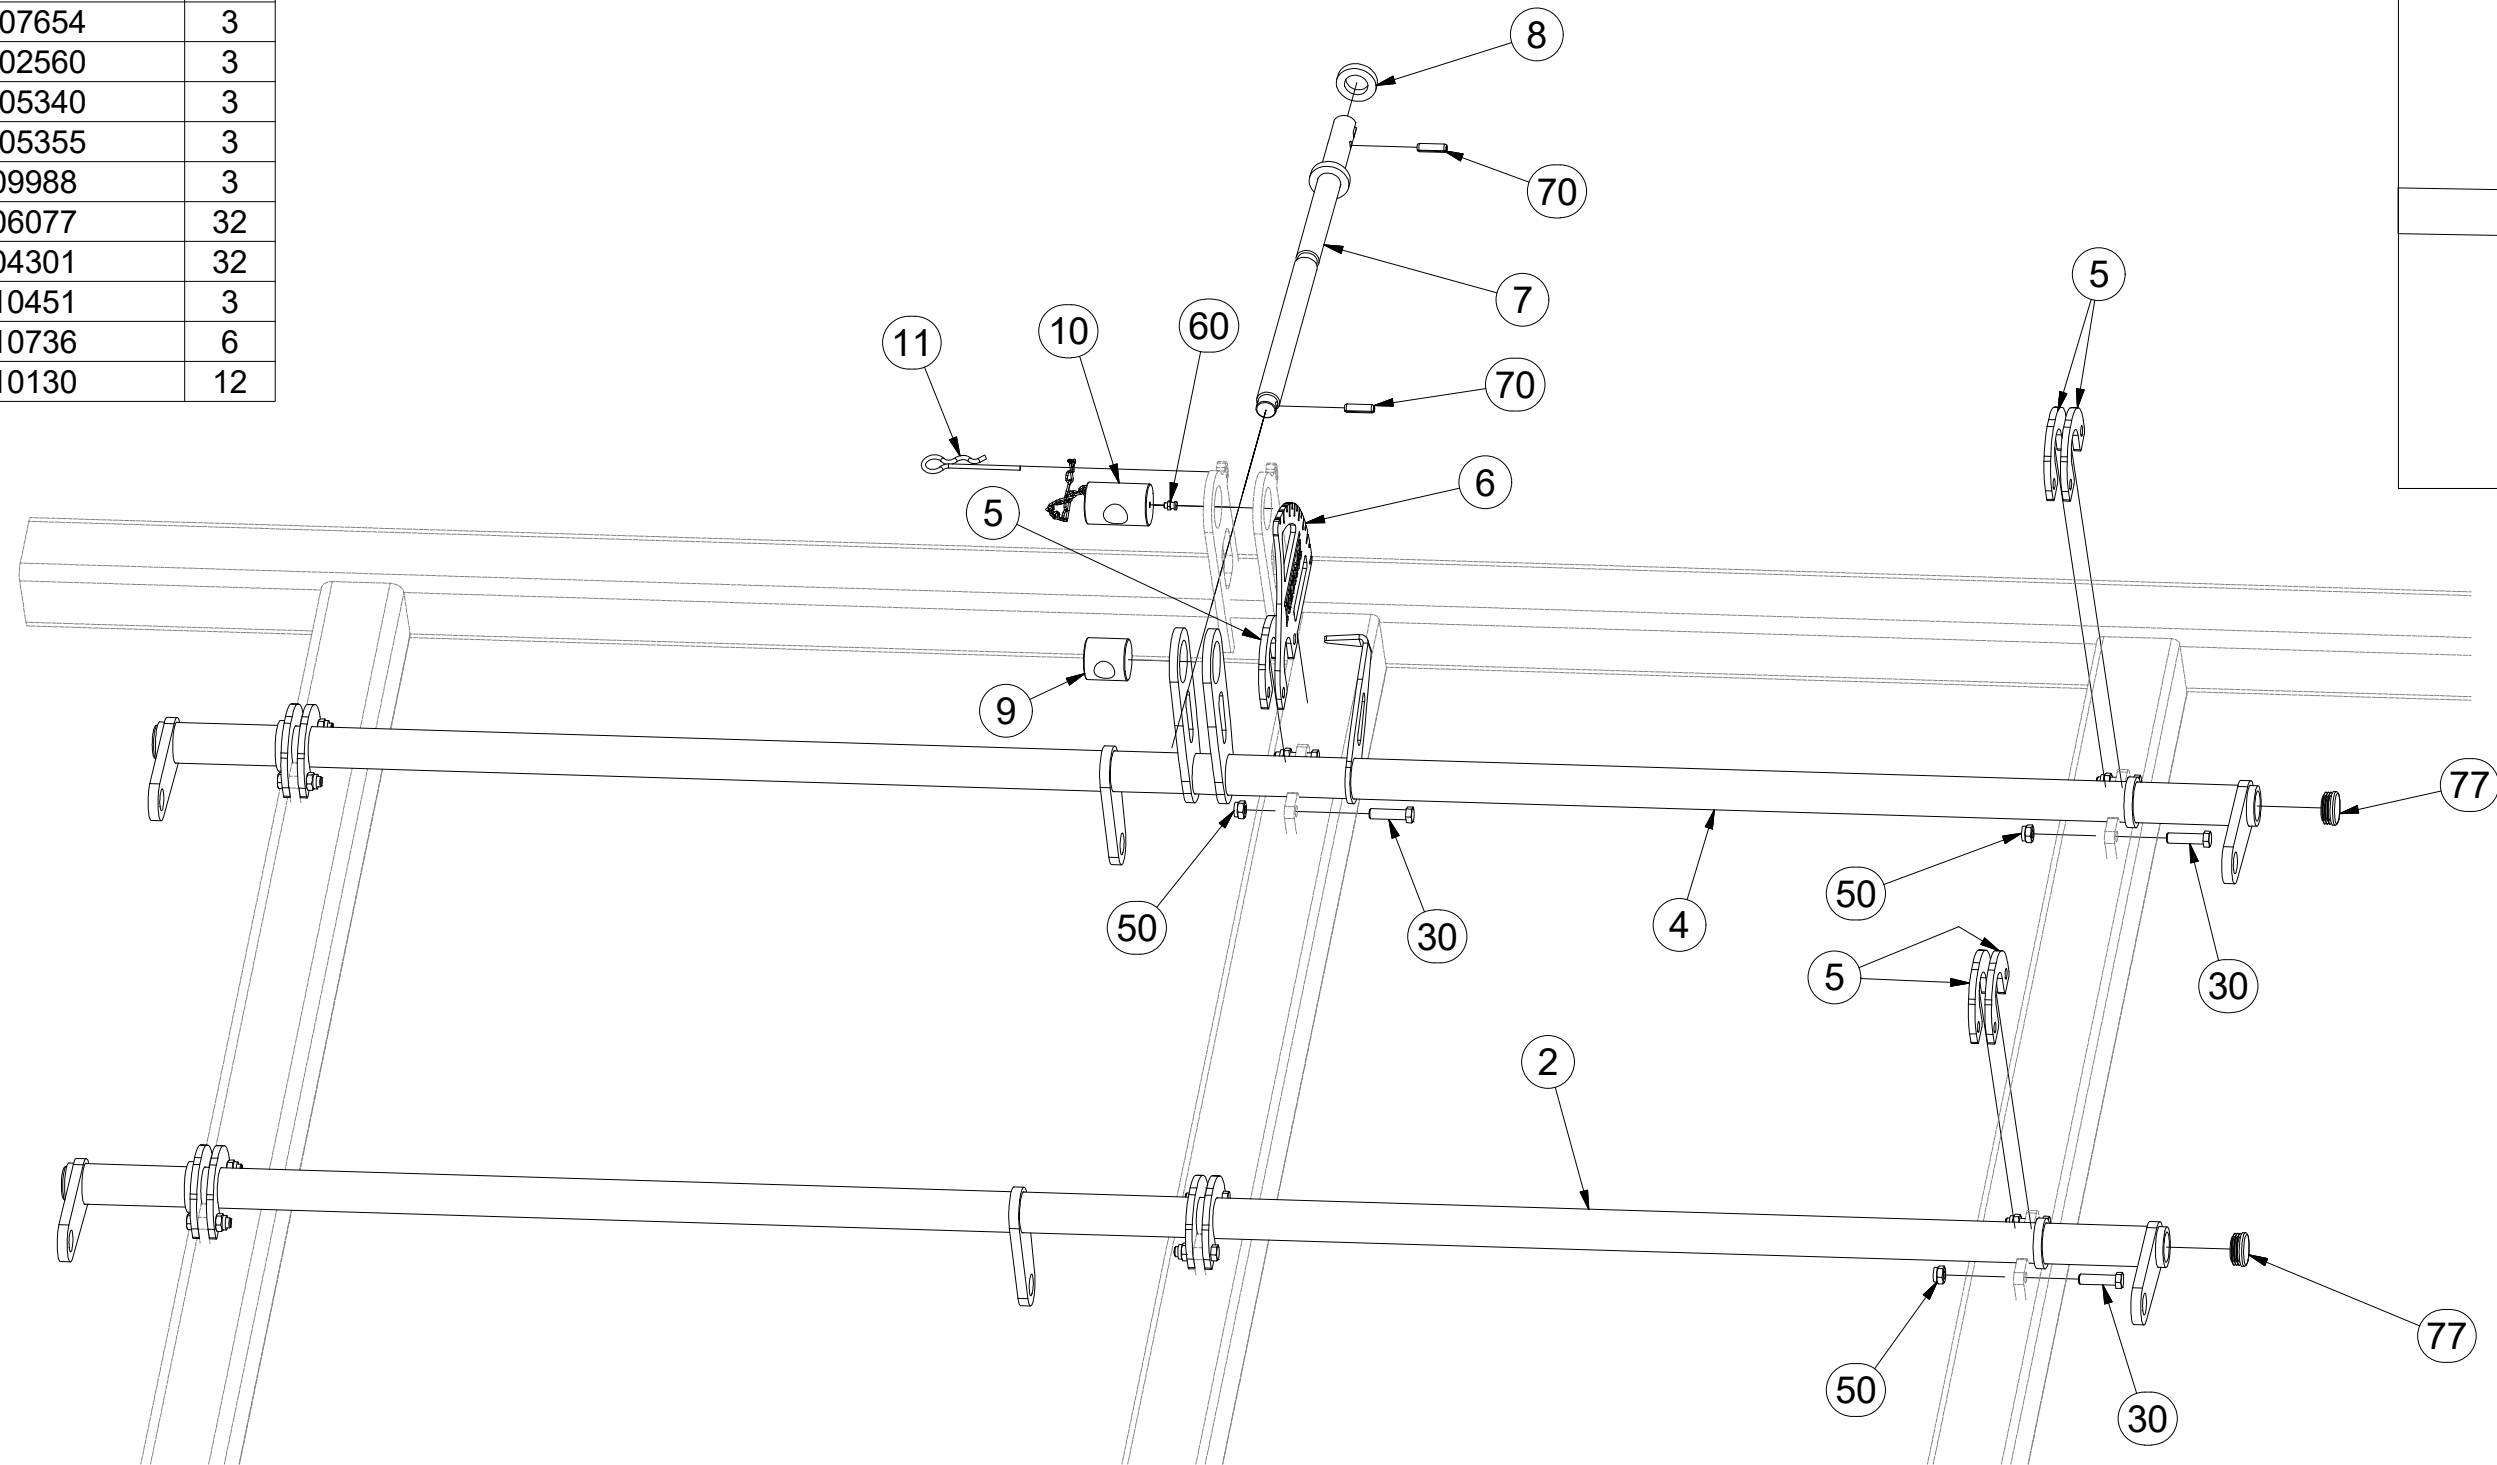

ⒸZ SADA OVLÁDÁNÍ RADLIC

Ⓓ STEUERSATZ PFLUGSCHAREN

Ⓕ KIT DE COMMANDE DES SOCS

ⒼB SET OF PLOUGHSHARE CONTROL

ⒺU КОМПЛЕКТ УПРАВЛЕНИЯ ЛАП

ⒶL ZESTAW STEROWANIA RADLICAMI

3006129

Pos.	Part Number	Pcs.
2	3002863	2
4	3002864	2
5	4005332	29
6	4005335	3
7	4007654	3
8	9002560	3
9	4005340	3
10	4005355	3
11	m09988	3
30	m06077	32
50	m04301	32
60	m10451	3
70	m10736	6
77	m10130	12