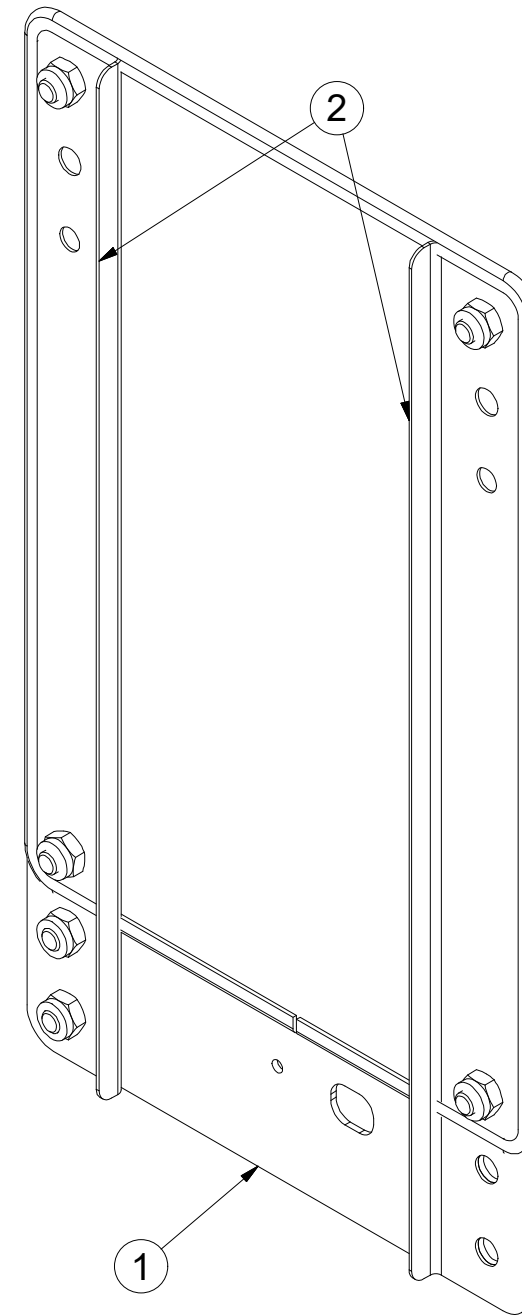

ⒶL TARCZA PRZEDNIA PRAWA

Pos.	Part Number	Pcs.
1	4019247	1
2	4019245	2
5	m16273	1
6	m16628	1,4

ⒸZ TERČ PŘEDNÍ PRAVÝ

Ⓓ SCHILD, VORDERES, RECHTES

Ⓕ CIBLE AVANT DROITE

ⒸB RIGHT FRONT DISC

ⒸU ЩИТОК ПЕРЕДНИЙ ПРАВЫЙ