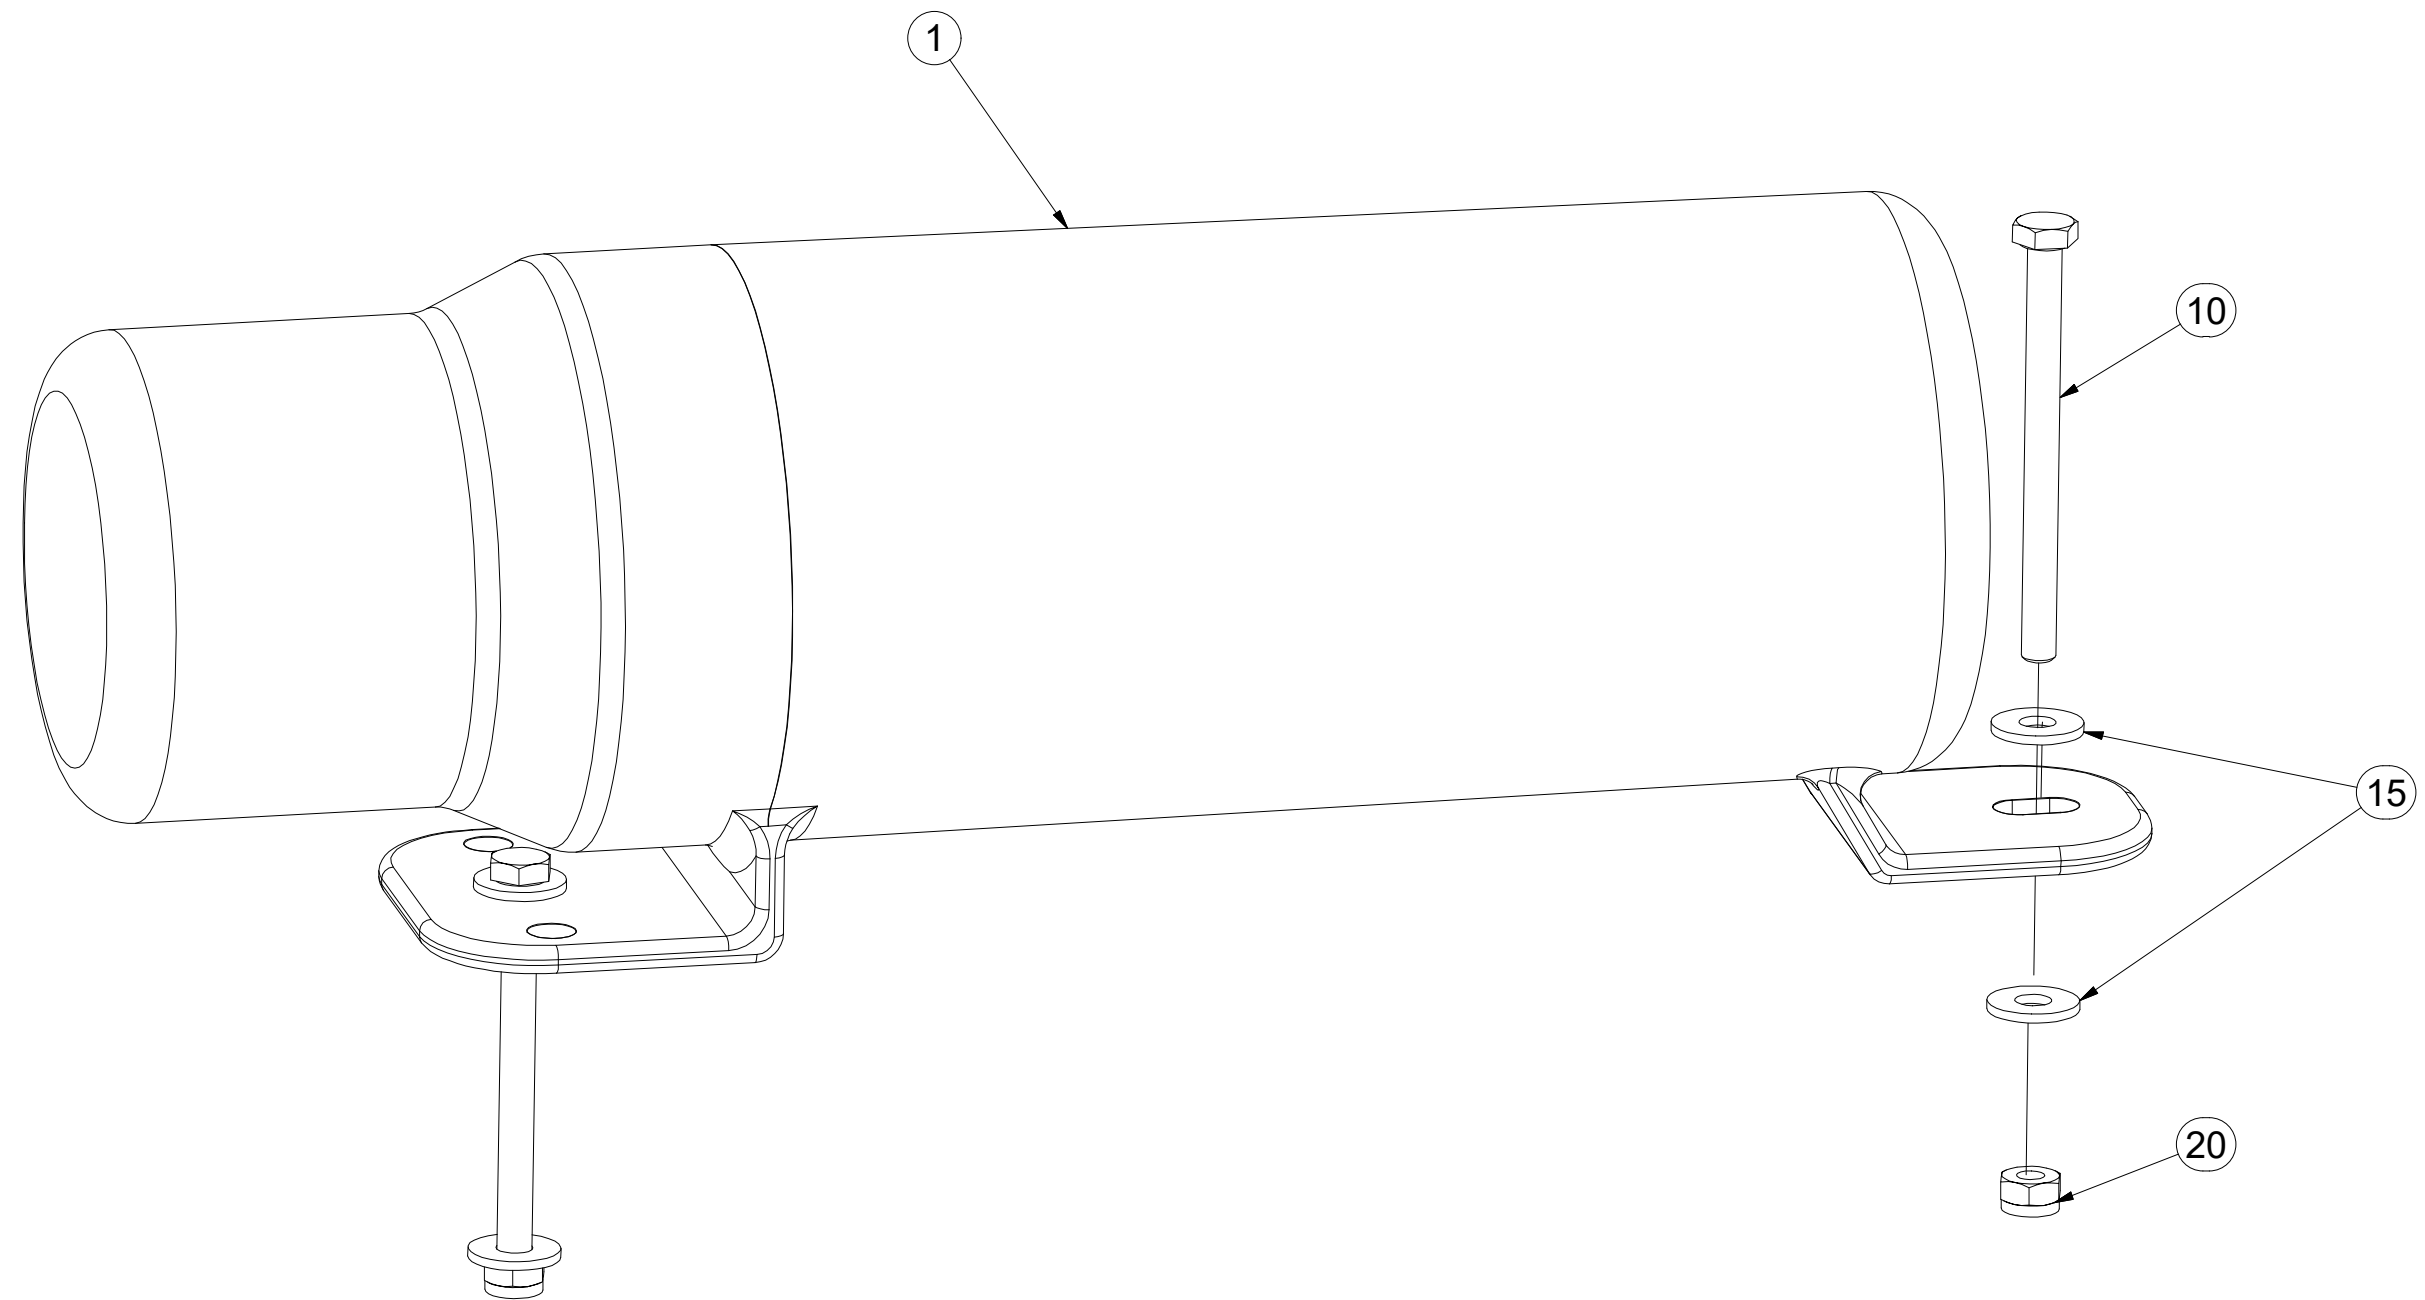

Ⓒ SADA TUBUSU

Ⓓ BÜCHSENSATZ

Ⓕ KIT DU TUBE

4018541

Ⓖ TUBE SET

Ⓡ КОМПЛЕКТ ТУБУСА

Ⓟ ZESTAW RUREK

M6 (8.8) - 10Nm