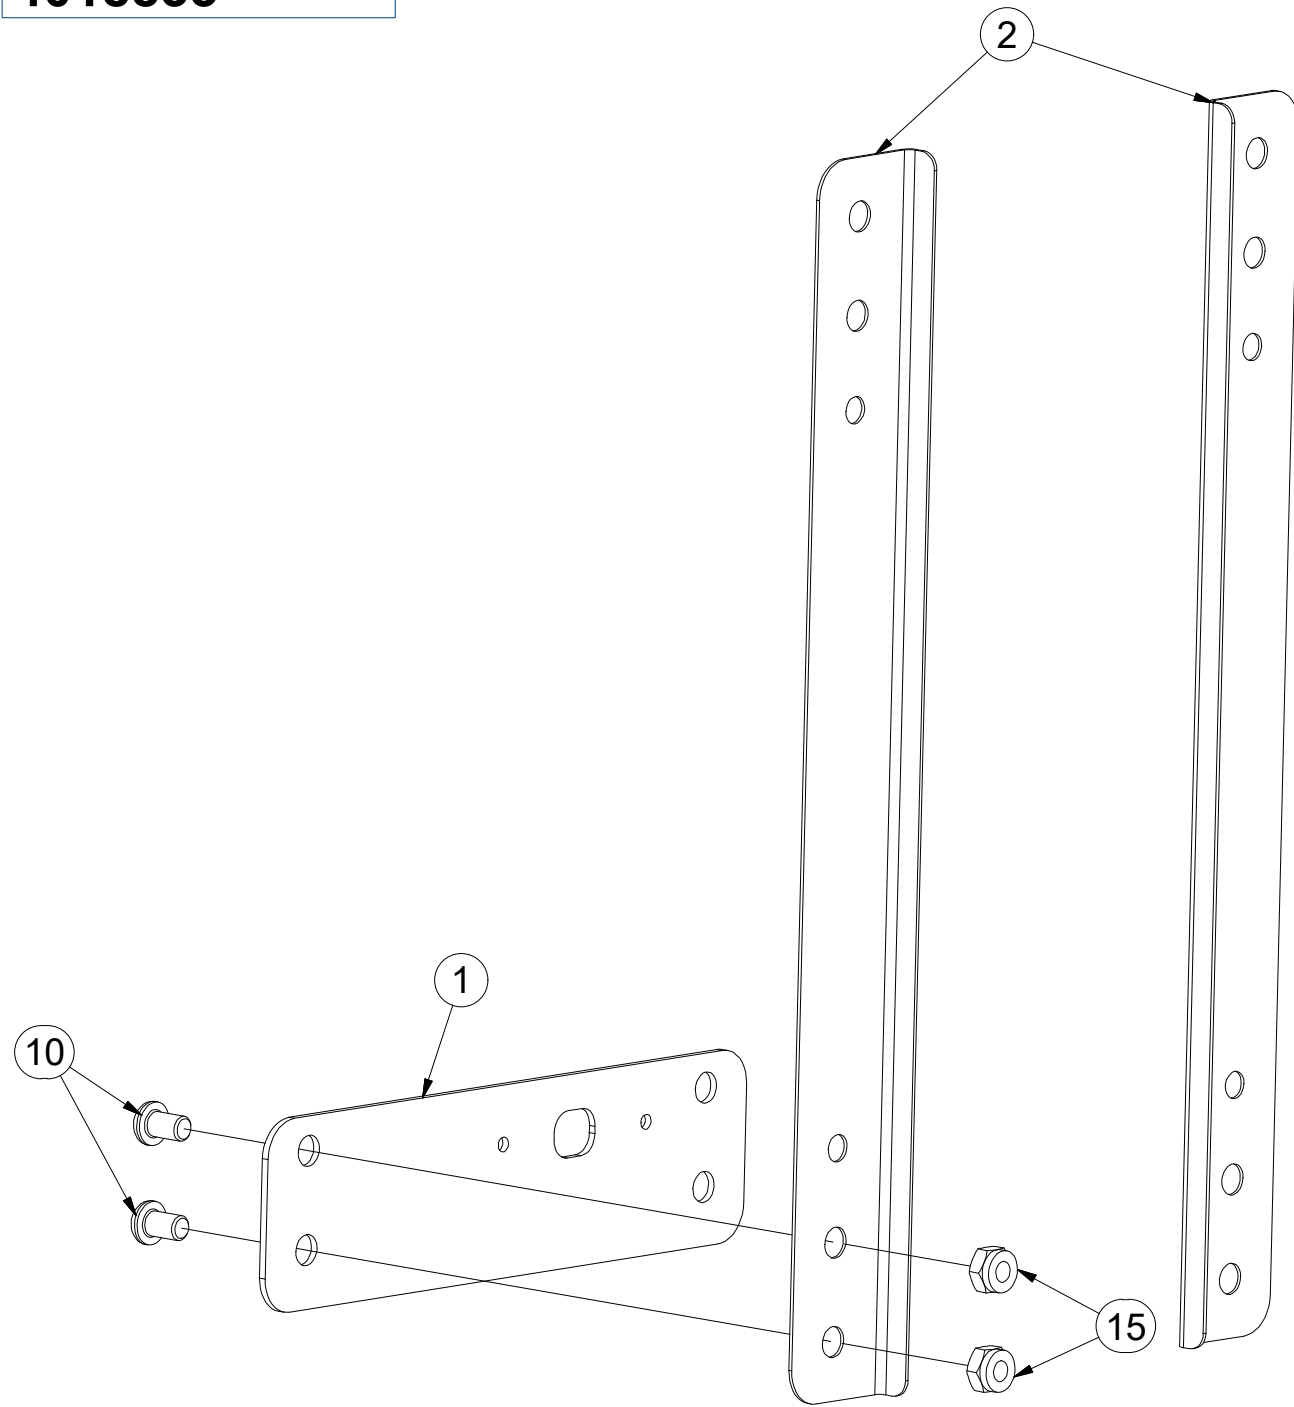

ⒸZ TERČ PŘEDNÍ PRAVÝ

Ⓓ SCHILD, VORDERES, RECHTES

Ⓕ CIBLE AVANT DROITE

ⒸB RIGHT FRONT DISC

ⒸU ЩИТОК ПЕРЕДНИЙ ПРАВЫЙ

ⒸL TARCZA PRZEDNIA PRAWA

4018833

Pos.	Part Number	Pcs.
1	4019247	1
2	4019245	2
5	m16273	1
6	m16628	1,4
10	m16687	6
15	m03775	6