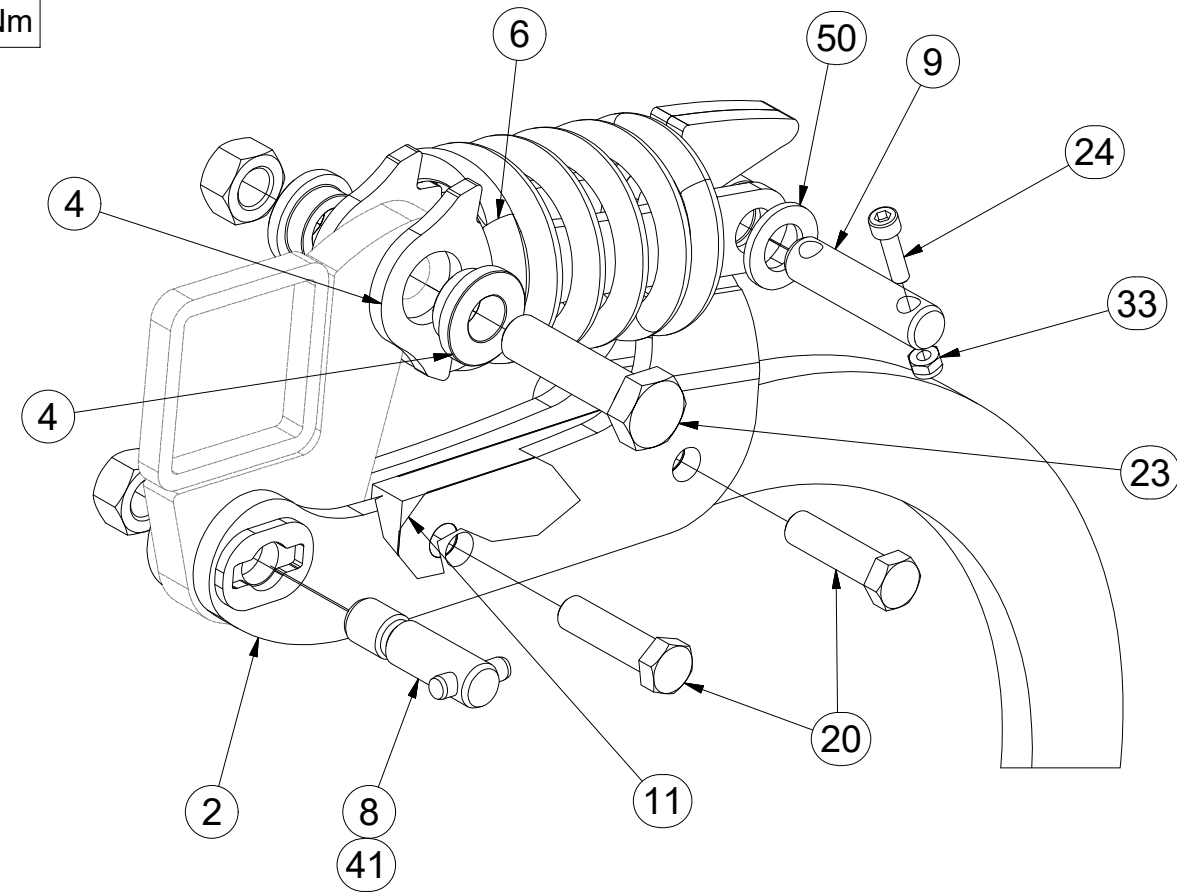

Ⓒ RADLICE

Ⓓ SCHARE

Ⓕ SOC

4009708_2

Ⓖ SHARE

Ⓡ ЛАПА

Ⓟ REDLICE

Pos.	Part Number	Pcs.
1	9003266	1
2	4009710	1
3	3005057	1
4	4014253	2
5	4009624	1
6	m12950	1
7	4014252	2
8	4009647	1
9	4015783	1
10	3000236-KOO	1
11	4014863	2
20	m06077	2
21	m10440	1
23	m14482	1
24	m15215	2
30	m06233	2
31	m10439	1
32	m12150	2
33	m05560	2
41	m12464	1
50	m14971	2