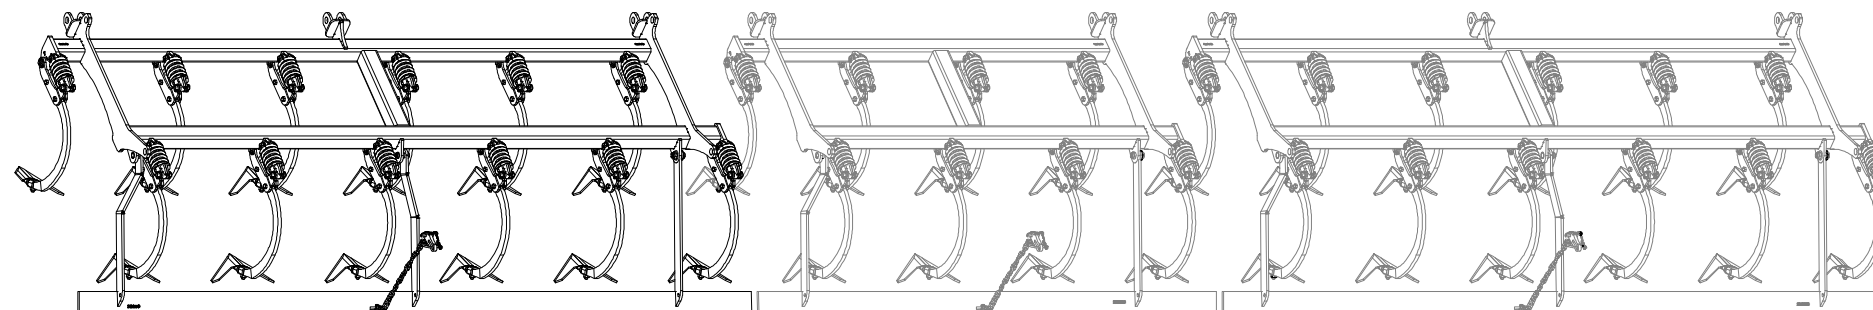

Pos.	Part Number	Pcs.
1	3010175	1
2	4009708_2	11
3	4014549	1

Ⓒ RADLICE KRAJOVÁ / LEVÁ

Ⓓ RANDPFLUGSCHAR / LINKS

Ⓕ SOC D'EXTRÉMITÉ DE LA /GAUCHE

4014549

Ⓖ PLOUGHSHARE EDGE / LEFT

Ⓔ БОКОВАЯ ЛАПА / ЛЕВАЯ

Ⓗ REDLICA SKRAJNA / LEWA