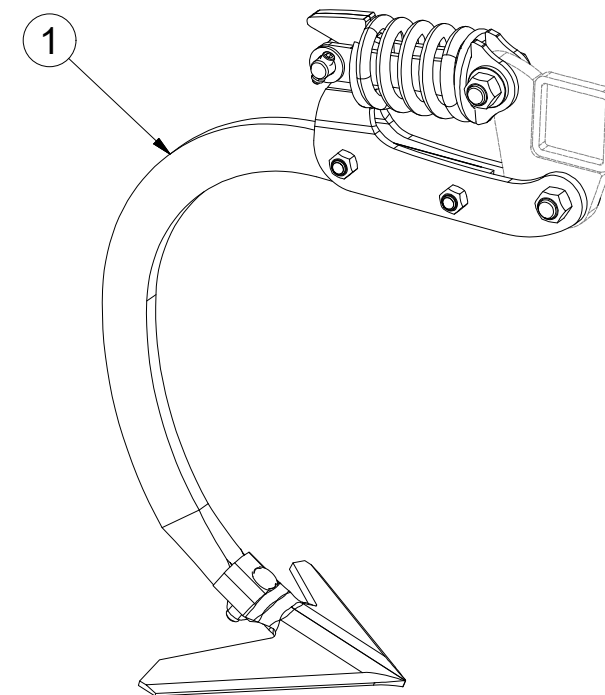

Ⓒ RADLICE

Ⓓ SCHARE

Ⓕ SOC

4009708_2

Ⓖ SHARE

Ⓡ ЛАПА

Ⓟ REDLICE

Pos.	Part Number	Pcs.
1	9003266	1
2	4009710	1
3	3005057	1
4	4014253	2
5	4009624	1
6	m12950	1
7	4014252	2
8	4009647	1
9	4015783	1
10	3000236-KOO	1
11	4014863	2
20	m06077	2
21	m10440	1
23	m14482	1
24	m15215	2
30	m06233	2
31	m10439	1
32	m12150	2
33	m05560	2
41	m12464	1
50	m14971	2