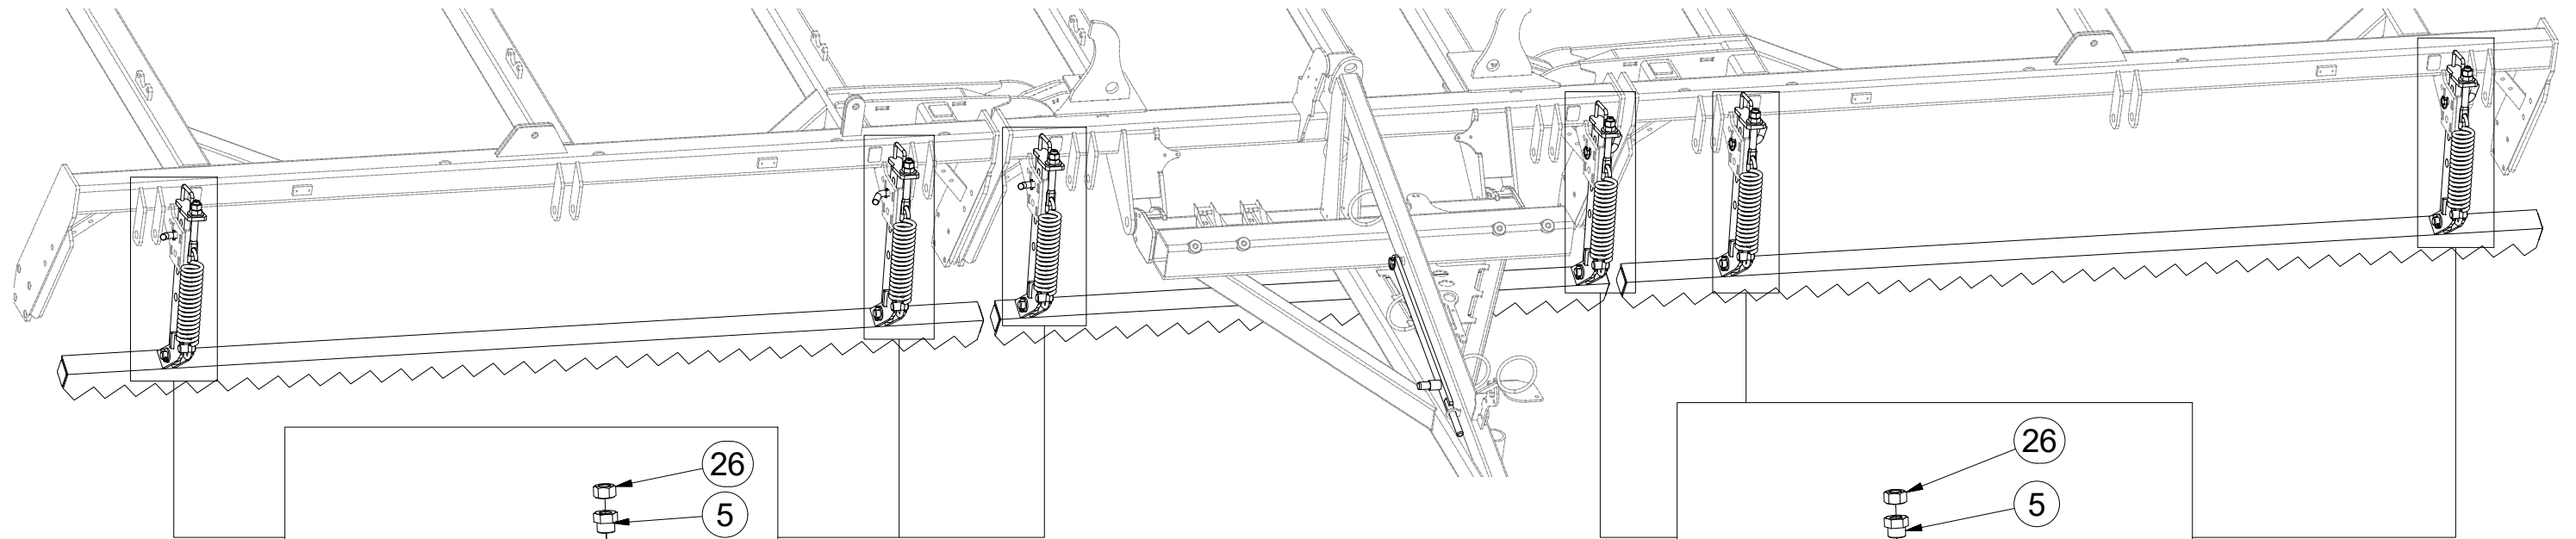

ⒸZ SADA PŘEDNÍCH SMYKŮ

Ⓓ SATZ VORDERE ACKERSCHLEPPEN

Ⓕ KIT DE NIVELEURS AVANT

ⒼB SET OF FRONT LEVELLING BARS

ⒺU КОМПЛЕКТ ПЕРЕДНИХ БОРОН

ⒼL ZESTAW PRZEDNICH WŁÓK

3006127

Pos.	Part Number	Pcs.
3	3008686	6
4	4003401	6
5	4000189	6
6	4010390	6
7	m02597	6
8	m10454	7
9	4012011	6
15	m09464	12
20	m14028	12
21	m01225	6
25	m04503	12
26	m01307	6