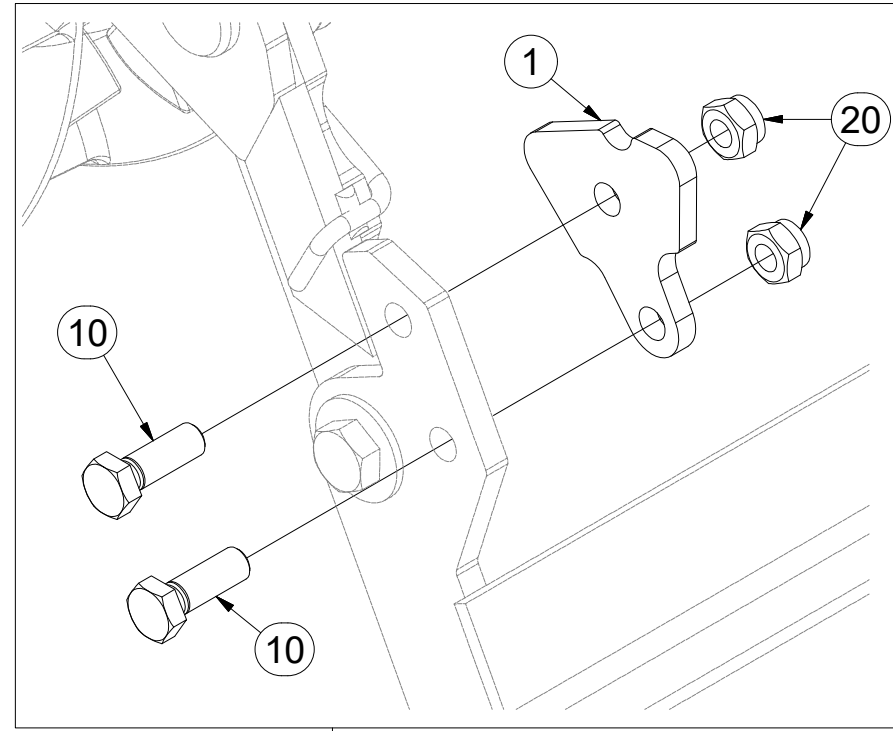

ⒸZ SADA DORAZŮ ZADNÍCH SMYKŮ

Ⓓ ANSCHLAGSATZ FÜR HINTERE ACKERSCHLEPPEN

Ⓕ KIT DE BUTÉES DES NIVELEURS ARRIÈRE

3006131

ⒼB SET OF REAR LEVELLING BAR STOPS

ⓇU КОМПЛЕКТ УПОРОВ ЗАДНИХ БОРОН

ⓅL ZESTAW DOCISKÓW TYLNYCH WŁÓK