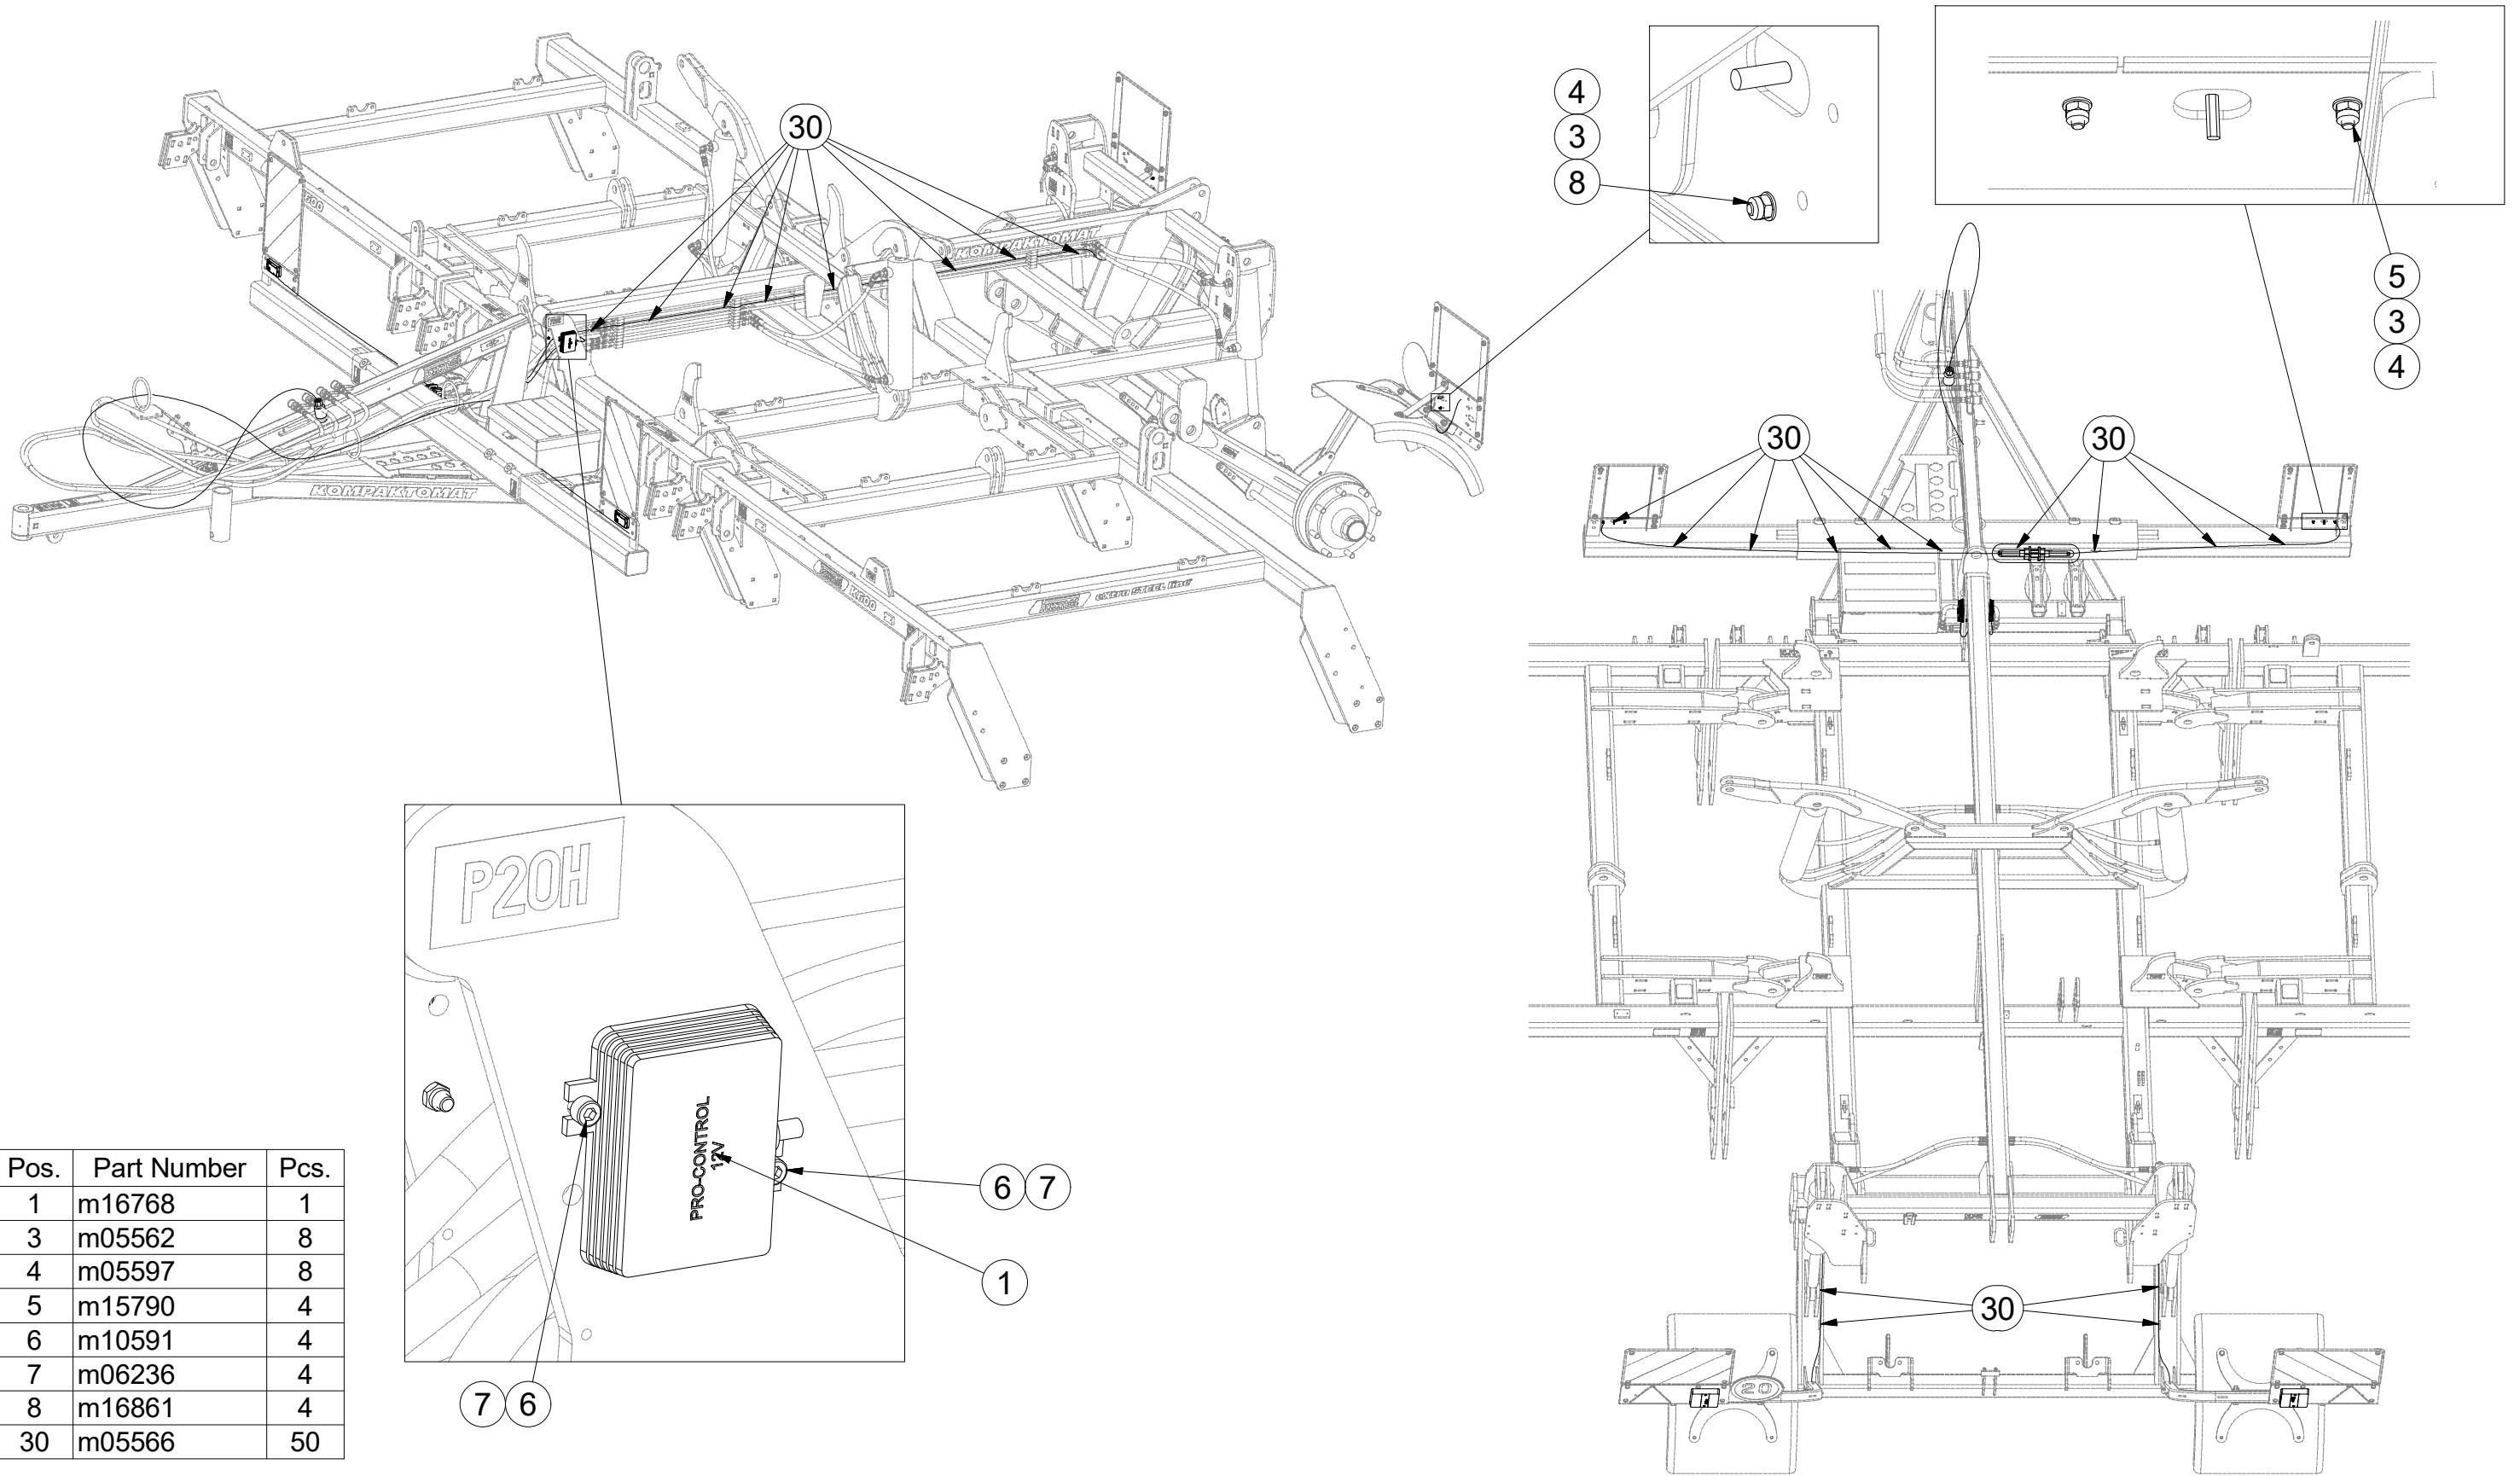

Ⓓ LEUCHTENSATZ

Ⓕ KIT LUMINEUX

Ⓖ LIGHTING SET

Ⓡ ОСВЕТИТЕЛЬНЫЙ КОМПЛЕКТ

Ⓢ ZESTAW OŚWIETLENIA

3008454

Pos.	Part Number	Pcs.
1	m16768	1
3	m05562	8
4	m05597	8
5	m15790	4
6	m10591	4
7	m06236	4
8	m16861	4
30	m05566	50