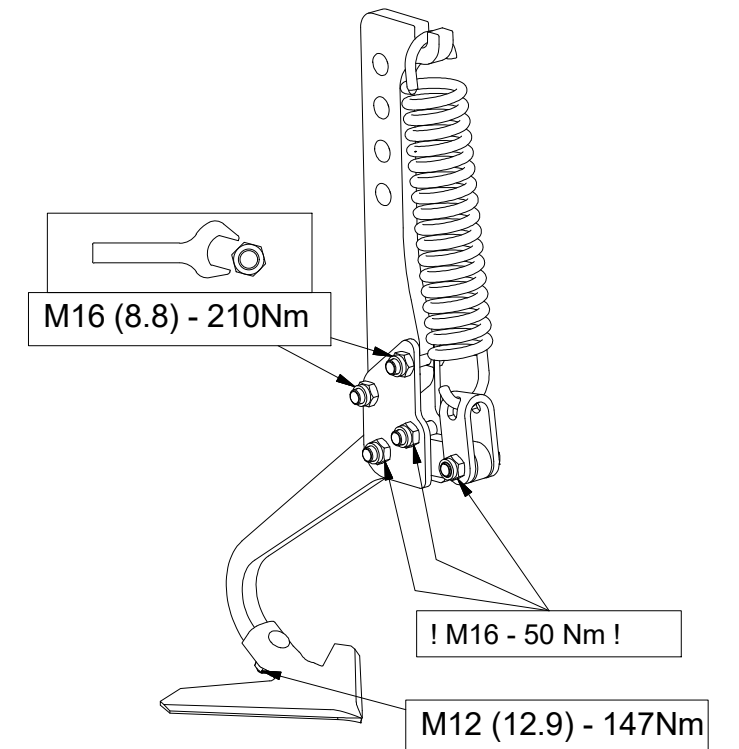

Ⓕ CULTIVATEUR DES TRACES

Ⓖ TRACK CULTIVATOR

Ⓡ РЫХЛИТЕЛЬ КОЛЕИ

Ⓟ SPULCHNIARKA STÓP

4013092

Pos.	Part Number	Pcs.
1	4017307	1
2	4007379	1
3	4005582	2
4	3000236-KOO	1
5	4005445	1
6	m02597	1
7	4005591	1
20	m10440	1
21	m00619	5
30	m10439	1
31	m03683	5
40	m01219	2