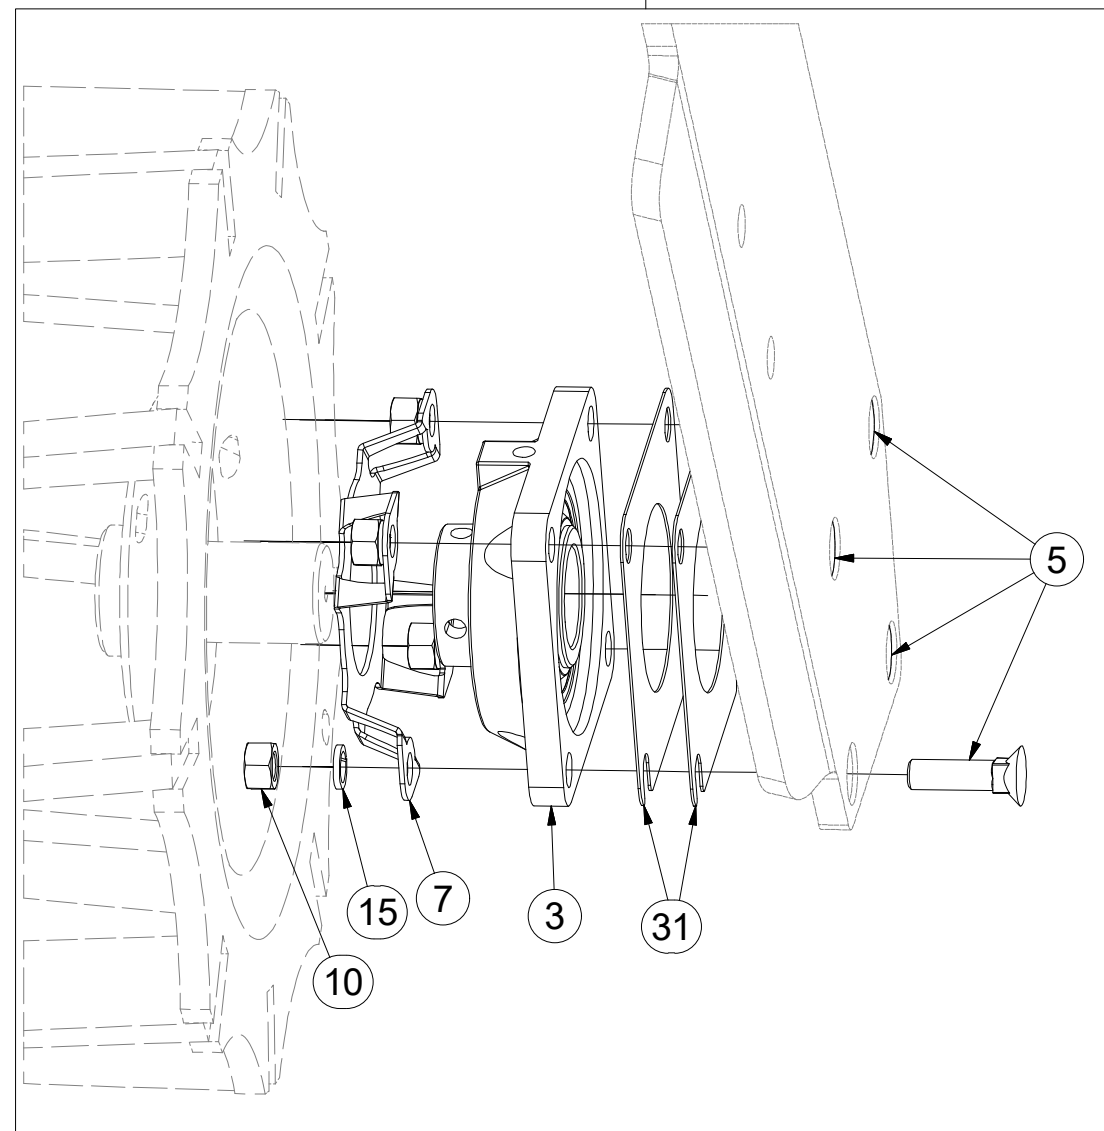

ⒸZ SADA PŘEDNÍCH VÁLCŮ

Ⓓ SATZ VORDERE WALZEN

Ⓕ KIT DE ROULEAUX AVANT

ⒼB SET OF FRONT ROLLERS

ⒺU КОМПЛЕКТ ПЕРЕДНИХ КАТКОВ

ⒻL ZESTAW PRZEDNICH WAŁÓW

3008667

Pos.	Part Number	Pcs.
1	2000539	1
2	2000591	2
3	m15625	6
5	m03519	20
6	m04412	4
7	4014034	6
10	m01305	24
15	m03988	24
16	m01214	4
20	m15888	6
31	4016809	12