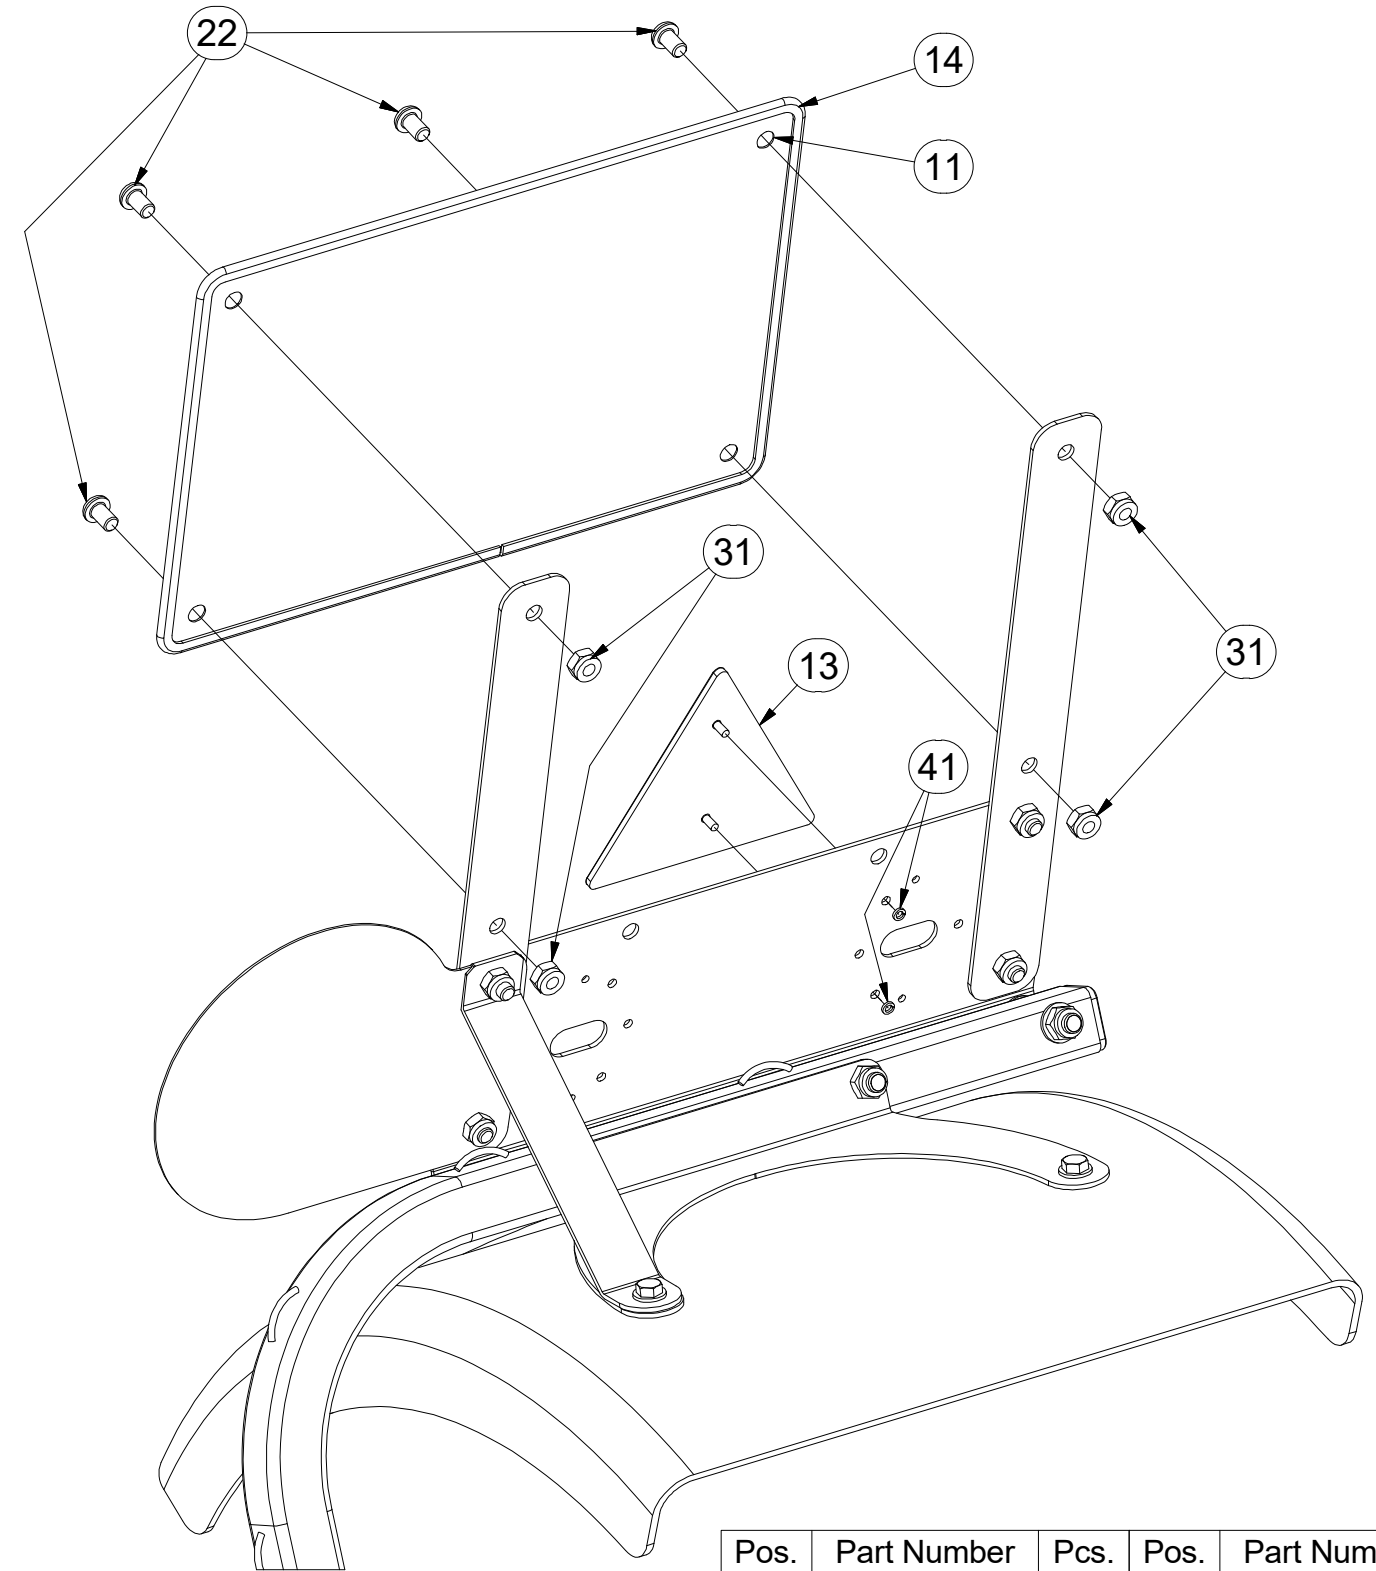

ⒸZ TERČ ZADNÍ LEVÝ

Ⓓ SCHILD, HINTERES, LINKES

Ⓕ CIBLE ARRIÈRE GAUCHE

3009523

ⒼB LEFT REAR DISC

ⒶU ЩИТОК ЗАДНИЙ ЛЕВЫЙ

ⒶL TARCZA TYLNA LEWA

Pos.	Part Number	Pcs.	Pos.	Part Number	Pcs.
10	m09983	1	23	m03681	4
11	m16274	1	31	m03775	12
12	m12689	1	41	m01197	2
13	m02497	1	42	m01219	1
14	m16628	1,4	43	m01209	4
22	m16687	4	44	m16981	4