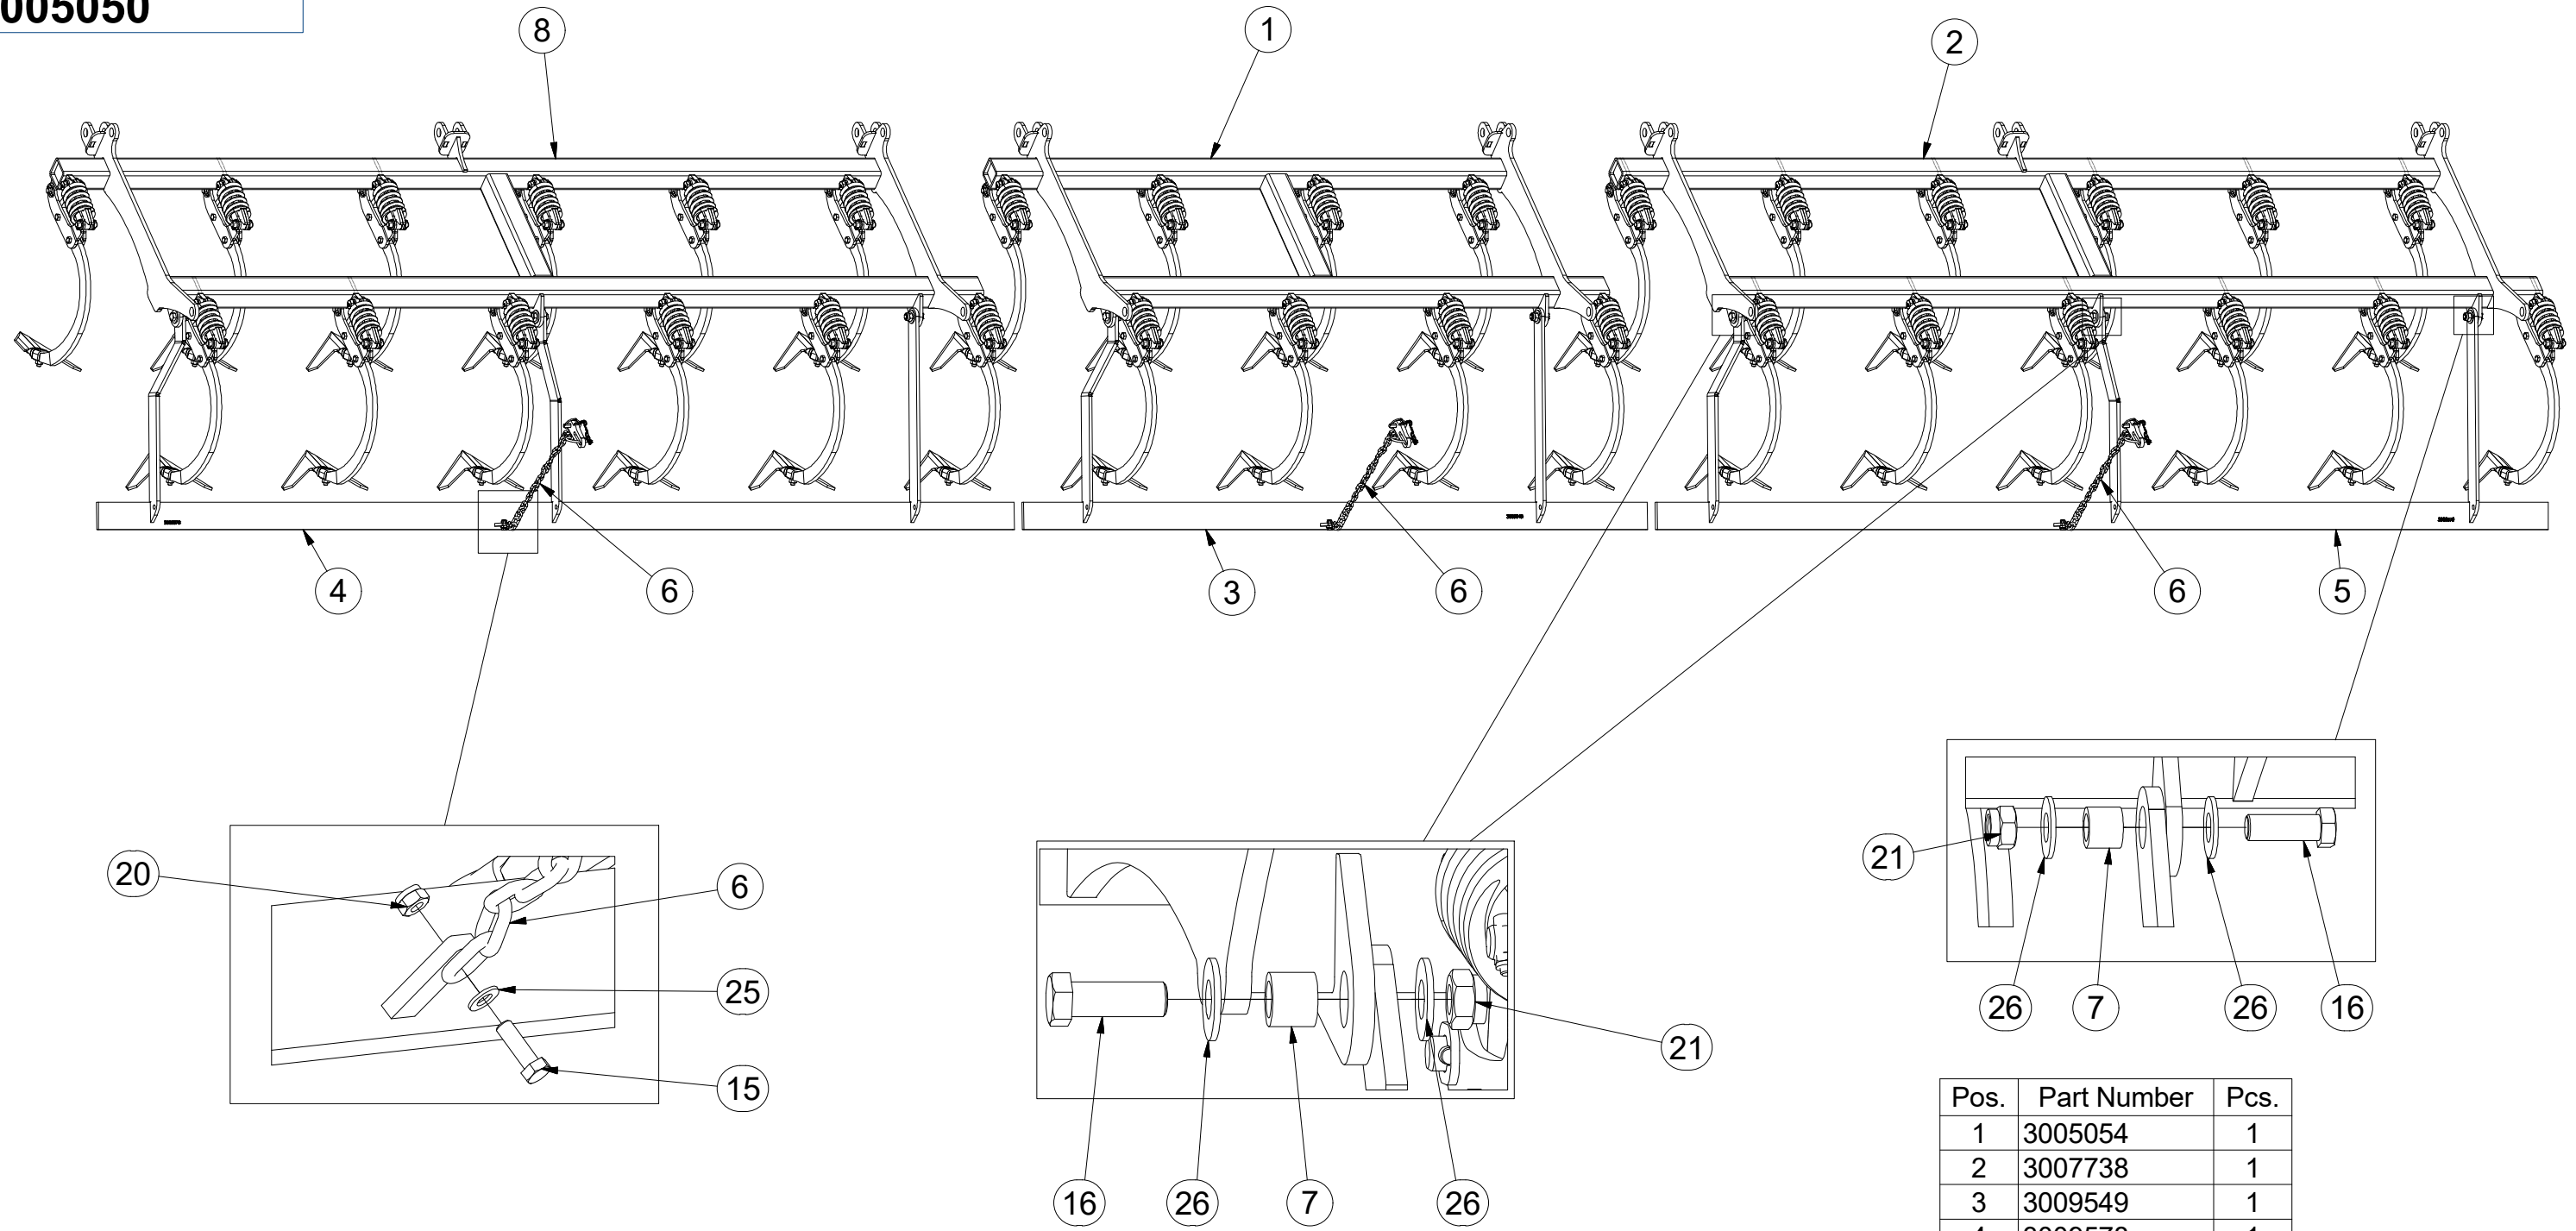

ⒸZ SADA RADLIC

Ⓓ SCHARSATZ

Ⓕ KIT DE SOCS

ⒼB SET OF PLOUGHSHARES

ⒺU КОМПЛЕКТ ЛАП

ⒽL ZESTAW REDLIC

3005050

Pos.	Part Number	Pcs.
1	3005054	1
2	3007738	1
3	3009549	1
4	3009578	1
5	3009579	1
6	4001641	3
7	4004451	8
8	3007737	1
15	m01092	3
16	m02254	8
20	m04503	3
21	m03683	8
25	m01203	3
26	m05651	16