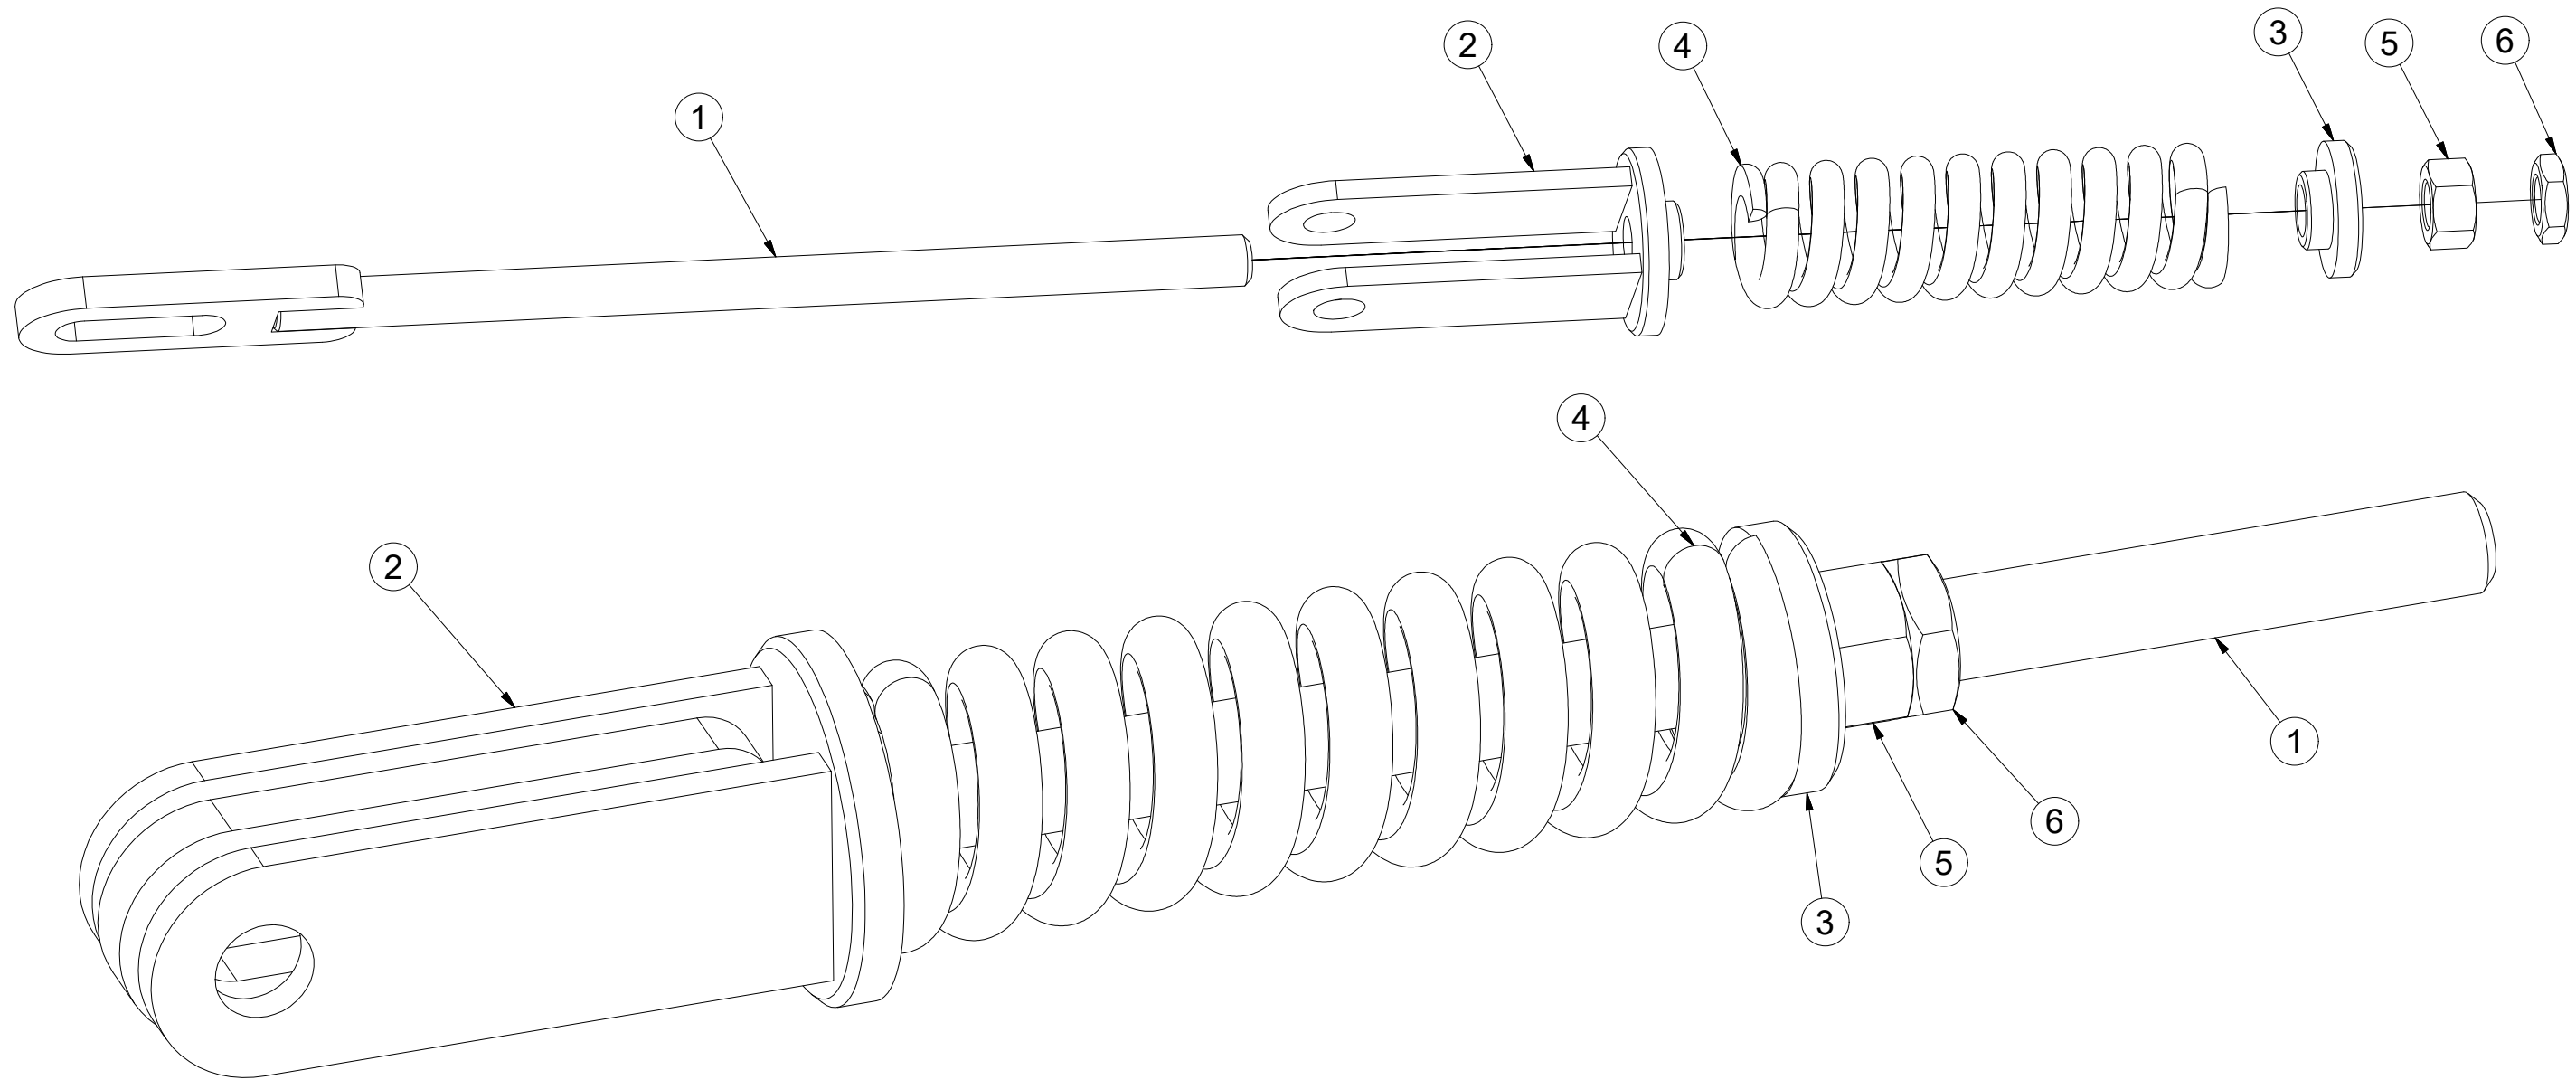

Pos.	Part Number	Pcs.
1	m15900	1
10	m16453	2
15	m16612	4
20	m05560	2

ⒸZ TÁHLO SKLÁPĚNÍ

Ⓓ ZUGSTANGE ZUR KIPPUNG

Ⓕ TIGE DU BASCULEMENT

ⒸB TILTING PULL ROD

ⒸU ТЯГА СКЛАДЫВАНИЯ

ⒸL CIĘGŁO PRZECHYLANIA

4005363