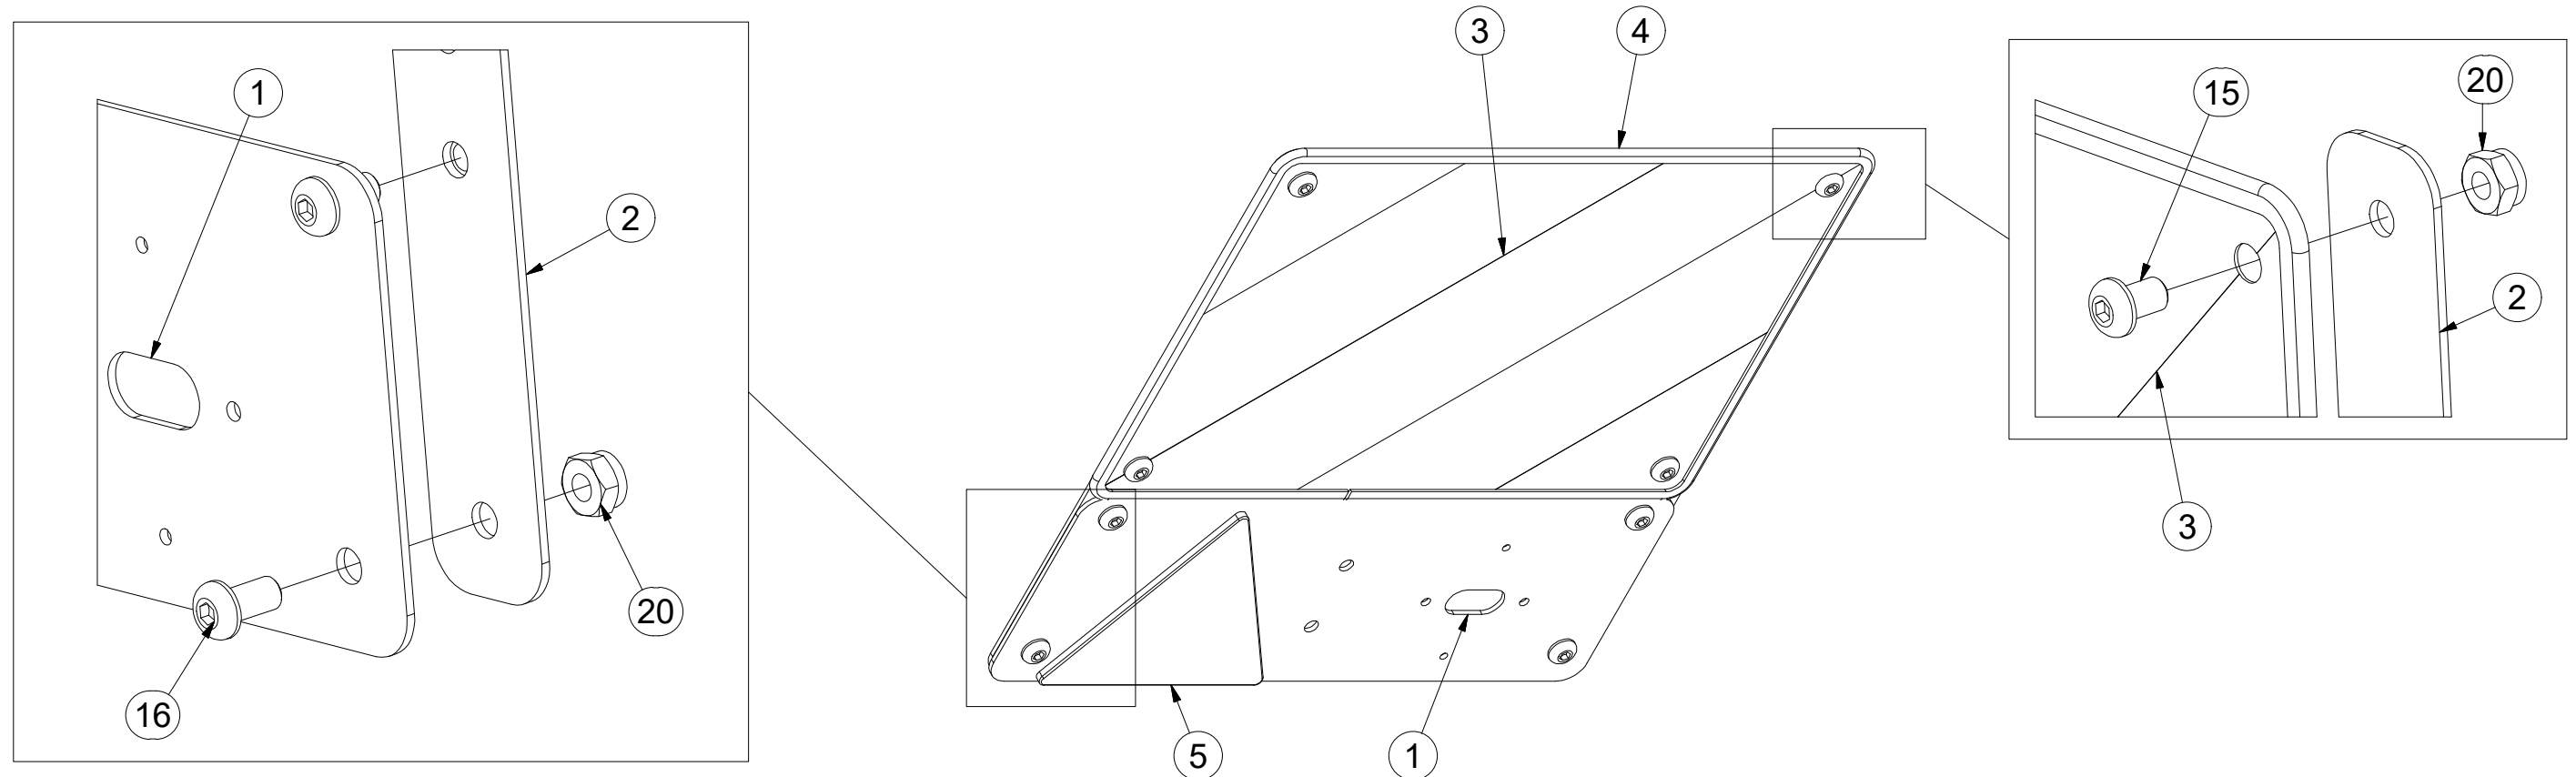

Ⓐ TARCZA TYLNA LEWA

3009545

Pos.	Part Number	Pcs.
1	4019110	1
2	4019249	2
3	m16274	1
4	m16628	1,4
5	m02497	1
15	m16687	4
16	m16637	4
20	m03775	8
25	m01197	2

ⒸZ TERČ ZADNÍ PRAVÝ

Ⓓ SCHILD, HINTERES, RECHTES