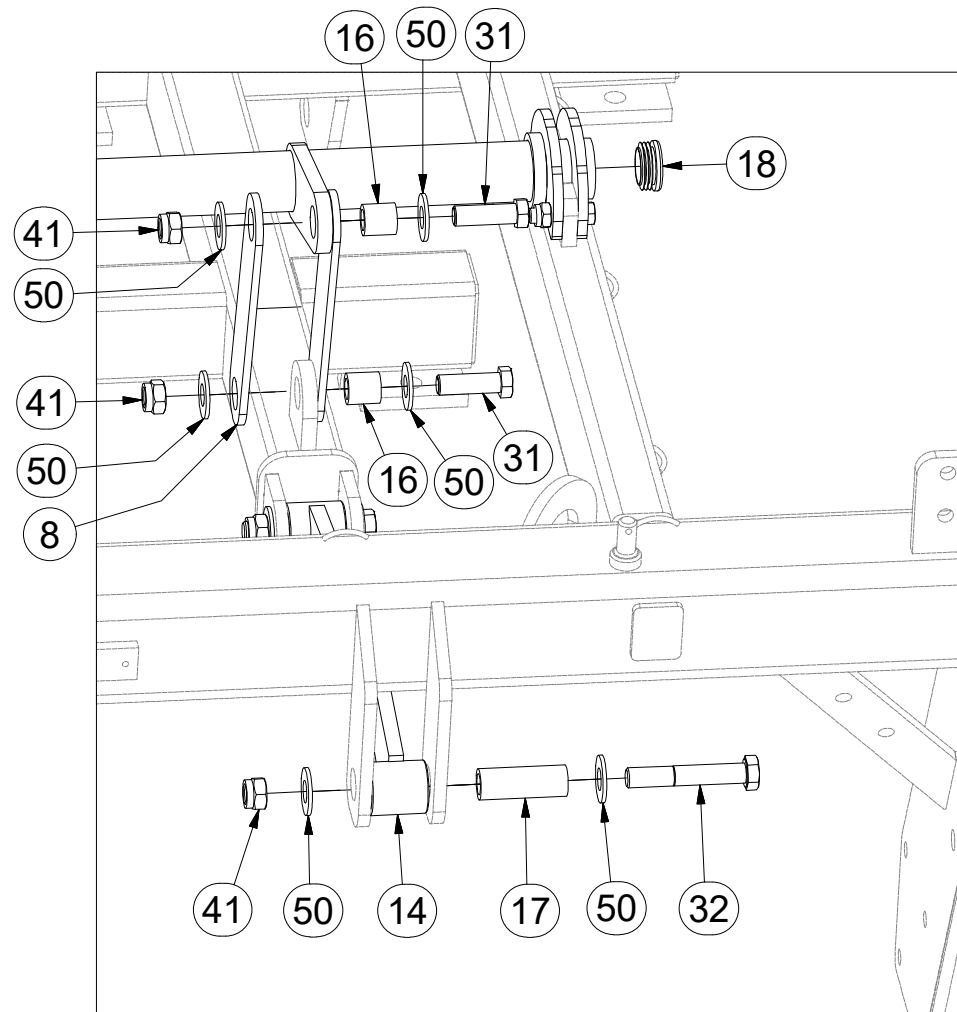

ⒸZ SADA OVLÁDÁNÍ RADLIC

Ⓓ STEUERSATZ PFLUGSCHAREN

Ⓕ KIT DE COMMANDE DES SOCS

ⒼB SET OF PLOUGHSHARE CONTROL

ⒺU КОМПЛЕКТ УПРАВЛЕНИЯ ЛАП

ⒻL ZESTAW STEROWANIA RADLICAMI

3006520

Pos.	Part Number	Pcs.
1	3003642	1
2	3003643	1
8	4005333	8
14	8000990-30007	2
16	4002265	10
17	9001426	4
18	m10130	4
31	m04355	10
32	m07673	4
41	m03683	14
50	m05651	28