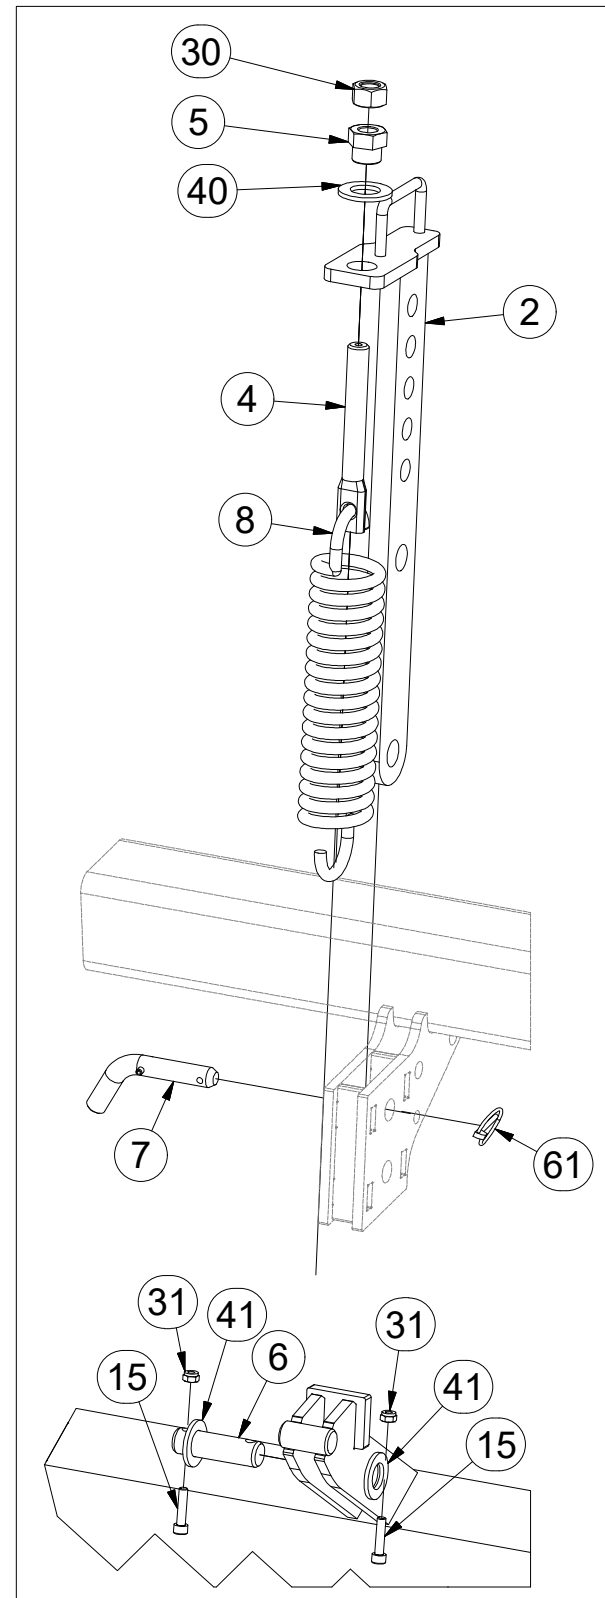

Ⓒ SADA PŘEDNÍCH SMYKŮ

Ⓓ SATZ VORDERE ACKERSCHLEPPEN

Ⓕ KIT DE NIVELEURS AVANT

Ⓖ SET OF FRONT LEVELLING BARS

Ⓡ КОМПЛЕКТ ПЕРЕДНИХ БОРОН

Ⓟ ZESTAW PRZEDNICH WŁÓK

Farmet

3006511

Pos.	Part Number	Pcs.
1	3000360	1
2	3008686	2
4	4003401	2
5	4000189	2
6	4010390	2
7	4012011	2
8	m02597	2
9	4006829	1
15	m09464	4
30	m01307	2
31	m04503	4
40	m01225	2
41	m14028	4
61	m10454	3