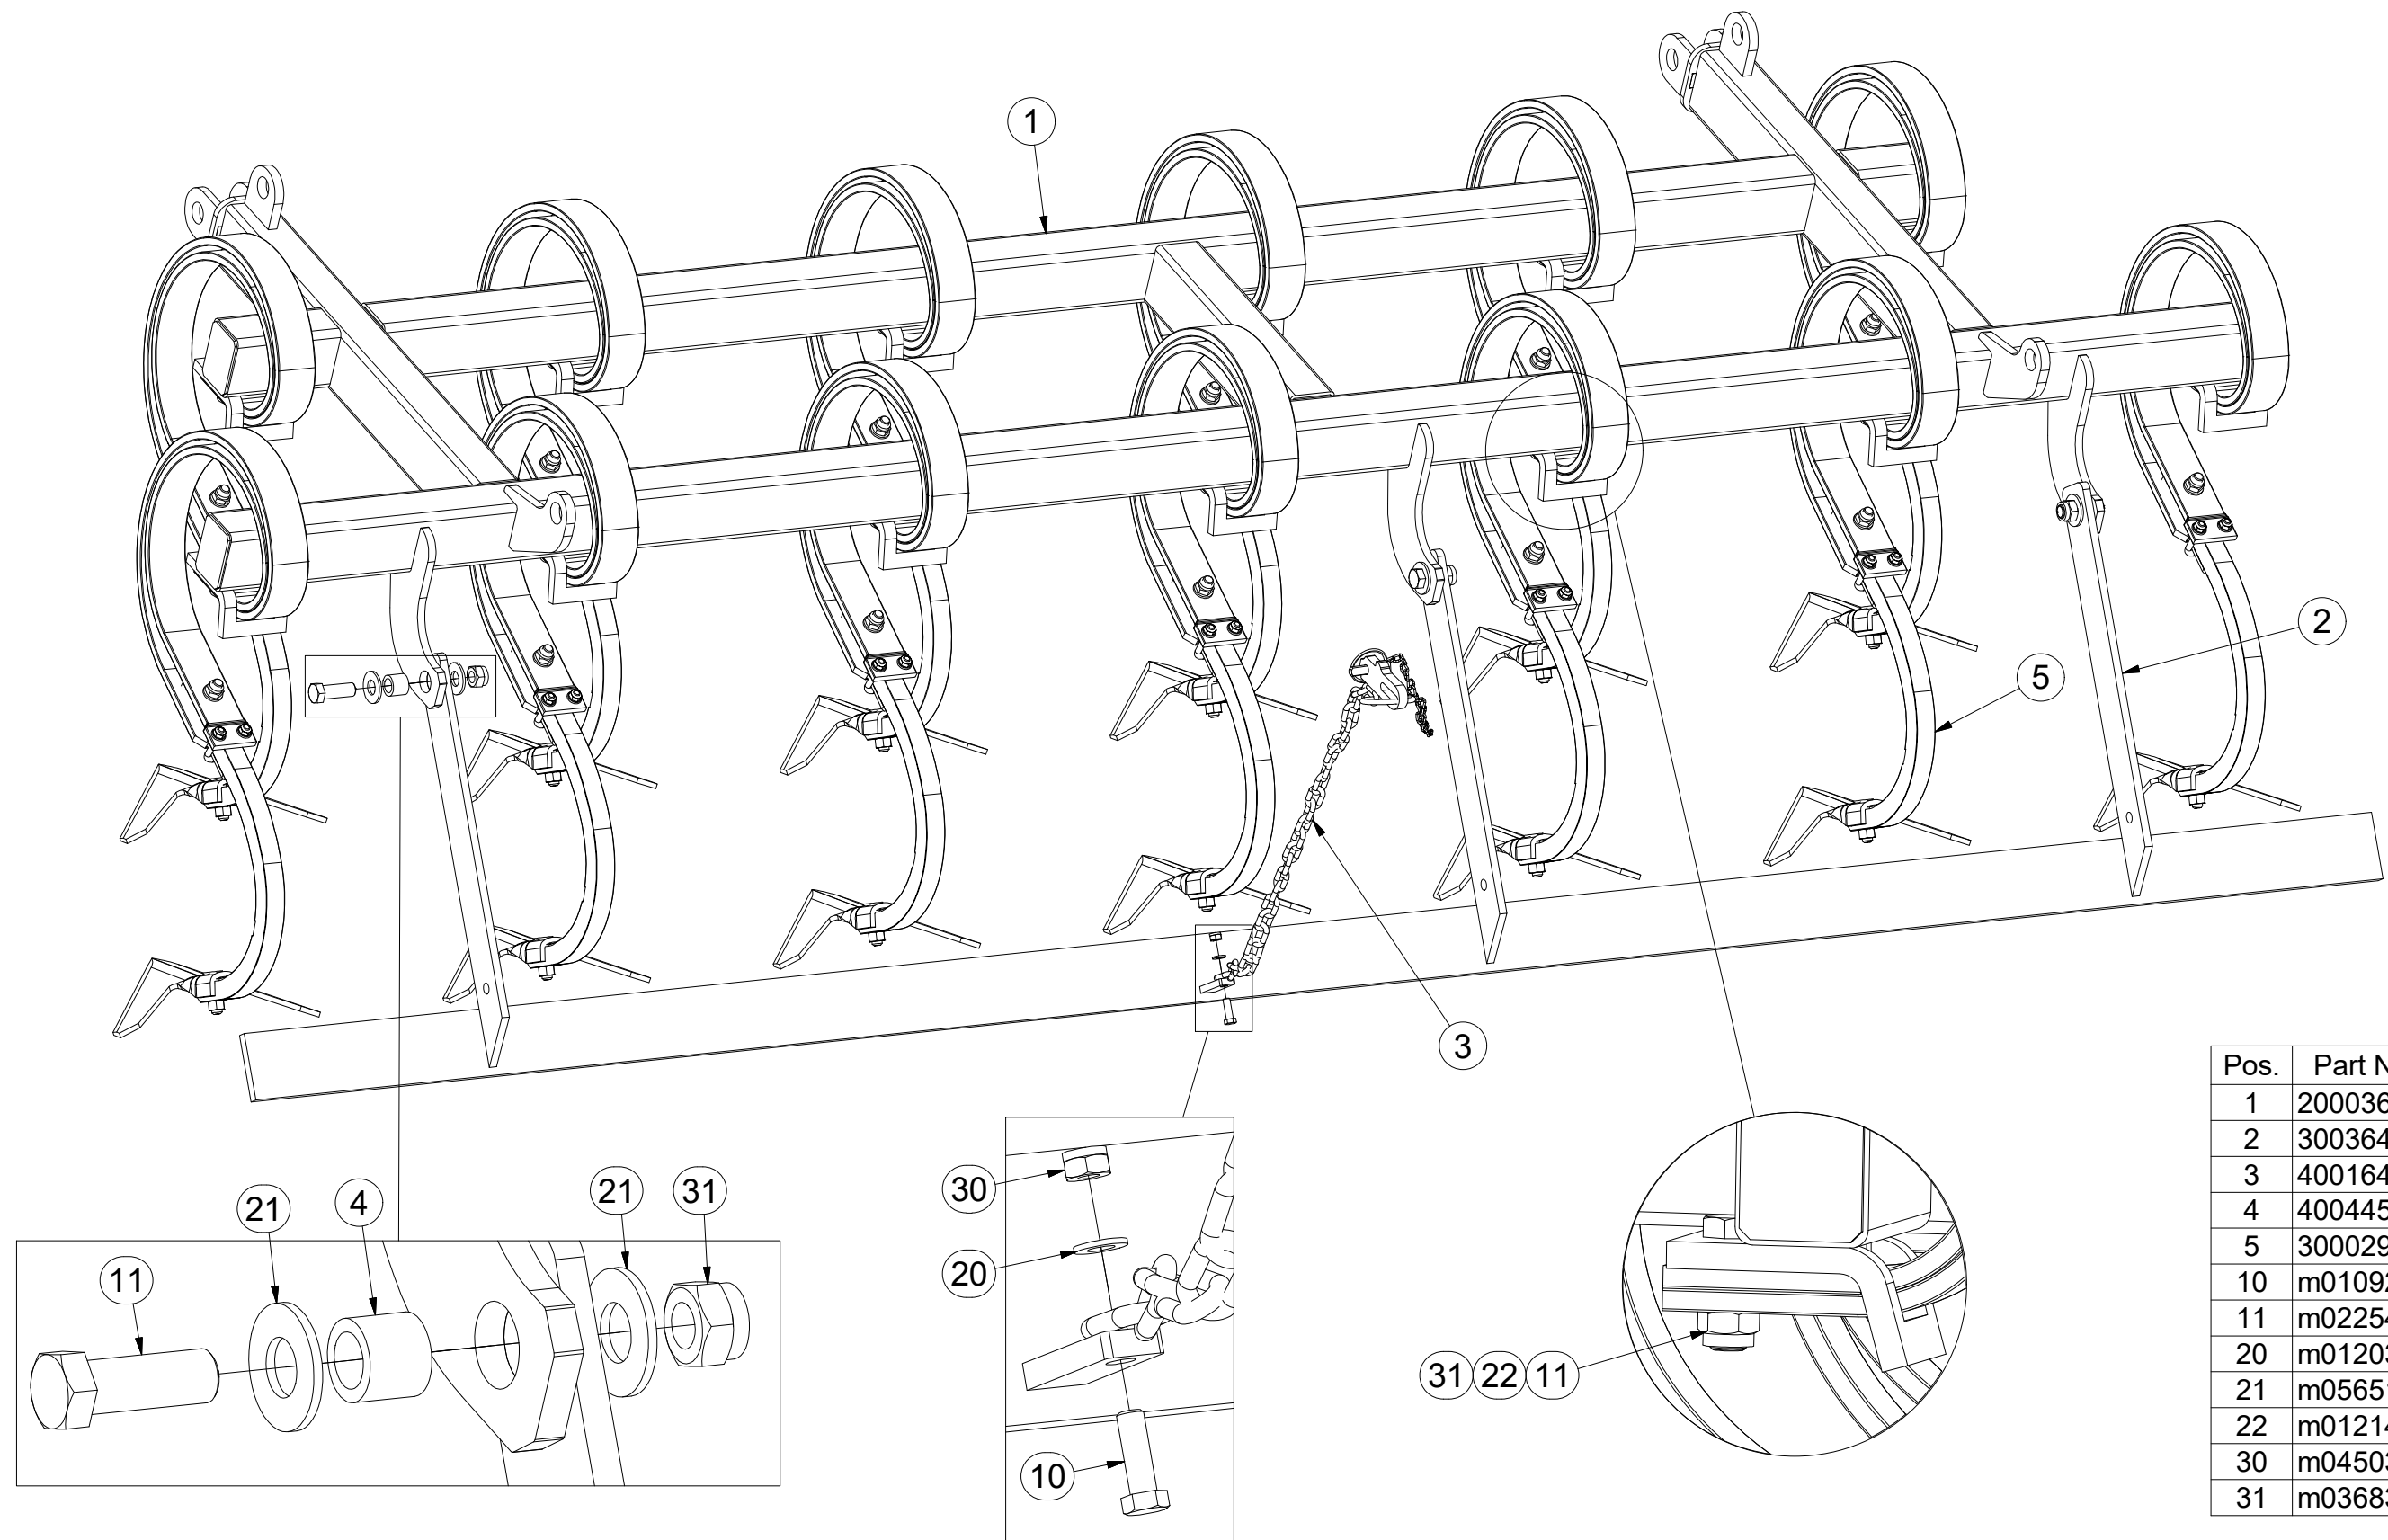

Ⓒ SADA RADLIC

Ⓓ SCHARSATZ

Ⓕ KIT DE SOCS

Ⓖ SET OF PLOUGHSHARES

Ⓡ КОМПЛЕКТ ЛАП

Ⓟ ZESTAW REDLIC

3002841

Pos.	Part Number	Pcs.
1	2000365	1
2	3003649	1
3	4001641	1
4	4004451	3
5	3000299	13
10	m01092	1
11	m02254	3
20	m01203	1
21	m05651	6
22	m01214	13
30	m04503	1
31	m03683	16