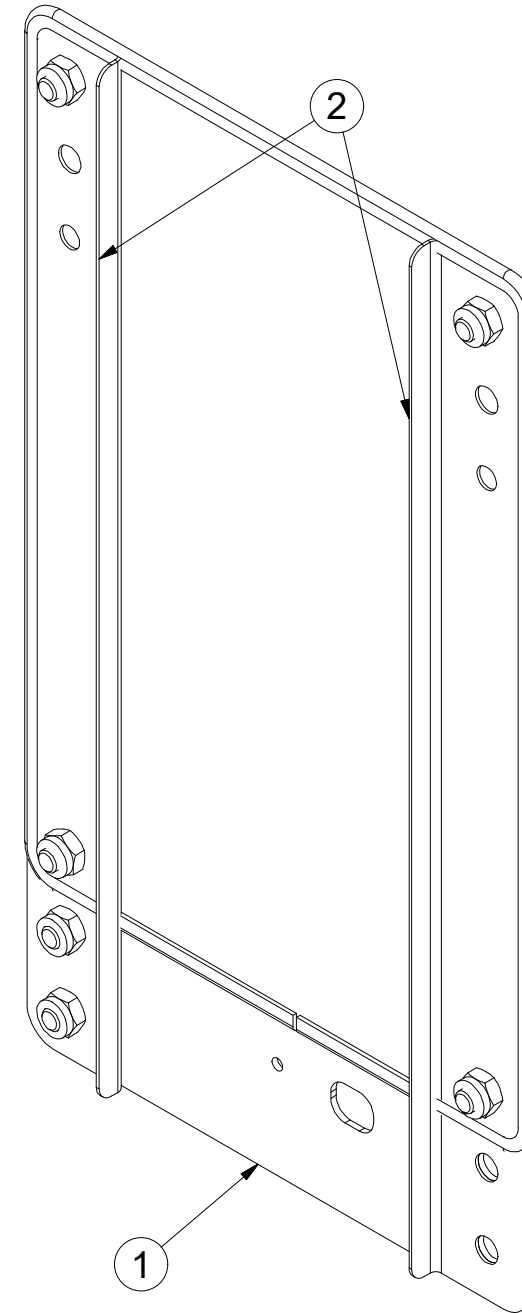

Pos.	Part Number	Pcs.
1	4019247	1
2	4019245	2
5	m16273	1
6	m16628	1,4

Ⓒ CZ TERČ PŘEDNÍ PRAVÝ

Ⓓ D SCHILD, VORDERES, RECHTES

Ⓕ F CIBLE AVANT DROITE

4018833

Ⓒ GB RIGHT FRONT DISC

Ⓓ RU ЩИТОК ПЕРЕДНИЙ ПРАВЫЙ

Ⓕ PL TARCZA PRZEDNIA PRAWA