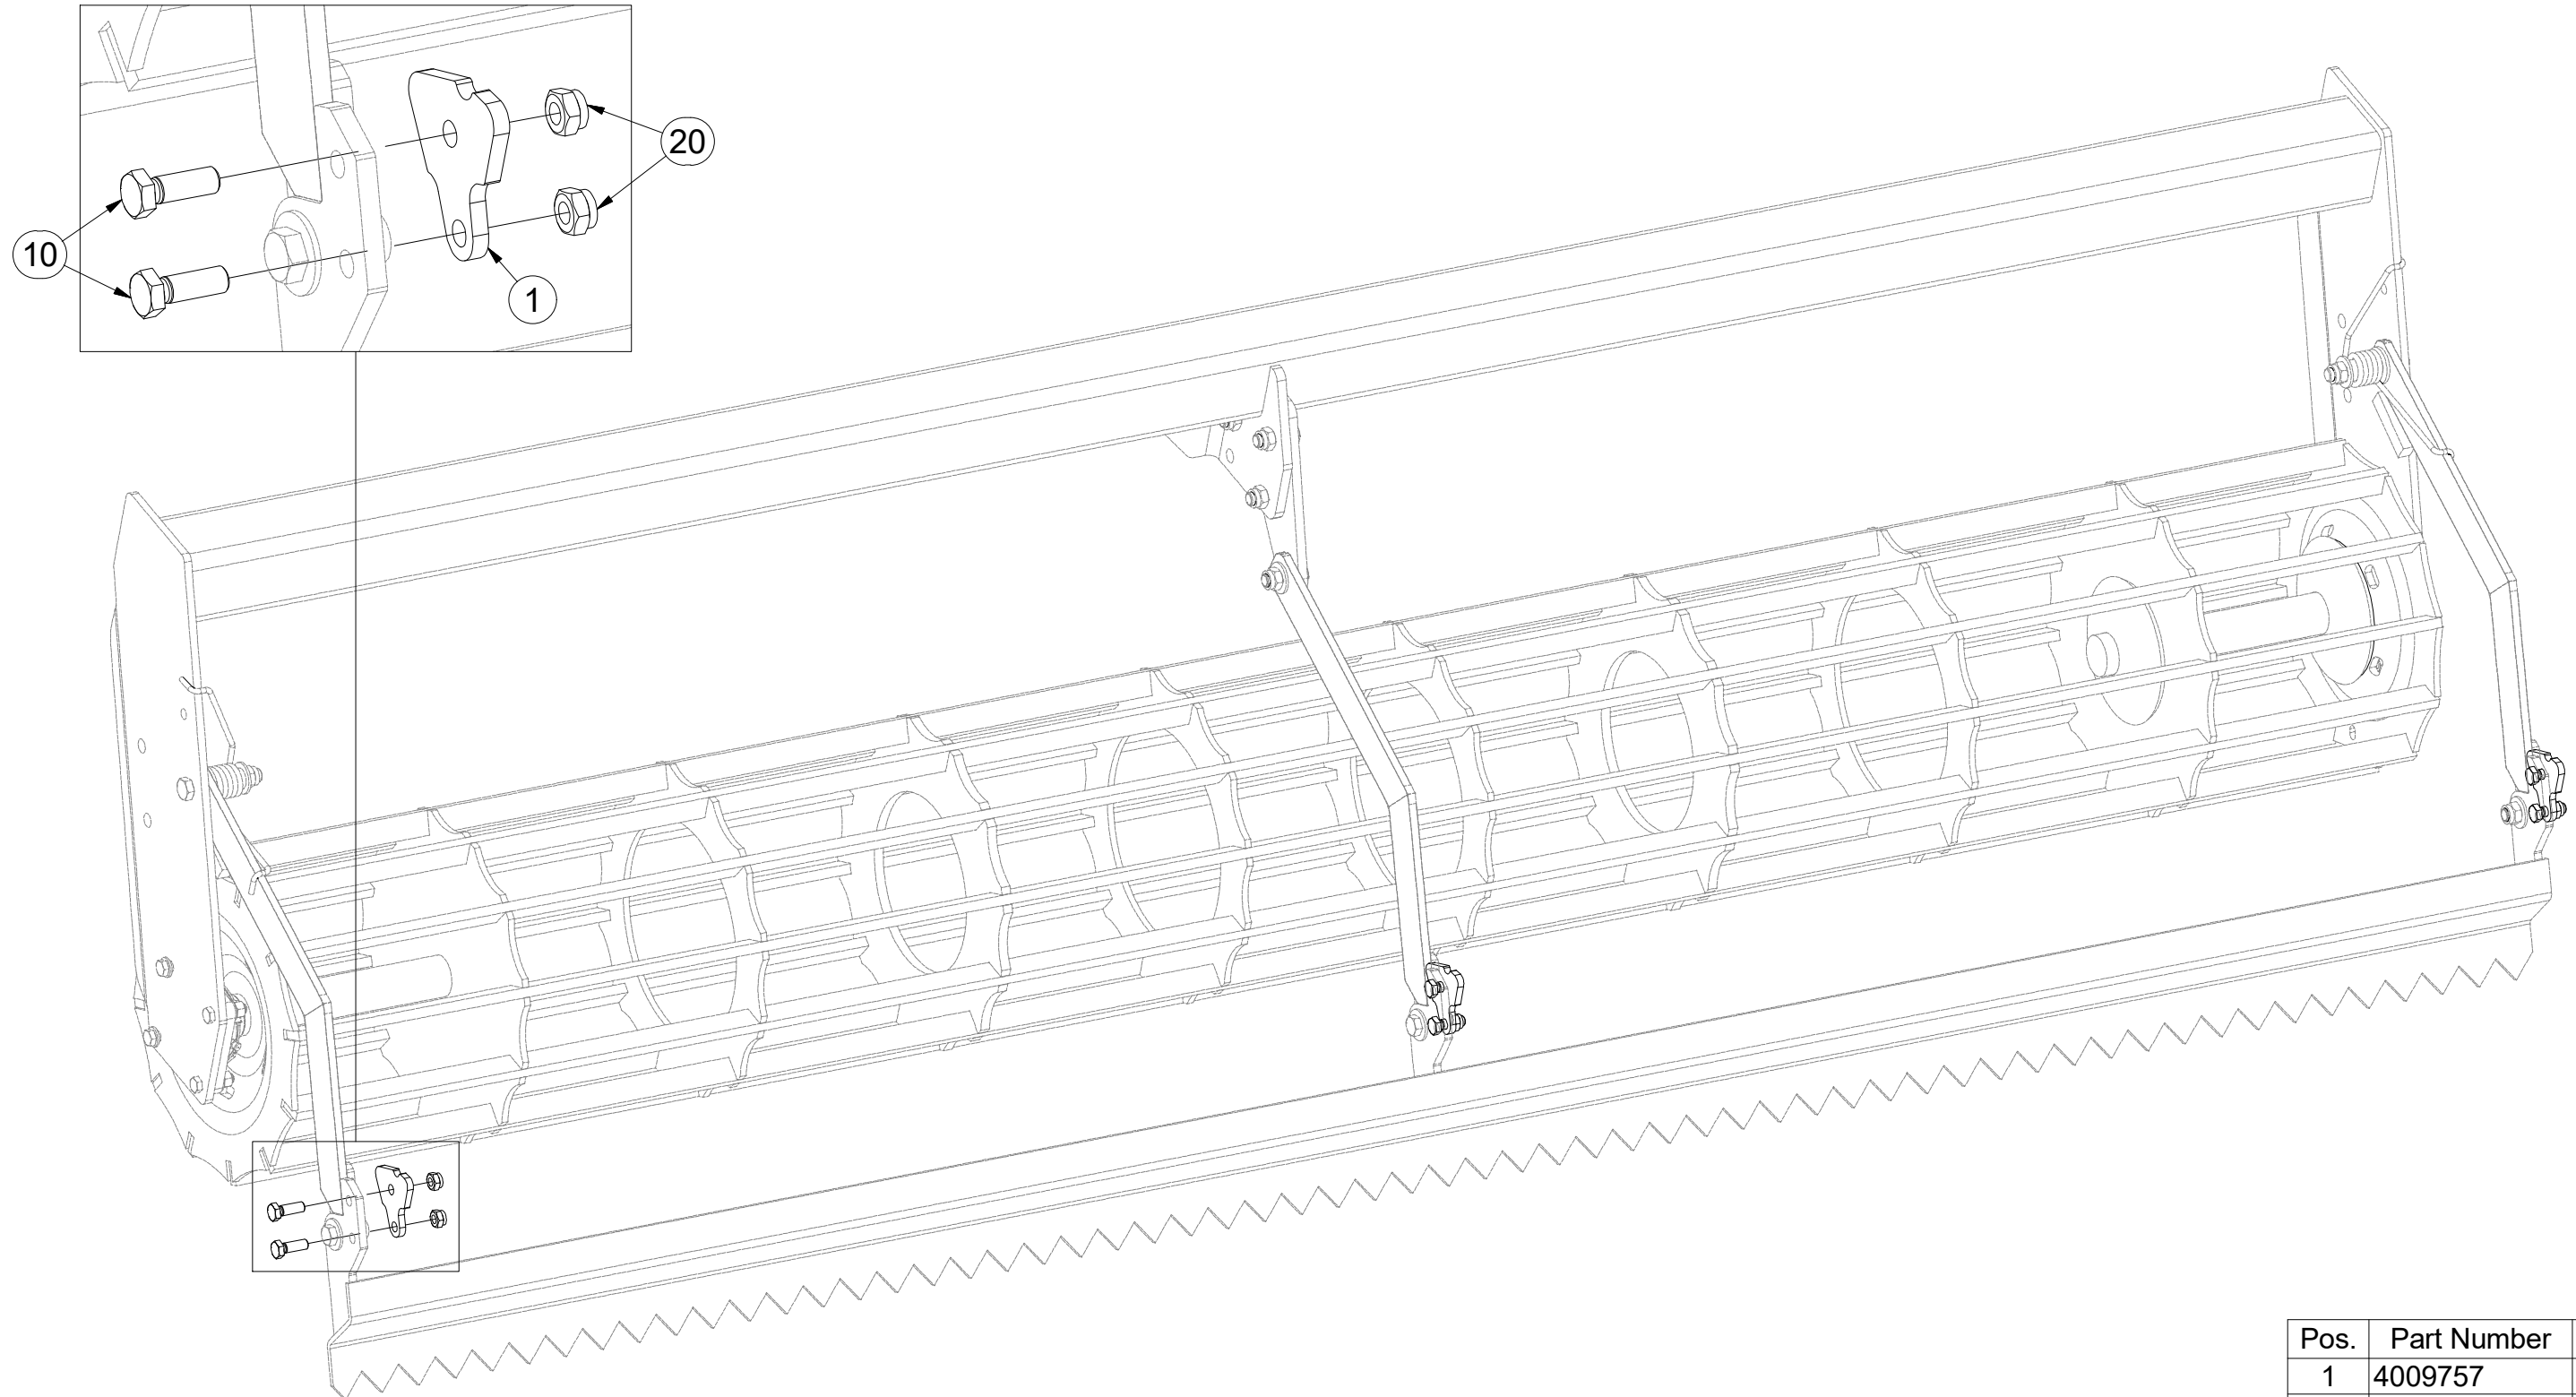

ⒸZ SADA DORAZŮ ZADNÍCH SMYKŮ

Ⓓ ANSCHLAGSATZ FÜR HINTERE ACKERSCHLEPPEN

Ⓕ KIT DE BUTÉES DES NIVELEURS ARRIÈRE

ⒼB SET OF REAR LEVELLING BAR STOPS

ⒺU КОМПЛЕКТ УПОРОВ ЗАДНИХ БОРОН

ⒼL ZESTAW DOCISKÓW TYLNYCH WŁÓK

3006137

Pos.	Part Number	Pcs.
1	4009757	3
10	m04343	6
20	m04301	6