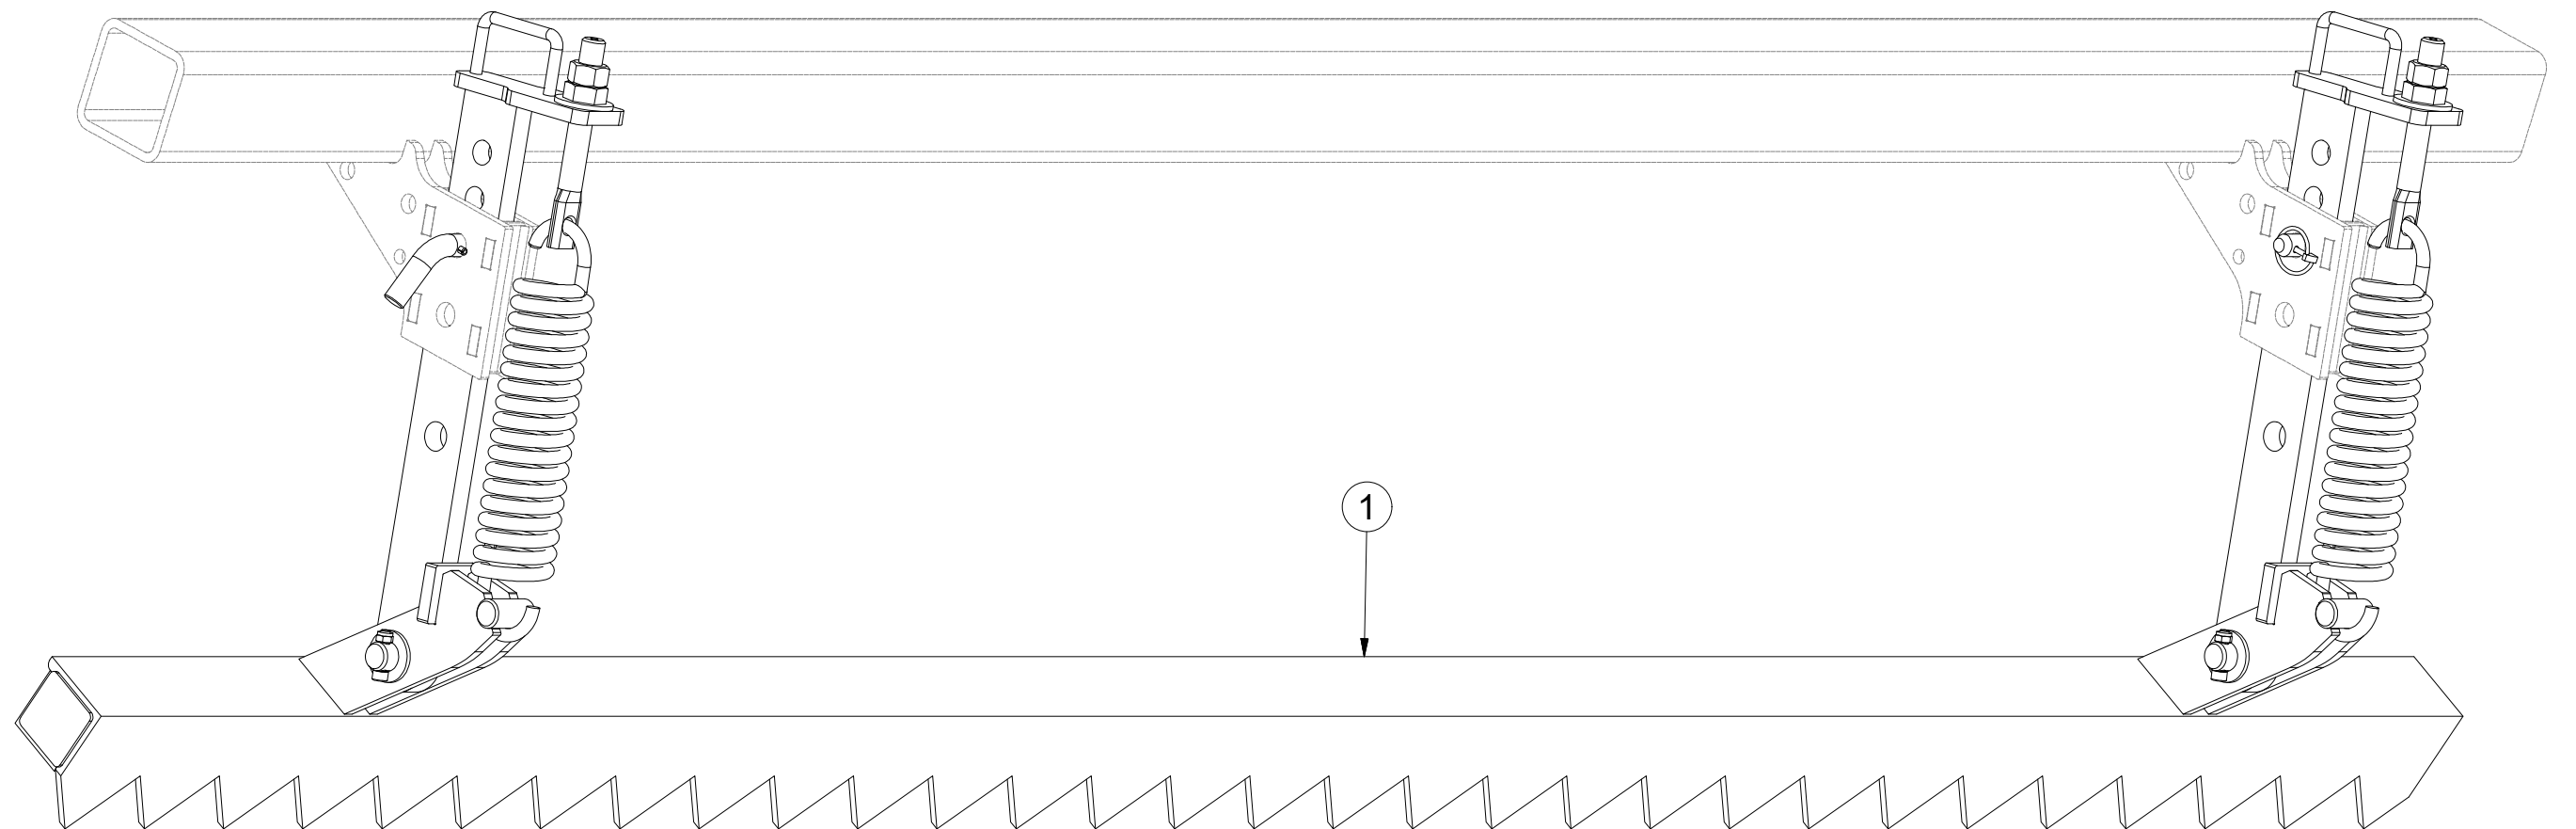

Ⓒ SADA PŘEDNÍCH SMYKŮ

Ⓓ SATZ VORDERE ACKERSCHLEPPEN

Ⓕ KIT DE NIVELEURS AVANT

Ⓖ SET OF FRONT LEVELLING BARS

Ⓡ КОМПЛЕКТ ПЕРЕДНИХ БОРОН

Ⓟ ZESTAW PRZEDNICH WŁÓK

Farmet

3006511

Pos.	Part Number	Pcs.
1	3000360	1
9	4006829	1
61	m10454	3