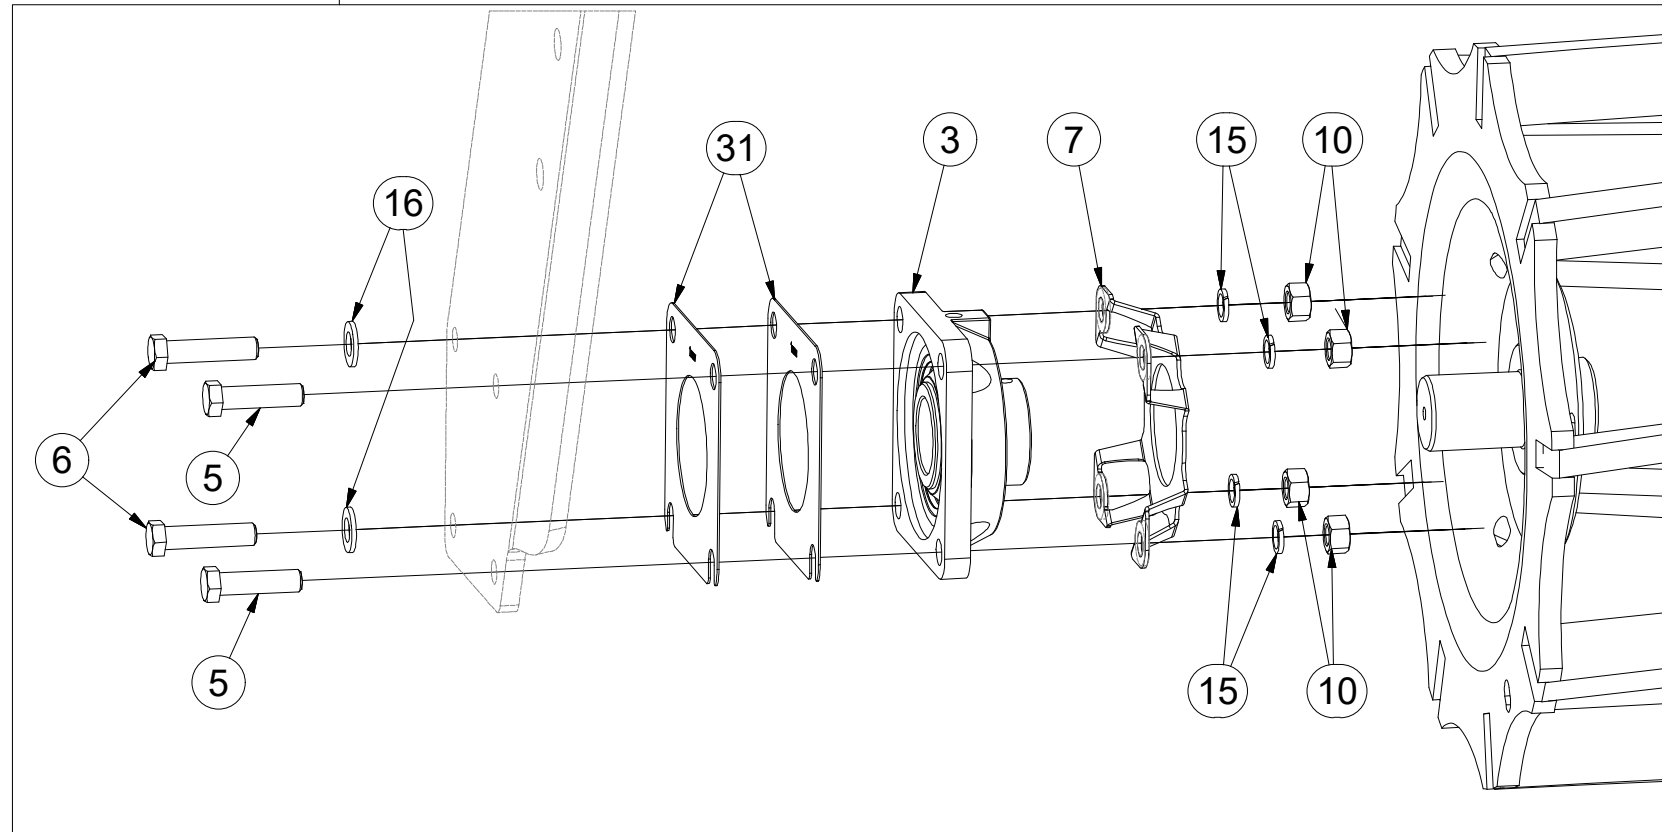

ⒸZ SADA PŘEDNÍCH VÁLCŮ

Ⓓ SATZ VORDERE WALZEN

Ⓕ KIT DE ROULEAUX AVANT

3009040

ⒼB SET OF FRONT ROLLERS

ⒺU КОМПЛЕКТ ПЕРЕДНИХ КАТКОВ

ⒻL ZESTAW PRZEDNICH WAŁÓW

Pos.	Part Number	Pcs.
1	2000591	1
3	m15625	2
5	m06077	4
6	m03339	4
7	4014034	2
10	m01305	8
15	m03988	8
16	m01214	4
31	4016809	4