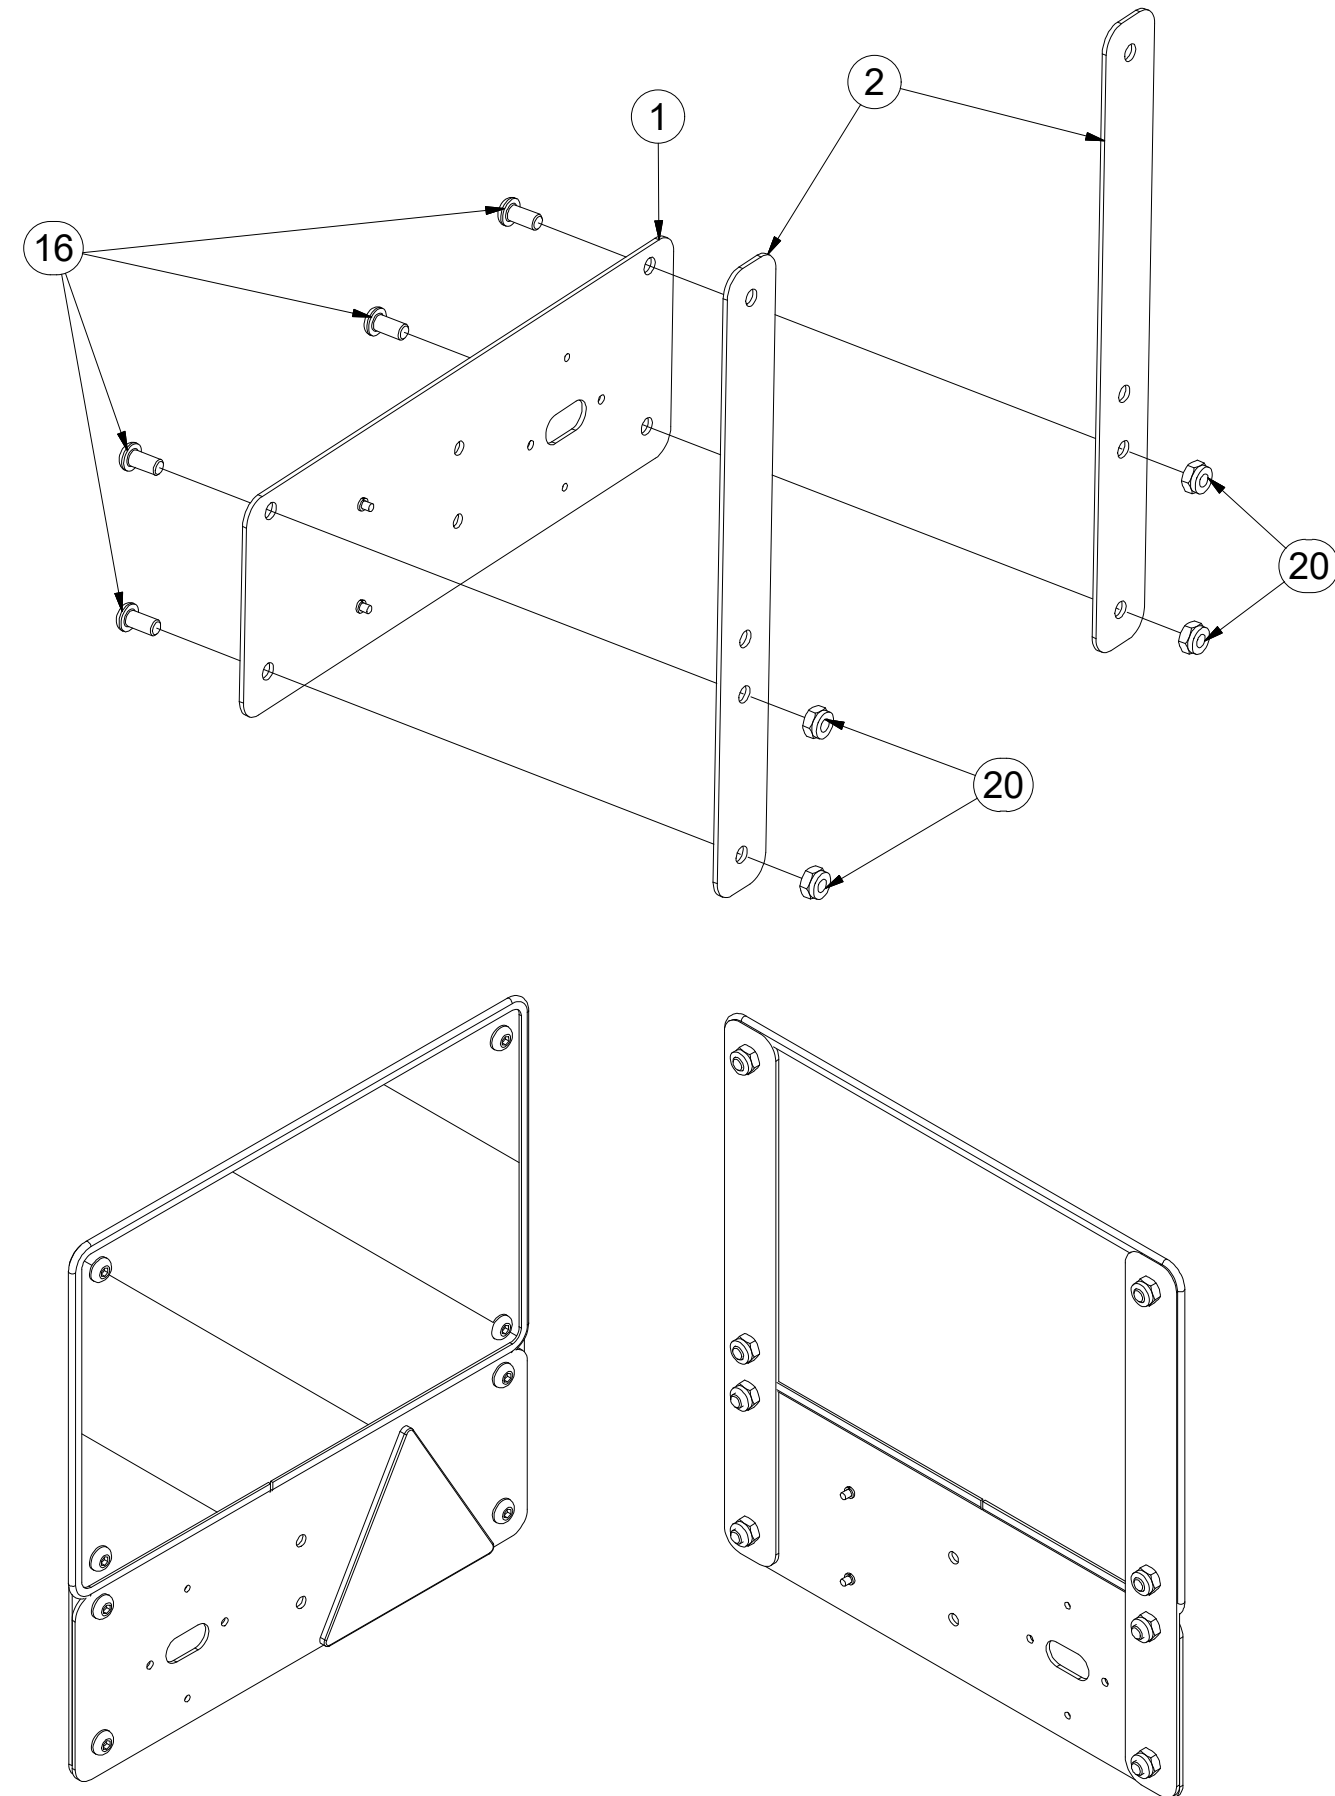

Ⓕ CIBLE ARRIÈRE DROITE

3009546

Pos.	Part Number	Pcs.
1	4019110	1
2	4019249	2
3	m16273	1
4	m16628	1,4
5	m02497	1
15	m16687	4
16	m16637	4
20	m03775	8
25	m01197	2

ⒸB RIGHT REAR DISC

Ⓔ ЩИТОК ЗАДНИЙ ПРАВЫЙ

Ⓗ TARCZA TYLNA PRAWA