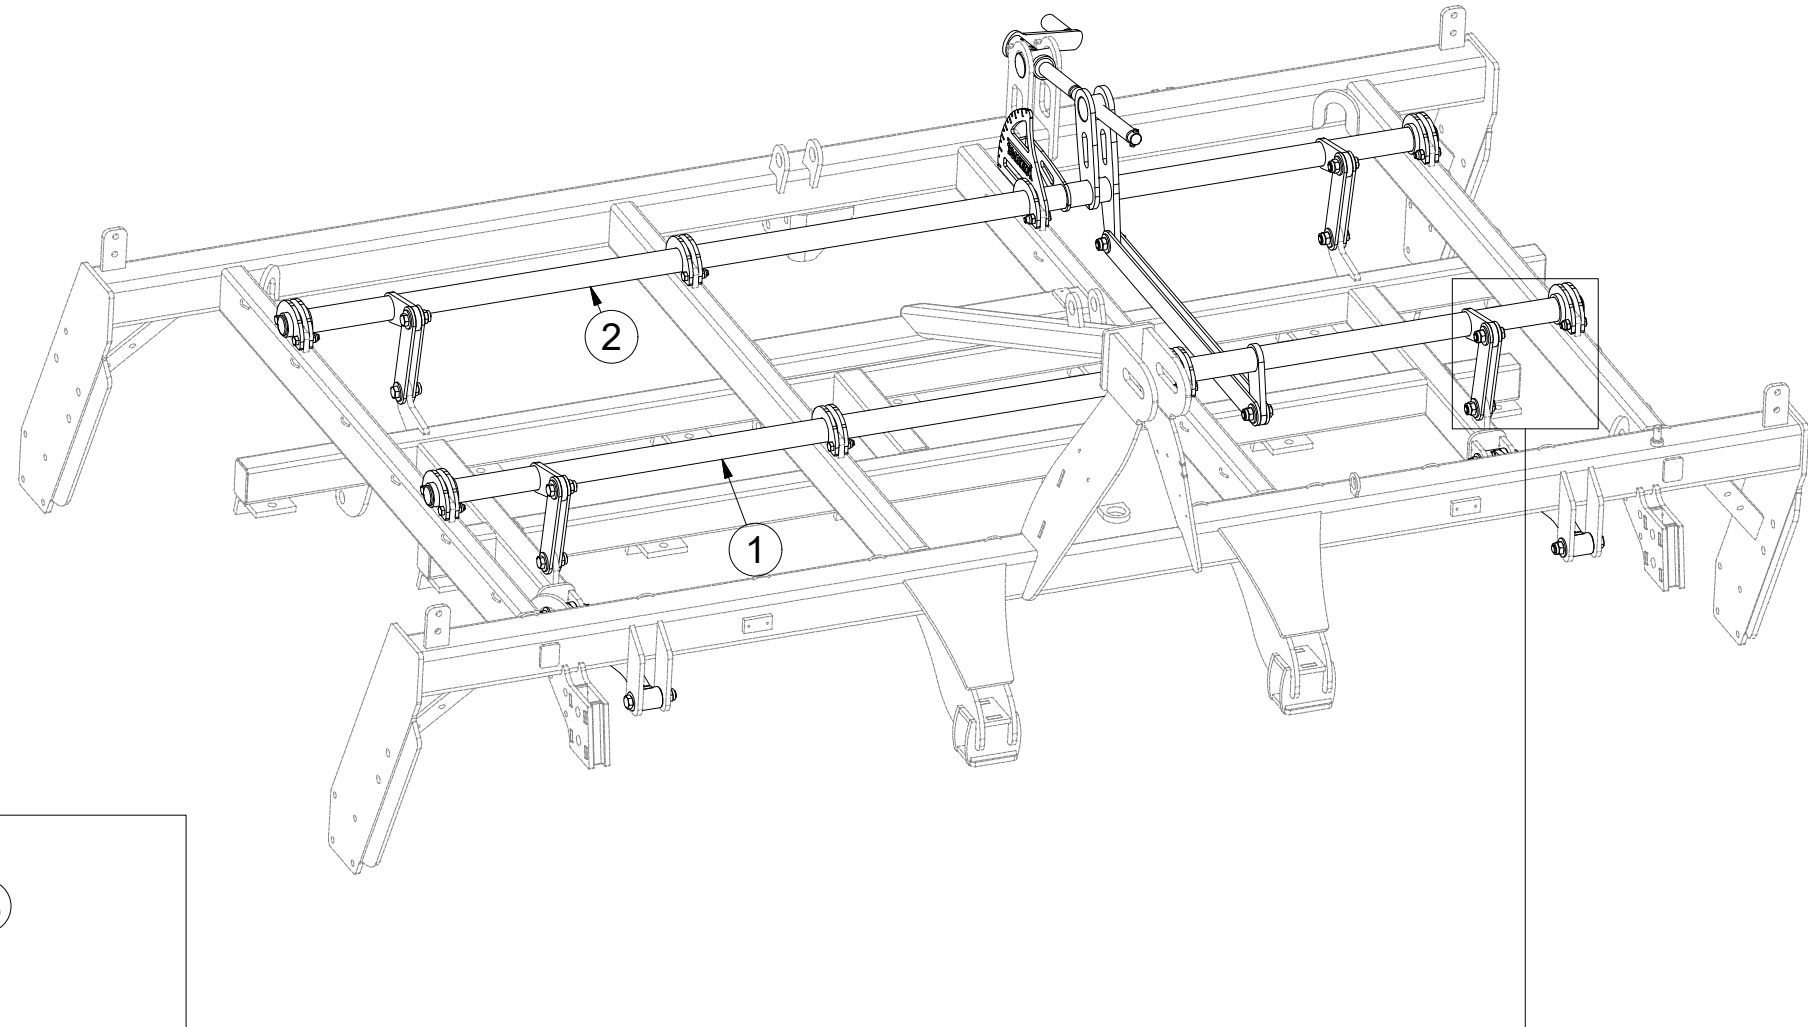

ⒸZ SADA OVLÁDÁNÍ RADLIC

Ⓓ STEUERSATZ PFLUGSCHAREN

Ⓕ KIT DE COMMANDE DES SOCS

ⒼB SET OF PLOUGHSHARE CONTROL

ⒺU КОМПЛЕКТ УПРАВЛЕНИЯ ЛАП

ⒻL ZESTAW STEROWANIA RADLICAMI

3006520

Pos.	Part Number	Pcs.
1	3003642	1
2	3003643	1
8	4005333	8
14	8000990-30007	2
16	4002265	10
17	9001426	4
18	m10130	4
31	m04355	10
32	m07673	4
41	m03683	14
50	m05651	28