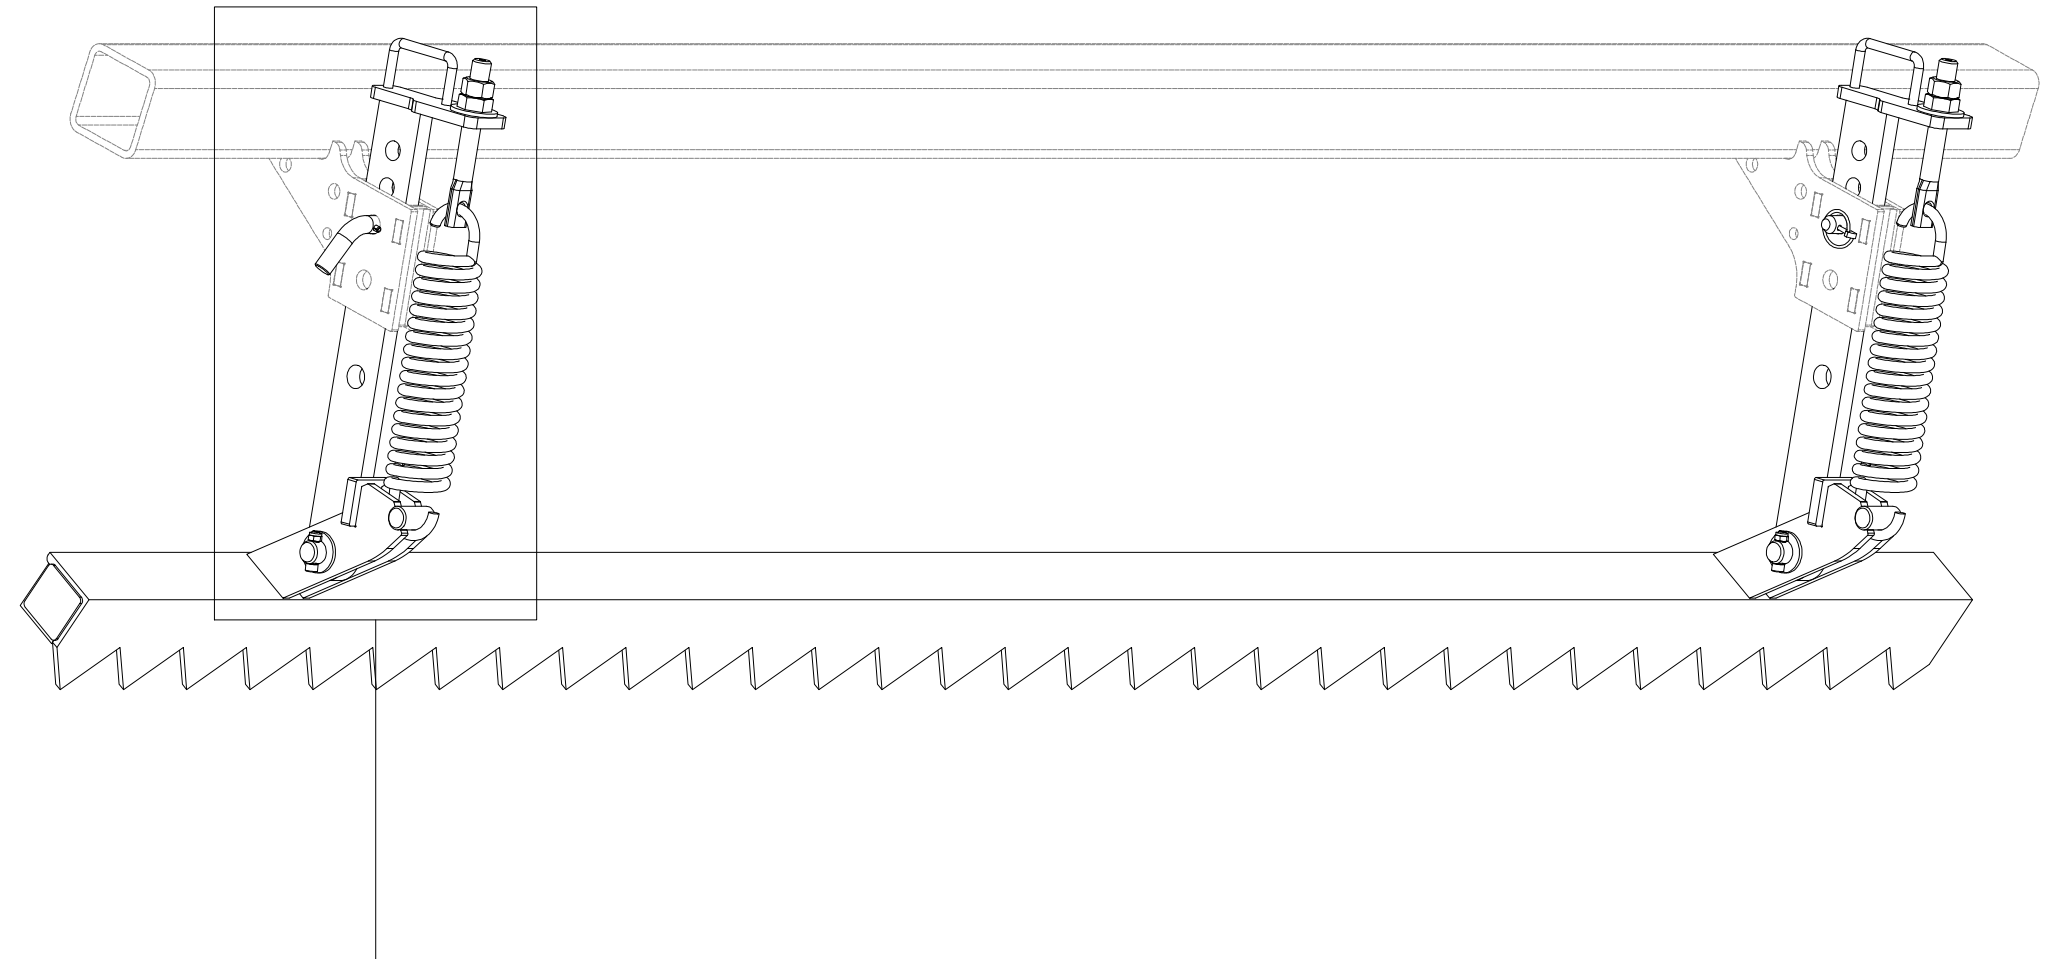

Ⓒ SADA PŘEDNÍCH SMYKŮ

Ⓓ SATZ VORDERE ACKERSCHLEPPEN

Ⓕ KIT DE NIVELEURS AVANT

Ⓖ SET OF FRONT LEVELLING BARS

Ⓡ КОМПЛЕКТ ПЕРЕДНИХ БОРОН

Ⓟ ZESTAW PRZEDNICH WŁÓK

Farmet

3006511

Pos.	Part Number	Pcs.
1	3000360	1
2	3008686	2
4	4003401	2
5	4000189	2
6	4010390	2
7	4012011	2
8	m02597	2
9	4006829	1
15	m09464	4
30	m01307	2
31	m04503	4
40	m01225	2
41	m14028	4
61	m10454	3