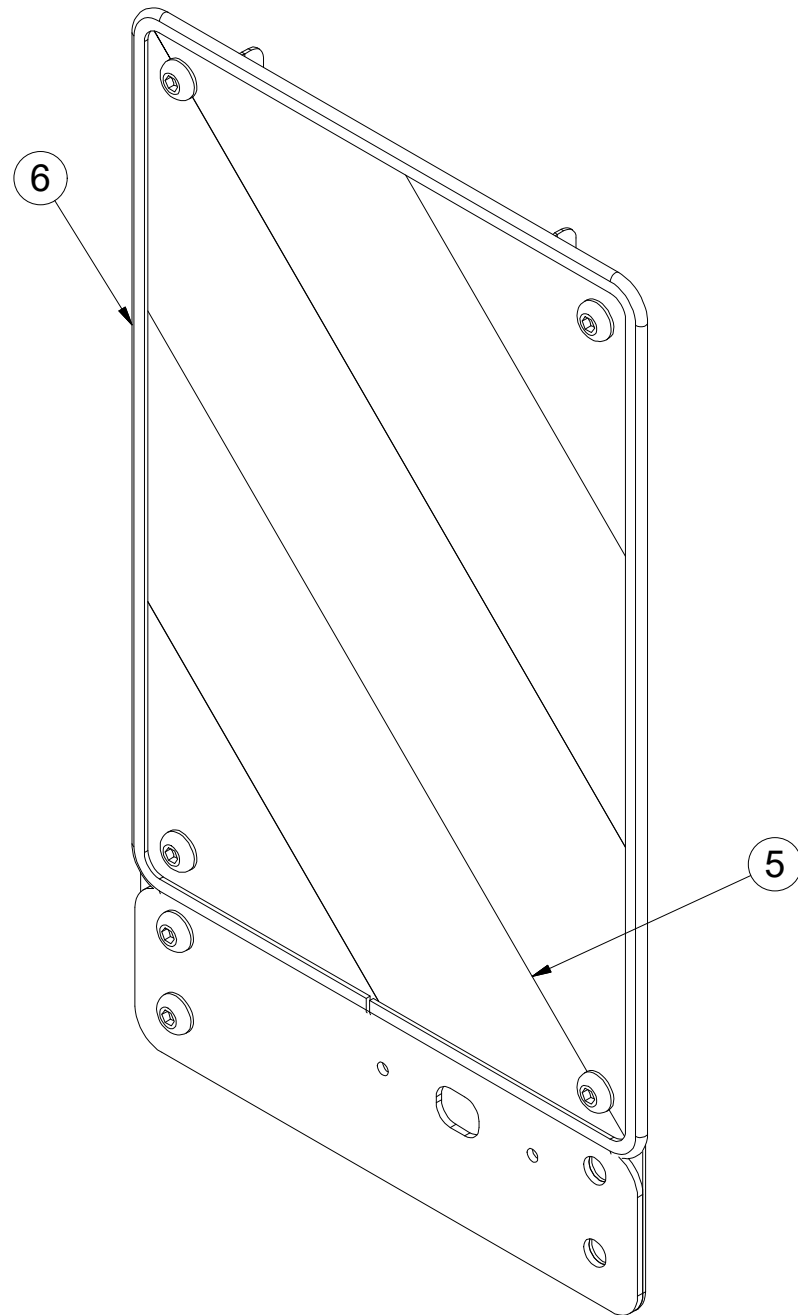

- ⒸZ TERČ PŘEDNÍ LEVÝ
- Ⓓ SCHILD, VORDERES, LINKES
- Ⓕ CIBLE AVANT GAUCHE

- ⒸGB LEFT FRONT DISC
- ⒸRU ЩИТОК ПЕРЕДНИЙ ЛЕВЫЙ
- ⒸPL TARCZA PRZEDNIA LEWA

4018823

Pos.	Part Number	Pcs.
1	4019247	1
2	4019245	2
5	m16274	1
6	m16628	1,4