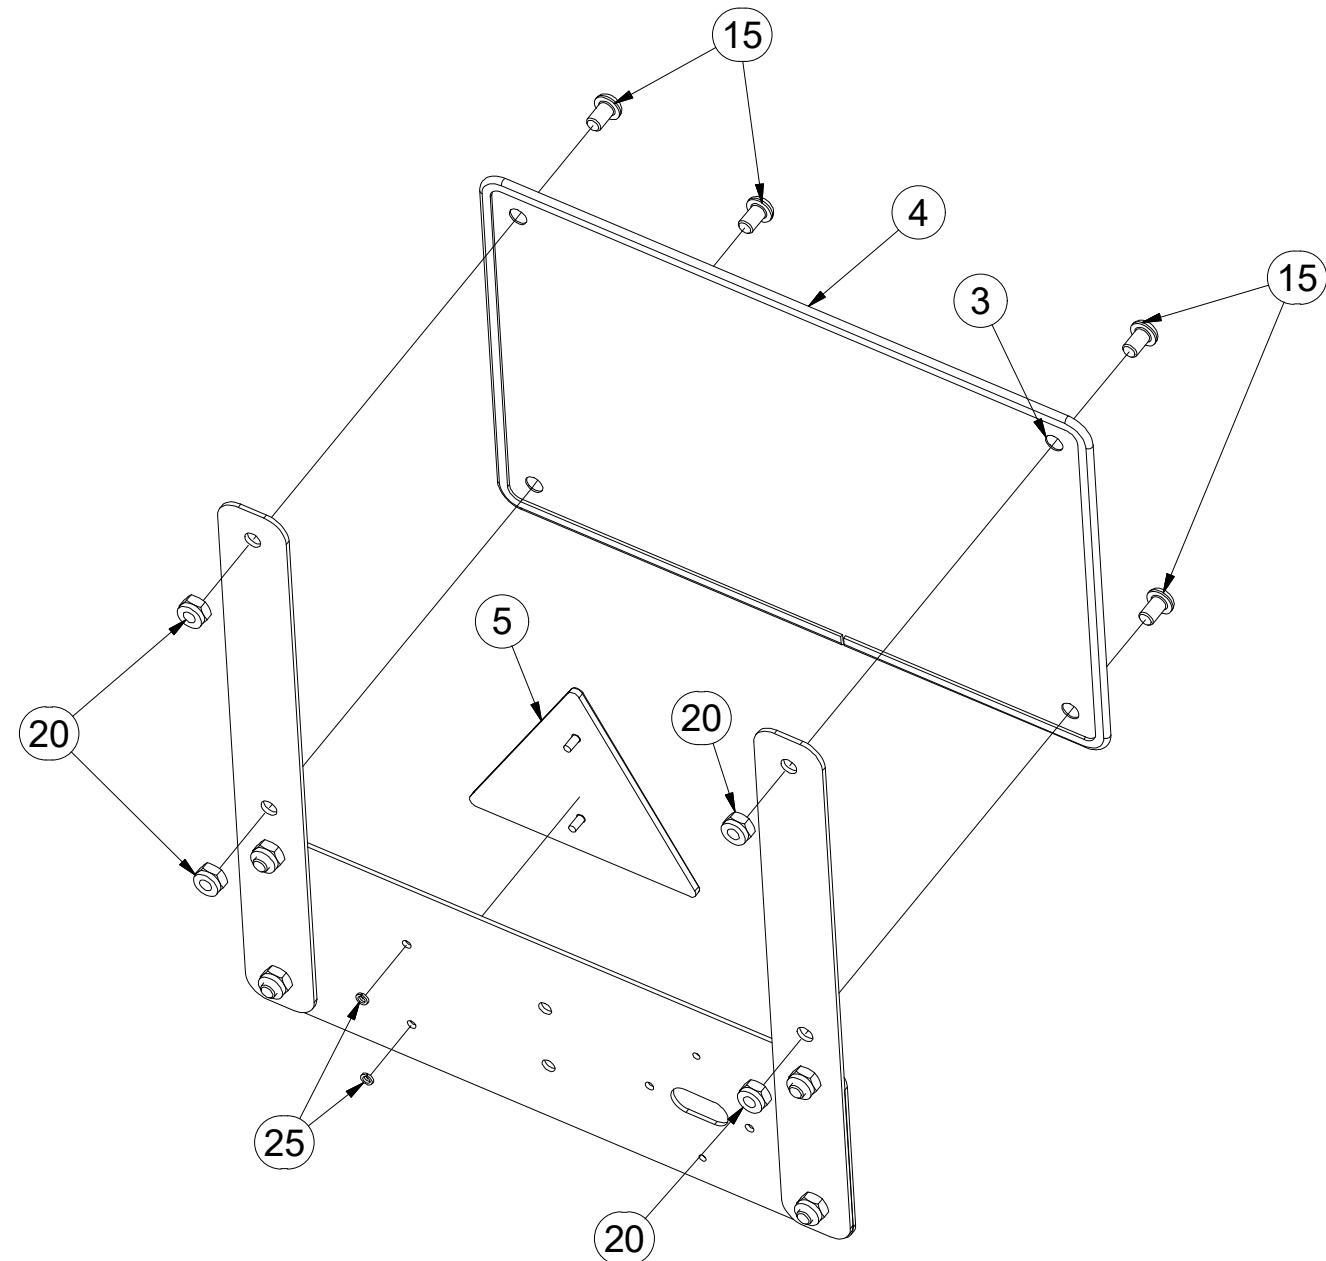

ⒸZ TERČ ZADNÍ PRAVÝ

Ⓓ SCHILD, HINTERES, RECHTES

Ⓕ CIBLE ARRIÈRE DROITE

3009546

Pos.	Part Number	Pcs.
1	4019110	1
2	4019249	2
3	m16273	1
4	m16628	1,4
5	m02497	1
15	m16687	4
16	m16637	4
20	m03775	8
25	m01197	2