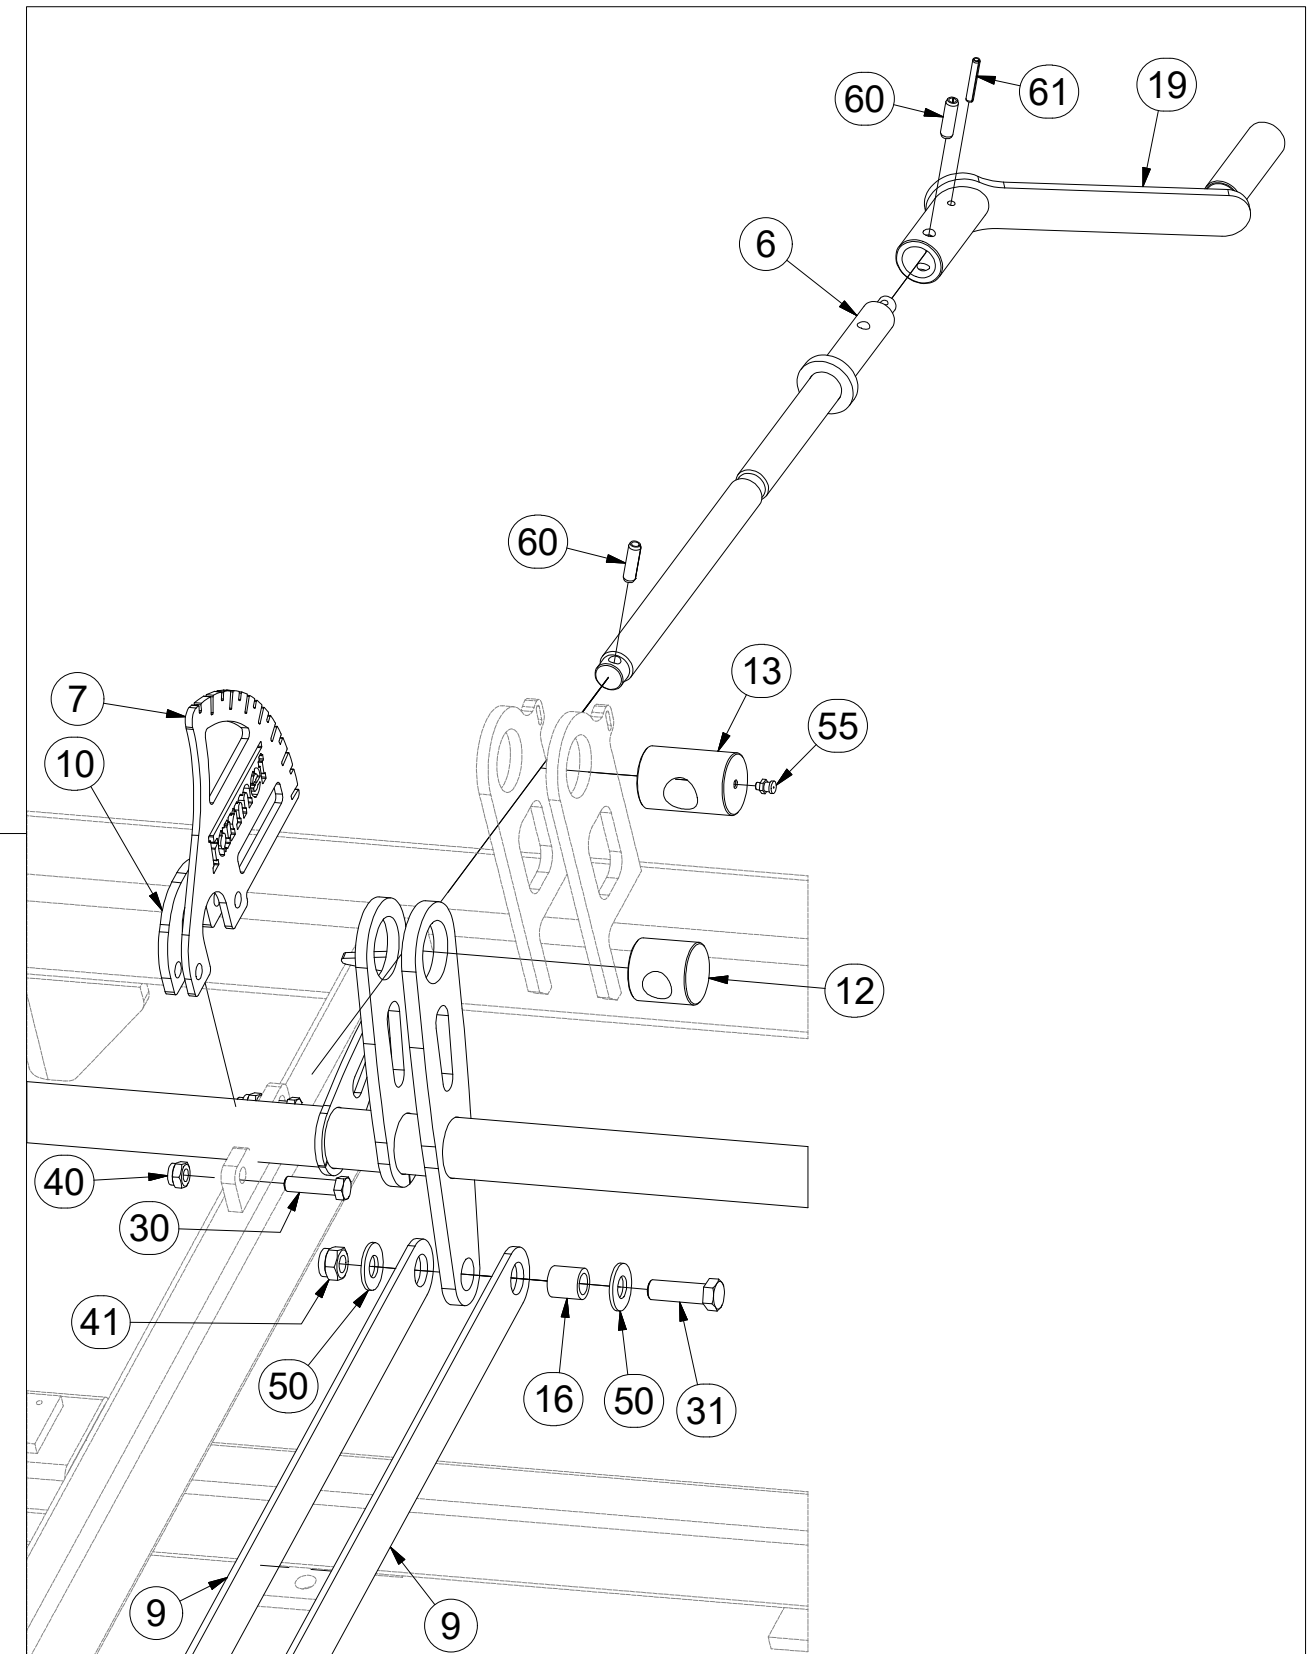

Ⓒ SADA OVLÁDÁNÍ RADLIC

Ⓓ STEUERSATZ PFLUGSCHAREN

Ⓕ KIT DE COMMANDE DES SOCS

3006520

Ⓖ SET OF PLOUGHSHARE CONTROL

Ⓡ КОМПЛЕКТ УПРАВЛЕНИЯ ЛАП

Ⓢ ZESTAW STEROWANIA RADLICAMI

Pos.	Part Number	Pcs.
6	4007655	1
7	4005335	1
9	4005334	2
10	4005332	15
12	4005340	1
13	9002114	1
16	4002265	10
19	4009288	1
30	m06077	16
31	m04355	10
40	m04301	16
41	m03683	14
50	m05651	28
55	m10451	1
60	m10736	2
61	m07048	1