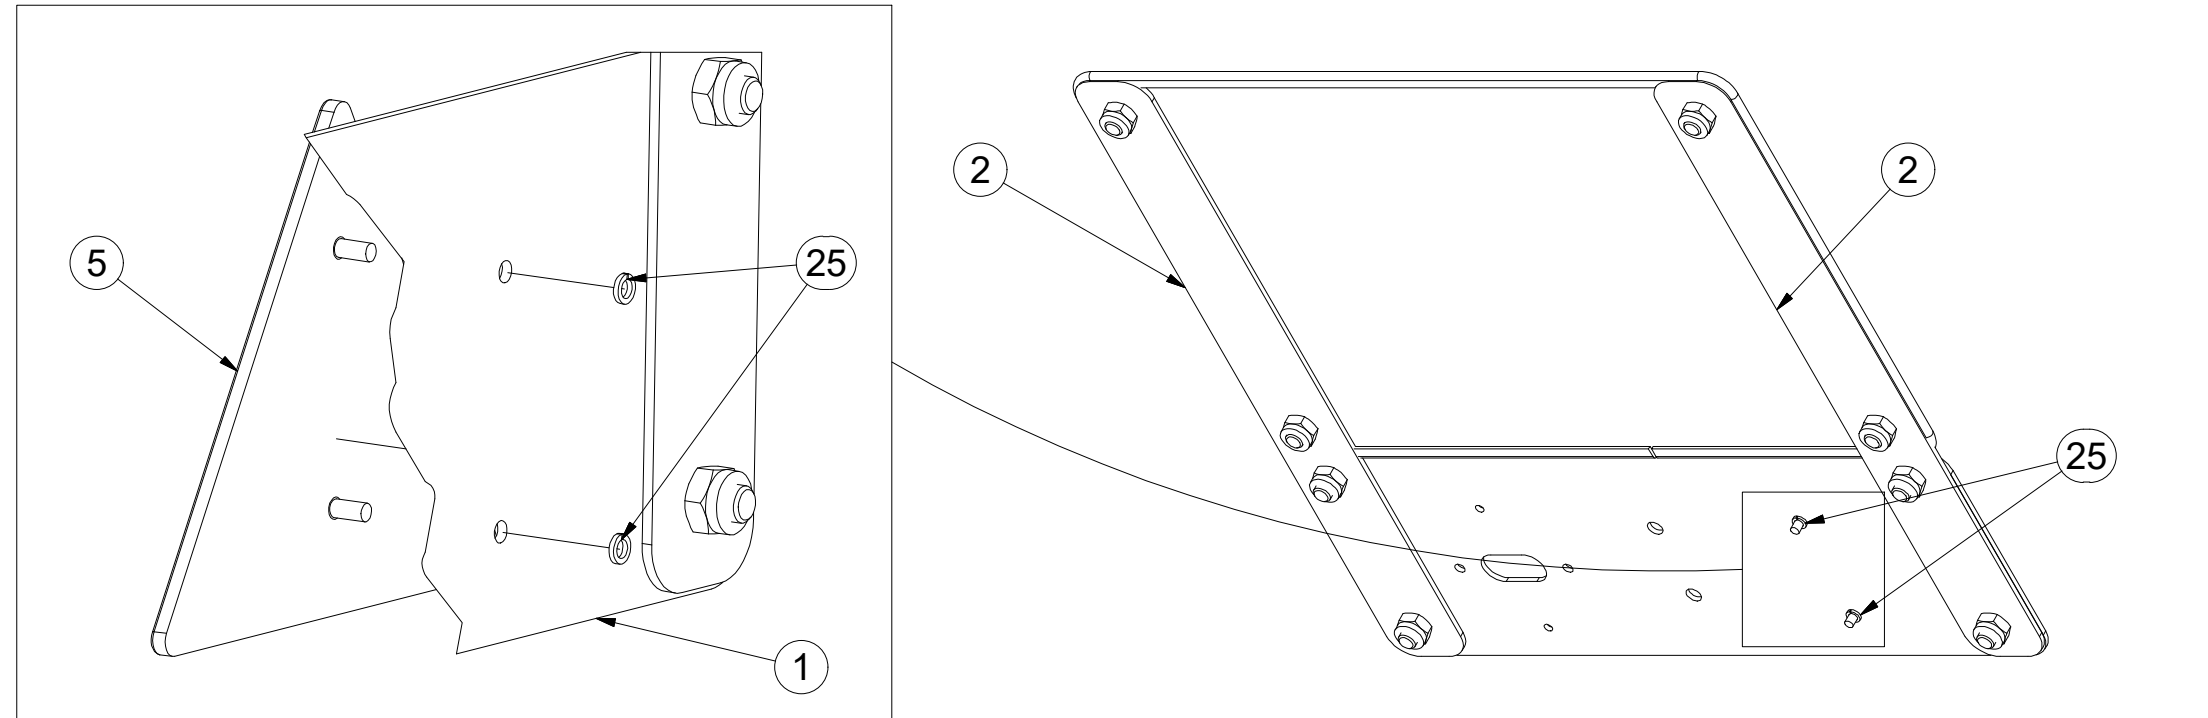

Ⓐ TARCZA TYLNA LEWA

3009545

Pos.	Part Number	Pcs.
1	4019110	1
2	4019249	2
3	m16274	1
4	m16628	1,4
5	m02497	1
15	m16687	4
16	m16637	4
20	m03775	8
25	m01197	2

ⒸZ TERČ ZADNÍ PRAVÝ

Ⓓ SCHILD, HINTERES, RECHTES