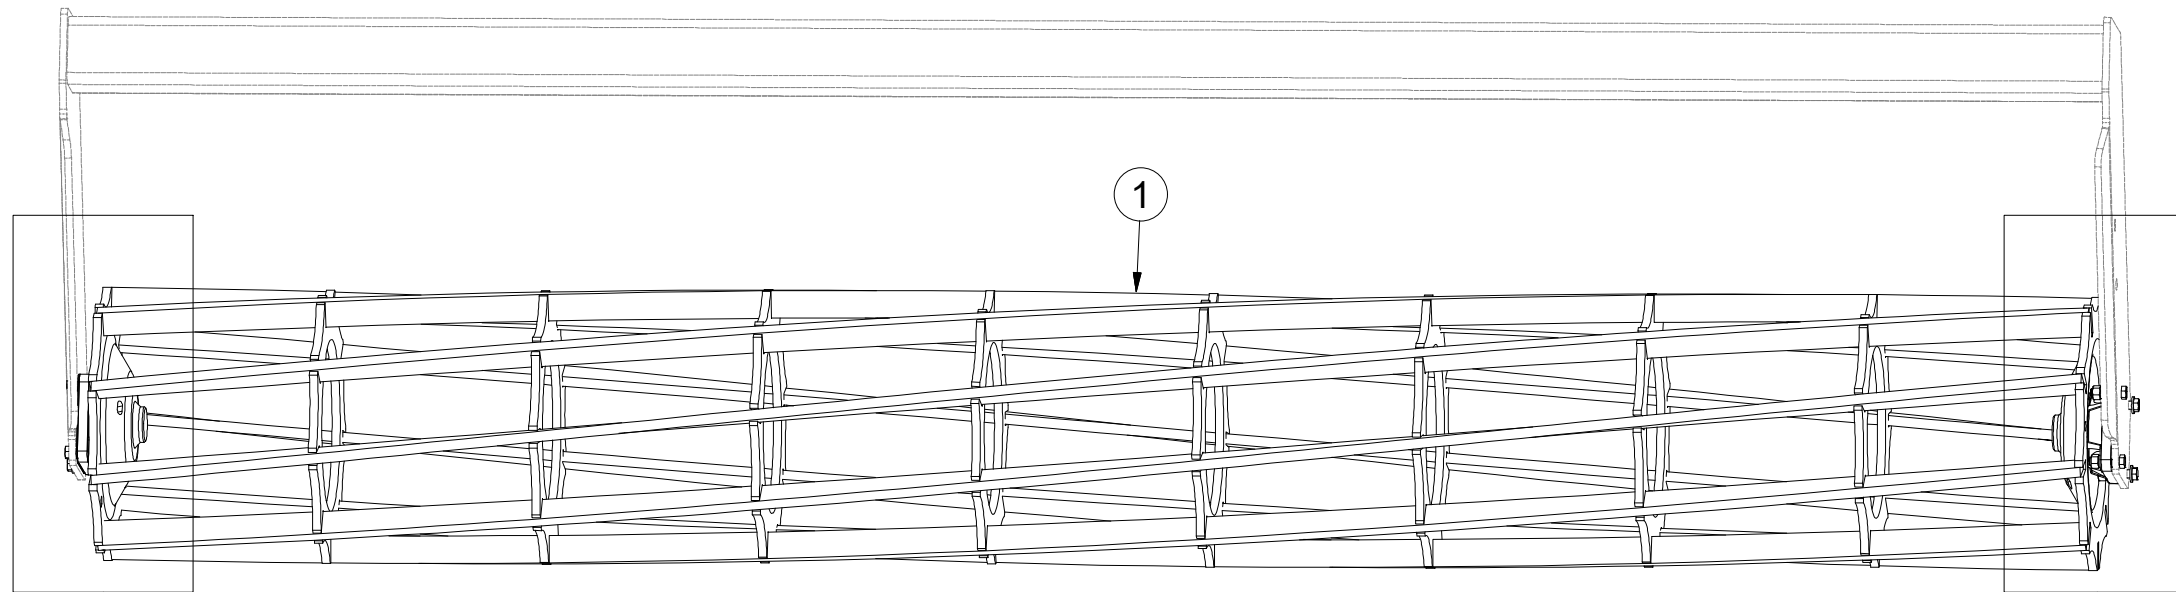

ⒸZ SADA PŘEDNÍCH VÁLCŮ

Ⓓ SATZ VORDERE WALZEN

Ⓕ KIT DE ROULEAUX AVANT

3009040

ⒼB SET OF FRONT ROLLERS

ⒺU КОМПЛЕКТ ПЕРЕДНИХ КАТКОВ

ⒻL ZESTAW PRZEDNICH WAŁÓW

Pos.	Part Number	Pcs.
1	2000591	1
3	m15625	2
5	m06077	4
6	m03339	4
7	4014034	2
10	m01305	8
15	m03988	8
16	m01214	4
31	4016809	4