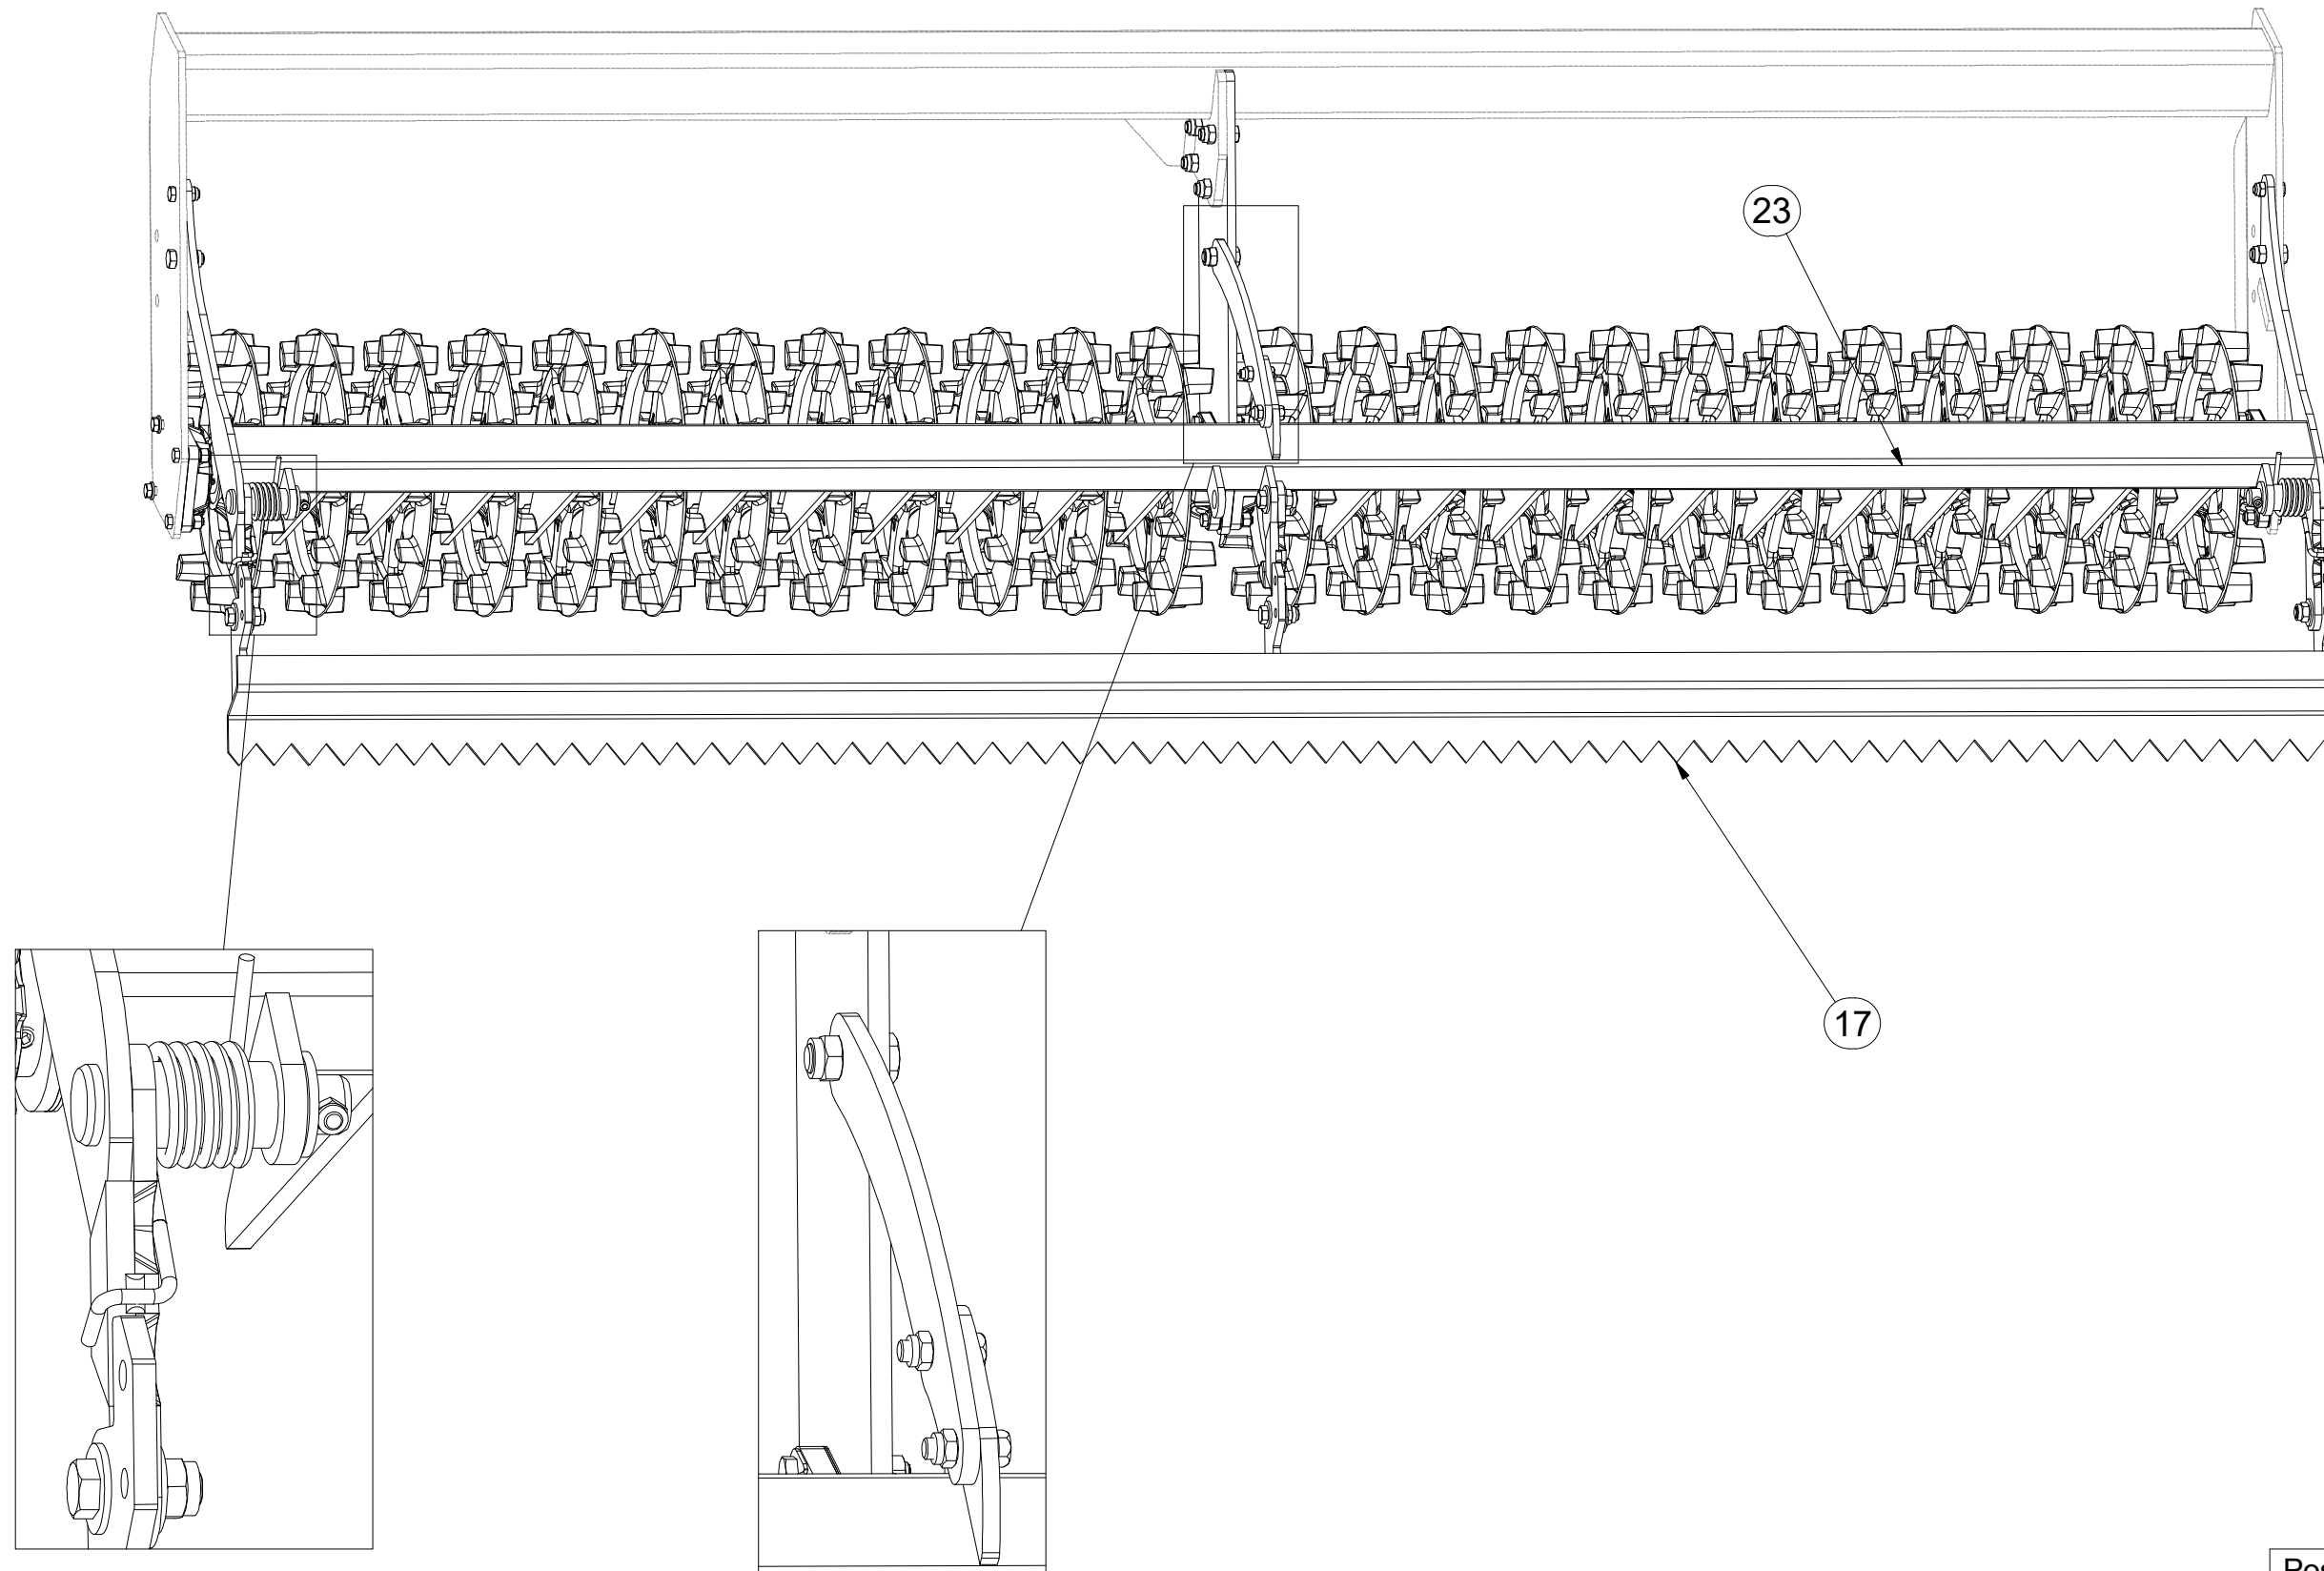

- Ⓒ SADA ZADNÍCH VÁLCŮ
- Ⓓ SATZ HINTERE WALZEN
- Ⓕ KIT DE ROULEAUX ARRIÈRE

- Ⓖ SET OF REAR ROLLERS
- Ⓡ КОМПЛЕКТ ЗАДНИХ КАТКОВ
- Ⓟ ZESTAW TYLNYCH WAŁÓW

3009041

Pos.	Part Number	Pcs.
17	3002867	1
23	3007383	1