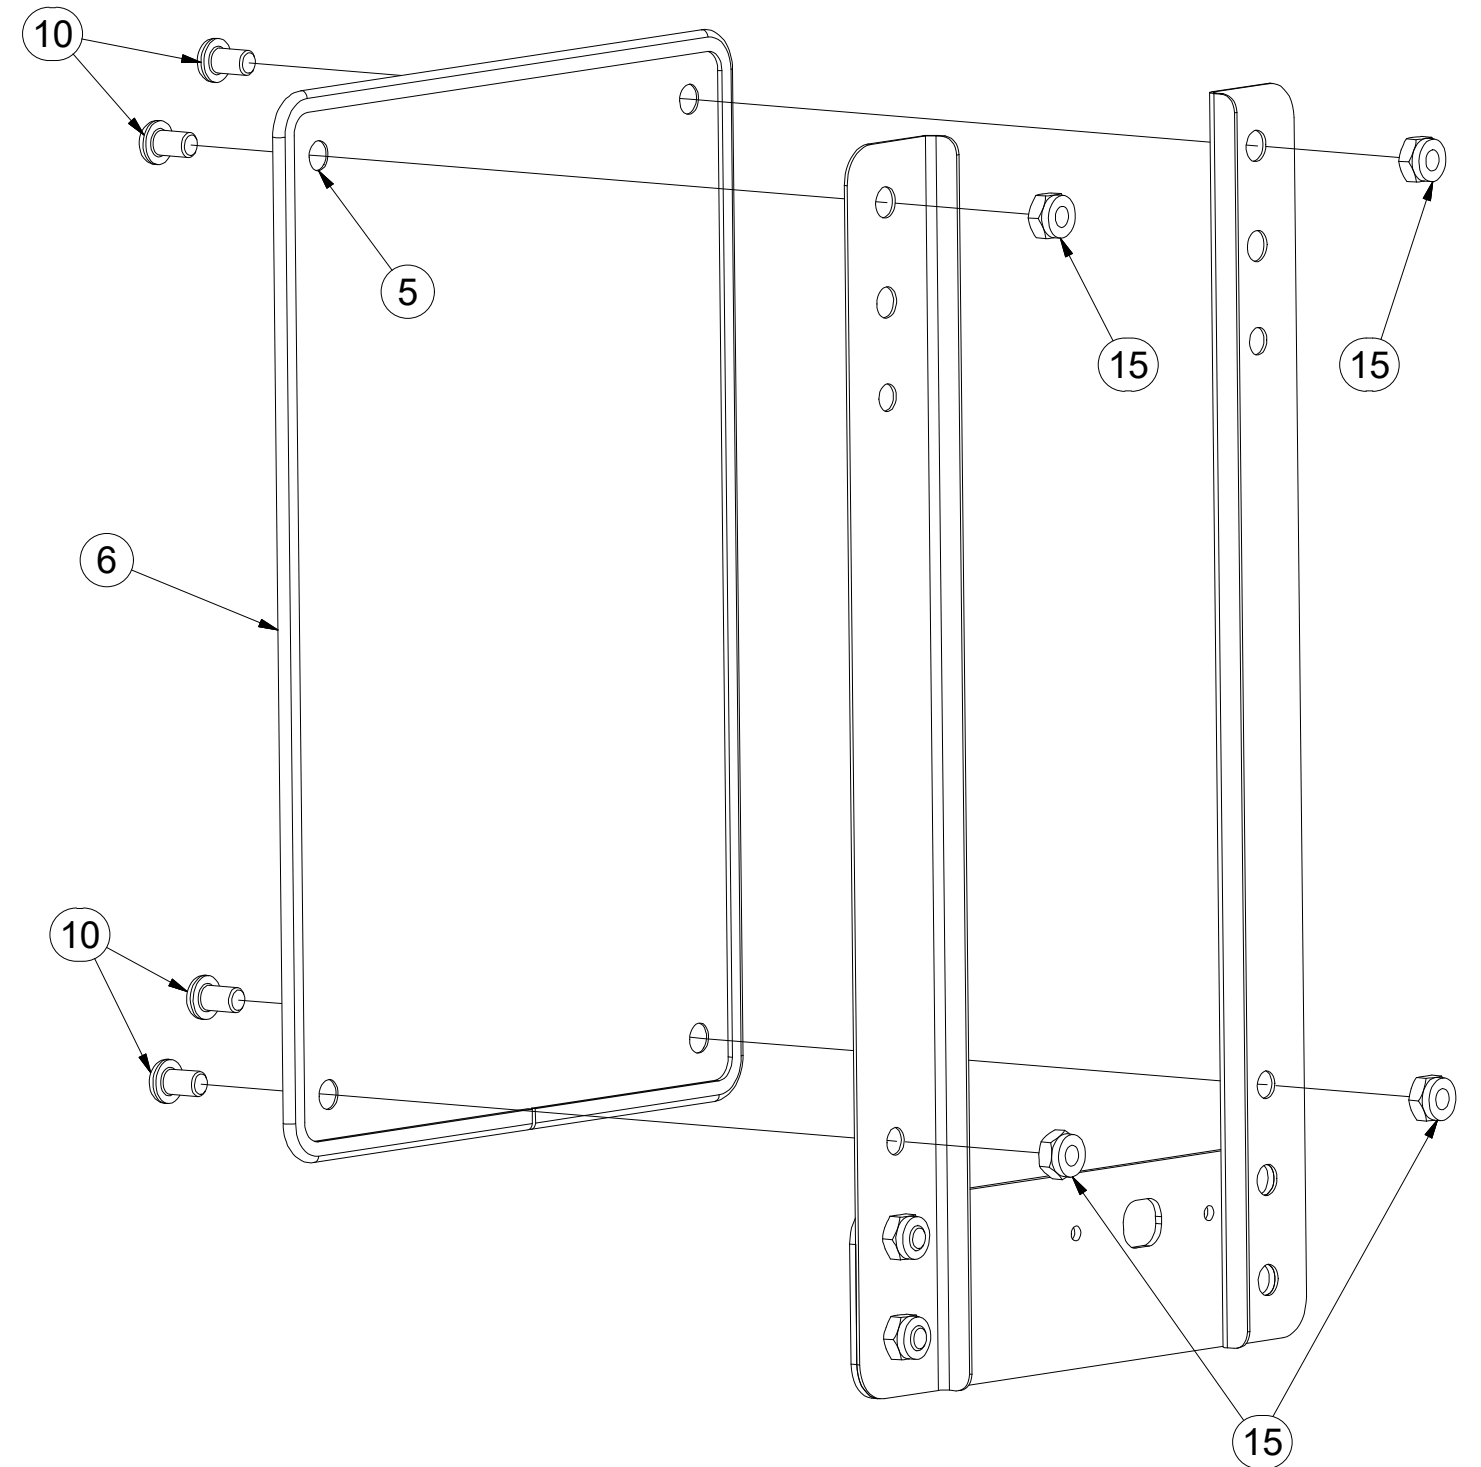

Ⓒ CZ TERČ PŘEDNÍ PRAVÝ

Ⓓ D SCHILD, VORDERES, RECHTES

Ⓕ F CIBLE AVANT DROITE

4018833

Ⓒ GB RIGHT FRONT DISC

Ⓓ RU ЩИТОК ПЕРЕДНИЙ ПРАВЫЙ

Ⓕ PL TARCZA PRZEDNIA PRAWA

Farmet

Pos.	Part Number	Pcs.
1	4019247	1
2	4019245	2
5	m16273	1
6	m16628	1,4
10	m16687	6
15	m03775	6