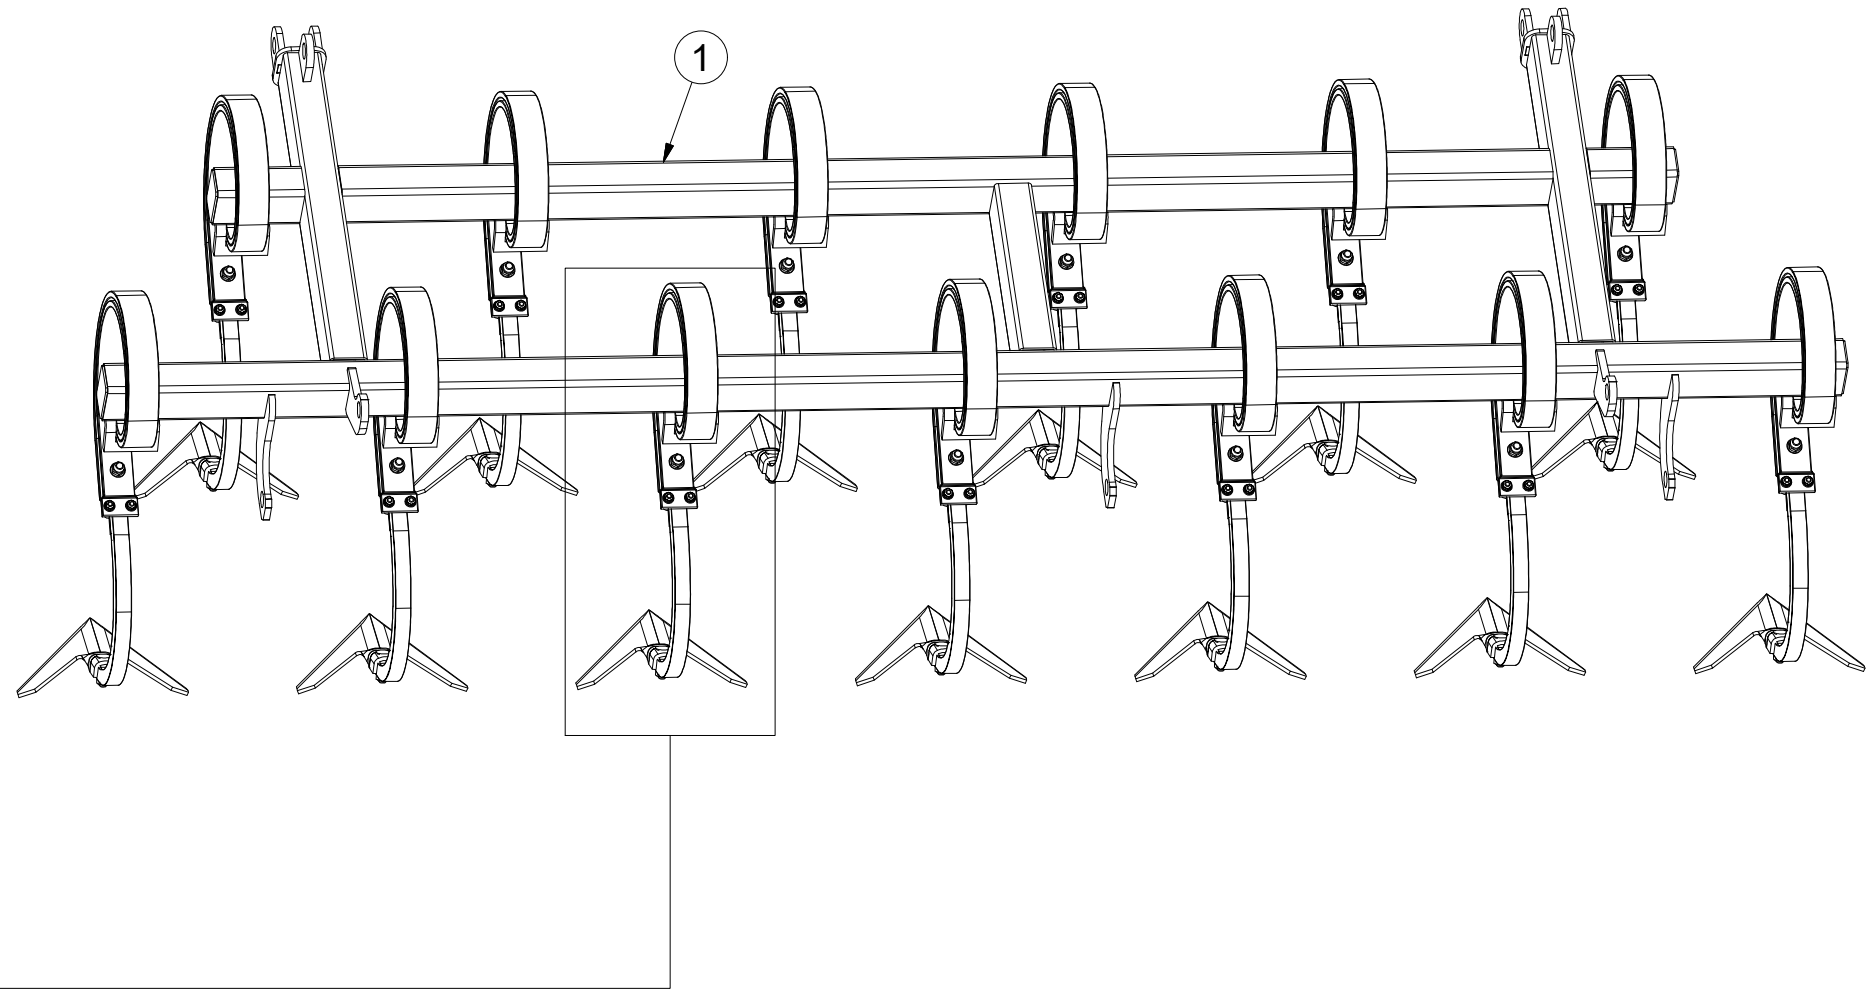

ⒸZ SADA RADLIC

Ⓓ SCHARSATZ

Ⓕ KIT DE SOCS

3003647

ⒼB SET OF PLOUGHSHARES

ⒺU КОМПЛЕКТ ЛАП

ⒼL ZESTAW REDLIC

Pos.	Part Number	Pcs.
1	2000365	1
2	3000300	13
3	3000301	13
4	3002818	13
5	3000236-KOO	13
6	m09995	13
15	m10440	13
16	m11600	13
17	m04355	13
20	m06156	26
21	m10439	13
22	m03683	13
23	m04301	13
30	m01214	13