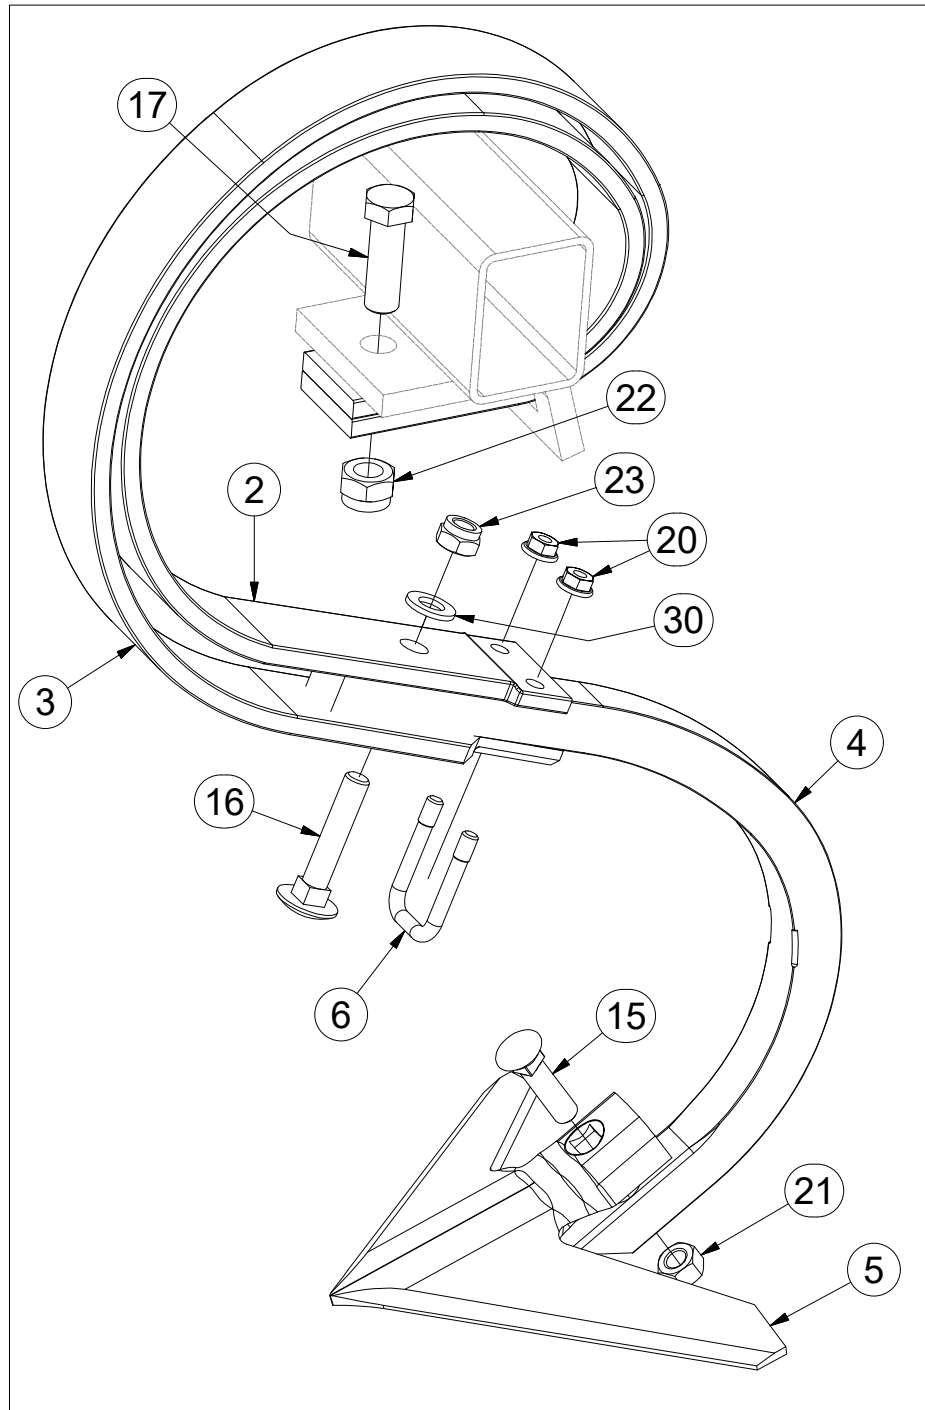

ⒸZ SADA RADLIC

Ⓓ SCHARSATZ

Ⓕ KIT DE SOCS

3003647

ⒼB SET OF PLOUGHSHARES

ⒺU КОМПЛЕКТ ЛАП

ⒼL ZESTAW REDLIC

Pos.	Part Number	Pcs.
1	2000365	1
2	3000300	13
3	3000301	13
4	3002818	13
5	3000236-KOO	13
6	m09995	13
15	m10440	13
16	m11600	13
17	m04355	13
20	m06156	26
21	m10439	13
22	m03683	13
23	m04301	13
30	m01214	13