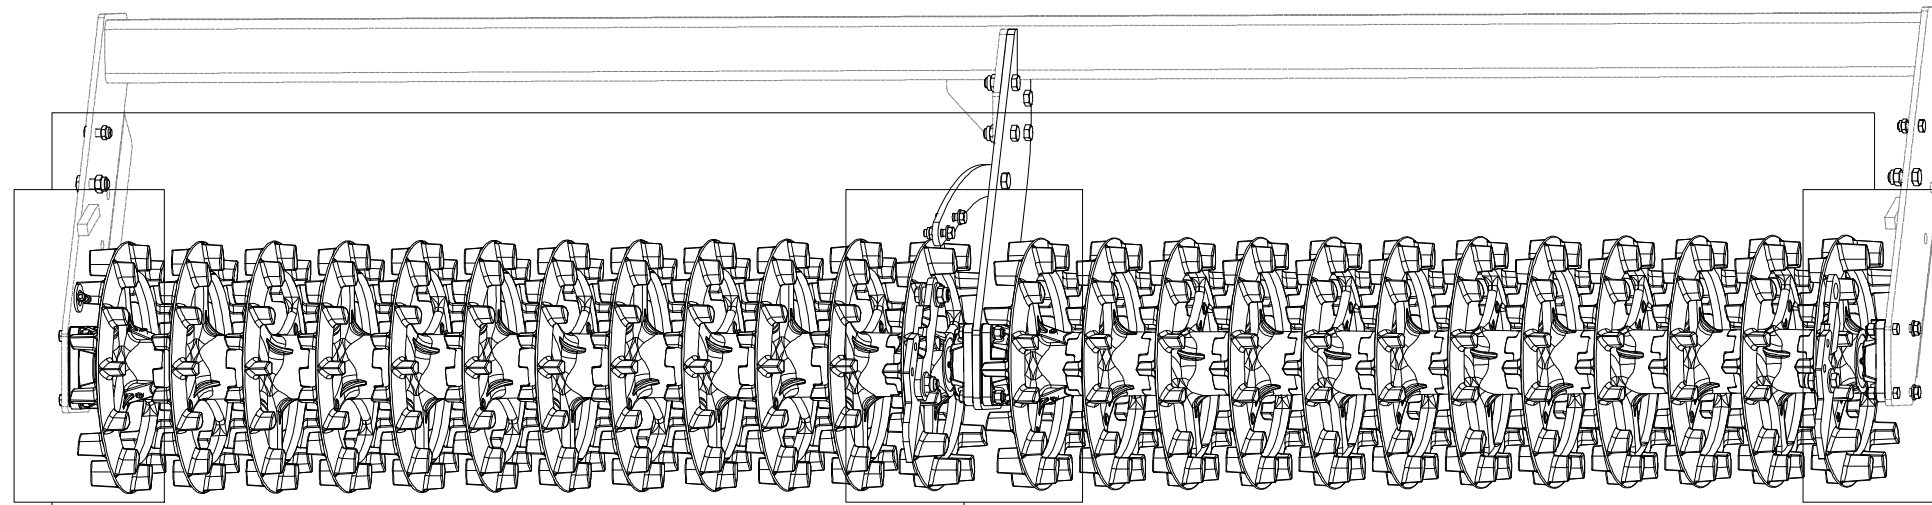

- Ⓒ SADA ZADNÍCH VÁLČŮ
- Ⓓ SATZ HINTERE WALZEN
- Ⓕ KIT DE ROULEAUX ARRIÈRE

- Ⓖ SET OF REAR ROLLERS
- Ⓡ КОМПЛЕКТ ЗАДНИХ КАТКОВ
- Ⓟ ZESTAW TYLNYCH WAŁÓW

3009041

Pos.	Part Number	Pcs.
26	4005384	1
42	4014034	4
43	m15625	4
52	m03339	4
54	m05898	4
59	m06077	4
70	m01305	12
80	m01214	6
81	m03988	12
100	4010015	8
101	4016809	8