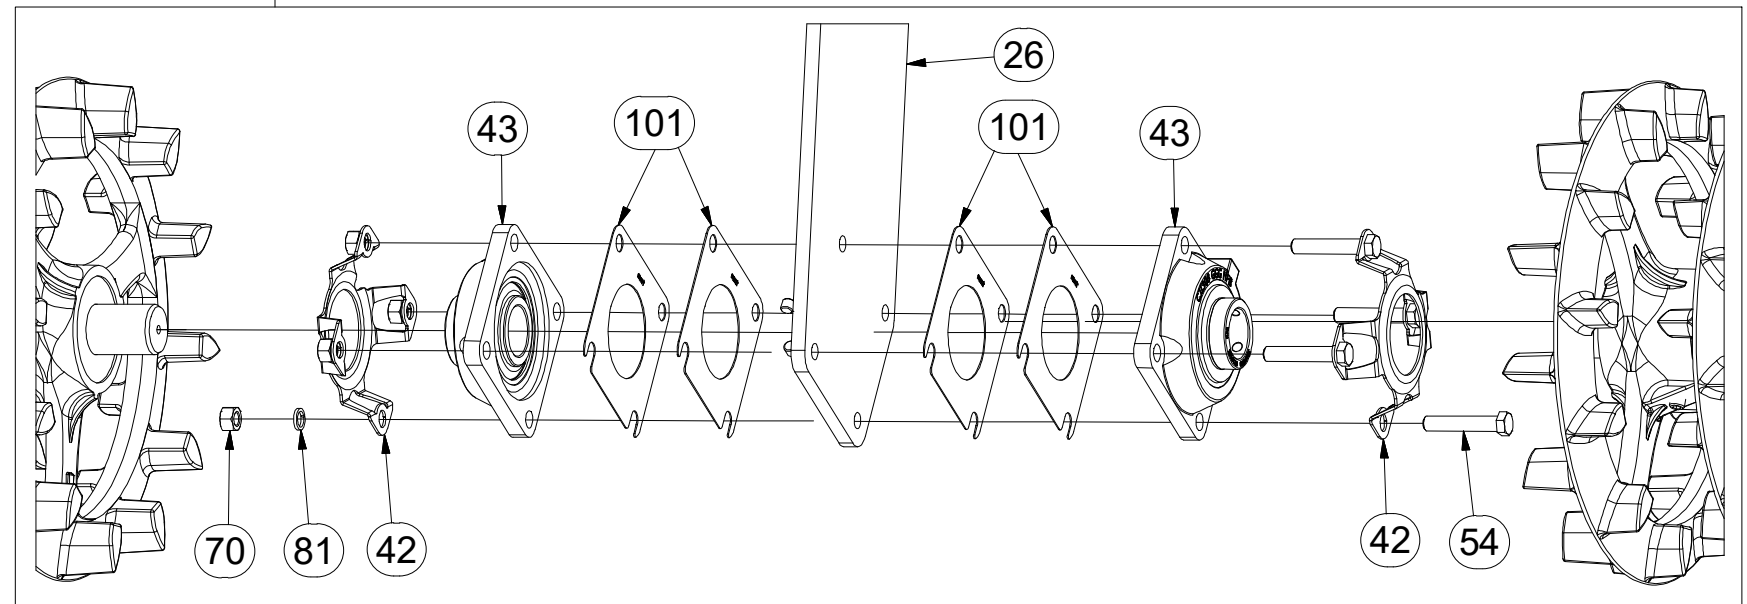

- Ⓒ SADA ZADNÍCH VÁLČŮ
- Ⓓ SATZ HINTERE WALZEN
- Ⓕ KIT DE ROULEAUX ARRIÈRE

- Ⓖ SET OF REAR ROLLERS
- Ⓡ КОМПЛЕКТ ЗАДНИХ КАТКОВ
- Ⓟ ZESTAW TYLNYCH WAŁÓW

3009041

Pos.	Part Number	Pcs.
26	4005384	1
42	4014034	4
43	m15625	4
52	m03339	4
54	m05898	4
59	m06077	4
70	m01305	12
80	m01214	6
81	m03988	12
100	4010015	8
101	4016809	8