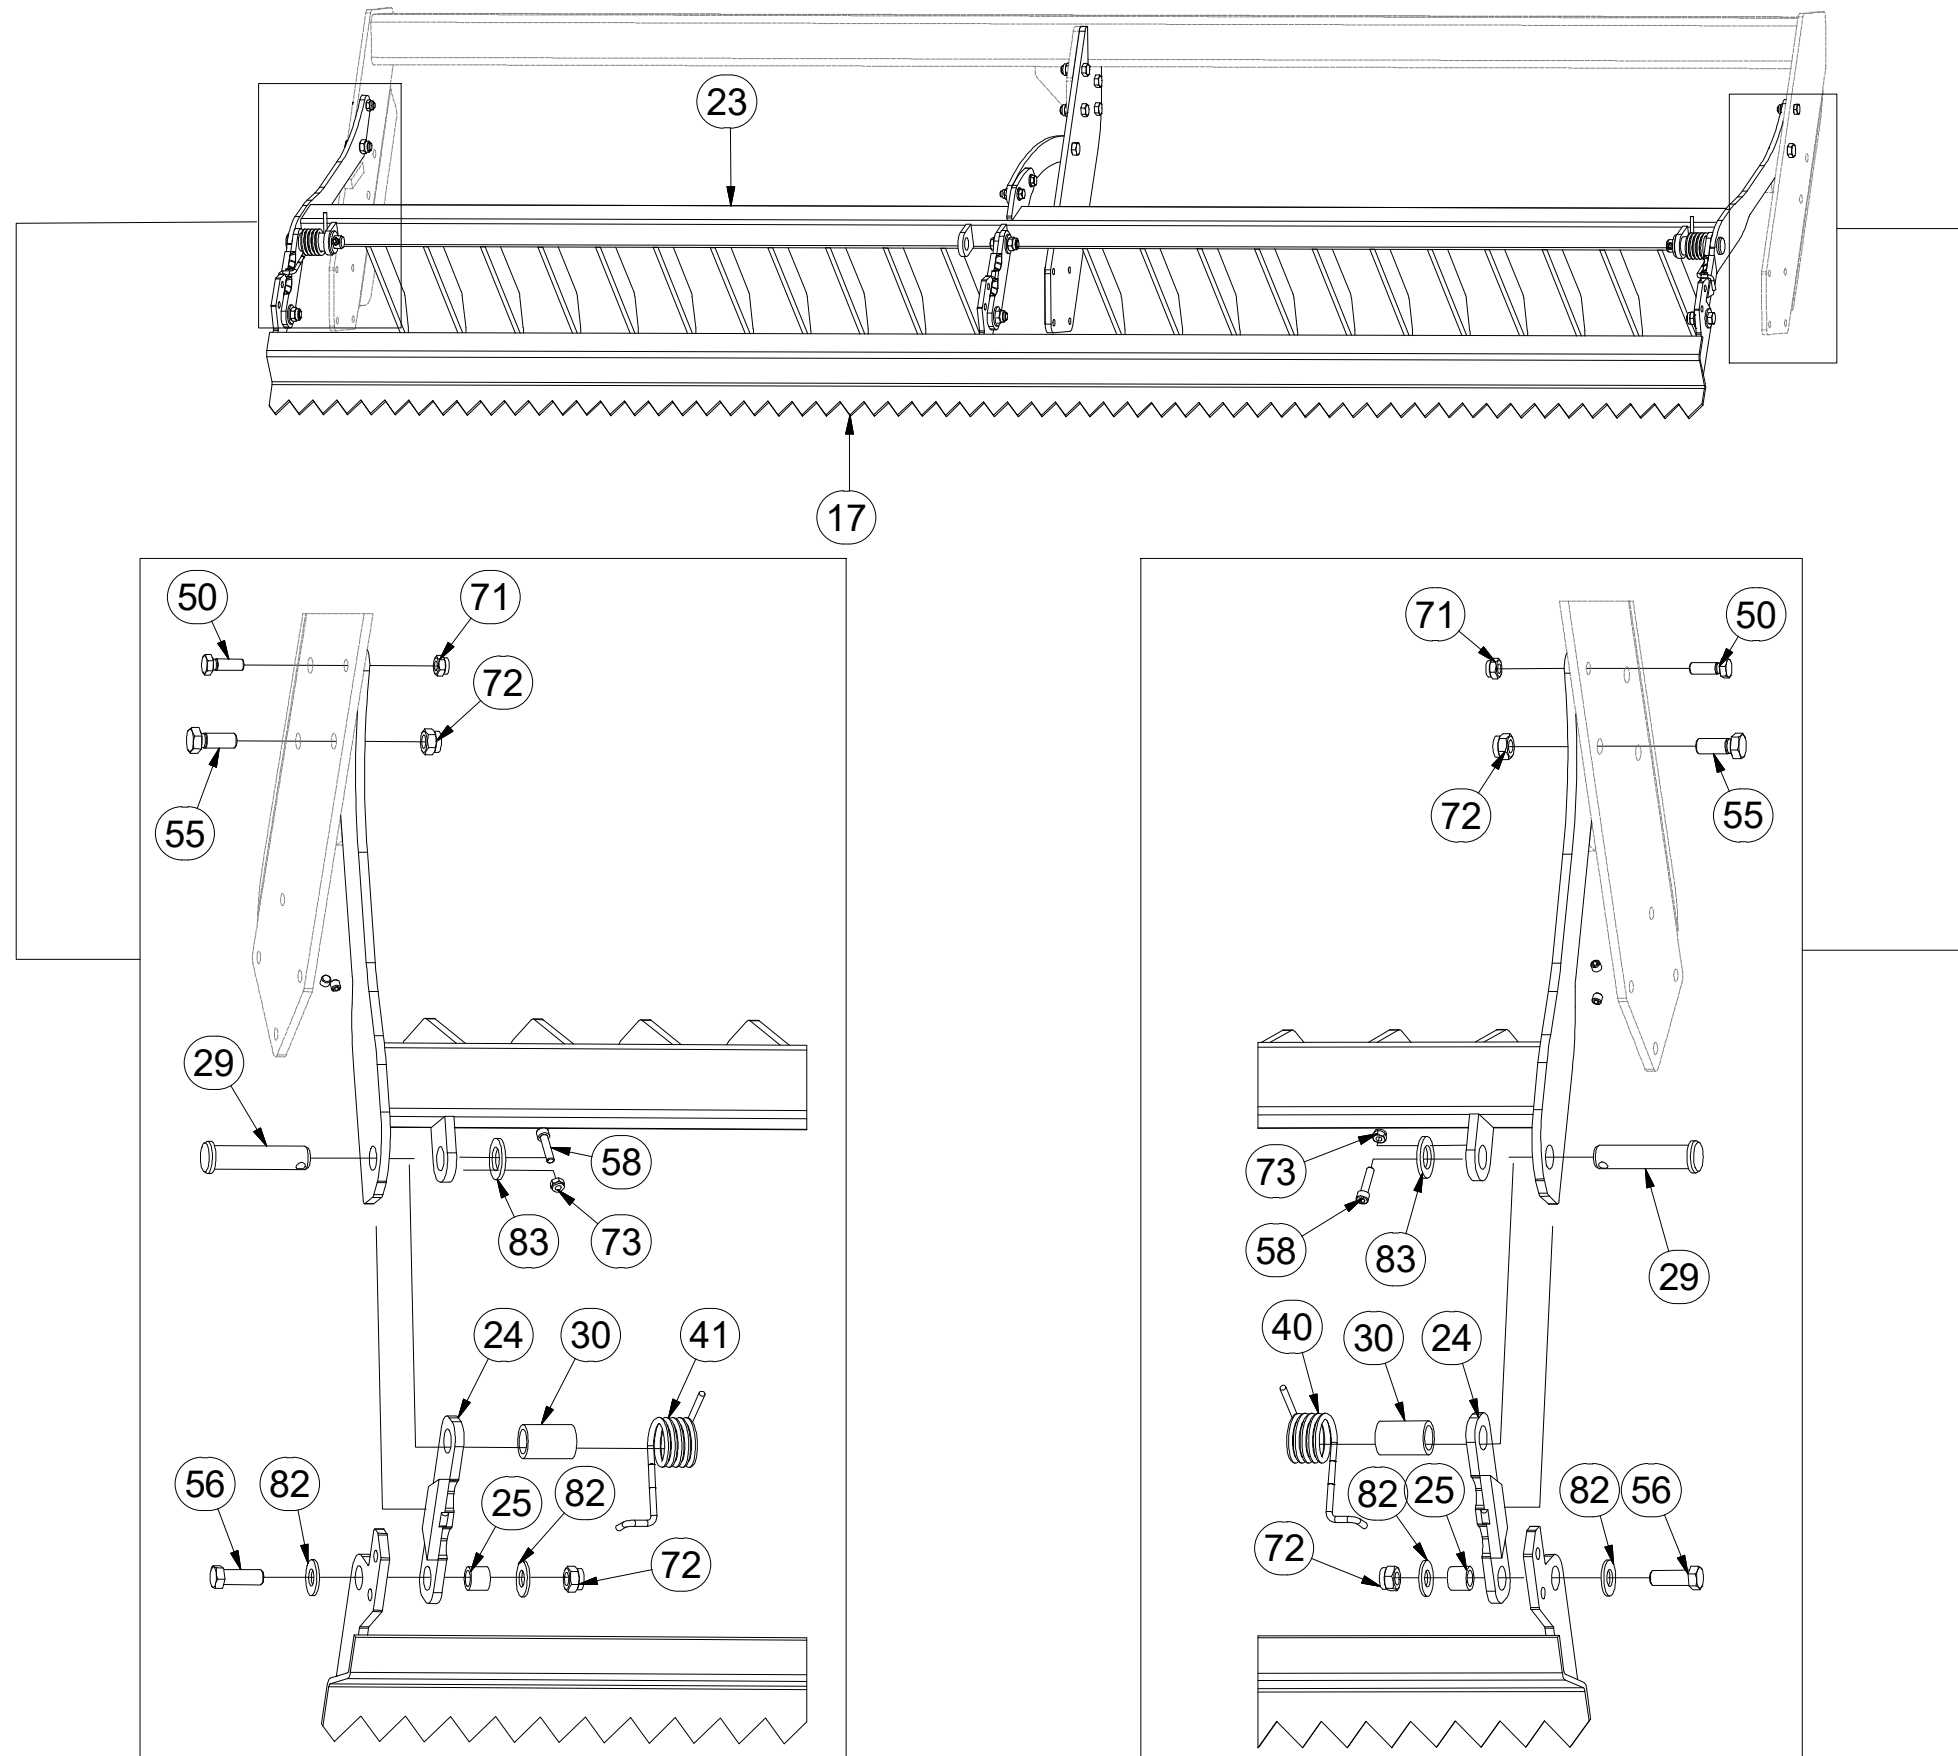

- Ⓒ SADA ZADNÍCH VÁLCŮ
- Ⓓ SATZ HINTERE WALZEN
- Ⓕ KIT DE ROULEAUX ARRIÈRE

- Ⓖ SET OF REAR ROLLERS
- Ⓡ КОМПЛЕКТ ЗАДНИХ КАТКОВ
- Ⓢ ZESTAW TYLNYCH WAŁÓW

3009041

Pos.	Part Number	Pcs.
17	3002867	1
23	3007383	1
24	4002269	3
25	4004451	4
29	4015778	2
30	9002979	2
40	m12303	1
41	m12304	1
50	m04343	2
55	m01129	3
56	m02254	8
58	m09464	2
71	m04301	4
72	m03683	11
73	m04503	2
82	m05651	8
83	m14028	2