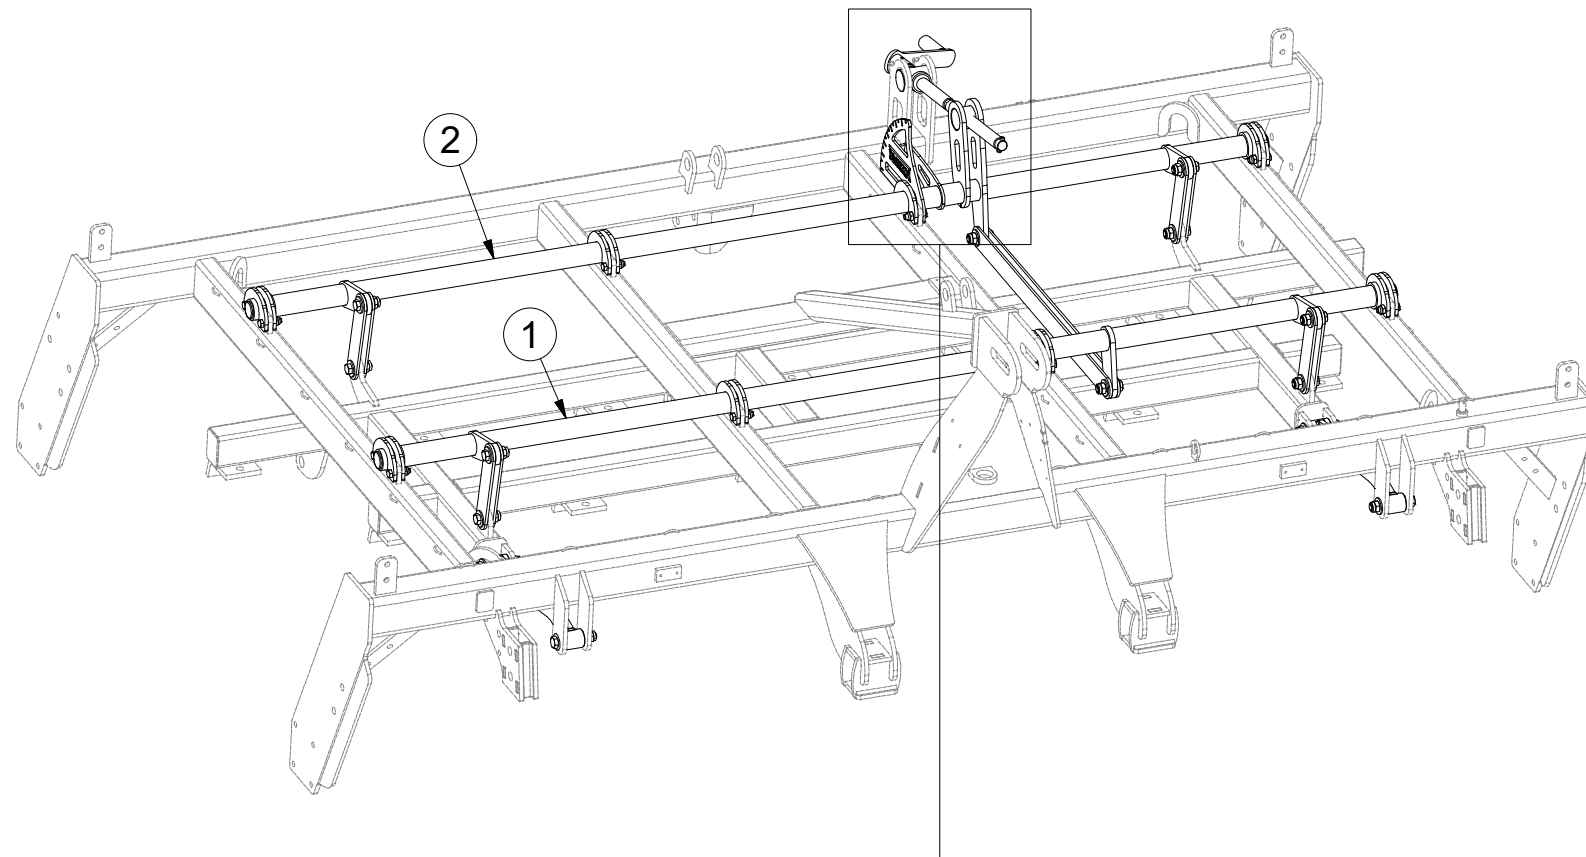

Ⓒ SADA OVLÁDÁNÍ RADLIC

Ⓓ STEUERSATZ PFLUGSCHAREN

Ⓕ KIT DE COMMANDE DES SOCS

3006520

Ⓖ SET OF PLOUGHSHARE CONTROL

Ⓡ КОМПЛЕКТ УПРАВЛЕНИЯ ЛАП

Ⓢ ZESTAW STEROWANIA RADLICAMI

Pos.	Part Number	Pcs.
6	4007655	1
7	4005335	1
9	4005334	2
10	4005332	15
12	4005340	1
13	9002114	1
16	4002265	10
19	4009288	1
30	m06077	16
31	m04355	10
40	m04301	16
41	m03683	14
50	m05651	28
55	m10451	1
60	m10736	2
61	m07048	1