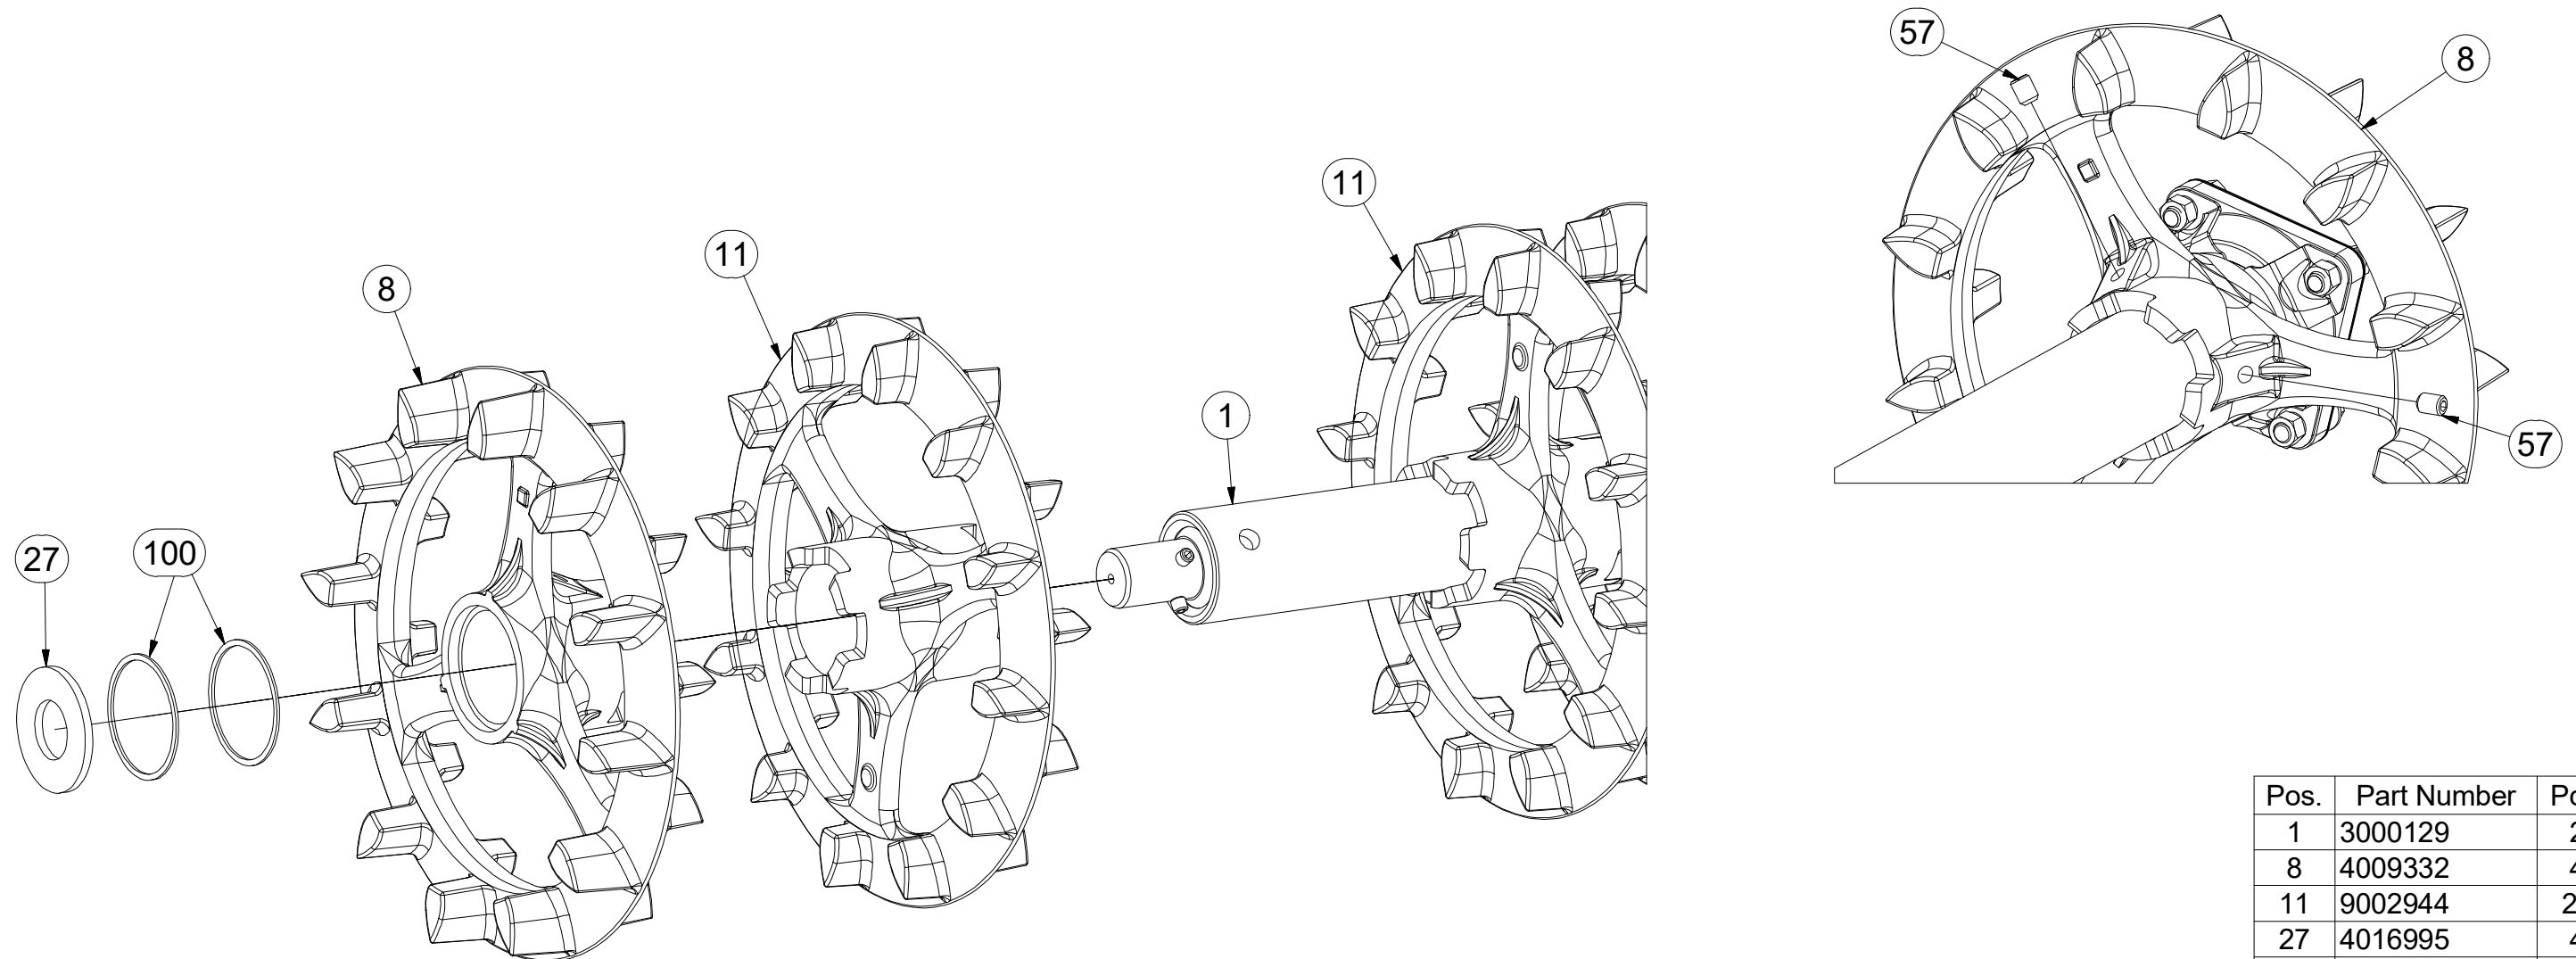

CZ SADA ZADNÍCH VÁLCŮ
D SATZ HINTERE WALZEN
F KIT DE ROULEAUX ARRIÈRE

GB SET OF REAR ROLLERS
RU КОМПЛЕКТ ЗАДНИХ КАТКОВ
PL ZESTAW TYLNYCH WAŁÓW

3009041

Pos.	Part Number	Pcs.
1	3000129	2
8	4009332	4
11	9002944	20
27	4016995	4
57	m13958	8
100	4010015	8