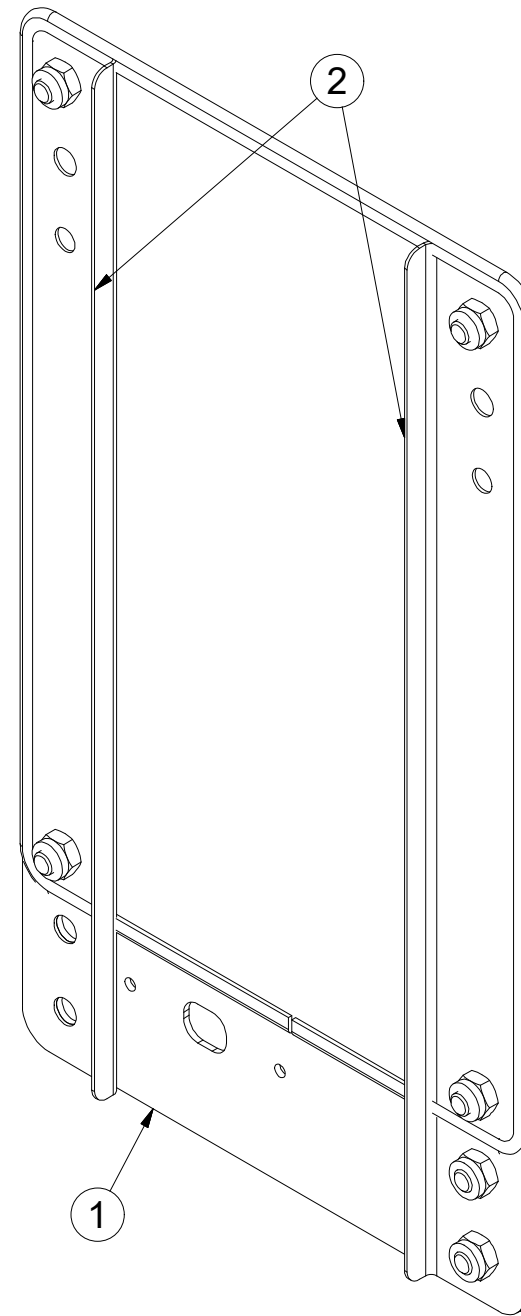

- ⒸZ TERČ PŘEDNÍ LEVÝ
- Ⓓ SCHILD, VORDERES, LINKES
- Ⓕ CIBLE AVANT GAUCHE

- ⒸGB LEFT FRONT DISC
- ⒸRU ЩИТОК ПЕРЕДНИЙ ЛЕВЫЙ
- ⒸPL TARCZA PRZEDNIA LEWA

4018823

Pos.	Part Number	Pcs.
1	4019247	1
2	4019245	2
5	m16274	1
6	m16628	1,4