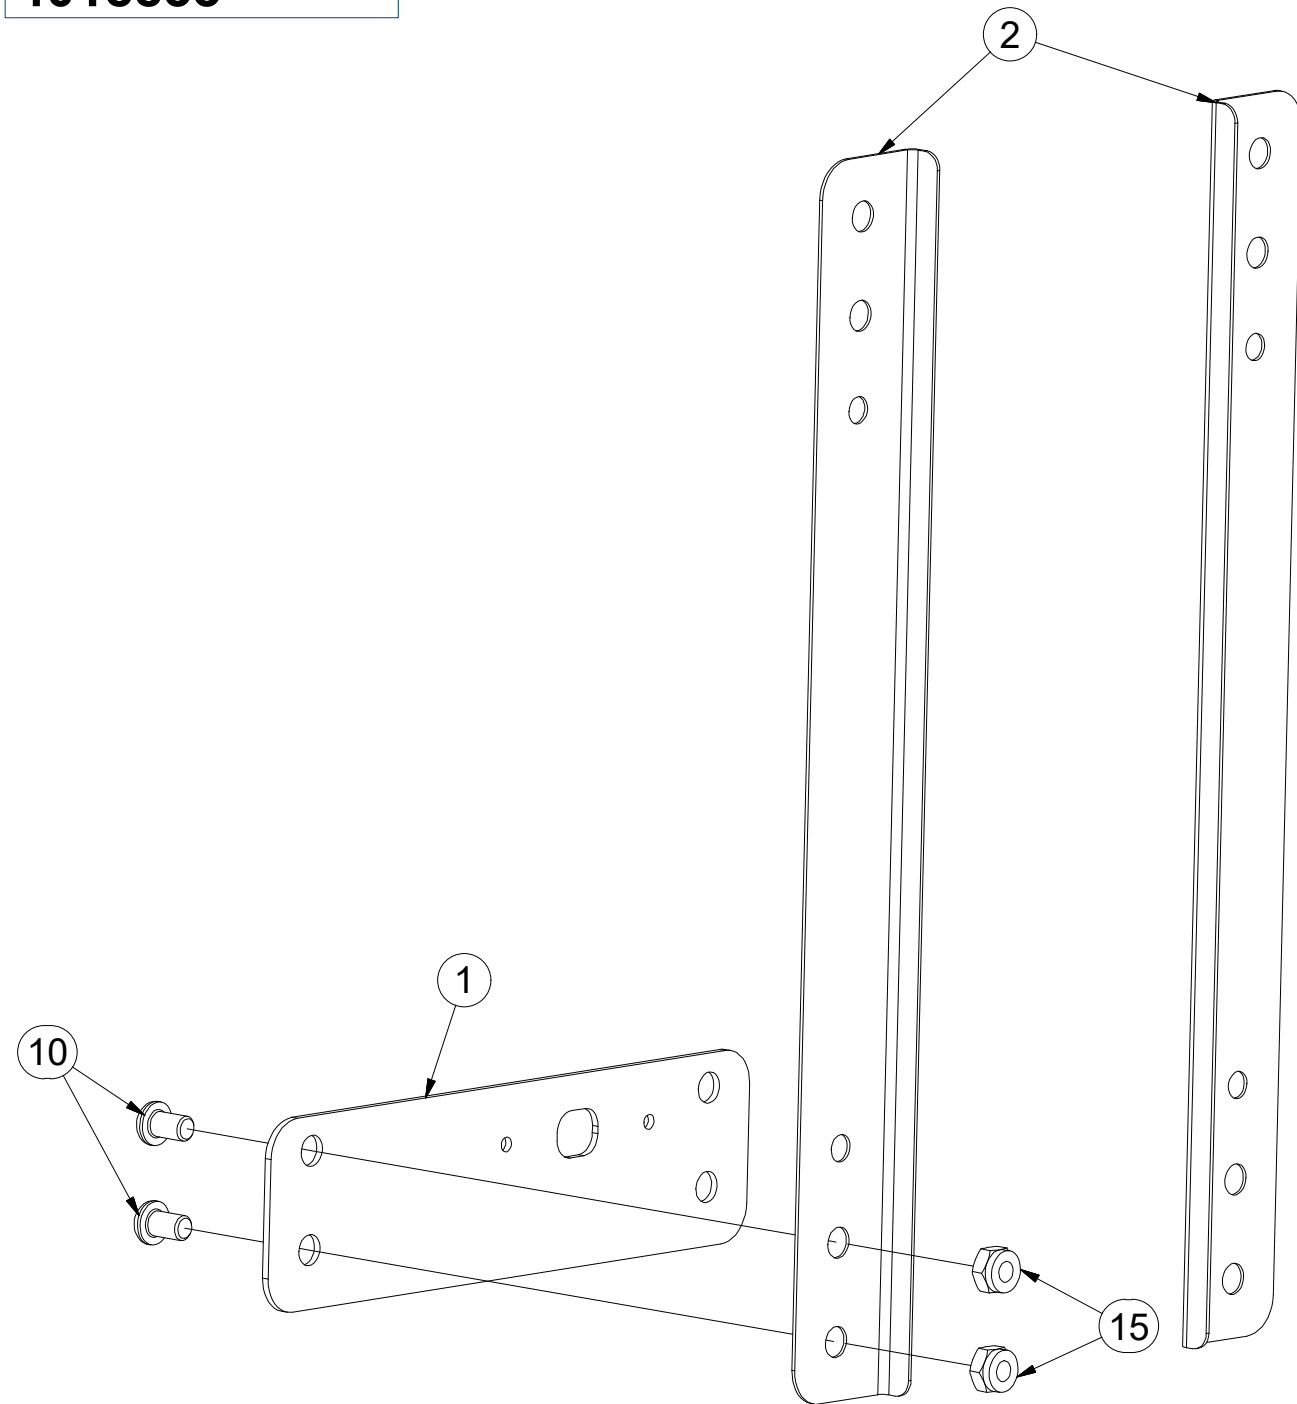

Ⓒ CZ TERČ PŘEDNÍ PRAVÝ

Ⓓ D SCHILD, VORDERES, RECHTES

Ⓕ F CIBLE AVANT DROITE

4018833

Ⓒ GB RIGHT FRONT DISC

Ⓓ RU ЩИТОК ПЕРЕДНИЙ ПРАВЫЙ

Ⓕ PL TARCZA PRZEDNIA PRAWA

Farmet

Pos.	Part Number	Pcs.
1	4019247	1
2	4019245	2
5	m16273	1
6	m16628	1,4
10	m16687	6
15	m03775	6