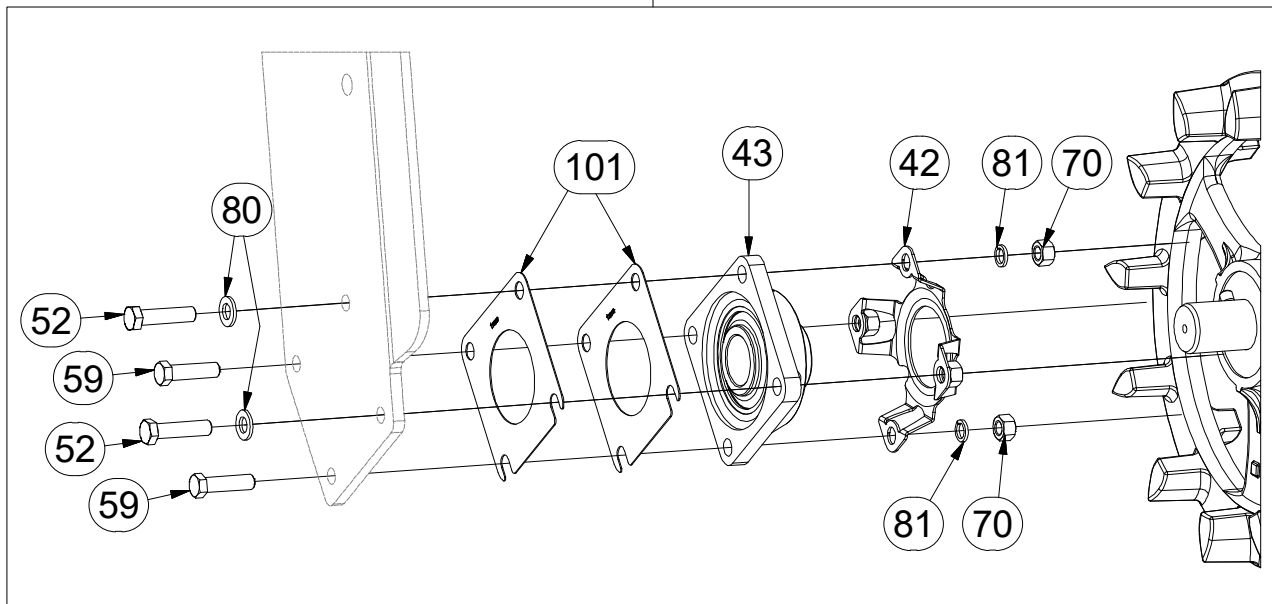

- Ⓒ SADA ZADNÍCH VÁLČŮ
- Ⓓ SATZ HINTERE WALZEN
- Ⓕ KIT DE ROULEAUX ARRIÈRE

- Ⓖ SET OF REAR ROLLERS
- Ⓡ КОМПЛЕКТ ЗАДНИХ КАТКОВ
- Ⓟ ZESTAW TYLNYCH WAŁÓW

3009041

Pos.	Part Number	Pcs.
26	4005384	1
42	4014034	4
43	m15625	4
52	m03339	4
54	m05898	4
59	m06077	4
70	m01305	12
80	m01214	6
81	m03988	12
100	4010015	8
101	4016809	8