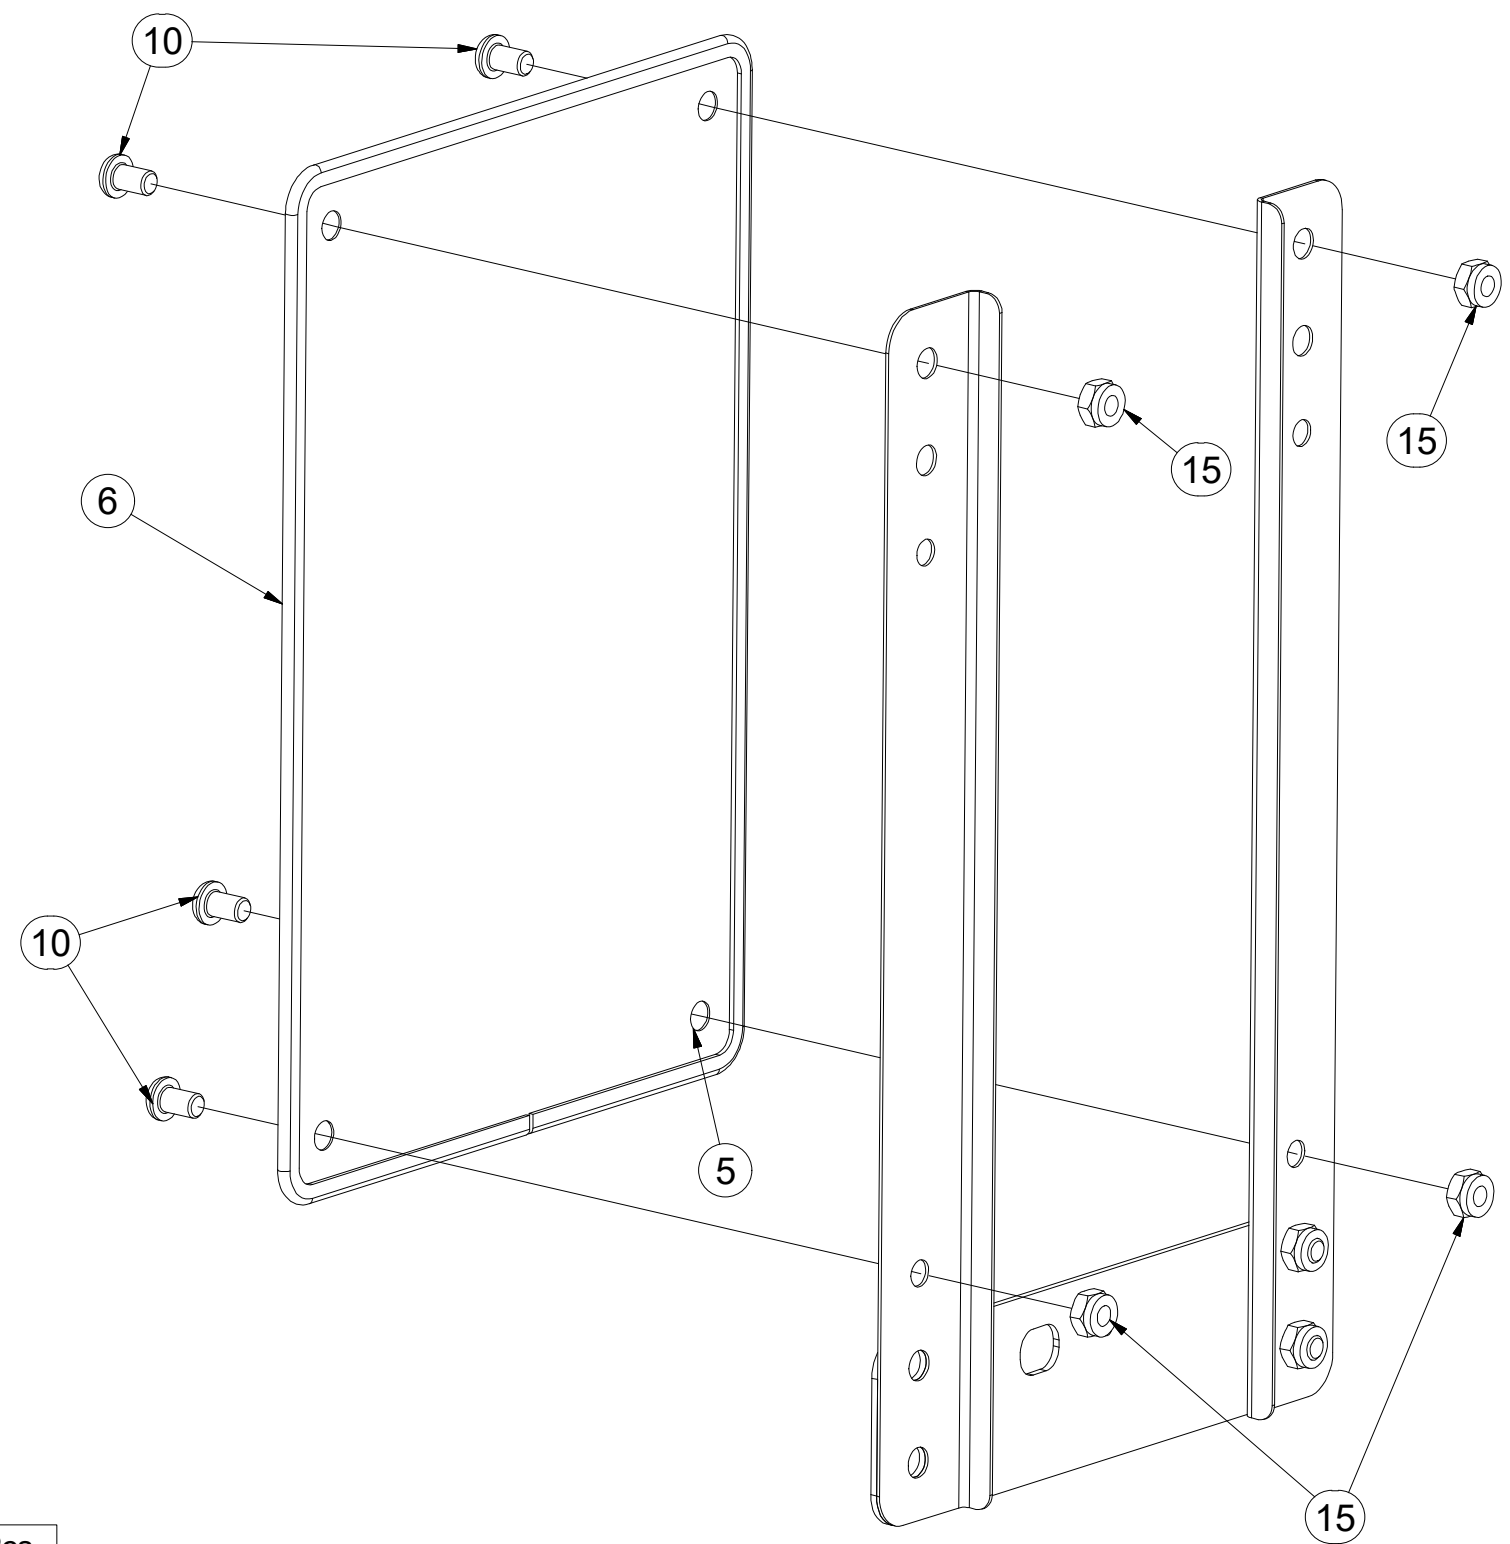

CZ TERČ PŘEDNÍ LEVÝ
D SCHILD, VORDERES, LINKES
F CIBLE AVANT GAUCHE

GB LEFT FRONT DISC
RU ЩИТОК ПЕРЕДНИЙ ЛЕВЫЙ
PL TARCZA PRZEDNIA LEWA

4018823

Pos.	Part Number	Pcs.
1	4019247	1
2	4019245	2
5	m16274	1
6	m16628	1,4
10	m16687	6
15	m03775	6