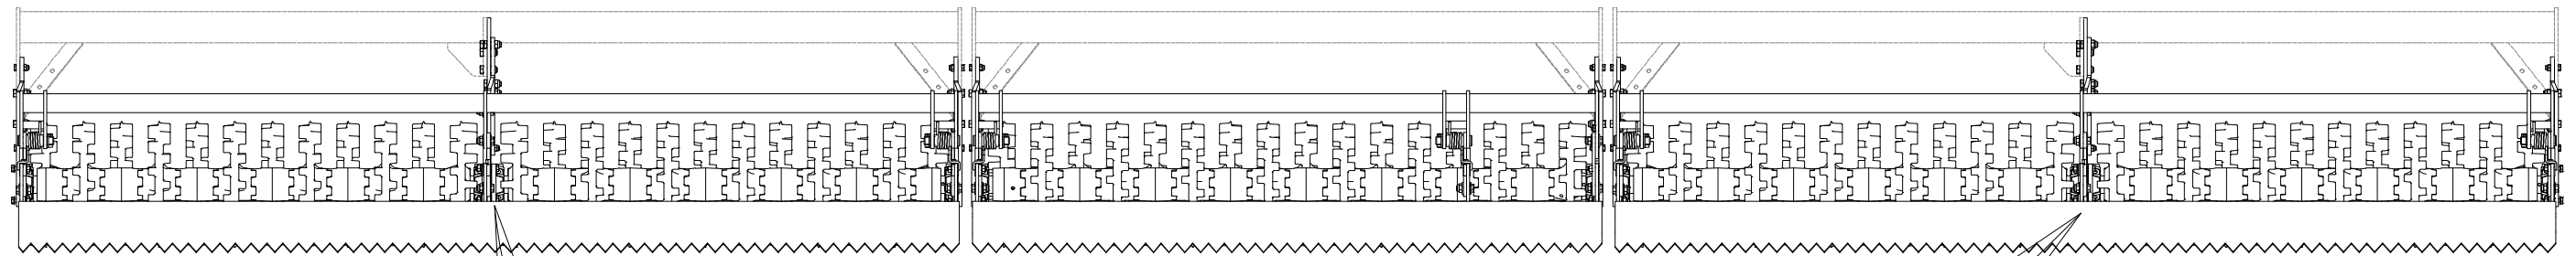

- Ⓒ SADA ZADNÍCH VÁLCŮ
- Ⓓ SATZ HINTERE WALZEN
- Ⓕ KIT DE ROULEAUX ARRIÈRE

- Ⓖ SET OF REAR ROLLERS
- Ⓡ КОМПЛЕКТ ЗАДНИХ КАТКОВ
- Ⓟ ZESTAW TYLNYCH WAŁÓW

3009124

X3 (1 : 4)