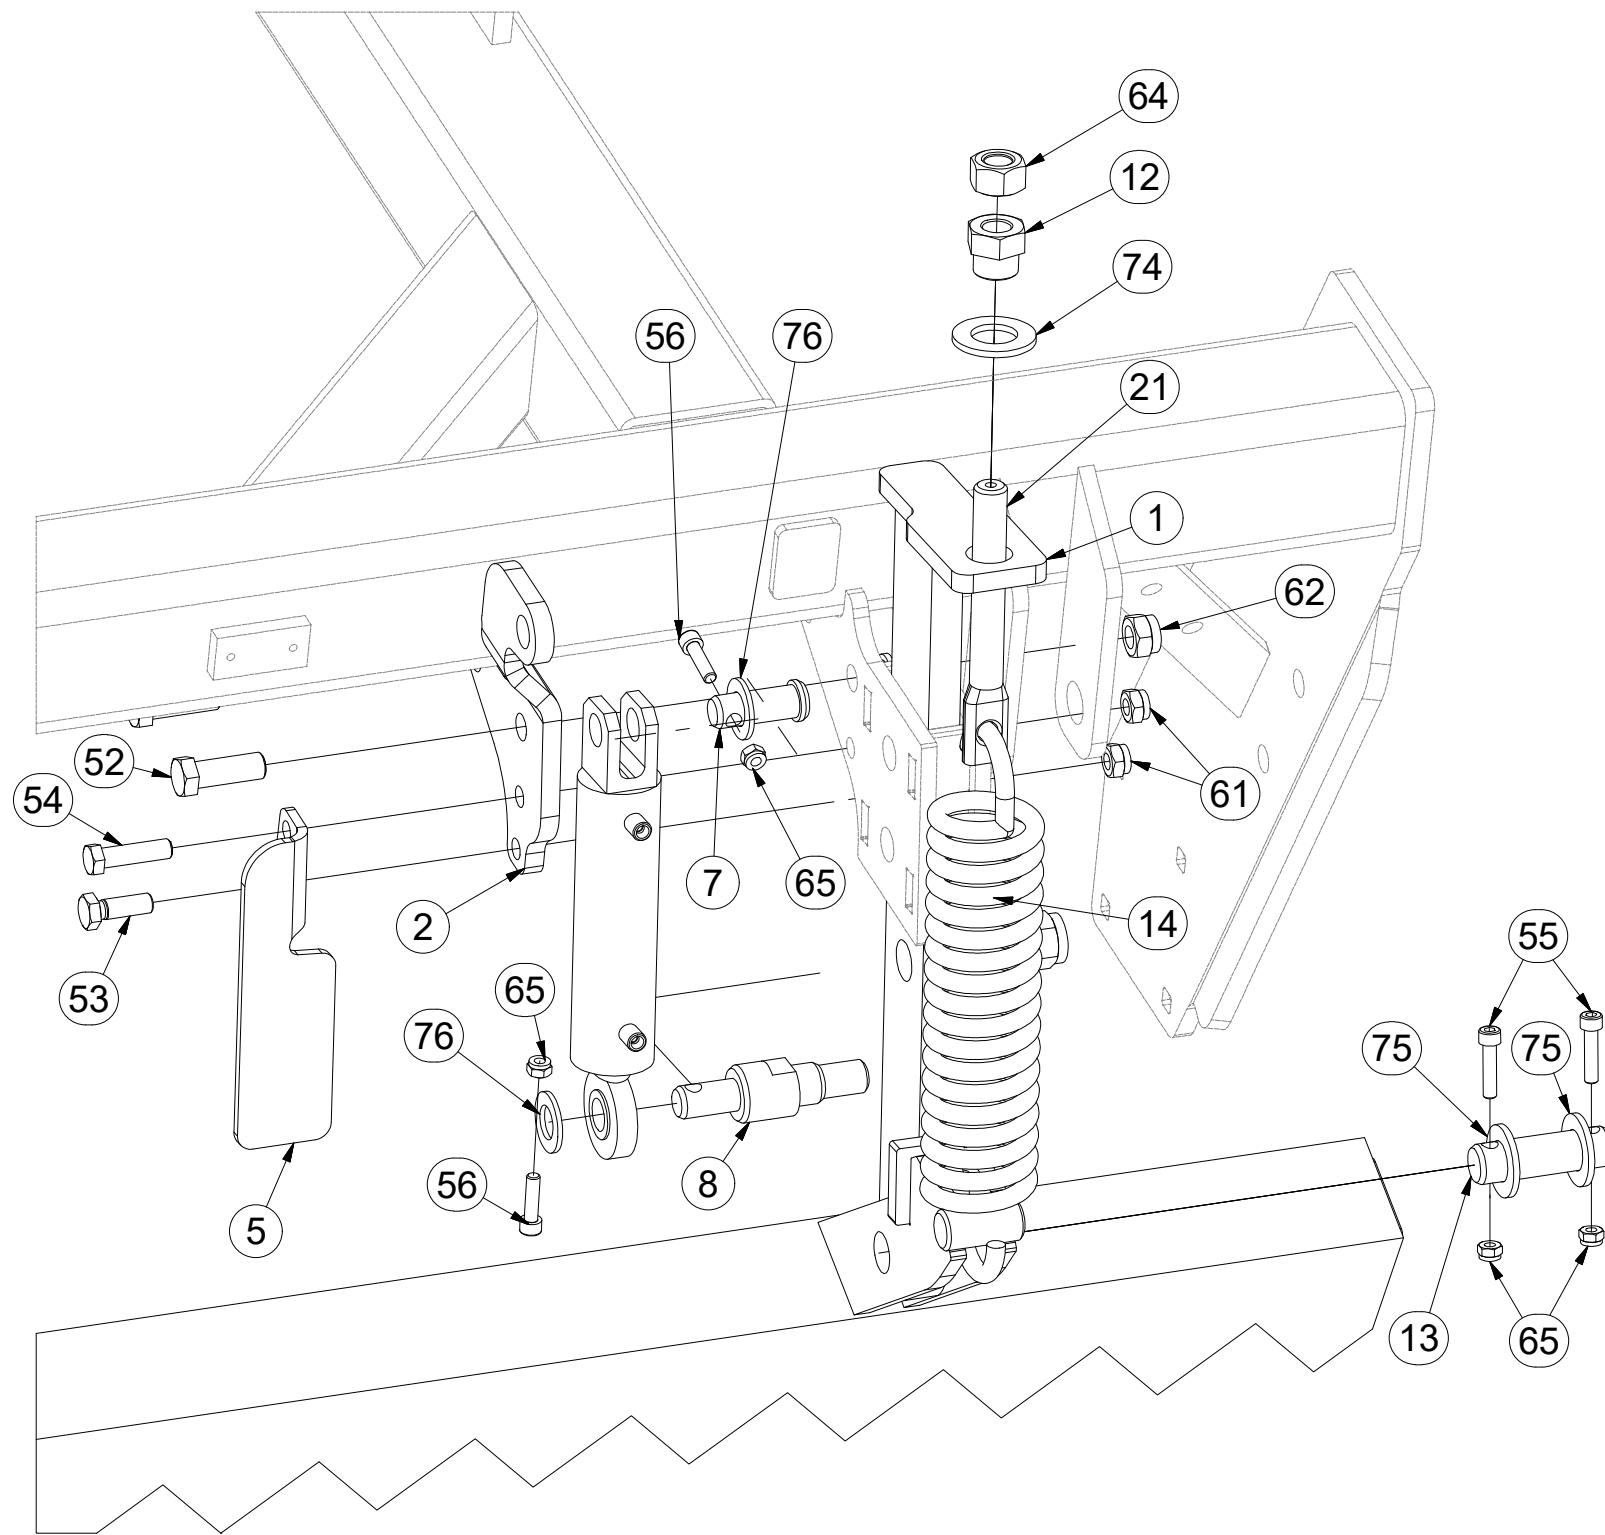

Ⓒ SADA PŘEDNÍCH SMYKŮ

Ⓓ SATZ VORDERE ACKERSCHLEPPEN

Ⓕ KIT DE NIVELEURS AVANT

**3006128**

Ⓖ SET OF FRONT LEVELLING BARS

Ⓡ КОМПЛЕКТ ПЕРЕДНИХ БОРОН

Ⓟ ZESTAW PRZEDNICH WŁÓK

Pos.	Part Number	Pcs.	Pos.	Part Number	Pcs.
1	3008688	6	56	m09870	12
2	4010387	3	61	m04301	12
5	4010389	3	62	m03683	12
7	4015710	6	63	m05648	6
8	4015712	6	64	m01307	6
11	4003401	6	65	m04503	24
12	4000189	6	71	m03988	12
13	4010390	6	72	m02157	12
14	m02597	6	73	m01229	6
52	m02254	12	74	m01225	6
53	m04343	6	75	m14028	12
54	m06077	6	76	m14944	12
55	m09464	12			