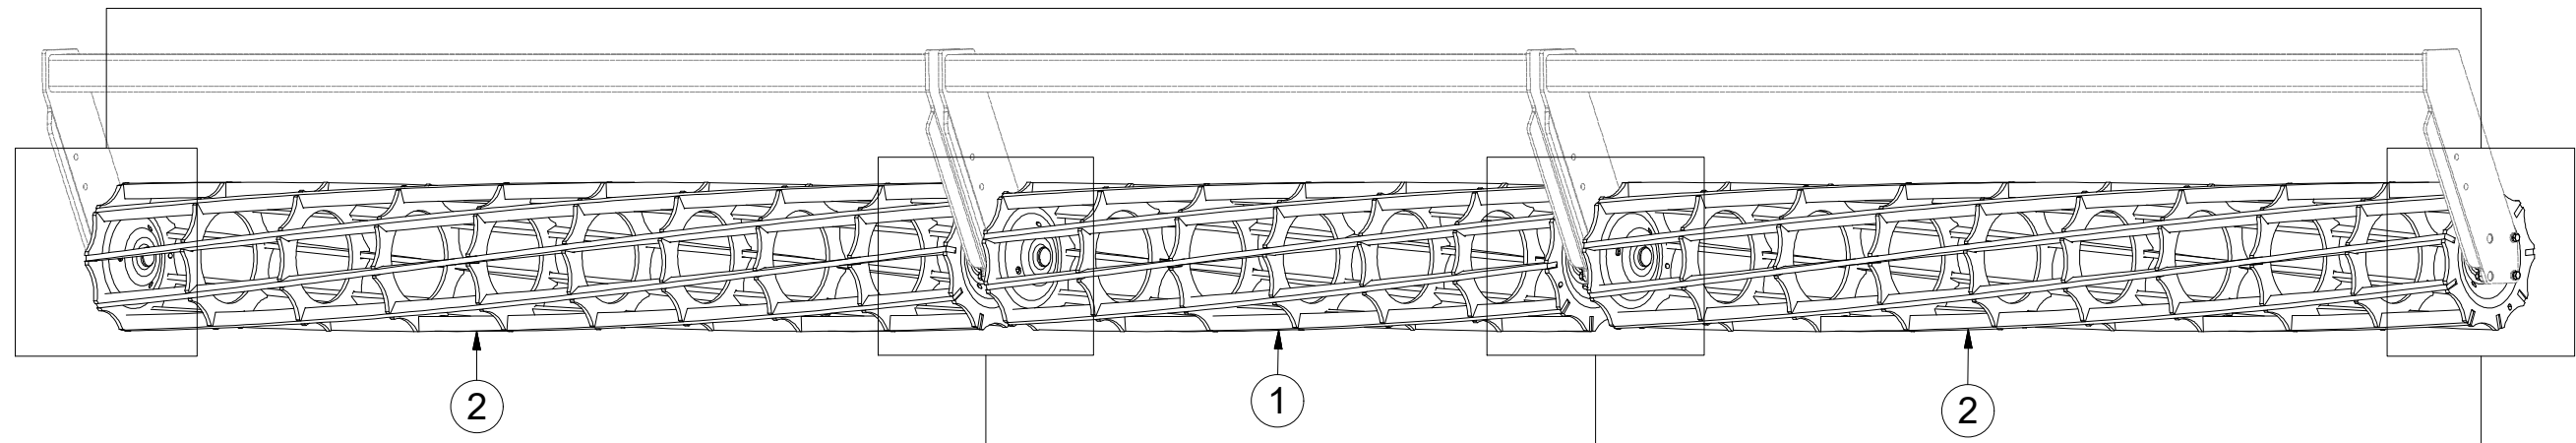

ⒸZ SADA PŘEDNÍCH VÁLCŮ

Ⓓ SATZ VORDERE WALZEN

Ⓕ KIT DE ROULEAUX AVANT

3008667

ⒼB SET OF FRONT ROLLERS

ⒺU КОМПЛЕКТ ПЕРЕДНИХ КАТКОВ

ⒻL ZESTAW PRZEDNICH WAŁÓW

Farmet

Pos.	Part Number	Pcs.
1	2000539	1
2	2000591	2
3	m15625	6
5	m03519	20
6	m04412	4
7	4014034	6
10	m01305	24
15	m03988	24
16	m01214	4
20	m15888	6
31	4016809	12