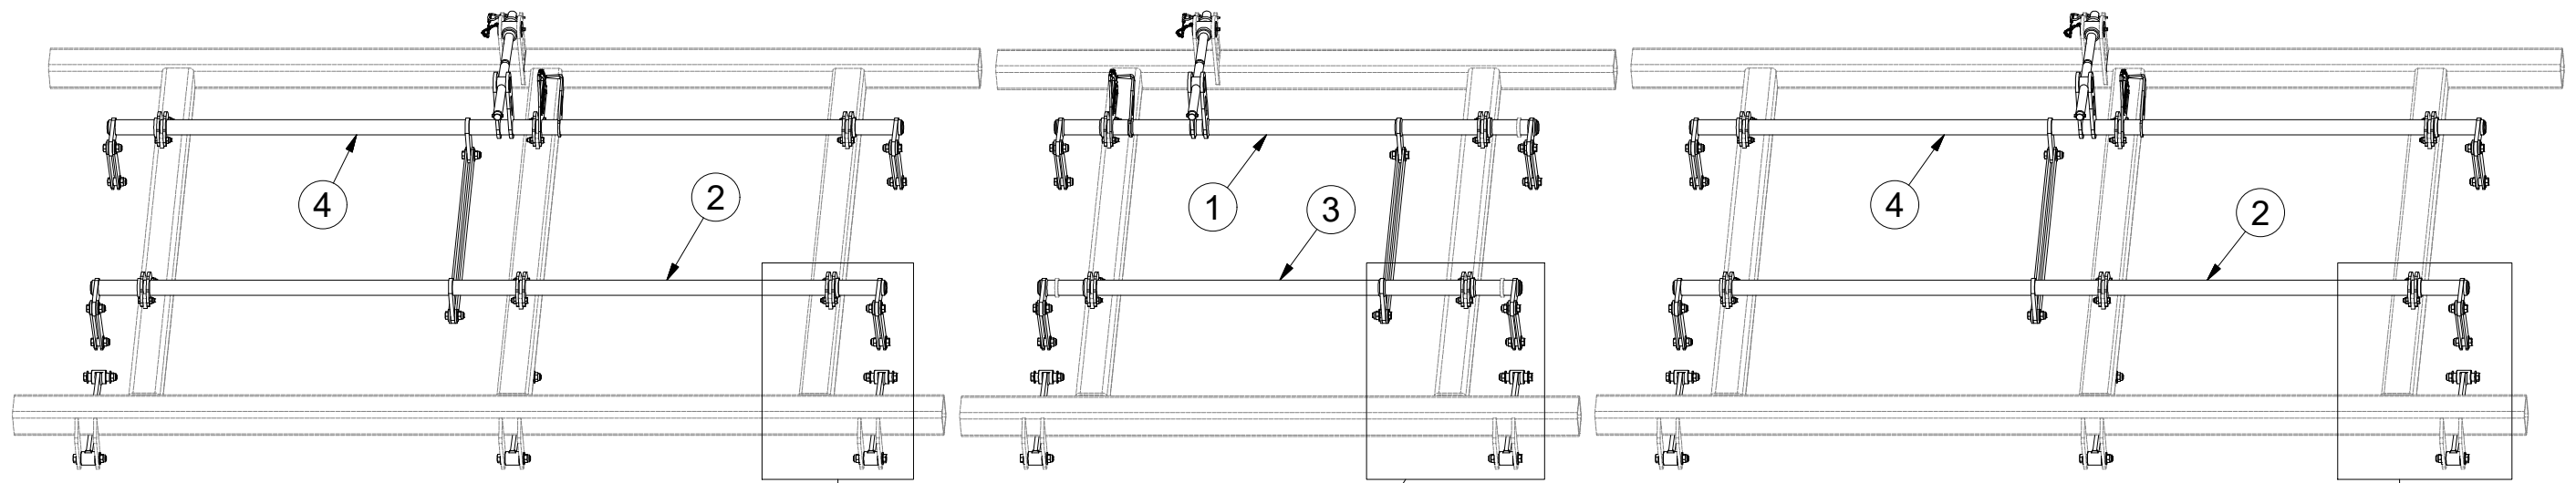

Ⓒ SADA OVLÁDÁNÍ RADLIC

Ⓓ STEUERSATZ PFLUGSCHAREN

Ⓕ KIT DE COMMANDE DES SOCS

Ⓖ SET OF PLOUGHSHARE CONTROL

Ⓡ КОМПЛЕКТ УПРАВЛЕНИЯ ЛАП

Ⓢ ZESTAW STEROWANIA RADLICAMI

3006129

Pos.	Part Number	Pcs.
12	4005333	24
13	4003971	8
14	4002265	30
15	9001426	16
16	4005334	6
31	m04355	30
32	m07673	16
40	m05651	92
51	m03683	46