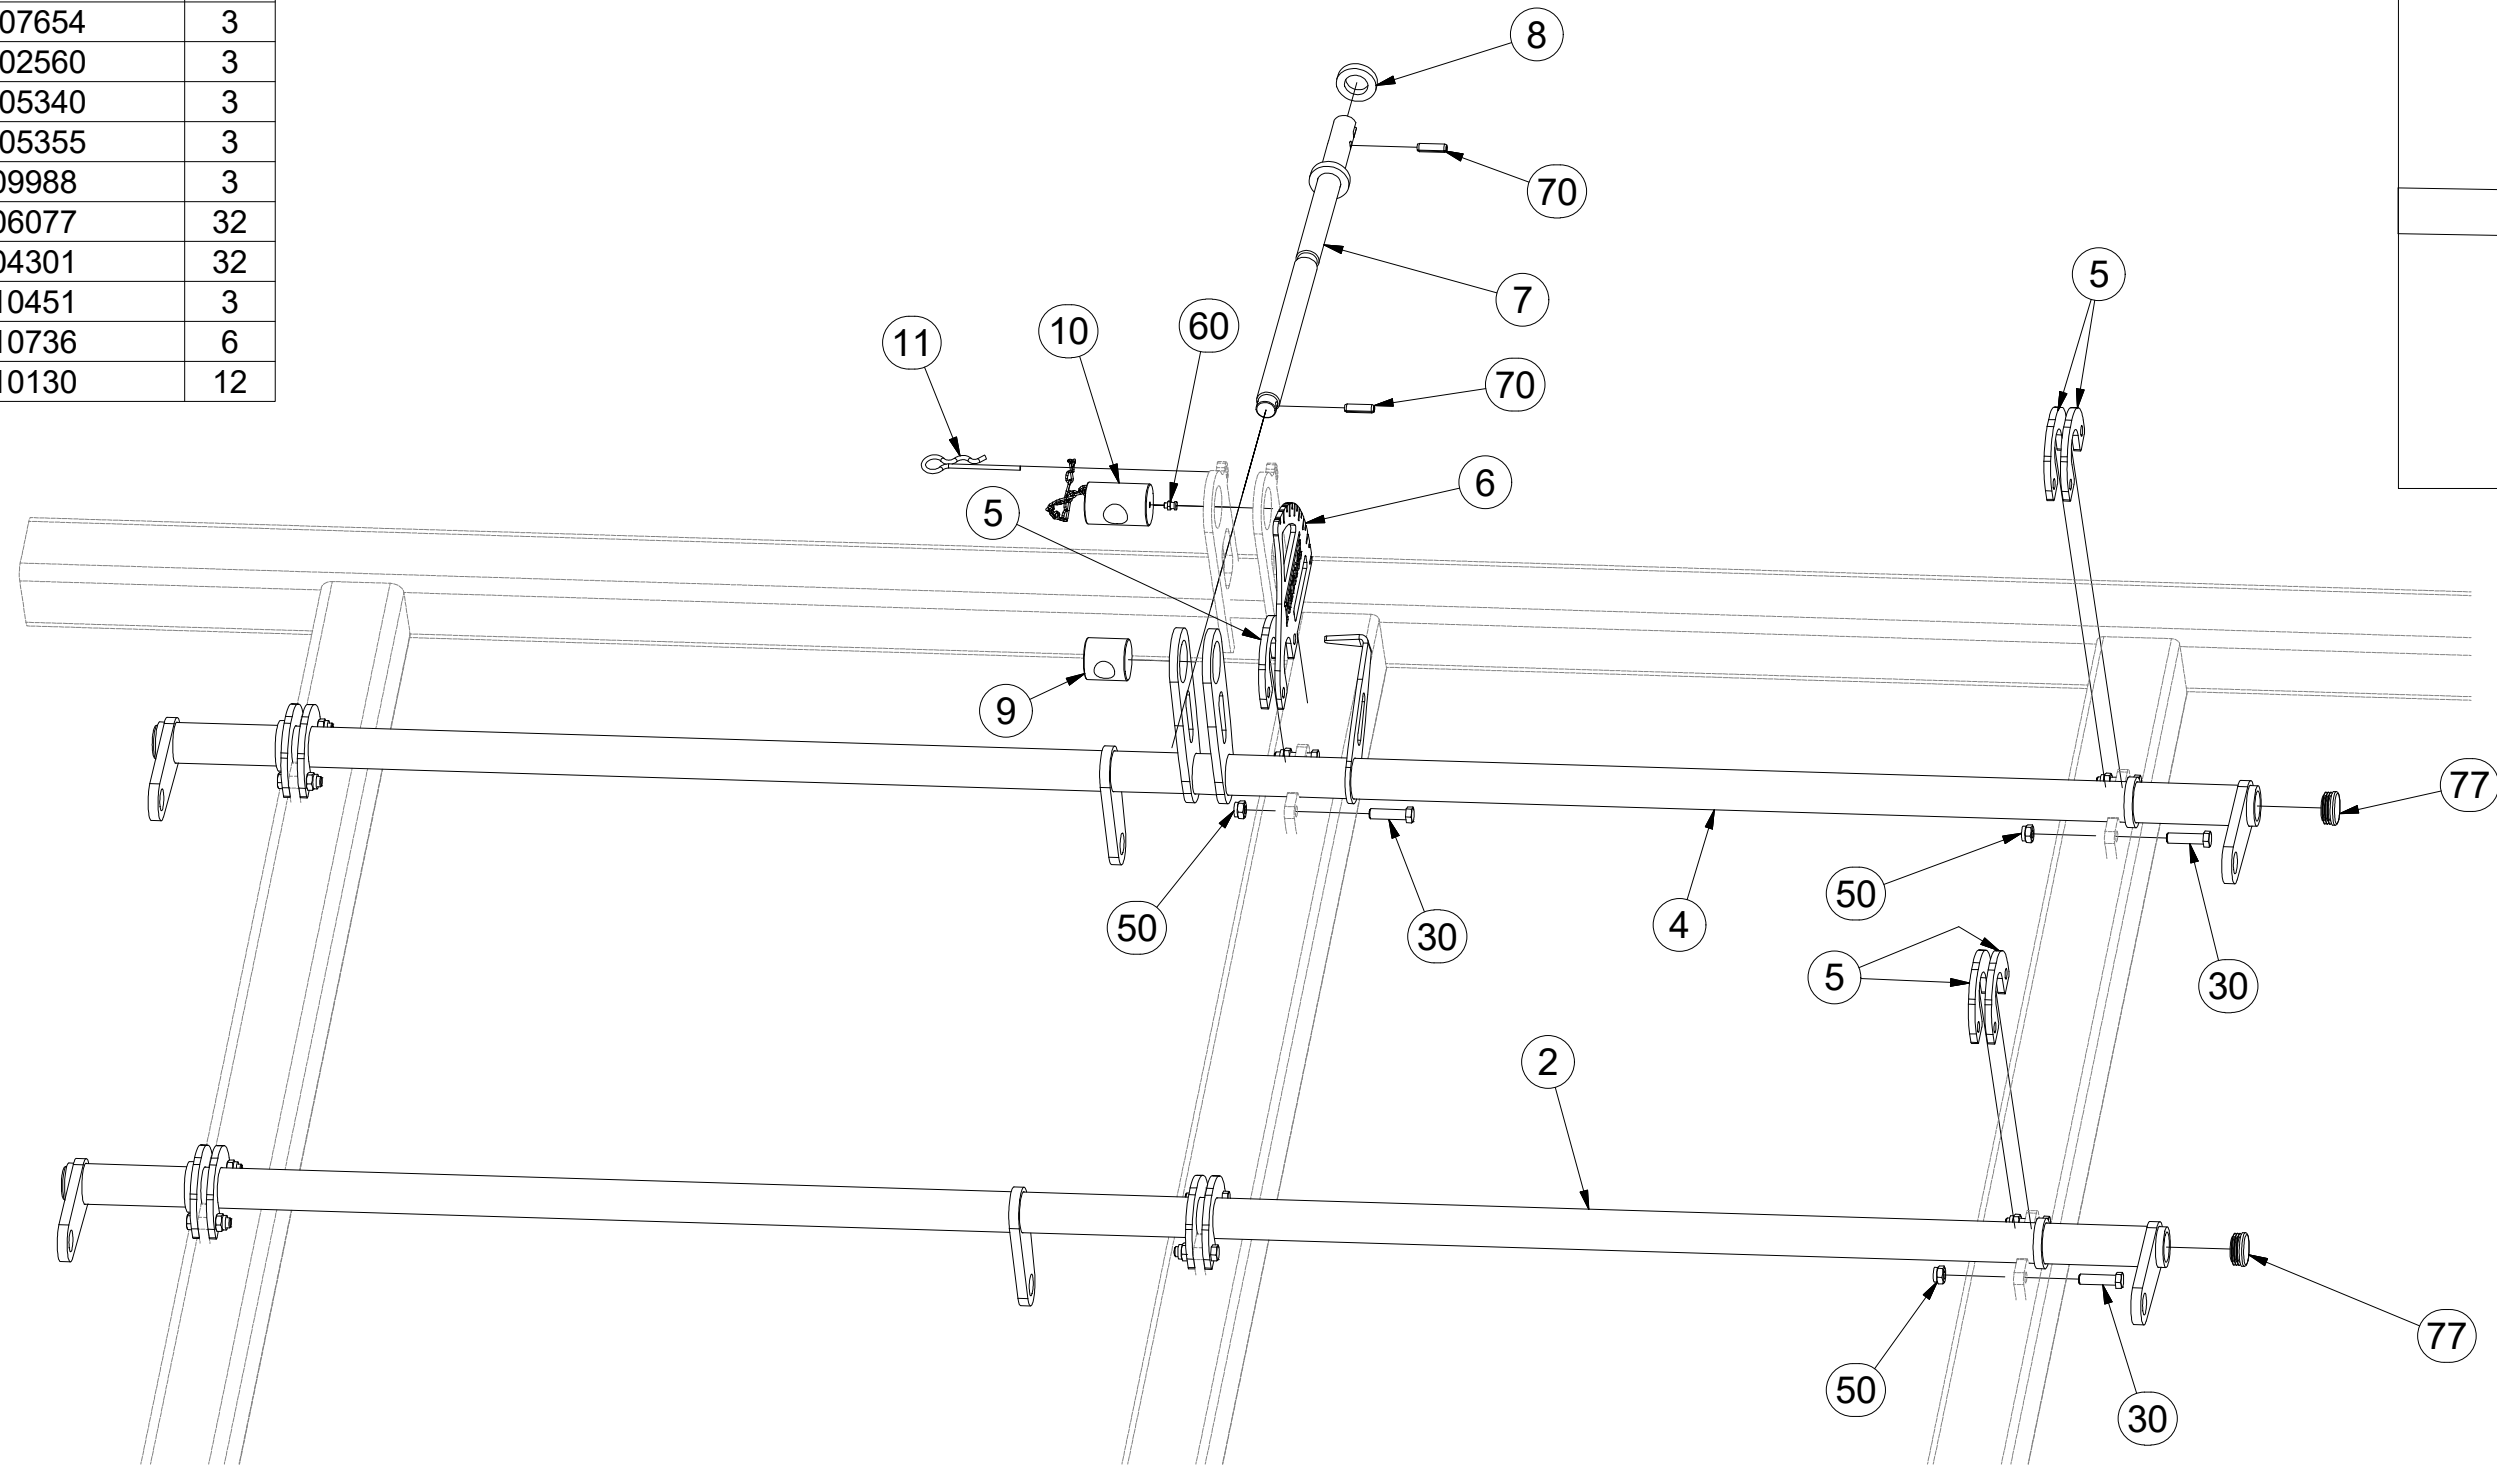

Ⓒ SADA OVLÁDÁNÍ RADLIC

Ⓓ STEUERSATZ PFLUGSCHAREN

Ⓕ KIT DE COMMANDE DES SOCS

Ⓖ SET OF PLOUGHSHARE CONTROL

Ⓡ КОМПЛЕКТ УПРАВЛЕНИЯ ЛАП

Ⓢ ZESTAW STEROWANIA RADLICAMI

**3006129**

Pos.	Part Number	Pcs.
2	3002863	2
4	3002864	2
5	4005332	29
6	4005335	3
7	4007654	3
8	9002560	3
9	4005340	3
10	4005355	3
11	m09988	3
30	m06077	32
50	m04301	32
60	m10451	3
70	m10736	6
77	m10130	12