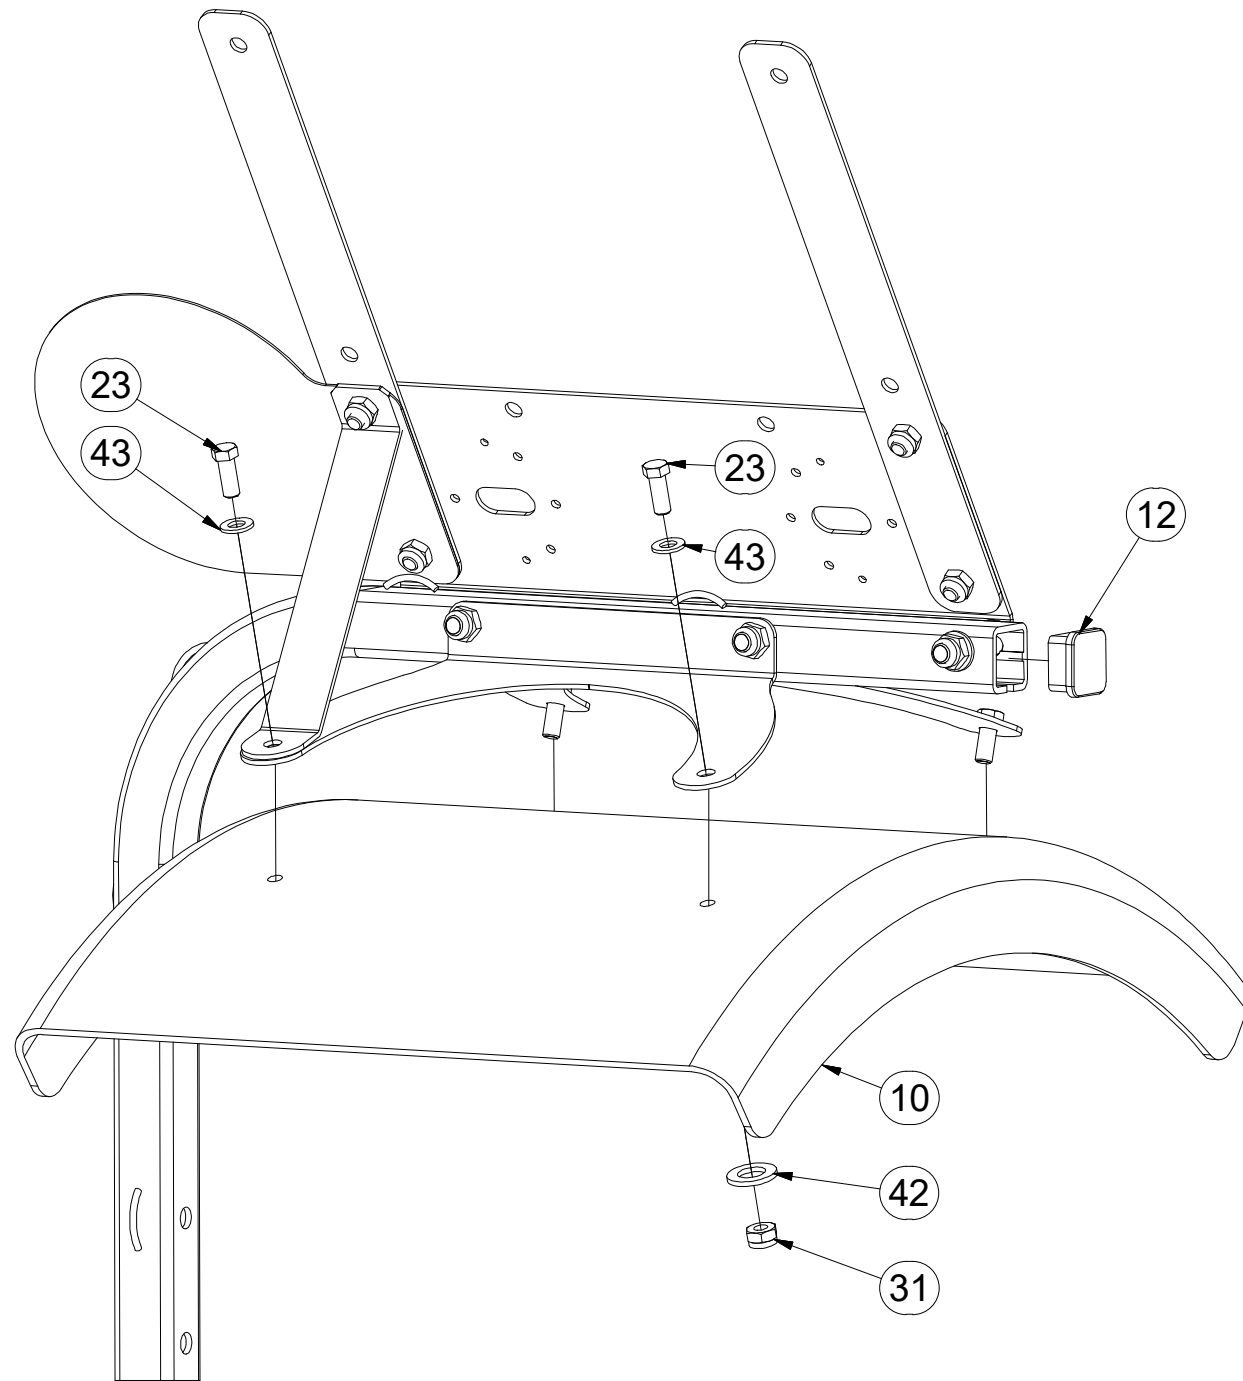

ⒸZ TERČ ZADNÍ LEVÝ

Ⓓ SCHILD, HINTERES, LINKES

Ⓕ CIBLE ARRIÈRE GAUCHE

**3009523**

ⒼB LEFT REAR DISC

ⒺЩИТОК ЗАДНИЙ ЛЕВЫЙ

ⒽL TARCZA TYLNA LEWA

Pos.	Part Number	Pcs.	Pos.	Part Number	Pcs.
10	m09983	1	23	m03681	4
11	m16274	1	31	m03775	12
12	m12689	1	41	m01197	2
13	m02497	1	42	m01219	5
14	m16628	1,4	43	m01209	4
22	m16687	4			