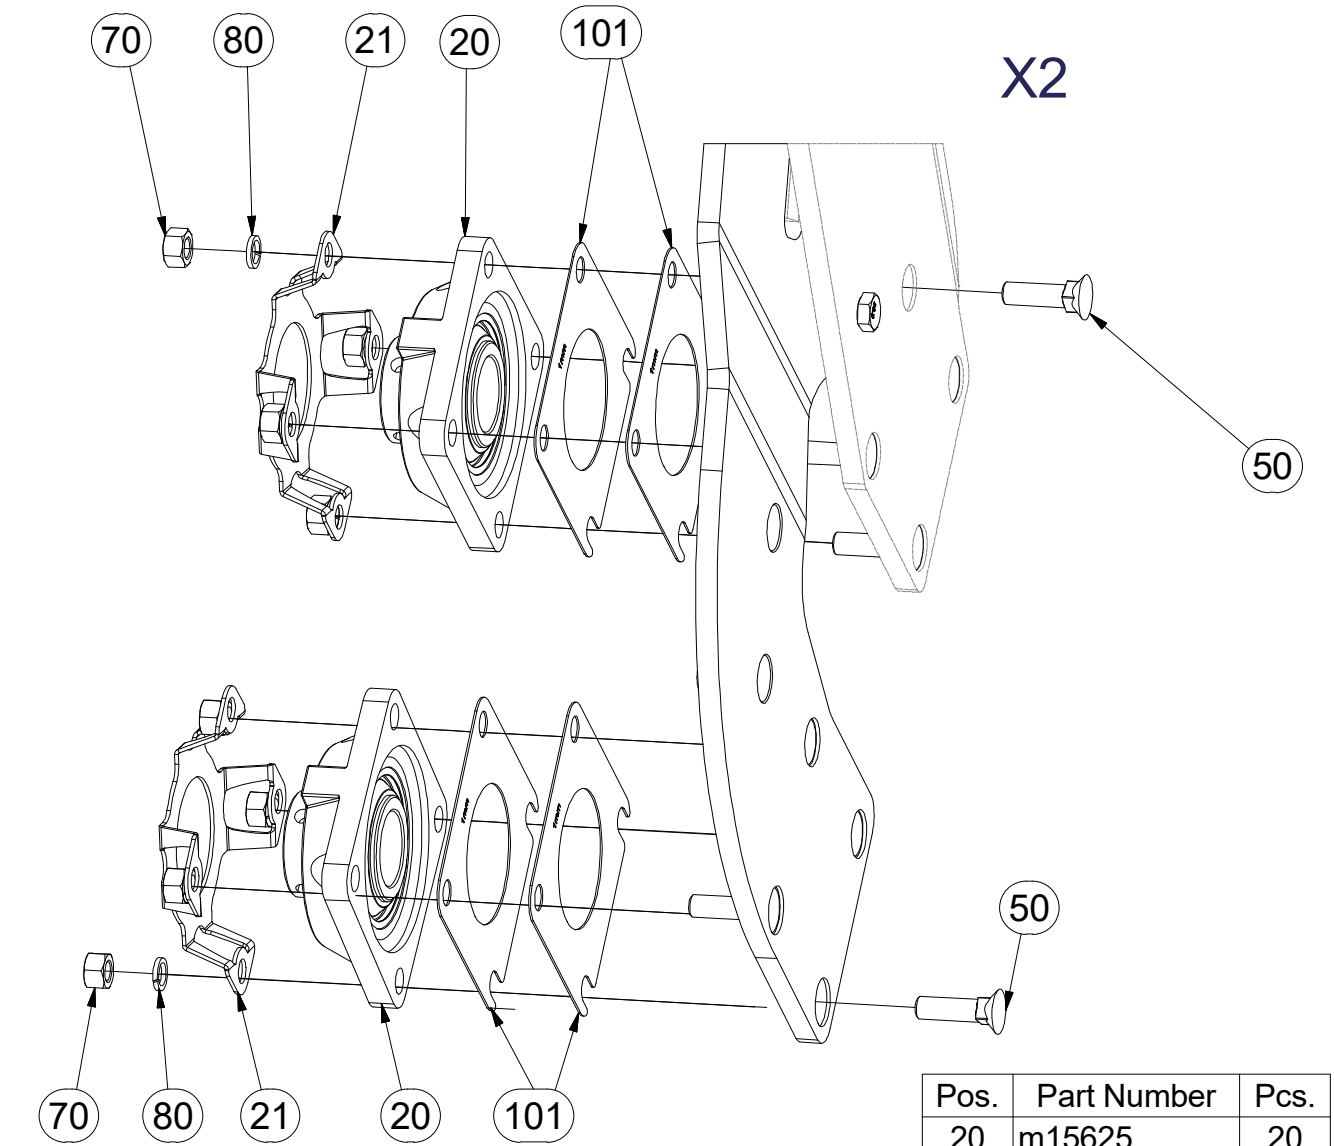

- Ⓒ SADA ZADNÍCH VÁLCŮ
- Ⓓ SATZ HINTERE WALZEN
- Ⓕ KIT DE ROULEAUX ARRIÈRE

- Ⓖ SET OF REAR ROLLERS
- Ⓡ КОМПЛЕКТ ЗАДНИХ КАТКОВ
- Ⓟ ZESTAW TYLNYCH WAŁÓW

3009124

M12 (8.8) - 87Nm

Pos.	Part Number	Pcs.
20	m15625	20
21	4014034	20
50	m03519	44
58	m04412	4
70	m01305	64
80	m03988	64
83	m01214	4
101	4016809	40