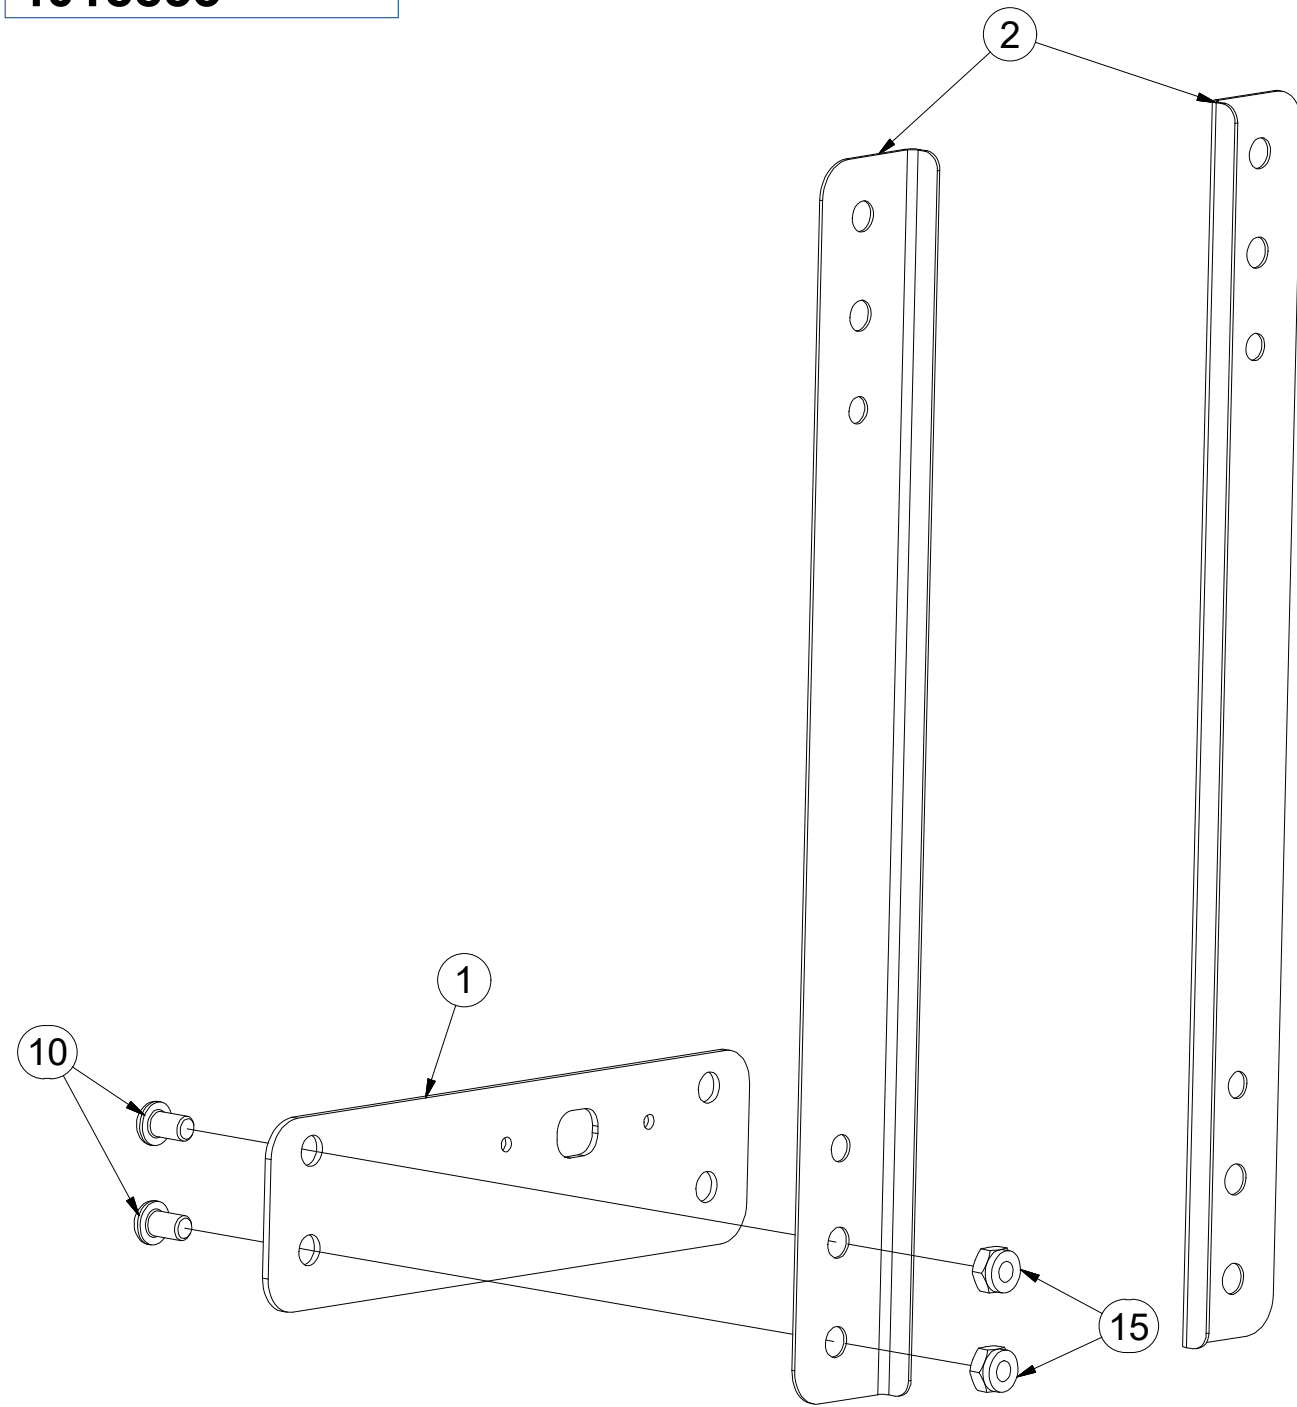

ⒸZ TERČ PŘEDNÍ PRAVÝ

Ⓓ SCHILD, VORDERES, RECHTES

Ⓕ CIBLE AVANT DROITE

ⒸGB RIGHT FRONT DISC

ⒸRU ЩИТОК ПЕРЕДНИЙ ПРАВЫЙ

ⒸPL TARCZA PRZEDNIA PRAWA

**4018833**

Pos.	Part Number	Pcs.
1	4019247	1
2	4019245	2
5	m16273	1
6	m16628	1,4
10	m16687	6
15	m03775	6