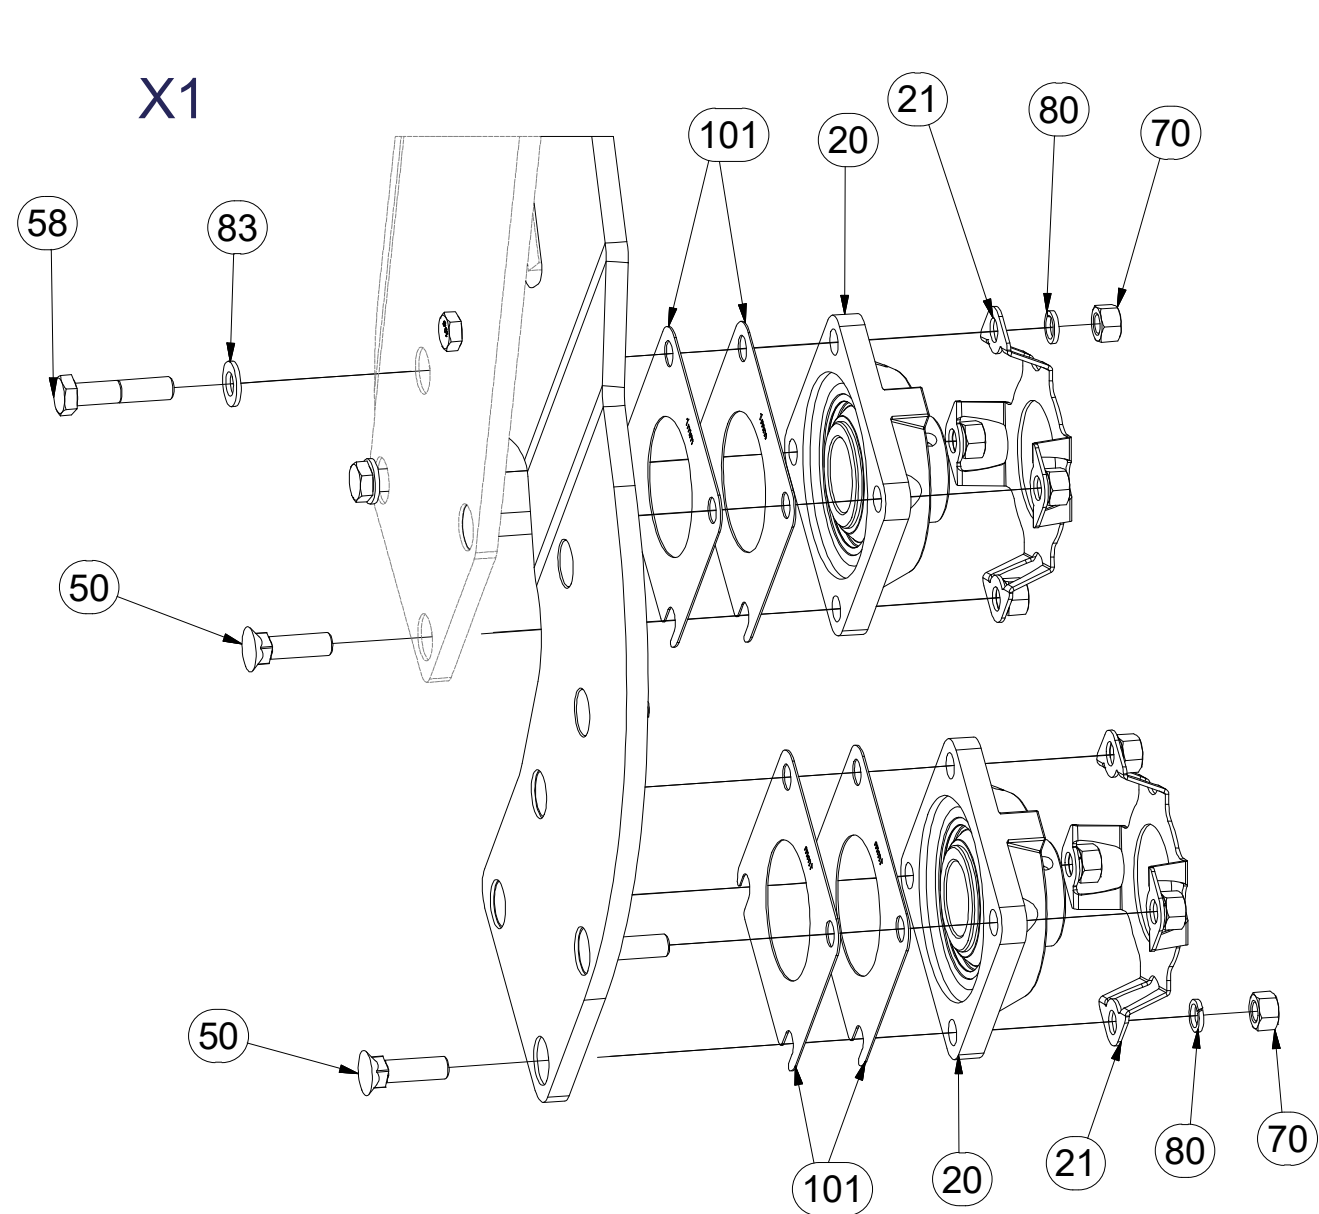

- Ⓒ SADA ZADNÍCH VÁLCŮ
- Ⓓ SATZ HINTERE WALZEN
- Ⓕ KIT DE ROULEAUX ARRIÈRE

- Ⓖ SET OF REAR ROLLERS
- Ⓡ КОМПЛЕКТ ЗАДНИХ КАТКОВ
- Ⓟ ZESTAW TYLNYCH WAŁÓW

3009124

M12 (8.8) - 87Nm

Pos.	Part Number	Pcs.
20	m15625	20
21	4014034	20
50	m03519	44
58	m04412	4
70	m01305	64
80	m03988	64
83	m01214	4
101	4016809	40