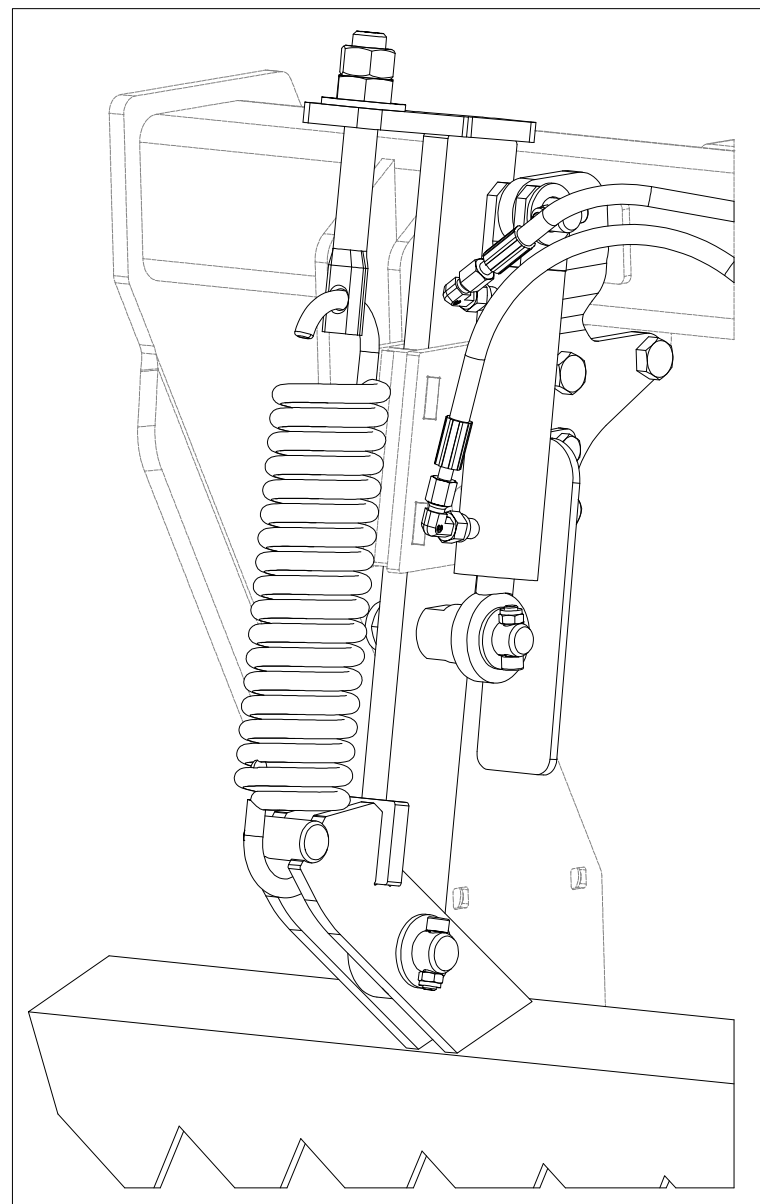

ⒸZ SADA PŘEDNÍCH SMYKŮ

Ⓓ SATZ VORDERE ACKERSCHLEPPEN

Ⓕ KIT DE NIVELEURS AVANT

ⒸB SET OF FRONT LEVELLING BARS

ⒹU КОМПЛЕКТ ПЕРЕДНИХ БОРОН

ⒹL ZESTAW PRZEDNICH WŁÓK

**Farmet**

**3006128**