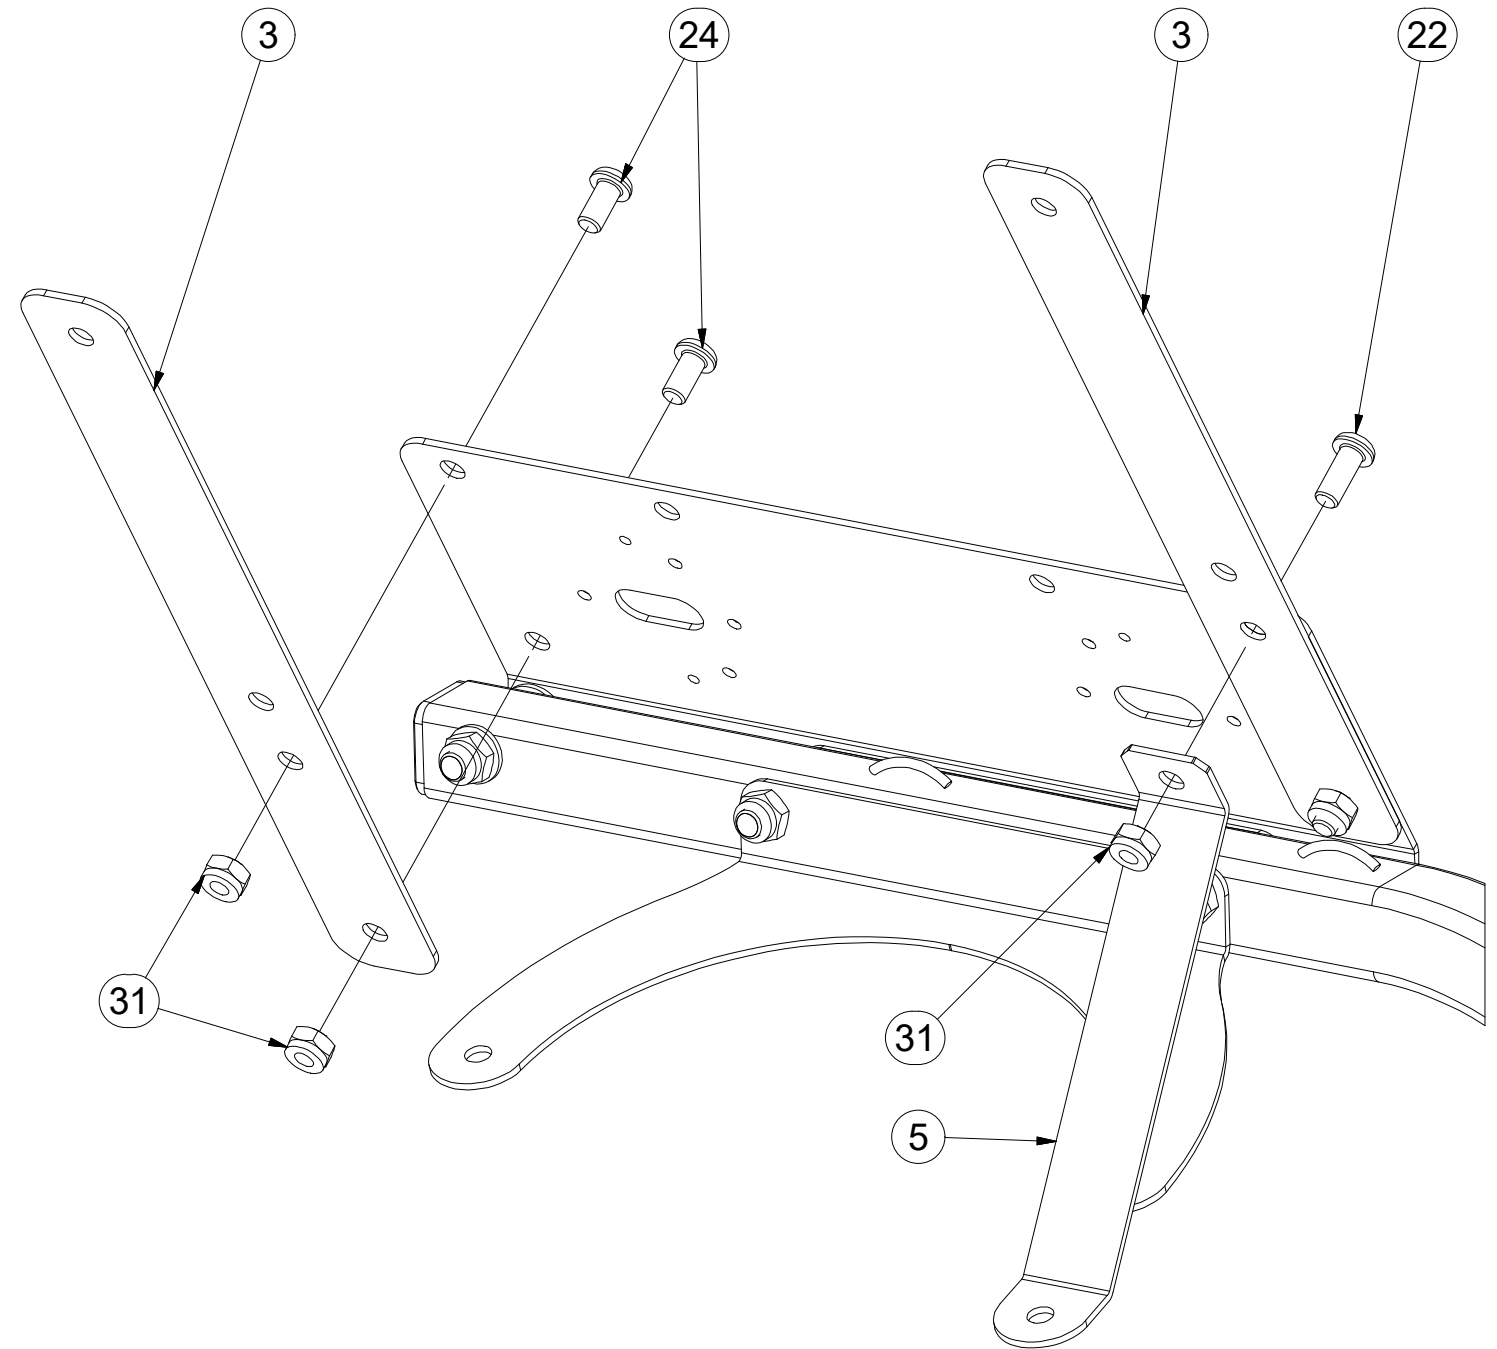

ⒸZ TERČ ZADNÍ PRAVÝ

Ⓓ SCHILD, HINTERES, RECHTES

Ⓕ CIBLE ARRIÈRE DROITE

**3009524**

ⒸB RIGHT REAR DISC

Ⓔ ЩИТОК ЗАДНИЙ ПРАВЫЙ

Ⓗ TARCZA TYLNA PRAWA

M10 (8.8) - 50Nm
M12 (8.8) - 87Nm