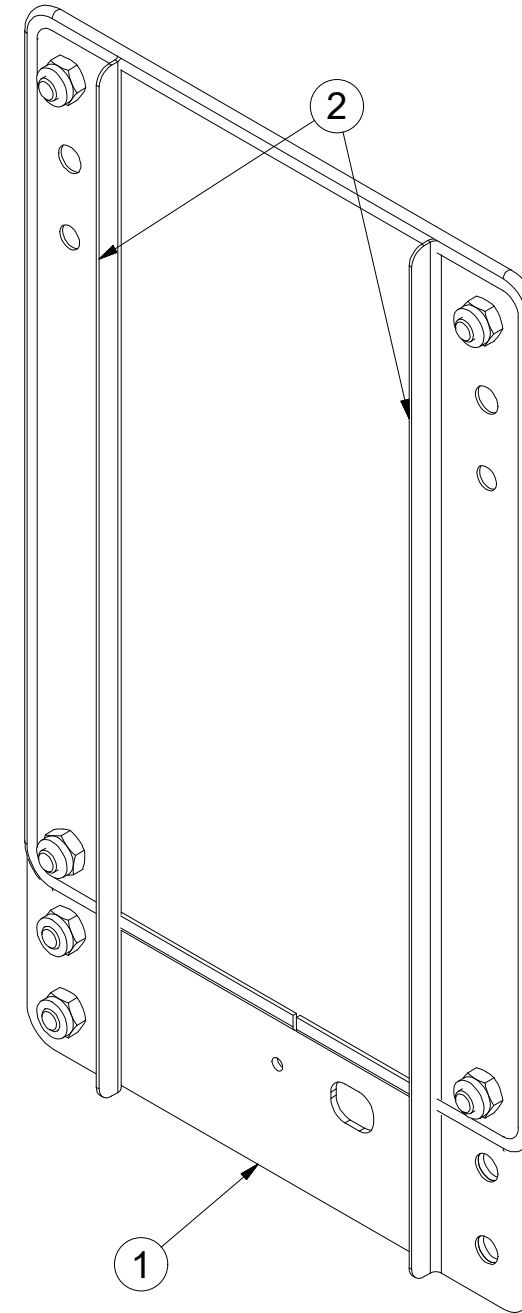

ⒸZ TERČ PŘEDNÍ PRAVÝ

Ⓓ SCHILD, VORDERES, RECHTES

Ⓕ CIBLE AVANT DROITE

**4018833**

ⒼB RIGHT FRONT DISC

ⒺЩИТОК ПЕРЕДНИЙ ПРАВЫЙ

ⒽL TARCZA PRZEDNIA PRAWA

Pos.	Part Number	Pcs.
1	4019247	1
2	4019245	2
5	m16273	1
6	m16628	1,4