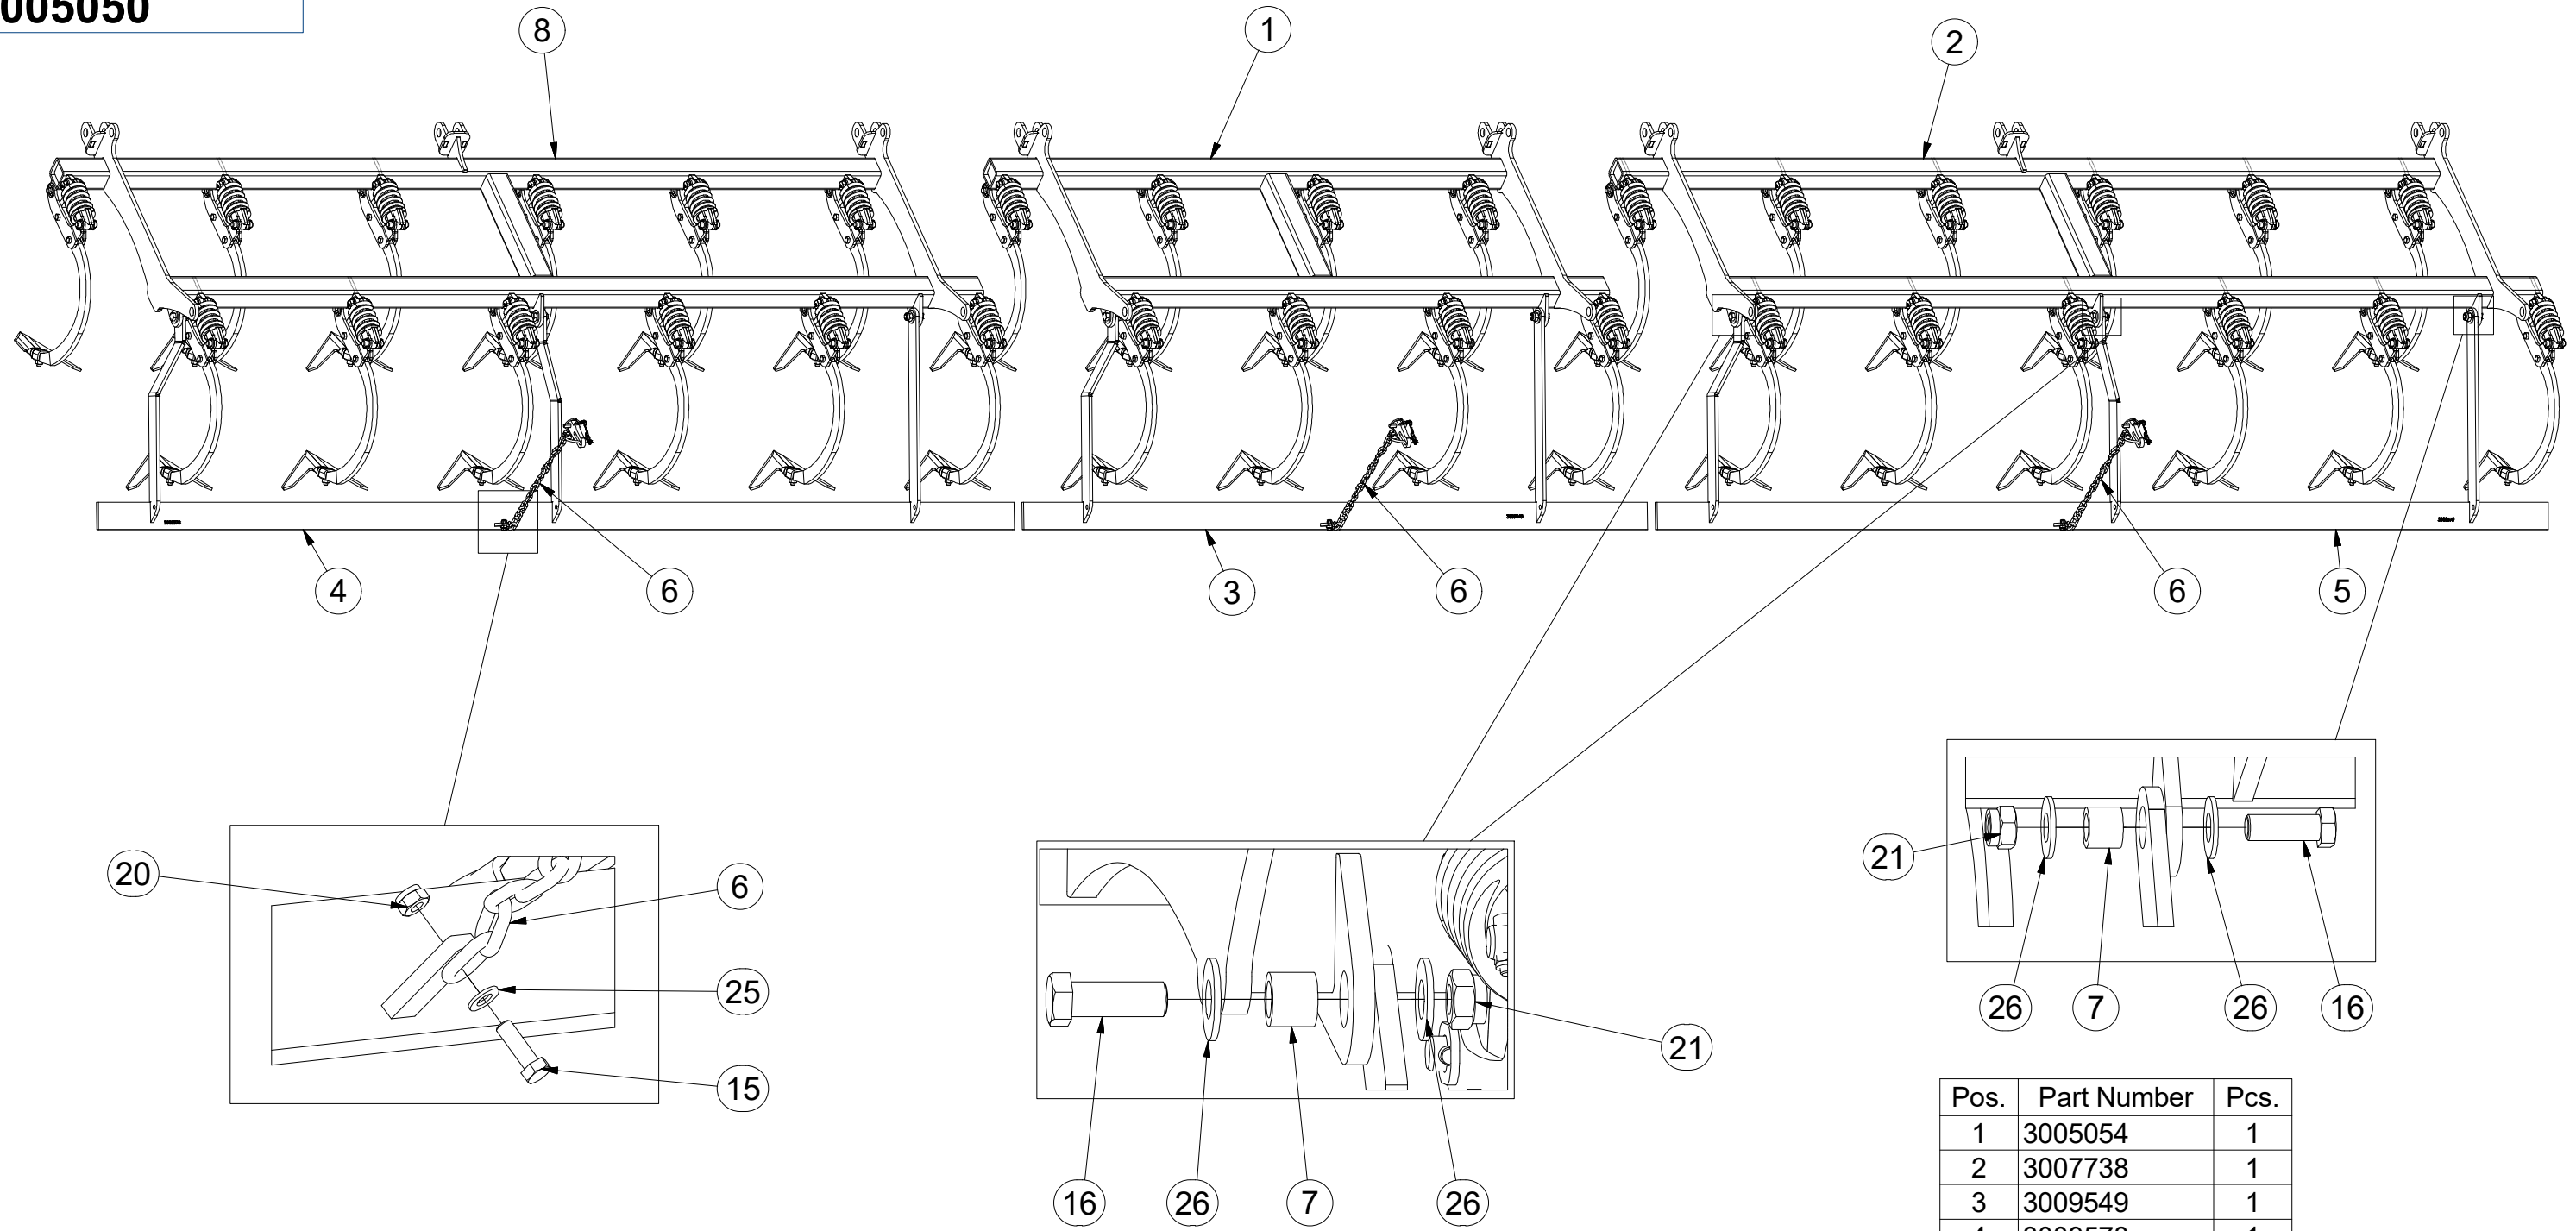

☉ SADA RADLIC

☉ SCHARSATZ

☉ KIT DE SOCS

☉ SET OF PLOUGHSHARES

☉ КОМПЛЕКТ ЛАП

☉ ZESTAW REDLIC

**3005050**

Pos.	Part Number	Pcs.
1	3005054	1
2	3007738	1
3	3009549	1
4	3009578	1
5	3009579	1
6	4001641	3
7	4004451	8
8	3007737	1
15	m01092	3
16	m02254	8
20	m04503	3
21	m03683	8
25	m01203	3
26	m05651	16