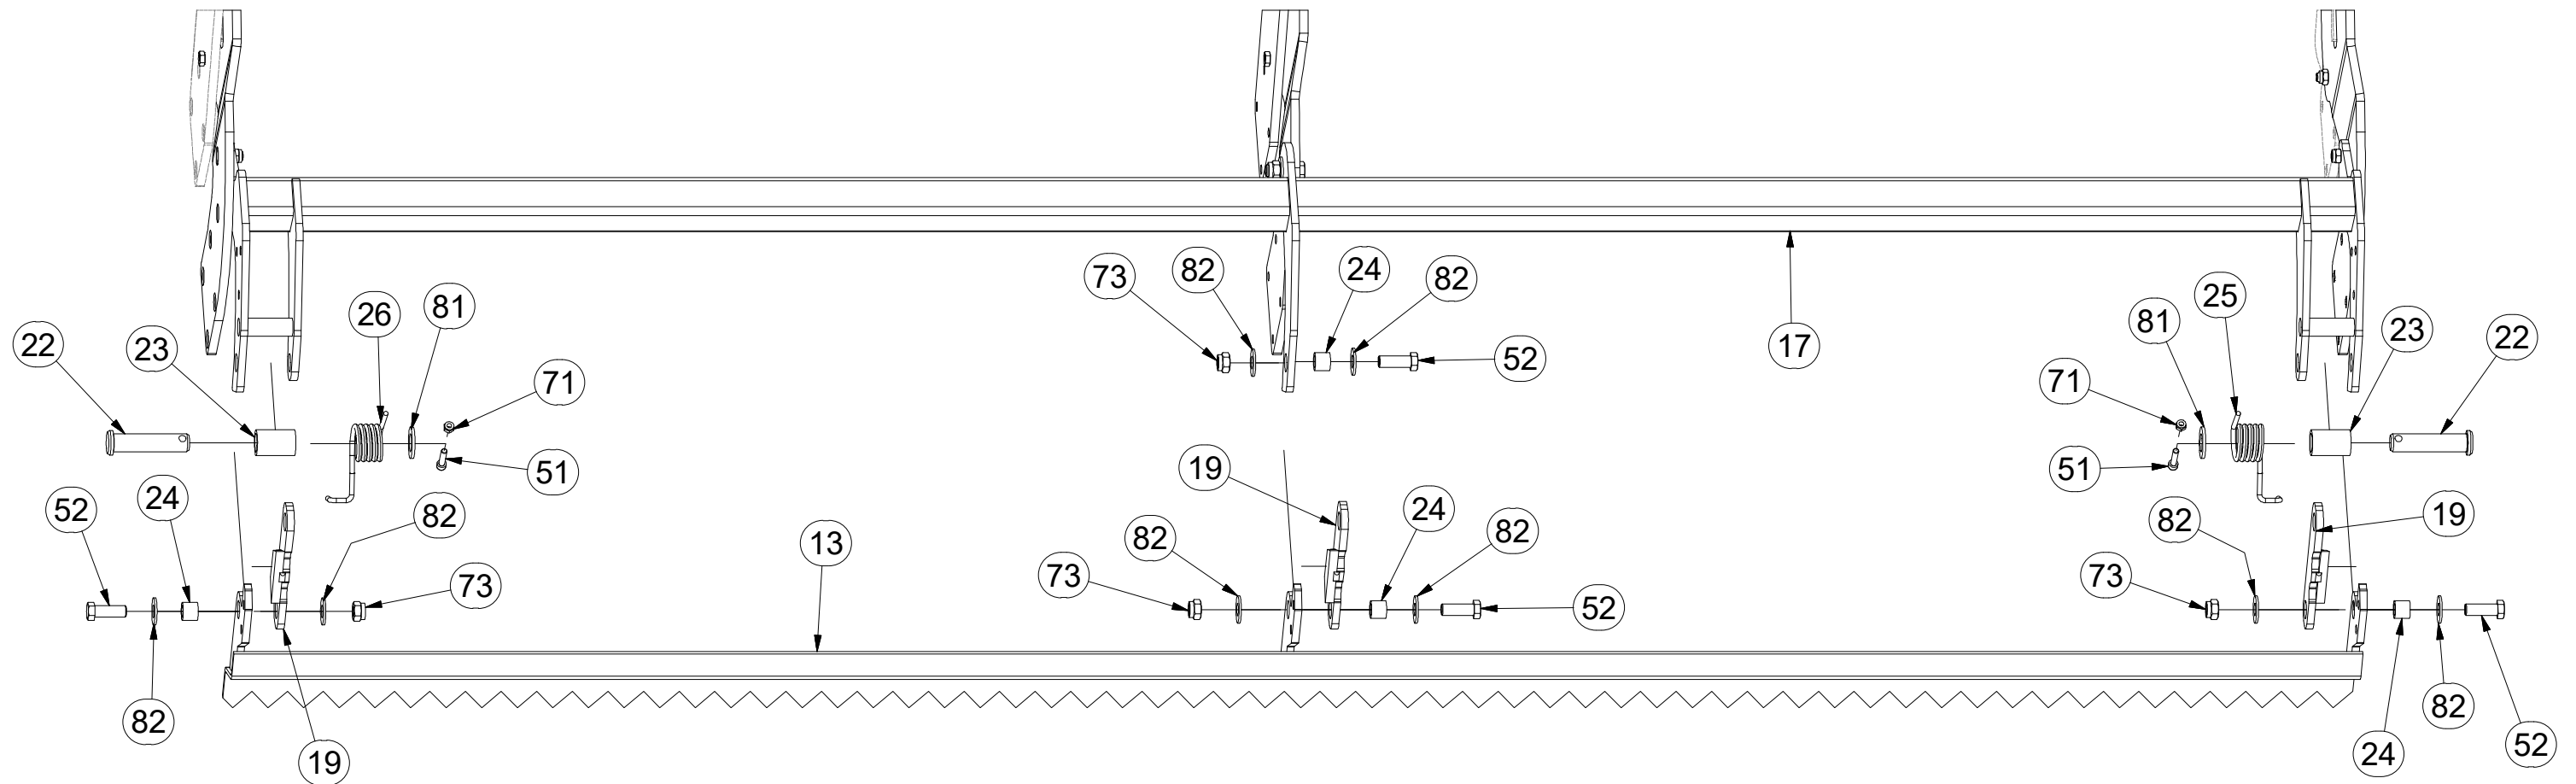

CZ SADA ZADNÍCH VÁLČŮ
D SATZ HINTERE WALZEN
F KIT DE ROULEAUX ARRIÈRE

GB SET OF REAR ROLLERS
RU КОМПЛЕКТ ЗАДНИХ КАТКОВ
PL ZESTAW TYLNYCH WAŁÓW

3009124

Pos.	Part Number	Pcs.	Pos.	Part Number	Pcs.
13	3002867	2	26	m12304	3
17	3006582	2	51	m09464	6
19	4002269	8	52	m02254	26
22	4015778	6	71	m04503	6
23	9002979	6	73	m03683	40
24	4004451	12	81	m14028	6
25	m12303	3	82	m05651	26