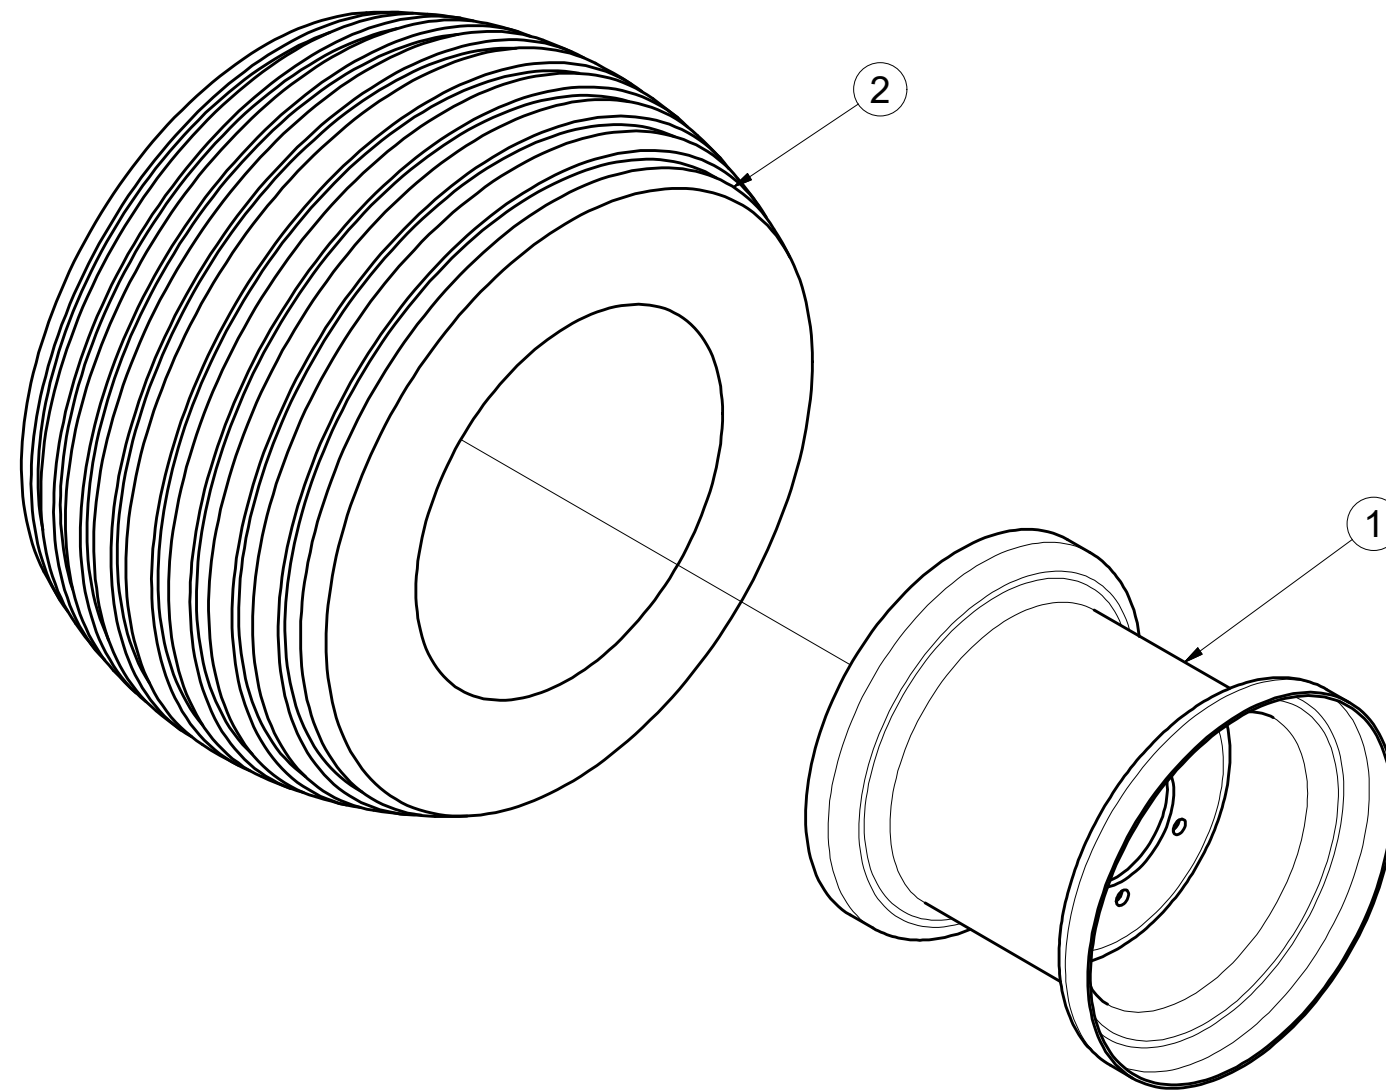

m06366

Pos.	Part Number	Pcs.
1	m08228	1
2	m07707	1