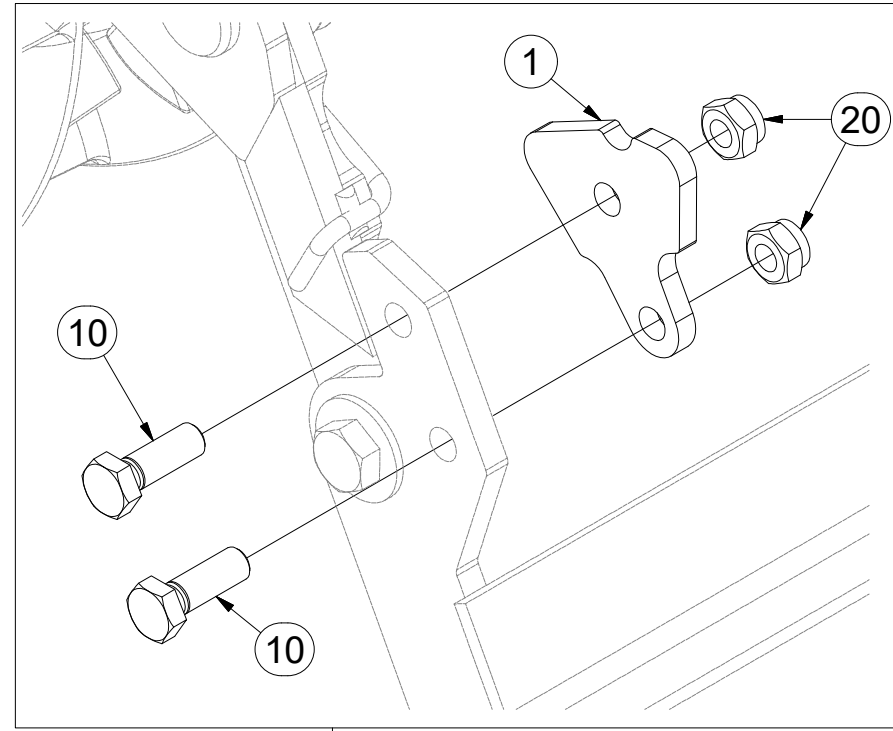

ⒸZ SADA DORAZŮ ZADNÍCH SMYKŮ

Ⓓ ANSCHLAGSATZ FÜR HINTERE ACKERSCHLEPPEN

Ⓕ KIT DE BUTÉES DES NIVELEURS ARRIÈRE

**3006131**

ⒼB SET OF REAR LEVELLING BAR STOPS

ⓇU КОМПЛЕКТ УПОРОВ ЗАДНИХ БОРОН

ⓅL ZESTAW DOCISKÓW TYLNYCH WŁÓK