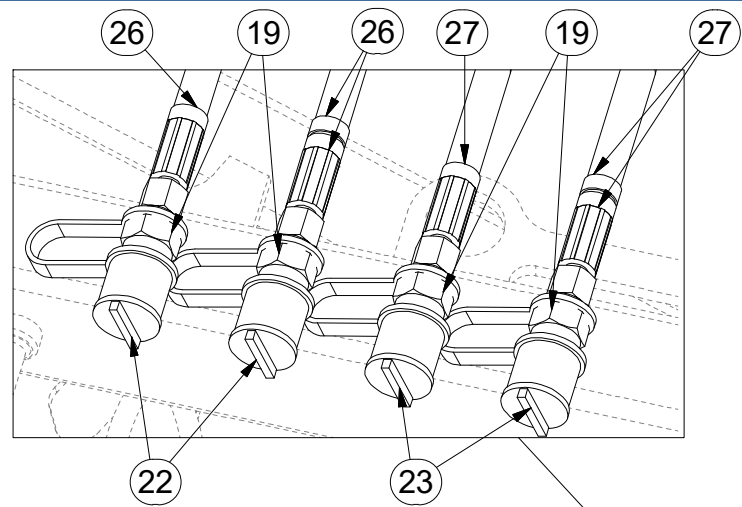

ⒸZ HYDRAULIKA STROJE

Ⓓ HYDRAULIK DER MASCHINE

Ⓕ HYDRAULIQUE DE LA MACHINE

ⒸB MACHINE HYDRAULICS

ⒸR ГИДРАВЛИКА МАШИНЫ

ⒸL HYDRAULIKA MASZYNY

**m11151**

M6 (8.8) - 10Nm  
 HYDRAULIC COMPONENTS:  
 M16 x 1,5 - 60Nm  
 M22 x 1,5 - 140Nm  
 G 3/8 - 95 Nm