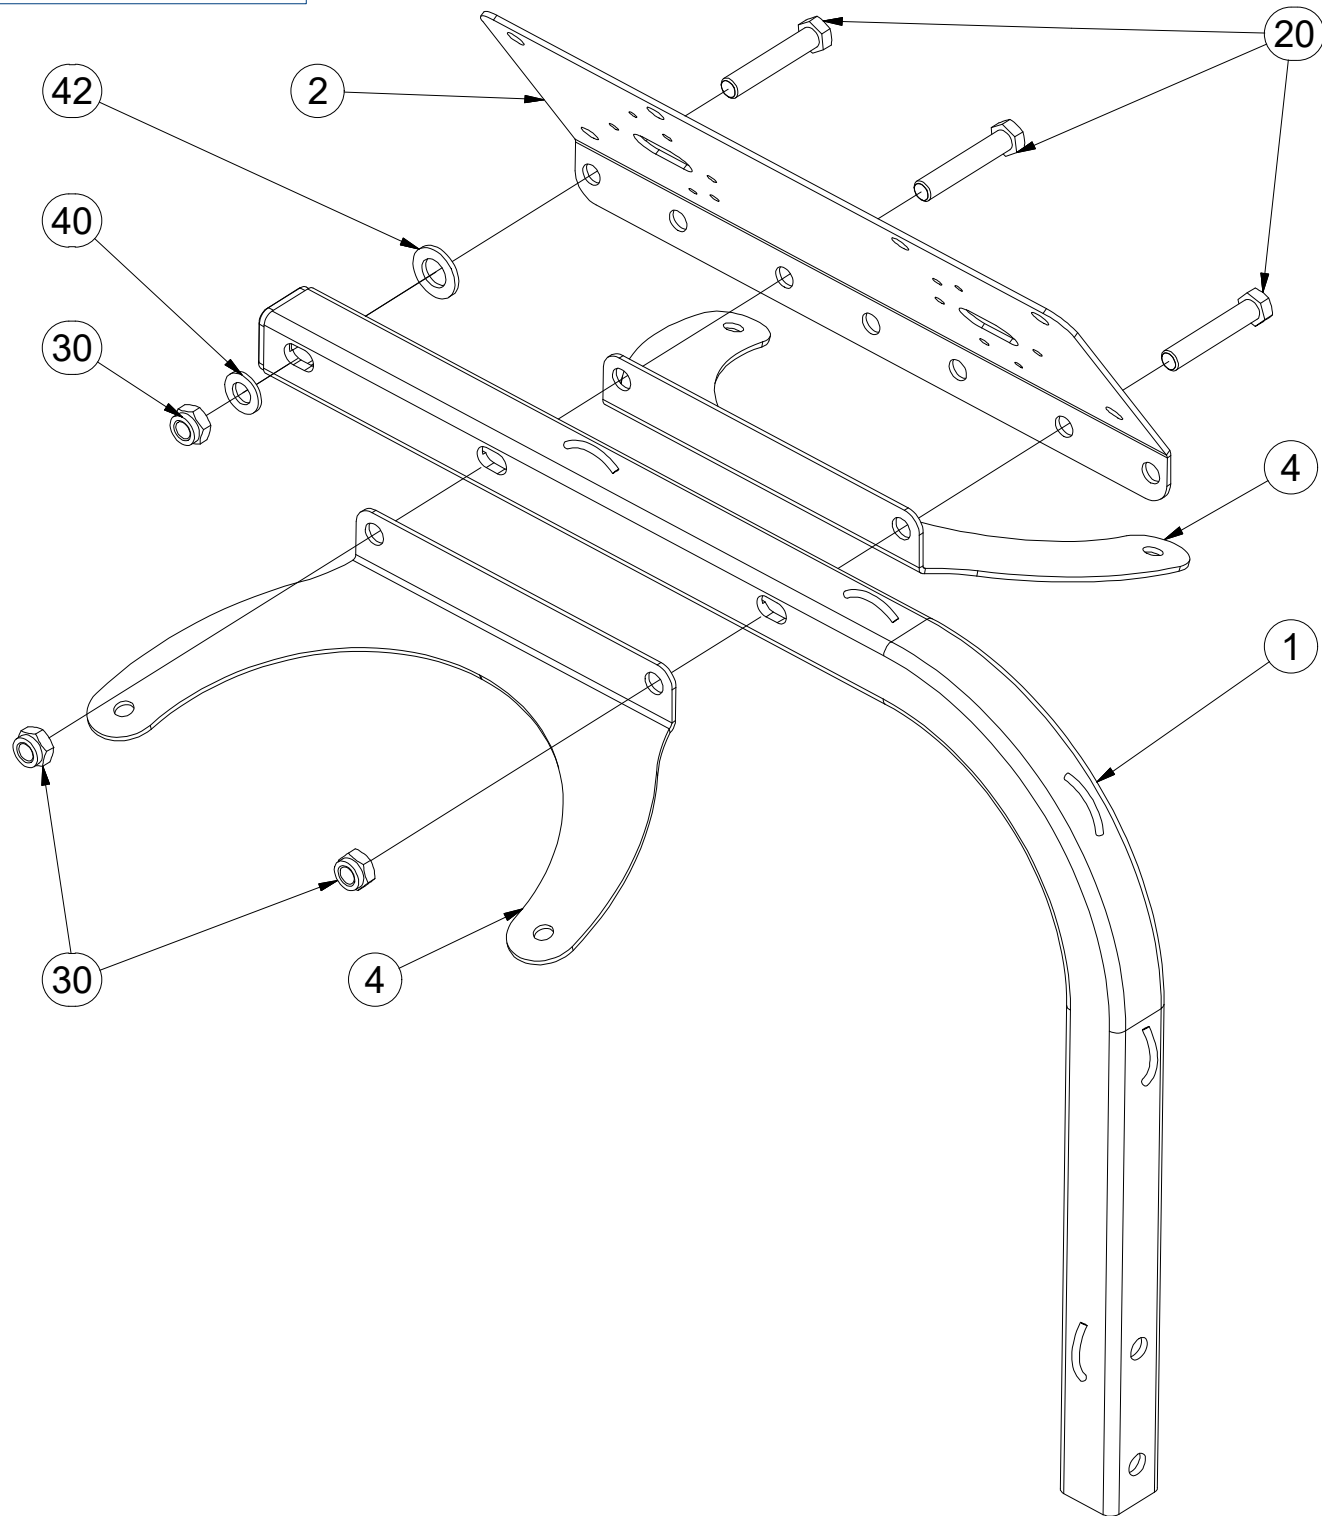

ⒸZ TERČ ZADNÍ PRAVÝ

Ⓓ SCHILD, HINTERES, RECHTES

Ⓕ CIBLE ARRIÈRE DROITE

3009524