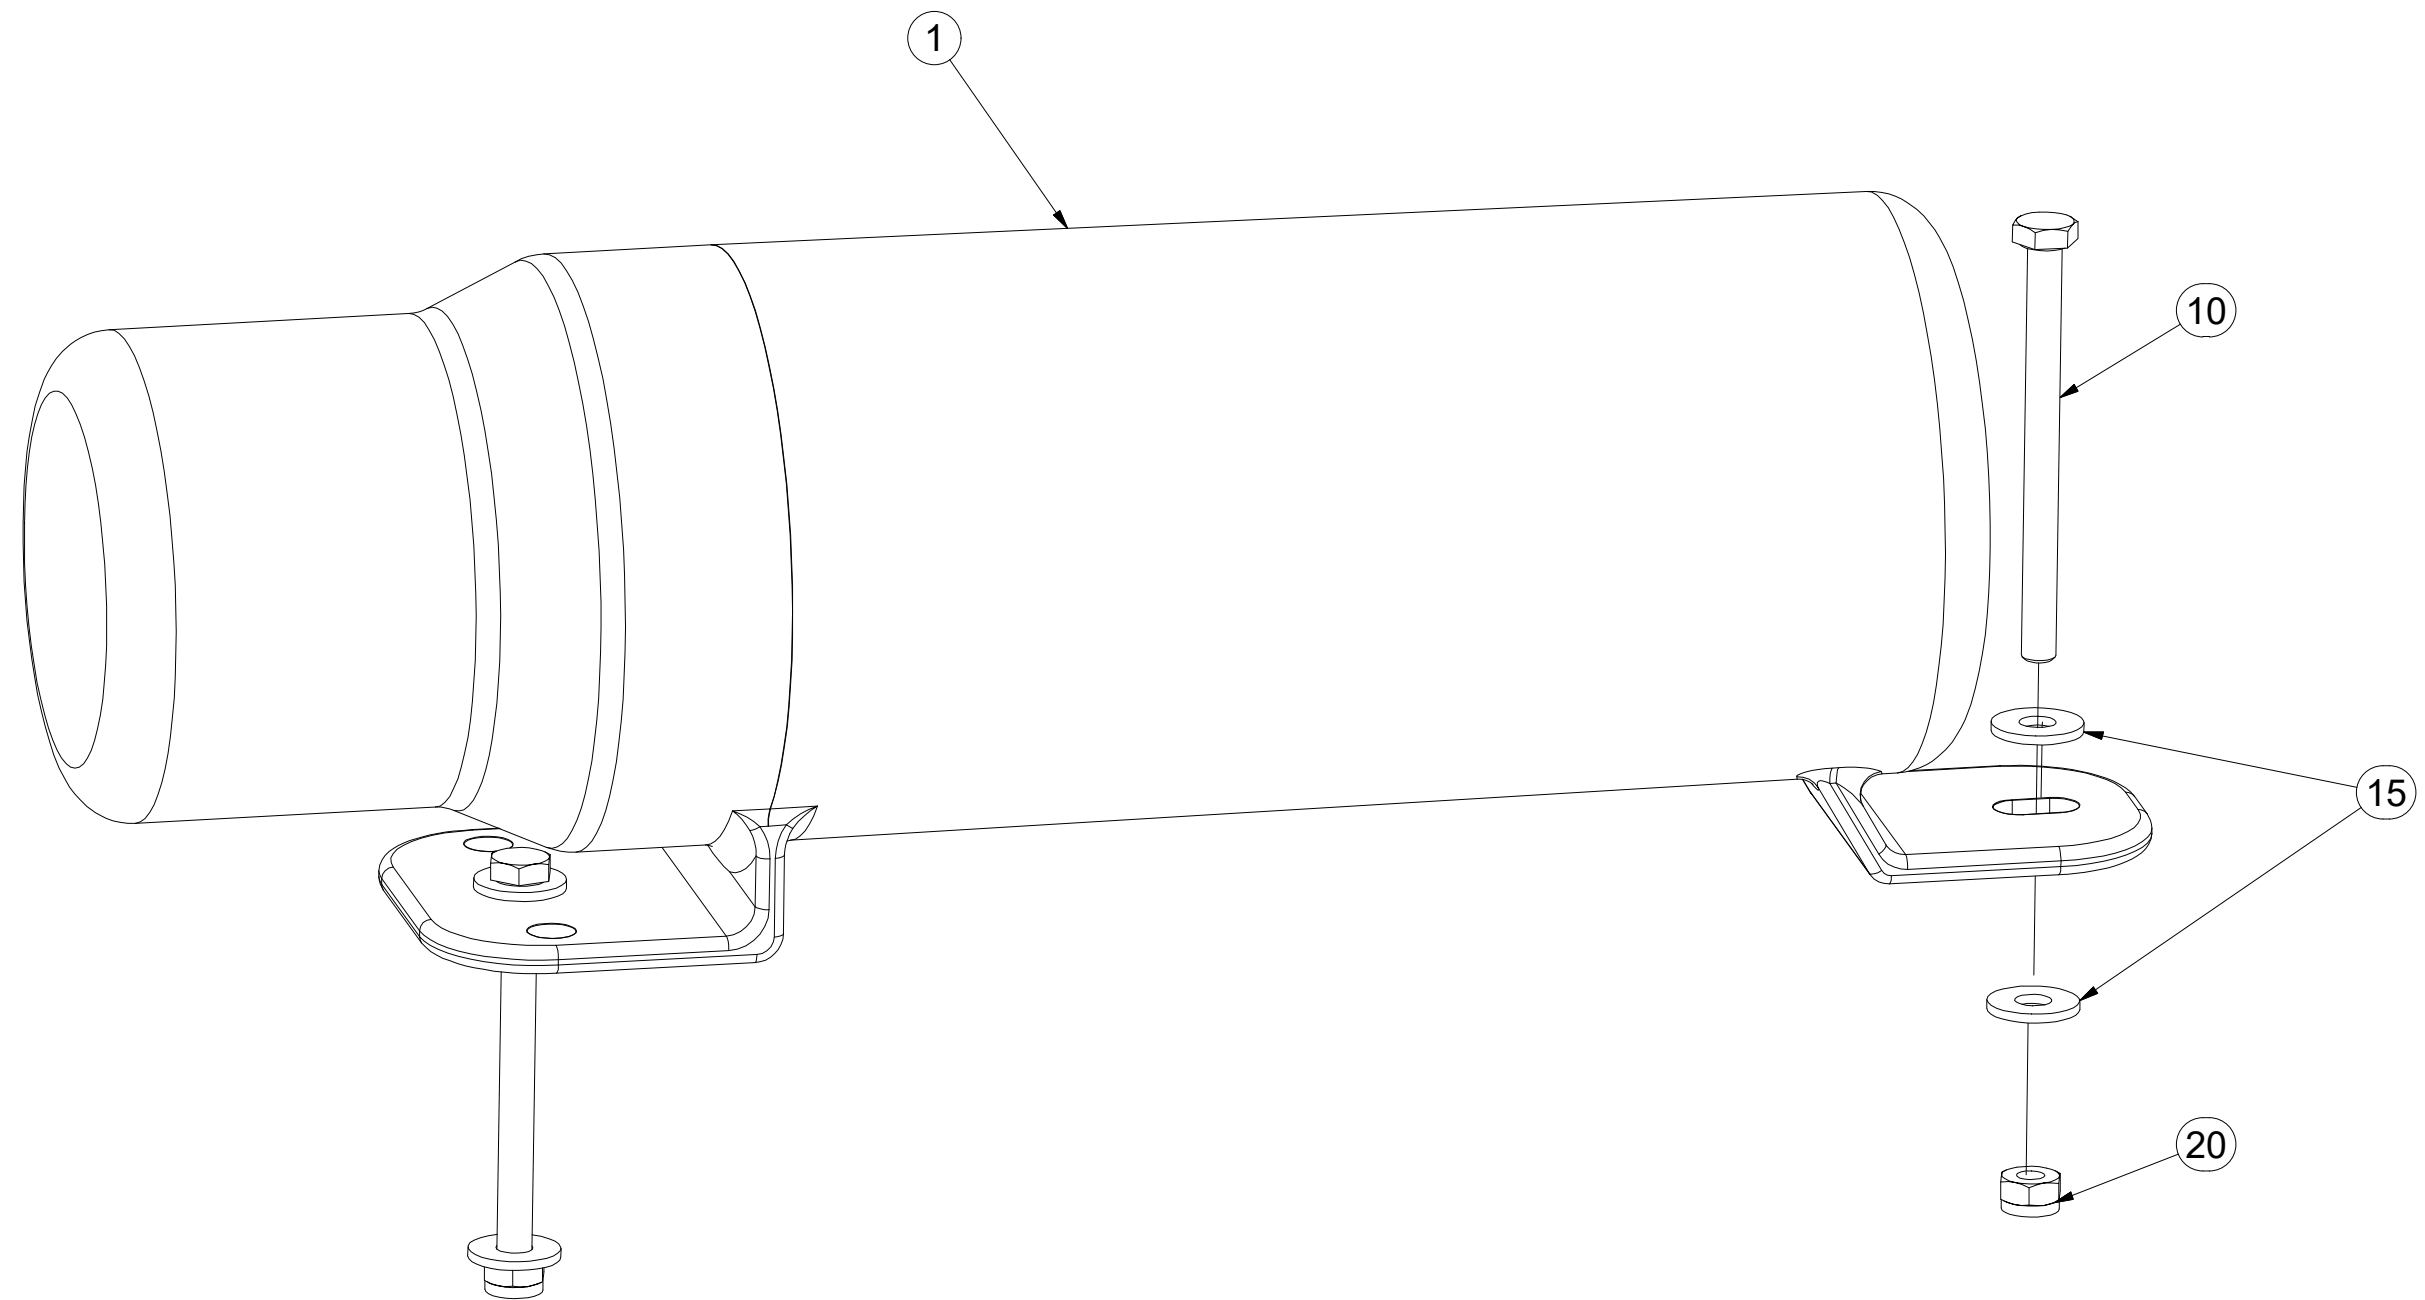

Ⓒ SADA TUBUSU

Ⓓ BÜCHSENSATZ

Ⓕ KIT DU TUBE

4018541

Ⓖ TUBE SET

Ⓡ КОМПЛЕКТ ТУБУСА

Ⓟ ZESTAW RUREK

Pos.	Part Number	Pcs.
1	m15900	1
10	m16453	2
15	m16612	4
20	m05560	2