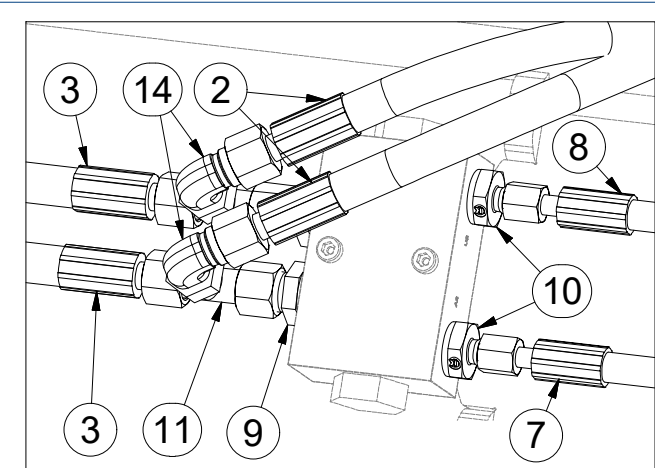

Ⓓ SATZ VORDERE ACKERSCHLEPPEN

Ⓕ KIT DE NIVELEURS AVANT

Ⓖ SET OF FRONT LEVELLING BARS

Ⓡ КОМПЛЕКТ ПЕРЕДНИХ БОРОН

Ⓢ ZESTAW PRZEDNICH WŁÓK

**m16045**

Pos.	Part Number	Pcs.
2	m06534	4
3	m09627	4
6	m04087	2
7	m13339	2
8	m13022	2
9	m06528	12
10	m12951	12
11	m07568	8
12	m03889	2
13	m03849	2
14	m06803	8
15	m03743	2