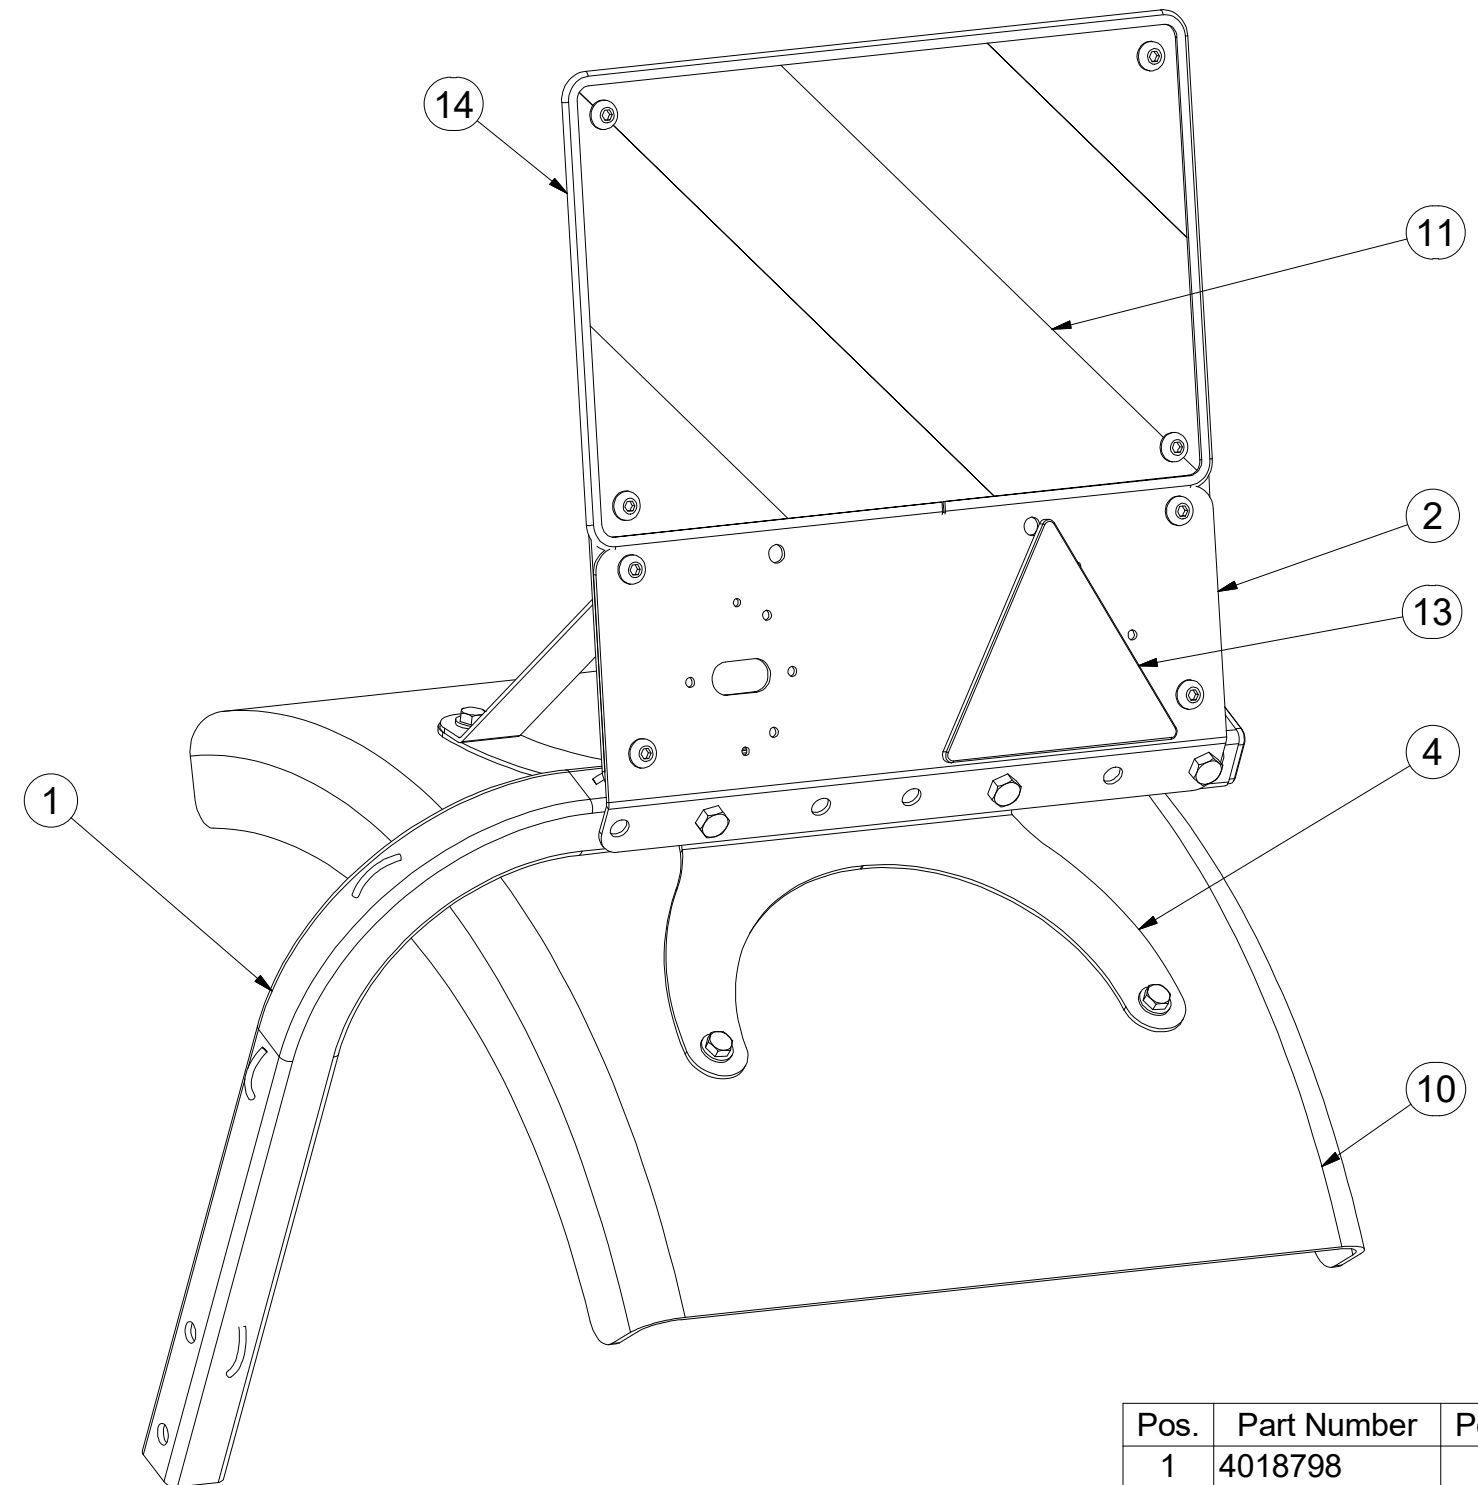

ⒸZ TERČ ZADNÍ PRAVÝ

Ⓓ SCHILD, HINTERES, RECHTES

Ⓕ CIBLE ARRIÈRE DROITE

**3009524**

ⒸGB RIGHT REAR DISC

ⒸRU ЩИТОК ЗАДНИЙ ПРАВЫЙ

ⒸPL TARCZA TYLNA PRAWA

Pos.	Part Number	Pcs.
1	4018798	1
2	4019250	1
3	4019249	2
4	4019252	2
5	4019251	1
10	m09983	1
11	m16273	1
13	m02497	1
14	m16628	1,4