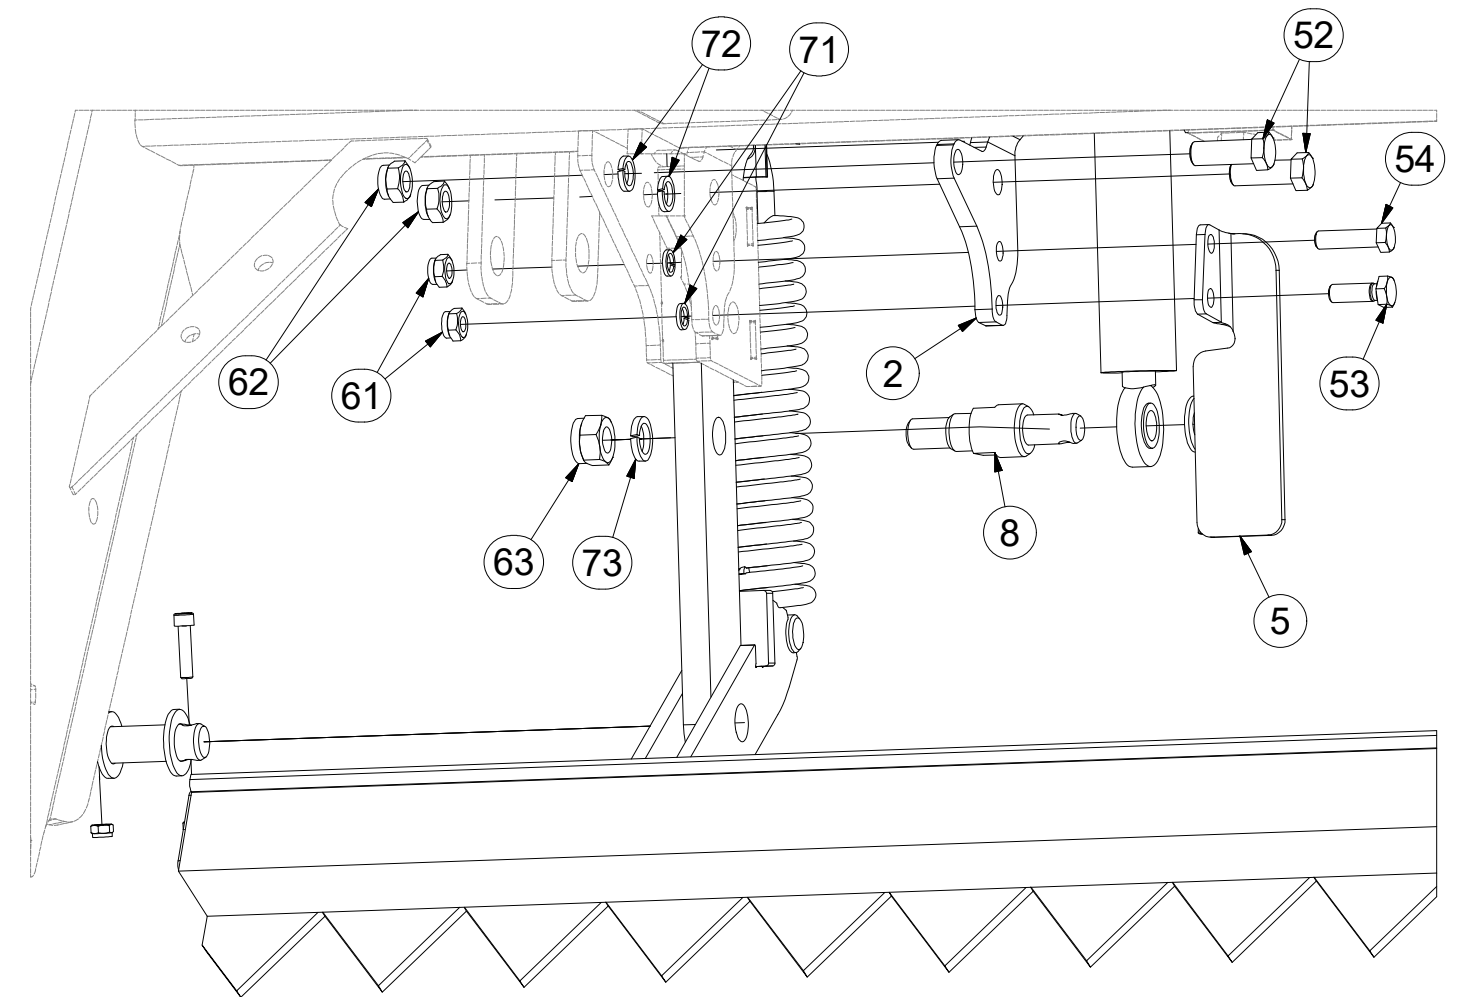

Ⓒ SADA PŘEDNÍCH SMYKŮ

Ⓓ SATZ VORDERE ACKERSCHLEPPEN

Ⓕ KIT DE NIVELEURS AVANT

**3006128**

Ⓖ SET OF FRONT LEVELLING BARS

Ⓡ КОМПЛЕКТ ПЕРЕДНИХ БОРОН

Ⓟ ZESTAW PRZEDNICH WŁÓK

Pos.	Part Number	Pcs.	Pos.	Part Number	Pcs.
1	3008688	6	56	m09870	12
2	4010387	3	61	m04301	12
5	4010389	3	62	m03683	12
7	4015710	6	63	m05648	6
8	4015712	6	64	m01307	6
11	4003401	6	65	m04503	24
12	4000189	6	71	m03988	12
13	4010390	6	72	m02157	12
14	m02597	6	73	m01229	6
52	m02254	12	74	m01225	6
53	m04343	6	75	m14028	12
54	m06077	6	76	m14944	12
55	m09464	12			