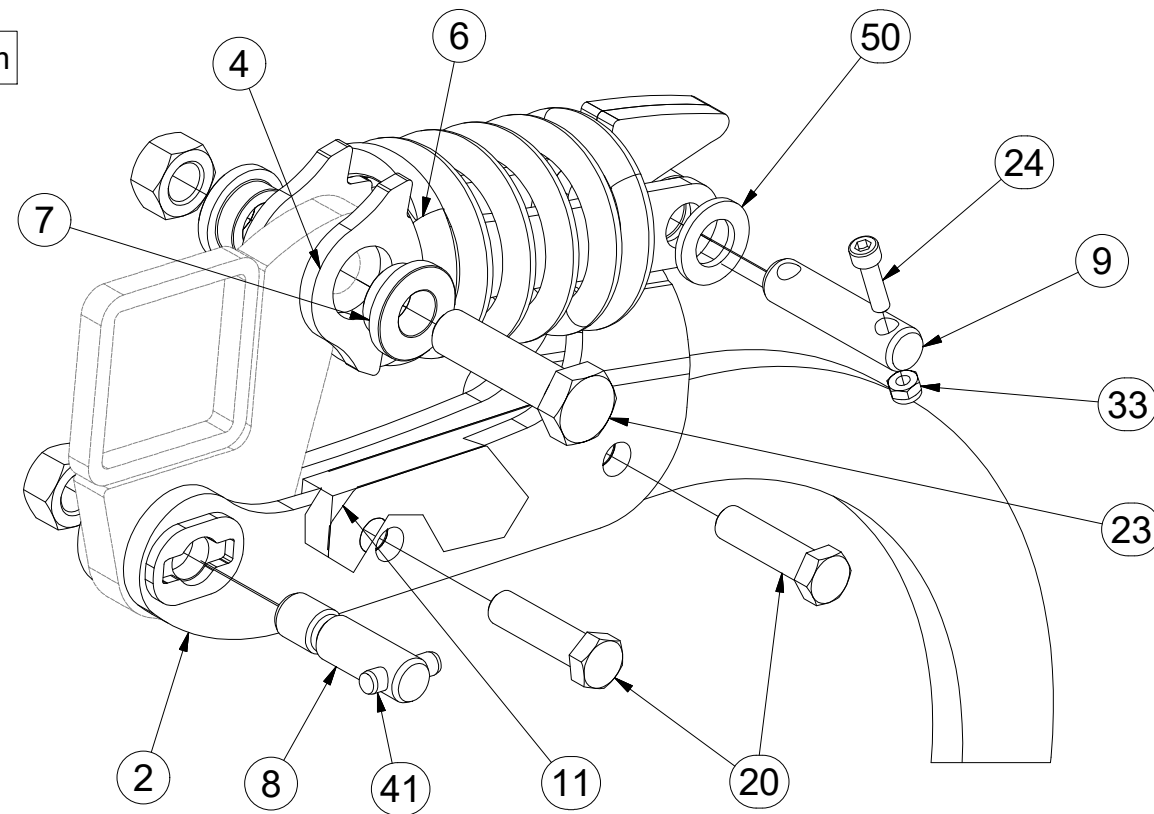

Pos.	Part Number	Pcs.
1	3005059	1
2	4009708_2	11
3	4014550	1

Ⓒ RADLICE KRAJOVÁ / LEVÁ

Ⓓ RANDPFLUGSCHAR / LINKS

Ⓕ SOC D'EXTRÉMITÉ DE LA /GAUCHE

**4014549**

Ⓖ PLOUGHSHARE EDGE / LEFT

Ⓔ БОКОВАЯ ЛАПА / ЛЕВАЯ

Ⓗ REDLICA SKRAJNA / LEWA