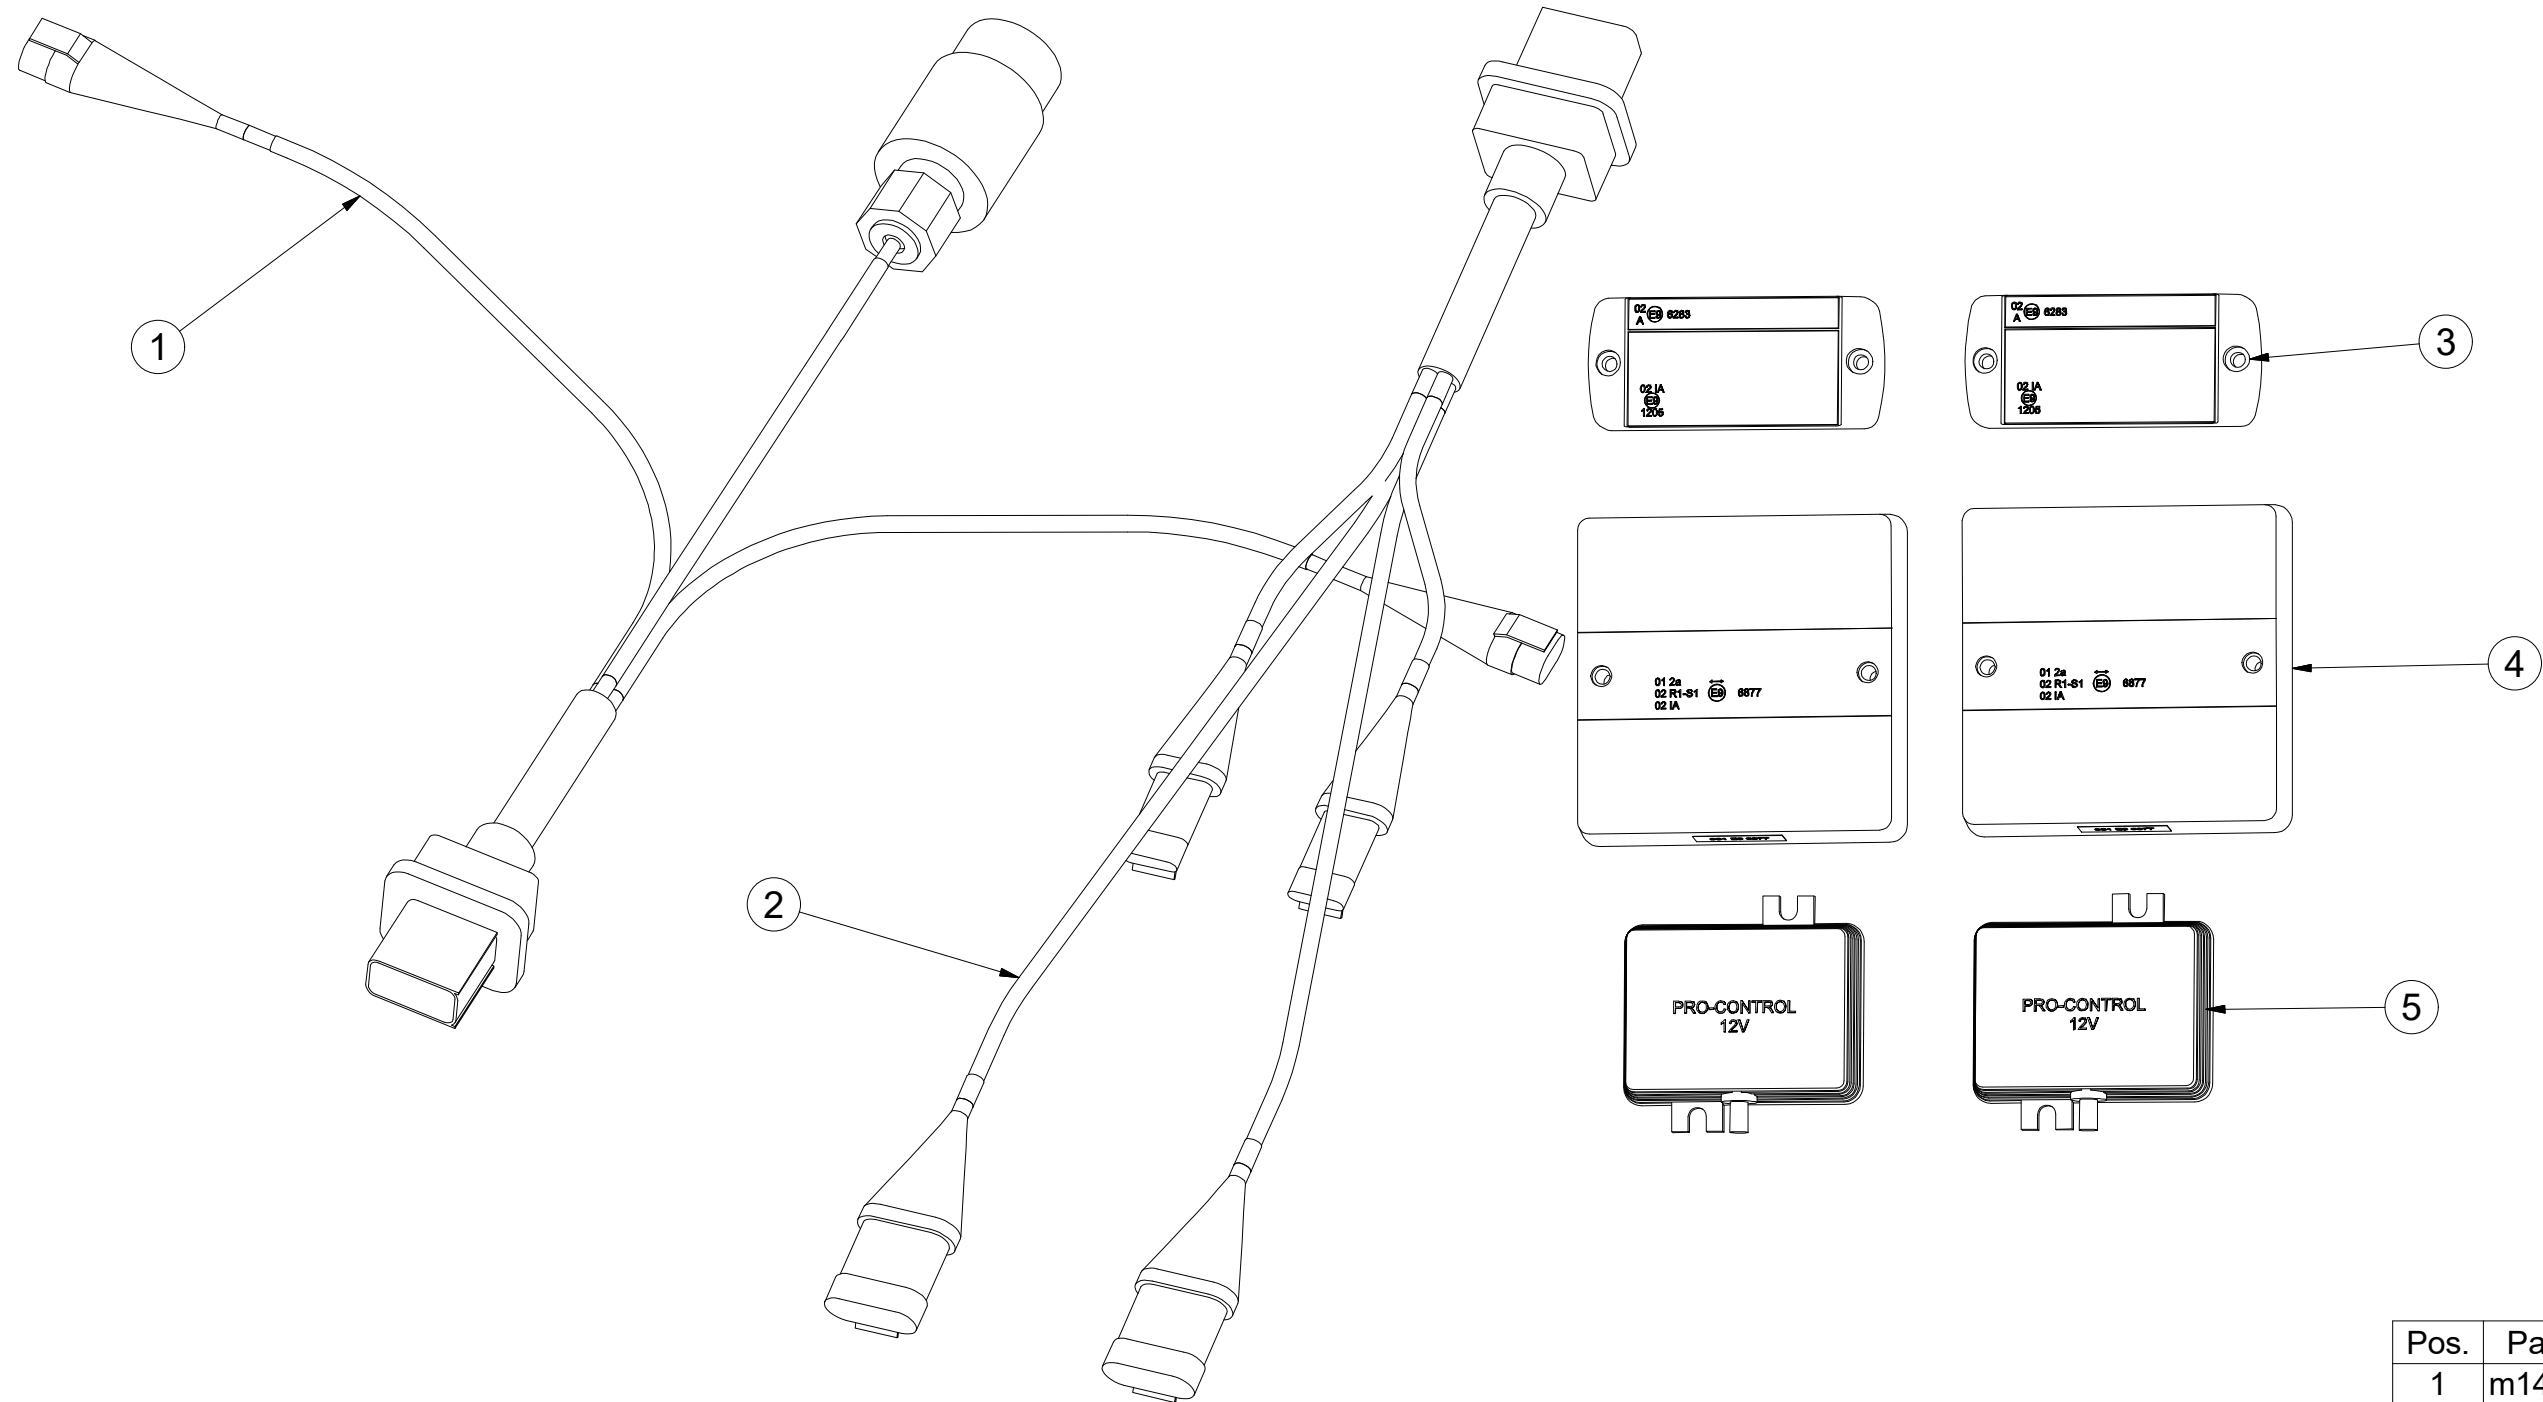

Ⓒ SVĚTELNÁ SADA

Ⓓ LEUCHTENSATZ

Ⓕ KIT LUMINEUX

**m16768**

Ⓒ LIGHTING SET

Ⓔ ОСВЕТИТЕЛЬНЫЙ КОМПЛЕКТ

Ⓗ ZESTAW OŚWIETLENIA

Pos.	Part Number	Pcs.
1	m14779	1
2	m14778	1
3	m14776	2
4	m16781	2
5	m14777	2