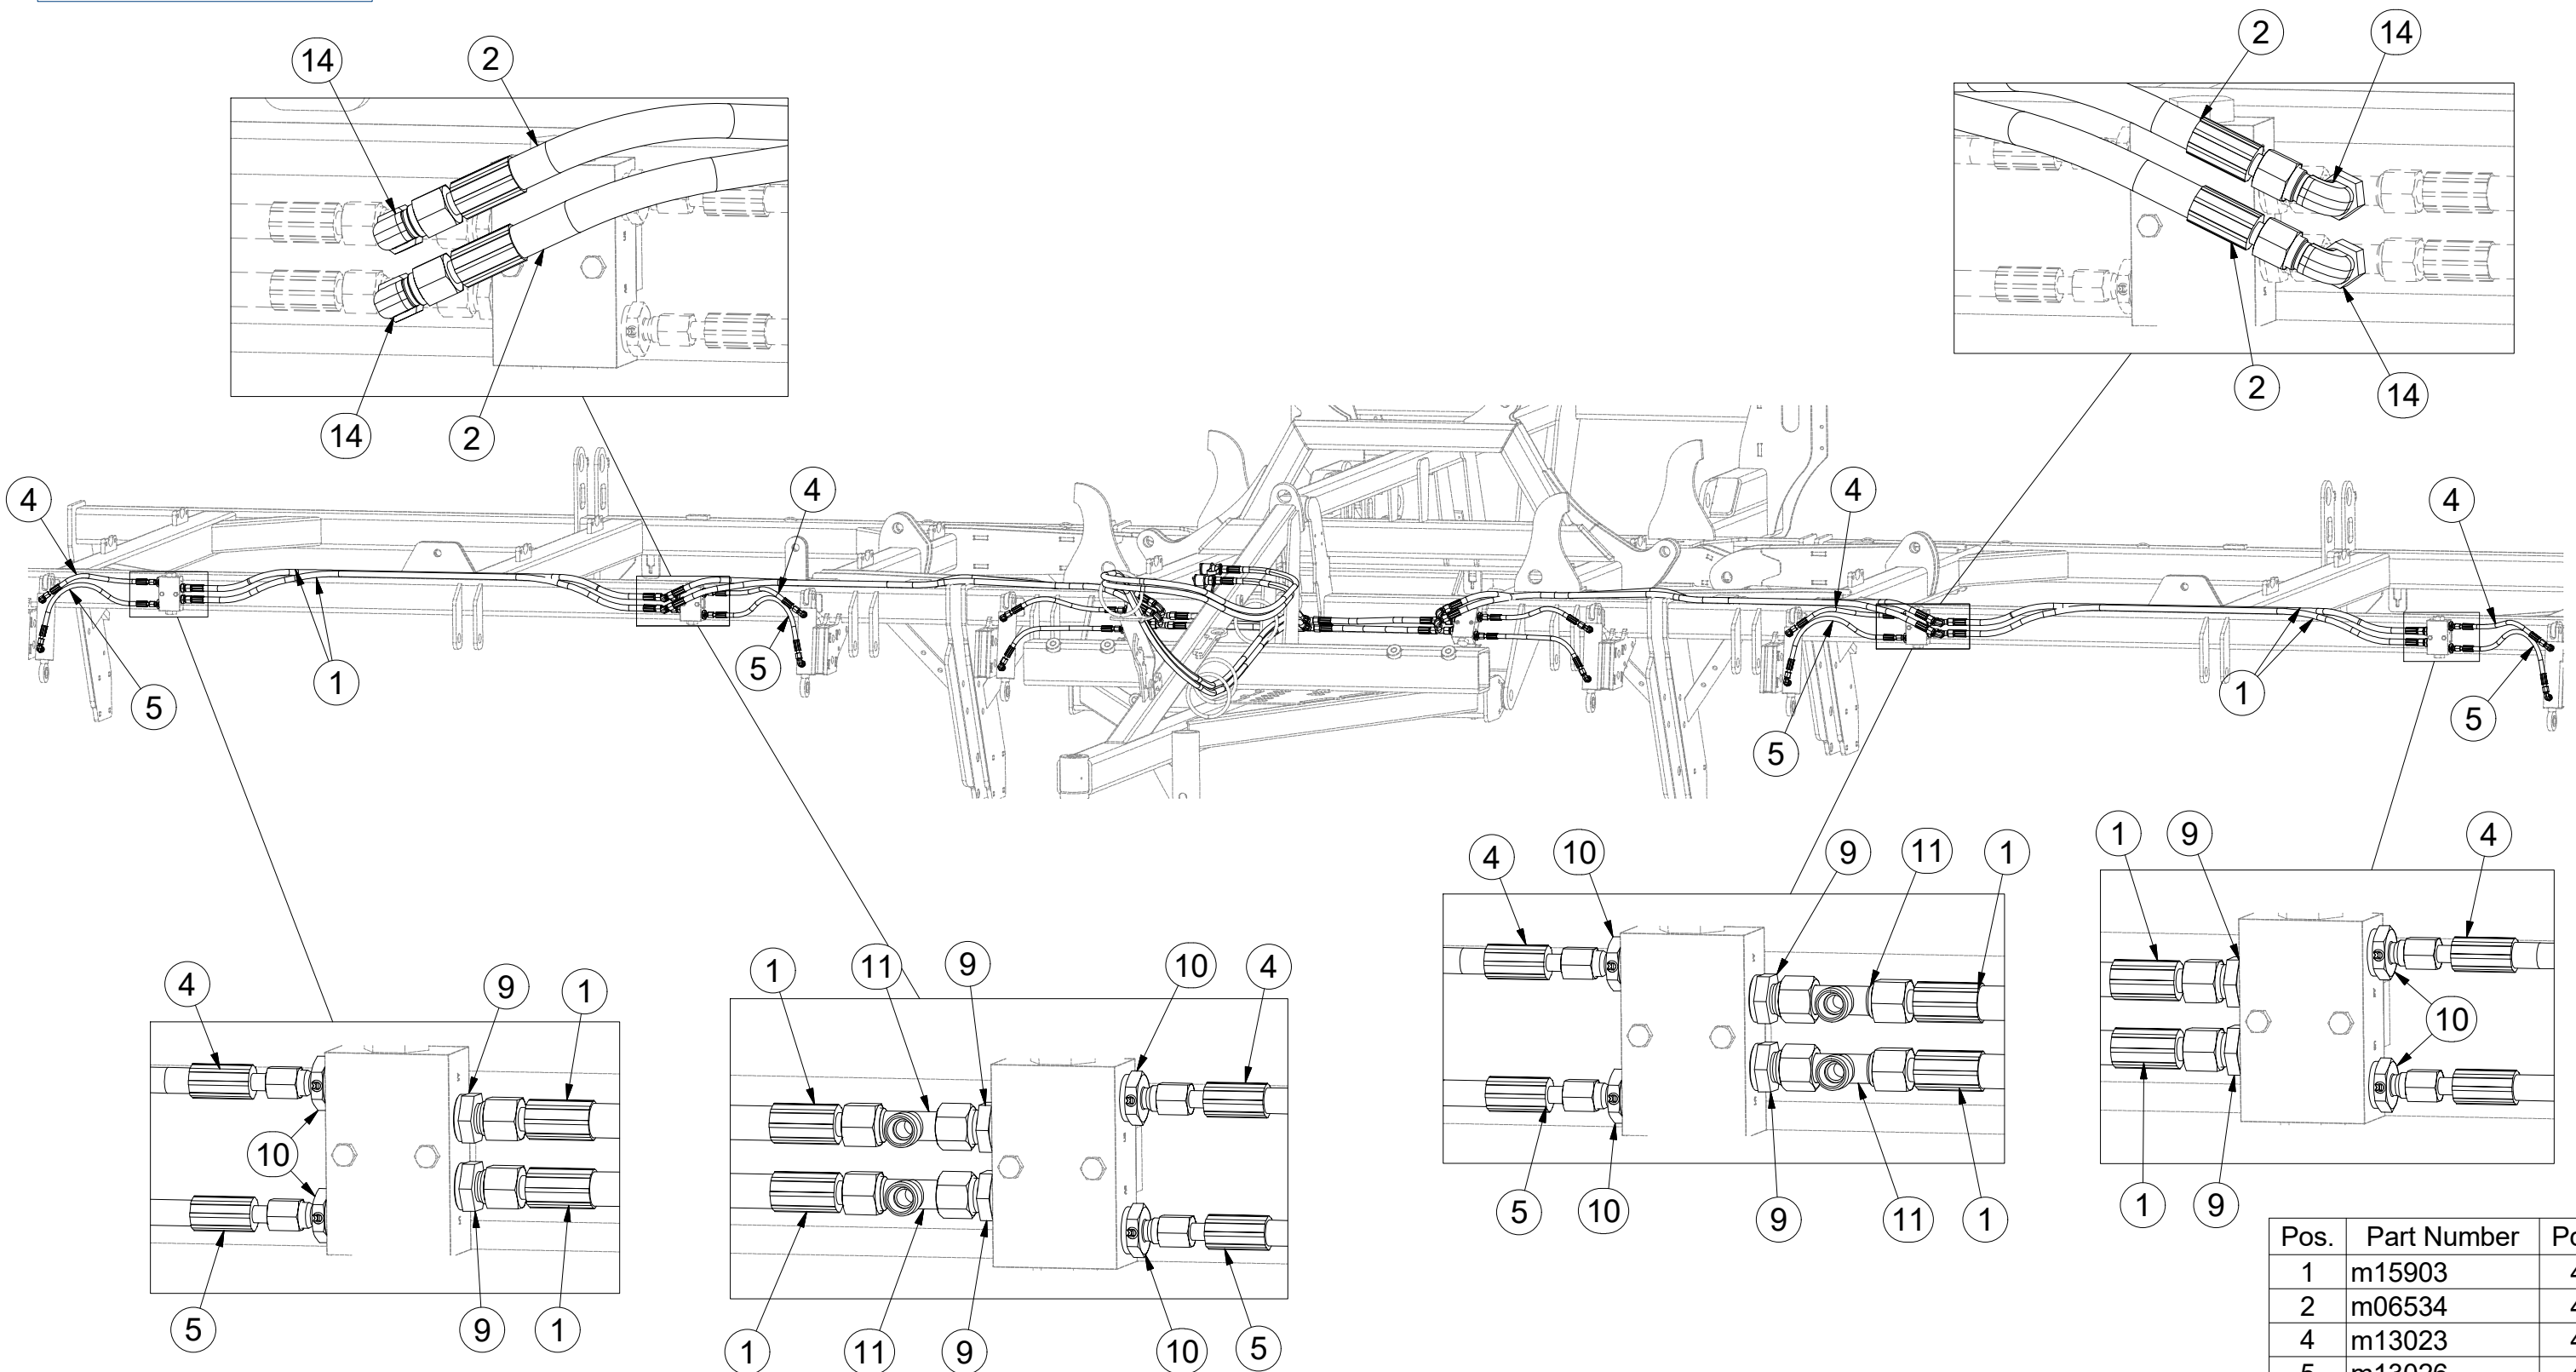

ⒸZ SADA PŘEDNÍCH SMYKŮ

Ⓓ SATZ VORDERE ACKERSCHLEPPEN

Ⓕ KIT DE NIVELEURS AVANT

ⒸB SET OF FRONT LEVELLING BARS

ⒸU КОМПЛЕКТ ПЕРЕДНИХ БОРОН

ⒸL ZESTAW PRZEDNICH WŁÓK

**m16045**

Pos.	Part Number	Pcs.
1	m15903	4
2	m06534	4
4	m13023	4
5	m13026	4
9	m06528	12
10	m12951	12
11	m07568	8
14	m06803	8