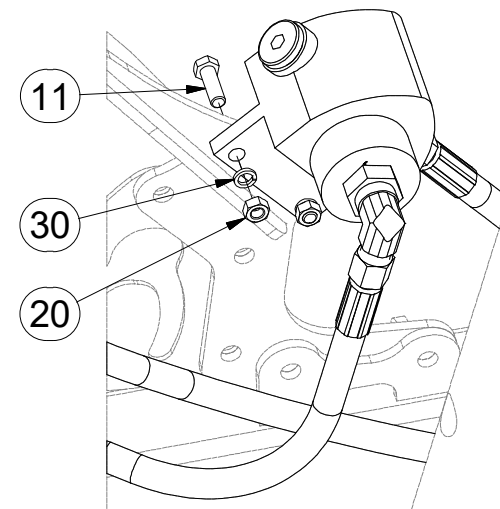

CZ DVOUHADICOVÉ BRZDY
D ZWEISCHLAUCHBREMSSEN
F FREINS À DEUX FLEXIBLES

GB DOUBLE-HOSE BRAKES
RU ДВУХШЛАНГОВЫЕ ТОРМОЗА
PL HAMULCE DWUPRZEWODOWE

3004579

M8 (8.8) - 25Nm
M10 (8.8) - 50Nm

Pos.	Part Number	Pcs.
1	m11850	1
2	m11848	1
11	m01092	6
12	m04613	2
19	m04503	4
20	m01296	2
21	m01299	2
30	m01202	2
31	m01208	2