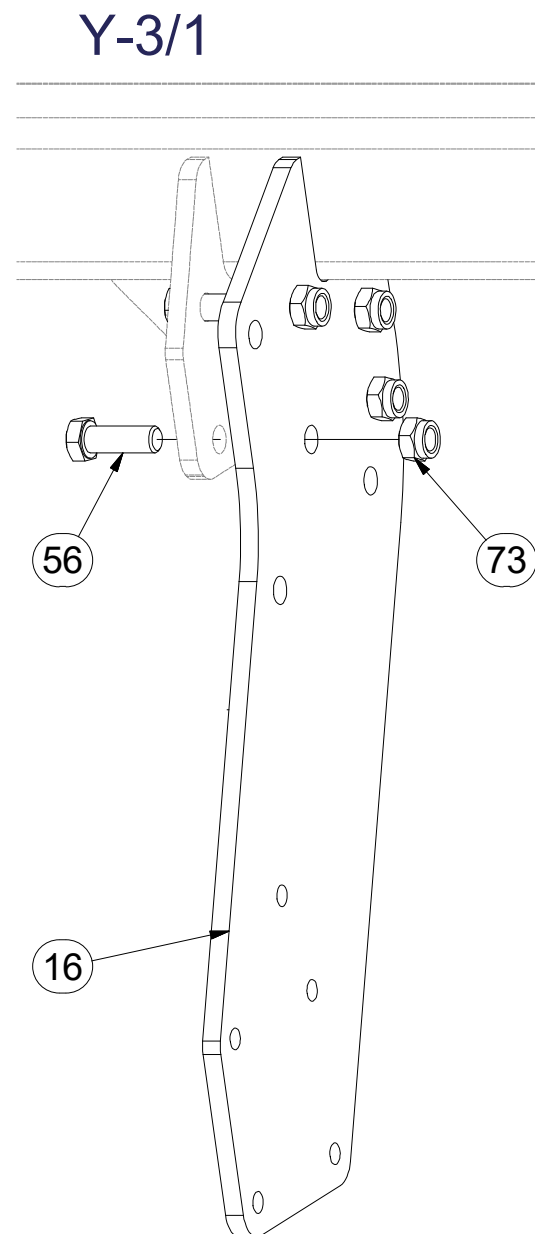

- Ⓒ SADA ZADNÍCH VÁLCŮ
- Ⓓ SATZ HINTERE WALZEN
- Ⓕ KIT DE ROULEAUX ARRIÈRE

- Ⓖ SET OF REAR ROLLERS
- Ⓡ КОМПЛЕКТ ЗАДНИХ КАТКОВ
- Ⓟ ZESTAW TYLNYCH WAŁÓW

3009124

Pos.	Part Number	Pcs.
15	3009444	2
16	4015798	2
17	3006582	2
52	m02254	26
55	m15618	14
56	4013140	14
72	m04301	26
73	m03683	40
82	m05651	26

M12 (8.8) - 87Nm
M12 (10.9) - 122Nm
M16 (8.8) - 210Nm
M16 (10.9) - 299Nm