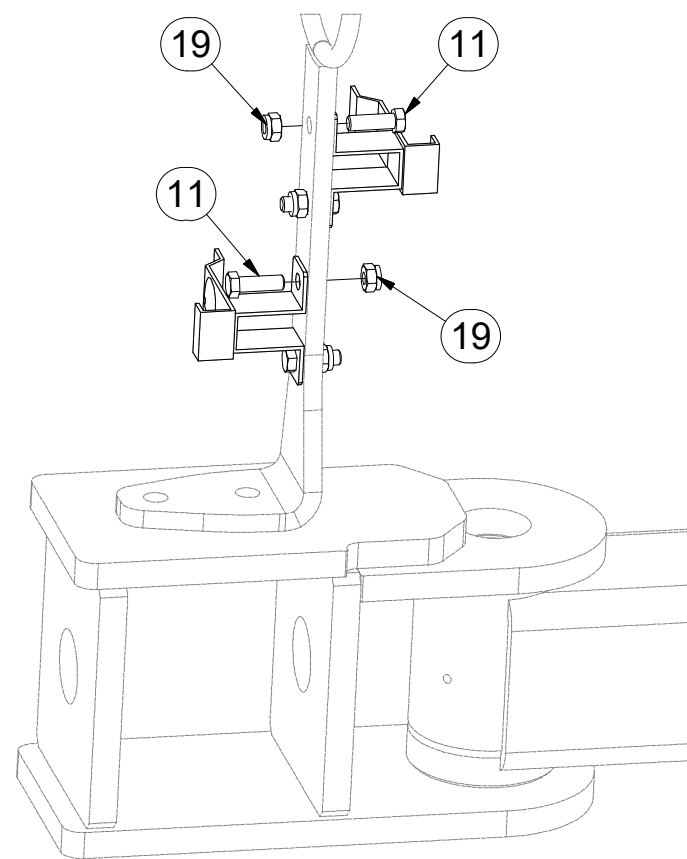

CZ DVOUHADICOVÉ BRZDY
D ZWEISCHLAUCHBREMSSEN
F FREINS À DEUX FLEXIBLES

GB DOUBLE-HOSE BRAKES
RU ДВУХШЛАНГОВЫЕ ТОРМОЗА
PL HAMULCE DWUPRZEWODOWE

3004579

M8 (8.8) - 25Nm
M10 (8.8) - 50Nm

Pos.	Part Number	Pcs.
1	m11850	1
2	m11848	1
11	m01092	6
12	m04613	2
19	m04503	4
20	m01296	2
21	m01299	2
30	m01202	2
31	m01208	2