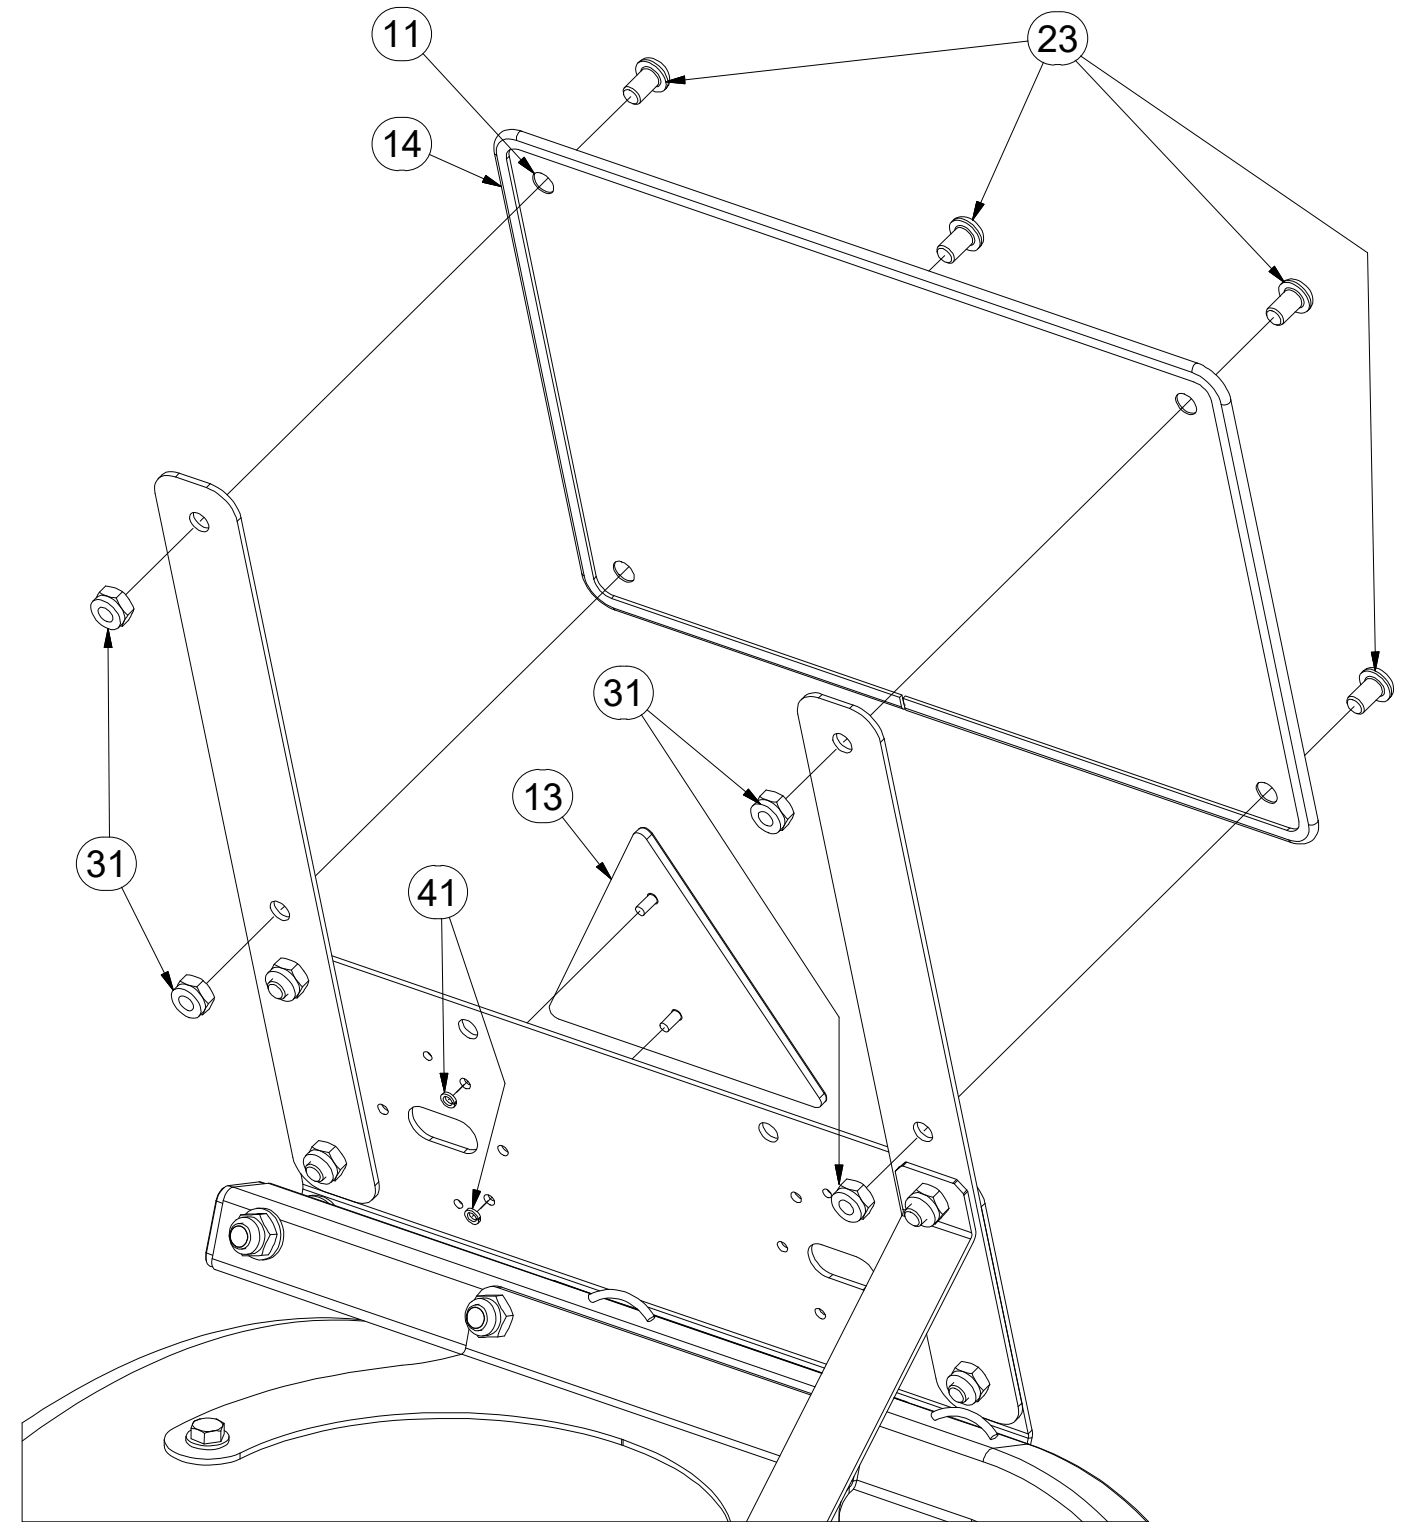

Ⓓ SCHILD, HINTERES, RECHTES

Ⓕ CIBLE ARRIÈRE DROITE

**3009524**

ⒼB RIGHT REAR DISC

Ⓔ ЩИТОК ЗАДНИЙ ПРАВЫЙ

ⒽL TARCZA TYLNA PRAWA

Pos.	Part Number	Pcs.	Pos.	Part Number	Pcs.
10	m09983	1	23	m16687	4
11	m16273	1	31	m03775	12
12	m12689	1	41	m01197	2
13	m02497	1	42	m01219	5
14	m16628	1,4	43	m01209	4
21	m03681	4			