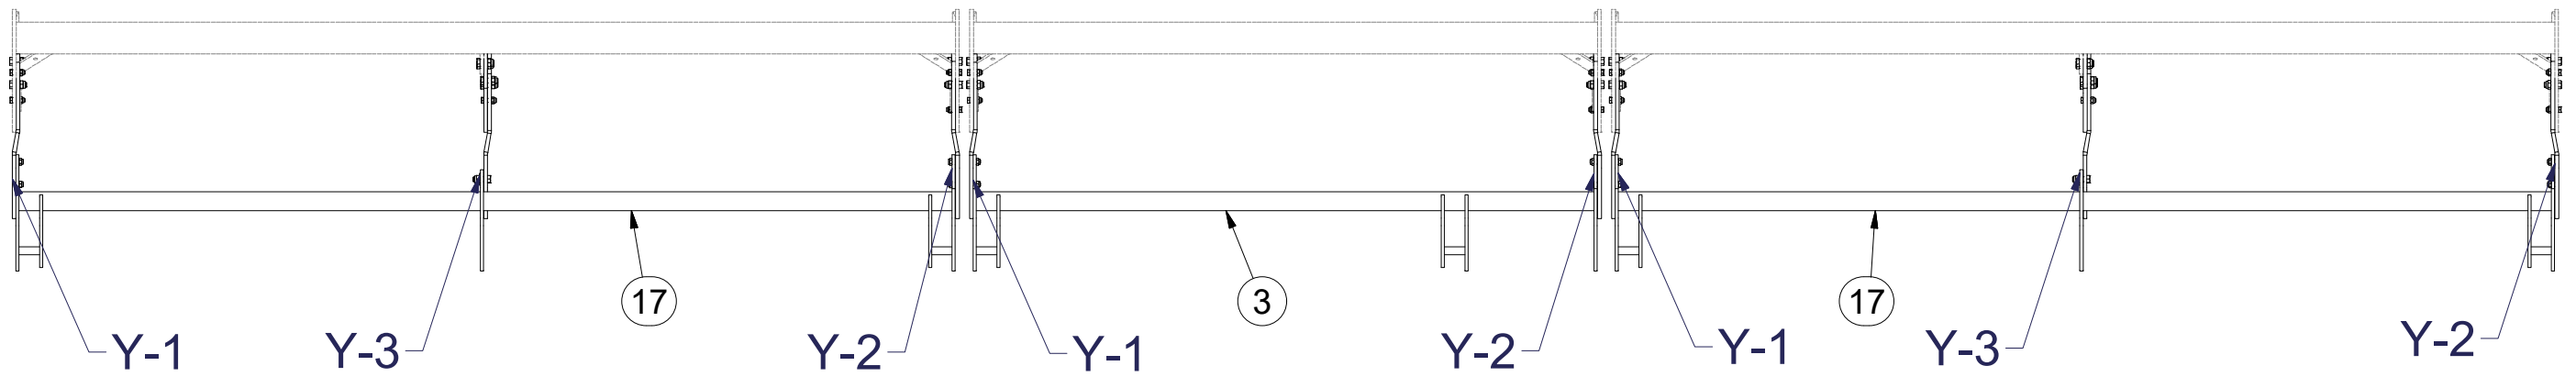

CZ SADA ZADNÍCH VÁLČŮ
D SATZ HINTERE WALZEN
F KIT DE ROULEAUX ARRIÈRE

GB SET OF REAR ROLLERS
RU КОМПЛЕКТ ЗАДНИХ КАТКОВ
PL ZESTAW TYLNYCH WAŁÓW

3009124

M12 (8.8) - 87Nm
M12 (10.9) - 122Nm
M16 (8.8) - 210Nm

Pos.	Part Number	Pcs.
1	3009428	3
2	3009429	3
3	3006307	1
17	3006582	2
52	m02254	26
53	m13778	12
55	m15618	14
72	m04301	26
73	m03683	40