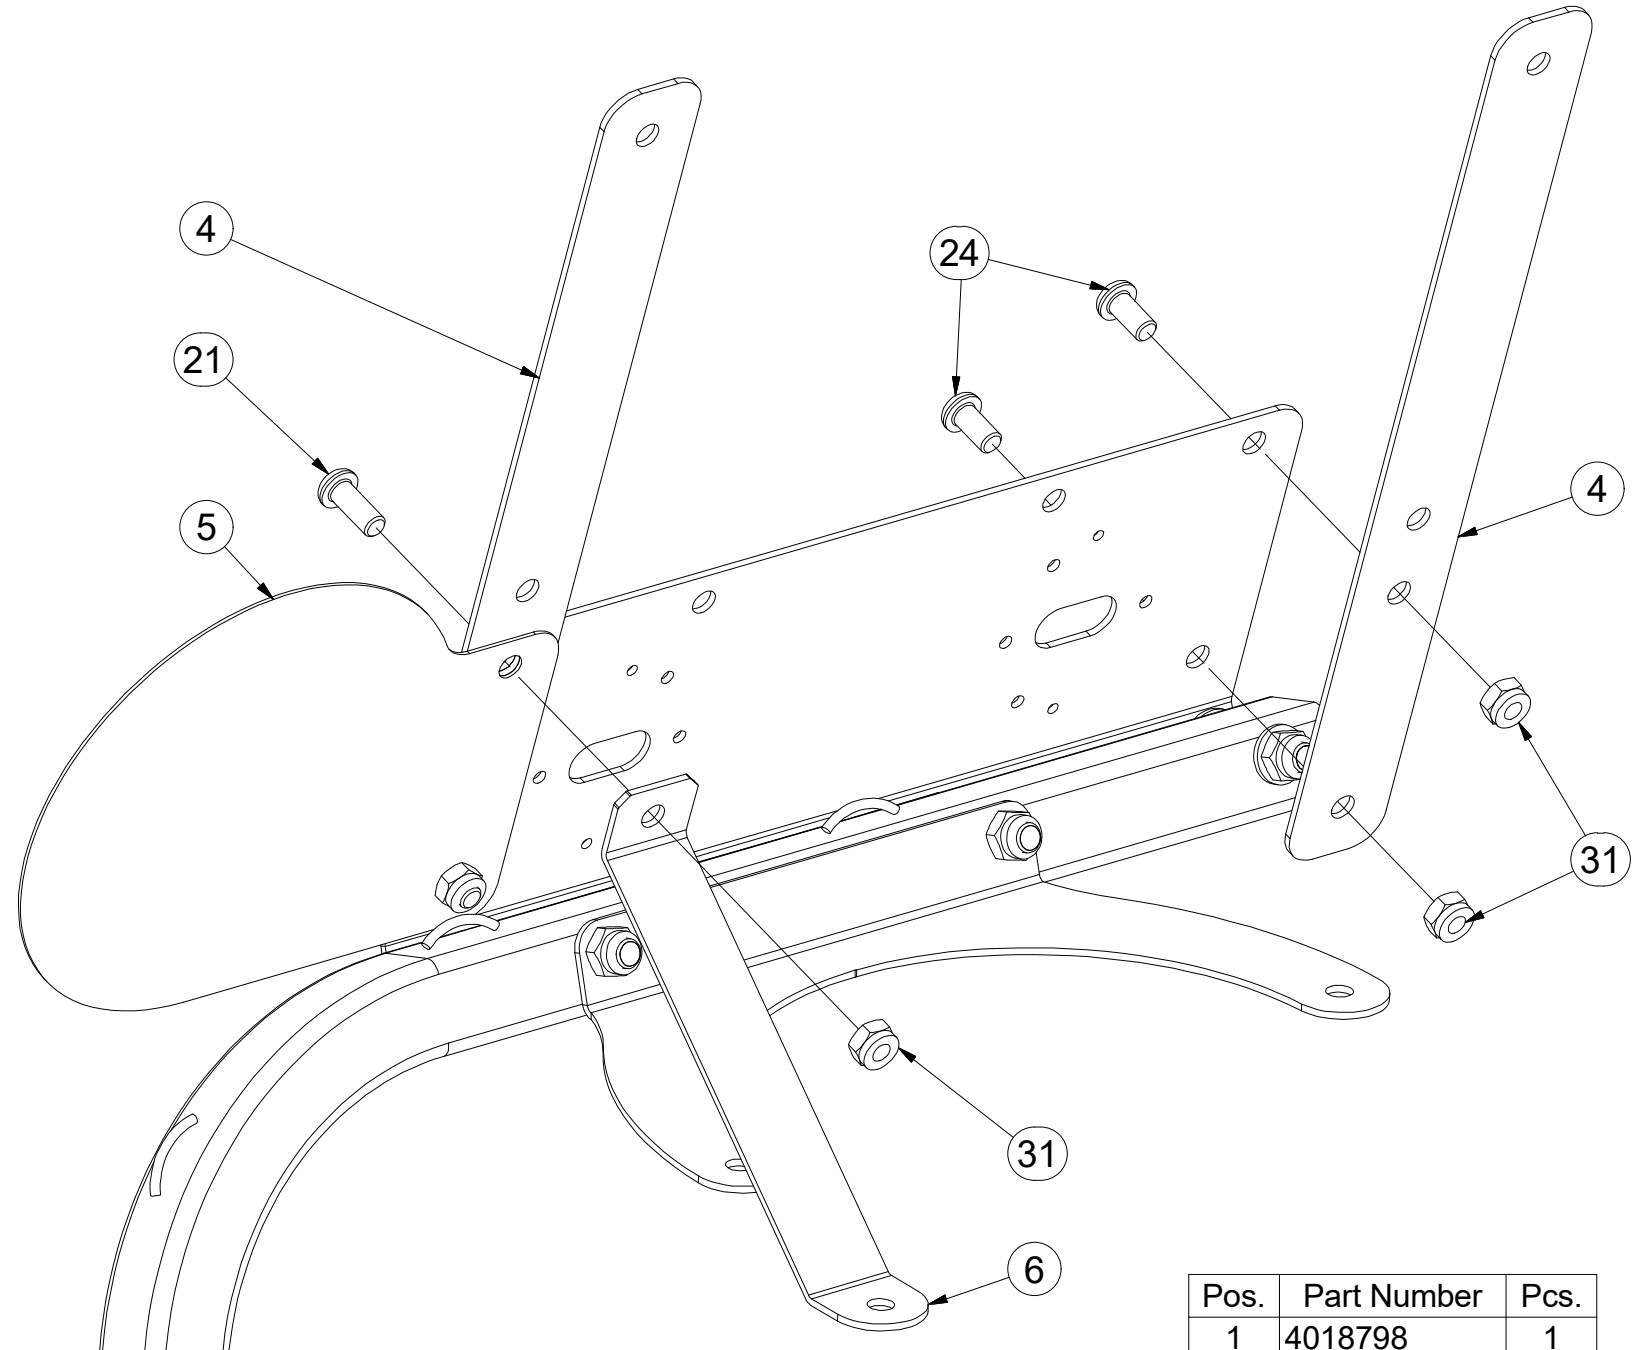

ⒸB LEFT REAR DISC

ⒸU ЩИТОК ЗАДНИЙ ЛЕВЫЙ

ⒸL TARCZA TYLNA LEWA