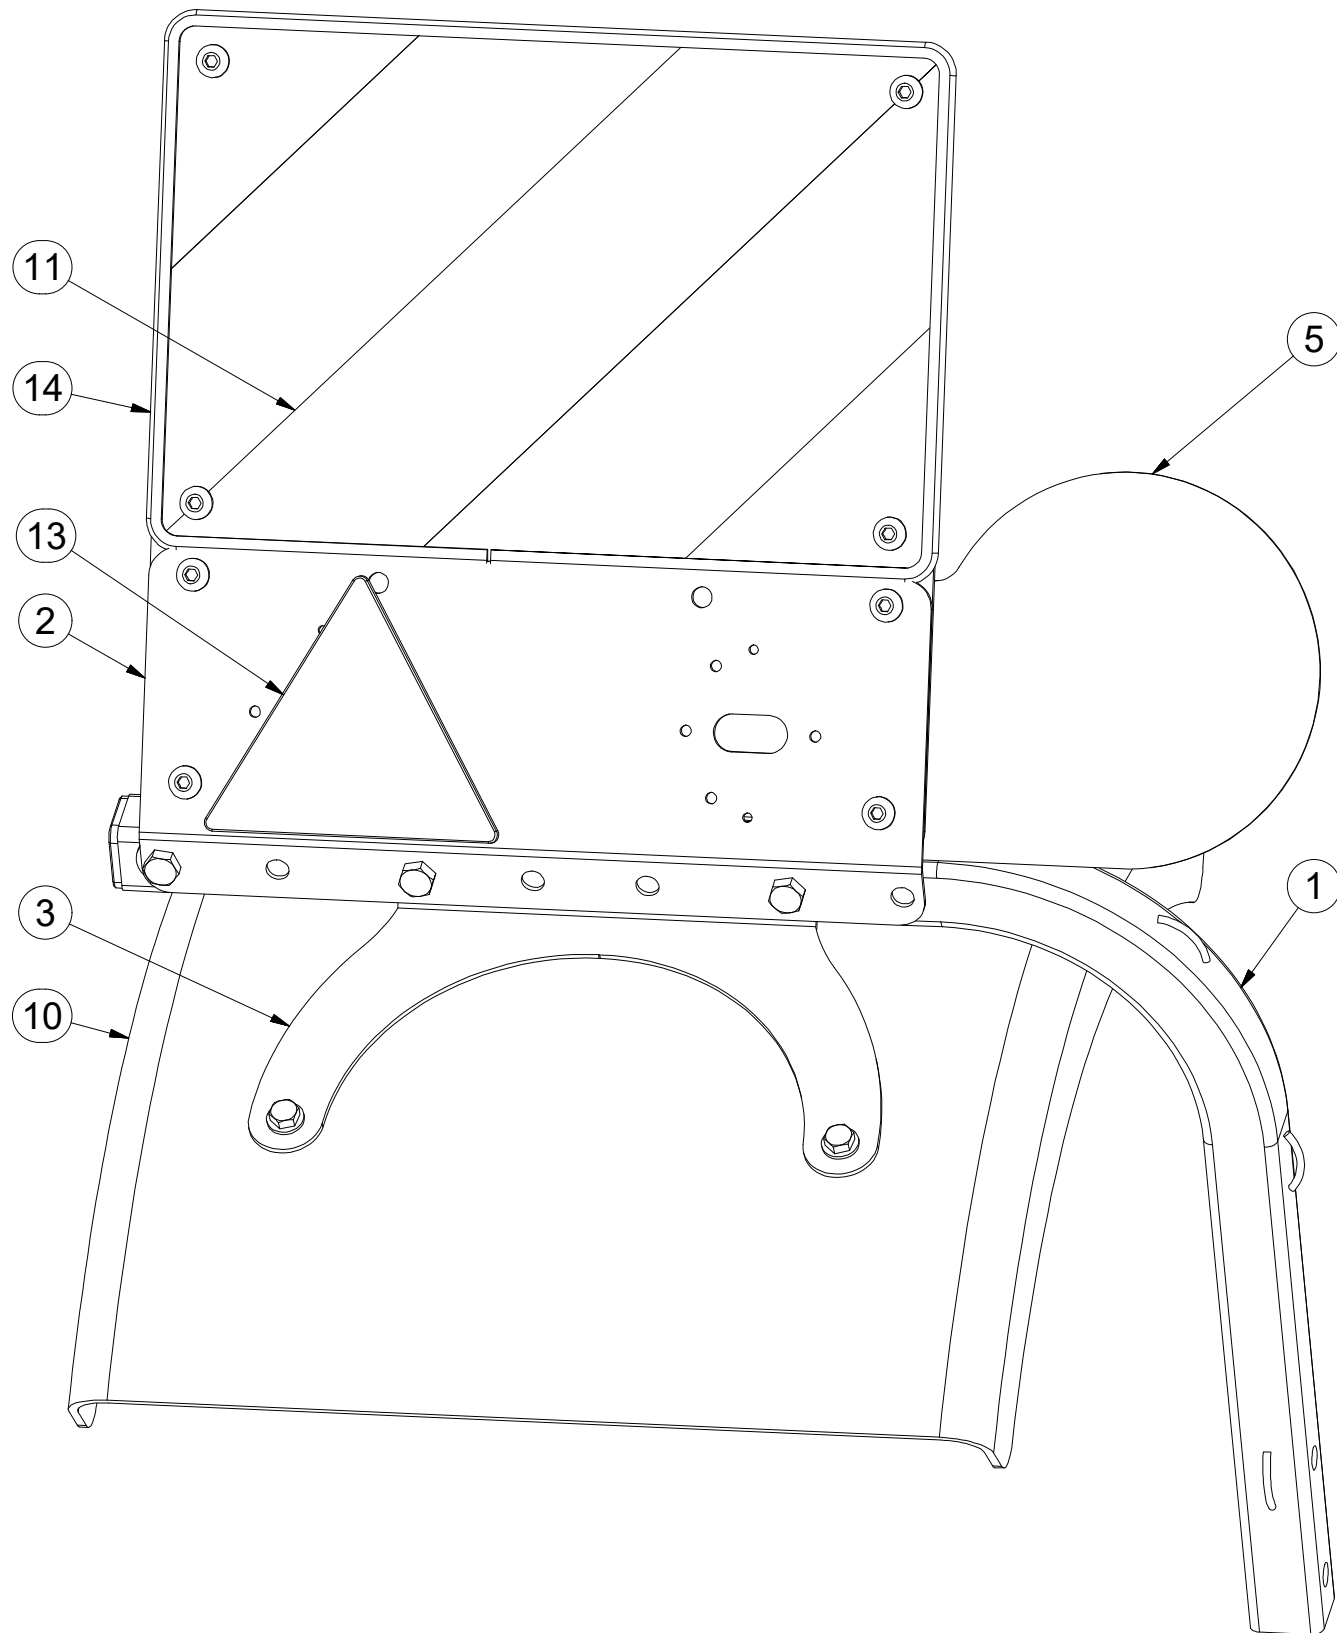

ⒶTARCZA TYLNA LEWA

**Farmet**

Pos.	Part Number	Pcs.
1	4018798	1
2	4019250	1
3	4019252	2
4	4019249	2
5	4019248	1
6	4019251	1
10	m09983	1
11	m16274	1
13	m02497	1
14	m16628	1,4

ⒸZ TERČ ZADNÍ LEVÝ

Ⓓ SCHILD, HINTERES, LINKES