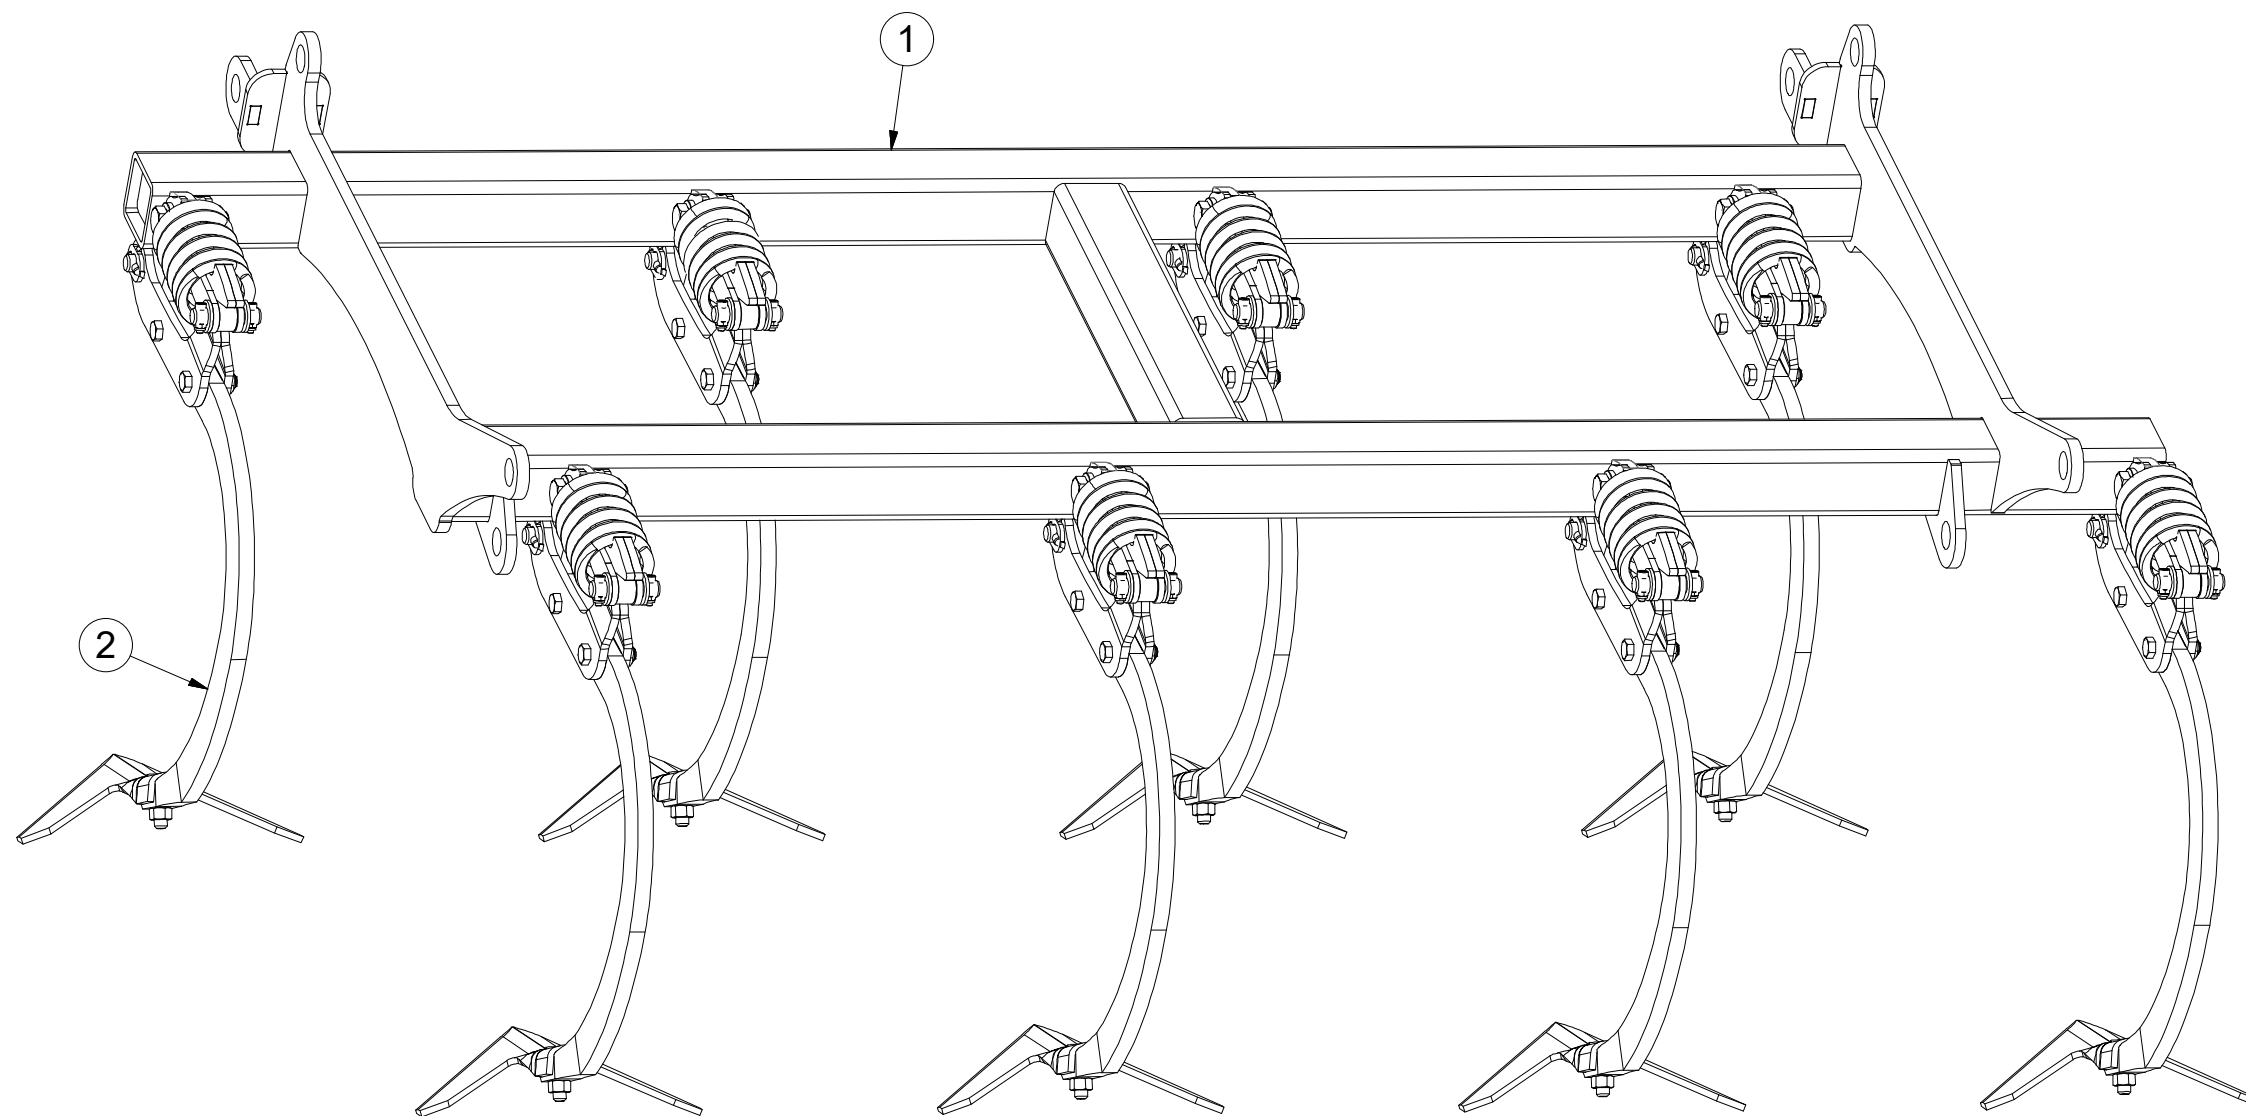

M8 (8.8) - 25Nm  
M16 (8.8) - 210Nm

ⒸZ SADA RADLIC

Ⓓ SCHARSATZ

Ⓕ KIT DE SOCS

ⒼB SET OF PLOUGHSHARES

ⓇU КОМПЛЕКТ ЛАП

ⓅL ZESTAW REDLIC

**3005054**