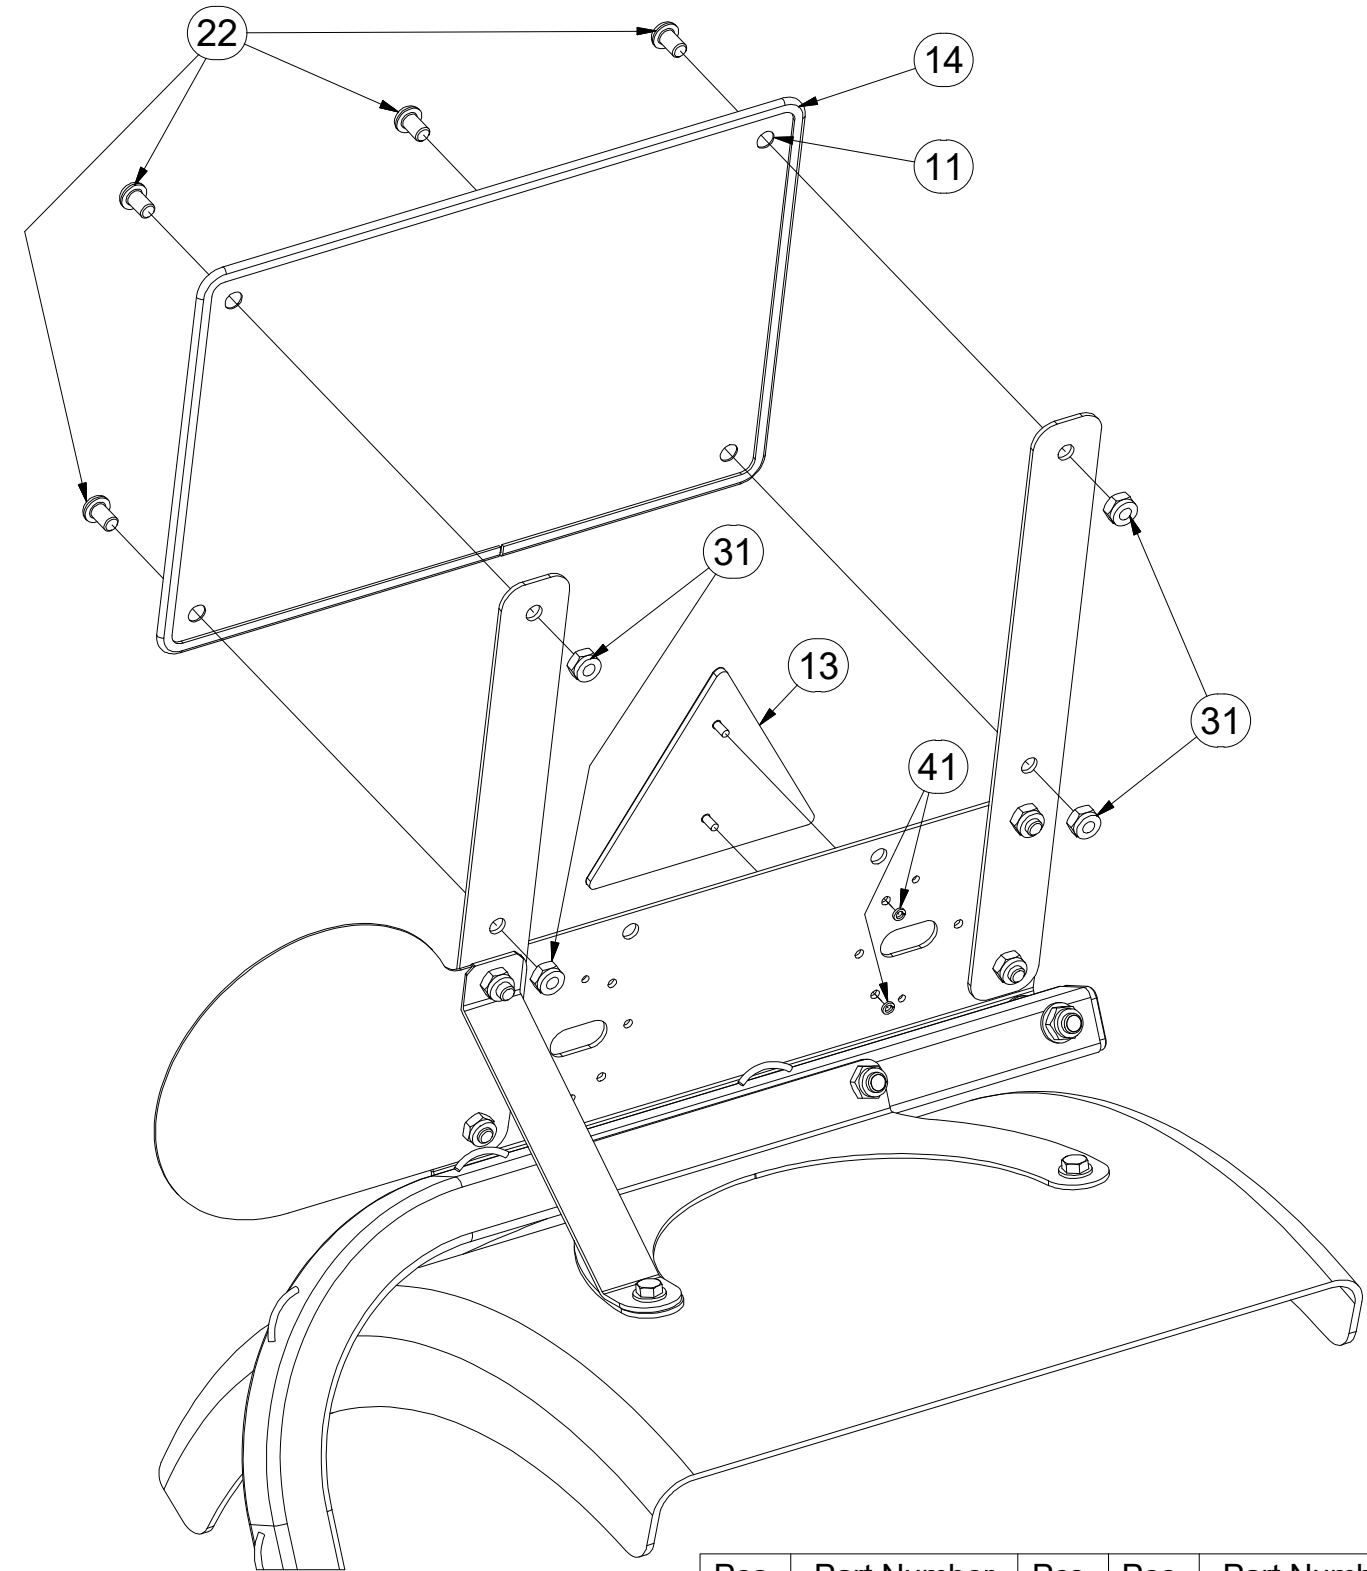

ⒸZ TERČ ZADNÍ LEVÝ

Ⓓ SCHILD, HINTERES, LINKES

Ⓕ CIBLE ARRIÈRE GAUCHE

**3009523**

ⒼB LEFT REAR DISC

ⒺЩИТОК ЗАДНИЙ ЛЕВЫЙ

ⒽL TARCZA TYLNA LEWA

Pos.	Part Number	Pcs.	Pos.	Part Number	Pcs.
10	m09983	1	23	m03681	4
11	m16274	1	31	m03775	12
12	m12689	1	41	m01197	2
13	m02497	1	42	m01219	5
14	m16628	1,4	43	m01209	4
22	m16687	4			