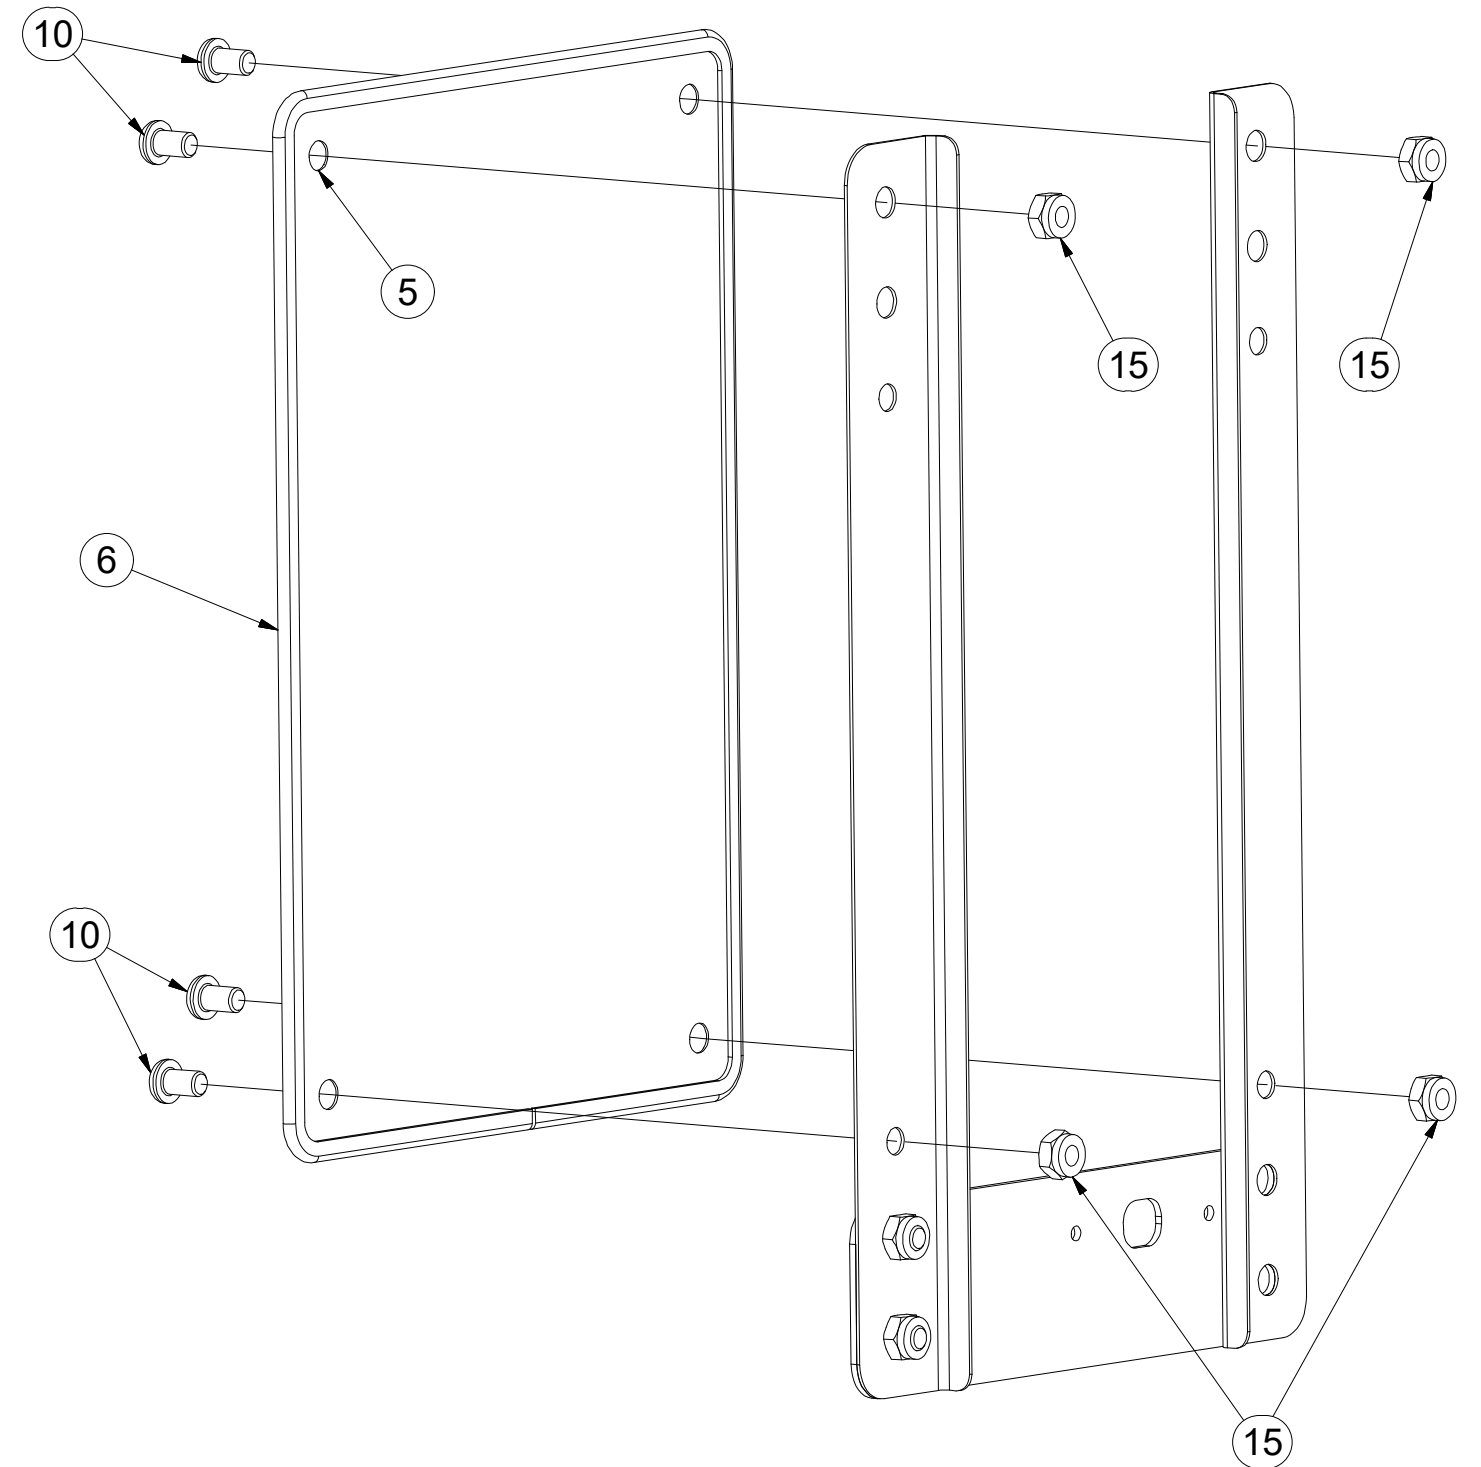

ⒸZ TERČ PŘEDNÍ PRAVÝ

Ⓓ SCHILD, VORDERES, RECHTES

Ⓕ CIBLE AVANT DROITE

ⒸGB RIGHT FRONT DISC

ⒸRU ЩИТОК ПЕРЕДНИЙ ПРАВЫЙ

ⒸPL TARCZA PRZEDNIA PRAWA

**4018833**

Pos.	Part Number	Pcs.
1	4019247	1
2	4019245	2
5	m16273	1
6	m16628	1,4
10	m16687	6
15	m03775	6