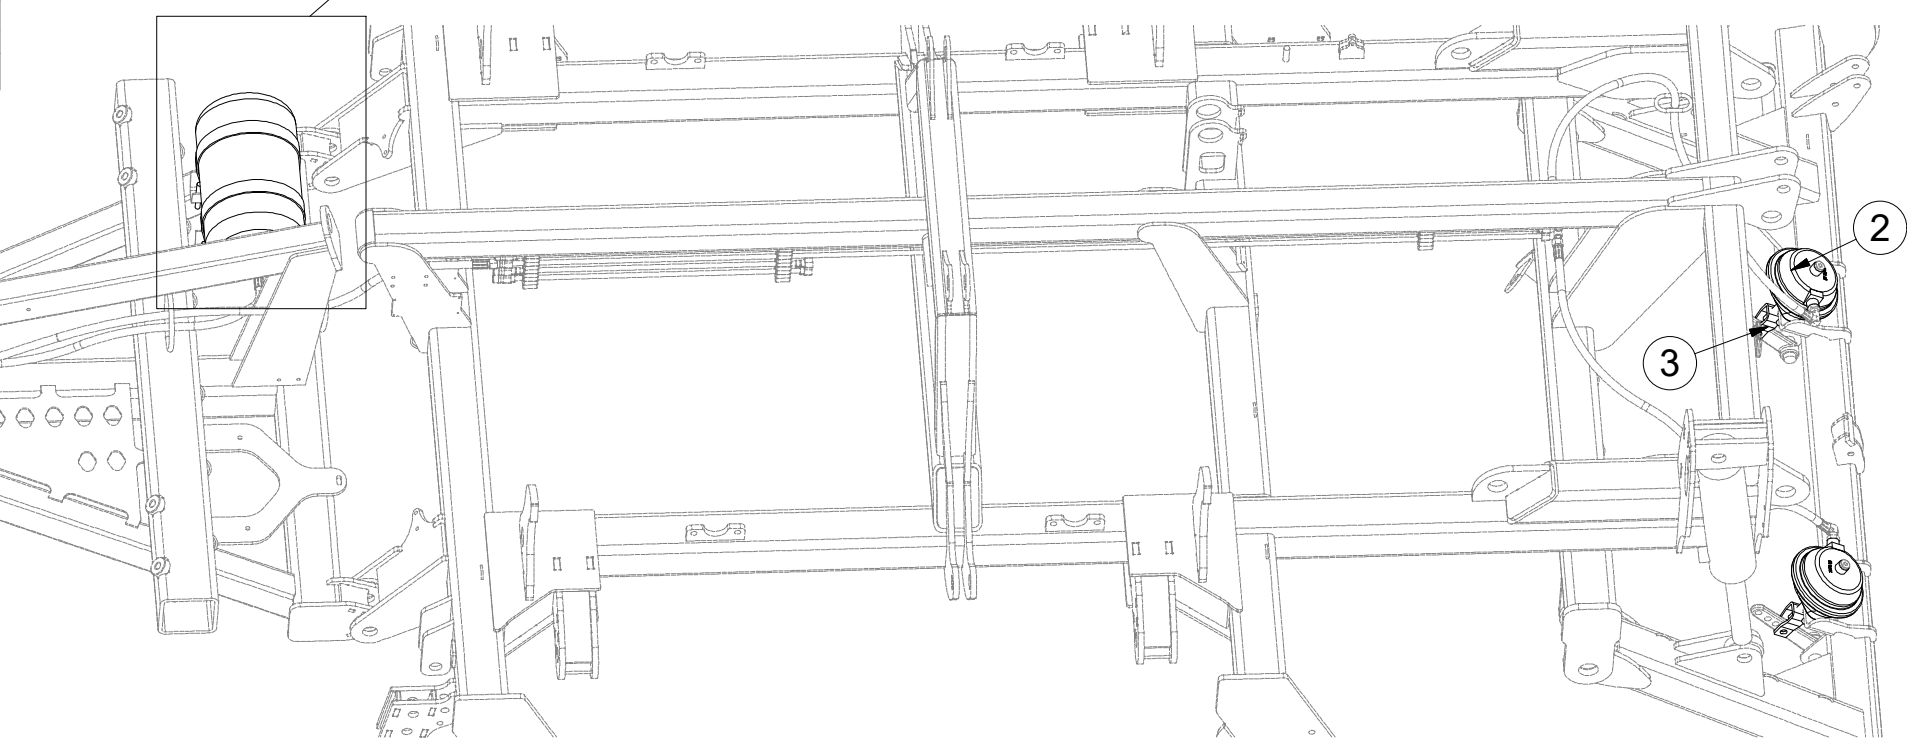

CZ DVOUHADICOVÉ BRZDY  
 D ZWEISCHLAUCHBREMSEN  
 F FREINS À DEUX FLEXIBLES

GB DOUBLE-HOSE BRAKES  
 RU ДВУХШЛАНГОВЫЕ ТОРМОЗА  
 PL HAMULCE DWUPRZEWODOWE

**m11848**

Pos.	Part Number	Pcs.	Pos.	Part Number	Pcs.
8	m11733	2	1	m11380	1
9	m09948	1	2	m09792	2
10	m09949	1	3	m09793	2
11	m11734	1	4	m09797	1
12	m11735	1	5	m10608	1
13	m11822	1	6	m09816	1
14	m09789	2	7	m09818	2