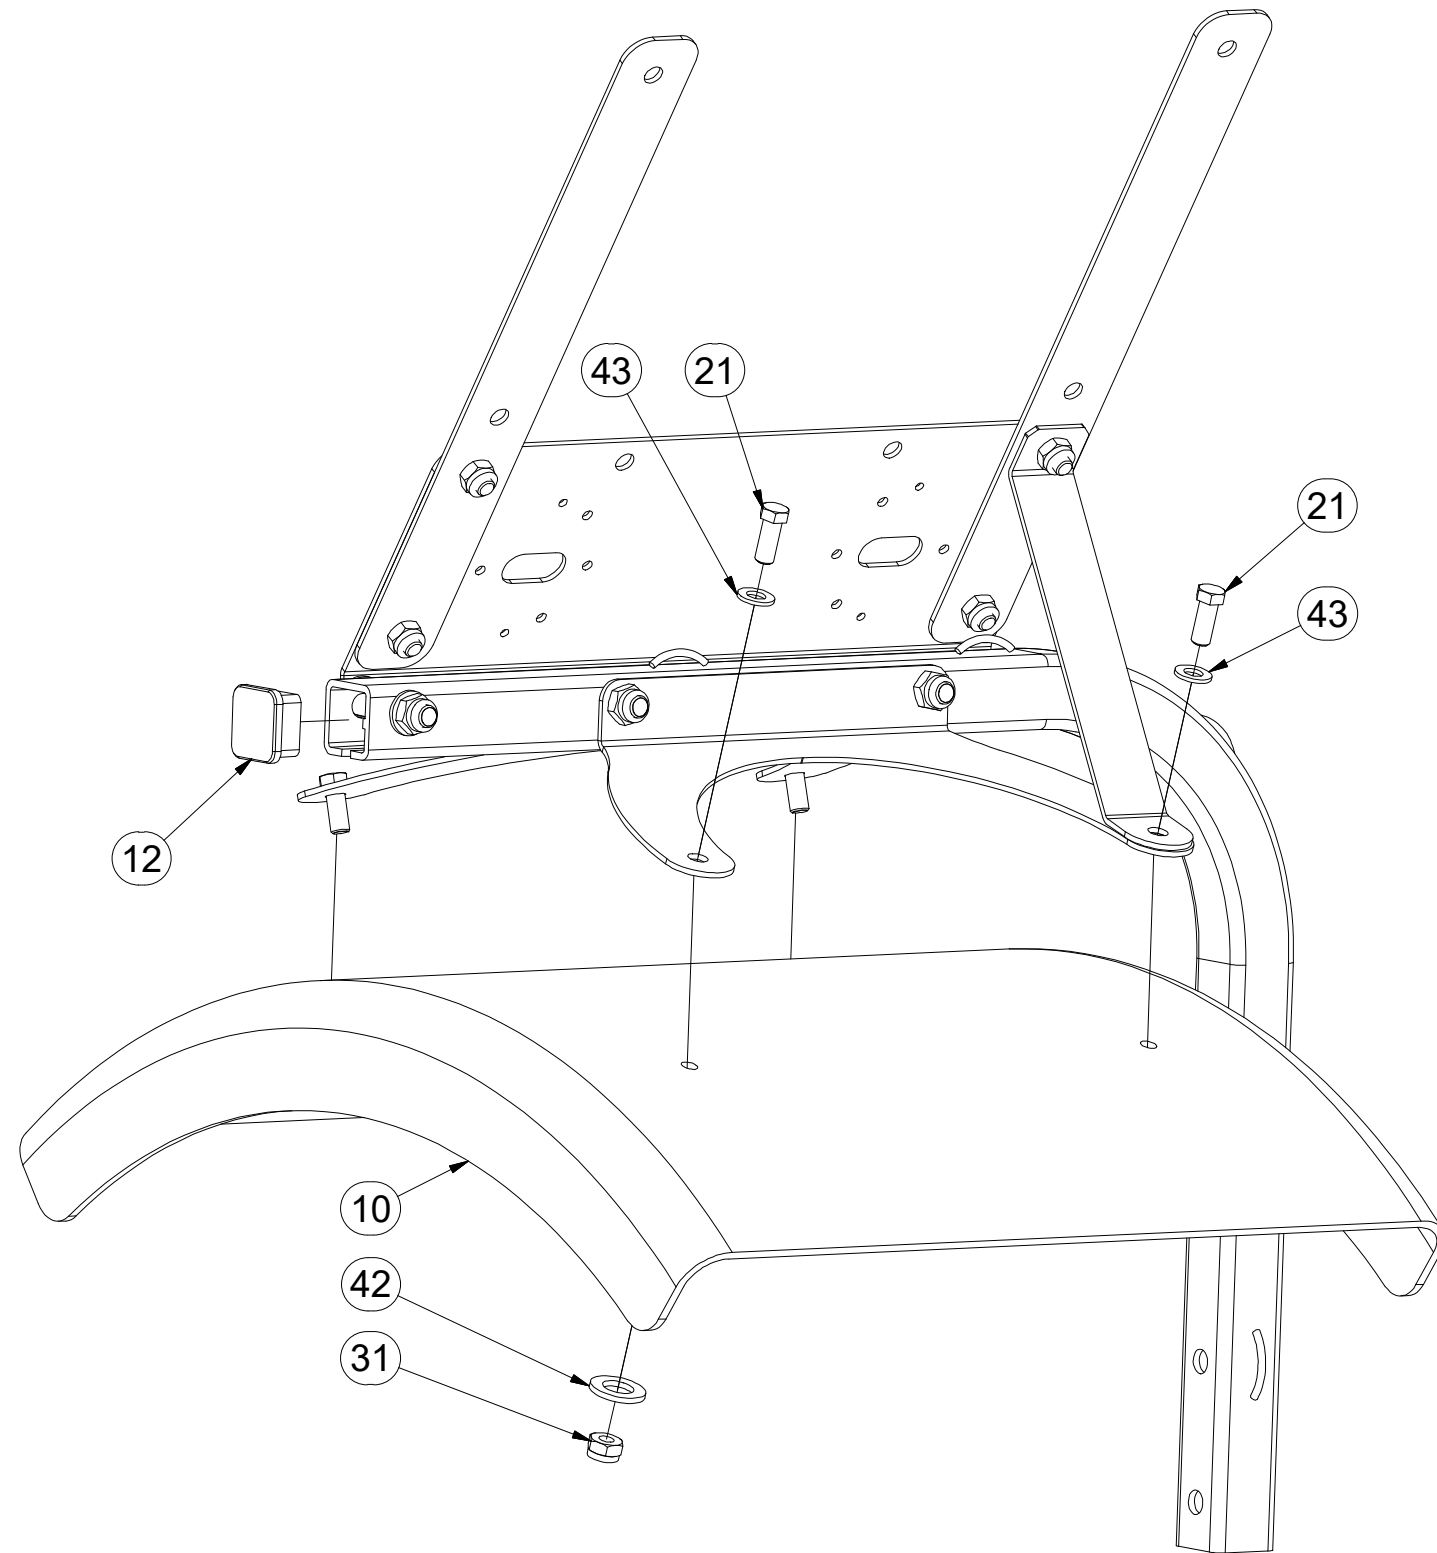

Ⓓ SCHILD, HINTERES, RECHTES

Ⓕ CIBLE ARRIÈRE DROITE

**3009524**

ⒼB RIGHT REAR DISC

Ⓔ ЩИТОК ЗАДНИЙ ПРАВЫЙ

ⒽL TARCZA TYLNA PRAWA

Pos.	Part Number	Pcs.	Pos.	Part Number	Pcs.
10	m09983	1	23	m16687	4
11	m16273	1	31	m03775	12
12	m12689	1	41	m01197	2
13	m02497	1	42	m01219	5
14	m16628	1,4	43	m01209	4
21	m03681	4			