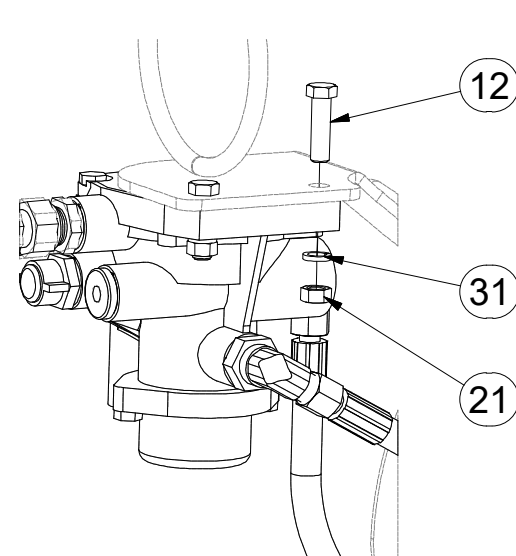

CZ DVOUHADICOVÉ BRZDY
D ZWEISCHLAUCHBREMSSEN
F FREINS À DEUX FLEXIBLES

GB DOUBLE-HOSE BRAKES
RU ДВУХШЛАНГОВЫЕ ТОРМОЗА
PL HAMULCE DWUPRZEWODOWE

3004579

M8 (8.8) - 25Nm
M10 (8.8) - 50Nm

Pos.	Part Number	Pcs.
1	m11850	1
2	m11848	1
11	m01092	6
12	m04613	2
19	m04503	4
20	m01296	2
21	m01299	2
30	m01202	2
31	m01208	2