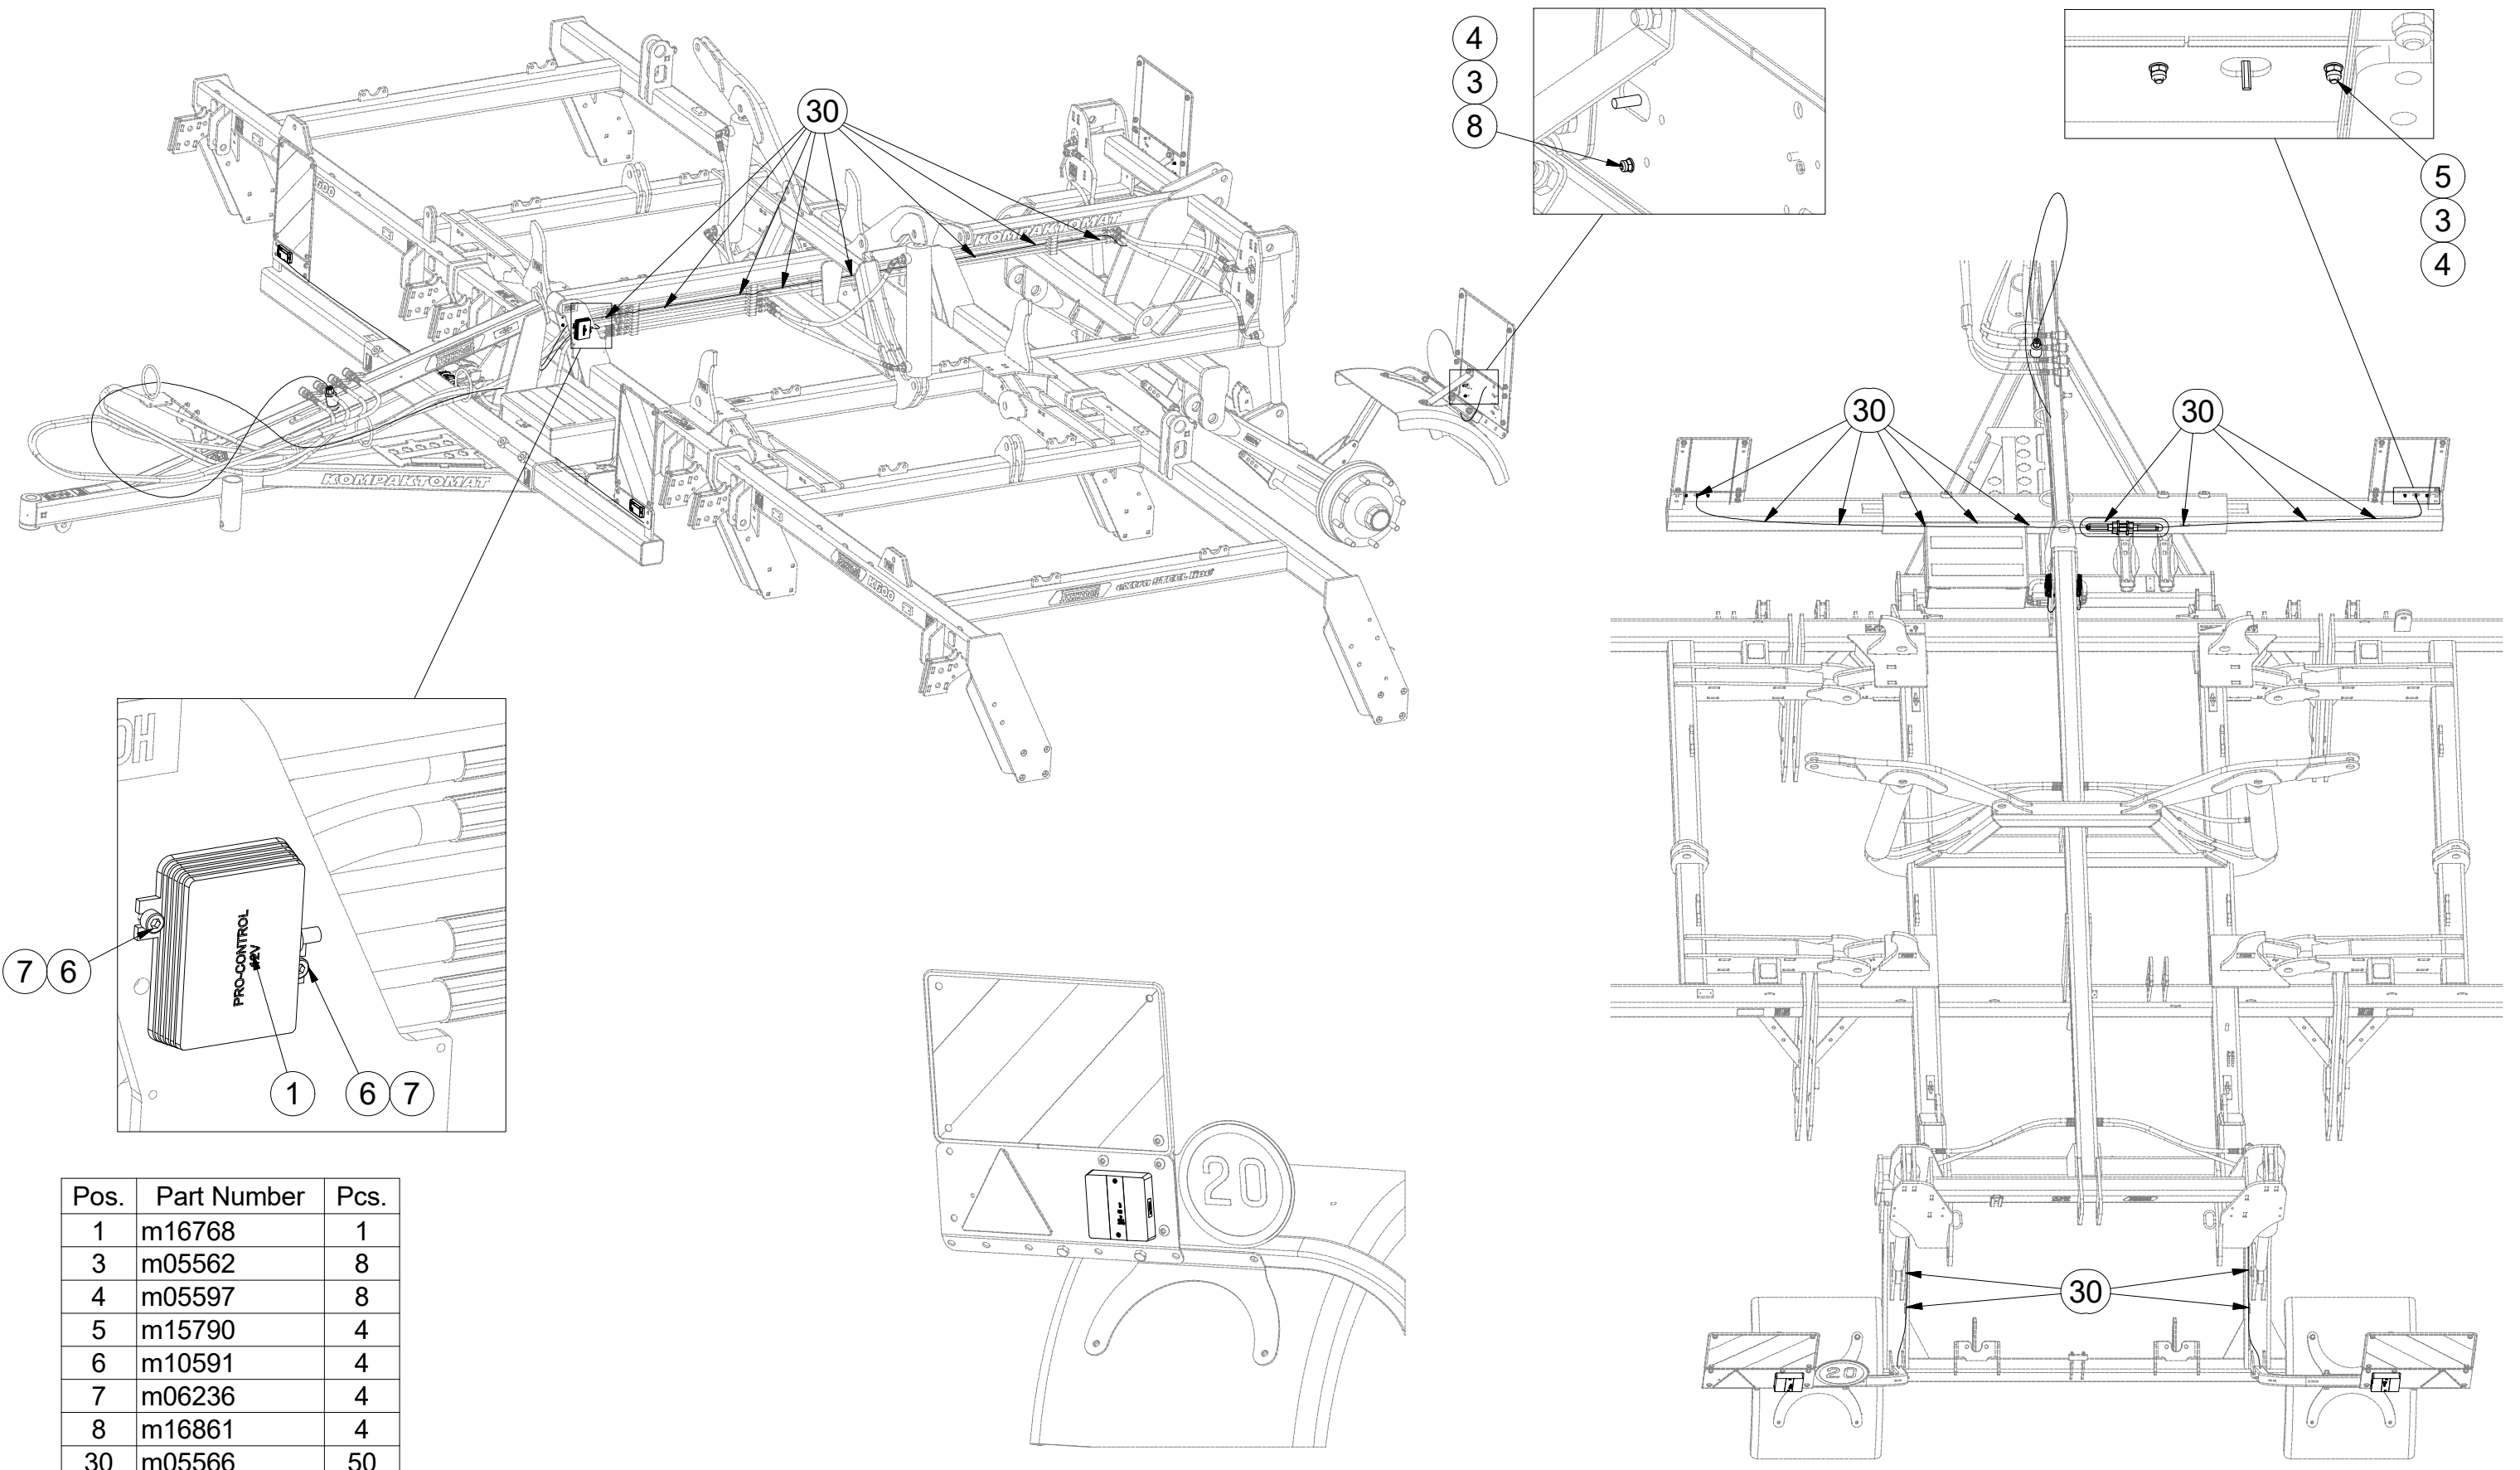

Ⓒ SVĚTELNÁ SADA

Ⓓ LEUCHTENSATZ

Ⓕ KIT LUMINEUX

Ⓖ LIGHTING SET

Ⓡ ОСВЕТИТЕЛЬНЫЙ КОМПЛЕКТ

Ⓟ ZESTAW OŚWIETLENIA

**3008454**

Pos.	Part Number	Pcs.
1	m16768	1
3	m05562	8
4	m05597	8
5	m15790	4
6	m10591	4
7	m06236	4
8	m16861	4
30	m05566	50