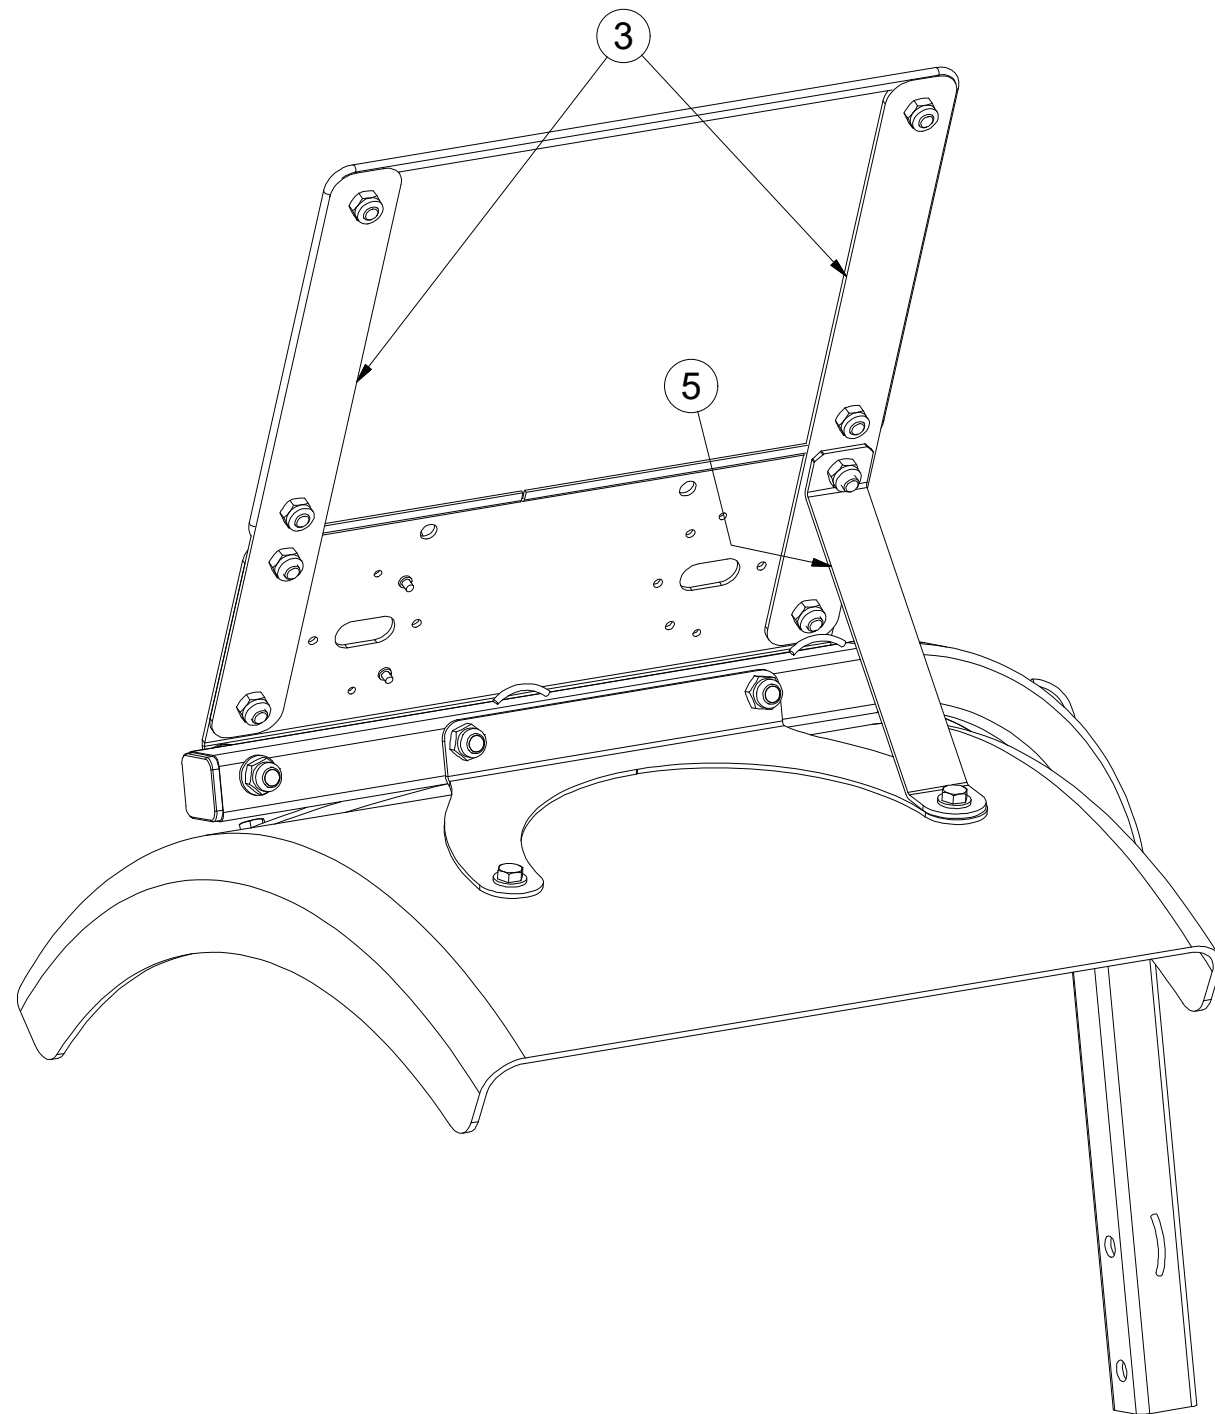

ⒸZ TERČ ZADNÍ PRAVÝ

Ⓓ SCHILD, HINTERES, RECHTES

Ⓕ CIBLE ARRIÈRE DROITE

**3009524**

ⒸGB RIGHT REAR DISC

ⒸRU ЩИТОК ЗАДНИЙ ПРАВЫЙ

ⒸPL TARCZA TYLNA PRAWA

Pos.	Part Number	Pcs.
1	4018798	1
2	4019250	1
3	4019249	2
4	4019252	2
5	4019251	1
10	m09983	1
11	m16273	1
13	m02497	1
14	m16628	1,4