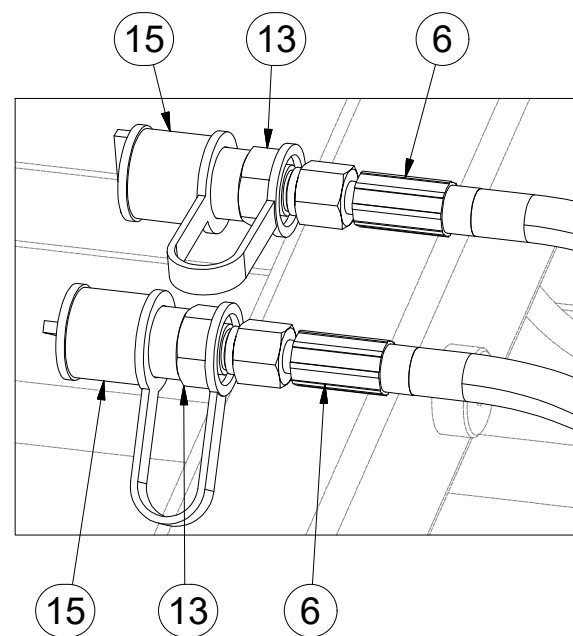

Ⓓ SATZ VORDERE ACKERSCHLEPPEN

Ⓕ KIT DE NIVELEURS AVANT

Ⓖ SET OF FRONT LEVELLING BARS

Ⓡ КОМПЛЕКТ ПЕРЕДНИХ БОРОН

Ⓢ ZESTAW PRZEDNICH WŁÓK

**m16045**

Pos.	Part Number	Pcs.
2	m06534	4
3	m09627	4
6	m04087	2
7	m13339	2
8	m13022	2
9	m06528	12
10	m12951	12
11	m07568	8
12	m03889	2
13	m03849	2
14	m06803	8
15	m03743	2