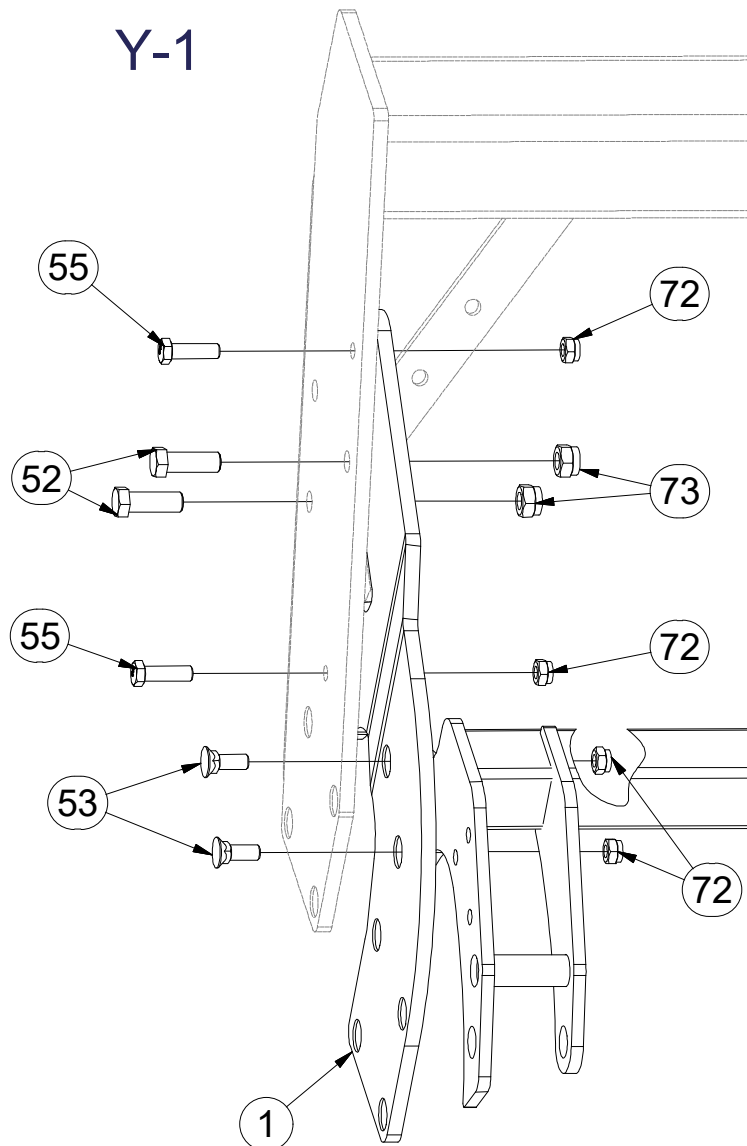

CZ SADA ZADNÍCH VÁLČŮ
D SATZ HINTERE WALZEN
F KIT DE ROULEAUX ARRIÈRE

GB SET OF REAR ROLLERS
RU КОМПЛЕКТ ЗАДНИХ КАТКОВ
PL ZESTAW TYLNYCH WAŁÓW

3009124

M12 (8.8) - 87Nm
M12 (10.9) - 122Nm
M16 (8.8) - 210Nm

Pos.	Part Number	Pcs.
1	3009428	3
2	3009429	3
3	3006307	1
17	3006582	2
52	m02254	26
53	m13778	12
55	m15618	14
72	m04301	26
73	m03683	40