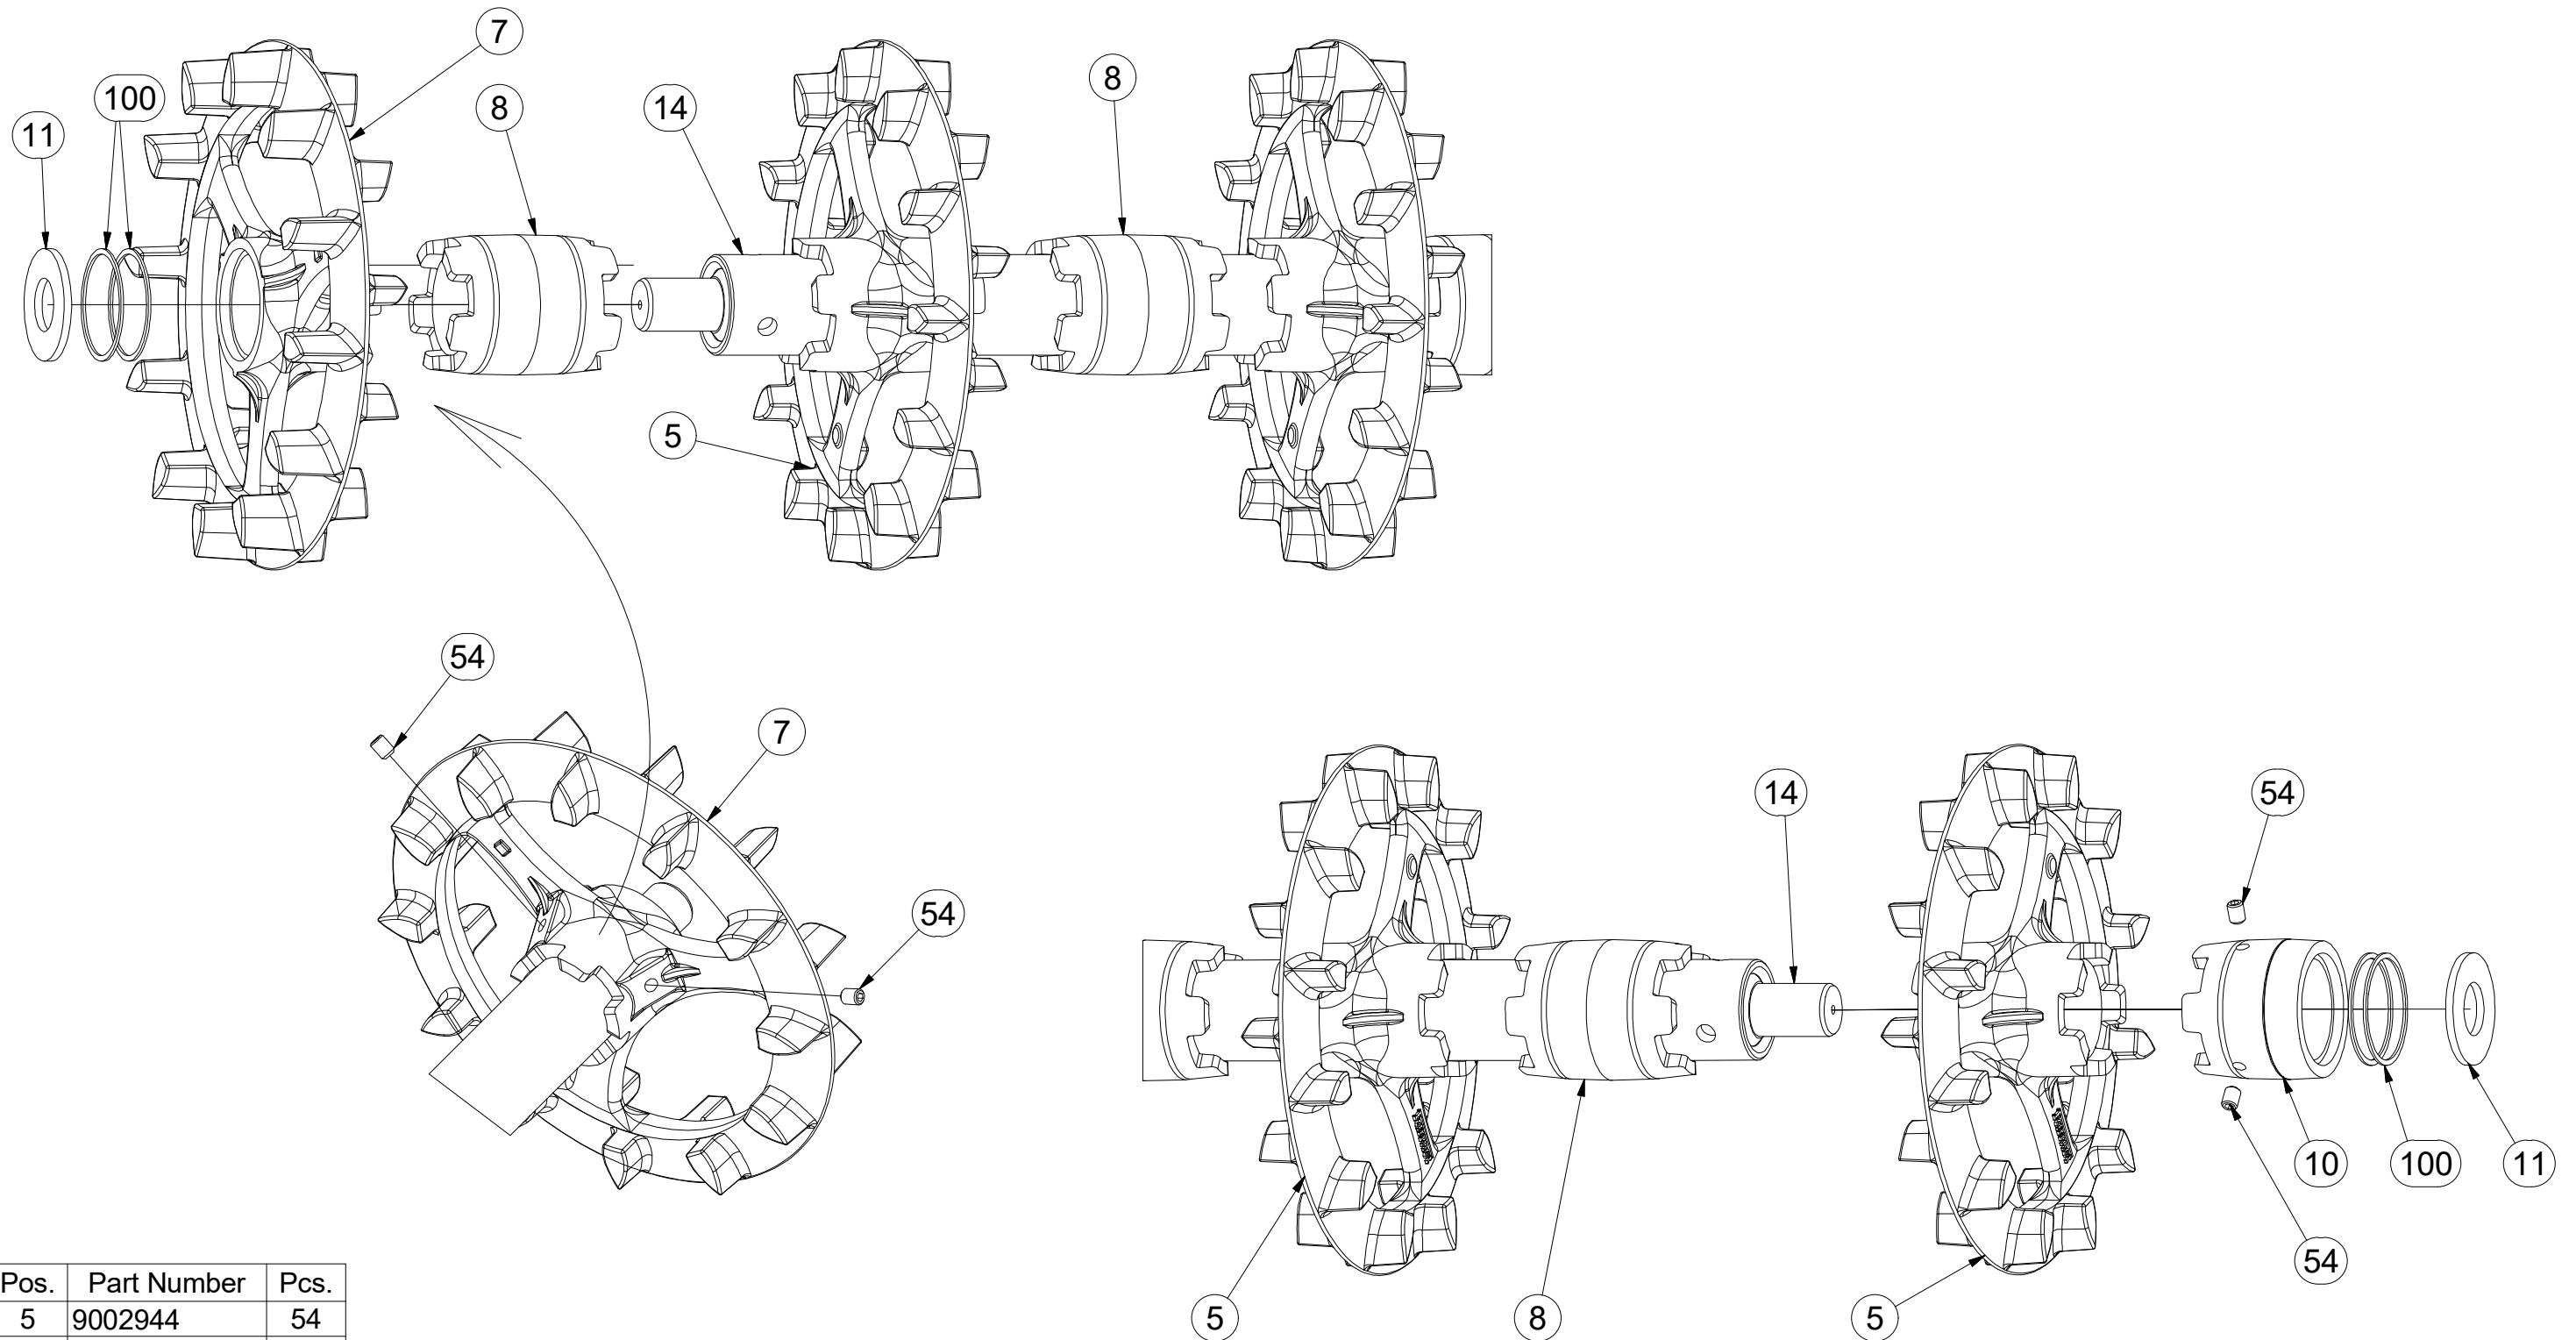

CZ SADA ZADNÍCH VÁLCŮ
D SATZ HINTERE WALZEN
F KIT DE ROULEAUX ARRIÈRE

GB SET OF REAR ROLLERS
RU КОМПЛЕКТ ЗАДНИХ КАТКОВ
PL ZESTAW TYLNYCH WAŁÓW

3009124

Pos.	Part Number	Pcs.
5	9002944	54
7	4009332	8
8	4018228	54
10	4013130	8
11	4016995	20
14	3000129	8
54	m13958	40
100	4010015	40