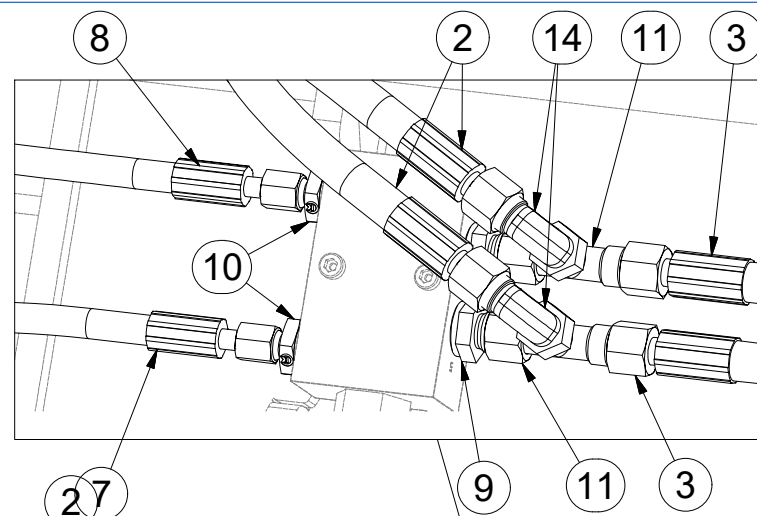

Ⓓ SATZ VORDERE ACKERSCHLEPPEN

Ⓕ KIT DE NIVELEURS AVANT

Ⓖ SET OF FRONT LEVELLING BARS

Ⓡ КОМПЛЕКТ ПЕРЕДНИХ БОРОН

Ⓢ ZESTAW PRZEDNICH WŁÓK

**m16045**

Pos.	Part Number	Pcs.
2	m06534	4
3	m09627	4
6	m04087	2
7	m13339	2
8	m13022	2
9	m06528	12
10	m12951	12
11	m07568	8
12	m03889	2
13	m03849	2
14	m06803	8
15	m03743	2