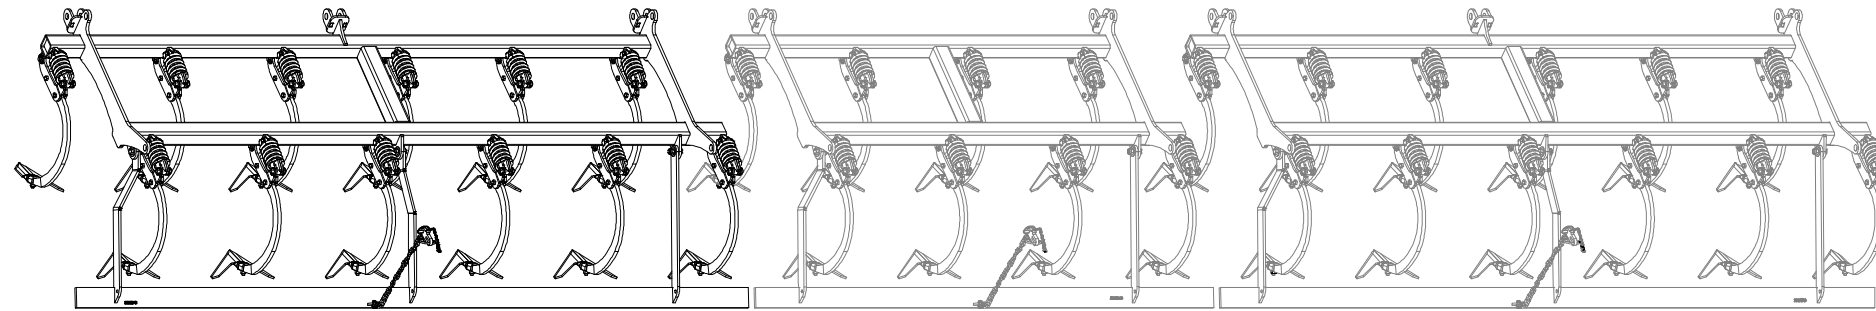

Pos.	Part Number	Pcs.
1	3005055	1
2	4009708_2	8

ⒸZ SADA RADLIC

Ⓓ SCHARSATZ

Ⓕ KIT DE SOCS

ⒼB SET OF PLOUGHSHARES

ⒺU КОМПЛЕКТ ЛАП

ⒼL ZESTAW REDLIC

**3007737**