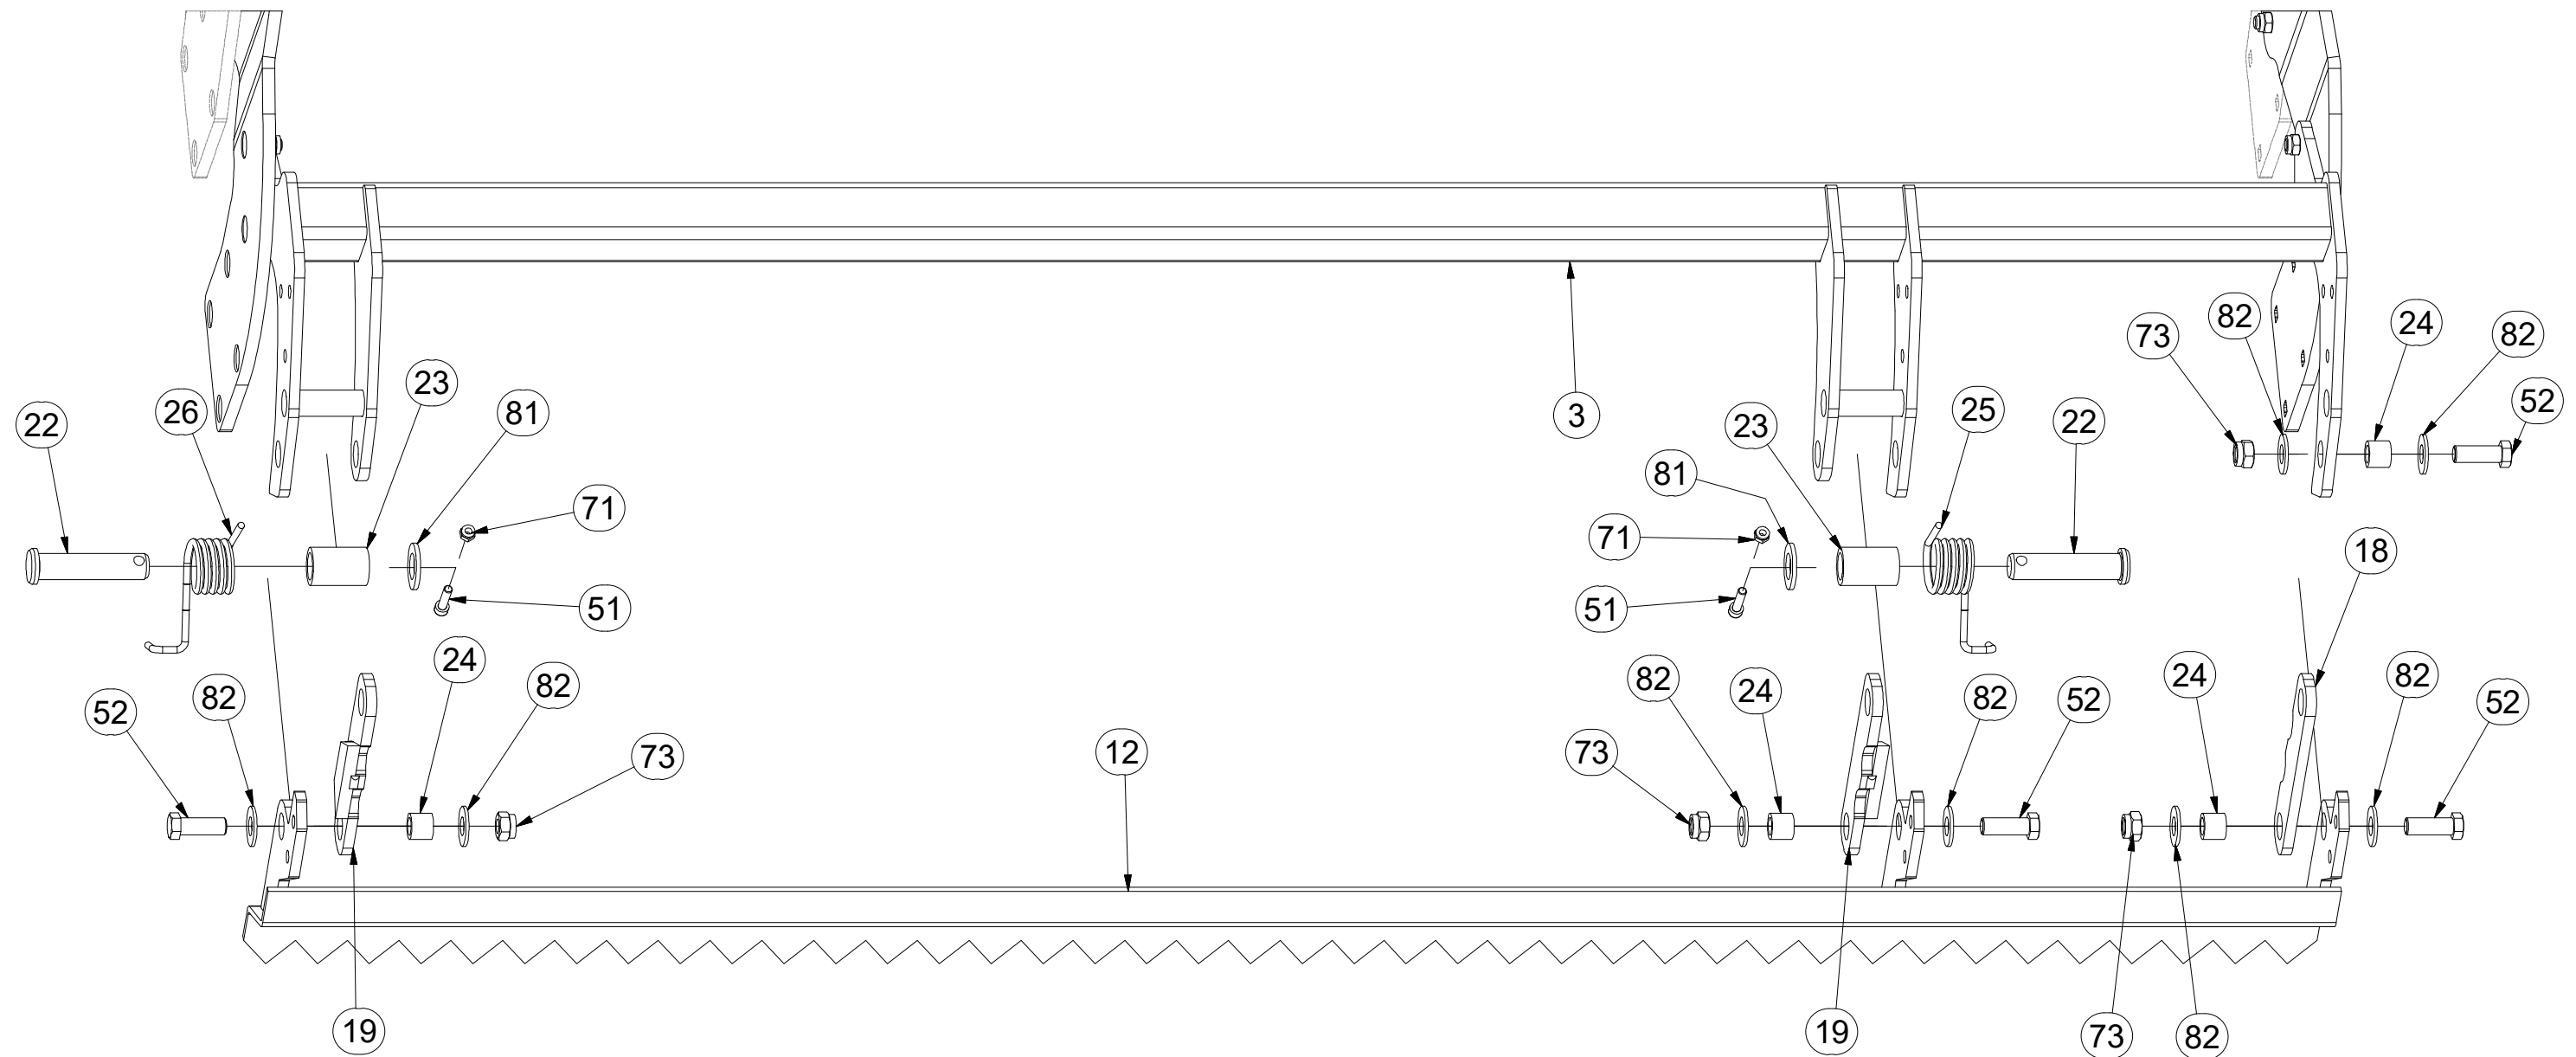

CZ SADA ZADNÍCH VÁLCŮ
D SATZ HINTERE WALZEN
F KIT DE ROULEAUX ARRIÈRE

GB SET OF REAR ROLLERS
RU КОМПЛЕКТ ЗАДНИХ КАТКОВ
PL ZESTAW TYLNYCH WAŁÓW

3009124

Pos.	Part Number	Pcs.	Pos.	Part Number	Pcs.
3	3006307	1	26	m12304	3
12	3006334	1	51	m09464	6
18	9003659	1	52	m02254	26
19	4002269	8	71	m04503	6
22	4015778	6	73	m03683	40
23	9002979	6	81	m14028	6
24	4004451	12	82	m05651	26
25	m12303	3