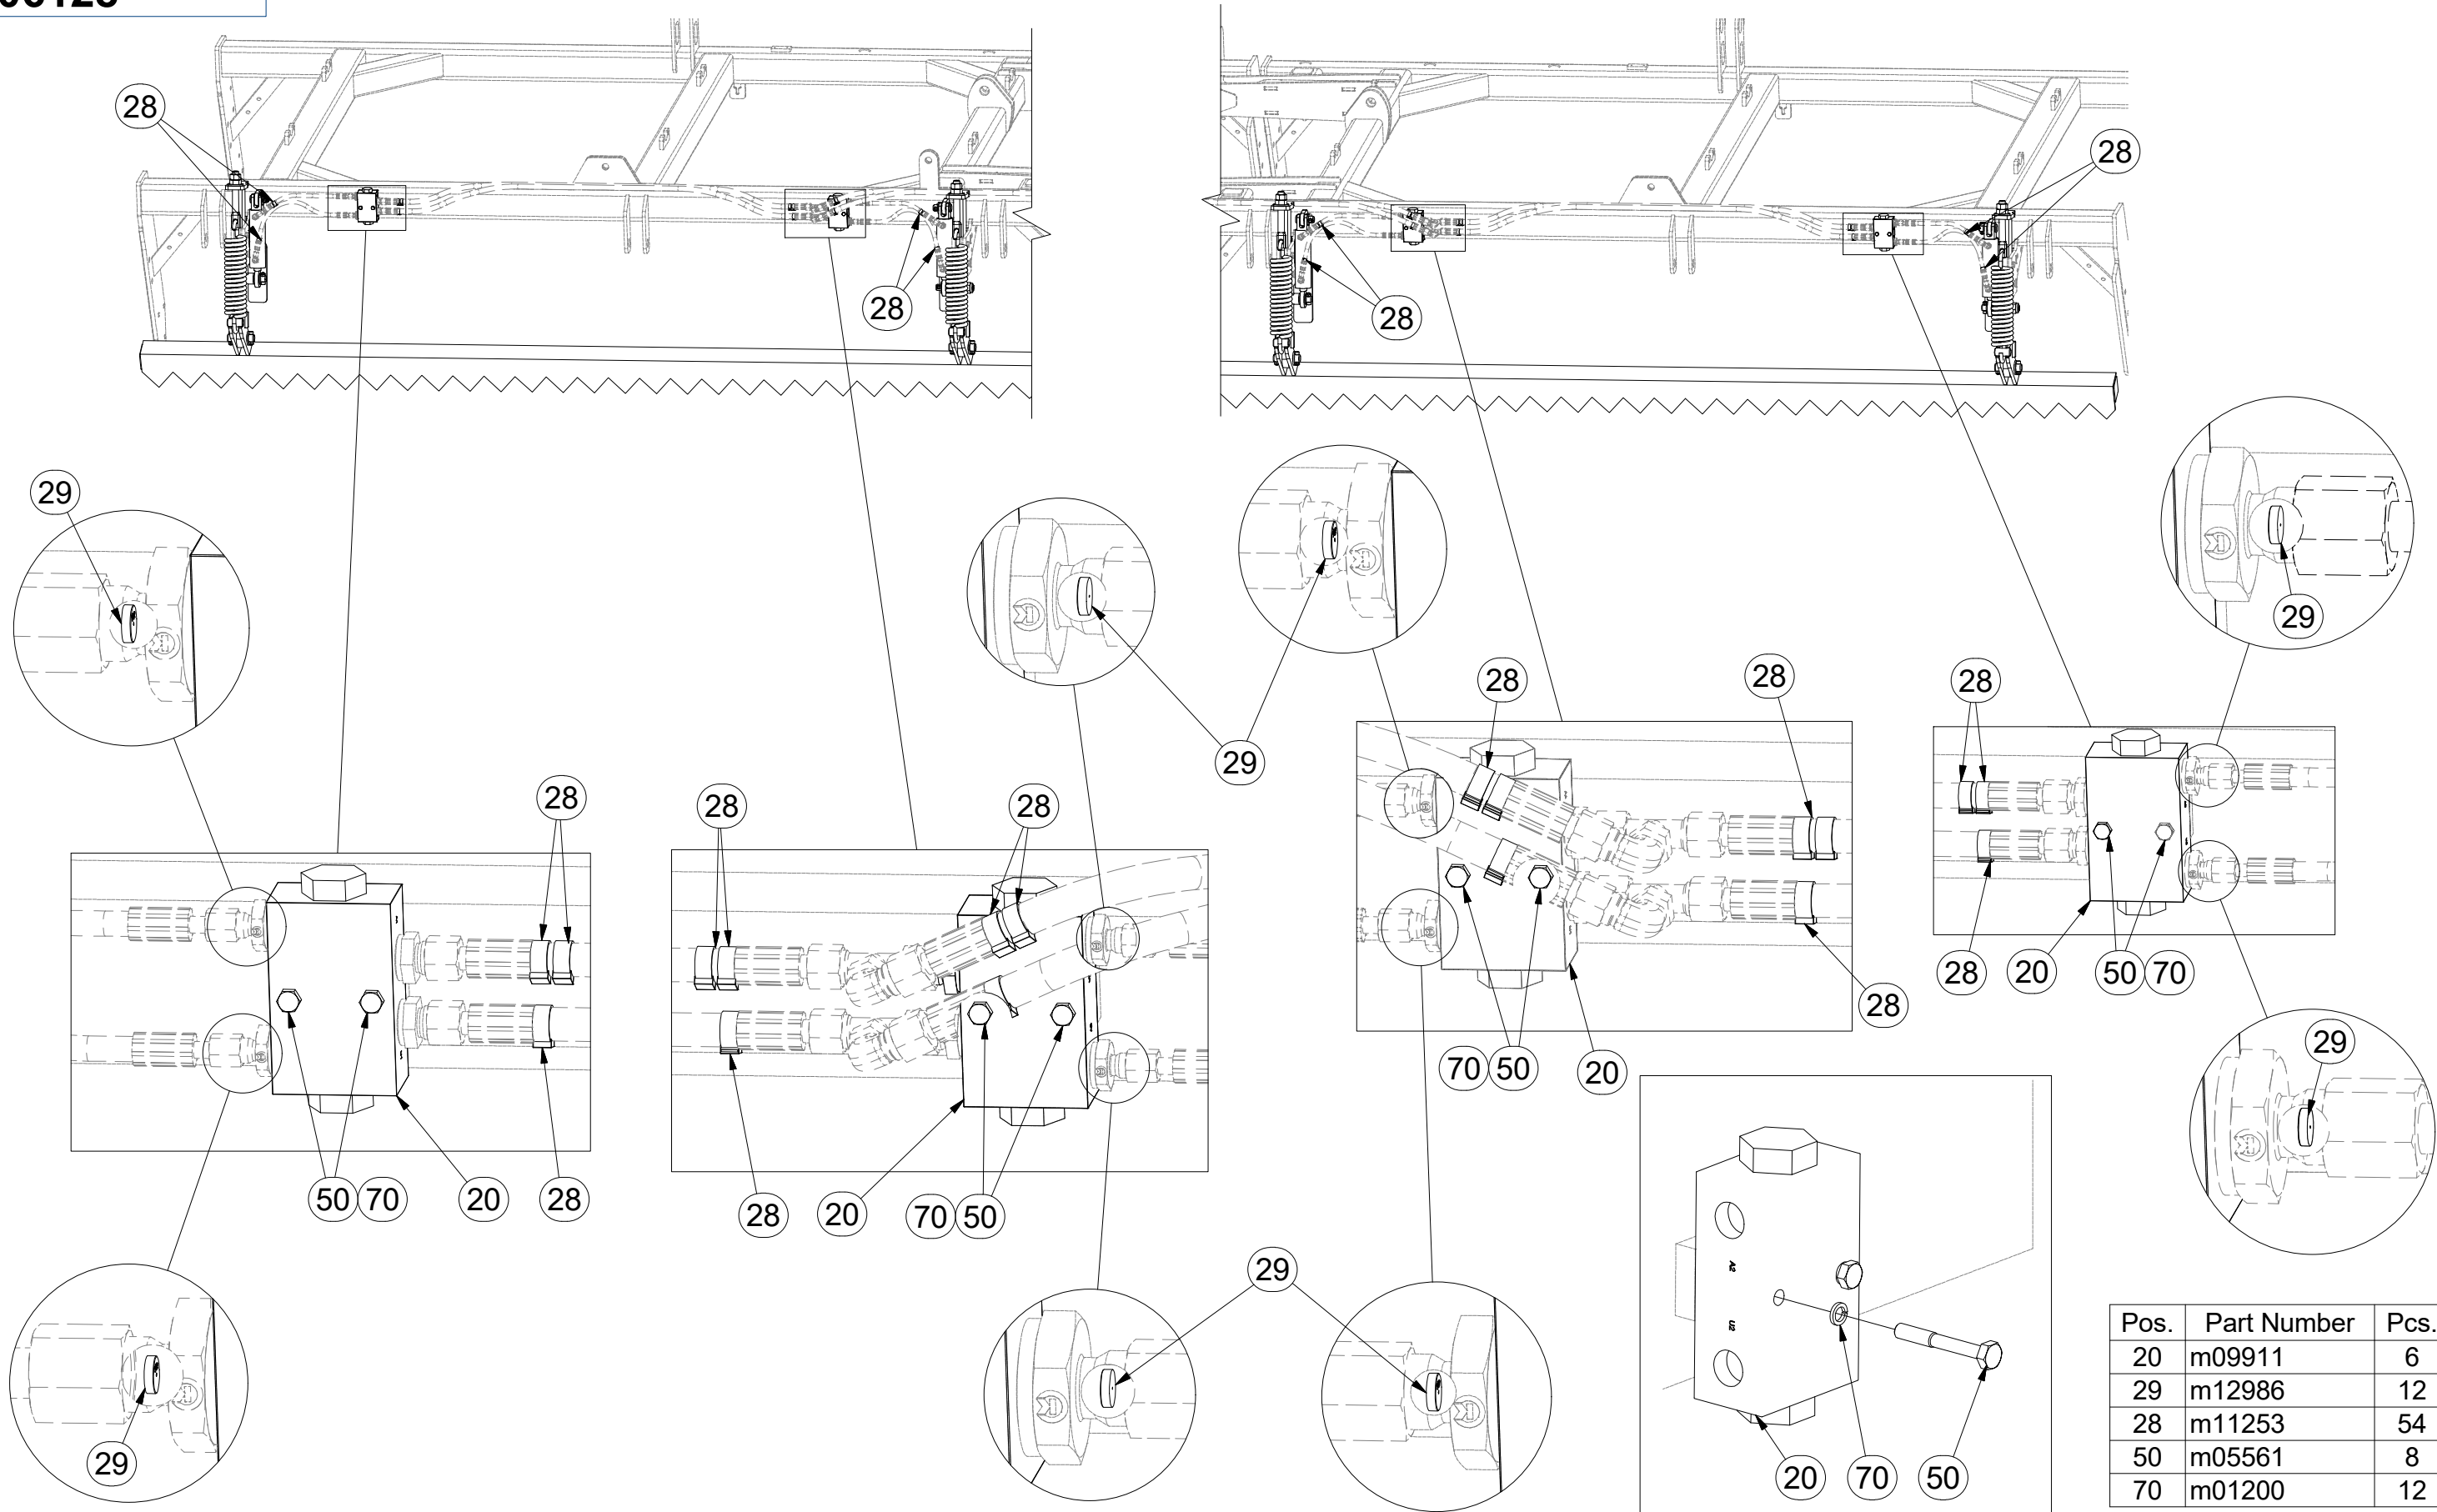

ⒸZ SADA PŘEDNÍCH SMYKŮ

Ⓓ SATZ VORDERE ACKERSCHLEPPEN

Ⓕ KIT DE NIVELEURS AVANT

ⒼB SET OF FRONT LEVELLING BARS

ⒺU КОМПЛЕКТ ПЕРЕДНИХ БОРОН

ⒼL ZESTAW PRZEDNICH WŁÓK

**3006128**

Ⓒ SADA PŘEDNÍCH SMYKŮ