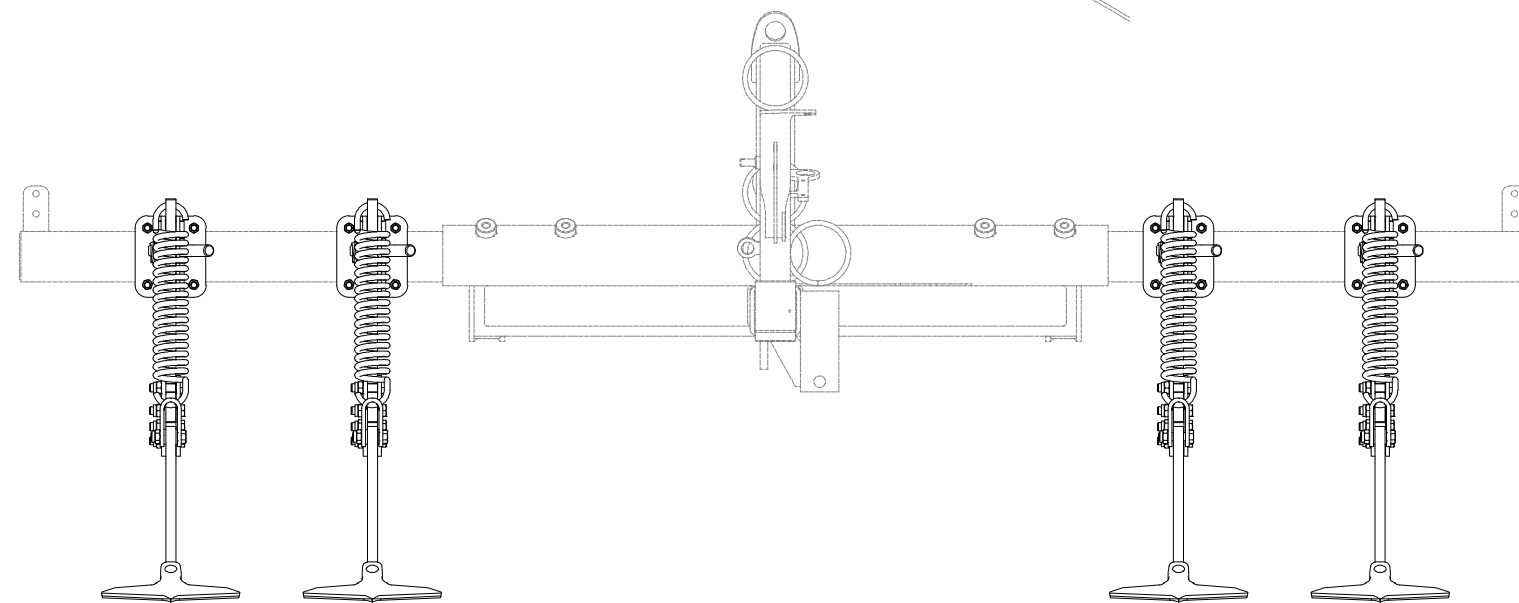

Ⓒ SADA KYPŘIČŮ STOP

Ⓓ SPURENLOCKERERSATZ

Ⓕ KIT DE CULTIVATEURS DE TRACES

Ⓖ SET OF TRACK CULTIVATORS

Ⓡ КОМПЛЕКТ РЫХЛИТЕЛЕЙ КОЛЕИ

Ⓟ ZESTAW SPULCHNIACZY ŚLADÓW

**3005535**

Pos.	Part Number	Pcs.
1	4013092	4
2	4005583	4
3	4009468	4
4	m08885	4
5	m10454	4
15	m05946	16
20	m01305	16
30	m03988	16