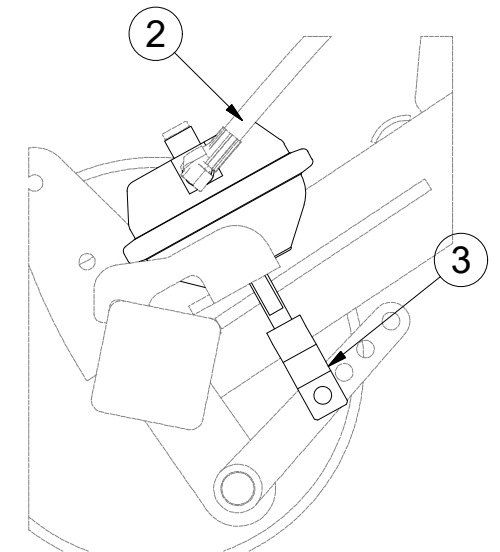

CZ DVOUHADICOVÉ BRZDY
D ZWEISCHLAUCHBREMSEN
F FREINS À DEUX FLEXIBLES

GB DOUBLE-HOSE BRAKES
RU ДВУХШЛАНГОВЫЕ ТОРМОЗА
PL HAMULCE DWUPRZEWODOWE

m11848

Pos.	Part Number	Pcs.	Pos.	Part Number	Pcs.
8	m11733	2	1	m11380	1
9	m09948	1	2	m09792	2
10	m09949	1	3	m09793	2
11	m11734	1	4	m09797	1
12	m11735	1	5	m10608	1
13	m11822	1	6	m09816	1
14	m09789	2	7	m09818	2