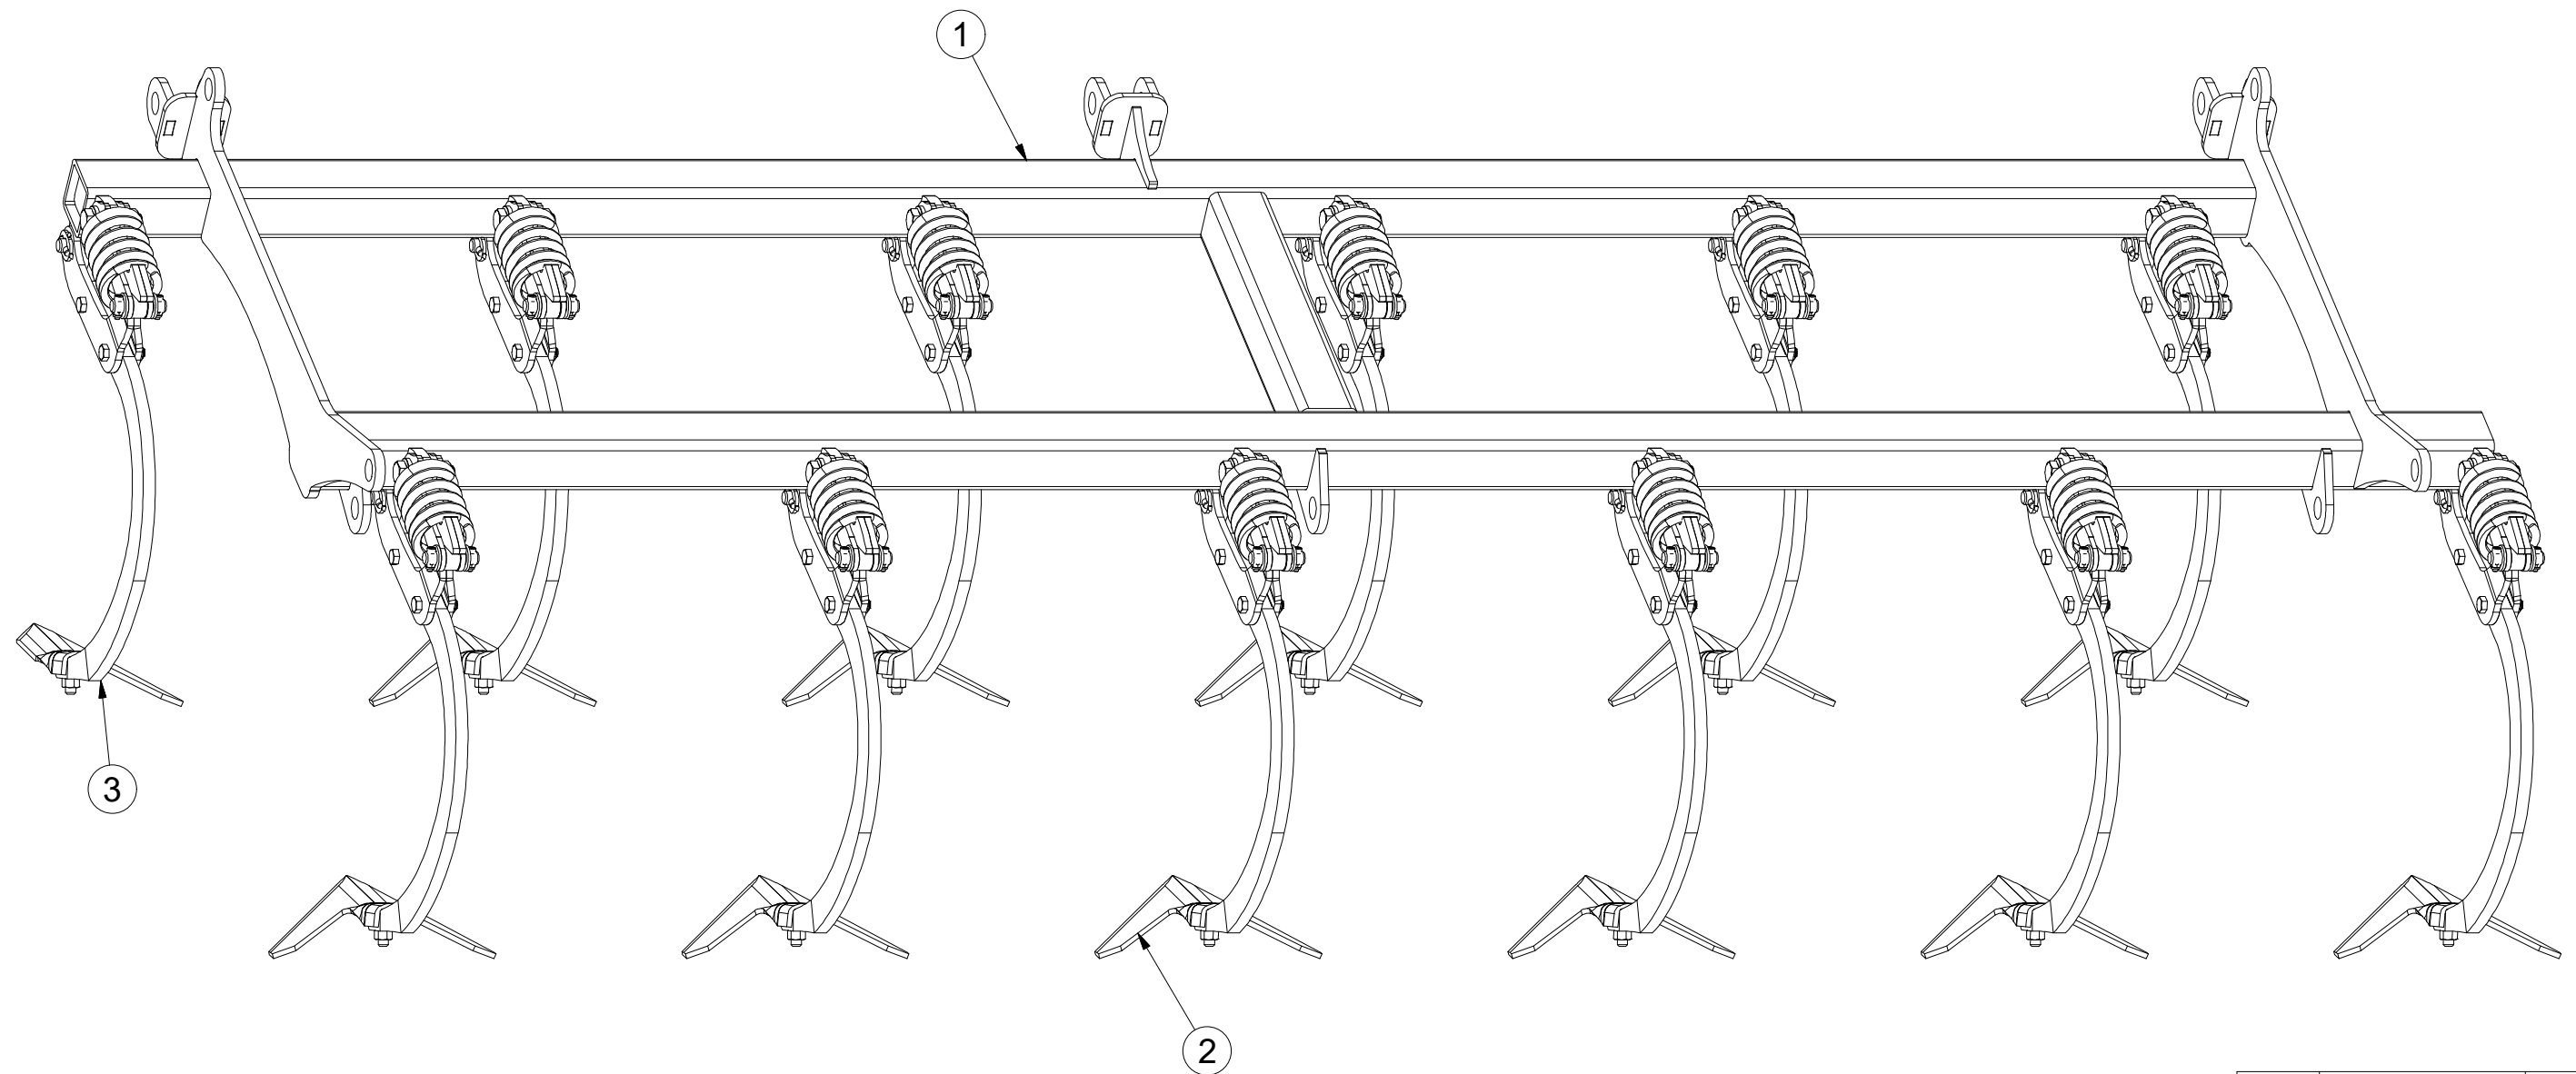

ⒸZ SADA RADLIC

Ⓓ SCHARSATZ

Ⓕ KIT DE SOCS

ⒼB SET OF PLOUGHSHARES

ⒺU КОМПЛЕКТ ЛАП

ⒼL ZESTAW REDLIC

3007737

Pos.	Part Number	Pcs.
1	3005059	1
2	4009708_2	11
3	4014549	1