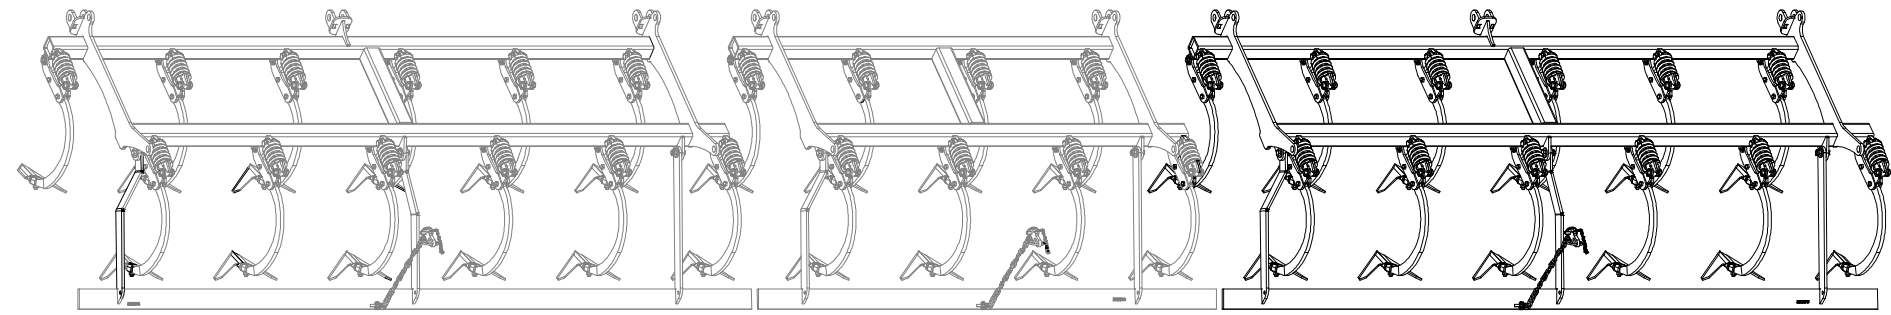

Pos.	Part Number	Pcs.
1	3005059	1
2	4009708_2	11
3	4014550	1

Ⓒ RADLICE KRAJOVÁ / LEVÁ

Ⓓ RANDPFLUGSCHAR / LINKS

Ⓕ SOC D'EXTRÉMITÉ DE LA /GAUCHE

**4014549**

Ⓖ PLOUGHSHARE EDGE / LEFT

Ⓔ БОКОВАЯ ЛАПА / ЛЕВАЯ

Ⓗ REDLICA SKRAJNA / LEWA