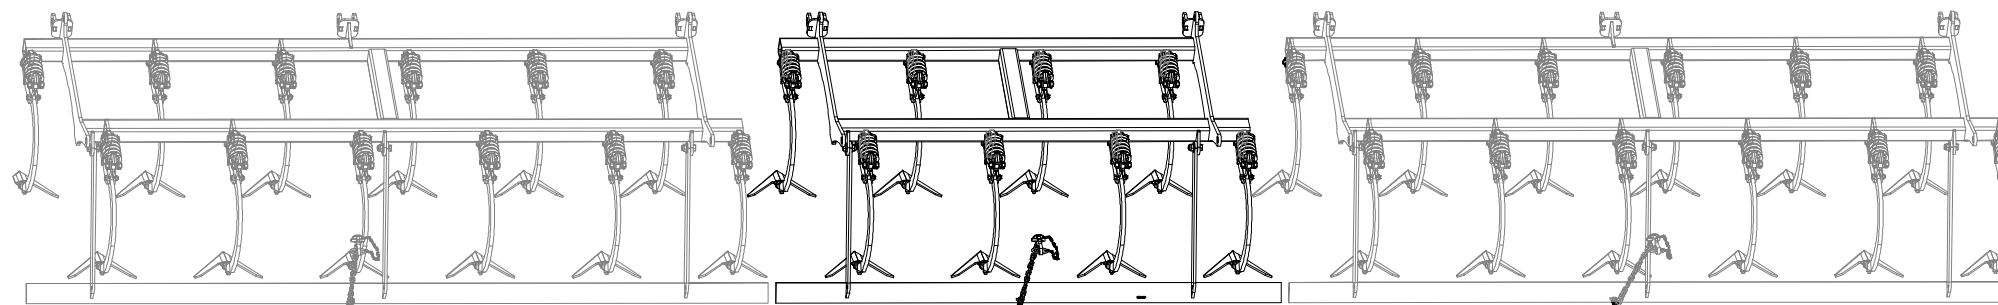

M8 (8.8) - 25Nm  
M16 (8.8) - 210Nm

ⒸZ SADA RADLIC

Ⓓ SCHARSATZ

Ⓕ KIT DE SOCS

ⒼB SET OF PLOUGHSHARES

ⓇU КОМПЛЕКТ ЛАП

ⓅL ZESTAW REDLIC

**3005054**