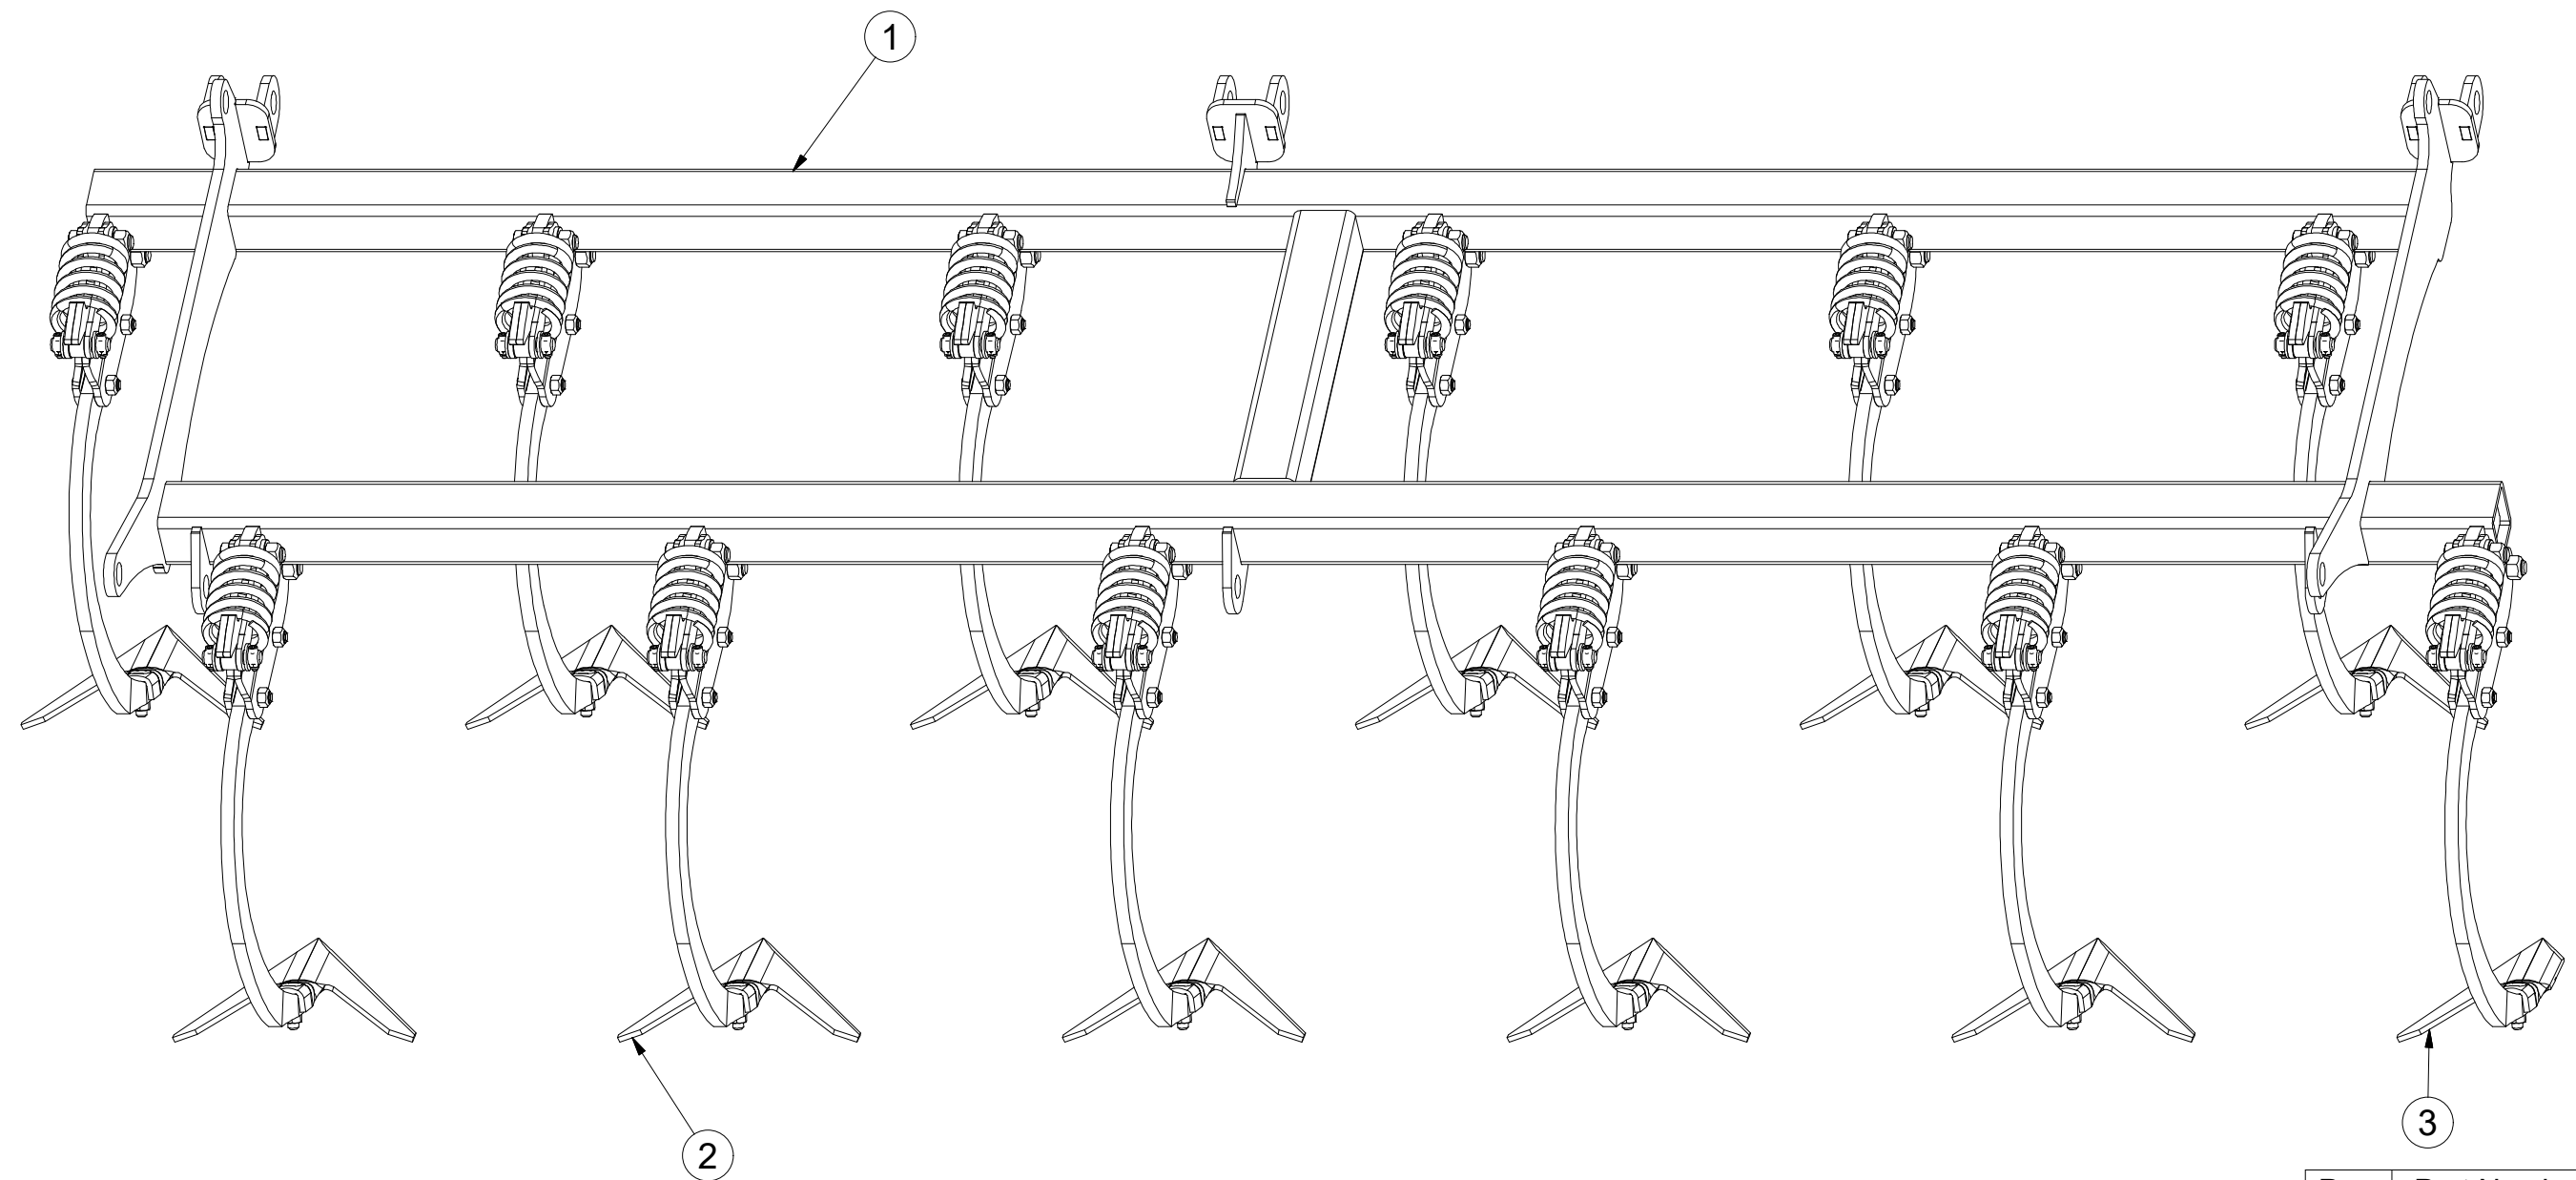

Pos.	Part Number	Pcs.
1	3005059	1
2	4009708_2	11
3	4014550	1

Ⓒ RADLICE KRAJOVÁ / LEVÁ

Ⓓ RANDPFLUGSCHAR / LINKS

Ⓕ SOC D'EXTRÉMITÉ DE LA /GAUCHE

**4014549**

Ⓖ PLOUGHSHARE EDGE / LEFT

Ⓔ БОКОВАЯ ЛАПА / ЛЕВАЯ

Ⓗ REDLICA SKRAJNA / LEWA