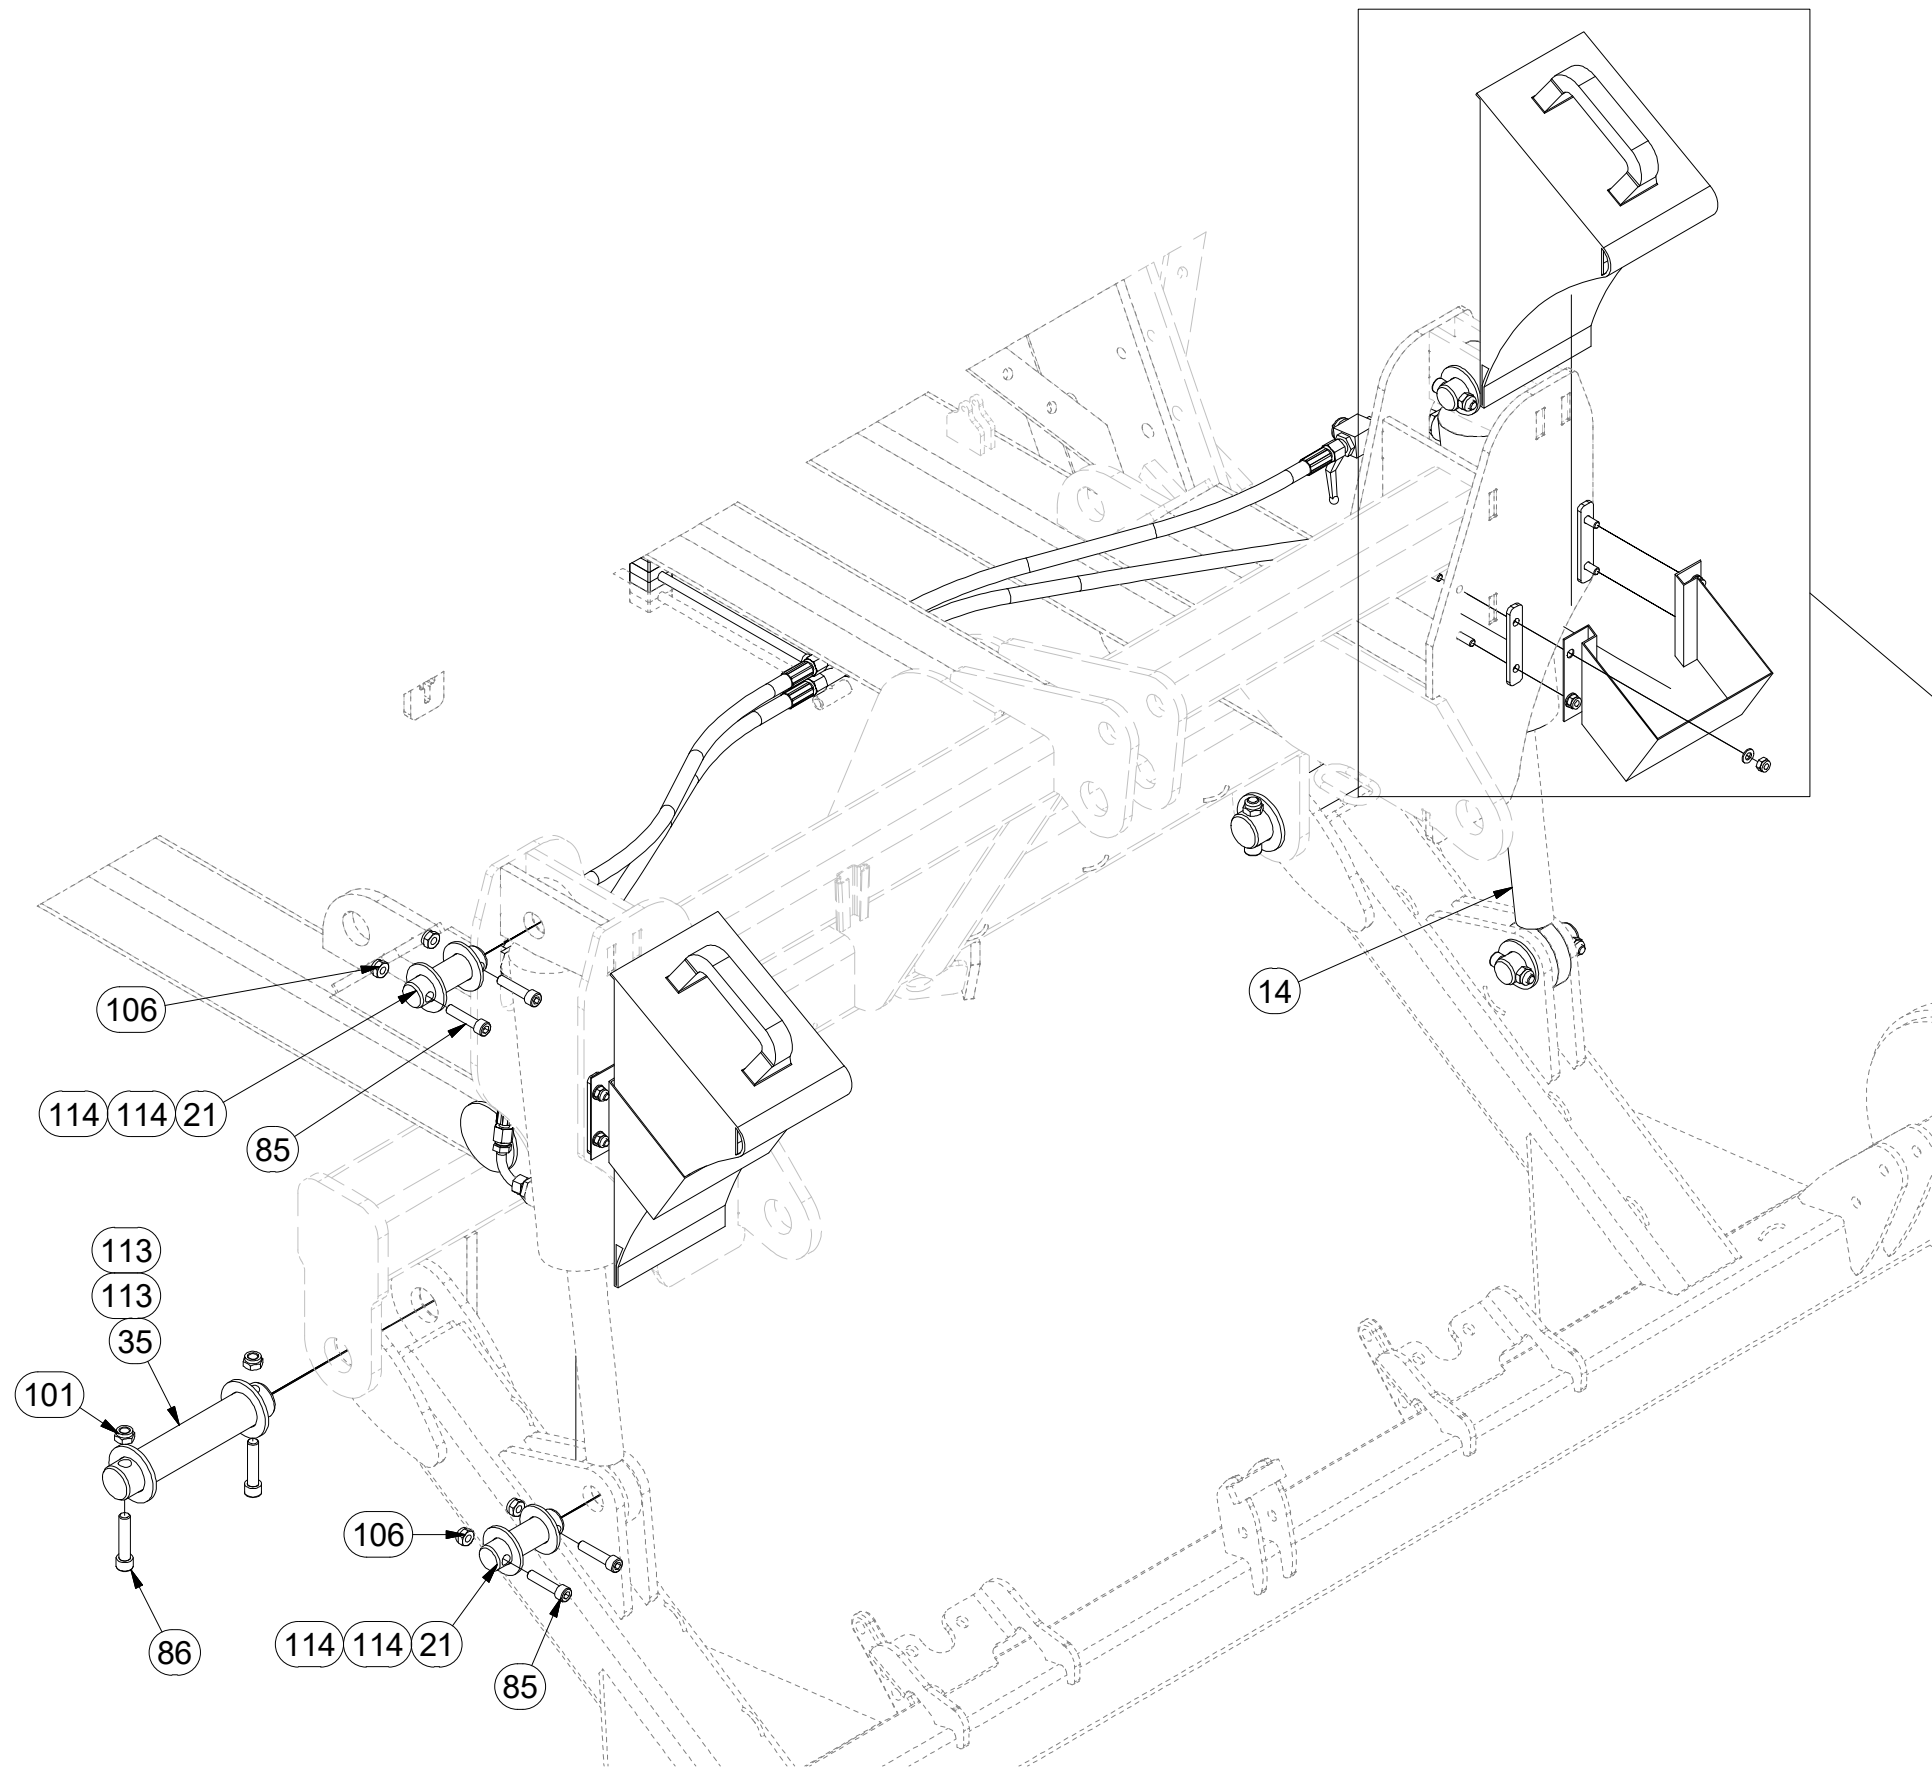

Ⓒ POLOTOVAR STROJE

Ⓓ MASCHINEN-HALBFABRIKAT

Ⓕ MACHINE - SEMI-PRODUIT

Ⓖ SEMIFINISHED MACHINE

Ⓡ ПОЛУФАБРИКАТ МАШИНЫ

Ⓟ PÓLFABRYKAT MASZYNY

**3007966**

Pos.	Part Number	Pcs.	Pos.	Part Number	Pcs.
14	9000247	2	86	m14008	6
21	4008234	6	100	m04503	11
27	m16186	2	101	m04301	12
28	m12572	2	106	m03775	45
29	4012712	4	112	m01203	8
35	4010875	2	113	4013139	6
84	m04791	8	114	m14029	40
85	m14143	40			