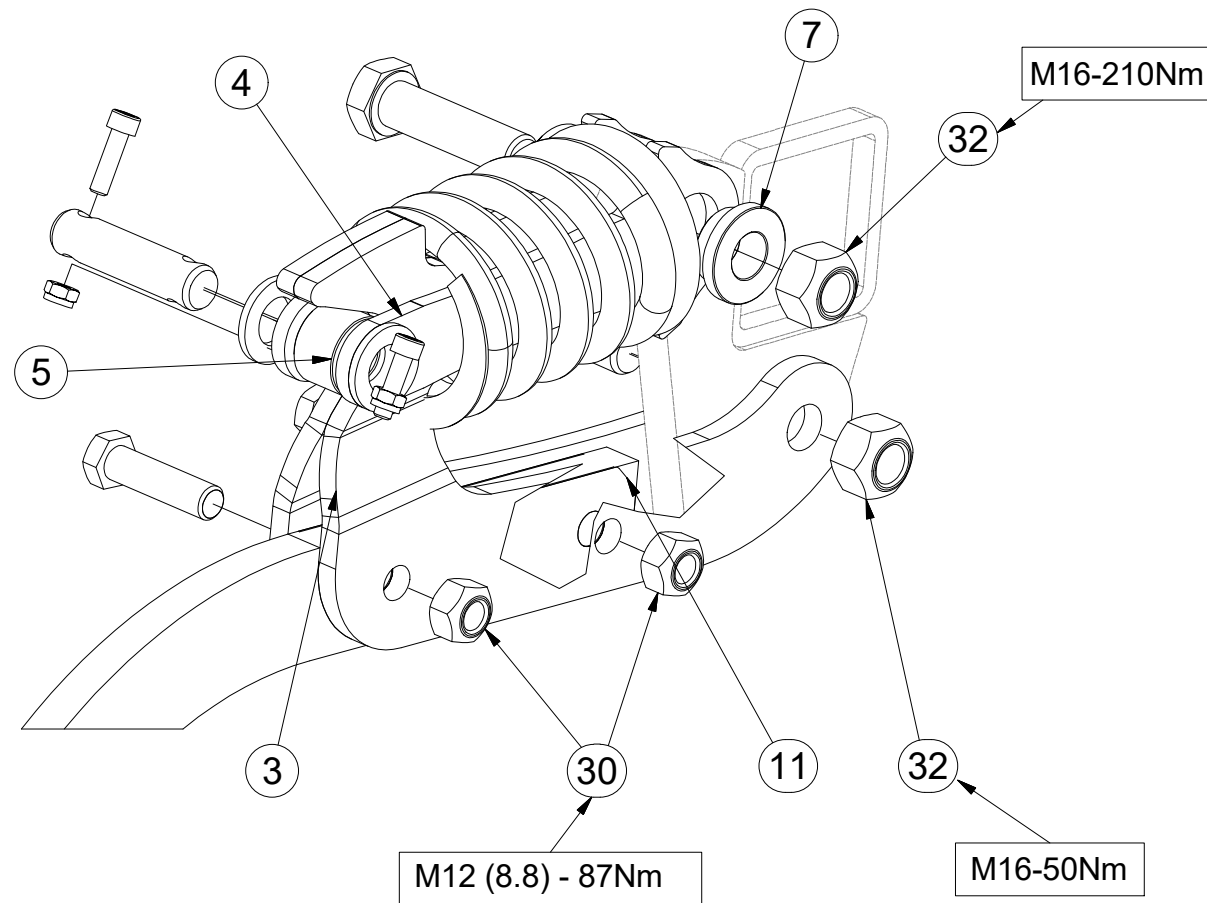

Pos.	Part Number	Pcs.
1	3005059	1
2	4009708_2	11
3	4014550	1

Ⓒ RADLICE KRAJOVÁ / LEVÁ

Ⓓ RANDPFLUGSCHAR / LINKS

Ⓕ SOC D'EXTRÉMITÉ DE LA /GAUCHE

**4014549**

Ⓖ PLOUGHSHARE EDGE / LEFT

Ⓔ БОКОВАЯ ЛАПА / ЛЕВАЯ

Ⓗ REDLICA SKRAJNA / LEWA