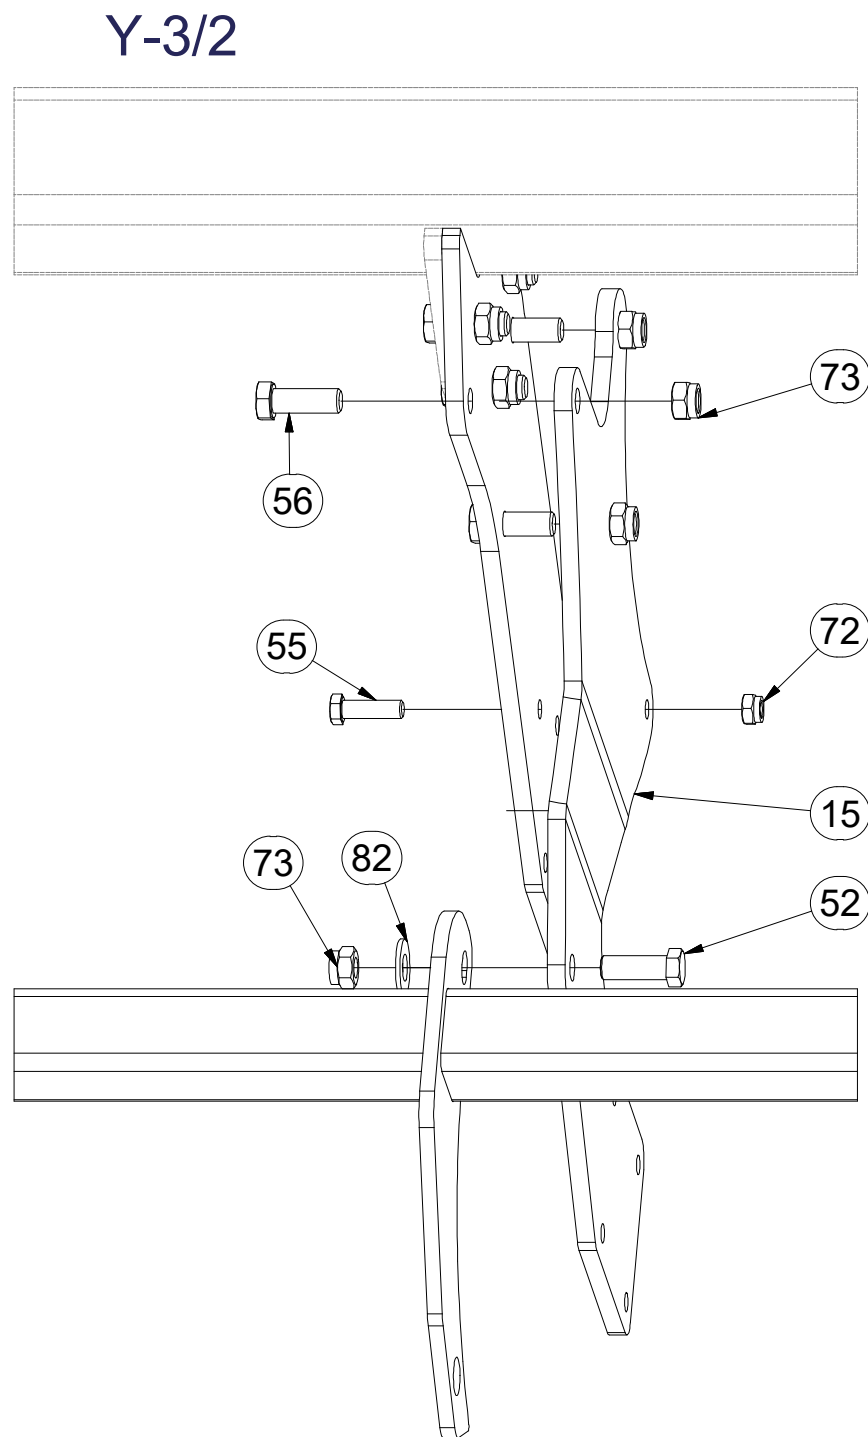

- Ⓒ SADA ZADNÍCH VÁLCŮ
- Ⓓ SATZ HINTERE WALZEN
- Ⓕ KIT DE ROULEAUX ARRIÈRE

- Ⓖ SET OF REAR ROLLERS
- Ⓡ КОМПЛЕКТ ЗАДНИХ КАТКОВ
- Ⓟ ZESTAW TYLNYCH WAŁÓW

3009124

Pos.	Part Number	Pcs.
15	3009444	2
16	4015798	2
17	3006582	2
52	m02254	26
55	m15618	14
56	4013140	14
72	m04301	26
73	m03683	40
82	m05651	26

M12 (8.8) - 87Nm
M12 (10.9) - 122Nm
M16 (8.8) - 210Nm
M16 (10.9) - 299Nm