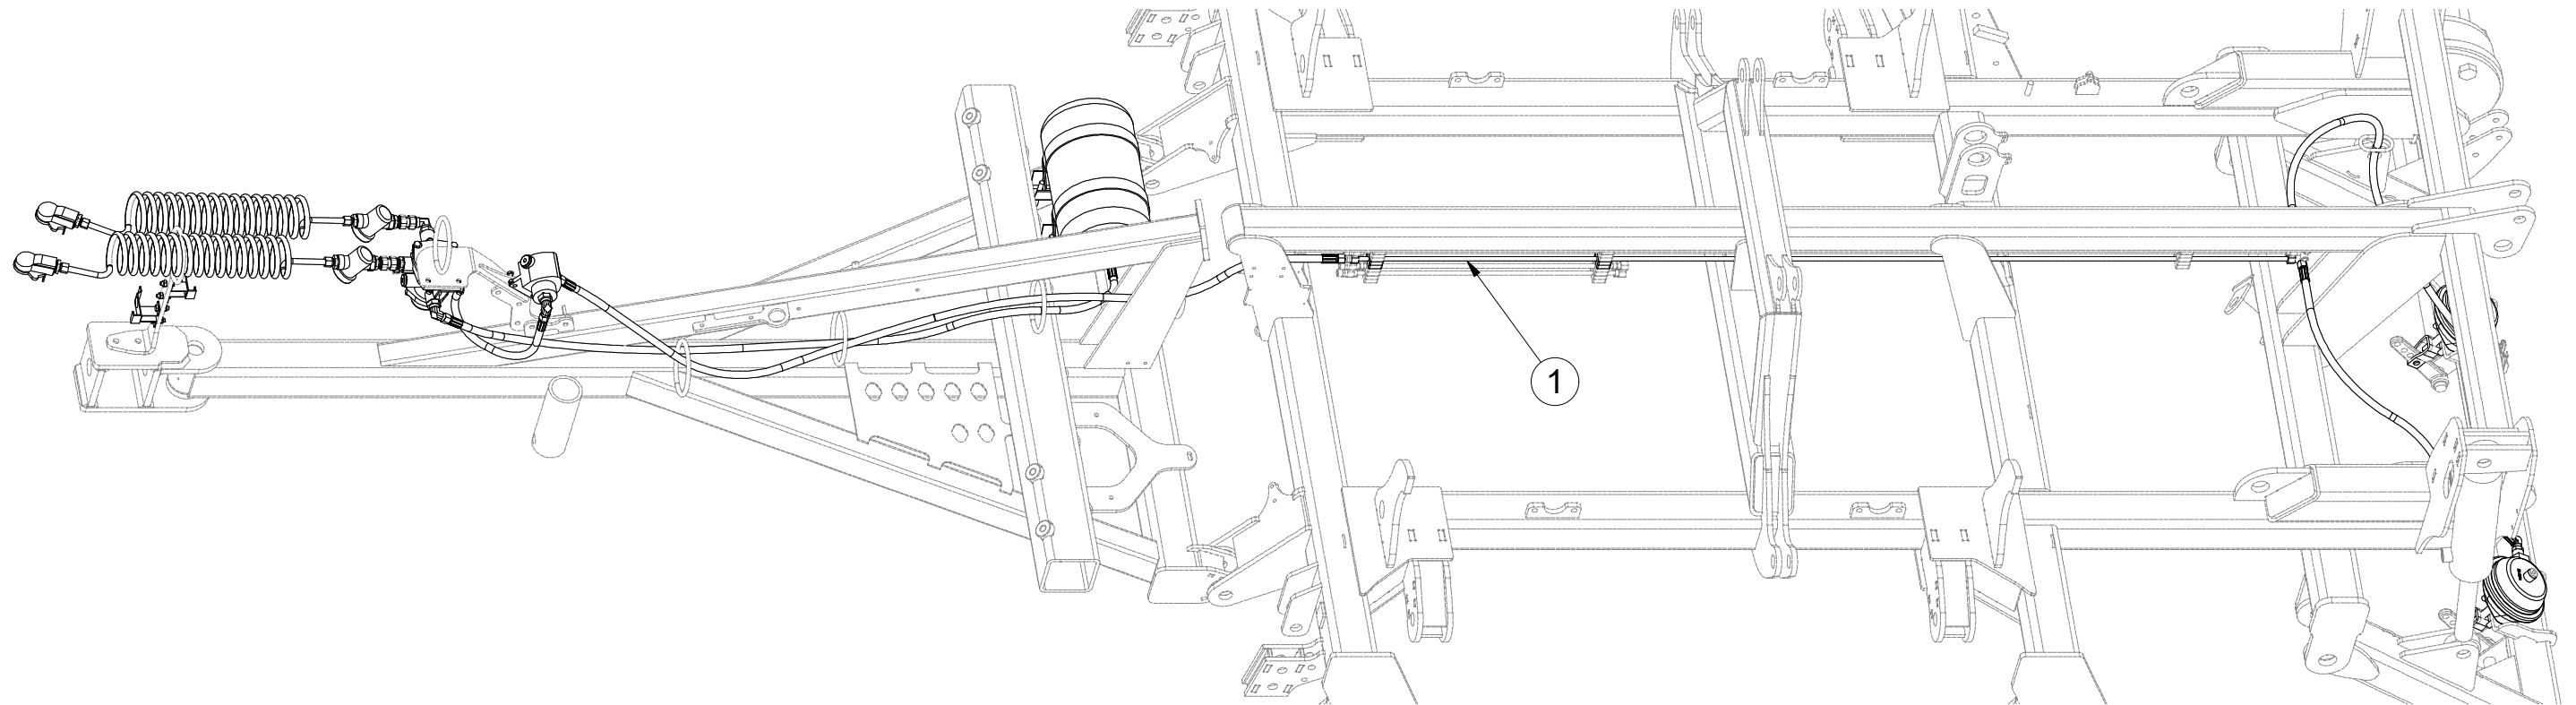

CZ DVOUHADICOVÉ BRZDY  
 D ZWEISCHLAUCHBREMSSEN  
 F FREINS À DEUX FLEXIBLES

GB DOUBLE-HOSE BRAKES  
 RU ДВУХШЛАНГОВЫЕ ТОРМОЗА  
 PL HAMULCE DWUPRZEWODOWE

**3004579**

M8 (8.8) - 25Nm
M10 (8.8) - 50Nm

Pos.	Part Number	Pcs.
1	m11850	1
2	m11848	1
11	m01092	6
12	m04613	2
19	m04503	4
20	m01296	2
21	m01299	2
30	m01202	2
31	m01208	2