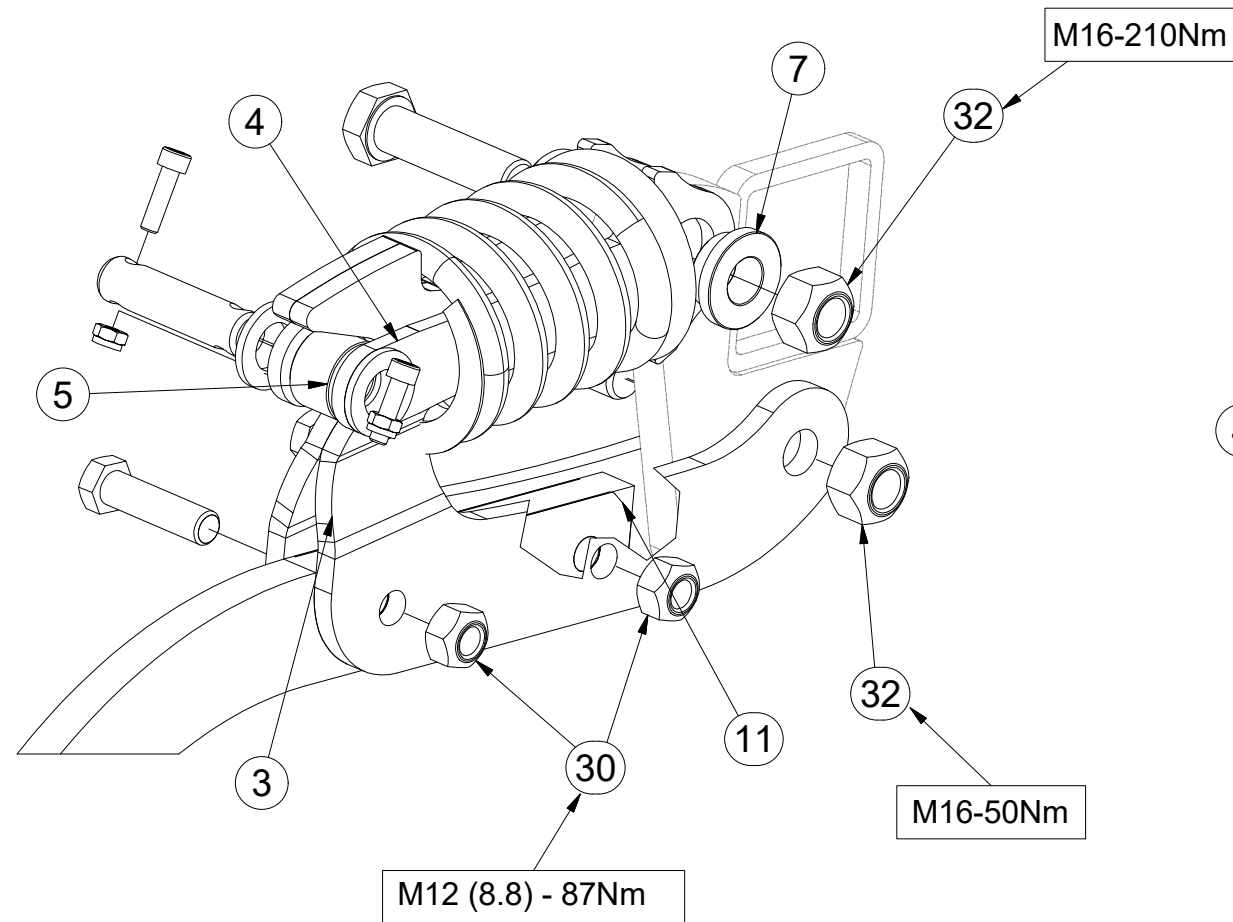

Ⓒ RADLICE

Ⓓ SCHARE

Ⓕ SOC

4009708_2

Ⓖ SHARE

Ⓡ ЛАПА

Ⓟ REDLICE

Pos.	Part Number	Pcs.
1	9003266	1
2	4009710	1
3	3005057	1
4	4014253	2
5	4009624	1
6	m12950	1
7	4014252	2
8	4009647	1
9	4015783	1
10	3000236-KOO	1
11	4014863	2
20	m06077	2
21	m10440	1
23	m14482	1
24	m15215	2
30	m06233	2
31	m10439	1
32	m12150	2
33	m05560	2
41	m12464	1
50	m14971	2