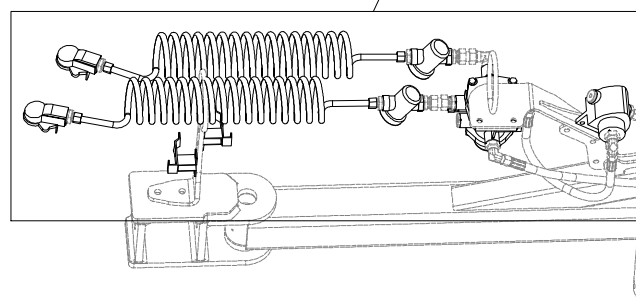

CZ DVOUHADICOVÉ BRZDY
D ZWEISCHLAUCHBREMSEN
F FREINS À DEUX FLEXIBLES

GB DOUBLE-HOSE BRAKES
RU ДВУХШЛАНГОВЫЕ ТОРМОЗА
PL HAMULCE DWUPRZEWODOWE

m11848

Pos.	Part Number	Pcs.	Pos.	Part Number	Pcs.
8	m11733	2	1	m11380	1
9	m09948	1	2	m09792	2
10	m09949	1	3	m09793	2
11	m11734	1	4	m09797	1
12	m11735	1	5	m10608	1
13	m11822	1	6	m09816	1
14	m09789	2	7	m09818	2