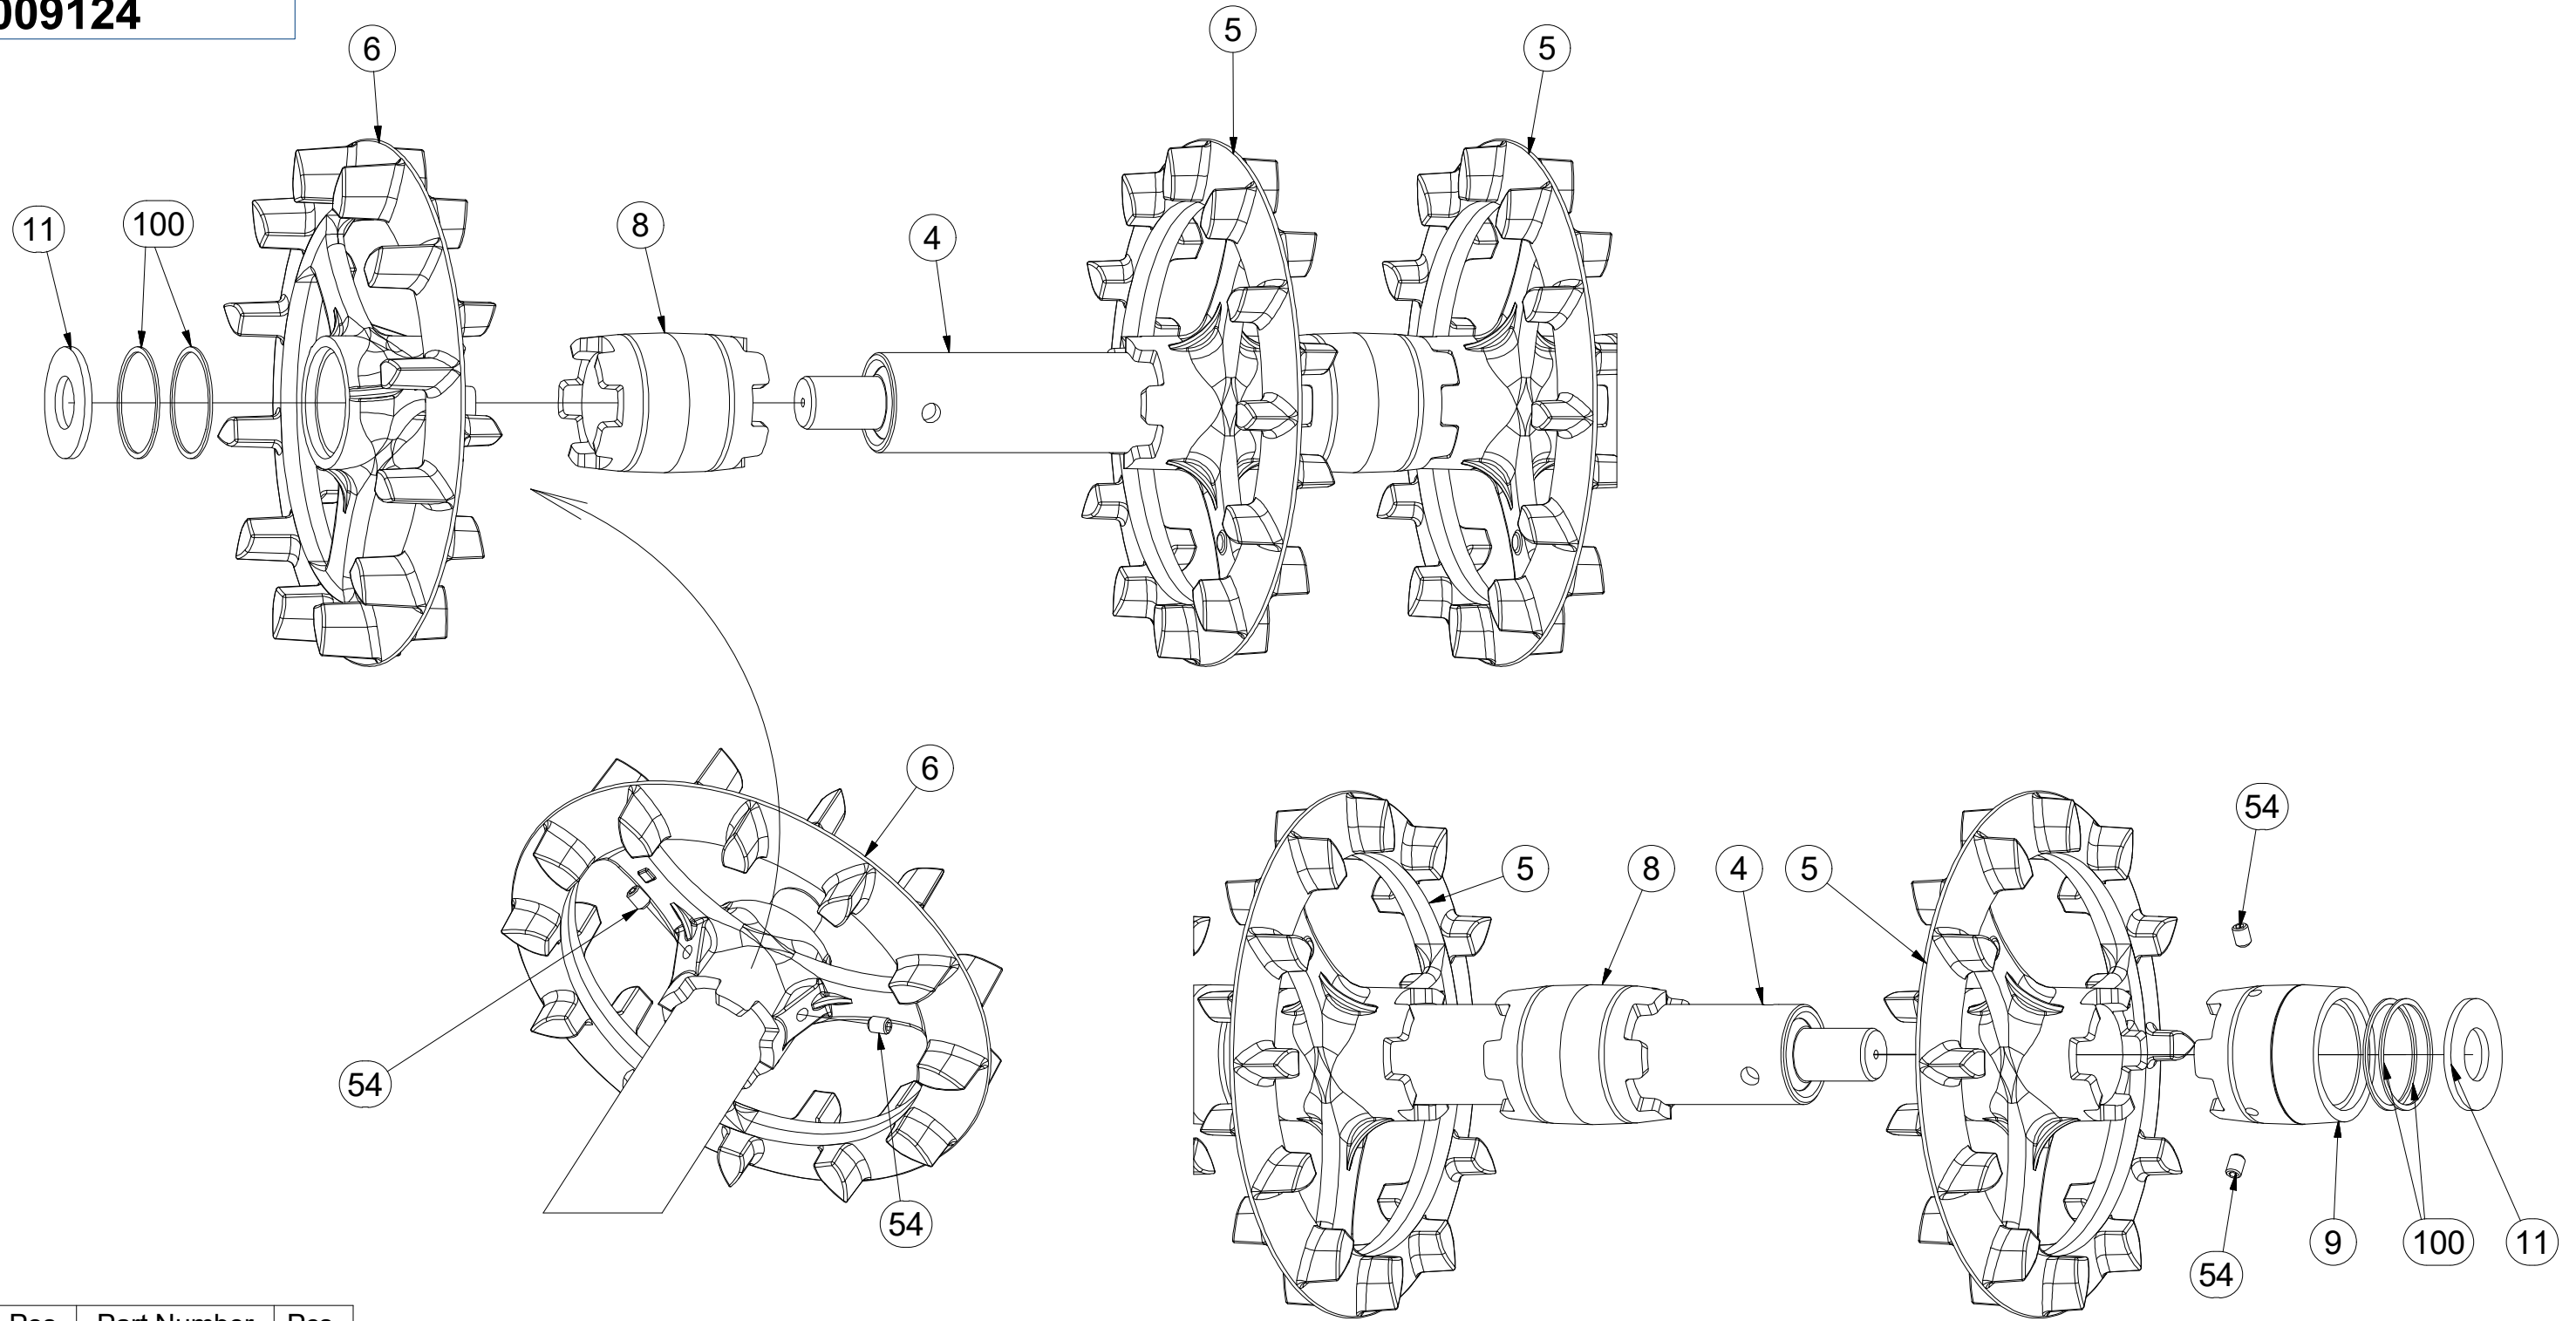

CZ SADA ZADNÍCH VÁLCŮ
D SATZ HINTERE WALZEN
F KIT DE ROULEAUX ARRIÈRE

GB SET OF REAR ROLLERS
RU КОМПЛЕКТ ЗАДНИХ КАТКОВ
PL ZESTAW TYLNYCH WAŁÓW

3009124

Pos.	Part Number	Pcs.
4	3001805	2
5	9002944	54
6	4009333	2
8	4018228	54
9	4013129	2
11	4016995	20
54	m13958	40
100	4010015	40