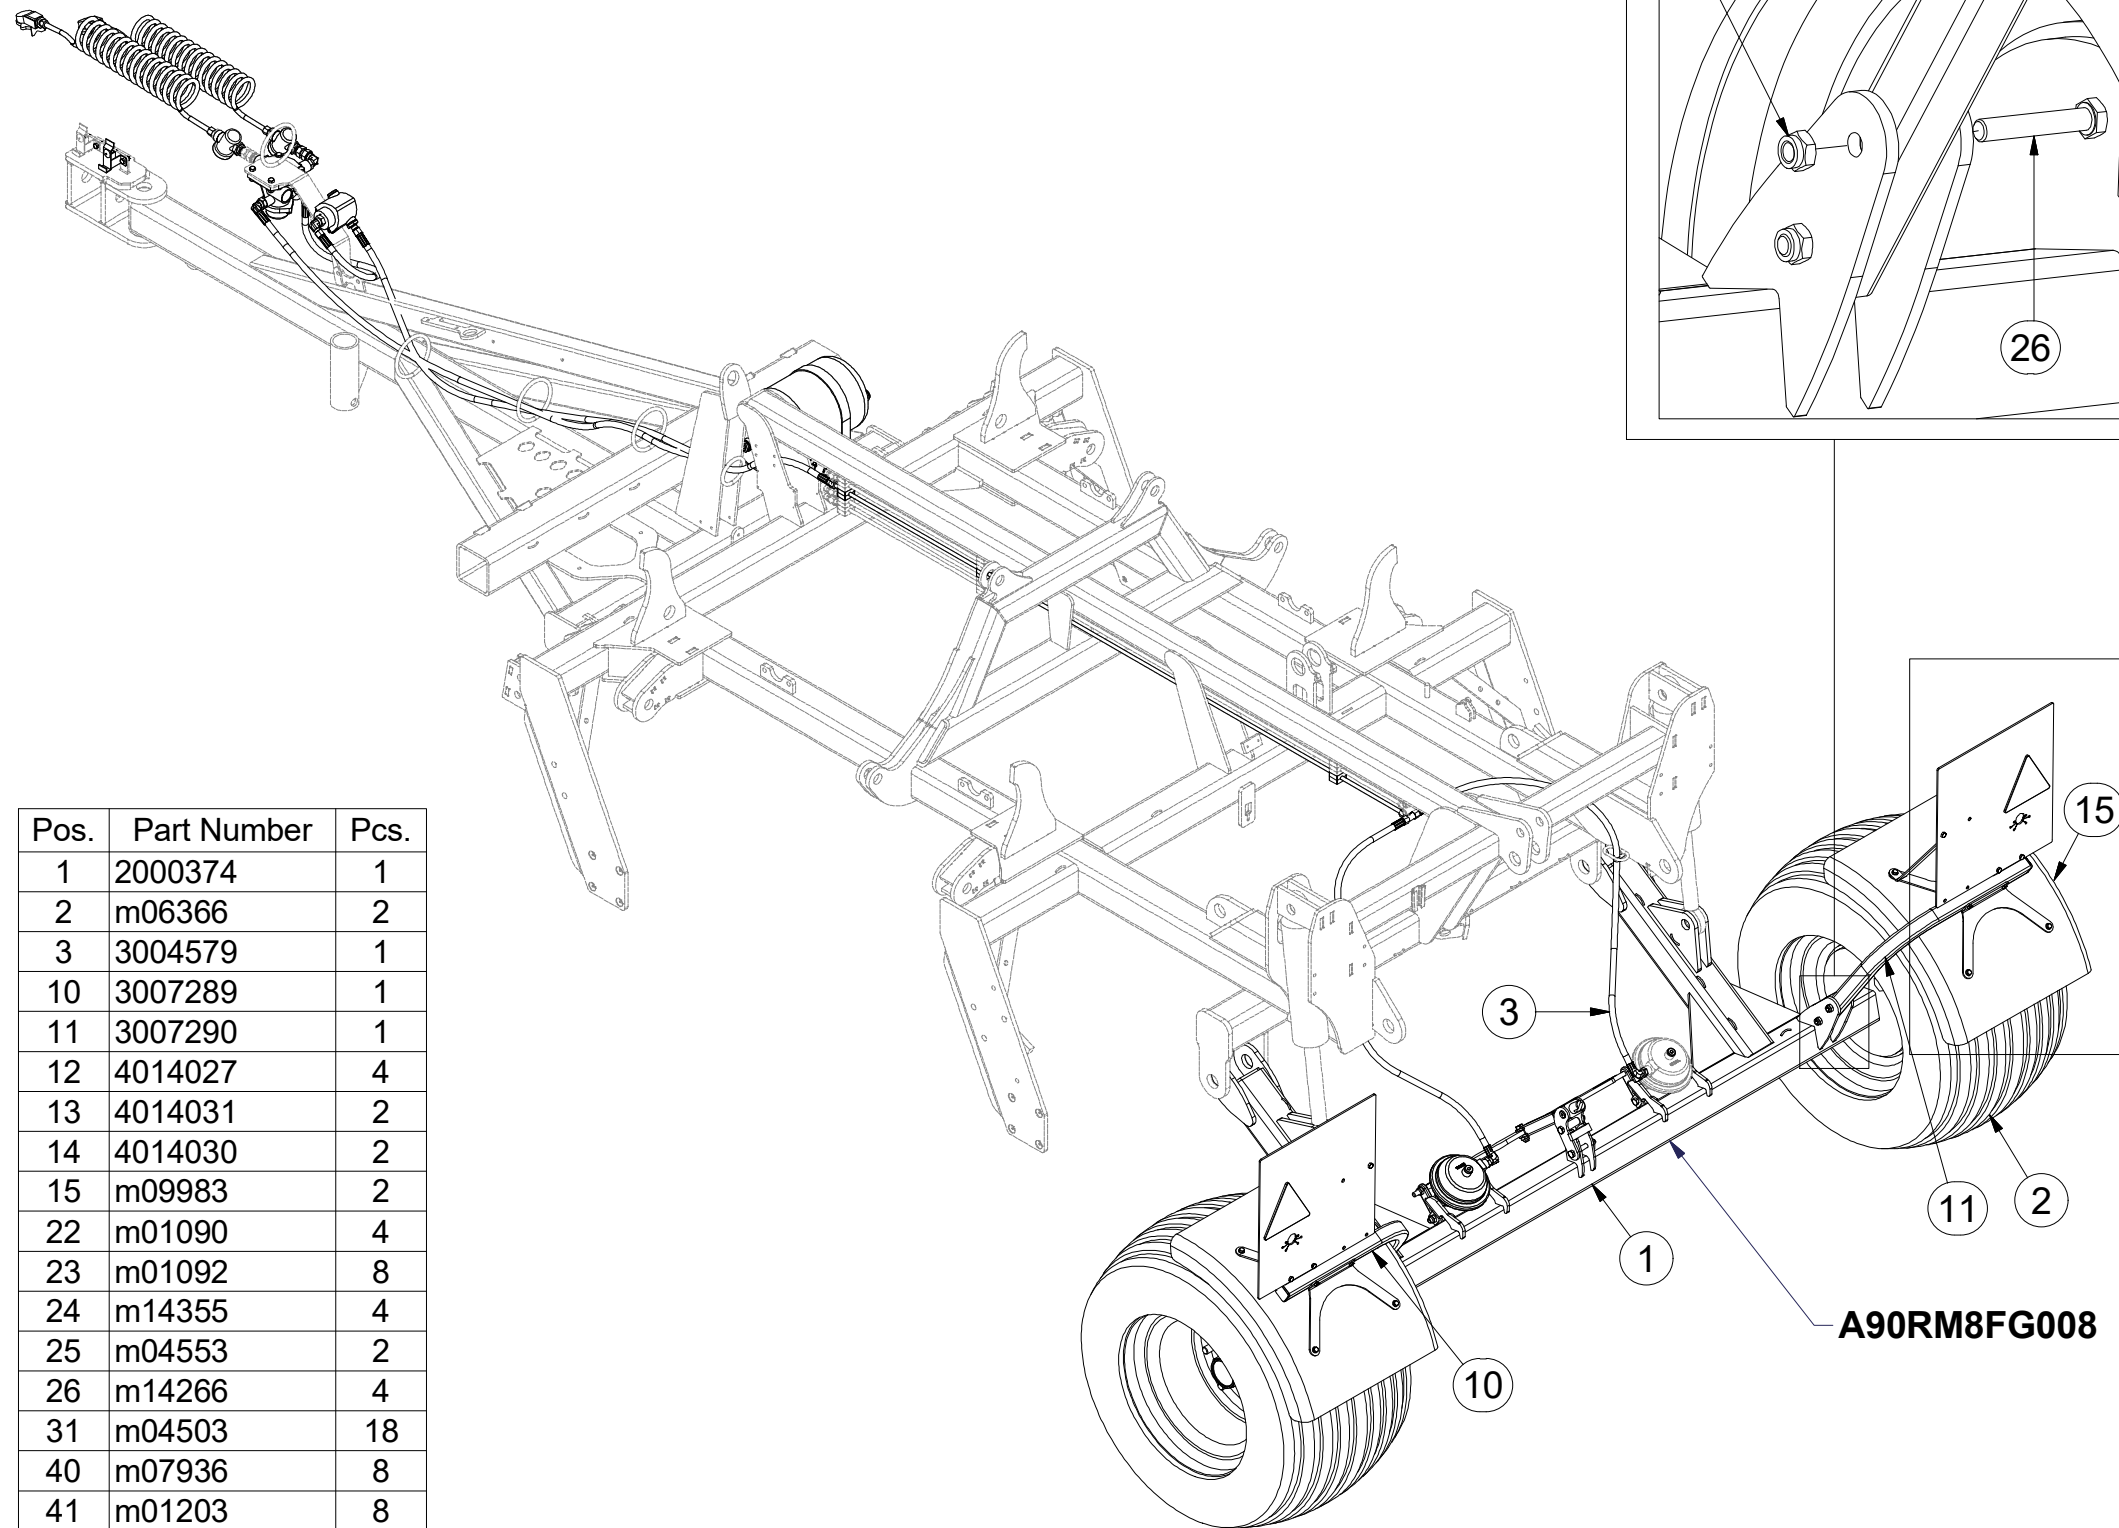

Pos.	Part Number	Pcs.
1	4009757	8
10	m04343	16
20	m04301	16

ⒸZ NÁPRAVA BRŽDĚNÁ

Ⓓ GEBREMSTE ACHSE

Ⓕ ESSIEU FREINÉ

ⒸGB BRAKING AXLE

ⒸRU ТРАНСПОРТНАЯ ОСЬ С ТОРМОЗОМ

ⒸPL OŚ Z HAMULCAMI

**3006138**