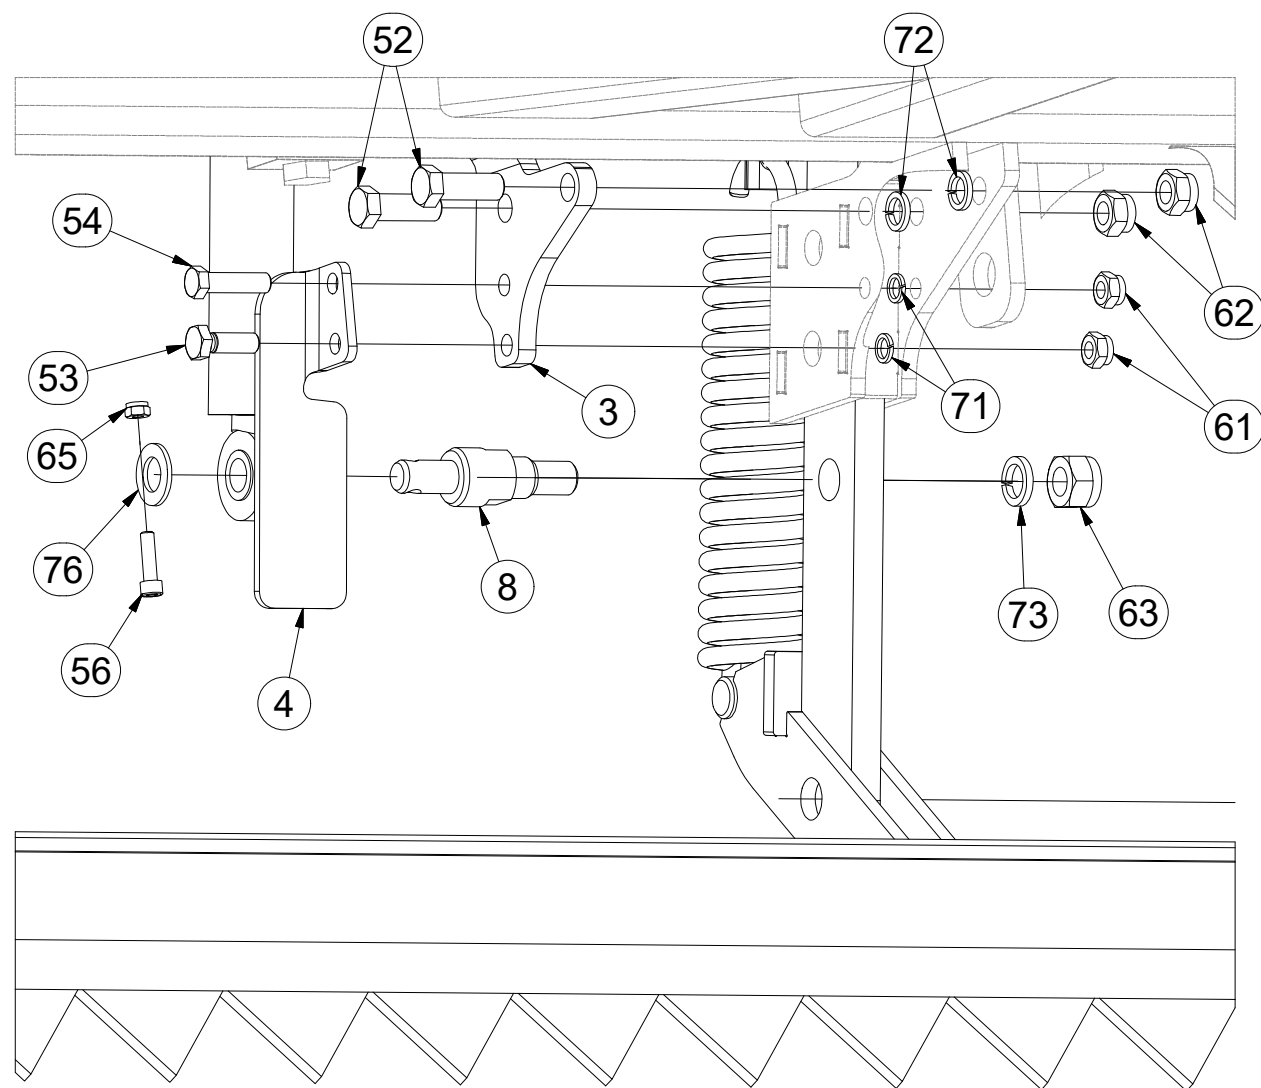

Ⓒ SADA PŘEDNÍCH SMYKŮ

Ⓓ SATZ VORDERE ACKERSCHLEPPEN

Ⓕ KIT DE NIVELEURS AVANT

Ⓖ SET OF FRONT LEVELLING BARS

Ⓡ КОМПЛЕКТ ПЕРЕДНИХ БОРОН

Ⓢ ZESTAW PRZEDNICH WŁÓK

3006128

Pos.	Part Number	Pcs.	Pos.	Part Number	Pcs.
1	3008688	6	55	m09464	12
3	4010386	3	56	m09870	12
4	4010388	3	61	m04301	12
6	8000734-90007	6	62	m03683	12
7	4015710	6	63	m05648	6
8	4015712	6	64	m01307	6
11	4003401	6	65	m04503	24
12	4000189	6	71	m03988	12
13	4010390	6	72	m02157	12
14	m02597	6	73	m01229	6
52	m02254	12	74	m01225	6
53	m04343	6	75	m14028	12
54	m06077	6	76	m14944	12