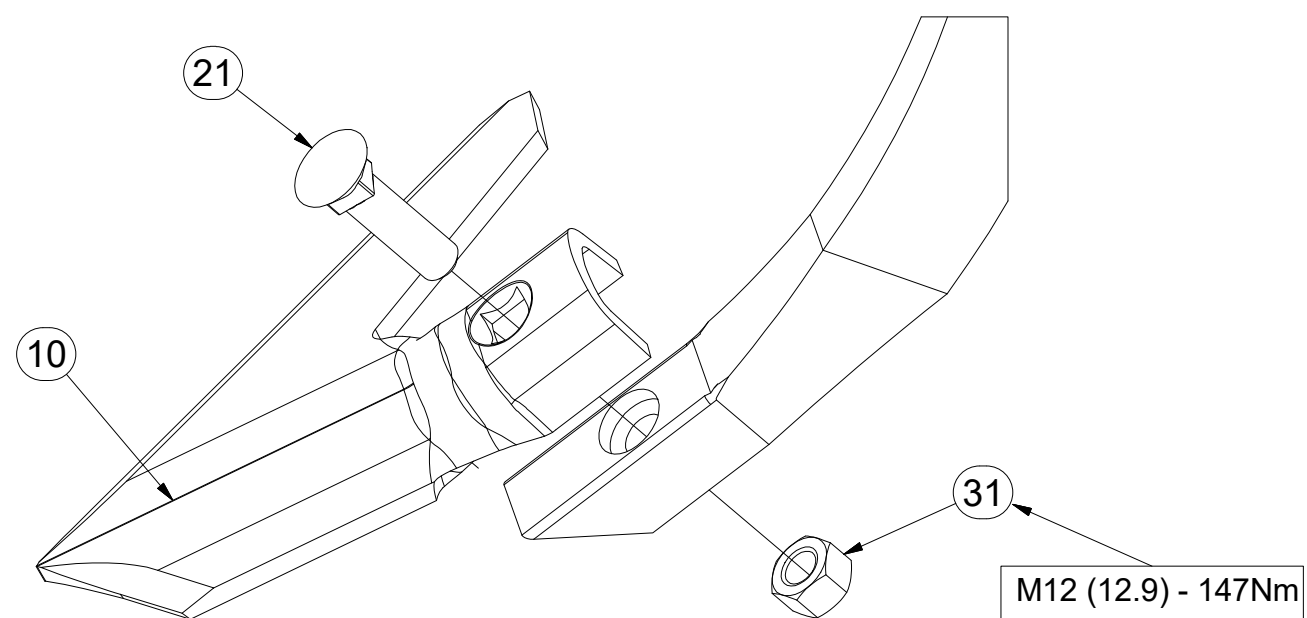

Pos.	Part Number	Pcs.
1	3005059	1
2	4009708_2	11
3	4014550	1

Ⓒ RADLICE KRAJOVÁ / LEVÁ

Ⓓ RANDPFLUGSCHAR / LINKS

Ⓕ SOC D'EXTRÉMITÉ DE LA /GAUCHE

**4014549**

Ⓖ PLOUGHSHARE EDGE / LEFT

Ⓔ БОКОВАЯ ЛАПА / ЛЕВАЯ

Ⓗ REDLICA SKRAJNA / LEWA