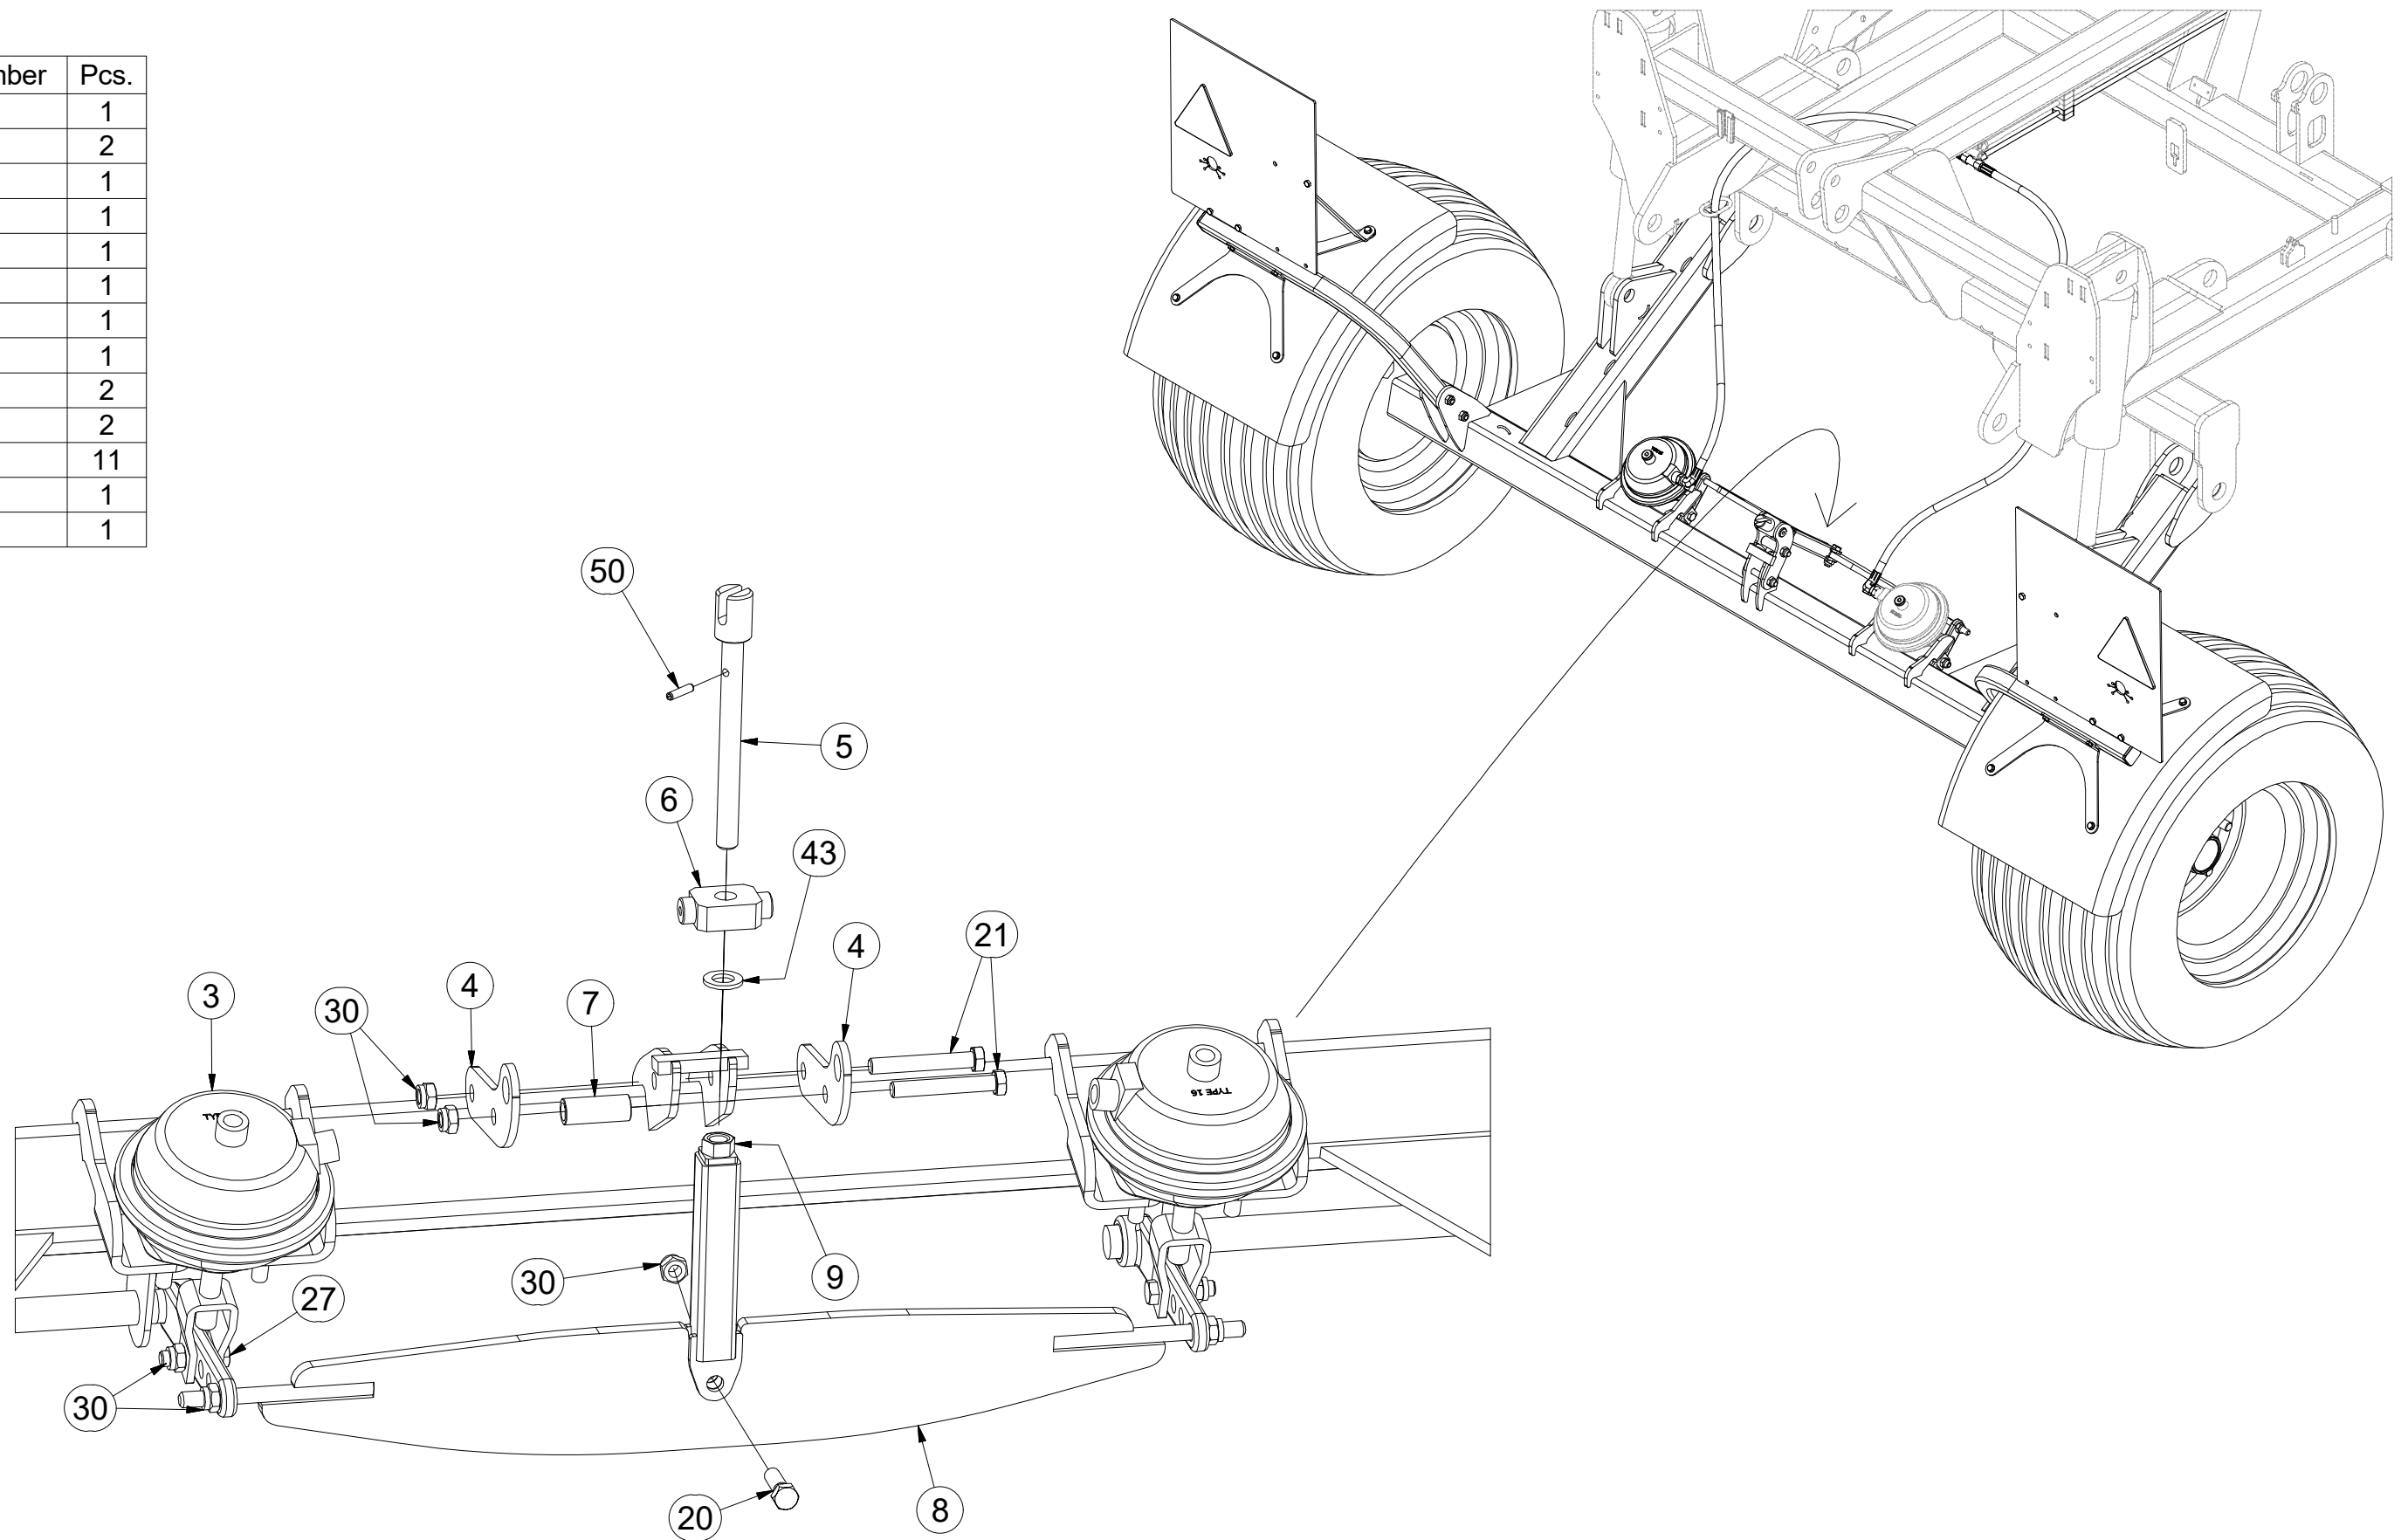

ⒸZ NÁPRAVA BRŽDĚNÁ

Ⓓ GEBREMSTE ACHSE

Ⓕ ESSIEU FREINÉ

ⒼB BRAKING AXLE

Ⓔ RU ТРАНСПОРТНАЯ ОСЬ С ТОРМОЗОМ

ⒼL OŚ Z HAMULCAMI

Farmet

3006138

Pos.	Part Number	Pcs.
3	3004579	1
4	4004804	2
5	4008114	1
6	4004806	1
7	4004808	1
8	3005922	1
9	3002657	1
20	m03926	1
21	m06446	2
27	m06077	2
30	m04301	11
43	m01219	1
50	m11505	1