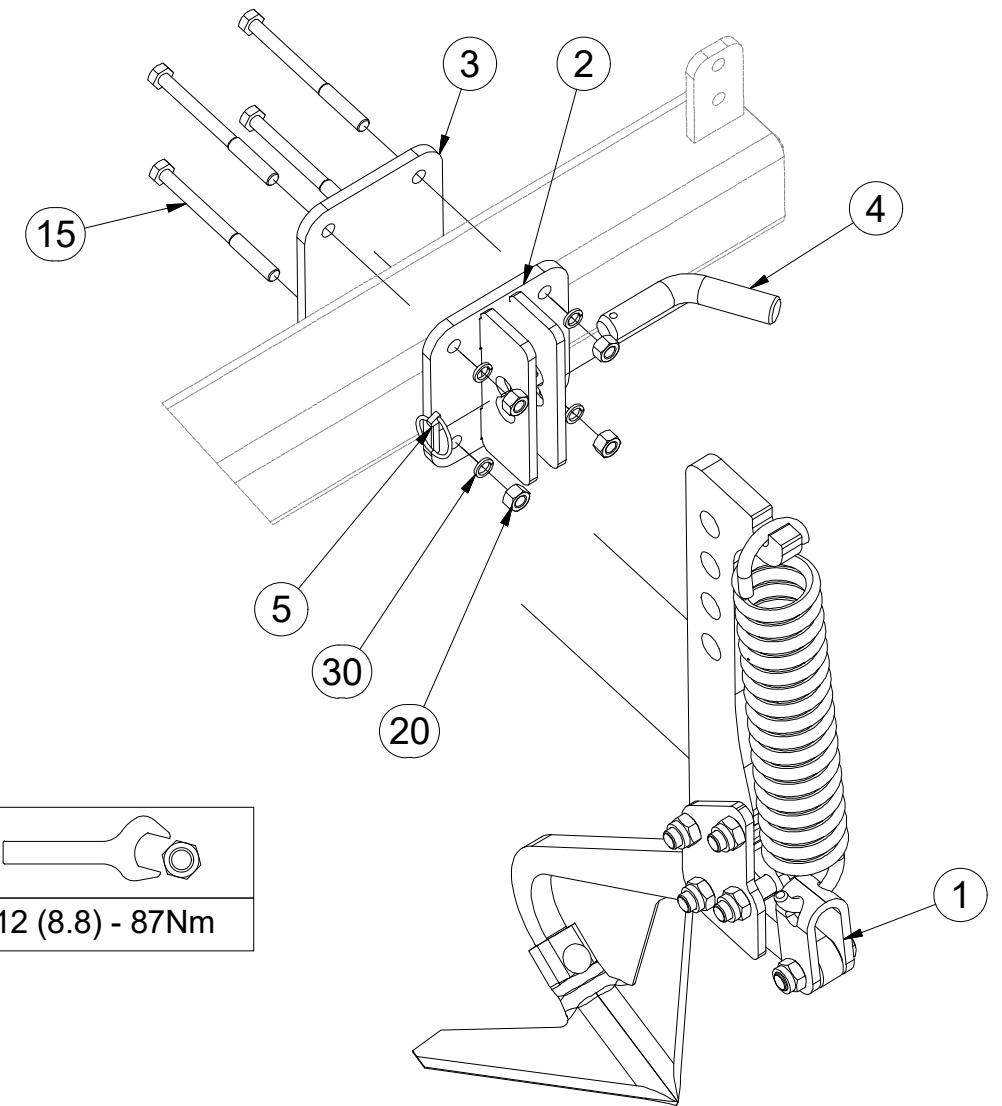

Ⓒ SADA KYPŘIČŮ STOP

Ⓓ SPURENLOCKERERSATZ

Ⓕ KIT DE CULTIVATEURS DE TRACES

Ⓖ SET OF TRACK CULTIVATORS

Ⓡ КОМПЛЕКТ РЫХЛИТЕЛЕЙ КОЛЕИ

Ⓟ ZESTAW SPULCHNIACZY ŚLADÓW

**3005535**

Pos.	Part Number	Pcs.
1	4013092	4
2	4005583	4
3	4009468	4
4	m08885	4
5	m10454	4
15	m05946	16
20	m01305	16
30	m03988	16