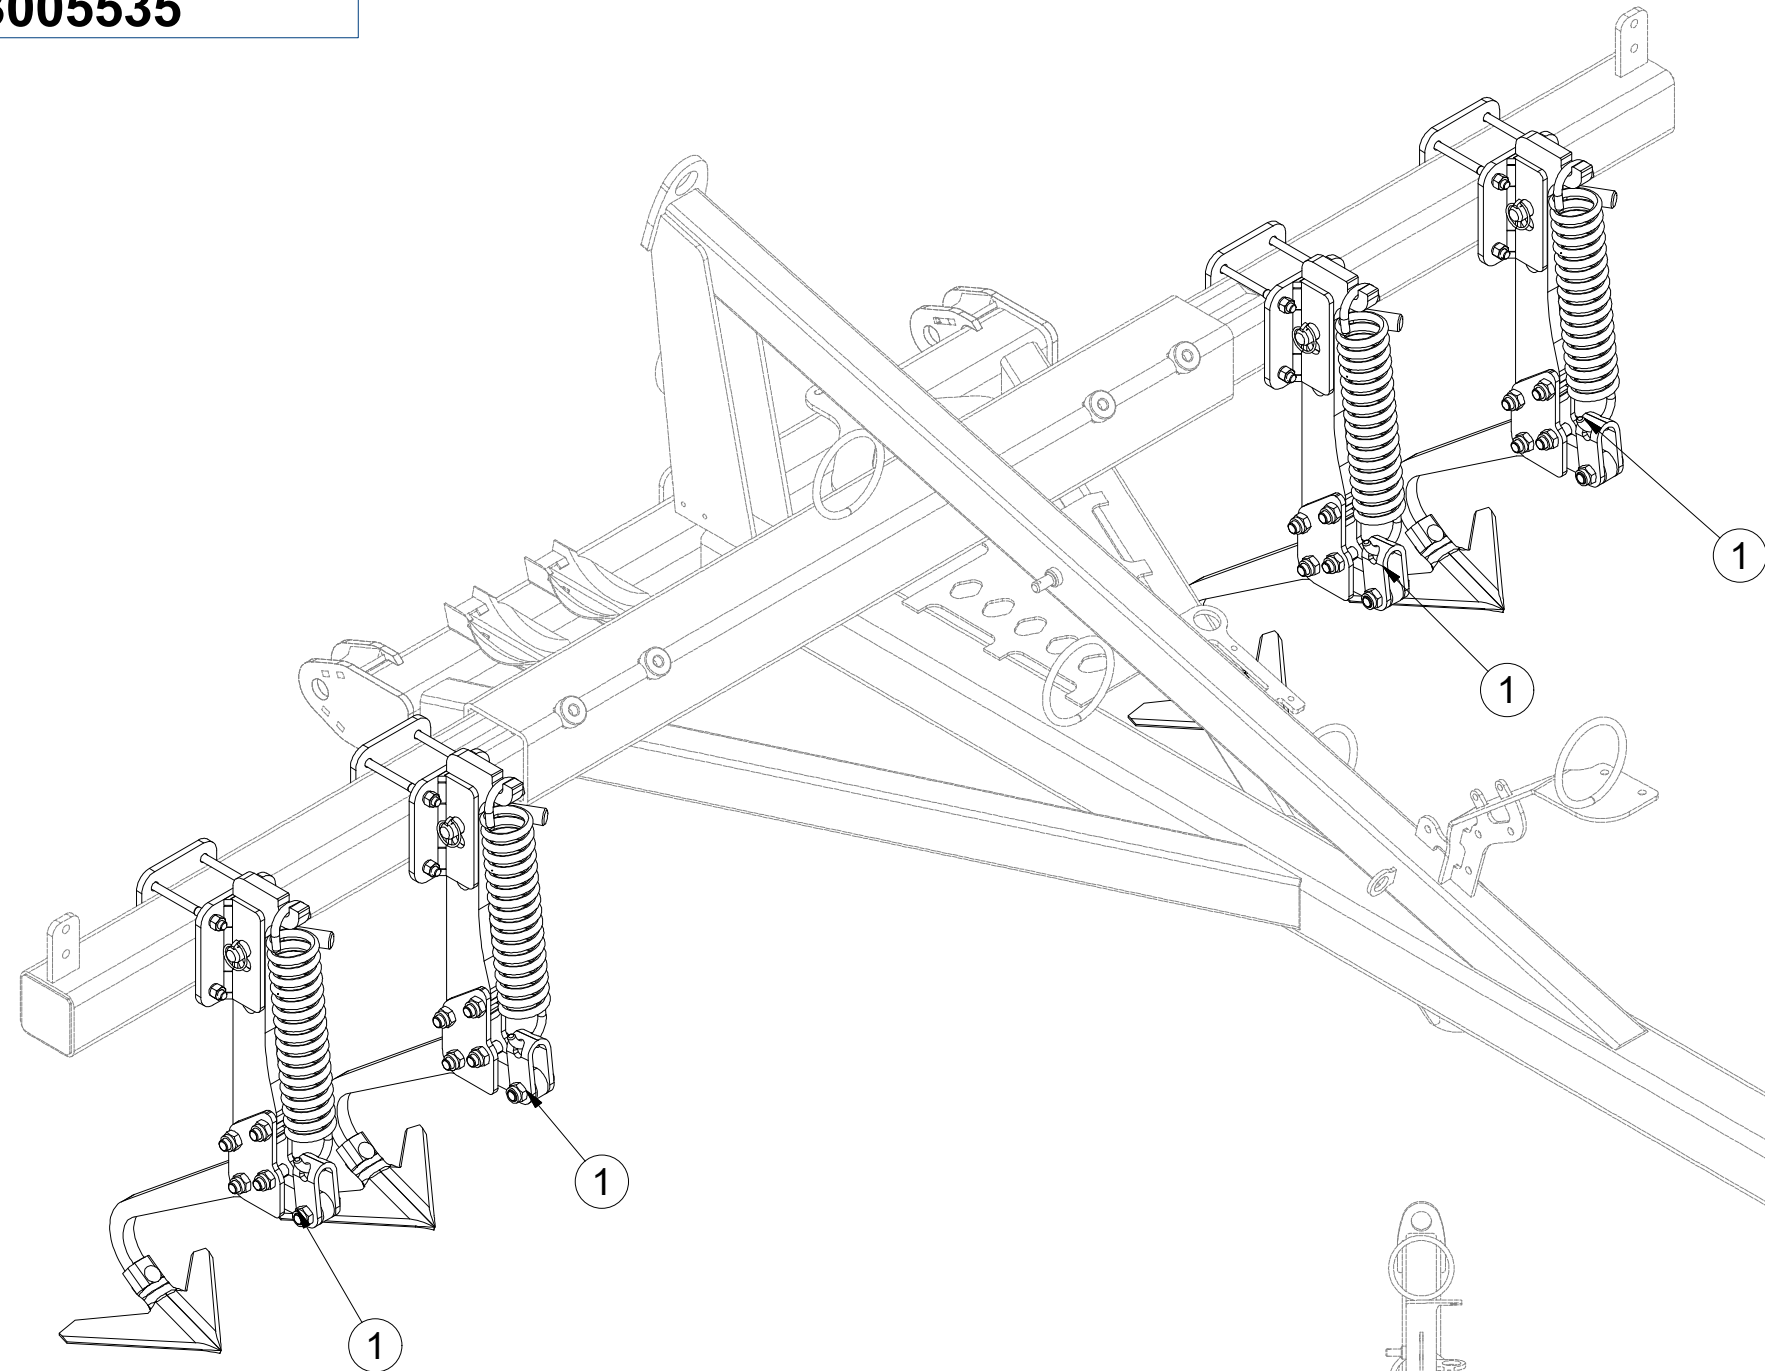

Ⓒ SADA KYPŘIČŮ STOP

Ⓓ SPURENLOCKERERSATZ

Ⓕ KIT DE CULTIVATEURS DE TRACES

Ⓖ SET OF TRACK CULTIVATORS

Ⓡ КОМПЛЕКТ РЫХЛИТЕЛЕЙ КОЛЕИ

Ⓟ ZESTAW SPULCHNIACZY ŚLADÓW

**3005535**

Pos.	Part Number	Pcs.
1	4013092	4
2	4005583	4
3	4009468	4
4	m08885	4
5	m10454	4
15	m05946	16
20	m01305	16
30	m03988	16