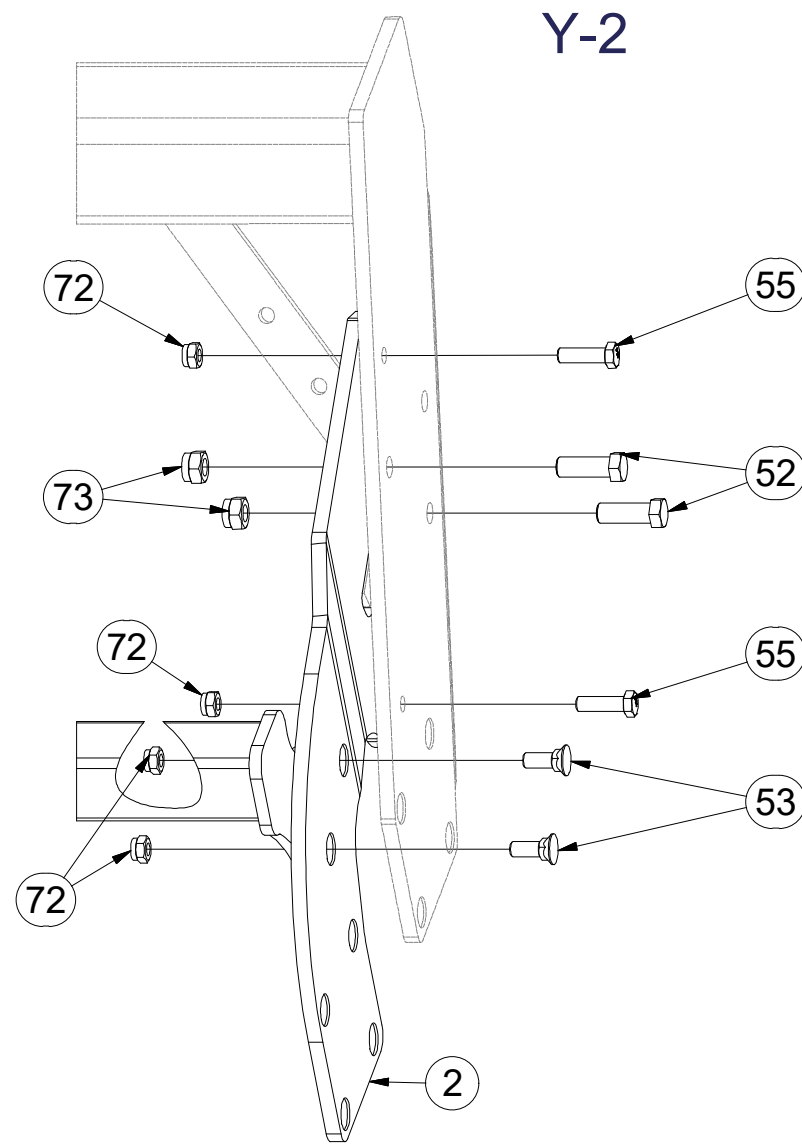

CZ SADA ZADNÍCH VÁLČŮ
D SATZ HINTERE WALZEN
F KIT DE ROULEAUX ARRIÈRE

GB SET OF REAR ROLLERS
RU КОМПЛЕКТ ЗАДНИХ КАТКОВ
PL ZESTAW TYLNYCH WAŁÓW

3009124

M12 (8.8) - 87Nm
M12 (10.9) - 122Nm
M16 (8.8) - 210Nm

Pos.	Part Number	Pcs.
1	3009428	3
2	3009429	3
3	3006307	1
17	3006582	2
52	m02254	26
53	m13778	12
55	m15618	14
72	m04301	26
73	m03683	40