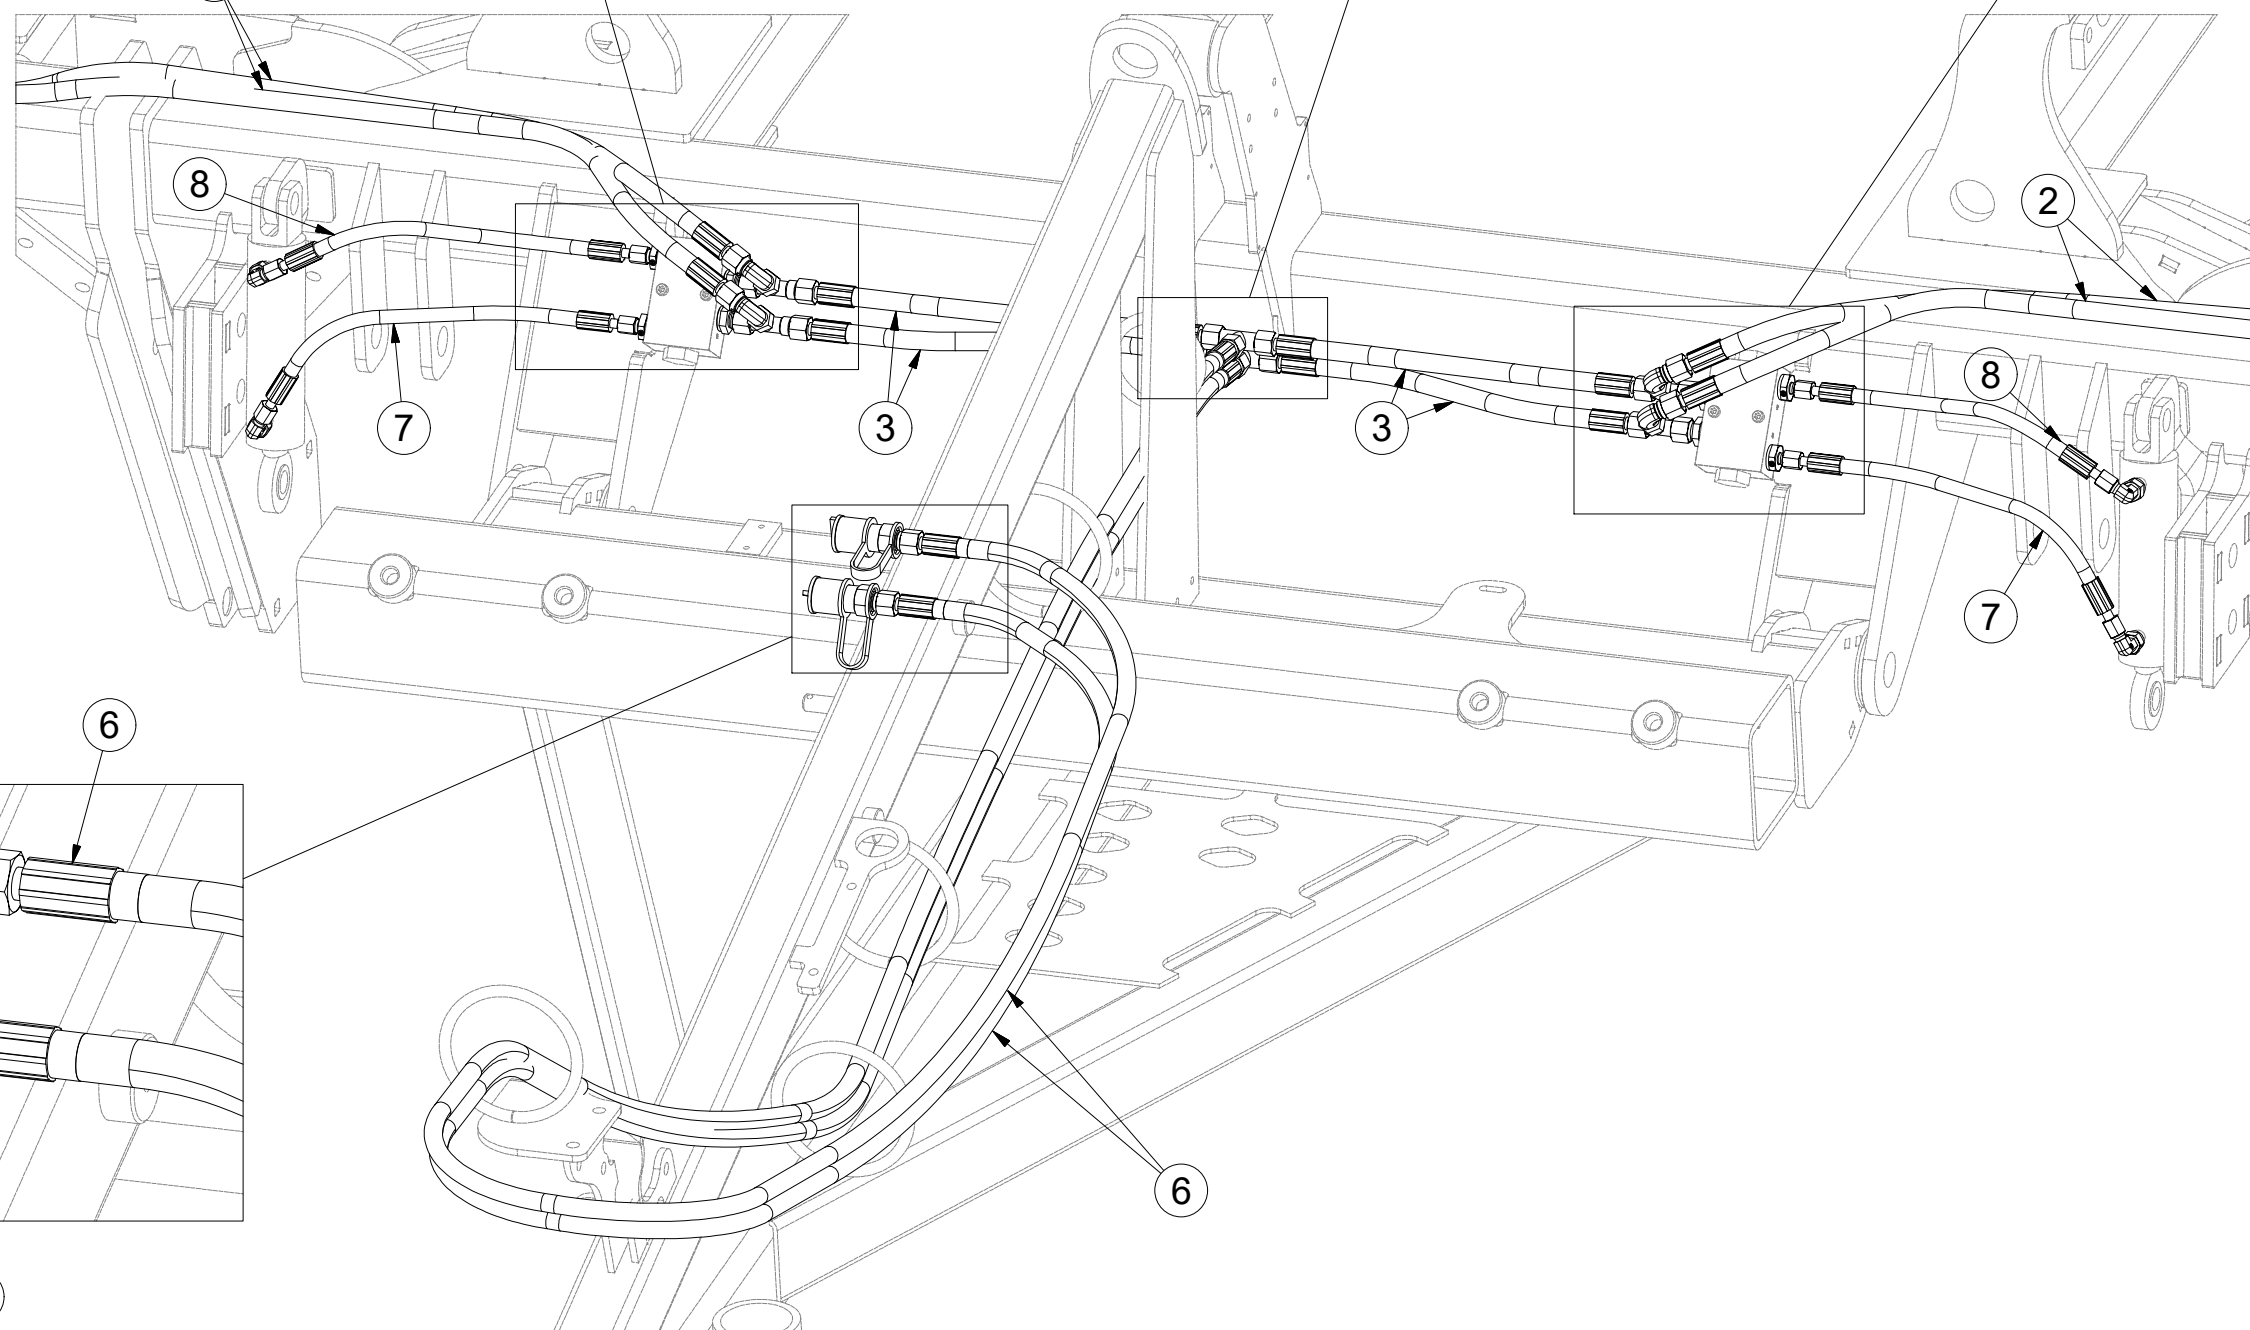

Ⓓ SATZ VORDERE ACKERSCHLEPPEN

Ⓕ KIT DE NIVELEURS AVANT

Ⓖ SET OF FRONT LEVELLING BARS

Ⓡ КОМПЛЕКТ ПЕРЕДНИХ БОРОН

Ⓢ ZESTAW PRZEDNICH WŁÓK

**m16045**

Pos.	Part Number	Pcs.
2	m06534	4
3	m09627	4
6	m04087	2
7	m13339	2
8	m13022	2
9	m06528	12
10	m12951	12
11	m07568	8
12	m03889	2
13	m03849	2
14	m06803	8
15	m03743	2