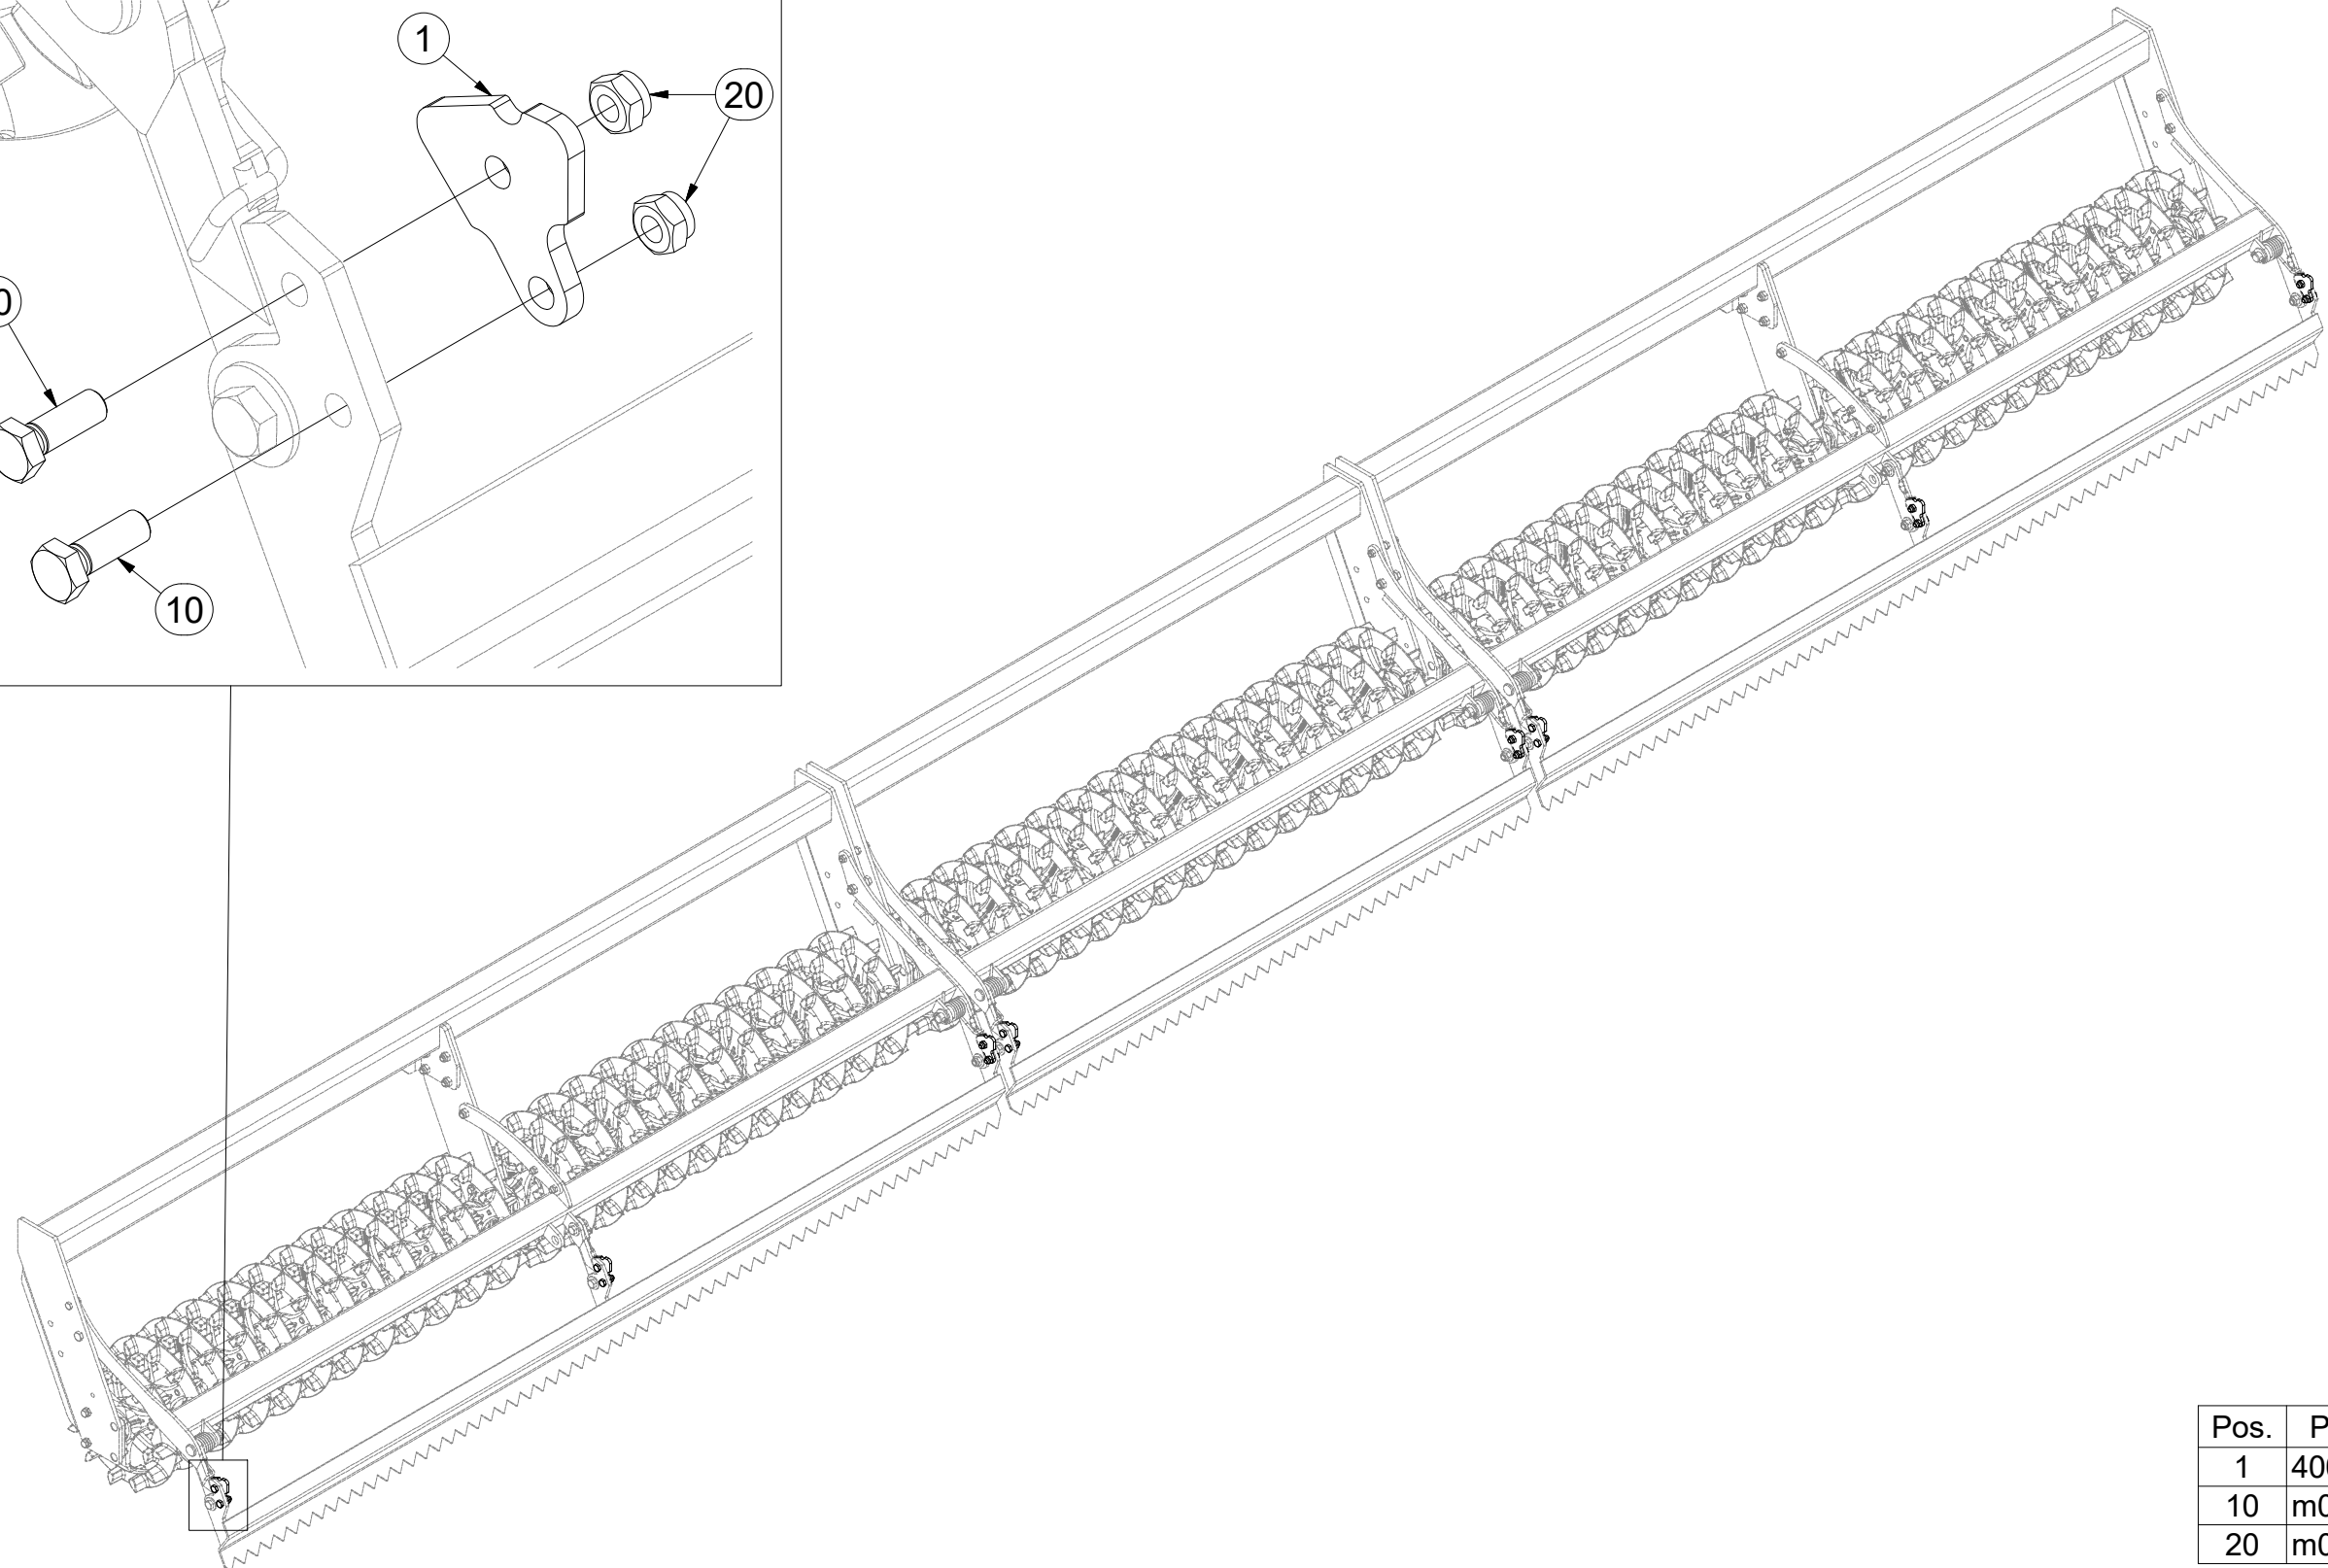

ⒸZ SADA DORAZŮ ZADNÍCH SMYKŮ

Ⓓ ANSCHLAGSATZ FÜR HINTERE ACKERSCHLEPPEN

Ⓕ KIT DE BUTÉES DES NIVELEURS ARRIÈRE

**3006131**

ⒼB SET OF REAR LEVELLING BAR STOPS

ⓇU КОМПЛЕКТ УПОРОВ ЗАДНИХ БОРОН

ⓅL ZESTAW DOCISKÓW TYLNYCH WŁÓK