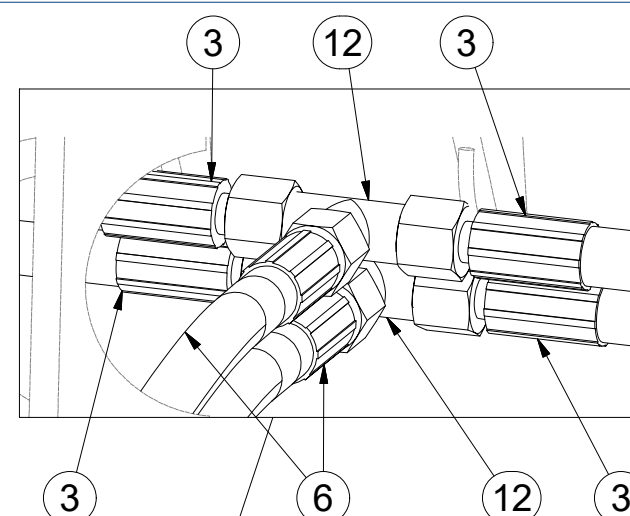

Ⓓ SATZ VORDERE ACKERSCHLEPPEN

Ⓕ KIT DE NIVELEURS AVANT

Ⓖ SET OF FRONT LEVELLING BARS

Ⓡ КОМПЛЕКТ ПЕРЕДНИХ БОРОН

Ⓢ ZESTAW PRZEDNICH WŁÓK

**m16045**

Pos.	Part Number	Pcs.
2	m06534	4
3	m09627	4
6	m04087	2
7	m13339	2
8	m13022	2
9	m06528	12
10	m12951	12
11	m07568	8
12	m03889	2
13	m03849	2
14	m06803	8
15	m03743	2