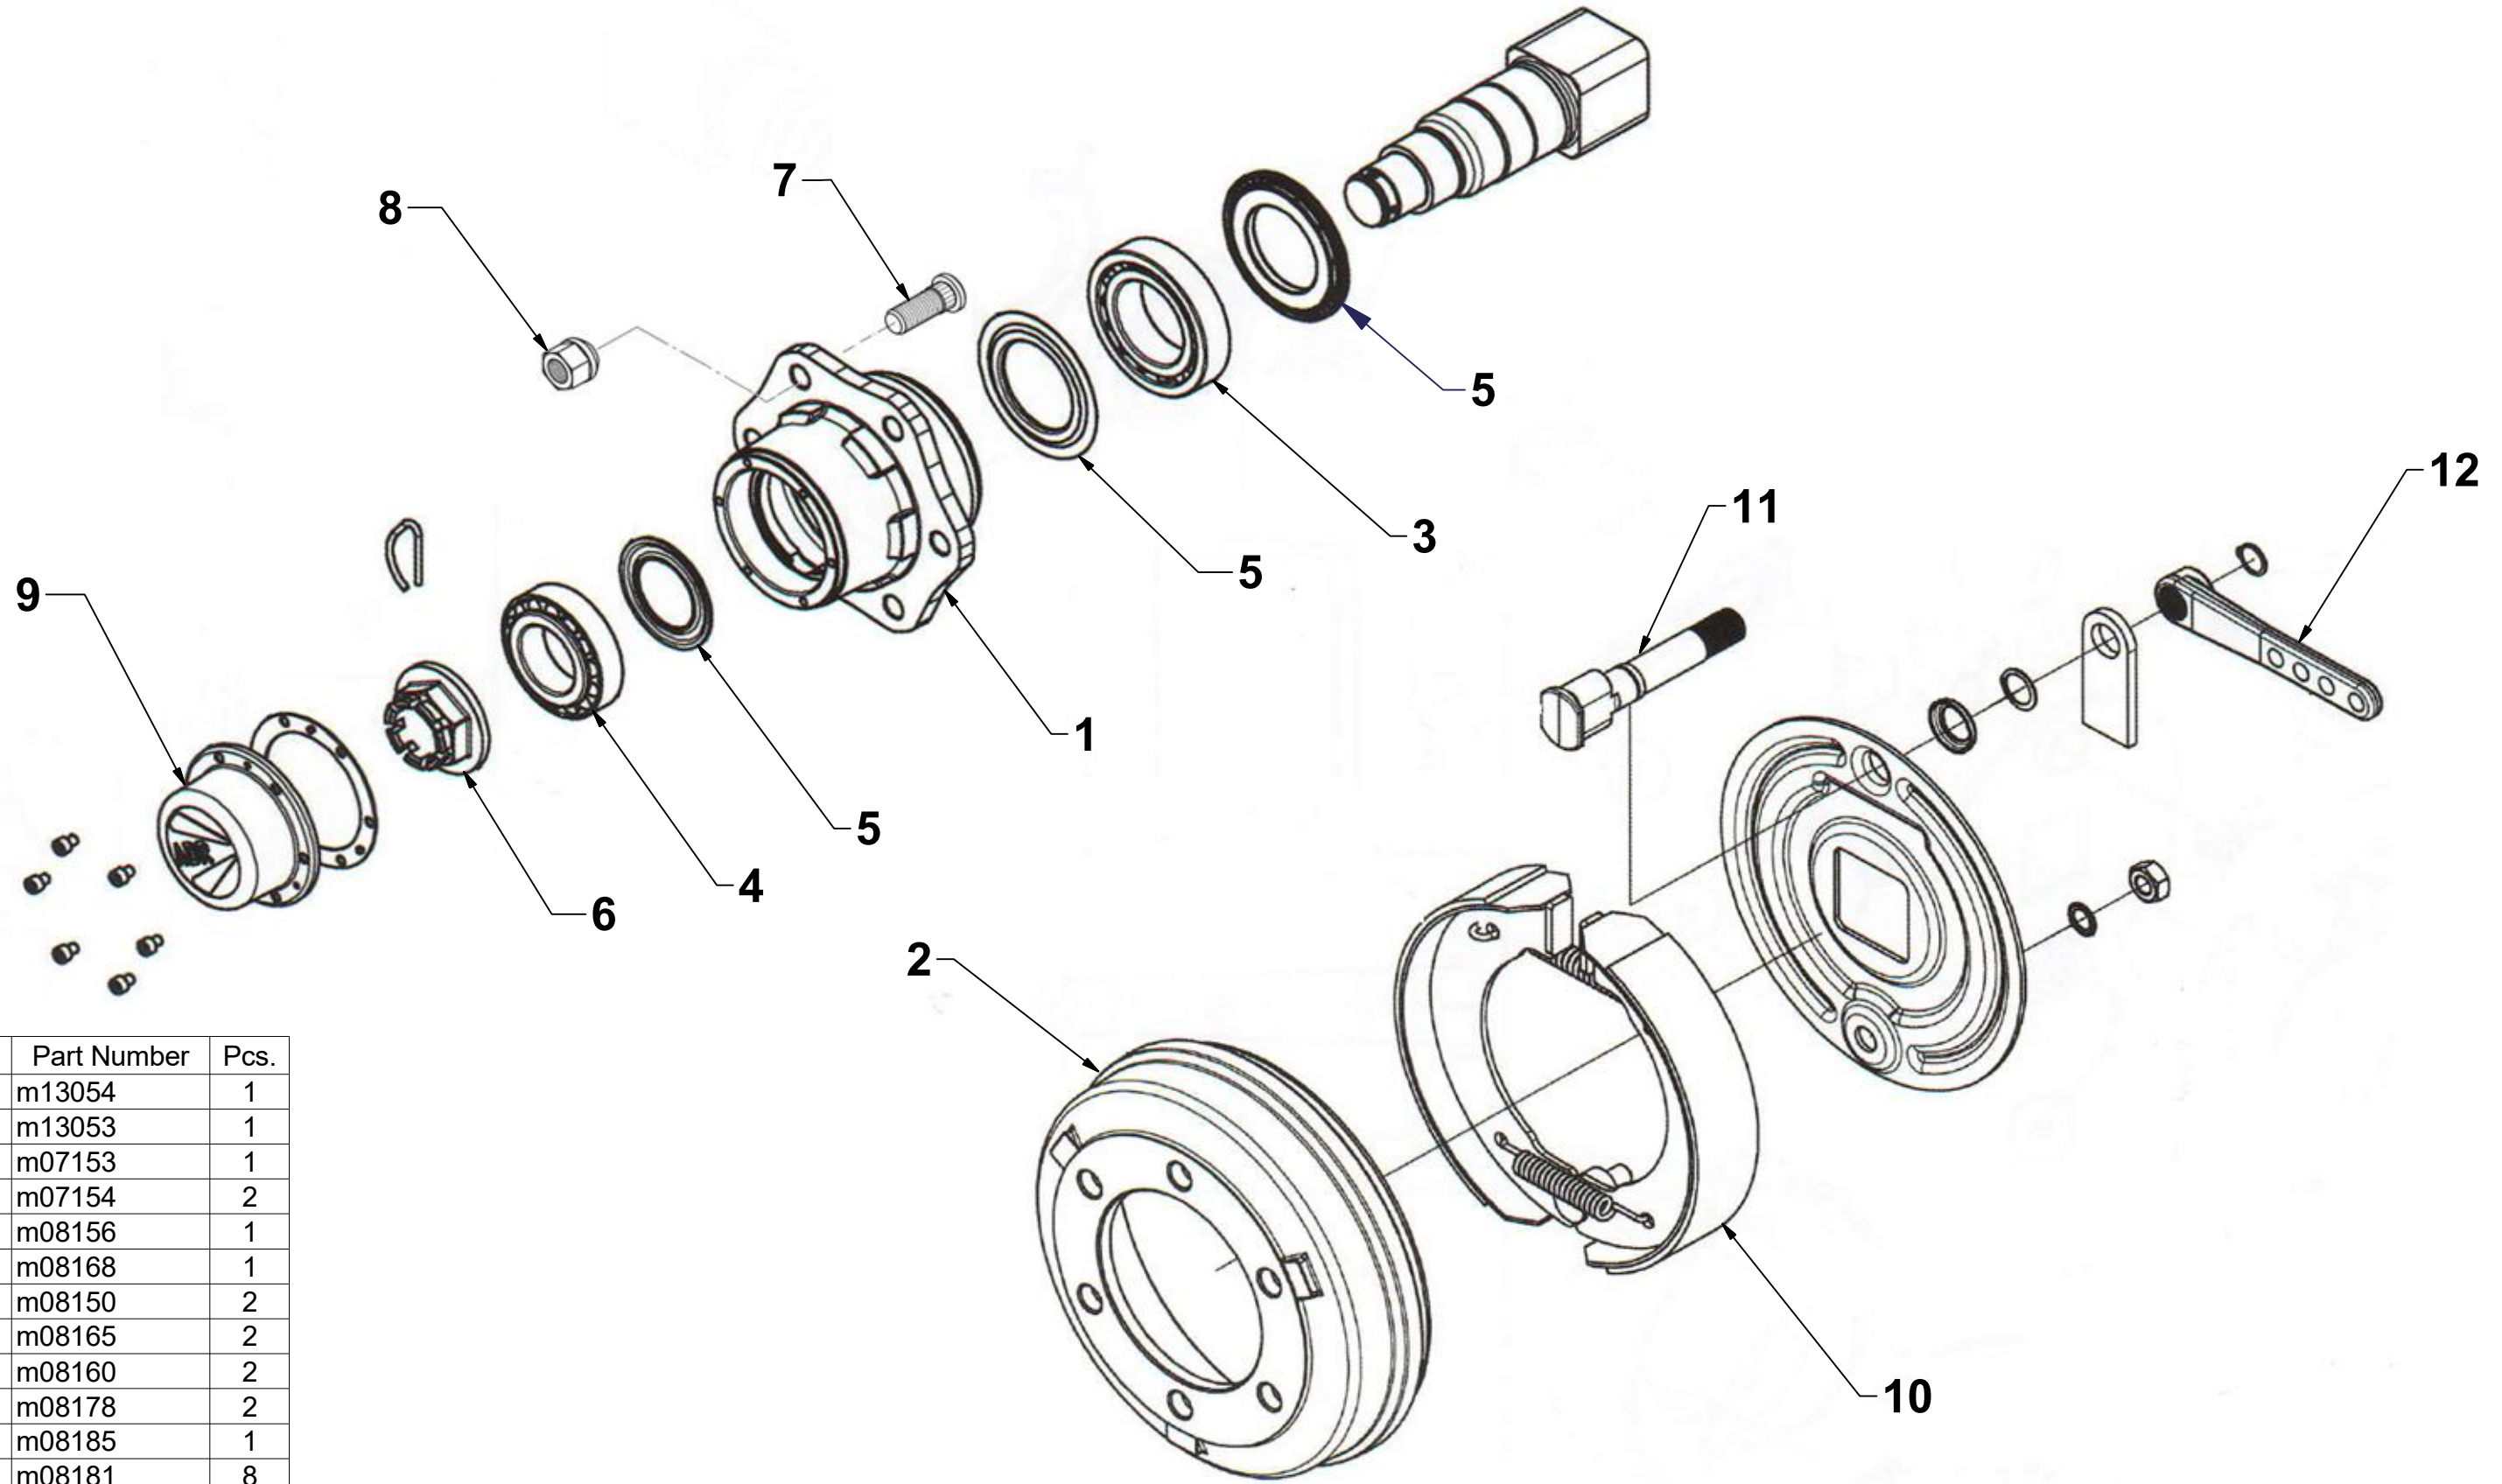

Ⓒ SADA NÁPRAVY

Ⓓ SATZ AUFHÄNGUNG

Ⓕ KIT DE L'ESSIEU

Ⓖ AXLE SET

Ⓡ КОМПЛЕКТ ОСИ КОЛЁС

Ⓟ ZESTAW OSI

A90RM8FG008

Pos.	Part Number	Pcs.
1	m13054	1
2	m13053	1
3	m07153	1
4	m07154	2
5	m08156	1
6	m08168	1
7	m08150	2
8	m08165	2
9	m08160	2
10	m08178	2
11	m08185	1
12	m08181	8