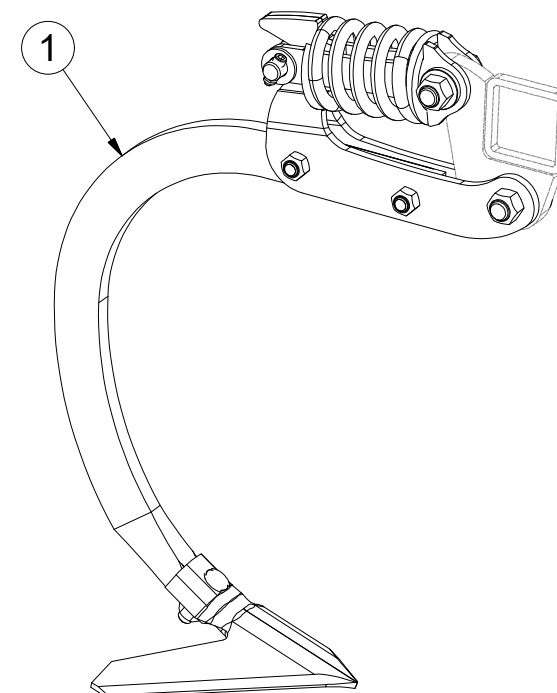

Pos.	Part Number	Pcs.
1	3005059	1
2	4009708_2	11
3	4014550	1

Ⓒ RADLICE KRAJOVÁ / LEVÁ

Ⓓ RANDPFLUGSCHAR / LINKS

Ⓕ SOC D'EXTRÉMITÉ DE LA /GAUCHE

**4014549**

Ⓖ PLOUGHSHARE EDGE / LEFT

Ⓔ БОКОВАЯ ЛАПА / ЛЕВАЯ

Ⓗ REDLICA SKRAJNA / LEWA