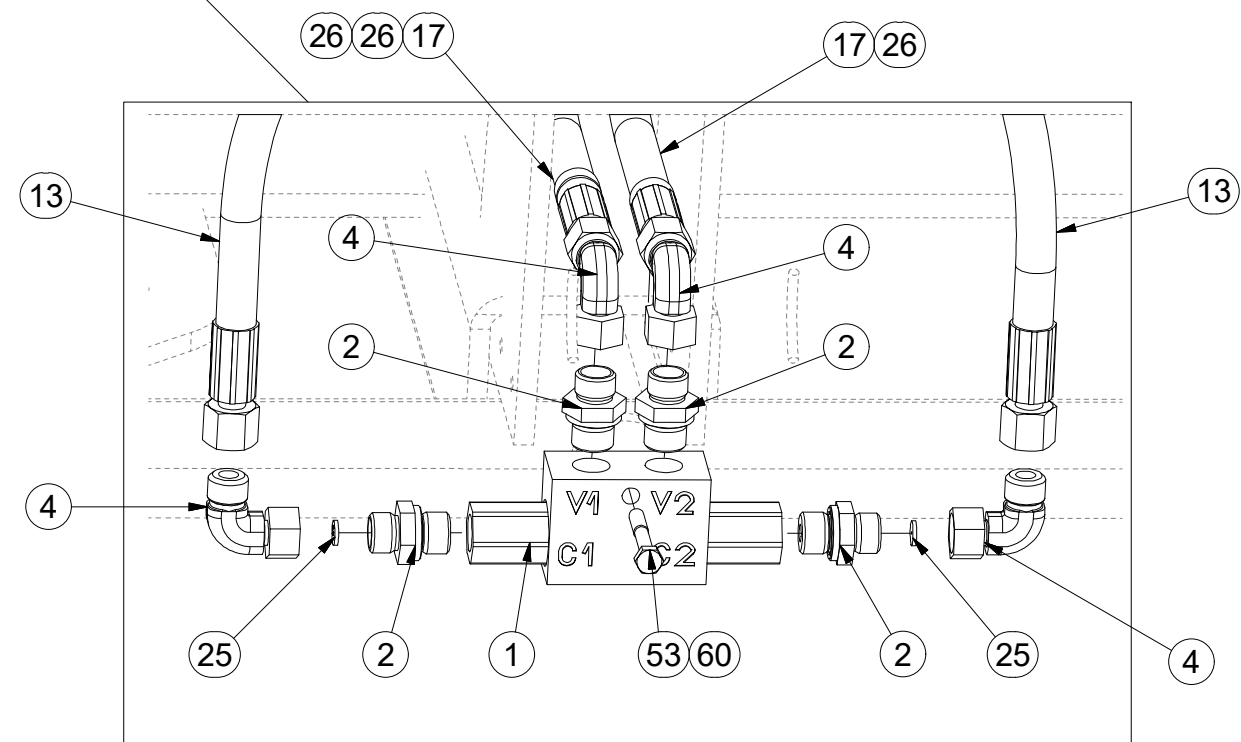

ⒸZ HYDRAULIKA STROJE

Ⓓ HYDRAULIK DER MASCHINE

Ⓕ HYDRAULIQUE DE LA MACHINE

ⒸB MACHINE HYDRAULICS

ⒸR ГИДРАВЛИКА МАШИНЫ

ⒸL HYDRAULIKA MASZYNY

**m11151**

M6 (8.8) - 10Nm  
 HYDRAULIC COMPONENTS:  
 M16 x 1,5 - 60Nm  
 M22 x 1,5 - 140Nm  
 G 3/8 - 95 Nm