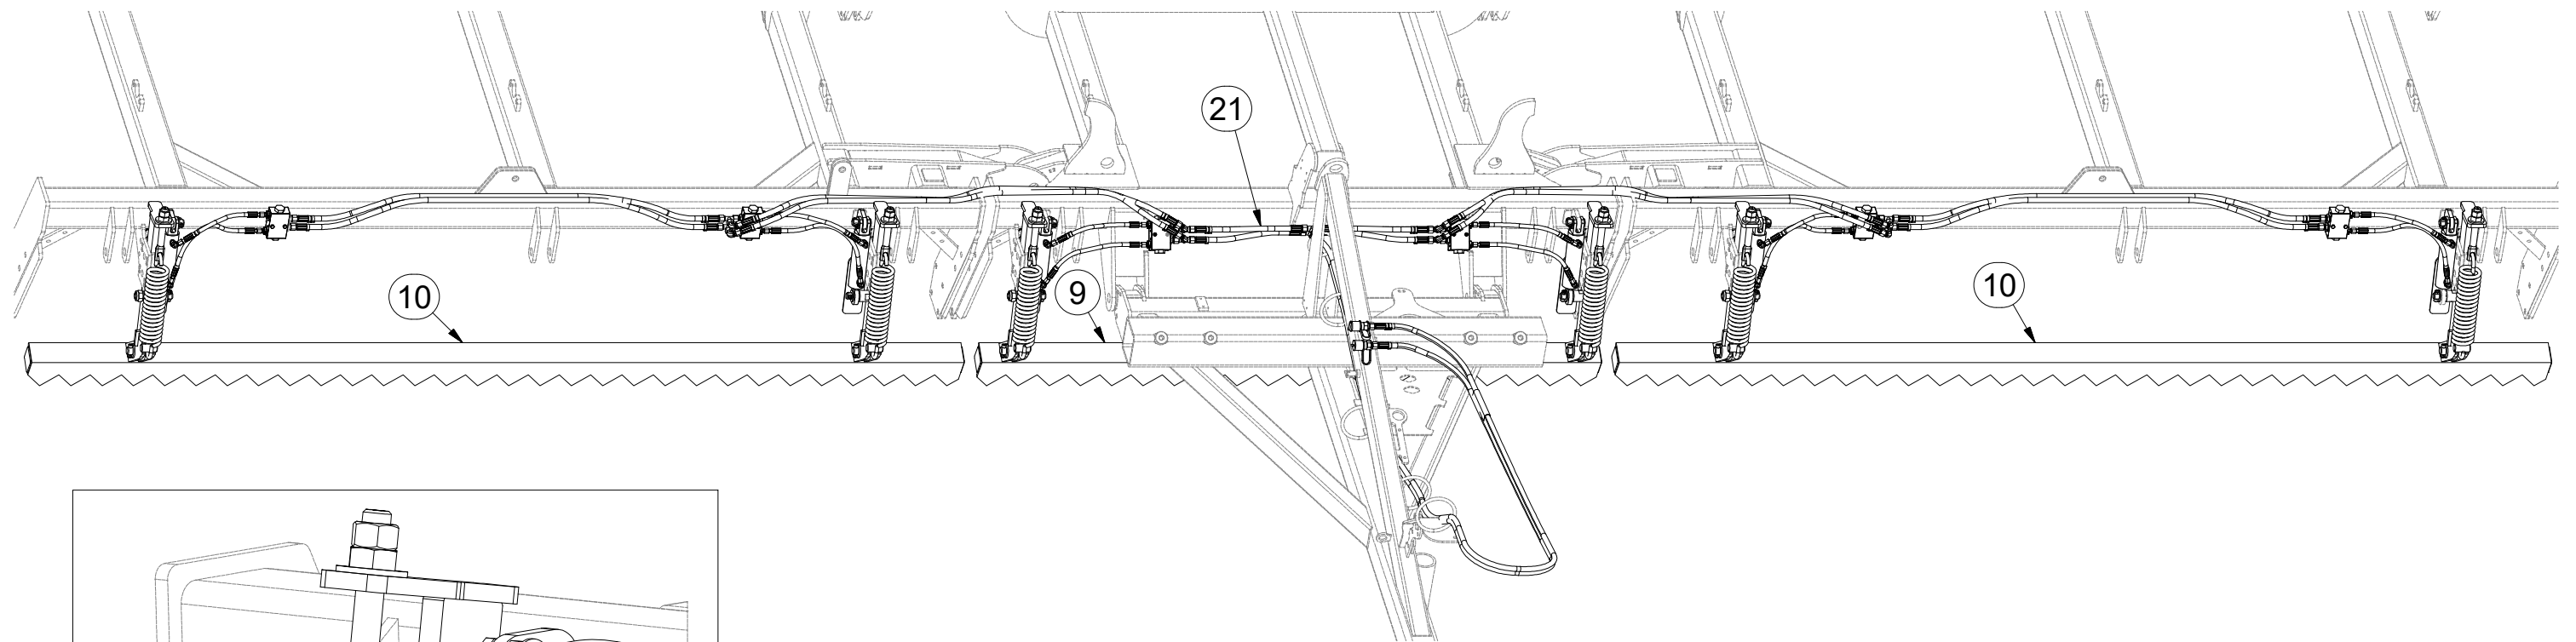

ⒸZ SADA PŘEDNÍCH SMYKŮ

Ⓓ SATZ VORDERE ACKERSCHLEPPEN

Ⓕ KIT DE NIVELEURS AVANT

ⒸB SET OF FRONT LEVELLING BARS

ⒹU КОМПЛЕКТ ПЕРЕДНИХ БОРОН

ⒹL ZESTAW PRZEDNICH WŁÓK

**Farmet**

**3006128**