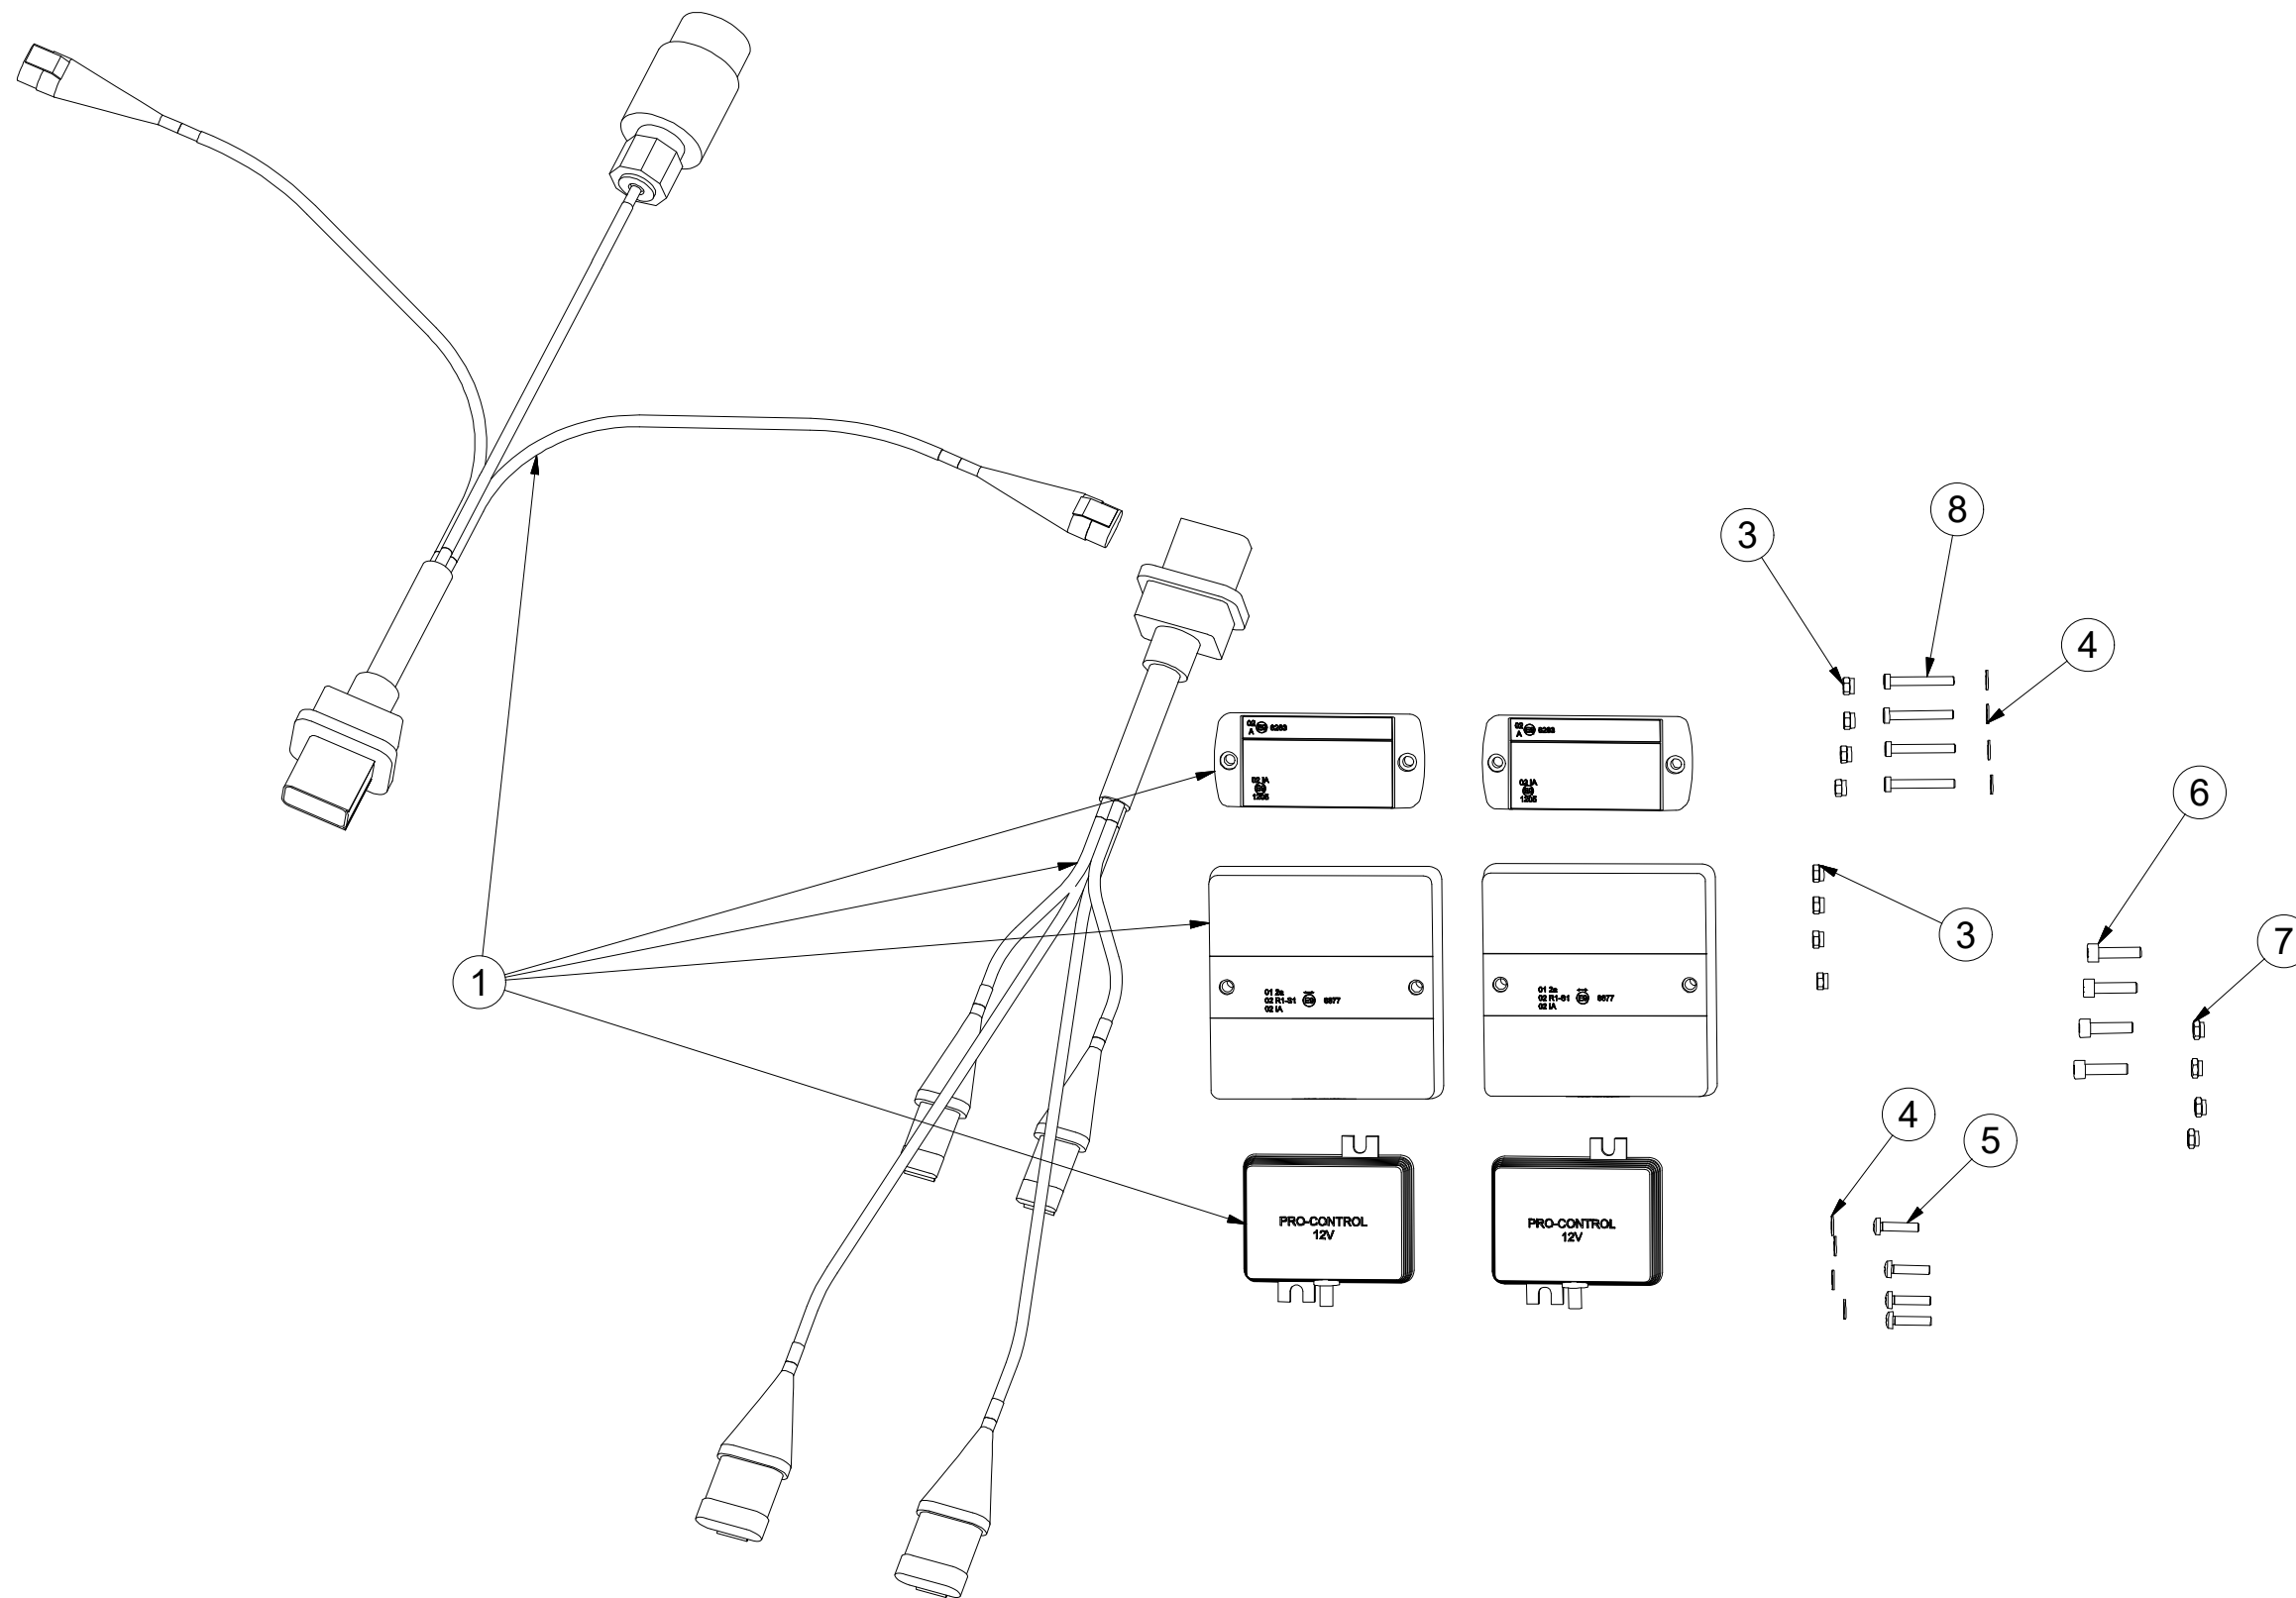

Ⓒ SVĚTELNÁ SADA

Ⓓ LEUCHTENSATZ

Ⓕ KIT LUMINEUX

Ⓖ LIGHTING SET

Ⓡ ОСВЕТИТЕЛЬНЫЙ КОМПЛЕКТ

Ⓟ ZESTAW OŚWIETLENIA

**3008454**

Pos.	Part Number	Pcs.
1	m16768	1
3	m05562	8
4	m05597	8
5	m15790	4
6	m10591	4
7	m06236	4
8	m16861	4