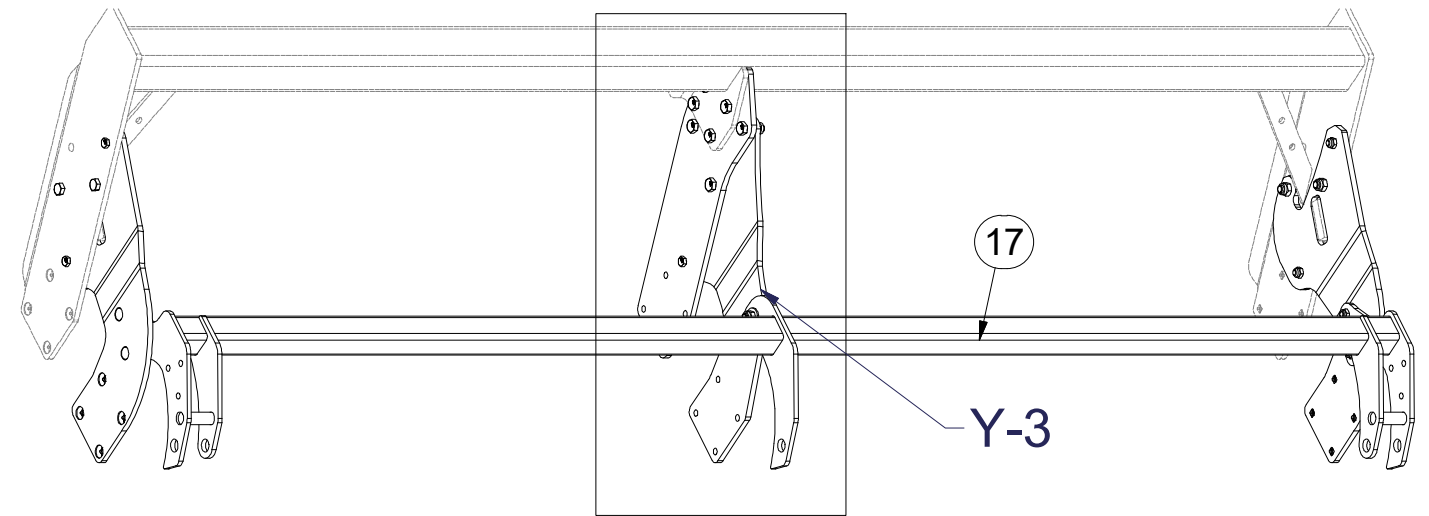

- Ⓒ SADA ZADNÍCH VÁLCŮ
- Ⓓ SATZ HINTERE WALZEN
- Ⓕ KIT DE ROULEAUX ARRIÈRE

- Ⓖ SET OF REAR ROLLERS
- Ⓡ КОМПЛЕКТ ЗАДНИХ КАТКОВ
- Ⓟ ZESTAW TYLNYCH WAŁÓW

3009124

Pos.	Part Number	Pcs.
15	3009444	2
16	4015798	2
17	3006582	2
52	m02254	26
55	m15618	14
56	4013140	14
72	m04301	26
73	m03683	40
82	m05651	26

M12 (8.8) - 87Nm
M12 (10.9) - 122Nm
M16 (8.8) - 210Nm
M16 (10.9) - 299Nm