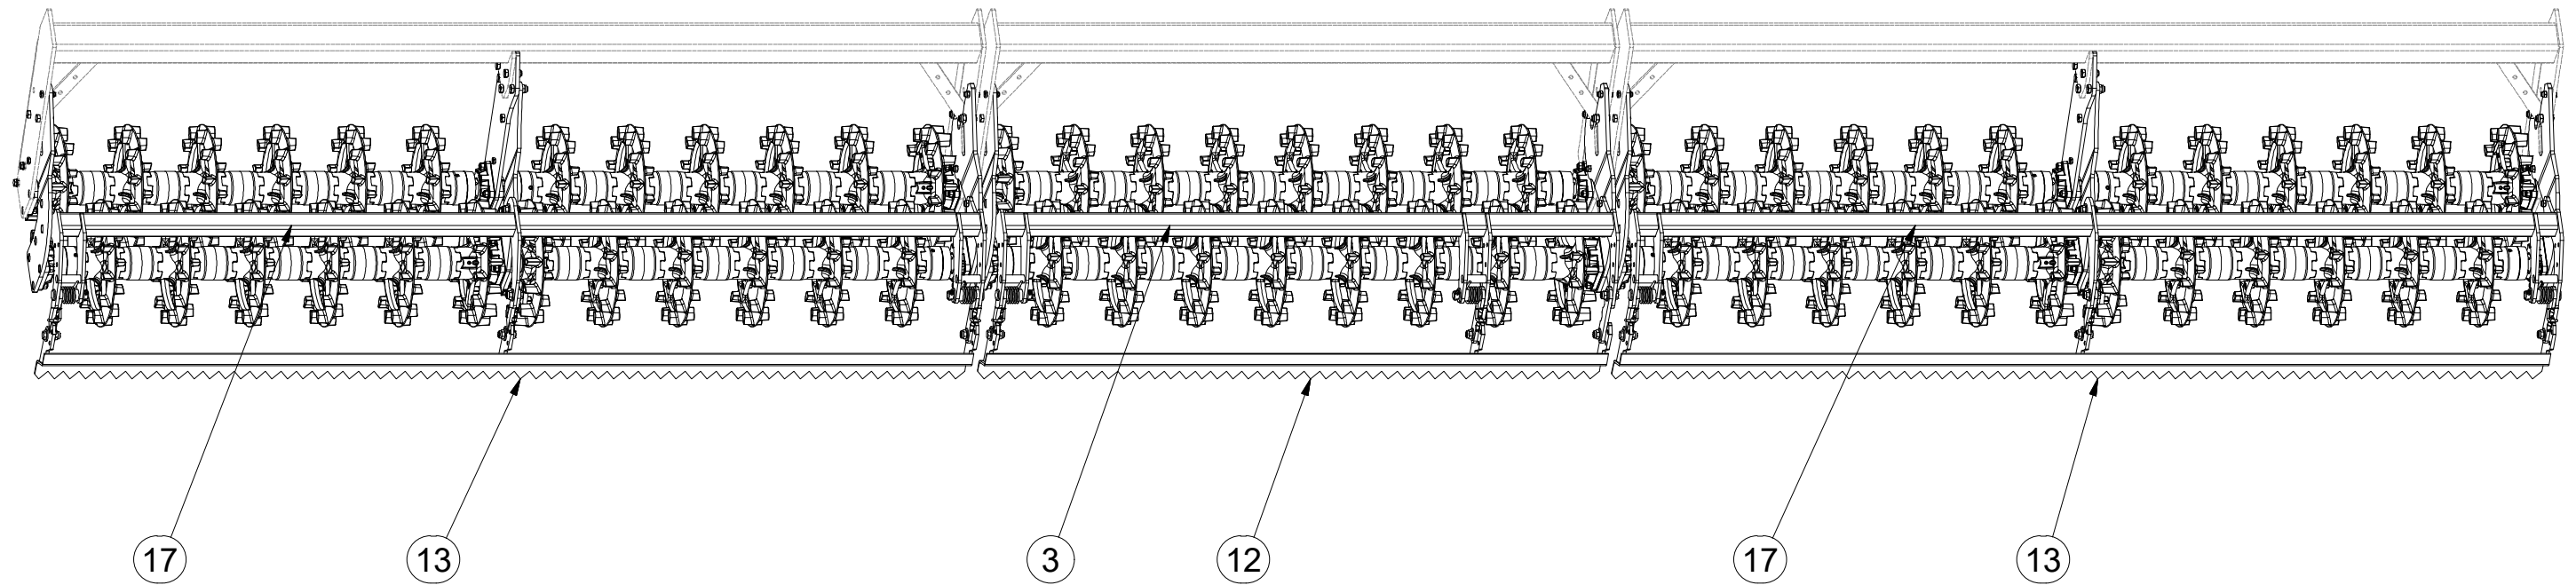

- ⒸZ SADA ZADNÍCH VÁLCŮ
- Ⓓ SATZ HINTERE WALZEN
- Ⓕ KIT DE ROULEAUX ARRIÈRE

- ⒼB SET OF REAR ROLLERS
- ⒶR КОМПЛЕКТ ЗАДНИХ КАТКОВ
- ⒶL ZESTAW TYLNYCH WAŁÓW

3009124

Pos.	Part Number	Pcs.
3	3006307	1
12	3006334	1
13	3002867	2
17	3006582	2