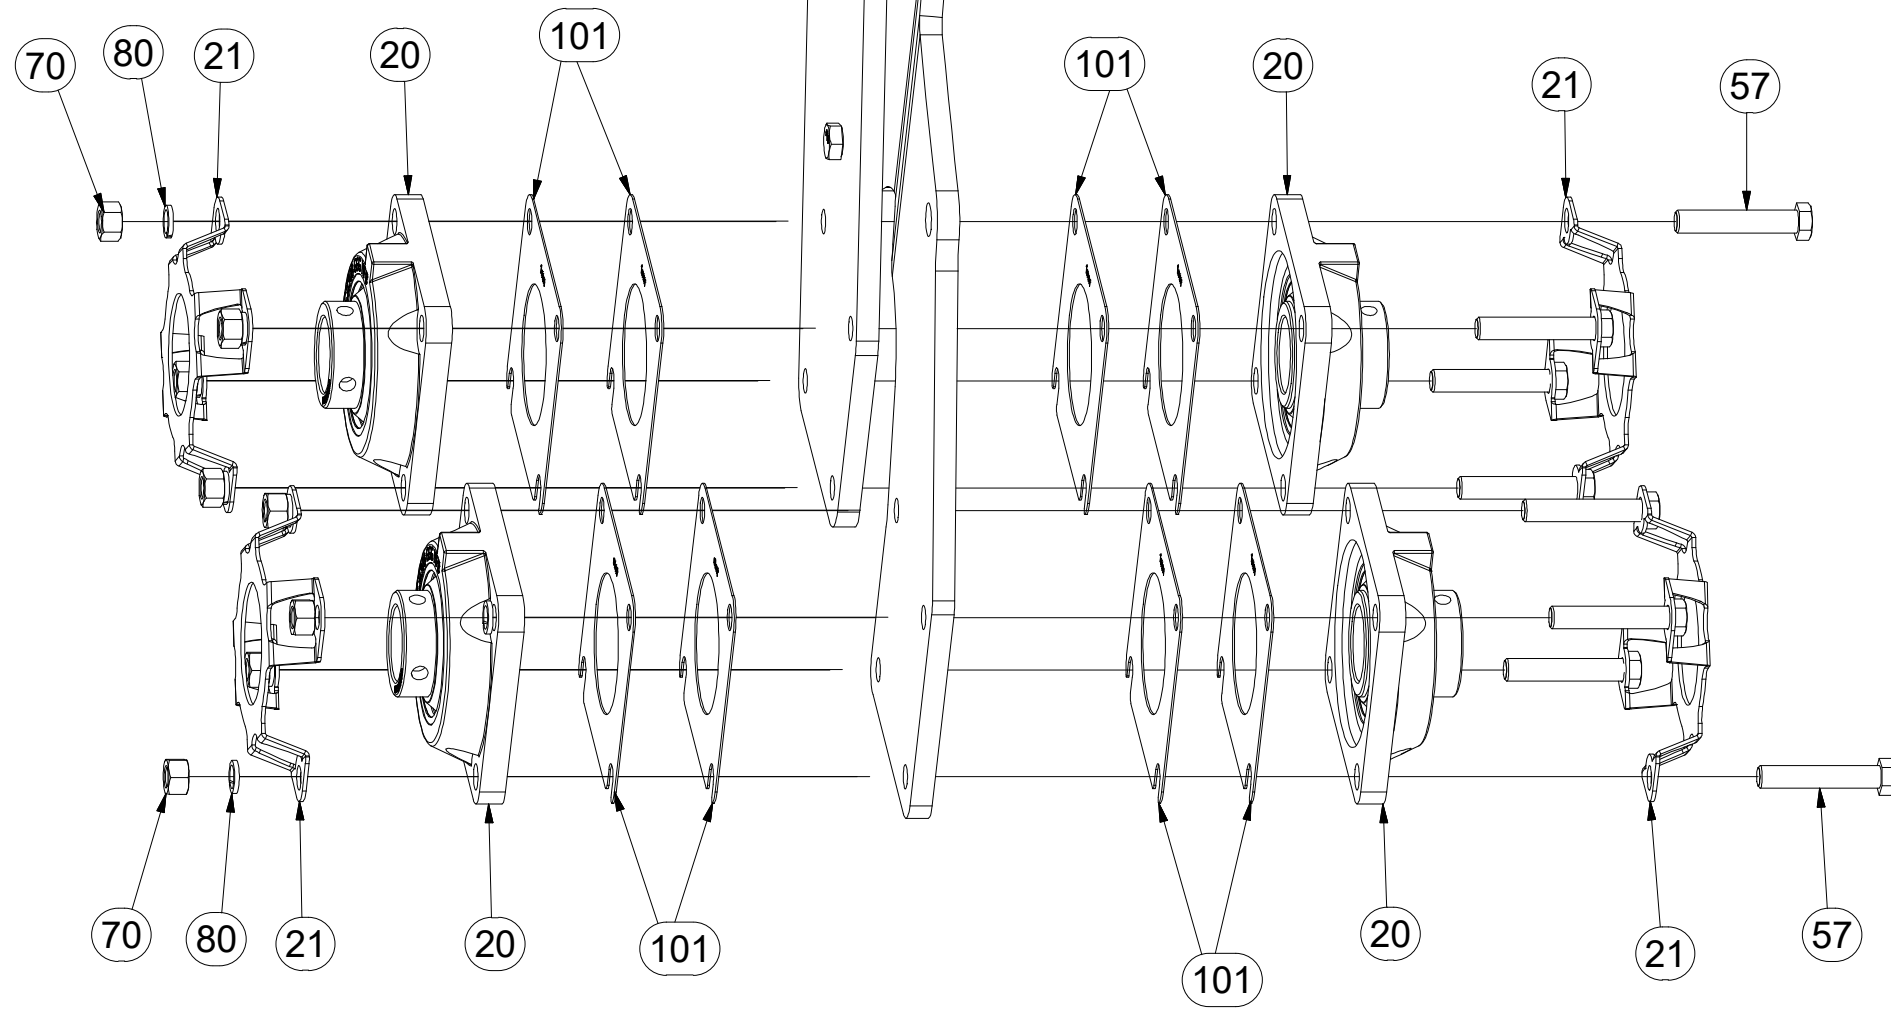

Pos.	Part Number	Pcs.
20	m15625	20
21	4014034	20
57	m05898	16
70	m01305	64
80	m03988	64
101	4016809	40