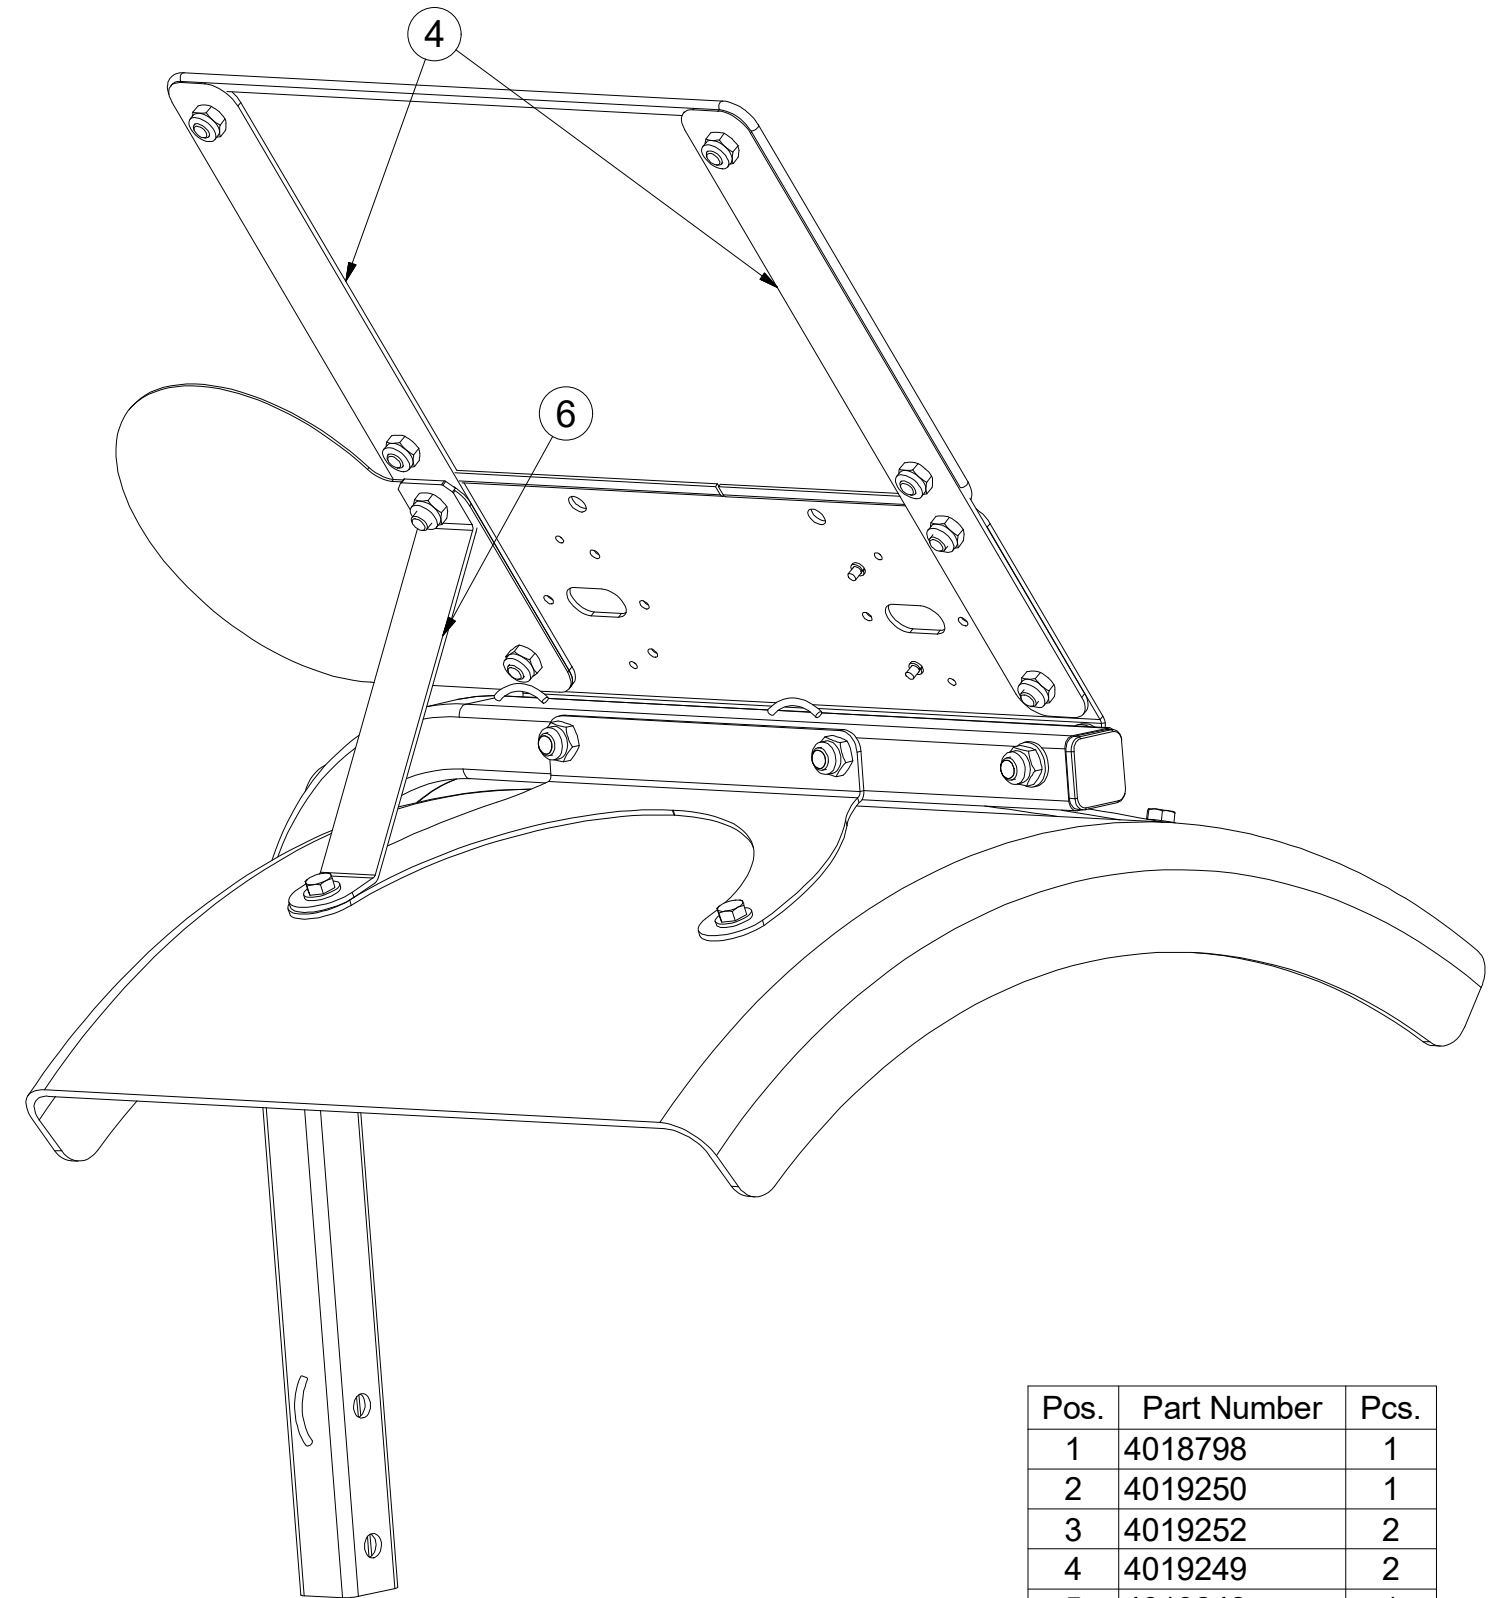

ⒶTARCZA TYLNA LEWA

**Farmet**

Pos.	Part Number	Pcs.
1	4018798	1
2	4019250	1
3	4019252	2
4	4019249	2
5	4019248	1
6	4019251	1
10	m09983	1
11	m16274	1
13	m02497	1
14	m16628	1,4

ⒸZ TERČ ZADNÍ LEVÝ

Ⓓ SCHILD, HINTERES, LINKES