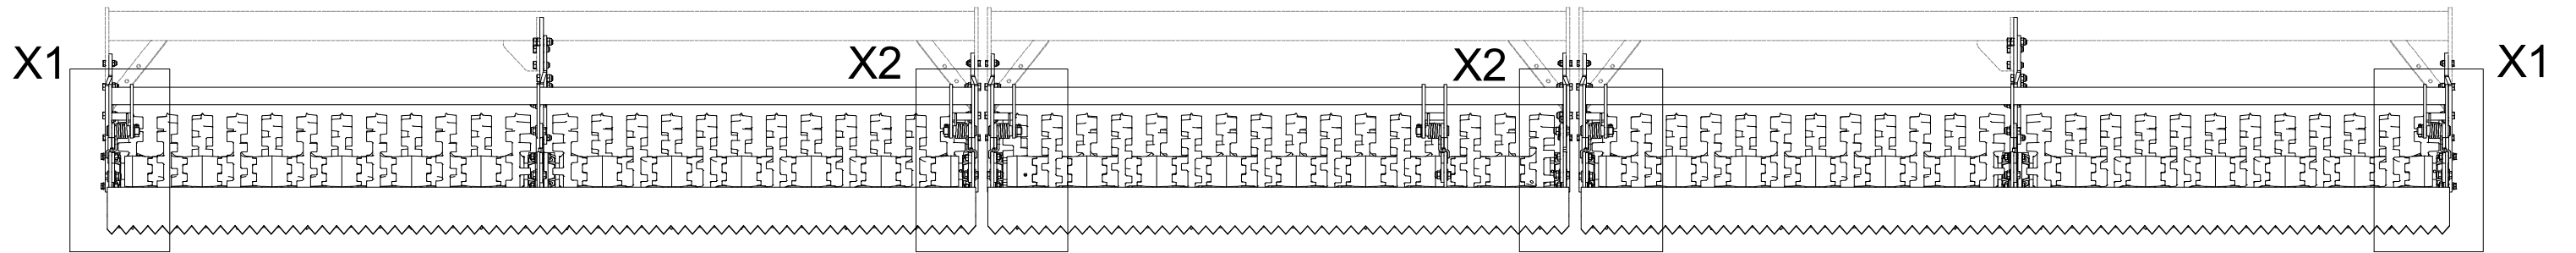

- Ⓒ SADA ZADNÍCH VÁLCŮ
- Ⓓ SATZ HINTERE WALZEN
- Ⓕ KIT DE ROULEAUX ARRIÈRE

- Ⓖ SET OF REAR ROLLERS
- Ⓡ КОМПЛЕКТ ЗАДНИХ КАТКОВ
- Ⓟ ZESTAW TYLNYCH WAŁÓW

3009124

M12 (8.8) - 87Nm

Pos.	Part Number	Pcs.
20	m15625	20
21	4014034	20
50	m03519	44
58	m04412	4
70	m01305	64
80	m03988	64
83	m01214	4
101	4016809	40