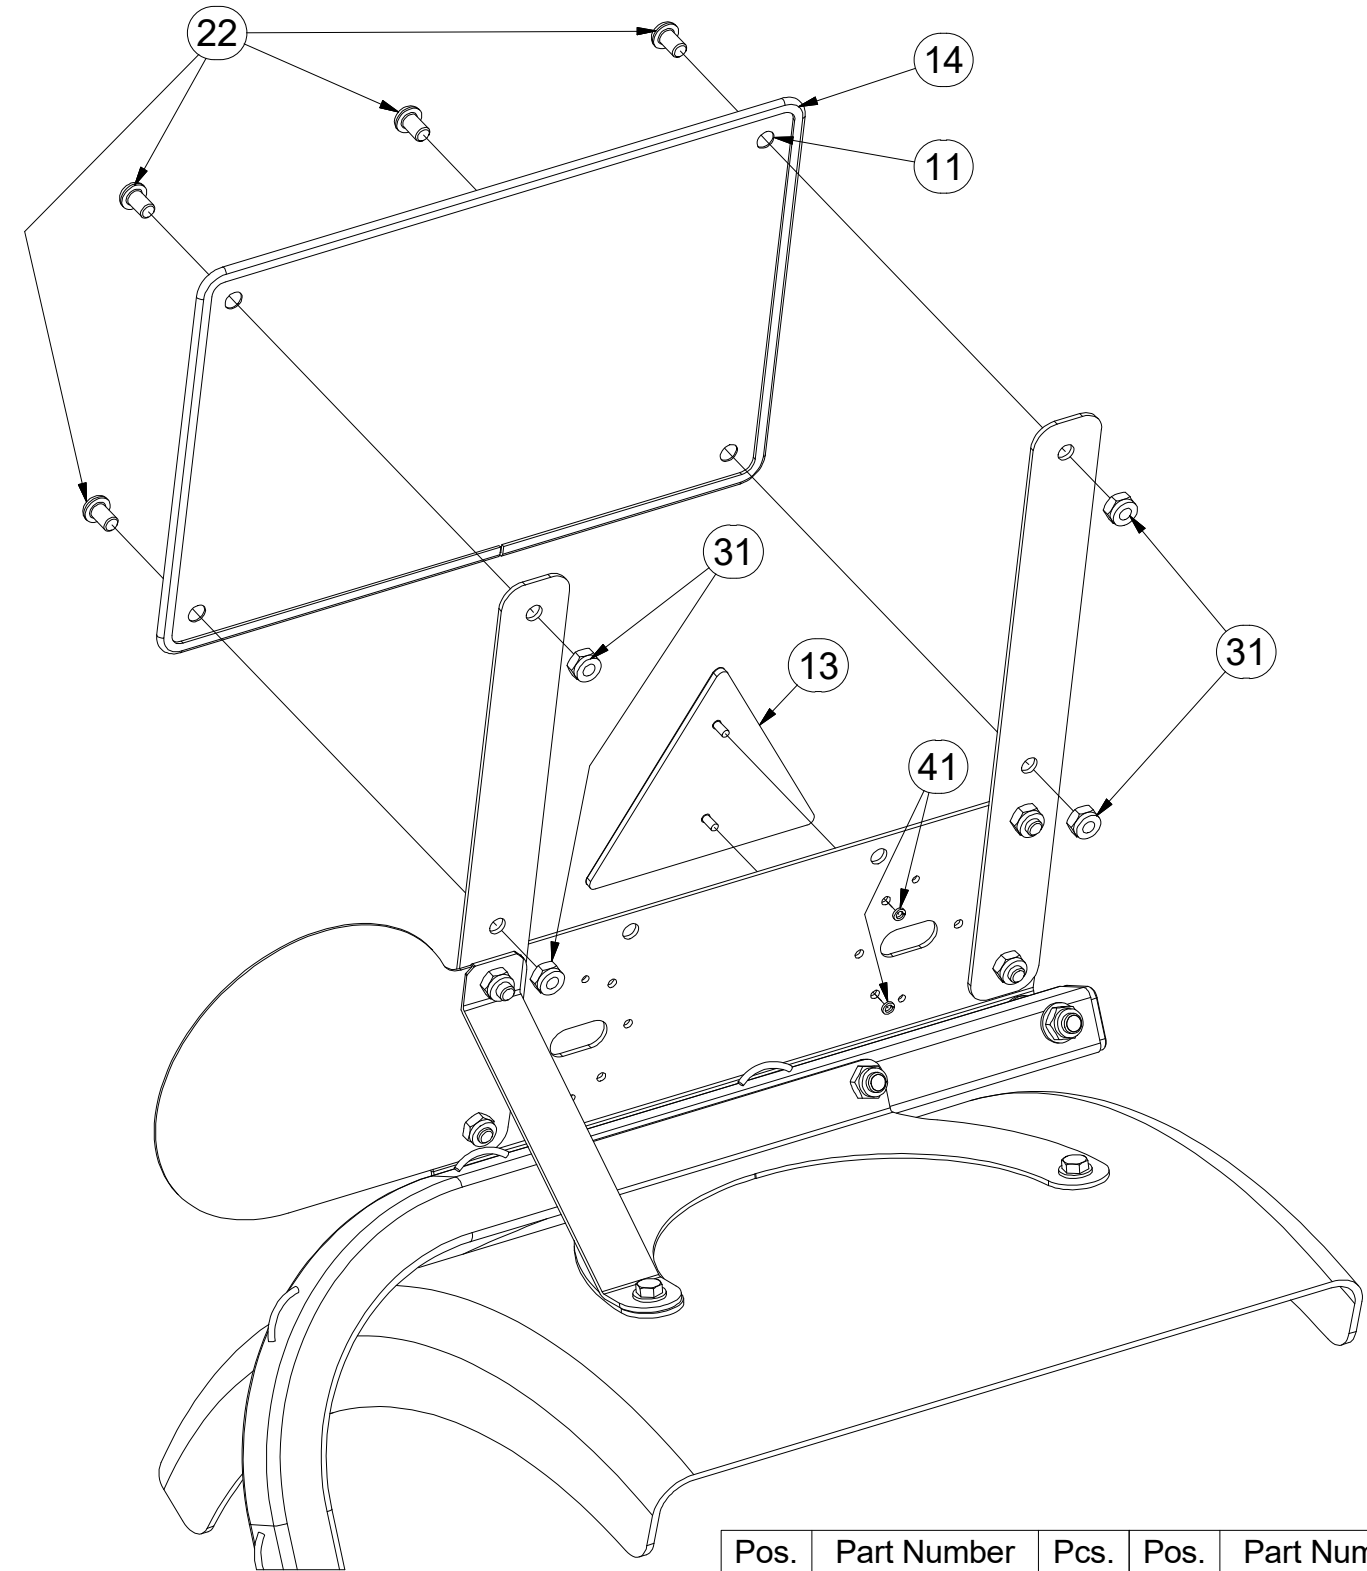

ⒸZ TERČ ZADNÍ LEVÝ

Ⓓ SCHILD, HINTERES, LINKES

Ⓕ CIBLE ARRIÈRE GAUCHE

**3009523**

ⒸB LEFT REAR DISC

Ⓓ ЩИТОК ЗАДНИЙ ЛЕВЫЙ

Ⓕ TARCZA TYLNA LEWA

Pos.	Part Number	Pcs.	Pos.	Part Number	Pcs.
10	m09983	1	23	m03681	4
11	m16274	1	31	m03775	12
12	m12689	1	41	m01197	2
13	m02497	1	42	m01219	1
14	m16628	1,4	43	m01209	4
22	m16687	4	44	m16981	4