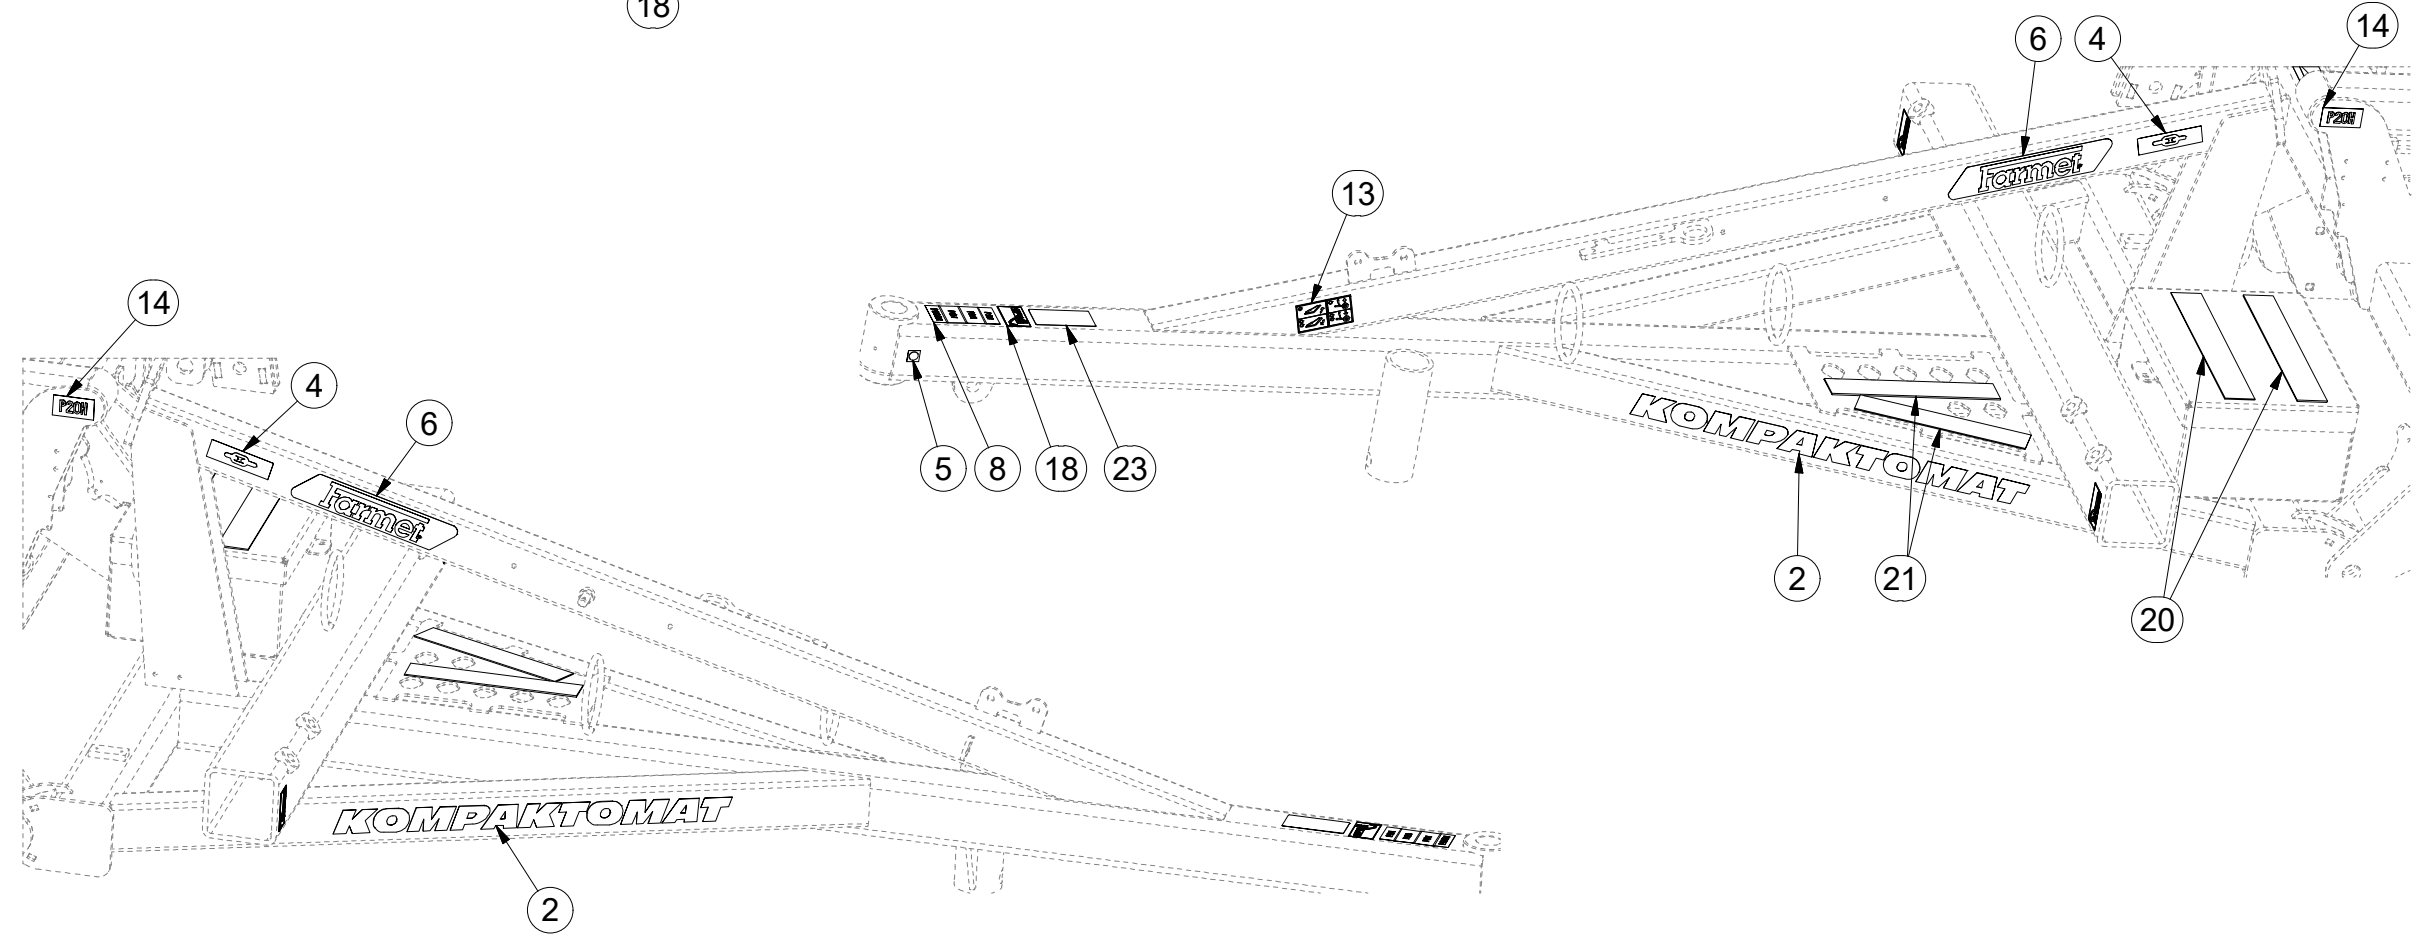

Ⓒ SAMOLEPKY STROJE

Ⓓ AUFKLEBER MASCHINEN

Ⓕ VOITURE MACHINES

Ⓖ STICKERS MACHINES

Ⓡ СТИКЕРЫ МАШИНЫ

Ⓟ NAKLEJKI MASZYNY

**m16694**

Pos.	Part Number	Pcs.
1	m07696	4
2	m07688	4
3	m03314	2
4	m03316	6
5	m03320	4
6	m13116	8
7	m04359	3
8	m11295	1
9	m11297	4
10	m11296	4
11	m11299	2
12	m04363	1
13	m11291	1
14	m04368	6
18	m10180	3
20	m11146	2
21	m11147	2
23	m13708	3