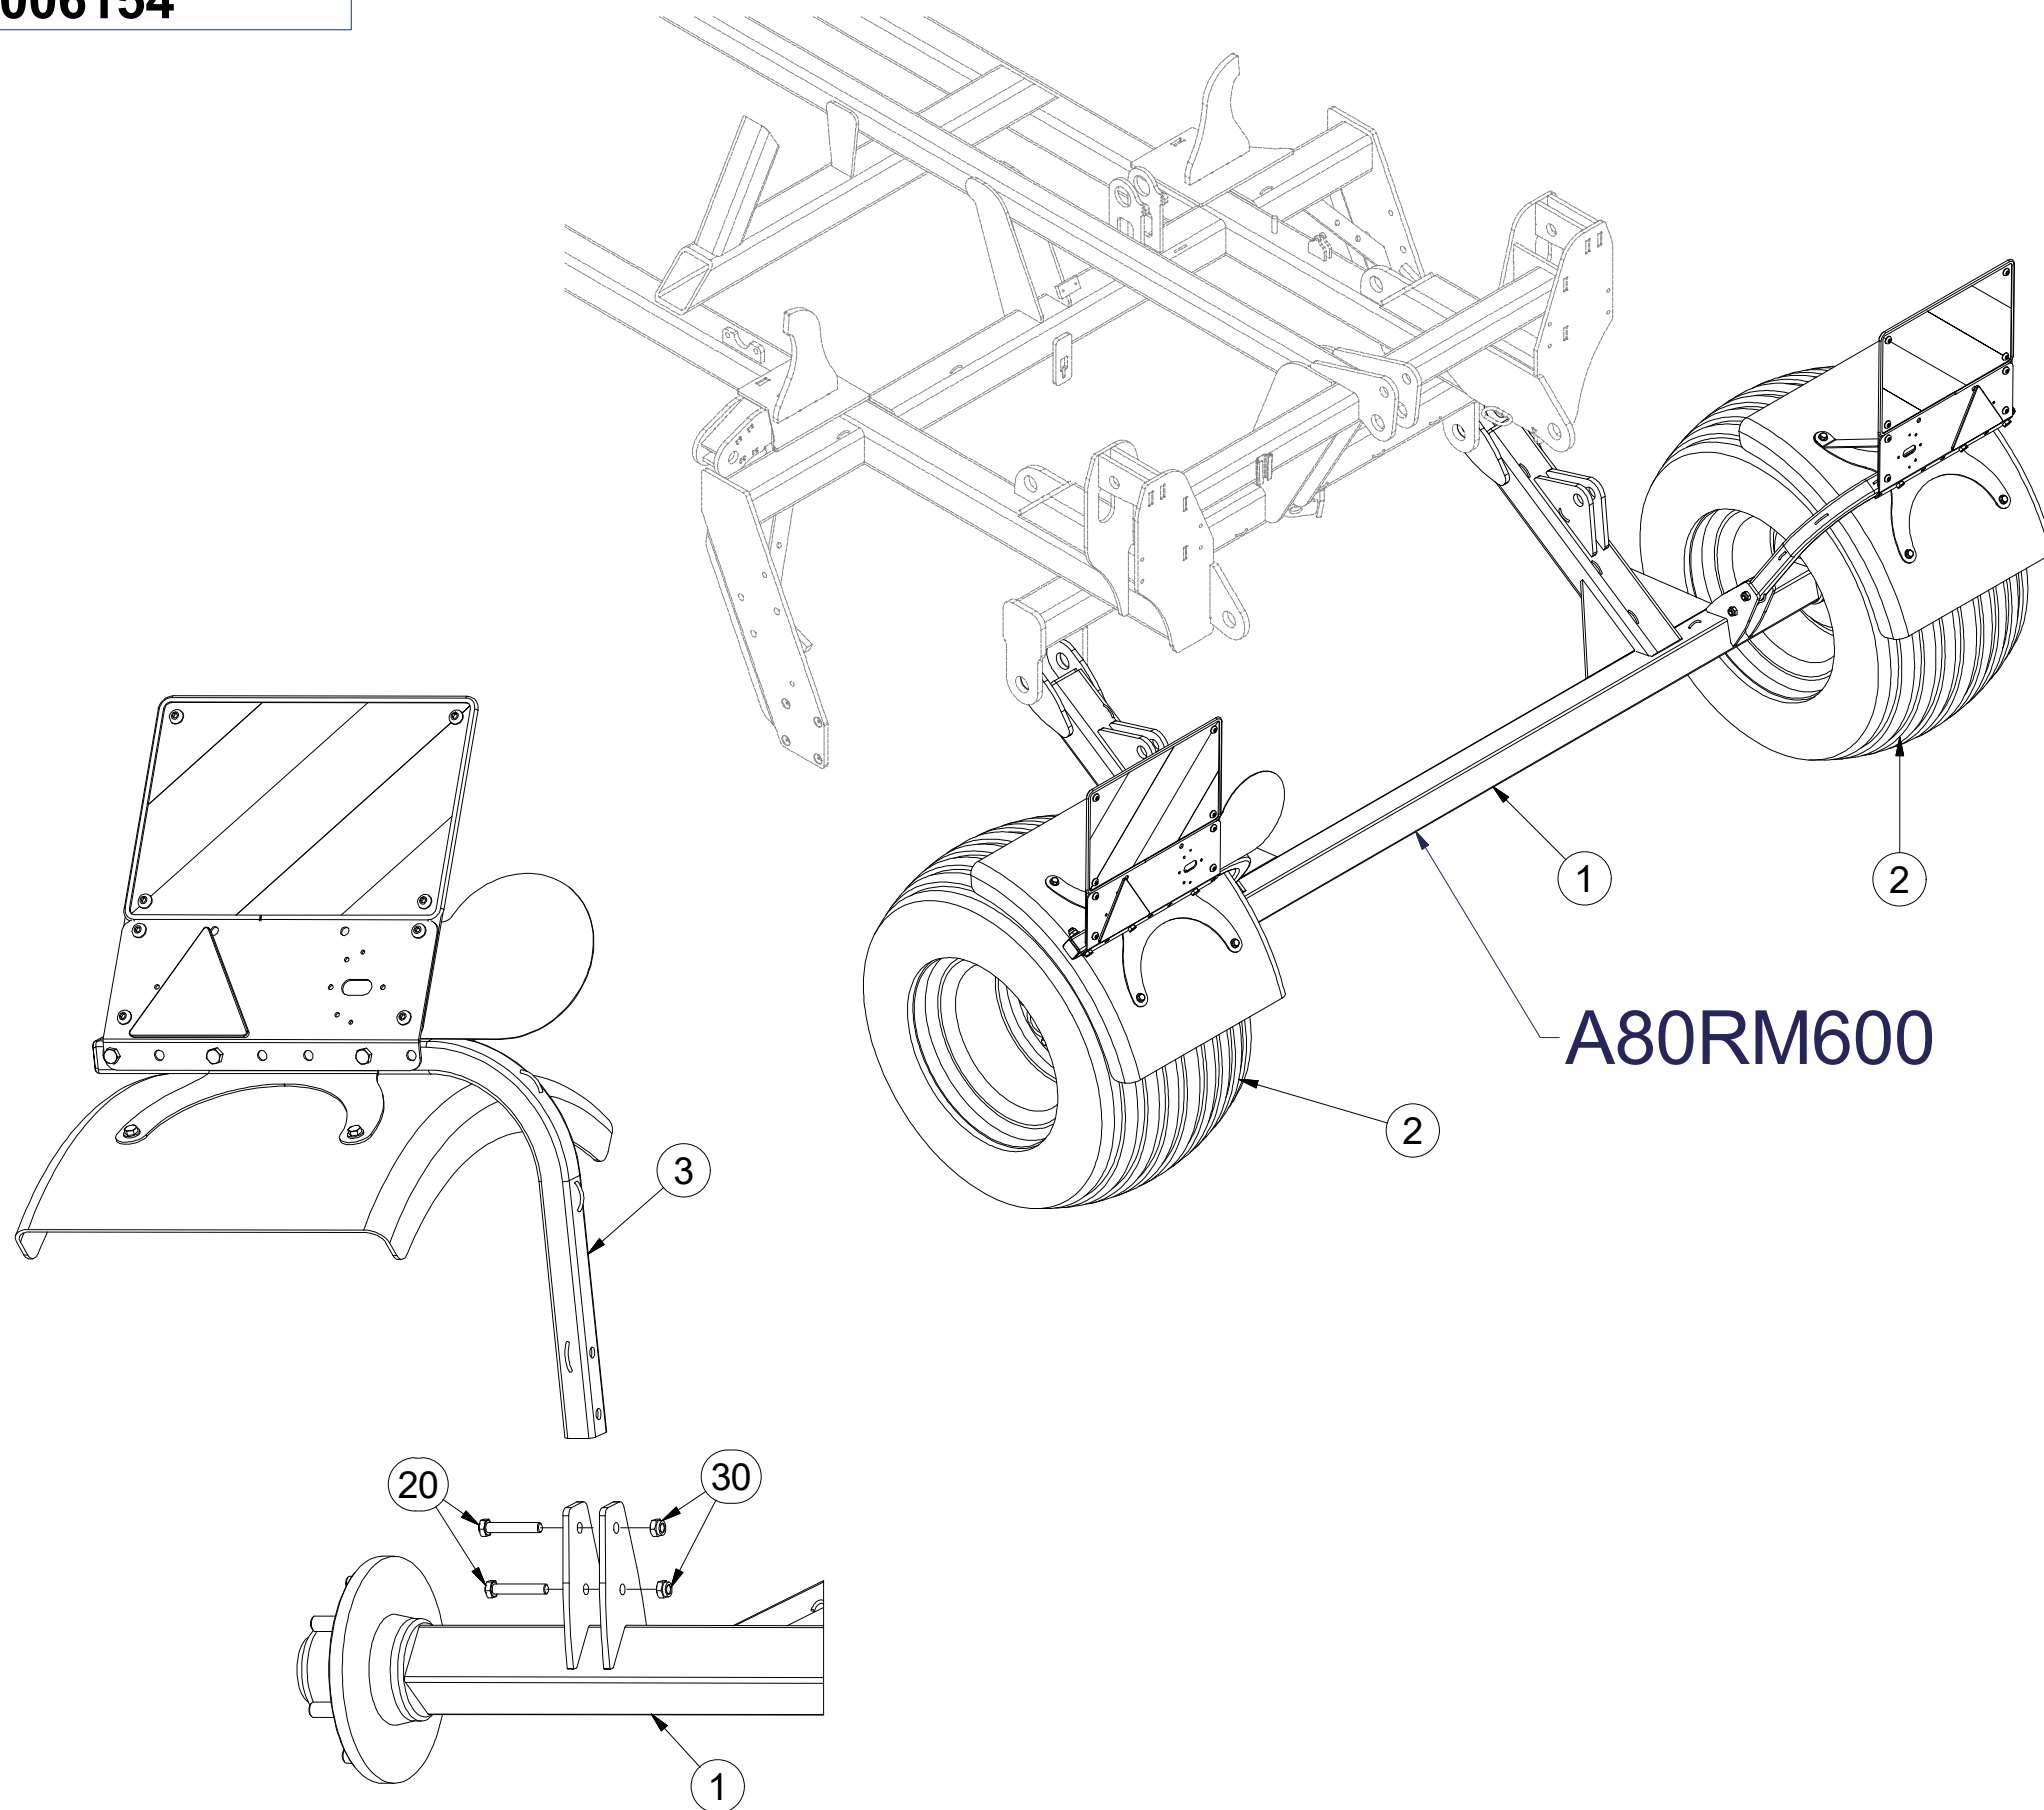

Pos.	Part Number	Pcs.
1	4009757	8
10	m04343	16
20	m04301	16

Ⓒ SADA NÁPRAVY

Ⓓ SATZ AUFHÄNGUNG

Ⓕ KIT DE L'ESSIEU

Ⓖ AXLE SET

Ⓡ КОМПЛЕКТ ОСИ КОЛЁС

Ⓢ ZESTAW OSI

**3006154**