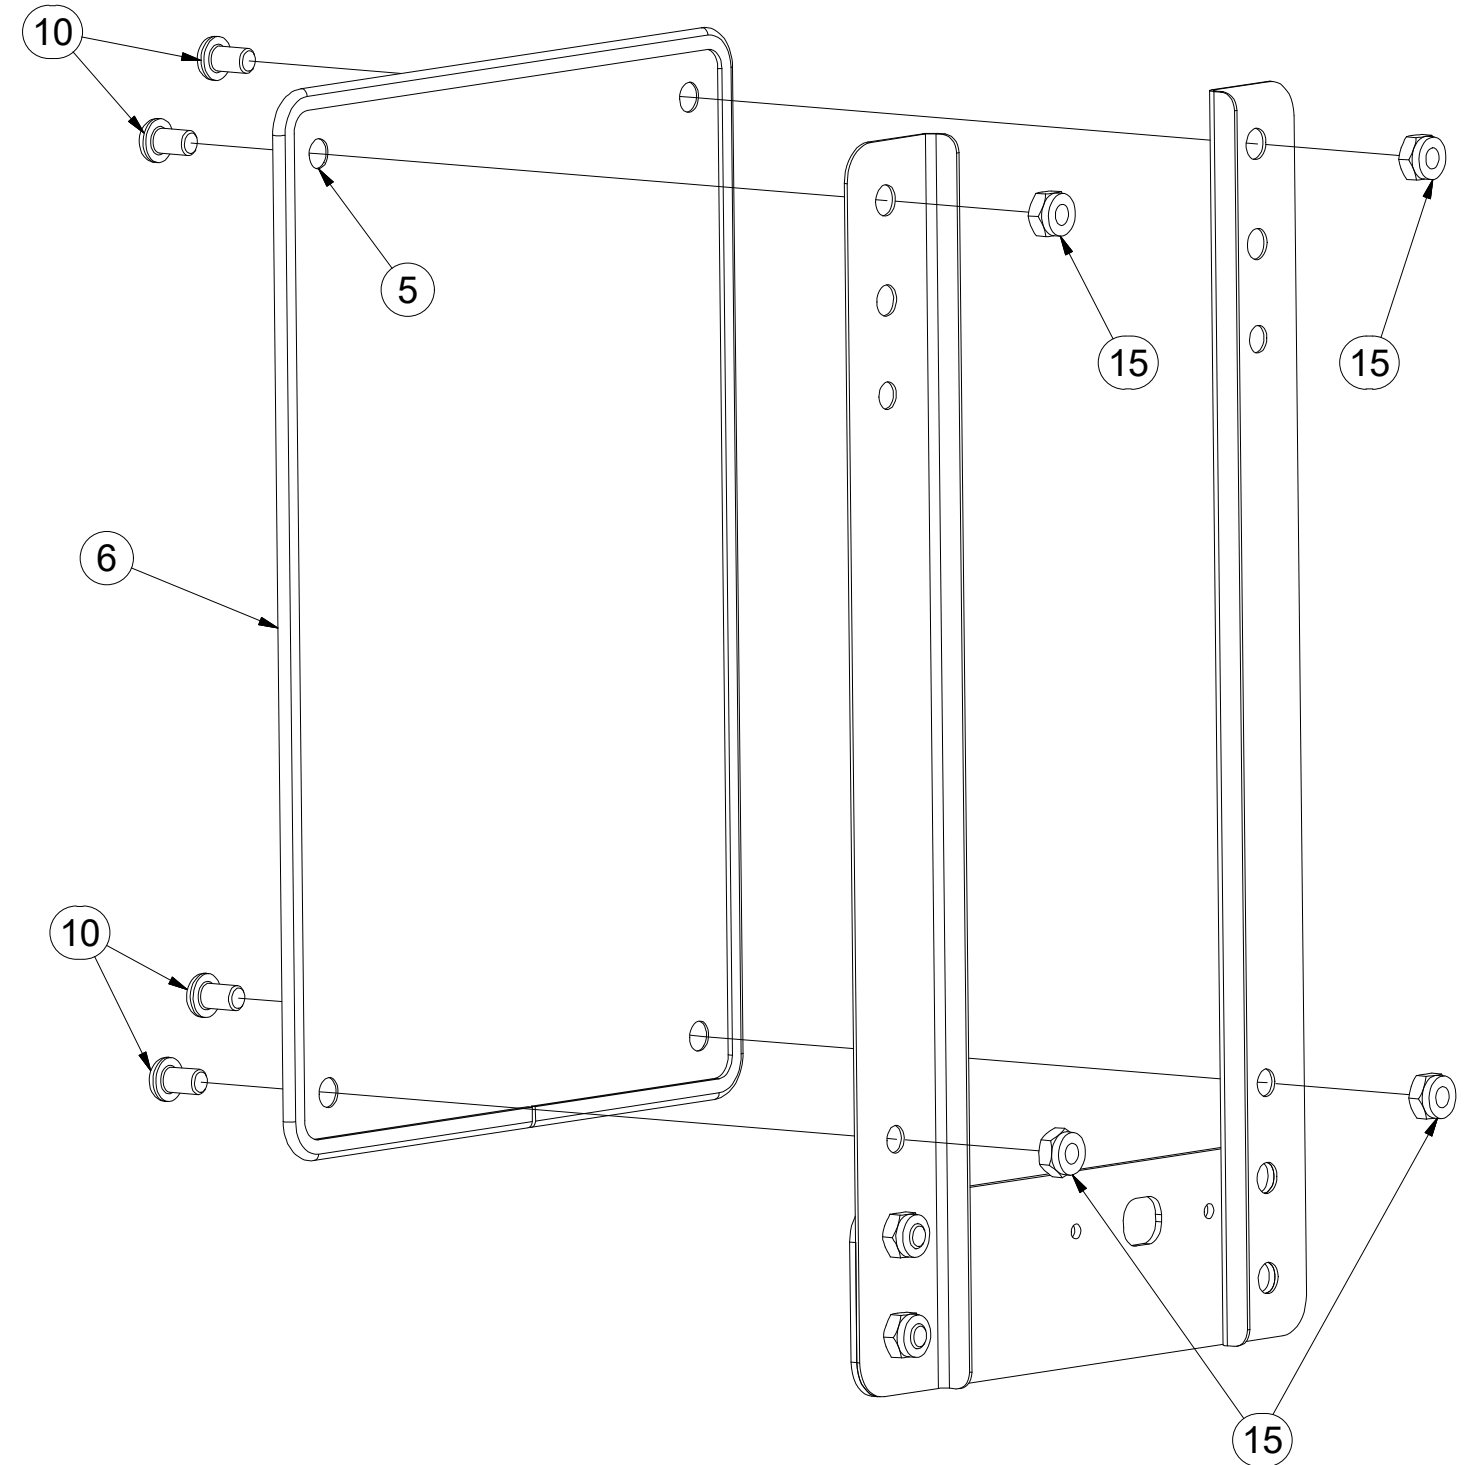

ⒸZ TERČ PŘEDNÍ PRAVÝ

Ⓓ SCHILD, VORDERES, RECHTES

Ⓕ CIBLE AVANT DROITE

ⒸB RIGHT FRONT DISC

ⒸU ЩИТОК ПЕРЕДНИЙ ПРАВЫЙ

ⒸL TARCZA PRZEDNIA PRAWA

**4018833**

Pos.	Part Number	Pcs.
1	4019247	1
2	4019245	2
5	m16273	1
6	m16628	1,4
10	m16687	6
15	m03775	6