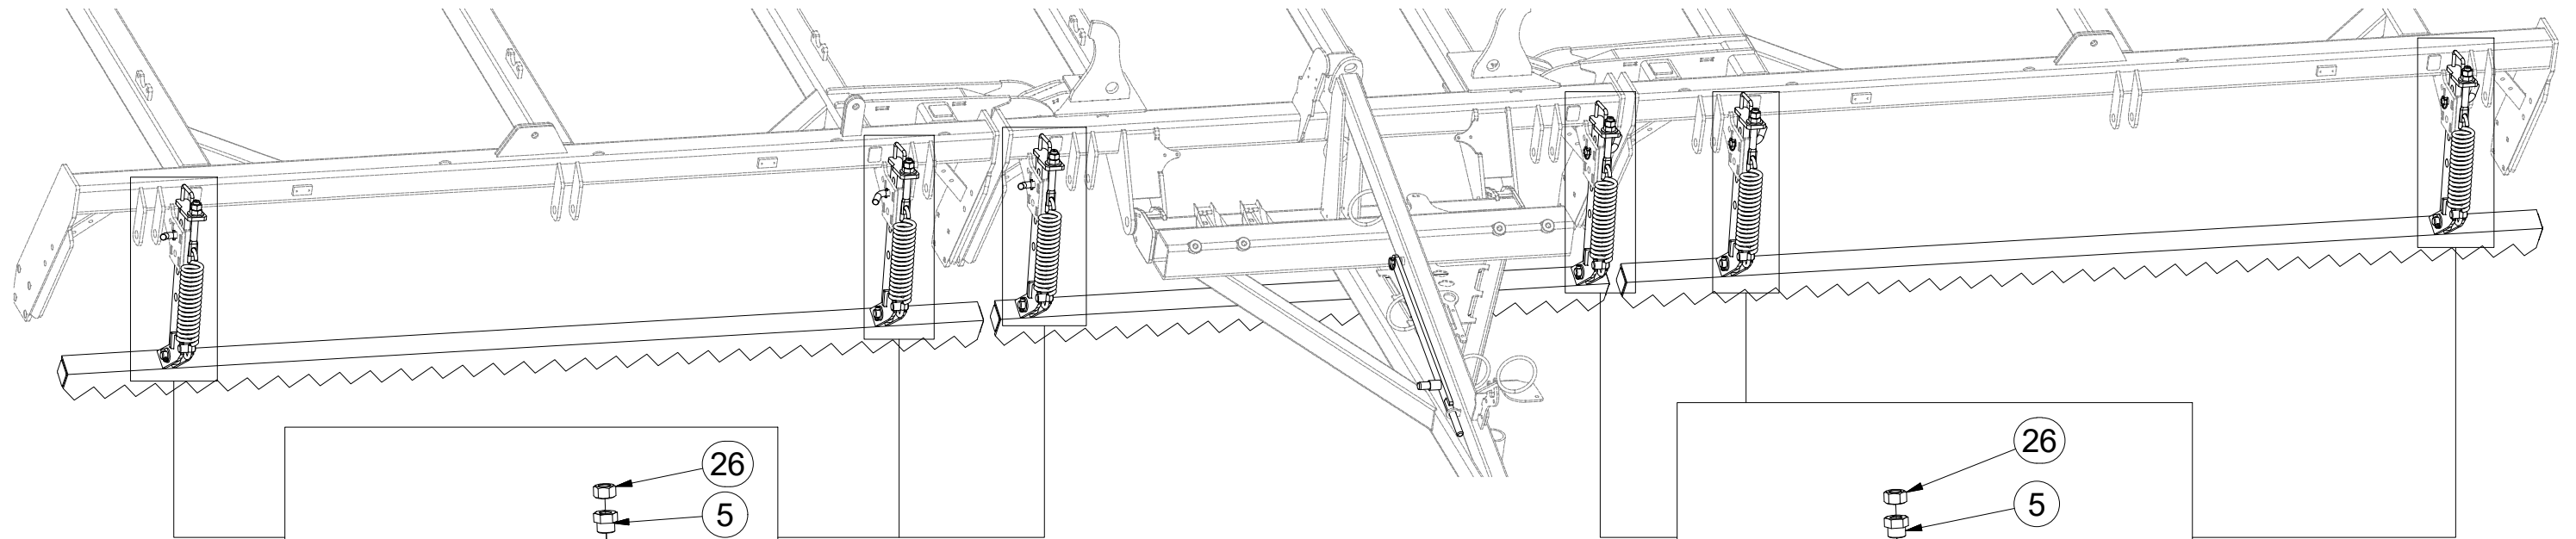

ⒸZ SADA PŘEDNÍCH SMYKŮ

Ⓓ SATZ VORDERE ACKERSCHLEPPEN

Ⓕ KIT DE NIVELEURS AVANT

ⒼB SET OF FRONT LEVELLING BARS

ⒺU КОМПЛЕКТ ПЕРЕДНИХ БОРОН

ⒼL ZESTAW PRZEDNICH WŁÓK

**3006127**

Pos.	Part Number	Pcs.
3	3008686	6
4	4003401	6
5	4000189	6
6	4010390	6
7	m02597	6
8	m10454	7
9	4012011	6
15	m09464	12
20	m14028	12
21	m01225	6
25	m04503	12
26	m01307	6