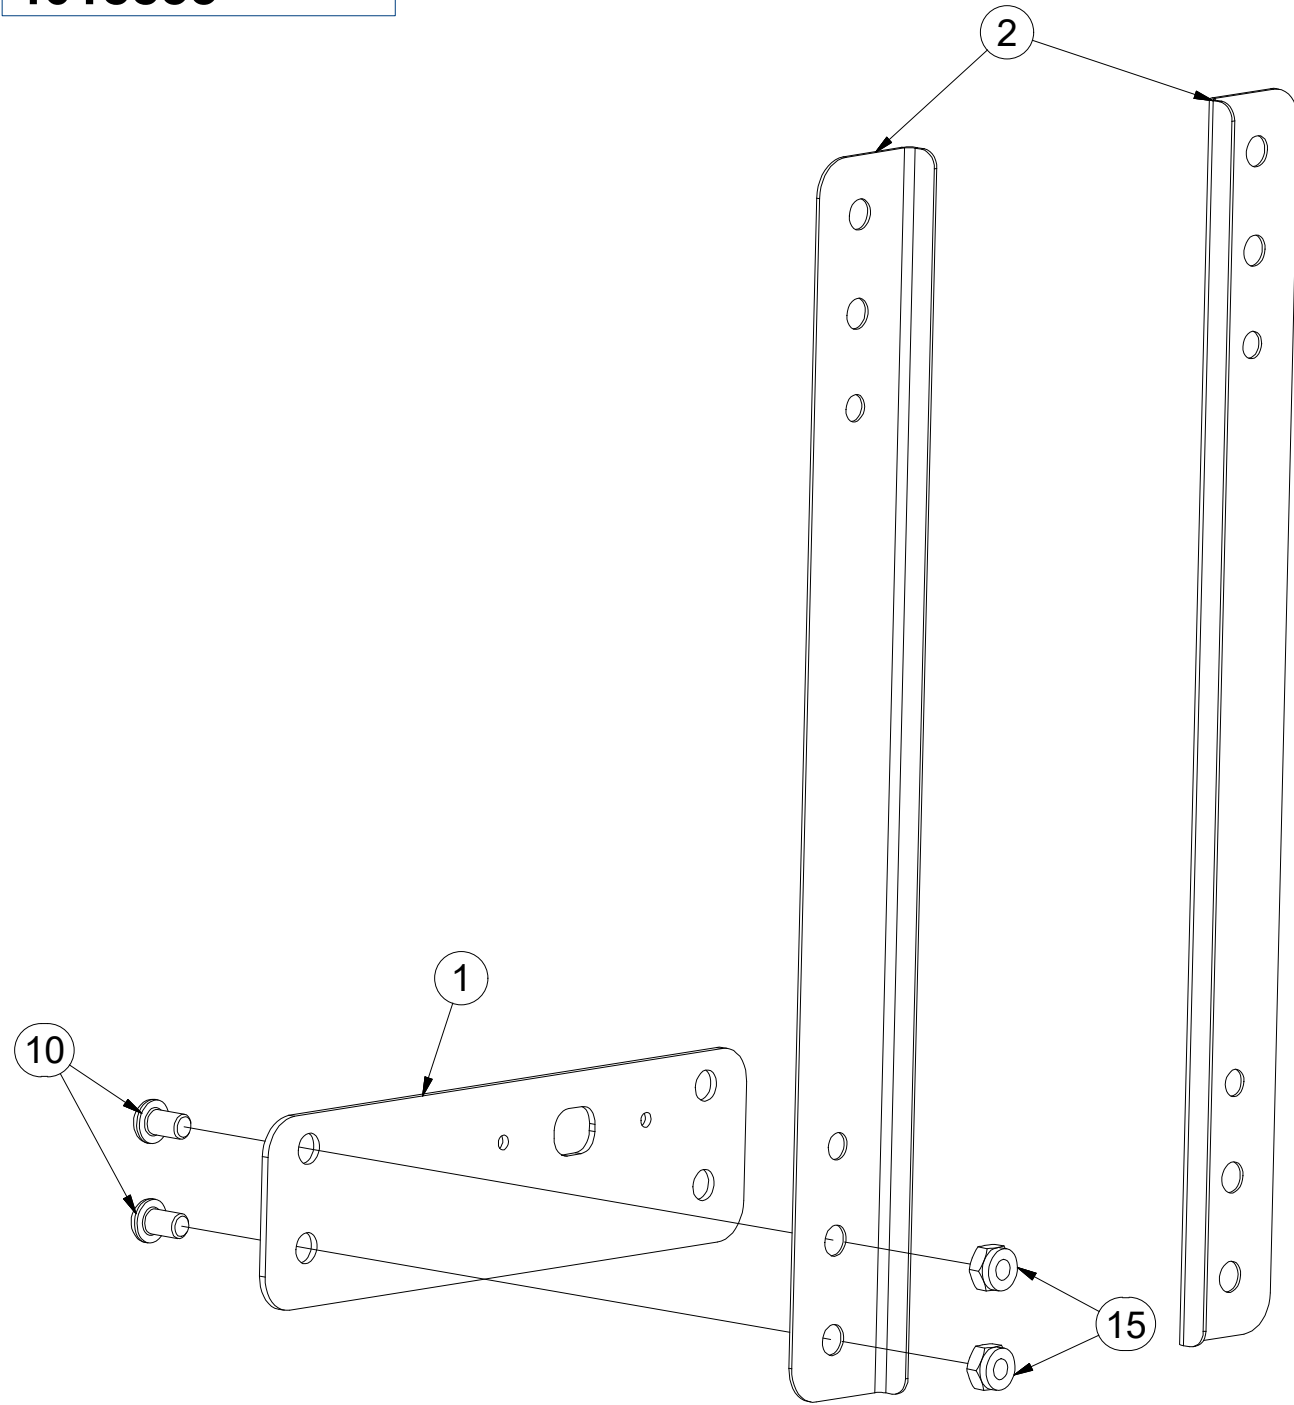

ⒸZ TERČ PŘEDNÍ PRAVÝ

Ⓓ SCHILD, VORDERES, RECHTES

Ⓕ CIBLE AVANT DROITE

ⒸB RIGHT FRONT DISC

ⒸU ЩИТОК ПЕРЕДНИЙ ПРАВЫЙ

ⒸL TARCZA PRZEDNIA PRAWA

**4018833**

Pos.	Part Number	Pcs.
1	4019247	1
2	4019245	2
5	m16273	1
6	m16628	1,4
10	m16687	6
15	m03775	6