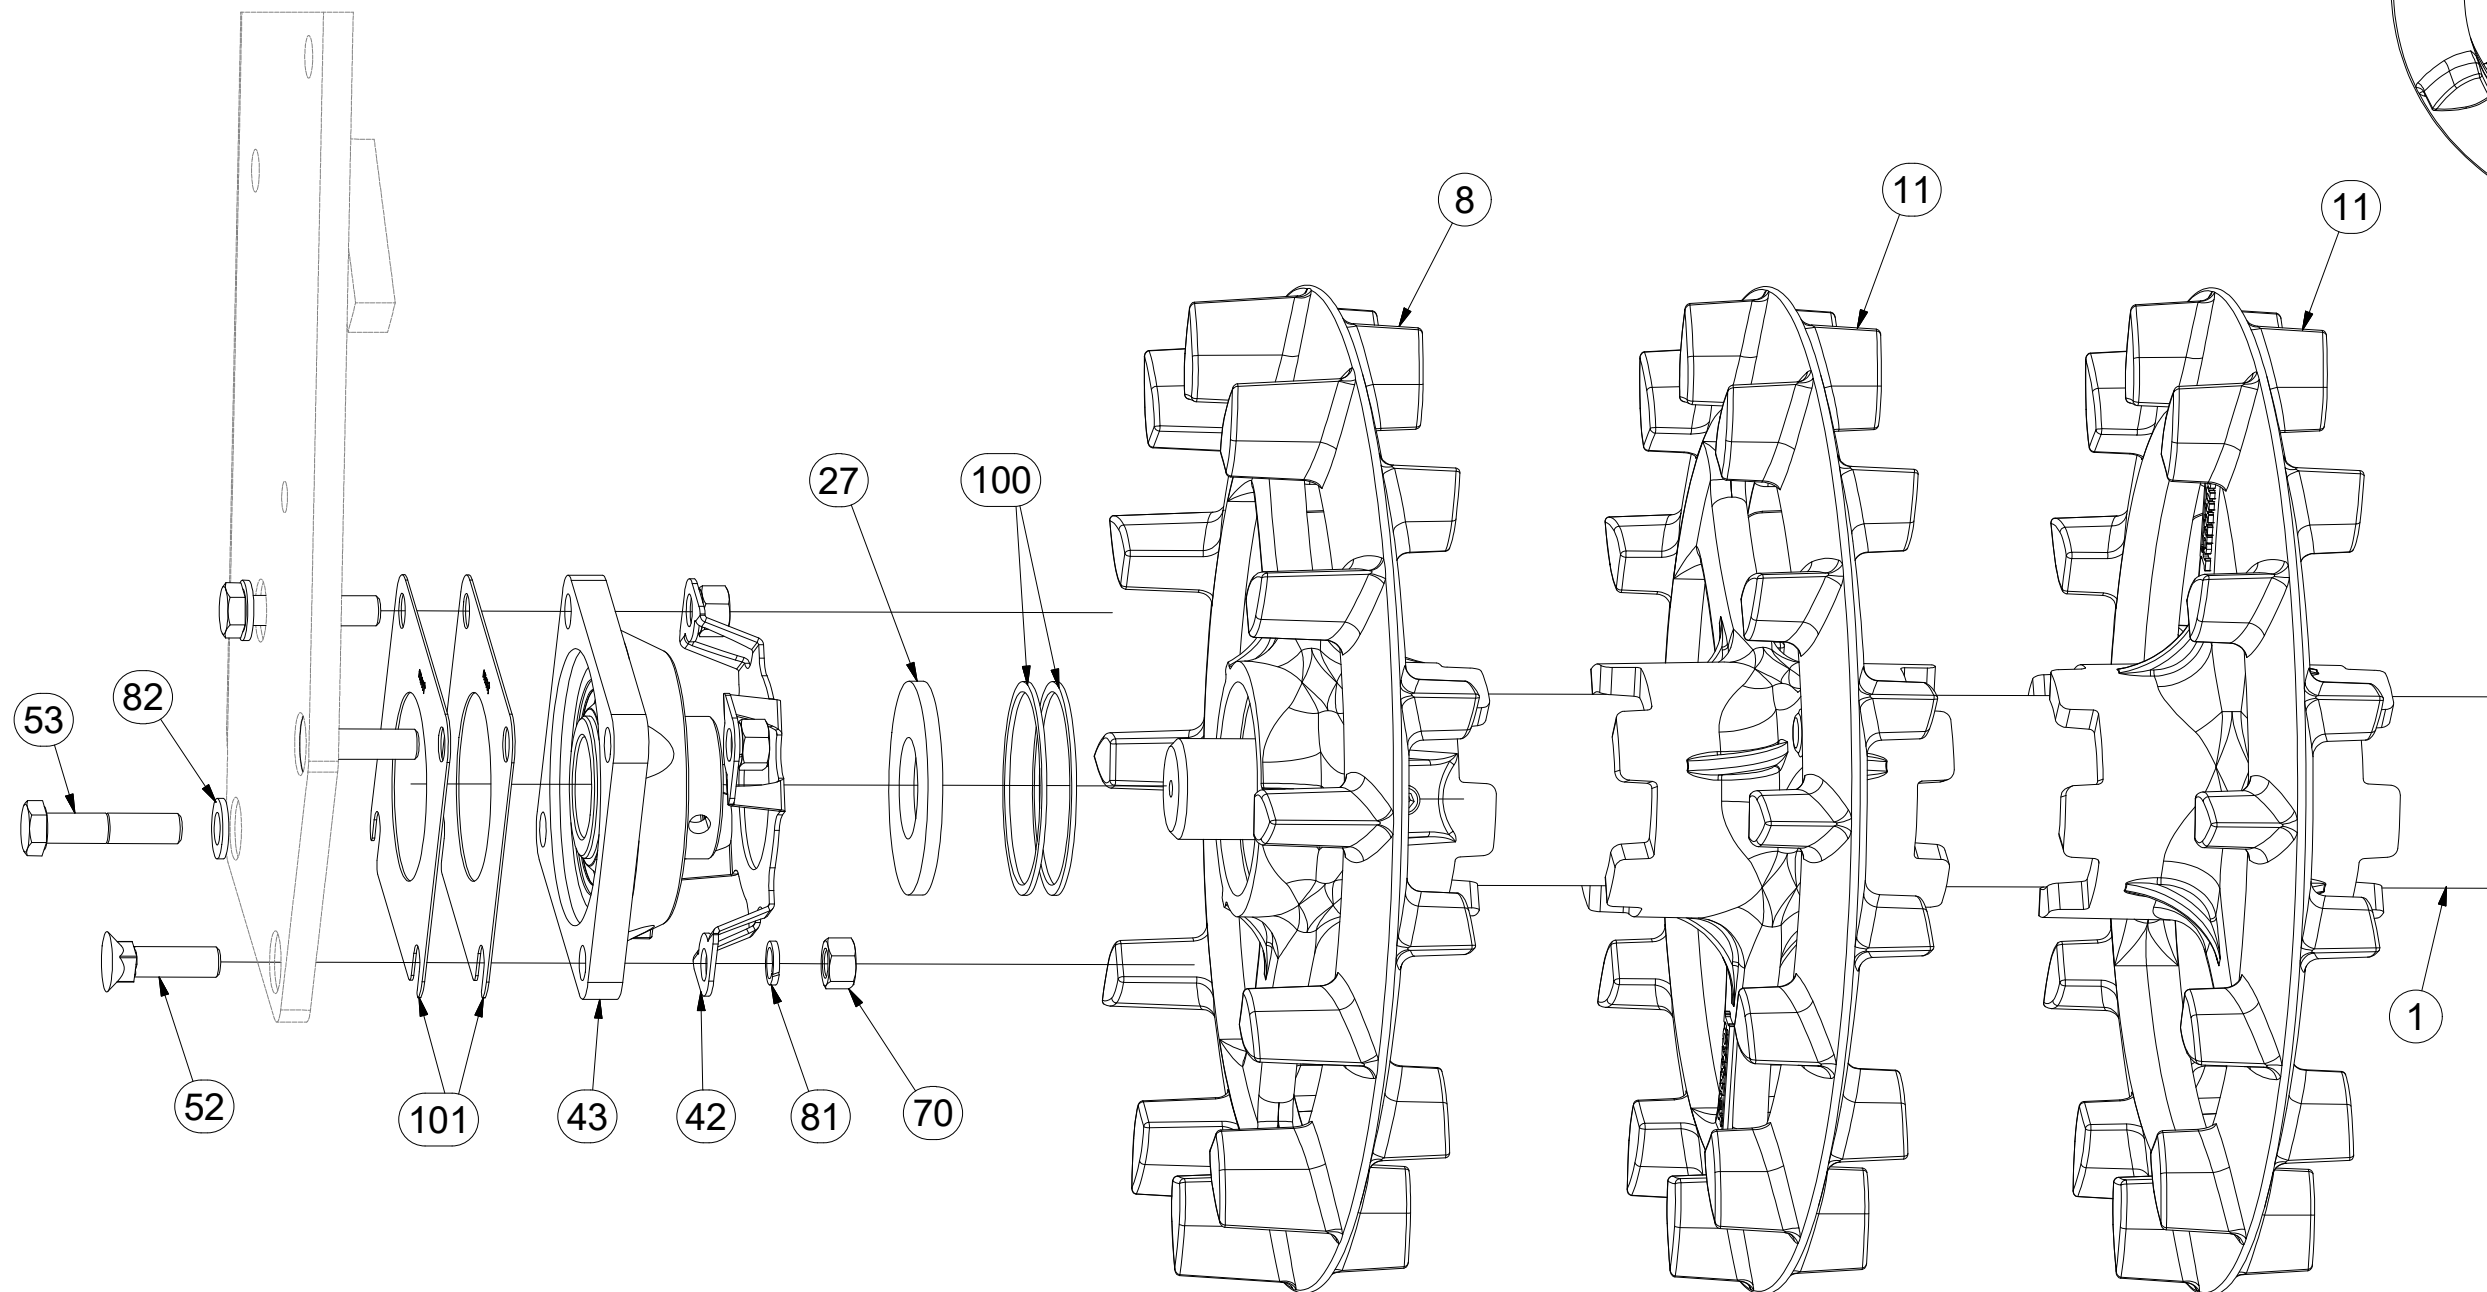

CZ SADA ZADNÍCH VÁLCŮ
D SATZ HINTERE WALZEN
F KIT DE ROULEAUX ARRIÈRE

GB SET OF REAR ROLLERS
RU КОМПЛЕКТ ЗАДНИХ КАТКОВ
PL ZESTAW TYLNYCH WAŁÓW

3008668

Pos.	Part Number	Pcs.
1	3000129	4
8	4009332	8
11	9002944	54
27	4016995	10
42	4014034	10
43	m15625	10
52	m03519	20
53	m04412	4
57	m13958	20
70	m01305	32
81	m03988	32
82	m01214	8
100	4010015	20
101	4016809	20