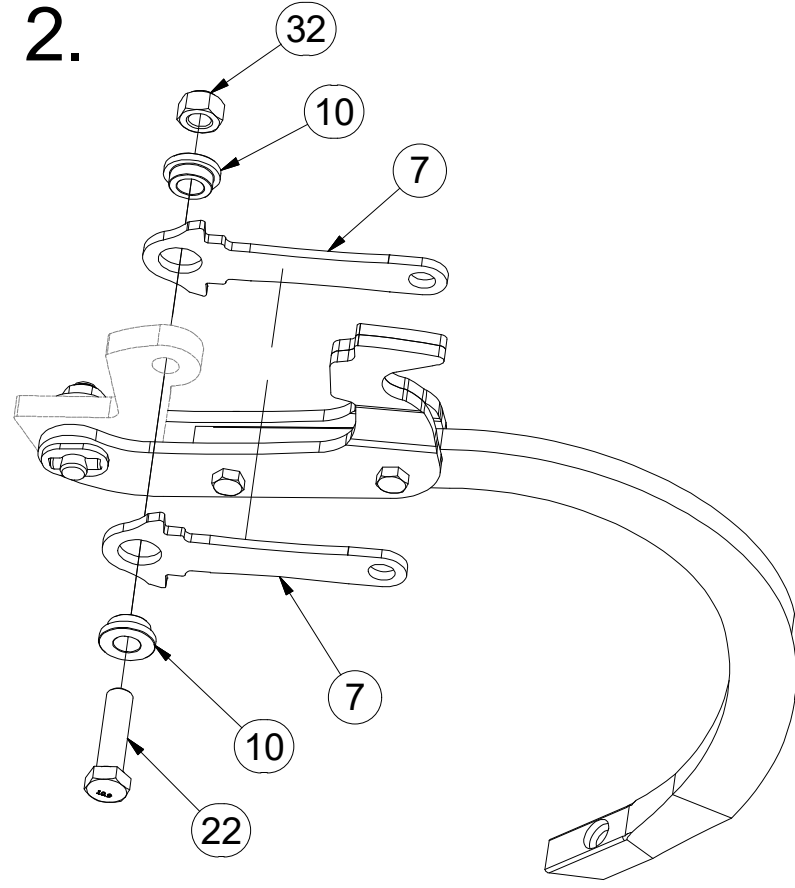

ⒸZ SADA RADLIC

Ⓓ SCHARSATZ

Ⓕ KIT DE SOCS

ⒼB SET OF PLOUGHSHARES

ⒺU КОМПЛЕКТ ЛАП

ⒽL ZESTAW REDLIC

**3007738**

Pos.	Part Number	Pcs.	Pos.	Part Number	Pcs.
2	9003266	12	21	m10440	12
3	4009710	12	22	m14482	12
4	3005057	12	23	m15215	24
7	4014253	24	30	m06233	24
8	4014863	24	31	m10439	12
10	4014252	24	32	m12150	24
11	4009624	12	33	m05560	24
15	4009647	12	40	m14971	24
16	4015783	12	45	m12464	12
20	m06077	24	46	m12950	12