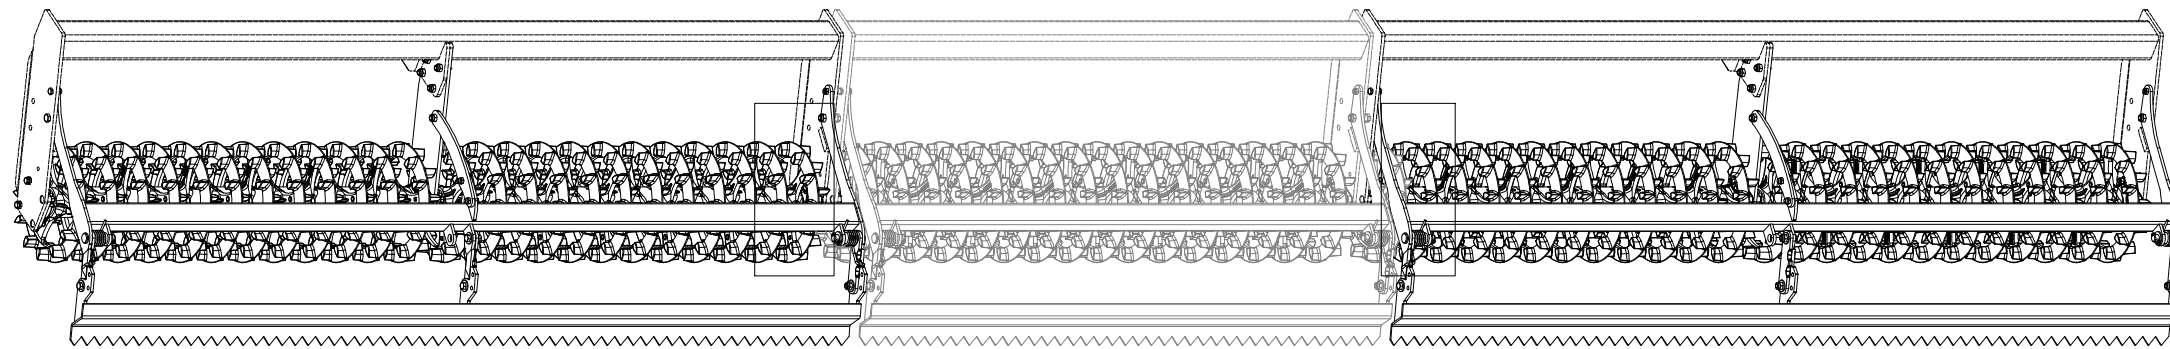

CZ SADA ZADNÍCH VÁLCŮ
D SATZ HINTERE WALZEN
F KIT DE ROULEAUX ARRIÈRE

GB SET OF REAR ROLLERS
RU КОМПЛЕКТ ЗАДНИХ КАТКОВ
PL ZESTAW TYLNYCH WAŁÓW

3008668

M12 (8.8) - 87Nm

Pos.	Part Number	Pcs.
1	3000129	4
8	4009332	8
11	9002944	54
27	4016995	10
42	4014034	10
43	m15625	10
52	m03519	20
57	m13958	20
70	m01305	32
81	m03988	32
100	4010015	20
101	4016809	20