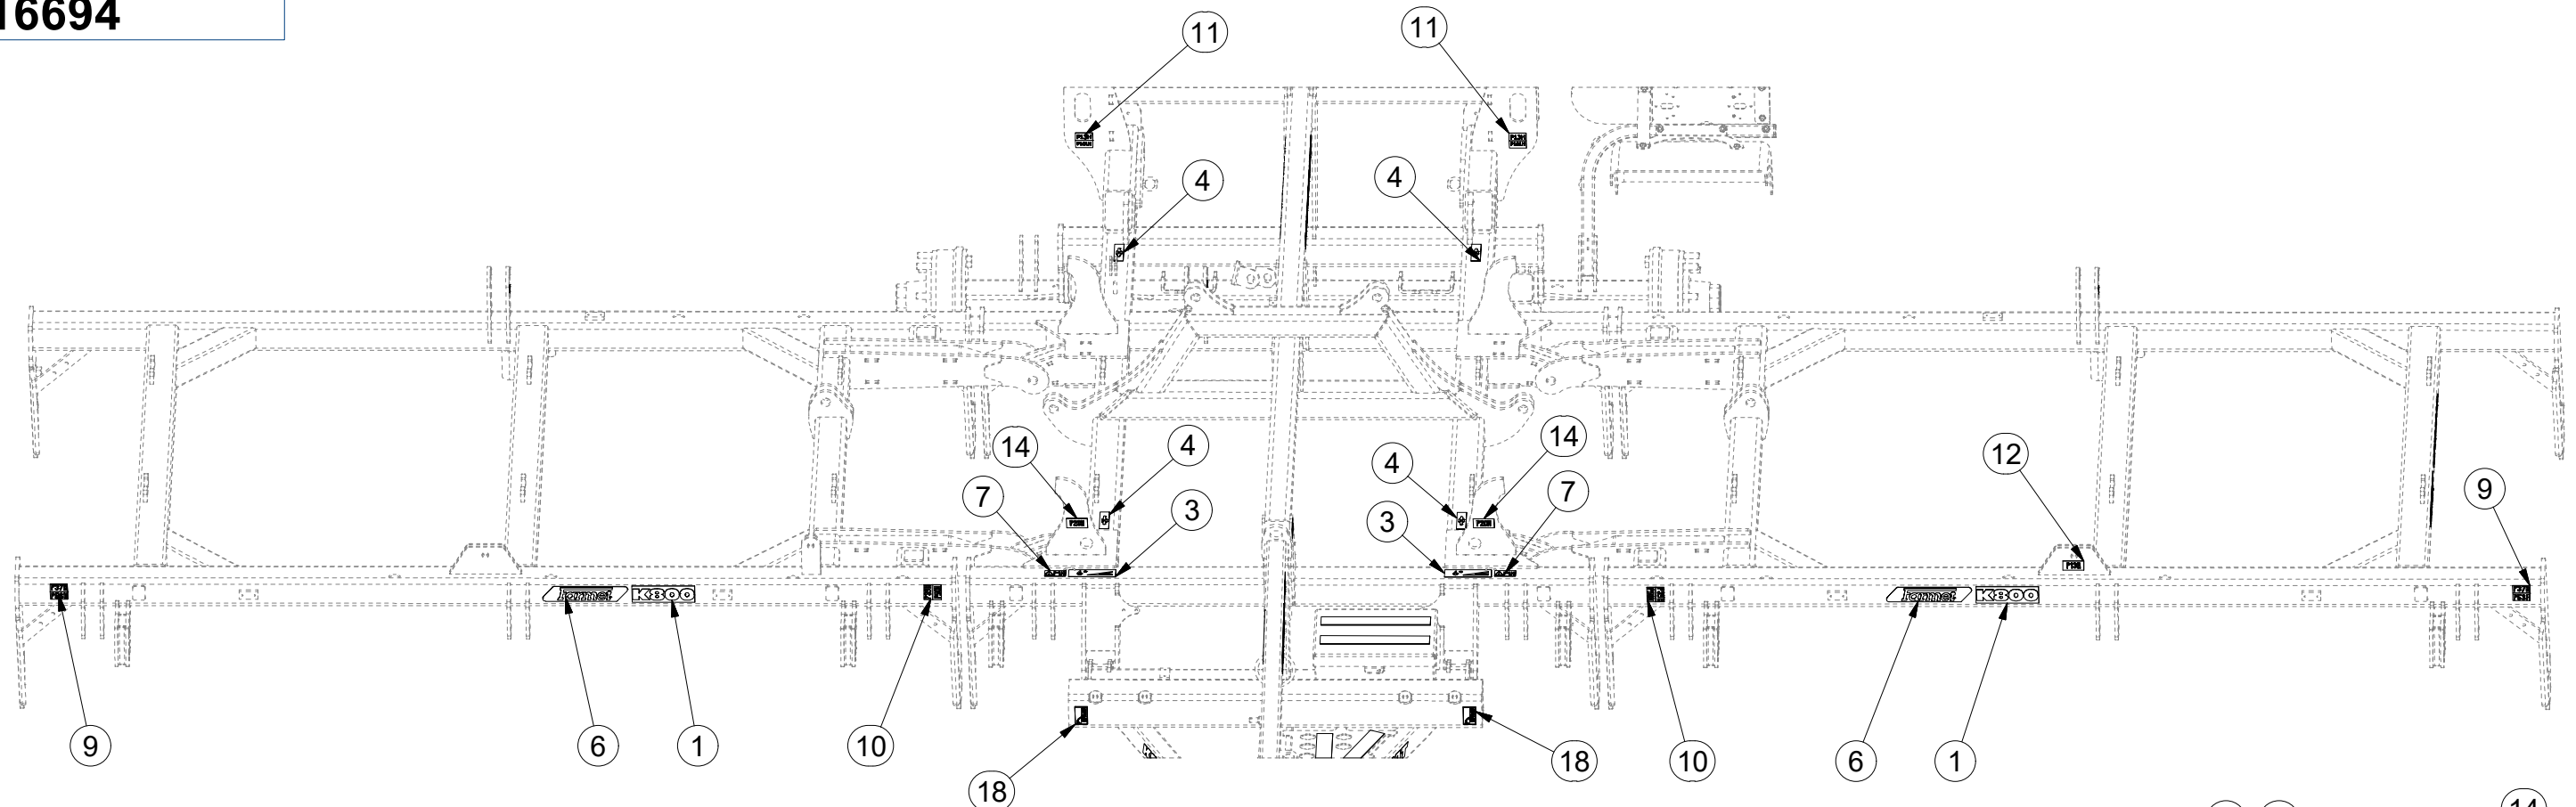

Ⓒ SAMOLEPKY STROJE

Ⓓ AUFKLEBER MASCHINEN

Ⓕ VOITURE MACHINES

Ⓖ STICKERS MACHINES

Ⓡ СТИКЕРЫ МАШИНЫ

Ⓟ NAKLEJKI MASZYNY

**m16694**

Pos.	Part Number	Pcs.
1	m07696	4
2	m07688	4
3	m03314	2
4	m03316	6
5	m03320	4
6	m13116	8
7	m04359	3
8	m11295	1
9	m11297	4
10	m11296	4
11	m11299	2
12	m04363	1
13	m11291	1
14	m04368	6
18	m10180	3
20	m11146	2
21	m11147	2
23	m13708	3