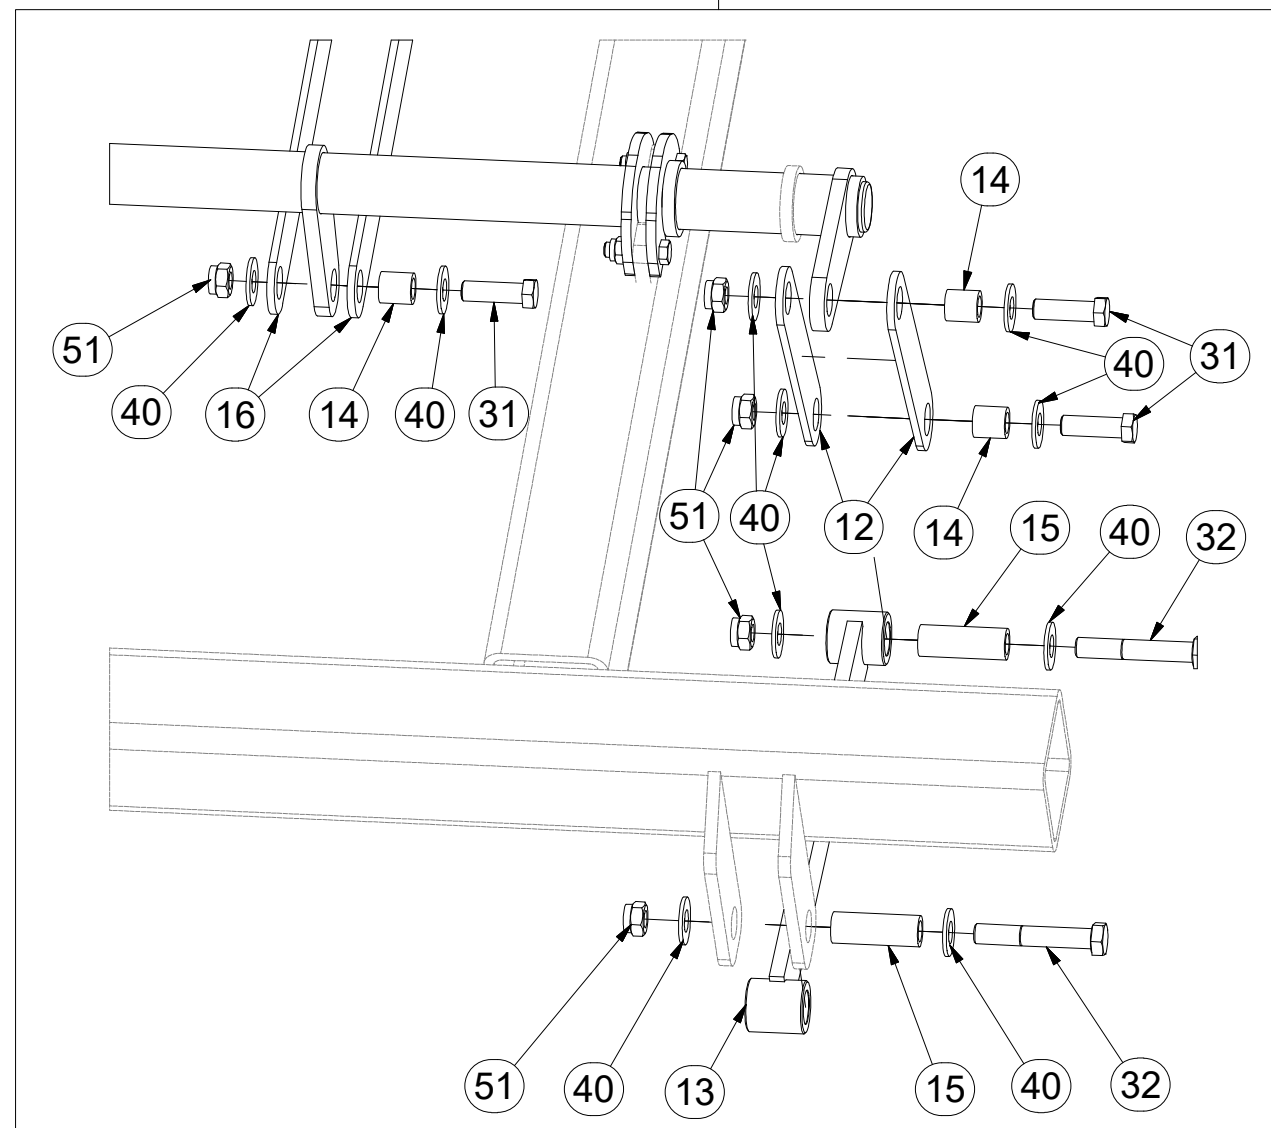

Ⓒ CZ SADA OVLÁDÁNÍ RADLIC

Ⓓ STEUERSATZ PFLUGSCHAREN

Ⓕ KIT DE COMMANDE DES SOCS

Ⓒ GB SET OF PLOUGHSHARE CONTROL

Ⓒ RU КОМПЛЕКТ УПРАВЛЕНИЯ ЛАП

Ⓒ PL ZESTAW STEROWANIA RADLICAMI

**3006129**

Pos.	Part Number	Pcs.
12	4005333	24
13	4003971	8
14	4002265	30
15	9001426	16
16	4005334	6
31	m04355	30
32	m07673	16
40	m05651	92
51	m03683	46