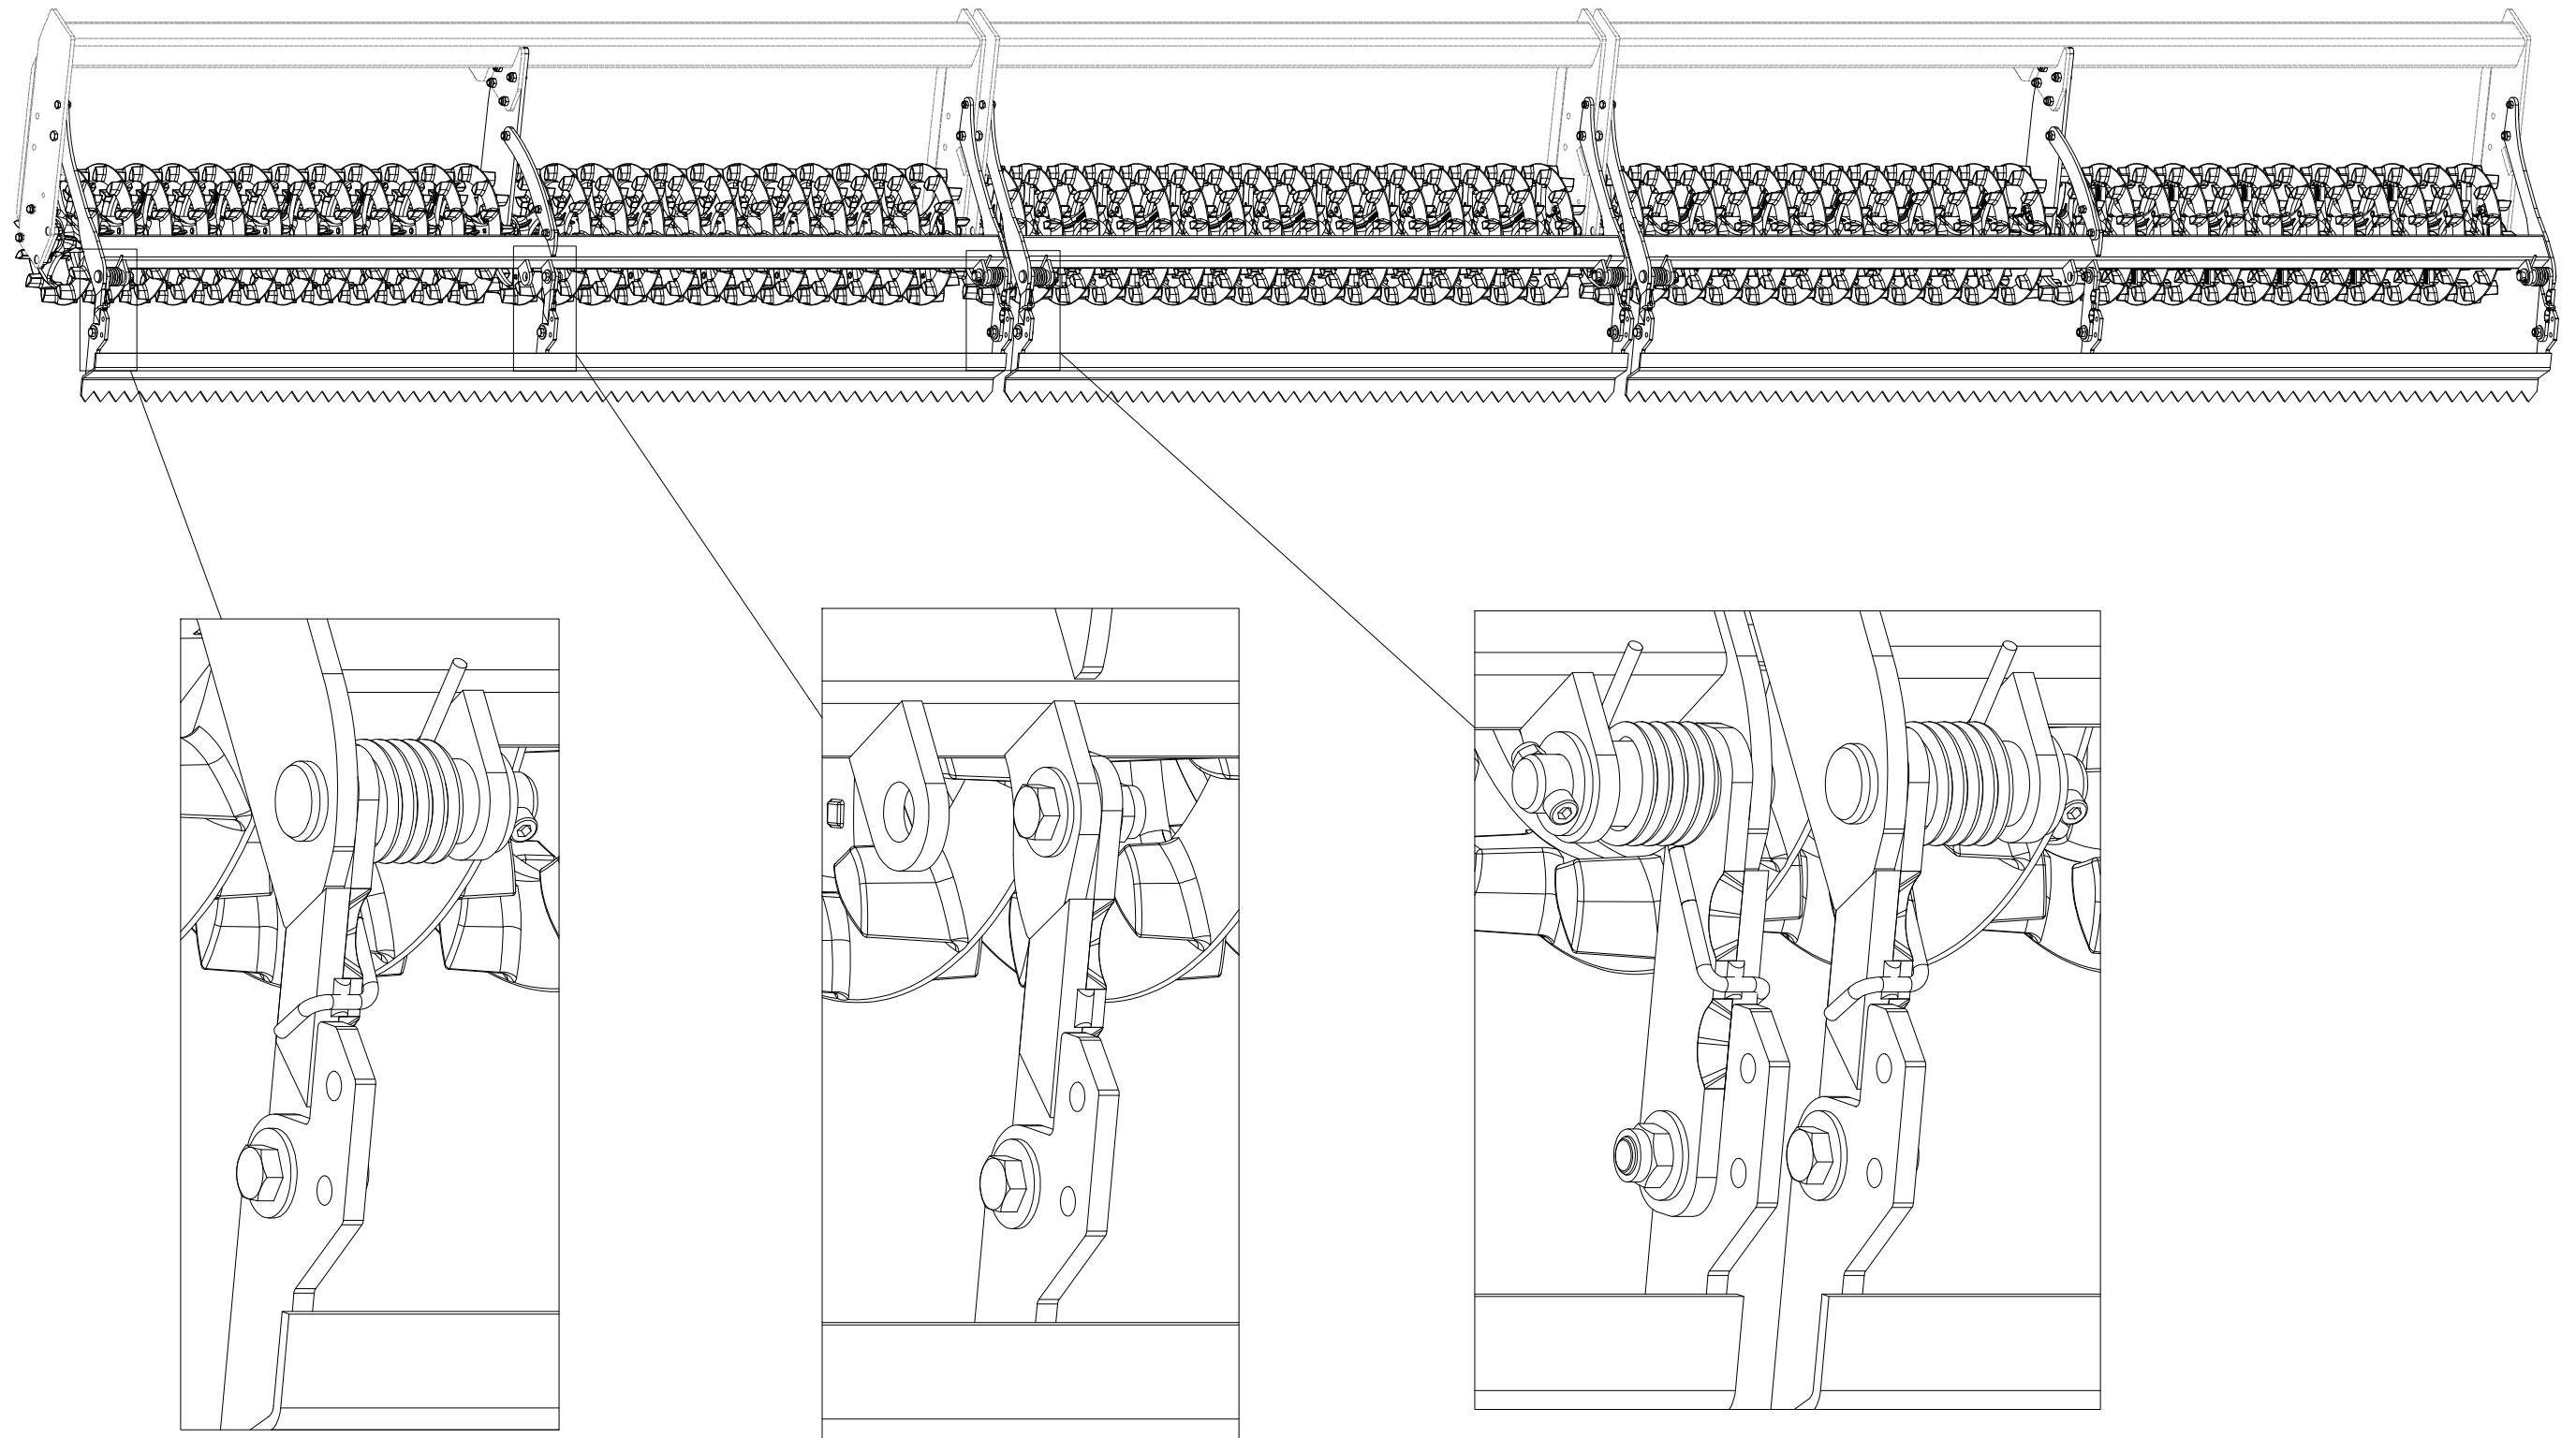

ⒸZ SADA ZADNÍCH VÁLČŮ

Ⓓ SATZ HINTERE WALZEN

Ⓕ KIT DE ROULEAUX ARRIÈRE

**3008668**

ⒸB SET OF REAR ROLLERS

Ⓔ КОМПЛЕКТ ЗАДНИХ КАТКОВ

Ⓖ ZESTAW TYLNYCH WAŁÓW

**Farmet**