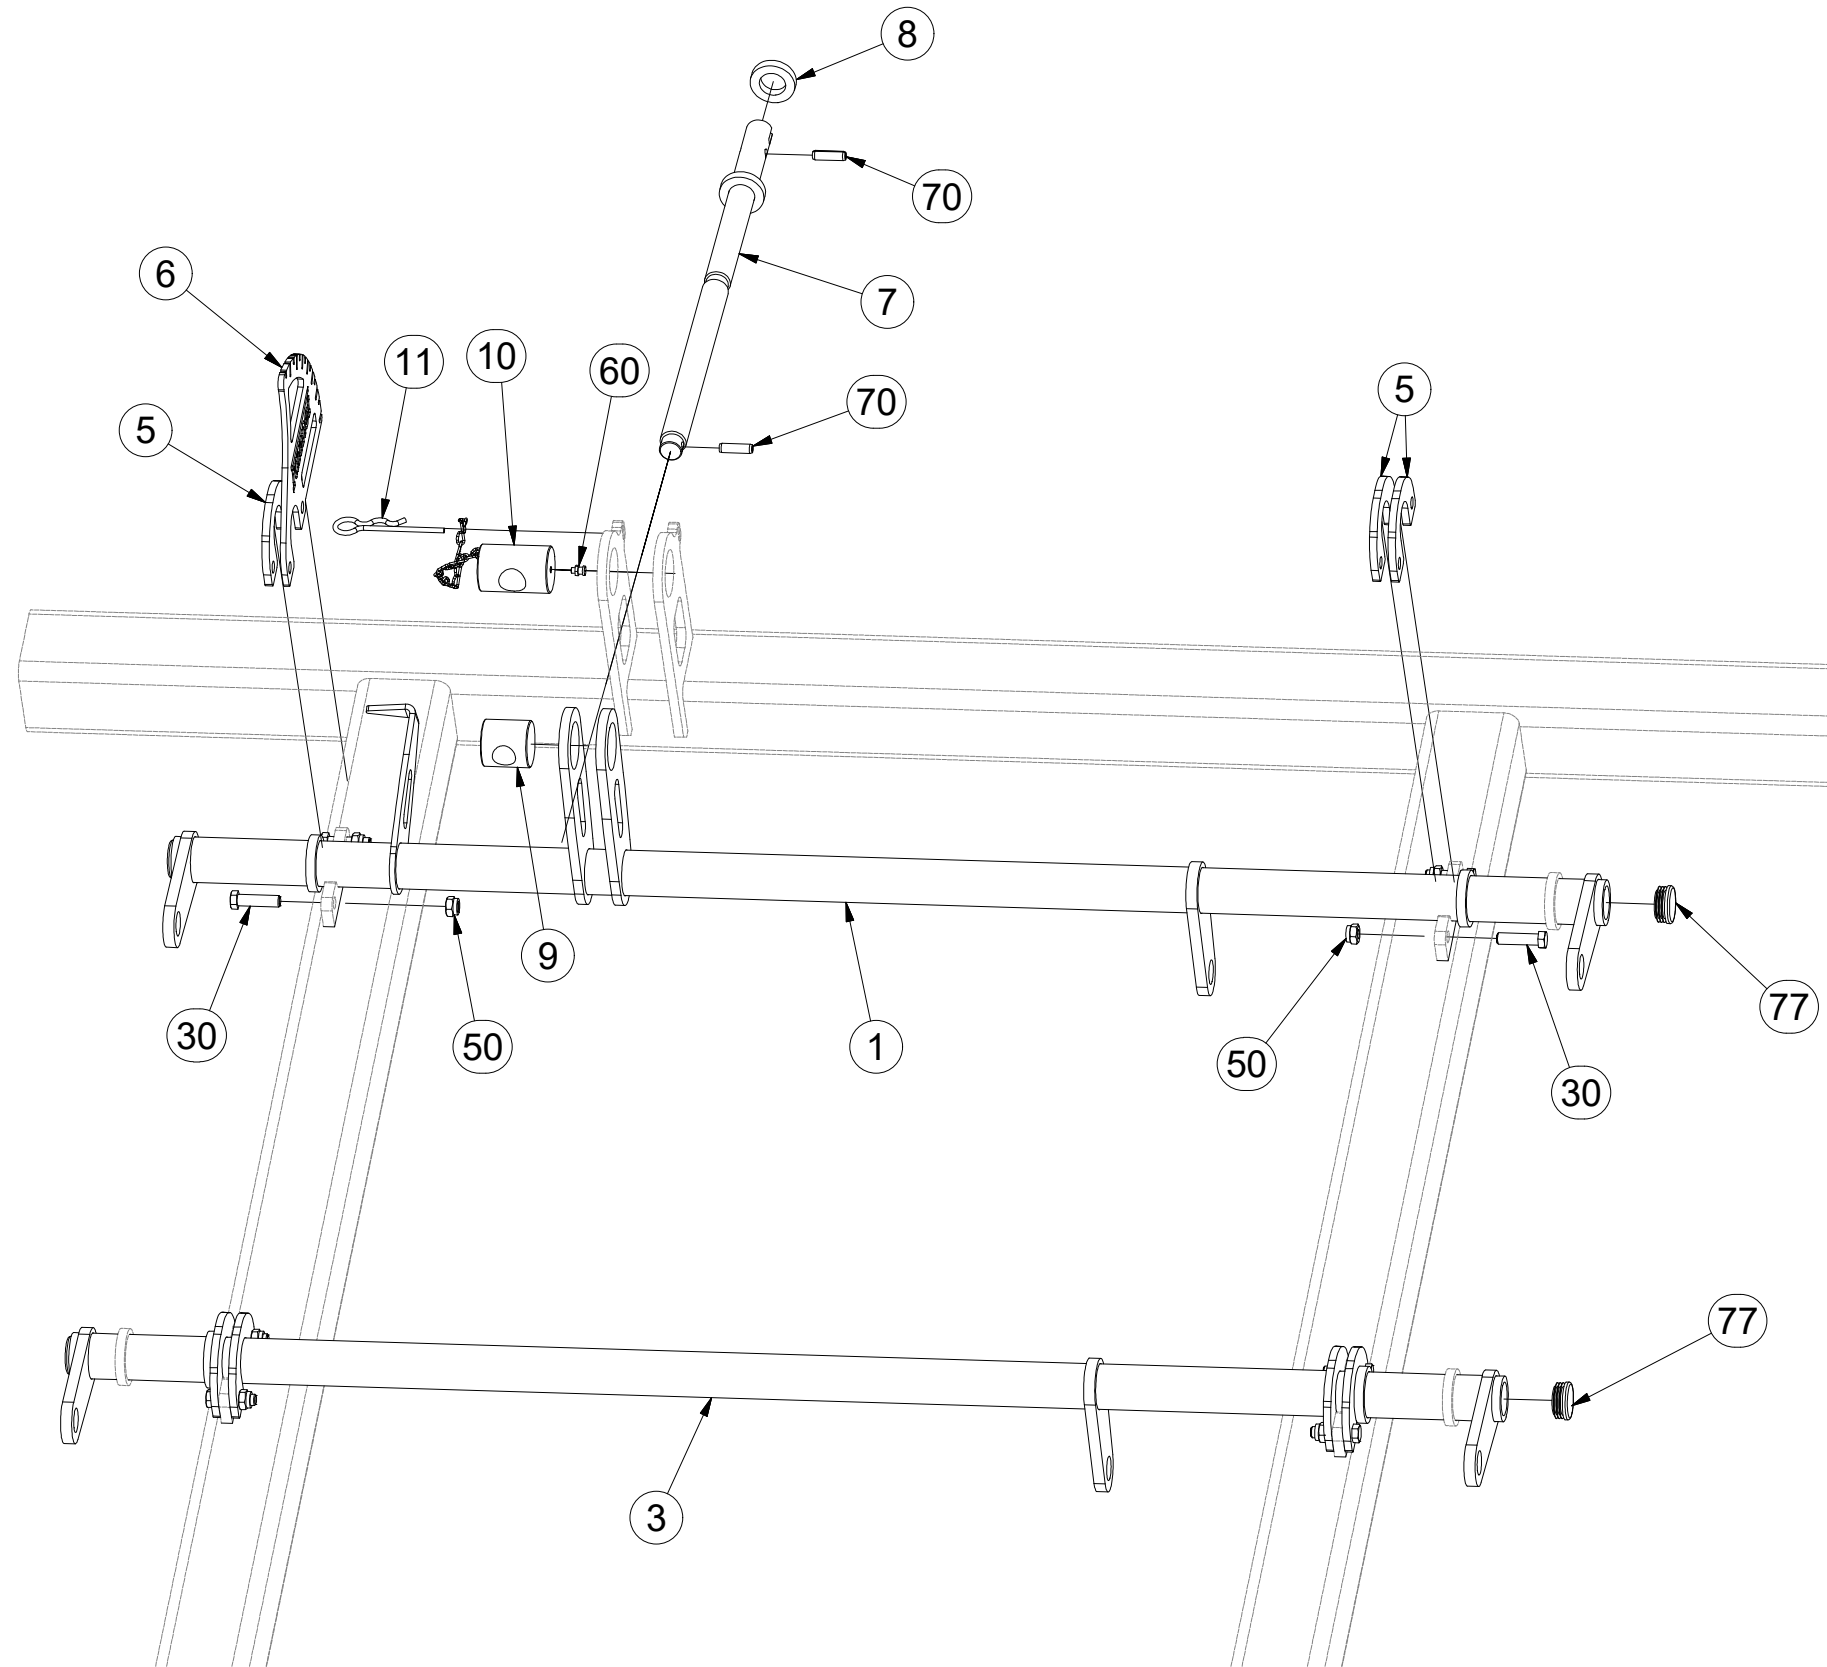

Ⓒ SADA OVLÁDÁNÍ RADLIC

Ⓓ STEUERSATZ PFLUGSCHAREN

Ⓕ KIT DE COMMANDE DES SOCS

Ⓖ SET OF PLOUGHSHARE CONTROL

Ⓡ КОМПЛЕКТ УПРАВЛЕНИЯ ЛАП

Ⓢ ZESTAW STEROWANIA RADLICAMI

**3006129**

Pos.	Part Number	Pcs.
1	3002831	1
3	3002830	1
5	4005332	29
6	4005335	3
7	4007654	3
8	9002560	3
9	4005340	3
10	4005355	3
11	m09988	3
30	m06077	32
50	m04301	32
60	m10451	3
70	m10736	6
77	m10130	12