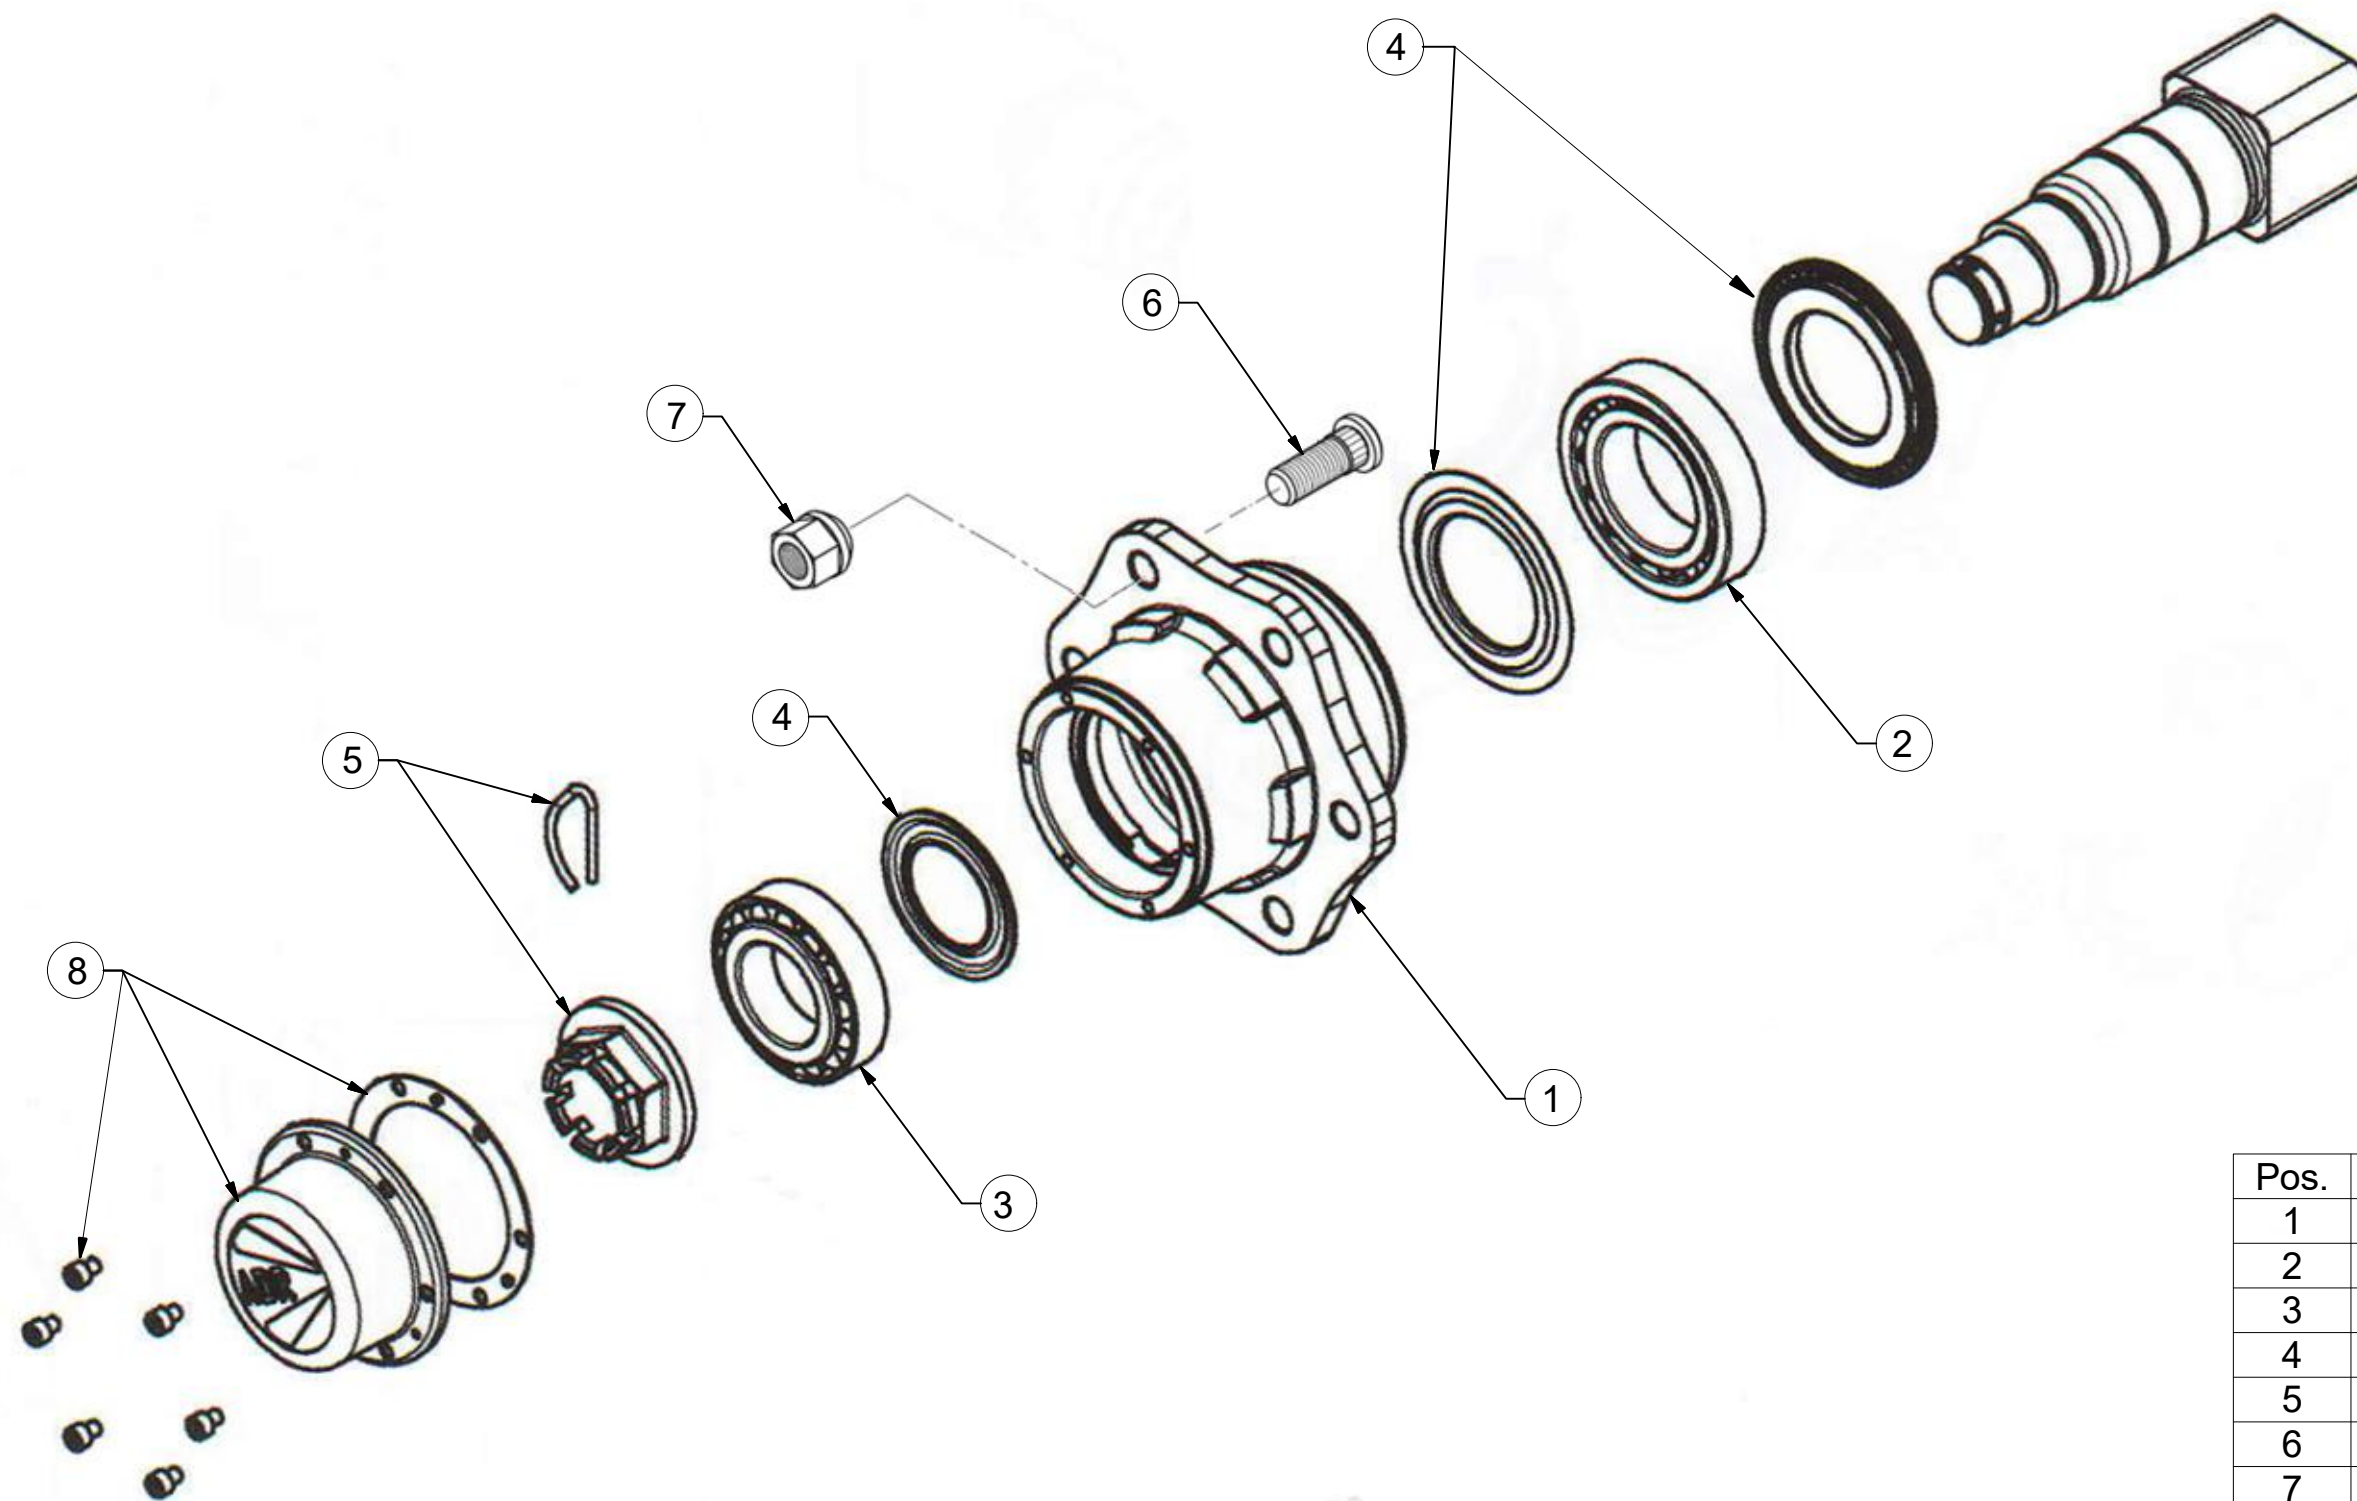

ⒸZ NÁPRAVA

ⒹACHSE

ⒻESSIEU

ⒸGB AXLE

ⒸRU OCB

ⒸPL OS

A80RM600

Pos.	Part Number	Pcs.
1	m12567	2
2	m07153	2
3	m07154	2
4	m12565	2
5	m08168	2
6	m08148	12
7	m08163	12
8	m12566	2