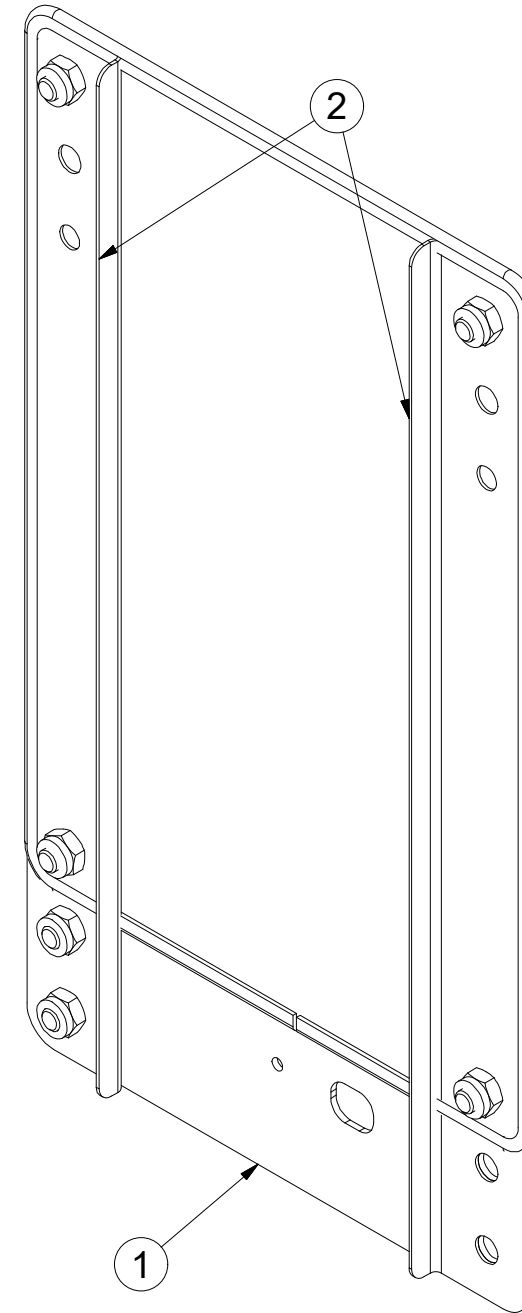

ⒸZ TERČ PŘEDNÍ PRAVÝ

Ⓓ SCHILD, VORDERES, RECHTES

Ⓕ CIBLE AVANT DROITE

**4018833**

ⒸGB RIGHT FRONT DISC

ⒸRU ЩИТОК ПЕРЕДНИЙ ПРАВЫЙ

ⒸPL TARCZA PRZEDNIA PRAWA

Pos.	Part Number	Pcs.
1	4019247	1
2	4019245	2
5	m16273	1
6	m16628	1,4