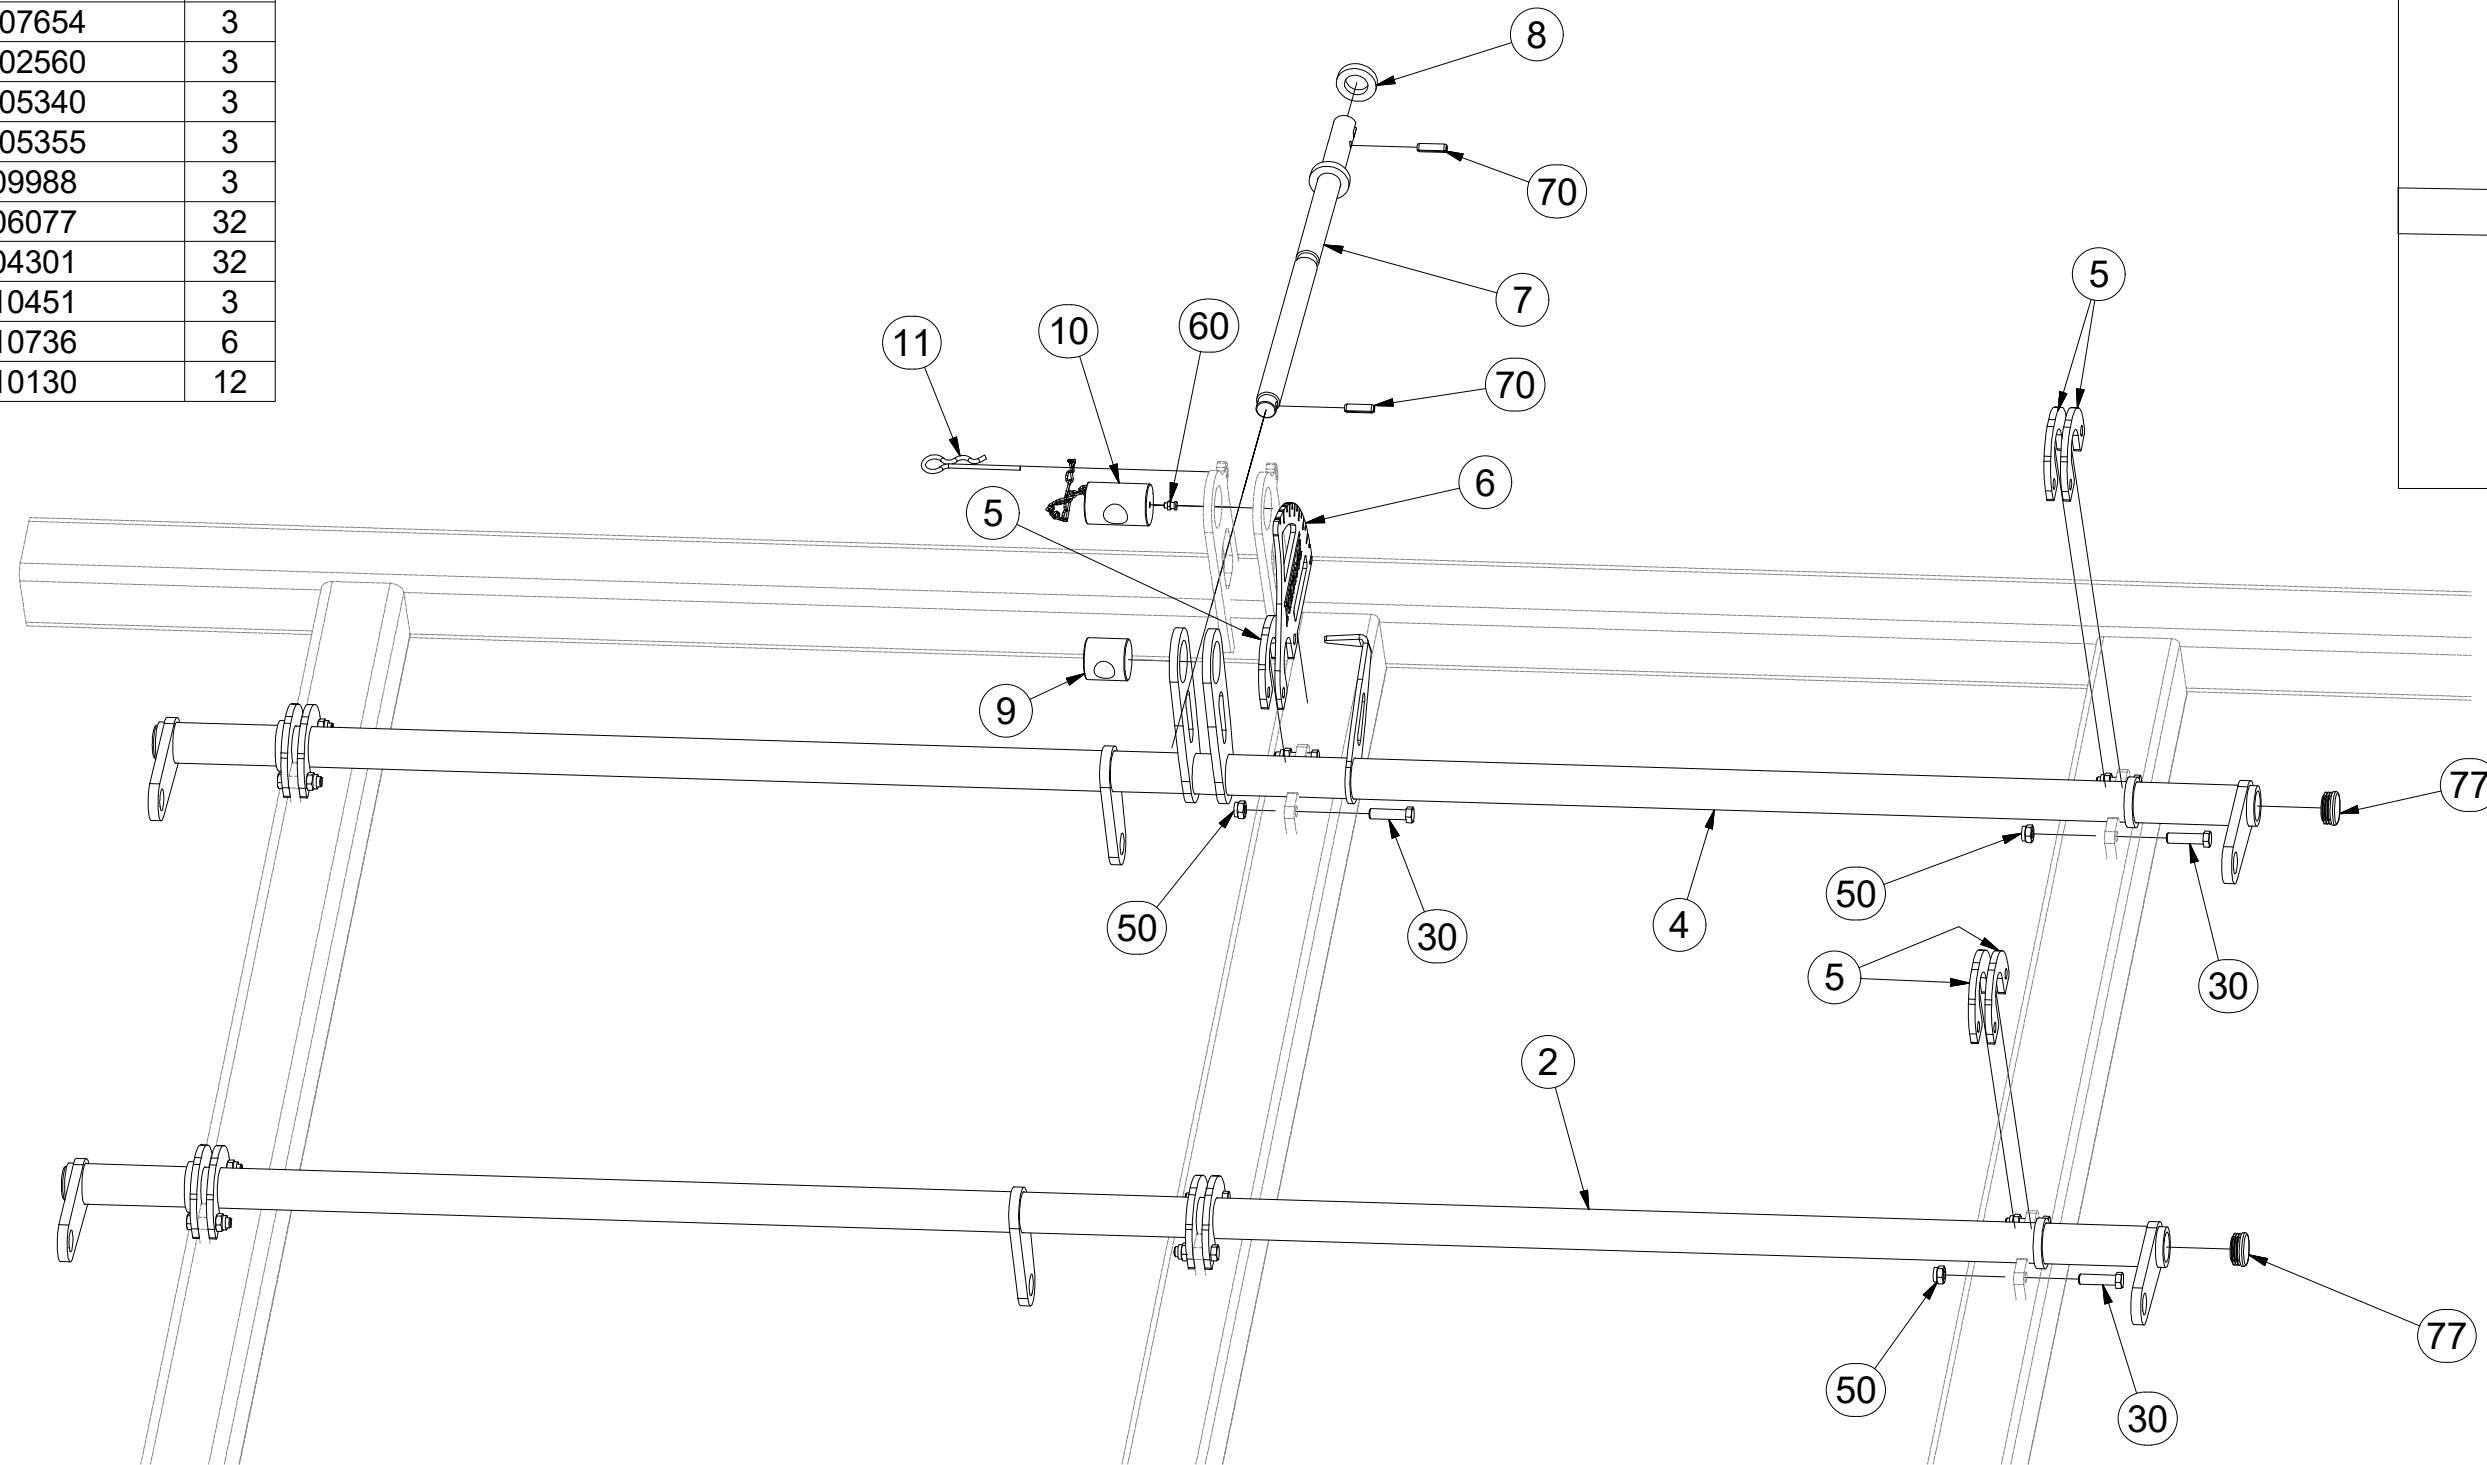

ⒸZ SADA OVLÁDÁNÍ RADLIC

Ⓓ STEUERSATZ PFLUGSCHAREN

Ⓕ KIT DE COMMANDE DES SOCS

ⒼB SET OF PLOUGHSHARE CONTROL

ⒺU КОМПЛЕКТ УПРАВЛЕНИЯ ЛАП

ⒶL ZESTAW STEROWANIA RADLICAMI

**3006129**

Pos.	Part Number	Pcs.
2	3002863	2
4	3002864	2
5	4005332	29
6	4005335	3
7	4007654	3
8	9002560	3
9	4005340	3
10	4005355	3
11	m09988	3
30	m06077	32
50	m04301	32
60	m10451	3
70	m10736	6
77	m10130	12