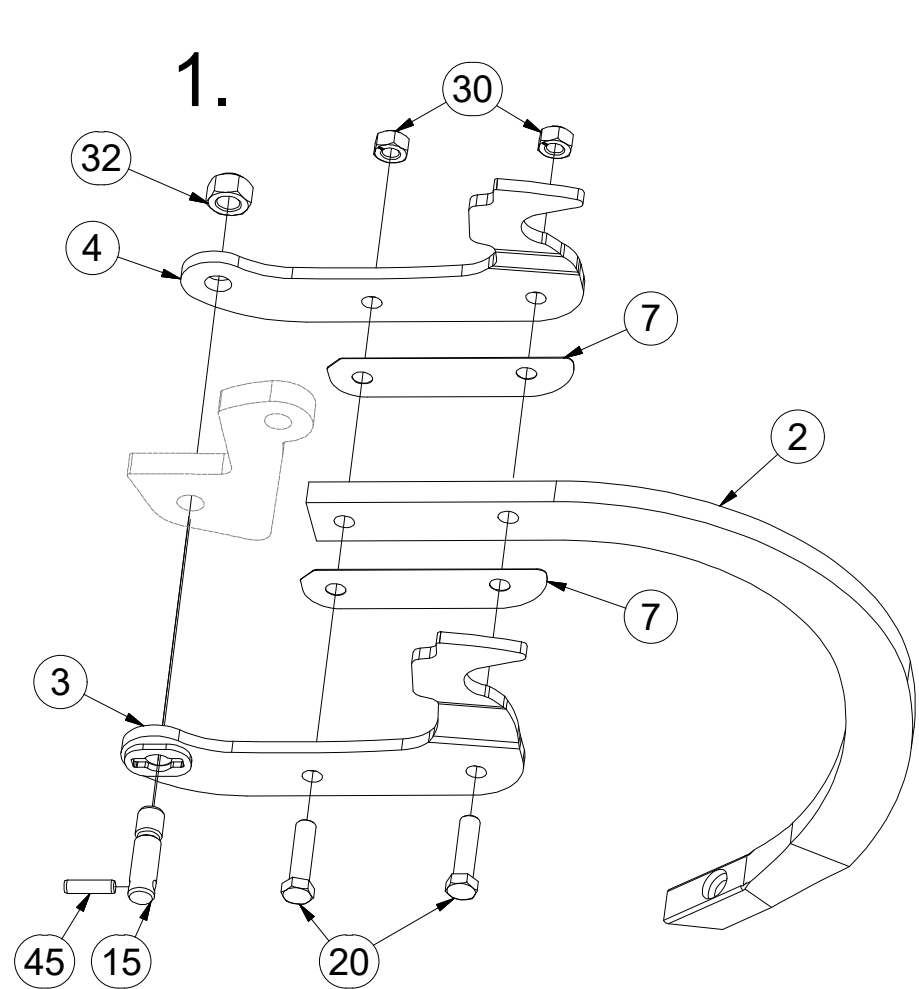

Pos.	Part Number	Pcs.
1	3010174	1
2	9003266	8
5	3000236-KOO	8

ⒸZ SADA RADLIC

Ⓓ SCHARSATZ

Ⓕ KIT DE SOCS

ⒸB SET OF PLOUGHSHARES

ⒸU КОМПЛЕКТ ЛАП

ⒸL ZESTAW REDLIC

**3005054**