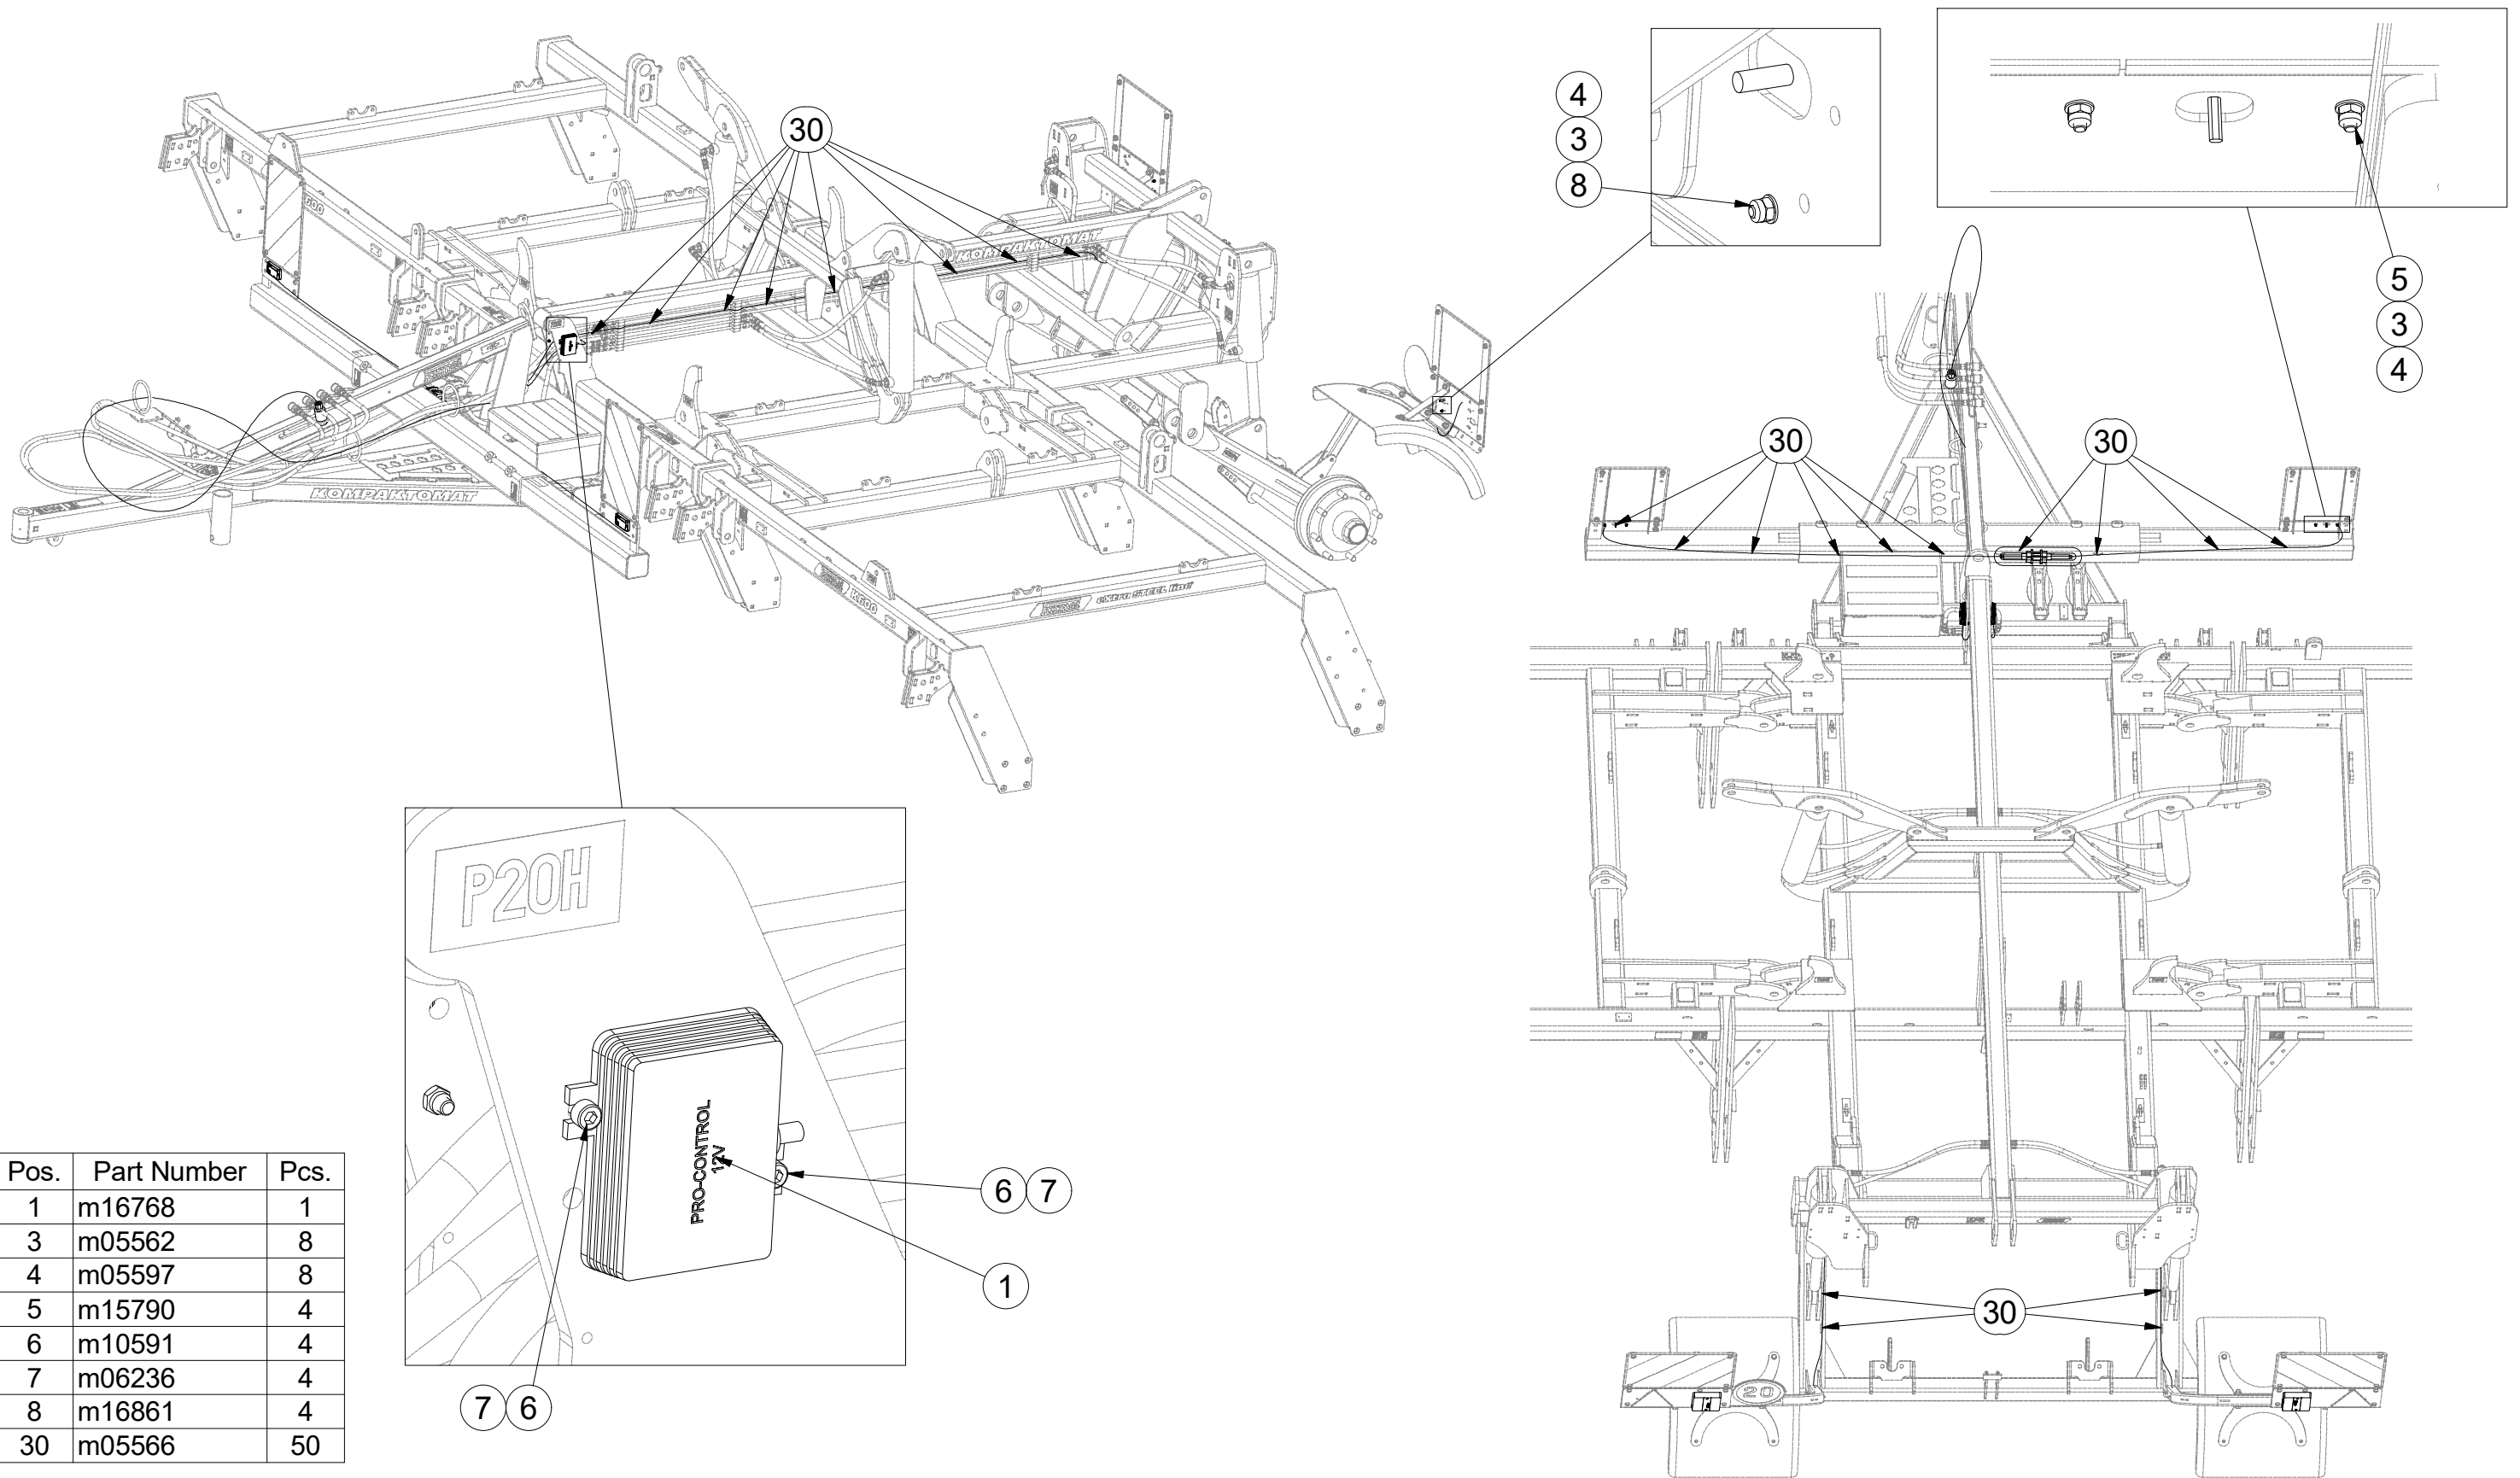

Ⓒ SVĚTELNÁ SADA

Ⓓ LEUCHTENSATZ

Ⓕ KIT LUMINEUX

Ⓖ LIGHTING SET

Ⓡ ОСВЕТИТЕЛЬНЫЙ КОМПЛЕКТ

Ⓢ ZESTAW OŚWIETLENIA

**3008454**

Pos.	Part Number	Pcs.
1	m16768	1
3	m05562	8
4	m05597	8
5	m15790	4
6	m10591	4
7	m06236	4
8	m16861	4
30	m05566	50