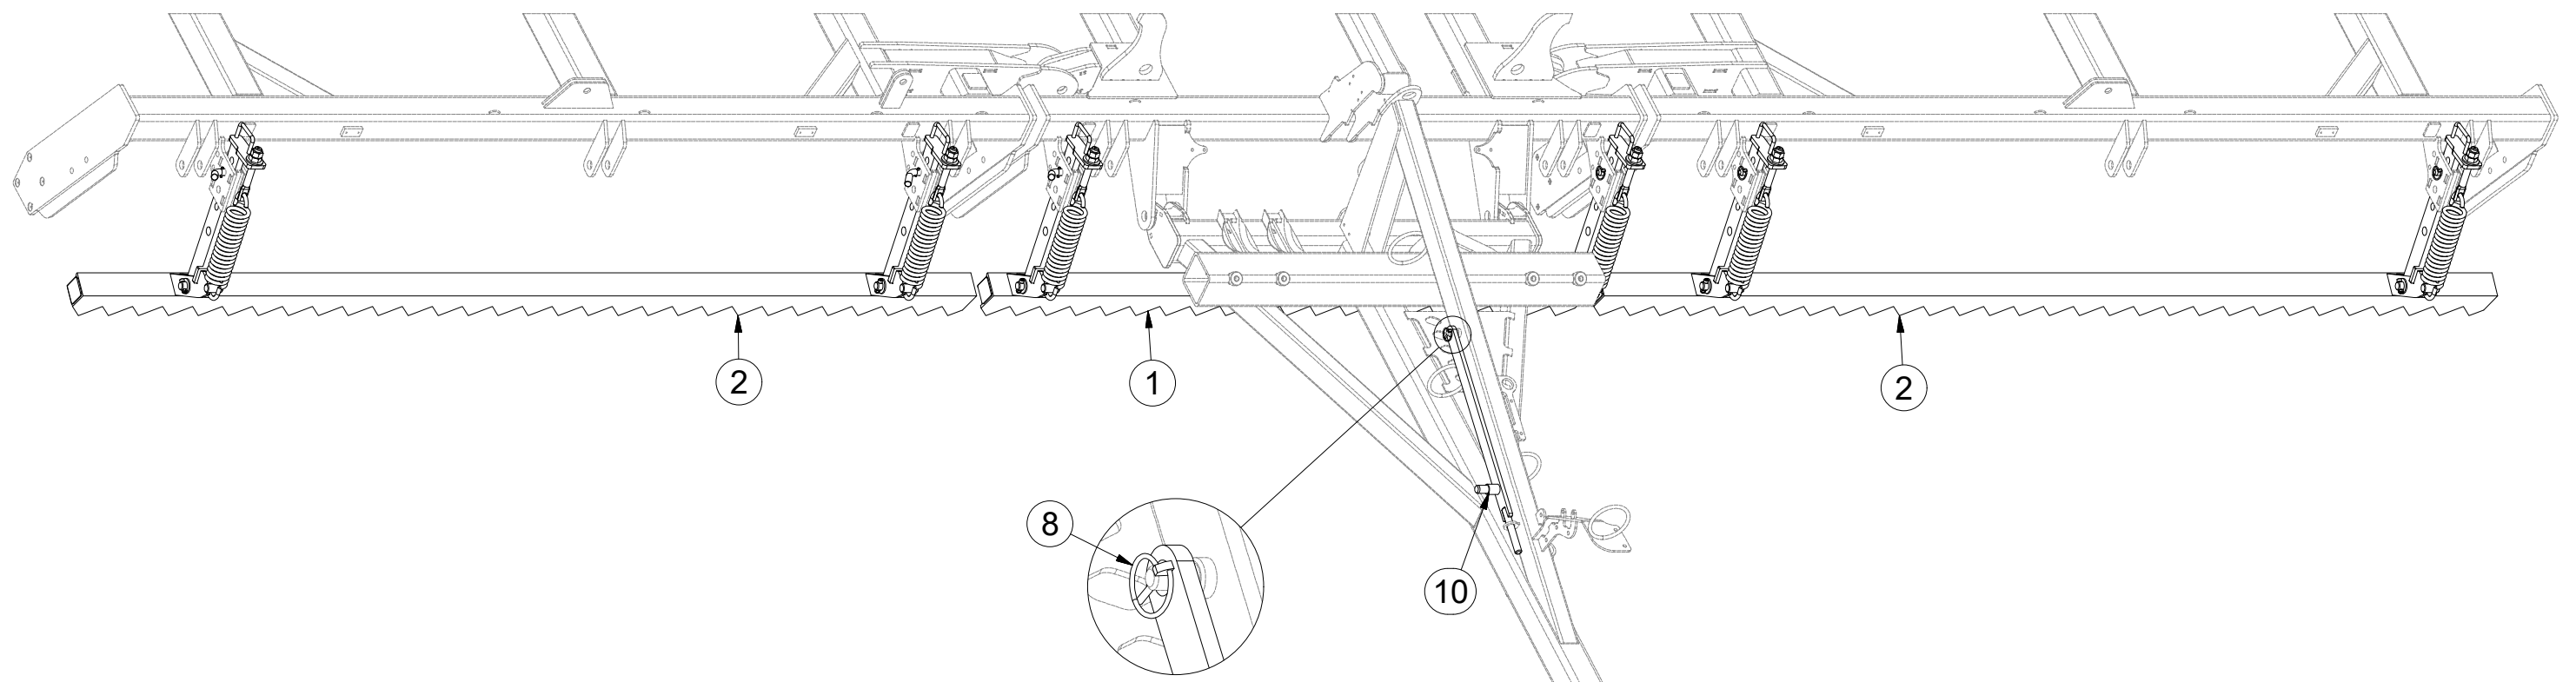

Ⓒ SADA PŘEDNÍCH SMYKŮ

Ⓓ SATZ VORDERE ACKERSCHLEPPEN

Ⓕ KIT DE NIVELEURS AVANT

**3006127**

Ⓖ SET OF FRONT LEVELLING BARS

Ⓡ КОМПЛЕКТ ПЕРЕДНИХ БОРОН

Ⓟ ZESTAW PRZEDNICH WŁÓK

Pos.	Part Number	Pcs.
1	3000312	1
2	3000360	2
8	m10454	7
10	4006829	1