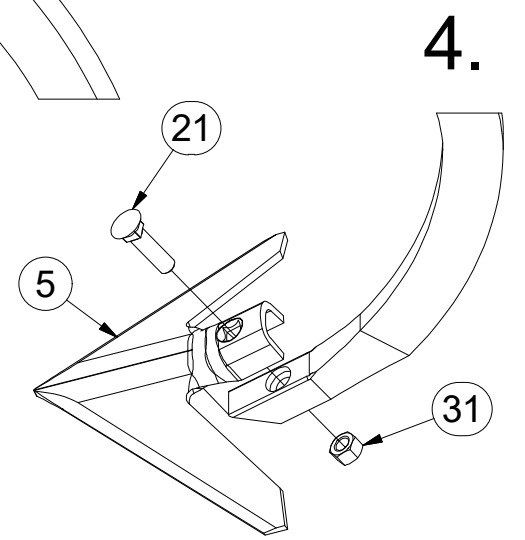

Pos.	Part Number	Pcs.
1	3010174	1
2	9003266	8
5	3000236-KOO	8

ⒸZ SADA RADLIC

Ⓓ SCHARSATZ

Ⓕ KIT DE SOCS

ⒸB SET OF PLOUGHSHARES

ⒸU КОМПЛЕКТ ЛАП

ⒸL ZESTAW REDLIC

**3005054**