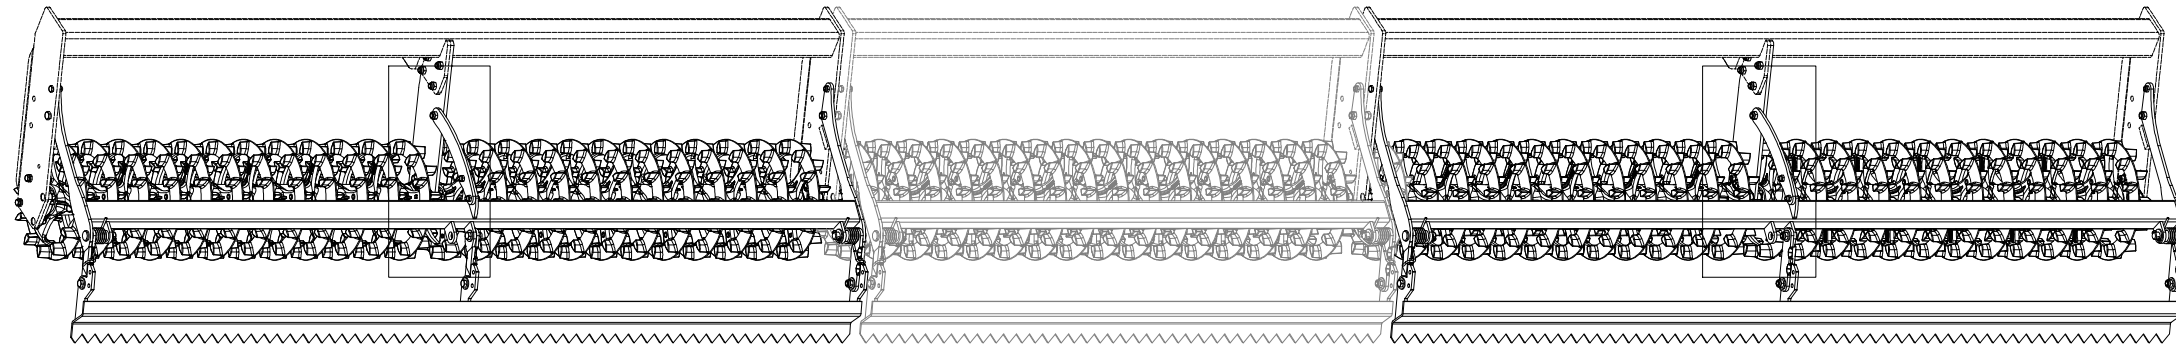

CZ SADA ZADNÍCH VÁLCŮ
D SATZ HINTERE WALZEN
F KIT DE ROULEAUX ARRIÈRE

GB SET OF REAR ROLLERS
RU КОМПЛЕКТ ЗАДНИХ КАТКОВ
PL ZESTAW TYLNYCH WAŁÓW

3008668

Pos.	Part Number	Pcs.
1	3000129	4
8	4009332	8
26	4005384	2
27	4016995	10
42	4014034	10
43	m15625	10
54	m05898	8
56	m02254	18
70	m01305	32
72	m03683	26
81	m03988	32
100	4010015	20
101	4016809	20