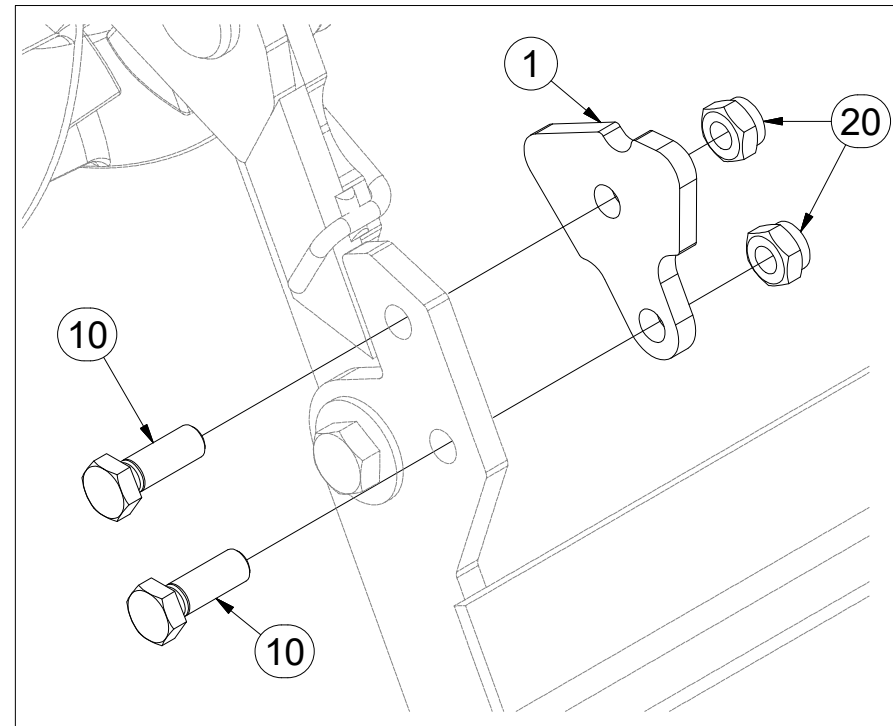

ⒸZ SADA DORAZŮ ZADNÍCH SMYKŮ

Ⓓ ANSCHLAGSATZ FÜR HINTERE ACKERSCHLEPPEN

Ⓕ KIT DE BUTÉES DES NIVELEURS ARRIÈRE

**3006131**

ⒼB SET OF REAR LEVELLING BAR STOPS

ⓇU КОМПЛЕКТ УПОРОВ ЗАДНИХ БОРОН

ⓅL ZESTAW DOCISKÓW TYLNYCH WŁÓK