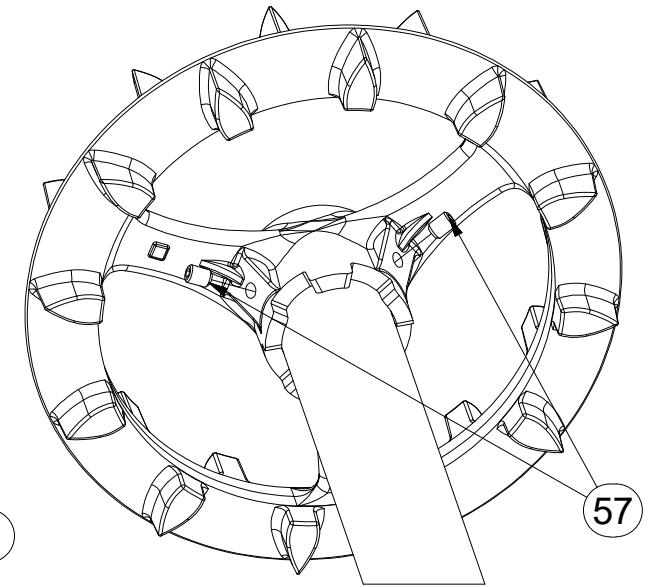

CZ SADA ZADNÍCH VÁLCŮ
D SATZ HINTERE WALZEN
F KIT DE ROULEAUX ARRIÈRE

GB SET OF REAR ROLLERS
RU КОМПЛЕКТ ЗАДНИХ КАТКОВ
PL ZESTAW TYLNYCH WAŁÓW

3008668

Pos.	Part Number	Pcs.
1	3000129	4
8	4009332	8
11	9002944	54
27	4016995	10
42	4014034	10
43	m15625	10
52	m03519	20
53	m04412	4
57	m13958	20
70	m01305	32
81	m03988	32
82	m01214	8
100	4010015	20
101	4016809	20