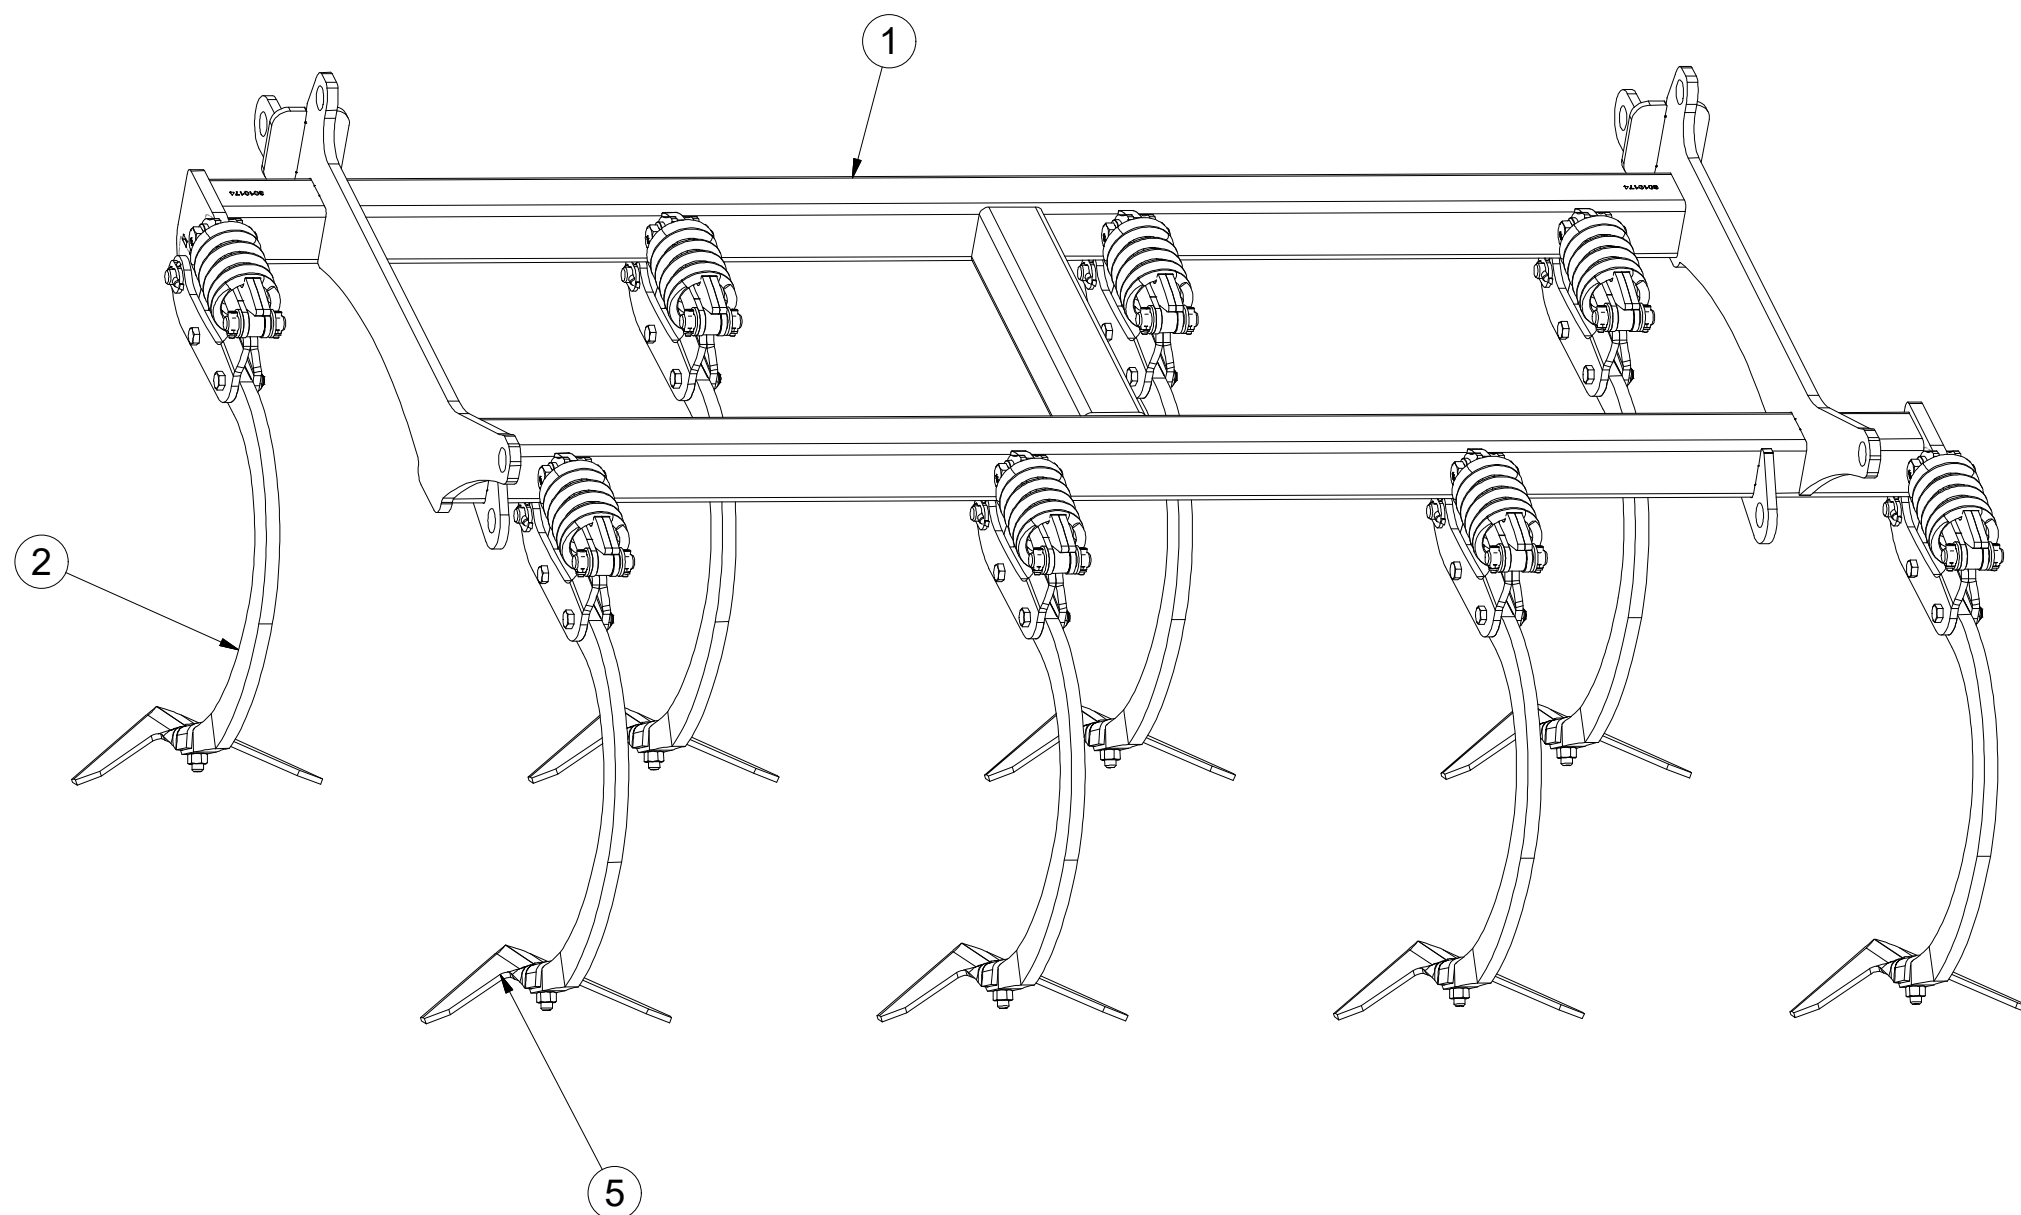

M8 (8.8) - 25Nm  
M16 (8.8) - 210Nm

Ⓒ CZ SADA RADLIC

Ⓓ D SCHARSATZ

Ⓕ F KIT DE SOCS

Ⓒ GB SET OF PLOUGHSHARES

Ⓒ RU КОМПЛЕКТ ЛАП

Ⓒ PL ZESTAW REDLIC

**3005054**