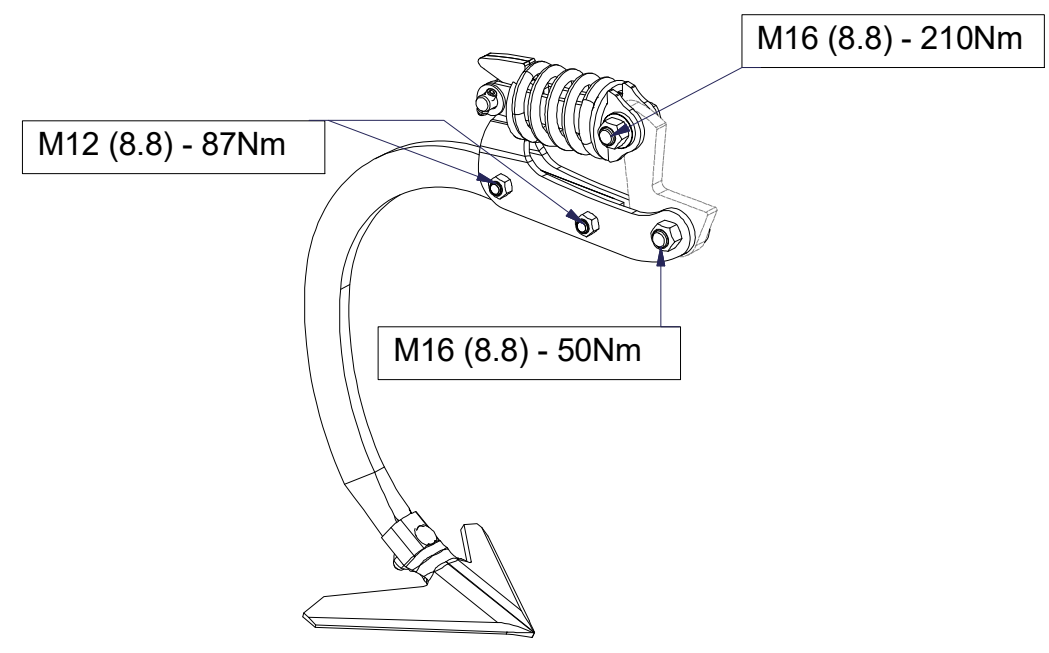

Pos.	Part Number	Pcs.
1	3010174	1
2	9003266	8
5	3000236-KOO	8

ⒸZ SADA RADLIC

Ⓓ SCHARSATZ

Ⓕ KIT DE SOCS

ⒸB SET OF PLOUGHSHARES

ⒸU КОМПЛЕКТ ЛАП

ⒸL ZESTAW REDLIC

**3005054**