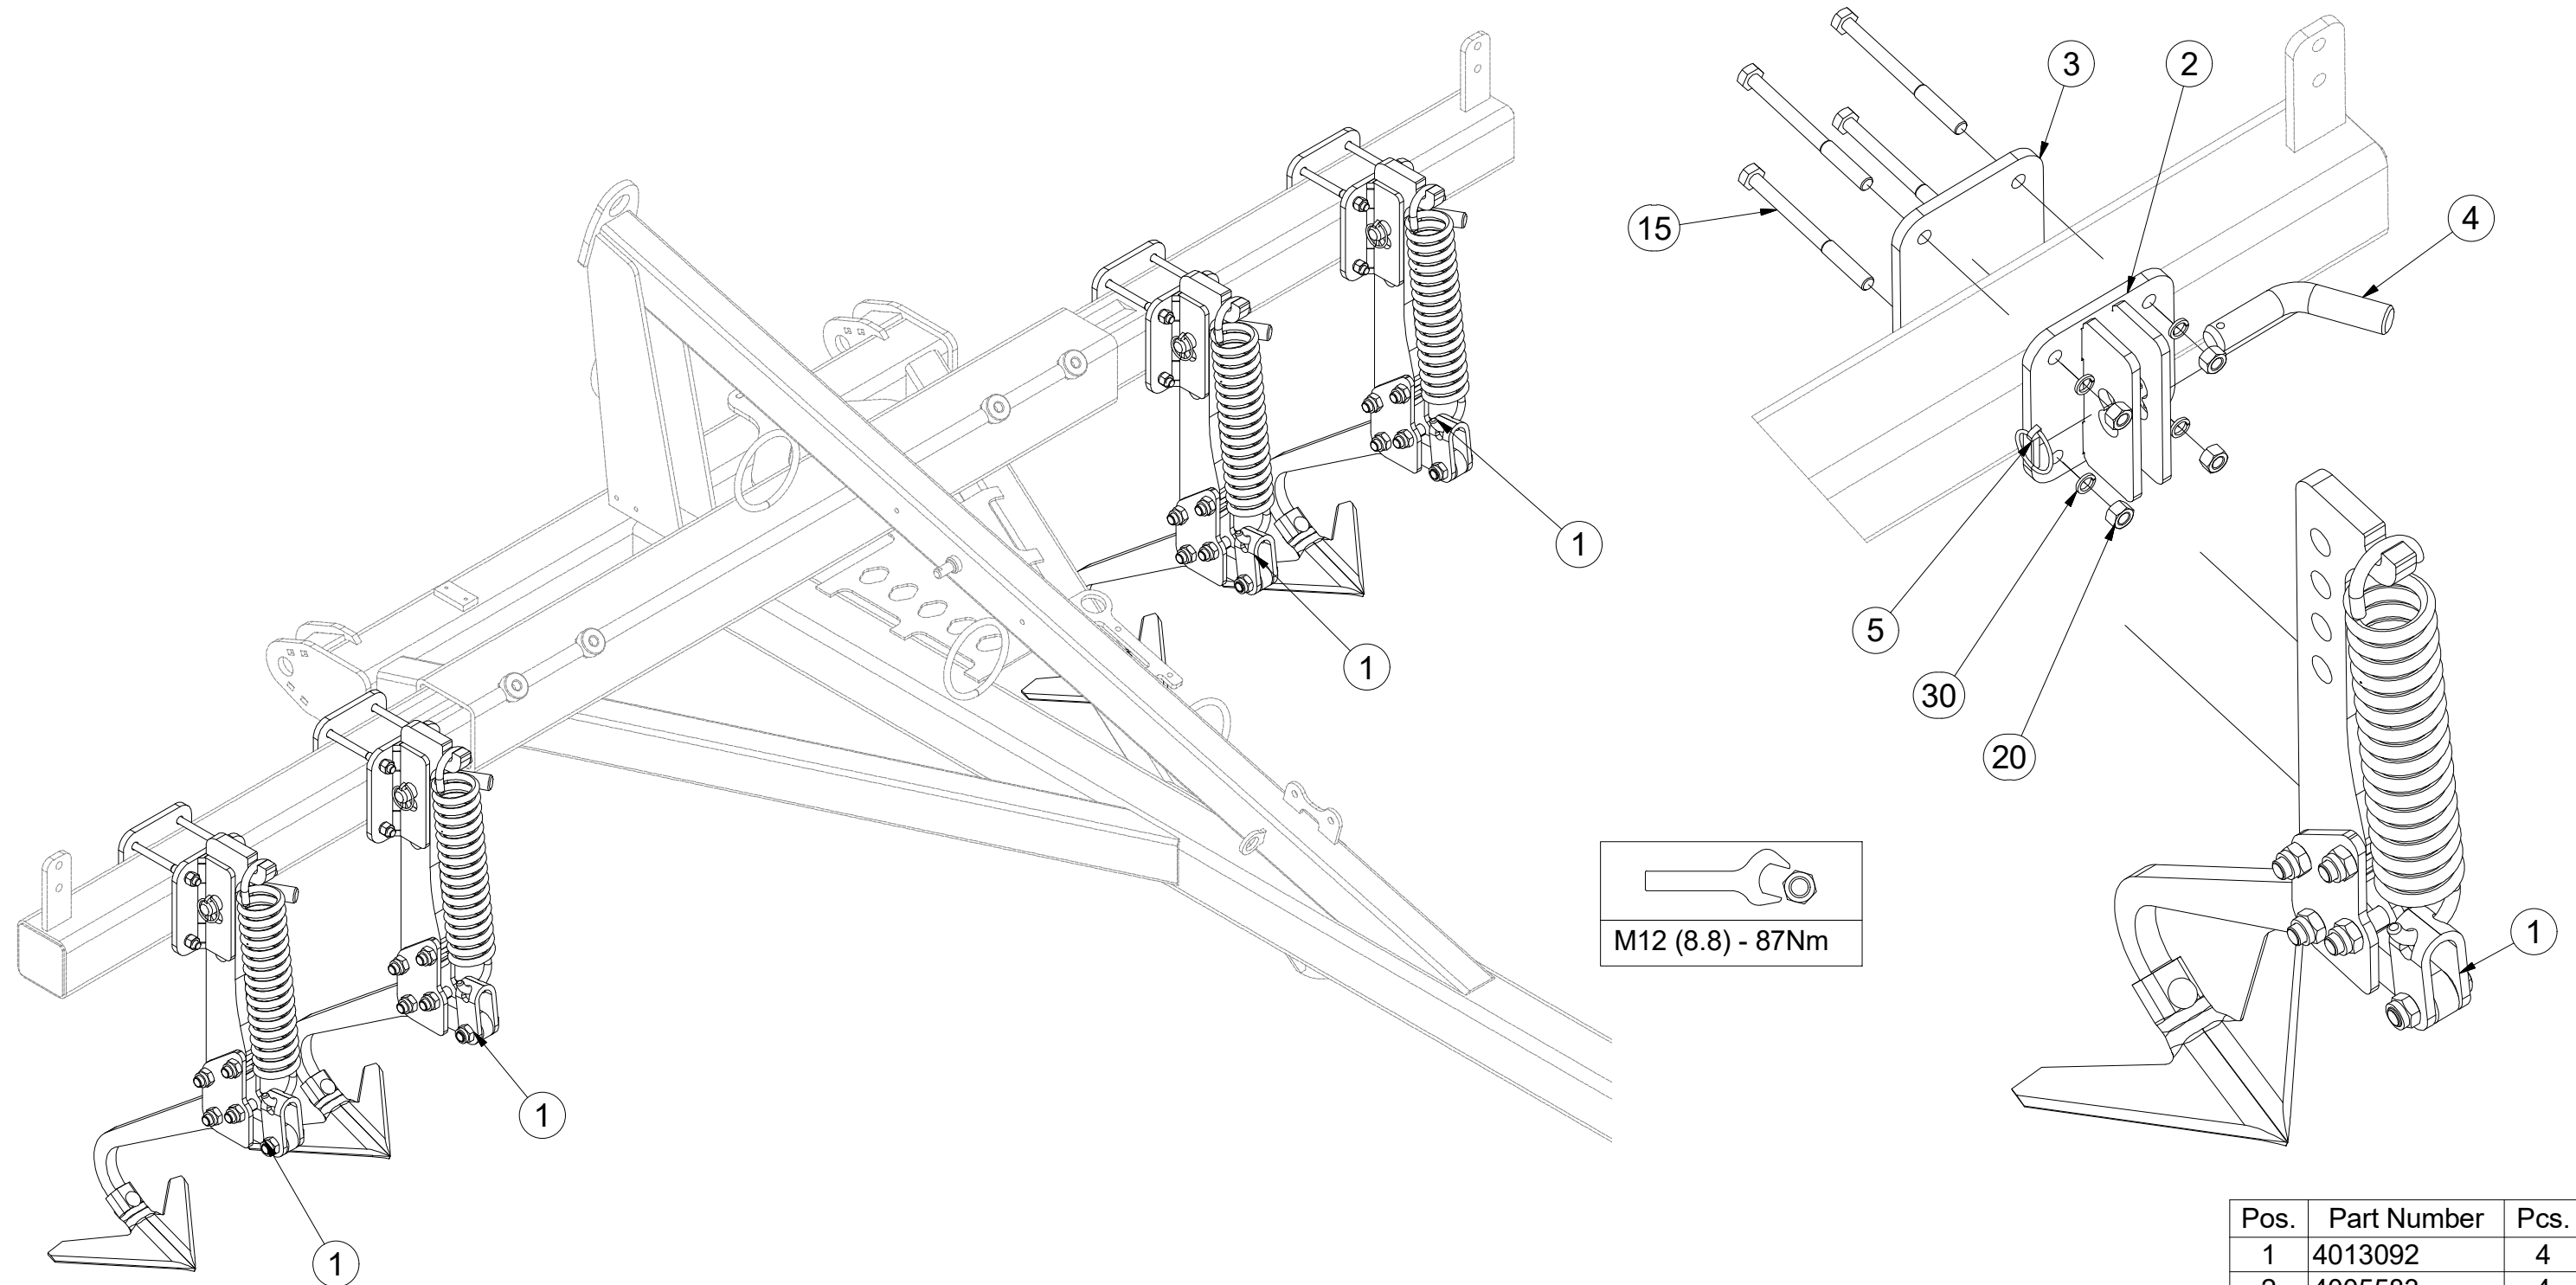

Ⓒ SADA KYPŘIČŮ STOP

Ⓓ SPURENLOCKERERSATZ

Ⓕ KIT DE CULTIVATEURS DE TRACES

Ⓖ SET OF TRACK CULTIVATORS

Ⓔ КОМПЛЕКТ РЫХЛИТЕЛЕЙ КОЛЕИ

Ⓗ ZESTAW SPULCHNIACZY ŚLADÓW

**3005535**

Pos.	Part Number	Pcs.
1	4013092	4
2	4005583	4
3	4009468	4
4	m08885	4
5	m10454	4
15	m05946	16
20	m01305	16
30	m03988	16