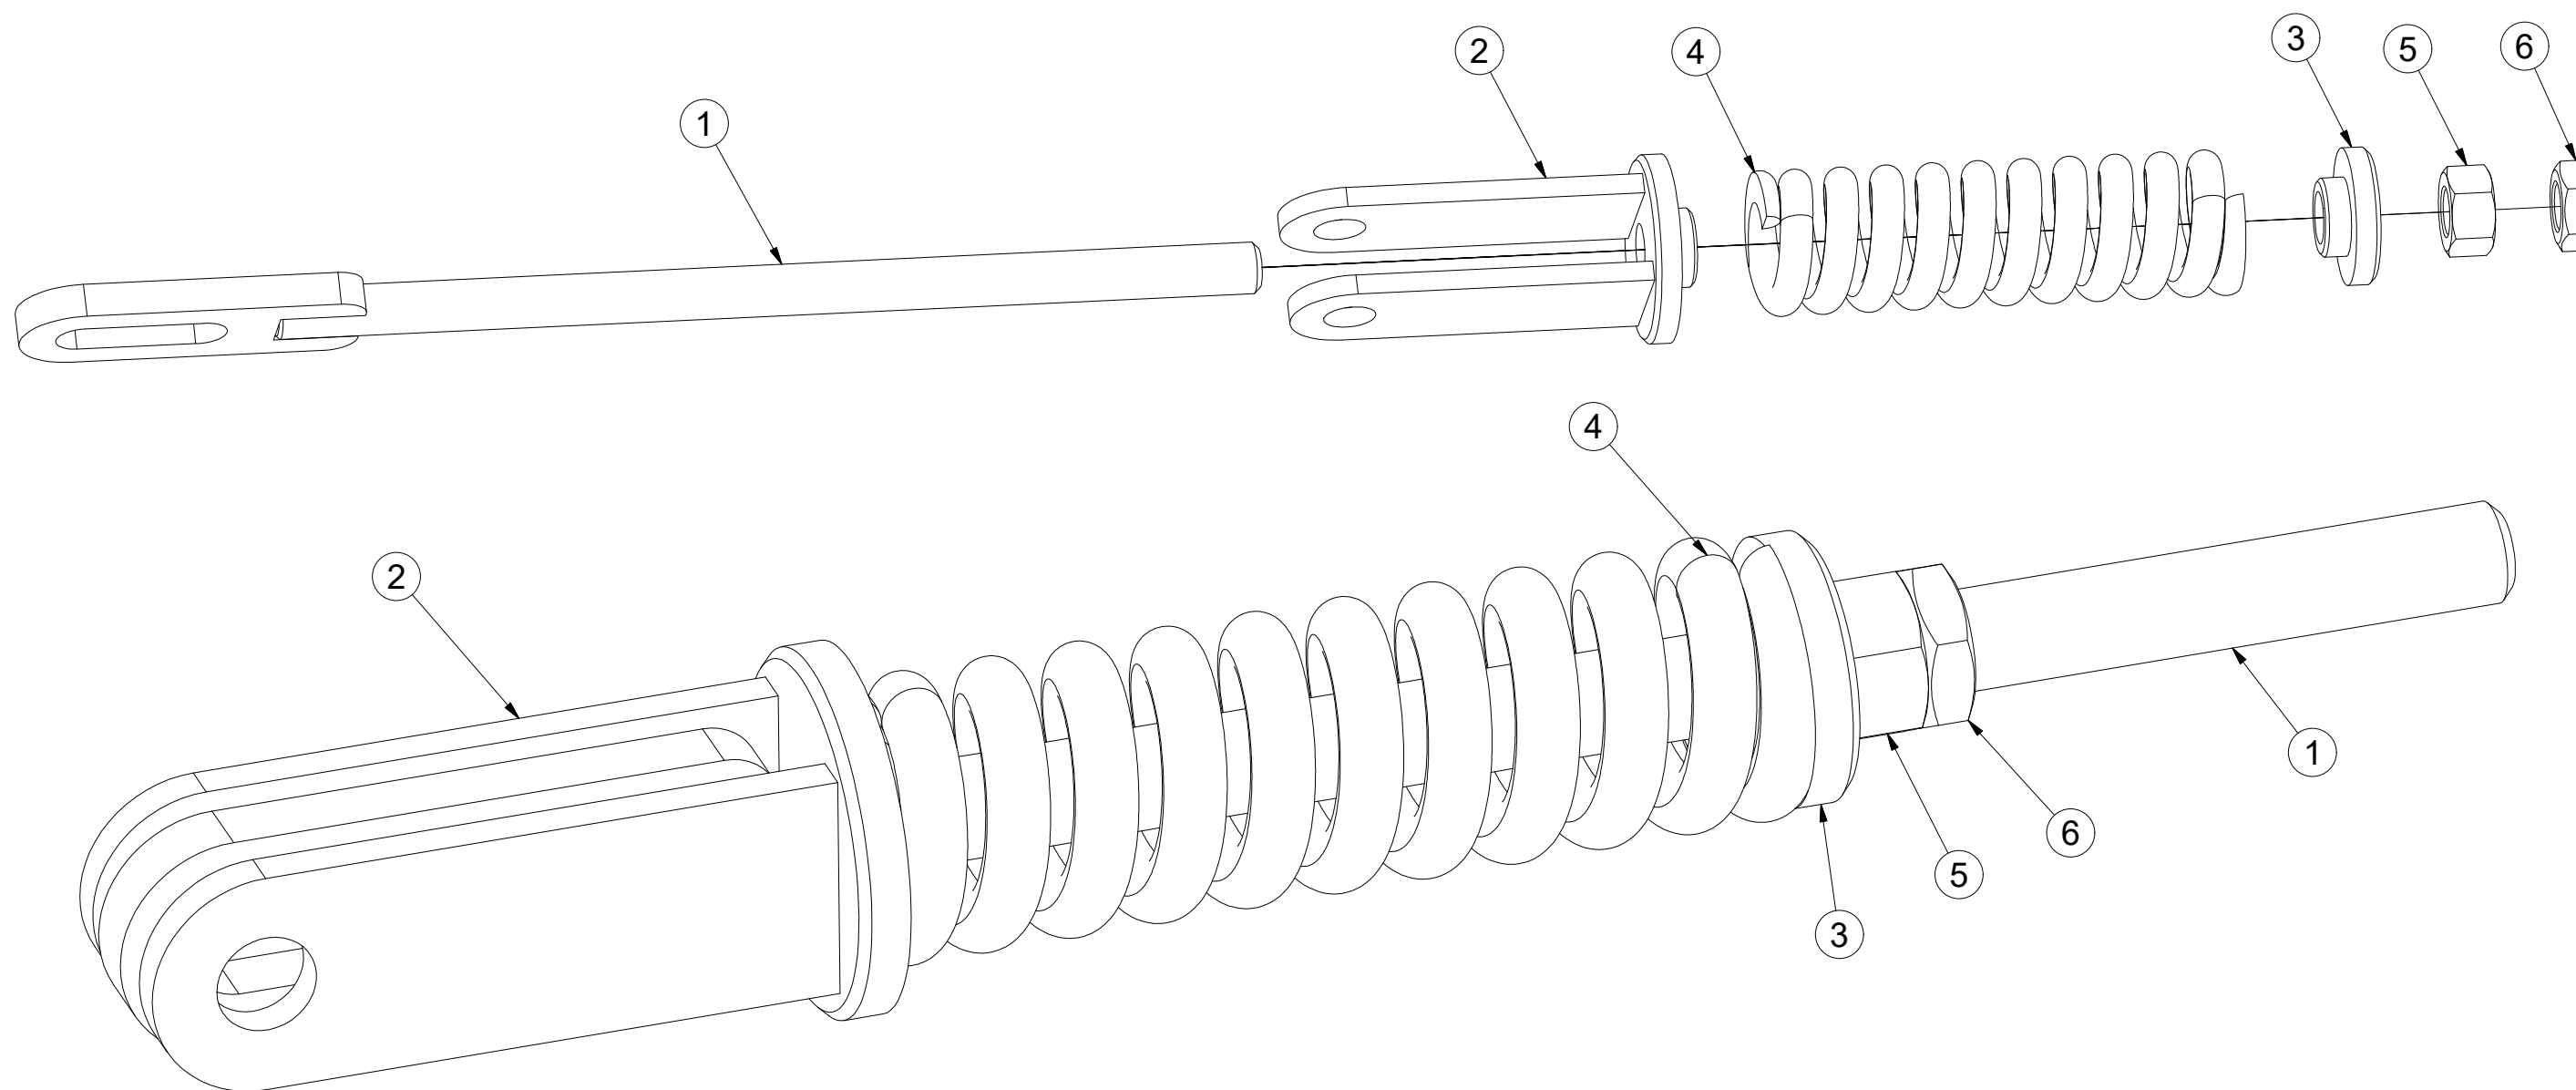

ⒸZ TÁHLO SKLÁPĚNÍ

Ⓓ ZUGSTANGE ZUR KIPPUNG

Ⓕ TIGE DU BASCULEMENT

ⒸB TILTING PULL ROD

ⒸU ТЯГА СКЛАДЫВАНИЯ

ⒸL CIĘGŁO PRZECHYLANIA

**4005363**

Pos	Part Number	Pcs.
1	4005358	1
2	4005361	1
3	4000023	1
5	m01309	1
4	m06482	1
6	m04043	1