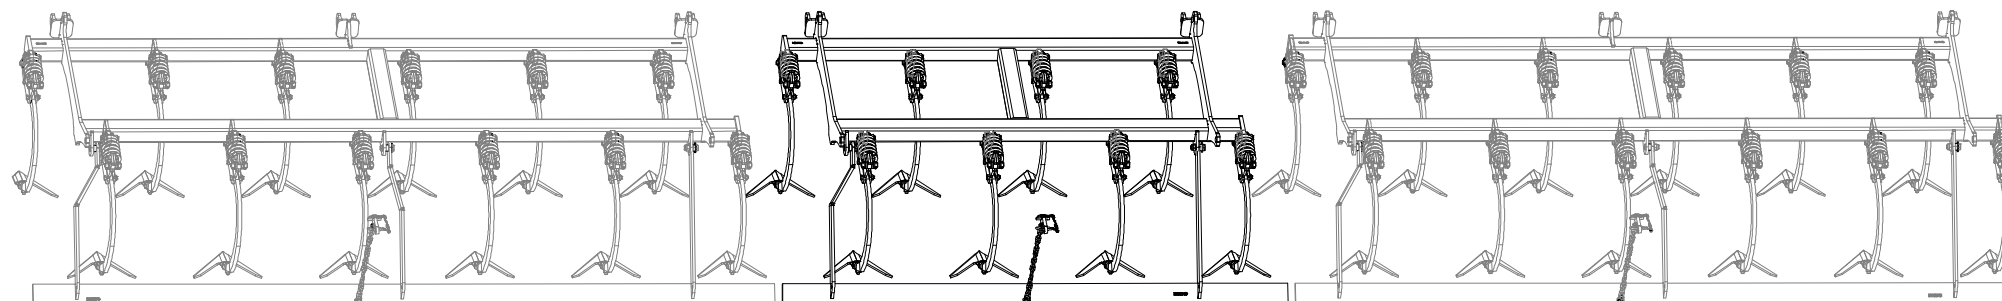

M8 (8.8) - 25Nm  
M16 (8.8) - 210Nm

Ⓒ CZ SADA RADLIC

Ⓓ D SCHARSATZ

Ⓕ F KIT DE SOCS

Ⓒ GB SET OF PLOUGHSHARES

Ⓒ RU КОМПЛЕКТ ЛАП

Ⓒ PL ZESTAW REDLIC

**3005054**