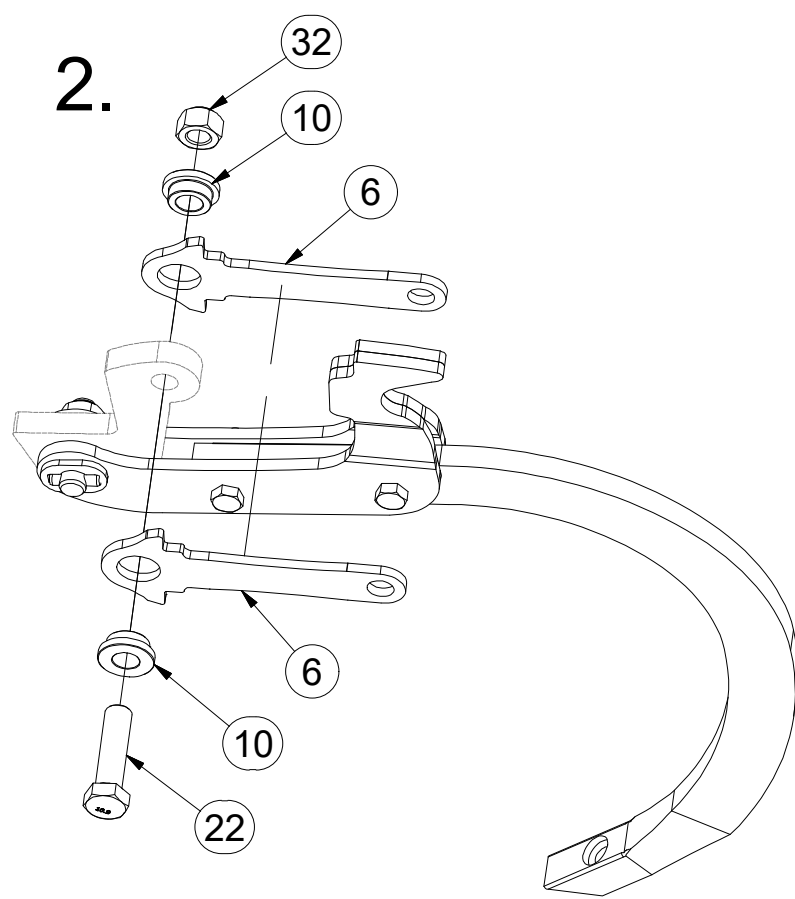

Pos.	Part Number	Pcs.
1	3010174	1
2	9003266	8
5	3000236-KOO	8

ⒸZ SADA RADLIC

Ⓓ SCHARSATZ

Ⓕ KIT DE SOCS

ⒸB SET OF PLOUGHSHARES

ⒸU КОМПЛЕКТ ЛАП

ⒸL ZESTAW REDLIC

**3005054**