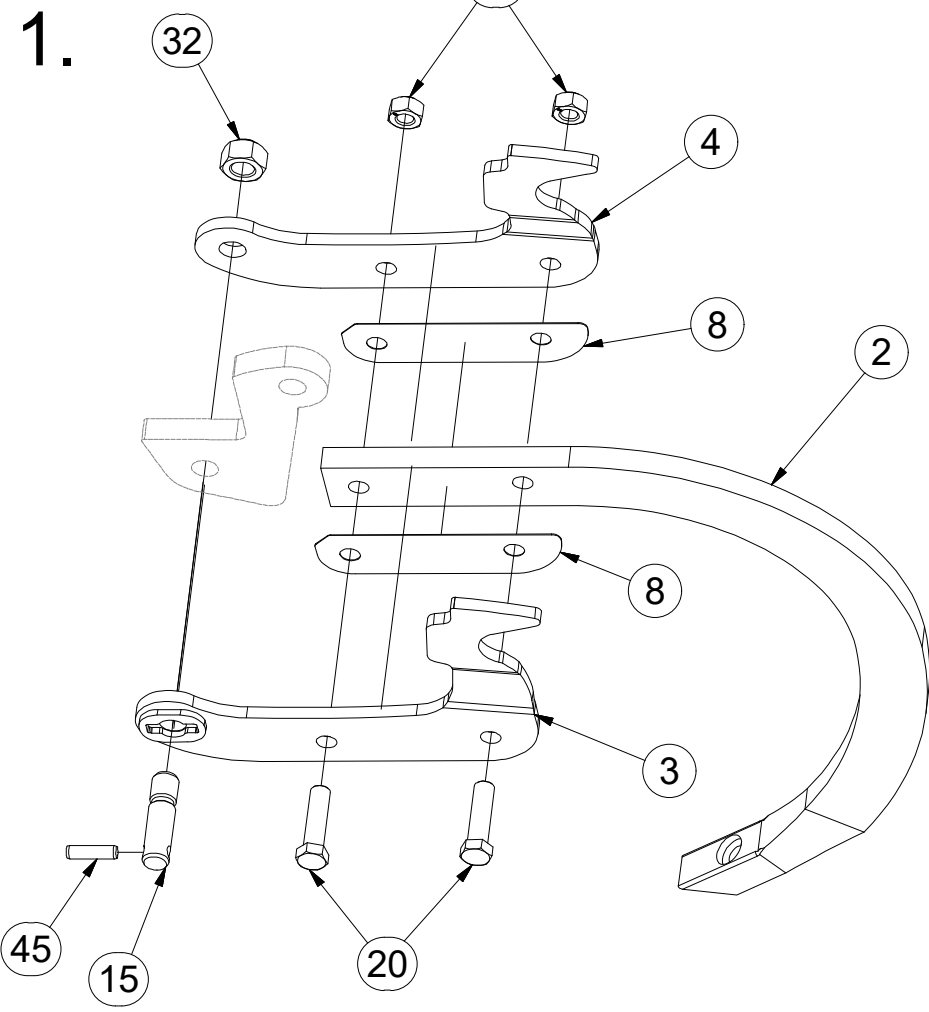

ⒸZ SADA RADLIC

Ⓓ SCHARSATZ

Ⓕ KIT DE SOCS

ⒼB SET OF PLOUGHSHARES

ⒺU КОМПЛЕКТ ЛАП

ⒽL ZESTAW REDLIC

**3007738**

Pos.	Part Number	Pcs.	Pos.	Part Number	Pcs.
2	9003266	12	21	m10440	12
3	4009710	12	22	m14482	12
4	3005057	12	23	m15215	24
7	4014253	24	30	m06233	24
8	4014863	24	31	m10439	12
10	4014252	24	32	m12150	24
11	4009624	12	33	m05560	24
15	4009647	12	40	m14971	24
16	4015783	12	45	m12464	12
20	m06077	24	46	m12950	12