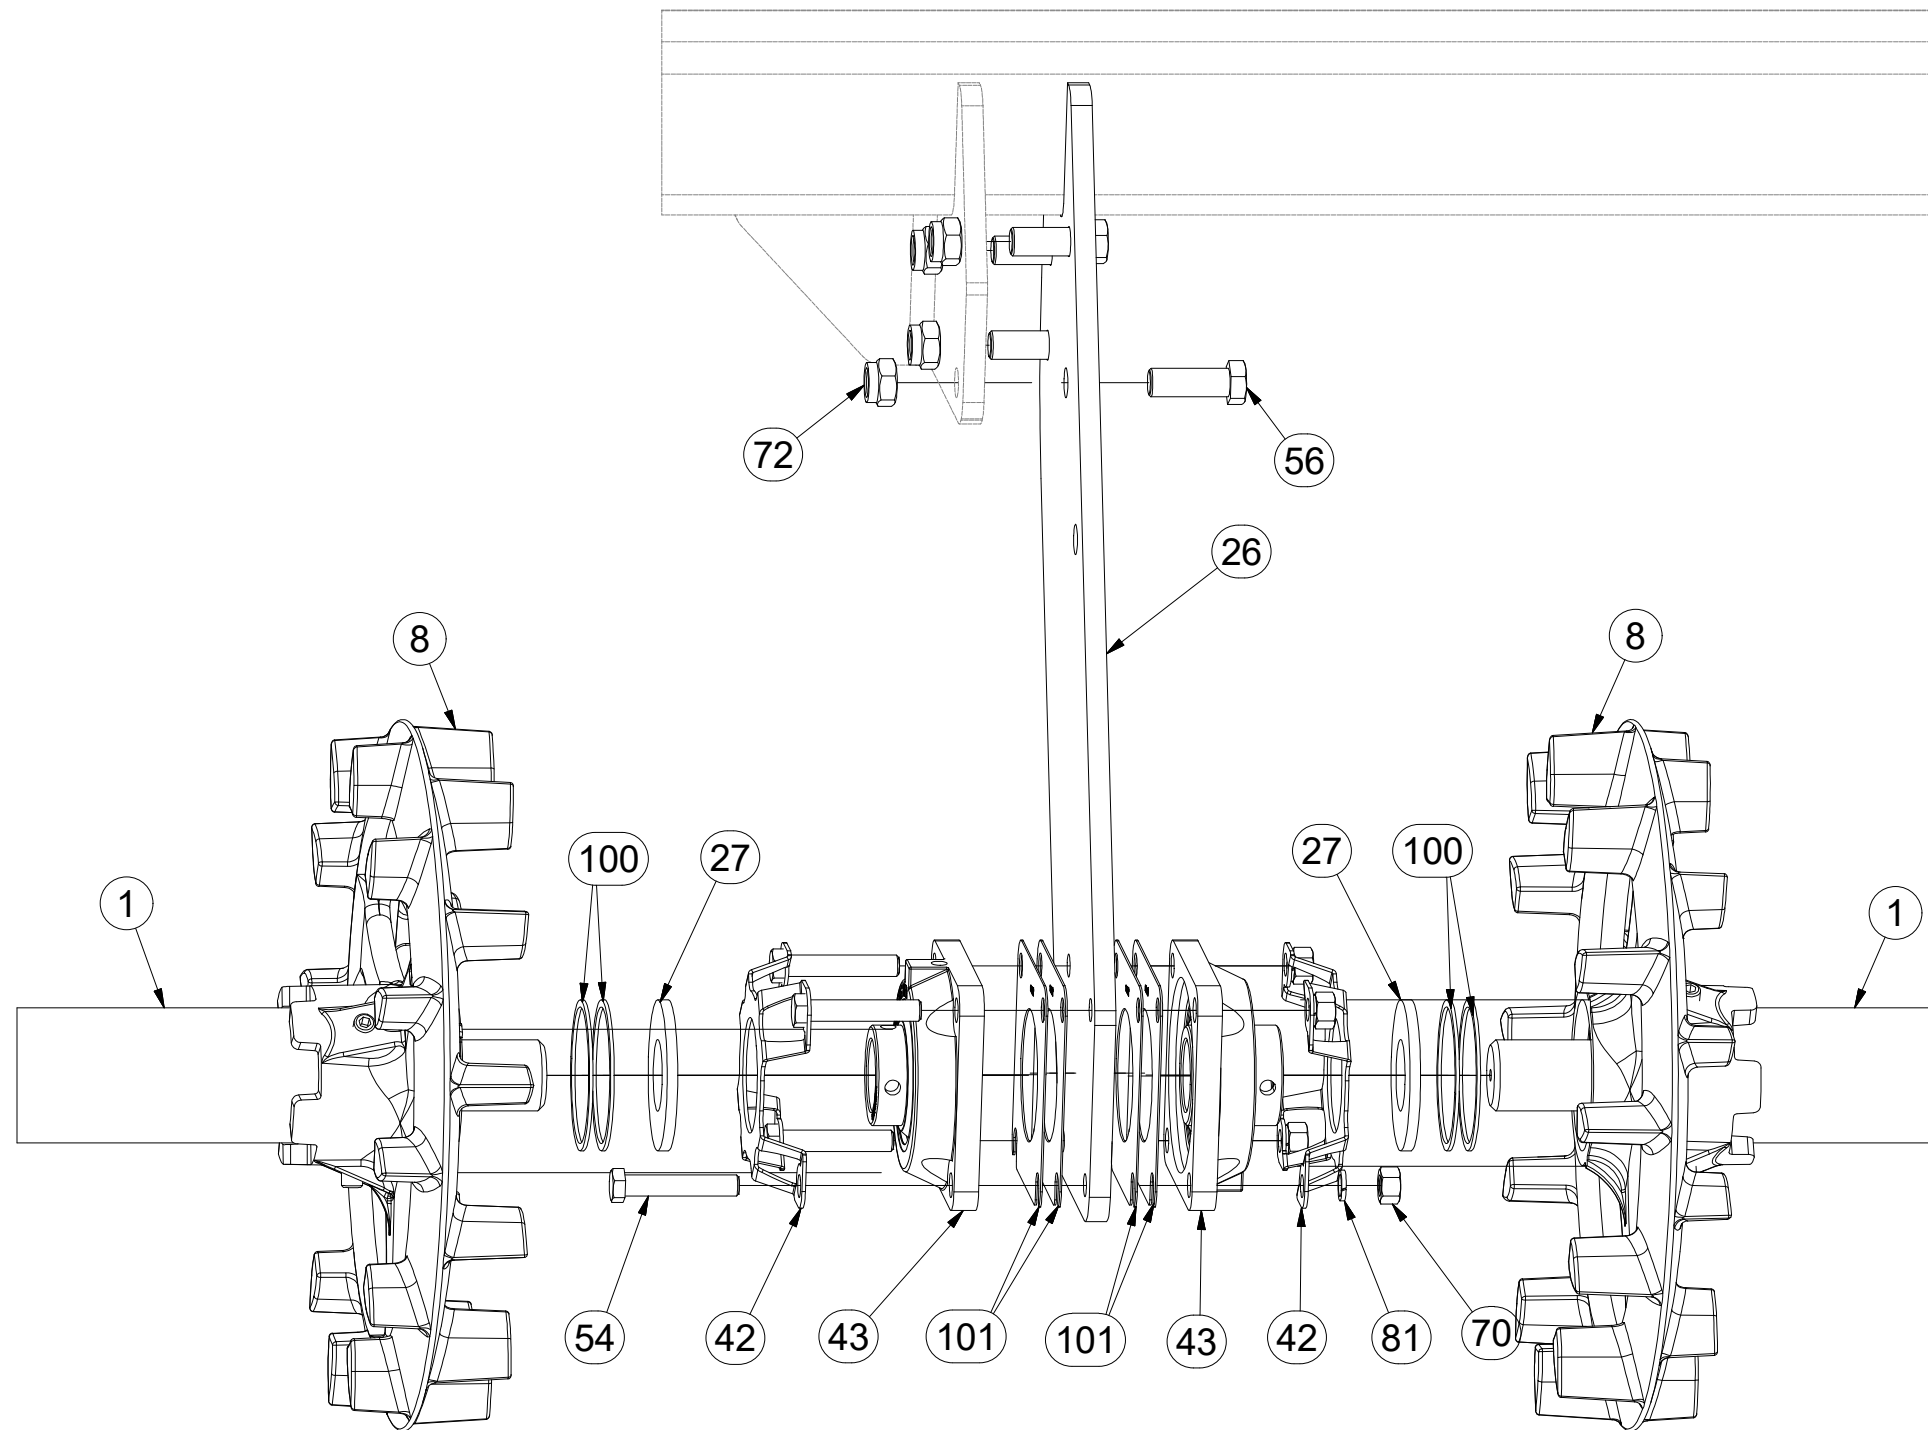

CZ SADA ZADNÍCH VÁLCŮ
D SATZ HINTERE WALZEN
F KIT DE ROULEAUX ARRIÈRE

GB SET OF REAR ROLLERS
RU КОМПЛЕКТ ЗАДНИХ КАТКОВ
PL ZESTAW TYLNYCH WAŁÓW

3008668

Pos.	Part Number	Pcs.
1	3000129	4
8	4009332	8
26	4005384	2
27	4016995	10
42	4014034	10
43	m15625	10
54	m05898	8
56	m02254	18
70	m01305	32
72	m03683	26
81	m03988	32
100	4010015	20
101	4016809	20