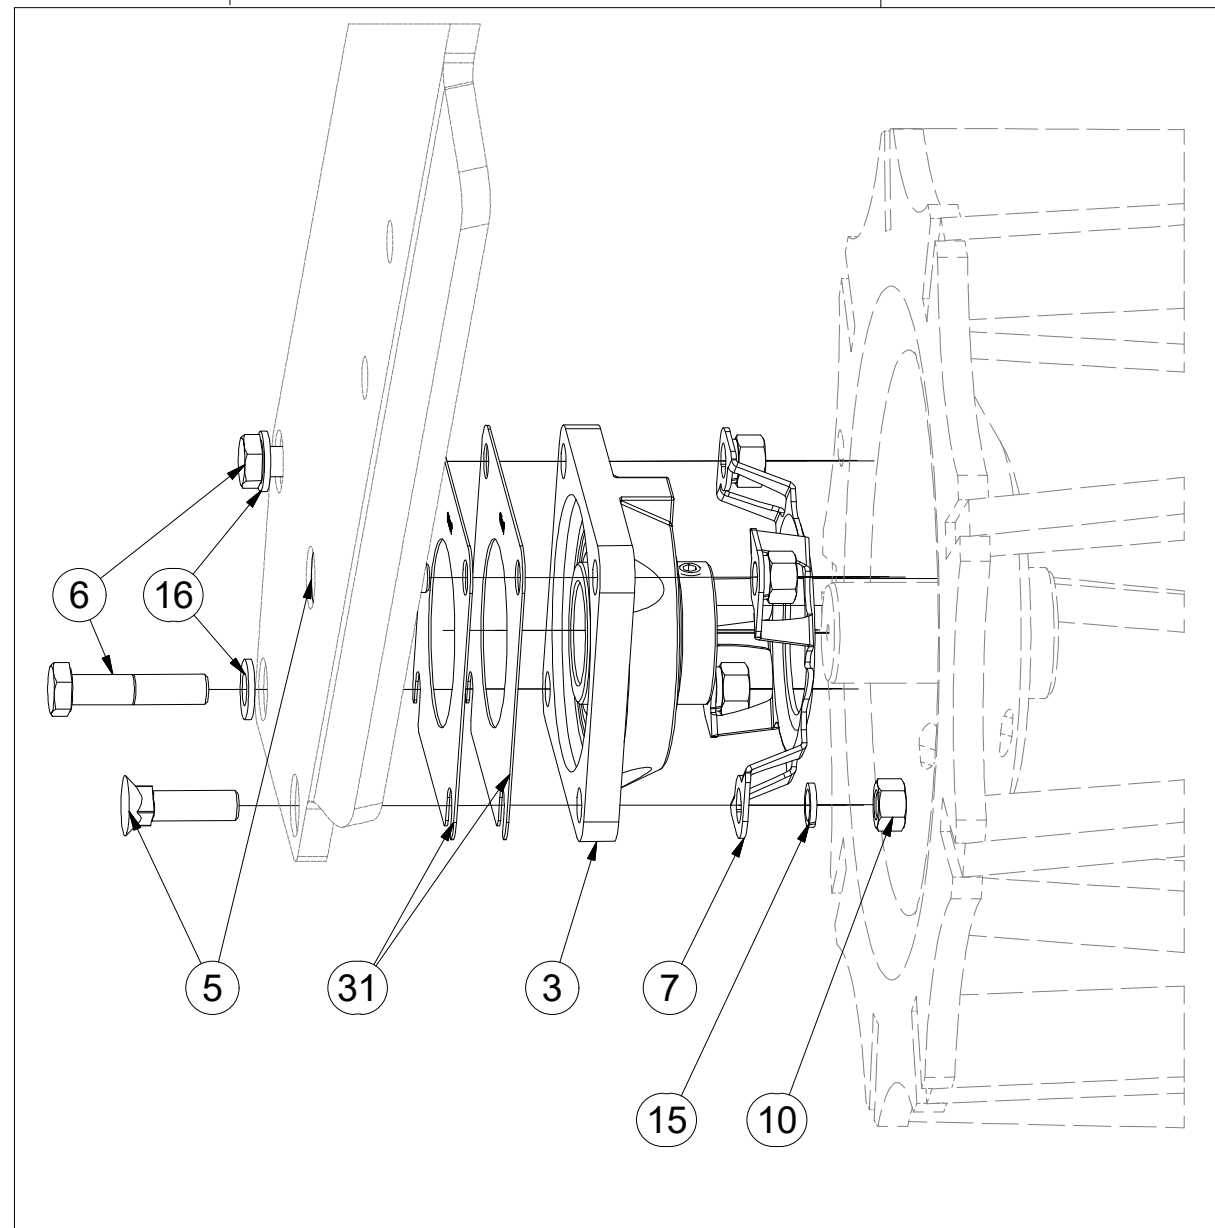

ⒸZ SADA PŘEDNÍCH VÁLCŮ

Ⓓ SATZ VORDERE WALZEN

Ⓕ KIT DE ROULEAUX AVANT

ⒼB SET OF FRONT ROLLERS

ⒺU КОМПЛЕКТ ПЕРЕДНИХ КАТКОВ

ⒽL ZESTAW PRZEDNICH WAŁÓW

**3008667**

Pos.	Part Number	Pcs.
1	2000539	1
2	2000591	2
3	m15625	6
5	m03519	20
6	m04412	4
7	4014034	6
10	m01305	24
15	m03988	24
16	m01214	4
31	4016809	12