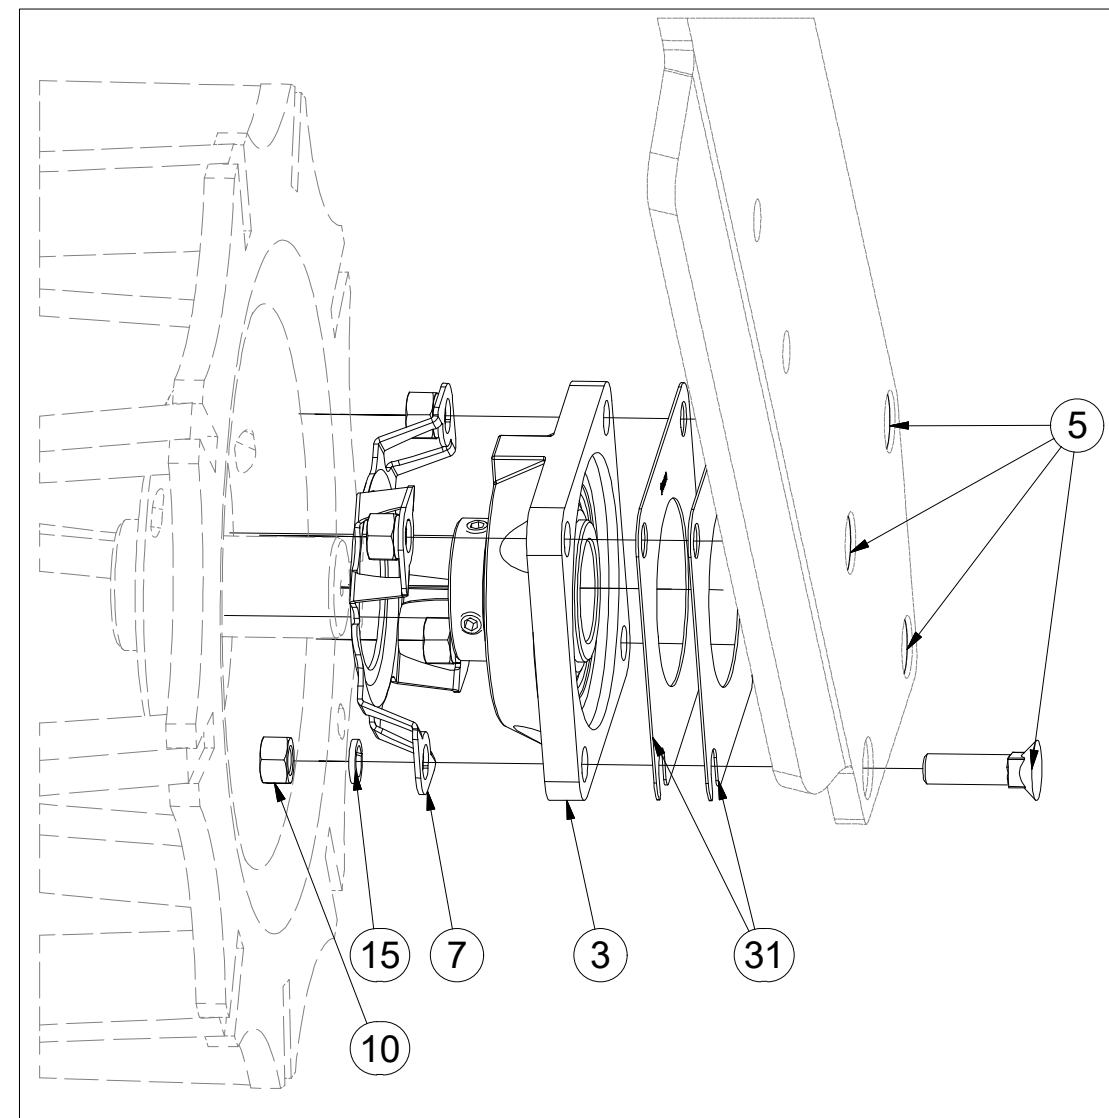

ⒸZ SADA PŘEDNÍCH VÁLCŮ

Ⓓ SATZ VORDERE WALZEN

Ⓕ KIT DE ROULEAUX AVANT

ⒼB SET OF FRONT ROLLERS

ⒺU КОМПЛЕКТ ПЕРЕДНИХ КАТКОВ

ⒽL ZESTAW PRZEDNICH WAŁÓW

**3008667**

Pos.	Part Number	Pcs.
1	2000539	1
2	2000591	2
3	m15625	6
5	m03519	20
6	m04412	4
7	4014034	6
10	m01305	24
15	m03988	24
16	m01214	4
31	4016809	12