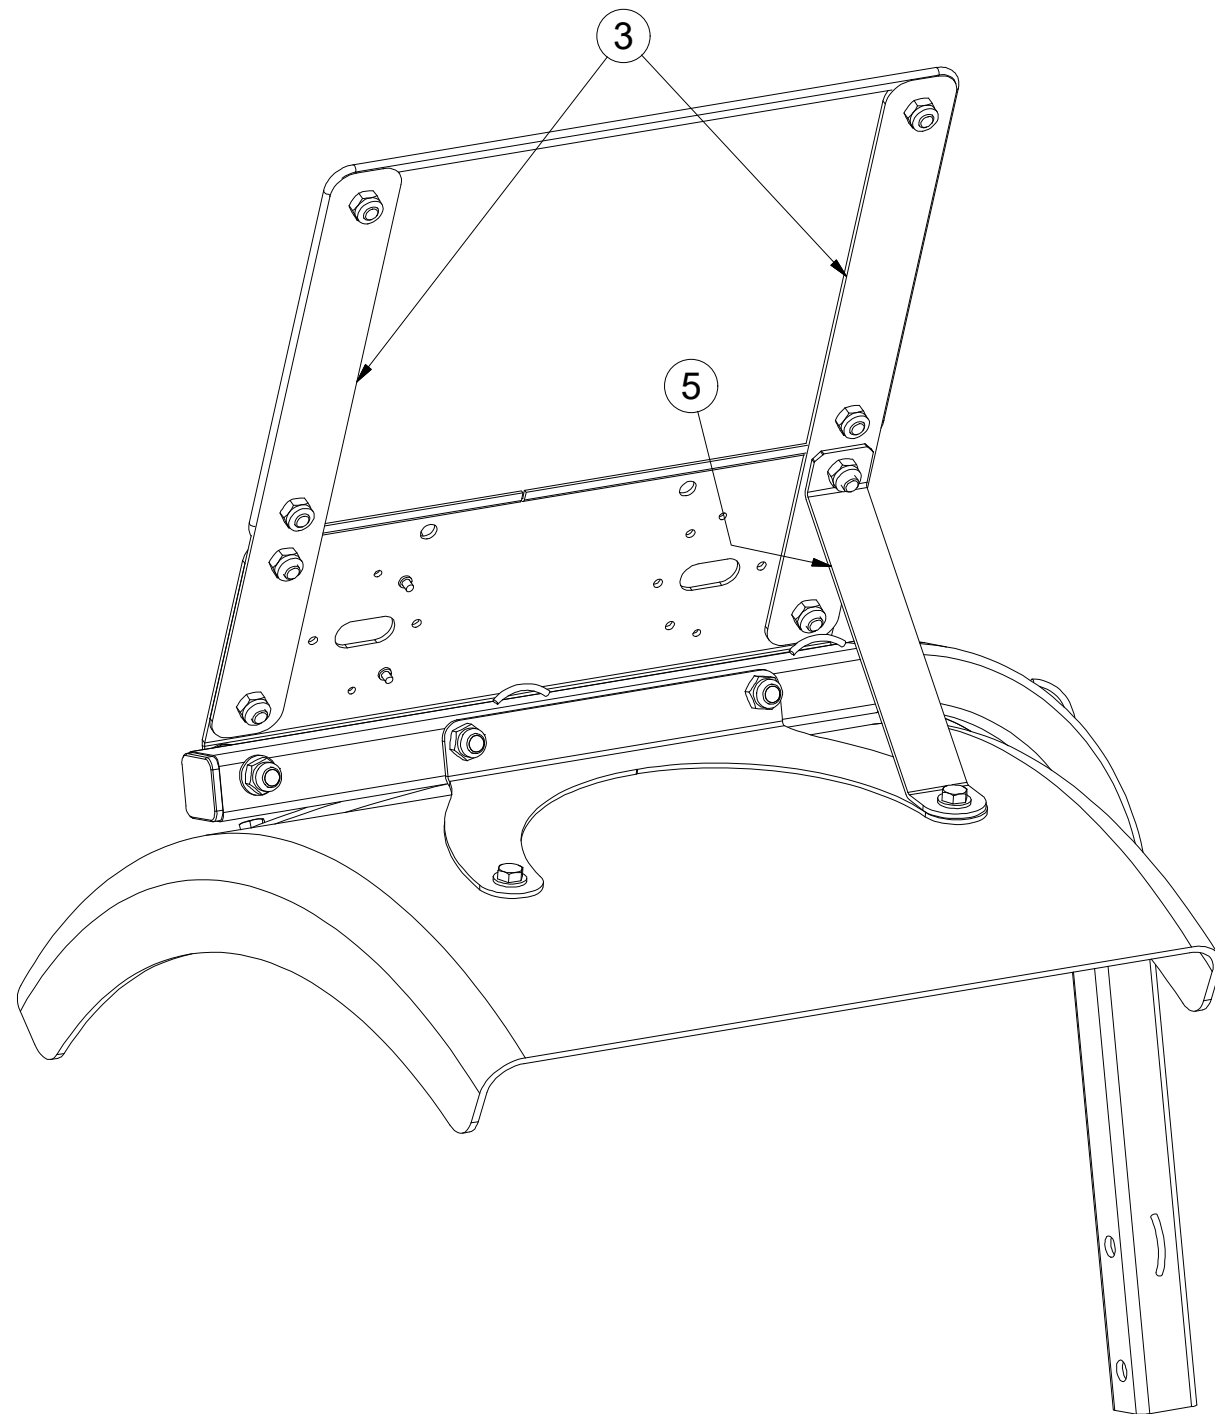

ⒸZ TERČ ZADNÍ PRAVÝ

Ⓓ SCHILD, HINTERES, RECHTES

Ⓕ CIBLE ARRIÈRE DROITE

**3009524**

ⒸGB RIGHT REAR DISC

ⒸRU ЩИТОК ЗАДНИЙ ПРАВЫЙ

ⒸPL TARCZA TYLNA PRAWA

Pos.	Part Number	Pcs.
1	4018798	1
2	4019250	1
3	4019249	2
4	4019252	2
5	4019251	1
10	m09983	1
11	m16273	1
13	m02497	1
14	m16628	1,4
44	m16981	4