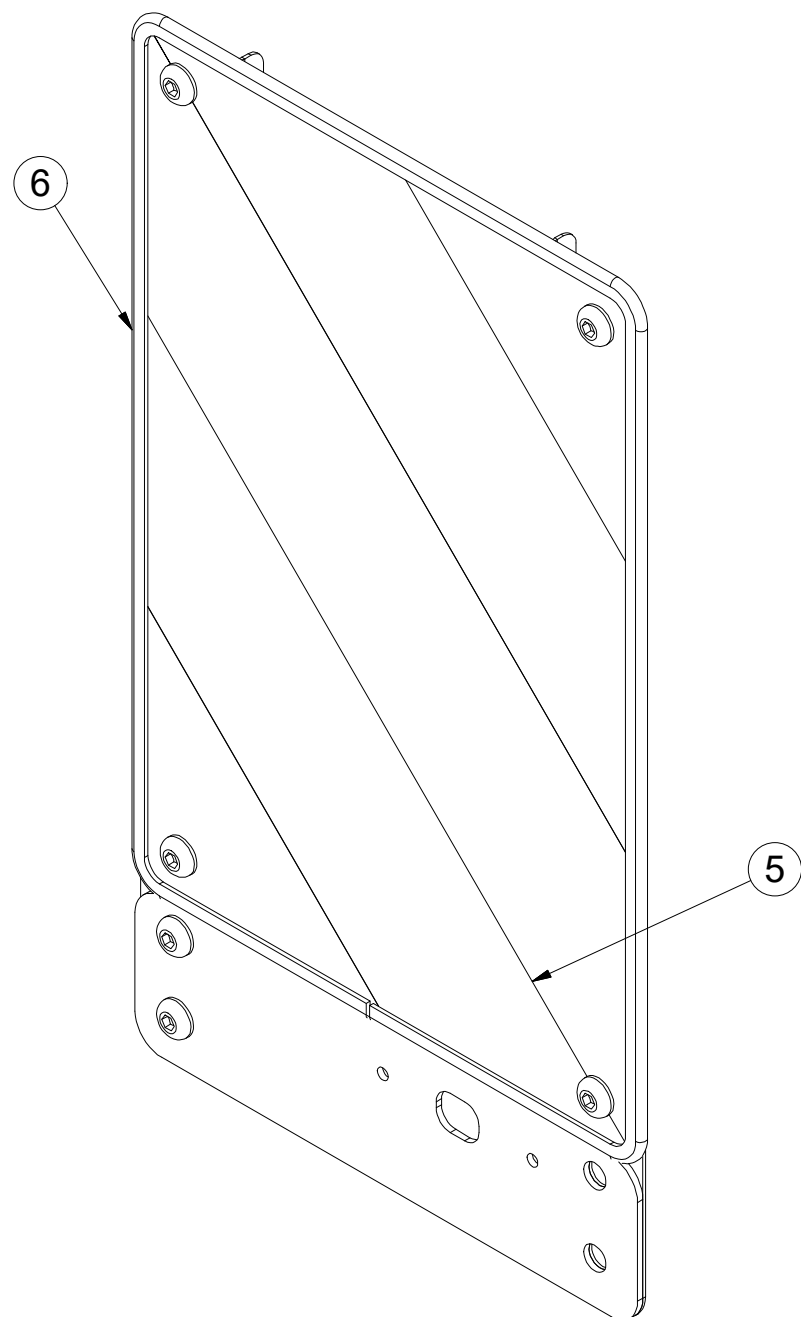

ⒸZ TERČ PŘEDNÍ LEVÝ

Ⓓ SCHILD, VORDERES, LINKES

Ⓕ CIBLE AVANT GAUCHE

**4018823**

ⒼB LEFT FRONT DISC

ⒺЩИТОК ПЕРЕДНИЙ ЛЕВЫЙ

ⒽL TARCZA PRZEDNIA LEWA

Pos.	Part Number	Pcs.
1	4019247	1
2	4019245	2
5	m16274	1
6	m16628	1,4