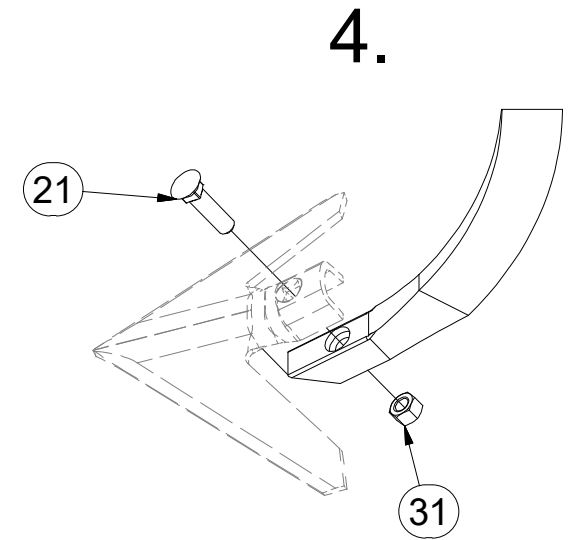

ⒸZ SADA RADLIC

Ⓓ SCHARSATZ

Ⓕ KIT DE SOCS

ⒼB SET OF PLOUGHSHARES

ⒺU КОМПЛЕКТ ЛАП

ⒽL ZESTAW REDLIC

**3007738**

Pos.	Part Number	Pcs.	Pos.	Part Number	Pcs.
2	9003266	12	21	m10440	12
3	4009710	12	22	m14482	12
4	3005057	12	23	m15215	24
7	4014253	24	30	m06233	24
8	4014863	24	31	m10439	12
10	4014252	24	32	m12150	24
11	4009624	12	33	m05560	24
15	4009647	12	40	m14971	24
16	4015783	12	45	m12464	12
20	m06077	24	46	m12950	12