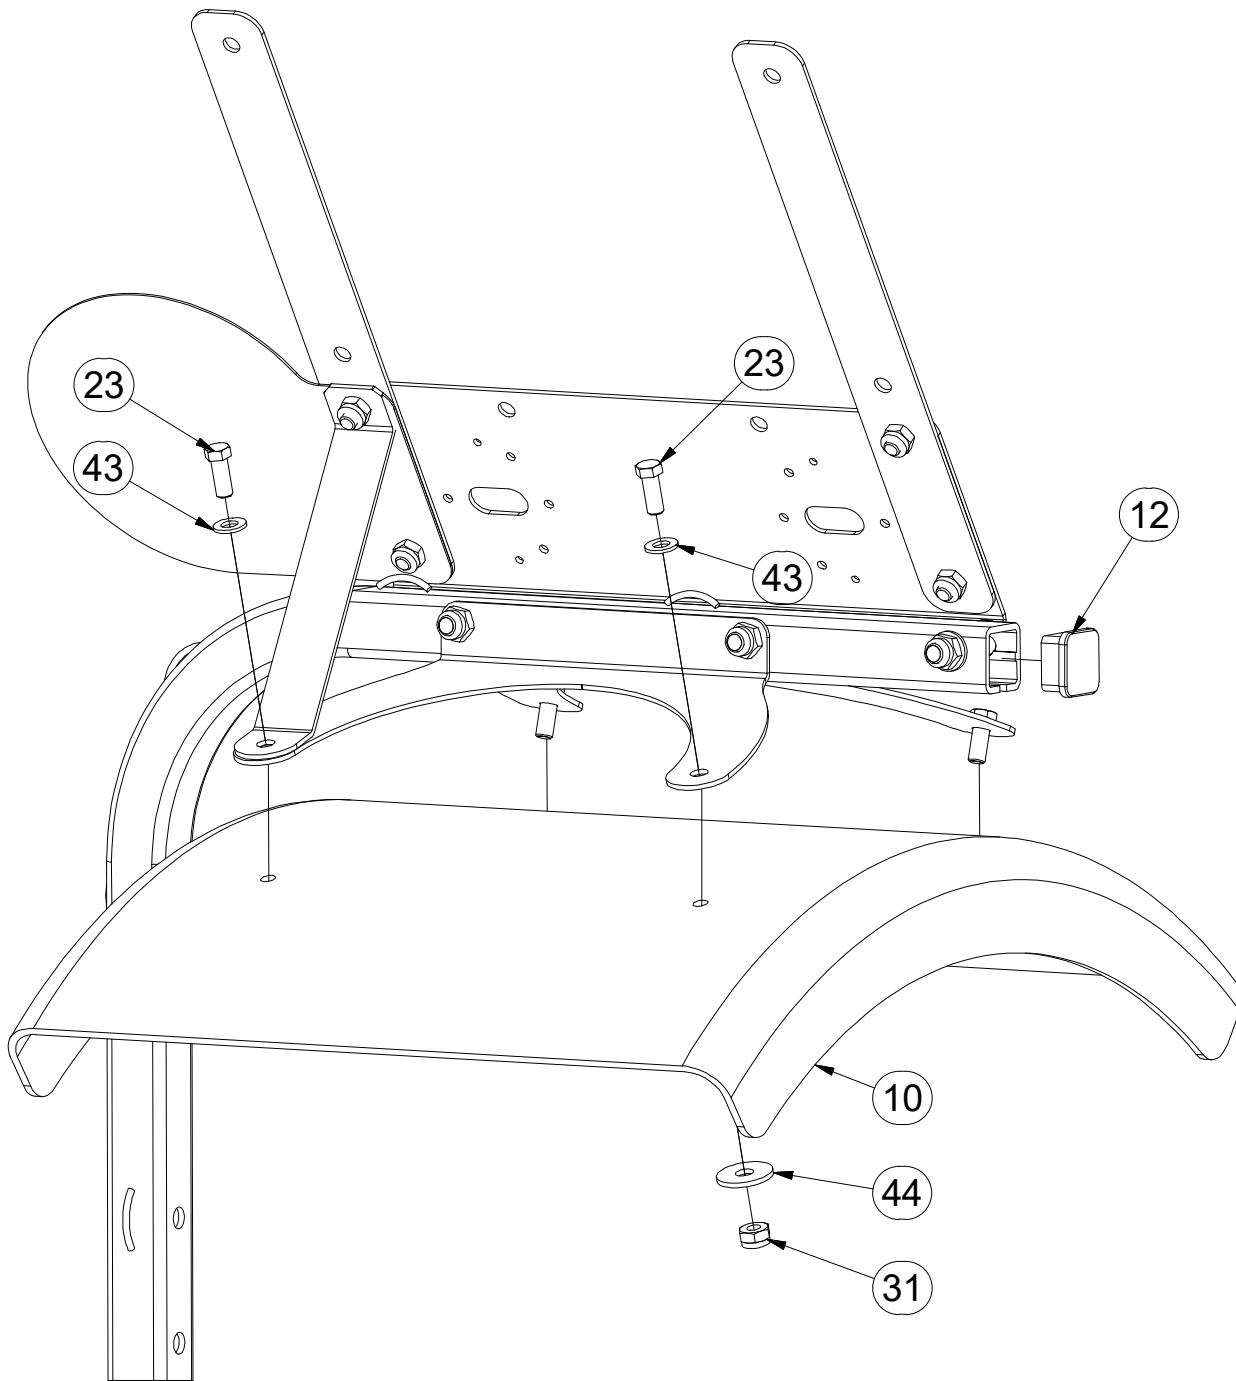

ⒸZ TERČ ZADNÍ LEVÝ

Ⓓ SCHILD, HINTERES, LINKES

Ⓕ CIBLE ARRIÈRE GAUCHE

3009523