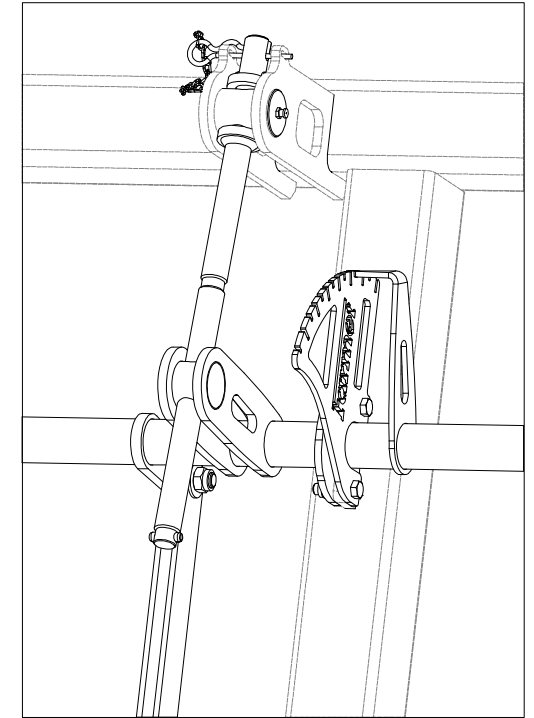

ⒸZ SADA OVLÁDÁNÍ RADLIC

Ⓓ STEUERSATZ PFLUGSCHAREN

Ⓕ KIT DE COMMANDE DES SOCS

ⒼB SET OF PLOUGHSHARE CONTROL

ⒺU КОМПЛЕКТ УПРАВЛЕНИЯ ЛАП

ⒶL ZESTAW STEROWANIA RADLICAMI

**3006129**

Pos.	Part Number	Pcs.
2	3002863	2
4	3002864	2
5	4005332	29
6	4005335	3
7	4007654	3
8	9002560	3
9	4005340	3
10	4005355	3
11	m09988	3
30	m06077	32
50	m04301	32
60	m10451	3
70	m10736	6
77	m10130	12