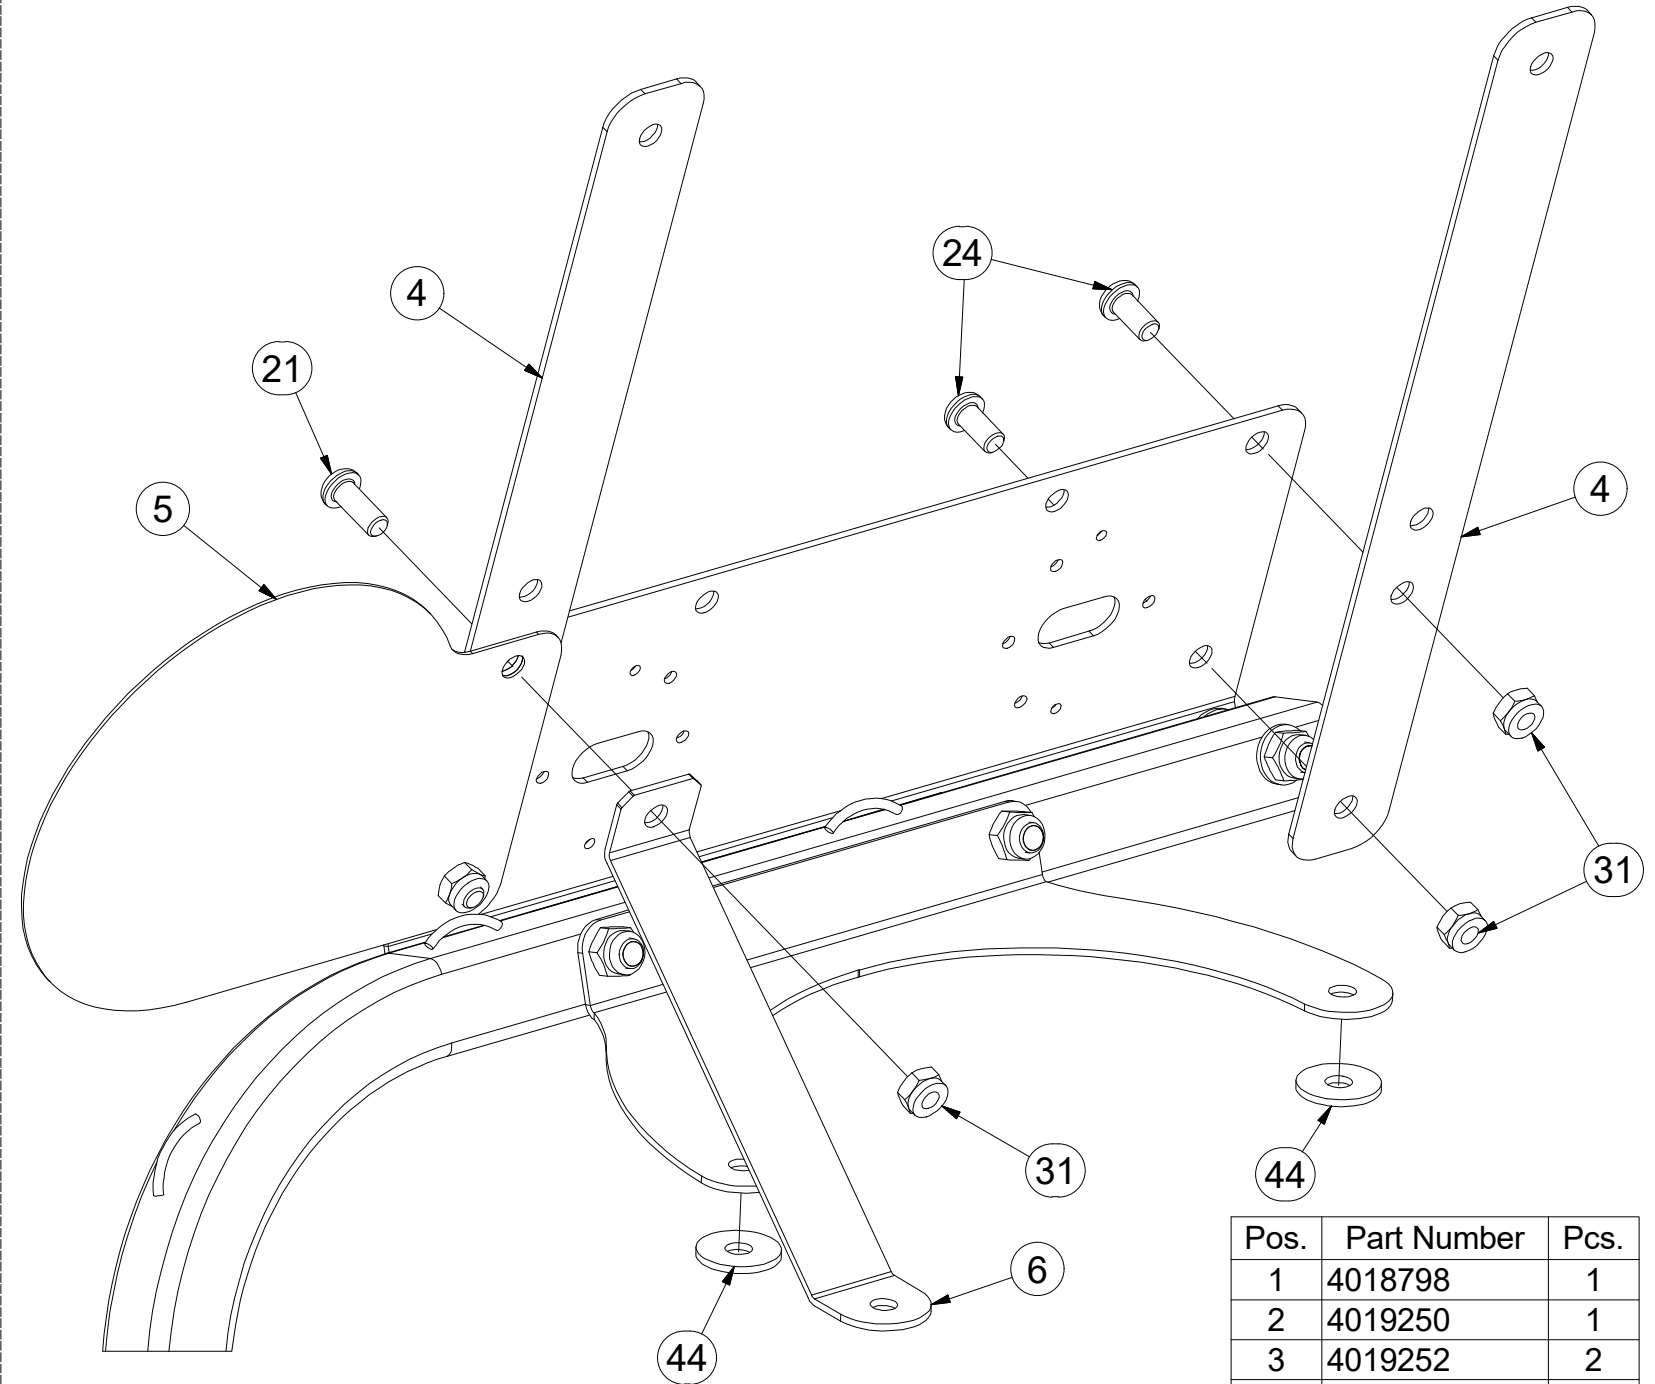

Ⓓ SCHILD, HINTERES, LINKES

Ⓕ CIBLE ARRIÈRE GAUCHE

**3009523**

ⒼB LEFT REAR DISC

ⒺЩИТОК ЗАДНИЙ ЛЕВЫЙ

ⒽL TARCZA TYLNA LEWA

Pos.	Part Number	Pcs.
1	4018798	1
2	4019250	1
3	4019252	2
4	4019249	2
5	4019248	1
6	4019251	1
20	m05898	3
21	m16688	1
24	m16637	3
30	m04301	3
31	m03775	12
40	m01214	1
42	m01219	1
44	m16981	4