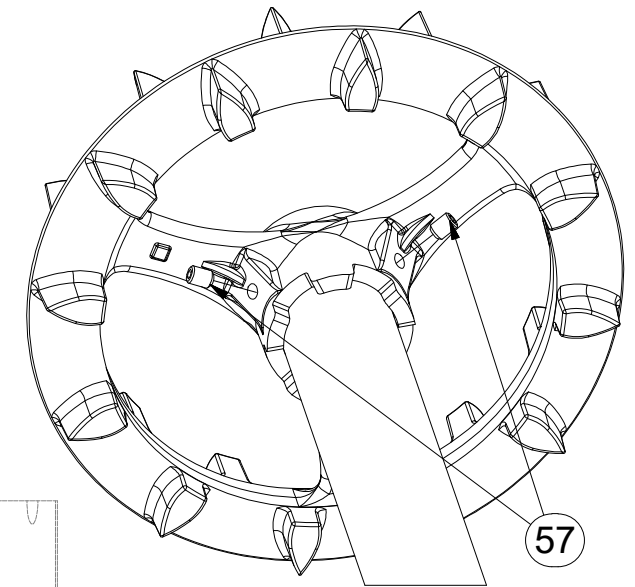

CZ SADA ZADNÍCH VÁLCŮ
D SATZ HINTERE WALZEN
F KIT DE ROULEAUX ARRIÈRE

GB SET OF REAR ROLLERS
RU КОМПЛЕКТ ЗАДНИХ КАТКОВ
PL ZESTAW TYLNYCH WAŁÓW

3008668

M12 (8.8) - 87Nm

Pos.	Part Number	Pcs.
1	3000129	4
8	4009332	8
11	9002944	54
27	4016995	10
42	4014034	10
43	m15625	10
52	m03519	20
57	m13958	20
70	m01305	32
81	m03988	32
100	4010015	20
101	4016809	20