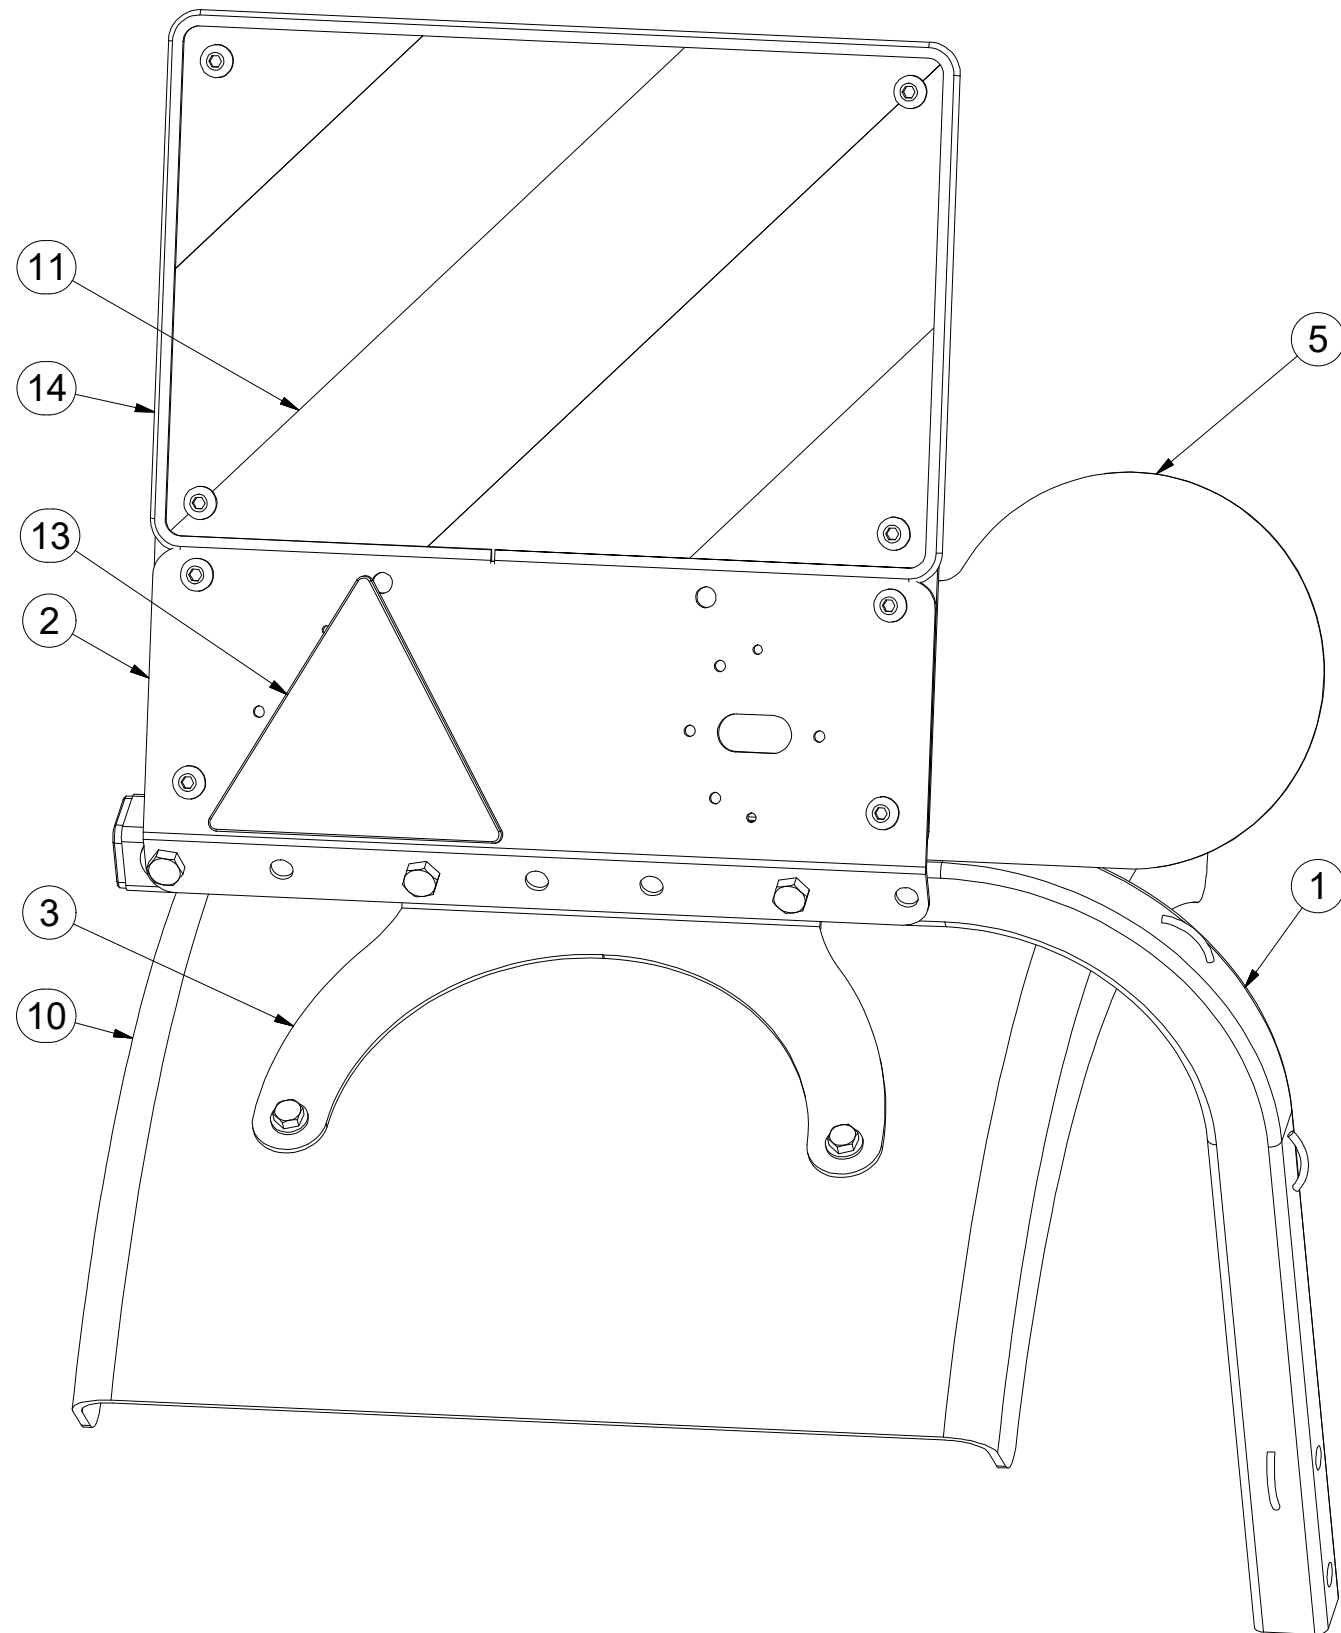

Ⓔ ЩИТОК ЗАДНИЙ ЛЕВЫЙ

Ⓗ TARCZA TYLNA LEWA

**Farmet**

Pos.	Part Number	Pcs.
1	4018798	1
2	4019250	1
3	4019252	2
4	4019249	2
5	4019248	1
6	4019251	1
10	m09983	1
11	m16274	1
13	m02497	1
14	m16628	1,4

ⒸZ TERČ ZADNÍ LEVÝ