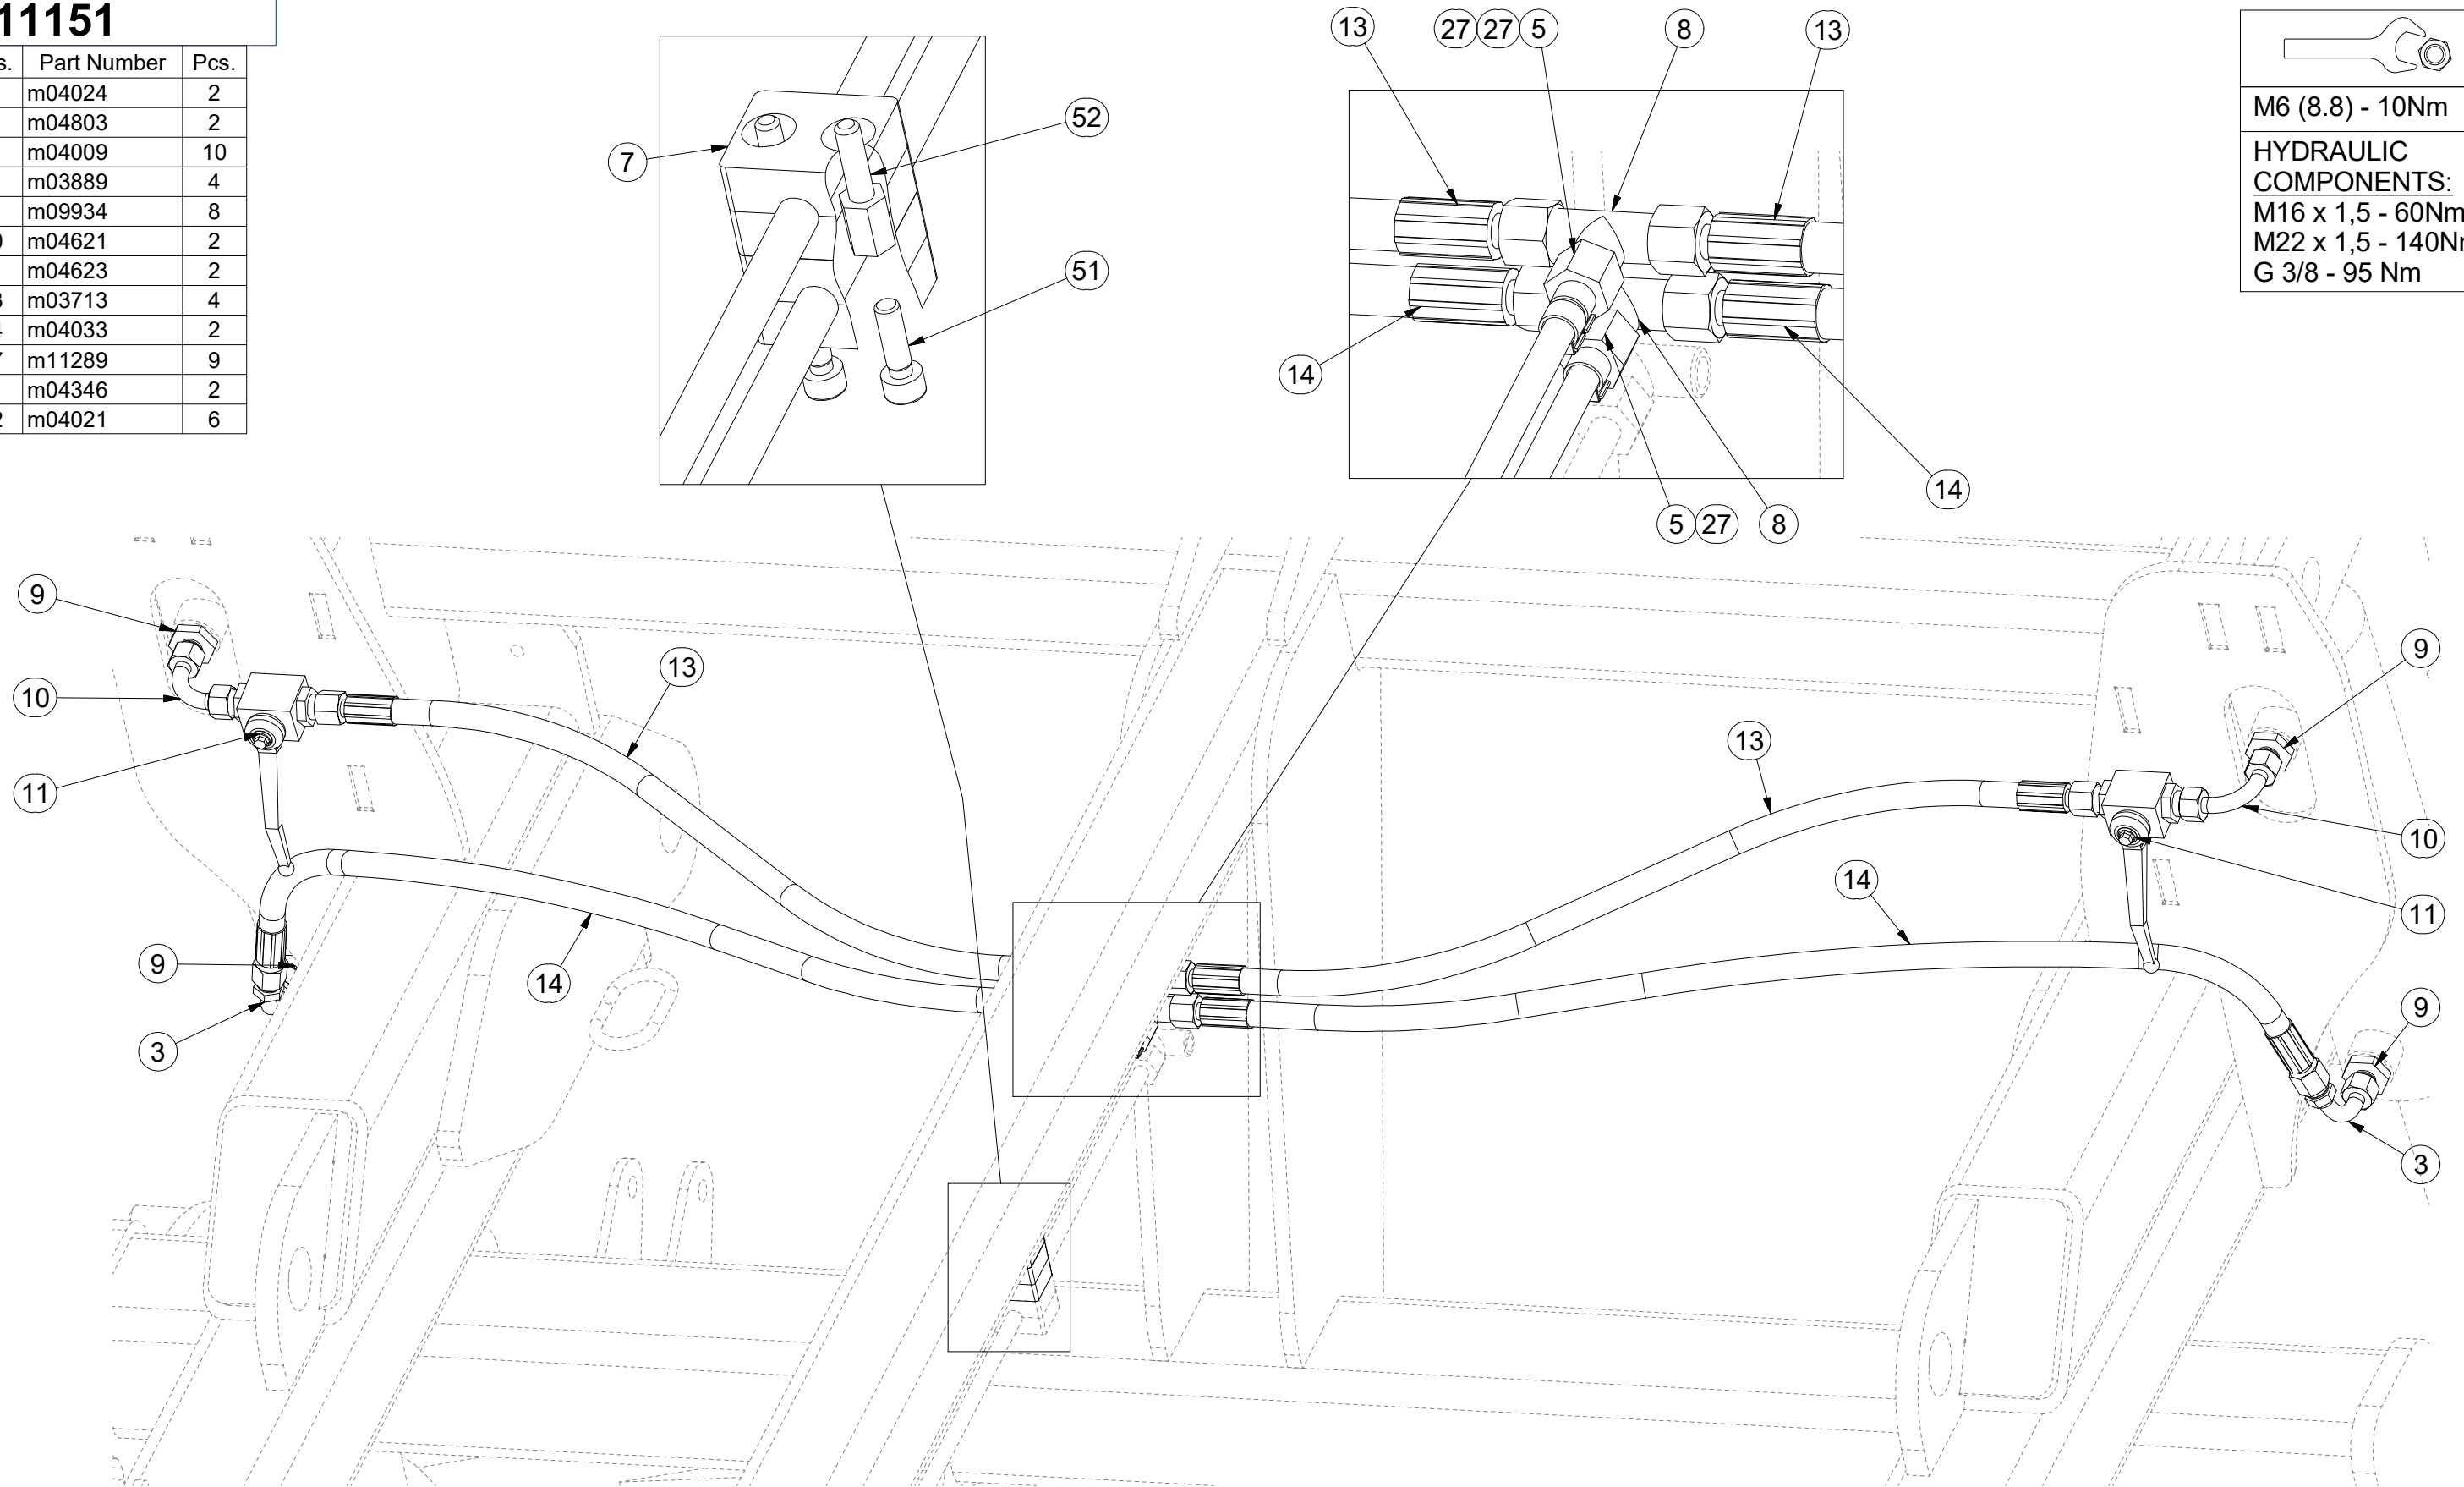

### m11151

Pos.	Part Number	Pcs.
3	m04024	2
5	m04803	2
7	m04009	10
8	m03889	4
9	m09934	8
10	m04621	2
11	m04623	2
13	m03713	4
14	m04033	2
27	m11289	9
51	m04346	2
52	m04021	6

M6 (8.8) - 10Nm

HYDRAULIC COMPONENTS:  
M16 x 1,5 - 60Nm  
M22 x 1,5 - 140Nm  
G 3/8 - 95 Nm