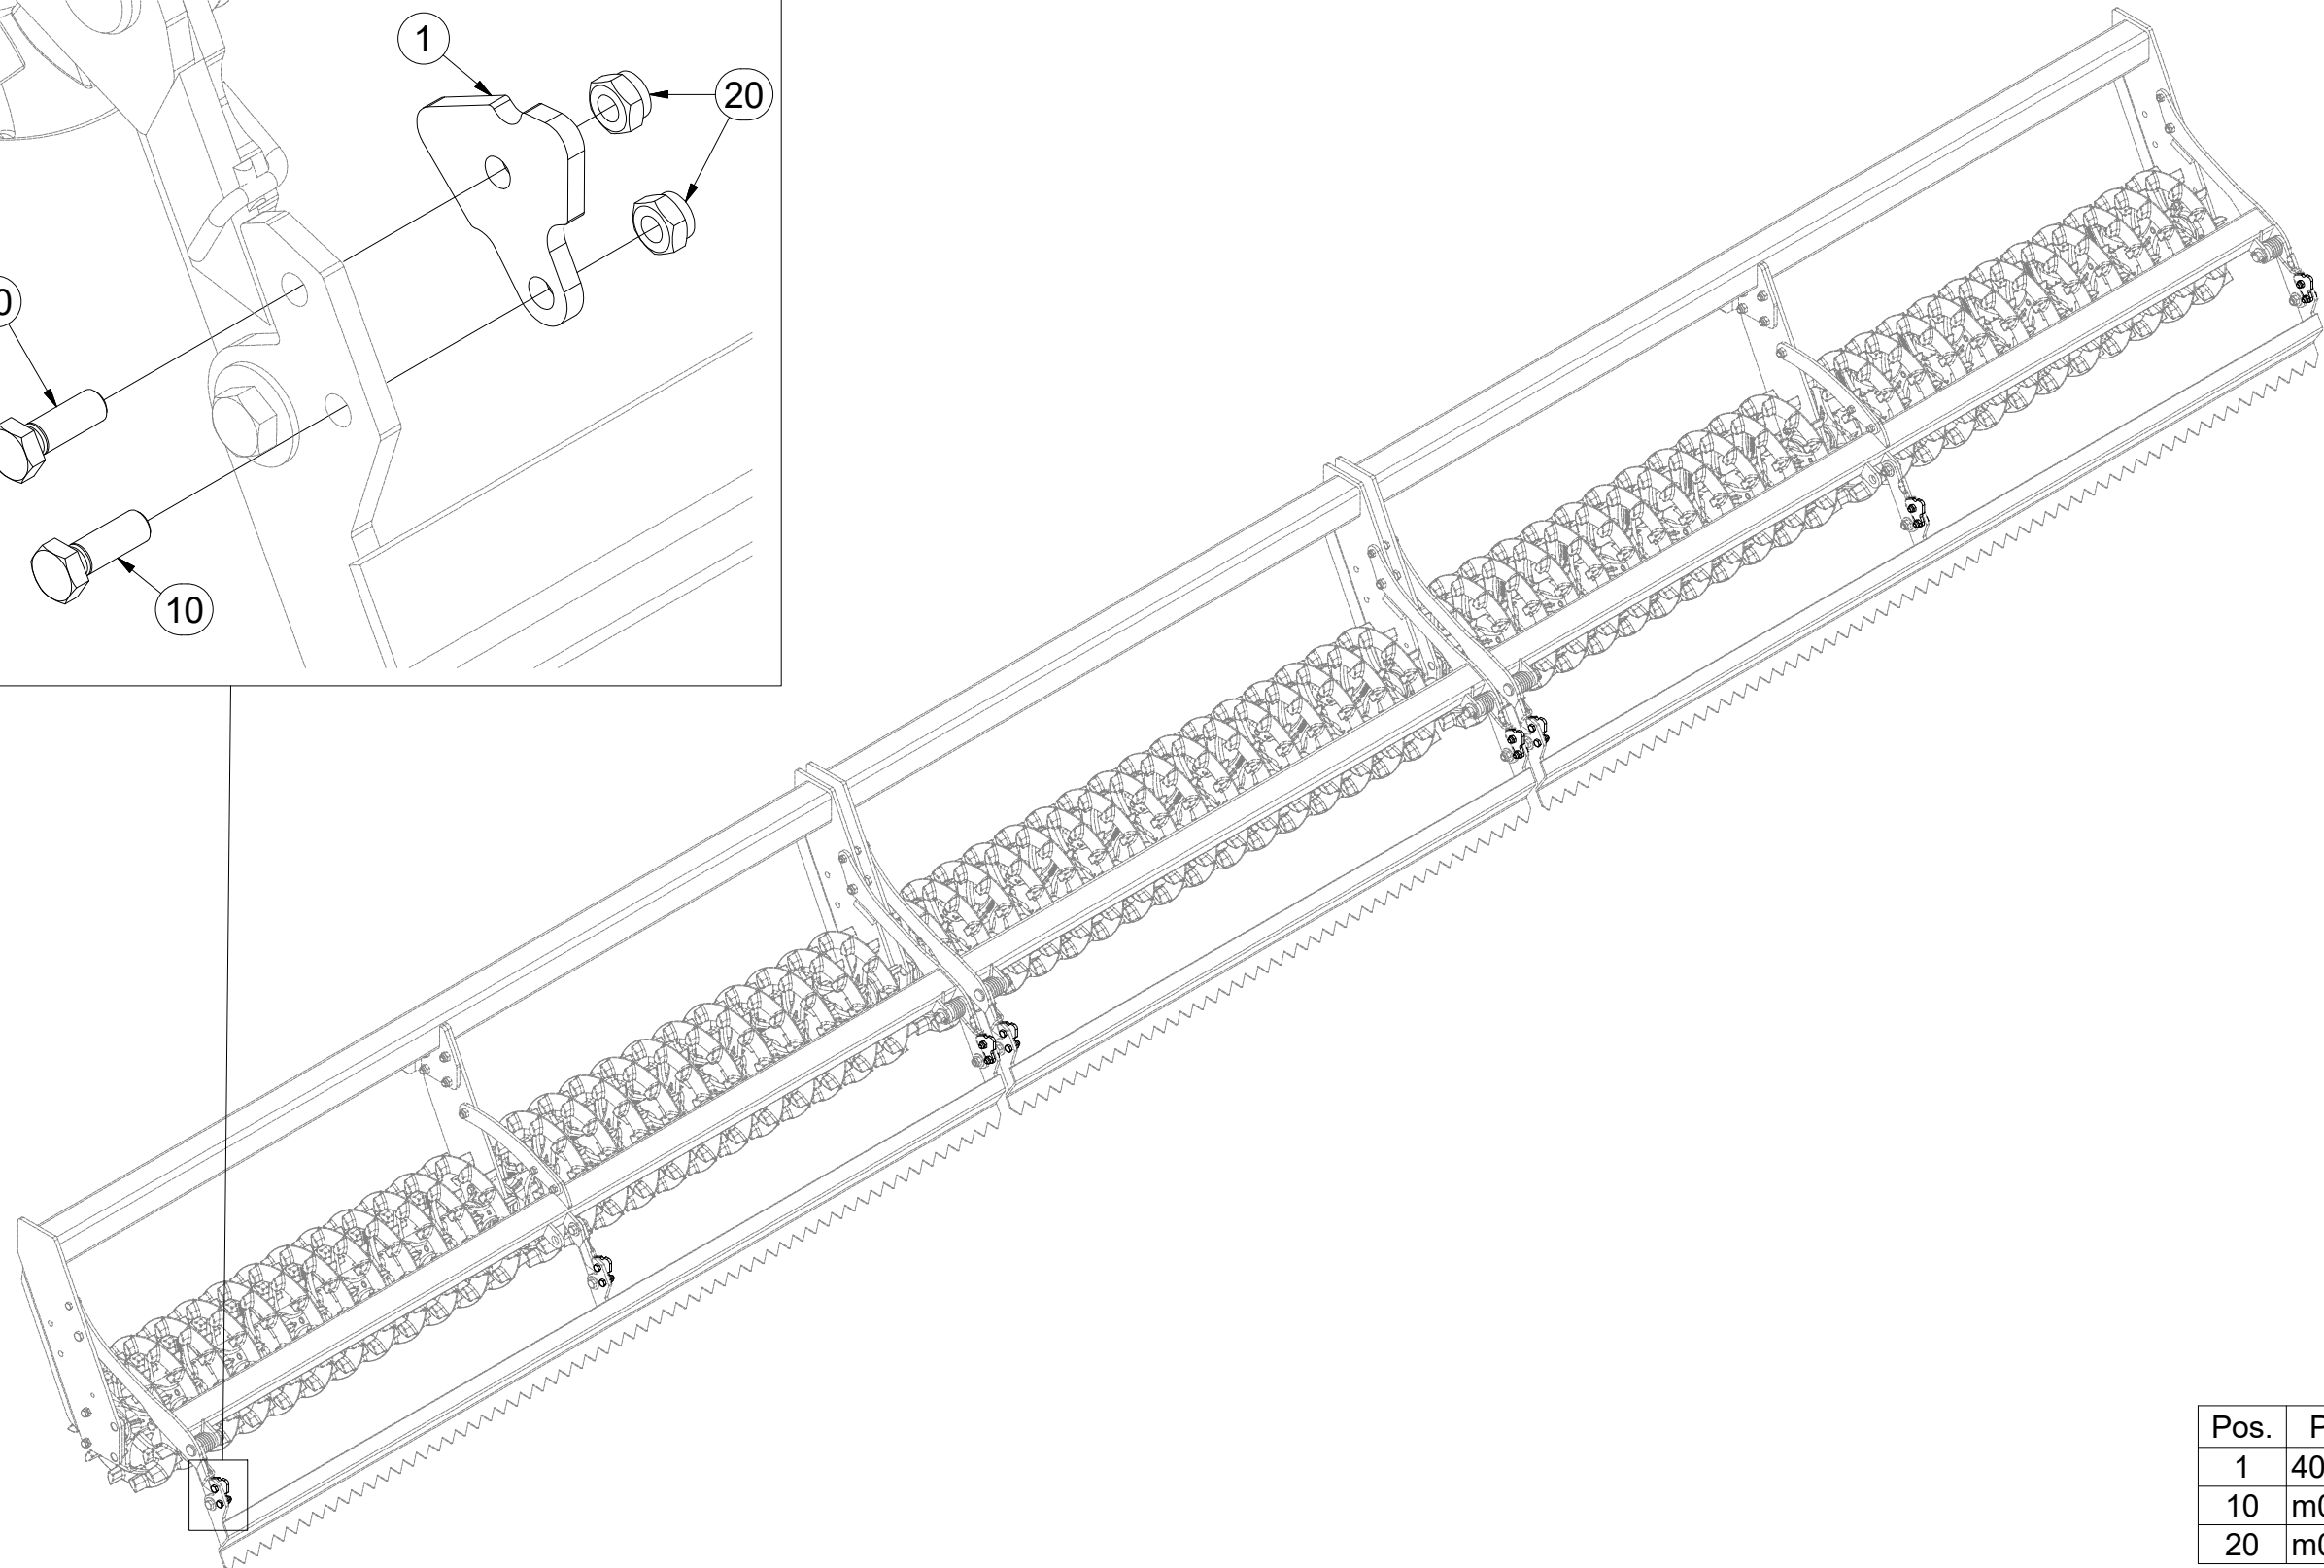

Pos.	Part Number	Pcs.
1	4009757	8
10	m04343	16
20	m04301	16

Ⓒ SADA NÁPRAVY

Ⓓ SATZ AUFHÄNGUNG

Ⓕ KIT DE L'ESSIEU

Ⓖ AXLE SET

Ⓡ КОМПЛЕКТ ОСИ КОЛЁС

Ⓢ ZESTAW OSI

**3006154**