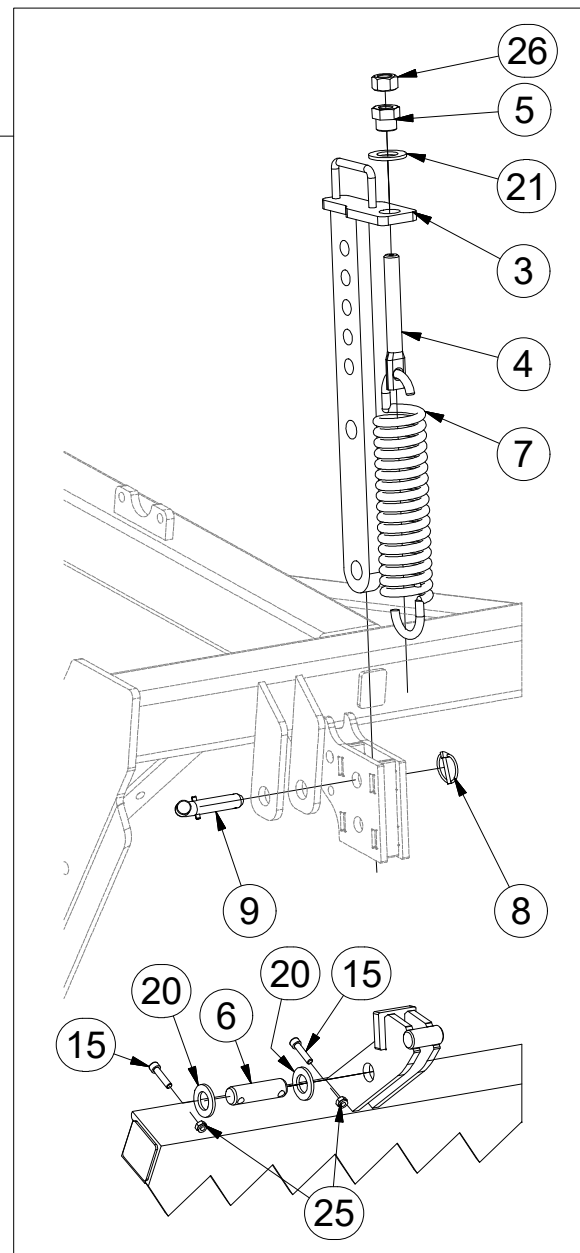

ⒸZ SADA PŘEDNÍCH SMYKŮ

Ⓓ SATZ VORDERE ACKERSCHLEPPEN

Ⓕ KIT DE NIVELEURS AVANT

ⒼB SET OF FRONT LEVELLING BARS

ⒺU КОМПЛЕКТ ПЕРЕДНИХ БОРОН

ⒼL ZESTAW PRZEDNICH WŁÓK

**3006127**

Pos.	Part Number	Pcs.
3	3008686	6
4	4003401	6
5	4000189	6
6	4010390	6
7	m02597	6
8	m10454	7
9	4012011	6
15	m09464	12
20	m14028	12
21	m01225	6
25	m04503	12
26	m01307	6