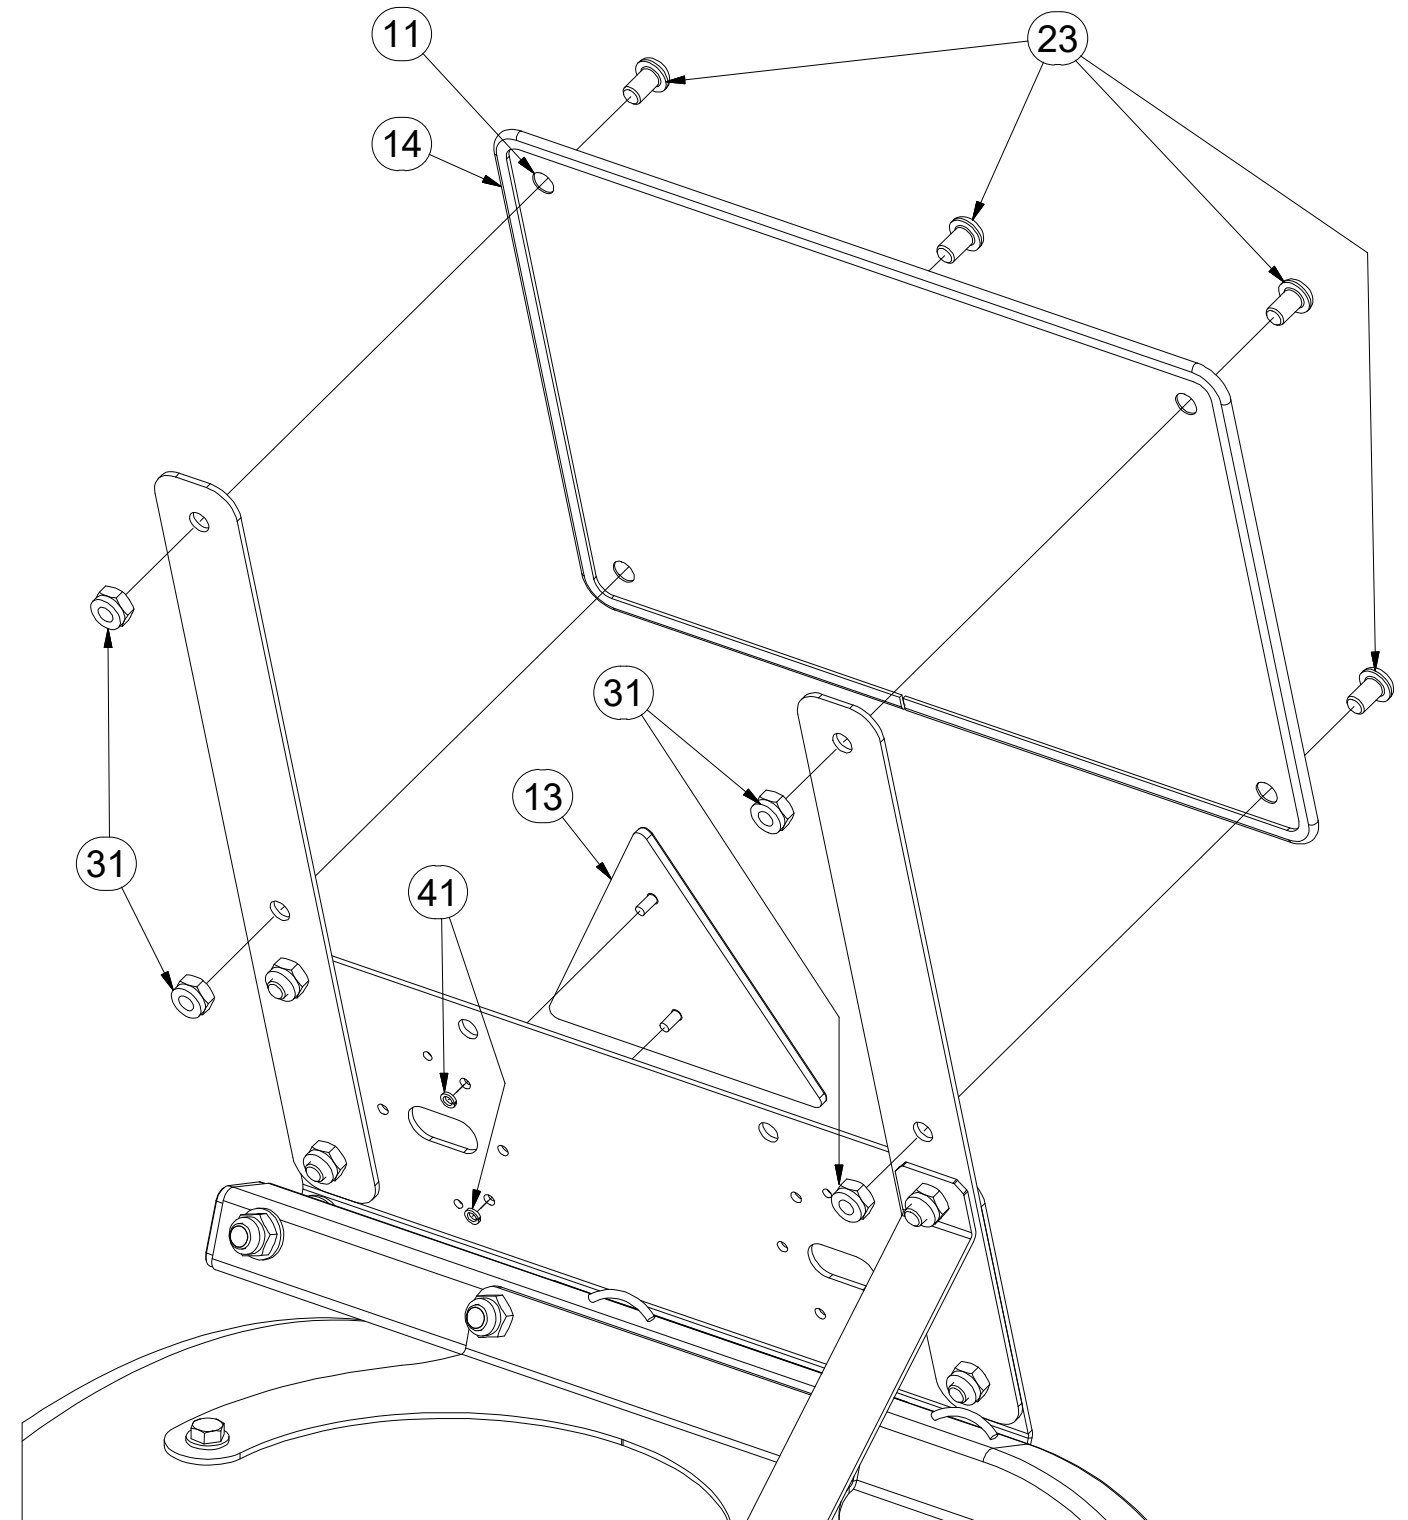

ⒸZ TERČ ZADNÍ PRAVÝ

Ⓓ SCHILD, HINTERES, RECHTES

Ⓕ CIBLE ARRIÈRE DROITE

3009524

ⒼB RIGHT REAR DISC

Ⓔ ЩИТОК ЗАДНИЙ ПРАВЫЙ

ⒽL TARCZA TYLNA PRAWA

Pos.	Part Number	Pcs.	Pos.	Part Number	Pcs.
10	m09983	1	23	m16687	4
11	m16273	1	31	m03775	12
12	m12689	1	41	m01197	2
13	m02497	1	42	m01219	1
14	m16628	1,4	43	m01209	4
21	m03681	4	44	m16981	4