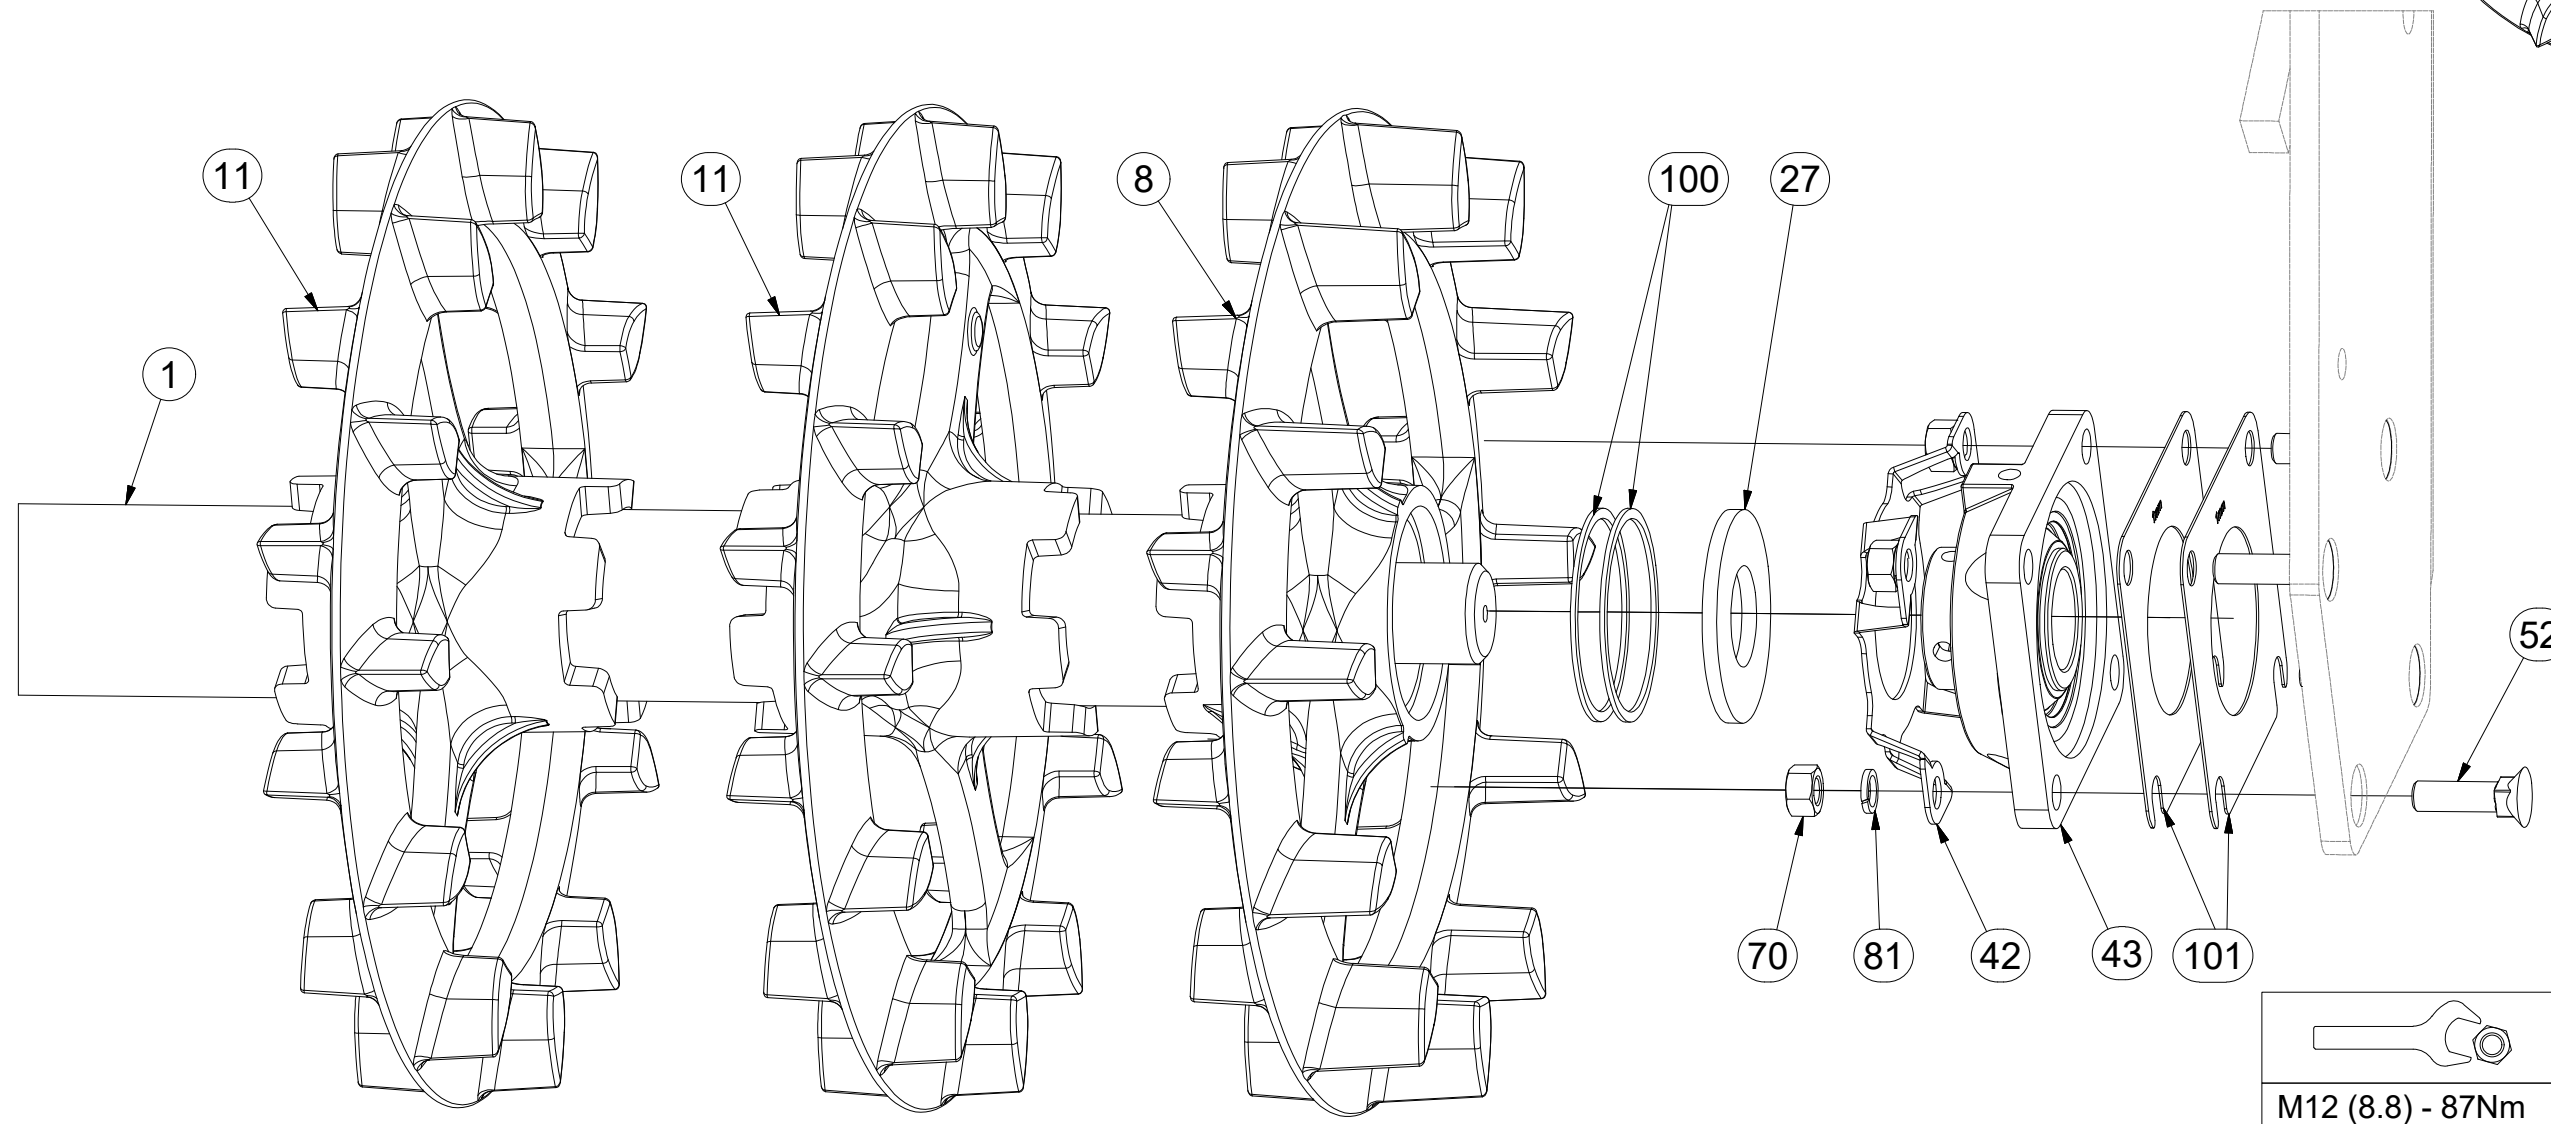

CZ SADA ZADNÍCH VÁLCŮ
D SATZ HINTERE WALZEN
F KIT DE ROULEAUX ARRIÈRE

GB SET OF REAR ROLLERS
RU КОМПЛЕКТ ЗАДНИХ КАТКОВ
PL ZESTAW TYLNYCH WAŁÓW

3008668

M12 (8.8) - 87Nm

Pos.	Part Number	Pcs.
1	3000129	4
8	4009332	8
11	9002944	54
27	4016995	10
42	4014034	10
43	m15625	10
52	m03519	20
57	m13958	20
70	m01305	32
81	m03988	32
100	4010015	20
101	4016809	20