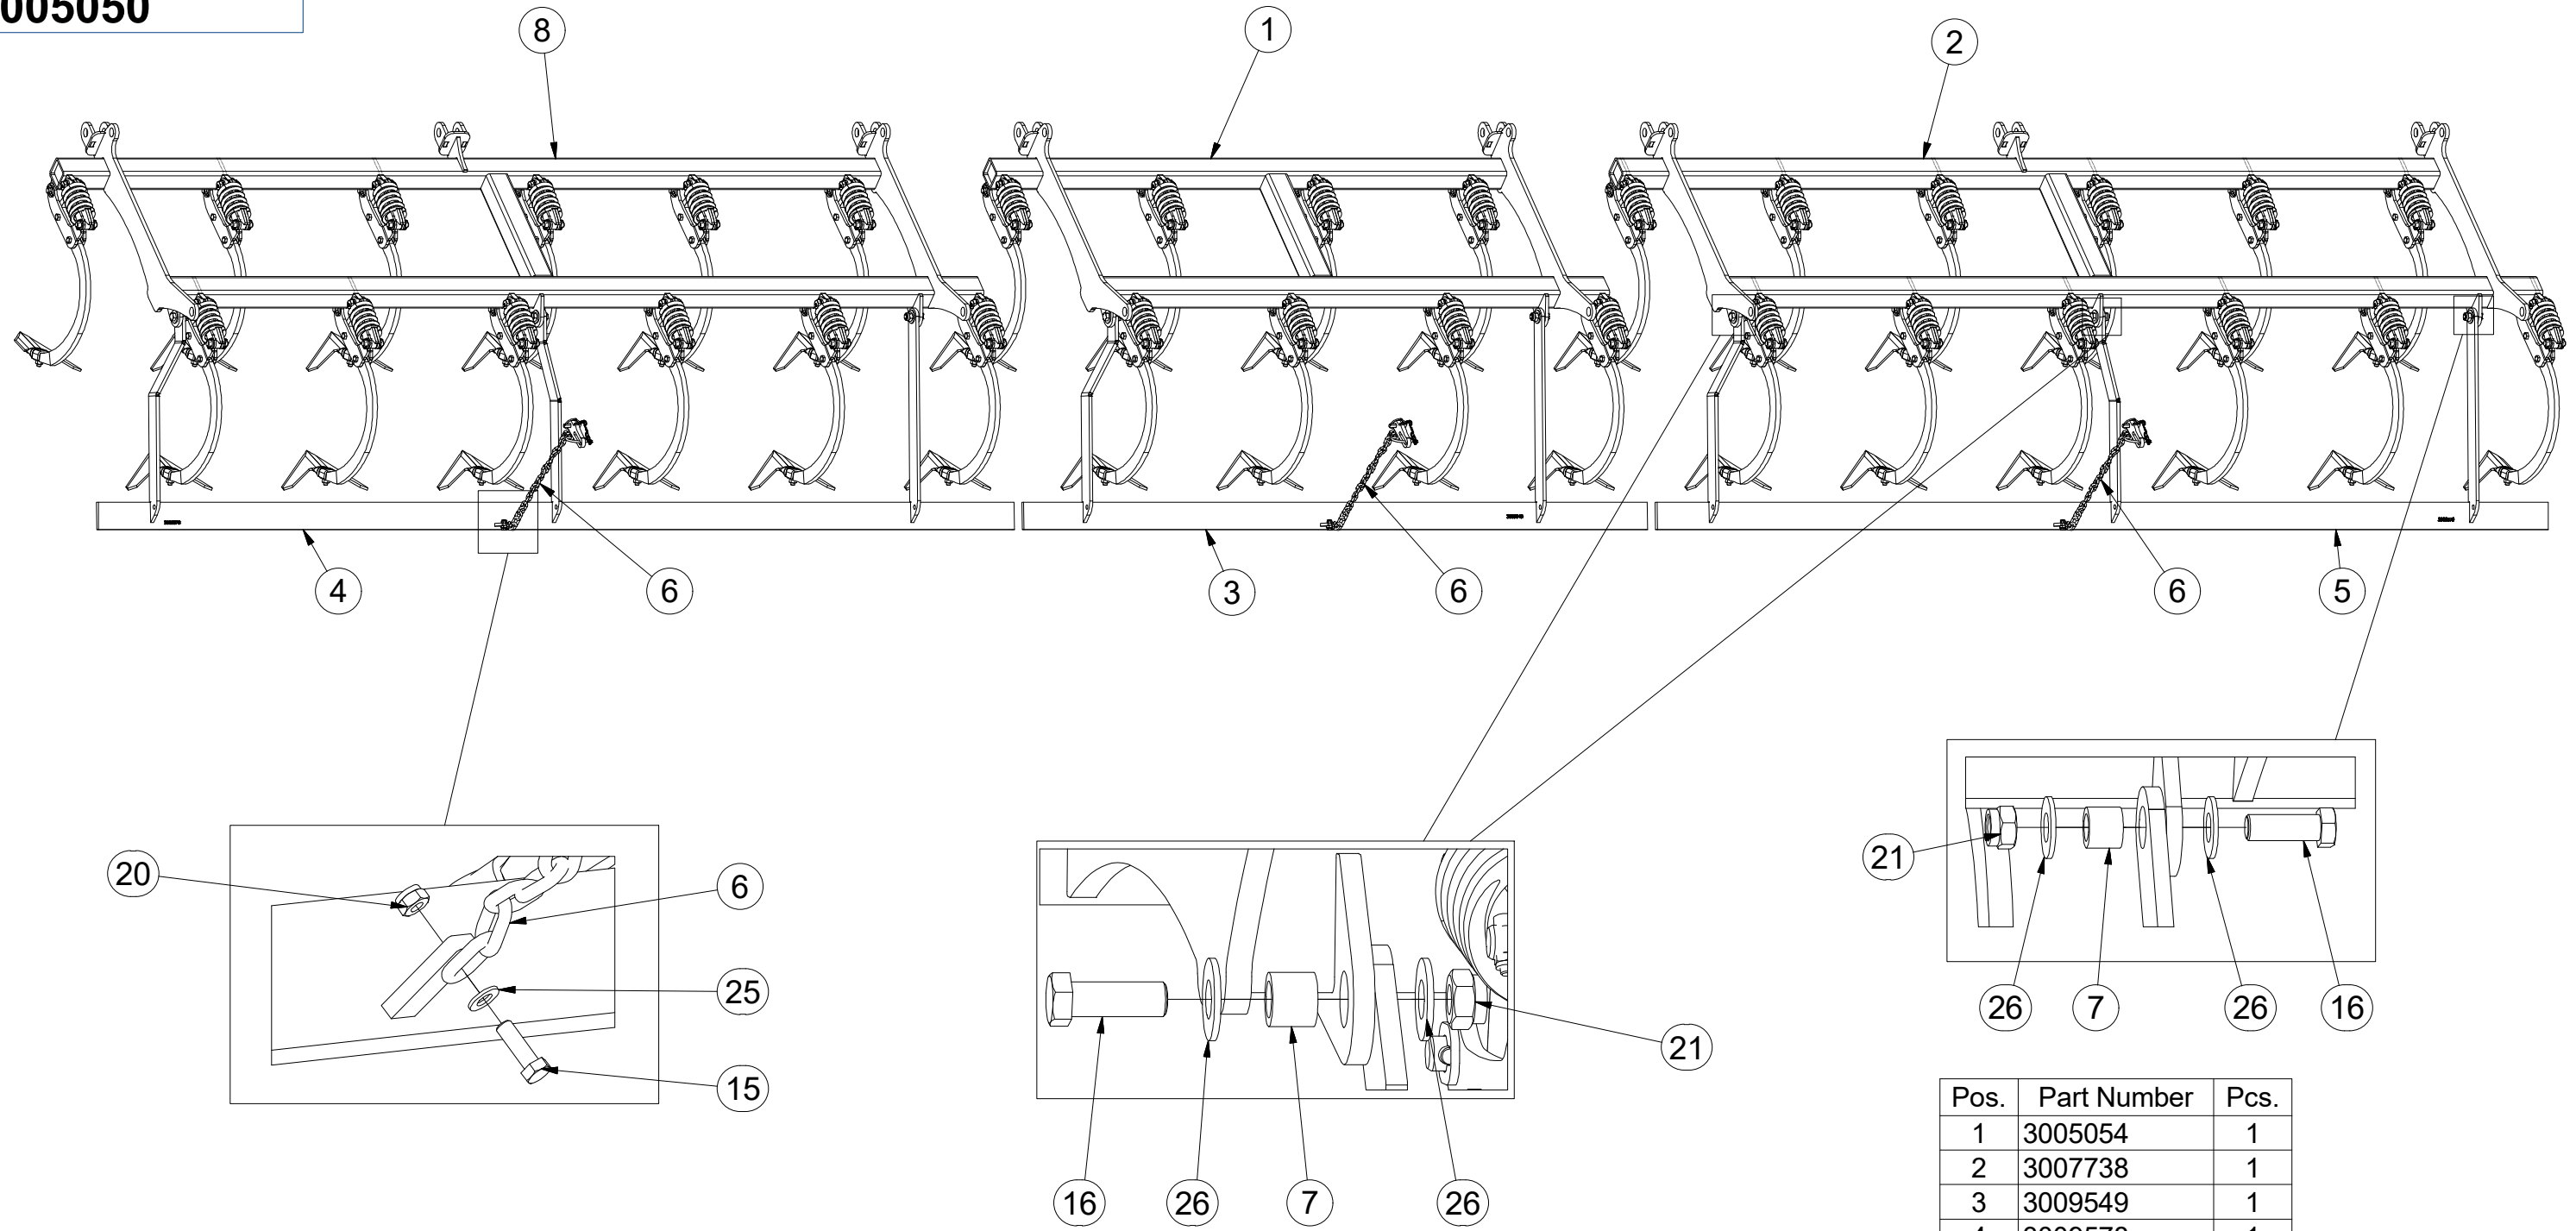

ⒸZ SADA RADLIC

Ⓓ SCHARSATZ

Ⓕ KIT DE SOCS

ⒼB SET OF PLOUGHSHARES

ⒺU КОМПЛЕКТ ЛАП

ⒽL ZESTAW REDLIC

**3005050**

Pos.	Part Number	Pcs.
1	3005054	1
2	3007738	1
3	3009549	1
4	3009578	1
5	3009579	1
6	4001641	3
7	4004451	8
8	3007737	1
15	m01092	3
16	m02254	8
20	m04503	3
21	m03683	8
25	m01203	3
26	m05651	16