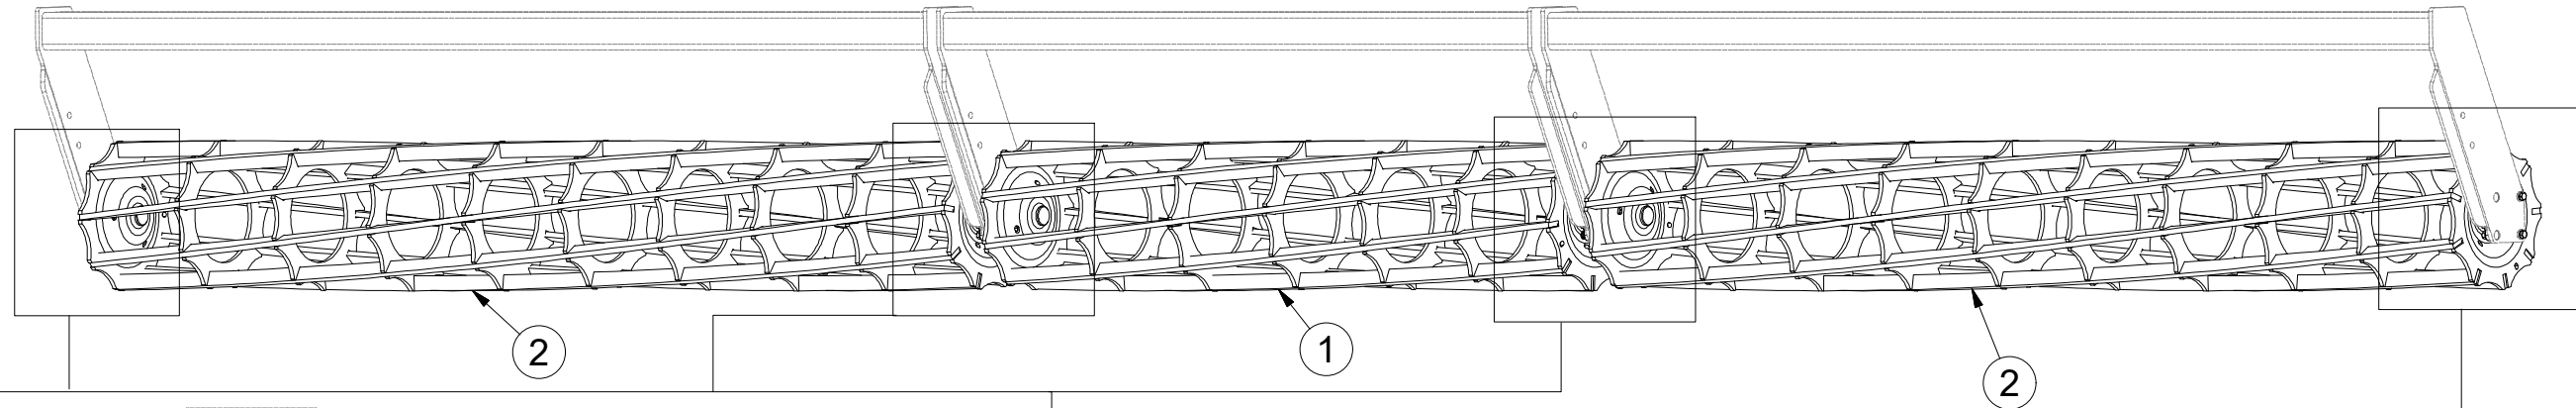

ⒸZ SADA PŘEDNÍCH VÁLCŮ

Ⓓ SATZ VORDERE WALZEN

Ⓕ KIT DE ROULEAUX AVANT

ⒼB SET OF FRONT ROLLERS

ⒺU КОМПЛЕКТ ПЕРЕДНИХ КАТКОВ

ⒽL ZESTAW PRZEDNICH WAŁÓW

**3008667**

Pos.	Part Number	Pcs.
1	2000539	1
2	2000591	2
3	m15625	6
5	m03519	20
6	m04412	4
7	4014034	6
10	m01305	24
15	m03988	24
16	m01214	4
31	4016809	12