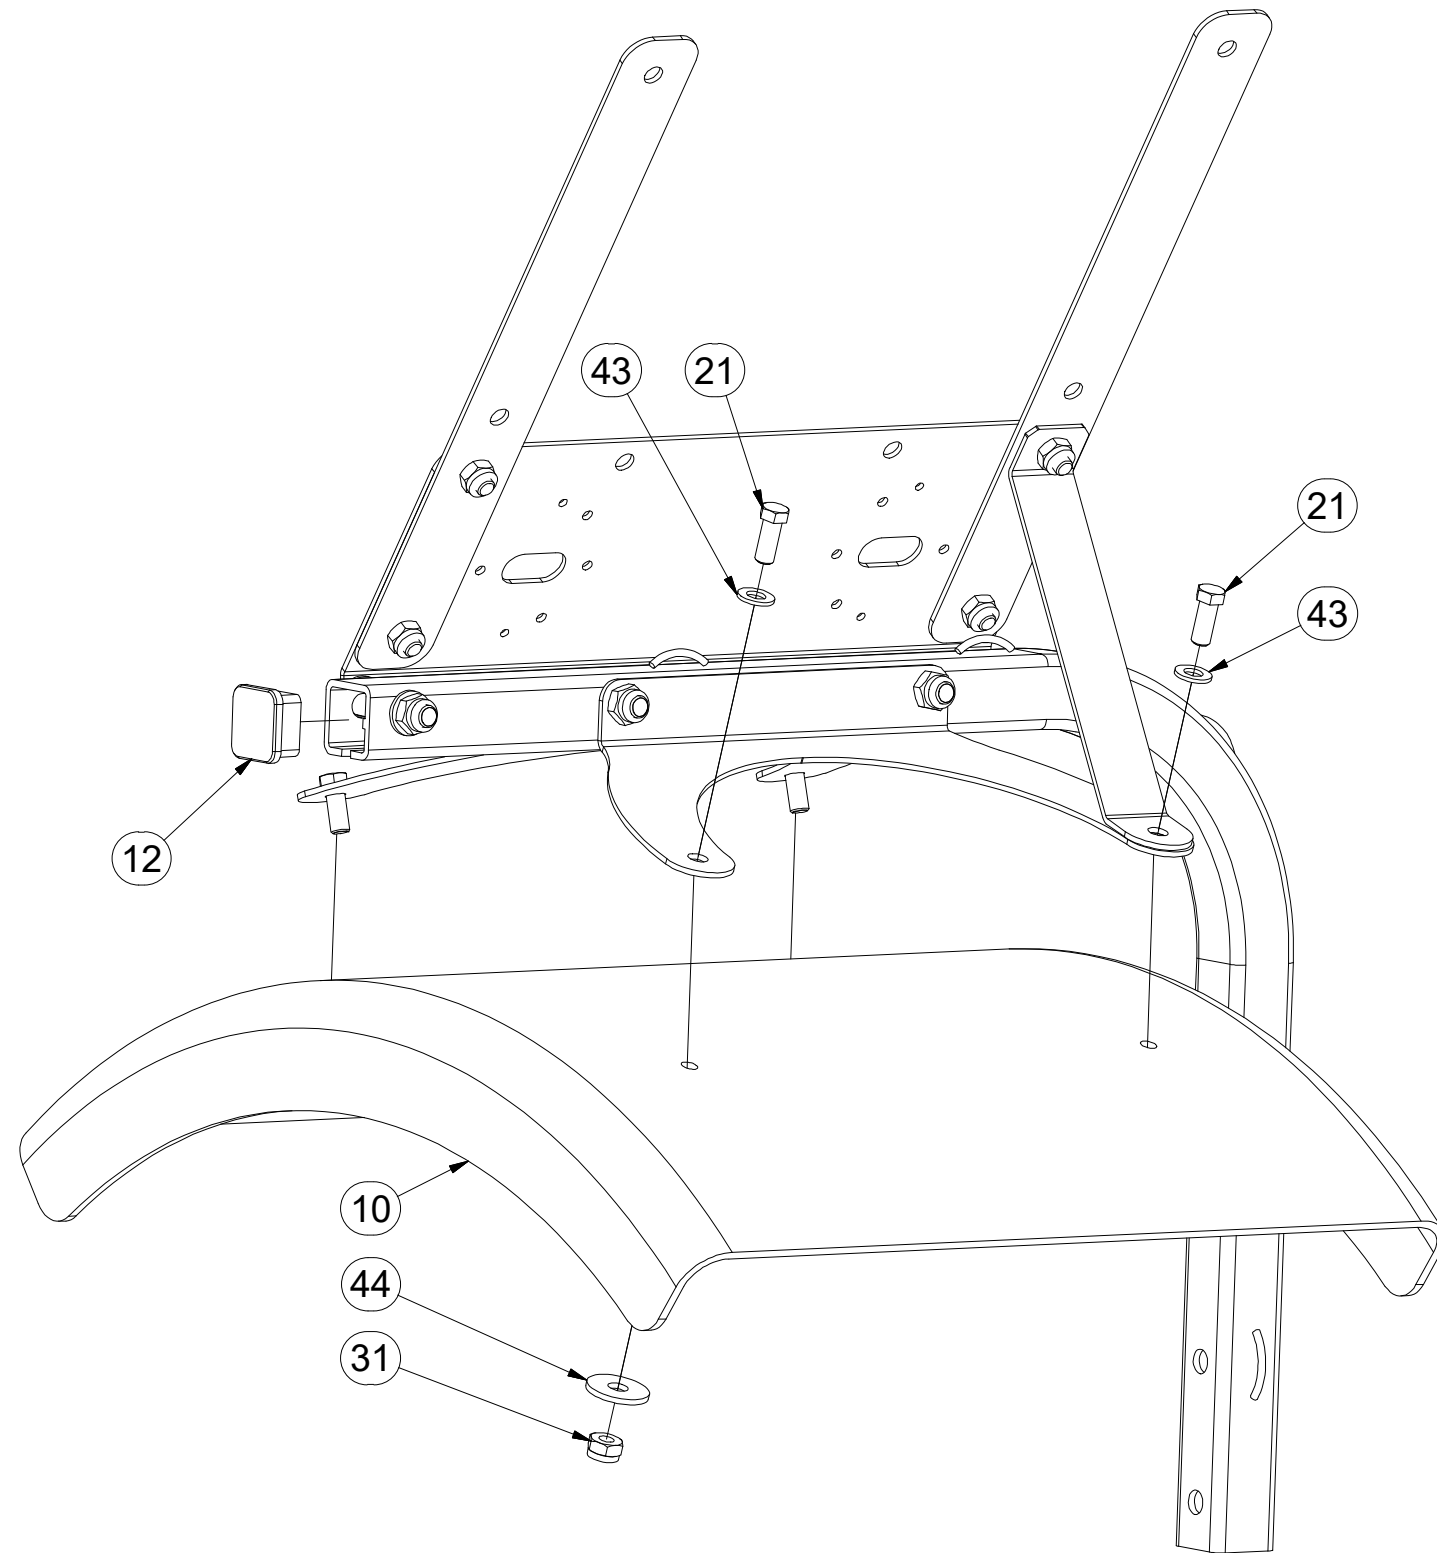

ⒸZ TERČ ZADNÍ PRAVÝ

Ⓓ SCHILD, HINTERES, RECHTES

Ⓕ CIBLE ARRIÈRE DROITE

**3009524**

ⒼB RIGHT REAR DISC

Ⓔ ЩИТОК ЗАДНИЙ ПРАВЫЙ

ⒽL TARCZA TYLNA PRAWA

Pos.	Part Number	Pcs.	Pos.	Part Number	Pcs.
10	m09983	1	23	m16687	4
11	m16273	1	31	m03775	12
12	m12689	1	41	m01197	2
13	m02497	1	42	m01219	1
14	m16628	1,4	43	m01209	4
21	m03681	4	44	m16981	4