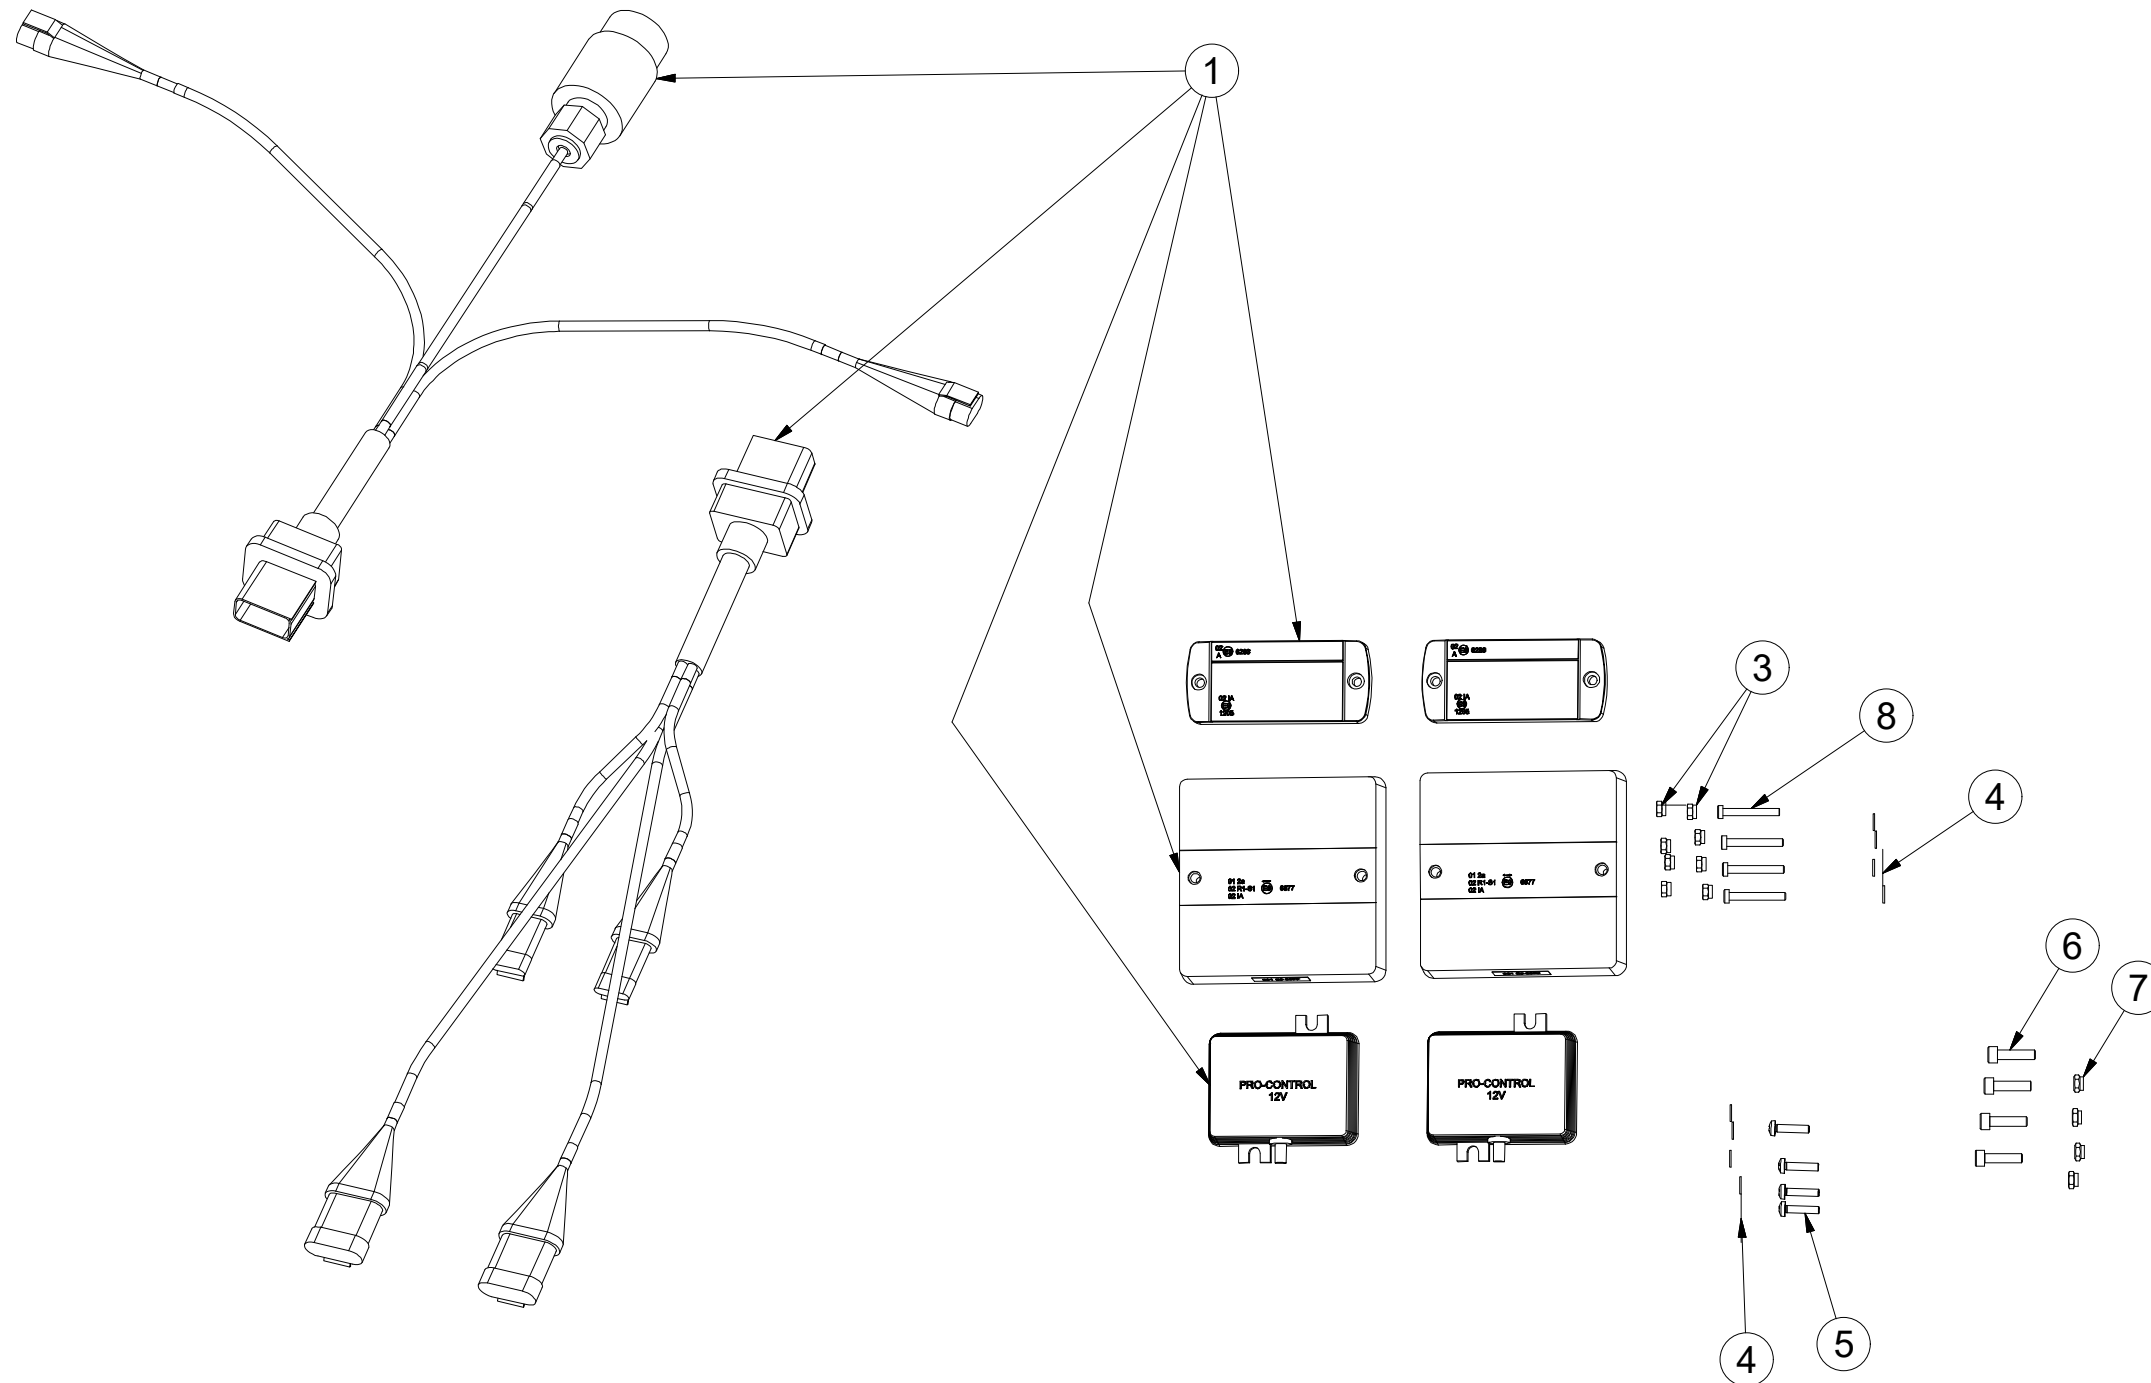

Ⓒ SVĚTELNÁ SADA

Ⓓ LEUCHTENSATZ

Ⓕ KIT LUMINEUX

Ⓖ LIGHTING SET

Ⓡ ОСВЕТИТЕЛЬНЫЙ КОМПЛЕКТ

Ⓟ ZESTAW OŚWIETLENIA

**3008454**

Pos.	Part Number	Pcs.
1	m16768	1
3	m05562	8
4	m05597	8
5	m15790	4
6	m10591	4
7	m06236	4
8	m16861	4
30	m05566	50