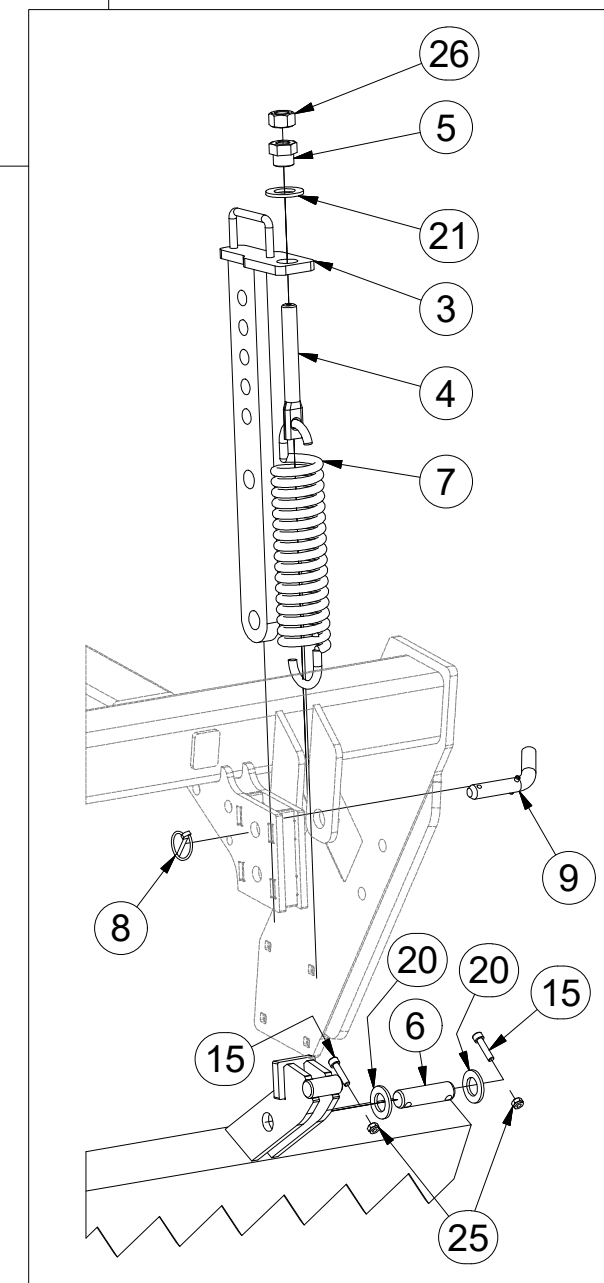

ⒸZ SADA PŘEDNÍCH SMYKŮ

Ⓓ SATZ VORDERE ACKERSCHLEPPEN

Ⓕ KIT DE NIVELEURS AVANT

ⒼB SET OF FRONT LEVELLING BARS

ⒺU КОМПЛЕКТ ПЕРЕДНИХ БОРОН

ⒼL ZESTAW PRZEDNICH WŁÓK

**3006127**

Pos.	Part Number	Pcs.
3	3008686	6
4	4003401	6
5	4000189	6
6	4010390	6
7	m02597	6
8	m10454	7
9	4012011	6
15	m09464	12
20	m14028	12
21	m01225	6
25	m04503	12
26	m01307	6