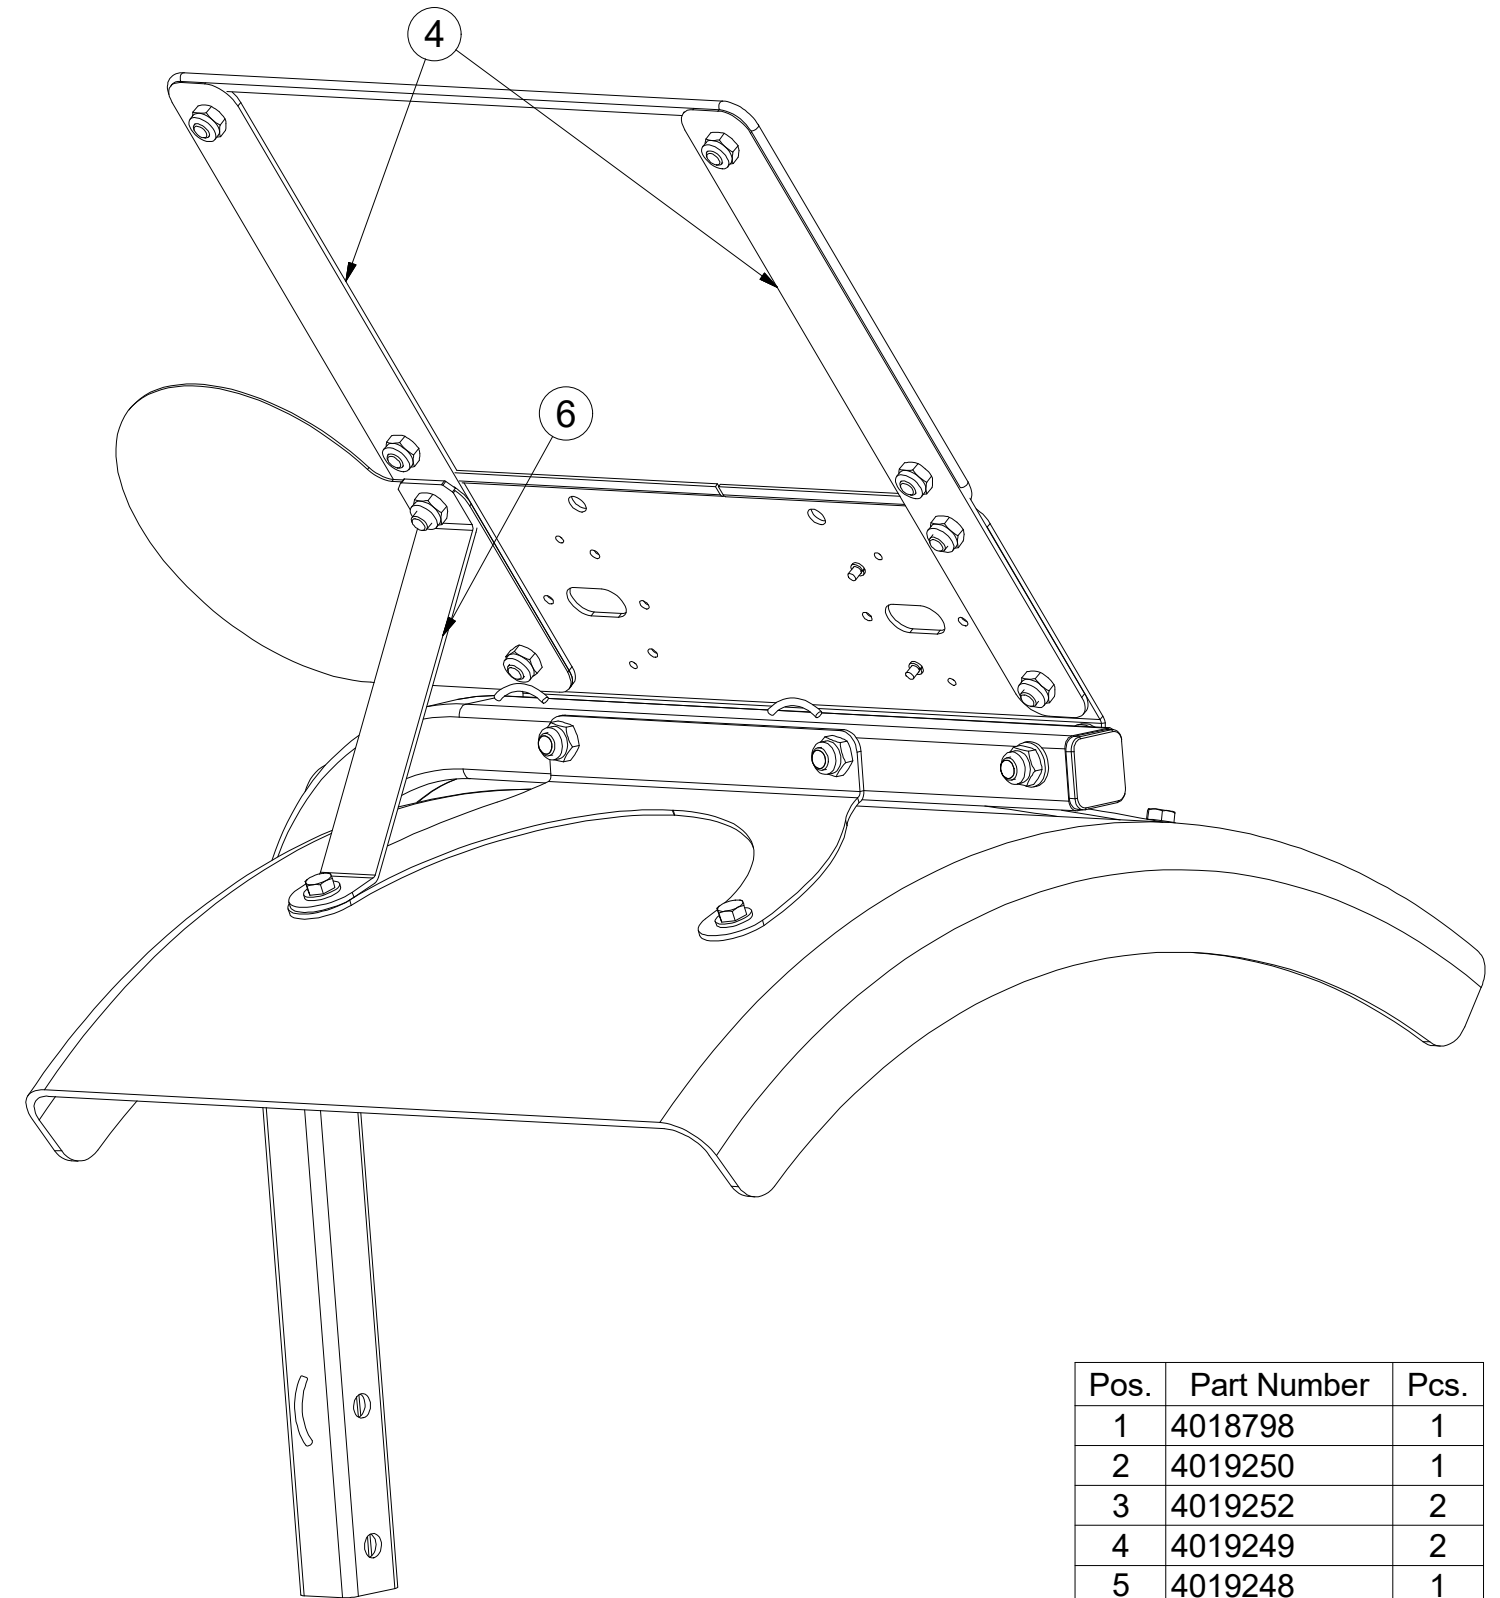

Ⓔ ЩИТОК ЗАДНИЙ ЛЕВЫЙ

Ⓗ TARCZA TYLNA LEWA

**Farmet**

Pos.	Part Number	Pcs.
1	4018798	1
2	4019250	1
3	4019252	2
4	4019249	2
5	4019248	1
6	4019251	1
10	m09983	1
11	m16274	1
13	m02497	1
14	m16628	1,4

ⒸZ TERČ ZADNÍ LEVÝ