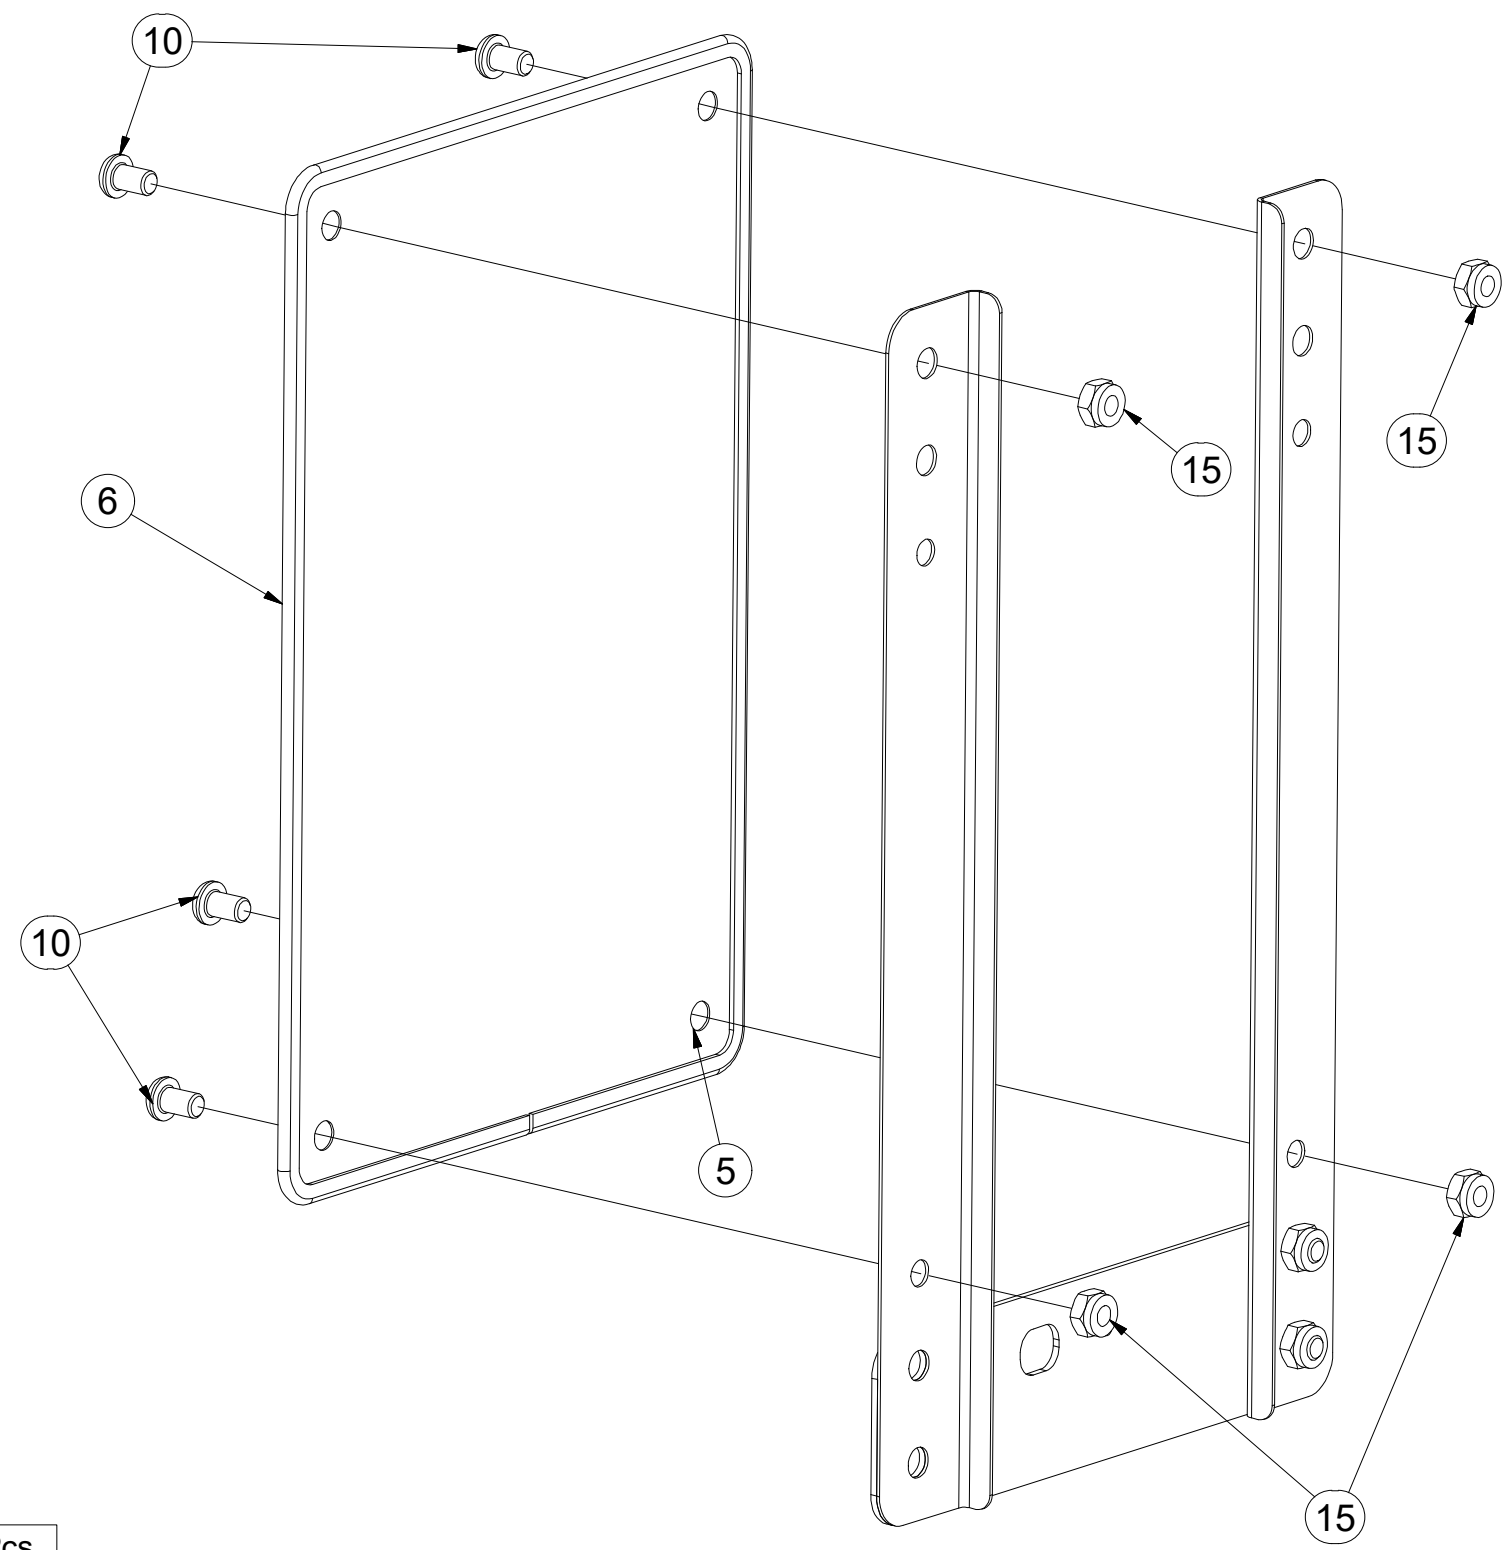

CZ TERČ PŘEDNÍ LEVÝ
D SCHILD, VORDERES, LINKES
F CIBLE AVANT GAUCHE

GB LEFT FRONT DISC
RU ЩИТОК ПЕРЕДНИЙ ЛЕВЫЙ
PL TARCZA PRZEDNIA LEWA

4018823

Pos.	Part Number	Pcs.
1	4019247	1
2	4019245	2
5	m16274	1
6	m16628	1,4
10	m16687	6
15	m03775	6