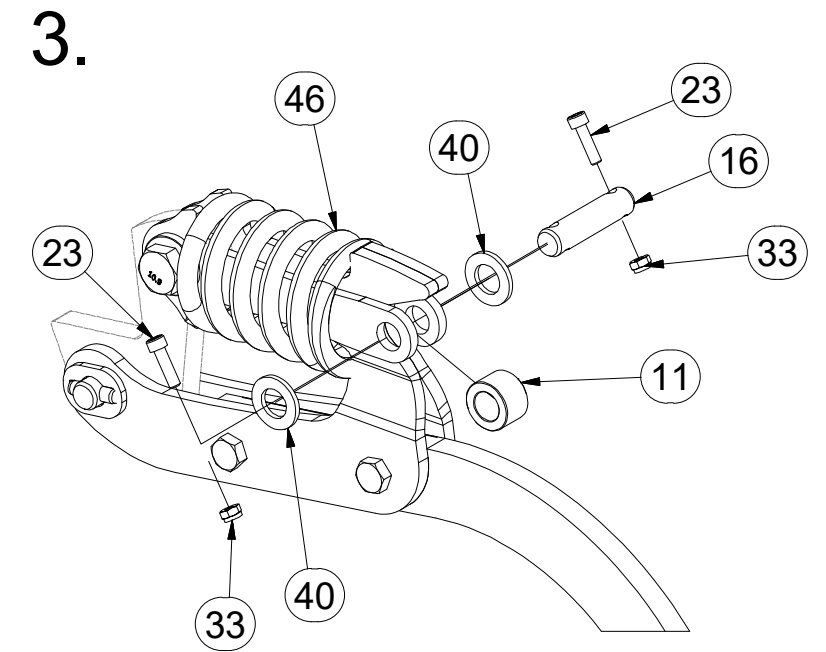

ⒸZ SADA RADLIC

Ⓓ SCHARSATZ

Ⓕ KIT DE SOCS

ⒼB SET OF PLOUGHSHARES

ⒺU КОМПЛЕКТ ЛАП

ⒽL ZESTAW REDLIC

**3007738**

Pos.	Part Number	Pcs.	Pos.	Part Number	Pcs.
2	9003266	12	21	m10440	12
3	4009710	12	22	m14482	12
4	3005057	12	23	m15215	24
7	4014253	24	30	m06233	24
8	4014863	24	31	m10439	12
10	4014252	24	32	m12150	24
11	4009624	12	33	m05560	24
15	4009647	12	40	m14971	24
16	4015783	12	45	m12464	12
20	m06077	24	46	m12950	12