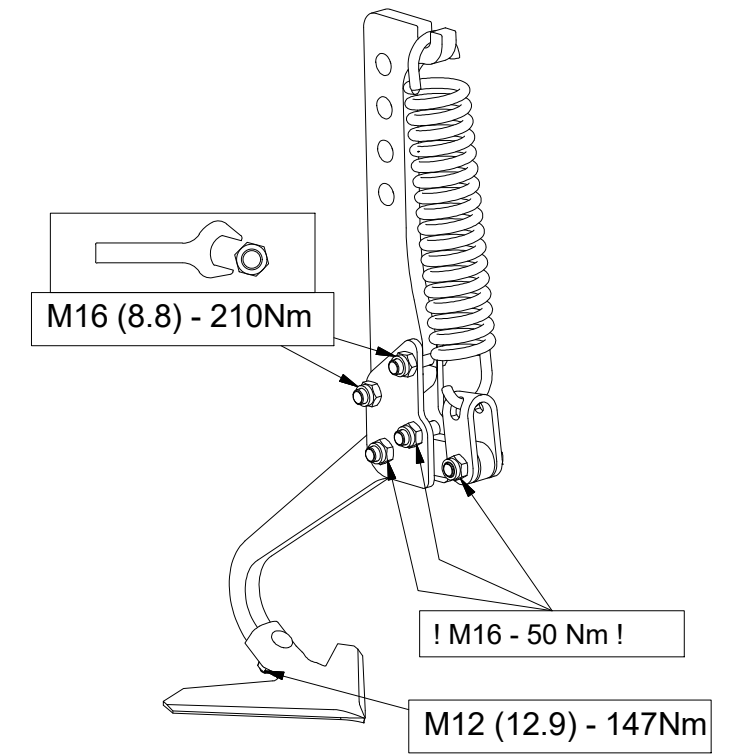

Ⓒ KYPŘIČ STOP

Ⓓ SPURENLOCKERER

Ⓕ CULTIVATEUR DES TRACES

Ⓖ TRACK CULTIVATOR

Ⓡ РЫХЛИТЕЛЬ КОЛЕИ

Ⓟ SPULCHNIARKA STÓP

4013092

Pos.	Part Number	Pcs.
1	4017307	1
2	4007379	1
3	4005582	2
4	3000236-KOO	1
5	4005445	1
6	m02597	1
7	4005591	1
20	m10440	1
21	m00619	5
30	m10439	1
31	m03683	5
40	m01219	2