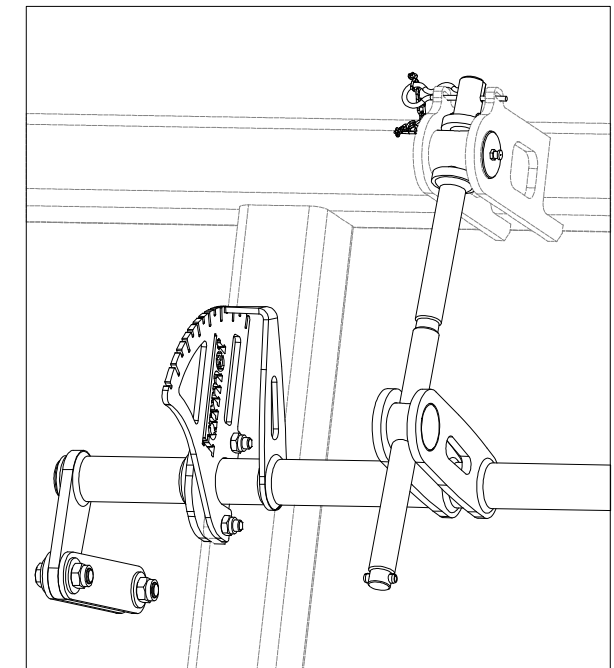

Ⓒ SADA OVLÁDÁNÍ RADLIC

Ⓓ STEUERSATZ PFLUGSCHAREN

Ⓕ KIT DE COMMANDE DES SOCS

Ⓖ SET OF PLOUGHSHARE CONTROL

Ⓡ КОМПЛЕКТ УПРАВЛЕНИЯ ЛАП

Ⓢ ZESTAW STEROWANIA RADLICAMI

**3006129**

Pos.	Part Number	Pcs.
1	3002831	1
3	3002830	1
5	4005332	29
6	4005335	3
7	4007654	3
8	9002560	3
9	4005340	3
10	4005355	3
11	m09988	3
30	m06077	32
50	m04301	32
60	m10451	3
70	m10736	6
77	m10130	12