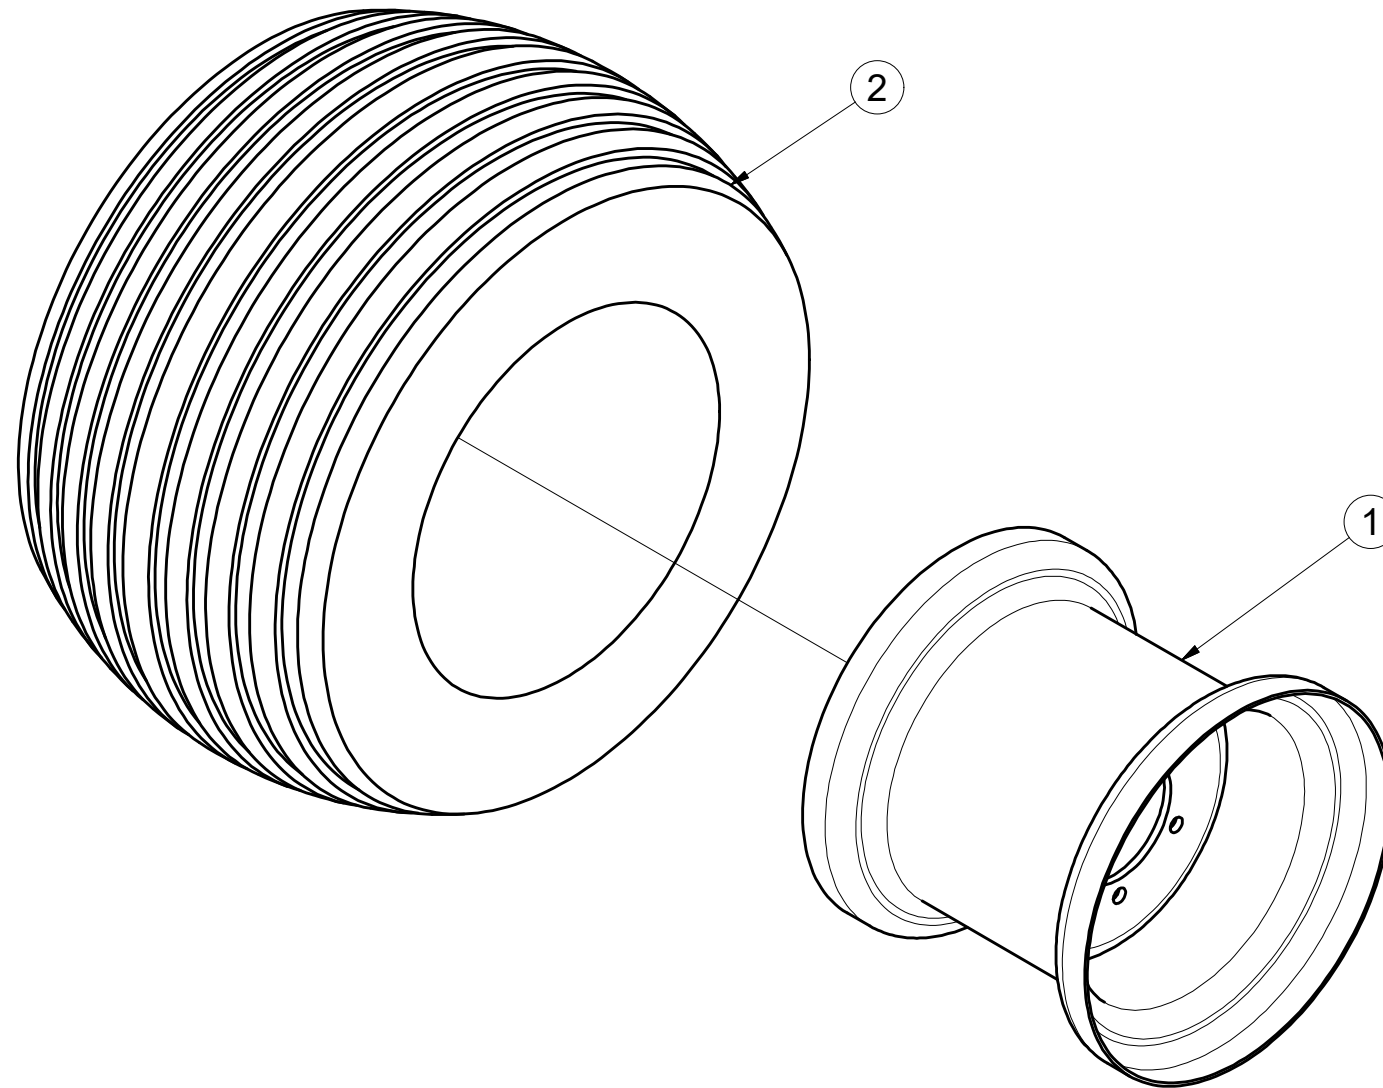

Ⓒ SADA NÁPRAVY

Ⓓ SATZ AUFHÄNGUNG

Ⓕ KIT DE L'ESSIEU

m11625

Ⓖ AXLE SET

Ⓡ КОМПЛЕКТ ОСИ КОЛЁС

Ⓟ ZESTAW OSI

Pos.	Part Number	Pcs.
1	m08228	1
2	m07707	1