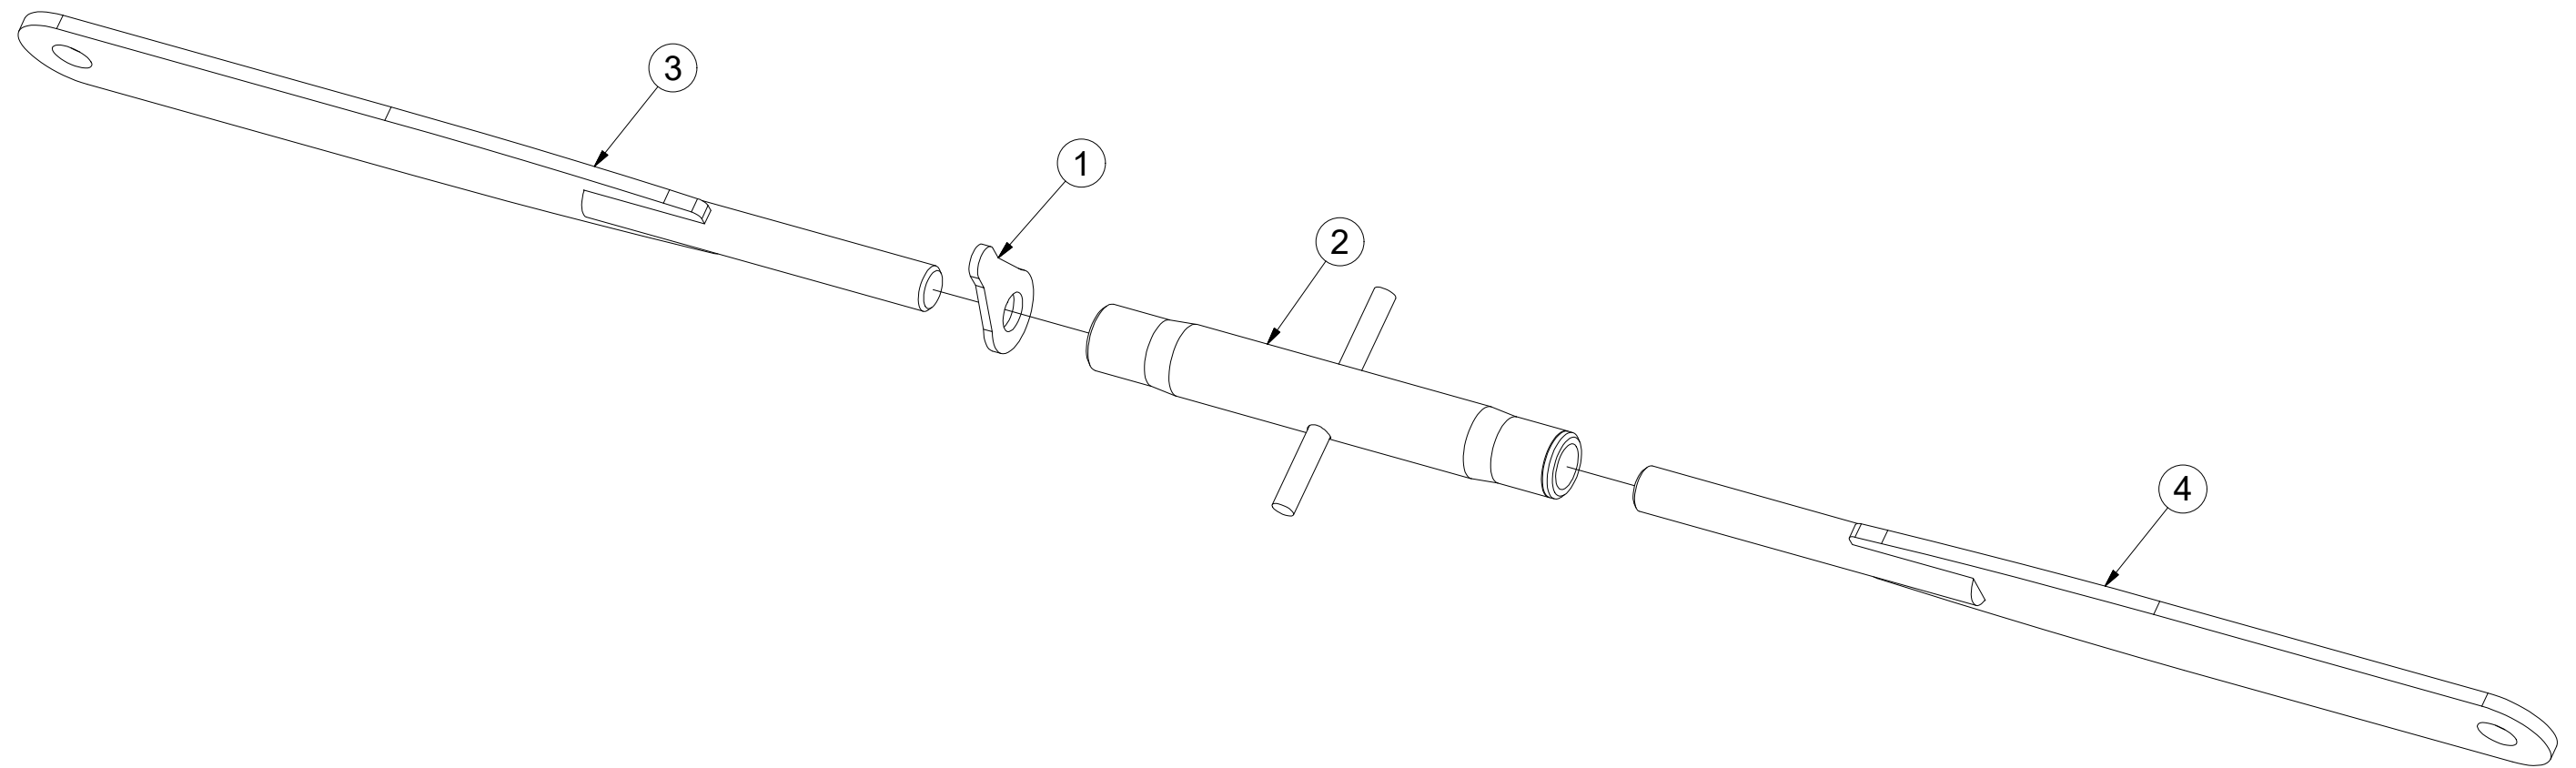

☉ SPOJOVACÍ TÁHLO

☉ VERBINDUNGSSTANGE

☉ TIGE DE RACCORDEMENT

**4003966**

☉ CONNECTING ROD

☉ СОЕДИНИТЕЛЬНАЯ ТЯГА

☉ KORBOWÓD

Poz	Číslo součásti	Ks
1	m08881	1
2	m08880	1
3	4003961	1
4	4003962	1