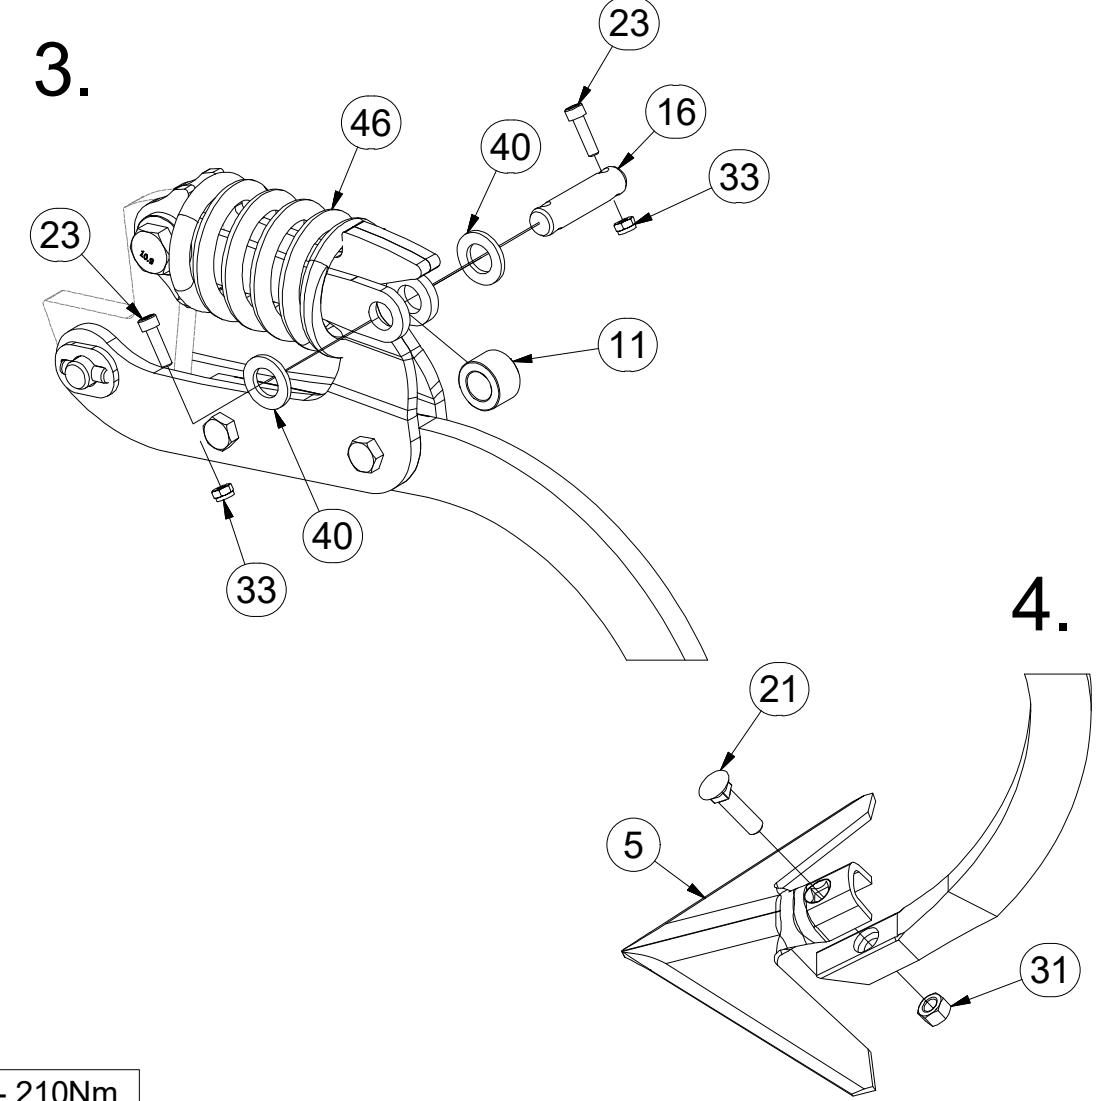

Pos.	Part Number	Pcs.
1	3010174	1
2	9003266	8
5	3000236-KOO	8

ⒸZ SADA RADLIC

Ⓓ SCHARSATZ

Ⓕ KIT DE SOCS

ⒸB SET OF PLOUGHSHARES

ⒸU КОМПЛЕКТ ЛАП

ⒸL ZESTAW REDLIC

**3005054**