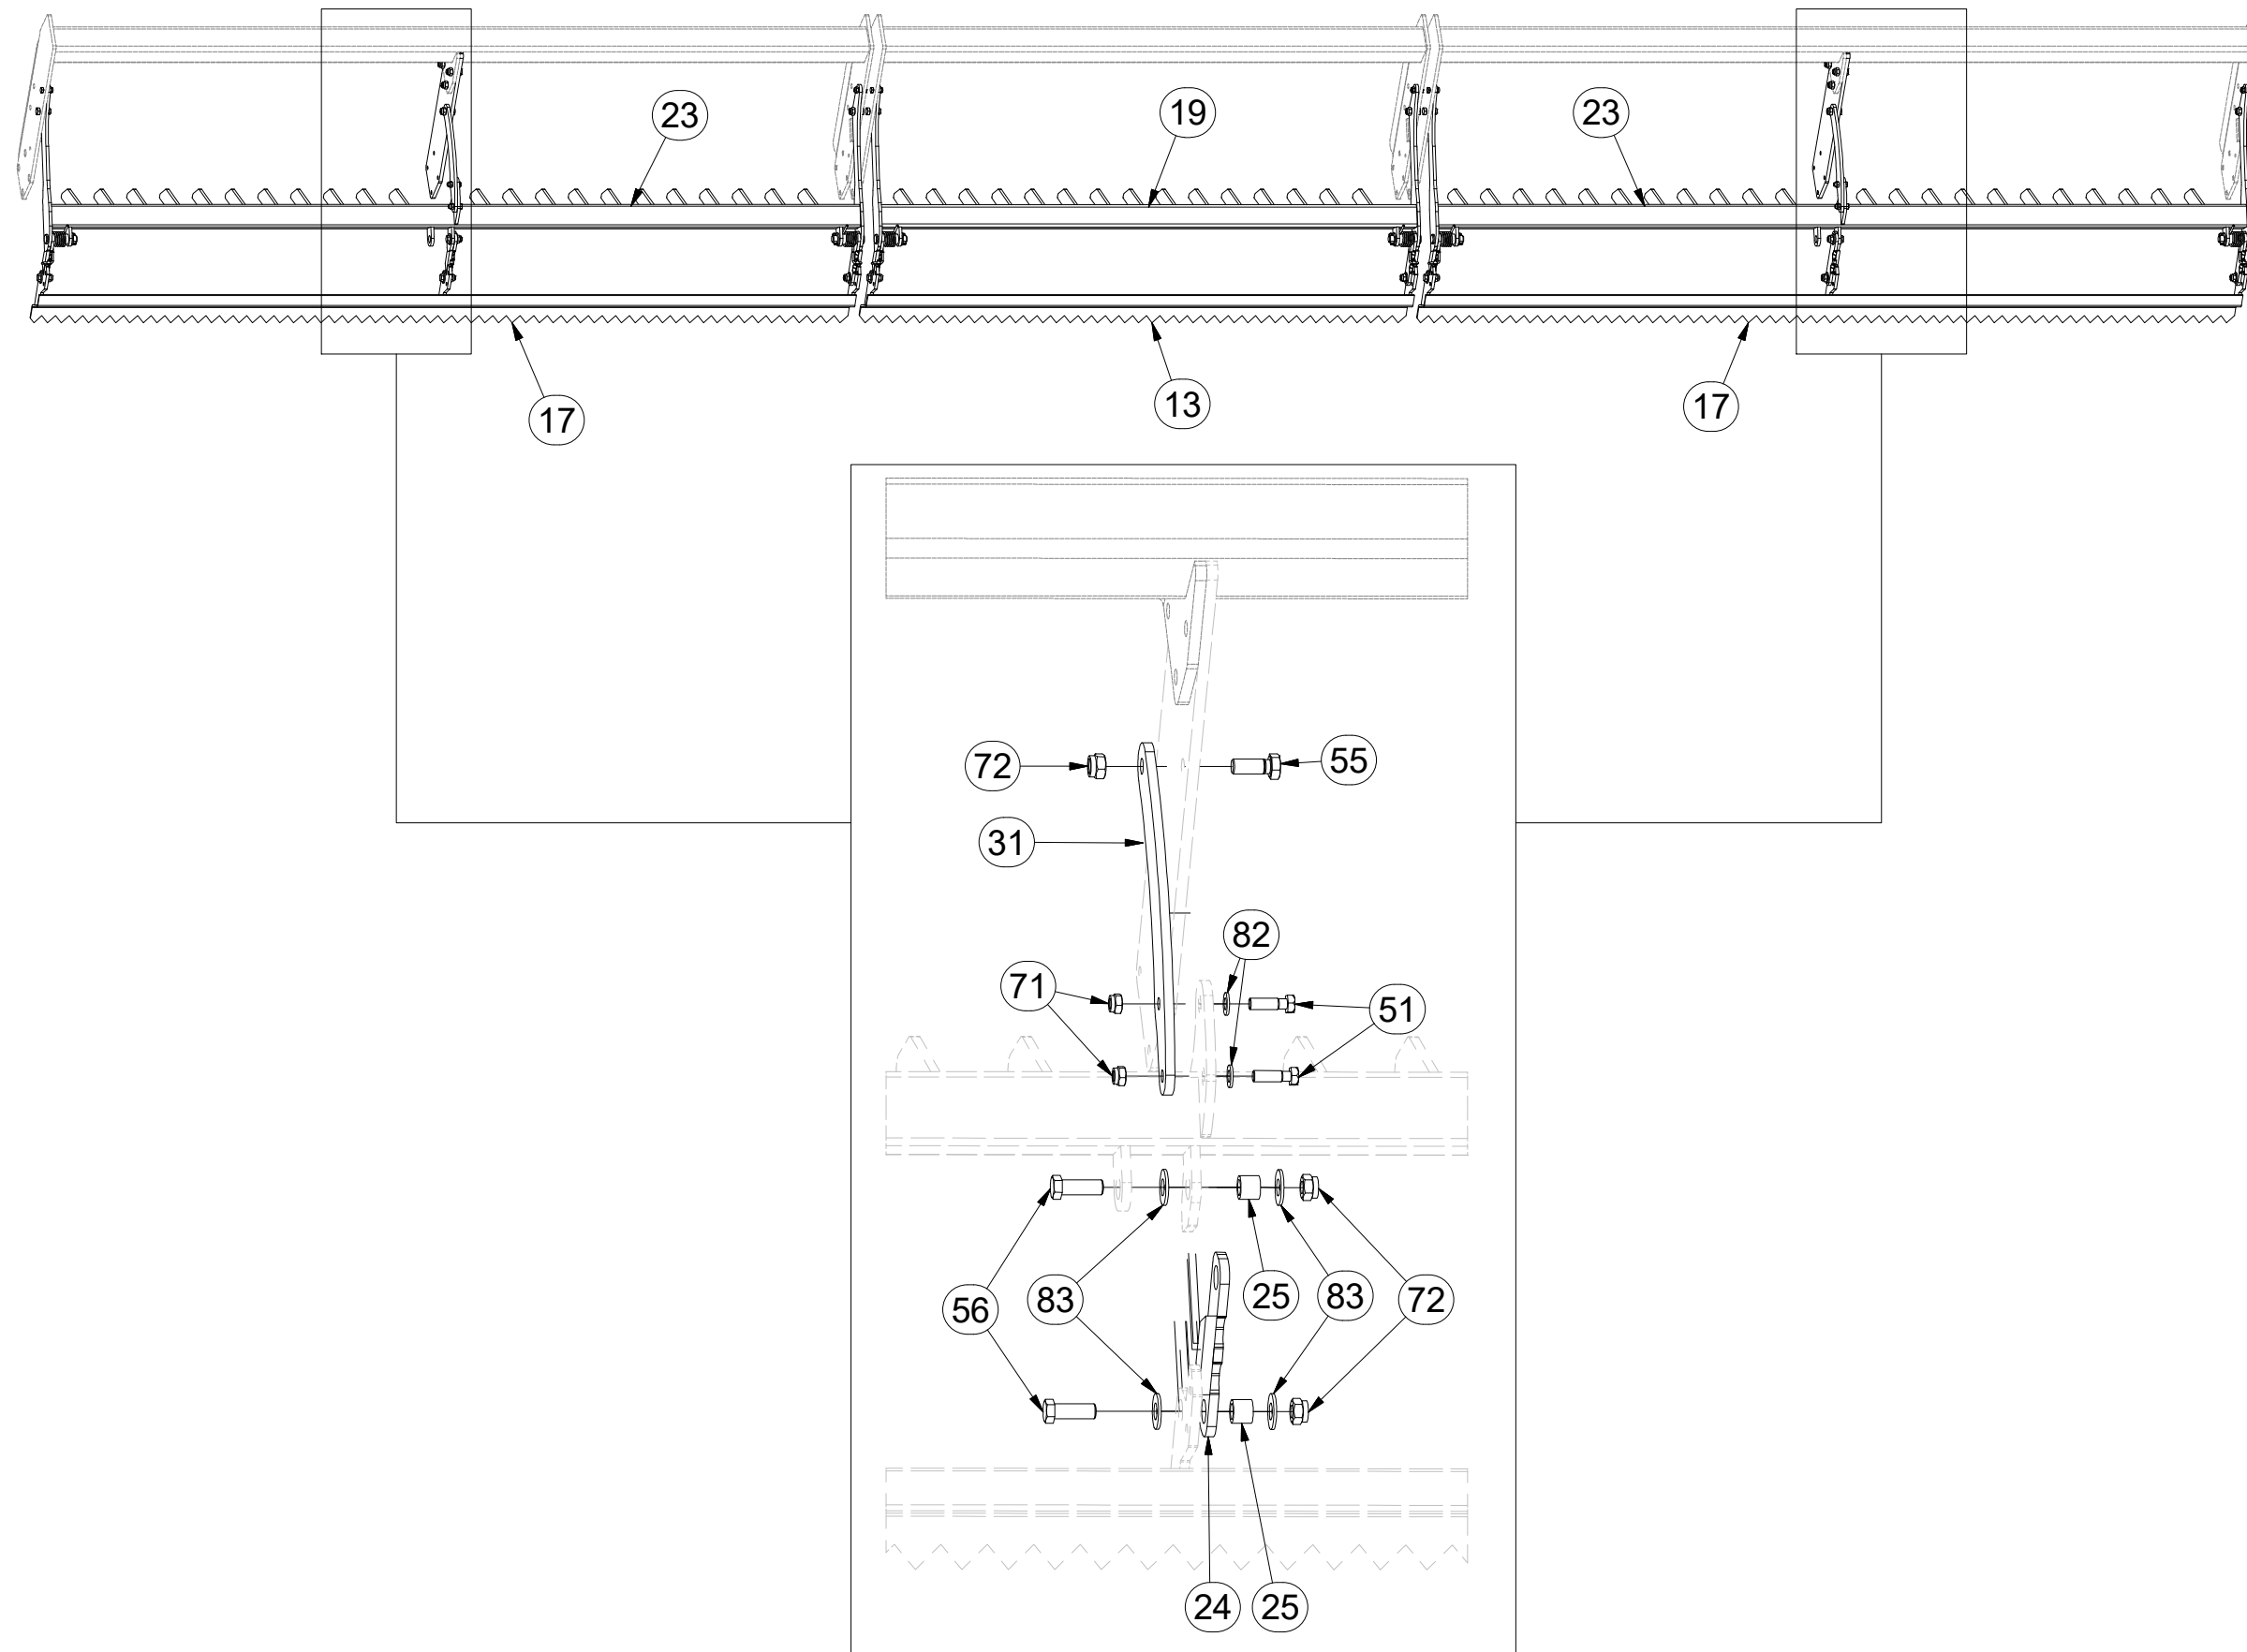

CZ SADA ZADNÍCH VÁLCŮ
D SATZ HINTERE WALZEN
F KIT DE ROULEAUX ARRIÈRE

GB SET OF REAR ROLLERS
RU КОМПЛЕКТ ЗАДНИХ КАТКОВ
PL ZESTAW TYLNYCH WAŁÓW

3008668

Pos.	Part Number	Pcs.
13	3001672	1
17	3002867	2
19	3004896	1
23	3007383	2
24	4002269	8
25	4004451	10
31	4013508	2
51	m03926	4
55	m01129	8
56	m02254	18
58	m09464	6
71	m04301	10
72	m03683	26
82	m01214	8
83	m05651	20