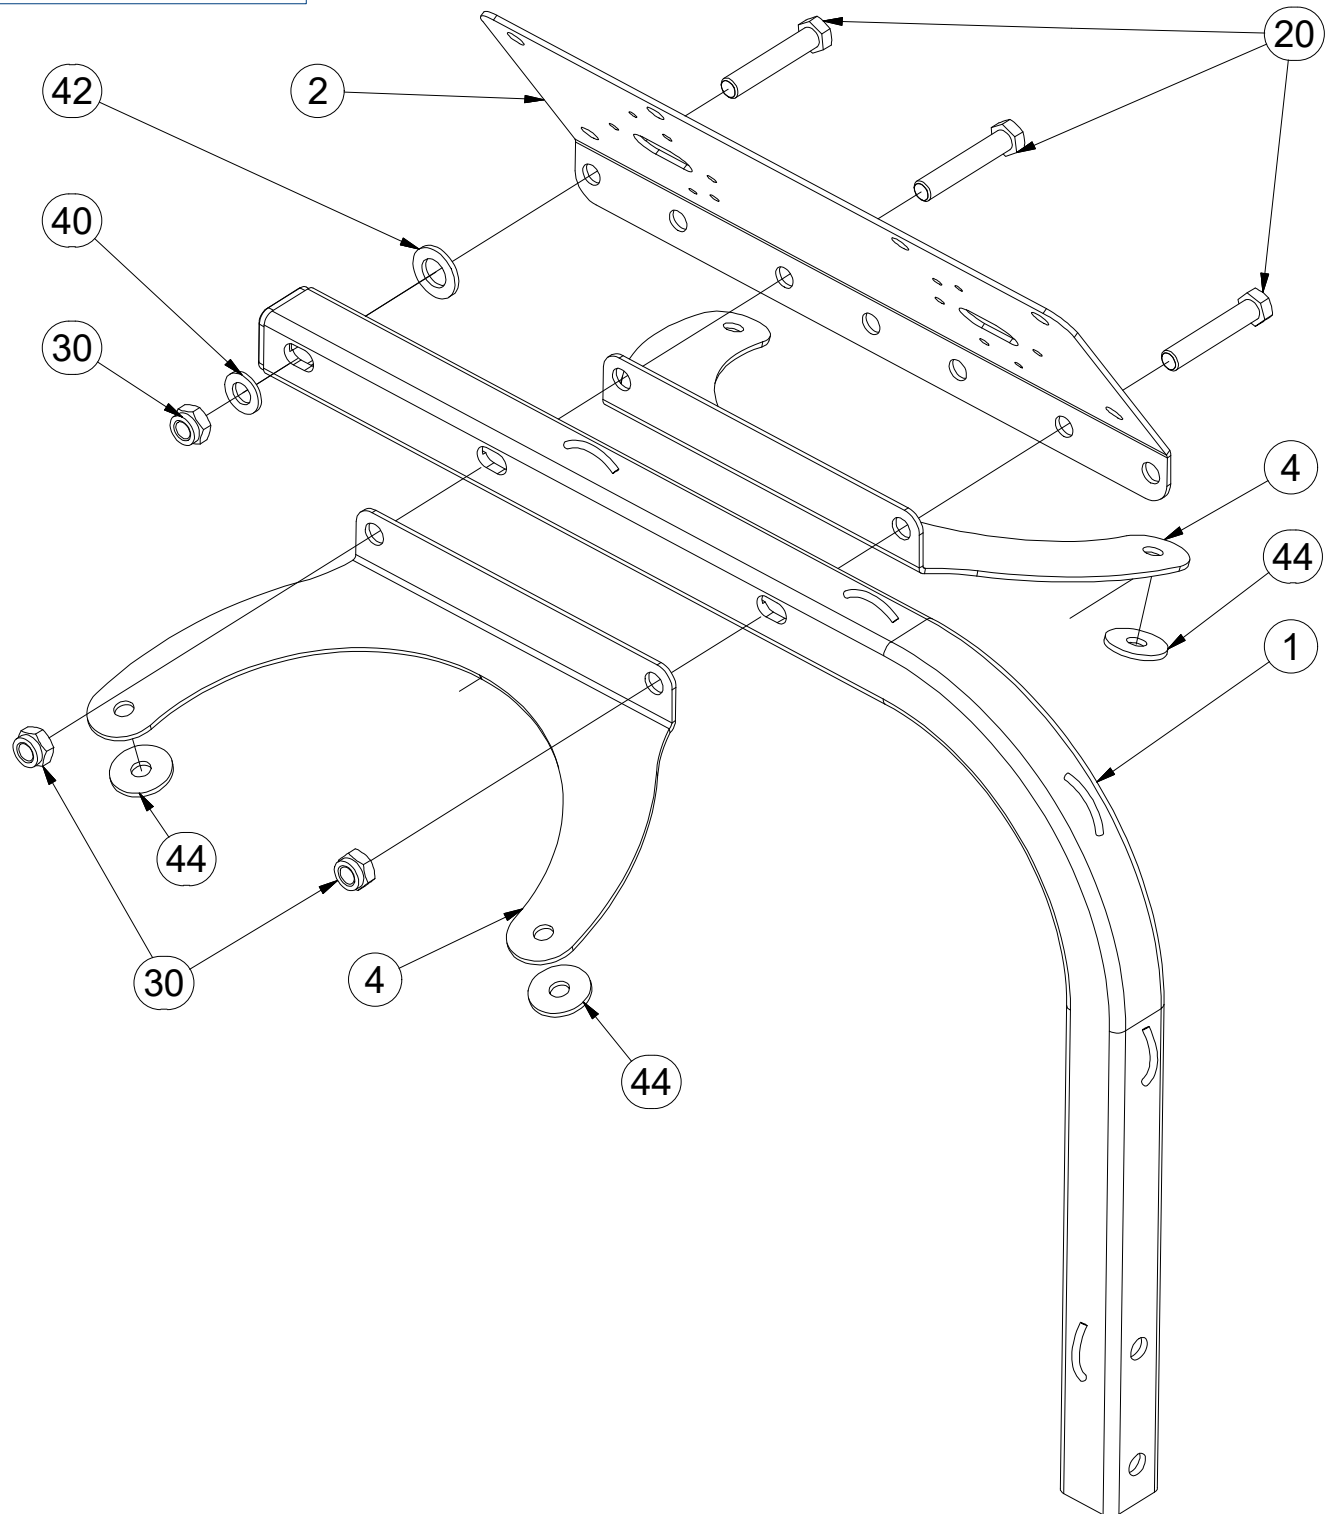

ⒸZ TERČ ZADNÍ PRAVÝ

Ⓓ SCHILD, HINTERES, RECHTES

Ⓕ CIBLE ARRIÈRE DROITE

3009524

ⒸB RIGHT REAR DISC

Ⓔ ЩИТОК ЗАДНИЙ ПРАВЫЙ

Ⓗ TARCZA TYLNA PRAWA