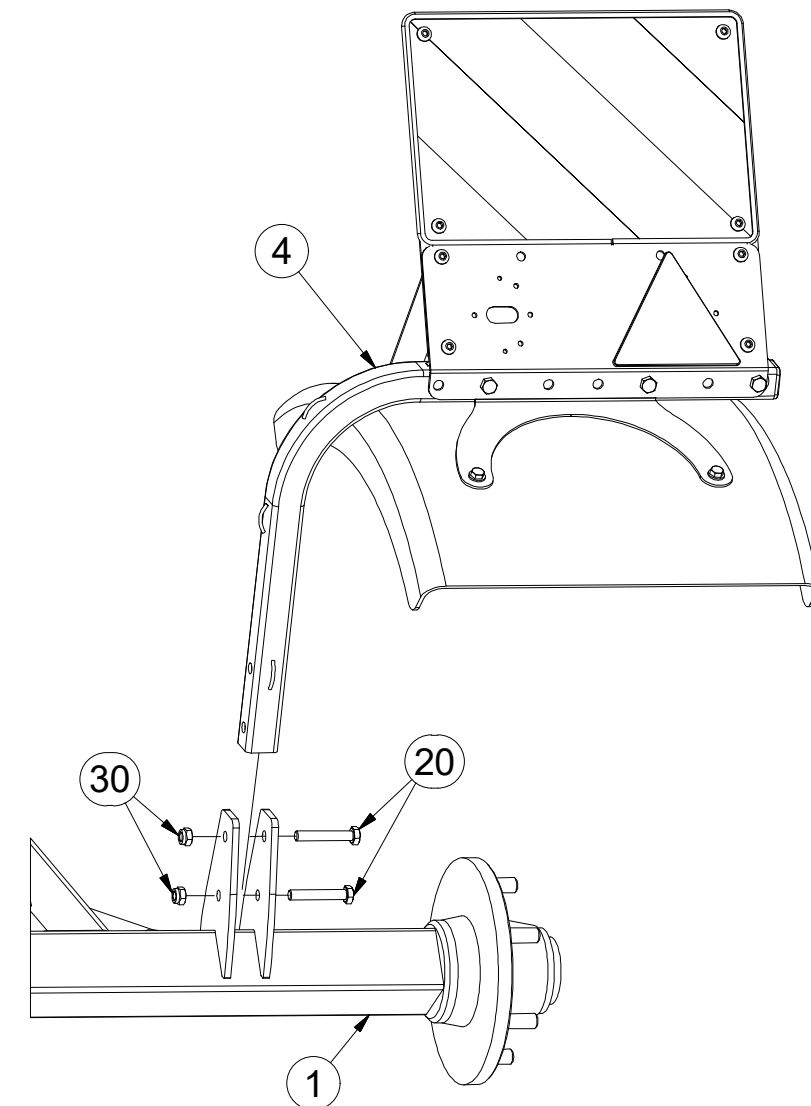

M12 (8.8) - 87Nm
	M18x1,5-265Nm 400 kPa

Pos.	Part Number	Pcs.
1	3004298	1
2	m11625	2
3	3009523	1
4	3009524	1
20	m14266	4
30	m04301	4