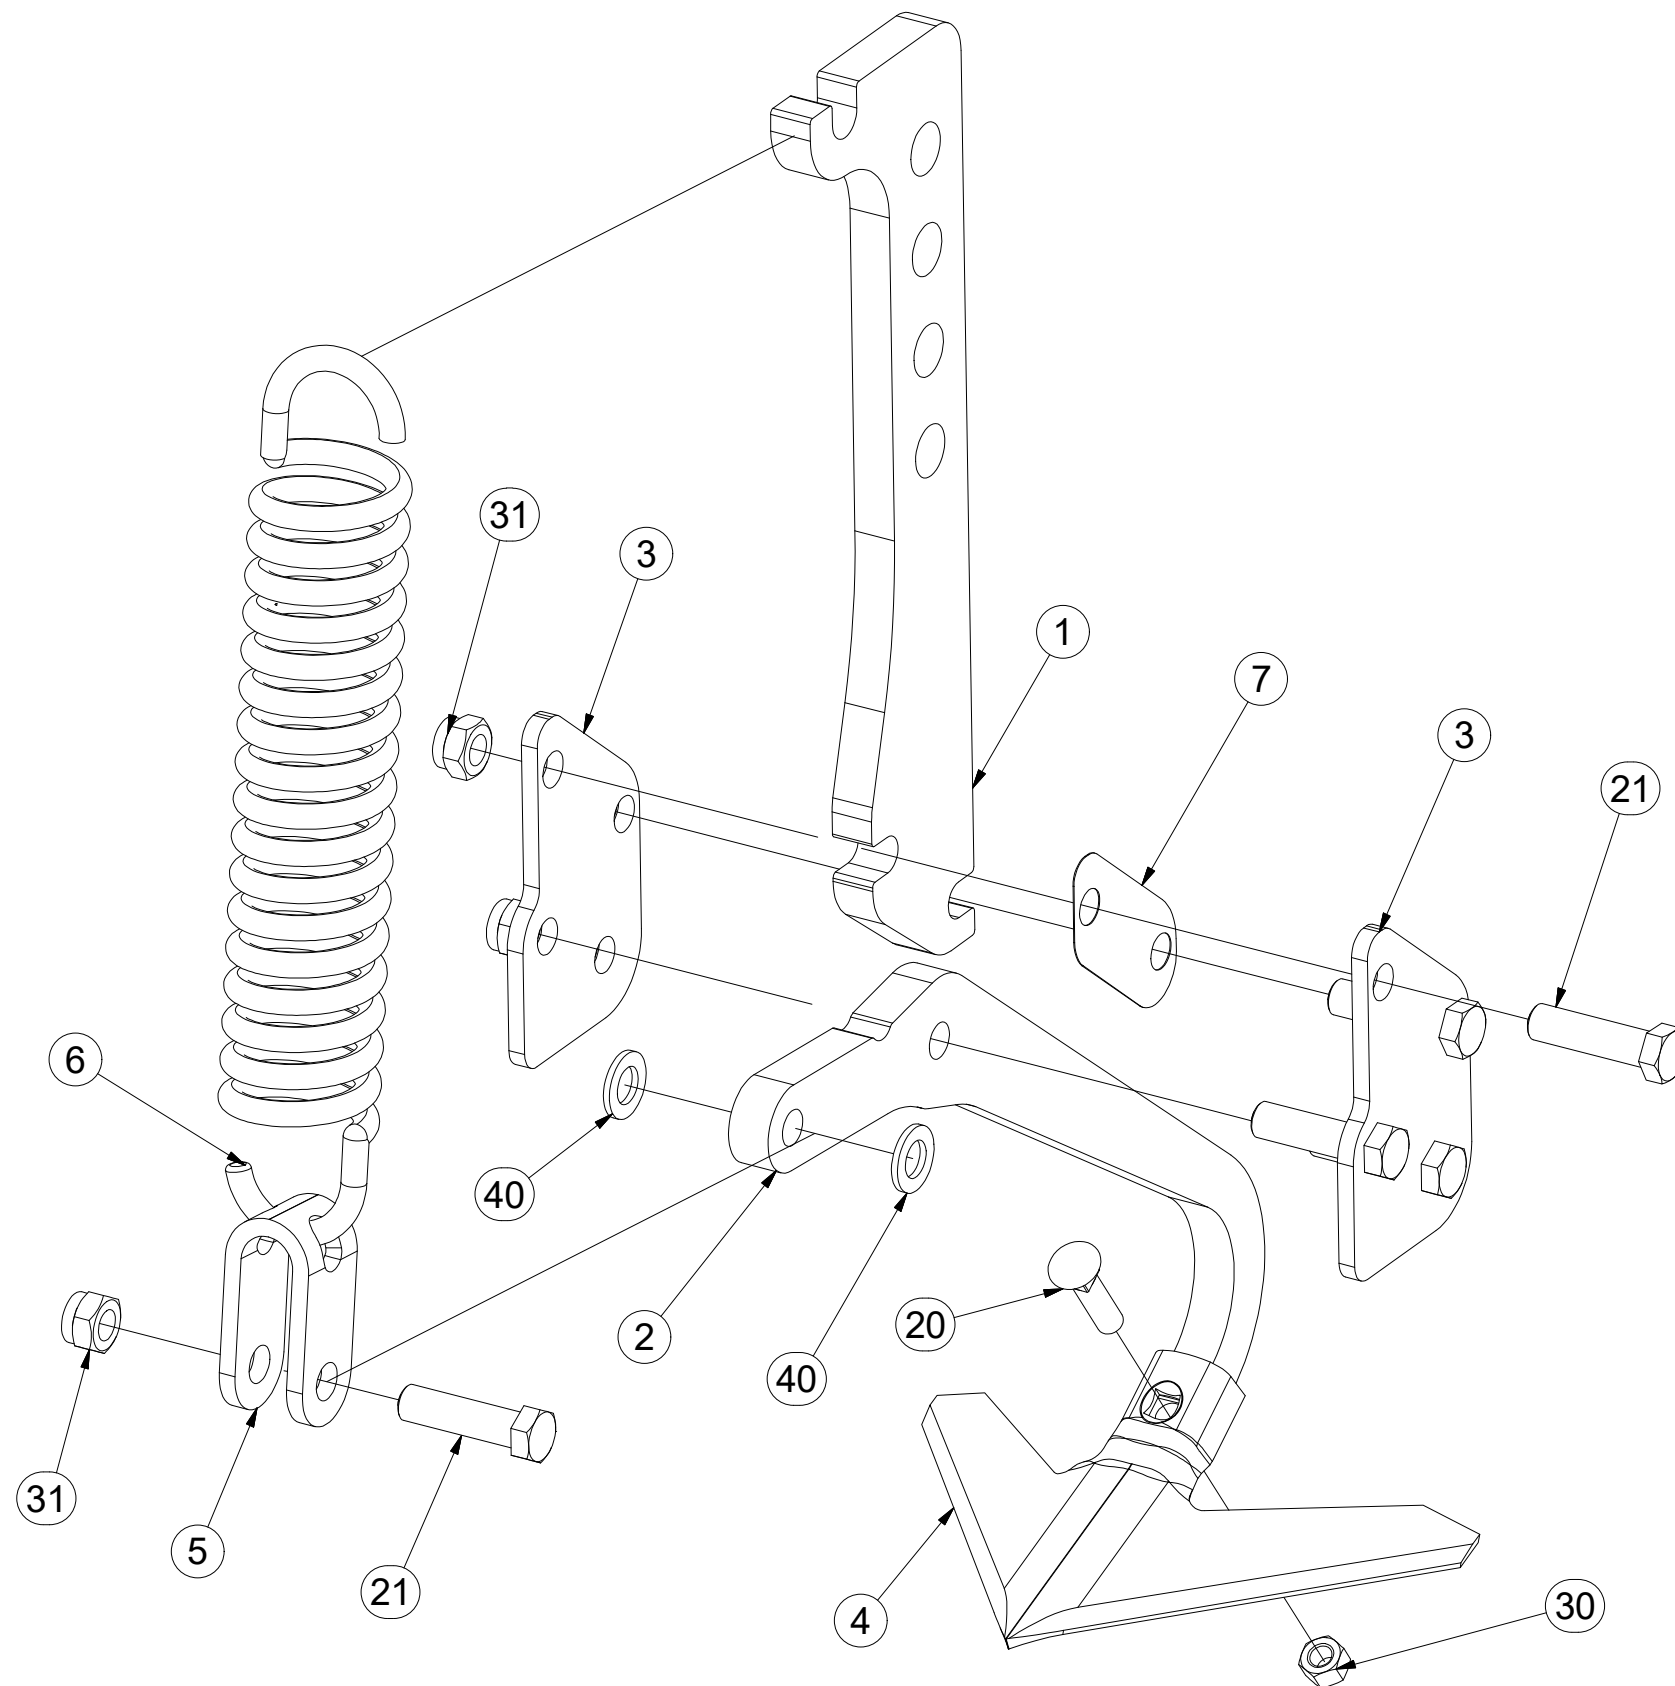

Ⓒ KYPŘIČ STOP

Ⓓ SPURENLOCKERER

Ⓕ CULTIVATEUR DES TRACES

Ⓖ TRACK CULTIVATOR

Ⓡ РЫХЛИТЕЛЬ КОЛЕИ

Ⓟ SPULCHNIARKA STÓP

4013092

Pos.	Part Number	Pcs.
1	4017307	1
2	4007379	1
3	4005582	2
4	3000236-KOO	1
5	4005445	1
6	m02597	1
7	4005591	1
20	m10440	1
21	m00619	5
30	m10439	1
31	m03683	5
40	m01219	2