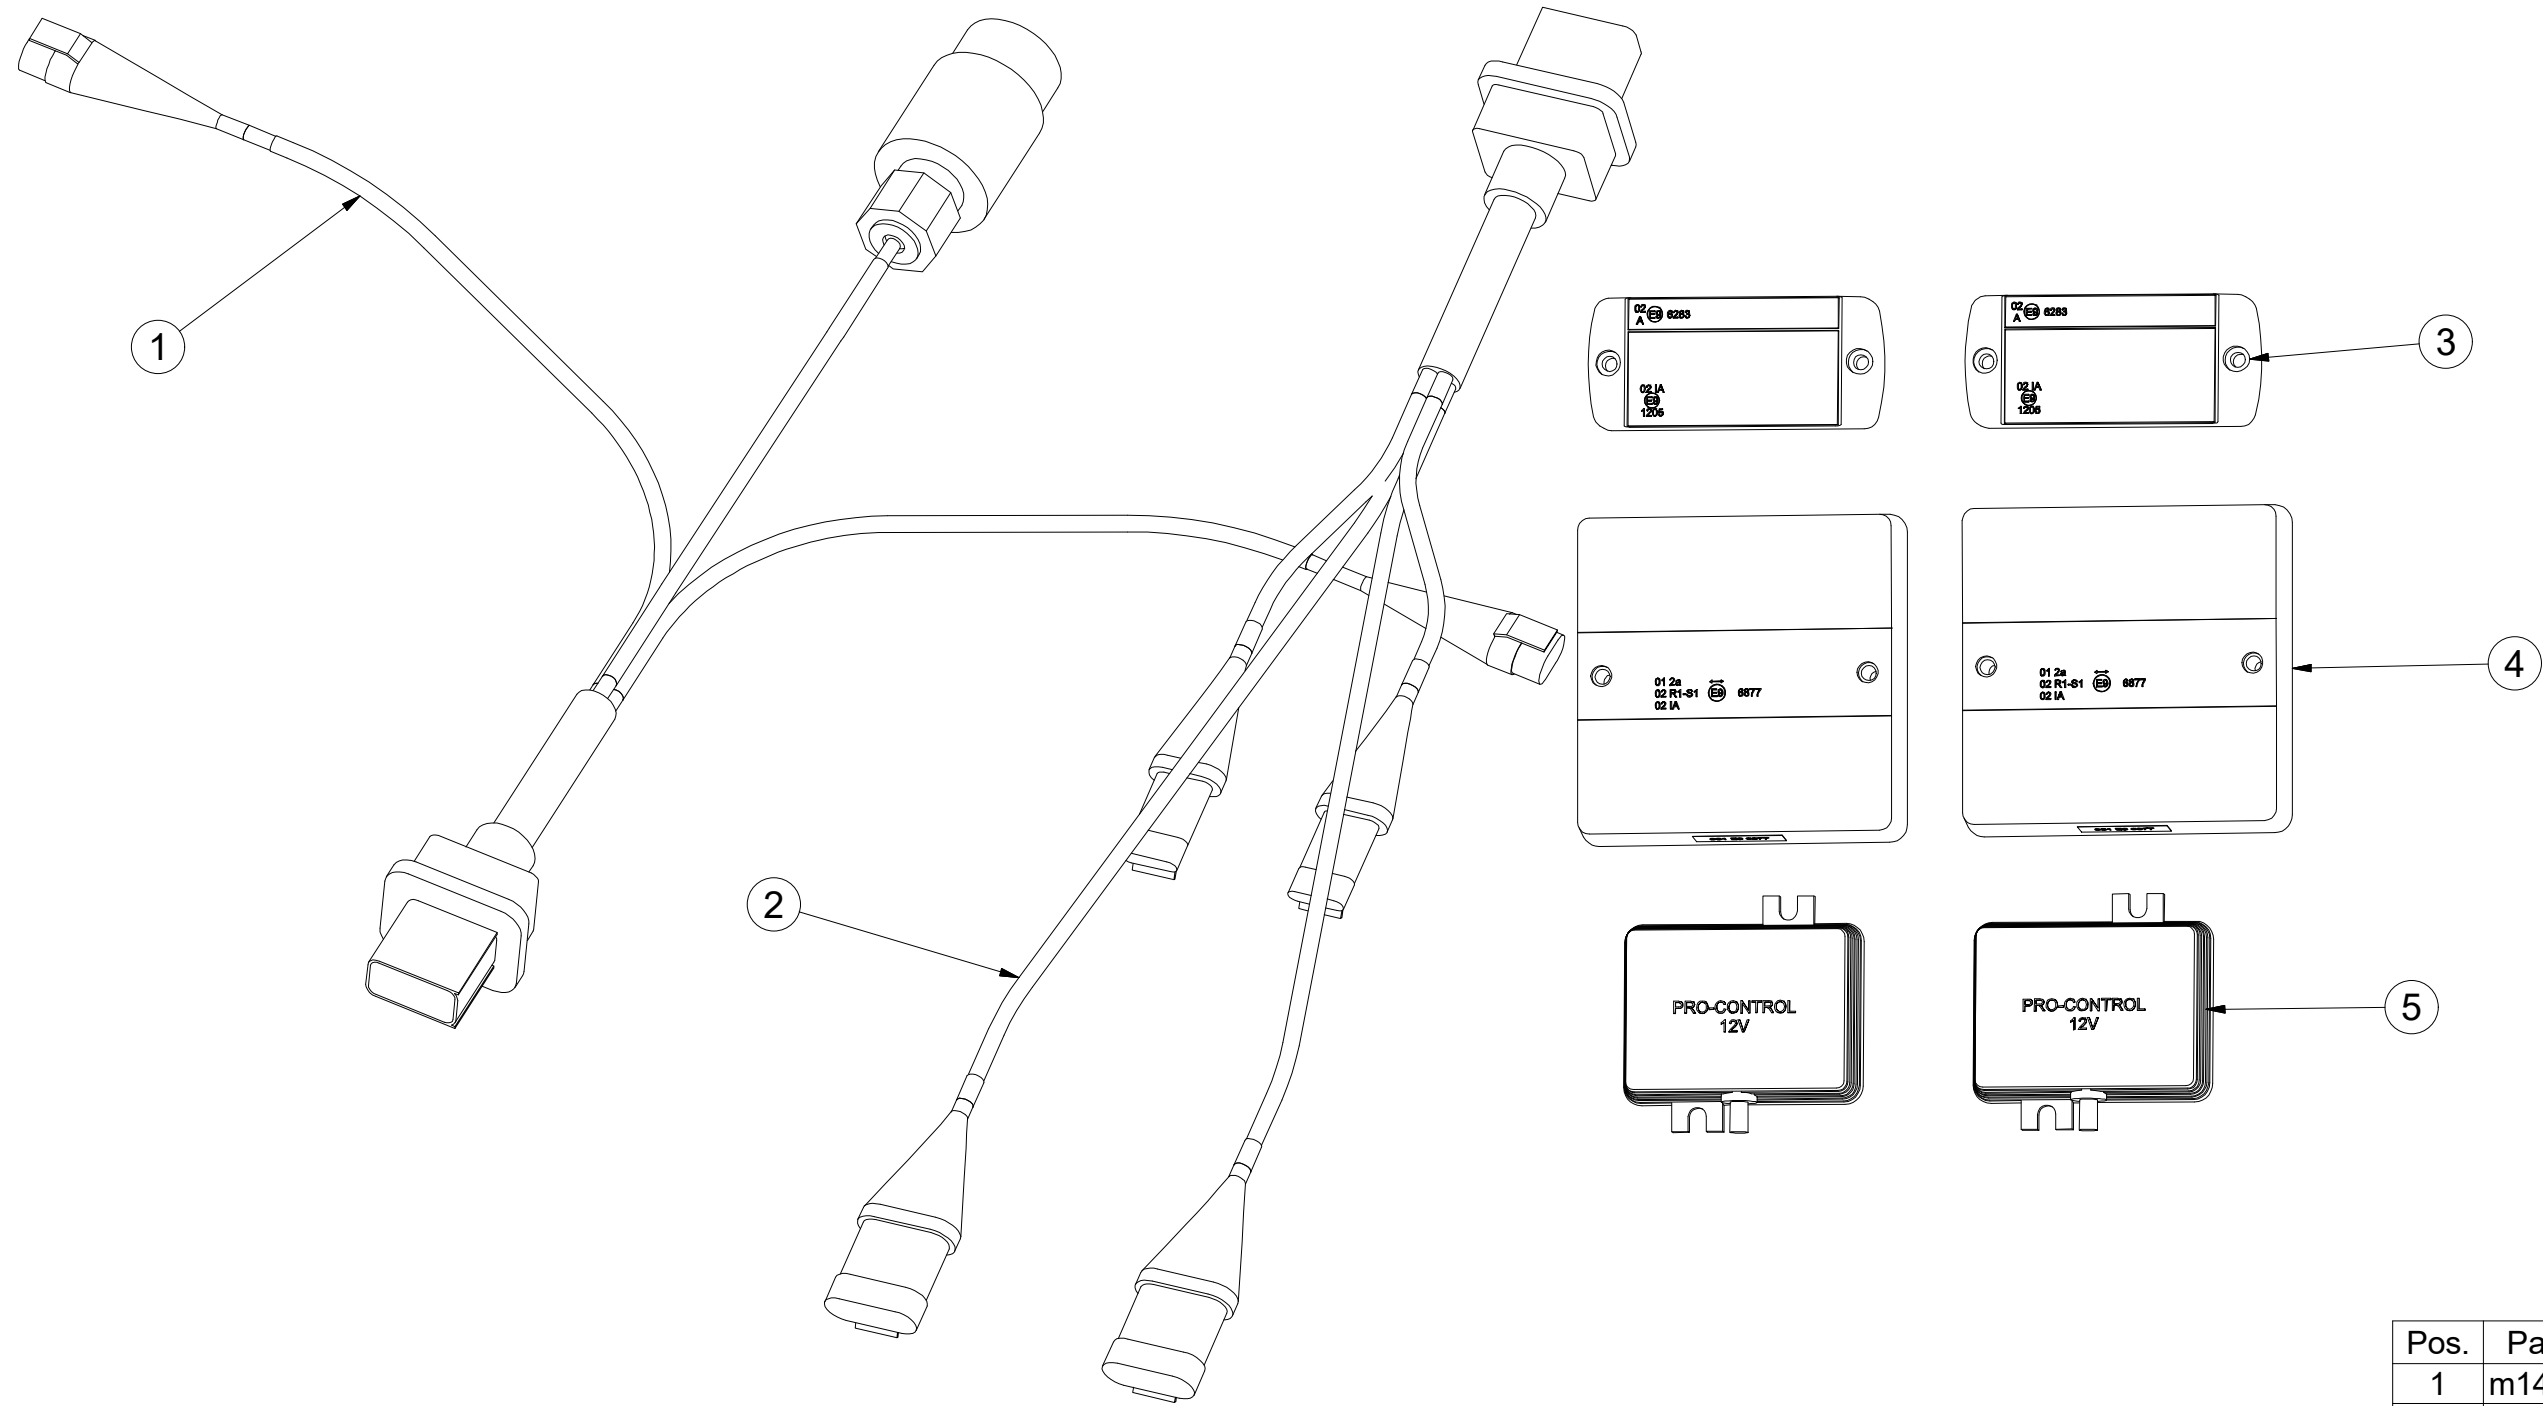

Ⓒ SVĚTELNÁ SADA

Ⓓ LEUCHTENSATZ

Ⓕ KIT LUMINEUX

**m16768**

Ⓒ LIGHTING SET

Ⓔ ОСВЕТИТЕЛЬНЫЙ КОМПЛЕКТ

Ⓖ ZESTAW OŚWIETLENIA

Pos.	Part Number	Pcs.
1	m14779	1
2	m14778	1
3	m14776	2
4	m16781	2
5	m14777	2