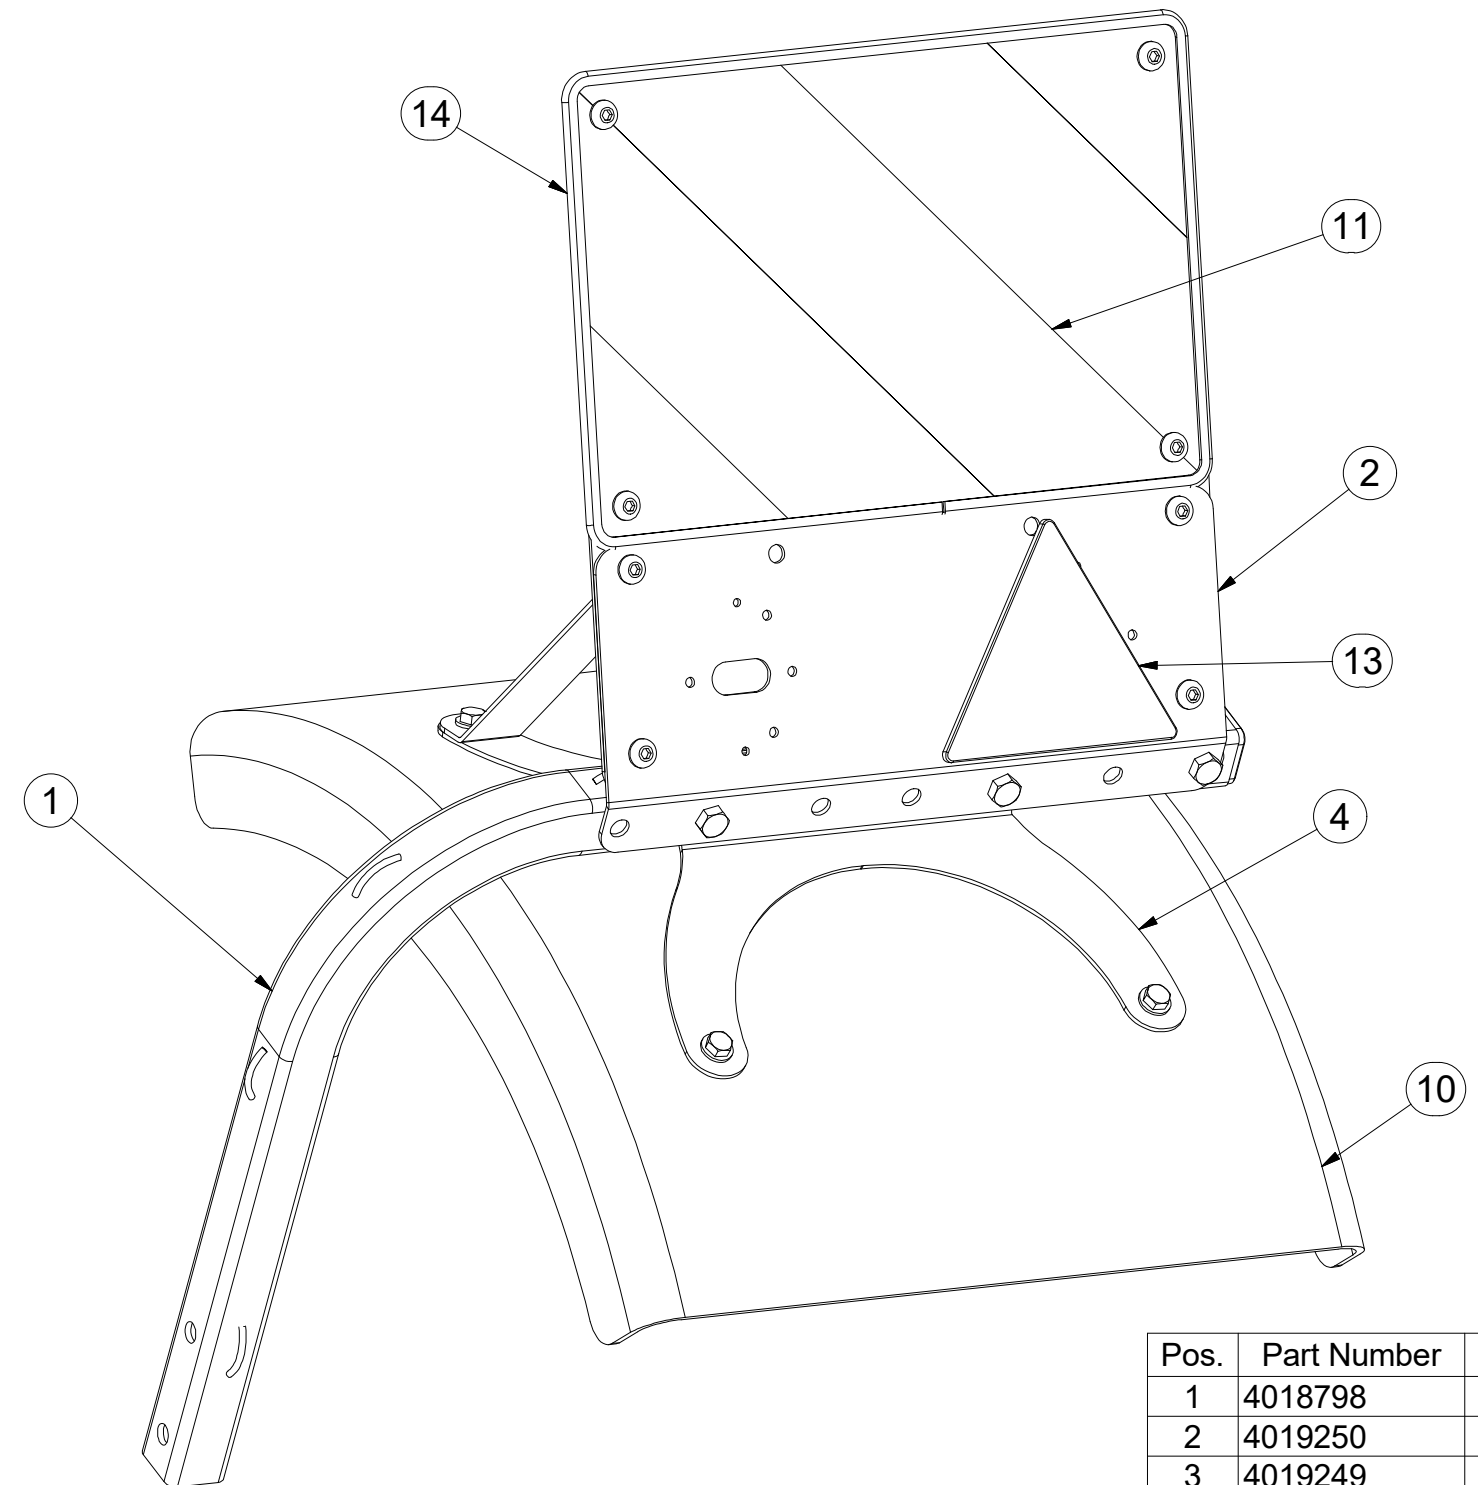

ⒸZ TERČ ZADNÍ PRAVÝ

Ⓓ SCHILD, HINTERES, RECHTES

Ⓕ CIBLE ARRIÈRE DROITE

**3009524**

ⒸGB RIGHT REAR DISC

ⒸRU ЩИТОК ЗАДНИЙ ПРАВЫЙ

ⒸPL TARCZA TYLNA PRAWA

Pos.	Part Number	Pcs.
1	4018798	1
2	4019250	1
3	4019249	2
4	4019252	2
5	4019251	1
10	m09983	1
11	m16273	1
13	m02497	1
14	m16628	1,4
44	m16981	4