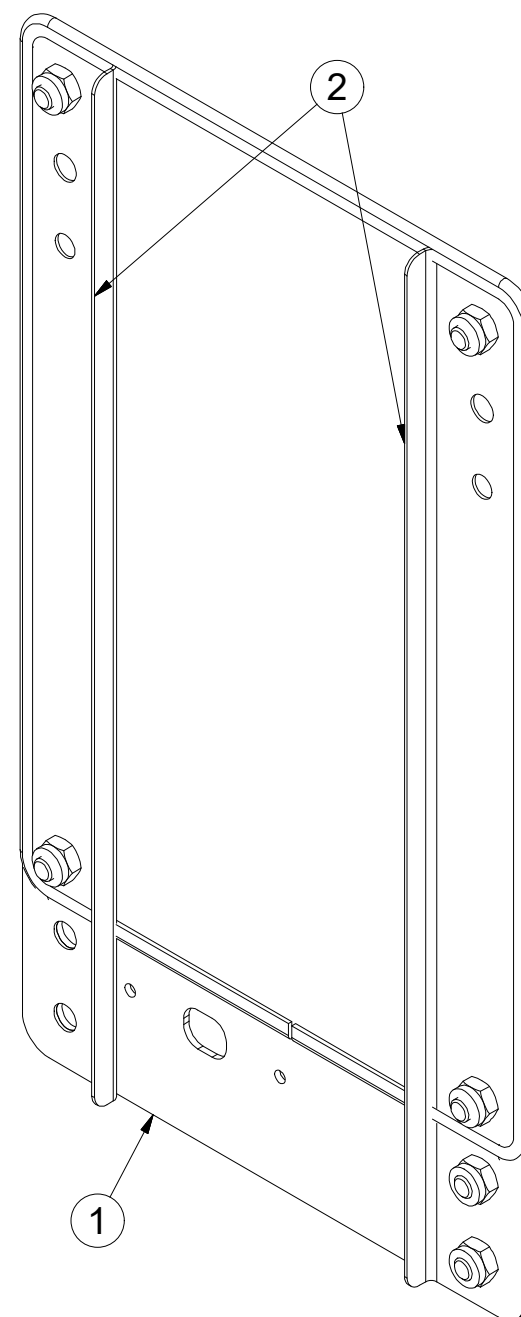

ⒸZ TERČ PŘEDNÍ LEVÝ

Ⓓ SCHILD, VORDERES, LINKES

Ⓕ CIBLE AVANT GAUCHE

**4018823**

ⒼB LEFT FRONT DISC

ⒺЩИТОК ПЕРЕДНИЙ ЛЕВЫЙ

ⒽL TARCZA PRZEDNIA LEWA

Pos.	Part Number	Pcs.
1	4019247	1
2	4019245	2
5	m16274	1
6	m16628	1,4