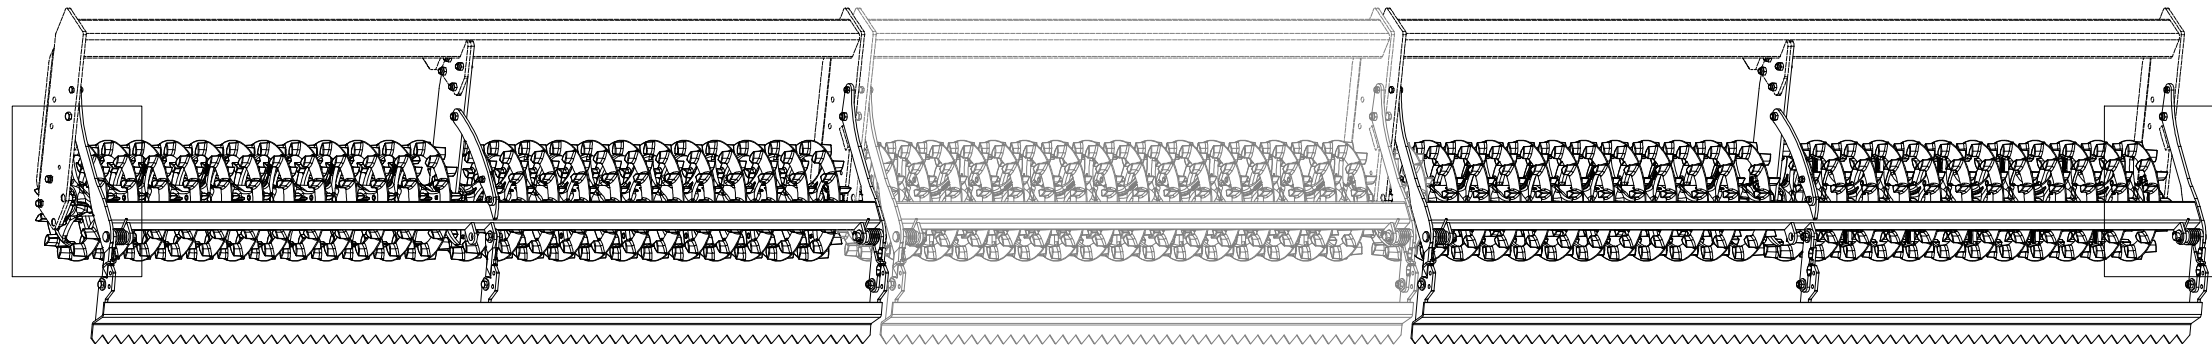

CZ SADA ZADNÍCH VÁLCŮ
D SATZ HINTERE WALZEN
F KIT DE ROULEAUX ARRIÈRE

GB SET OF REAR ROLLERS
RU КОМПЛЕКТ ЗАДНИХ КАТКОВ
PL ZESTAW TYLNYCH WAŁÓW

3008668

Pos.	Part Number	Pcs.
1	3000129	4
8	4009332	8
11	9002944	54
27	4016995	10
42	4014034	10
43	m15625	10
52	m03519	20
53	m04412	4
57	m13958	20
70	m01305	32
81	m03988	32
82	m01214	8
100	4010015	20
101	4016809	20