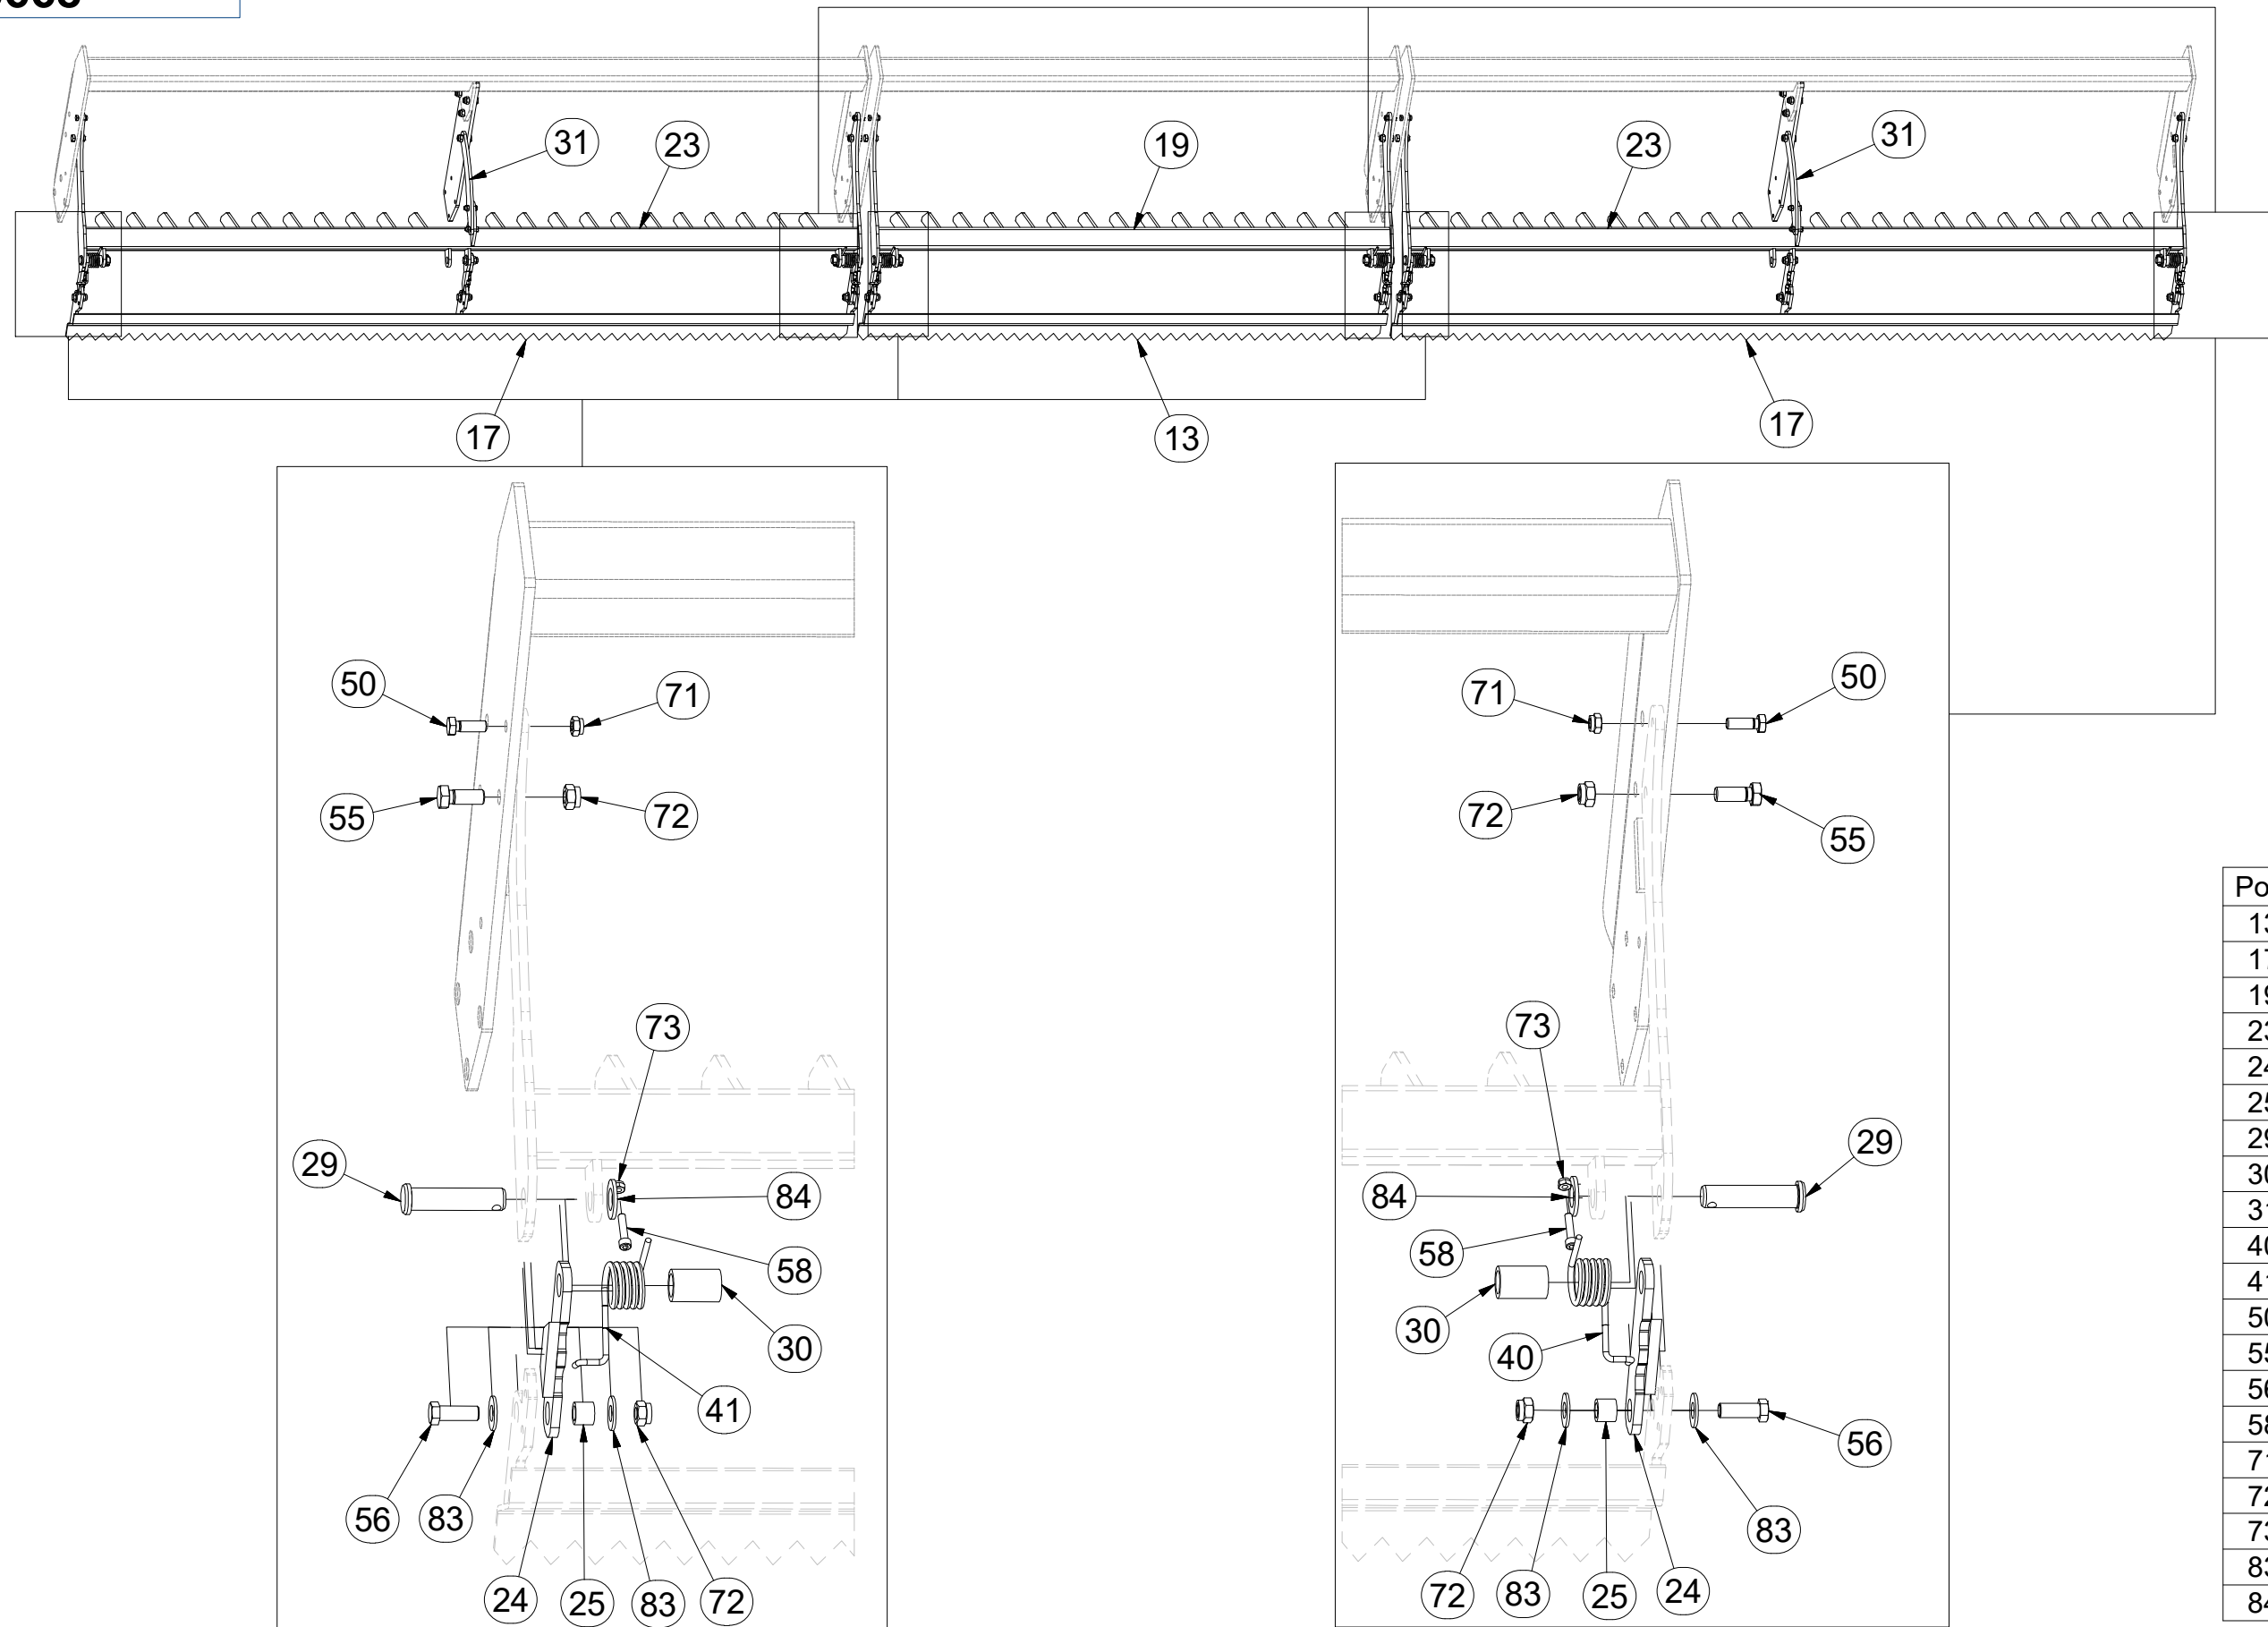

CZ SADA ZADNÍCH VÁLCŮ
D SATZ HINTERE WALZEN
F KIT DE ROULEAUX ARRIÈRE

GB SET OF REAR ROLLERS
RU КОМПЛЕКТ ЗАДНИХ КАТКОВ
PL ZESTAW TYLNYCH WAŁÓW

3008668

Pos.	Part Number	Pcs.
13	3001672	1
17	3002867	2
19	3004896	1
23	3007383	2
24	4002269	8
25	4004451	10
29	4015778	6
30	9002979	6
31	4013508	2
40	m12303	3
41	m12304	3
50	m04343	6
55	m01129	8
56	m02254	18
58	m09464	6
71	m04301	10
72	m03683	26
73	m04503	6
83	m05651	20
84	m14028	6