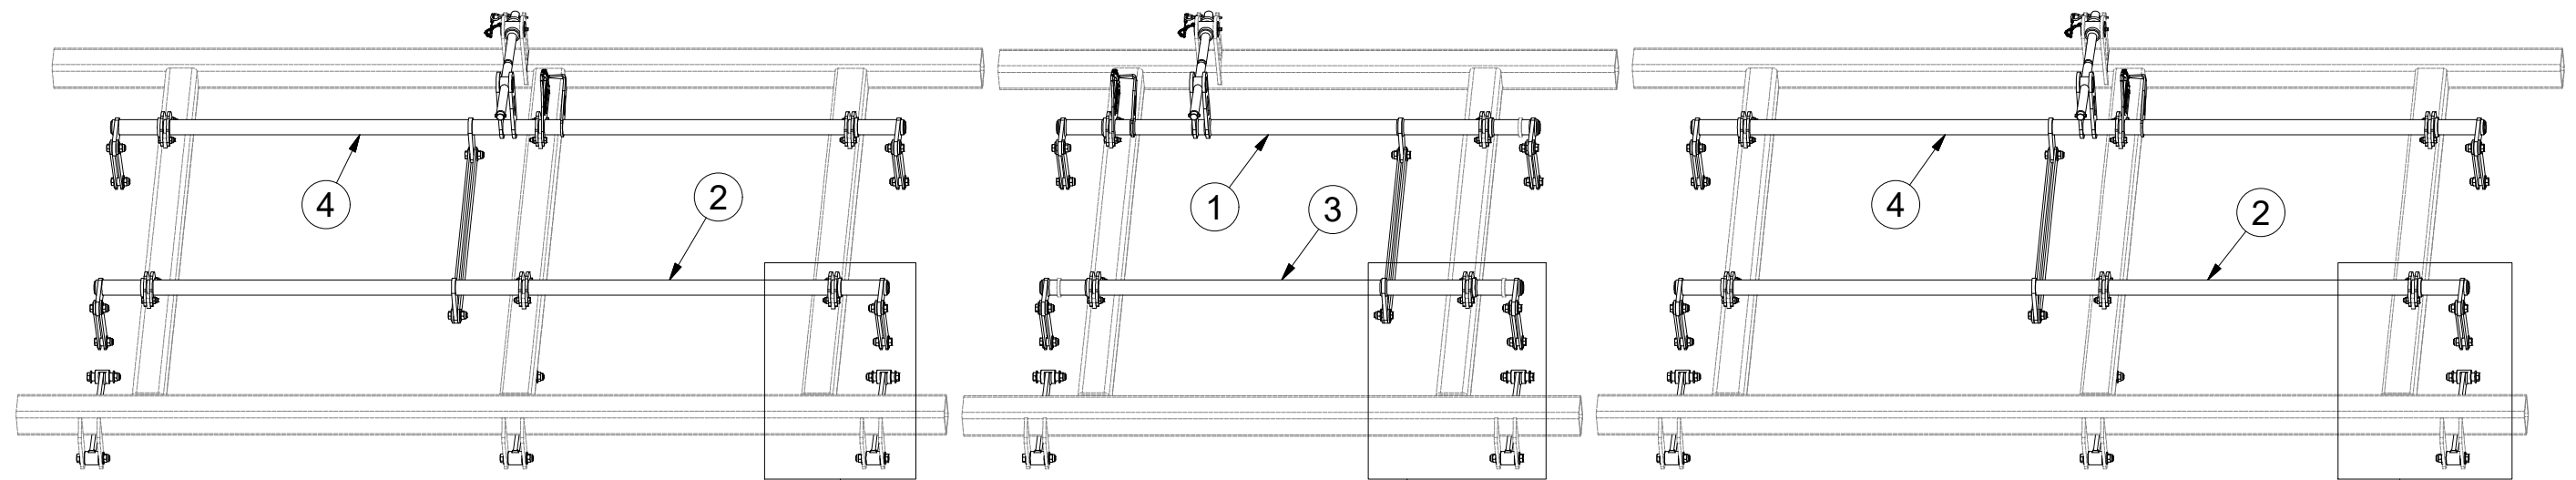

Ⓒ CZ SADA OVLÁDÁNÍ RADLIC

Ⓓ STEUERSATZ PFLUGSCHAREN

Ⓕ KIT DE COMMANDE DES SOCS

Ⓒ GB SET OF PLOUGHSHARE CONTROL

Ⓒ RU КОМПЛЕКТ УПРАВЛЕНИЯ ЛАП

Ⓒ PL ZESTAW STEROWANIA RADLICAMI

**3006129**

Pos.	Part Number	Pcs.
12	4005333	24
13	4003971	8
14	4002265	30
15	9001426	16
16	4005334	6
31	m04355	30
32	m07673	16
40	m05651	92
51	m03683	46