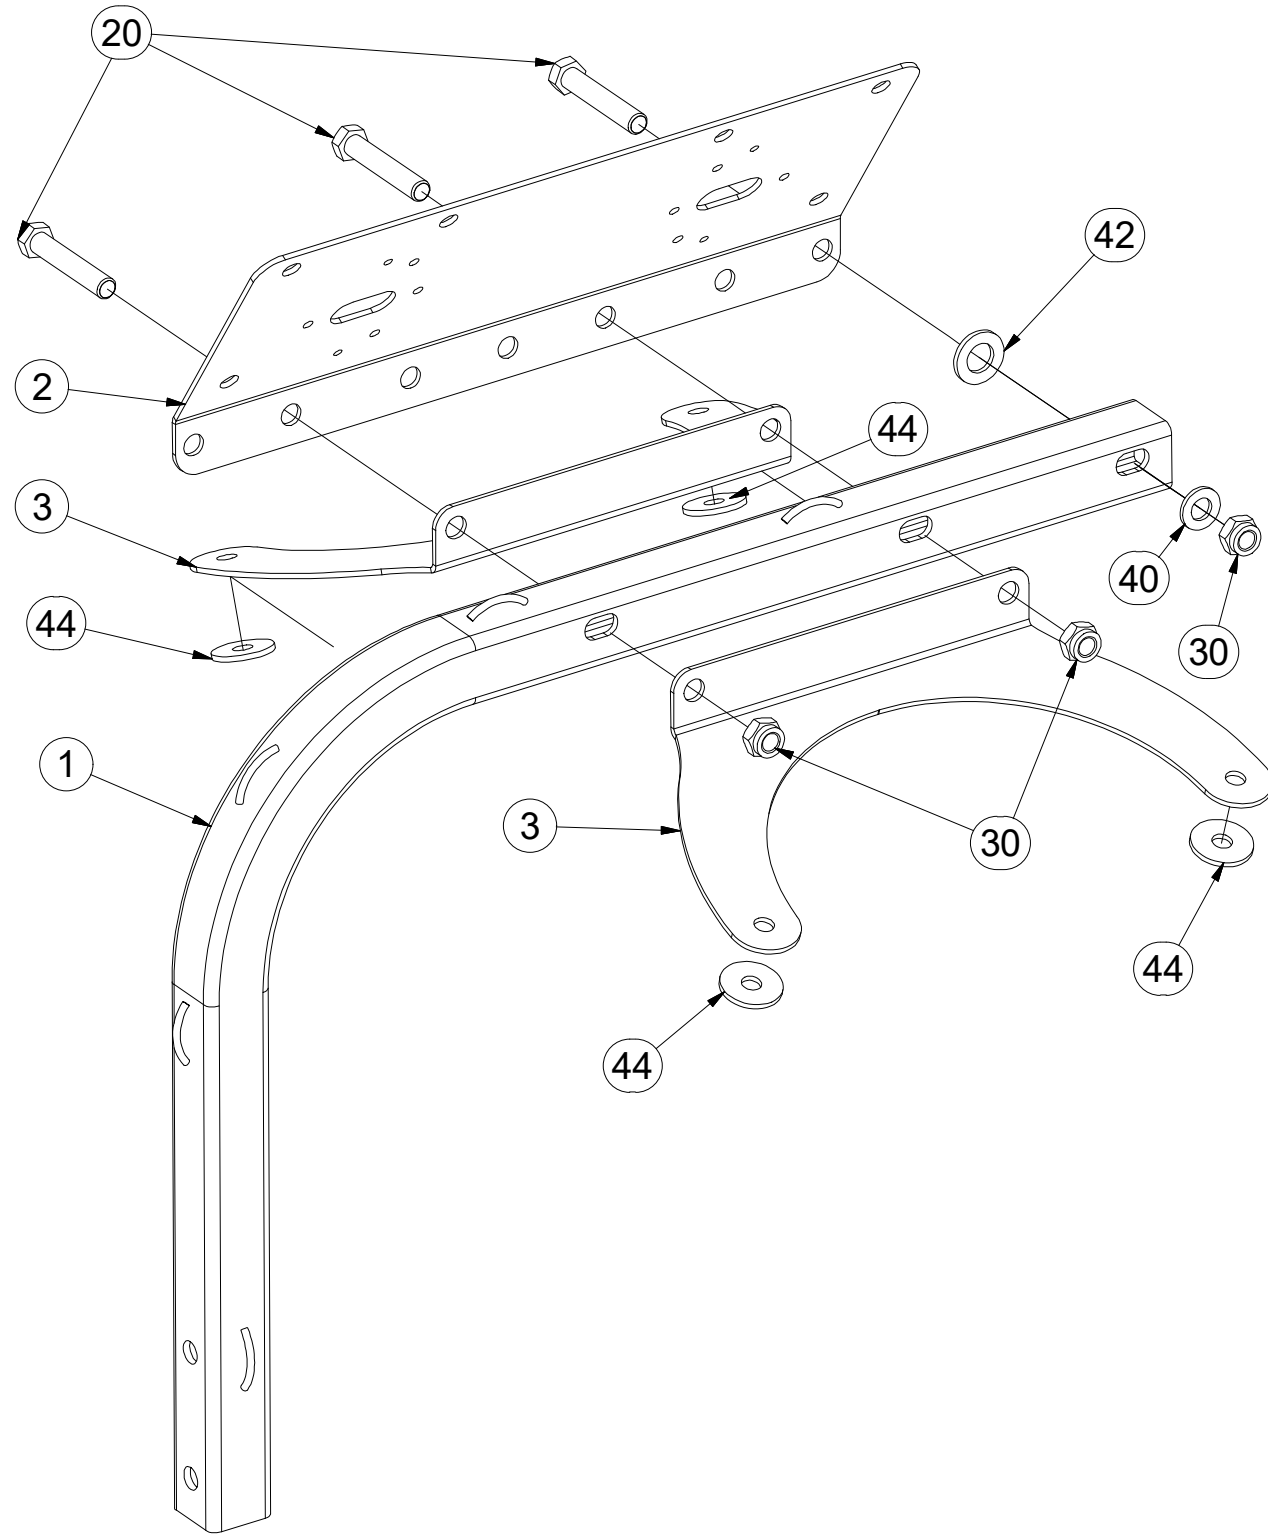

Ⓓ SCHILD, HINTERES, LINKES

Ⓕ CIBLE ARRIÈRE GAUCHE

**3009523**

ⒼB LEFT REAR DISC

ⒺЩИТОК ЗАДНИЙ ЛЕВЫЙ

ⒽL TARCZA TYLNA LEWA

Pos.	Part Number	Pcs.
1	4018798	1
2	4019250	1
3	4019252	2
4	4019249	2
5	4019248	1
6	4019251	1
20	m05898	3
21	m16688	1
24	m16637	3
30	m04301	3
31	m03775	12
40	m01214	1
42	m01219	1
44	m16981	4