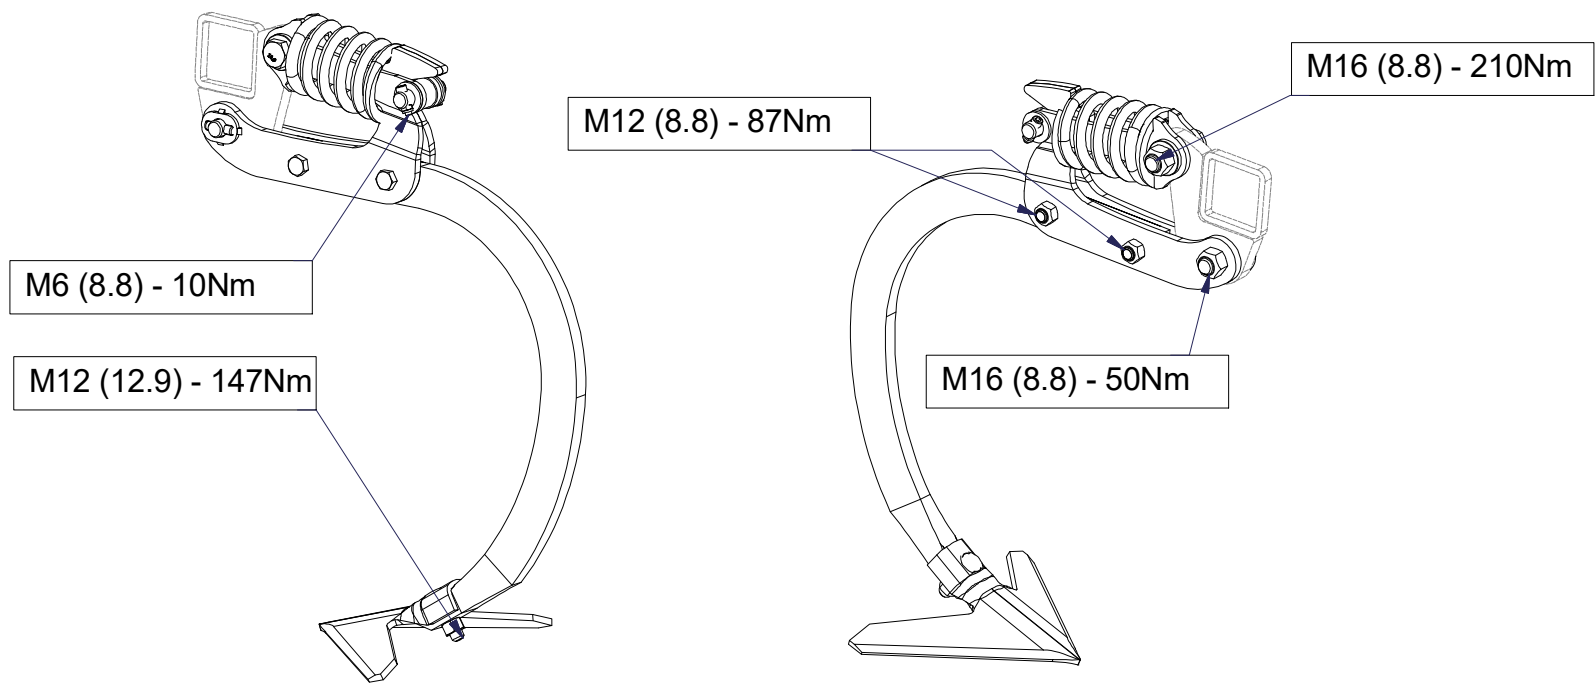

ⒸZ SADA RADLIC

Ⓓ SCHARSATZ

Ⓕ KIT DE SOCS

ⒼB SET OF PLOUGHSHARES

ⒺU КОМПЛЕКТ ЛАП

ⒽL ZESTAW REDLIC

**3007738**

Pos.	Part Number	Pcs.	Pos.	Part Number	Pcs.
2	9003266	12	21	m10440	12
3	4009710	12	22	m14482	12
4	3005057	12	23	m15215	24
7	4014253	24	30	m06233	24
8	4014863	24	31	m10439	12
10	4014252	24	32	m12150	24
11	4009624	12	33	m05560	24
15	4009647	12	40	m14971	24
16	4015783	12	45	m12464	12
20	m06077	24	46	m12950	12