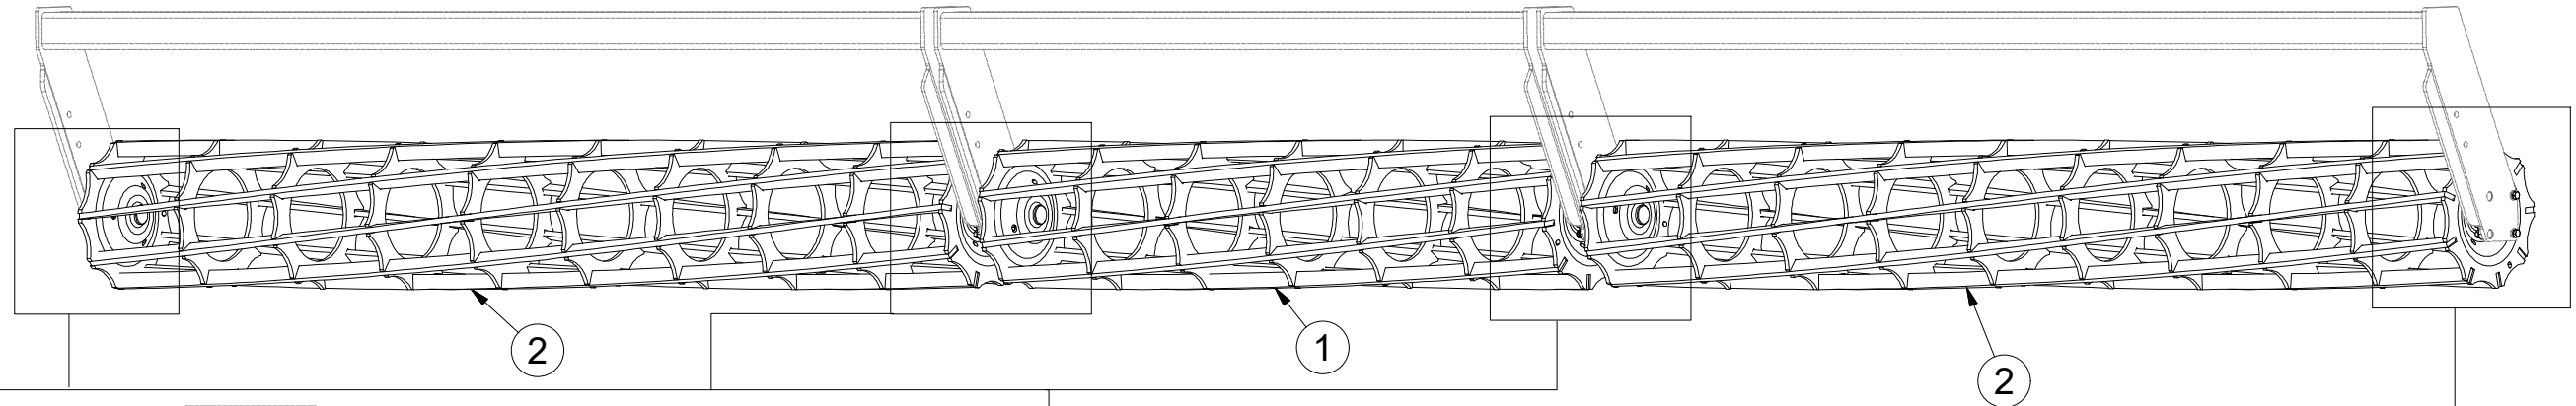

ⒸZ SADA PŘEDNÍCH VÁLCŮ

Ⓓ SATZ VORDERE WALZEN

Ⓕ KIT DE ROULEAUX AVANT

3008667

ⒸB SET OF FRONT ROLLERS

Ⓔ КОМПЛЕКТ ПЕРЕДНИХ КАТКОВ

Ⓖ ZESTAW PRZEDNICH WAŁÓW

Pos.	Part Number	Pcs.
1	2000539	1
2	2000591	2
3	m15625	6
5	m03519	20
6	m04412	4
7	4014034	6
10	m01305	24
15	m03988	24
16	m01214	4
31	4016809	12