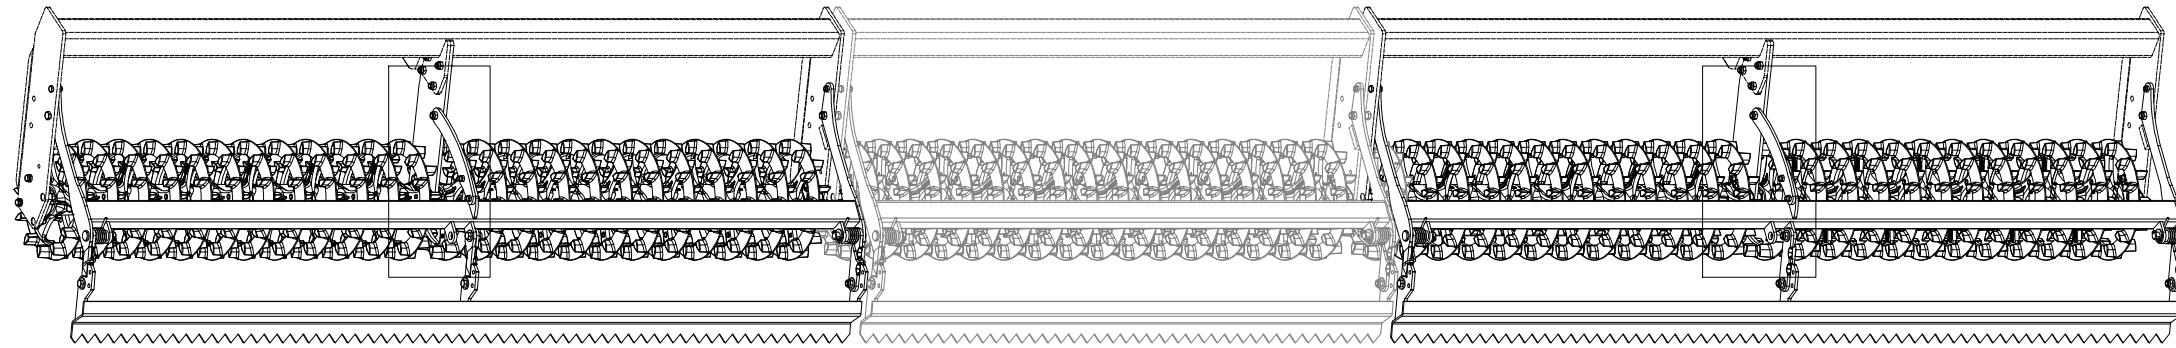

CZ SADA ZADNÍCH VÁLCŮ
D SATZ HINTERE WALZEN
F KIT DE ROULEAUX ARRIÈRE

GB SET OF REAR ROLLERS
RU КОМПЛЕКТ ЗАДНИХ КАТКОВ
PL ZESTAW TYLNYCH WAŁÓW

3008668

Pos.	Part Number	Pcs.
1	3000129	4
8	4009332	8
26	4005384	2
27	4016995	10
42	4014034	10
43	m15625	10
54	m05898	8
56	m02254	18
70	m01305	32
72	m03683	26
81	m03988	32
100	4010015	20
101	4016809	20