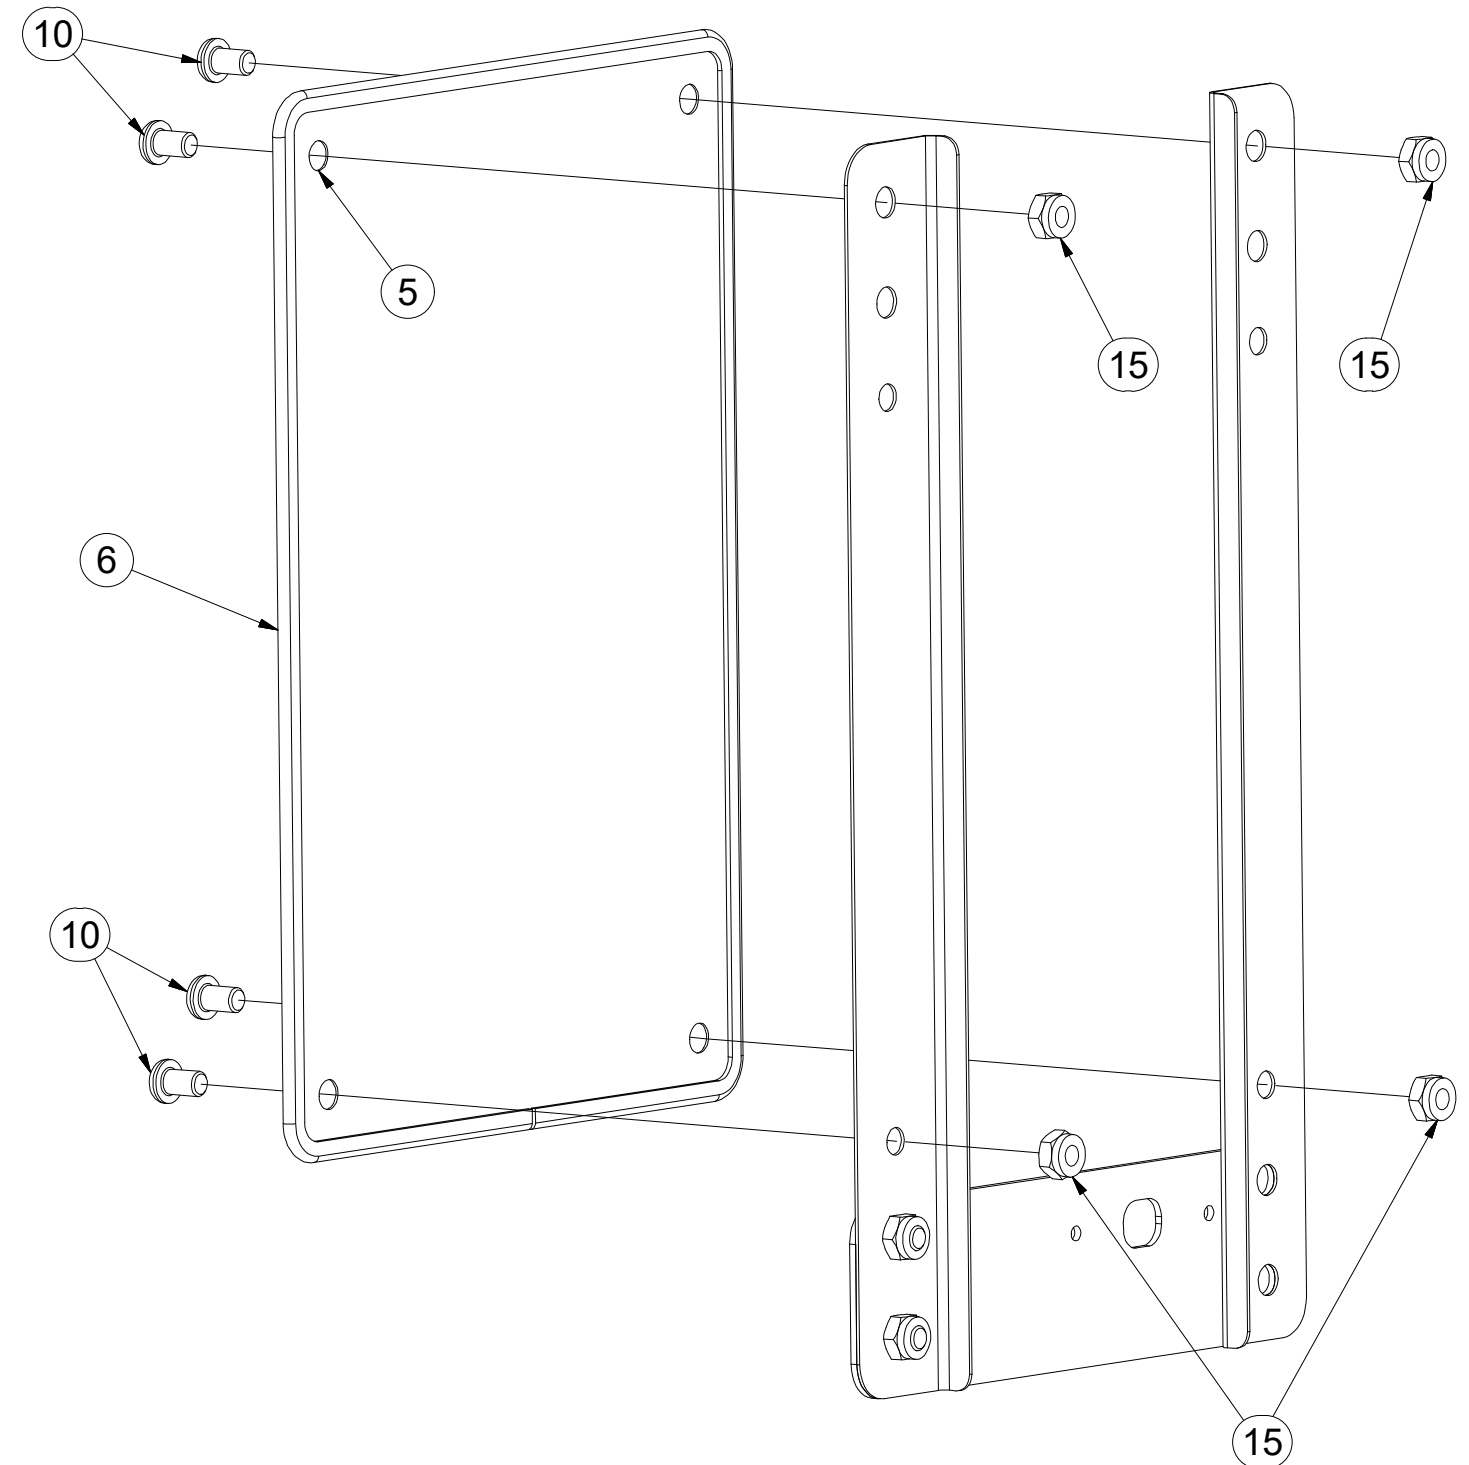

ⒸZ TERČ PŘEDNÍ PRAVÝ

Ⓓ SCHILD, VORDERES, RECHTES

Ⓕ CIBLE AVANT DROITE

4018833

ⒸB RIGHT FRONT DISC

Ⓔ ЩИТОК ПЕРЕДНИЙ ПРАВЫЙ

Ⓖ TARCZA PRZEDNIA PRAWA

Pos.	Part Number	Pcs.
1	4019247	1
2	4019245	2
5	m16273	1
6	m16628	1,4
10	m16687	6
15	m03775	6