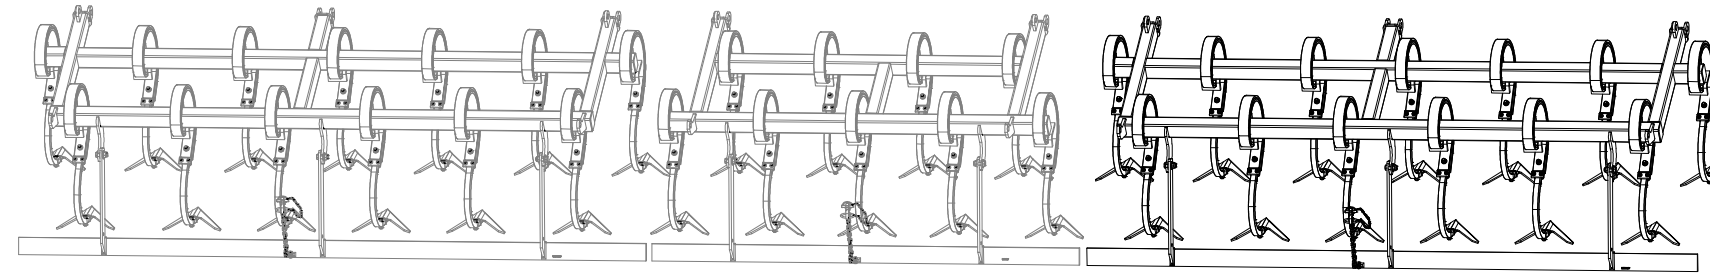

ⒸZ SADA RADLIC

Ⓓ SCHARSATZ

Ⓕ KIT DE SOCS

3007746

ⒼB SET OF PLOUGHSHARES

ⒺU КОМПЛЕКТ ЛАП

ⒼL ZESTAW REDLIC

Pos.	Part Number	Pcs.	Pos.	Part Number	Pcs.
1	2000372	1	16	m11600	13
4	3002818	13	17	m04355	13
5	3000236-KOO	12	20	m06156	26
6	m09995	13	22	m03683	13
7	4007281	1	23	m04301	13
15	m10440	13	30	m01214	13