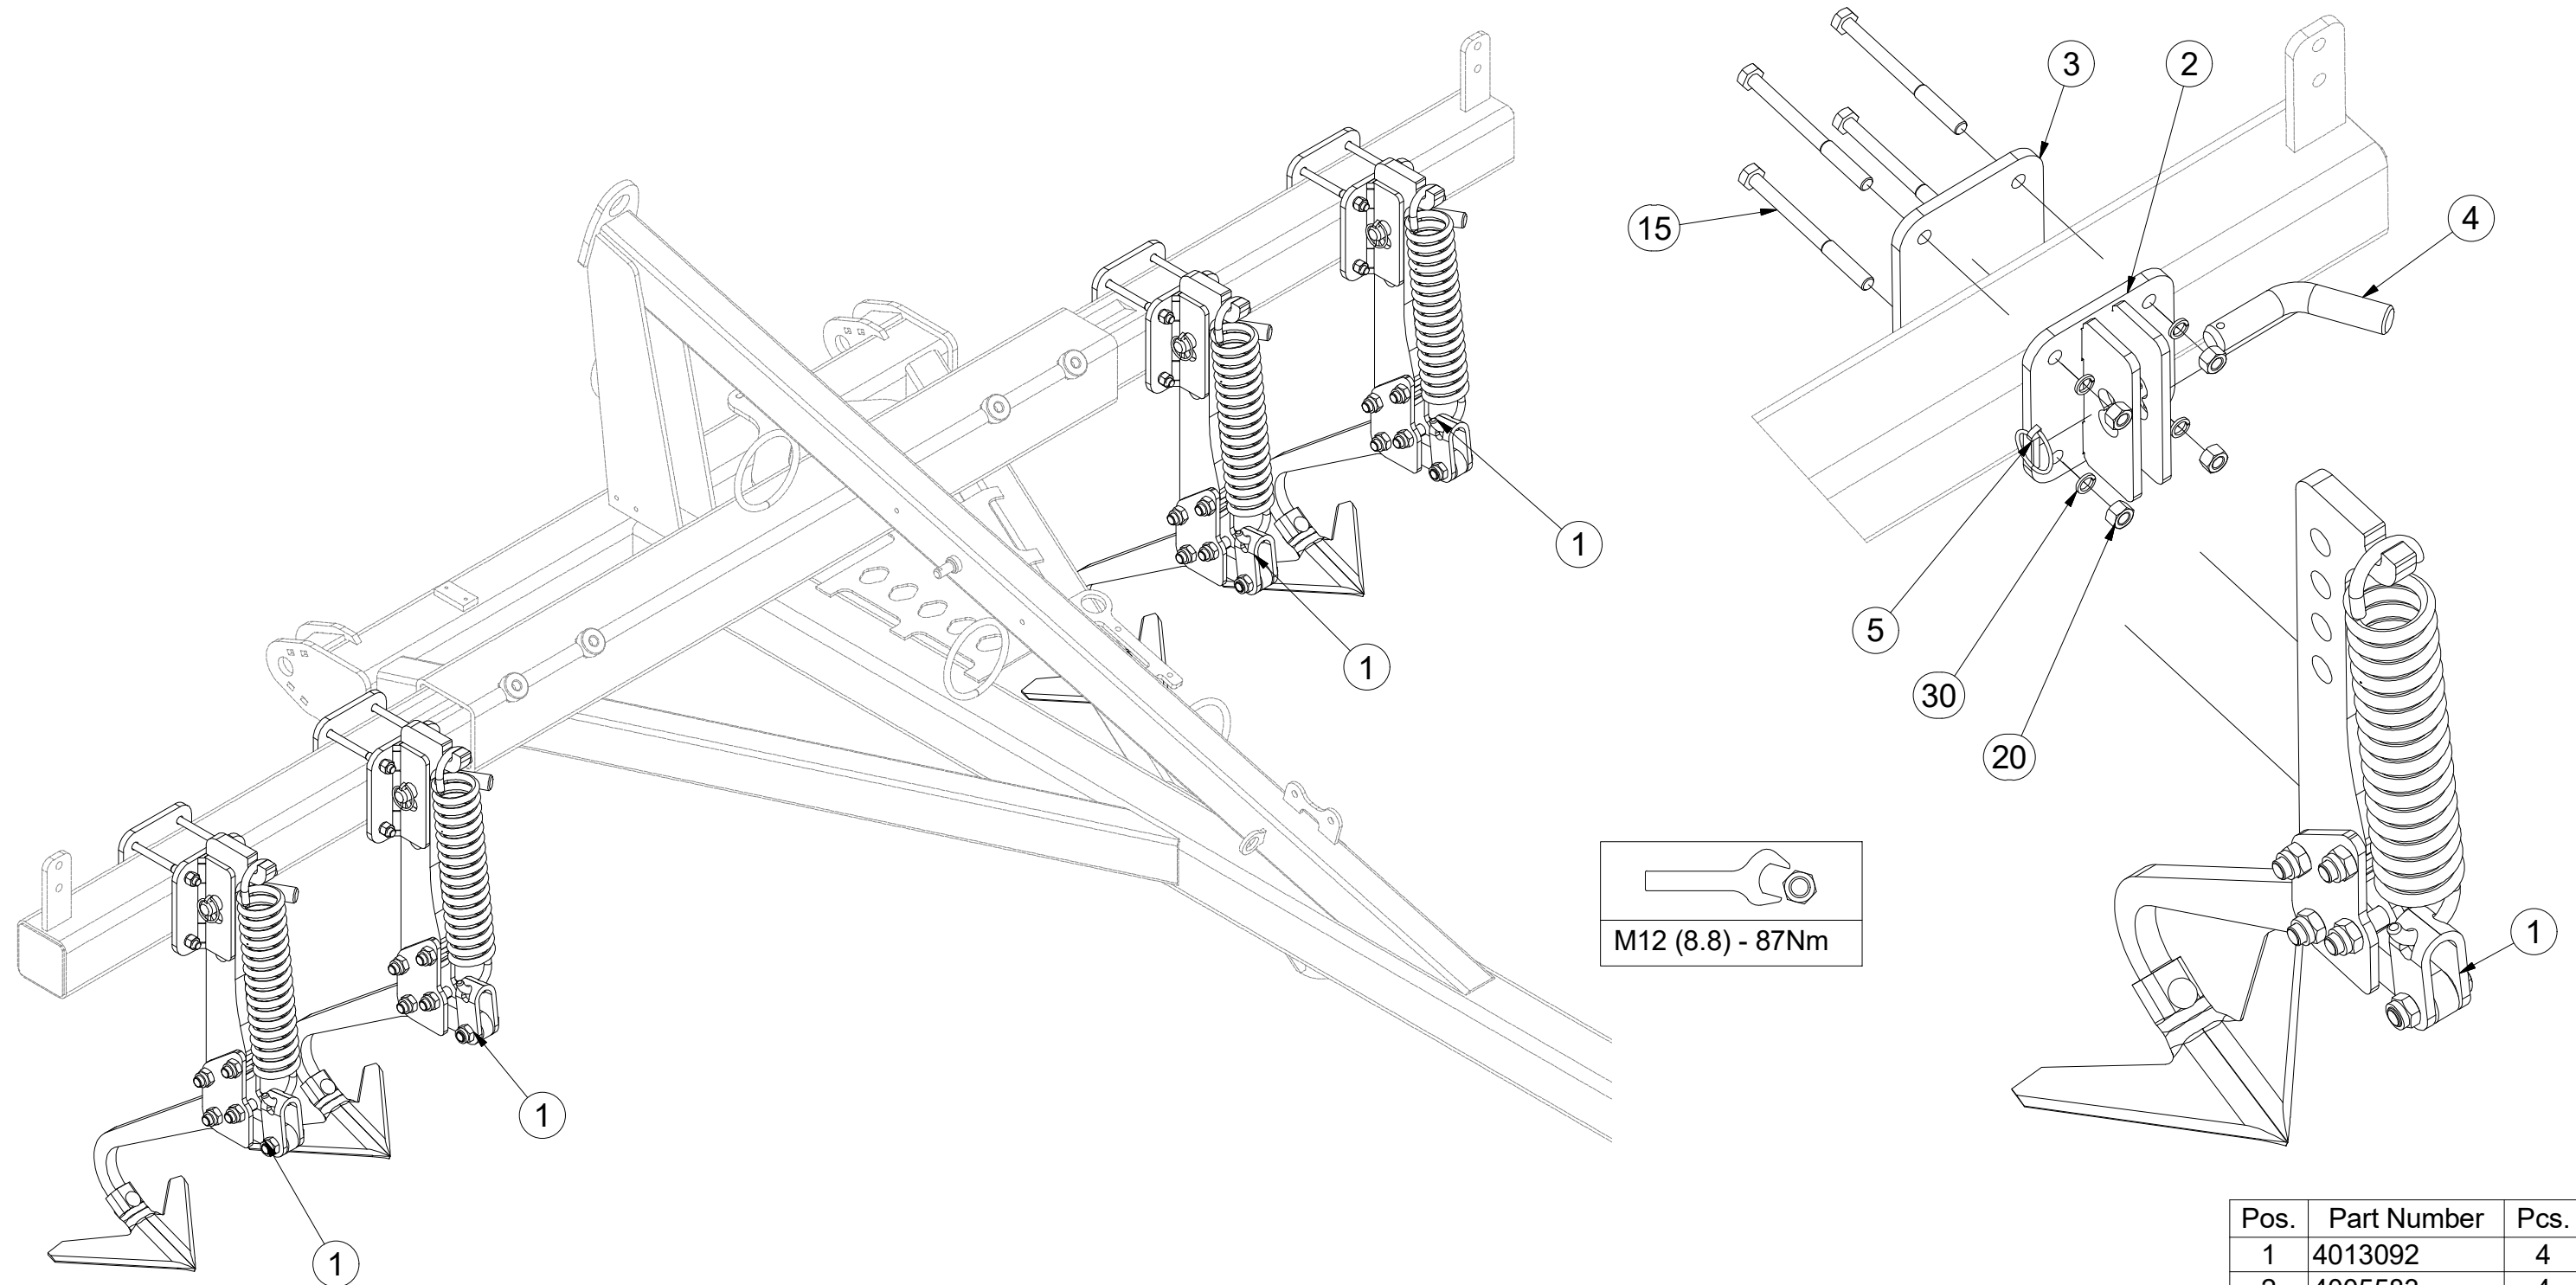

ⒸZ SADA KYPŘIČŮ STOP

Ⓓ SPURENLOCKERERSATZ

Ⓕ KIT DE CULTIVATEURS DE TRACES

ⒼB SET OF TRACK CULTIVATORS

ⒺU КОМПЛЕКТ РЫХЛИТЕЛЕЙ КОЛЕИ

ⒼL ZESTAW SPULCHNIACZY ŚLADÓW

3005535

Pos.	Part Number	Pcs.
1	4013092	4
2	4005583	4
3	4009468	4
4	m08885	4
5	m10454	4
15	m05946	16
20	m01305	16
30	m03988	16