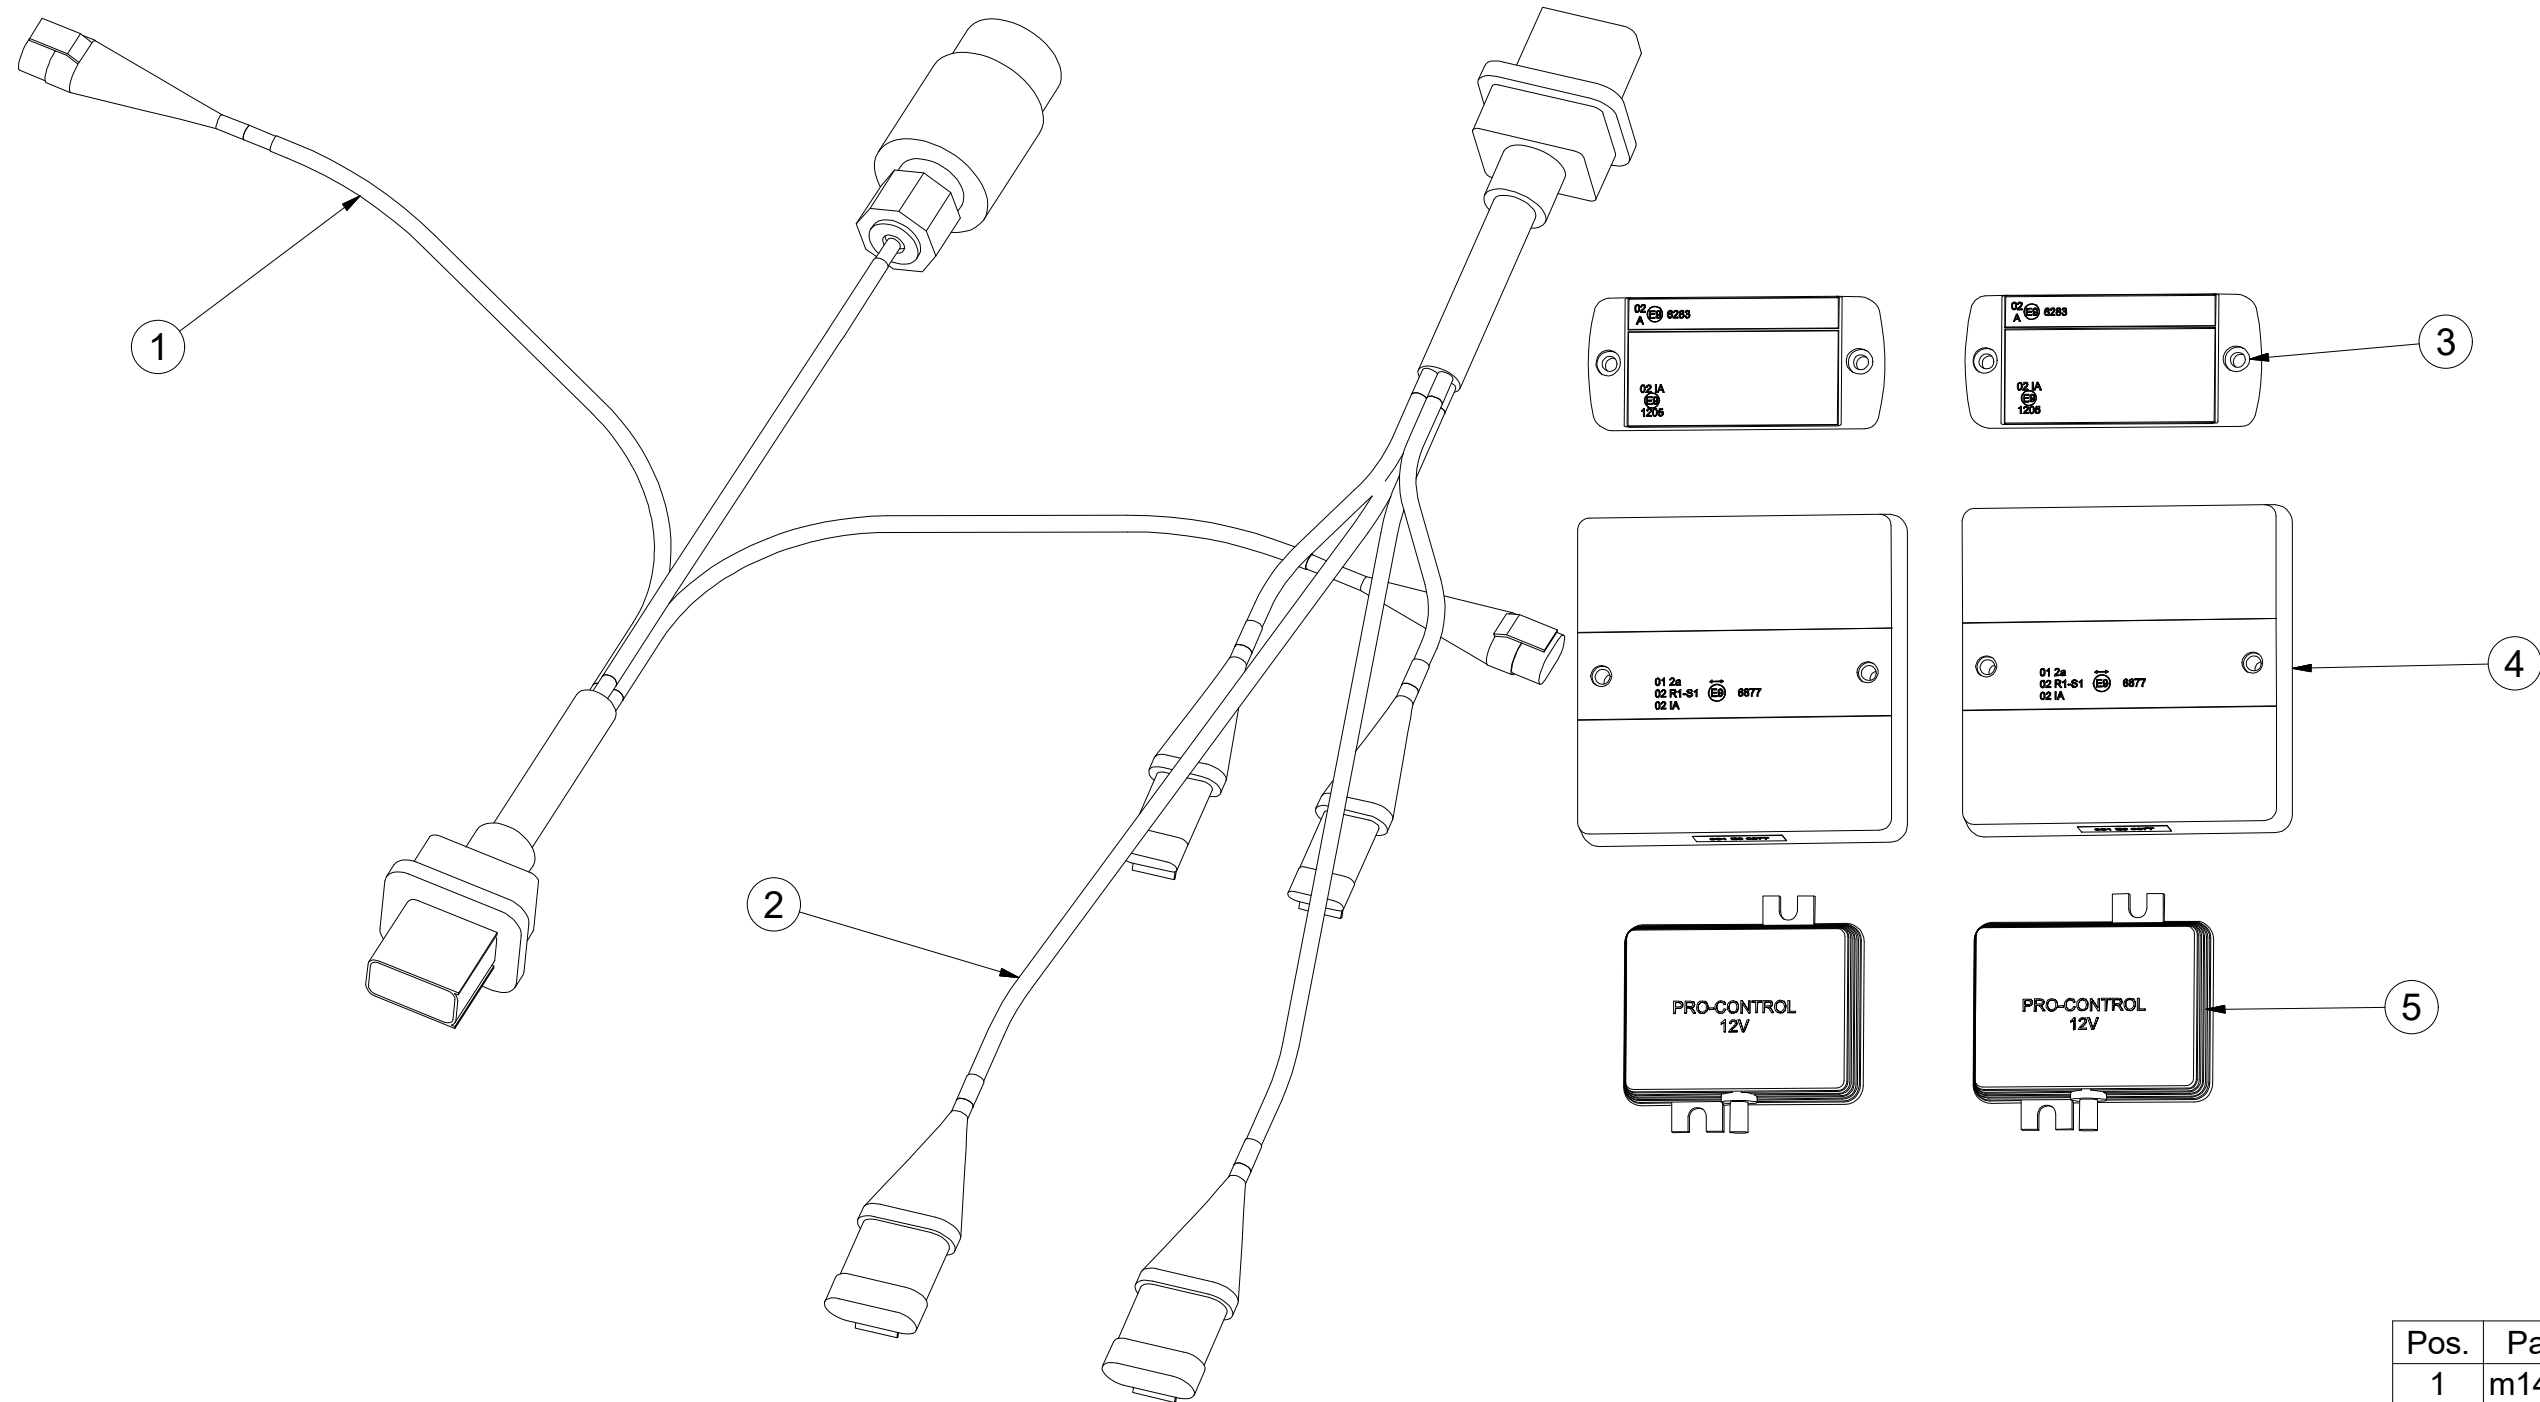

Ⓓ LEUCHTENSATZ

Ⓕ KIT LUMINEUX

m16768

Ⓒ LIGHTING SET

Ⓔ ОСВЕТИТЕЛЬНЫЙ КОМПЛЕКТ

Ⓗ ZESTAW OŚWIETLENIA

Farmet

Pos.	Part Number	Pcs.
1	m14779	1
2	m14778	1
3	m14776	2
4	m16781	2
5	m14777	2