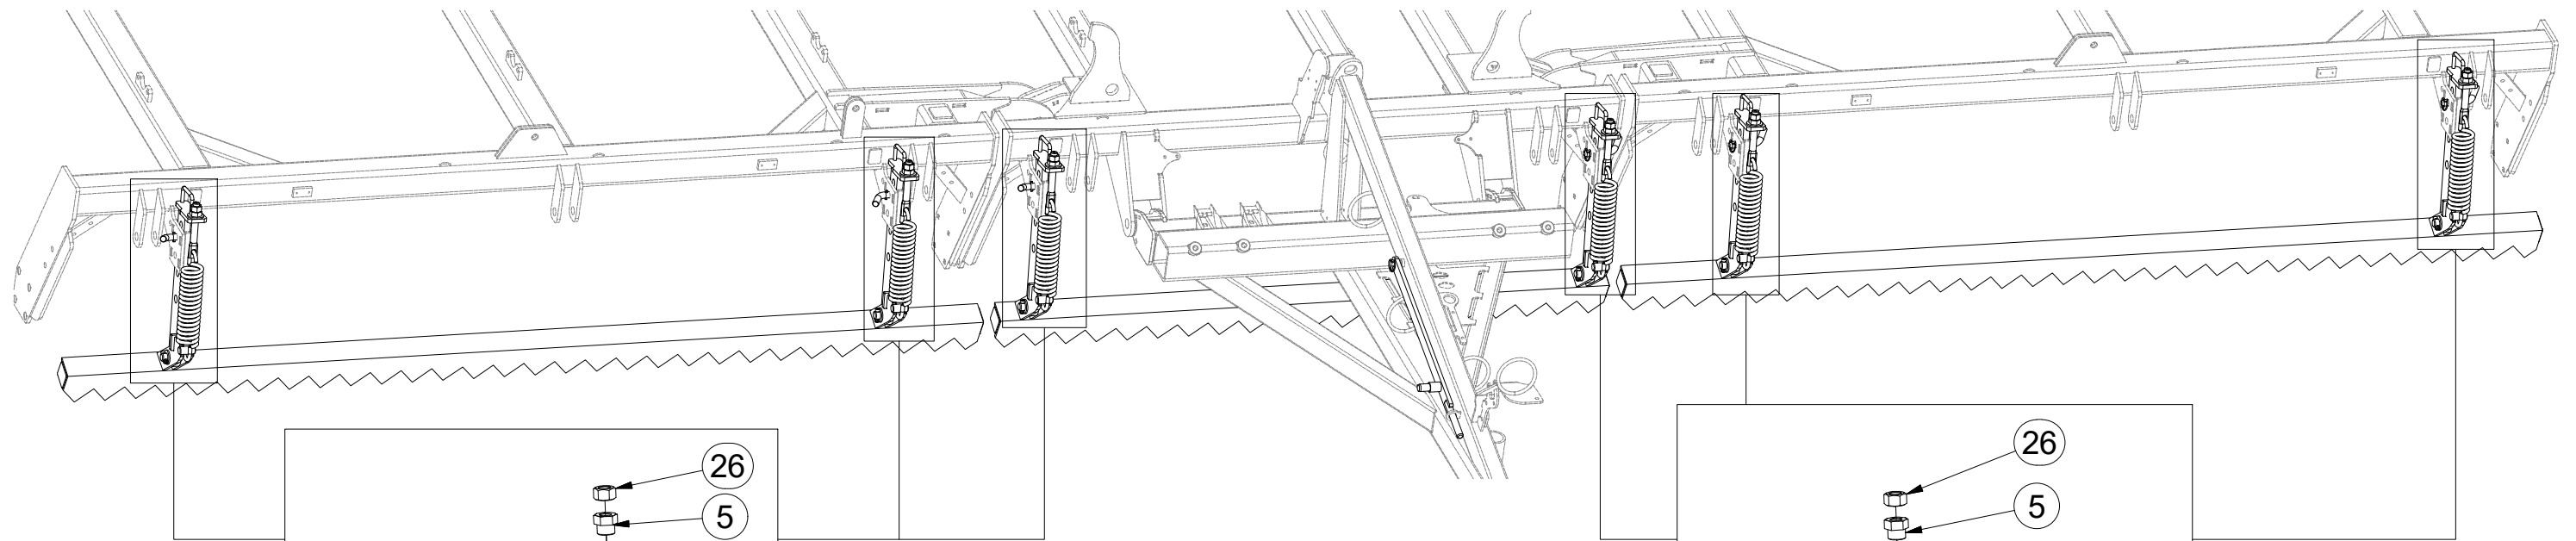

ⒸZ SADA PŘEDNÍCH SMYKŮ

Ⓓ SATZ VORDERE ACKERSCHLEPPEN

Ⓕ KIT DE NIVELEURS AVANT

ⒼB SET OF FRONT LEVELLING BARS

ⒺU КОМПЛЕКТ ПЕРЕДНИХ БОРОН

ⒼL ZESTAW PRZEDNICH WŁÓK

3006127

Pos.	Part Number	Pcs.
3	3008686	6
4	4003401	6
5	4000189	6
6	4010390	6
7	m02597	6
8	m10454	7
9	4012011	6
15	m09464	12
20	m14028	12
21	m01225	6
25	m04503	12
26	m01307	6