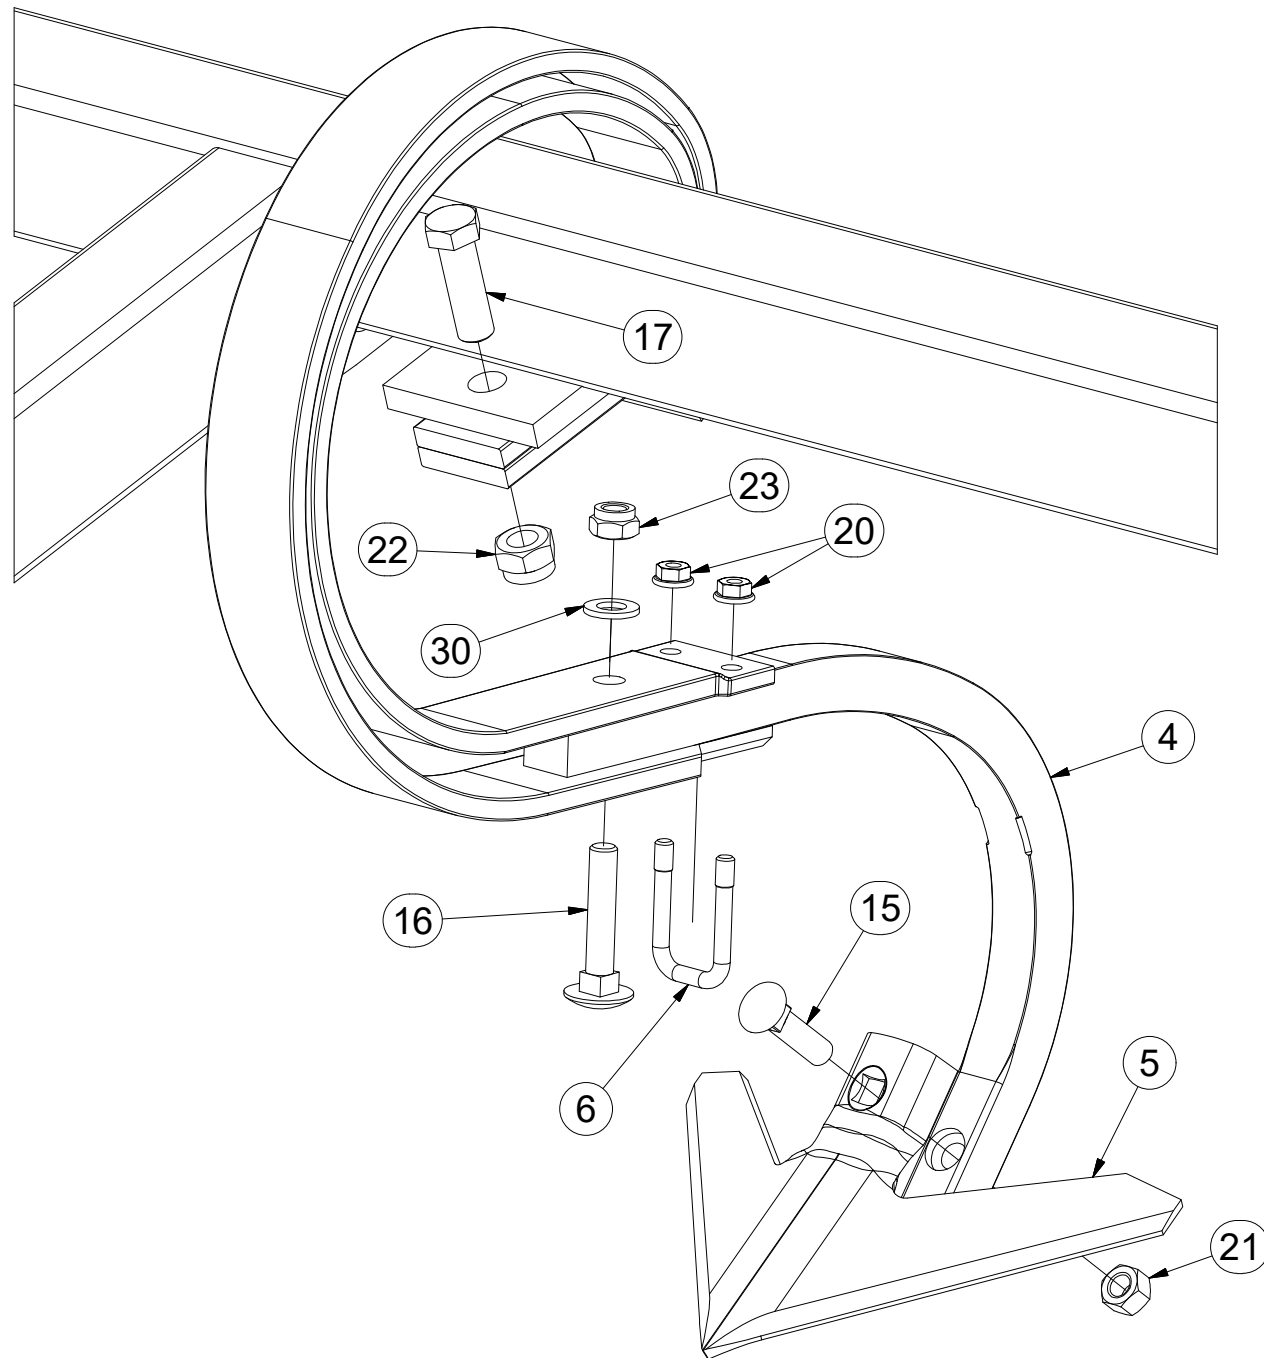

ⒸZ SADA RADLIC

Ⓓ SCHARSATZ

Ⓕ KIT DE SOCS

3007746

ⒼB SET OF PLOUGHSHARES

ⒺU КОМПЛЕКТ ЛАП

ⒼL ZESTAW REDLIC

Pos.	Part Number	Pcs.	Pos.	Part Number	Pcs.
1	2000372	1	16	m11600	13
4	3002818	13	17	m04355	13
5	3000236-KOO	12	20	m06156	26
6	m09995	13	22	m03683	13
7	4007281	1	23	m04301	13
15	m10440	13	30	m01214	13