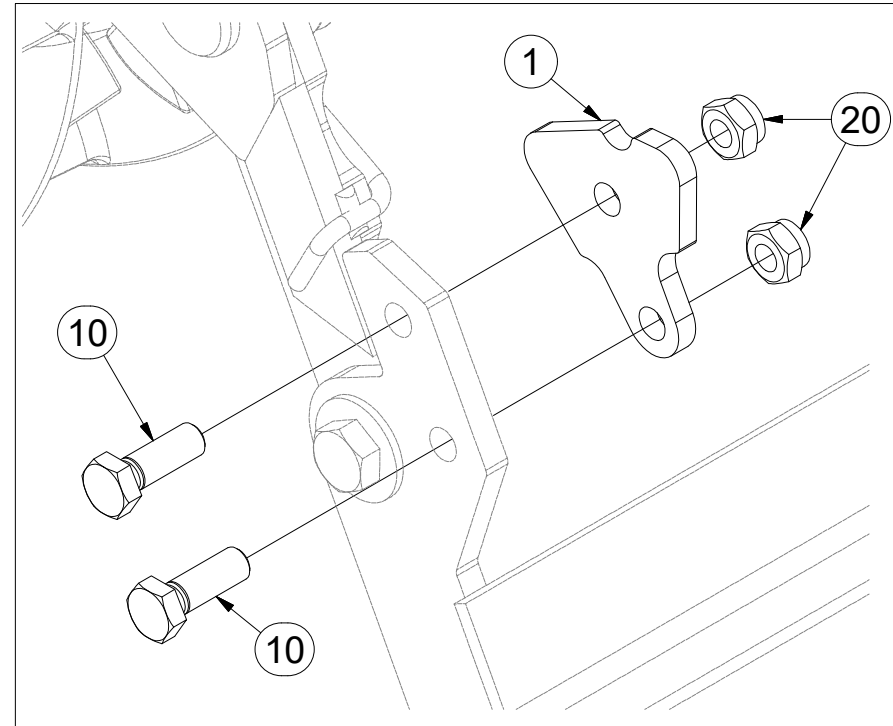

ⒸZ SADA DORAZŮ ZADNÍCH SMYKŮ

Ⓓ ANSCHLAGSATZ FÜR HINTERE ACKERSCHLEPPEN

Ⓕ KIT DE BUTÉES DES NIVELEURS ARRIÈRE

3006131

ⒼB SET OF REAR LEVELLING BAR STOPS

ⓇU КОМПЛЕКТ УПОРОВ ЗАДНИХ БОРОН

ⓅL ZESTAW DOCISKÓW TYLNYCH WŁÓK