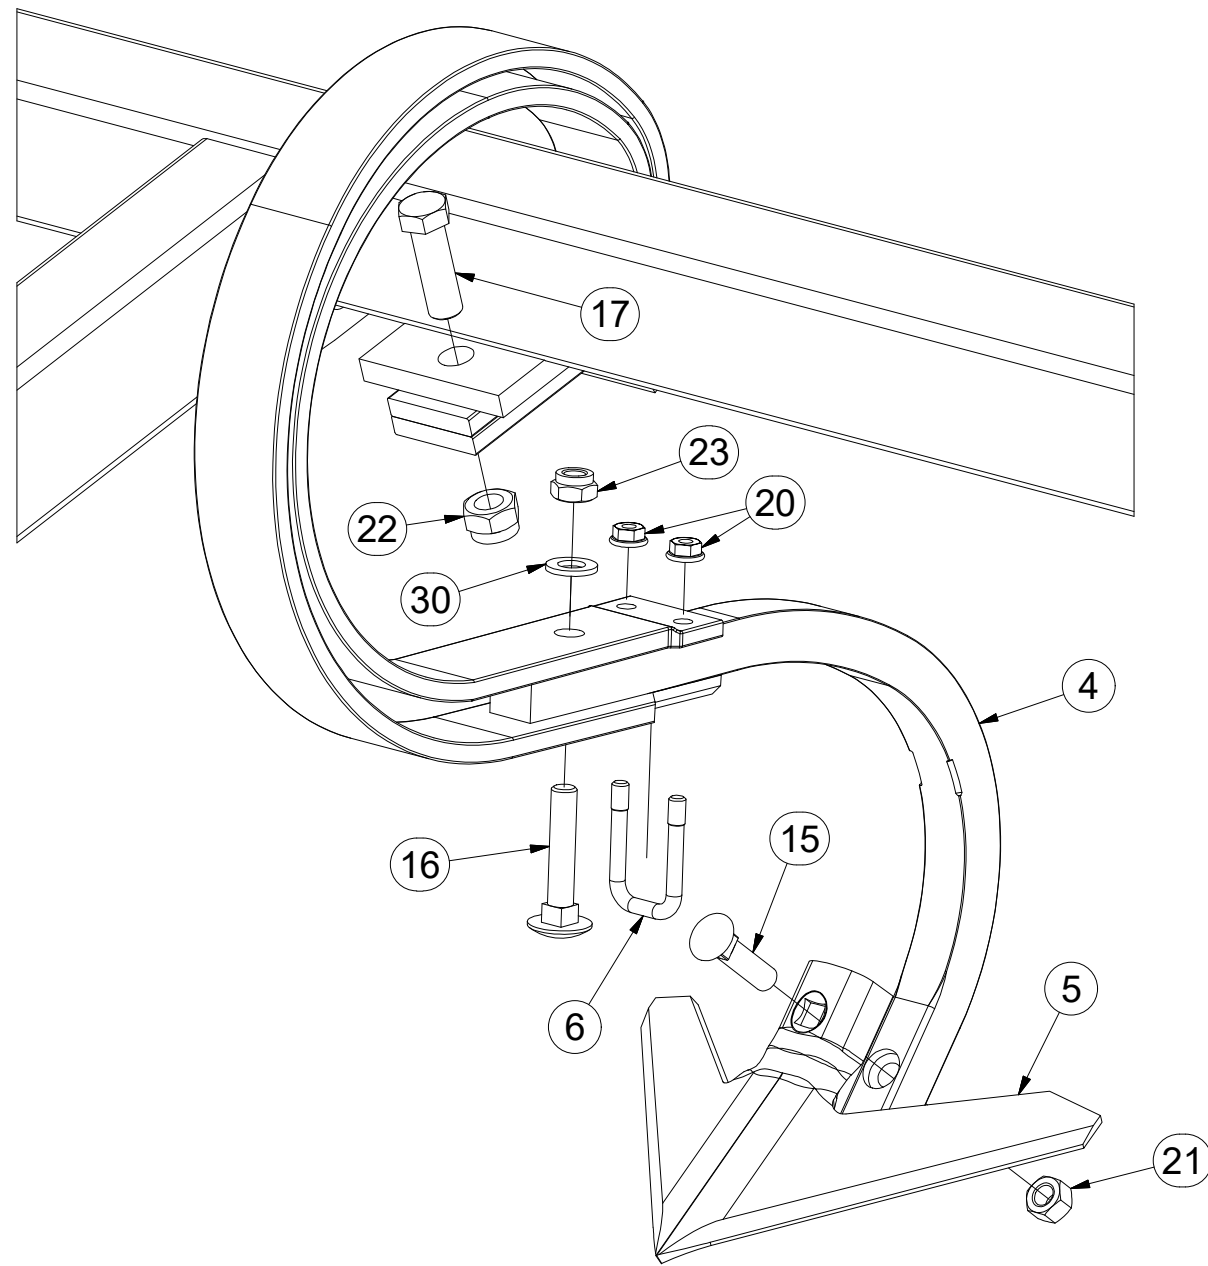

ⒸZ SADA RADLIC

Ⓓ SCHARSATZ

Ⓕ KIT DE SOCS

ⒼB SET OF PLOUGHSHARES

ⒺU КОМПЛЕКТ ЛАП

ⒽL ZESTAW REDLIC

3007745

Pos.	Part Number	Pcs.	Pos.	Part Number	Pcs.
1	2000372	1	16	m11600	13
4	3002818	13	17	m04355	13
5	3000236-KOO	12	20	m06156	26
6	m09995	13	22	m03683	13
7	4007280	1	23	m04301	13
15	m10440	13	30	m01214	13