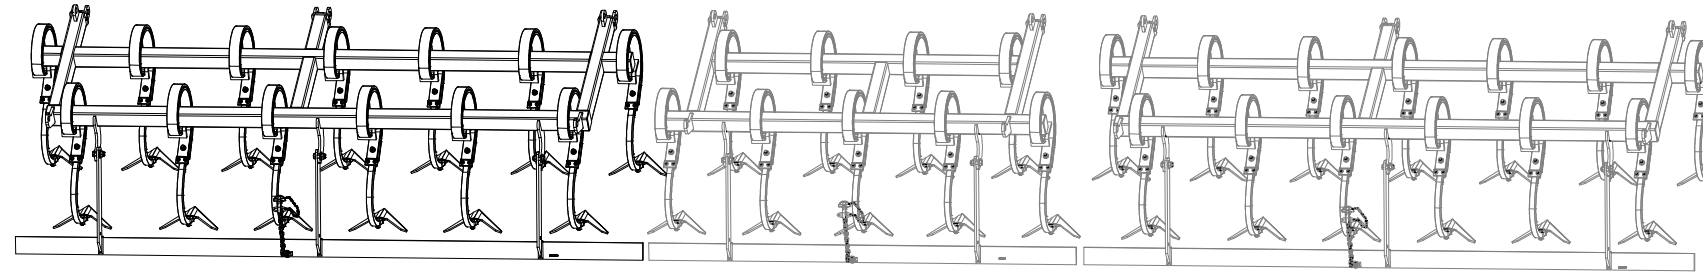

ⒸZ SADA RADLIC

Ⓓ SCHARSATZ

Ⓕ KIT DE SOCS

ⒼB SET OF PLOUGHSHARES

ⒺU КОМПЛЕКТ ЛАП

ⒽL ZESTAW REDLIC

3007745

Pos.	Part Number	Pcs.	Pos.	Part Number	Pcs.
1	2000372	1	16	m11600	13
4	3002818	13	17	m04355	13
5	3000236-KOO	12	20	m06156	26
6	m09995	13	22	m03683	13
7	4007280	1	23	m04301	13
15	m10440	13	30	m01214	13