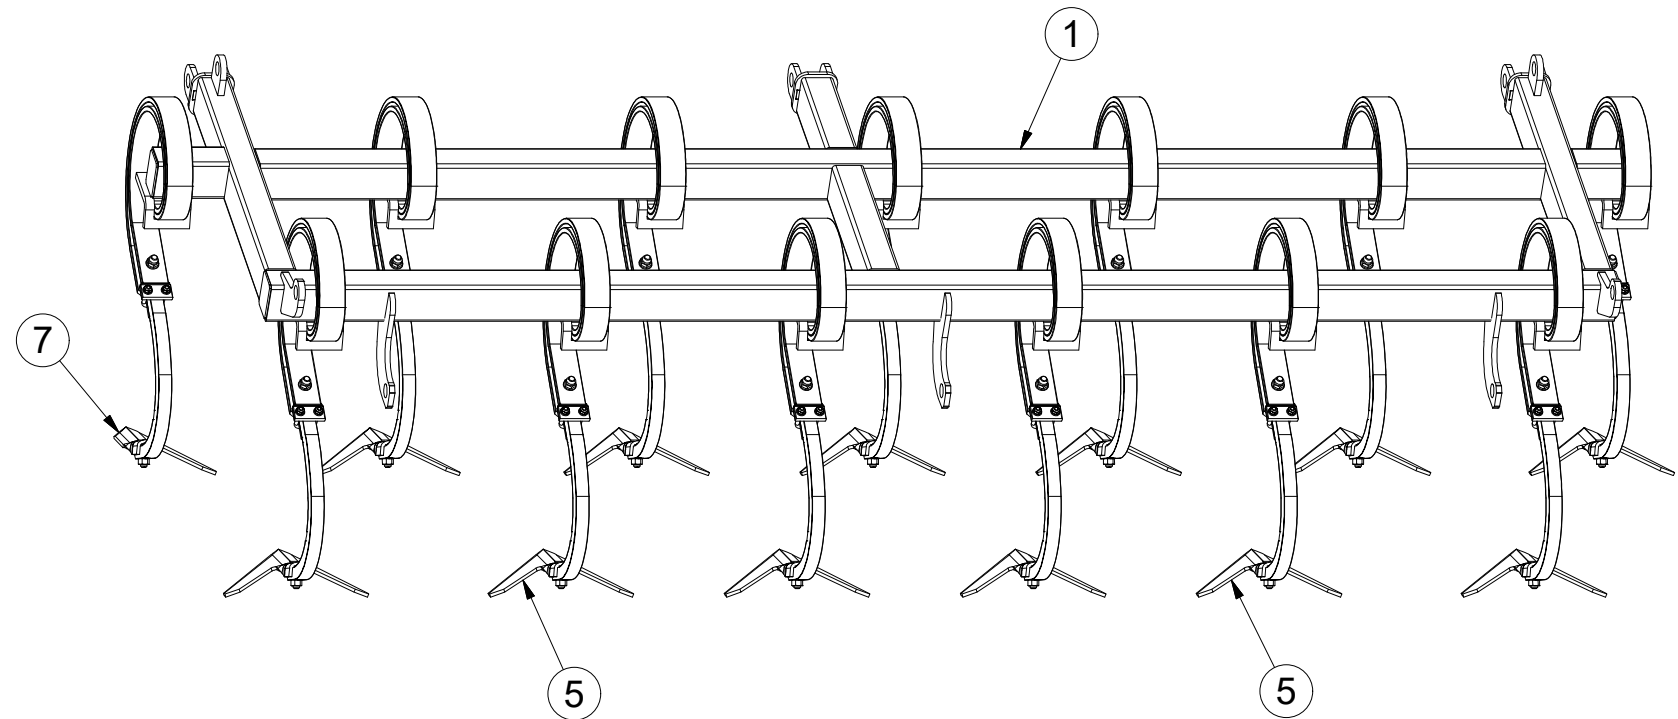

ⒸZ SADA RADLIC

Ⓓ SCHARSATZ

Ⓕ KIT DE SOCS

ⒼB SET OF PLOUGHSHARES

ⒺU КОМПЛЕКТ ЛАП

ⒽL ZESTAW REDLIC

3007745

Pos.	Part Number	Pcs.	Pos.	Part Number	Pcs.
1	2000372	1	16	m11600	13
4	3002818	13	17	m04355	13
5	3000236-KOO	12	20	m06156	26
6	m09995	13	22	m03683	13
7	4007280	1	23	m04301	13
15	m10440	13	30	m01214	13