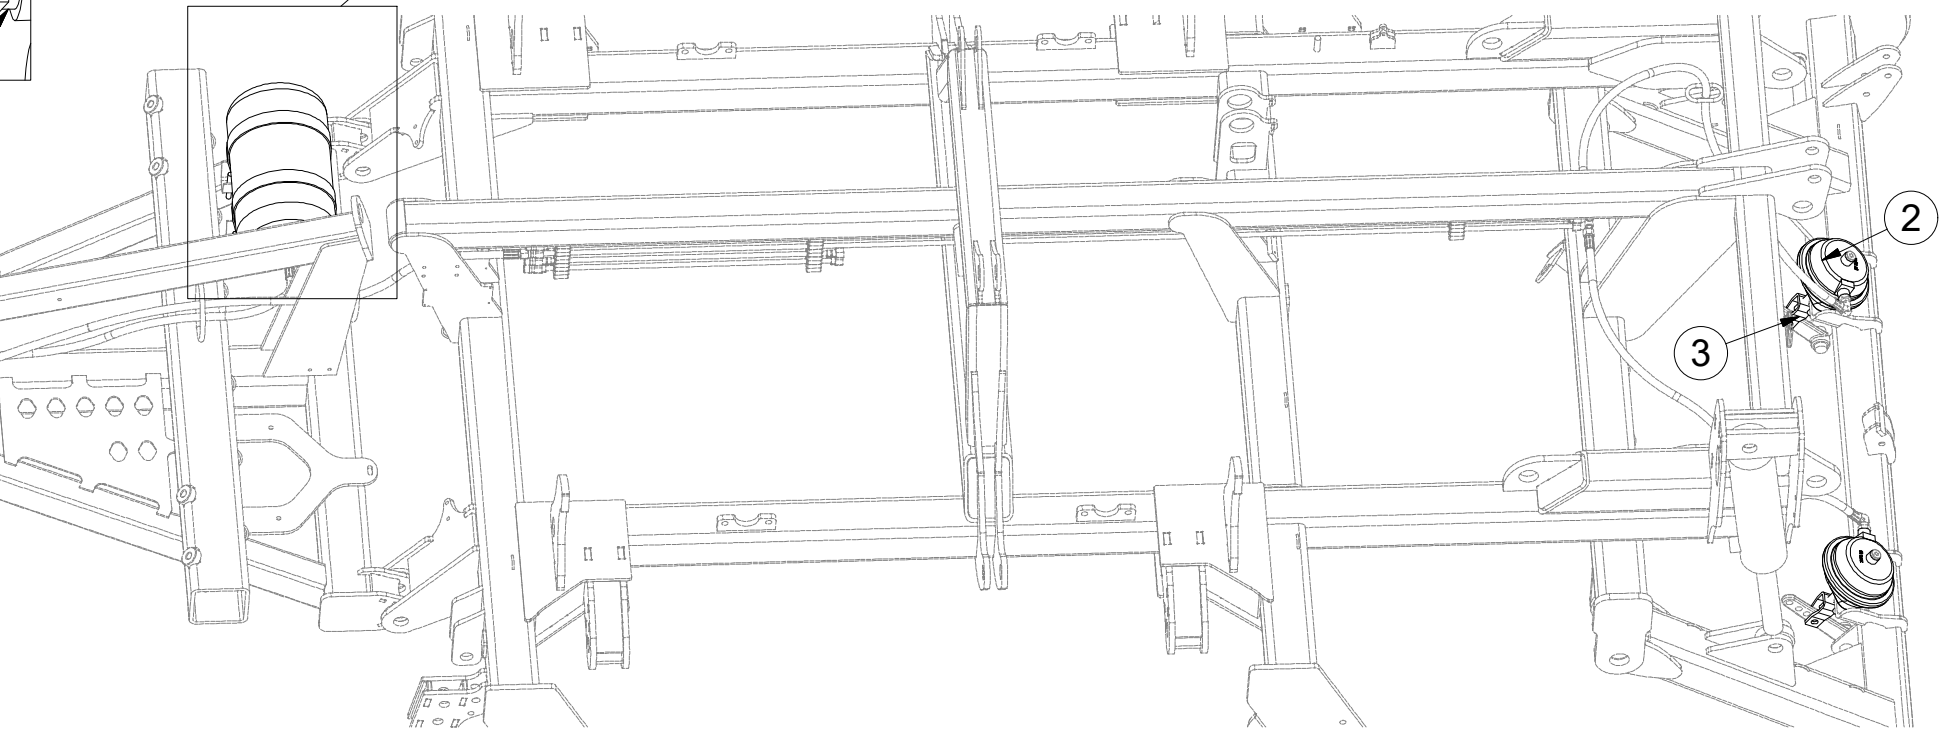

CZ DVOUHADICOVÉ BRZDY
 D ZWEISCHLAUCHBREMSEN
 F FREINS À DEUX FLEXIBLES

GB DOUBLE-HOSE BRAKES
 RU ДВУХШЛАНГОВЫЕ ТОРМОЗА
 PL HAMULCE DWUPRZEWODOWE

m11848

Pos.	Part Number	Pcs.	Pos.	Part Number	Pcs.
8	m11733	2	1	m11380	1
9	m09948	1	2	m09792	2
10	m09949	1	3	m09793	2
11	m11734	1	4	m09797	1
12	m11735	1	5	m10608	1
13	m11822	1	6	m09816	1
14	m09789	2	7	m09818	2