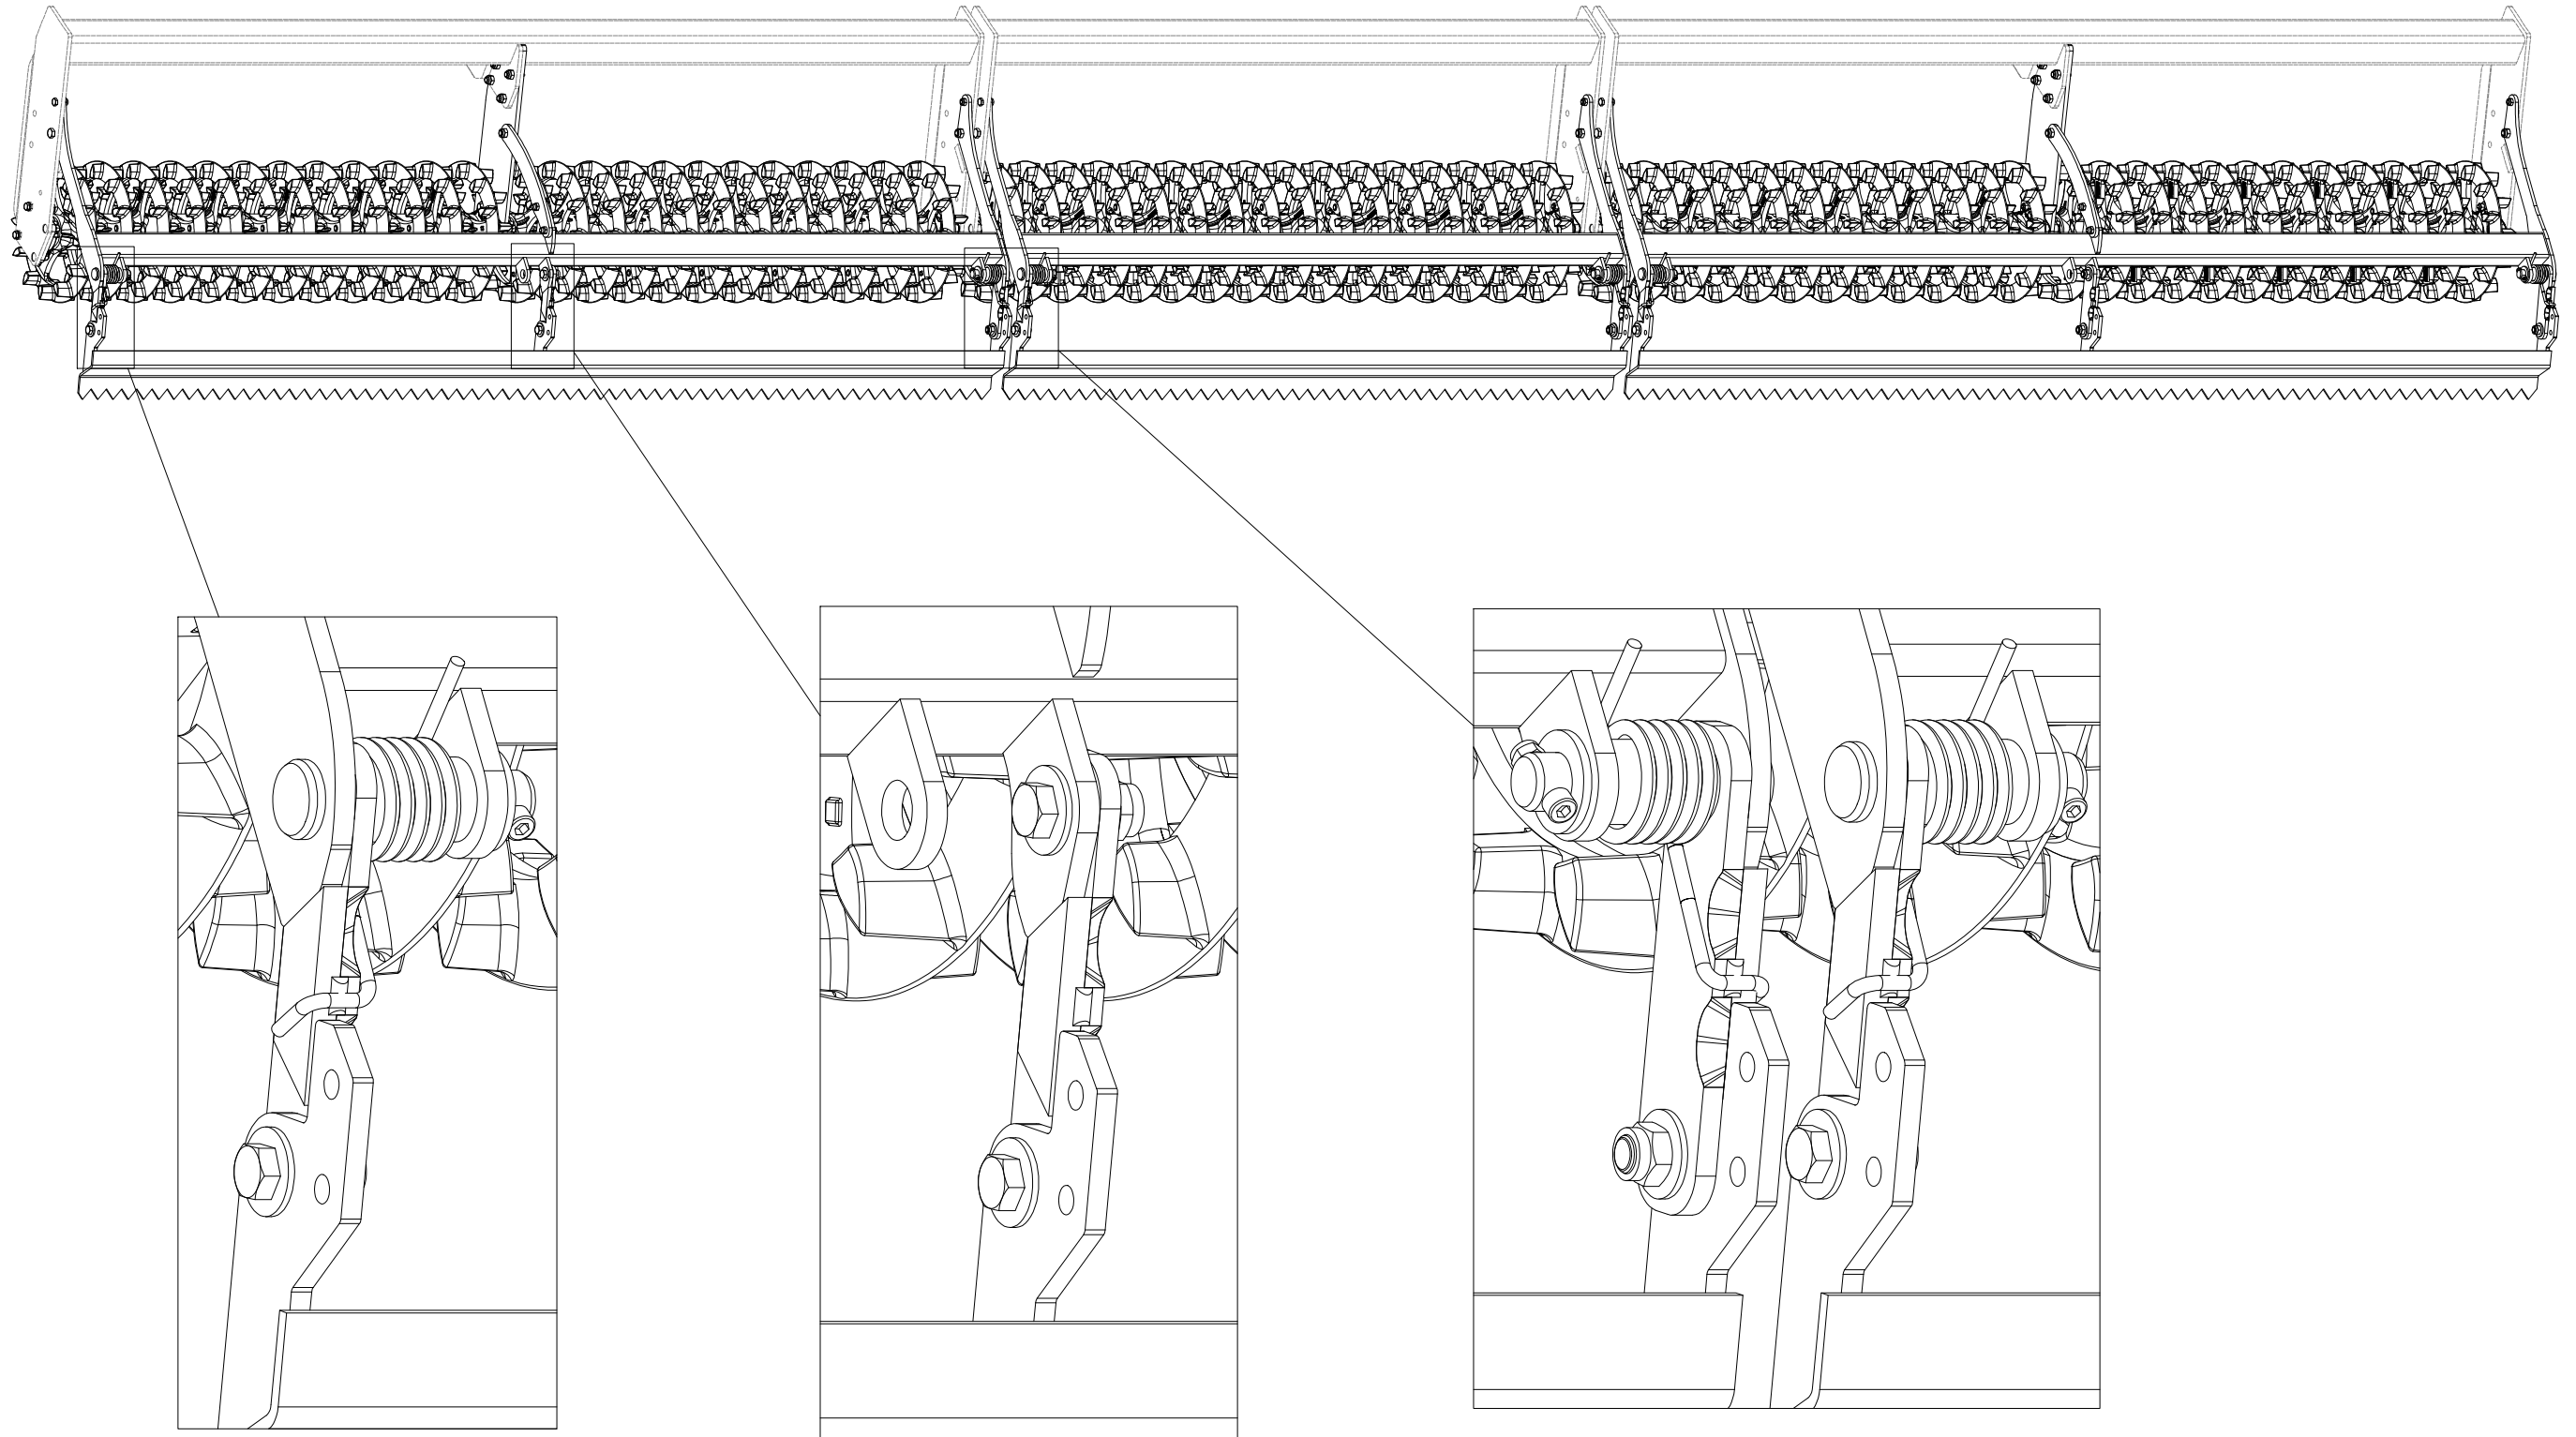

- ⒸZ SADA ZADNÍCH VÁLČŮ
- Ⓓ SATZ HINTERE WALZEN
- Ⓕ KIT DE ROULEAUX ARRIÈRE

- ⒸB SET OF REAR ROLLERS
- ⒹU КОМПЛЕКТ ЗАДНИХ КАТКОВ
- ⒹL ZESTAW TYLNYCH WAŁÓW

3008668