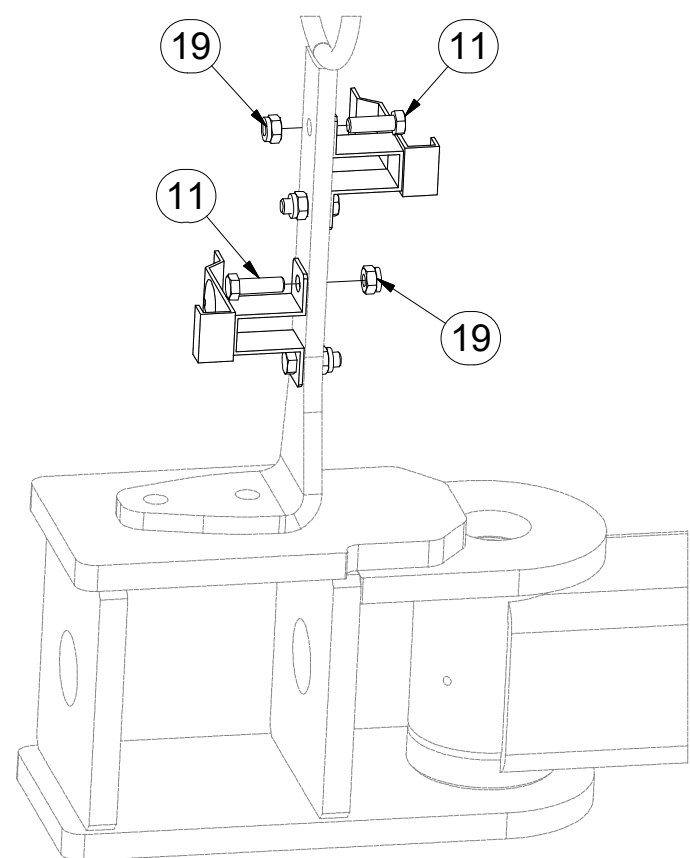

CZ DVOUHADICOVÉ BRZDY
D ZWEISCHLAUCHBREMSSEN
F FREINS À DEUX FLEXIBLES

GB DOUBLE-HOSE BRAKES
RU ДВУХШЛАНГОВЫЕ ТОРМОЗА
PL HAMULCE DWUPRZEWODOWE

3004579

M8 (8.8) - 25Nm
M10 (8.8) - 50Nm

Pos.	Part Number	Pcs.
1	m11850	1
2	m11848	1
11	m01092	6
12	m04613	2
19	m04503	4
20	m01296	2
21	m01299	2
30	m01202	2
31	m01208	2