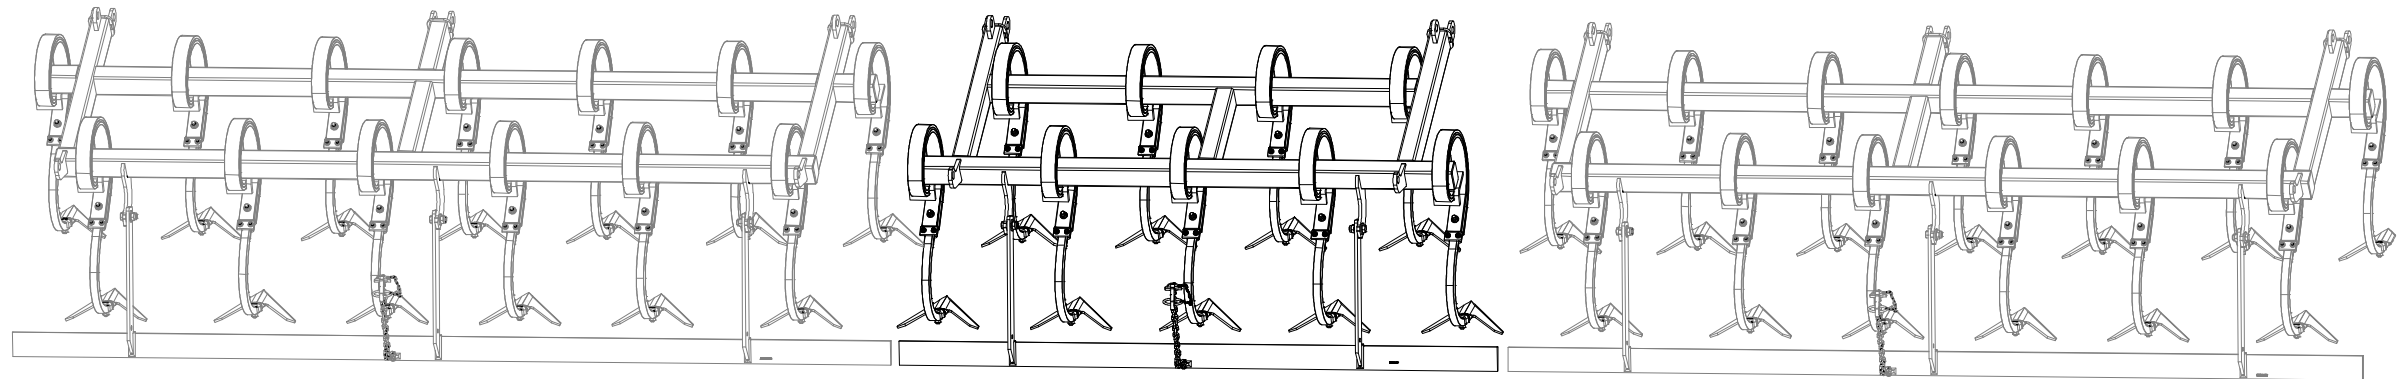

Ⓒ CZ SADA RADLIC

Ⓓ D SCHARSATZ

Ⓕ F KIT DE SOCS

Ⓖ GB SET OF PLOUGHSHARES

Ⓔ RU КОМПЛЕКТ ЛАП

Ⓟ PL ZESTAW REDLIC

3002834

Pos.	Part Number	Pcs.
1	2000363	1
2	3000300	9
3	3000301	9
4	3002818	9
5	3000236-KOO	9
6	m09995	9
15	m10440	9
16	m11600	9
17	m04355	9
20	m06156	18
21	m10439	9
22	m03683	9
23	m04301	9
30	m01214	9