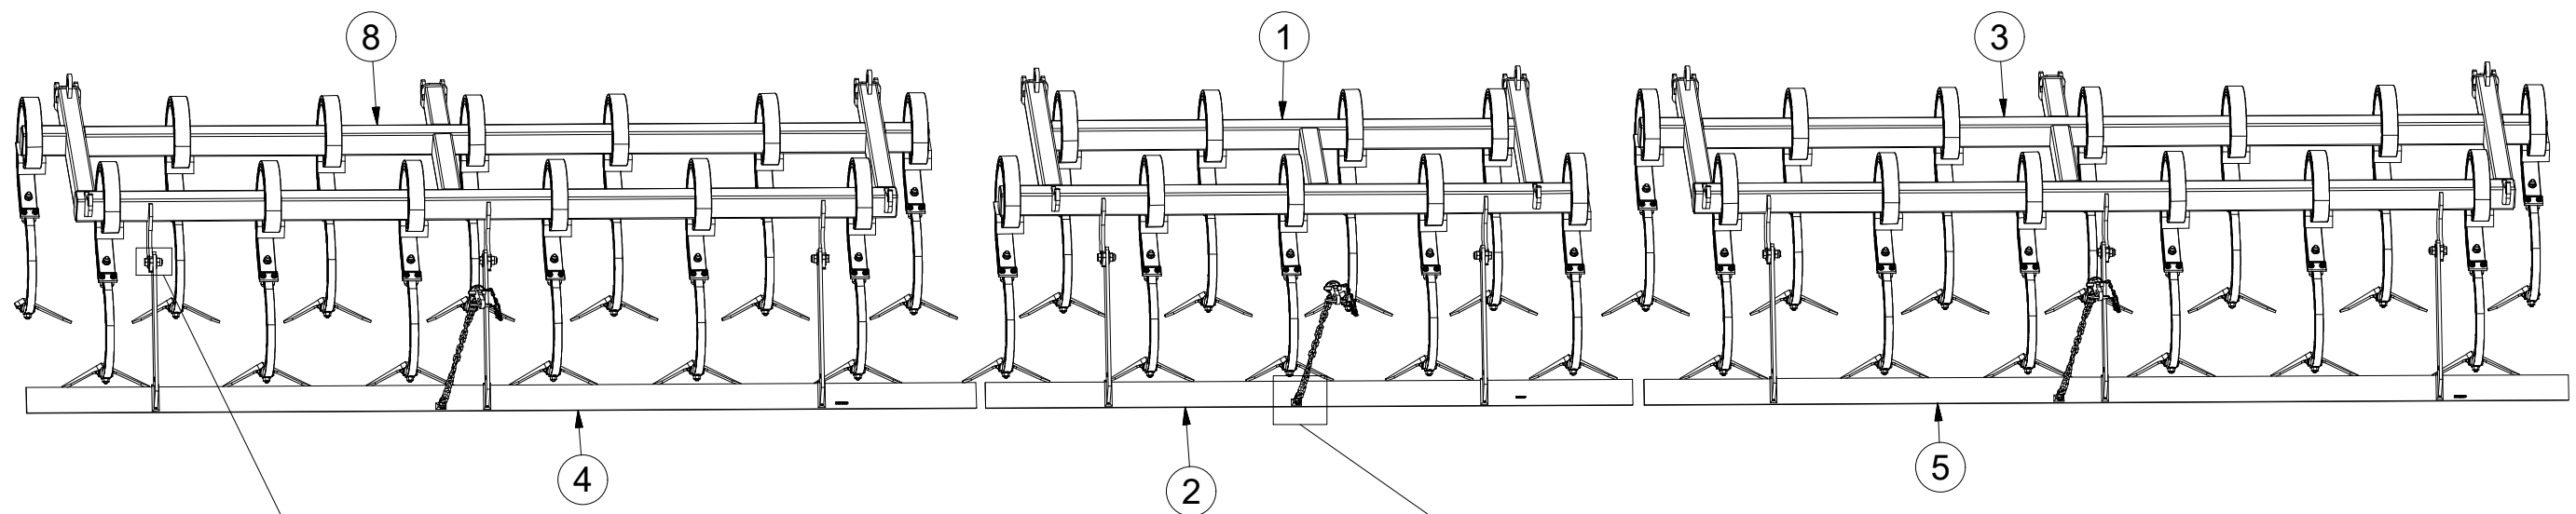

ⒸZ SADA RADLIC

Ⓓ SCHARSATZ

Ⓕ KIT DE SOCS

ⒸB SET OF PLOUGHSHARES

ⒸU КОМПЛЕКТ ЛАП

ⒸL ZESTAW REDLIC

3002847

Pos.	Part Number	Pcs.
1	3002834	1
2	3002557	1
3	3007746	1
4	3002563	1
5	3002562	1
6	4004451	8
7	4001641	3
8	3007745	1
20	m01092	3
21	m02254	8
30	m04503	3
31	m03683	8
40	m01203	3
41	m05651	16