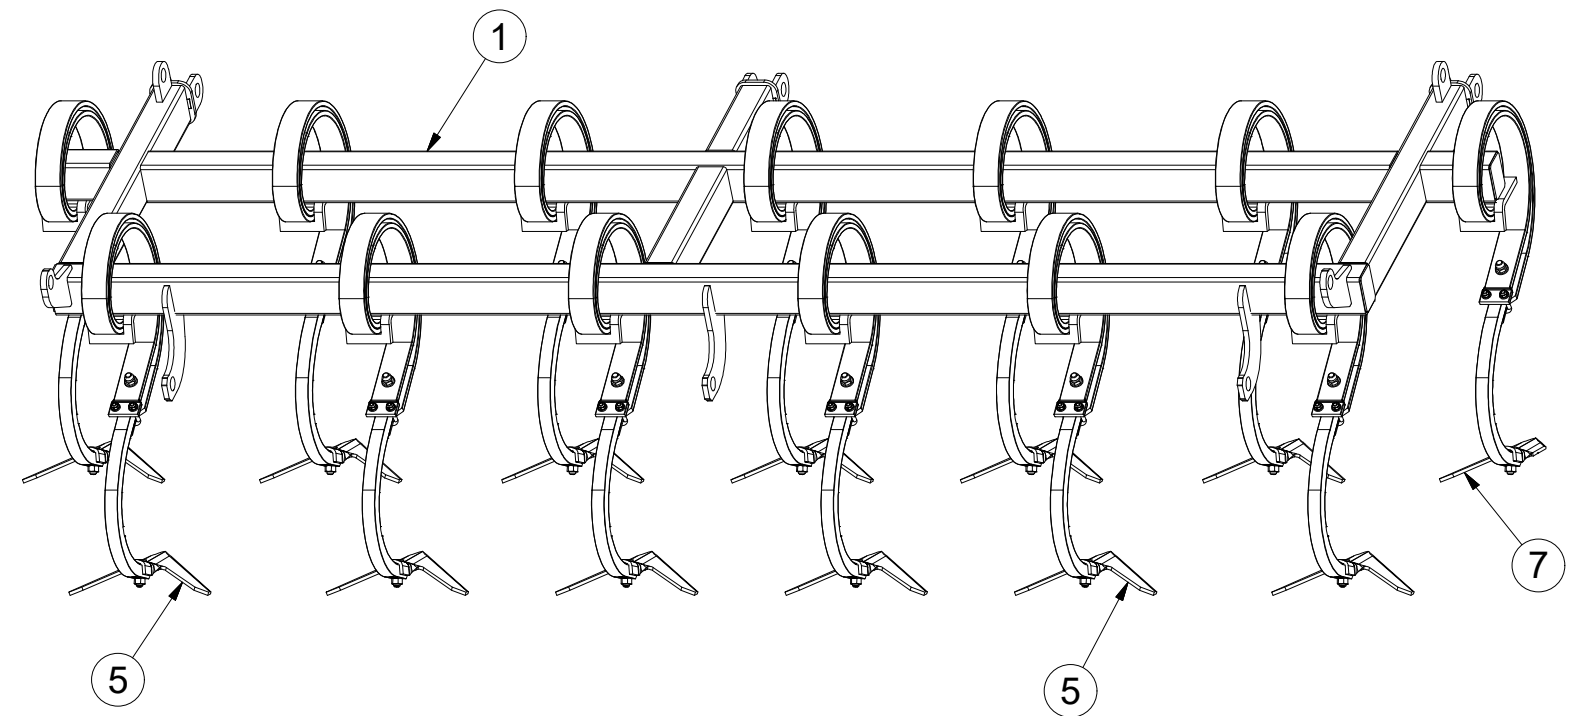

ⒸZ SADA RADLIC

Ⓓ SCHARSATZ

Ⓕ KIT DE SOCS

3007746

ⒼB SET OF PLOUGHSHARES

ⒺU КОМПЛЕКТ ЛАП

ⒼL ZESTAW REDLIC

Pos.	Part Number	Pcs.	Pos.	Part Number	Pcs.
1	2000372	1	16	m11600	13
4	3002818	13	17	m04355	13
5	3000236-KOO	12	20	m06156	26
6	m09995	13	22	m03683	13
7	4007281	1	23	m04301	13
15	m10440	13	30	m01214	13