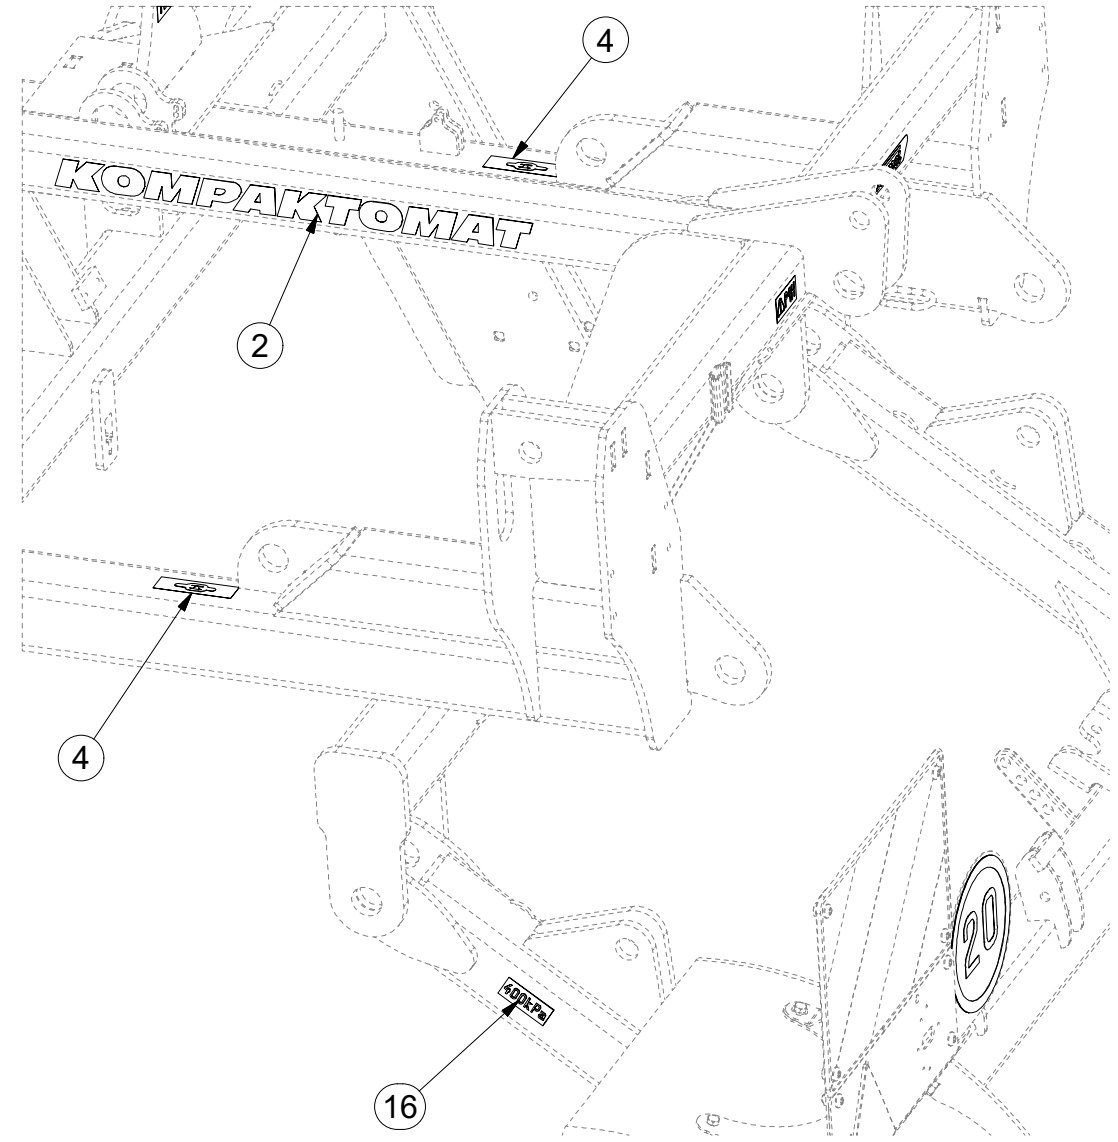

ⒸZ SAMOLEPKY STROJE

Ⓓ AUFKLEBER MASCHINEN

Ⓕ VOITURE MACHINES

ⒸB STICKERS MACHINES

ⒸU СТИКЕРЫ МАШИНЫ

ⒸL NAKLEJKI MASZYNY

m16694

Pos.	Part Number	Pcs.	Pos.	Part Number	Pcs.
1	m07696	4	10	m11296	4
2	m07688	4	14	m04368	6
4	m03316	6	15	m04406	1
5	m03320	4	16	m04887	2
6	m13116	8	19	m10353	2
7	m04359	3	22	m13401	1
9	m11297	4	23	m13708	3