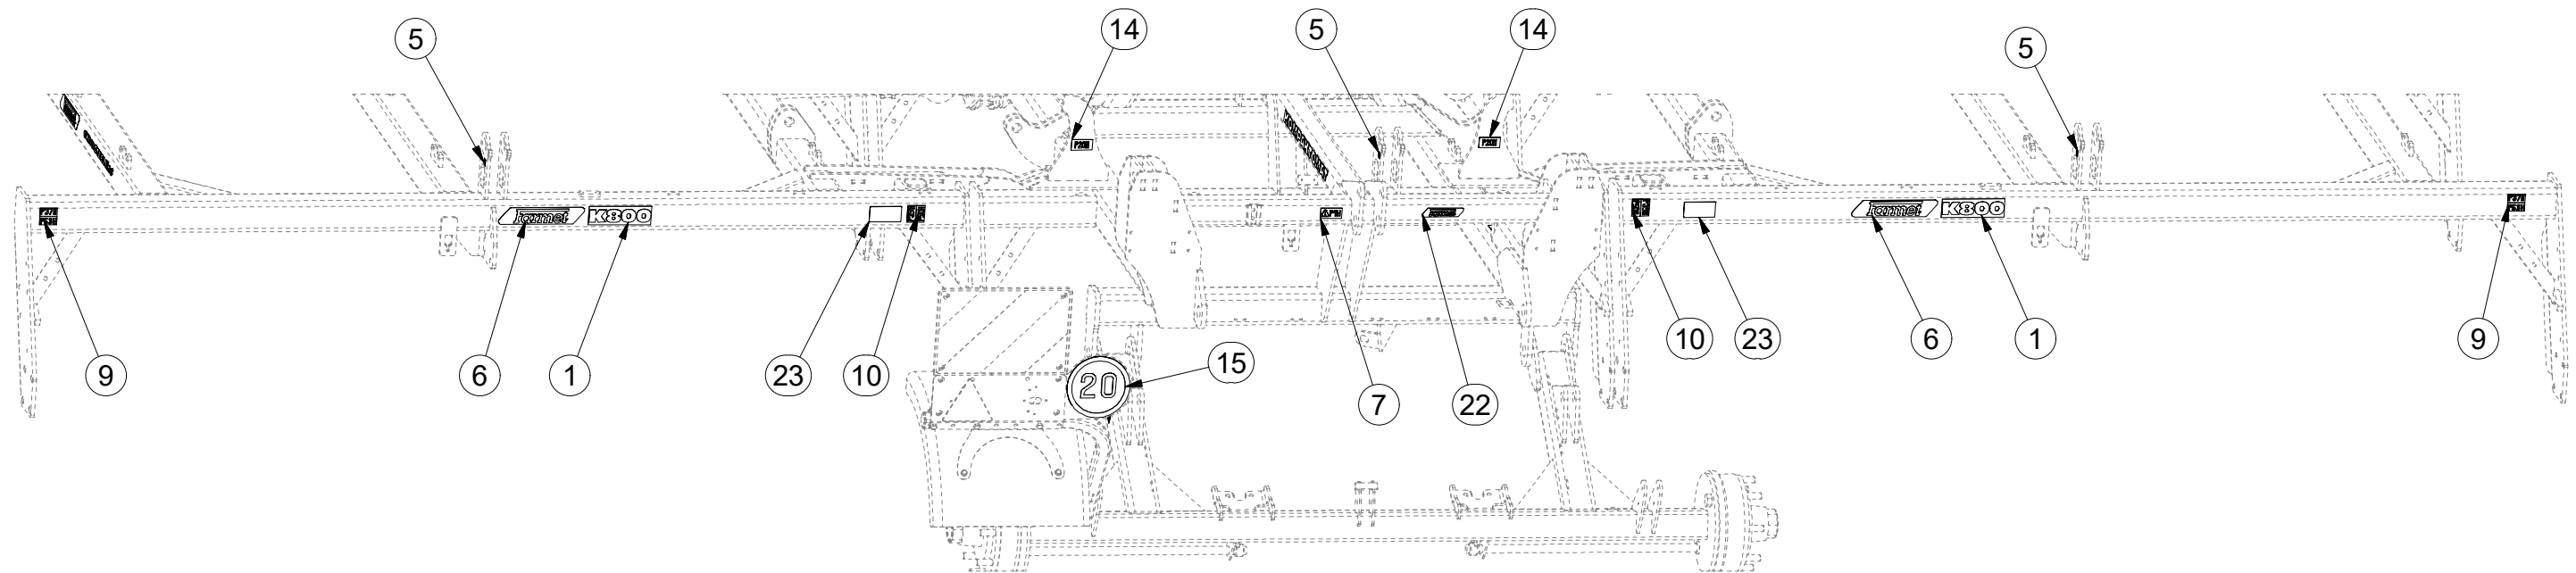

ⒸZ SAMOLEPKY STROJE

Ⓓ AUFKLEBER MASCHINEN

Ⓕ VOITURE MACHINES

ⒸB STICKERS MACHINES

ⒸU СТИКЕРЫ МАШИНЫ

ⒸL NAKLEJKI MASZYNY

m16694

Pos.	Part Number	Pcs.	Pos.	Part Number	Pcs.
1	m07696	4	10	m11296	4
2	m07688	4	14	m04368	6
4	m03316	6	15	m04406	1
5	m03320	4	16	m04887	2
6	m13116	8	19	m10353	2
7	m04359	3	22	m13401	1
9	m11297	4	23	m13708	3