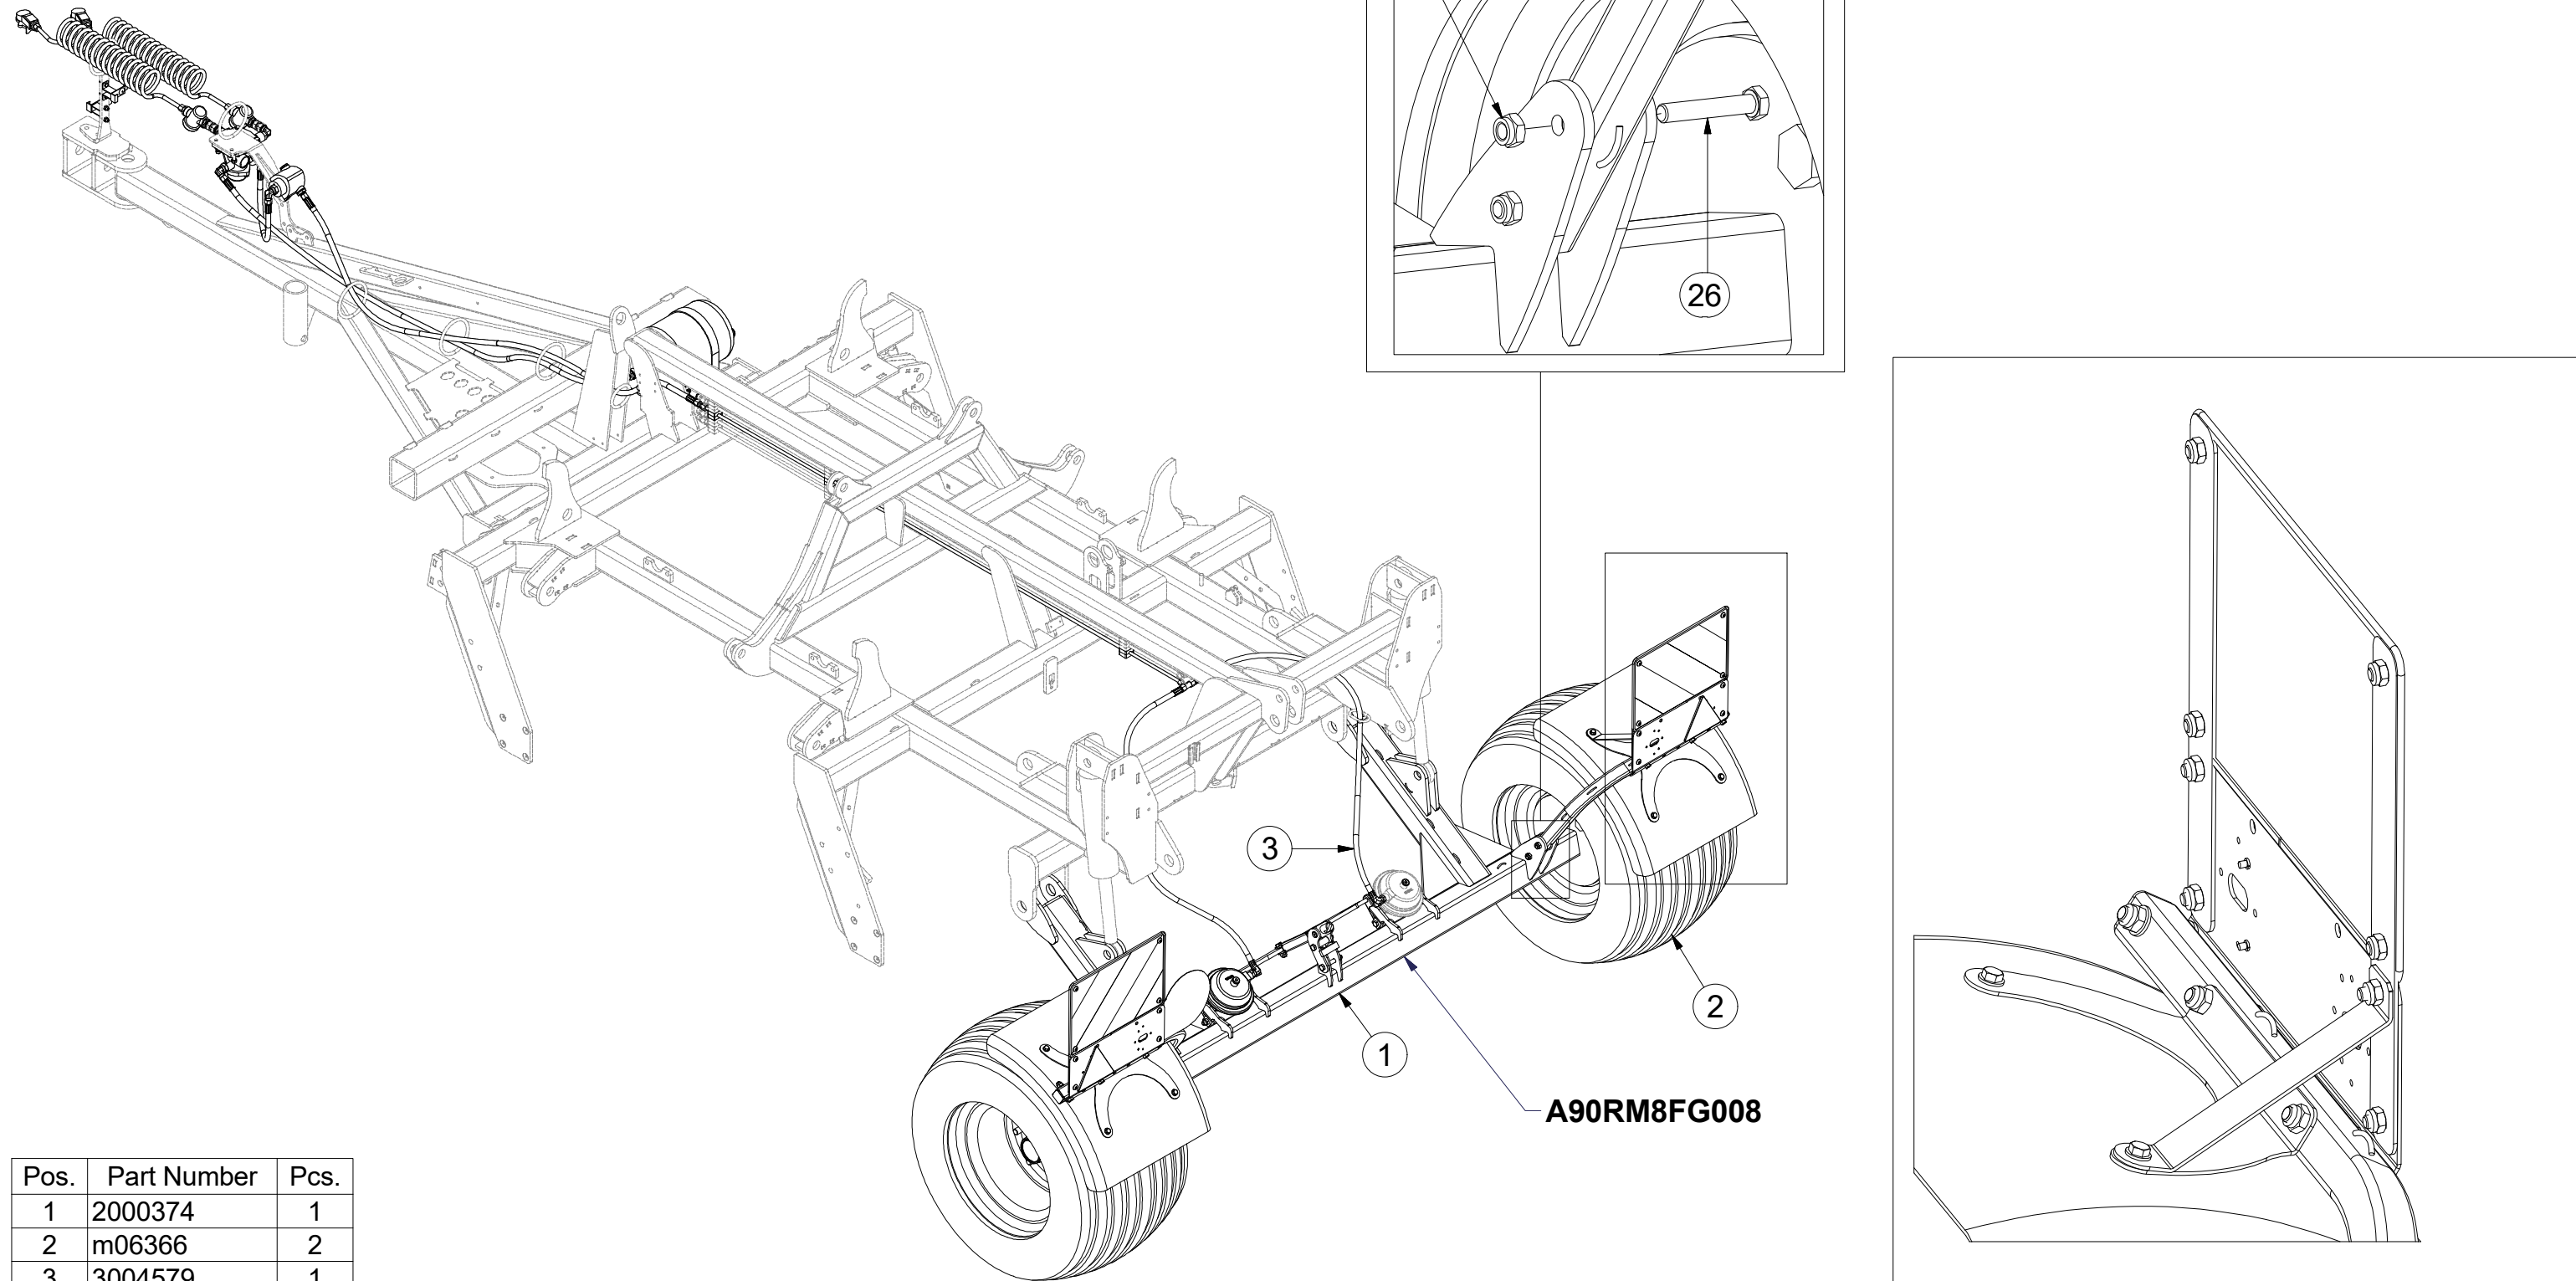

ⒸZ NÁPRAVA BRŽDĚNÁ

Ⓓ GEBREMSTE ACHSE

Ⓕ ESSIEU FREINÉ

ⒼB BRAKING AXLE

Ⓔ RU ТРАНСПОРТНАЯ ОСЬ С ТОРМОЗОМ

Ⓗ PL OŚ Z HAMULCAMI

Farmet

3006138

Pos.	Part Number	Pcs.
1	2000374	1
2	m06366	2
3	3004579	1
26	m14266	4
10	3009523	1
11	3009524	1