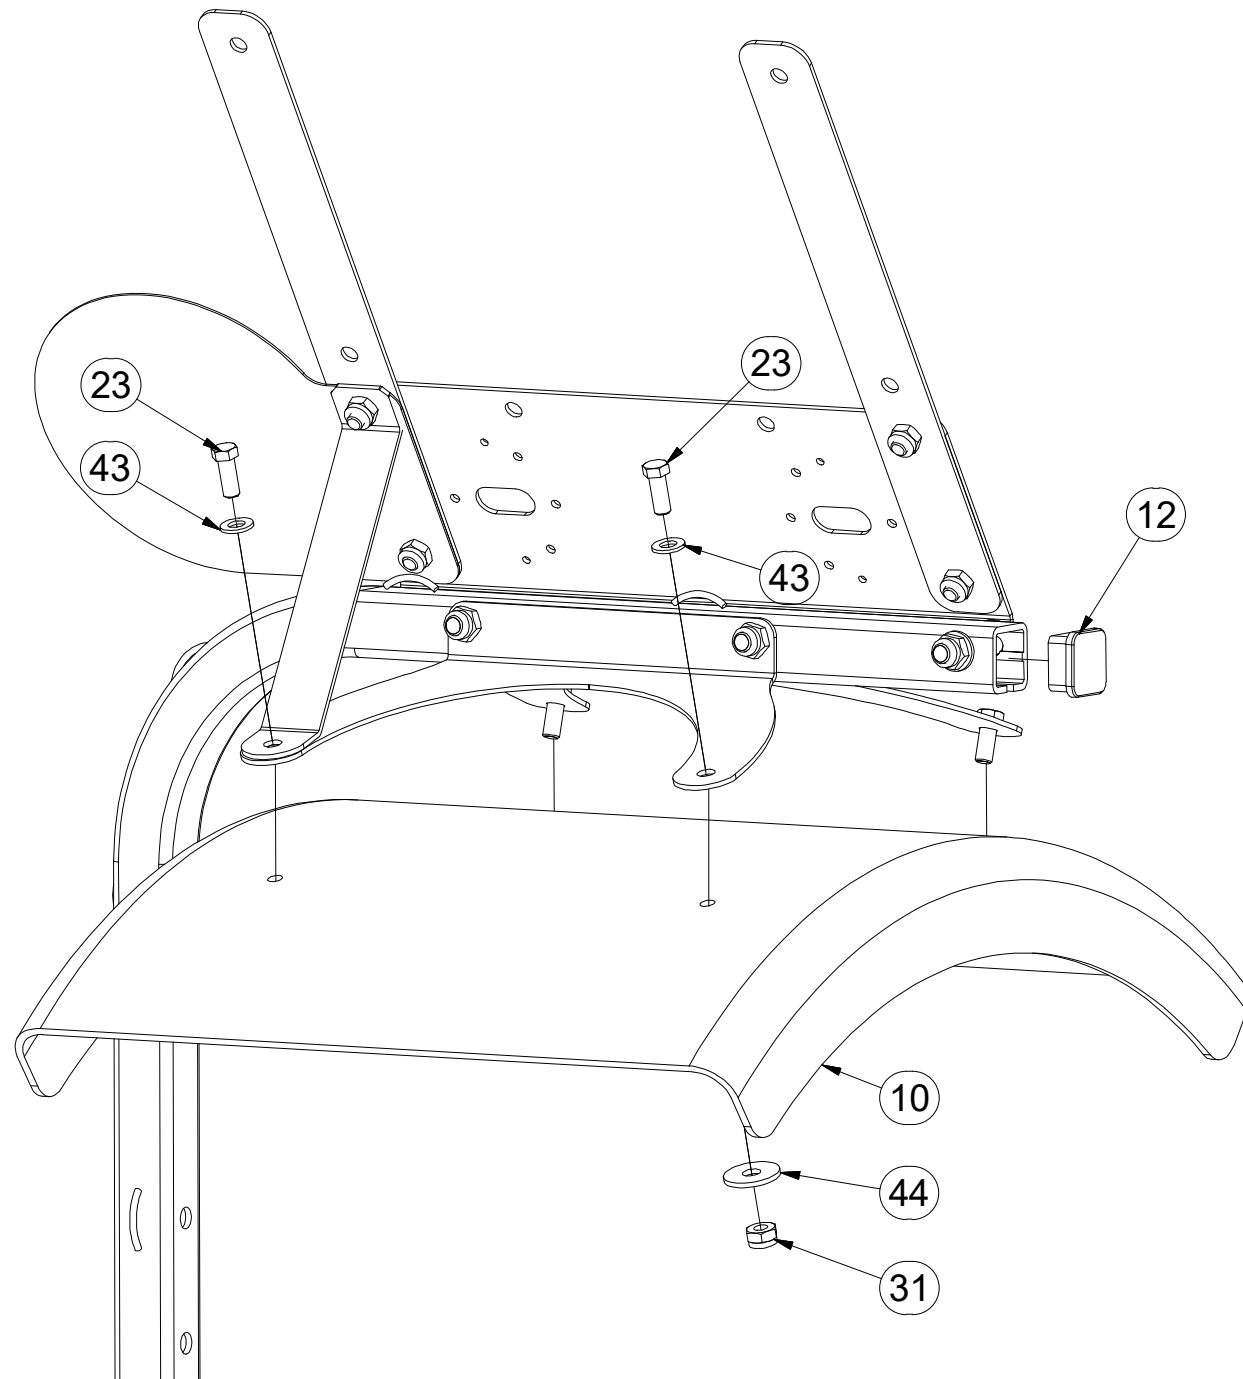

ⒸZ TERČ ZADNÍ LEVÝ

Ⓓ SCHILD, HINTERES, LINKES

Ⓕ CIBLE ARRIÈRE GAUCHE

3009523

ⒼB LEFT REAR DISC

ⒶU ЩИТОК ЗАДНИЙ ЛЕВЫЙ

ⒶL TARCZA TYLNA LEWA

Pos.	Part Number	Pcs.	Pos.	Part Number	Pcs.
10	m09983	1	23	m03681	4
11	m16274	1	31	m03775	12
12	m12689	1	41	m01197	2
13	m02497	1	42	m01219	1
14	m16628	1,4	43	m01209	4
22	m16687	4	44	m16981	4