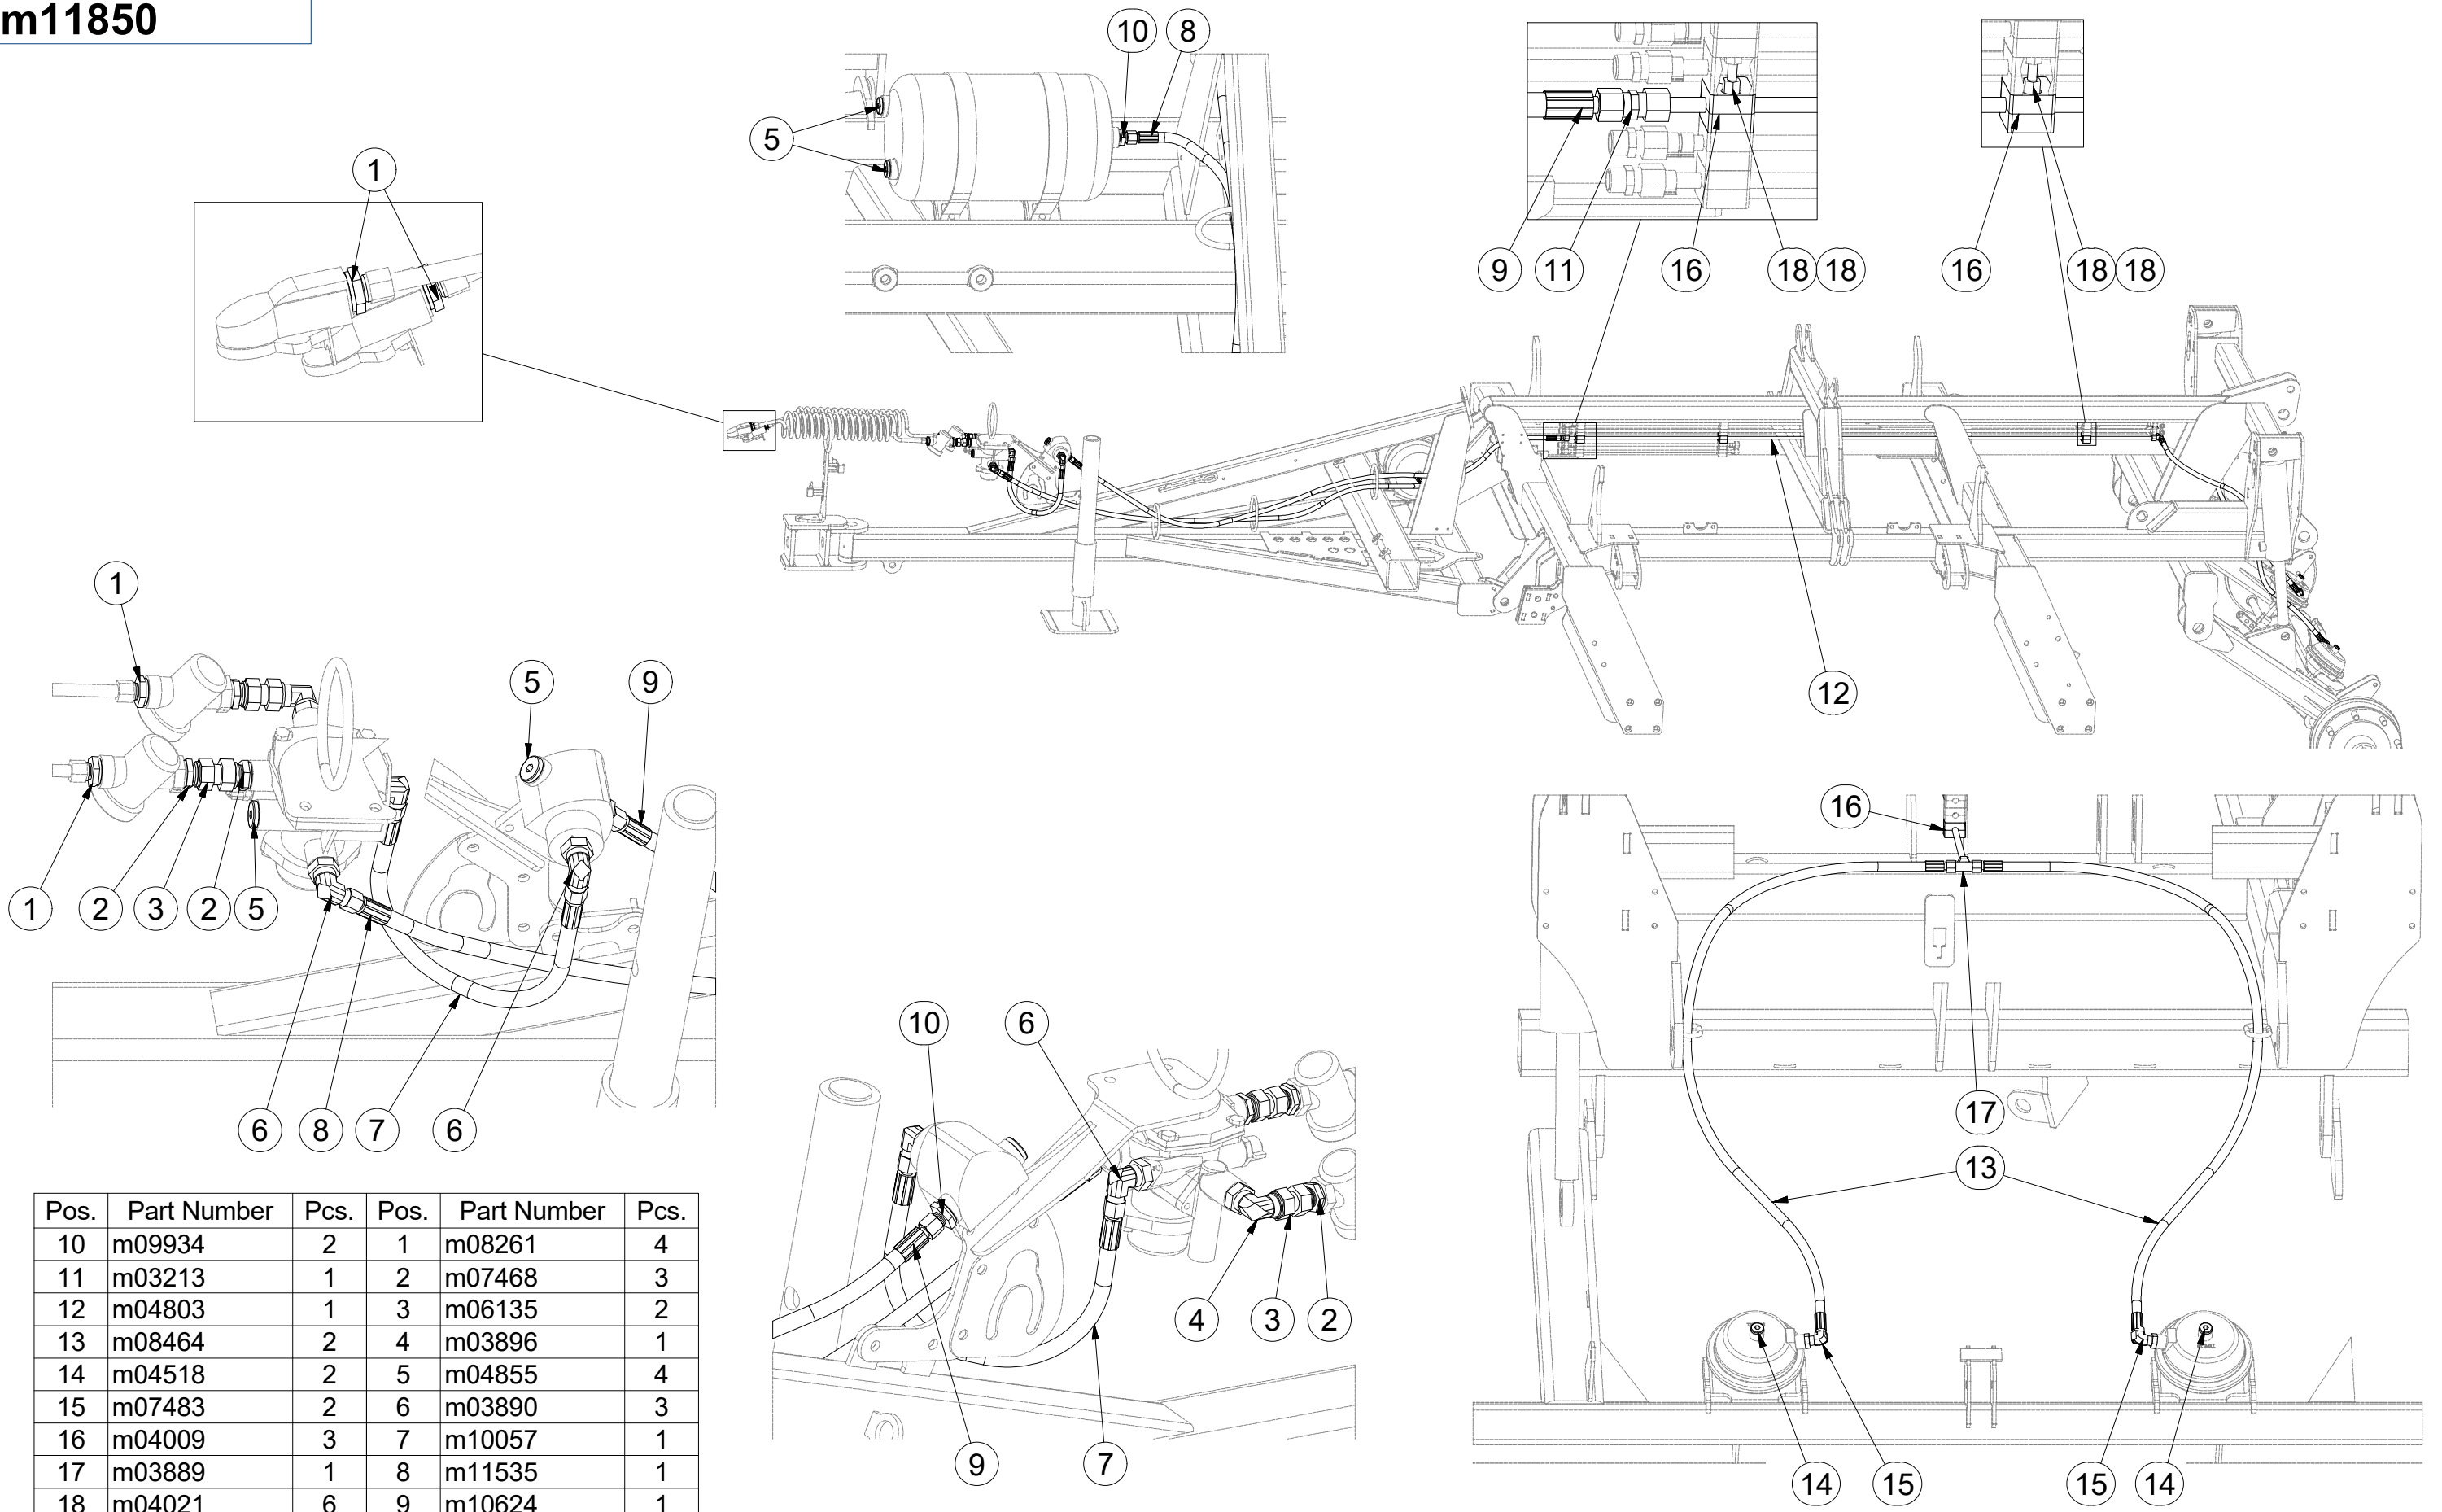

CZ DVOUHADICOVÉ BRZDY
D ZWEISCHLAUCHBREMSEN
F FREINS À DEUX FLEXIBLES

GB DOUBLE-HOSE BRAKES
RU ДВУХШЛАНГОВЫЕ ТОРМОЗА
PL HAMULCE DWUPRZEWODOWE

m11850

Pos.	Part Number	Pcs.	Pos.	Part Number	Pcs.
10	m09934	2	1	m08261	4
11	m03213	1	2	m07468	3
12	m04803	1	3	m06135	2
13	m08464	2	4	m03896	1
14	m04518	2	5	m04855	4
15	m07483	2	6	m03890	3
16	m04009	3	7	m10057	1
17	m03889	1	8	m11535	1
18	m04021	6	9	m10624	1