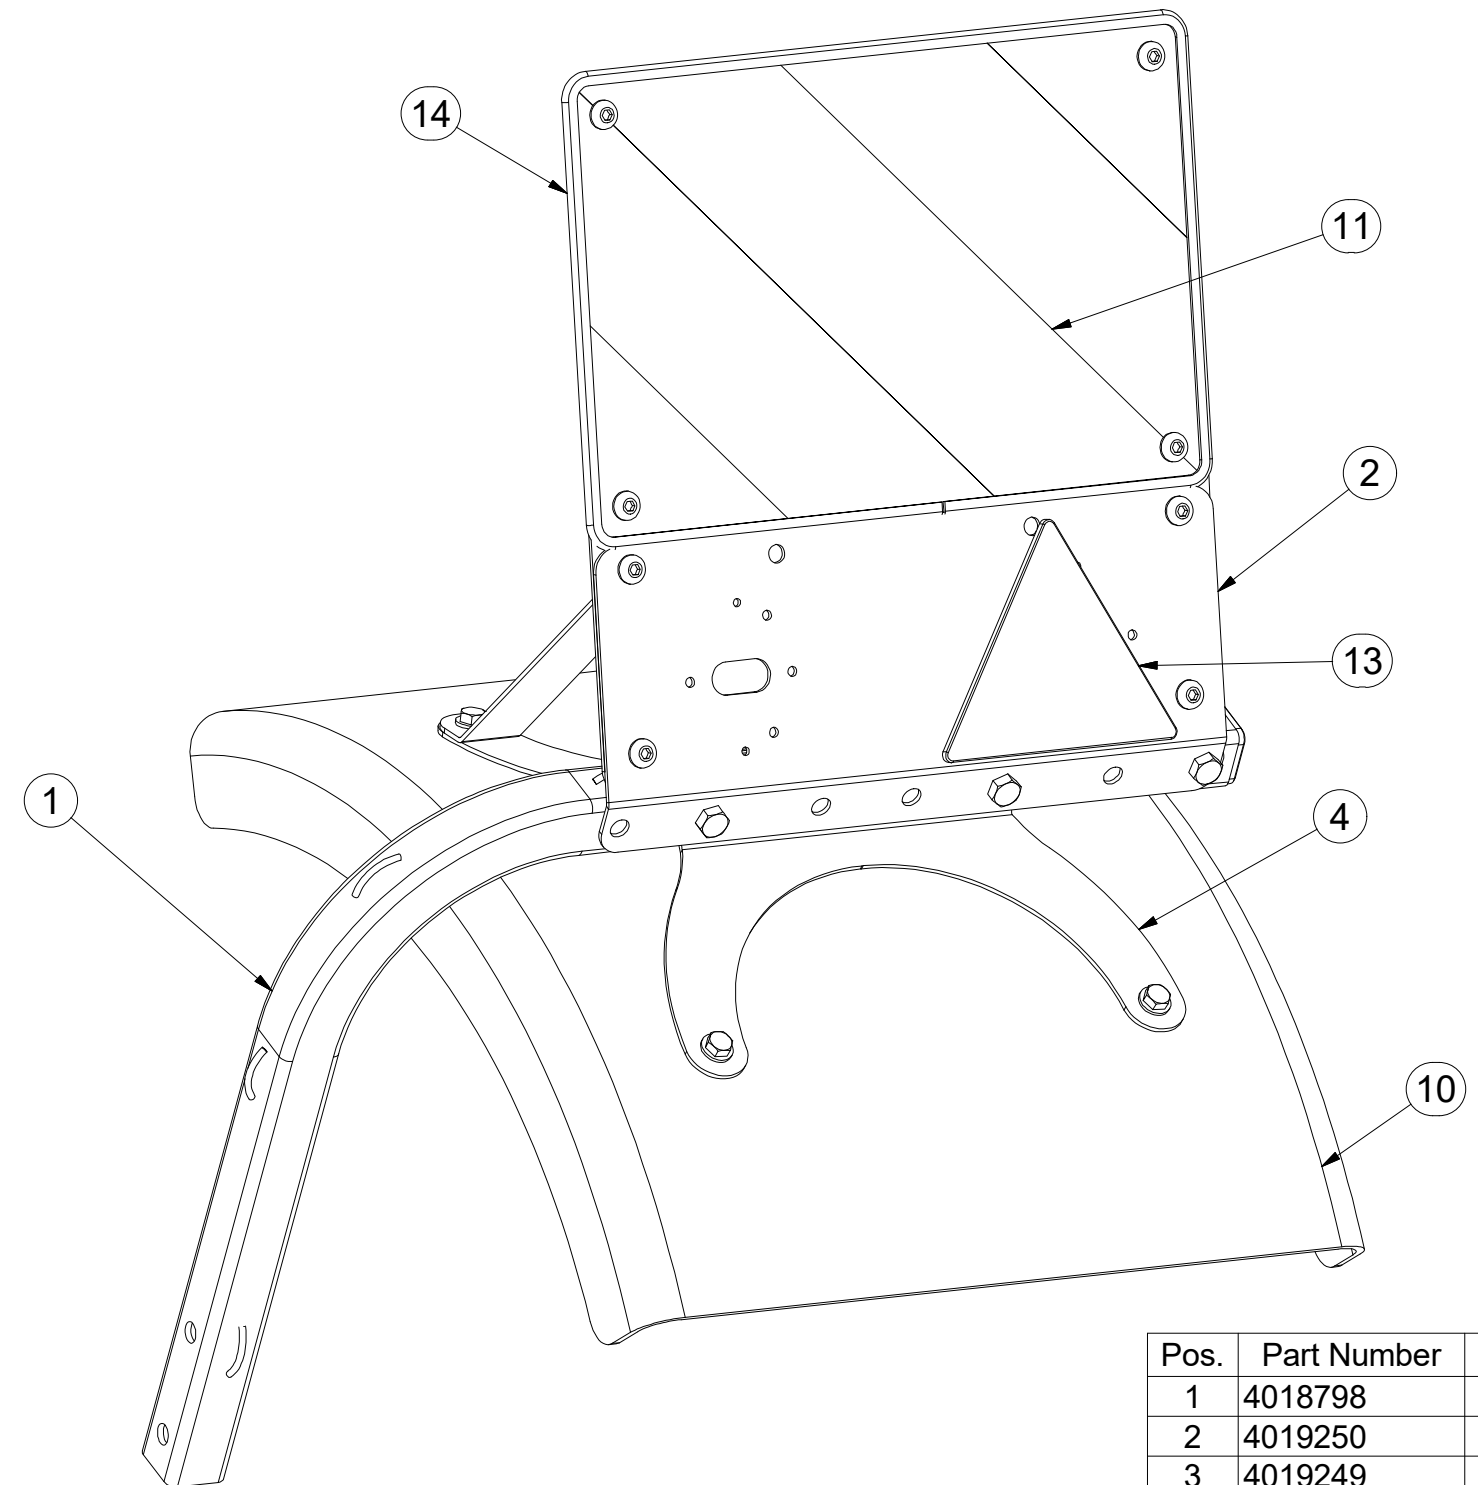

ⒸZ TERČ ZADNÍ PRAVÝ

Ⓓ SCHILD, HINTERES, RECHTES

Ⓕ CIBLE ARRIÈRE DROITE

3009524

ⒸGB RIGHT REAR DISC

ⒸRU ЩИТОК ЗАДНИЙ ПРАВЫЙ

ⒸPL TARCZA TYLNA PRAWA

Pos.	Part Number	Pcs.
1	4018798	1
2	4019250	1
3	4019249	2
4	4019252	2
5	4019251	1
10	m09983	1
11	m16273	1
13	m02497	1
14	m16628	1,4
44	m16981	4