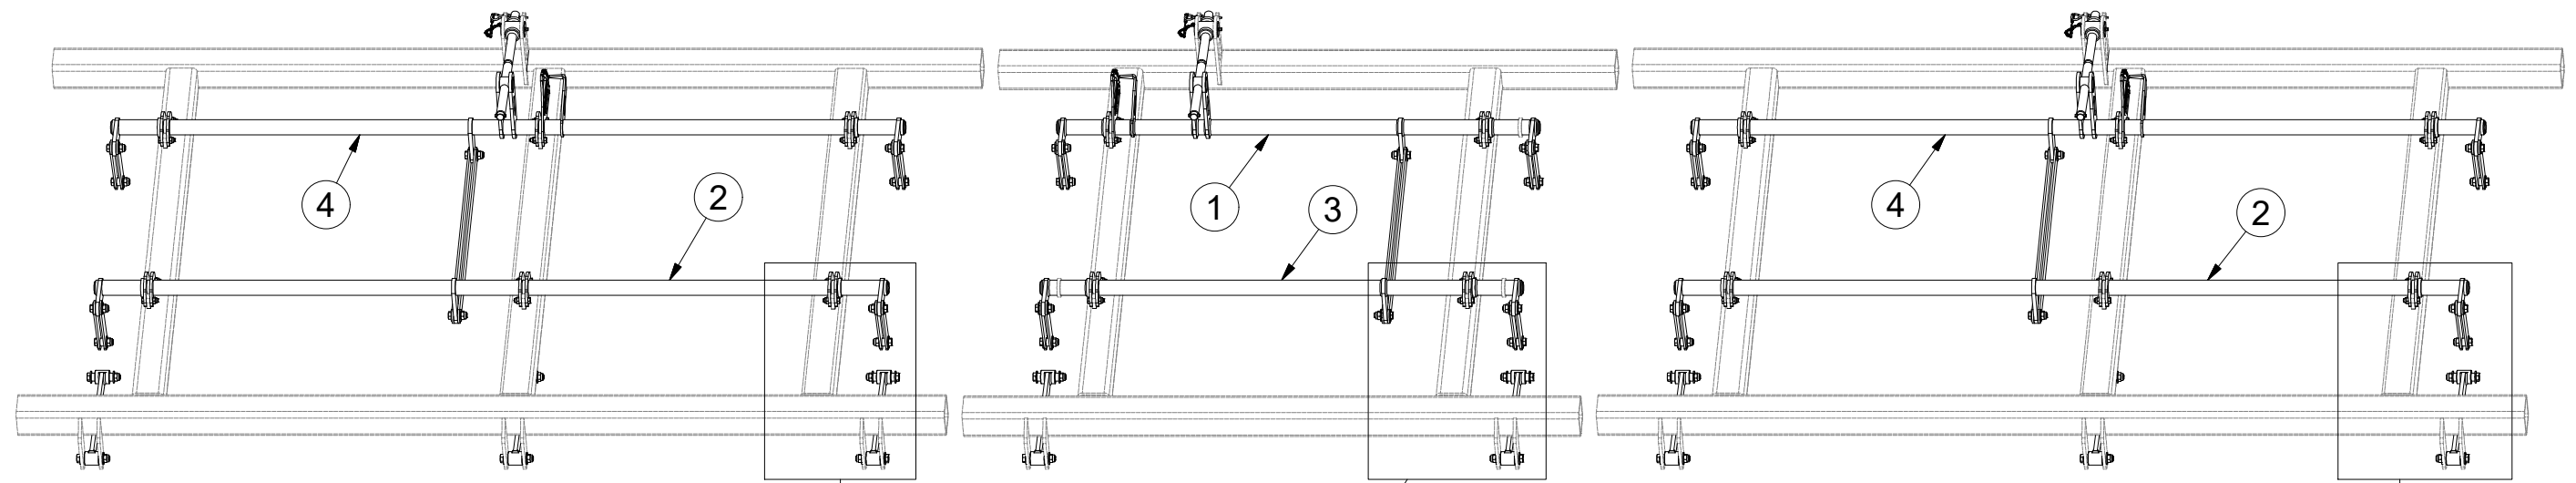

ⒸZ SADA OVLÁDÁNÍ RADLIC

Ⓓ STEUERSATZ PFLUGSCHAREN

Ⓕ KIT DE COMMANDE DES SOCS

ⒸB SET OF PLOUGHSHARE CONTROL

ⒸU КОМПЛЕКТ УПРАВЛЕНИЯ ЛАП

ⒸL ZESTAW STEROWANIA RADLICAMI

3006129

Pos.	Part Number	Pcs.
12	4005333	24
13	4003971	8
14	4002265	30
15	9001426	16
16	4005334	6
31	m04355	30
32	m07673	16
40	m05651	92
51	m03683	46