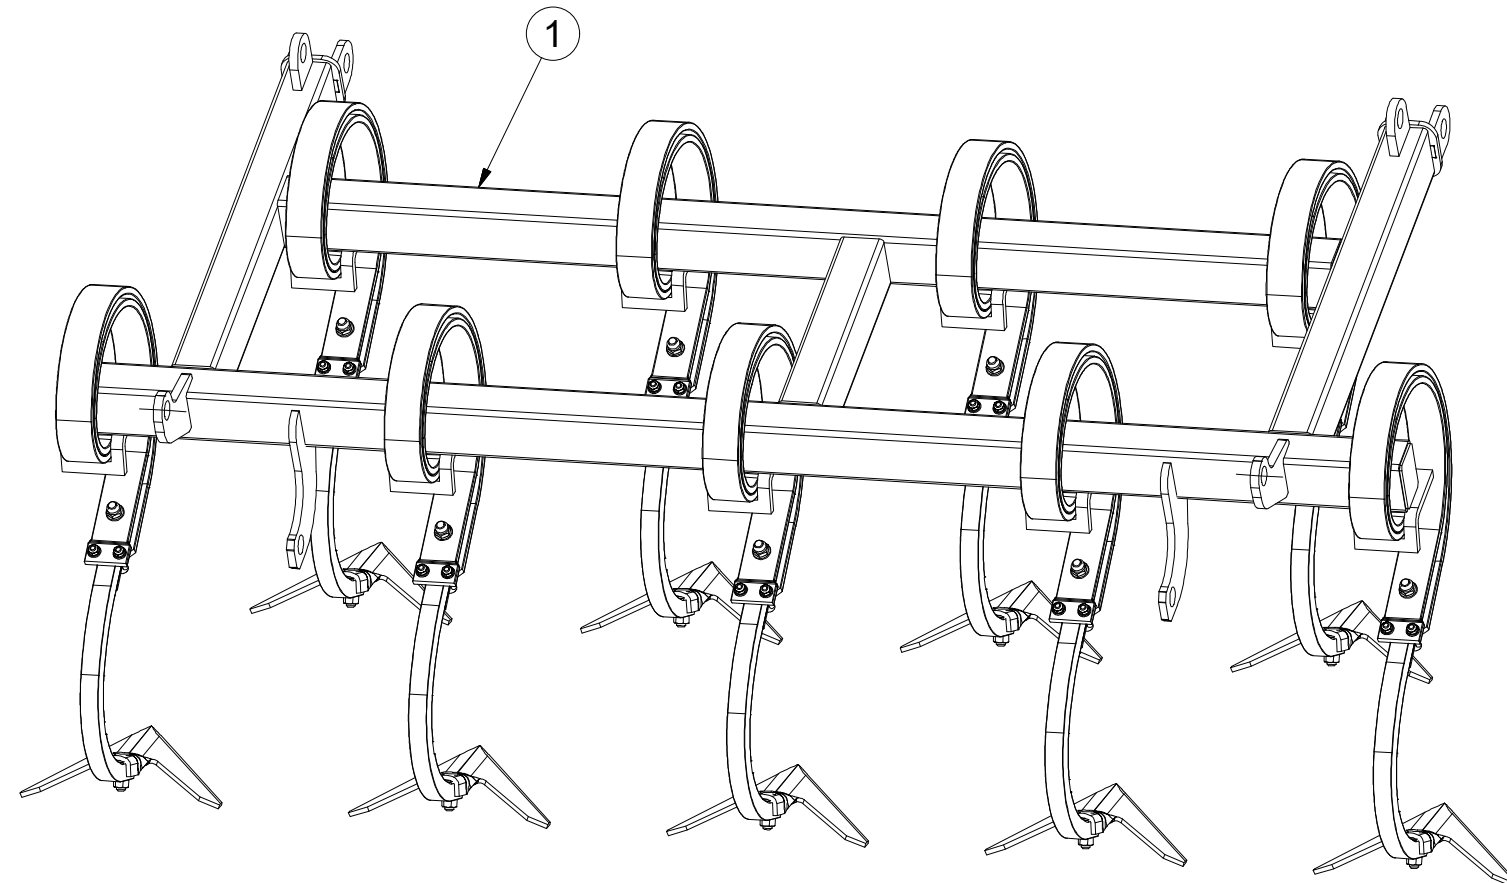

Ⓒ CZ SADA RADLIC

Ⓓ D SCHARSATZ

Ⓕ F KIT DE SOCS

Ⓖ GB SET OF PLOUGHSHARES

Ⓔ RU КОМПЛЕКТ ЛАП

Ⓟ PL ZESTAW REDLIC

3002834

Pos.	Part Number	Pcs.
1	2000363	1
2	3000300	9
3	3000301	9
4	3002818	9
5	3000236-KOO	9
6	m09995	9
15	m10440	9
16	m11600	9
17	m04355	9
20	m06156	18
21	m10439	9
22	m03683	9
23	m04301	9
30	m01214	9