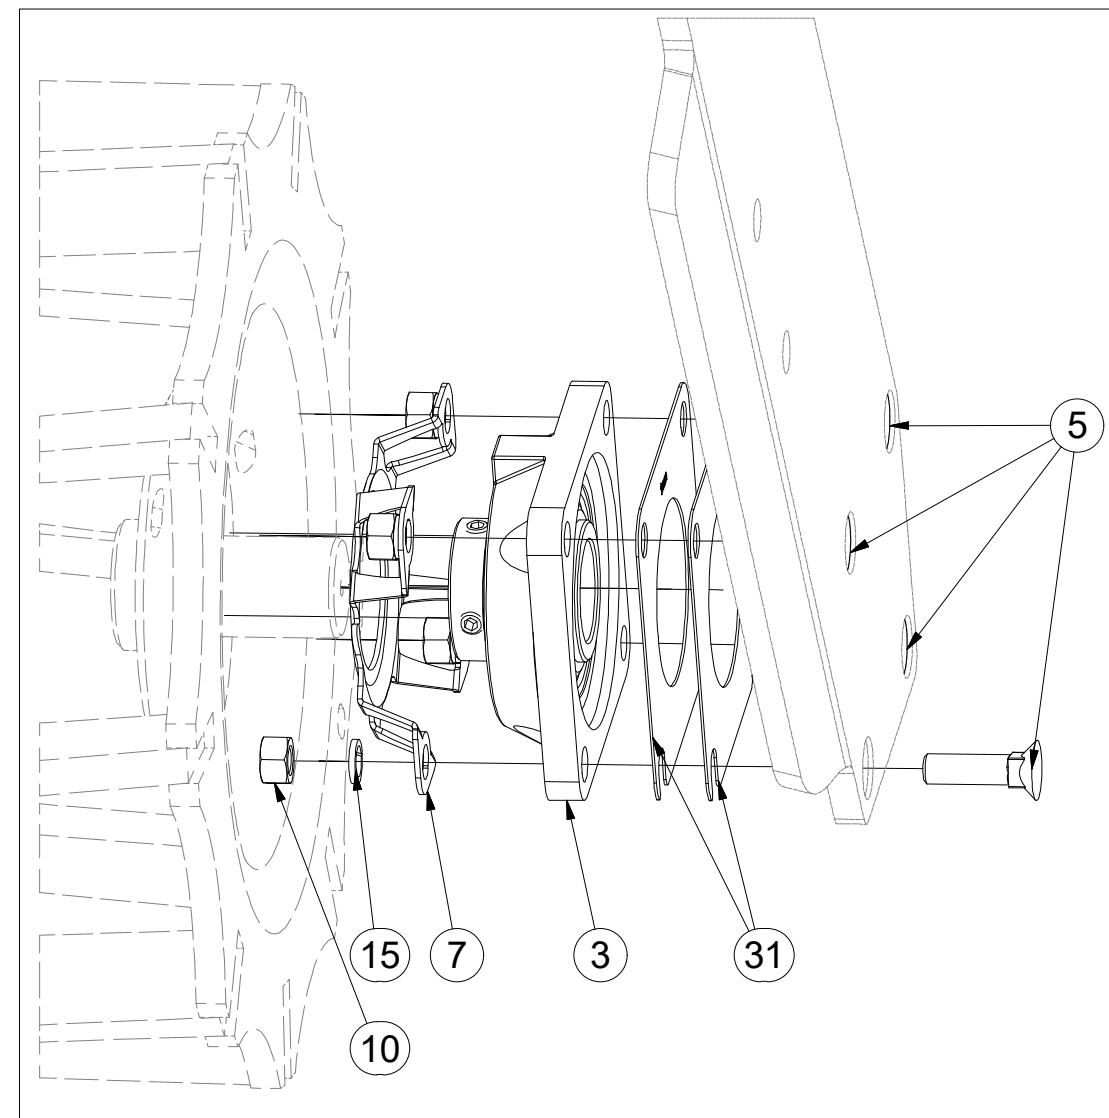

ⒸZ SADA PŘEDNÍCH VÁLCŮ

Ⓓ SATZ VORDERE WALZEN

Ⓕ KIT DE ROULEAUX AVANT

3008667

ⒸB SET OF FRONT ROLLERS

Ⓔ КОМПЛЕКТ ПЕРЕДНИХ КАТКОВ

Ⓖ ZESTAW PRZEDNICH WAŁÓW

Pos.	Part Number	Pcs.
1	2000539	1
2	2000591	2
3	m15625	6
5	m03519	20
6	m04412	4
7	4014034	6
10	m01305	24
15	m03988	24
16	m01214	4
31	4016809	12