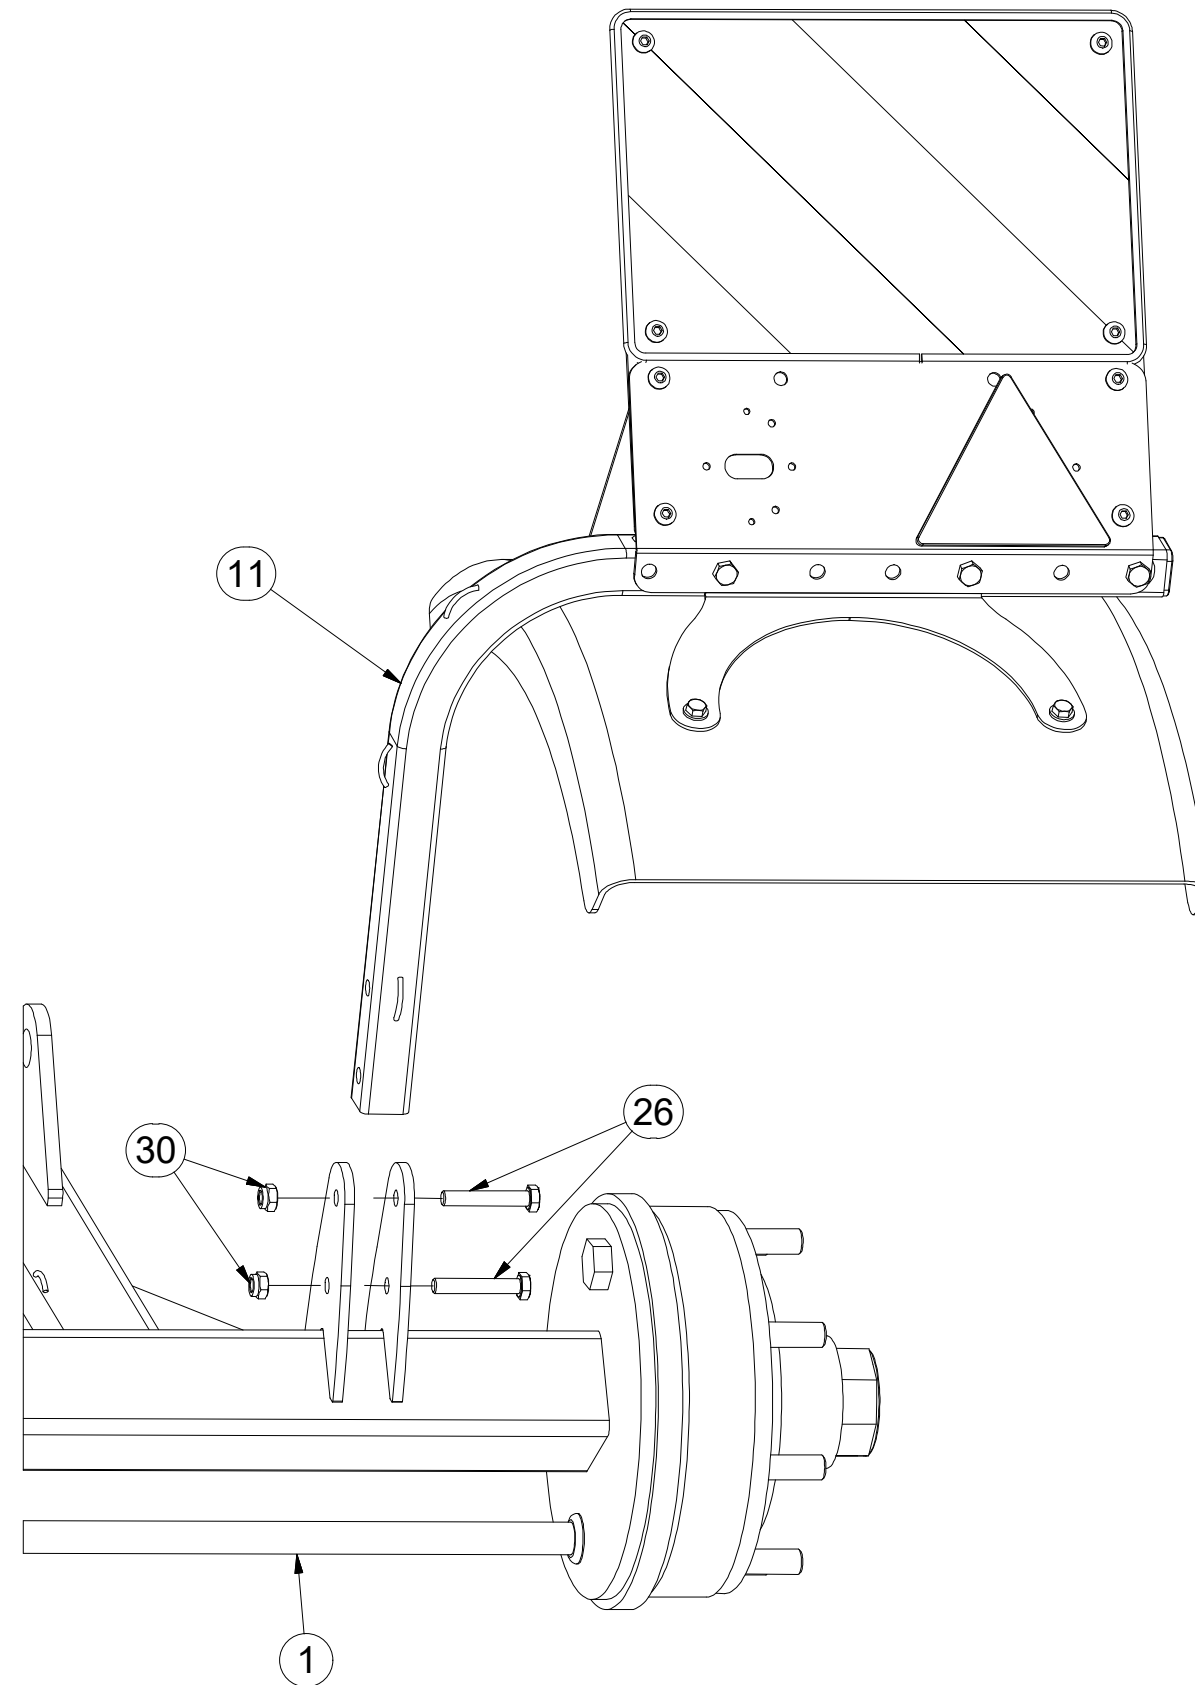

Ⓓ GEBREMSTE ACHSE

Ⓕ ESSIEU FREINÉ

3006138

Ⓖ BRAKING AXLE

Ⓡ ТРАНСПОРТНАЯ ОСЬ С ТОРМОЗОМ

Ⓟ OS Z HAMULCAMI

Farmet

Pos.	Part Number	Pcs.
1	2000374	1
10	3009523	1
11	3009524	1
26	m14266	4
30	m04301	11