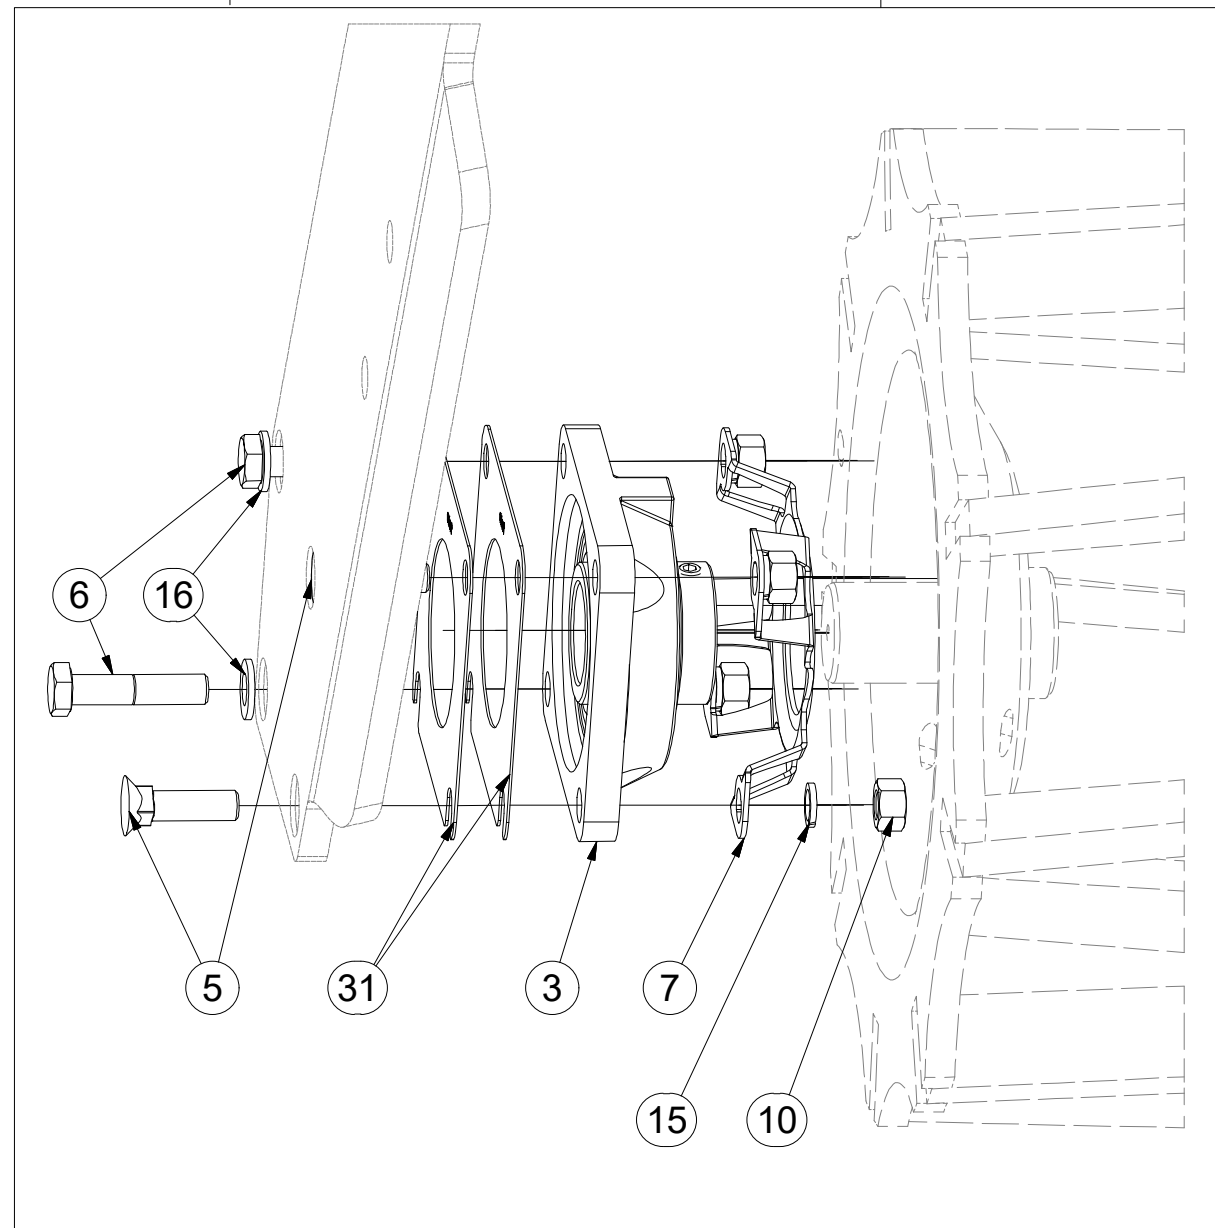

ⒸZ SADA PŘEDNÍCH VÁLCŮ

Ⓓ SATZ VORDERE WALZEN

Ⓕ KIT DE ROULEAUX AVANT

3008667

ⒸB SET OF FRONT ROLLERS

Ⓔ КОМПЛЕКТ ПЕРЕДНИХ КАТКОВ

Ⓖ ZESTAW PRZEDNICH WAŁÓW

Pos.	Part Number	Pcs.
1	2000539	1
2	2000591	2
3	m15625	6
5	m03519	20
6	m04412	4
7	4014034	6
10	m01305	24
15	m03988	24
16	m01214	4
31	4016809	12