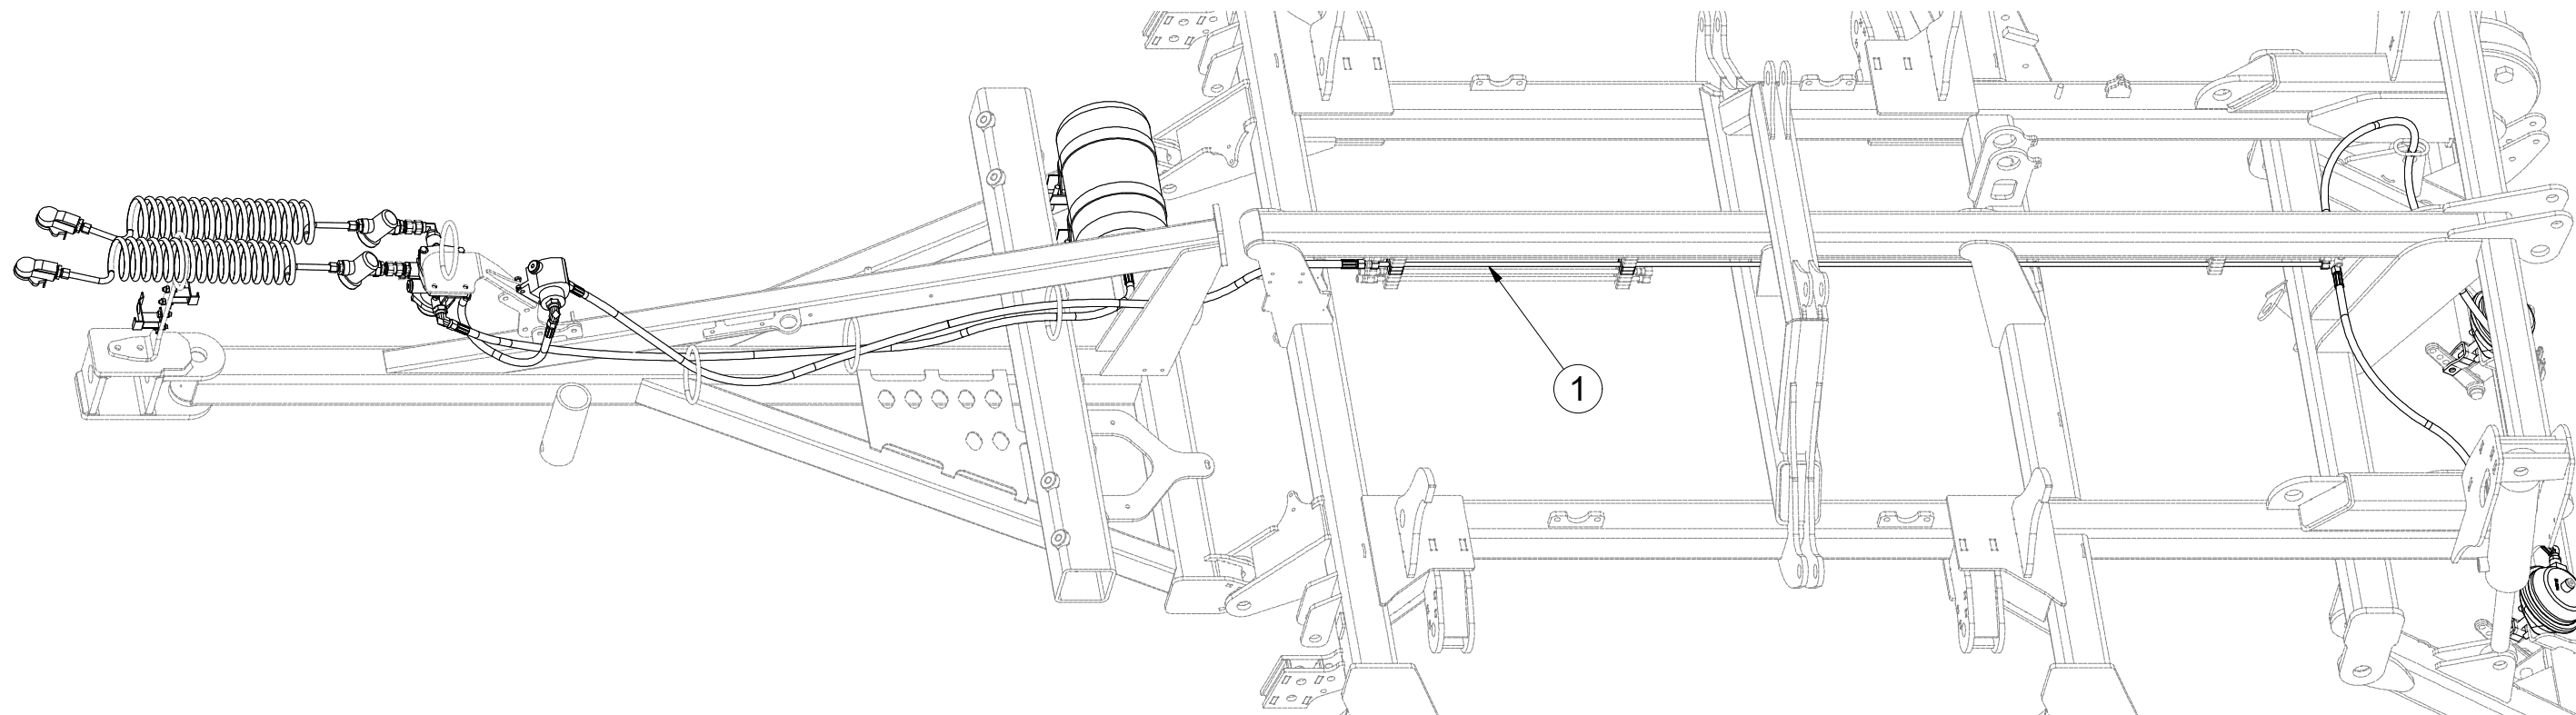

CZ DVOUHADICOVÉ BRZDY
D ZWEISCHLAUCHBREMSSEN
F FREINS À DEUX FLEXIBLES

GB DOUBLE-HOSE BRAKES
RU ДВУХШЛАНГОВЫЕ ТОРМОЗА
PL HAMULCE DWUPRZEWODOWE

3004579

M8 (8.8) - 25Nm
M10 (8.8) - 50Nm

Pos.	Part Number	Pcs.
1	m11850	1
2	m11848	1
11	m01092	6
12	m04613	2
19	m04503	4
20	m01296	2
21	m01299	2
30	m01202	2
31	m01208	2