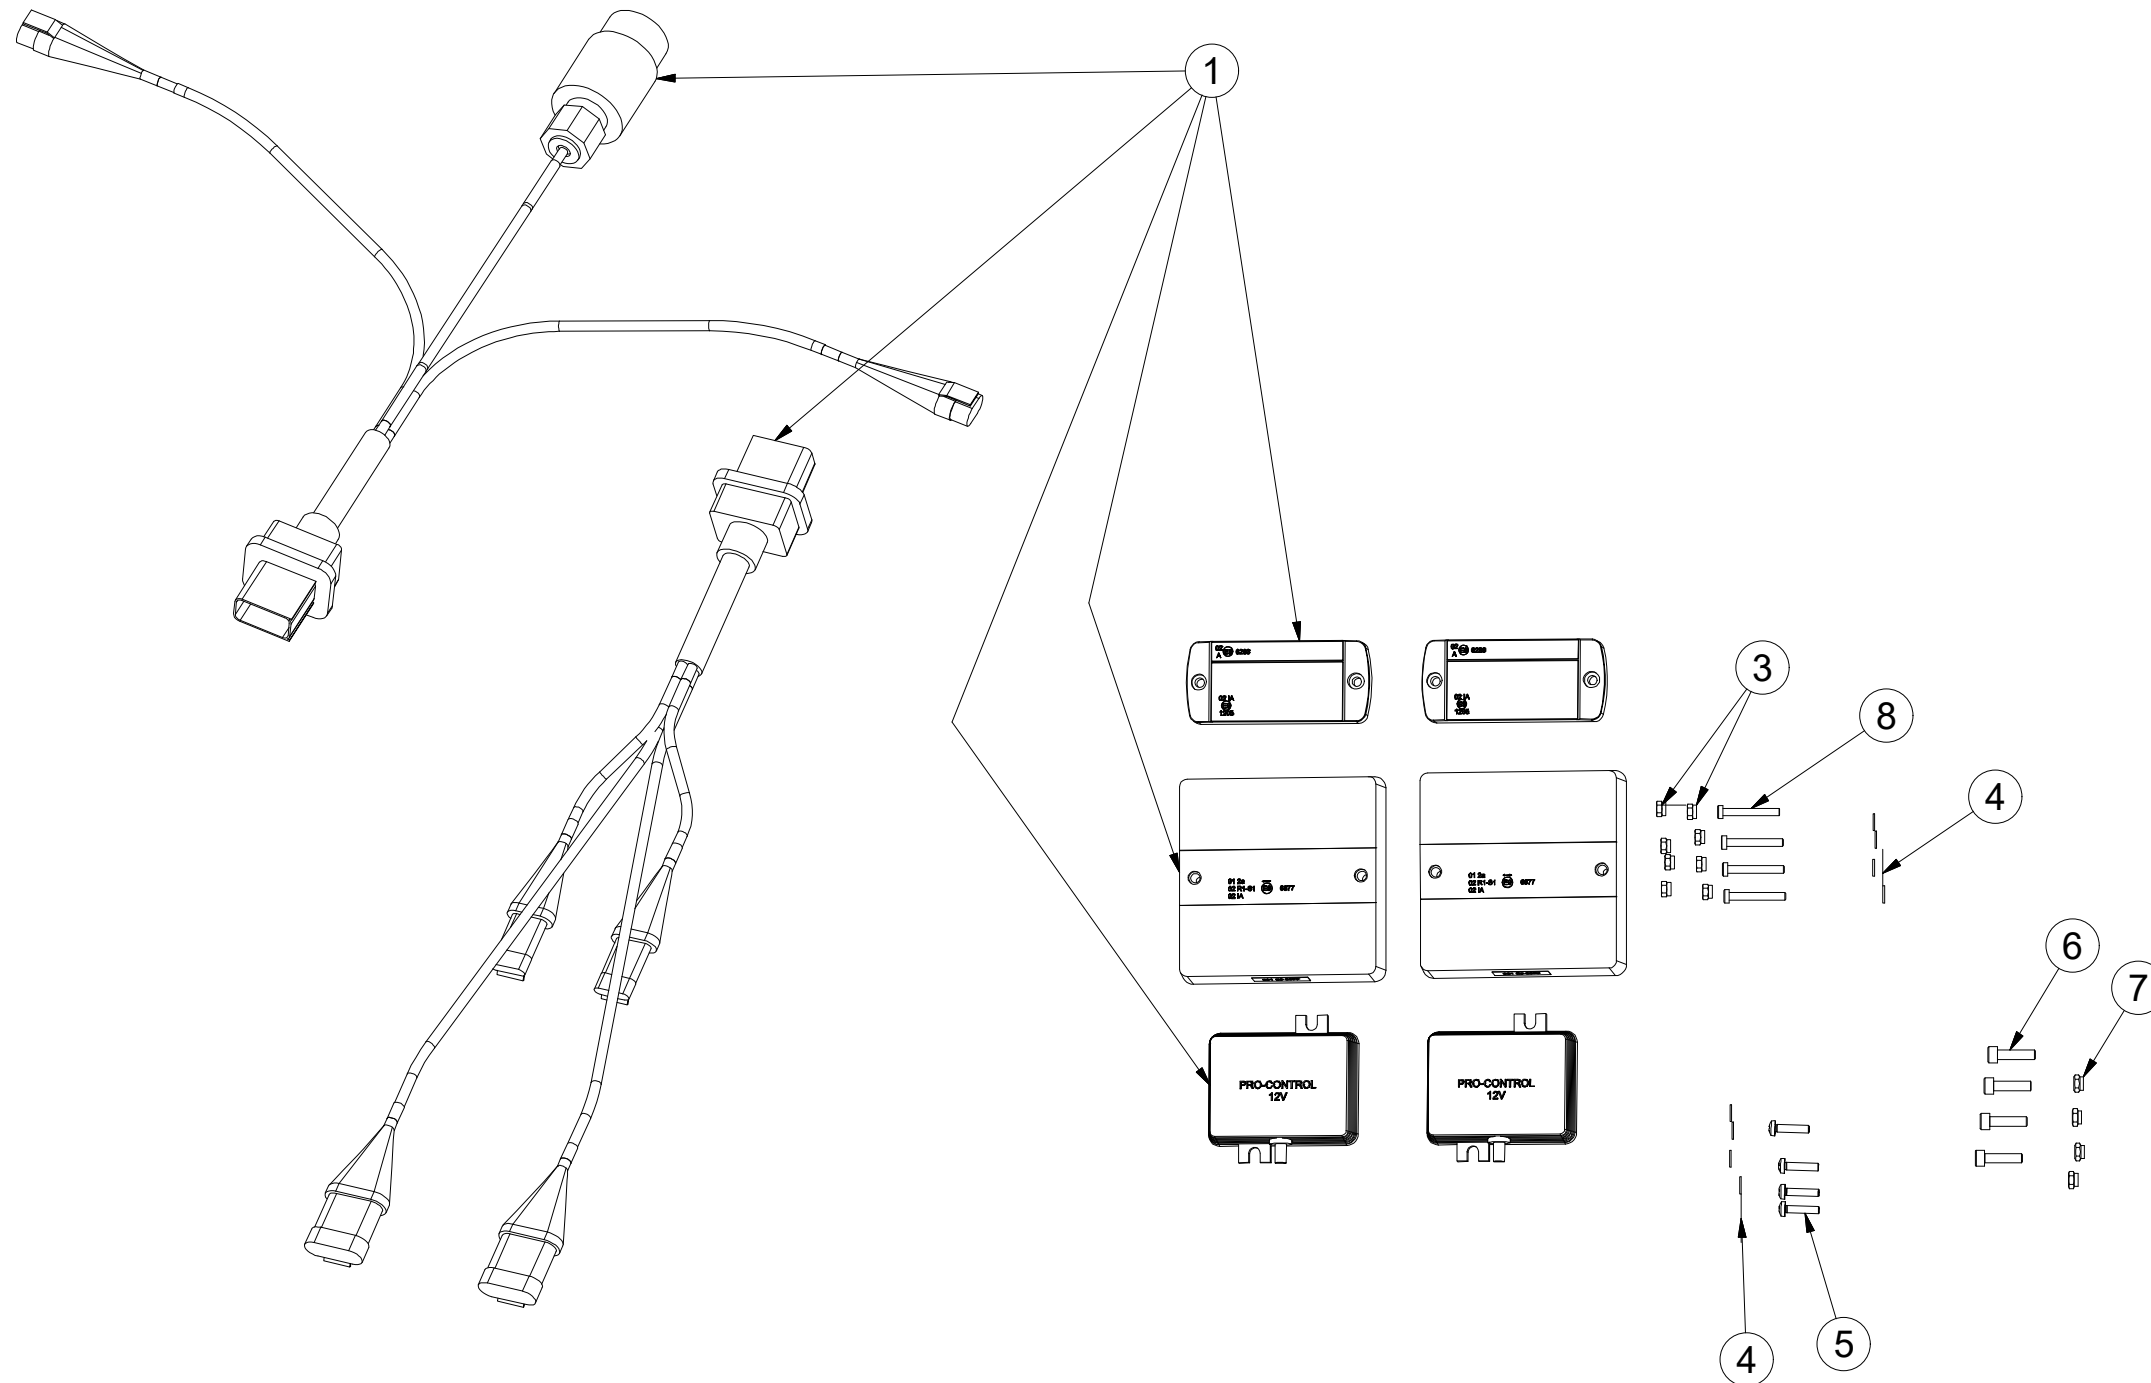

Ⓕ KIT LUMINEUX

3008454

Ⓖ LIGHTING SET

Ⓡ ОСВЕТИТЕЛЬНЫЙ КОМПЛЕКТ

Ⓢ ZESTAW OŚWIETLENIA

Farmet

Pos.	Part Number	Pcs.
1	m16768	1
3	m05562	8
4	m05597	8
5	m15790	4
6	m10591	4
7	m06236	4
8	m16861	4

Ⓒ SVĚTELNÁ SADA