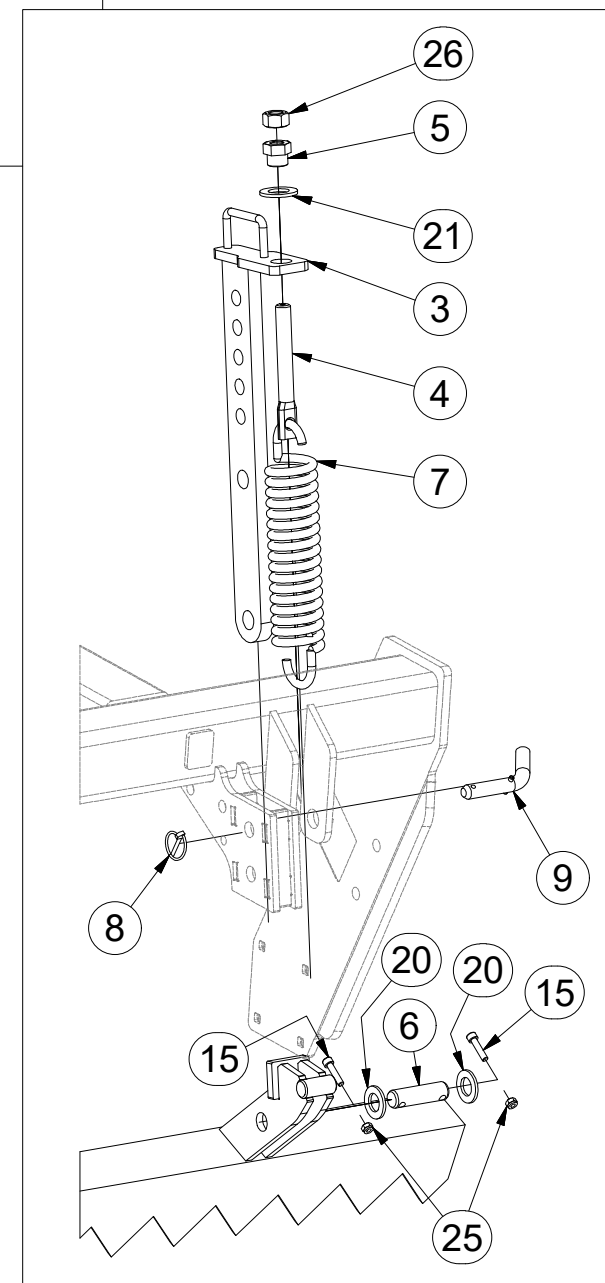

ⒸZ SADA PŘEDNÍCH SMYKŮ

Ⓓ SATZ VORDERE ACKERSCHLEPPEN

Ⓕ KIT DE NIVELEURS AVANT

ⒼB SET OF FRONT LEVELLING BARS

ⒺU КОМПЛЕКТ ПЕРЕДНИХ БОРОН

ⒼL ZESTAW PRZEDNICH WŁÓK

3006127

Pos.	Part Number	Pcs.
3	3008686	6
4	4003401	6
5	4000189	6
6	4010390	6
7	m02597	6
8	m10454	7
9	4012011	6
15	m09464	12
20	m14028	12
21	m01225	6
25	m04503	12
26	m01307	6