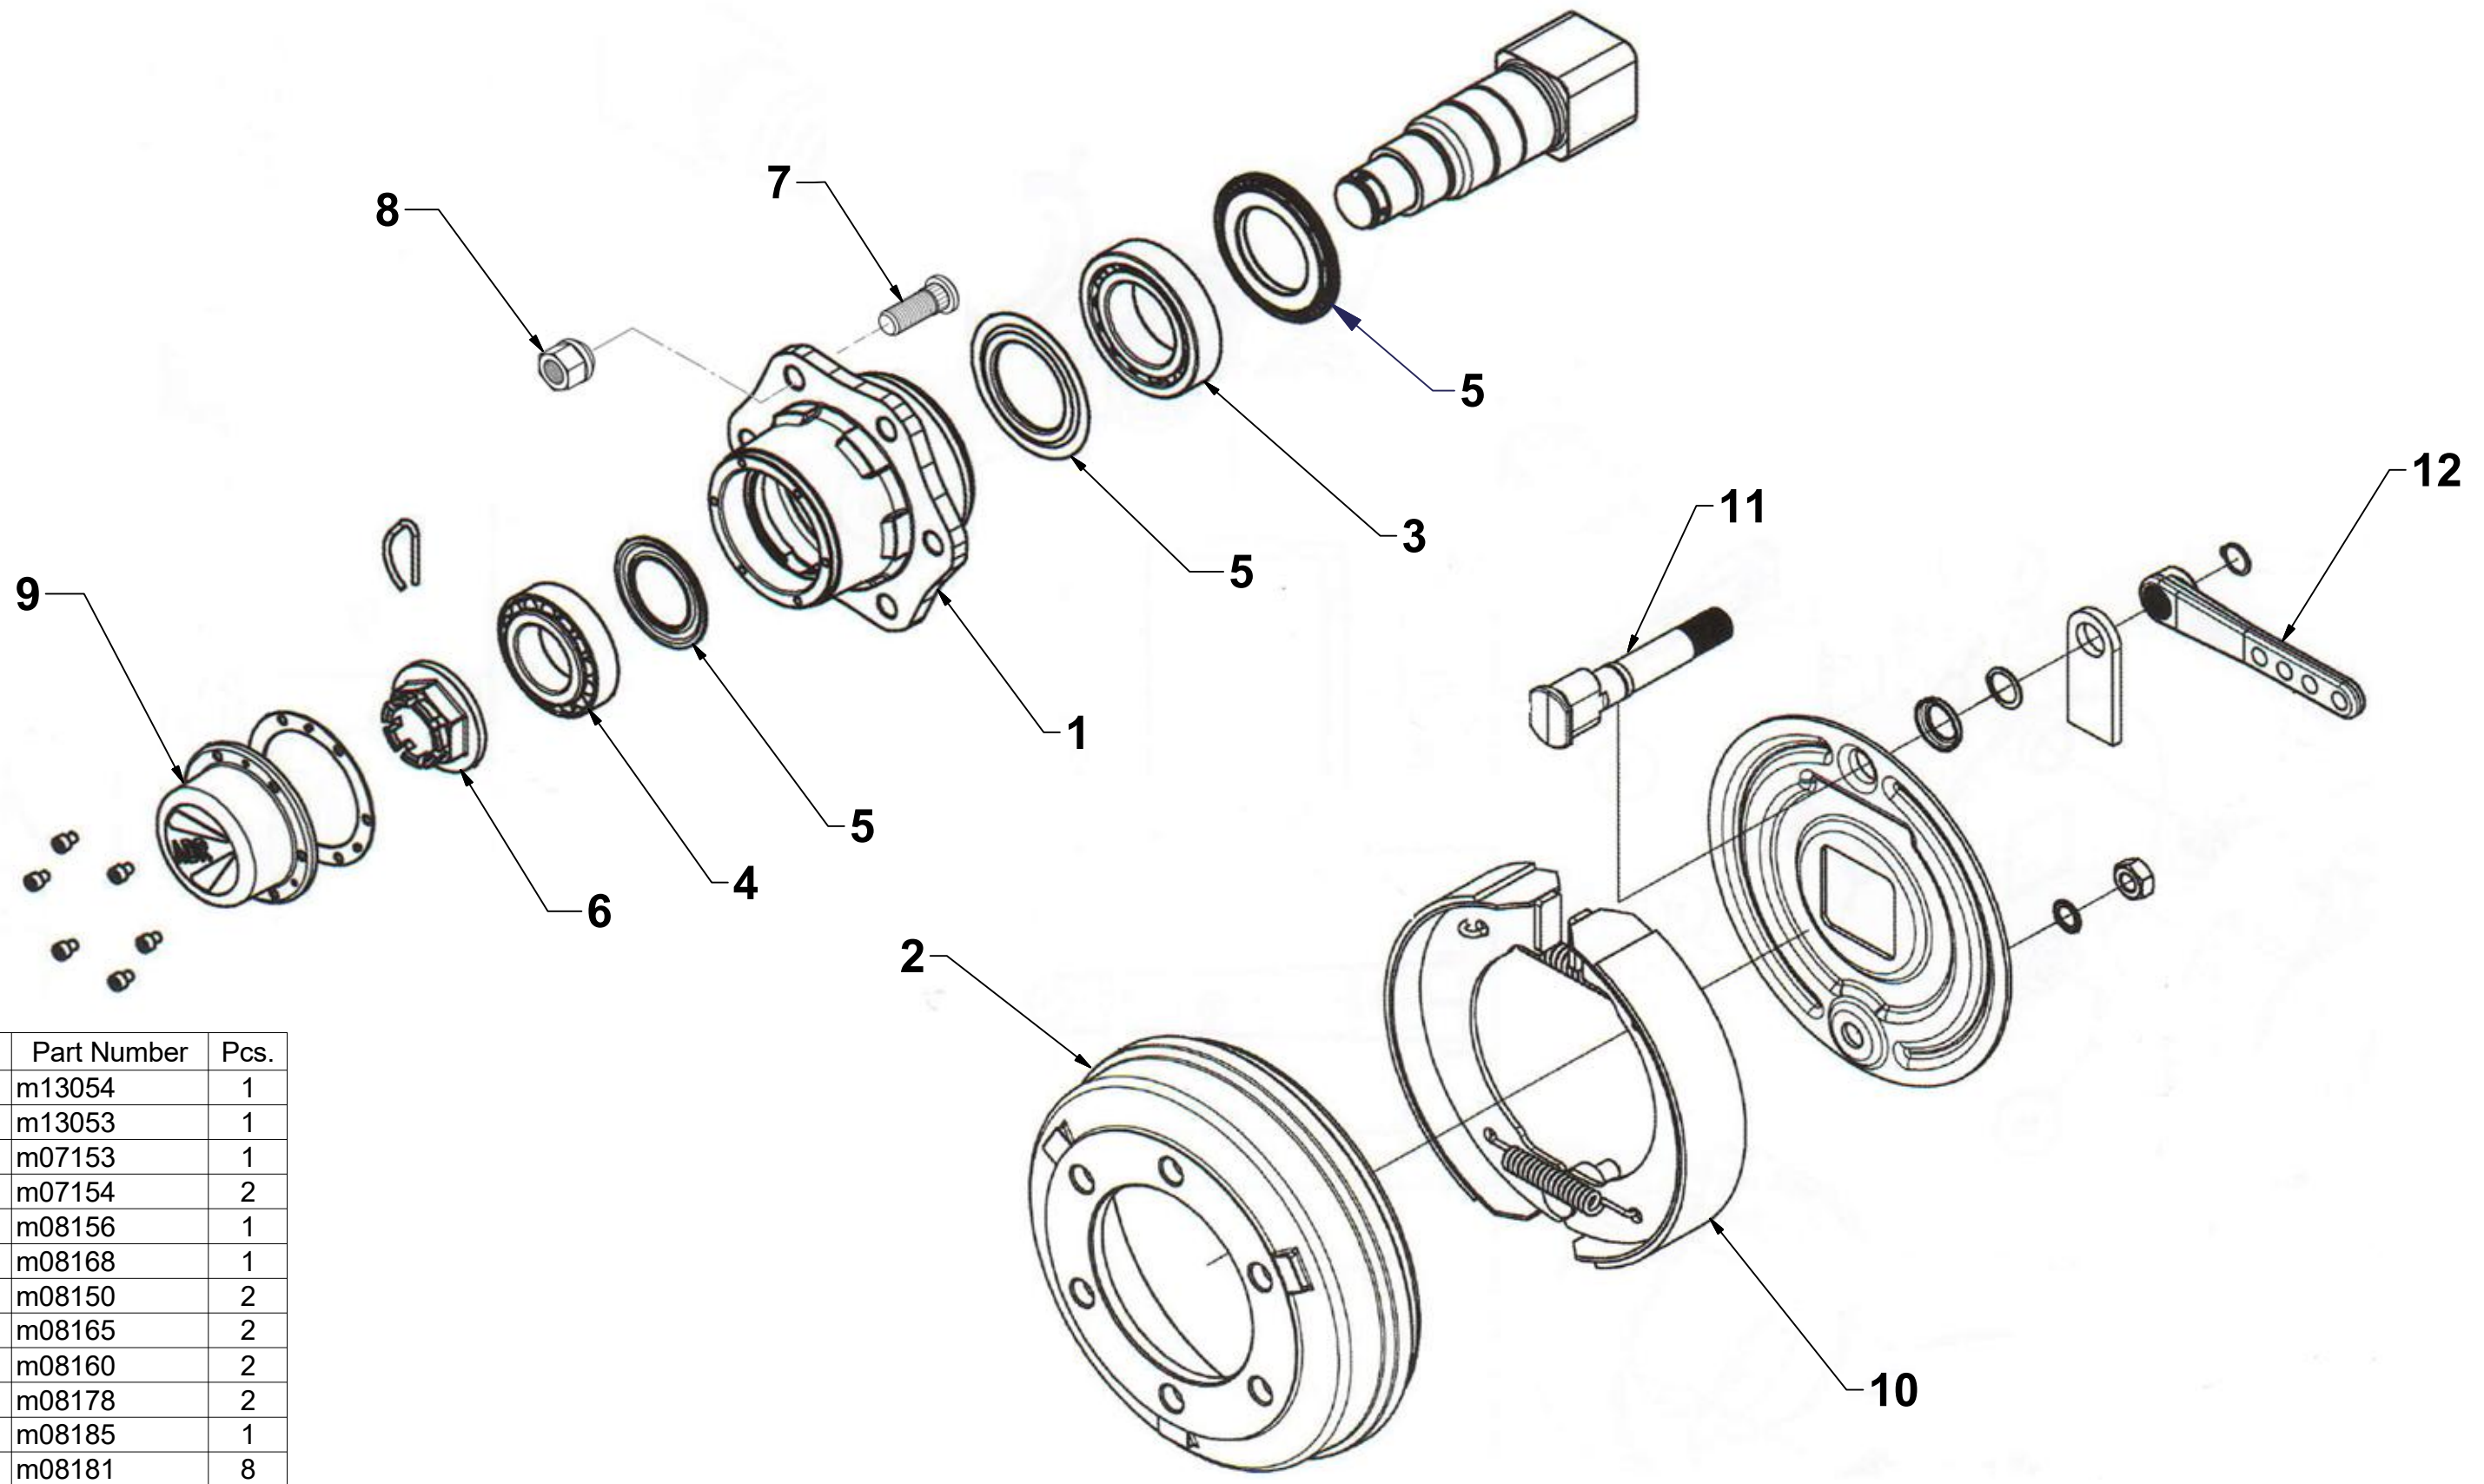

Ⓒ SADA NÁPRAVY

Ⓓ SATZ AUFHÄNGUNG

Ⓕ KIT DE L'ESSIEU

Ⓖ AXLE SET

Ⓡ КОМПЛЕКТ ОСИ КОЛЁС

Ⓟ ZESTAW OSI

A90RM8FG008

Pos.	Part Number	Pcs.
1	m13054	1
2	m13053	1
3	m07153	1
4	m07154	2
5	m08156	1
6	m08168	1
7	m08150	2
8	m08165	2
9	m08160	2
10	m08178	2
11	m08185	1
12	m08181	8