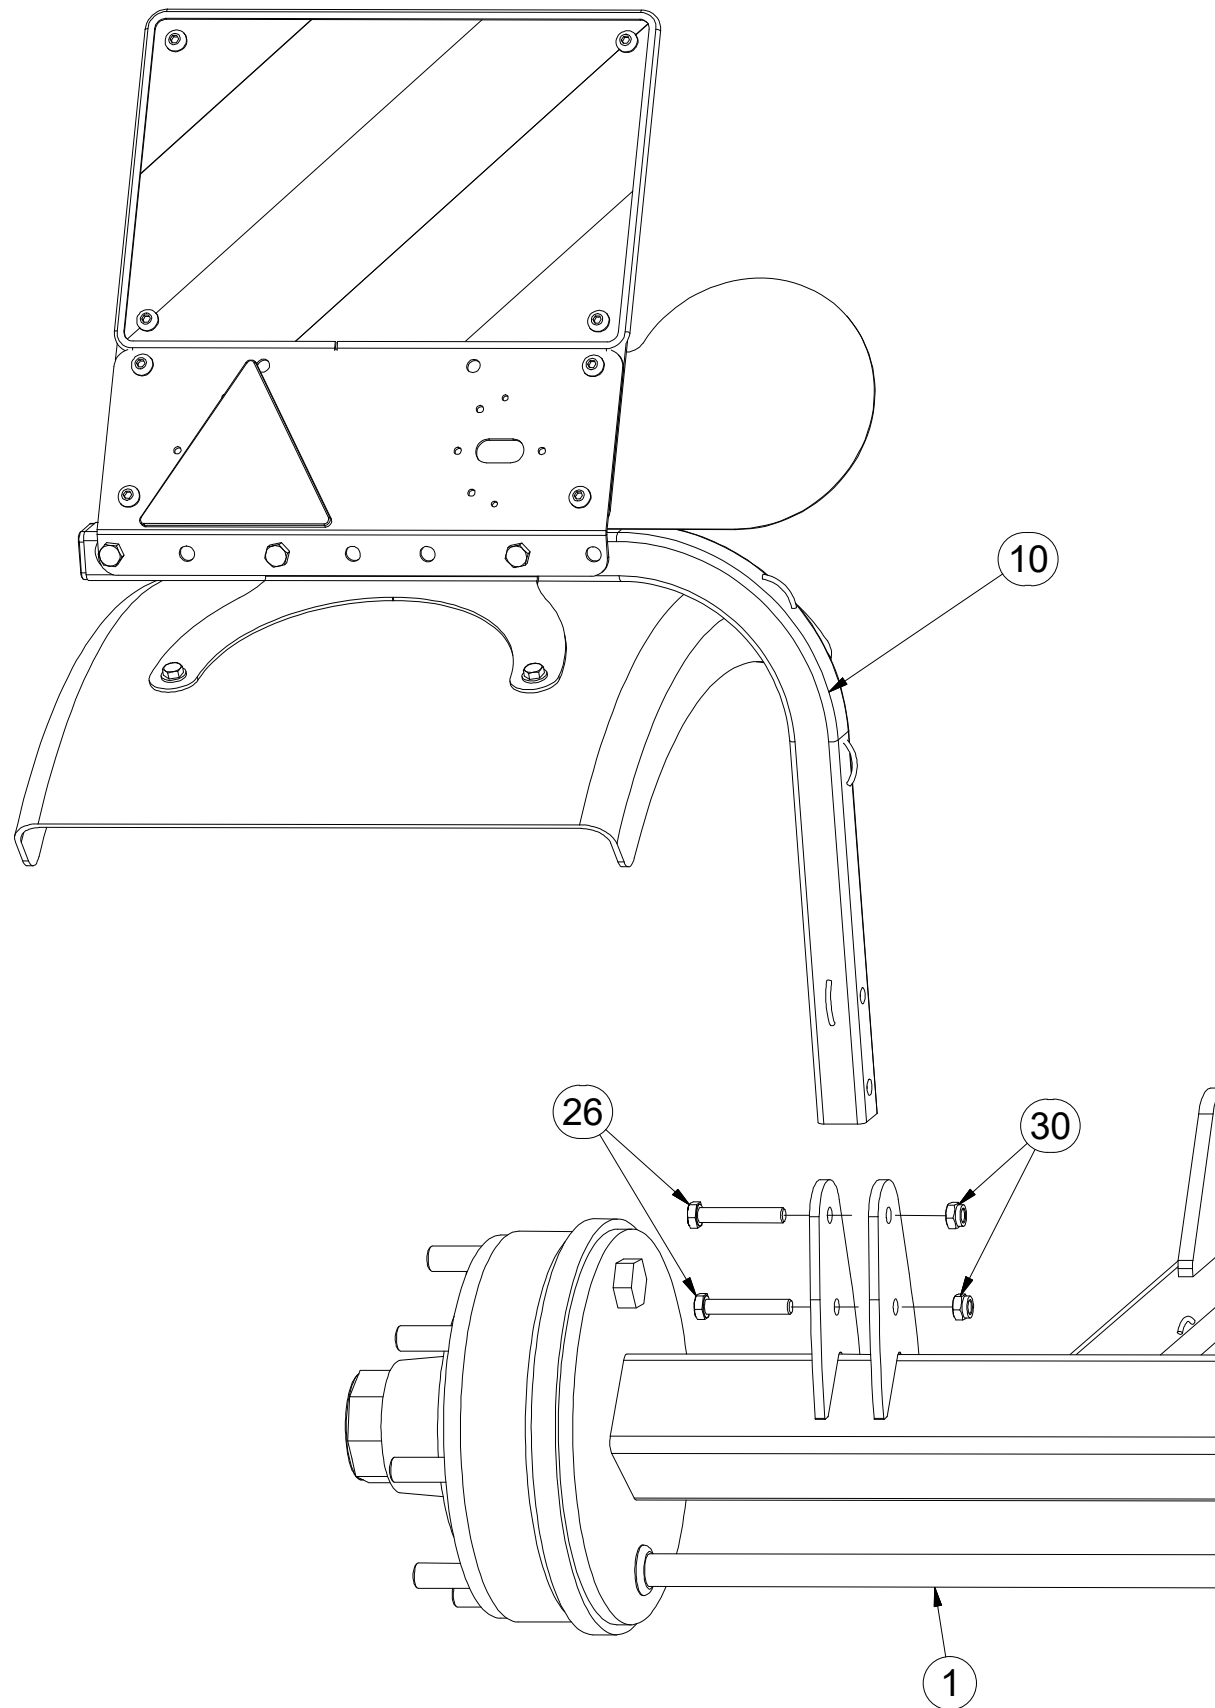

Ⓓ GEBREMSTE ACHSE

Ⓕ ESSIEU FREINÉ

3006138

Ⓖ BRAKING AXLE

Ⓡ ТРАНСПОРТНАЯ ОСЬ С ТОРМОЗОМ

Ⓟ OS Z HAMULCAMI

Farmet

Pos.	Part Number	Pcs.
1	2000374	1
10	3009523	1
11	3009524	1
26	m14266	4
30	m04301	11