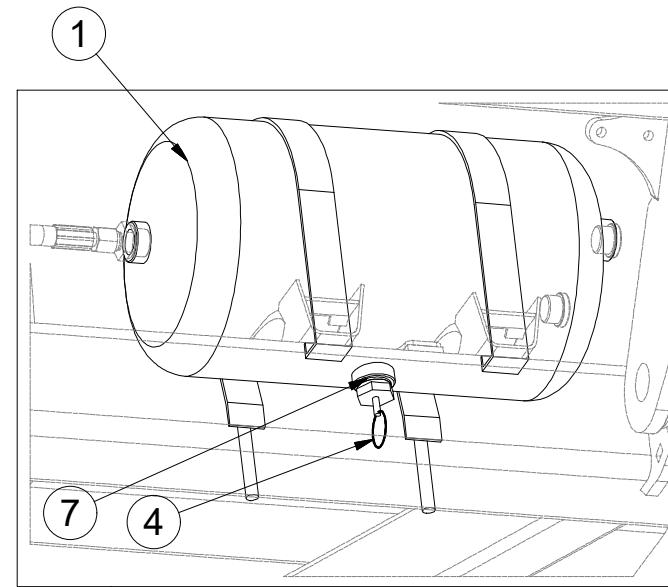

CZ DVOUHADICOVÉ BRZDY
D ZWEISCHLAUCHBREMSEN
F FREINS À DEUX FLEXIBLES

GB DOUBLE-HOSE BRAKES
RU ДВУХШЛАНГОВЫЕ ТОРМОЗА
PL HAMULCE DWUPRZEWODOWE

m11848

Pos.	Part Number	Pcs.	Pos.	Part Number	Pcs.
8	m11733	2	1	m11380	1
9	m09948	1	2	m09792	2
10	m09949	1	3	m09793	2
11	m11734	1	4	m09797	1
12	m11735	1	5	m10608	1
13	m11822	1	6	m09816	1
14	m09789	2	7	m09818	2