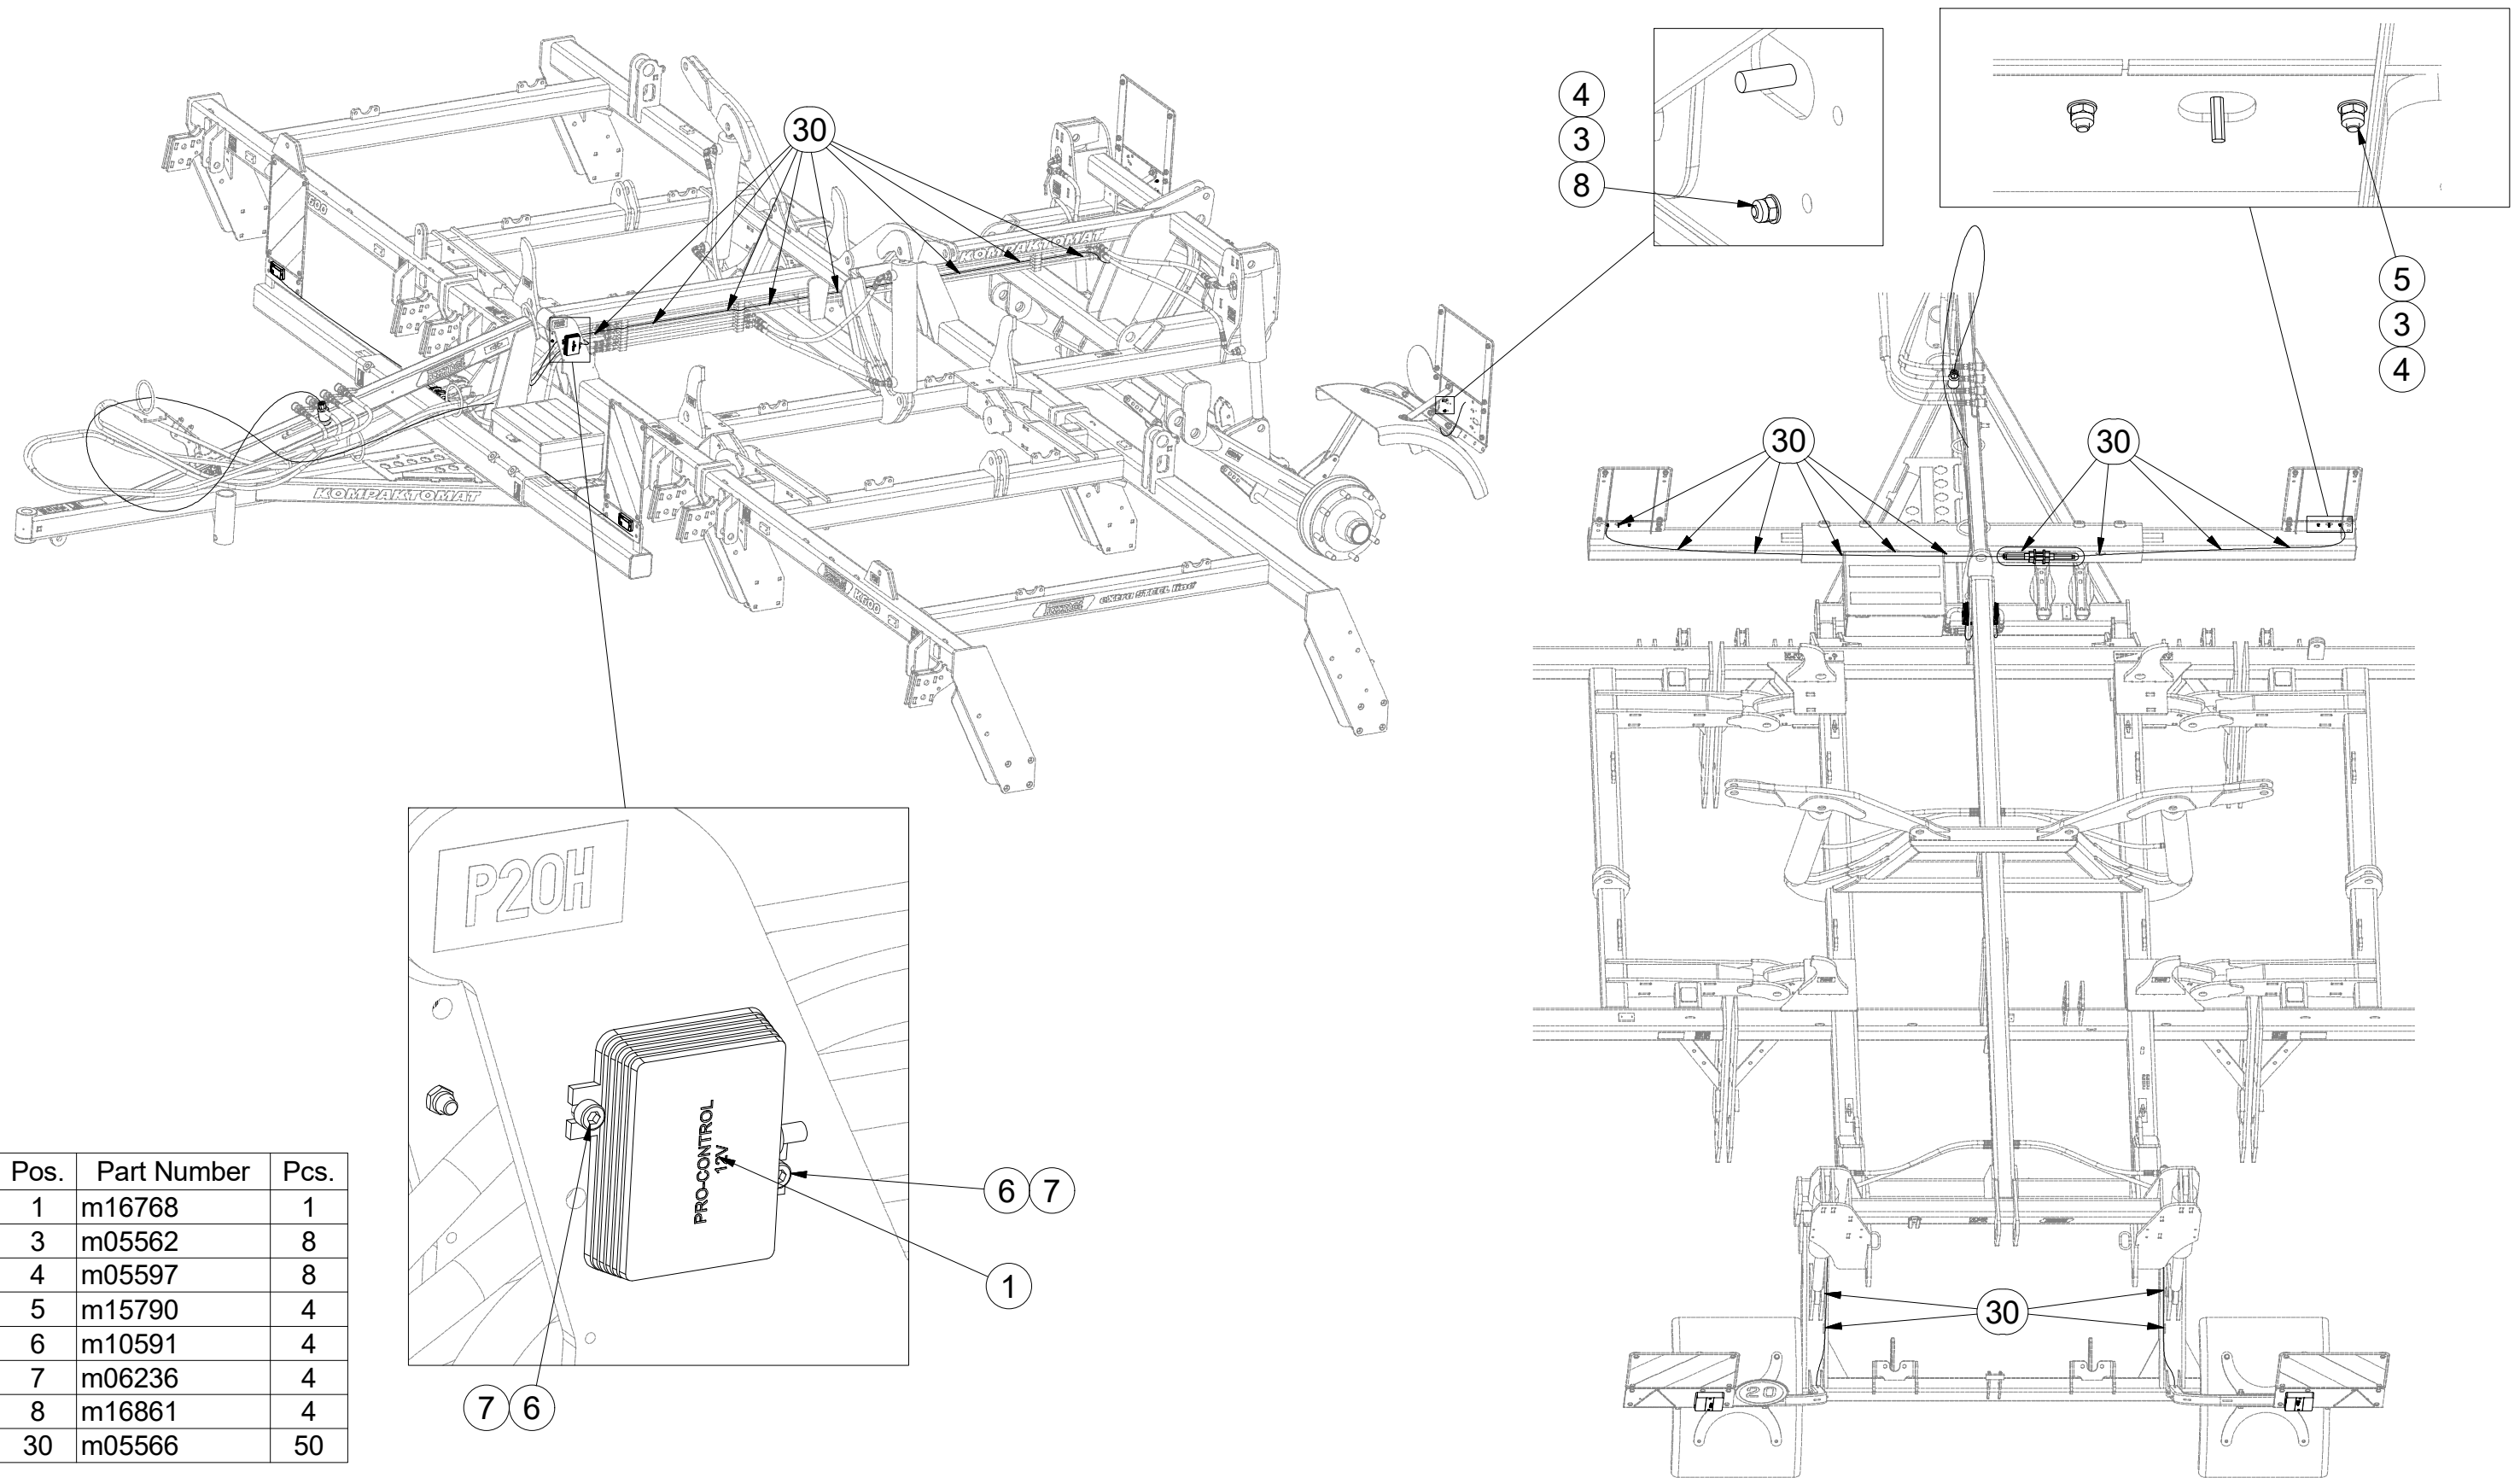

Ⓓ LEUCHTENSATZ

Ⓕ KIT LUMINEUX

Ⓖ LIGHTING SET

Ⓡ ОСВЕТИТЕЛЬНЫЙ КОМПЛЕКТ

Ⓢ ZESTAW OŚWIETLENIA

3008454

Ⓒ SVĚTELNÁ SADA

Ⓓ LEUCHTENSATZ