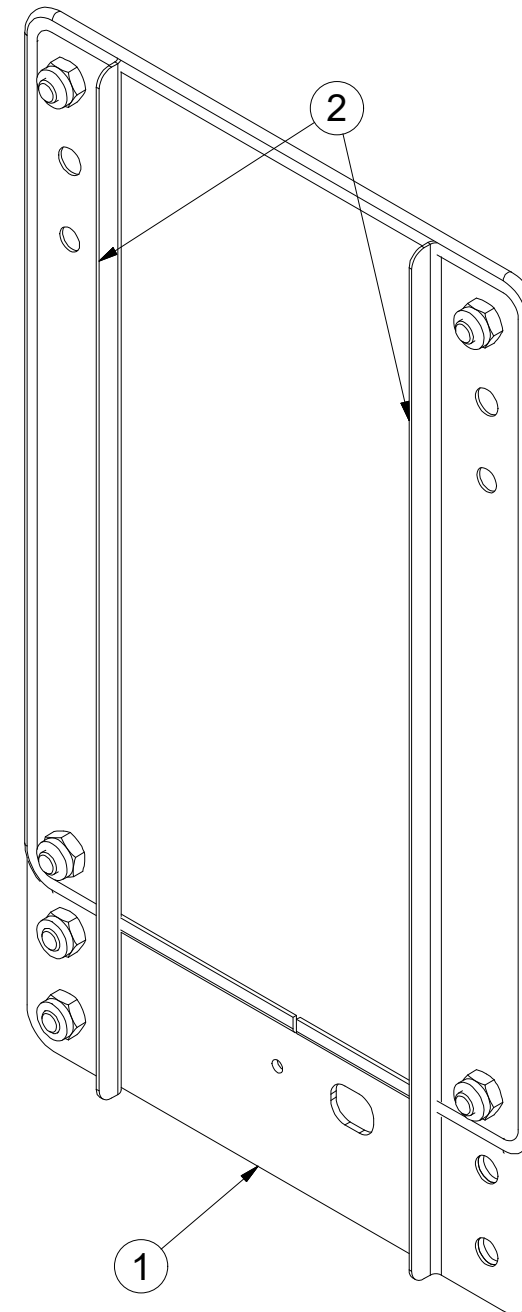

ⒸZ TERČ PŘEDNÍ PRAVÝ

Ⓓ SCHILD, VORDERES, RECHTES

Ⓕ CIBLE AVANT DROITE

4018833

ⒼB RIGHT FRONT DISC

ⒺЩИТОК ПЕРЕДНИЙ ПРАВЫЙ

ⒽL TARCZA PRZEDNIA PRAWA

Pos.	Part Number	Pcs.
1	4019247	1
2	4019245	2
5	m16273	1
6	m16628	1,4