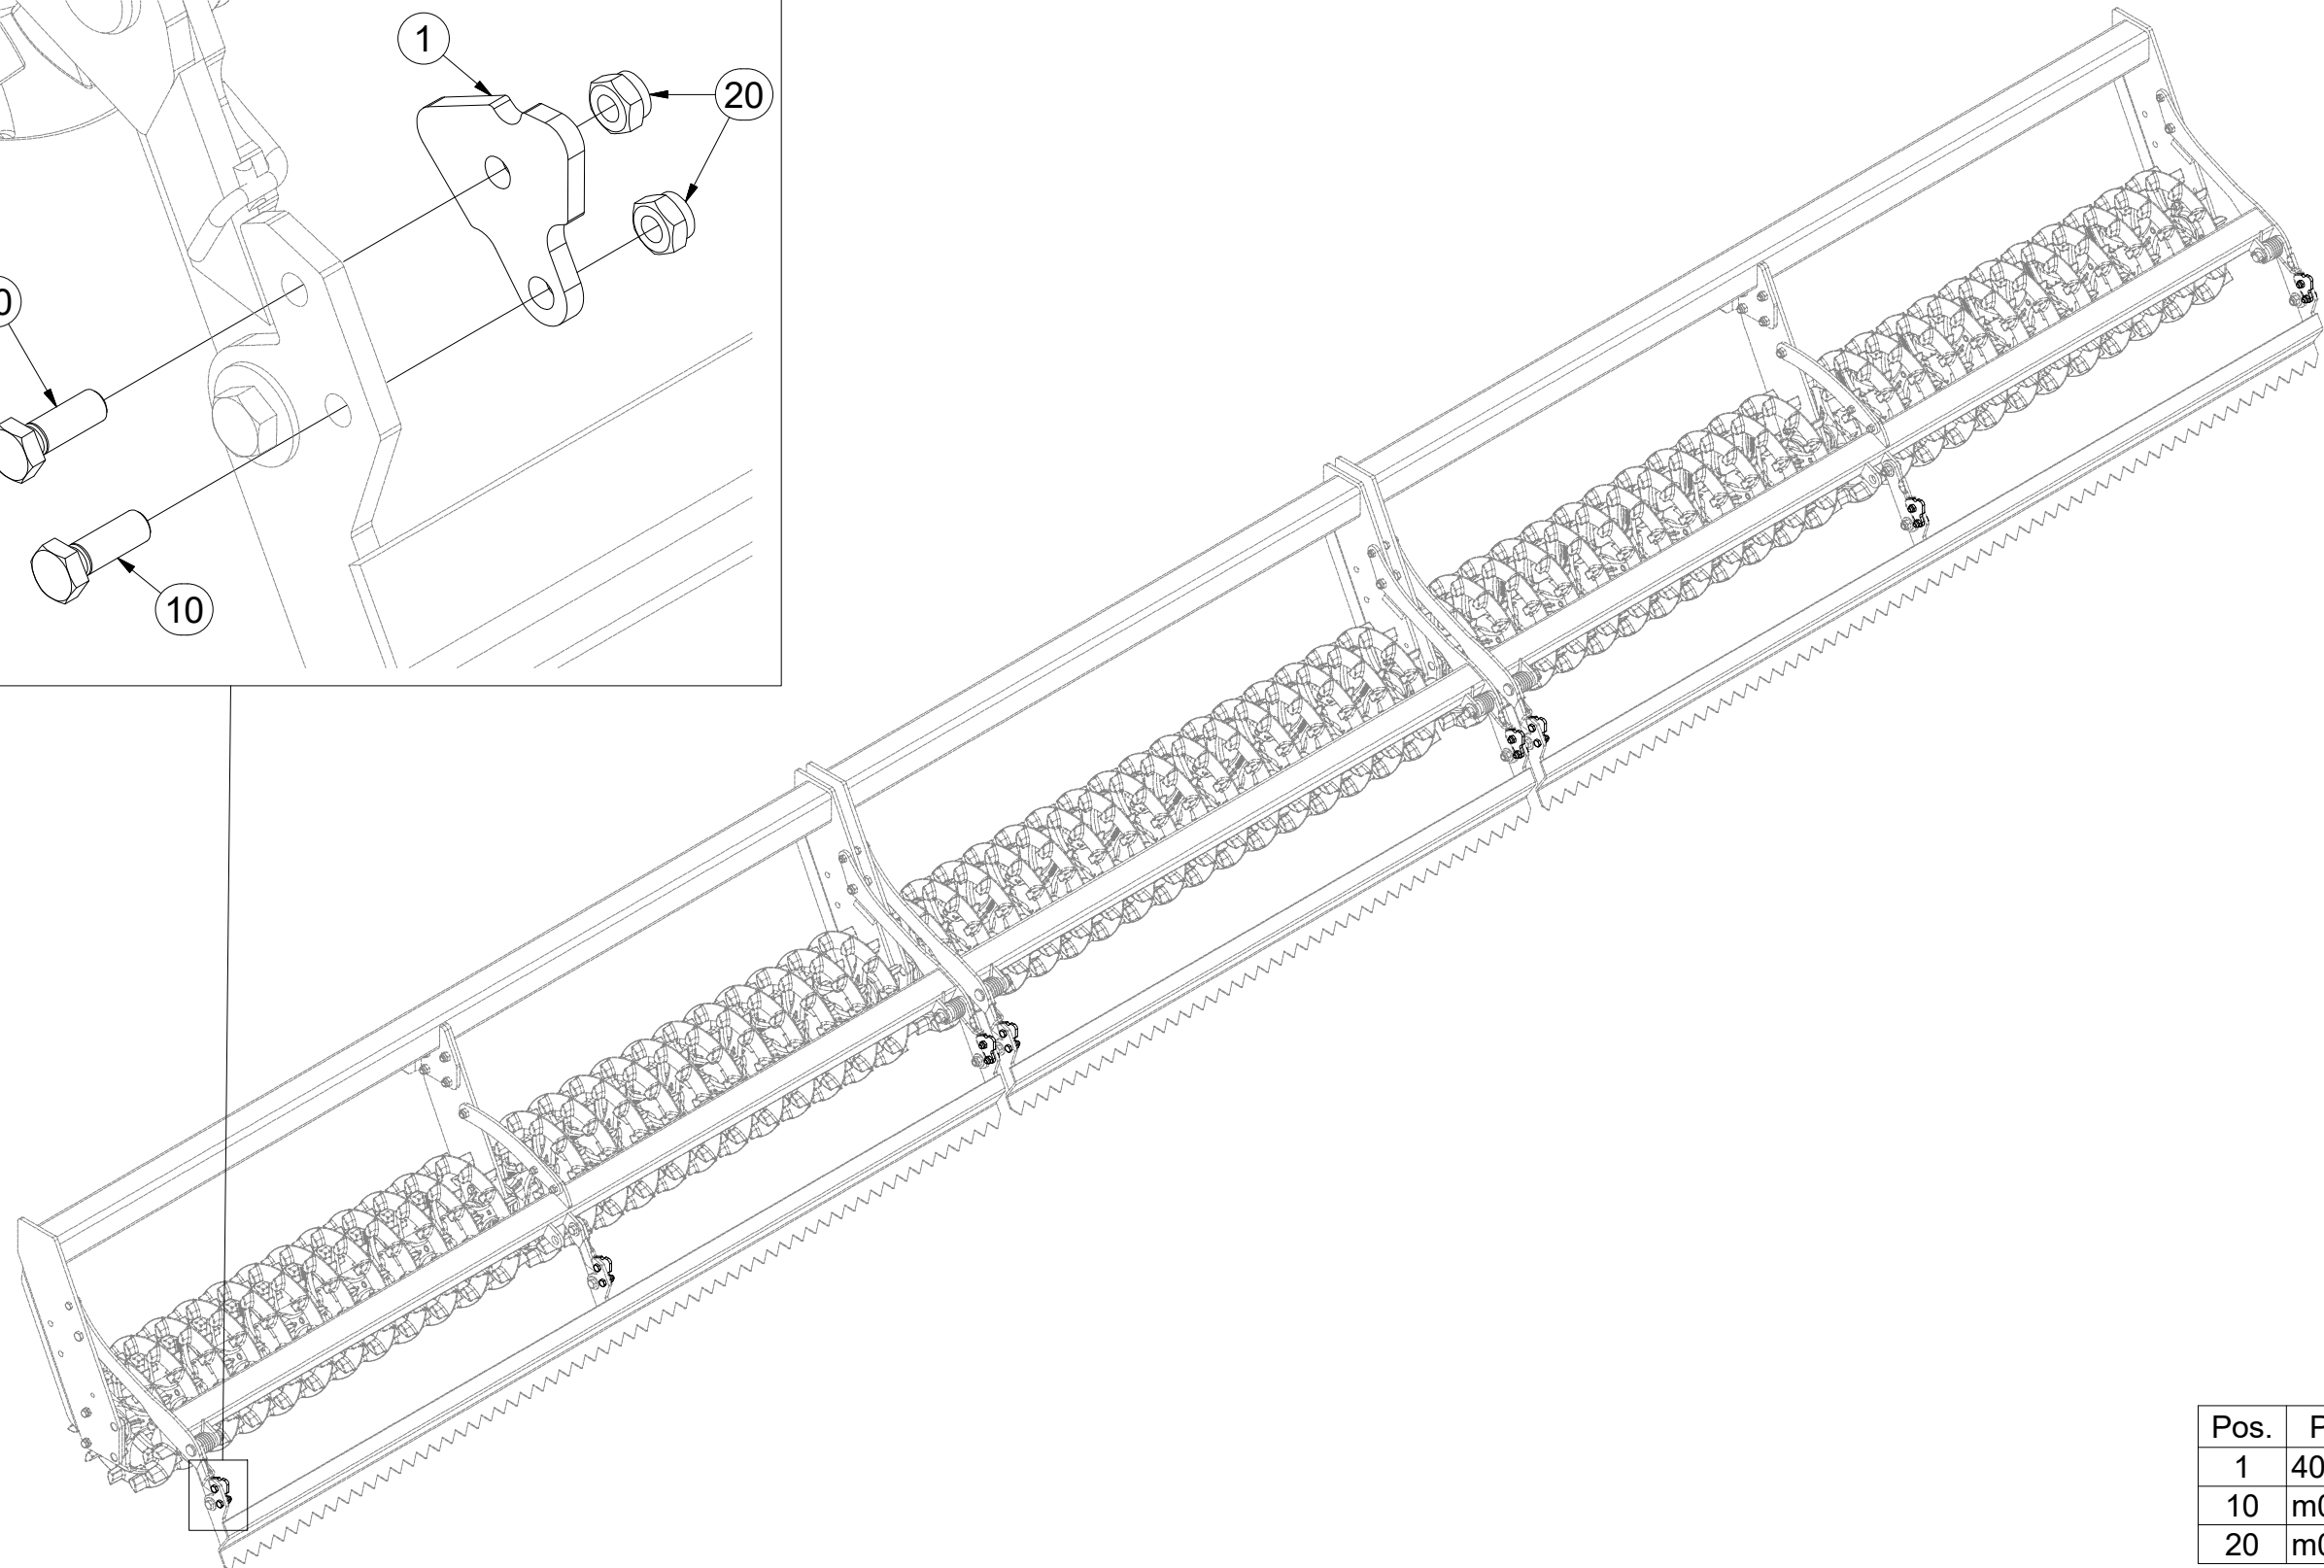

Pos.	Part Number	Pcs.
1	4009757	8
10	m04343	16
20	m04301	16

ⒸZ NÁPRAVA BRŽDĚNÁ

Ⓓ GEBREMSTE ACHSE

Ⓕ ESSIEU FREINÉ

ⒼB BRAKING AXLE

Ⓔ RU ТРАНСПОРТНАЯ ОСЬ С ТОРМОЗОМ

Ⓗ PL OŚ Z HAMULCAMI

Farmet