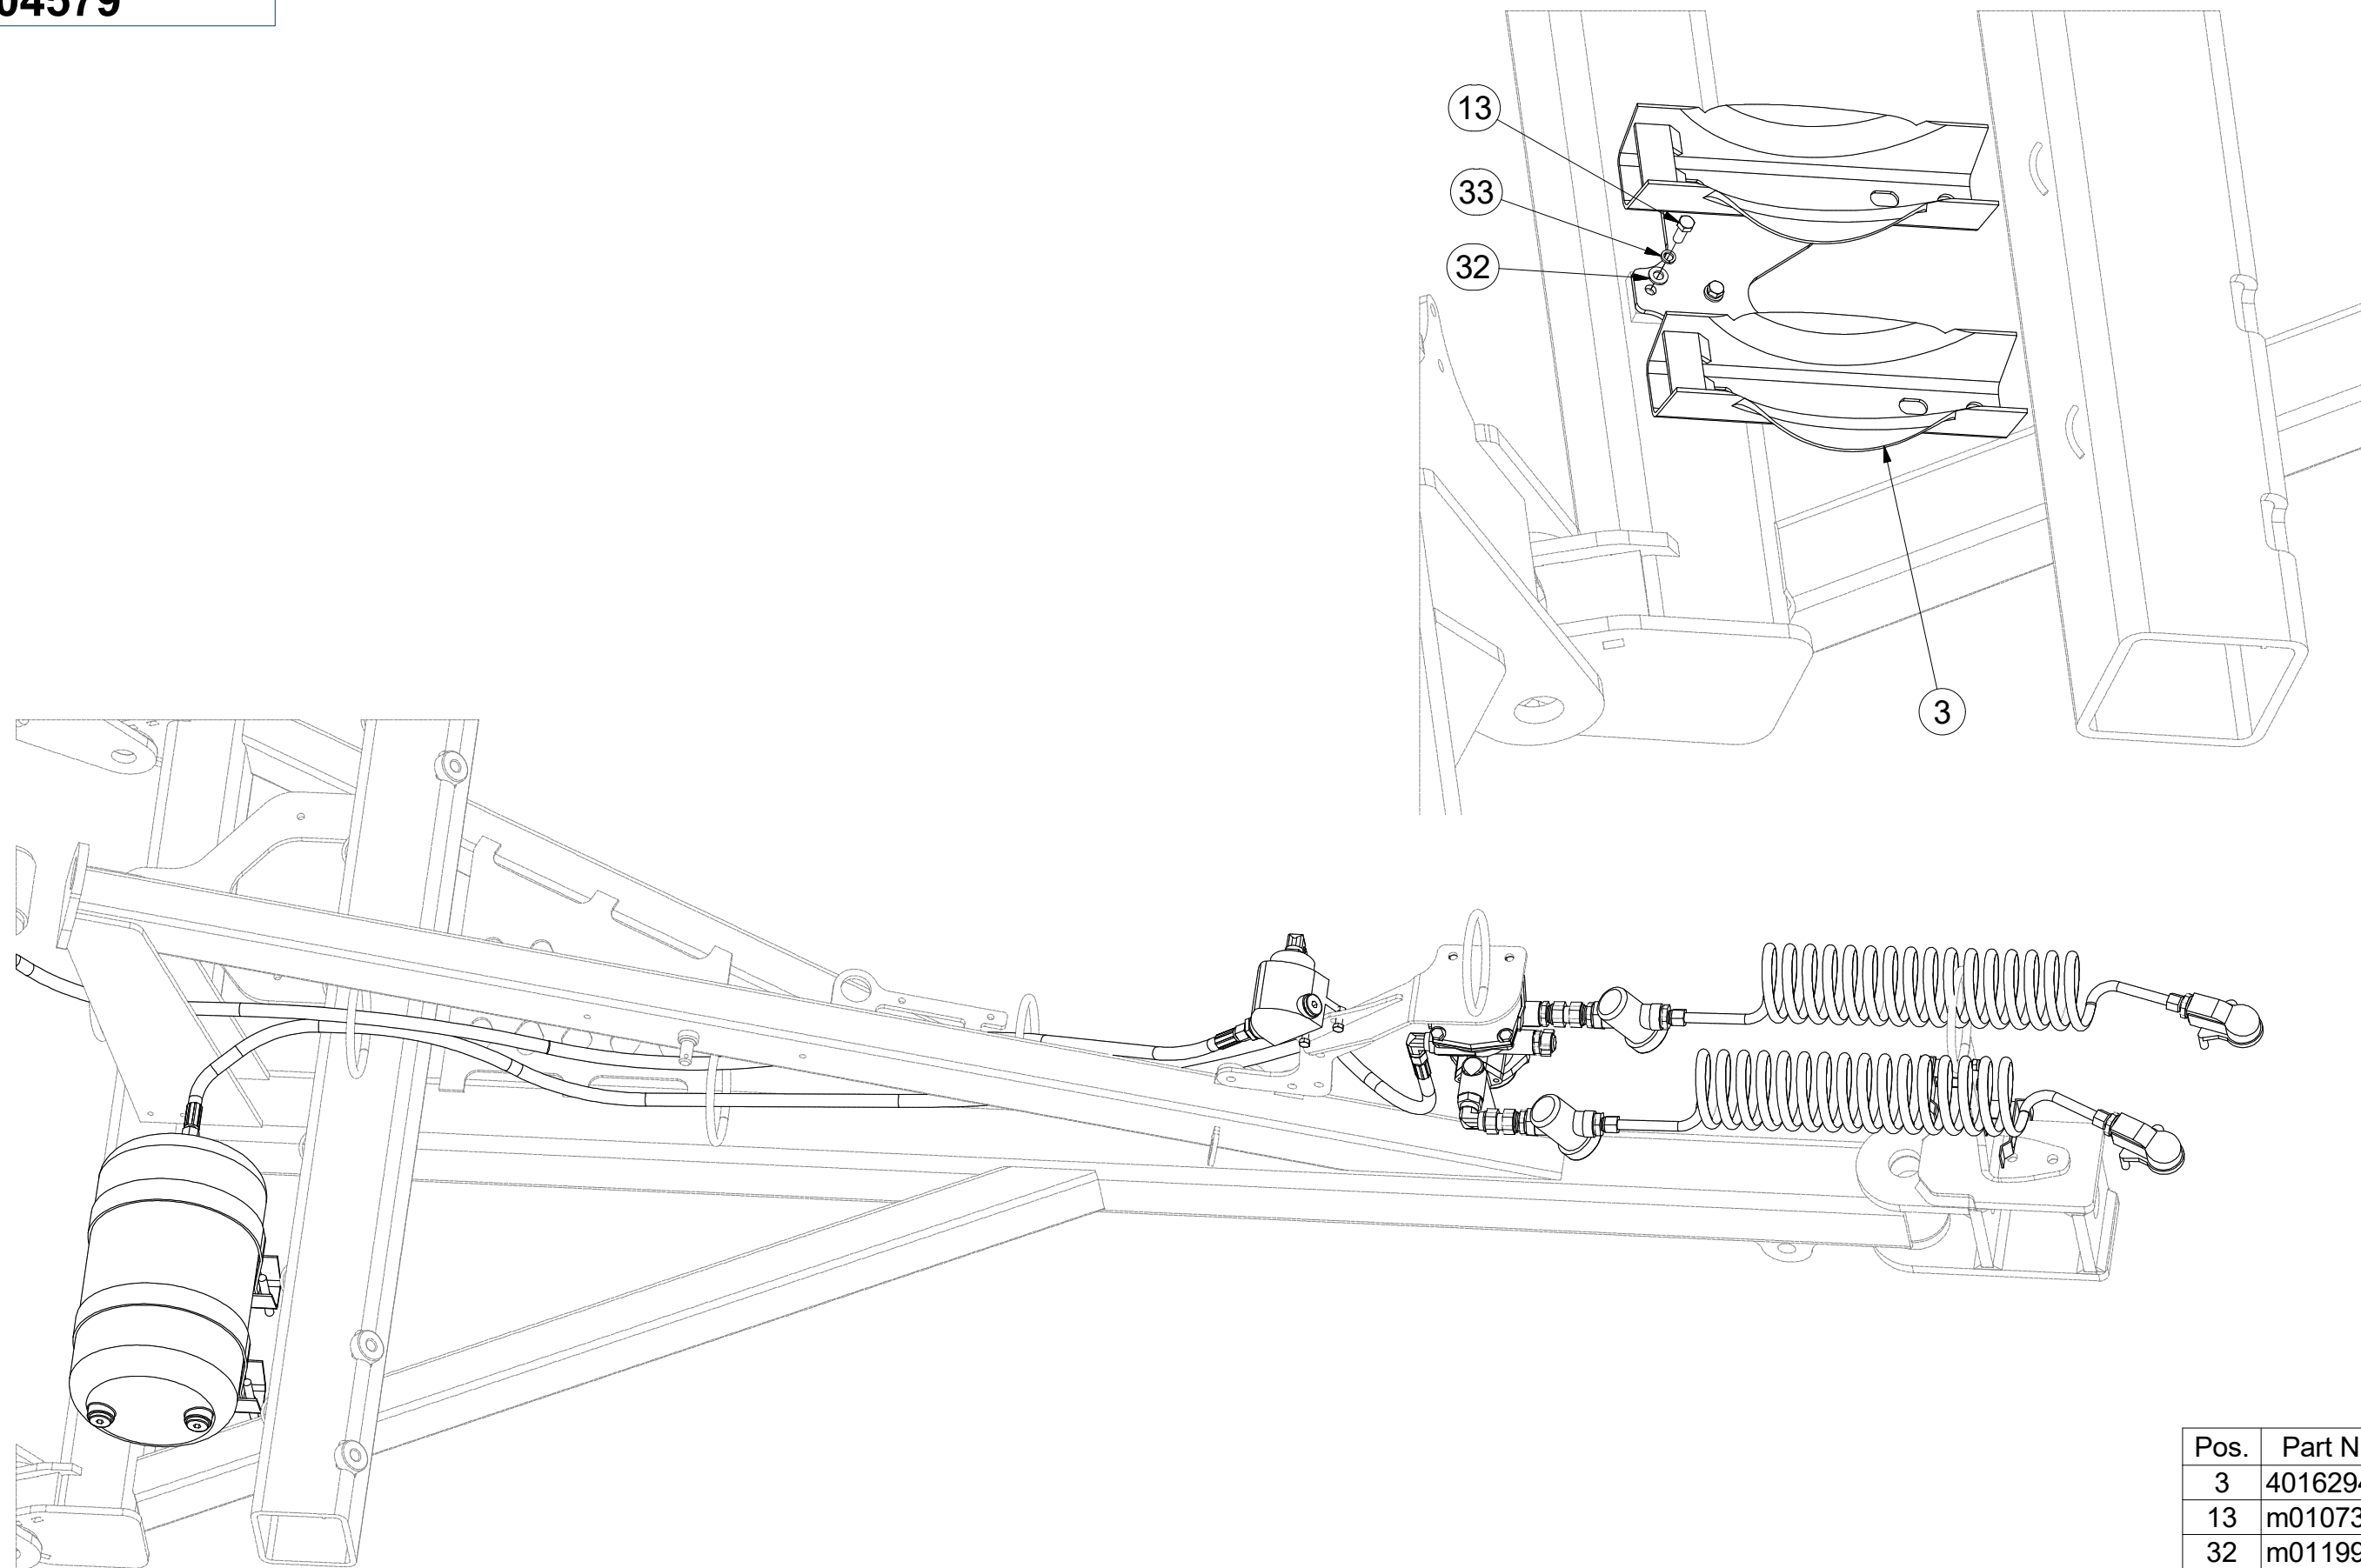

CZ DVOUHADICOVÉ BRZDY
D ZWEISCHLAUCHBREMSEN
F FREINS À DEUX FLEXIBLES

GB DOUBLE-HOSE BRAKES
RU ДВУХШЛАНГОВЫЕ ТОРМОЗА
PL HAMULCE DWUPRZEWODOWE

3004579

Pos.	Part Number	Pcs.
3	4016294	1
13	m01073	2
32	m01199	2
33	m01200	2