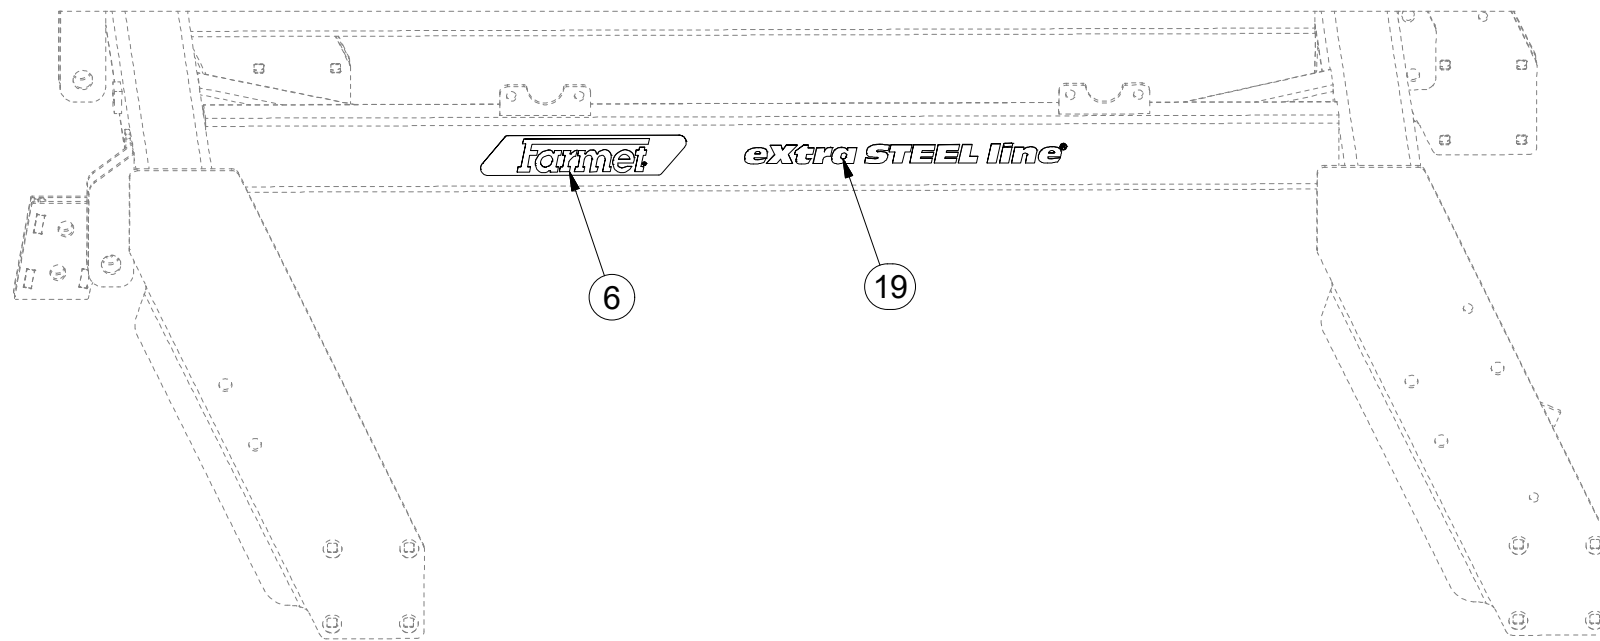

ⒸZ SAMOLEPKY STROJE

Ⓓ AUFKLEBER MASCHINEN

Ⓕ VOITURE MACHINES

ⒸB STICKERS MACHINES

ⒸU СТИКЕРЫ МАШИНЫ

ⒸL NAKLEJKI MASZYNY

m16694

Pos.	Part Number	Pcs.	Pos.	Part Number	Pcs.
1	m07696	4	10	m11296	4
2	m07688	4	14	m04368	6
4	m03316	6	15	m04406	1
5	m03320	4	16	m04887	2
6	m13116	8	19	m10353	2
7	m04359	3	22	m13401	1
9	m11297	4	23	m13708	3