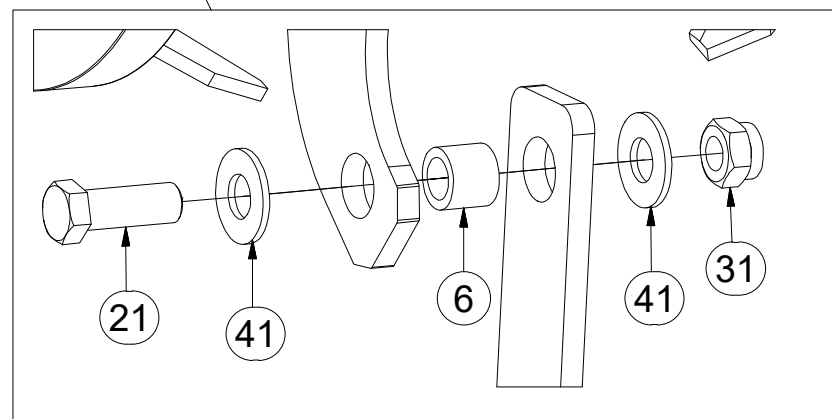

ⒸZ SADA RADLIC

Ⓓ SCHARSATZ

Ⓕ KIT DE SOCS

ⒸB SET OF PLOUGHSHARES

ⒸU КОМПЛЕКТ ЛАП

ⒸL ZESTAW REDLIC

3002847

Pos.	Part Number	Pcs.
1	3002834	1
2	3002557	1
3	3007746	1
4	3002563	1
5	3002562	1
6	4004451	8
7	4001641	3
8	3007745	1
20	m01092	3
21	m02254	8
30	m04503	3
31	m03683	8
40	m01203	3
41	m05651	16