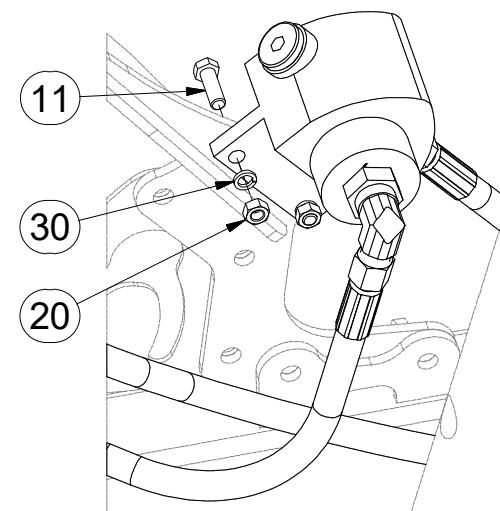

CZ DVOUHADICOVÉ BRZDY
D ZWEISCHLAUCHBREMSSEN
F FREINS À DEUX FLEXIBLES

GB DOUBLE-HOSE BRAKES
RU ДВУХШЛАНГОВЫЕ ТОРМОЗА
PL HAMULCE DWUPRZEWODOWE

3004579

M8 (8.8) - 25Nm
M10 (8.8) - 50Nm

Pos.	Part Number	Pcs.
1	m11850	1
2	m11848	1
11	m01092	6
12	m04613	2
19	m04503	4
20	m01296	2
21	m01299	2
30	m01202	2
31	m01208	2