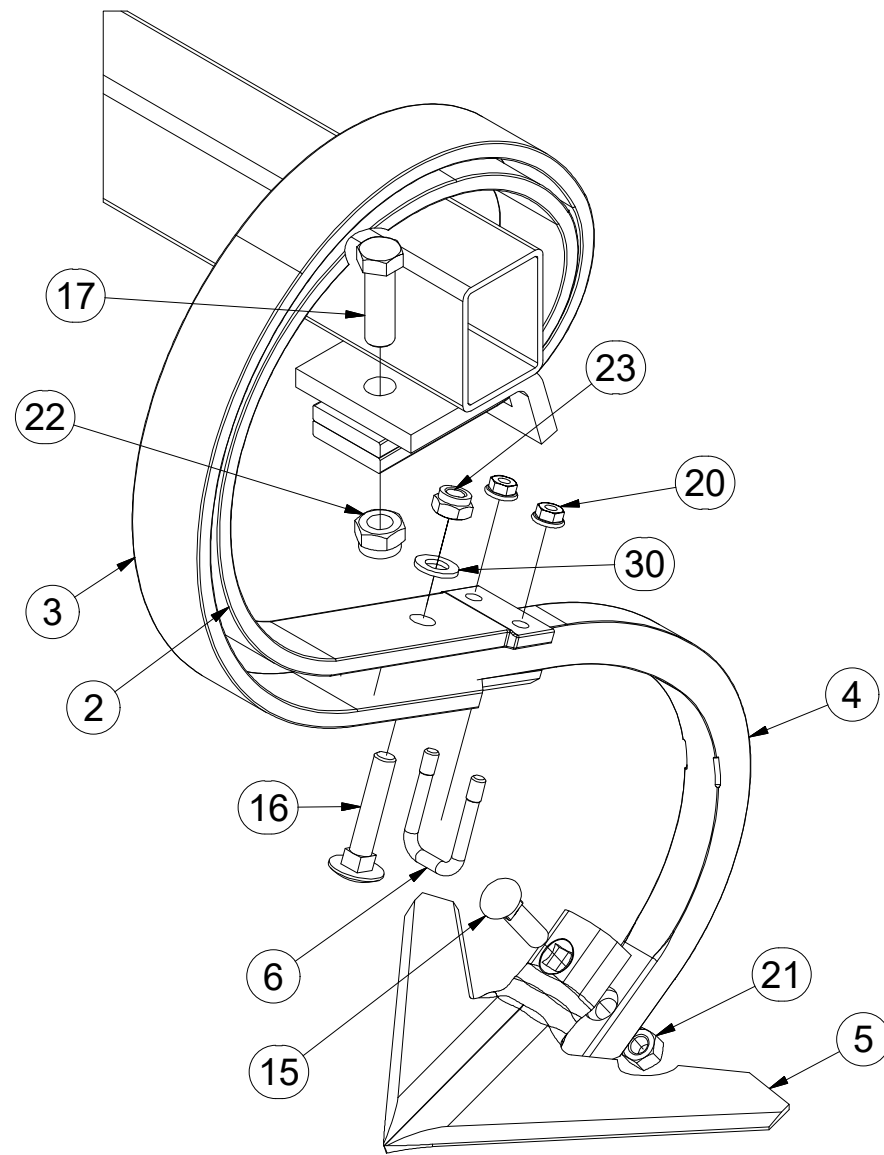

Ⓒ CZ SADA RADLIC

Ⓓ D SCHARSATZ

Ⓕ F KIT DE SOCS

Ⓖ GB SET OF PLOUGHSHARES

Ⓔ RU КОМПЛЕКТ ЛАП

Ⓟ PL ZESTAW REDLIC

3002834

Pos.	Part Number	Pcs.
1	2000363	1
2	3000300	9
3	3000301	9
4	3002818	9
5	3000236-KOO	9
6	m09995	9
15	m10440	9
16	m11600	9
17	m04355	9
20	m06156	18
21	m10439	9
22	m03683	9
23	m04301	9
30	m01214	9