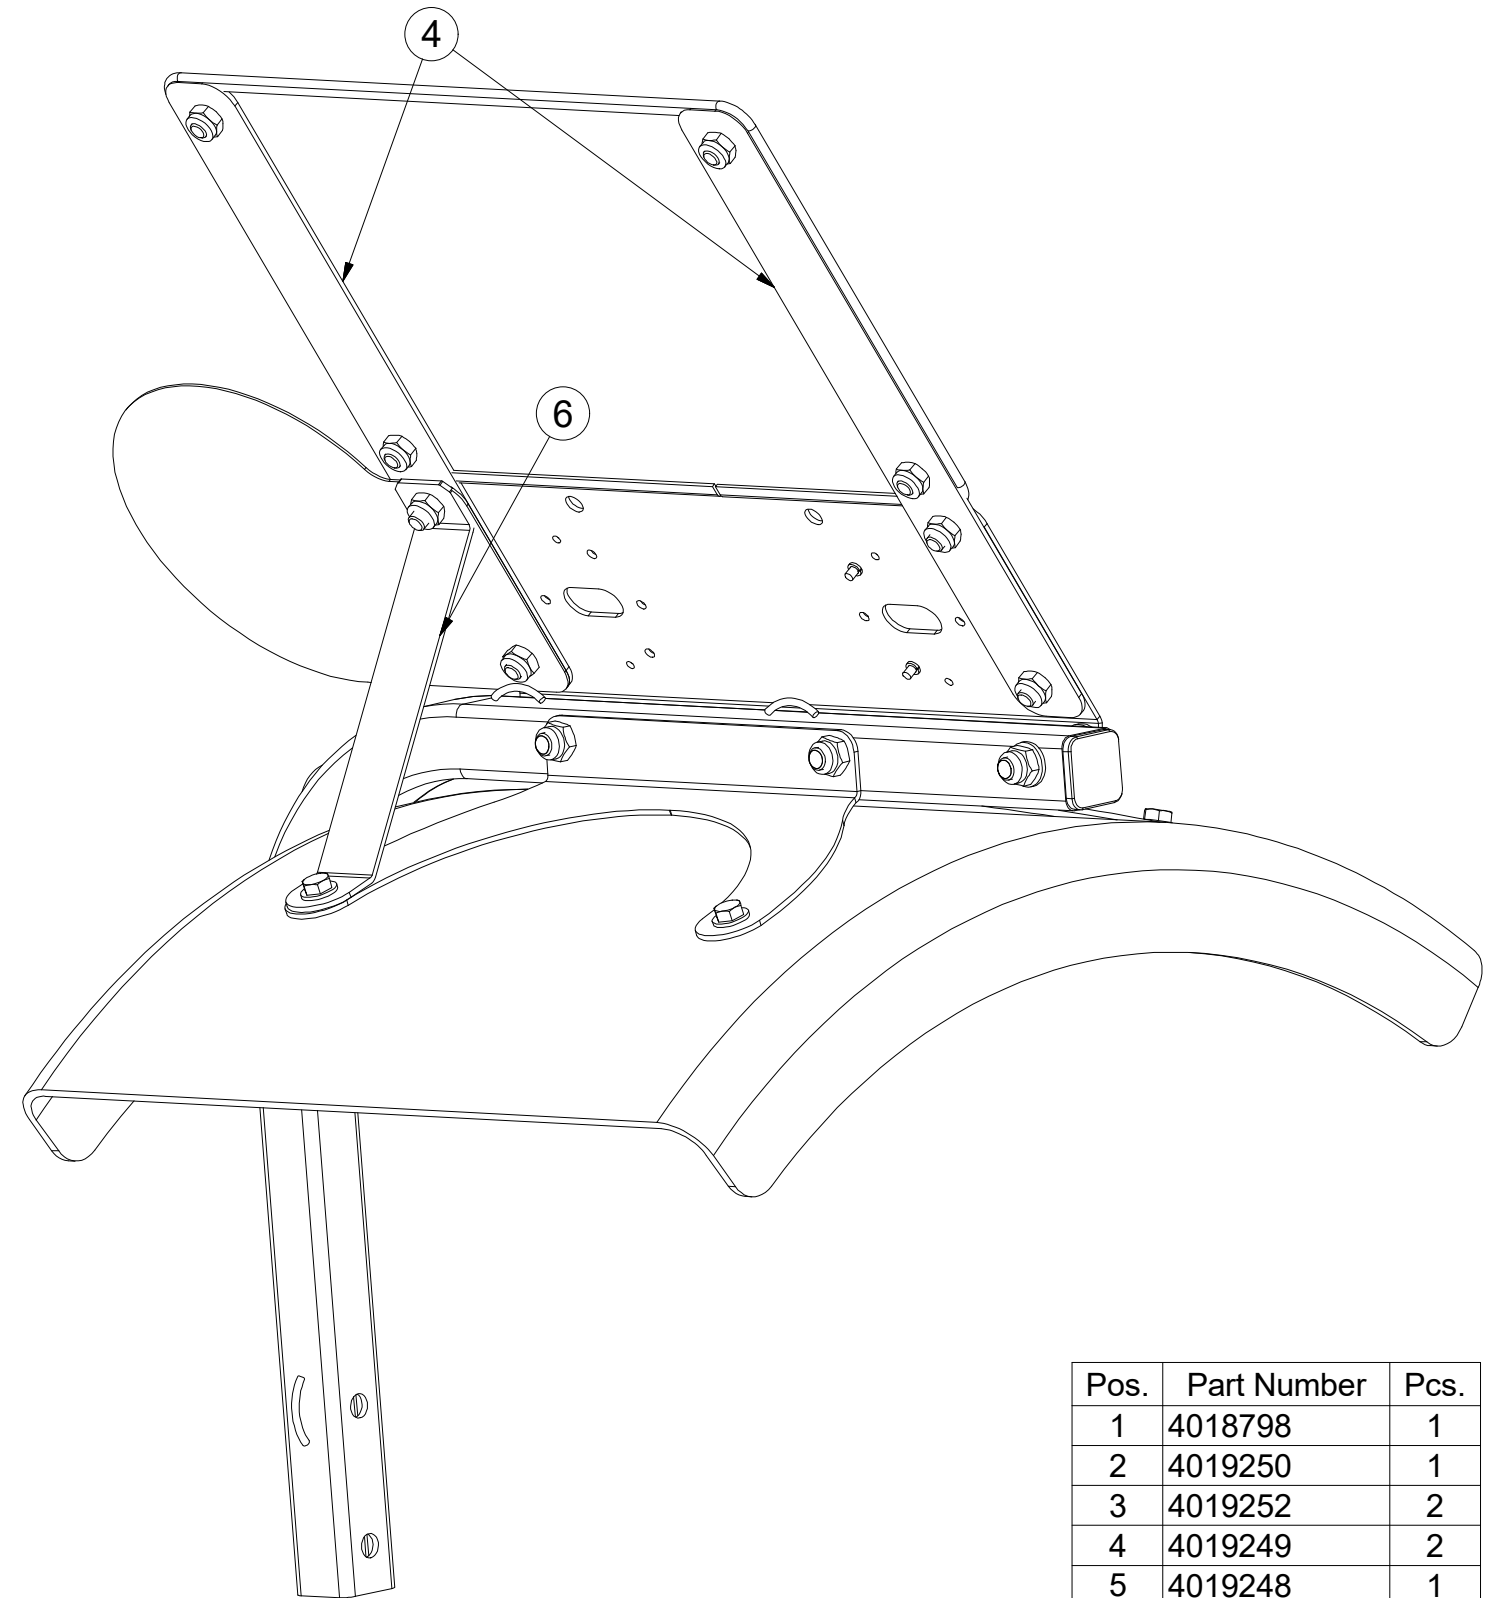

ⒸZ TERČ ZADNÍ LEVÝ

Ⓓ SCHILD, HINTERES, LINKES

Ⓕ CIBLE ARRIÈRE GAUCHE

3009523

ⒸB LEFT REAR DISC

Ⓔ ЩИТОК ЗАДНИЙ ЛЕВЫЙ

Ⓖ TARCZA TYLNA LEWA

Farmet