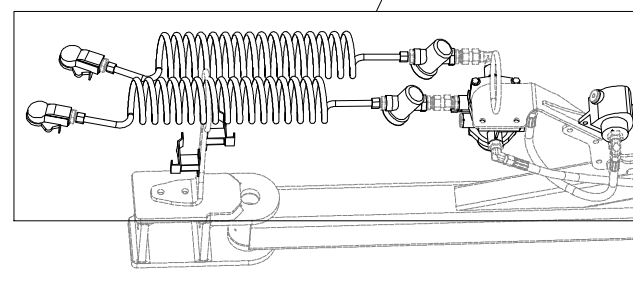

CZ DVOUHADICOVÉ BRZDY
D ZWEISCHLAUCHBREMSEN
F FREINS À DEUX FLEXIBLES

GB DOUBLE-HOSE BRAKES
RU ДВУХШЛАНГОВЫЕ ТОРМОЗА
PL HAMULCE DWUPRZEWODOWE

m11848

Pos.	Part Number	Pcs.	Pos.	Part Number	Pcs.
8	m11733	2	1	m11380	1
9	m09948	1	2	m09792	2
10	m09949	1	3	m09793	2
11	m11734	1	4	m09797	1
12	m11735	1	5	m10608	1
13	m11822	1	6	m09816	1
14	m09789	2	7	m09818	2