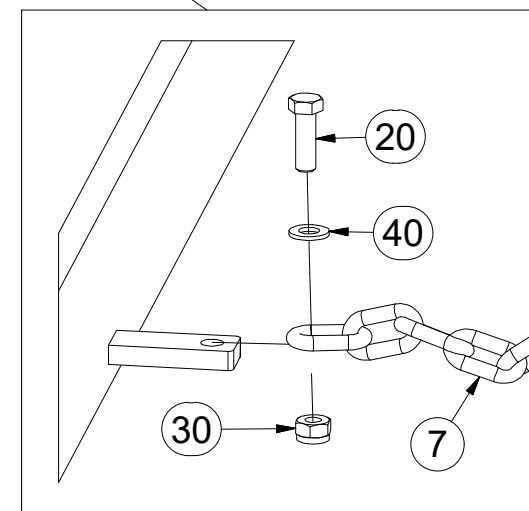

ⒸZ SADA RADLIC

Ⓓ SCHARSATZ

Ⓕ KIT DE SOCS

ⒸB SET OF PLOUGHSHARES

ⒸU КОМПЛЕКТ ЛАП

ⒸL ZESTAW REDLIC

3002847

Pos.	Part Number	Pcs.
1	3002834	1
2	3002557	1
3	3007746	1
4	3002563	1
5	3002562	1
6	4004451	8
7	4001641	3
8	3007745	1
20	m01092	3
21	m02254	8
30	m04503	3
31	m03683	8
40	m01203	3
41	m05651	16