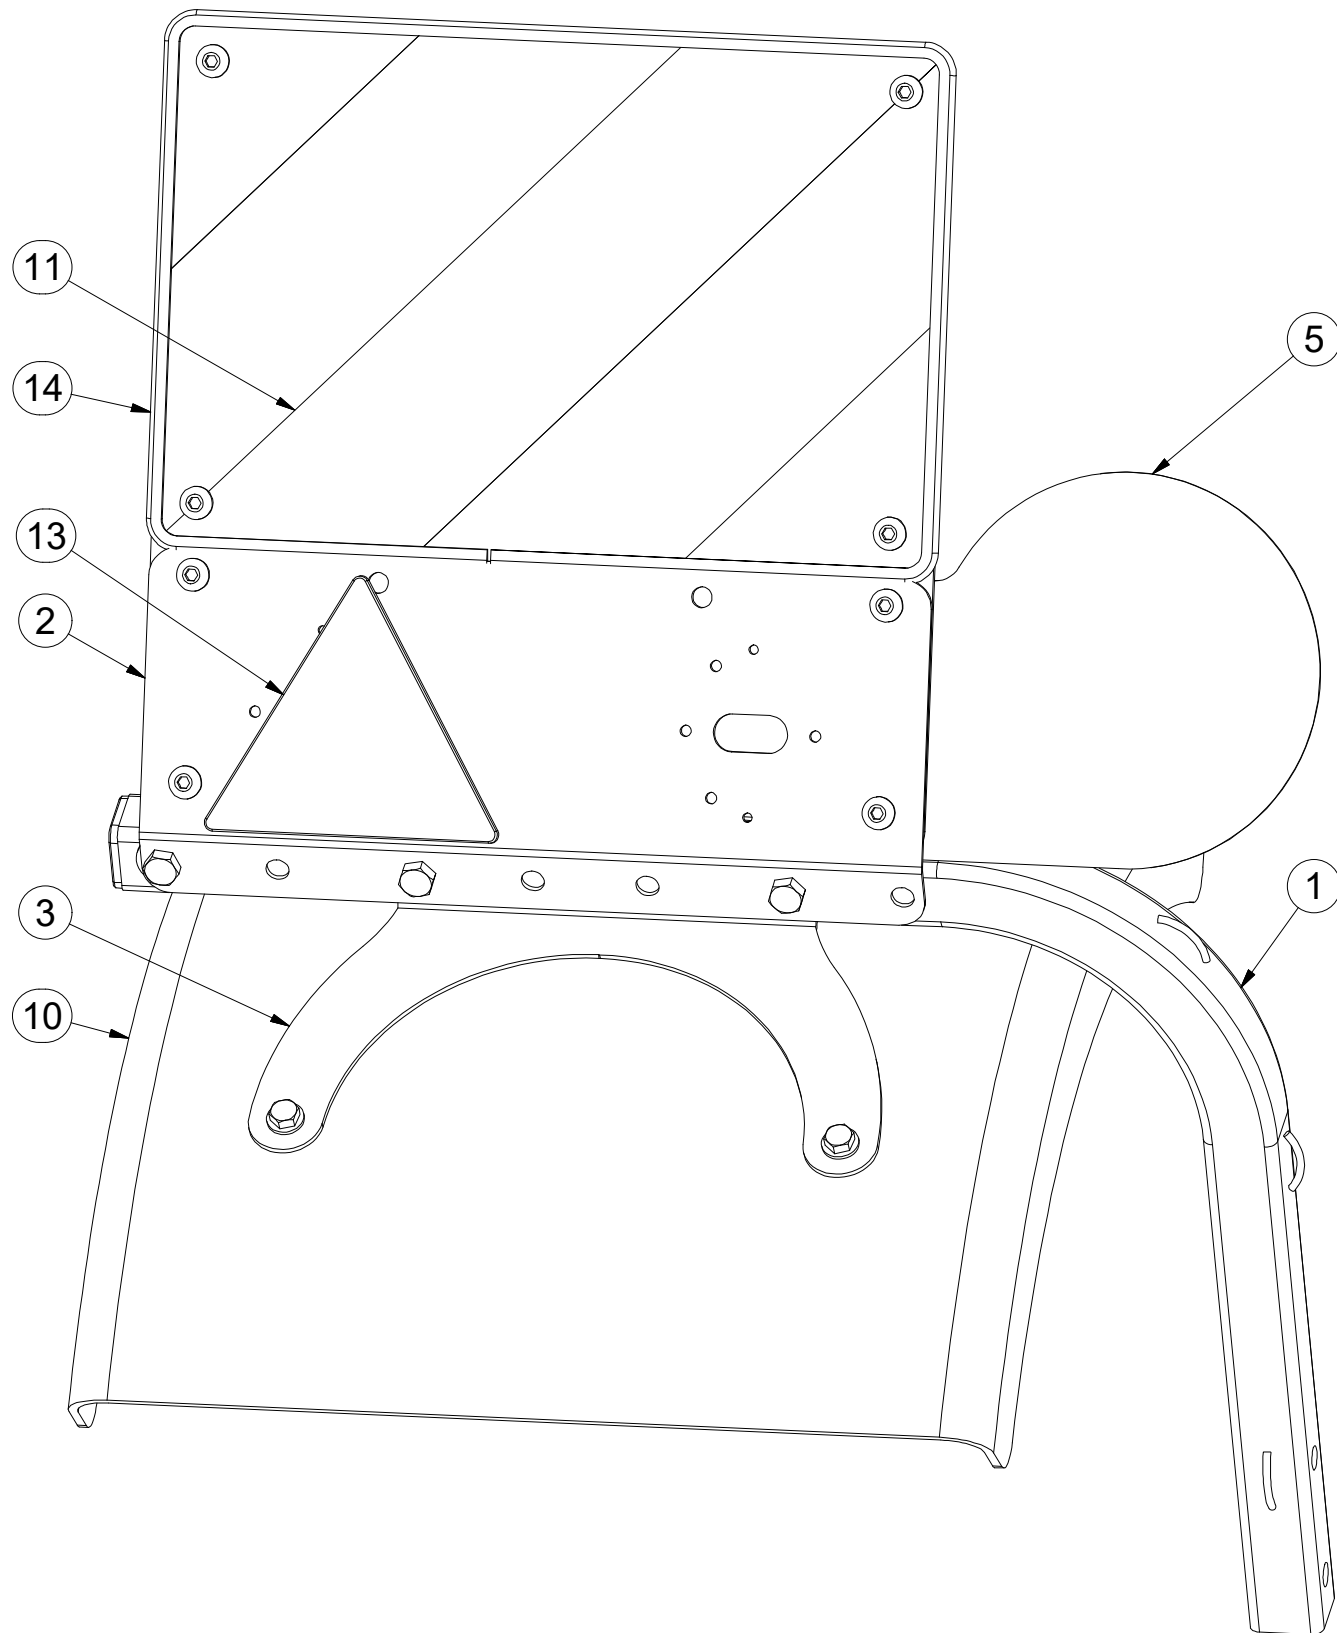

ⒸZ TERČ ZADNÍ LEVÝ

Ⓓ SCHILD, HINTERES, LINKES

Ⓕ CIBLE ARRIÈRE GAUCHE

3009523

ⒸB LEFT REAR DISC

Ⓔ ЩИТОК ЗАДНИЙ ЛЕВЫЙ

Ⓖ TARCZA TYLNA LEWA

Farmet