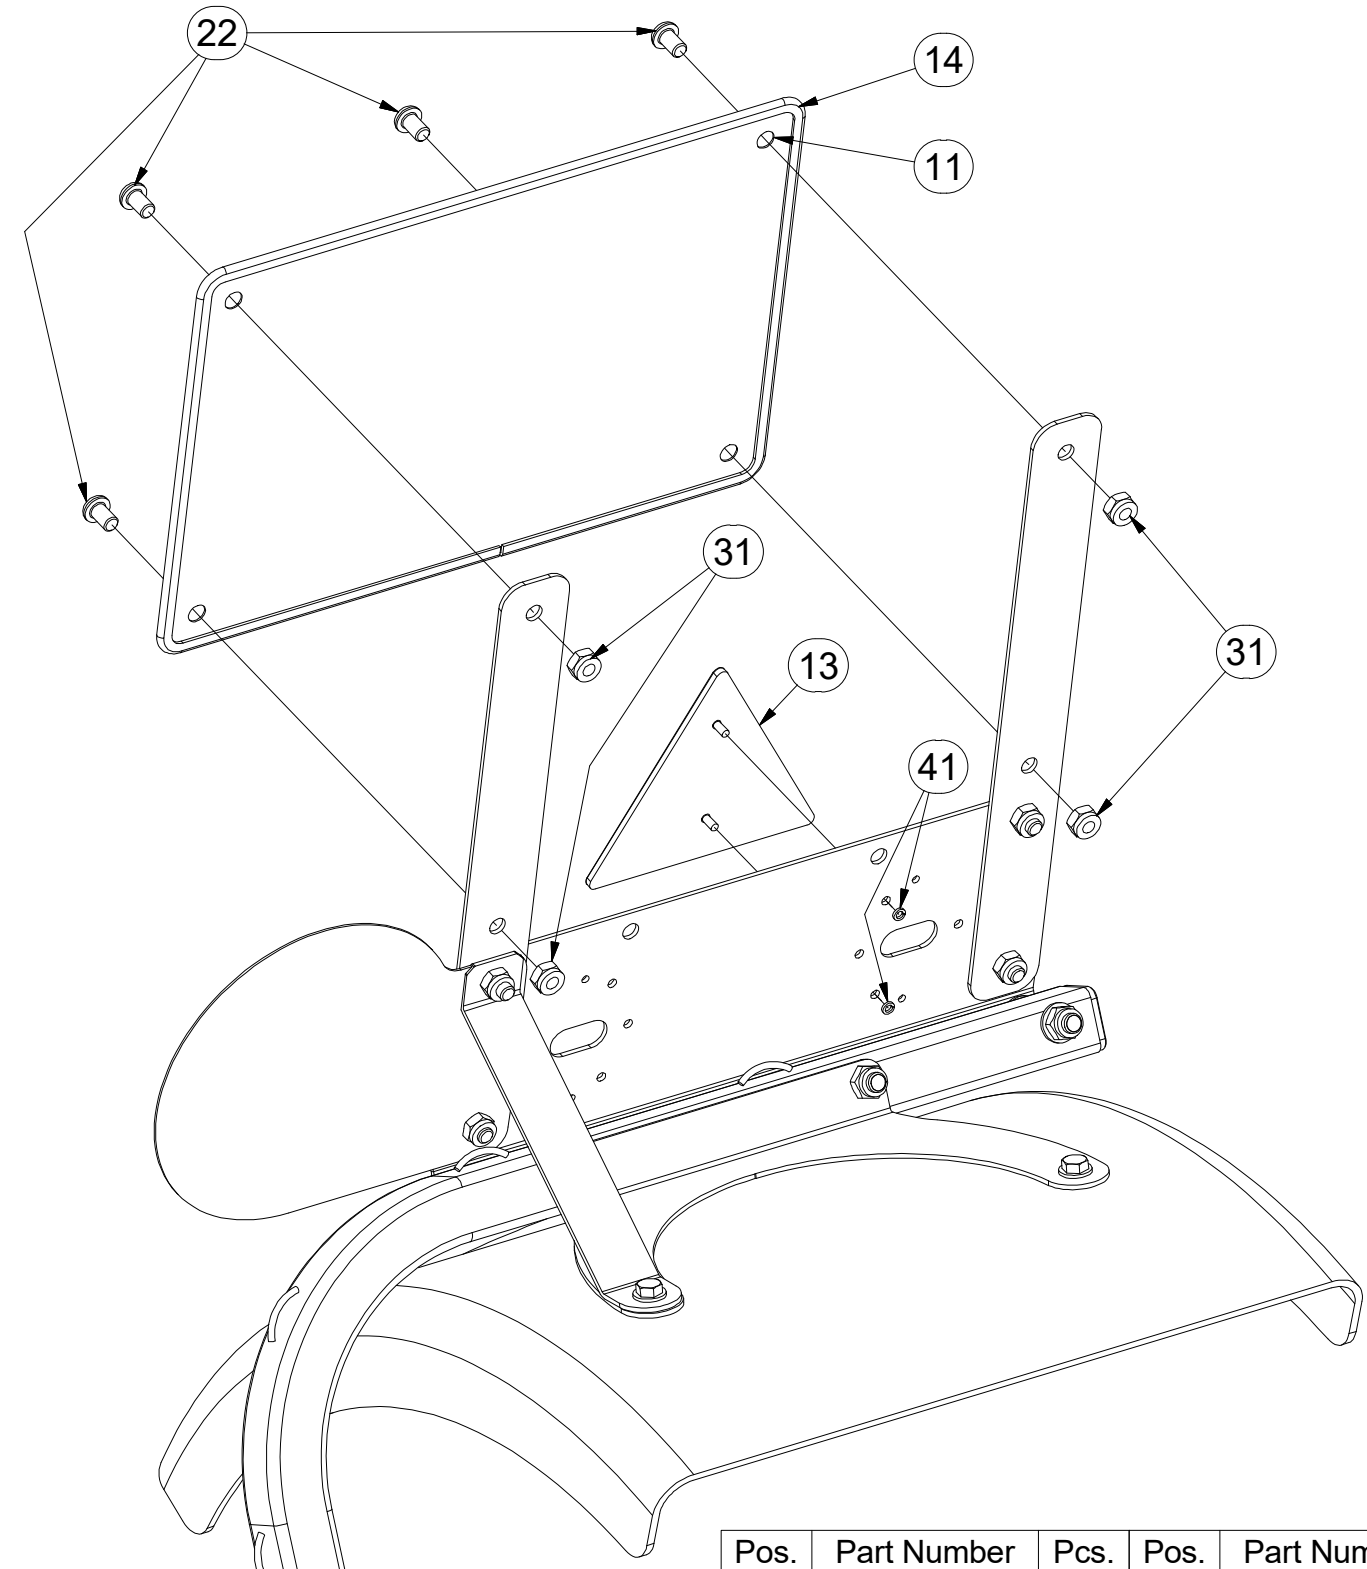

ⒸZ TERČ ZADNÍ LEVÝ

Ⓓ SCHILD, HINTERES, LINKES

Ⓕ CIBLE ARRIÈRE GAUCHE

3009523

ⒼB LEFT REAR DISC

ⒶU ЩИТОК ЗАДНИЙ ЛЕВЫЙ

ⒶL TARCZA TYLNA LEWA

Pos.	Part Number	Pcs.	Pos.	Part Number	Pcs.
10	m09983	1	23	m03681	4
11	m16274	1	31	m03775	12
12	m12689	1	41	m01197	2
13	m02497	1	42	m01219	1
14	m16628	1,4	43	m01209	4
22	m16687	4	44	m16981	4