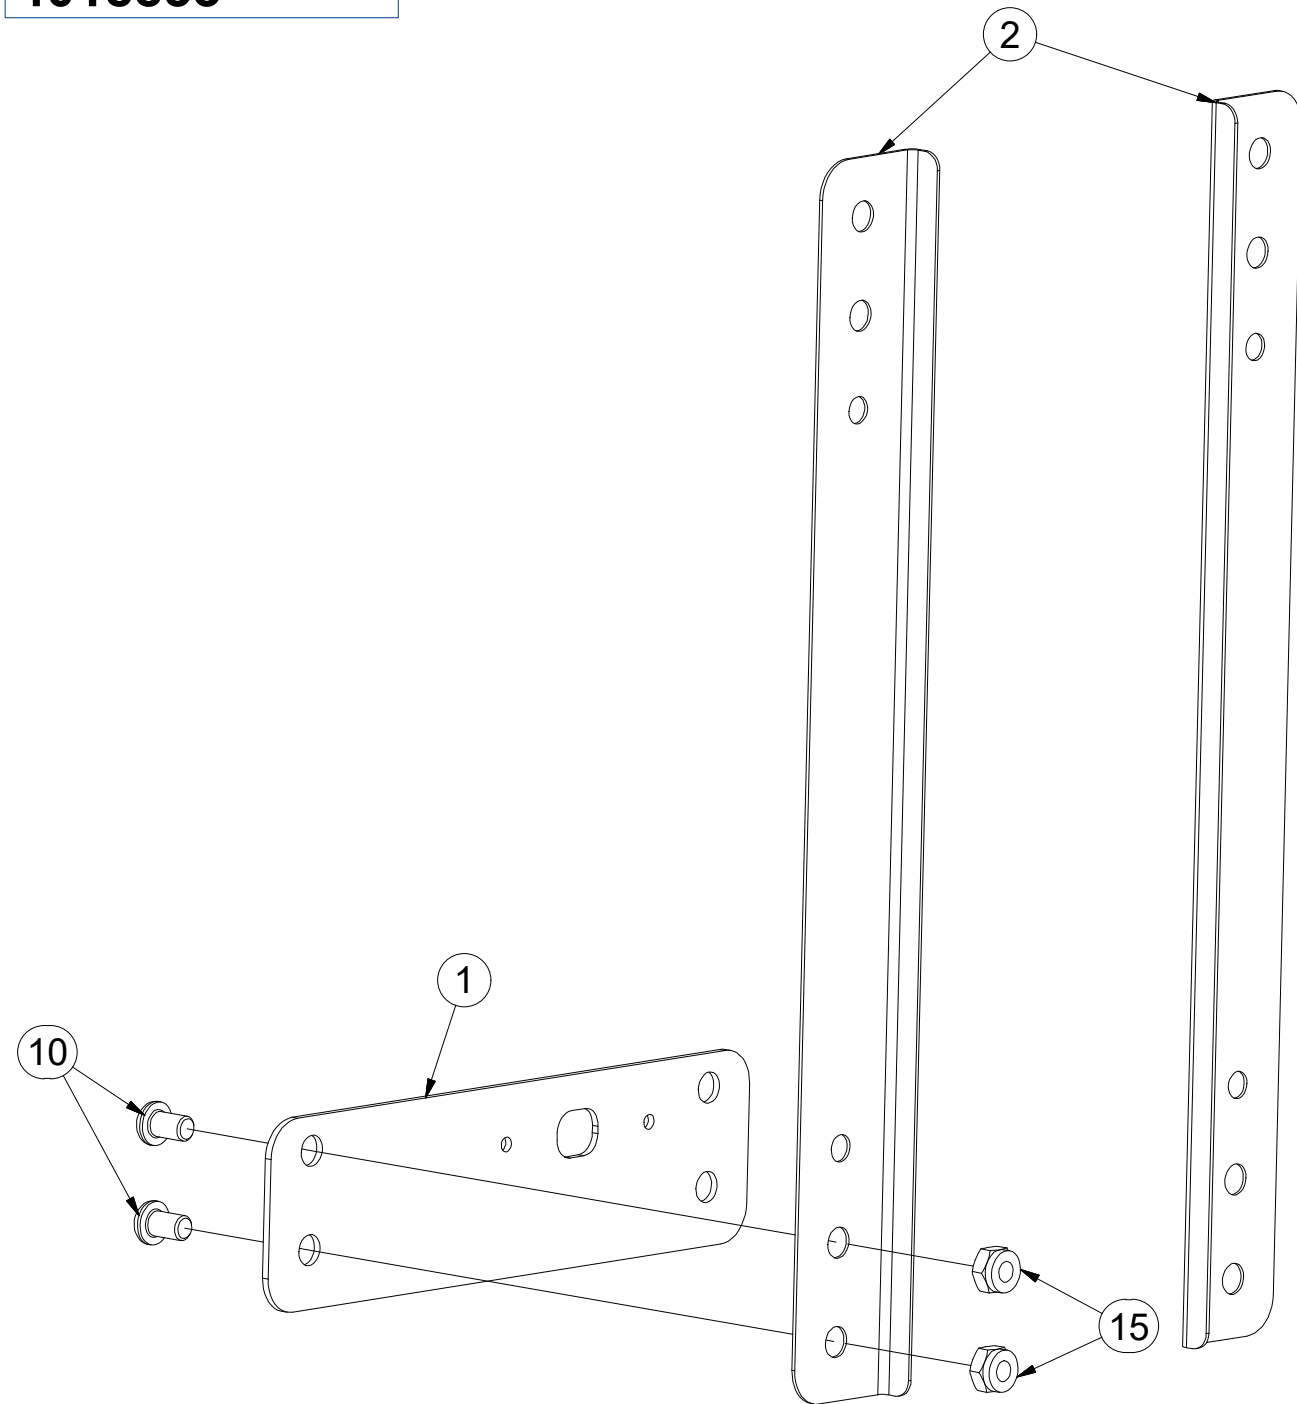

ⒸZ TERČ PŘEDNÍ PRAVÝ

Ⓓ SCHILD, VORDERES, RECHTES

Ⓕ CIBLE AVANT DROITE

4018833

ⒸB RIGHT FRONT DISC

Ⓔ ЩИТОК ПЕРЕДНИЙ ПРАВЫЙ

Ⓖ TARCZA PRZEDNIA PRAWA

Pos.	Part Number	Pcs.
1	4019247	1
2	4019245	2
5	m16273	1
6	m16628	1,4
10	m16687	6
15	m03775	6