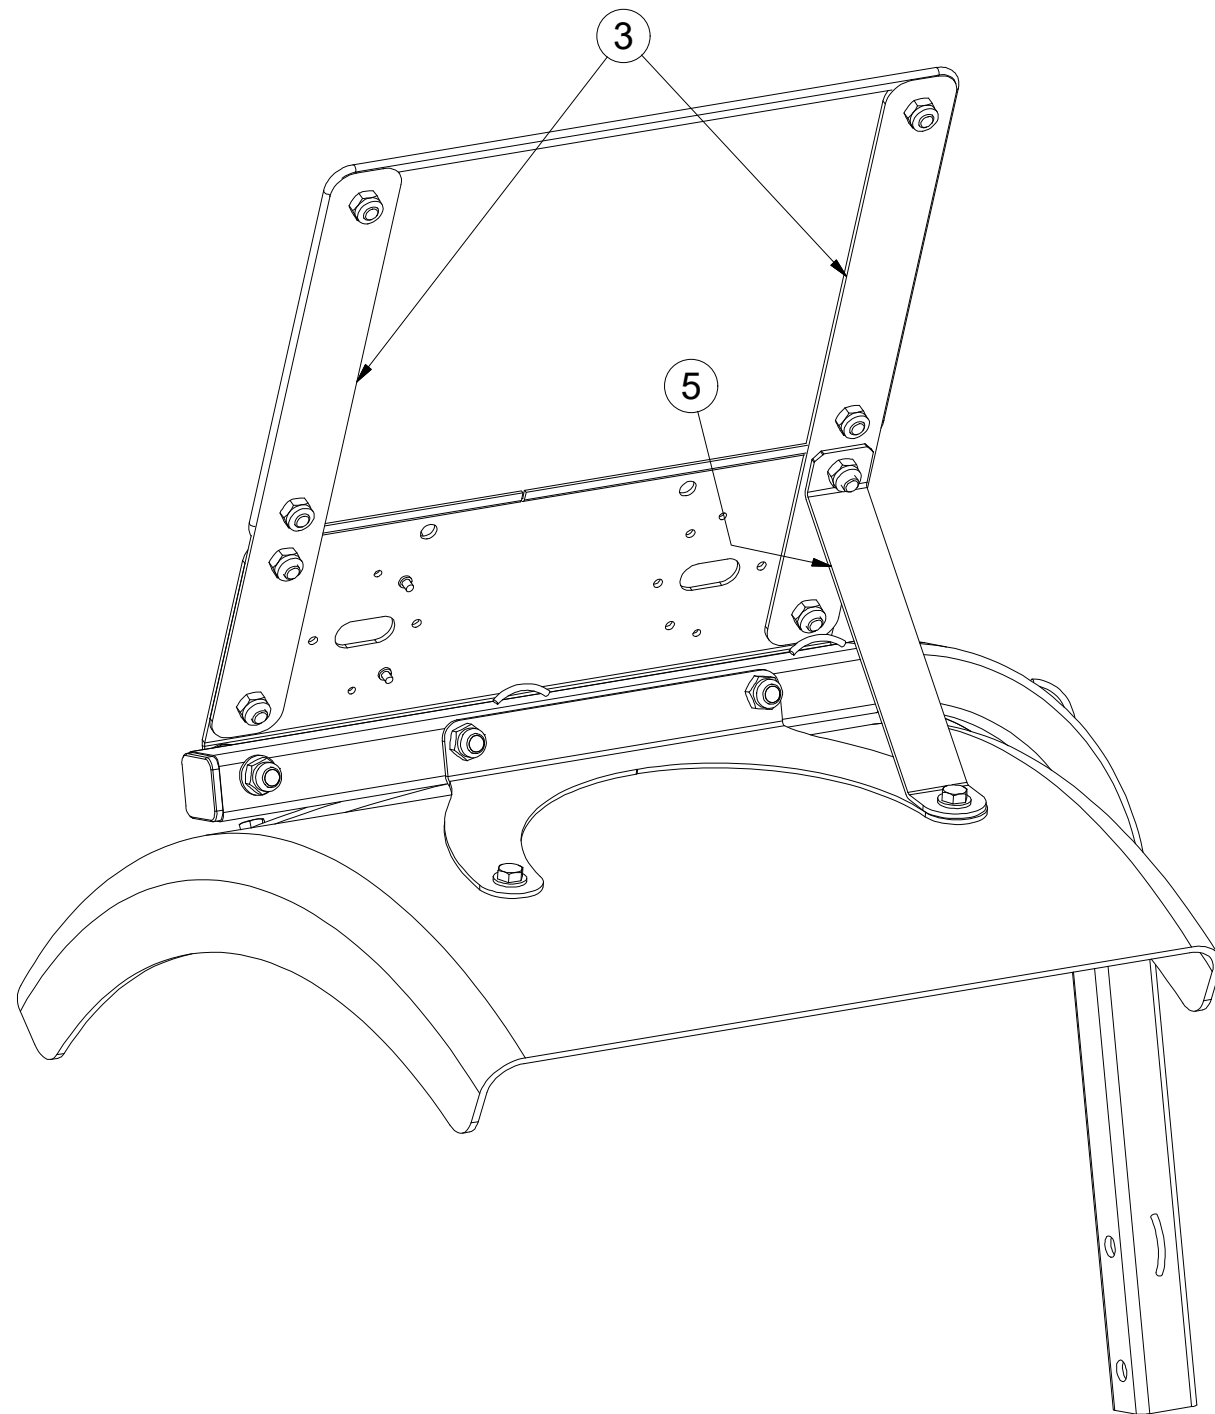

ⒸZ TERČ ZADNÍ PRAVÝ

Ⓓ SCHILD, HINTERES, RECHTES

Ⓕ CIBLE ARRIÈRE DROITE

3009524

ⒸGB RIGHT REAR DISC

ⒸRU ЩИТОК ЗАДНИЙ ПРАВЫЙ

ⒸPL TARCZA TYLNA PRAWA

Pos.	Part Number	Pcs.
1	4018798	1
2	4019250	1
3	4019249	2
4	4019252	2
5	4019251	1
10	m09983	1
11	m16273	1
13	m02497	1
14	m16628	1,4
44	m16981	4