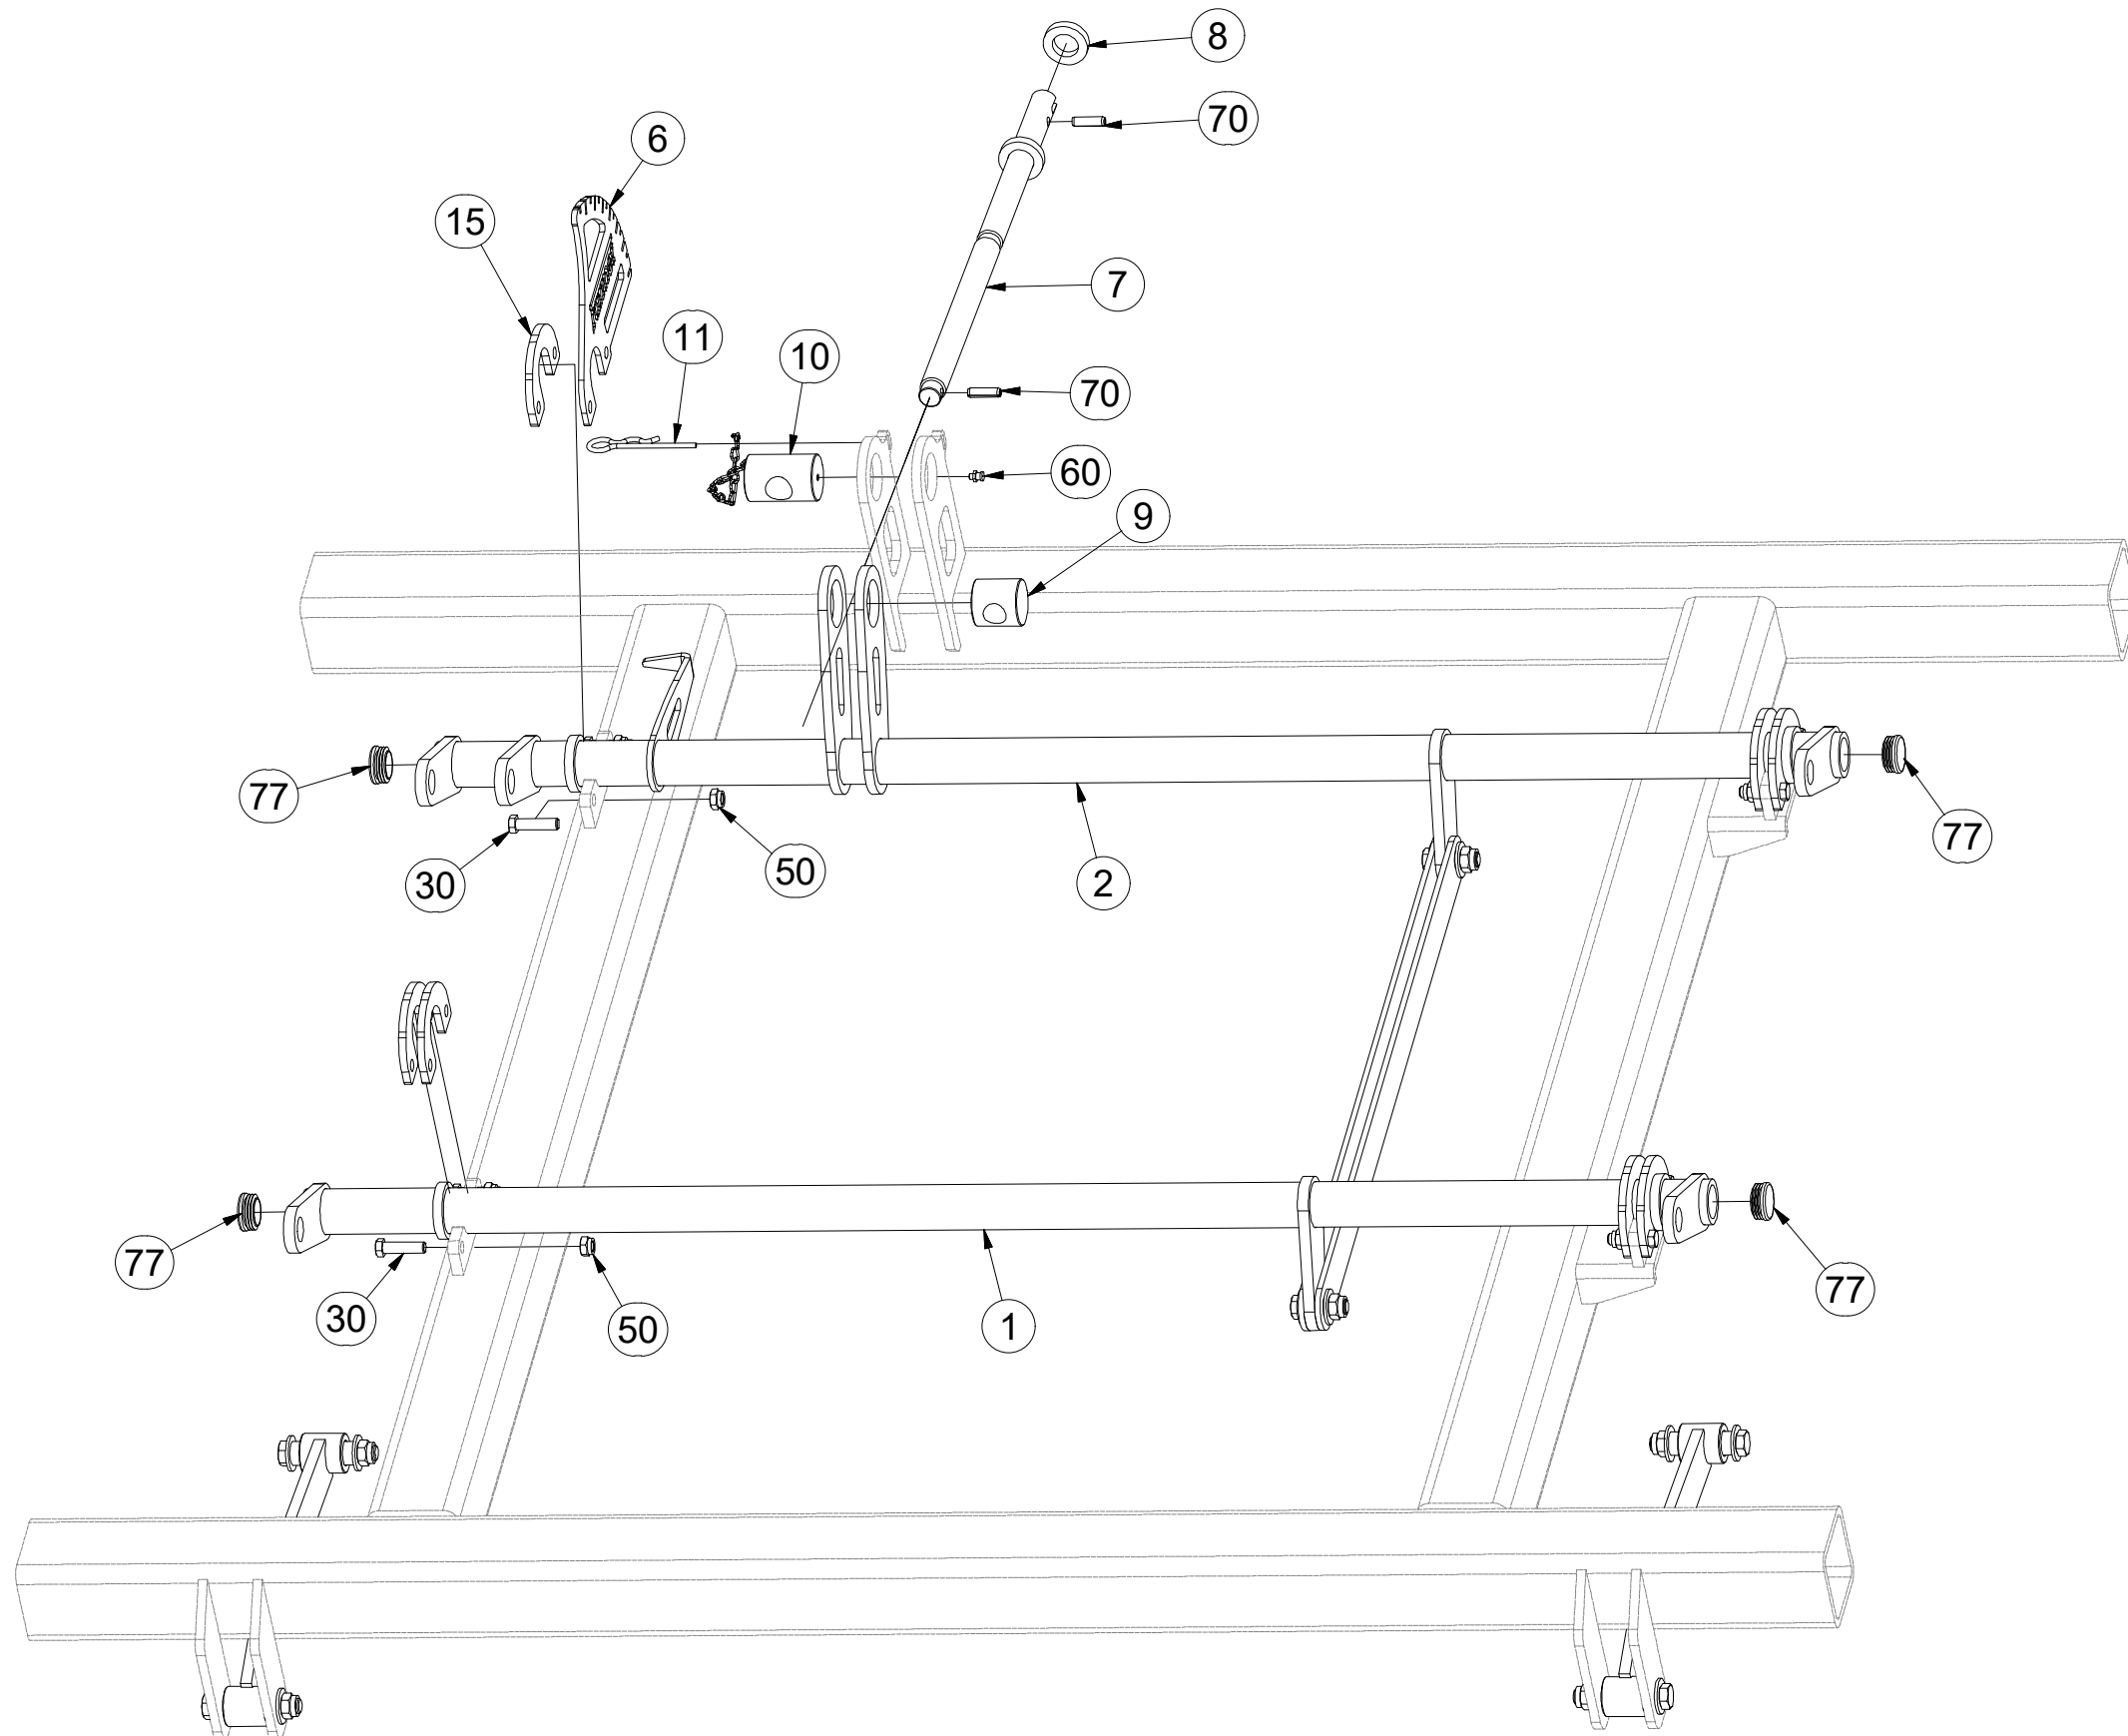

CZ SADA OVLÁDÁNÍ RADLIC
D STEUERSATZ PFLUGSCHAREN
F KIT DE COMMANDE DES SOCS

GB SET OF LEVELLERS
RU КОМПЛЕКТ УПРАВЛЕНИЯ ЛАП
PL ZESTAW STEROWANIA RADLICAMI

3009700

Pos.	Part Number	Pcs.
1	3004116	1
2	3009175	1
6	4005335	2
7	4007654	2
8	9002560	2
9	4005340	2
10	4005355	2
11	m09988	2
15	4005332	14
30	m06077	16
50	m04301	16
60	m10451	2
70	m10736	4
77	m10130	8