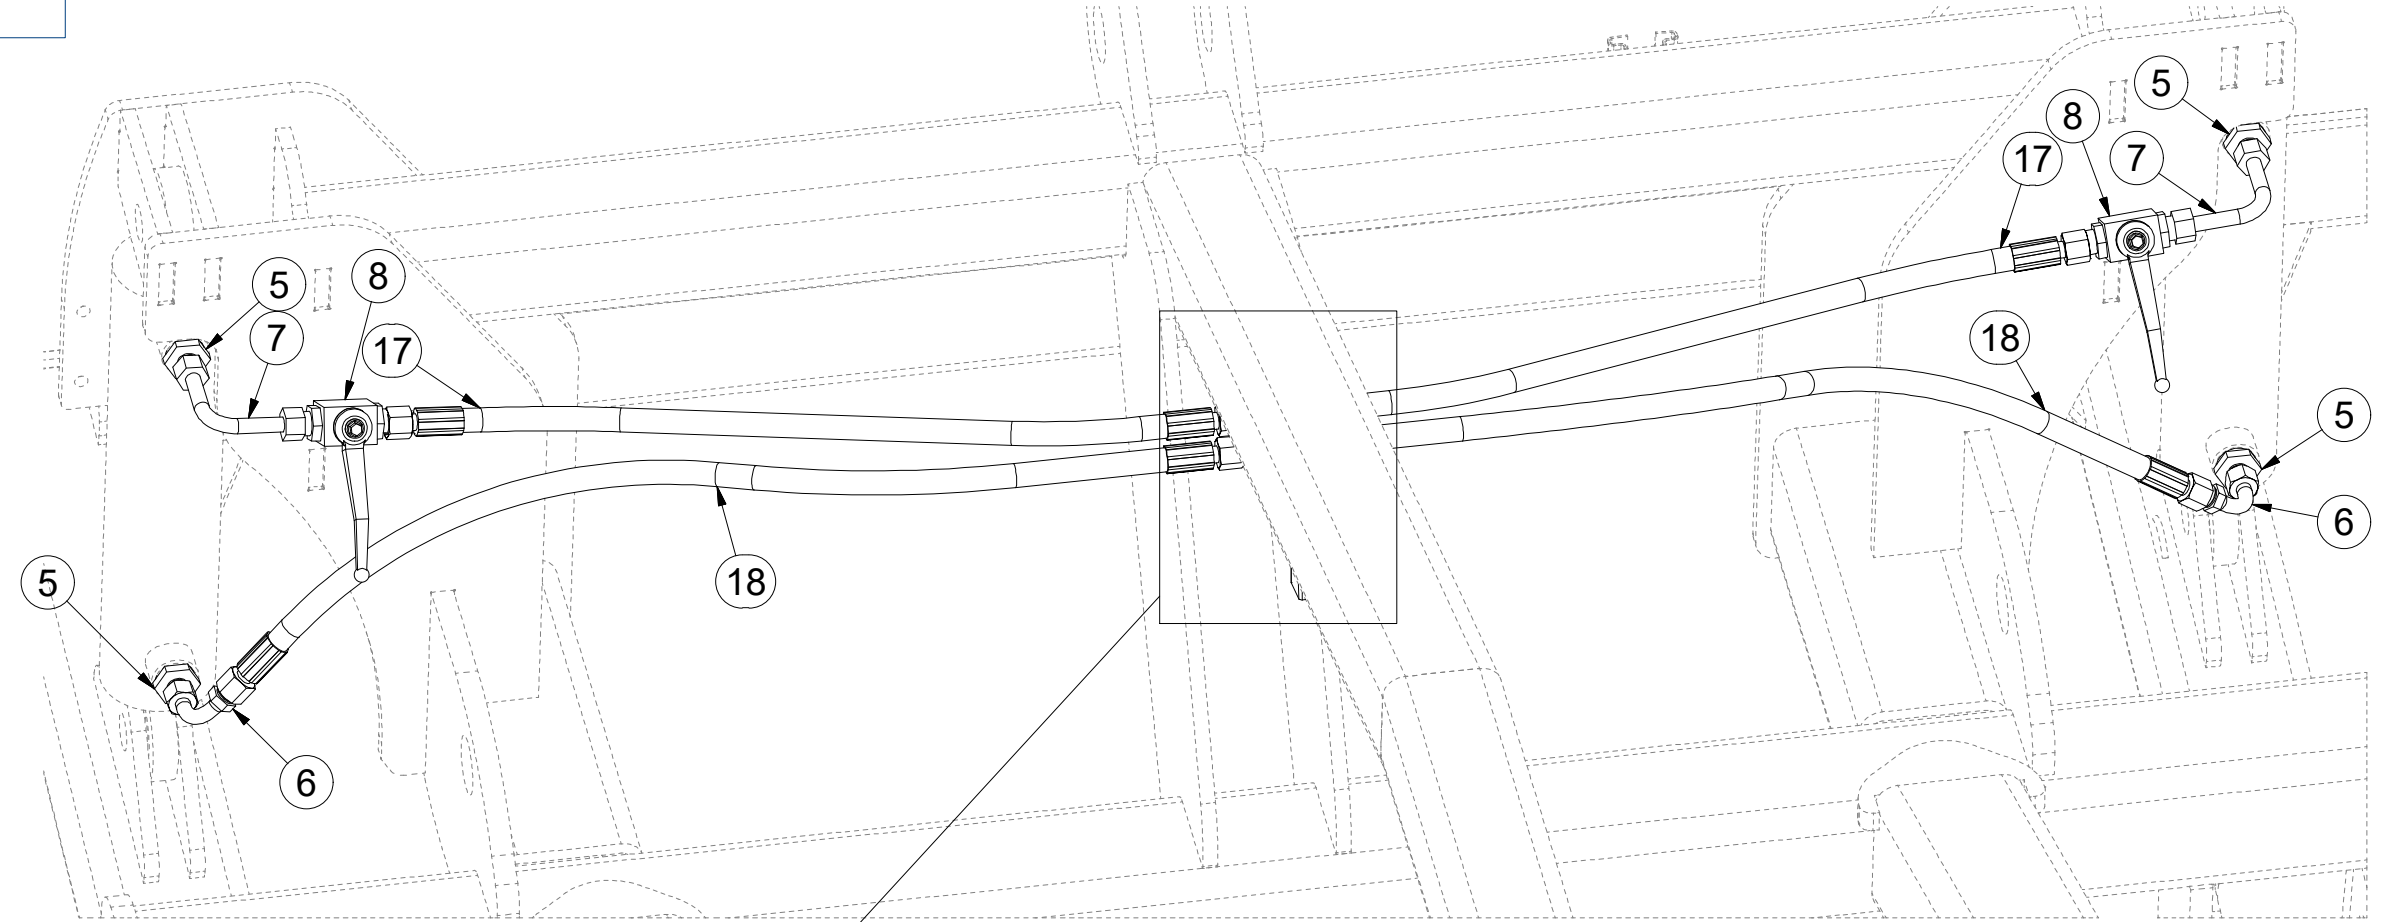

M6 (8.8) - 10Nm
 HYDRAULIC COMPONENTS:
 M16 x 1,5 - 60Nm
 M22 x 1,5 - 140Nm
 G 3/8 - 95 Nm

m11658

Pos.	Part Number	Pcs.
2	m10541	2
4	m03889	2
5	m09934	4
6	m04024	3
7	m10493	2
8	m04623	2
17	m04761	2
18	m07909	2
40	m04346	6
41	m04021	6
50	m11289	9