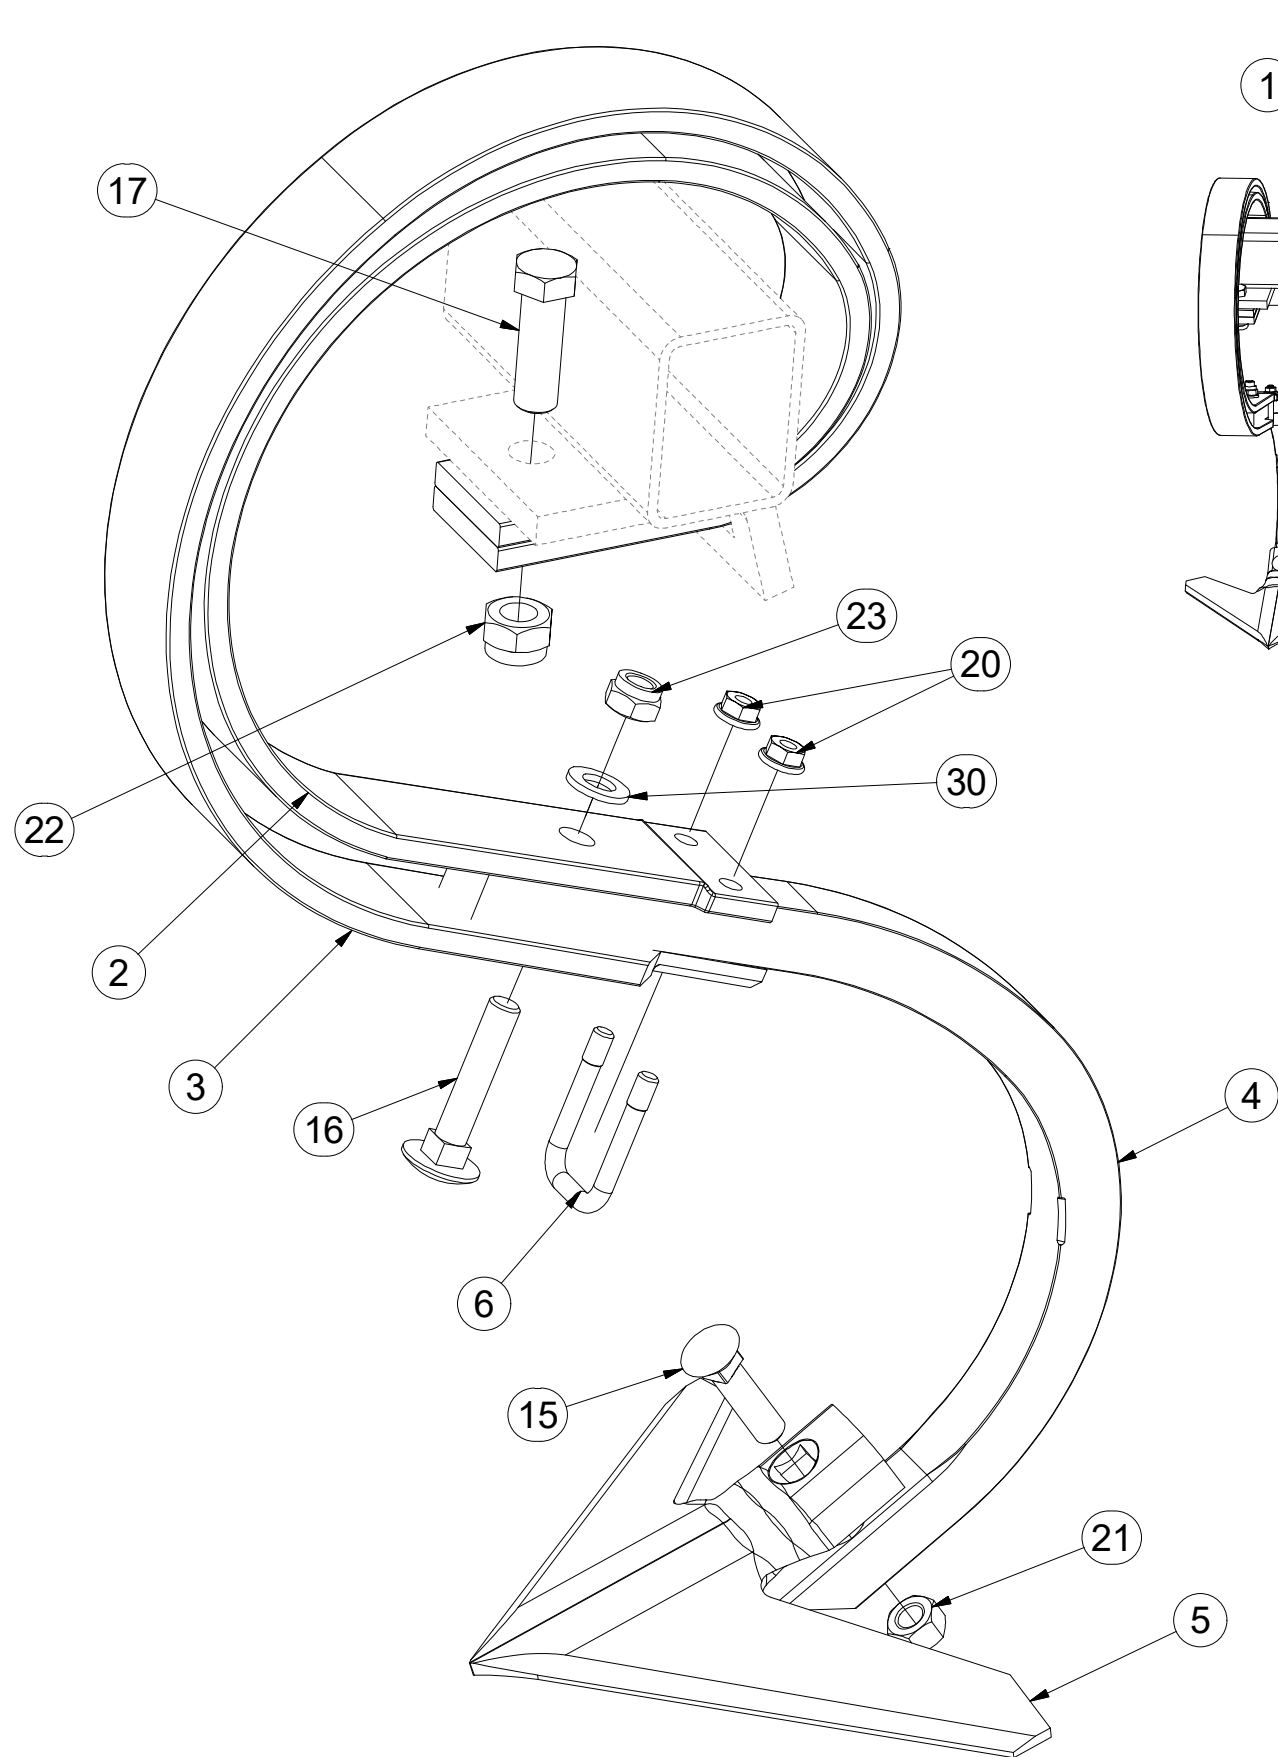

Ⓒ SADA RADLIC

Ⓓ SCHARSATZ

Ⓕ KIT DE SOCS

3003417

Ⓖ SET OF PLOUGHSHARES

Ⓡ КОМПЛЕКТ ЛАП

Ⓢ ZESTAW REDLIC

Poz	Číslo součásti	Ks
1	2000436	1
2	3000300	10
3	3000301	10
4	3002818	10
5	3000236-KOO	10
6	m09995	10
15	m10440	10
16	m11600	10
17	m04355	10
20	m06156	20
21	m10439	10
22	m03683	10
23	m04301	10
30	m01214	10