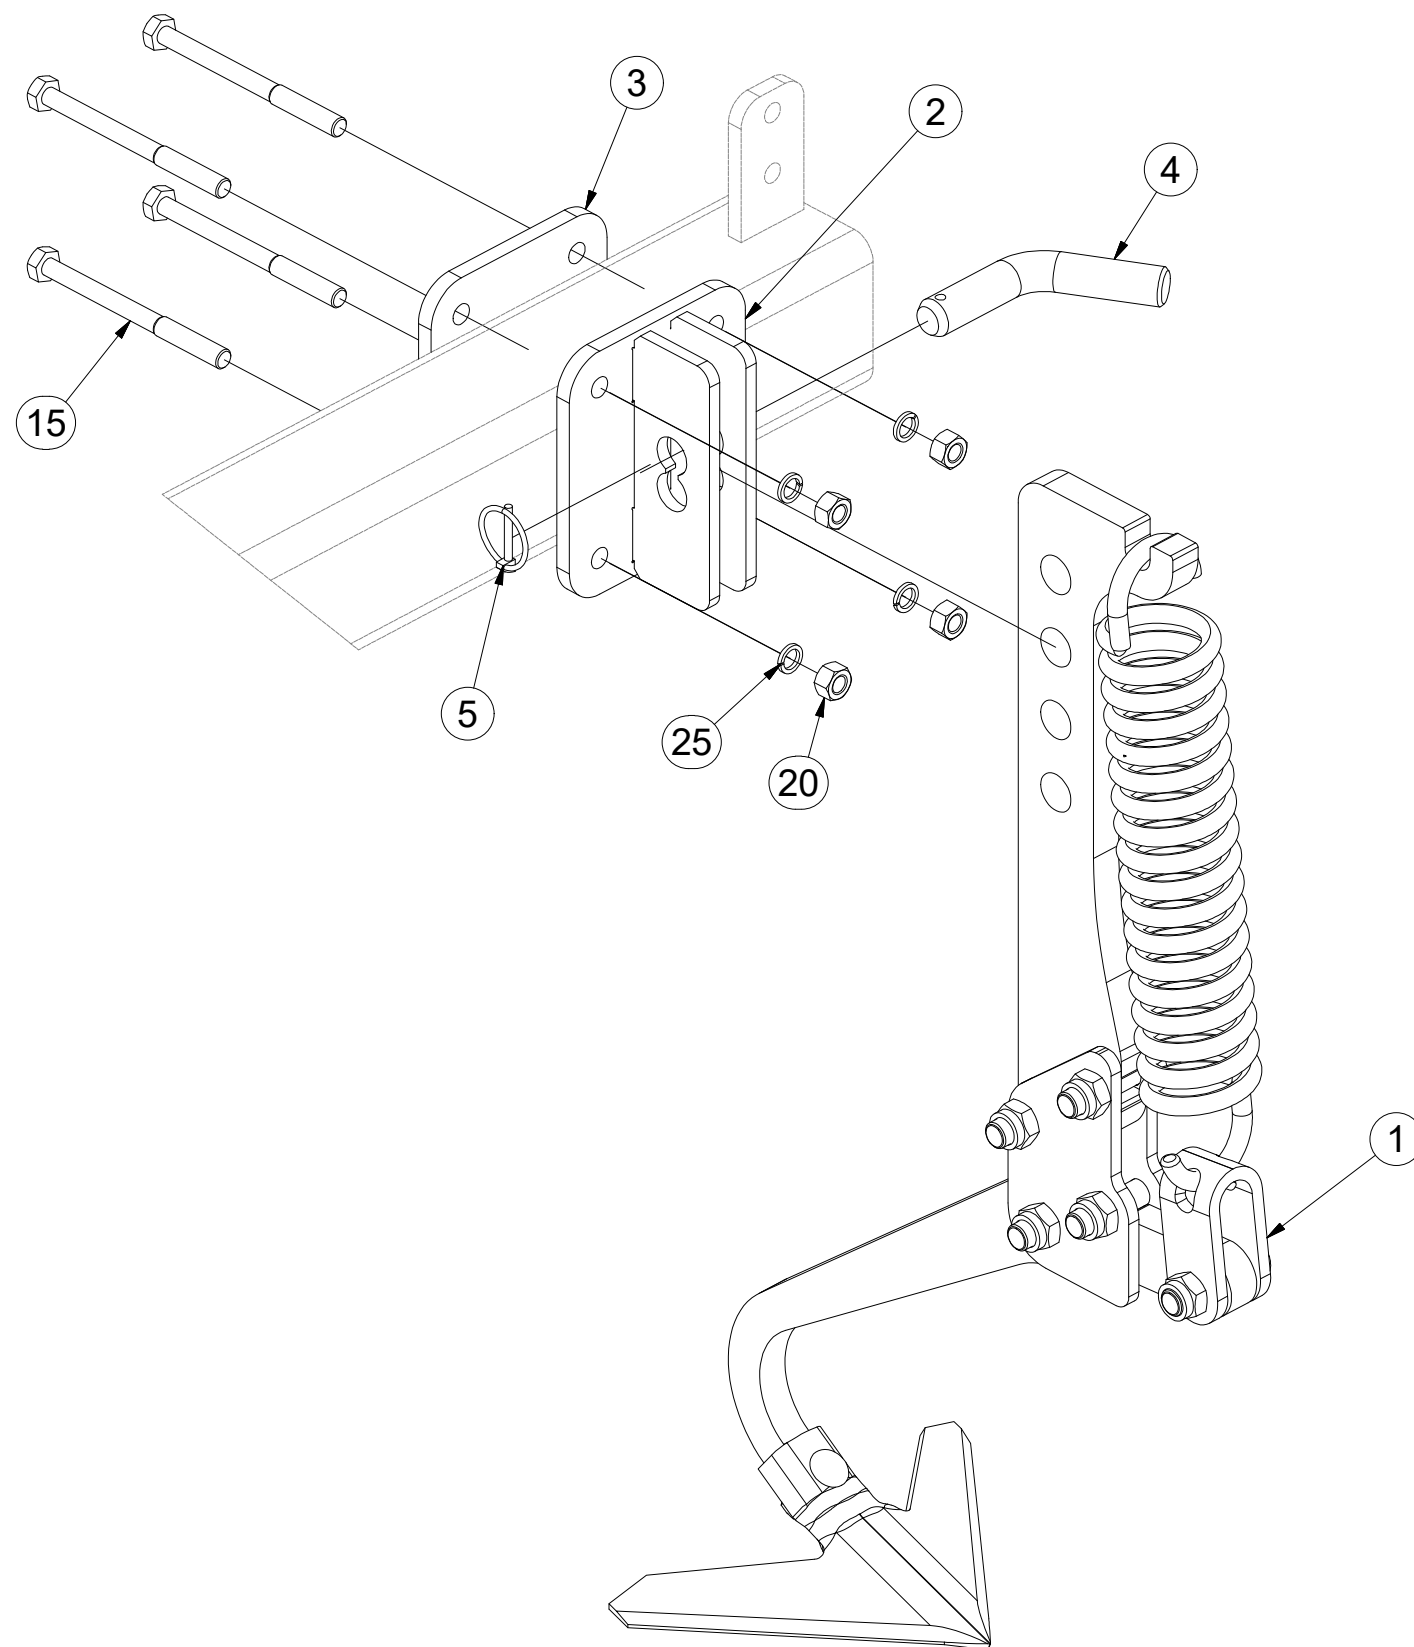

Pos.	Part Number	Pcs.
1	4013092	2
2	4005583	2
3	4009468	2
4	m08885	2
5	m10454	2
15	m05946	8
20	m01305	8
25	m03988	8

Ⓒ KYPŘIČ STOP

Ⓓ SPURENLOCKERER

Ⓕ CULTIVATEUR DES TRACES

Ⓖ TRACK CULTIVATOR

Ⓡ РЫХЛИТЕЛЬ КОЛЕИ