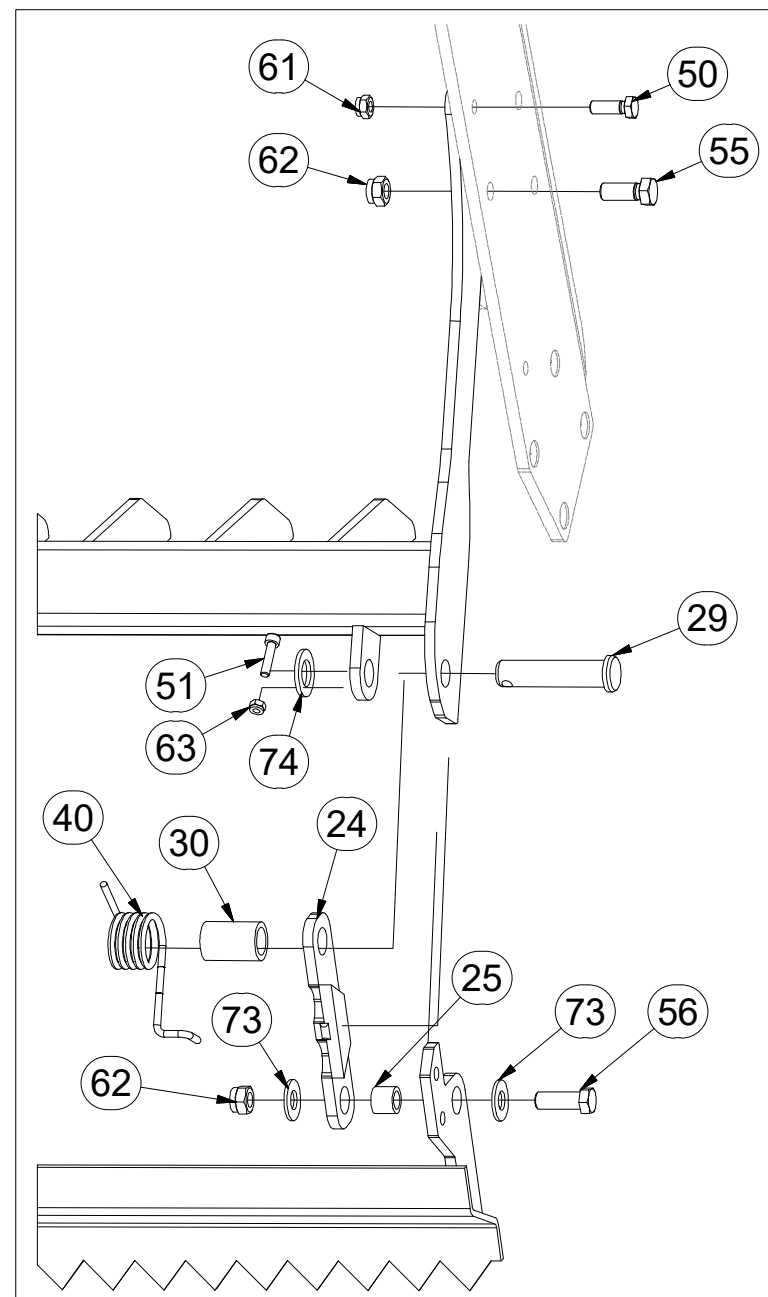

CZ SADA ZADNÍCH VÁLČŮ
 D SATZ HINTERE WALZEN
 F KIT DE ROULEAUX ARRIÈRE

GB SET OF REAR ROLLERS
 RU КОМПЛЕКТ ЗАДНИХ КАТКОВ
 PL ZESTAW TYLNYCH WAŁÓW

3009099

R

15

T

15

M12 (8.8) - 87Nm
M8 (8.8) - 25Nm
M16 (8.8) - 210Nm