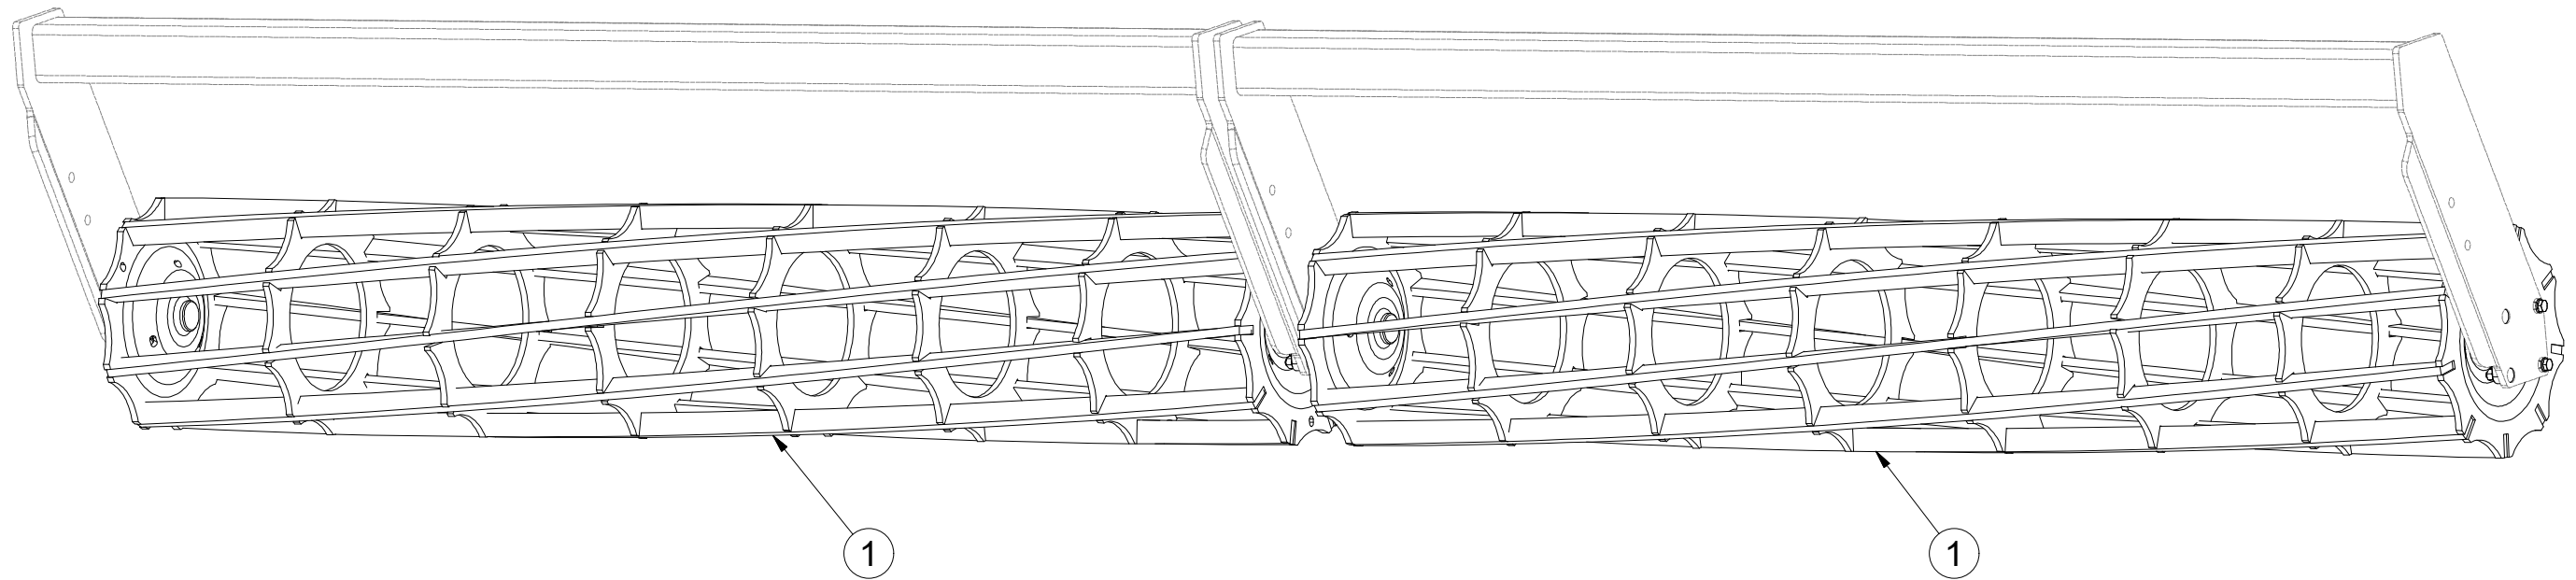

Ⓒ SADA PŘEDNÍCH VÁLCŮ

Ⓓ SATZ VORDERE WALZEN

Ⓕ KIT DE ROULEAUX AVANT

Ⓒ SET OF FRONT ROLLERS

Ⓓ КОМПЛЕКТ ПЕРЕДНИХ КАТКОВ

Ⓕ ZESTAW PRZEDNICH WAŁÓW

3009171

Pos.	Part Number	Pcs.	Pos.	Part Number	Pcs.
1	2000592	2	10	m01305	16
3	m15625	4	15	m03988	16
5	m03519	12	16	m01214	4
6	m04412	4	31	4016809	8
7	4014034	4