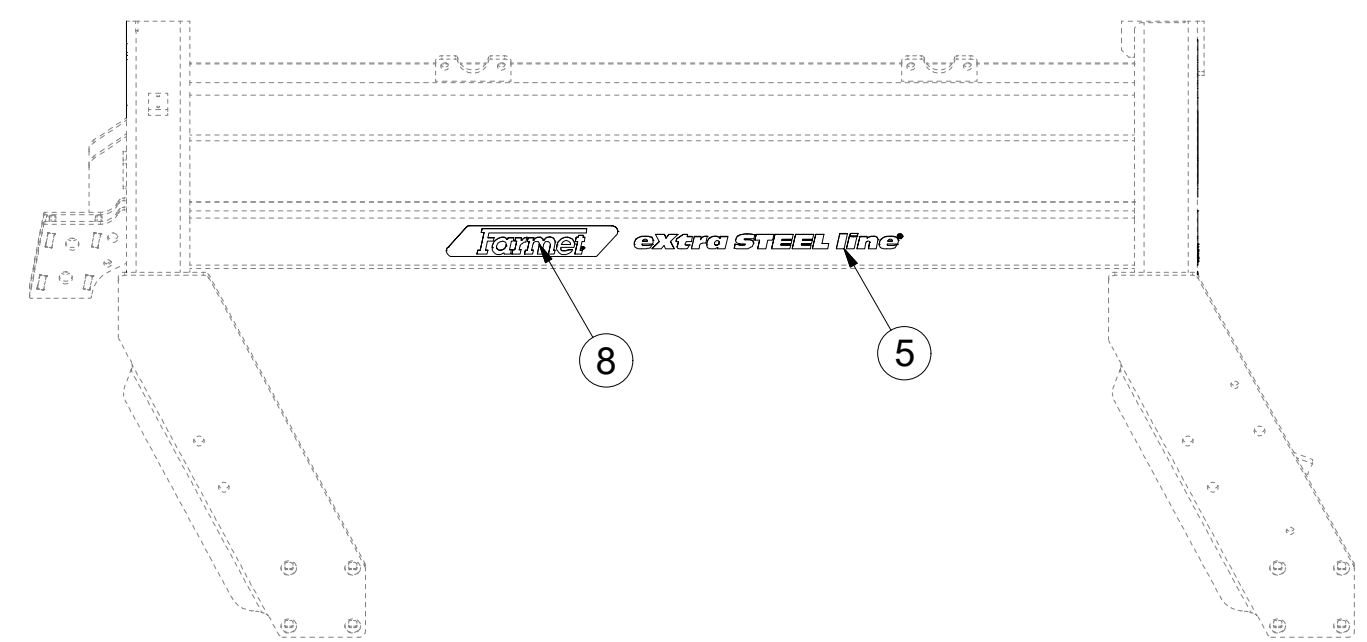

Ⓒ SAMOLEPKY STROJE

Ⓓ AUFKLEBER MASCHINEN

Ⓕ VOITURE MACHINES

Ⓒ STICKERS MACHINES

Ⓓ СТИКЕРЫ МАШИНЫ

Ⓕ NAKLEJKI MASZYNY

m16703

Pos.	Part Number	Pcs.
4	m07688	4
5	m10353	2
8	m13116	8
9	m11297	4
10	m07691	4
11	m11296	4
12	m04359	3
15	m04406	1
16	m08845	2
19	m04368	5
20	m03320	3
22	m13401	1
23	m13708	3