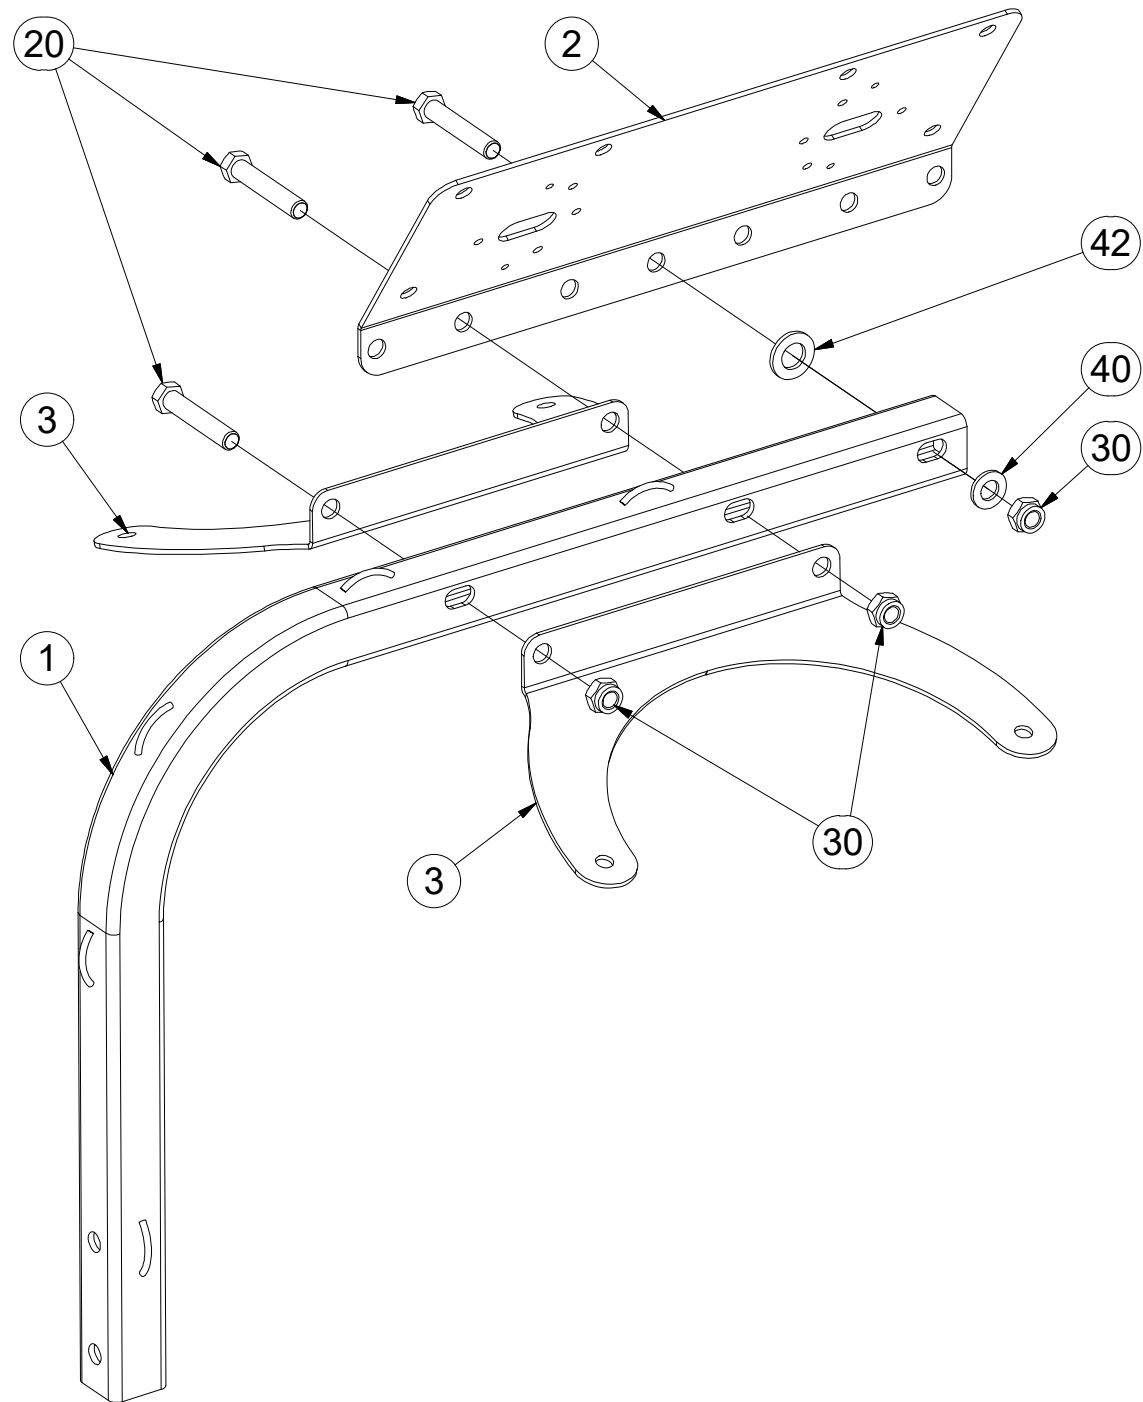

ⒸZ TERČ ZADNÍ LEVÝ

Ⓓ SCHILD, HINTERES, LINKES

Ⓕ CIBLE ARRIÈRE GAUCHE

3009529

ⒸB LEFT REAR DISC

ⒸU ЩИТОК ЗАДНИЙ ЛЕВЫЙ

ⒸL TARCZA TYLNA LEWA

Pos.	Part Number	Pcs.
1	4018798	1
2	4019250	1
3	4019252	2
4	4019249	2
5	4019248	1
6	4019251	1
20	m05898	3
21	m16688	1
24	m16637	4
30	m04301	3
31	m03775	13
40	m01214	1
42	m01219	6