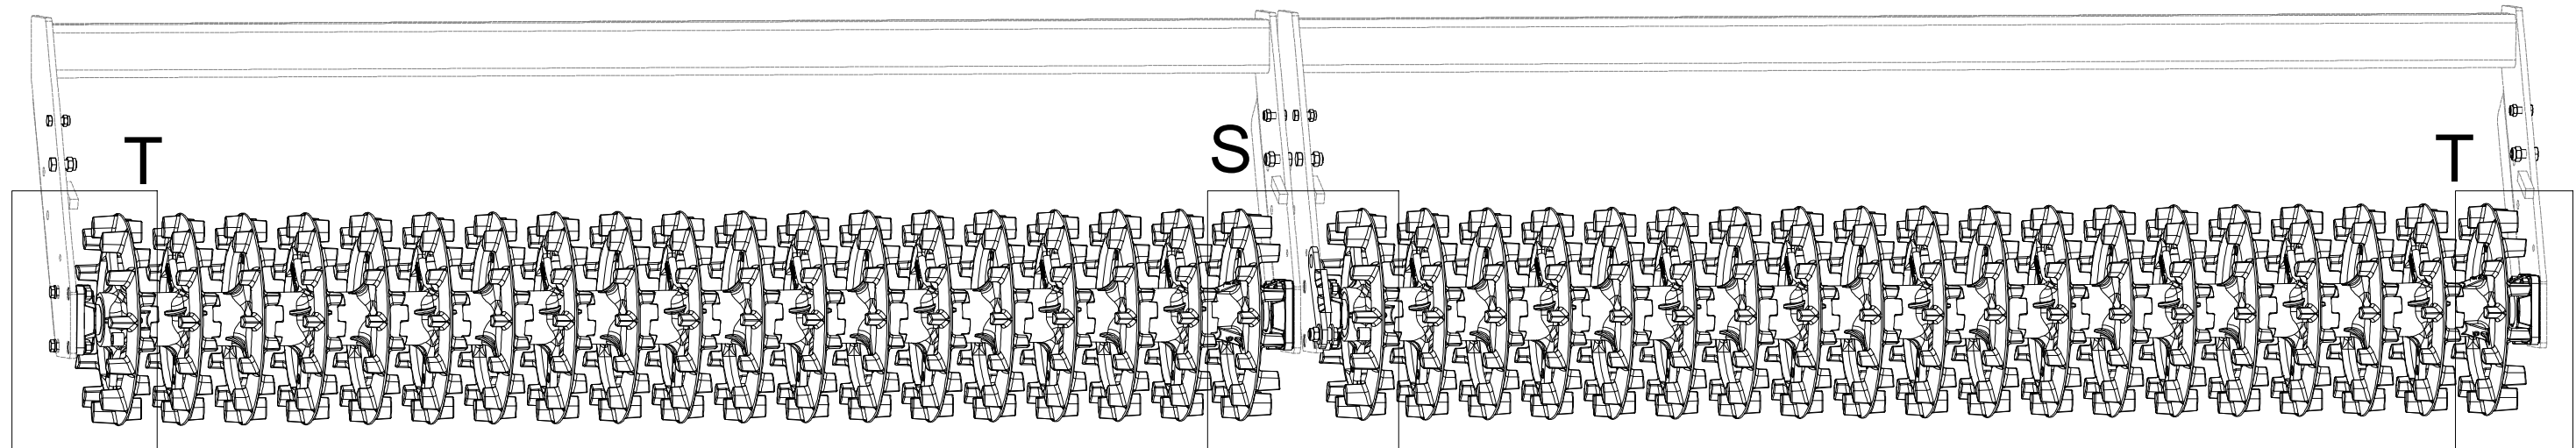

- ⒸZ SADA ZADNÍCH VÁLČŮ
- Ⓓ SATZ HINTERE WALZEN
- Ⓕ KIT DE ROULEAUX ARRIÈRE

- ⒼB SET OF REAR ROLLERS
- ⒶR КОМПЛЕКТ ЗАДНИХ КАТКОВ
- ⒶL ZESTAW TYLNYCH WAŁÓW

3009099

Pos.	Part Number	Pcs.	Pos.	Part Number	Pcs.
42	4014034	4	60	m01305	16
43	m15625	4	71	m03988	16
52	m03519	12	72	m01214	4
53	m04412	4	101	4016809	8