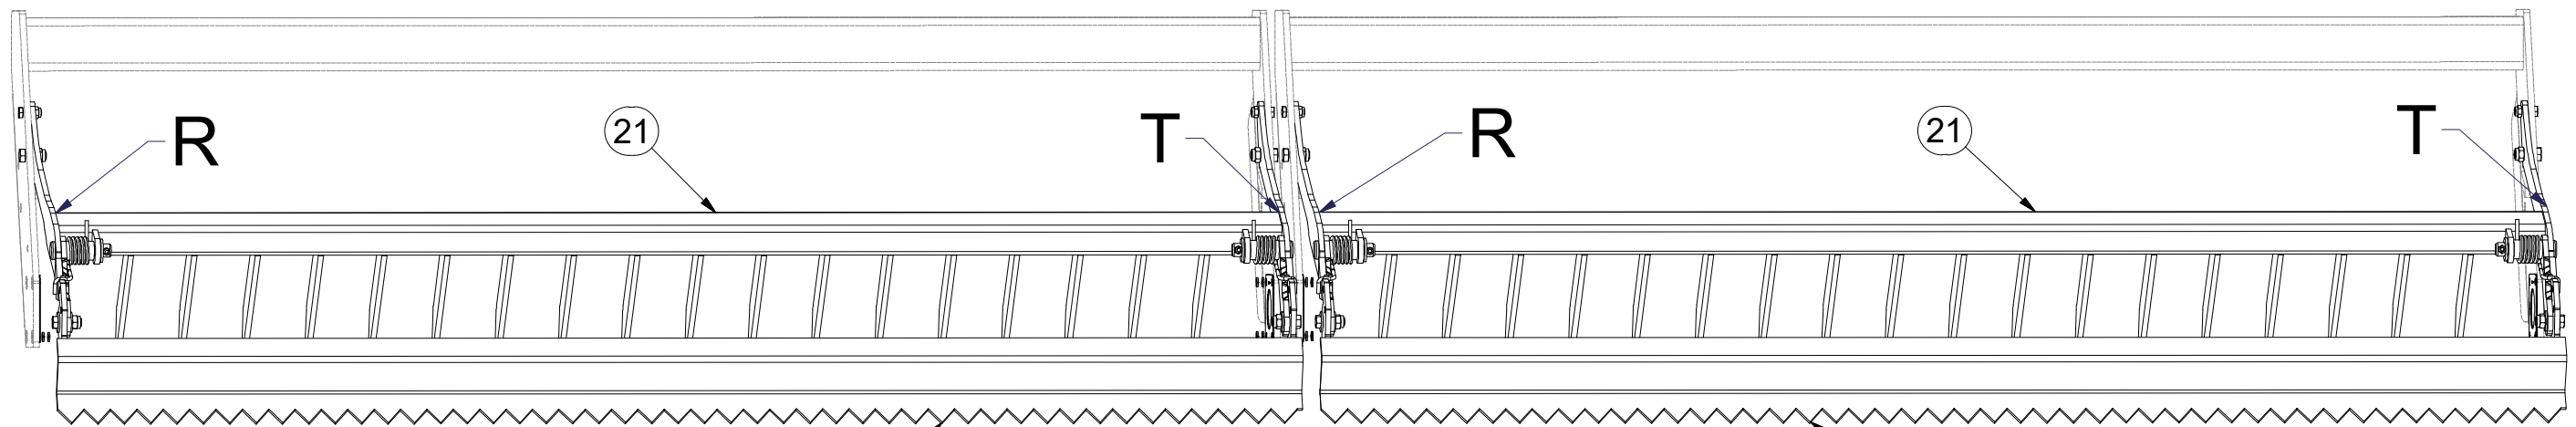

CZ SADA ZADNÍCH VÁLČŮ
D SATZ HINTERE WALZEN
F KIT DE ROULEAUX ARRIÈRE

GB SET OF REAR ROLLERS
RU КОМПЛЕКТ ЗАДНИХ КАТКОВ
PL ZESTAW TYLNYCH WAŁÓW

3009099

R

15

T