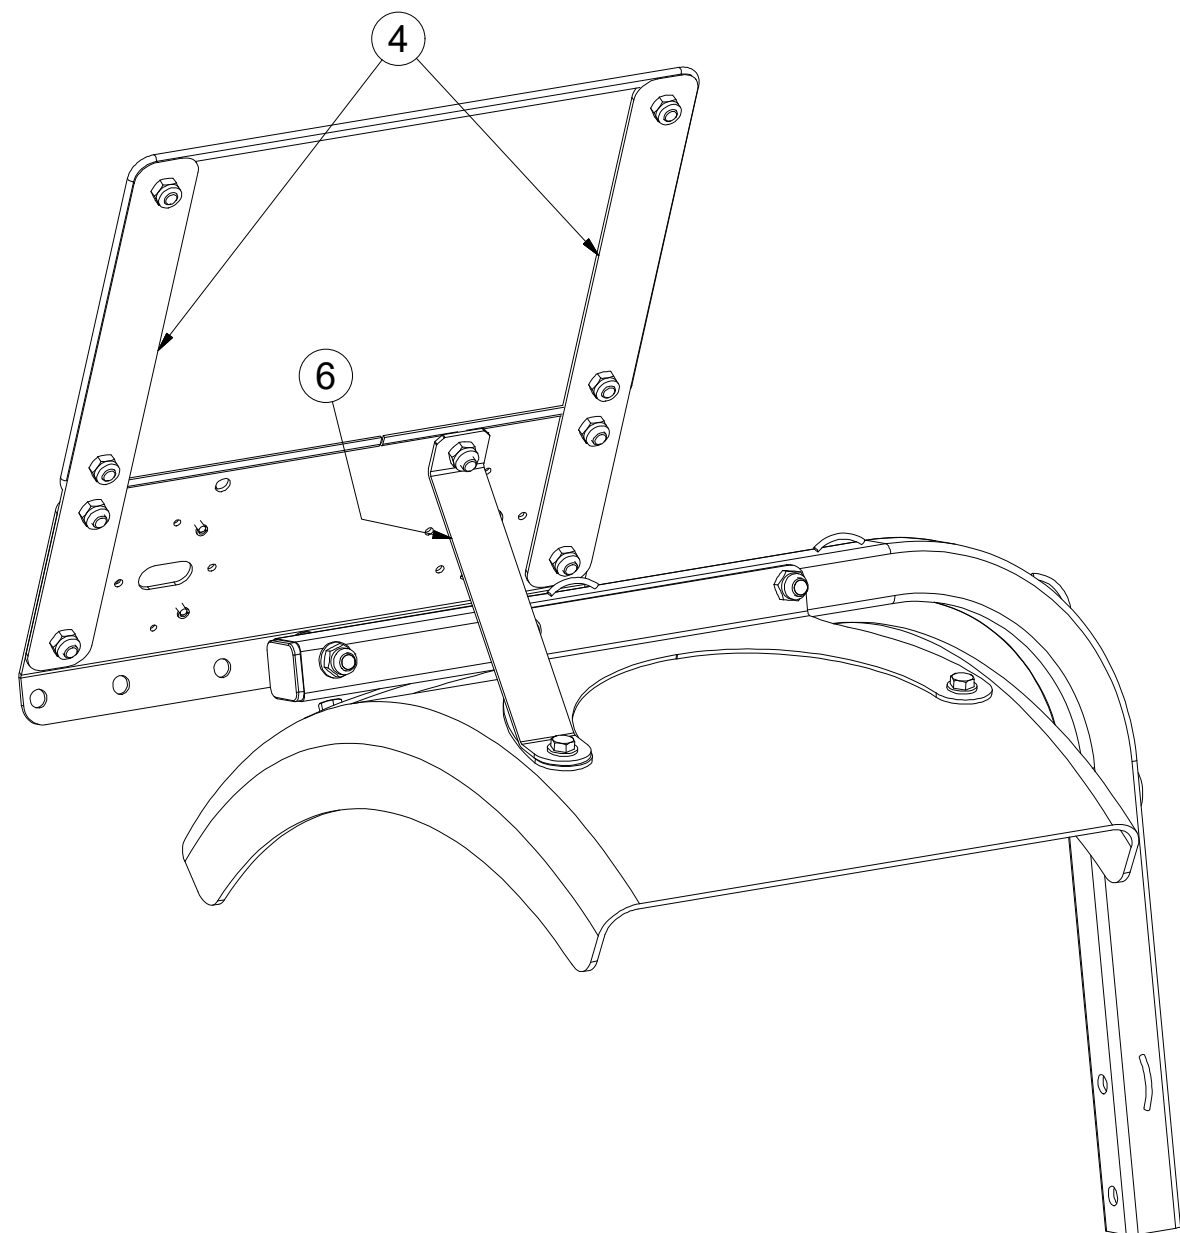

ⒸZ TERČ ZADNÍ PRAVÝ

Ⓓ SCHILD, HINTERES, RECHTES

Ⓕ CIBLE ARRIÈRE DROITE

3009530

ⒼB RIGHT REAR DISC

ⒺЩИТОК ЗАДНИЙ ПРАВЫЙ

ⒽL TARCZA TYLNA PRAWA

Farmet