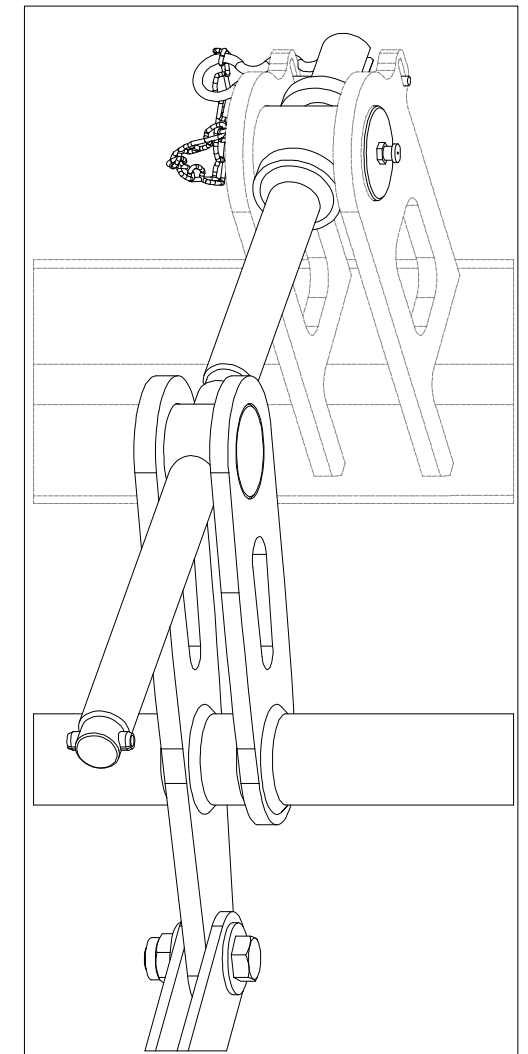

ⒸZ SADA OVLÁDÁNÍ RADLIC

Ⓓ STEUERSATZ PFLUGSCHAREN

Ⓕ KIT DE COMMANDE DES SOCS

ⒼB SET OF LEVELLERS

ⒺU КОМПЛЕКТ УПРАВЛЕНИЯ ЛАП

ⒶL ZESTAW STEROWANIA RADLICAMI

3009700

Pos.	Part Number	Pcs.
3	3004115	1
4	3003348	1
6	4005335	2
7	4007654	2
8	9002560	2
9	4005340	2
10	4005355	2
11	m09988	2
15	4005332	14
30	m06077	16
50	m04301	16
60	m10451	2
70	m10736	4
77	m10130	8