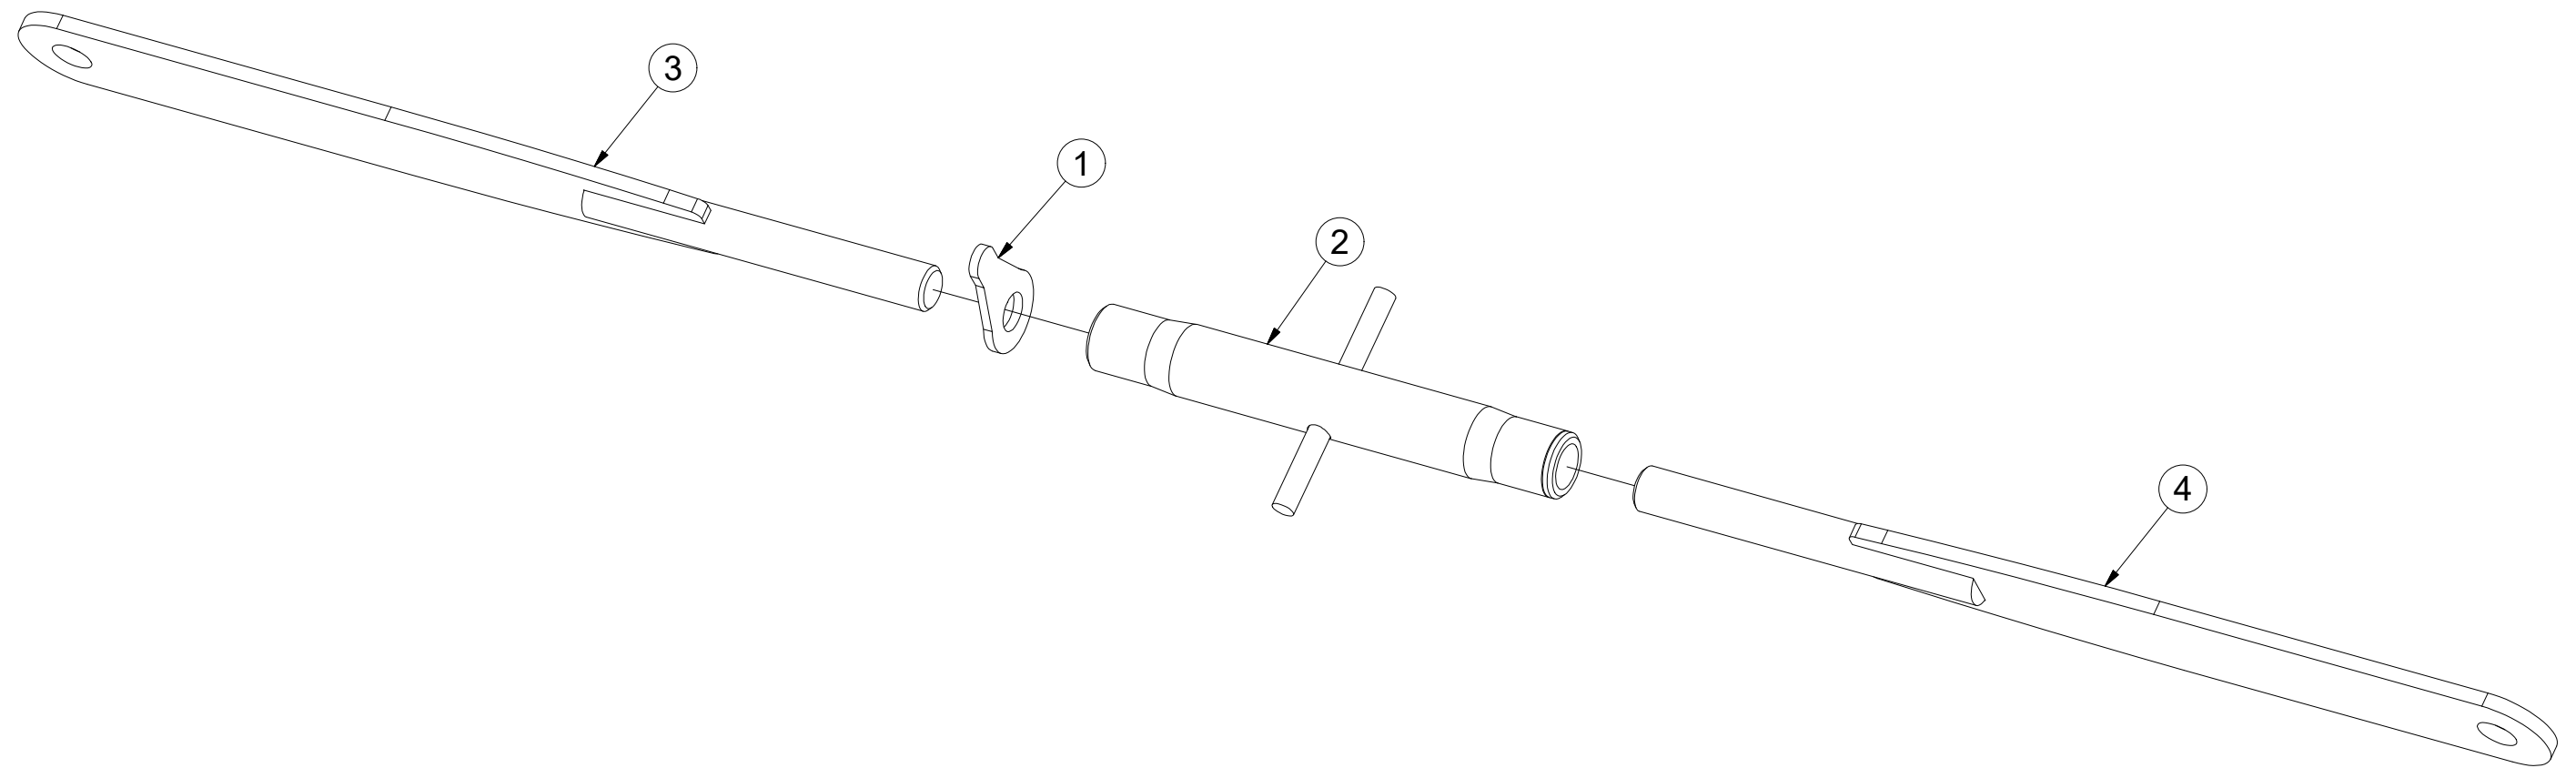

☉ SPOJOVACÍ TÁHLO

☉ VERBINDUNGSSTANGE

☉ TIGE DE RACCORDEMENT

4003966

☉ CONNECTING ROD

☉ СОЕДИНИТЕЛЬНАЯ ТЯГА

☉ KORBOWÓD

Poz	Číslo součásti	Ks
1	m08881	1
2	m08880	1
3	4003961	1
4	4003962	1