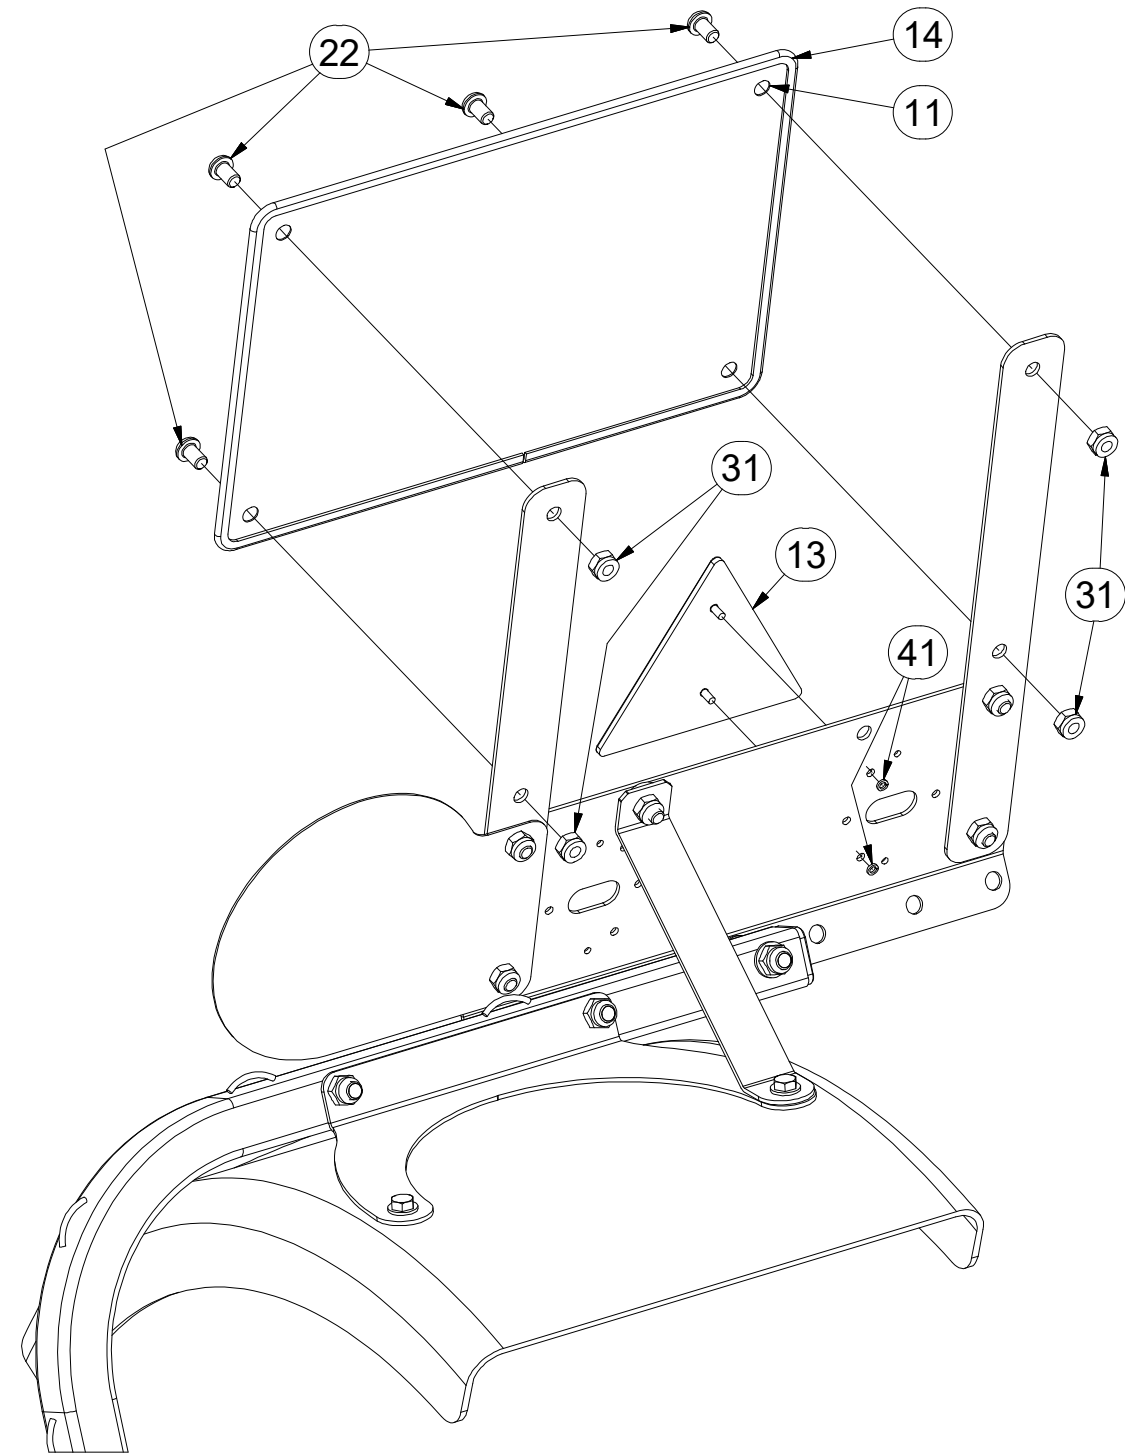

ⒸZ TERČ ZADNÍ LEVÝ

Ⓓ SCHILD, HINTERES, LINKES

Ⓕ CIBLE ARRIÈRE GAUCHE

3009529

ⒼB LEFT REAR DISC

ⒶЩИТОК ЗАДНИЙ ЛЕВЫЙ

ⒶTARCZA TYLNA LEWA

Pos.	Part Number	Pcs.
10	m10606	1
11	m16274	1
12	m12689	1
13	m02497	1
14	m16628	1,4
22	m16687	4
23	m03681	4
31	m03775	13
41	m01197	2
42	m01219	6
43	m01209	4