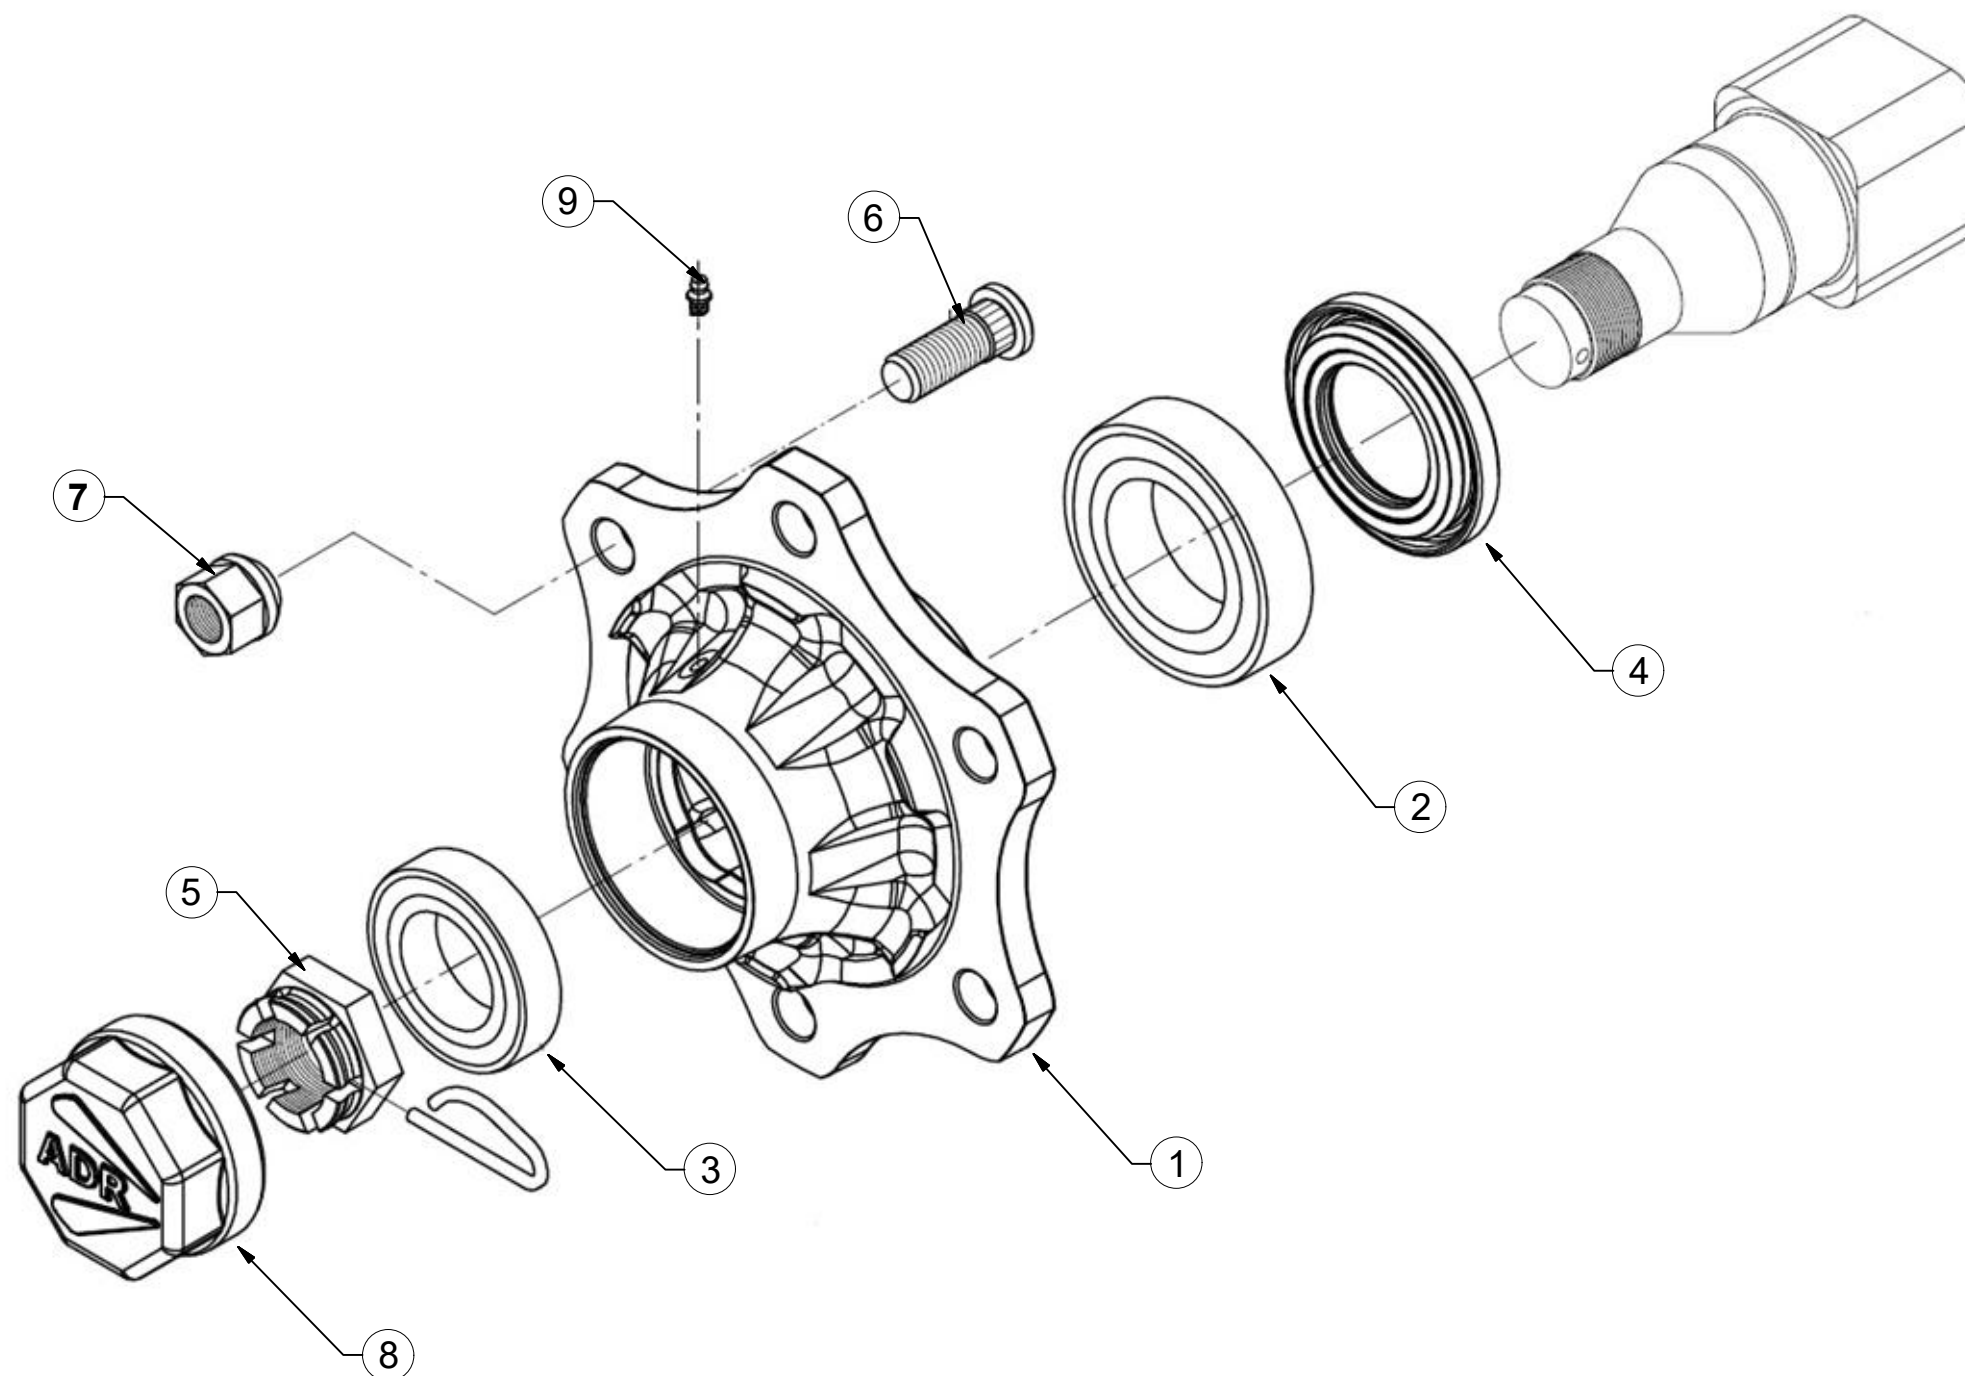

ⒸZ NÁPRAVA

ⒹACHSE

ⒻESSIEU

ⒸGB AXLE

ⒸRU OCB

ⒸPL OS

A70MR06

Pos	Part Number	Pcs.
1	m14910	2
2	m08194	2
3	m07152	2
4	m14924	2
5	m08169	2
6	m08148	12
7	m08163	12
8	m14923	2
9	m05698	2