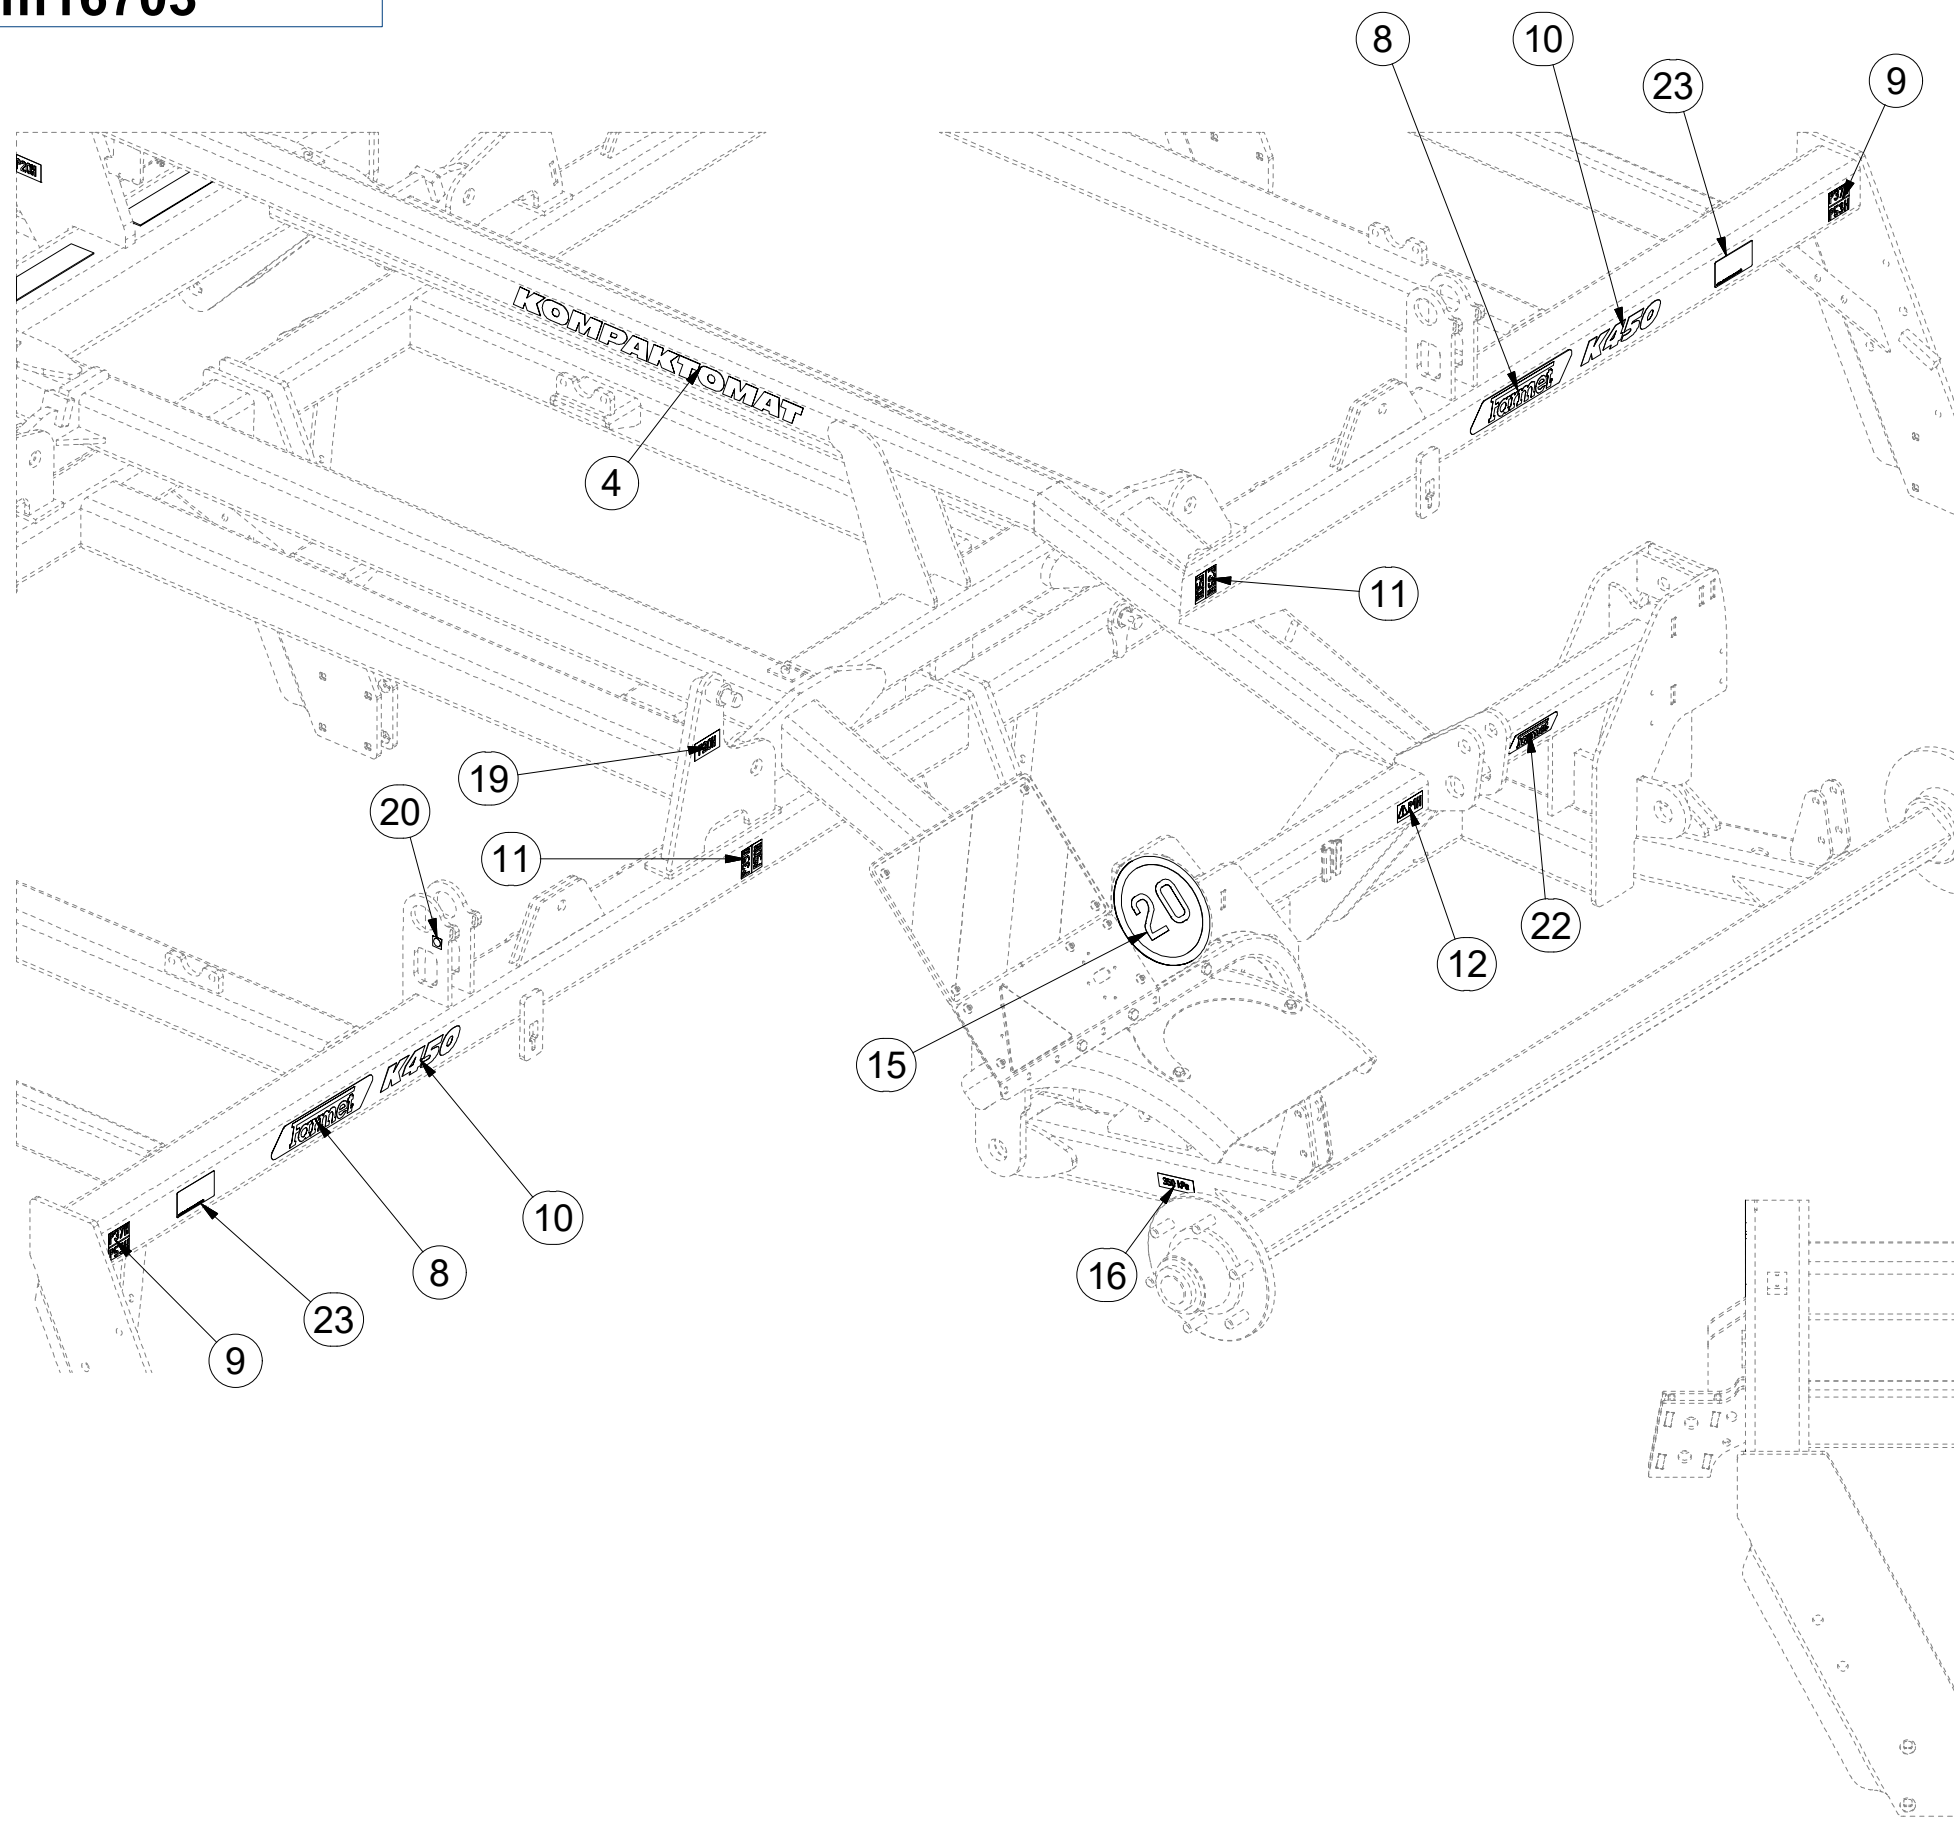

Ⓒ SAMOLEPKY STROJE

Ⓓ AUFKLEBER MASCHINEN

Ⓕ VOITURE MACHINES

Ⓒ STICKERS MACHINES

Ⓓ СТИКЕРЫ МАШИНЫ

Ⓕ NAKLEJKI MASZYNY

m16703

Pos.	Part Number	Pcs.
4	m07688	4
5	m10353	2
8	m13116	8
9	m11297	4
10	m07691	4
11	m11296	4
12	m04359	3
15	m04406	1
16	m08845	2
19	m04368	5
20	m03320	3
22	m13401	1
23	m13708	3