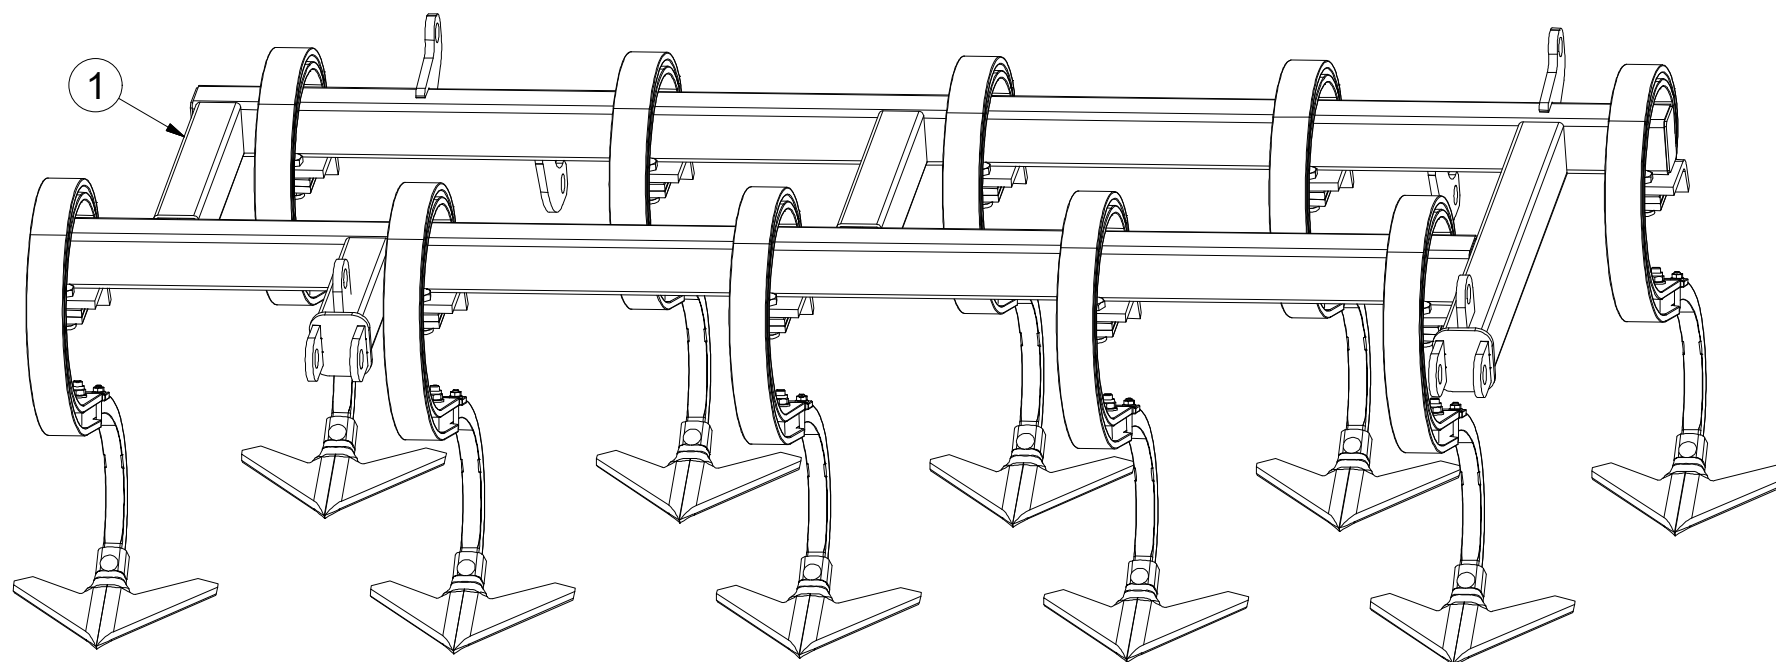

Ⓒ SADA RADLIC

Ⓓ SCHARSATZ

Ⓕ KIT DE SOCS

3003417

Ⓖ SET OF PLOUGHSHARES

Ⓡ КОМПЛЕКТ ЛАП

Ⓢ ZESTAW REDLIC

Poz	Číslo součásti	Ks
1	2000436	1
2	3000300	10
3	3000301	10
4	3002818	10
5	3000236-KOO	10
6	m09995	10
15	m10440	10
16	m11600	10
17	m04355	10
20	m06156	20
21	m10439	10
22	m03683	10
23	m04301	10
30	m01214	10