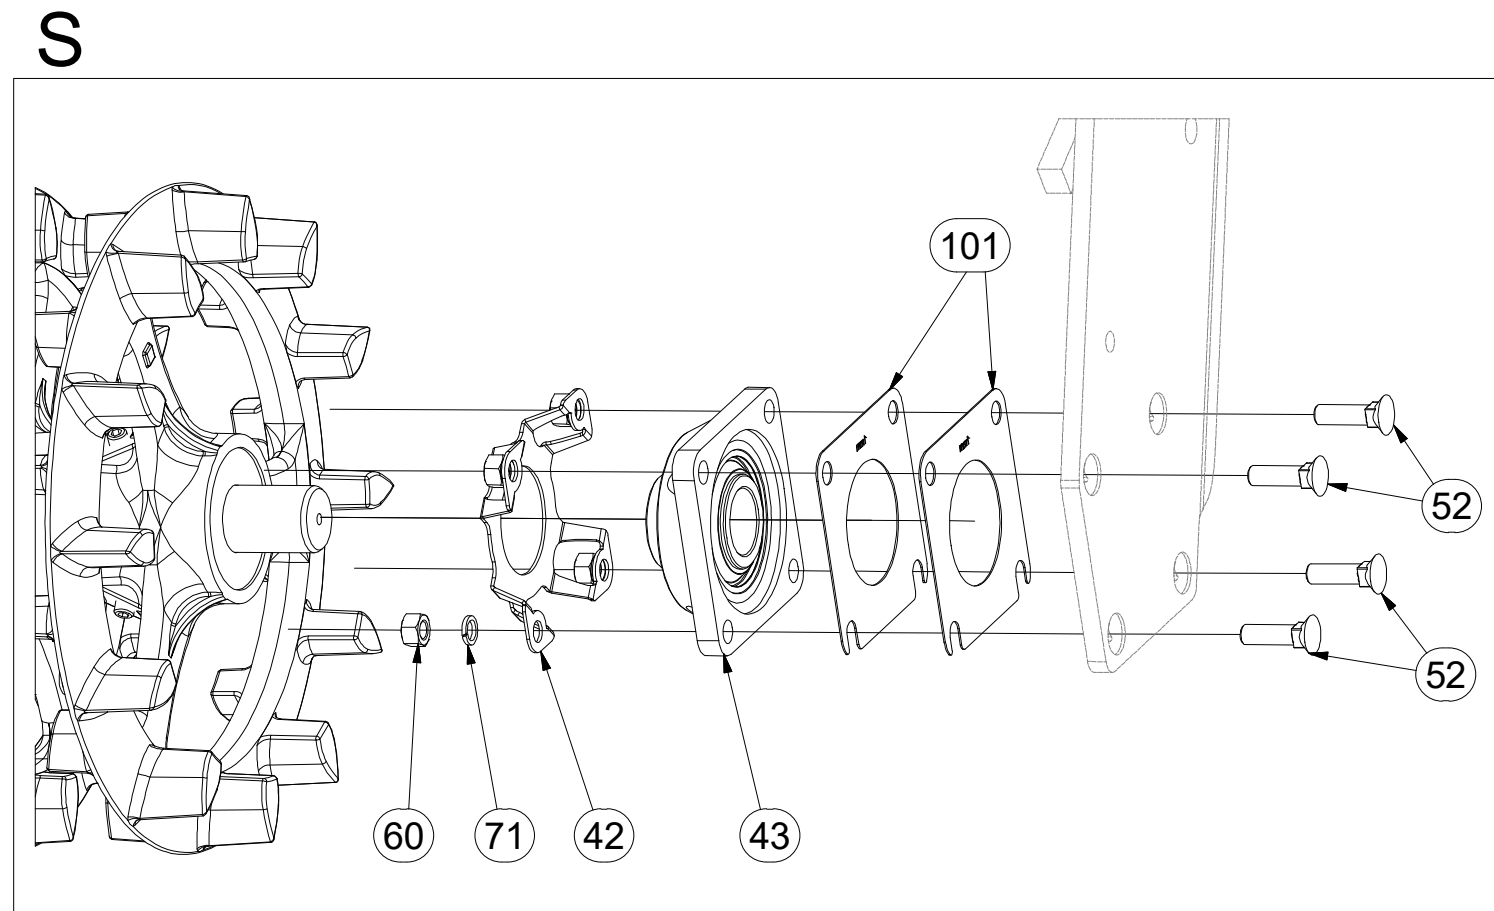

- ⒸZ SADA ZADNÍCH VÁLČŮ
- Ⓓ SATZ HINTERE WALZEN
- Ⓕ KIT DE ROULEAUX ARRIÈRE

- ⒼB SET OF REAR ROLLERS
- ⒶR КОМПЛЕКТ ЗАДНИХ КАТКОВ
- ⒶL ZESTAW TYLNYCH WAŁÓW

3009099

Pos.	Part Number	Pcs.	Pos.	Part Number	Pcs.
42	4014034	4	60	m01305	16
43	m15625	4	71	m03988	16
52	m03519	12	72	m01214	4
53	m04412	4	101	4016809	8