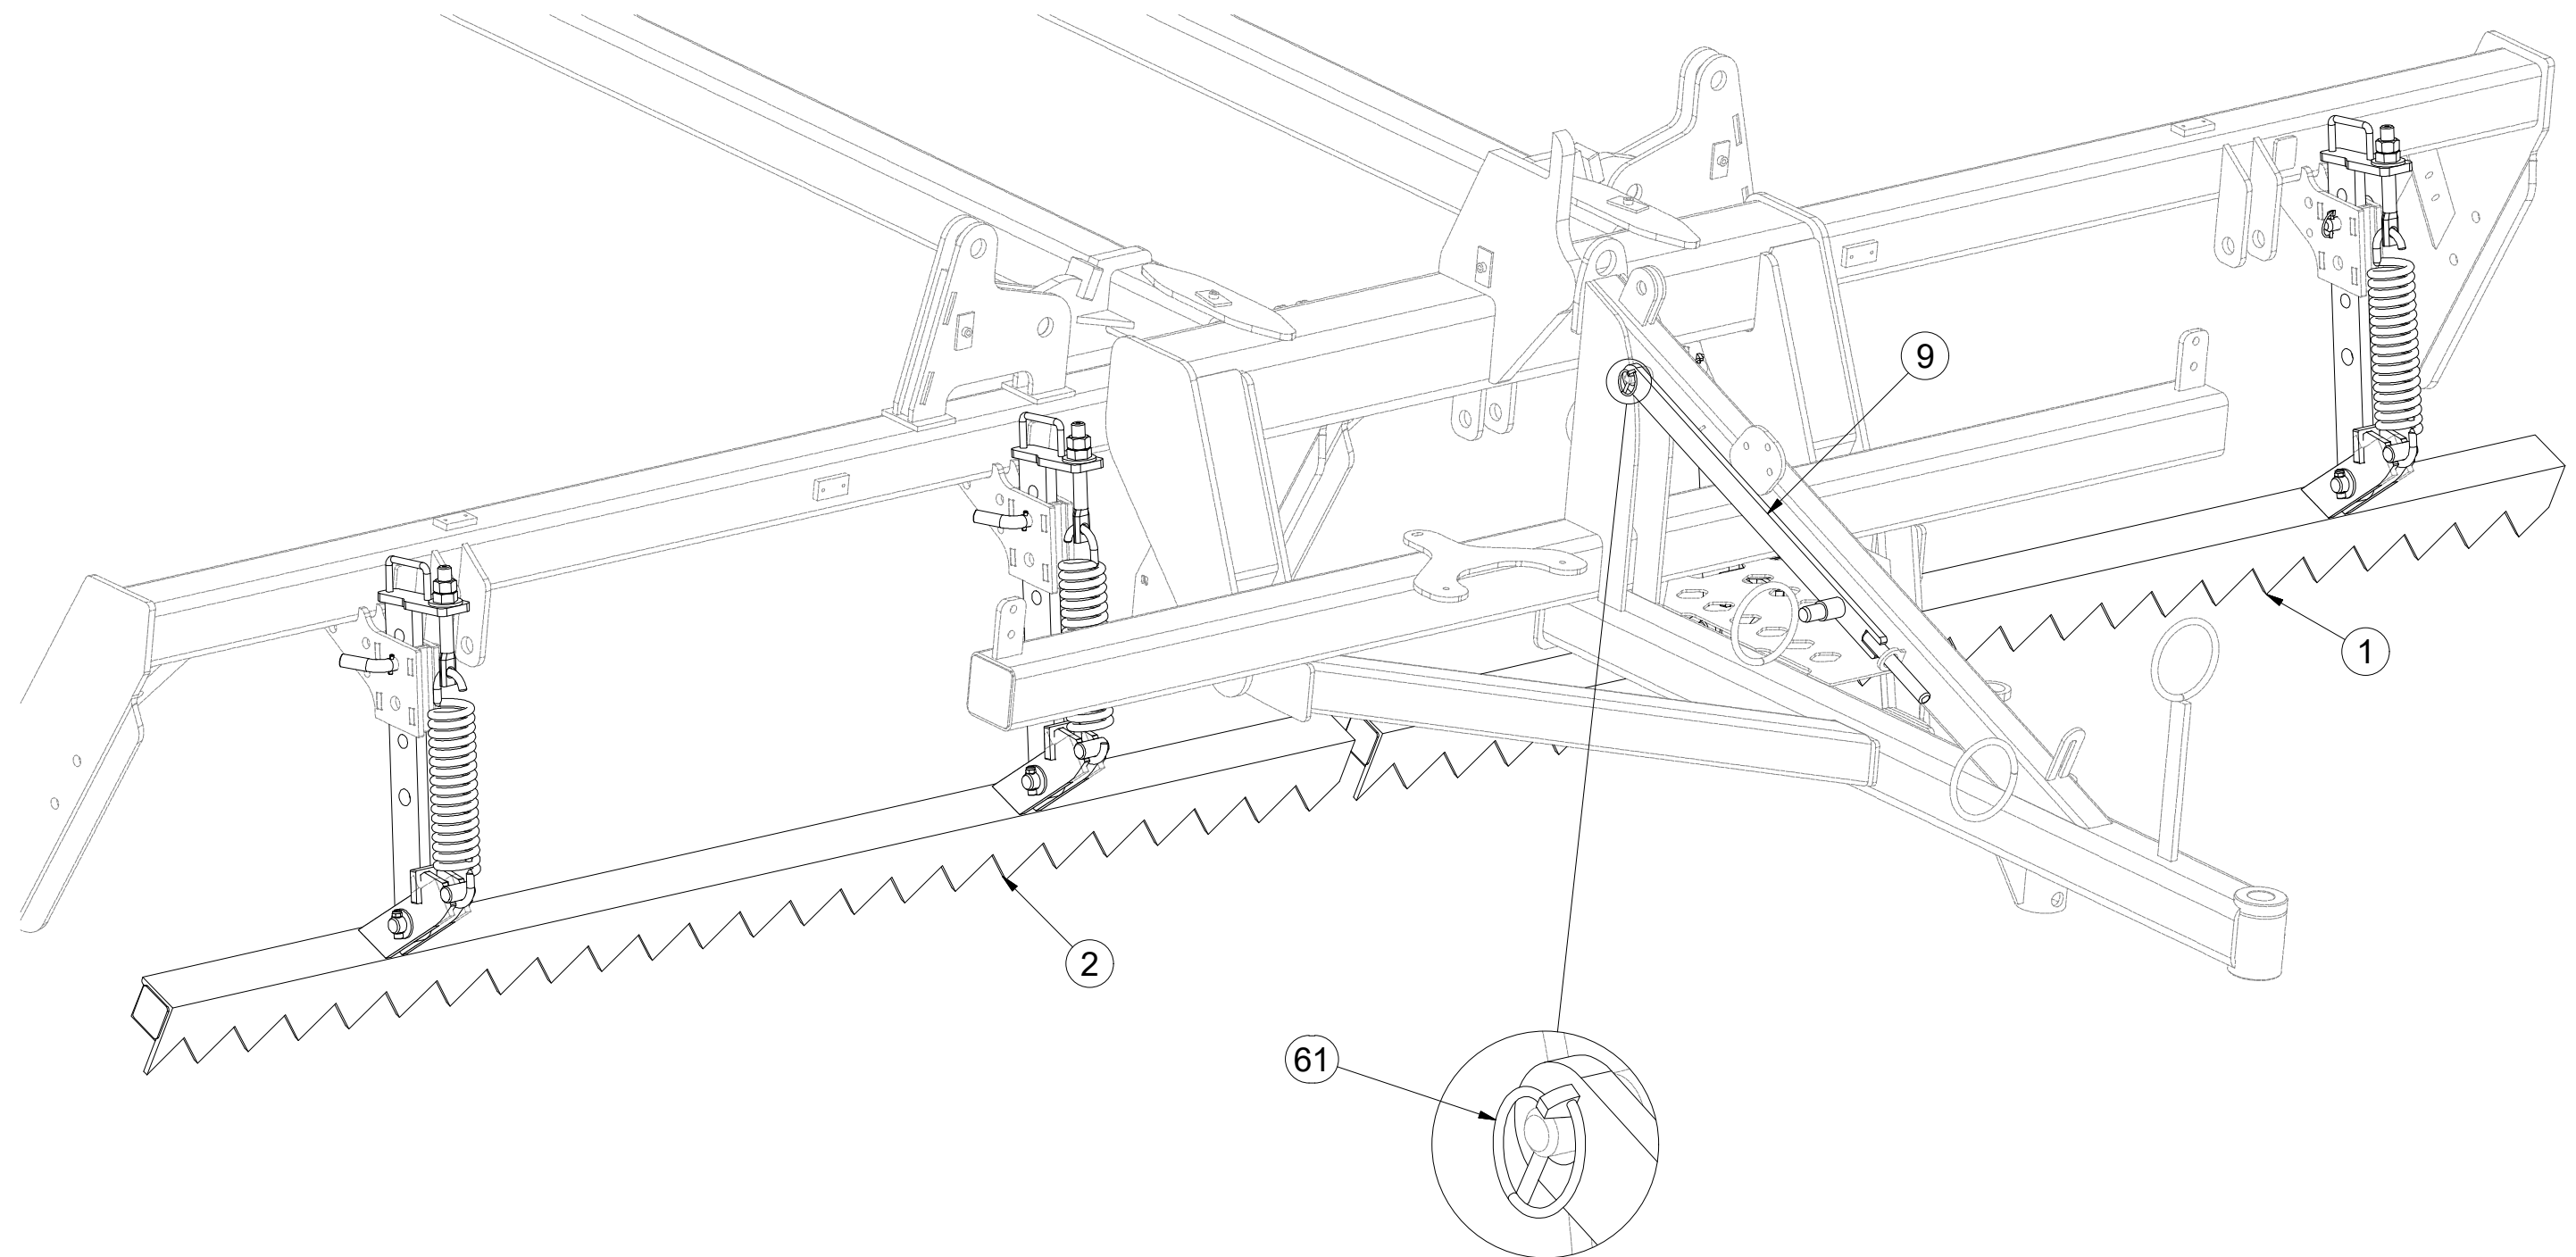

Ⓓ SATZ VORDERE ACKERSCHLEPPEN

Ⓕ KIT DE NIVELEURS AVANT

ⒼB SET OF FRONT LEVELLING BARS

ⒺU КОМПЛЕКТ ПЕРЕДНИХ БОРОН

ⒼL ZESTAW PRZEDNICH WŁÓK

Farmet

3006400

Pos.	Part Number	Pcs.
1	3000680	1
2	3000681	1
9	4006829	1
61	m10454	5