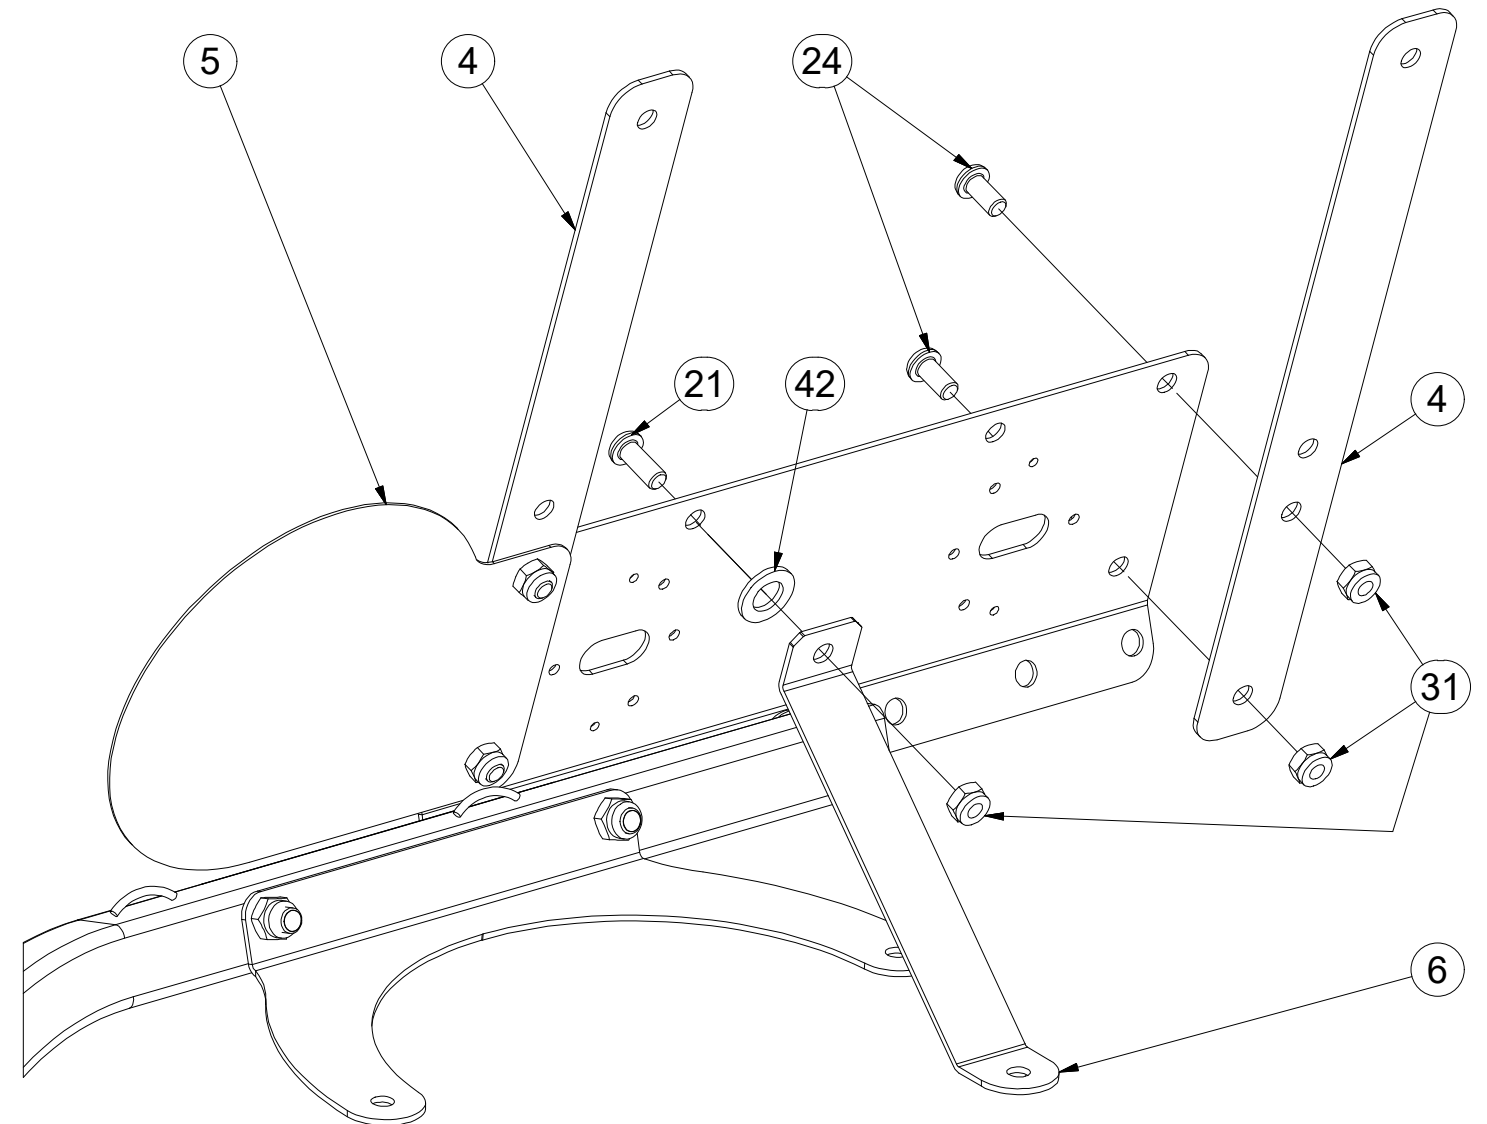

ⒸZ TERČ ZADNÍ LEVÝ

Ⓓ SCHILD, HINTERES, LINKES

Ⓕ CIBLE ARRIÈRE GAUCHE

3009529

ⒸB LEFT REAR DISC

ⒸU ЩИТОК ЗАДНИЙ ЛЕВЫЙ

ⒸL TARCZA TYLNA LEWA

Pos.	Part Number	Pcs.
1	4018798	1
2	4019250	1
3	4019252	2
4	4019249	2
5	4019248	1
6	4019251	1
20	m05898	3
21	m16688	1
24	m16637	4
30	m04301	3
31	m03775	13
40	m01214	1
42	m01219	6