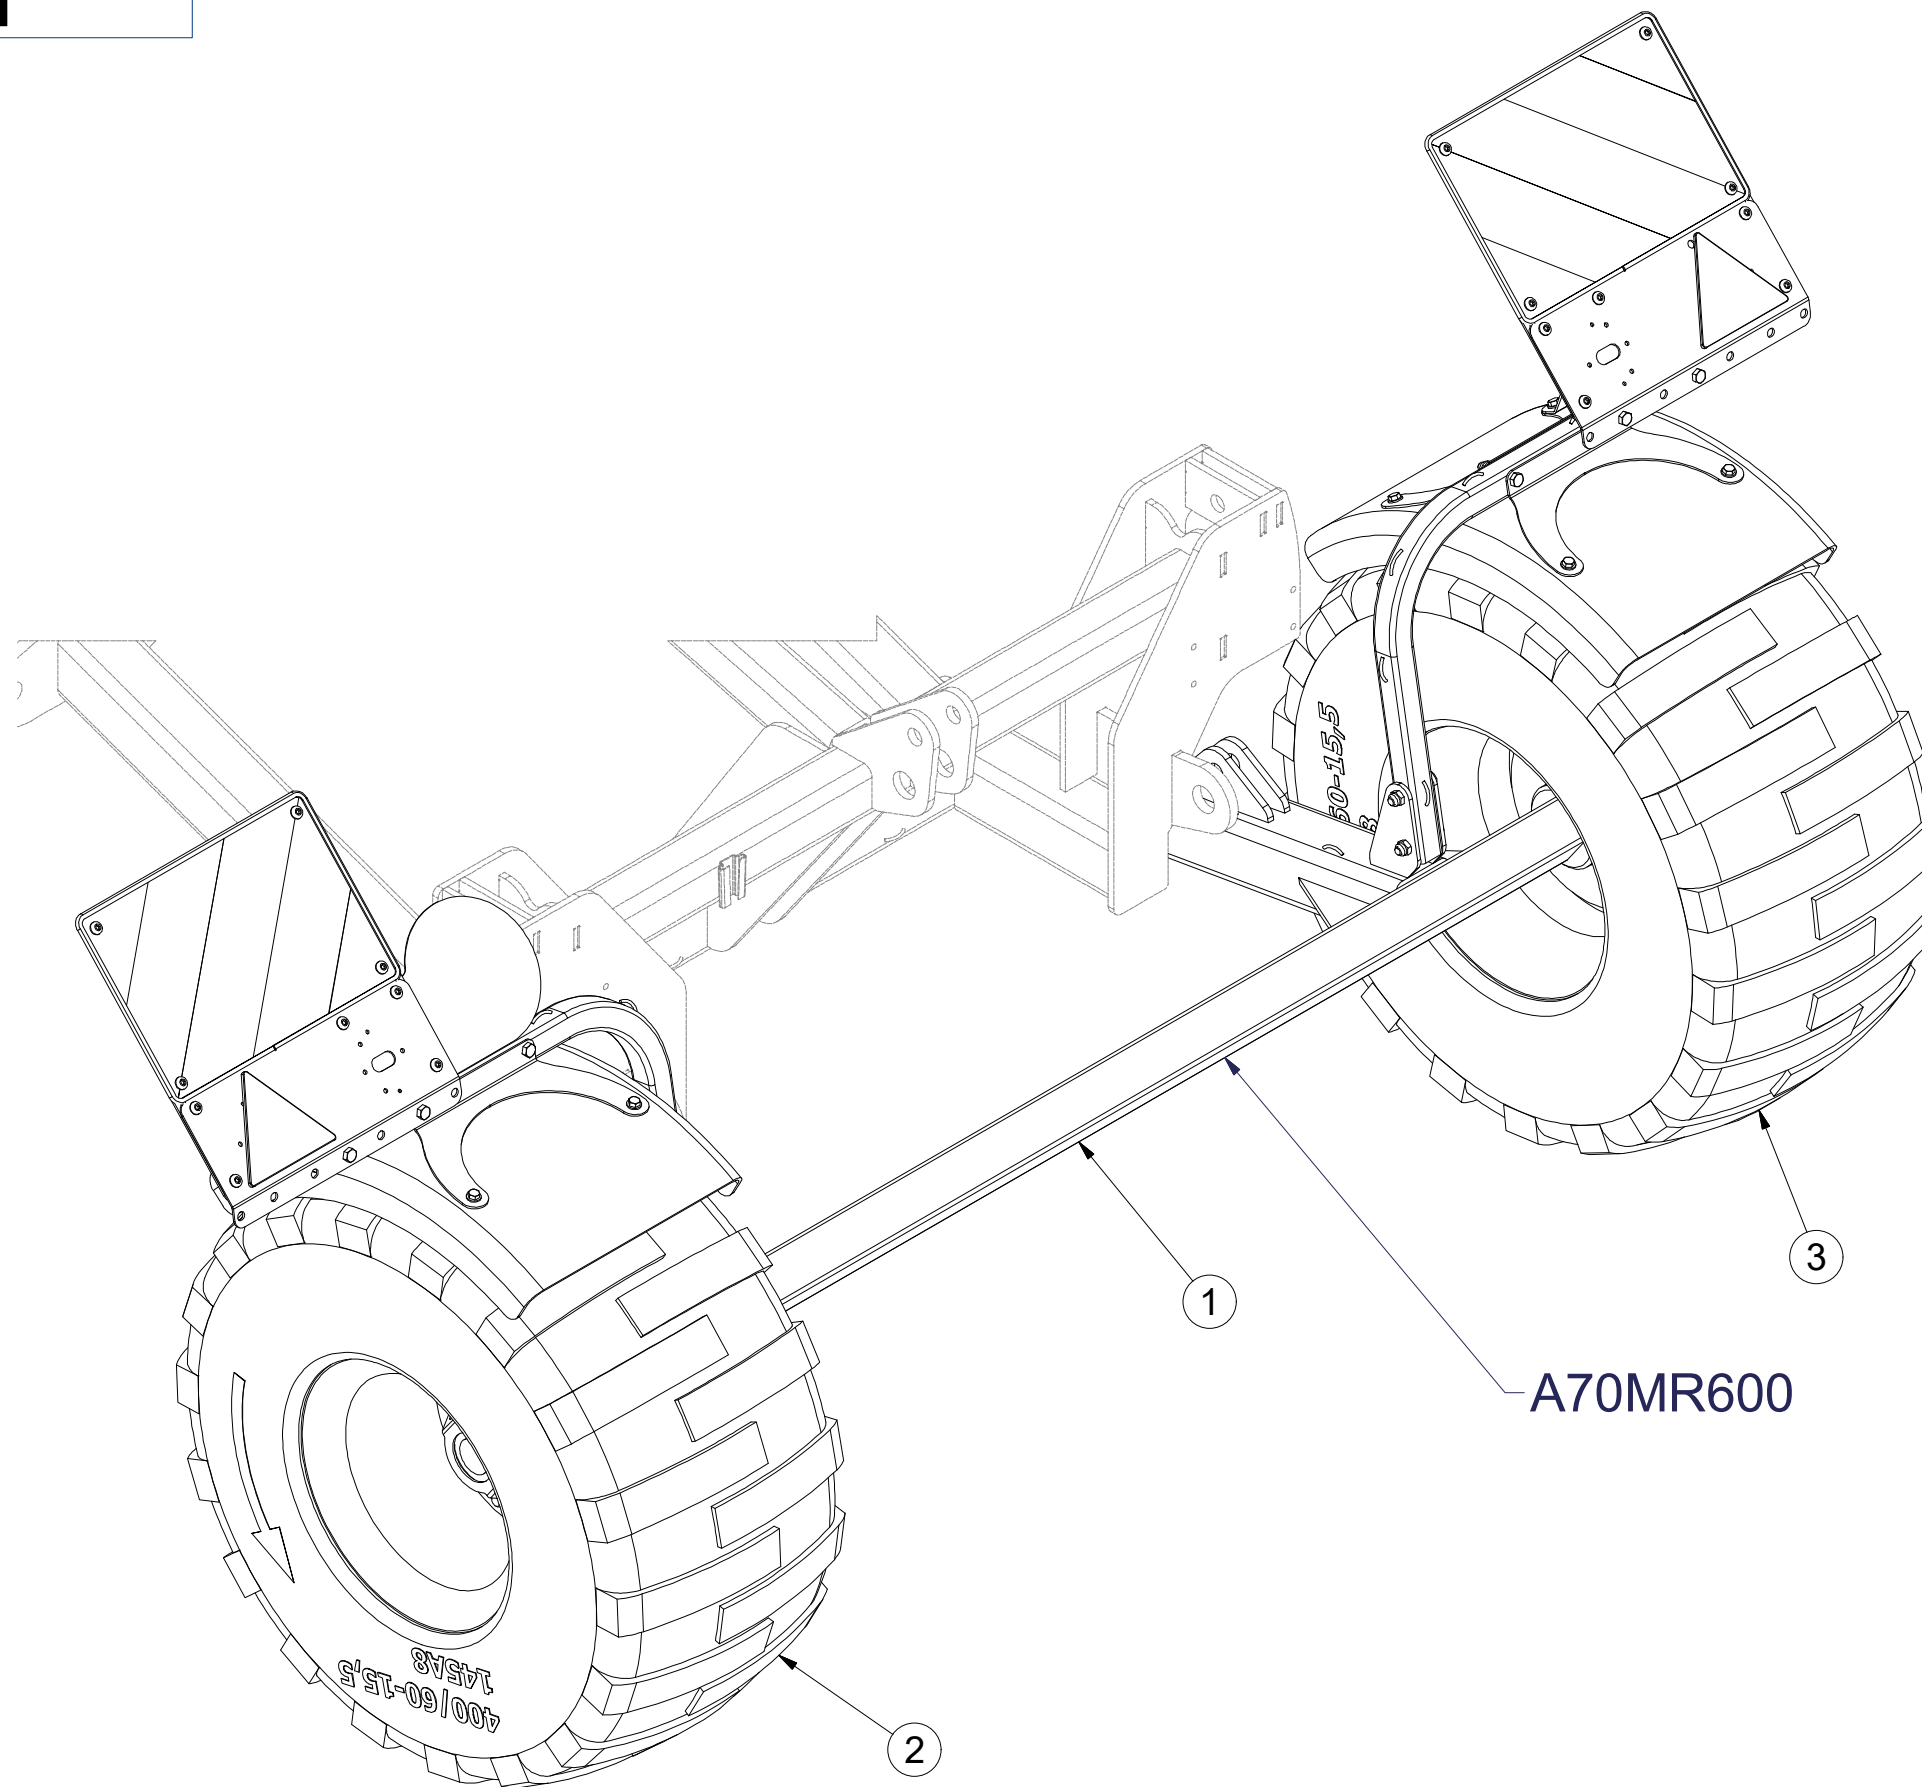

Pos.	Part Number	Pcs.
1	4009757	4
10	m04343	8
20	m04301	8

Ⓒ SADA NÁPRAVY

Ⓓ SATZ AUFHÄNGUNG

Ⓕ KIT DE L'ESSIEU

Ⓖ AXLE SET

Ⓡ КОМПЛЕКТ ОСИ КОЛЁС

Ⓢ ZESTAW OSI

3006191