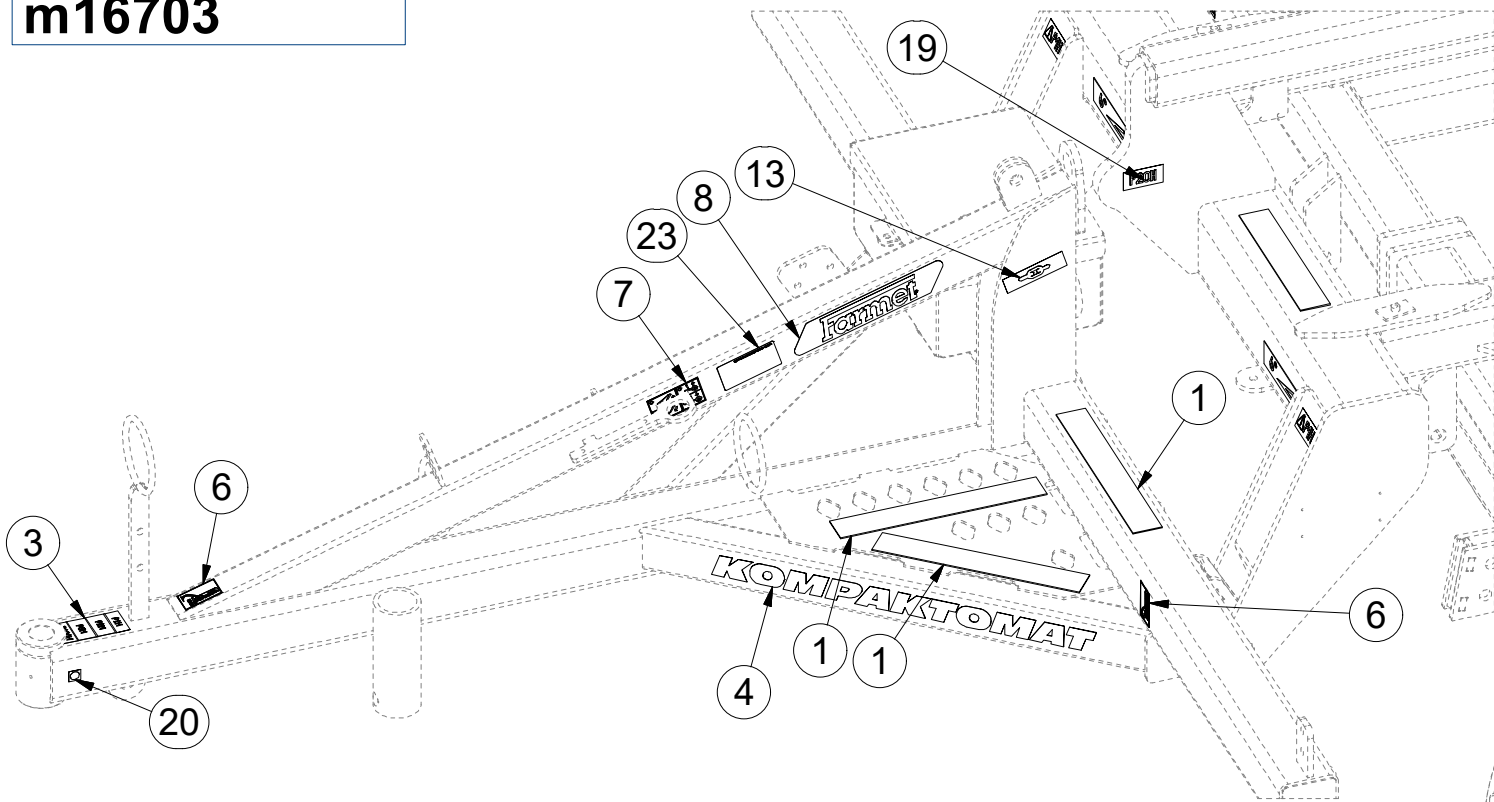

Ⓒ SAMOLEPKY STROJE

Ⓓ AUFKLEBER MASCHINEN

Ⓕ VOITURE MACHINES

Ⓖ STICKERS MACHINES

Ⓡ СТИКЕРЫ МАШИНЫ

Ⓟ NAKLEJKI MASZYNY

m16703

Pos.	Part Number	Pcs.
1	m11146	3
2	m11147	2
3	m11295	1
4	m07688	4
6	m10180	3
7	m11291	1
8	m13116	8
9	m11297	4
10	m07691	4
11	m11296	4
12	m04359	3
13	m03316	4
14	m03314	2
17	m11299	2
18	m04363	2
19	m04368	5
20	m03320	3
23	m13708	3