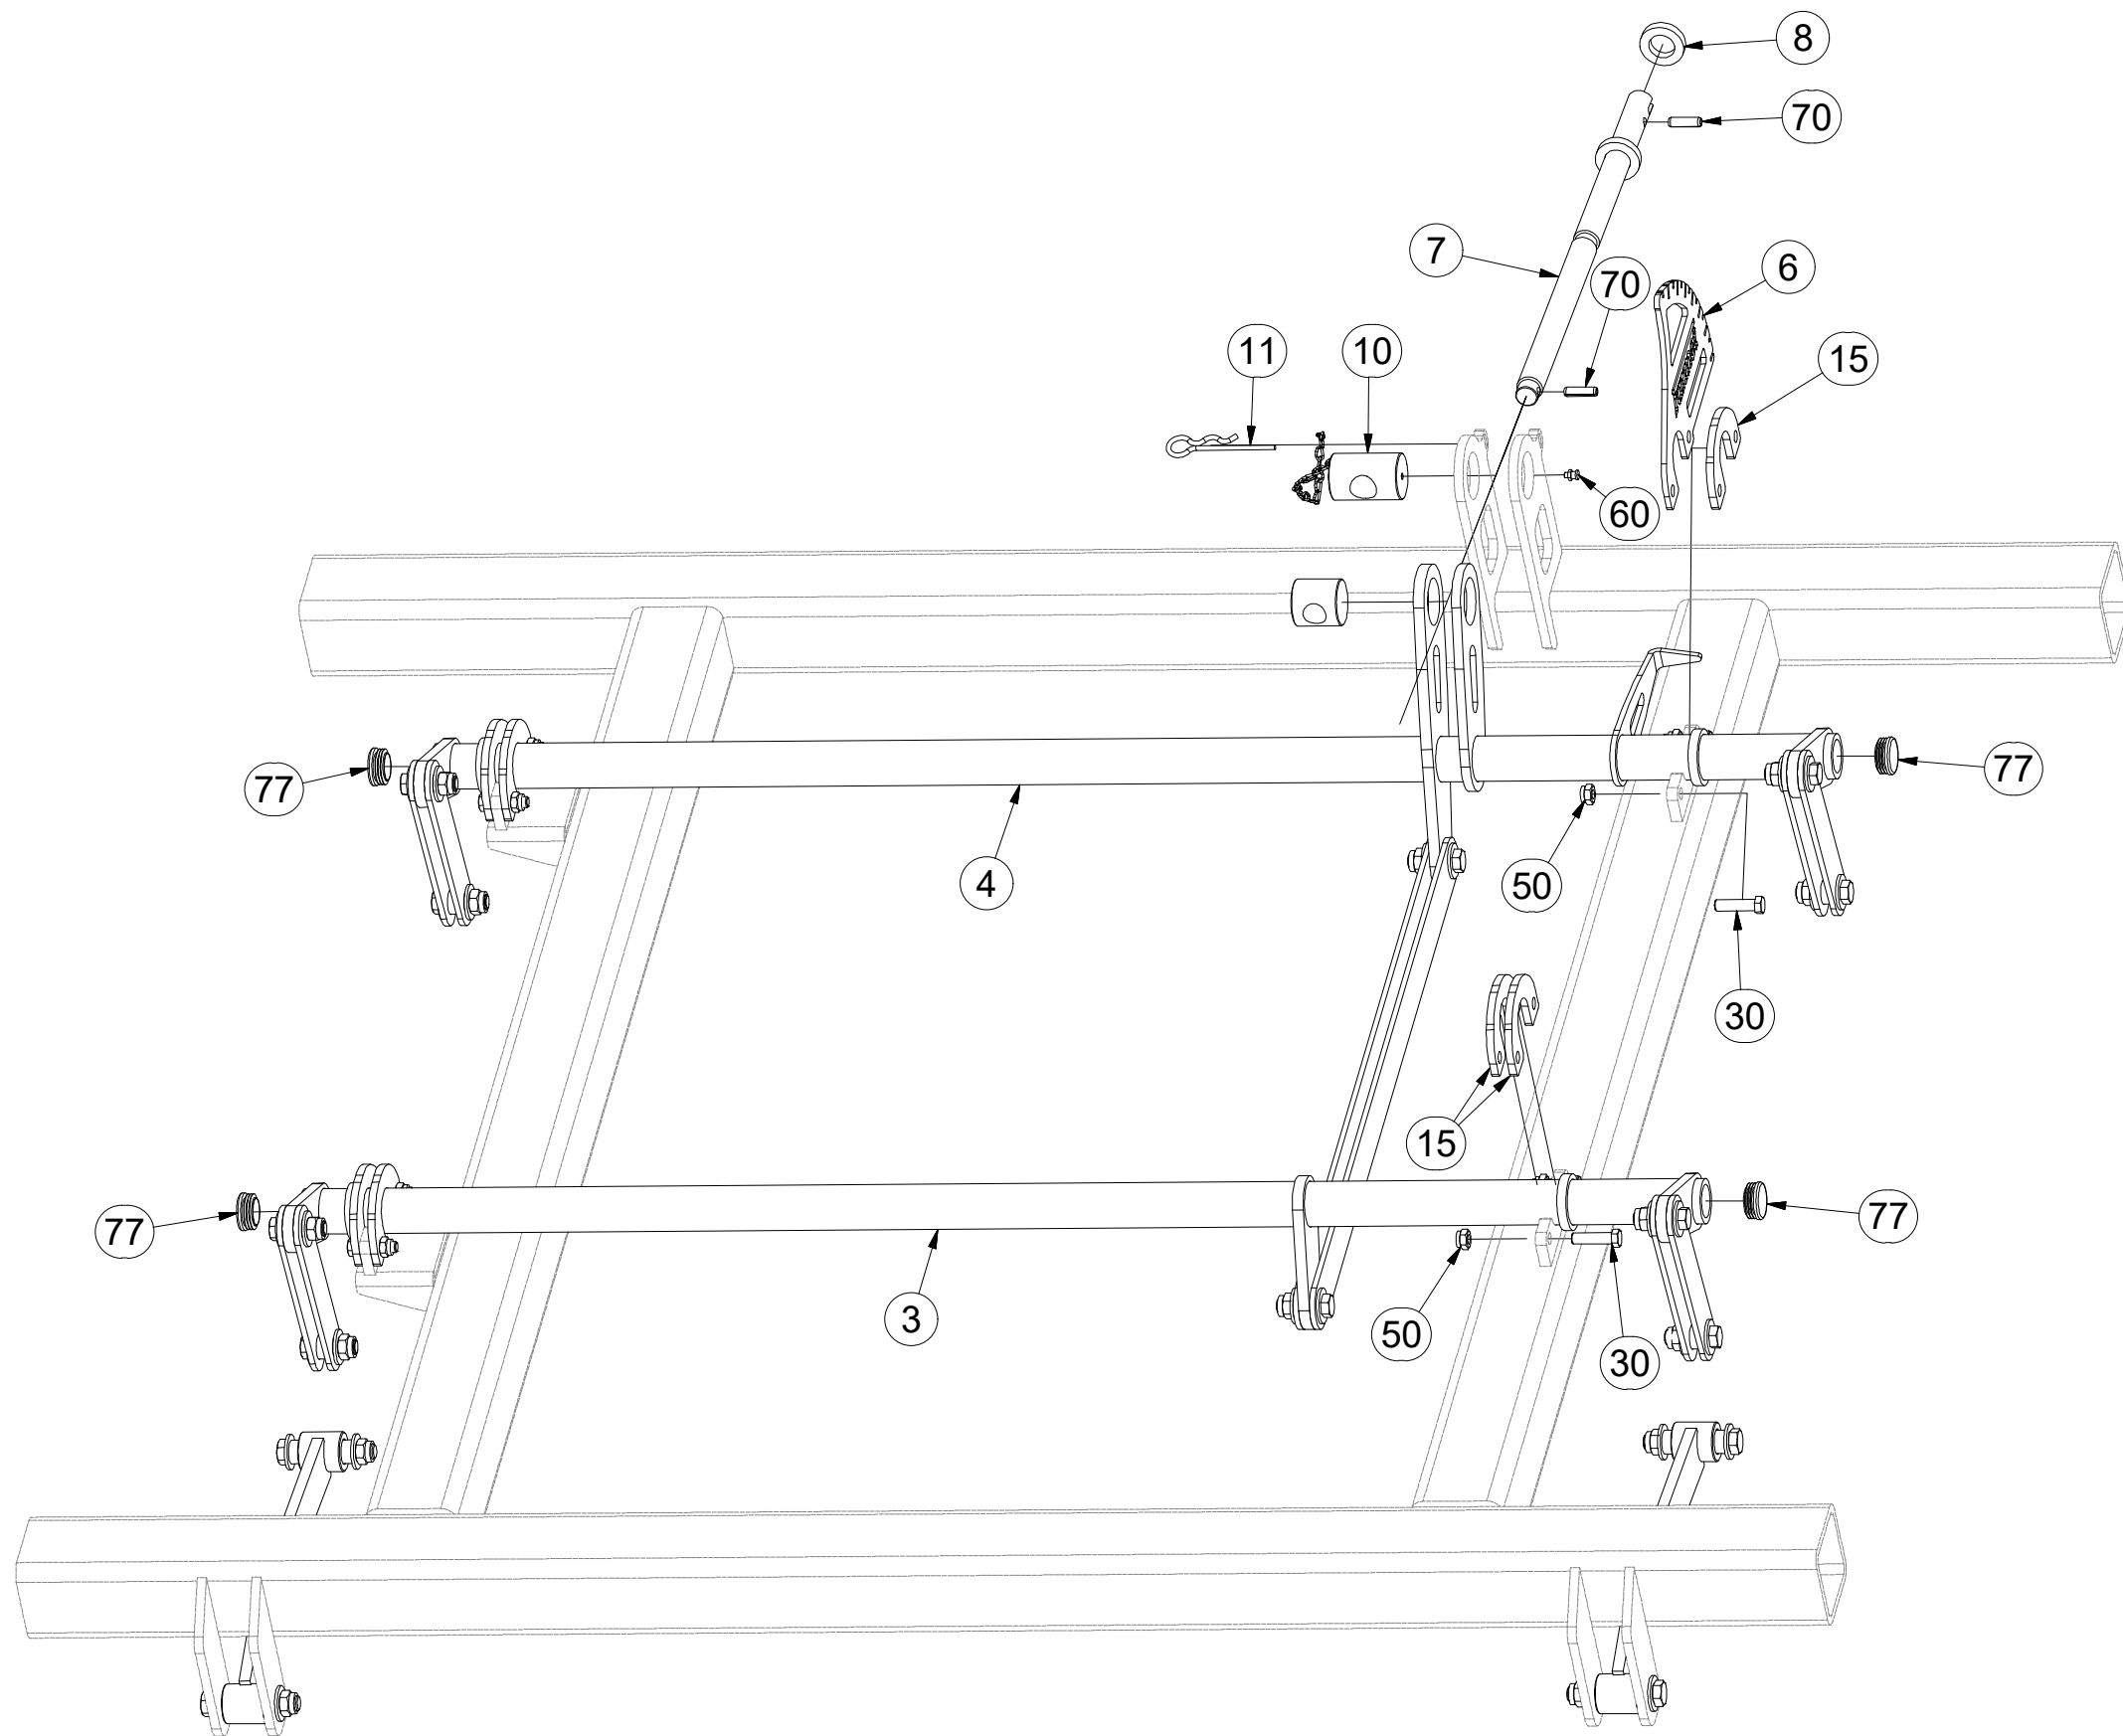

ⒸZ SADA OVLÁDÁNÍ RADLIC

Ⓓ STEUERSATZ PFLUGSCHAREN

Ⓕ KIT DE COMMANDE DES SOCS

ⒼB SET OF LEVELLERS

ⒺU КОМПЛЕКТ УПРАВЛЕНИЯ ЛАП

ⒶL ZESTAW STEROWANIA RADLICAMI

3009700

Pos.	Part Number	Pcs.
3	3004115	1
4	3003348	1
6	4005335	2
7	4007654	2
8	9002560	2
9	4005340	2
10	4005355	2
11	m09988	2
15	4005332	14
30	m06077	16
50	m04301	16
60	m10451	2
70	m10736	4
77	m10130	8