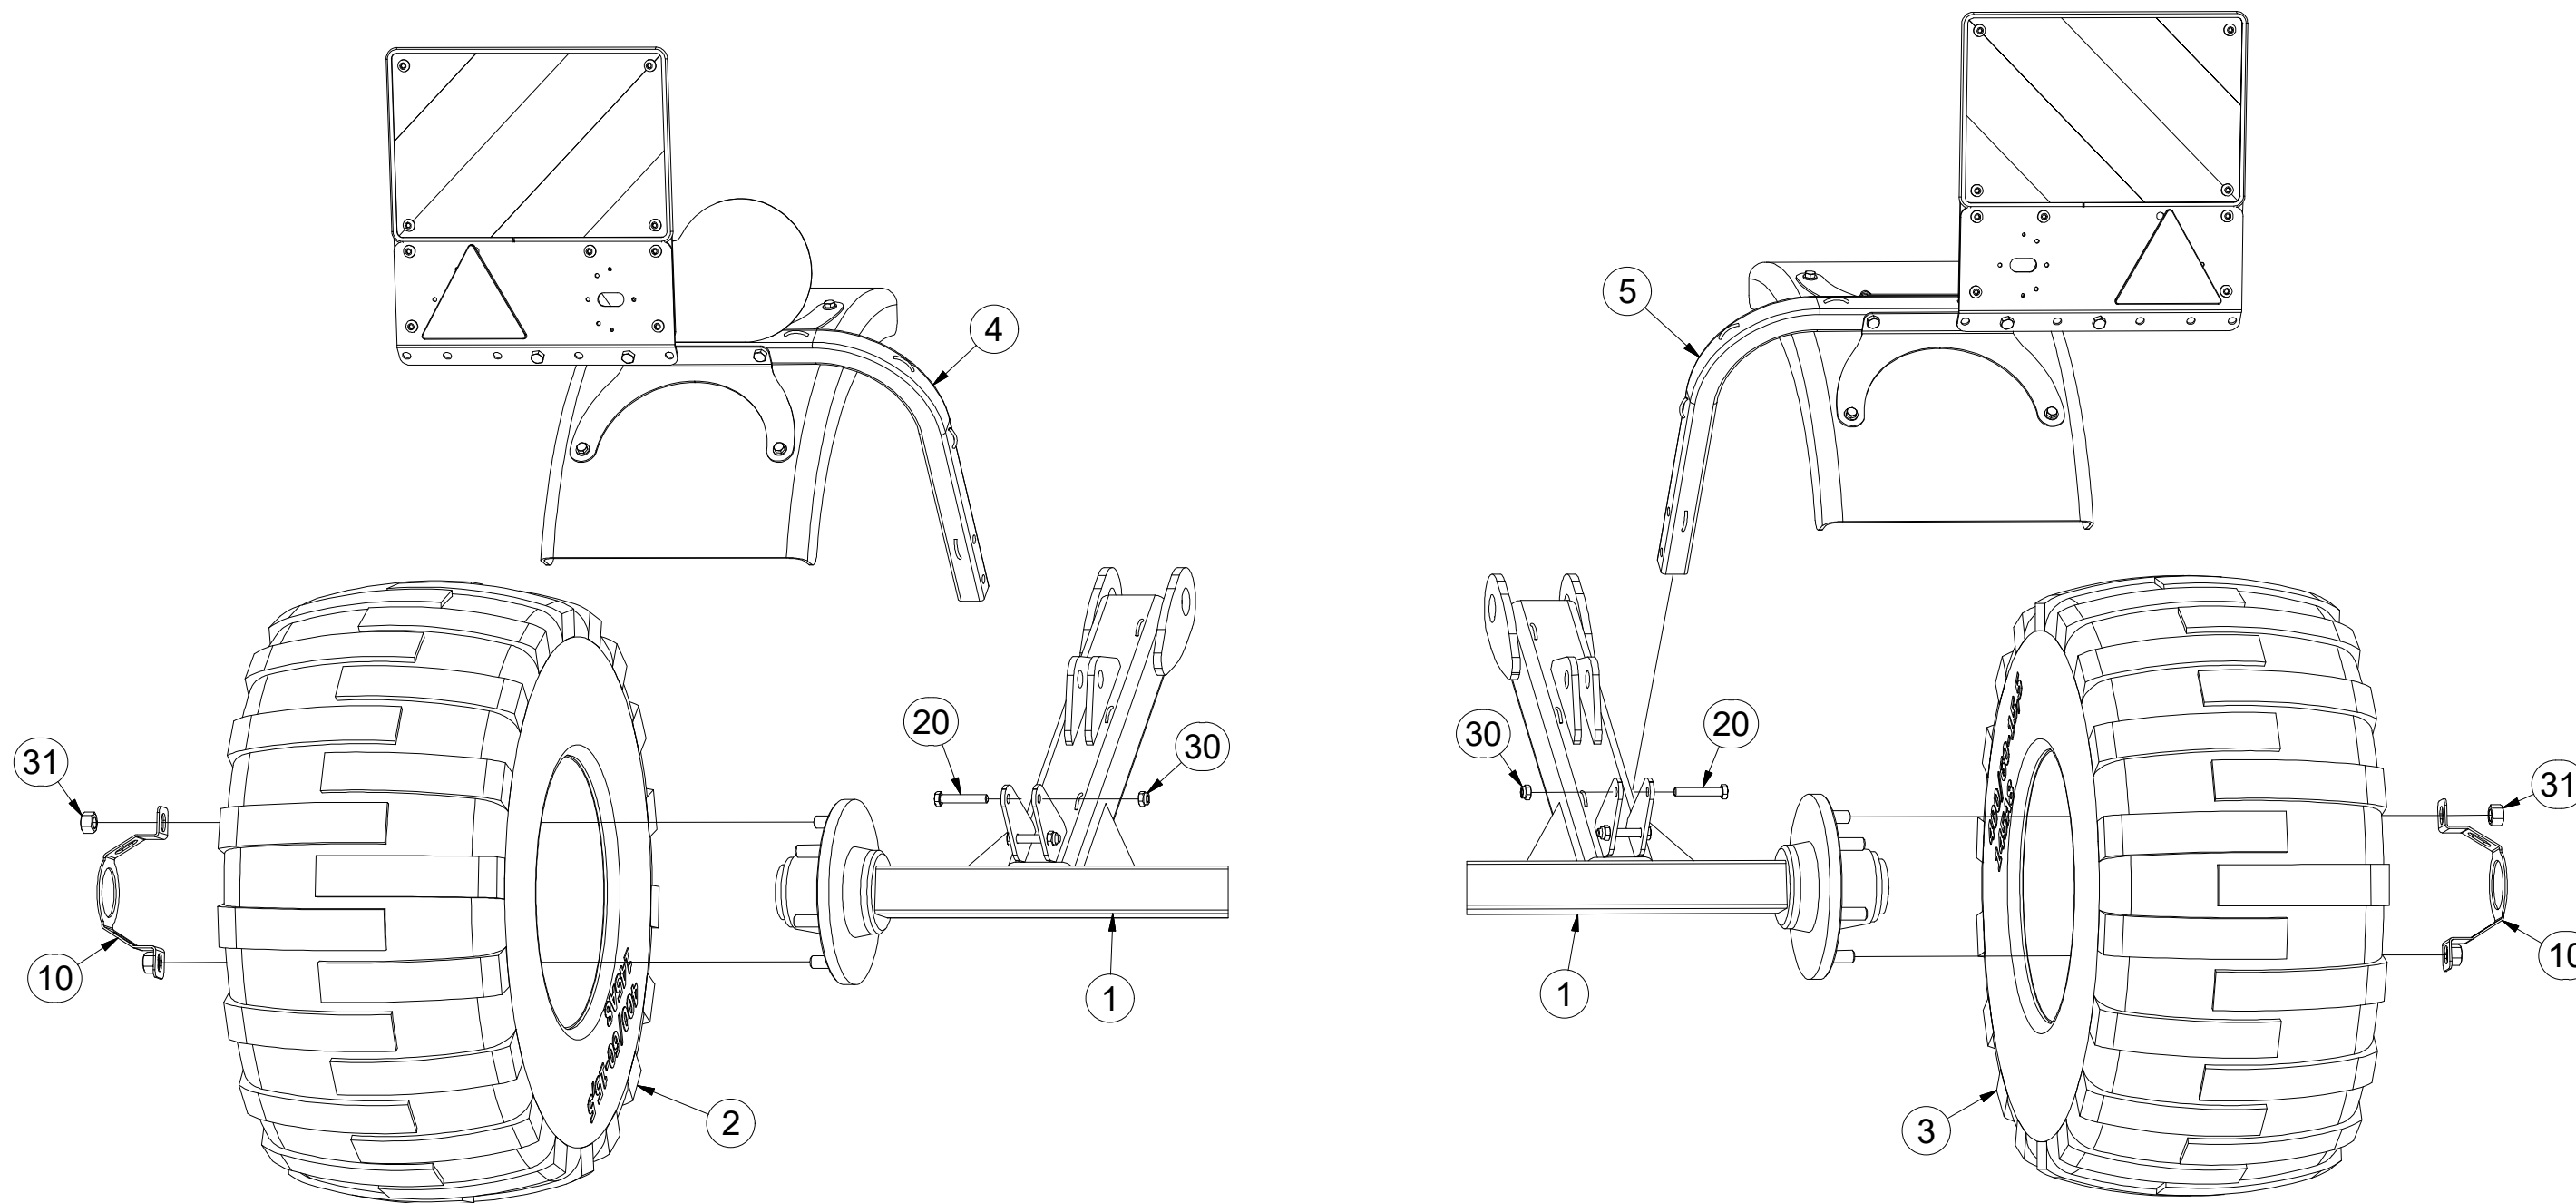

ⒸZ SADA NÁPRAVY

Ⓓ SATZ AUFHÄNGUNG

Ⓕ KIT DE L'ESSIEU

3006191

ⒸB AXLE SET

Ⓔ КОМПЛЕКТ ОСИ КОЛЁС

Ⓖ ZESTAW OSI

Pos.	Part Number	Pcs.
1	3007937	1
2	m14348	1
3	m14346	1
4	3009529	1
5	3009530	1
10	3002647	2
20	m14266	4
30	m04301	4
31	m14902	4