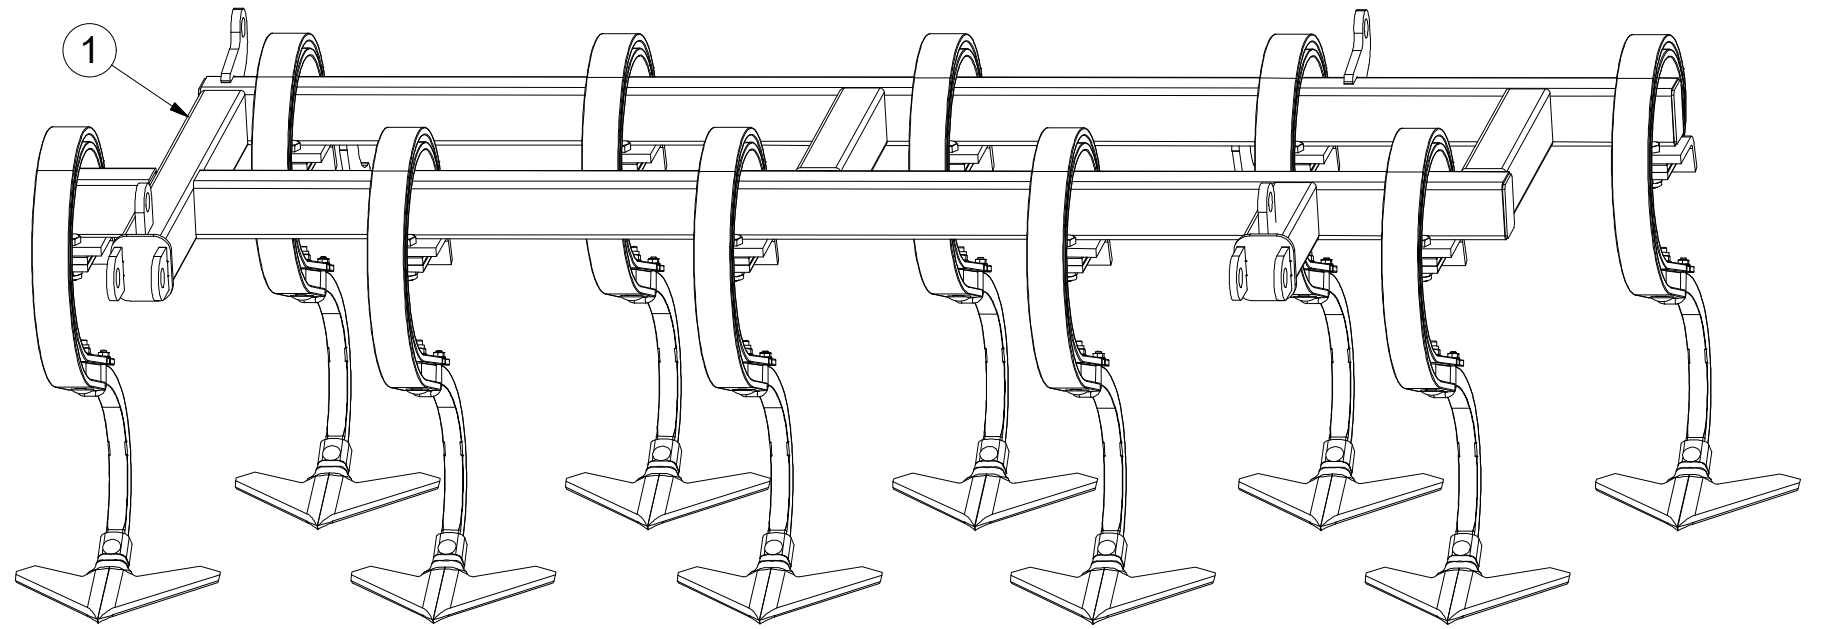

ⒸZ SADA RADLIC

Ⓓ SCHARSATZ

Ⓕ KIT DE SOCS

ⒼB SET OF PLOUGHSHARES

ⒺU КОМПЛЕКТ ЛАП

ⒼL ZESTAW REDLIC

3003416

Pos	Part Number	Pcs.
1	2000435	1
2	3000300	10
3	3000301	10
4	3002818	10
5	3000236-KOO	10
6	m09995	10
15	m10440	10
16	m11600	10
17	m04355	10
20	m06156	20
21	m10439	10
22	m03683	10
23	m04301	10
30	m01214	10