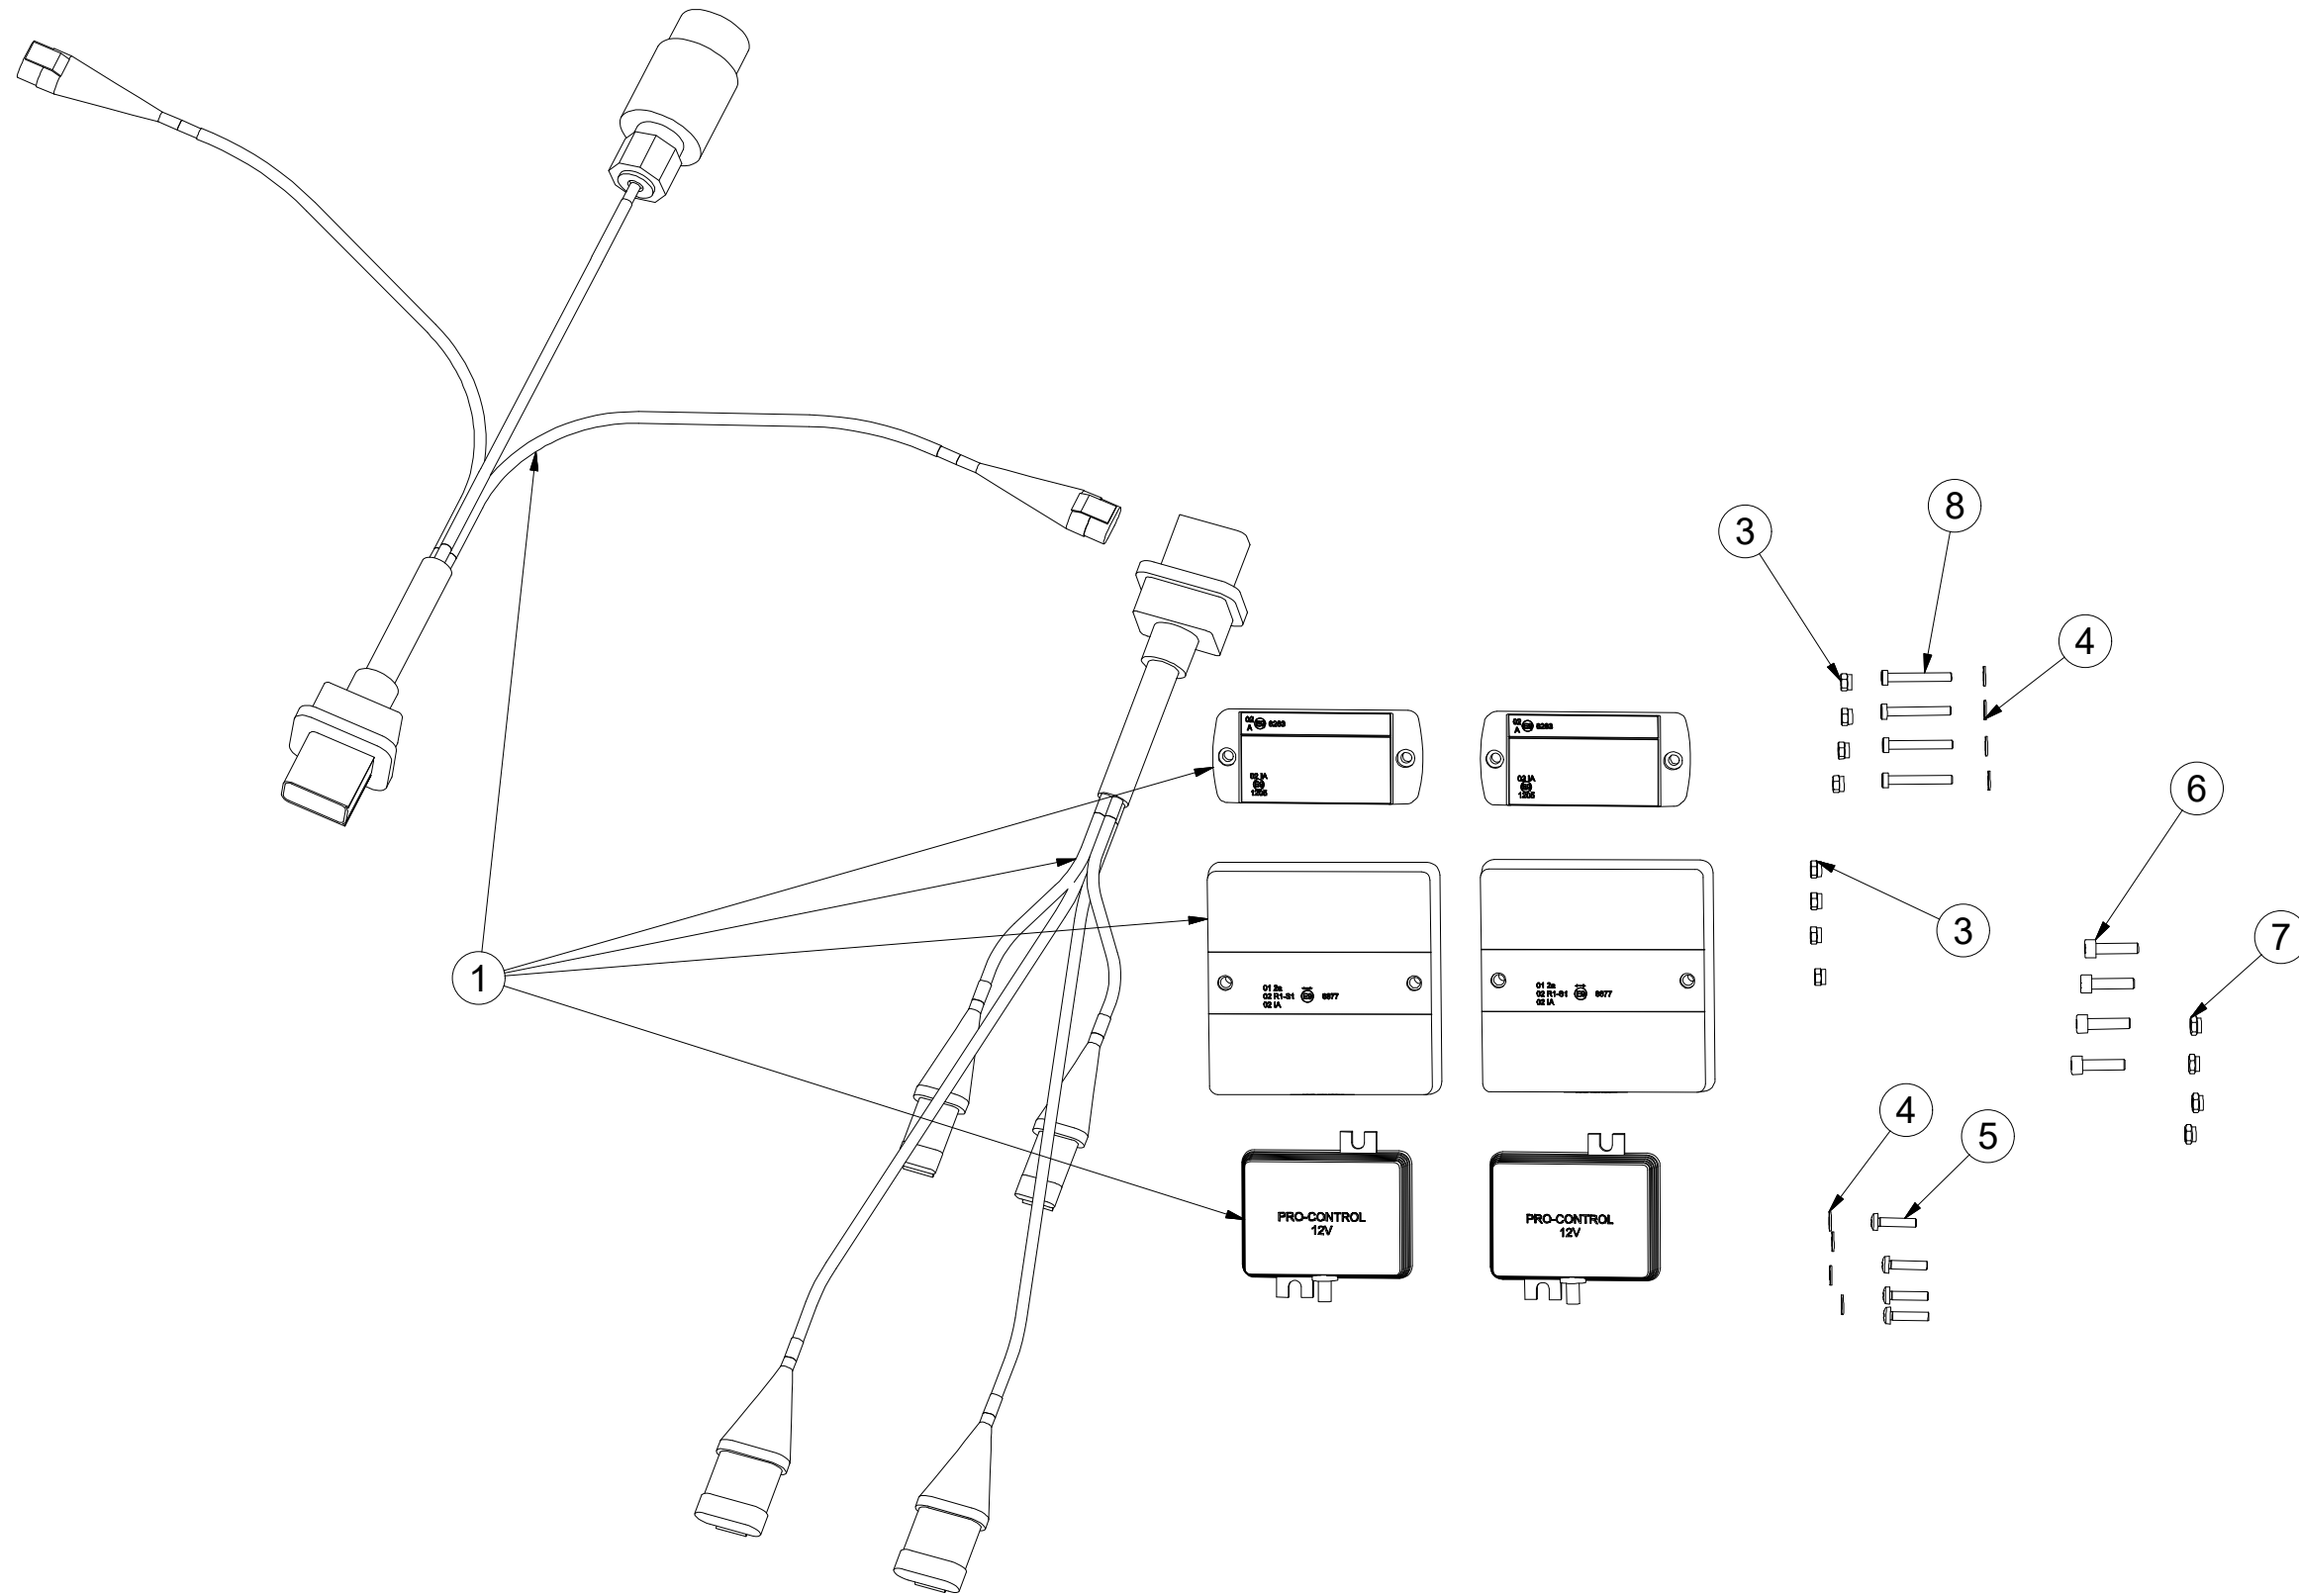

Ⓒ SVĚTELNÁ SADA

Ⓓ LEUCHTENSATZ

Ⓕ KIT LUMINEUX

Ⓖ LIGHTING SET

Ⓡ ОСВЕТИТЕЛЬНЫЙ КОМПЛЕКТ

Ⓟ ZESTAW OŚWIETLENIA

3008454

Pos.	Part Number	Pcs.
1	m16768	1
3	m05562	8
4	m05597	8
5	m15790	4
6	m10591	4
7	m06236	4
8	m16861	4