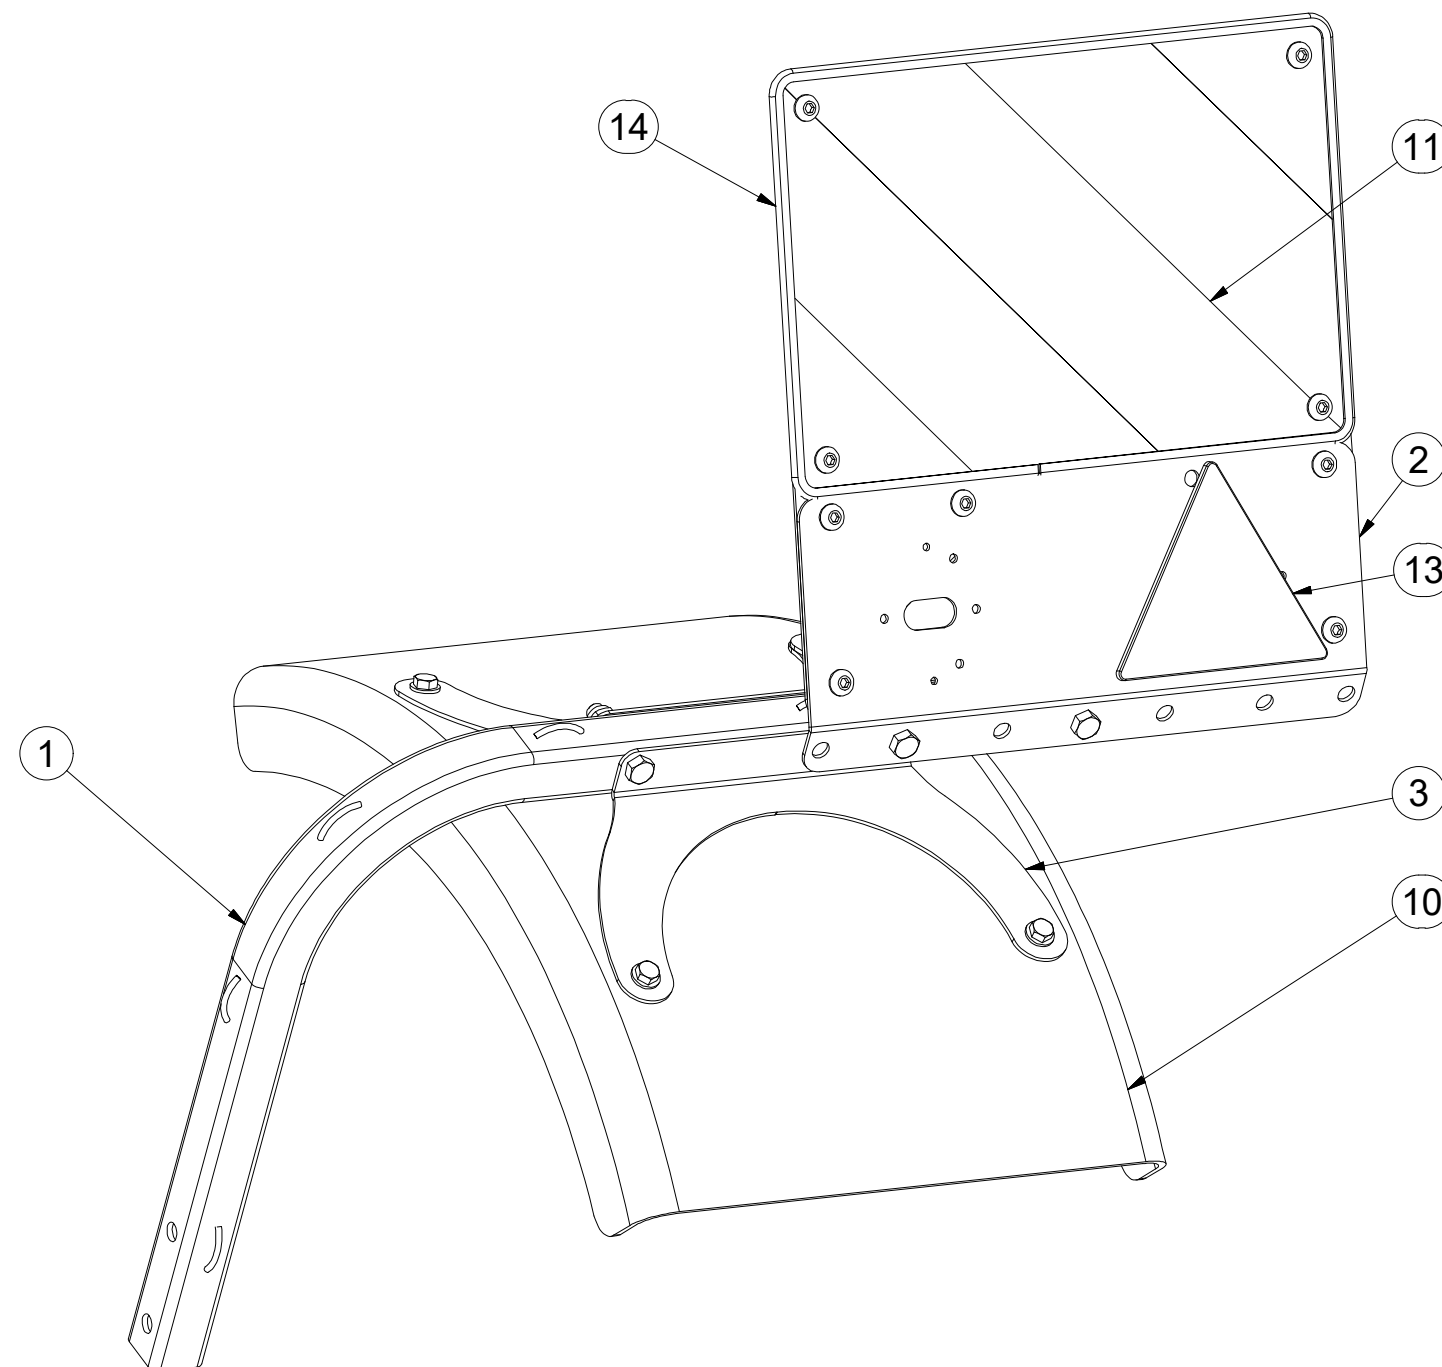

ⒸZ TERČ ZADNÍ PRAVÝ

Ⓓ SCHILD, HINTERES, RECHTES

Ⓕ CIBLE ARRIÈRE DROITE

3009530

ⒼB RIGHT REAR DISC

ⒺЩИТОК ЗАДНИЙ ПРАВЫЙ

ⒽL TARCZA TYLNA PRAWA

Farmet