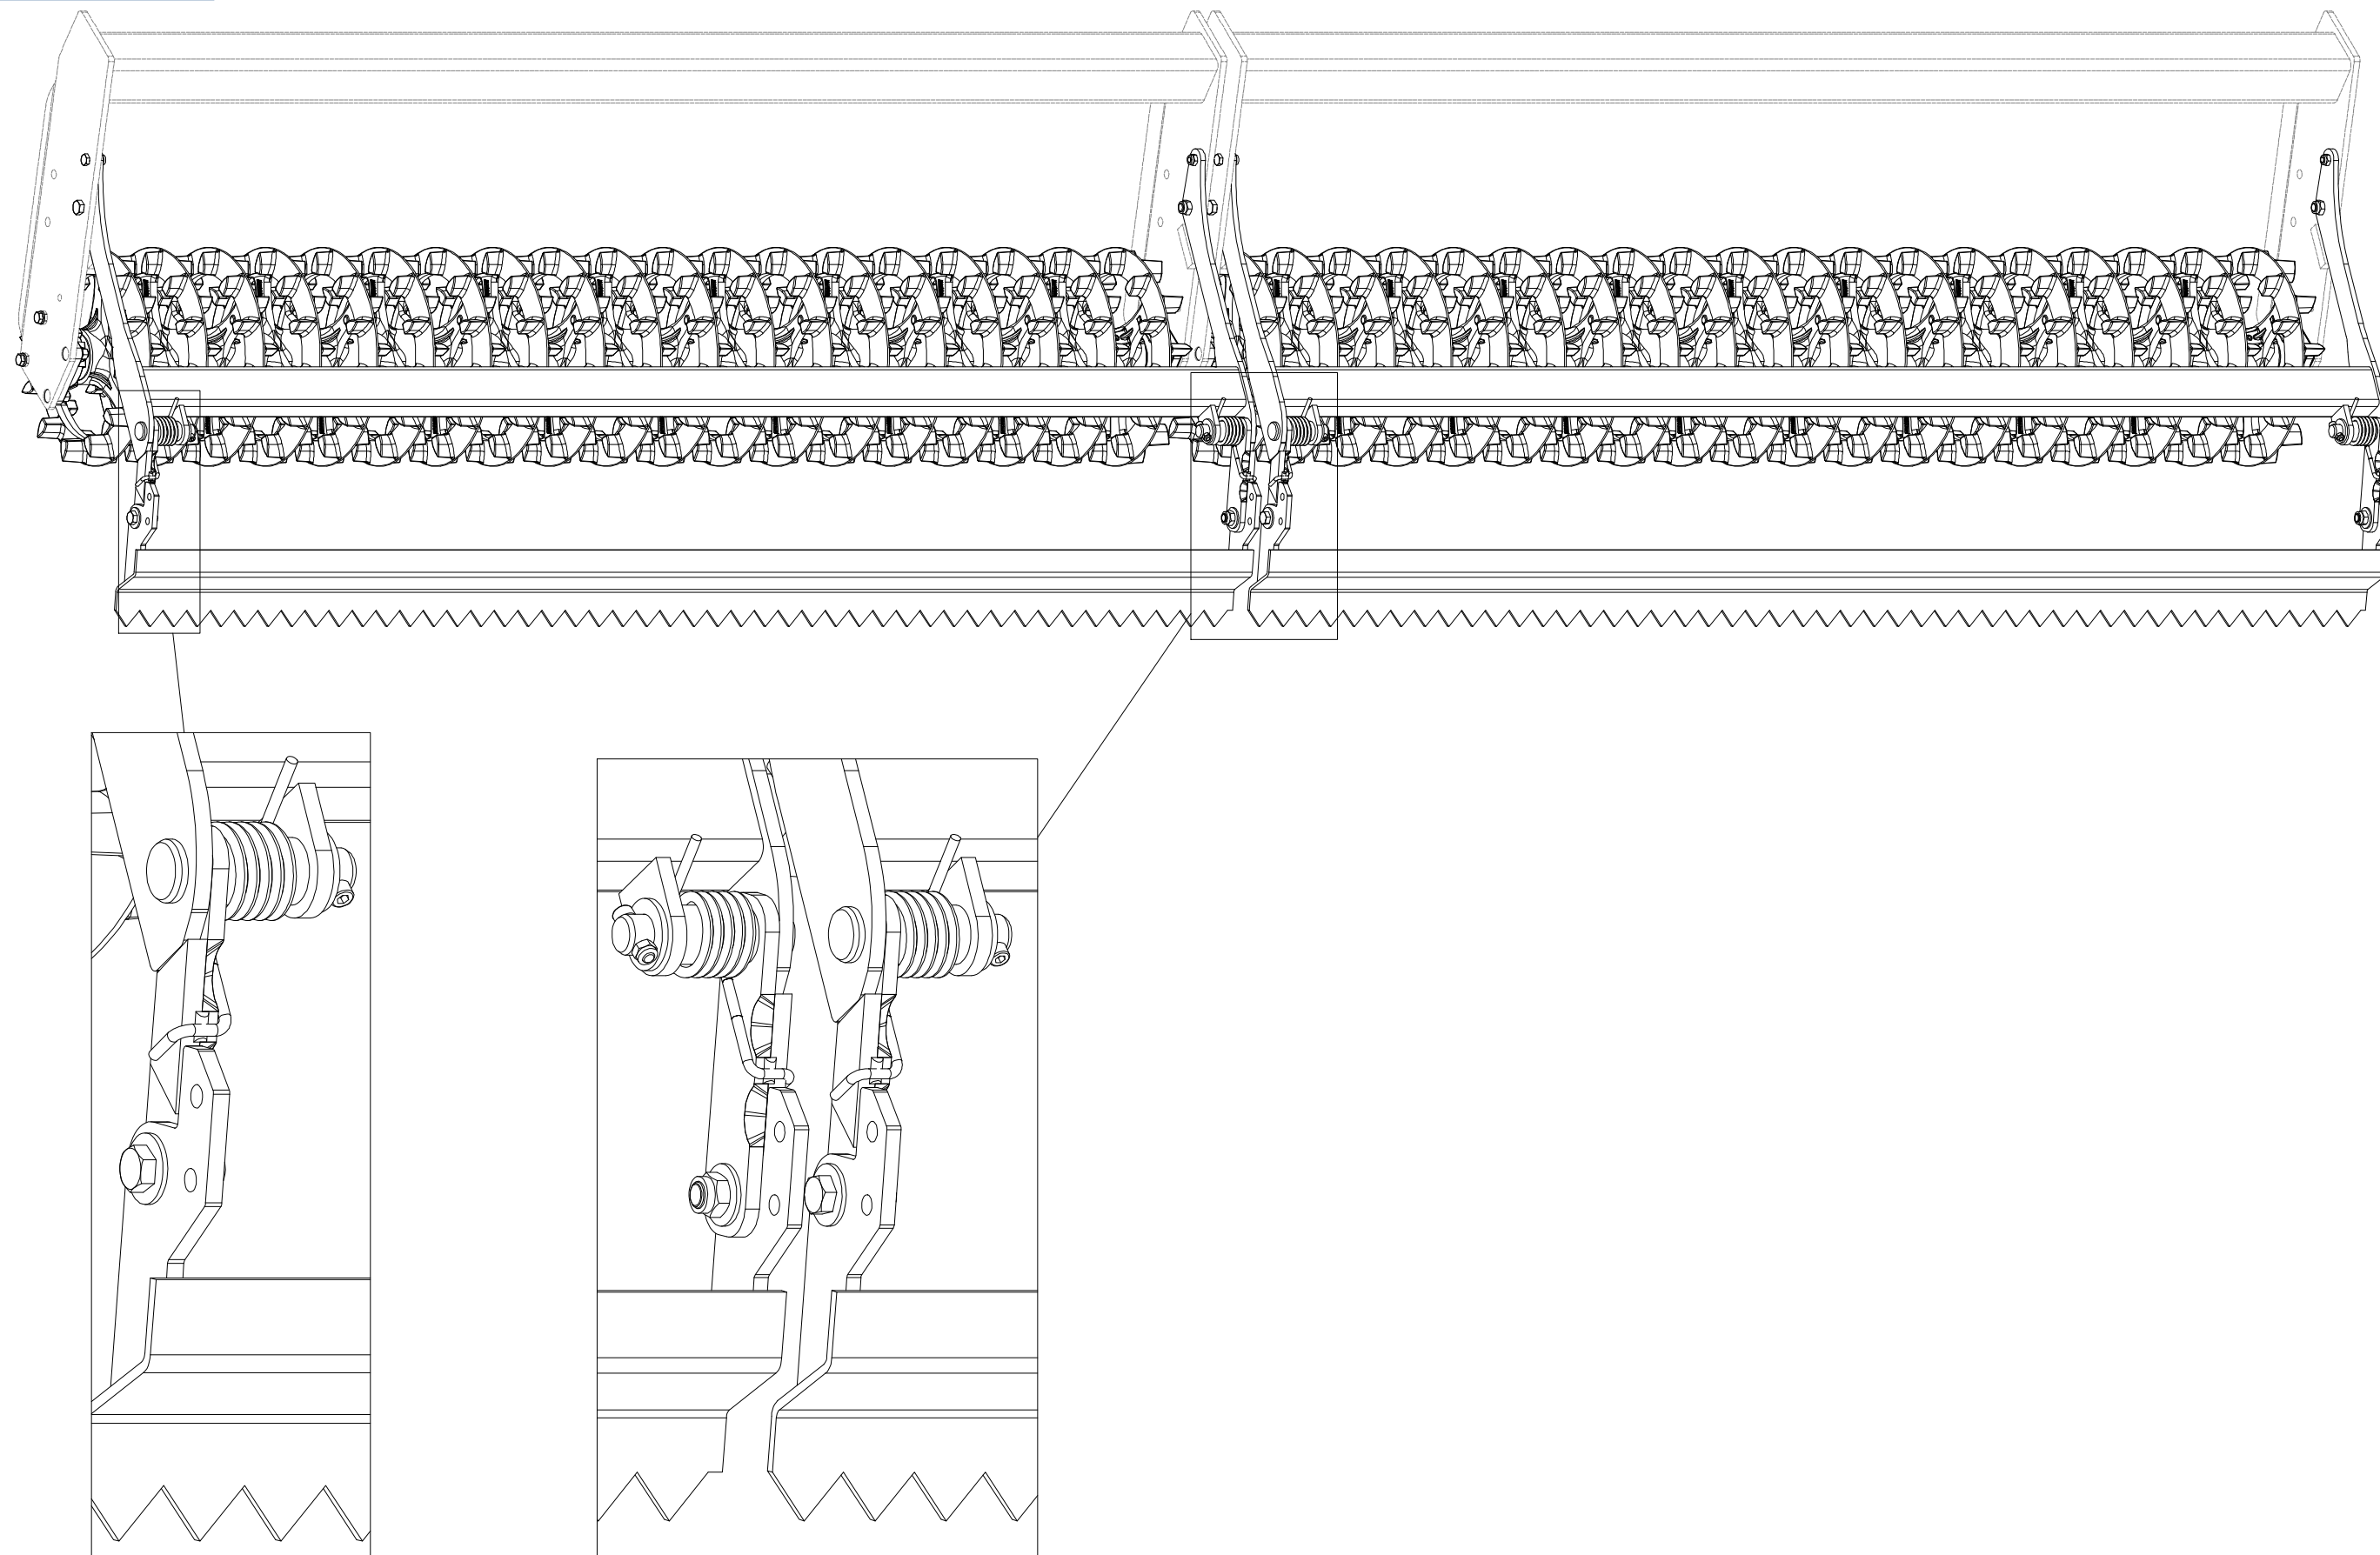

- Ⓒ SADA ZADNÍCH VÁLCŮ
- Ⓓ SATZ HINTERE WALZEN
- Ⓕ KIT DE ROULEAUX ARRIÈRE

- Ⓖ SET OF REAR ROLLERS
- Ⓡ КОМПЛЕКТ ЗАДНИХ КАТКОВ
- Ⓟ ZESTAW TYLNYCH WAŁÓW

3009099

CZ SADA ZADNÍCH VÁLCŮ
 D SATZ HINTERE WALZEN
 F KIT DE ROULEAUX ARRIÈRE