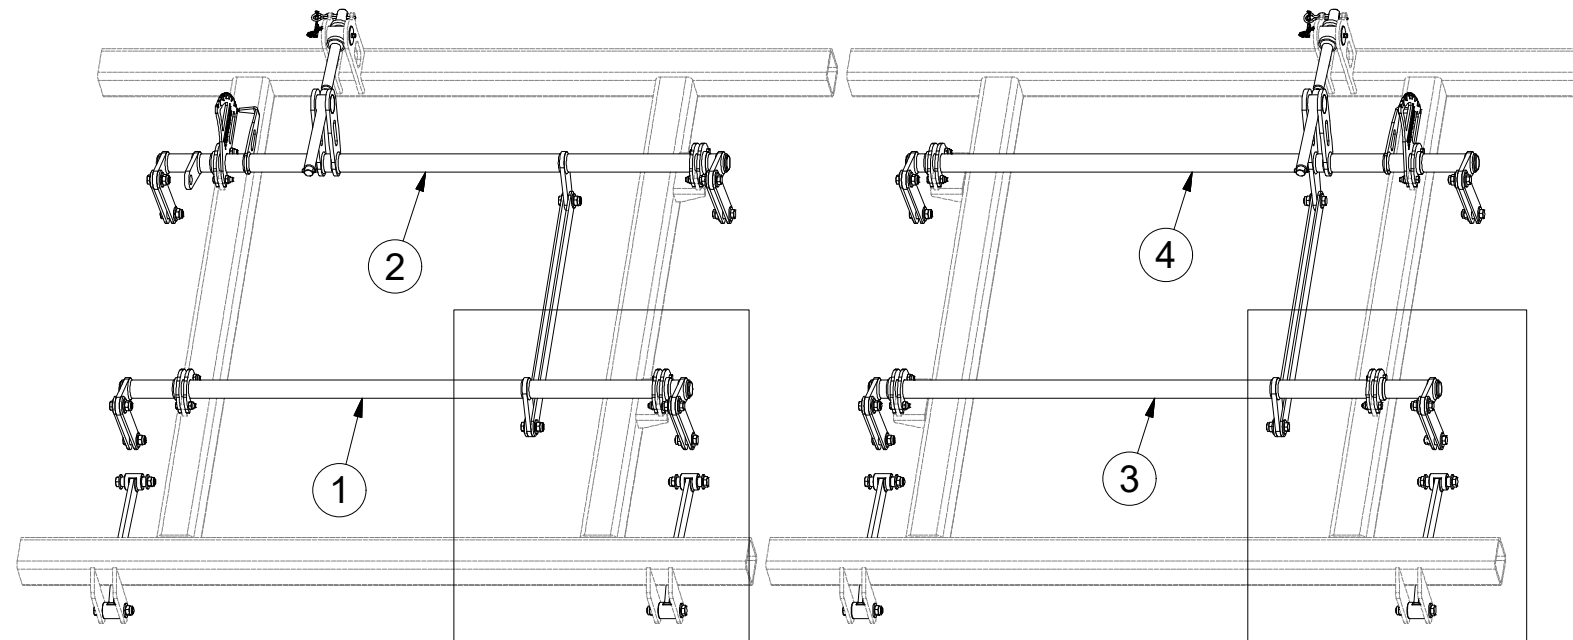

Ⓒ SADA OVLÁDÁNÍ RADLIC

Ⓓ STEUERSATZ PFLUGSCHAREN

Ⓕ KIT DE COMMANDE DES SOCS

3009700

Ⓖ SET OF LEVELLERS

Ⓒ КОМПЛЕКТ УПРАВЛЕНИЯ ЛАП

Ⓔ ZESTAW STEROWANIA RADLICAMI

Pos.	Part Number	Pcs.
5	4005334	4
12	8000990-30007	4
13	4002265	20
14	9001426	8
16	4005333	16
31	m04355	20
32	m07673	8
40	m05651	56
51	m03683	28
77	m10130	8