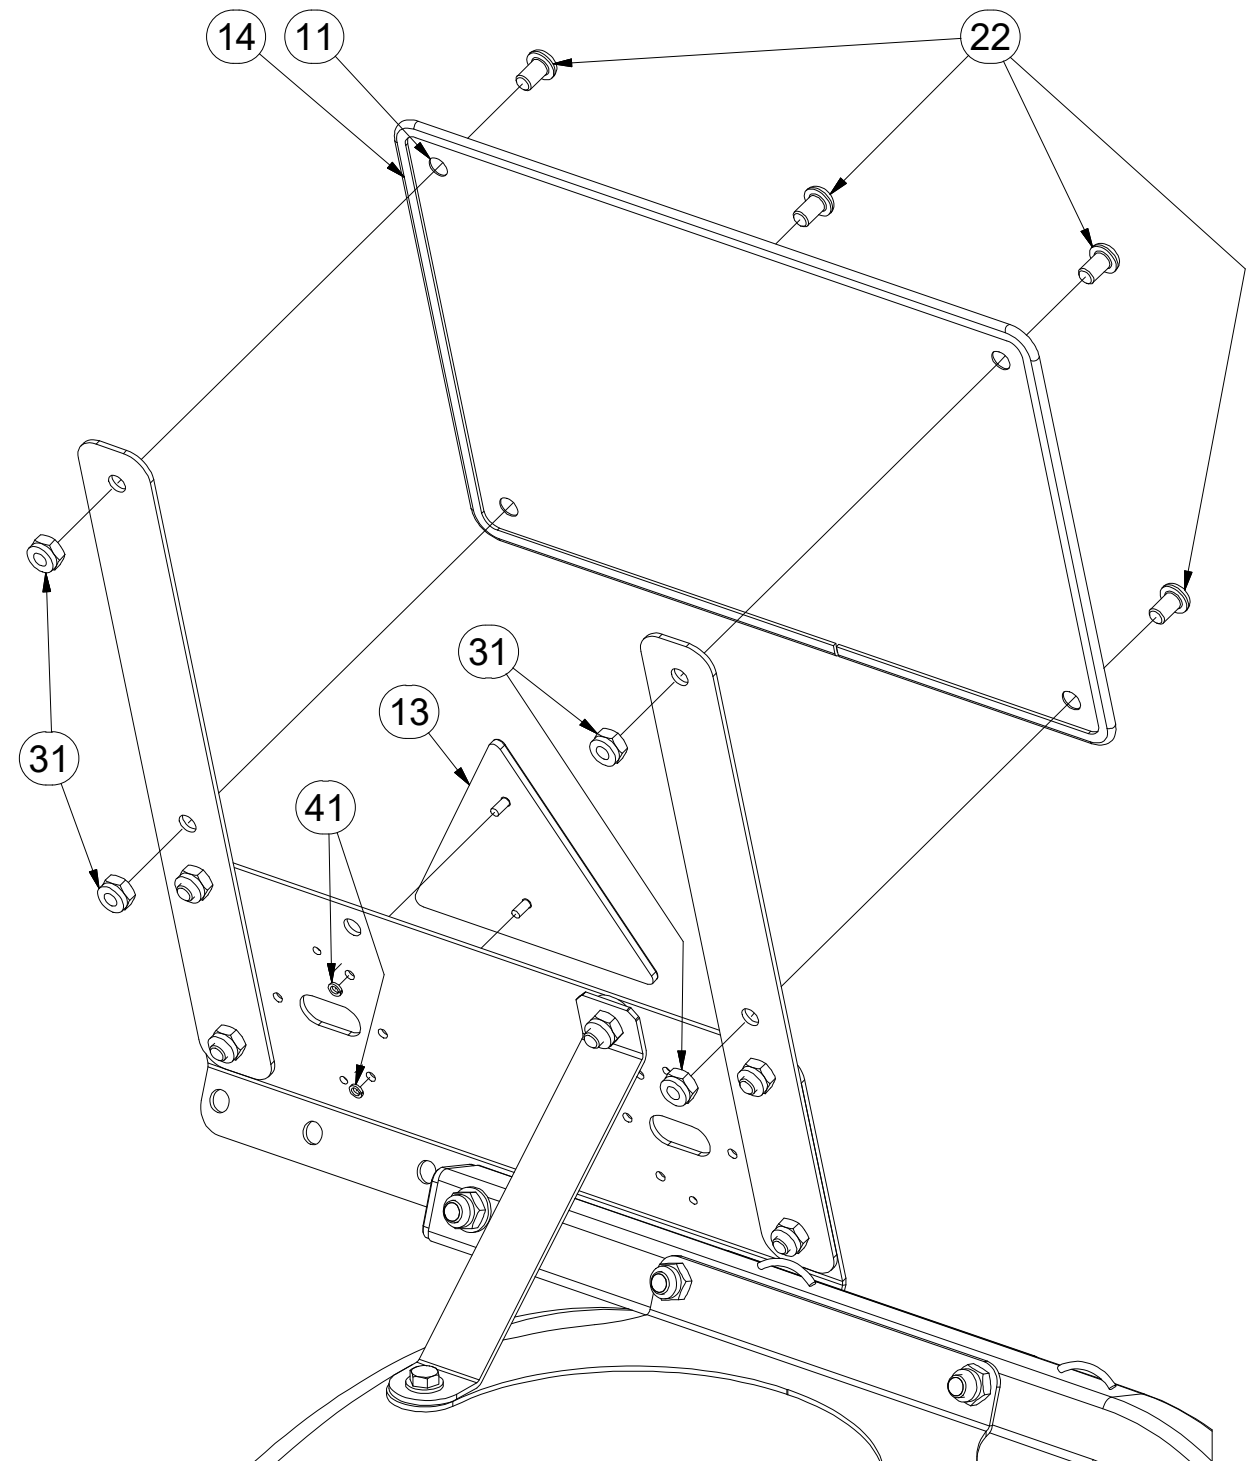

- ⒸZ TERČ ZADNÍ PRAVÝ
- Ⓓ SCHILD, HINTERES, RECHTES
- Ⓕ CIBLE ARRIÈRE DROITE

3009530

Pos.	Part Number	Pcs.
10	m10606	1
11	m16273	1
12	m12689	1
13	m02497	1
14	m16628	1,4
22	m16687	4
23	m03681	4
31	m03775	13
41	m01197	2
42	m01219	6
43	m01209	4

- ⒼB RIGHT REAR DISC
- ⒺЩИТОК ЗАДНИЙ ПРАВЫЙ
- ⒽL TARCZA TYLNA PRAWA