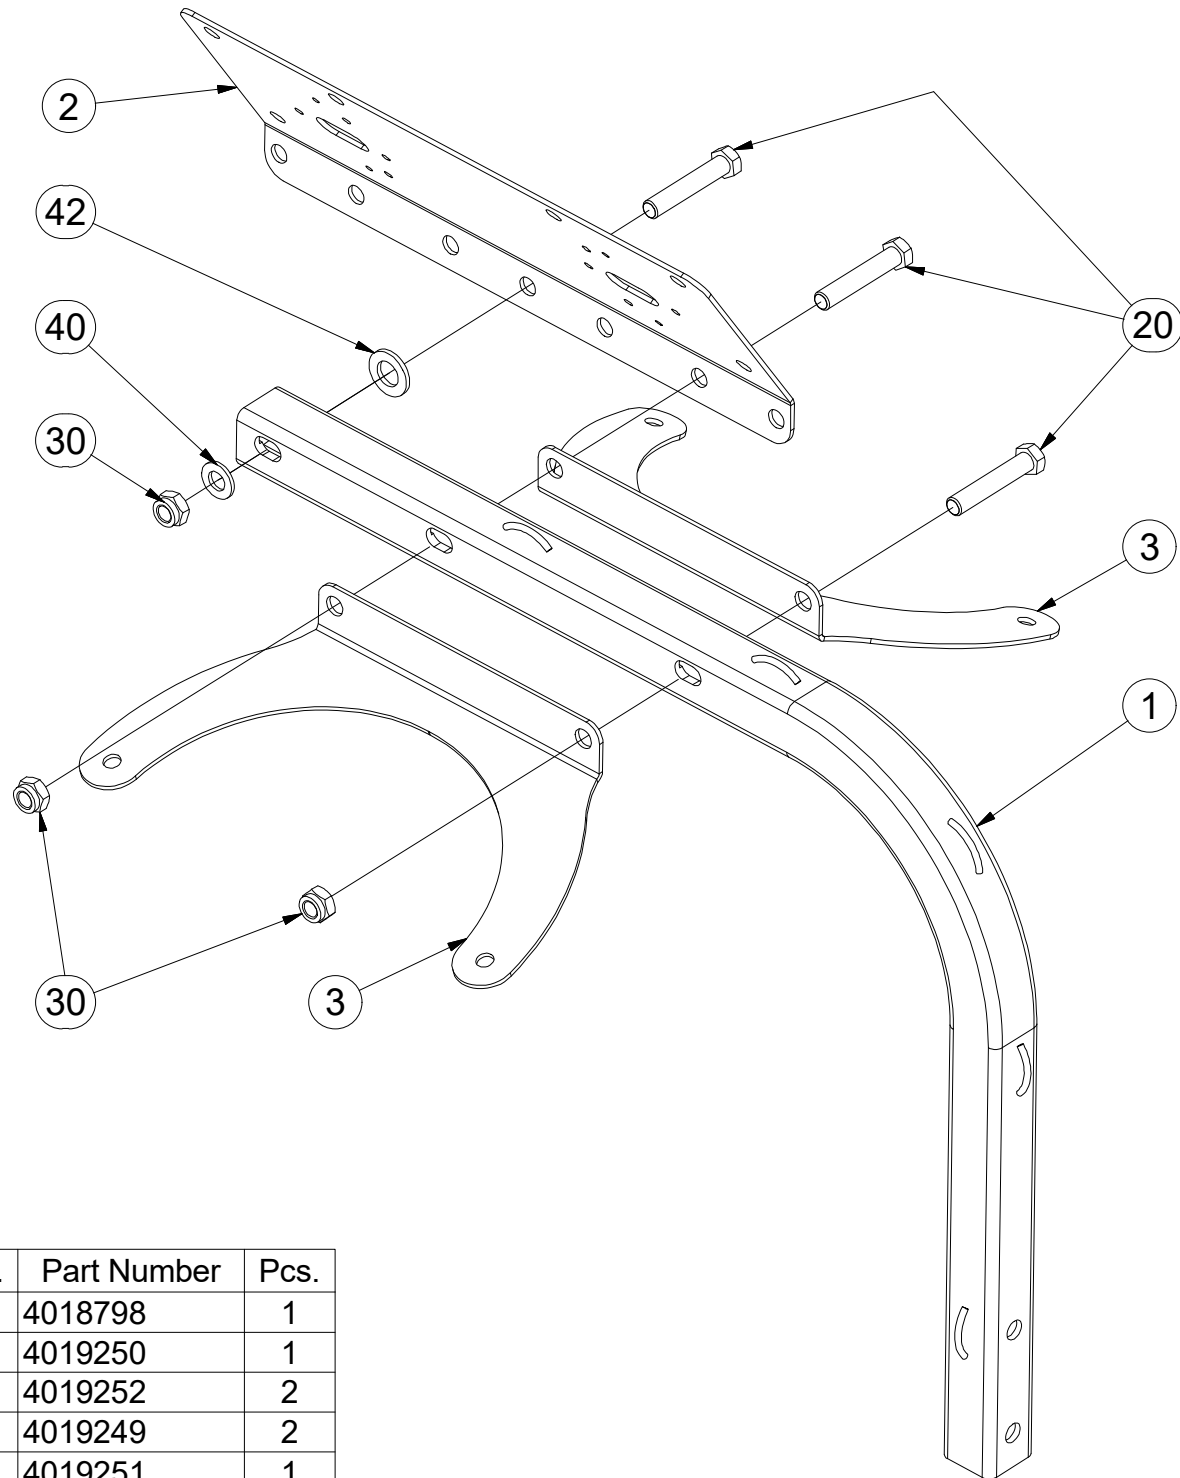

ⒸZ TERČ ZADNÍ PRAVÝ

Ⓓ SCHILD, HINTERES, RECHTES

Ⓕ CIBLE ARRIÈRE DROITE

3009530

Pos.	Part Number	Pcs.
1	4018798	1
2	4019250	1
3	4019252	2
4	4019249	2
6	4019251	1
20	m05898	3
21	m16688	1
24	m16637	4
30	m04301	3
31	m03775	13
40	m01214	1
42	m01219	6

M10 (8.8) - 50Nm

M12 (8.8) - 87Nm

ⒼB RIGHT REAR DISC

Ⓔ ЩИТОК ЗАДНИЙ ПРАВЫЙ

Ⓗ TARCZA TYLNA PRAWA