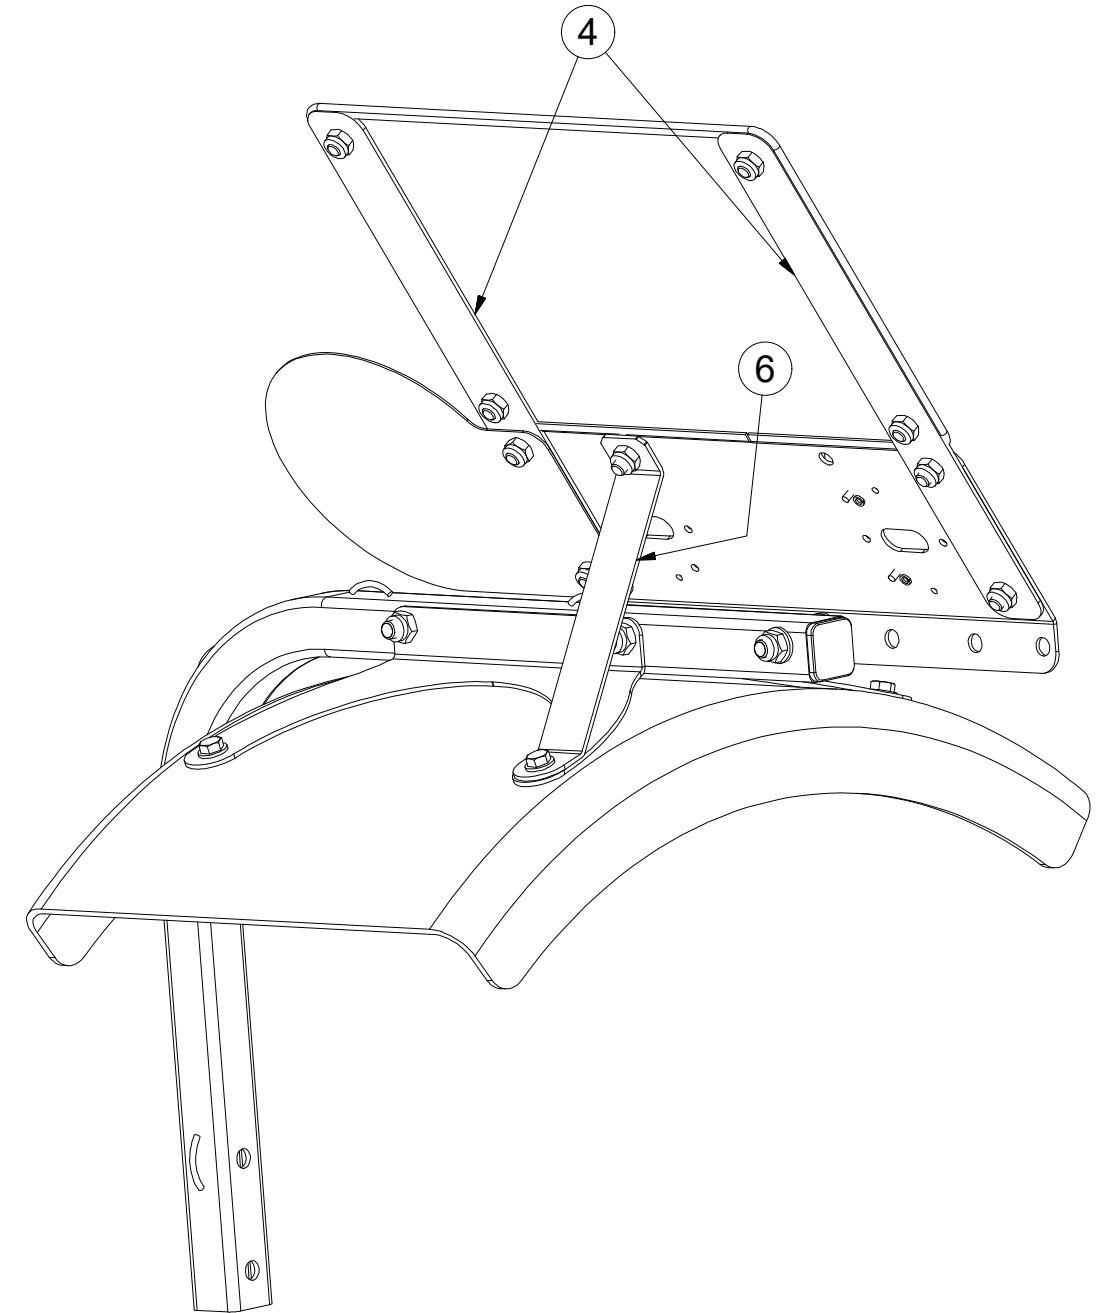

ⒸZ TERČ ZADNÍ LEVÝ

Ⓓ SCHILD, HINTERES, LINKES

Ⓕ CIBLE ARRIÈRE GAUCHE

3009529

ⒼB LEFT REAR DISC

ⒺЩИТОК ЗАДНИЙ ЛЕВЫЙ

ⒽL TARCZA TYLNA LEWA

Farmet

Pos.	Part Number	Pcs.
1	4018798	1
2	4019250	1
3	4019252	2
4	4019249	2
5	4019248	1
6	4019251	1
10	m10606	1
11	m16274	1
13	m02497	1
14	m16628	1,4