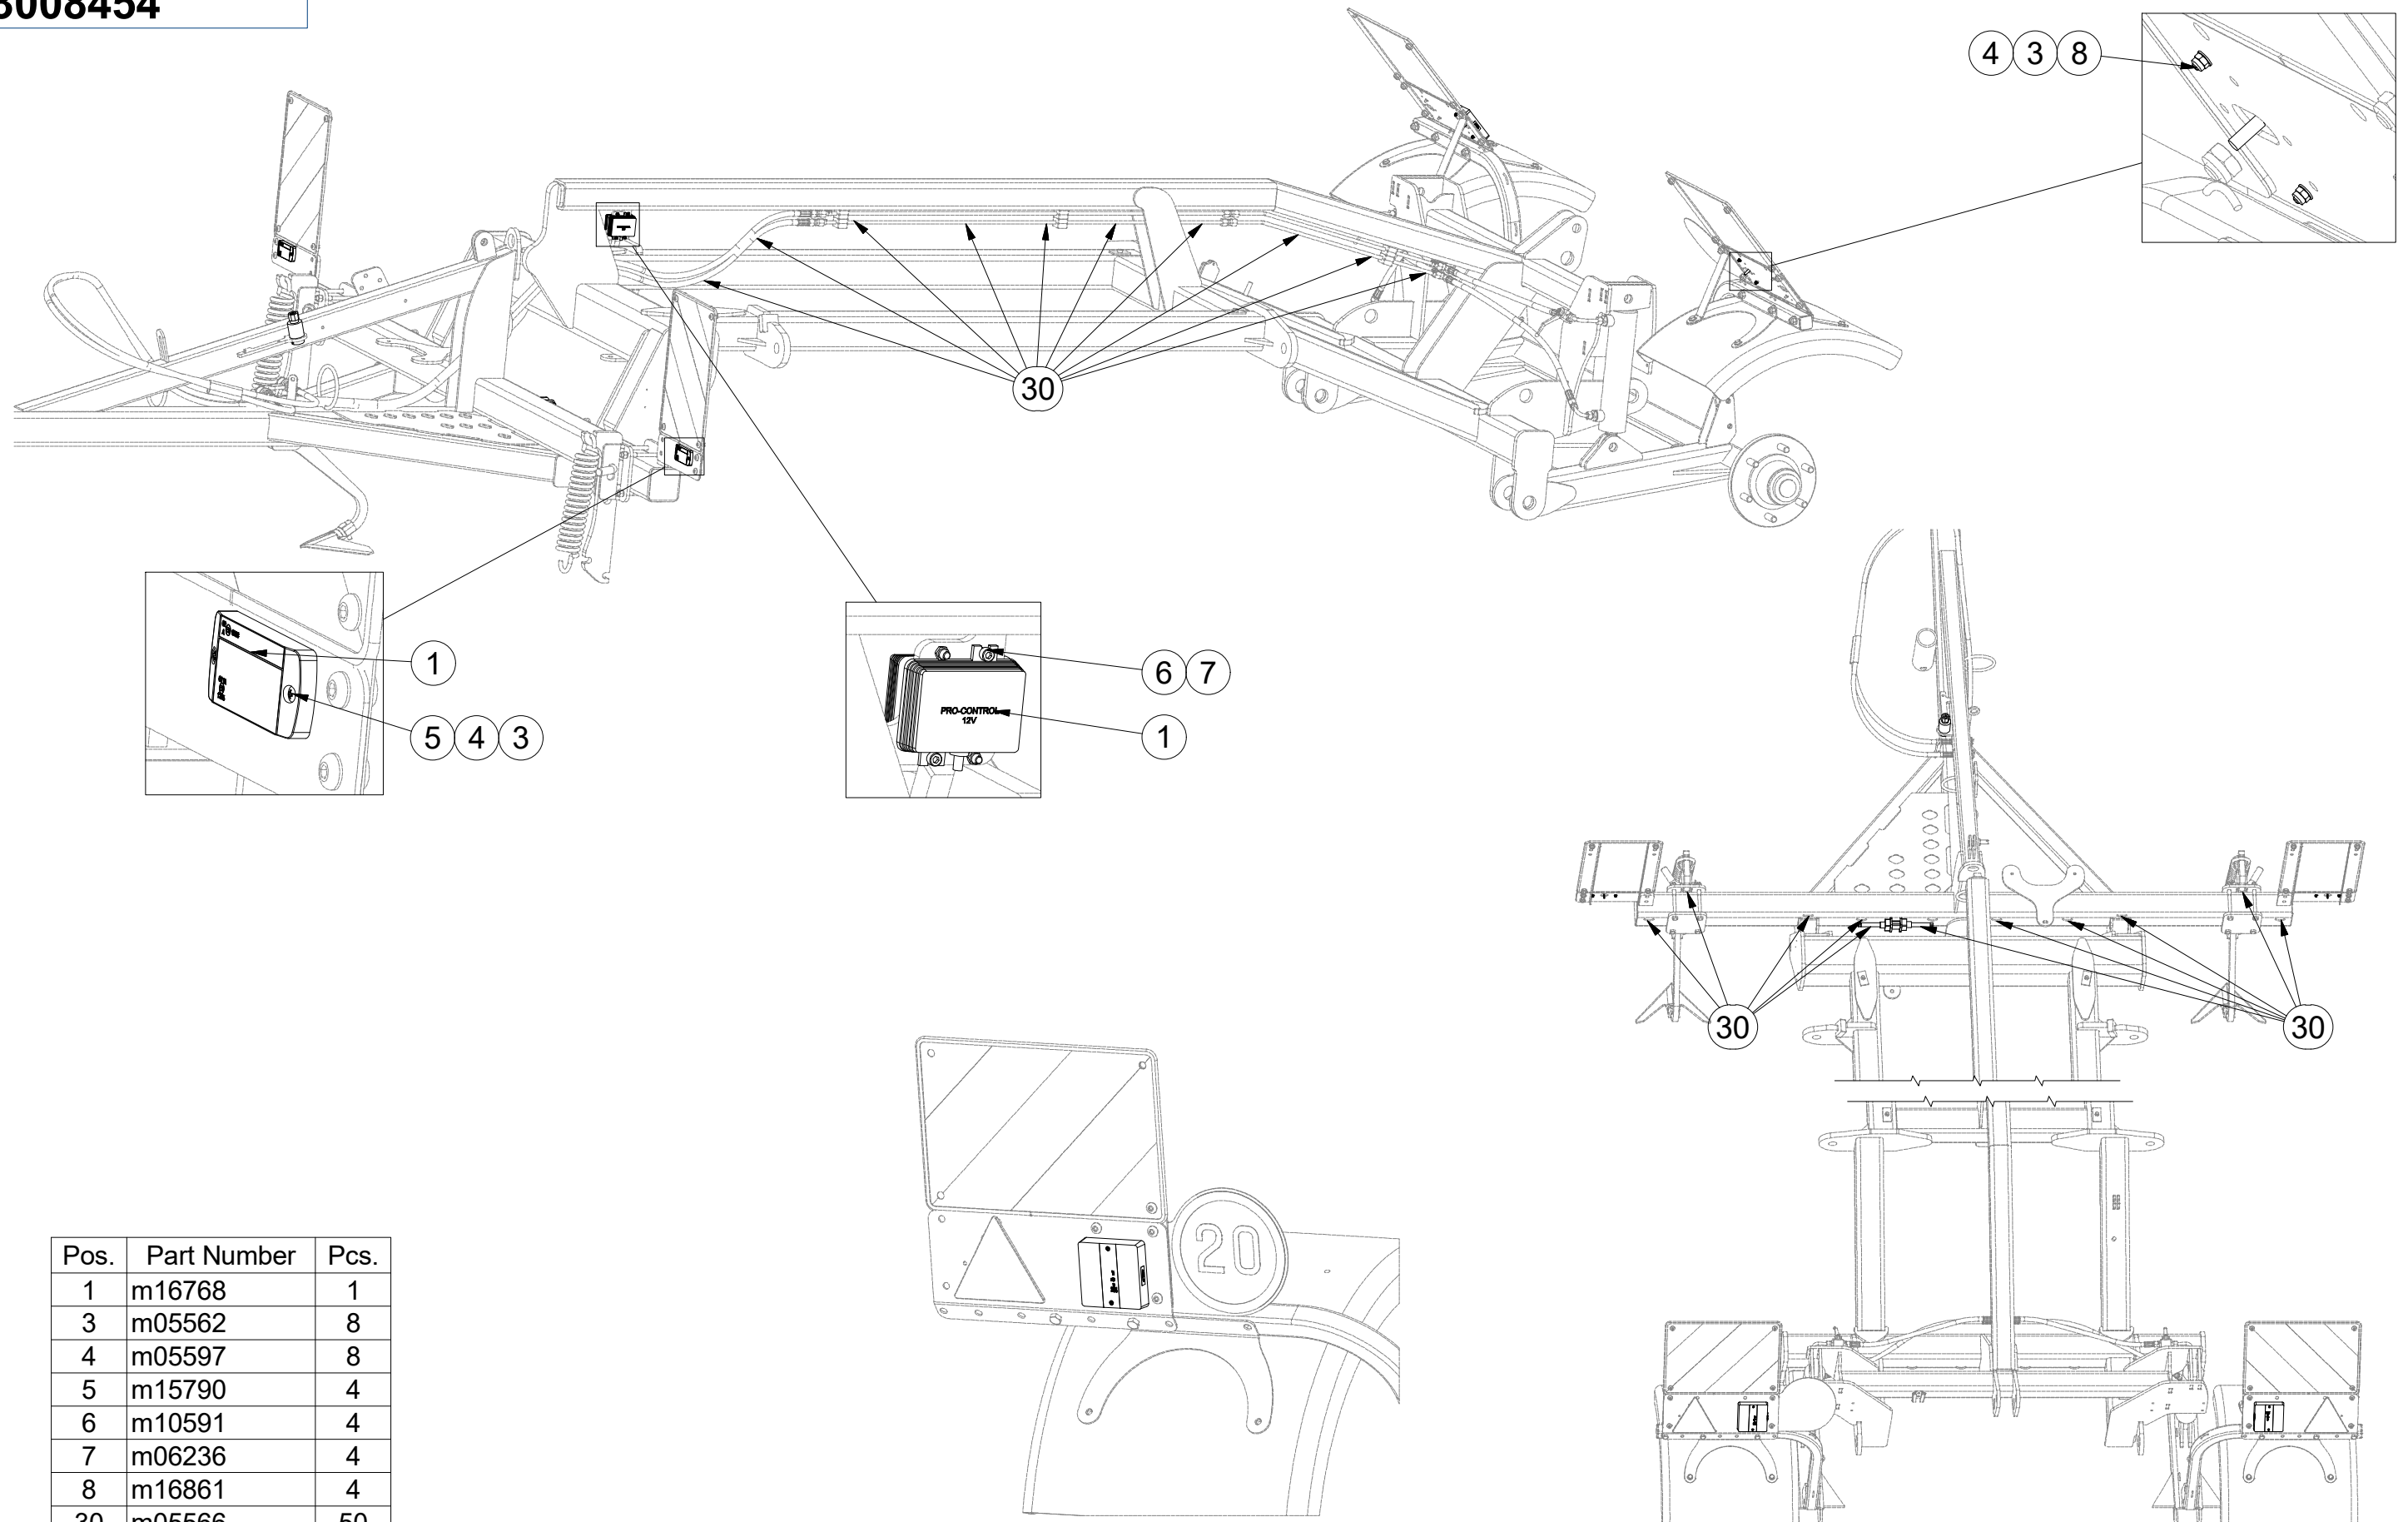

Pos.	Part Number	Pcs.
1	m16768	1
3	m05562	8
4	m05597	8
5	m15790	4
6	m10591	4
7	m06236	4
8	m16861	4
30	m05566	50

Ⓒ SVĚTELNÁ SADA

Ⓓ LEUCHTENSATZ

Ⓕ KIT LUMINEUX

Ⓖ LIGHTING SET

Ⓡ ОСВЕТИТЕЛЬНЫЙ КОМПЛЕКТ

Ⓟ ZESTAW OŚWIETLENIA