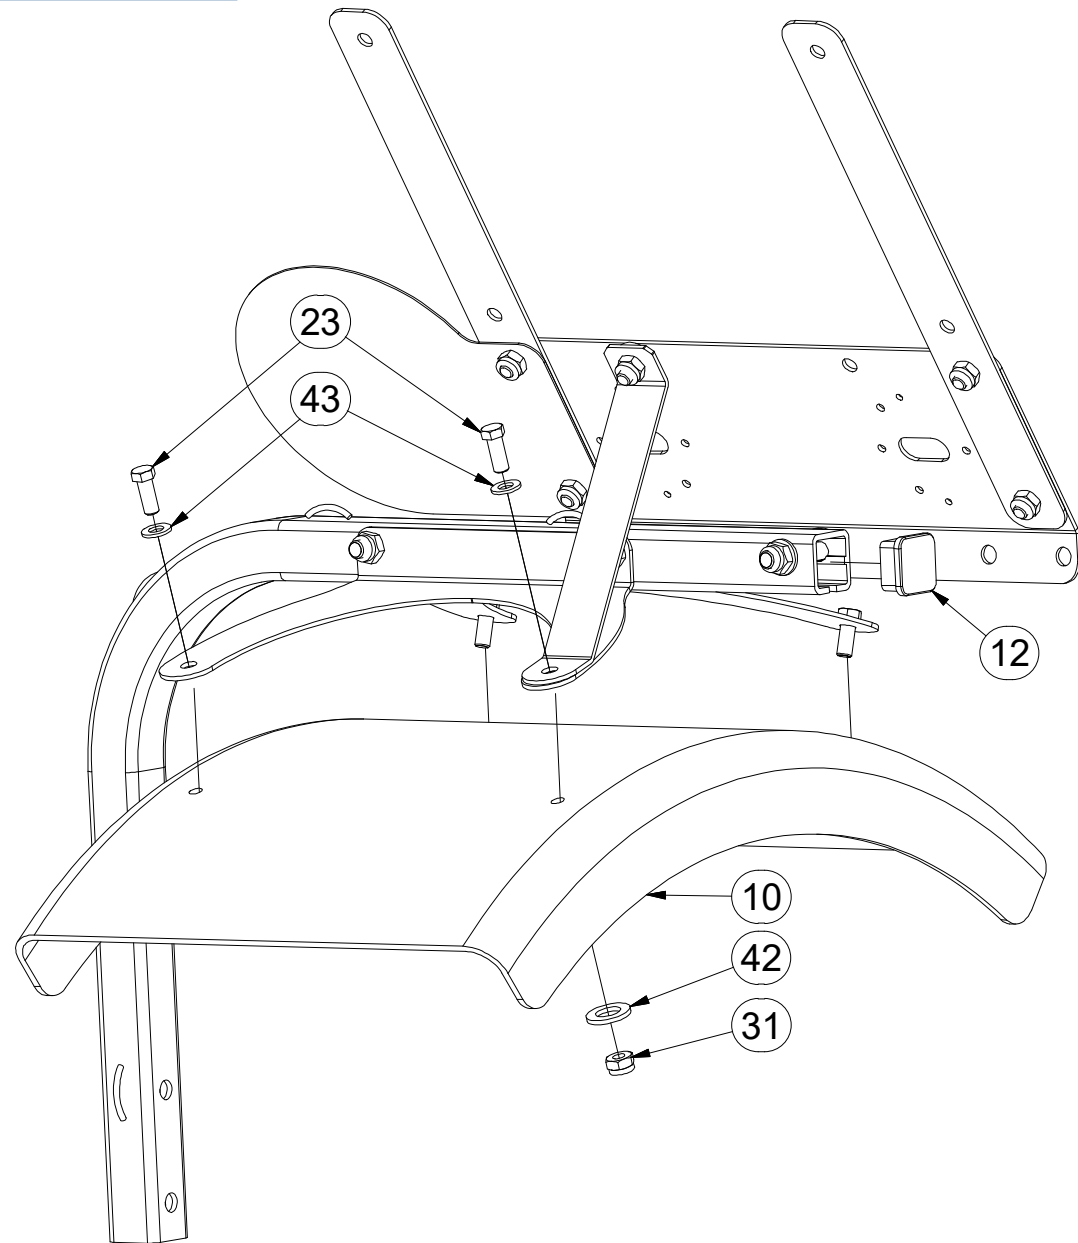

ⒸZ TERČ ZADNÍ LEVÝ

Ⓓ SCHILD, HINTERES, LINKES

Ⓕ CIBLE ARRIÈRE GAUCHE

3009529

ⒼB LEFT REAR DISC

ⒶЩИТОК ЗАДНИЙ ЛЕВЫЙ

ⒶTARCZA TYLNA LEWA

Pos.	Part Number	Pcs.
10	m10606	1
11	m16274	1
12	m12689	1
13	m02497	1
14	m16628	1,4
22	m16687	4
23	m03681	4
31	m03775	13
41	m01197	2
42	m01219	6
43	m01209	4