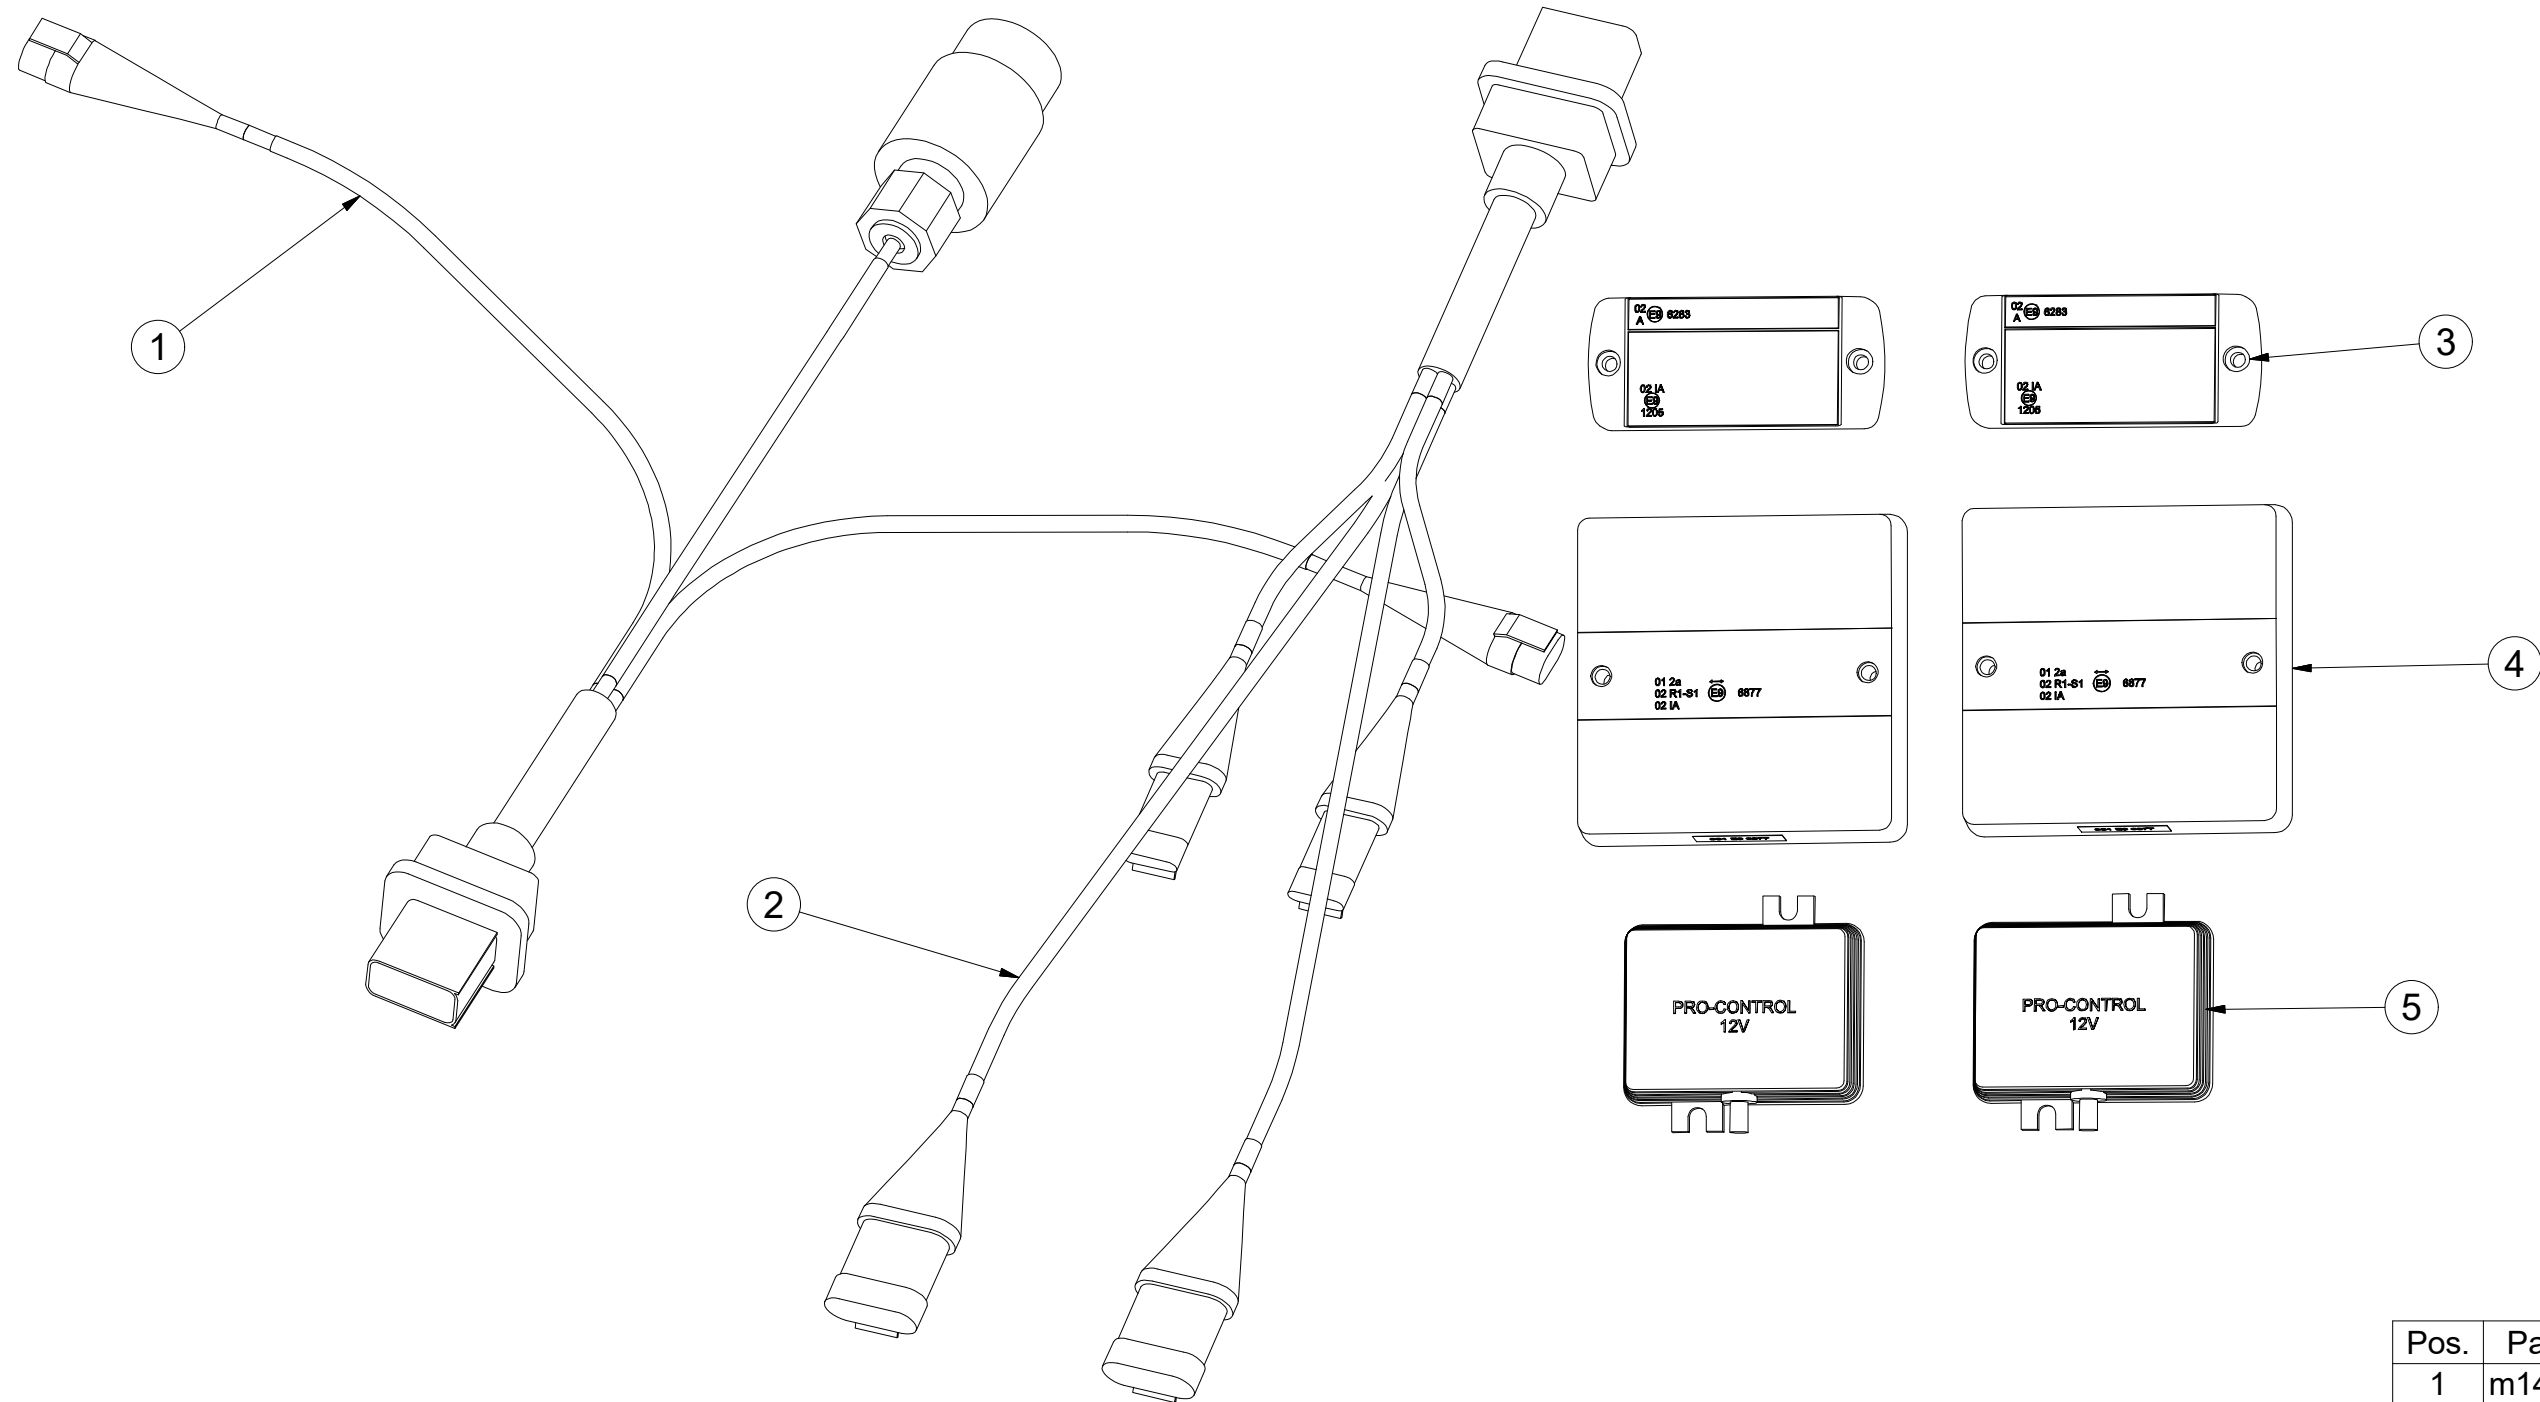

Ⓒ SVĚTELNÁ SADA

Ⓓ LEUCHTENSATZ

Ⓕ KIT LUMINEUX

m16768

Ⓖ LIGHTING SET

Ⓡ ОСВЕТИТЕЛЬНЫЙ КОМПЛЕКТ

Ⓟ ZESTAW OŚWIETLENIA

Farmet

Pos.	Part Number	Pcs.
1	m14779	1
2	m14778	1
3	m14776	2
4	m16781	2
5	m14777	2