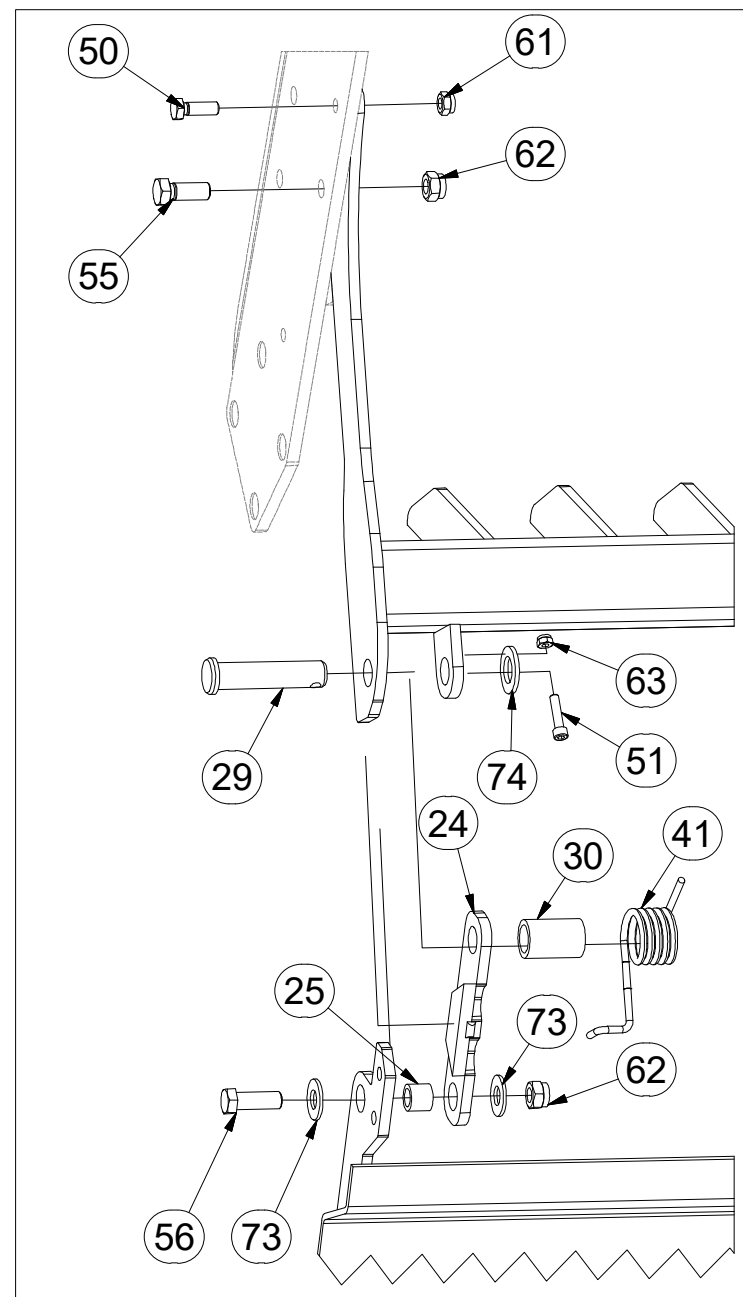

CZ SADA ZADNÍCH VÁLČŮ
D SATZ HINTERE WALZEN
F KIT DE ROULEAUX ARRIÈRE

GB SET OF REAR ROLLERS
RU КОМПЛЕКТ ЗАДНИХ КАТКОВ
PL ZESTAW TYLNYCH WAŁÓW

3009099

R

15

T