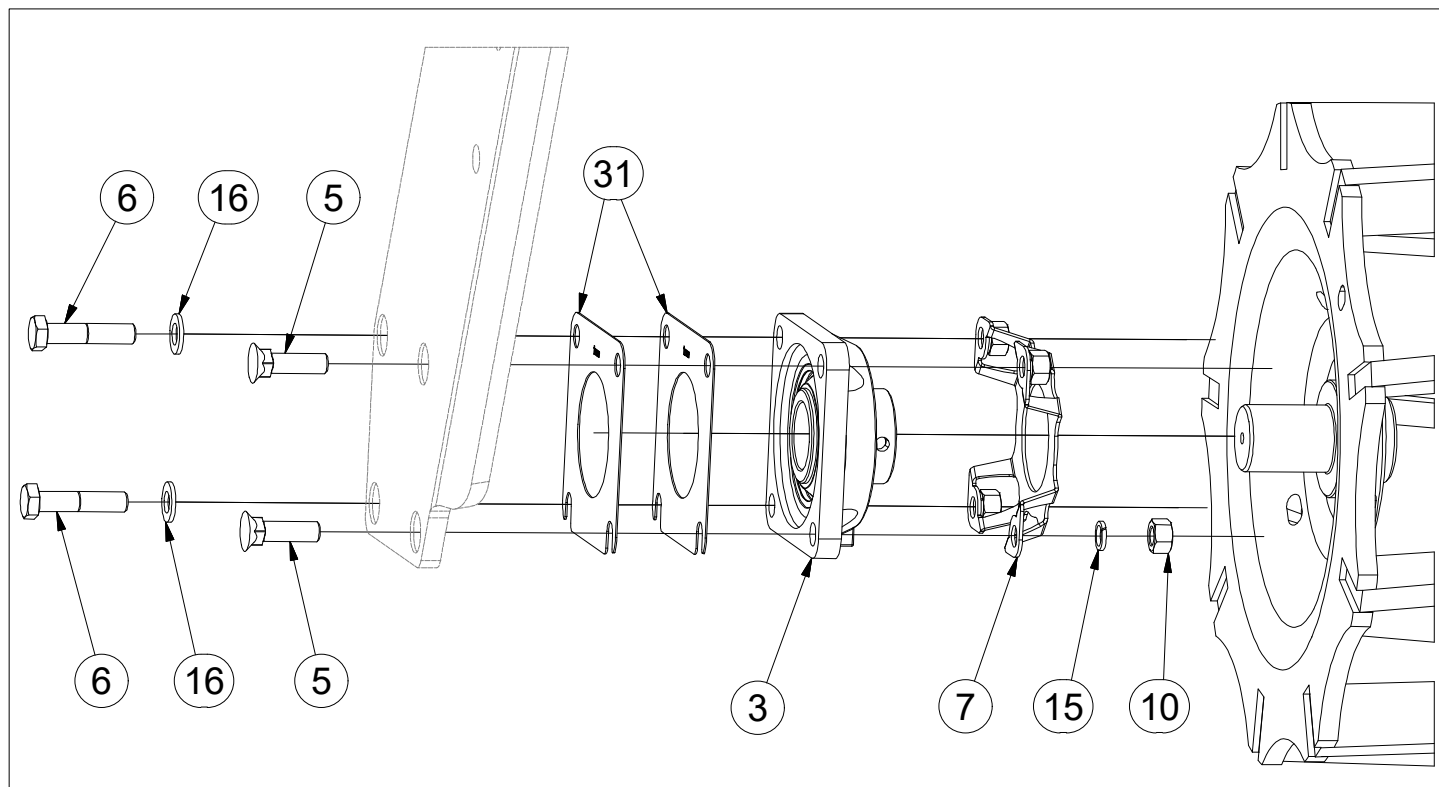

Ⓒ SADA PŘEDNÍCH VÁLCŮ

Ⓓ SATZ VORDERE WALZEN

Ⓕ KIT DE ROULEAUX AVANT

Ⓒ SET OF FRONT ROLLERS

Ⓓ КОМПЛЕКТ ПЕРЕДНИХ КАТКОВ

Ⓕ ZESTAW PRZEDNICH WAŁÓW

3009171

Pos.	Part Number	Pcs.	Pos.	Part Number	Pcs.
1	2000592	2	10	m01305	16
3	m15625	4	15	m03988	16
5	m03519	12	16	m01214	4
6	m04412	4	31	4016809	8
7	4014034	4