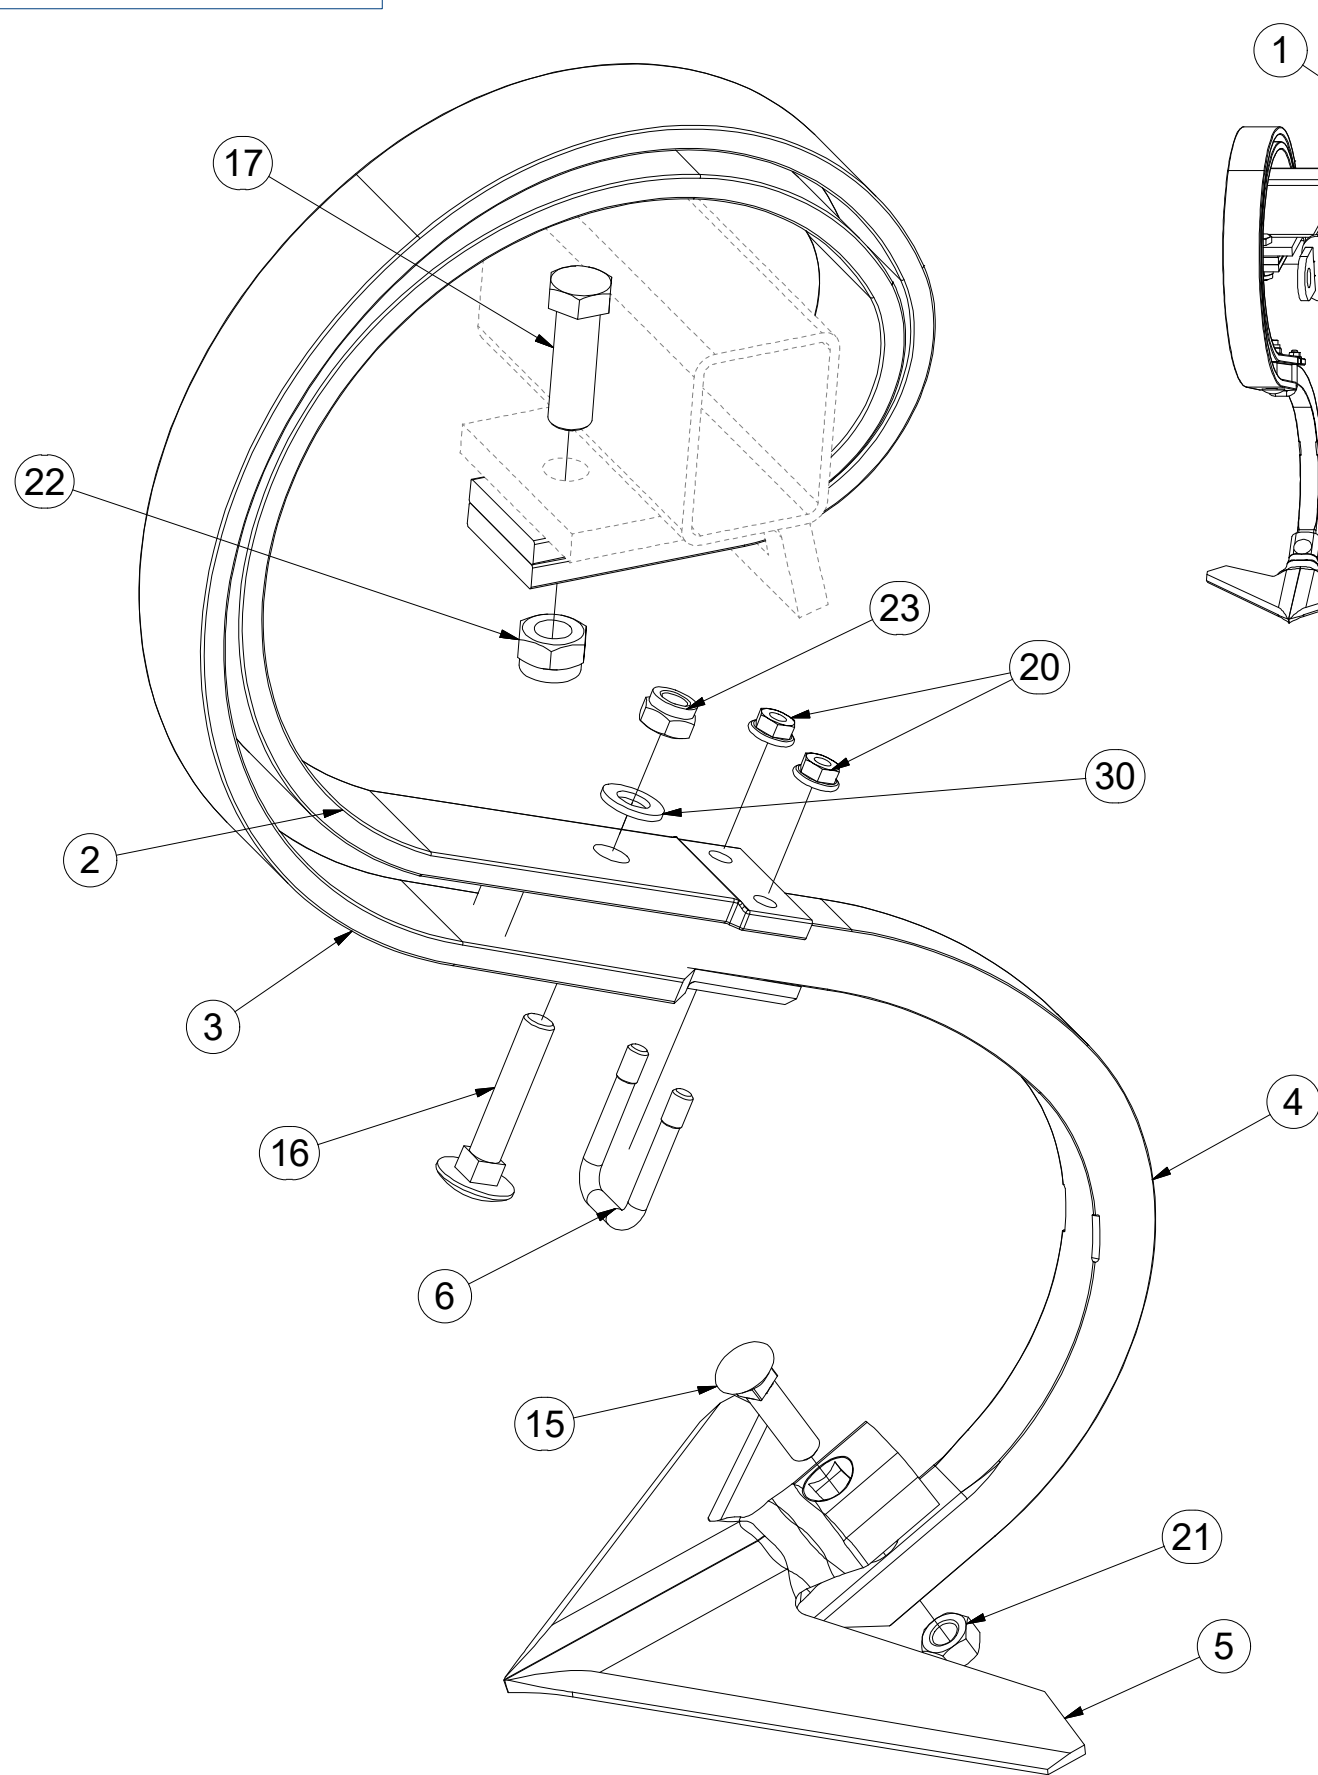

ⒸZ SADA RADLIC

Ⓓ SCHARSATZ

Ⓕ KIT DE SOCS

ⒼB SET OF PLOUGHSHARES

ⒺU КОМПЛЕКТ ЛАП

ⒼL ZESTAW REDLIC

3003416

Pos	Part Number	Pcs.
1	2000435	1
2	3000300	10
3	3000301	10
4	3002818	10
5	3000236-KOO	10
6	m09995	10
15	m10440	10
16	m11600	10
17	m04355	10
20	m06156	20
21	m10439	10
22	m03683	10
23	m04301	10
30	m01214	10