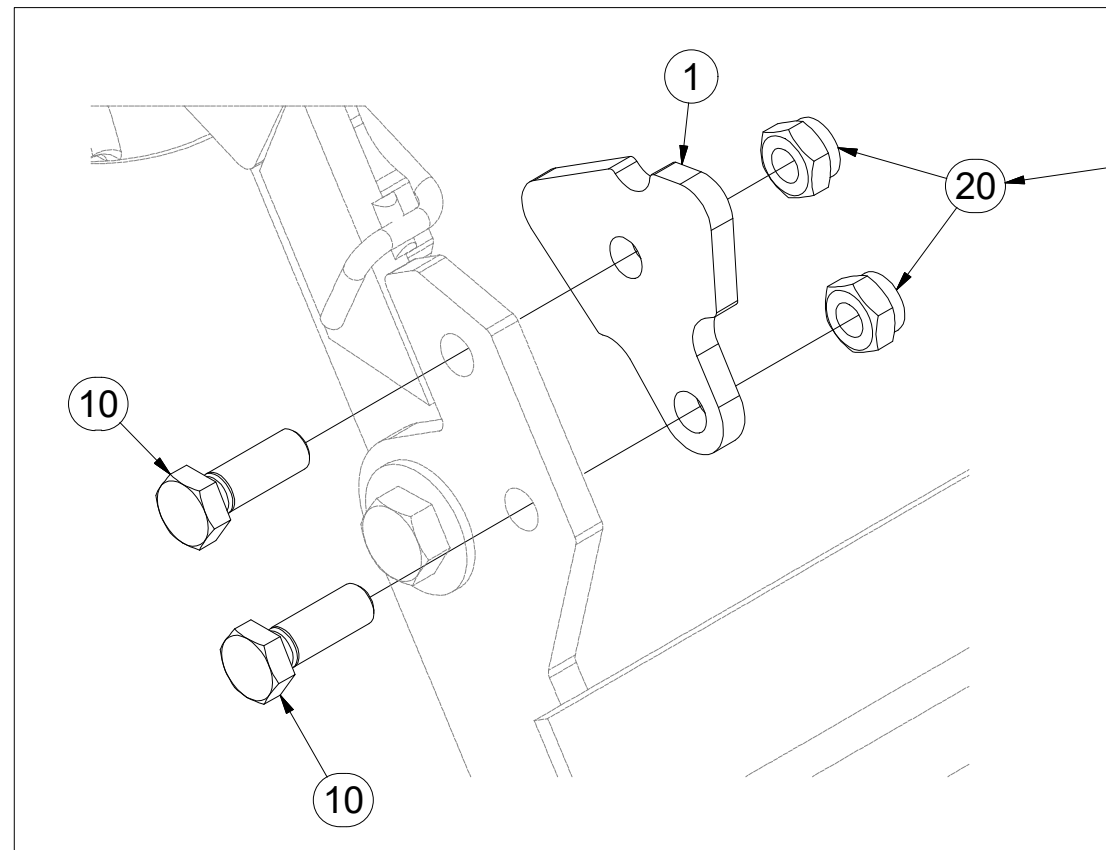

Ⓒ SADA DORAZŮ ZADNÍCH SMYKŮ

Ⓓ ANSCHLAGSATZ FÜR HINTERE ACKERSCHLEPPEN

Ⓕ KIT DE BUTÉES DES NIVELEURS ARRIÈRE

Ⓖ SET OF REAR LEVELLING BAR STOPS

Ⓡ КОМПЛЕКТ УПОРОВ ЗАДНИХ БОРОН

Ⓟ ZESTAW DOCISKÓW TYLNYCH WŁÓK

3006134