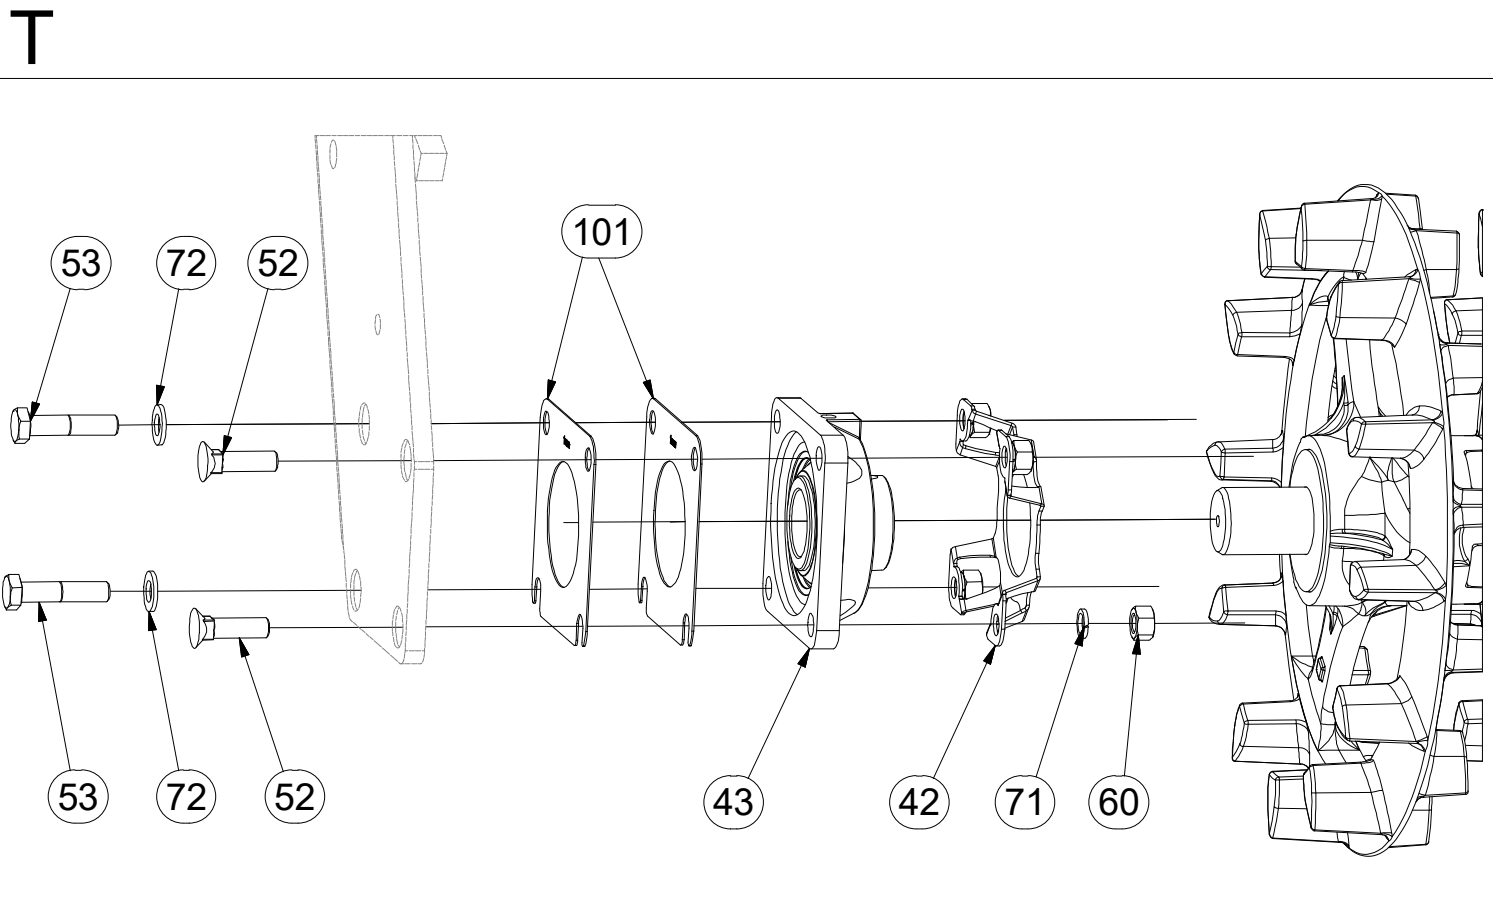

- ⒸZ SADA ZADNÍCH VÁLČŮ
- Ⓓ SATZ HINTERE WALZEN
- Ⓕ KIT DE ROULEAUX ARRIÈRE

- ⒼB SET OF REAR ROLLERS
- ⒶR КОМПЛЕКТ ЗАДНИХ КАТКОВ
- ⒶL ZESTAW TYLNYCH WAŁÓW

3009099

Pos.	Part Number	Pcs.	Pos.	Part Number	Pcs.
42	4014034	4	60	m01305	16
43	m15625	4	71	m03988	16
52	m03519	12	72	m01214	4
53	m04412	4	101	4016809	8