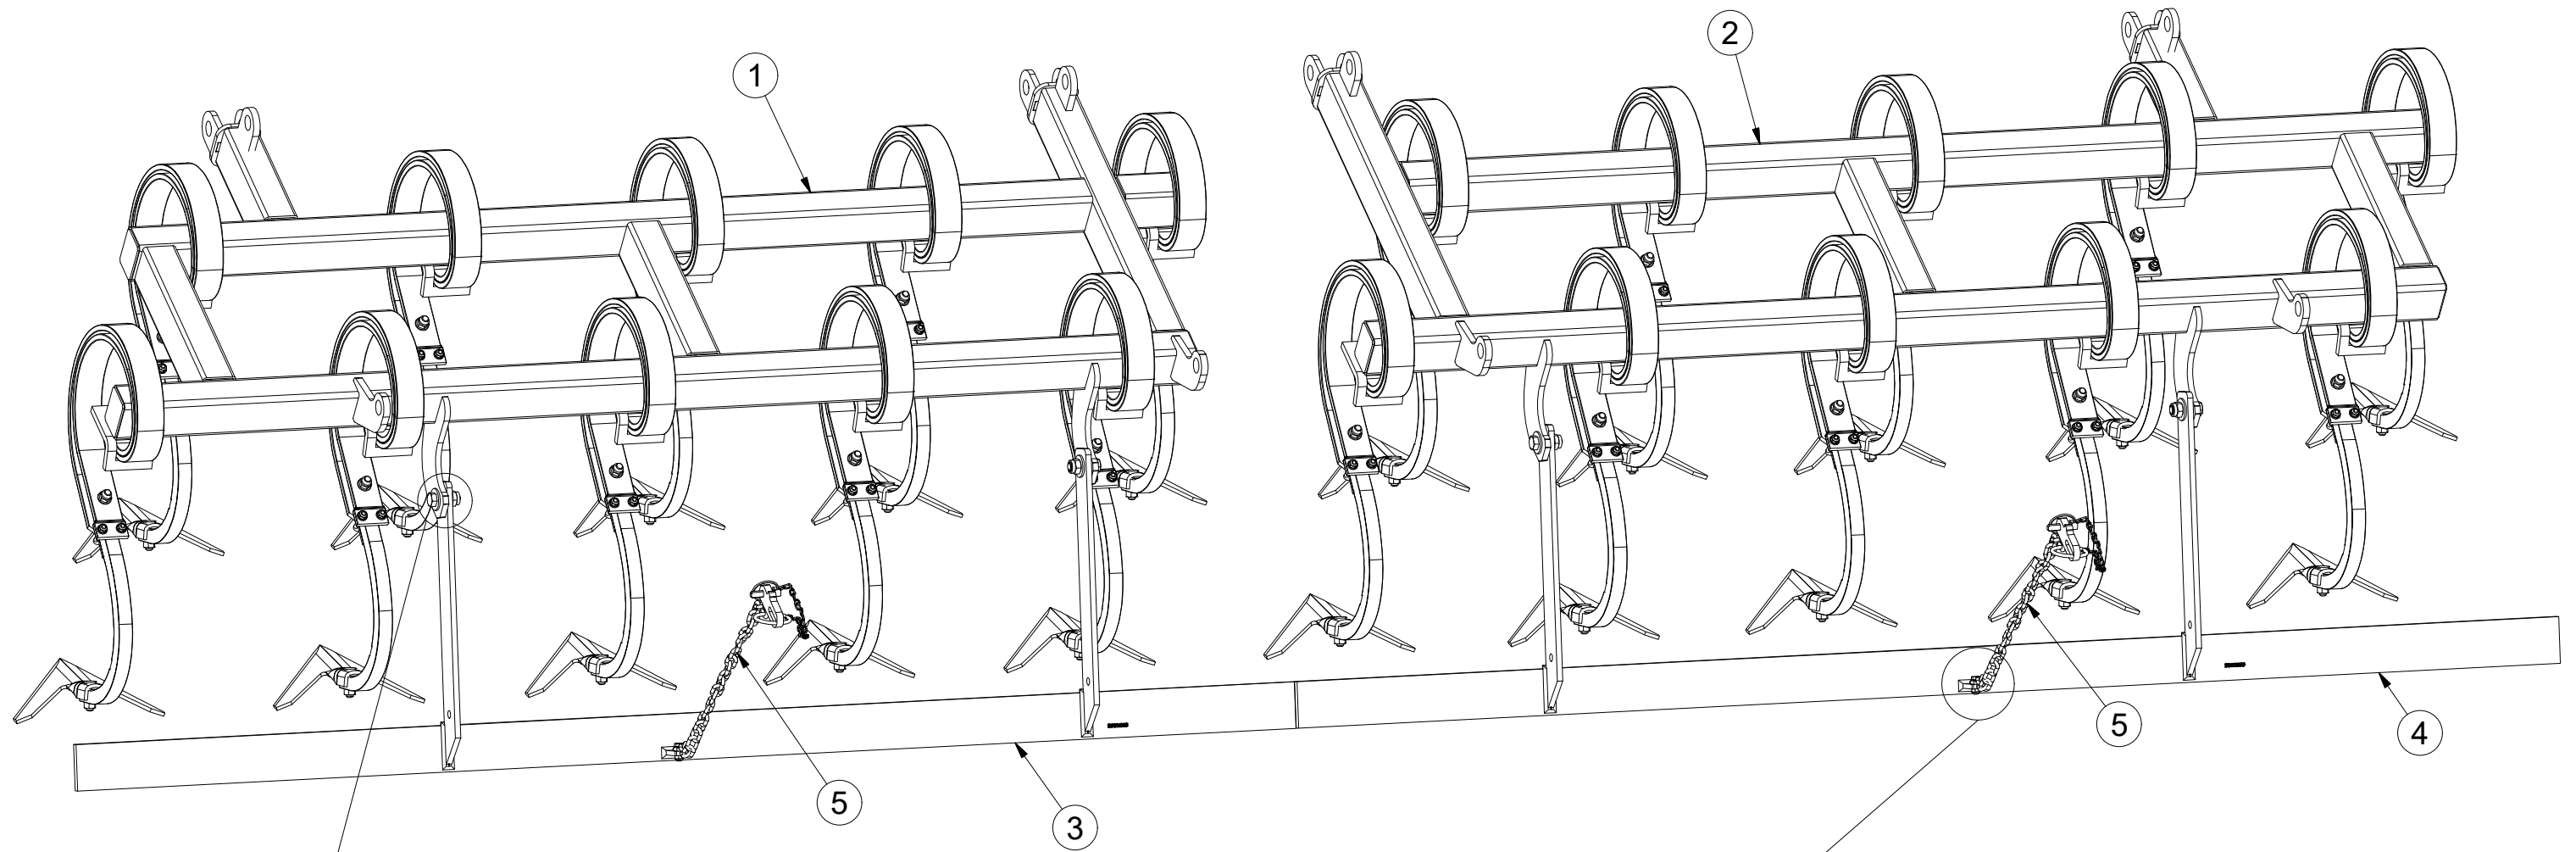

☉ SADA RADLIC

☉ SATZ PFLUGSCHAREN

☉ KIT DE SOCS

☉ SET OF PLOUGHSHARES

☉ КОМПЛЕКТ ЛАП

☉ ZESTAW REDLIC

3002843

Pos.	Part Number	Pcs.
1	3003416	1
2	3003417	1
3	3002558	1
4	3002559	1
5	4001641	2
6	4004451	4
20	m01092	2
21	m02254	4
30	m04503	2
31	m03683	4
40	m01203	2
41	m05651	8