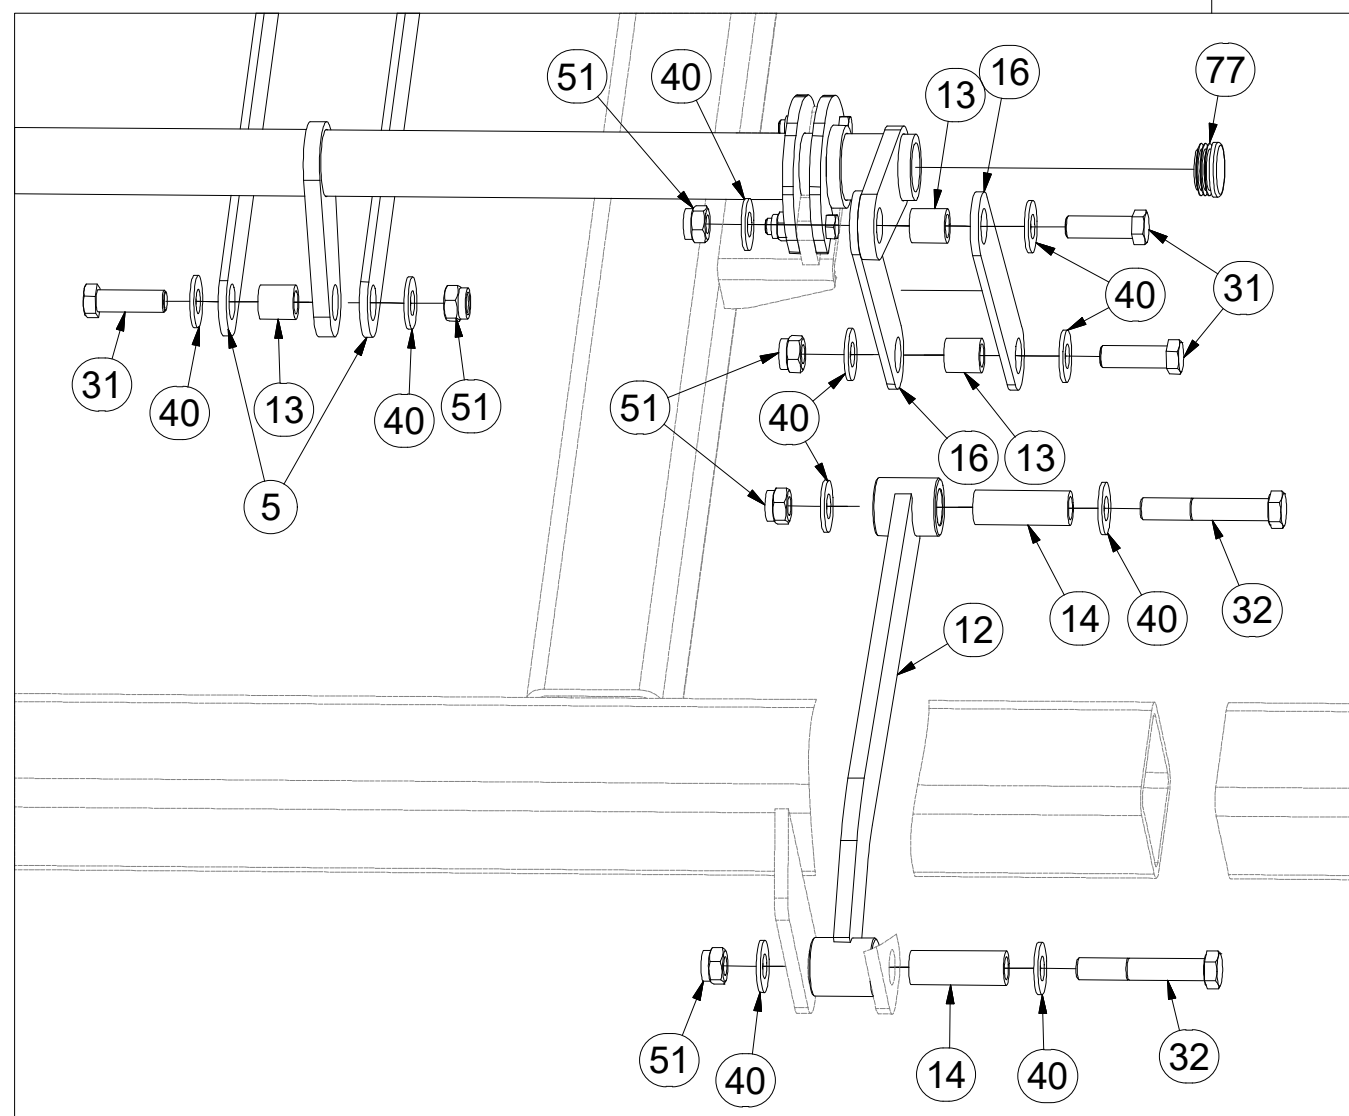

Ⓒ SADA OVLÁDÁNÍ RADLIC

Ⓓ STEUERSATZ PFLUGSCHAREN

Ⓕ KIT DE COMMANDE DES SOCS

3009700

Ⓖ SET OF LEVELLERS

Ⓒ КОМПЛЕКТ УПРАВЛЕНИЯ ЛАП

Ⓔ ZESTAW STEROWANIA RADLICAMI

Pos.	Part Number	Pcs.
5	4005334	4
12	8000990-30007	4
13	4002265	20
14	9001426	8
16	4005333	16
31	m04355	20
32	m07673	8
40	m05651	56
51	m03683	28
77	m10130	8