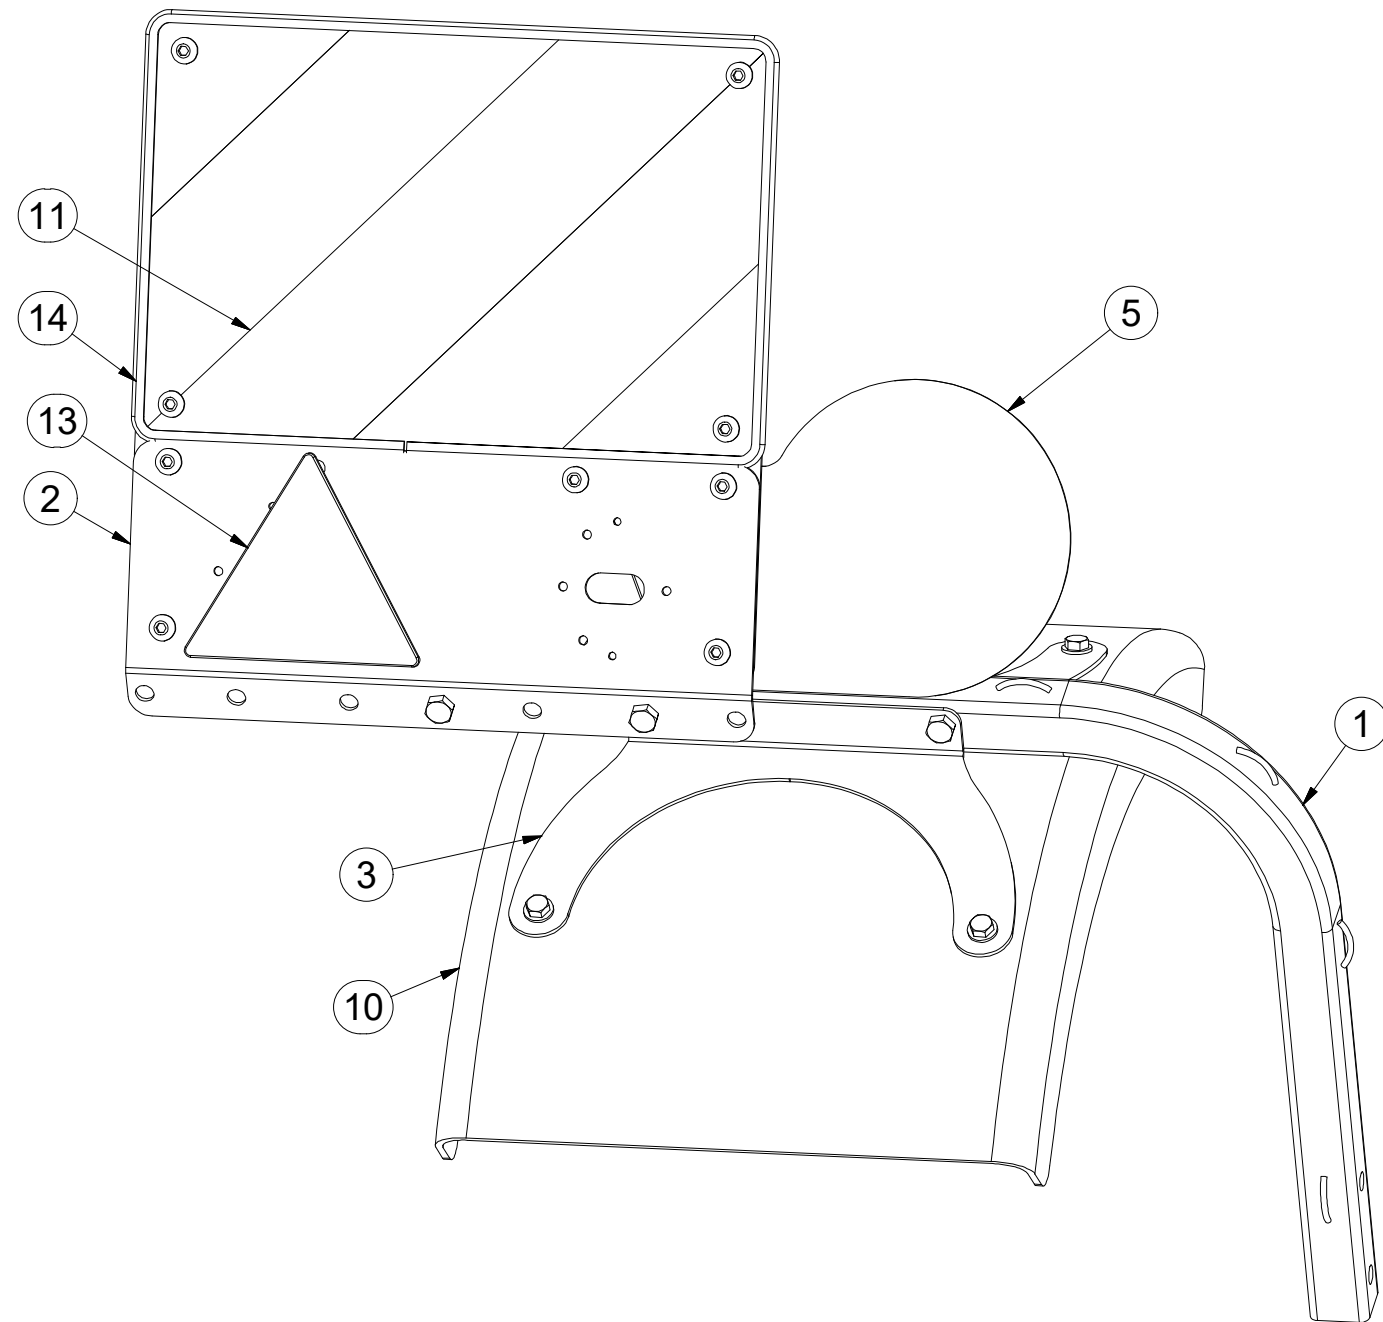

ⒸZ TERČ ZADNÍ LEVÝ

Ⓓ SCHILD, HINTERES, LINKES

Ⓕ CIBLE ARRIÈRE GAUCHE

3009529

ⒼB LEFT REAR DISC

ⒺЩИТОК ЗАДНИЙ ЛЕВЫЙ

ⒽL TARCZA TYLNA LEWA

Farmet

Pos.	Part Number	Pcs.
1	4018798	1
2	4019250	1
3	4019252	2
4	4019249	2
5	4019248	1
6	4019251	1
10	m10606	1
11	m16274	1
13	m02497	1
14	m16628	1,4