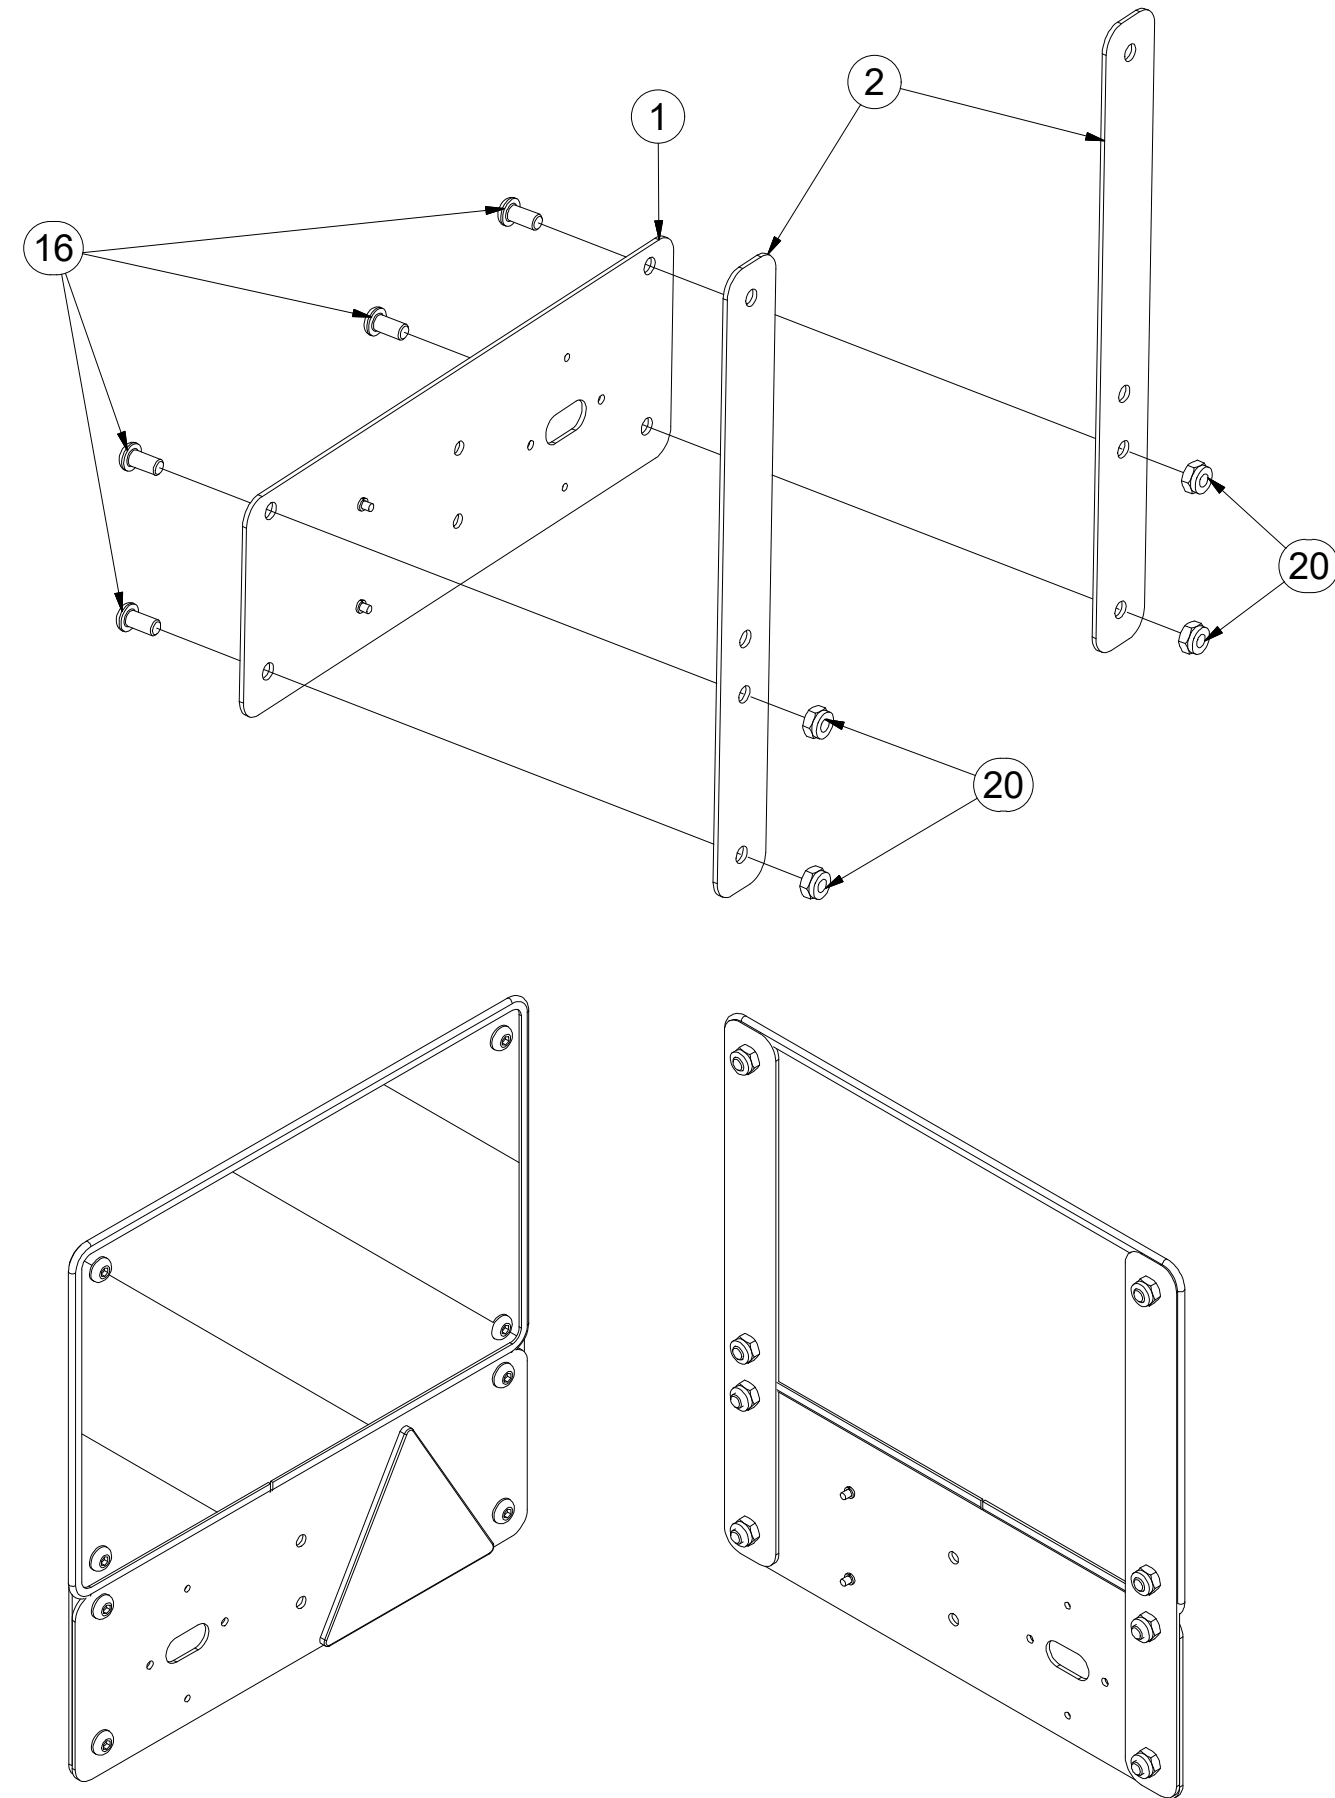

Ⓕ CIBLE ARRIÈRE DROITE

3009546

Pos.	Part Number	Pcs.
1	4019110	1
2	4019249	2
3	m16273	1
4	m16628	1,4
5	m02497	1
15	m16687	4
16	m16637	4
20	m03775	8
25	m01197	2

ⒼB RIGHT REAR DISC

ⒺU ЩИТОК ЗАДНИЙ ПРАВЫЙ

ⒼL TARCZA TYLNA PRAWA