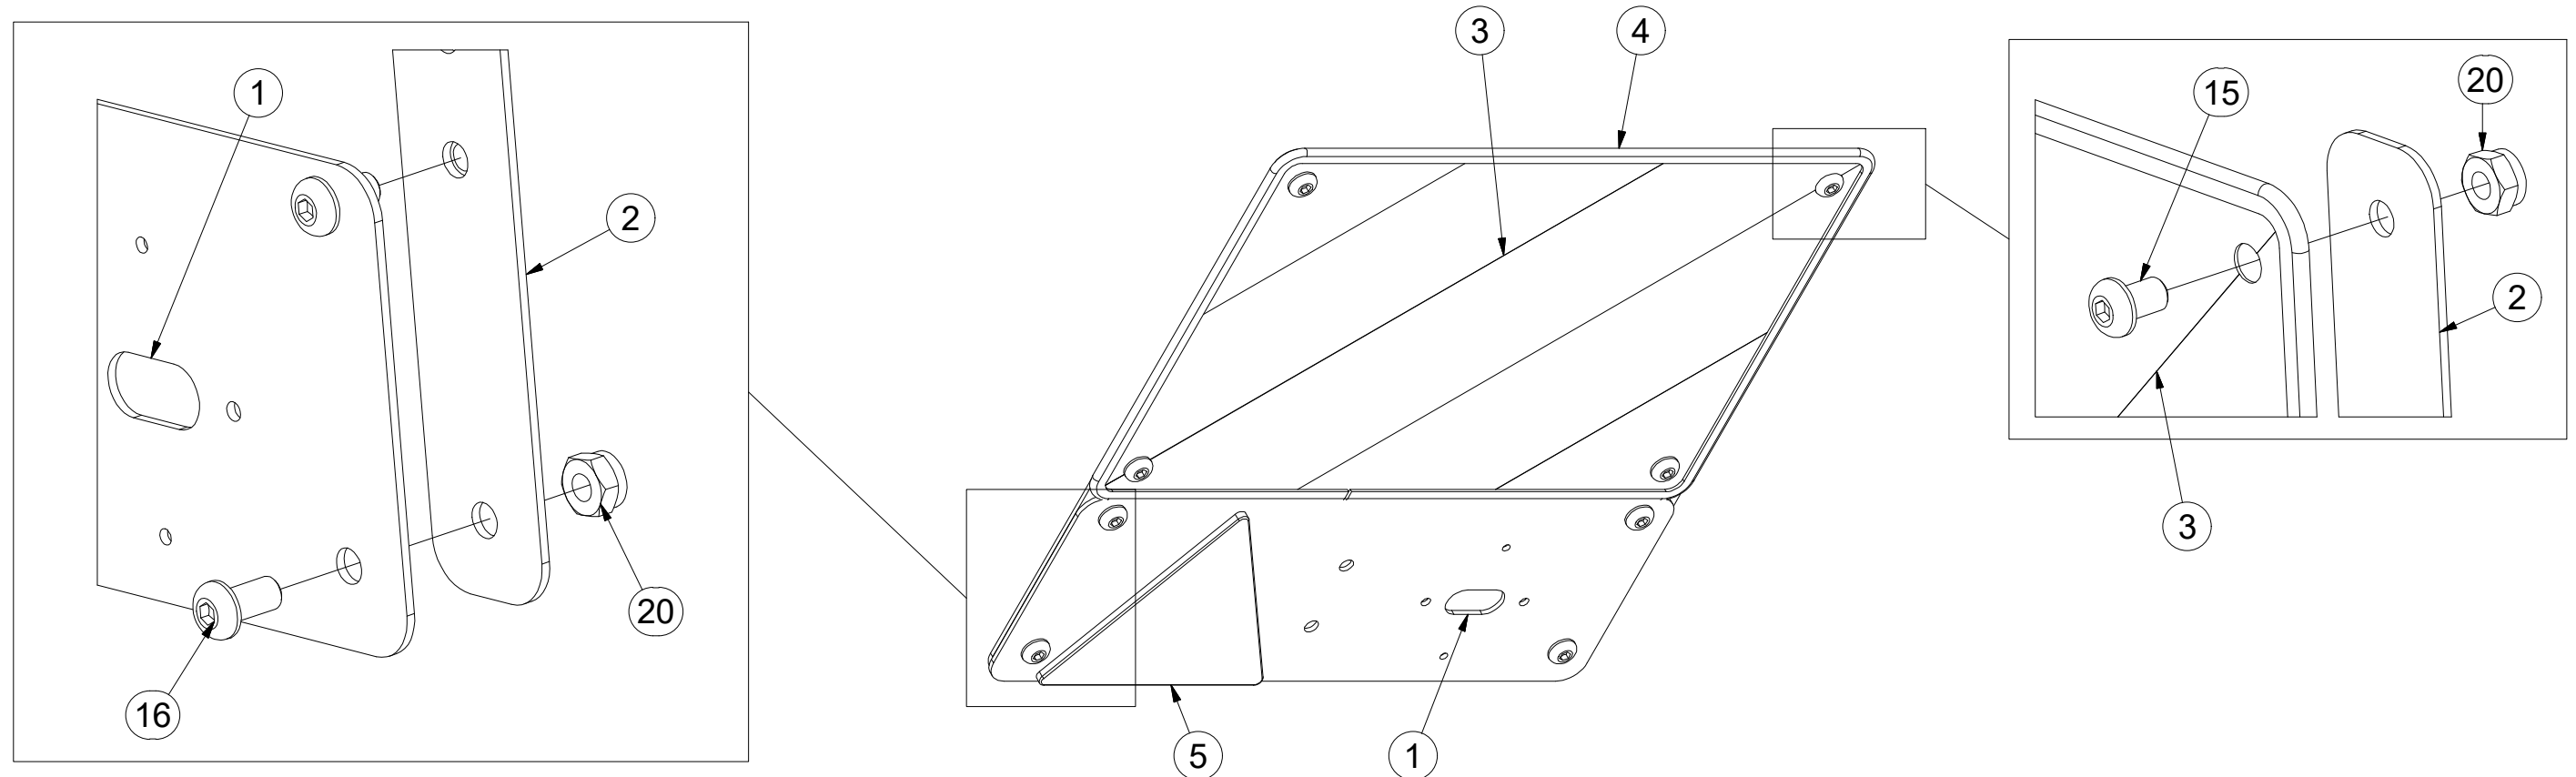

ⒸL TARCZA TYLNA LEWA

3009545

Pos.	Part Number	Pcs.
1	4019110	1
2	4019249	2
3	m16274	1
4	m16628	1,4
5	m02497	1
15	m16687	4
16	m16637	4
20	m03775	8
25	m01197	2

ⒸZ TERČ ZADNÍ PRAVÝ

Ⓓ SCHILD, HINTERES, RECHTES