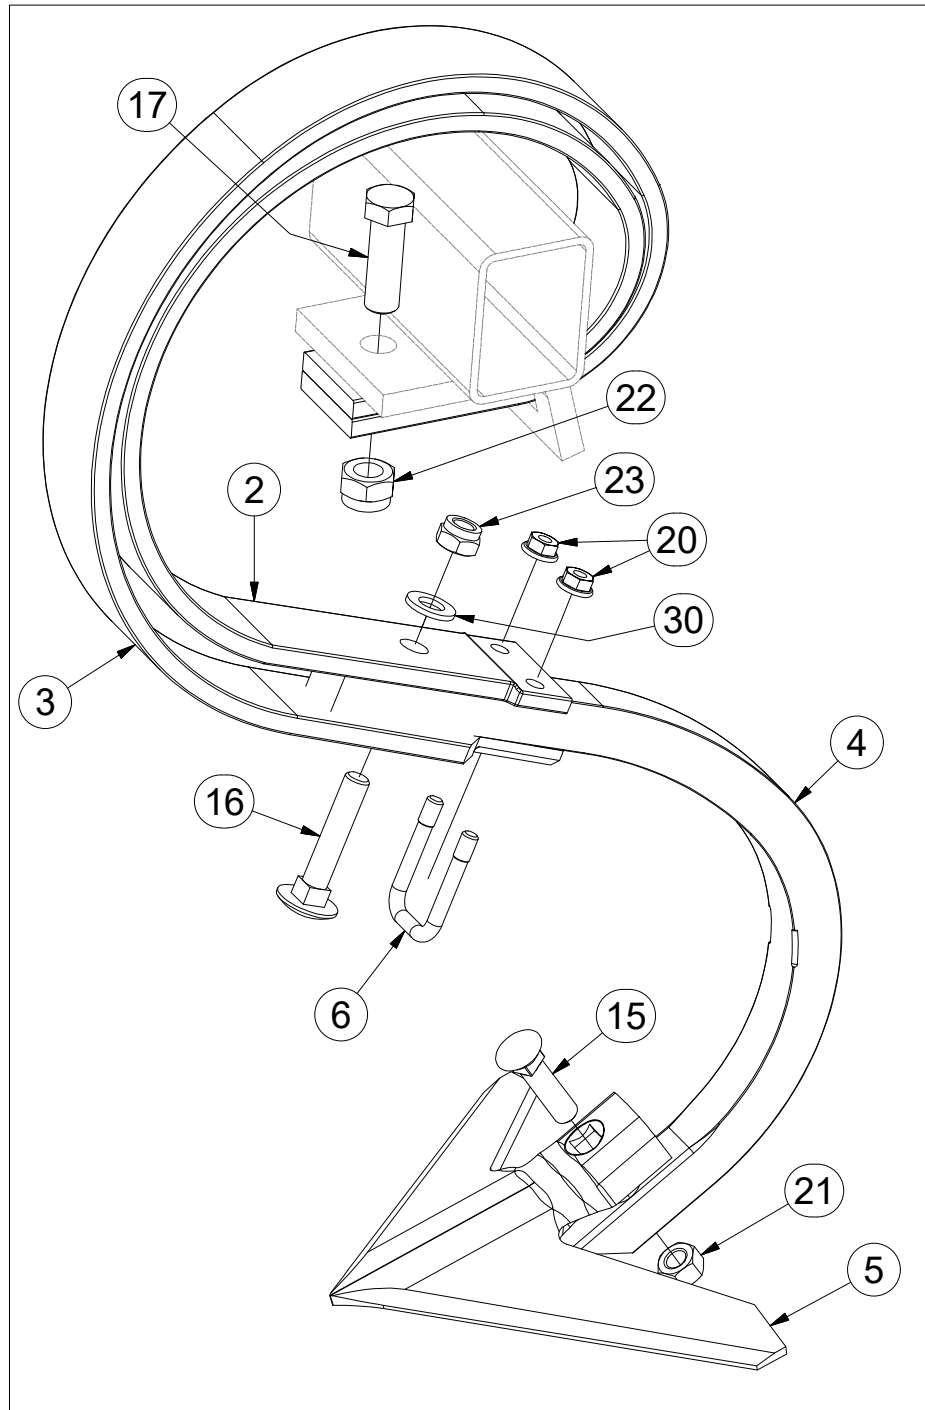

Ⓒ SADA RADLIC

Ⓓ SCHARSATZ

Ⓕ KIT DE SOCS

3003647

Ⓖ SET OF PLOUGHSHARES

Ⓡ КОМПЛЕКТ ЛАП

Ⓢ ZESTAW REDLIC

Pos.	Part Number	Pcs.
1	2000365	1
2	3000300	13
3	3000301	13
4	3002818	13
5	3000236-KOO	13
6	m09995	13
15	m10440	13
16	m11600	13
17	m04355	13
20	m06156	26
21	m10439	13
22	m03683	13
23	m04301	13
30	m01214	13