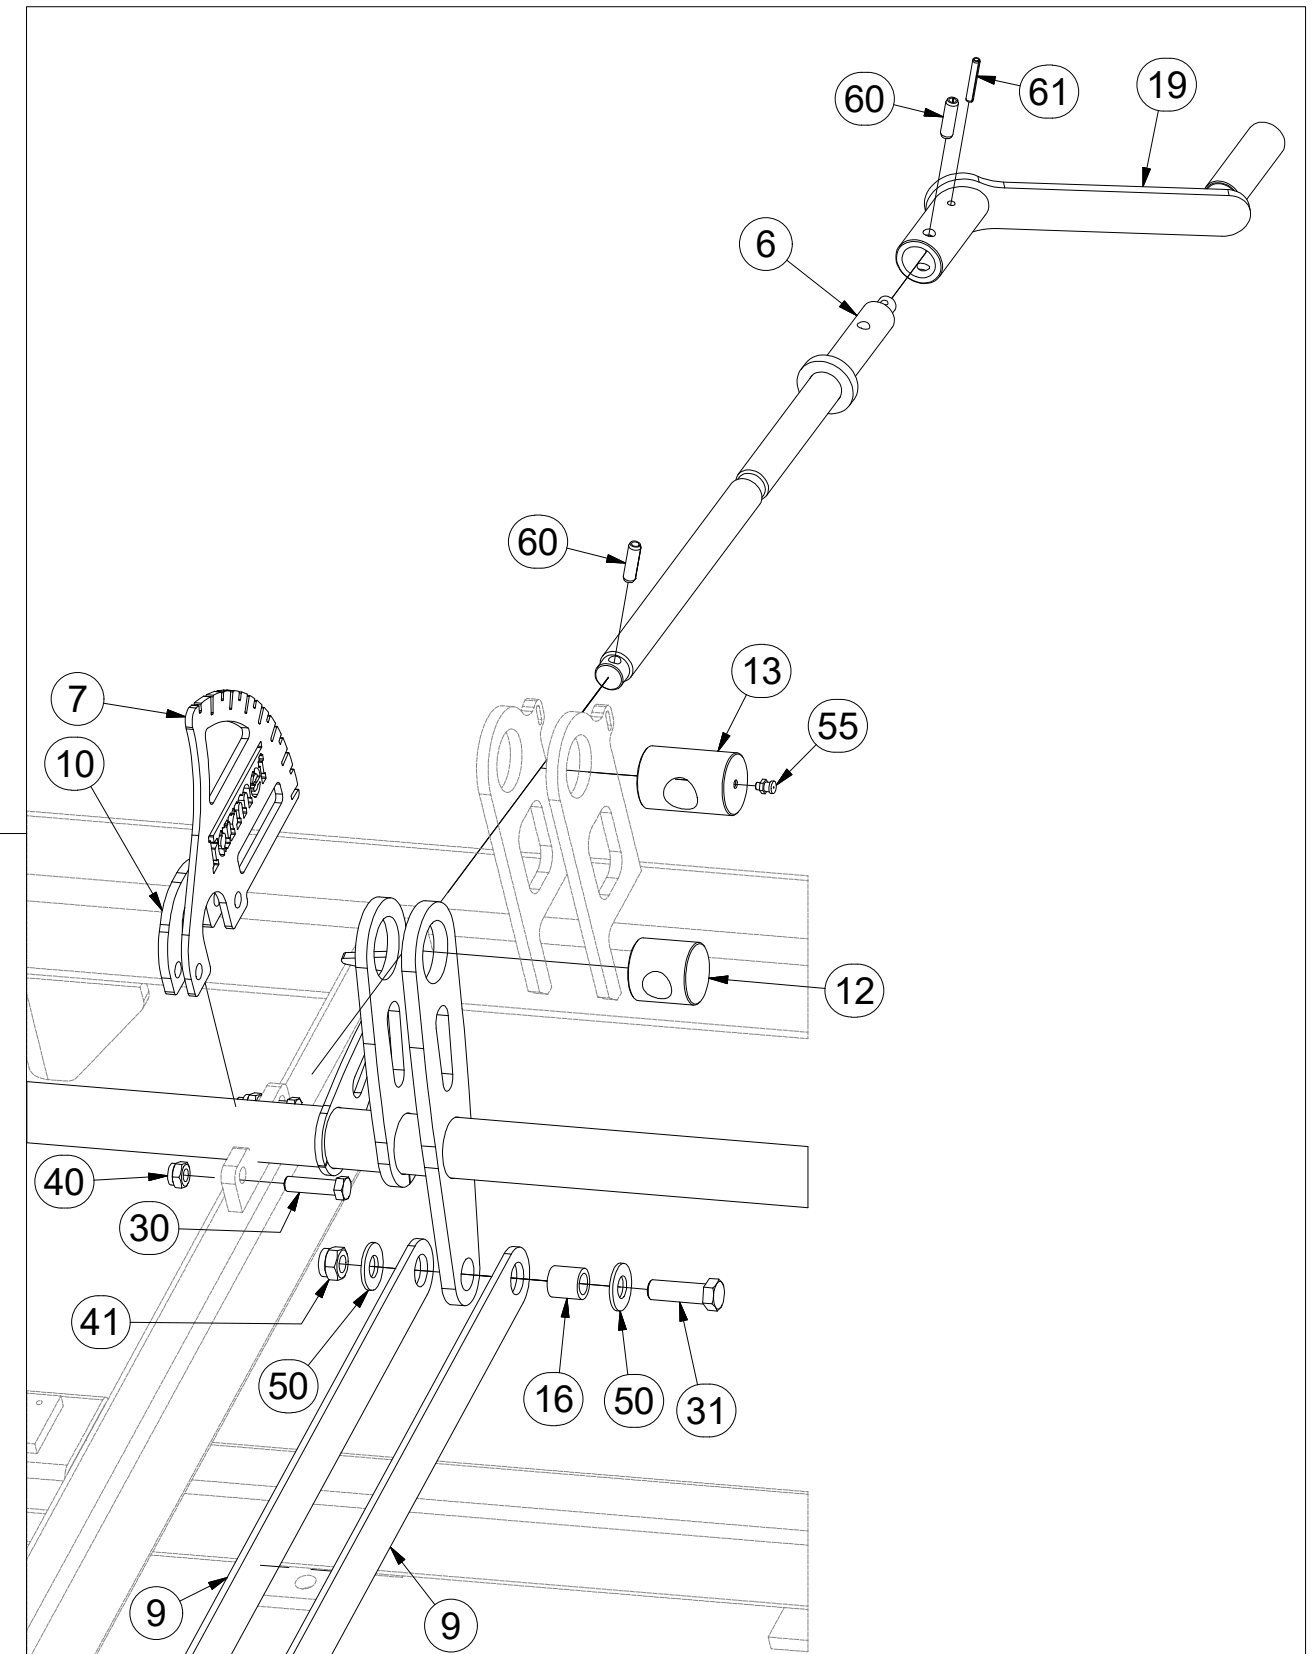

Ⓒ SADA OVLÁDÁNÍ RADLIC

Ⓓ STEUERSATZ PFLUGSCHAREN

Ⓕ KIT DE COMMANDE DES SOCS

Ⓖ SET OF PLOUGHSHARE CONTROL

Ⓡ КОМПЛЕКТ УПРАВЛЕНИЯ ЛАП

Ⓟ ZESTAW STEROWANIA RADLICAMI

3006520

Pos.	Part Number	Pcs.
6	4007655	1
7	4005335	1
9	4005334	2
10	4005332	15
12	4005340	1
13	9002114	1
16	4002265	10
19	4009288	1
30	m06077	16
31	m04355	10
40	m04301	16
41	m03683	14
50	m05651	28
55	m10451	1
60	m10736	2
61	m07048	1