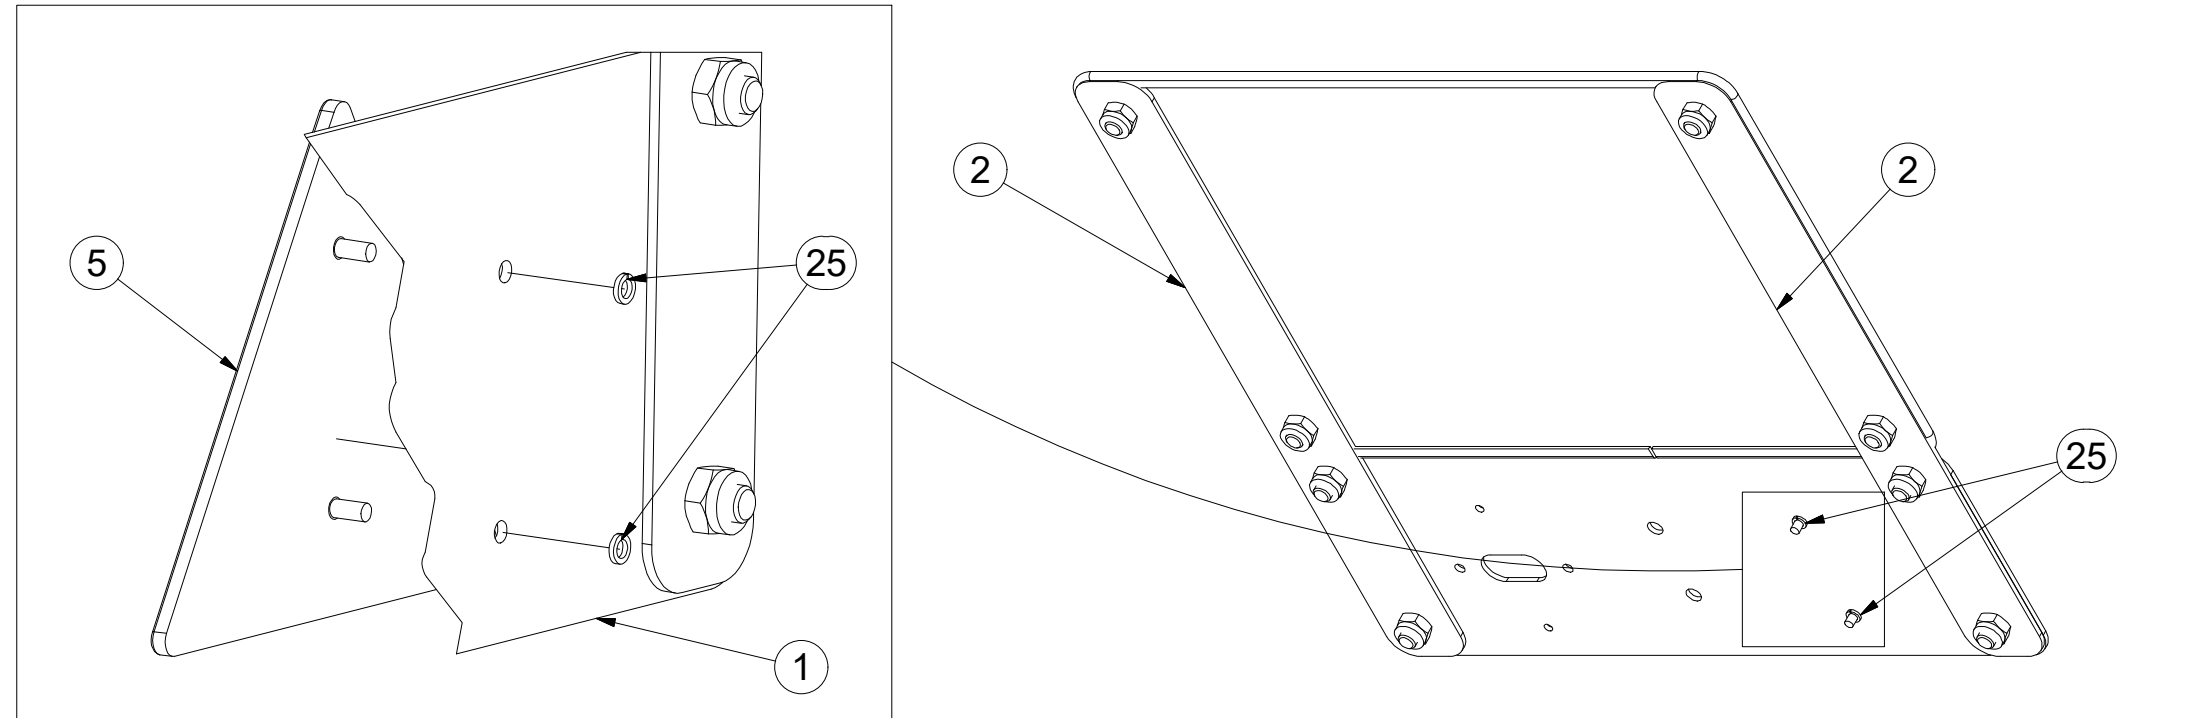

ⒸL TARCZA TYLNA LEWA

3009545

Pos.	Part Number	Pcs.
1	4019110	1
2	4019249	2
3	m16274	1
4	m16628	1,4
5	m02497	1
15	m16687	4
16	m16637	4
20	m03775	8
25	m01197	2

ⒸZ TERČ ZADNÍ PRAVÝ

Ⓓ SCHILD, HINTERES, RECHTES