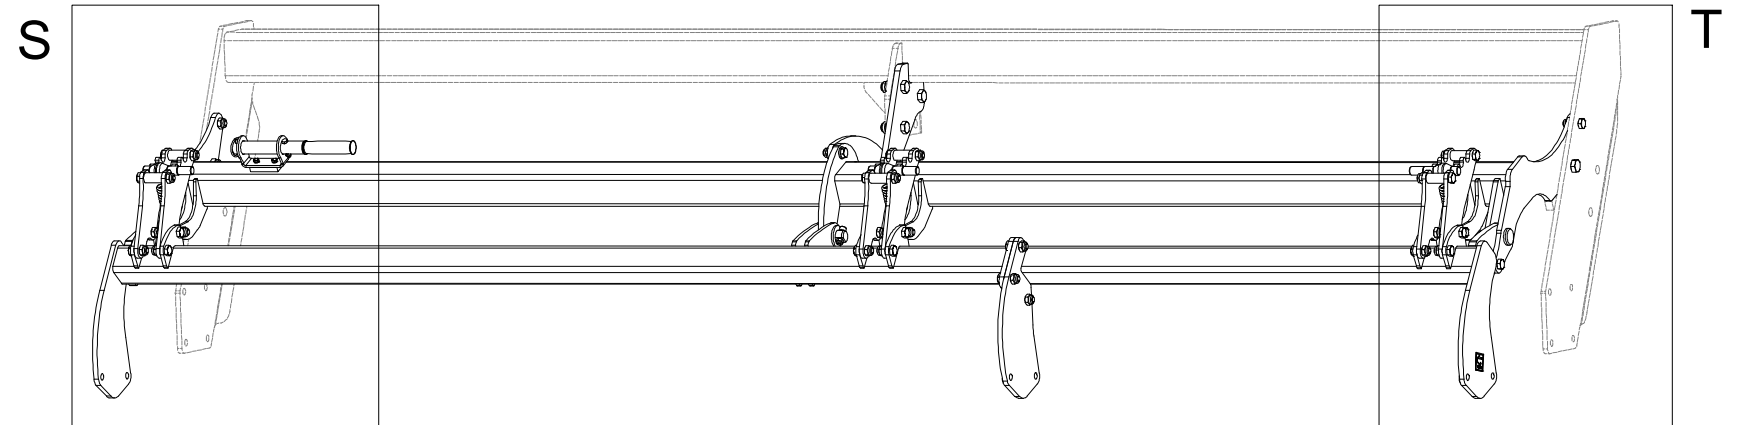

CZ SADA ZADNÍCH VÁLČŮ
D SATZ HINTERE WALZEN
F KIT DE ROULEAUX ARRIÈRE

GB SET OF REAR ROLLERS
RU КОМПЛЕКТ ЗАДНИХ КАТКОВ
PL ZESTAW TYLNYCH WAŁÓW

3010337

Pos.	Part Number	Pcs.	Pos.	Part Number	Pcs.
7	3008917	1	60	m01128	7
8	3010380	1	61	m09870	3
16	m15201	3	62	m12626	2
18	4016982	3	63	m05243	2
21	4016192	3	71	m04301	30
22	4016983	1	72	m03683	6
23	4016985	1	73	m04503	3
40	m10454	1	82	m14028	3
41	m12467	1	83	m01200	2
50	m04343	5	120	m09655	2
55	m01129	3