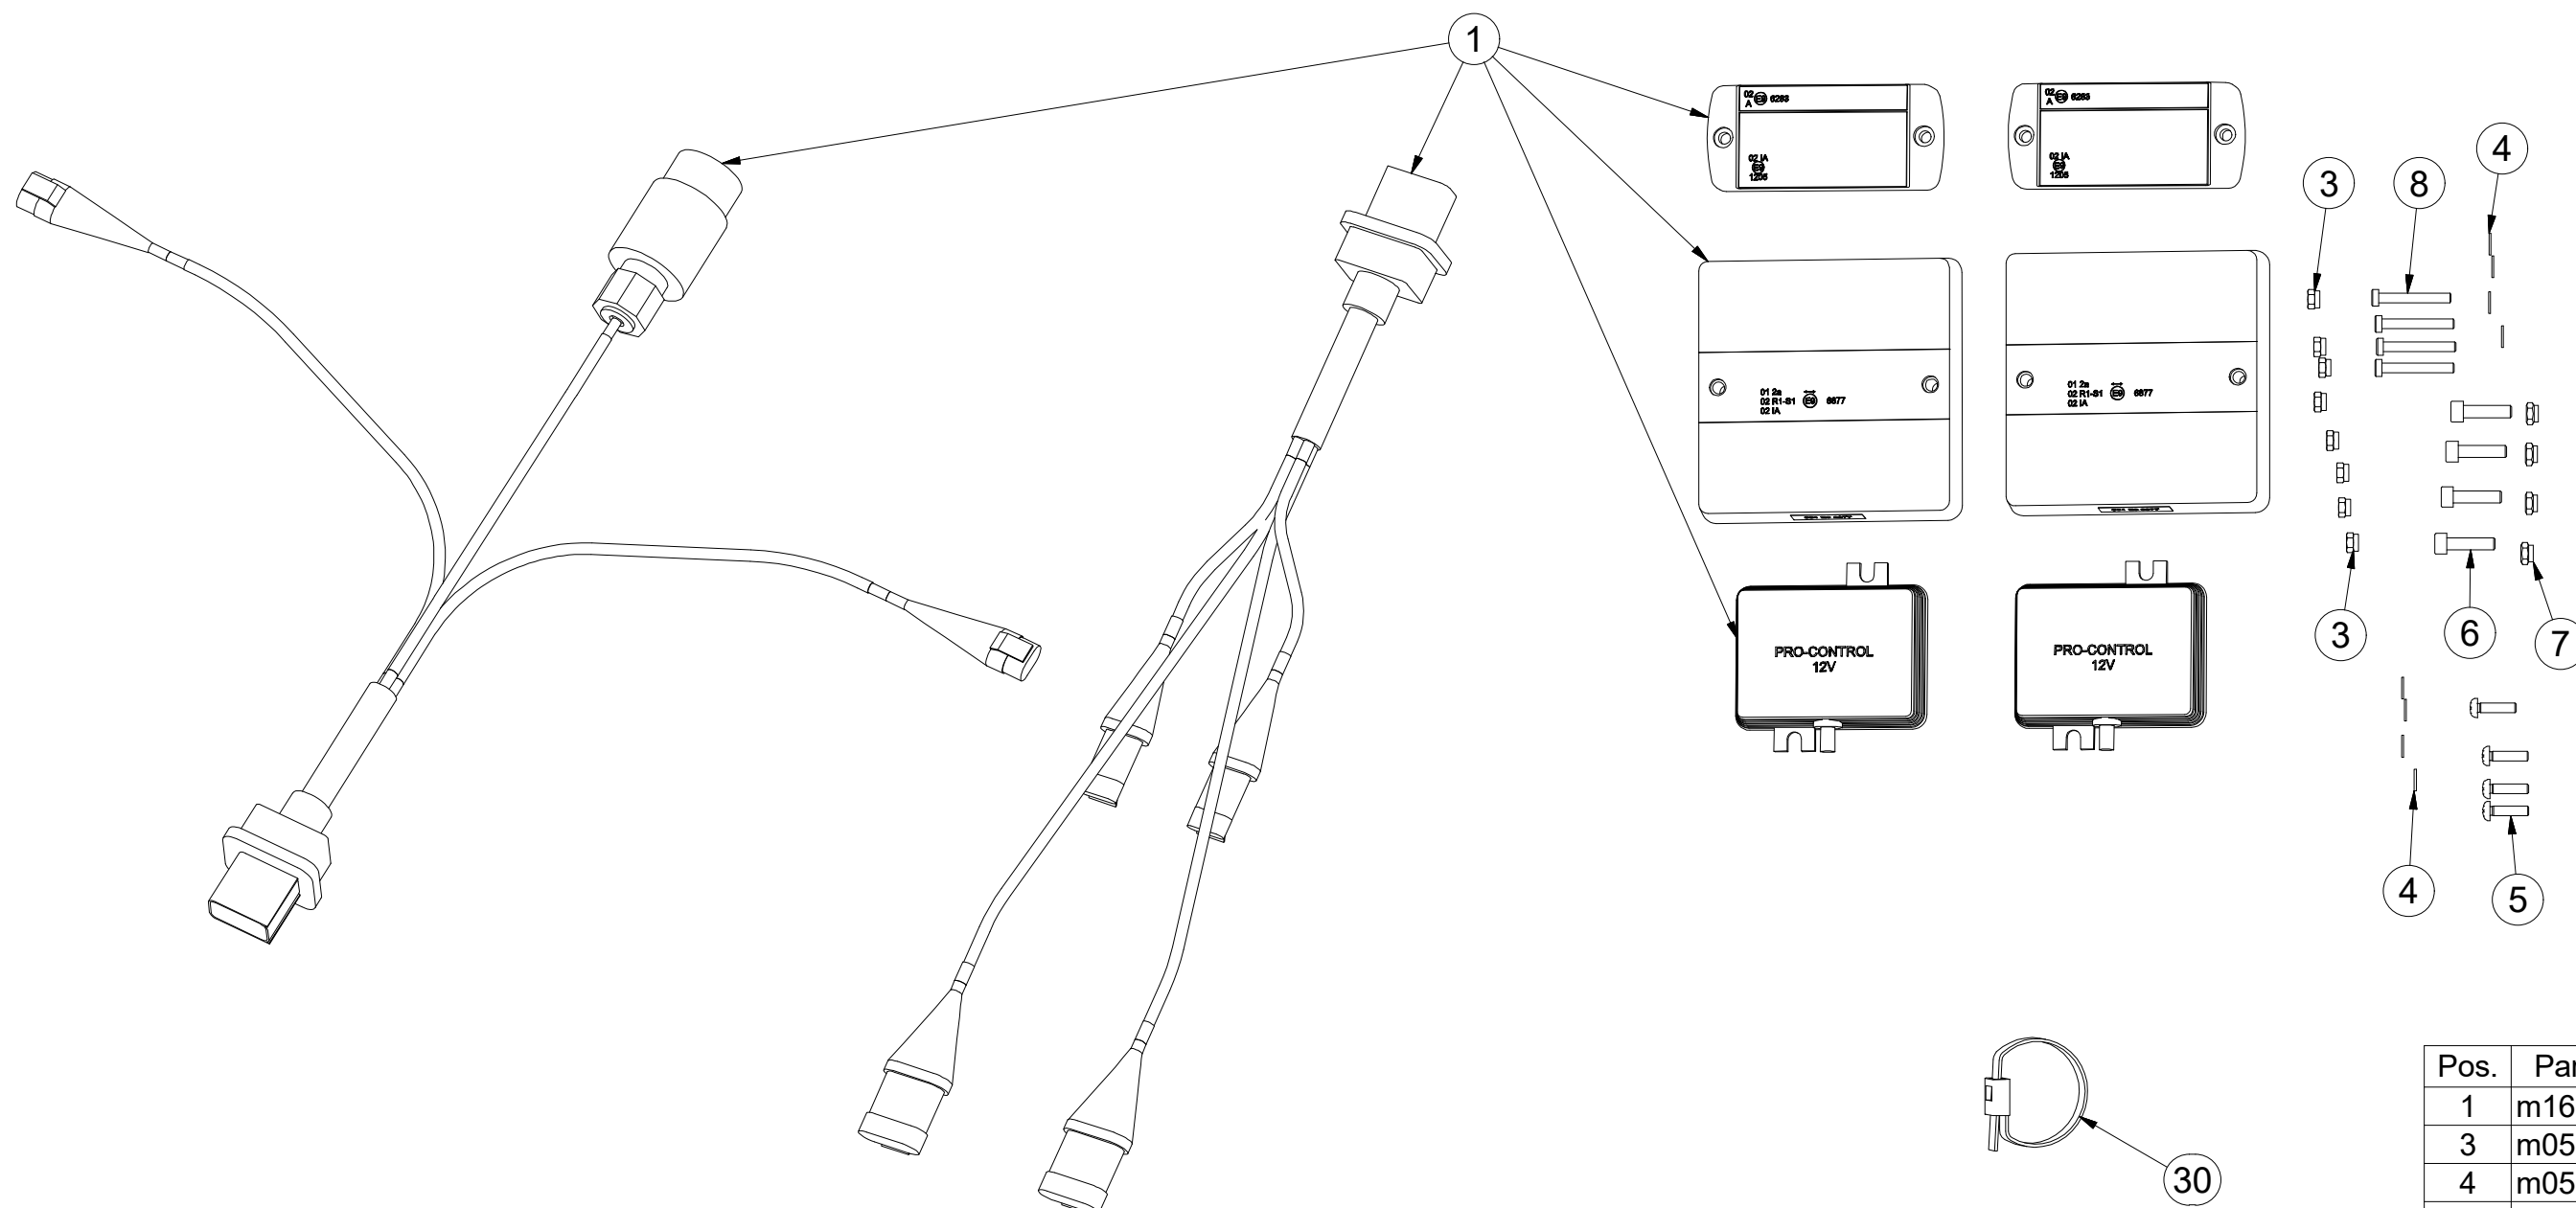

Ⓒ SVĚTELNÁ SADA

Ⓓ LEUCHTENSATZ

Ⓕ KIT LUMINEUX

Ⓖ LIGHTING SET

Ⓡ ОСВЕТИТЕЛЬНЫЙ КОМПЛЕКТ

Ⓟ ZESTAW OŚWIETLENIA

3008455

Pos.	Part Number	Pcs.
1	m16767	1
3	m05562	8
4	m05597	8
5	m10030	4
6	m10591	4
7	m06236	4
8	m16861	4
30	m05566	50