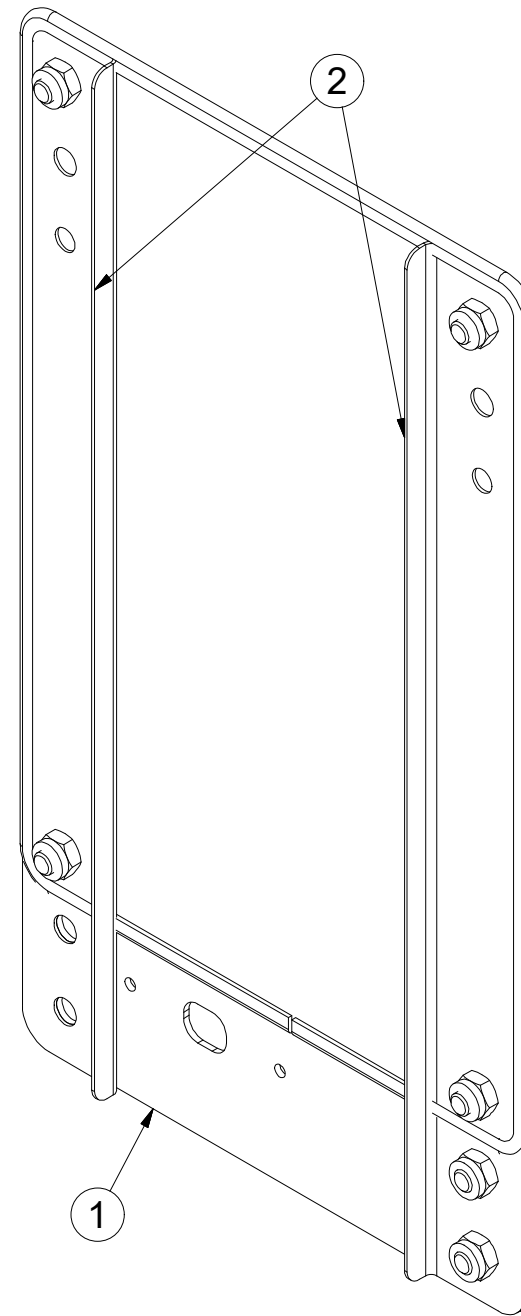

ⒸZ TERČ PŘEDNÍ LEVÝ

Ⓓ SCHILD, VORDERES, LINKES

Ⓕ CIBLE AVANT GAUCHE

4018823

ⒼB LEFT FRONT DISC

ⒺЩИТОК ПЕРЕДНИЙ ЛЕВЫЙ

ⒽL TARCZA PRZEDNIA LEWA

Pos.	Part Number	Pcs.
1	4019247	1
2	4019245	2
5	m16274	1
6	m16628	1,4