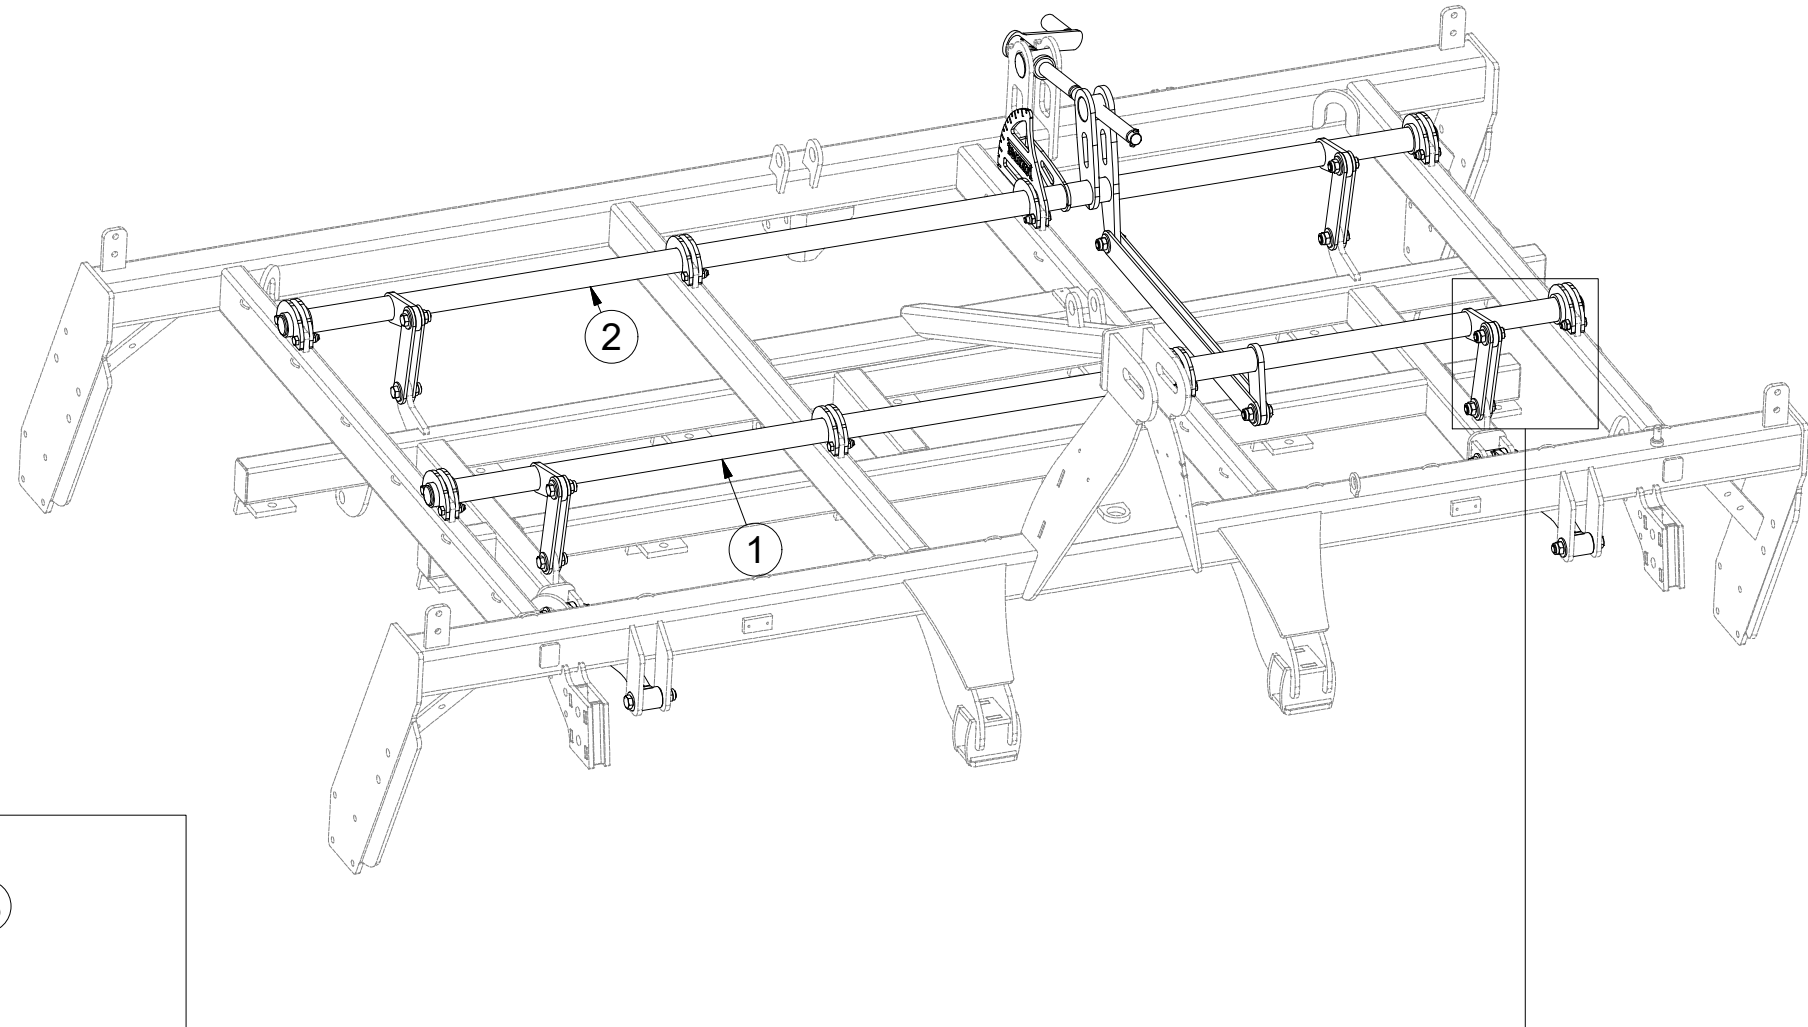

Ⓒ SADA OVLÁDÁNÍ RADLIC

Ⓓ STEUERSATZ PFLUGSCHAREN

Ⓕ KIT DE COMMANDE DES SOCS

Ⓖ SET OF PLOUGHSHARE CONTROL

Ⓡ КОМПЛЕКТ УПРАВЛЕНИЯ ЛАП

Ⓟ ZESTAW STEROWANIA RADLICAMI

3006520

Pos.	Part Number	Pcs.
1	3003642	1
2	3003643	1
8	4005333	8
14	8000990-30007	2
16	4002265	10
17	9001426	4
18	m10130	4
31	m04355	10
32	m07673	4
41	m03683	14
50	m05651	28