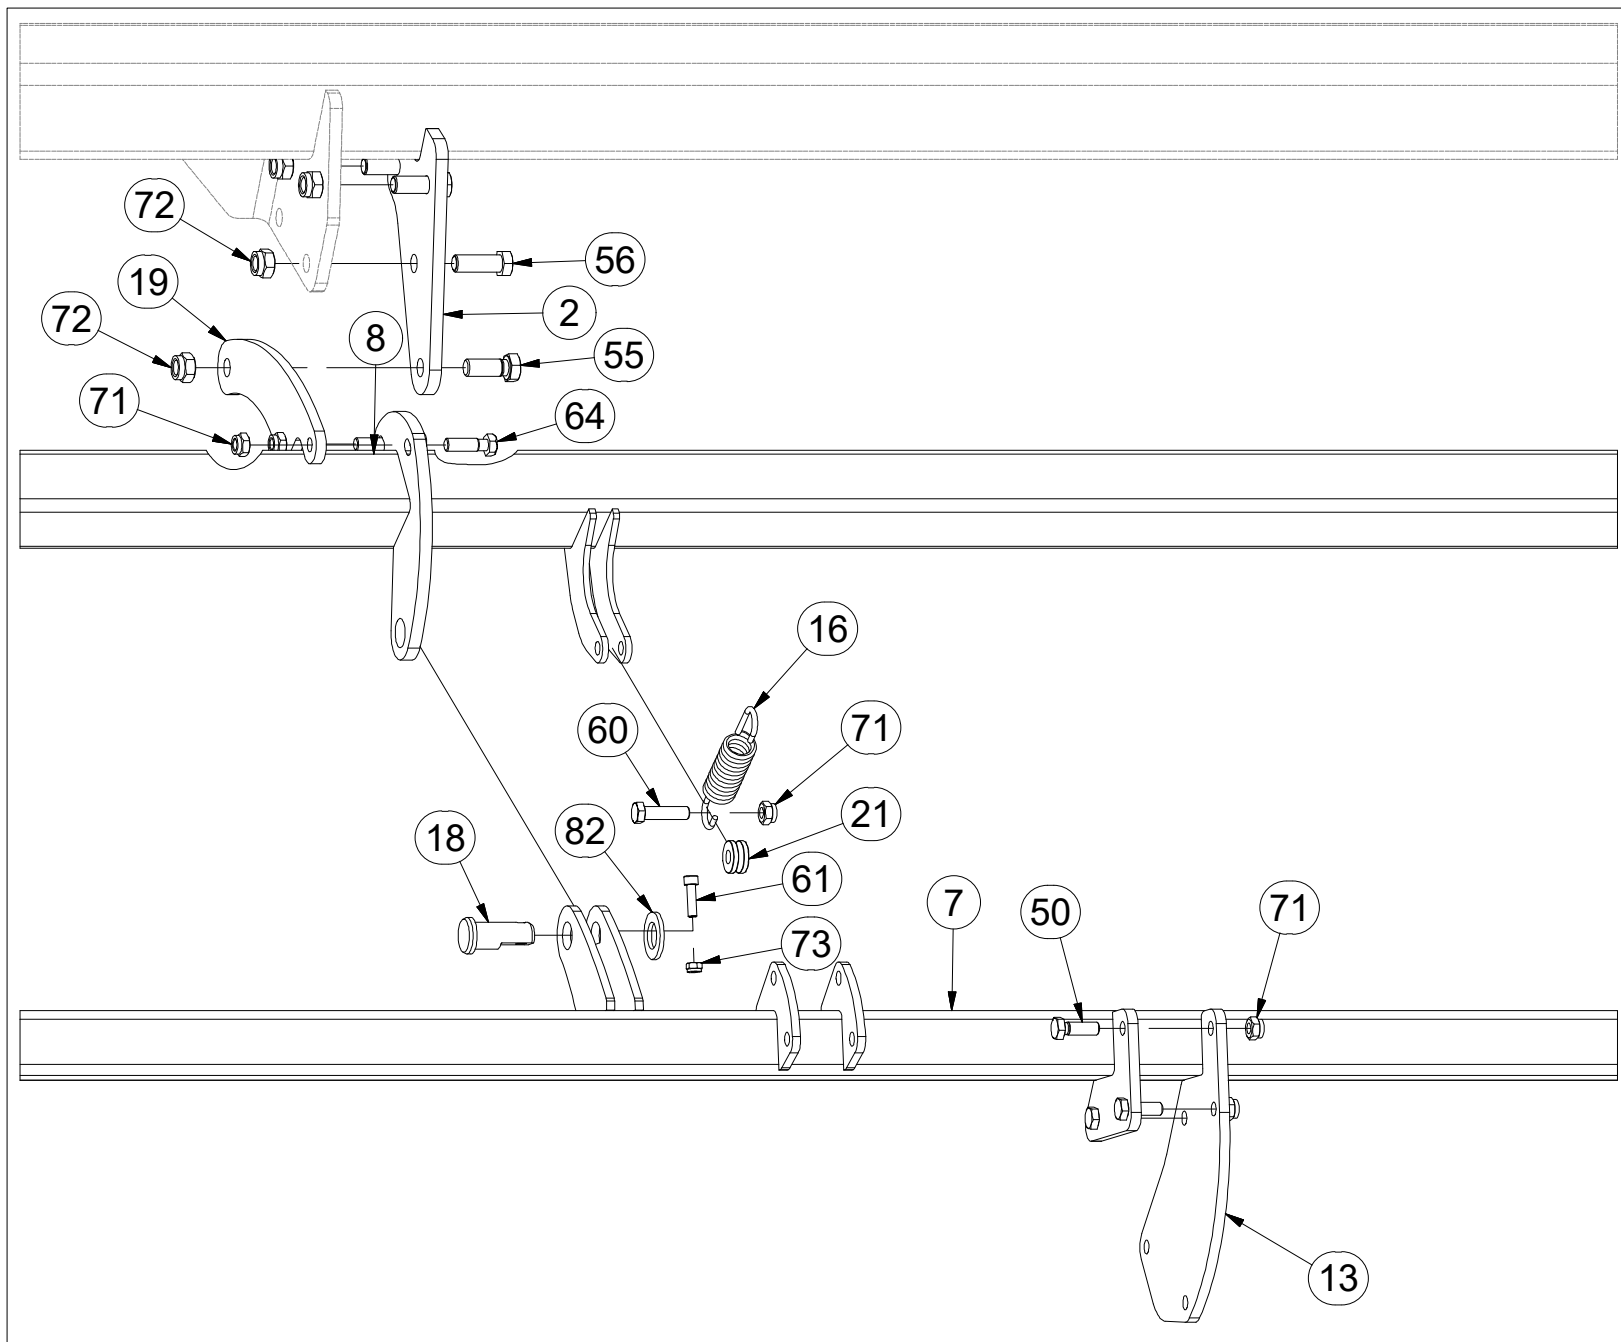

Pos.	Part Number	Pcs.
2	4005828	1
7	3008917	1
8	3010380	1
13	4017658	1
16	m15201	3
18	4016982	3
19	4017956	1
21	4016192	3
50	m04343	5
55	m01129	3
56	m02254	3
60	m01128	7
61	m09870	3
64	m03926	2
71	m04301	30
72	m03683	6
73	m04503	3
82	m14028	3

M8 (8.8) - 25Nm
M12 (8.8) - 87Nm
M16 (8.8) - 210Nm