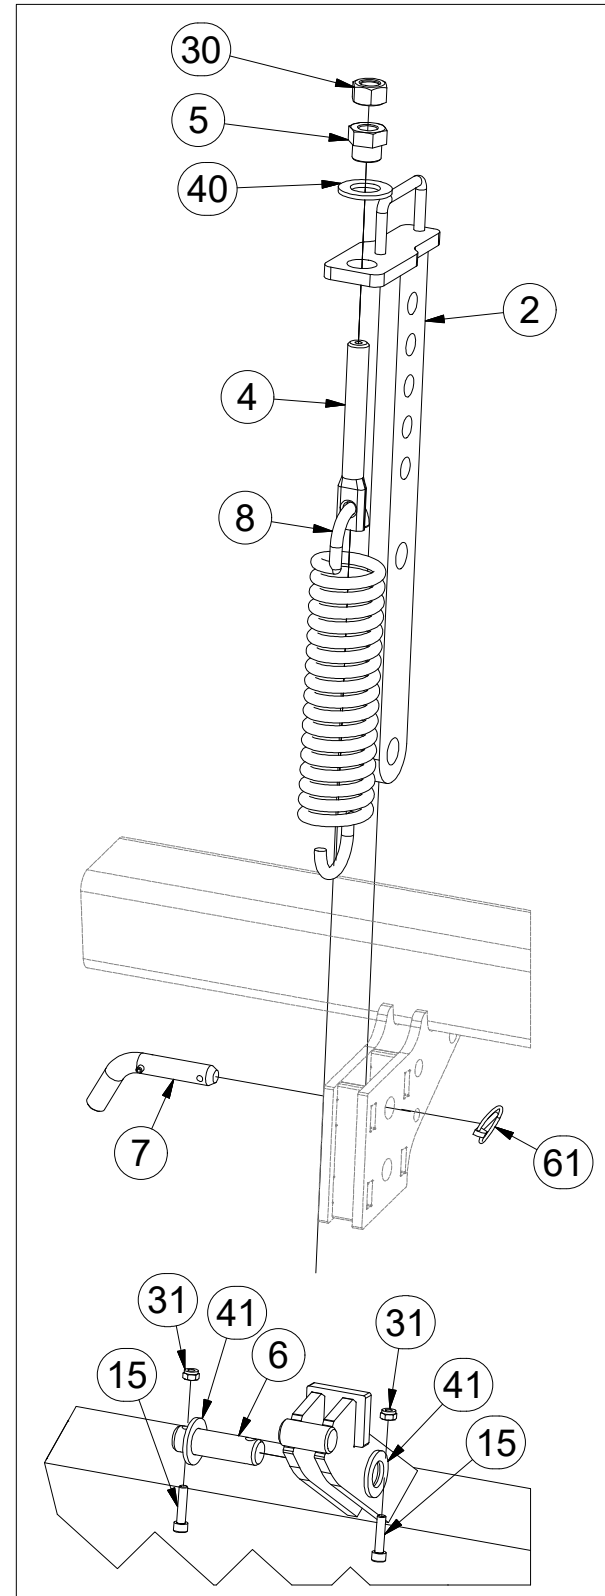

Ⓒ SADA PŘEDNÍCH SMYKŮ

Ⓓ SATZ VORDERE ACKERSCHLEPPEN

Ⓕ KIT DE NIVELEURS AVANT

Ⓖ SET OF FRONT LEVELLING BARS

Ⓡ КОМПЛЕКТ ПЕРЕДНИХ БОРОН

Ⓟ ZESTAW PRZEDNICH WŁÓK

3006511

Pos.	Part Number	Pcs.
1	3000360	1
2	3008686	2
4	4003401	2
5	4000189	2
6	4010390	2
7	4012011	2
8	m02597	2
9	4006829	1
15	m09464	4
30	m01307	2
31	m04503	4
40	m01225	2
41	m14028	4
61	m10454	3