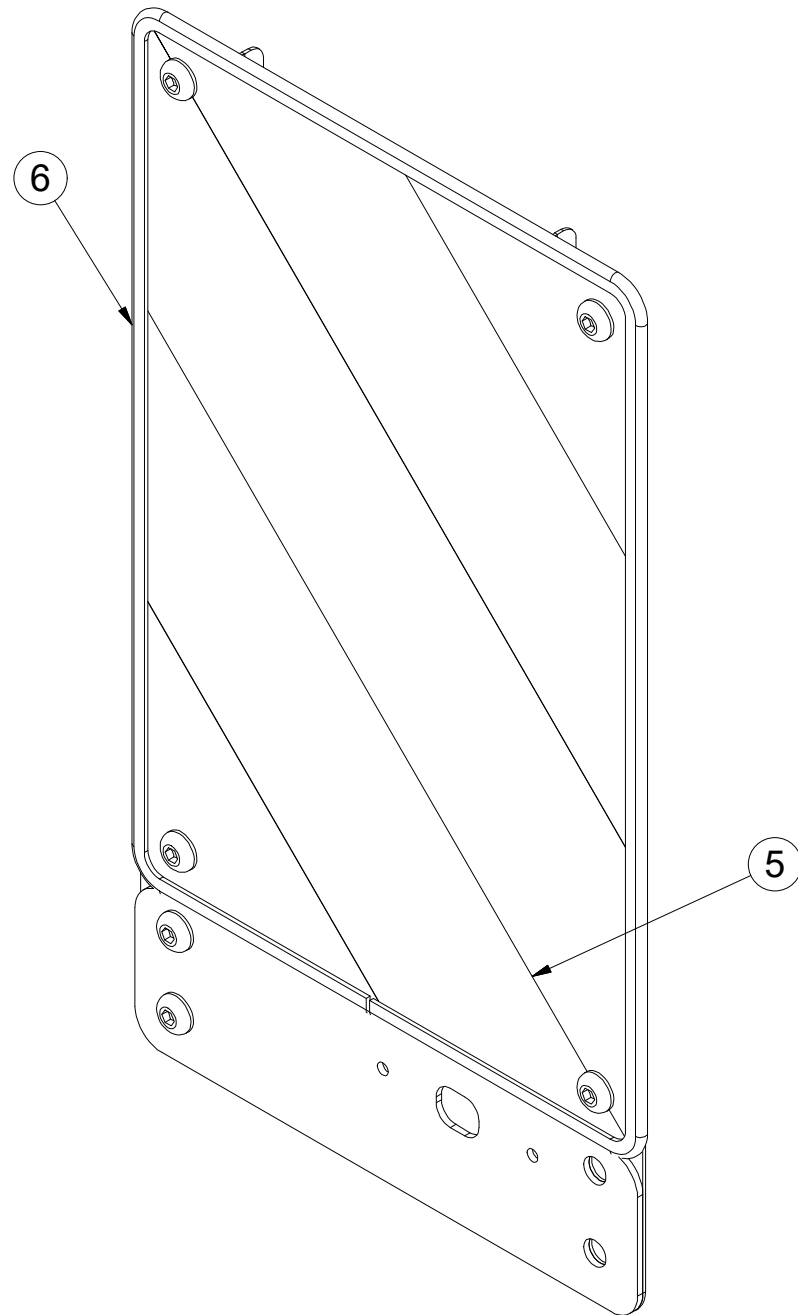

ⒸZ TERČ PŘEDNÍ LEVÝ

Ⓓ SCHILD, VORDERES, LINKES

Ⓕ CIBLE AVANT GAUCHE

4018823

ⒼB LEFT FRONT DISC

ⒺЩИТОК ПЕРЕДНИЙ ЛЕВЫЙ

ⒽL TARCZA PRZEDNIA LEWA

Pos.	Part Number	Pcs.
1	4019247	1
2	4019245	2
5	m16274	1
6	m16628	1,4