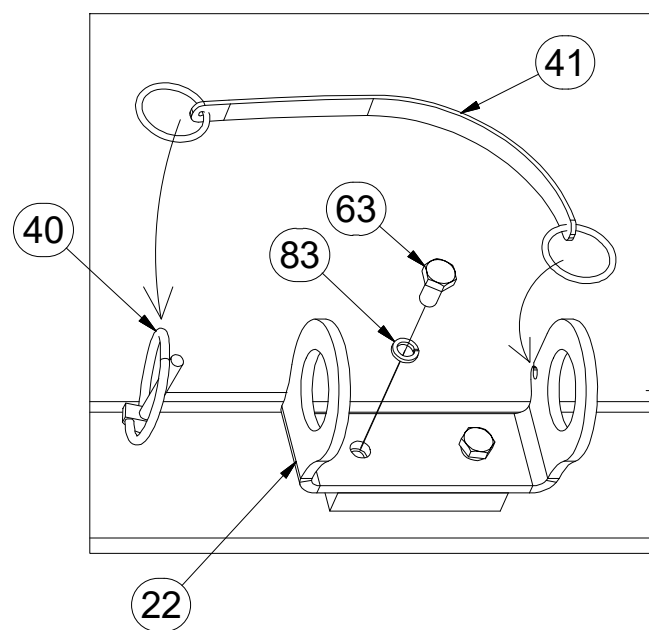

Key Symbol	Specification
	M6 (8.8) - 10Nm
	M8 (8.8) - 25Nm
	M12 (8.8) - 87Nm
	M12 (10.9) - 122Nm
	M16 (8.8) - 210Nm