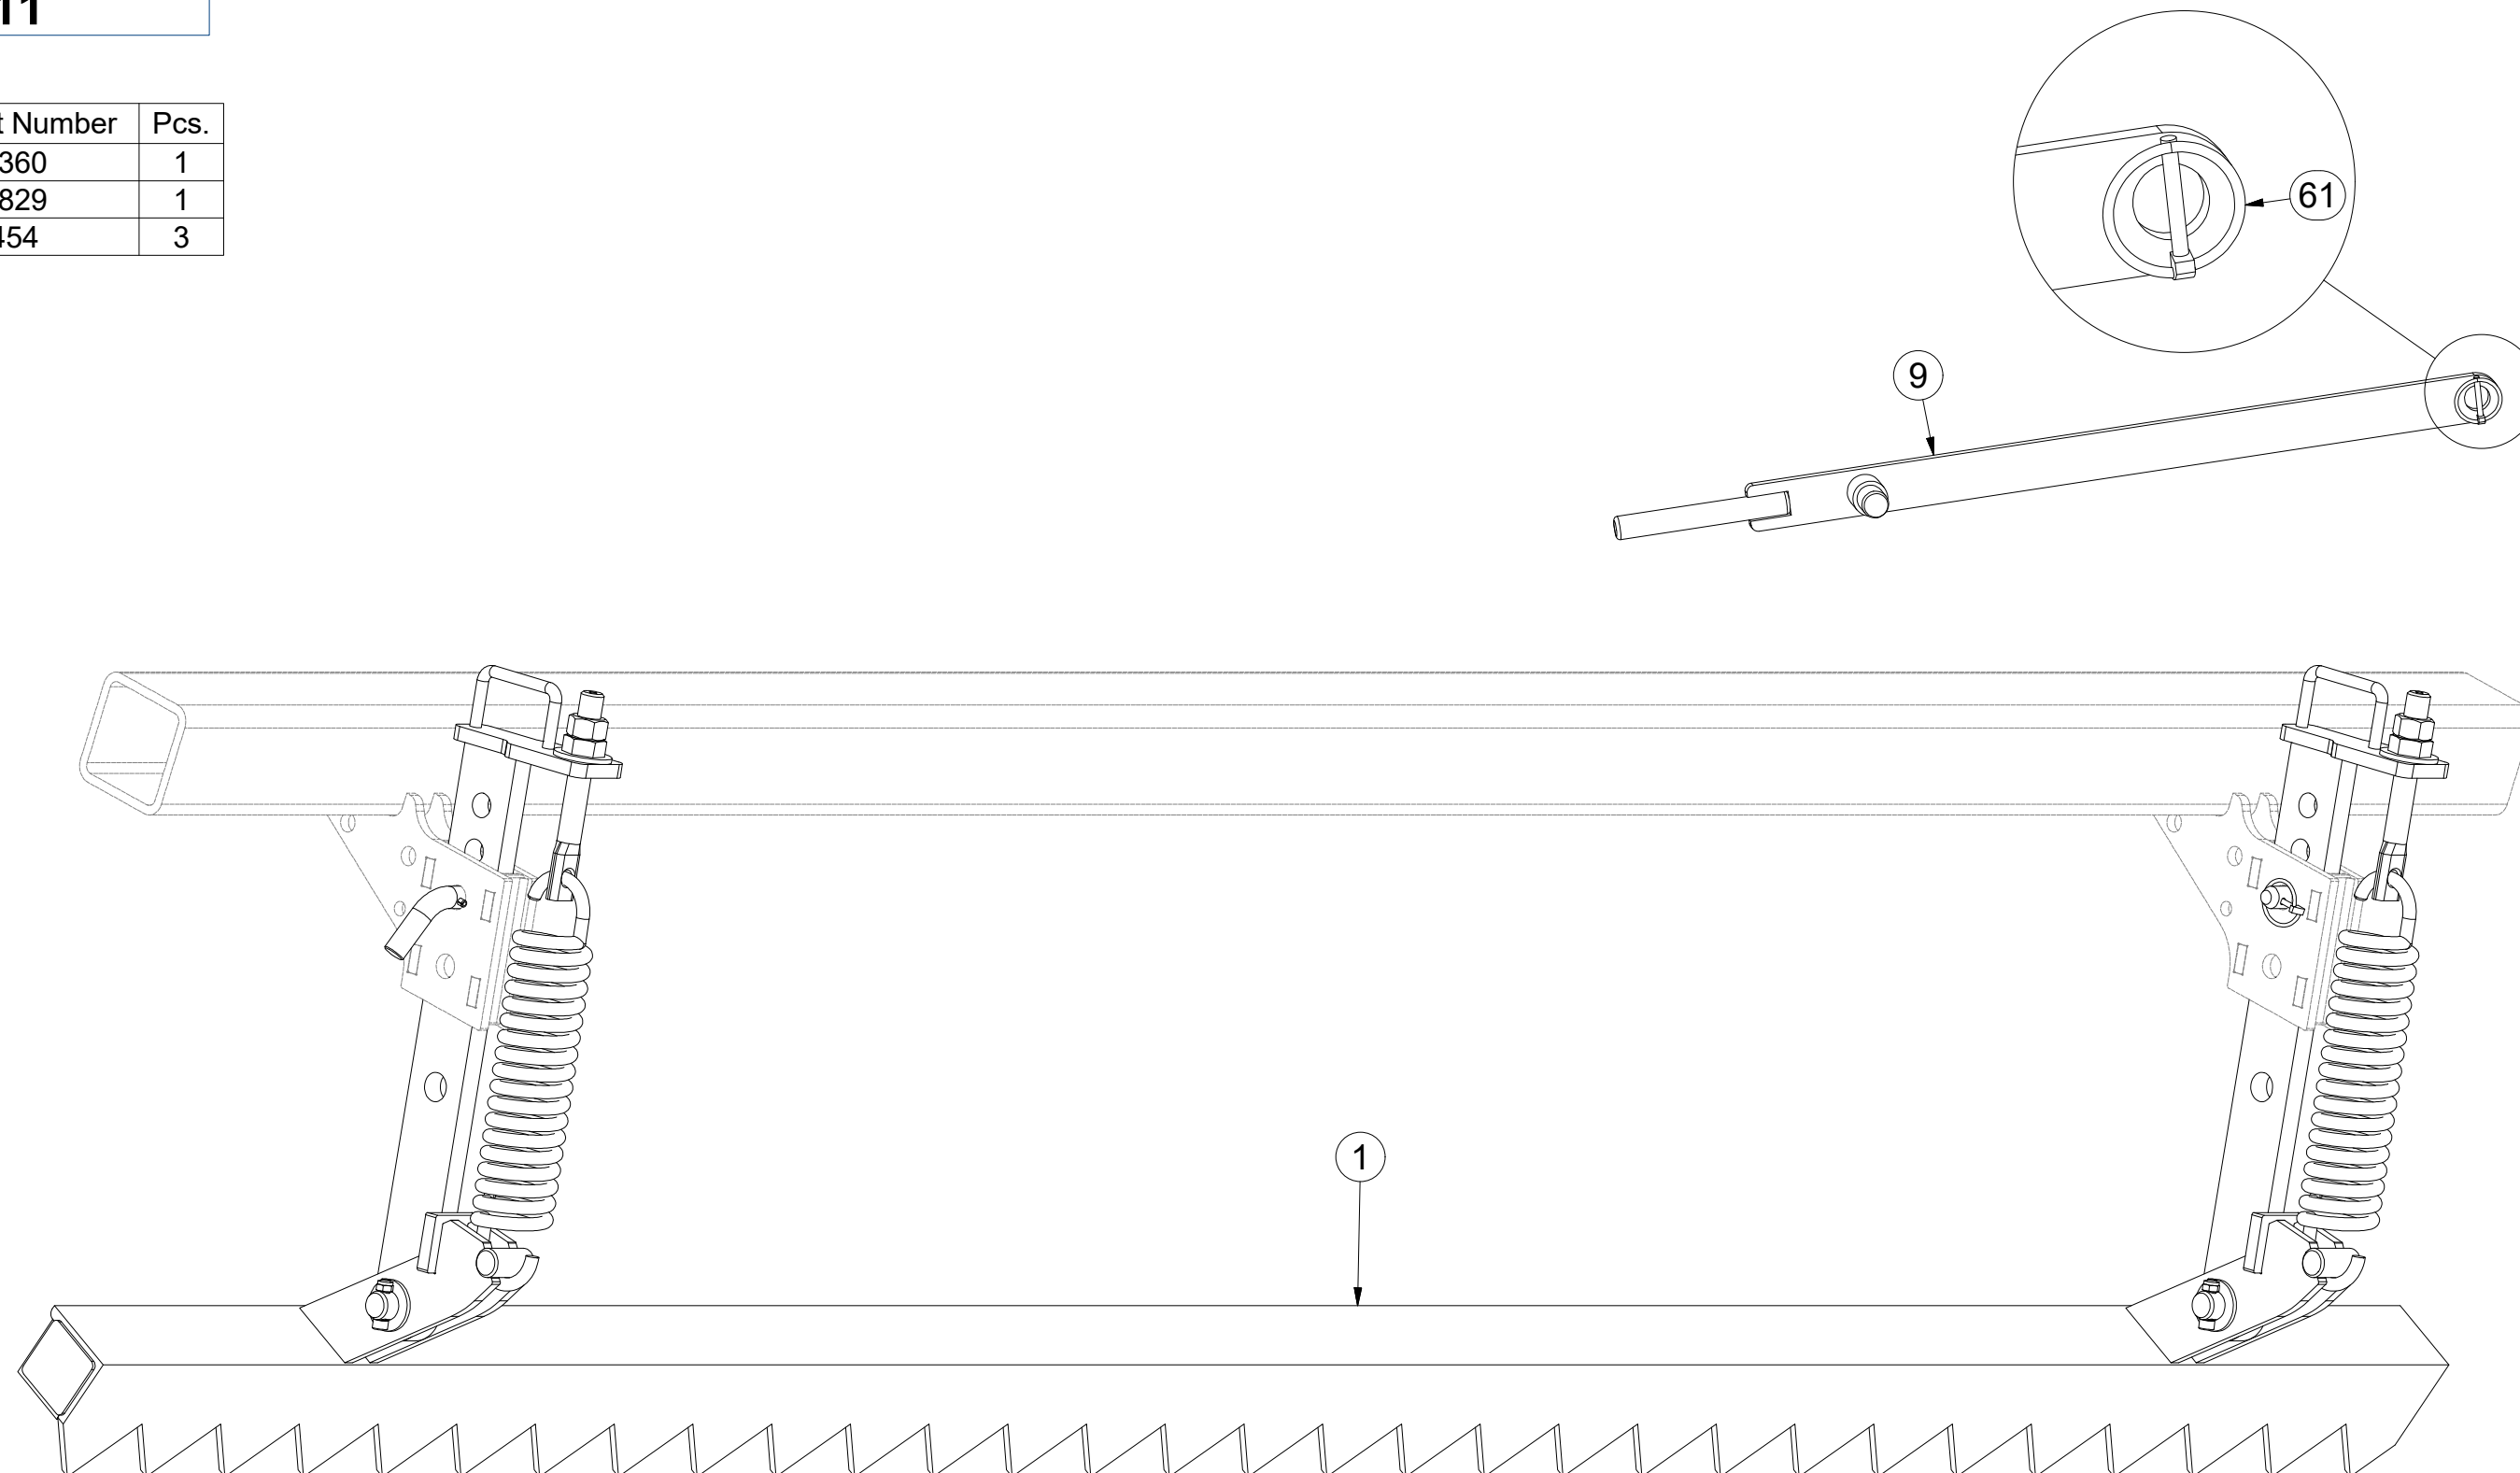

Ⓒ SADA PŘEDNÍCH SMYKŮ

Ⓓ SATZ VORDERE ACKERSCHLEPPEN

Ⓕ KIT DE NIVELEURS AVANT

Ⓖ SET OF FRONT LEVELLING BARS

Ⓡ КОМПЛЕКТ ПЕРЕДНИХ БОРОН

Ⓟ ZESTAW PRZEDNICH WŁÓK

Farmet

3006511

Pos.	Part Number	Pcs.
1	3000360	1
9	4006829	1
61	m10454	3