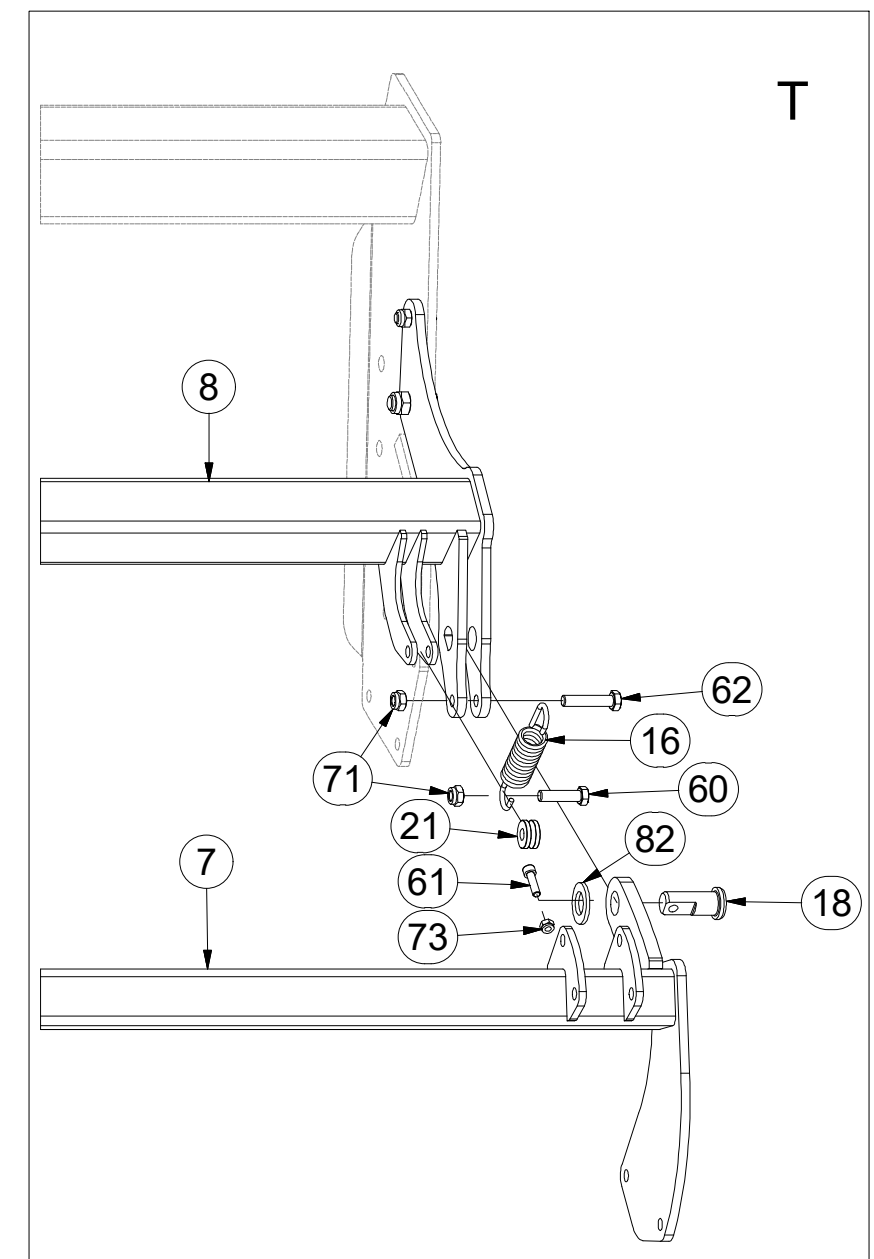

Key Symbol	Specification
	M6 (8.8) - 10Nm
	M8 (8.8) - 25Nm
	M12 (8.8) - 87Nm
	M12 (10.9) - 122Nm
	M16 (8.8) - 210Nm