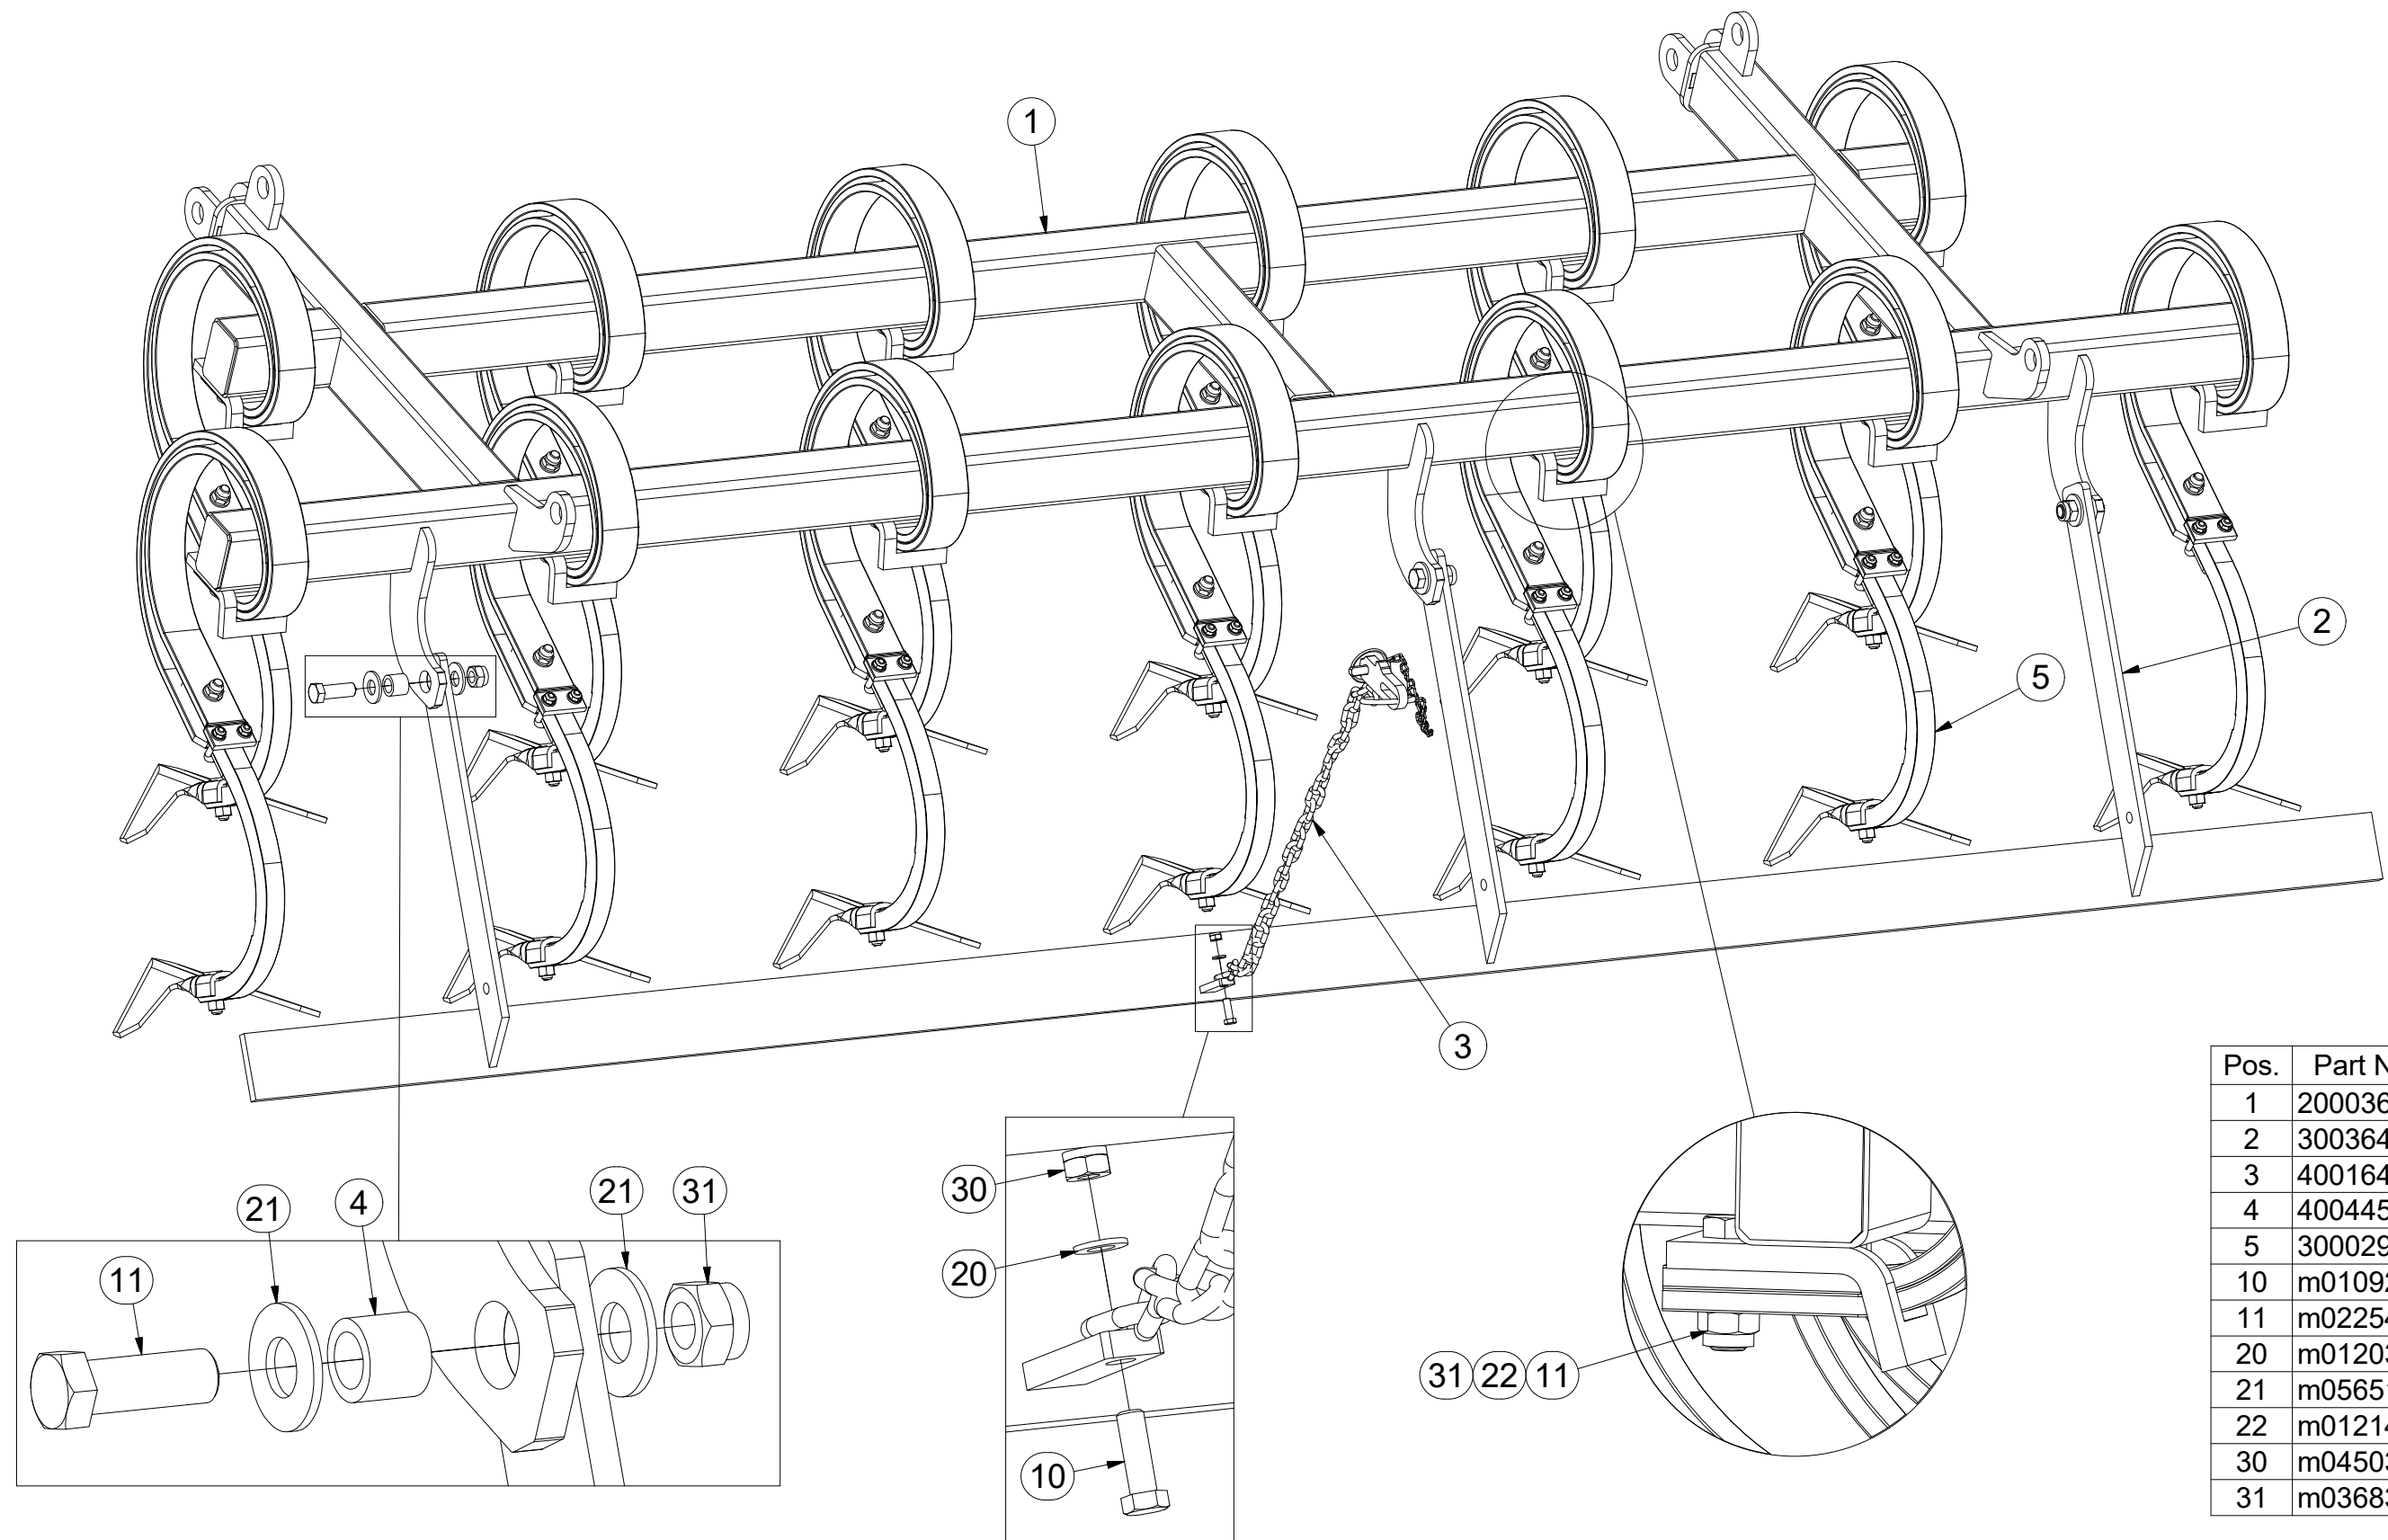

☉ SADA RADLIC

☉ SCHARSATZ

☉ KIT DE SOCS

☉ SET OF PLOUGHSHARES

☉ КОМПЛЕКТ ЛАП

☉ ZESTAW REDLIC

3002841

Pos.	Part Number	Pcs.
1	2000365	1
2	3003649	1
3	4001641	1
4	4004451	3
5	3000299	13
10	m01092	1
11	m02254	3
20	m01203	1
21	m05651	6
22	m01214	13
30	m04503	1
31	m03683	16