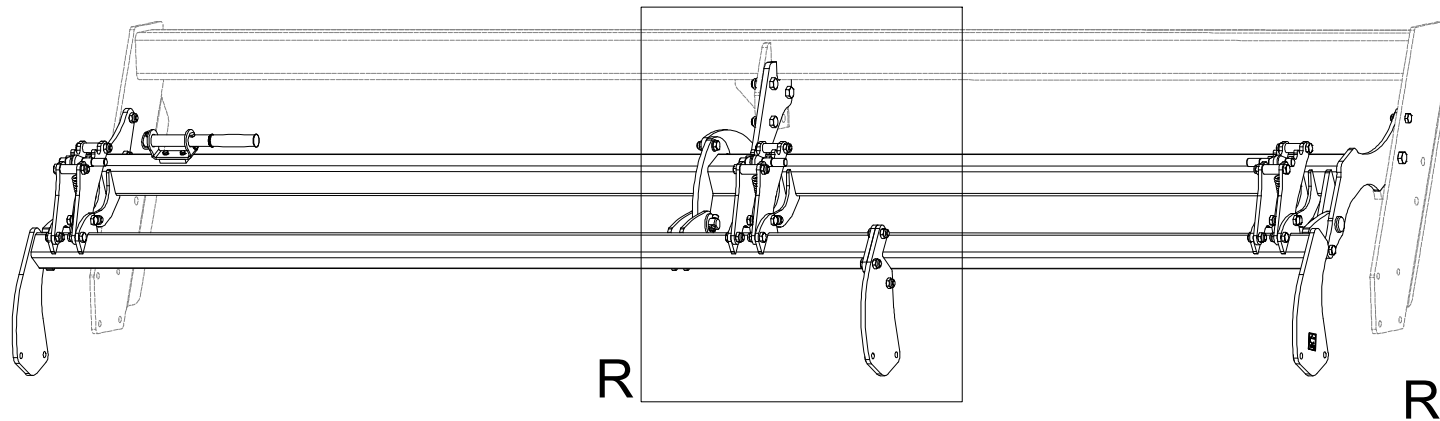

- ⒸZ SADA ZADNÍCH VÁLCŮ
- Ⓓ SATZ HINTERE WALZEN
- Ⓕ KIT DE ROULEAUX ARRIÈRE

- ⒼB SET OF REAR ROLLERS
- ⒺU КОМПЛЕКТ ЗАДНИХ КАТКОВ
- ⒼL ZESTAW TYLNYCH WAŁÓW

3010337