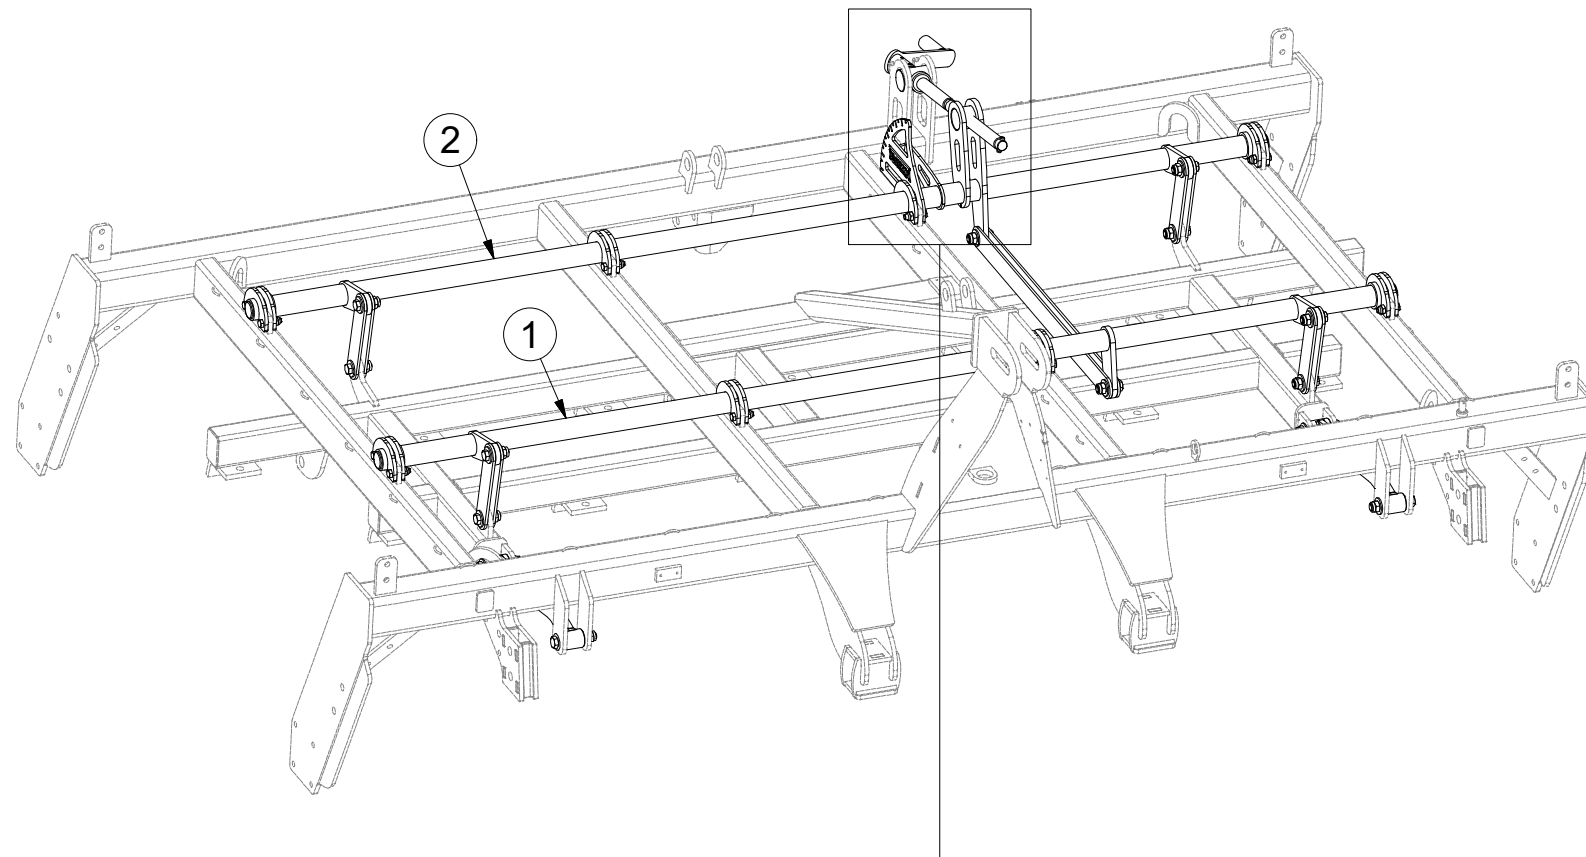

Ⓒ SADA OVLÁDÁNÍ RADLIC

Ⓓ STEUERSATZ PFLUGSCHAREN

Ⓕ KIT DE COMMANDE DES SOCS

Ⓖ SET OF PLOUGHSHARE CONTROL

Ⓡ КОМПЛЕКТ УПРАВЛЕНИЯ ЛАП

Ⓟ ZESTAW STEROWANIA RADLICAMI

3006520

Pos.	Part Number	Pcs.
6	4007655	1
7	4005335	1
9	4005334	2
10	4005332	15
12	4005340	1
13	9002114	1
16	4002265	10
19	4009288	1
30	m06077	16
31	m04355	10
40	m04301	16
41	m03683	14
50	m05651	28
55	m10451	1
60	m10736	2
61	m07048	1