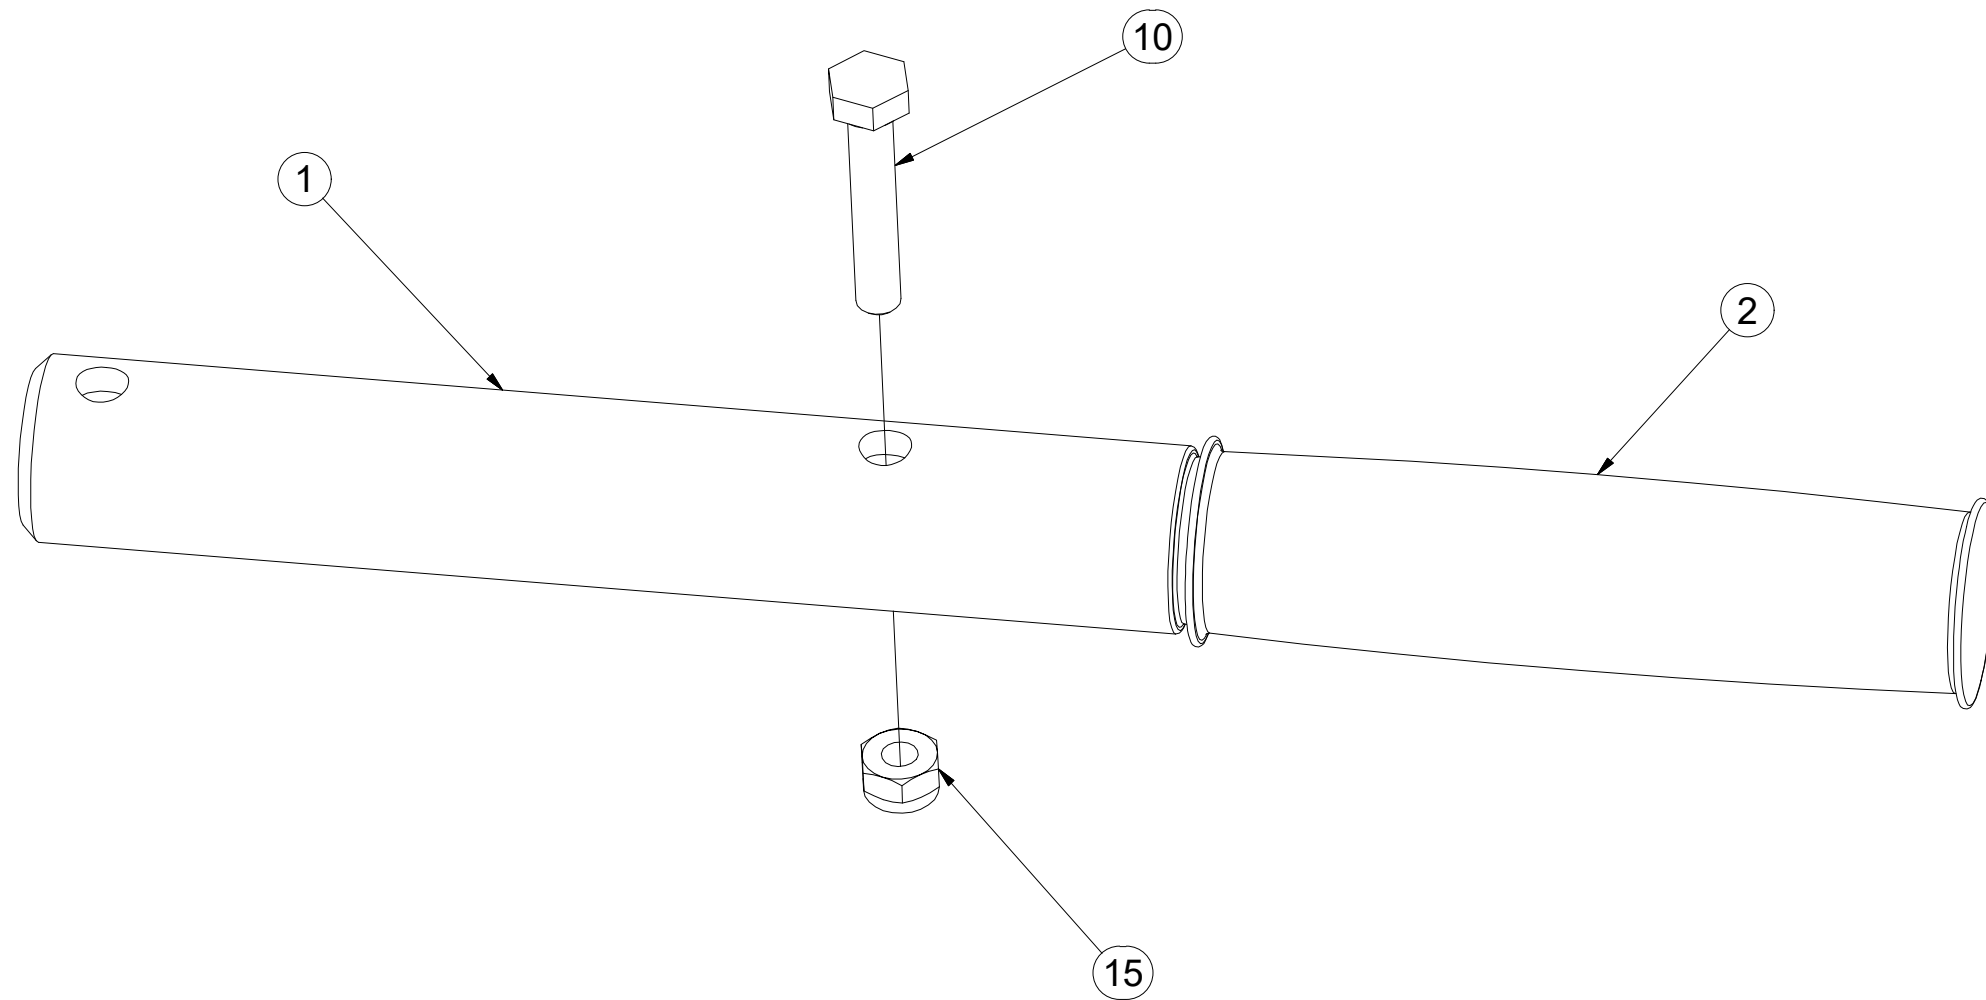

Ⓒ PÁKA NASTAVENÍ

Ⓓ POSITIONIERUNGSHABEL

Ⓕ LEVIER DE RÉGLAGE

4016985

Ⓖ SETTING LEVER

Ⓡ РЫЧАГ НАСТРОЙКИ

Ⓟ DŹWIGNIA USTAWCZA

Pos.	Part Number	Pcs.
1	4016984	1
2	m07553	1
10	m04650	1
15	m05560	1