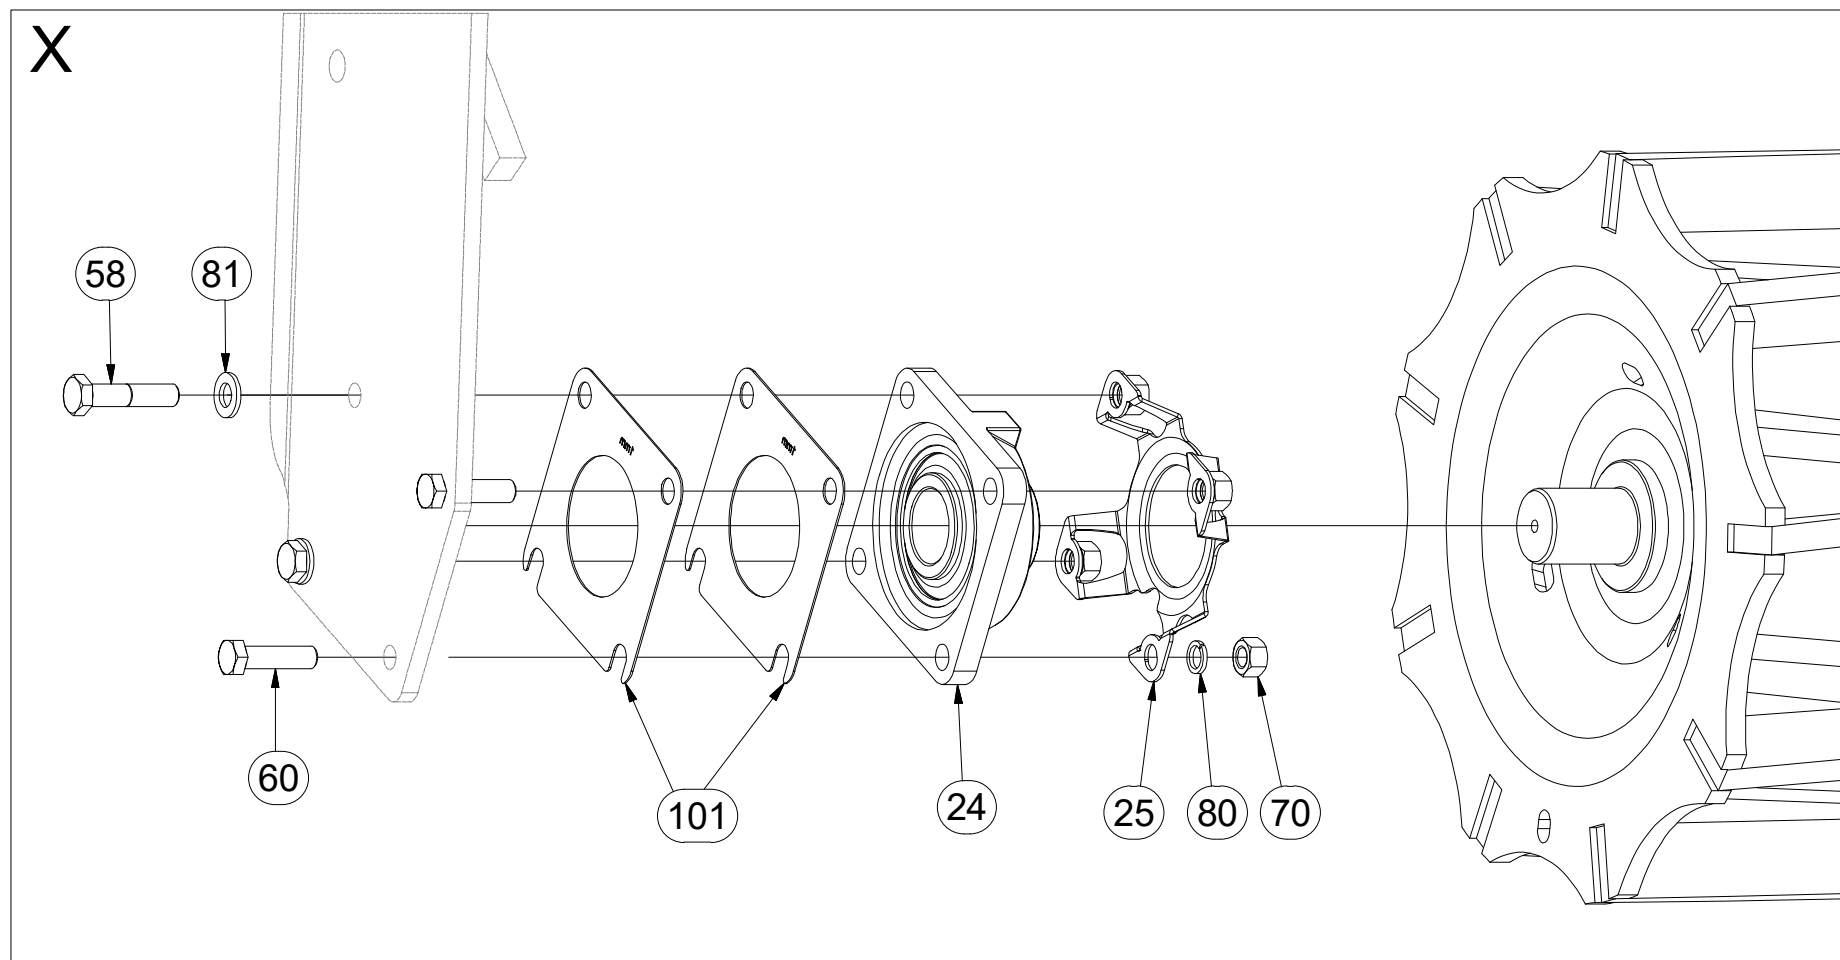

CZ SADA ZADNÍCH VÁLCŮ
D SATZ HINTERE WALZEN
F KIT DE ROULEAUX ARRIÈRE

GB SET OF REAR ROLLERS
RU КОМПЛЕКТ ЗАДНИХ КАТКОВ
PL ZESTAW TYLNYCH WAŁÓW

3010337

Pos.	Part Number	Pcs.
1	2000591	1
24	m15625	2
25	4014034	2
58	m04412	4
60	m01128	7
70	m01305	14
80	m03988	14
81	m01214	6
101	4016809	4