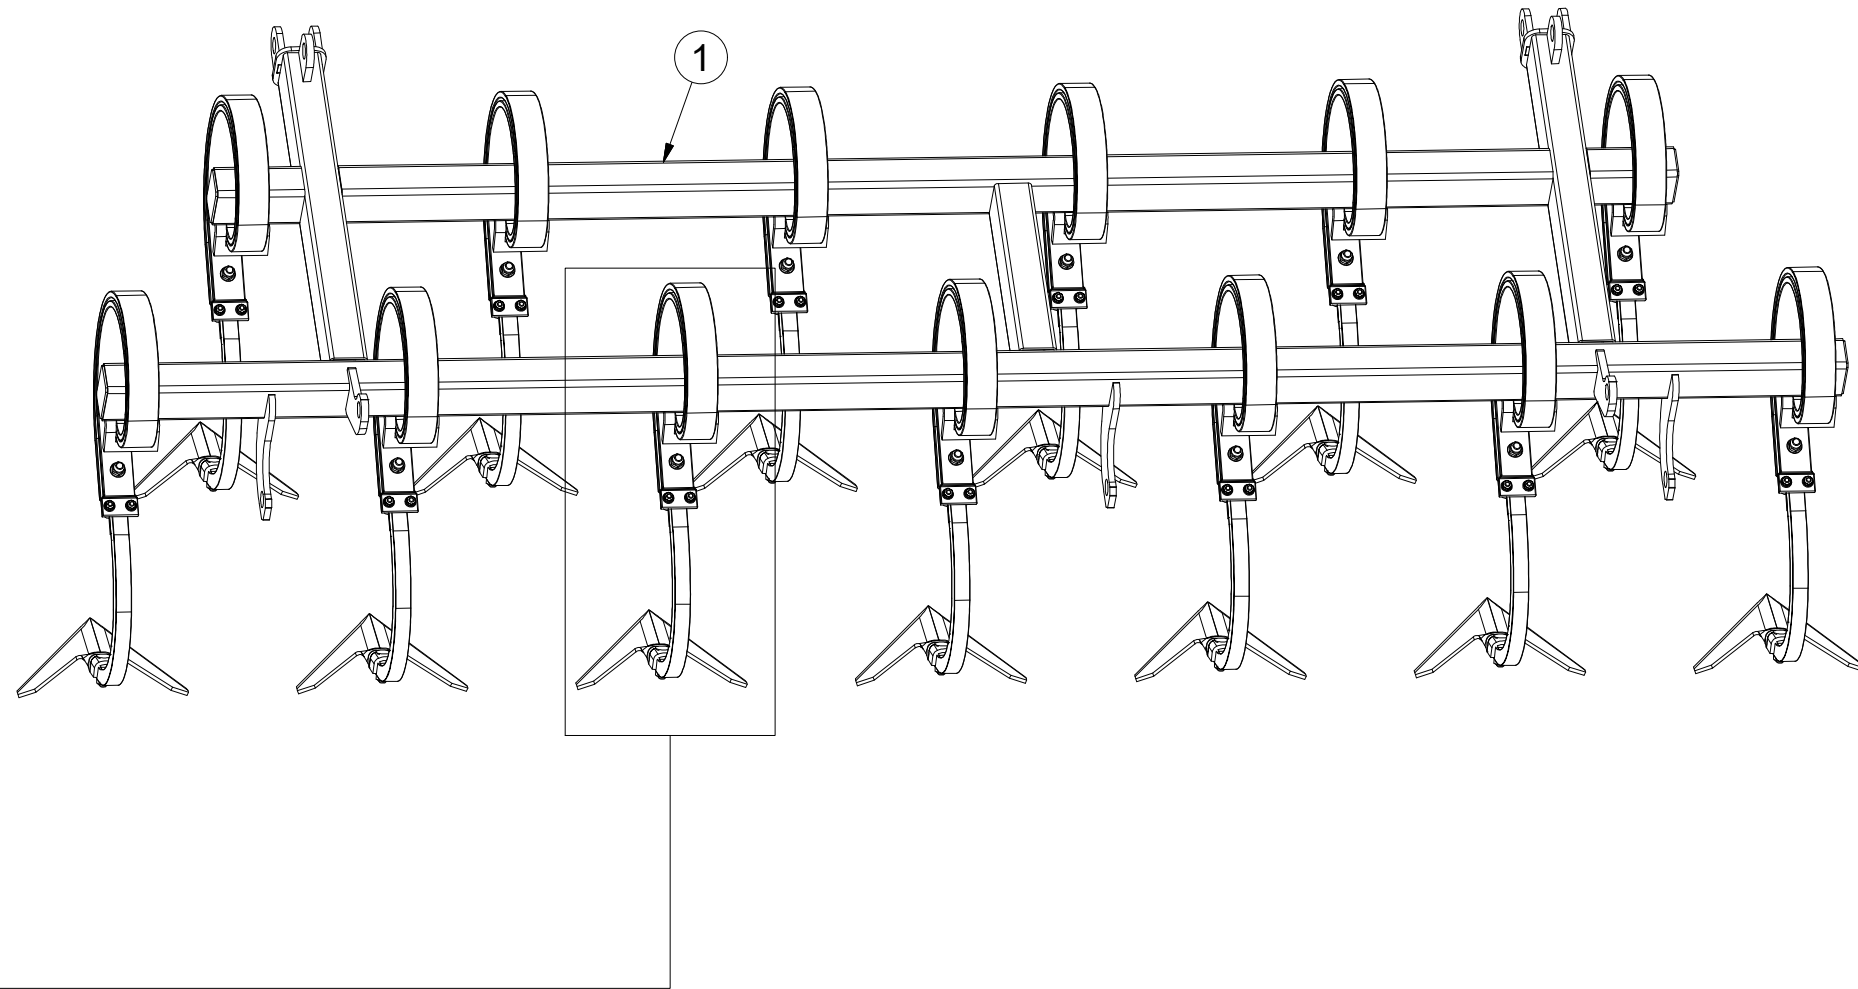

Ⓒ SADA RADLIC

Ⓓ SCHARSATZ

Ⓕ KIT DE SOCS

3003647

Ⓖ SET OF PLOUGHSHARES

Ⓡ КОМПЛЕКТ ЛАП

Ⓢ ZESTAW REDLIC

Pos.	Part Number	Pcs.
1	2000365	1
2	3000300	13
3	3000301	13
4	3002818	13
5	3000236-KOO	13
6	m09995	13
15	m10440	13
16	m11600	13
17	m04355	13
20	m06156	26
21	m10439	13
22	m03683	13
23	m04301	13
30	m01214	13