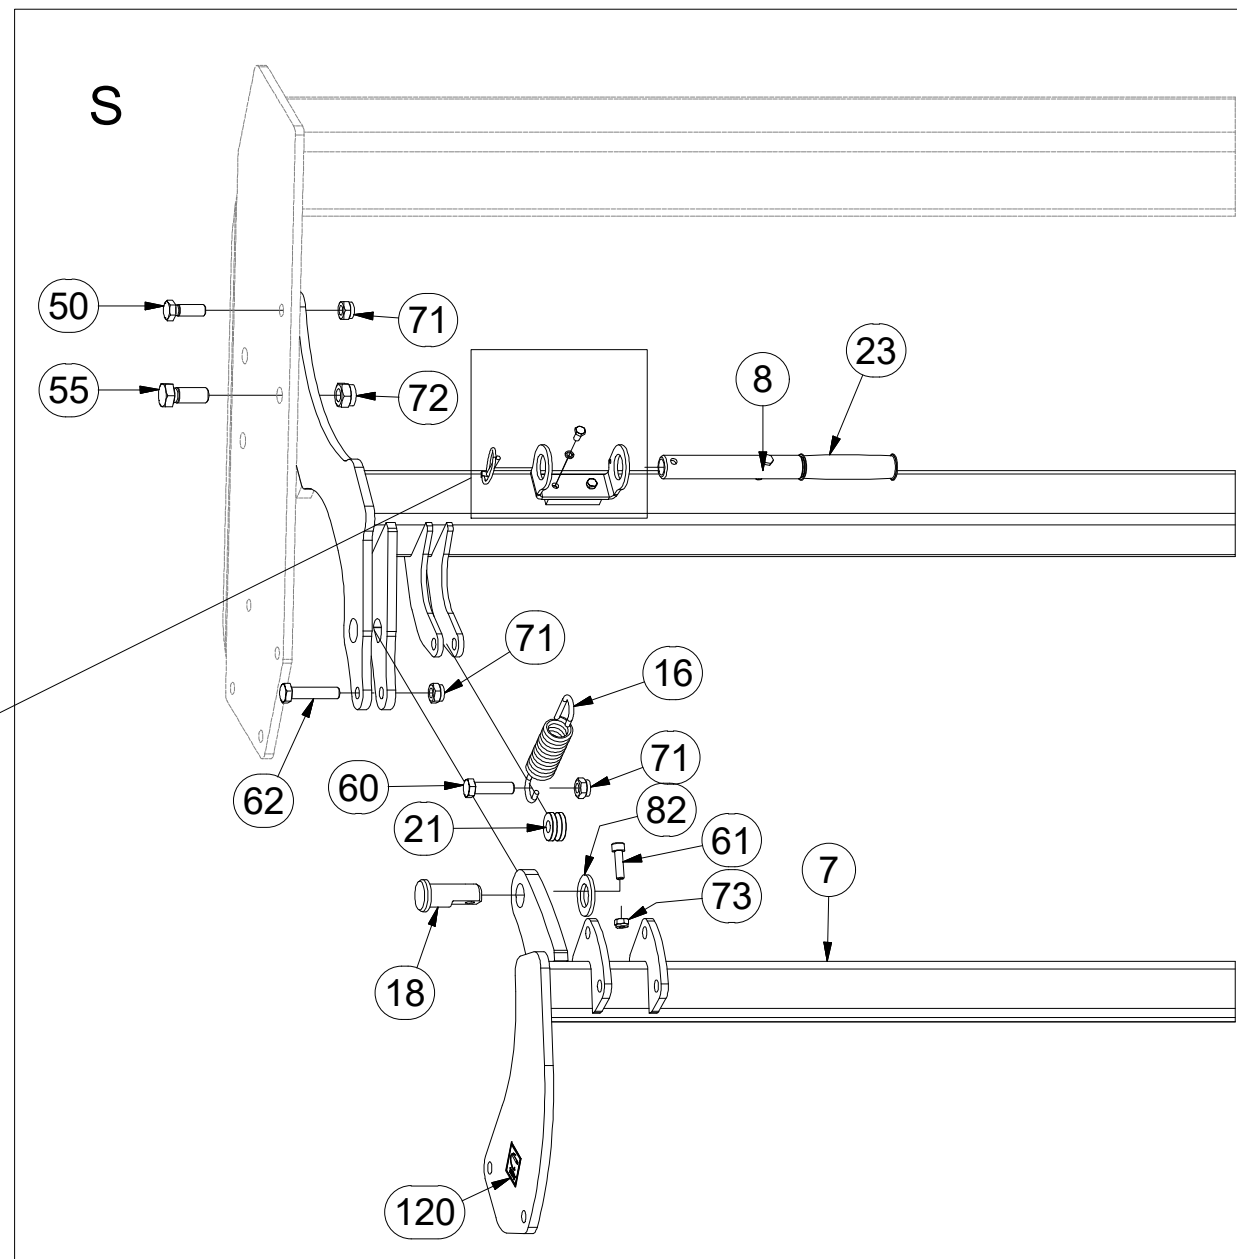

Key Symbol	Specification
	M6 (8.8) - 10Nm
	M8 (8.8) - 25Nm
	M12 (8.8) - 87Nm
	M12 (10.9) - 122Nm
	M16 (8.8) - 210Nm

- ⒸZ SADA ZADNÍCH VÁLCŮ
- Ⓓ SATZ HINTERE WALZEN
- Ⓕ KIT DE ROULEAUX ARRIÈRE

- ⒼB SET OF REAR ROLLERS
- ⒺU КОМПЛЕКТ ЗАДНИХ КАТКОВ
- ⒼL ZESTAW TYLNYCH WAŁÓW