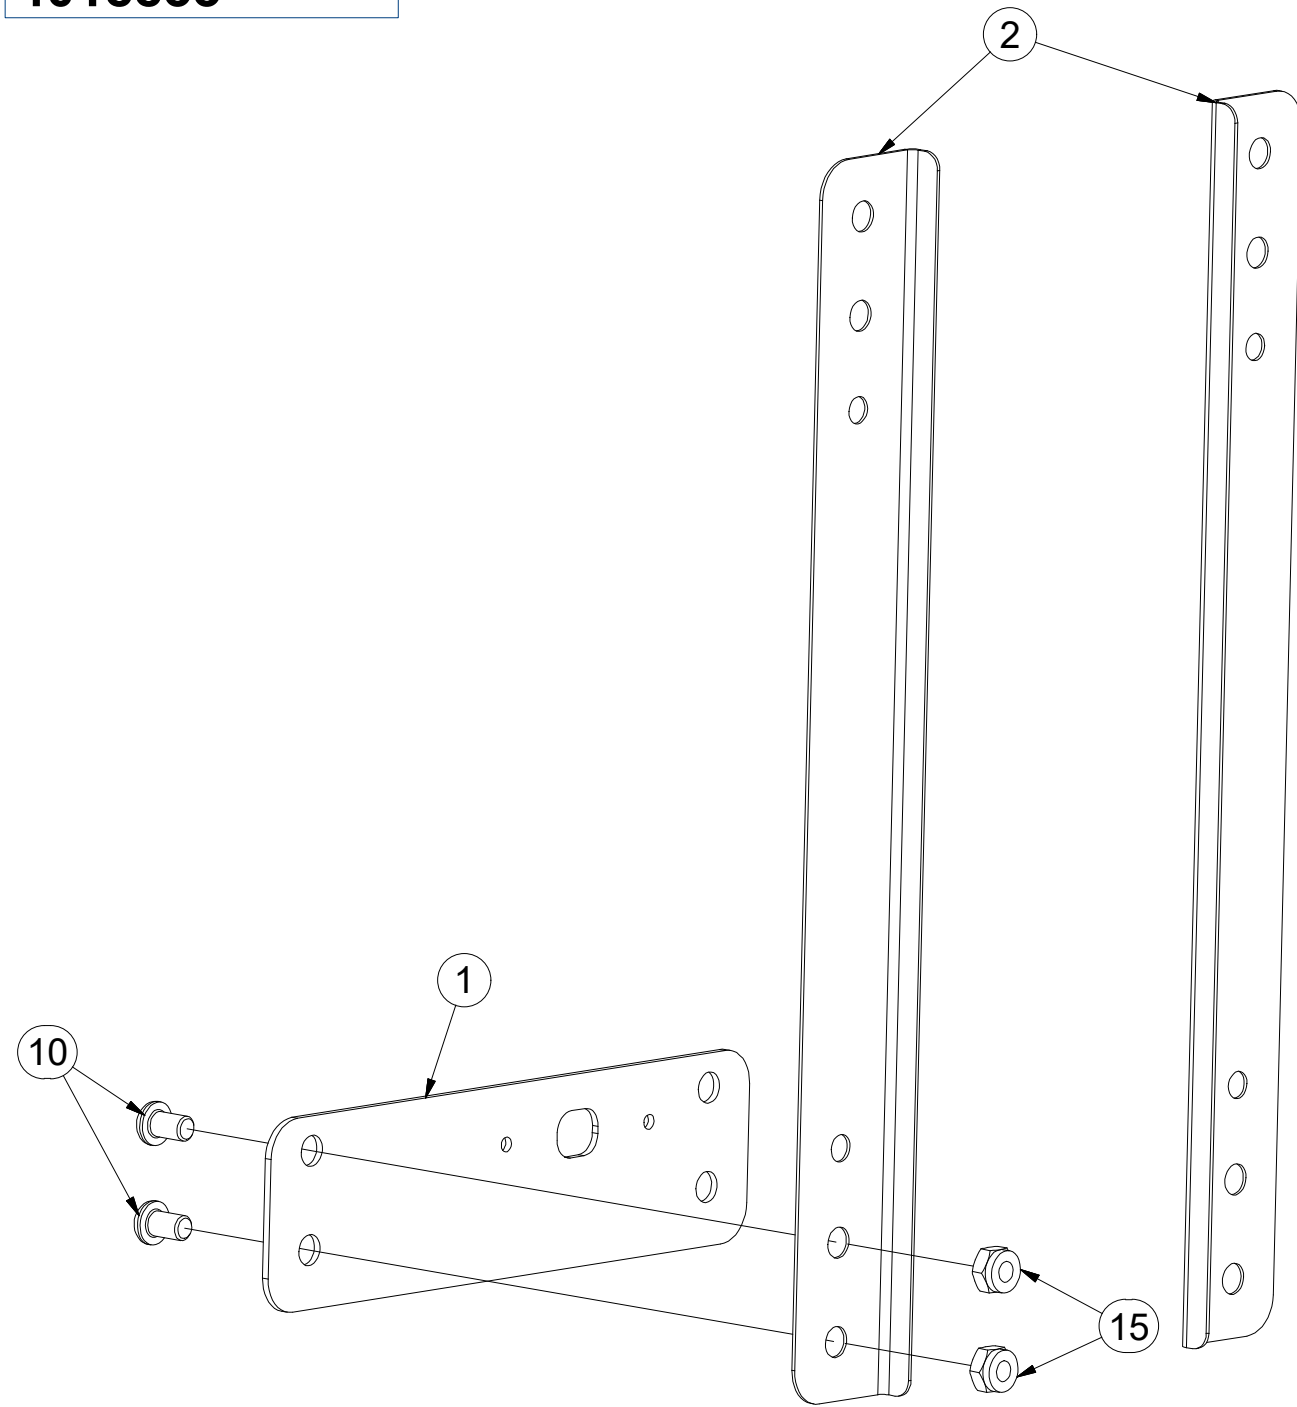

ⒸZ TERČ PŘEDNÍ PRAVÝ

Ⓓ SCHILD, VORDERES, RECHTES

Ⓕ CIBLE AVANT DROITE

4018833

ⒸB RIGHT FRONT DISC

Ⓔ ЩИТОК ПЕРЕДНИЙ ПРАВЫЙ

Ⓗ TARCZA PRZEDNIA PRAWA

Farmet