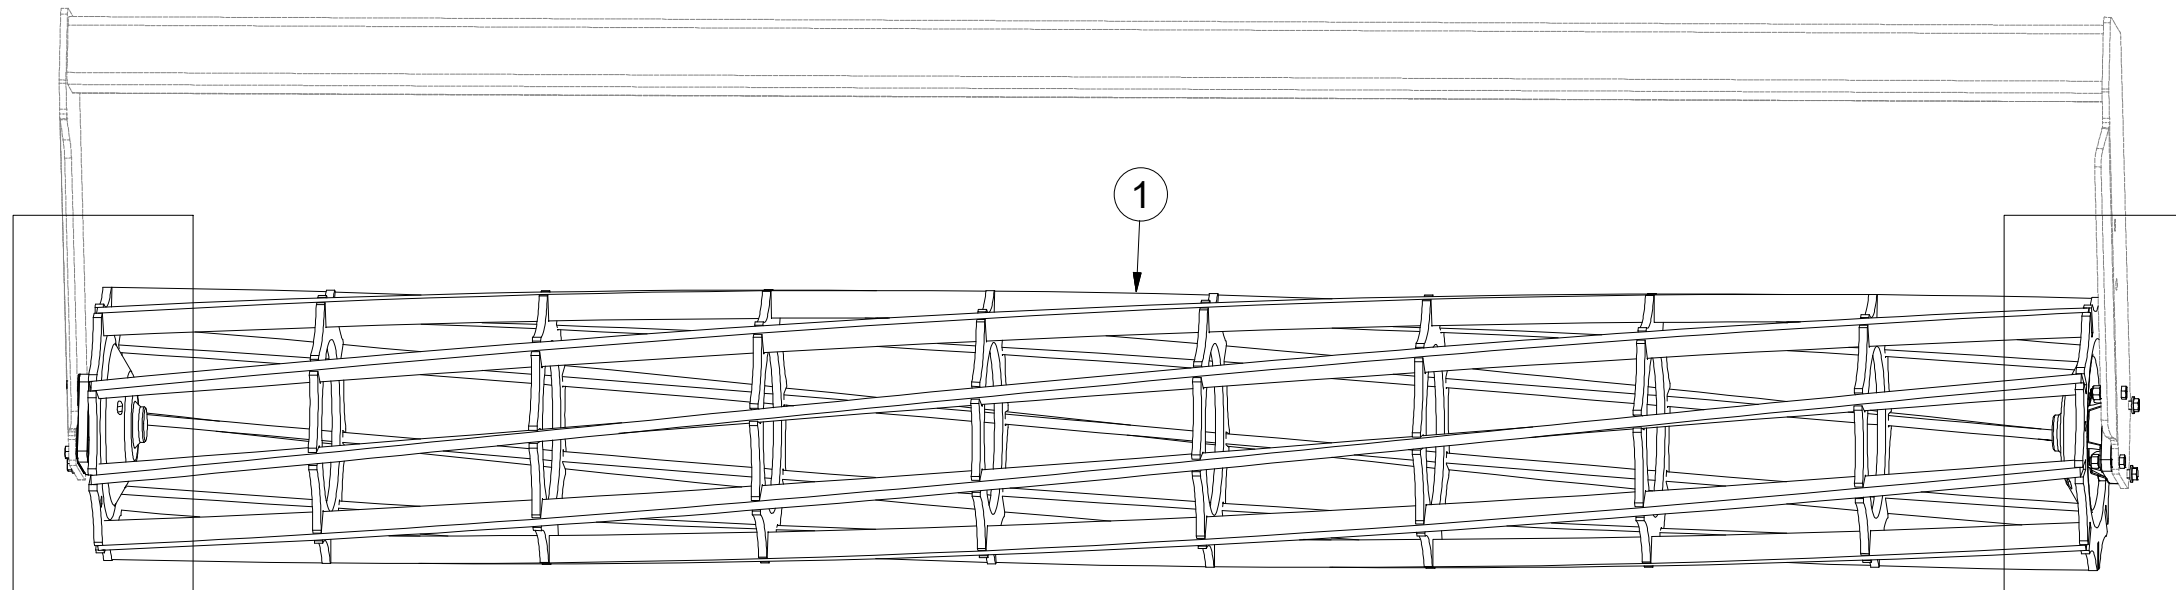

Ⓓ SATZ VORDERE WALZEN

Ⓕ KIT DE ROULEAUX AVANT

ⒼB SET OF FRONT ROLLERS

ⒺU КОМПЛЕКТ ПЕРЕДНИХ КАТКОВ

ⒻL ZESTAW PRZEDNICH WAŁÓW

3009040

Pos.	Part Number	Pcs.
1	2000591	1
3	m15625	2
5	m06077	4
6	m03339	4
7	4014034	2
10	m01305	8
15	m03988	8
16	m01214	4
31	4016809	4