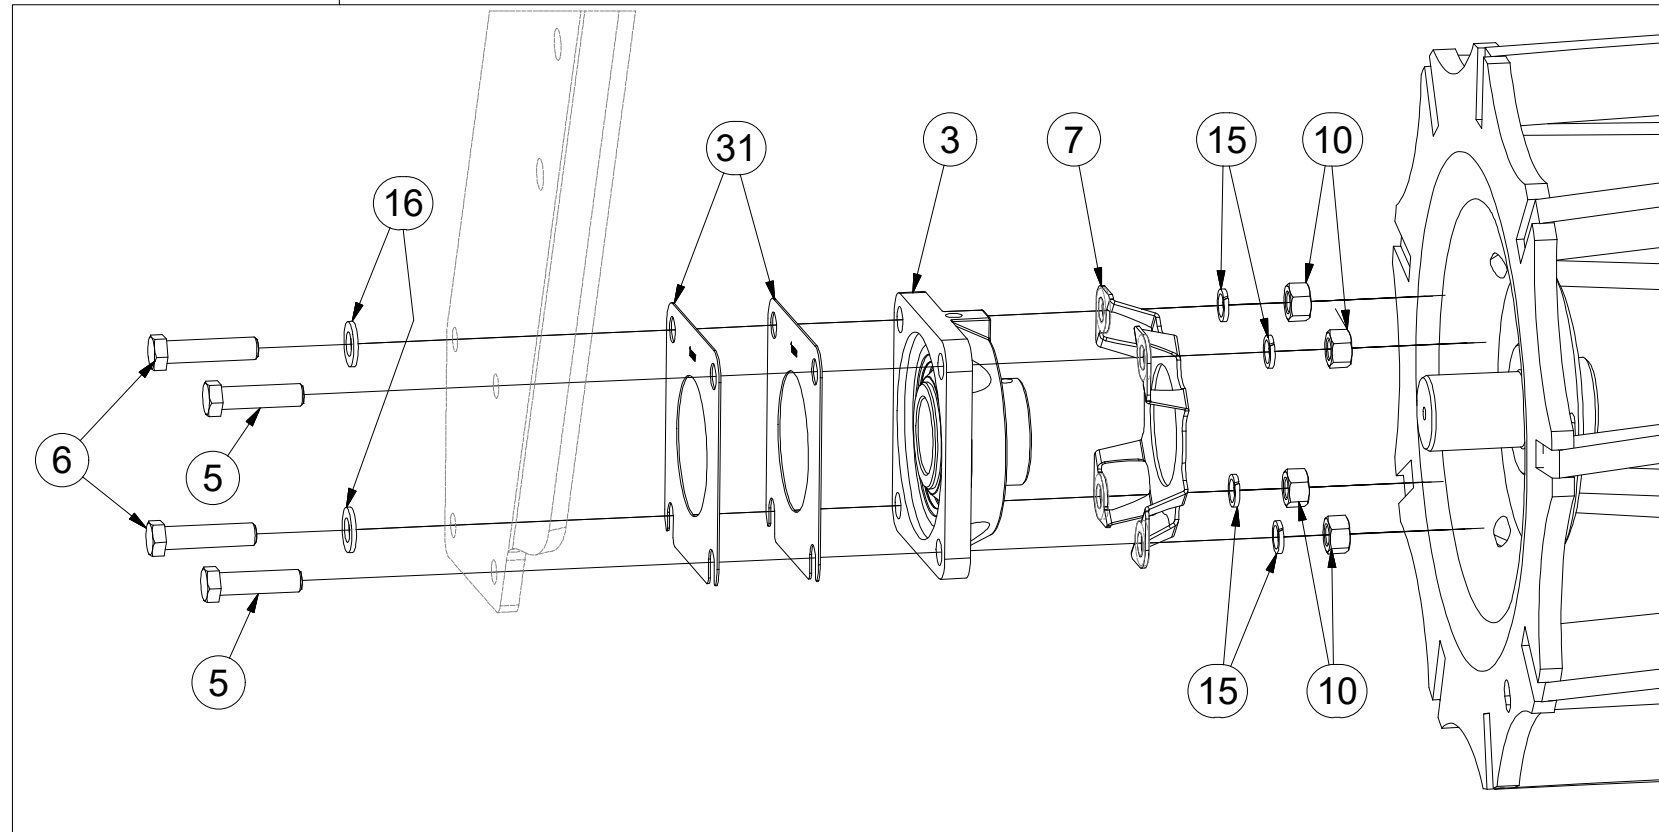

ⒸZ SADA PŘEDNÍCH VÁLCŮ

Ⓓ SATZ VORDERE WALZEN

Ⓕ KIT DE ROULEAUX AVANT

ⒼB SET OF FRONT ROLLERS

ⒺU КОМПЛЕКТ ПЕРЕДНИХ КАТКОВ

ⒻL ZESTAW PRZEDNICH WAŁÓW

3009040

Pos.	Part Number	Pcs.
1	2000591	1
3	m15625	2
5	m06077	4
6	m03339	4
7	4014034	2
10	m01305	8
15	m03988	8
16	m01214	4
31	4016809	4