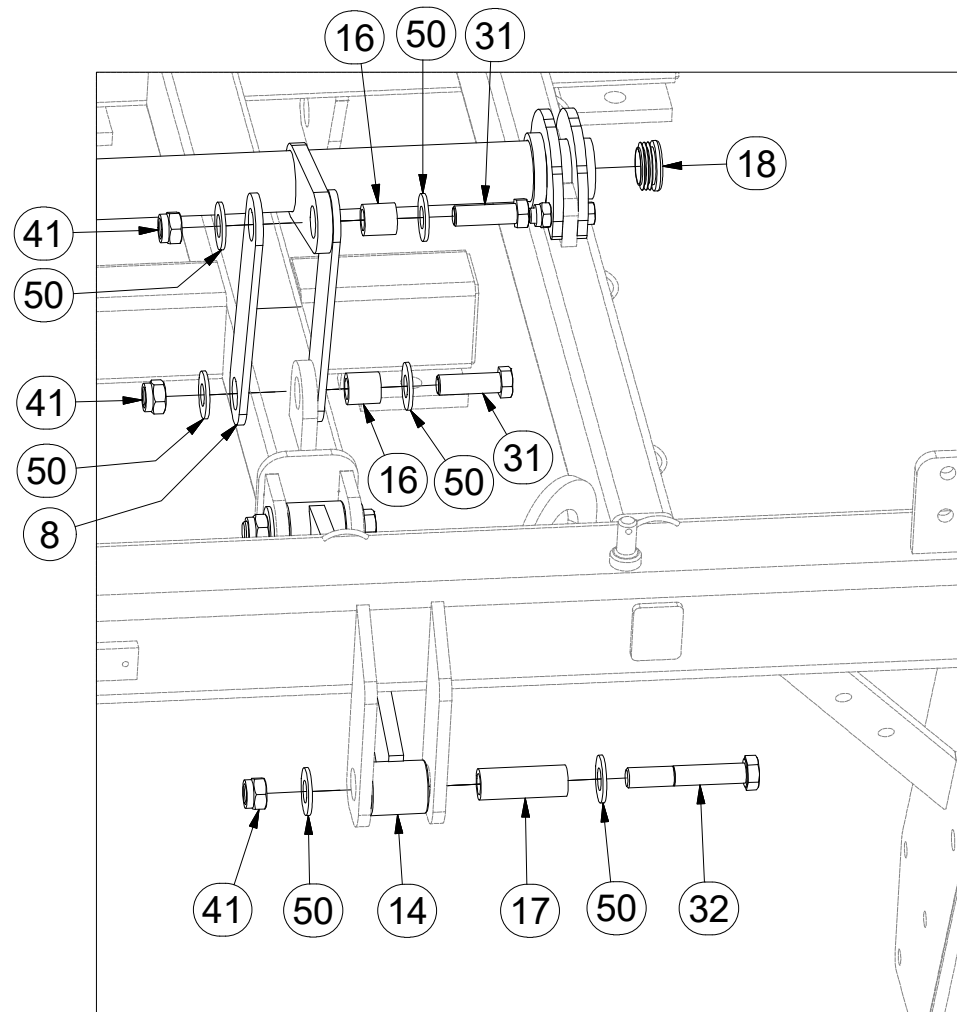

Ⓒ SADA OVLÁDÁNÍ RADLIC

Ⓓ STEUERSATZ PFLUGSCHAREN

Ⓕ KIT DE COMMANDE DES SOCS

Ⓖ SET OF PLOUGHSHARE CONTROL

Ⓡ КОМПЛЕКТ УПРАВЛЕНИЯ ЛАП

Ⓟ ZESTAW STEROWANIA RADLICAMI

3006520

Pos.	Part Number	Pcs.
1	3003642	1
2	3003643	1
8	4005333	8
14	8000990-30007	2
16	4002265	10
17	9001426	4
18	m10130	4
31	m04355	10
32	m07673	4
41	m03683	14
50	m05651	28