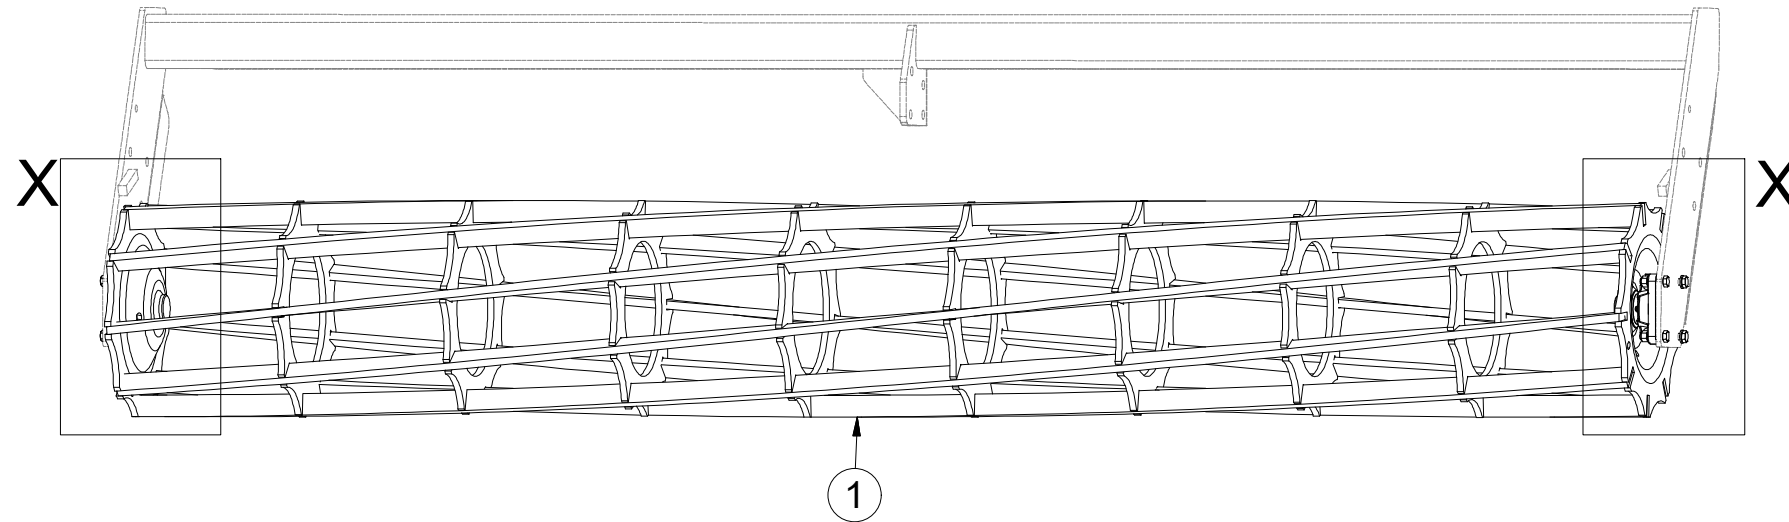

CZ SADA ZADNÍCH VÁLCŮ
D SATZ HINTERE WALZEN
F KIT DE ROULEAUX ARRIÈRE

GB SET OF REAR ROLLERS
RU КОМПЛЕКТ ЗАДНИХ КАТКОВ
PL ZESTAW TYLNYCH WAŁÓW

3010337

Pos.	Part Number	Pcs.
1	2000591	1
24	m15625	2
25	4014034	2
58	m04412	4
60	m01128	7
70	m01305	14
80	m03988	14
81	m01214	6
101	4016809	4