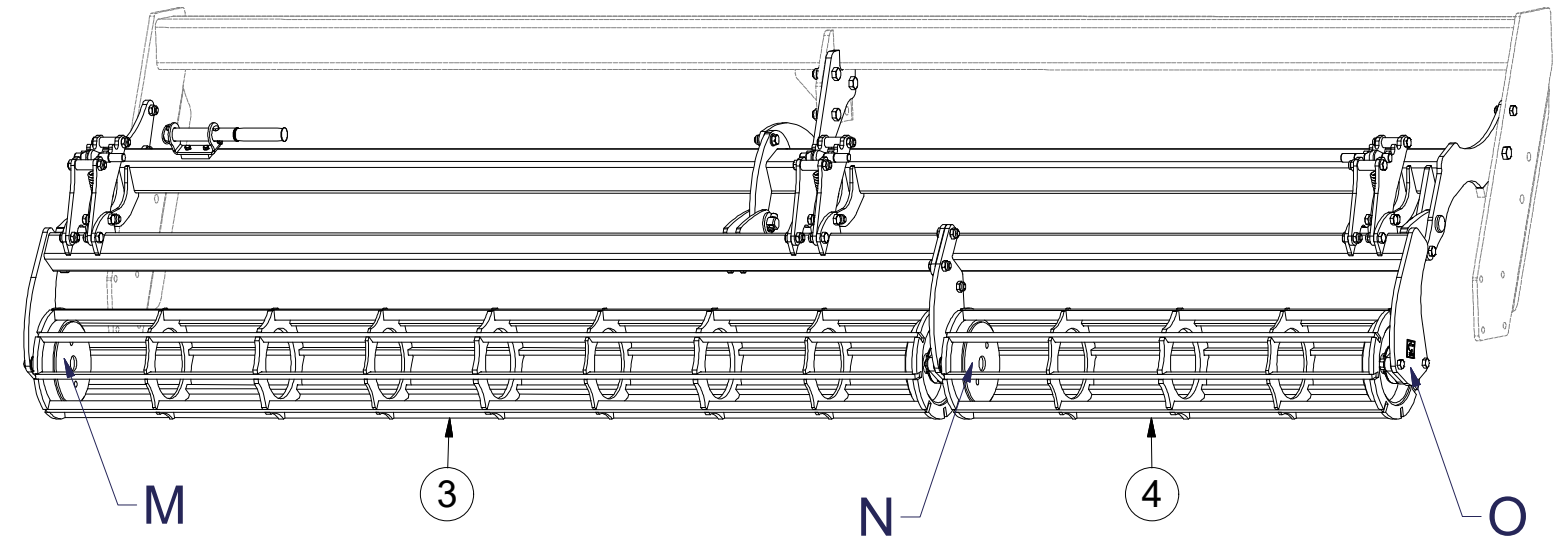

- Ⓒ SADA ZADNÍCH VÁLCŮ
- Ⓓ SATZ HINTERE WALZEN
- Ⓕ KIT DE ROULEAUX ARRIÈRE

- Ⓖ SET OF REAR ROLLERS
- Ⓡ КОМПЛЕКТ ЗАДНИХ КАТКОВ
- Ⓢ ZESTAW TYLNYCH WAŁÓW

3010337

Pos.	Part Number	Pcs.
3	3006458	1
4	3009076	1
26	m16160	4
27	4018180	4
51	m06077	4
52	m01131	2
70	m01305	14
80	m03988	14
90	m10451	4
102	4017653	8