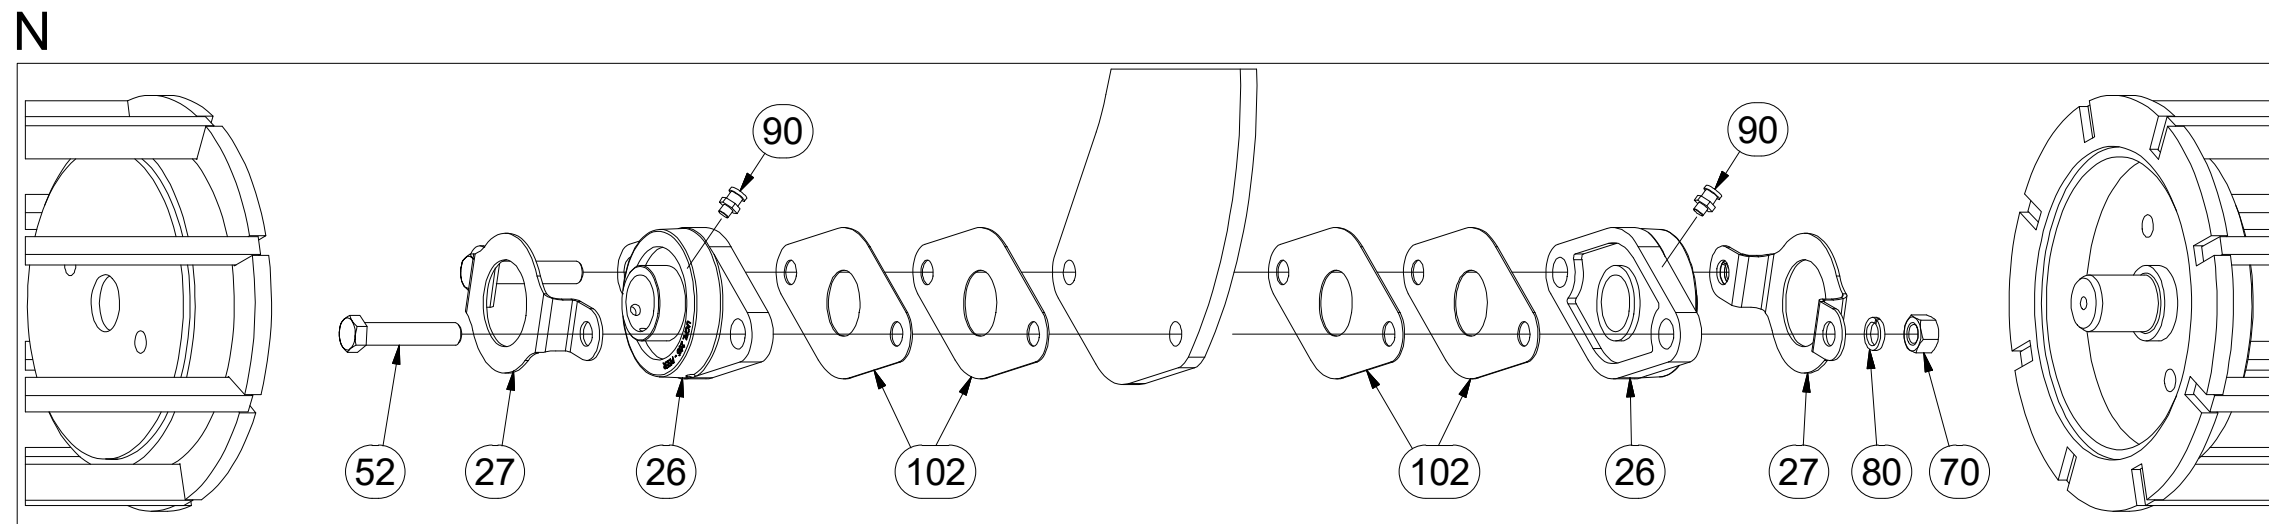

- Ⓒ SADA ZADNÍCH VÁLCŮ
- Ⓓ SATZ HINTERE WALZEN
- Ⓕ KIT DE ROULEAUX ARRIÈRE

- Ⓖ SET OF REAR ROLLERS
- Ⓡ КОМПЛЕКТ ЗАДНИХ КАТКОВ
- Ⓢ ZESTAW TYLNYCH WAŁÓW

3010337

Pos.	Part Number	Pcs.
3	3006458	1
4	3009076	1
26	m16160	4
27	4018180	4
51	m06077	4
52	m01131	2
70	m01305	14
80	m03988	14
90	m10451	4
102	4017653	8