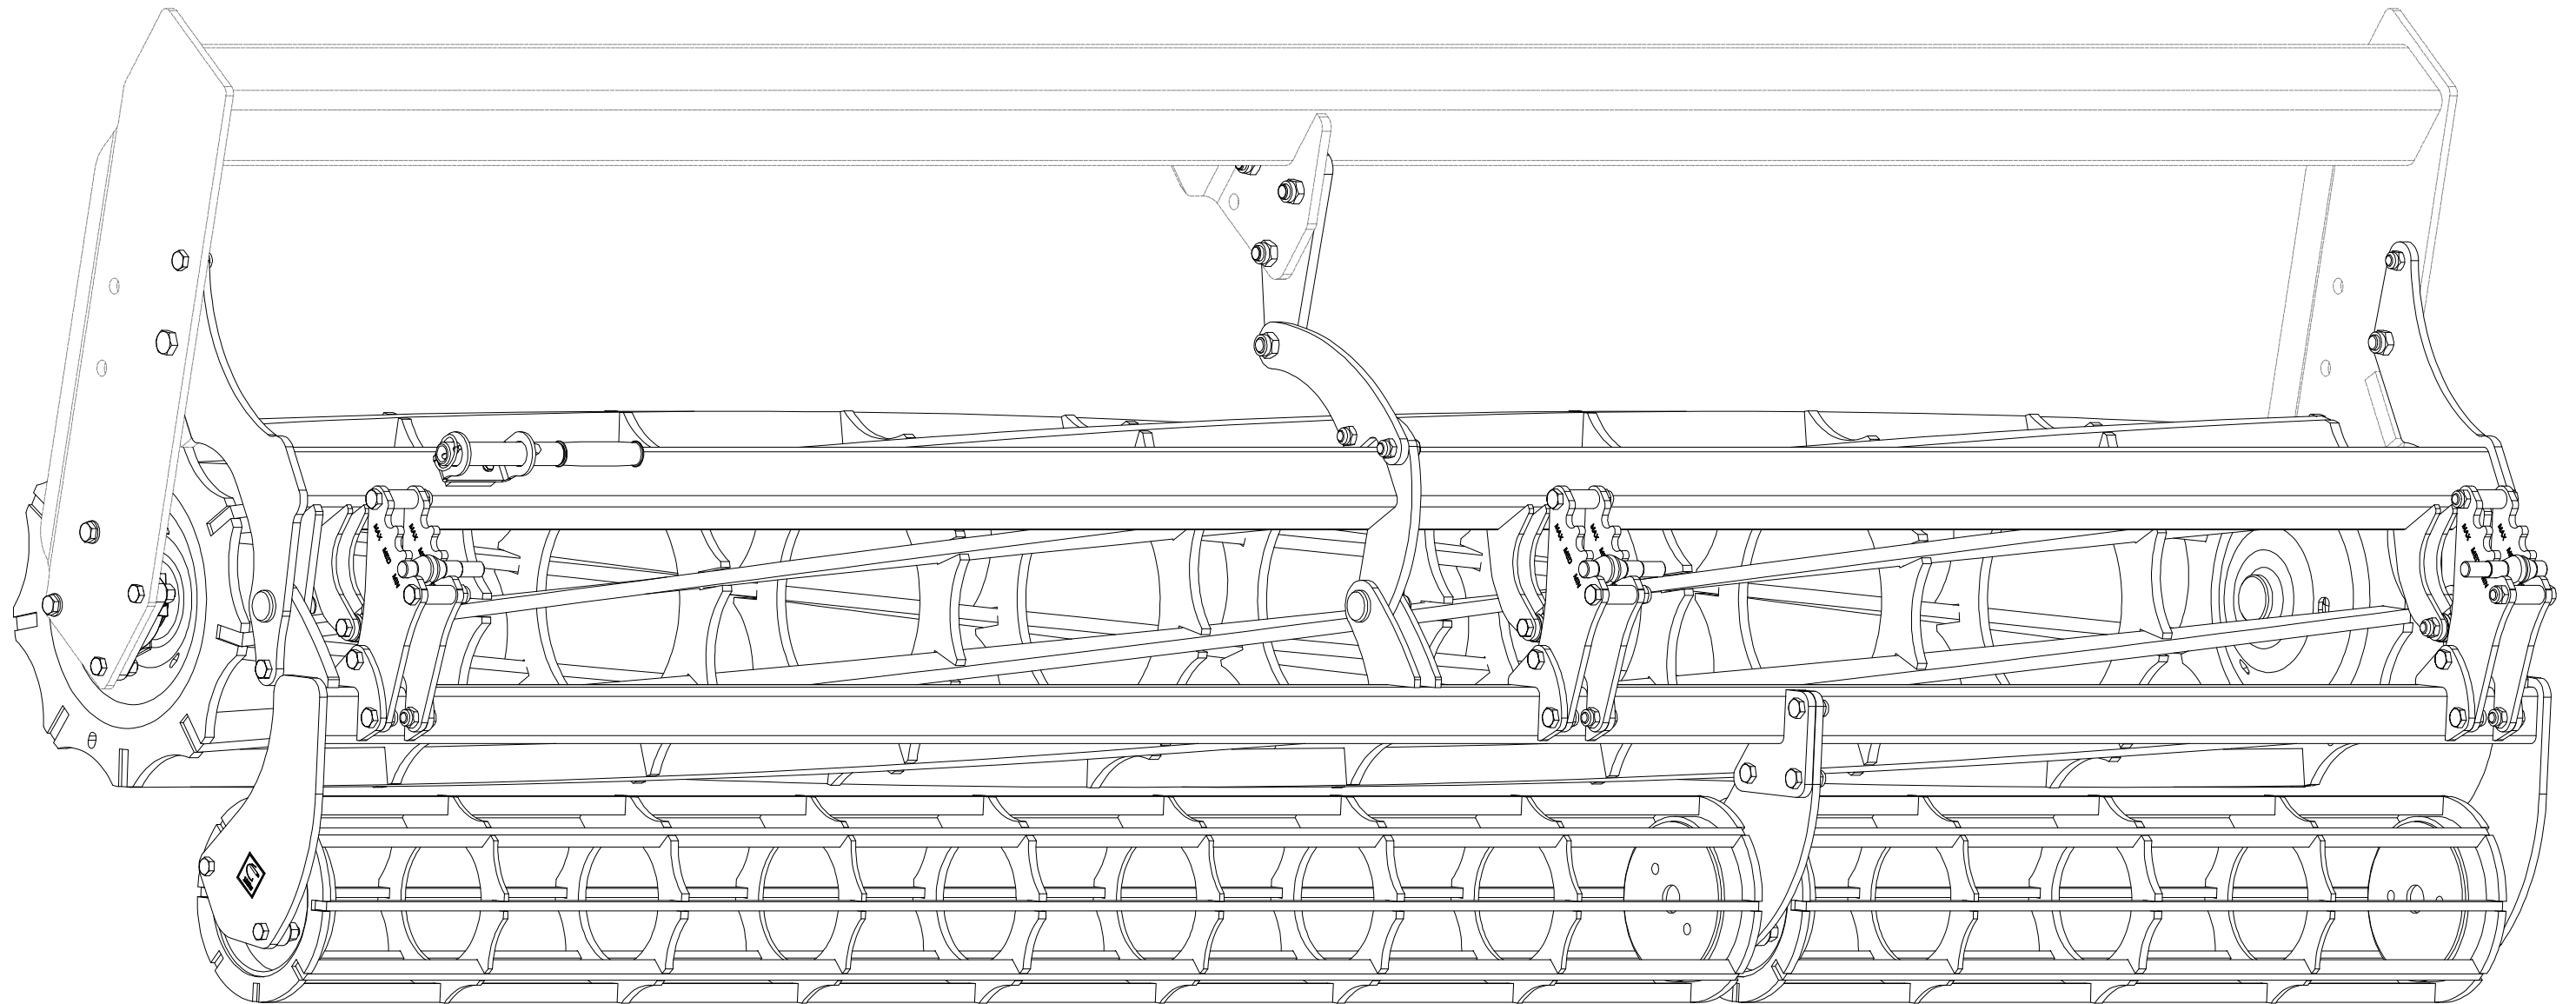

ⒸZ SADA ZADNÍCH VÁLČŮ
Ⓓ SATZ HINTERE WALZEN
Ⓕ KIT DE ROULEAUX ARRIÈRE

ⒸGB SET OF REAR ROLLERS
ⒸRU КОМПЛЕКТ ЗАДНИХ КАТКОВ
ⒸPL ZESTAW TYLNYCH WAŁÓW

Farmet

3010337

CZ SADA ZADNÍCH VÁLCŮ
 D SATZ HINTERE WALZEN
 F KIT DE ROULEAUX ARRIÈRE