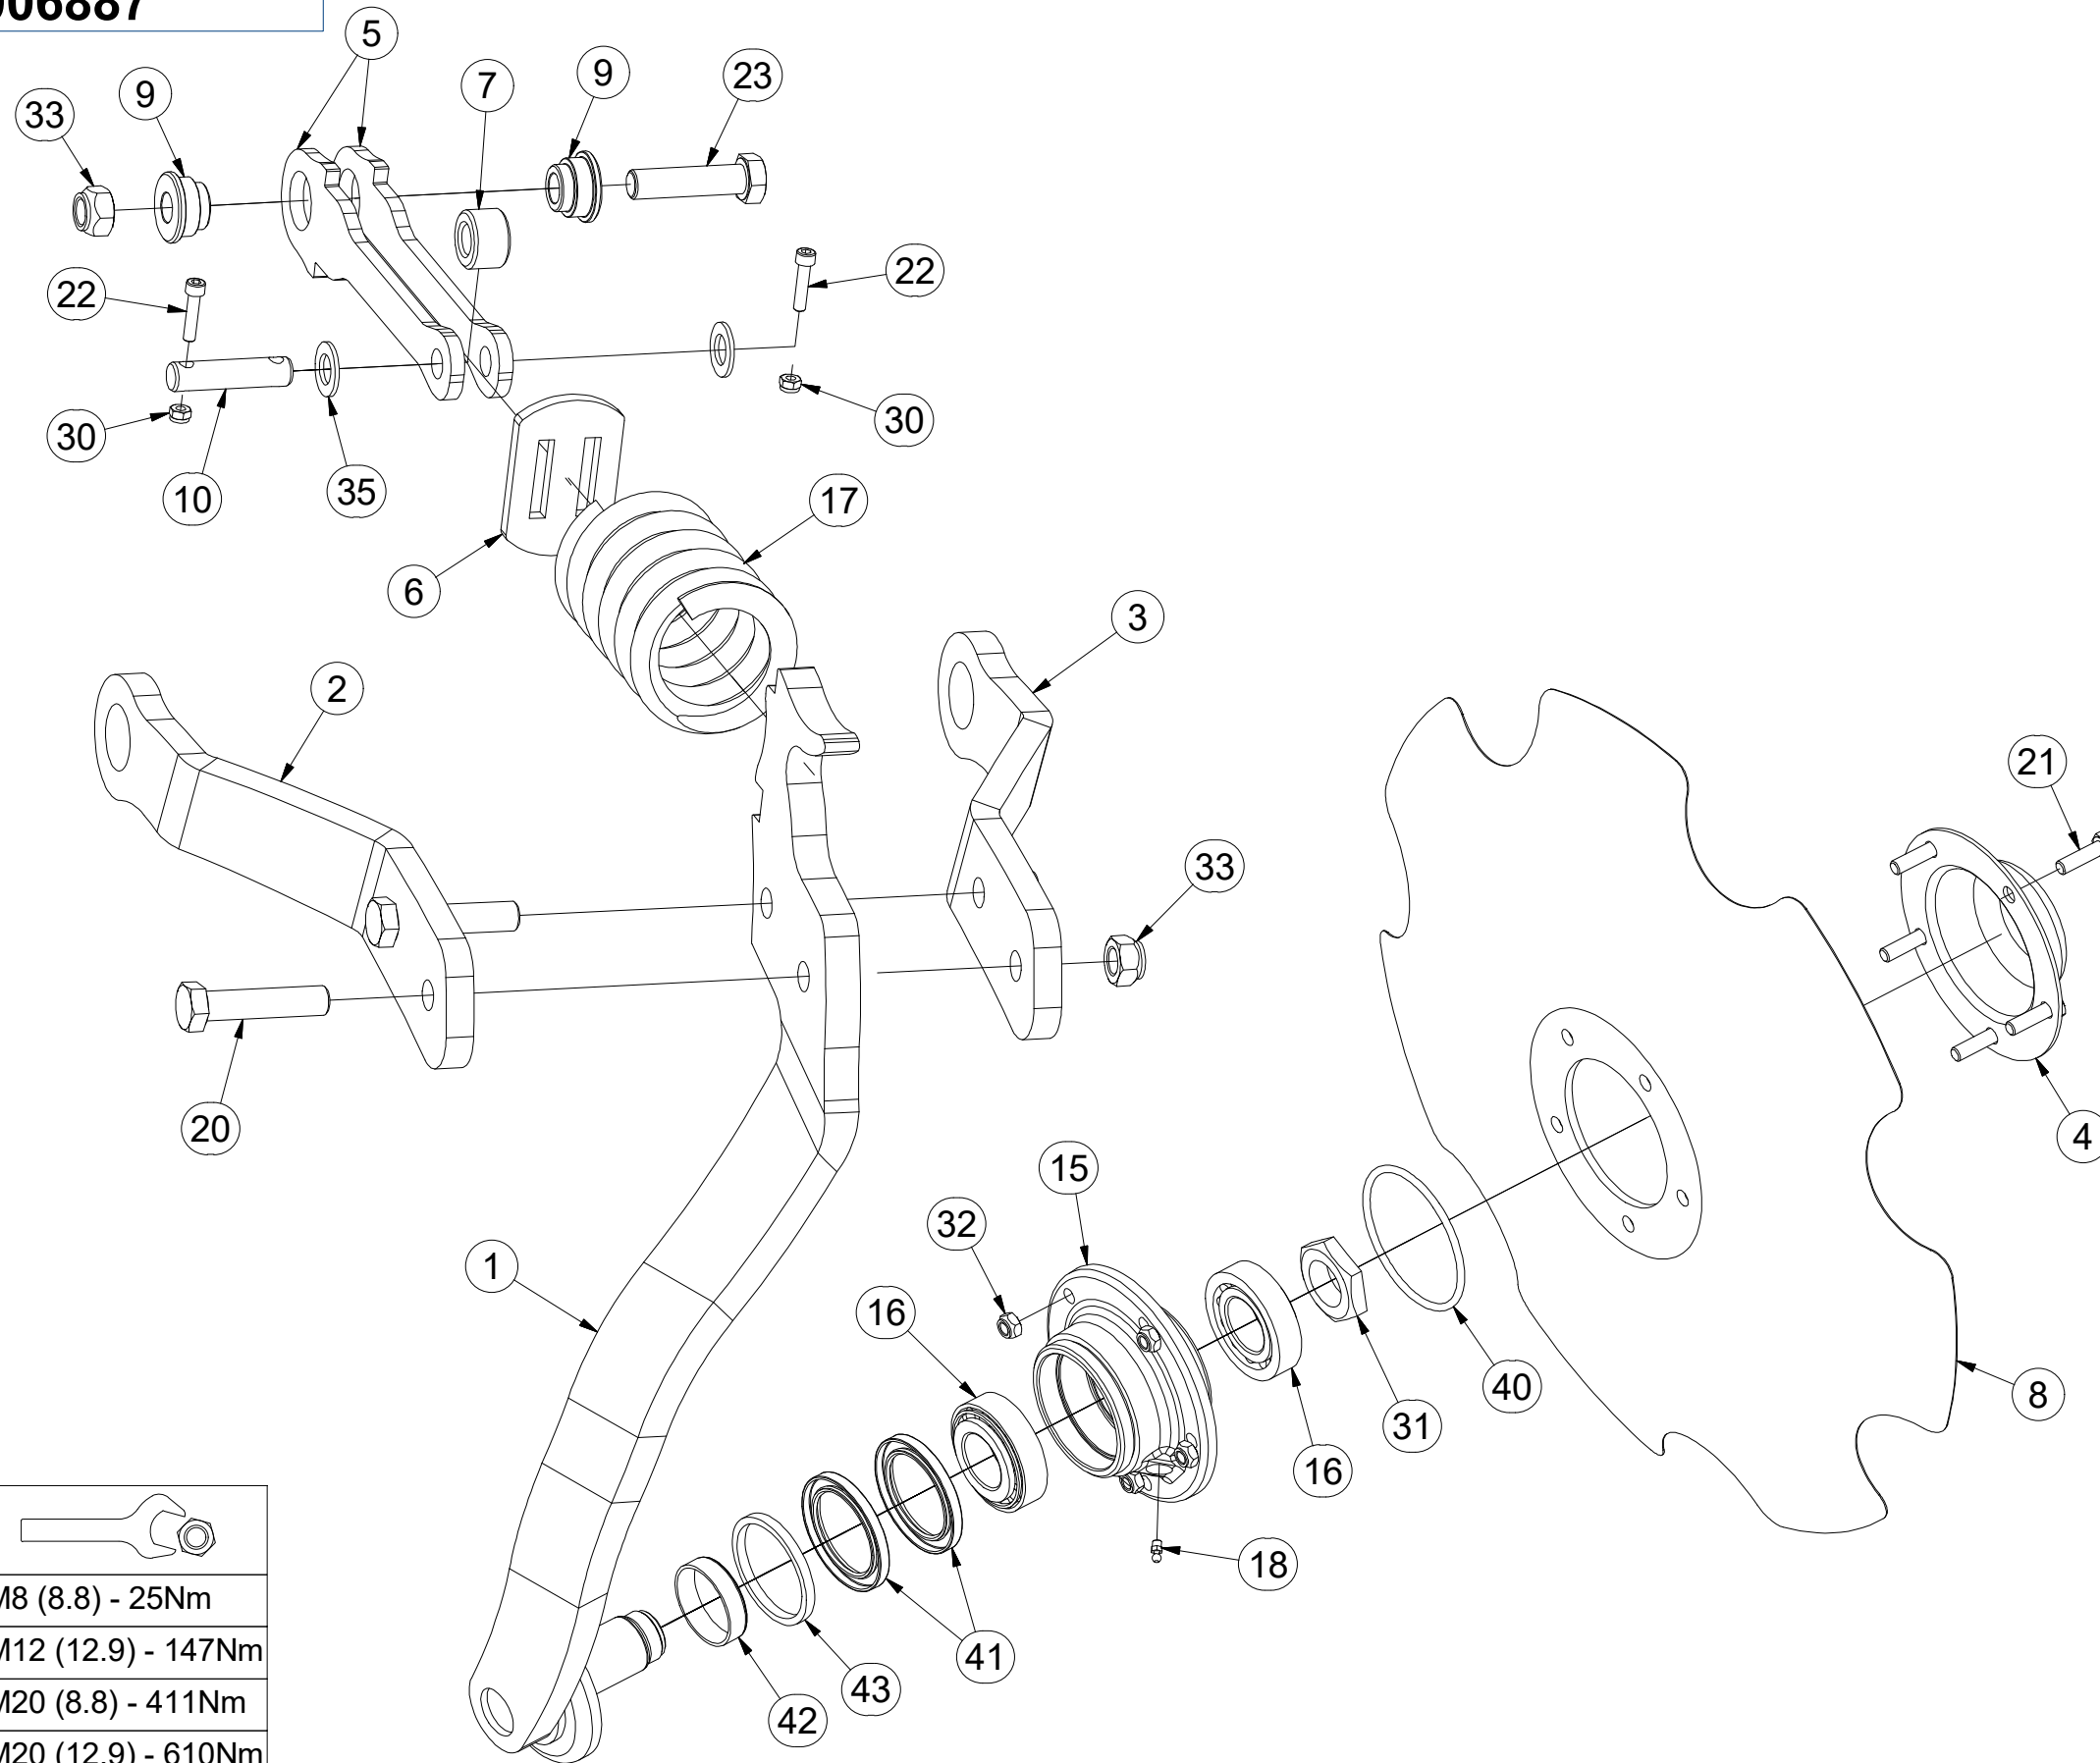

CZ PŘEDNÍ DISK
D SCHEIBE, VORDERE
F DISQUE AVANT

GB FRONT DISC
RU ДИСК ПЕРЕДНИЙ
PL TALERZ PRZEDNI

3006887

M8 (8.8) - 25Nm
M12 (12.9) - 147Nm
M20 (8.8) - 411Nm
M20 (12.9) - 610Nm

Pos.	Part Number	Pcs.	Pos.	Part Number	Pcs.
1	3003937	1	23	m05647	1
15	3007069	1	17	m09263	1
8	3007070	1	22	m09464	2
2	3009913	1	40	m11098	1
3	3009914	1	41	m11109	2
4	4006927	1	33	m11169	3
7	4007560	1	16	m11345	2
42	4009785	1	32	m11530	5
10	4013486	1	21	m11532	5
6	4013488	1	43	m11814	1
5	4019742	2	20	m12208	2
18	m01725	1	31	m12228	1
35	m03768	2	9	m14199	2
30	m04503	2