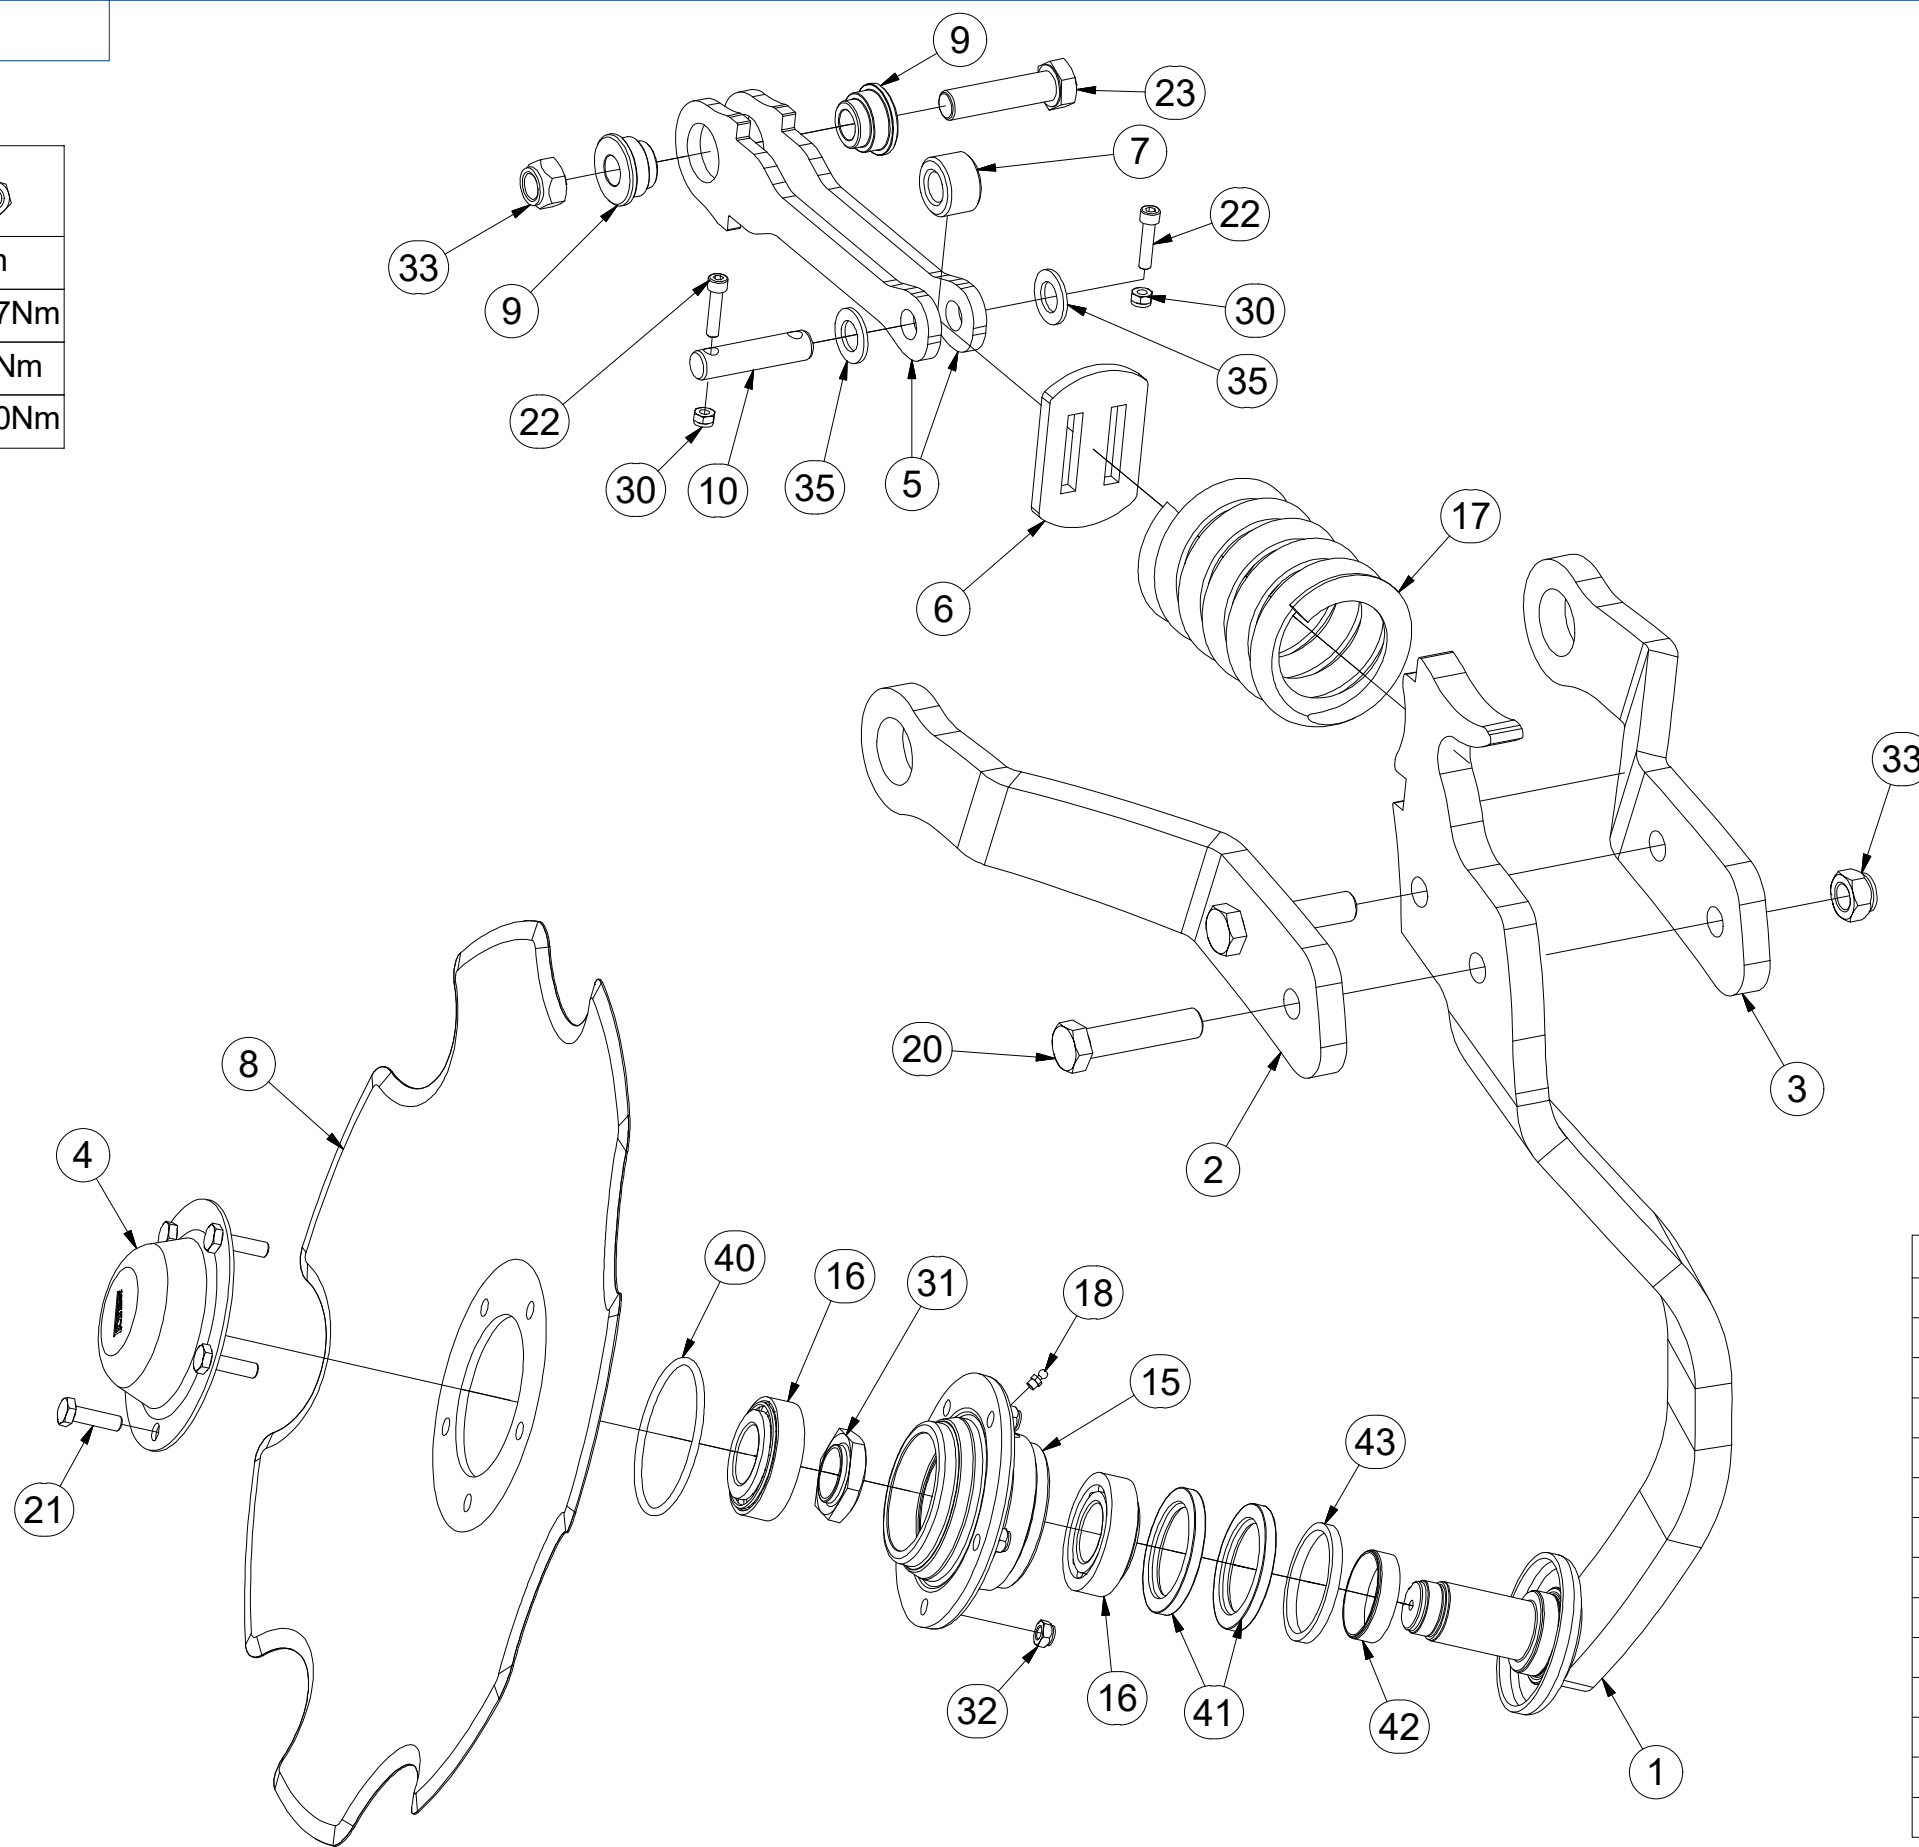

CZ ZADNÍ DISK
D SCHEIBE, HINTERE
F DISQUE ARRIÈRE

GB REAR DISC
RU ДИСК ЗАДНИЙ
PL TALERZ TYLNY

Farmet

3006888

M8 (8.8) - 25Nm
M12 (12.9) - 147Nm
M20 (8.8) - 411Nm
M20 (12.9) - 610Nm

Pos.	Part Number	Pcs.	Pos.	Part Number	Pcs.
1	3003946	1	20	m12208	2
2	3009913	1	21	m11532	5
3	3009914	1	22	m09464	2
4	4006927	1	23	m05647	1
5	4019742	2	30	m04503	2
6	4013488	1	31	m12228	1
7	4007560	1	32	m11530	5
8	3007070	1	33	m11169	3
9	m14199	2	35	m03768	2
10	4013486	1	40	m11098	1
15	3007069	1	41	m11109	2
16	m11345	2	42	4009785	1
17	m09263	1	43	m11814	1
18	m01725	1