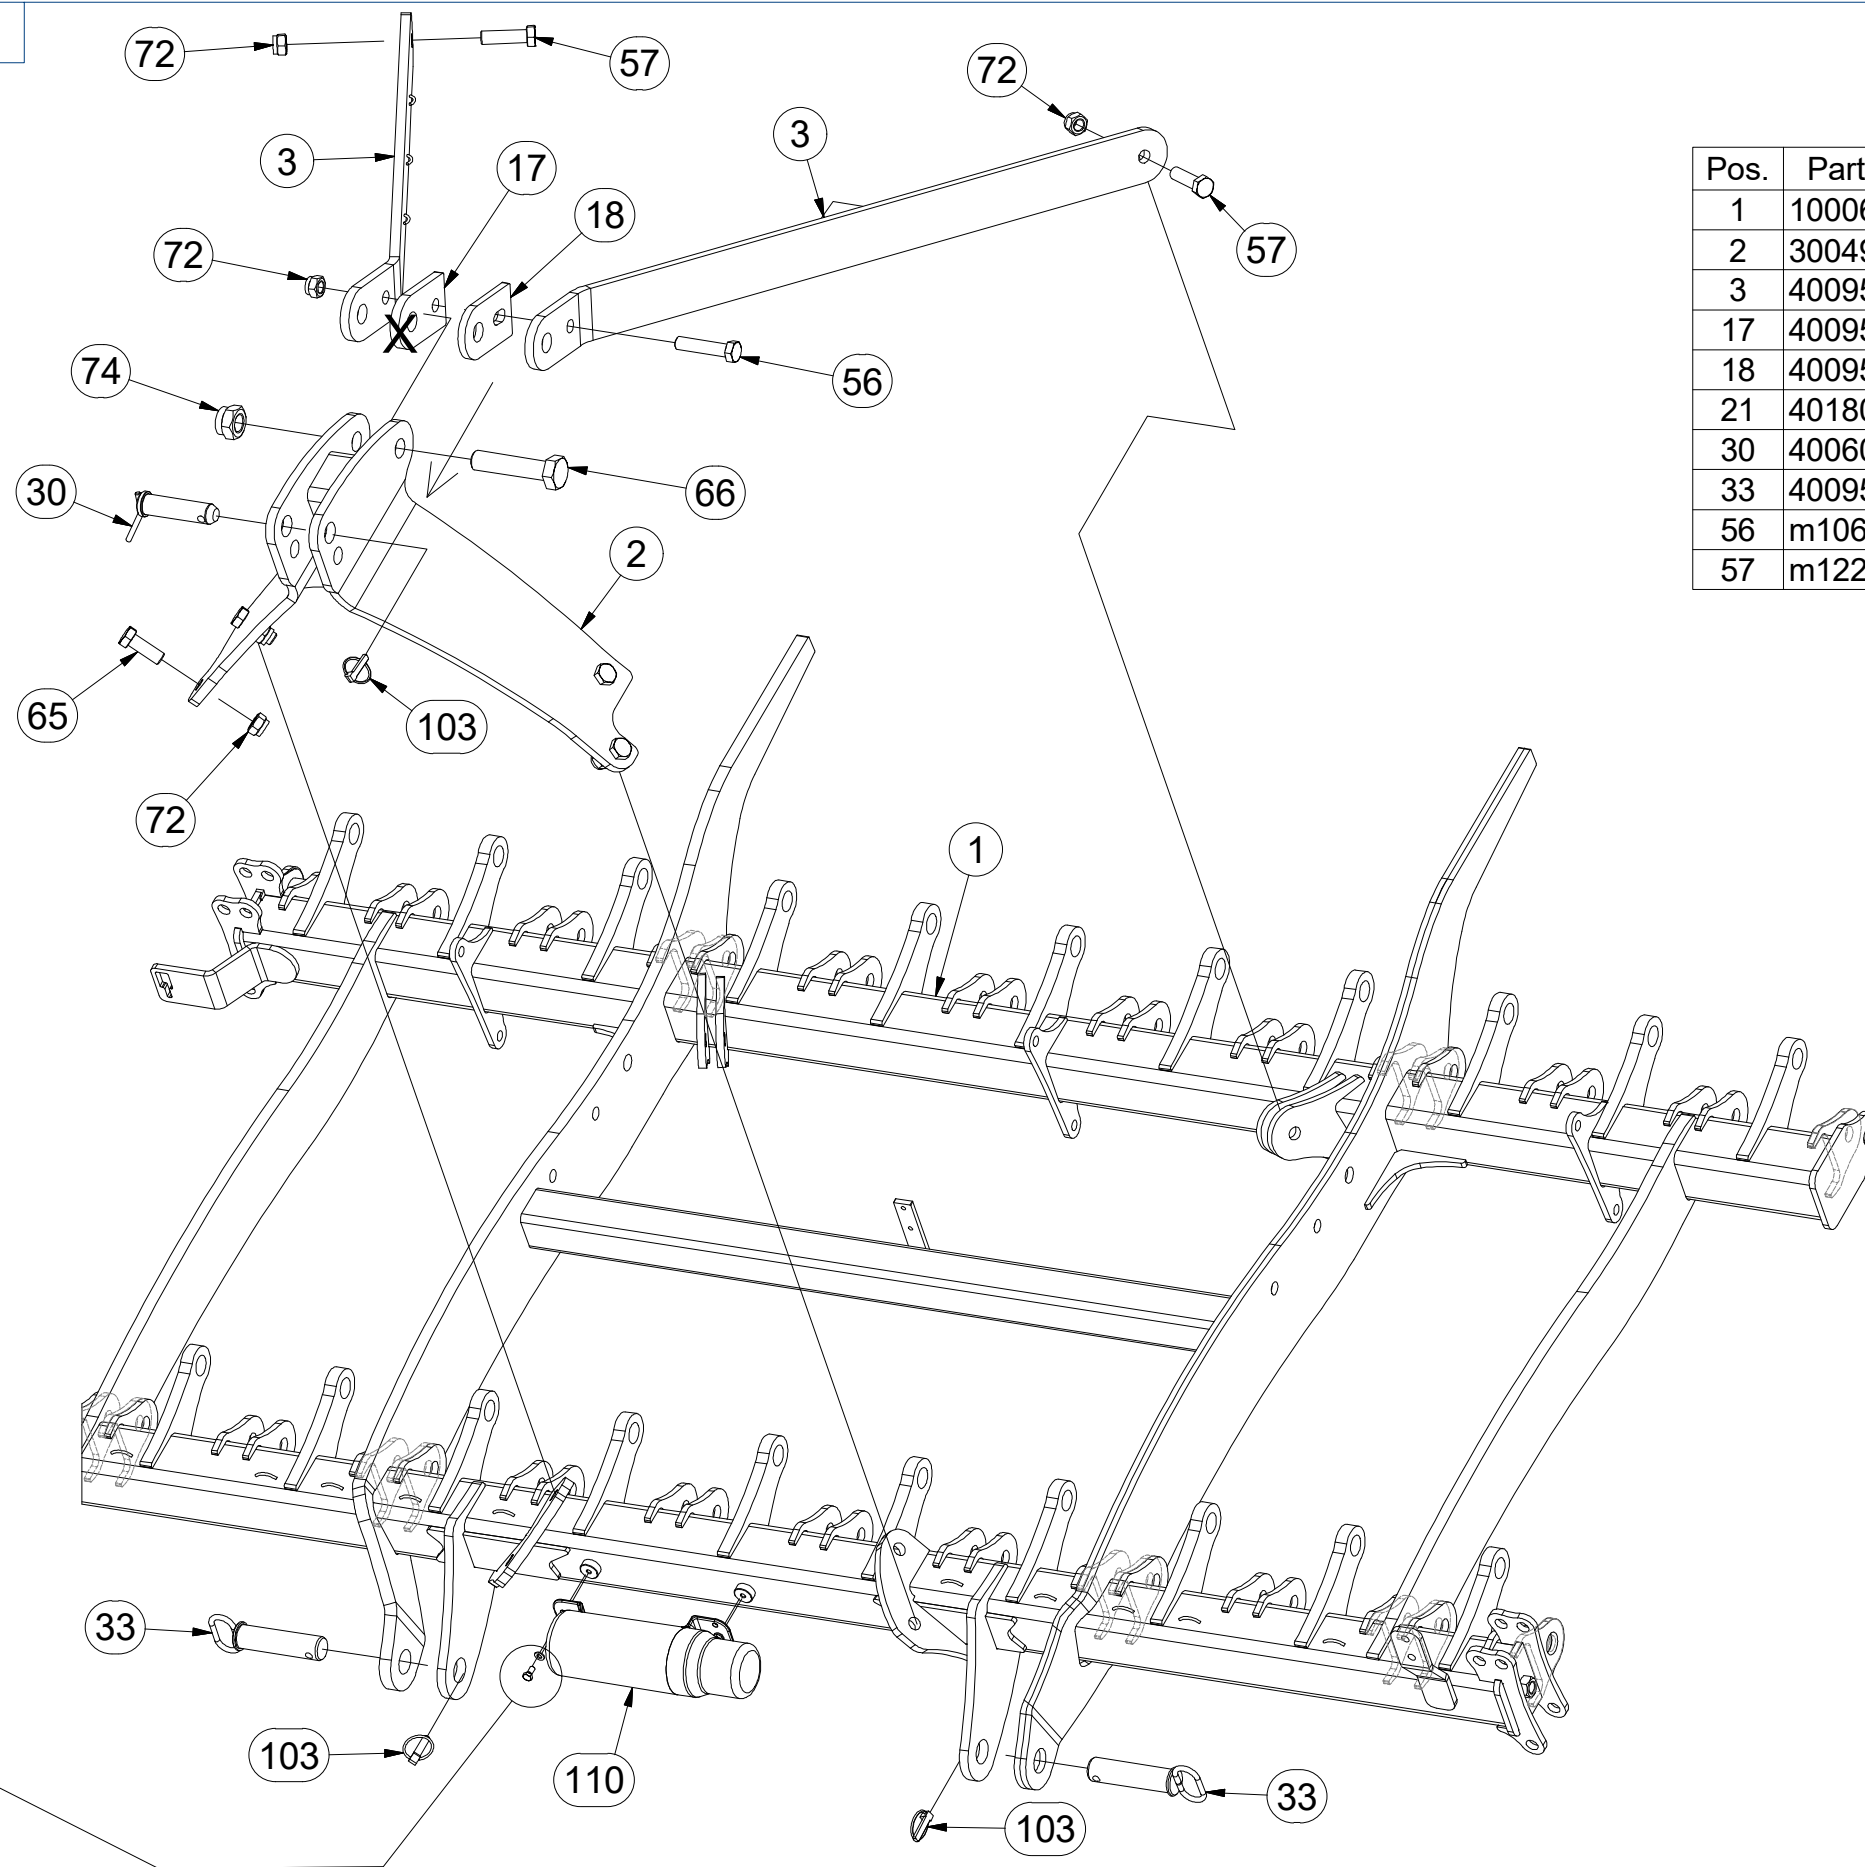

Ⓒ ZÁKLAD STROJE

Ⓓ UNTERBAU DER MASCHINE

Ⓕ BÂTI DE LA MACHINE

Ⓖ FOOTING OF THE MACHINE

Ⓡ ОСНОВАНИЕ МАШИНЫ

Ⓢ PODSTAWA MASZYNY

3009111

Pos.	Part Number	Pcs.	Pos.	Part Number	Pcs.
1	1000643	1	63	m13546	4
2	3004977	1	64	m01074	2
3	4009567	2	65	m17264	4
17	4009518	1	66	m17241	1
18	4009517	1	72	m05648	7
21	4018093	1	74	m08036	1
30	4006044	1	79	m05560	2
33	4009505	2	103	m16313	3
56	m10668	1	110	m15900	1
57	m12272	2