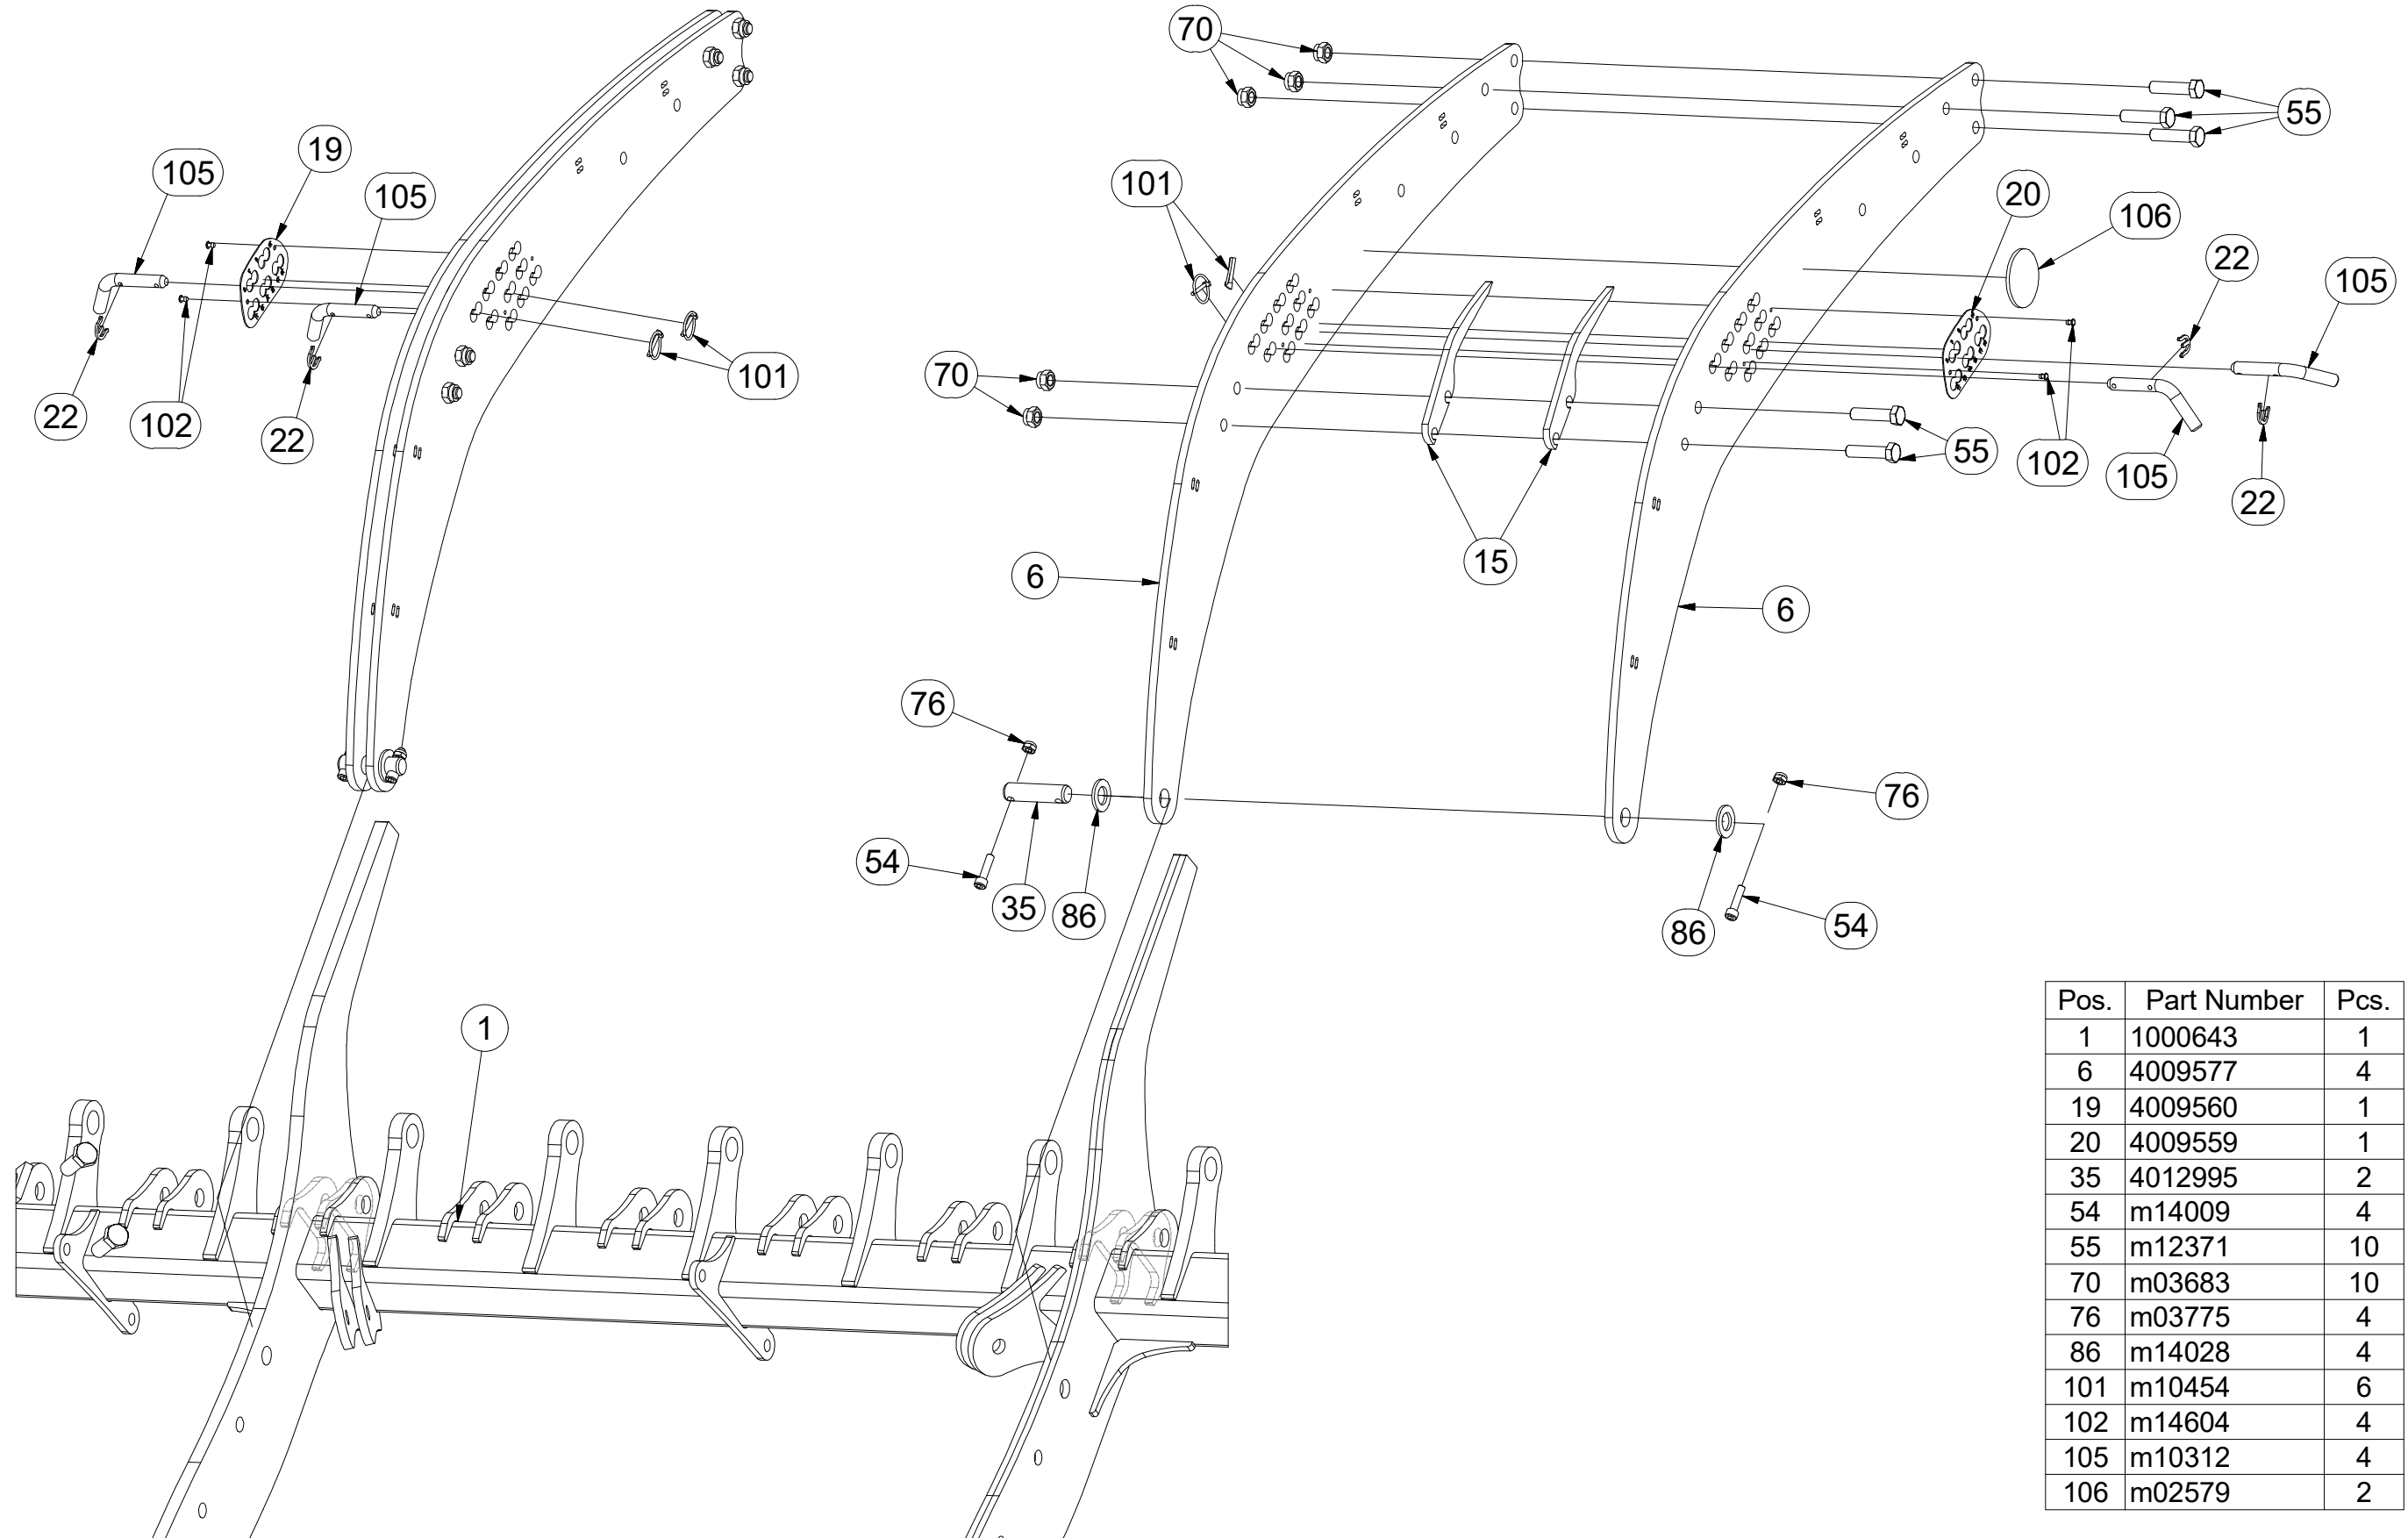

Ⓒ ZÁKLAD STROJE

Ⓓ UNTERBAU DER MASCHINE

Ⓕ BÂTI DE LA MACHINE

Ⓖ FOOTING OF THE MACHINE

Ⓡ ОСНОВАНИЕ МАШИНЫ

Ⓢ PODSTAWA MASZYNY

3009111

Pos.	Part Number	Pcs.
1	1000643	1
6	4009577	4
19	4009560	1
20	4009559	1
35	4012995	2
54	m14009	4
55	m12371	10
70	m03683	10
76	m03775	4
86	m14028	4
101	m10454	6
102	m14604	4
105	m10312	4
106	m02579	2