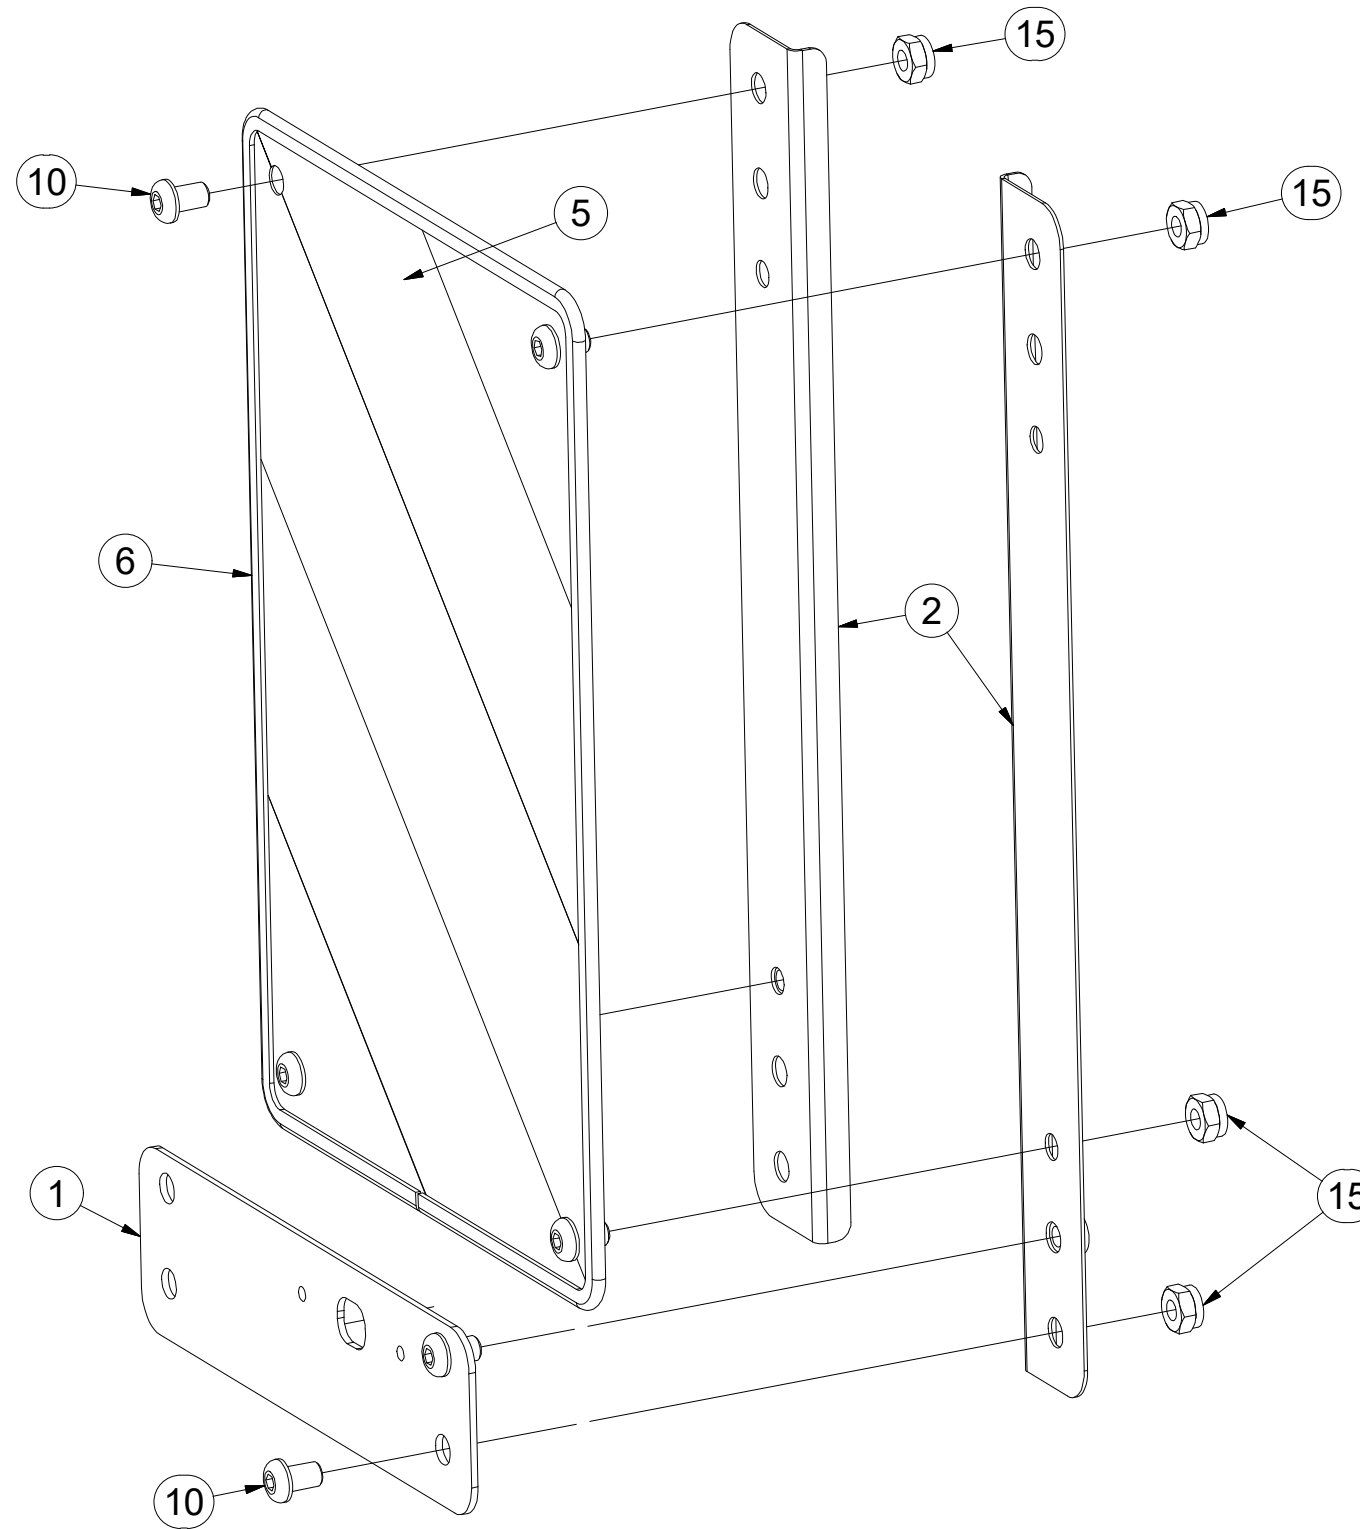

Ⓒ CZ TERČ PŘEDNÍ LEVÝ

Ⓓ D SCHILD, VORDERES, LINKES

Ⓕ F CIBLE AVANT GAUCHE

Ⓖ GB LEFT FRONT DISC

Ⓡ RU ЩИТОК ПЕРЕДНИЙ ЛЕВЫЙ

Ⓟ PL TARCZA PRZEDNIA LEWA

4019075

Pos.	Part Number	Pcs.
1	4019247	1
2	4019245	2
5	m16274	1
6	m16628	1
10	m16687	6
15	m03775	6