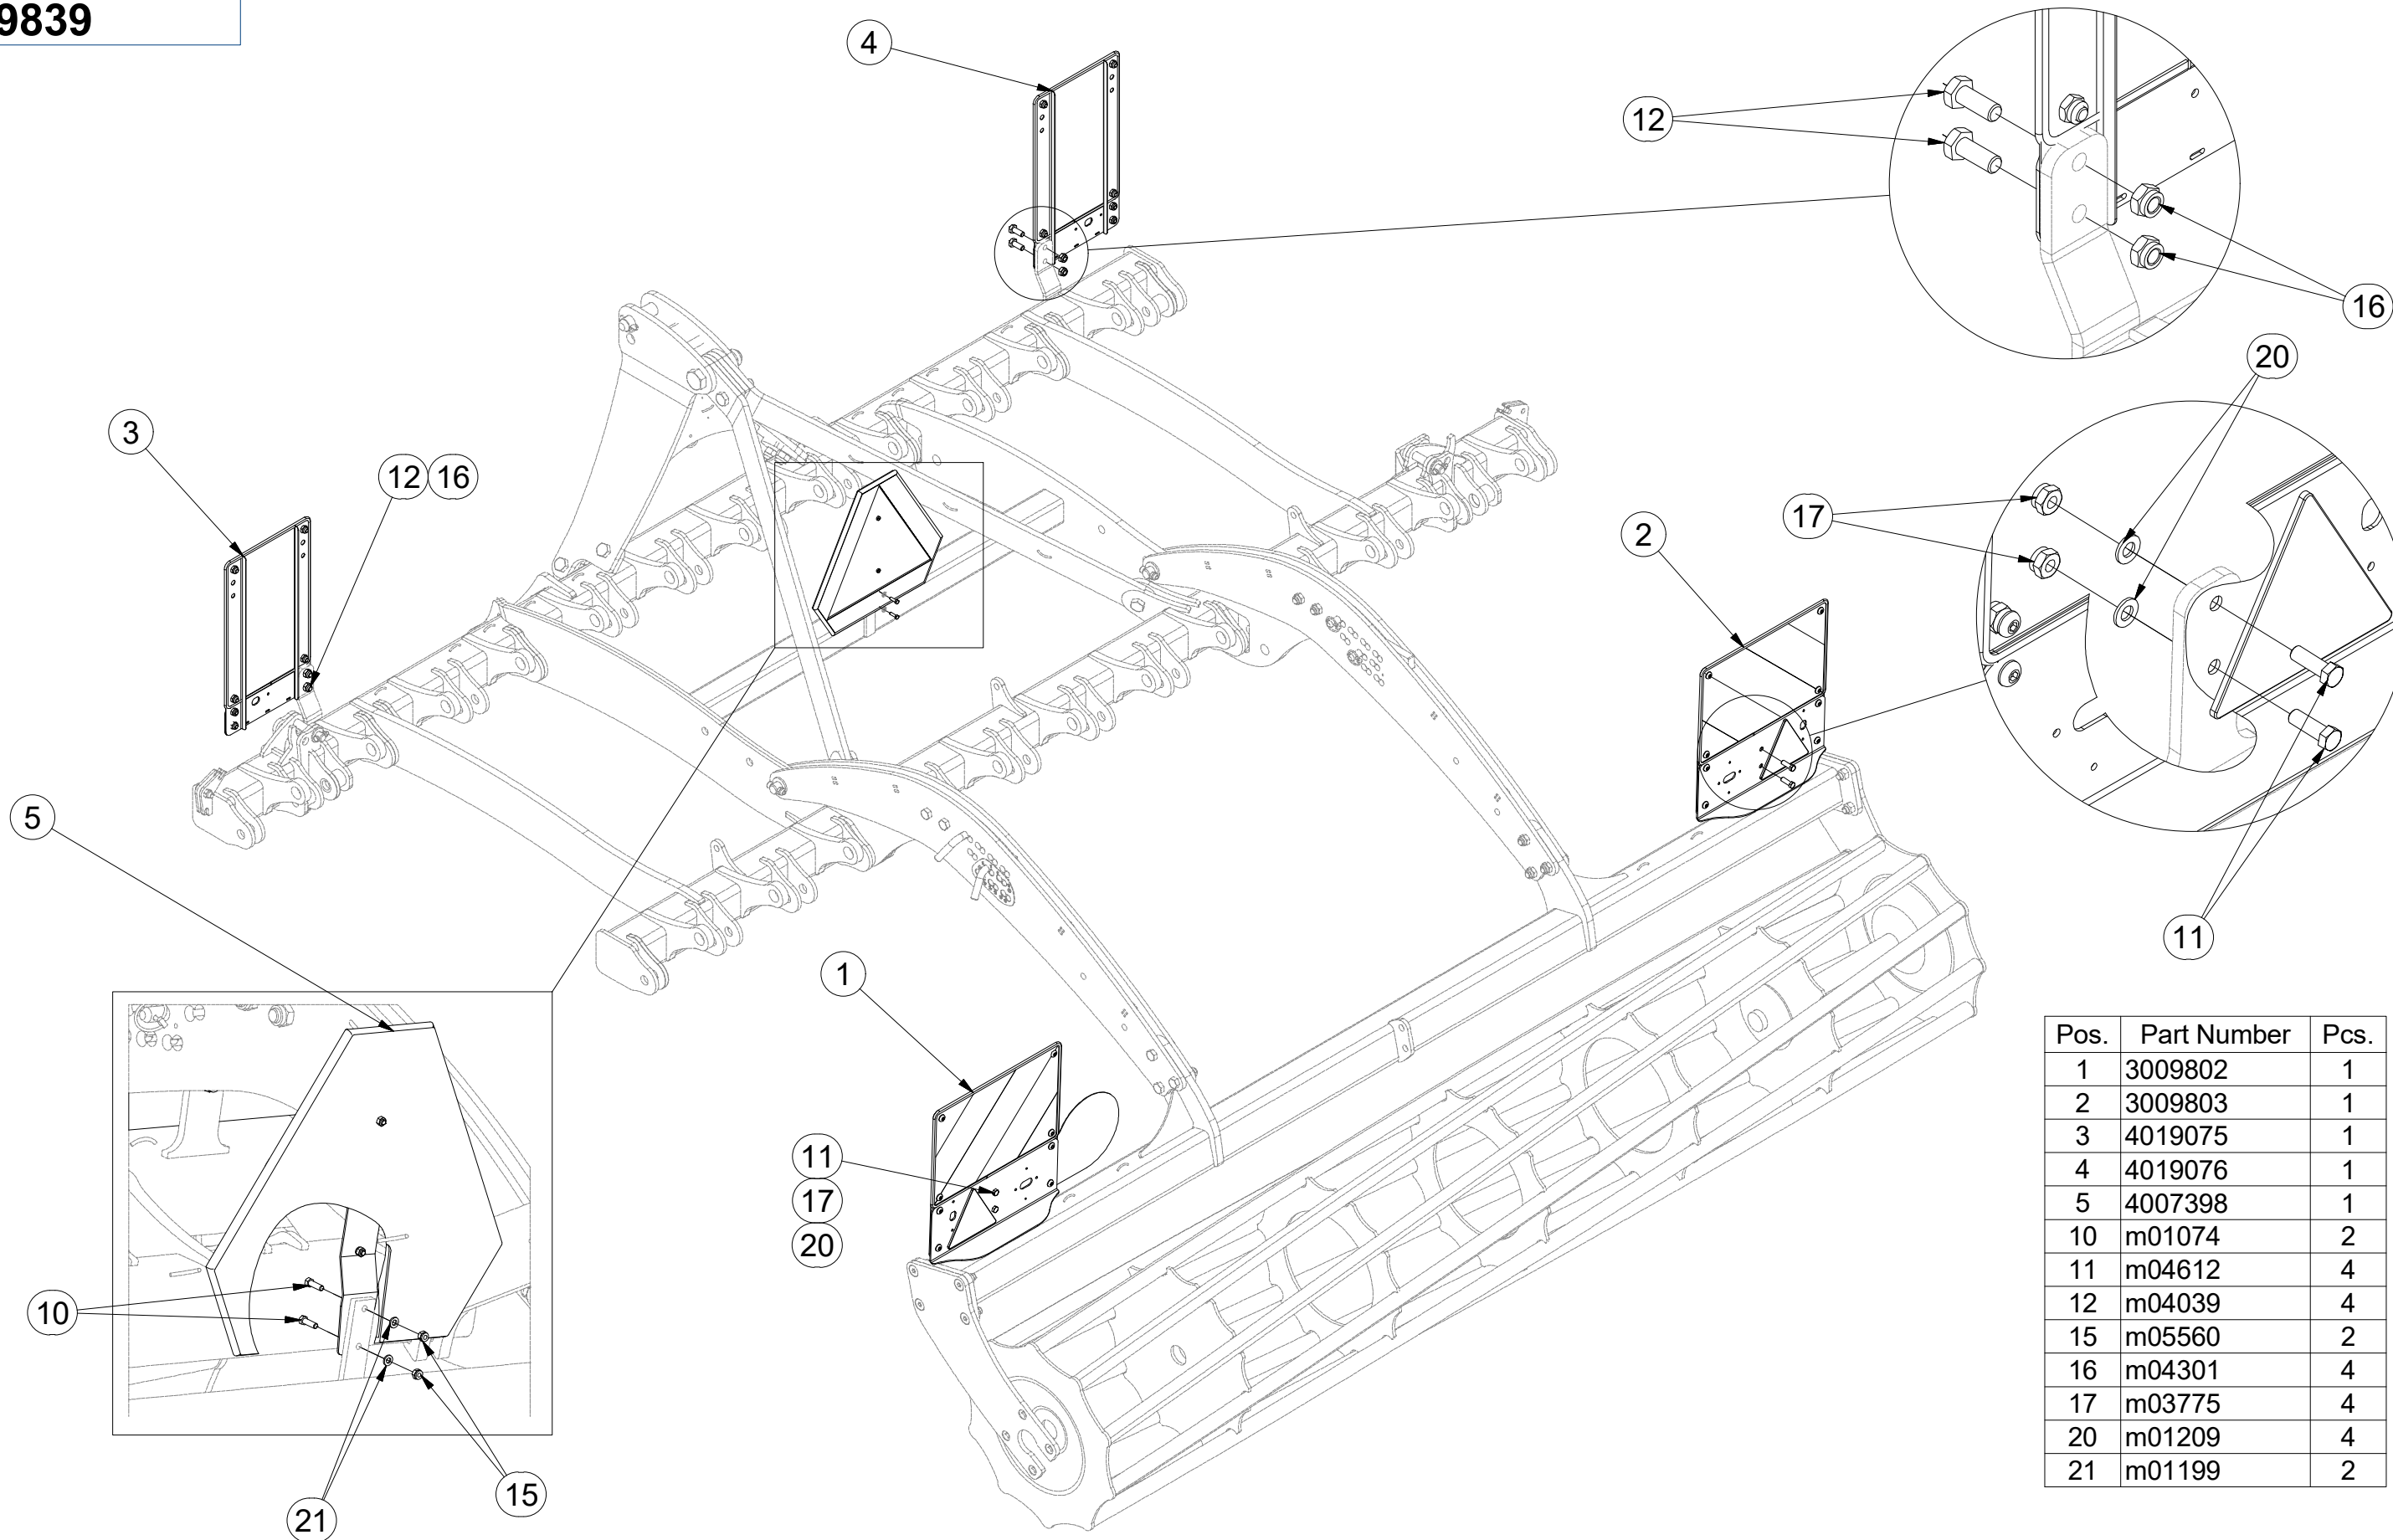

CZ TERČE
D SCHEIBE
F CIBLES

GB DISCS
RU ЩИТКИ
PL TARCZE

3009839

Pos.	Part Number	Pcs.
1	3009802	1
2	3009803	1
3	4019075	1
4	4019076	1
5	4007398	1
10	m01074	2
11	m04612	4
12	m04039	4
15	m05560	2
16	m04301	4
17	m03775	4
20	m01209	4
21	m01199	2