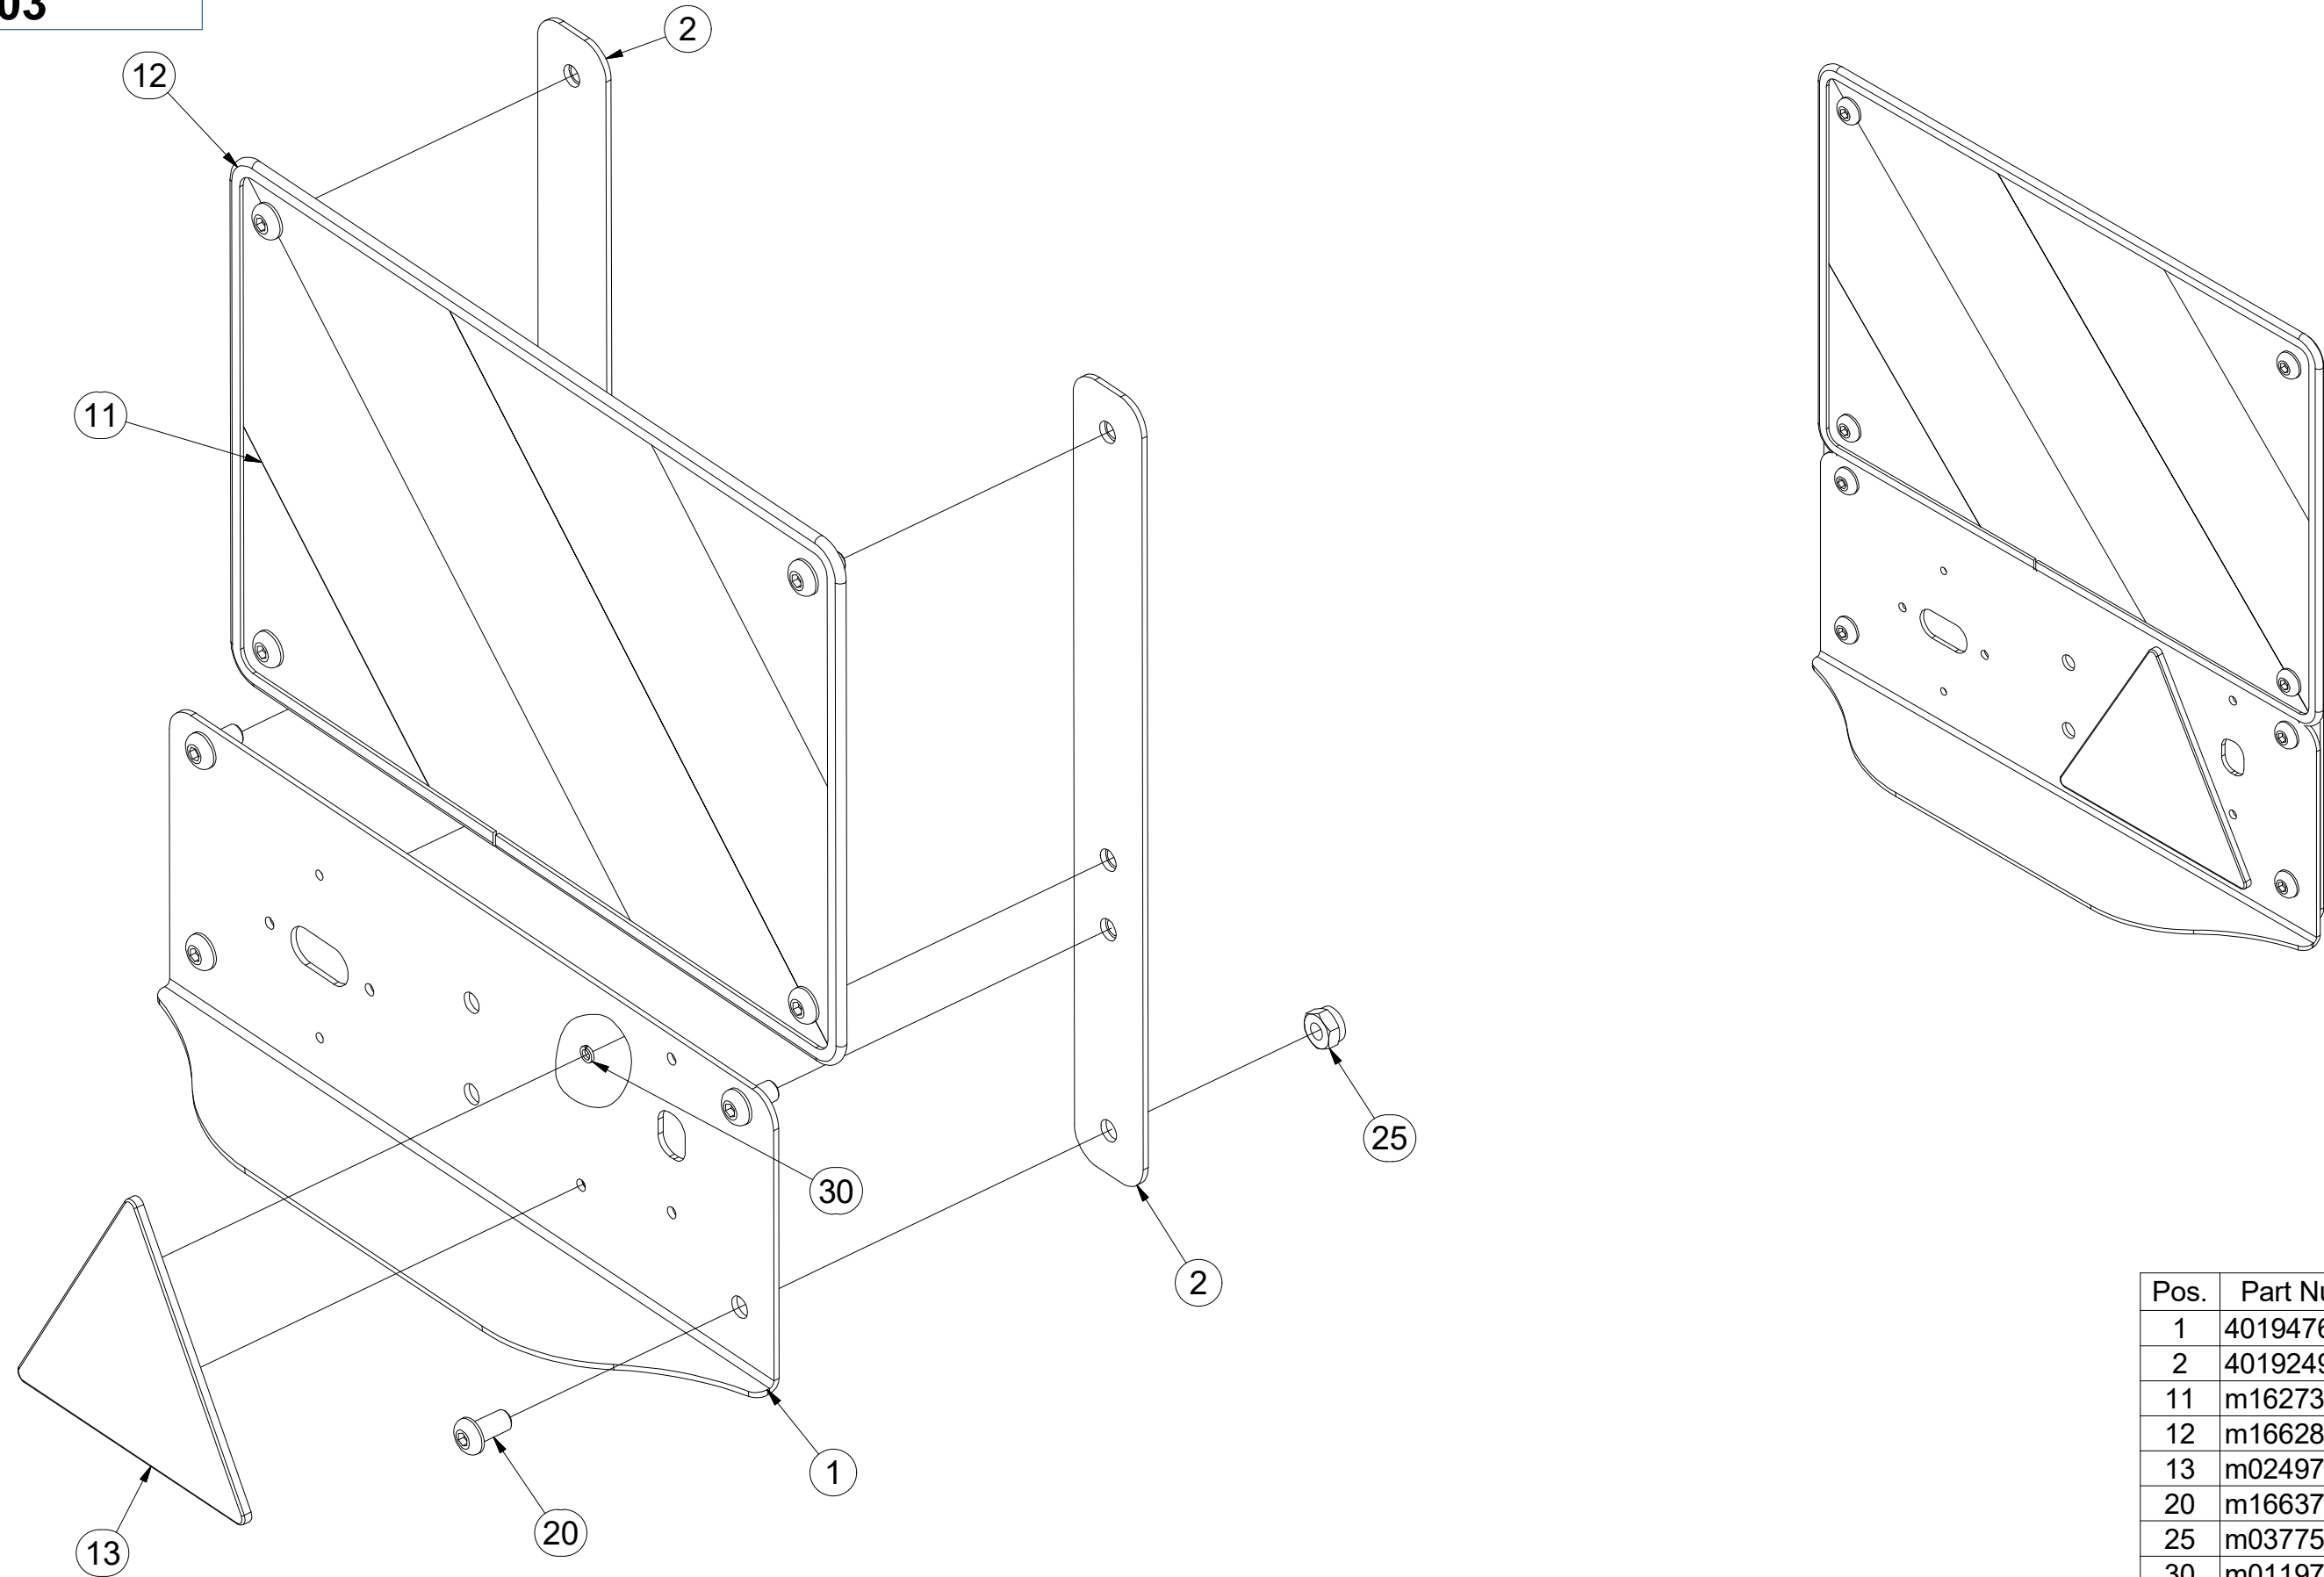

ⒸZ TERČ ZADNÍ PRAVÝ

Ⓓ SCHILD, HINTERES, RECHTES

Ⓕ CIBLE ARRIÈRE DROITE

ⒼB RIGHT REAR DISC

Ⓐ RU ЩИТОК ЗАДНИЙ ПРАВЫЙ

Ⓐ PL TARCZA TYLNA PRAWA

Farmet

3009803

Pos.	Part Number	Pcs.
1	4019476	1
2	4019249	2
11	m16273	1
12	m16628	1
13	m02497	1
20	m16637	8
25	m03775	8
30	m01197	2