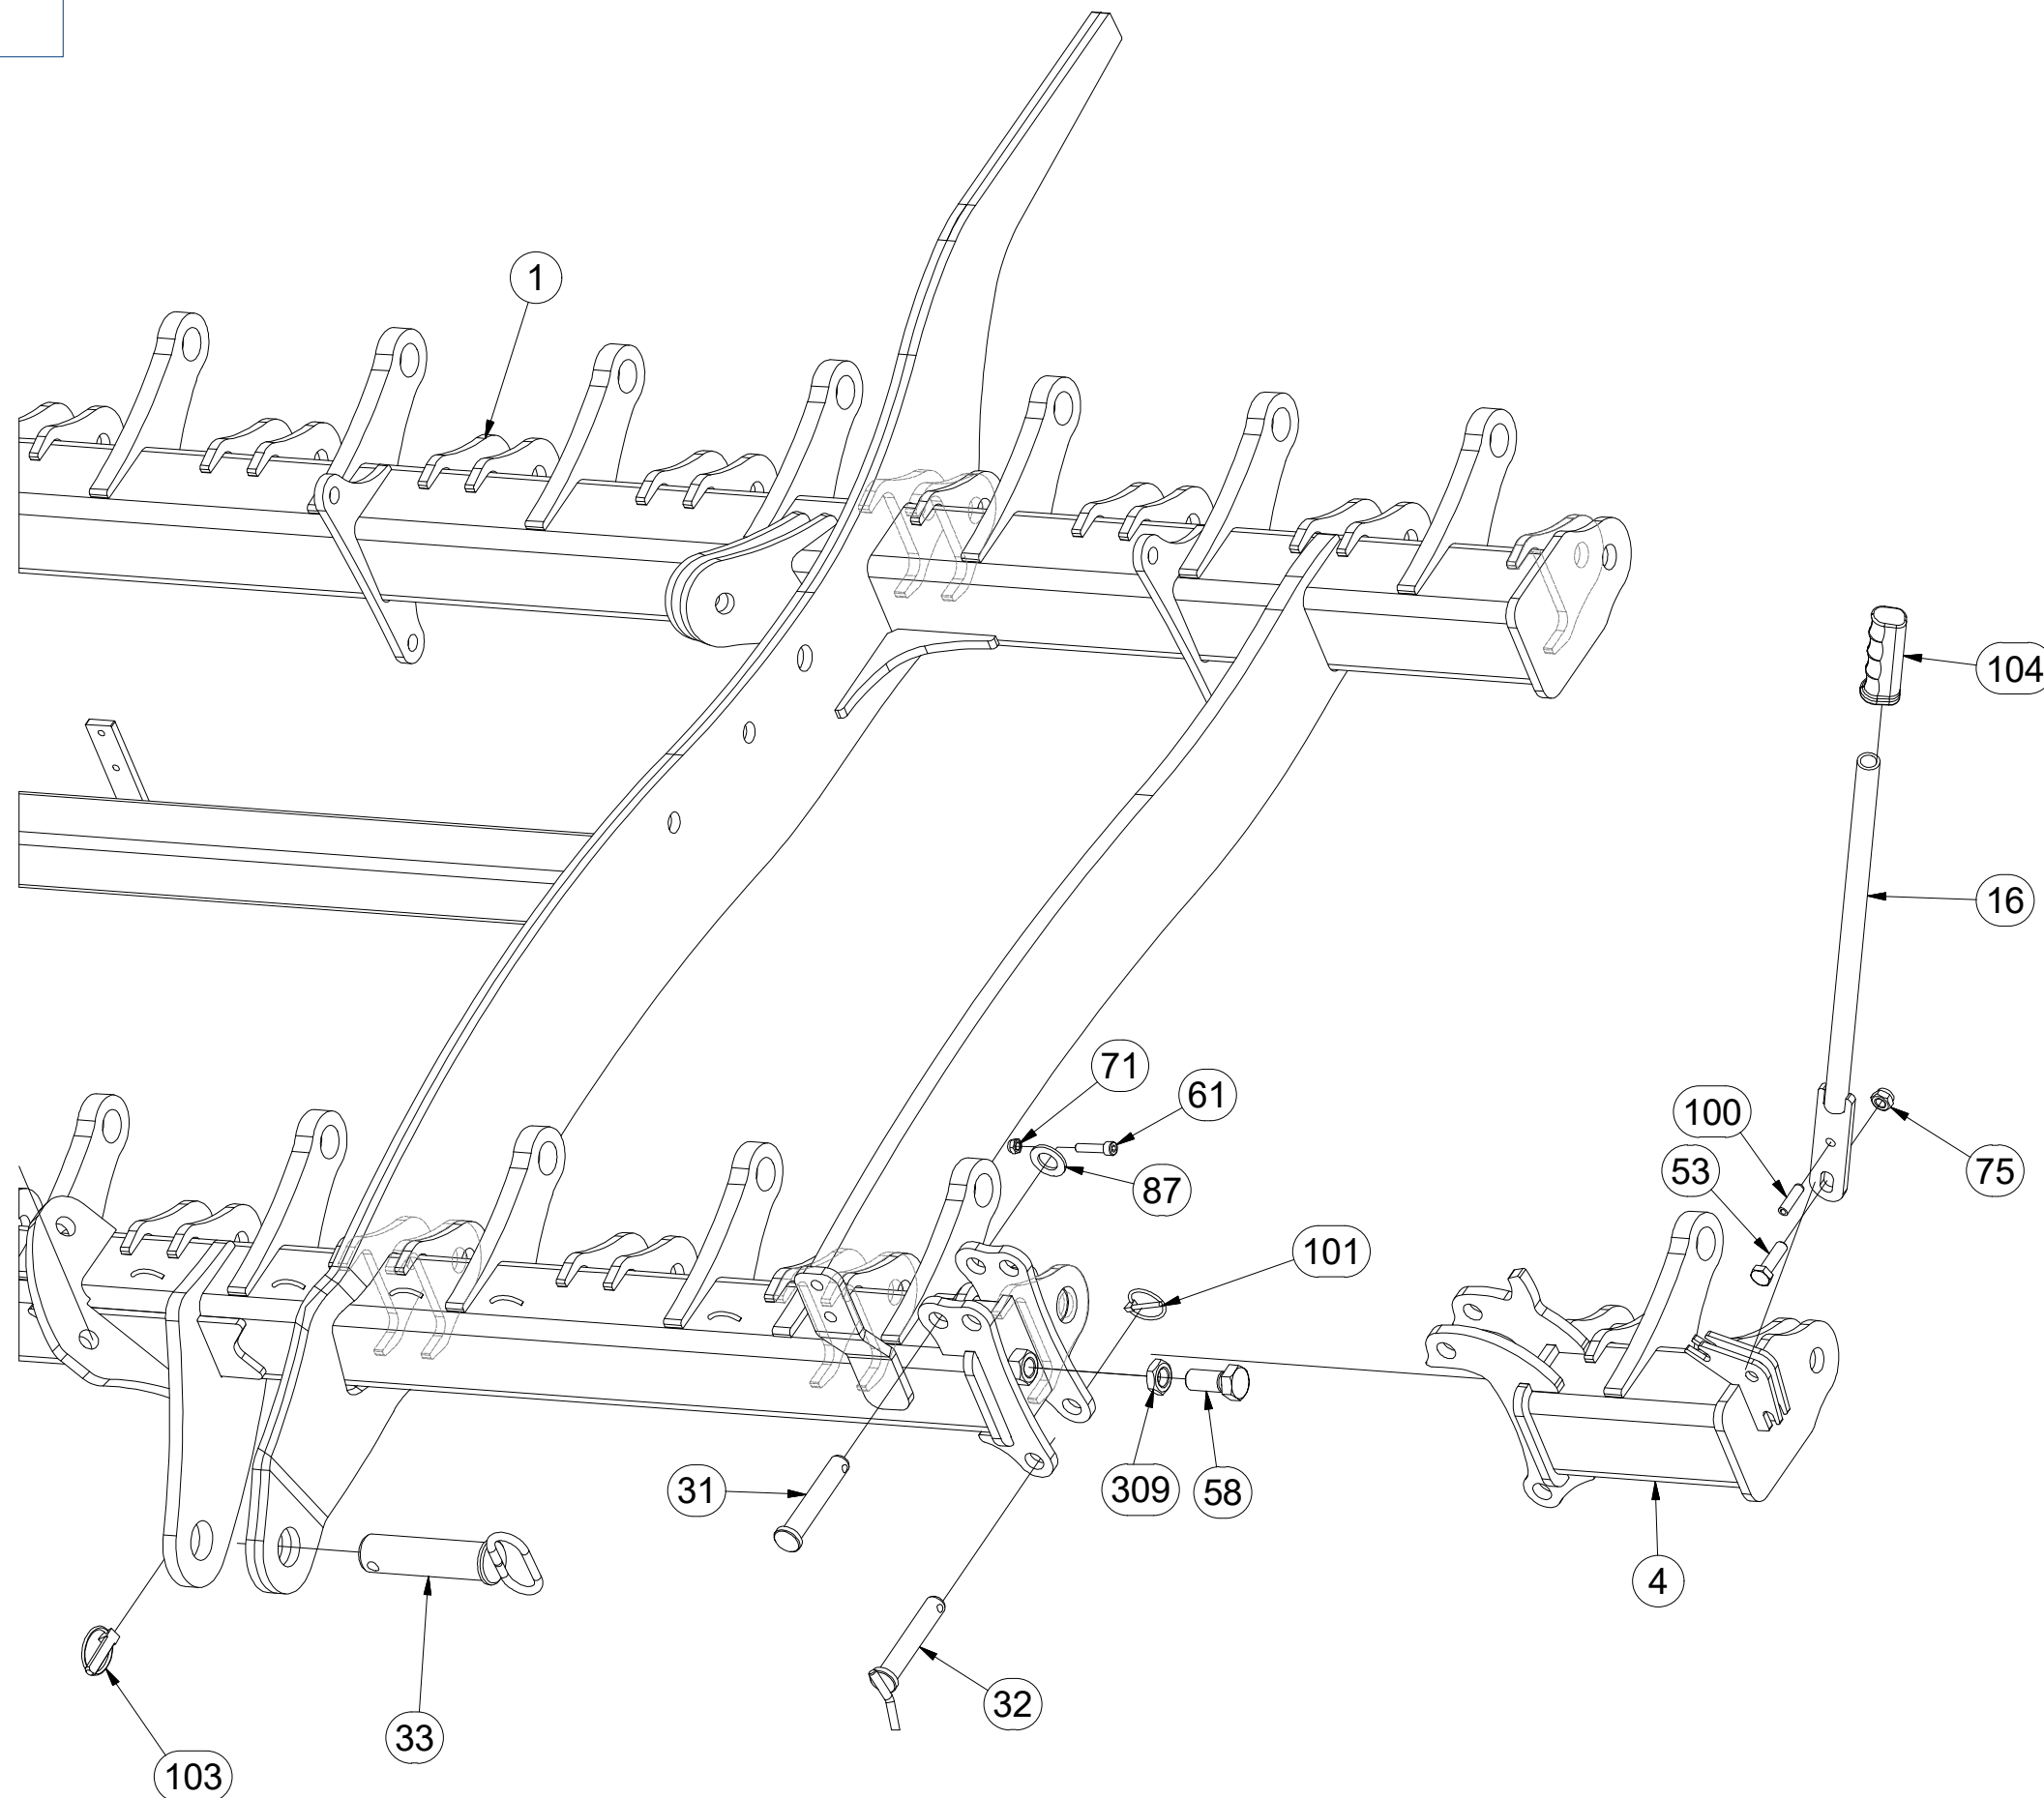

Ⓒ ZÁKLAD STROJE

Ⓓ UNTERBAU DER MASCHINE

Ⓕ BÂTI DE LA MACHINE

3009111

Ⓖ FOOTING OF THE MACHINE

Ⓡ ОСНОВАНИЕ МАШИНЫ

Ⓢ PODSTAWA MASZYNY

Pos.	Part Number	Pcs.
1	1000643	1
4	3010288	1
16	4009599	2
31	9002996	2
32	4009494	2
33	4009505	2
53	m03926	2
58	m04241	2
61	m09464	2
71	m04503	2
75	m04301	2
86	m14028	4
87	m14030	2
100	m10736	2
101	m10454	6
103	m16313	3
104	m07553	2
309	m04284	2