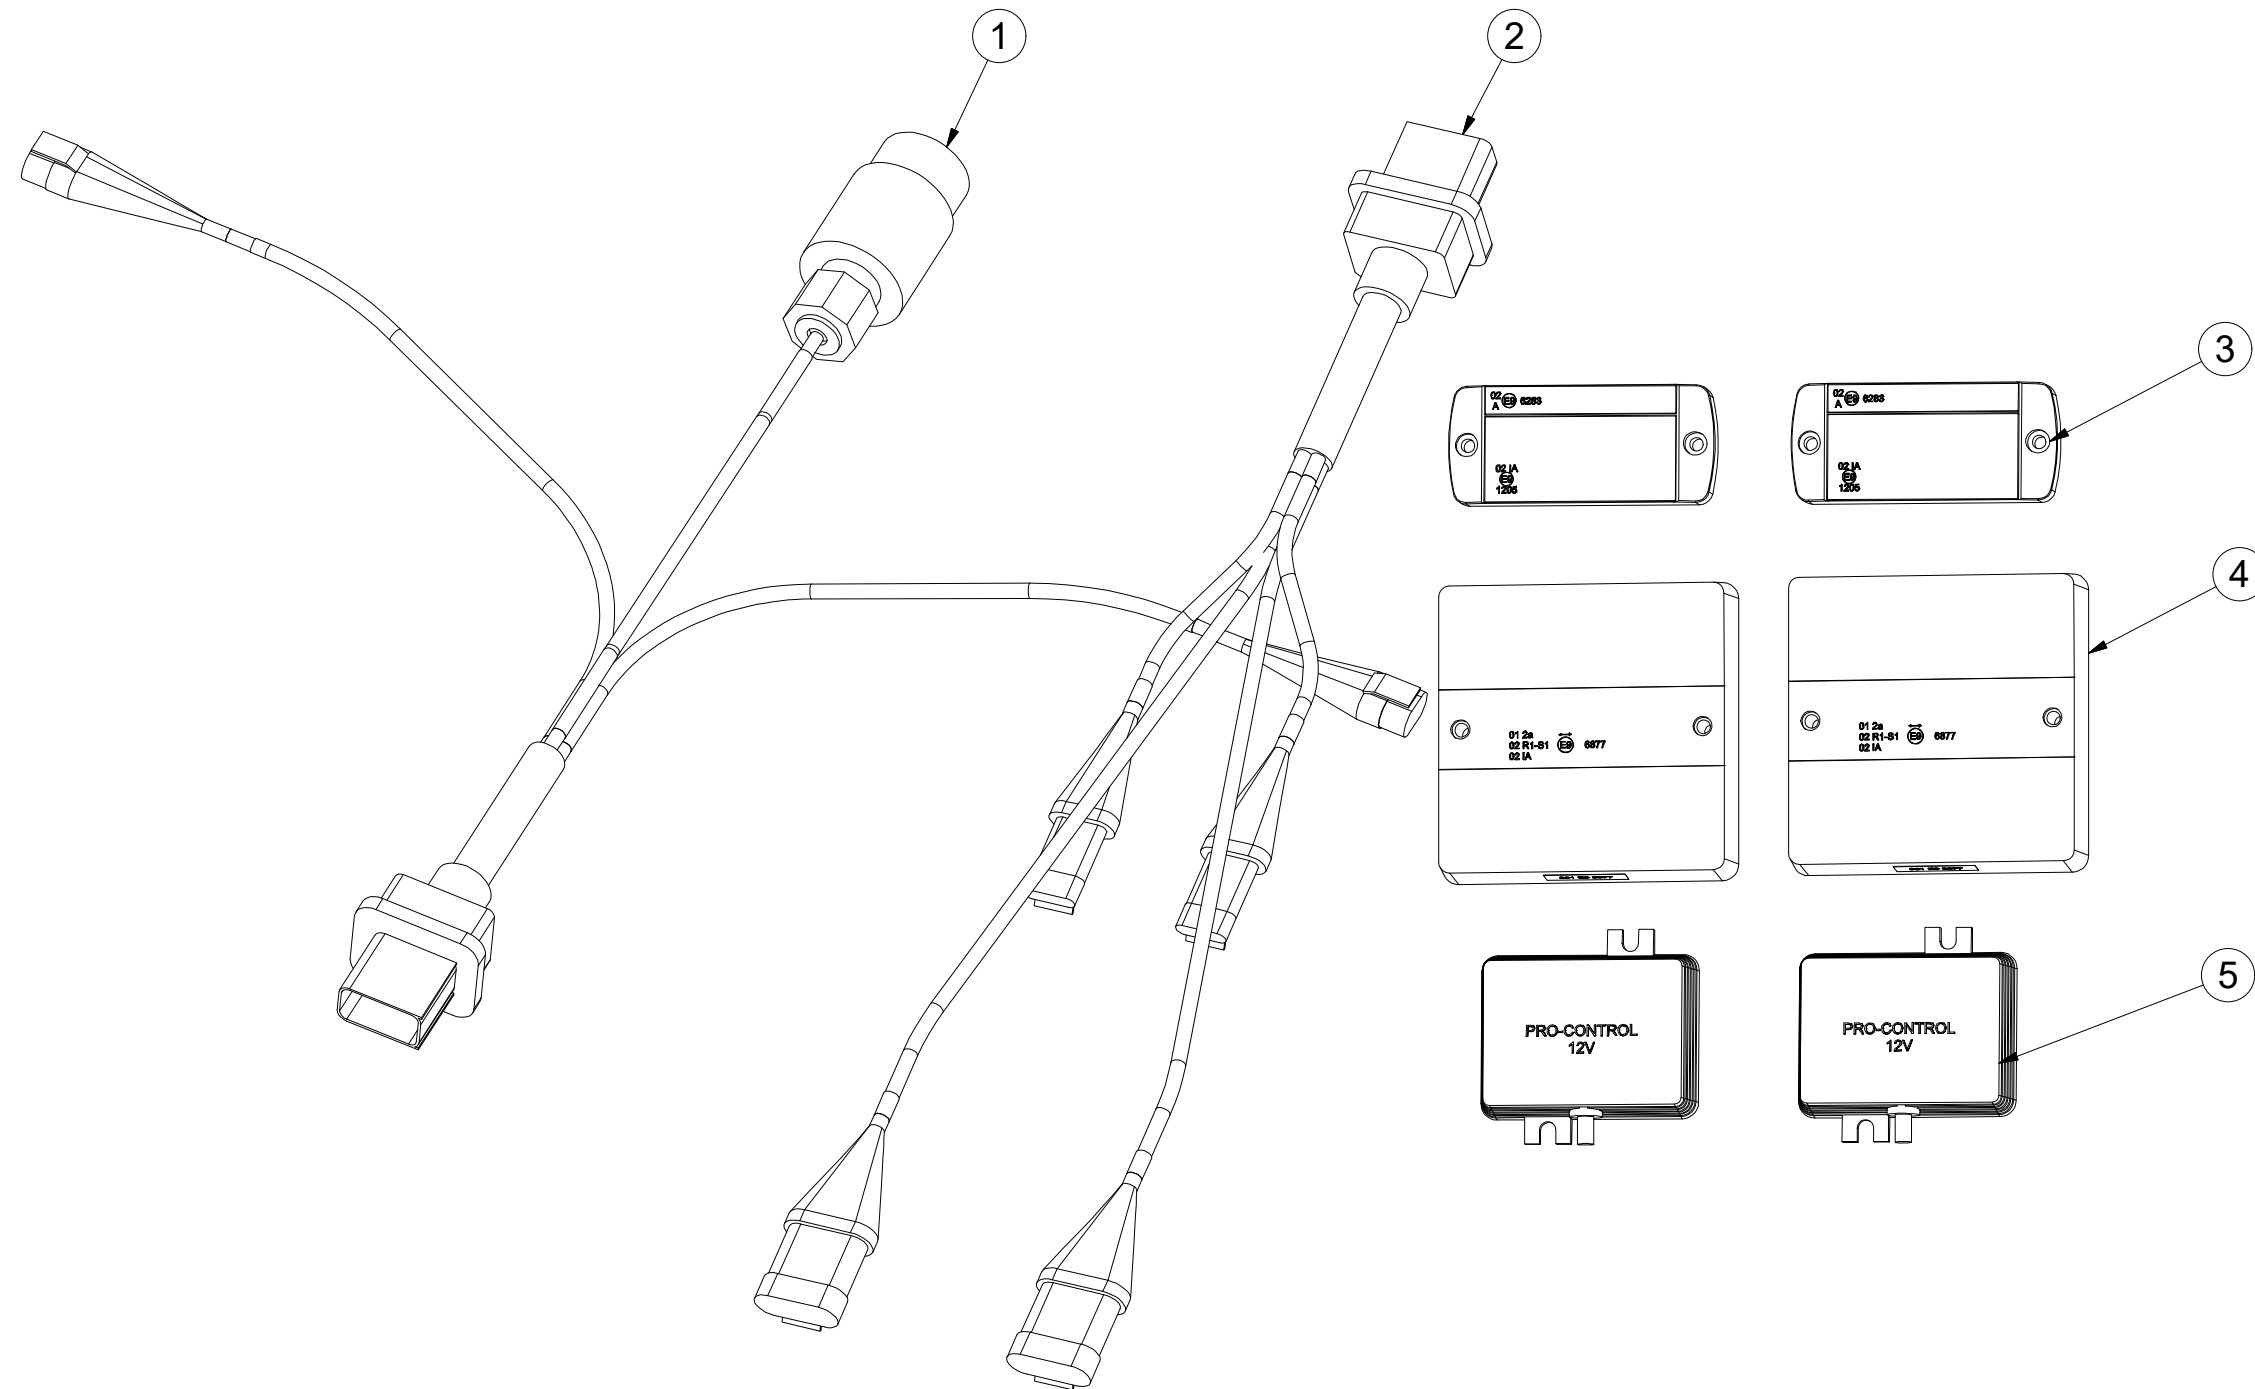

Ⓒ SVĚTELNÁ SADA

Ⓓ LEUCHTENSATZ

Ⓕ KIT LUMINEUX

m16767

Ⓖ LIGHTING SET

Ⓡ ОСВЕТИТЕЛЬНЫЙ КОМПЛЕКТ

Ⓢ ZESTAW OŚWIETLENIA

Pos.	Part Number	Pcs.
1	m14780	1
2	m14781	1
3	m14776	2
4	m16781	2
5	m14777	2