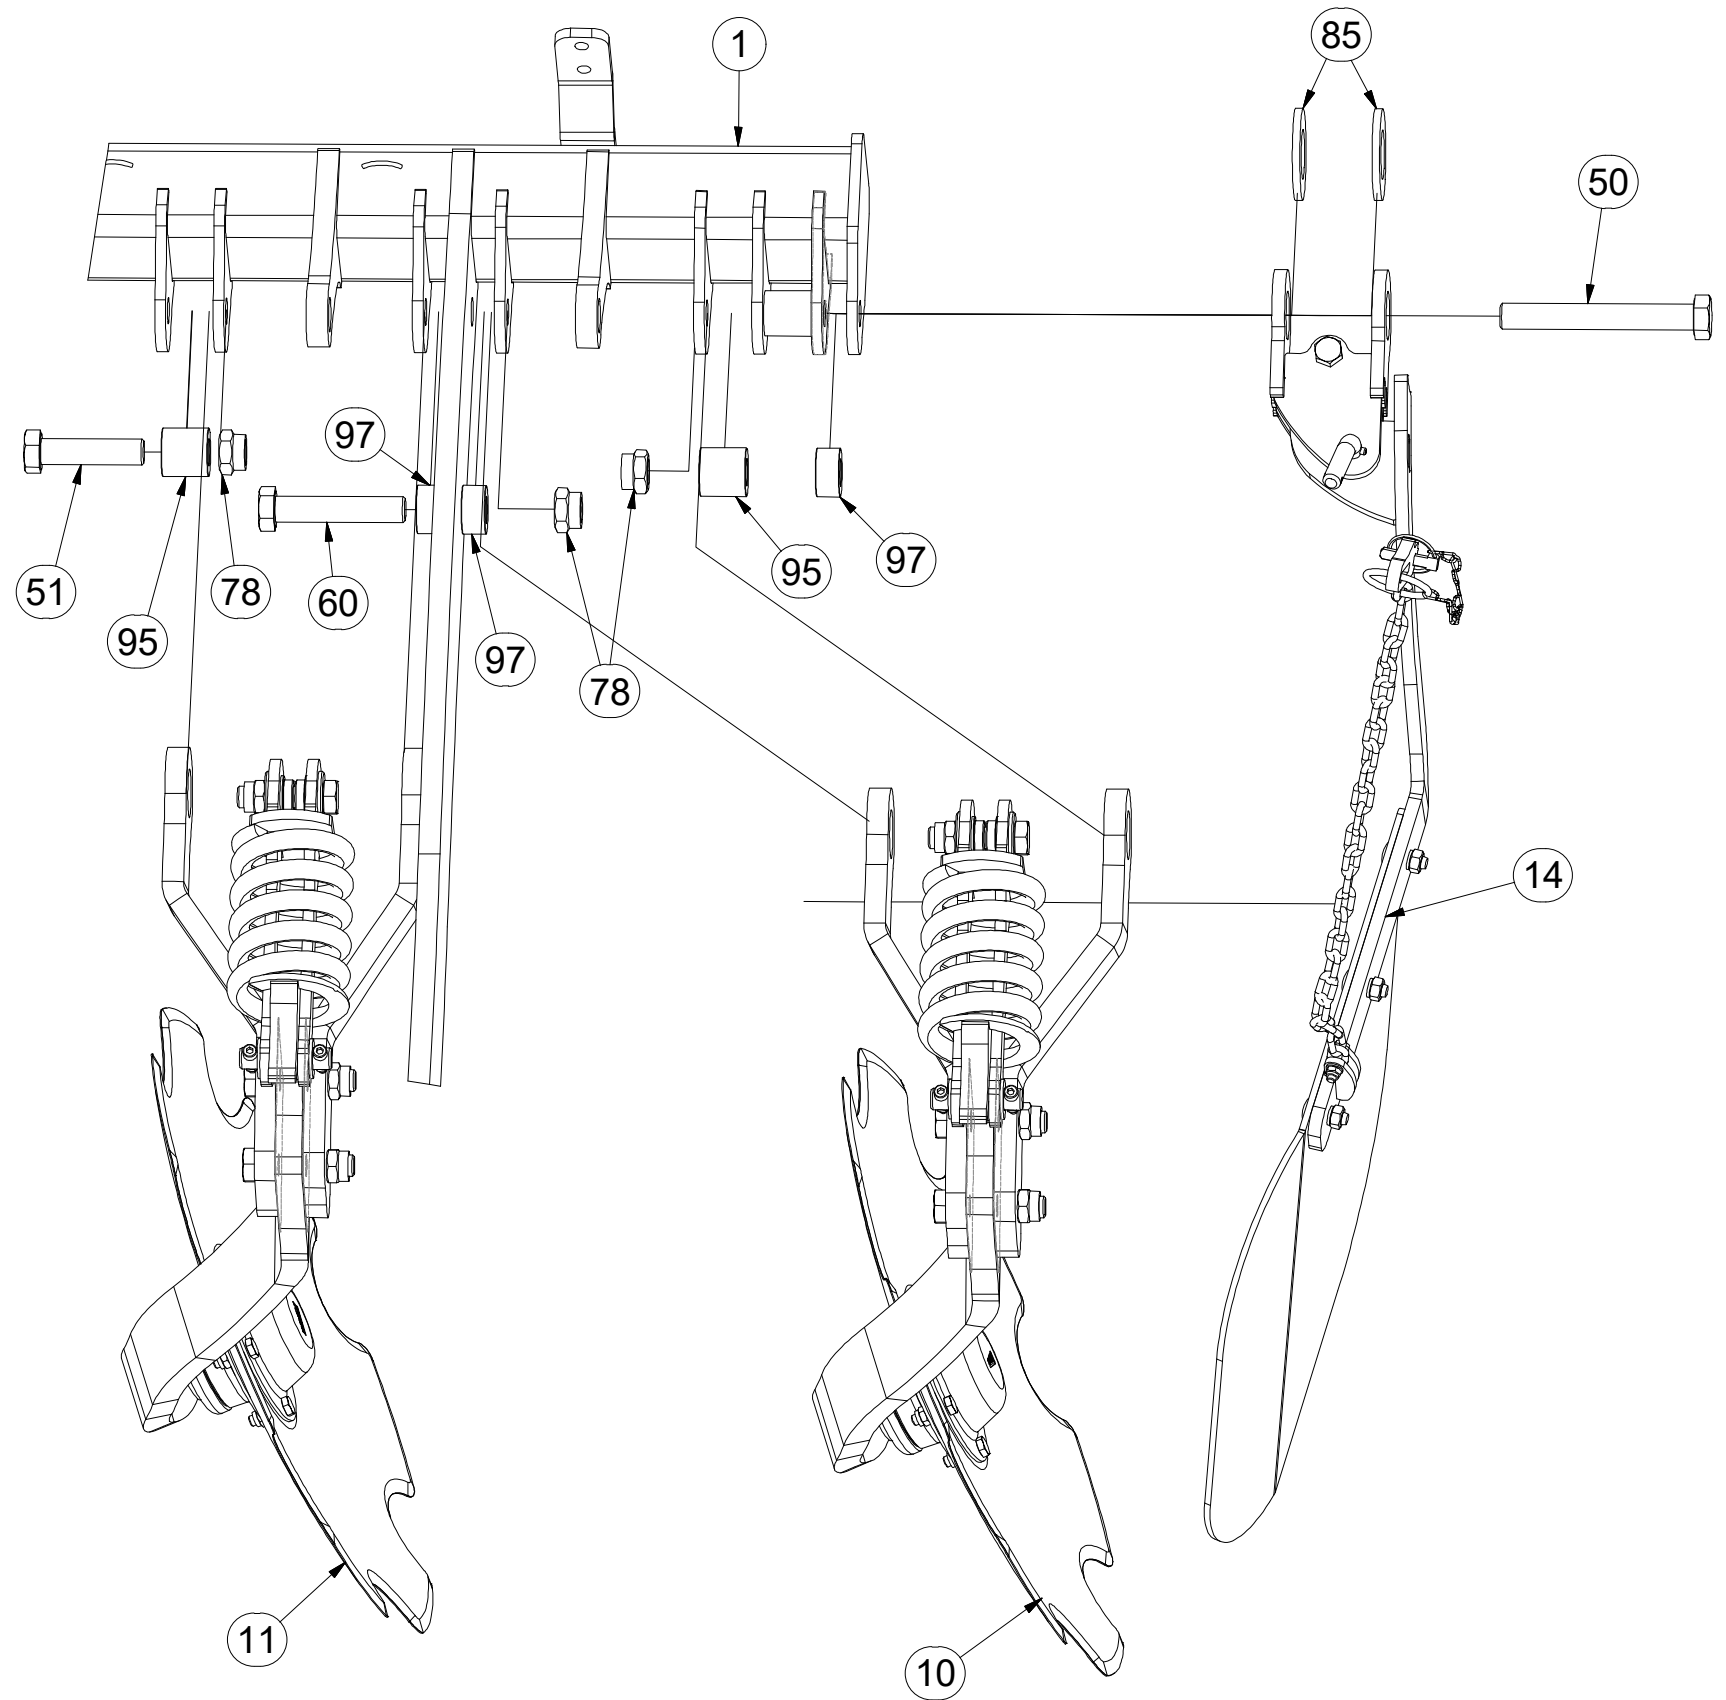

Ⓒ ZÁKLAD STROJE

Ⓓ UNTERBAU DER MASCHINE

Ⓕ BÂTI DE LA MACHINE

Ⓖ FOOTING OF THE MACHINE

Ⓡ ОСНОВАНИЕ МАШИНЫ

Ⓢ PODSTAWA MASZINY

3009111

Pos.	Part Number	Pcs.
1	1000643	1
10	3007154	4
11	3007155	4
14	3007209	1
50	m05860	1
51	m11226	14
60	m06075	6
78	m13009	24
85	m05447	2
95	m16889	15
97	m16890	16