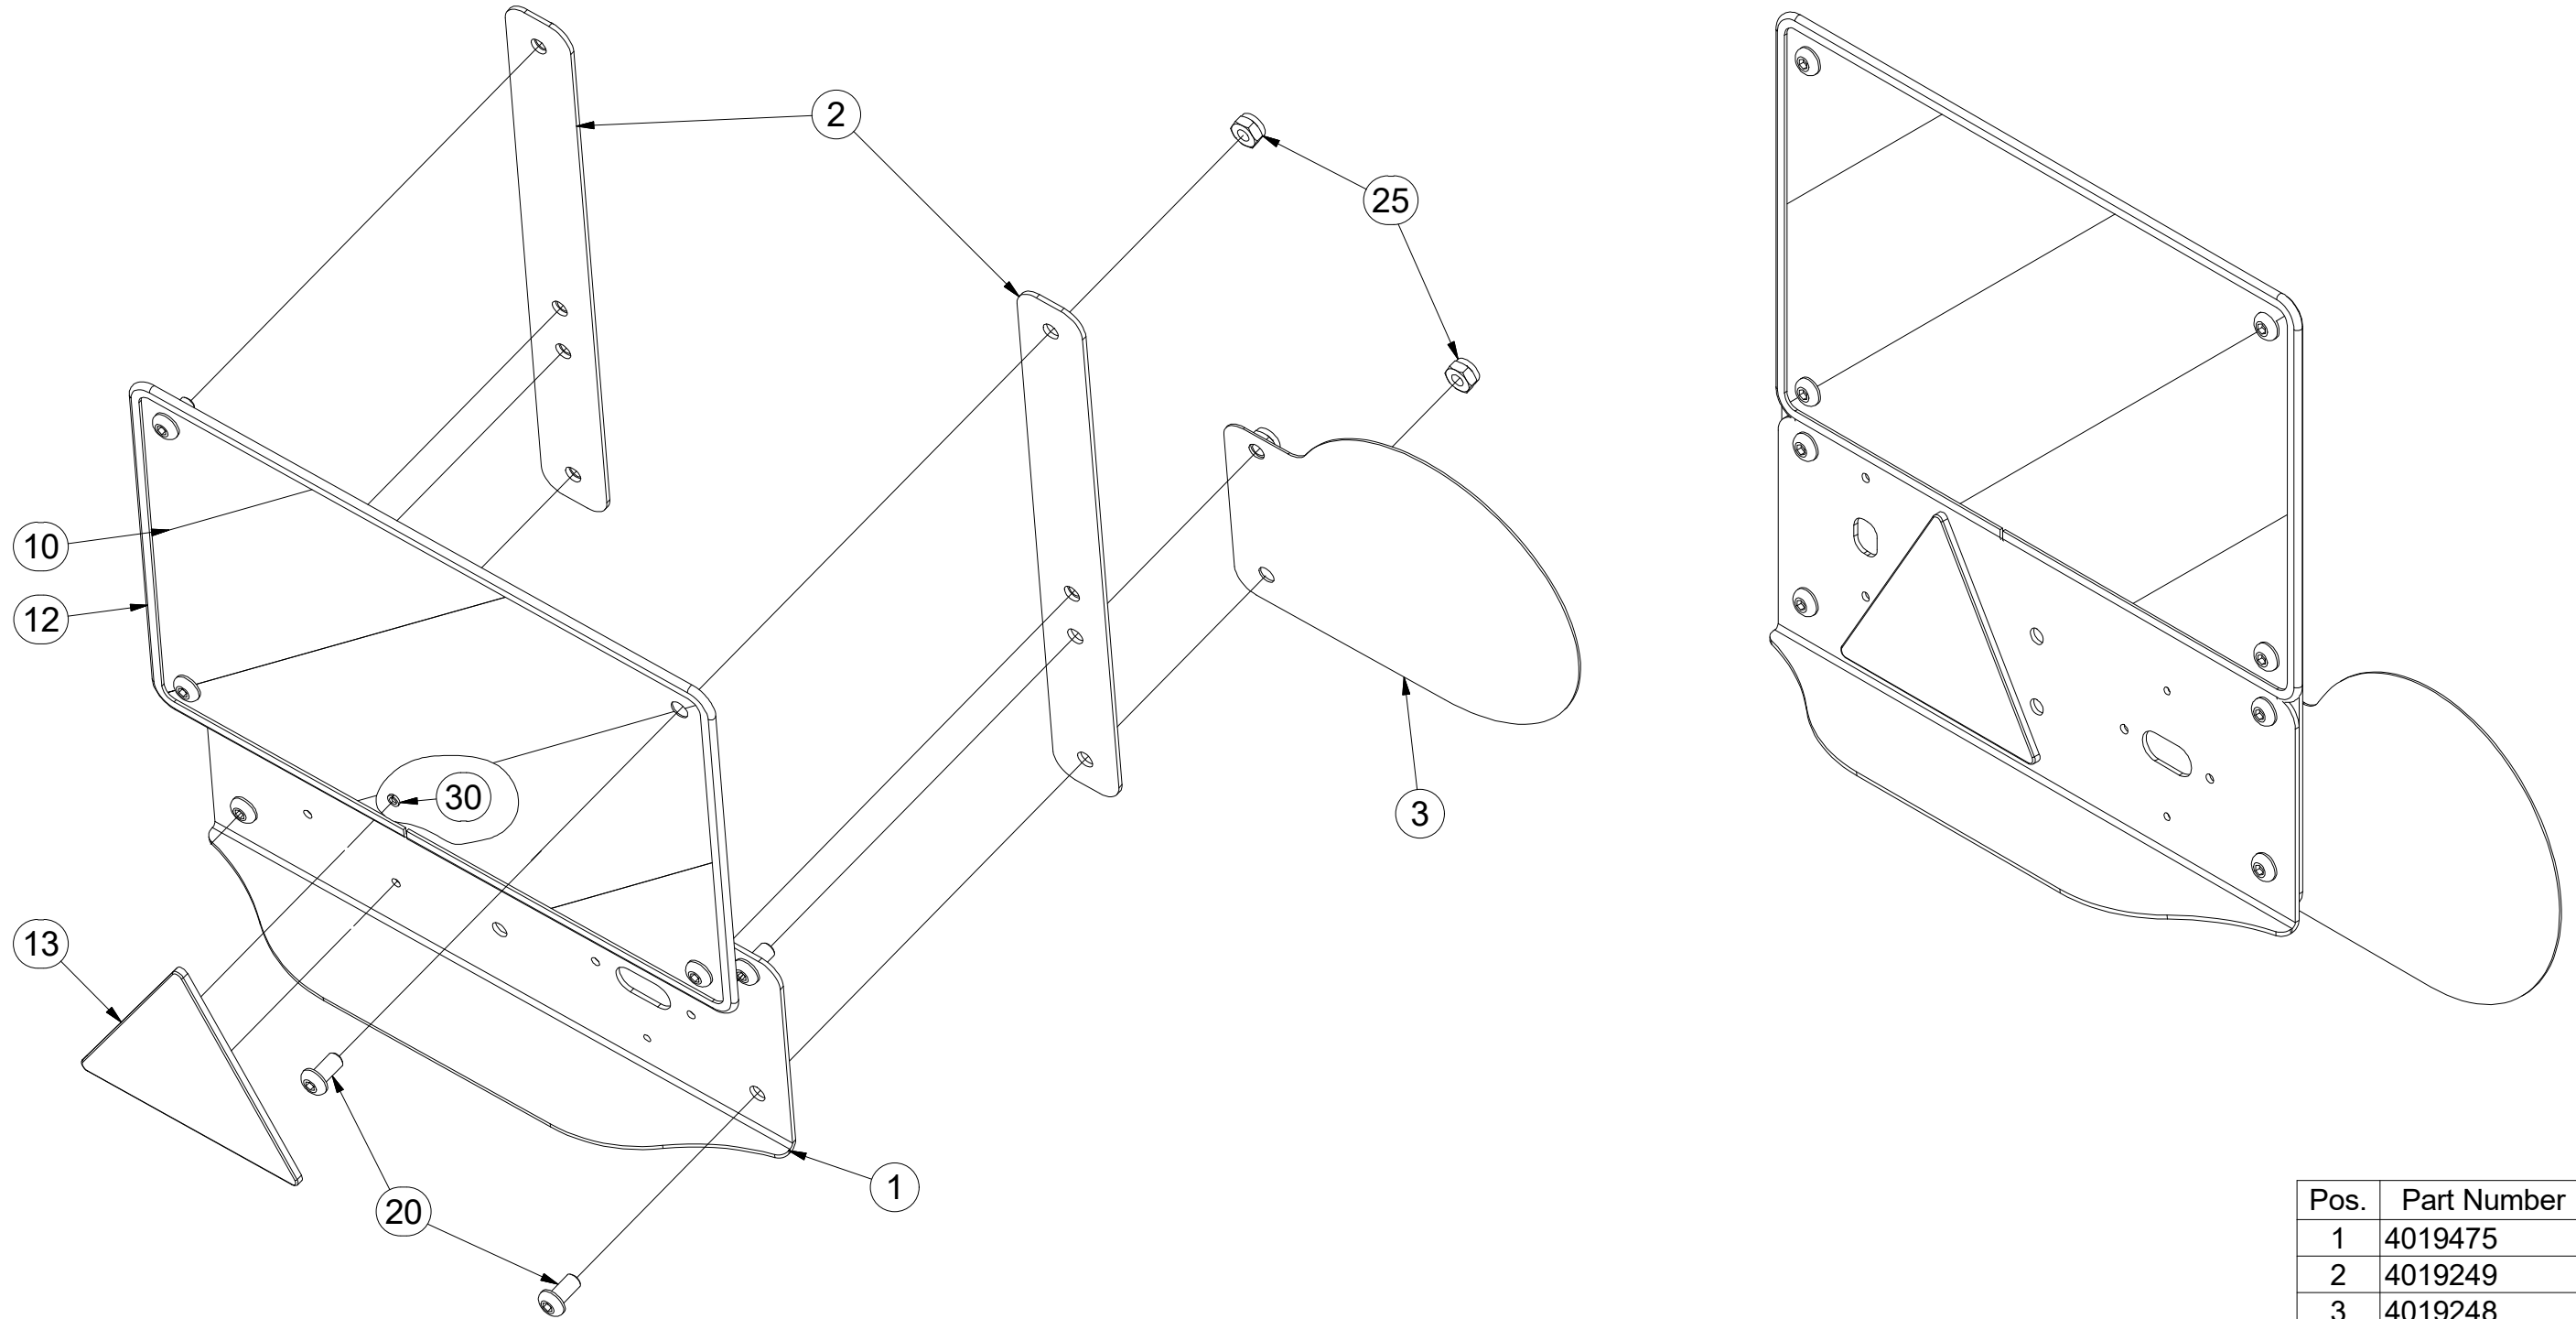

ⒸZ TERČ ZADNÍ LEVÝ

Ⓓ SCHILD, HINTERES, LINKES

Ⓕ CIBLE ARRIÈRE GAUCHE

3009802

ⒼB LEFT REAR DISC

ⒺЩИТОК ЗАДНИЙ ЛЕВЫЙ

ⒽL TARCZA TYLNA LEWA

Farmet