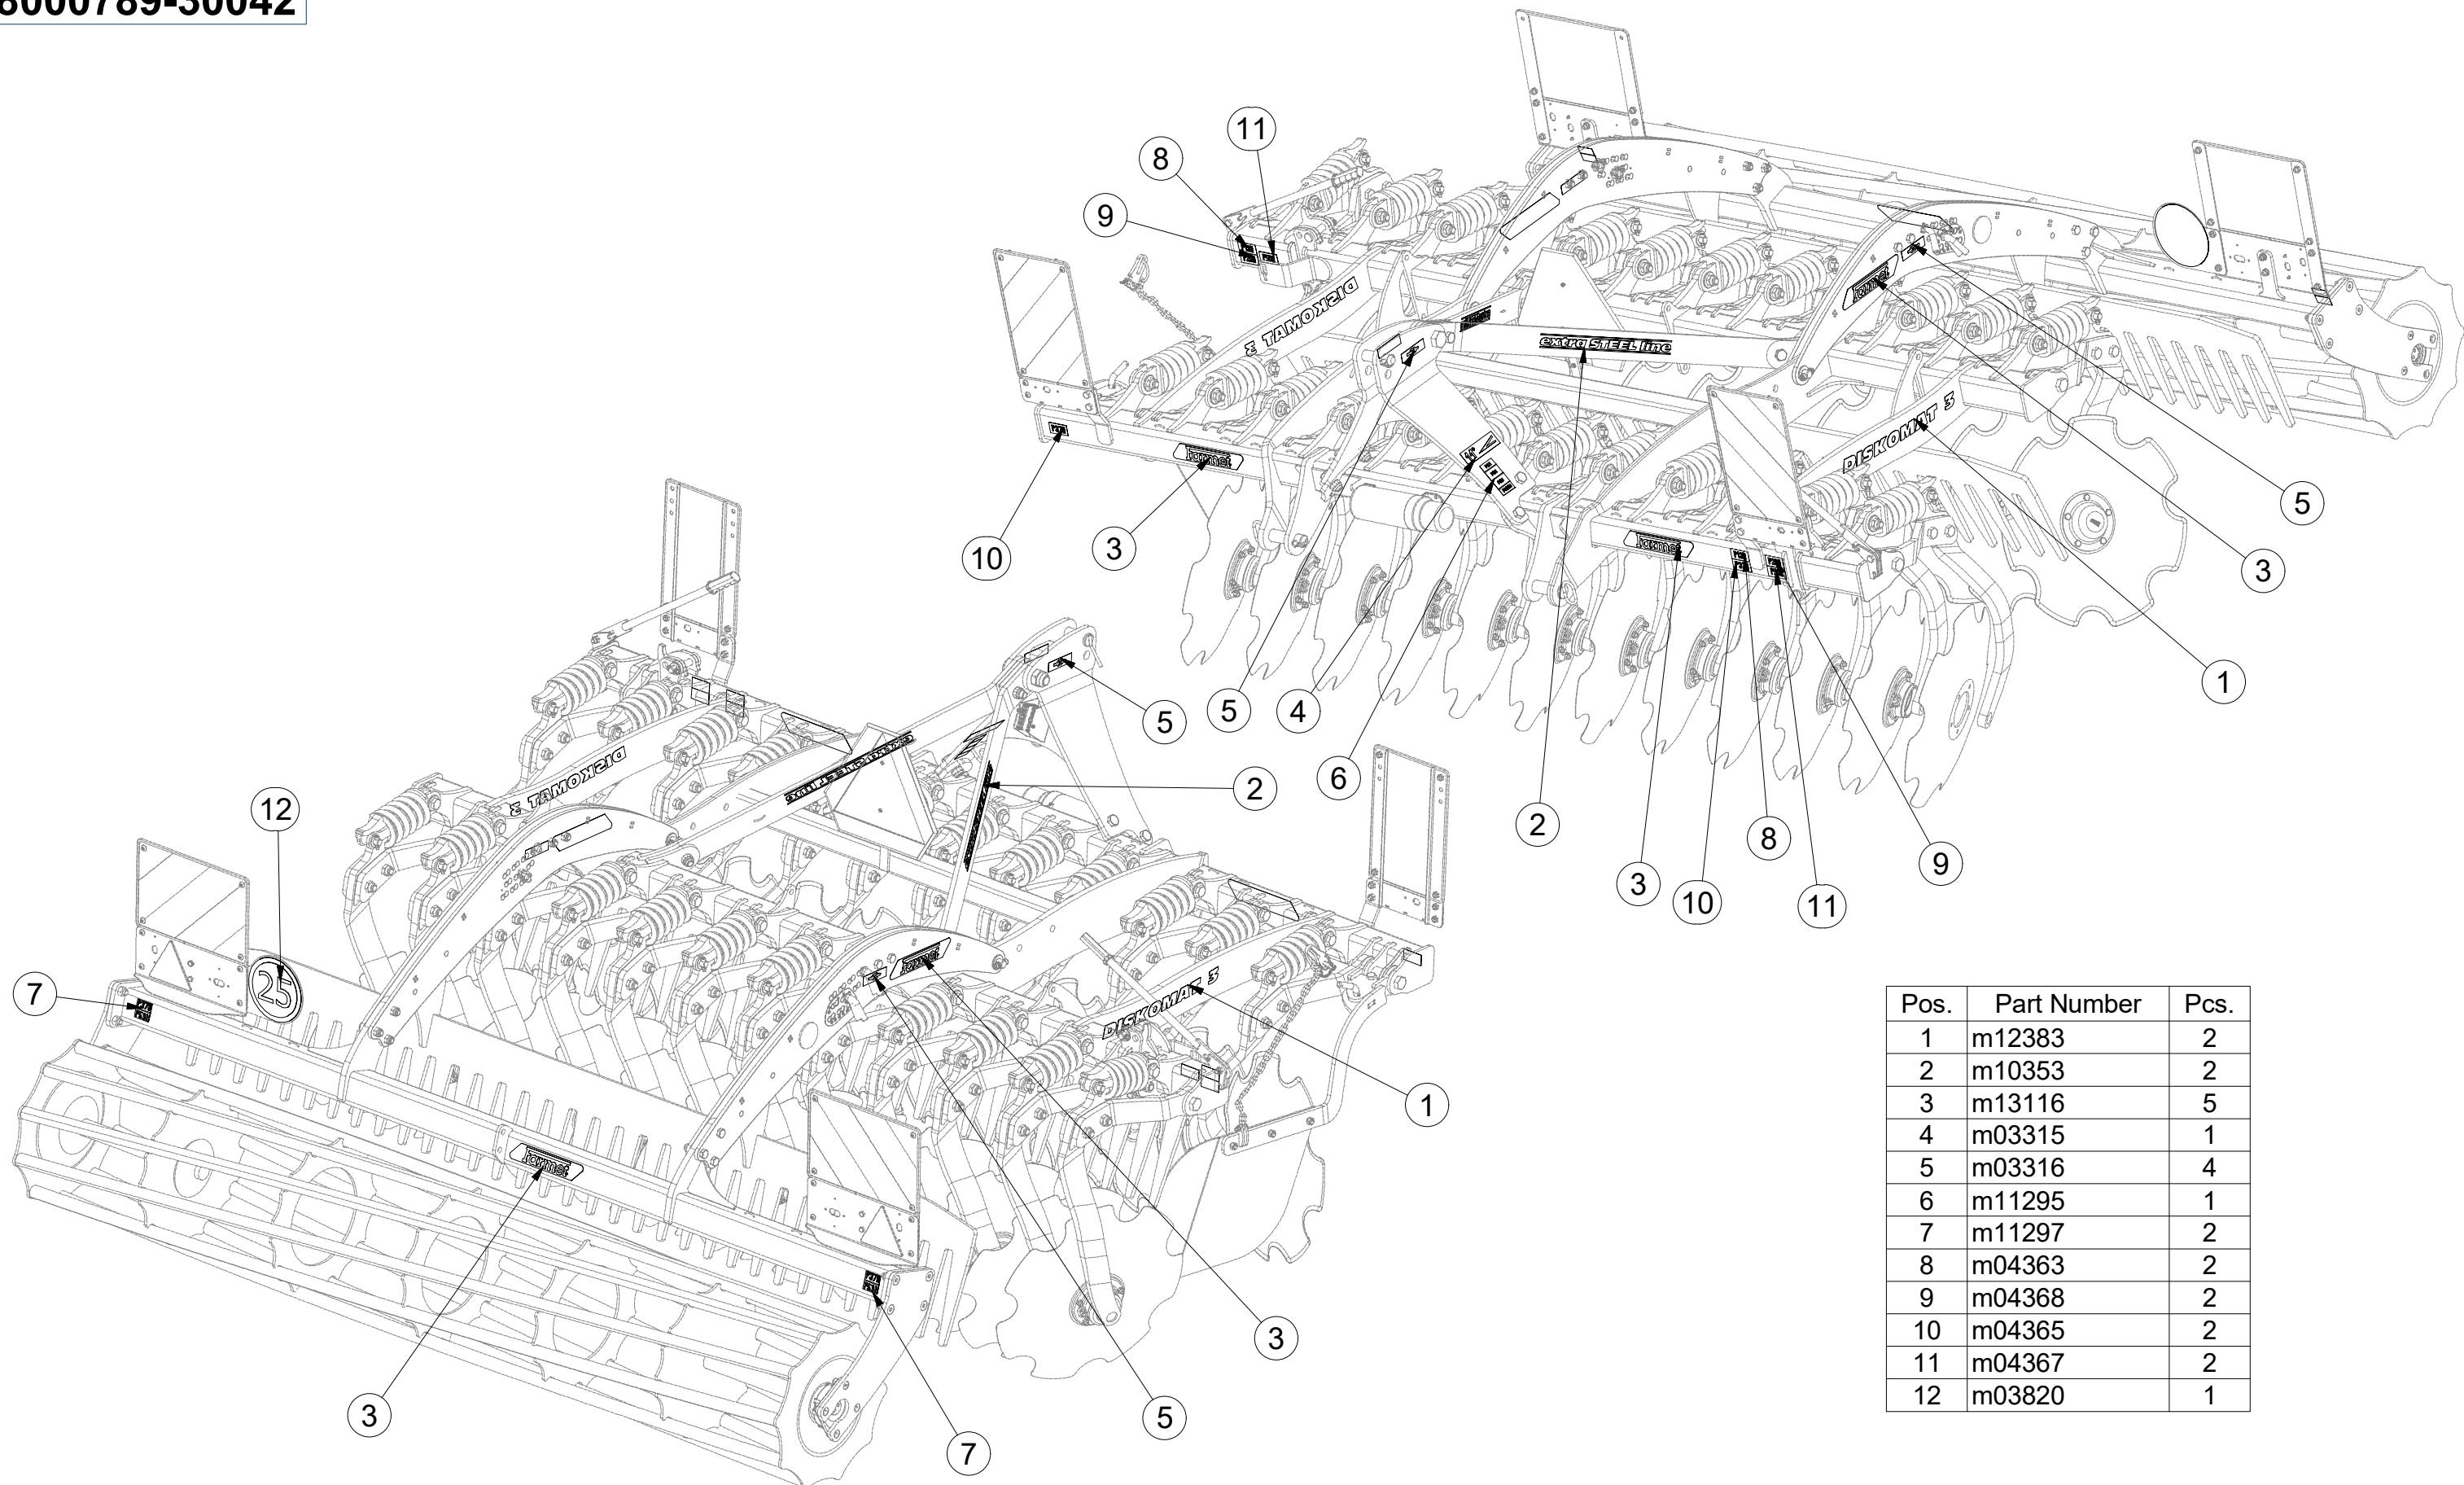

Ⓒ SAMOLEPKY STROJE

Ⓓ AUFKLEBER MASCHINEN

Ⓕ VOITURE MACHINES

Ⓖ STICKERS MACHINES

Ⓡ СТИКЕРЫ МАШИНЫ

Ⓟ NAKLEJKI MASZYNY

8000789-30042

Pos.	Part Number	Pcs.
1	m12383	2
2	m10353	2
3	m13116	5
4	m03315	1
5	m03316	4
6	m11295	1
7	m11297	2
8	m04363	2
9	m04368	2
10	m04365	2
11	m04367	2
12	m03820	1