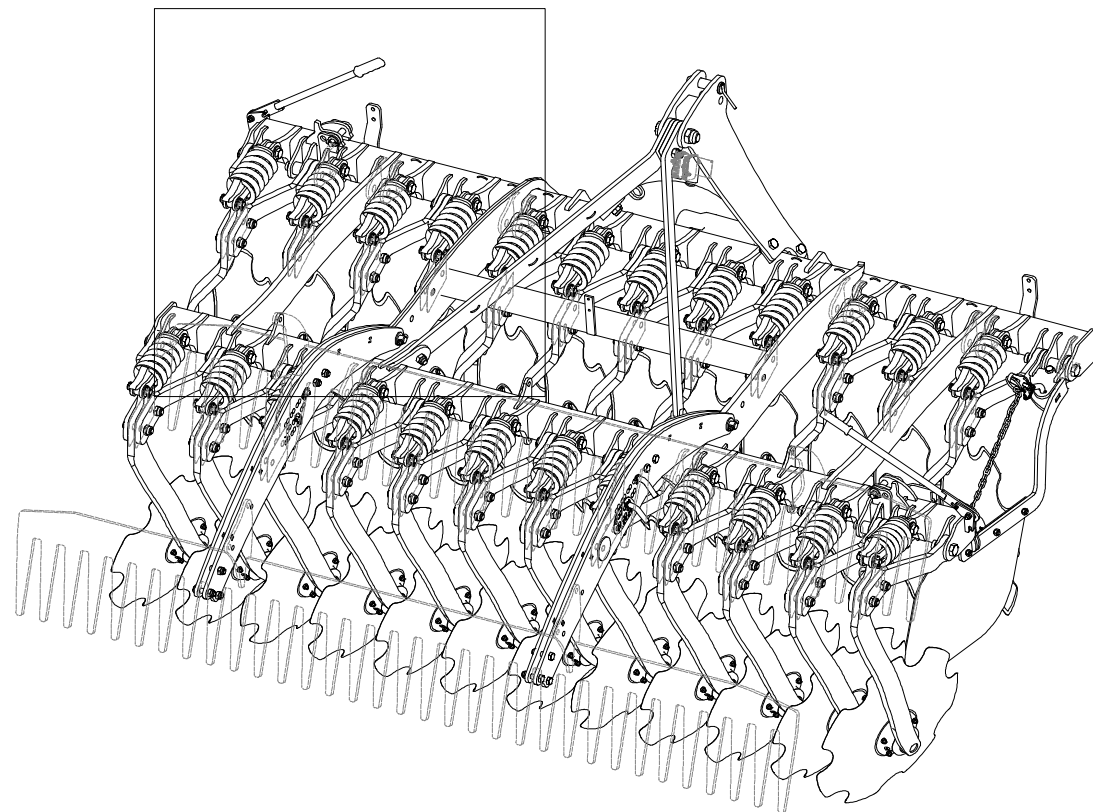

Ⓒ ZÁKLAD STROJE

Ⓓ UNTERBAU DER MASCHINE

Ⓕ BÂTI DE LA MACHINE

Ⓖ FOOTING OF THE MACHINE

Ⓡ ОСНОВАНИЕ МАШИНЫ

Ⓢ PODSTAWA MASZYNY

3009111

Pos.	Part Number	Pcs.
1	1000643	1
4	3010288	1
7	3006887	4
10	3007154	4
11	3007155	4
51	m11226	14
52	m14189	4
59	m13565	3
60	m06075	6
77	m11169	4
78	m13009	24
95	m16889	15
96	m16892	4
97	m16890	16