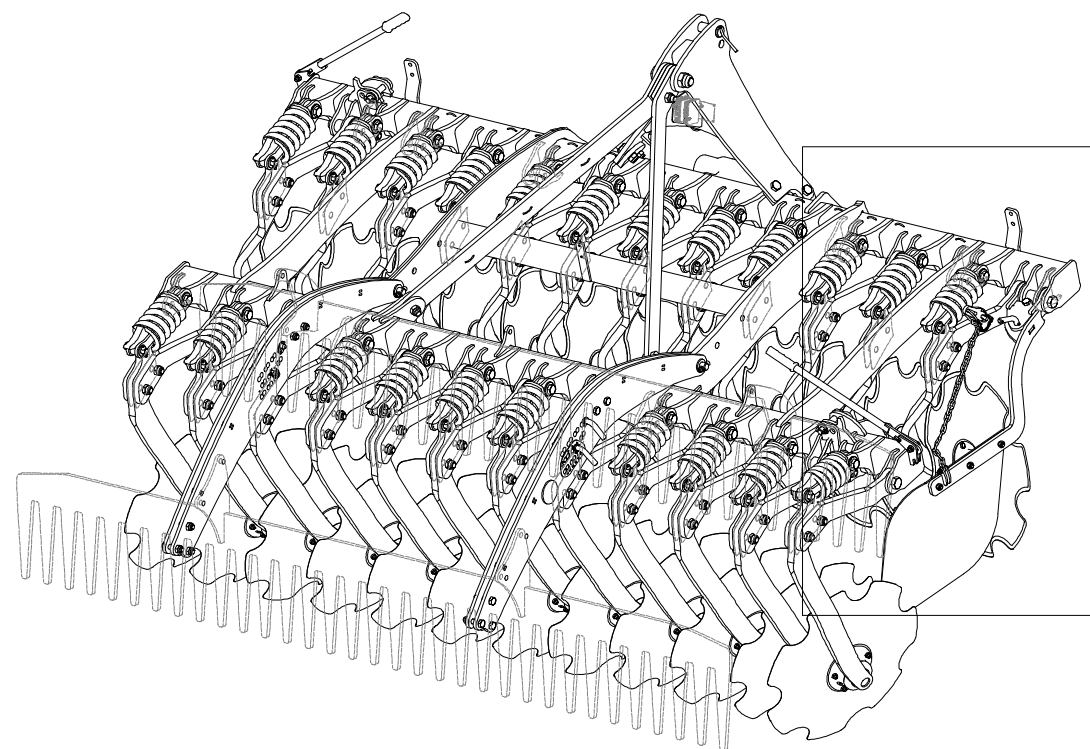

Ⓒ ZÁKLAD STROJE

Ⓓ UNTERBAU DER MASCHINE

Ⓕ BÂTI DE LA MACHINE

Ⓖ FOOTING OF THE MACHINE

Ⓡ ОСНОВАНИЕ МАШИНЫ

Ⓢ PODSTAWA MASZINY

3009111

Pos.	Part Number	Pcs.
1	1000643	1
10	3007154	4
11	3007155	4
14	3007209	1
50	m05860	1
51	m11226	14
60	m06075	6
78	m13009	24
85	m05447	2
95	m16889	15
97	m16890	16