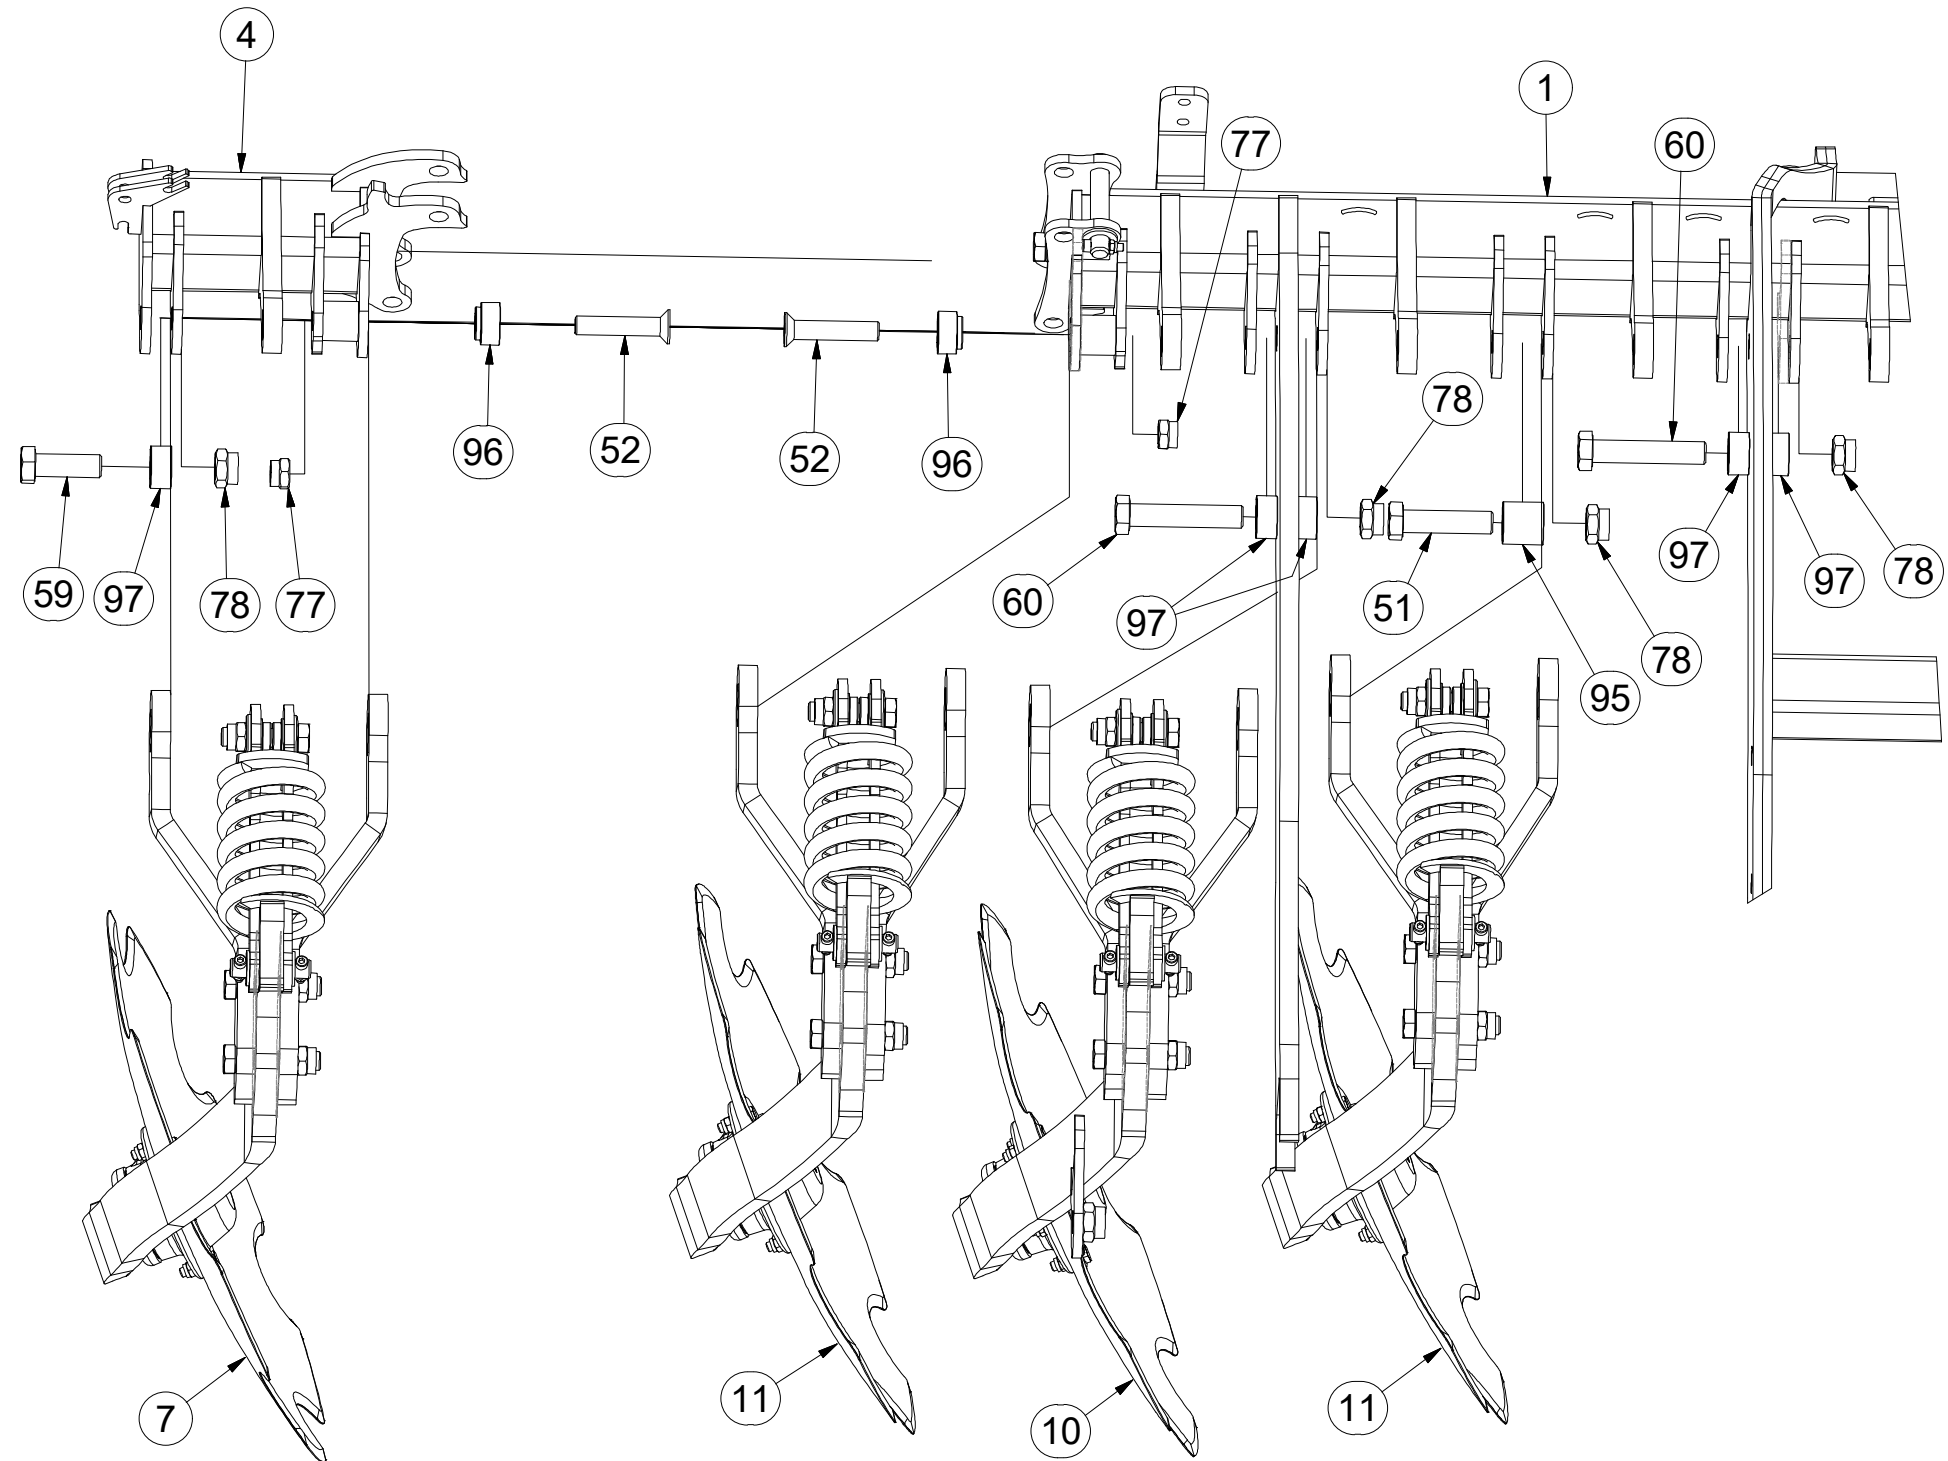

Ⓒ ZÁKLAD STROJE

Ⓓ UNTERBAU DER MASCHINE

Ⓕ BÂTI DE LA MACHINE

Ⓖ FOOTING OF THE MACHINE

Ⓡ ОСНОВАНИЕ МАШИНЫ

Ⓢ PODSTAWA MASZYNY

3009111

Pos.	Part Number	Pcs.
1	1000643	1
4	3010288	1
7	3006887	4
10	3007154	4
11	3007155	4
51	m11226	14
52	m14189	4
59	m13565	3
60	m06075	6
77	m11169	4
78	m13009	24
95	m16889	15
96	m16892	4
97	m16890	16