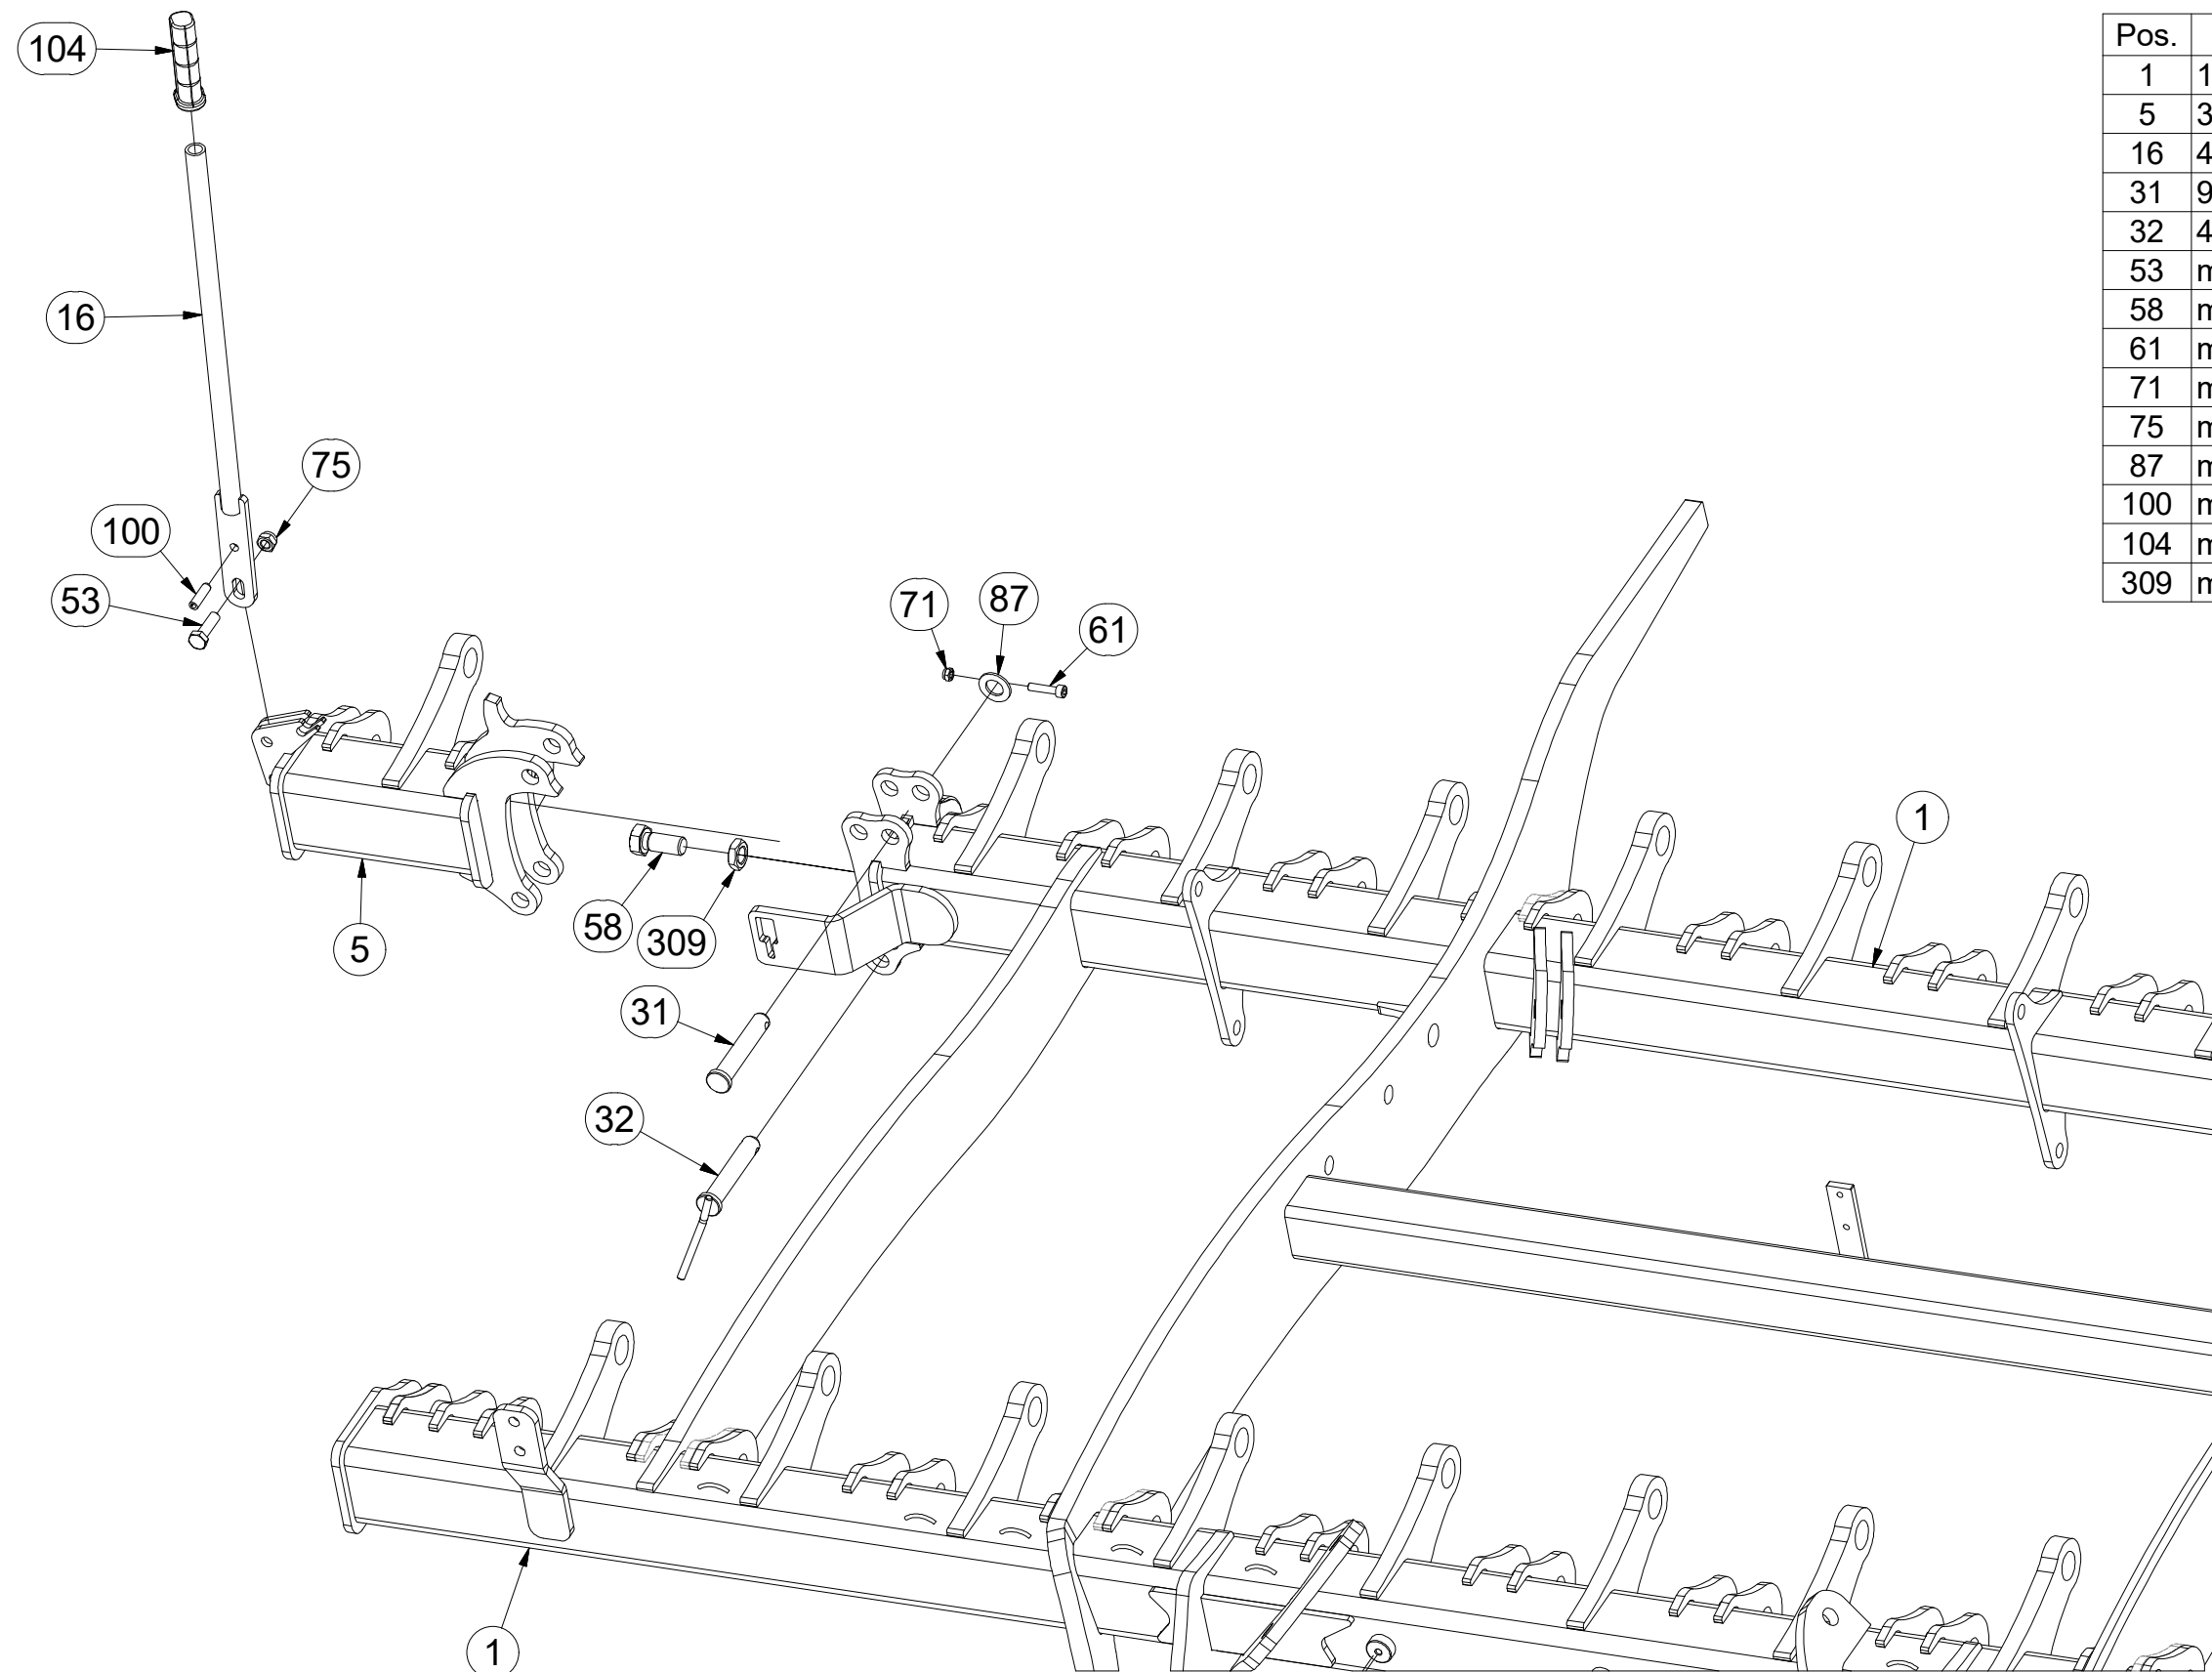

Ⓒ ZÁKLAD STROJE

Ⓓ UNTERBAU DER MASCHINE

Ⓕ BÂTI DE LA MACHINE

Ⓖ FOOTING OF THE MACHINE

Ⓡ ОСНОВАНИЕ МАШИНЫ

Ⓢ PODSTAWA MASZYNY

3009111

Pos.	Part Number	Pcs.
1	1000643	1
5	3010293	1
16	4009599	2
31	9002996	2
32	4009494	2
53	m03926	2
58	m04241	2
61	m09464	2
71	m04503	2
75	m04301	2
87	m14030	2
100	m10736	2
104	m07553	2
309	m04284	2