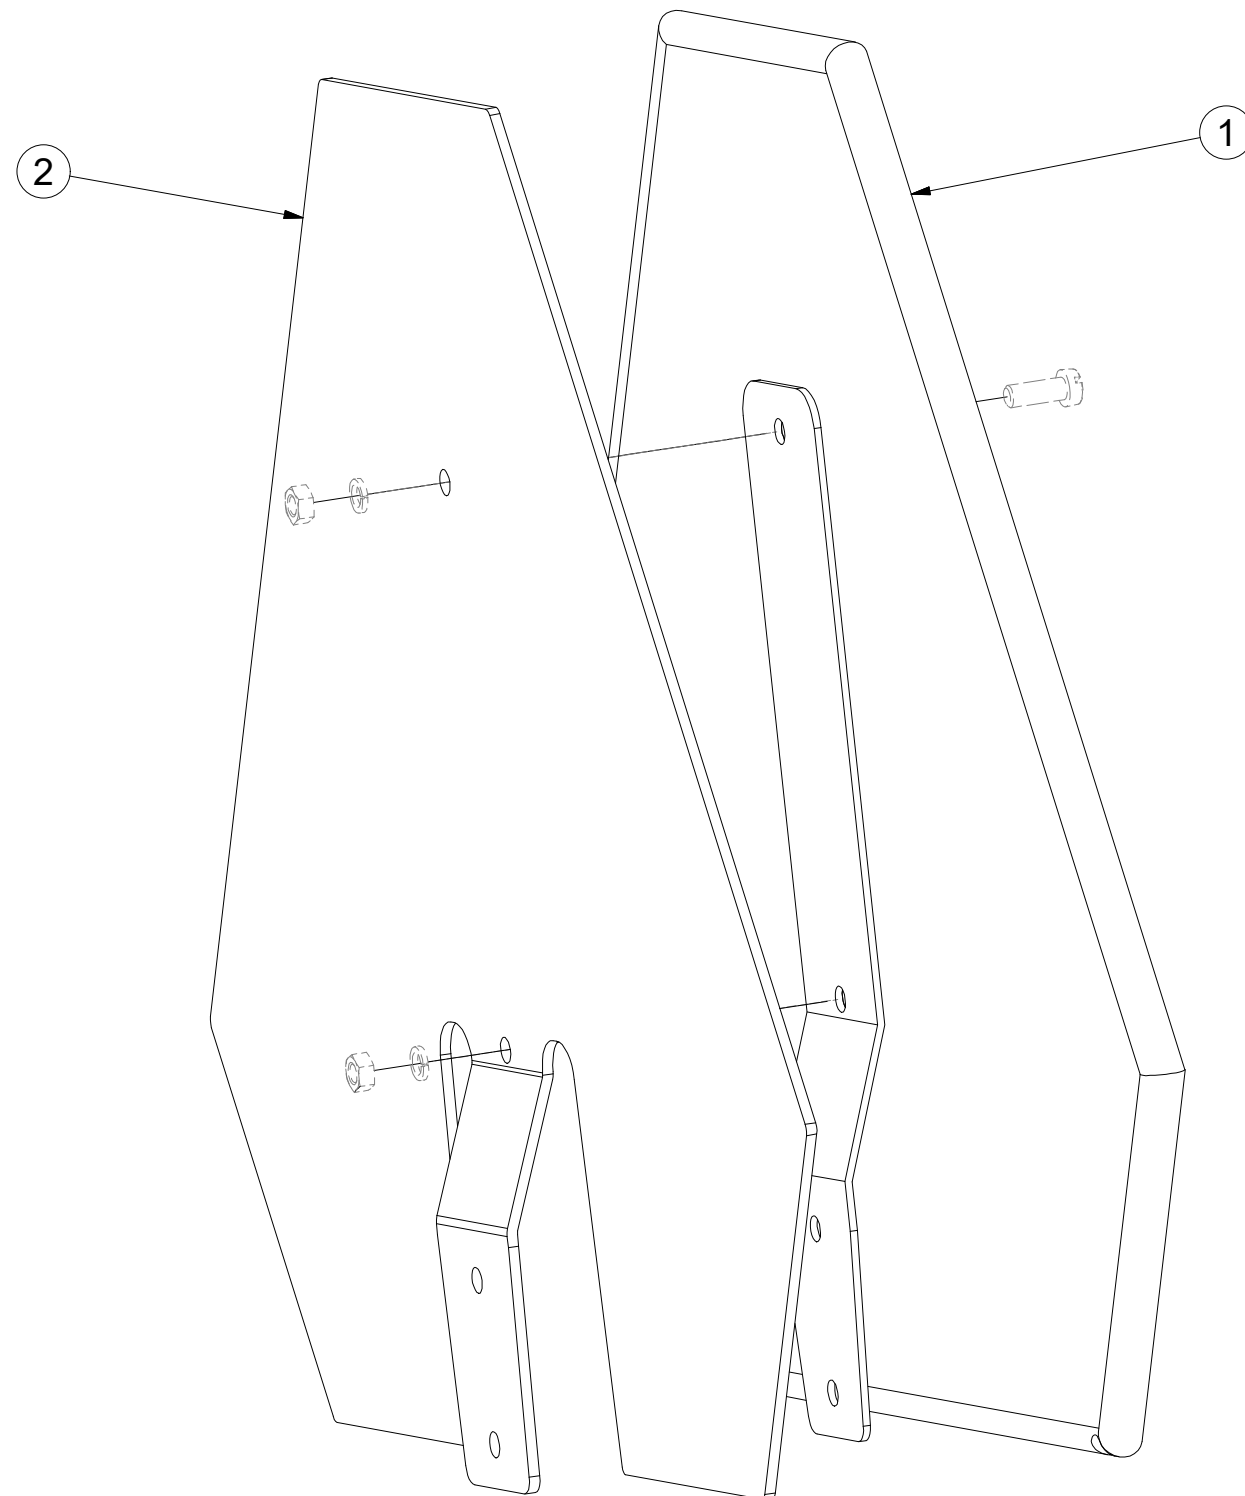

- Ⓒ VÝSTRAŽNÝ TROJÚHELNÍK
- Ⓓ WARNDREIECK
- Ⓕ TRIANGLE D'AVERTISSEMENT

- Ⓖ EMERGENCY TRIANGLE
- Ⓡ ЗНАК АВАРИЙНОЙ ОСТАНОВКИ
- Ⓟ TRÓJKĄT OSTRZEGAWCZY

4007398

Pos.	Part Number	Pcs.
2	3003785	1
1	m05371	1