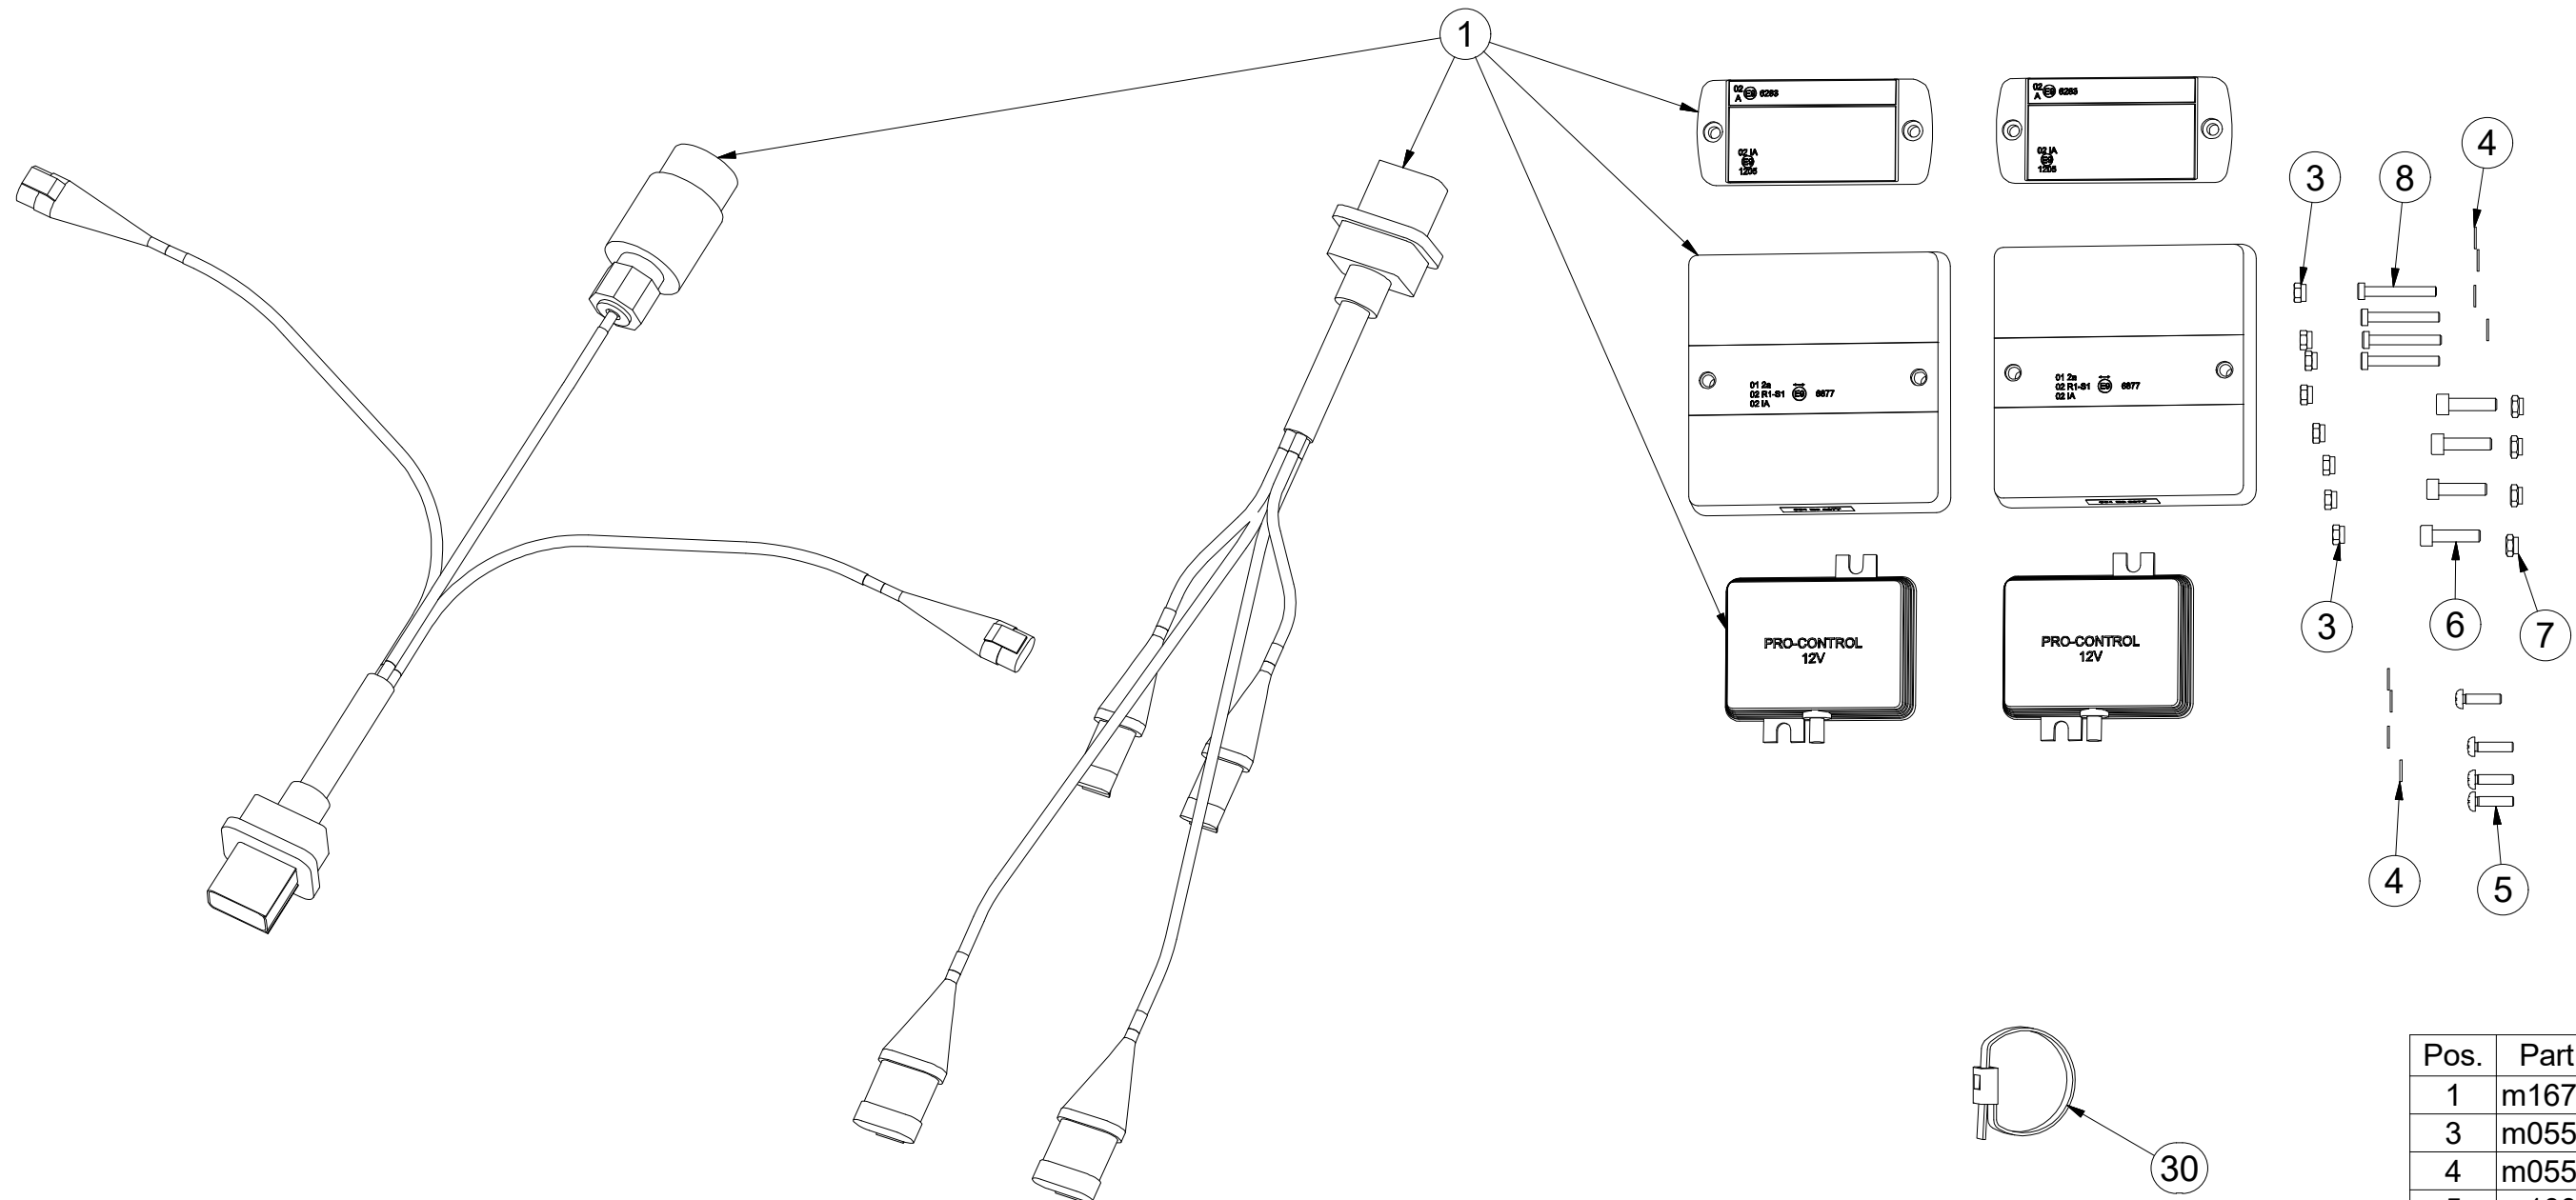

Ⓒ SVĚTELNÁ SADA

Ⓓ LEUCHTENSATZ

Ⓕ KIT LUMINEUX

Ⓖ LIGHTING SET

Ⓡ ОСВЕТИТЕЛЬНЫЙ КОМПЛЕКТ

Ⓟ ZESTAW OŚWIETLENIA

3008455

Pos.	Part Number	Pcs.
1	m16767	1
3	m05562	8
4	m05597	8
5	m10030	4
6	m10591	4
7	m06236	4
8	m16861	4
30	m05566	50