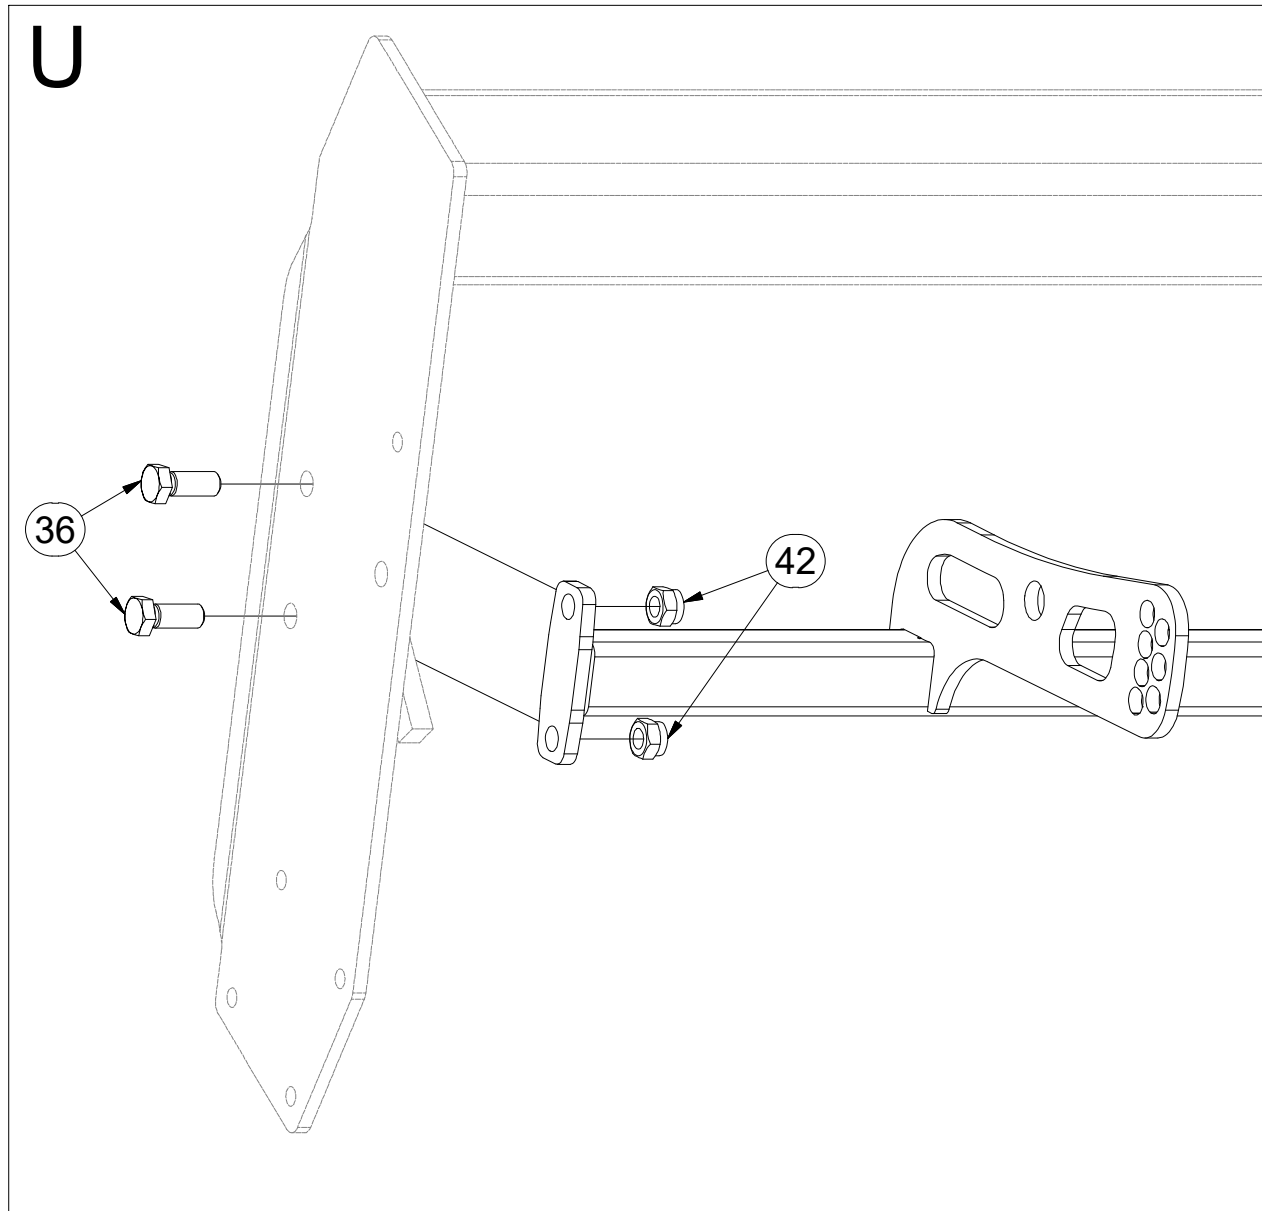

- Ⓒ SADA ZADNÍCH VÁLČŮ
- Ⓓ SATZ HINTERE WALZEN
- Ⓕ KIT DE ROULEAUX ARRIÈRE

- Ⓖ SET OF REAR ROLLERS
- Ⓡ КОМПЛЕКТ ЗАДНИХ КАТКОВ
- Ⓟ ZESTAW TYLNYCH WAŁÓW

3010382

Pos.	Part Number	Pcs.
2	3010384	1
36	m01129	4
42	m03683	21