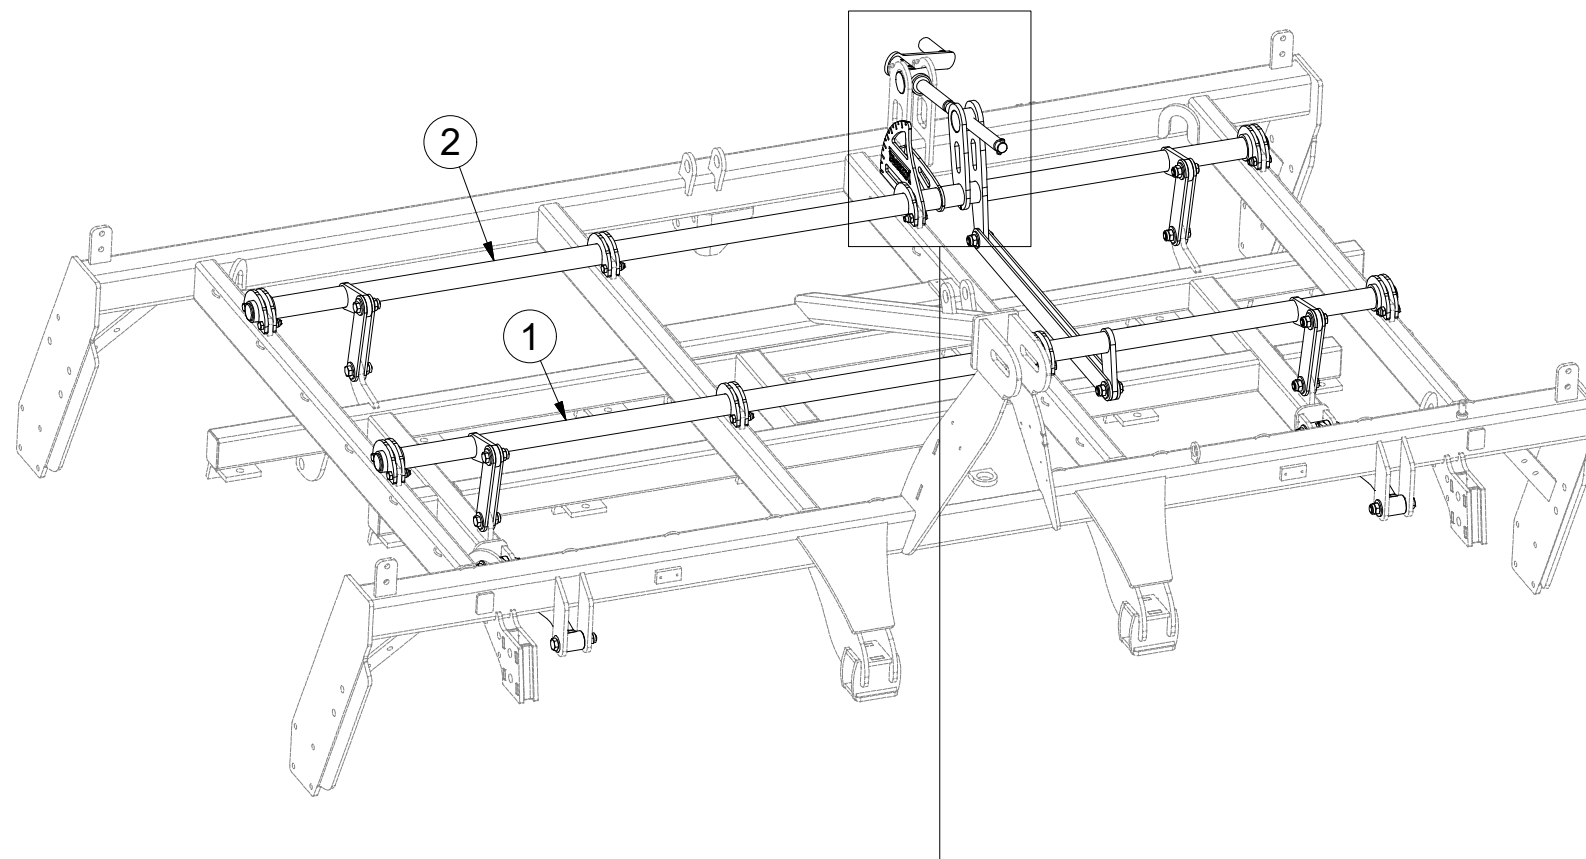

Ⓒ SADA OVLÁDÁNÍ RADLIC

Ⓓ STEUERSATZ PFLUGSCHAREN

Ⓕ KIT DE COMMANDE DES SOCS

Ⓖ SET OF PLOUGHSHARE CONTROL

Ⓡ КОМПЛЕКТ УПРАВЛЕНИЯ ЛАП

Ⓢ ZESTAW STEROWANIA RADLICAMI

**3006520**

Pos.	Part Number	Pcs.
6	4007655	1
7	4005335	1
9	4005334	2
10	4005332	15
12	4005340	1
13	9002114	1
16	4002265	10
19	4009288	1
30	m06077	16
31	m04355	10
40	m04301	16
41	m03683	14
50	m05651	28
55	m10451	1
60	m10736	2
61	m07048	1