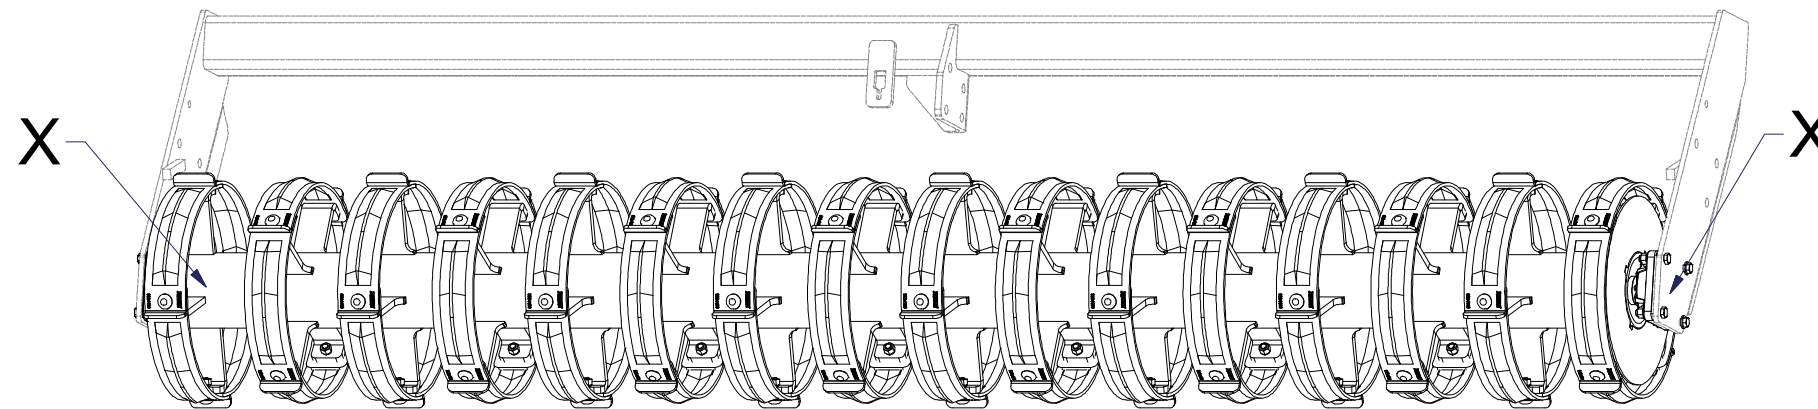

- Ⓒ SADA ZADNÍCH VÁLCŮ
- Ⓓ SATZ HINTERE WALZEN
- Ⓕ KIT DE ROULEAUX ARRIÈRE

- Ⓖ SET OF REAR ROLLERS
- Ⓡ КОМПЛЕКТ ЗАДНИХ КАТКОВ
- Ⓟ ZESTAW TYLNYCH WAŁÓW

3010382

Pos.	Part Number	Pcs.
19	m15625	2
20	4014034	2
21	4017713	2
31	m01131	4
32	m03339	4
41	m01305	8
51	m01214	4
52	m03988	8
80	4016809	4