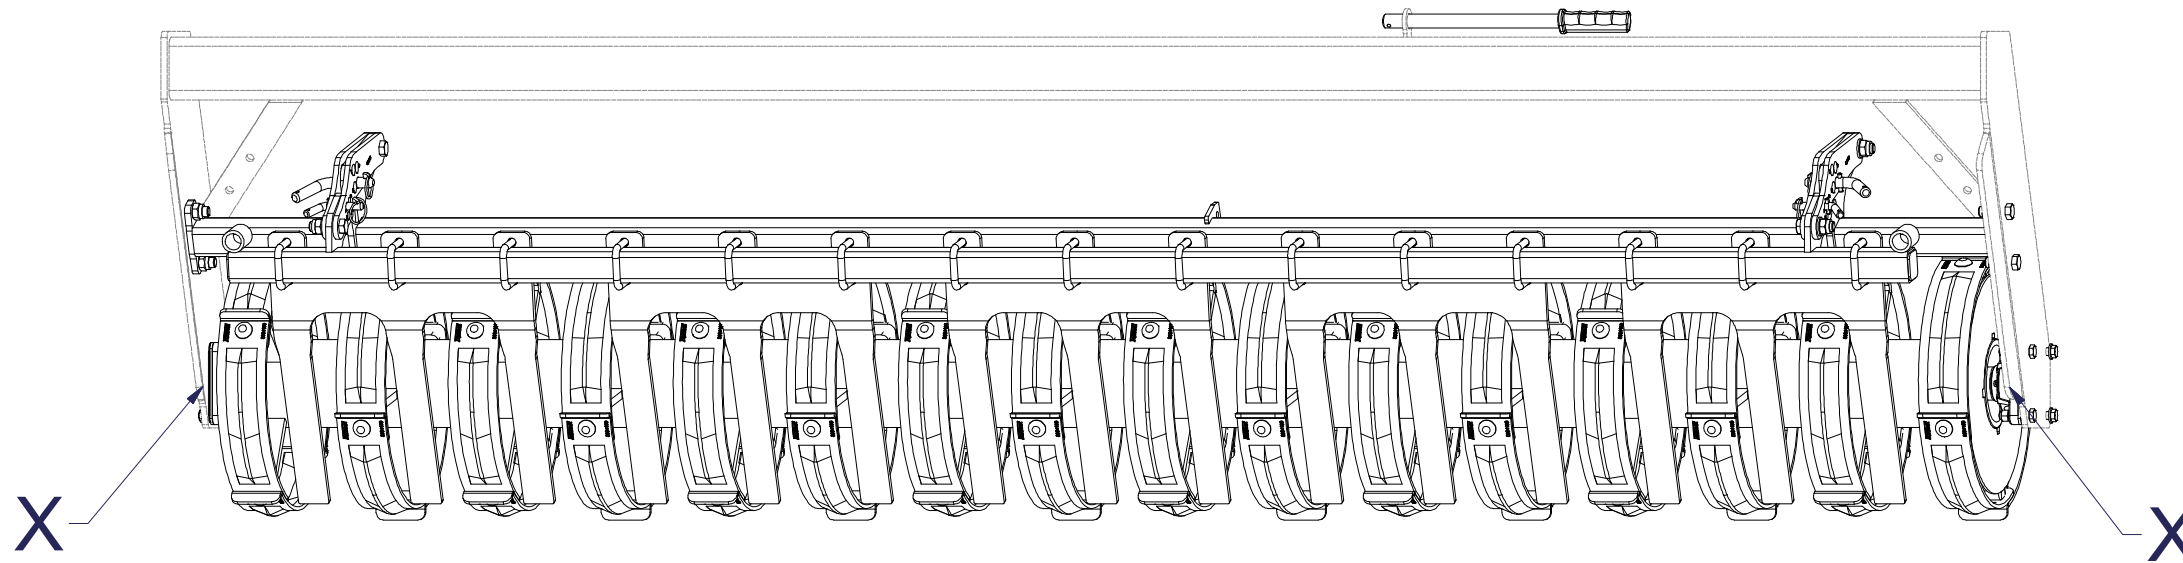

ⒸZ SADA PŘEDNÍCH VÁLCŮ

Ⓓ SATZ VORDERE WALZEN

Ⓕ KIT DE ROULEAUX AVANT

ⒼB SET OF FRONT ROLLERS

ⒶR КОМПЛЕКТ ПЕРЕДНИХ КАТКОВ

ⒶL ZESTAW PRZEDNICH WAŁÓW

3009094