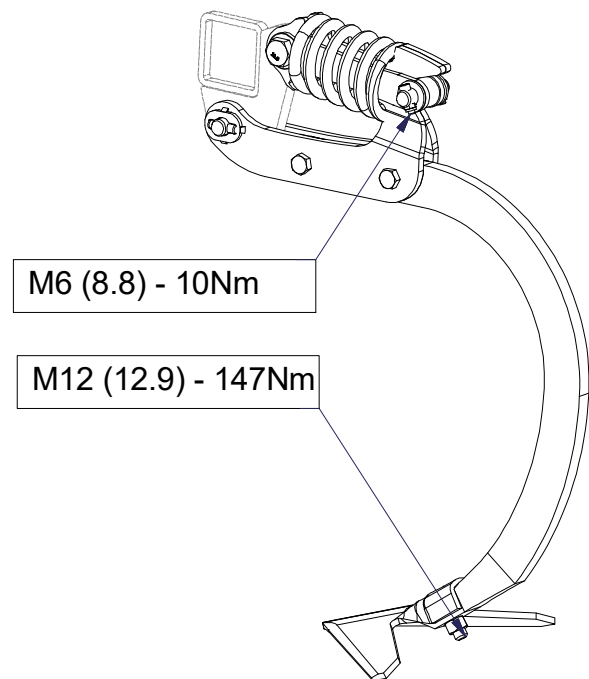

☉ SADA RADLIC

☉ SCHARSATZ

☉ KIT DE SOCS

☉ SET OF PLOUGHSHARES

☉ КОМПЛЕКТ ЛАП

☉ ZESTAW REDLIC

**3005305**

Pos.	Part Number	Pcs.	Pos.	Part Number	Pcs.
2	9003266	12	21	m10440	12
3	4009710	12	22	m14482	12
4	3005057	12	23	m15215	24
6	4014253	24	30	m06233	24
7	4014863	24	31	m10439	12
10	4014252	24	32	m12150	24
11	4009624	12	33	m05560	24
15	4009647	12	40	m14971	24
16	4015783	12	45	m12464	12
20	m06077	24	46	m12950	12