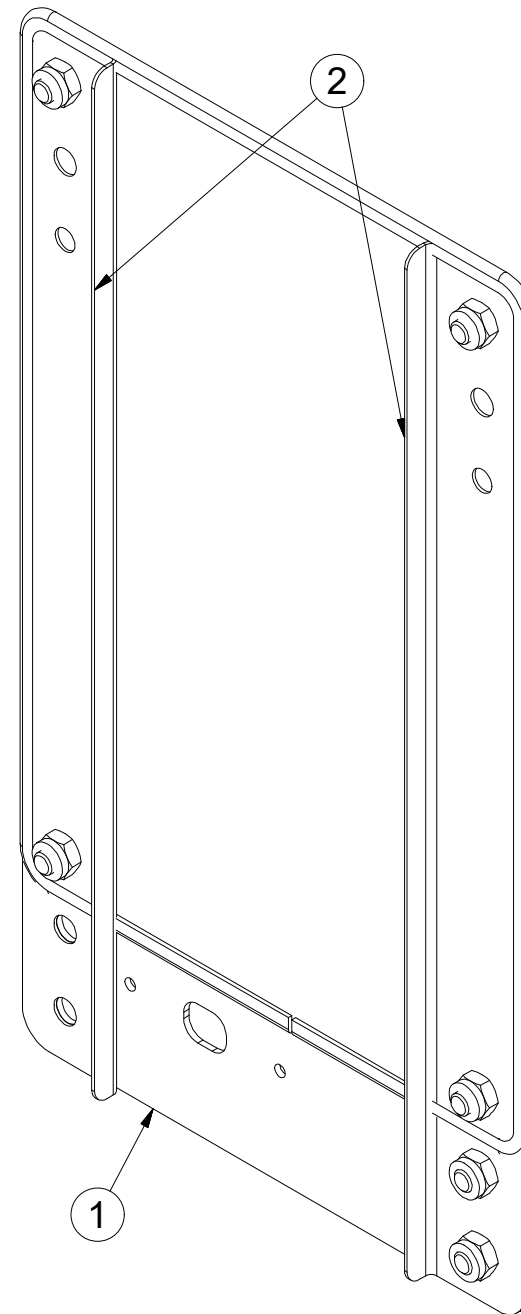

- ⒸB LEFT FRONT DISC
- ⒶЩИТОК ПЕРЕДНИЙ ЛЕВЫЙ
- Ⓐ TARCZA PRZEDNIA LEWA

**4018823**

Pos.	Part Number	Pcs.
1	4019247	1
2	4019245	2
5	m16274	1
6	m16628	1,4

CZ TERČ PŘEDNÍ LEVÝ  
 D SCHILD, VORDERES, LINKES  
 F CIBLE AVANT GAUCHE