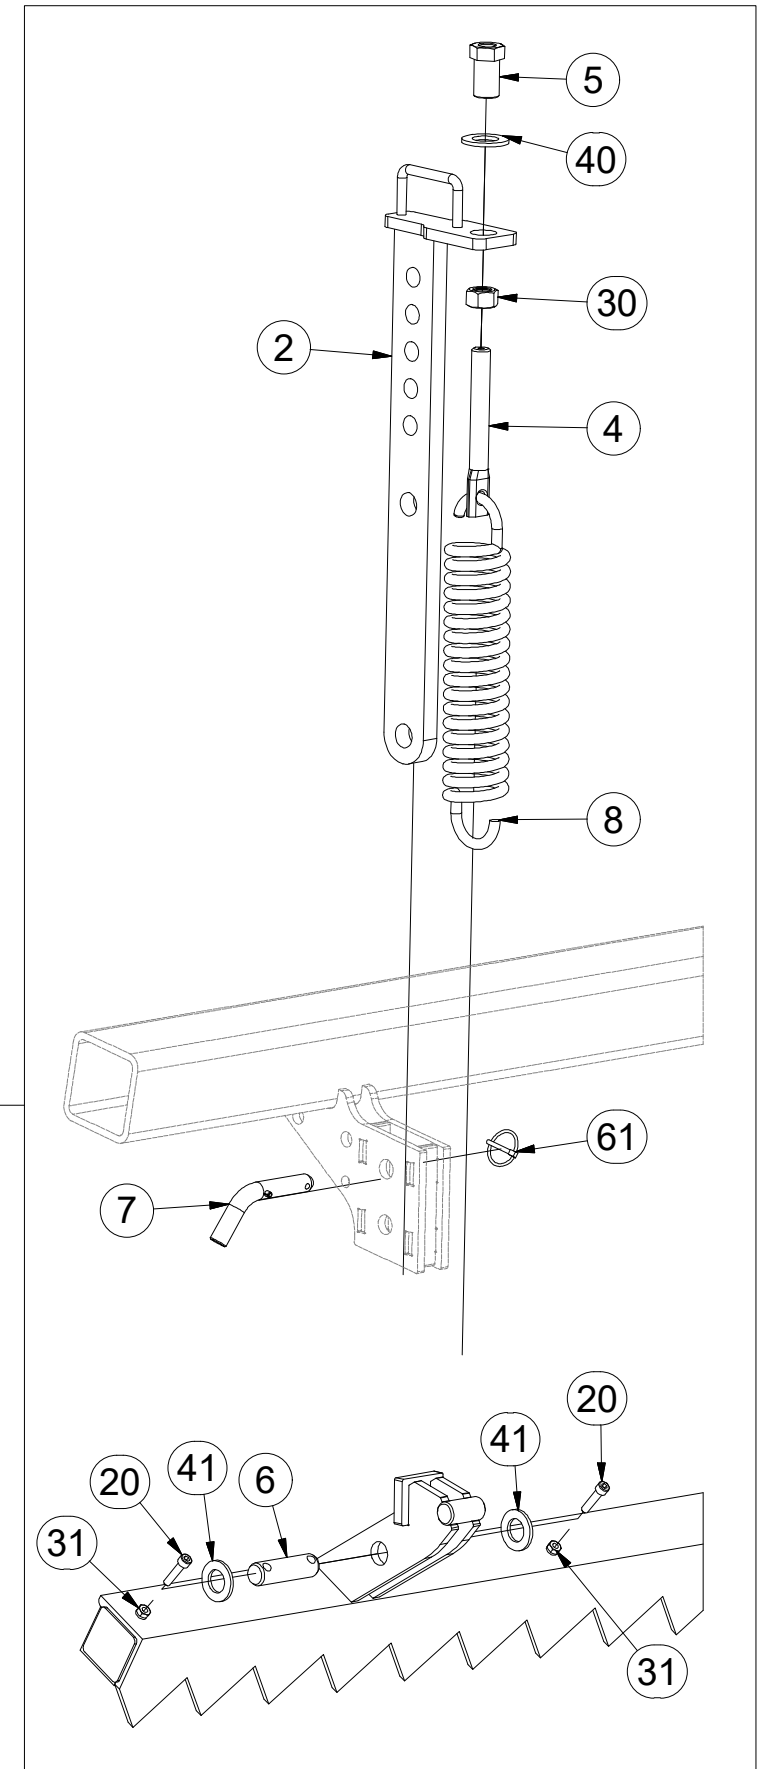

ⒸZ SADA PŘEDNÍCH SMYKŮ

Ⓓ SATZ VORDERE ACKERSCHLEPPEN

Ⓕ KIT DE NIVELEURS AVANT

ⒸB SET OF FRONT LEVELLING BARS

ⒸU КОМПЛЕКТ ПЕРЕДНИХ БОРОН

ⒸL ZESTAW PRZEDNICH WŁÓK

Farmet

3006512

Pos.	Part Number	Pcs.
2	3008687	2
4	4003401	2
5	4010175	2
6	4010390	2
7	4012011	2
8	m02597	2
20	m09464	4
30	m01307	2
31	m04503	4
40	m01225	2
41	m14028	4