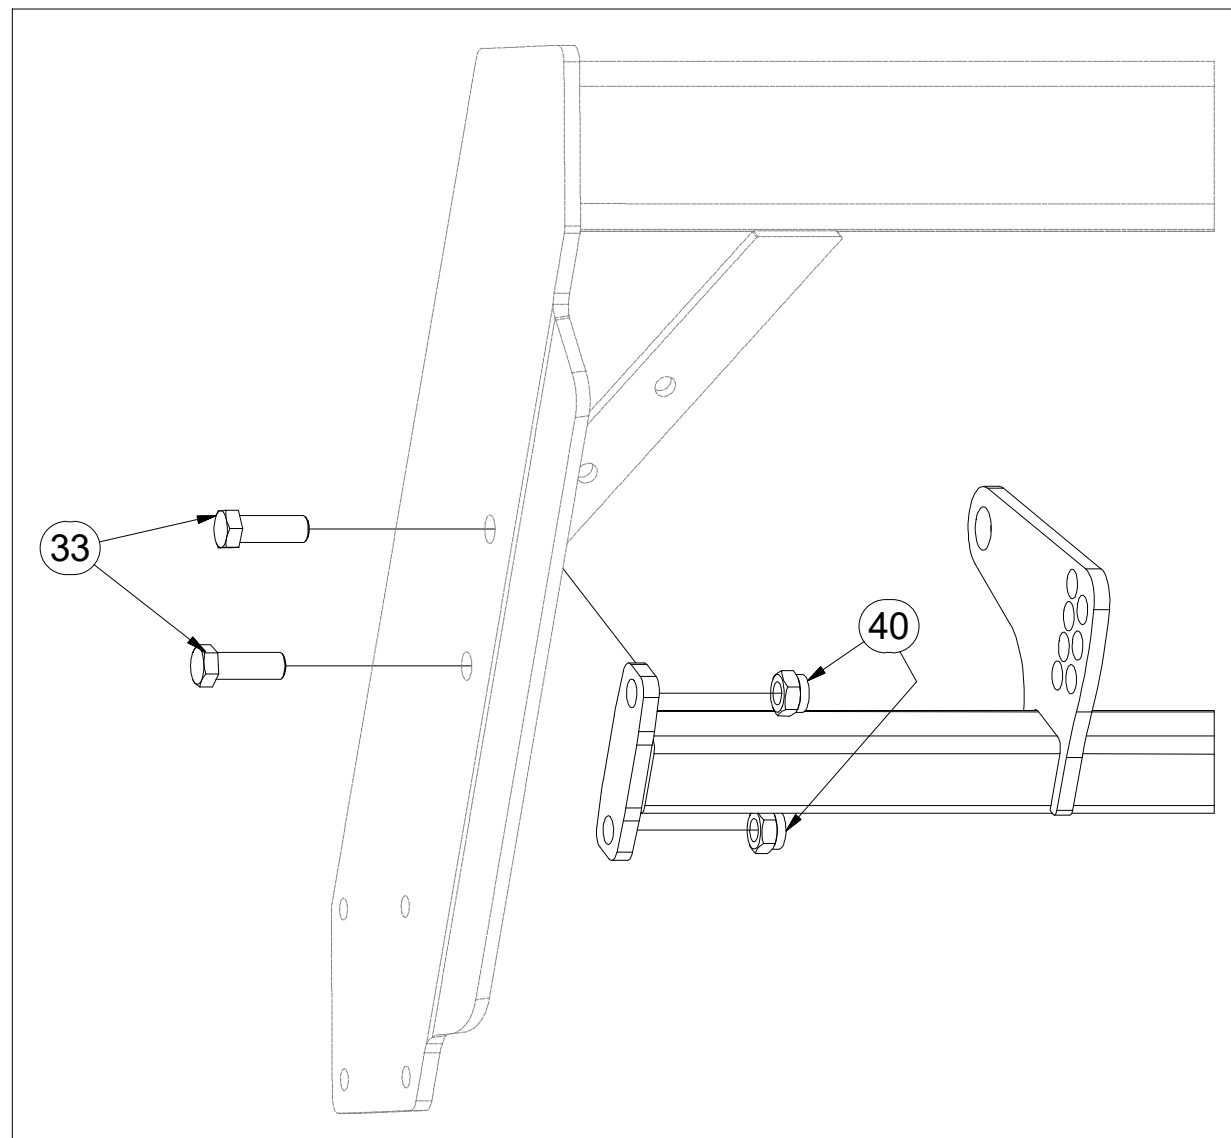

Ⓖ SET OF FRONT ROLLERS

Ⓡ КОМПЛЕКТ ПЕРЕДНИХ КАТКОВ

Ⓟ ZESTAW PRZEDNICH WAŁÓW

**3009094**

Pos.	Part Number	Pcs.
3	8000990-30045	1
33	m02254	4
40	m03683	8

U

V

Ⓒ SADA PŘEDNÍCH VÁLCŮ