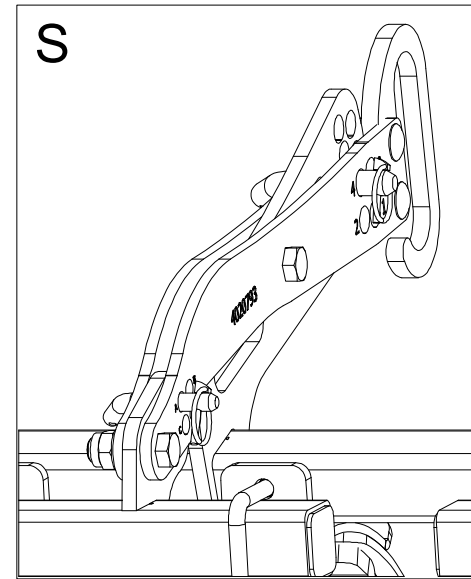

CZ SADA ZADNÍCH VÁLČŮ
D SATZ HINTERE WALZEN
F KIT DE ROULEAUX ARRIÈRE

GB SET OF REAR ROLLERS
RU КОМПЛЕКТ ЗАДНИХ КАТКОВ
PL ZESTAW TYLNYCH WAŁÓW

3010382

M10 (8.8) - 50Nm
M16 (8.8) - 210Nm

Pos.	Part Number	Pcs.	Pos.	Part Number	Pcs.
3	3010389	1	22	m10454	9
4	3010385	1	30	m04355	8
11	4011041	9	35	m12687	8
13	4020792	4	40	m03775	8
14	4020793	4	42	m03683	21
15	m09141	4	50	m01219	8
16	m09436	4	60	m12284	4
17	4020796	4	61	m10869	4