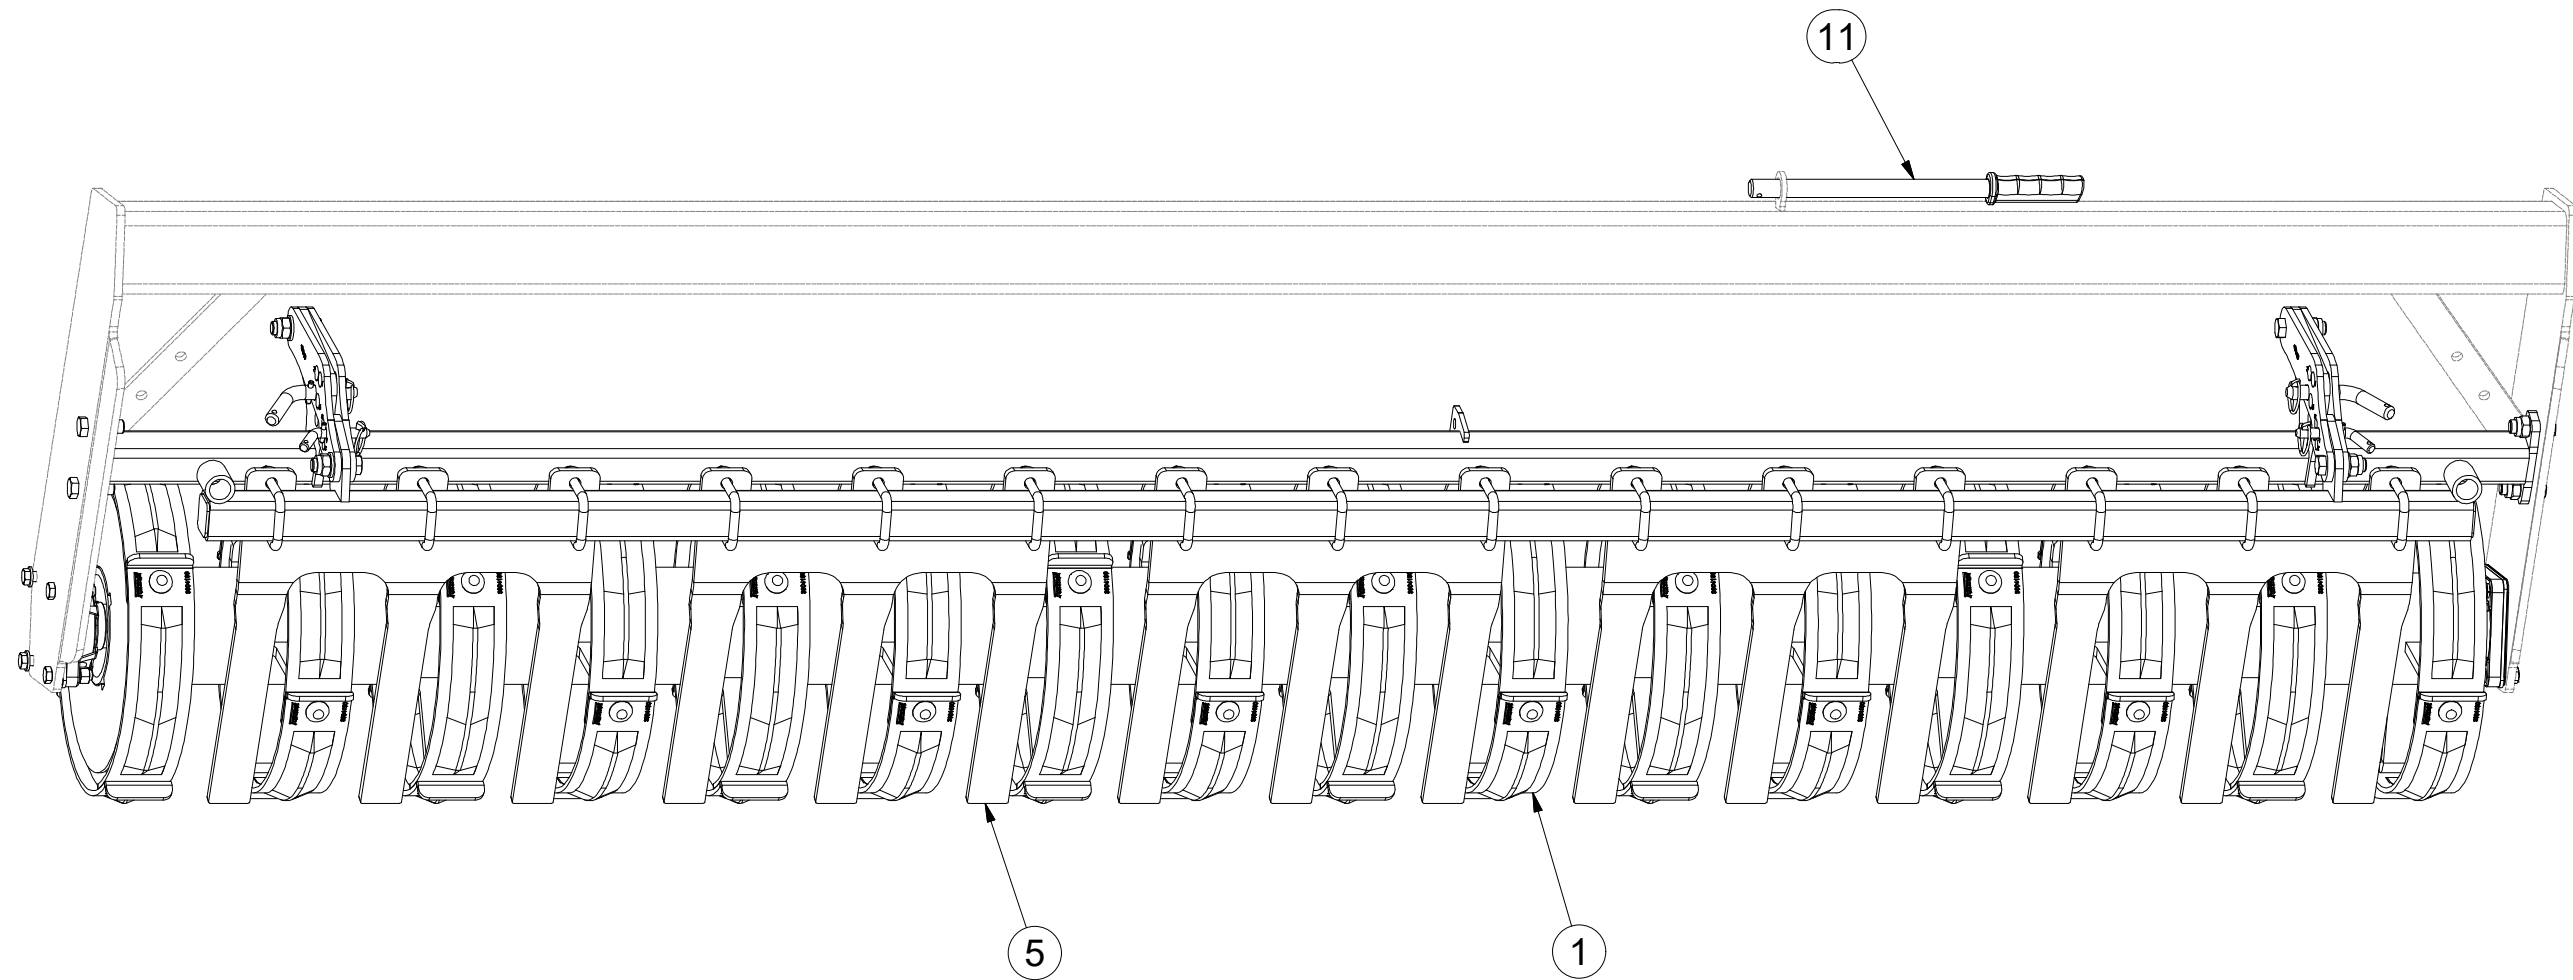

Ⓒ SADA PŘEDNÍCH VÁLCŮ

Ⓓ SATZ VORDERE WALZEN

Ⓕ KIT DE ROULEAUX AVANT

3009094

Ⓖ SET OF FRONT ROLLERS

Ⓡ КОМПЛЕКТ ПЕРЕДНИХ КАТКОВ

Ⓟ ZESTAW PRZEDNICH WAŁÓW

Farmet

Pos.	Part Number	Pcs.
1	8000990-30103	1
5	8000990-30088	1
11	8000990-40006	1