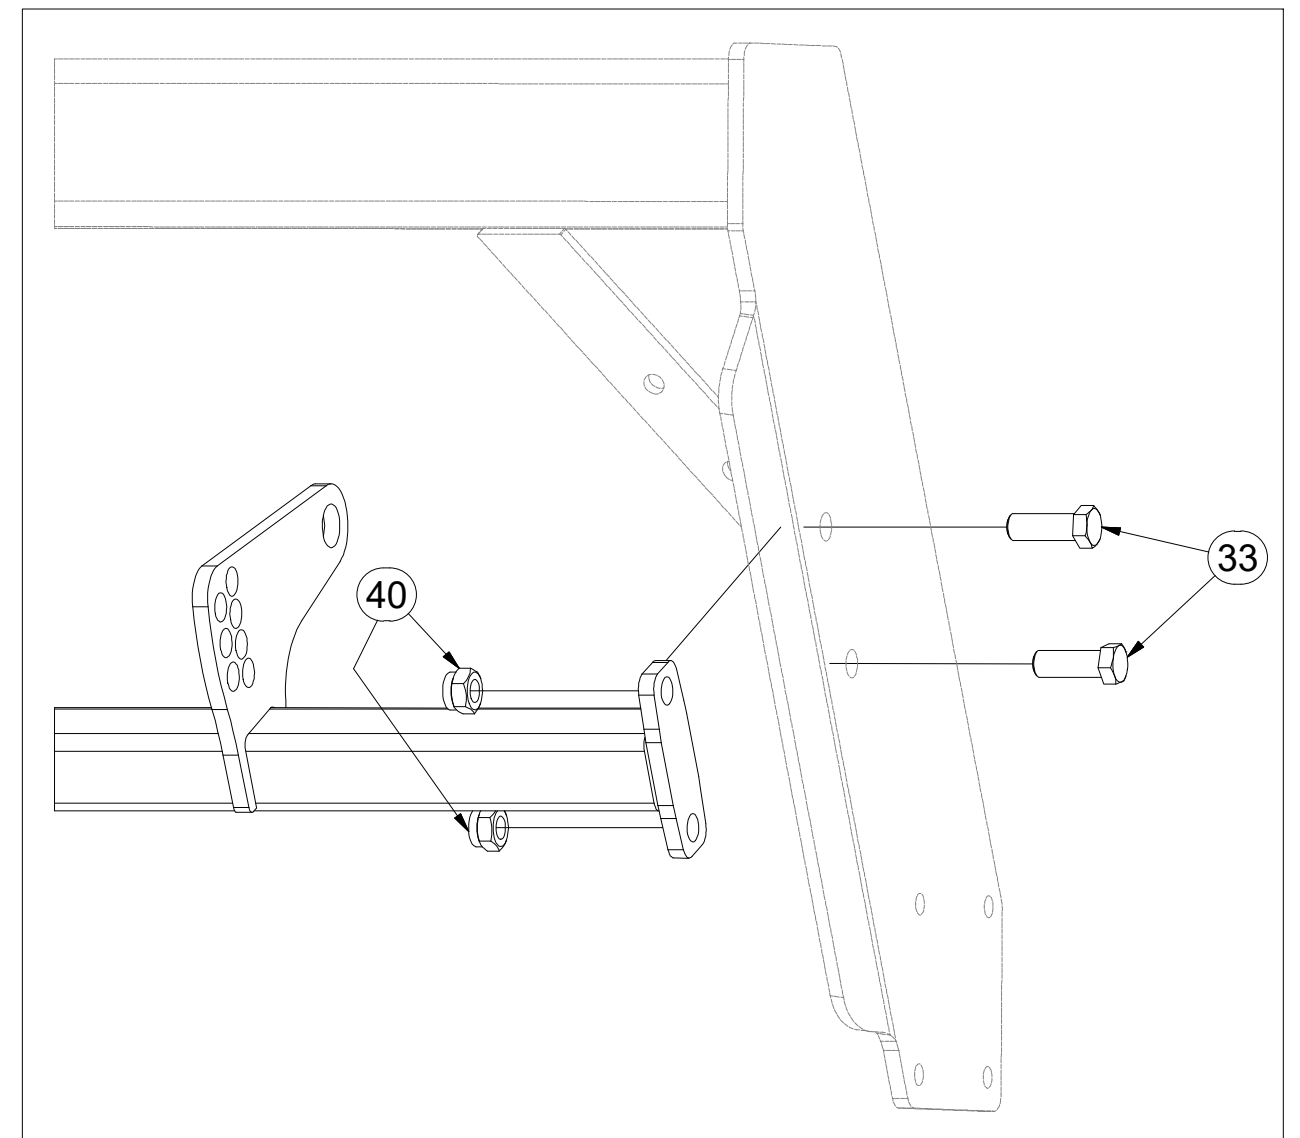

Ⓖ SET OF FRONT ROLLERS

Ⓡ КОМПЛЕКТ ПЕРЕДНИХ КАТКОВ

Ⓟ ZESTAW PRZEDNICH WAŁÓW

**3009094**

Pos.	Part Number	Pcs.
3	8000990-30045	1
33	m02254	4
40	m03683	8

U

V

Ⓒ SADA PŘEDNÍCH VÁLCŮ