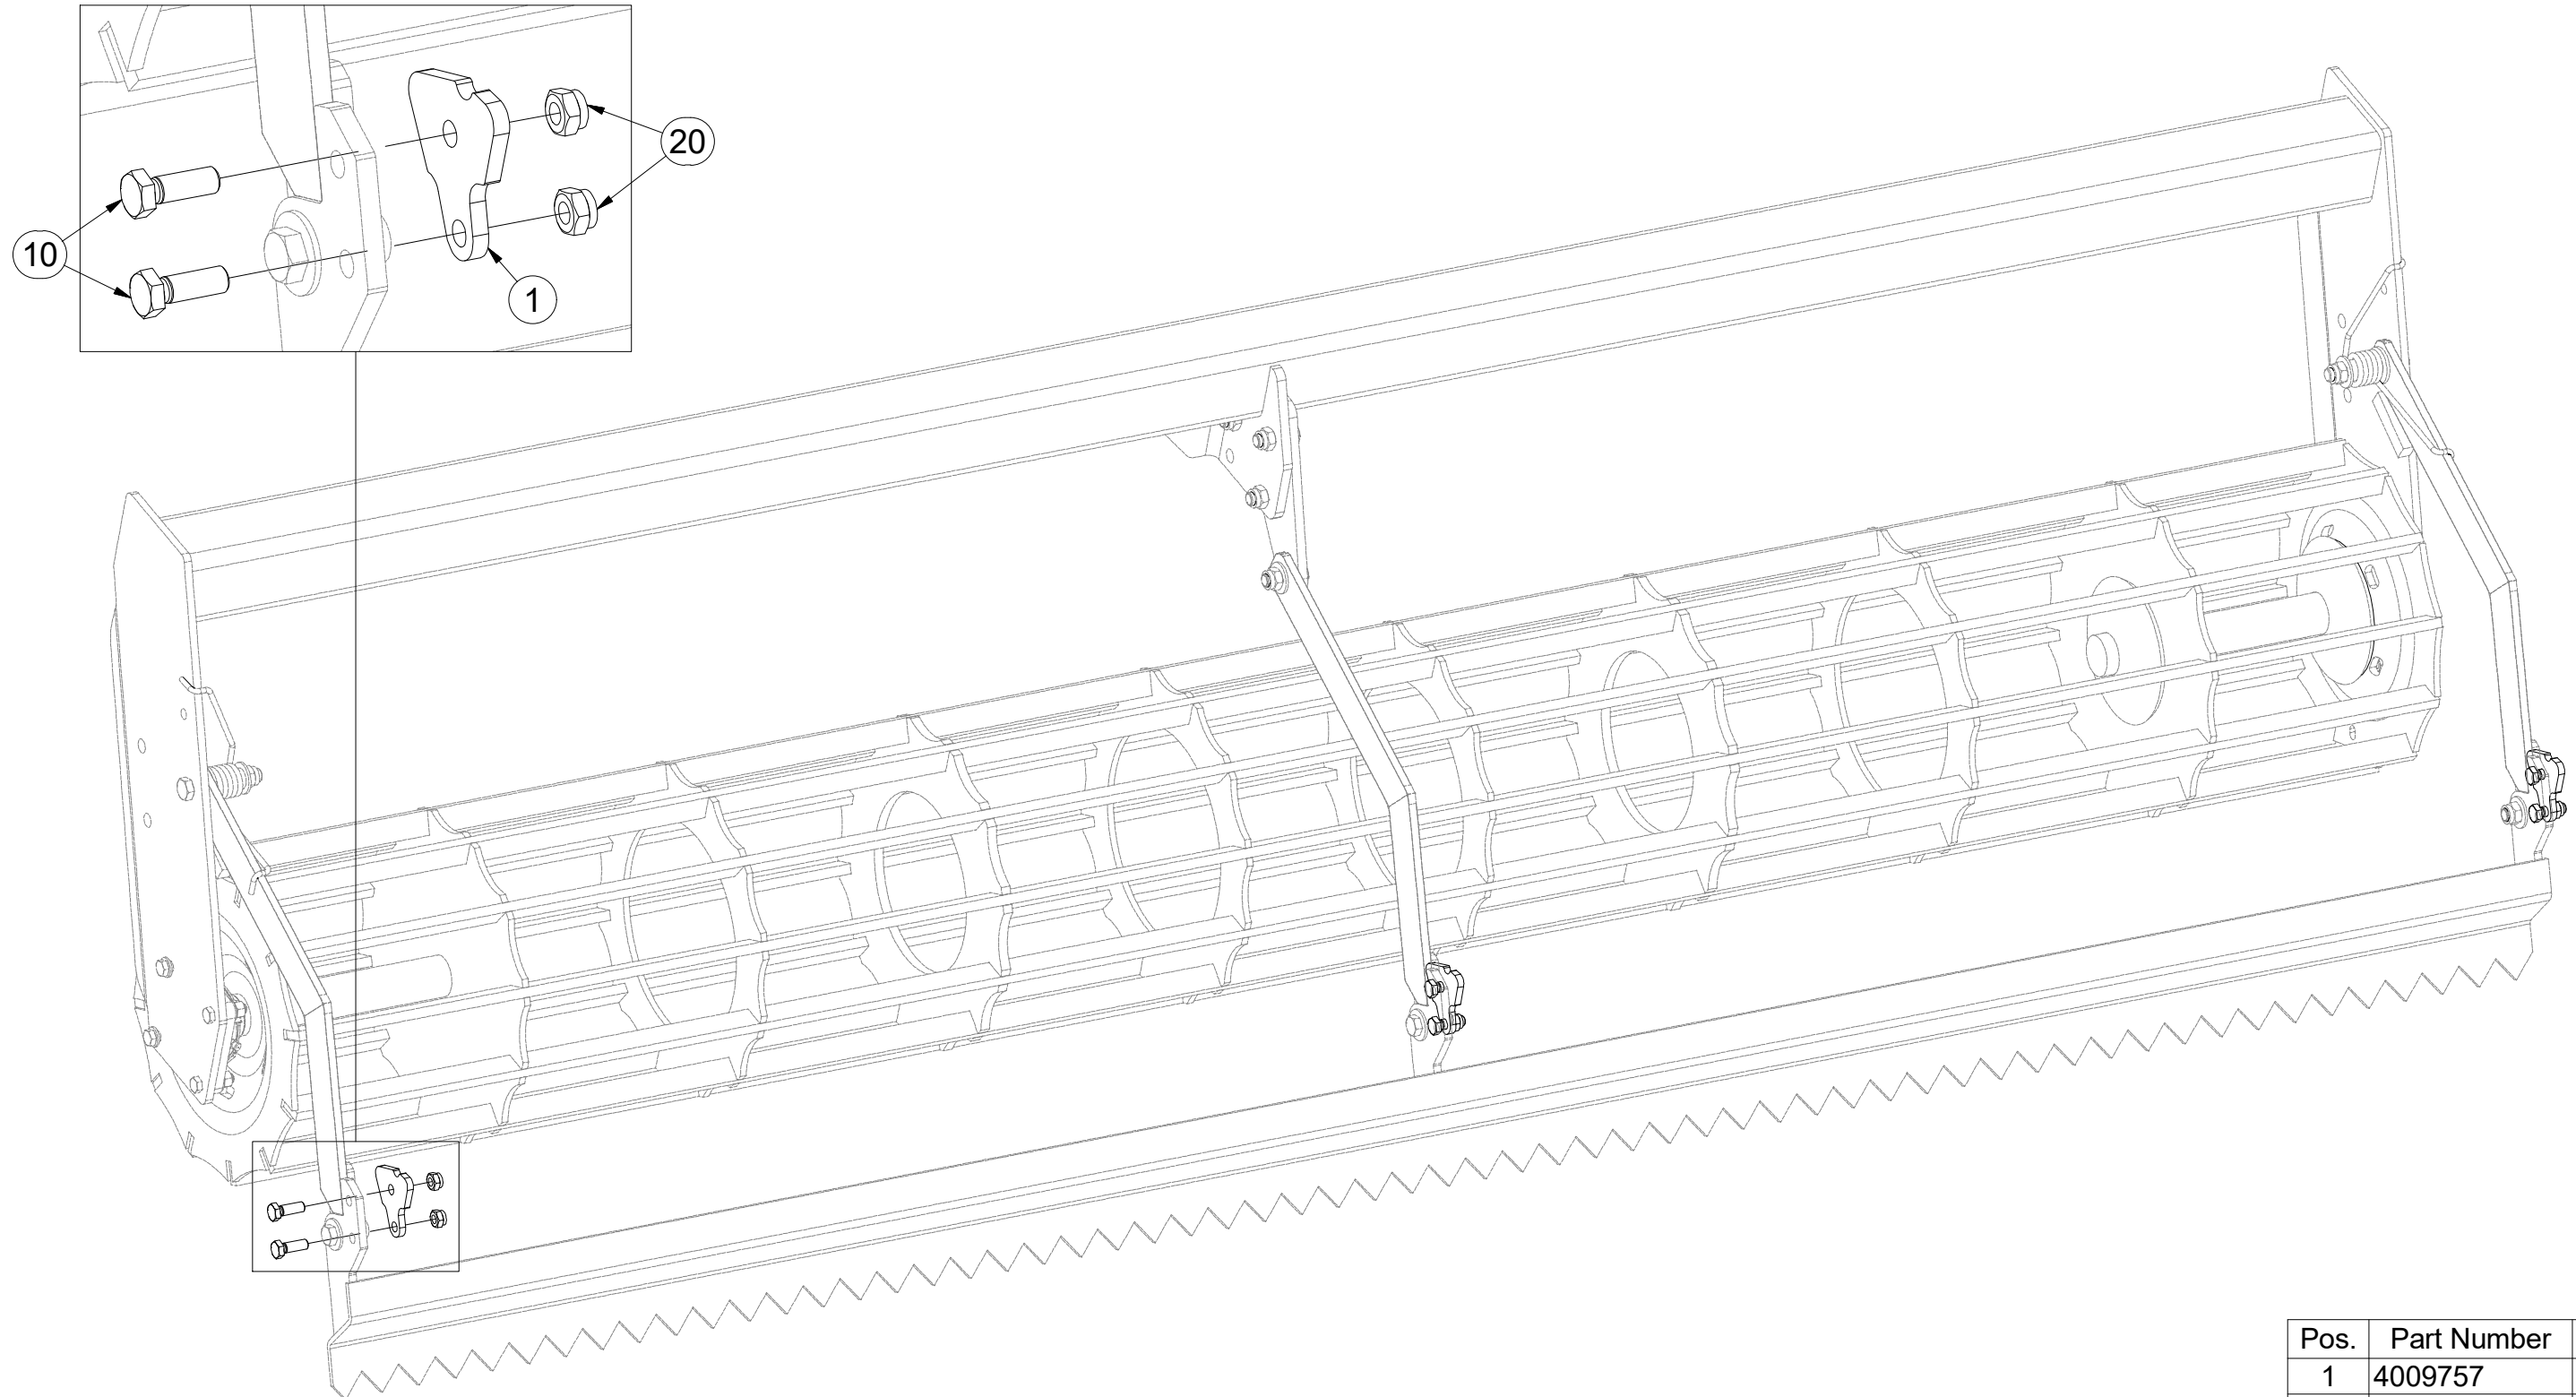

**Farmet**

Pos.	Part Number	Pcs.
1	4009757	3
10	m04343	6
20	m04301	6

Ⓒ SVĚTELNÁ SADA

Ⓓ LEUCHTENSATZ

Ⓕ KIT LUMINEUX

Ⓖ LIGHTING SET

Ⓡ ОСВЕТИТЕЛЬНЫЙ КОМПЛЕКТ

Ⓟ ZESTAW OŚWIETLENIA