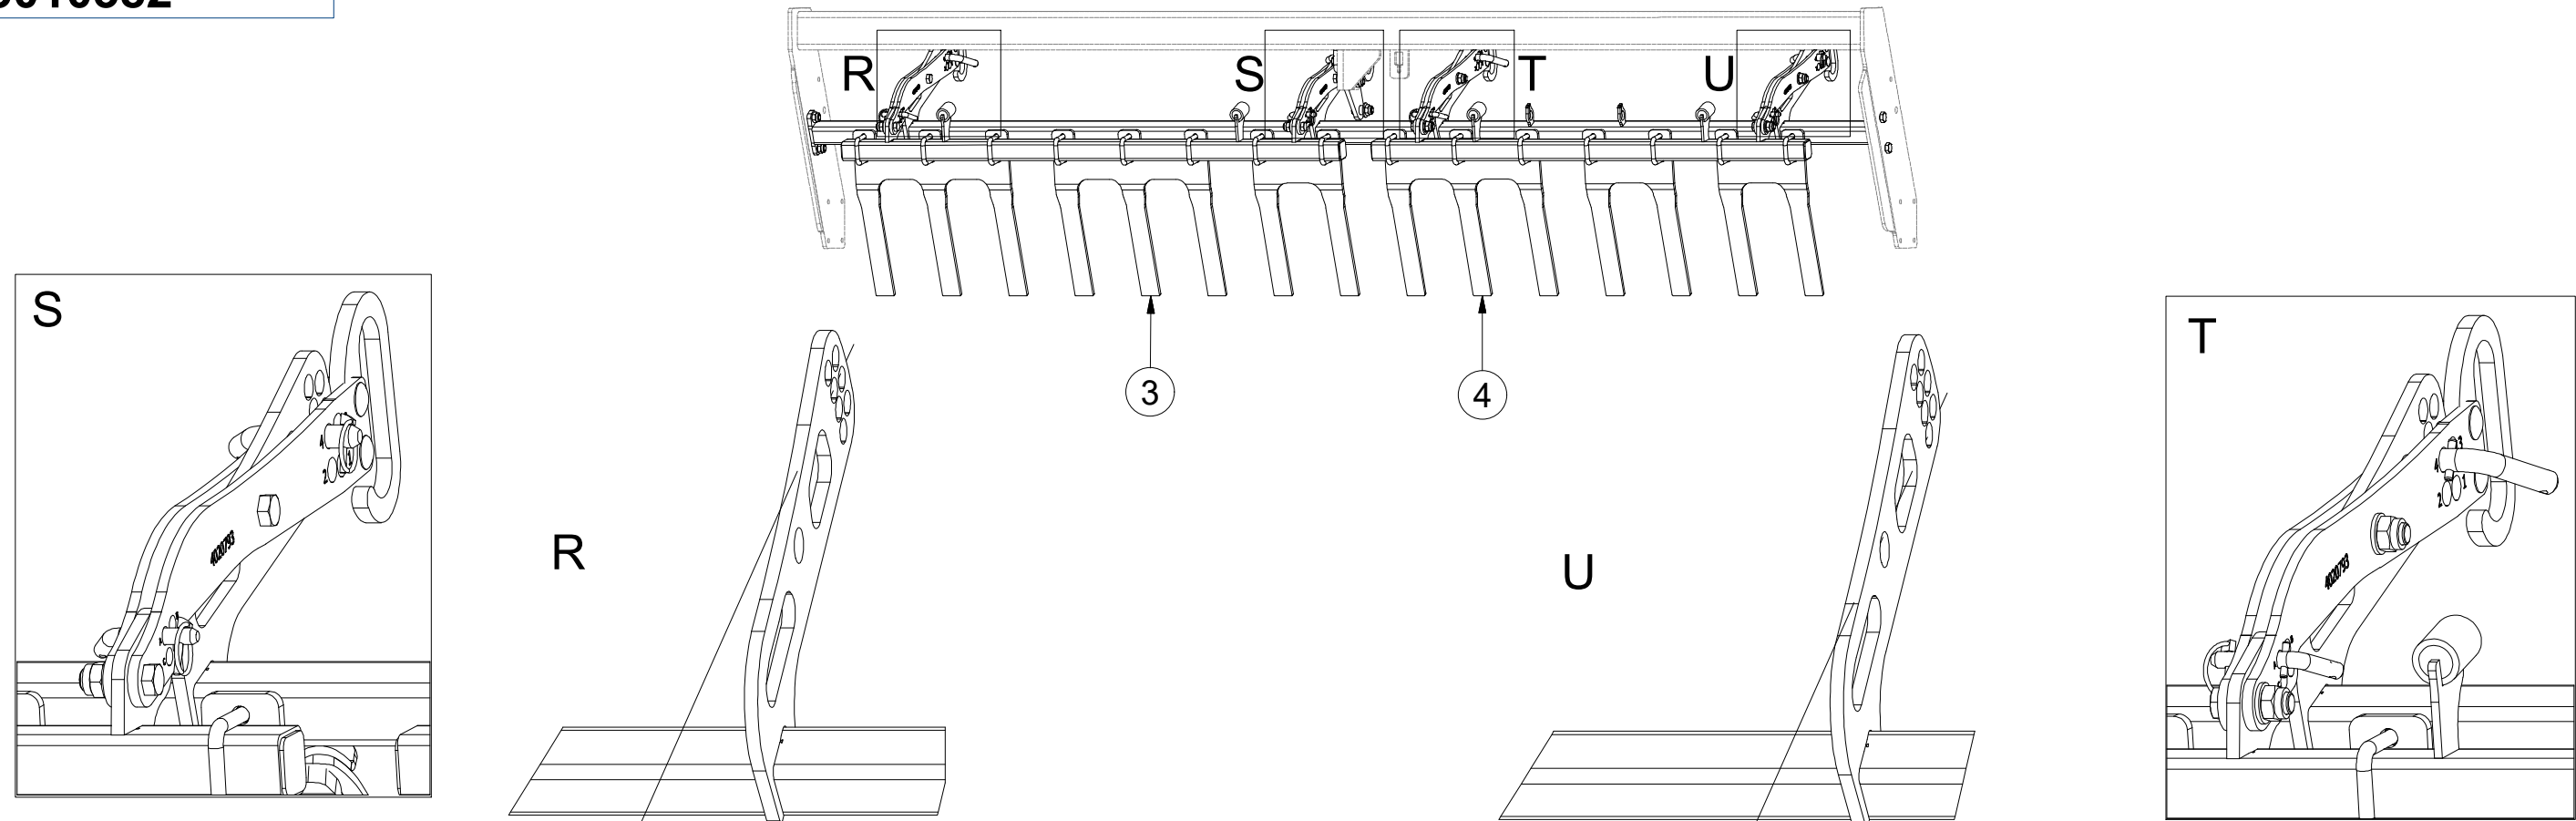

CZ SADA ZADNÍCH VÁLČŮ
D SATZ HINTERE WALZEN
F KIT DE ROULEAUX ARRIÈRE

GB SET OF REAR ROLLERS
RU КОМПЛЕКТ ЗАДНИХ КАТКОВ
PL ZESTAW TYLNYCH WAŁÓW

3010382

M10 (8.8) - 50Nm
M16 (8.8) - 210Nm

Pos.	Part Number	Pcs.	Pos.	Part Number	Pcs.
3	3010389	1	22	m10454	9
4	3010385	1	30	m04355	8
11	4011041	9	35	m12687	8
13	4020792	4	40	m03775	8
14	4020793	4	42	m03683	21
15	m09141	4	50	m01219	8
16	m09436	4	60	m12284	4
17	4020796	4	61	m10869	4