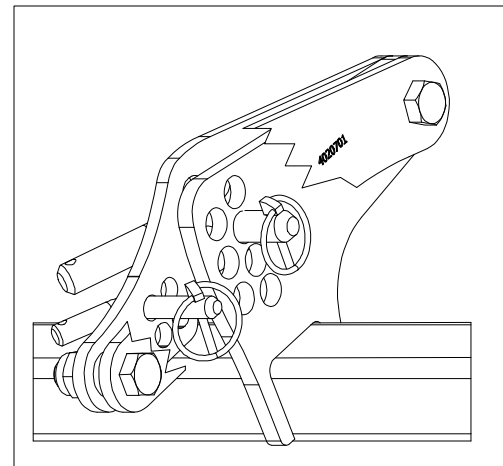

Ⓒ SADA PŘEDNÍCH VÁLCŮ

Ⓓ SATZ VORDERE WALZEN

Ⓕ KIT DE ROULEAUX AVANT

Ⓖ SET OF FRONT ROLLERS

Ⓒ КОМПЛЕКТ ПЕРЕДНИХ КАТКОВ

Ⓖ ZESTAW PRZEDNICH WAŁÓW

3009094

Pos.	Part Number	Pcs.	Pos.	Part Number	Pcs.
5	8000990-30088	1	20	m10454	4
6	4020700	2	30	m04355	4
7	4020701	2	40	m03683	8
10	4011041	4	50	m01219	4
12	m09141	2	60	m12284	2
13	m09436	2	61	m10869	2

R

R

R

S

S

S