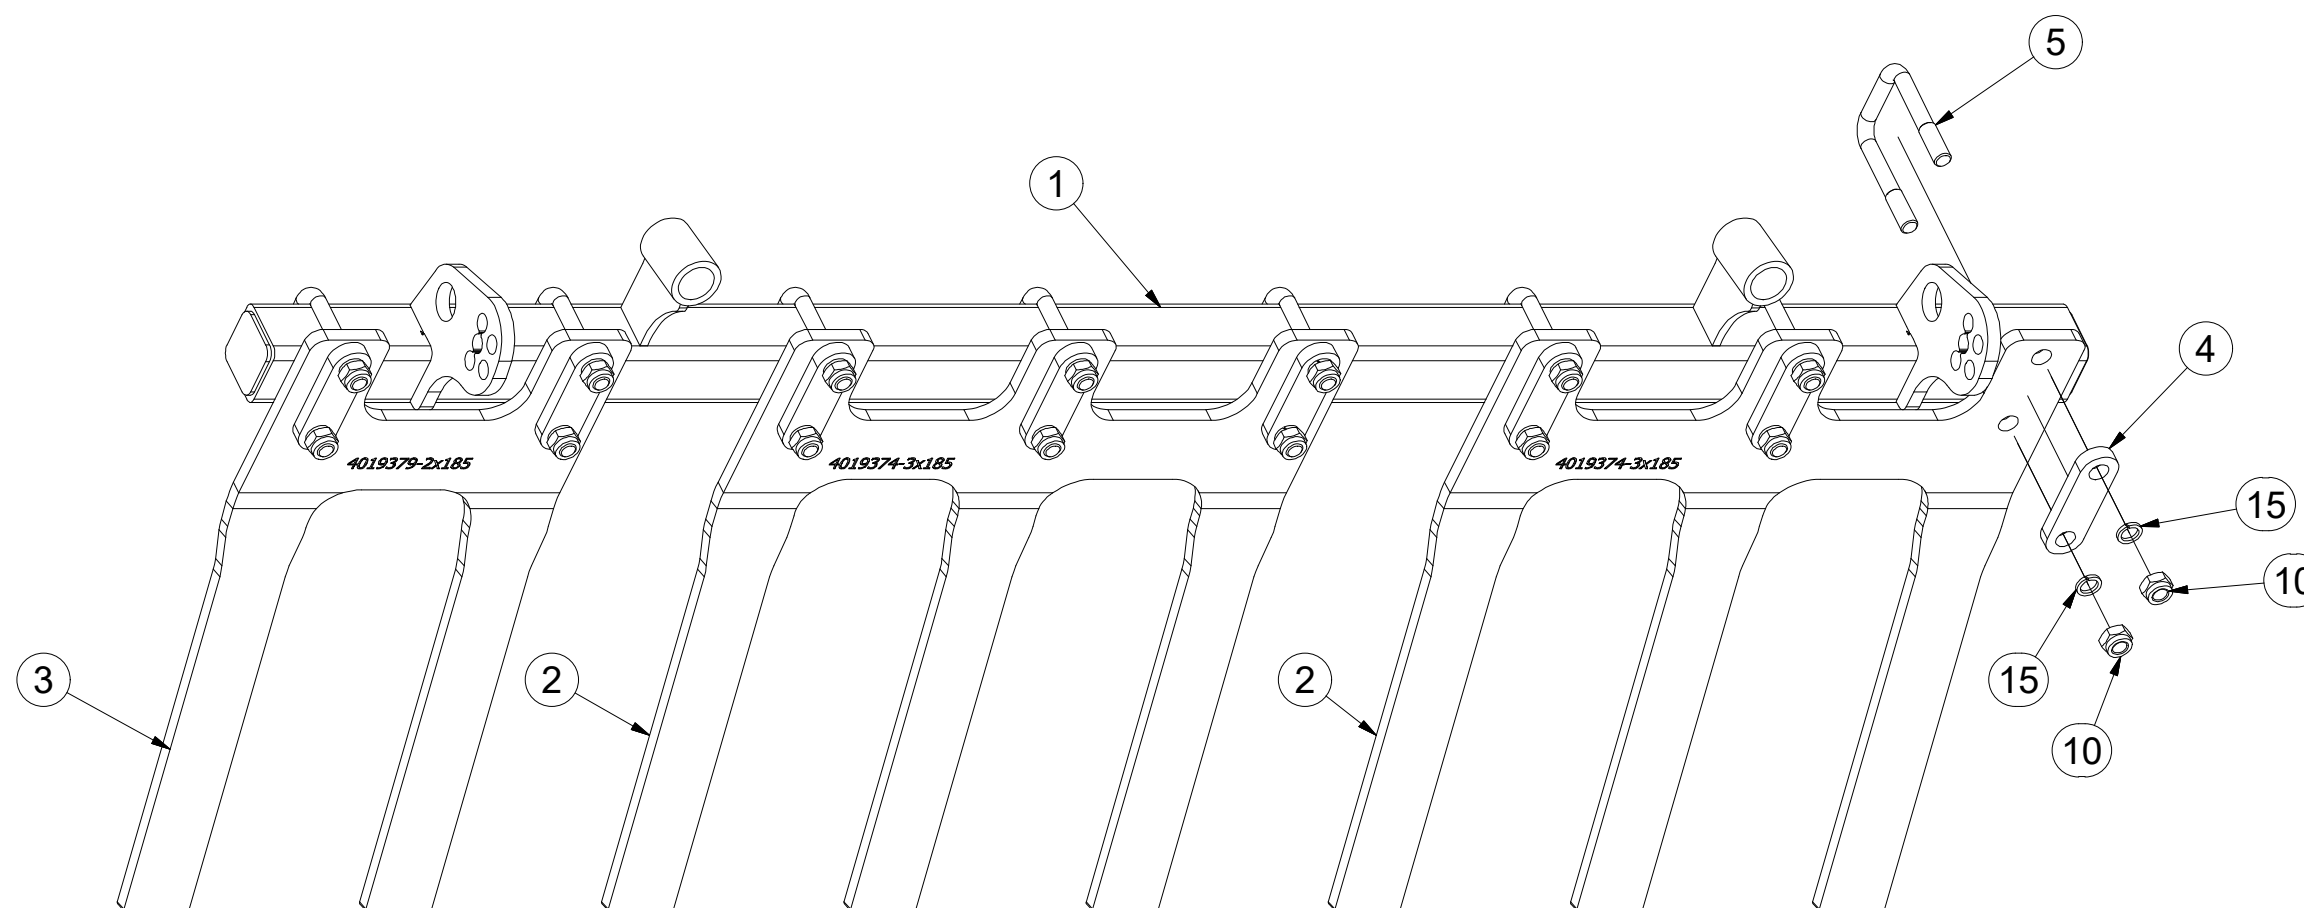

ČZ ČISTIČ VÁLCE

D ABSTREIFER WALZE

F NETTOYEUR DE ROULEAU

**3010389**

GB ROLLER CLEANER

RU ОЧИСТИТЕЛЬ КАТКА

PL WAŁ CZYSZCZĄCY

Pos.	Part Number	Pcs.
1	3010387	1
2	4019374	2
3	4019379	1
4	4006793	8
5	m10295	8
10	m04301	16
15	m03988	16