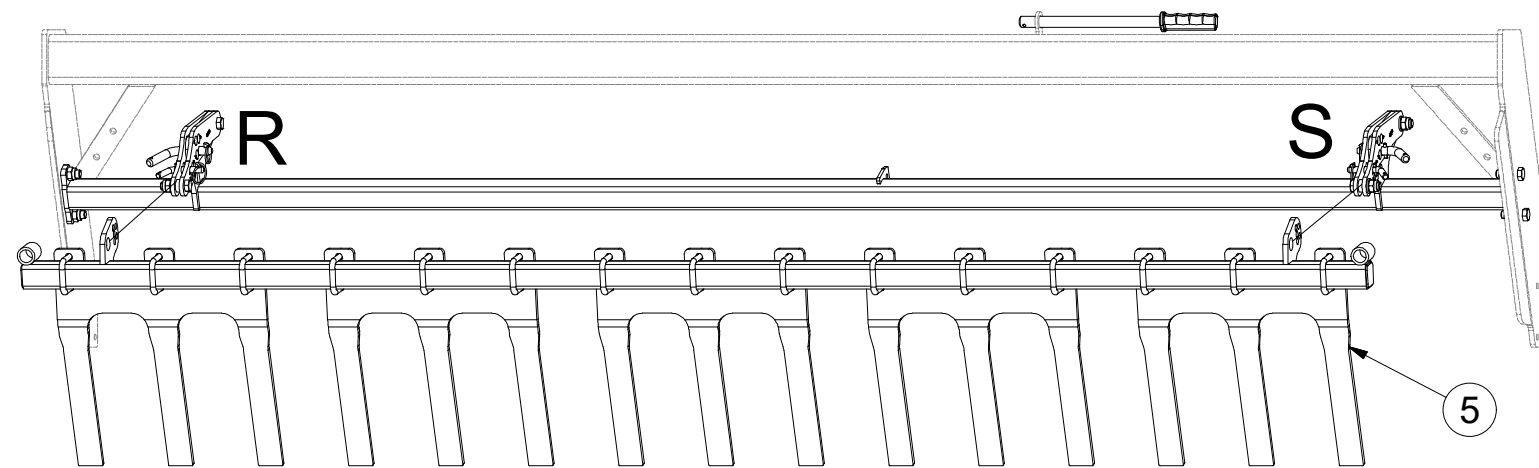

Ⓒ SADA PŘEDNÍCH VÁLCŮ

Ⓓ SATZ VORDERE WALZEN

Ⓕ KIT DE ROULEAUX AVANT

Ⓖ SET OF FRONT ROLLERS

Ⓒ КОМПЛЕКТ ПЕРЕДНИХ КАТКОВ

Ⓖ ZESTAW PRZEDNICH WAŁÓW

3009094

Pos.	Part Number	Pcs.	Pos.	Part Number	Pcs.
5	8000990-30088	1	20	m10454	4
6	4020700	2	30	m04355	4
7	4020701	2	40	m03683	8
10	4011041	4	50	m01219	4
12	m09141	2	60	m12284	2
13	m09436	2	61	m10869	2

R

R

R

S