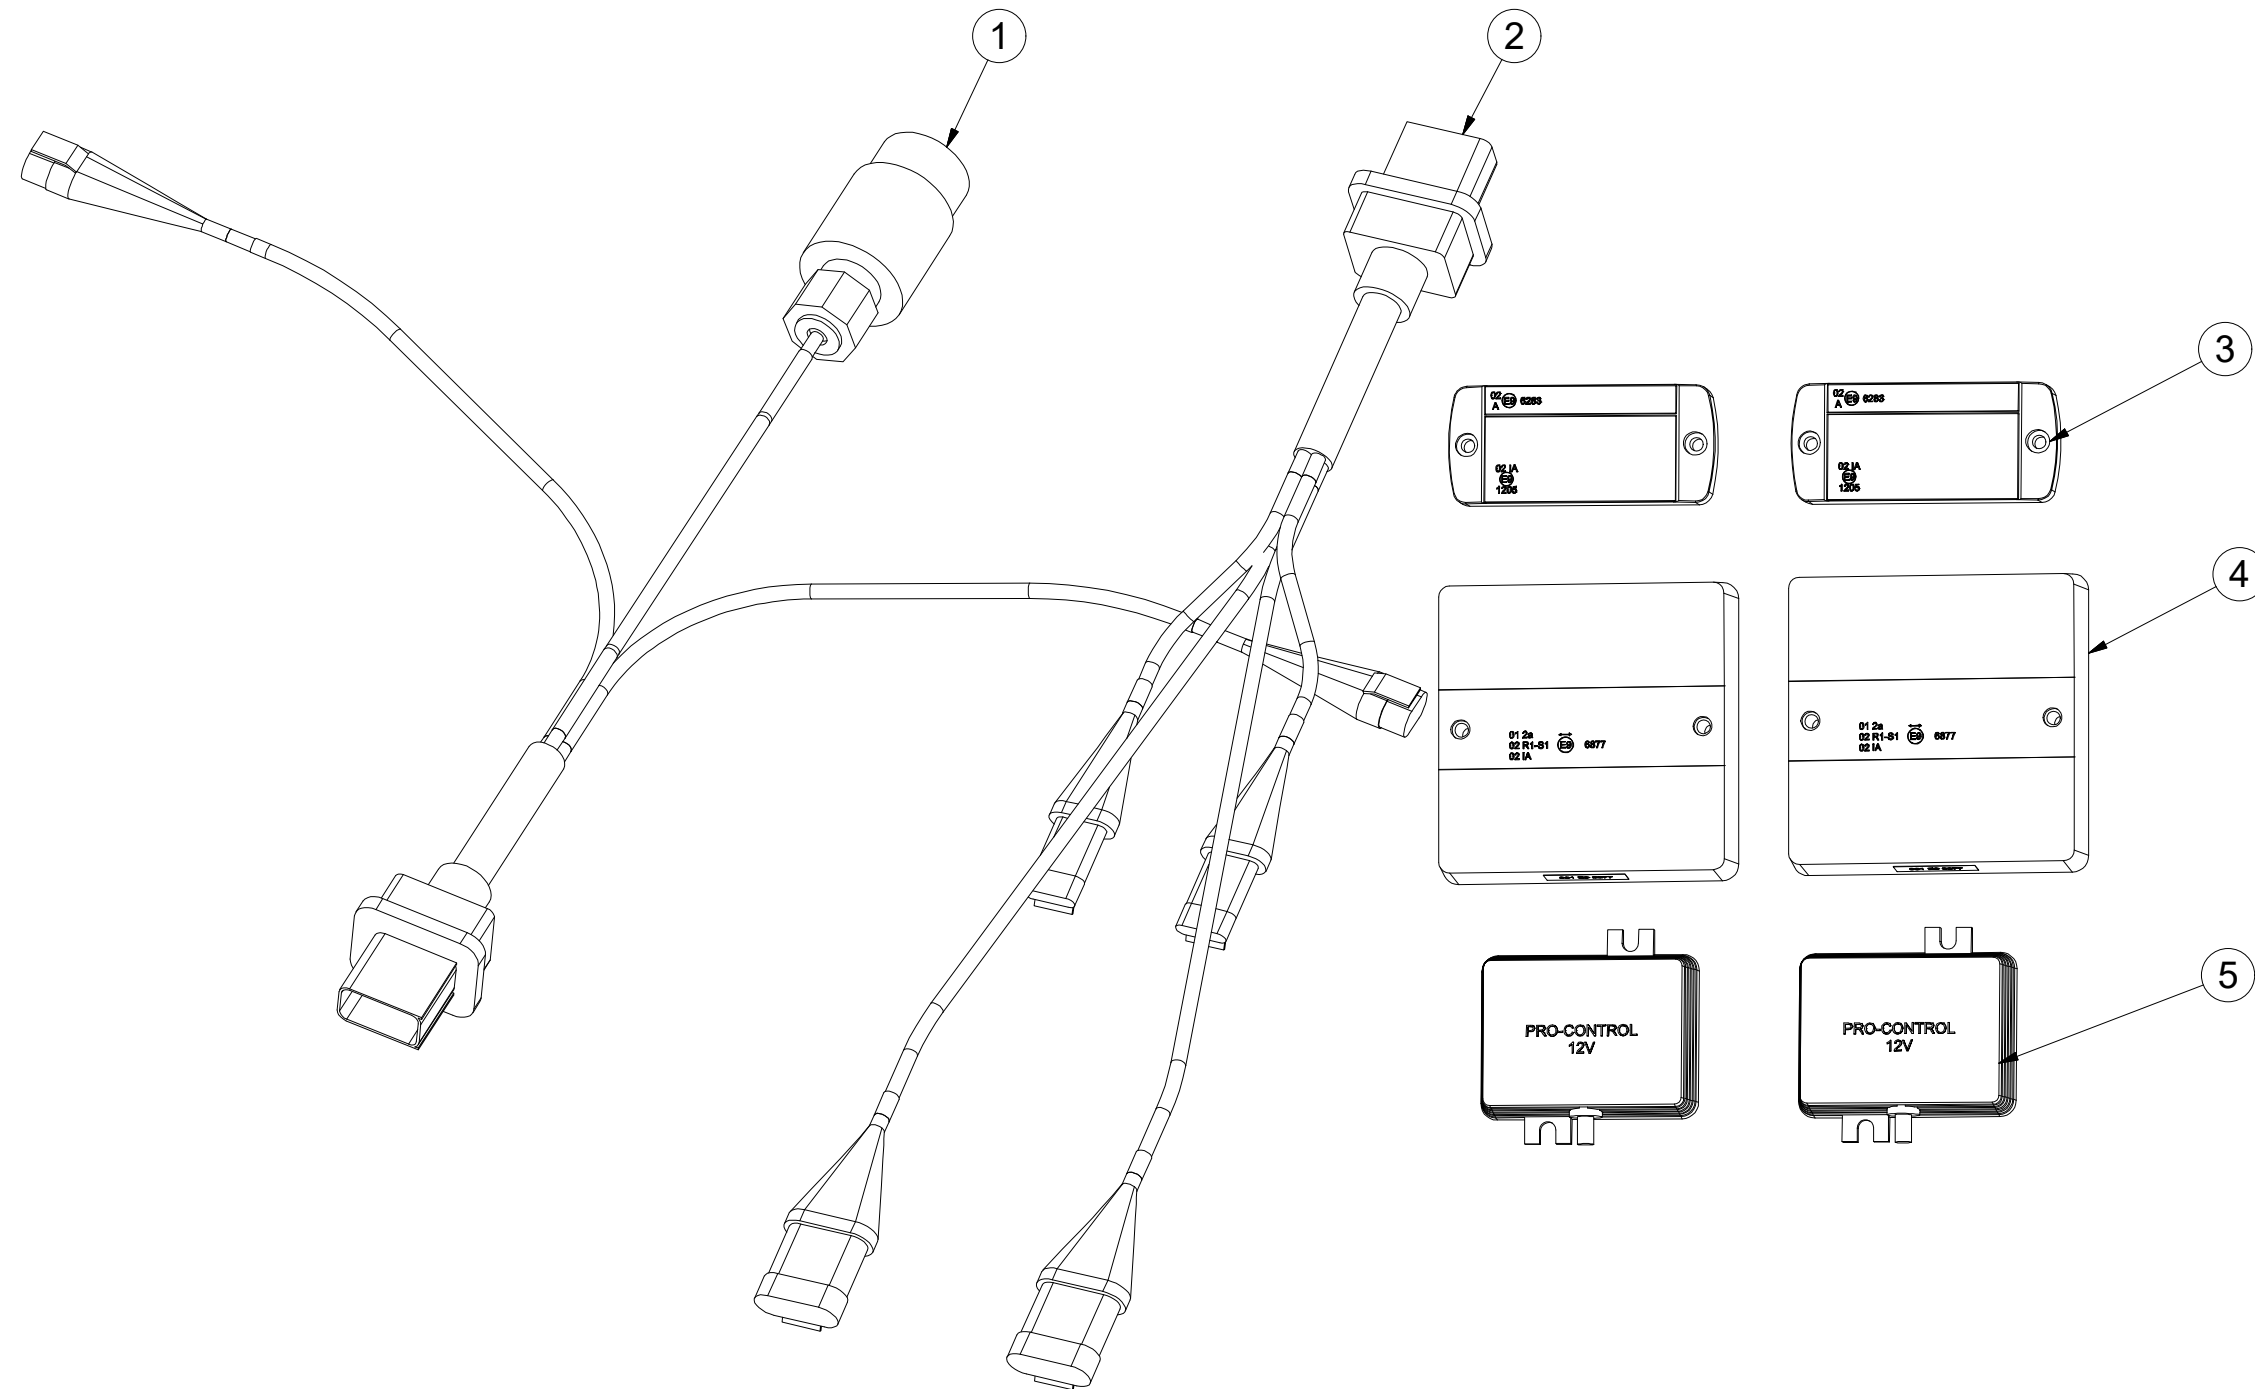

Ⓒ SVĚTELNÁ SADA

Ⓓ LEUCHTENSATZ

Ⓕ KIT LUMINEUX

m16767

Ⓖ LIGHTING SET

Ⓡ ОСВЕТИТЕЛЬНЫЙ КОМПЛЕКТ

Ⓟ ZESTAW OŚWIETLENIA

Pos.	Part Number	Pcs.
1	m14780	1
2	m14781	1
3	m14776	2
4	m16781	2
5	m14777	2