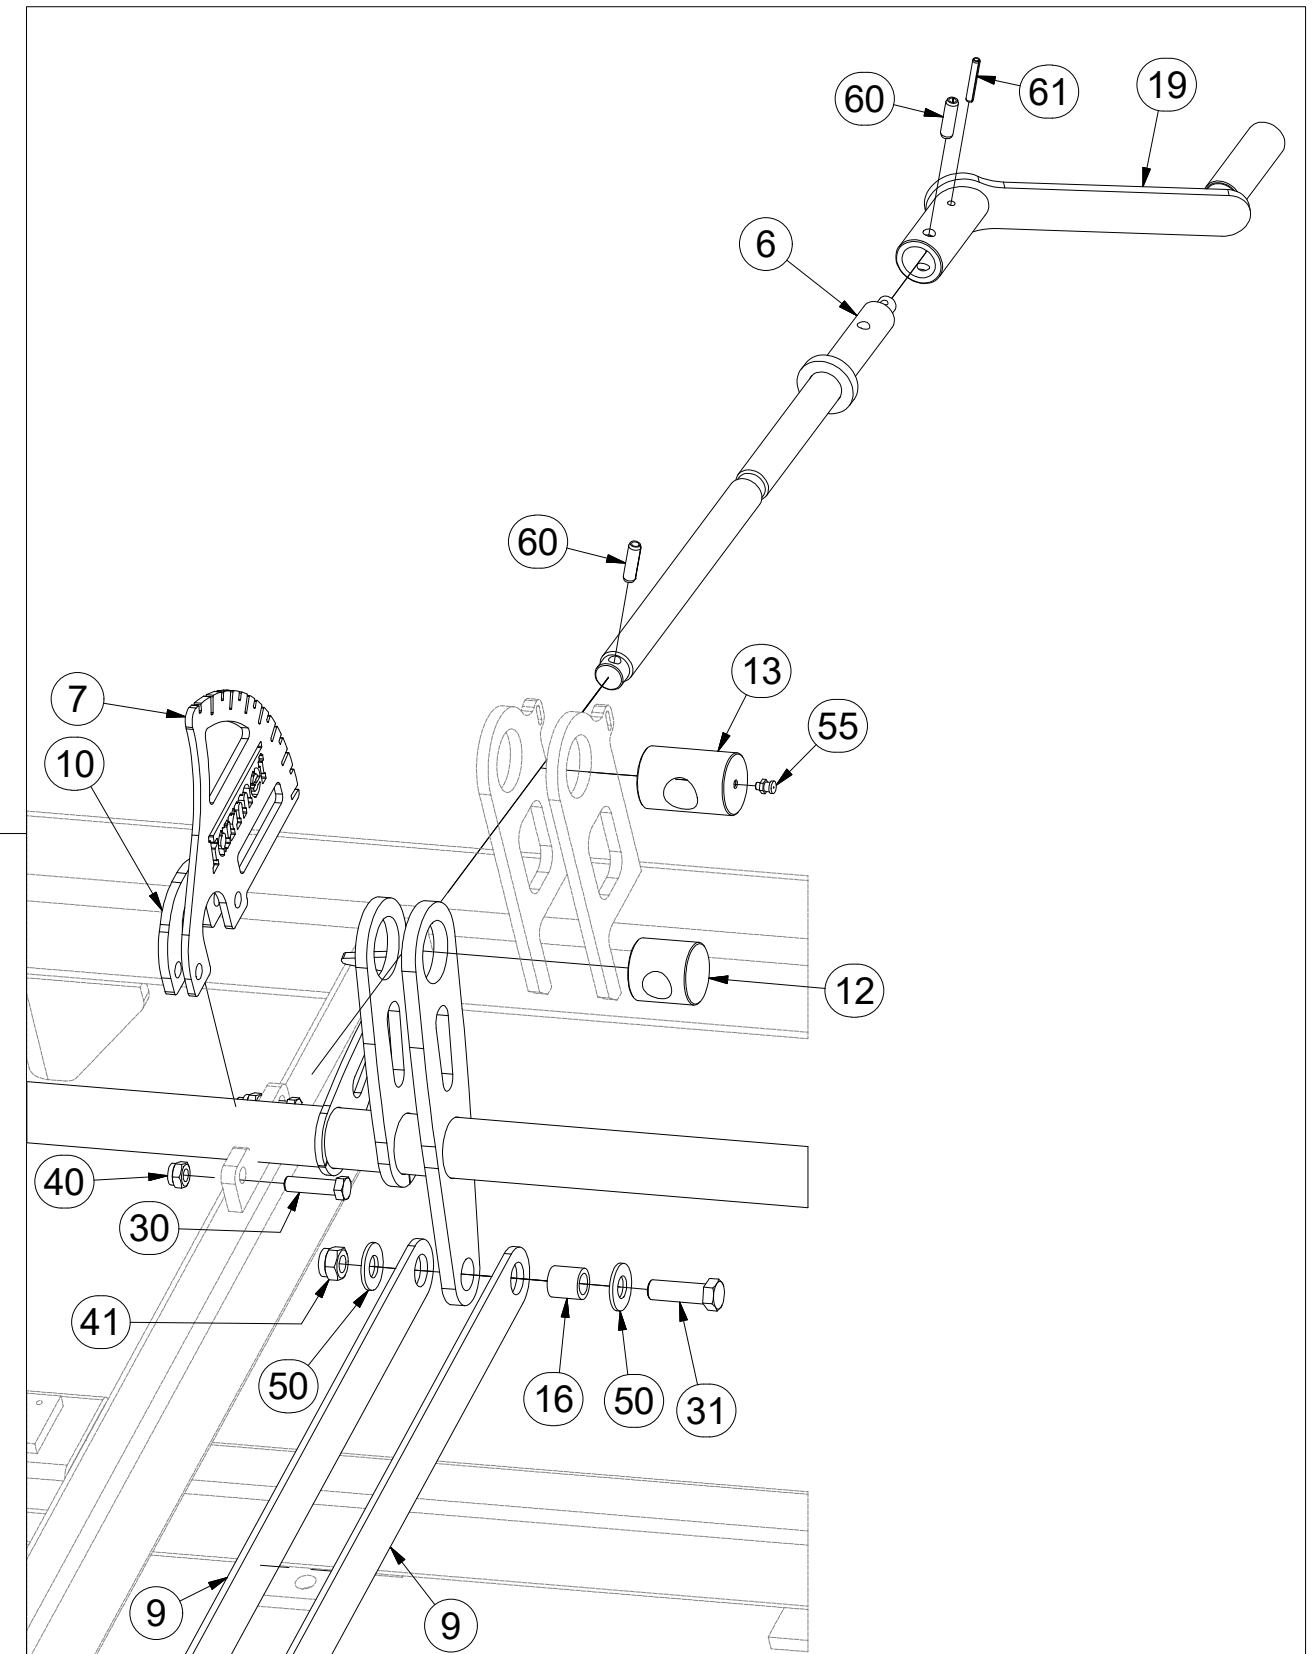

Ⓒ SADA OVLÁDÁNÍ RADLIC

Ⓓ STEUERSATZ PFLUGSCHAREN

Ⓕ KIT DE COMMANDE DES SOCS

Ⓖ SET OF PLOUGHSHARE CONTROL

Ⓡ КОМПЛЕКТ УПРАВЛЕНИЯ ЛАП

Ⓢ ZESTAW STEROWANIA RADLICAMI

**3006520**

Pos.	Part Number	Pcs.
6	4007655	1
7	4005335	1
9	4005334	2
10	4005332	15
12	4005340	1
13	9002114	1
16	4002265	10
19	4009288	1
30	m06077	16
31	m04355	10
40	m04301	16
41	m03683	14
50	m05651	28
55	m10451	1
60	m10736	2
61	m07048	1