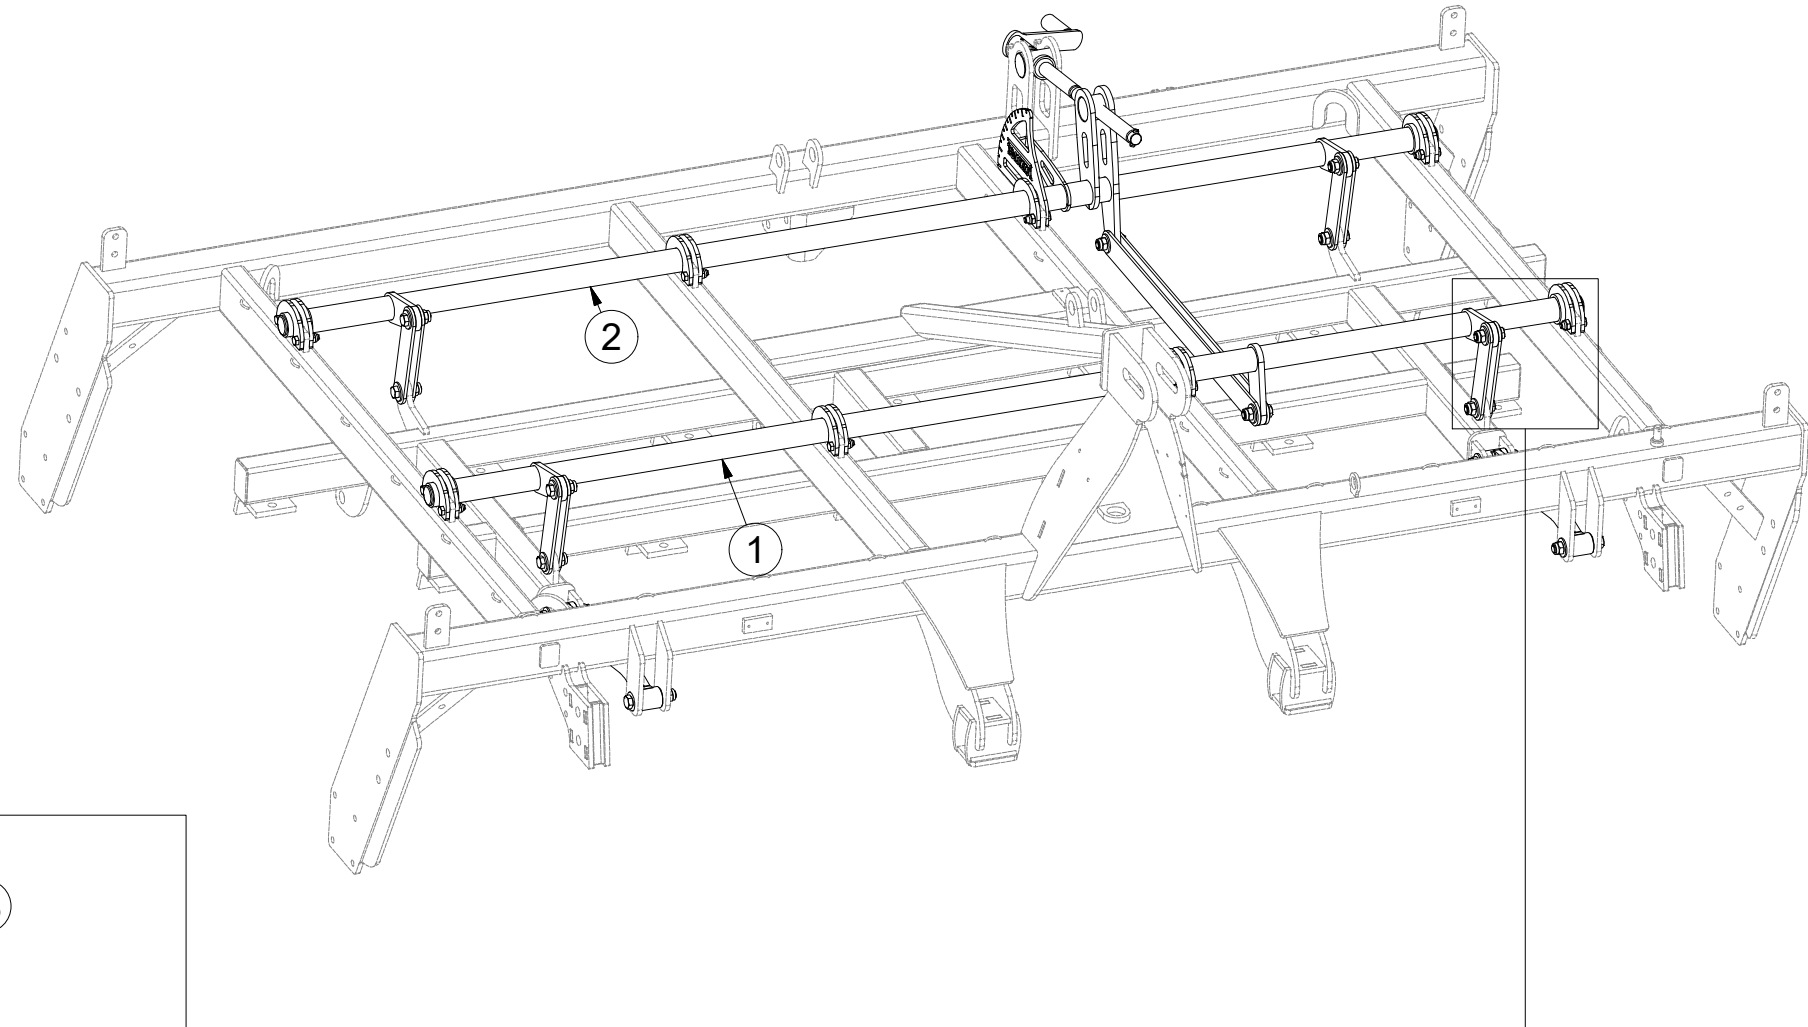

ⒸZ SADA OVLÁDÁNÍ RADLIC

Ⓓ STEUERSATZ PFLUGSCHAREN

Ⓕ KIT DE COMMANDE DES SOCS

ⒼB SET OF PLOUGHSHARE CONTROL

ⒺU КОМПЛЕКТ УПРАВЛЕНИЯ ЛАП

ⒼL ZESTAW STEROWANIA RADLICAMI

3006520

Pos.	Part Number	Pcs.
1	3003642	1
2	3003643	1
8	4005333	8
14	8000990-30007	2
16	4002265	10
17	9001426	4
18	m10130	4
31	m04355	10
32	m07673	4
41	m03683	14
50	m05651	28