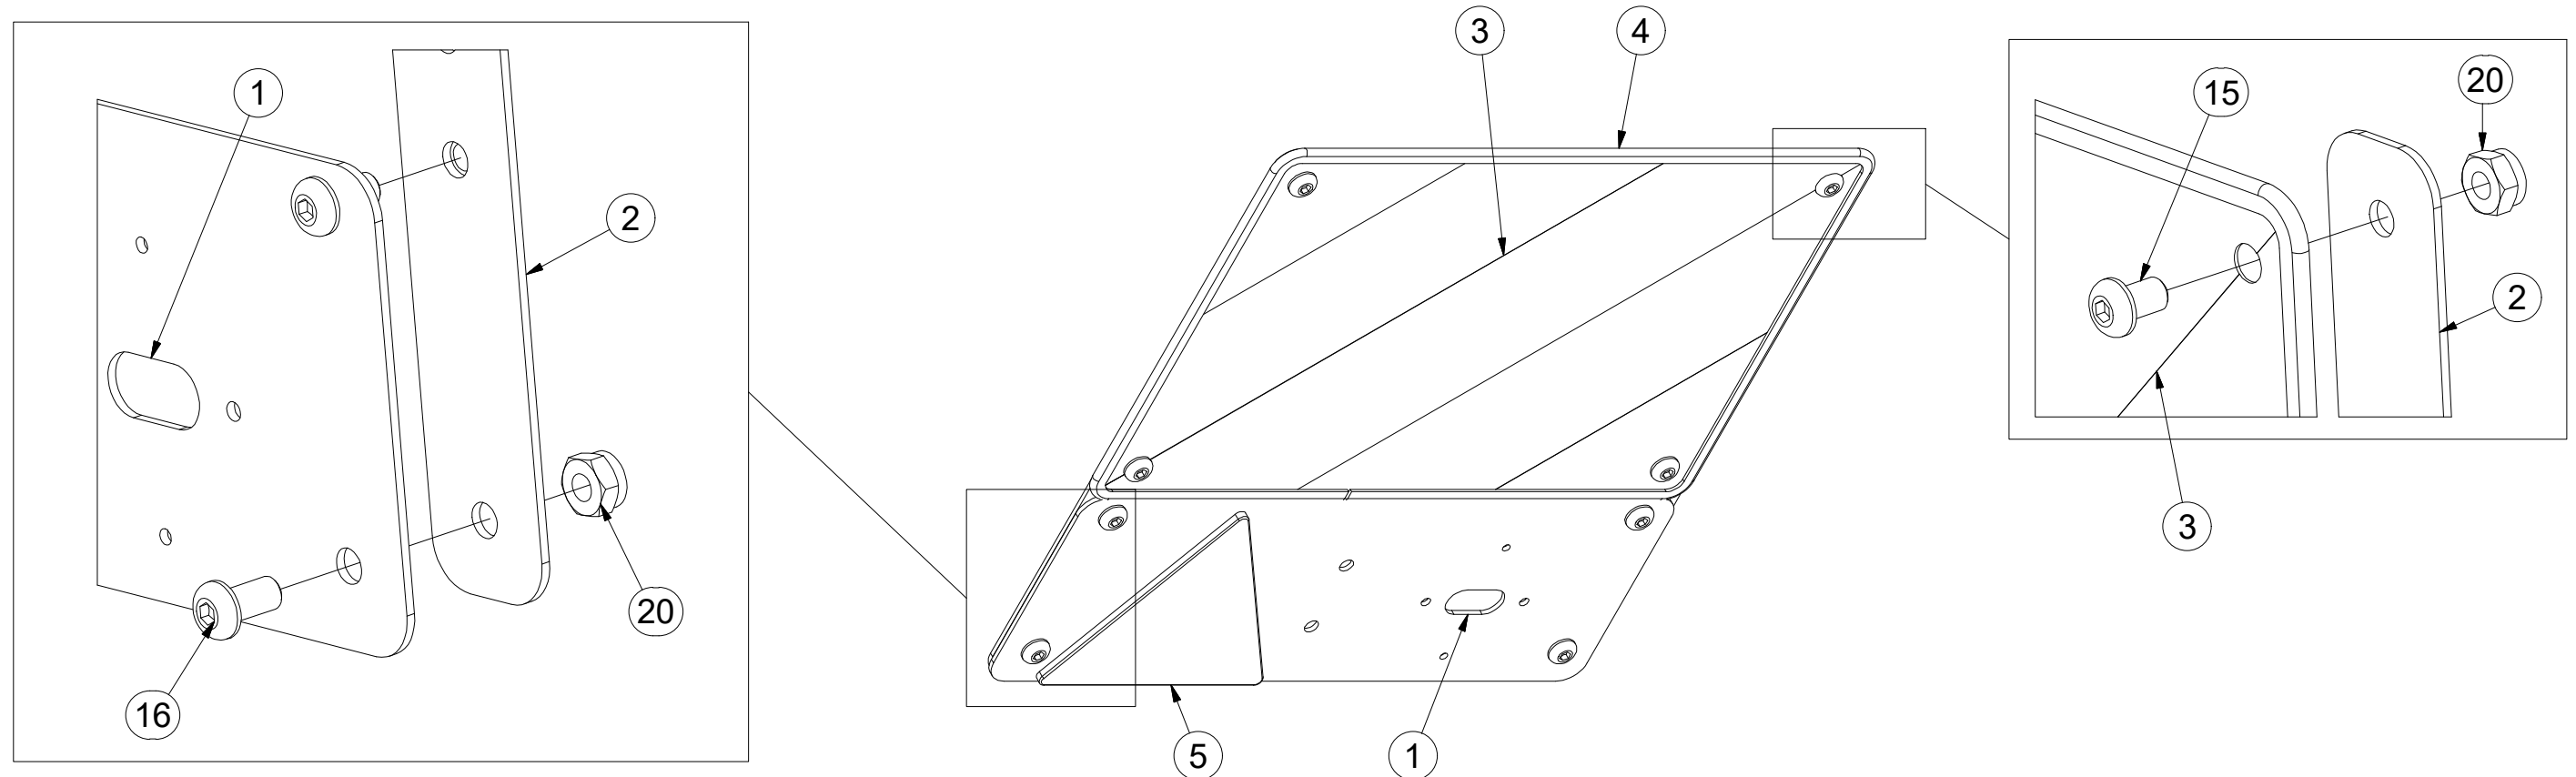

Ⓓ SCHILD, HINTERES, LINKES

Ⓕ CIBLE ARRIÈRE GAUCHE

ⒼB LEFT REAR DISC

ⒶЩИТОК ЗАДНИЙ ЛЕВЫЙ

Ⓐ TARCZA TYLNA LEWA

**3009545**

Pos.	Part Number	Pcs.
1	4019110	1
2	4019249	2
3	m16274	1
4	m16628	1,4
5	m02497	1
15	m16687	4
16	m16637	4
20	m03775	8
25	m01197	2