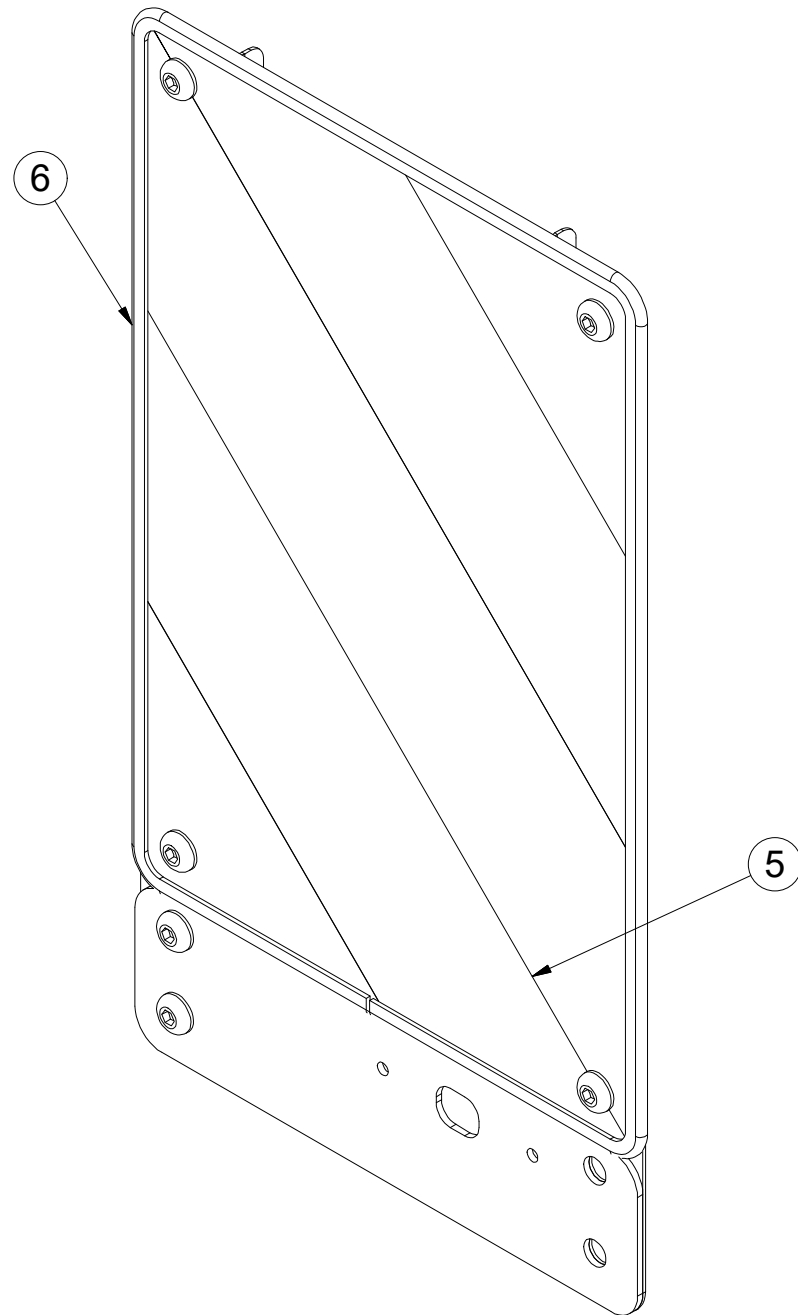

- ⒸB LEFT FRONT DISC
- ⒶЩИТОК ПЕРЕДНИЙ ЛЕВЫЙ
- Ⓐ TARCZA PRZEDNIA LEWA

**4018823**

Pos.	Part Number	Pcs.
1	4019247	1
2	4019245	2
5	m16274	1
6	m16628	1,4

CZ TERČ PŘEDNÍ LEVÝ  
 D SCHILD, VORDERES, LINKES  
 F CIBLE AVANT GAUCHE