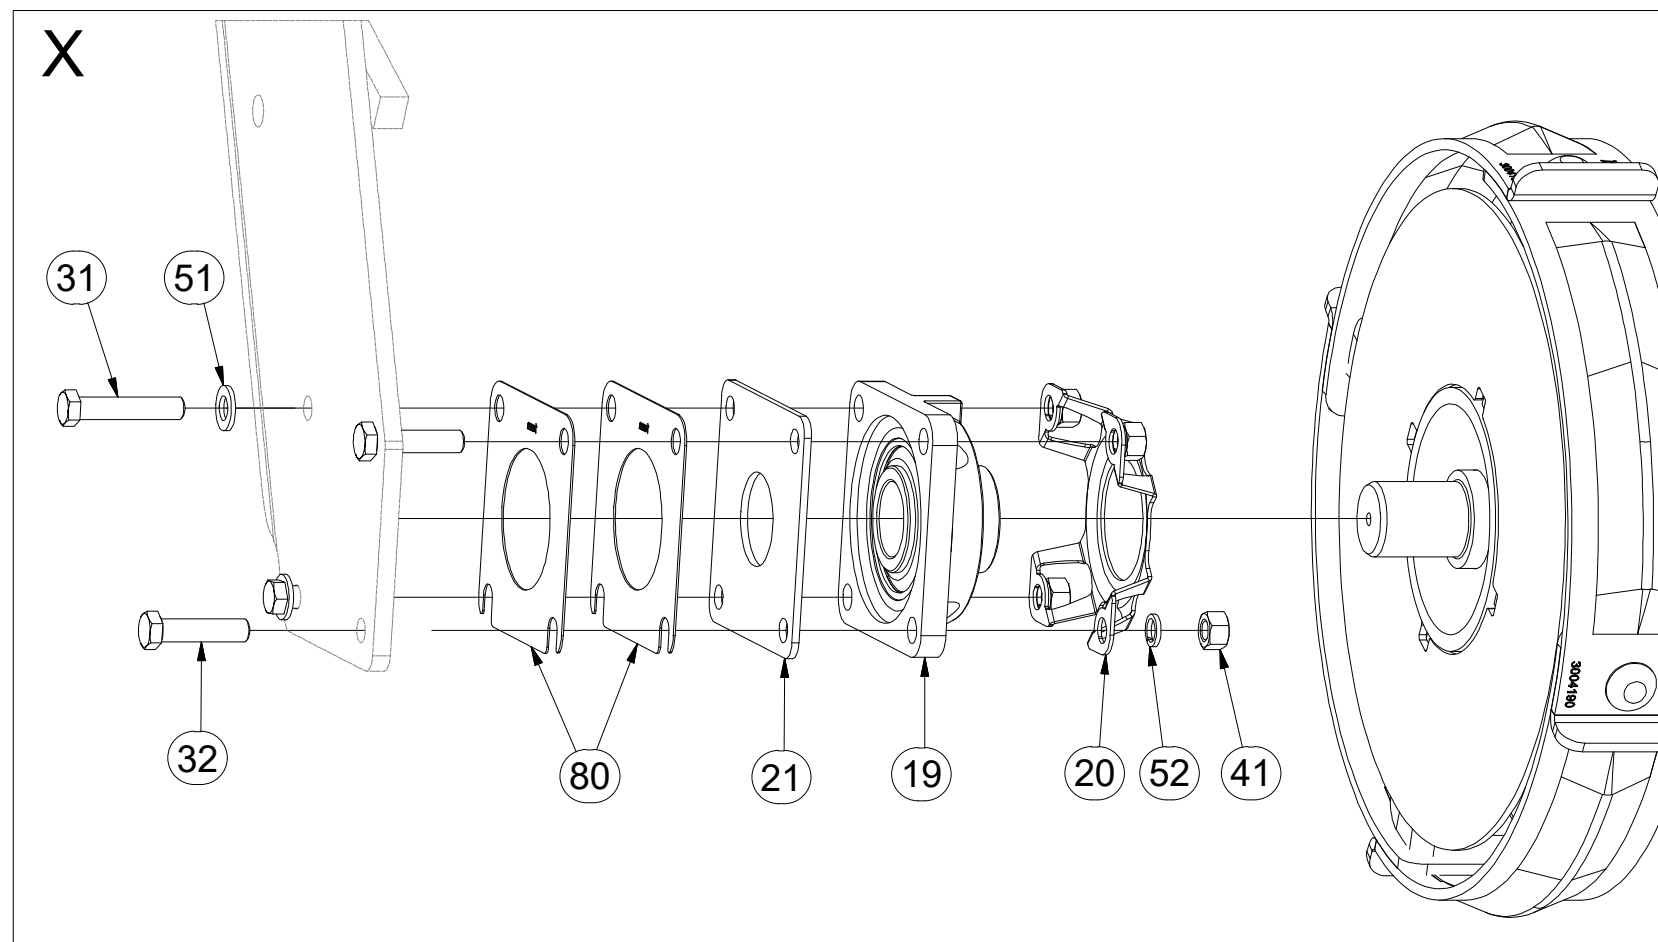

- Ⓒ SADA ZADNÍCH VÁLCŮ
- Ⓓ SATZ HINTERE WALZEN
- Ⓕ KIT DE ROULEAUX ARRIÈRE

- Ⓖ SET OF REAR ROLLERS
- Ⓡ КОМПЛЕКТ ЗАДНИХ КАТКОВ
- Ⓟ ZESTAW TYLNYCH WAŁÓW

3010382

Pos.	Part Number	Pcs.
19	m15625	2
20	4014034	2
21	4017713	2
31	m01131	4
32	m03339	4
41	m01305	8
51	m01214	4
52	m03988	8
80	4016809	4