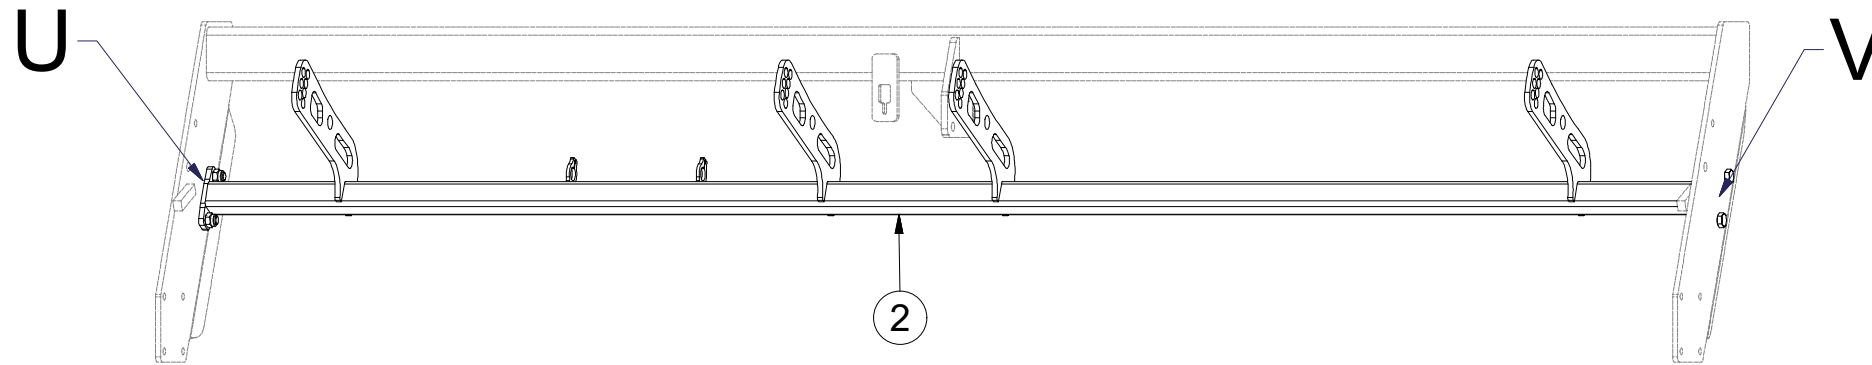

- Ⓒ SADA ZADNÍCH VÁLČŮ
- Ⓓ SATZ HINTERE WALZEN
- Ⓕ KIT DE ROULEAUX ARRIÈRE

- Ⓖ SET OF REAR ROLLERS
- Ⓡ КОМПЛЕКТ ЗАДНИХ КАТКОВ
- Ⓟ ZESTAW TYLNYCH WAŁÓW

3010382

Pos.	Part Number	Pcs.
2	3010384	1
36	m01129	4
42	m03683	21