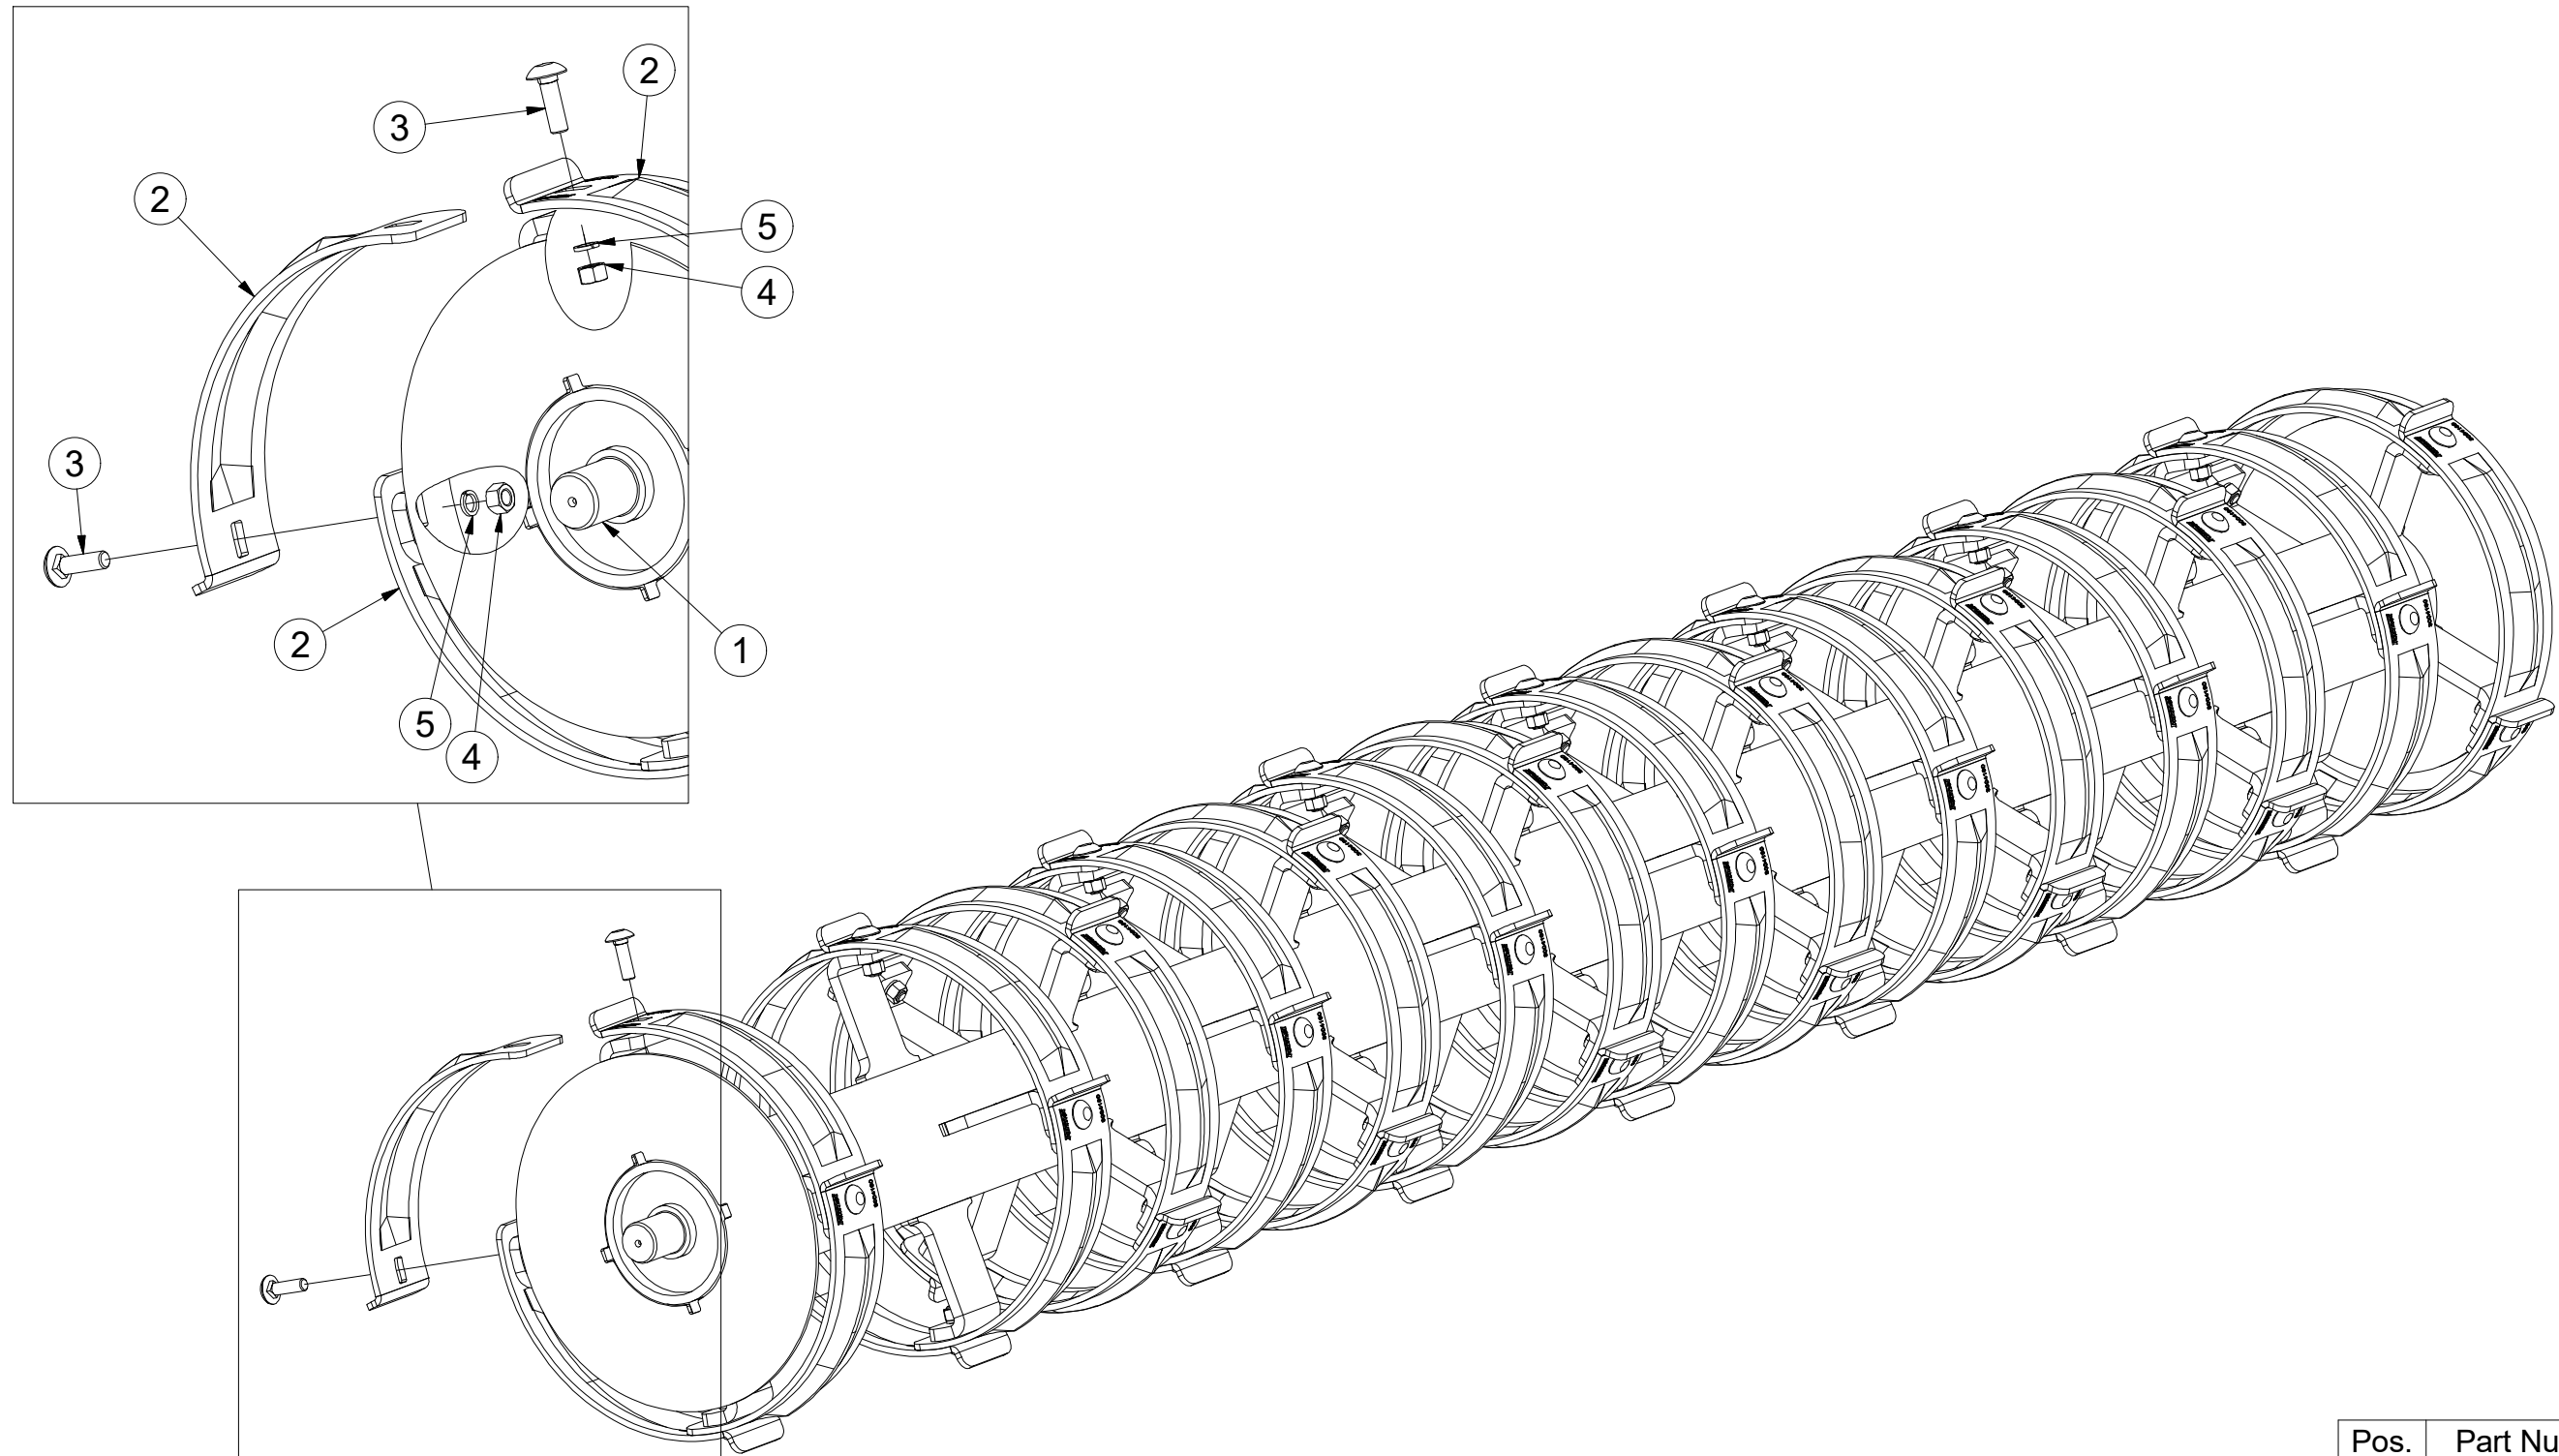

CZ VÁLEC
D WALZE
F ROULEAU

GB ROLLER
RU KATOK
PL WAŁ

8000990-30103

Pos.	Part Number	Pcs.
1	8000990-30098	1
2	3004190	64
3	m12574	64
4	m01305	64
5	m03988	64