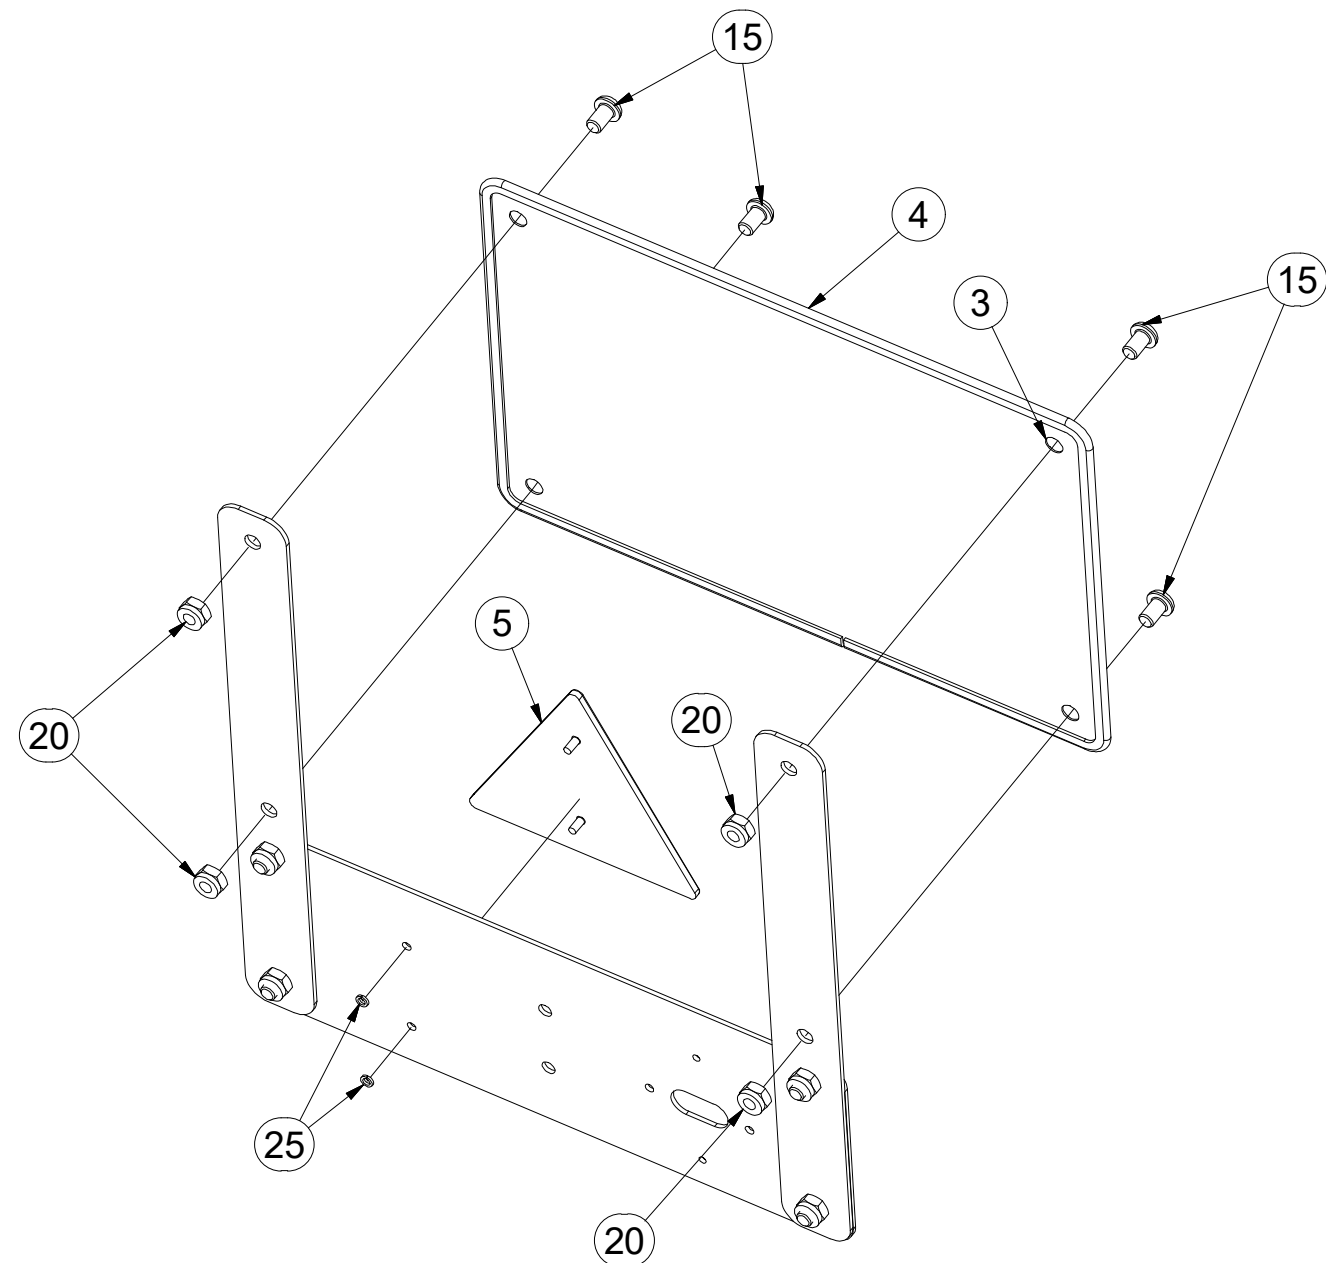

ⒸZ TERČ ZADNÍ PRAVÝ

Ⓓ SCHILD, HINTERES, RECHTES

Ⓕ CIBLE ARRIÈRE DROITE

3009546

Pos.	Part Number	Pcs.
1	4019110	1
2	4019249	2
3	m16273	1
4	m16628	1,4
5	m02497	1
15	m16687	4
16	m16637	4
20	m03775	8
25	m01197	2