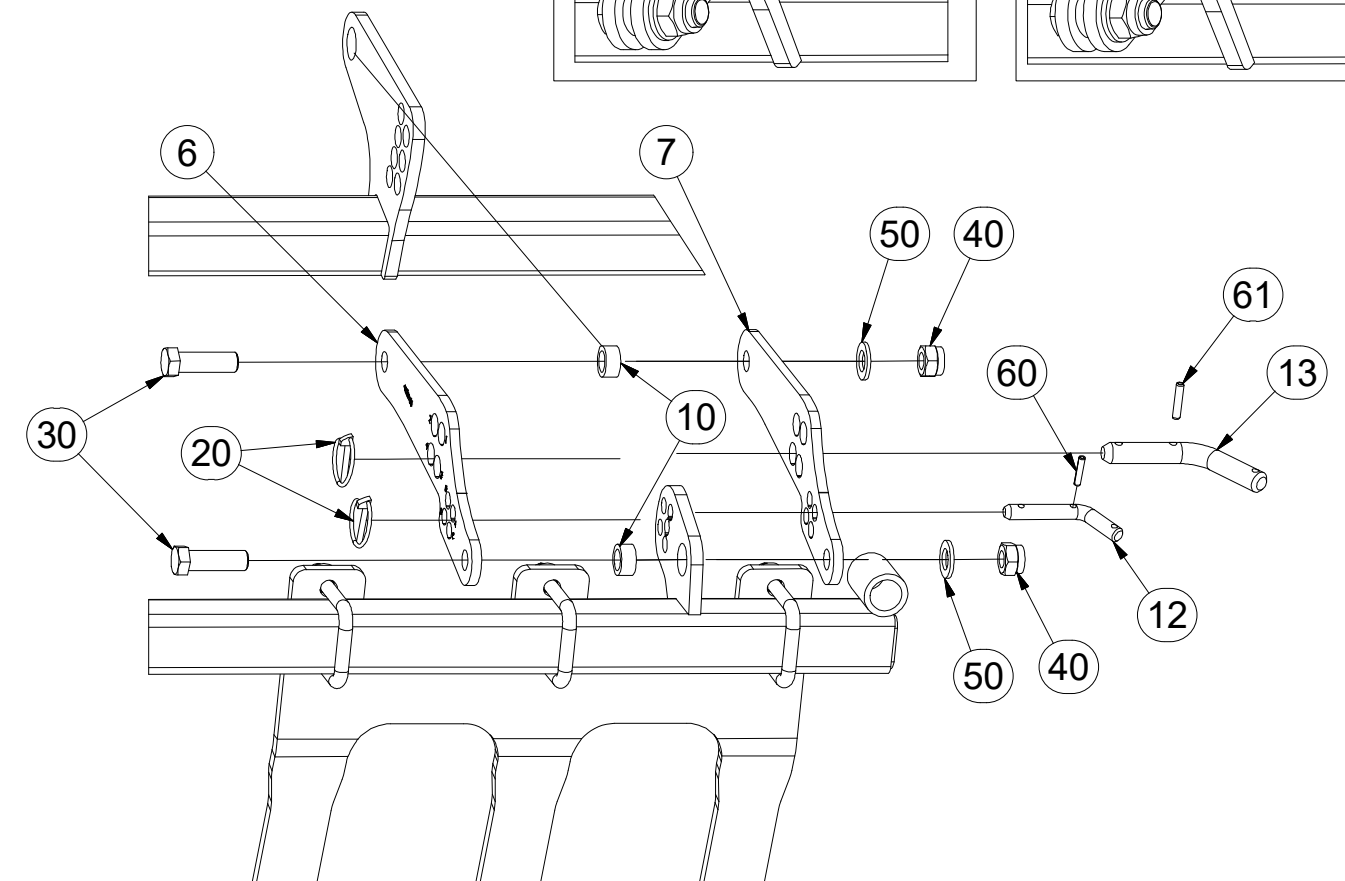

Ⓒ SADA PŘEDNÍCH VÁLCŮ

Ⓓ SATZ VORDERE WALZEN

Ⓕ KIT DE ROULEAUX AVANT

Ⓖ SET OF FRONT ROLLERS

Ⓒ КОМПЛЕКТ ПЕРЕДНИХ КАТКОВ

Ⓖ ZESTAW PRZEDNICH WAŁÓW

3009094

Pos.	Part Number	Pcs.	Pos.	Part Number	Pcs.
5	8000990-30088	1	20	m10454	4
6	4020700	2	30	m04355	4
7	4020701	2	40	m03683	8
10	4011041	4	50	m01219	4
12	m09141	2	60	m12284	2
13	m09436	2	61	m10869	2

R

R

R

S

S

S