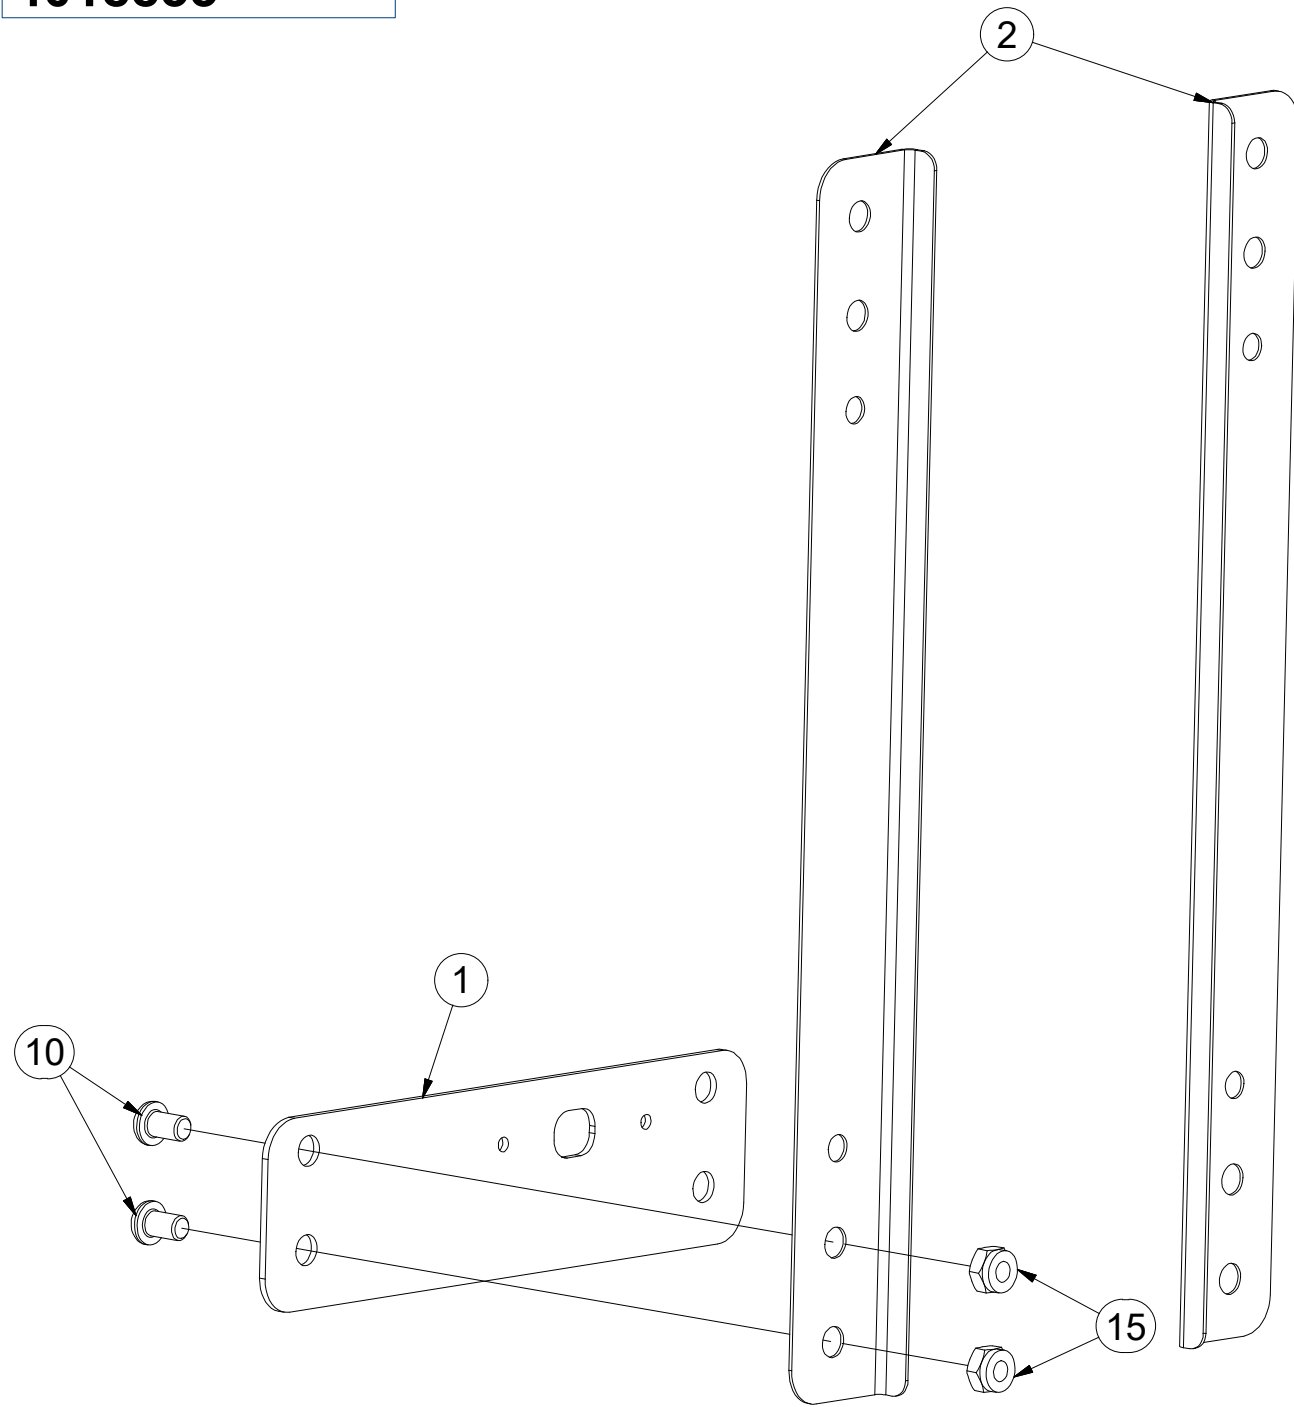

Ⓕ CIBLE AVANT DROITE

ⒸGB RIGHT FRONT DISC

ⒸRU ЩИТОК ПЕРЕДНИЙ ПРАВЫЙ

ⒸPL TARCZA PRZEDNIA PRAWA

**4018833**

Pos.	Part Number	Pcs.
1	4019247	1
2	4019245	2
5	m16273	1
6	m16628	1,4
10	m16687	6
15	m03775	6

ⒸZ TERČ ZADNÍ LEVÝ