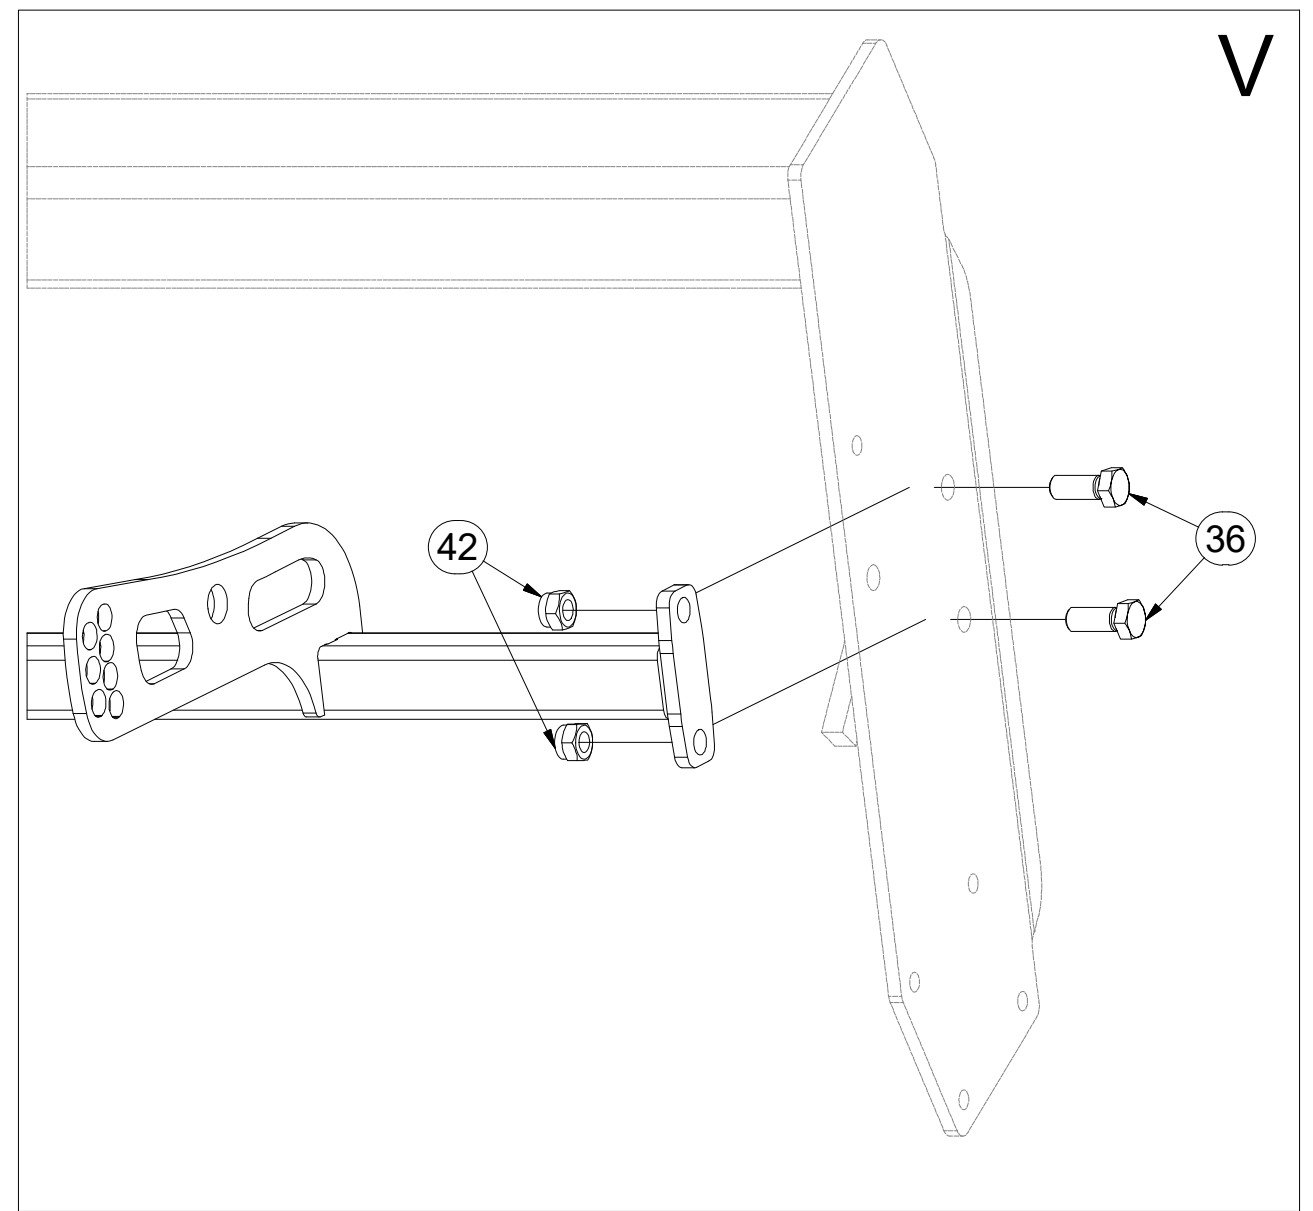

- Ⓒ SADA ZADNÍCH VÁLČŮ
- Ⓓ SATZ HINTERE WALZEN
- Ⓕ KIT DE ROULEAUX ARRIÈRE

- Ⓖ SET OF REAR ROLLERS
- Ⓡ КОМПЛЕКТ ЗАДНИХ КАТКОВ
- Ⓟ ZESTAW TYLNYCH WAŁÓW

3010382

Pos.	Part Number	Pcs.
2	3010384	1
36	m01129	4
42	m03683	21