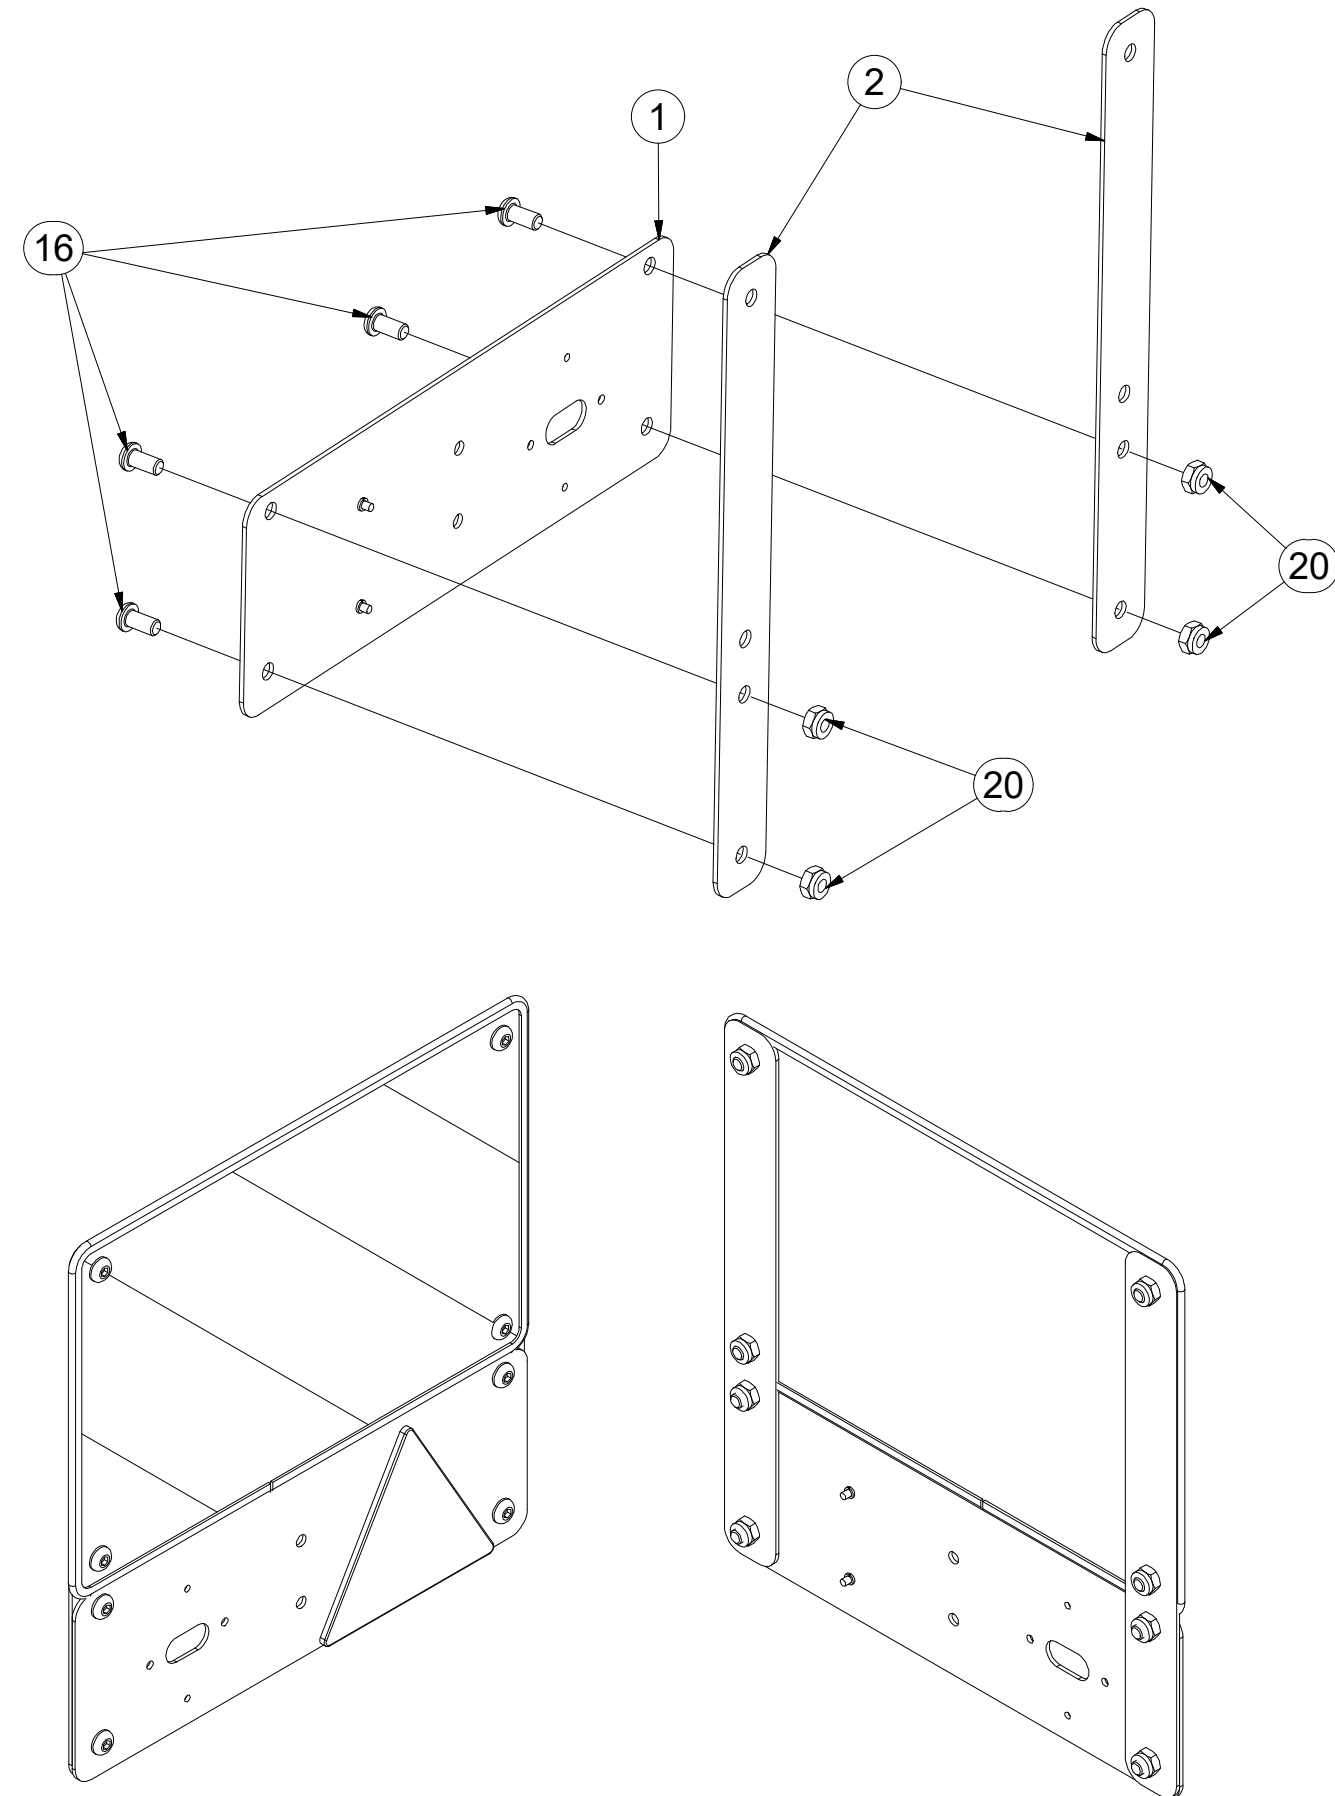

ⒸB RIGHT REAR DISC

Ⓔ ЩИТОК ЗАДНИЙ ПРАВЫЙ

Ⓗ TARCZA TYLNA PRAWA