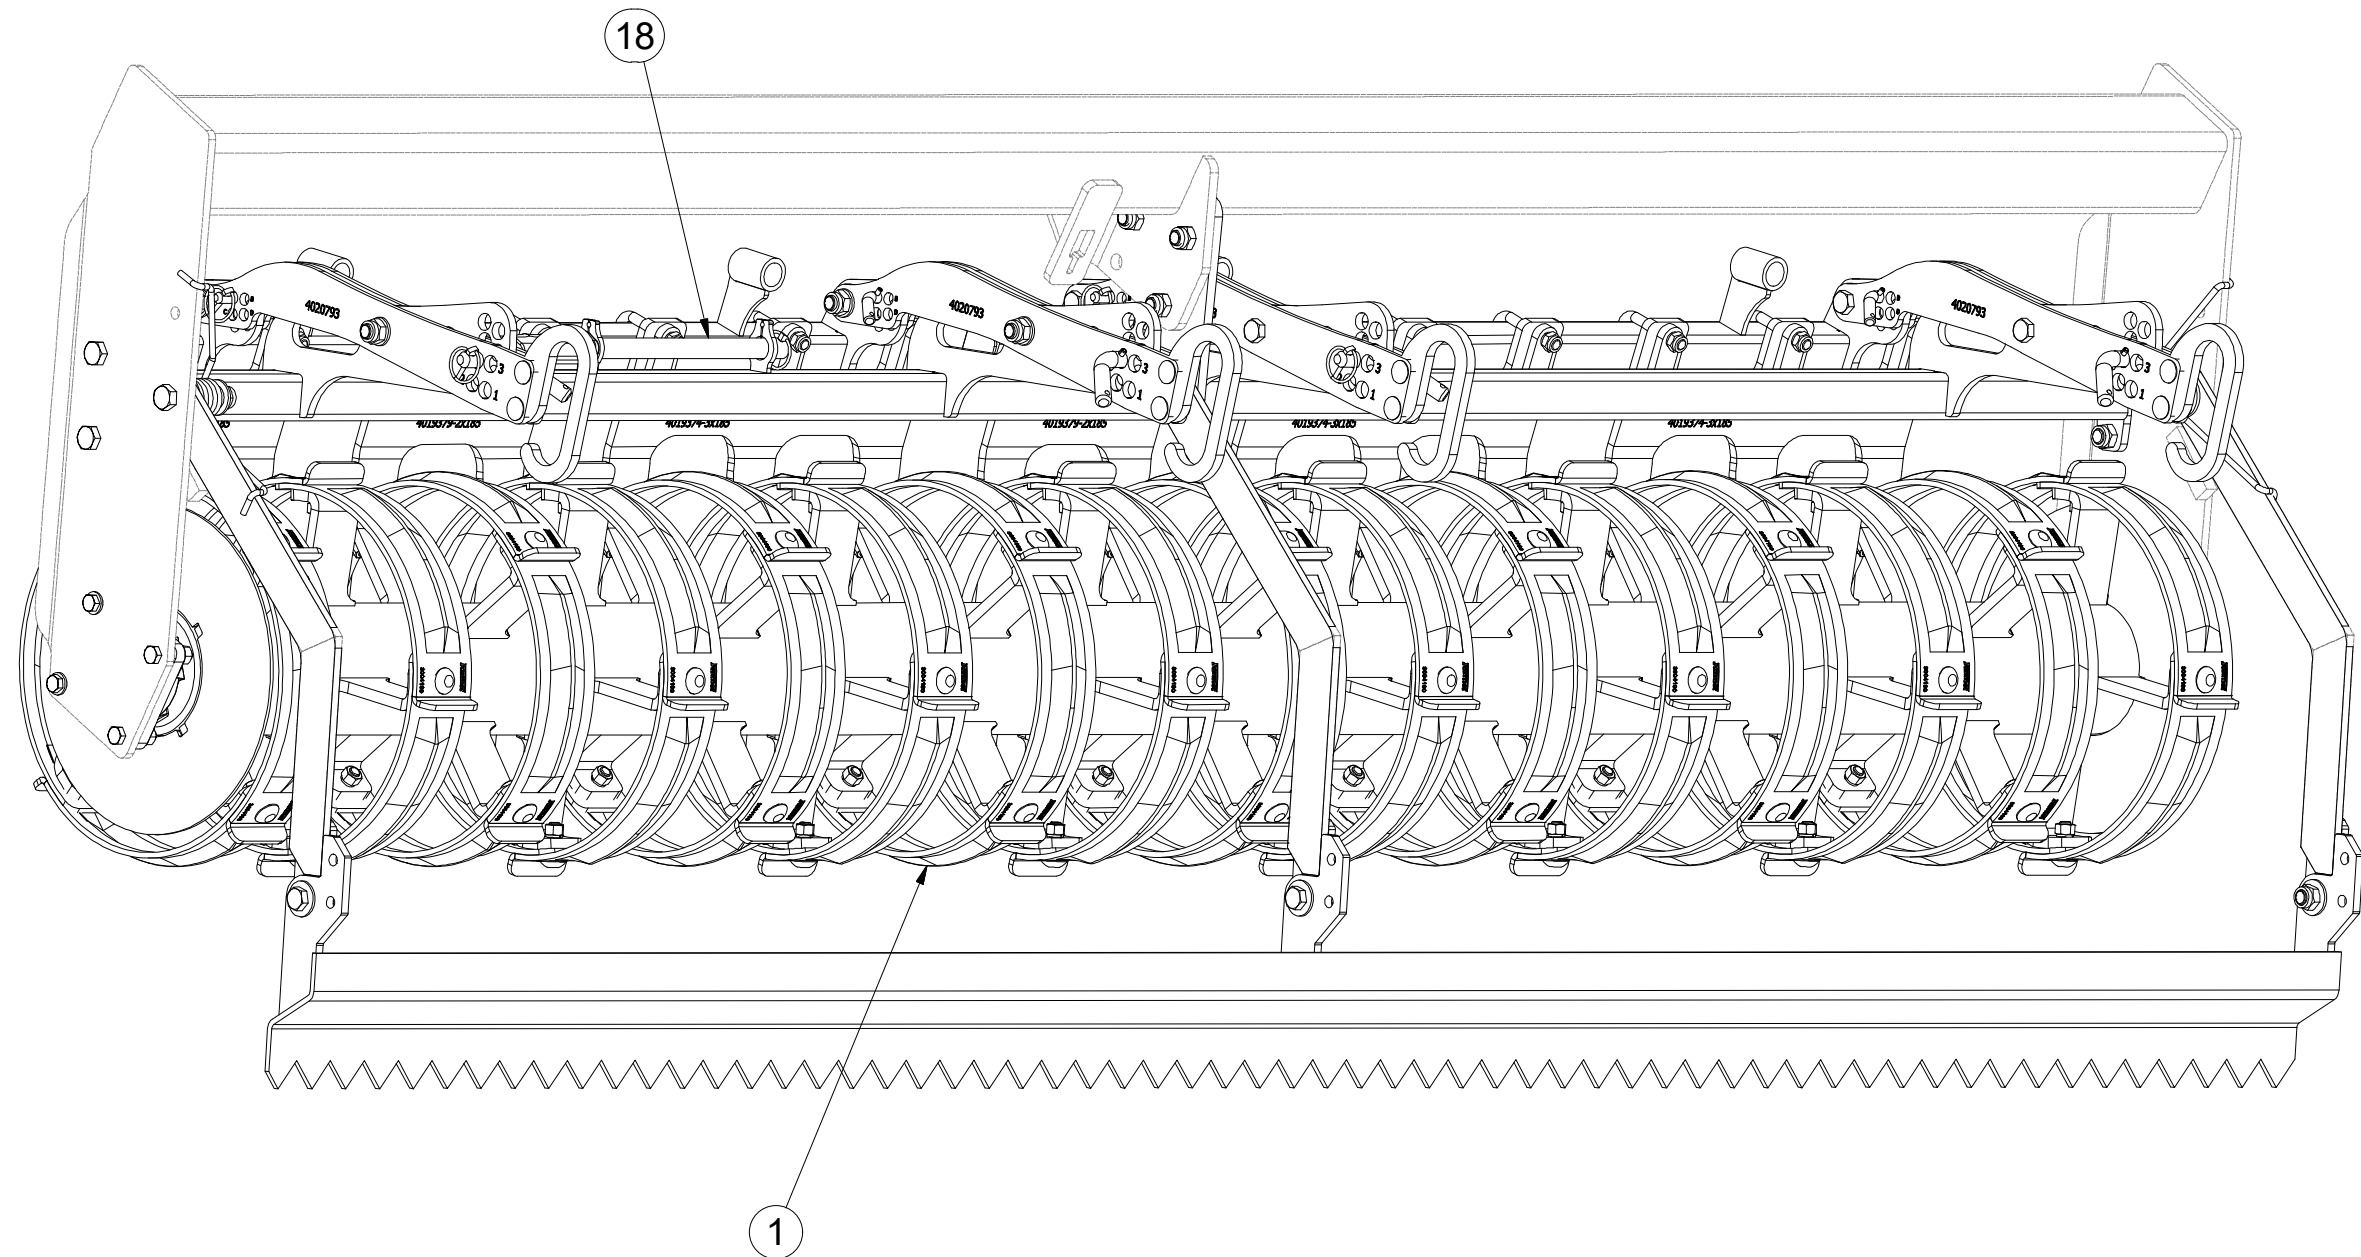

- Ⓒ SADA ZADNÍCH VÁLCŮ
- Ⓓ SATZ HINTERE WALZEN
- Ⓕ KIT DE ROULEAUX ARRIÈRE

- Ⓖ SET OF REAR ROLLERS
- Ⓡ КОМПЛЕКТ ЗАДНИХ КАТКОВ
- Ⓟ ZESTAW TYLNYCH WAŁÓW

3010382

Pos.	Part Number	Pcs.
1	8000990-30103	1
18	8000990-40006	1