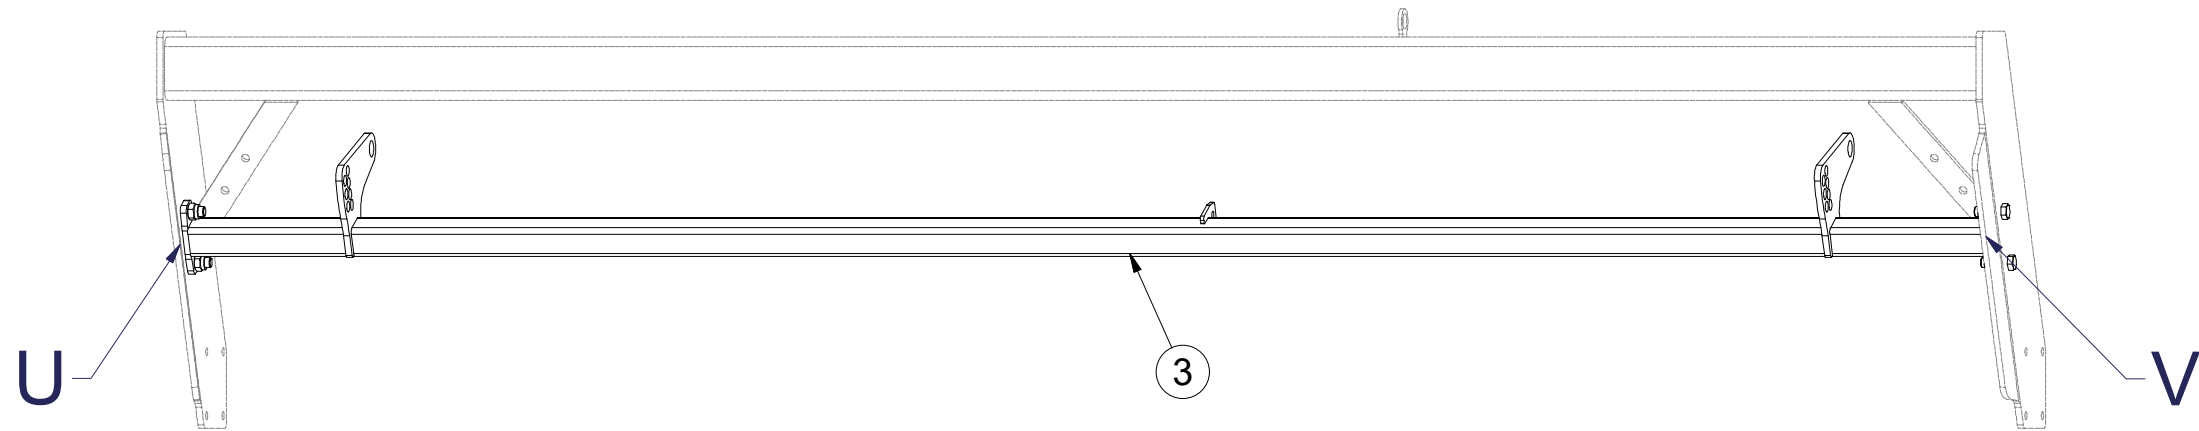

Ⓖ SET OF FRONT ROLLERS

Ⓡ КОМПЛЕКТ ПЕРЕДНИХ КАТКОВ

Ⓟ ZESTAW PRZEDNICH WAŁÓW

**3009094**

Pos.	Part Number	Pcs.
3	8000990-30045	1
33	m02254	4
40	m03683	8

U

V

Ⓒ SADA PŘEDNÍCH VÁLCŮ