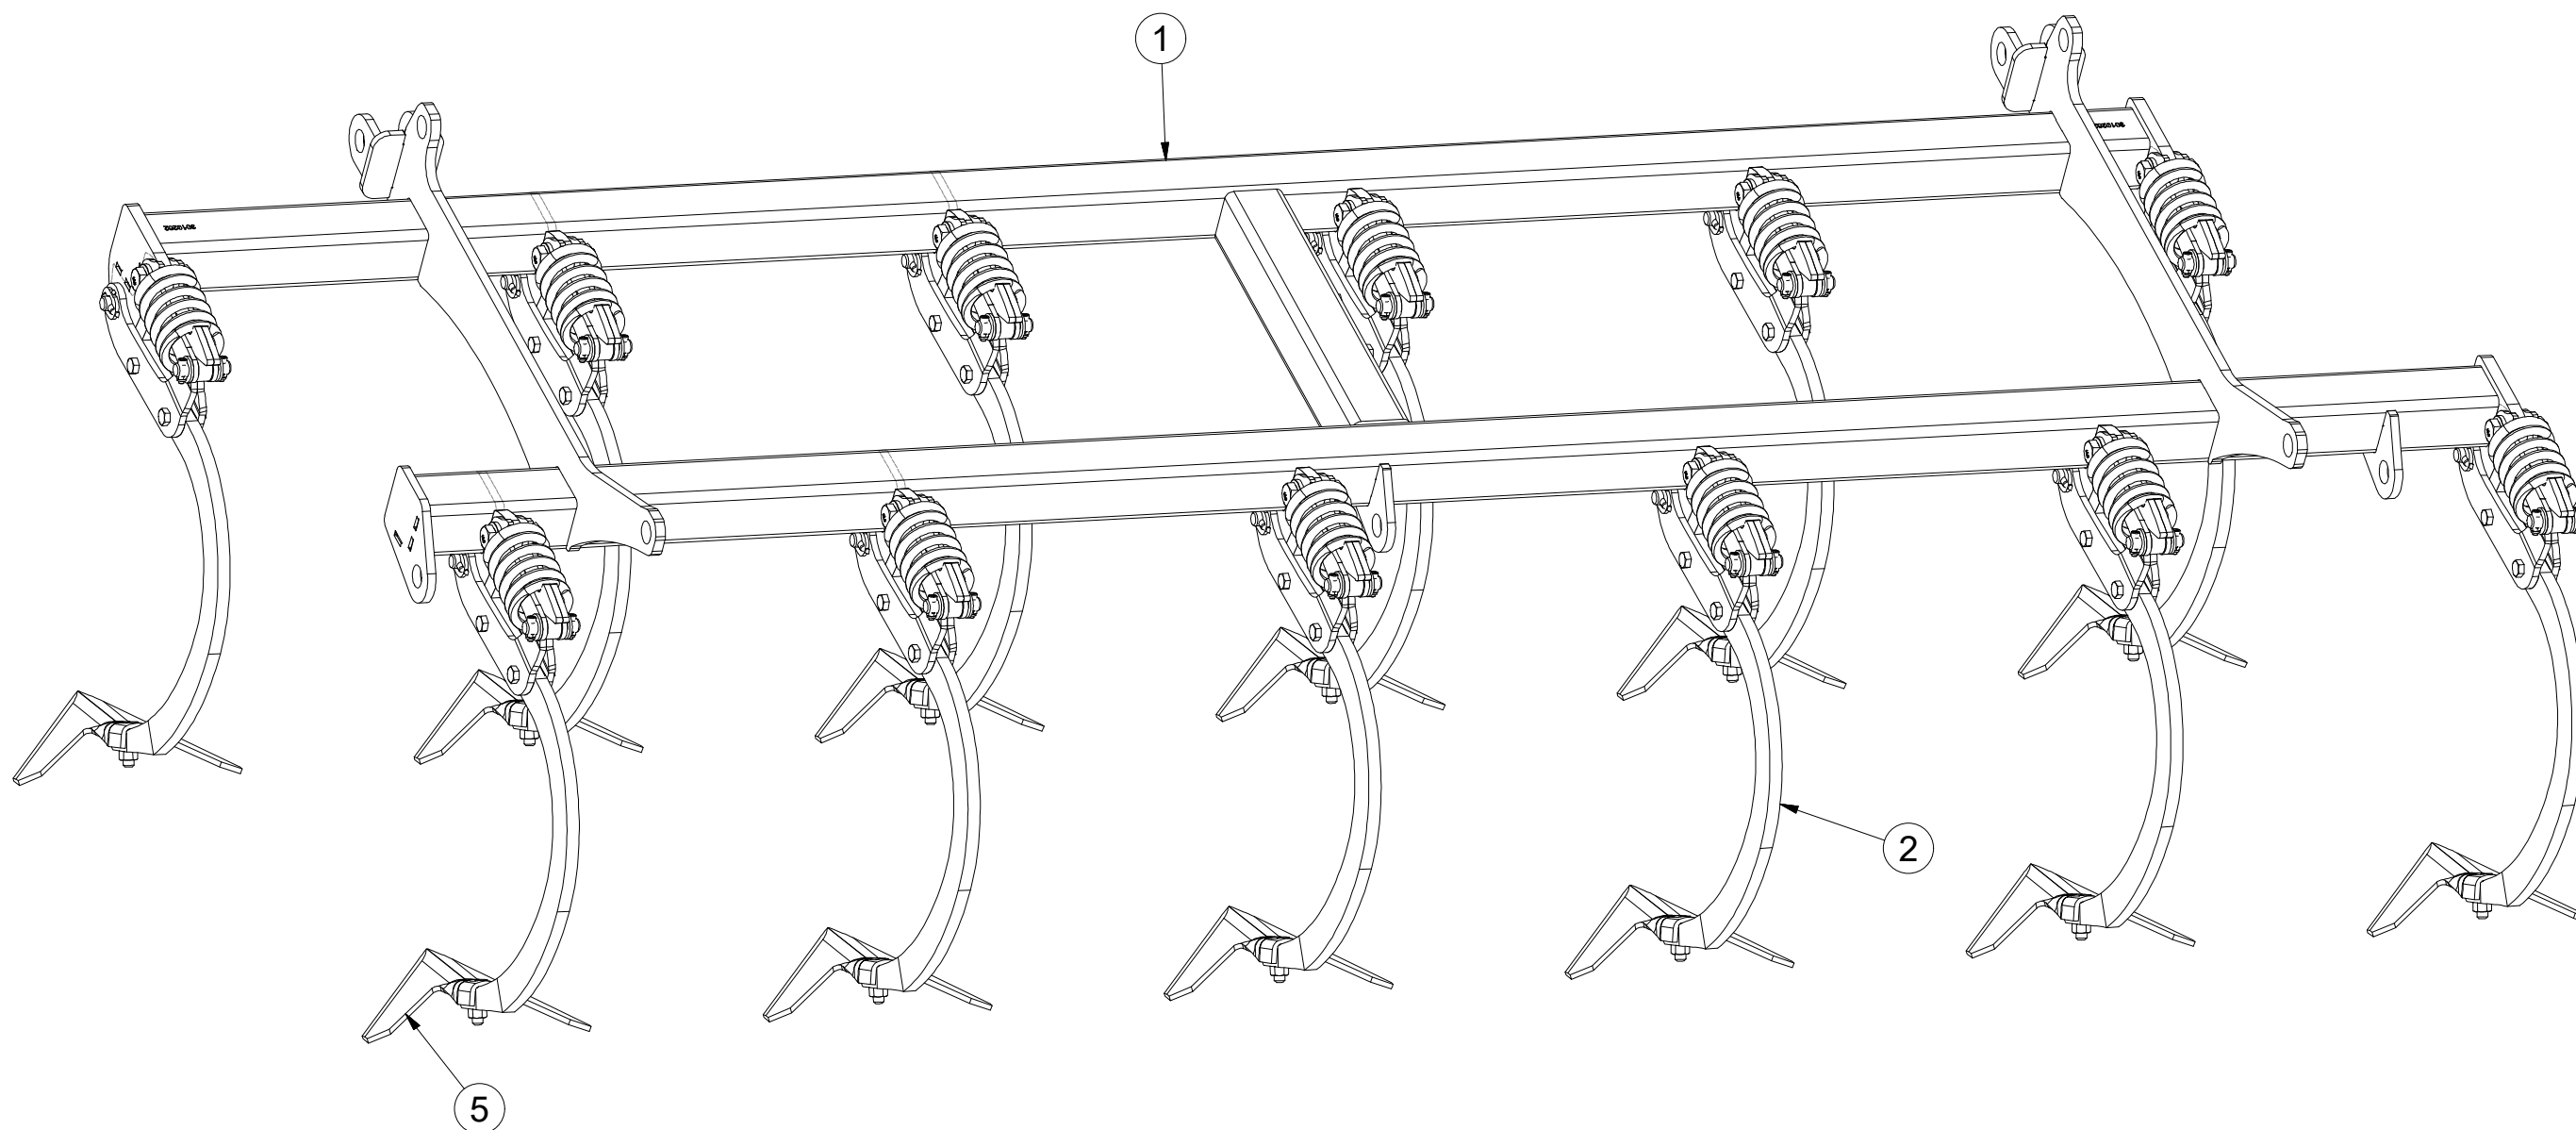

ⒸZ SADA RADLIC

Ⓓ SCHARSATZ

Ⓕ KIT DE SOCS

3005305

ⒼB SET OF PLOUGHSHARES

ⒺU КОМПЛЕКТ ЛАП

ⒽL ZESTAW REDLIC

Pos.	Part Number	Pcs.
1	3010262	1
2	9003266	12
5	3000236-KOO	12