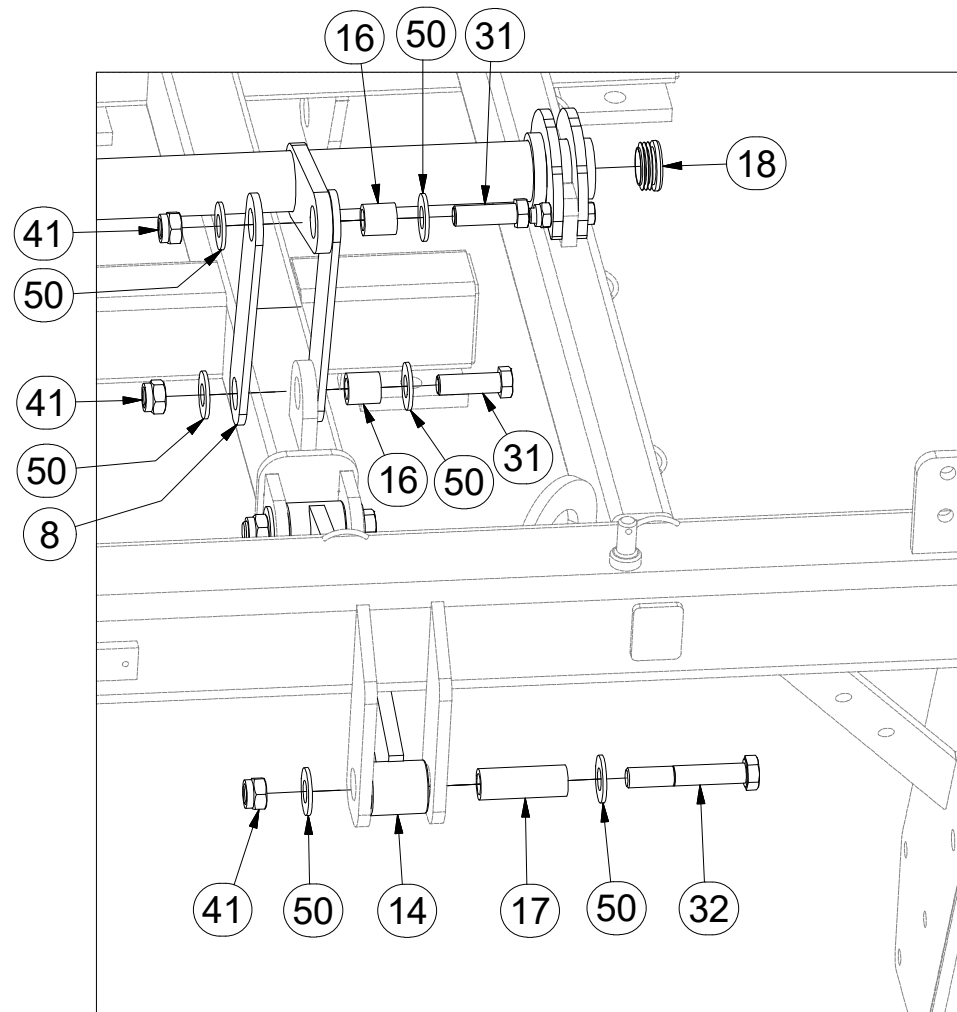

ⒸZ SADA OVLÁDÁNÍ RADLIC

Ⓓ STEUERSATZ PFLUGSCHAREN

Ⓕ KIT DE COMMANDE DES SOCS

ⒼB SET OF PLOUGHSHARE CONTROL

ⒺU КОМПЛЕКТ УПРАВЛЕНИЯ ЛАП

ⒼL ZESTAW STEROWANIA RADLICAMI

3006520

Pos.	Part Number	Pcs.
1	3003642	1
2	3003643	1
8	4005333	8
14	8000990-30007	2
16	4002265	10
17	9001426	4
18	m10130	4
31	m04355	10
32	m07673	4
41	m03683	14
50	m05651	28