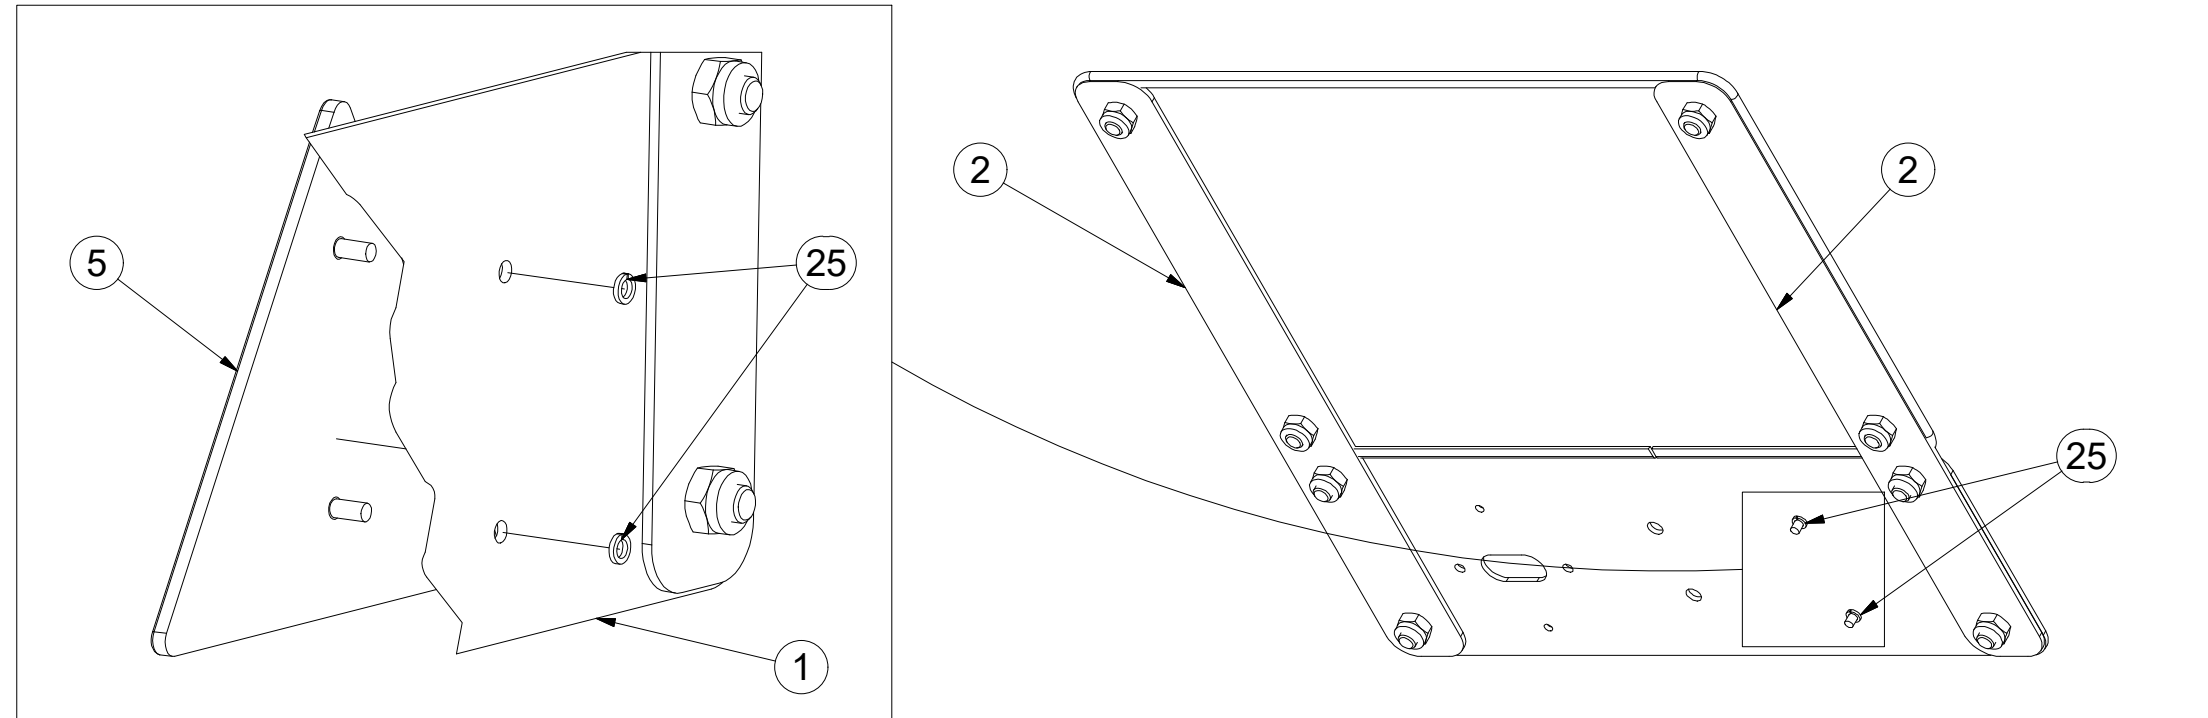

Ⓓ SCHILD, HINTERES, LINKES

Ⓕ CIBLE ARRIÈRE GAUCHE

ⒼB LEFT REAR DISC

ⒶЩИТОК ЗАДНИЙ ЛЕВЫЙ

Ⓐ TARCZA TYLNA LEWA

**3009545**

Pos.	Part Number	Pcs.
1	4019110	1
2	4019249	2
3	m16274	1
4	m16628	1,4
5	m02497	1
15	m16687	4
16	m16637	4
20	m03775	8
25	m01197	2