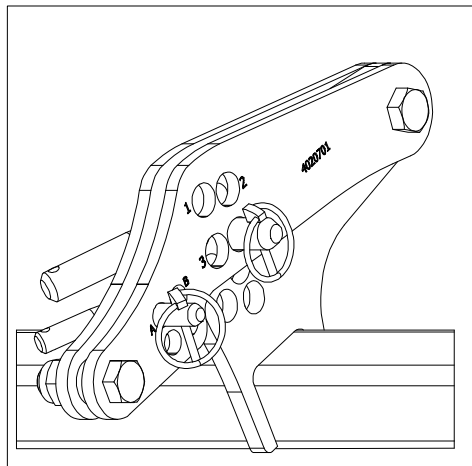

Ⓒ SADA PŘEDNÍCH VÁLCŮ

Ⓓ SATZ VORDERE WALZEN

Ⓕ KIT DE ROULEAUX AVANT

Ⓖ SET OF FRONT ROLLERS

Ⓒ КОМПЛЕКТ ПЕРЕДНИХ КАТКОВ

Ⓖ ZESTAW PRZEDNICH WAŁÓW

3009094

Pos.	Part Number	Pcs.	Pos.	Part Number	Pcs.
5	8000990-30088	1	20	m10454	4
6	4020700	2	30	m04355	4
7	4020701	2	40	m03683	8
10	4011041	4	50	m01219	4
12	m09141	2	60	m12284	2
13	m09436	2	61	m10869	2

R

R

R

S

S

S