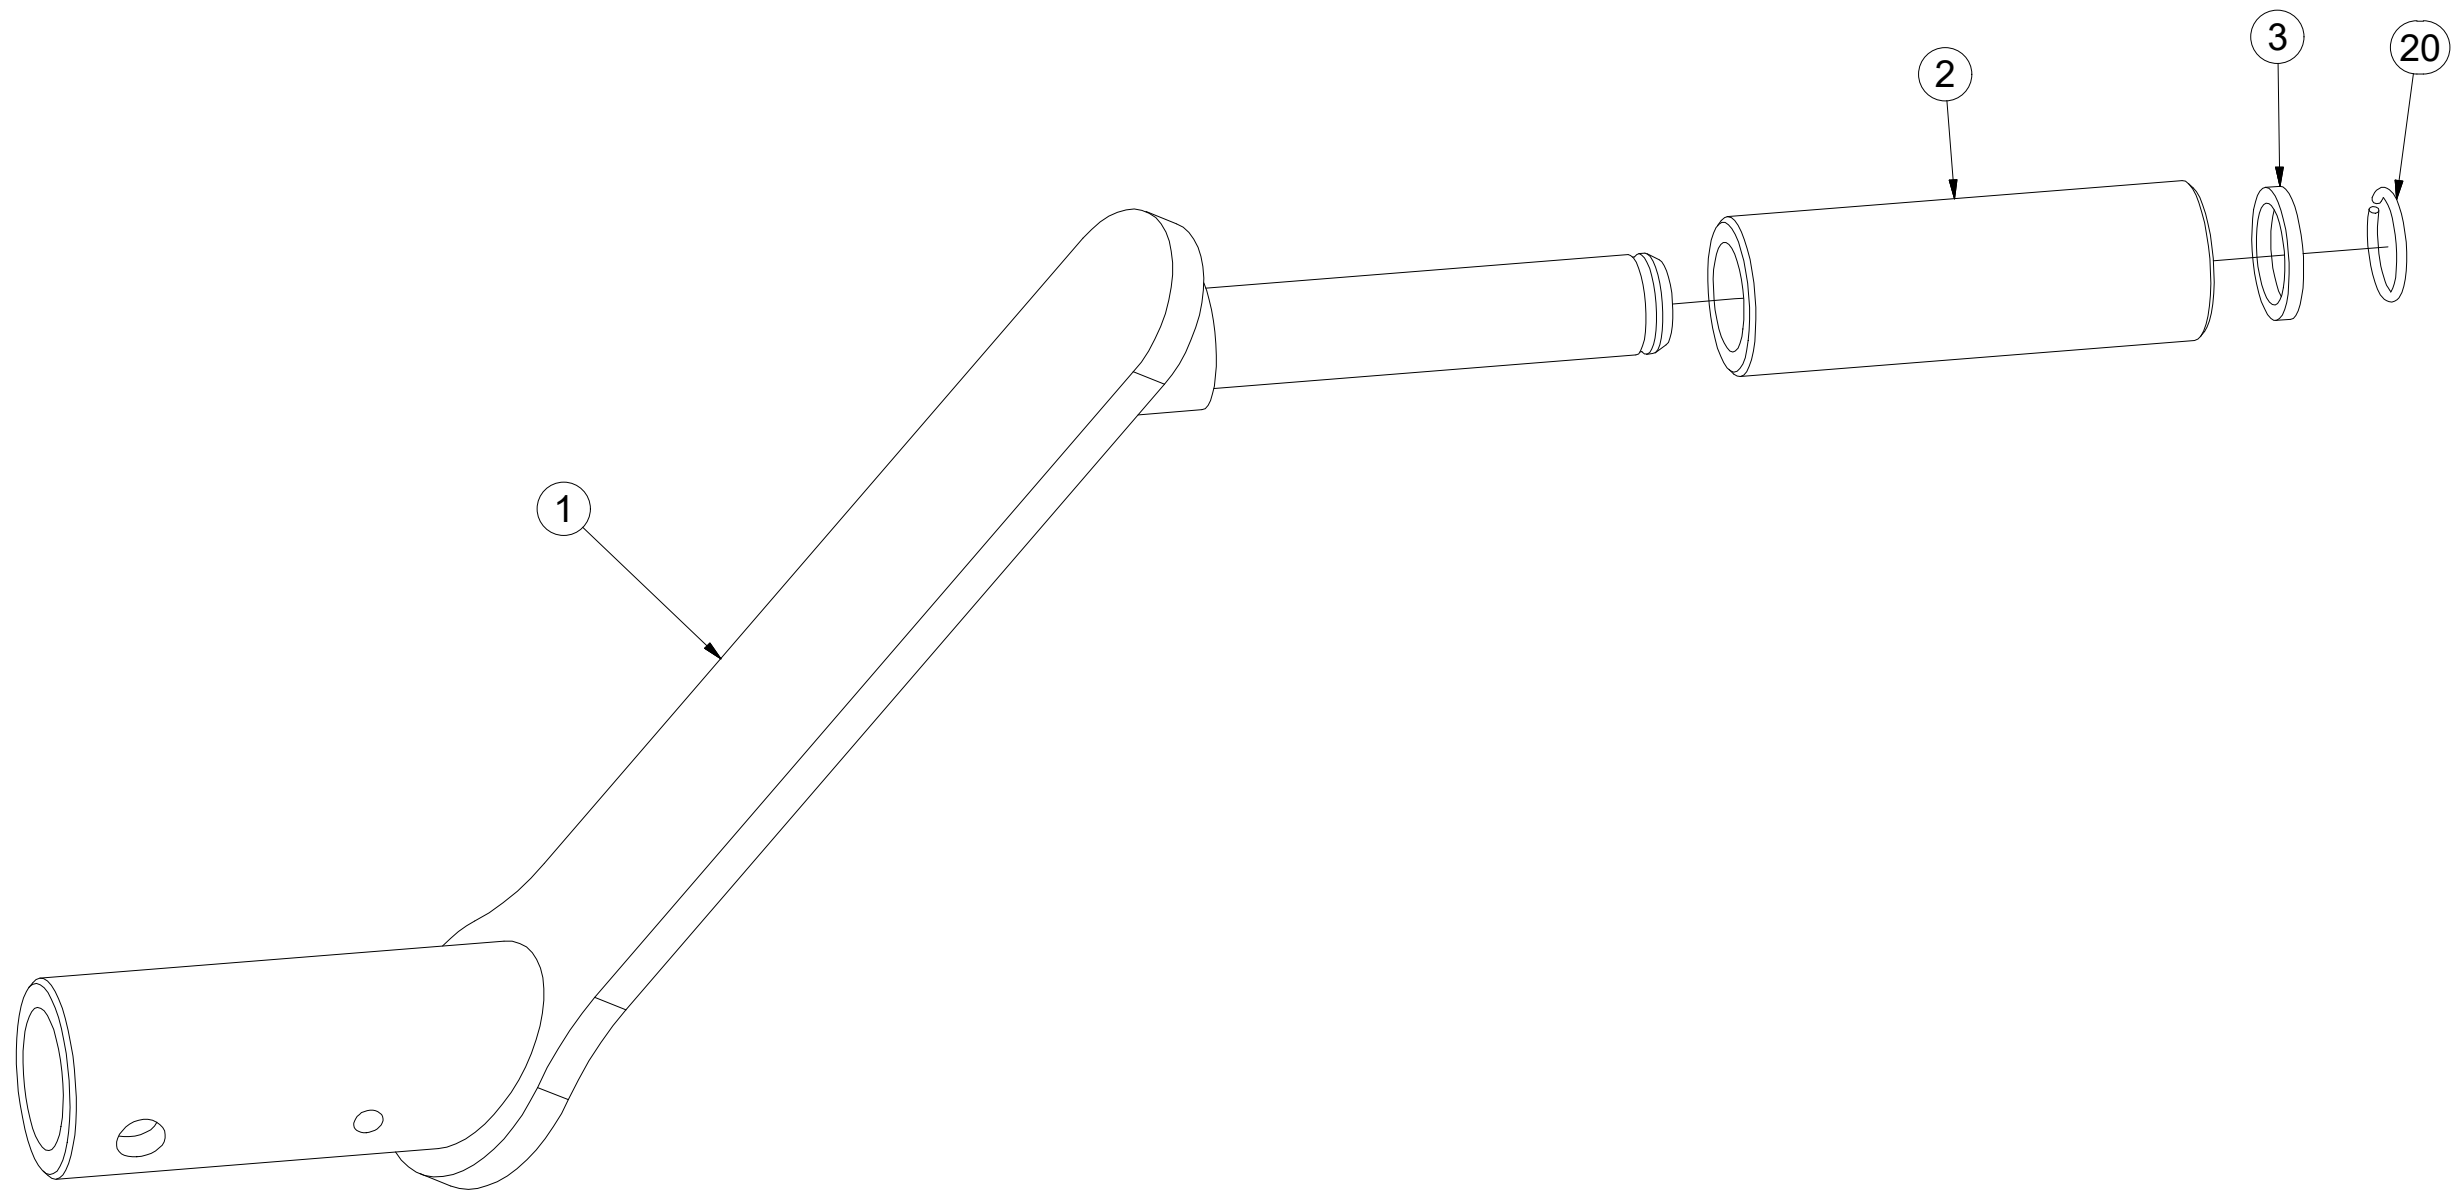

Ⓒ NASAZOVACÍ KLIKA

Ⓓ HINTERER ANSCHLAGSATZ

Ⓕ KIT DE BUTÉES ARRIÈRE

**4009288**

Ⓖ PRESS-ON HANDLE

Ⓡ КОМПЛЕКТ ЗАДНИХ УПОРОВ

Ⓟ ZESTAW DOCISKÓW TYLNYCH

Pos.	Part Number	Pcs.
1	4009289	1
2	4001533	1
3	4004828	1
20	m06561	1