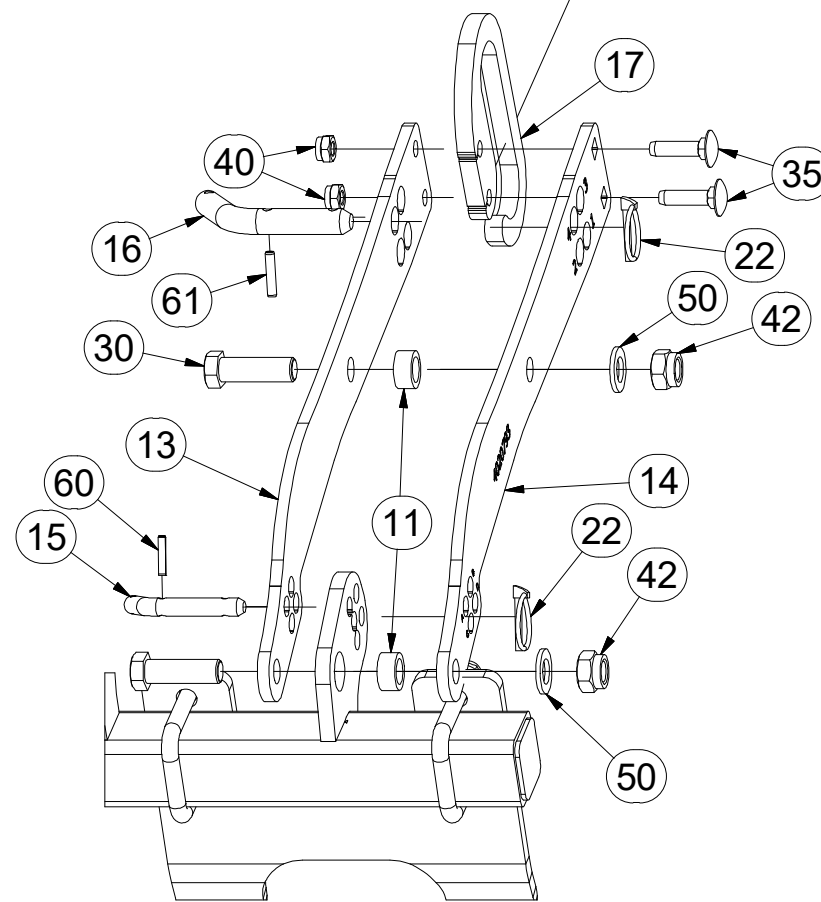

CZ SADA ZADNÍCH VÁLČŮ
D SATZ HINTERE WALZEN
F KIT DE ROULEAUX ARRIÈRE

GB SET OF REAR ROLLERS
RU КОМПЛЕКТ ЗАДНИХ КАТКОВ
PL ZESTAW TYLNYCH WAŁÓW

3010382

M10 (8.8) - 50Nm
M16 (8.8) - 210Nm

Pos.	Part Number	Pcs.	Pos.	Part Number	Pcs.
3	3010389	1	22	m10454	9
4	3010385	1	30	m04355	8
11	4011041	9	35	m12687	8
13	4020792	4	40	m03775	8
14	4020793	4	42	m03683	21
15	m09141	4	50	m01219	8
16	m09436	4	60	m12284	4
17	4020796	4	61	m10869	4