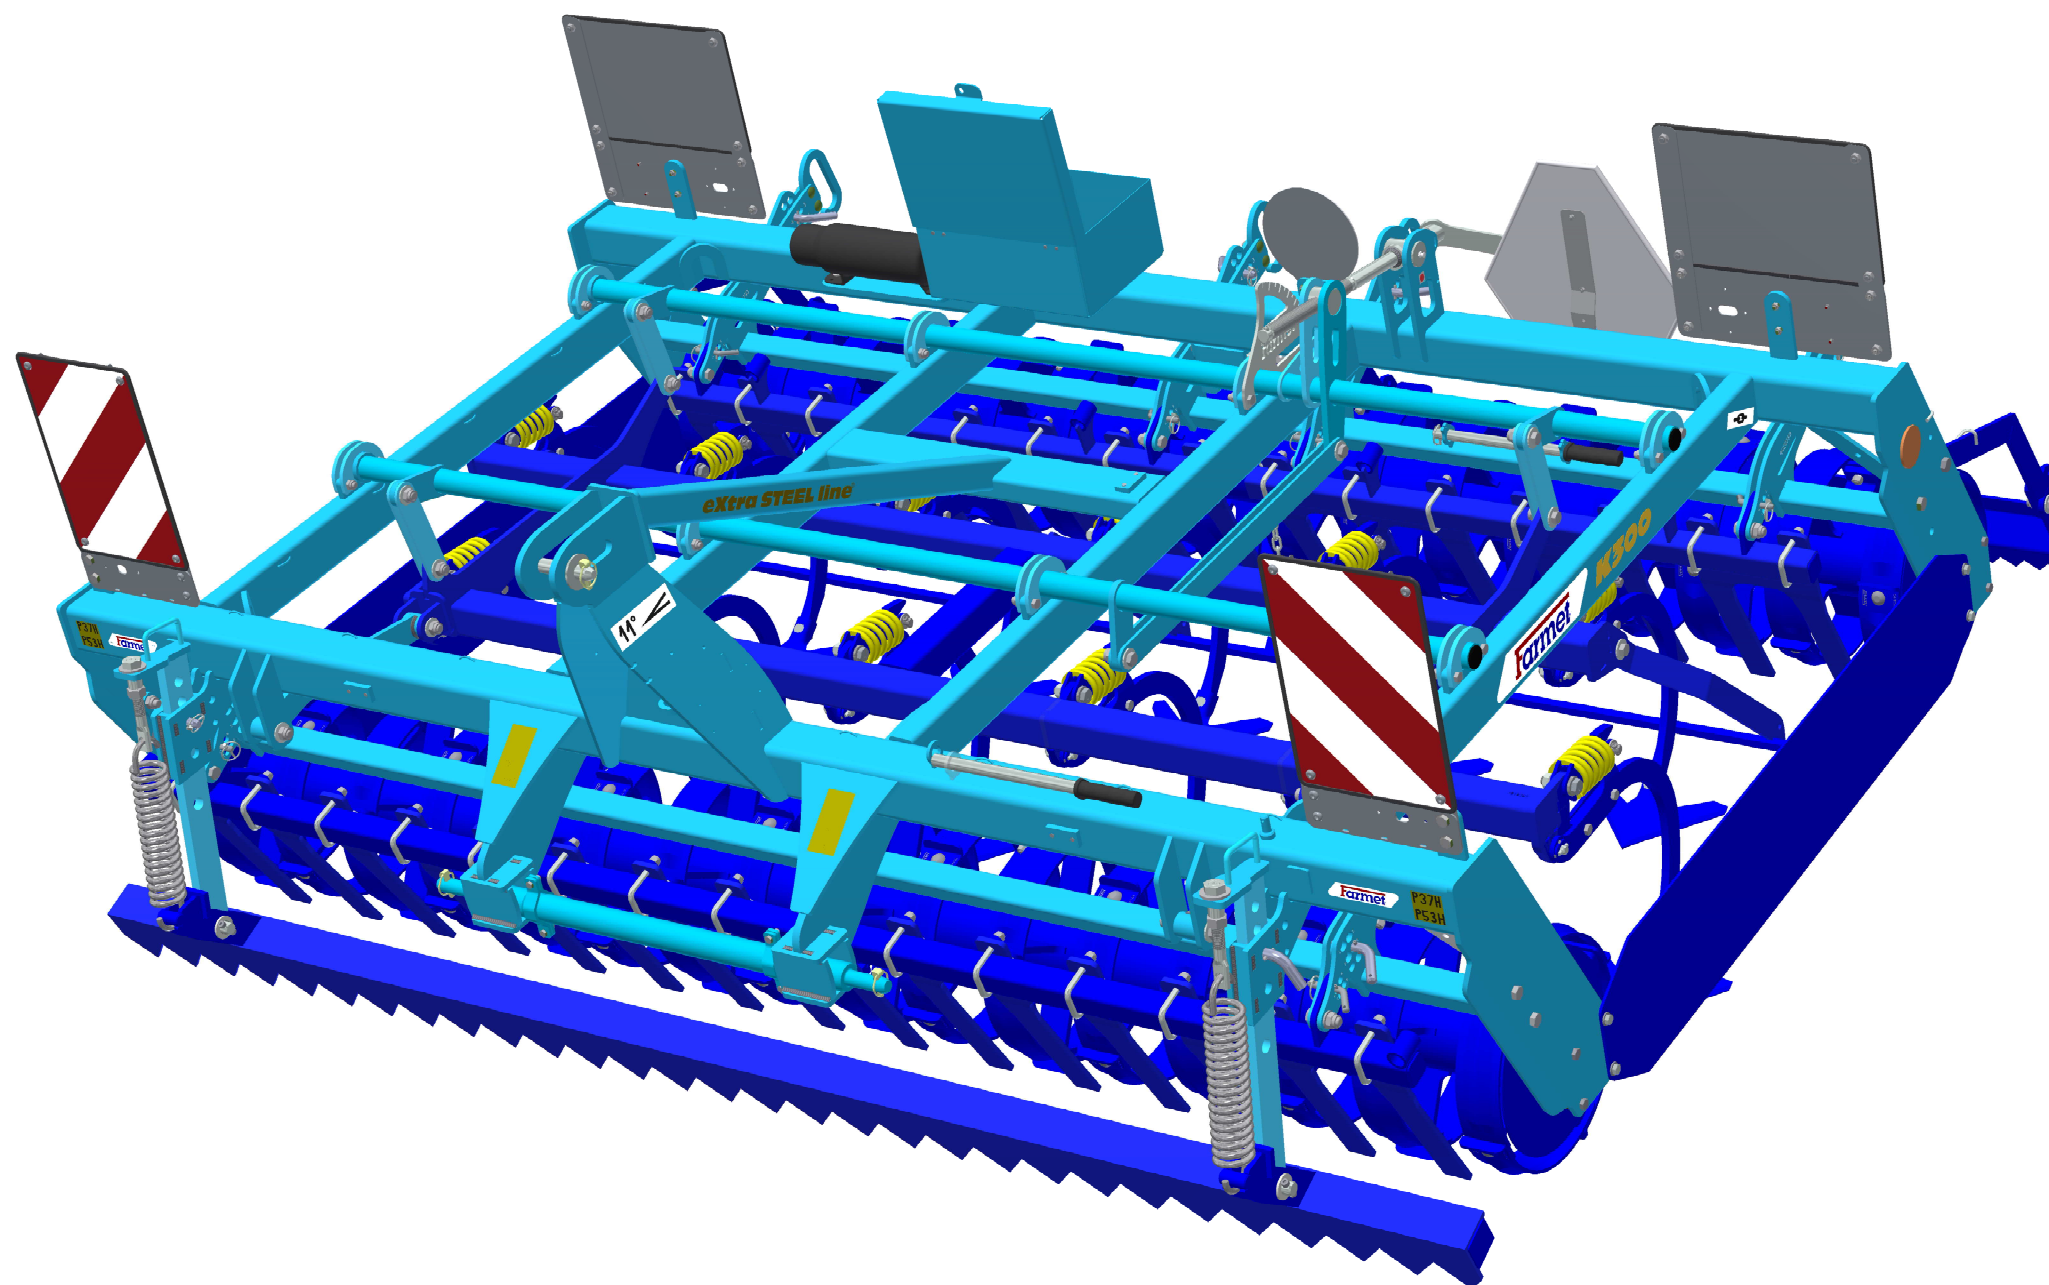

# КОМПАКТОМАТ K300N

ⒸZ Platnost pro vrcholové | výrobní číslo stroje ⒸB Validity for the top | serial number of the machine  
ⒸD Gültigkeit für die Haupt- | Herstellungsnummer der Maschine ⒸRU Действительно для главного | заводского номера машины  
ⒸF Validité du numéro de référence | de série de la machine ⒸPL Obowiązuje dla numeru głównego | seryjnego maszyny