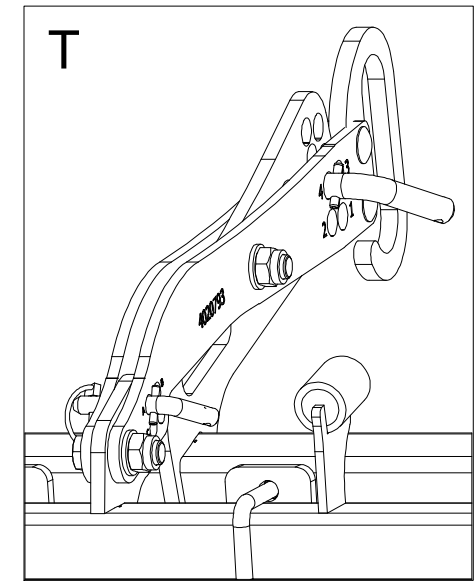

CZ SADA ZADNÍCH VÁLČŮ
D SATZ HINTERE WALZEN
F KIT DE ROULEAUX ARRIÈRE

GB SET OF REAR ROLLERS
RU КОМПЛЕКТ ЗАДНИХ КАТКОВ
PL ZESTAW TYLNYCH WAŁÓW

3010382

M10 (8.8) - 50Nm
M16 (8.8) - 210Nm

Pos.	Part Number	Pcs.	Pos.	Part Number	Pcs.
3	3010389	1	22	m10454	9
4	3010385	1	30	m04355	8
11	4011041	9	35	m12687	8
13	4020792	4	40	m03775	8
14	4020793	4	42	m03683	21
15	m09141	4	50	m01219	8
16	m09436	4	60	m12284	4
17	4020796	4	61	m10869	4