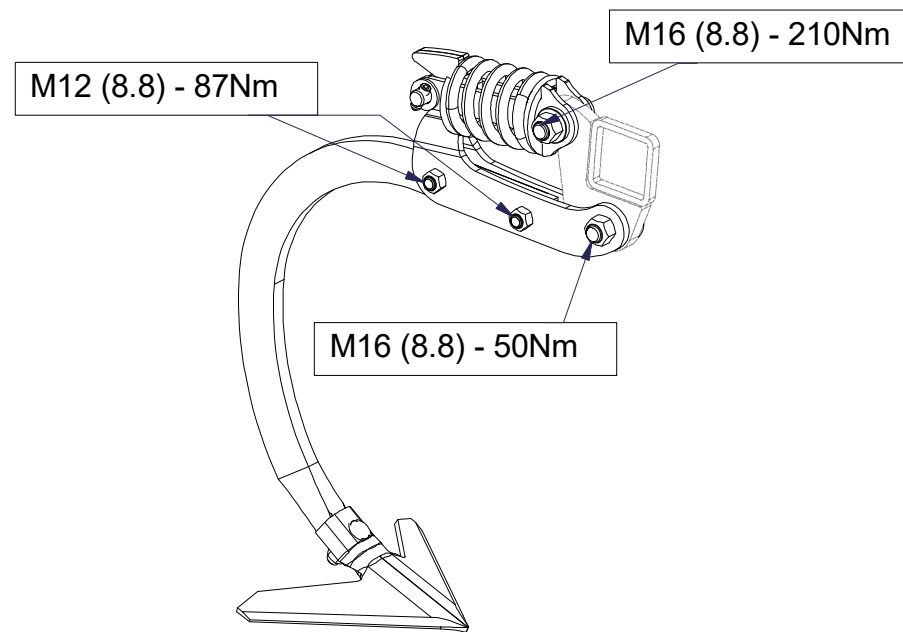

☉ SADA RADLIC

☉ SCHARSATZ

☉ KIT DE SOCS

☉ SET OF PLOUGHSHARES

☉ КОМПЛЕКТ ЛАП

☉ ZESTAW REDLIC

**3005305**

Pos.	Part Number	Pcs.	Pos.	Part Number	Pcs.
2	9003266	12	21	m10440	12
3	4009710	12	22	m14482	12
4	3005057	12	23	m15215	24
6	4014253	24	30	m06233	24
7	4014863	24	31	m10439	12
10	4014252	24	32	m12150	24
11	4009624	12	33	m05560	24
15	4009647	12	40	m14971	24
16	4015783	12	45	m12464	12
20	m06077	24	46	m12950	12