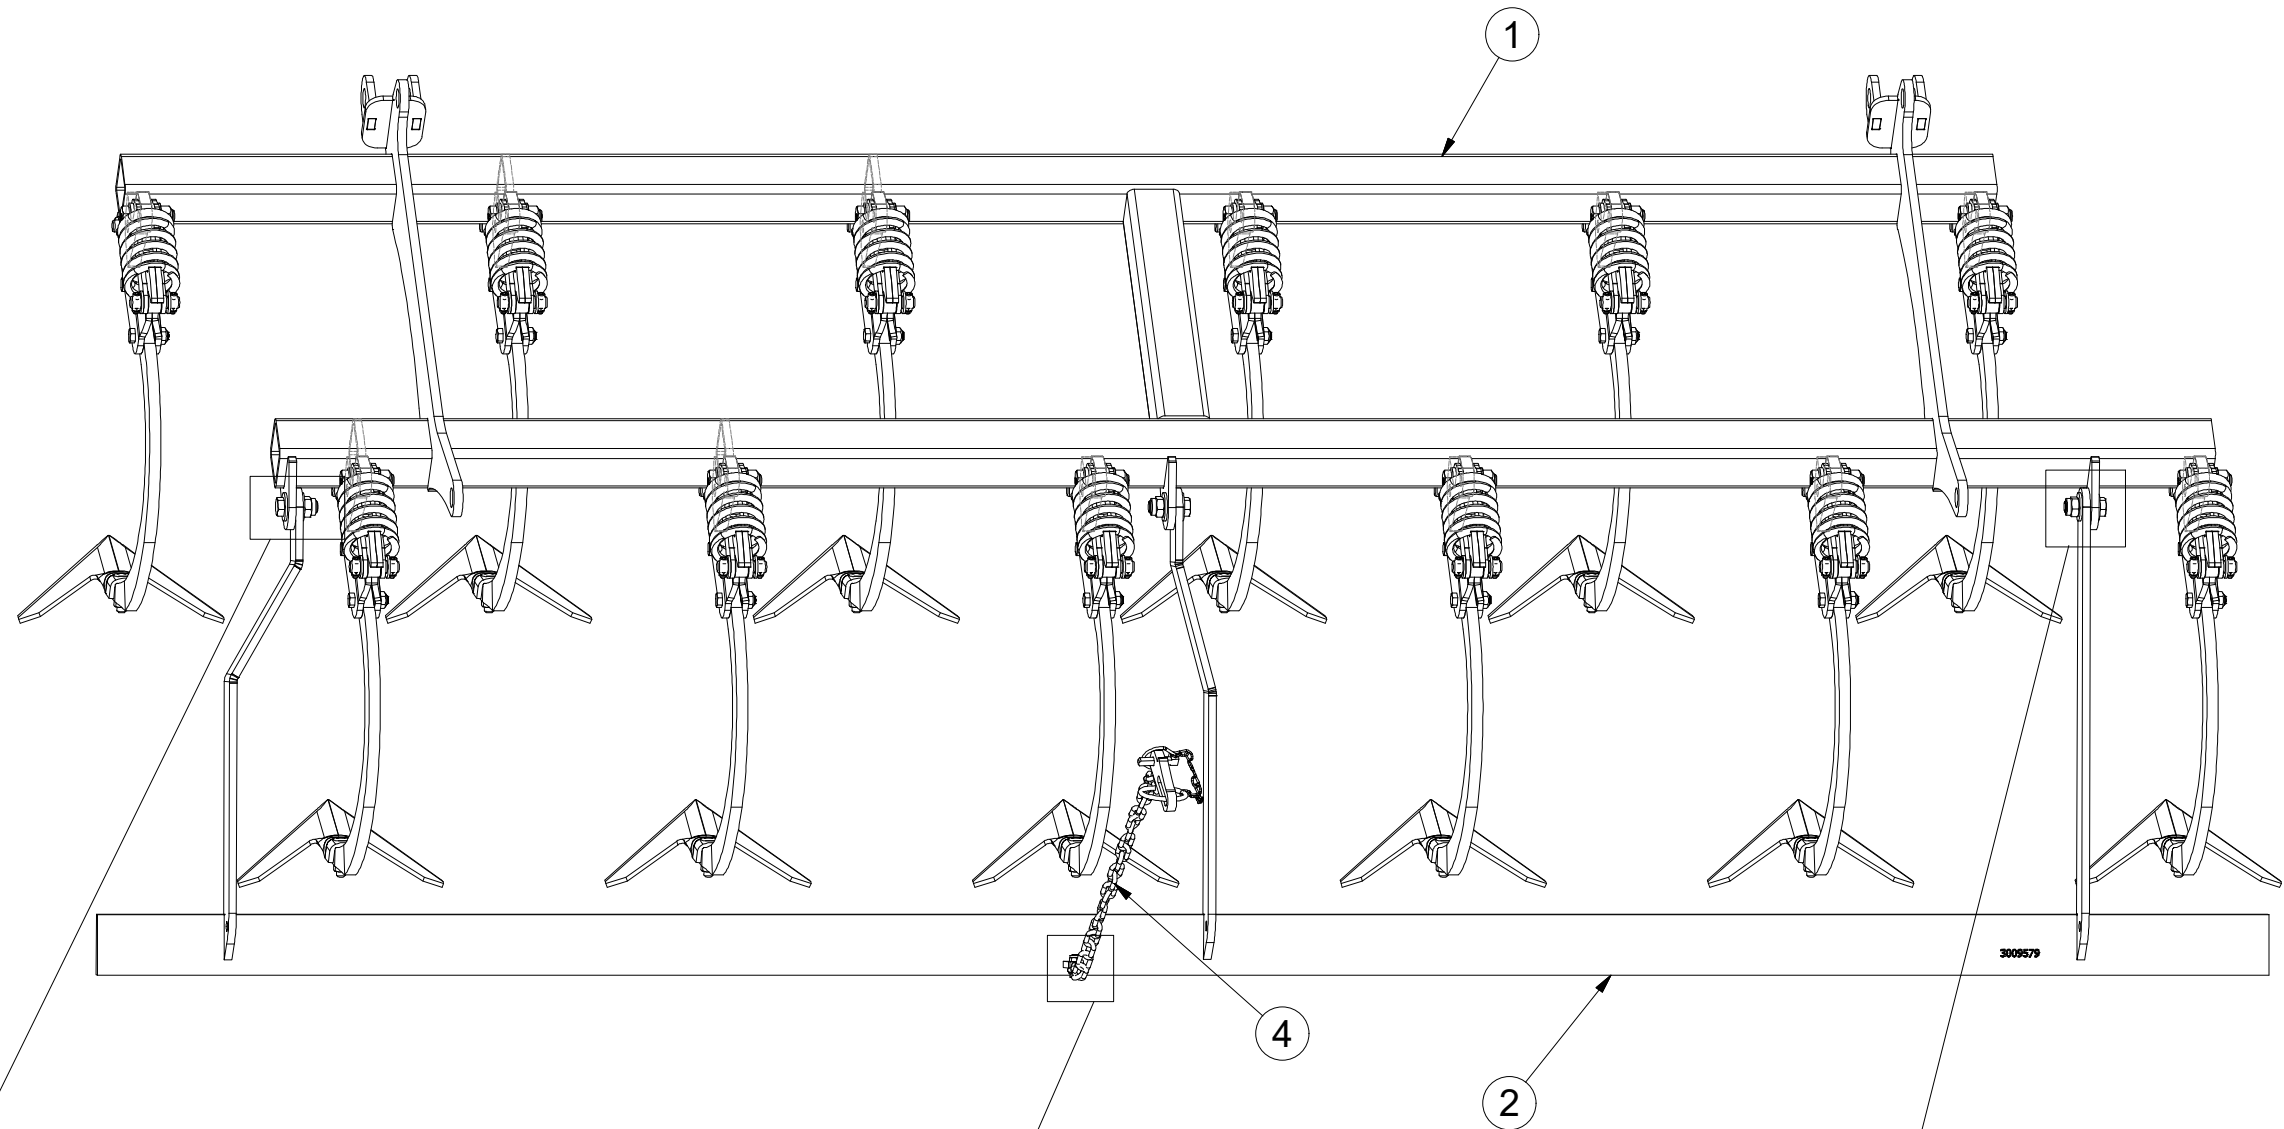

ⒸZ SADA RADLIC

Ⓓ SCHARSATZ

Ⓕ KIT DE SOCS

ⒸB SET OF PLOUGHSHARES

Ⓔ КОМПЛЕКТ ЛАП

Ⓗ ZESTAW REDLIC

**3005044**

Pos.	Part Number	Pcs.
1	3005305	1
2	3009579	1
3	4004451	3
4	4001641	1
20	m01092	1
21	m02254	3
30	m04503	1
31	m03683	3
40	m01203	1
41	m05651	6