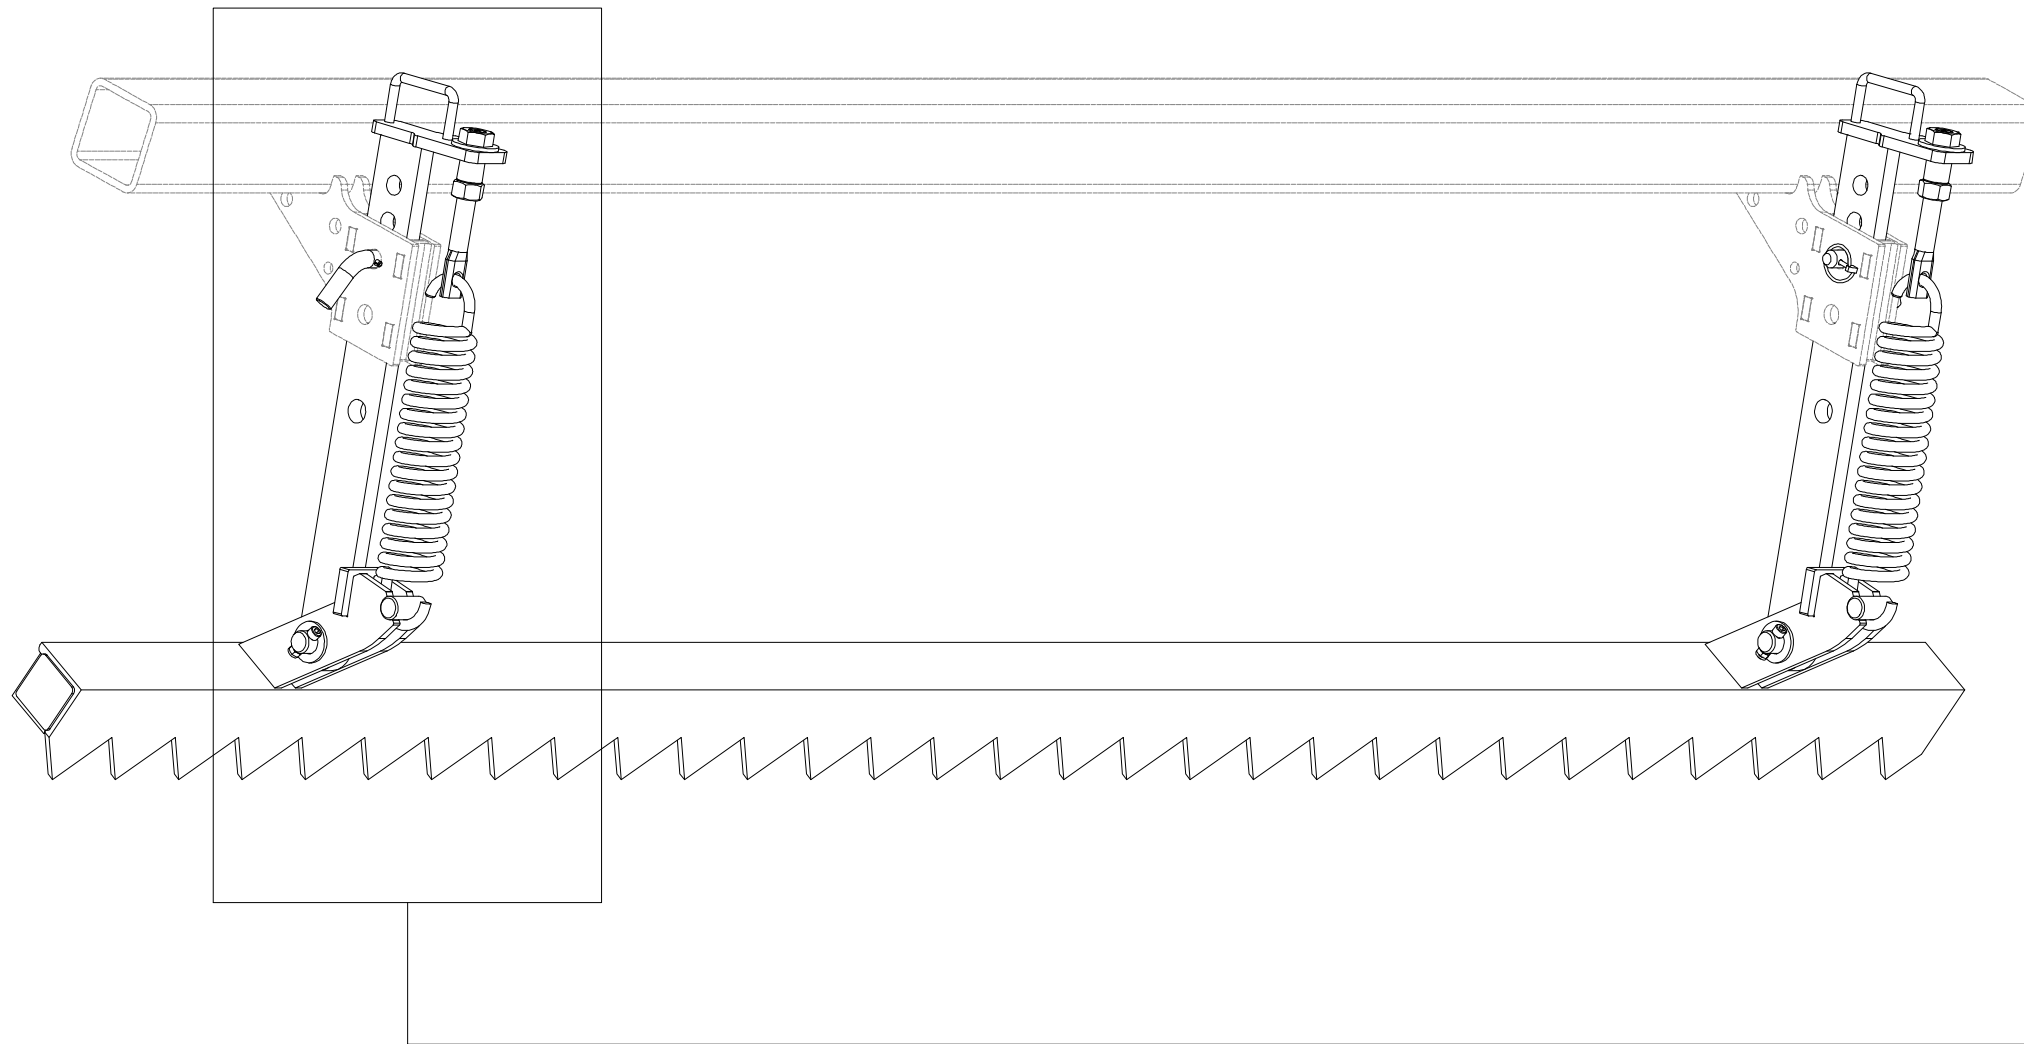

ⒸZ SADA PŘEDNÍCH SMYKŮ

Ⓓ SATZ VORDERE ACKERSCHLEPPEN

Ⓕ KIT DE NIVELEURS AVANT

ⒸB SET OF FRONT LEVELLING BARS

ⒸU КОМПЛЕКТ ПЕРЕДНИХ БОРОН

ⒸL ZESTAW PRZEDNICH WŁÓK

Farmet

3006512

Pos.	Part Number	Pcs.
2	3008687	2
4	4003401	2
5	4010175	2
6	4010390	2
7	4012011	2
8	m02597	2
20	m09464	4
30	m01307	2
31	m04503	4
40	m01225	2
41	m14028	4