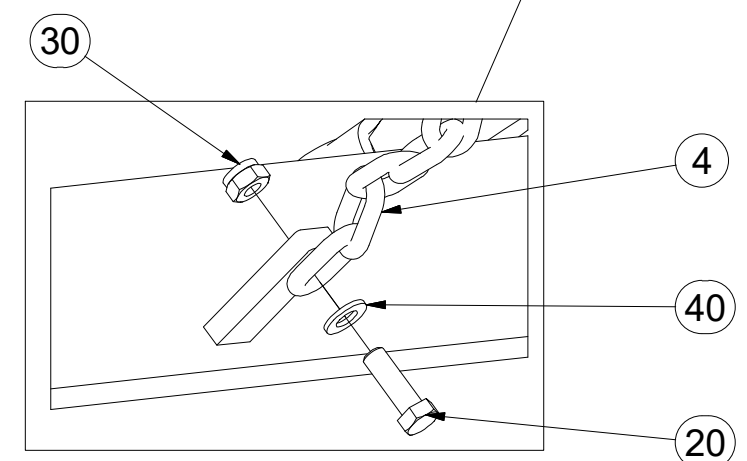

ⒸZ SADA RADLIC

Ⓓ SCHARSATZ

Ⓕ KIT DE SOCS

ⒸB SET OF PLOUGHSHARES

Ⓔ КОМПЛЕКТ ЛАП

Ⓗ ZESTAW REDLIC

**3005044**

Pos.	Part Number	Pcs.
1	3005305	1
2	3009579	1
3	4004451	3
4	4001641	1
20	m01092	1
21	m02254	3
30	m04503	1
31	m03683	3
40	m01203	1
41	m05651	6