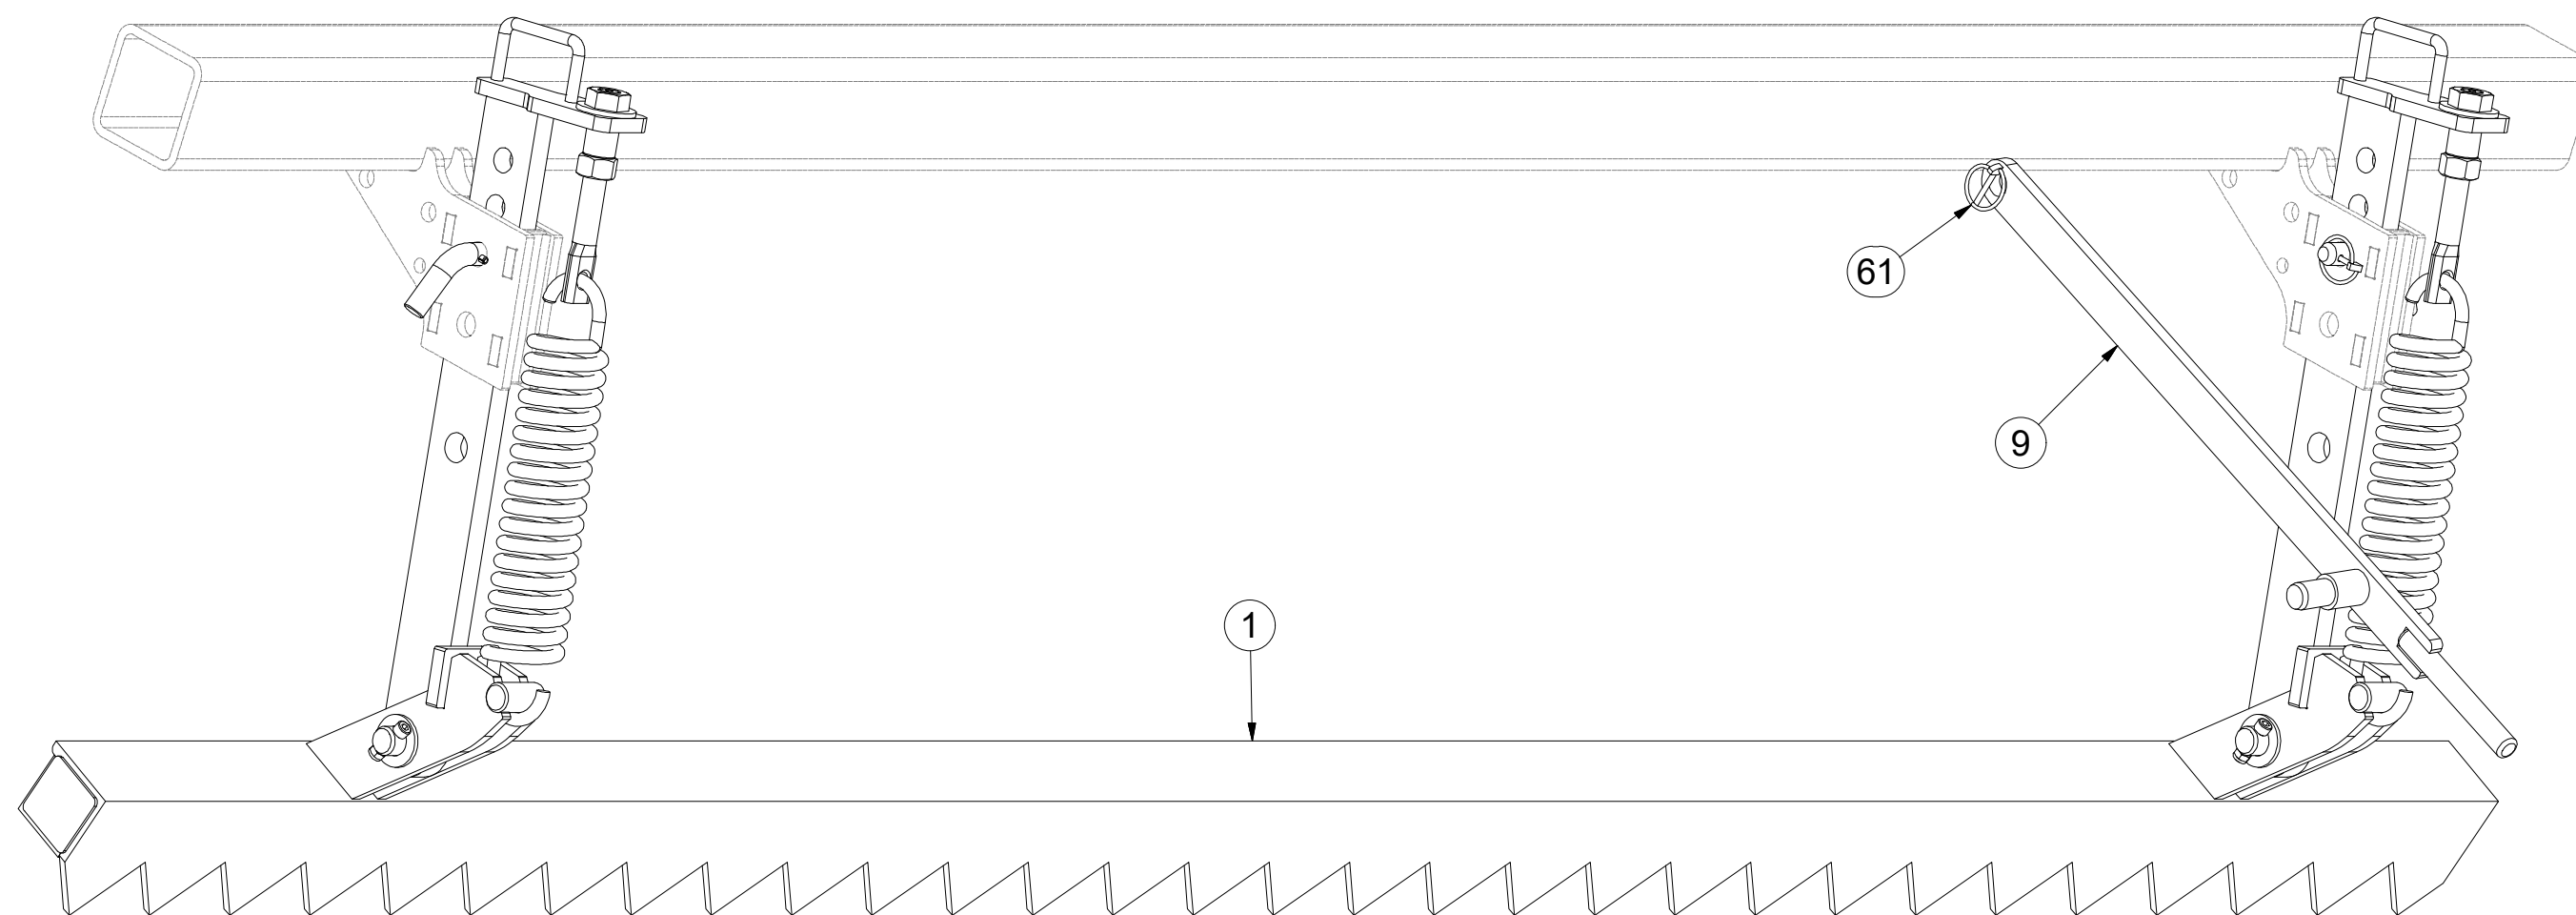

Ⓒ SADA PŘEDNÍCH SMYKŮ

Ⓓ SATZ VORDERE ACKERSCHLEPPEN

Ⓕ KIT DE NIVELEURS AVANT

Ⓖ SET OF FRONT LEVELLING BARS

Ⓡ КОМПЛЕКТ ПЕРЕДНИХ БОРОН

Ⓟ ZESTAW PRZEDNICH WŁÓK

Farmet

3006512

Pos.	Part Number	Pcs.
1	3000360	1
9	4006829	1
61	m10454	3