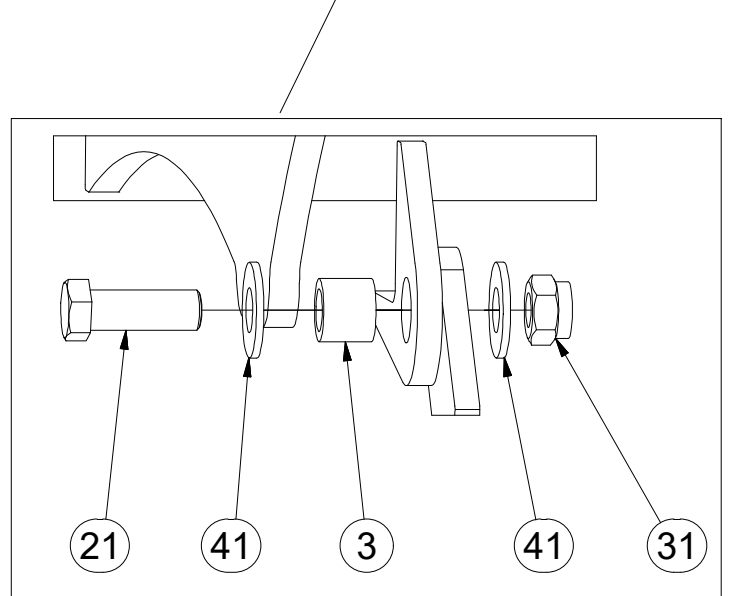

ⒸZ SADA RADLIC

Ⓓ SCHARSATZ

Ⓕ KIT DE SOCS

ⒸB SET OF PLOUGHSHARES

Ⓔ КОМПЛЕКТ ЛАП

Ⓗ ZESTAW REDLIC

**3005044**

Pos.	Part Number	Pcs.
1	3005305	1
2	3009579	1
3	4004451	3
4	4001641	1
20	m01092	1
21	m02254	3
30	m04503	1
31	m03683	3
40	m01203	1
41	m05651	6