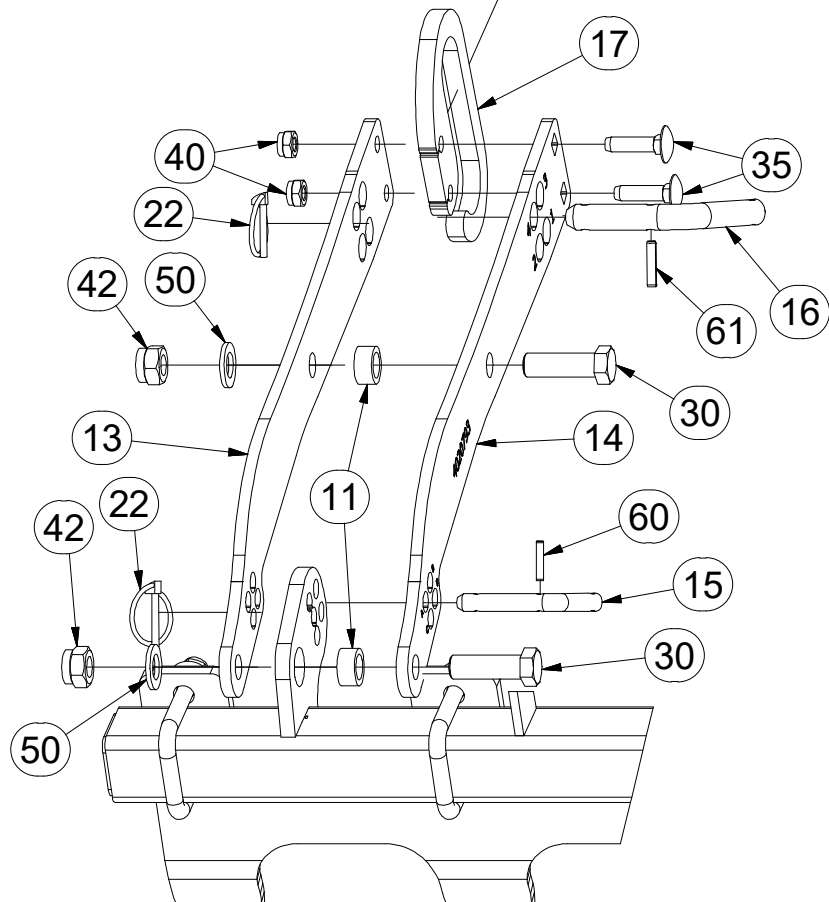

CZ SADA ZADNÍCH VÁLČŮ
D SATZ HINTERE WALZEN
F KIT DE ROULEAUX ARRIÈRE

GB SET OF REAR ROLLERS
RU КОМПЛЕКТ ЗАДНИХ КАТКОВ
PL ZESTAW TYLNYCH WAŁÓW

3010382

M10 (8.8) - 50Nm
M16 (8.8) - 210Nm

Pos.	Part Number	Pcs.	Pos.	Part Number	Pcs.
3	3010389	1	22	m10454	9
4	3010385	1	30	m04355	8
11	4011041	9	35	m12687	8
13	4020792	4	40	m03775	8
14	4020793	4	42	m03683	21
15	m09141	4	50	m01219	8
16	m09436	4	60	m12284	4
17	4020796	4	61	m10869	4