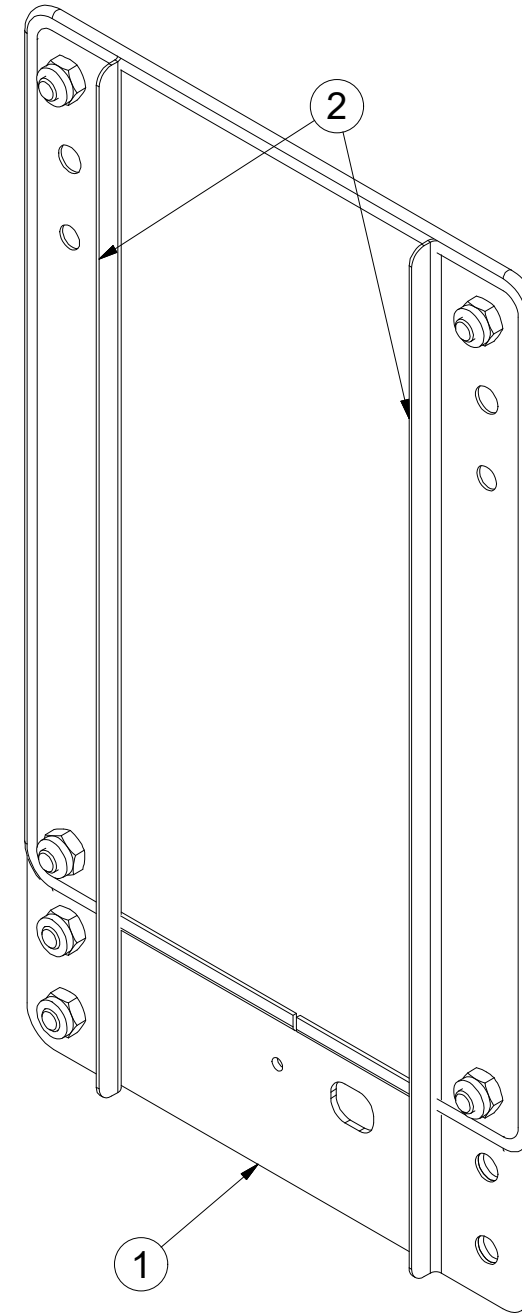

ⒸZ TERČ PŘEDNÍ PRAVÝ

Ⓓ SCHILD, VORDERES, RECHTES

Ⓕ CIBLE AVANT DROITE

4018833

ⒼB RIGHT FRONT DISC

ⒶU ЩИТОК ПЕРЕДНИЙ ПРАВЫЙ

ⒶL TARCZA PRZEDNIA PRAWA

Pos.	Part Number	Pcs.
1	4019247	1
2	4019245	2
5	m16273	1
6	m16628	1,4