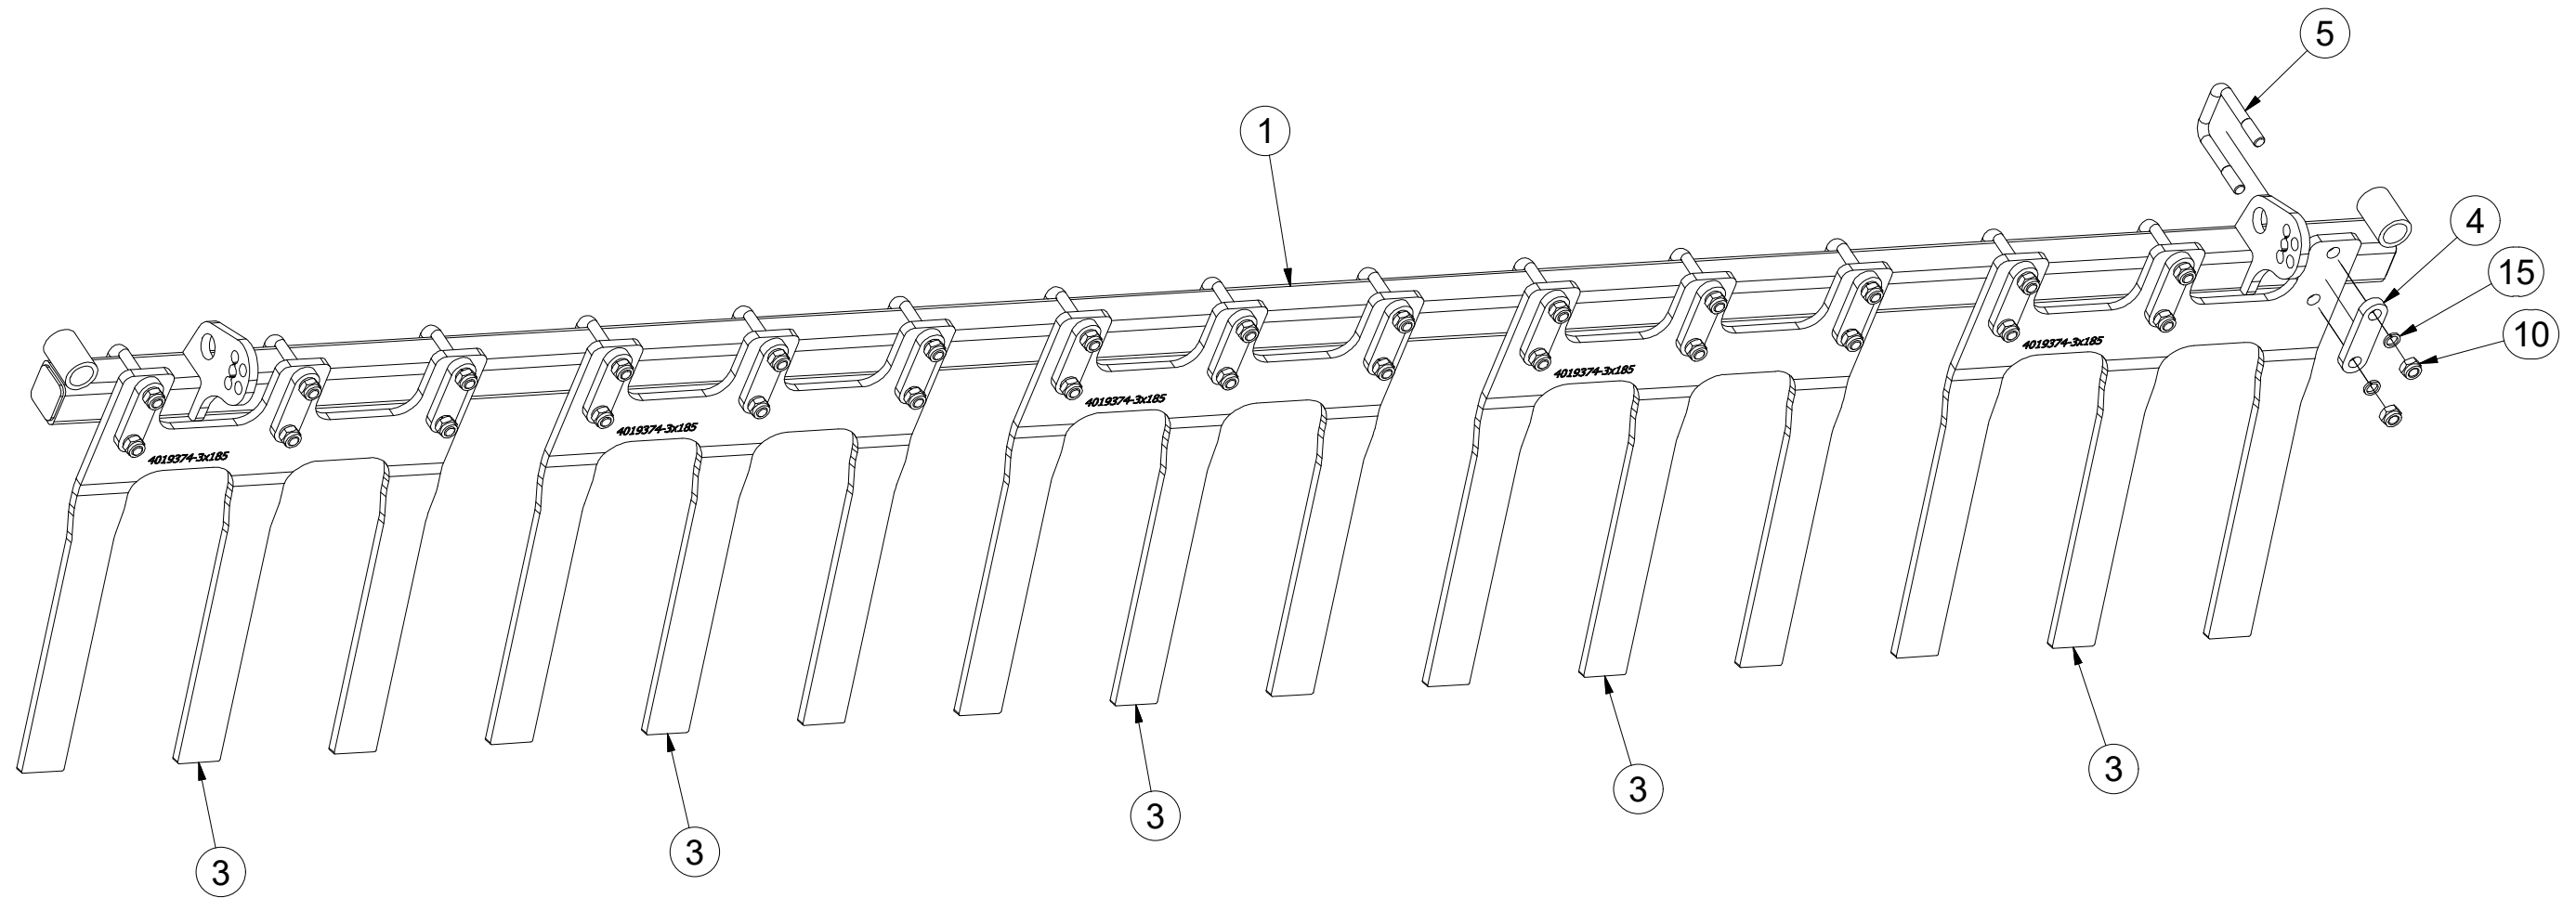

Ⓒ ČISTIČ VÁLCE

Ⓓ ABSTREIFER WALZE

Ⓕ NETTOYEUR DE ROULEAU

Ⓖ ROLLER CLEANER

Ⓔ ОЧИСТИТЕЛЬ КАТКА

Ⓗ WAŁ CZYSZCZĄCY

8000990-30088

Pos.	Part Number	Pcs.
1	8000990-30044	1
3	4019374	5
4	4006793	15
5	m10295	15
10	m04301	30
15	m03988	30