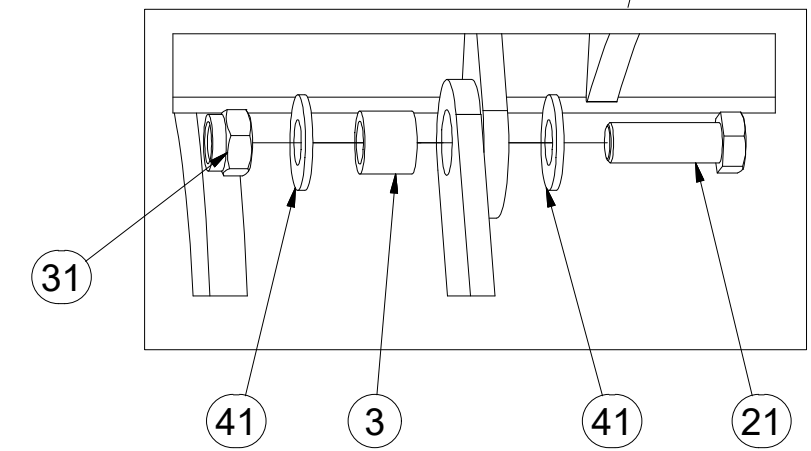

ⒸZ SADA RADLIC

Ⓓ SCHARSATZ

Ⓕ KIT DE SOCS

ⒸB SET OF PLOUGHSHARES

Ⓔ КОМПЛЕКТ ЛАП

Ⓗ ZESTAW REDLIC

**3005044**

Pos.	Part Number	Pcs.
1	3005305	1
2	3009579	1
3	4004451	3
4	4001641	1
20	m01092	1
21	m02254	3
30	m04503	1
31	m03683	3
40	m01203	1
41	m05651	6