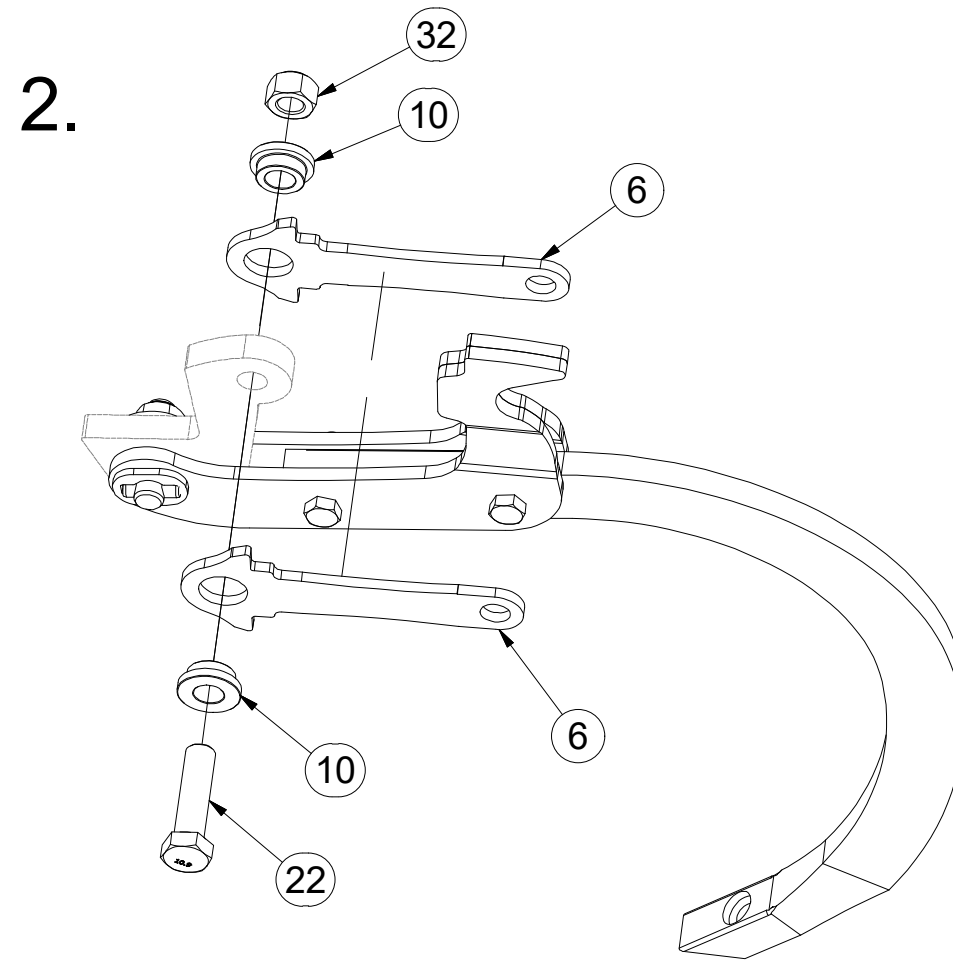

☉ SADA RADLIC

☉ SCHARSATZ

☉ KIT DE SOCS

☉ SET OF PLOUGHSHARES

☉ КОМПЛЕКТ ЛАП

☉ ZESTAW REDLIC

**3005305**

Pos.	Part Number	Pcs.	Pos.	Part Number	Pcs.
2	9003266	12	21	m10440	12
3	4009710	12	22	m14482	12
4	3005057	12	23	m15215	24
6	4014253	24	30	m06233	24
7	4014863	24	31	m10439	12
10	4014252	24	32	m12150	24
11	4009624	12	33	m05560	24
15	4009647	12	40	m14971	24
16	4015783	12	45	m12464	12
20	m06077	24	46	m12950	12