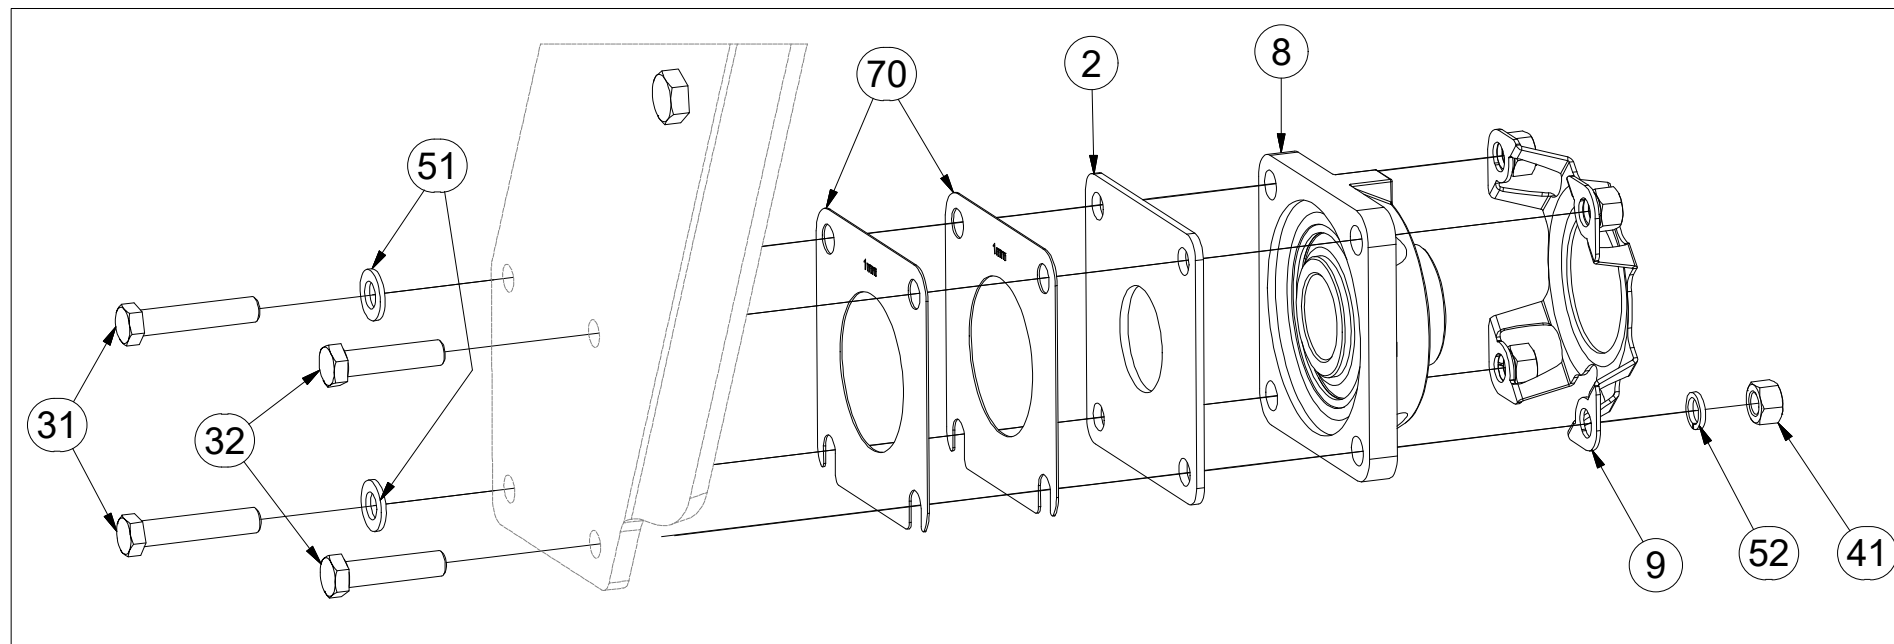

ⒸZ SADA PŘEDNÍCH VÁLCŮ

Ⓓ SATZ VORDERE WALZEN

Ⓕ KIT DE ROULEAUX AVANT

ⒼB SET OF FRONT ROLLERS

ⒶR КОМПЛЕКТ ПЕРЕДНИХ КАТКОВ

ⒶL ZESTAW PRZEDNICH WAŁÓW

3009094

X

Pos.	Part Number	Pcs.
2	4017713	2
6	4020700	2
8	m15625	2
9	4014034	2
31	m01131	4
32	m03339	4
41	m01305	8
51	m01214	4
52	m03988	8
70	4016809	4