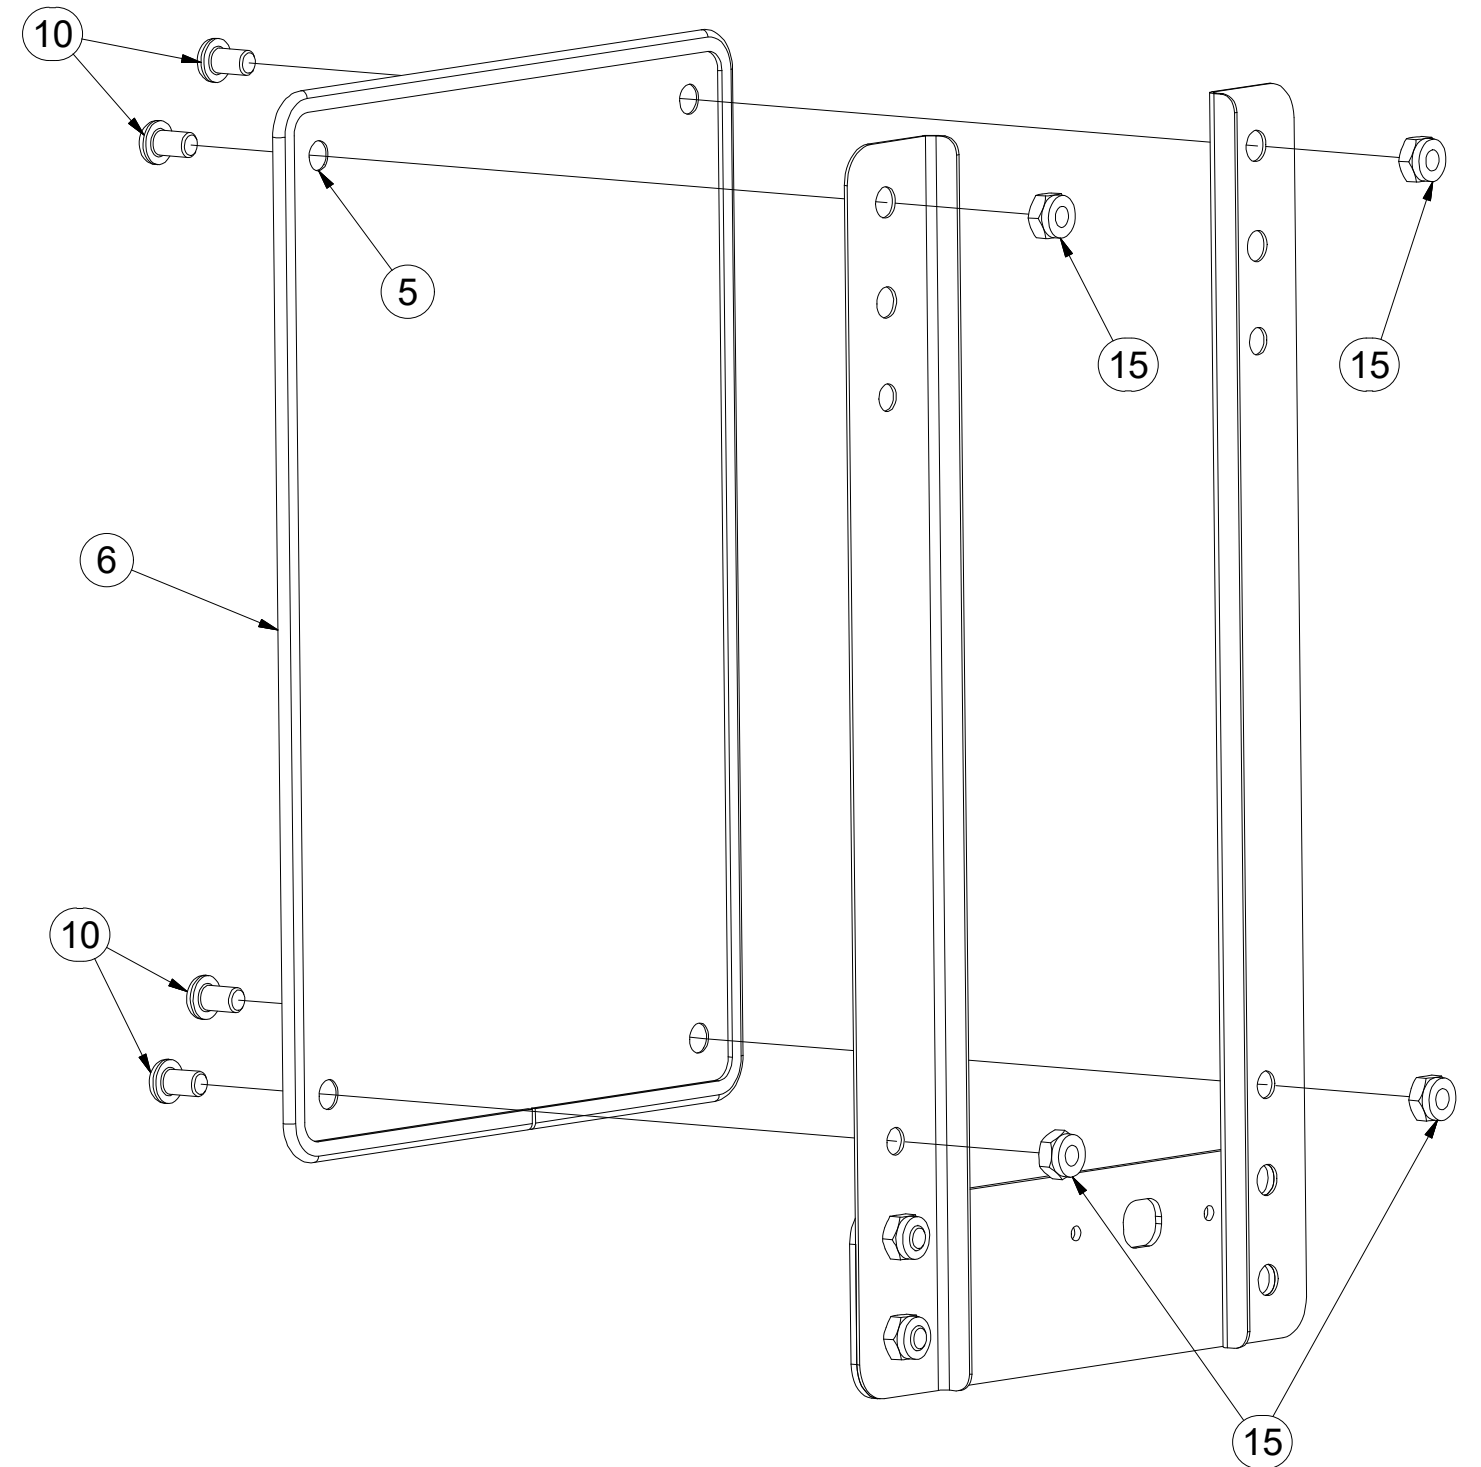

Ⓕ CIBLE AVANT DROITE

ⒸGB RIGHT FRONT DISC

ⒸRU ЩИТОК ПЕРЕДНИЙ ПРАВЫЙ

ⒸPL TARCZA PRZEDNIA PRAWA

**4018833**

Pos.	Part Number	Pcs.
1	4019247	1
2	4019245	2
5	m16273	1
6	m16628	1,4
10	m16687	6
15	m03775	6

ⒸZ TERČ ZADNÍ LEVÝ