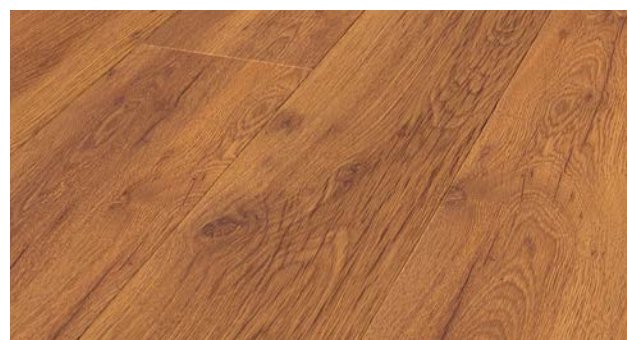

C 6935

604 Dub Cannes

8 × 192 × 1285 mm