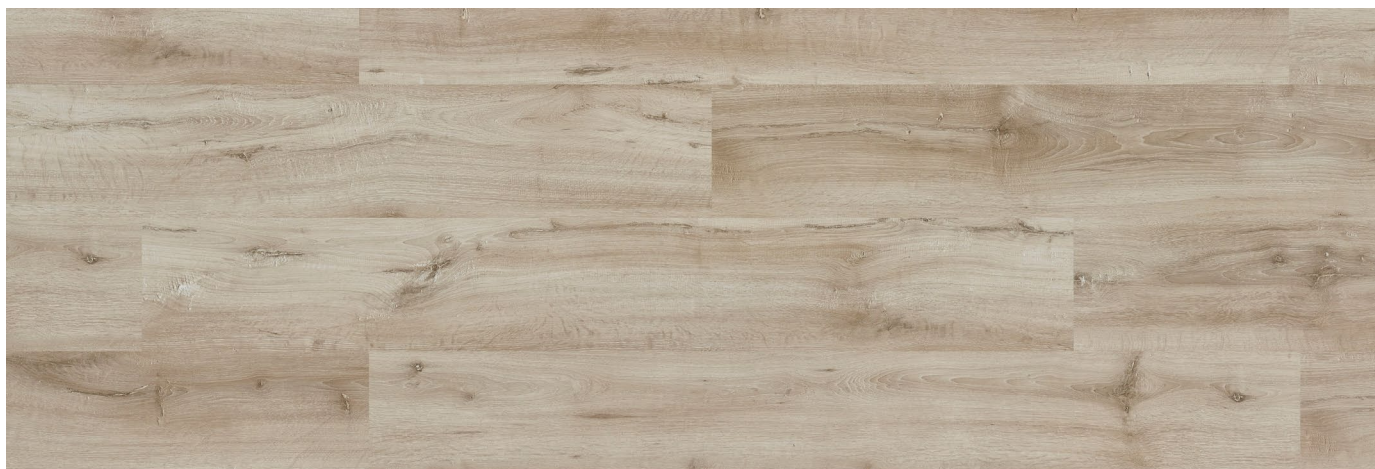

C 13209

C 4360

C 2582

Technické informace:

Rozměr lamely: 8 × 190 × 1288 mm = 9 lamel/balení = 2,20 m²/56 balení/paleta/15,7 kg/balení/891 kg/paleta

Zátěž: AC4 23-32

Bez 4V

CLICK

DuoLoc

EMISSIONS DANS L'AIR INTERIEUR