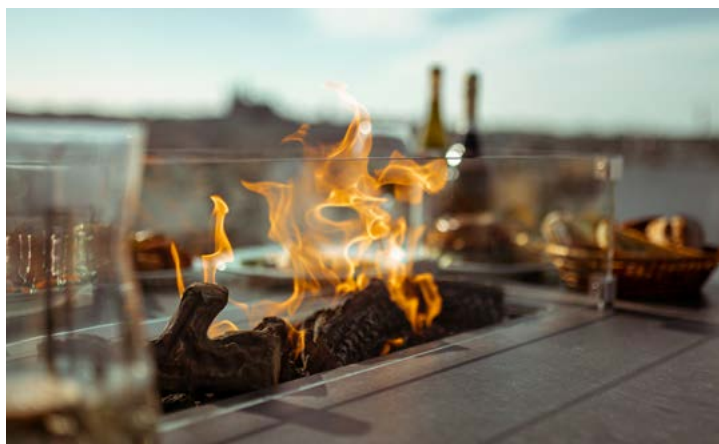

VENKOVNÍ OHNIŠTĚ INFINITY

udělá z každého posezení na zahradě či terase společenský i gastronomický zážitek. Plynový stůl s ohništěm je ideálním řešením pro dlouhé letní večery. S přicházejícím podzimem vám prodlouží venkovní sezónu a zajistí příjemný zdroj tepla. Linie zlatavých plamenů zútulní jakýkoliv venkovní prostor a s doplňkovým příslušenstvím ho můžete využít i jako praktickou venkovní kuchyni a ugrilovat si chutnou večeři.

Venkovní ohniště Infinity jsou perfektním řešením pro každého, kdo rád tráví večery venku.

- ▲ Elegantní opláštění z umělého ratanu
- ▲ Krycí deska ze sklokeramiky s dekorem kamene
- ▲ Hořák s lávovými kameny
- ▲ Keramická polínka jako volitelný doplněk
- ▲ Rychlá instalace a jednoduchý provoz
- ▲ Přenosnost díky bateriovému zapalování
- ▲ Materiály odolné nepřizní počasí
- ▲ Možnost úpravy potravin na litinovém roštu
- ▲ Skleněná zábrana proti větru

INFINITY MAX

Venkovní ohniště INFINITY MAX v barovém provedení

Obdélníková krycí deska o rozměrech 183 x 106 cm poskytuje dostatečný prostor pro 6-8 osob a je tak vhodným řešením nejen pro domácí, ale i pro restaurační a hotelové provozy nebo cateringové akce. Za otevíracími dvířky se kromě prostoru na PB láhev nachází dvě praktické police, díky nimž budete mít potřebné příslušenství vždy po ruce.