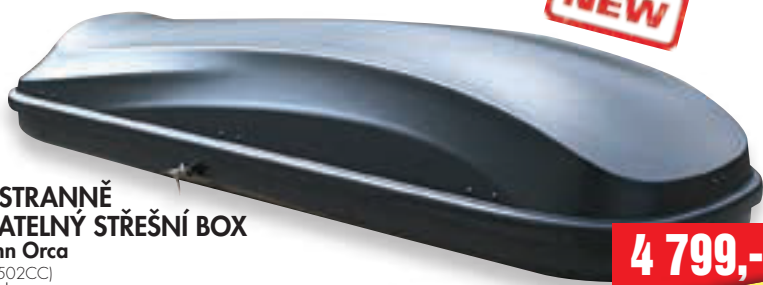

NEUMANN

NEW

OBOUSTRANNĚ OTVÍRATELNÝ STŘEŠNÍ BOX
Neumann Orca

(DO NPBI502CC)

- nabízí ložný prostor např. pro přepravu carvingových lyží, nebo cestovních zavazadel
- zabezpečen centrálním tříbodovým zámkem
- objem: 370 litrů; hmotnost: 16 kg; nosnost: 50 kg
- rozměry: 200x59x36 cm

4 799,-

Na splátky
288,- měsíčně
0% akontace

CAR FACE

999,-

2 673,-

PŘÍČNÝ ALU NOSIČ 120 CM

(DO CFS705A)

- uzamykatelný, nosnost: 75 kg

THULE

1 999,-

2 666,-