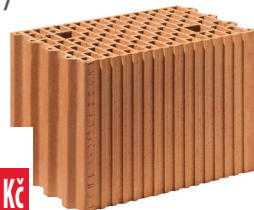

Porotherm 24 Profi / Profi Dryfix P10

Cihelný blok určený pro
nosné příčky

AKČNÍ CENA

112,06 Kč
ks

92,61 Kč bez DPH

Porotherm 30 Profi / Profi Dryfix P10

Cihelný blok určený
pro obvodové zdi se
zateplením a nosné
příčky

AKČNÍ CENA

88,85 Kč
ks

73,43 Kč bez DPH