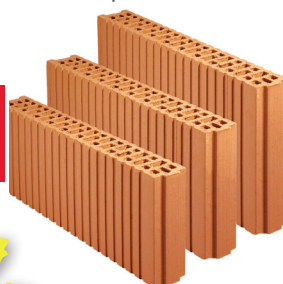

#### Věncovka Porotherm VT 8/25 Profi

Věncovka Porotherm VT Profi pro  
kompletaci keramického stropu  
Porotherm

AKČNÍ CENA

**91,48** Kč  
ks

75,60 Kč bez DPH