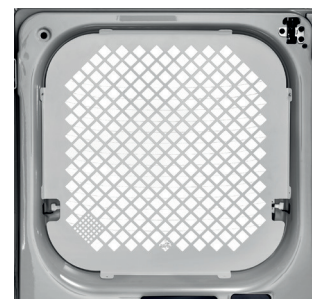

Ochranná mřížka do oken zadních dveří