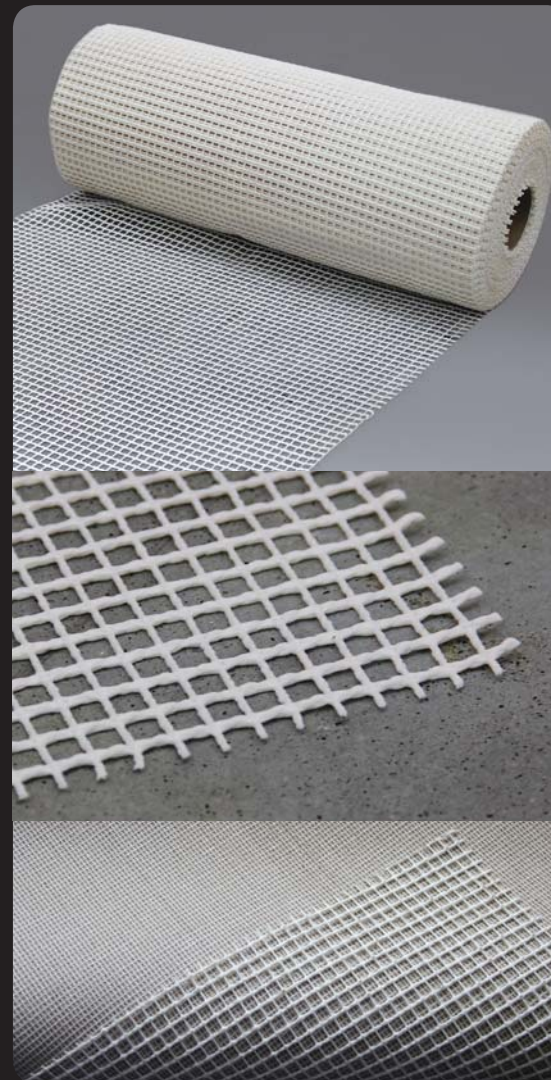

8122

8830

8875

8953

8969

8970

8972

Fotografie jsou pouze ilustrační  
a mohou se od reálných barev mírně lišit.

# Protiskluzové podložky

Protiskluzové podložky  
**Nordkap**

Drží koberec na místě, a tak snižuje nebezpečí uklouznutí a ulehčuje jeho vysávání.

rozměr kus:  
80 x 150, 160 x 235, 120 x 180, 60 x 120 cm  
rozměr v roli: šíře 120, 100, 80, 60 cm (délka 30 bm)  
materiál: 100% Polyester