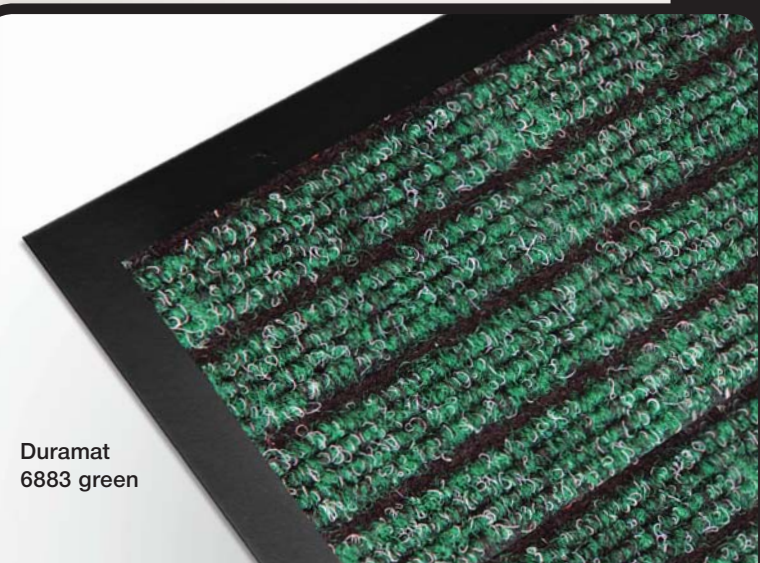

70 x 40 | 90 x 60

301

70 x 40 | 90 x 55

Rohožky

DURAMAT / SHEFFIELD / LEYLA

DETAIL

Duramat  
6883 green