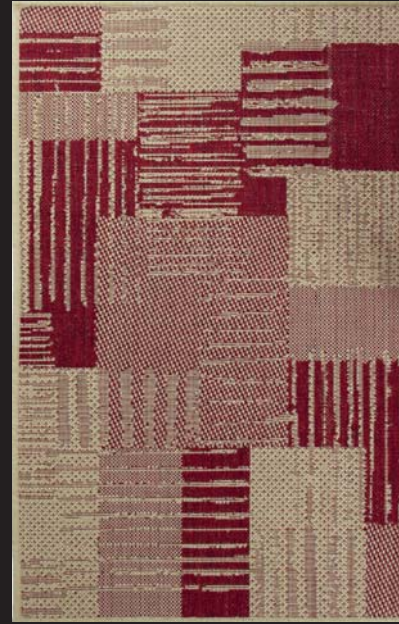

706 044 P

67 x 120 | 133 x 190 | 160 x 230 | 200 x 285