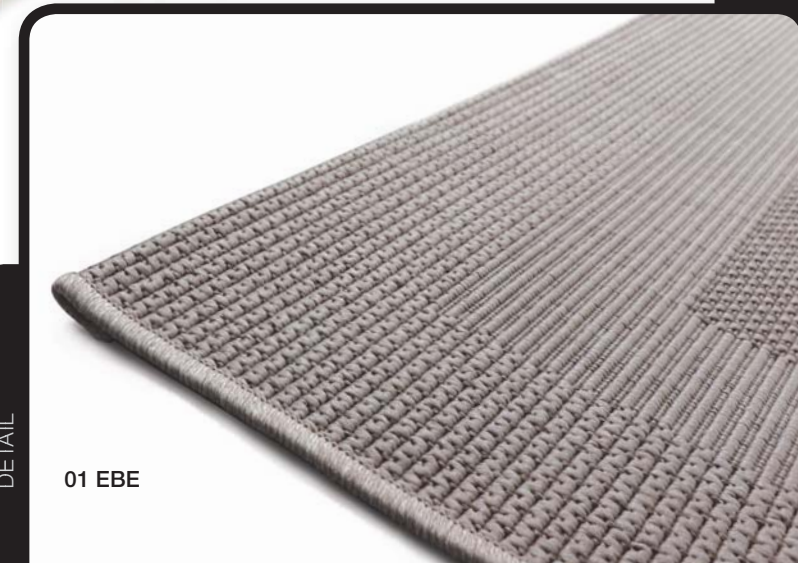

DETAIL

01 EBE