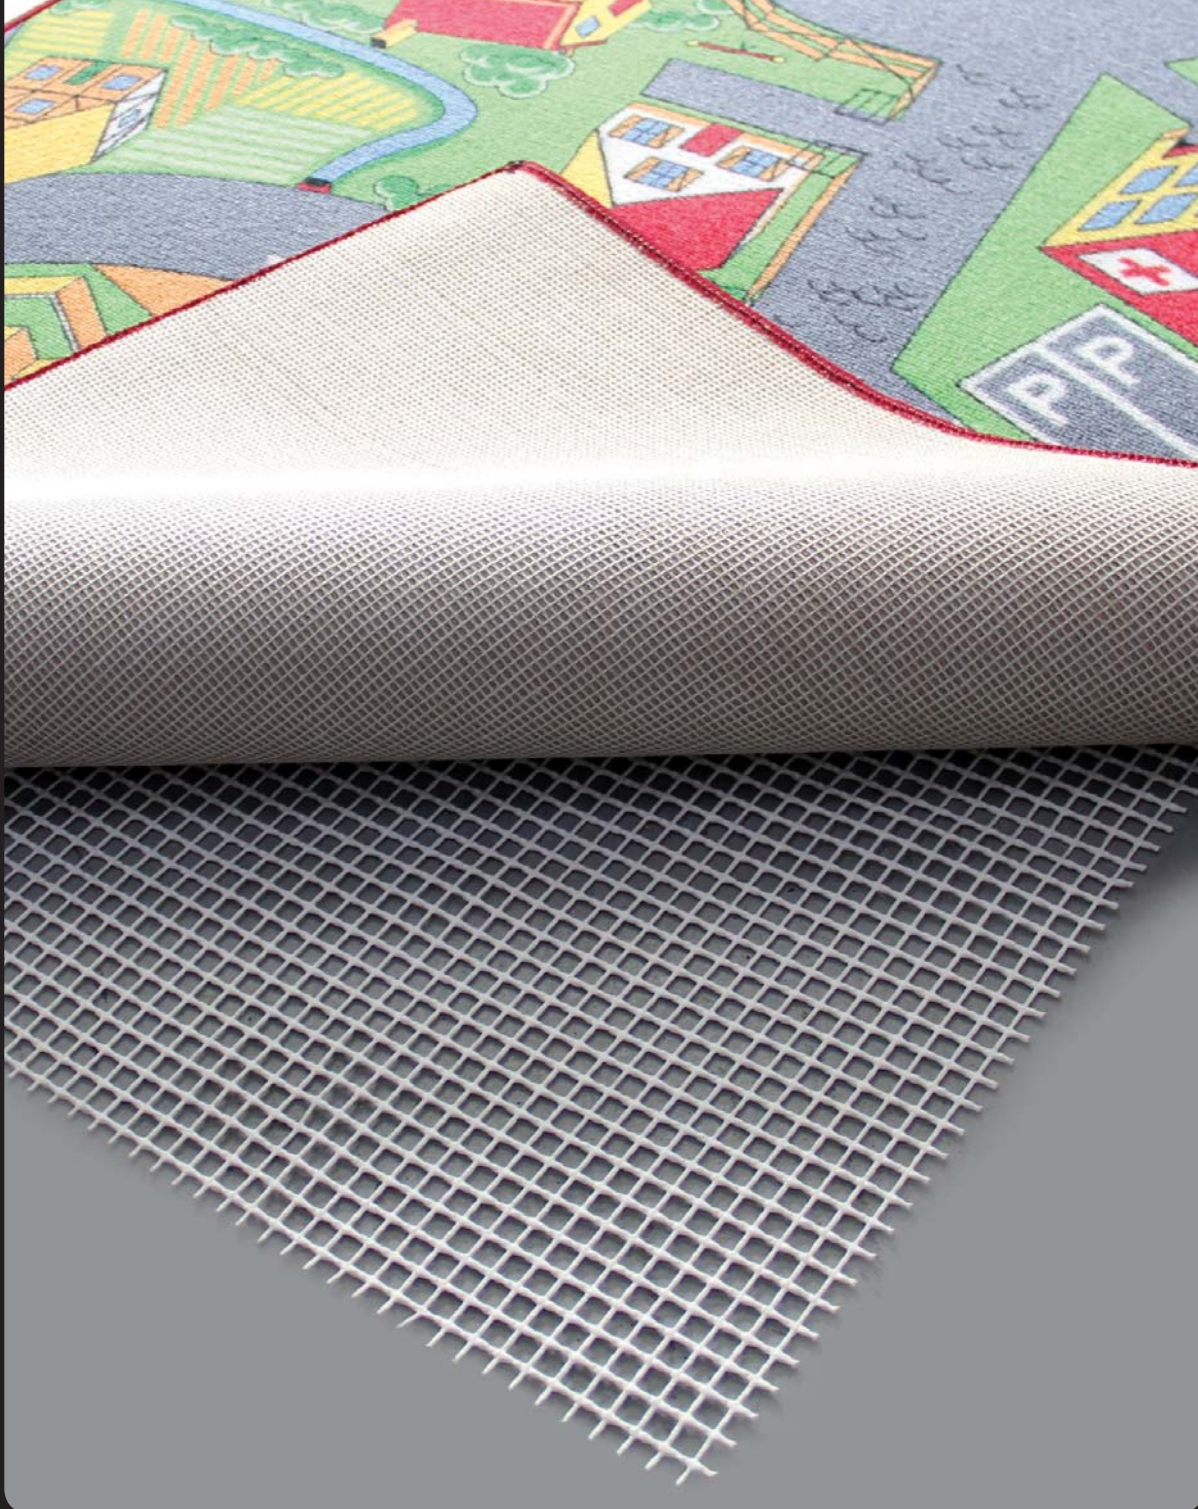

# Protiskluzové podložky

Protiskluzové podložky  
**Nordkap**

Drží koberec na místě, a tak snižuje nebezpečí uklouznutí a ulehčuje jeho vysávání.

rozměr kus:  
80 x 150, 160 x 235, 120 x 180, 60 x 120 cm  
rozměr v roli: šíře 120, 100, 80, 60 cm (délka 30 bm)  
materiál: 100% Polyester