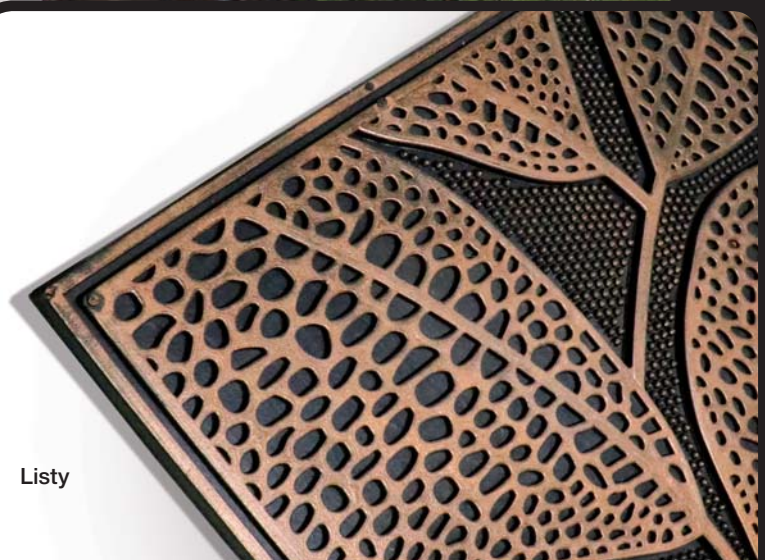

ROHOŽKY

materiál: Kokos / Kokos+Guma / Guma

DS

DETAIL

Listy