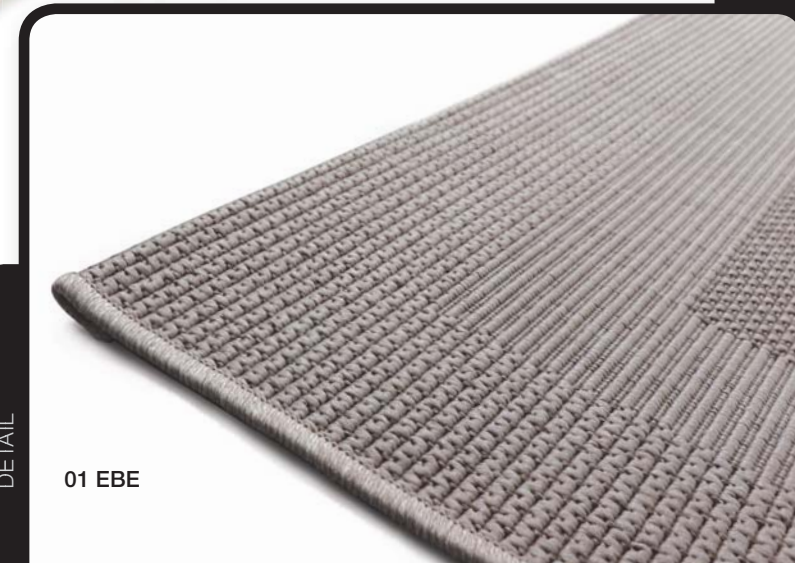

DETAIL

01 EBE