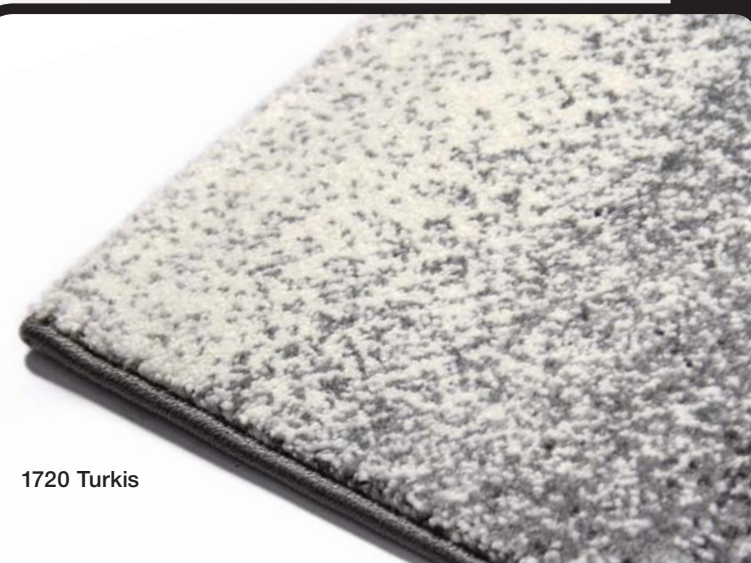

1720 Turkis