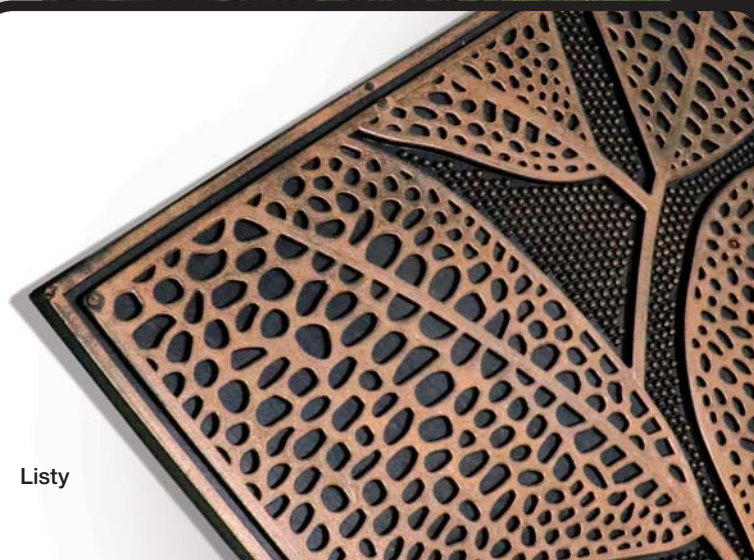

ROHOŽKY

materiál: Kokos / Kokos+Guma / Guma

DS

DETAIL

Listy