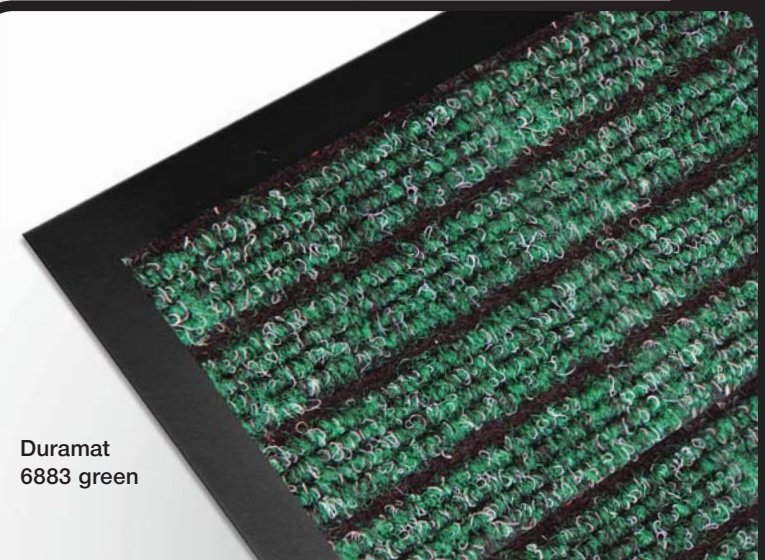

70 x 40 | 90 x 60

301

70 x 40 | 90 x 55

Rohožky

DURAMAT / SHEFFIELD / LEYLA

DETAIL

Duramat  
6883 green