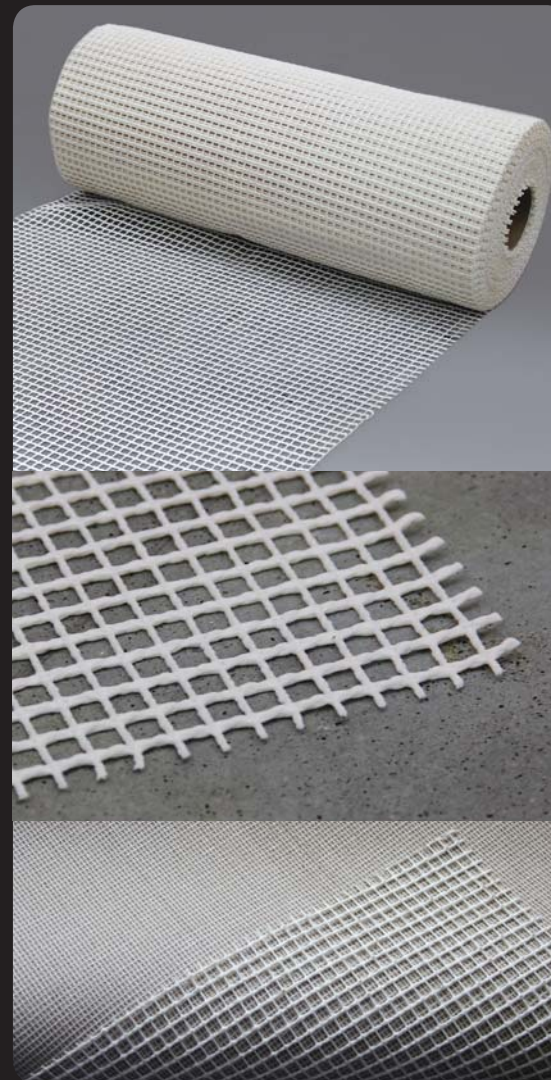

# Protiskluzové podložky

Protiskluzové podložky  
**Nordkap**

Drží koberec na místě, a tak snižuje nebezpečí uklouznutí a ulehčuje jeho vysávání.

rozměr kus:  
80 x 150, 160 x 235, 120 x 180, 60 x 120 cm  
rozměr v roli: šíře 120, 100, 80, 60 cm (délka 30 bm)  
materiál: 100% Polyester