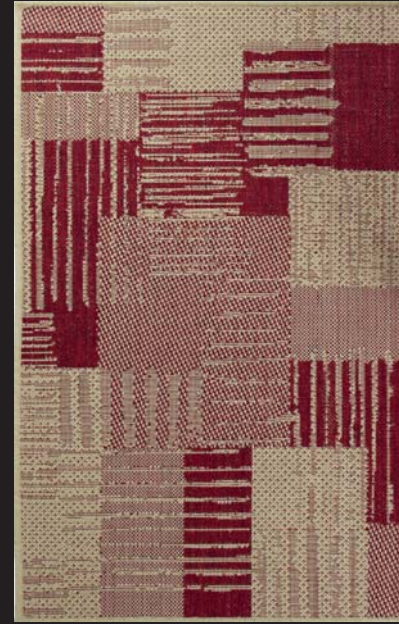

706 044 P

67 x 120 | 133 x 190 | 160 x 230 | 200 x 285