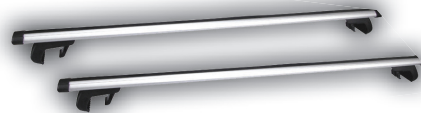

УНИВЕРСАЛЕН ТАВАНЕН БАГАЖНИК

(DO CFS705A)

- алуминий
- дължина 120 cm, товароносимост 75 kg, заключване

THULE®

170,57

284,28