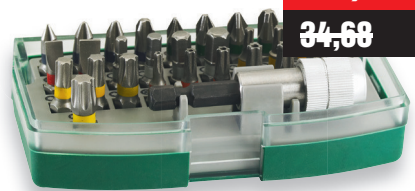

КОМПЛЕКТ БИТОВЕ 32 БР. BOSCH

1. (GV BO2607017063)
   • комплектът включва: 8 кръстати, 4 плоски, 4 имбус, 8 торкс накрайници накрайник за електрически винтоверт