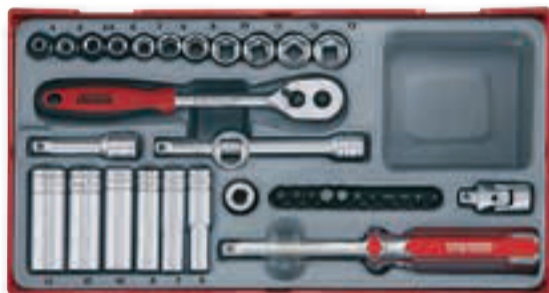

COMFORT VOZÍK TENGTOOLS

VOZÍK NA NÁŘADÍ + VYBAVENÍ

Sada obsahuje:

- Vozík na nářadí (6 zásuvek)
- 1/2" Sada ráčna s nastavci, 5 dílů
- 1/4" Sada ráčna s příslušenstvím, 35 dílů
- 1/2" Sada hlavíc, 6 hran, 17 dílů
- 1/2" Sada pevnostních bitů Imbus, 23 dílů
- Sada očkoplochých klíčů, 12 dílů
- Sada plochých klíčů, 8 dílů
- Sada kleští, štípací, 2x kombinované, siko, 4 ks
- Sada šroubováků TX, TPX 7 ks
- Sada šroubováků, 7 dílů
- 1/2" Momentový klíč 40-210 Nm
- Sada L-torxů, 9 dílů, v plastovém držáku
- Sada L-imbusů s kuličkou, 9 dílů, plast. držák
- 1/2" Klíč s kloubem 600 mm
- 1/4" Momentový klíč 5-25 Nm
- Sada seger kleští 125 mm, 4 díly
- Sada na práci s olejovým systémem, 16 ks

**UŠETŘÍTE
16.703,-**

Součástí montážního vozíku je **SADA 159 KS SERVISNÍHO NÁŘADÍ.**

Kód balíčku: TENGTOOLS - VOZÍK č.2

Akční cena: **19.800,-**

MOC: **36.503,-**