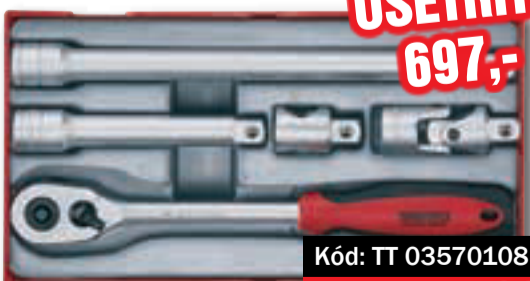

Kód: TT 03570108
Akční cena: **999,-**
MOC: ~~1.696,-~~

1/4" SADA 36 BITŮ S MOMENTOVÝM
ŠROUBOVÁKEM 1-5 NM

**UŠETŘÍTE
681,-**