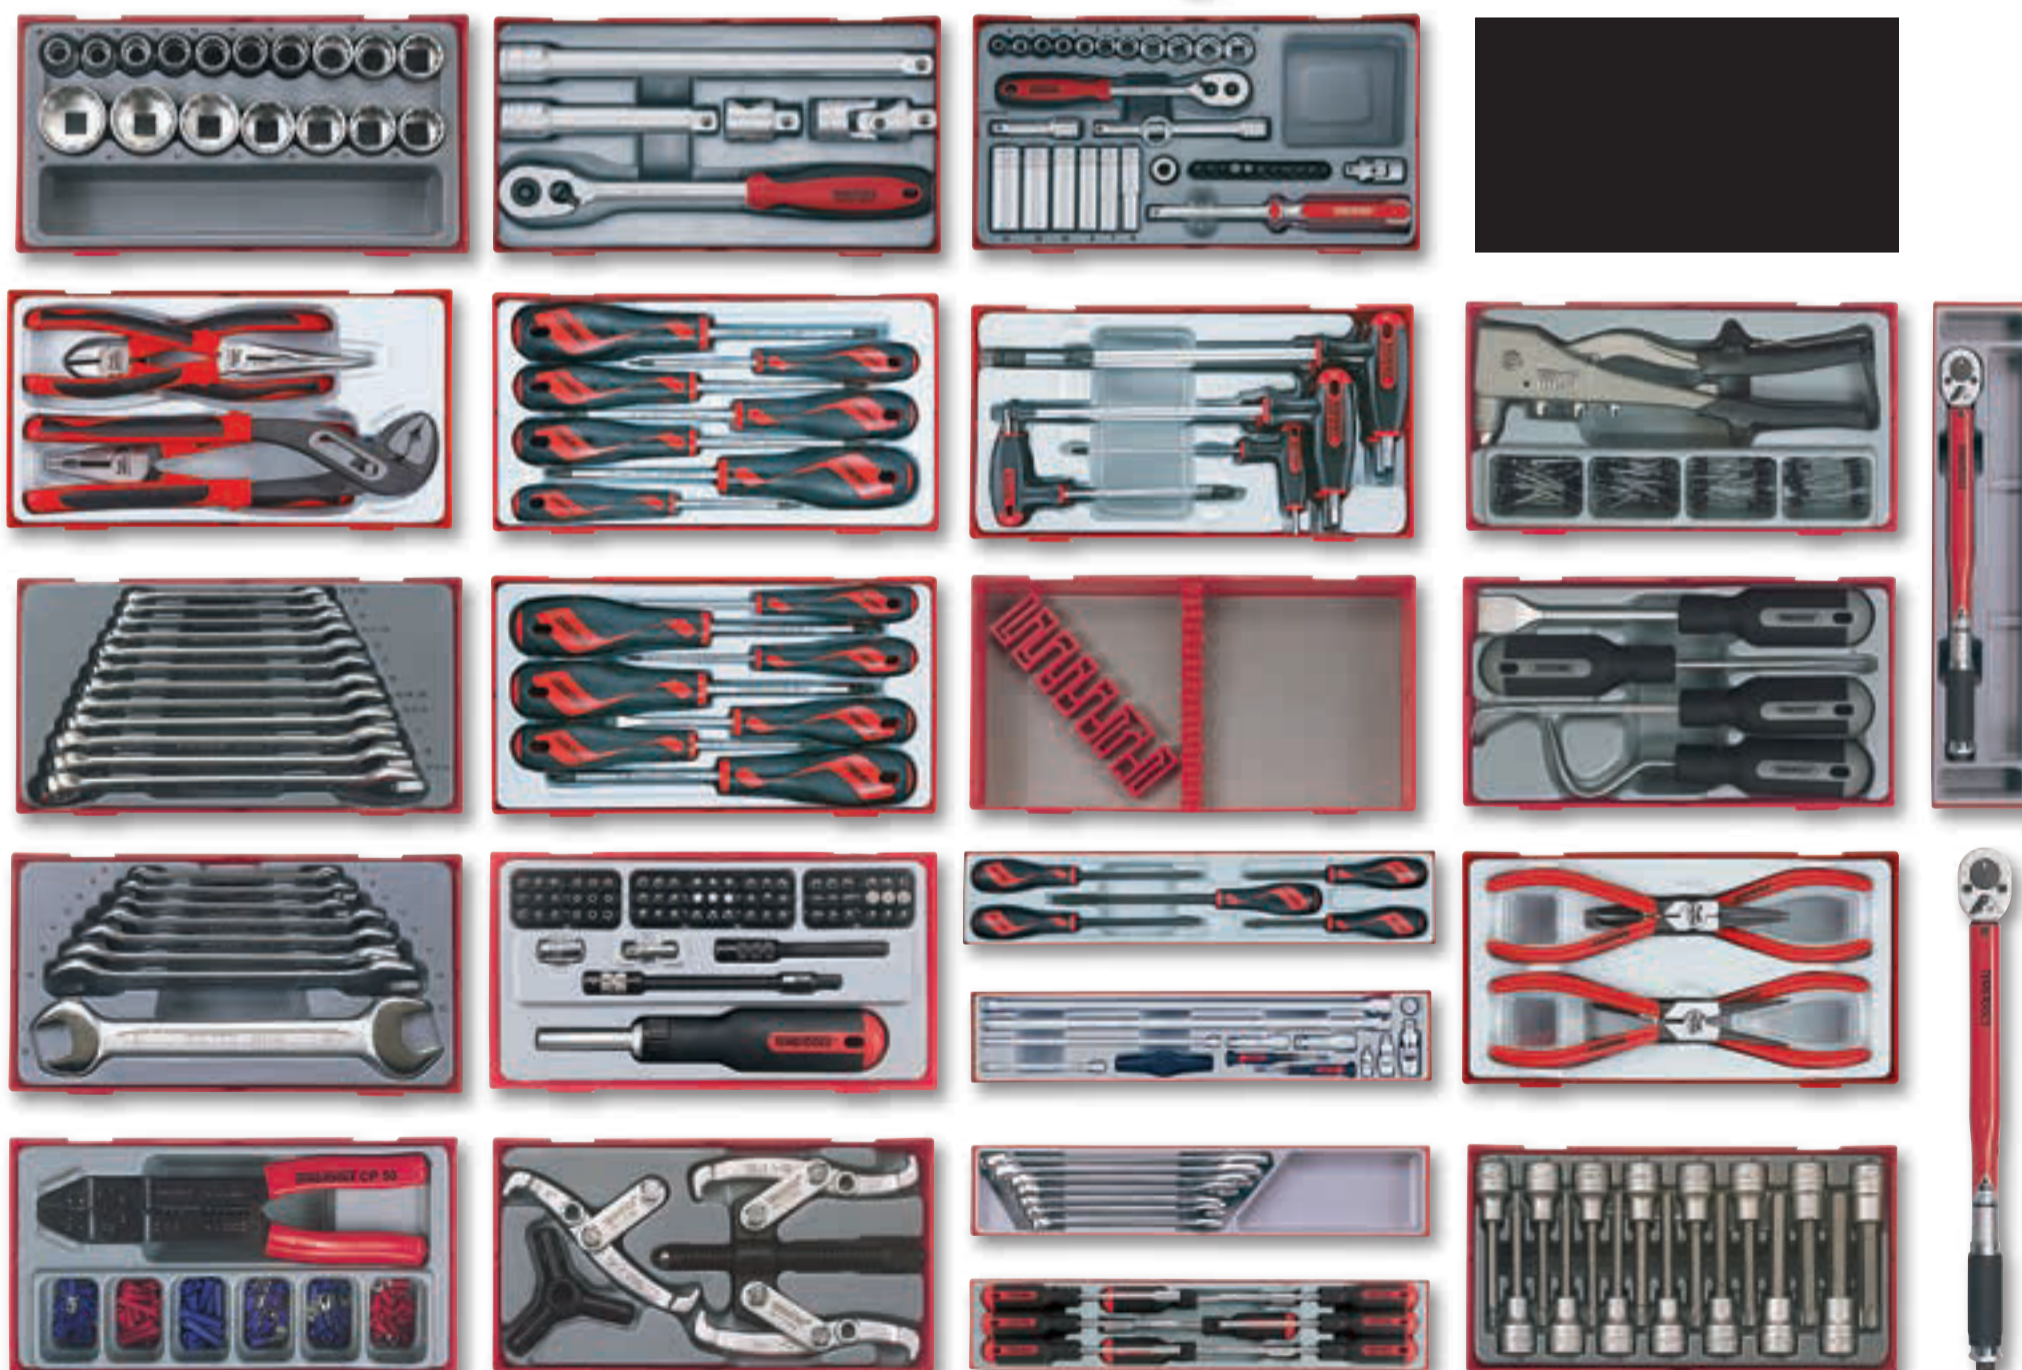

PREMIUM VOZÍK TENGTOOLS

VOZÍK NA NÁŘADÍ + VYBAVENÍ

Sada obsahuje:

- Vozík na nářadí (8 zásuvek)
- 1/2" Sada ráčna s nastavci, 6 dílů
- 1/2" Sada hlavic, 6hran, 17 dílů
- 1/4" Sada ráčna s příslušenstvím, 35 dílů
- 1/4", 3/8", 1/2" Sada nastavců a kloubů, 13 dílů
- Sada šroubováků, 7 dílů
- Sada šroubováků TX, TPX 7 ks
- Šroubovácový bit-set
- Sada šroubováků, 5 dílů
- Box prázdný s přihrádkami
- Krimpovací kleště sada, 121 dílů
- Sada T-imbusů, 7 dílů
- Sada nýtovacích kleští na trhací nýty 2,4-4,8 mm
- Sada imbusů kombinovaná 28, kusů
- Demontážní sada pro karosáře
- 1/4" Momentový klíč 5-25 Nm
- Sada očkoplochých klíčů, 12 dílů
- Sada kleští, štípací, 2x kombinované, siko
- Sada seger kleští 175 mm, 4 díly
- Sada plochých klíčů, 8 dílů
- Sada 7 velkých očkoplochých klíčů v plastovém boxu
- Stahovák 2/3 ramenný, do průměru 100 mm
- 1/2" Sada hlavic imbus/torx, dlouhé, 15 ks
- 1/2" Momentový klíč 40-210 Nm
- Sada šroubováků s hlavicí 245 mm, 9 dílů

**UŠETŘÍTE
22.784,-**

Součástí montážního vozíku je **SADA 467 KS SERVISNÍHO NÁŘADÍ.**

Kód balíčku: TENGTOOLS - VOZÍK č.3

Akční:
cena: **27.900,-**

MOC: **50.684,-**