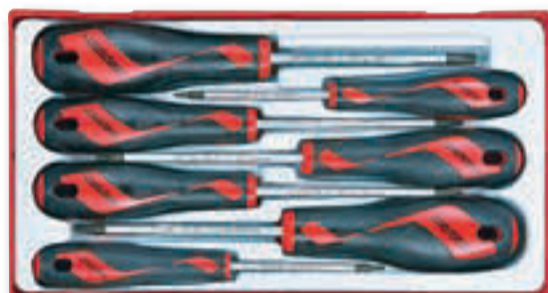

**UŠETŘÍTE  
16.703,-**

Součástí montážního vozíku je **SADA 159 KS SERVISNÍHO NÁŘADÍ.**

Kód balíčku: TENGTOOLS - VOZÍK č.2

Akční cena: **19.800,-**

MOC: **36.503,-**