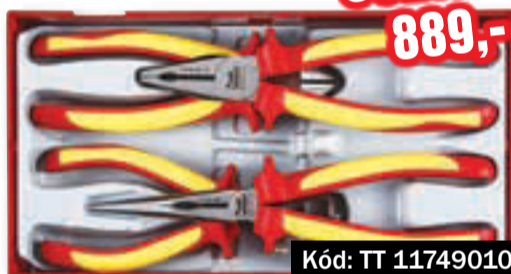

SADA ELEKTRIKÁŘSKÝCH
KLEŠTÍ 4 DÍLY

**UŠETŘÍTE
889,-**

Kód: TT 117490102
Akční cena: **1.250,-**
MOC: ~~2.139,-~~