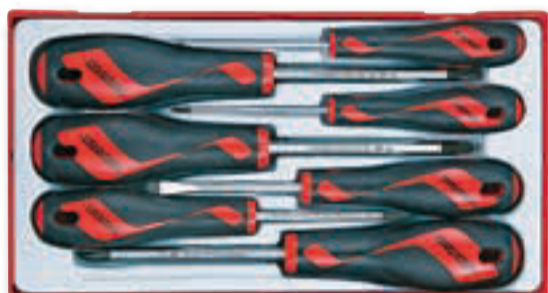

**UŠETŘÍTE  
16.703,-**

Součástí montážního vozíku je **SADA 159 KS SERVISNÍHO NÁŘADÍ.**

Kód balíčku: TENGTOOLS - VOZÍK č.2

Akční cena: **19.800,-**

MOC: **36.503,-**