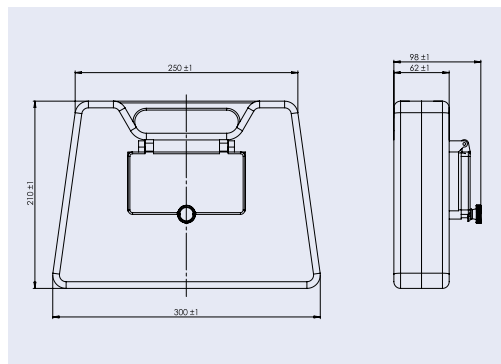

**Série 73**

Specifikace skříně	Příklady možných sestav			
<ul style="list-style-type: none"> <li>• Rozměry: 300x210x98 mm</li> <li>• Přívod: kabelem</li> <li>• Provedení: s oknem (DIN-7 mod.) bez okna</li> <li>• Krytí skříně: IP44</li> </ul> <p><i>Uvedené sestavy jsou příklady nejčastěji používaných typů.</i></p> <p><i>Dle Vaší potřeby Vám dodáme sestavu přizpůsobenou Vaším požadavkům.</i></p>				
<b>Průmyslové zásuvky</b>	2x5/16A		1x5/16A	2x5/32A
<b>Zásuvky 230 V/16 A</b>	2	5	3	2
<b>Proudový chránič</b>	1x4/25/0,03A	1x4/25/0,03A	1x4/25/0,03A	1x4/40/0,03A
<b>Jištění</b>	2x1/16A	3x1/16A	1x1/16A	1x1/16A
<b>Připojení</b>	2m kabelu s vidlicí 5/16A	2m kabelu s vidlicí 5/16A	2m kabelu s vidlicí 5/16A	2m kabelu s vidlicí 5/32A
<b>Obj. č.</b>	<b>Z73.220/FI/V-200</b>	<b>Z73.500/FI/V-300</b>	<b>Z73.310/FI/V-100</b>	<b>Z73.202/FI/V-100</b>

<ul style="list-style-type: none"> <li>• Rozměry: 300x210x98 mm</li> <li>• Přívod: kabelem</li> <li>• Provedení: s oknem (DIN-7 mod.) bez okna</li> <li>• Krytí skříně: IP44</li> </ul> <p><i>Uvedené sestavy jsou příklady nejčastěji používaných typů.</i></p> <p><i>Dle Vaší potřeby Vám dodáme sestavu přizpůsobenou Vaším požadavkům.</i></p>			
<b>Zásuvky 230 V/16 A</b>	5	5	5
<b>Proudový chránič</b>	1x2/25/0,03A	1x2/25/0,03A	
<b>Jištění</b>		3x1/16A	1x1/16A
<b>Připojení</b>	2m kabelu s vidlicí 230V	2m kabelu s vidlicí 230V	2m kabelu s vidlicí 230V
<b>Obj. č.</b>	<b>Z73.500/FI/230V</b>	<b>Z73.500/FI/230V-300</b>	<b>Z73.500-100</b>