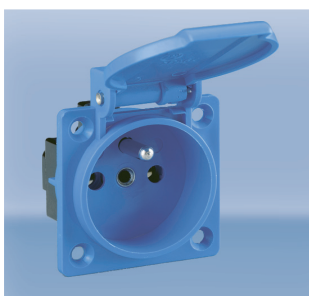


Zásuvka vestavná

termoplast
dle CEE 7/V
krytí IP 54
přívod zezadu

barva	obj.č.	váha/g	balení
černá	1461002	37	100
modrá	1461052	37	100
šedá	1461062	37	100

Zásuvka vestavná

duroplast
dle CEE 7/V
krytí IP 54
se zvýšenou ochranou proti dotyku
(dětská pojistka)
přívod zezadu

barva	obj.č.	váha/g	balení
černá	1462002	45	100
modrá	1462052	45	100

Zásuvka vestavná

termoplast
dle CEE 7/V
krytí IP 54
přívod zespodu

barva	obj.č.	váha/g	balení
schwarz	1461102	37	100
blau	1461152	37	100
grau	1461162	37	100

Zásuvka vestavná

duroplast
dle CEE 7/V
krytí IP 54
se zvýšenou ochranou proti dotyku
(dětská pojistka)
přívod zespodu

barva	obj.č.	váha/g	balení
černá	1462102	45	100
modrá	1462152	45	100
šedá	1462162	45	100

Zásuvka vestavná bezšroubová

termoplast
dle CEE 7/V
krytí IP 54

barva	obj.č.	váha/g	balení
černá	1361102	38	20
červená	1361142	38	20
modrá	1361152	38	20
šedá	1361162	38	20

Zásuvka vestavná bezšroubová

termoplast
dle CEE 7/V
krytí IP 54
se zvýšenou ochranou proti dotyku
(dětská pojistka)