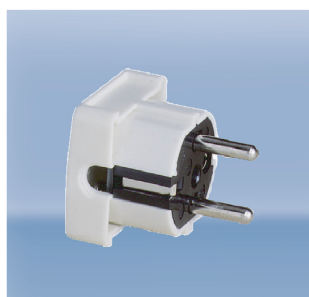

Vidlice

termoplast
dle CEE 7/VII

barva	obj.č.	váha/g	balení
bílá	1400380	35	20
černá	1400390	35	20