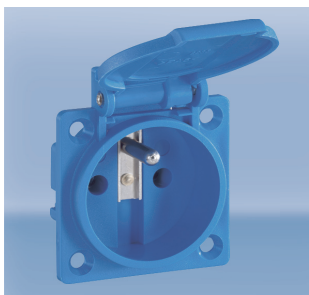


Zásuvka vestavná

termoplast
dle CEE 7/V
krytí IP 54
přívod zezadu

barva	obj.č.	váha/g	balení
černá	1461002	37	100
modrá	1461052	37	100
šedá	1461062	37	100

Zásuvka vestavná

duroplast
dle CEE 7/V
krytí IP 54
se zvýšenou ochranou proti dotyku
(dětská pojistka)
přívod zezadu

barva	obj.č.	váha/g	balení
černá	1462002	45	100
modrá	1462052	45	100

Zásuvka vestavná

termoplast
dle CEE 7/V
krytí IP 54
přívod zespodu

barva	obj.č.	váha/g	balení
schwarz	1461102	37	100
blau	1461152	37	100
grau	1461162	37	100

Zásuvka vestavná

duroplast
dle CEE 7/V
krytí IP 54
se zvýšenou ochranou proti dotyku
(dětská pojistka)
přívod zespodu

barva	obj.č.	váha/g	balení
černá	1462102	45	100
modrá	1462152	45	100
šedá	1462162	45	100

Zásuvka vestavná bezšroubová

termoplast
dle CEE 7/V
krytí IP 54

barva	obj.č.	váha/g	balení
černá	1361102	38	20
červená	1361142	38	20
modrá	1361152	38	20
šedá	1361162	38	20

Zásuvka vestavná bezšroubová

termoplast
dle CEE 7/V
krytí IP 54
se zvýšenou ochranou proti dotyku
(dětská pojistka)