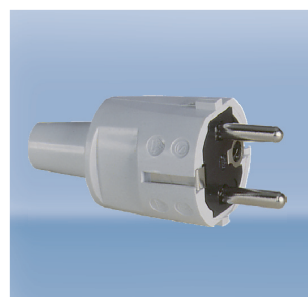

Vidlice

PVC
dle CEE 7/VII

barva	obj.č.	váha/g	balení
šedá	1418060	40	20
hnědá	1418070	40	20
bílá	1418080	40	20
žlutá	1418050	40	20
černá	1418000	40	20