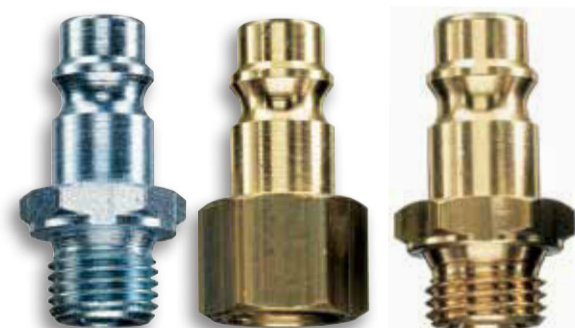

VSUVKA S VNĚJŠÍM A VNITŘNÍM ZÁVITEM

KÓD AUTO KELLY	POPIS	MOC	AKČNÍ CENA	UŠETŘÍTE
NP AES14NA	Vsuvka s vnějším závitem G1/4 mosaz	~~44 Kč~~	30 Kč	14 Kč
NP AESN14NA	Vsuvka s vnějším závitem G1/4 nikl	~~77 Kč~~	57 Kč	20 Kč
NP AES14NI	Vsuvka s vnitřním závitem G1/4 mosaz	~~45 Kč~~	30 Kč	15 Kč