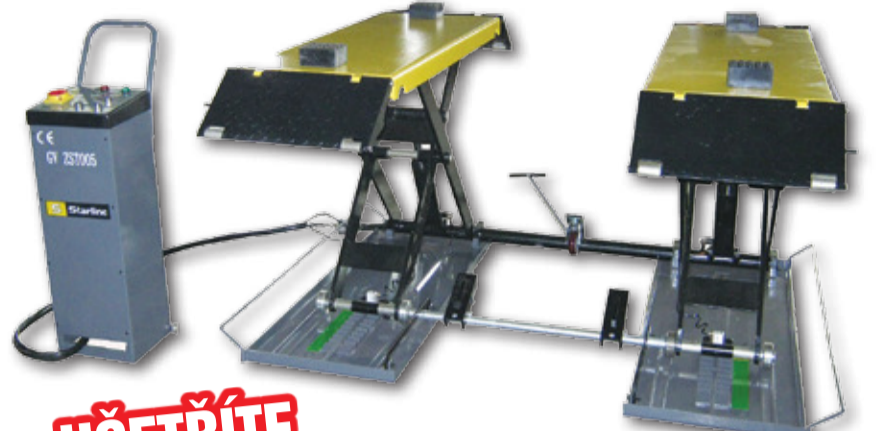

UŠETŘÍTE 11.000,-

Kód: GV ZST005
Akční cena: **31.900,-**
MOC: ~~42.900,-~~

DVOUSLOUPOVÝ ZVEDÁK STARLINE S PŘEJZDEM - 3,5 T

Základní popis:
Moderní dvousloupový elektrohydraulický zvedák s přejezdem. Vynikající poměr ceny a kvality pro osobní a lehké užitkové vozy.