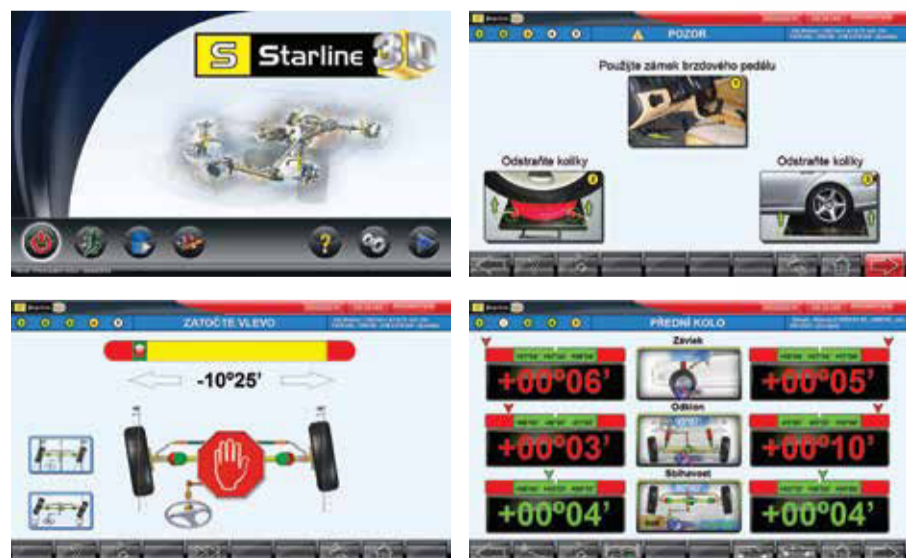

Kód: GV GE002
Akční cena: **169.000,-**
MOC: **189.000,-**