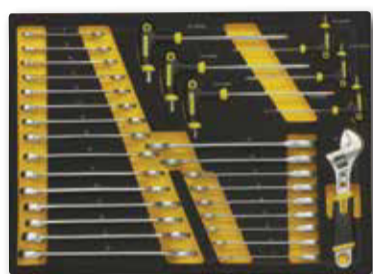

RUČNÍ NÁŘADÍ

BALÍČEK NOVÝ VOZÍK STARLINE Č.1

Starline
Atraktivní řešení

NOVINKA!

KÓD AUTO KELLY	NÁZEV	MOC	AKČNÍ CENA	UŠETŘÍTE
NR F5SRP7B	STARLINE profesionální vozík na nářadí			
NR F1ETR27	STARLINE Ráčnový set 1/2" a 1/4" - 85 ks			
NR F1ETR28	STARLINE Sada očkoplochých, ráčnových a imbus klíčů - 31 ks			
NR F1ETR26	STARLINE sada šroubováků - 21 ks			
NR F1ET07	STARLINE Sada kleští - 3 ks	16.505 Kč	12.900 Kč	3.605 Kč
NR F1ET33	STARLINE Sada mechanických kleští - 2 ks			
NR F1ET32	STARLINE Sada stranových klíčů - 10 ks			
NR F1ET41	STARLINE Bit sada - 85 ks			
NR F1ET05.1	STARLINE Sada vyhnutých očkových klíčů - 8 ks			

ULOŽENO V PĚŇĚ!