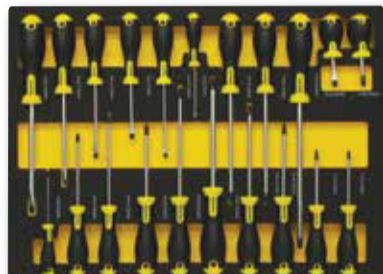

RUČNÍ NÁŘADÍ

BALÍČEK NOVÝ VOZÍK STARLINE Č.1

Starline
Atraktivní řešení

NOVINKA!

KÓD AUTO KELLY	NÁZEV	MOC	AKČNÍ CENA	UŠETŘÍTE
NR F5SRP7B	STARLINE profesionální vozík na nářadí			
NR F1ETR27	STARLINE Ráčnový set 1/2" a 1/4" - 85 ks			
NR F1ETR28	STARLINE Sada očkoplochých, ráčnových a imbus klíčů - 31 ks			
NR F1ETR26	STARLINE sada šroubováků - 21 ks			
NR F1ET07	STARLINE Sada kleští - 3 ks	16.505 Kč	12.900 Kč	3.605 Kč
NR F1ET33	STARLINE Sada mechanických kleští - 2 ks			
NR F1ET32	STARLINE Sada stranových klíčů - 10 ks			
NR F1ET41	STARLINE Bit sada - 85 ks			
NR F1ET05.1	STARLINE Sada vyhnutých očkových klíčů - 8 ks			

ULOŽENO V PĚŇĚ!