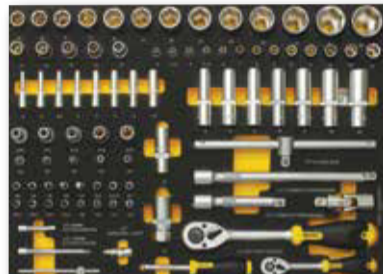

RUČNÍ NÁŘADÍ

BALÍČEK NOVÝ VOZÍK STARLINE Č.1

Starline
Atraktivní řešení

NOVINKA!

KÓD AUTO KELLY	NÁZEV	MOC	AKČNÍ CENA	UŠETŘÍTE
NR F5SRP7B	STARLINE profesionální vozík na nářadí			
NR F1ETR27	STARLINE Ráčnový set 1/2" a 1/4" - 85 ks			
NR F1ETR28	STARLINE Sada očkoplochých, ráčnových a imbus klíčů - 31 ks			
NR F1ETR26	STARLINE sada šroubováků - 21 ks			
NR F1ET07	STARLINE Sada kleští - 3 ks	16.505 Kč	12.900 Kč	3.605 Kč
NR F1ET33	STARLINE Sada mechanických kleští - 2 ks			
NR F1ET32	STARLINE Sada stranových klíčů - 10 ks			
NR F1ET41	STARLINE Bit sada - 85 ks			
NR F1ET05.1	STARLINE Sada vyhnutých očkových klíčů - 8 ks			

ULOŽENO V PĚŇĚ!