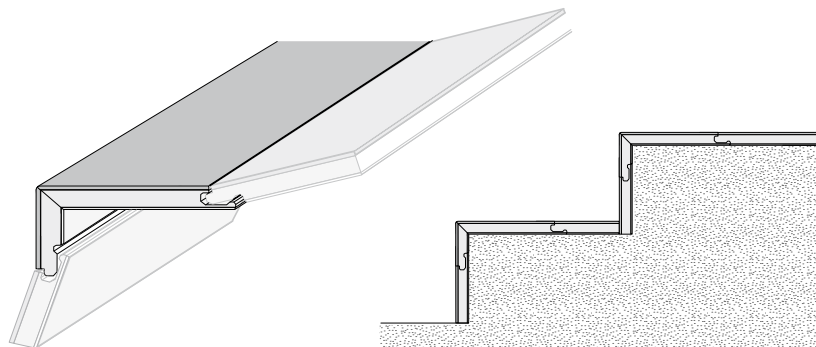

Lépcsők eredeti Kährs parkettákból

MODERN

Egyenes fronttal.

Megnevezés	Cikkszám	Egység	Minimum rendelés
Modern	75xxxxxxTM 0	fm	szál
Side Board Modern, 700 x 40 mm	75xxxxxxSV 0	db	db

Termékleírás és méretábrázolás

1. Felületkezelés: Selyemfényű lakkozott, matt lakkozott vagy natúr olajozott a felhasznált paneltől függően, és további felületkezeléssel mint pl. fólyolt élék, kefézett és pácolt.
2. A lépcső hossza: A felhasznált paneltől függően 1200-tól 2800 mm-ig.
3. A lépcsőpanel vastagsága: A felhasznált Kährs parkettától függően 10,2-től 20 mm-ig.
   A Linnea 7 mm-es furnépadlók nem alkalmasak lépcsők gyártására.
4. A lépcsőfront magassága: Classic: 40 mm vagy 60 mm, Modern: front nélkül