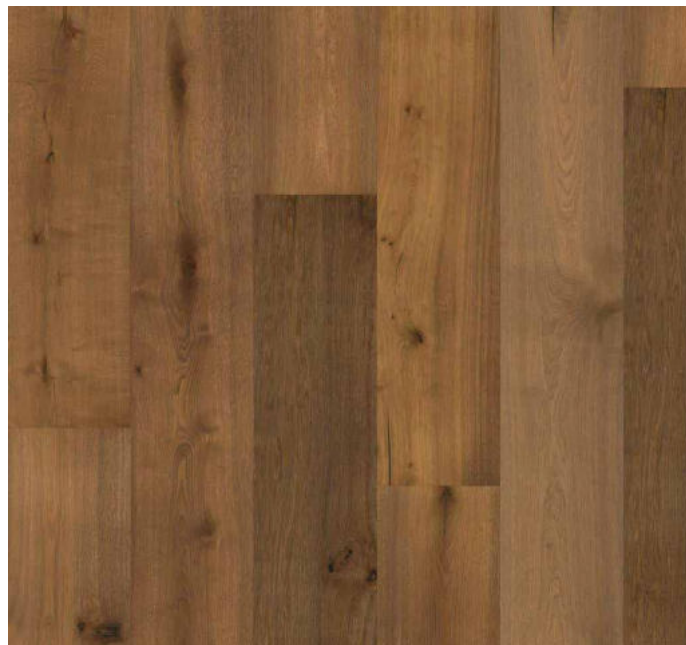

Megnevezés	Cikkszám	Mintázat	Válogatás	Felületkezelés	Hosszúság (mm)	Szélesség (mm)	Vastagság (mm)
Tölgy Schönbrunn	181XADEK24KW240	1-lamellás	Dynamic	Natúr olajozott, kefézett	2400	305	18
Tölgy Buckingham	181XADEK25KW240	1-lamellás	Dynamic	Natúr olajozott, fehérre pácolt felület, kefézett	2400	305	18
Tölgy Chillon	181XADEK32KW240	1-lamellás	Dynamic	Natúr olajozott, fehérre pácolt, enyhén füstölt, kefézett	2400	305	18
Tölgy Sanssouci	181XDDEK26KW240	1-lamellás	Dynamic	Natúr olajozott, kefézett, füstölt	2400	305	18

A fa minden természetes színváltozata megengedett, a világostól a sötétbarnáig. Szíjacsok előfordulhatnak. A padlón nagy mennyiségben egészséges fekete göcsök és repedés található. A göcsök és repedések különböző méretűek lehetnek, számuk nincs korlátozva. A telepítés után megjelenő repedések normálisak, ezek a fa természetes jellemének részét képezik.

A padló kombinálható padlófűtéssel, de a hőellenállás értéke (m²K / W) meghaladja az alkalmasnak minősíthető határt. Ez azt jelenti, hogy a padlófűtés hatása kisebb lesz, de magát a padlót nem károsítja.