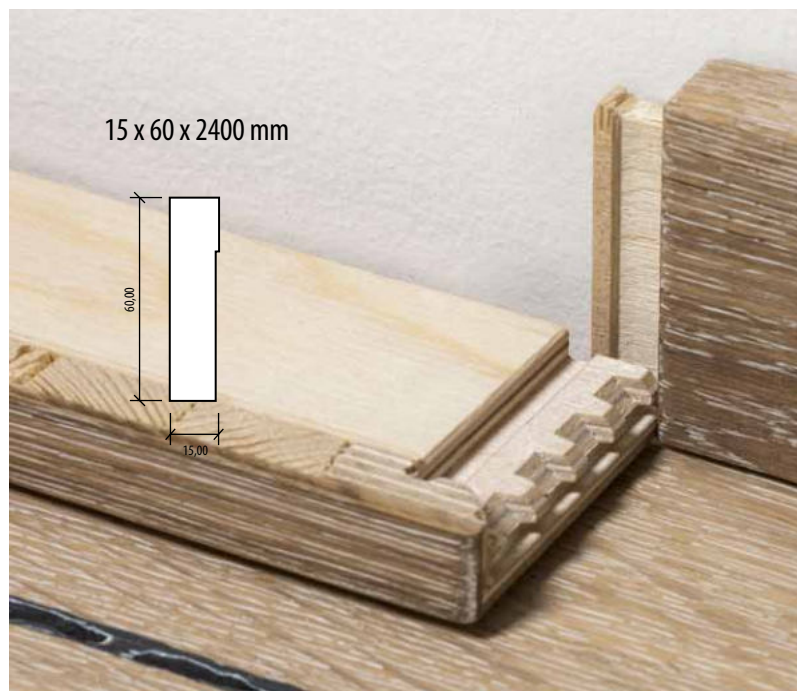

14,7 x 40 x 2400 mm

15 x 60 x 2400 mm

58 x 20 x 2400 mm

TÖMÖRFA SZINTKÜLÖNBÉG PROFIL

TÖMÖRFA T-PROFIL

TÖMÖRFA VÉGZÁRÓ PROFIL

Lépcsők eredeti Kährs parkettákból

Egyedi termék a Kährs választékának minden fajtájából és típusából 10 mm-től 20 mm vastagságig (Woodloc® és Tongue & Groove).