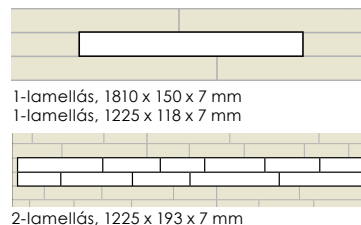

Life kollekción

Ideális felújításhoz. 31-as terhelési osztály
- alacsony közületi terhelésre is alkalmas.
10 modern színárnyalat 3 formátumban.
Fafajok: tölgy, dió.

Driftwood