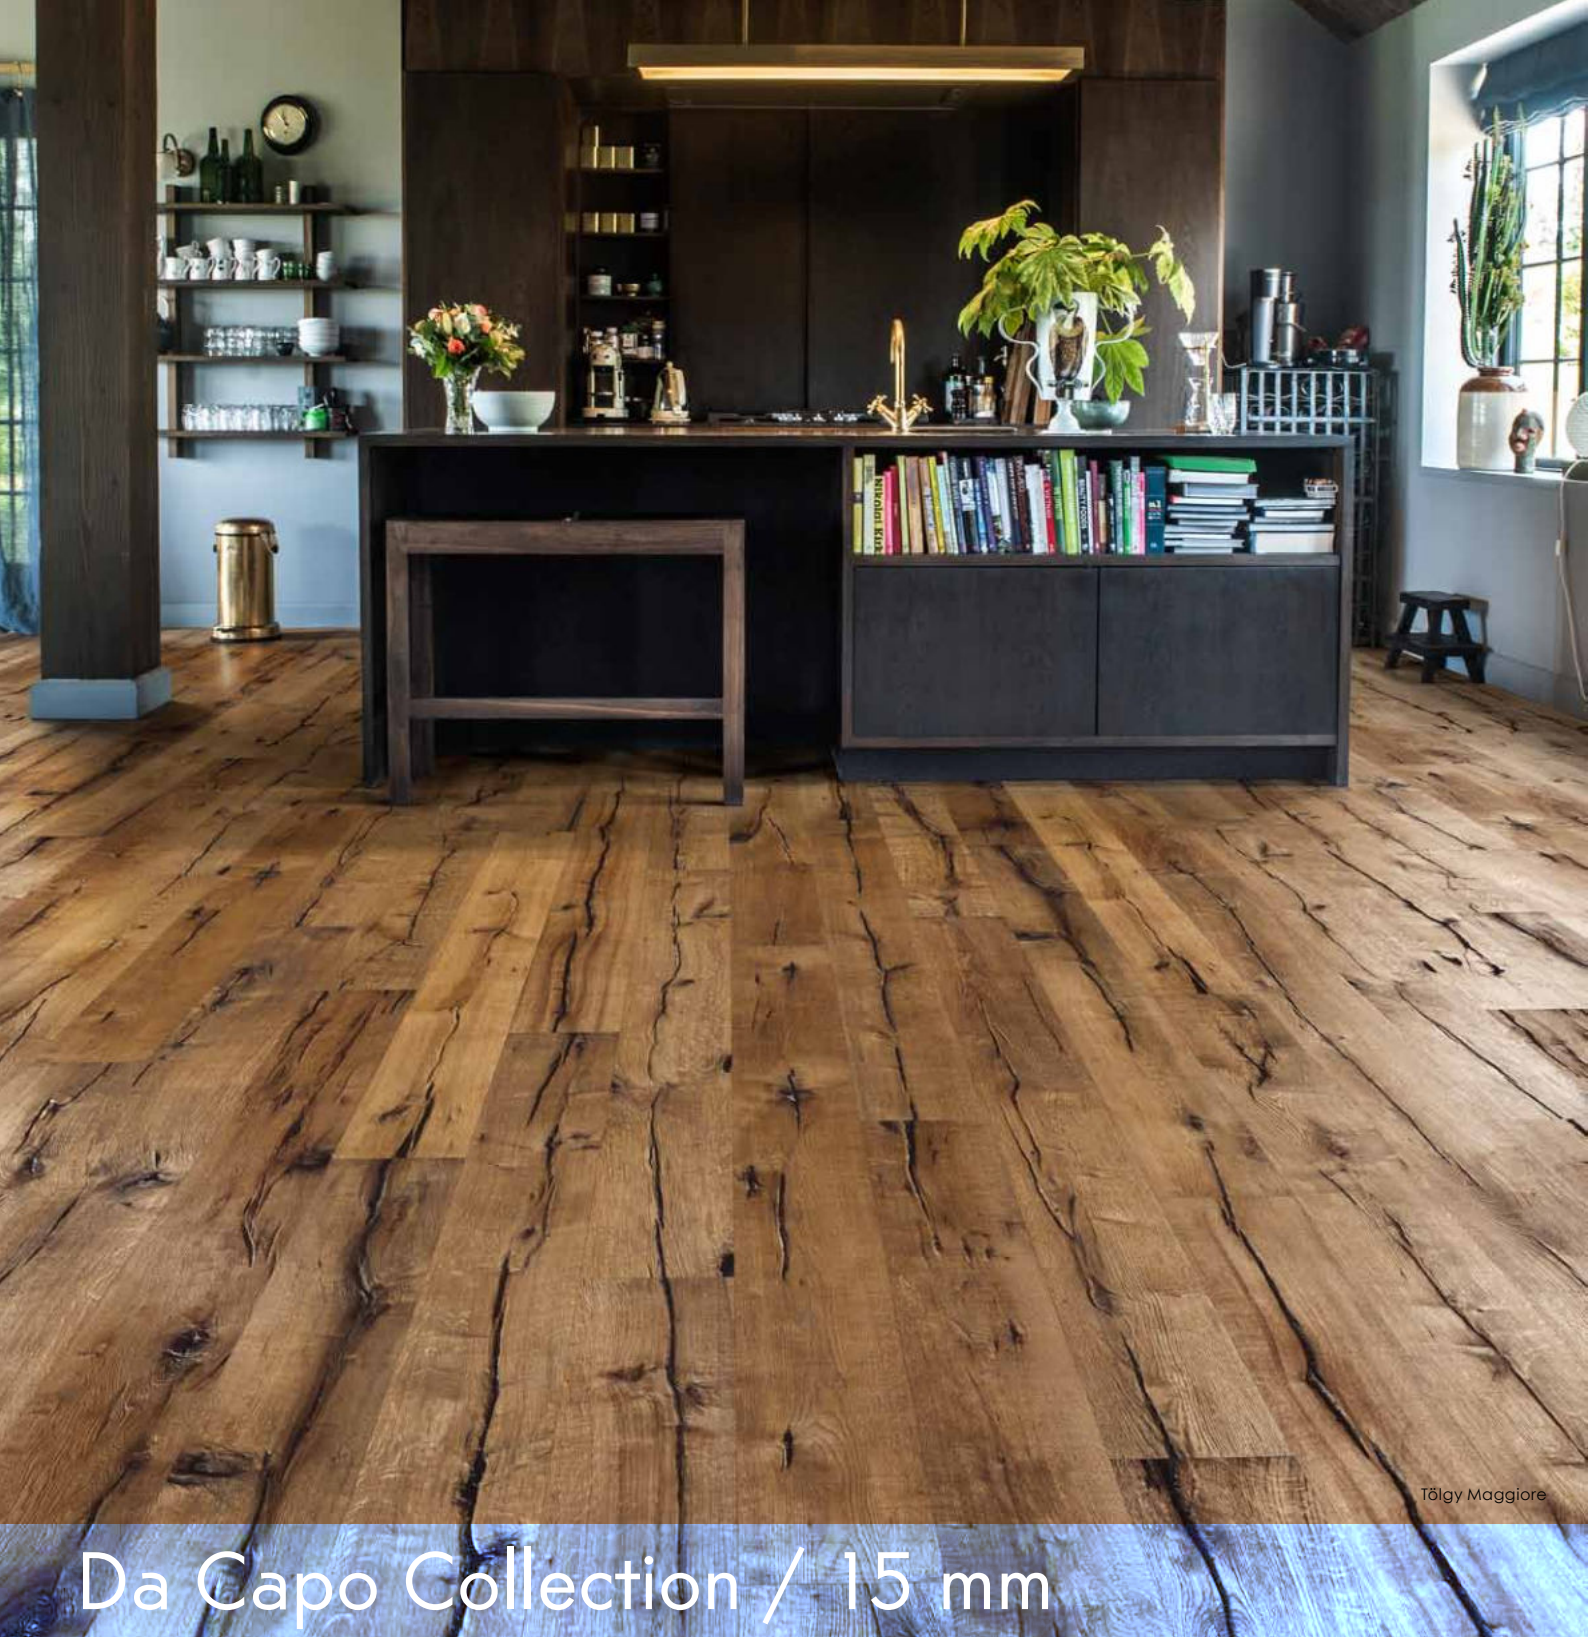

Tölgy Maggiore

Da Capo Collection / 15 mm

Soha ezelőtt nem volt faparketta ilyen autentikus. A Da Capo egyedülálló kollekción a Kährs Supreme prémium kínálatában. Olyan attraktív fapadlók, melyek megmutatják a fa természetes szépségét, és minden enteriőrnek egyedi atmoszférát kölcsönöznek. A Da capo padlók bizonyítják, hogy nincs még egy olyan anyag, amely az öregedés során egyre nemesebbé válik, mint a fa.