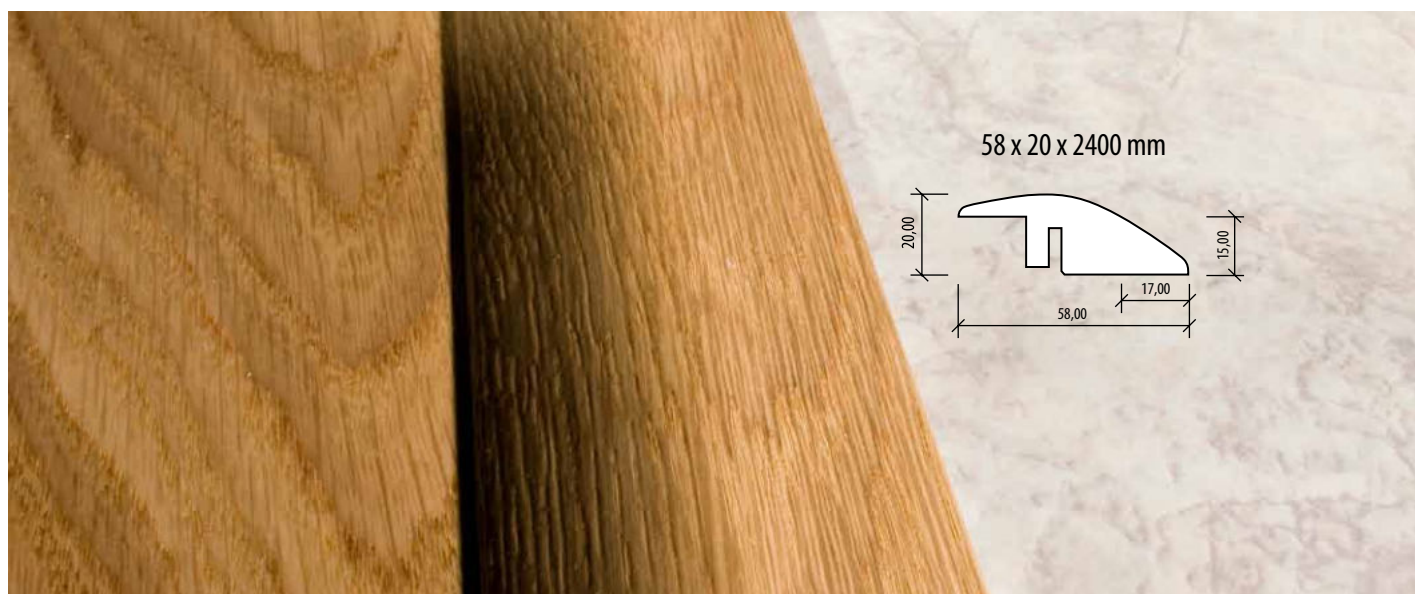

14,7 x 40 x 2400 mm

15 x 60 x 2400 mm

58 x 20 x 2400 mm

TÖMÖRFA SZINTKÜLÖNBÉG PROFIL

TÖMÖRFA T-PROFIL

TÖMÖRFA VÉGZÁRÓ PROFIL

Lépcsők eredeti Kährs parkettákból

Egyedi termék a Kährs választékának minden fajtájából és típusából 10 mm-től 20 mm vastagságig (Woodloc® és Tongue & Groove).