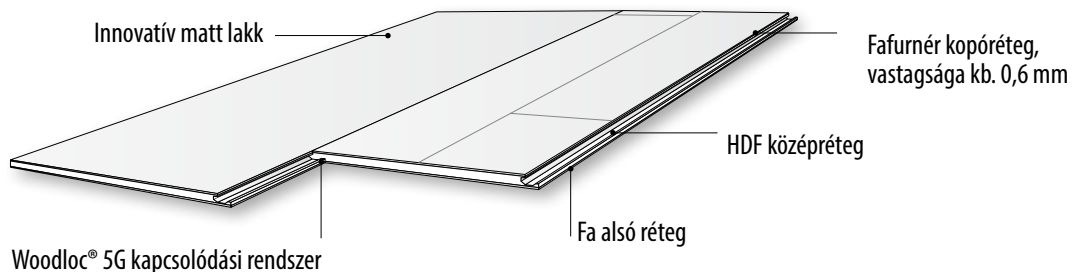

Kährs Life 7 mm

Cocoa Bean

Bemutatjuk Önnek az új padlóválasztékunkat, amely átfedi a kiváló minőségű faparketták és a funkcionális vinyl közötti szakadékot. Egyesíti ezen padlók mindkét típusának legjobb tulajdonságait - a fa gyönyörű és teljesen természetes megjelenését, valamint a vinyl kiváló használati tulajdonságait.