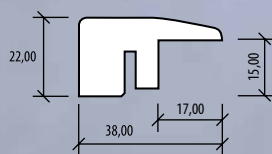

14,7 x 40 x 2400 mm

15 x 60 x 2400 mm

58 x 20 x 2400 mm

TÖMÖRFA SZINTKÜLÖNBÉG PROFIL

TÖMÖRFA T-PROFIL

TÖMÖRFA VÉGZÁRÓ PROFIL

Lépcsők eredeti Kährs parkettákból

Egyedi termék a Kährs választékának minden fajtájából és típusából 10 mm-től 20 mm vastagságig (Woodloc® és Tongue & Groove).