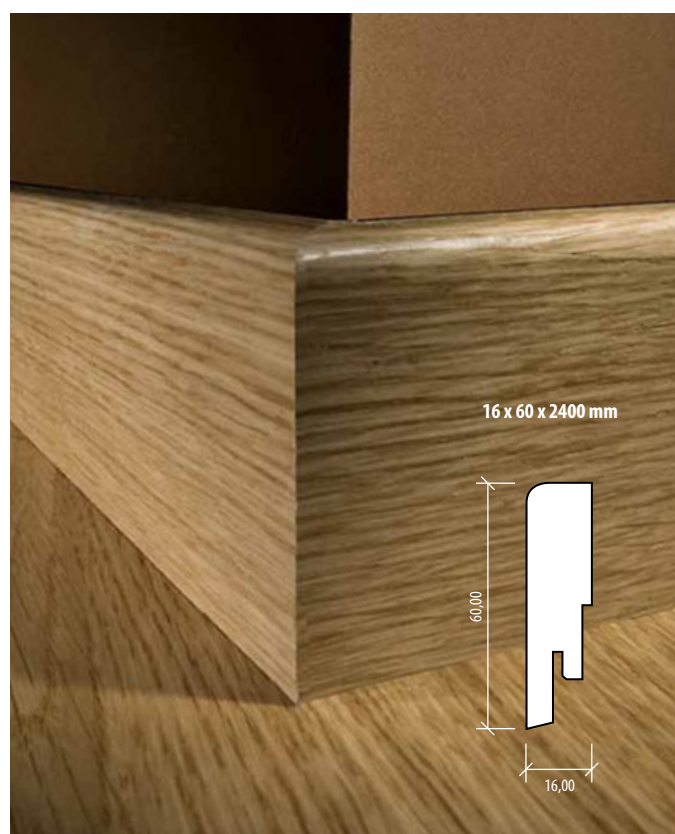

Kiegészítők

FAFURNÉROZOTT SZEGÉLYLÉCEK