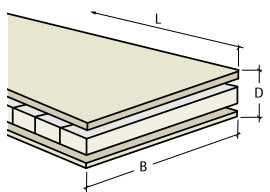

Mérettartósság

A jó parkettát a vastagságáról lehet felismerni. A vastagság és a szélesség közötti egyensúly a fa tartósságának döntő tényezője. Csak kevés előregyártott parketta, köztük a Kährs parketta is, 15 mm vastag. Szívesen áldozunk erre a költséges anyagra a kiegyensúlyozott és stabil parketta érdekében. Az igen alacsony beépítési magasságokhoz programunkban szerepelnek a Linnea (7 mm) és a (10 mm) padlók.