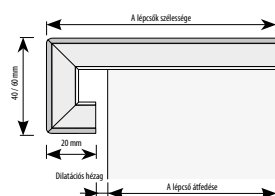

Lépcsők eredeti Kährs parkettákból

MODERN

Egyenes fronttal.

Megnevezés	Cikkszám	Egység	Minimum rendelés
Modern	75xxxxxxTM 0	fm	szál
Side Board Modern, 700 x 40 mm	75xxxxxxSV 0	db	db

Termékleírás és méretábrázolás

1. Felületkezelés: Selyemfényű lakkozott, matt lakkozott vagy natúr olajozott a felhasznált paneltől függően, és további felületkezeléssel mint pl. fólyolt élék, kefézett és pácolt.
2. A lépcső hossza: A felhasznált paneltől függően 1200-tól 2800 mm-ig.
3. A lépcsőpanel vastagsága: A felhasznált Kährs parkettától függően 10,2-től 20 mm-ig.
   A Linnea 7 mm-es furnépadlók nem alkalmasak lépcsők gyártására.
4. A lépcsőfront magassága: Classic: 40 mm vagy 60 mm, Modern: front nélkül

Classic

Modern

A felhasznált panelek szélessége	Classic 40		Classic 60		Modern	
	A lépcső szélessége	A régi lépcső takarása	A lépcső szélessége	A régi lépcső takarása	A lépcső szélessége	A régi lépcső takarása
260 mm	198 mm	173 mm	178 mm	153 mm	220 mm	205 mm
200 mm	138 mm	113 mm	118 mm	93 mm	160 mm	145 mm
190 mm	128 mm	103 mm	108 mm	83 mm	150 mm	135 mm
187 mm	125 mm	100 mm	105 mm	80 mm	147 mm	132 mm
180 mm	118 mm	93 mm	98 mm	73 mm	140 mm	125 mm
175 mm	113 mm	88 mm	93 mm	68 mm	135 mm	120 mm
150 mm	88 mm	63 mm	68 mm	43 mm	110 mm	95 mm
148 mm	86 mm	61 mm	66 mm	41 mm	108 mm	93 mm
130 mm	68 mm	43 mm	48 mm	23 mm	90 mm	75 mm
125 mm	63 mm	38 mm	43 mm	18 mm	85 mm	70 mm
120 mm	58 mm	33 mm	38 mm	13 mm	80 mm	65 mm

*Ha a lépcső széle dilatációs profil nélkül van leragasztva, a takarás 5 mm-rel nagyobb.
A lépcsőelemek szélessége 1 mm-rel eltérhet, mert a gyárban kézzel készítik a lépcsőeleket.