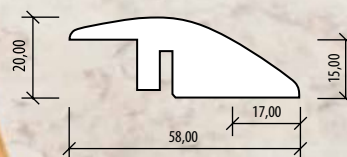

14,7 x 40 x 2400 mm

15 x 60 x 2400 mm

58 x 20 x 2400 mm

TÖMÖRFA SZINTKÜLÖNBÉG PROFIL

TÖMÖRFA T-PROFIL

TÖMÖRFA VÉGZÁRÓ PROFIL

Lépcsők eredeti Kährs parkettákból

Egyedi termék a Kährs választékának minden fajtájából és típusából 10 mm-től 20 mm vastagságig (Woodloc® és Tongue & Groove).