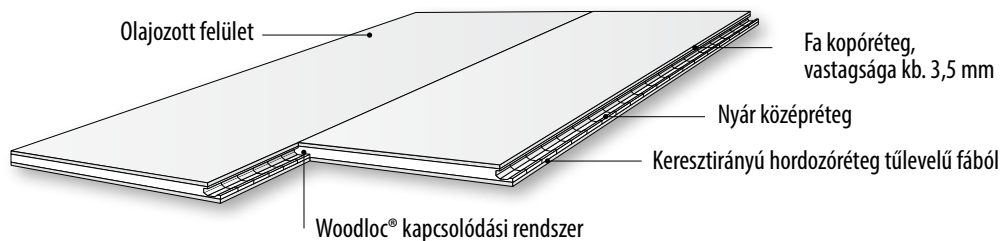

Tölgy Maggiore

Da Capo Collection / 15 mm

Soha ezelőtt nem volt faparketta ilyen autentikus. A Da Capo egyedülálló kollekción a Kährs Supreme prémium kínálatában. Olyan attraktív fapadlók, melyek megmutatják a fa természetes szépségét, és minden enteriőrnek egyedi atmoszférát kölcsönöznek. A Da capo padlók bizonyítják, hogy nincs még egy olyan anyag, amely az öregedés során egyre nemesebbé válik, mint a fa.