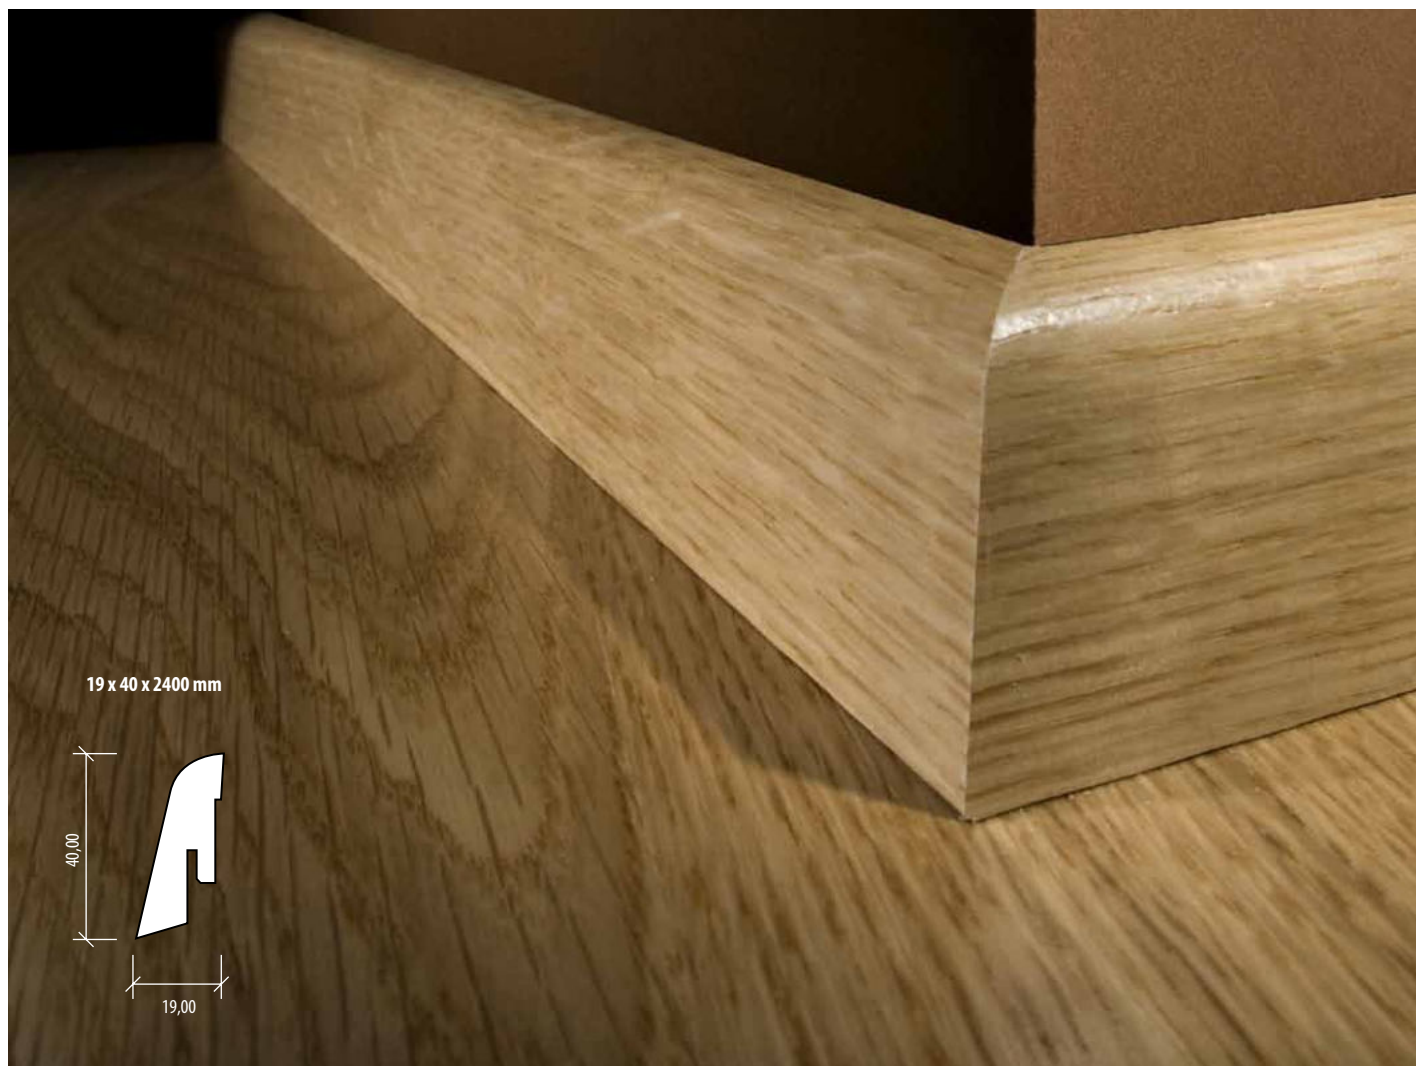

Kiegészítők

FAFURNÉROZOTT SZEGÉLYLÉCEK