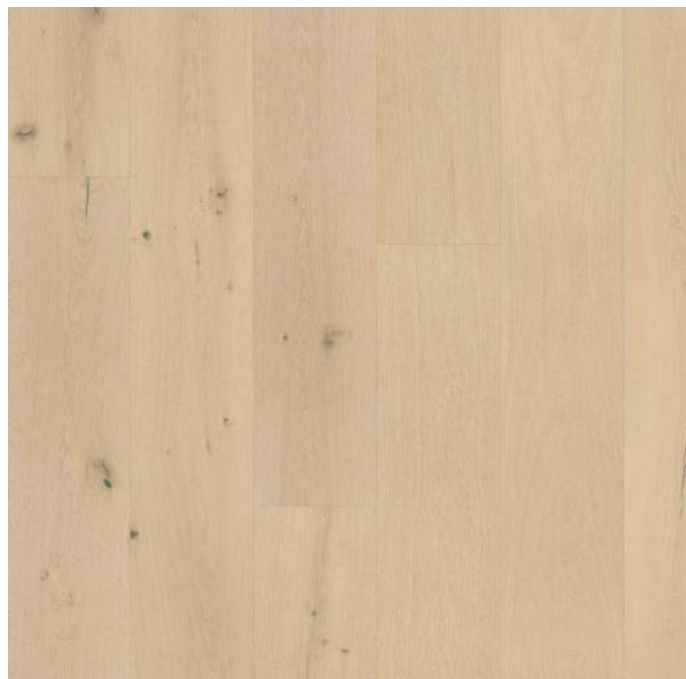

Royal Collection / 18 mm

Royal kollekció

Hosszú és széles, 18 mm vastag panelek.
Fafajok: Tölgy.

1-lamellás, 2400 x 305 x 18 mm

Tölgy Schönbrunn

Tölgy Buckingham

Tölgy Chillon

Tölgy Sanssouci