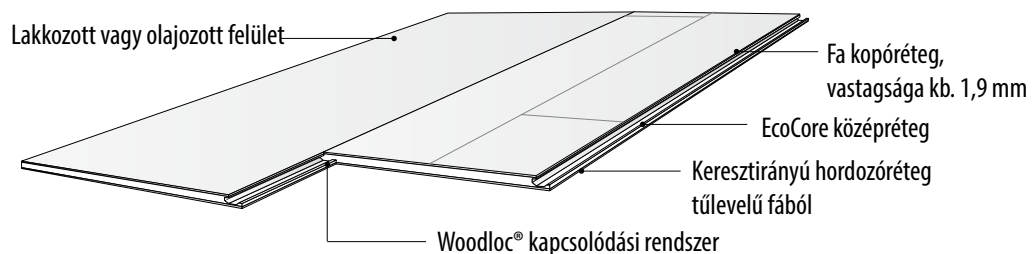

Tökéletes lerakás

Padlófűtéshez alkalmas

A legjobb minőség

Könnyen tisztítható

Kopóréteg

Kährs Spirit 10,2 mm

A Kährs Spirit kollekciónban attraktív 1-lamellás padlók találhatók, melyek a legmodernebb gyártási technológiával készülnek. Minden enteriőröz meg található a megfelelő padló ezen kollekción belül. A 10,2 mm-es vastagságnak köszönhetően minden felújítás során jól alkalmazható, de természetesen új építésű ingatlanok esetén is. A kopóréteg elég vastag ahhoz, hogy lehetővé tegye a későbbi csiszolást.