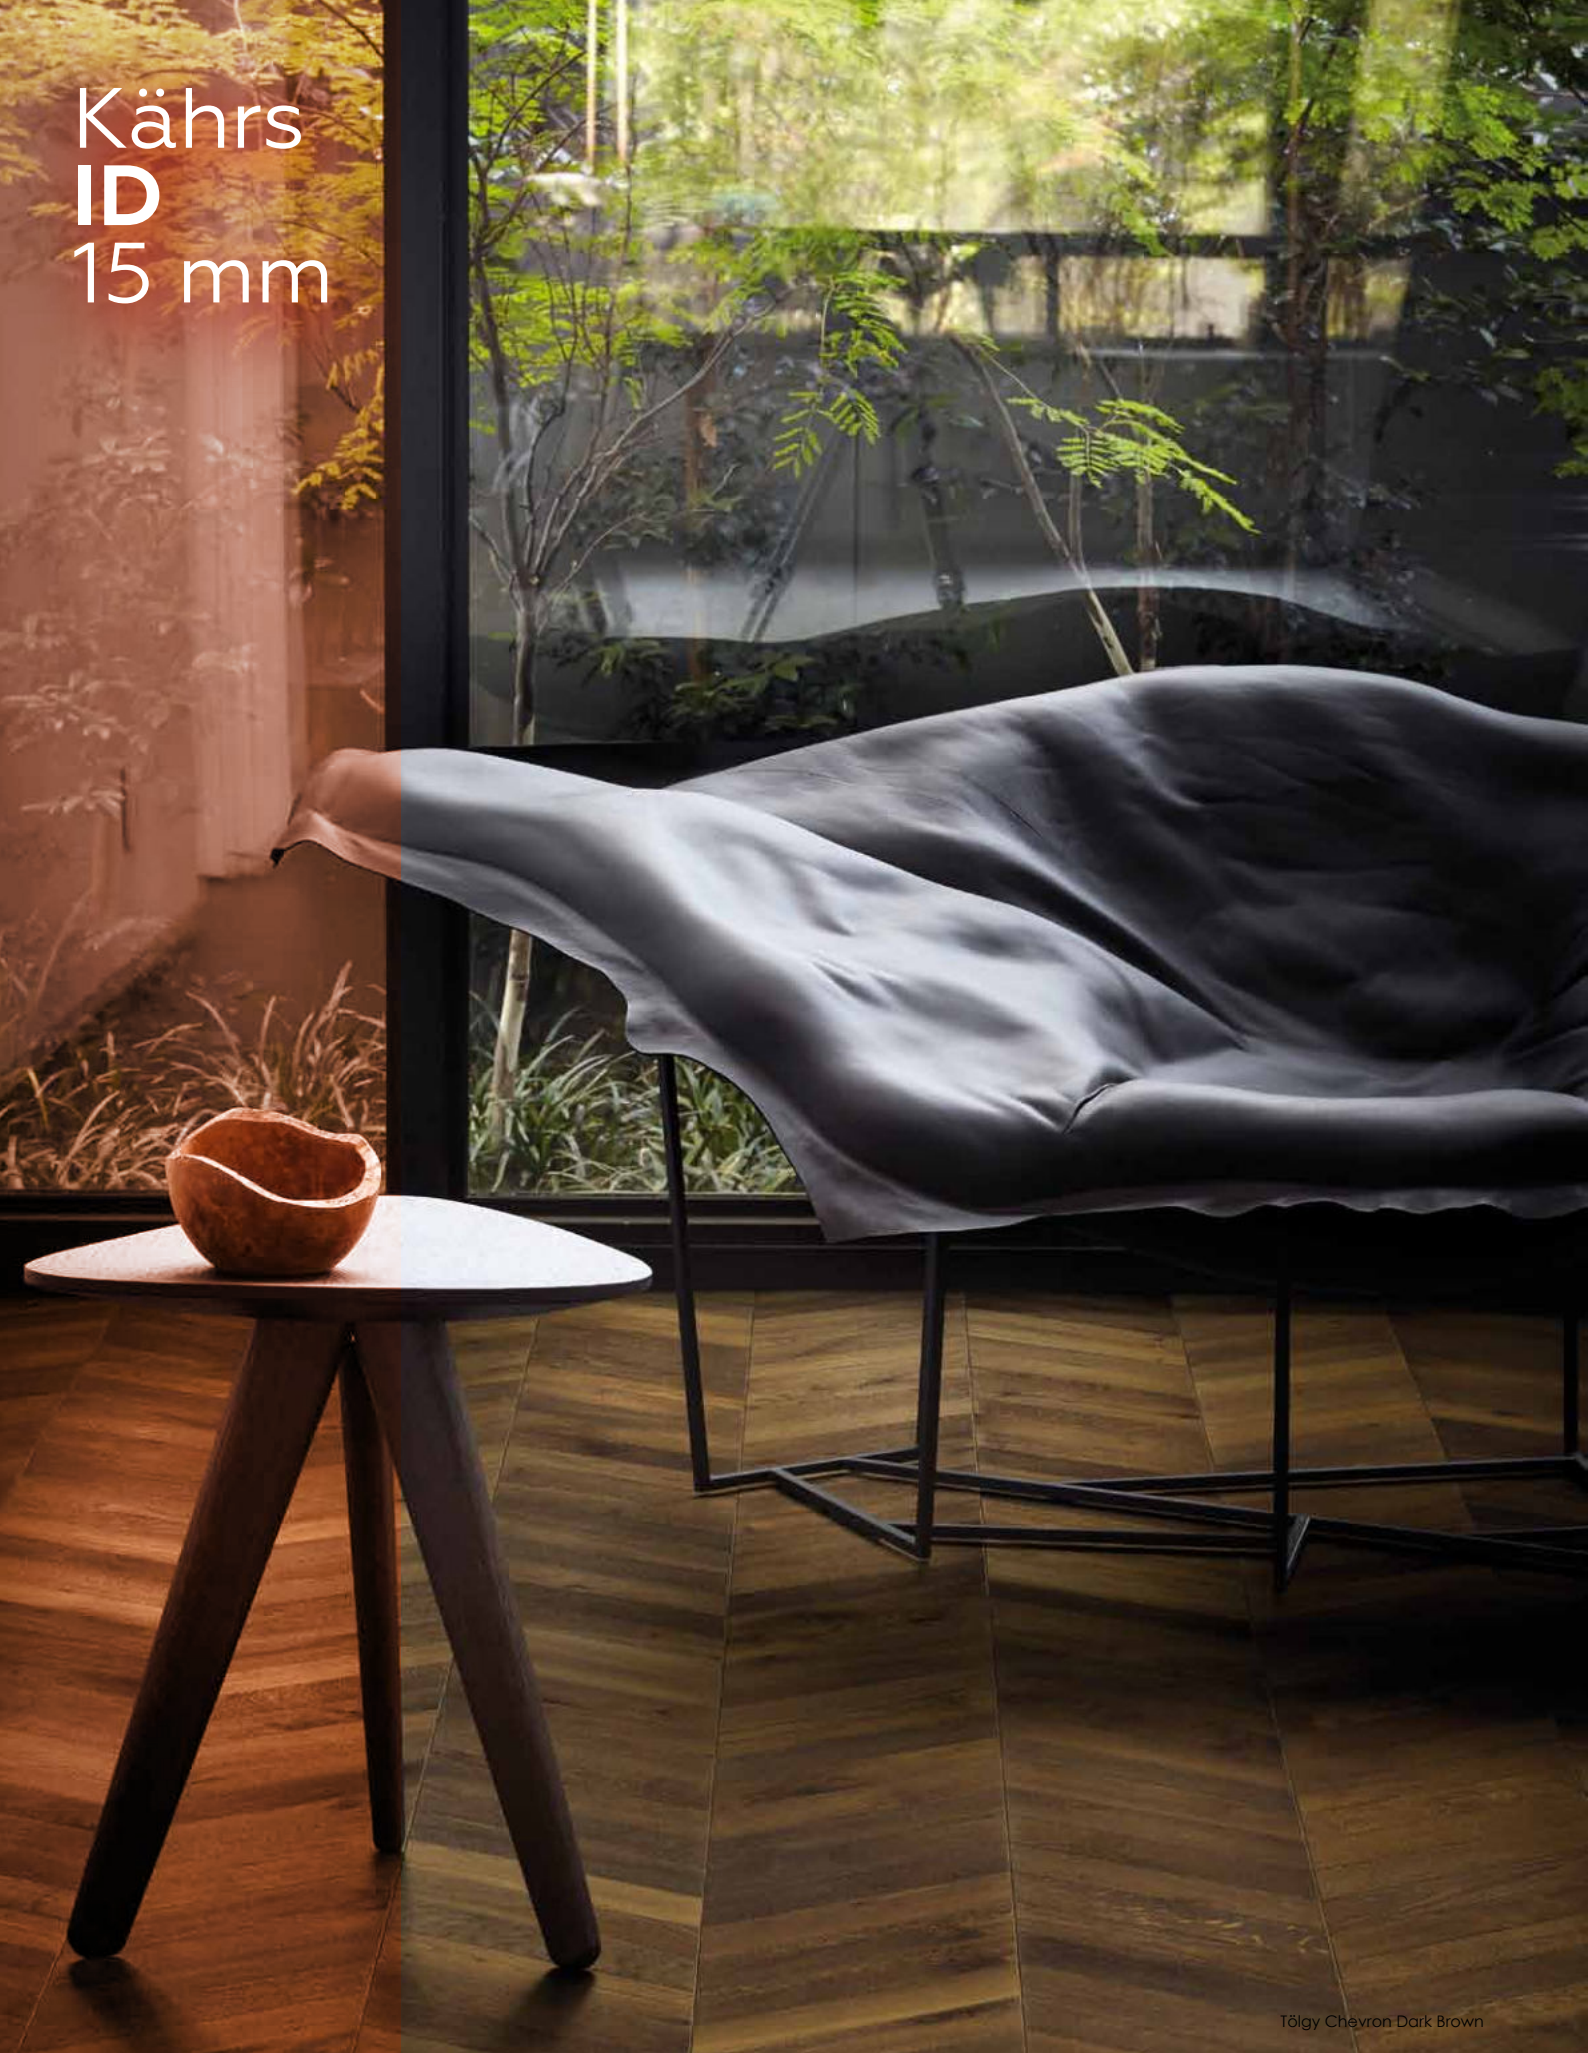

Kährs
ID
15 mm

Tölgy Chevron Dark Brown