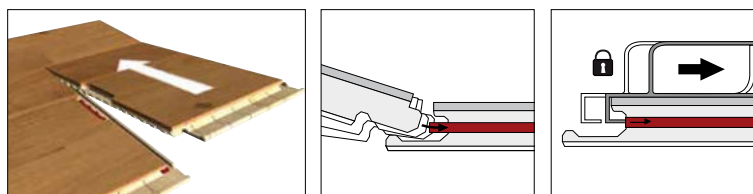

Az innovatív kapcsolódási rendszer új korszaka

A Woodloc 5S a klikk rendszerek továbbfejlesztése és tökéletesítése.
 az 5S kitűnik a mechanikus zárás nagy pontosságával és a pontos illesztéssel.
 A fakompozitból készült záró csap kizárólag a Kährs-nél található meg.