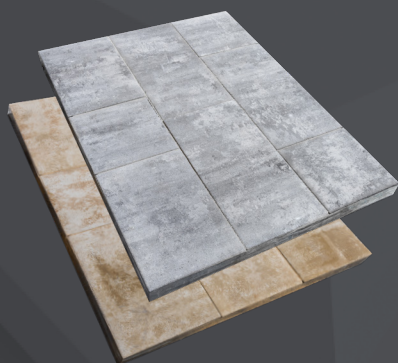

BETONOVÉ DLAŽBY