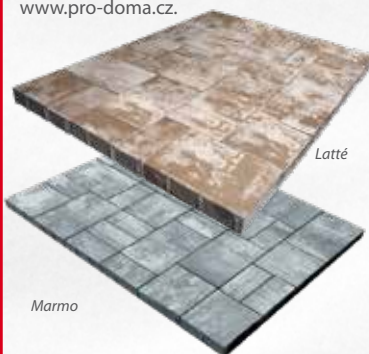

Dlažba pro pochozí plochy a parkovací stání s malou zátěží. 3 velikosti kamenů: najdete na www.pro-doma.cz.

429 Kč/m²
354,55 Kč bez DPH

Dlažba KOMBI, 6 cm, barva Marmo a Latté

Dlažba pro pochozí plochy a parkovací a pojezdové plochy s lehkým zatížením. 3 velikosti kamenů: najdete na www.pro-doma.cz.