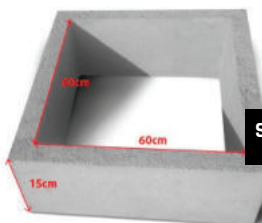

**BULL
NOVINKA**

Sleva 15% ~~92,-~~
ks
78,-
(64,- bez DPH)

Sloupová tvárnice kruhová 30 ✓

Rozměr: průměr 30 cm, výška 25 cm

Vibrolisovaná, kruhová betonová tvárnice s plochým spojem s všestranným využitím. Vhodná pro výstavbu sloupů, plotových sloupků, nebo jako pilířová tvárnice. Povrch zdíci tvárnice je hladký a estetický.

**BULL
NOVINKA**

Sleva 23% ~~59,-~~
ks
47,-
(39,- bez DPH)

Betonová bednicí tvárnice DT-12 ✓

Rozměr: 50 x 25 x 12 cm

Bednicí tvárnice vyráběná z vibrolisovaného betonu. Používá se při stavbě základových zdí, podezdívek, plotů, opěrných zdí, jímek, sklepů, aj. Spotřeba výplňového betonu na jednu tvárnici je 0,003 m³.

BETONOVÁ ŠACHTA

Sleva 14% ~~905,-~~
ks
od 778,-
(643,- bez DPH)

Betonový nástavec ☎

Rozměr: 60 x 60 x 15 cm.

Slouží k prodloužení otvoru vstupu do betonové šachty. Dostupné ve více rozměrech.

Sleva 14% ~~597,-~~
ks
od 5054,-
(4 177,- bez DPH)