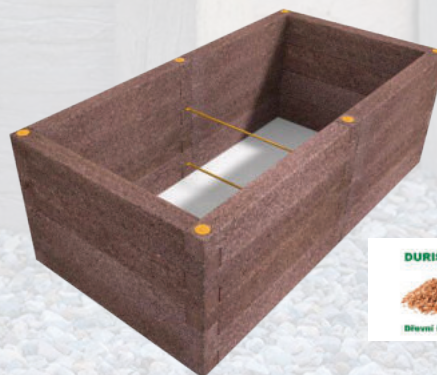

VYVÝŠENÉ ZÁHONY

Sleva 17% ~~12793,-~~
ks
od 10 602,-
(8 762,- bez DPH) 100 x 101 x 75 cm

DITON Záhon vzor DUB ☎
Záhon snoubí v sobě vlastnosti betonu a krásu dřeva. Betonové tvárnice v provedení záhonu a květináče umožňují dobrou mobilitu a instalaci zeleně. Speciální povrchová úprava již nevyžaduje nutnost dalšího ošetření. Několik tvarů a velikostí, díky tomu mají všestranné využití.

DITON
BETONOVÉ VÝROBKY

Sleva 17% ~~6593,-~~
ks
od 5 472,-
(4 522,- bez DPH) 205 x 117 x 310 cm

DITON Záhon Natur Patina ☎
Záhon věrně imituje přírodní materiál, proto je žádoucí, aby nebyla barva a jeho tvar jednotný. Disponují jsou betonové tvárnice v různých tvarech a rozměrech, což umožňuje jejich variabilní použití ve velkých i malých prostorech.

Sleva 30% ~~11 998,-~~
ks
od 8 299,-
(6 859,- bez DPH) 200 x 120 x 80 cm

LEIER Durisol Vyvýšený záhon ✓
Záhon je z hlediska rozměrů a účelu použití velmi variabilní. Umístít lze i do travnaté části zahrady, přičemž se na spodek nevyžaduje ukládání fólie.