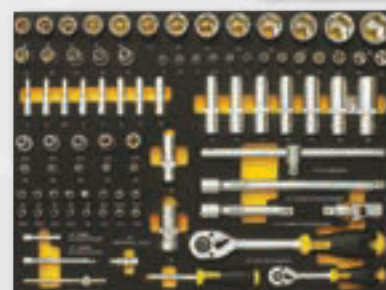

Základní popis:

3 velké moduly nářadí do vozíku Starline obsahující 137 ks nářadí uloženého v pěně EVA.

S Starline
Atraktivní řešení

**SKVĚLÁ VOLBA
PRO OBMĚNU
VÝBAVY VAŠICH VOZÍKŮ!**