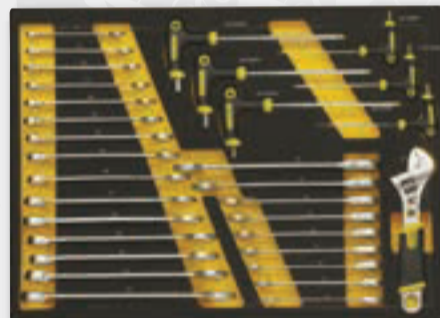

NÁŘADÍ A VYBAVENÍ DÍLNY

S Starline
Atraktivní řešení

BALÍČEK VOZÍK

KÓD AK	NÁZEV	POČET KS	MOC
NR F5SRP7B	STARLINE profesionální vozík na nářadí - prázdný	1	9.600,-
NR F1ETR27	Ráčnový set 1/2" a 1/4", 85 ks v pěně	1	1.850,-
NR F1ETR26	STARLINE sada šroubováků 21 ks v pěně	1	680,-
NR F1ETR28	STARLINE sada očkoplochých, ráčnových a imbus klíčů	1	1.790,-
NR F1ET41	STARLINE Bit sada - 85 ks v pěně	1	820,-
NR F1ET07	STARLINE Sada kleští - 3 ks v pěně	1	320,-
NR F1ET13	STARLINE Sada kladiv - 2 ks v pěně	1	299,-
NR F1ET32	STARLINE Sada stranových klíčů - 10 ks v pěně	1	595,-
NR F1ET38	STARLINE Sada důlčků, vyražečů a průbojníků v pěně	1	480,-
NR F1ET28	STARLINE sada Seger kleští - 4 ks v pěně	1	450,-
NR F1ET11	STARLINE Sada pilníků v pěně - 5 ks	1	250,-
GV LY760	AKU vrtačka Starline 10.8 V	1	1.049,-
	CELKOVÁ MOC		~~18.183,-~~

**AKČNÍ CENA
BALÍČKU 12.500,-**

Základní popis:

Nový profesionální vozík Starline vybavený 255 ks nářadí uložených ve 3 velkých a 7 malých modulech nářadí v pěně EVA, vyznačující se absolutní přehledností včetně popisů velikostí nářadí pro lepší orientaci. **K sadě je navíc nový model AKU vrtačky Starline 10.8V s kroutícím momentem 20 Nm a odolnou celokovovou převodovkou.**

BALÍČEK VOZÍKOVÉ MODULY

KÓD AK	NÁZEV	POČET KS	MOC
NR F1ETR27	STARLINE Ráčnový set 1/2" a 1/4" v pěně - 85 ks	1	1.850,-
NR F1ETR28	STARLINE Sada očkoplochých, ráčnových a imbus klíčů v pěně	1	1.790,-
NR F1ETR26	STARLINE sada šroubováků 21 ks v pěně	1	680,-
	CELKOVÁ MOC		~~4.320,-~~
	AKČNÍ CENA BALÍČKU		3.200,-