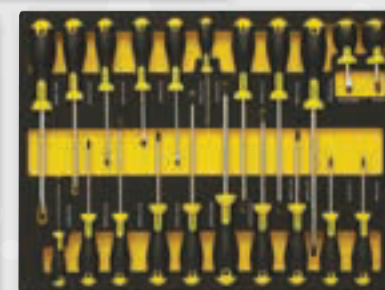

Základní popis:

3 velké moduly nářadí do vozíku Starline obsahující 137 ks nářadí uloženého v pěně EVA.

S Starline
Atraktivní řešení

**SKVĚLÁ VOLBA
PRO OBMĚNU
VÝBAVY VAŠICH VOZÍKŮ!**