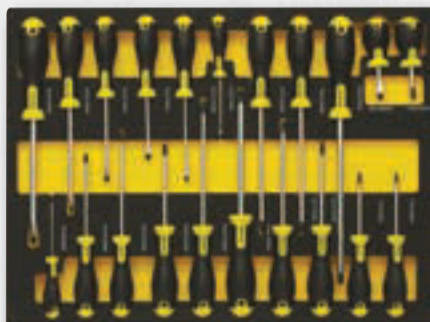

NÁŘADÍ A VYBAVENÍ DÍLNY

S Starline
Atraktivní řešení

BALÍČEK VOZÍK

KÓD AK	NÁZEV	POČET KS	MOC
NR F5SRP7B	STARLINE profesionální vozík na nářadí - prázdný	1	9.600,-
NR F1ETR27	Ráčnový set 1/2" a 1/4", 85 ks v pěně	1	1.850,-
NR F1ETR26	STARLINE sada šroubováků 21 ks v pěně	1	680,-
NR F1ETR28	STARLINE sada očkoplochých, ráčnových a imbus klíčů	1	1.790,-
NR F1ET41	STARLINE Bit sada - 85 ks v pěně	1	820,-
NR F1ET07	STARLINE Sada kleští - 3 ks v pěně	1	320,-
NR F1ET13	STARLINE Sada kladiv - 2 ks v pěně	1	299,-
NR F1ET32	STARLINE Sada stranových klíčů - 10 ks v pěně	1	595,-
NR F1ET38	STARLINE Sada důlčků, vyražečů a průbojníků v pěně	1	480,-
NR F1ET28	STARLINE sada Seger kleští - 4 ks v pěně	1	450,-
NR F1ET11	STARLINE Sada pilníků v pěně - 5 ks	1	250,-
GV LY760	AKU vrtačka Starline 10.8 V	1	1.049,-
	CELKOVÁ MOC		~~18.183,-~~

**AKČNÍ CENA
BALÍČKU 12.500,-**

Základní popis:

Nový profesionální vozík Starline vybavený 255 ks nářadí uložených ve 3 velkých a 7 malých modulech nářadí v pěně EVA, vyznačující se absolutní přehledností včetně popisů velikostí nářadí pro lepší orientaci. **K sadě je navíc nový model AKU vrtačky Starline 10.8V s kroutícím momentem 20 Nm a odolnou celokovovou převodovkou.**

BALÍČEK VOZÍKOVÉ MODULY

KÓD AK	NÁZEV	POČET KS	MOC
NR F1ETR27	STARLINE Ráčnový set 1/2" a 1/4" v pěně - 85 ks	1	1.850,-
NR F1ETR28	STARLINE Sada očkoplochých, ráčnových a imbus klíčů v pěně	1	1.790,-
NR F1ETR26	STARLINE sada šroubováků 21 ks v pěně	1	680,-
	CELKOVÁ MOC		~~4.320,-~~
	AKČNÍ CENA BALÍČKU		3.200,-