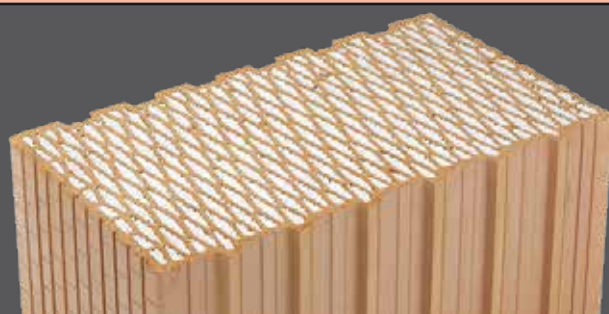

**149 Kč**  
ks

123,14 Kč bez DPH

**Pěna lepicí na zdivo,  
pistolová, 750 ml**

Pro lepení broušených cihel,  
příčkové i obvodové zdivo.

**199 Kč**  
ks

164,46 Kč bez DPH

**Pistole na PUR pěnu, ocelová**

**319 Kč**  
ks

263,64 Kč bez DPH

**HELUZ FAMILY A FAMILY 2 V 1**

**SLEVA 40 %\***

Platí pro všechny typy od šířky 38 cm  
a větší, včetně doplňkových cihel.