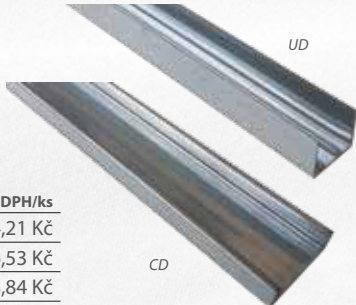

Profily sádkartonové UD a CD

Profil pro podhledové konstrukce a konstrukce předsazených stěn.

	Akční cena/ks	bez DPH/ks
UD, 3 m	53,50 Kč	44,21 Kč
CD, 3 m	80,50 Kč	66,53 Kč
CD, 4 m	107,50 Kč	88,84 Kč

Profil sádkartonový

	Akční cena/ks	bez DPH/ks
CW 2,6 m, 2,75 m, 3 m, 3,5 m a 4 m		
50 mm/2,6 m	94,50 Kč	78,10 Kč
75 mm/2,6 m	105,50 Kč	87,19 Kč
100 mm/2,6 m	121,50 Kč	100,41 Kč
UW		
50 mm	116,50 Kč	96,28 Kč
75 mm	139,50 Kč	115,29 Kč
100 mm	159,50 Kč	131,82 Kč