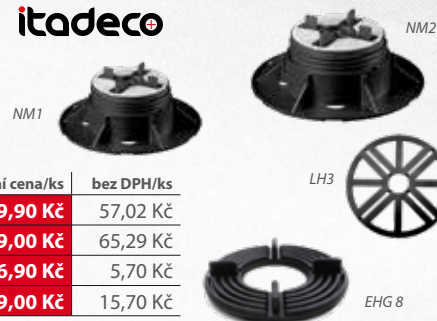

### Terče pod dlažbu

Široká nabídka terčů na: [www.pro-doma.cz](http://www.pro-doma.cz)

**itadeco**

|                     | Akční cena/ks   | bez DPH/ks |
|---------------------|-----------------|------------|
| NM1 25-40 mm        | <b>69,90 Kč</b> | 57,02 Kč   |
| NM2 40-70 mm        | <b>79,00 Kč</b> | 65,29 Kč   |
| s pevnou výškou LH3 | <b>6,90 Kč</b>  | 5,70 Kč    |
| gumová EHG 8        | <b>19,00 Kč</b> | 15,70 Kč   |