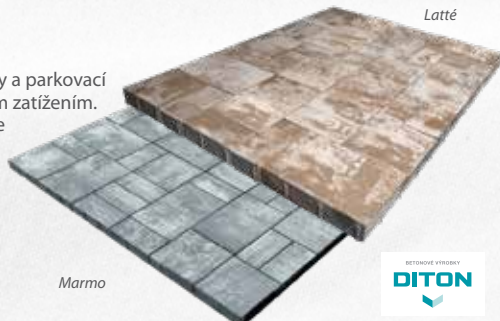

DITON

Dlažba PAVÉ II, 6 cm barva Acero, Intenso

Velmi odolná dlažba pro náročné použití a zatížení. 10 velikostí kamenů: najdete na www.pro-doma.cz.

659 Kč
m²
544,63 Kč bez DPH