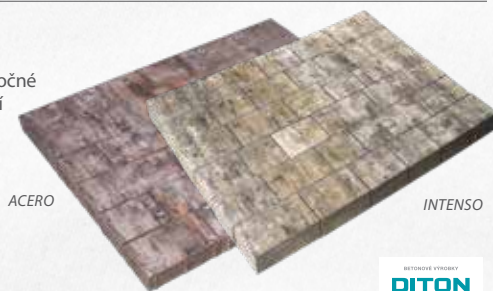

Velkoformátová skladebná dlažba BENEFIT, 6 cm

- pro pochozí a pojezdové plochy
- otěruvzdorná nášlapná vrstva
- mrazuvzdorná, protiskluzový povrch
- rozměry kamenů: 60 x 30, 30 x 30 a 45 x 30 cm

IHNED K ODBĚRU

519 Kč
m²
428,93 Kč bez DPH

Písek zásypový, 25 kg

Křemičitý písek pro spárování zámkové dlažby, uložení a zásyp potrubí.

79 Kč
ks
65,29 Kč bez DPH

Kůra mulčovací, 60 l

K mulčování záhonů, zabraňuje růstu plevelů, omezuje vypařování vody.

79 Kč
ks
65,29 Kč bez DPH

Zámková dlažba

20 x 16 x 6 cm

Klasická zámková dlažba pro pochozí i pojezdové plochy. Barva: přírodní šedá.

20 x 10 x 6 cm

	Akční cena/m²	bez DPH/m²
výška 6 cm	309,00 Kč	255,37 Kč
výška 8 cm	379,00 Kč	313,22 Kč

Plošná dlažba hladká

Vhodná k domu nebo do zahrady, ideální pro méně namáhané zpevněné plochy.

	Akční cena/ks	bez DPH/ks
30 x 30 x 5 cm	29,90 Kč	24,71 Kč
40 x 40 x 5 cm	59,00 Kč	48,76 Kč
50 x 50 x 5 cm	89,00 Kč	73,55 Kč

Dlažba vymývaná

Vhodná pro chodníky, okolí domů, bazény, kamínky frakce 4-8 mm.

	Akční cena/ks	bez DPH/ks
40 x 40 x 4 cm	66,90 Kč	55,29 Kč
60 x 40 x 4 cm	105,00 Kč	86,78 Kč

Dlažba VIATECH 6 cm; barva CM Noarblanc

Vhodná pro pochozí plochy a parkovací stání s malou zátěží. 3 velikosti kamenů: najdete na www.pro-doma.cz.

419 Kč
m²
346,28 Kč bez DPH

CSBETON

Dlažba BELEZA 6 cm Standard, barva CM Arabica a CM Etna

Vhodná pro pochozí plochy. Mrazuvzdorná, s úpravou povrchu pro snadnou údržbu. 3 velikosti kamenů: najdete na www.pro-doma.cz.

BEST
529 Kč
m²
437,19 Kč bez DPH

Dlažba BELISIMA 6 cm Standard, barva CM Arabica a CM Etna

Vhodná pro pochozí plochy. Mrazuvzdorná, s úpravou povrchu pro snadnou údržbu. 3 velikosti kamenů: najdete na www.pro-doma.cz.

BEST
529 Kč
m²
437,19 Kč bez DPH

Dlažba HOLLAND KOMBI, 6 cm, barva Piano