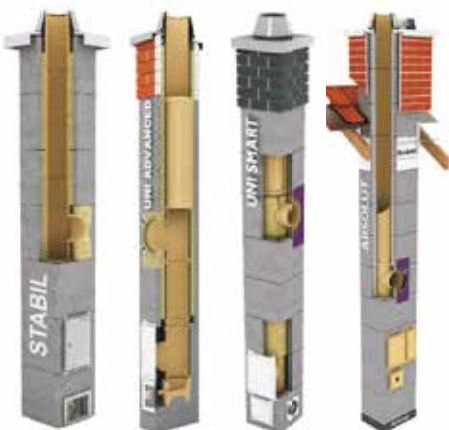

KOMÍNOVÉ SYSTÉMY SCHIEDEL

1. STABIL: Komínový systém s klasickou keramickou vložkou a zadním odvětráním.
   UNI ADVANCED: Inovovaný komínový systém s tenkostěnnou vložkou a jednodušší montáží.
   UNI SMART: Těsný komínový systém s přívodem vzduchu mezi tvárnici a izolovanou tenkostěnnou keramickou vložkou.
   ABSOLUT: Certifikovaný komínový systém pro pasivní domy a domy s rekuperací.

CENA OD

23 716 Kč/ks

19 600,00 Kč bez DPH

	6 m		7 m		8 m	
	Akční cena s DPH	bez DPH	Akční cena s DPH	bez DPH	Akční cena s DPH	bez DPH
STABIL, Ø 160 mm	23 716,00 Kč	19 600,00 Kč	25 773,00 Kč	21 300,00 Kč	27 709,00 Kč	22 900,00 Kč
UNI ADVANCED, Ø 160 mm	27 709,00 Kč	22 900,00 Kč	30 613,00 Kč	25 300,00 Kč	33 275,00 Kč	27 500,00 Kč
UNI SMART, Ø 160 mm	35 211,00 Kč	29 100,00 Kč	38 115,00 Kč	31 500,00 Kč	41 624,00 Kč	34 400,00 Kč
ABSOLUT, Ø 160 mm	40 777,00 Kč	33 700,00 Kč	44 649,00 Kč	36 900,00 Kč	48 642,00 Kč	40 200,00 Kč

Ceny jsou uvedeny za kompletní sestavu s krycí deskou pro zateplení komínové hlavy, bez statického zajištění. Doprava do stavebnin nebo přímo na stavbu za poplatek.

Více informací na www.pro-doma.cz.

Sestavte si svůj komín v nejbližší prodejně PRO-DOMA.