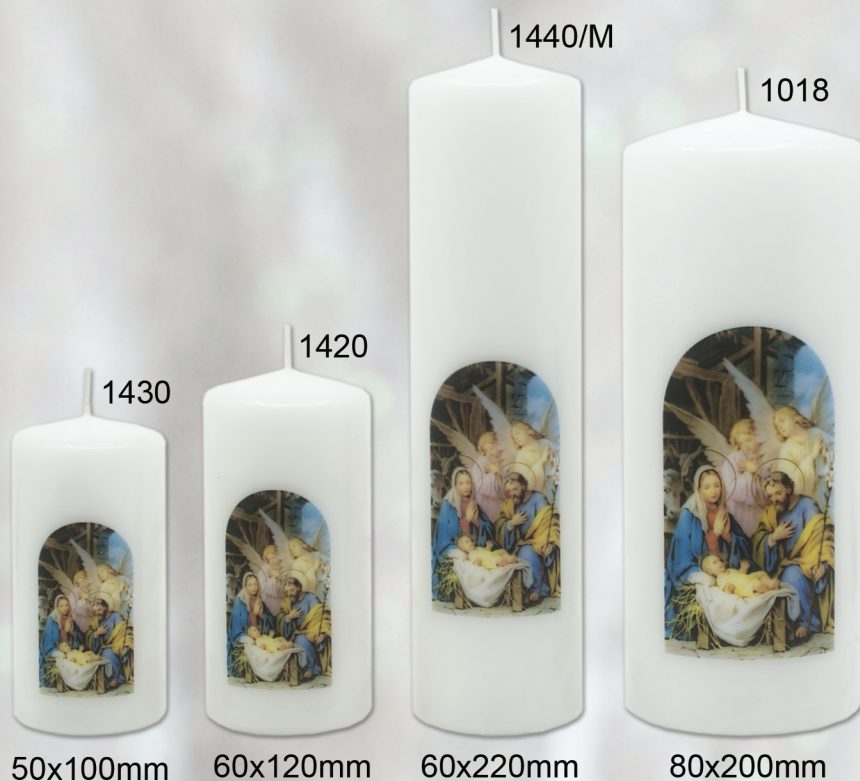

SVATÁ RODINA TISK