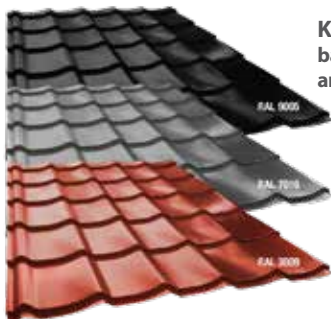

Krytina plechová střešní PRIMA
barva červenohnědá (RAL 3009), antracit (RAL 7016), černá (RAL 9005)

199 Kč
m²

164,46 Kč bez DPH

Fólie DIFOL 135 g, role 75 m²

Difúzní fólie k montáži pod šikmá střešy. Umožňuje průchod vodních par. Funguje i jako izolační vrstva proti vlhkosti.

29 Kč
m²

23,97 Kč bez DPH

Páska podstřešní klasik, 50 mm x 25 m

Lepicí páska je určená ke spojování či opravě difúzních fólií v oblasti šikmých střeš.

429 Kč
ks

354,55 Kč bez DPH

Tašky střešní, základní, engoba černá

Moderní pálené střešní tašky v široké nabídce profilů, které vynikají dlouhou životností, bezkonkurenční barevnou stálostí, minimálními požadavky na údržbu a zárukou 33 let.

	Akční cena/ks	bez DPH/ks
Renoton 14 (Brněnka 14)	36,27 Kč	29,98 Kč
Sensaton 11 (Samba 11)	44,32 Kč	36,63 Kč
Planoton 11 (Figaro 11)	45,99 Kč	38,01 Kč
Renoton 11 (Hranice 11)	49,25 Kč	40,70 Kč