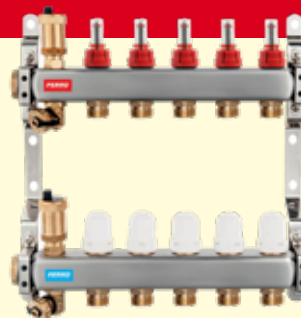

Tichý odpadní systém MASTER 3 plus

Ten rozdíl uslyšíte! Nový systém vnitřního odvodnění se vyznačuje vysokou pevností, chemickou odolností a zvýšenou hmotností, která zaručuje dokonalé odhlučnění odpadních vod každé stavby.

CENA OD

26 Kč
ks

21,49 Kč bez DPH

Více na www.pro-doma.cz/eshop

TVAROVKY SE SLEVOU 50 %*

	DN 40		DN 50		DN 70		DN 100	
	Akční cena/ks	bez DPH/ks	Akční cena/ks	bez DPH/ks	Akční cena/ks	bez DPH/ks	Akční cena/ks	bez DPH/ks
150 mm	26,00 Kč	21,49 Kč	26,00 Kč	21,49 Kč	43,00 Kč	35,54 Kč	94,00 Kč	77,69 Kč
250 mm	34,00 Kč	28,10 Kč	34,00 Kč	28,10 Kč	47,00 Kč	38,84 Kč	105,00 Kč	86,78 Kč
500 mm	46,00 Kč	38,02 Kč	48,00 Kč	39,67 Kč	75,00 Kč	61,98 Kč	140,00 Kč	115,70 Kč
1 000 mm	82,00 Kč	67,77 Kč	84,00 Kč	69,42 Kč	118,00 Kč	97,52 Kč	233,00 Kč	192,56 Kč
2 000 mm	141,00 Kč	116,53 Kč	141,00 Kč	116,53 Kč	211,00 Kč	174,38 Kč	441,00 Kč	364,46 Kč

* sleva z platného ceníku výrobce

Modul Alcadrain, k obezdění, AM 115/1 000

3 329 Kč
ks

2 751,24 Kč bez DPH

Trubka PP-RCT Unibeta, 4 m

S vylepšenou odolností proti tlaku a vysokým teplotám. Využití pro rozvody pitné, studené a teplé vody.

TVAROVKY SE SLEVOU 60 %*

	Akční cena/ks	bez DPH/ks
20 x 2,3 mm	99,00 Kč	81,82 Kč
25 x 2,8 mm	155,00 Kč	128,10 Kč
32 x 3,6 mm	249,00 Kč	205,79 Kč

* Sleva z platného ceníku výrobce

Tlačítko k modulu

	Akční cena/ks	bez DPH/ks
bílá mat	990,00 Kč	818,18 Kč
chrom mat	1 390,00 Kč	1 148,76 Kč

Modul Alcadrain předstěnový, do sádkartonu, AM101/ 1 120

4 509 Kč
ks

3 726,45 Kč bez DPH

PODLAHOVÉ TOPENÍ

Trubka TL PE-RT/EVOH 16 x 2, návin 200 m

16,90 Kč
m

13,97 Kč bez DPH

Rozdělovač TL, nerezový

S průtokoměry a uzavíratelnými ventily, pro 2 až 12 okruhů.

Více na www.pro-doma.cz.

	Akční cena/ks	bez DPH/ks
5 okruhů	3 009,00 Kč	2 486,78 Kč
6 okruhů	3 289,00 Kč	2 718,18 Kč
8 okruhů	4 199,00 Kč	3 470,25 Kč

Deska TL systémová s izolací 11 a 30 mm, s fólií, 1 400 x 800 mm