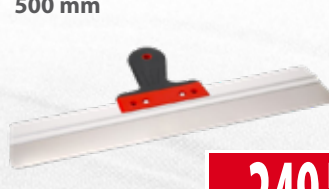

**119 Kč**  
ks

98,35 Kč bez DPH

**Špachtle nerez s výztuží, 500 mm**

**249 Kč**  
ks

205,79 Kč bez DPH

**Bruska Mirka, sada pro ruční broušení, 80 × 230 mm**

Sada obsahuje:  
• brusný blok 80 × 230 mm  
• odsávací hadici 5 m, s konektorem na vysavač  
• 5 ks brusiva Abranet - 1 ks P80, 3 ks P120, 1 ks P180