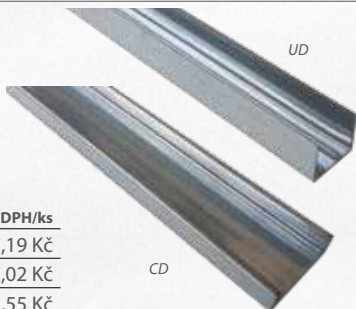

Na perforační spojování profilů (zateplovací systémy, sádkartonové konstrukce atd.).

**490 Kč**  
ks

404,96 Kč bez DPH

**Profily sádkartonové UD a CD**

Profil pro podhledové konstrukce a konstrukce předsazených stěn.