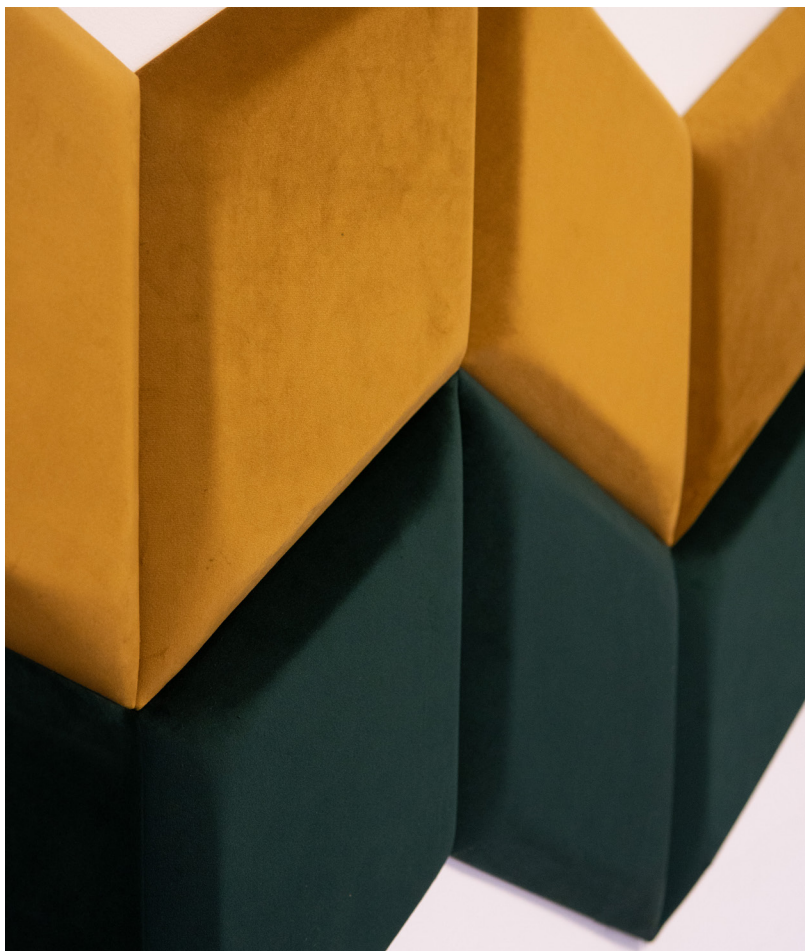

Obkladové Soft panely – jemná tkanina

Riwiera