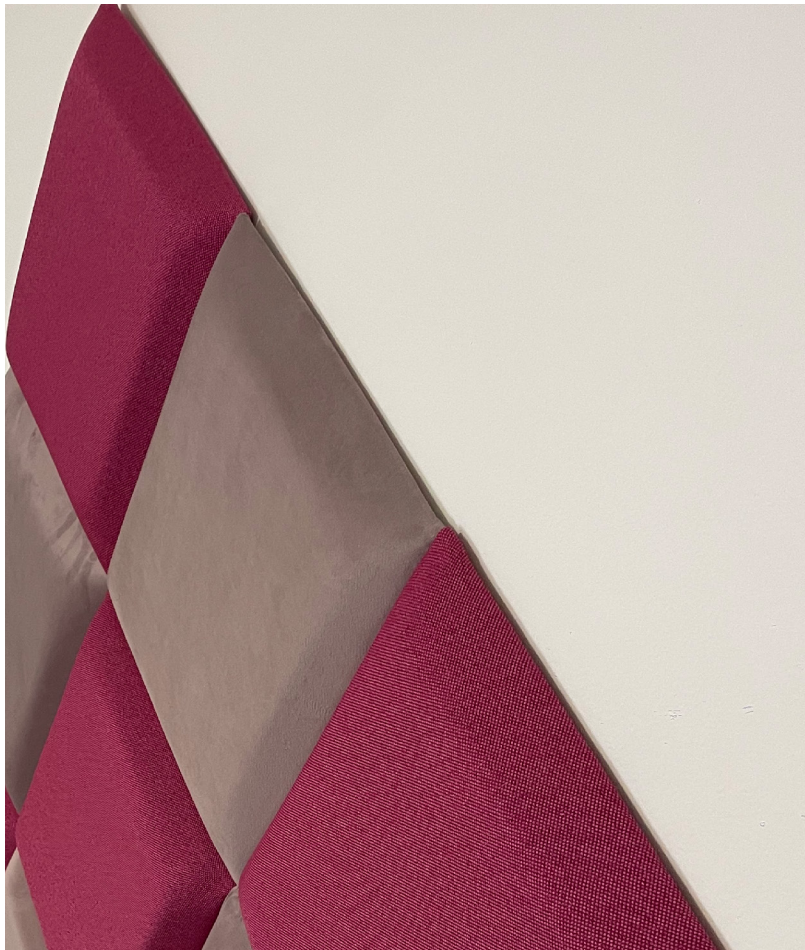

Obkladové Soft panely – hrubá tkanina

Luna