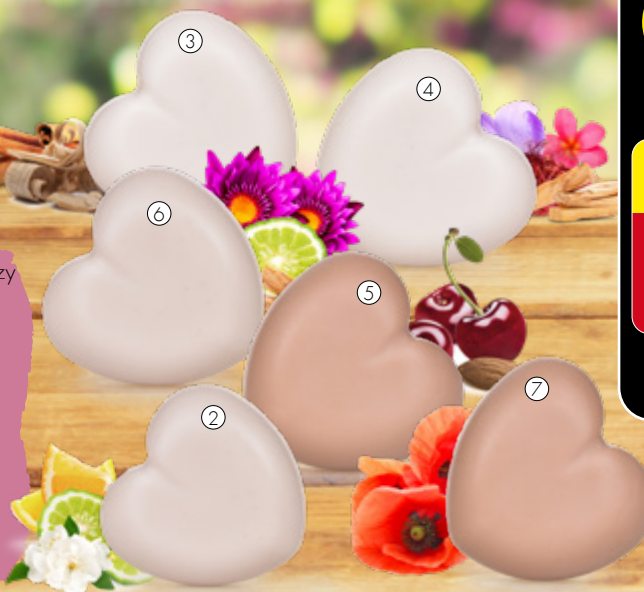

**AKCJA
MIESIĄCA**

TYLKO do 31.03.2024!

ZNIŻKA 9 zł

18,90 zł

~~27,90 zł~~
za każde

na mydła z tej strony

Z MASŁEM SHEA