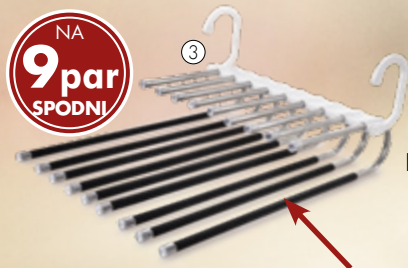

TELESKOPOWY WIESZAK WIELOWARSTWOWY

Umożliwia **powieszenie kilku sztuk spodni na jednym wieszaku** = **oszczędność miejsca.** (A)

Wieszak na spodnie do szafy lub garderoby.

Wykonano z solidnego plastiku i metalu.

Dwa sposoby zawieszenia:

- (A) poziomo
- (B) pionowo

Antypoślizgowa powierzchnia oraz stopery zapobiegają zsuwaniu się spodni z wieszaka.

OSZCZĘDNOŚĆ MIEJSCA o 60 %

NASZA LEGENDARNA ŁYŻKA Z SILIKONU z metalowym rdzeniem