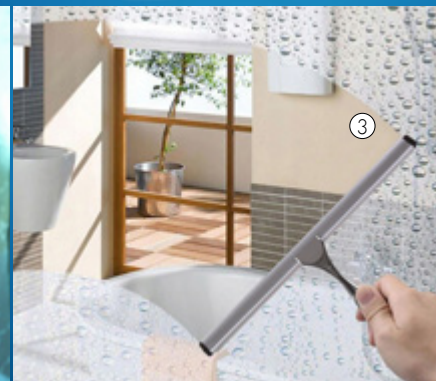

DO CODZIENNEGO CZYSZCZENIA ŁAZIENKI

IDEALNY DO UMYWALEK, WANIEŃ, KABIN PRYSZNICOWYCH, PŁYTEK I SZKŁA...

① **NW1028**
PIANOWY PŁYN DO ŁAZIENEK
z efektem hydrofobowym
XONOX ECO SPA, 500 ml.

24,29 zł

Czeska ekologiczna drogeria

bez chloru

Nie zawiera związków chloru

POPULARNY ZAPACH ZANZIBAR

WYSOCE SKONCENTROWANY SPECJALISTA Z WYJĄTKOWO SKUTECZNĄ MOCĄ CZYSZCZĄCĄ DO RDZY, SZARYCH POWŁOK Z KAMIENIA I POZOSTAŁOŚCI MYDŁA

„DOŻYWOTNIA” SILIKONOWA PŁASKA SZCZOTKA WC

Dla higienicznej czystości toalety.

② **DA36391**
Płaska szczotka silikonowa do WC. Połączenie plastiku i silikonu. Wymiary: silikonowa powierzchnia szczotki- szer. 8 x wys. 8 x gł. 1 cm, całkowite- szer. 9 x gł. 3,5 x wys. 37 cm.

18,90 zł

Zawieszana na samoprzylepny haczyk.

★★★★★
NOWOŚCI

DOSKONAŁA ŚCIĄGACZKA

Efektywnie usuwa krople wody, parę czy mgłę.

③ **DA36381**
Ściągaczka do powierzchni gładkich, w komplecie praktyczny uchwyt z przysawką do zawieszenia. Połączenie solidnego chromowanego plastiku, aluminium i termoplastycznej gumy. Wymiary ściągaczki: szer. 25 x gł. 2 cm, długość całkowita ok. 18 cm.

27,90 zł

Idealna do kabin prysznicowych, płytek, luster...