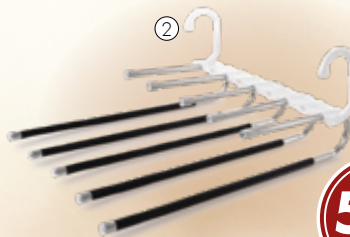

WSUWACZ PRZEŚCIERADEŁ

Dla **szybkiego i prostego ścielenia** (nie tylko) prześcieradeł oraz narzut.

① **DA39501**

Szpatułka do prześcieradła. Wykonano z solidnego plastiku.

Długość całkowita 30 cm, wymiary szpatułki ok. szer. 17 x gł. 10 cm.

9,90 zł

Wykorzystasz do **schłodnego ścielenia** **łóżka**- ułożysz nią **prześcieradło, pościel czy koc.**

Pomoże także **zebrać niechciane paprochy czy włosy** z pościeli.

★★★★★
NOWOŚCI

NIGDY WIĘCEJ obolałych rąk i obrażeń stawów.

TELESKOPOWY WIESZAK WIELOWARSTWOWY

Umożliwia **powieszenie kilku sztuk spodni na jednym wieszaku** = **oszczędność miejsca.** (A)

Wieszak na spodnie do szafy lub garderoby.

Wykonano z solidnego plastiku i metalu.

Wymiary rozłożonego: szer. 26,5 x gł. 33 x wys. 14 cm (6,5 cm bez wieszaka).

② **DA39481** na 5 par spodni

37,90 zł

③ **DA39491** na 9 par spodni

46,90 zł

Każde ramię jest **teleskopowe i wysuwane.**

NA **5 par SPODNI**

Dwa sposoby zawieszenia:

- (A) poziomo
- (B) pionowo

Antypoślizgowa powierzchnia oraz stopery zapobiegają zsuwaniu się spodni z wieszaka.

OSZCZĘDNOŚĆ MIEJSCA o 60 %