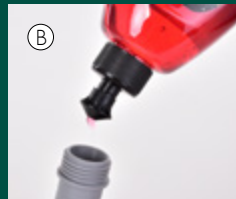

12,90 zł
za komplet 5 szt.

5
ELEMENTOWY
ZESTAW

Wykorzystasz w kuchni do mycia naczyń, przypalonych garnków, zlewu, blatu i innych zabrudzeń.

Umieść gąbkę na dozowniku (zasada rzepu).

A

Napełnij dozownik środkiem czyszczącym.

B

Gotowe 😊 Podczas mycia naczyń detergent jest dozowany automatycznie.

C

★★★★★
NOWOŚCI

SZCZOTKA Z PRZYSSAWKĄ DO MYCIA SZKLANEK

Łatwi i przyspieszy zmywanie naczyń.

② **DA39301**

Szczotka do mycia szklanek z silikonową przysawką. Połączenie plastiku i silikonu. Wymiary: średnica przysawki ok. 7 cm, średnica szczotki ok. 8 cm, wysokość 16 cm.