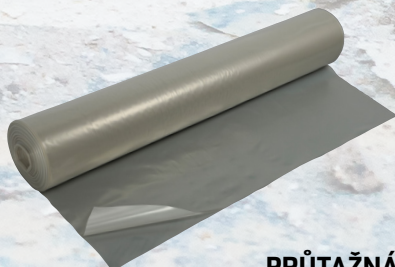

PE STAVEBNÍ FÓLIE - POLORUKÁV

B8972FOL 1,0 / 2,0 x 100 m 100 µm transparentní
B8975FOL 1,2 / 2,4 x 50 m 50 µm medová
B8976FOL 1,0 / 2,0 x 50 m 200 µm transparentní
B89761HB 1,0 / 2,0 x 10 m 100 µm transparentní
B8978FOL 1,0 / 2,0 x 50 m 50 µm transparentní
B89780FOL 1,0 / 2,0 x 50 m 50 µm černá
B8979FOL 1,0 / 2,0 x 50 m 200 µm transparentní