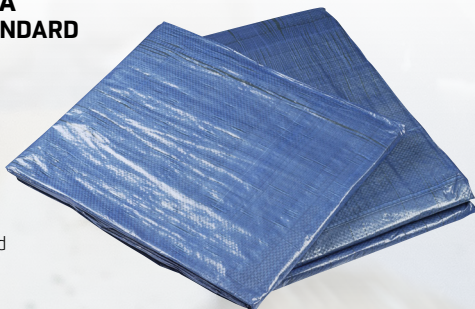

ZAKRÝVACÍ PLACHTA S KOVOVÝMI OKY STANDARD

B923FOL 2 x 3 m standard
B924FOL 3 x 4 m standard
B925FOL 3 x 5 m standard
B920FOL 4 x 5 m standard
B926FOL 4 x 6 m standard
B9261FOL 5 x 6 m standard
B922FOL 5 x 8 m standard
B929FOL 6 x 8 m standard
B921FOL 6 x 10 m standard
B927FOL 8 x 12 m standard
B928FOL 10 x 15 m standard