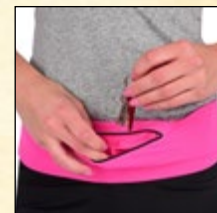

Pružný sportovní pás
se dvěma kapsami
na zip, růžový. 95% polyester,
5% spandex.
Ve vel.: 1 (68-88 cm),
2 (74-94 cm), 3 (86-106 cm).
DA2082 + vaše velikost

SLEVA 66 %

66 Kč [2,69 €]
~~+99 Kč [7,99 €]~~

3 VELIKOSTI