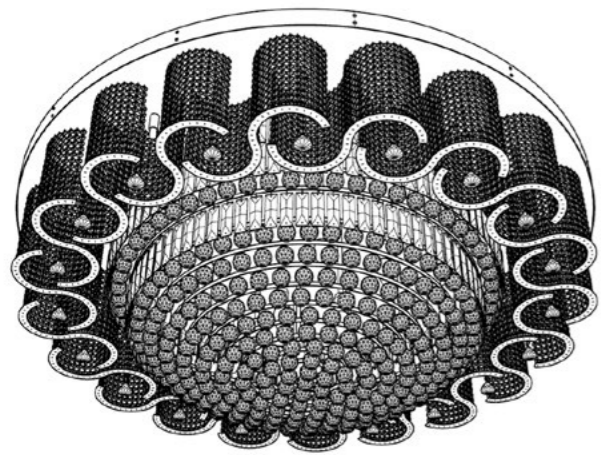

AL249 | Ø 68x63 cm | 6xE14 AS171 | Ø 27x51 cm | 1xE27

148 |  L321CE | Ø 62x46 cm | 6xE14

L322CE | Ø 53x43 cm | 3xE14

S324CE | Ø 52x48 cm | 3xE14

ZAKÁZKOVÁ SVÍTIDLA  
CUSTOM LIGHTING

1.

2.

3.

### Od návrhu až po realizaci | From design to realization

1. Technický rozkres svítidla se základními rozměry.  
Technical drawing of the luminaire with basic dimensions.
2. 3D vizualizace s technickými specifikacemi a rozvržení počtu žárovek.  
3D visualization with technical specifications and layout of the number of bulbs.
3. Svítidlo v plném ověšení - finální vizualizace.  
Luminaire in full trim - final visualisation.
4. Realizace projektu u zákazníka.  
Realization of the project at the customer's site.