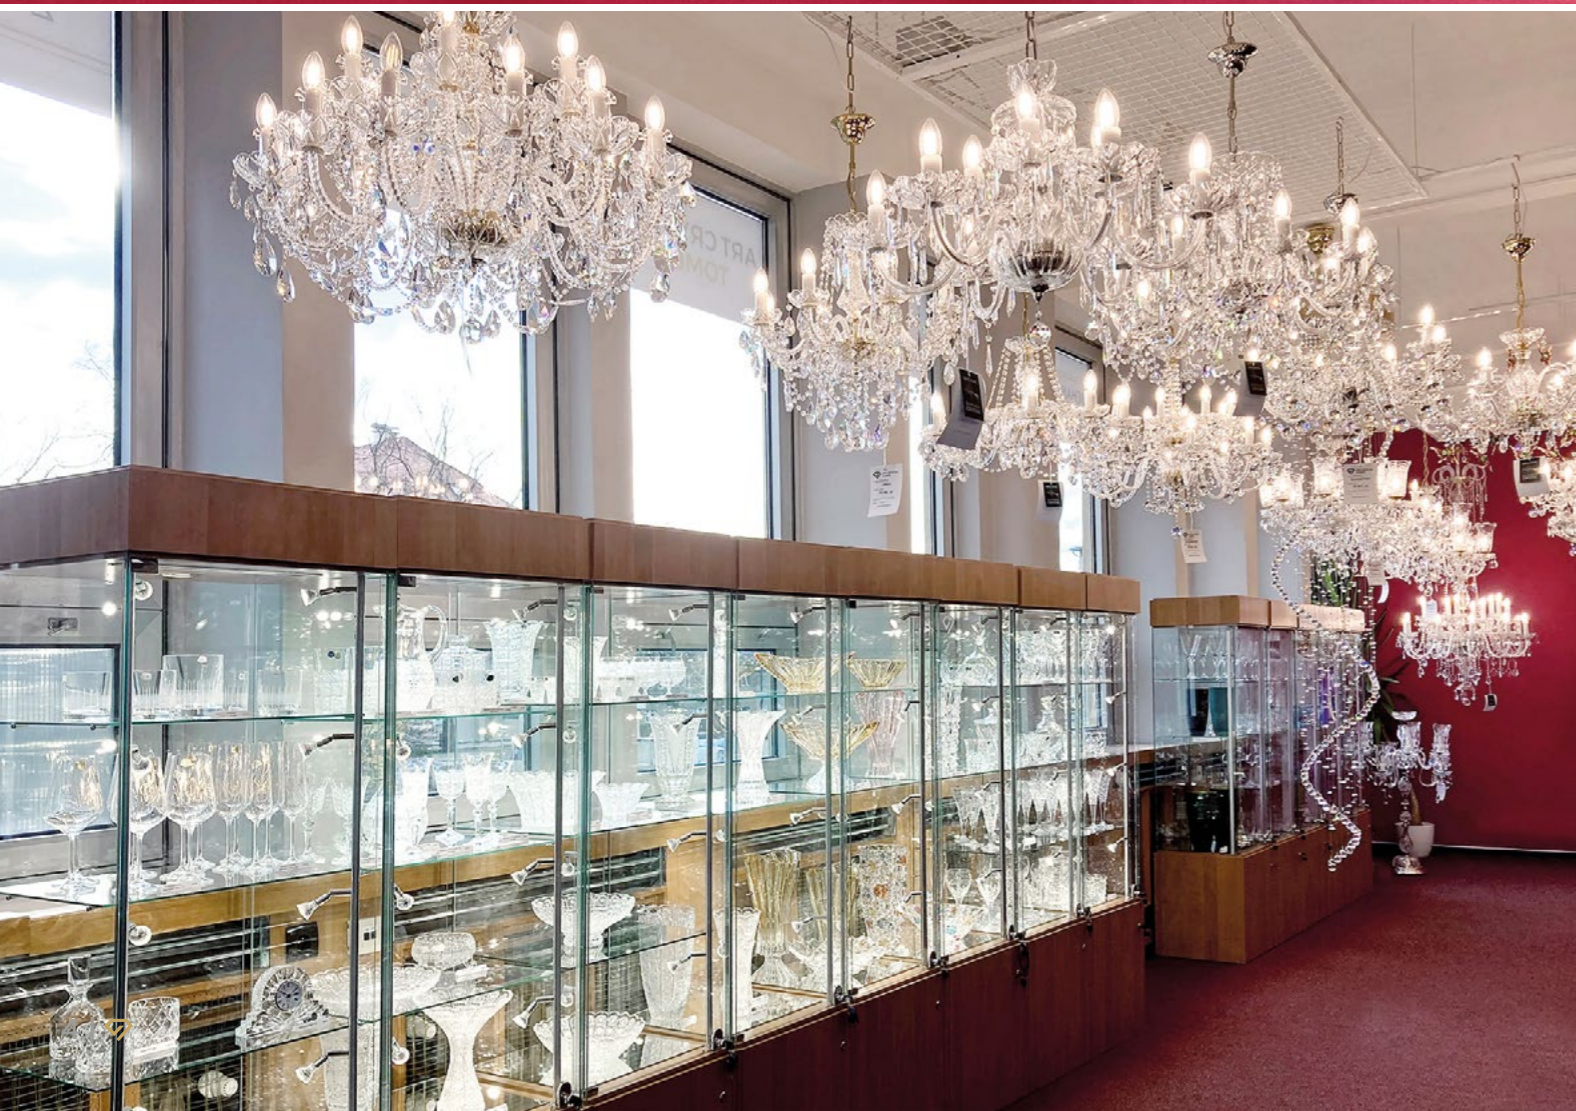

SHOWROOM

We cordially invite you to visit our showroom, where you can personally witness the exquisite beauty and perfect sparkle of our chandeliers, and appreciate the exceptional craftsmanship quality firsthand. Our specialized staff member will guide you through our comprehensive collection, assisting you in selecting the ideal chandelier for your interior. In our showroom, you can explore over 250 crystal chandeliers across 590 square meters.