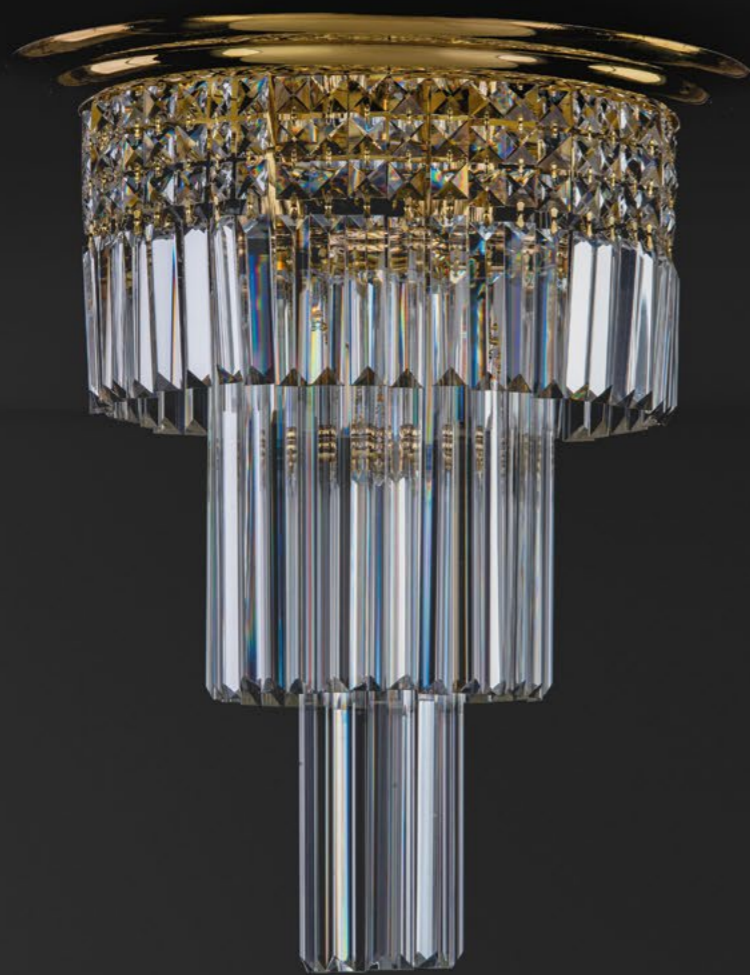

110 |  TX320001004 | Ø 30x50 cm | 4xG9

TX320001109 | Ø 50x20 cm | 9xG9

TX320000109 | Ø 50x20 cm | 9xG9

STROPNÍ SVÍTIDLA | CEILING LIGHTS CRYSTAL

TX321001012 | 50x50x35 cm | 12xG9

STROPNÍ SVÍTIDLA | CEILING LIGHTS CRYSTAL