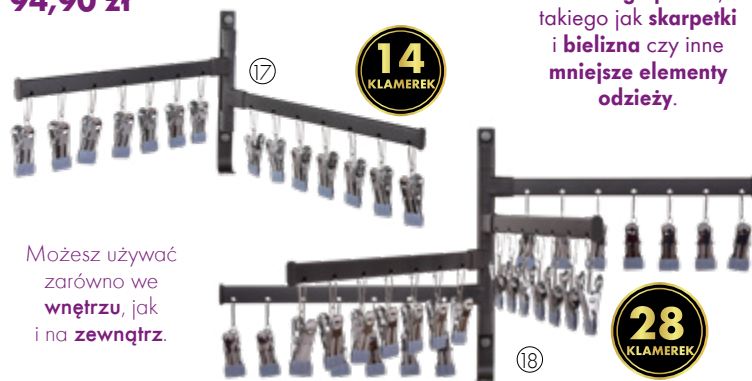

Możesz używać zarówno **wewnątrz**, jak i **zewnątrz**.