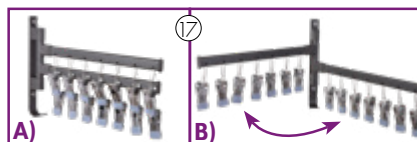

Możesz używać zarówno **wewnątrz**, jak i **zewnątrz**.