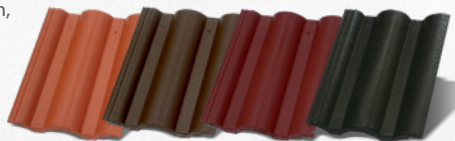

EVO povrchová úprava se samočisticím efektem, odolává UV záření a tím nedochází ke ztrátě barevnosti.

TERRAN
BAREVNÝ SVĚT STŘECH

SLEVA 33 %*

Taška střešní Synus Evo základní, 1/1 barva Korall, Merlot, Mocca a Carbon