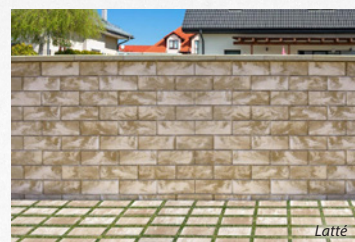

Marmo

přírodní

Latté