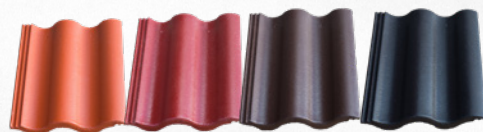

EVO povrchová úprava se samočisticím efektem, odolává UV záření a tím nedochází ke ztrátě barevnosti.

TERRAN
BAREVNÝ SVĚT STŘECH

SLEVA 33 %*

Taška střešní Synus Evo základní, 1/1 barva Korall, Merlot, Mocca a Carbon