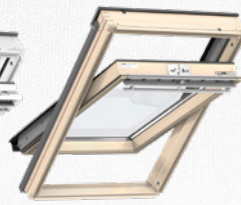

VELUX GLL - střešní okno dřevěné s čírným lakem

	Akční cena/ks	bez DPH/ks	Akční cena/ks	bez DPH/ks
GLU0061 B		GLU0061 Z		
MK04 78 x 98 cm	9 120,50 Kč	7 537,60 Kč	9 120,50 Kč	7 537,60 Kč
MK06 78 x 118 cm	9 911,00 Kč	8 190,91 Kč	9 911,00 Kč	8 190,91 Kč
MK08 78 x 140 cm	10 608,00 Kč	8 766,94 Kč	10 608,00 Kč	8 766,94 Kč
GLL1061 B		GLL1061 Z		
MK04 78 x 98 cm	7 599,00 Kč	6 280,17 Kč	7 599,00 Kč	6 280,17 Kč
MK06 78 x 118 cm	8 262,00 Kč	6 828,10 Kč	8 262,00 Kč	6 828,10 Kč
MK08 78 x 140 cm	8 840,00 Kč	7 305,79 Kč	8 840,00 Kč	7 305,79 Kč