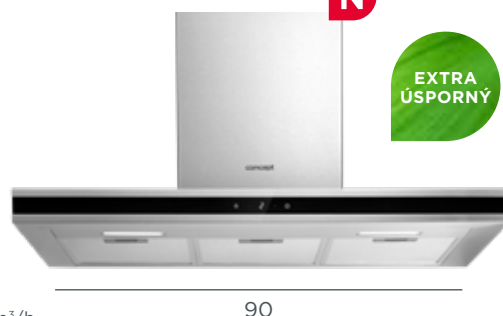

Digestoř kominová

- En. tř. A++
- BLDC motor
- 4 stupně výkonu
- Max. výkon: 800 m³/h
- Max. hlučnost: 68 dB
- 2x LED
- Dotykové ovládání
- Nerez, černé sklo