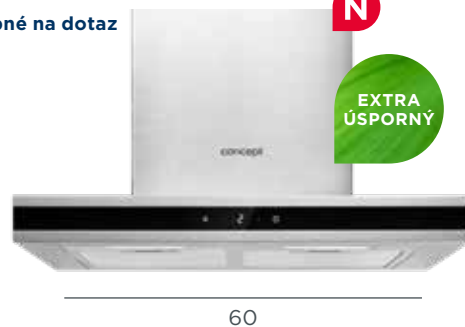

Digestoř kominová

- **En. tř. A+++**
- **BLDC motor**
- 3 stupně výkonu
- Max. výkon: 650 m³/h
- Max. hluchnost: 59 dB
- 2x LED
- Dotykové ovládání
- **Nerez, černé sklo**

Uhlíkový filtr — 61990413 nebo 61990411
(potřeba 2 ks) 299 Kč/ks

OPK2760ss

3 999 Kč