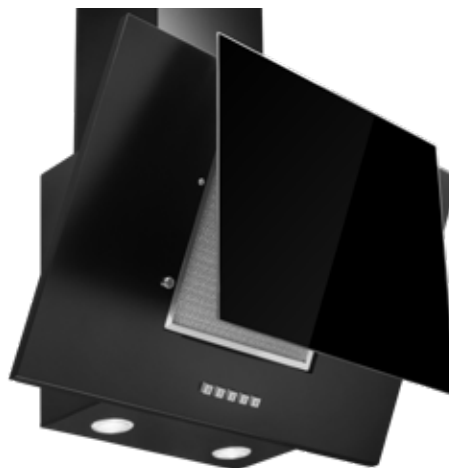

4596612-00
OPK5360bc

BLACK

5 999 Kč

Digestoř kominová

- 3 stupně výkonu
- Max. výkon: 630 m³/h
- Max. hlučnost: 66 dB
- 2x LED
- Dotykové ovládání
- Černé sklo, černý komín

Uhlíkový filtr — 61990413 nebo 61990411
(potřeba 2 ks) 299 Kč/ks

4611939-00
OPK5160wh

WHITE

4 999 Kč

Digestoř kominová

- 3 stupně výkonu
- Max. výkon: 550 m³/h
- Max. hlučnost: 57 dB
- 2x LED
- Bílé sklo*, bílý komín

Uhlíkový filtr — 61990424 nebo 61990258
(potřeba 2 ks) 299 Kč/ks

4611941-00
OPK5160bc

BLACK

4 999 Kč

Digestoř kominová

- 3 stupně výkonu
- Max. výkon: 550 m³/h
- Max. hlučnost: 57 dB
- 2x LED
- Černé sklo, černý komín

Uhlíkový filtr — 61990424 nebo 61990258
(potřeba 2 ks) 299 Kč/ks

4609073-00
OPK4960ds

TITANIA

5 999 Kč

Digestoř kominová

- En. tř. A+
- 4 stupně výkonu
- Max. výkon: 487 m³/h
- Max. hlučnost: 57 dB
- 1x LED
- Dotykové ovládání
- Tmavý nerez, černé sklo

Uhlíkový filtr — 61990424
(potřeba 2 ks) 299 Kč/ks

4609948-00
OPK5260bc

BLACK

3 499 Kč

Digestoř kominová

- 3 stupně výkonu
- Max. výkon: 340 m³/h
- Max. hlučnost: 64 dB
- 2x LED
- Tlačítkové ovládání
- Černý design, černé sklo

Uhlíkový filtr — 61990656
(potřeba 1 ks) 399 Kč

OPK4690 Do vyprodání zásob

SIN=ONIA

6 999 Kč

Digestoř kominová

- En. tř. A
- 4 stupně výkonu
- Max. výkon: 800 m³/h
- Max. hlučnost: 67 dB
- 2x LED
- Dotykové ovládání
- Nerez, černé sklo

Uhlíkový filtr — 61990413 nebo 61990411
(potřeba 2 ks) 299 Kč/ks

OPK4690N Dostupné na dotaz

SIN=ONIA

6 999 Kč

Digestoř kominová

- En. tř. A++
- BLDC motor
- 4 stupně výkonu
- Max. výkon: 800 m³/h
- Max. hlučnost: 68 dB
- 2x LED
- Dotykové ovládání
- Nerez, černé sklo

Uhlíkový filtr — 61990413 nebo 61990411
(potřeba 2 ks) 299 Kč/ks