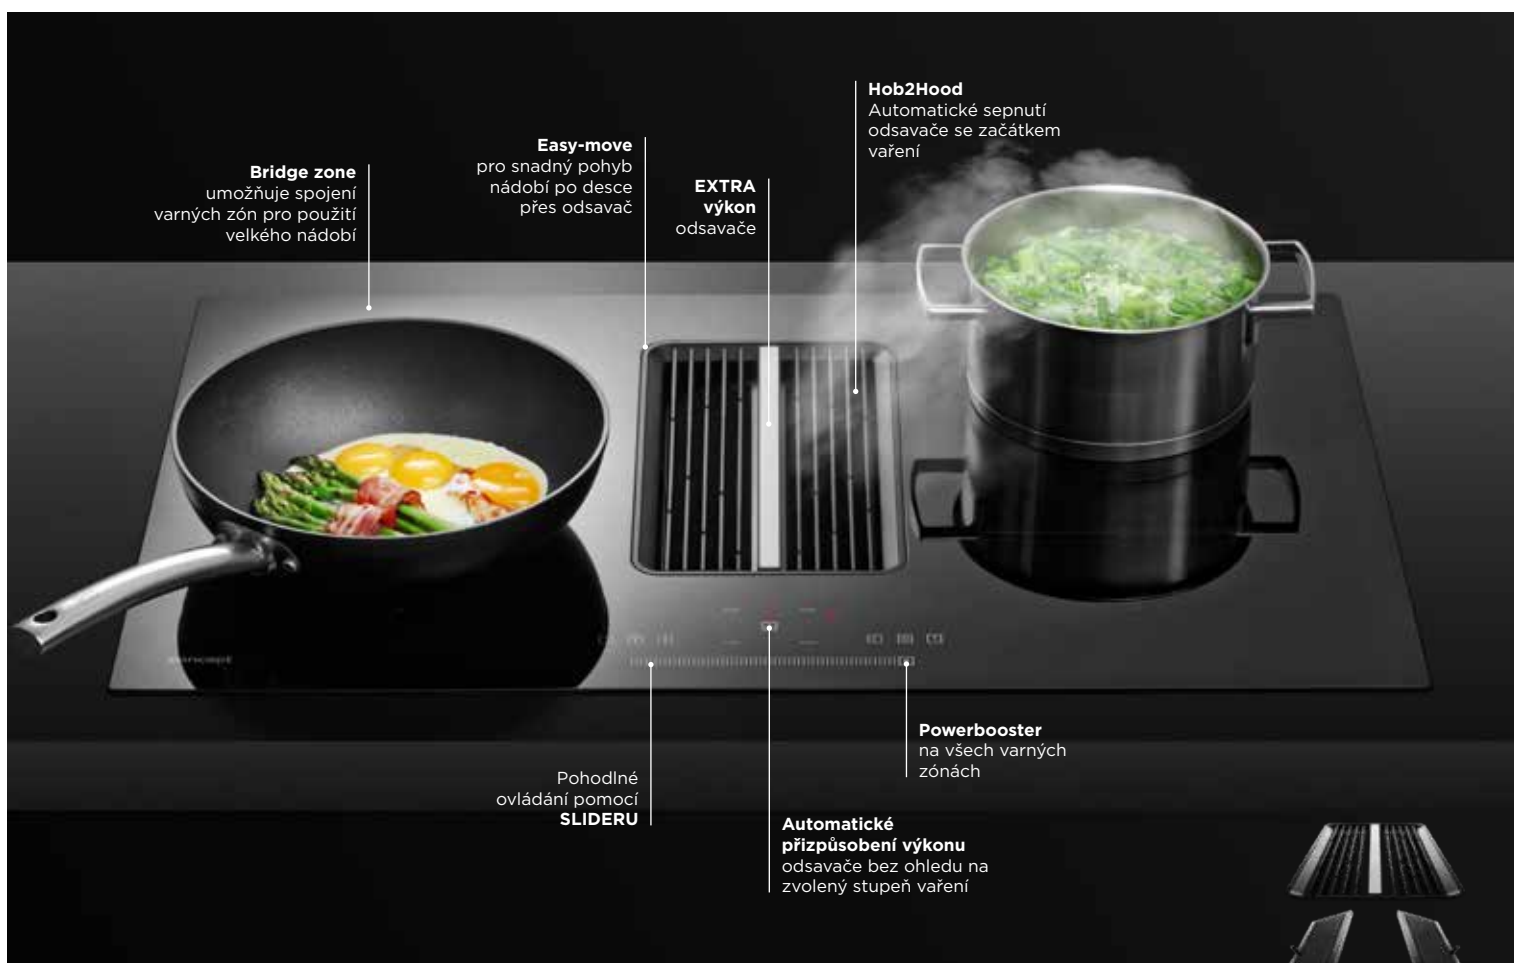

VARNÉ DESKY

4621654-00
IDV6083bc

25 999 Kč

Indukční deska Cook&Flow 83 cm

- 4x POWERBOOSTER
- En. tř. A++
- Odtah 750 m³/hod.
- Bridge zone na obou stranách
- Funkce Easy move
- Funkce Keep warm
- SLIDER – ovládání tahem prstu
- Dotykové ovládání

- 9 stupňů vaření
- Akustický signál
- Časovač
- Dětský zámek
- Hob2Hood (automatické sepnutí odsavače)
- Fresh air (odtah 3 min. po skončení vaření)
- Recirkulace

Bridge zone
umožňuje spojení
varných zón pro použití
velkého nádobí

Easy-move
pro snadný pohyb
nádobí po desce
přes odsavač

**EXTRA
výkon**
odsavače

Hob2Hood
Automatické sepnutí
odsavače se začátkem
vaření

Pohodlné
ovládání pomocí
SLIDERU

Powerbooster
na všech varných
zónách

**Automatické
přizpůsobení výkonu**
odsavače bez ohledu na
zvolený stupeň vaření

Příslušenství

62800785
**Příslušenství pro
montáž odsavače**

1 999 Kč

62800792
**Obdélníkové
koleno 90 °**

549 Kč

62800793
**Redukce potrubí
hranaté/kulaté**

549 Kč

62800794
**Potrubní spojka
obdélníková**

599 Kč

62800755

**Uhlíkový
filtr**

599 Kč