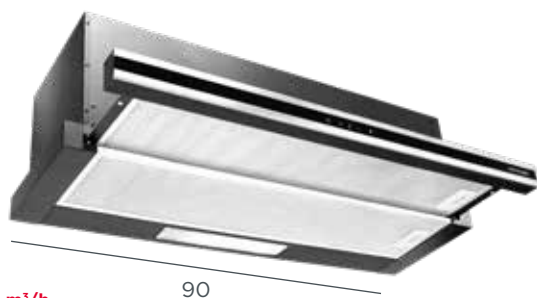

### Digestoř výsuvná

- 3 stupně výkonu
- **Max. výkon: 620 m<sup>3</sup>/h**
- **2x kovový filtr**
- 2x LED
- **Dotykové ovládání**
- Max. hluchnost: 68 dB

Uhlíkový filtr — 61990258  
(potřeba 2 ks) 299 Kč/ks