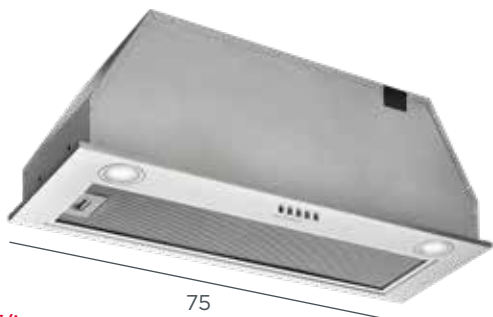

Digestoř integrovaná

- 3 stupně výkonu
- **Max. výkon: 517 m³/h**
- Max. hlučnost: 60 dB
- 2x LED vpředu
- **Min. výška nad el. nebo plyn. varnou deskou: 500 mm**
- Nerez

75

Uhlíkový filtr – 61990258
(potřeba 2 ks) 299 Kč/ks

OPI3060

SIN=ONIA

3 799 Kč

Digestoř integrovaná

- 3 stupně výkonu
- **Max. výkon: 517 m³/h**
- Max. hlučnost: 60 dB
- 2x LED vpředu
- **Min. výška nad el. nebo plyn. varnou deskou: 500 mm**
- Nerez