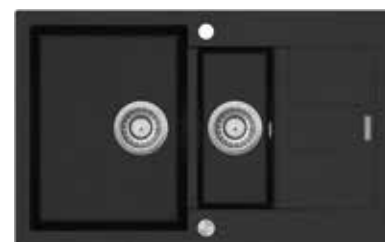

Rozměry vaničky 1 (d × š × h):
436 × 330 × 200 mm
Rozměry vaničky 2 (d × š × h):
345 × 160 × 120 mm