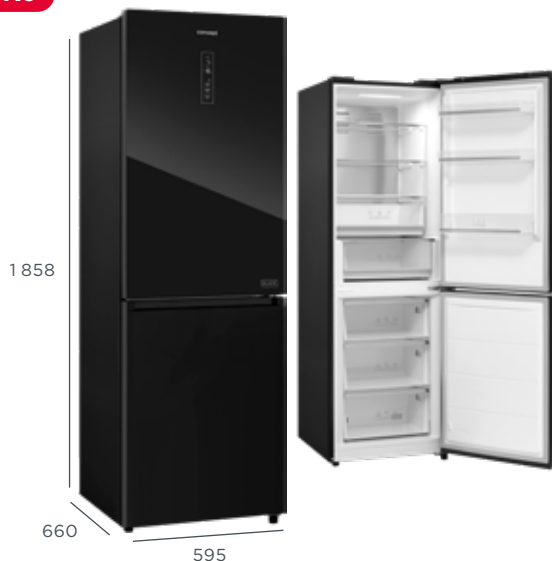

LK6460bc

BLACK

15 999 Kč

A t G E