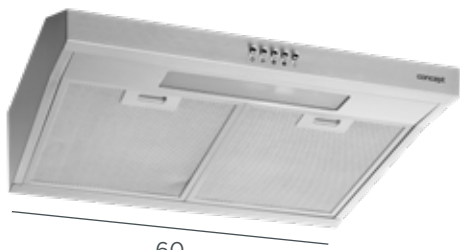

DIGESTOŘE

4591975-00
OPP2260

2 499 Kč

Digestoř podstavná

- 3 stupně výkonu
- **2× motor**
- **Max. výkon: 232 m³/h**
- Max. hlučnost: 65 dB
- **2× kovový filtr**
- 1× LED vpředu
- Nerez

60

Uhlíkový filtr — 61990256
(potřeba 2 ks) 299 Kč/ks

OPP2060bc, OPP2060wh

2 699 Kč

OPP2060

2 999 Kč

Digestoř podstavná

- 3 stupně výkonu
- **4 druhy odtahu**
- Max. výkon: 175 m³/h
- Max. hlučnost: 63 dB
- 1× LED vzadu
- Černý/bílý design (OPP2060bc/wh)
- Nerez (OPP2060)