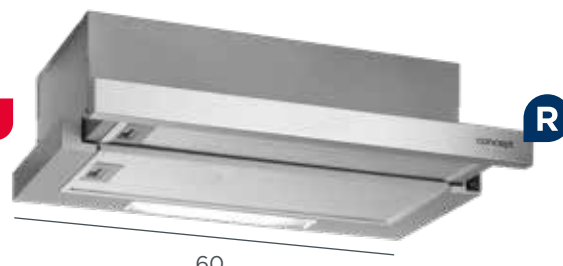

60

Uhlíkový filtr — 61990194
(potřeba 2 ks) 299 Kč/ks

OPV3560bc

BLACK

2 499 Kč

Digestoř výsuvná

- 2 stupně výkonu
- Max. výkon: 300 m³/h
- Max. hluchnost: 64 dB
- **2× kovový filtr**
- 2× LED
- **Přední lišta černé sklo**