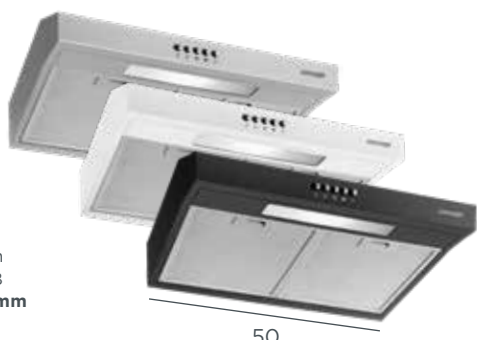

50

Uhlíkový filtr — 61990544
(potřeba 2 ks) 299 Kč/ks

OPP1050

1 499 Kč

Digestoř podstavná šířka 50 cm

- 3 stupně výkonu
- Max. výkon: 175 m³/h
- Max. hlučnost: 63 dB
- 1× LED vzadu
- Bílý smalt