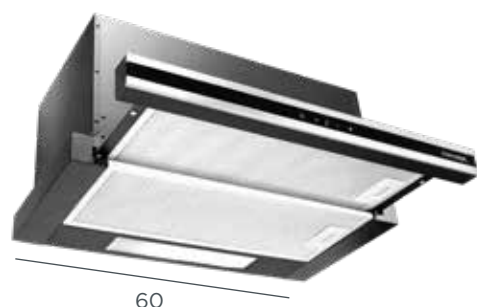

Digestoř výsuvná

- 3 stupně výkonu
- **Max. výkon: 517 m³/h**
- **2x kovový filtr**
- 2x LED
- **Dotykové ovládání**
- Max. hluchnost: 64 dB