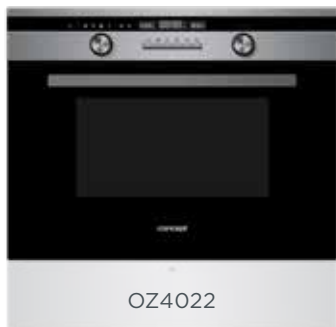

Kombinovaná trouba vestavná

- Objem 44 l
- Ø otočného talíře 360 mm
- 3 funkce pečení
- Mikrovlnný ohřev
- **Gril, horkovzduch**
- 3 skla ve dvířkách
- 2 zásuvné úrovně
- Dětský zámek

OZ4022

4623586-00

KTV8050bc **Dostupné na dotaz**

BLACK

16 999 Kč

Kombinovaná trouba vestavná

- Objem 50 l
- 14 funkcí pečení
- Automatické programy
- 3 programy na rozmrazování
- Mikrovlnný ohřev
- **Gril, horkovzduch**
- 4 skla ve dvířkách
- 3 zásuvné úrovně
- Dětský zámek
- **Černé sklo**