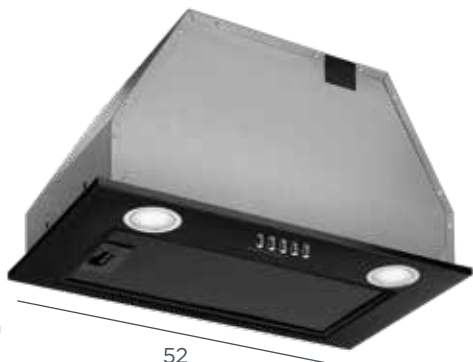

52

Uhlíkový filtr – 61990258
(potřeba 2 ks) 299 Kč/ks

4610146-00
OPI4060bc

BLACK

4 499 Kč

Digestoř integrovaná

- 3 stupně výkonu
- Max. výkon: 410 m³/h
- Max. hlučnost: 67 dB
- 2x LED vpředu
- **Min. výška nad el. varnou deskou: 550 mm**
- **Min. výška nad plyn. varnou deskou: 650 mm**
- **Černé sklo**