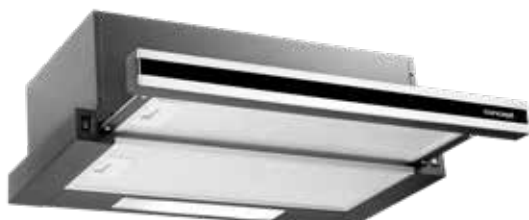

Digestoř výsuvná

- 2 stupně výkonu
- Max. výkon: 300 m³/h
- Max. hluchnost: 64 dB
- **2× kovový filtr**
- 2× LED

60

Uhlíkový filtr — 61990257
(potřeba 2 ks) 299 Kč/ks

OPV3260

2 499 Kč

Digestoř výsuvná

- 2 stupně výkonu
- Max. výkon: 171 m³/h
- Max. hluchnost: 62 dB
- **2× kovový filtr**
- 1× LED
- **Nerezová přední lišta**