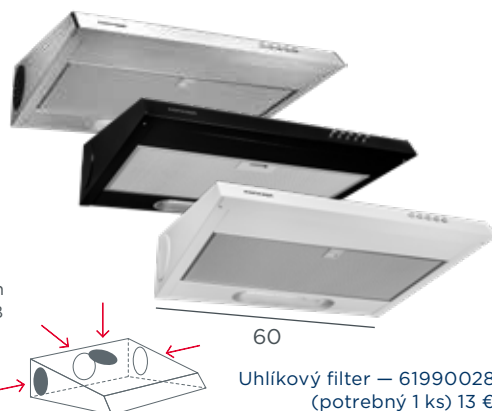

60

Uhlíkový filter — 61990256
(potrebné 2 ks) 12 €/ks

OPP2060bc, OPP2060wh

119 €

OPP2060

119 €

Digestor podstavný

- 3 stupne výkonu
- **4 druhy odľahu**
- Max. výkon: 175 m³/h
- Max. hlučnosť: 63 dB
- 1× LED vzadu
- Čierny/biely design (OPP2060bc/wh)
- Nerez (OPP2060)