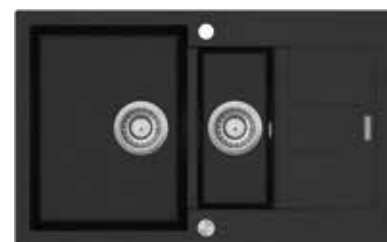

DG10C45bc/wh

219 €

- Šírka skrinky: 450 mm
- Celkové rozmery (d × š × h): 500 × 780 × 306 mm

Rozmery vaničky (d × š × h):
436 × 345 × 200 mm

DG205C60bc

249 €

- Šírka skrinky: 600 mm
- Celkové rozmery (d × š × h): 500 × 800 × 306 mm