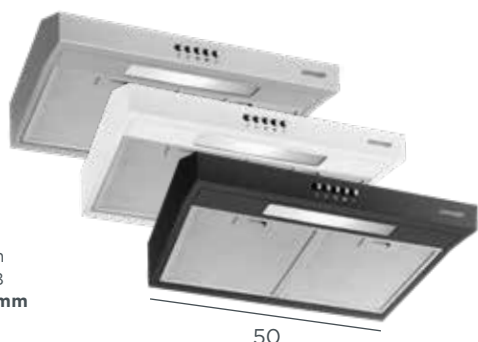

50

Uhlíkový filter — 61990544
(potrebné 2 ks) 12 €/ks

OPP1050

59 €

Digestor podstavný šírka 50 cm

- 3 stupne výkonu
- Max. výkon: 175 m³/h
- Max. hlučnosť: 63 dB
- 1× LED vzadu
- Biely smalt