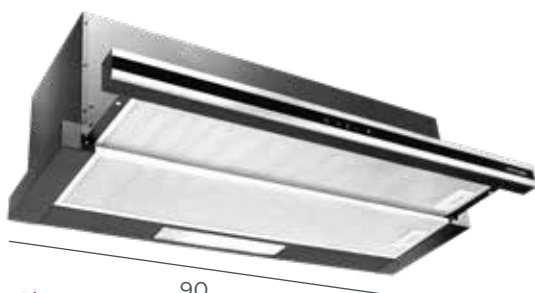

90

Uhlíkový filter — 61990258
(potrebné 2 ks) 12 €/ks

OPV3860

SIN=ONIA

139 €

Digestor výsuvný

- 3 stupne výkonu
- Max. výkon: 517 m³/h
- 2x kovový filter
- 2x LED
- Dotykové ovládanie
- Max. hlučnosť: 64 dB