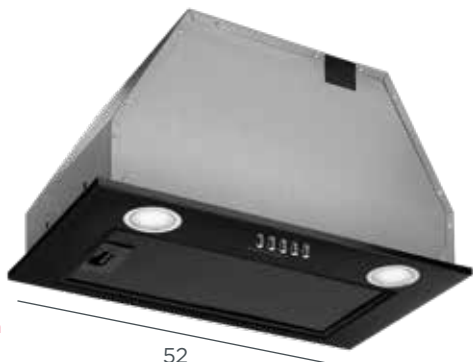

52

Uhlíkový filter — 61990258
(potrebné 2 ks) 12 €/ks

4610146-00
OPI4060bc

BLACK

189 €

Digestor integrovaný

- 3 stupne výkonu
- Max. výkon: 410 m³/h
- Max. hlučnosť: 67 dB
- 2x LED vpredu
- **Min. výška nad el. varnou doskou: 550 mm**
- **Min. výška nad plyn. varnou doskou: 650 mm**
- Čierne sklo