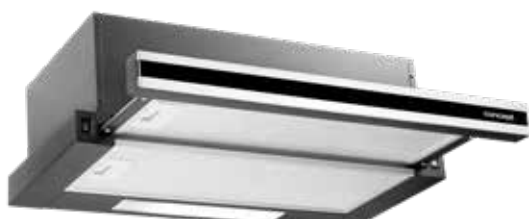

OPV3560

SIN=ONIA

99 €

60

Digestor výsuvný

- 2 stupne výkonu
- Max. výkon: 300 m³/h
- Max. hlučnosť: 64 dB
- **2x kovový filter**
- 2x LED

Uhlíkový filter — 61990257
(potrebné 2 ks) 12 €/ks

OPV3260

99 €