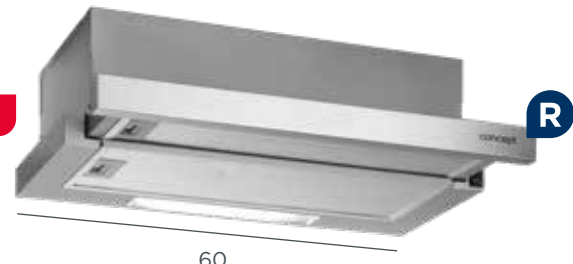

OPV3660

129 €

60

R

Digestor výsuvný

- 2 stupne výkonu
- **2x motor**
- **Max. výkon: 382 m³/h**
- Max. hlučnosť: 71 dB
- **Vymeniteľná predná lišta**
- **2x kovový filter**
- 2x LED
- **Min. výška nad el. alebo plyn. varnou doskou: 500 mm**
- **Rozmer prednej lišty: 595 mm**

Uhlíkový filter — 61990194
(potrebné 2 ks) 12 €/ks