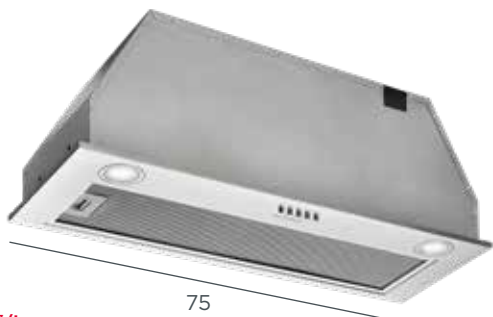

OPI3075

169 €

Digestor integrovaný

- 3 stupne výkonu
- **Max. výkon: 517 m³/h**
- Max. hlučnosť: 60 dB
- 2x LED vpredu
- **Min. výška nad el. alebo plyn. varnou doskou: 500 mm**
- Nerez

75

Uhlíkový filter — 61990258
(potrebné 2 ks) 12 €/ks