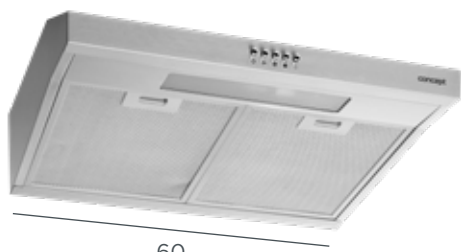

Uhlíkový filter — 61990106
(potrebný 1 ks) 17 €

DIGESTORY

4591975-00
OPP2260

99 €

Digestor podstavný

- 3 stupne výkonu
- 2× motor
- **Max. výkon: 232 m³/h**
- Max. hlučnosť: 65 dB
- **2× kovový filter**
- 1× LED vpredu
- Nerez