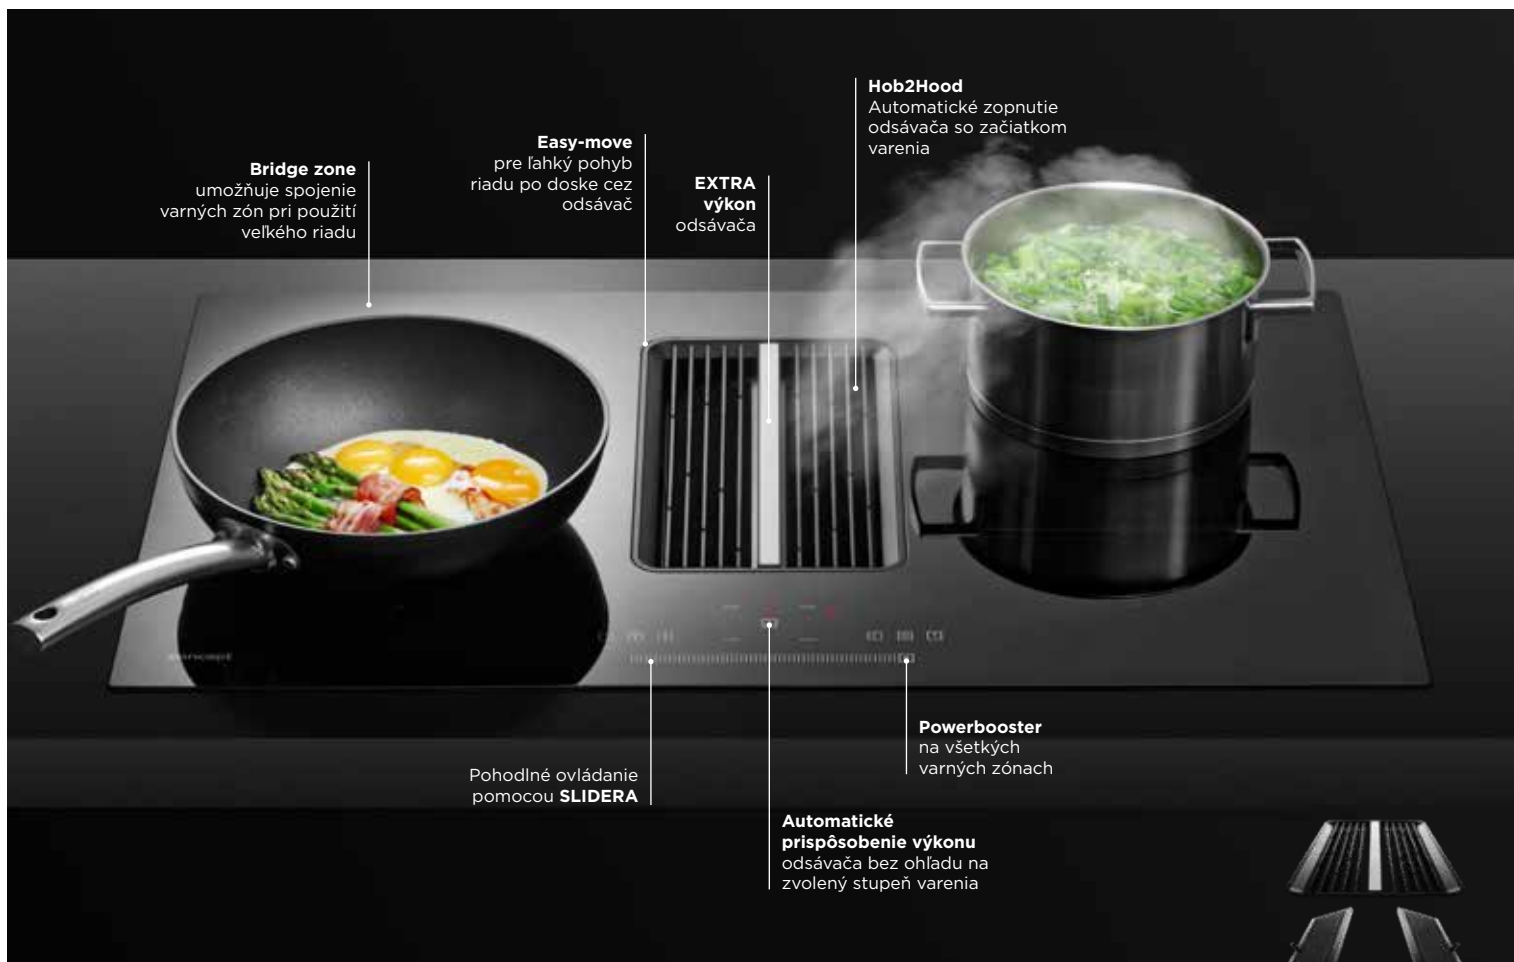

VARNÉ DOSKY

4621654-00
IDV6083bc

999 €

Indukčná doska Cook&Flow 83 cm

- 4x POWERBOOSTER
- En. tr. A++
- Odťah 750 m³/hod.
- Bridge zone na oboch stranách
- Funkcia Easy move
- Funkcia Keep warm
- SLIDER – ovládanie ťahom prsta
- Dotykové ovládanie

- 9 stupňov varenia
- Akustický signál
- Časovač
- Detský zámok
- Hob2Hood (automatické zopnutie odťahu)
- Fresh air (odťah 3 min. po skončení varenia)
- Recirkulácia

Príslušenstvo

62800785
Príslušenstvo k
montáži odťahu

82 €

62800792
Obdĺžnikové
koleno 90 °

22 €

62800793
Redukcia potrubia
hranaté/okružle

22 €

62800794
Potrubná spojka
obdĺžniková

24 €

62800755

Uhlíkový
filter

24 €