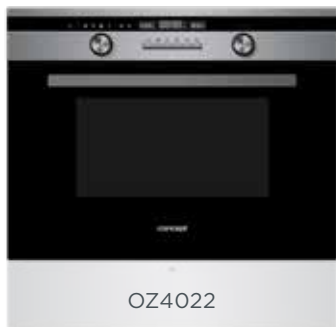

Kombinovaná rúra vstavaná

- Objem 44 l
- Ø otočného taniera 360 mm
- 3 funkcie pečenia
- Mikrovlnný ohrev
- **Gril, horkovzduch**
- 3 sklá vo dvierkach
- 2 zásuvné úrovne
- Detský zámok

OZ4022

4623586-00

KTV8050bc **Dostupné na otázku**

BLACK

699 €

Kombinovaná rúra vstavaná

- Objem 50 l
- 14 funkcií pečenia
- Automatické programy
- 3 programy na rozmrazovanie
- Mikrovlnný ohrev
- **Gril, horkovzduch**
- 4 sklá vo dvierkach
- 3 zásuvné úrovne
- Detský zámok
- **Čierne sklo**