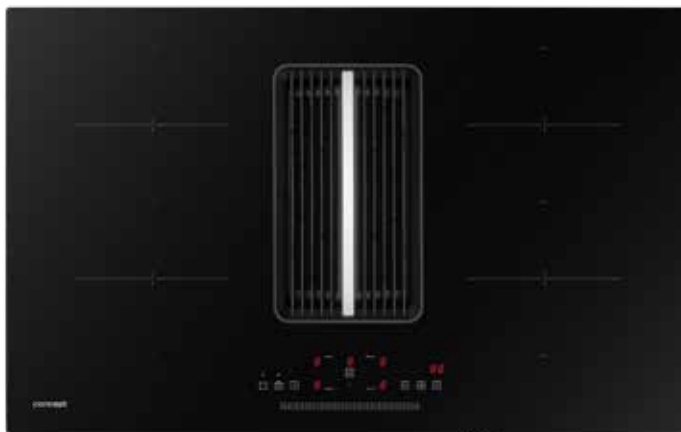

VARNÉ DOSKY

4621654-00
IDV6083bc

999 €

Indukčná doska Cook&Flow 83 cm

- 4x POWERBOOSTER
- En. tr. A++
- Odťah 750 m³/hod.
- Bridge zone na oboch stranách
- Funkcia Easy move
- Funkcia Keep warm
- SLIDER – ovládanie ťahom prsta
- Dotykové ovládanie

- 9 stupňov varenia
- Akustický signál
- Časovač
- Detský zámok
- Hob2Hood (automatické zopnutie odťahu)
- Fresh air (odťah 3 min. po skončení varenia)
- Recirkulácia

Príslušenstvo

62800785
Príslušenstvo k
montáži odťahu

82 €

62800792
Obdĺžnikové
koleno 90 °

22 €

62800793
Redukcia potrubia
hranaté/okružle

22 €

62800794
Potrubná spojka
obdĺžniková

24 €

62800755

Uhlíkový
filter

24 €