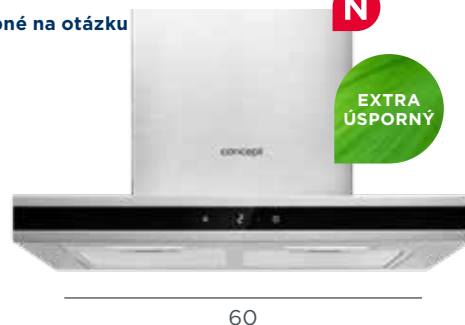

60

Uhlíkový filter — 61990413 alebo 61990411
(potrebné 2 ks) 12 €/ks

OPK4660N **Dostupné na otázku**

SIN=ONIA

249 €

Digestor kominový

- En. tr. A+++
- BLDC motor
- 3 stupne výkonu
- Max. výkon: 650 m³/h
- Max. hlučnosť: 59 dB
- 2x LED
- Dotykové ovládanie
- Nerez, čierne sklo