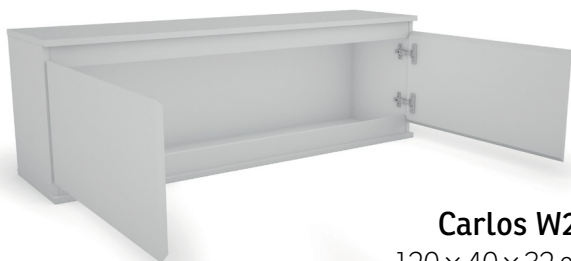

REGÁLY REGÁLY

*Vše pro vaše
pohodlí.*

*Všetko pre vaše
pohodlie.*

Carlos RG 40
40 × 194 × 40 cm

Carlos RG 75
75 × 194 × 40 cm

ZÁVĚSNÉ SKŘÍŇKY ZÁVESNÉ SKRINKY

Carlos W2D
120 × 40 × 32 cm

Carlos W1D
60 × 40 × 32 cm