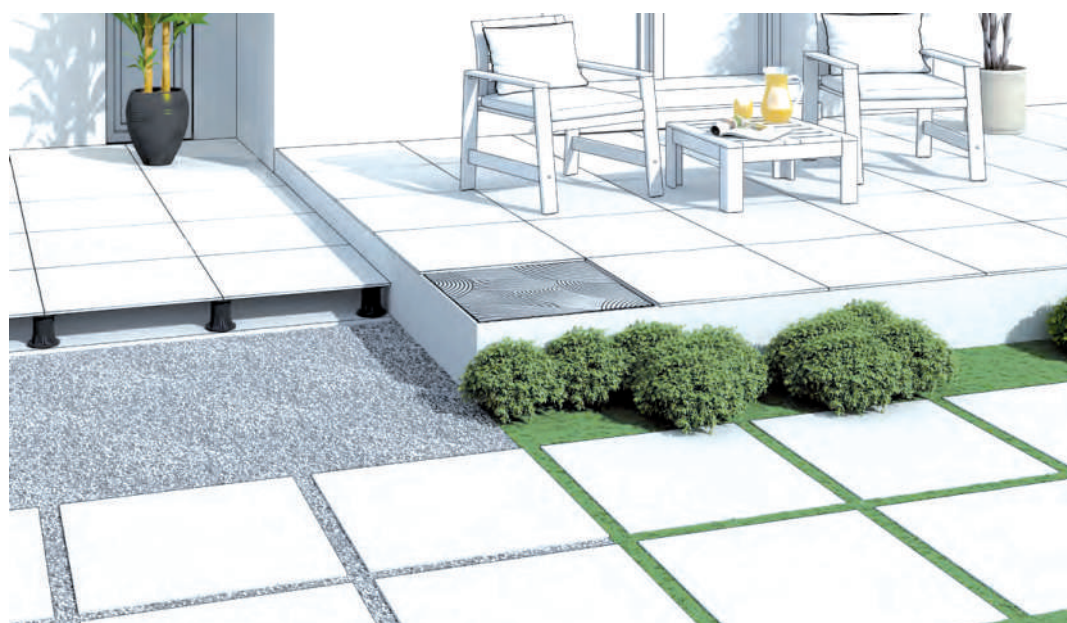

Aktuální ceny všech produktů naleznete po naskenování QR kódu na obálce katalogu.

V katalogu jsou vyobrazeny pouze vybrané obklady a dlažby z jednotlivých sérií, které jsou ihned k odběru za zvýhodněnou cenu. Kompletní sortiment vám rádi představíme v našich vzorkovnách.