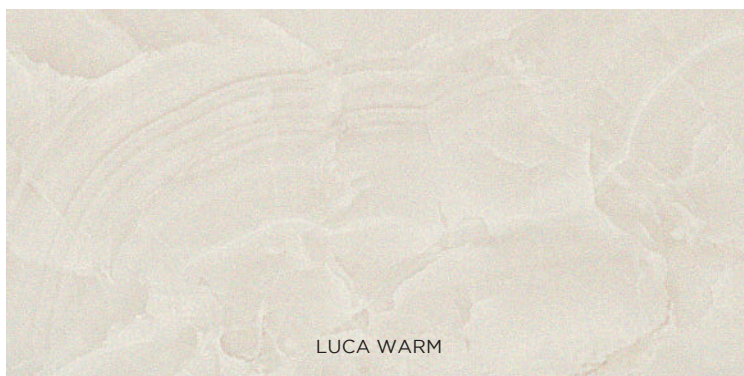

LUCA WARM

BARVA	ROZMÉR cm	TLOUŠTKA mm
LUCA COLD	60 × 120	10,5
LUCA WARM	60 × 120	10,5

KERAMOON

Aktuální ceny všech produktů naleznete po naskenování QR kódu na obálce katalogu.

V katalogu jsou vyobrazeny pouze vybrané obklady a dlažby z jednotlivých sérií, které jsou ihned k odběru za zvýhodněnou cenu. Kompletní sortiment vám rádi představíme v našich vzorkovnách.