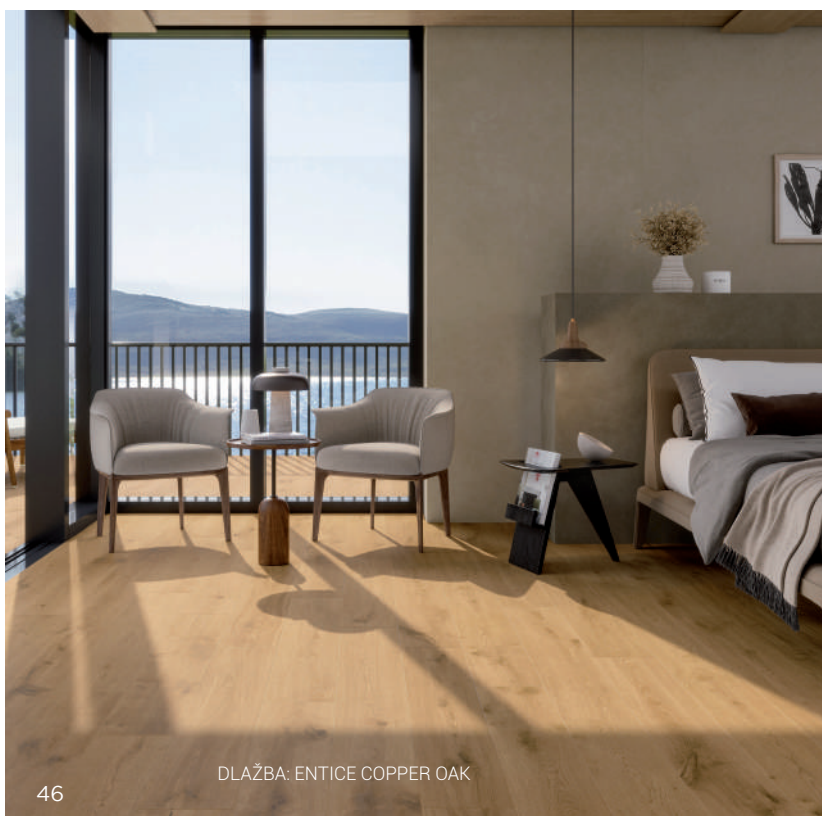

DLAŽBA: ENTICE COPPER OAK

DLAŽBA: ENTICE COPPER OAK