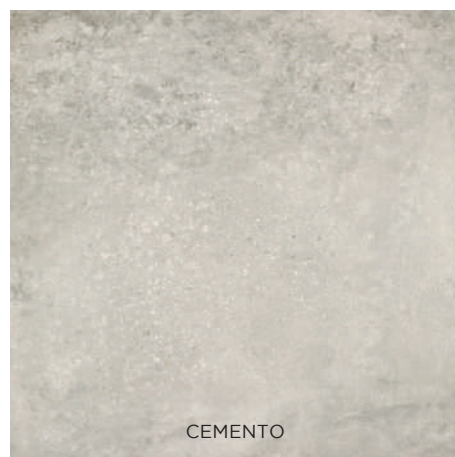

DLAŽBA

V4

V3

KERAGRIGIO

BARVA	ROZMĚR cm	TLOUŠŤKA mm
JEWEL	60 × 60	9,5
SLATE	60 × 60	9,5
	60 × 120	9,5
CEMENTO	60 × 60	9,5
BUIO	60 × 60	9,5

Aktuální ceny všech produktů naleznete po naskenování QR kódu na obálce katalogu.

V katalogu jsou vyobrazeny pouze vybrané obklady a dlažby z jednotlivých sérií, které jsou ihned k odběru za zvýhodněnou cenu. Kompletní sortiment vám rádi představíme v našich vzorkovnách.