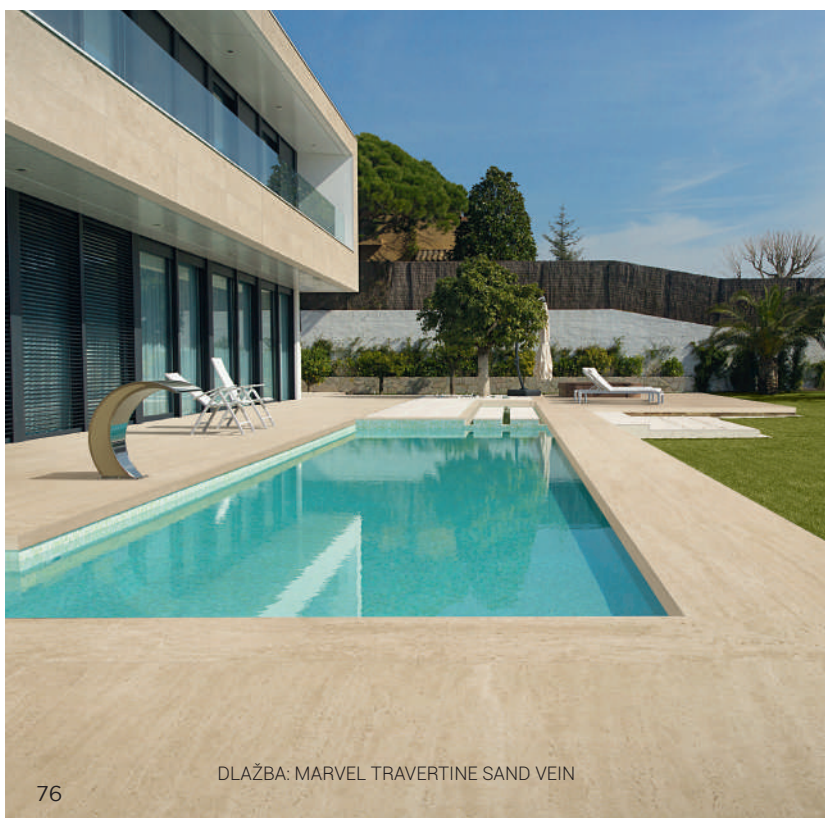

OBKLAD: MARVEL TRAVERTINE SAND VEIN
DLAŽBA: MARVEL TRAVERTINE SAND VEIN

DLAŽBA: MARVEL TRAVERTINE SAND VEIN